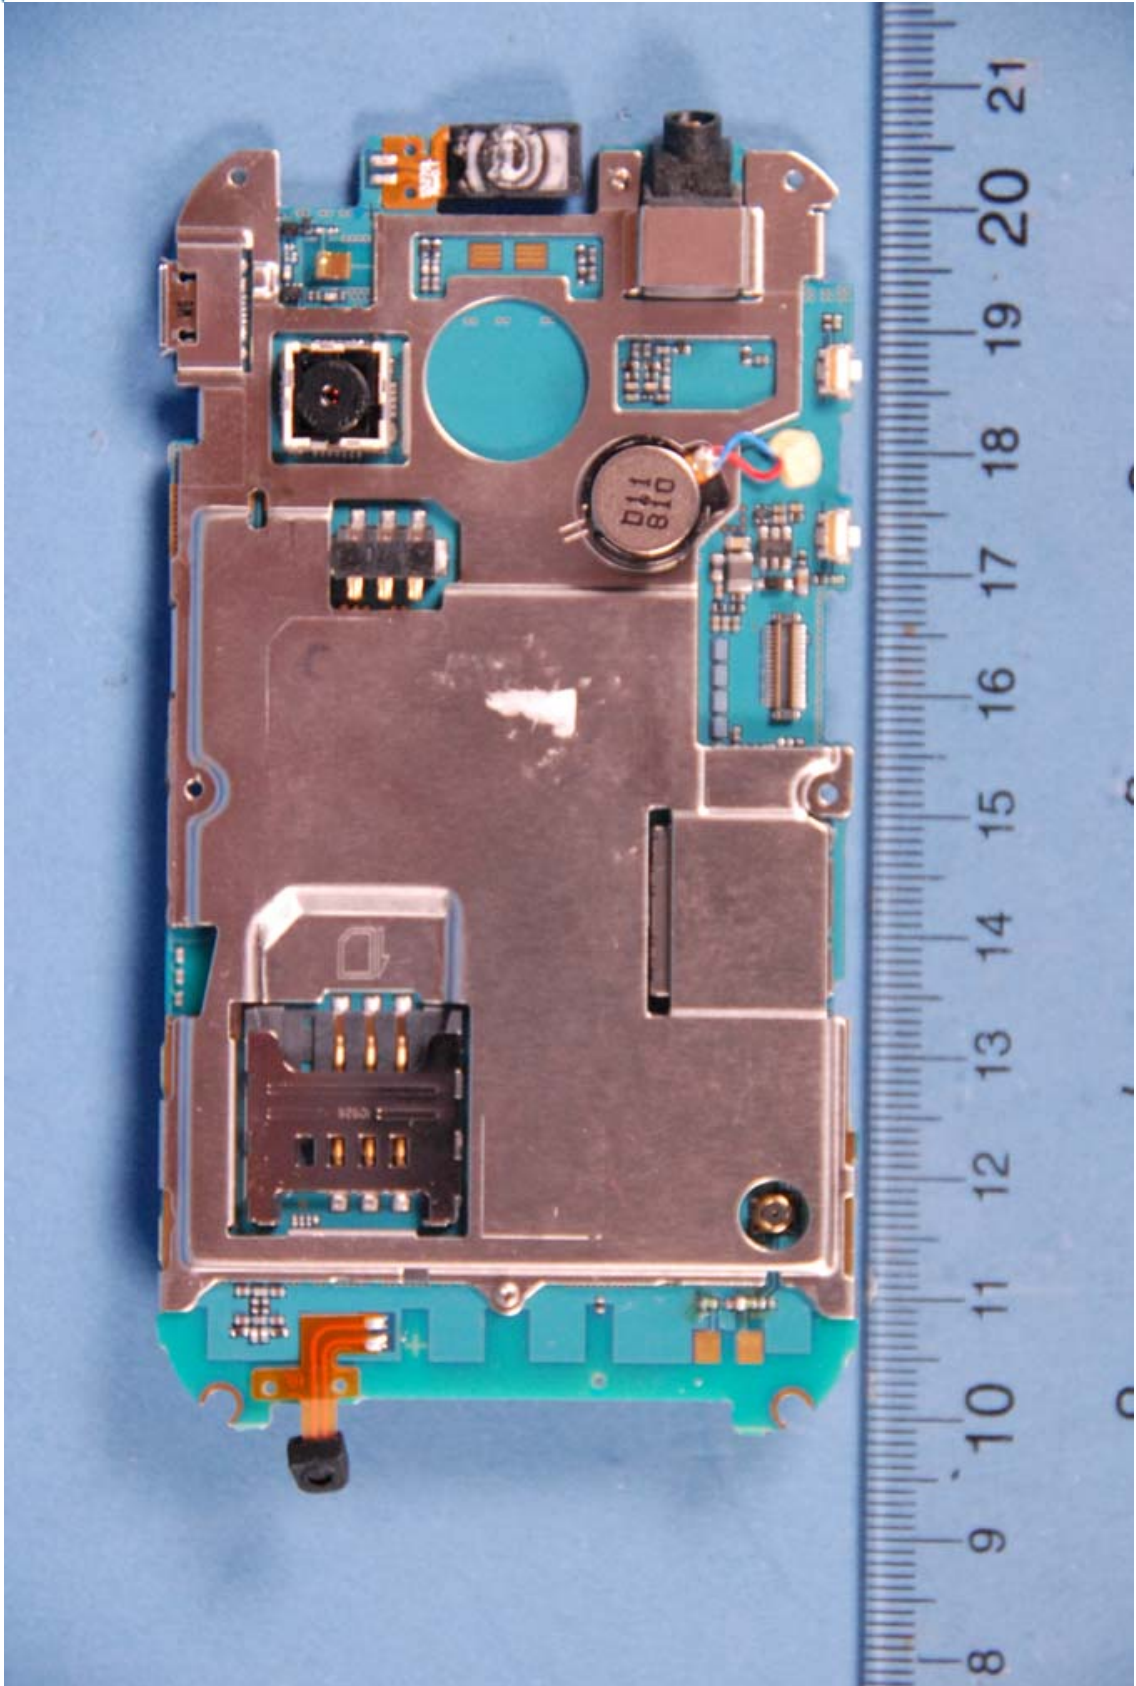

INTERNAL PHOTOGRAPHS

	Samsung FCC ID: A3LSGHS390G	Model: SGH-S390G
Internal Photos	EUT Type: Portable Handset	Page 1 of 11

	Samsung FCC ID: A3LSGHS390G	Model: SGH-S390G
Internal Photos	EUT Type: Portable Handset	Page 2 of 11

	Samsung FCC ID: A3LSGHS390G	Model: SGH-S390G
Internal Photos	EUT Type: Portable Handset	Page 3 of 11

	<p>Samsung FCC ID: A3LSGHS390G</p>	<p>Model: SGH-S390G</p>
<p>Internal Photos</p>	<p>EUT Type: Portable Handset</p>	<p>Page 4 of 11</p>

	<p>Samsung FCC ID: A3LSGHS390G</p>	<p>Model: SGH-S390G</p>
<p>Internal Photos</p>	<p>EUT Type: Portable Handset</p>	<p>Page 5 of 11</p>

	<p>Samsung FCC ID: A3LSGHS390G</p>	<p>Model: SGH-S390G</p>
<p>Internal Photos</p>	<p>EUT Type: Portable Handset</p>	<p>Page 6 of 11</p>

	<p>Samsung FCC ID: A3LSGHS390G</p>	<p>Model: SGH-S390G</p>
<p>Internal Photos</p>	<p>EUT Type: Portable Handset</p>	<p>Page 7 of 11</p>

	Samsung FCC ID: A3LSGHS390G	Model: SGH-S390G
Internal Photos	EUT Type: Portable Handset	Page 8 of 11