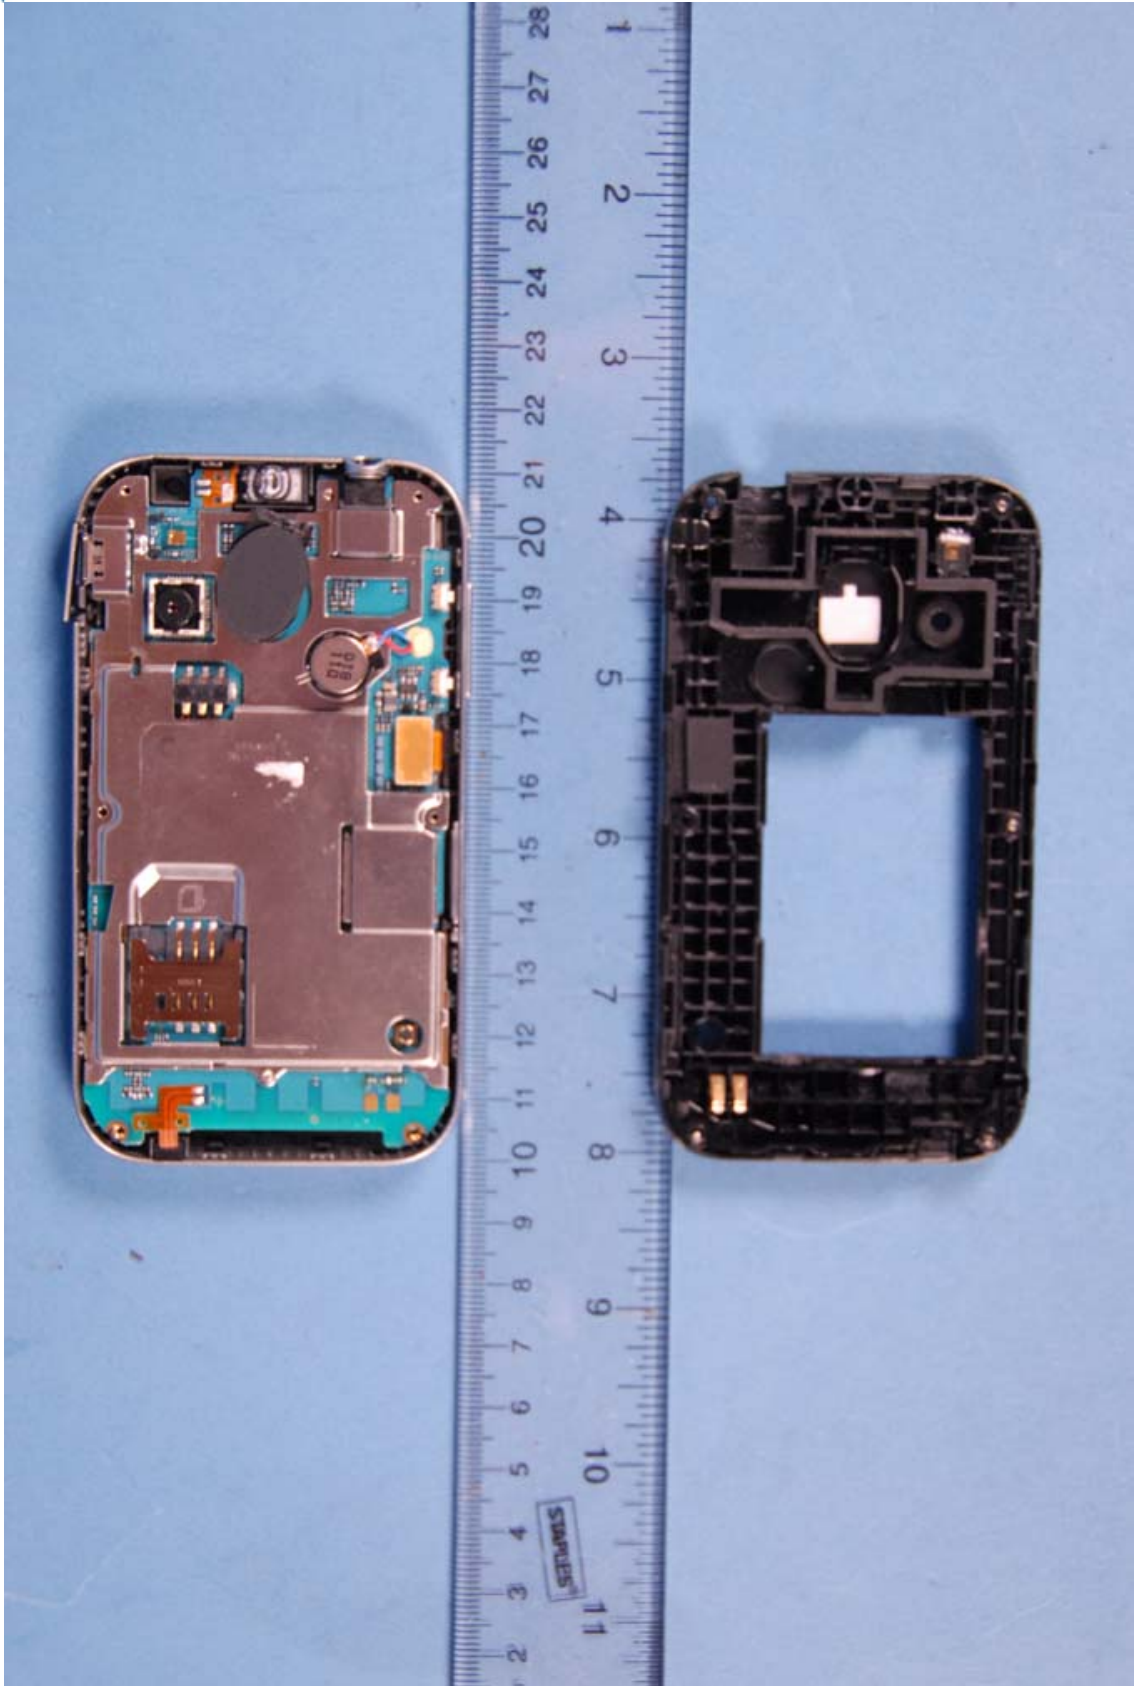

INTERNAL PHOTOGRAPHS

	Samsung FCC ID: A3LSGHS390G	Model: SGH-S390G
Internal Photos	EUT Type: Portable Handset	Page 1 of 11

	Samsung FCC ID: A3LSGHS390G	Model: SGH-S390G
Internal Photos	EUT Type: Portable Handset	Page 2 of 11

	Samsung FCC ID: A3LSGHS390G	Model: SGH-S390G
Internal Photos	EUT Type: Portable Handset	Page 3 of 11

	<p>Samsung FCC ID: A3LSGHS390G</p>	<p>Model: SGH-S390G</p>
<p>Internal Photos</p>	<p>EUT Type: Portable Handset</p>	<p>Page 4 of 11</p>

	<p>Samsung FCC ID: A3LSGHS390G</p>	<p>Model: SGH-S390G</p>
<p>Internal Photos</p>	<p>EUT Type: Portable Handset</p>	<p>Page 5 of 11</p>

	<p>Samsung FCC ID: A3LSGHS390G</p>	<p>Model: SGH-S390G</p>
<p>Internal Photos</p>	<p>EUT Type: Portable Handset</p>	<p>Page 6 of 11</p>

	<p>Samsung FCC ID: A3LSGHS390G</p>	<p>Model: SGH-S390G</p>
<p>Internal Photos</p>	<p>EUT Type: Portable Handset</p>	<p>Page 7 of 11</p>

	Samsung FCC ID: A3LSGHS390G	Model: SGH-S390G
Internal Photos	EUT Type: Portable Handset	Page 8 of 11