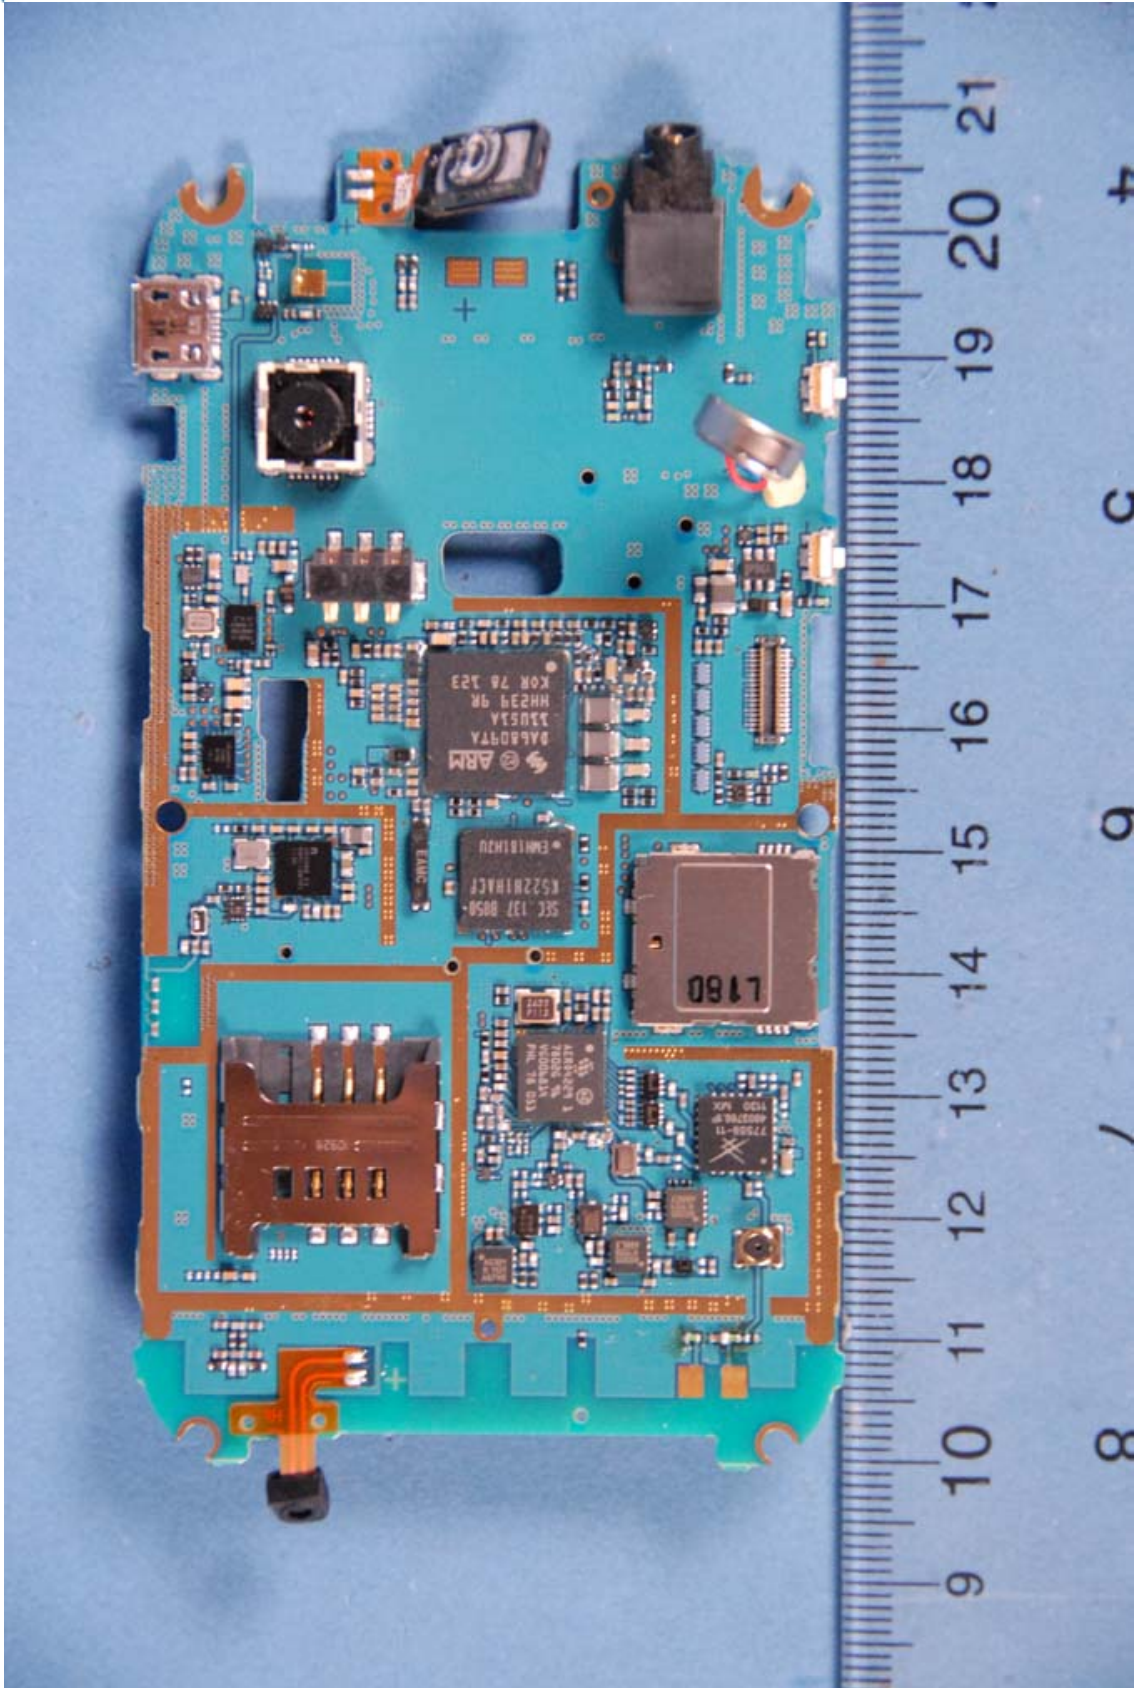

INTERNAL PHOTOGRAPHS

	Samsung FCC ID: A3LSGHS390G	Model: SGH-S390G
Internal Photos	EUT Type: Portable Handset	Page 1 of 11

	Samsung FCC ID: A3LSGHS390G	Model: SGH-S390G
Internal Photos	EUT Type: Portable Handset	Page 2 of 11

	Samsung FCC ID: A3LSGHS390G	Model: SGH-S390G
Internal Photos	EUT Type: Portable Handset	Page 3 of 11

	<p>Samsung FCC ID: A3LSGHS390G</p>	<p>Model: SGH-S390G</p>
<p>Internal Photos</p>	<p>EUT Type: Portable Handset</p>	<p>Page 4 of 11</p>

	<p>Samsung FCC ID: A3LSGHS390G</p>	<p>Model: SGH-S390G</p>
<p>Internal Photos</p>	<p>EUT Type: Portable Handset</p>	<p>Page 5 of 11</p>

	<p>Samsung FCC ID: A3LSGHS390G</p>	<p>Model: SGH-S390G</p>
<p>Internal Photos</p>	<p>EUT Type: Portable Handset</p>	<p>Page 6 of 11</p>

	<p>Samsung FCC ID: A3LSGHS390G</p>	<p>Model: SGH-S390G</p>
<p>Internal Photos</p>	<p>EUT Type: Portable Handset</p>	<p>Page 7 of 11</p>

	Samsung FCC ID: A3LSGHS390G	Model: SGH-S390G
Internal Photos	EUT Type: Portable Handset	Page 8 of 11