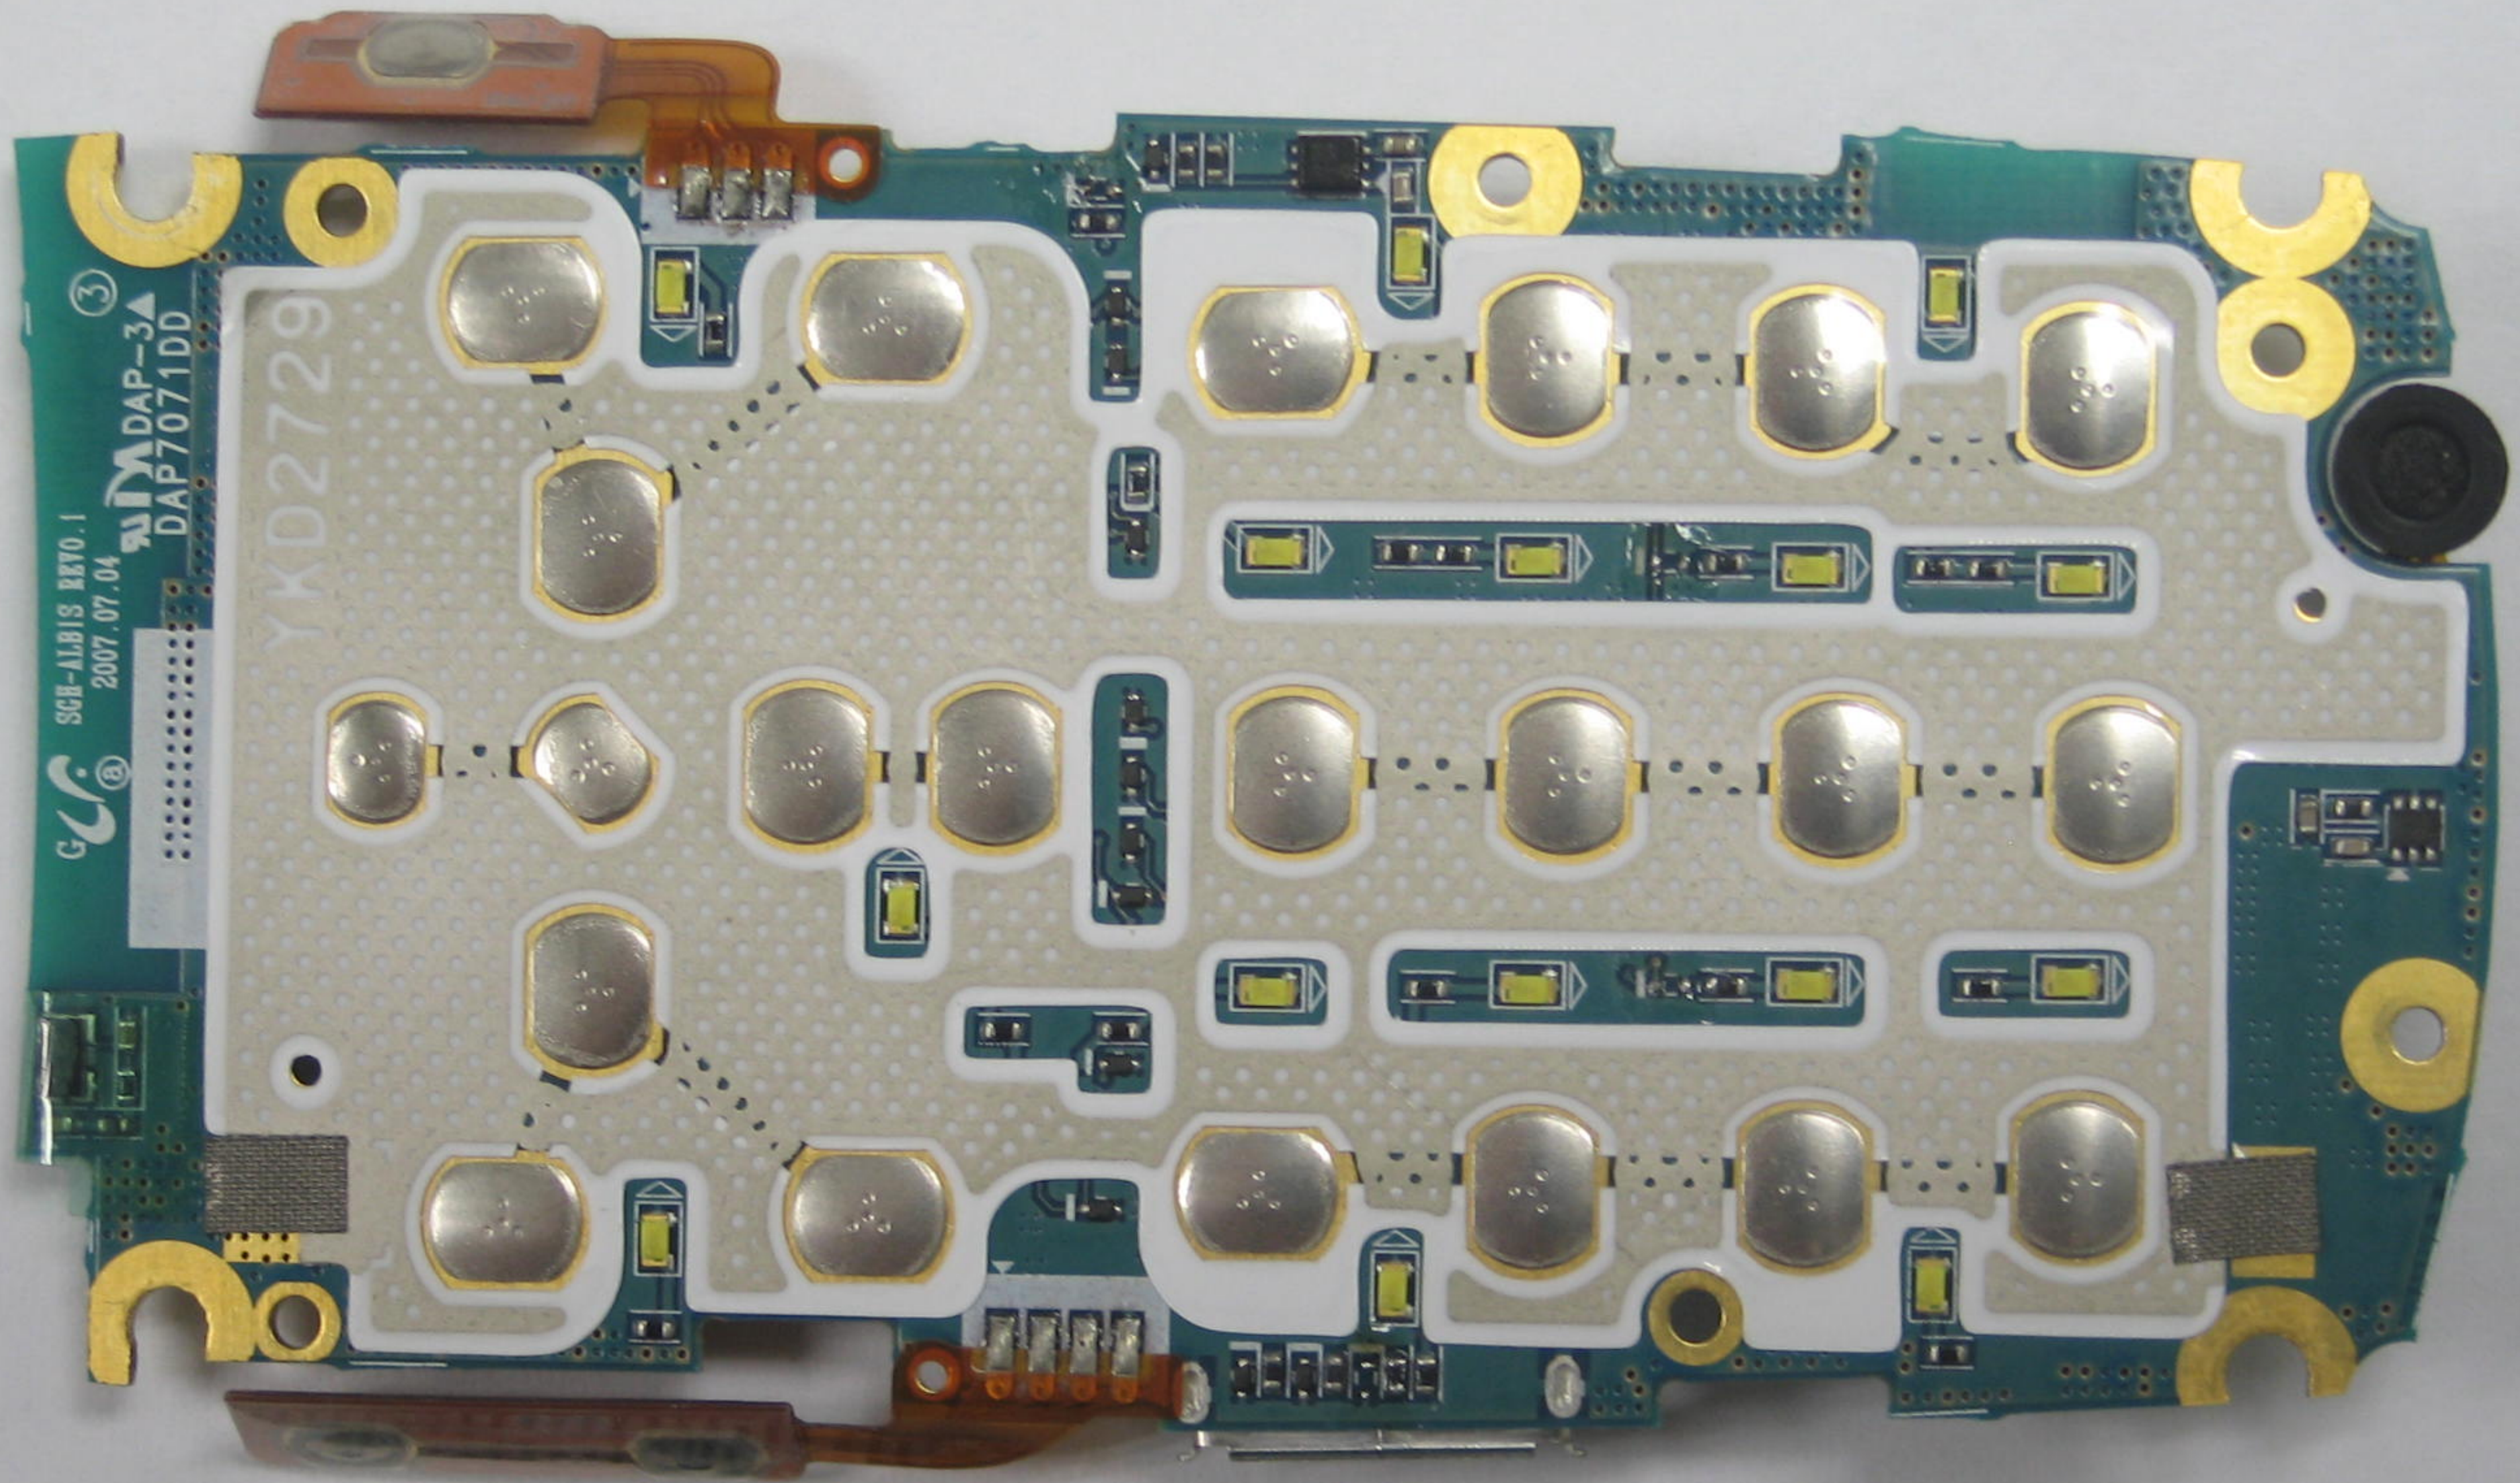

R1 C7 C8 Display 1720 504 07.05.08 070530

94U

IF\_REV0 7

SGH-T409  
2007.05.07

ZM752878  
072513  
96A (L/F)  
9GH-P180

V65  
5319

S14221-GM  
724018274C

W30155AB-6  
0728-H1  
7080520

A7163

2C04K  
00052

14977F

75TV