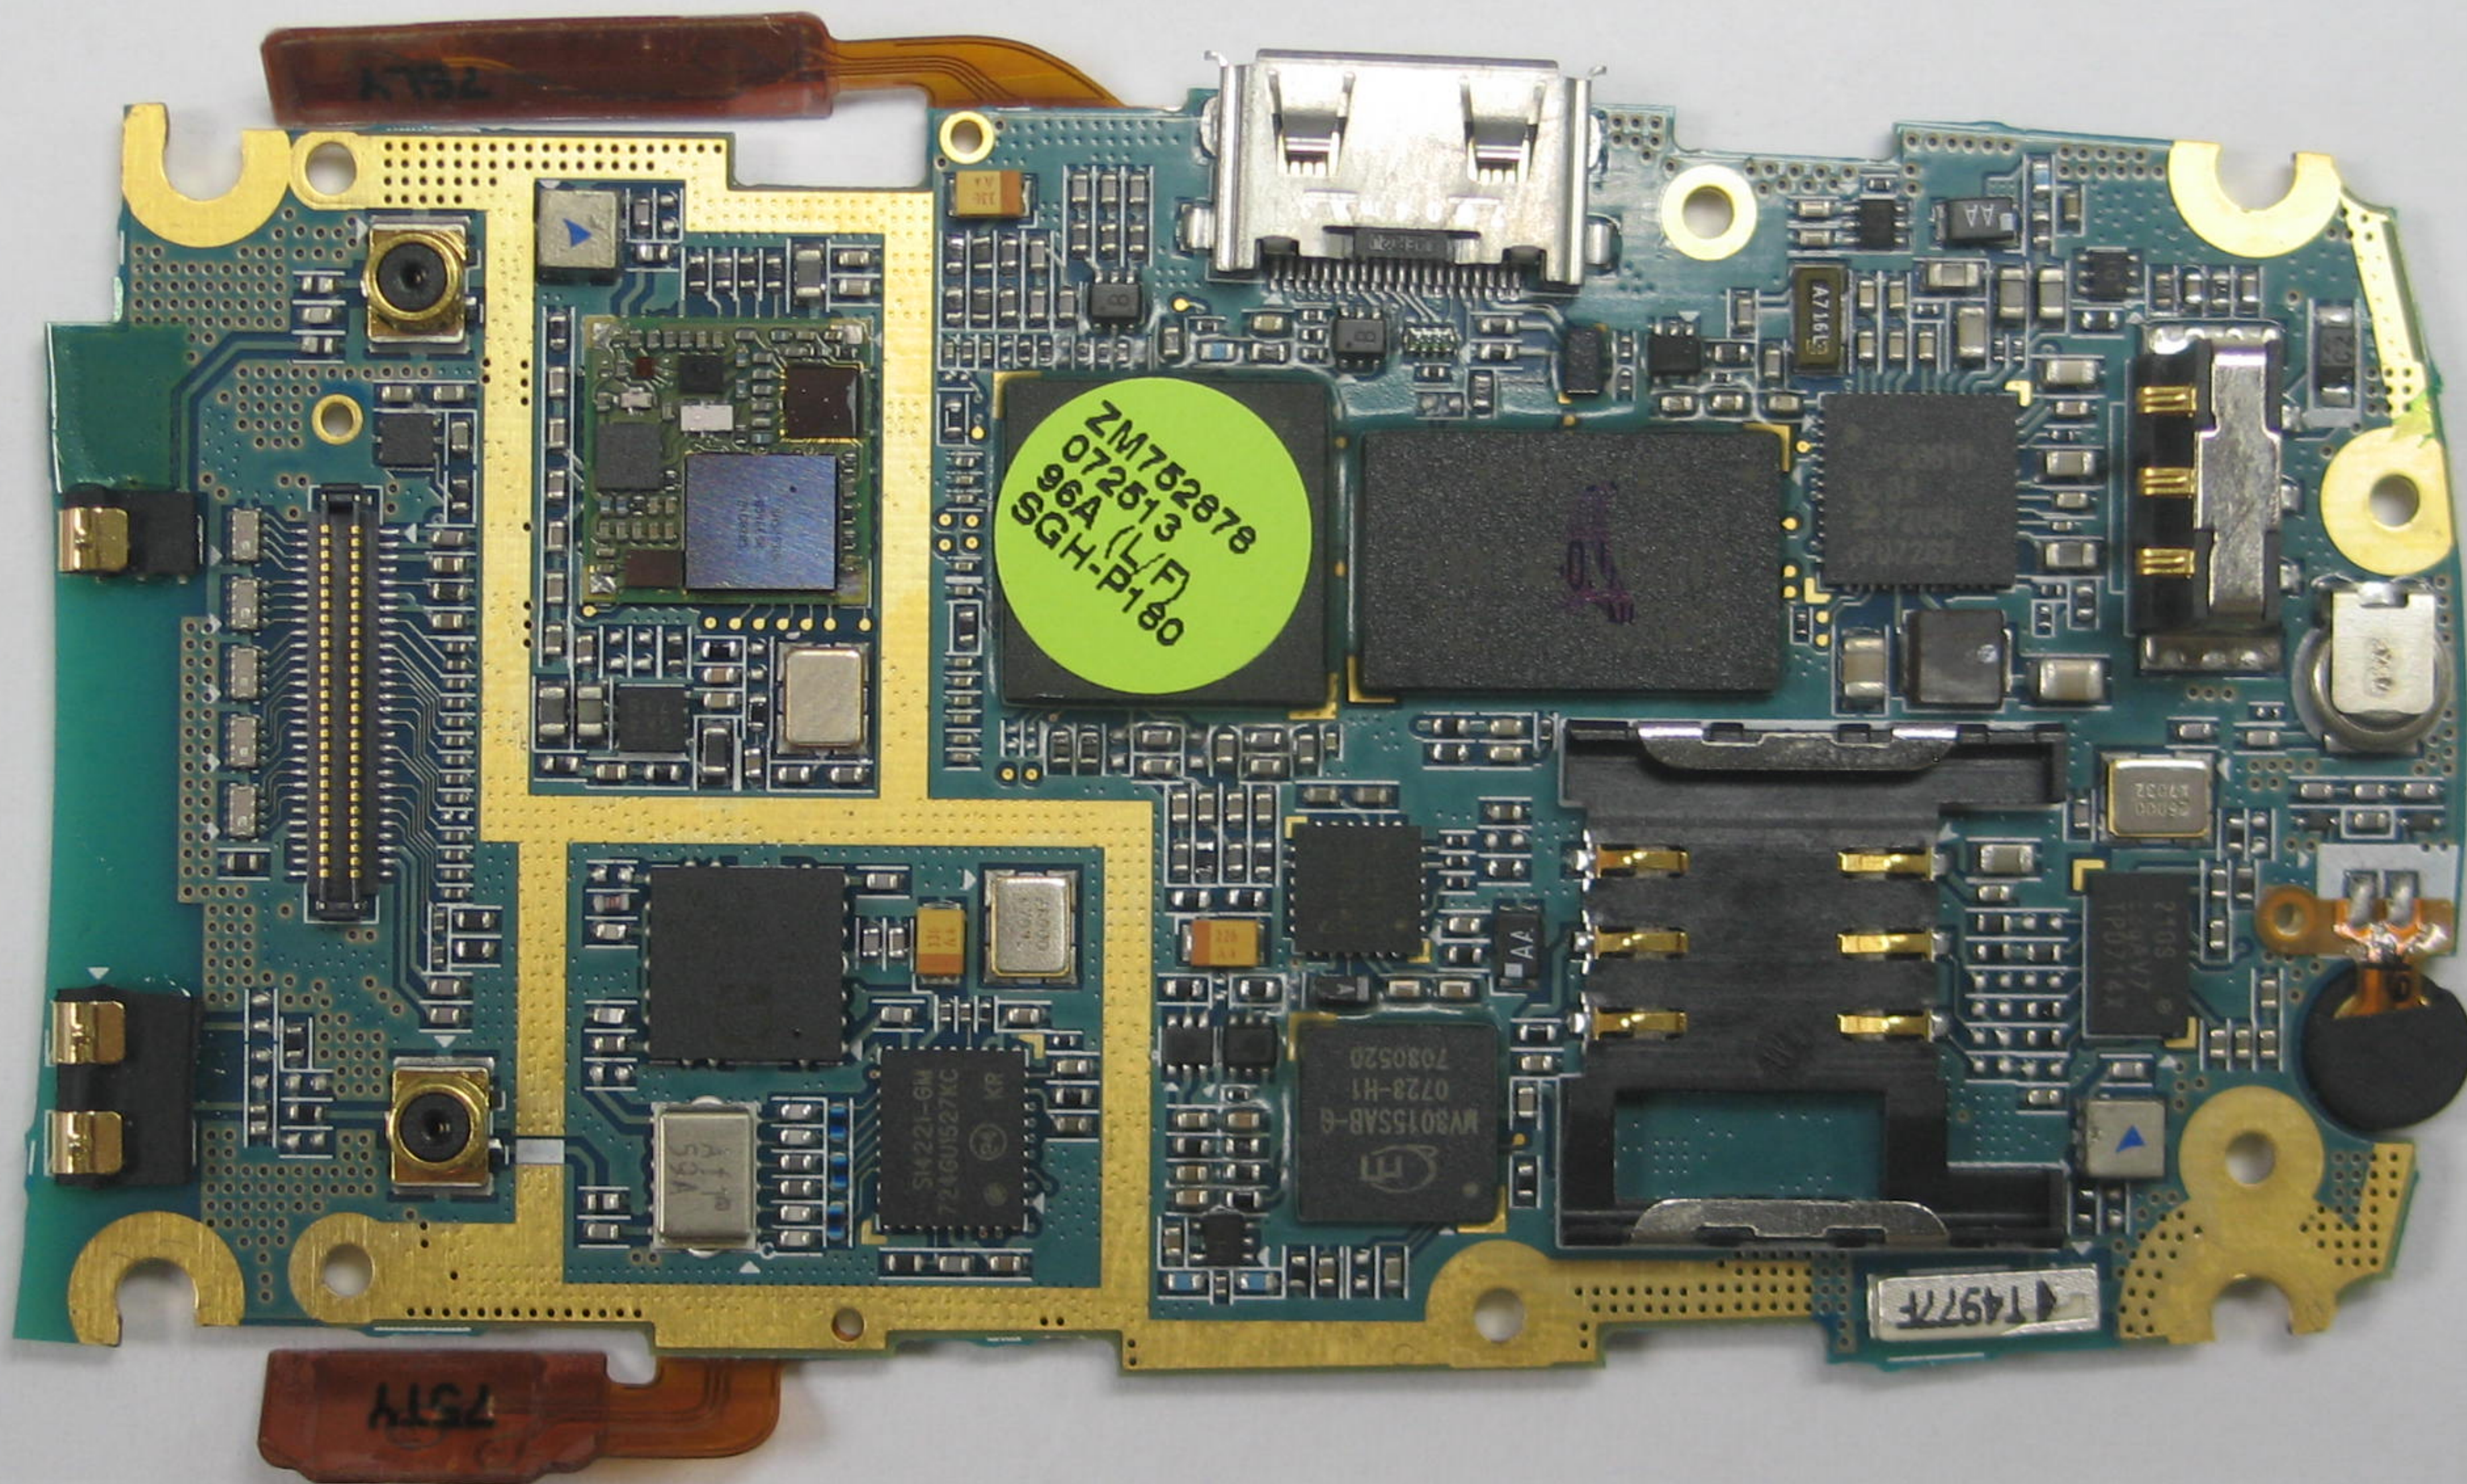

R1 C7 C8 Display 1720 504 07.05.08 070530

94U

IF\_REV0 7

SGH-T409  
2007.05.07

ZM752878  
072513  
96A (L/F)  
9GH-P180

V65  
5319

S14221-GM  
724018274C

W30155AB-6  
0728-H1  
7080520

A7163

2C04K  
00052

14977F

75TV