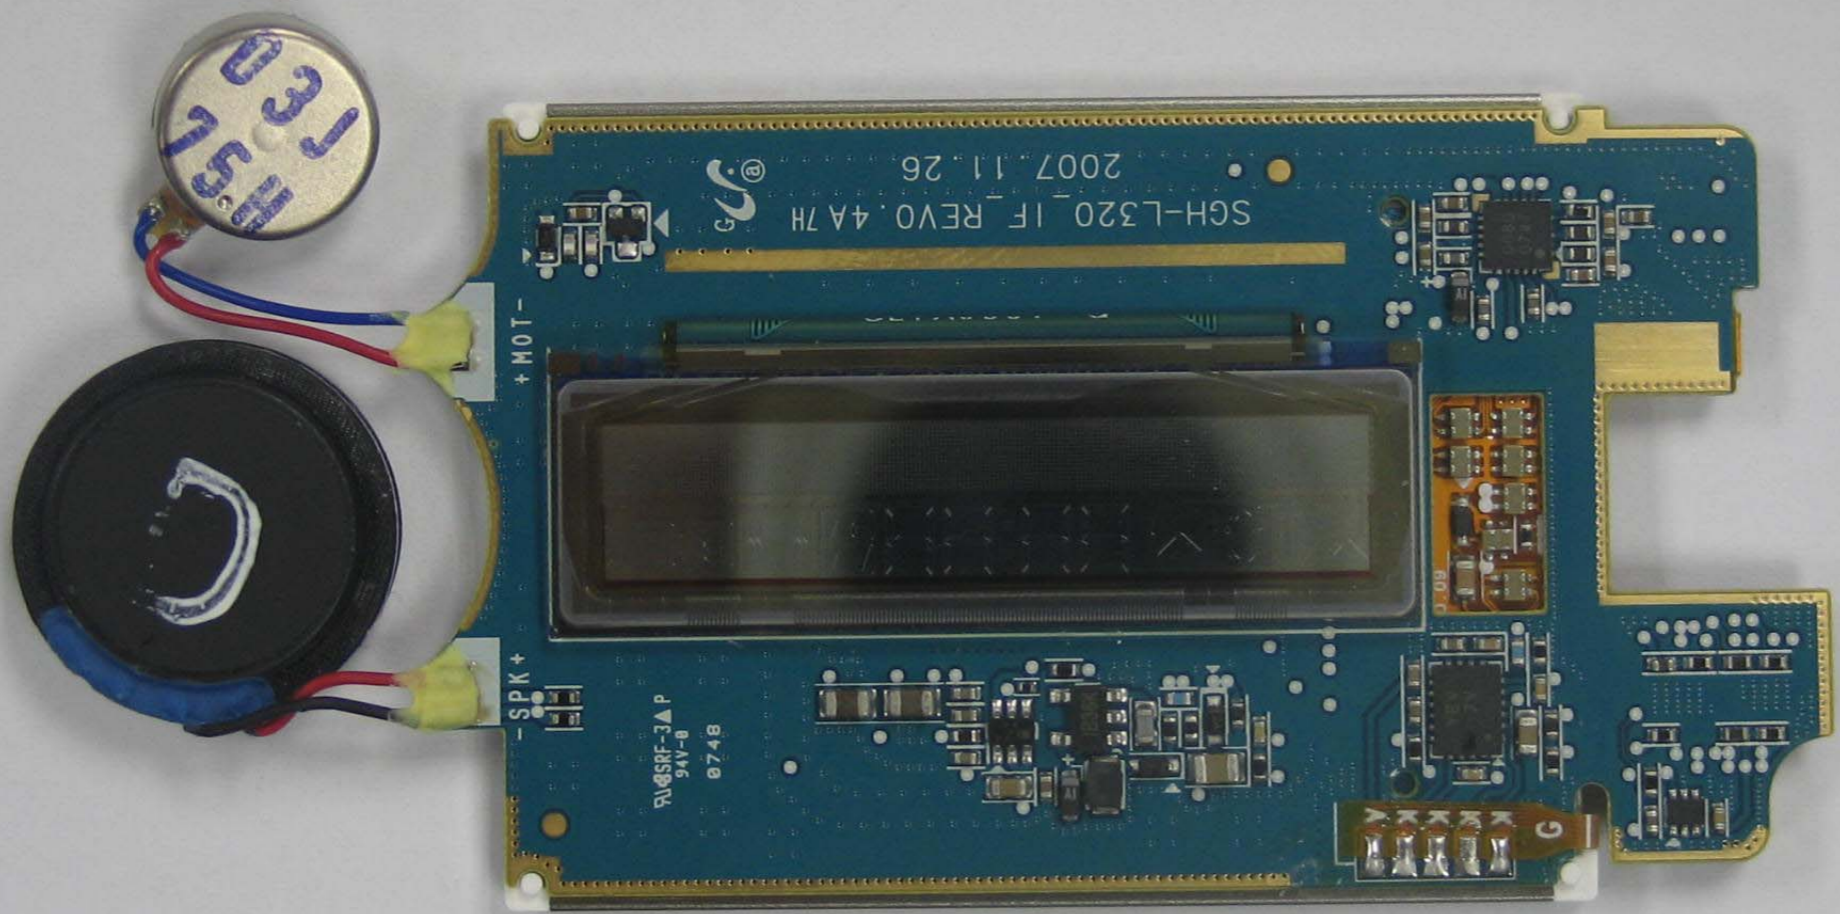

GL320/L420
#1 >PC<

SGH-L320_1F_REV0.4A7H
2007.11.26

+MOT-

+SPK+

RV6SRF-3A P
94V-0
0748

0

1

2