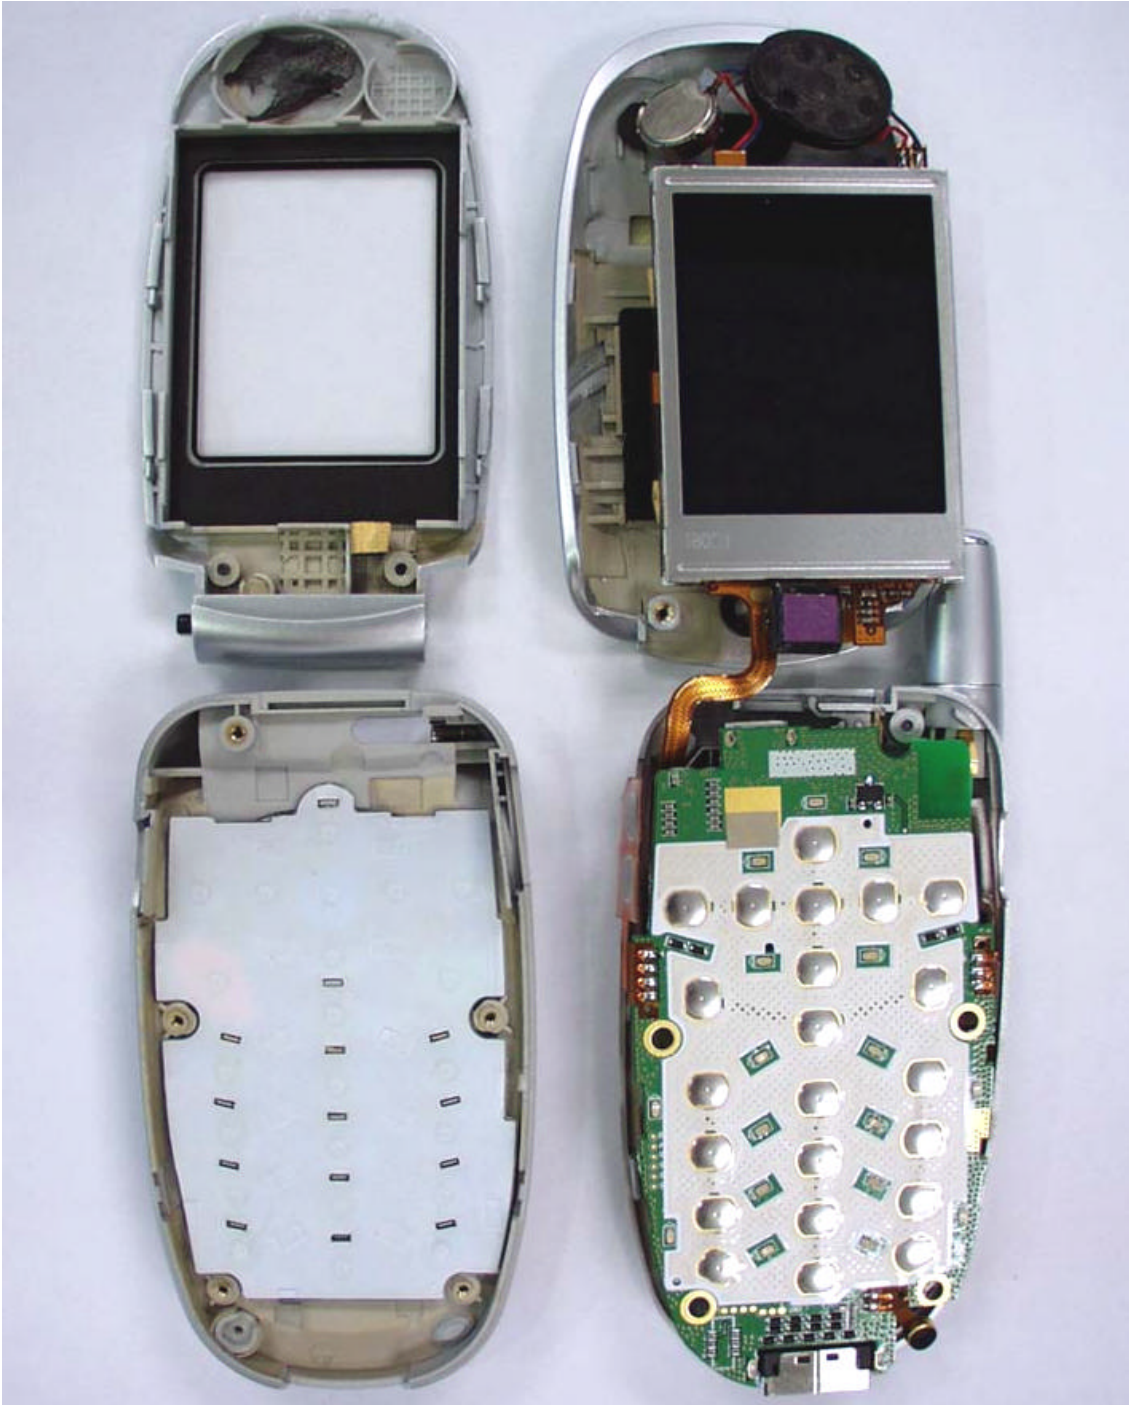

© 2004 SAMSUNG ELECTRONICS Co., Ltd.

SAMSUNG FCC ID: A3LSGHE316
Dual-Band GSM 850/ GSM PCS Phone

© 2004 SAMSUNG ELECTRONICS Co., Ltd.

*SAMSUNG FCC ID: A3LSGHE316
Dual-Band GSM 850/ GSM PCS Phone*