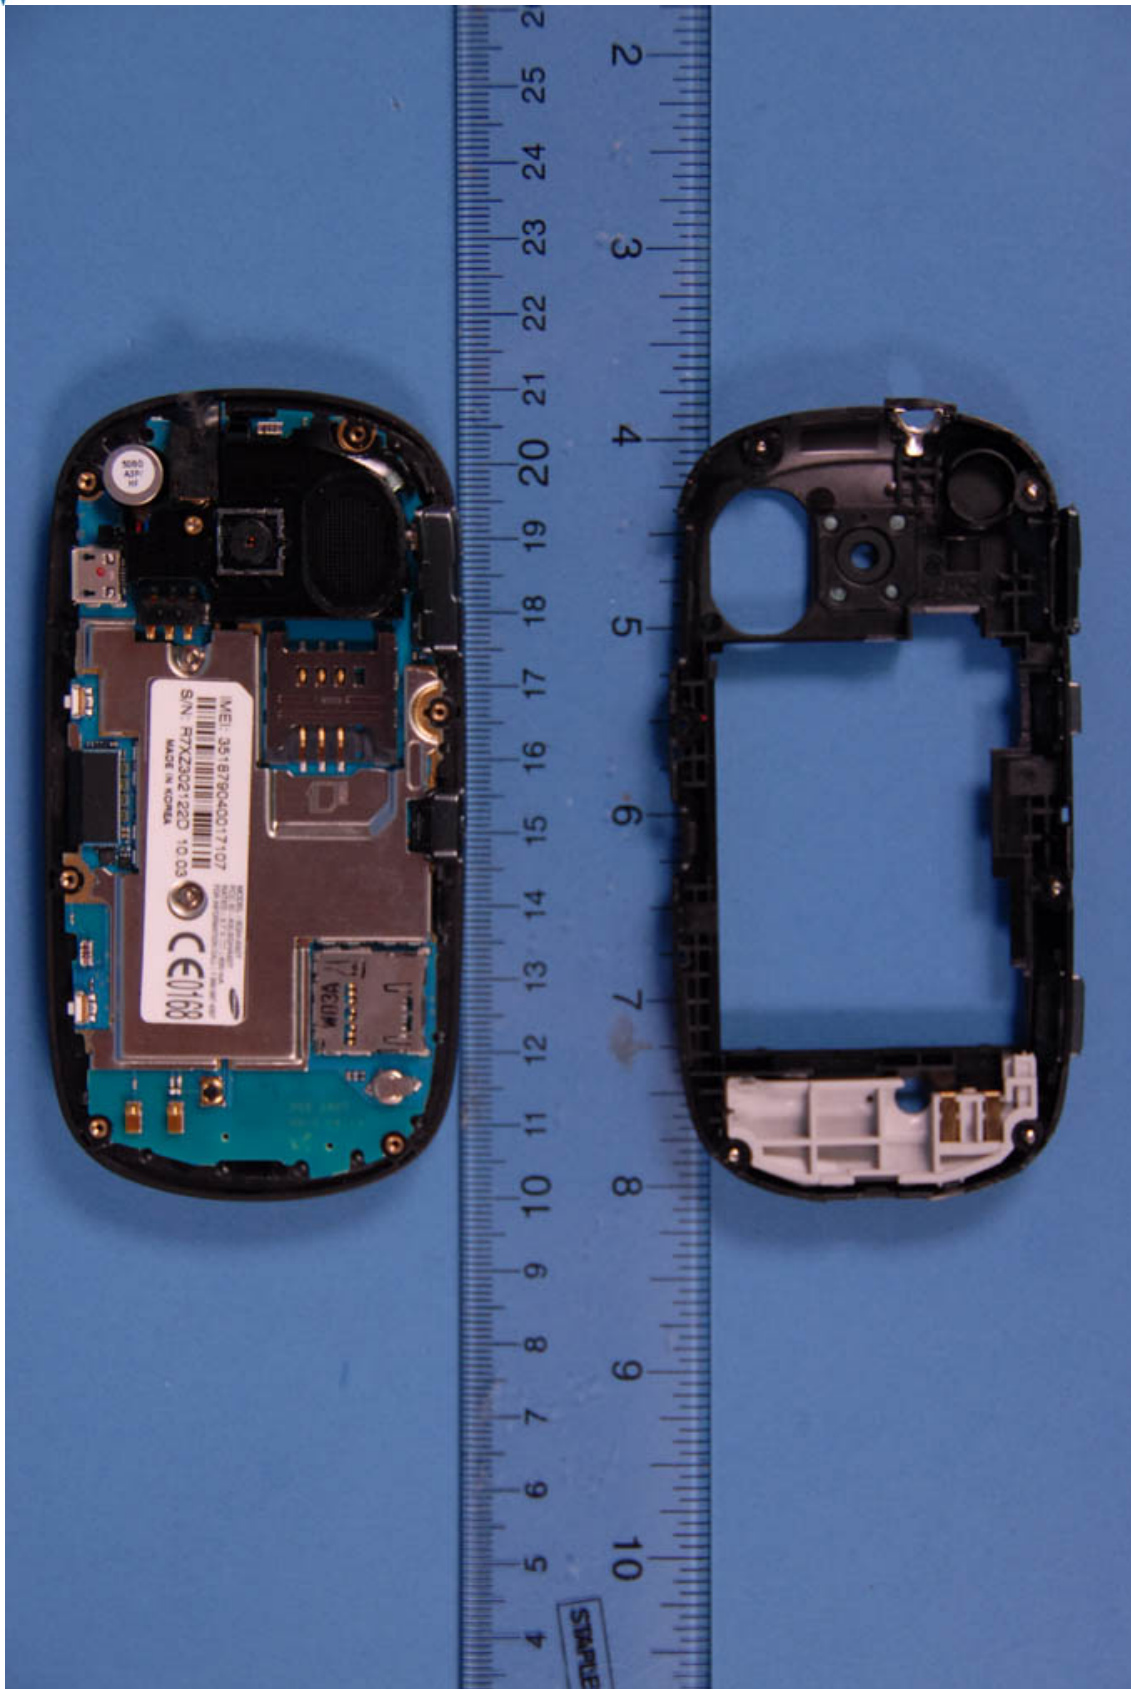

**INTERNAL PHOTOGRAPHS**

	<p>Samsung Electronics Co., Ltd. FCC ID: A3LSGHA927</p>	<p>Model: SGH-A927</p>
<p>Internal Photos</p>	<p>EUT Type: 850/1900 GSM/GPRS/EDGE/WCDMA Phone with Bluetooth</p>	<p>Page 1 of 13</p>

	<p>Samsung Electronics Co., Ltd. FCC ID: A3LSGHA927</p>	<p>Model: SGH-A927</p>
<p>Internal Photos</p>	<p>EUT Type: 850/1900 GSM/GPRS/EDGE/WCDMA Phone with Bluetooth</p>	<p>Page 2 of 13</p>

	Samsung Electronics Co., Ltd. FCC ID: A3LSGHA927	Model: SGH-A927
Internal Photos	EUT Type: 850/1900 GSM/GPRS/EDGE/WCDMA Phone with Bluetooth	Page 3 of 13

	<p>Samsung Electronics Co., Ltd. FCC ID: A3LSGHA927</p>	<p>Model: SGH-A927</p>
<p>Internal Photos</p>	<p>EUT Type: 850/1900 GSM/GPRS/EDGE/WCDMA Phone with Bluetooth</p>	<p>Page 4 of 13</p>

	Samsung Electronics Co., Ltd. FCC ID: A3LSGHA927	Model: SGH-A927
Internal Photos	EUT Type: 850/1900 GSM/GPRS/EDGE/WCDMA Phone with Bluetooth	Page 5 of 13

	Samsung Electronics Co., Ltd. FCC ID: A3LSGHA927	Model: SGH-A927
Internal Photos	EUT Type: 850/1900 GSM/GPRS/EDGE/WCDMA Phone with Bluetooth	Page 6 of 13

	Samsung Electronics Co., Ltd. FCC ID: A3LSGHA927	Model: SGH-A927
Internal Photos	EUT Type: 850/1900 GSM/GPRS/EDGE/WCDMA Phone with Bluetooth	Page 7 of 13