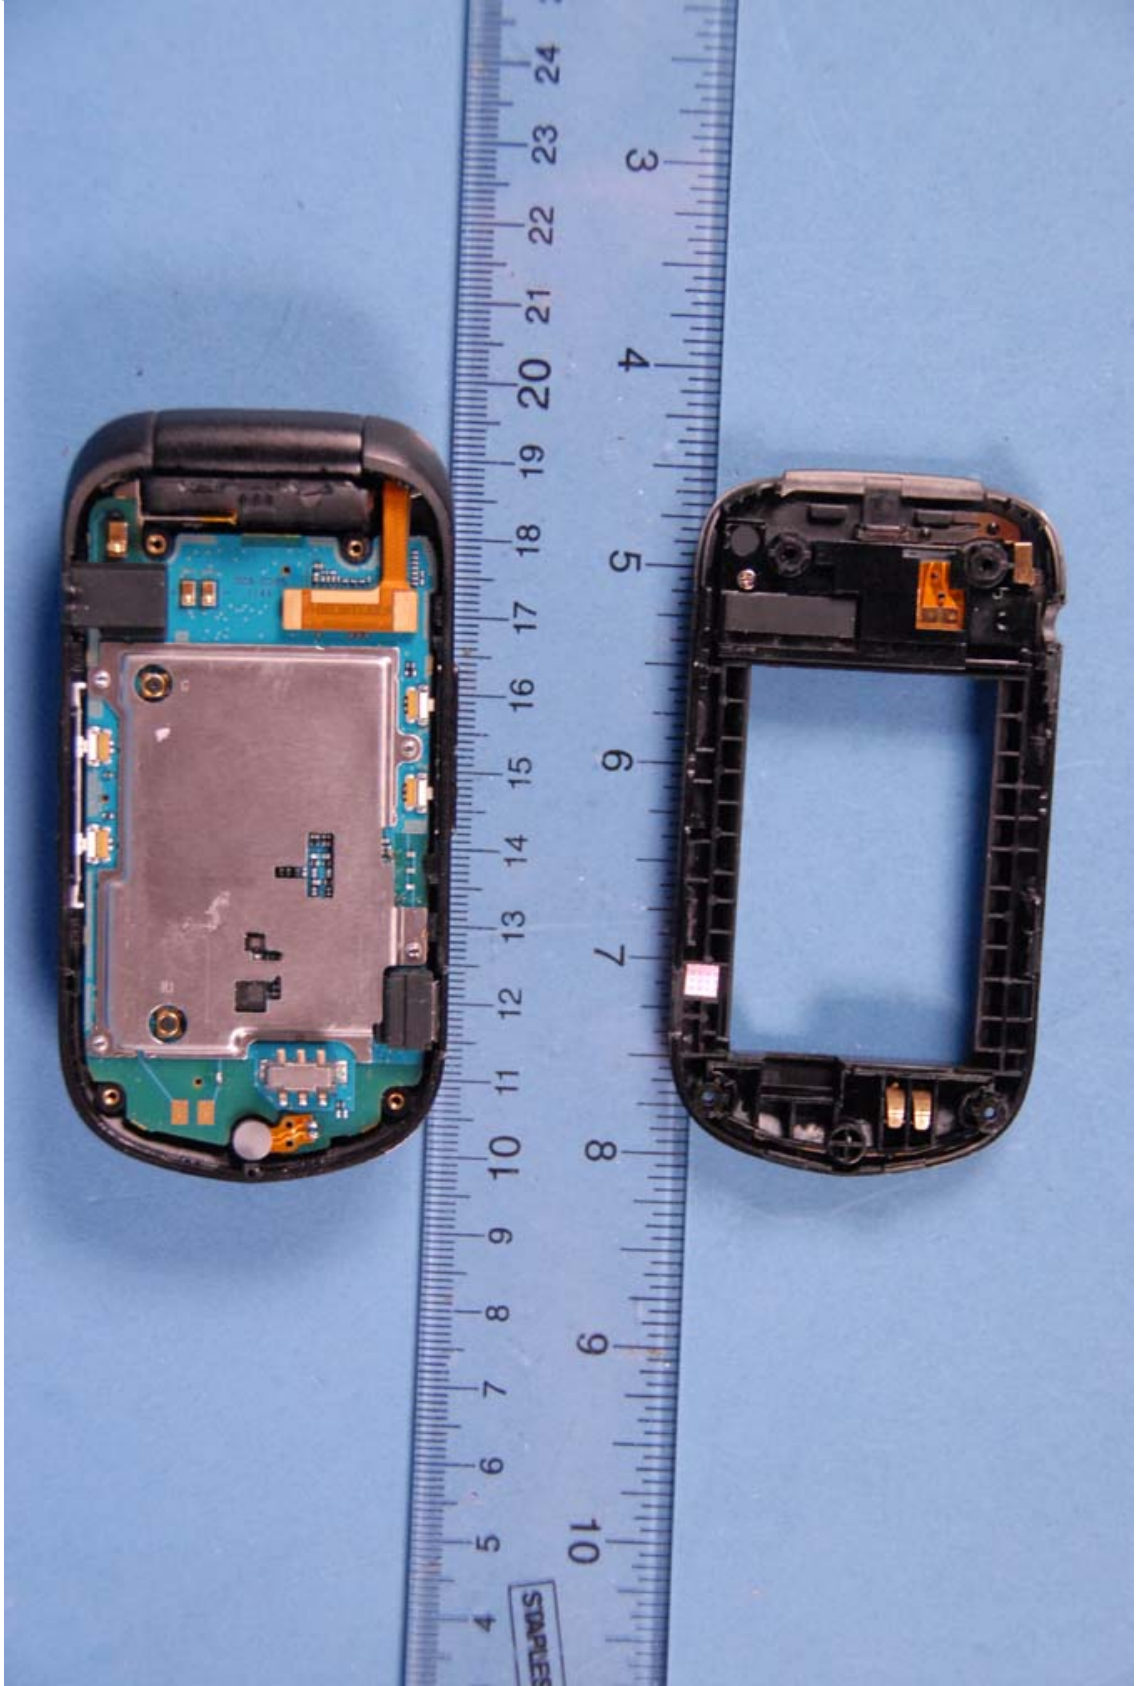

INTERNAL PHOTOGRAPHS

	Samsung FCC ID: A3LSCHU365	Model: SCH-U365
Internal Photos	EUT Type: Portable Handset	Page 1 of 14

 PCTEST ENGINEERING LABORATORY, INC.	Samsung FCC ID: A3LSCHU365	Model: SCH-U365
Internal Photos	EUT Type: Portable Handset	Page 2 of 14

	Samsung FCC ID: A3LSCHU365	Model: SCH-U365
Internal Photos	EUT Type: Portable Handset	Page 3 of 14

	<p>Samsung FCC ID: A3LSCHU365</p>	<p>Model: SCH-U365</p>
<p>Internal Photos</p>	<p>EUT Type: Portable Handset</p>	<p>Page 4 of 14</p>

 <p>PCTEST ENGINEERING LABORATORY, INC.</p>	Samsung FCC ID: A3LSCHU365	Model: SCH-U365
Internal Photos	EUT Type: Portable Handset	Page 5 of 14

	Samsung FCC ID: A3LSCHU365	Model: SCH-U365
Internal Photos	EUT Type: Portable Handset	Page 6 of 14

	Samsung FCC ID: A3LSCHU365	Model: SCH-U365
Internal Photos	EUT Type: Portable Handset	Page 7 of 14

	<p>Samsung FCC ID: A3LSCHU365</p>	<p>Model: SCH-U365</p>
<p>Internal Photos</p>	<p>EUT Type: Portable Handset</p>	<p>Page 8 of 14</p>