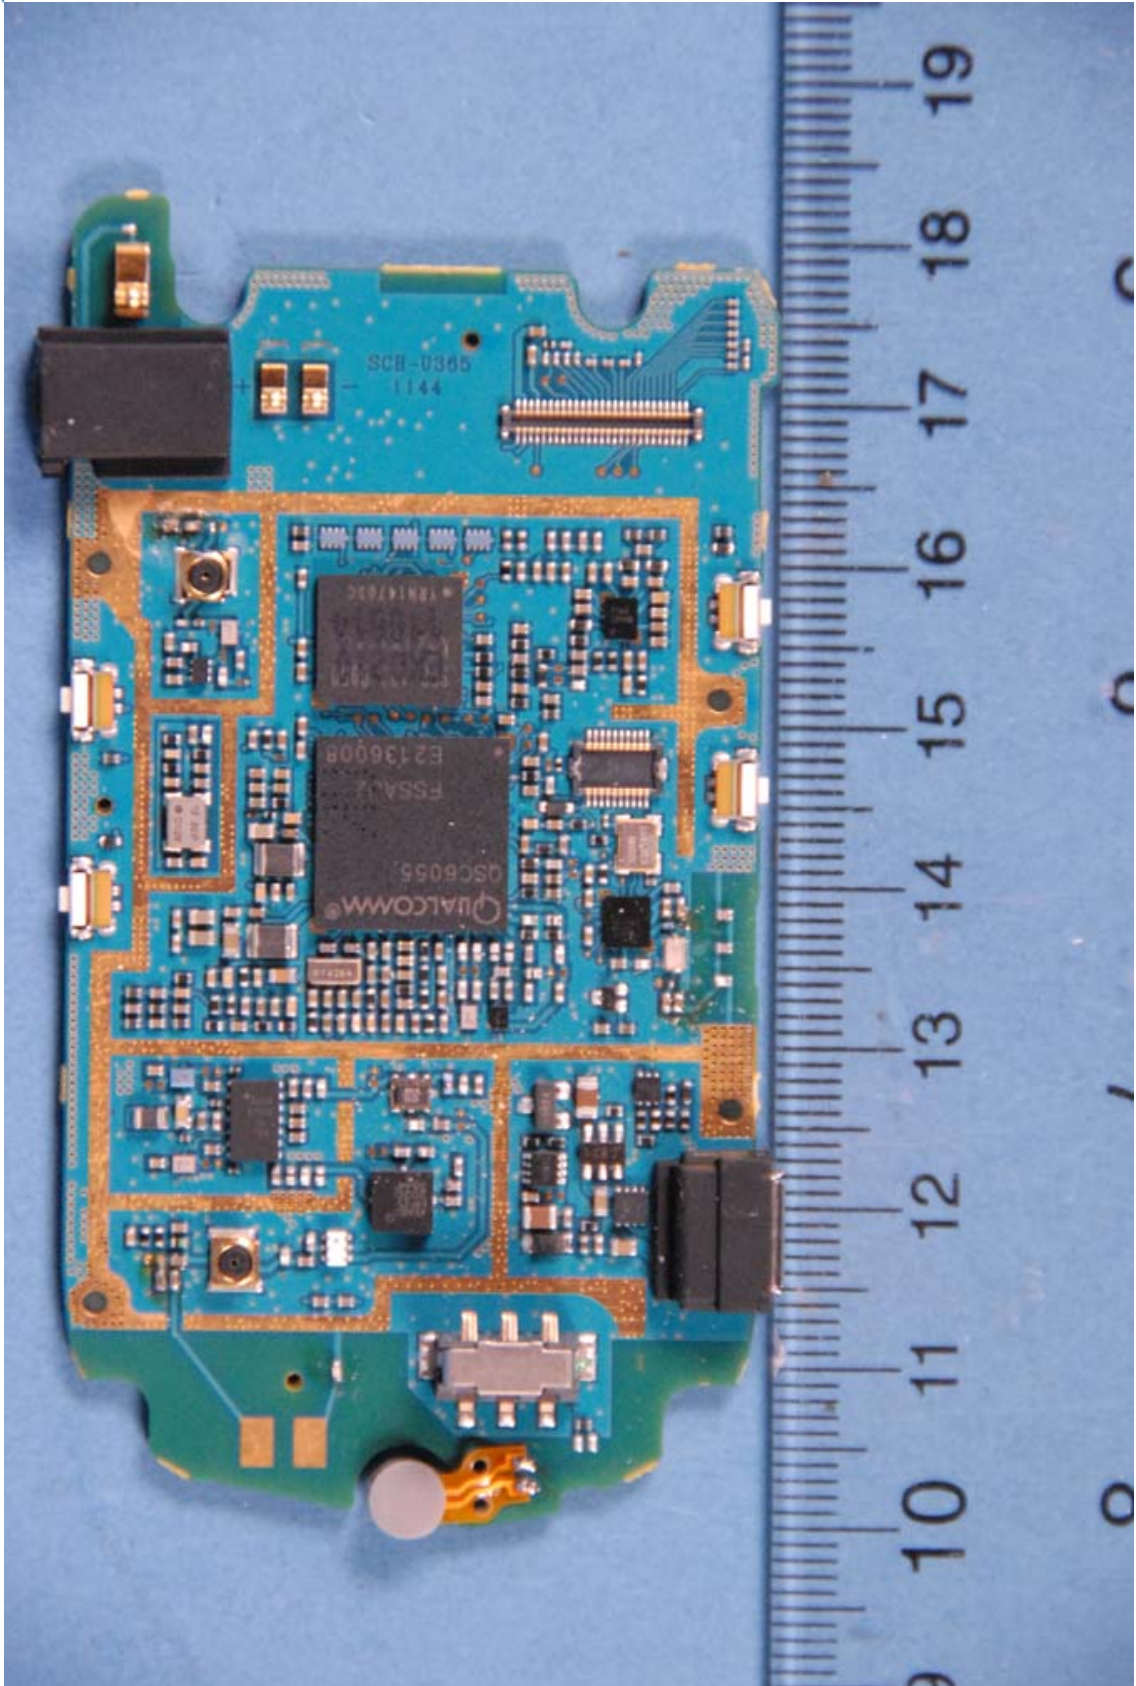

INTERNAL PHOTOGRAPHS

	Samsung FCC ID: A3LSCHU365	Model: SCH-U365
Internal Photos	EUT Type: Portable Handset	Page 1 of 14

 PCTEST ENGINEERING LABORATORY, INC.	Samsung FCC ID: A3LSCHU365	Model: SCH-U365
Internal Photos	EUT Type: Portable Handset	Page 2 of 14

	Samsung FCC ID: A3LSCHU365	Model: SCH-U365
Internal Photos	EUT Type: Portable Handset	Page 3 of 14

	<p>Samsung FCC ID: A3LSCHU365</p>	<p>Model: SCH-U365</p>
<p>Internal Photos</p>	<p>EUT Type: Portable Handset</p>	<p>Page 4 of 14</p>

 <p>PCTEST ENGINEERING LABORATORY, INC.</p>	Samsung FCC ID: A3LSCHU365	Model: SCH-U365
Internal Photos	EUT Type: Portable Handset	Page 5 of 14

	Samsung FCC ID: A3LSCHU365	Model: SCH-U365
Internal Photos	EUT Type: Portable Handset	Page 6 of 14

	Samsung FCC ID: A3LSCHU365	Model: SCH-U365
Internal Photos	EUT Type: Portable Handset	Page 7 of 14

	<p>Samsung FCC ID: A3LSCHU365</p>	<p>Model: SCH-U365</p>
<p>Internal Photos</p>	<p>EUT Type: Portable Handset</p>	<p>Page 8 of 14</p>