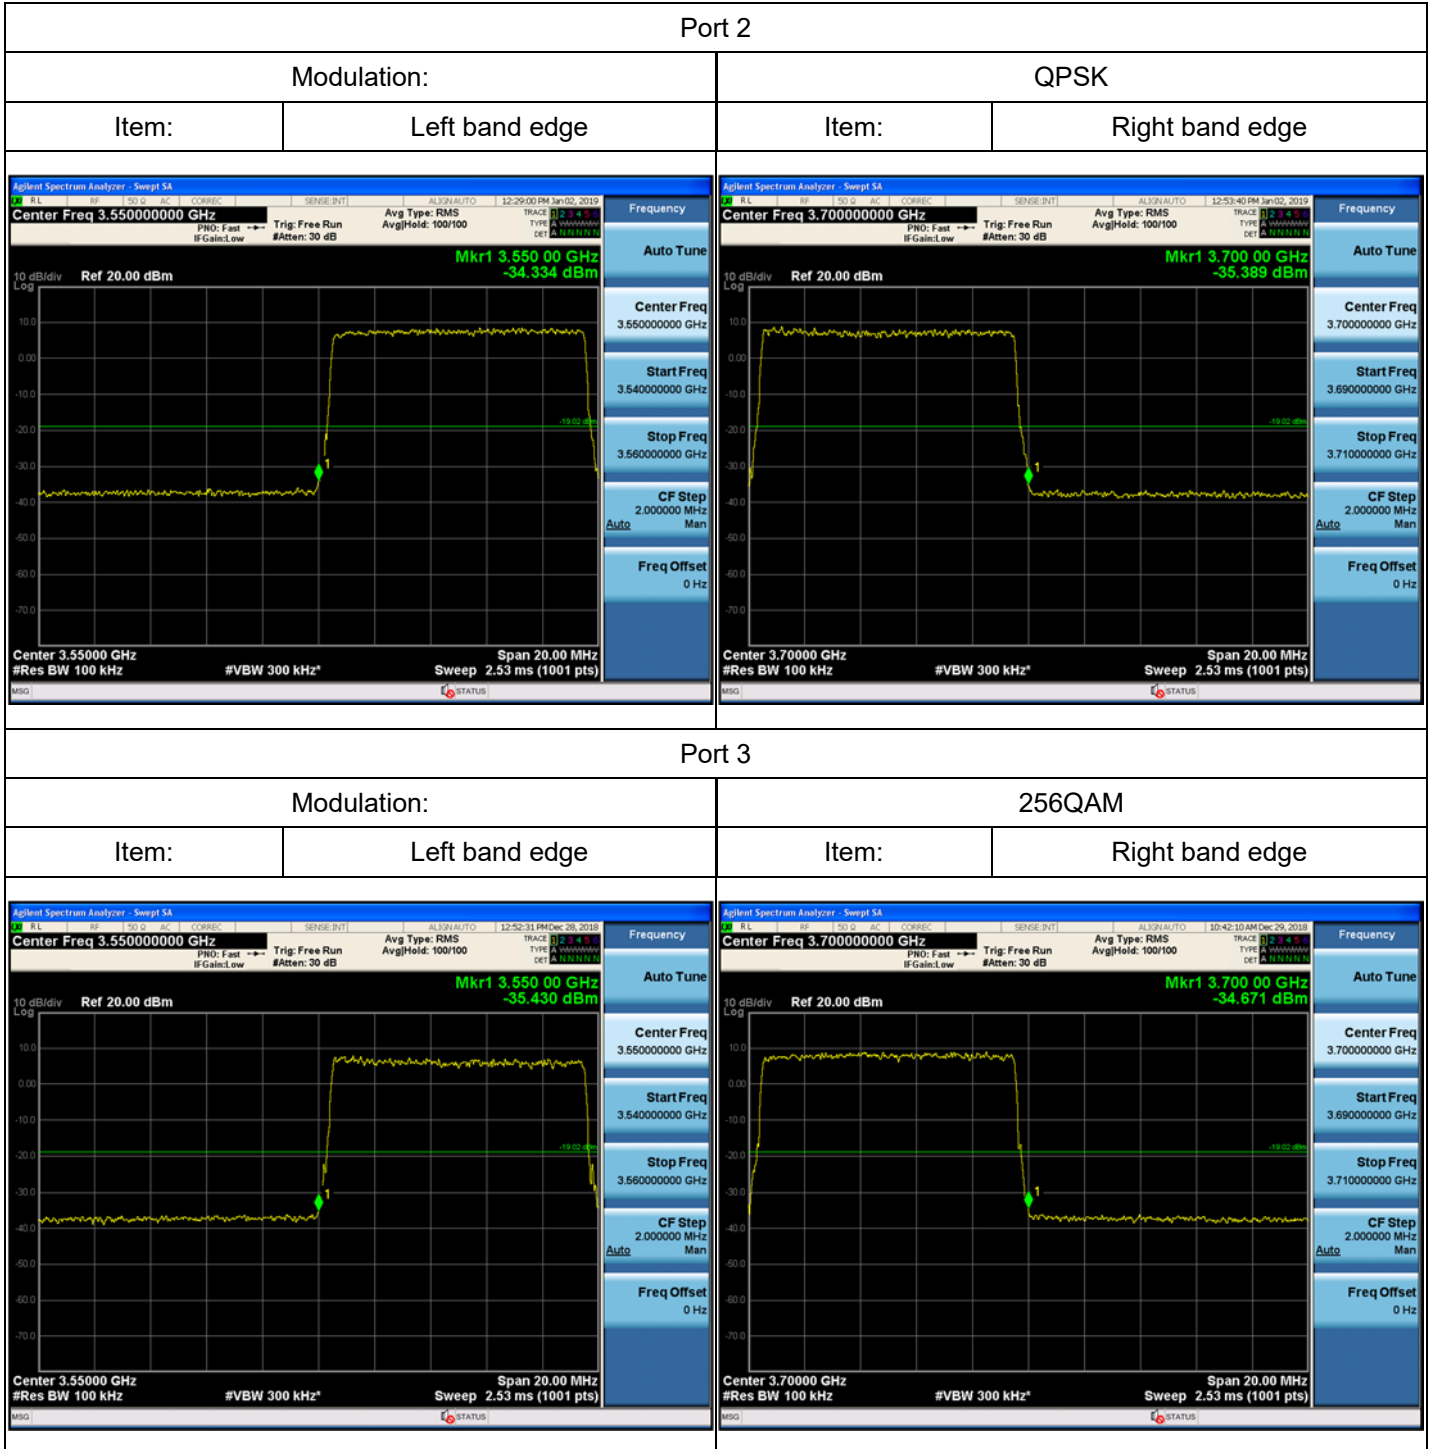

Port 2			
Modulation:		QPSK	
Item:	Left band edge	Item:	Right band edge
Port 3			
Modulation:		256QAM	
Item:	Left band edge	Item:	Right band edge

10 MHz Bandwidth + 10 MHz Bandwidth + 10 MHz Bandwidth / 3 Carriers

Port 0			
Modulation:		QPSK	
Item:	Left band edge	Item:	Right band edge
Port 1			
Modulation:		64QAM	
Item:	Left band edge	Item:	Right band edge

20 MHz Bandwidth + 10 MHz Bandwidth + 10 MHz Bandwidth / 3 Carriers

Port 0			
Modulation:		256QAM	
Item:	Left band edge	Item:	Right band edge
Port 1			
Modulation:		64QAM	
Item:	Left band edge	Item:	Right band edge

Port 2			
Modulation:		QPSK	
Item:	Left band edge	Item:	Right band edge
Port 3			
Modulation:		QPSK	
Item:	Left band edge	Item:	Right band edge

20 MHz Bandwidth + 20 MHz Bandwidth + 10 MHz Bandwidth / 3 Carriers

Port 0			
Modulation:		256QAM	
Item:	Left band edge	Item:	Right band edge
Port 1			
Modulation:		QPSK	
Item:	Left band edge	Item:	Right band edge