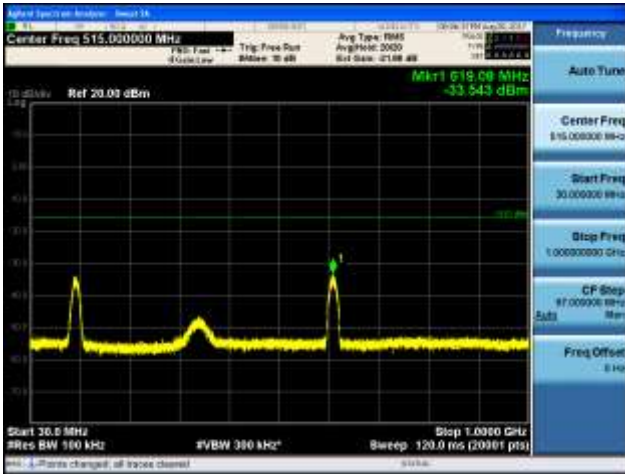

Report No.:  
 CTK-2017-01618-1  
 Page (406) / (893)  
 Pages

**Band 66, BW 10MHz + BW 10MHz, Multi 2 carrier(Contiguous), 2TX, Bottom**  
 [QPSK]

9 kHz - 150 kHz

150 kHz - 30 MHz

30 MHz - 1000 MHz

1000 MHz - 2099 MHz