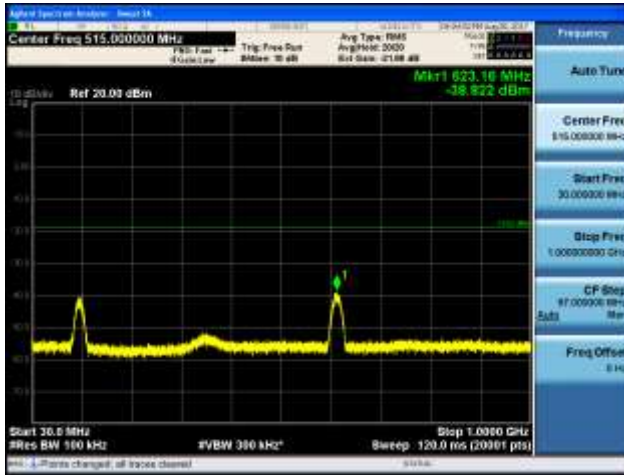

30 MHz - 1000 MHz