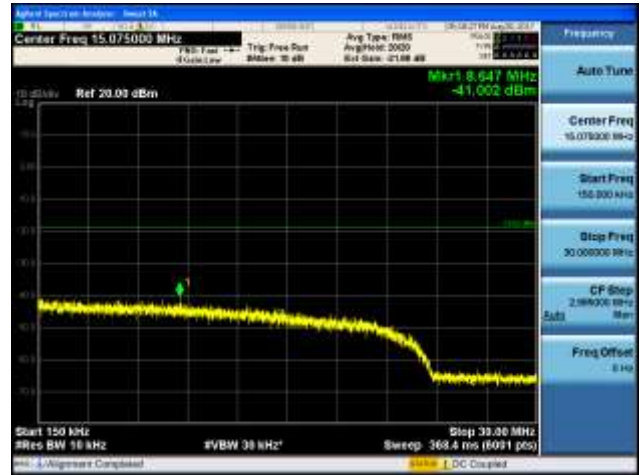

150 kHz - 30 MHz