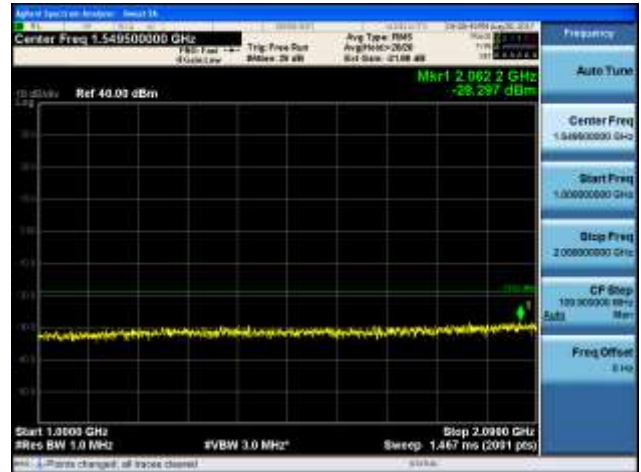

**Band 66, BW 5MHz + BW 20MHz, Multi 2 carrier(Contiguous), 4TX, Bottom**  
 [QPSK]

9 kHz - 150 kHz

150 kHz - 30 MHz

30 MHz - 1000 MHz

1000 MHz - 2099 MHz

**CTK Co., Ltd.**  
(Ho-dong), 113, Yejik-ro, Cheoin-gu,  
Yongin-si, Gyeonggi-do, Korea  
Tel: +82-31-339-9970  
Fax: +82-31-624-9501