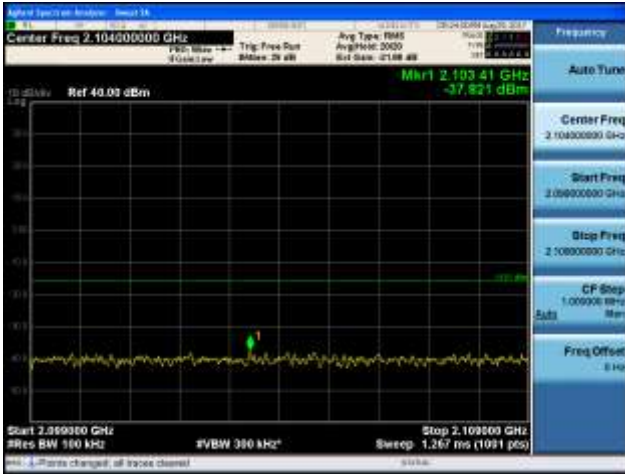

Report No.:  
 CTK-2017-01618-1  
 Page (453) / (893)  
 Pages

2099 MHz - 2109 MHz

2181 MHz - 2191 MHz

2191 MHz - 12.75 GHz

12.75 GHz - 26.5 GHz

**CTK Co., Ltd.**  
 (Ho-dong), 113, Yejik-ro, Cheoin-gu,  
 Yongin-si, Gyeonggi-do, Korea  
 Tel: +82-31-339-9970  
 Fax: +82-31-624-9501