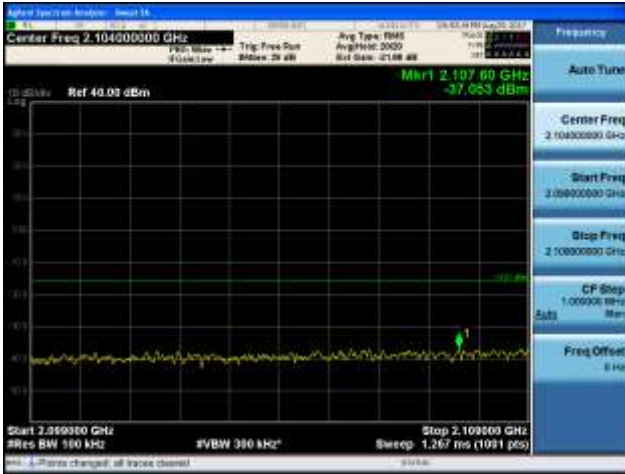

CTK Co., Ltd.
(Ho-dong), 113, Yejik-ro, Cheoin-gu,
Yongin-si, Gyeonggi-do, Korea
Tel: +82-31-339-9970
Fax: +82-31-624-9501

Report No.:
CTK-2017-01618-1
Page (445) / (893)
Pages

2099 MHz - 2109 MHz