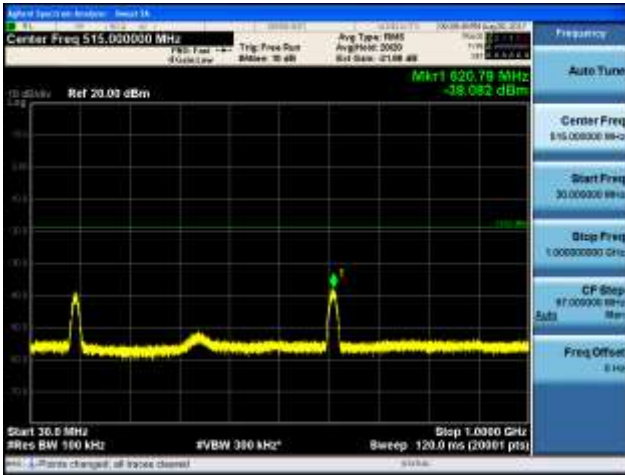

30 MHz - 1000 MHz