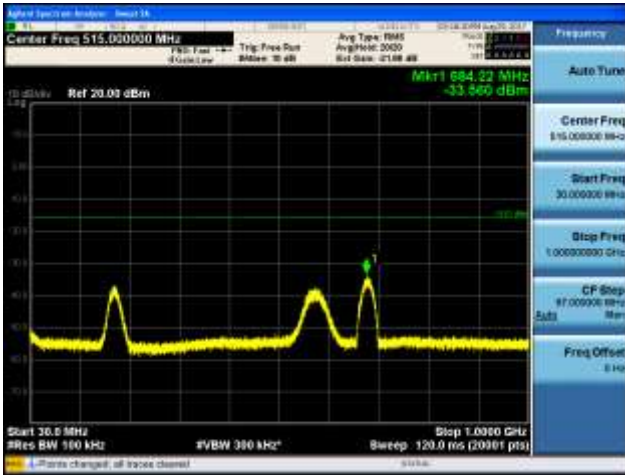

30 MHz - 1000 MHz