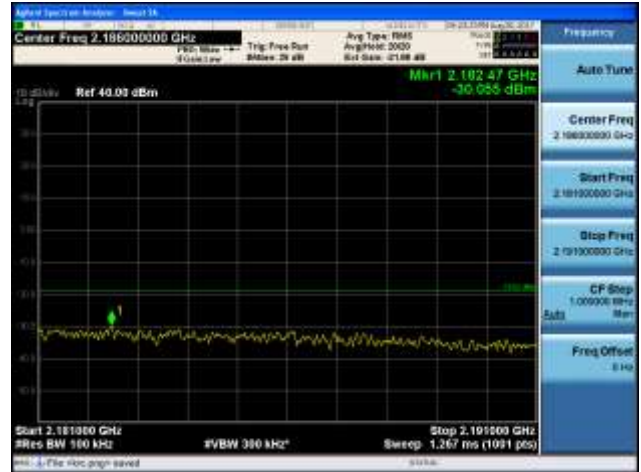

Report No.:  
 CTK-2017-01618-1  
 Page (397) / (893)  
 Pages

2099 MHz - 2109 MHz

2181 MHz - 2191 MHz

2191 MHz - 12.75 GHz

12.75 GHz - 26.5 GHz

**CTK Co., Ltd.**  
 (Ho-dong), 113, Yejik-ro, Cheoin-gu,  
 Yongin-si, Gyeonggi-do, Korea  
 Tel: +82-31-339-9970  
 Fax: +82-31-624-9501