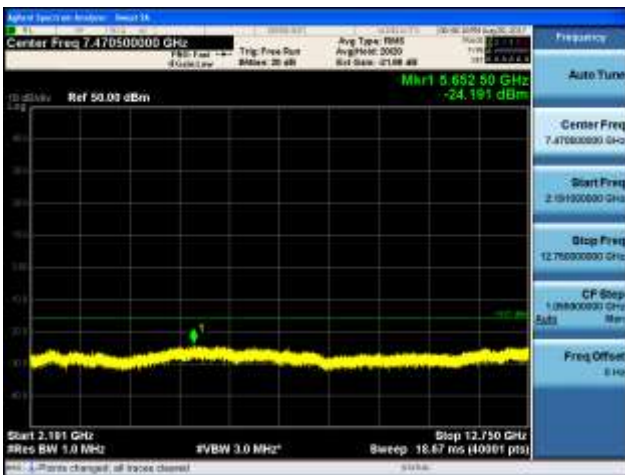

Report No.:  
 CTK-2017-01618-1  
 Page (421) / (893)  
 Pages

2099 MHz - 2109 MHz

2181 MHz - 2191 MHz

2191 MHz - 12.75 GHz

12.75 GHz - 26.5 GHz

**CTK Co., Ltd.**  
 (Ho-dong), 113, Yejik-ro, Cheoin-gu,  
 Yongin-si, Gyeonggi-do, Korea  
 Tel: +82-31-339-9970  
 Fax: +82-31-624-9501