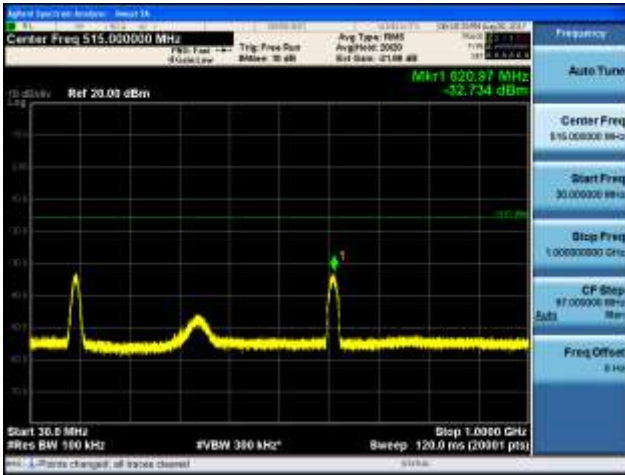

30 MHz - 1000 MHz