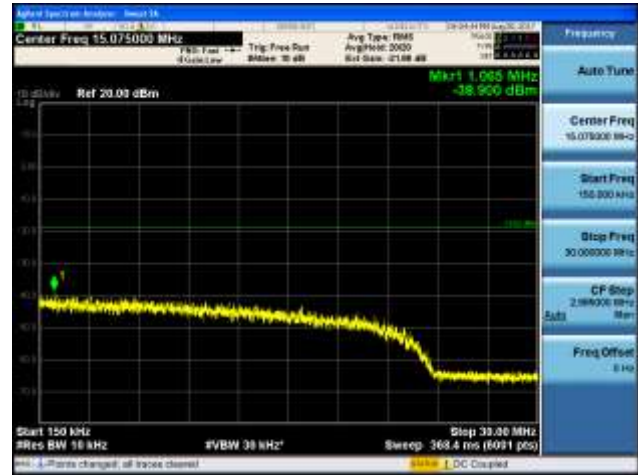

150 kHz - 30 MHz