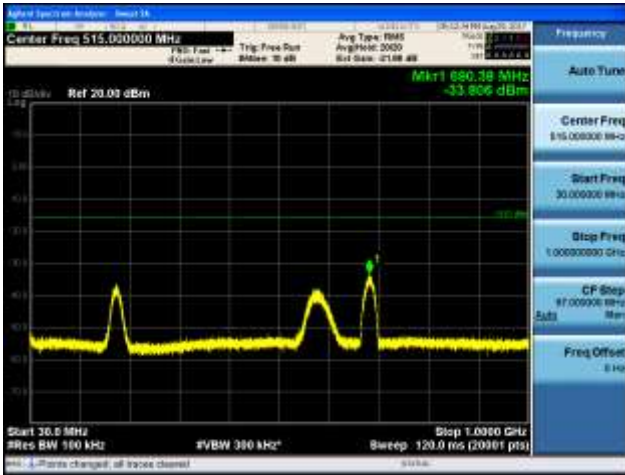

30 MHz - 1000 MHz