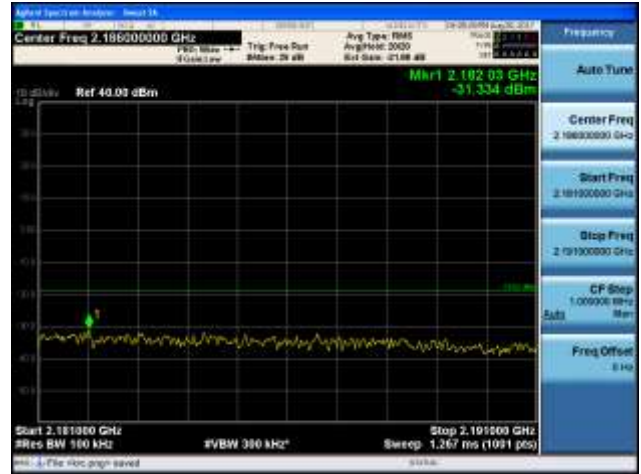

Report No.:  
CTK-2017-01618-1  
Page (393) / (893)  
Pages

2099 MHz - 2109 MHz

2181 MHz - 2191 MHz

2191 MHz - 12.75 GHz

12.75 GHz - 26.5 GHz

**CTK Co., Ltd.**  
(Ho-dong), 113, Yejik-ro, Cheoin-gu,  
Yongin-si, Gyeonggi-do, Korea  
Tel: +82-31-339-9970  
Fax: +82-31-624-9501