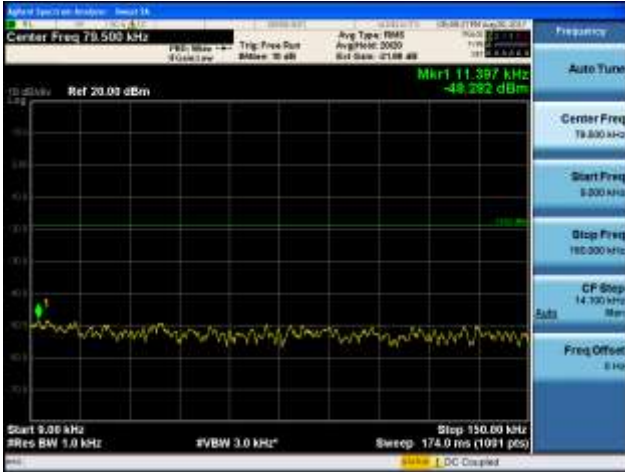

CTK Co., Ltd.
(Ho-dong), 113, Yejik-ro, Cheoin-gu,
Yongin-si, Gyeonggi-do, Korea
Tel: +82-31-339-9970
Fax: +82-31-624-9501

Report No.:
CTK-2017-01618-1
Page (398) / (893)
Pages

Band 66, BW 5MHz + BW 20MHz, Multi 2 carrier(Contiguous), 4TX, Top
[QPSK]

9 kHz - 150 kHz