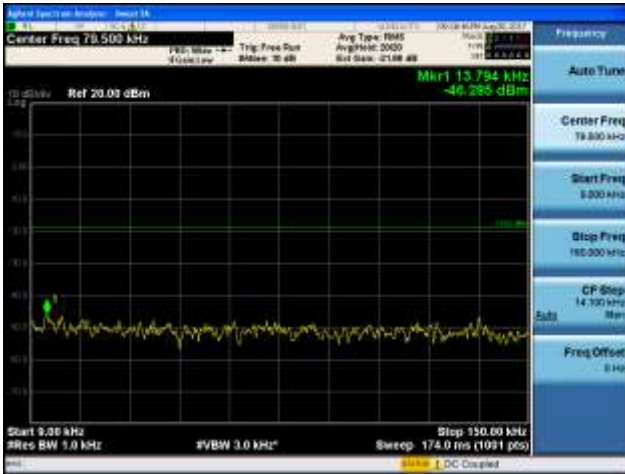

CTK Co., Ltd.
(Ho-dong), 113, Yejik-ro, Cheoin-gu,
Yongin-si, Gyeonggi-do, Korea
Tel: +82-31-339-9970
Fax: +82-31-624-9501

Report No.:
CTK-2017-01618-1
Page (430) / (893)
Pages

Band 66, BW 10MHz + BW 10MHz, Multi 2 carrier(Contiguous), 4TX, Top
[QPSK]

9 kHz - 150 kHz