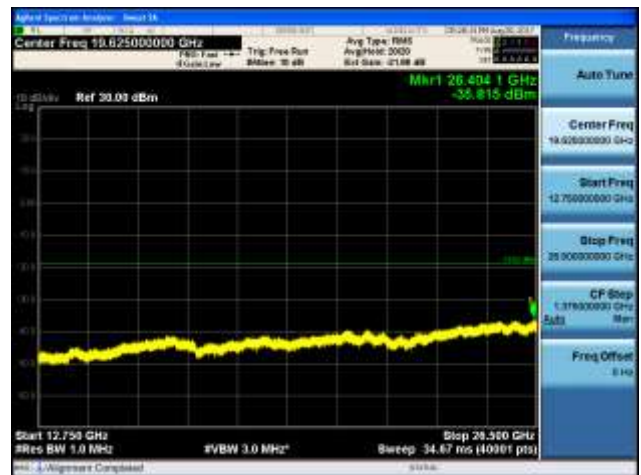

Report No.:  
 CTK-2017-01618-1  
 Page (405) / (893)  
 Pages

2099 MHz - 2109 MHz

2181 MHz - 2191 MHz

2191 MHz - 12.75 GHz

12.75 GHz - 26.5 GHz

**CTK Co., Ltd.**  
 (Ho-dong), 113, Yejik-ro, Cheoin-gu,  
 Yongin-si, Gyeonggi-do, Korea  
 Tel: +82-31-339-9970  
 Fax: +82-31-624-9501