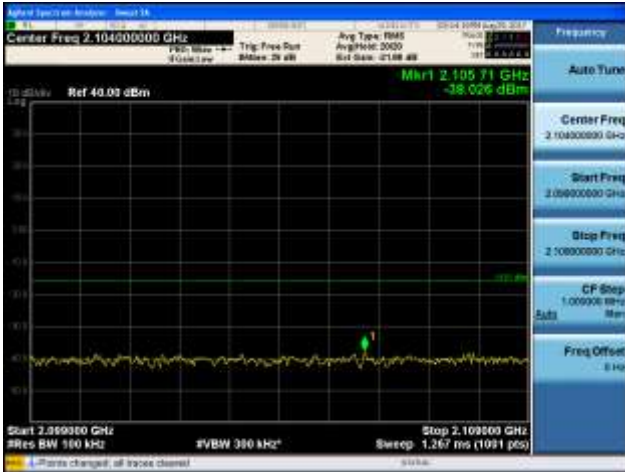

CTK Co., Ltd.
(Ho-dong), 113, Yejik-ro, Cheoin-gu,
Yongin-si, Gyeonggi-do, Korea
Tel: +82-31-339-9970
Fax: +82-31-624-9501

Report No.:
CTK-2017-01618-1
Page (481) / (893)
Pages

2099 MHz - 2109 MHz