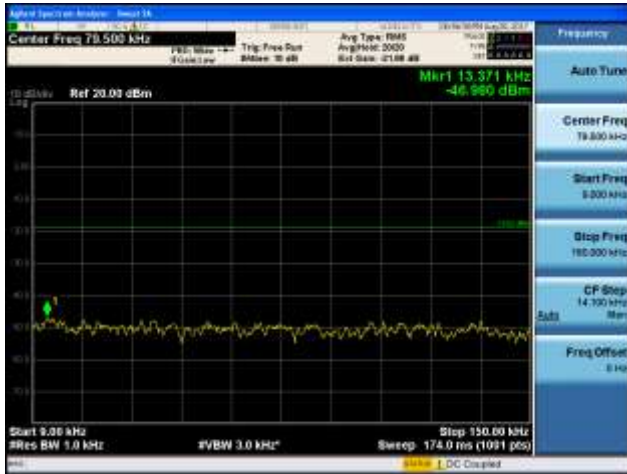

CTK Co., Ltd.
(Ho-dong), 113, Yejik-ro, Cheoin-gu,
Yongin-si, Gyeonggi-do, Korea
Tel: +82-31-339-9970
Fax: +82-31-624-9501

Report No.:
CTK-2017-01618-1
Page (422) / (893)
Pages

Band 66, BW 10MHz + BW 10MHz, Multi 2 carrier(Contiguous), 4TX, Bottom
[QPSK]

9 kHz - 150 kHz