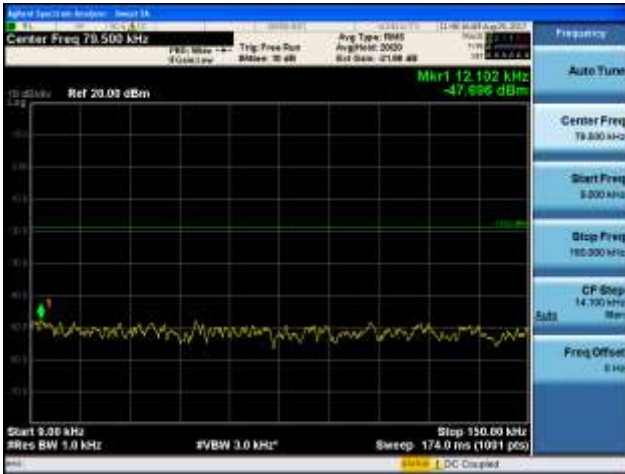

CTK Co., Ltd.
(Ho-dong), 113, Yejik-ro, Cheoin-gu,
Yongin-si, Gyeonggi-do, Korea
Tel: +82-31-339-9970
Fax: +82-31-624-9501

Report No.:
CTK-2017-01618-1
Page (454) / (893)
Pages

Band 66, BW 10MHz + BW 15MHz, Multi 2 carrier(Contiguous), 4TX, Bottom
[QPSK]

9 kHz - 150 kHz