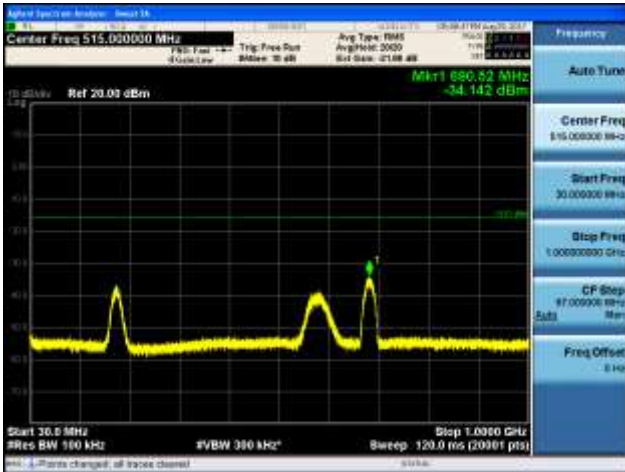

Report No.:  
 CTK-2017-01618-1  
 Page (446) / (893)  
 Pages

**Band 66, BW 10MHz + BW 15MHz, Multi 2 carrier(Contiguous), 2TX, Top**  
 [QPSK]

9 kHz - 150 kHz

150 kHz - 30 MHz

30 MHz - 1000 MHz

1000 MHz - 2099 MHz