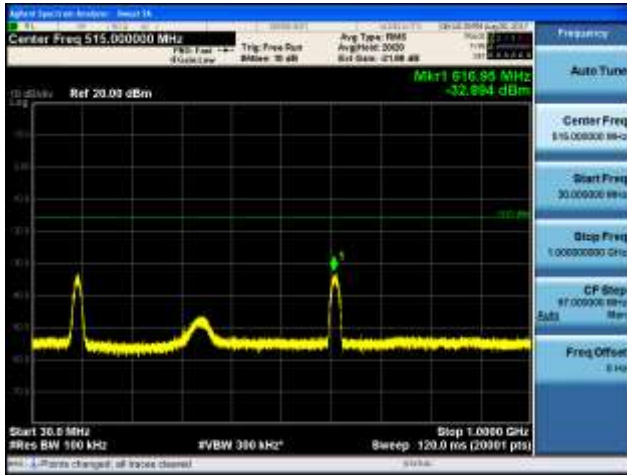

30 MHz - 1000 MHz