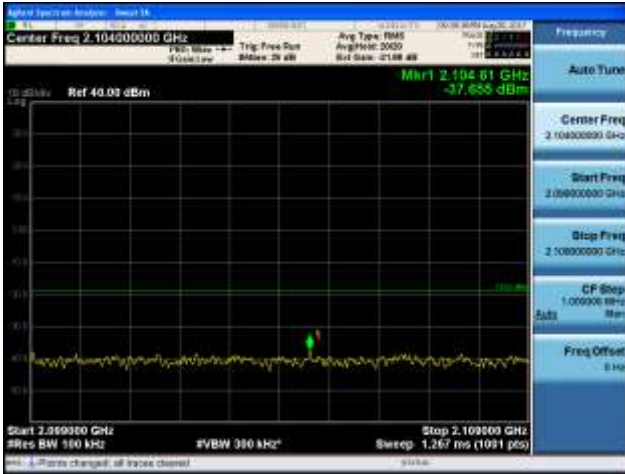

CTK Co., Ltd.
(Ho-dong), 113, Yejik-ro, Cheoin-gu,
Yongin-si, Gyeonggi-do, Korea
Tel: +82-31-339-9970
Fax: +82-31-624-9501

Report No.:
CTK-2017-01618-1
Page (437) / (893)
Pages

2099 MHz - 2109 MHz