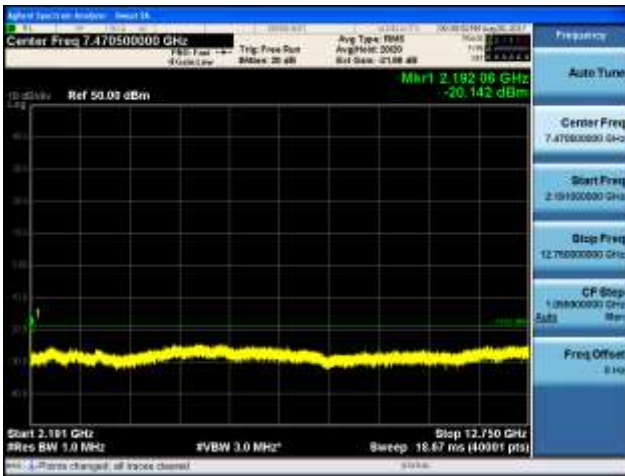

Report No.:  
 CTK-2017-01618-1  
 Page (437) / (893)  
 Pages

2099 MHz - 2109 MHz

2181 MHz - 2191 MHz

2191 MHz - 12.75 GHz

12.75 GHz - 26.5 GHz

**CTK Co., Ltd.**  
 (Ho-dong), 113, Yejik-ro, Cheoin-gu,  
 Yongin-si, Gyeonggi-do, Korea  
 Tel: +82-31-339-9970  
 Fax: +82-31-624-9501