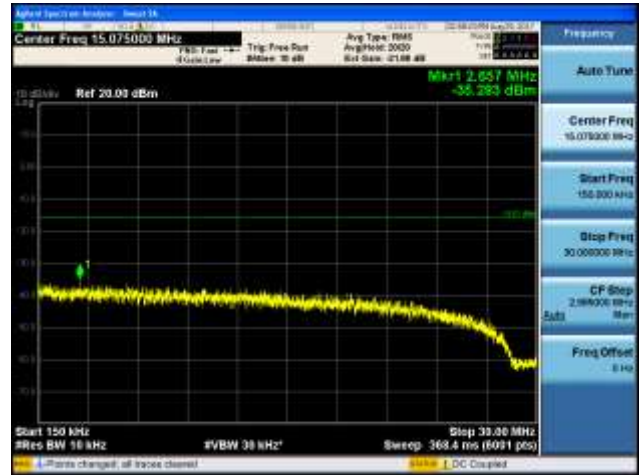

Report No.:  
CTK-2017-01618-1  
Page (473) / (893)  
Pages

2099 MHz - 2109 MHz

2181 MHz - 2191 MHz

2191 MHz - 12.75 GHz

12.75 GHz - 26.5 GHz

[64QAM]

9 kHz - 150 kHz

150 kHz - 30 MHz