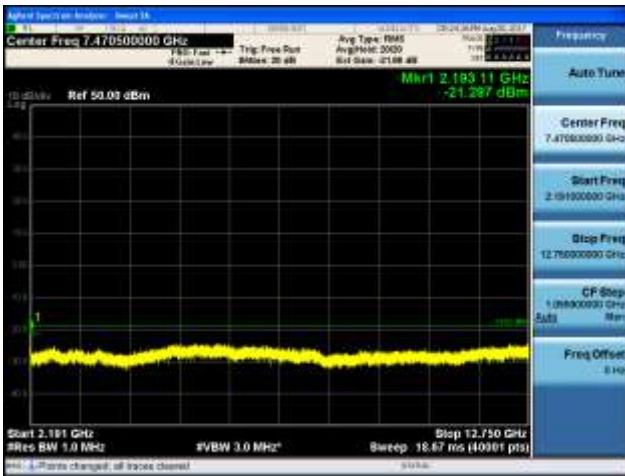

Report No.:  
 CTK-2017-01618-1  
 Page (403) / (893)  
 Pages

2099 MHz - 2109 MHz

2181 MHz - 2191 MHz

2191 MHz - 12.75 GHz

12.75 GHz - 26.5 GHz

**CTK Co., Ltd.**  
(Ho-dong), 113, Yejik-ro, Cheoin-gu,  
Yongin-si, Gyeonggi-do, Korea  
Tel: +82-31-339-9970  
Fax: +82-31-624-9501