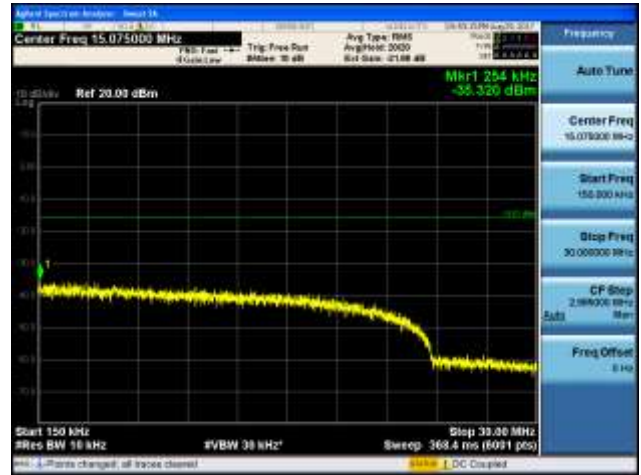

150 kHz - 30 MHz