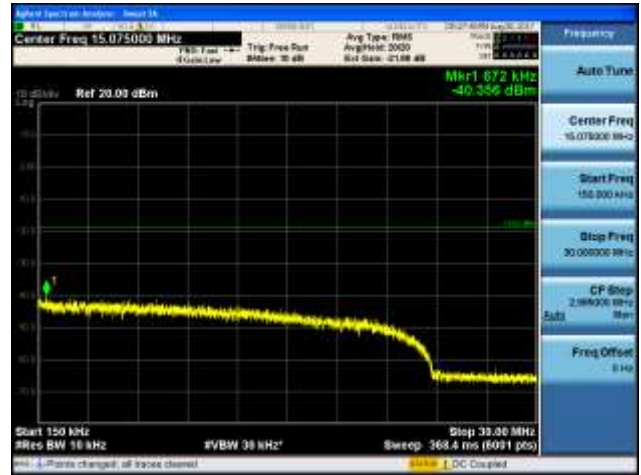

150 kHz - 30 MHz