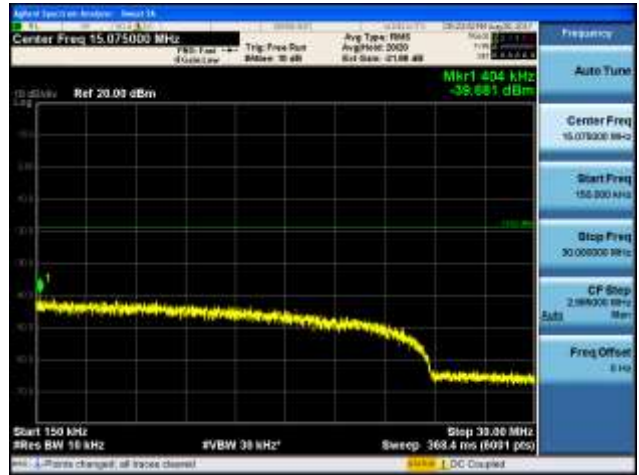

150 kHz - 30 MHz