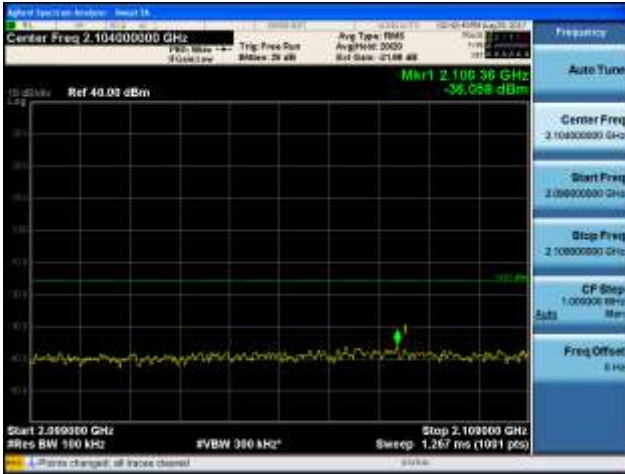

CTK Co., Ltd.
(Ho-dong), 113, Yejik-ro, Cheoin-gu,
Yongin-si, Gyeonggi-do, Korea
Tel: +82-31-339-9970
Fax: +82-31-624-9501

Report No.:
CTK-2017-01618-1
Page (471) / (893)
Pages

2099 MHz - 2109 MHz