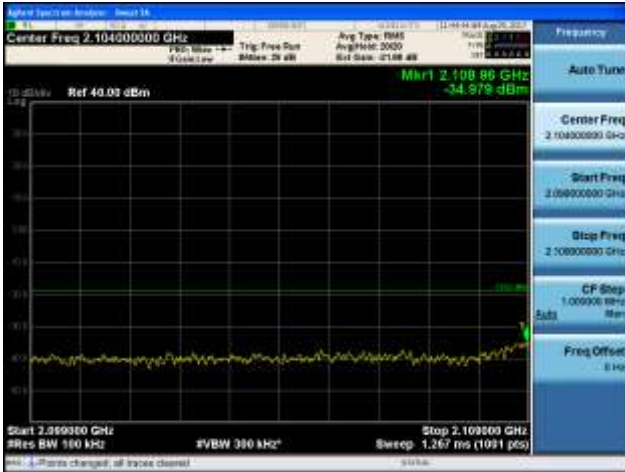

CTK Co., Ltd.
(Ho-dong), 113, Yejik-ro, Cheoin-gu,
Yongin-si, Gyeonggi-do, Korea
Tel: +82-31-339-9970
Fax: +82-31-624-9501

Report No.:
CTK-2017-01618-1
Page (457) / (893)
Pages

2099 MHz - 2109 MHz