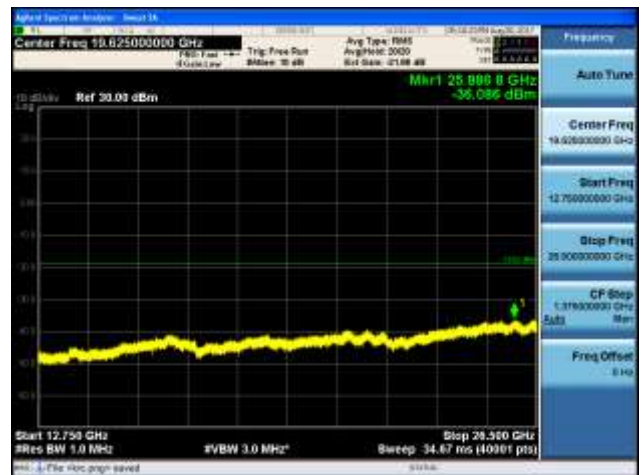

2099 MHz - 2109 MHz

2181 MHz - 2191 MHz

2191 MHz - 12.75 GHz

12.75 GHz - 26.5 GHz

**CTK Co., Ltd.**  
 (Ho-dong), 113, Yejik-ro, Cheoin-gu,  
 Yongin-si, Gyeonggi-do, Korea  
 Tel: +82-31-339-9970  
 Fax: +82-31-624-9501