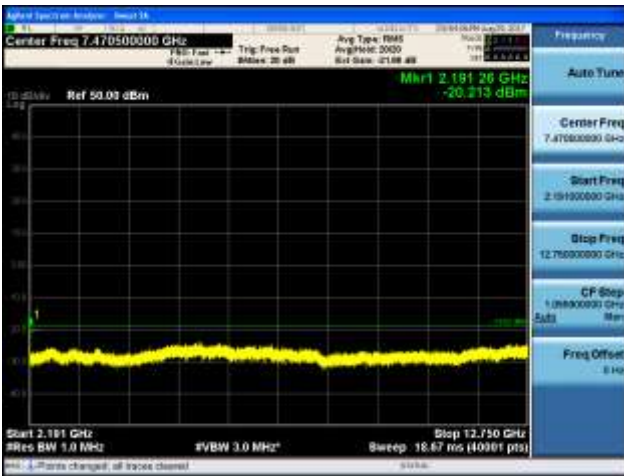

Report No.:  
CTK-2017-01618-1  
Page (465) / (893)  
Pages

2099 MHz - 2109 MHz

2181 MHz - 2191 MHz

2191 MHz - 12.75 GHz

12.75 GHz - 26.5 GHz

**CTK Co., Ltd.**  
 (Ho-dong), 113, Yejik-ro, Cheoin-gu,  
 Yongin-si, Gyeonggi-do, Korea  
 Tel: +82-31-339-9970  
 Fax: +82-31-624-9501