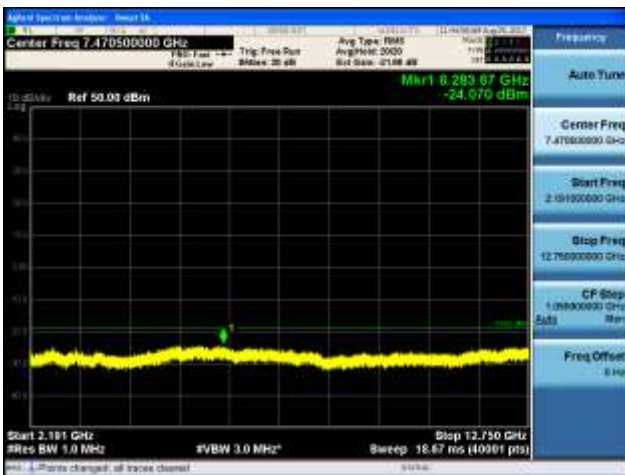

Report No.:  
 CTK-2017-01618-1  
 Page (457) / (893)  
 Pages

2099 MHz - 2109 MHz

2181 MHz - 2191 MHz

2191 MHz - 12.75 GHz

12.75 GHz - 26.5 GHz

**CTK Co., Ltd.**  
(Ho-dong), 113, Yejik-ro, Cheoin-gu,  
Yongin-si, Gyeonggi-do, Korea  
Tel: +82-31-339-9970  
Fax: +82-31-624-9501