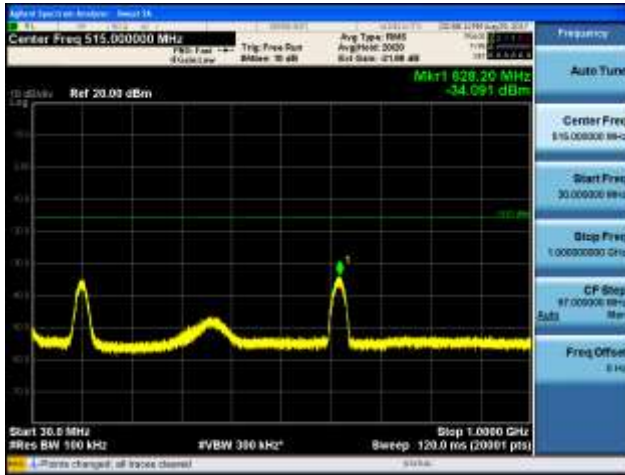

30 MHz - 1000 MHz