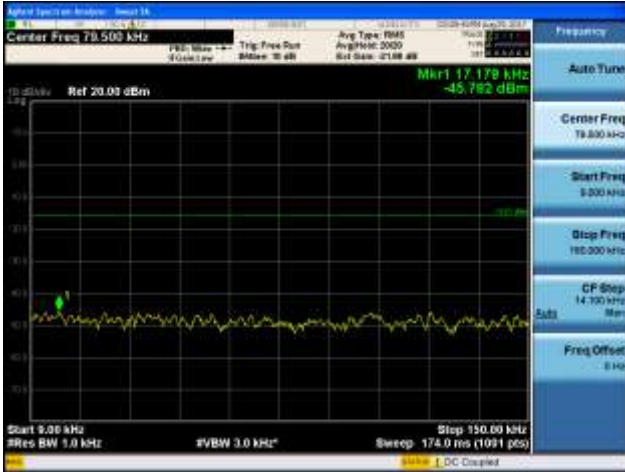

CTK Co., Ltd.
(Ho-dong), 113, Yejik-ro, Cheoin-gu,
Yongin-si, Gyeonggi-do, Korea
Tel: +82-31-339-9970
Fax: +82-31-624-9501

Report No.:
CTK-2017-01618-1
Page (478) / (893)
Pages

Band 66, BW 10MHz + BW 20MHz, Multi 2 carrier(Contiguous), 2TX, Top
[QPSK]

9 kHz - 150 kHz