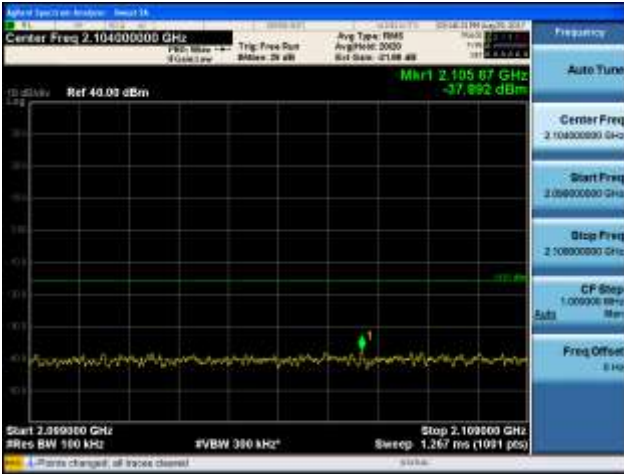

Report No.:  
 CTK-2017-01618-1  
 Page (483) / (893)  
 Pages

2099 MHz - 2109 MHz

2181 MHz - 2191 MHz

2191 MHz - 12.75 GHz

12.75 GHz - 26.5 GHz

**CTK Co., Ltd.**  
 (Ho-dong), 113, Yejik-ro, Cheoin-gu,  
 Yongin-si, Gyeonggi-do, Korea  
 Tel: +82-31-339-9970  
 Fax: +82-31-624-9501