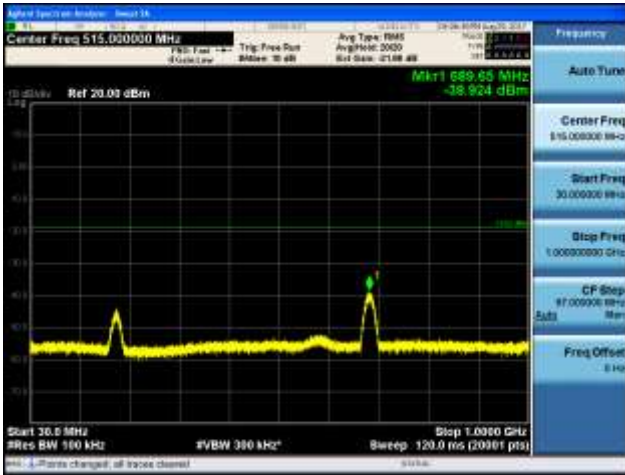

30 MHz - 1000 MHz