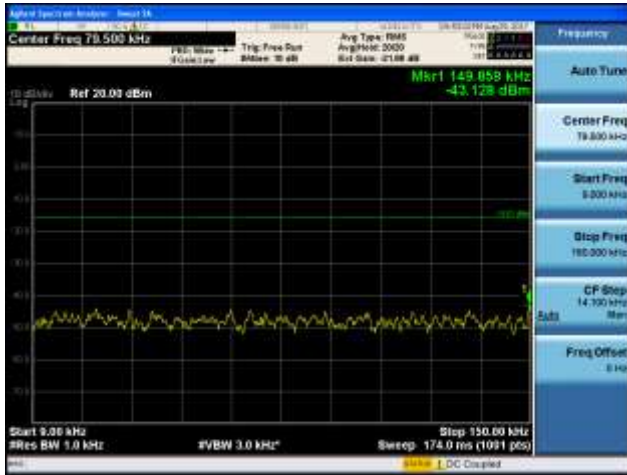

CTK Co., Ltd.
(Ho-dong), 113, Yejik-ro, Cheoin-gu,
Yongin-si, Gyeonggi-do, Korea
Tel: +82-31-339-9970
Fax: +82-31-624-9501

Report No.:
CTK-2017-01618-1
Page (444) / (893)
Pages

[256QAM]

9 kHz - 150 kHz