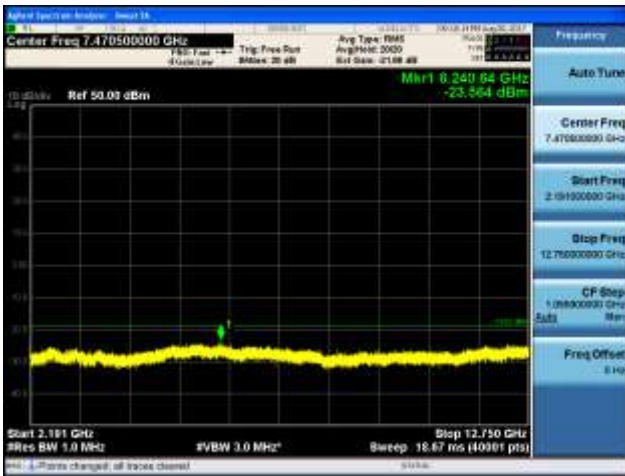

Report No.:  
 CTK-2017-01618-1  
 Page (429) / (893)  
 Pages

2099 MHz - 2109 MHz

2181 MHz - 2191 MHz

2191 MHz - 12.75 GHz

12.75 GHz - 26.5 GHz

**CTK Co., Ltd.**  
 (Ho-dong), 113, Yejik-ro, Cheoin-gu,  
 Yongin-si, Gyeonggi-do, Korea  
 Tel: +82-31-339-9970  
 Fax: +82-31-624-9501