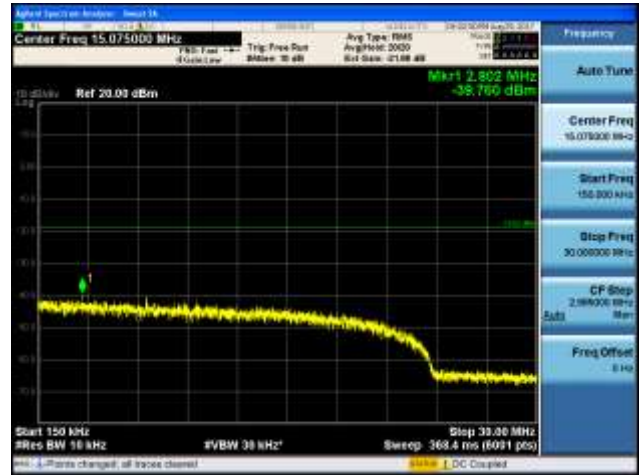

150 kHz - 30 MHz