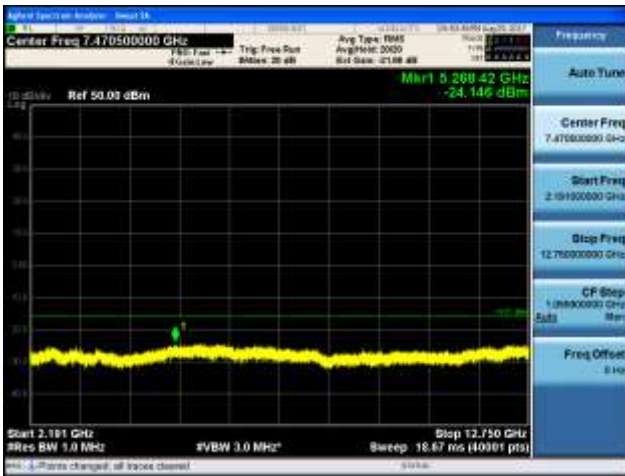

Report No.:  
 CTK-2017-01618-1  
 Page (445) / (893)  
 Pages

2099 MHz - 2109 MHz

2181 MHz - 2191 MHz

2191 MHz - 12.75 GHz

12.75 GHz - 26.5 GHz

**CTK Co., Ltd.**  
 (Ho-dong), 113, Yejik-ro, Cheoin-gu,  
 Yongin-si, Gyeonggi-do, Korea  
 Tel: +82-31-339-9970  
 Fax: +82-31-624-9501