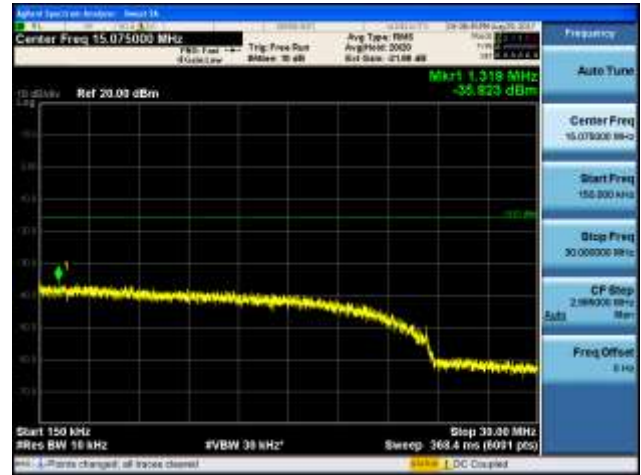

150 kHz - 30 MHz