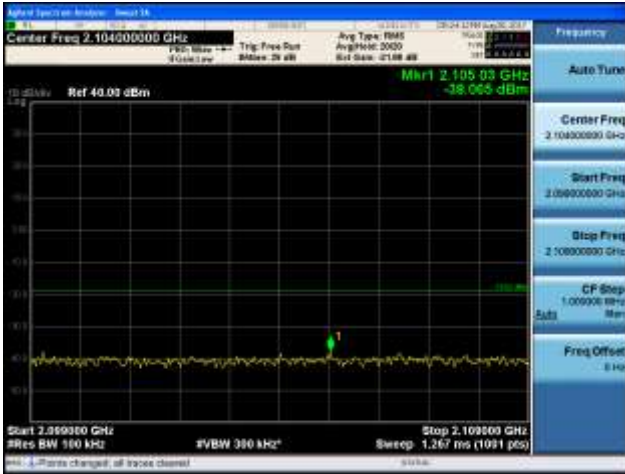

Report No.:  
 CTK-2017-01618-1  
 Page (403) / (893)  
 Pages

2099 MHz - 2109 MHz

2181 MHz - 2191 MHz

2191 MHz - 12.75 GHz

12.75 GHz - 26.5 GHz

**CTK Co., Ltd.**  
(Ho-dong), 113, Yejik-ro, Cheoin-gu,  
Yongin-si, Gyeonggi-do, Korea  
Tel: +82-31-339-9970  
Fax: +82-31-624-9501