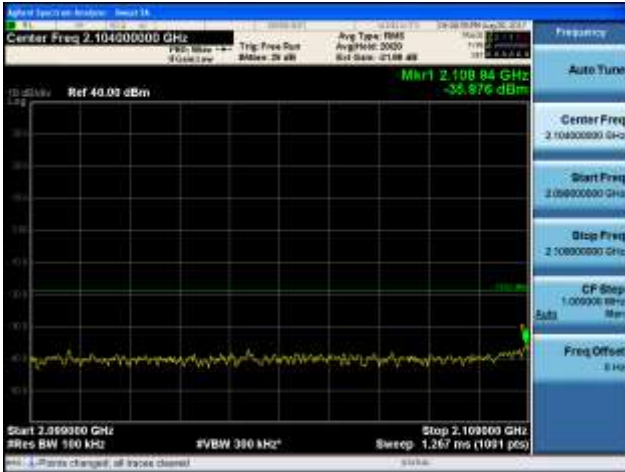

CTK Co., Ltd.
(Ho-dong), 113, Yejik-ro, Cheoin-gu,
Yongin-si, Gyeonggi-do, Korea
Tel: +82-31-339-9970
Fax: +82-31-624-9501

Report No.:
CTK-2017-01618-1
Page (391) / (893)
Pages

2099 MHz - 2109 MHz