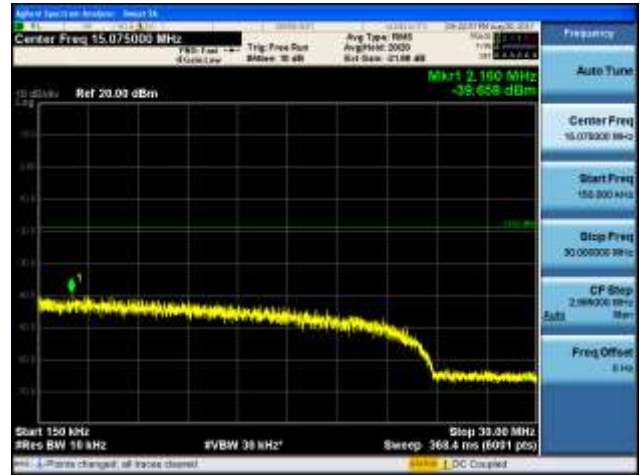

150 kHz - 30 MHz