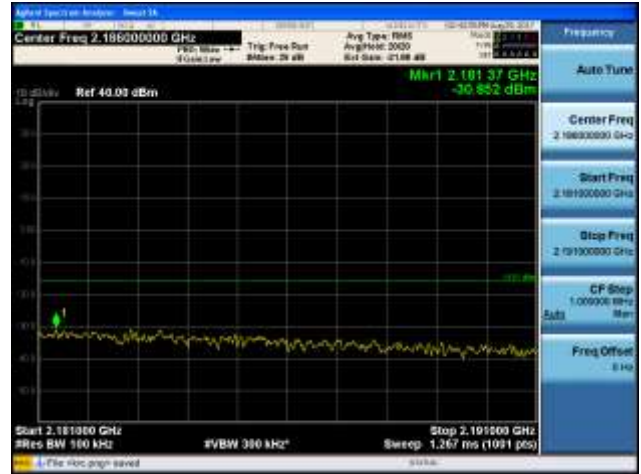

2181 MHz - 2191 MHz