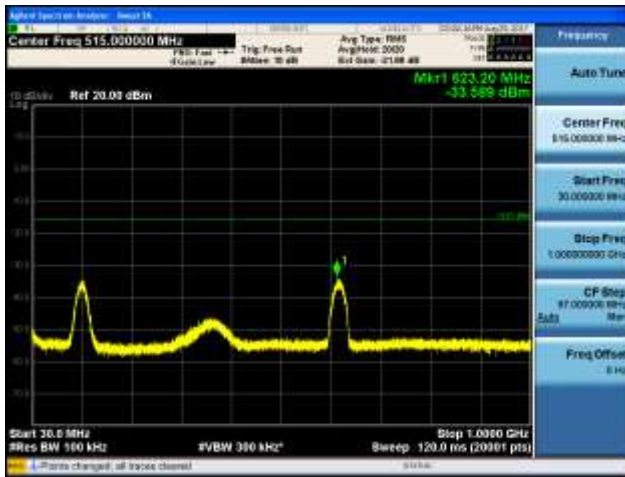

30 MHz - 1000 MHz