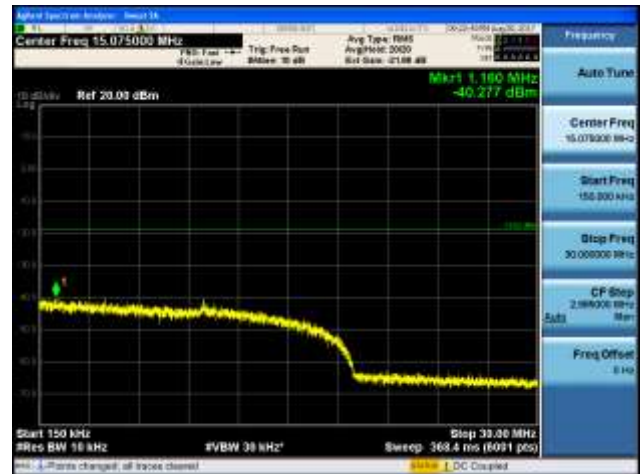

150 kHz - 30 MHz