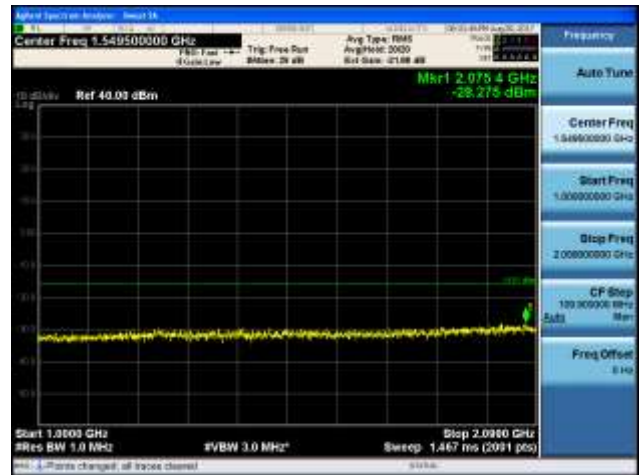

1000 MHz - 2099 MHz