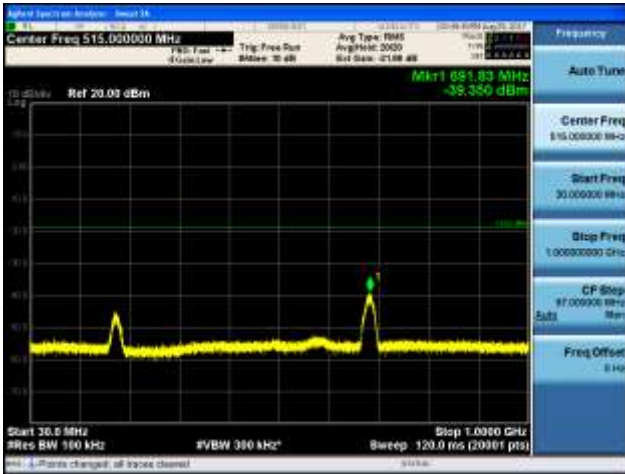

Report No.:  
 CTK-2017-01618-1  
 Page (462) / (893)  
 Pages

**Band 66, BW 10MHz + BW 15MHz, Multi 2 carrier(Contiguous), 4TX, Top**  
 [QPSK]

9 kHz - 150 kHz

150 kHz - 30 MHz

30 MHz - 1000 MHz

1000 MHz - 2099 MHz