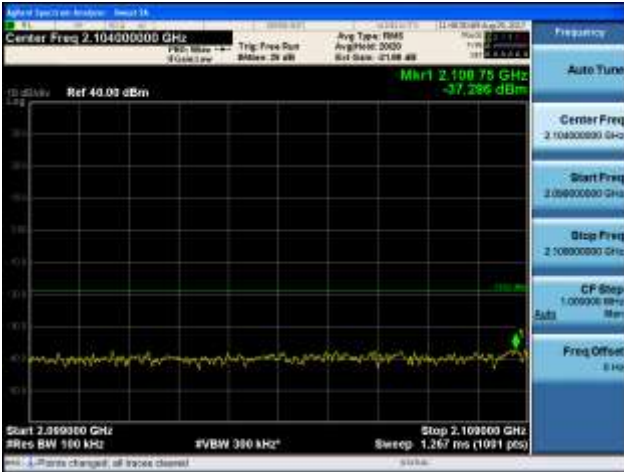

CTK Co., Ltd.
(Ho-dong), 113, Yejik-ro, Cheoin-gu,
Yongin-si, Gyeonggi-do, Korea
Tel: +82-31-339-9970
Fax: +82-31-624-9501

Report No.:
CTK-2017-01618-1
Page (455) / (893)
Pages

2099 MHz - 2109 MHz