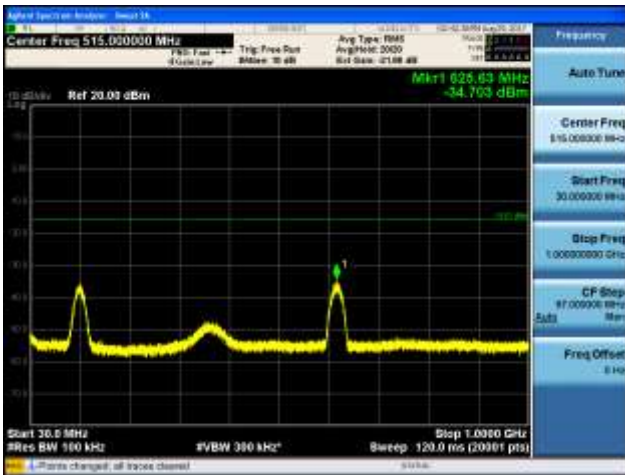

30 MHz - 1000 MHz