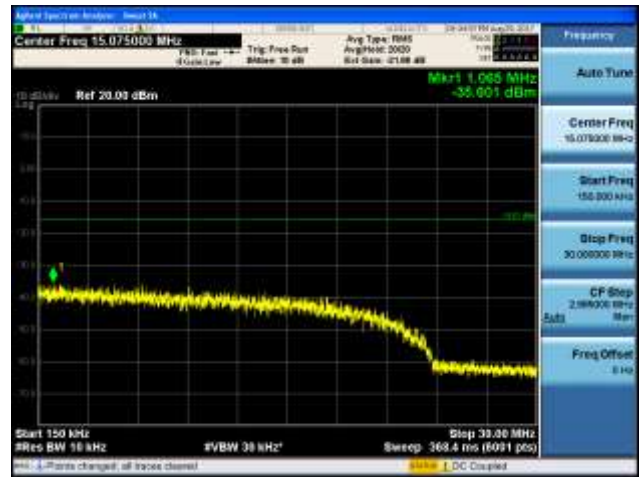

150 kHz - 30 MHz