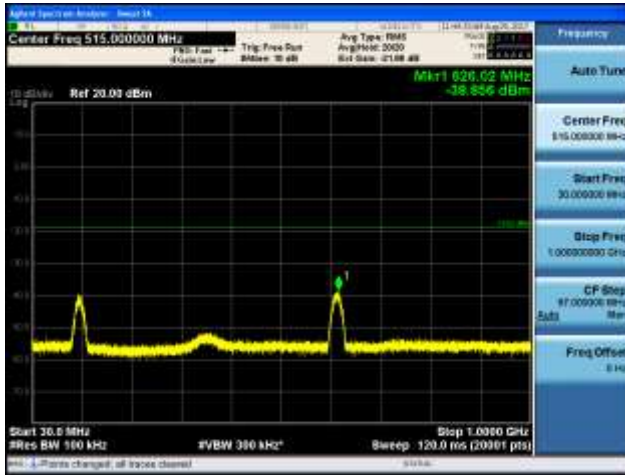

30 MHz - 1000 MHz