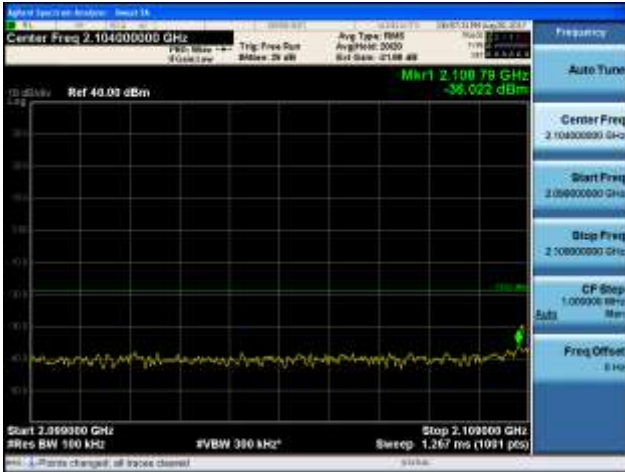

CTK Co., Ltd.
(Ho-dong), 113, Yejik-ro, Cheoin-gu,
Yongin-si, Gyeonggi-do, Korea
Tel: +82-31-339-9970
Fax: +82-31-624-9501

Report No.:
CTK-2017-01618-1
Page (423) / (893)
Pages

2099 MHz - 2109 MHz