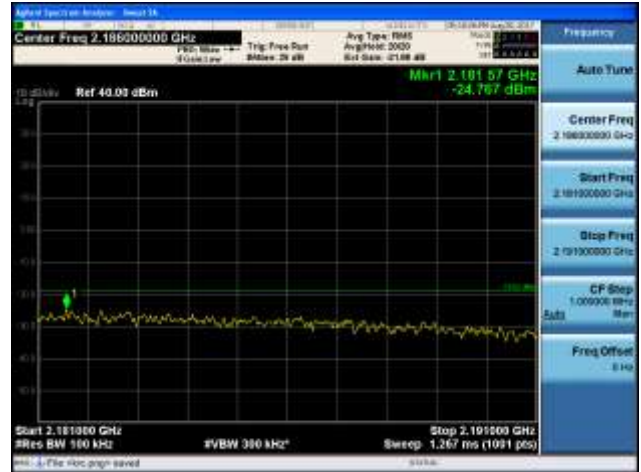

2181 MHz - 2191 MHz