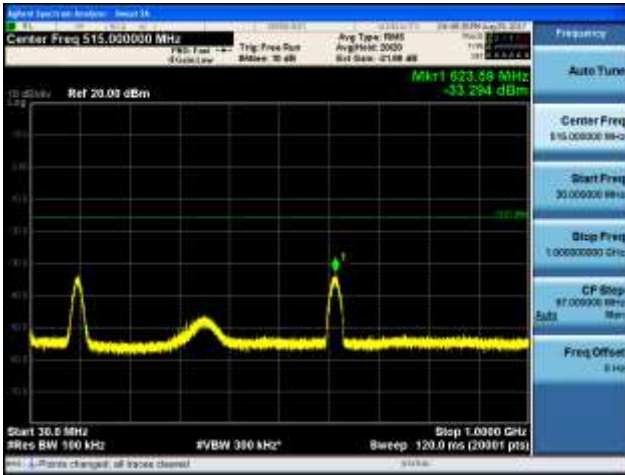

30 MHz - 1000 MHz