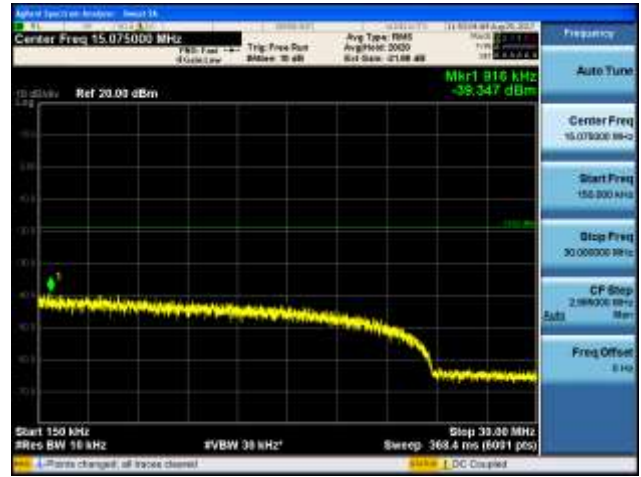

150 kHz - 30 MHz