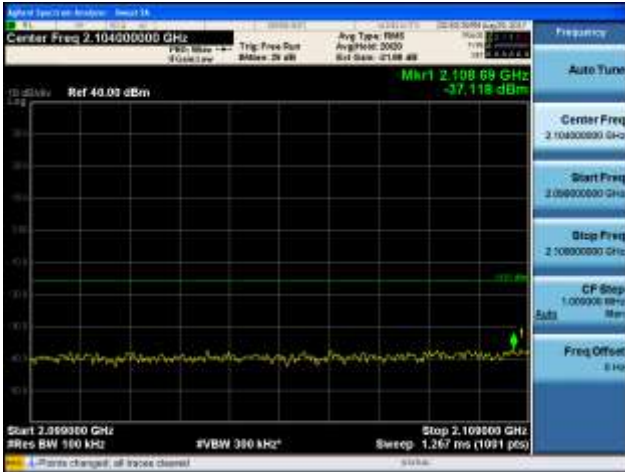

CTK Co., Ltd.
(Ho-dong), 113, Yejik-ro, Cheoin-gu,
Yongin-si, Gyeonggi-do, Korea
Tel: +82-31-339-9970
Fax: +82-31-624-9501

Report No.:
CTK-2017-01618-1
Page (473) / (893)
Pages

2099 MHz - 2109 MHz