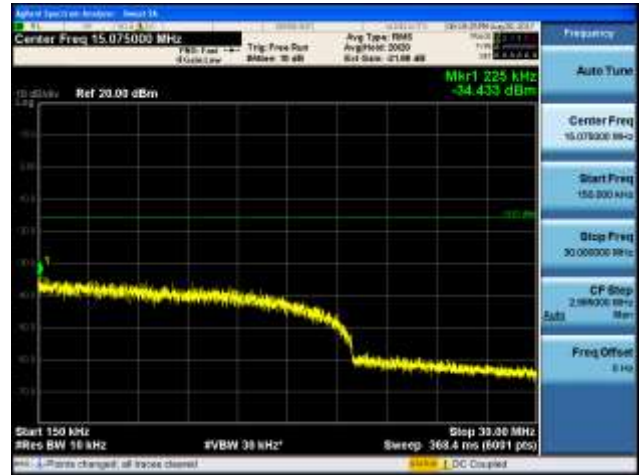

150 kHz - 30 MHz