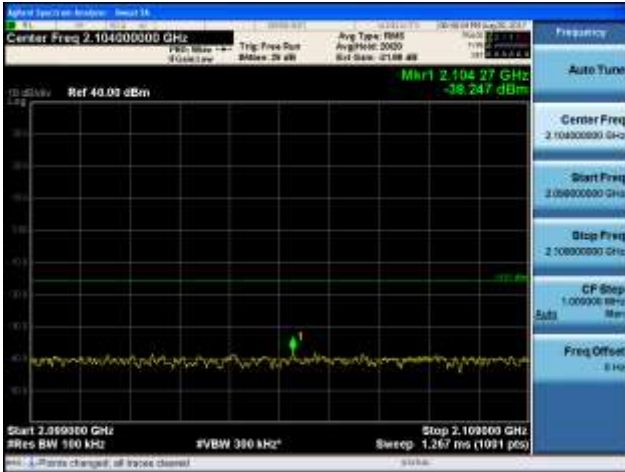

CTK Co., Ltd.
(Ho-dong), 113, Yejik-ro, Cheoin-gu,
Yongin-si, Gyeonggi-do, Korea
Tel: +82-31-339-9970
Fax: +82-31-624-9501

Report No.:
CTK-2017-01618-1
Page (421) / (893)
Pages

2099 MHz - 2109 MHz