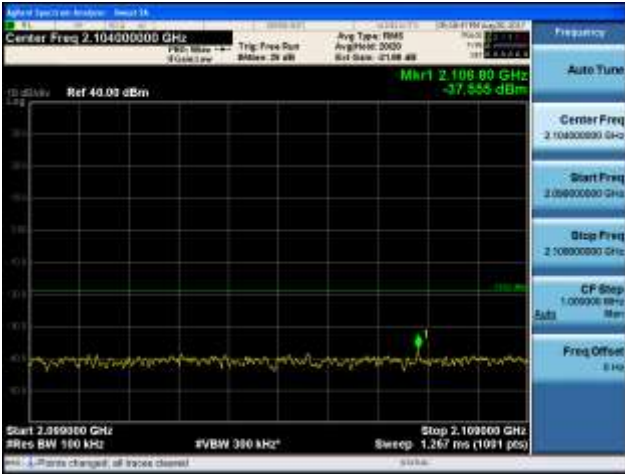

Report No.:  
 CTK-2017-01618-1  
 Page (401) / (893)  
 Pages

2099 MHz - 2109 MHz

2181 MHz - 2191 MHz

2191 MHz - 12.75 GHz

12.75 GHz - 26.5 GHz

**CTK Co., Ltd.**  
 (Ho-dong), 113, Yejik-ro, Cheoin-gu,  
 Yongin-si, Gyeonggi-do, Korea  
 Tel: +82-31-339-9970  
 Fax: +82-31-624-9501