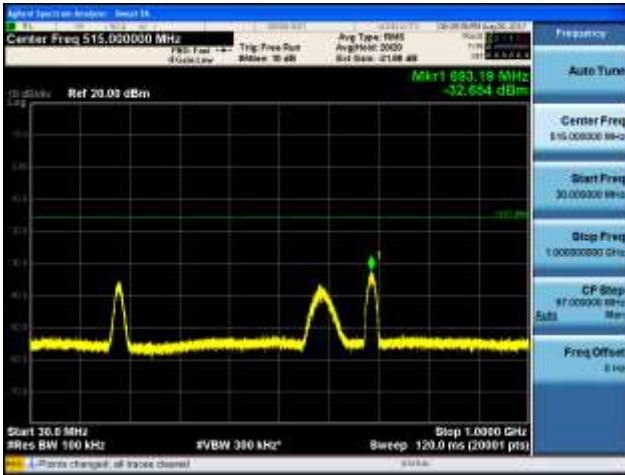

30 MHz - 1000 MHz