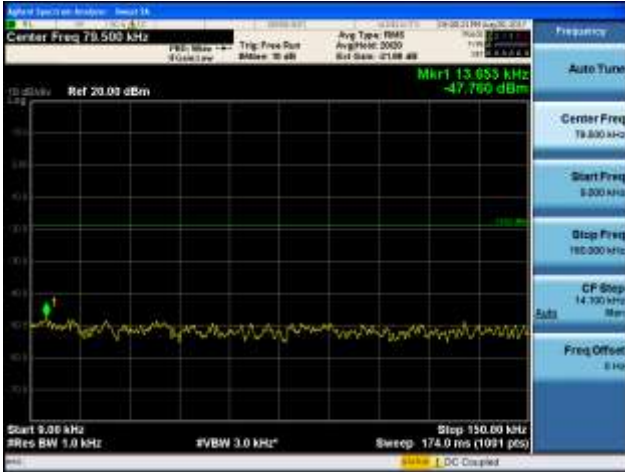

**Band 66, BW 5MHz + BW 20MHz, Multi 2 carrier(Contiguous), 4TX, Bottom**  
 [QPSK]

9 kHz - 150 kHz

150 kHz - 30 MHz

30 MHz - 1000 MHz

1000 MHz - 2099 MHz

**CTK Co., Ltd.**  
(Ho-dong), 113, Yejik-ro, Cheoin-gu,  
Yongin-si, Gyeonggi-do, Korea  
Tel: +82-31-339-9970  
Fax: +82-31-624-9501