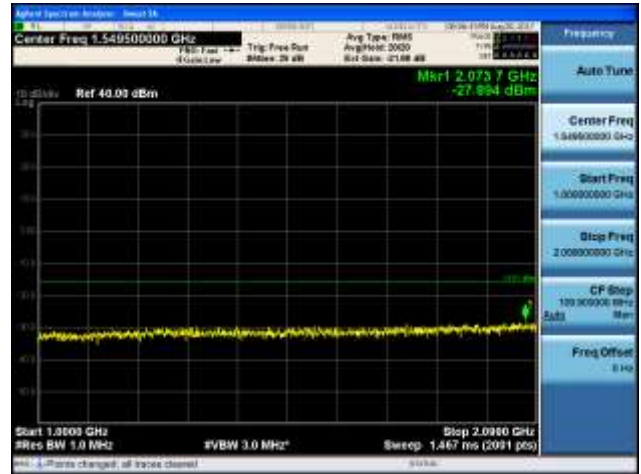

Report No.:  
 CTK-2017-01618-1  
 Page (406) / (893)  
 Pages

**Band 66, BW 10MHz + BW 10MHz, Multi 2 carrier(Contiguous), 2TX, Bottom**  
 [QPSK]

9 kHz - 150 kHz

150 kHz - 30 MHz

30 MHz - 1000 MHz

1000 MHz - 2099 MHz