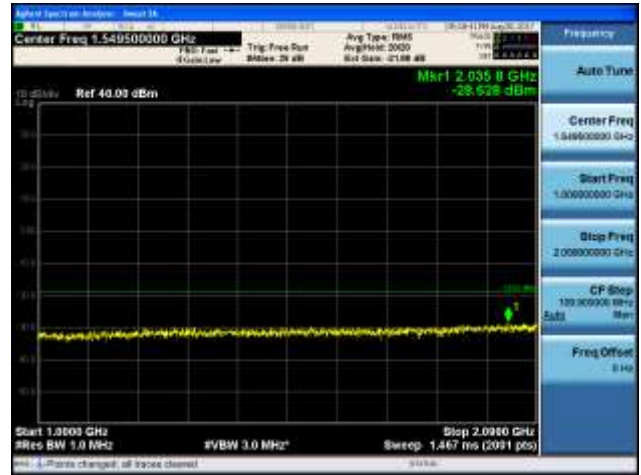

1000 MHz - 2099 MHz