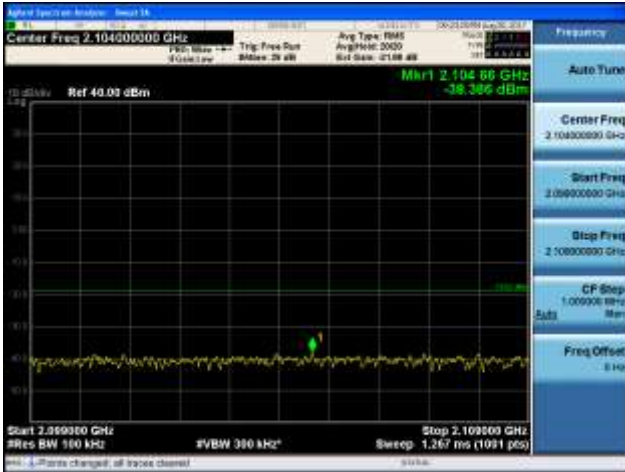

CTK Co., Ltd.
(Ho-dong), 113, Yejik-ro, Cheoin-gu,
Yongin-si, Gyeonggi-do, Korea
Tel: +82-31-339-9970
Fax: +82-31-624-9501

Report No.:
CTK-2017-01618-1
Page (433) / (893)
Pages

2099 MHz - 2109 MHz