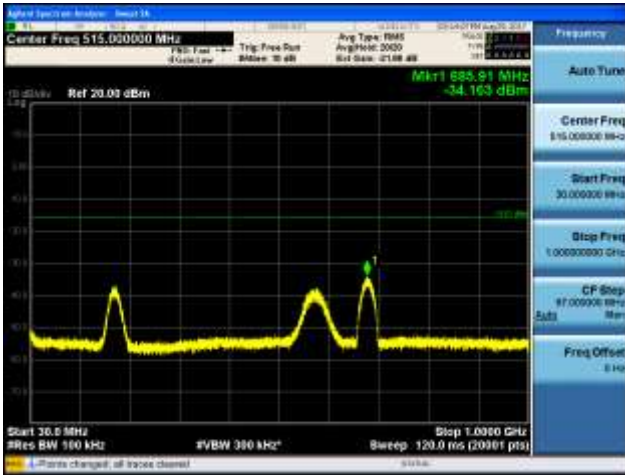

30 MHz - 1000 MHz