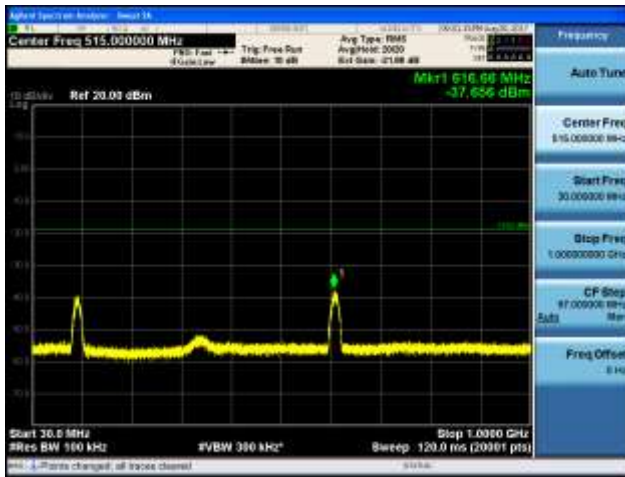

30 MHz - 1000 MHz