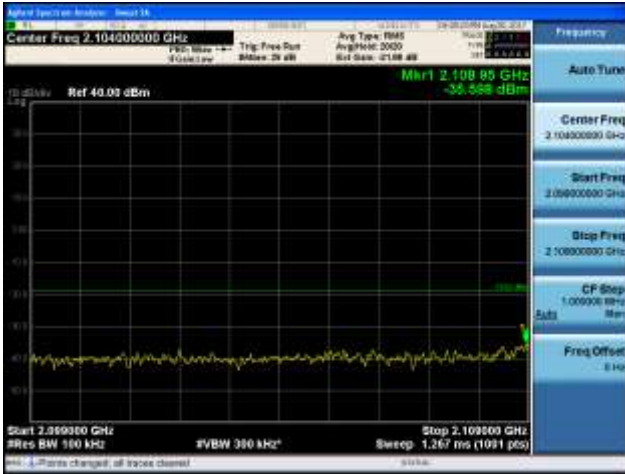

CTK Co., Ltd.
(Ho-dong), 113, Yejik-ro, Cheoin-gu,
Yongin-si, Gyeonggi-do, Korea
Tel: +82-31-339-9970
Fax: +82-31-624-9501

Report No.:
CTK-2017-01618-1
Page (393) / (893)
Pages

2099 MHz - 2109 MHz