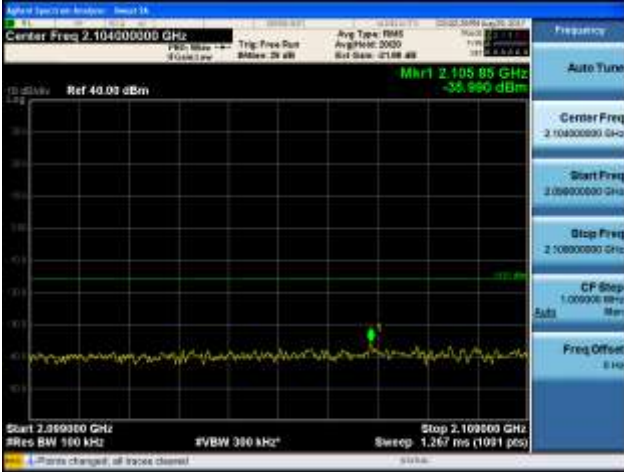

CTK Co., Ltd.
(Ho-dong), 113, Yejik-ro, Cheoin-gu,
Yongin-si, Gyeonggi-do, Korea
Tel: +82-31-339-9970
Fax: +82-31-624-9501

Report No.:
CTK-2017-01618-1
Page (477) / (893)
Pages

2099 MHz - 2109 MHz