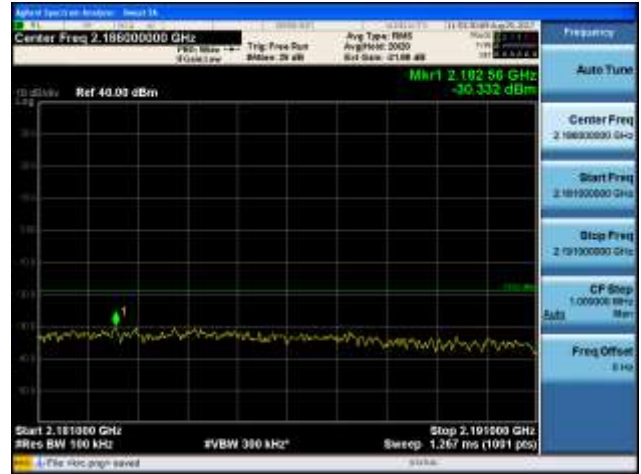

Report No.:  
 CTK-2017-01618-1  
 Page (461) / (893)  
 Pages

2099 MHz - 2109 MHz

2181 MHz - 2191 MHz

2191 MHz - 12.75 GHz

12.75 GHz - 26.5 GHz

**CTK Co., Ltd.**  
 (Ho-dong), 113, Yejik-ro, Cheoin-gu,  
 Yongin-si, Gyeonggi-do, Korea  
 Tel: +82-31-339-9970  
 Fax: +82-31-624-9501