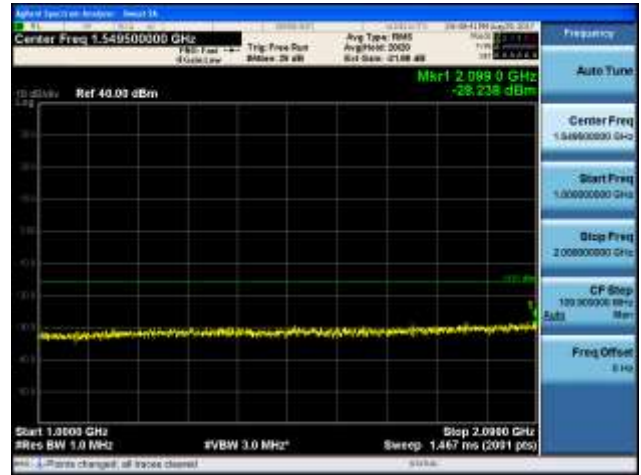

1000 MHz - 2099 MHz