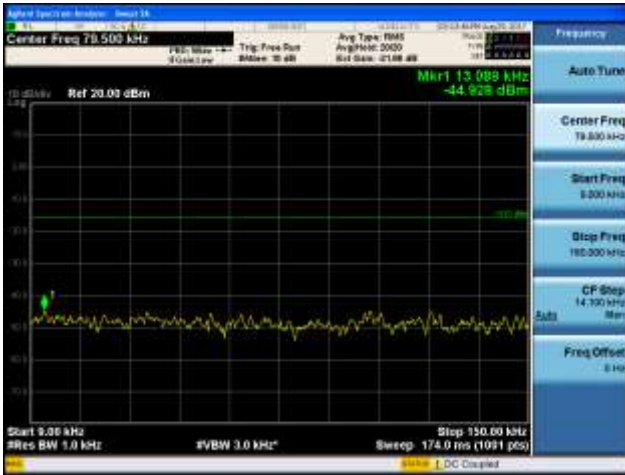

CTK Co., Ltd.
(Ho-dong), 113, Yejik-ro, Cheoin-gu,
Yongin-si, Gyeonggi-do, Korea
Tel: +82-31-339-9970
Fax: +82-31-624-9501

Report No.:
CTK-2017-01618-1
Page (480) / (893)
Pages

[16QAM]

9 kHz - 150 kHz