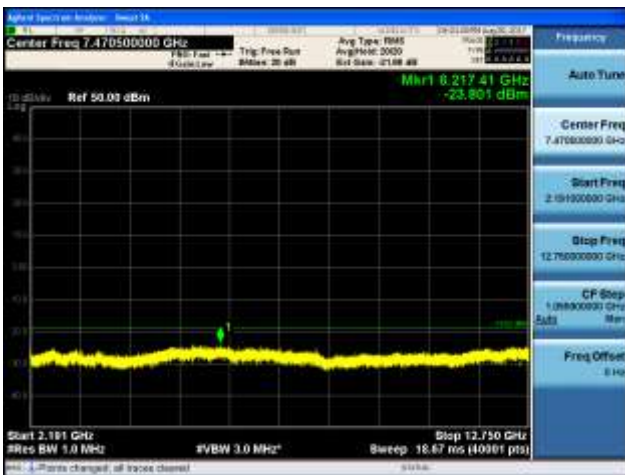

Report No.:  
CTK-2017-01618-1  
Page (391) / (893)  
Pages

2099 MHz - 2109 MHz

2181 MHz - 2191 MHz

2191 MHz - 12.75 GHz

12.75 GHz - 26.5 GHz

**CTK Co., Ltd.**  
 (Ho-dong), 113, Yejik-ro, Cheoin-gu,  
 Yongin-si, Gyeonggi-do, Korea  
 Tel: +82-31-339-9970  
 Fax: +82-31-624-9501