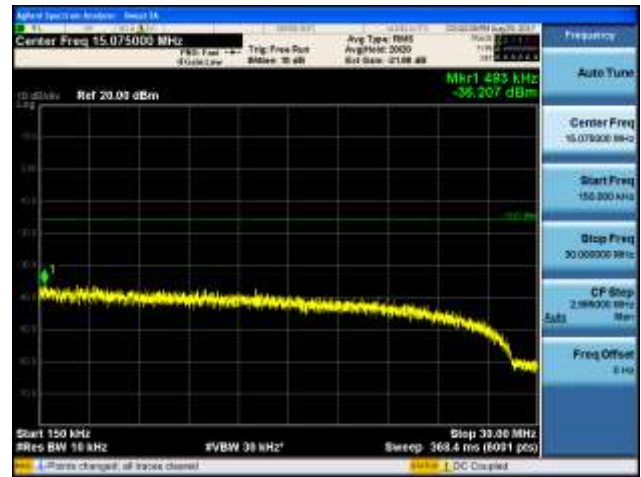

150 kHz - 30 MHz