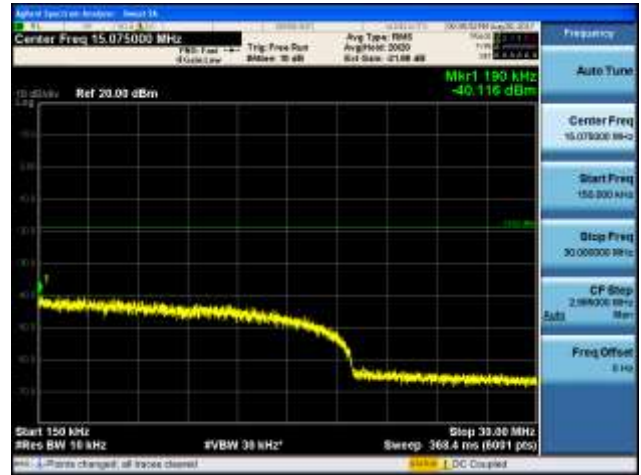

150 kHz - 30 MHz