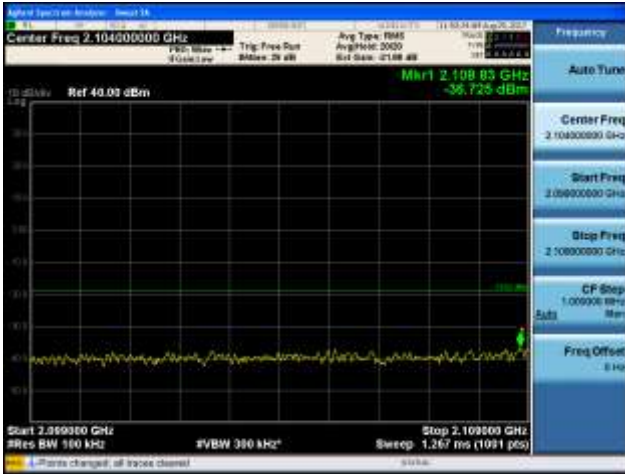

CTK Co., Ltd.
(Ho-dong), 113, Yejik-ro, Cheoin-gu,
Yongin-si, Gyeonggi-do, Korea
Tel: +82-31-339-9970
Fax: +82-31-624-9501

Report No.:
CTK-2017-01618-1
Page (461) / (893)
Pages

2099 MHz - 2109 MHz