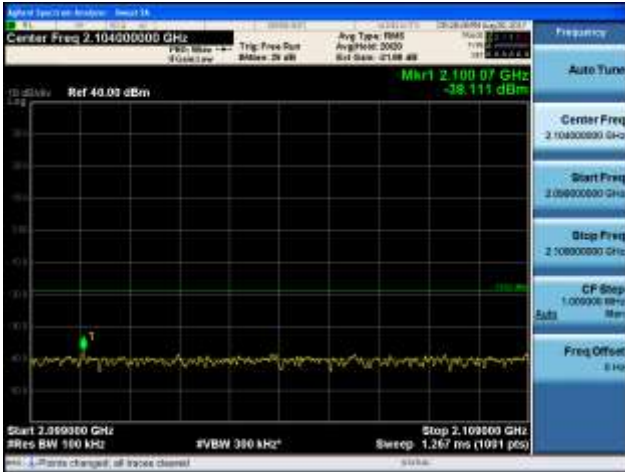

CTK Co., Ltd.
(Ho-dong), 113, Yejik-ro, Cheoin-gu,
Yongin-si, Gyeonggi-do, Korea
Tel: +82-31-339-9970
Fax: +82-31-624-9501

Report No.:
CTK-2017-01618-1
Page (405) / (893)
Pages

2099 MHz - 2109 MHz