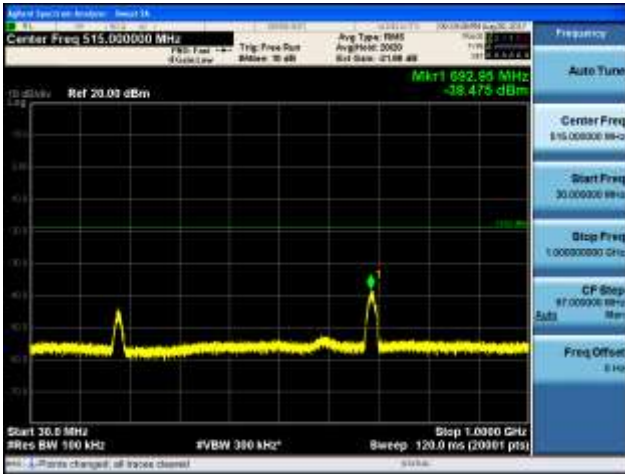

Report No.:  
 CTK-2017-01618-1  
 Page (430) / (893)  
 Pages

**Band 66, BW 10MHz + BW 10MHz, Multi 2 carrier(Contiguous), 4TX, Top**  
 [QPSK]

9 kHz - 150 kHz

150 kHz - 30 MHz

30 MHz - 1000 MHz

1000 MHz - 2099 MHz