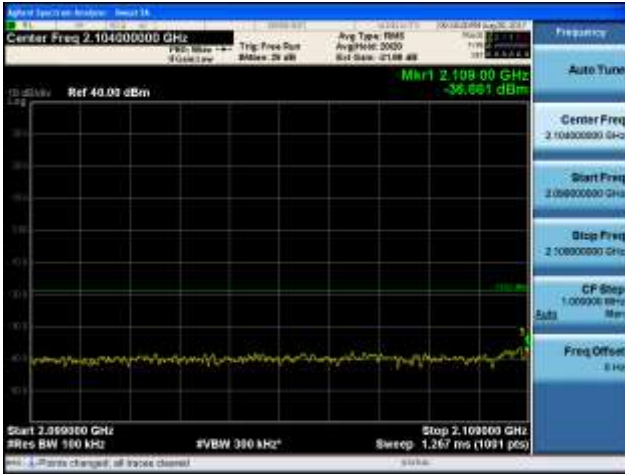

CTK Co., Ltd.
(Ho-dong), 113, Yejik-ro, Cheoin-gu,
Yongin-si, Gyeonggi-do, Korea
Tel: +82-31-339-9970
Fax: +82-31-624-9501

Report No.:
CTK-2017-01618-1
Page (429) / (893)
Pages

2099 MHz - 2109 MHz