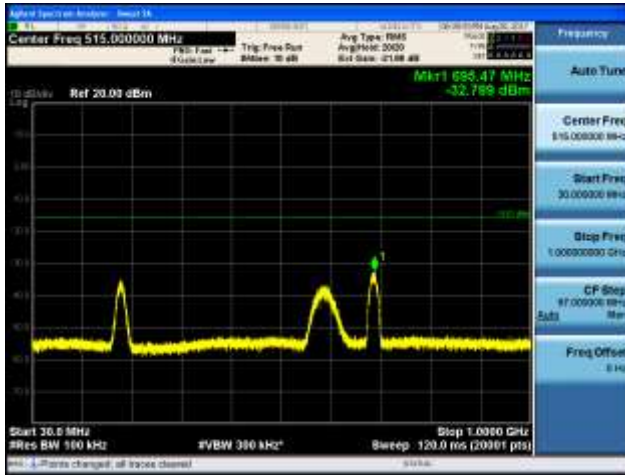

30 MHz - 1000 MHz