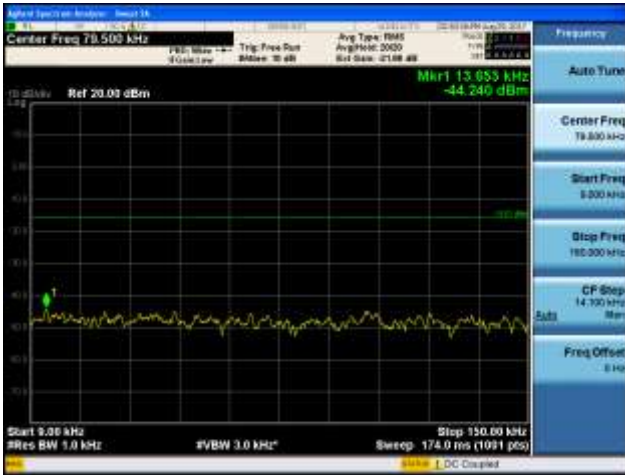

CTK Co., Ltd.
(Ho-dong), 113, Yejik-ro, Cheoin-gu,
Yongin-si, Gyeonggi-do, Korea
Tel: +82-31-339-9970
Fax: +82-31-624-9501

Report No.:
CTK-2017-01618-1
Page (472) / (893)
Pages

[16QAM]

9 kHz - 150 kHz