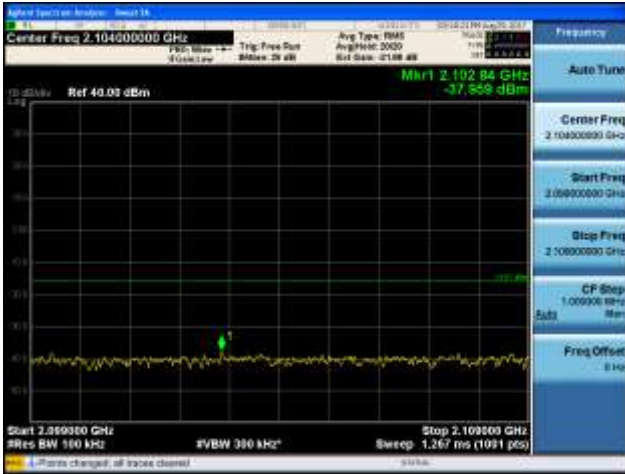

CTK Co., Ltd.
(Ho-dong), 113, Yejik-ro, Cheoin-gu,
Yongin-si, Gyeonggi-do, Korea
Tel: +82-31-339-9970
Fax: +82-31-624-9501

Report No.:
CTK-2017-01618-1
Page (479) / (893)
Pages

2099 MHz - 2109 MHz