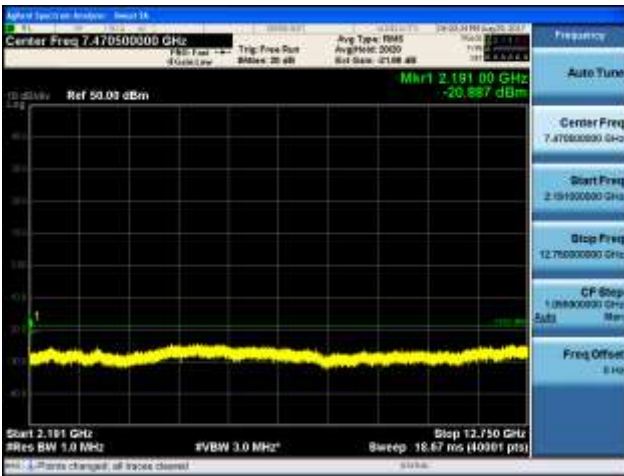

Report No.:  
 CTK-2017-01618-1  
 Page (467) / (893)  
 Pages

2099 MHz - 2109 MHz

2181 MHz - 2191 MHz

2191 MHz - 12.75 GHz

12.75 GHz - 26.5 GHz

**CTK Co., Ltd.**  
 (Ho-dong), 113, Yejik-ro, Cheoin-gu,  
 Yongin-si, Gyeonggi-do, Korea  
 Tel: +82-31-339-9970  
 Fax: +82-31-624-9501