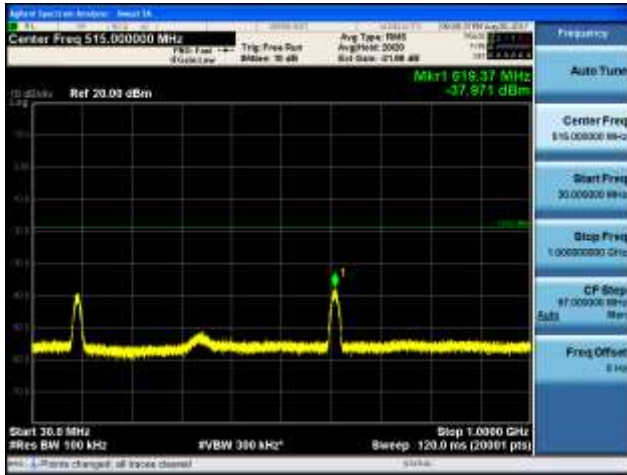

30 MHz - 1000 MHz