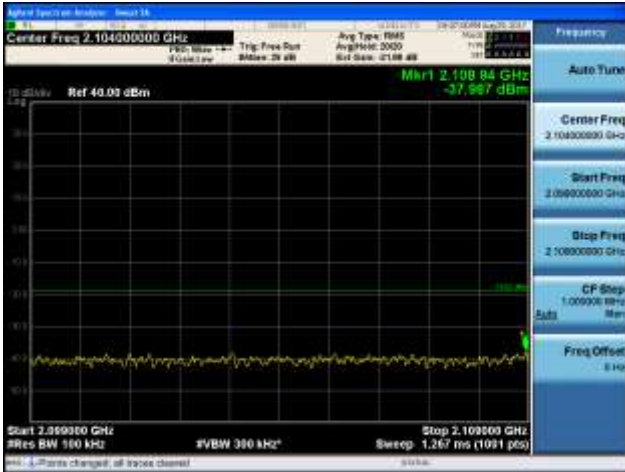

CTK Co., Ltd.
(Ho-dong), 113, Yejik-ro, Cheoin-gu,
Yongin-si, Gyeonggi-do, Korea
Tel: +82-31-339-9970
Fax: +82-31-624-9501

Report No.:
CTK-2017-01618-1
Page (469) / (893)
Pages

2099 MHz - 2109 MHz