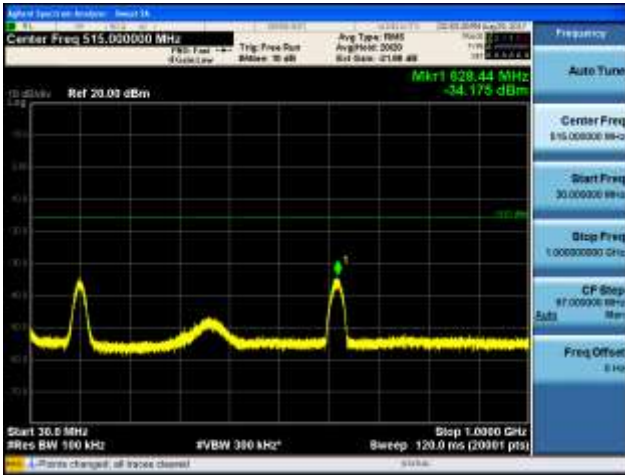

30 MHz - 1000 MHz