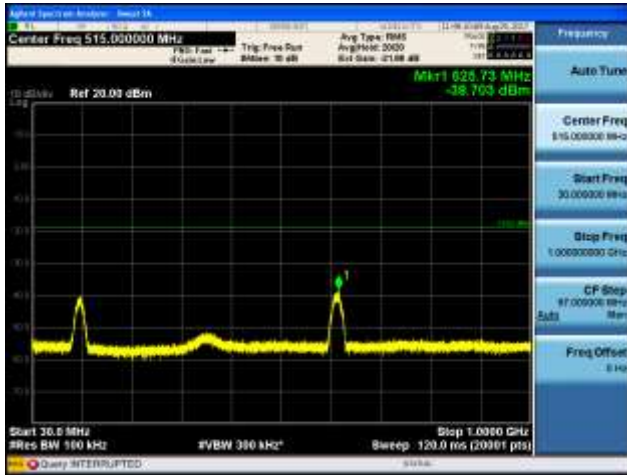

30 MHz - 1000 MHz