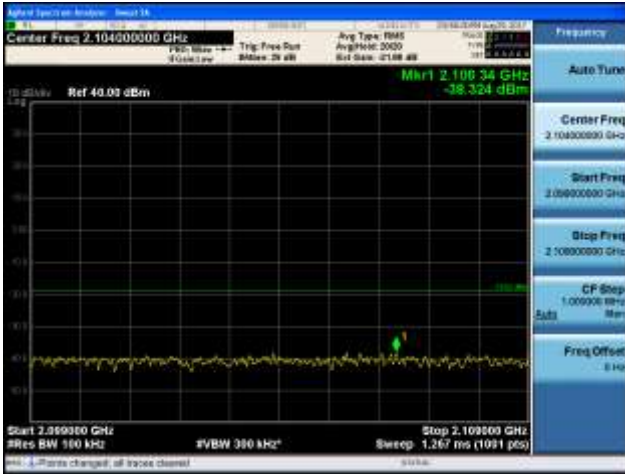

CTK Co., Ltd.
(Ho-dong), 113, Yejik-ro, Cheoin-gu,
Yongin-si, Gyeonggi-do, Korea
Tel: +82-31-339-9970
Fax: +82-31-624-9501

Report No.:
CTK-2017-01618-1
Page (463) / (893)
Pages

2099 MHz - 2109 MHz