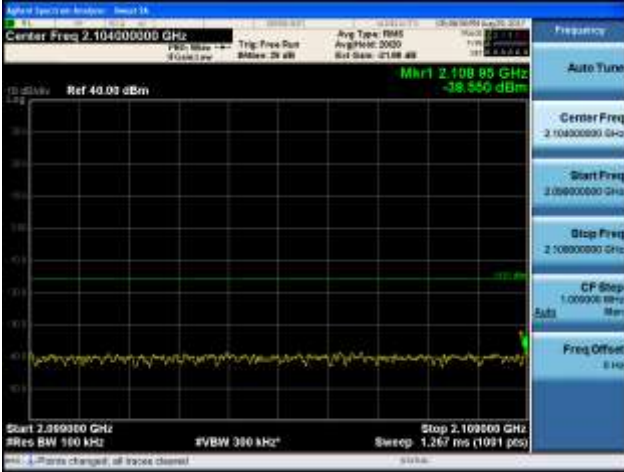

CTK Co., Ltd.
(Ho-dong), 113, Yejik-ro, Cheoin-gu,
Yongin-si, Gyeonggi-do, Korea
Tel: +82-31-339-9970
Fax: +82-31-624-9501

Report No.:
CTK-2017-01618-1
Page (447) / (893)
Pages

2099 MHz - 2109 MHz