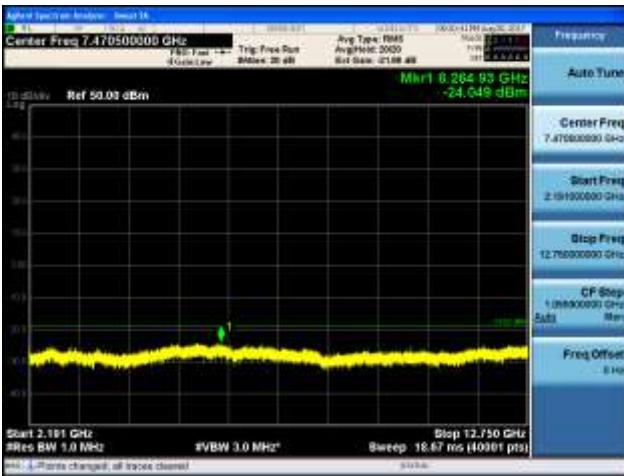

Report No.:  
 CTK-2017-01618-1  
 Page (425) / (893)  
 Pages

2099 MHz - 2109 MHz

2181 MHz - 2191 MHz

2191 MHz - 12.75 GHz

12.75 GHz - 26.5 GHz

**CTK Co., Ltd.**  
(Ho-dong), 113, Yejik-ro, Cheoin-gu,  
Yongin-si, Gyeonggi-do, Korea  
Tel: +82-31-339-9970  
Fax: +82-31-624-9501