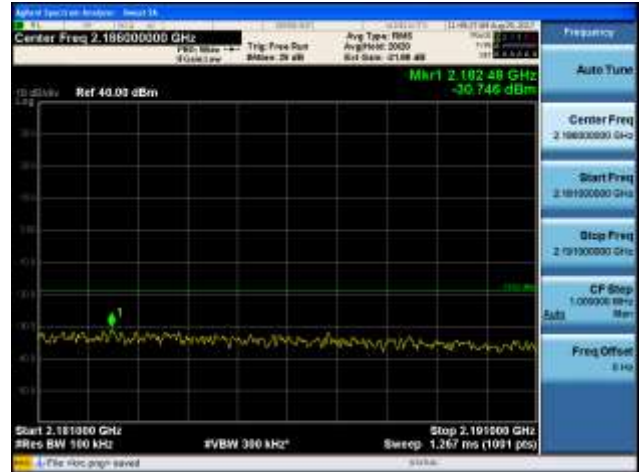

Report No.:  
 CTK-2017-01618-1  
 Page (459) / (893)  
 Pages

2099 MHz - 2109 MHz

2181 MHz - 2191 MHz

2191 MHz - 12.75 GHz

12.75 GHz - 26.5 GHz

**CTK Co., Ltd.**  
 (Ho-dong), 113, Yejik-ro, Cheoin-gu,  
 Yongin-si, Gyeonggi-do, Korea  
 Tel: +82-31-339-9970  
 Fax: +82-31-624-9501