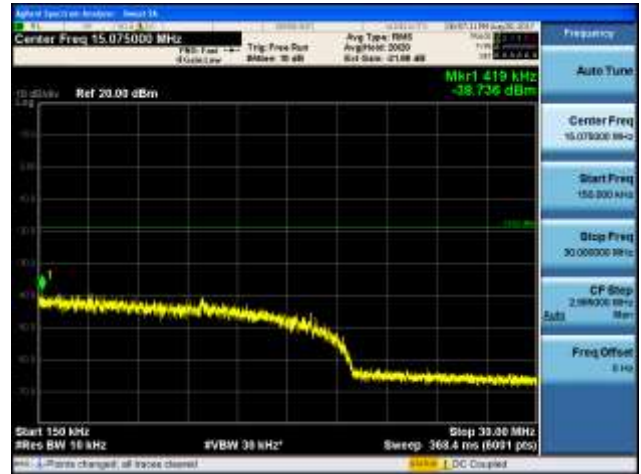

150 kHz - 30 MHz