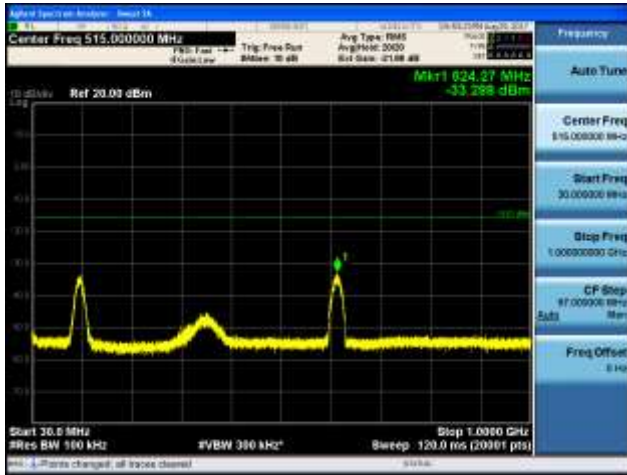

Report No.:  
 CTK-2017-01618-1  
 Page (444) / (893)  
 Pages

[256QAM]

9 kHz - 150 kHz

150 kHz - 30 MHz

30 MHz - 1000 MHz

1000 MHz - 2099 MHz

**CTK Co., Ltd.**  
 (Ho-dong), 113, Yejik-ro, Cheoin-gu,  
 Yongin-si, Gyeonggi-do, Korea  
 Tel: +82-31-339-9970  
 Fax: +82-31-624-9501