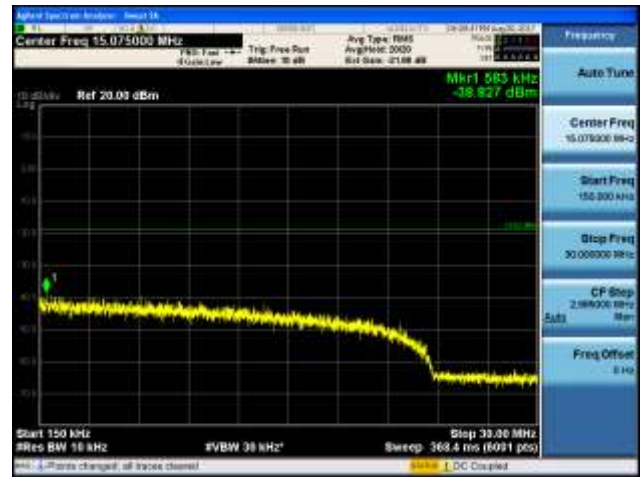

150 kHz - 30 MHz