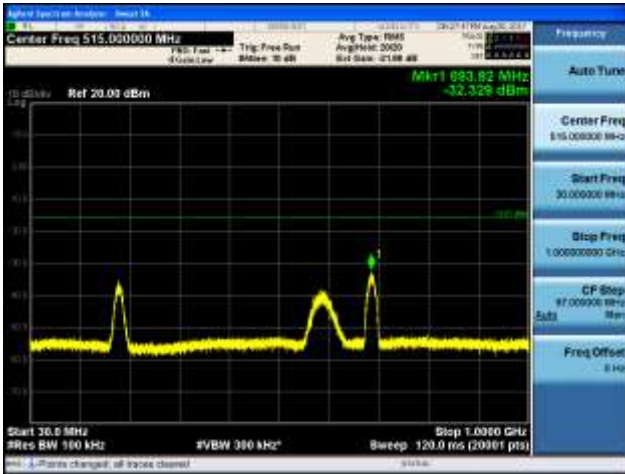

Report No.:  
 CTK-2017-01618-1  
 Page (414) / (893)  
 Pages

**Band 66, BW 10MHz + BW 10MHz, Multi 2 carrier(Contiguous), 2TX, Top**  
 [QPSK]

9 kHz - 150 kHz

150 kHz - 30 MHz

30 MHz - 1000 MHz

1000 MHz - 2099 MHz