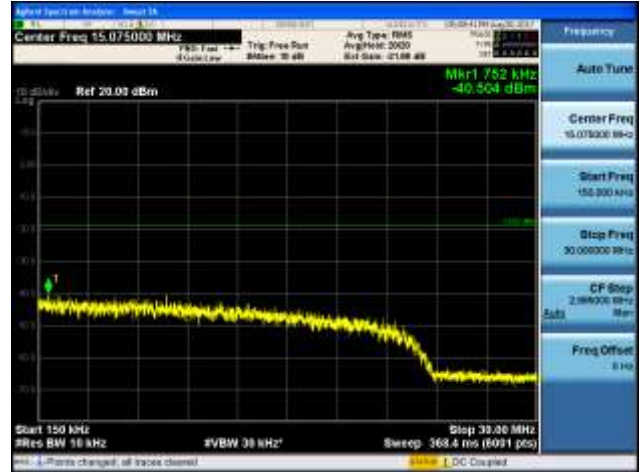

150 kHz - 30 MHz