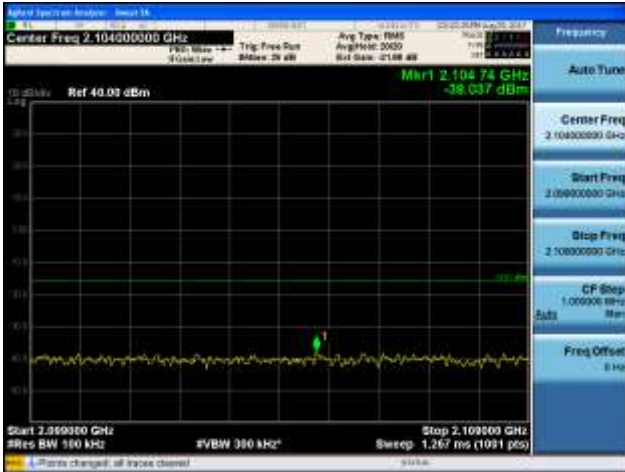

CTK Co., Ltd.
(Ho-dong), 113, Yejik-ro, Cheoin-gu,
Yongin-si, Gyeonggi-do, Korea
Tel: +82-31-339-9970
Fax: +82-31-624-9501

Report No.:
CTK-2017-01618-1
Page (485) / (893)
Pages

2099 MHz - 2109 MHz