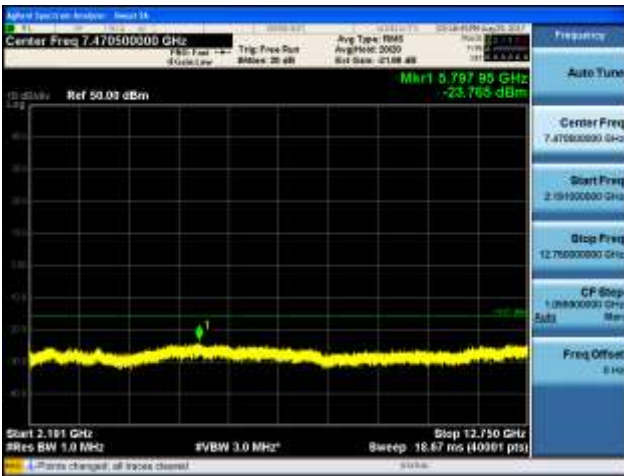

Report No.:  
 CTK-2017-01618-1  
 Page (483) / (893)  
 Pages

2099 MHz - 2109 MHz

2181 MHz - 2191 MHz

2191 MHz - 12.75 GHz

12.75 GHz - 26.5 GHz

**CTK Co., Ltd.**  
 (Ho-dong), 113, Yejik-ro, Cheoin-gu,  
 Yongin-si, Gyeonggi-do, Korea  
 Tel: +82-31-339-9970  
 Fax: +82-31-624-9501