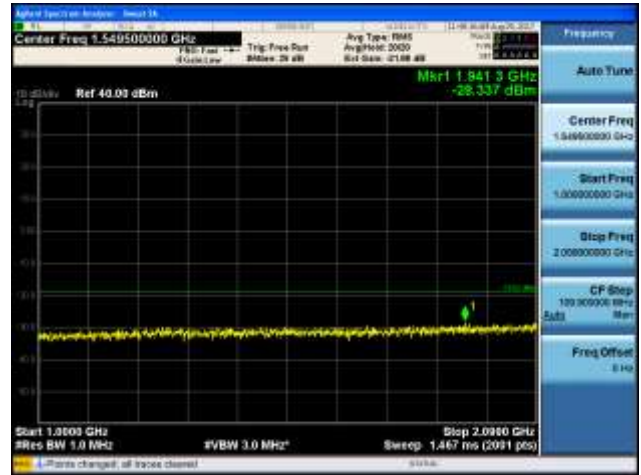

1000 MHz - 2099 MHz