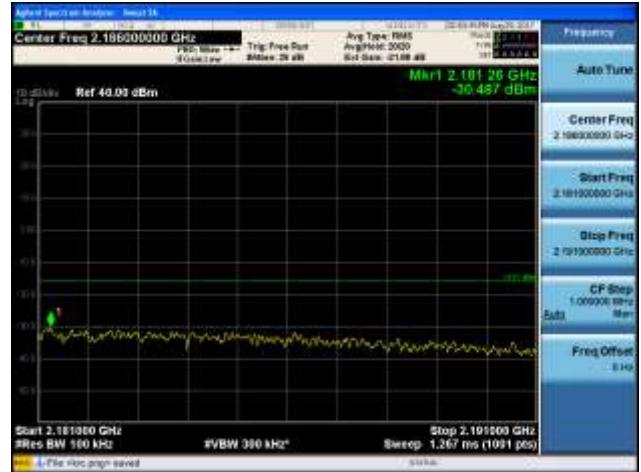

2181 MHz - 2191 MHz