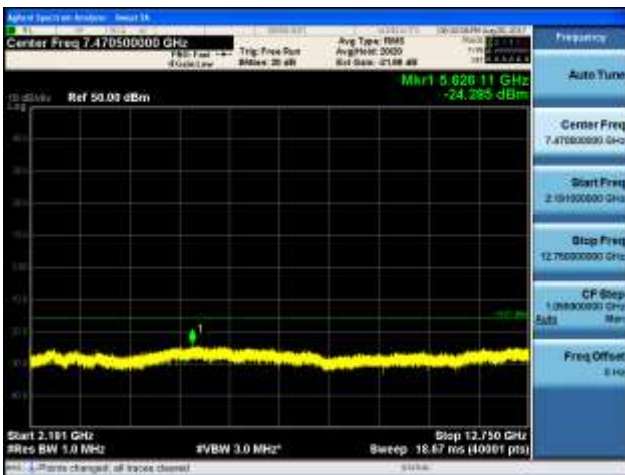

Report No.:  
 CTK-2017-01618-1  
 Page (417) / (893)  
 Pages

2099 MHz - 2109 MHz

2181 MHz - 2191 MHz

2191 MHz - 12.75 GHz

12.75 GHz - 26.5 GHz

**CTK Co., Ltd.**  
 (Ho-dong), 113, Yejik-ro, Cheoin-gu,  
 Yongin-si, Gyeonggi-do, Korea  
 Tel: +82-31-339-9970  
 Fax: +82-31-624-9501