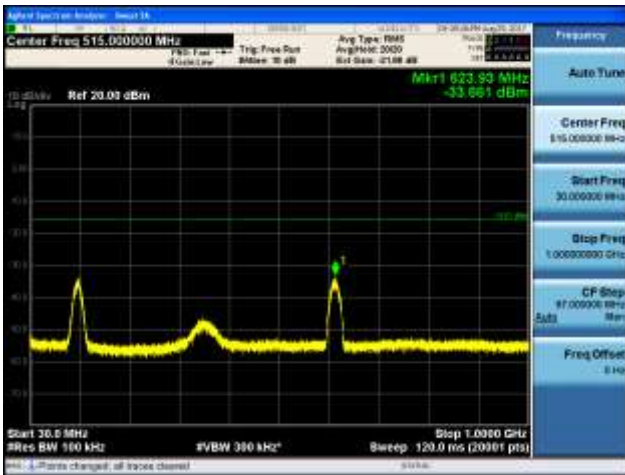

Report No.:  
 CTK-2017-01618-1  
 Page (438) / (893)  
 Pages

**Band 66, BW 10MHz + BW 15MHz, Multi 2 carrier(Contiguous), 2TX, Bottom [QPSK]**

9 kHz - 150 kHz

150 kHz - 30 MHz

30 MHz - 1000 MHz

1000 MHz - 2099 MHz