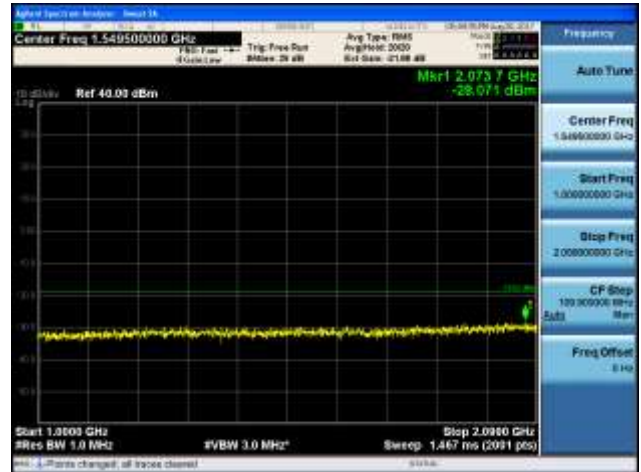

Report No.:  
 CTK-2017-01618-1  
 Page (398) / (893)  
 Pages

**Band 66, BW 5MHz + BW 20MHz, Multi 2 carrier(Contiguous), 4TX, Top**  
 [QPSK]

9 kHz - 150 kHz

150 kHz - 30 MHz

30 MHz - 1000 MHz

1000 MHz - 2099 MHz