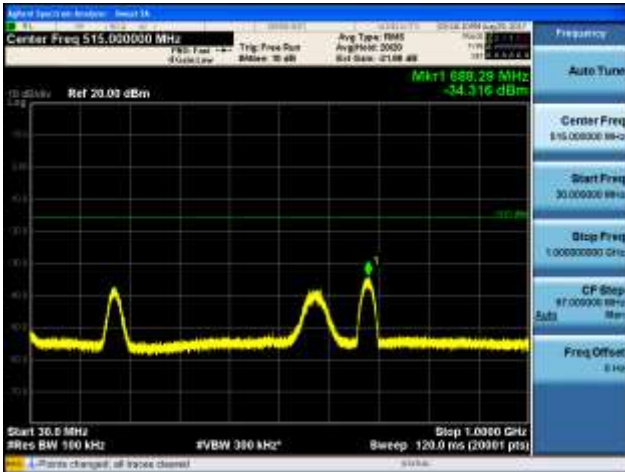

30 MHz - 1000 MHz