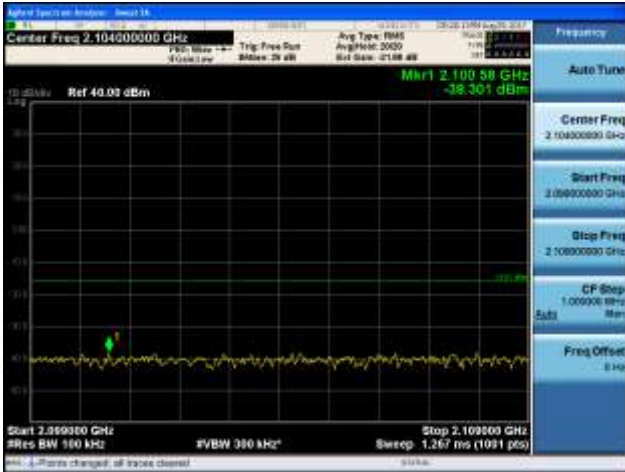

Report No.:  
CTK-2017-01618-1  
Page (451) / (893)  
Pages

2099 MHz - 2109 MHz

2181 MHz - 2191 MHz

2191 MHz - 12.75 GHz

12.75 GHz - 26.5 GHz

**CTK Co., Ltd.**  
 (Ho-dong), 113, Yejik-ro, Cheoin-gu,  
 Yongin-si, Gyeonggi-do, Korea  
 Tel: +82-31-339-9970  
 Fax: +82-31-624-9501