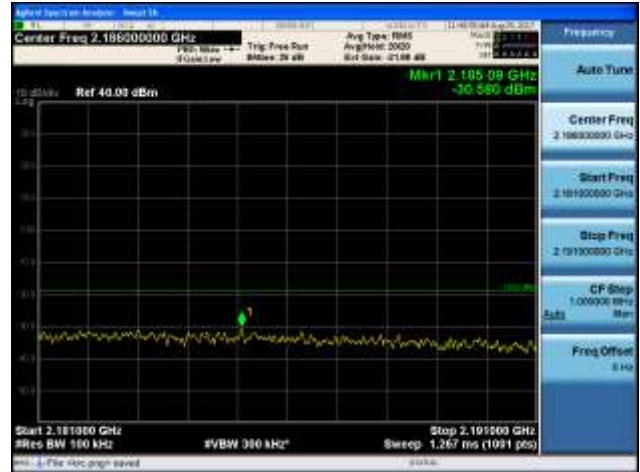

2181 MHz - 2191 MHz