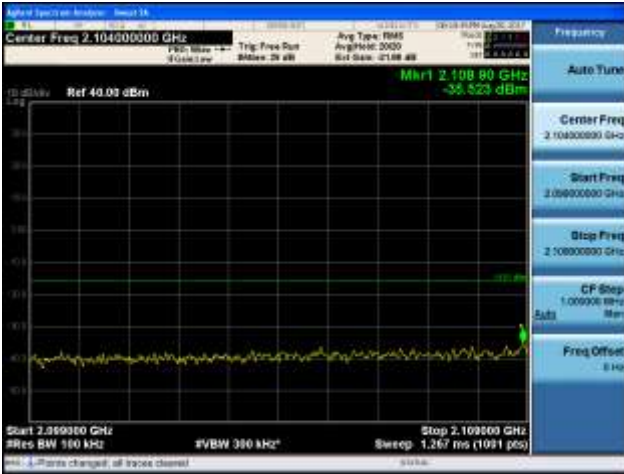

Report No.:  
 CTK-2017-01618-1  
 Page (413) / (893)  
 Pages

2099 MHz - 2109 MHz

2181 MHz - 2191 MHz

2191 MHz - 12.75 GHz

12.75 GHz - 26.5 GHz

**CTK Co., Ltd.**  
 (Ho-dong), 113, Yejik-ro, Cheoin-gu,  
 Yongin-si, Gyeonggi-do, Korea  
 Tel: +82-31-339-9970  
 Fax: +82-31-624-9501