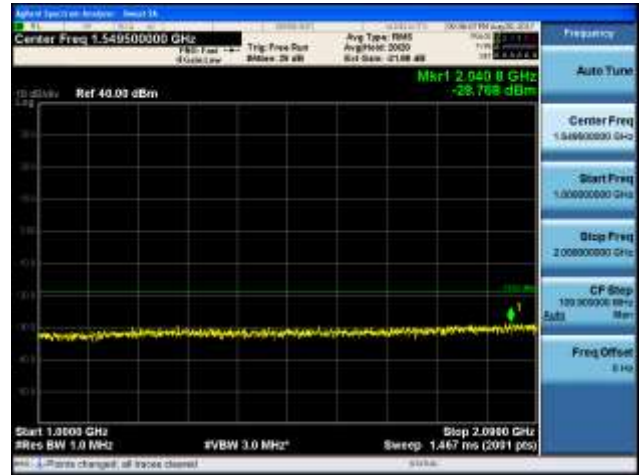

1000 MHz - 2099 MHz