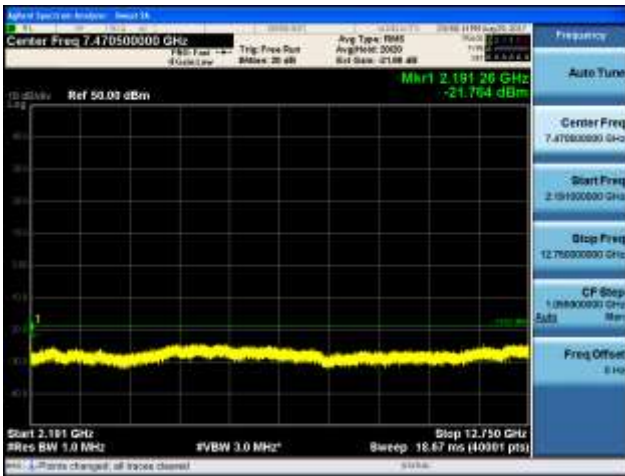

2099 MHz - 2109 MHz

2181 MHz - 2191 MHz

2191 MHz - 12.75 GHz

12.75 GHz - 26.5 GHz

**CTK Co., Ltd.**  
(Ho-dong), 113, Yejik-ro, Cheoin-gu,  
Yongin-si, Gyeonggi-do, Korea  
Tel: +82-31-339-9970  
Fax: +82-31-624-9501