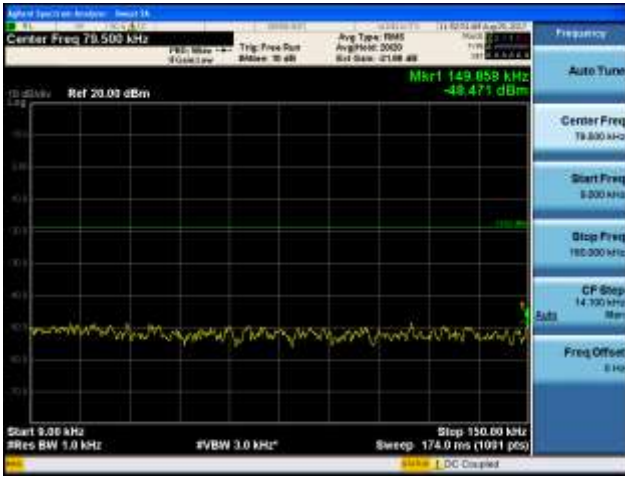

CTK Co., Ltd.
(Ho-dong), 113, Yejik-ro, Cheoin-gu,
Yongin-si, Gyeonggi-do, Korea
Tel: +82-31-339-9970
Fax: +82-31-624-9501

Report No.:
CTK-2017-01618-1
Page (460) / (893)
Pages

[256QAM]

9 kHz - 150 kHz