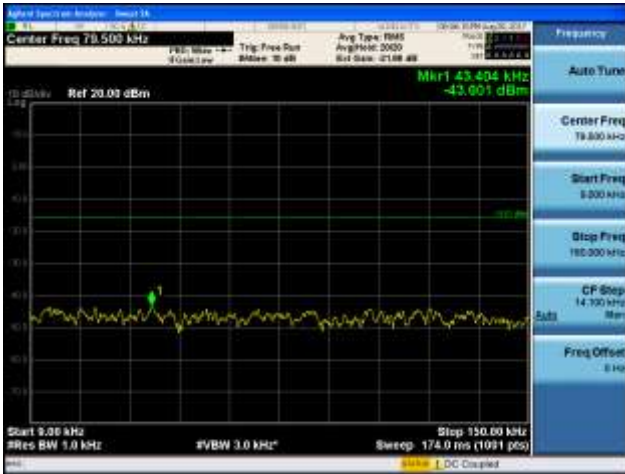

CTK Co., Ltd.
(Ho-dong), 113, Yejik-ro, Cheoin-gu,
Yongin-si, Gyeonggi-do, Korea
Tel: +82-31-339-9970
Fax: +82-31-624-9501

Report No.:
CTK-2017-01618-1
Page (406) / (893)
Pages

Band 66, BW 10MHz + BW 10MHz, Multi 2 carrier(Contiguous), 2TX, Bottom
[QPSK]

9 kHz - 150 kHz