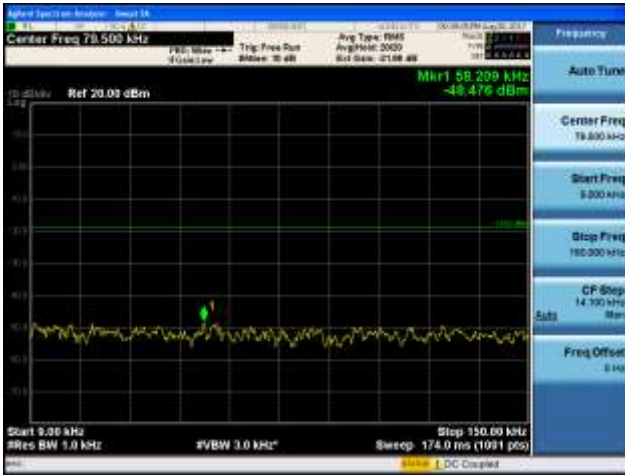

CTK Co., Ltd.
(Ho-dong), 113, Yejik-ro, Cheoin-gu,
Yongin-si, Gyeonggi-do, Korea
Tel: +82-31-339-9970
Fax: +82-31-624-9501

Report No.:
CTK-2017-01618-1
Page (436) / (893)
Pages

[256QAM]

9 kHz - 150 kHz