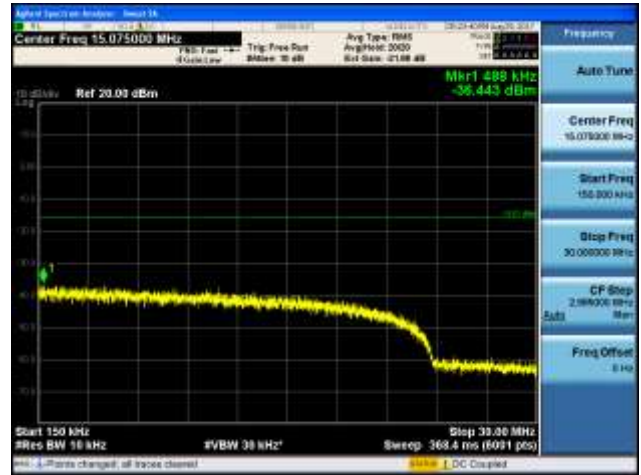

150 kHz - 30 MHz