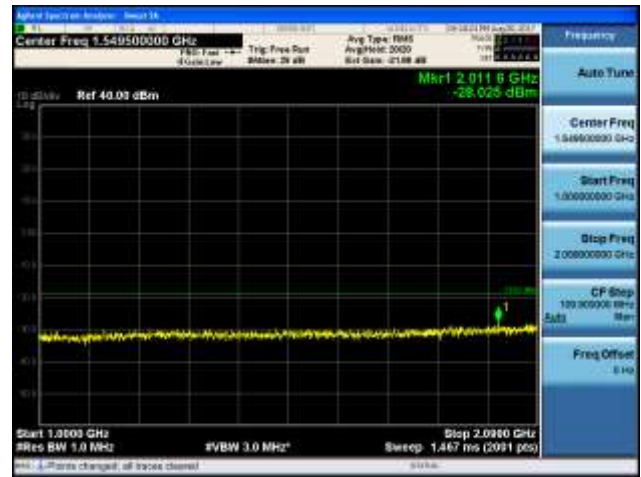

1000 MHz - 2099 MHz