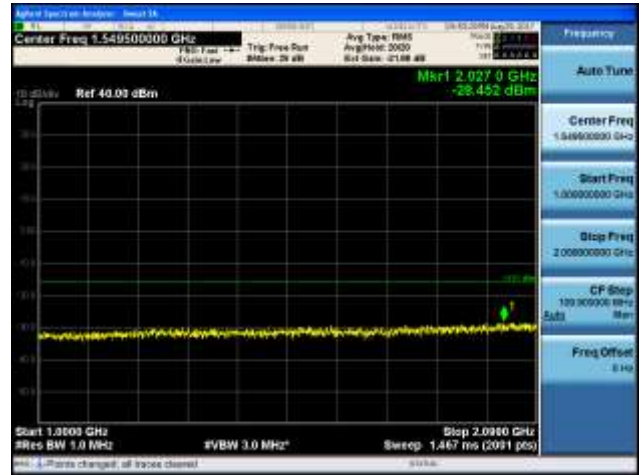

Report No.:  
 CTK-2017-01618-1  
 Page (444) / (893)  
 Pages

[256QAM]

9 kHz - 150 kHz

150 kHz - 30 MHz

30 MHz - 1000 MHz

1000 MHz - 2099 MHz

**CTK Co., Ltd.**  
 (Ho-dong), 113, Yejik-ro, Cheoin-gu,  
 Yongin-si, Gyeonggi-do, Korea  
 Tel: +82-31-339-9970  
 Fax: +82-31-624-9501