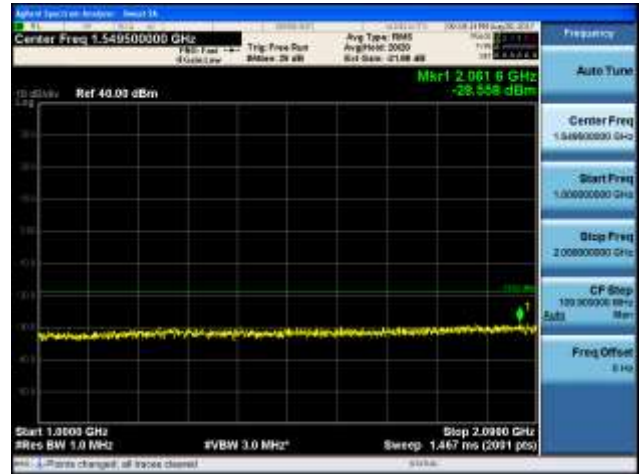

Report No.:  
 CTK-2017-01618-1  
 Page (430) / (893)  
 Pages

**Band 66, BW 10MHz + BW 10MHz, Multi 2 carrier(Contiguous), 4TX, Top**  
 [QPSK]

9 kHz - 150 kHz

150 kHz - 30 MHz

30 MHz - 1000 MHz

1000 MHz - 2099 MHz