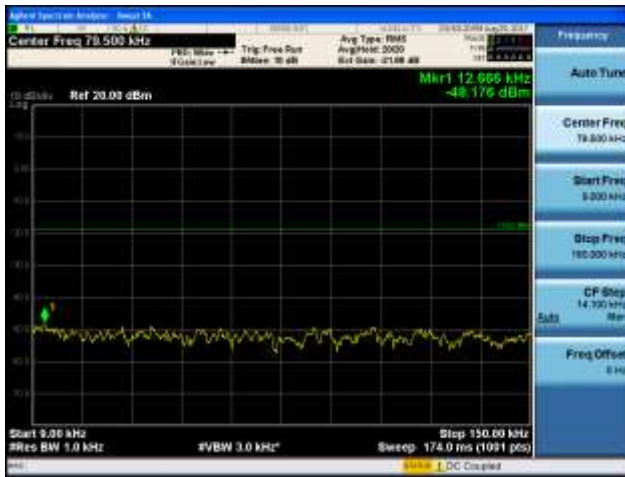

CTK Co., Ltd.
(Ho-dong), 113, Yejik-ro, Cheoin-gu,
Yongin-si, Gyeonggi-do, Korea
Tel: +82-31-339-9970
Fax: +82-31-624-9501

Report No.:
CTK-2017-01618-1
Page (464) / (893)
Pages

[16QAM]

9 kHz - 150 kHz