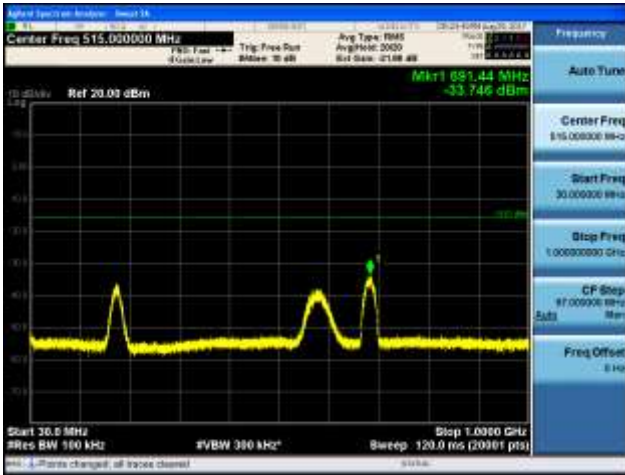

30 MHz - 1000 MHz