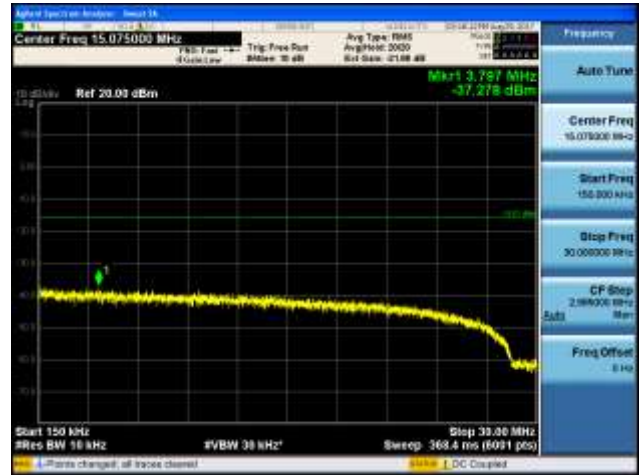

150 kHz - 30 MHz