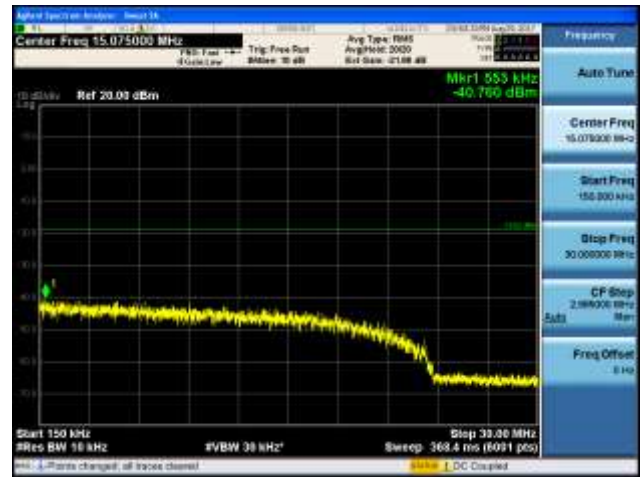

150 kHz - 30 MHz