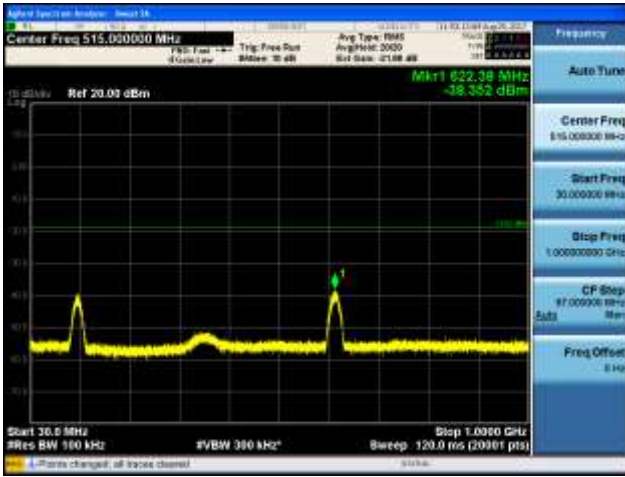

30 MHz - 1000 MHz