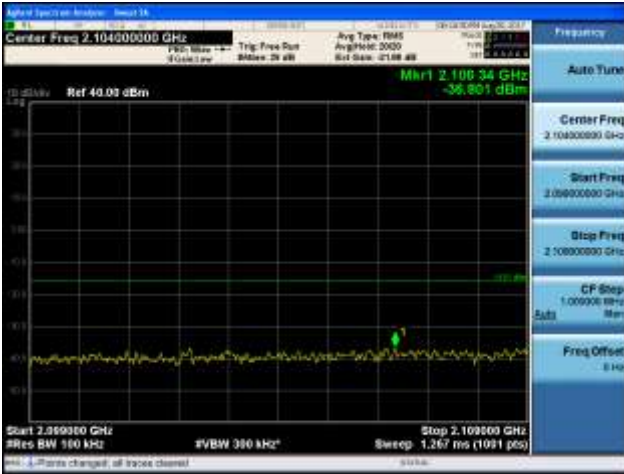

Report No.:  
 CTK-2017-01618-1  
 Page (409) / (893)  
 Pages

2099 MHz - 2109 MHz

2181 MHz - 2191 MHz

2191 MHz - 12.75 GHz

12.75 GHz - 26.5 GHz

**CTK Co., Ltd.**  
 (Ho-dong), 113, Yejik-ro, Cheoin-gu,  
 Yongin-si, Gyeonggi-do, Korea  
 Tel: +82-31-339-9970  
 Fax: +82-31-624-9501