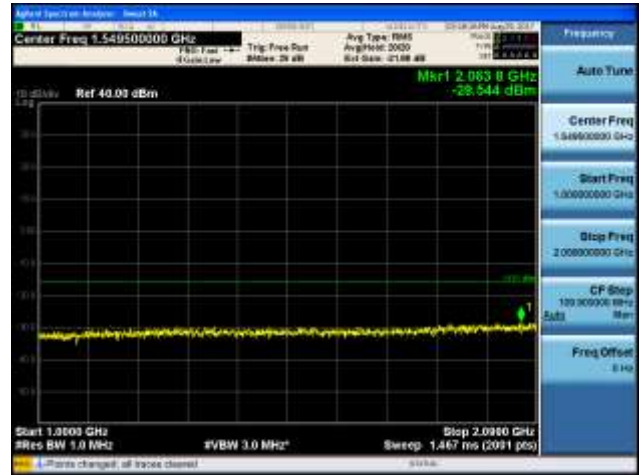

1000 MHz - 2099 MHz