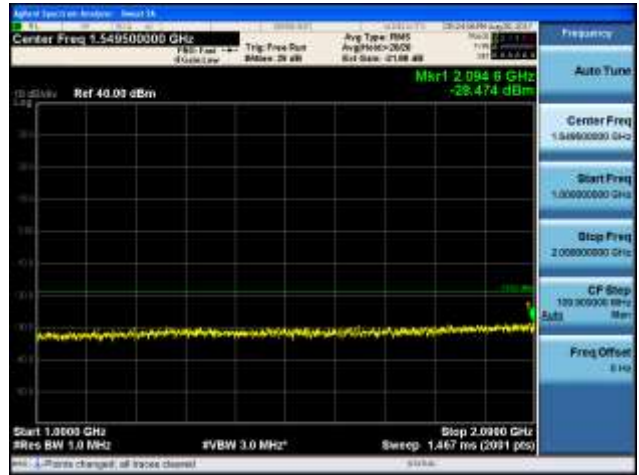

1000 MHz - 2099 MHz