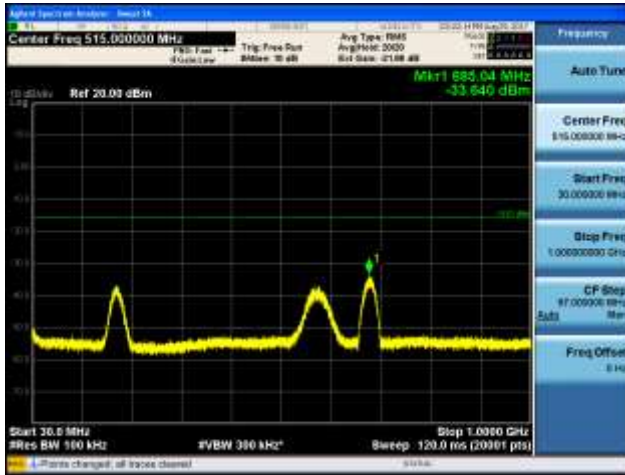

30 MHz - 1000 MHz