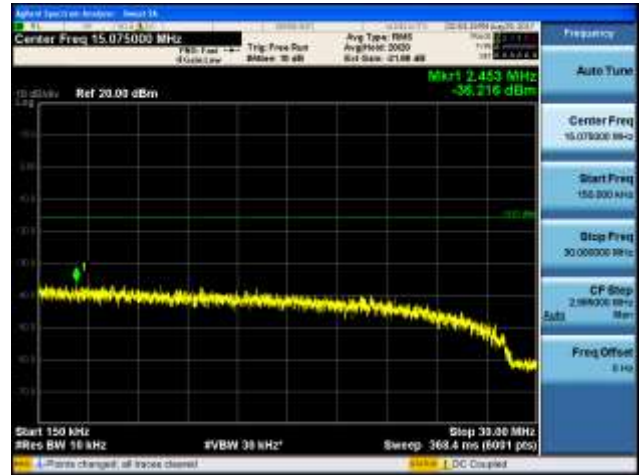

150 kHz - 30 MHz