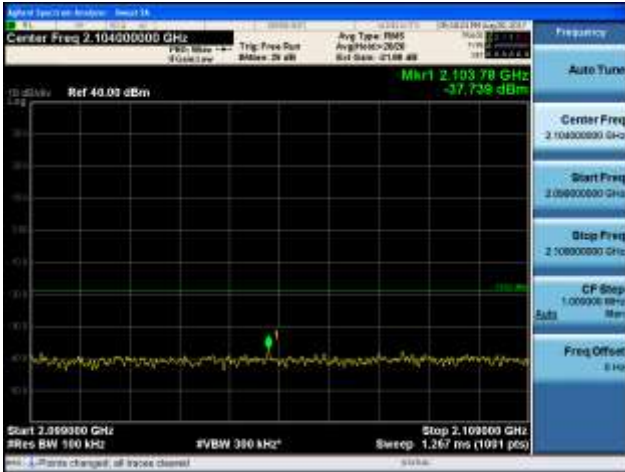

CTK Co., Ltd.
(Ho-dong), 113, Yejik-ro, Cheoin-gu,
Yongin-si, Gyeonggi-do, Korea
Tel: +82-31-339-9970
Fax: +82-31-624-9501

Report No.:
CTK-2017-01618-1
Page (399) / (893)
Pages

2099 MHz - 2109 MHz