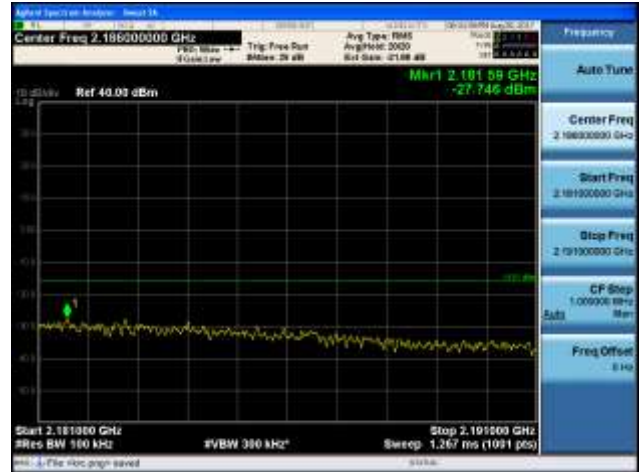

2181 MHz - 2191 MHz