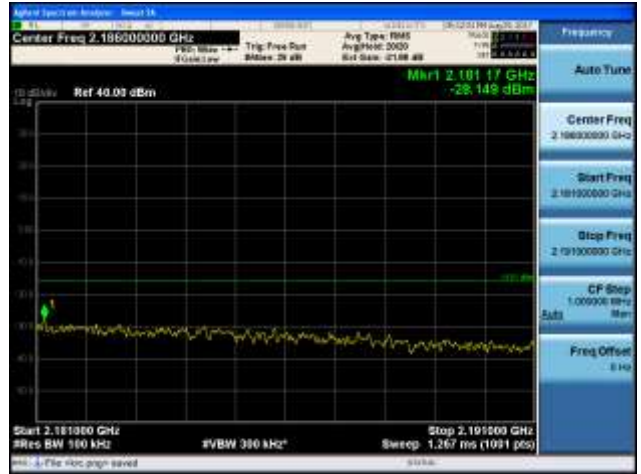

2181 MHz - 2191 MHz