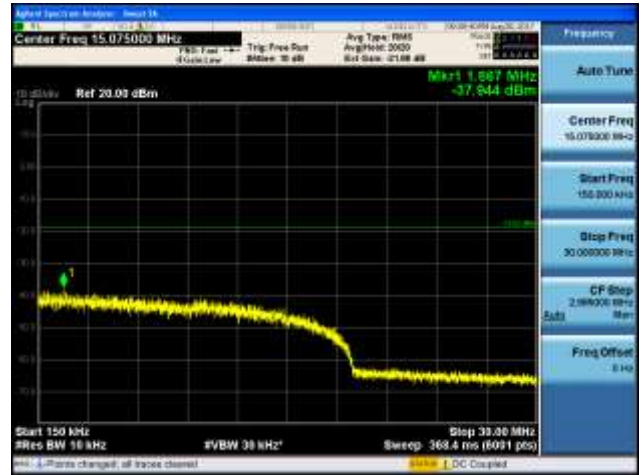

150 kHz - 30 MHz