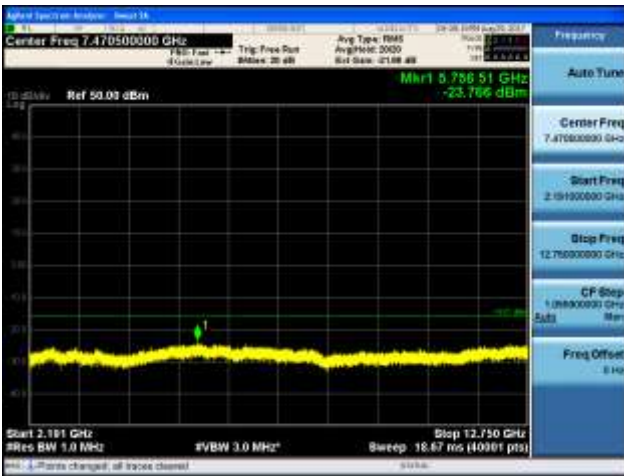

Report No.:  
 CTK-2017-01618-1  
 Page (441) / (893)  
 Pages

2099 MHz - 2109 MHz

2181 MHz - 2191 MHz

2191 MHz - 12.75 GHz

12.75 GHz - 26.5 GHz

**CTK Co., Ltd.**  
 (Ho-dong), 113, Yejik-ro, Cheoin-gu,  
 Yongin-si, Gyeonggi-do, Korea  
 Tel: +82-31-339-9970  
 Fax: +82-31-624-9501