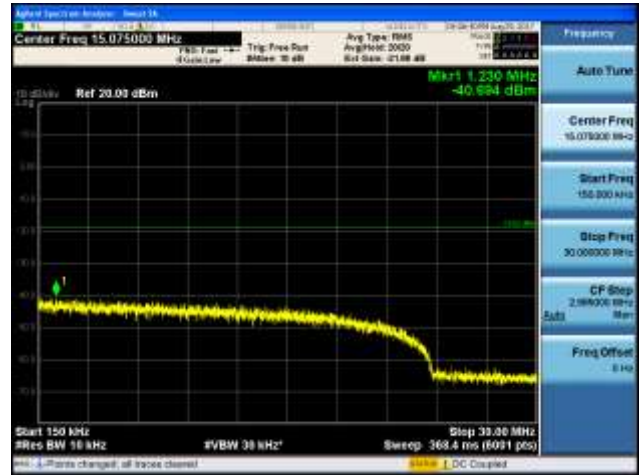

150 kHz - 30 MHz