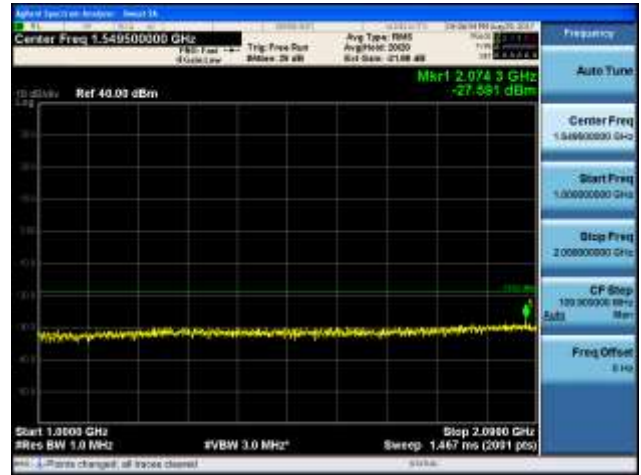

1000 MHz - 2099 MHz