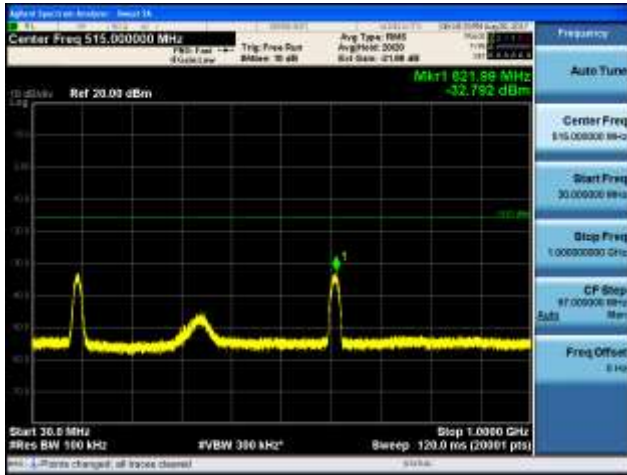

30 MHz - 1000 MHz