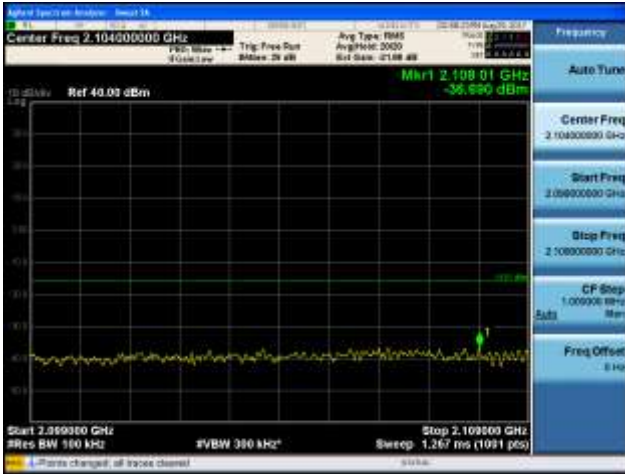

CTK Co., Ltd.
(Ho-dong), 113, Yejik-ro, Cheoin-gu,
Yongin-si, Gyeonggi-do, Korea
Tel: +82-31-339-9970
Fax: +82-31-624-9501

Report No.:
CTK-2017-01618-1
Page (475) / (893)
Pages

2099 MHz - 2109 MHz