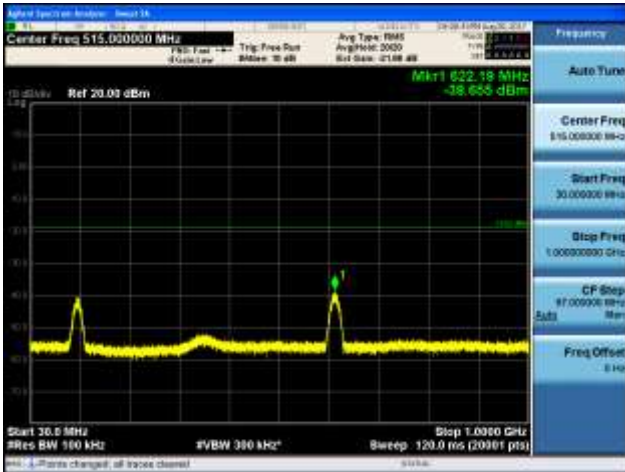

**Band 66, BW 5MHz + BW 20MHz, Multi 2 carrier(Contiguous), 4TX, Bottom**  
 [QPSK]

9 kHz - 150 kHz

150 kHz - 30 MHz

30 MHz - 1000 MHz

1000 MHz - 2099 MHz

**CTK Co., Ltd.**  
(Ho-dong), 113, Yejik-ro, Cheoin-gu,  
Yongin-si, Gyeonggi-do, Korea  
Tel: +82-31-339-9970  
Fax: +82-31-624-9501