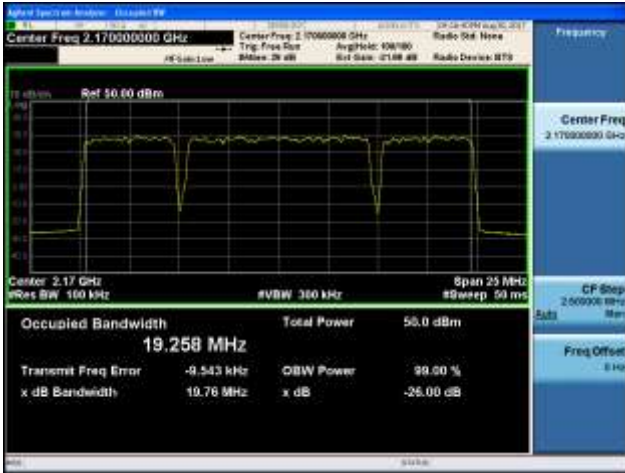

CTK Co., Ltd.
(Ho-dong), 113, Yejik-ro, Cheoin-gu,
Yongin-si, Gyeonggi-do, Korea
Tel: +82-31-339-9970
Fax: +82-31-624-9501

Report No.:
CTK-2017-01618-1
Page (201) / (893)
Pages

Band 66, BW 5MHz + BW 10MHz + BW 5MHz, Multi 3 carrier(Contiguous), 2TX, Top

QPSK