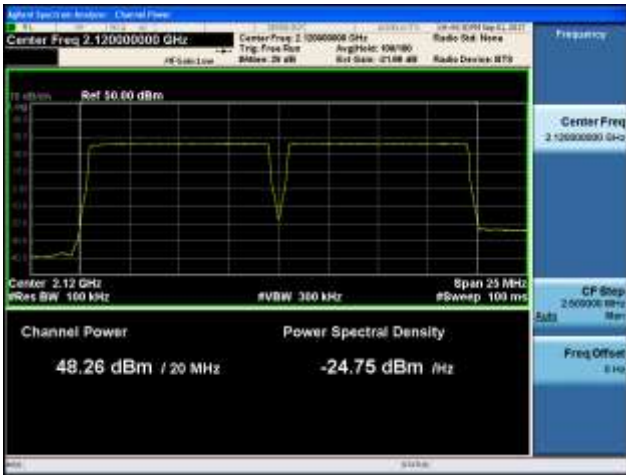

**Band 66, BW 10MHz + BW 10MHz + BW 10MHz, Multi 3 carrier(Non-Contiguous), 2TX, Bottom**

QPSK

16QAM

64QAM

256QAM

**CTK Co., Ltd.**  
(Ho-dong), 113, Yejik-ro, Cheoin-gu,  
Yongin-si, Gyeonggi-do, Korea  
Tel: +82-31-339-9970  
Fax: +82-31-624-9501