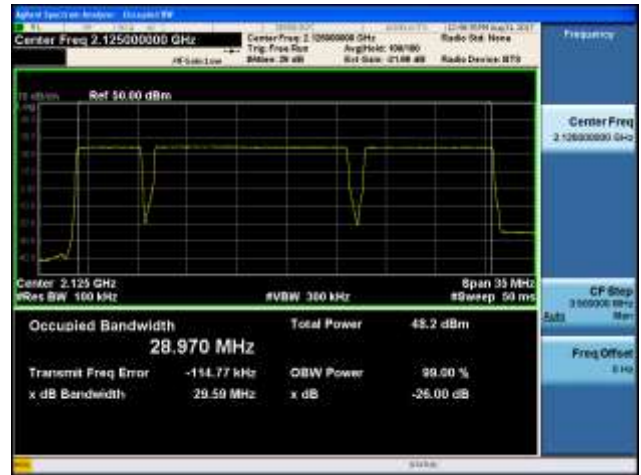

Report No.:  
 CTK-2017-01618-1  
 Page (184) / (893)  
 Pages

**Band 66, BW 5MHz + BW 15MHz + BW 10MHz, Multi 3 carrier(Contiguous), 4TX, Bottom**

QPSK

16QAM

64QAM

256QAM

**CTK Co., Ltd.**  
 (Ho-dong), 113, Yejik-ro, Cheoin-gu,  
 Yongin-si, Gyeonggi-do, Korea  
 Tel: +82-31-339-9970  
 Fax: +82-31-624-9501