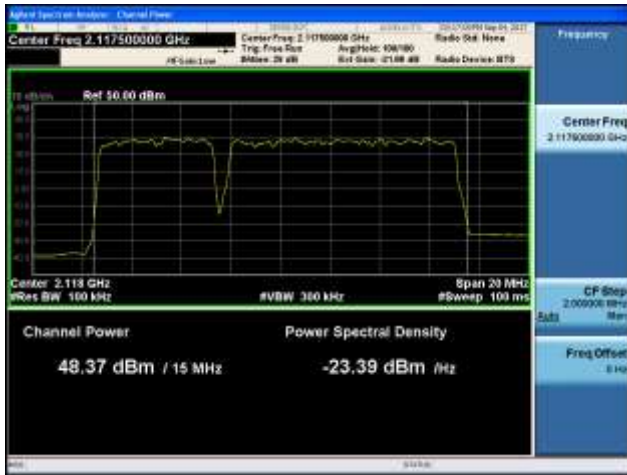

CTK Co., Ltd.
(Ho-dong), 113, Yejik-ro, Cheoin-gu,
Yongin-si, Gyeonggi-do, Korea
Tel: +82-31-339-9970
Fax: +82-31-624-9501

Report No.:
CTK-2017-01618-1
Page (118) / (893)
Pages

Band 66, BW 5MHz + BW 10MHz + BW 5MHz, Multi 3 carrier(Non-Contiguous), 2TX, Bottom

QPSK