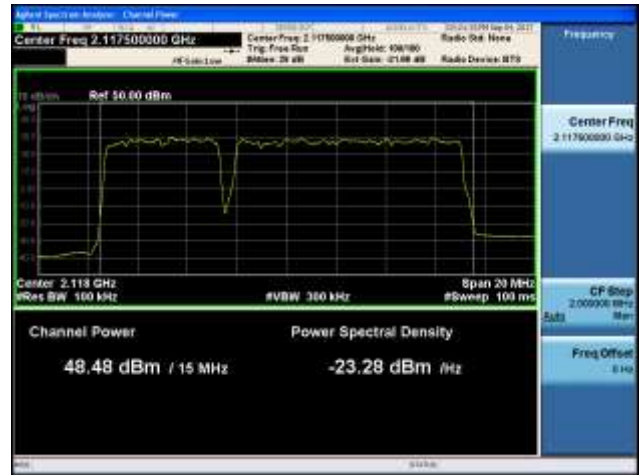

CTK Co., Ltd.
(Ho-dong), 113, Yejik-ro, Cheoin-gu,
Yongin-si, Gyeonggi-do, Korea
Tel: +82-31-339-9970
Fax: +82-31-624-9501

Report No.:
CTK-2017-01618-1
Page (118) / (893)
Pages

Band 66, BW 5MHz + BW 10MHz + BW 5MHz, Multi 3 carrier(Non-Contiguous), 2TX, Bottom

QPSK

16QAM

64QAM

256QAM