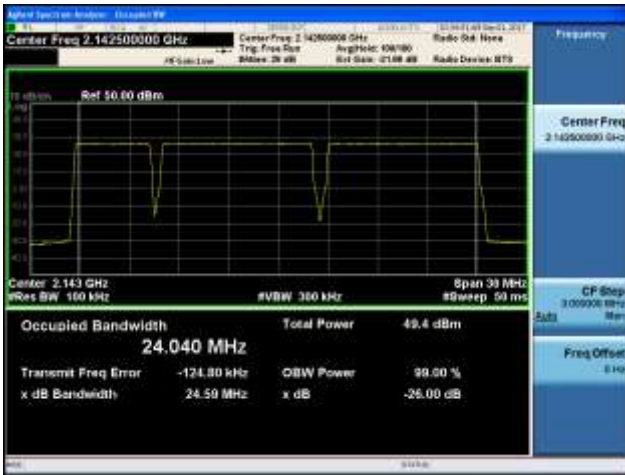

Report No.:  
 CTK-2017-01618-1  
 Page (194) / (893)  
 Pages

**Band 66, BW 5MHz + BW 10MHz + BW 10MHz, Multi 3 carrier(Contiguous), 2TX, Middle**

QPSK

16QAM

64QAM

256QAM

**CTK Co., Ltd.**  
 (Ho-dong), 113, Yejik-ro, Cheoin-gu,  
 Yongin-si, Gyeonggi-do, Korea  
 Tel: +82-31-339-9970  
 Fax: +82-31-624-9501