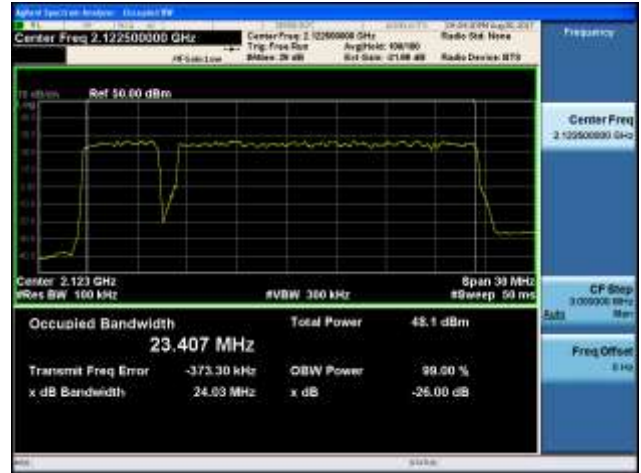

CTK Co., Ltd.
(Ho-dong), 113, Yejik-ro, Cheoin-gu,
Yongin-si, Gyeonggi-do, Korea
Tel: +82-31-339-9970
Fax: +82-31-624-9501

Report No.:
CTK-2017-01618-1
Page (167) / (893)
Pages

Band 66, BW 5MHz + BW 20MHz, Multi 2 carrier(Contiguous), 4TX, Bottom

QPSK

16QAM

64QAM

256QAM