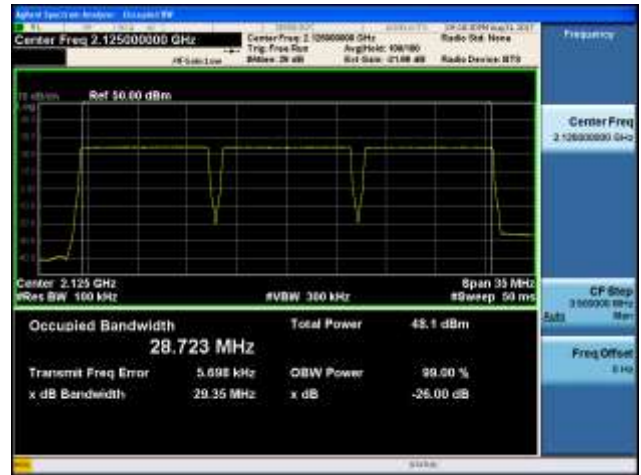

Report No.:  
 CTK-2017-01618-1  
 Page (190) / (893)  
 Pages

**Band 66, BW 10MHz + BW 10MHz + BW 10MHz, Multi 3 carrier(Contiguous), 4TX, Bottom**

QPSK

16QAM

64QAM

256QAM

**CTK Co., Ltd.**  
 (Ho-dong), 113, Yejik-ro, Cheoin-gu,  
 Yongin-si, Gyeonggi-do, Korea  
 Tel: +82-31-339-9970  
 Fax: +82-31-624-9501