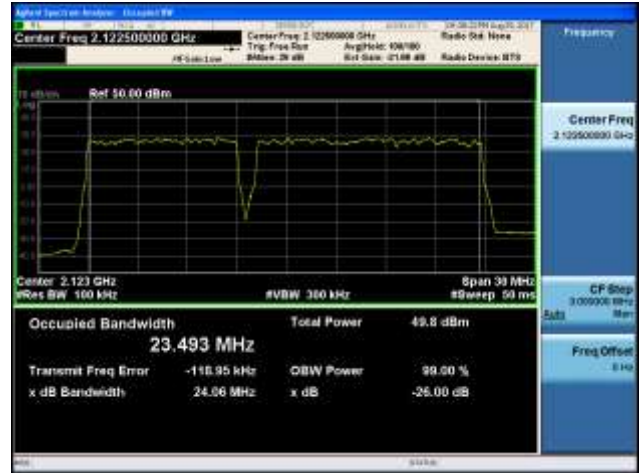

Band 66, BW 10MHz + BW 15MHz, Multi 2 carrier(Contiguous), 2TX, Bottom

16QAM