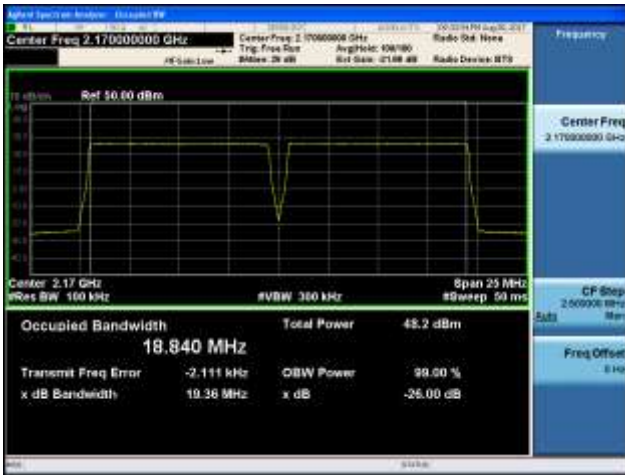

Report No.:  
 CTK-2017-01618-1  
 Page (172) / (893)  
 Pages

**Band 66, BW 10MHz + BW 10MHz, Multi 2 carrier(Contiguous), 4TX, Top**

QPSK

16QAM

64QAM

256QAM

**Band 66, BW 10MHz + BW 15MHz, Multi 2 carrier(Contiguous), 2TX, Bottom**