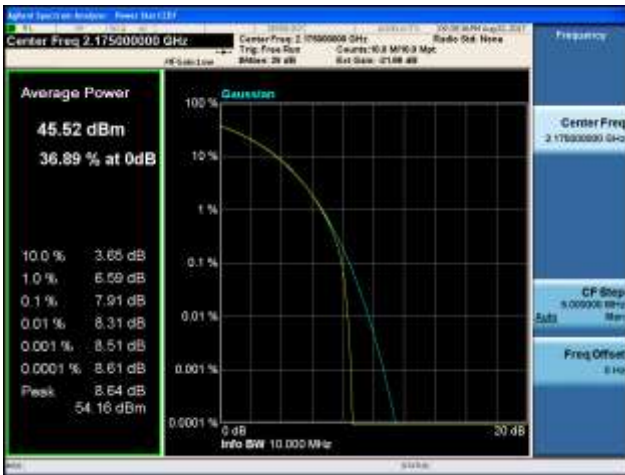

**Band 66, BW 10MHz, Single carrier, 4TX, Top**

QPSK

16QAM

64QAM

256QAM

**CTK Co., Ltd.**  
 (Ho-dong), 113, Yejik-ro, Cheoin-gu,  
 Yongin-si, Gyeonggi-do, Korea  
 Tel: +82-31-339-9970  
 Fax: +82-31-624-9501