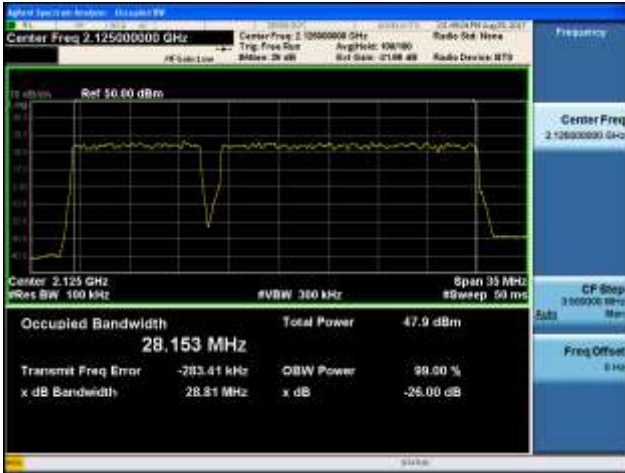

CTK Co., Ltd.
(Ho-dong), 113, Yejik-ro, Cheoin-gu,
Yongin-si, Gyeonggi-do, Korea
Tel: +82-31-339-9970
Fax: +82-31-624-9501

Report No.:
CTK-2017-01618-1
Page (179) / (893)
Pages

Band 66, BW 10MHz + BW 20MHz, Multi 2 carrier(Contiguous), 4TX, Bottom

QPSK