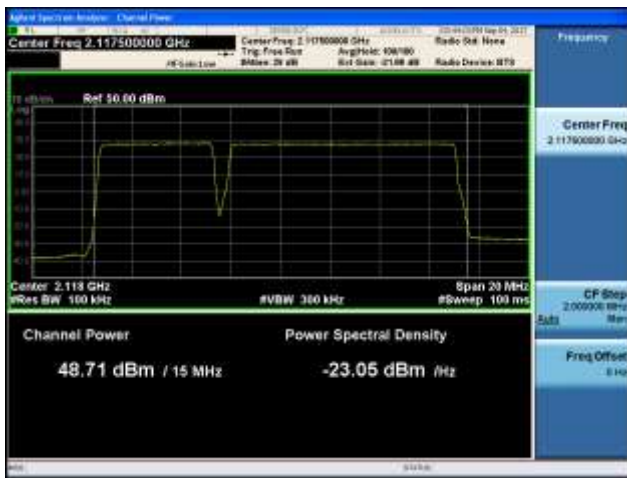

Report No.:  
CTK-2017-01618-1  
Page (118) / (893)  
Pages

**Band 66, BW 5MHz + BW 10MHz + BW 5MHz, Multi 3 carrier(Non-Contiguous), 2TX, Bottom**

QPSK

16QAM

64QAM

256QAM

**Band 66, BW 5MHz + BW 10MHz + BW 5MHz, Multi 3 carrier(Non-Contiguous), 2TX, Top**