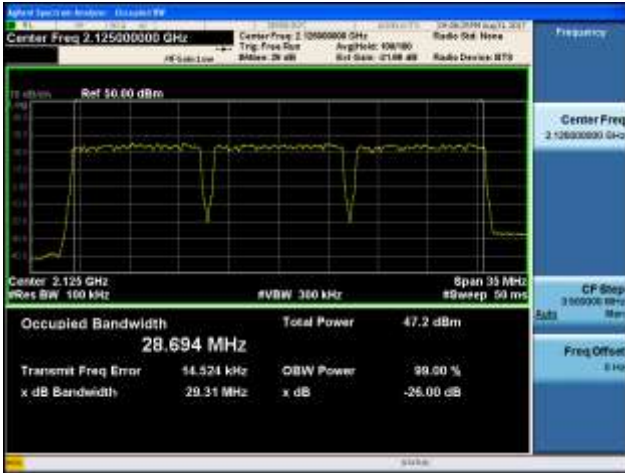

CTK Co., Ltd.
(Ho-dong), 113, Yejik-ro, Cheoin-gu,
Yongin-si, Gyeonggi-do, Korea
Tel: +82-31-339-9970
Fax: +82-31-624-9501

Report No.:
CTK-2017-01618-1
Page (190) / (893)
Pages

Band 66, BW 10MHz + BW 10MHz + BW 10MHz, Multi 3 carrier(Contiguous), 4TX, Bottom

QPSK