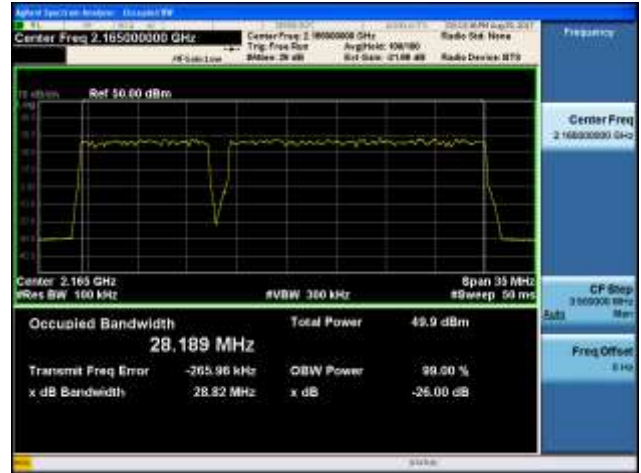

CTK Co., Ltd.
(Ho-dong), 113, Yejik-ro, Cheoin-gu,
Yongin-si, Gyeonggi-do, Korea
Tel: +82-31-339-9970
Fax: +82-31-624-9501

Report No.:
CTK-2017-01618-1
Page (178) / (893)
Pages

Band 66, BW 10MHz + BW 20MHz, Multi 2 carrier(Contiguous), 2TX, Top

QPSK

16QAM

64QAM

256QAM