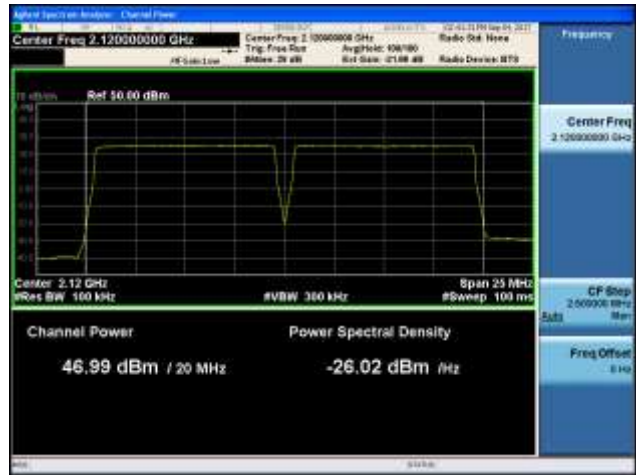

Report No.:  
 CTK-2017-01618-1  
 Page (116) / (893)  
 Pages

**Band 66, BW 10MHz + BW 10MHz + BW 5MHz, Multi 3 carrier(Non-Contiguous), 4TX, Bottom**

QPSK

16QAM

64QAM

256QAM

**CTK Co., Ltd.**  
 (Ho-dong), 113, Yejik-ro, Cheoin-gu,  
 Yongin-si, Gyeonggi-do, Korea  
 Tel: +82-31-339-9970  
 Fax: +82-31-624-9501