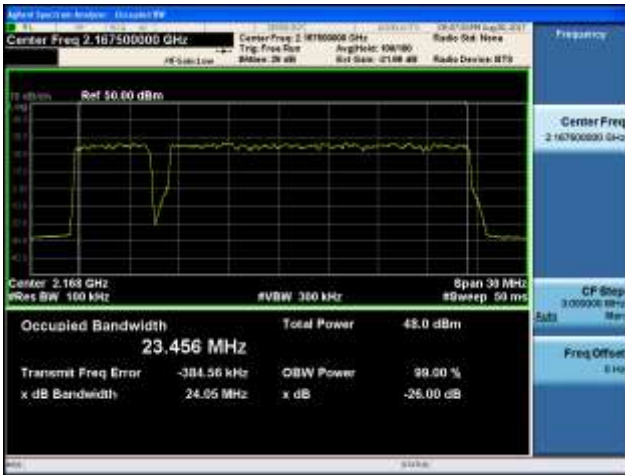

CTK Co., Ltd.
(Ho-dong), 113, Yejik-ro, Cheoin-gu,
Yongin-si, Gyeonggi-do, Korea
Tel: +82-31-339-9970
Fax: +82-31-624-9501

Report No.:
CTK-2017-01618-1
Page (168) / (893)
Pages

Band 66, BW 5MHz + BW 20MHz, Multi 2 carrier(Contiguous), 4TX, Top

QPSK