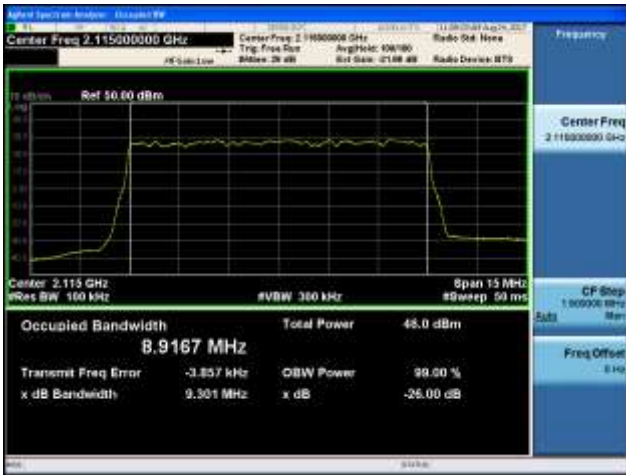

CTK Co., Ltd.
(Ho-dong), 113, Yejik-ro, Cheoin-gu,
Yongin-si, Gyeonggi-do, Korea
Tel: +82-31-339-9970
Fax: +82-31-624-9501

Report No.:
CTK-2017-01618-1
Page (207) / (893)
Pages

Band 66, BW 10MHz + BW 5MHz, Multi 2 carrier(Non-Contiguous), 4TX, Bottom

QPSK