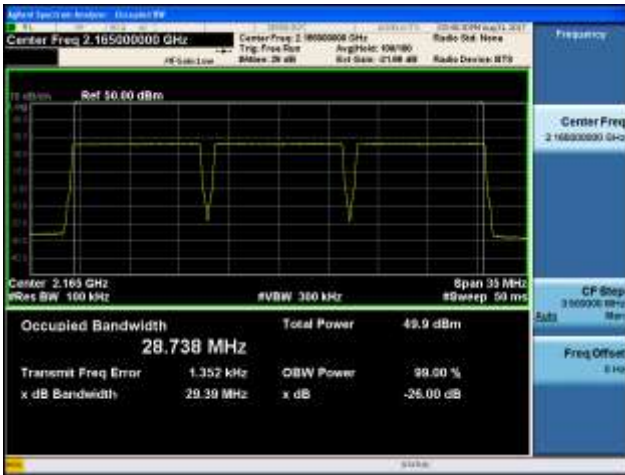

Report No.:  
 CTK-2017-01618-1  
 Page (189) / (893)  
 Pages

**Band 66, BW 10MHz + BW 10MHz + BW 10MHz, Multi 3 carrier(Contiguous), 2TX, Top**

QPSK

16QAM

64QAM

256QAM

**CTK Co., Ltd.**  
 (Ho-dong), 113, Yejik-ro, Cheoin-gu,  
 Yongin-si, Gyeonggi-do, Korea  
 Tel: +82-31-339-9970  
 Fax: +82-31-624-9501