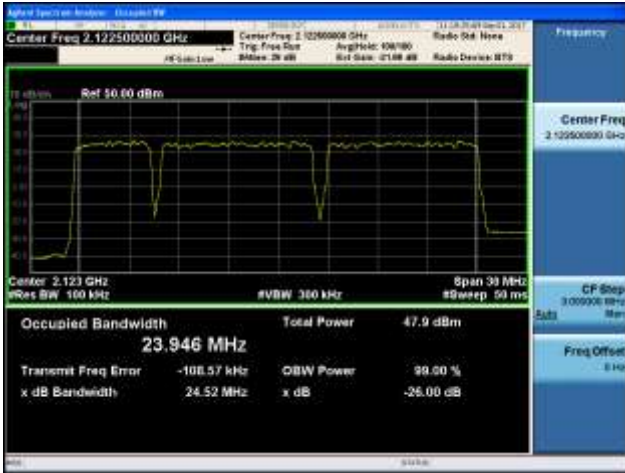

CTK Co., Ltd.
(Ho-dong), 113, Yejik-ro, Cheoin-gu,
Yongin-si, Gyeonggi-do, Korea
Tel: +82-31-339-9970
Fax: +82-31-624-9501

Report No.:
CTK-2017-01618-1
Page (196) / (893)
Pages

Band 66, BW 5MHz + BW 10MHz + BW 10MHz, Multi 3 carrier(Contiguous), 4TX, Bottom

QPSK