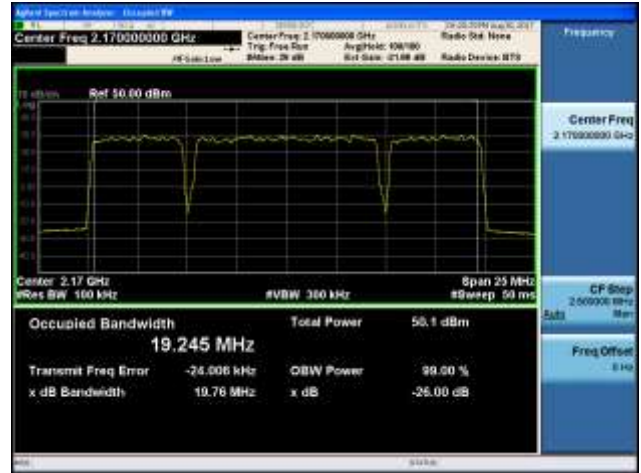

CTK Co., Ltd.
(Ho-dong), 113, Yejik-ro, Cheoin-gu,
Yongin-si, Gyeonggi-do, Korea
Tel: +82-31-339-9970
Fax: +82-31-624-9501

Report No.:
CTK-2017-01618-1
Page (201) / (893)
Pages

Band 66, BW 5MHz + BW 10MHz + BW 5MHz, Multi 3 carrier(Contiguous), 2TX, Top

QPSK

16QAM

64QAM

256QAM