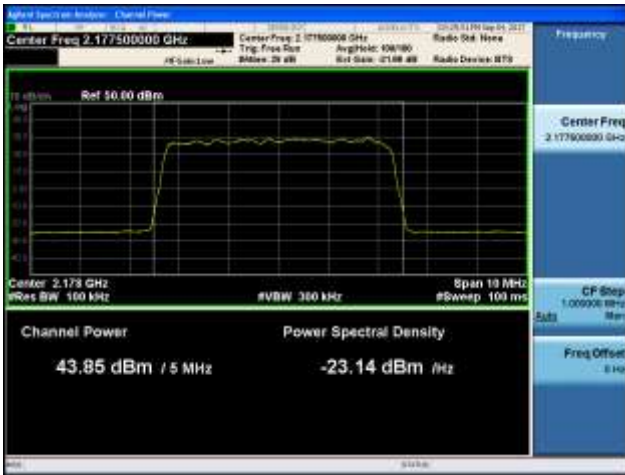

Band 66, BW 5MHz + BW 10MHz + BW 5MHz, Multi 3 carrier(Non-Contiguous), 2TX, Top

QPSK