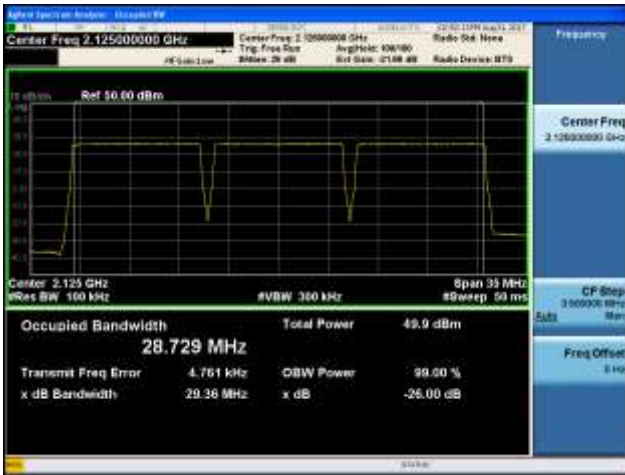

Report No.:  
 CTK-2017-01618-1  
 Page (187) / (893)  
 Pages

**Band 66, BW 10MHz + BW 10MHz + BW 10MHz, Multi 3 carrier(Contiguous), 2TX, Bottom**

QPSK

16QAM

64QAM

256QAM

**CTK Co., Ltd.**  
 (Ho-dong), 113, Yejik-ro, Cheoin-gu,  
 Yongin-si, Gyeonggi-do, Korea  
 Tel: +82-31-339-9970  
 Fax: +82-31-624-9501