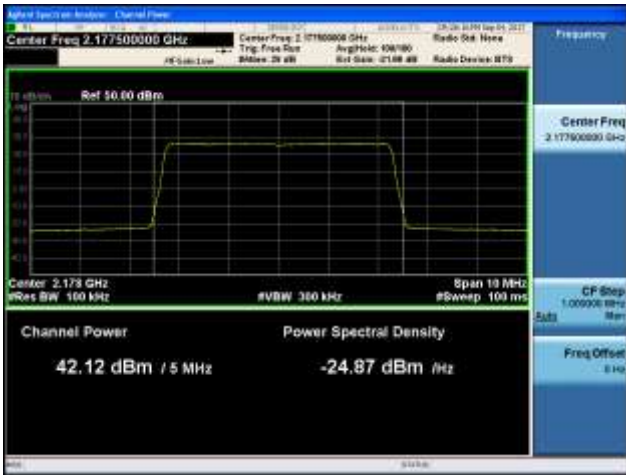

Report No.:  
 CTK-2017-01618-1  
 Page (121) / (893)  
 Pages

**Band 66, BW 5MHz + BW 10MHz + BW 5MHz, Multi 3 carrier(Non-Contiguous), 4TX, Top**

QPSK

16QAM

64QAM

256QAM

**Band 66, BW 10MHz, Single carrier, 2TX, Bottom**