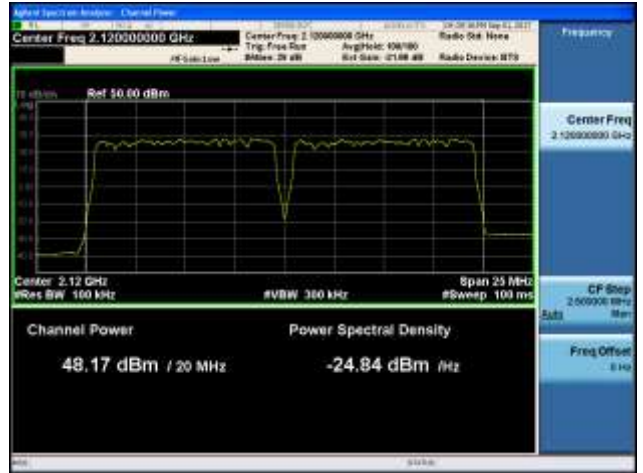

**Band 66, BW 10MHz + BW 10MHz + BW 10MHz, Multi 3 carrier(Non-Contiguous), 2TX, Bottom**

QPSK

16QAM

64QAM

256QAM

**CTK Co., Ltd.**  
(Ho-dong), 113, Yejik-ro, Cheoin-gu,  
Yongin-si, Gyeonggi-do, Korea  
Tel: +82-31-339-9970  
Fax: +82-31-624-9501