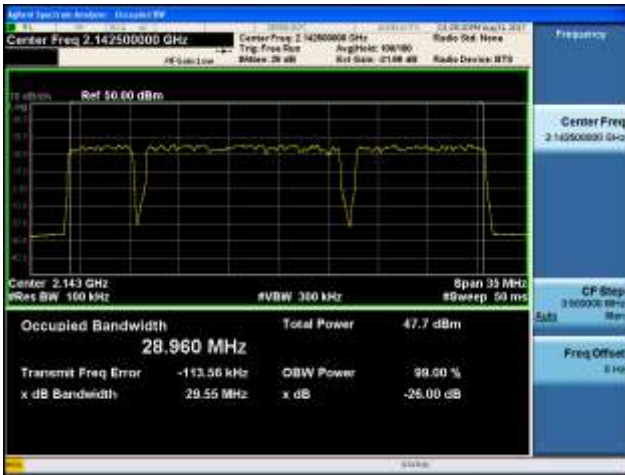

CTK Co., Ltd.
(Ho-dong), 113, Yejik-ro, Cheoin-gu,
Yongin-si, Gyeonggi-do, Korea
Tel: +82-31-339-9970
Fax: +82-31-624-9501

Report No.:
CTK-2017-01618-1
Page (185) / (893)
Pages

Band 66, BW 5MHz + BW 15MHz + BW 10MHz, Multi 3 carrier(Contiguous), 4TX, Middle

QPSK