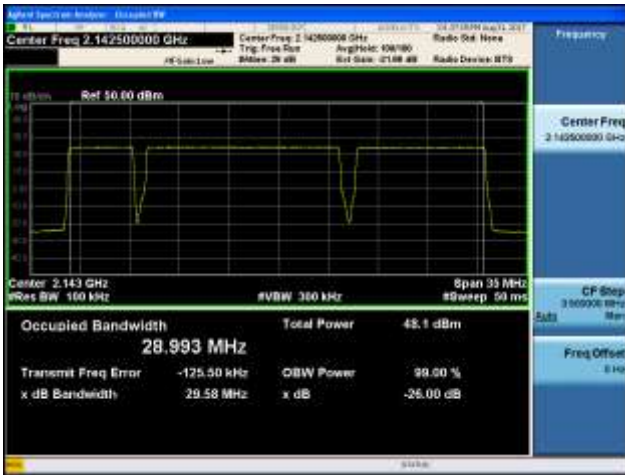

Report No.:  
 CTK-2017-01618-1  
 Page (185) / (893)  
 Pages

**Band 66, BW 5MHz + BW 15MHz + BW 10MHz, Multi 3 carrier(Contiguous), 4TX, Middle**

QPSK

16QAM

64QAM

256QAM

**CTK Co., Ltd.**  
 (Ho-dong), 113, Yejik-ro, Cheoin-gu,  
 Yongin-si, Gyeonggi-do, Korea  
 Tel: +82-31-339-9970  
 Fax: +82-31-624-9501