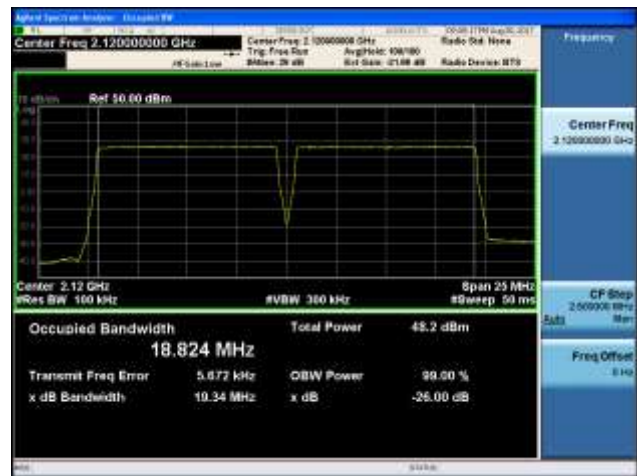

256QAM

**Band 66, BW 10MHz + BW 10MHz, Multi 2 carrier(Contiguous), 4TX, Bottom**

QPSK

16QAM

64QAM

256QAM

**CTK Co., Ltd.**  
 (Ho-dong), 113, Yejik-ro, Cheoin-gu,  
 Yongin-si, Gyeonggi-do, Korea  
 Tel: +82-31-339-9970  
 Fax: +82-31-624-9501