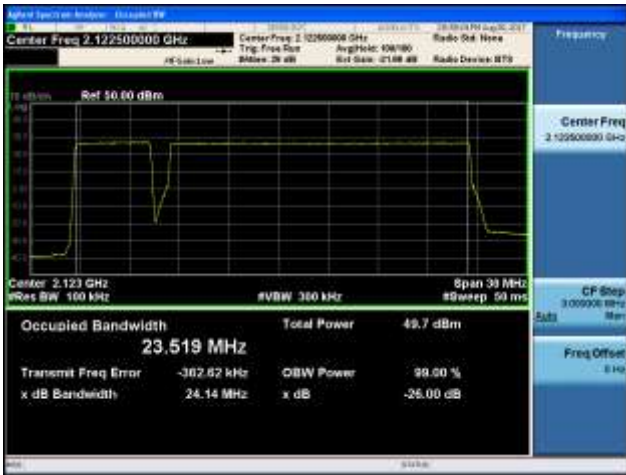

Report No.:  
 CTK-2017-01618-1  
 Page (165) / (893)  
 Pages

**Band 66, BW 5MHz + BW 20MHz, Multi 2 carrier(Contiguous), 2TX, Bottom**

QPSK

16QAM

64QAM

256QAM

**CTK Co., Ltd.**  
 (Ho-dong), 113, Yejik-ro, Cheoin-gu,  
 Yongin-si, Gyeonggi-do, Korea  
 Tel: +82-31-339-9970  
 Fax: +82-31-624-9501