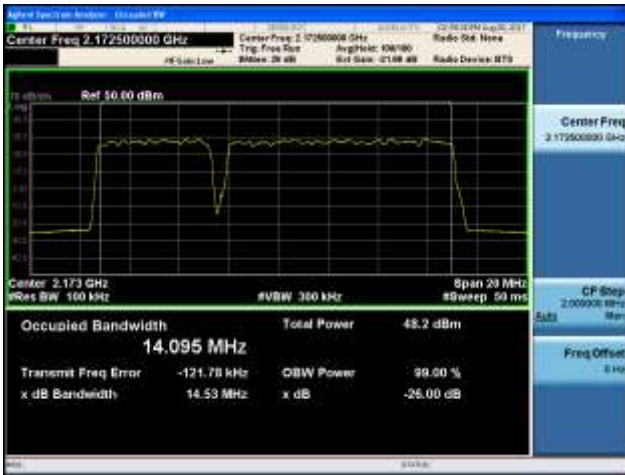

CTK Co., Ltd.
(Ho-dong), 113, Yejik-ro, Cheoin-gu,
Yongin-si, Gyeonggi-do, Korea
Tel: +82-31-339-9970
Fax: +82-31-624-9501

Report No.:
CTK-2017-01618-1
Page (164) / (893)
Pages

Band 66, BW 5MHz + BW 10MHz, Multi 2 carrier(Contiguous), 4TX, Top

QPSK