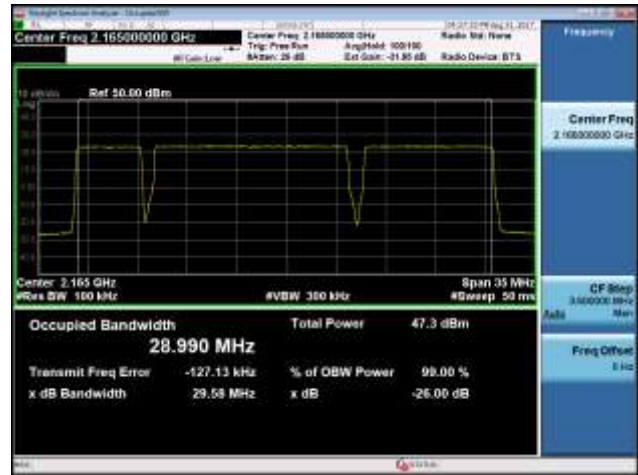

Report No.:  
 CTK-2017-01618-1  
 Page (186) / (893)  
 Pages

**Band 66, BW 5MHz + BW 15MHz + BW 10MHz, Multi 3 carrier(Contiguous), 4TX, Top**

QPSK

16QAM

64QAM

256QAM

**CTK Co., Ltd.**  
 (Ho-dong), 113, Yejik-ro, Cheoin-gu,  
 Yongin-si, Gyeonggi-do, Korea  
 Tel: +82-31-339-9970  
 Fax: +82-31-624-9501