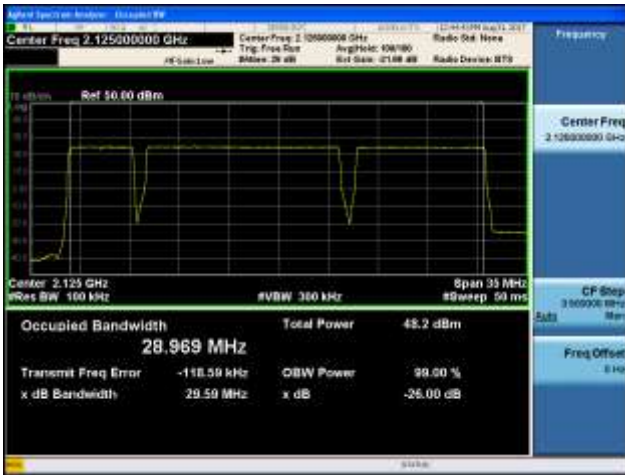

Report No.:  
 CTK-2017-01618-1  
 Page (184) / (893)  
 Pages

**Band 66, BW 5MHz + BW 15MHz + BW 10MHz, Multi 3 carrier(Contiguous), 4TX, Bottom**

QPSK

16QAM

64QAM

256QAM

**CTK Co., Ltd.**  
 (Ho-dong), 113, Yejik-ro, Cheoin-gu,  
 Yongin-si, Gyeonggi-do, Korea  
 Tel: +82-31-339-9970  
 Fax: +82-31-624-9501