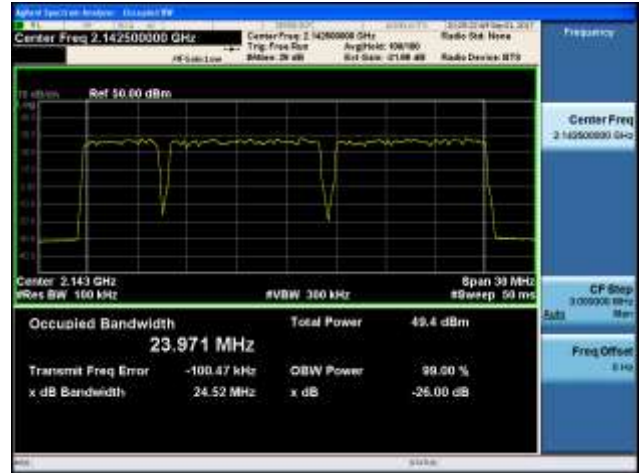

CTK Co., Ltd.
(Ho-dong), 113, Yejik-ro, Cheoin-gu,
Yongin-si, Gyeonggi-do, Korea
Tel: +82-31-339-9970
Fax: +82-31-624-9501

Report No.:
CTK-2017-01618-1
Page (194) / (893)
Pages

Band 66, BW 5MHz + BW 10MHz + BW 10MHz, Multi 3 carrier(Contiguous), 2TX, Middle

QPSK

16QAM

64QAM

256QAM