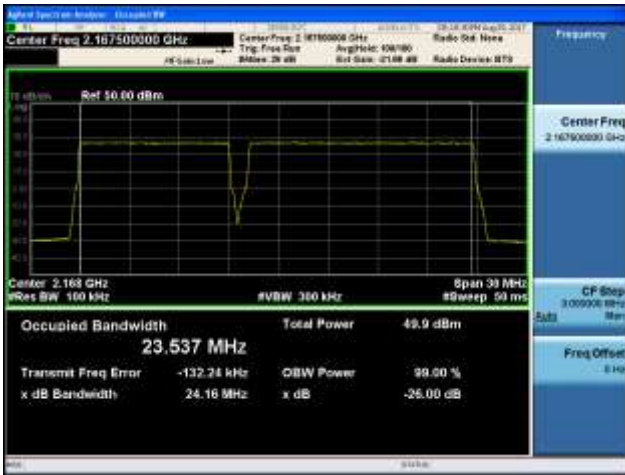

**Band 66, BW 10MHz + BW 15MHz, Multi 2 carrier(Contiguous), 2TX, Top**

QPSK

16QAM

64QAM

256QAM

**Band 66, BW 10MHz + BW 15MHz, Multi 2 carrier(Contiguous), 4TX, Bottom**

QPSK

16QAM