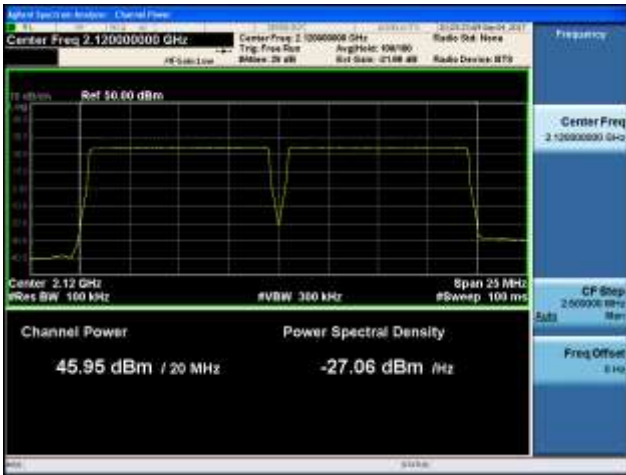

Report No.:  
 CTK-2017-01618-1  
 Page (112) / (893)  
 Pages

**Band 66, BW 10MHz + BW 10MHz + BW 10MHz, Multi 3 carrier(Non-Contiguous), 4TX, Bottom**

QPSK

16QAM

64QAM

256QAM

**CTK Co., Ltd.**  
 (Ho-dong), 113, Yejik-ro, Cheoin-gu,  
 Yongin-si, Gyeonggi-do, Korea  
 Tel: +82-31-339-9970  
 Fax: +82-31-624-9501