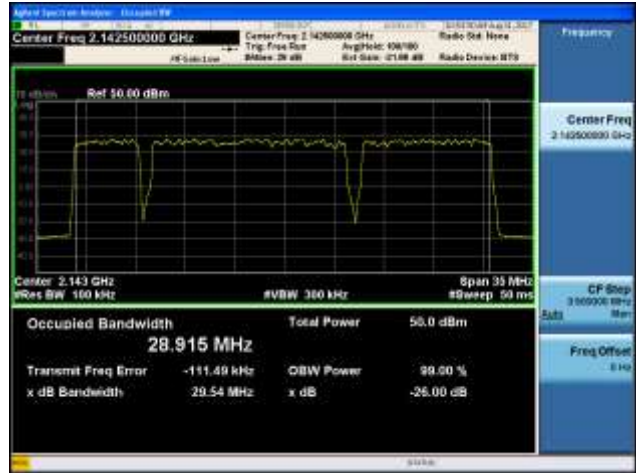

CTK Co., Ltd.
(Ho-dong), 113, Yejik-ro, Cheoin-gu,
Yongin-si, Gyeonggi-do, Korea
Tel: +82-31-339-9970
Fax: +82-31-624-9501

Report No.:
CTK-2017-01618-1
Page (182) / (893)
Pages

Band 66, BW 5MHz + BW 15MHz + BW 10MHz, Multi 3 carrier(Contiguous), 2TX, Middle

QPSK

16QAM

64QAM

256QAM