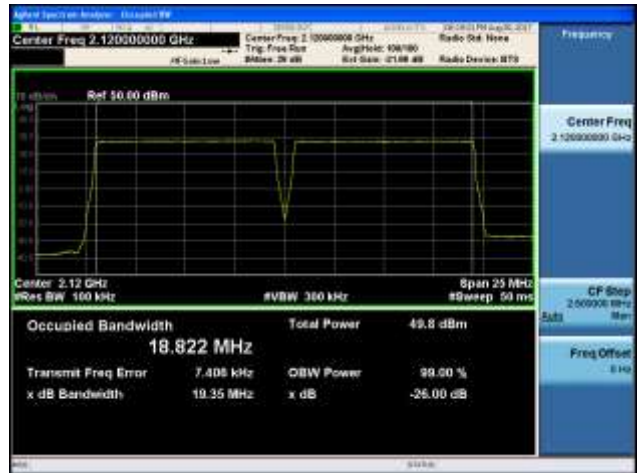

QPSK

16QAM

64QAM

256QAM

**Band 66, BW 10MHz + BW 10MHz, Multi 2 carrier(Contiguous), 2TX, Top**

QPSK

16QAM

64QAM