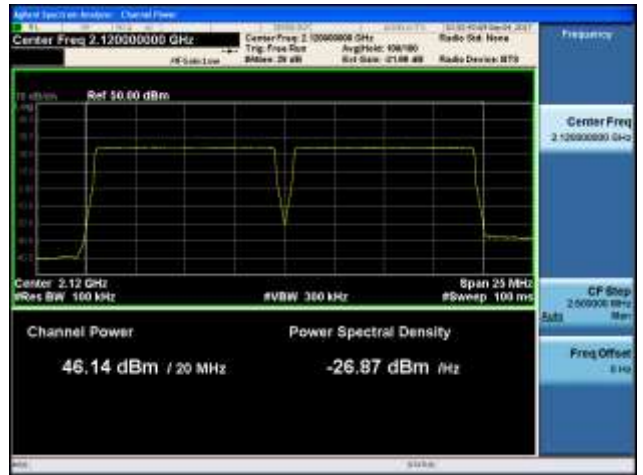

Report No.:  
 CTK-2017-01618-1  
 Page (112) / (893)  
 Pages

**Band 66, BW 10MHz + BW 10MHz + BW 10MHz, Multi 3 carrier(Non-Contiguous), 4TX, Bottom**

QPSK

16QAM

64QAM

256QAM

**CTK Co., Ltd.**  
 (Ho-dong), 113, Yejik-ro, Cheoin-gu,  
 Yongin-si, Gyeonggi-do, Korea  
 Tel: +82-31-339-9970  
 Fax: +82-31-624-9501