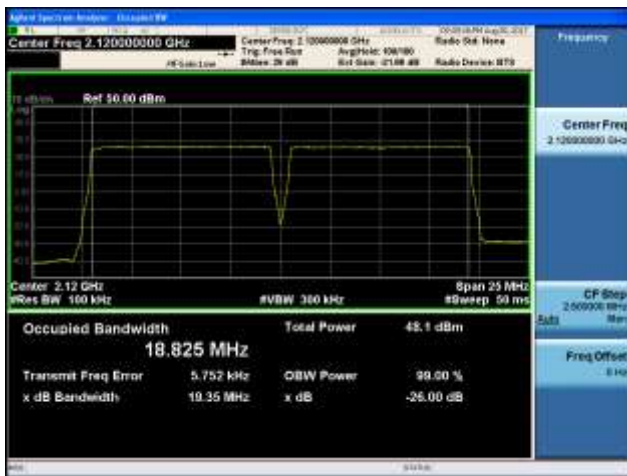

256QAM

**Band 66, BW 10MHz + BW 10MHz, Multi 2 carrier(Contiguous), 4TX, Bottom**

QPSK

16QAM

64QAM

256QAM

**CTK Co., Ltd.**  
 (Ho-dong), 113, Yejik-ro, Cheoin-gu,  
 Yongin-si, Gyeonggi-do, Korea  
 Tel: +82-31-339-9970  
 Fax: +82-31-624-9501