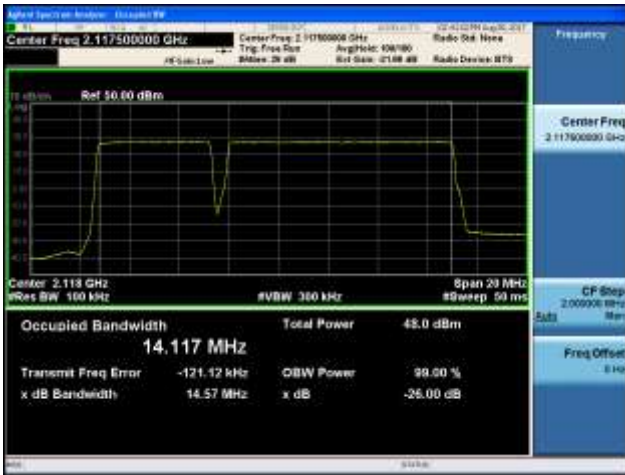

Report No.:  
 CTK-2017-01618-1  
 Page (163) / (893)  
 Pages

**Band 66, BW 5MHz + BW 10MHz, Multi 2 carrier(Contiguous), 4TX, Bottom**

QPSK

16QAM

64QAM

256QAM

**CTK Co., Ltd.**  
 (Ho-dong), 113, Yejik-ro, Cheoin-gu,  
 Yongin-si, Gyeonggi-do, Korea  
 Tel: +82-31-339-9970  
 Fax: +82-31-624-9501