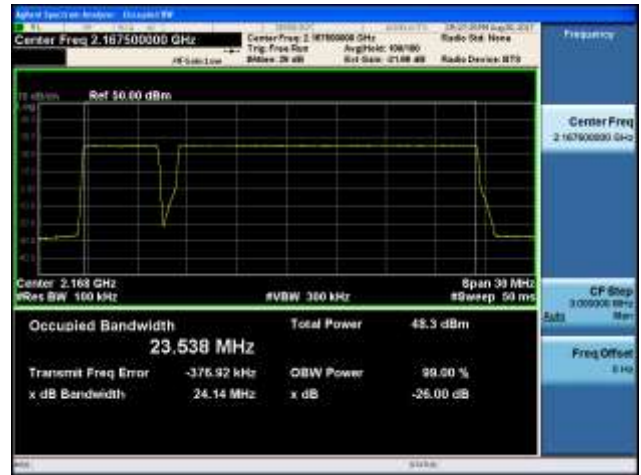

CTK Co., Ltd.
(Ho-dong), 113, Yejik-ro, Cheoin-gu,
Yongin-si, Gyeonggi-do, Korea
Tel: +82-31-339-9970
Fax: +82-31-624-9501

Report No.:
CTK-2017-01618-1
Page (168) / (893)
Pages

Band 66, BW 5MHz + BW 20MHz, Multi 2 carrier(Contiguous), 4TX, Top

QPSK

16QAM

64QAM

256QAM