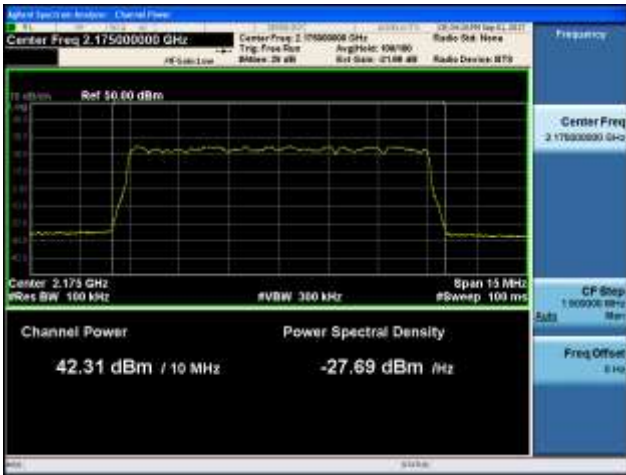

CTK Co., Ltd.
(Ho-dong), 113, Yejik-ro, Cheoin-gu,
Yongin-si, Gyeonggi-do, Korea
Tel: +82-31-339-9970
Fax: +82-31-624-9501

Report No.:
CTK-2017-01618-1
Page (113) / (893)
Pages

Band 66, BW 10MHz + BW 10MHz + BW 10MHz, Multi 3 carrier(Non-Contiguous), 4TX, Top

QPSK