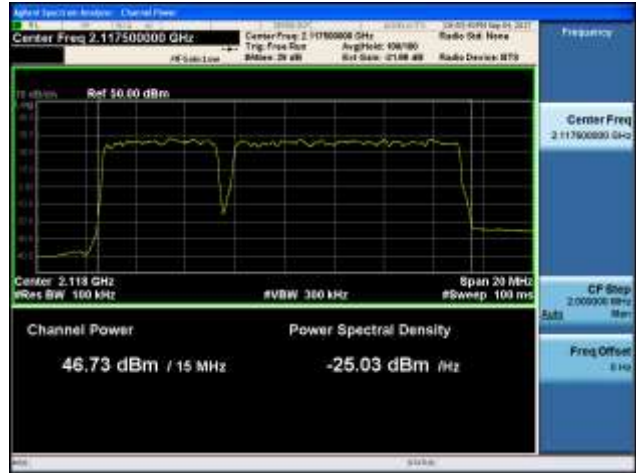

**Band 66, BW 5MHz + BW 10MHz + BW 5MHz, Multi 3 carrier(Non-Contiguous), 4TX, Bottom**

QPSK

16QAM

64QAM

256QAM

**CTK Co., Ltd.**  
 (Ho-dong), 113, Yejik-ro, Cheoin-gu,  
 Yongin-si, Gyeonggi-do, Korea  
 Tel: +82-31-339-9970  
 Fax: +82-31-624-9501