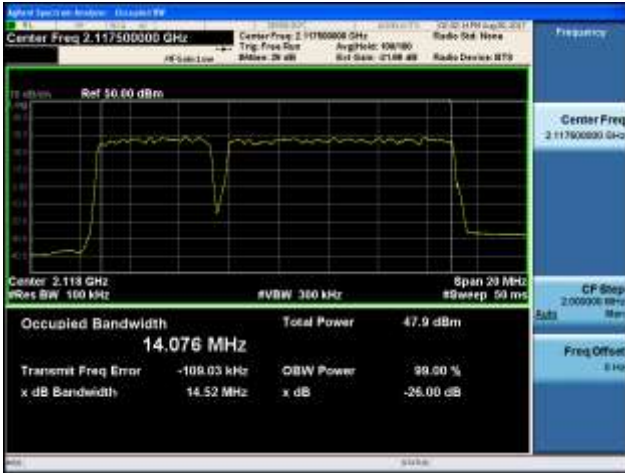

CTK Co., Ltd.
(Ho-dong), 113, Yejik-ro, Cheoin-gu,
Yongin-si, Gyeonggi-do, Korea
Tel: +82-31-339-9970
Fax: +82-31-624-9501

Report No.:
CTK-2017-01618-1
Page (163) / (893)
Pages

Band 66, BW 5MHz + BW 10MHz, Multi 2 carrier(Contiguous), 4TX, Bottom

QPSK