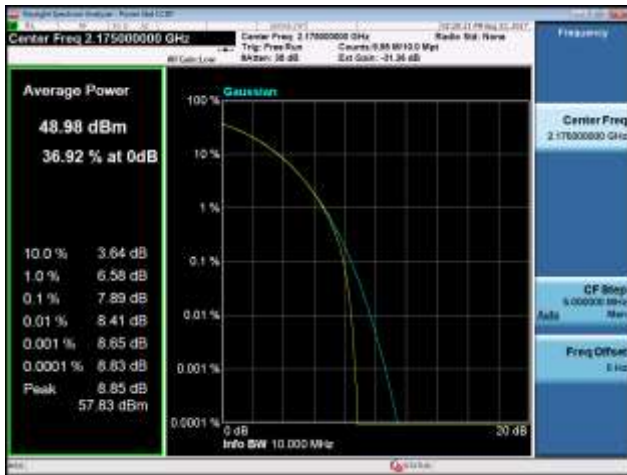

Report No.:  
 CTK-2017-01618-1  
 Page (124) / (893)  
 Pages

**Band 66, BW 10MHz, Single carrier, 2TX, Top**

QPSK

16QAM

64QAM

256QAM

**Band 66, BW 10MHz, Single carrier, 4TX, Bottom**

QPSK