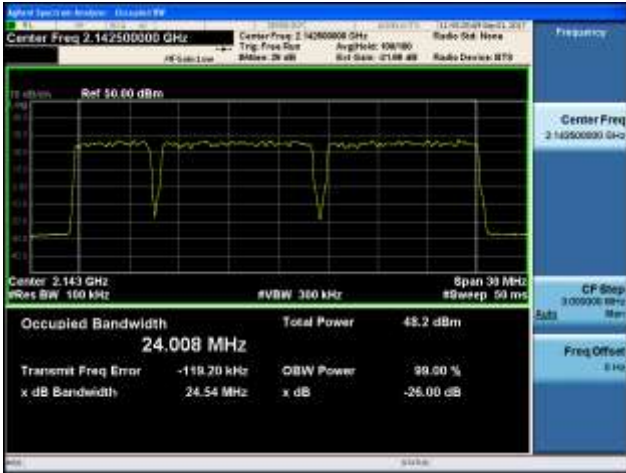

CTK Co., Ltd.
(Ho-dong), 113, Yejik-ro, Cheoin-gu,
Yongin-si, Gyeonggi-do, Korea
Tel: +82-31-339-9970
Fax: +82-31-624-9501

Report No.:
CTK-2017-01618-1
Page (197) / (893)
Pages

Band 66, BW 5MHz + BW 10MHz + BW 10MHz, Multi 3 carrier(Contiguous), 4TX, Middle

QPSK