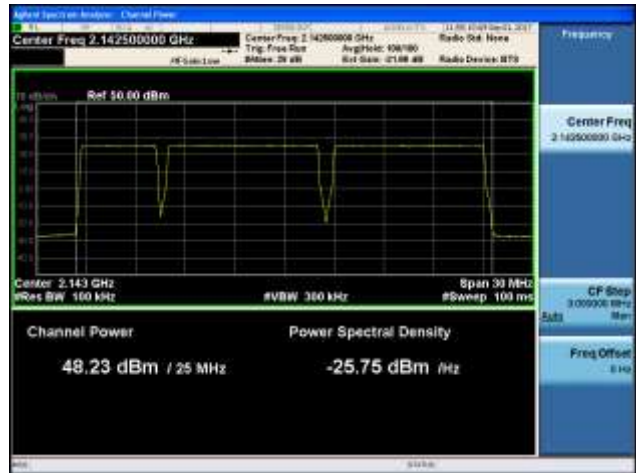

Report No.:  
 CTK-2017-01618-1  
 Page (197) / (893)  
 Pages

**Band 66, BW 5MHz + BW 10MHz + BW 10MHz, Multi 3 carrier(Contiguous), 4TX, Middle**

QPSK

16QAM

64QAM

256QAM

**CTK Co., Ltd.**  
 (Ho-dong), 113, Yejik-ro, Cheoin-gu,  
 Yongin-si, Gyeonggi-do, Korea  
 Tel: +82-31-339-9970  
 Fax: +82-31-624-9501