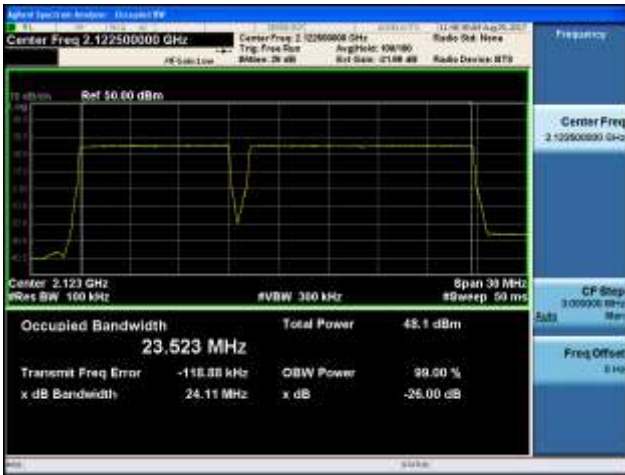

Band 66, BW 10MHz + BW 15MHz, Multi 2 carrier(Contiguous), 4TX, Bottom

64QAM