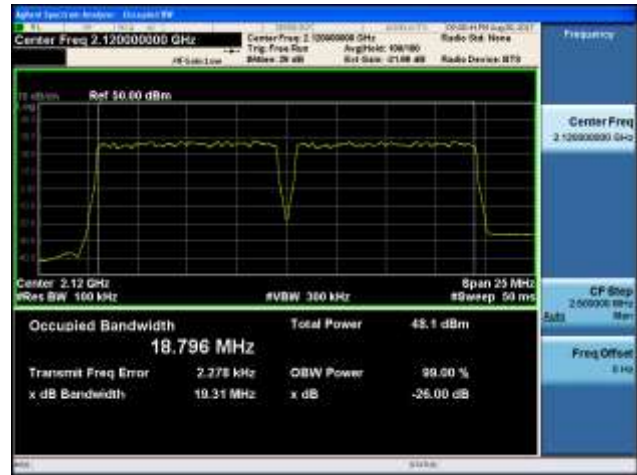

256QAM

**Band 66, BW 10MHz + BW 10MHz, Multi 2 carrier(Contiguous), 4TX, Bottom**

QPSK

16QAM

64QAM

256QAM

**CTK Co., Ltd.**  
 (Ho-dong), 113, Yejik-ro, Cheoin-gu,  
 Yongin-si, Gyeonggi-do, Korea  
 Tel: +82-31-339-9970  
 Fax: +82-31-624-9501