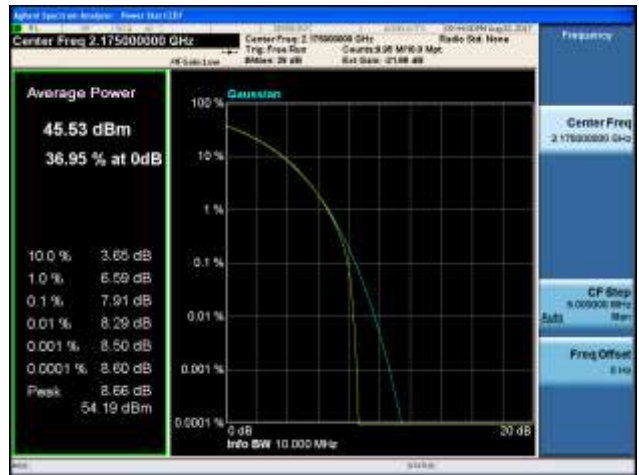

**Band 66, BW 10MHz, Single carrier, 4TX, Top**

QPSK

16QAM

64QAM

256QAM

**CTK Co., Ltd.**  
 (Ho-dong), 113, Yejik-ro, Cheoin-gu,  
 Yongin-si, Gyeonggi-do, Korea  
 Tel: +82-31-339-9970  
 Fax: +82-31-624-9501