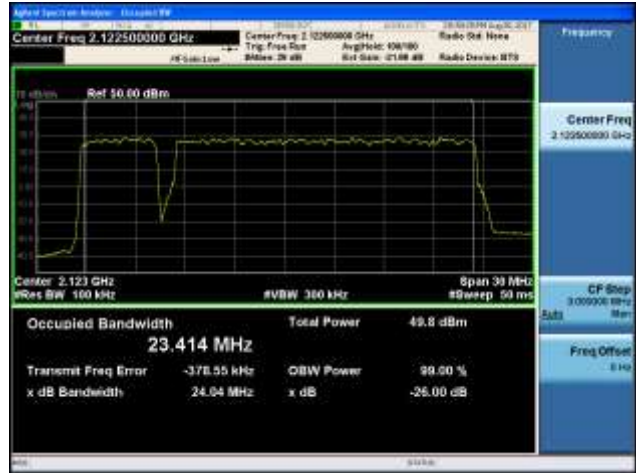

CTK Co., Ltd.
(Ho-dong), 113, Yejik-ro, Cheoin-gu,
Yongin-si, Gyeonggi-do, Korea
Tel: +82-31-339-9970
Fax: +82-31-624-9501

Report No.:
CTK-2017-01618-1
Page (165) / (893)
Pages

Band 66, BW 5MHz + BW 20MHz, Multi 2 carrier(Contiguous), 2TX, Bottom

QPSK

16QAM

64QAM

256QAM