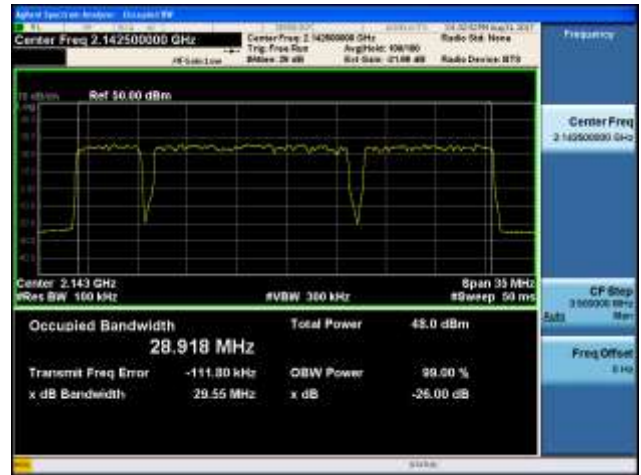

CTK Co., Ltd.
(Ho-dong), 113, Yejik-ro, Cheoin-gu,
Yongin-si, Gyeonggi-do, Korea
Tel: +82-31-339-9970
Fax: +82-31-624-9501

Report No.:
CTK-2017-01618-1
Page (185) / (893)
Pages

Band 66, BW 5MHz + BW 15MHz + BW 10MHz, Multi 3 carrier(Contiguous), 4TX, Middle

QPSK

16QAM

64QAM

256QAM