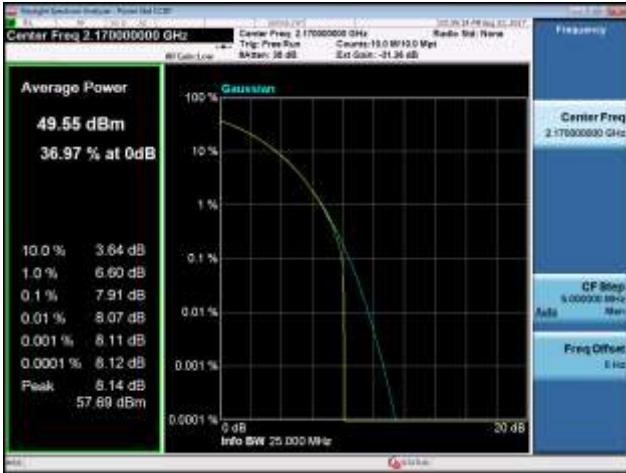

Report No.:  
 CTK-2017-01618-1  
 Page (129) / (893)  
 Pages

**Band 66, BW 20MHz, Single carrier, 2TX, Middle**

QPSK

16QAM

64QAM

256QAM

**Band 66, BW 20MHz, Single carrier, 2TX, Top**

QPSK