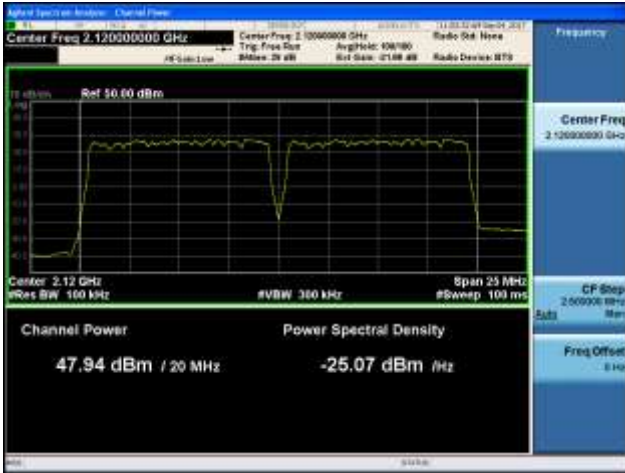

CTK Co., Ltd.
(Ho-dong), 113, Yejik-ro, Cheoin-gu,
Yongin-si, Gyeonggi-do, Korea
Tel: +82-31-339-9970
Fax: +82-31-624-9501

Report No.:
CTK-2017-01618-1
Page (114) / (893)
Pages

Band 66, BW 10MHz + BW 10MHz + BW 5MHz, Multi 3 carrier(Non-Contiguous), 2TX, Bottom

QPSK