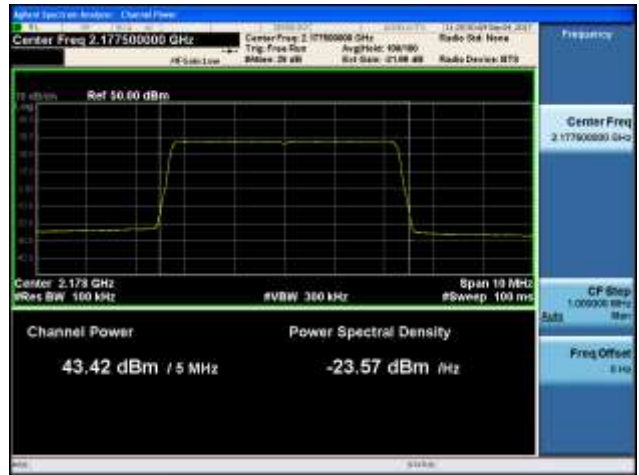

Report No.:  
CTK-2017-01618-1  
Page (115) / (893)  
Pages

**Band 66, BW 10MHz + BW 10MHz + BW 5MHz, Multi 3 carrier(Non-Contiguous), 2TX, Top**

QPSK

16QAM

64QAM

256QAM

**CTK Co., Ltd.**  
 (Ho-dong), 113, Yejik-ro, Cheoin-gu,  
 Yongin-si, Gyeonggi-do, Korea  
 Tel: +82-31-339-9970  
 Fax: +82-31-624-9501