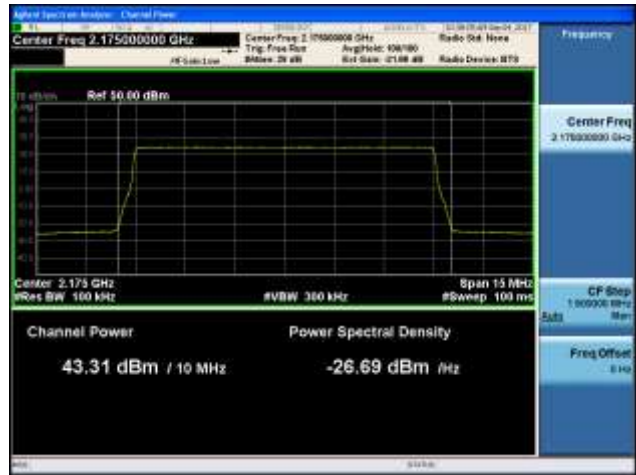

Report No.:  
 CTK-2017-01618-1  
 Page (113) / (893)  
 Pages

**Band 66, BW 10MHz + BW 10MHz + BW 10MHz, Multi 3 carrier(Non-Contiguous), 4TX, Top**

QPSK

16QAM

64QAM

256QAM

**CTK Co., Ltd.**  
 (Ho-dong), 113, Yejik-ro, Cheoin-gu,  
 Yongin-si, Gyeonggi-do, Korea  
 Tel: +82-31-339-9970  
 Fax: +82-31-624-9501