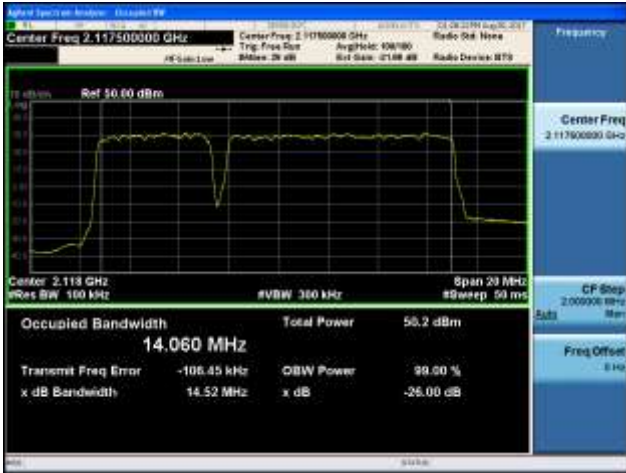

QPSK

16QAM

64QAM

256QAM

**CTK Co., Ltd.**  
 (Ho-dong), 113, Yejik-ro, Cheoin-gu,  
 Yongin-si, Gyeonggi-do, Korea  
 Tel: +82-31-339-9970  
 Fax: +82-31-624-9501

Report No.:  
 CTK-2017-01618-1  
 Page (162) / (893)  
 Pages