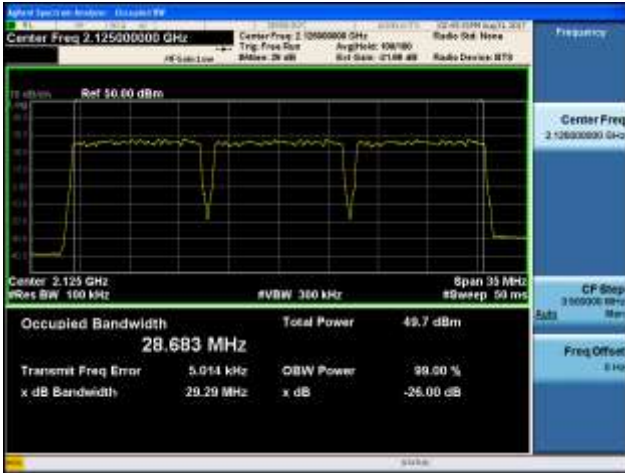

CTK Co., Ltd.
(Ho-dong), 113, Yejik-ro, Cheoin-gu,
Yongin-si, Gyeonggi-do, Korea
Tel: +82-31-339-9970
Fax: +82-31-624-9501

Report No.:
CTK-2017-01618-1
Page (187) / (893)
Pages

Band 66, BW 10MHz + BW 10MHz + BW 10MHz, Multi 3 carrier(Contiguous), 2TX, Bottom

QPSK