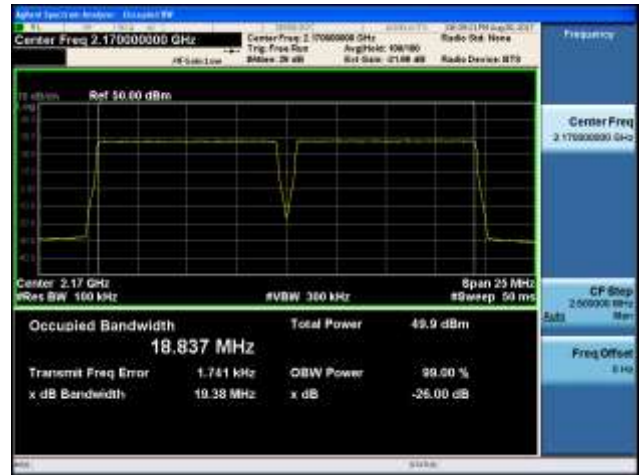

Band 66, BW 10MHz + BW 10MHz, Multi 2 carrier(Contiguous), 2TX, Top

256QAM