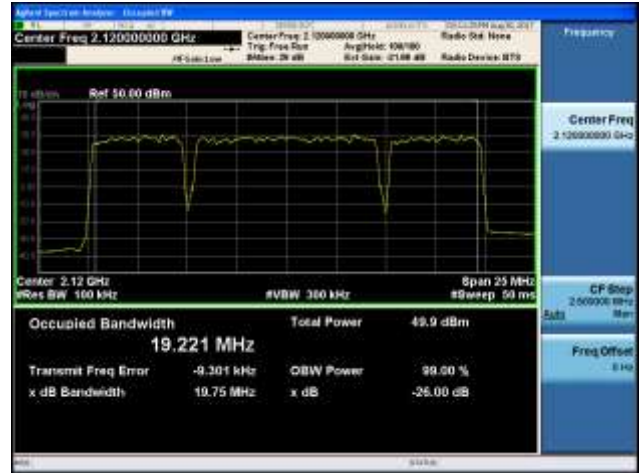

CTK Co., Ltd.
(Ho-dong), 113, Yejik-ro, Cheoin-gu,
Yongin-si, Gyeonggi-do, Korea
Tel: +82-31-339-9970
Fax: +82-31-624-9501

Report No.:
CTK-2017-01618-1
Page (199) / (893)
Pages

Band 66, BW 5MHz + BW 10MHz + BW 5MHz, Multi 3 carrier(Contiguous), 2TX, Bottom

QPSK

16QAM

64QAM

256QAM