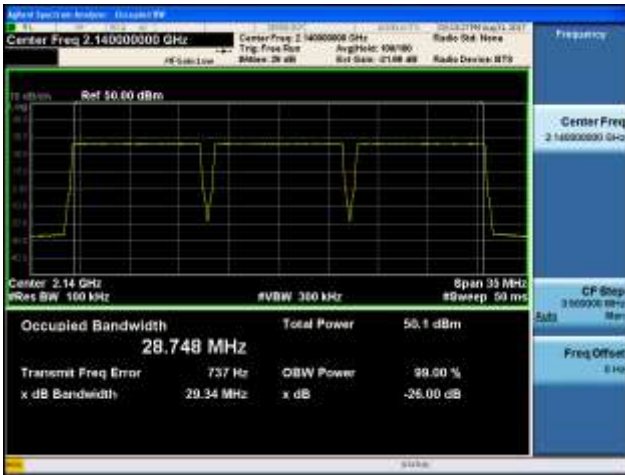

Report No.:  
 CTK-2017-01618-1  
 Page (188) / (893)  
 Pages

**Band 66, BW 10MHz + BW 10MHz + BW 10MHz, Multi 3 carrier(Contiguous), 2TX, Middle**

QPSK

16QAM

64QAM

256QAM

**CTK Co., Ltd.**  
 (Ho-dong), 113, Yejik-ro, Cheoin-gu,  
 Yongin-si, Gyeonggi-do, Korea  
 Tel: +82-31-339-9970  
 Fax: +82-31-624-9501