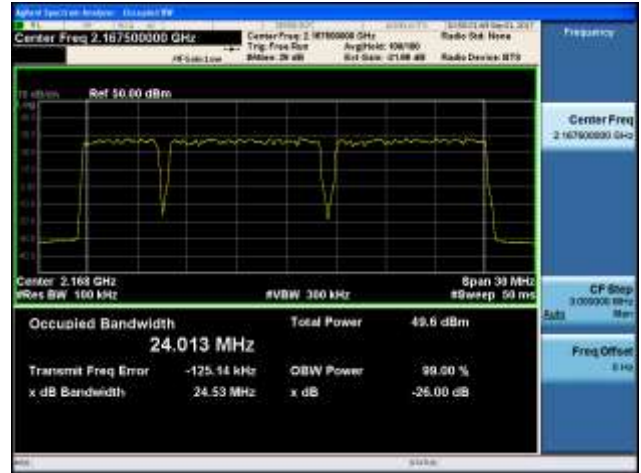

CTK Co., Ltd.
(Ho-dong), 113, Yejik-ro, Cheoin-gu,
Yongin-si, Gyeonggi-do, Korea
Tel: +82-31-339-9970
Fax: +82-31-624-9501

Report No.:
CTK-2017-01618-1
Page (195) / (893)
Pages

Band 66, BW 5MHz + BW 10MHz + BW 10MHz, Multi 3 carrier(Contiguous), 2TX, Top

QPSK

16QAM

64QAM

256QAM