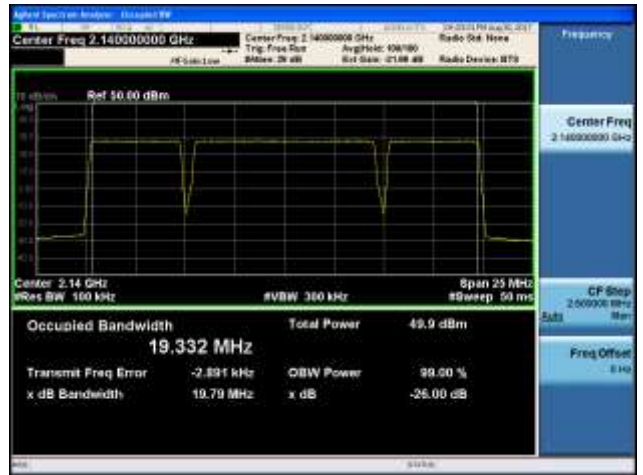

Report No.:  
 CTK-2017-01618-1  
 Page (200) / (893)  
 Pages

**Band 66, BW 5MHz + BW 10MHz + BW 5MHz, Multi 3 carrier(Contiguous), 2TX, Middle**

QPSK

16QAM

64QAM

256QAM

**CTK Co., Ltd.**  
 (Ho-dong), 113, Yejik-ro, Cheoin-gu,  
 Yongin-si, Gyeonggi-do, Korea  
 Tel: +82-31-339-9970  
 Fax: +82-31-624-9501