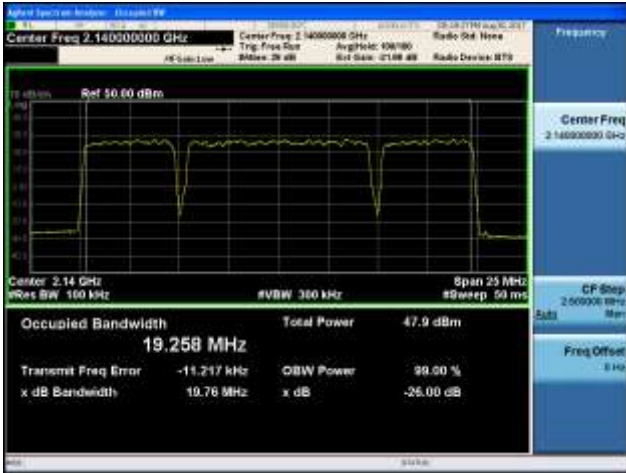

CTK Co., Ltd.
(Ho-dong), 113, Yejik-ro, Cheoin-gu,
Yongin-si, Gyeonggi-do, Korea
Tel: +82-31-339-9970
Fax: +82-31-624-9501

Report No.:
CTK-2017-01618-1
Page (203) / (893)
Pages

Band 66, BW 5MHz + BW 10MHz + BW 5MHz, Multi 3 carrier(Contiguous), 4TX, Middle

QPSK