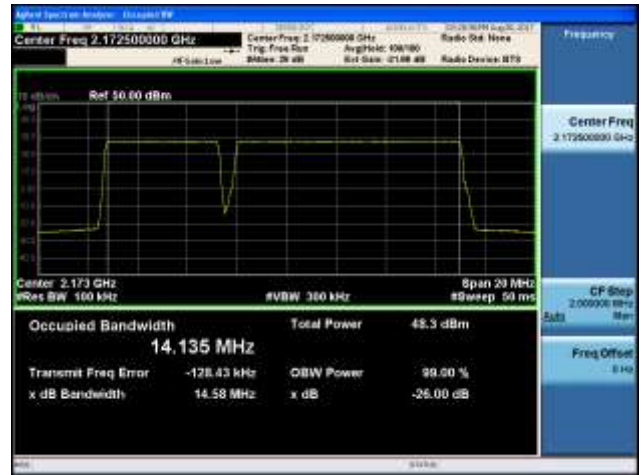

Report No.:  
 CTK-2017-01618-1  
 Page (164) / (893)  
 Pages

**Band 66, BW 5MHz + BW 10MHz, Multi 2 carrier(Contiguous), 4TX, Top**

QPSK

16QAM

64QAM

256QAM

**CTK Co., Ltd.**  
 (Ho-dong), 113, Yejik-ro, Cheoin-gu,  
 Yongin-si, Gyeonggi-do, Korea  
 Tel: +82-31-339-9970  
 Fax: +82-31-624-9501