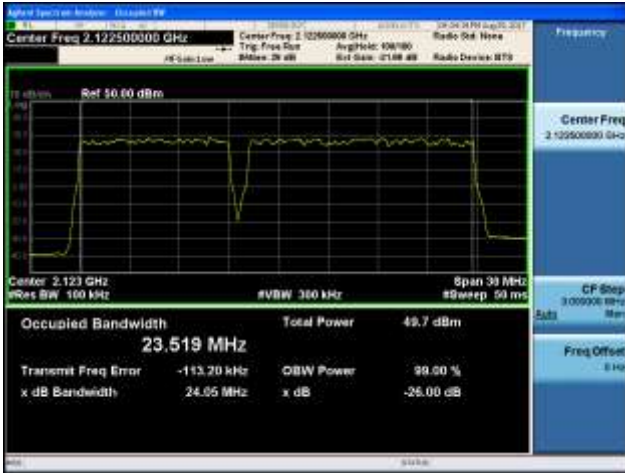

Band 66, BW 10MHz + BW 15MHz, Multi 2 carrier(Contiguous), 2TX, Bottom

QPSK