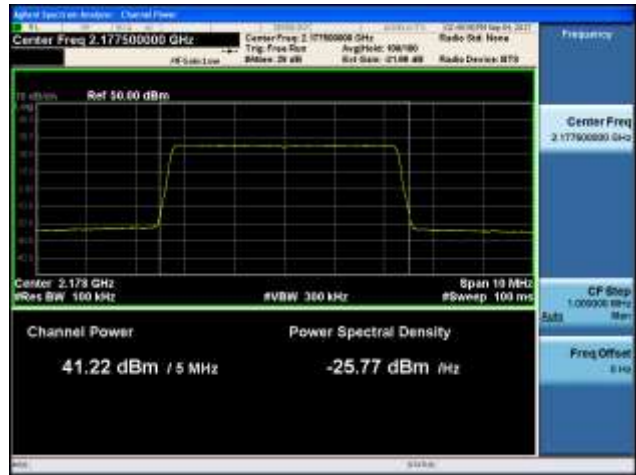

Report No.:  
 CTK-2017-01618-1  
 Page (117) / (893)  
 Pages

**Band 66, BW 10MHz + BW 10MHz + BW 5MHz, Multi 3 carrier(Non-Contiguous), 4TX, Top**

QPSK

16QAM

64QAM

256QAM

**CTK Co., Ltd.**  
(Ho-dong), 113, Yejik-ro, Cheoin-gu,  
Yongin-si, Gyeonggi-do, Korea  
Tel: +82-31-339-9970  
Fax: +82-31-624-9501