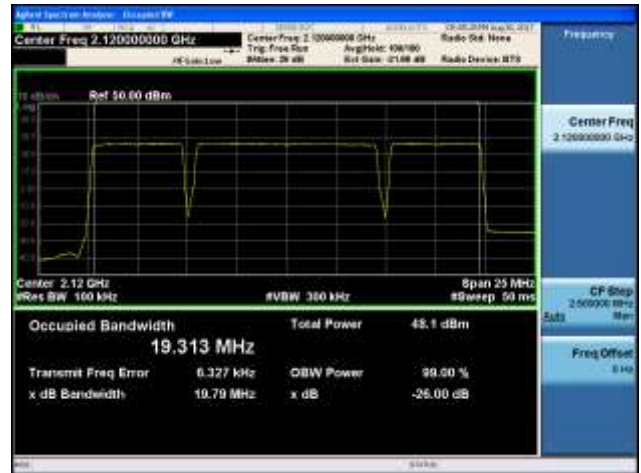

Report No.:  
 CTK-2017-01618-1  
 Page (202) / (893)  
 Pages

**Band 66, BW 5MHz + BW 10MHz + BW 5MHz, Multi 3 carrier(Contiguous), 4TX, Bottom**

QPSK

16QAM

64QAM

256QAM

**CTK Co., Ltd.**  
 (Ho-dong), 113, Yejik-ro, Cheoin-gu,  
 Yongin-si, Gyeonggi-do, Korea  
 Tel: +82-31-339-9970  
 Fax: +82-31-624-9501