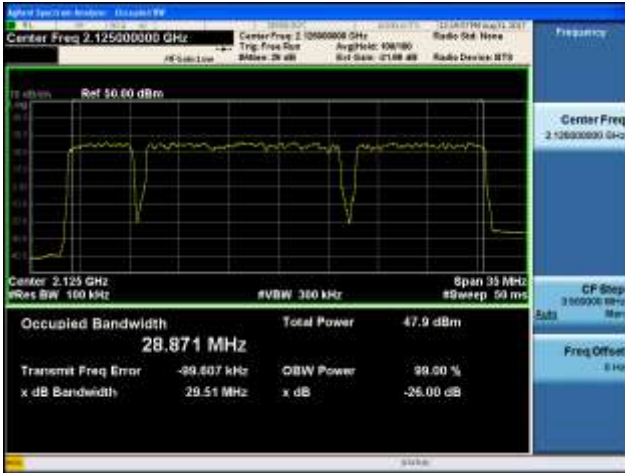

CTK Co., Ltd.
(Ho-dong), 113, Yejik-ro, Cheoin-gu,
Yongin-si, Gyeonggi-do, Korea
Tel: +82-31-339-9970
Fax: +82-31-624-9501

Report No.:
CTK-2017-01618-1
Page (184) / (893)
Pages

Band 66, BW 5MHz + BW 15MHz + BW 10MHz, Multi 3 carrier(Contiguous), 4TX, Bottom

QPSK