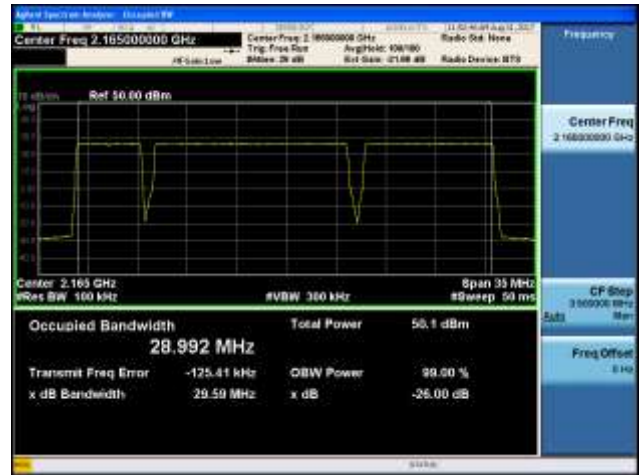

Report No.:  
 CTK-2017-01618-1  
 Page (183) / (893)  
 Pages

**Band 66, BW 5MHz + BW 15MHz + BW 10MHz, Multi 3 carrier(Contiguous), 2TX, Top**

QPSK

16QAM

64QAM

256QAM

**CTK Co., Ltd.**  
 (Ho-dong), 113, Yejik-ro, Cheoin-gu,  
 Yongin-si, Gyeonggi-do, Korea  
 Tel: +82-31-339-9970  
 Fax: +82-31-624-9501