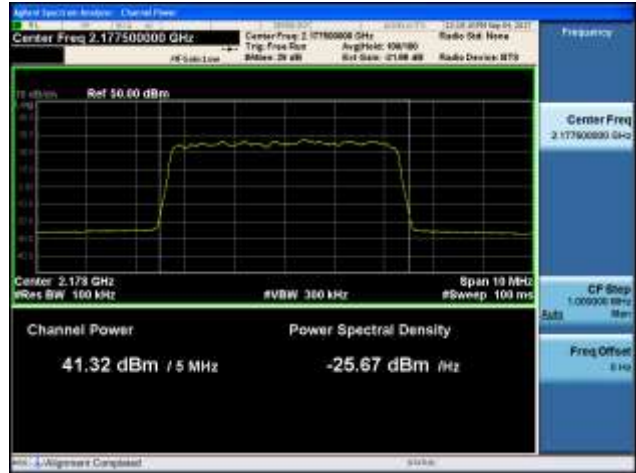

CTK Co., Ltd.
(Ho-dong), 113, Yejik-ro, Cheoin-gu,
Yongin-si, Gyeonggi-do, Korea
Tel: +82-31-339-9970
Fax: +82-31-624-9501

Report No.:
CTK-2017-01618-1
Page (117) / (893)
Pages

Band 66, BW 10MHz + BW 10MHz + BW 5MHz, Multi 3 carrier(Non-Contiguous), 4TX, Top

QPSK

16QAM

64QAM

256QAM