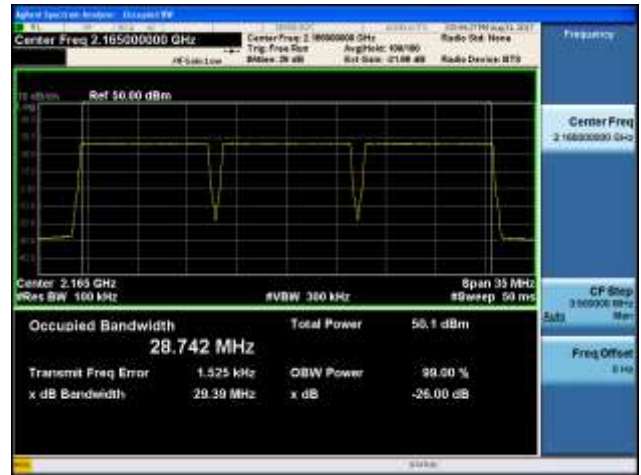

Report No.:  
 CTK-2017-01618-1  
 Page (189) / (893)  
 Pages

**Band 66, BW 10MHz + BW 10MHz + BW 10MHz, Multi 3 carrier(Contiguous), 2TX, Top**

QPSK

16QAM

64QAM

256QAM

**CTK Co., Ltd.**  
 (Ho-dong), 113, Yejik-ro, Cheoin-gu,  
 Yongin-si, Gyeonggi-do, Korea  
 Tel: +82-31-339-9970  
 Fax: +82-31-624-9501