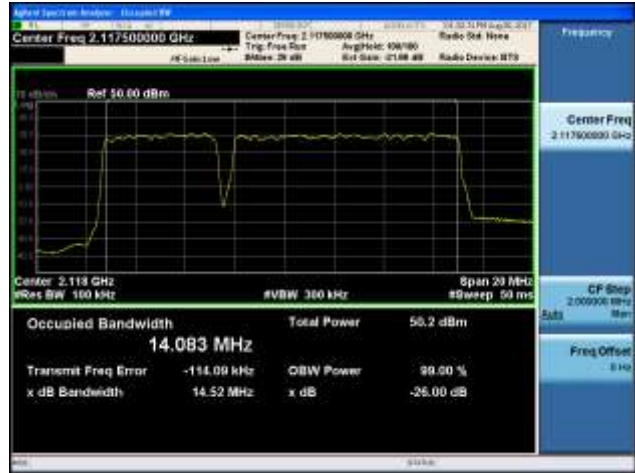

QPSK

16QAM

64QAM

256QAM

**CTK Co., Ltd.**  
 (Ho-dong), 113, Yejik-ro, Cheoin-gu,  
 Yongin-si, Gyeonggi-do, Korea  
 Tel: +82-31-339-9970  
 Fax: +82-31-624-9501

Report No.:  
 CTK-2017-01618-1  
 Page (162) / (893)  
 Pages