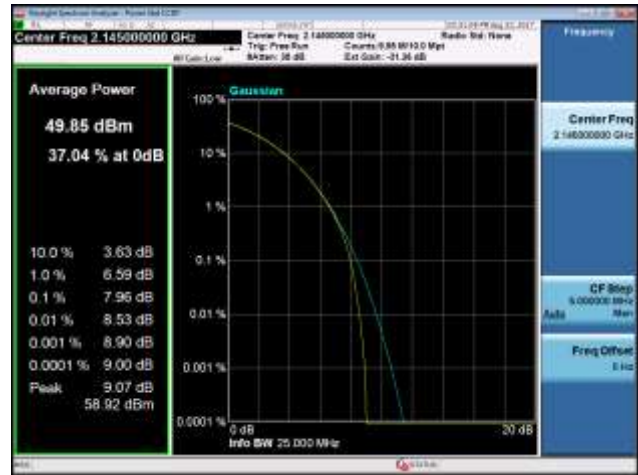

Report No.:  
 CTK-2017-01618-1  
 Page (129) / (893)  
 Pages

**Band 66, BW 20MHz, Single carrier, 2TX, Middle**

QPSK

16QAM

64QAM

256QAM

**Band 66, BW 20MHz, Single carrier, 2TX, Top**

QPSK