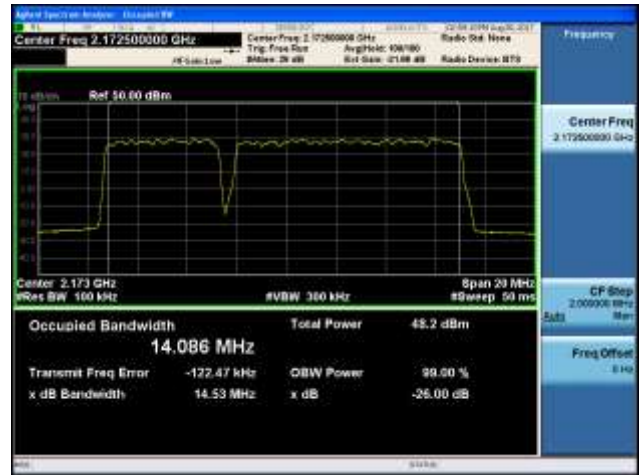

CTK Co., Ltd.
(Ho-dong), 113, Yejik-ro, Cheoin-gu,
Yongin-si, Gyeonggi-do, Korea
Tel: +82-31-339-9970
Fax: +82-31-624-9501

Report No.:
CTK-2017-01618-1
Page (164) / (893)
Pages

Band 66, BW 5MHz + BW 10MHz, Multi 2 carrier(Contiguous), 4TX, Top

QPSK

16QAM

64QAM

256QAM