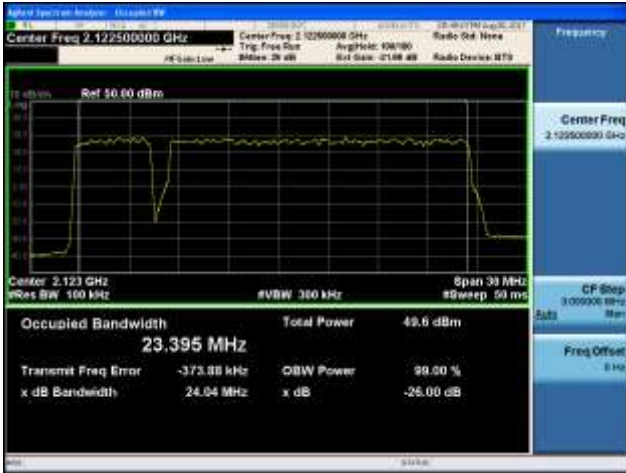

CTK Co., Ltd.
(Ho-dong), 113, Yejik-ro, Cheoin-gu,
Yongin-si, Gyeonggi-do, Korea
Tel: +82-31-339-9970
Fax: +82-31-624-9501

Report No.:
CTK-2017-01618-1
Page (165) / (893)
Pages

Band 66, BW 5MHz + BW 20MHz, Multi 2 carrier(Contiguous), 2TX, Bottom

QPSK