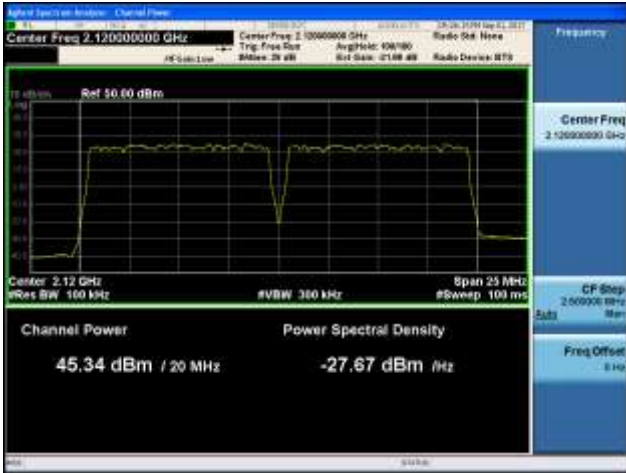

CTK Co., Ltd.
(Ho-dong), 113, Yejik-ro, Cheoin-gu,
Yongin-si, Gyeonggi-do, Korea
Tel: +82-31-339-9970
Fax: +82-31-624-9501

Report No.:
CTK-2017-01618-1
Page (112) / (893)
Pages

Band 66, BW 10MHz + BW 10MHz + BW 10MHz, Multi 3 carrier(Non-Contiguous), 4TX, Bottom

QPSK