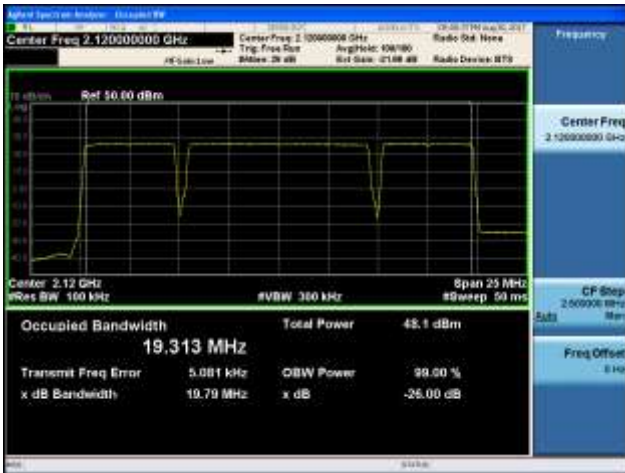

Report No.:  
 CTK-2017-01618-1  
 Page (202) / (893)  
 Pages

**Band 66, BW 5MHz + BW 10MHz + BW 5MHz, Multi 3 carrier(Contiguous), 4TX, Bottom**

QPSK

16QAM

64QAM

256QAM

**CTK Co., Ltd.**  
 (Ho-dong), 113, Yejik-ro, Cheoin-gu,  
 Yongin-si, Gyeonggi-do, Korea  
 Tel: +82-31-339-9970  
 Fax: +82-31-624-9501