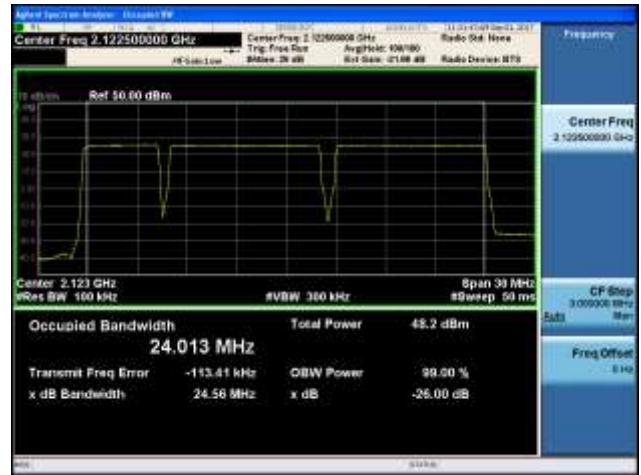

Report No.:  
 CTK-2017-01618-1  
 Page (196) / (893)  
 Pages

**Band 66, BW 5MHz + BW 10MHz + BW 10MHz, Multi 3 carrier(Contiguous), 4TX, Bottom**

QPSK

16QAM

64QAM

256QAM

**CTK Co., Ltd.**  
 (Ho-dong), 113, Yejik-ro, Cheoin-gu,  
 Yongin-si, Gyeonggi-do, Korea  
 Tel: +82-31-339-9970  
 Fax: +82-31-624-9501