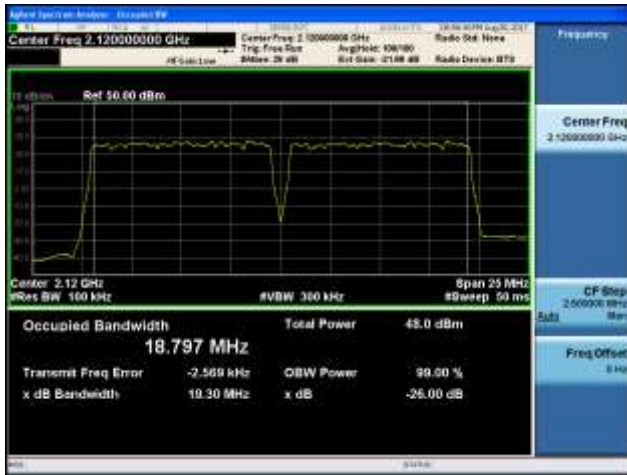

Band 66, BW 10MHz + BW 10MHz, Multi 2 carrier(Contiguous), 4TX, Bottom

QPSK