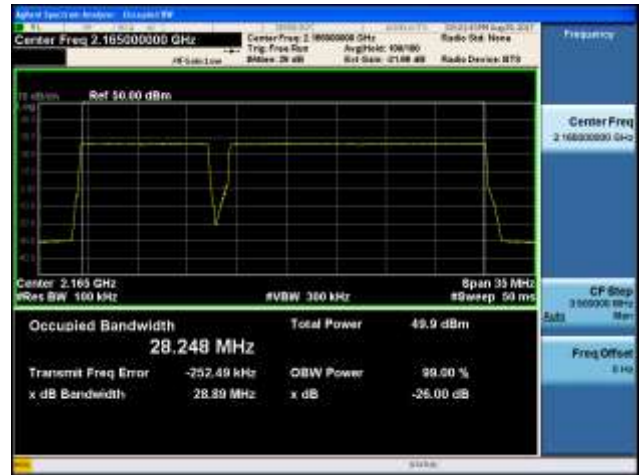

Report No.:  
 CTK-2017-01618-1  
 Page (178) / (893)  
 Pages

**Band 66, BW 10MHz + BW 20MHz, Multi 2 carrier(Contiguous), 2TX, Top**

QPSK

16QAM

64QAM

256QAM

**CTK Co., Ltd.**  
 (Ho-dong), 113, Yejik-ro, Cheoin-gu,  
 Yongin-si, Gyeonggi-do, Korea  
 Tel: +82-31-339-9970  
 Fax: +82-31-624-9501