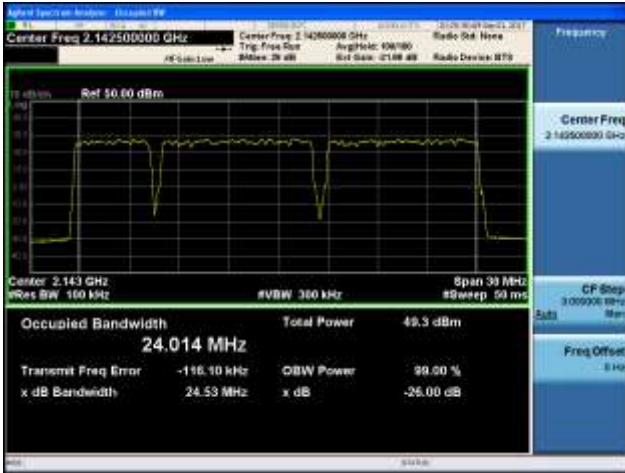

CTK Co., Ltd.
(Ho-dong), 113, Yejik-ro, Cheoin-gu,
Yongin-si, Gyeonggi-do, Korea
Tel: +82-31-339-9970
Fax: +82-31-624-9501

Report No.:
CTK-2017-01618-1
Page (194) / (893)
Pages

Band 66, BW 5MHz + BW 10MHz + BW 10MHz, Multi 3 carrier(Contiguous), 2TX, Middle

QPSK