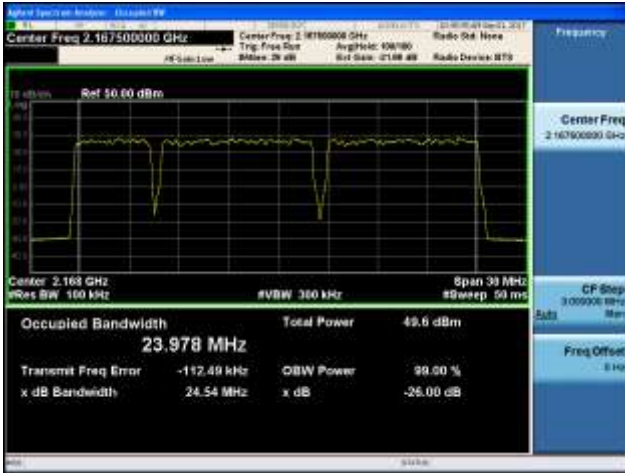

CTK Co., Ltd.
(Ho-dong), 113, Yejik-ro, Cheoin-gu,
Yongin-si, Gyeonggi-do, Korea
Tel: +82-31-339-9970
Fax: +82-31-624-9501

Report No.:
CTK-2017-01618-1
Page (195) / (893)
Pages

Band 66, BW 5MHz + BW 10MHz + BW 10MHz, Multi 3 carrier(Contiguous), 2TX, Top

QPSK