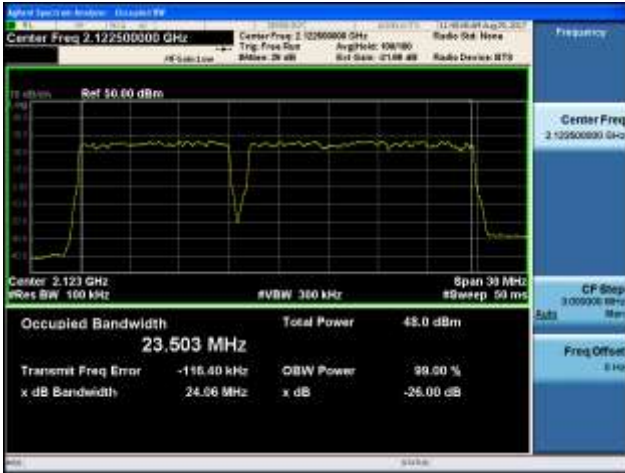

**Band 66, BW 10MHz + BW 15MHz, Multi 2 carrier(Contiguous), 2TX, Top**

QPSK

16QAM

64QAM

256QAM

**Band 66, BW 10MHz + BW 15MHz, Multi 2 carrier(Contiguous), 4TX, Bottom**

QPSK

16QAM