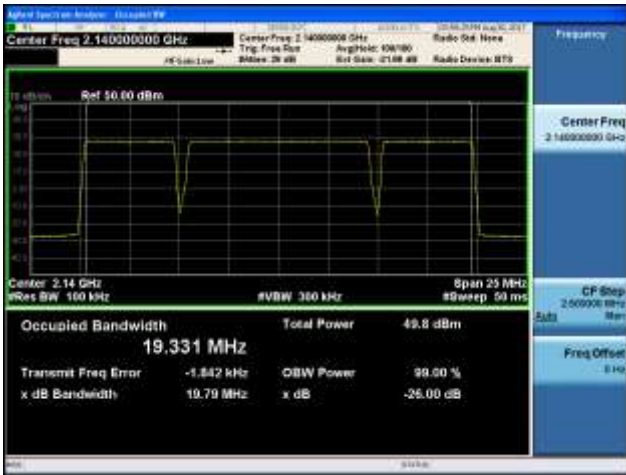

Report No.:  
 CTK-2017-01618-1  
 Page (200) / (893)  
 Pages

**Band 66, BW 5MHz + BW 10MHz + BW 5MHz, Multi 3 carrier(Contiguous), 2TX, Middle**

QPSK

16QAM

64QAM

256QAM

**CTK Co., Ltd.**  
 (Ho-dong), 113, Yejik-ro, Cheoin-gu,  
 Yongin-si, Gyeonggi-do, Korea  
 Tel: +82-31-339-9970  
 Fax: +82-31-624-9501