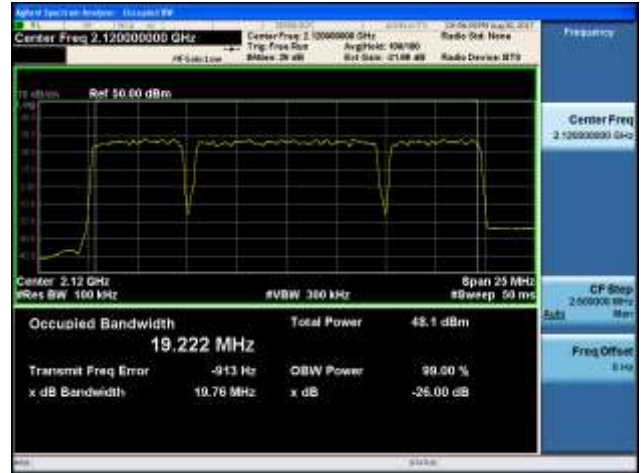

CTK Co., Ltd.
(Ho-dong), 113, Yejik-ro, Cheoin-gu,
Yongin-si, Gyeonggi-do, Korea
Tel: +82-31-339-9970
Fax: +82-31-624-9501

Report No.:
CTK-2017-01618-1
Page (202) / (893)
Pages

Band 66, BW 5MHz + BW 10MHz + BW 5MHz, Multi 3 carrier(Contiguous), 4TX, Bottom

QPSK

16QAM

64QAM

256QAM