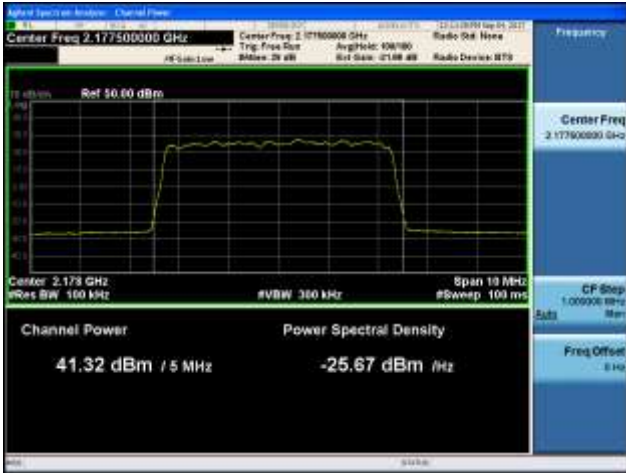

CTK Co., Ltd.
(Ho-dong), 113, Yejik-ro, Cheoin-gu,
Yongin-si, Gyeonggi-do, Korea
Tel: +82-31-339-9970
Fax: +82-31-624-9501

Report No.:
CTK-2017-01618-1
Page (117) / (893)
Pages

Band 66, BW 10MHz + BW 10MHz + BW 5MHz, Multi 3 carrier(Non-Contiguous), 4TX, Top

QPSK