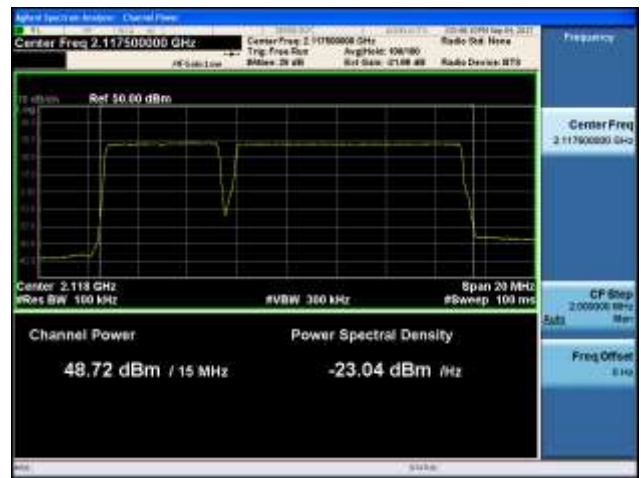

Report No.:  
CTK-2017-01618-1  
Page (118) / (893)  
Pages

**Band 66, BW 5MHz + BW 10MHz + BW 5MHz, Multi 3 carrier(Non-Contiguous), 2TX, Bottom**

QPSK

16QAM

64QAM

256QAM

**Band 66, BW 5MHz + BW 10MHz + BW 5MHz, Multi 3 carrier(Non-Contiguous), 2TX, Top**