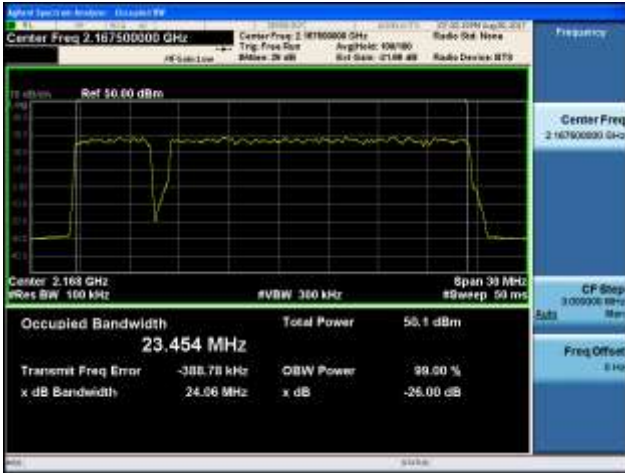

CTK Co., Ltd.
(Ho-dong), 113, Yejik-ro, Cheoin-gu,
Yongin-si, Gyeonggi-do, Korea
Tel: +82-31-339-9970
Fax: +82-31-624-9501

Report No.:
CTK-2017-01618-1
Page (166) / (893)
Pages

Band 66, BW 5MHz + BW 20MHz, Multi 2 carrier(Contiguous), 2TX, Top

QPSK