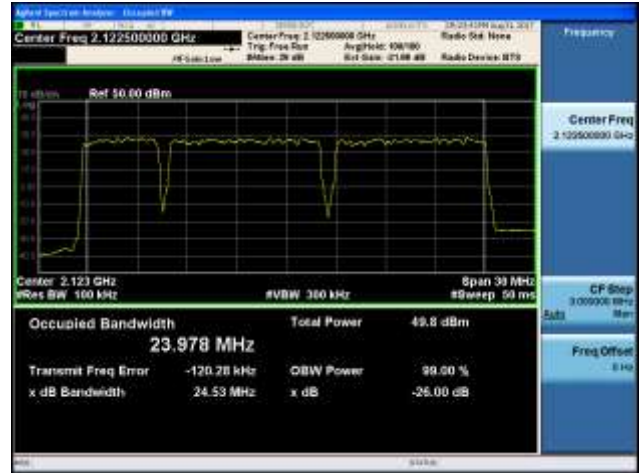

CTK Co., Ltd.
(Ho-dong), 113, Yejik-ro, Cheoin-gu,
Yongin-si, Gyeonggi-do, Korea
Tel: +82-31-339-9970
Fax: +82-31-624-9501

Report No.:
CTK-2017-01618-1
Page (193) / (893)
Pages

Band 66, BW 5MHz + BW 10MHz + BW 10MHz, Multi 3 carrier(Contiguous), 2TX, Bottom

QPSK

16QAM

64QAM

256QAM