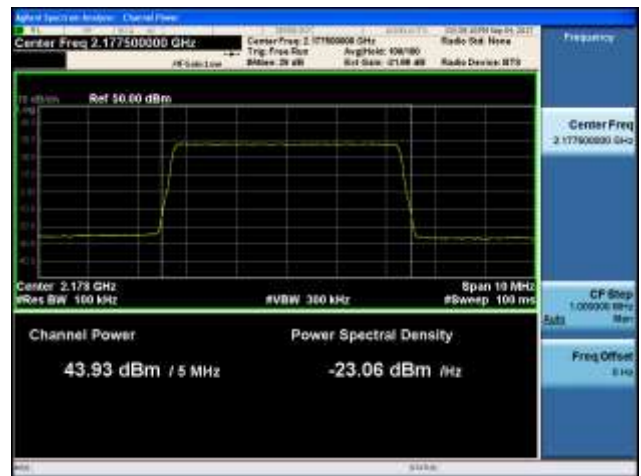

Band 66, BW 5MHz + BW 10MHz + BW 5MHz, Multi 3 carrier(Non-Contiguous), 2TX, Top

256QAM