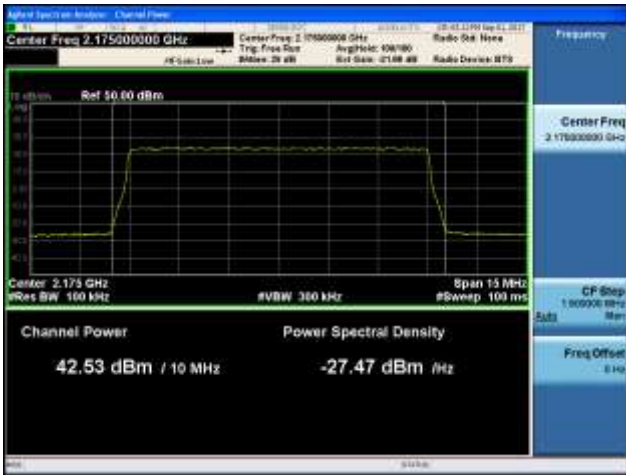

Report No.:  
 CTK-2017-01618-1  
 Page (113) / (893)  
 Pages

**Band 66, BW 10MHz + BW 10MHz + BW 10MHz, Multi 3 carrier(Non-Contiguous), 4TX, Top**

QPSK

16QAM

64QAM

256QAM

**CTK Co., Ltd.**  
 (Ho-dong), 113, Yejik-ro, Cheoin-gu,  
 Yongin-si, Gyeonggi-do, Korea  
 Tel: +82-31-339-9970  
 Fax: +82-31-624-9501