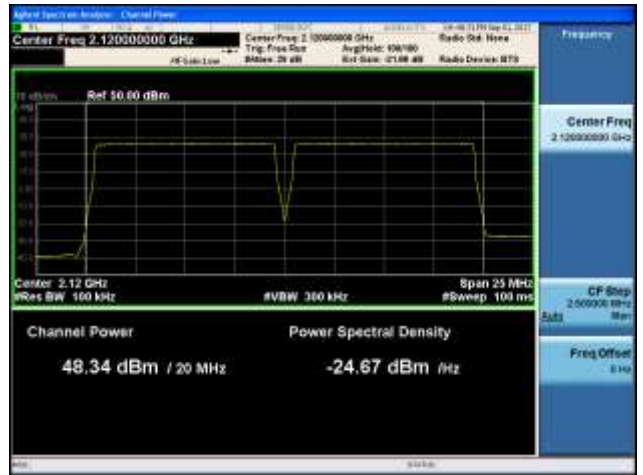

**Band 66, BW 10MHz + BW 10MHz + BW 10MHz, Multi 3 carrier(Non-Contiguous), 2TX, Bottom**

QPSK

16QAM

64QAM

256QAM

**CTK Co., Ltd.**  
(Ho-dong), 113, Yejik-ro, Cheoin-gu,  
Yongin-si, Gyeonggi-do, Korea  
Tel: +82-31-339-9970  
Fax: +82-31-624-9501