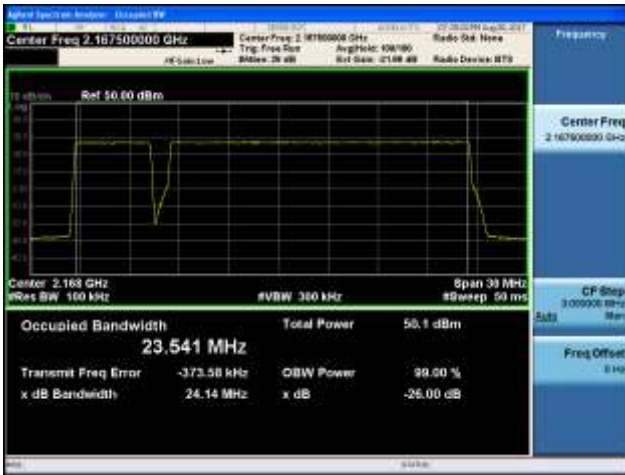

Report No.:  
 CTK-2017-01618-1  
 Page (166) / (893)  
 Pages

**Band 66, BW 5MHz + BW 20MHz, Multi 2 carrier(Contiguous), 2TX, Top**

QPSK

16QAM

64QAM

256QAM

**CTK Co., Ltd.**  
 (Ho-dong), 113, Yejik-ro, Cheoin-gu,  
 Yongin-si, Gyeonggi-do, Korea  
 Tel: +82-31-339-9970  
 Fax: +82-31-624-9501