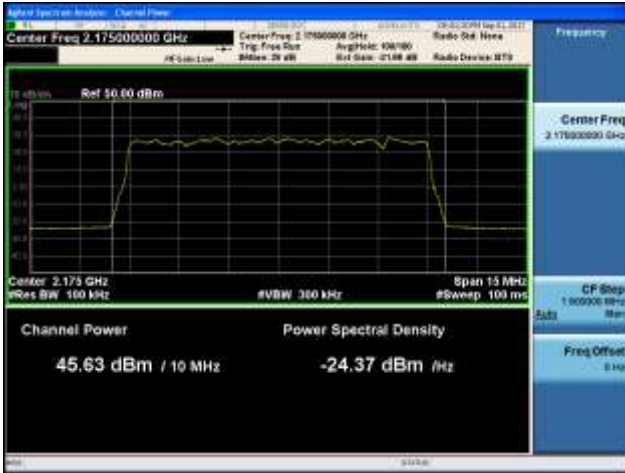

CTK Co., Ltd.
(Ho-dong), 113, Yejik-ro, Cheoin-gu,
Yongin-si, Gyeonggi-do, Korea
Tel: +82-31-339-9970
Fax: +82-31-624-9501

Report No.:
CTK-2017-01618-1
Page (111) / (893)
Pages

Band 66, BW 10MHz + BW 10MHz + BW 10MHz, Multi 3 carrier(Non-Contiguous), 2TX, Top

QPSK