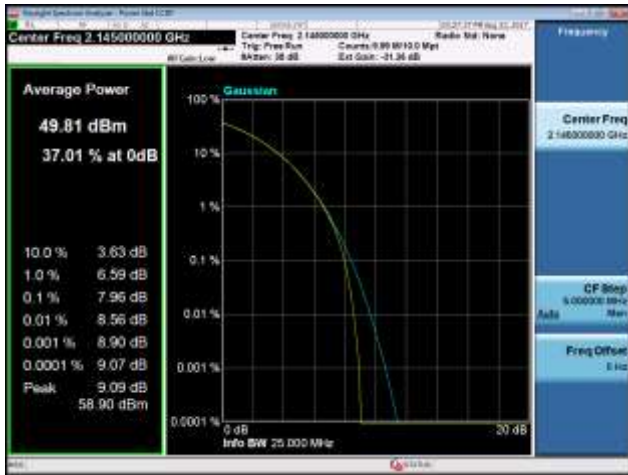

Report No.:  
 CTK-2017-01618-1  
 Page (129) / (893)  
 Pages

**Band 66, BW 20MHz, Single carrier, 2TX, Middle**

QPSK

16QAM

64QAM

256QAM

**Band 66, BW 20MHz, Single carrier, 2TX, Top**

QPSK