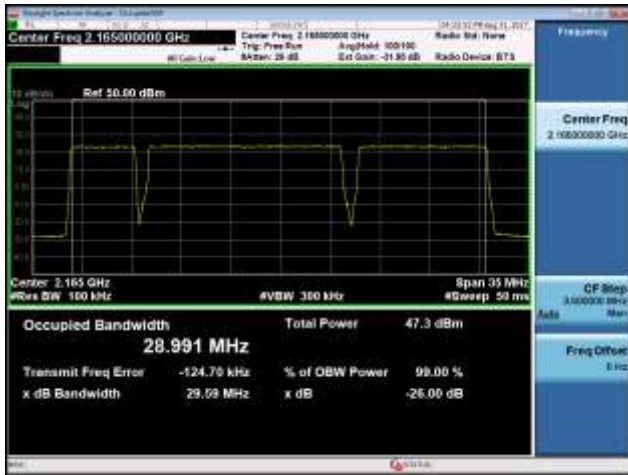

Report No.:  
 CTK-2017-01618-1  
 Page (186) / (893)  
 Pages

**Band 66, BW 5MHz + BW 15MHz + BW 10MHz, Multi 3 carrier(Contiguous), 4TX, Top**

QPSK

16QAM

64QAM

256QAM

**CTK Co., Ltd.**  
 (Ho-dong), 113, Yejik-ro, Cheoin-gu,  
 Yongin-si, Gyeonggi-do, Korea  
 Tel: +82-31-339-9970  
 Fax: +82-31-624-9501