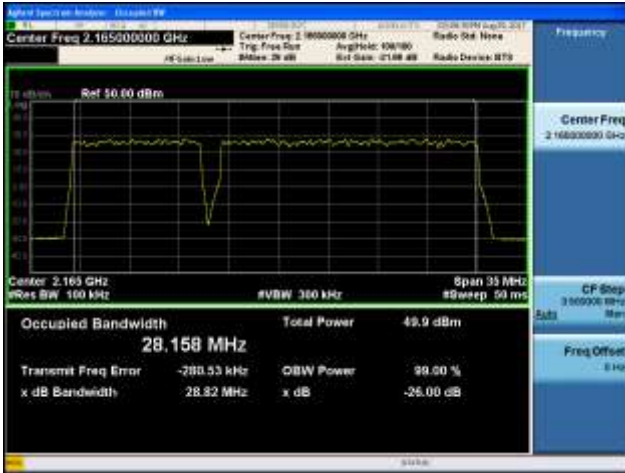

CTK Co., Ltd.
(Ho-dong), 113, Yejik-ro, Cheoin-gu,
Yongin-si, Gyeonggi-do, Korea
Tel: +82-31-339-9970
Fax: +82-31-624-9501

Report No.:
CTK-2017-01618-1
Page (178) / (893)
Pages

Band 66, BW 10MHz + BW 20MHz, Multi 2 carrier(Contiguous), 2TX, Top

QPSK