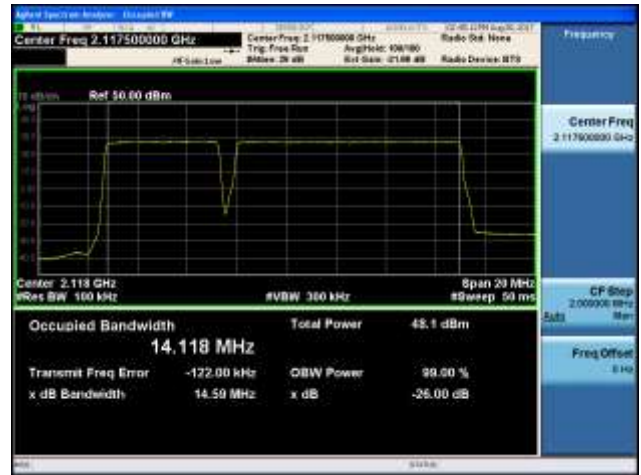

Report No.:  
 CTK-2017-01618-1  
 Page (163) / (893)  
 Pages

**Band 66, BW 5MHz + BW 10MHz, Multi 2 carrier(Contiguous), 4TX, Bottom**

QPSK

16QAM

64QAM

256QAM

**CTK Co., Ltd.**  
 (Ho-dong), 113, Yejik-ro, Cheoin-gu,  
 Yongin-si, Gyeonggi-do, Korea  
 Tel: +82-31-339-9970  
 Fax: +82-31-624-9501