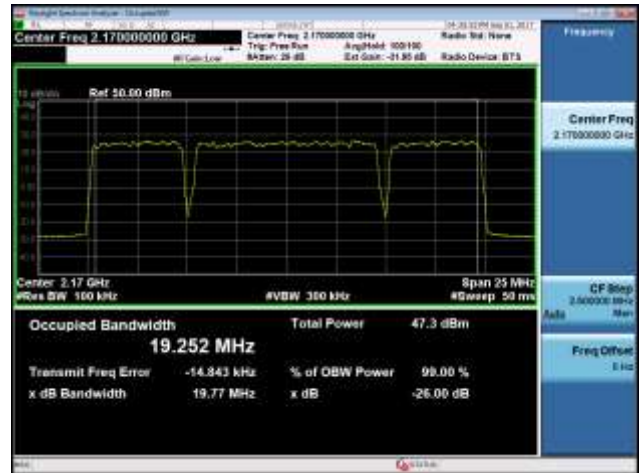

CTK Co., Ltd.
(Ho-dong), 113, Yejik-ro, Cheoin-gu,
Yongin-si, Gyeonggi-do, Korea
Tel: +82-31-339-9970
Fax: +82-31-624-9501

Report No.:
CTK-2017-01618-1
Page (204) / (893)
Pages

Band 66, BW 5MHz + BW 10MHz + BW 5MHz, Multi 3 carrier(Contiguous), 4TX, Top

QPSK

16QAM

64QAM

256QAM