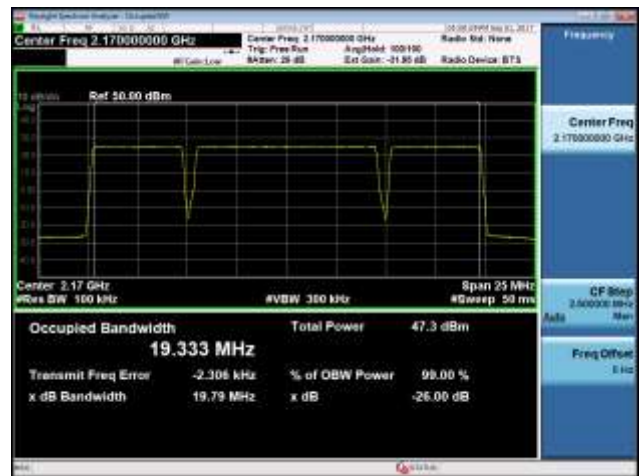

Report No.:  
 CTK-2017-01618-1  
 Page (204) / (893)  
 Pages

**Band 66, BW 5MHz + BW 10MHz + BW 5MHz, Multi 3 carrier(Contiguous), 4TX, Top**

QPSK

16QAM

64QAM

256QAM

**CTK Co., Ltd.**  
 (Ho-dong), 113, Yejik-ro, Cheoin-gu,  
 Yongin-si, Gyeonggi-do, Korea  
 Tel: +82-31-339-9970  
 Fax: +82-31-624-9501