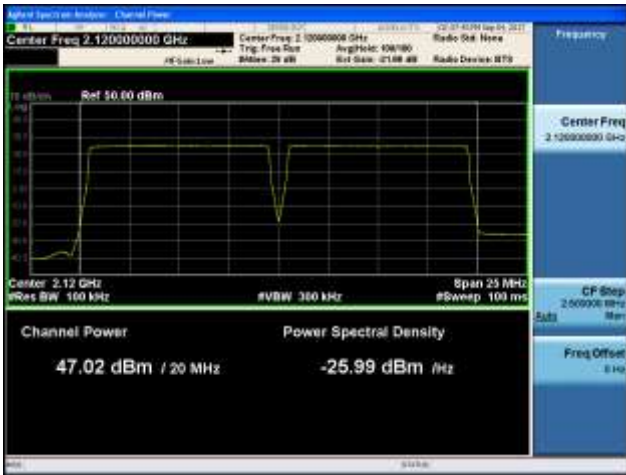

Report No.:  
 CTK-2017-01618-1  
 Page (116) / (893)  
 Pages

**Band 66, BW 10MHz + BW 10MHz + BW 5MHz, Multi 3 carrier(Non-Contiguous), 4TX, Bottom**

QPSK

16QAM

64QAM

256QAM

**CTK Co., Ltd.**  
 (Ho-dong), 113, Yejik-ro, Cheoin-gu,  
 Yongin-si, Gyeonggi-do, Korea  
 Tel: +82-31-339-9970  
 Fax: +82-31-624-9501