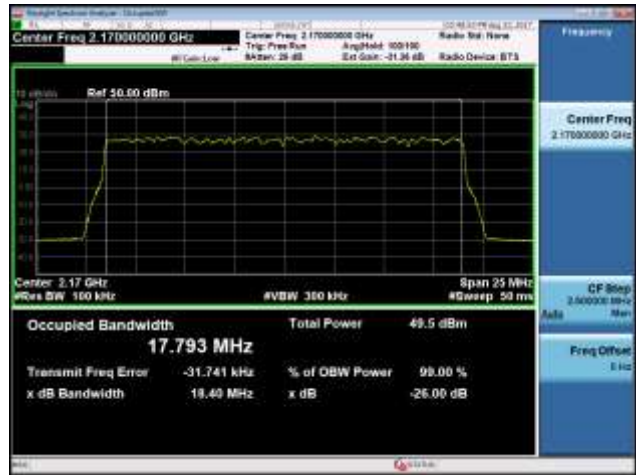

CTK Co., Ltd.
(Ho-dong), 113, Yejik-ro, Cheoin-gu,
Yongin-si, Gyeonggi-do, Korea
Tel: +82-31-339-9970
Fax: +82-31-624-9501

Report No.:
CTK-2017-01618-1
Page (154) / (893)
Pages

Band 66, BW 20MHz, Single 1 carrier, 2TX, Top

QPSK

16QAM

64QAM

256QAM