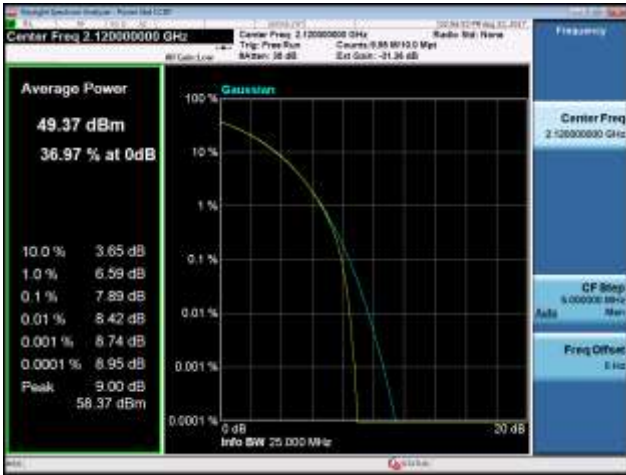

CTK Co., Ltd.
(Ho-dong), 113, Yejik-ro, Cheoin-gu,
Yongin-si, Gyeonggi-do, Korea
Tel: +82-31-339-9970
Fax: +82-31-624-9501

Report No.:
CTK-2017-01618-1
Page (128) / (893)
Pages

Band 66, BW 20MHz, Single carrier, 2TX, Bottom

QPSK