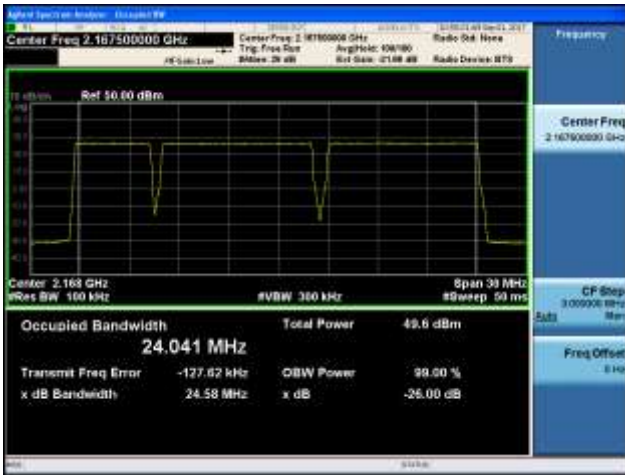

Report No.:  
 CTK-2017-01618-1  
 Page (195) / (893)  
 Pages

**Band 66, BW 5MHz + BW 10MHz + BW 10MHz, Multi 3 carrier(Contiguous), 2TX, Top**

QPSK

16QAM

64QAM

256QAM

**CTK Co., Ltd.**  
 (Ho-dong), 113, Yejik-ro, Cheoin-gu,  
 Yongin-si, Gyeonggi-do, Korea  
 Tel: +82-31-339-9970  
 Fax: +82-31-624-9501