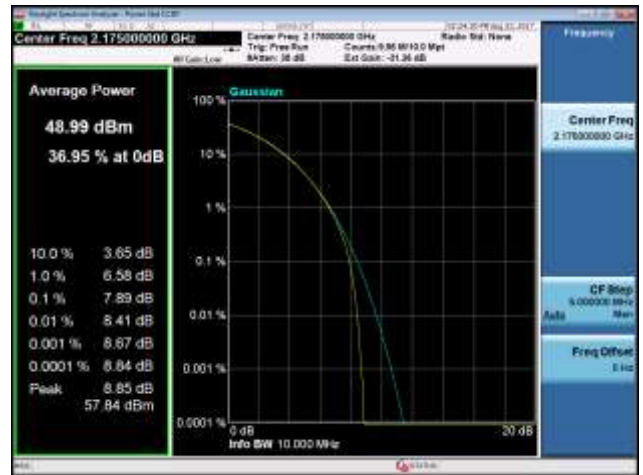

Report No.:  
 CTK-2017-01618-1  
 Page (124) / (893)  
 Pages

**Band 66, BW 10MHz, Single carrier, 2TX, Top**

QPSK

16QAM

64QAM

256QAM

**Band 66, BW 10MHz, Single carrier, 4TX, Bottom**

QPSK