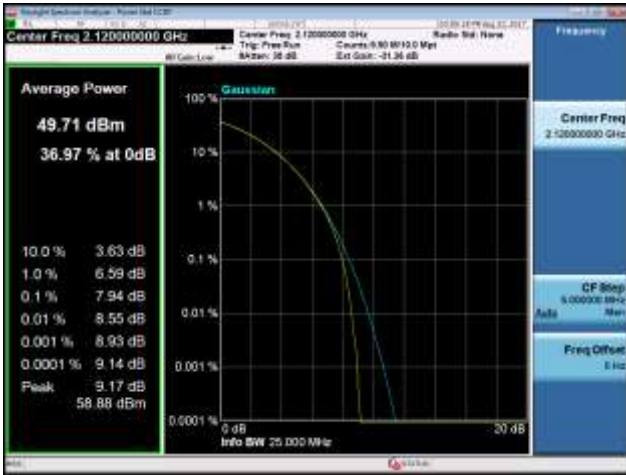

Report No.:  
 CTK-2017-01618-1  
 Page (128) / (893)  
 Pages

**Band 66, BW 20MHz, Single carrier, 2TX, Bottom**

QPSK

16QAM

64QAM

256QAM

**CTK Co., Ltd.**  
 (Ho-dong), 113, Yejik-ro, Cheoin-gu,  
 Yongin-si, Gyeonggi-do, Korea  
 Tel: +82-31-339-9970  
 Fax: +82-31-624-9501