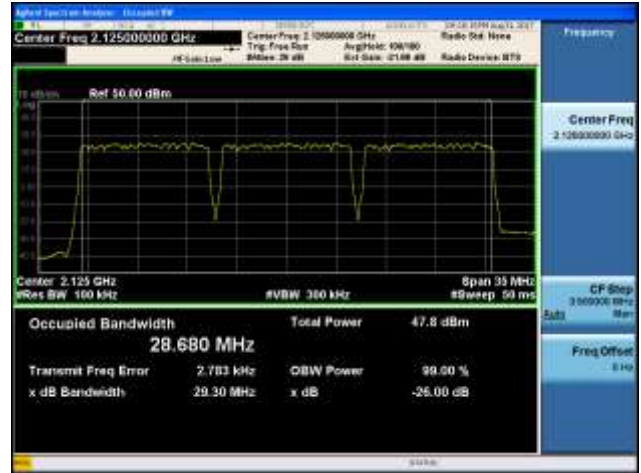

CTK Co., Ltd.
(Ho-dong), 113, Yejik-ro, Cheoin-gu,
Yongin-si, Gyeonggi-do, Korea
Tel: +82-31-339-9970
Fax: +82-31-624-9501

Report No.:
CTK-2017-01618-1
Page (190) / (893)
Pages

Band 66, BW 10MHz + BW 10MHz + BW 10MHz, Multi 3 carrier(Contiguous), 4TX, Bottom

QPSK

16QAM

64QAM

256QAM