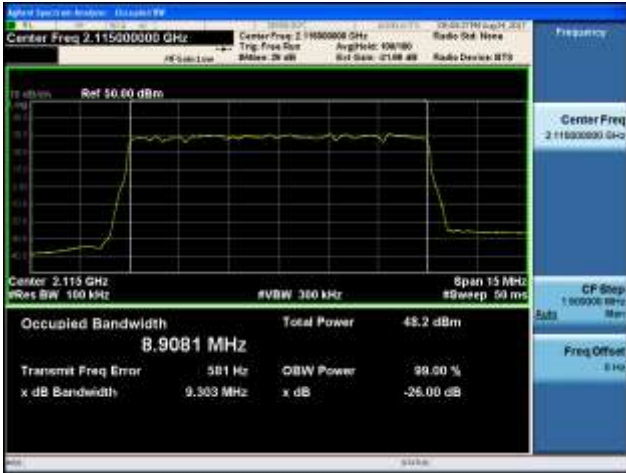

CTK Co., Ltd.
(Ho-dong), 113, Yejik-ro, Cheoin-gu,
Yongin-si, Gyeonggi-do, Korea
Tel: +82-31-339-9970
Fax: +82-31-624-9501

Report No.:
CTK-2017-01618-1
Page (205) / (893)
Pages

Band 66, BW 10MHz + BW 5MHz, Multi 2 carrier(Non-Contiguous), 2TX, Bottom

QPSK