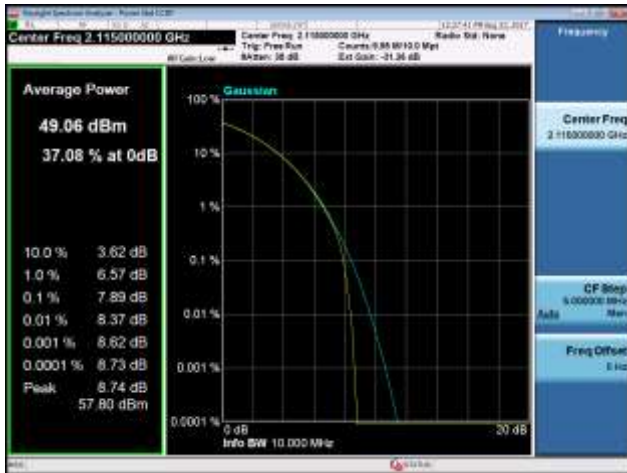

Band 66, BW 10MHz, Single carrier, 2TX, Bottom

QPSK