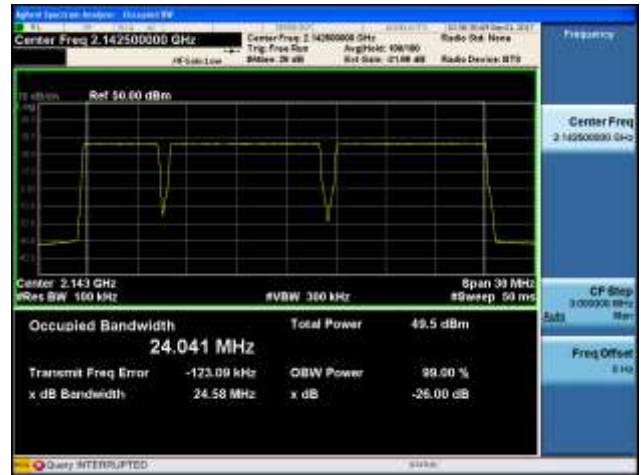

Report No.:  
 CTK-2017-01618-1  
 Page (194) / (893)  
 Pages

**Band 66, BW 5MHz + BW 10MHz + BW 10MHz, Multi 3 carrier(Contiguous), 2TX, Middle**

QPSK

16QAM

64QAM

256QAM

**CTK Co., Ltd.**  
 (Ho-dong), 113, Yejik-ro, Cheoin-gu,  
 Yongin-si, Gyeonggi-do, Korea  
 Tel: +82-31-339-9970  
 Fax: +82-31-624-9501