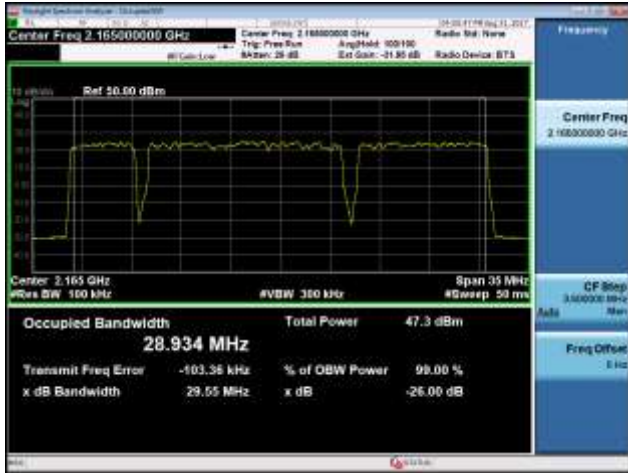

CTK Co., Ltd.
(Ho-dong), 113, Yejik-ro, Cheoin-gu,
Yongin-si, Gyeonggi-do, Korea
Tel: +82-31-339-9970
Fax: +82-31-624-9501

Report No.:
CTK-2017-01618-1
Page (186) / (893)
Pages

Band 66, BW 5MHz + BW 15MHz + BW 10MHz, Multi 3 carrier(Contiguous), 4TX, Top

QPSK