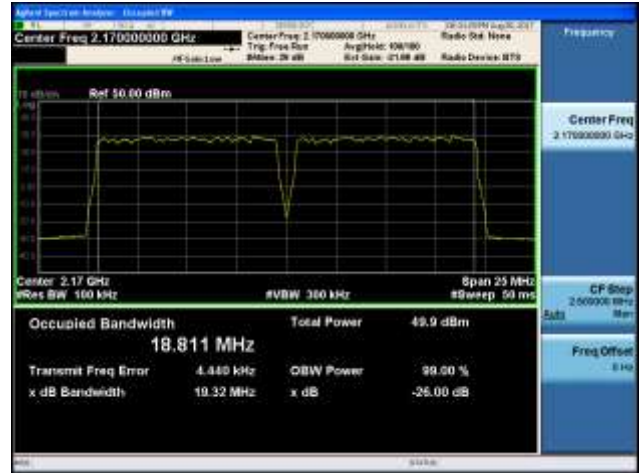

QPSK

16QAM

64QAM

256QAM

**Band 66, BW 10MHz + BW 10MHz, Multi 2 carrier(Contiguous), 2TX, Top**

QPSK

16QAM

64QAM