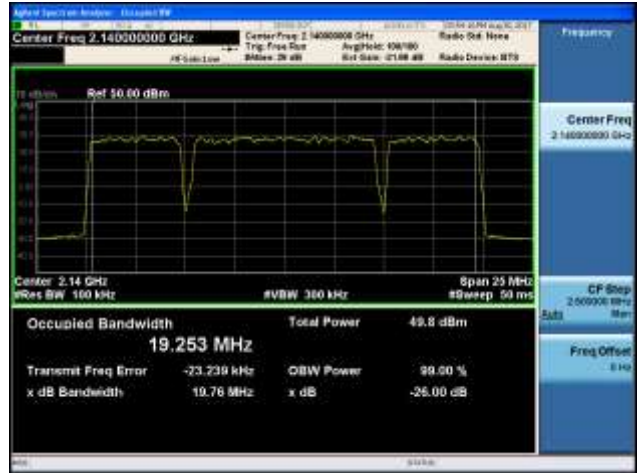

CTK Co., Ltd.
(Ho-dong), 113, Yejik-ro, Cheoin-gu,
Yongin-si, Gyeonggi-do, Korea
Tel: +82-31-339-9970
Fax: +82-31-624-9501

Report No.:
CTK-2017-01618-1
Page (200) / (893)
Pages

Band 66, BW 5MHz + BW 10MHz + BW 5MHz, Multi 3 carrier(Contiguous), 2TX, Middle

QPSK

16QAM

64QAM

256QAM