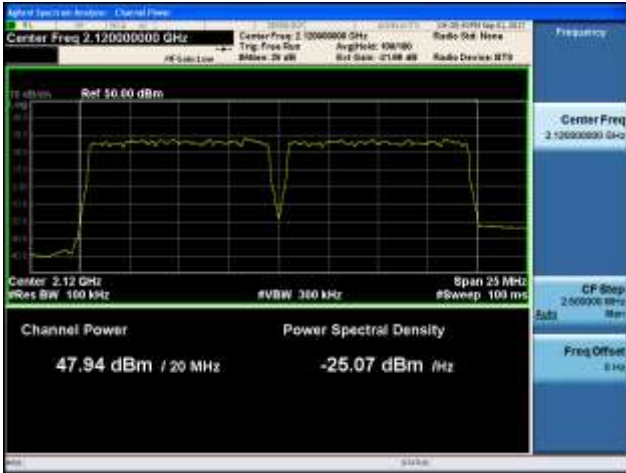

**Band 66, BW 10MHz + BW 10MHz + BW 10MHz, Multi 3 carrier(Non-Contiguous), 2TX, Bottom**

QPSK

16QAM

64QAM

256QAM

**CTK Co., Ltd.**  
(Ho-dong), 113, Yejik-ro, Cheoin-gu,  
Yongin-si, Gyeonggi-do, Korea  
Tel: +82-31-339-9970  
Fax: +82-31-624-9501