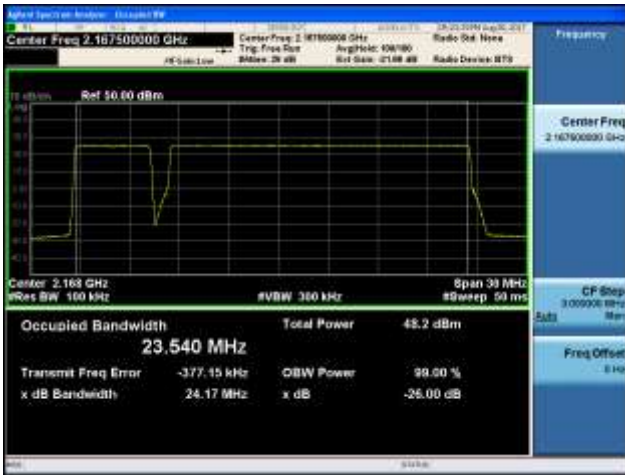

CTK Co., Ltd.
(Ho-dong), 113, Yejik-ro, Cheoin-gu,
Yongin-si, Gyeonggi-do, Korea
Tel: +82-31-339-9970
Fax: +82-31-624-9501

Report No.:
CTK-2017-01618-1
Page (168) / (893)
Pages

Band 66, BW 5MHz + BW 20MHz, Multi 2 carrier(Contiguous), 4TX, Top

QPSK

16QAM

64QAM

256QAM