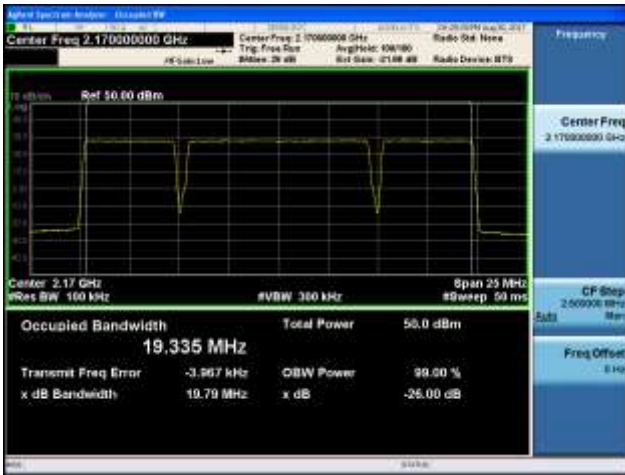

Report No.:  
 CTK-2017-01618-1  
 Page (201) / (893)  
 Pages

**Band 66, BW 5MHz + BW 10MHz + BW 5MHz, Multi 3 carrier(Contiguous), 2TX, Top**

QPSK

16QAM

64QAM

256QAM

**CTK Co., Ltd.**  
 (Ho-dong), 113, Yejik-ro, Cheoin-gu,  
 Yongin-si, Gyeonggi-do, Korea  
 Tel: +82-31-339-9970  
 Fax: +82-31-624-9501