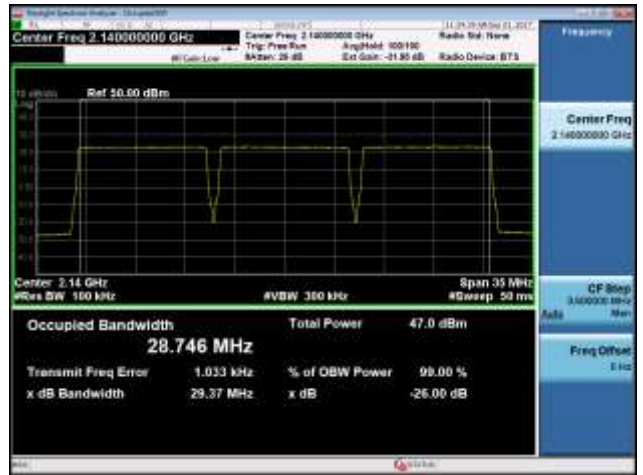

Report No.:  
 CTK-2017-01618-1  
 Page (191) / (893)  
 Pages

**Band 66, BW 10MHz + BW 10MHz + BW 10MHz, Multi 3 carrier(Contiguous), 4TX, Middle**

QPSK

16QAM

64QAM

256QAM

**CTK Co., Ltd.**  
 (Ho-dong), 113, Yejik-ro, Cheoin-gu,  
 Yongin-si, Gyeonggi-do, Korea  
 Tel: +82-31-339-9970  
 Fax: +82-31-624-9501