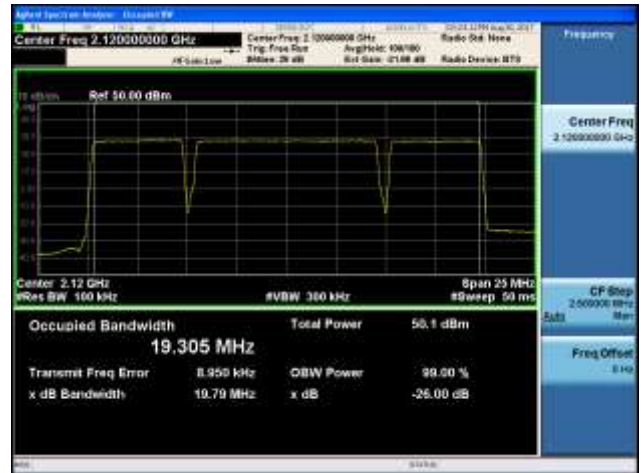

Report No.:  
 CTK-2017-01618-1  
 Page (199) / (893)  
 Pages

**Band 66, BW 5MHz + BW 10MHz + BW 5MHz, Multi 3 carrier(Contiguous), 2TX, Bottom**

QPSK

16QAM

64QAM

256QAM

**CTK Co., Ltd.**  
 (Ho-dong), 113, Yejik-ro, Cheoin-gu,  
 Yongin-si, Gyeonggi-do, Korea  
 Tel: +82-31-339-9970  
 Fax: +82-31-624-9501