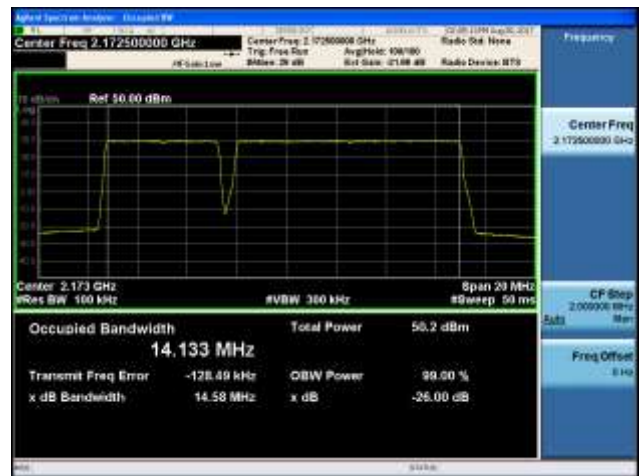

**Band 66, BW 5MHz + BW 10MHz, Multi 2 carrier(Contiguous), 2TX, Top**

QPSK

16QAM

64QAM

256QAM

**CTK Co., Ltd.**  
 (Ho-dong), 113, Yejik-ro, Cheoin-gu,  
 Yongin-si, Gyeonggi-do, Korea  
 Tel: +82-31-339-9970  
 Fax: +82-31-624-9501