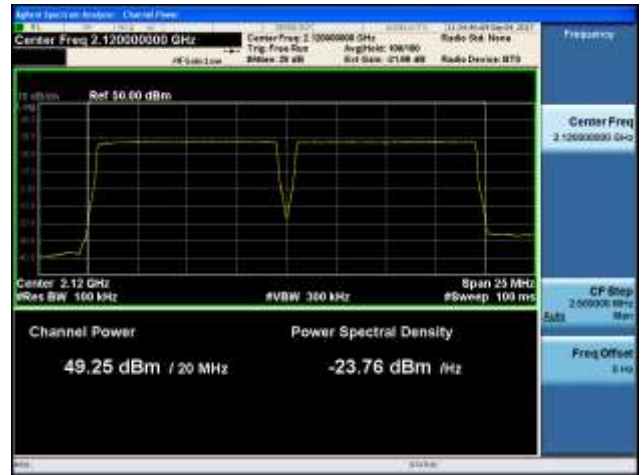

Report No.:  
 CTK-2017-01618-1  
 Page (114) / (893)  
 Pages

**Band 66, BW 10MHz + BW 10MHz + BW 5MHz, Multi 3 carrier(Non-Contiguous), 2TX, Bottom**

QPSK

16QAM

64QAM

256QAM

**CTK Co., Ltd.**  
(Ho-dong), 113, Yejik-ro, Cheoin-gu,  
Yongin-si, Gyeonggi-do, Korea  
Tel: +82-31-339-9970  
Fax: +82-31-624-9501