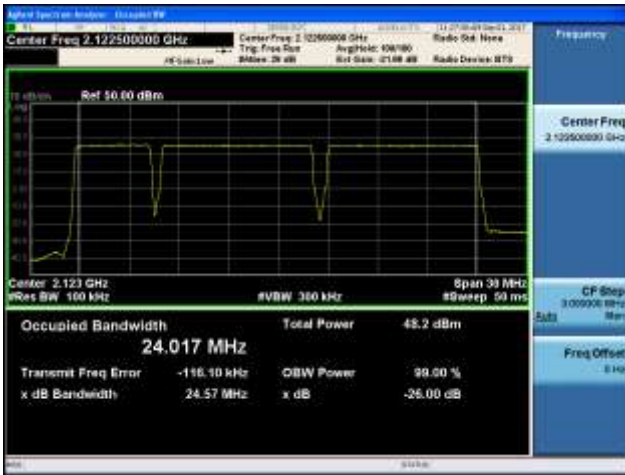

Report No.:  
 CTK-2017-01618-1  
 Page (196) / (893)  
 Pages

**Band 66, BW 5MHz + BW 10MHz + BW 10MHz, Multi 3 carrier(Contiguous), 4TX, Bottom**

QPSK

16QAM

64QAM

256QAM

**CTK Co., Ltd.**  
 (Ho-dong), 113, Yejik-ro, Cheoin-gu,  
 Yongin-si, Gyeonggi-do, Korea  
 Tel: +82-31-339-9970  
 Fax: +82-31-624-9501