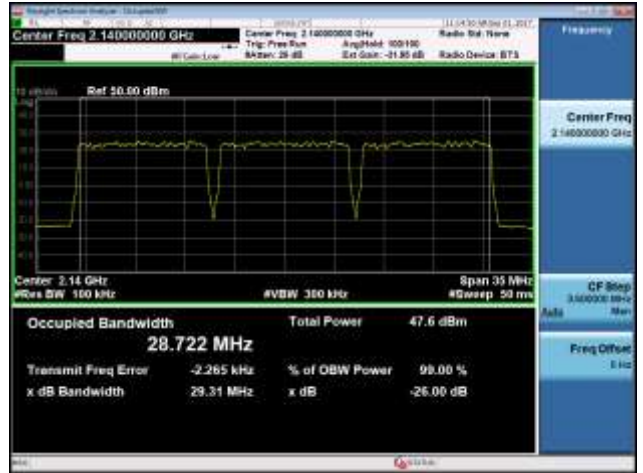

CTK Co., Ltd.
(Ho-dong), 113, Yejik-ro, Cheoin-gu,
Yongin-si, Gyeonggi-do, Korea
Tel: +82-31-339-9970
Fax: +82-31-624-9501

Report No.:
CTK-2017-01618-1
Page (191) / (893)
Pages

Band 66, BW 10MHz + BW 10MHz + BW 10MHz, Multi 3 carrier(Contiguous), 4TX, Middle

16QAM