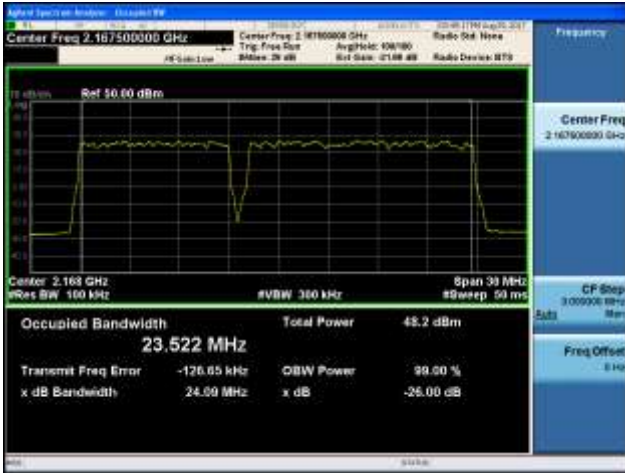

**Band 66, BW 10MHz + BW 15MHz, Multi 2 carrier(Contiguous), 4TX, Top**

QPSK

16QAM

64QAM

256QAM

**CTK Co., Ltd.**  
 (Ho-dong), 113, Yejik-ro, Cheoin-gu,  
 Yongin-si, Gyeonggi-do, Korea  
 Tel: +82-31-339-9970  
 Fax: +82-31-624-9501