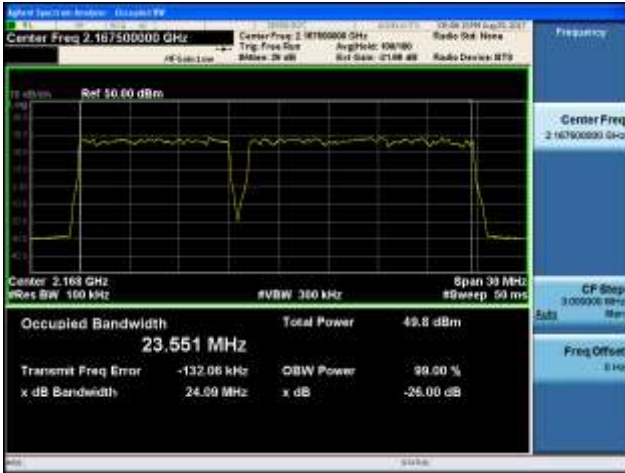

CTK Co., Ltd.
(Ho-dong), 113, Yejik-ro, Cheoin-gu,
Yongin-si, Gyeonggi-do, Korea
Tel: +82-31-339-9970
Fax: +82-31-624-9501

Report No.:
CTK-2017-01618-1
Page (174) / (893)
Pages

Band 66, BW 10MHz + BW 15MHz, Multi 2 carrier(Contiguous), 2TX, Top

QPSK