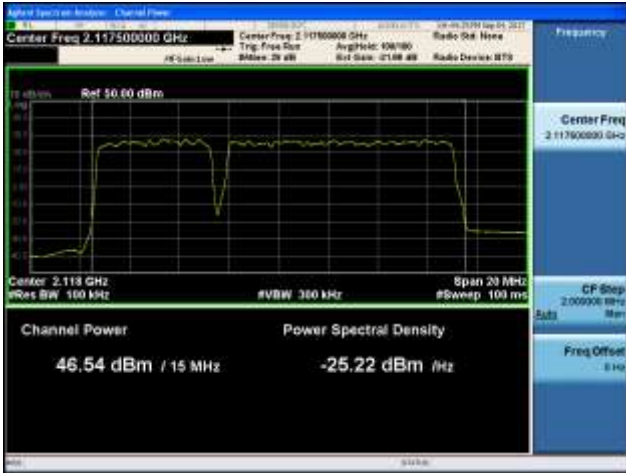

**Band 66, BW 5MHz + BW 10MHz + BW 5MHz, Multi 3 carrier(Non-Contiguous), 4TX, Bottom**

QPSK

16QAM

64QAM

256QAM

**CTK Co., Ltd.**  
 (Ho-dong), 113, Yejik-ro, Cheoin-gu,  
 Yongin-si, Gyeonggi-do, Korea  
 Tel: +82-31-339-9970  
 Fax: +82-31-624-9501