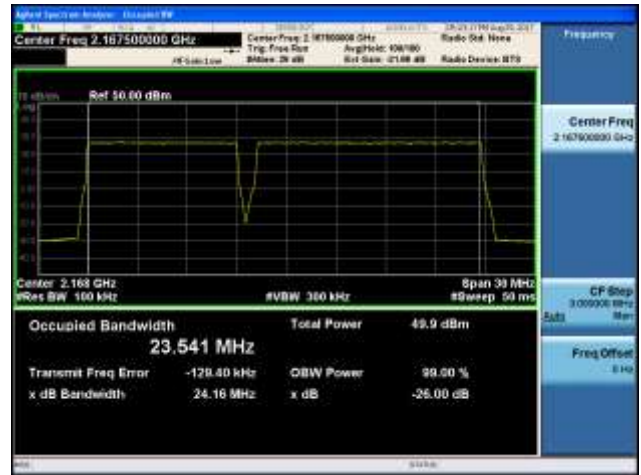

**Band 66, BW 10MHz + BW 15MHz, Multi 2 carrier(Contiguous), 2TX, Top**

QPSK

16QAM

64QAM

256QAM

**Band 66, BW 10MHz + BW 15MHz, Multi 2 carrier(Contiguous), 4TX, Bottom**

QPSK

16QAM