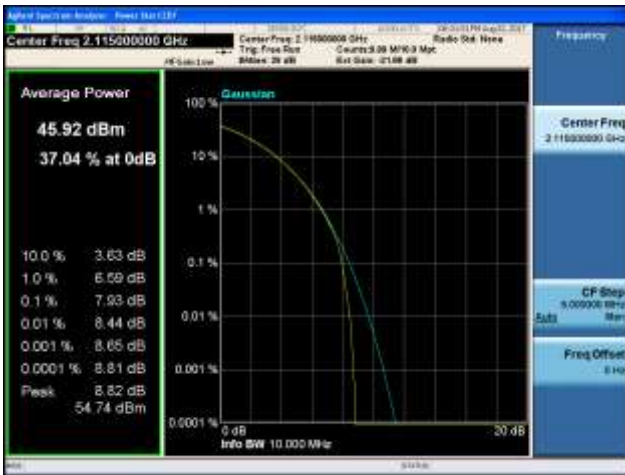

Report No.:  
 CTK-2017-01618-1  
 Page (124) / (893)  
 Pages

**Band 66, BW 10MHz, Single carrier, 2TX, Top**

QPSK

16QAM

64QAM

256QAM

**Band 66, BW 10MHz, Single carrier, 4TX, Bottom**

QPSK