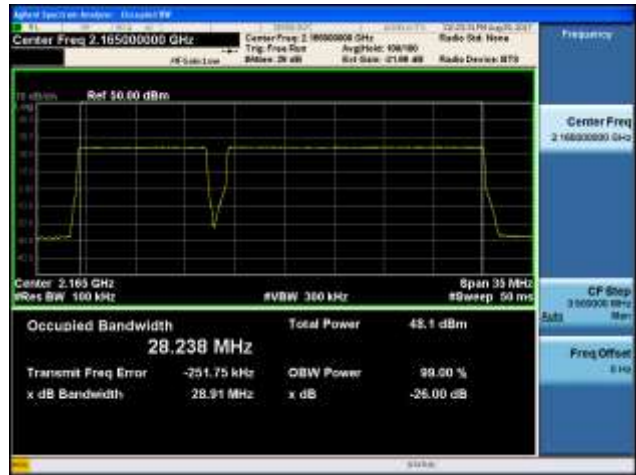

Report No.:  
 CTK-2017-01618-1  
 Page (180) / (893)  
 Pages

**Band 66, BW 10MHz + BW 20MHz, Multi 2 carrier(Contiguous), 4TX, Top**

QPSK

16QAM

64QAM

256QAM

**Band 66, BW 5MHz + BW 15MHz + BW 10MHz, Multi 3 carrier(Contiguous), 2TX, Bottom**