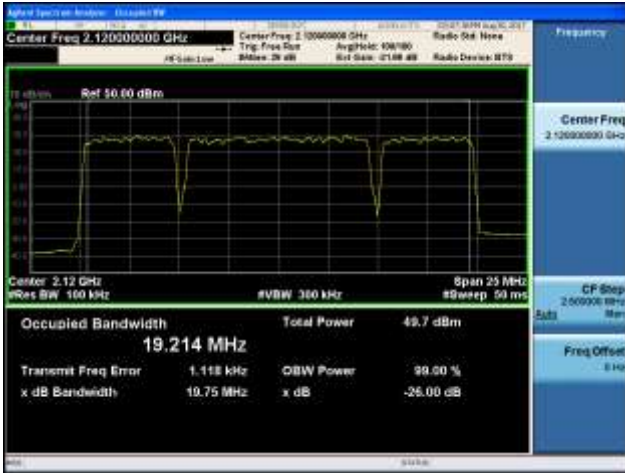

CTK Co., Ltd.
(Ho-dong), 113, Yejik-ro, Cheoin-gu,
Yongin-si, Gyeonggi-do, Korea
Tel: +82-31-339-9970
Fax: +82-31-624-9501

Report No.:
CTK-2017-01618-1
Page (199) / (893)
Pages

Band 66, BW 5MHz + BW 10MHz + BW 5MHz, Multi 3 carrier(Contiguous), 2TX, Bottom

QPSK