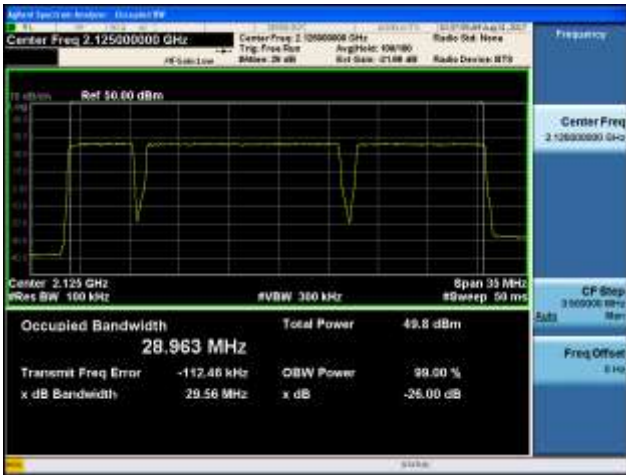

Band 66, BW 5MHz + BW 15MHz + BW 10MHz, Multi 3 carrier(Contiguous), 2TX, Bottom

64QAM