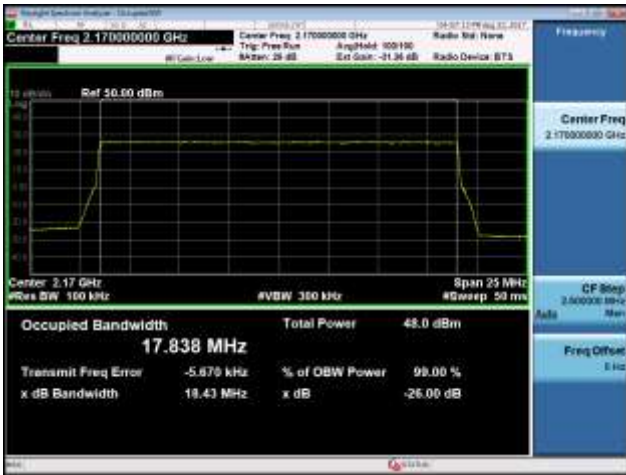

Report No.:  
 CTK-2017-01618-1  
 Page (160) / (893)  
 Pages

**Band 66, BW 20MHz, Single 1 carrier, 4TX, Top**

QPSK

16QAM

64QAM

256QAM

**Band 66, BW 5MHz + BW 10MHz, Multi 2 carrier(Contiguous), 2TX, Bottom**