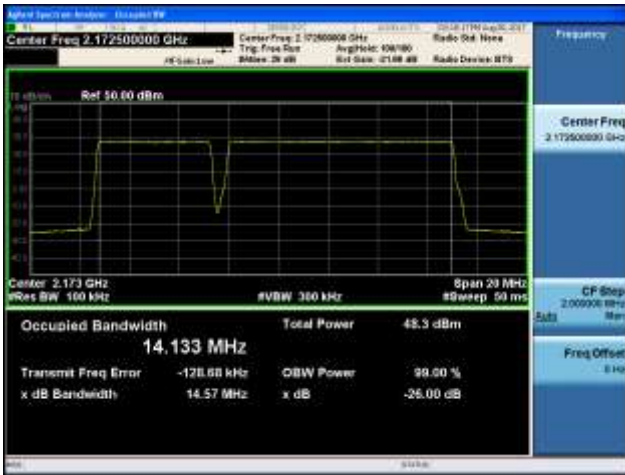

Report No.:  
 CTK-2017-01618-1  
 Page (164) / (893)  
 Pages

**Band 66, BW 5MHz + BW 10MHz, Multi 2 carrier(Contiguous), 4TX, Top**

QPSK

16QAM

64QAM

256QAM

**CTK Co., Ltd.**  
 (Ho-dong), 113, Yejik-ro, Cheoin-gu,  
 Yongin-si, Gyeonggi-do, Korea  
 Tel: +82-31-339-9970  
 Fax: +82-31-624-9501