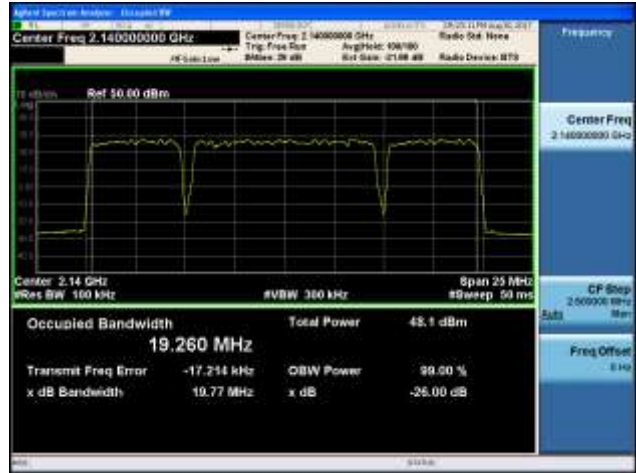

CTK Co., Ltd.
(Ho-dong), 113, Yejik-ro, Cheoin-gu,
Yongin-si, Gyeonggi-do, Korea
Tel: +82-31-339-9970
Fax: +82-31-624-9501

Report No.:
CTK-2017-01618-1
Page (203) / (893)
Pages

Band 66, BW 5MHz + BW 10MHz + BW 5MHz, Multi 3 carrier(Contiguous), 4TX, Middle

QPSK

16QAM

64QAM

256QAM