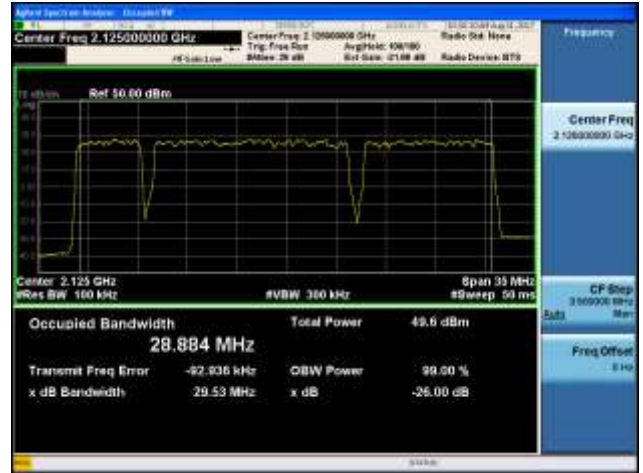

Band 66, BW 5MHz + BW 15MHz + BW 10MHz, Multi 3 carrier(Contiguous), 2TX, Bottom

16QAM