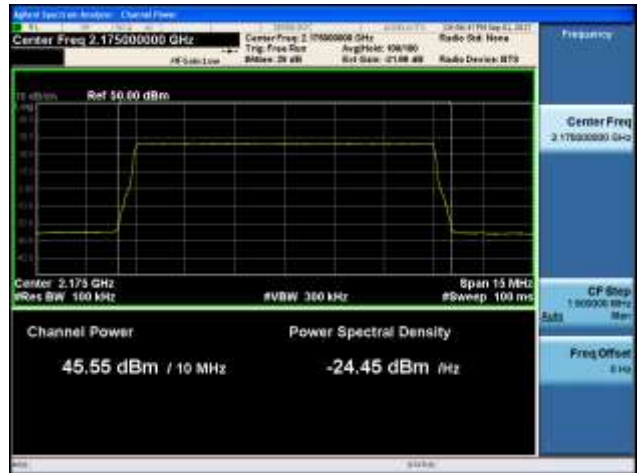

Report No.:  
CTK-2017-01618-1  
Page (111) / (893)  
Pages

**Band 66, BW 10MHz + BW 10MHz + BW 10MHz, Multi 3 carrier(Non-Contiguous), 2TX, Top**

QPSK

16QAM

64QAM

256QAM

**CTK Co., Ltd.**  
 (Ho-dong), 113, Yejik-ro, Cheoin-gu,  
 Yongin-si, Gyeonggi-do, Korea  
 Tel: +82-31-339-9970  
 Fax: +82-31-624-9501