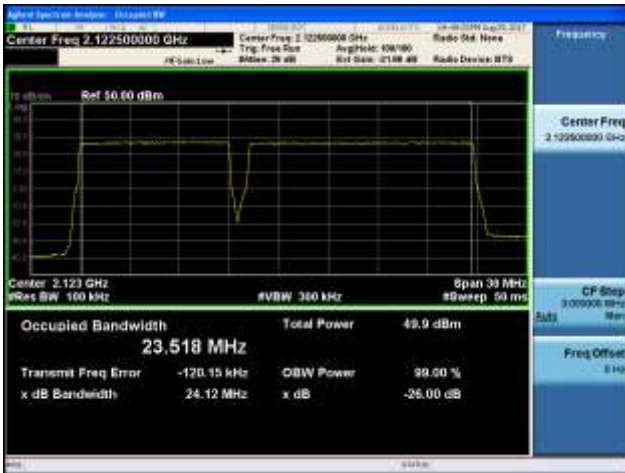

Band 66, BW 10MHz + BW 15MHz, Multi 2 carrier(Contiguous), 2TX, Bottom

64QAM