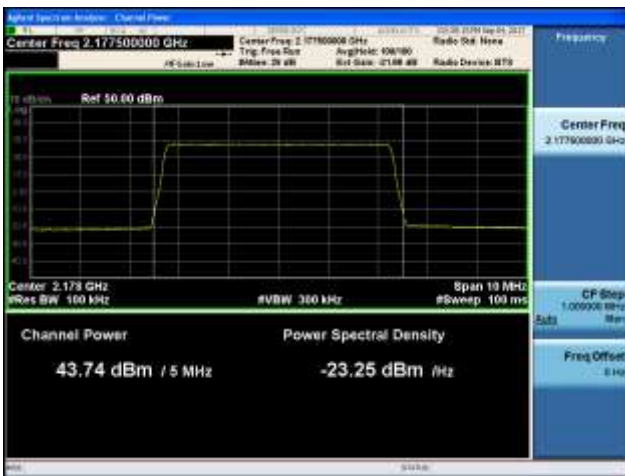

Band 66, BW 5MHz + BW 10MHz + BW 5MHz, Multi 3 carrier(Non-Contiguous), 2TX, Top

64QAM