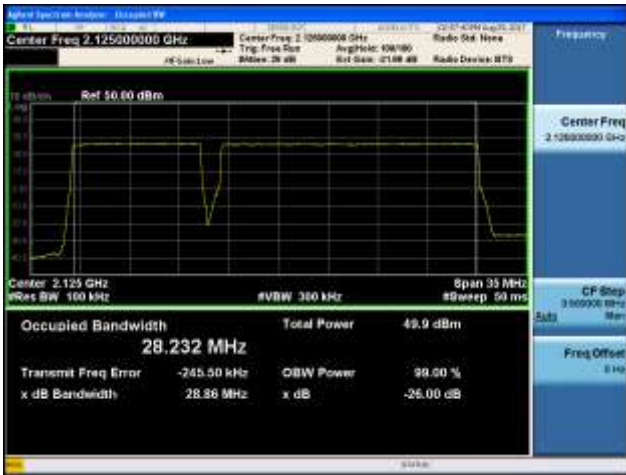

Report No.:  
 CTK-2017-01618-1  
 Page (177) / (893)  
 Pages

**Band 66, BW 10MHz + BW 20MHz, Multi 2 carrier(Contiguous), 2TX, Bottom**

QPSK

16QAM

64QAM

256QAM

**CTK Co., Ltd.**  
 (Ho-dong), 113, Yejik-ro, Cheoin-gu,  
 Yongin-si, Gyeonggi-do, Korea  
 Tel: +82-31-339-9970  
 Fax: +82-31-624-9501