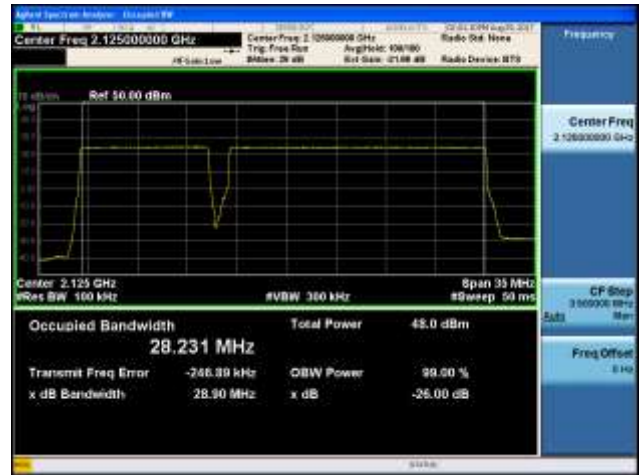

Report No.:  
 CTK-2017-01618-1  
 Page (179) / (893)  
 Pages

**Band 66, BW 10MHz + BW 20MHz, Multi 2 carrier(Contiguous), 4TX, Bottom**

QPSK

16QAM

64QAM

256QAM

**CTK Co., Ltd.**  
 (Ho-dong), 113, Yejik-ro, Cheoin-gu,  
 Yongin-si, Gyeonggi-do, Korea  
 Tel: +82-31-339-9970  
 Fax: +82-31-624-9501