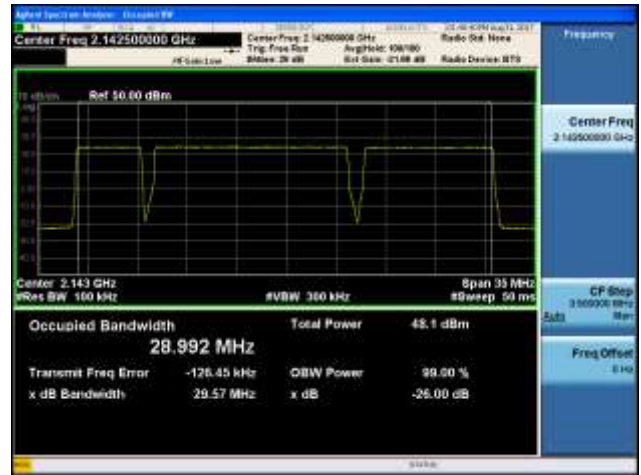

Report No.:  
 CTK-2017-01618-1  
 Page (185) / (893)  
 Pages

**Band 66, BW 5MHz + BW 15MHz + BW 10MHz, Multi 3 carrier(Contiguous), 4TX, Middle**

QPSK

16QAM

64QAM

256QAM

**CTK Co., Ltd.**  
 (Ho-dong), 113, Yejik-ro, Cheoin-gu,  
 Yongin-si, Gyeonggi-do, Korea  
 Tel: +82-31-339-9970  
 Fax: +82-31-624-9501