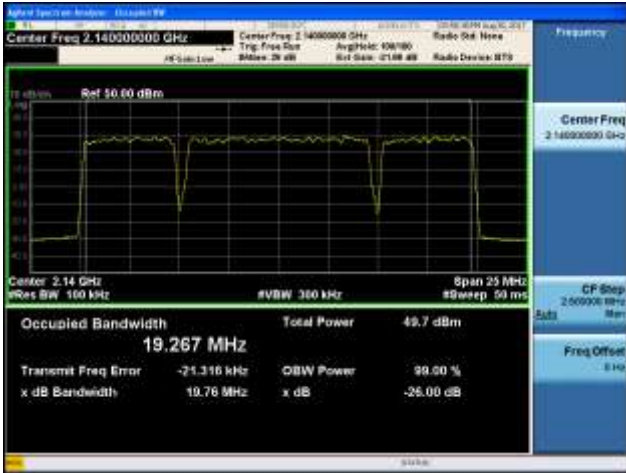

CTK Co., Ltd.
(Ho-dong), 113, Yejik-ro, Cheoin-gu,
Yongin-si, Gyeonggi-do, Korea
Tel: +82-31-339-9970
Fax: +82-31-624-9501

Report No.:
CTK-2017-01618-1
Page (200) / (893)
Pages

Band 66, BW 5MHz + BW 10MHz + BW 5MHz, Multi 3 carrier(Contiguous), 2TX, Middle

QPSK