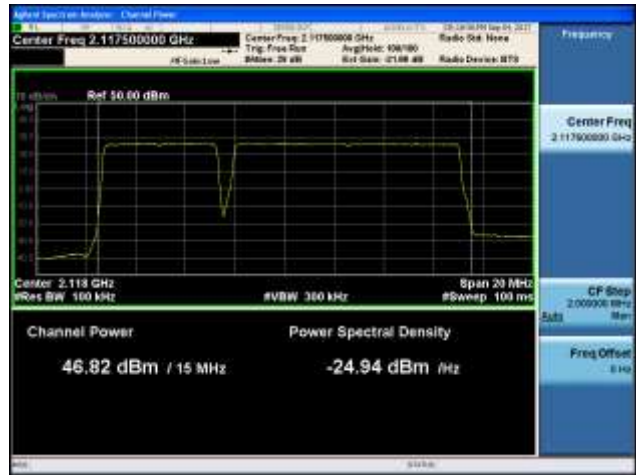

**Band 66, BW 5MHz + BW 10MHz + BW 5MHz, Multi 3 carrier(Non-Contiguous), 4TX, Bottom**

QPSK

16QAM

64QAM

256QAM

**CTK Co., Ltd.**  
 (Ho-dong), 113, Yejik-ro, Cheoin-gu,  
 Yongin-si, Gyeonggi-do, Korea  
 Tel: +82-31-339-9970  
 Fax: +82-31-624-9501