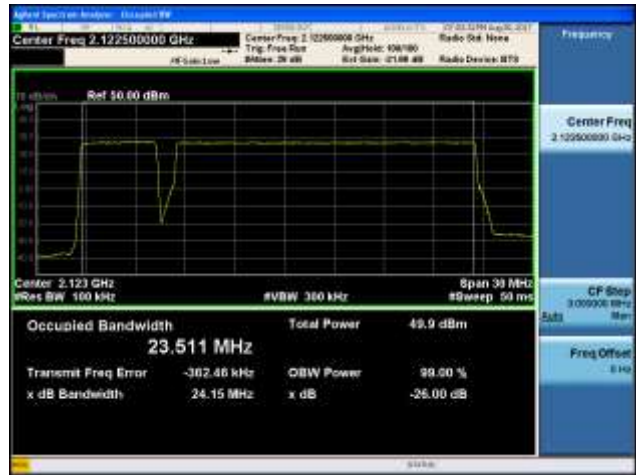

Report No.:  
 CTK-2017-01618-1  
 Page (165) / (893)  
 Pages

**Band 66, BW 5MHz + BW 20MHz, Multi 2 carrier(Contiguous), 2TX, Bottom**

QPSK

16QAM

64QAM

256QAM

**CTK Co., Ltd.**  
 (Ho-dong), 113, Yejik-ro, Cheoin-gu,  
 Yongin-si, Gyeonggi-do, Korea  
 Tel: +82-31-339-9970  
 Fax: +82-31-624-9501