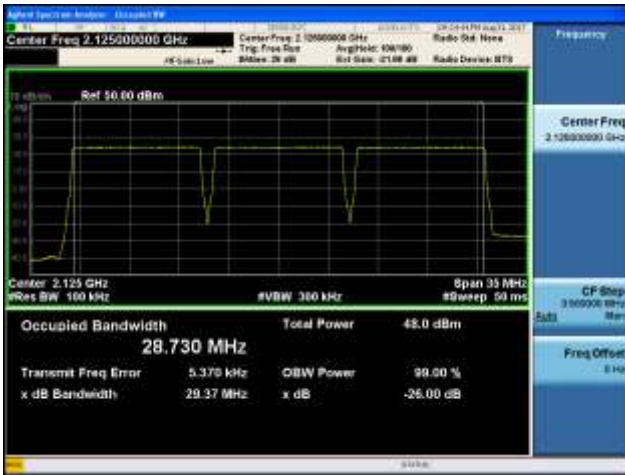

Report No.:  
 CTK-2017-01618-1  
 Page (190) / (893)  
 Pages

**Band 66, BW 10MHz + BW 10MHz + BW 10MHz, Multi 3 carrier(Contiguous), 4TX, Bottom**

QPSK

16QAM

64QAM

256QAM

**CTK Co., Ltd.**  
 (Ho-dong), 113, Yejik-ro, Cheoin-gu,  
 Yongin-si, Gyeonggi-do, Korea  
 Tel: +82-31-339-9970  
 Fax: +82-31-624-9501