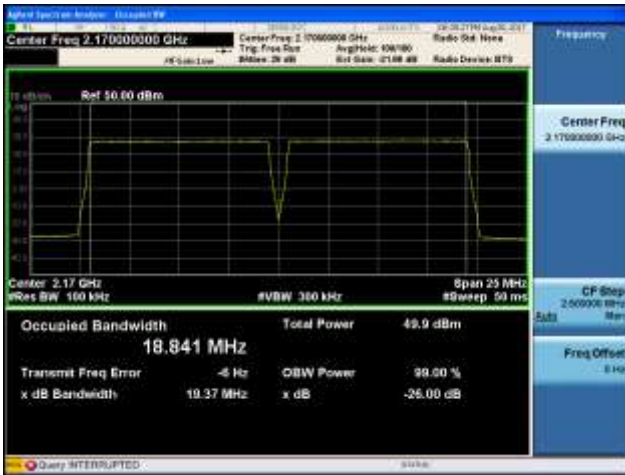

QPSK

16QAM

64QAM

256QAM

**Band 66, BW 10MHz + BW 10MHz, Multi 2 carrier(Contiguous), 2TX, Top**

QPSK

16QAM

64QAM