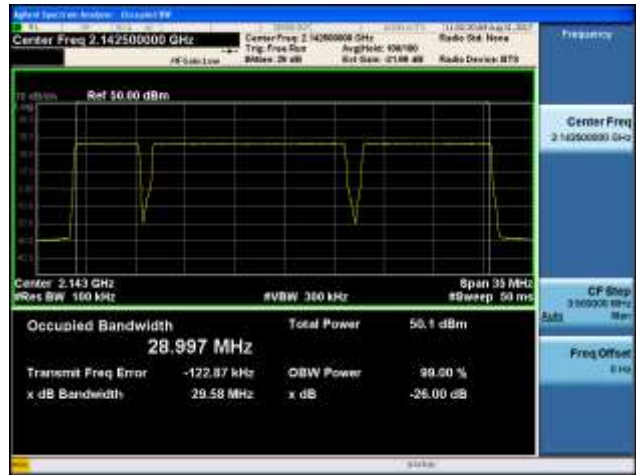

**Band 66, BW 5MHz + BW 15MHz + BW 10MHz, Multi 3 carrier(Contiguous), 2TX, Middle**

QPSK

16QAM

64QAM

256QAM

**CTK Co., Ltd.**  
 (Ho-dong), 113, Yejik-ro, Cheoin-gu,  
 Yongin-si, Gyeonggi-do, Korea  
 Tel: +82-31-339-9970  
 Fax: +82-31-624-9501