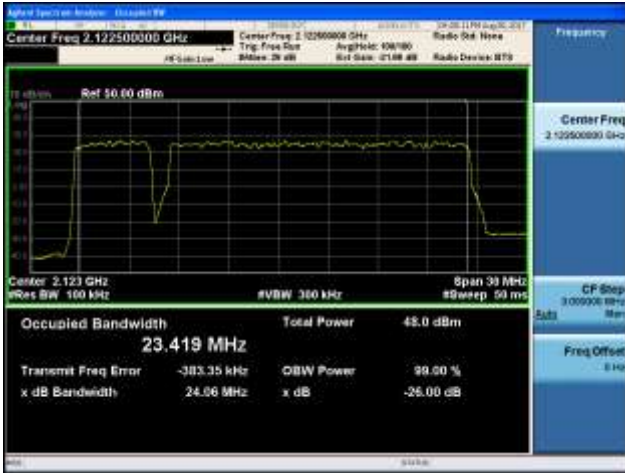

CTK Co., Ltd.
(Ho-dong), 113, Yejik-ro, Cheoin-gu,
Yongin-si, Gyeonggi-do, Korea
Tel: +82-31-339-9970
Fax: +82-31-624-9501

Report No.:
CTK-2017-01618-1
Page (167) / (893)
Pages

Band 66, BW 5MHz + BW 20MHz, Multi 2 carrier(Contiguous), 4TX, Bottom

QPSK