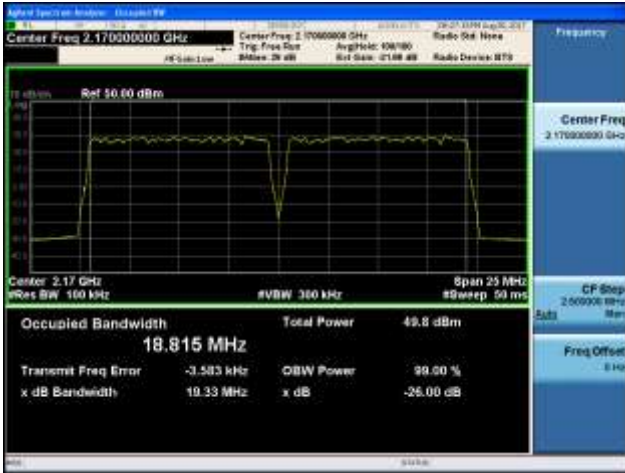

QPSK

16QAM

64QAM

256QAM

**Band 66, BW 10MHz + BW 10MHz, Multi 2 carrier(Contiguous), 2TX, Top**

QPSK

16QAM

64QAM