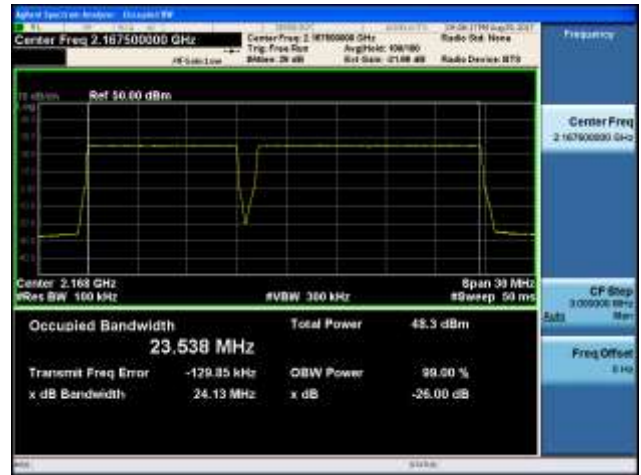

**Band 66, BW 10MHz + BW 15MHz, Multi 2 carrier(Contiguous), 4TX, Top**

QPSK

16QAM

64QAM

256QAM

**CTK Co., Ltd.**  
 (Ho-dong), 113, Yejik-ro, Cheoin-gu,  
 Yongin-si, Gyeonggi-do, Korea  
 Tel: +82-31-339-9970  
 Fax: +82-31-624-9501