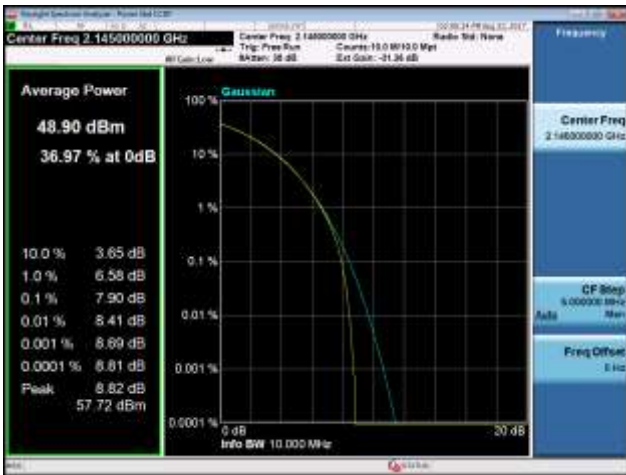

**Band 66, BW 10MHz, Single carrier, 2TX, Middle**

QPSK

16QAM

64QAM

256QAM

**CTK Co., Ltd.**  
 (Ho-dong), 113, Yejik-ro, Cheoin-gu,  
 Yongin-si, Gyeonggi-do, Korea  
 Tel: +82-31-339-9970  
 Fax: +82-31-624-9501