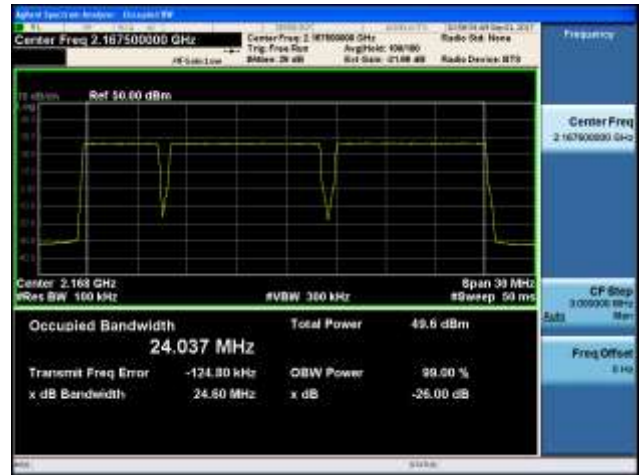

Report No.:  
 CTK-2017-01618-1  
 Page (195) / (893)  
 Pages

**Band 66, BW 5MHz + BW 10MHz + BW 10MHz, Multi 3 carrier(Contiguous), 2TX, Top**

QPSK

16QAM

64QAM

256QAM

**CTK Co., Ltd.**  
 (Ho-dong), 113, Yejik-ro, Cheoin-gu,  
 Yongin-si, Gyeonggi-do, Korea  
 Tel: +82-31-339-9970  
 Fax: +82-31-624-9501