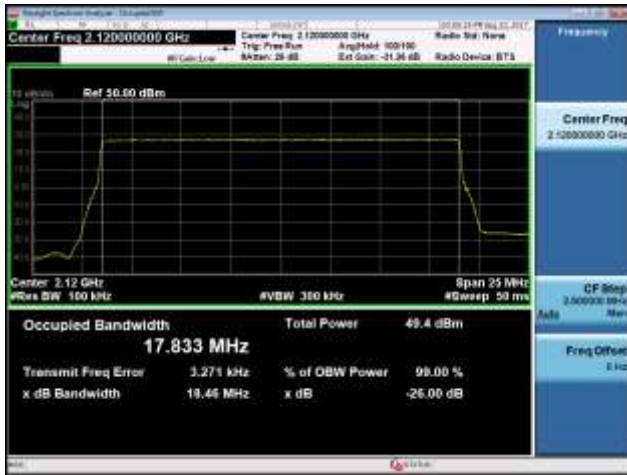

Report No.:  
 CTK-2017-01618-1  
 Page (152) / (893)  
 Pages

**Band 66, BW 20MHz, Single 1 carrier, 2TX, Bottom**

QPSK

16QAM

64QAM

256QAM

**CTK Co., Ltd.**  
 (Ho-dong), 113, Yejik-ro, Cheoin-gu,  
 Yongin-si, Gyeonggi-do, Korea  
 Tel: +82-31-339-9970  
 Fax: +82-31-624-9501