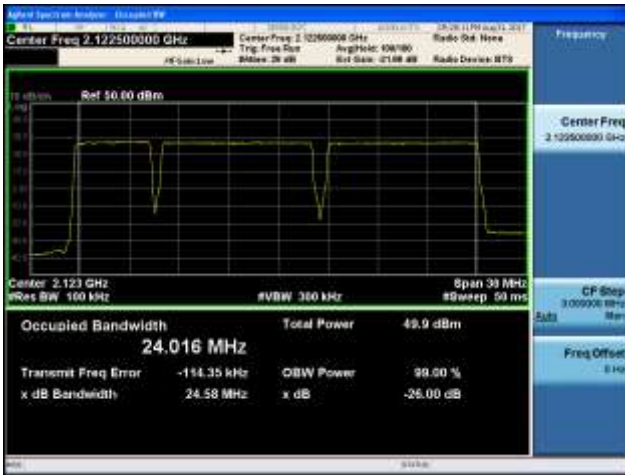

Report No.:  
 CTK-2017-01618-1  
 Page (193) / (893)  
 Pages

**Band 66, BW 5MHz + BW 10MHz + BW 10MHz, Multi 3 carrier(Contiguous), 2TX, Bottom**

QPSK

16QAM

64QAM

256QAM

**CTK Co., Ltd.**  
 (Ho-dong), 113, Yejik-ro, Cheoin-gu,  
 Yongin-si, Gyeonggi-do, Korea  
 Tel: +82-31-339-9970  
 Fax: +82-31-624-9501