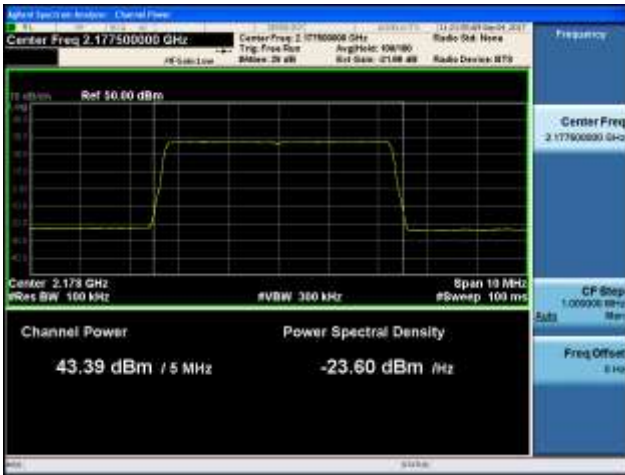

Report No.:  
CTK-2017-01618-1  
Page (115) / (893)  
Pages

**Band 66, BW 10MHz + BW 10MHz + BW 5MHz, Multi 3 carrier(Non-Contiguous), 2TX, Top**

QPSK

16QAM

64QAM

256QAM

**CTK Co., Ltd.**  
 (Ho-dong), 113, Yejik-ro, Cheoin-gu,  
 Yongin-si, Gyeonggi-do, Korea  
 Tel: +82-31-339-9970  
 Fax: +82-31-624-9501