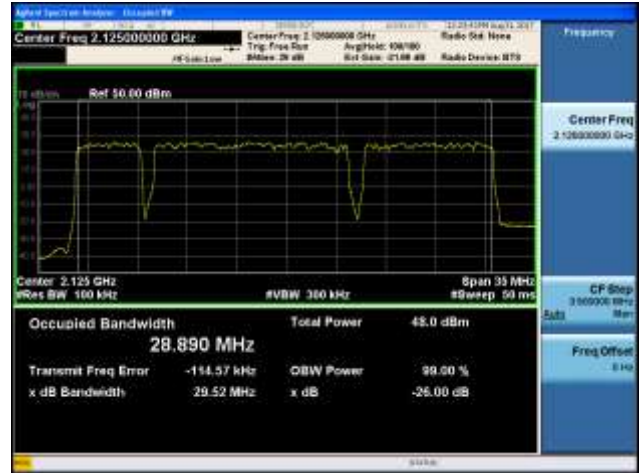

CTK Co., Ltd.
(Ho-dong), 113, Yejik-ro, Cheoin-gu,
Yongin-si, Gyeonggi-do, Korea
Tel: +82-31-339-9970
Fax: +82-31-624-9501

Report No.:
CTK-2017-01618-1
Page (184) / (893)
Pages

Band 66, BW 5MHz + BW 15MHz + BW 10MHz, Multi 3 carrier(Contiguous), 4TX, Bottom

QPSK

16QAM

64QAM

256QAM