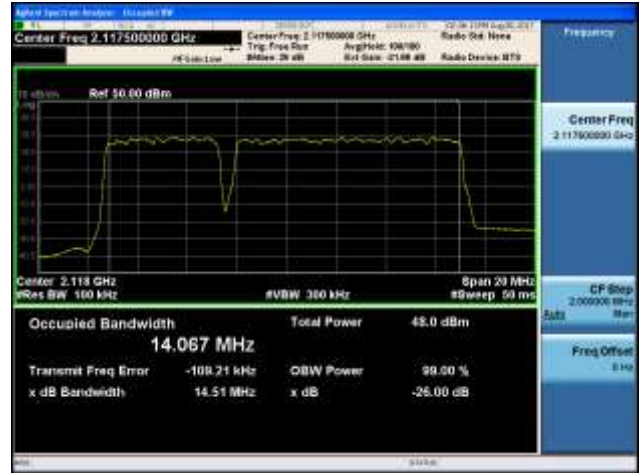

CTK Co., Ltd.
(Ho-dong), 113, Yejik-ro, Cheoin-gu,
Yongin-si, Gyeonggi-do, Korea
Tel: +82-31-339-9970
Fax: +82-31-624-9501

Report No.:
CTK-2017-01618-1
Page (163) / (893)
Pages

Band 66, BW 5MHz + BW 10MHz, Multi 2 carrier(Contiguous), 4TX, Bottom

QPSK

16QAM

64QAM

256QAM