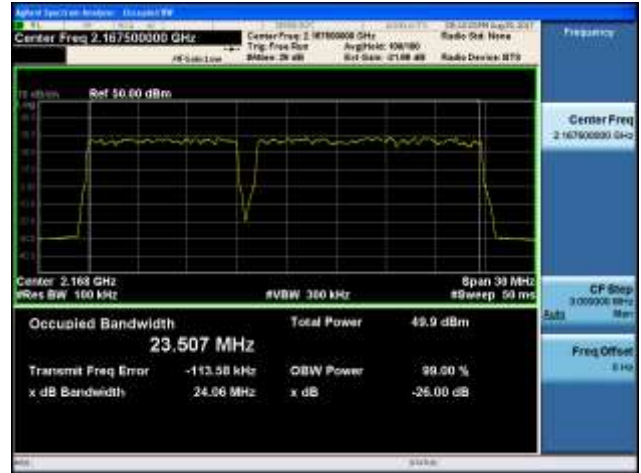

CTK Co., Ltd.
(Ho-dong), 113, Yejik-ro, Cheoin-gu,
Yongin-si, Gyeonggi-do, Korea
Tel: +82-31-339-9970
Fax: +82-31-624-9501

Report No.:
CTK-2017-01618-1
Page (174) / (893)
Pages

Band 66, BW 10MHz + BW 15MHz, Multi 2 carrier(Contiguous), 2TX, Top

QPSK

16QAM

64QAM

256QAM