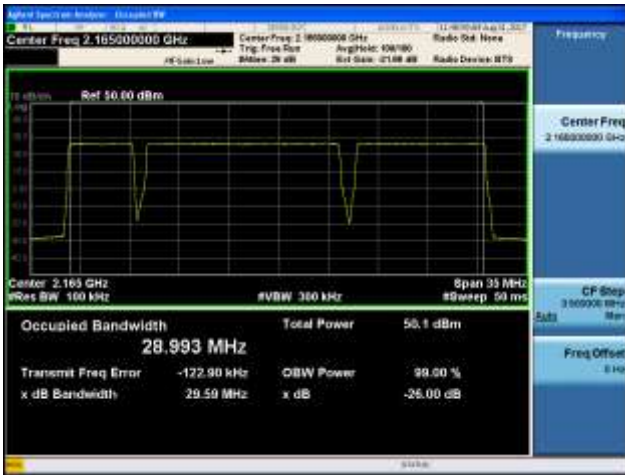

Report No.:  
 CTK-2017-01618-1  
 Page (183) / (893)  
 Pages

**Band 66, BW 5MHz + BW 15MHz + BW 10MHz, Multi 3 carrier(Contiguous), 2TX, Top**

QPSK

16QAM

64QAM

256QAM

**CTK Co., Ltd.**  
 (Ho-dong), 113, Yejik-ro, Cheoin-gu,  
 Yongin-si, Gyeonggi-do, Korea  
 Tel: +82-31-339-9970  
 Fax: +82-31-624-9501