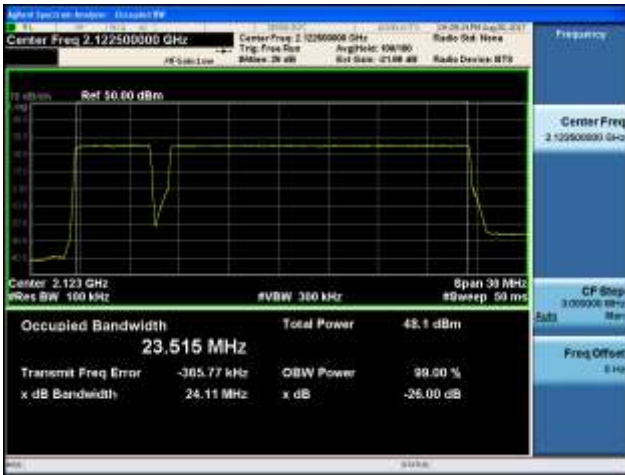

Report No.:  
 CTK-2017-01618-1  
 Page (167) / (893)  
 Pages

**Band 66, BW 5MHz + BW 20MHz, Multi 2 carrier(Contiguous), 4TX, Bottom**

QPSK

16QAM

64QAM

256QAM

**CTK Co., Ltd.**  
 (Ho-dong), 113, Yejik-ro, Cheoin-gu,  
 Yongin-si, Gyeonggi-do, Korea  
 Tel: +82-31-339-9970  
 Fax: +82-31-624-9501