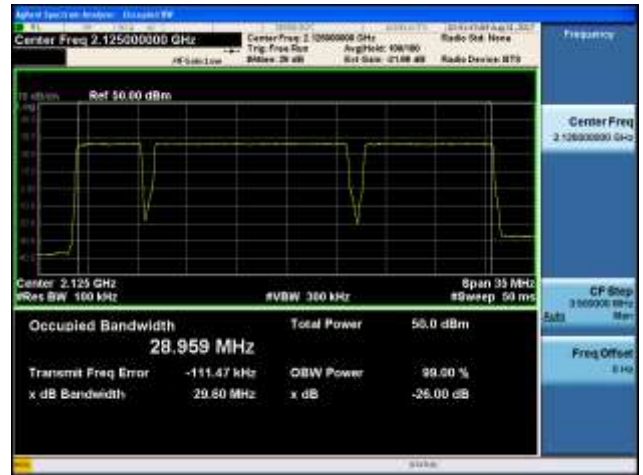

QPSK

16QAM

64QAM

256QAM

**CTK Co., Ltd.**  
 (Ho-dong), 113, Yejik-ro, Cheoin-gu,  
 Yongin-si, Gyeonggi-do, Korea  
 Tel: +82-31-339-9970  
 Fax: +82-31-624-9501

Report No.:  
 CTK-2017-01618-1  
 Page (182) / (893)  
 Pages