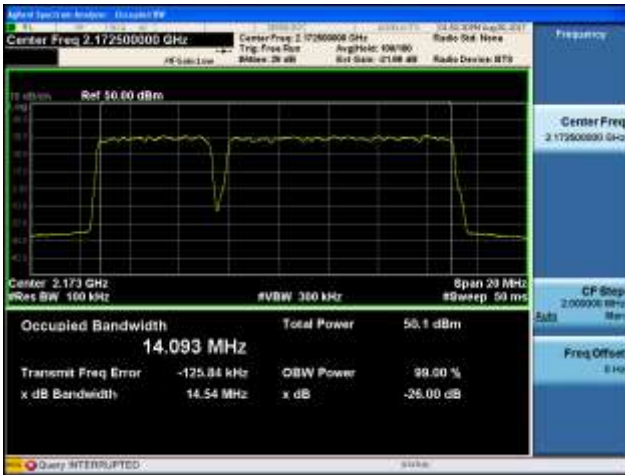

CTK Co., Ltd.
(Ho-dong), 113, Yejik-ro, Cheoin-gu,
Yongin-si, Gyeonggi-do, Korea
Tel: +82-31-339-9970
Fax: +82-31-624-9501

Report No.:
CTK-2017-01618-1
Page (162) / (893)
Pages

Band 66, BW 5MHz + BW 10MHz, Multi 2 carrier(Contiguous), 2TX, Top

QPSK