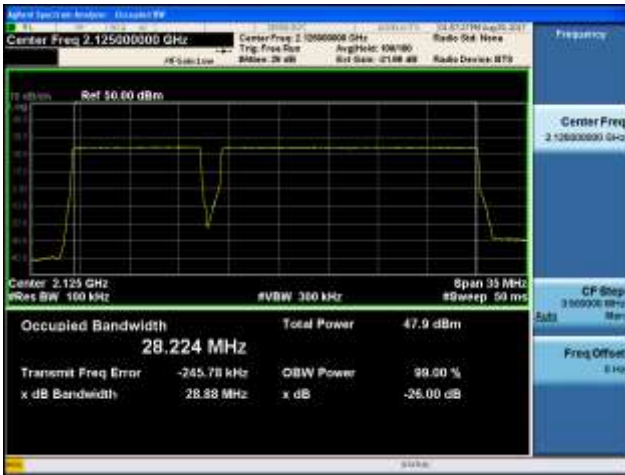

Report No.:  
 CTK-2017-01618-1  
 Page (179) / (893)  
 Pages

**Band 66, BW 10MHz + BW 20MHz, Multi 2 carrier(Contiguous), 4TX, Bottom**

QPSK

16QAM

64QAM

256QAM

**CTK Co., Ltd.**  
 (Ho-dong), 113, Yejik-ro, Cheoin-gu,  
 Yongin-si, Gyeonggi-do, Korea  
 Tel: +82-31-339-9970  
 Fax: +82-31-624-9501