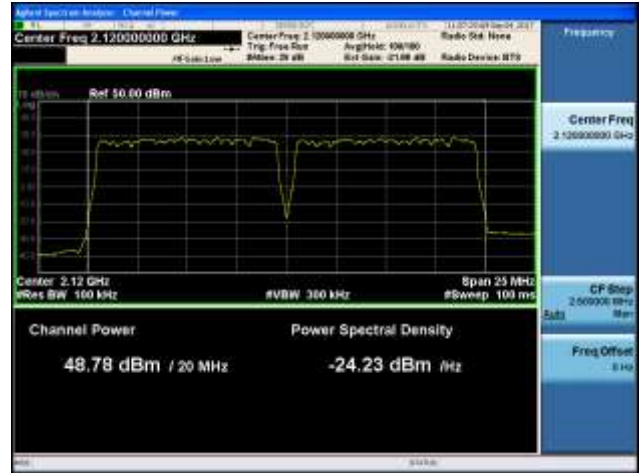

CTK Co., Ltd.
(Ho-dong), 113, Yejik-ro, Cheoin-gu,
Yongin-si, Gyeonggi-do, Korea
Tel: +82-31-339-9970
Fax: +82-31-624-9501

Report No.:
CTK-2017-01618-1
Page (114) / (893)
Pages

Band 66, BW 10MHz + BW 10MHz + BW 5MHz, Multi 3 carrier(Non-Contiguous), 2TX, Bottom

16QAM