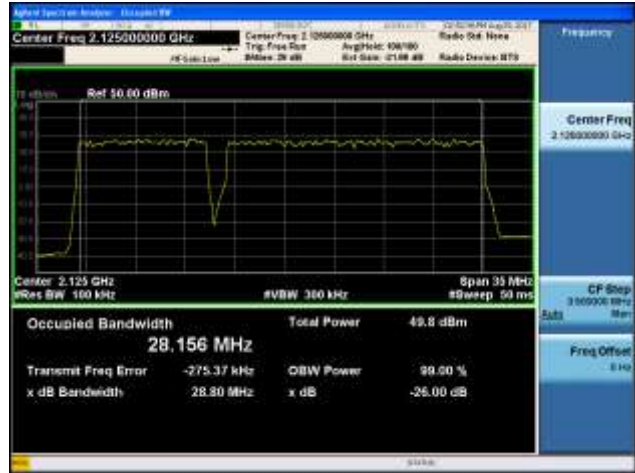

CTK Co., Ltd.
(Ho-dong), 113, Yejik-ro, Cheoin-gu,
Yongin-si, Gyeonggi-do, Korea
Tel: +82-31-339-9970
Fax: +82-31-624-9501

Report No.:
CTK-2017-01618-1
Page (177) / (893)
Pages

Band 66, BW 10MHz + BW 20MHz, Multi 2 carrier(Contiguous), 2TX, Bottom

QPSK

16QAM

64QAM

256QAM