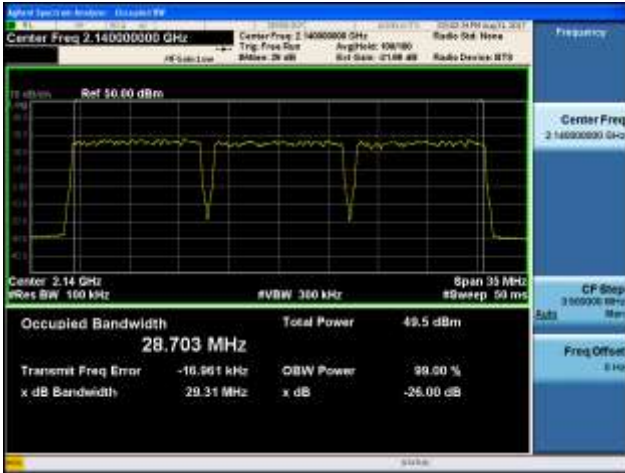

CTK Co., Ltd.
(Ho-dong), 113, Yejik-ro, Cheoin-gu,
Yongin-si, Gyeonggi-do, Korea
Tel: +82-31-339-9970
Fax: +82-31-624-9501

Report No.:
CTK-2017-01618-1
Page (188) / (893)
Pages

Band 66, BW 10MHz + BW 10MHz + BW 10MHz, Multi 3 carrier(Contiguous), 2TX, Middle

QPSK