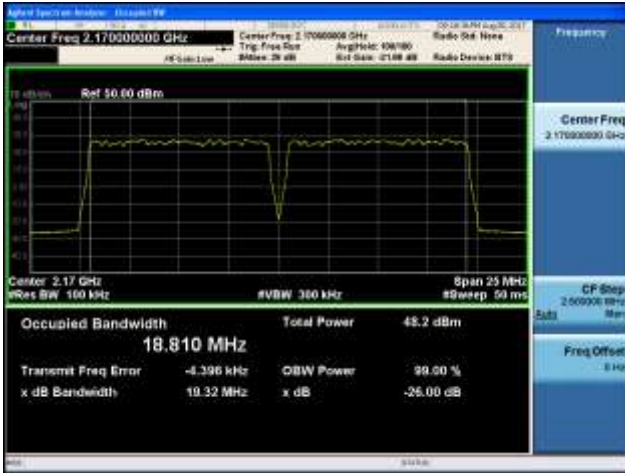

CTK Co., Ltd.
(Ho-dong), 113, Yejik-ro, Cheoin-gu,
Yongin-si, Gyeonggi-do, Korea
Tel: +82-31-339-9970
Fax: +82-31-624-9501

Report No.:
CTK-2017-01618-1
Page (172) / (893)
Pages

Band 66, BW 10MHz + BW 10MHz, Multi 2 carrier(Contiguous), 4TX, Top

QPSK