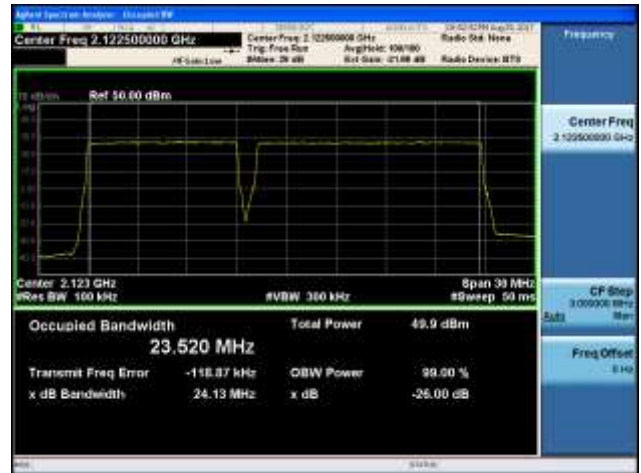

QPSK

16QAM

64QAM

256QAM

**CTK Co., Ltd.**  
 (Ho-dong), 113, Yejik-ro, Cheoin-gu,  
 Yongin-si, Gyeonggi-do, Korea  
 Tel: +82-31-339-9970  
 Fax: +82-31-624-9501

Report No.:  
 CTK-2017-01618-1  
 Page (174) / (893)  
 Pages