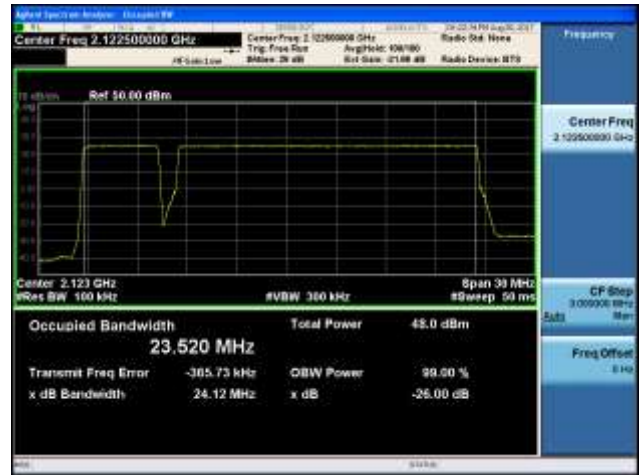

Report No.:  
 CTK-2017-01618-1  
 Page (167) / (893)  
 Pages

**Band 66, BW 5MHz + BW 20MHz, Multi 2 carrier(Contiguous), 4TX, Bottom**

QPSK

16QAM

64QAM

256QAM

**CTK Co., Ltd.**  
 (Ho-dong), 113, Yejik-ro, Cheoin-gu,  
 Yongin-si, Gyeonggi-do, Korea  
 Tel: +82-31-339-9970  
 Fax: +82-31-624-9501