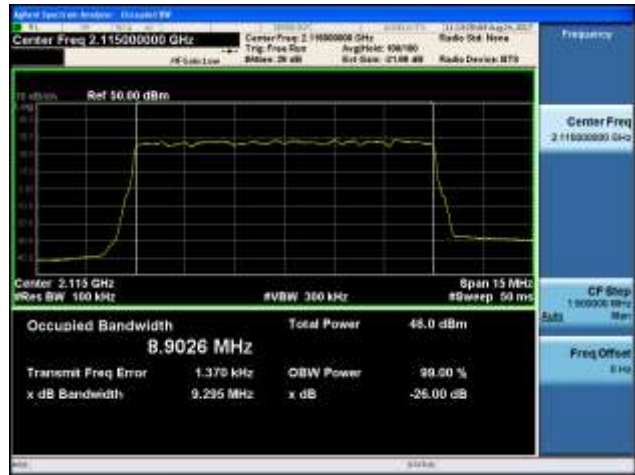

CTK Co., Ltd.
(Ho-dong), 113, Yejik-ro, Cheoin-gu,
Yongin-si, Gyeonggi-do, Korea
Tel: +82-31-339-9970
Fax: +82-31-624-9501

Report No.:
CTK-2017-01618-1
Page (207) / (893)
Pages

Band 66, BW 10MHz + BW 5MHz, Multi 2 carrier(Non-Contiguous), 4TX, Bottom

QPSK

16QAM

64QAM

256QAM