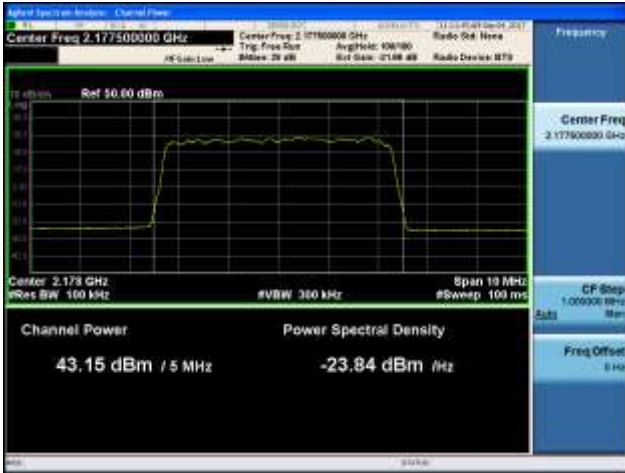

CTK Co., Ltd.
(Ho-dong), 113, Yejik-ro, Cheoin-gu,
Yongin-si, Gyeonggi-do, Korea
Tel: +82-31-339-9970
Fax: +82-31-624-9501

Report No.:
CTK-2017-01618-1
Page (115) / (893)
Pages

Band 66, BW 10MHz + BW 10MHz + BW 5MHz, Multi 3 carrier(Non-Contiguous), 2TX, Top

QPSK