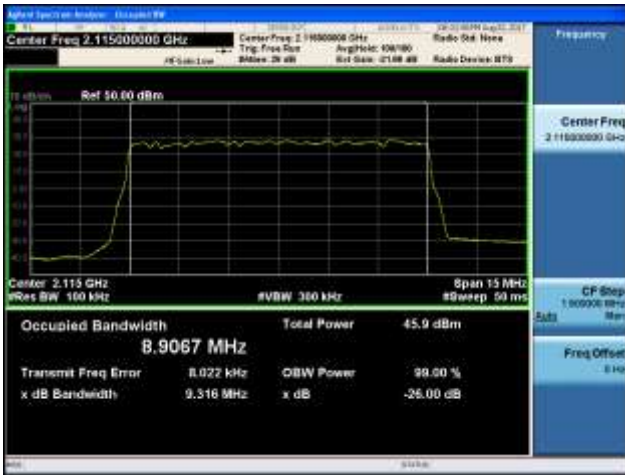

Band 66, BW 10MHz, Single 1 carrier, 4TX, Bottom

QPSK