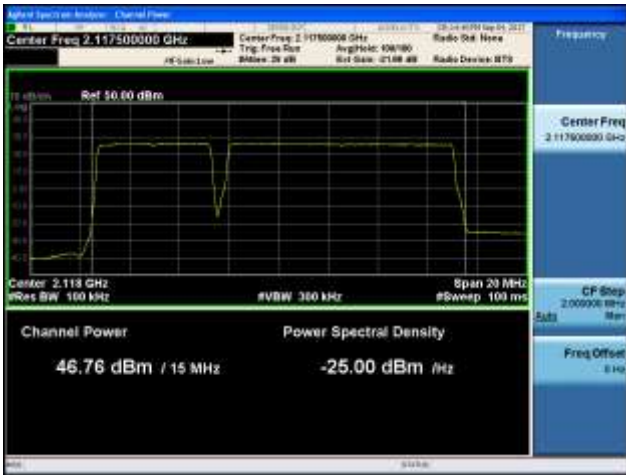

**Band 66, BW 5MHz + BW 10MHz + BW 5MHz, Multi 3 carrier(Non-Contiguous), 4TX, Bottom**

QPSK

16QAM

64QAM

256QAM

**CTK Co., Ltd.**  
 (Ho-dong), 113, Yejik-ro, Cheoin-gu,  
 Yongin-si, Gyeonggi-do, Korea  
 Tel: +82-31-339-9970  
 Fax: +82-31-624-9501