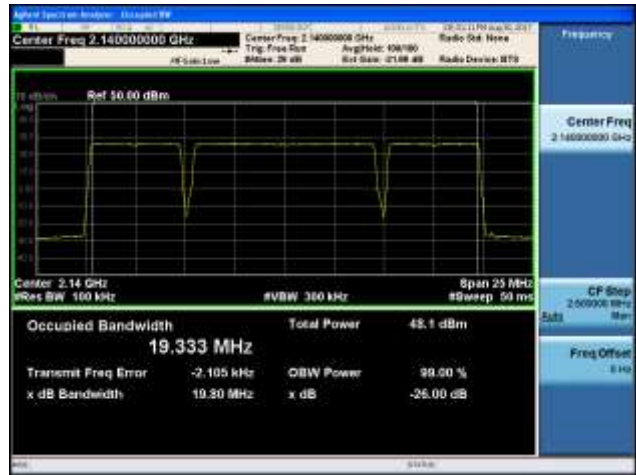

Report No.:  
 CTK-2017-01618-1  
 Page (203) / (893)  
 Pages

**Band 66, BW 5MHz + BW 10MHz + BW 5MHz, Multi 3 carrier(Contiguous), 4TX, Middle**

QPSK

16QAM

64QAM

256QAM

**CTK Co., Ltd.**  
 (Ho-dong), 113, Yejik-ro, Cheoin-gu,  
 Yongin-si, Gyeonggi-do, Korea  
 Tel: +82-31-339-9970  
 Fax: +82-31-624-9501