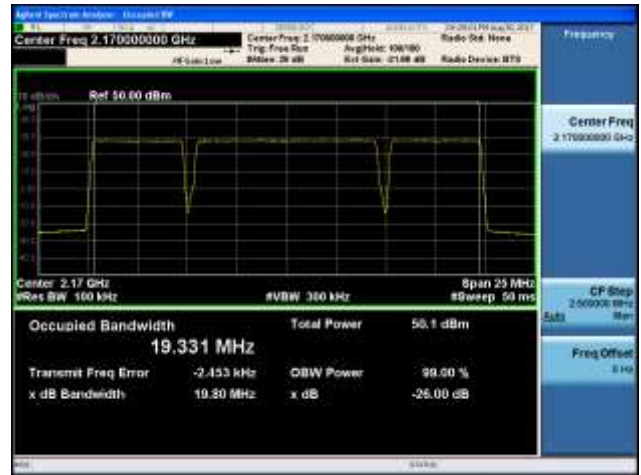

Report No.:  
 CTK-2017-01618-1  
 Page (201) / (893)  
 Pages

**Band 66, BW 5MHz + BW 10MHz + BW 5MHz, Multi 3 carrier(Contiguous), 2TX, Top**

QPSK

16QAM

64QAM

256QAM

**CTK Co., Ltd.**  
 (Ho-dong), 113, Yejik-ro, Cheoin-gu,  
 Yongin-si, Gyeonggi-do, Korea  
 Tel: +82-31-339-9970  
 Fax: +82-31-624-9501