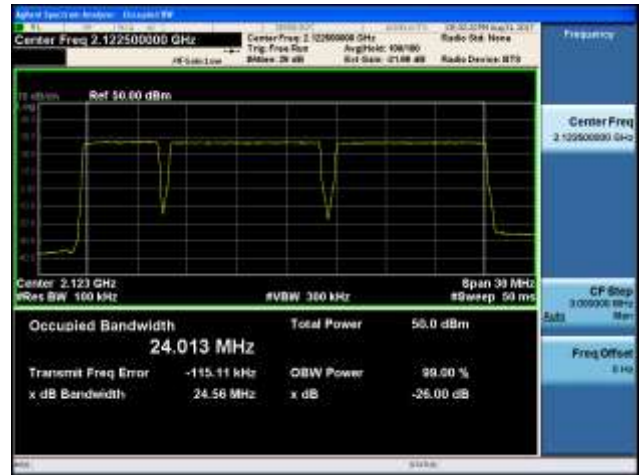

Report No.:  
 CTK-2017-01618-1  
 Page (193) / (893)  
 Pages

**Band 66, BW 5MHz + BW 10MHz + BW 10MHz, Multi 3 carrier(Contiguous), 2TX, Bottom**

QPSK

16QAM

64QAM

256QAM

**CTK Co., Ltd.**  
 (Ho-dong), 113, Yejik-ro, Cheoin-gu,  
 Yongin-si, Gyeonggi-do, Korea  
 Tel: +82-31-339-9970  
 Fax: +82-31-624-9501