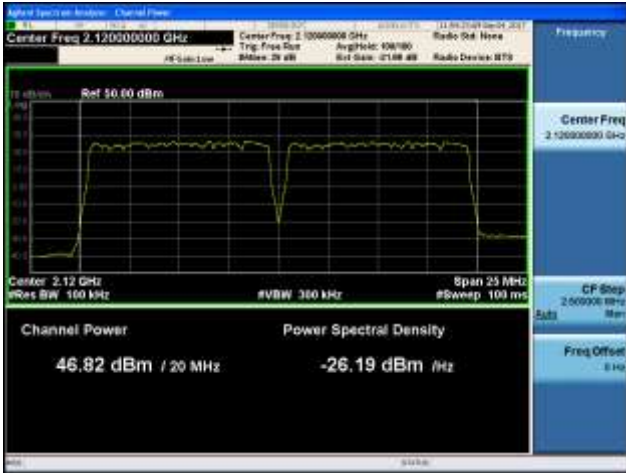

CTK Co., Ltd.
(Ho-dong), 113, Yejik-ro, Cheoin-gu,
Yongin-si, Gyeonggi-do, Korea
Tel: +82-31-339-9970
Fax: +82-31-624-9501

Report No.:
CTK-2017-01618-1
Page (116) / (893)
Pages

Band 66, BW 10MHz + BW 10MHz + BW 5MHz, Multi 3 carrier(Non-Contiguous), 4TX, Bottom

QPSK