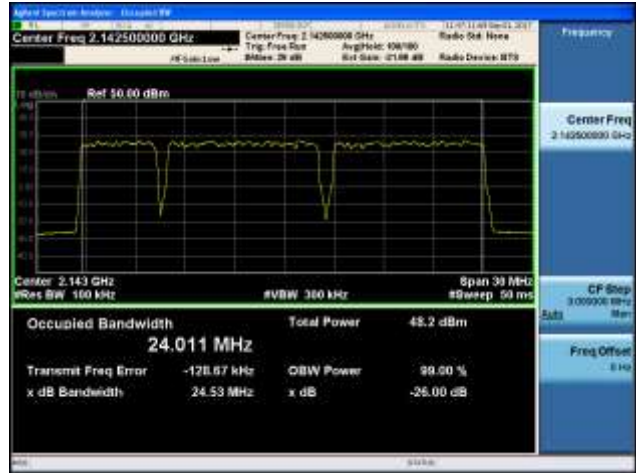

CTK Co., Ltd.
(Ho-dong), 113, Yejik-ro, Cheoin-gu,
Yongin-si, Gyeonggi-do, Korea
Tel: +82-31-339-9970
Fax: +82-31-624-9501

Report No.:
CTK-2017-01618-1
Page (197) / (893)
Pages

Band 66, BW 5MHz + BW 10MHz + BW 10MHz, Multi 3 carrier(Contiguous), 4TX, Middle

QPSK

16QAM

64QAM

256QAM