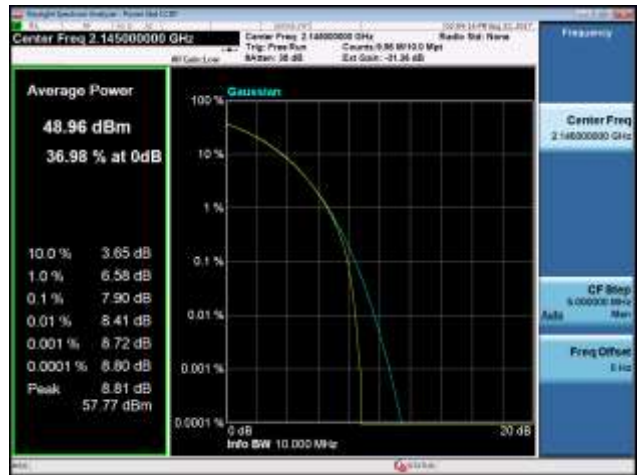

**Band 66, BW 10MHz, Single carrier, 2TX, Middle**

QPSK

16QAM

64QAM

256QAM

**CTK Co., Ltd.**  
 (Ho-dong), 113, Yejik-ro, Cheoin-gu,  
 Yongin-si, Gyeonggi-do, Korea  
 Tel: +82-31-339-9970  
 Fax: +82-31-624-9501