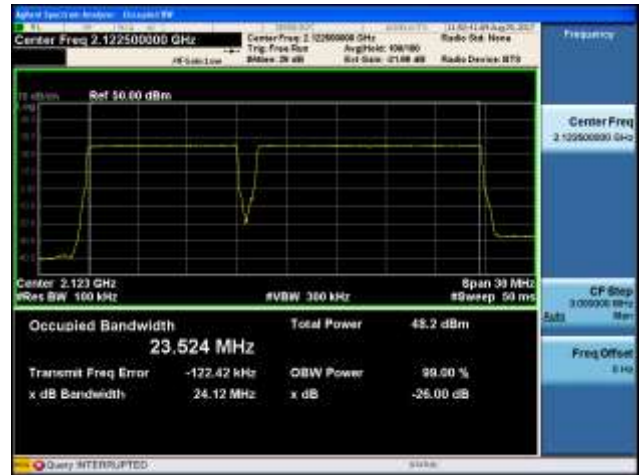

Band 66, BW 10MHz + BW 15MHz, Multi 2 carrier(Contiguous), 4TX, Bottom

256QAM