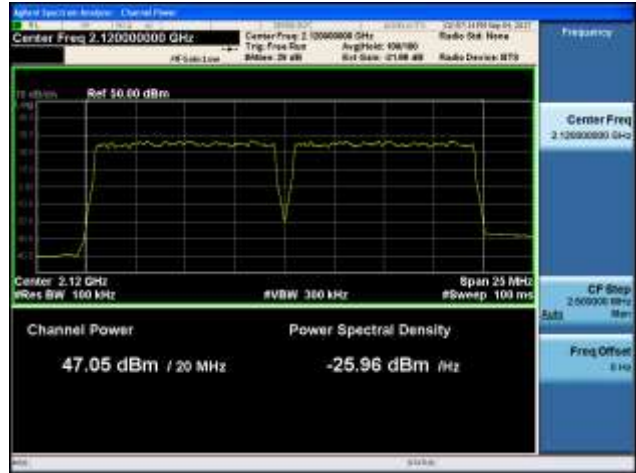

CTK Co., Ltd.
(Ho-dong), 113, Yejik-ro, Cheoin-gu,
Yongin-si, Gyeonggi-do, Korea
Tel: +82-31-339-9970
Fax: +82-31-624-9501

Report No.:
CTK-2017-01618-1
Page (116) / (893)
Pages

Band 66, BW 10MHz + BW 10MHz + BW 5MHz, Multi 3 carrier(Non-Contiguous), 4TX, Bottom

16QAM