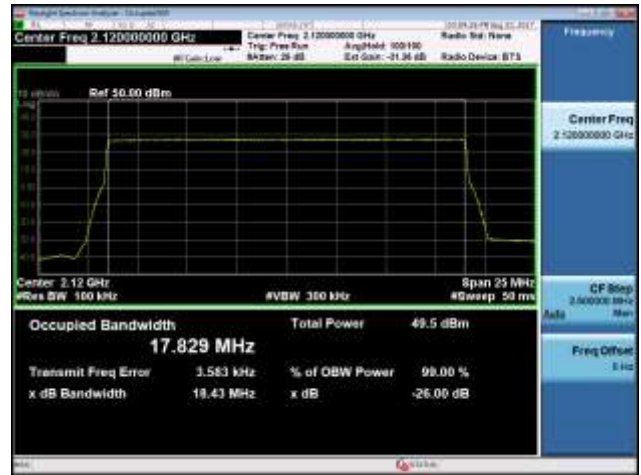

Report No.:  
 CTK-2017-01618-1  
 Page (152) / (893)  
 Pages

**Band 66, BW 20MHz, Single 1 carrier, 2TX, Bottom**

QPSK

16QAM

64QAM

256QAM

**CTK Co., Ltd.**  
 (Ho-dong), 113, Yejik-ro, Cheoin-gu,  
 Yongin-si, Gyeonggi-do, Korea  
 Tel: +82-31-339-9970  
 Fax: +82-31-624-9501