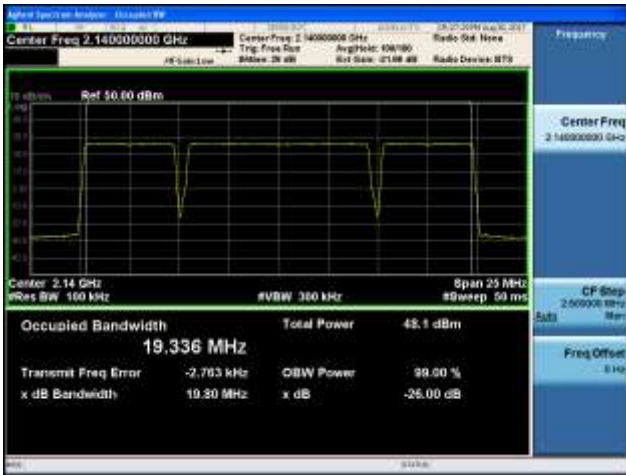

Report No.:  
 CTK-2017-01618-1  
 Page (203) / (893)  
 Pages

**Band 66, BW 5MHz + BW 10MHz + BW 5MHz, Multi 3 carrier(Contiguous), 4TX, Middle**

QPSK

16QAM

64QAM

256QAM

**CTK Co., Ltd.**  
 (Ho-dong), 113, Yejik-ro, Cheoin-gu,  
 Yongin-si, Gyeonggi-do, Korea  
 Tel: +82-31-339-9970  
 Fax: +82-31-624-9501