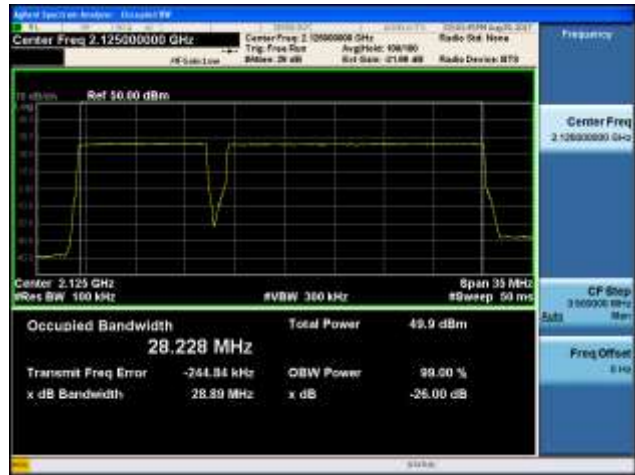

Report No.:  
 CTK-2017-01618-1  
 Page (177) / (893)  
 Pages

**Band 66, BW 10MHz + BW 20MHz, Multi 2 carrier(Contiguous), 2TX, Bottom**

QPSK

16QAM

64QAM

256QAM

**CTK Co., Ltd.**  
 (Ho-dong), 113, Yejik-ro, Cheoin-gu,  
 Yongin-si, Gyeonggi-do, Korea  
 Tel: +82-31-339-9970  
 Fax: +82-31-624-9501