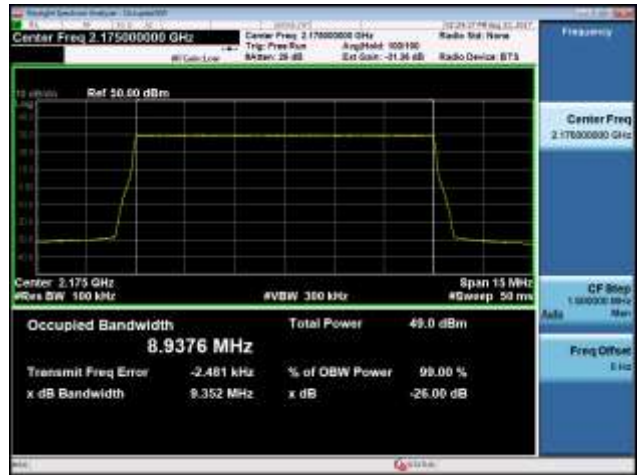

Report No.:  
 CTK-2017-01618-1  
 Page (151) / (893)  
 Pages

**Band 66, BW 10MHz, Single 1 carrier, 2TX, Top**

QPSK

16QAM

64QAM

256QAM

**CTK Co., Ltd.**  
 (Ho-dong), 113, Yejik-ro, Cheoin-gu,  
 Yongin-si, Gyeonggi-do, Korea  
 Tel: +82-31-339-9970  
 Fax: +82-31-624-9501