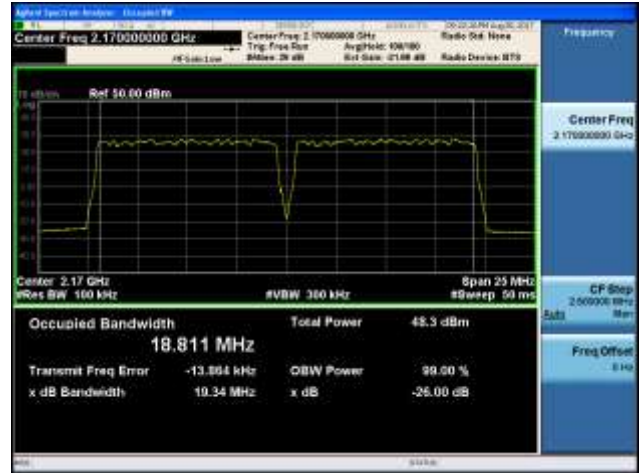

CTK Co., Ltd.
(Ho-dong), 113, Yejik-ro, Cheoin-gu,
Yongin-si, Gyeonggi-do, Korea
Tel: +82-31-339-9970
Fax: +82-31-624-9501

Report No.:
CTK-2017-01618-1
Page (172) / (893)
Pages

Band 66, BW 10MHz + BW 10MHz, Multi 2 carrier(Contiguous), 4TX, Top

QPSK

16QAM

64QAM

256QAM