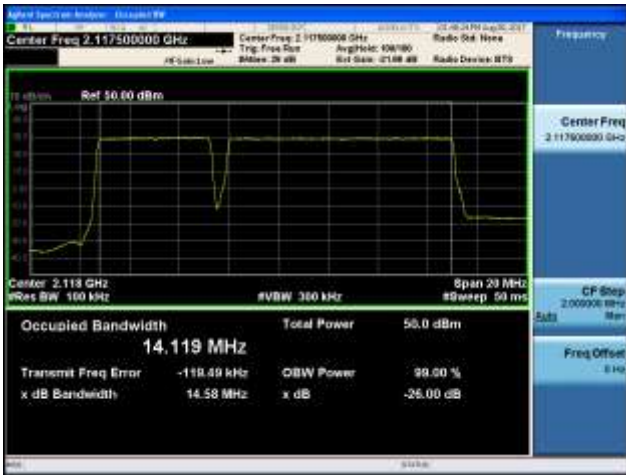

Band 66, BW 5MHz + BW 10MHz, Multi 2 carrier(Contiguous), 2TX, Bottom

64QAM