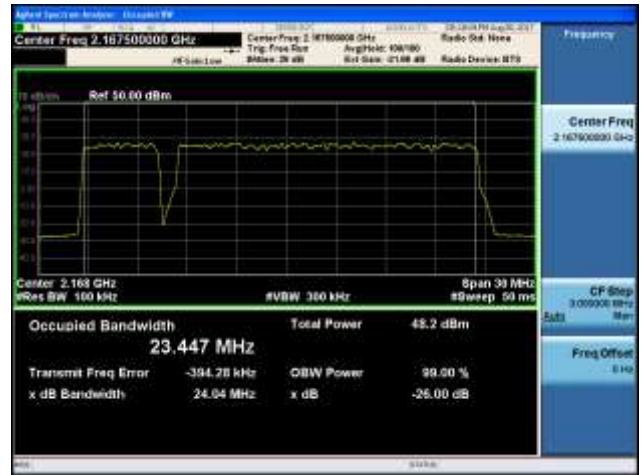

CTK Co., Ltd.
(Ho-dong), 113, Yejik-ro, Cheoin-gu,
Yongin-si, Gyeonggi-do, Korea
Tel: +82-31-339-9970
Fax: +82-31-624-9501

Report No.:
CTK-2017-01618-1
Page (168) / (893)
Pages

Band 66, BW 5MHz + BW 20MHz, Multi 2 carrier(Contiguous), 4TX, Top

QPSK

16QAM

64QAM

256QAM