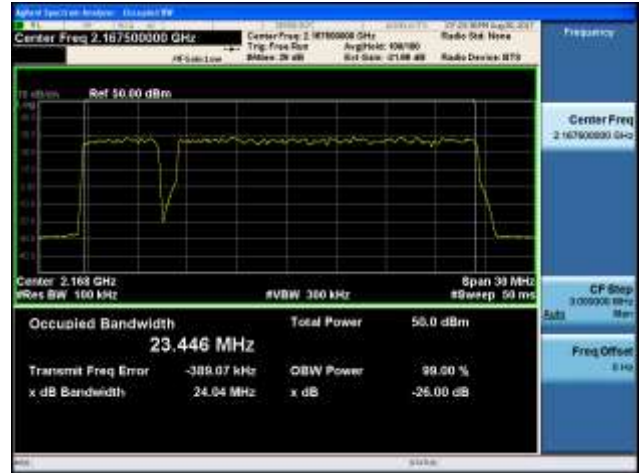

CTK Co., Ltd.
(Ho-dong), 113, Yejik-ro, Cheoin-gu,
Yongin-si, Gyeonggi-do, Korea
Tel: +82-31-339-9970
Fax: +82-31-624-9501

Report No.:
CTK-2017-01618-1
Page (166) / (893)
Pages

Band 66, BW 5MHz + BW 20MHz, Multi 2 carrier(Contiguous), 2TX, Top

QPSK

16QAM

64QAM

256QAM