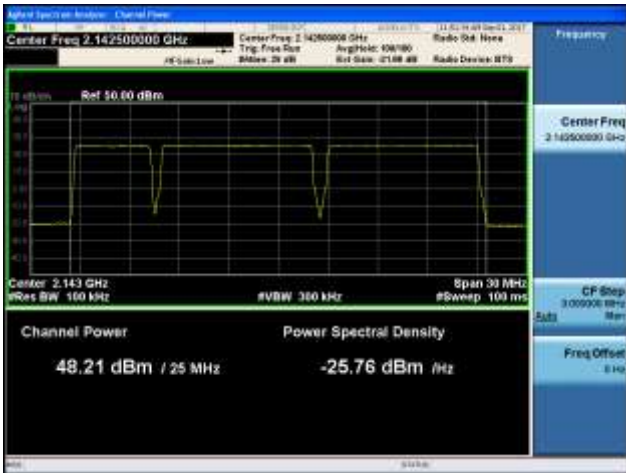

Report No.:  
 CTK-2017-01618-1  
 Page (197) / (893)  
 Pages

**Band 66, BW 5MHz + BW 10MHz + BW 10MHz, Multi 3 carrier(Contiguous), 4TX, Middle**

QPSK

16QAM

64QAM

256QAM

**CTK Co., Ltd.**  
 (Ho-dong), 113, Yejik-ro, Cheoin-gu,  
 Yongin-si, Gyeonggi-do, Korea  
 Tel: +82-31-339-9970  
 Fax: +82-31-624-9501