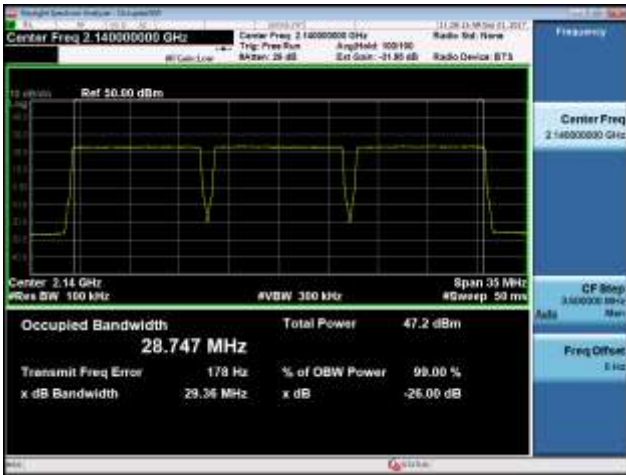

Report No.:  
 CTK-2017-01618-1  
 Page (191) / (893)  
 Pages

**Band 66, BW 10MHz + BW 10MHz + BW 10MHz, Multi 3 carrier(Contiguous), 4TX, Middle**

QPSK

16QAM

64QAM

256QAM

**CTK Co., Ltd.**  
 (Ho-dong), 113, Yejik-ro, Cheoin-gu,  
 Yongin-si, Gyeonggi-do, Korea  
 Tel: +82-31-339-9970  
 Fax: +82-31-624-9501