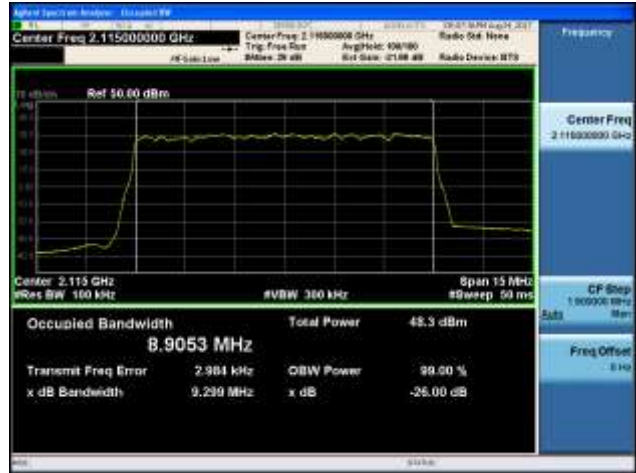

CTK Co., Ltd.
(Ho-dong), 113, Yejik-ro, Cheoin-gu,
Yongin-si, Gyeonggi-do, Korea
Tel: +82-31-339-9970
Fax: +82-31-624-9501

Report No.:
CTK-2017-01618-1
Page (205) / (893)
Pages

Band 66, BW 10MHz + BW 5MHz, Multi 2 carrier(Non-Contiguous), 2TX, Bottom

QPSK

16QAM

64QAM

256QAM