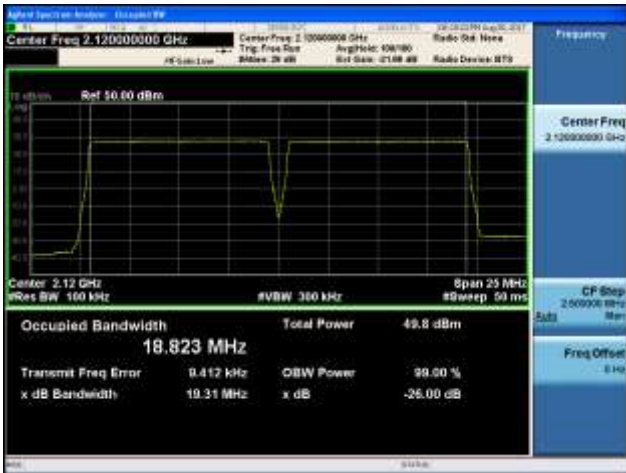

QPSK

16QAM

64QAM

256QAM

**Band 66, BW 10MHz + BW 10MHz, Multi 2 carrier(Contiguous), 2TX, Top**

QPSK

16QAM

64QAM