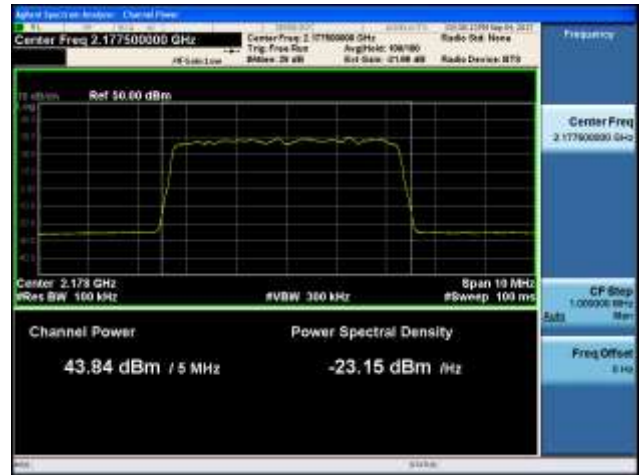

Band 66, BW 5MHz + BW 10MHz + BW 5MHz, Multi 3 carrier(Non-Contiguous), 2TX, Top

16QAM