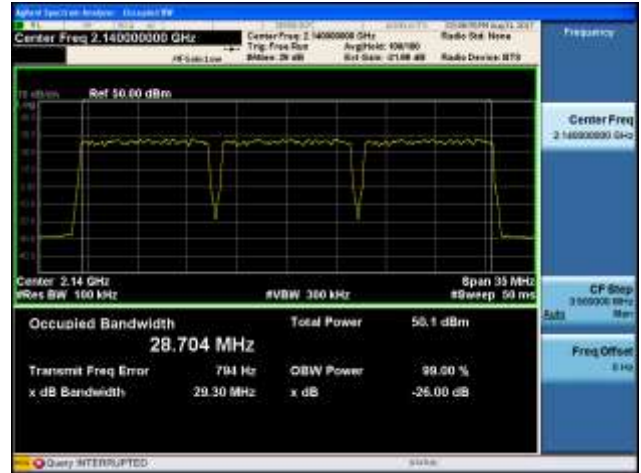

CTK Co., Ltd.
(Ho-dong), 113, Yejik-ro, Cheoin-gu,
Yongin-si, Gyeonggi-do, Korea
Tel: +82-31-339-9970
Fax: +82-31-624-9501

Report No.:
CTK-2017-01618-1
Page (188) / (893)
Pages

Band 66, BW 10MHz + BW 10MHz + BW 10MHz, Multi 3 carrier(Contiguous), 2TX, Middle

QPSK

16QAM

64QAM

256QAM