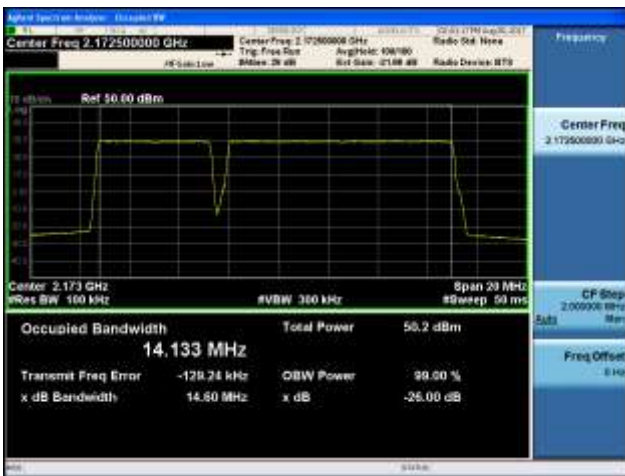

**Band 66, BW 5MHz + BW 10MHz, Multi 2 carrier(Contiguous), 2TX, Top**

QPSK

16QAM

64QAM

256QAM

**CTK Co., Ltd.**  
 (Ho-dong), 113, Yejik-ro, Cheoin-gu,  
 Yongin-si, Gyeonggi-do, Korea  
 Tel: +82-31-339-9970  
 Fax: +82-31-624-9501