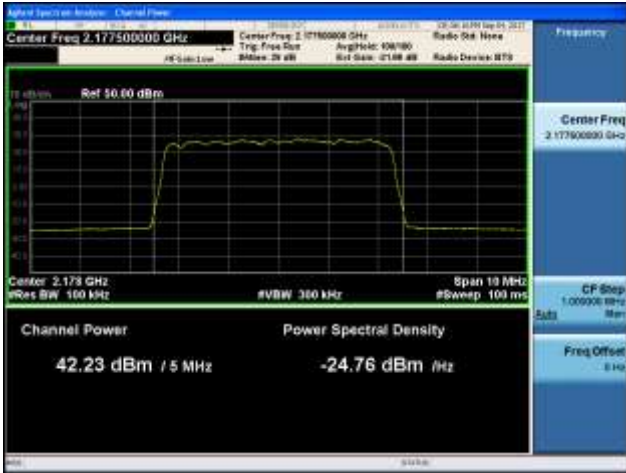

CTK Co., Ltd.
(Ho-dong), 113, Yejik-ro, Cheoin-gu,
Yongin-si, Gyeonggi-do, Korea
Tel: +82-31-339-9970
Fax: +82-31-624-9501

Report No.:
CTK-2017-01618-1
Page (121) / (893)
Pages

Band 66, BW 5MHz + BW 10MHz + BW 5MHz, Multi 3 carrier(Non-Contiguous), 4TX, Top

QPSK