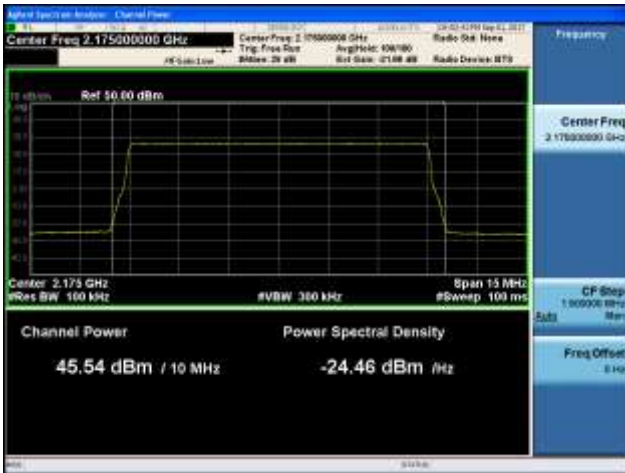

Report No.:  
CTK-2017-01618-1  
Page (111) / (893)  
Pages

**Band 66, BW 10MHz + BW 10MHz + BW 10MHz, Multi 3 carrier(Non-Contiguous), 2TX, Top**

QPSK

16QAM

64QAM

256QAM

**CTK Co., Ltd.**  
 (Ho-dong), 113, Yejik-ro, Cheoin-gu,  
 Yongin-si, Gyeonggi-do, Korea  
 Tel: +82-31-339-9970  
 Fax: +82-31-624-9501