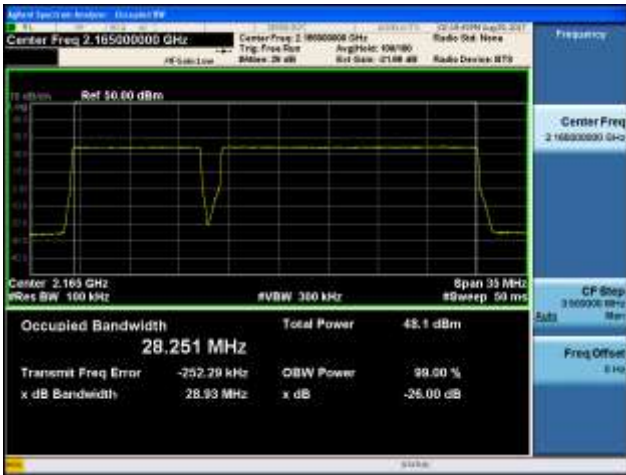

Report No.:  
 CTK-2017-01618-1  
 Page (180) / (893)  
 Pages

**Band 66, BW 10MHz + BW 20MHz, Multi 2 carrier(Contiguous), 4TX, Top**

QPSK

16QAM

64QAM

256QAM

**Band 66, BW 5MHz + BW 15MHz + BW 10MHz, Multi 3 carrier(Contiguous), 2TX, Bottom**