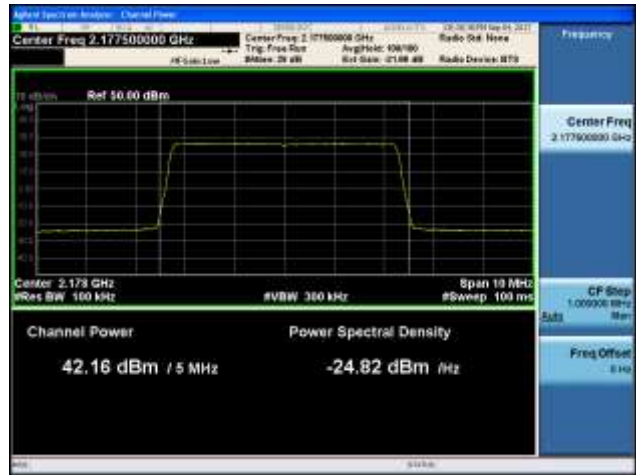

Report No.:  
 CTK-2017-01618-1  
 Page (121) / (893)  
 Pages

**Band 66, BW 5MHz + BW 10MHz + BW 5MHz, Multi 3 carrier(Non-Contiguous), 4TX, Top**

QPSK

16QAM

64QAM

256QAM

**Band 66, BW 10MHz, Single carrier, 2TX, Bottom**