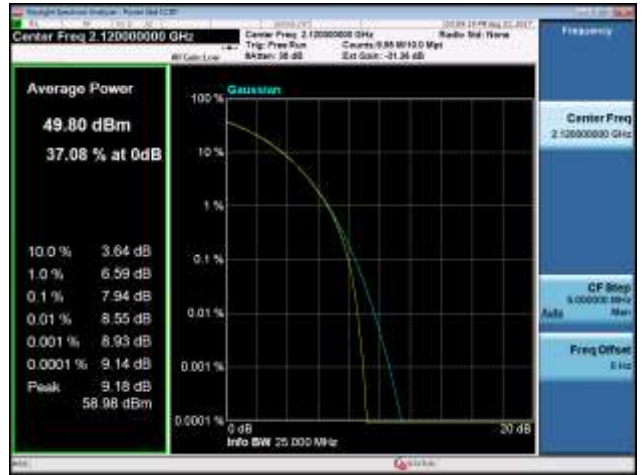

Report No.:  
 CTK-2017-01618-1  
 Page (128) / (893)  
 Pages

**Band 66, BW 20MHz, Single carrier, 2TX, Bottom**

QPSK

16QAM

64QAM

256QAM

**CTK Co., Ltd.**  
 (Ho-dong), 113, Yejik-ro, Cheoin-gu,  
 Yongin-si, Gyeonggi-do, Korea  
 Tel: +82-31-339-9970  
 Fax: +82-31-624-9501