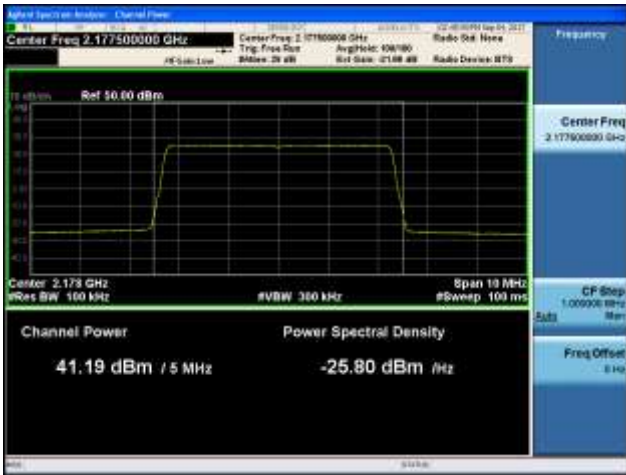

Report No.:  
 CTK-2017-01618-1  
 Page (117) / (893)  
 Pages

**Band 66, BW 10MHz + BW 10MHz + BW 5MHz, Multi 3 carrier(Non-Contiguous), 4TX, Top**

QPSK

16QAM

64QAM

256QAM

**CTK Co., Ltd.**  
(Ho-dong), 113, Yejik-ro, Cheoin-gu,  
Yongin-si, Gyeonggi-do, Korea  
Tel: +82-31-339-9970  
Fax: +82-31-624-9501