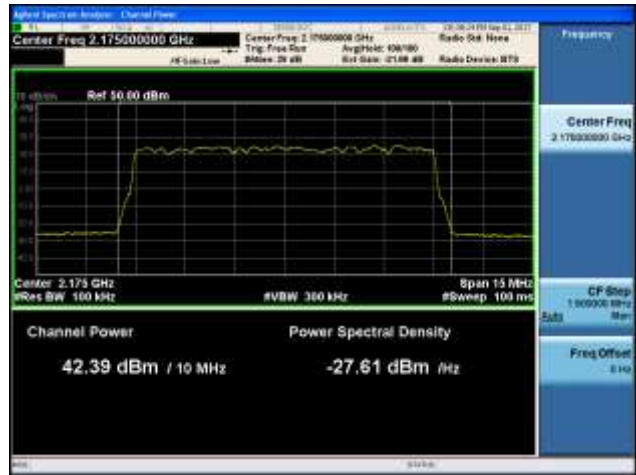

CTK Co., Ltd.
(Ho-dong), 113, Yejik-ro, Cheoin-gu,
Yongin-si, Gyeonggi-do, Korea
Tel: +82-31-339-9970
Fax: +82-31-624-9501

Report No.:
CTK-2017-01618-1
Page (113) / (893)
Pages

Band 66, BW 10MHz + BW 10MHz + BW 10MHz, Multi 3 carrier(Non-Contiguous), 4TX, Top

QPSK

16QAM

64QAM

256QAM