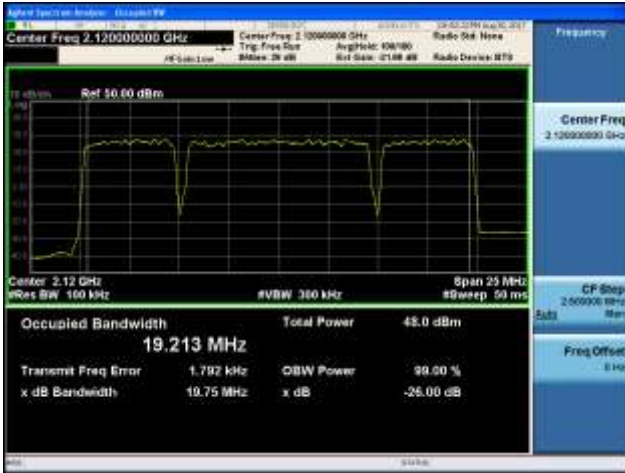

CTK Co., Ltd.
(Ho-dong), 113, Yejik-ro, Cheoin-gu,
Yongin-si, Gyeonggi-do, Korea
Tel: +82-31-339-9970
Fax: +82-31-624-9501

Report No.:
CTK-2017-01618-1
Page (202) / (893)
Pages

Band 66, BW 5MHz + BW 10MHz + BW 5MHz, Multi 3 carrier(Contiguous), 4TX, Bottom

QPSK