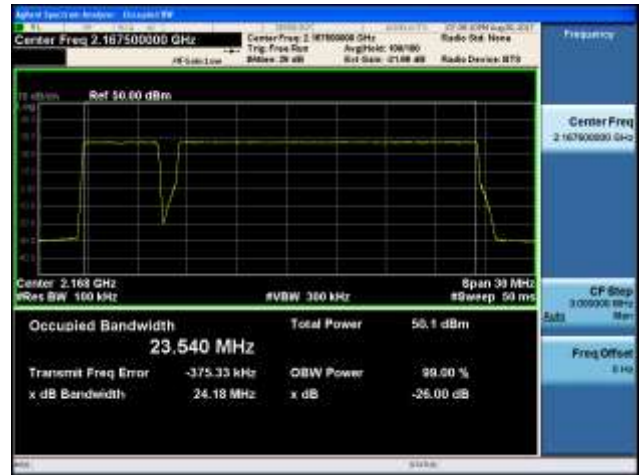

Report No.:  
 CTK-2017-01618-1  
 Page (166) / (893)  
 Pages

**Band 66, BW 5MHz + BW 20MHz, Multi 2 carrier(Contiguous), 2TX, Top**

QPSK

16QAM

64QAM

256QAM

**CTK Co., Ltd.**  
 (Ho-dong), 113, Yejik-ro, Cheoin-gu,  
 Yongin-si, Gyeonggi-do, Korea  
 Tel: +82-31-339-9970  
 Fax: +82-31-624-9501