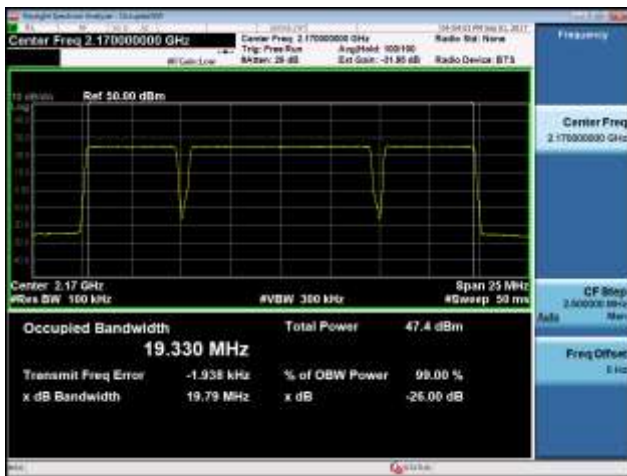

Report No.:  
 CTK-2017-01618-1  
 Page (204) / (893)  
 Pages

**Band 66, BW 5MHz + BW 10MHz + BW 5MHz, Multi 3 carrier(Contiguous), 4TX, Top**

QPSK

16QAM

64QAM

256QAM

**CTK Co., Ltd.**  
 (Ho-dong), 113, Yejik-ro, Cheoin-gu,  
 Yongin-si, Gyeonggi-do, Korea  
 Tel: +82-31-339-9970  
 Fax: +82-31-624-9501