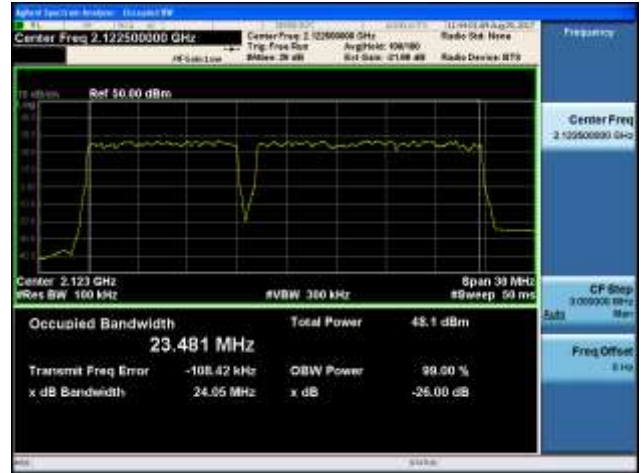

**Band 66, BW 10MHz + BW 15MHz, Multi 2 carrier(Contiguous), 2TX, Top**

QPSK

16QAM

64QAM

256QAM

**Band 66, BW 10MHz + BW 15MHz, Multi 2 carrier(Contiguous), 4TX, Bottom**

QPSK

16QAM