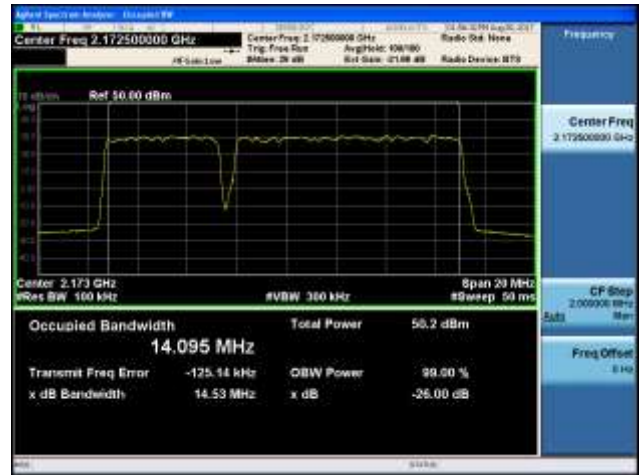

CTK Co., Ltd.
(Ho-dong), 113, Yejik-ro, Cheoin-gu,
Yongin-si, Gyeonggi-do, Korea
Tel: +82-31-339-9970
Fax: +82-31-624-9501

Report No.:
CTK-2017-01618-1
Page (162) / (893)
Pages

Band 66, BW 5MHz + BW 10MHz, Multi 2 carrier(Contiguous), 2TX, Top

QPSK

16QAM

64QAM

256QAM