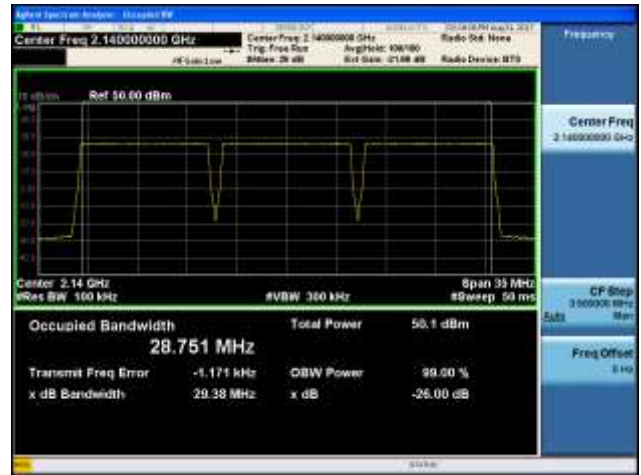

Report No.:  
 CTK-2017-01618-1  
 Page (188) / (893)  
 Pages

**Band 66, BW 10MHz + BW 10MHz + BW 10MHz, Multi 3 carrier(Contiguous), 2TX, Middle**

QPSK

16QAM

64QAM

256QAM

**CTK Co., Ltd.**  
 (Ho-dong), 113, Yejik-ro, Cheoin-gu,  
 Yongin-si, Gyeonggi-do, Korea  
 Tel: +82-31-339-9970  
 Fax: +82-31-624-9501