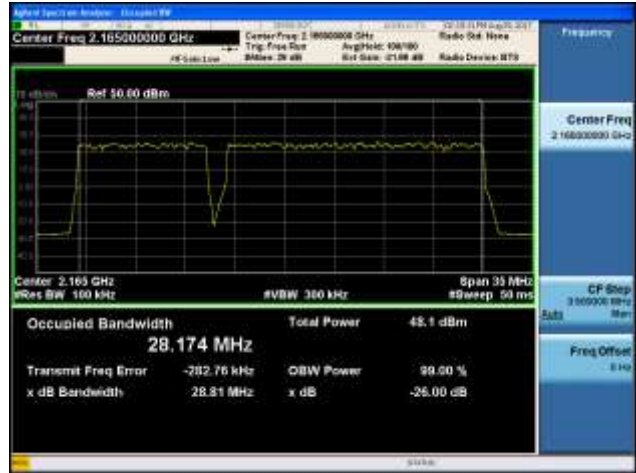

CTK Co., Ltd.
(Ho-dong), 113, Yejik-ro, Cheoin-gu,
Yongin-si, Gyeonggi-do, Korea
Tel: +82-31-339-9970
Fax: +82-31-624-9501

Report No.:
CTK-2017-01618-1
Page (180) / (893)
Pages

Band 66, BW 10MHz + BW 20MHz, Multi 2 carrier(Contiguous), 4TX, Top

QPSK

16QAM

64QAM

256QAM