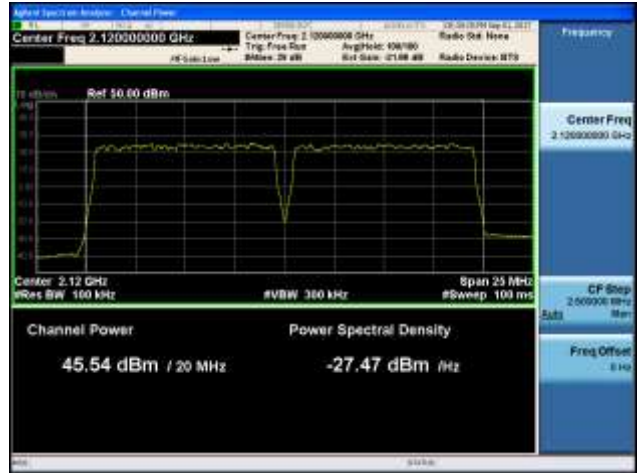

CTK Co., Ltd.
(Ho-dong), 113, Yejik-ro, Cheoin-gu,
Yongin-si, Gyeonggi-do, Korea
Tel: +82-31-339-9970
Fax: +82-31-624-9501

Report No.:
CTK-2017-01618-1
Page (112) / (893)
Pages

Band 66, BW 10MHz + BW 10MHz + BW 10MHz, Multi 3 carrier(Non-Contiguous), 4TX, Bottom

16QAM