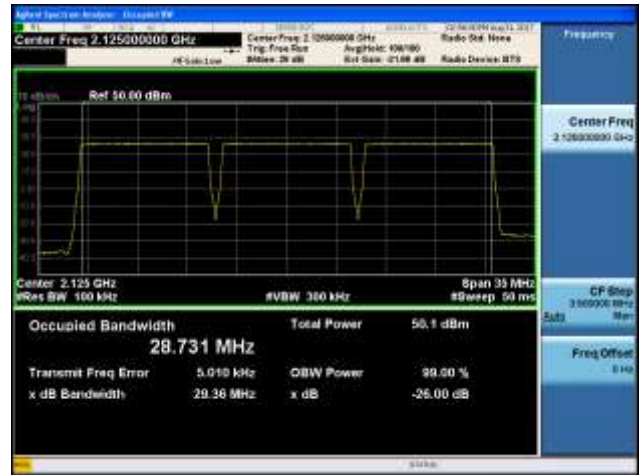

Report No.:  
 CTK-2017-01618-1  
 Page (187) / (893)  
 Pages

**Band 66, BW 10MHz + BW 10MHz + BW 10MHz, Multi 3 carrier(Contiguous), 2TX, Bottom**

QPSK

16QAM

64QAM

256QAM

**CTK Co., Ltd.**  
 (Ho-dong), 113, Yejik-ro, Cheoin-gu,  
 Yongin-si, Gyeonggi-do, Korea  
 Tel: +82-31-339-9970  
 Fax: +82-31-624-9501