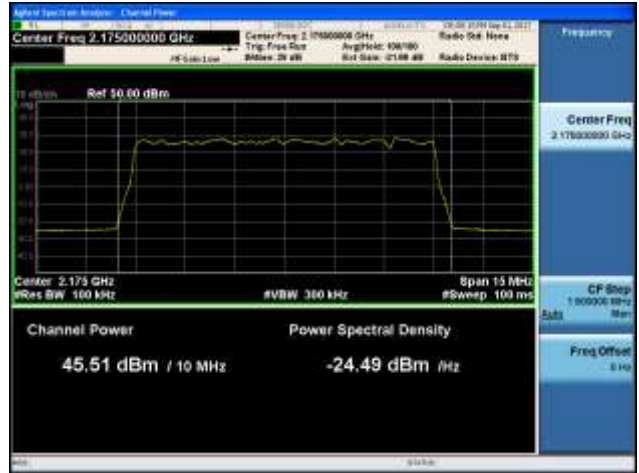

CTK Co., Ltd.
(Ho-dong), 113, Yejik-ro, Cheoin-gu,
Yongin-si, Gyeonggi-do, Korea
Tel: +82-31-339-9970
Fax: +82-31-624-9501

Report No.:
CTK-2017-01618-1
Page (111) / (893)
Pages

Band 66, BW 10MHz + BW 10MHz + BW 10MHz, Multi 3 carrier(Non-Contiguous), 2TX, Top

QPSK

16QAM

64QAM

256QAM