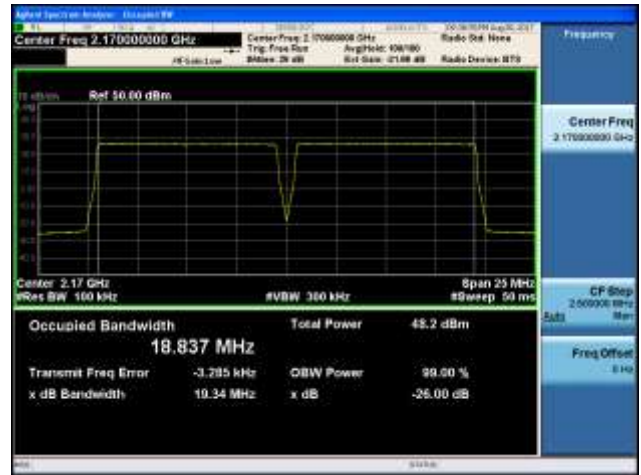

Report No.:  
 CTK-2017-01618-1  
 Page (172) / (893)  
 Pages

**Band 66, BW 10MHz + BW 10MHz, Multi 2 carrier(Contiguous), 4TX, Top**

QPSK

16QAM

64QAM

256QAM

**Band 66, BW 10MHz + BW 15MHz, Multi 2 carrier(Contiguous), 2TX, Bottom**