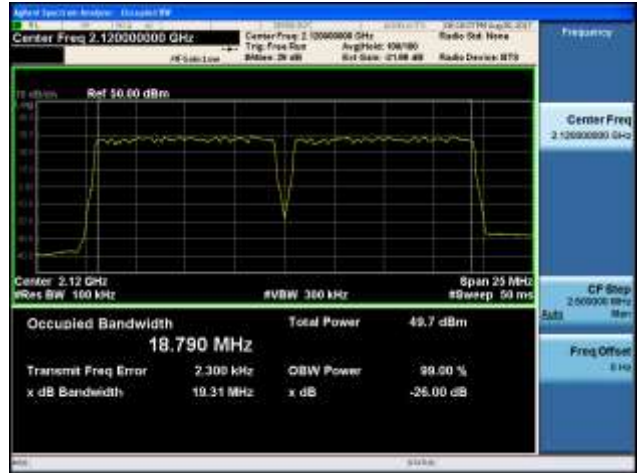

QPSK

16QAM

64QAM

256QAM

**Band 66, BW 10MHz + BW 10MHz, Multi 2 carrier(Contiguous), 2TX, Top**

QPSK

16QAM

64QAM