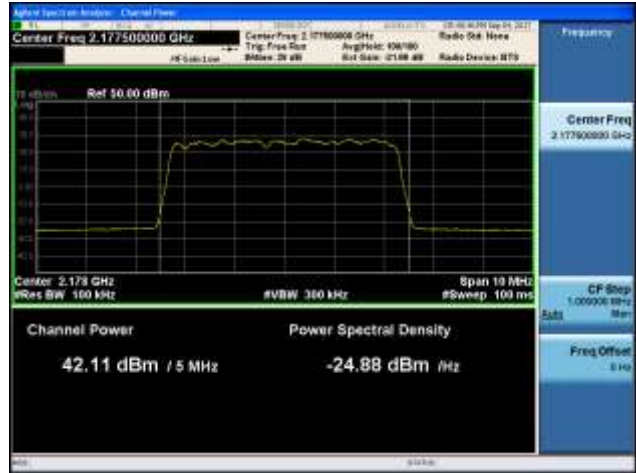

CTK Co., Ltd.
(Ho-dong), 113, Yejik-ro, Cheoin-gu,
Yongin-si, Gyeonggi-do, Korea
Tel: +82-31-339-9970
Fax: +82-31-624-9501

Report No.:
CTK-2017-01618-1
Page (121) / (893)
Pages

Band 66, BW 5MHz + BW 10MHz + BW 5MHz, Multi 3 carrier(Non-Contiguous), 4TX, Top

QPSK

16QAM

64QAM

256QAM