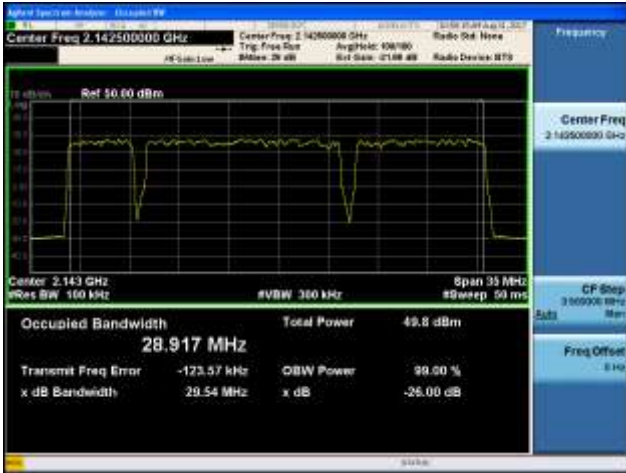

CTK Co., Ltd.
(Ho-dong), 113, Yejik-ro, Cheoin-gu,
Yongin-si, Gyeonggi-do, Korea
Tel: +82-31-339-9970
Fax: +82-31-624-9501

Report No.:
CTK-2017-01618-1
Page (182) / (893)
Pages

Band 66, BW 5MHz + BW 15MHz + BW 10MHz, Multi 3 carrier(Contiguous), 2TX, Middle

QPSK