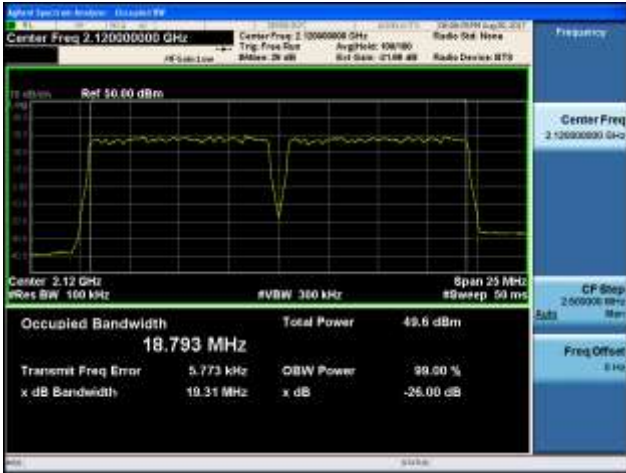

QPSK

16QAM

64QAM

256QAM

**Band 66, BW 10MHz + BW 10MHz, Multi 2 carrier(Contiguous), 2TX, Top**

QPSK

16QAM

64QAM