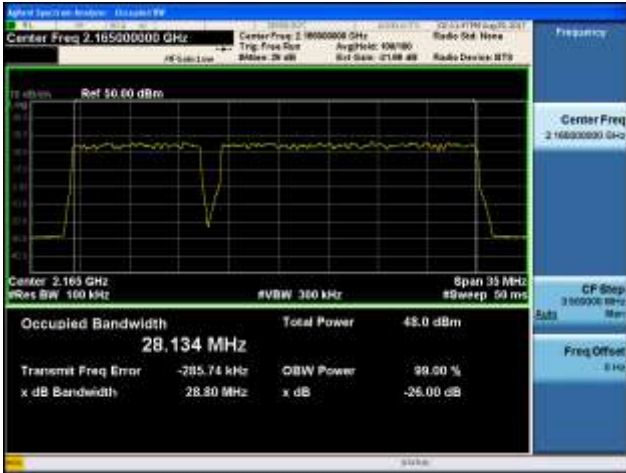

CTK Co., Ltd.
(Ho-dong), 113, Yejik-ro, Cheoin-gu,
Yongin-si, Gyeonggi-do, Korea
Tel: +82-31-339-9970
Fax: +82-31-624-9501

Report No.:
CTK-2017-01618-1
Page (180) / (893)
Pages

Band 66, BW 10MHz + BW 20MHz, Multi 2 carrier(Contiguous), 4TX, Top

QPSK