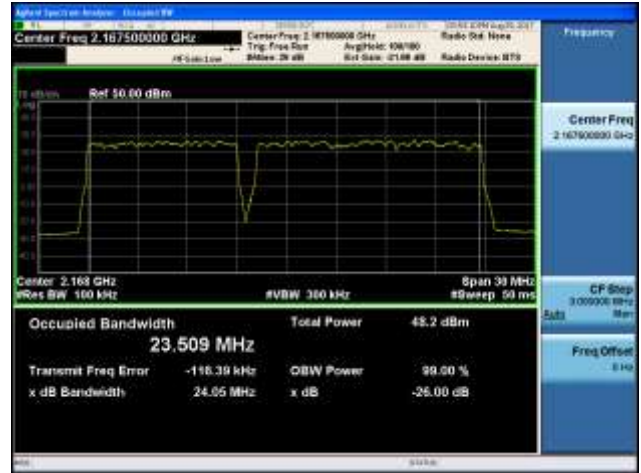

**Band 66, BW 10MHz + BW 15MHz, Multi 2 carrier(Contiguous), 4TX, Top**

QPSK

16QAM

64QAM

256QAM

**CTK Co., Ltd.**  
 (Ho-dong), 113, Yejik-ro, Cheoin-gu,  
 Yongin-si, Gyeonggi-do, Korea  
 Tel: +82-31-339-9970  
 Fax: +82-31-624-9501