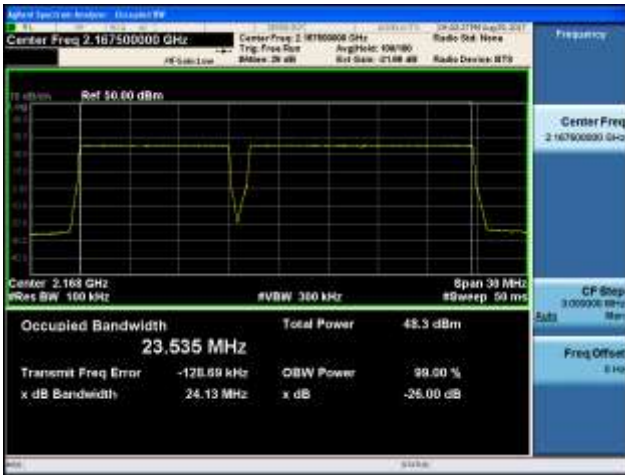

**Band 66, BW 10MHz + BW 15MHz, Multi 2 carrier(Contiguous), 4TX, Top**

QPSK

16QAM

64QAM

256QAM

**CTK Co., Ltd.**  
 (Ho-dong), 113, Yejik-ro, Cheoin-gu,  
 Yongin-si, Gyeonggi-do, Korea  
 Tel: +82-31-339-9970  
 Fax: +82-31-624-9501