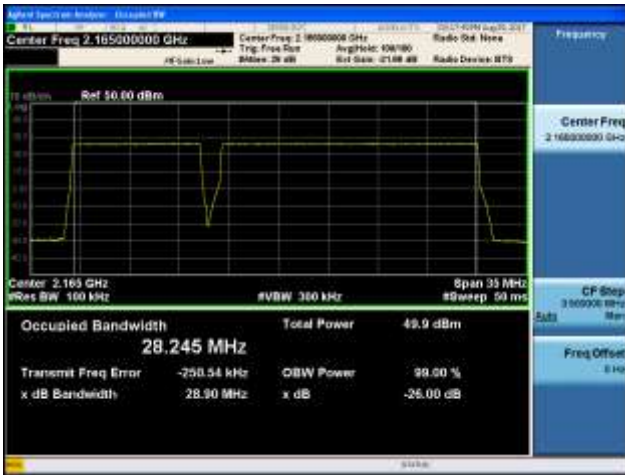

Report No.:  
 CTK-2017-01618-1  
 Page (178) / (893)  
 Pages

**Band 66, BW 10MHz + BW 20MHz, Multi 2 carrier(Contiguous), 2TX, Top**

QPSK

16QAM

64QAM

256QAM

**CTK Co., Ltd.**  
 (Ho-dong), 113, Yejik-ro, Cheoin-gu,  
 Yongin-si, Gyeonggi-do, Korea  
 Tel: +82-31-339-9970  
 Fax: +82-31-624-9501