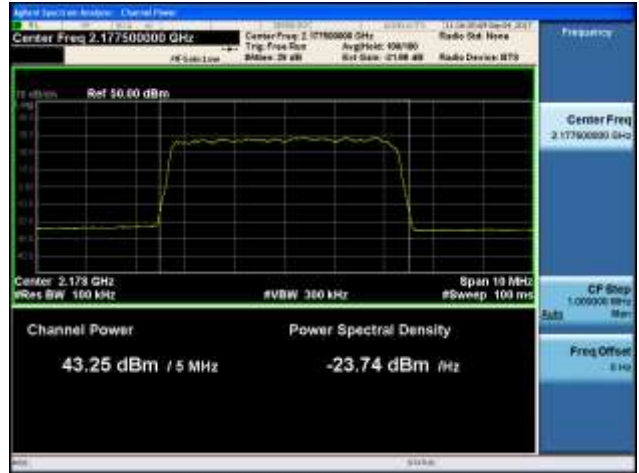

CTK Co., Ltd.
(Ho-dong), 113, Yejik-ro, Cheoin-gu,
Yongin-si, Gyeonggi-do, Korea
Tel: +82-31-339-9970
Fax: +82-31-624-9501

Report No.:
CTK-2017-01618-1
Page (115) / (893)
Pages

Band 66, BW 10MHz + BW 10MHz + BW 5MHz, Multi 3 carrier(Non-Contiguous), 2TX, Top

QPSK

16QAM

64QAM

256QAM