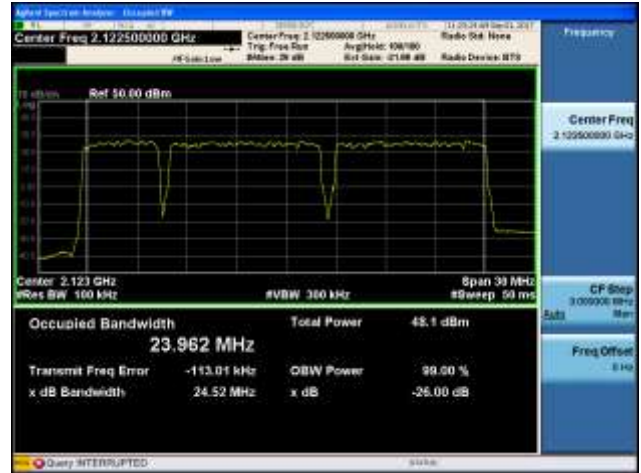

CTK Co., Ltd.
(Ho-dong), 113, Yejik-ro, Cheoin-gu,
Yongin-si, Gyeonggi-do, Korea
Tel: +82-31-339-9970
Fax: +82-31-624-9501

Report No.:
CTK-2017-01618-1
Page (196) / (893)
Pages

Band 66, BW 5MHz + BW 10MHz + BW 10MHz, Multi 3 carrier(Contiguous), 4TX, Bottom

QPSK

16QAM

64QAM

256QAM