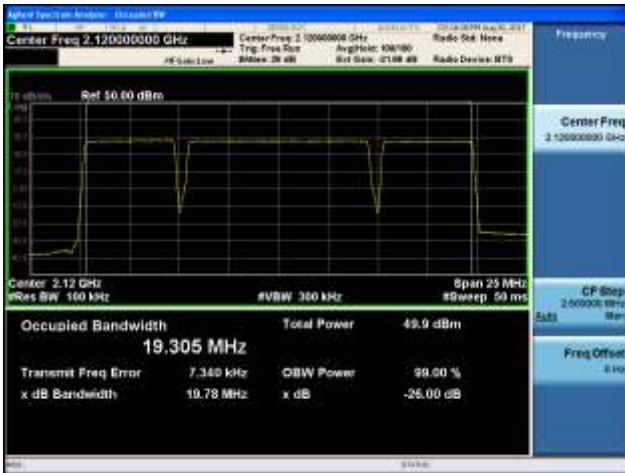

Report No.:  
 CTK-2017-01618-1  
 Page (199) / (893)  
 Pages

**Band 66, BW 5MHz + BW 10MHz + BW 5MHz, Multi 3 carrier(Contiguous), 2TX, Bottom**

QPSK

16QAM

64QAM

256QAM

**CTK Co., Ltd.**  
 (Ho-dong), 113, Yejik-ro, Cheoin-gu,  
 Yongin-si, Gyeonggi-do, Korea  
 Tel: +82-31-339-9970  
 Fax: +82-31-624-9501