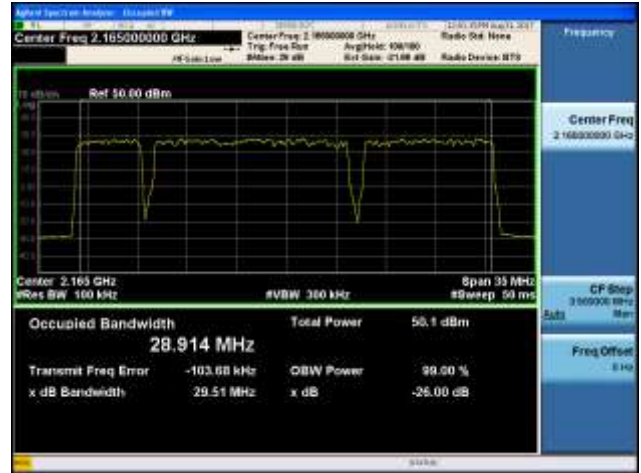

CTK Co., Ltd.
(Ho-dong), 113, Yejik-ro, Cheoin-gu,
Yongin-si, Gyeonggi-do, Korea
Tel: +82-31-339-9970
Fax: +82-31-624-9501

Report No.:
CTK-2017-01618-1
Page (183) / (893)
Pages

Band 66, BW 5MHz + BW 15MHz + BW 10MHz, Multi 3 carrier(Contiguous), 2TX, Top

QPSK

16QAM

64QAM

256QAM