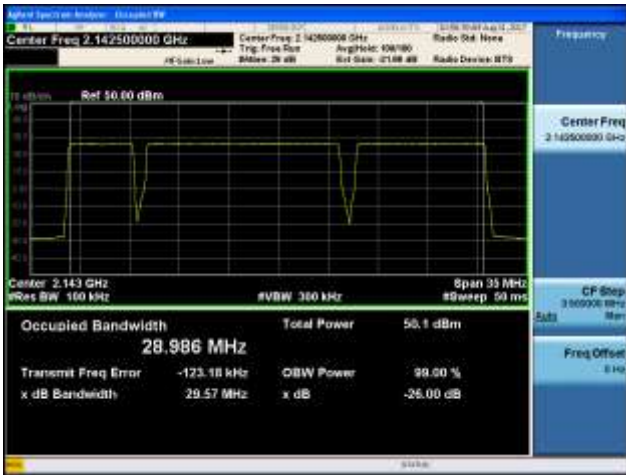

**Band 66, BW 5MHz + BW 15MHz + BW 10MHz, Multi 3 carrier(Contiguous), 2TX, Middle**

QPSK

16QAM

64QAM

256QAM

**CTK Co., Ltd.**  
 (Ho-dong), 113, Yejik-ro, Cheoin-gu,  
 Yongin-si, Gyeonggi-do, Korea  
 Tel: +82-31-339-9970  
 Fax: +82-31-624-9501