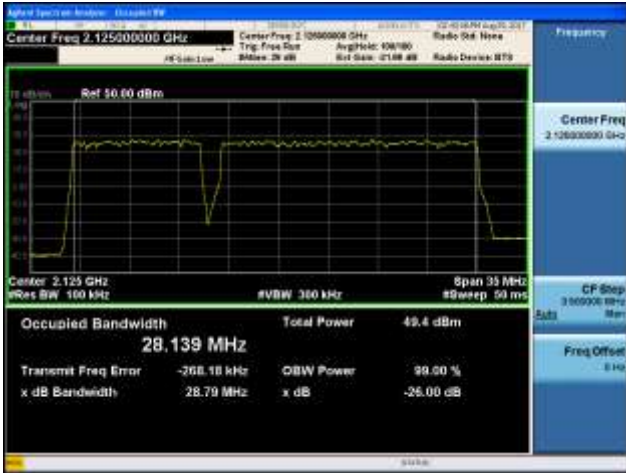

CTK Co., Ltd.
(Ho-dong), 113, Yejik-ro, Cheoin-gu,
Yongin-si, Gyeonggi-do, Korea
Tel: +82-31-339-9970
Fax: +82-31-624-9501

Report No.:
CTK-2017-01618-1
Page (177) / (893)
Pages

Band 66, BW 10MHz + BW 20MHz, Multi 2 carrier(Contiguous), 2TX, Bottom

QPSK