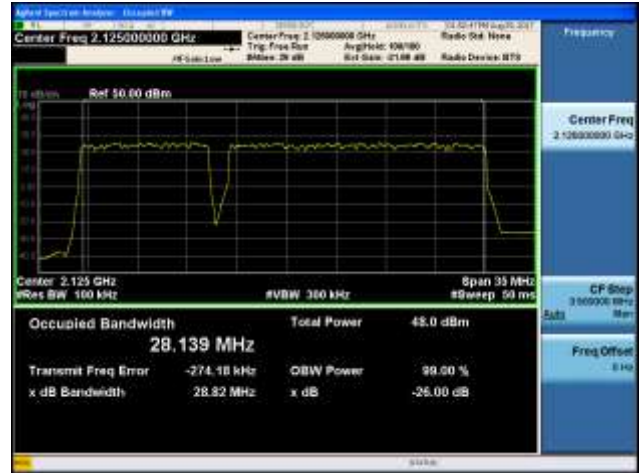

CTK Co., Ltd.
(Ho-dong), 113, Yejik-ro, Cheoin-gu,
Yongin-si, Gyeonggi-do, Korea
Tel: +82-31-339-9970
Fax: +82-31-624-9501

Report No.:
CTK-2017-01618-1
Page (179) / (893)
Pages

Band 66, BW 10MHz + BW 20MHz, Multi 2 carrier(Contiguous), 4TX, Bottom

QPSK

16QAM

64QAM

256QAM