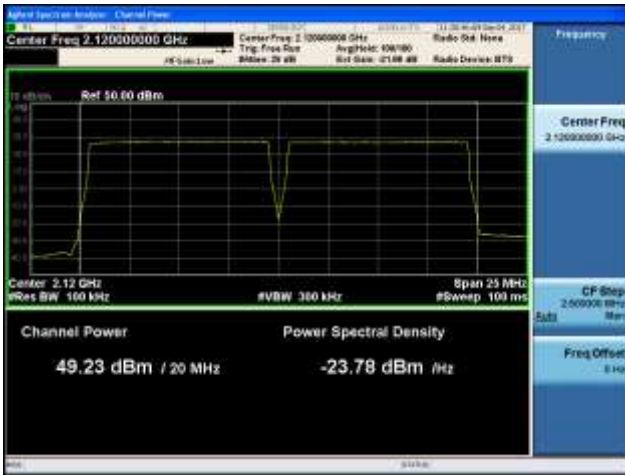

Report No.:  
 CTK-2017-01618-1  
 Page (114) / (893)  
 Pages

**Band 66, BW 10MHz + BW 10MHz + BW 5MHz, Multi 3 carrier(Non-Contiguous), 2TX, Bottom**

QPSK

16QAM

64QAM

256QAM

**CTK Co., Ltd.**  
(Ho-dong), 113, Yejik-ro, Cheoin-gu,  
Yongin-si, Gyeonggi-do, Korea  
Tel: +82-31-339-9970  
Fax: +82-31-624-9501