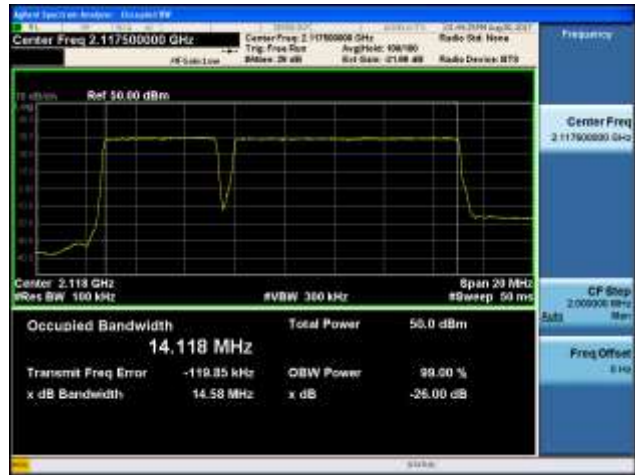

QPSK

16QAM

64QAM

256QAM

**CTK Co., Ltd.**  
 (Ho-dong), 113, Yejik-ro, Cheoin-gu,  
 Yongin-si, Gyeonggi-do, Korea  
 Tel: +82-31-339-9970  
 Fax: +82-31-624-9501

Report No.:  
 CTK-2017-01618-1  
 Page (162) / (893)  
 Pages