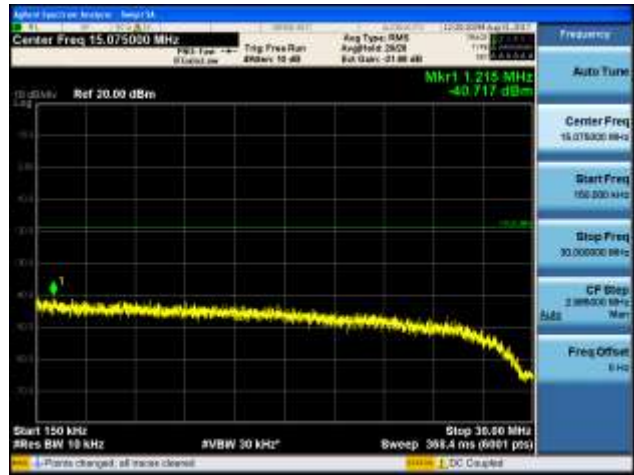

150 kHz - 30 MHz