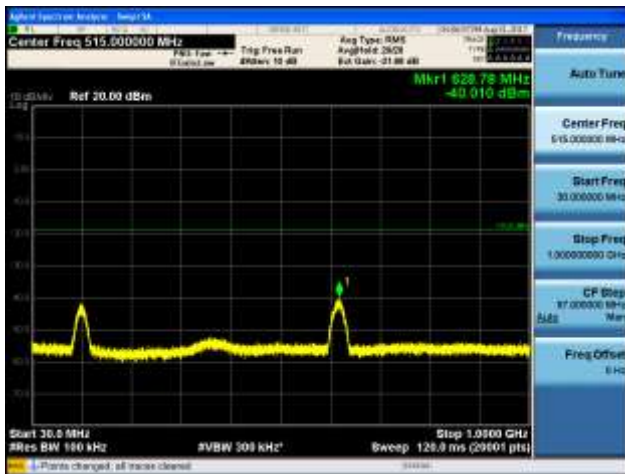

30 MHz - 1000 MHz