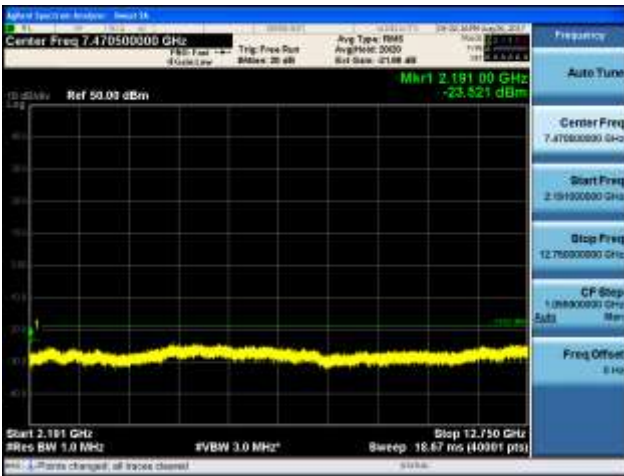

Report No.:  
 CTK-2017-01618-1  
 Page (607) / (893)  
 Pages

2099 MHz - 2109 MHz

2181 MHz - 2191 MHz

2191 MHz - 12.75 GHz

12.75 GHz - 26.5 GHz

**CTK Co., Ltd.**  
 (Ho-dong), 113, Yejik-ro, Cheoin-gu,  
 Yongin-si, Gyeonggi-do, Korea  
 Tel: +82-31-339-9970  
 Fax: +82-31-624-9501