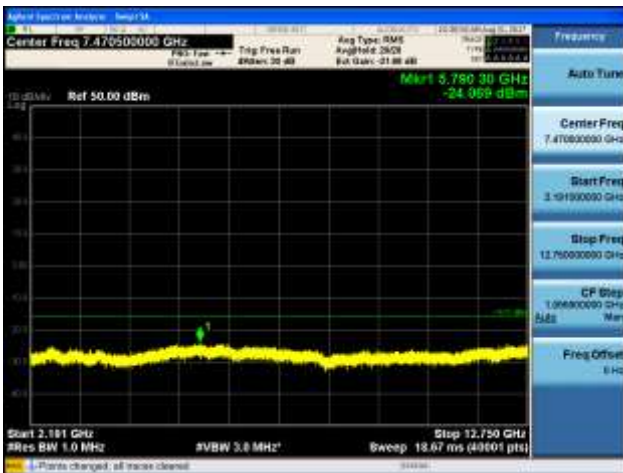

Report No.:  
 CTK-2017-01618-1  
 Page (619) / (893)  
 Pages

2099 MHz - 2109 MHz

2181 MHz - 2191 MHz

2191 MHz - 12.75 GHz

12.75 GHz - 26.5 GHz

**CTK Co., Ltd.**  
 (Ho-dong), 113, Yejik-ro, Cheoin-gu,  
 Yongin-si, Gyeonggi-do, Korea  
 Tel: +82-31-339-9970  
 Fax: +82-31-624-9501