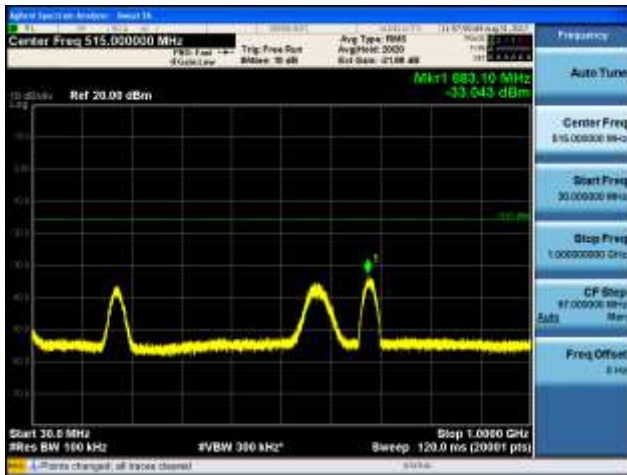

Report No.:  
 CTK-2017-01618-1  
 Page (630) / (893)  
 Pages

**Band 66, BW 5MHz + BW 15MHz + BW 10MHz, Multi 3 carrier(Contiguous), 2TX, Top [QPSK]**

9 kHz - 150 kHz

150 kHz - 30 MHz

30 MHz - 1000 MHz

1000 MHz - 2099 MHz