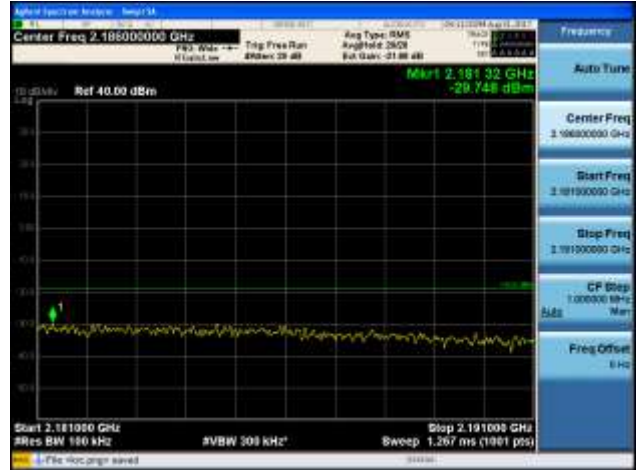

2181 MHz - 2191 MHz