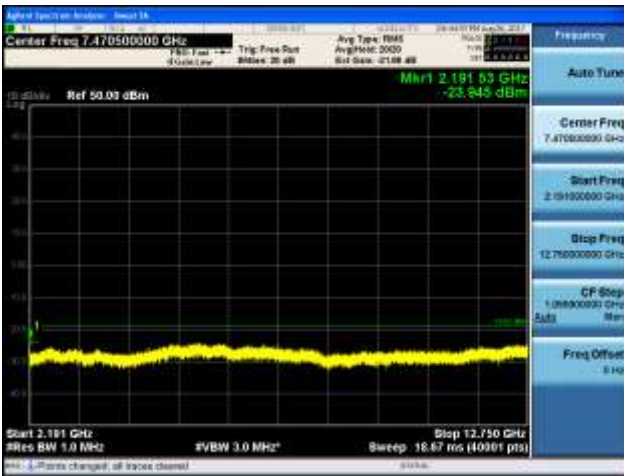

Report No.:  
 CTK-2017-01618-1  
 Page (613) / (893)  
 Pages

2099 MHz - 2109 MHz

2181 MHz - 2191 MHz

2191 MHz - 12.75 GHz

12.75 GHz - 26.5 GHz

**CTK Co., Ltd.**  
(Ho-dong), 113, Yejik-ro, Cheoin-gu,  
Yongin-si, Gyeonggi-do, Korea  
Tel: +82-31-339-9970  
Fax: +82-31-624-9501