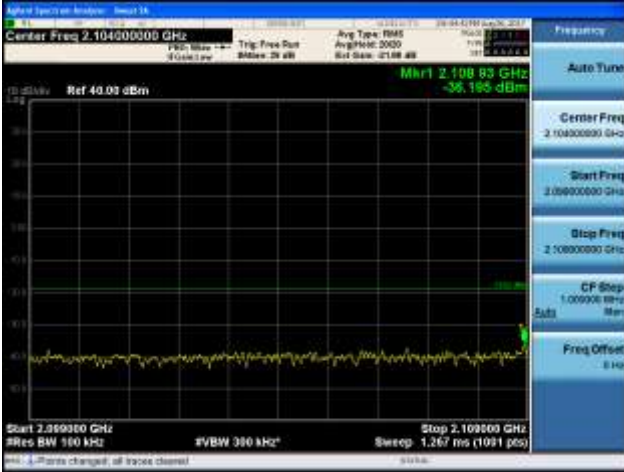

Report No.:  
 CTK-2017-01618-1  
 Page (613) / (893)  
 Pages

2099 MHz - 2109 MHz

2181 MHz - 2191 MHz

2191 MHz - 12.75 GHz

12.75 GHz - 26.5 GHz

**CTK Co., Ltd.**  
(Ho-dong), 113, Yejik-ro, Cheoin-gu,  
Yongin-si, Gyeonggi-do, Korea  
Tel: +82-31-339-9970  
Fax: +82-31-624-9501