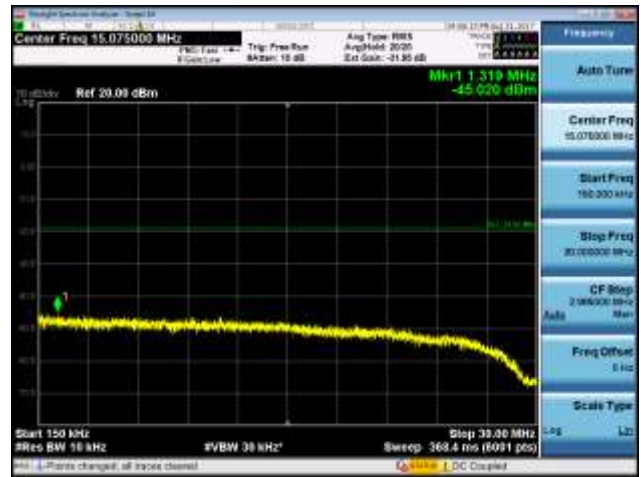

150 kHz - 30 MHz