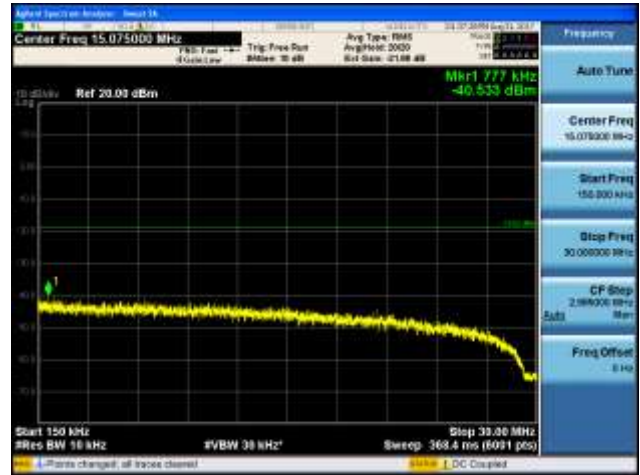

Report No.:  
 CTK-2017-01618-1  
 Page (649) / (893)  
 Pages

2099 MHz - 2109 MHz

2181 MHz - 2191 MHz

2191 MHz - 12.75 GHz

12.75 GHz - 26.5 GHz

[64QAM]

9 kHz - 150 kHz

150 kHz - 30 MHz