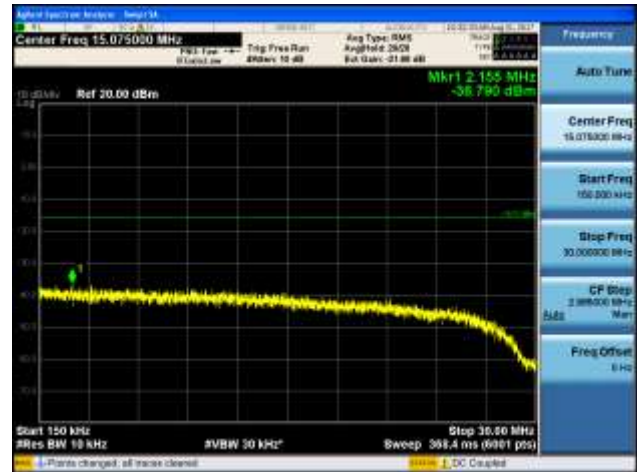

150 kHz - 30 MHz