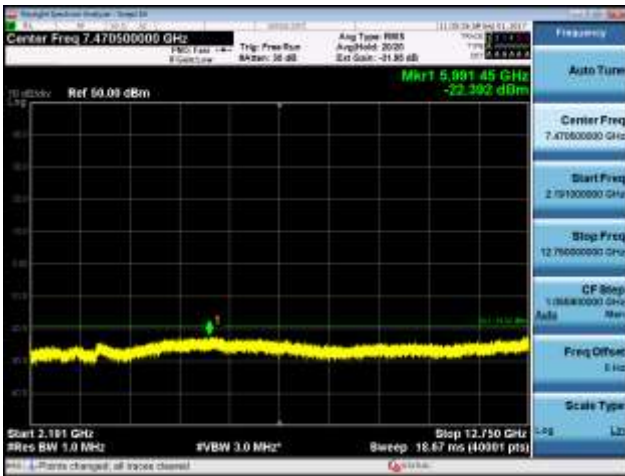

Report No.:  
CTK-2017-01618-1  
Page (701) / (893)  
Pages

2099 MHz - 2109 MHz

2181 MHz - 2191 MHz

2191 MHz - 12.75 GHz

12.75 GHz - 26.5 GHz