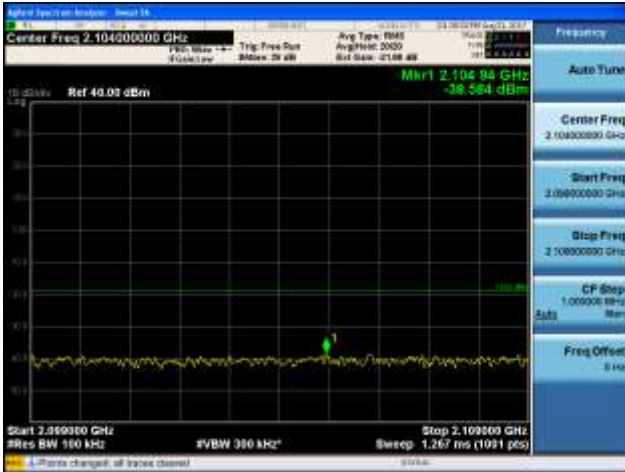

CTK Co., Ltd.
(Ho-dong), 113, Yejik-ro, Cheoin-gu,
Yongin-si, Gyeonggi-do, Korea
Tel: +82-31-339-9970
Fax: +82-31-624-9501

Report No.:
CTK-2017-01618-1
Page (647) / (893)
Pages

2099 MHz - 2109 MHz