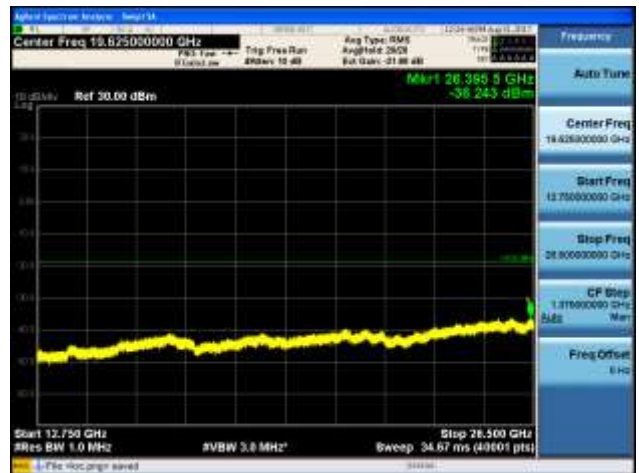

Report No.:  
 CTK-2017-01618-1  
 Page (641) / (893)  
 Pages

2099 MHz - 2109 MHz

2181 MHz - 2191 MHz

2191 MHz - 12.75 GHz

12.75 GHz - 26.5 GHz

**CTK Co., Ltd.**  
 (Ho-dong), 113, Yejik-ro, Cheoin-gu,  
 Yongin-si, Gyeonggi-do, Korea  
 Tel: +82-31-339-9970  
 Fax: +82-31-624-9501