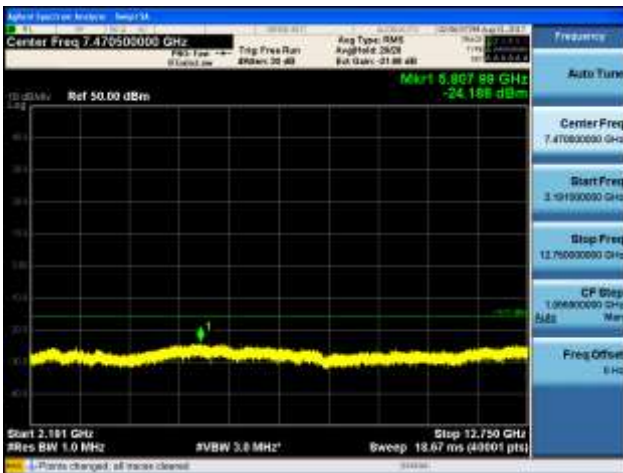

Report No.:  
 CTK-2017-01618-1  
 Page (669) / (893)  
 Pages

2099 MHz - 2109 MHz

2181 MHz - 2191 MHz

2191 MHz - 12.75 GHz

12.75 GHz - 26.5 GHz

**CTK Co., Ltd.**  
 (Ho-dong), 113, Yejik-ro, Cheoin-gu,  
 Yongin-si, Gyeonggi-do, Korea  
 Tel: +82-31-339-9970  
 Fax: +82-31-624-9501