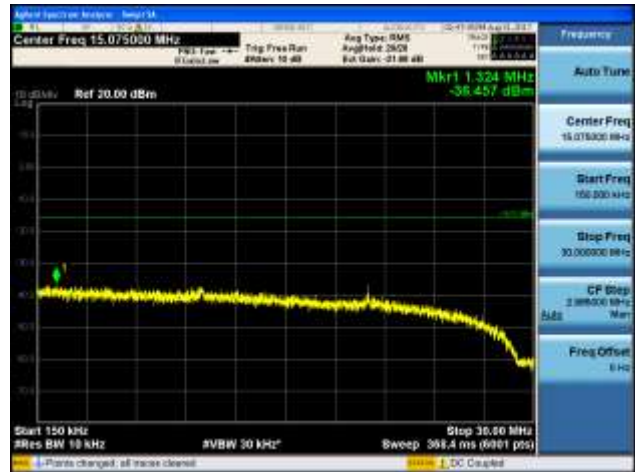

150 kHz - 30 MHz