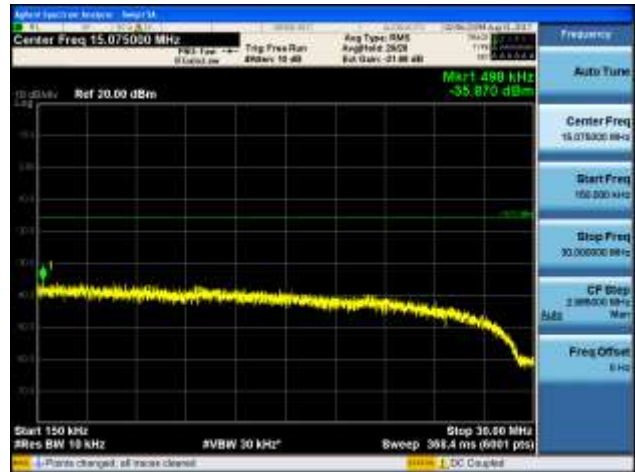

150 kHz - 30 MHz