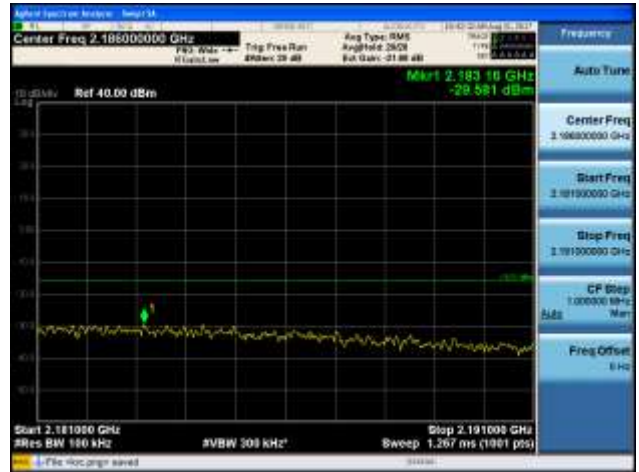

Report No.:  
 CTK-2017-01618-1  
 Page (621) / (893)  
 Pages

2099 MHz - 2109 MHz

2181 MHz - 2191 MHz

2191 MHz - 12.75 GHz

12.75 GHz - 26.5 GHz

**CTK Co., Ltd.**  
 (Ho-dong), 113, Yejik-ro, Cheoin-gu,  
 Yongin-si, Gyeonggi-do, Korea  
 Tel: +82-31-339-9970  
 Fax: +82-31-624-9501