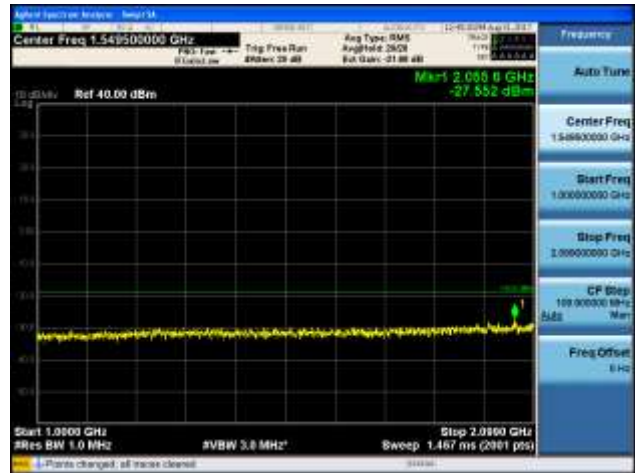

1000 MHz - 2099 MHz