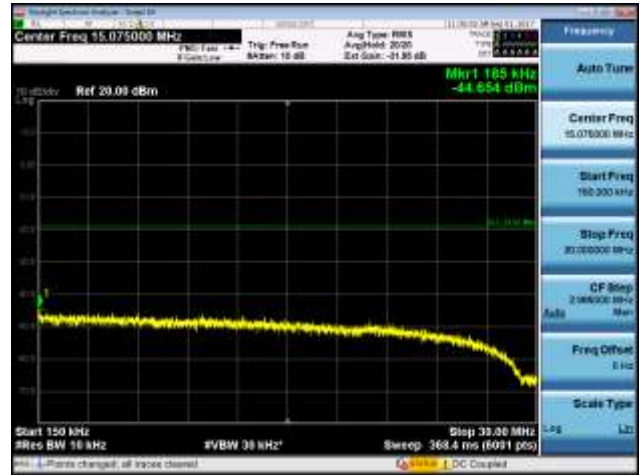

150 kHz - 30 MHz