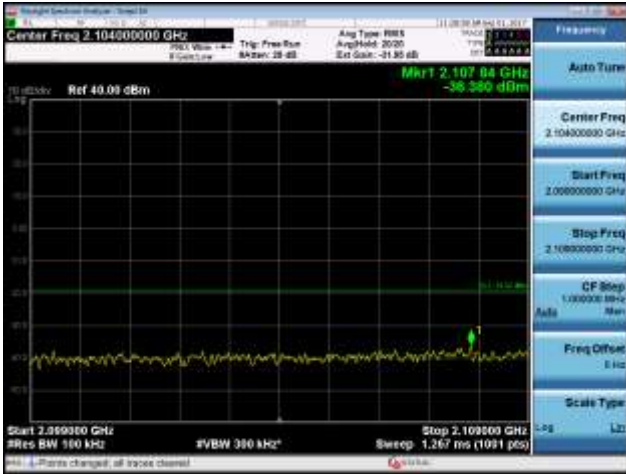

Report No.:  
 CTK-2017-01618-1  
 Page (699) / (893)  
 Pages

2099 MHz - 2109 MHz

2181 MHz - 2191 MHz

2191 MHz - 12.75 GHz

12.75 GHz - 26.5 GHz

**CTK Co., Ltd.**  
(Ho-dong), 113, Yejik-ro, Cheoin-gu,  
Yongin-si, Gyeonggi-do, Korea  
Tel: +82-31-339-9970  
Fax: +82-31-624-9501