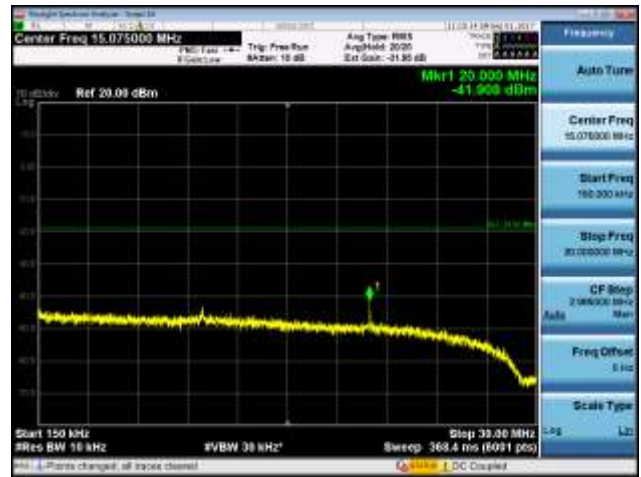

150 kHz - 30 MHz