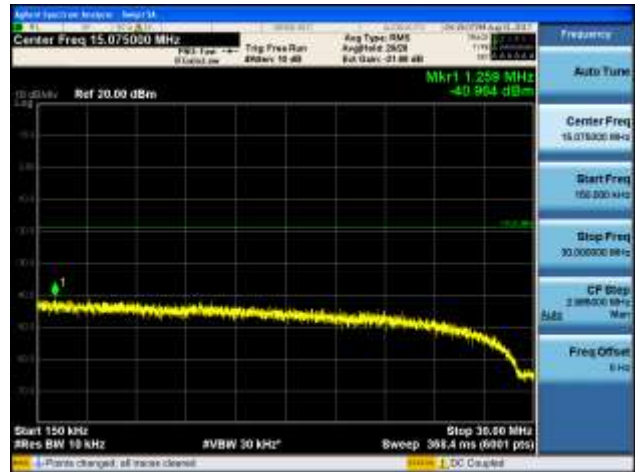

150 kHz - 30 MHz