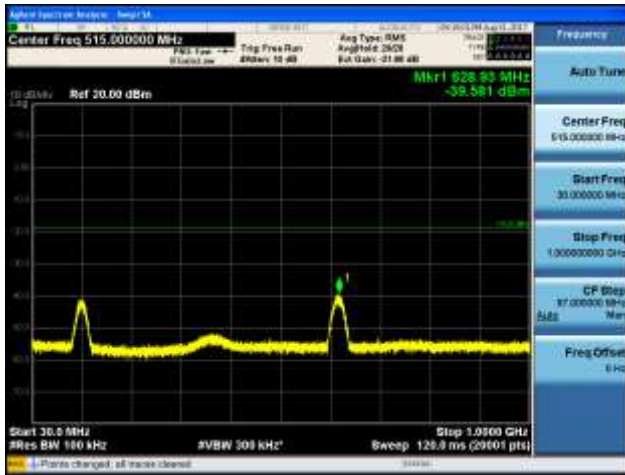

30 MHz - 1000 MHz