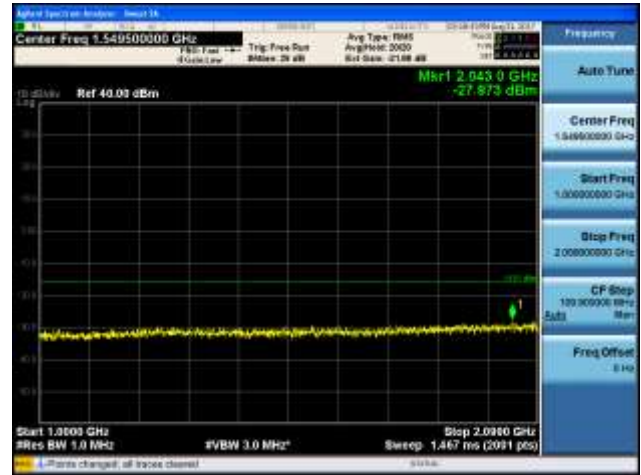

1000 MHz - 2099 MHz