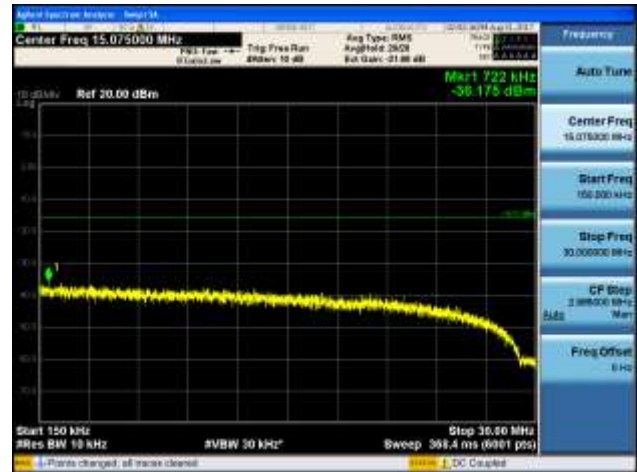

150 kHz - 30 MHz