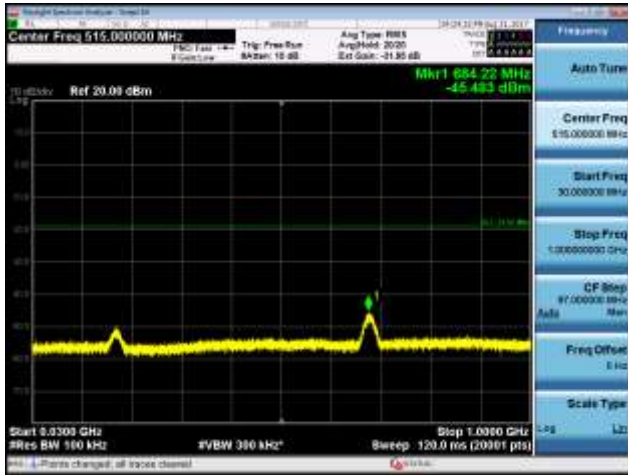

30 MHz - 1000 MHz