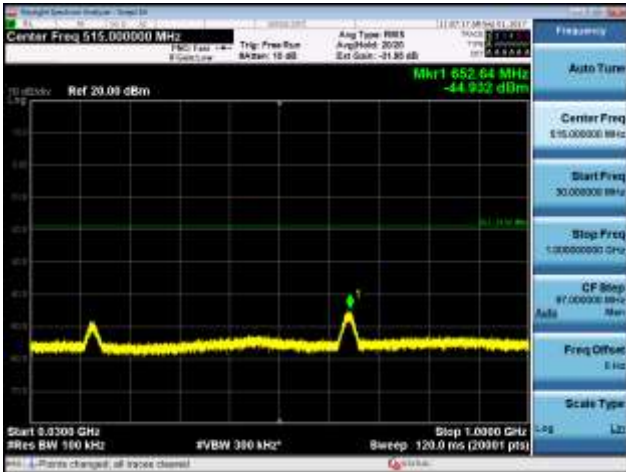

Report No.:  
 CTK-2017-01618-1  
 Page (694) / (893)  
 Pages

**Band 66, BW 10MHz + BW 10MHz + BW 10MHz, Multi 3 carrier(Contiguous), 4TX, Middle [QPSK]**

9 kHz - 150 kHz

150 kHz - 30 MHz

30 MHz - 1000 MHz