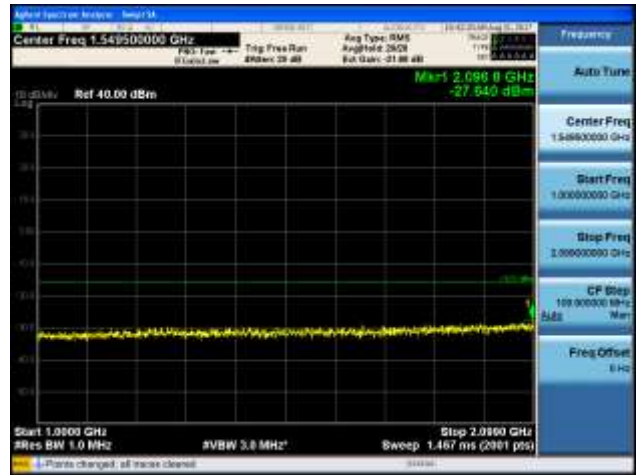

1000 MHz - 2099 MHz