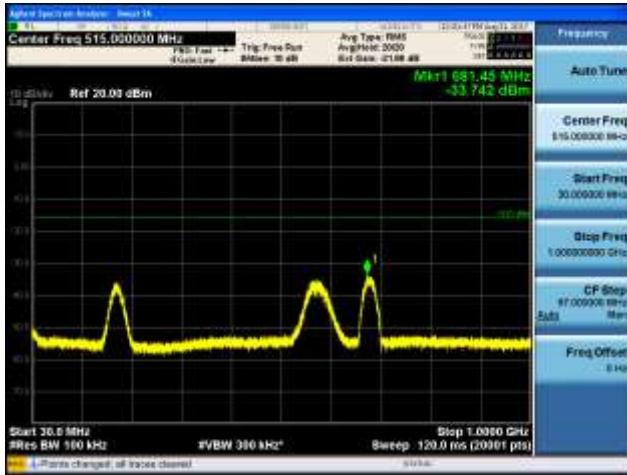

[16QAM]

9 kHz - 150 kHz

150 kHz - 30 MHz

30 MHz - 1000 MHz

1000 MHz - 2099 MHz

**CTK Co., Ltd.**  
 (Ho-dong), 113, Yejik-ro, Cheoin-gu,  
 Yongin-si, Gyeonggi-do, Korea  
 Tel: +82-31-339-9970  
 Fax: +82-31-624-9501