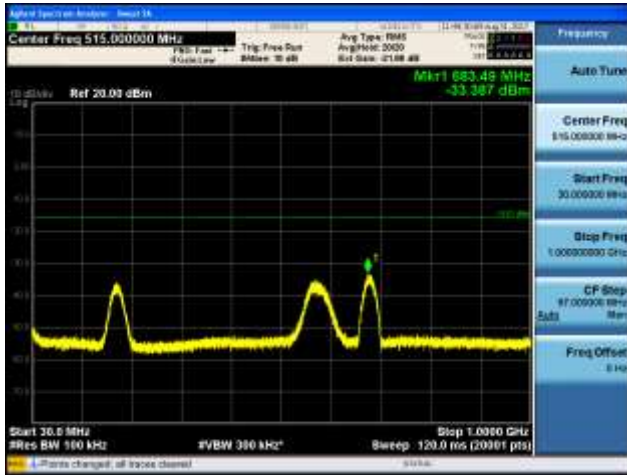

30 MHz - 1000 MHz