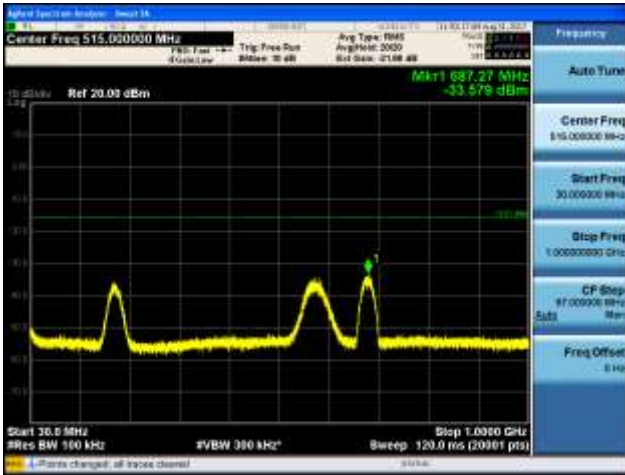

30 MHz - 1000 MHz