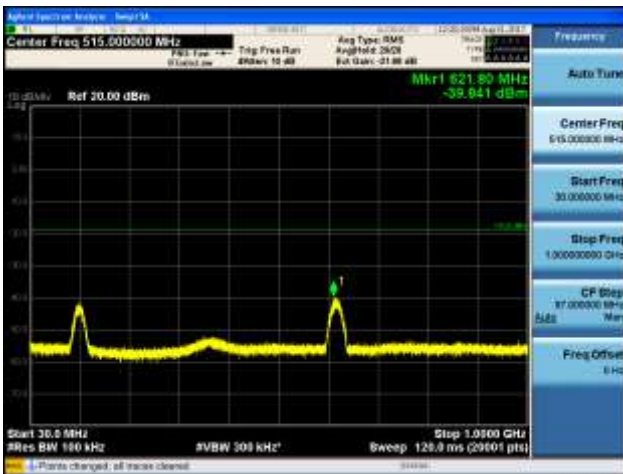

Report No.:  
 CTK-2017-01618-1  
 Page (638) / (893)  
 Pages

**Band 66, BW 5MHz + BW 15MHz + BW 10MHz, Multi 3 carrier(Contiguous), 4TX, Bottom**  
 [QPSK]

9 kHz - 150 kHz

150 kHz - 30 MHz

30 MHz - 1000 MHz