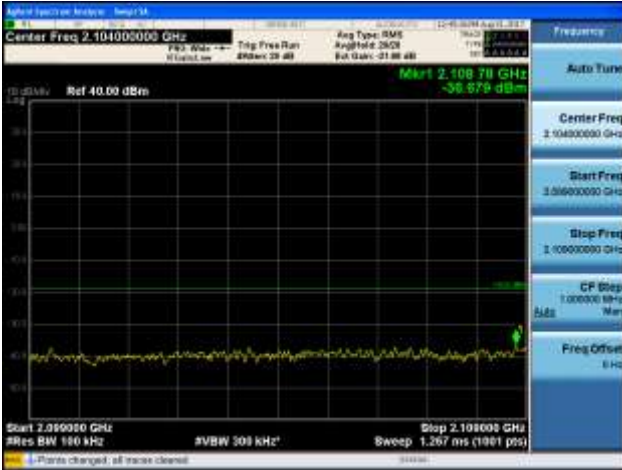

Report No.:  
 CTK-2017-01618-1  
 Page (643) / (893)  
 Pages

2099 MHz - 2109 MHz

2181 MHz - 2191 MHz

2191 MHz - 12.75 GHz

12.75 GHz - 26.5 GHz

**CTK Co., Ltd.**  
 (Ho-dong), 113, Yejik-ro, Cheoin-gu,  
 Yongin-si, Gyeonggi-do, Korea  
 Tel: +82-31-339-9970  
 Fax: +82-31-624-9501