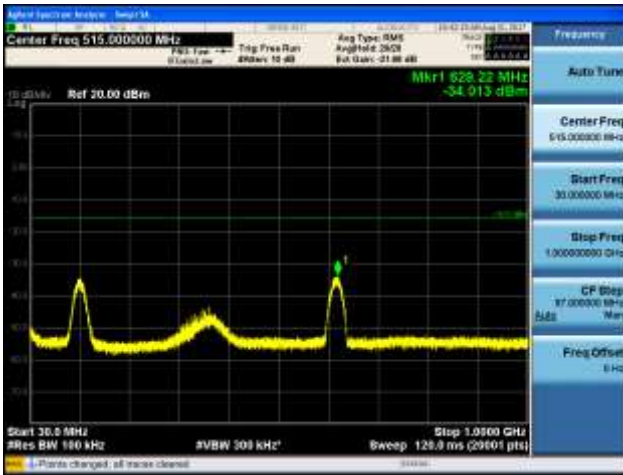

30 MHz - 1000 MHz