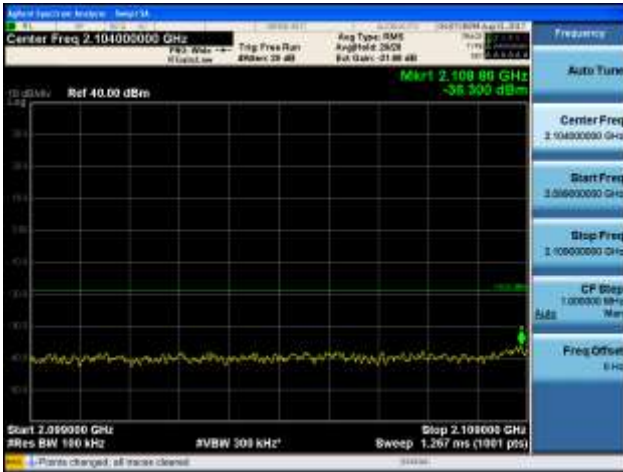

CTK Co., Ltd.
(Ho-dong), 113, Yejik-ro, Cheoin-gu,
Yongin-si, Gyeonggi-do, Korea
Tel: +82-31-339-9970
Fax: +82-31-624-9501

Report No.:
CTK-2017-01618-1
Page (687) / (893)
Pages

2099 MHz - 2109 MHz