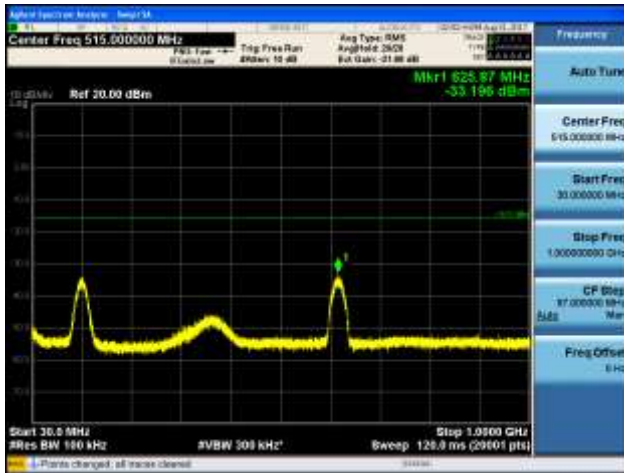

30 MHz - 1000 MHz