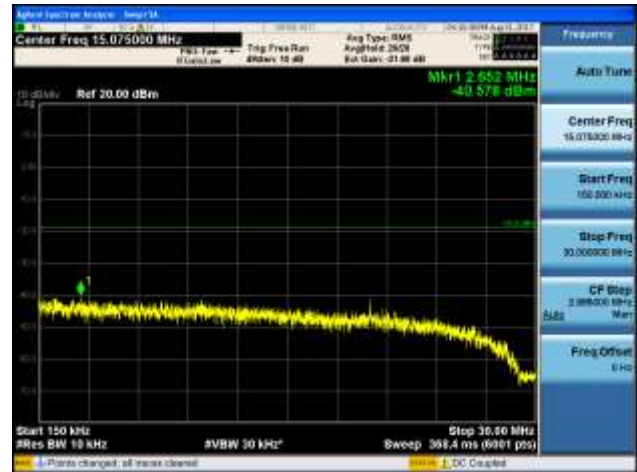

150 kHz - 30 MHz