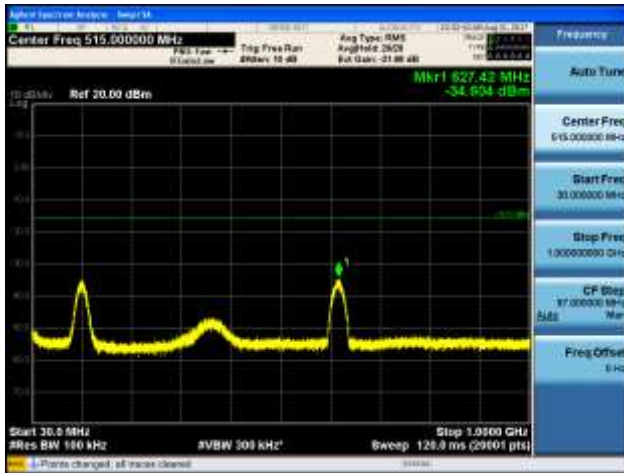

30 MHz - 1000 MHz