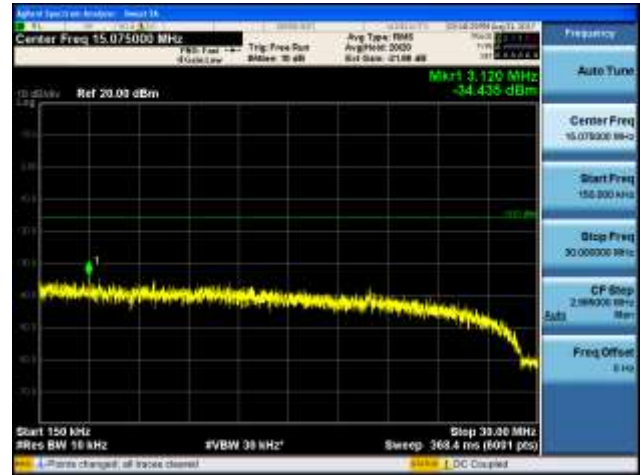

150 kHz - 30 MHz