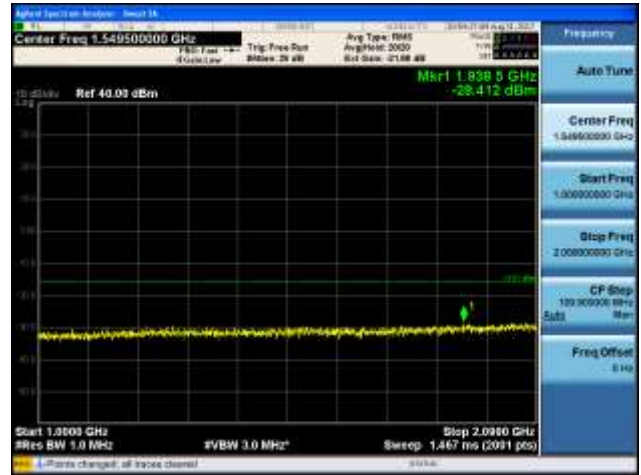

1000 MHz - 2099 MHz