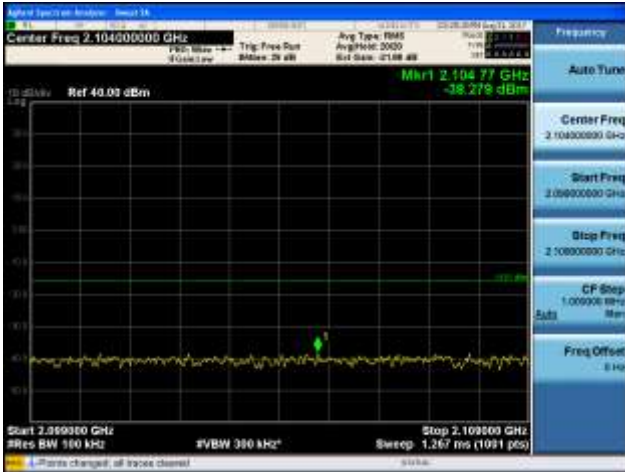

CTK Co., Ltd.
(Ho-dong), 113, Yejik-ro, Cheoin-gu,
Yongin-si, Gyeonggi-do, Korea
Tel: +82-31-339-9970
Fax: +82-31-624-9501

Report No.:
CTK-2017-01618-1
Page (679) / (893)
Pages

2099 MHz - 2109 MHz