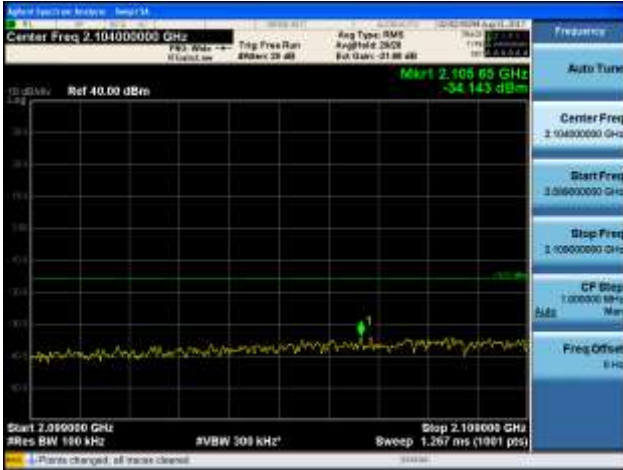

CTK Co., Ltd.
(Ho-dong), 113, Yejik-ro, Cheoin-gu,
Yongin-si, Gyeonggi-do, Korea
Tel: +82-31-339-9970
Fax: +82-31-624-9501

Report No.:
CTK-2017-01618-1
Page (667) / (893)
Pages

2099 MHz - 2109 MHz