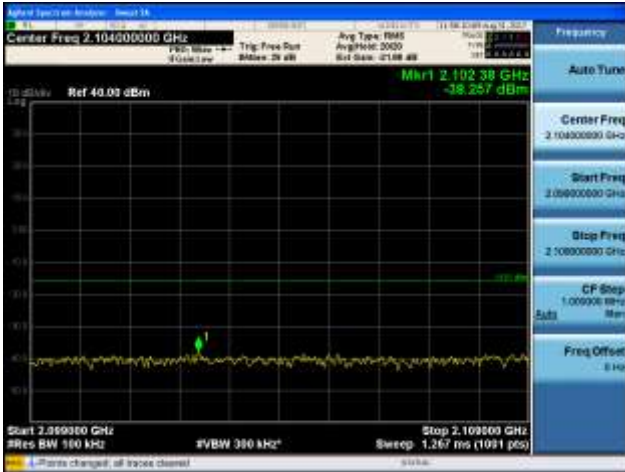

CTK Co., Ltd.
(Ho-dong), 113, Yejik-ro, Cheoin-gu,
Yongin-si, Gyeonggi-do, Korea
Tel: +82-31-339-9970
Fax: +82-31-624-9501

Report No.:
CTK-2017-01618-1
Page (631) / (893)
Pages

2099 MHz - 2109 MHz