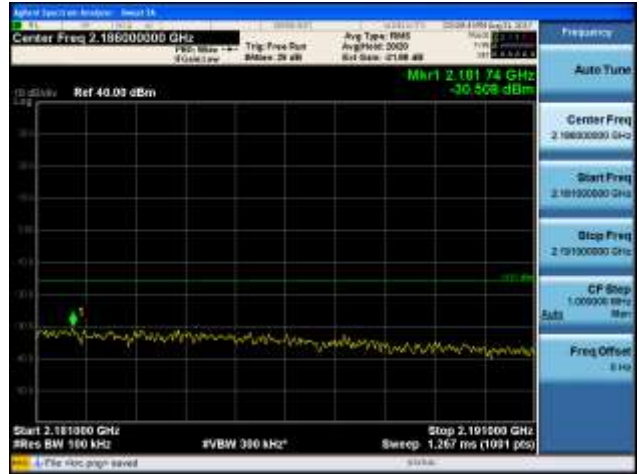

Report No.:  
 CTK-2017-01618-1  
 Page (673) / (893)  
 Pages

2099 MHz - 2109 MHz

2181 MHz - 2191 MHz

2191 MHz - 12.75 GHz

12.75 GHz - 26.5 GHz

**CTK Co., Ltd.**  
 (Ho-dong), 113, Yejik-ro, Cheoin-gu,  
 Yongin-si, Gyeonggi-do, Korea  
 Tel: +82-31-339-9970  
 Fax: +82-31-624-9501