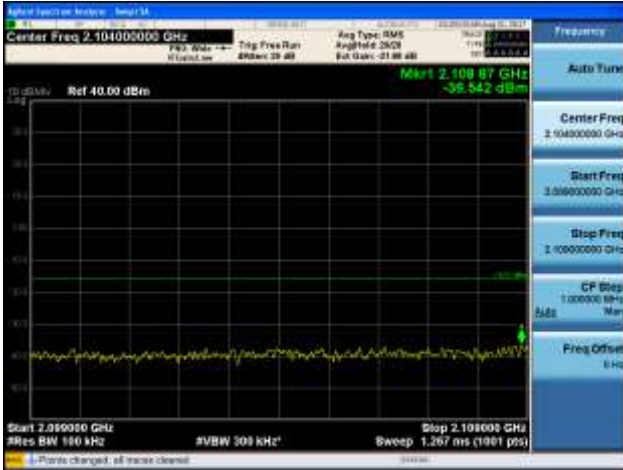

CTK Co., Ltd.
(Ho-dong), 113, Yejik-ro, Cheoin-gu,
Yongin-si, Gyeonggi-do, Korea
Tel: +82-31-339-9970
Fax: +82-31-624-9501

Report No.:
CTK-2017-01618-1
Page (615) / (893)
Pages

2099 MHz - 2109 MHz