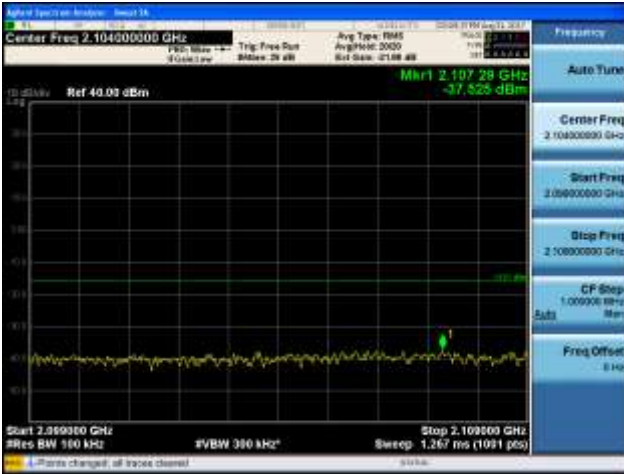

Report No.:  
 CTK-2017-01618-1  
 Page (673) / (893)  
 Pages

2099 MHz - 2109 MHz

2181 MHz - 2191 MHz

2191 MHz - 12.75 GHz

12.75 GHz - 26.5 GHz

**CTK Co., Ltd.**  
 (Ho-dong), 113, Yejik-ro, Cheoin-gu,  
 Yongin-si, Gyeonggi-do, Korea  
 Tel: +82-31-339-9970  
 Fax: +82-31-624-9501