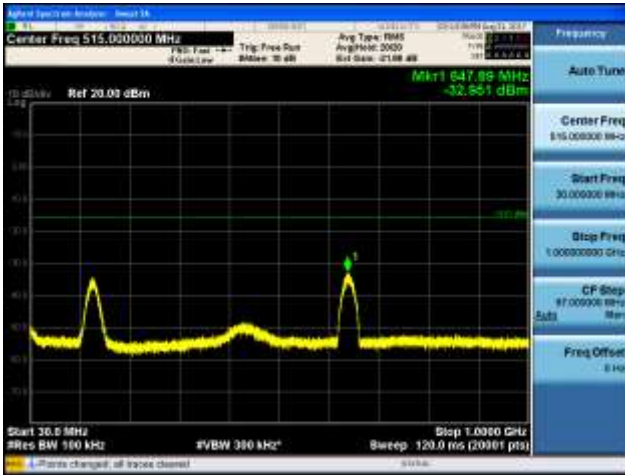

30 MHz - 1000 MHz