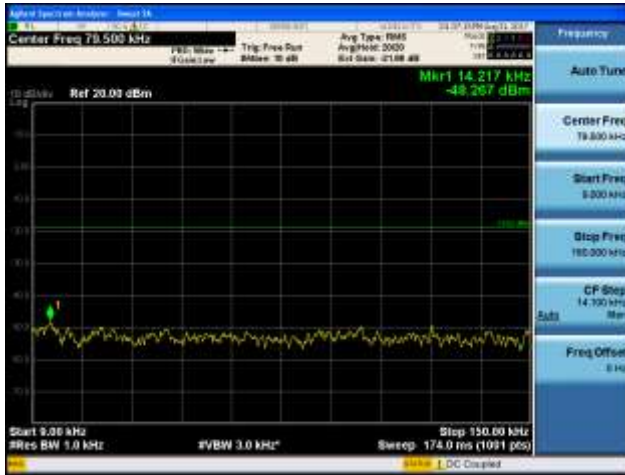

Report No.:  
 CTK-2017-01618-1  
 Page (649) / (893)  
 Pages

2099 MHz - 2109 MHz

2181 MHz - 2191 MHz

2191 MHz - 12.75 GHz

12.75 GHz - 26.5 GHz

[64QAM]

9 kHz - 150 kHz

150 kHz - 30 MHz