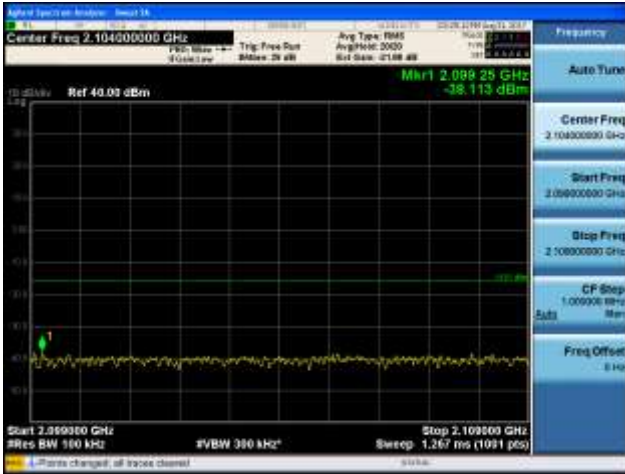

CTK Co., Ltd.
(Ho-dong), 113, Yejik-ro, Cheoin-gu,
Yongin-si, Gyeonggi-do, Korea
Tel: +82-31-339-9970
Fax: +82-31-624-9501

Report No.:
CTK-2017-01618-1
Page (681) / (893)
Pages

2099 MHz - 2109 MHz