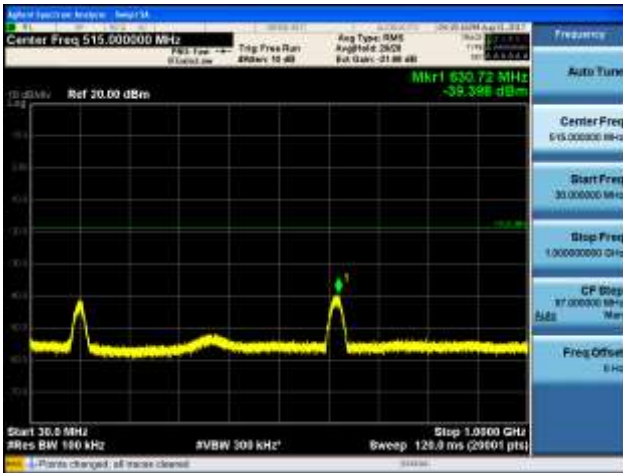

30 MHz - 1000 MHz