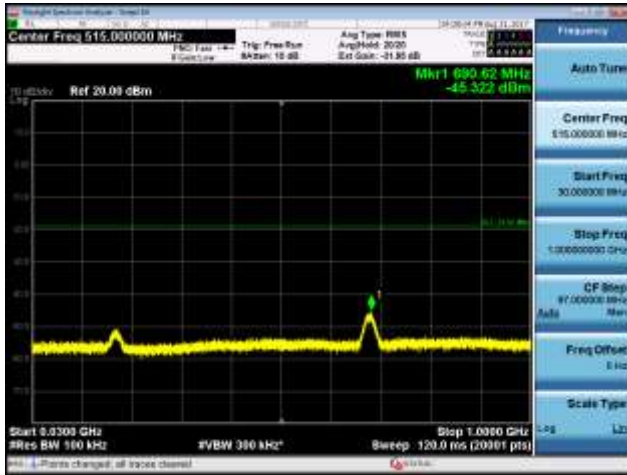

30 MHz - 1000 MHz