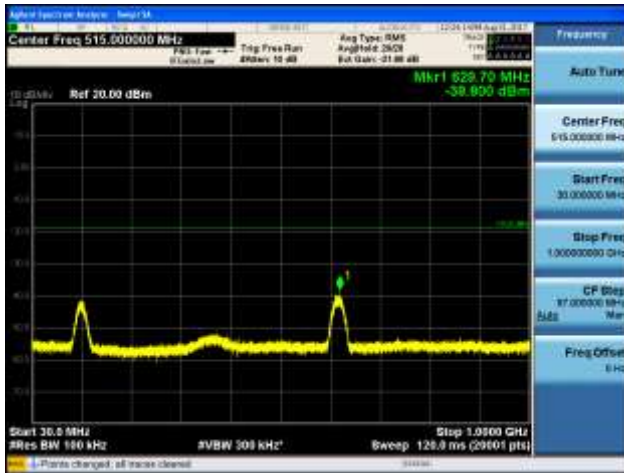

30 MHz - 1000 MHz