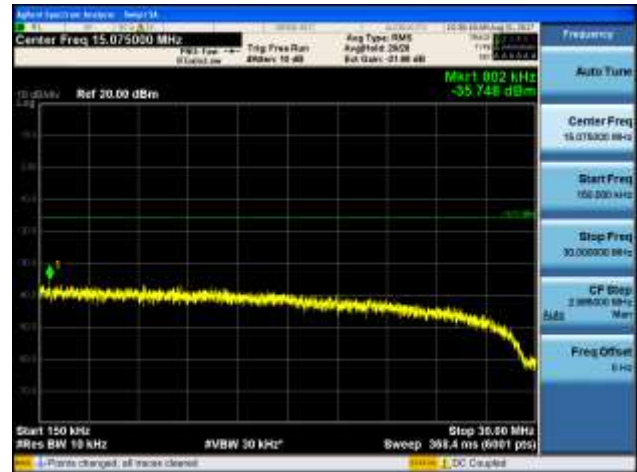

150 kHz - 30 MHz