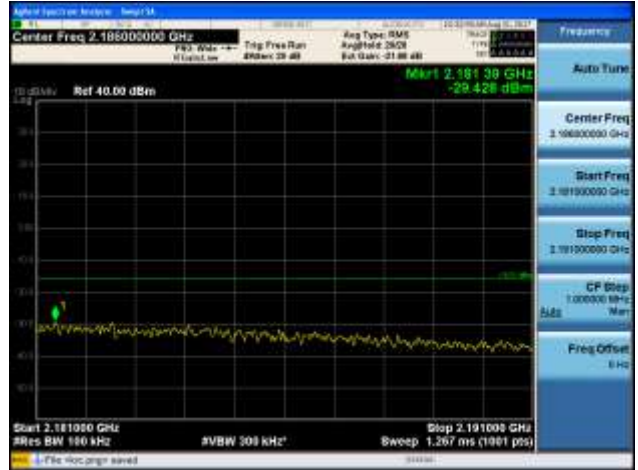

Report No.:  
 CTK-2017-01618-1  
 Page (617) / (893)  
 Pages

2099 MHz - 2109 MHz

2181 MHz - 2191 MHz

2191 MHz - 12.75 GHz

12.75 GHz - 26.5 GHz

**CTK Co., Ltd.**  
(Ho-dong), 113, Yejik-ro, Cheoin-gu,  
Yongin-si, Gyeonggi-do, Korea  
Tel: +82-31-339-9970  
Fax: +82-31-624-9501