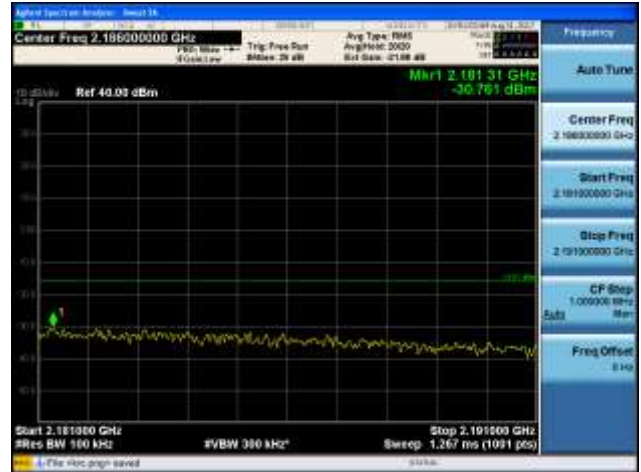

2181 MHz - 2191 MHz