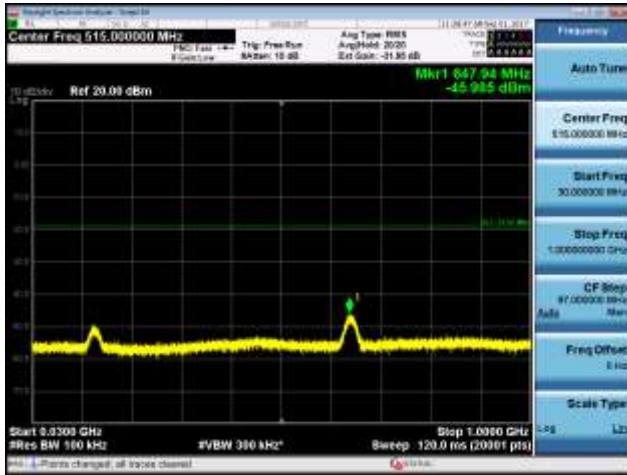

30 MHz - 1000 MHz