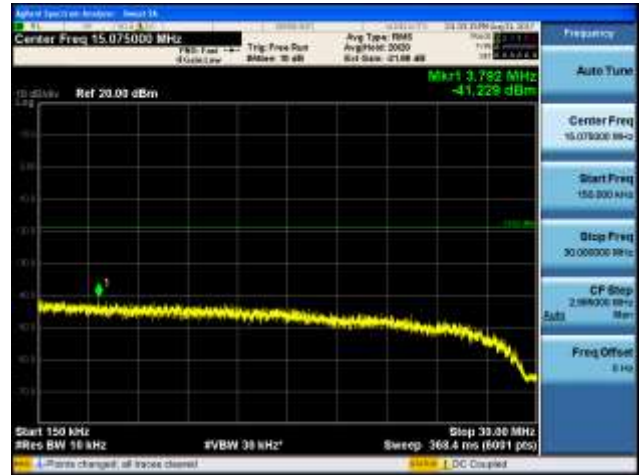

150 kHz - 30 MHz