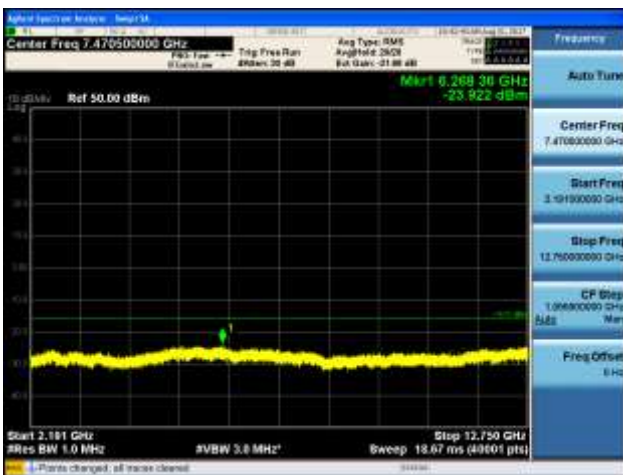

Report No.:  
 CTK-2017-01618-1  
 Page (621) / (893)  
 Pages

2099 MHz - 2109 MHz

2181 MHz - 2191 MHz

2191 MHz - 12.75 GHz

12.75 GHz - 26.5 GHz

**CTK Co., Ltd.**  
 (Ho-dong), 113, Yejik-ro, Cheoin-gu,  
 Yongin-si, Gyeonggi-do, Korea  
 Tel: +82-31-339-9970  
 Fax: +82-31-624-9501