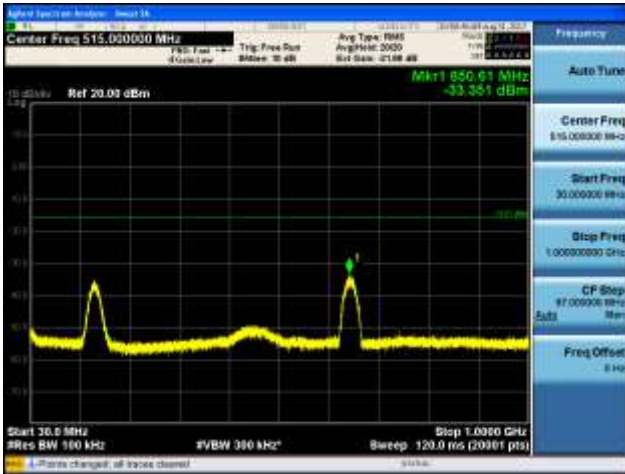

Report No.:  
 CTK-2017-01618-1  
 Page (622) / (893)  
 Pages

**Band 66, BW 5MHz + BW 15MHz + BW 10MHz, Multi 3 carrier(Contiguous), 2TX, Middle [QPSK]**

9 kHz - 150 kHz

150 kHz - 30 MHz

30 MHz - 1000 MHz