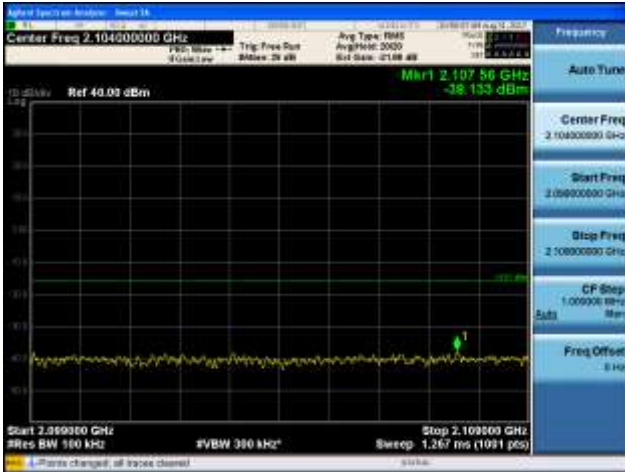

CTK Co., Ltd.
(Ho-dong), 113, Yejik-ro, Cheoin-gu,
Yongin-si, Gyeonggi-do, Korea
Tel: +82-31-339-9970
Fax: +82-31-624-9501

Report No.:
CTK-2017-01618-1
Page (623) / (893)
Pages

2099 MHz - 2109 MHz