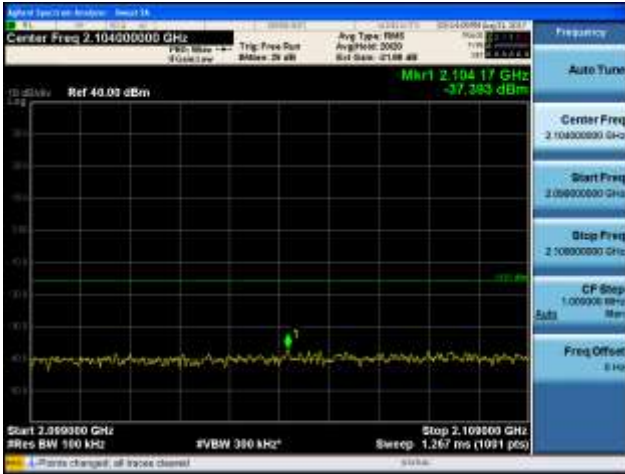

Report No.:  
 CTK-2017-01618-1  
 Page (675) / (893)  
 Pages

2099 MHz - 2109 MHz

2181 MHz - 2191 MHz

2191 MHz - 12.75 GHz

12.75 GHz - 26.5 GHz

**CTK Co., Ltd.**  
(Ho-dong), 113, Yejik-ro, Cheoin-gu,  
Yongin-si, Gyeonggi-do, Korea  
Tel: +82-31-339-9970  
Fax: +82-31-624-9501