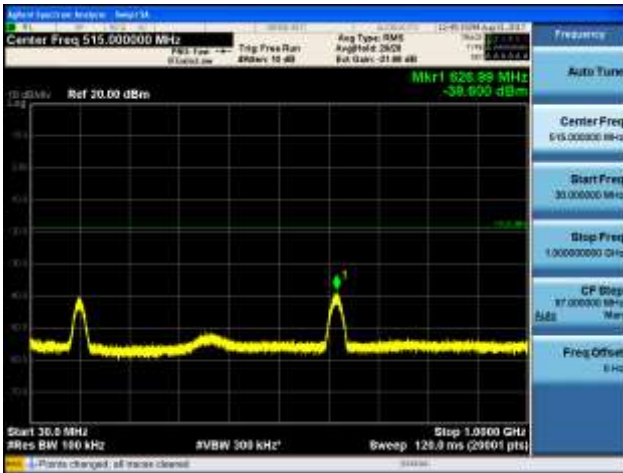

30 MHz - 1000 MHz