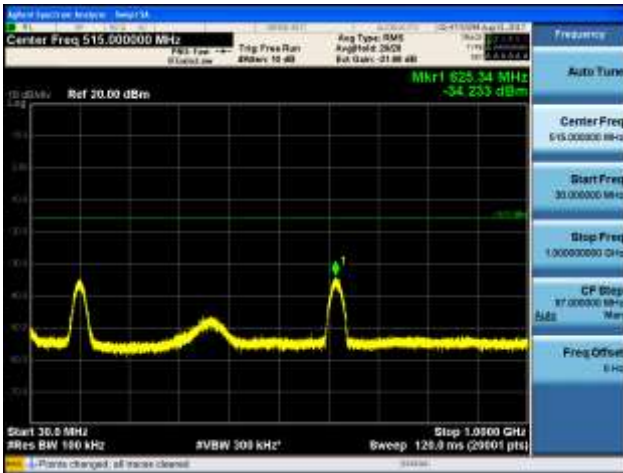

30 MHz - 1000 MHz