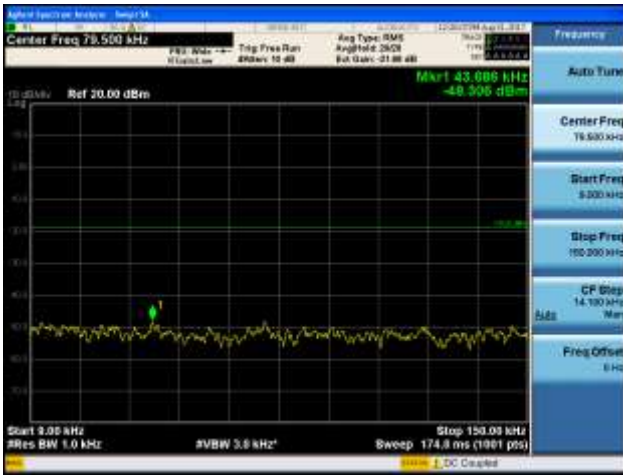

CTK Co., Ltd.
(Ho-dong), 113, Yejik-ro, Cheoin-gu,
Yongin-si, Gyeonggi-do, Korea
Tel: +82-31-339-9970
Fax: +82-31-624-9501

Report No.:
CTK-2017-01618-1
Page (638) / (893)
Pages

Band 66, BW 5MHz + BW 15MHz + BW 10MHz, Multi 3 carrier(Contiguous), 4TX, Bottom
[QPSK]

9 kHz - 150 kHz