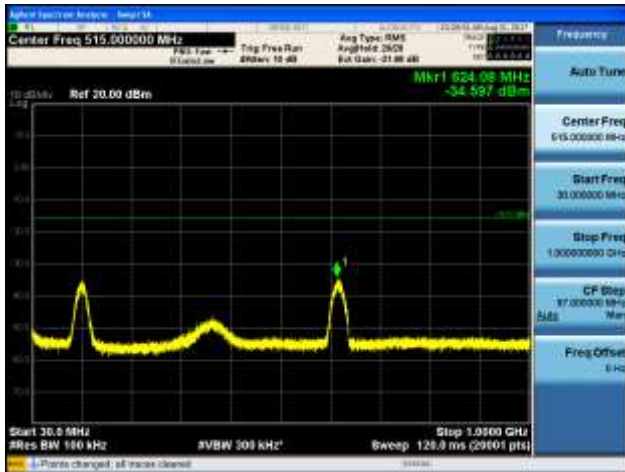

Report No.:  
CTK-2017-01618-1  
Page (614) / (893)  
Pages

**Band 66, BW 5MHz + BW 15MHz + BW 10MHz, Multi 3 carrier(Contiguous), 2TX, Bottom**  
[QPSK]

9 kHz - 150 kHz

150 kHz - 30 MHz

30 MHz - 1000 MHz