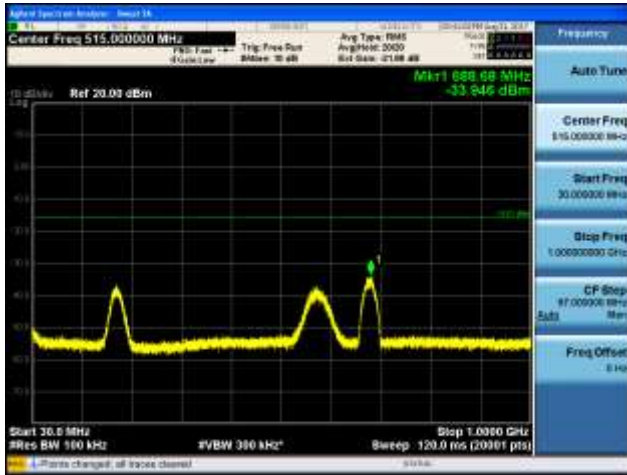

30 MHz - 1000 MHz