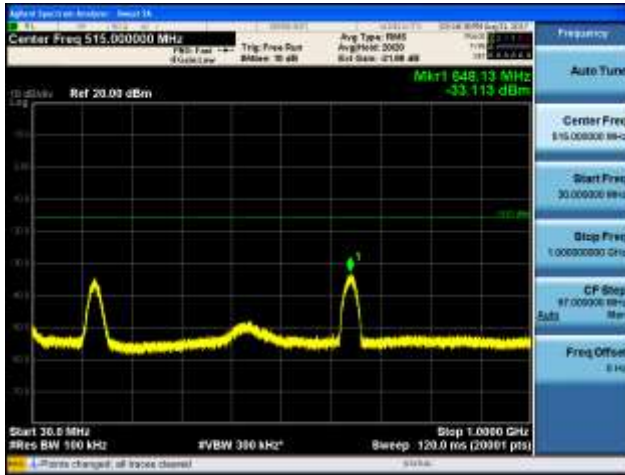

30 MHz - 1000 MHz