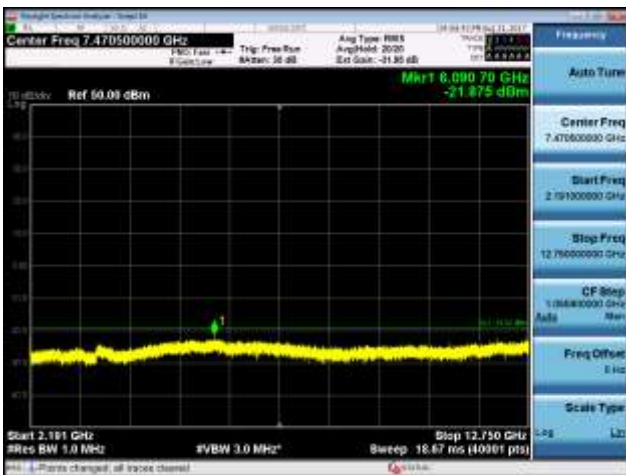

2099 MHz - 2109 MHz

2181 MHz - 2191 MHz

2191 MHz - 12.75 GHz

12.75 GHz - 26.5 GHz

**CTK Co., Ltd.**  
 (Ho-dong), 113, Yejik-ro, Cheoin-gu,  
 Yongin-si, Gyeonggi-do, Korea  
 Tel: +82-31-339-9970  
 Fax: +82-31-624-9501