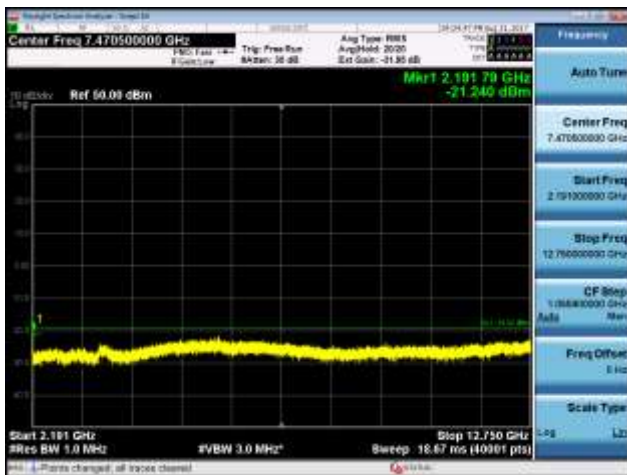

Report No.:  
CTK-2017-01618-1  
Page (659) / (893)  
Pages

2099 MHz - 2109 MHz

2181 MHz - 2191 MHz

2191 MHz - 12.75 GHz

12.75 GHz - 26.5 GHz

**CTK Co., Ltd.**  
(Ho-dong), 113, Yejik-ro, Cheoin-gu,  
Yongin-si, Gyeonggi-do, Korea  
Tel: +82-31-339-9970  
Fax: +82-31-624-9501