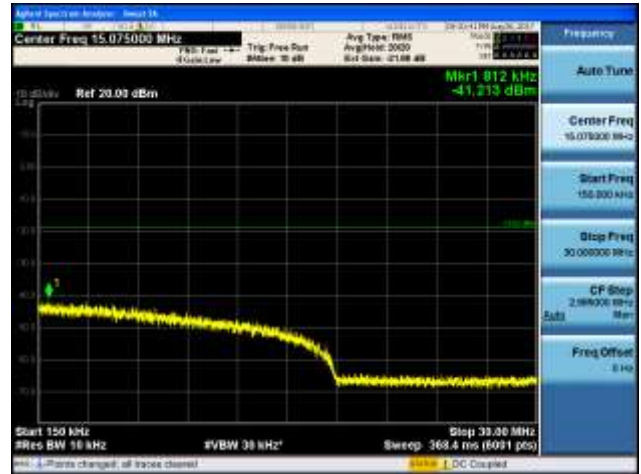

**Band 66, BW 20MHz + BW 10MHz, Multi 2 carrier(Non-Contiguous), 4TX**  
 [QPSK]

9 kHz - 150 kHz

150 kHz - 30 MHz

30 MHz - 1000 MHz

1000 MHz - 2099 MHz

**CTK Co., Ltd.**  
 (Ho-dong), 113, Yejik-ro, Cheoin-gu,  
 Yongin-si, Gyeonggi-do, Korea  
 Tel: +82-31-339-9970  
 Fax: +82-31-624-9501