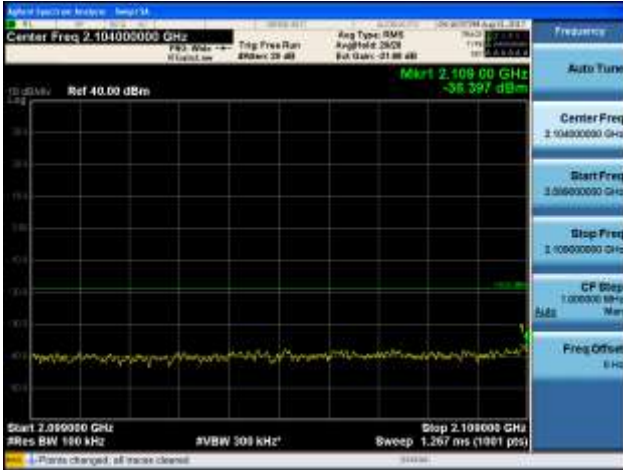

CTK Co., Ltd.
(Ho-dong), 113, Yejik-ro, Cheoin-gu,
Yongin-si, Gyeonggi-do, Korea
Tel: +82-31-339-9970
Fax: +82-31-624-9501

Report No.:
CTK-2017-01618-1
Page (689) / (893)
Pages

2099 MHz - 2109 MHz