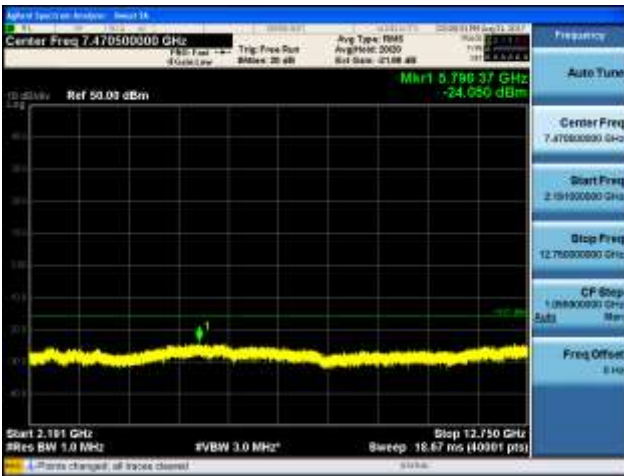

Report No.:  
 CTK-2017-01618-1  
 Page (673) / (893)  
 Pages

2099 MHz - 2109 MHz

2181 MHz - 2191 MHz

2191 MHz - 12.75 GHz

12.75 GHz - 26.5 GHz

**CTK Co., Ltd.**  
 (Ho-dong), 113, Yejik-ro, Cheoin-gu,  
 Yongin-si, Gyeonggi-do, Korea  
 Tel: +82-31-339-9970  
 Fax: +82-31-624-9501