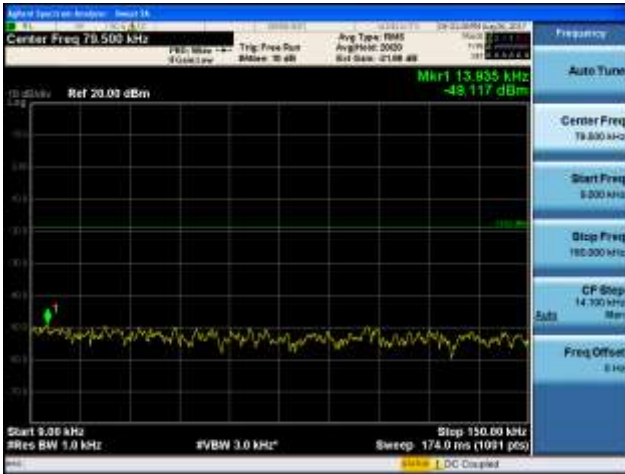

**Band 66, BW 20MHz + BW 10MHz, Multi 2 carrier(Non-Contiguous), 4TX**  
 [QPSK]

9 kHz - 150 kHz

150 kHz - 30 MHz

30 MHz - 1000 MHz

1000 MHz - 2099 MHz

**CTK Co., Ltd.**  
 (Ho-dong), 113, Yejik-ro, Cheoin-gu,  
 Yongin-si, Gyeonggi-do, Korea  
 Tel: +82-31-339-9970  
 Fax: +82-31-624-9501