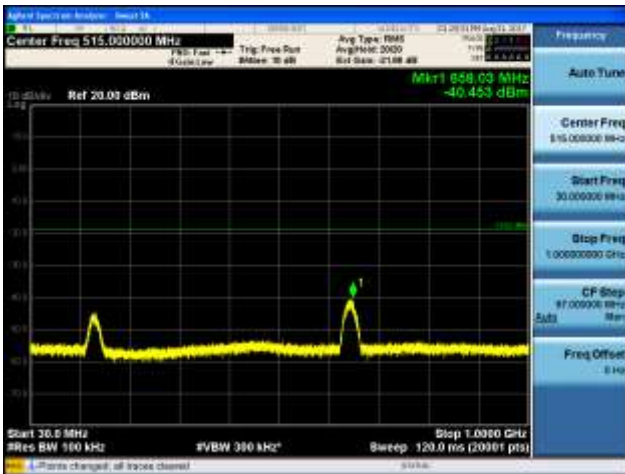

Report No.:  
 CTK-2017-01618-1  
 Page (646) / (893)  
 Pages

**Band 66, BW 5MHz + BW 15MHz + BW 10MHz, Multi 3 carrier(Contiguous), 4TX, Middle [QPSK]**

9 kHz - 150 kHz

150 kHz - 30 MHz

30 MHz - 1000 MHz