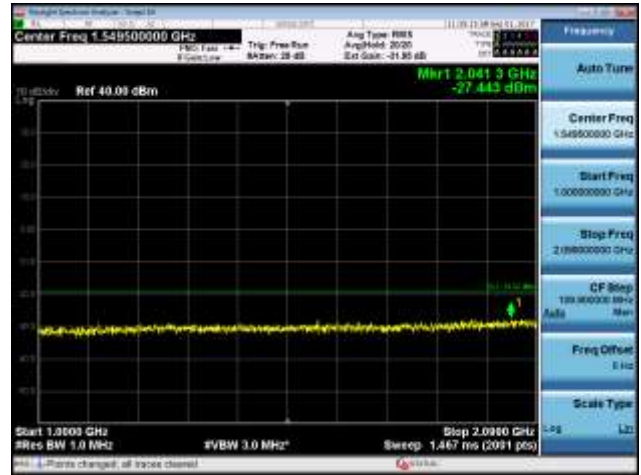

1000 MHz - 2099 MHz