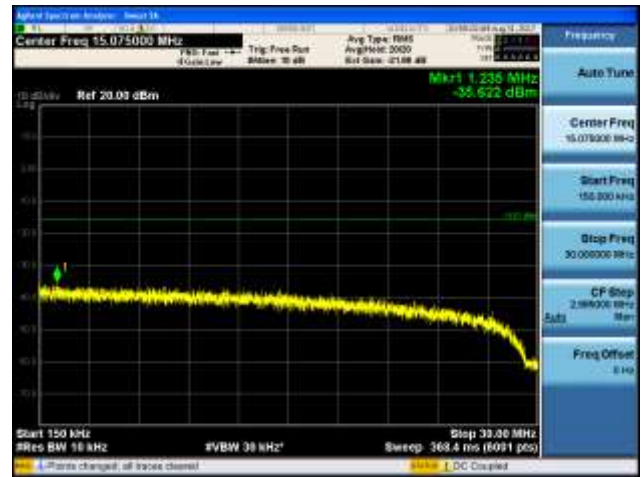

150 kHz - 30 MHz