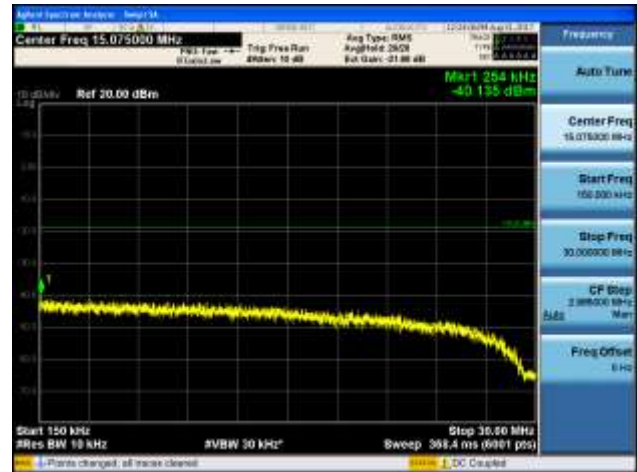

150 kHz - 30 MHz