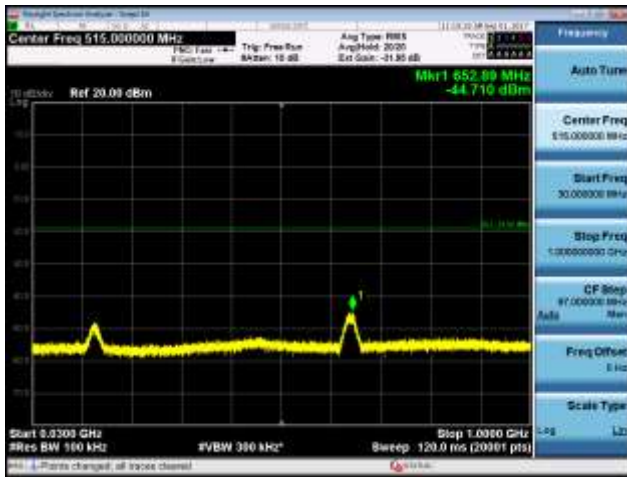

30 MHz - 1000 MHz