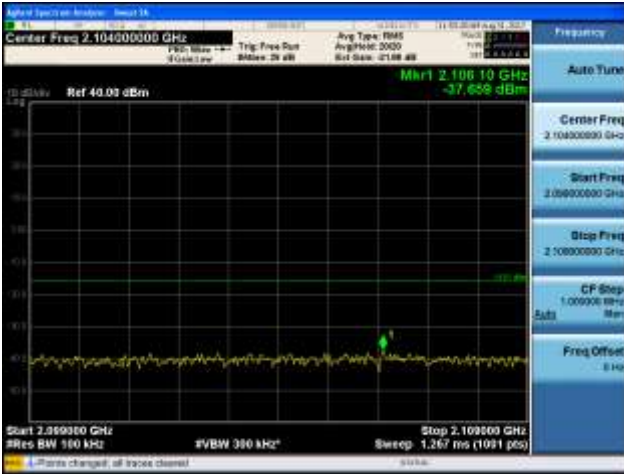

Report No.:  
 CTK-2017-01618-1  
 Page (637) / (893)  
 Pages

2099 MHz - 2109 MHz

2181 MHz - 2191 MHz

2191 MHz - 12.75 GHz

12.75 GHz - 26.5 GHz

**CTK Co., Ltd.**  
 (Ho-dong), 113, Yejik-ro, Cheoin-gu,  
 Yongin-si, Gyeonggi-do, Korea  
 Tel: +82-31-339-9970  
 Fax: +82-31-624-9501