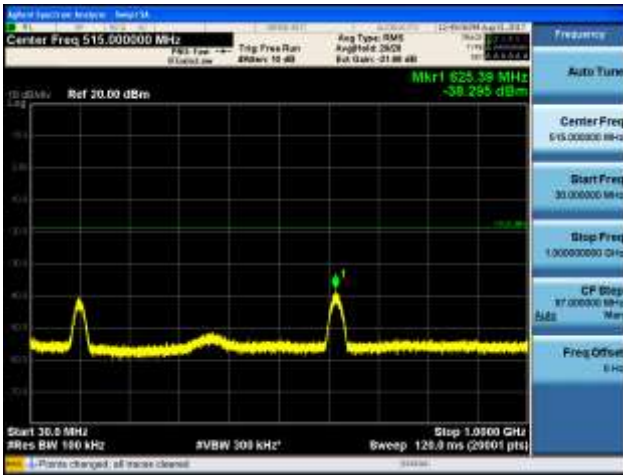

30 MHz - 1000 MHz