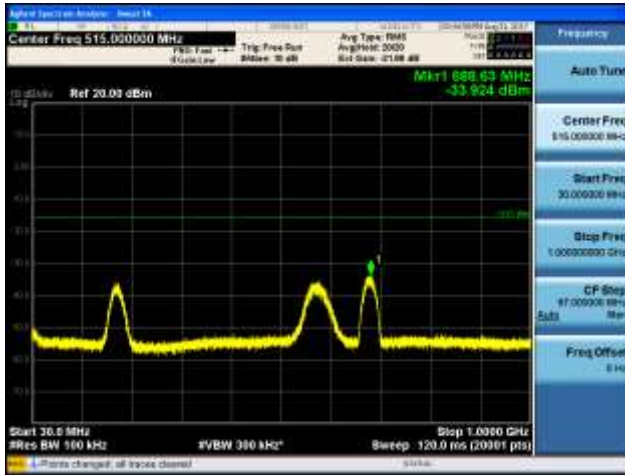

30 MHz - 1000 MHz