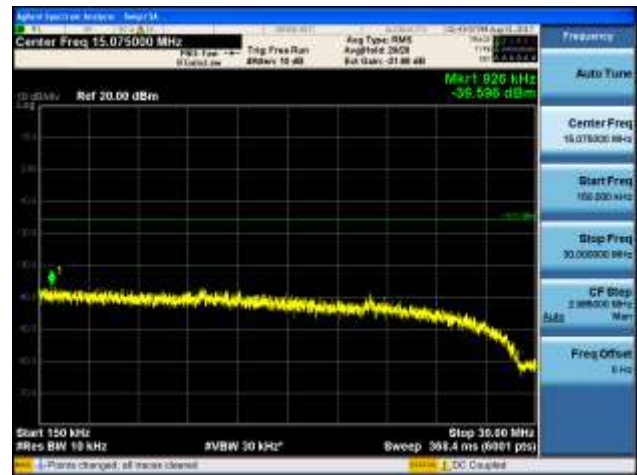

150 kHz - 30 MHz