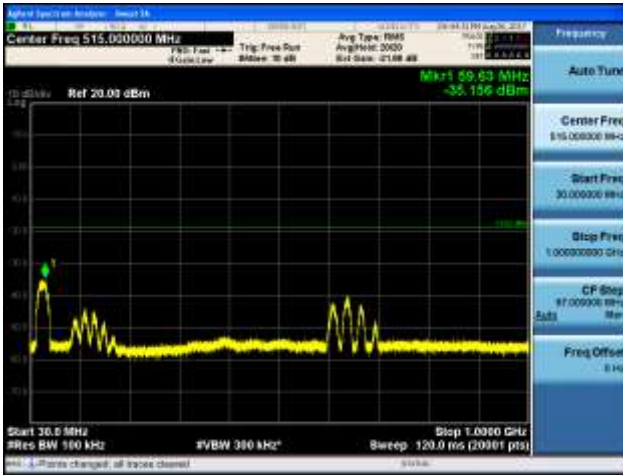

30 MHz - 1000 MHz