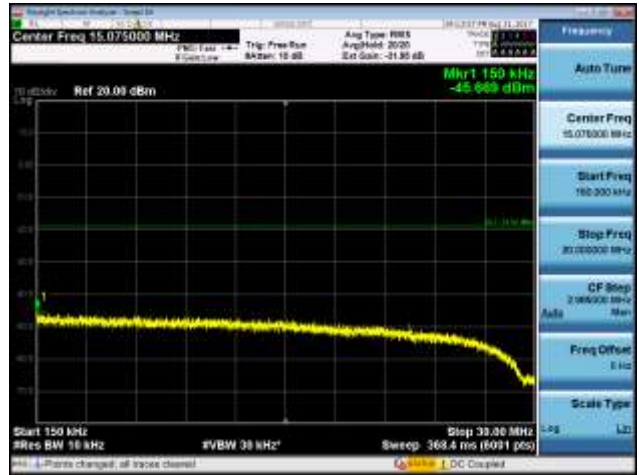

150 kHz - 30 MHz