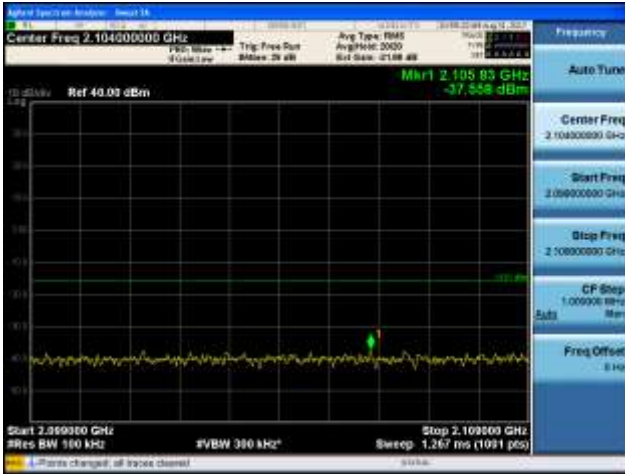

Report No.:  
 CTK-2017-01618-1  
 Page (627) / (893)  
 Pages

2099 MHz - 2109 MHz

2181 MHz - 2191 MHz

2191 MHz - 12.75 GHz

12.75 GHz - 26.5 GHz

**CTK Co., Ltd.**  
 (Ho-dong), 113, Yejik-ro, Cheoin-gu,  
 Yongin-si, Gyeonggi-do, Korea  
 Tel: +82-31-339-9970  
 Fax: +82-31-624-9501