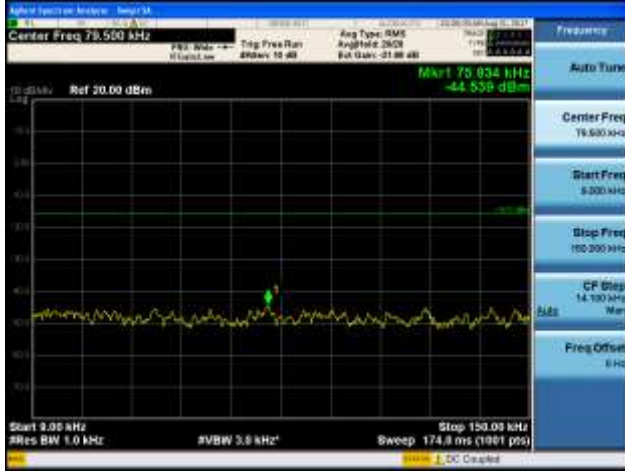

CTK Co., Ltd.
(Ho-dong), 113, Yejik-ro, Cheoin-gu,
Yongin-si, Gyeonggi-do, Korea
Tel: +82-31-339-9970
Fax: +82-31-624-9501

Report No.:
CTK-2017-01618-1
Page (614) / (893)
Pages

Band 66, BW 5MHz + BW 15MHz + BW 10MHz, Multi 3 carrier(Contiguous), 2TX, Bottom
[QPSK]

9 kHz - 150 kHz