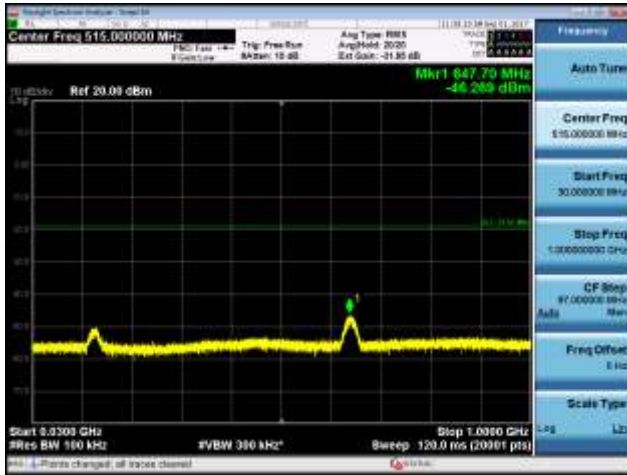

30 MHz - 1000 MHz