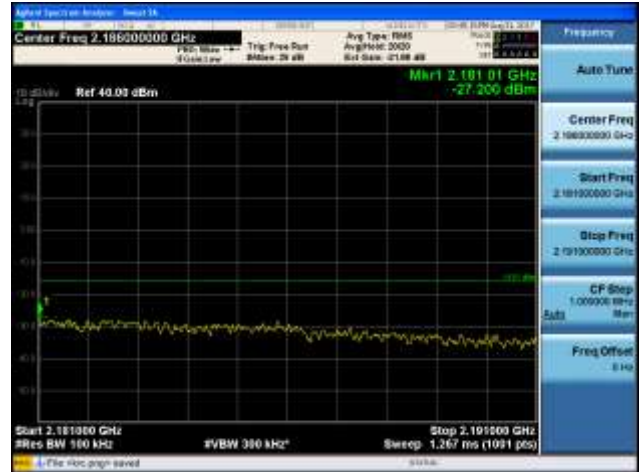

2181 MHz - 2191 MHz