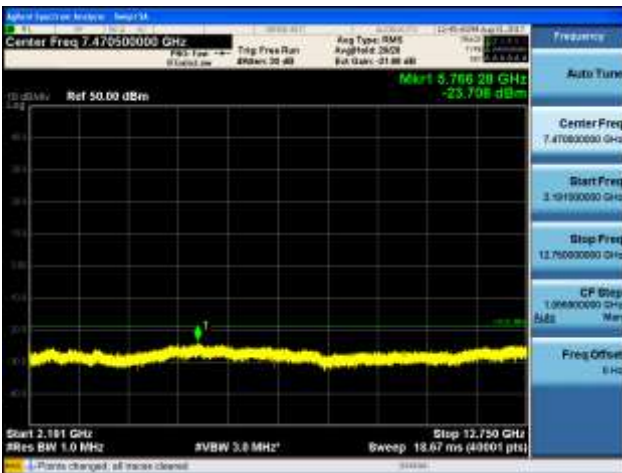

Report No.:  
 CTK-2017-01618-1  
 Page (643) / (893)  
 Pages

2099 MHz - 2109 MHz

2181 MHz - 2191 MHz

2191 MHz - 12.75 GHz

12.75 GHz - 26.5 GHz

**CTK Co., Ltd.**  
 (Ho-dong), 113, Yejik-ro, Cheoin-gu,  
 Yongin-si, Gyeonggi-do, Korea  
 Tel: +82-31-339-9970  
 Fax: +82-31-624-9501