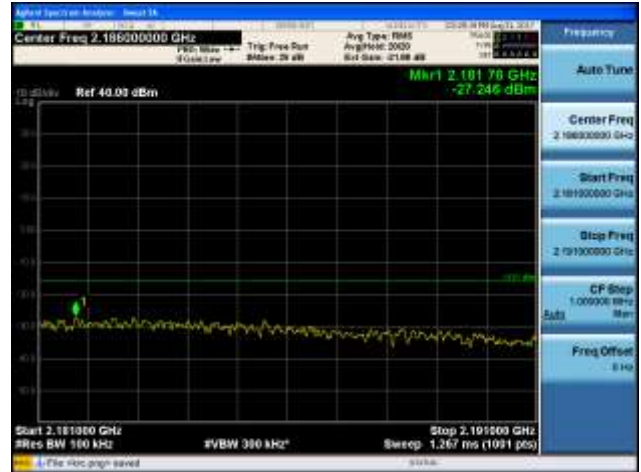

2181 MHz - 2191 MHz