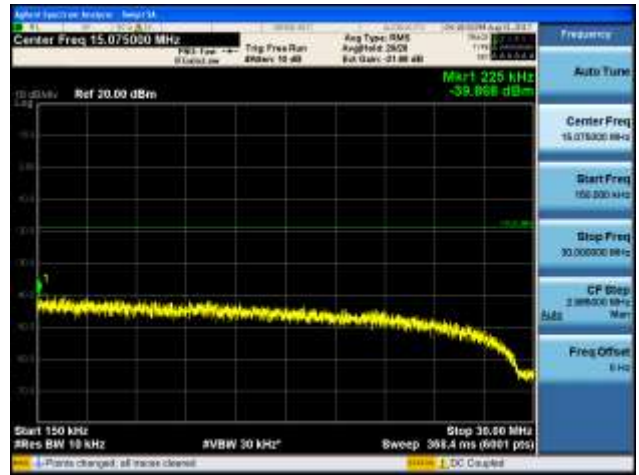

150 kHz - 30 MHz