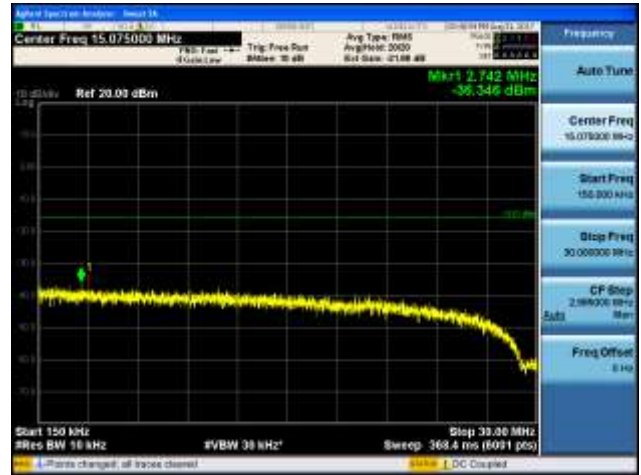

150 kHz - 30 MHz