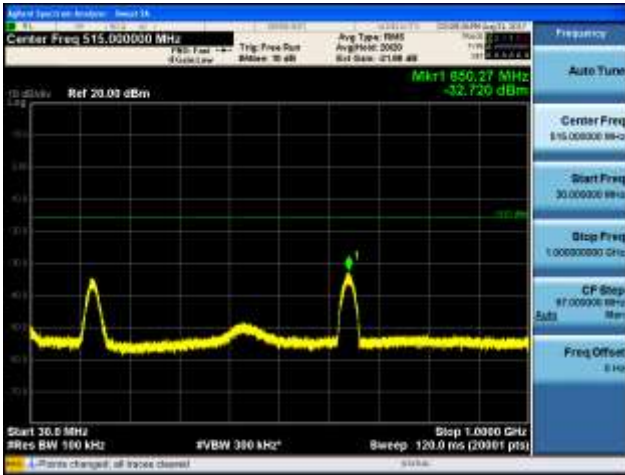

30 MHz - 1000 MHz