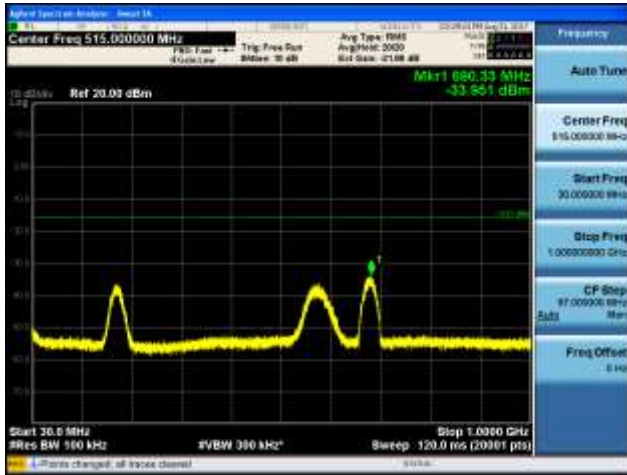

30 MHz - 1000 MHz