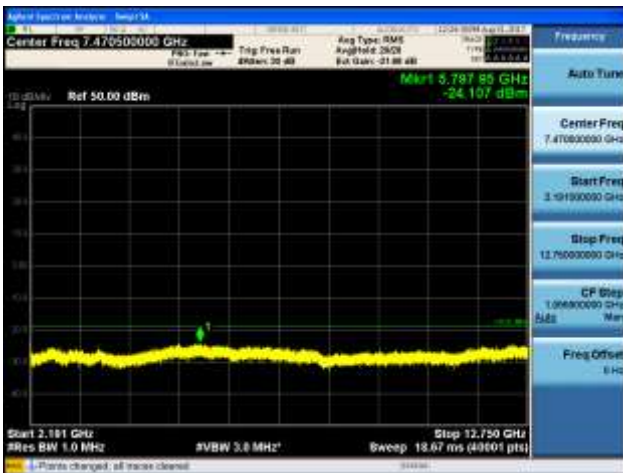

Report No.:  
 CTK-2017-01618-1  
 Page (641) / (893)  
 Pages

2099 MHz - 2109 MHz

2181 MHz - 2191 MHz

2191 MHz - 12.75 GHz

12.75 GHz - 26.5 GHz

**CTK Co., Ltd.**  
 (Ho-dong), 113, Yejik-ro, Cheoin-gu,  
 Yongin-si, Gyeonggi-do, Korea  
 Tel: +82-31-339-9970  
 Fax: +82-31-624-9501