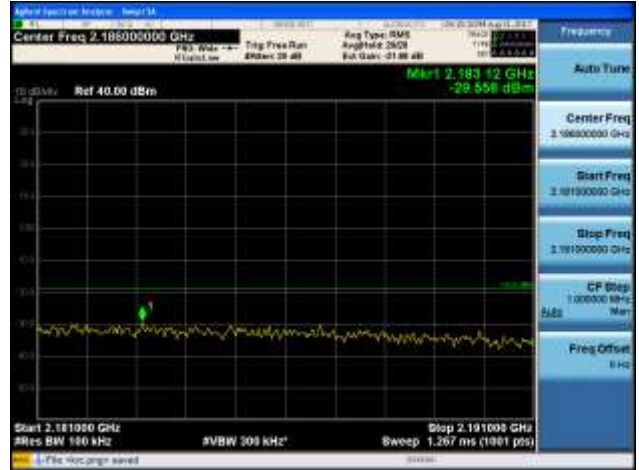

Report No.:  
 CTK-2017-01618-1  
 Page (691) / (893)  
 Pages

2099 MHz - 2109 MHz

2181 MHz - 2191 MHz

2191 MHz - 12.75 GHz

12.75 GHz - 26.5 GHz

**CTK Co., Ltd.**  
 (Ho-dong), 113, Yejik-ro, Cheoin-gu,  
 Yongin-si, Gyeonggi-do, Korea  
 Tel: +82-31-339-9970  
 Fax: +82-31-624-9501