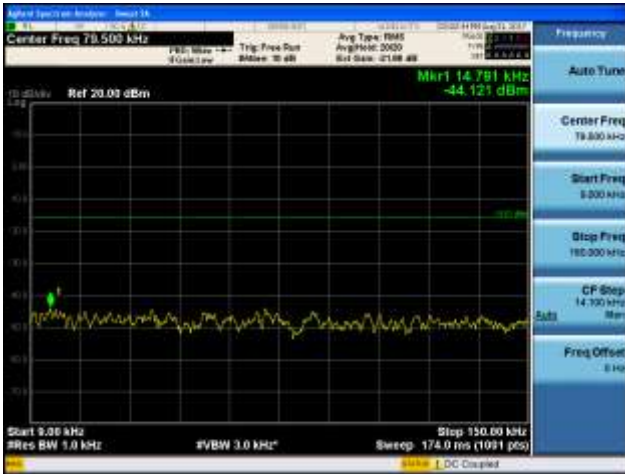

CTK Co., Ltd.
(Ho-dong), 113, Yejik-ro, Cheoin-gu,
Yongin-si, Gyeonggi-do, Korea
Tel: +82-31-339-9970
Fax: +82-31-624-9501

Report No.:
CTK-2017-01618-1
Page (670) / (893)
Pages

Band 66, BW 10MHz + BW 10MHz + BW 10MHz, Multi 3 carrier(Contiguous), 2TX, Middle [QPSK]

9 kHz - 150 kHz