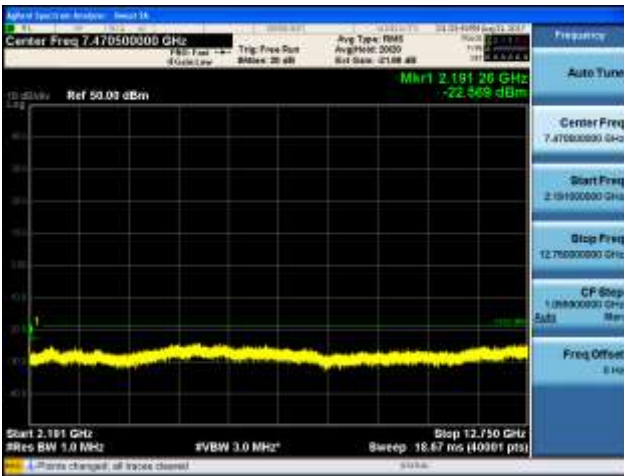

Report No.:  
 CTK-2017-01618-1  
 Page (649) / (893)  
 Pages

2099 MHz - 2109 MHz

2181 MHz - 2191 MHz

2191 MHz - 12.75 GHz

12.75 GHz - 26.5 GHz

[64QAM]

9 kHz - 150 kHz

150 kHz - 30 MHz