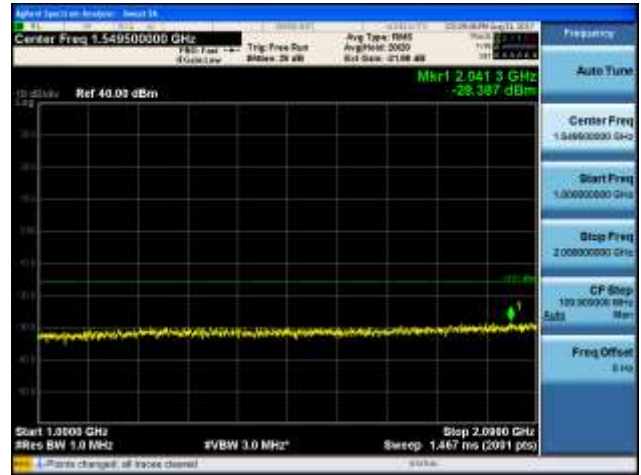

1000 MHz - 2099 MHz