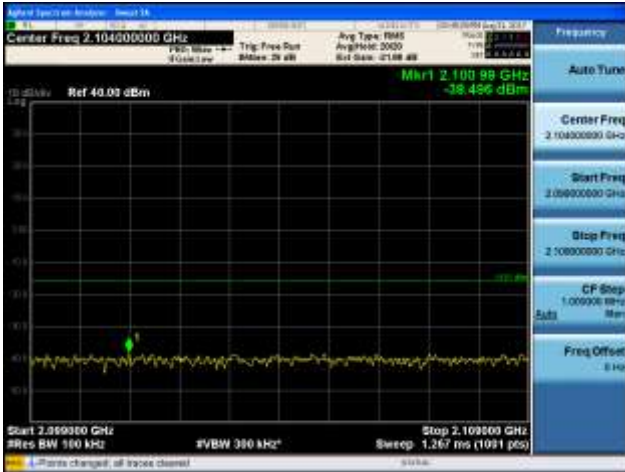

CTK Co., Ltd.
(Ho-dong), 113, Yejik-ro, Cheoin-gu,
Yongin-si, Gyeonggi-do, Korea
Tel: +82-31-339-9970
Fax: +82-31-624-9501

Report No.:
CTK-2017-01618-1
Page (685) / (893)
Pages

2099 MHz - 2109 MHz