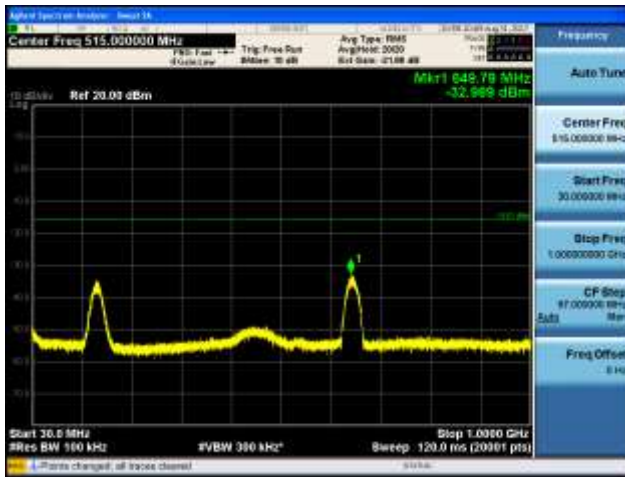

30 MHz - 1000 MHz