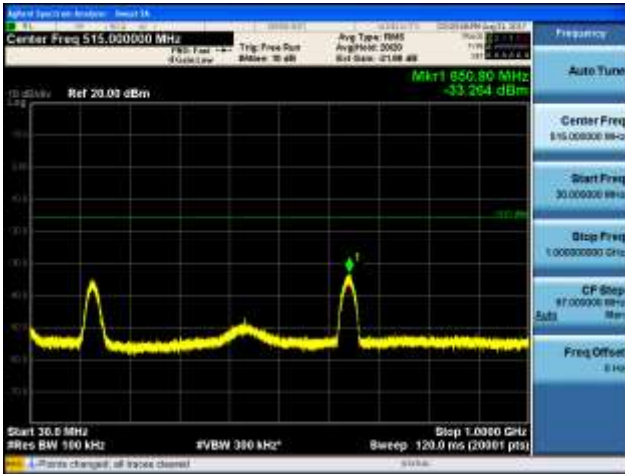

Report No.:  
 CTK-2017-01618-1  
 Page (670) / (893)  
 Pages

**Band 66, BW 10MHz + BW 10MHz + BW 10MHz, Multi 3 carrier(Contiguous), 2TX, Middle [QPSK]**

9 kHz - 150 kHz

150 kHz - 30 MHz

30 MHz - 1000 MHz