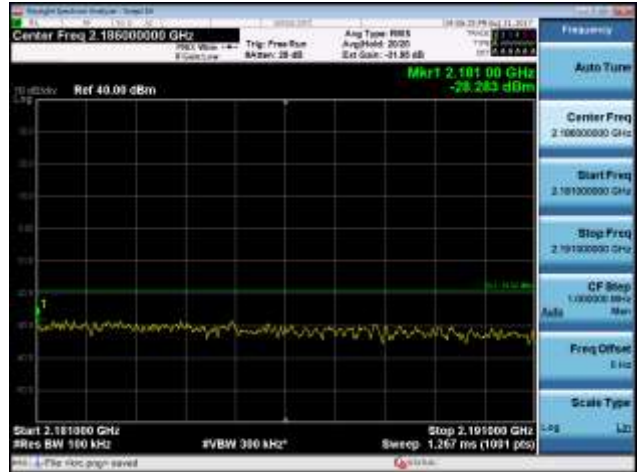

2181 MHz - 2191 MHz