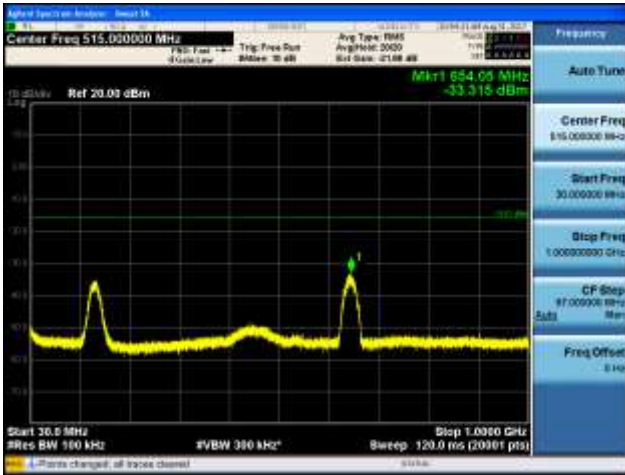

30 MHz - 1000 MHz