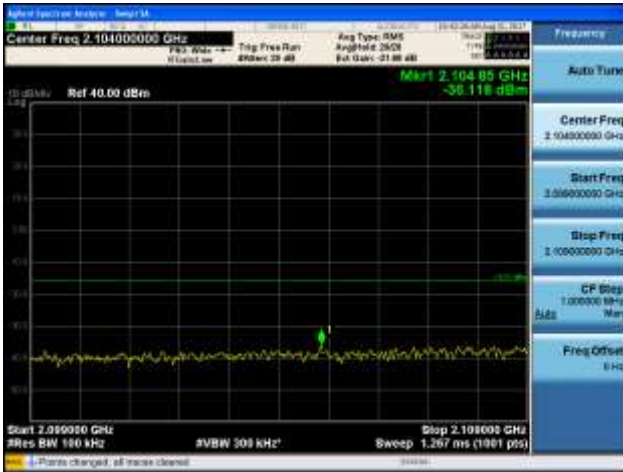

Report No.:  
 CTK-2017-01618-1  
 Page (621) / (893)  
 Pages

2099 MHz - 2109 MHz

2181 MHz - 2191 MHz

2191 MHz - 12.75 GHz

12.75 GHz - 26.5 GHz

**CTK Co., Ltd.**  
 (Ho-dong), 113, Yejik-ro, Cheoin-gu,  
 Yongin-si, Gyeonggi-do, Korea  
 Tel: +82-31-339-9970  
 Fax: +82-31-624-9501