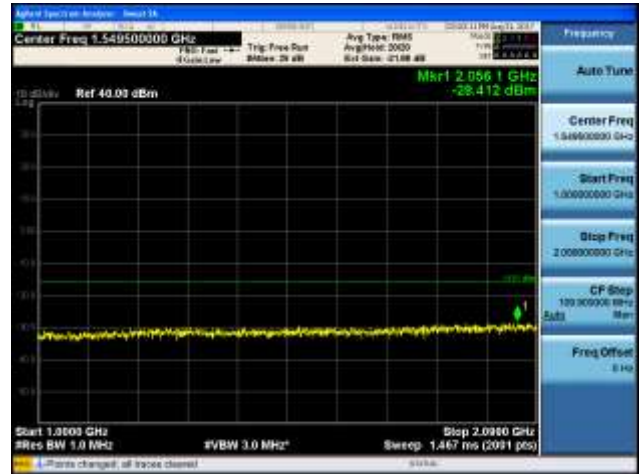

1000 MHz - 2099 MHz