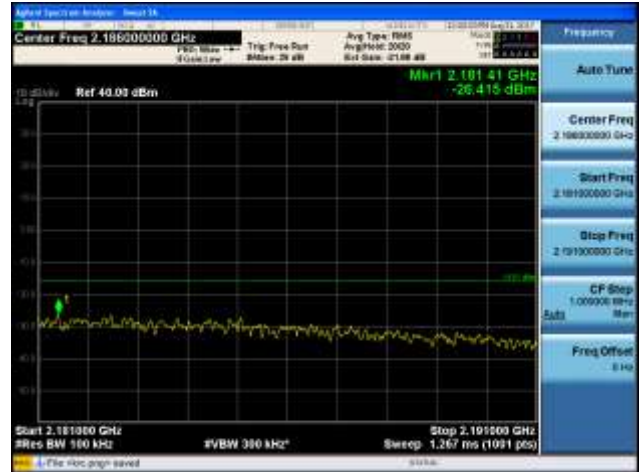

2181 MHz - 2191 MHz