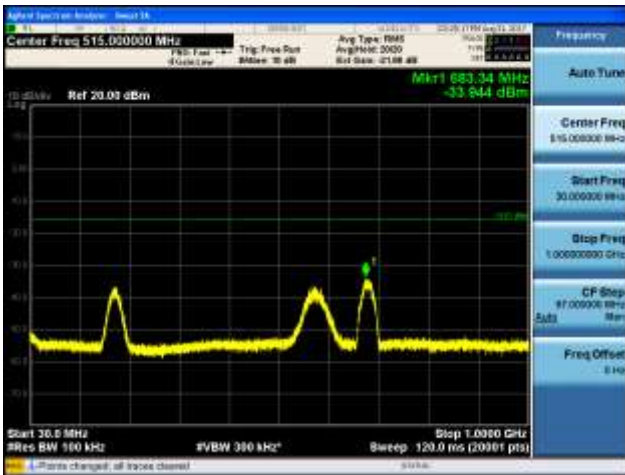

Report No.:  
 CTK-2017-01618-1  
 Page (678) / (893)  
 Pages

**Band 66, BW 10MHz + BW 10MHz + BW 10MHz, Multi 3 carrier(Contiguous), 2TX, Top**  
 [QPSK]

9 kHz - 150 kHz

150 kHz - 30 MHz

30 MHz - 1000 MHz