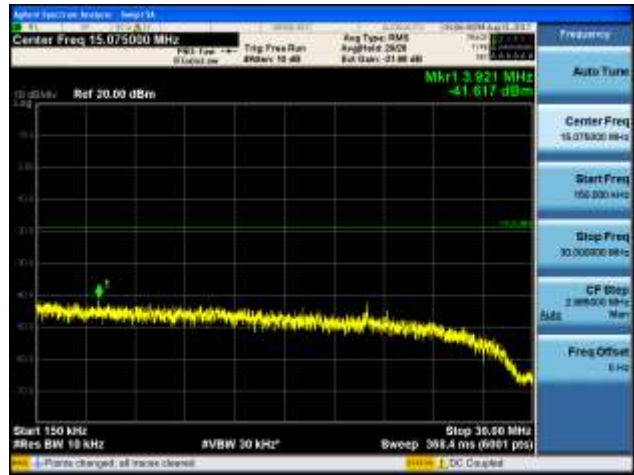

150 kHz - 30 MHz