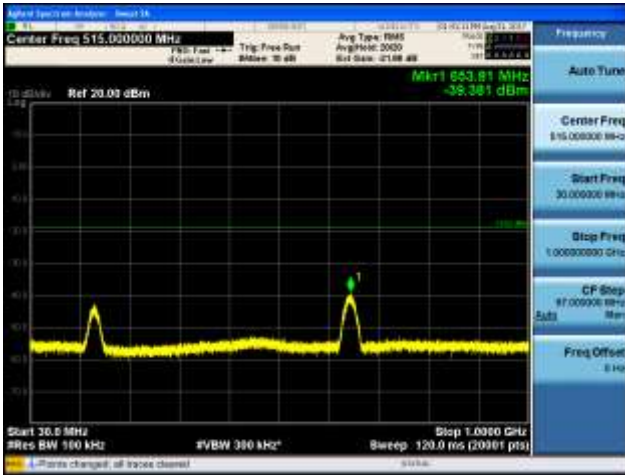

30 MHz - 1000 MHz