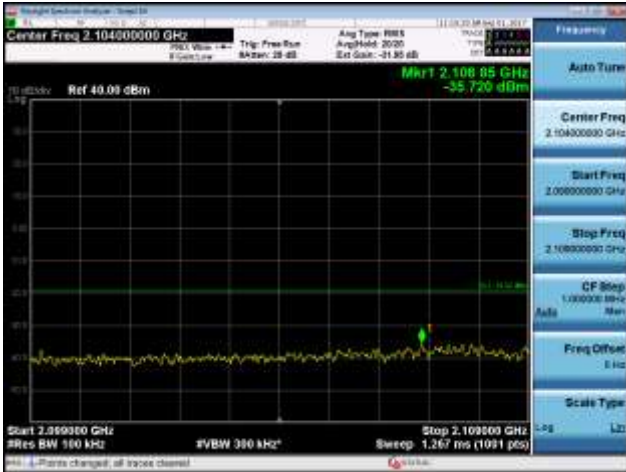

CTK Co., Ltd.
(Ho-dong), 113, Yejik-ro, Cheoin-gu,
Yongin-si, Gyeonggi-do, Korea
Tel: +82-31-339-9970
Fax: +82-31-624-9501

Report No.:
CTK-2017-01618-1
Page (697) / (893)
Pages

2099 MHz - 2109 MHz