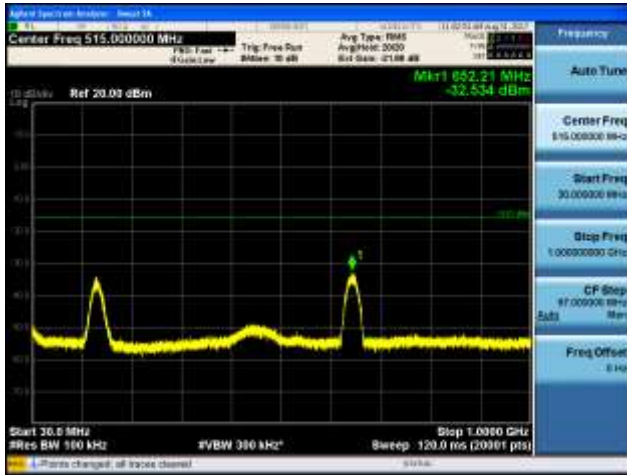

30 MHz - 1000 MHz