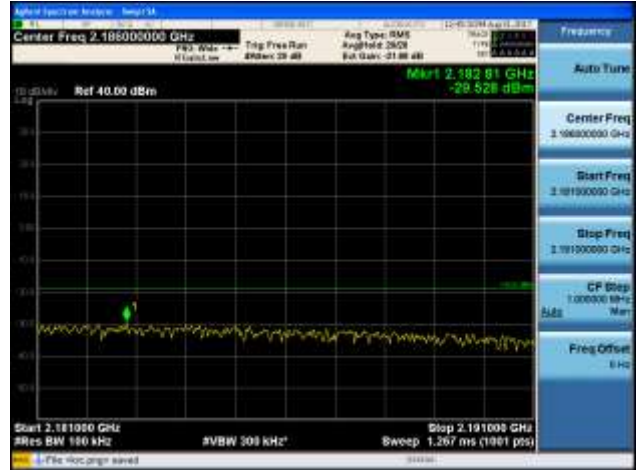

Report No.:  
 CTK-2017-01618-1  
 Page (643) / (893)  
 Pages

2099 MHz - 2109 MHz

2181 MHz - 2191 MHz

2191 MHz - 12.75 GHz

12.75 GHz - 26.5 GHz

**CTK Co., Ltd.**  
 (Ho-dong), 113, Yejik-ro, Cheoin-gu,  
 Yongin-si, Gyeonggi-do, Korea  
 Tel: +82-31-339-9970  
 Fax: +82-31-624-9501