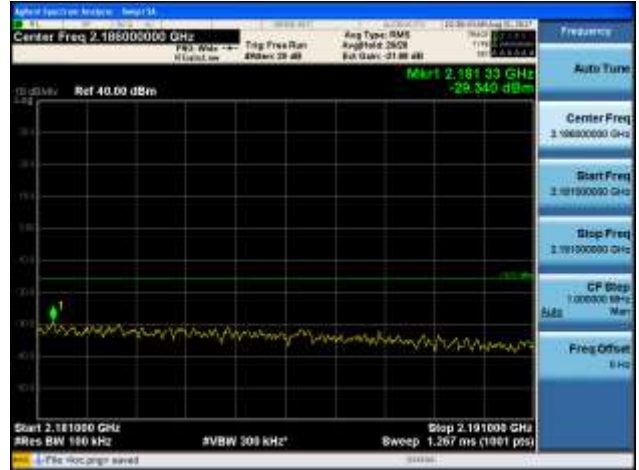

Report No.:  
 CTK-2017-01618-1  
 Page (619) / (893)  
 Pages

2099 MHz - 2109 MHz

2181 MHz - 2191 MHz

2191 MHz - 12.75 GHz

12.75 GHz - 26.5 GHz

**CTK Co., Ltd.**  
 (Ho-dong), 113, Yejik-ro, Cheoin-gu,  
 Yongin-si, Gyeonggi-do, Korea  
 Tel: +82-31-339-9970  
 Fax: +82-31-624-9501