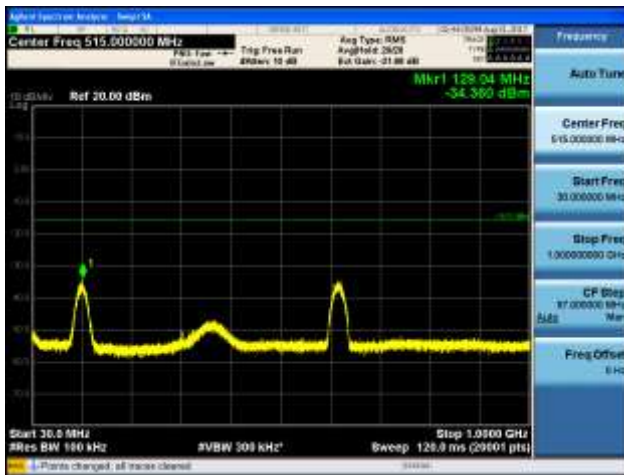

Report No.:  
CTK-2017-01618-1  
Page (662) / (893)  
Pages

**Band 66, BW 10MHz + BW 10MHz + BW 10MHz, Multi 3 carrier(Contiguous), 2TX, Bottom**  
[QPSK]

9 kHz - 150 kHz

150 kHz - 30 MHz

30 MHz - 1000 MHz