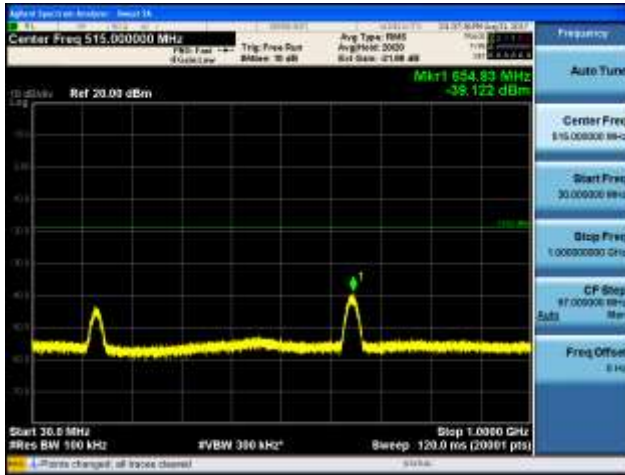

30 MHz - 1000 MHz