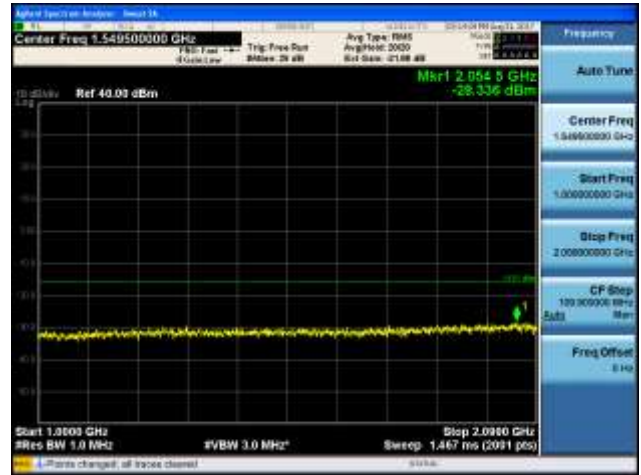

1000 MHz - 2099 MHz