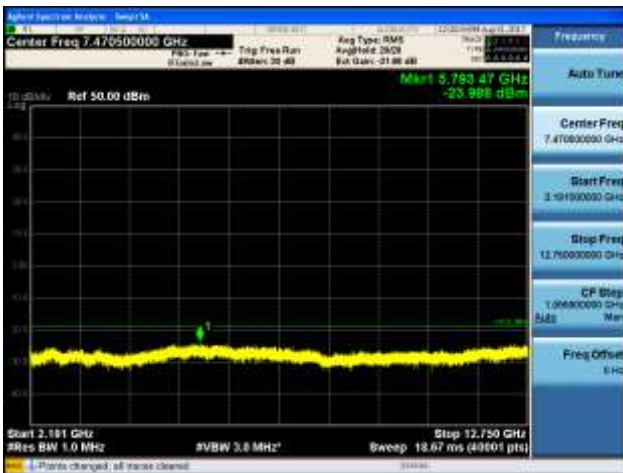

2191 MHz - 12.75 GHz