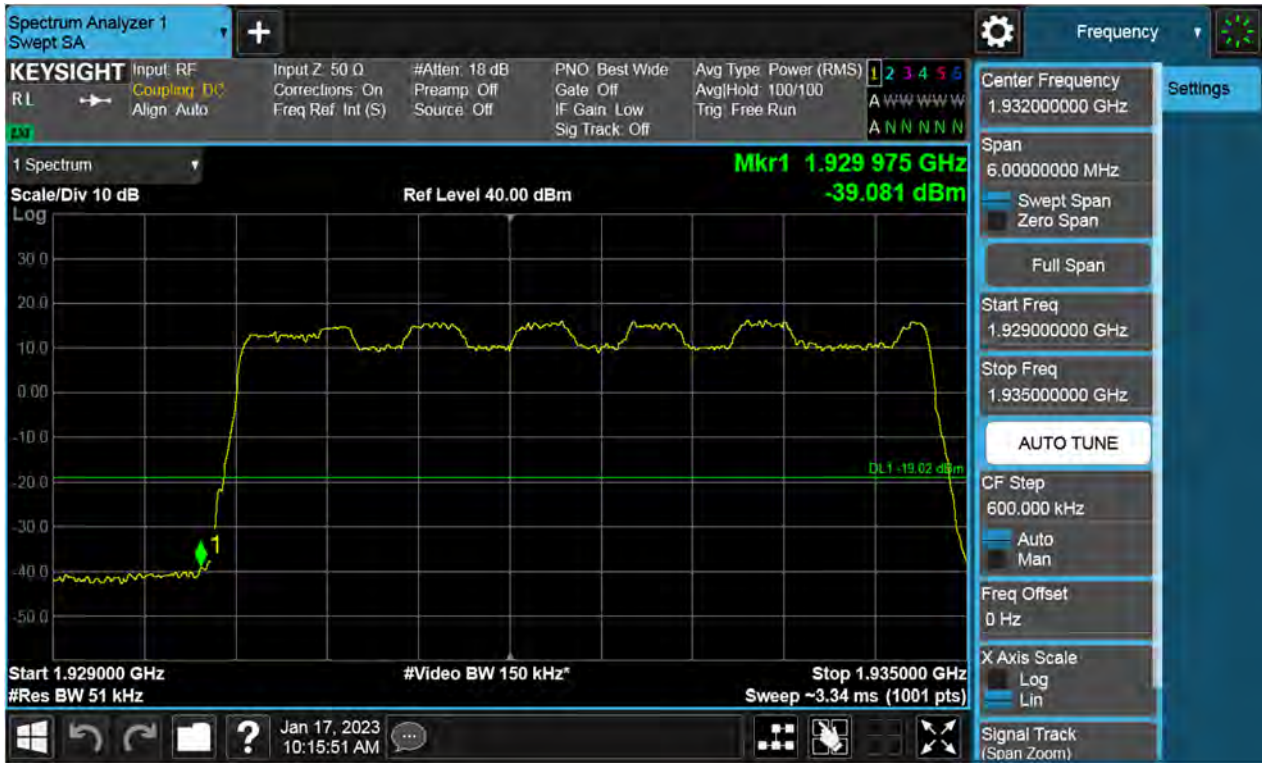

Antenna 2 / (4 Port) DSS B2 20 MHz 1 Carrer + LTE B2 5 MHz 1 Carrier + LTE B2 5 MHz 1 Carrer [3 Carrier] / 256QMA / High

Antenna 2 / (4 Port) DSS B2 10 MHz 1 Carrier + 5G NR n2 5 MHz 1 Carrier + 5G NR n2 5 MHz 1 Carrer [3 Carrier] / 256QAM / Low

Antenna 0 / (4 Port) DSS B2 10 MHz 1 Carrier + 5G NR n2 5 MHz 1 Carrier + 5G NR n2 5 MHz 1 Carrer [3 Carrier] / 16QAM / High

Antenna 2 / (4 Port) DSS B2 10 MHz 1 Carrer + 5G NR n2 5 MHz 1 Carrier + 5G NR n2 15 MHz 1 Carrer [3 Carrier] / 16QAM / Low