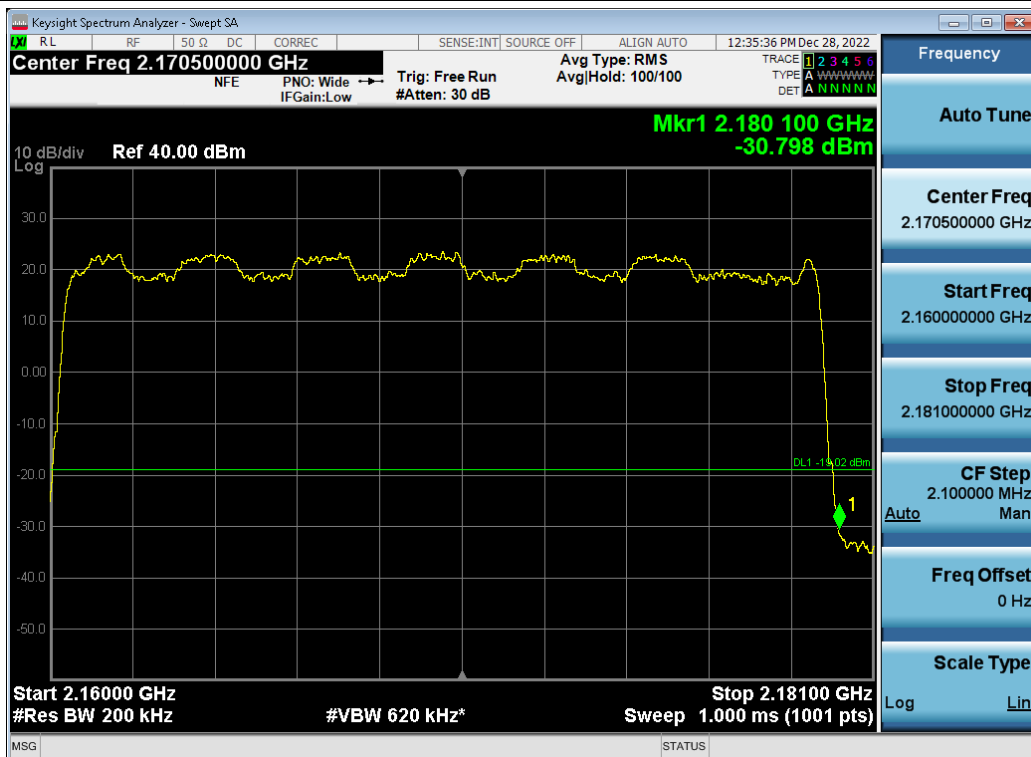

Antenna 1 / (4 Port) DSS B66 15 MHz 9to1 [1 Carrier] / 64QAM / Low

Antenna 3 / (4 Port) DSS B66 15 MHz 9to1 [1 Carrier] / QPSK / High

Antenna 0 / (4 Port) DSS B66 20 MHz 2to8 [1 Carrier] / 16QAM / Low

Antenna 1 / (4 Port) DSS B66 20 MHz 2to8 [1 Carrier] / 16QAM / High