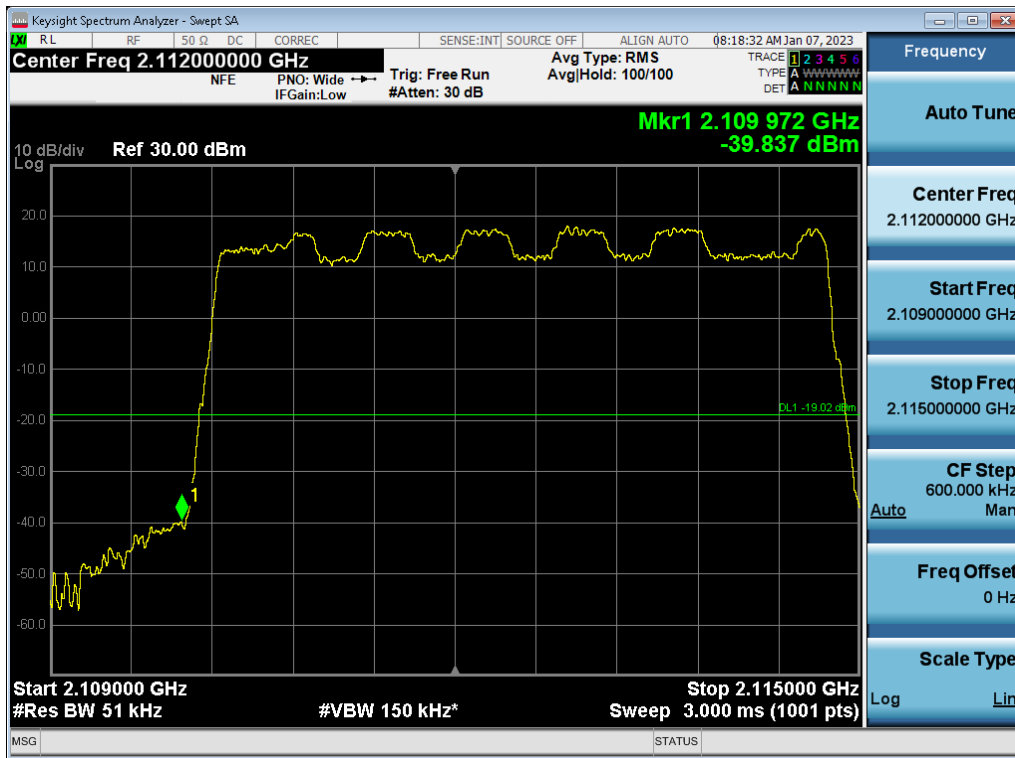

Antenna 0 / (4 Port) 5G NR n66 5 MHz 1 Carrier + 5G NR n66 5 MHz 1 Carrier + 5G NR n66 5 MHz 1 Carrier [3 Carrier]
[2C+1C] / 64QAM / High / Non-Contiguous

**Antenna 2 / (4 Port) 5G NR n66 5 MHz 1 Carrier + 5G NR n66 15 MHz 1 Carrier + 5G NR n66 20 MHz 1 Carrier [3 Carrier]
[1C+2C] / 16QAM / Low / Non-Contiguous**

**Antenna 1 / (4 Port) 5G NR n66 5 MHz 1 Carrier + 5G NR n66 15 MHz 1 Carrier + 5G NR n66 20 MHz 1 Carrier [3 Carrier]
[1C+2C] / 16QAM / High / Non-Contiguous**

**Antenna 2 / (4 Port) 5G NR n66 5 MHz 1 Carrier + 5G NR n66 15 MHz 1 Carrier + 5G NR n66 20 MHz 1 Carrier [3 Carrier]
[2C+1C] / 16QAM / Low / Non-Contiguous**

**Antenna 1 / (4 Port) 5G NR n66 5 MHz 1 Carrier + 5G NR n66 15 MHz 1 Carrier + 5G NR n66 20 MHz 1 Carrier [3 Carrier]
[2C+1C] / QPSK / High / Non-Contiguous**

Antenna 0 / (4 Port) 5G NR n66 5 MHz 1 Carrier + 5G NR n66 5 MHz 1 Carrier + DSS B66 10 MHz 1 Carrier [3 Carrier]
[1C+2C] / 16QAM / Low / Non-Contiguous