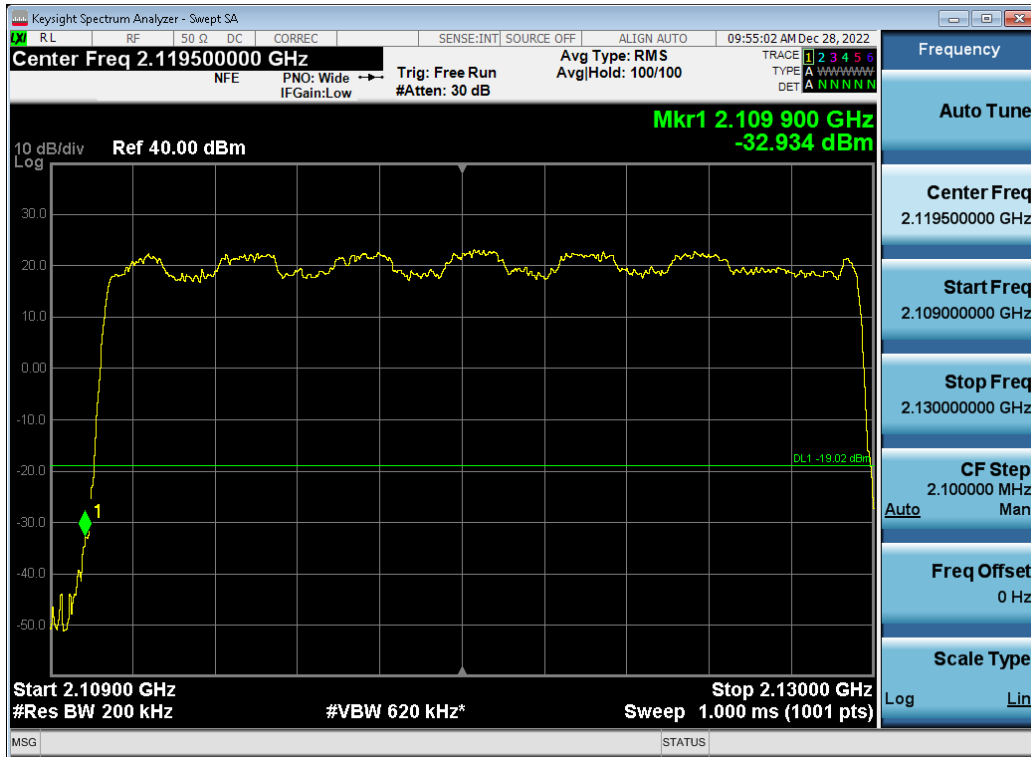

Antenna 1 / (4 Port) DSS B66 15 MHz 9to1 [1 Carrier] / 64QAM / Low

Antenna 3 / (4 Port) DSS B66 15 MHz 9to1 [1 Carrier] / QPSK / High

Antenna 0 / (4 Port) DSS B66 20 MHz 2to8 [1 Carrier] / 16QAM / Low

Antenna 1 / (4 Port) DSS B66 20 MHz 2to8 [1 Carrier] / 16QAM / High