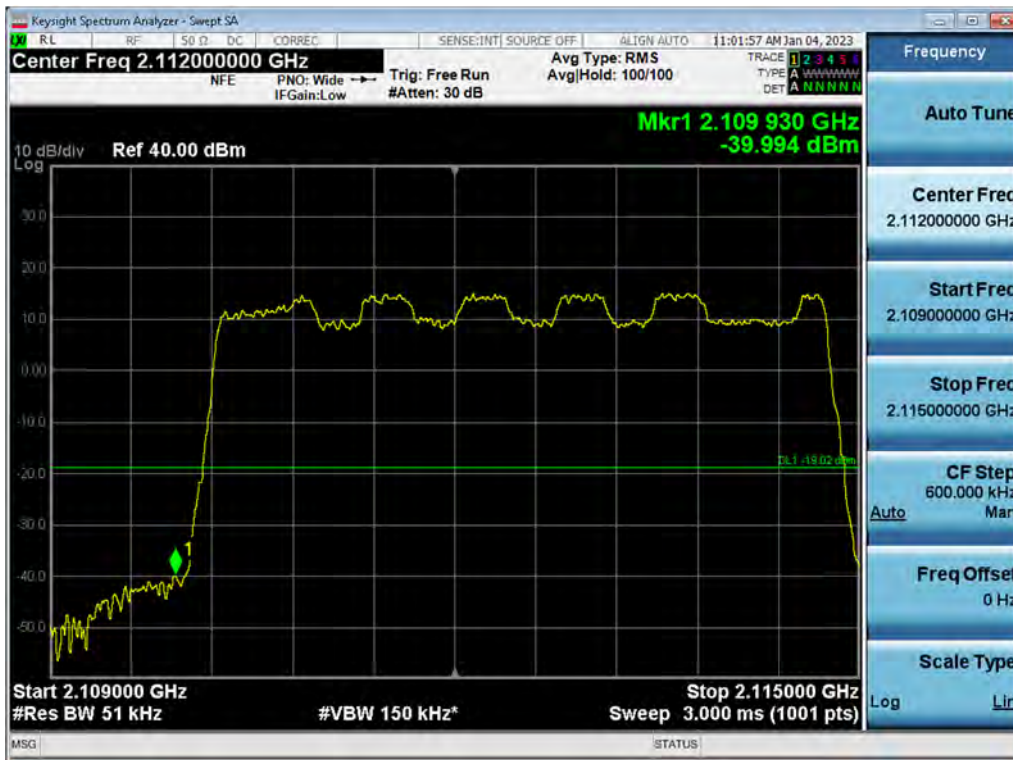

Antenna 1 / (4 Port) DSS B2 10 MHz 1 Carrier + DSS B2 10 MHz 1 Carrier + DSS B2 10 MHz 1 Carrier [3 Carrier] / 64QAM / High

Antenna 2 / (4 Port) 5G NR n66 5 MHz 1 Carrier + 5G NR n66 5 MHz 1 Carrier + 5G NR n66 5 MHz 1 Carrier [3 Carrier] / 64QAM / Low / Contiguous

Antenna 1 / (4 Port) 5G NR n66 5 MHz 1 Carrier + 5G NR n66 5 MHz 1 Carrier + 5G NR n66 5 MHz 1 Carrier [3 Carrier] / 64QAM / High / Contiguous

Antenna 2 / (4 Port) 5G NR n66 5 MHz 1 Carrier + 5G NR n66 15 MHz 1 Carrier + 5G NR n66 20 MHz 1 Carrier [3 Carrier] / 16QAM / Low / Contiguous