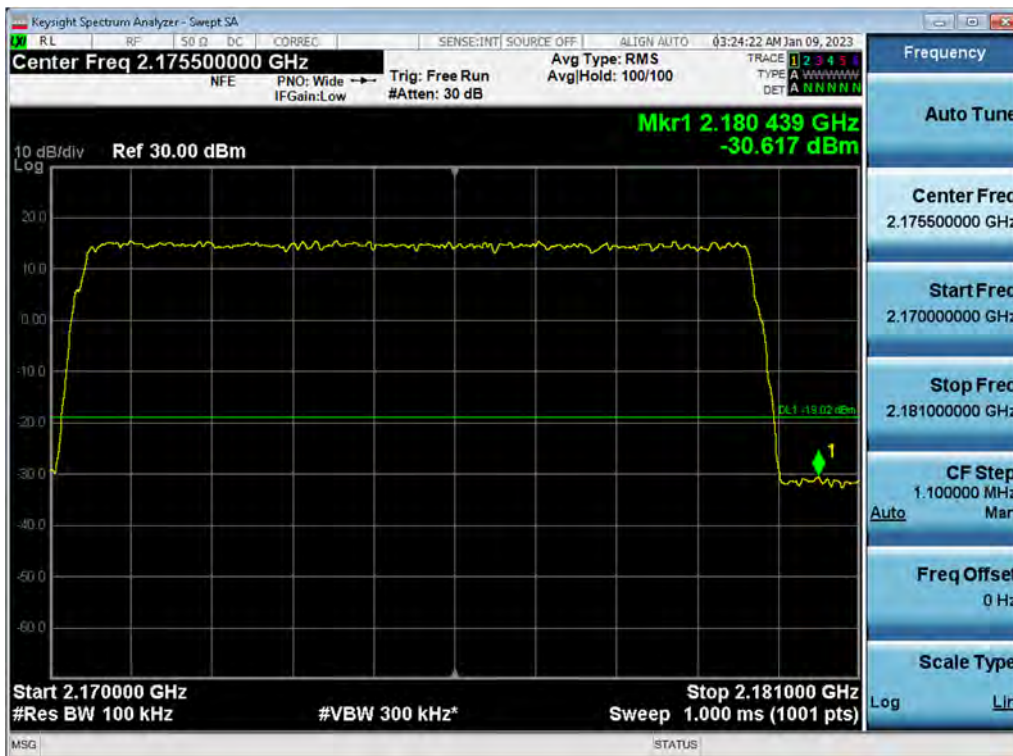

Antenna 0 / (4 Port) DSS B66 10 MHz 1 Carrier + 5G NR n66 10 MHz 1 Carrier + 5G NR n66 20 MHz 1 Carrier [3 Carrier] / 256QAM / High / Contiguous