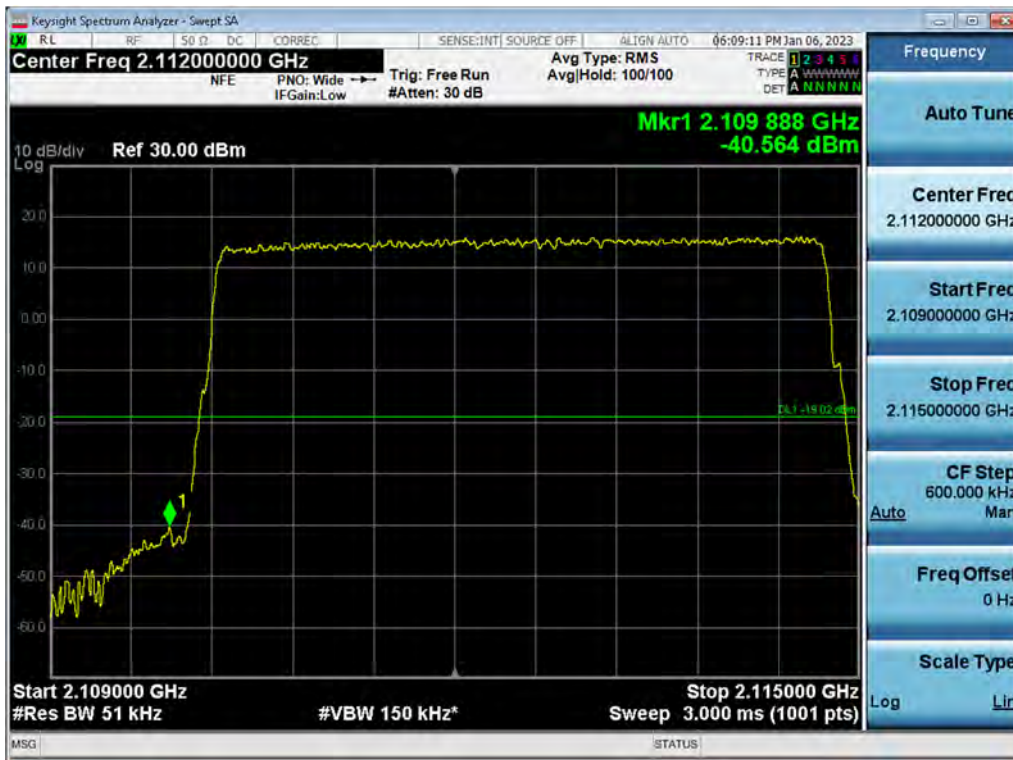

Antenna 1 / (4 Port) 5G NR n66 5 MHz 1 Carrier + 5G NR n66 5 MHz 1 Carrier + 5G NR n66 5 MHz 1 Carrier [3 Carrier] / 64QAM / High / Contiguous

Antenna 2 / (4 Port) 5G NR n66 5 MHz 1 Carrier + 5G NR n66 15 MHz 1 Carrier + 5G NR n66 20 MHz 1 Carrier [3 Carrier] / 16QAM / Low / Contiguous

Antenna 1 / (4 Port) 5G NR n66 5 MHz 1 Carrier + 5G NR n66 15 MHz 1 Carrier + 5G NR n66 20 MHz 1 Carrier [3 Carrier] / 256QAM / High / Contiguous

Antenna 0 / (4 Port) 5G NR n66 5 MHz 1 Carrier + 5G NR n66 5 MHz 1 Carrier + DSS B66 10 MHz 1 Carrier [3 Carrier] / QPSK / Low / Contiguous