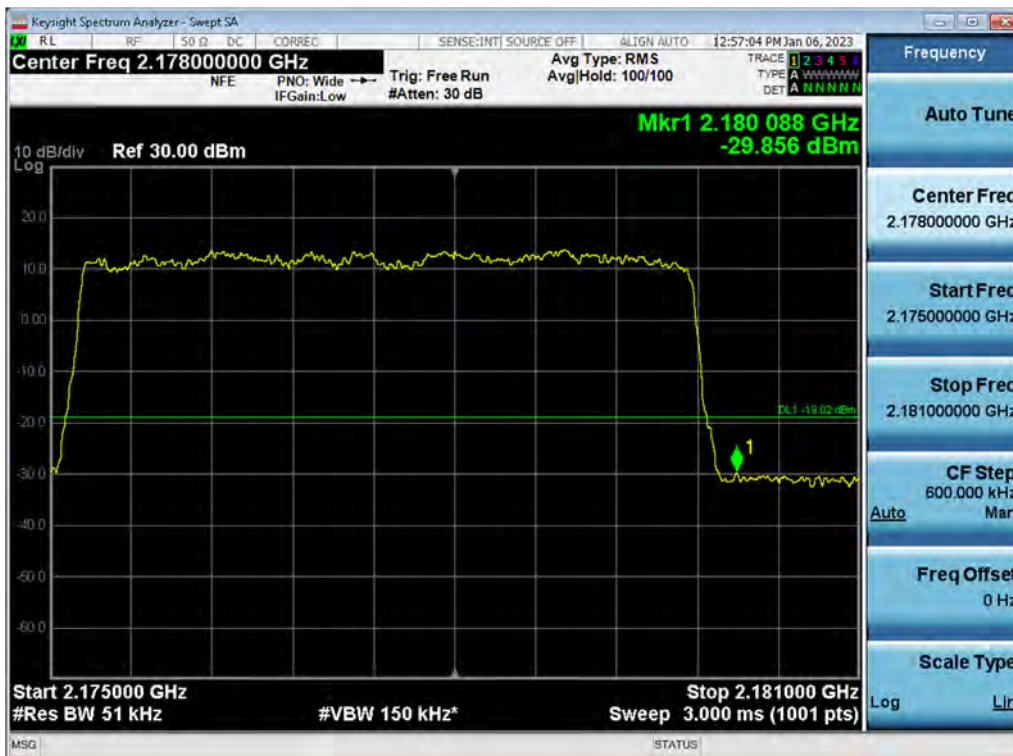

Antenna 0 / (4 Port) LTE B66 5 MHz 1 Carrier + 5G NR n66 5 MHz 1 Carrier + 5G NR n66 10 MHz 1 Carrier + 5G NR n66 20 MHz 1 Carrier [4 Carrier] / 16QAM / High / Contiguous