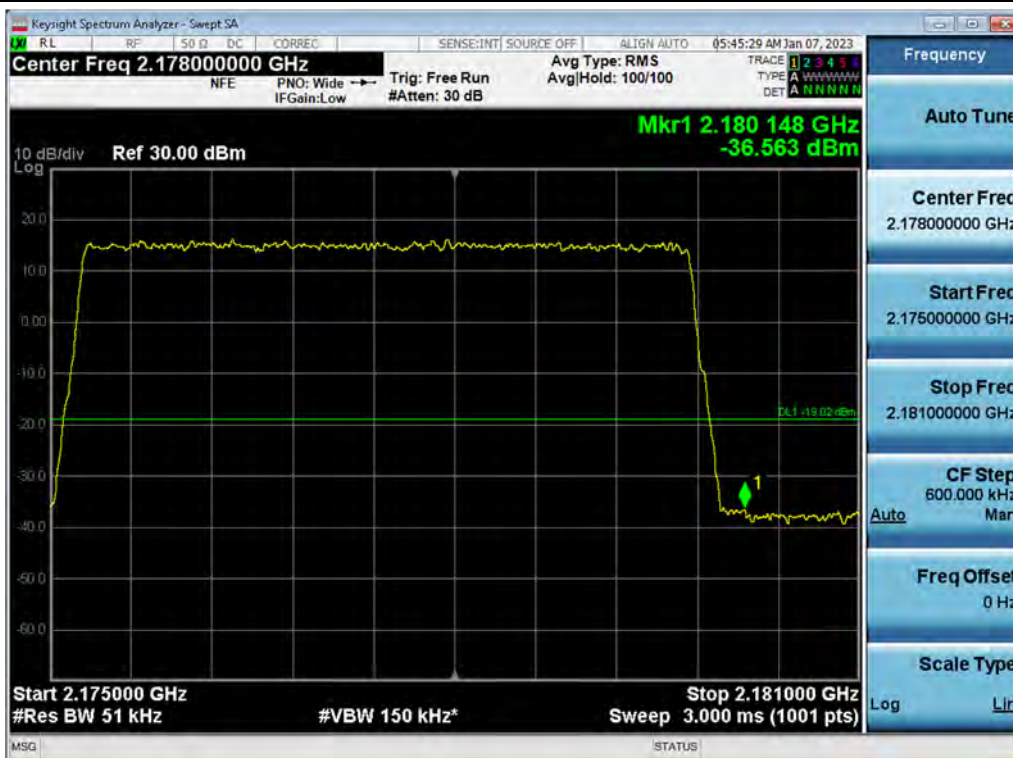

Antenna 0 / (4 Port) 5G NR n66 5 MHz 1 Carrier + 5G NR n66 5 MHz 1 Carrier + DSS B66 10 MHz 1 Carrier [3 Carrier] / 64QAM / High / Contiguous