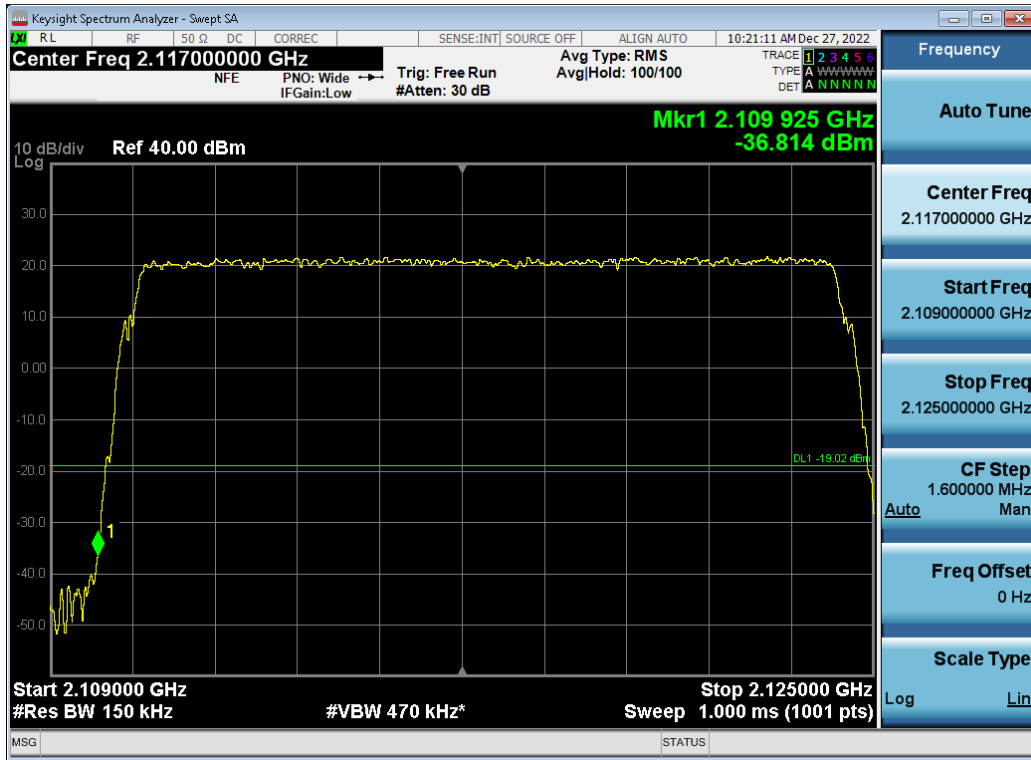

Antenna 1 / (4 Port) DSS B66 15 MHz 9to1 [1 Carrier] / 64QAM / Low

Antenna 3 / (4 Port) DSS B66 15 MHz 9to1 [1 Carrier] / QPSK / High

Antenna 0 / (4 Port) DSS B66 20 MHz 2to8 [1 Carrier] / 16QAM / Low

Antenna 1 / (4 Port) DSS B66 20 MHz 2to8 [1 Carrier] / 16QAM / High