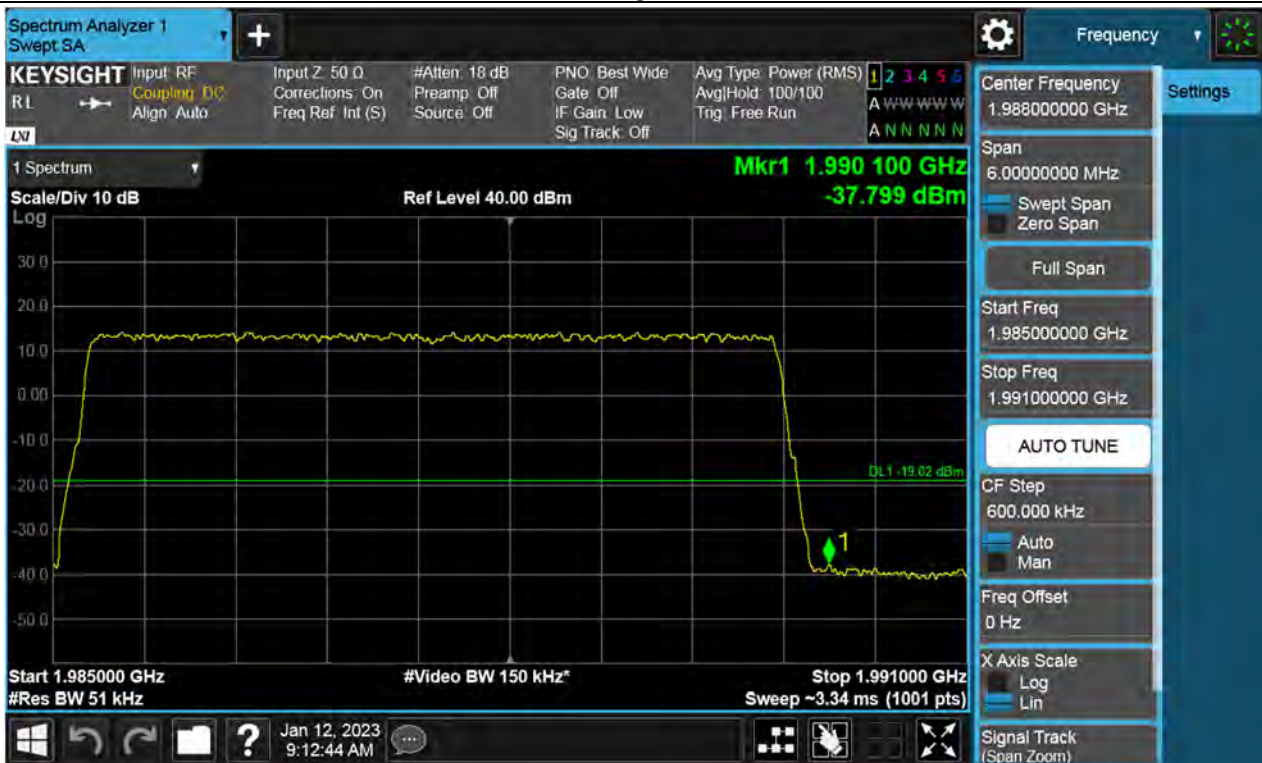

Antenna 2 / (4 Port) DSS B2 20 MHz 1 Carrer + LTE B2 5 MHz 1 Carrier + LTE B2 5 MHz 1 Carrer [3 Carrier] / 256QMA / High