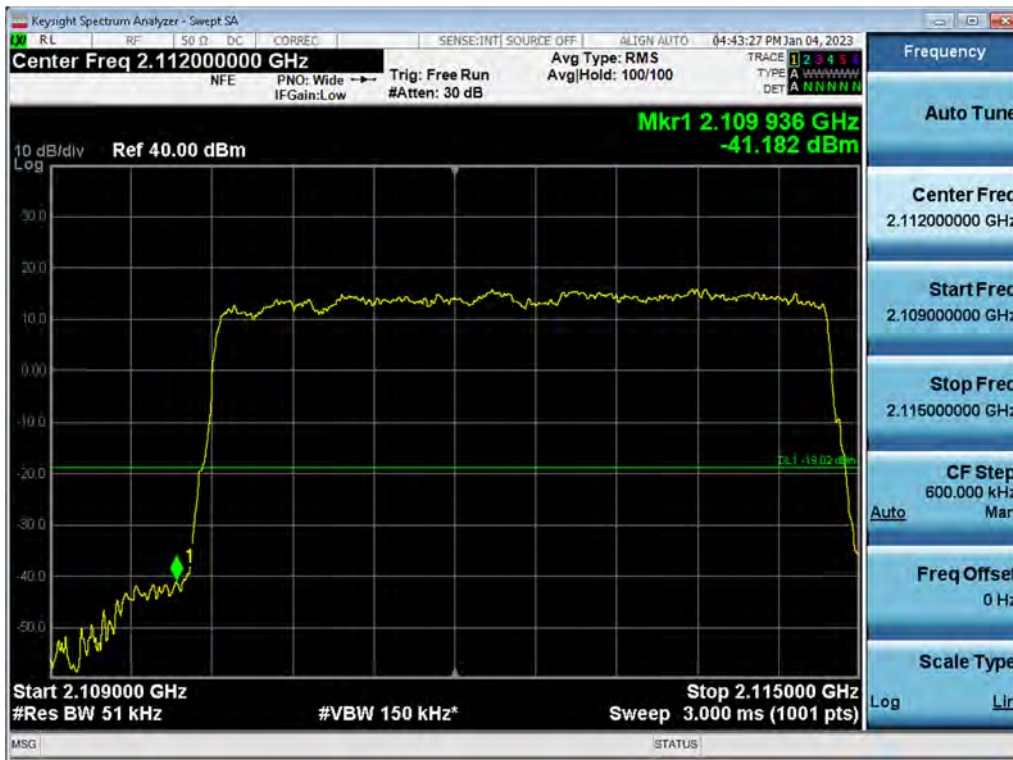

Antenna 0 / (4 Port) LTE B66 5 MHz 1 Carrier + 5G NR n66 5 MHz 1 Carrier + 5G NR n66 10 MHz 1 Carrier + 5G NR n66 20 MHz 1 Carrier [4 Carrier] / 16QAM / High / Contiguous

Antenna 0 / (4 Port) LTE B66 5 MHz 1 Carrier + 5G NR n66 5 MHz 1 Carrier + 5G NR n66 5 MHz 1 Carrier + DSS B66 10 MHz 1 Carrier [4 Carrier] / 64QAM / Low / Contiguous

Antenna 1 / (4 Port) LTE B66 5 MHz 1 Carrier + 5G NR n66 5 MHz 1 Carrier + 5G NR n66 5 MHz 1 Carrier + DSS B66 10 MHz 1 Carrier [4 Carrier] / 16QAM / High / Contiguous

Antenna 0 / (4 Port) LTE B66 5 MHz 1 Carrier + 5G NR n66 5 MHz 1 Carrier + DSS B66 10 MHz 1 Carrier + 5G NR n66 20 MHz 1 Carrier [4 Carrier] / QPSK / Low / Contiguous

Antenna 0 / (4 Port) LTE B66 5 MHz 1 Carrier + 5G NR n66 5 MHz 1 Carrier + DSS B66 10 MHz 1 Carrier + 5G NR n66 20 MHz 1 Carrier [4 Carrier] / QPSK / High / Contiguous

Antenna 0 / (4 Port) DSS B66 5 MHz 1 Carrier + LTE B66 5 MHz 1 Carrier + LTE B66 5 MHz 1 Carrier + LTE B66 10 MHz 1 Carrier [4 Carrier] / 16QAM / Low / Contiguous