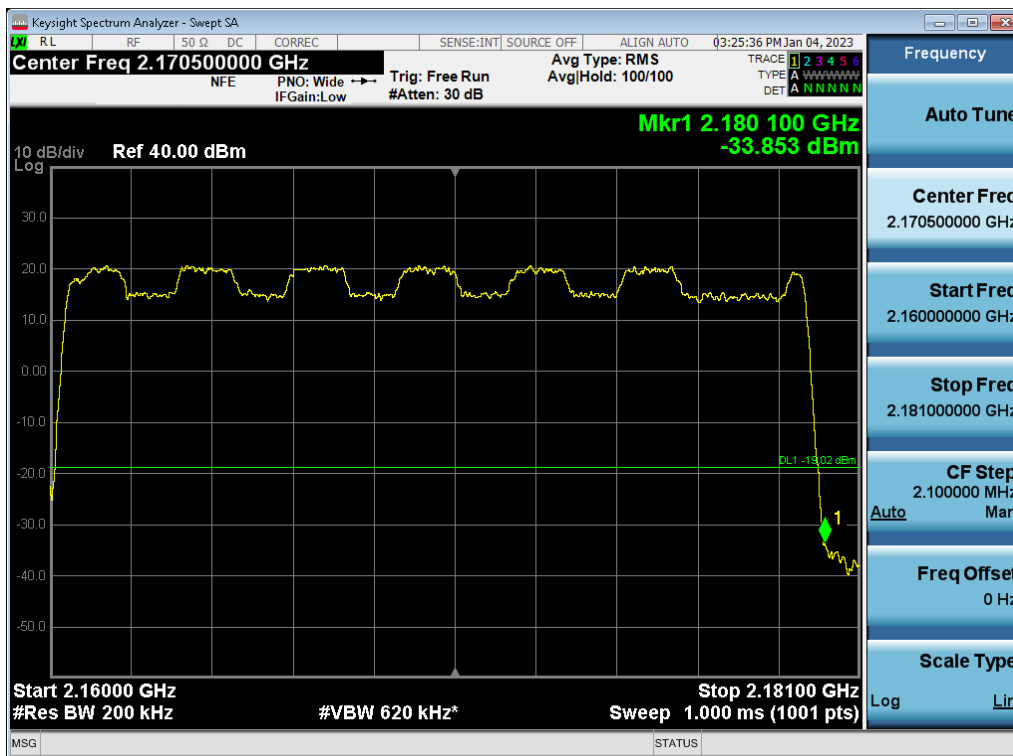

**Antenna 1 / (4 Port) 5G NR n66 5 MHz 1 Carrier + 5G NR n66 15 MHz 1 Carrier + 5G NR n66 20 MHz 1 Carrier [3 Carrier]
[1C+2C] / 16QAM / High / Non-Contiguous**