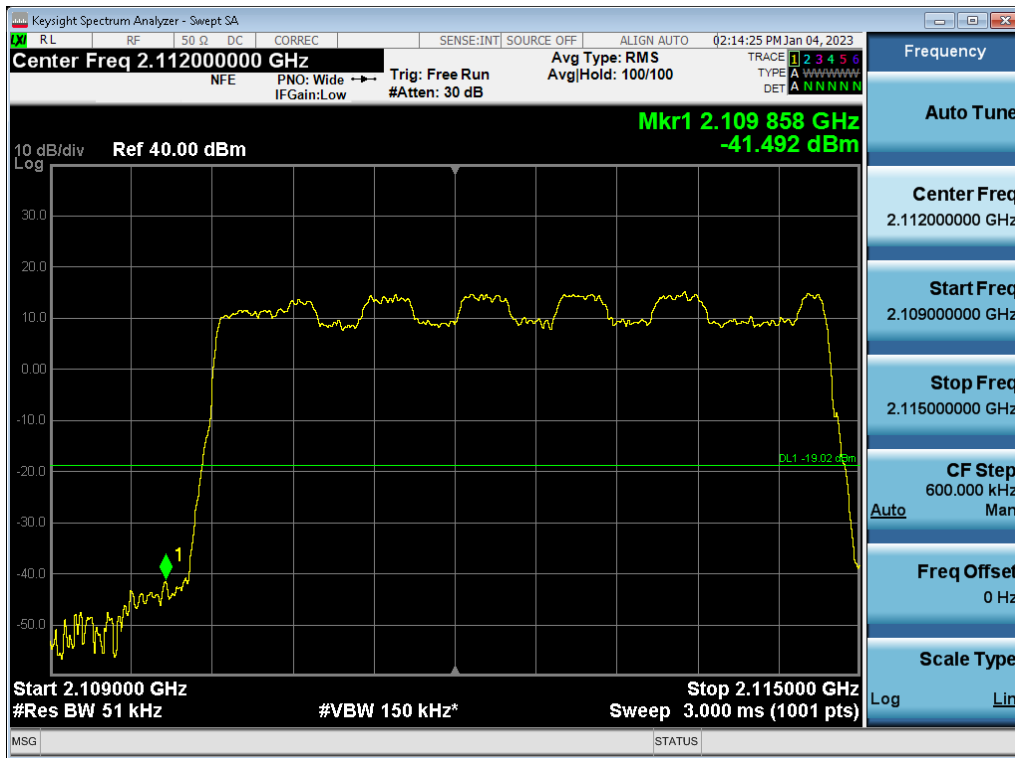

Antenna 0 / (4 Port) 5G NR n66 5 MHz 1 Carrier + 5G NR n66 5 MHz 1 Carrier + 5G NR n66 5 MHz 1 Carrier [3 Carrier]
[1C+2C] / 64QAM / High / Non-Contiguous

Antenna 1 / (4 Port) 5G NR n66 5 MHz 1 Carrier + 5G NR n66 5 MHz 1 Carrier + 5G NR n66 5 MHz 1 Carrier [3 Carrier]
[2C+1C] / 64QAM / Low / Non-Contiguous

Antenna 0 / (4 Port) 5G NR n66 5 MHz 1 Carrier + 5G NR n66 5 MHz 1 Carrier + 5G NR n66 5 MHz 1 Carrier [3 Carrier]
[2C+1C] / 64QAM / High / Non-Contiguous

**Antenna 2 / (4 Port) 5G NR n66 5 MHz 1 Carrier + 5G NR n66 15 MHz 1 Carrier + 5G NR n66 20 MHz 1 Carrier [3 Carrier]
[1C+2C] / 16QAM / Low / Non-Contiguous**

**Antenna 1 / (4 Port) 5G NR n66 5 MHz 1 Carrier + 5G NR n66 15 MHz 1 Carrier + 5G NR n66 20 MHz 1 Carrier [3 Carrier]
[1C+2C] / 16QAM / High / Non-Contiguous**

**Antenna 2 / (4 Port) 5G NR n66 5 MHz 1 Carrier + 5G NR n66 15 MHz 1 Carrier + 5G NR n66 20 MHz 1 Carrier [3 Carrier]
[2C+1C] / 16QAM / Low / Non-Contiguous**