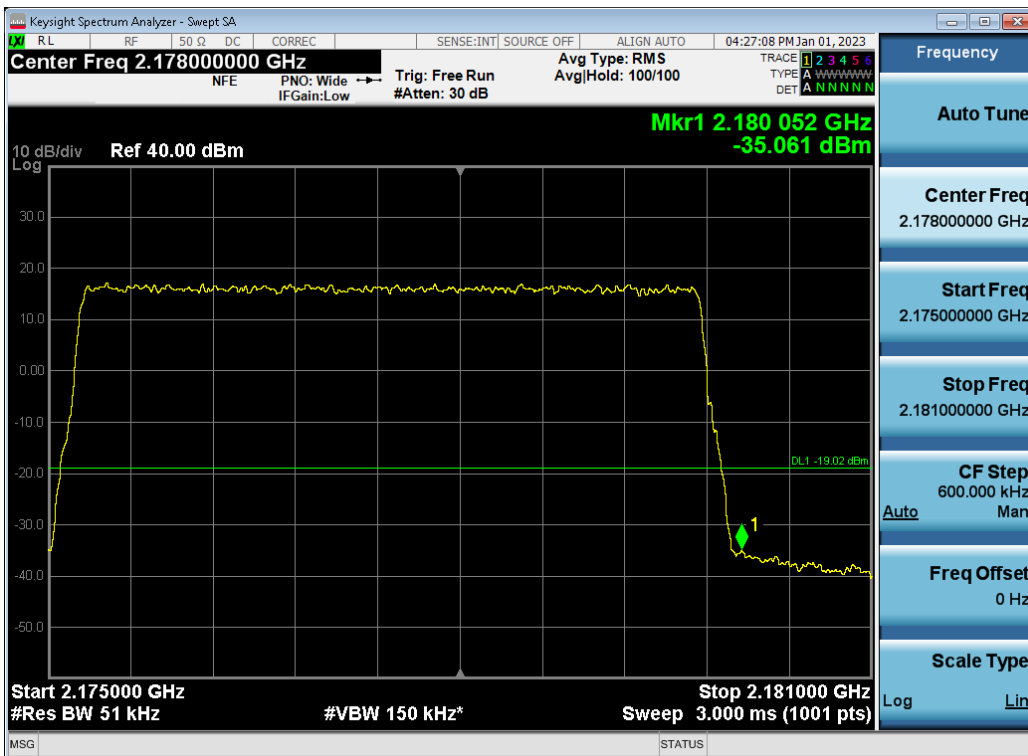

Antenna 0 / (4 Port) 5G NR n66 5 MHz 1 Carrier + 5G NR n66 5 MHz 1 Carrier + 5G NR n66 5 MHz 1 Carrier [3 Carrier]
[2C+1C] / 64QAM / High / Non-Contiguous