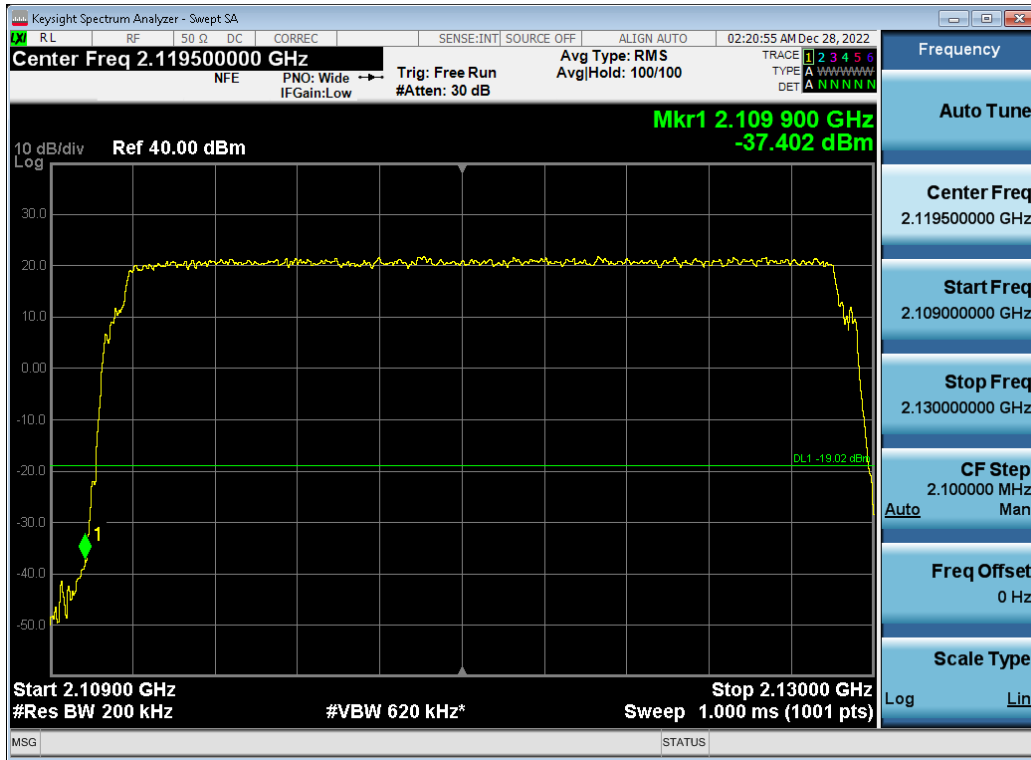

Antenna 2 / (4 Port) DSS B66 20 MHz 9to1 [1 Carrier] / 64QAM / Low