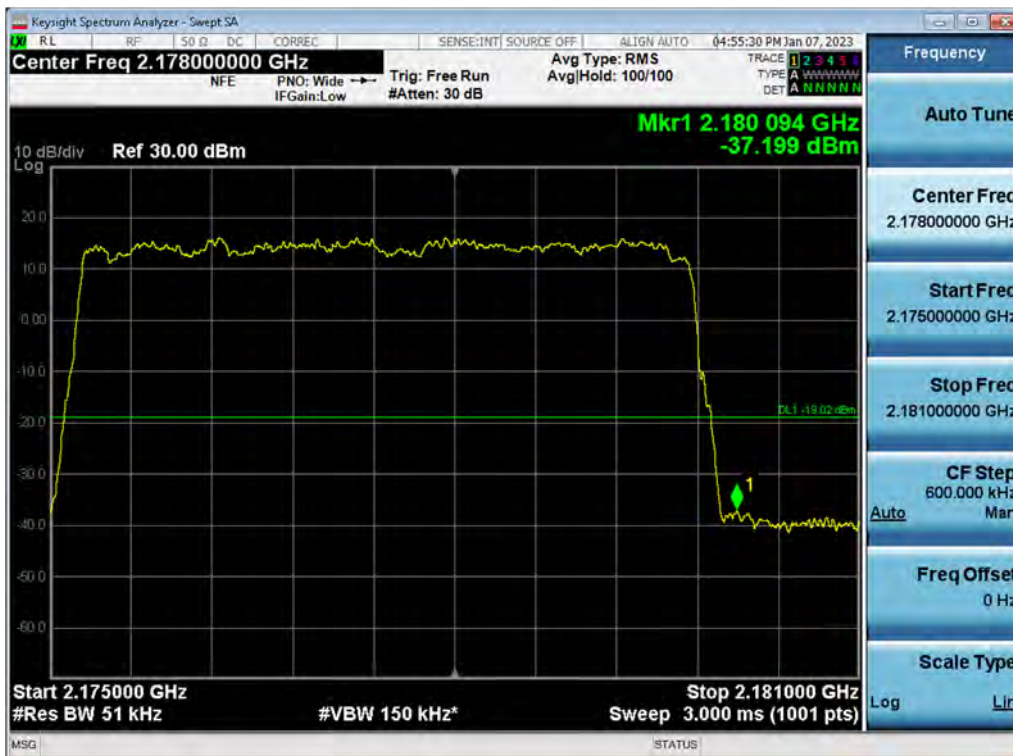

Antenna 1 / (4 Port) LTE B66 5 MHz 1 Carrier + 5G NR n66 5 MHz 1 Carrier + 5G NR n66 5 MHz 1 Carrier + DSS B66 10 MHz 1 Carrier [4 Carrier] / 16QAM / High / Contiguous