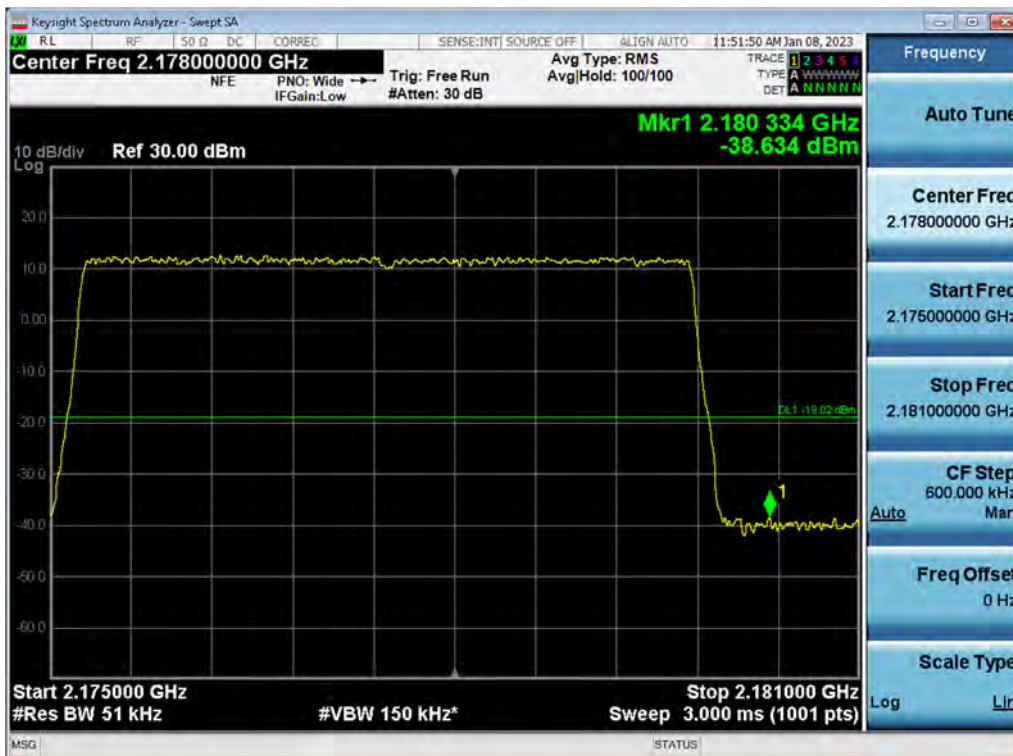

Antenna 0 / (4 Port) LTE B66 5 MHz 1 Carrier + 5G NR n66 5 MHz 1 Carrier + DSS B66 10 MHz 1 Carrier + 5G NR n66 20 MHz 1 Carrier [4 Carrier] / QPSK / High / Contiguous