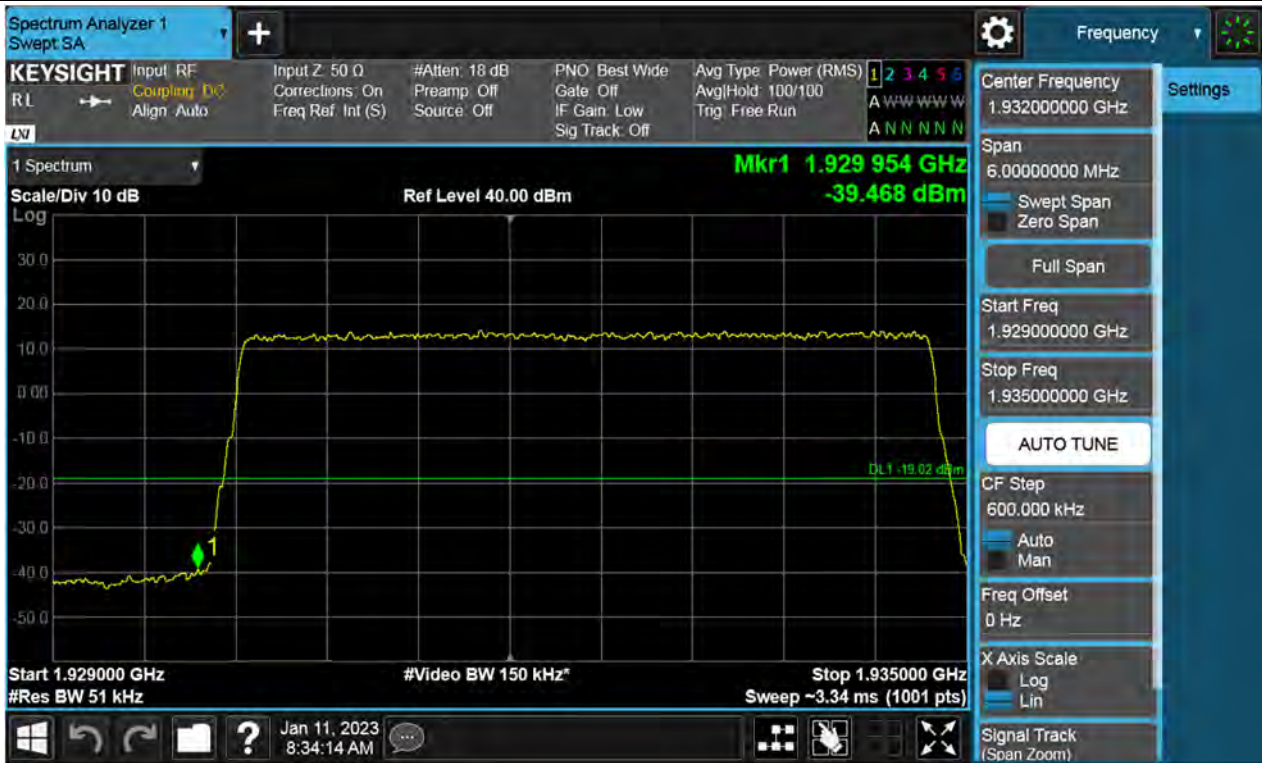

Antenna 0 / (4 Port) 5G NR n2 5 MHz 1 Carrier + 5G NR n2 5 MHz 1 Carrier + LTE B2 5 MHz 1 Carrier [3 Carrier] / 64QAM / High

Antenna 2 / (4 Port) 5G NR n2 5 MHz 1 Carrer + 5G NR n2 20 MHz 1 Carrier + LTE B2 5 MHz 1 Carrer [3 Carrier] / 64QAM / Low

Antenna 1 / (4 Port) 5G NR n2 5 MHz 1 Carrer + 5G NR n2 20 MHz 1 Carrier + LTE B2 5 MHz 1 Carrer [3 Carrier] / 16QAM / High

Antenna 1 / (4 Port) DSS B2 10 MHz + LTE B2 5 MHz + LTE B2 5 MHz [3 Carrier] / QPSK / Low

Antenna 3 / (4 Port) DSS B2 10 MHz + LTE B2 5 MHz + LTE B2 5 MHz [3 Carrier] / 16QAM / High

Antenna 0 / (4 Port) DSS B2 20 MHz 1 Carrer + LTE B2 5 MHz 1 Carrier + LTE B2 5 MHz 1 Carrer [3 Carrier] / 64QAM / Low