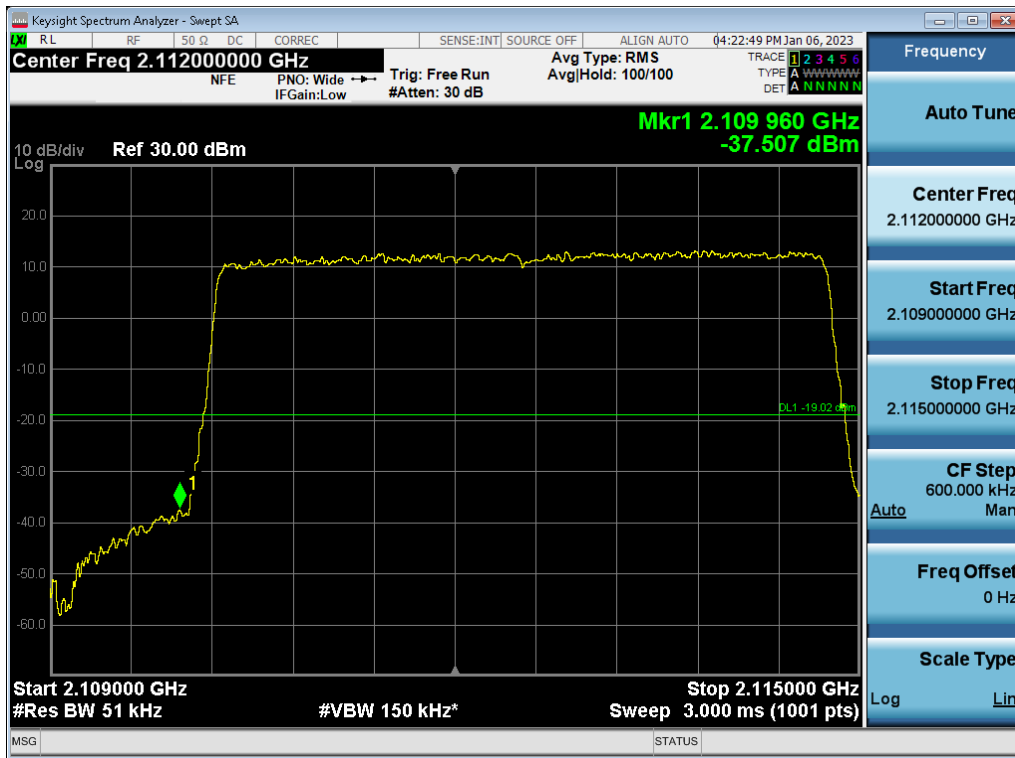

Antenna 0 / (4 Port) LTE B66 5 MHz 1 Carrier + 5G NR n66 5 MHz 1 Carrier + 5G NR n66 10 MHz 1 Carrier + 5G NR n66 20 MHz 1 Carrier [4 Carrier] [1C+3C] / 256QAM / Low / Non-Contiguous