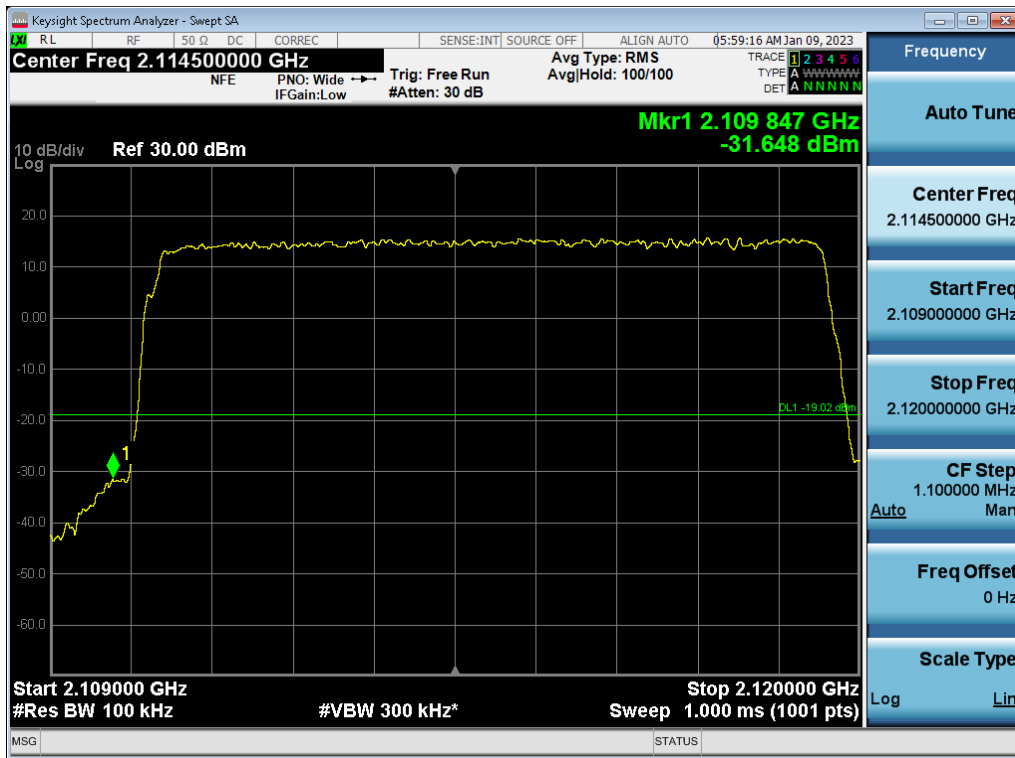

**Antenna 1 / (4 Port) 5G NR n66 5 MHz 1 Carrier + 5G NR n66 15 MHz 1 Carrier + 5G NR n66 20 MHz 1 Carrier [3 Carrier]
[2C+1C] / QPSK / High / Non-Contiguous**

Antenna 0 / (4 Port) 5G NR n66 5 MHz 1 Carrier + 5G NR n66 5 MHz 1 Carrier + DSS B66 10 MHz 1 Carrier [3 Carrier]
[1C+2C] / 16QAM / Low / Non-Contiguous

Antenna 3 / (4 Port) 5G NR n66 5 MHz 1 Carrier + 5G NR n66 5 MHz 1 Carrier + DSS B66 10 MHz 1 Carrier [3 Carrier]
[1C+2C] / 256QAM / High / Non-Contiguous

Antenna 1 / (4 Port) 5G NR n66 5 MHz 1 Carrier + 5G NR n66 5 MHz 1 Carrier + DSS B66 10 MHz 1 Carrier [3 Carrier]
[2C+1C] / 16QAM / Low / Non-Contiguous

Antenna 3 / (4 Port) 5G NR n66 5 MHz 1 Carrier + 5G NR n66 5 MHz 1 Carrier + DSS B66 10 MHz 1 Carrier [3 Carrier]
[2C+1C] / QPSK / High / Non-Contiguous

Antenna 0 / (4 Port) DSS B66 10 MHz 1 Carrier + 5G NR n66 10 MHz 1 Carrier + 5G NR n66 20 MHz 1 Carrier [3 Carrier]
[1C+2C] / 64QAM / Low / Non-Contiguous