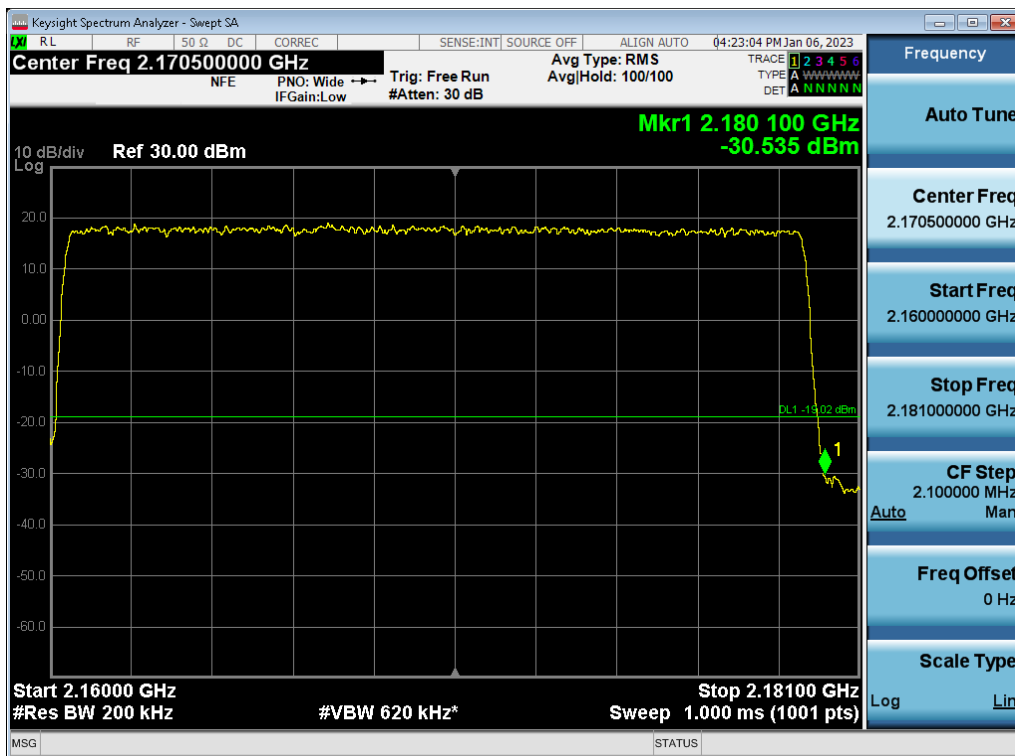

Antenna 0 / (4 Port) LTE B66 5 MHz 1 Carrier + 5G NR n66 5 MHz 1 Carrier + 5G NR n66 10 MHz 1 Carrier + 5G NR n66 20 MHz 1 Carrier [4 Carrier] [1C+3C] / 256QAM / High / Non-Contiguous