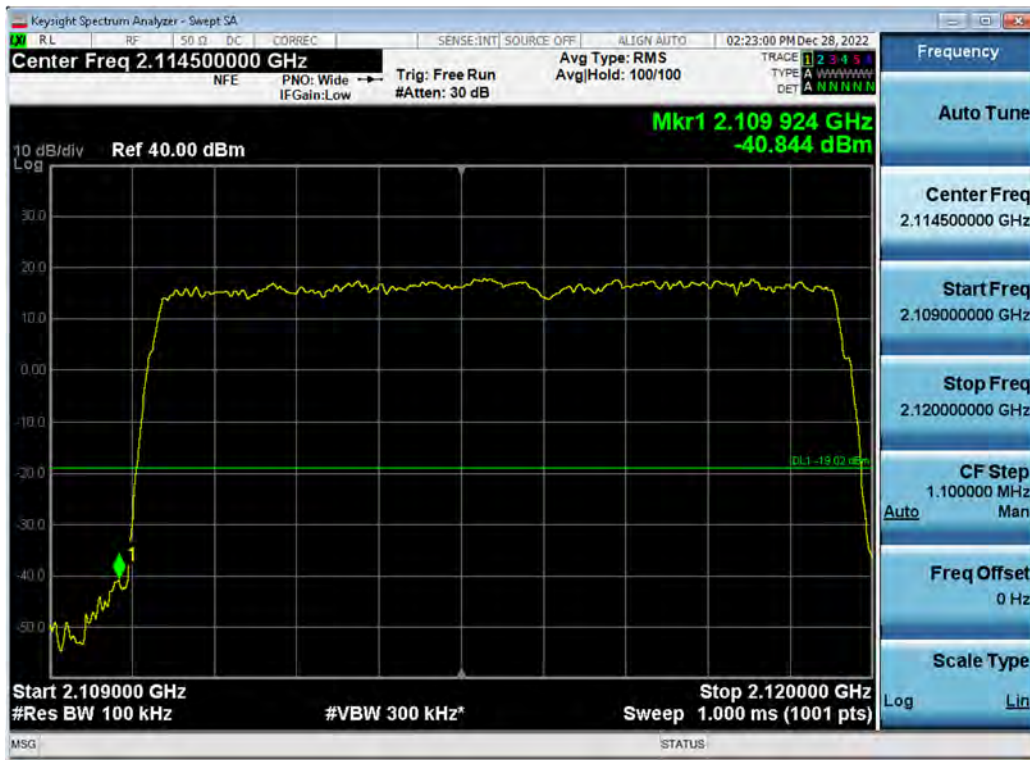

Antenna 1 / (4 Port) 5G NR n66 5 MHz 1 Carrier + 5G NR n66 15 MHz 1 Carrier + 5G NR n66 20 MHz 1 Carrier [3 Carrier] / 256QAM / High / Contiguous

Antenna 0 / (4 Port) 5G NR n66 5 MHz 1 Carrier + 5G NR n66 5 MHz 1 Carrier + DSS B66 10 MHz 1 Carrier [3 Carrier] / QPSK / Low / Contiguous

Antenna 0 / (4 Port) 5G NR n66 5 MHz 1 Carrier + 5G NR n66 5 MHz 1 Carrier + DSS B66 10 MHz 1 Carrier [3 Carrier] / 64QAM / High / Contiguous

Antenna 0 / (4 Port) DSS B66 10 MHz 1 Carrier + 5G NR n66 10 MHz 1 Carrier + 5G NR n66 20 MHz 1 Carrier [3 Carrier] / QPSK / Low / Contiguous

Antenna 0 / (4 Port) DSS B66 10 MHz 1 Carrier + 5G NR n66 10 MHz 1 Carrier + 5G NR n66 20 MHz 1 Carrier [3 Carrier] / 256QAM / High / Contiguous

Antenna 1 / (4 Port) DSS B66 10 MHz 1 Carrier + DSS B66 10 MHz 1 Carrier + DSS B66 10 MHz 1 Carrier [3 Carrier] / 16QAM / Low / Contiguous