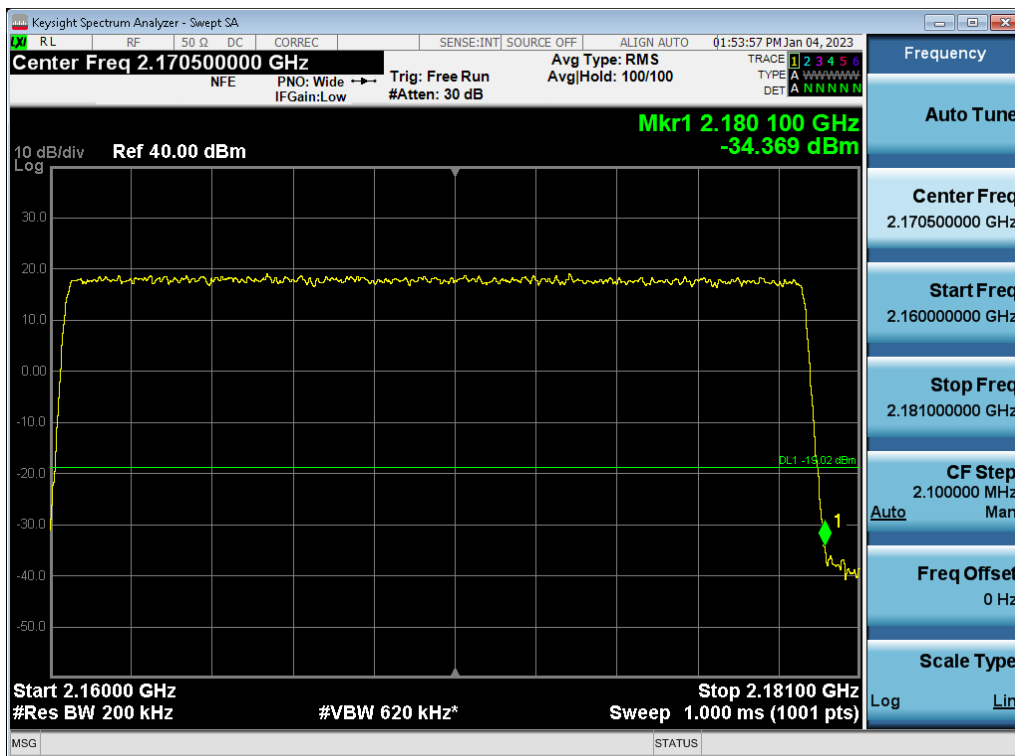

**Antenna 1 / (4 Port) 5G NR n66 5 MHz 1 Carrier + 5G NR n66 15 MHz 1 Carrier + 5G NR n66 20 MHz 1 Carrier [3 Carrier]
[2C+1C] / QPSK / High / Non-Contiguous**