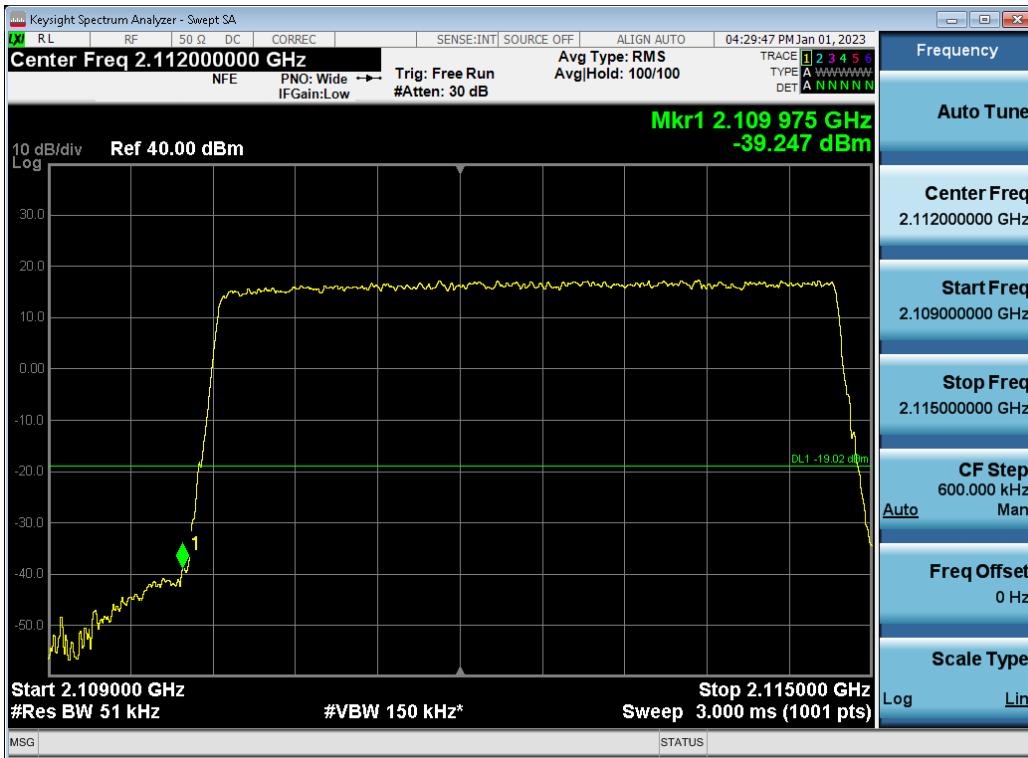

Antenna 2 / (4 Port) DSS B2 10 MHz 1 Carrier + DSS B2 10 MHz 1 Carrier + DSS B2 10 MHz 1 Carrier [3 Carrier][2C+1C] / QPSK / High / Non-Contiguous

Antenna 0 / (4 Port) 5G NR n66 5 MHz 1 Carrier + 5G NR n66 5 MHz 1 Carrier + 5G NR n66 5 MHz 1 Carrier [3 Carrier]
[1C+2C] / 16QAM / Low / Non-Contiguous

Antenna 0 / (4 Port) 5G NR n66 5 MHz 1 Carrier + 5G NR n66 5 MHz 1 Carrier + 5G NR n66 5 MHz 1 Carrier [3 Carrier]
[1C+2C] / 64QAM / High / Non-Contiguous

Antenna 1 / (4 Port) 5G NR n66 5 MHz 1 Carrier + 5G NR n66 5 MHz 1 Carrier + 5G NR n66 5 MHz 1 Carrier [3 Carrier]
[2C+1C] / 64QAM / Low / Non-Contiguous