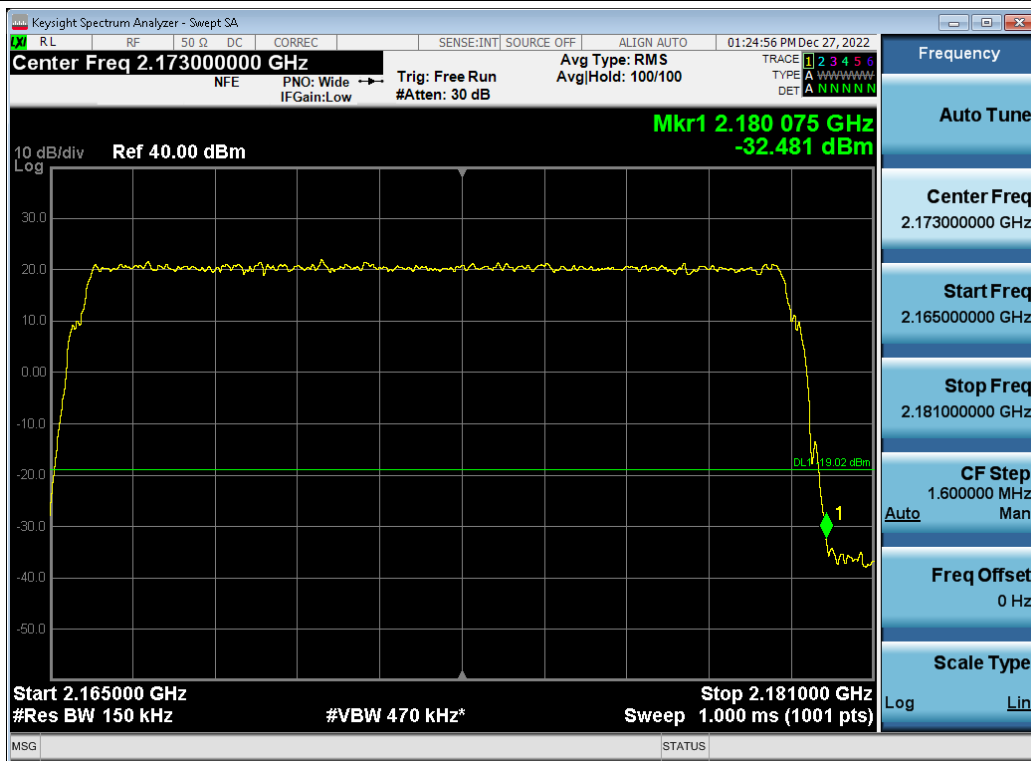

Antenna 1 / (4 Port) DSS B66 15 MHz 9to1 [1 Carrier] / 64QAM / Low

Antenna 3 / (4 Port) DSS B66 15 MHz 9to1 [1 Carrier] / QPSK / High

Antenna 0 / (4 Port) DSS B66 20 MHz 2to8 [1 Carrier] / 16QAM / Low

Antenna 1 / (4 Port) DSS B66 20 MHz 2to8 [1 Carrier] / 16QAM / High