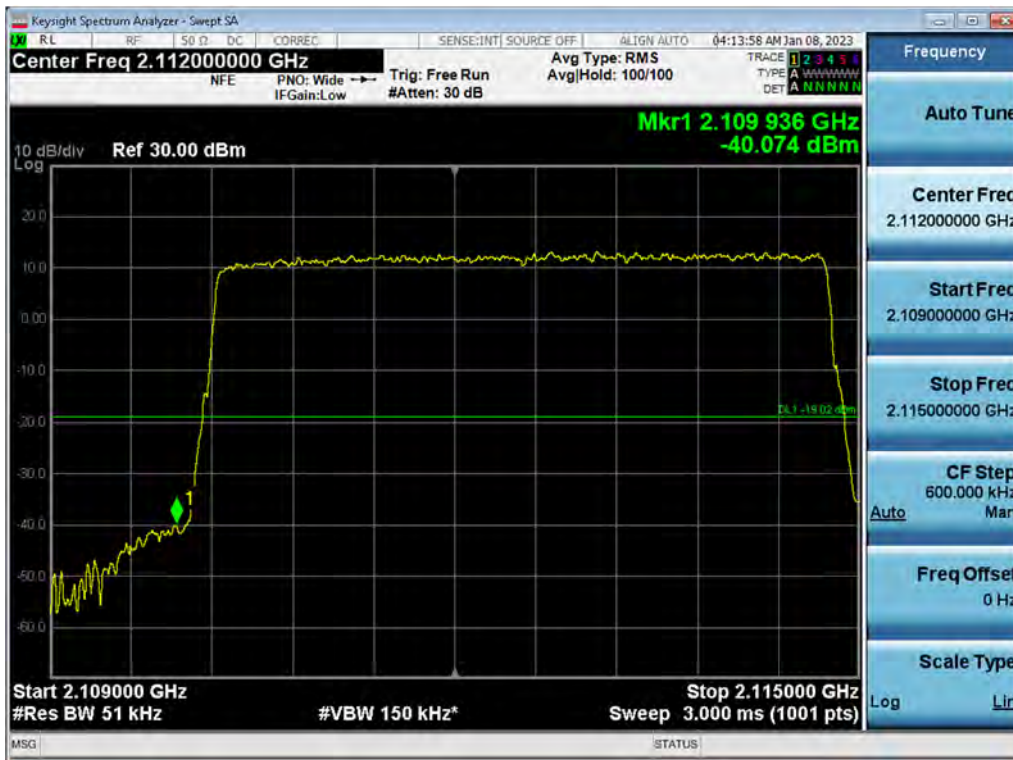

Antenna 1 / (4 Port) LTE B66 5 MHz 1 Carrier + 5G NR n66 5 MHz 1 Carrier + 5G NR n66 5 MHz 1 Carrier + 5G NR n66 5 MHz 1 Carrier [4 Carrier] / QPSK / High / Contiguous

Antenna 0 / (4 Port) LTE B66 5 MHz 1 Carrier + 5G NR n66 5 MHz 1 Carrier + 5G NR n66 10 MHz 1 Carrier + 5G NR n66 20 MHz 1 Carrier [4 Carrier] / 16QAM / Low / Contiguous

Antenna 0 / (4 Port) LTE B66 5 MHz 1 Carrier + 5G NR n66 5 MHz 1 Carrier + 5G NR n66 10 MHz 1 Carrier + 5G NR n66 20 MHz 1 Carrier [4 Carrier] / 16QAM / High / Contiguous

Antenna 0 / (4 Port) LTE B66 5 MHz 1 Carrier + 5G NR n66 5 MHz 1 Carrier + 5G NR n66 5 MHz 1 Carrier + DSS B66 10 MHz 1 Carrier [4 Carrier] / 64QAM / Low / Contiguous

Antenna 1 / (4 Port) LTE B66 5 MHz 1 Carrier + 5G NR n66 5 MHz 1 Carrier + 5G NR n66 5 MHz 1 Carrier + DSS B66 10 MHz 1 Carrier [4 Carrier] / 16QAM / High / Contiguous

Antenna 0 / (4 Port) LTE B66 5 MHz 1 Carrier + 5G NR n66 5 MHz 1 Carrier + DSS B66 10 MHz 1 Carrier + 5G NR n66 20 MHz 1 Carrier [4 Carrier] / QPSK / Low / Contiguous