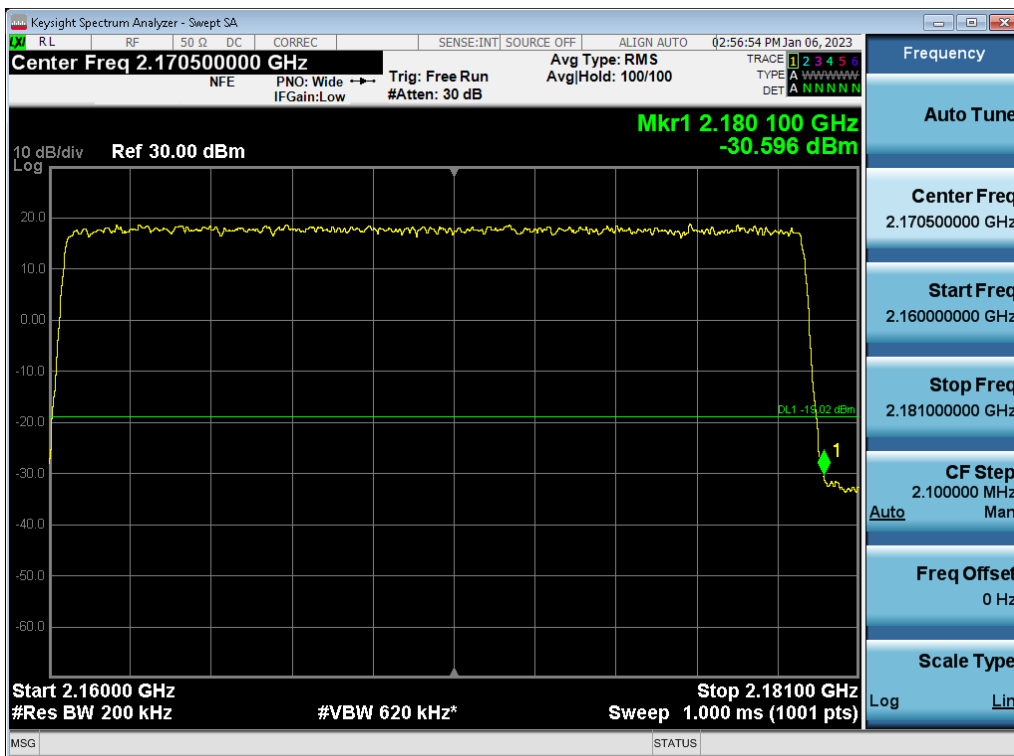

Antenna 0 / (4 Port) LTE B66 5 MHz 1 Carrier + 5G NR n66 5 MHz 1 Carrier + 5G NR n66 10 MHz 1 Carrier + 5G NR n66 20 MHz 1 Carrier [4 Carrier] [3C+1C] / 256QAM / High / Non-Contiguous