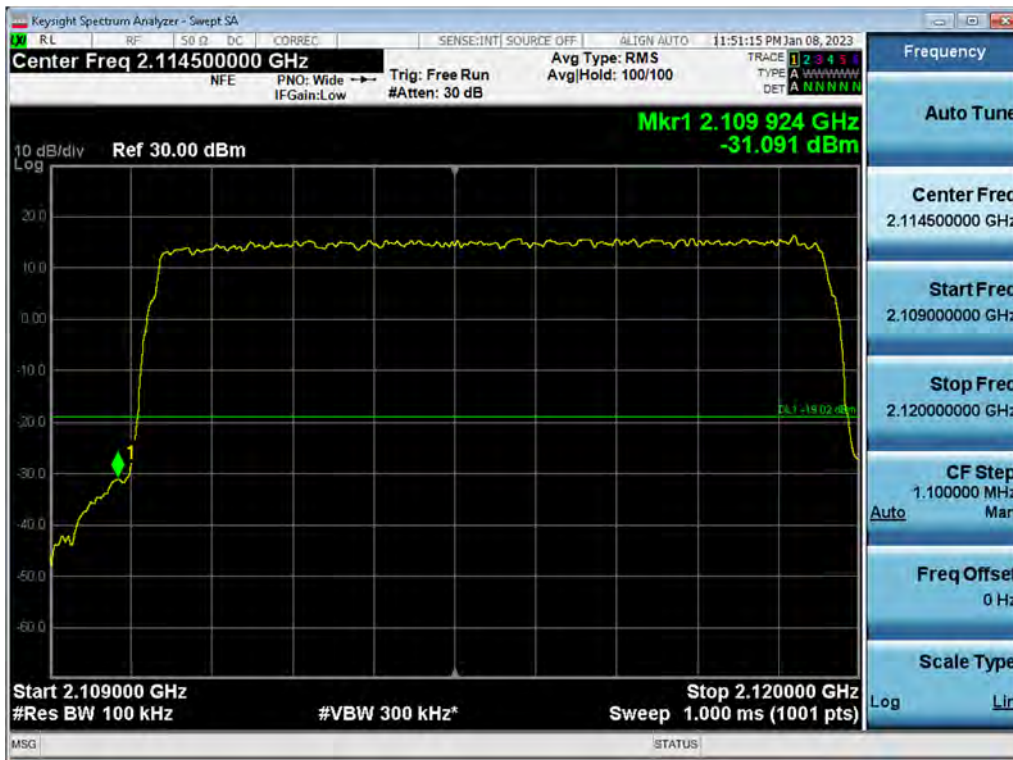

Antenna 1 / (4 Port) 5G NR n66 5 MHz 1 Carrier + 5G NR n66 15 MHz 1 Carrier + 5G NR n66 20 MHz 1 Carrier [3 Carrier] / 256QAM / High / Contiguous

Antenna 0 / (4 Port) 5G NR n66 5 MHz 1 Carrier + 5G NR n66 5 MHz 1 Carrier + DSS B66 10 MHz 1 Carrier [3 Carrier] / QPSK / Low / Contiguous

Antenna 0 / (4 Port) 5G NR n66 5 MHz 1 Carrier + 5G NR n66 5 MHz 1 Carrier + DSS B66 10 MHz 1 Carrier [3 Carrier] / 64QAM / High / Contiguous

Antenna 0 / (4 Port) DSS B66 10 MHz 1 Carrier + 5G NR n66 10 MHz 1 Carrier + 5G NR n66 20 MHz 1 Carrier [3 Carrier] / QPSK / Low / Contiguous