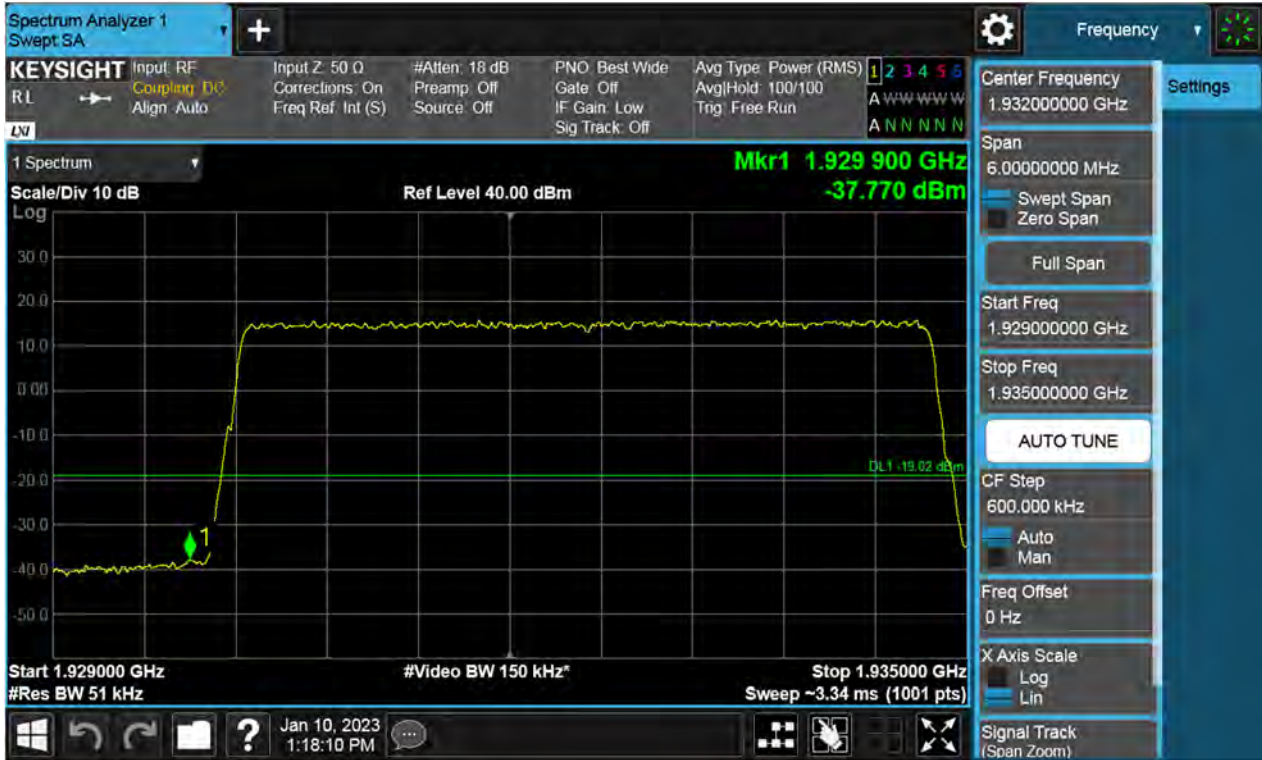

Antenna 1 / (4 Port) 5G NR n2 20 MHz 1 Carrier + 5G NR n2 5 MHz 1 Carrier + 5G NR n2 5 MHz 1 Carrier [3 Carrier] / QPSK / High

Antenna 2 / (4 Port) 5G NR n2 5 MHz 1 Carrier + 5G NR n2 5 MHz 1 Carrier + LTE B2 5 MHz 1 Carrier [3 Carrier] / QPSK / Low

Antenna 0 / (4 Port) 5G NR n2 5 MHz 1 Carrier + 5G NR n2 5 MHz 1 Carrier + LTE B2 5 MHz 1 Carrier [3 Carrier] / 64QAM / High

Antenna 2 / (4 Port) 5G NR n2 5 MHz 1 Carrer + 5G NR n2 20 MHz 1 Carrier + LTE B2 5 MHz 1 Carrer [3 Carrier] / 64QAM / Low

Antenna 1 / (4 Port) 5G NR n2 5 MHz 1 Carrer + 5G NR n2 20 MHz 1 Carrier + LTE B2 5 MHz 1 Carrer [3 Carrier] / 16QAM / High

Antenna 1 / (4 Port) DSS B2 10 MHz + LTE B2 5 MHz + LTE B2 5 MHz [3 Carrier] / QPSK / Low