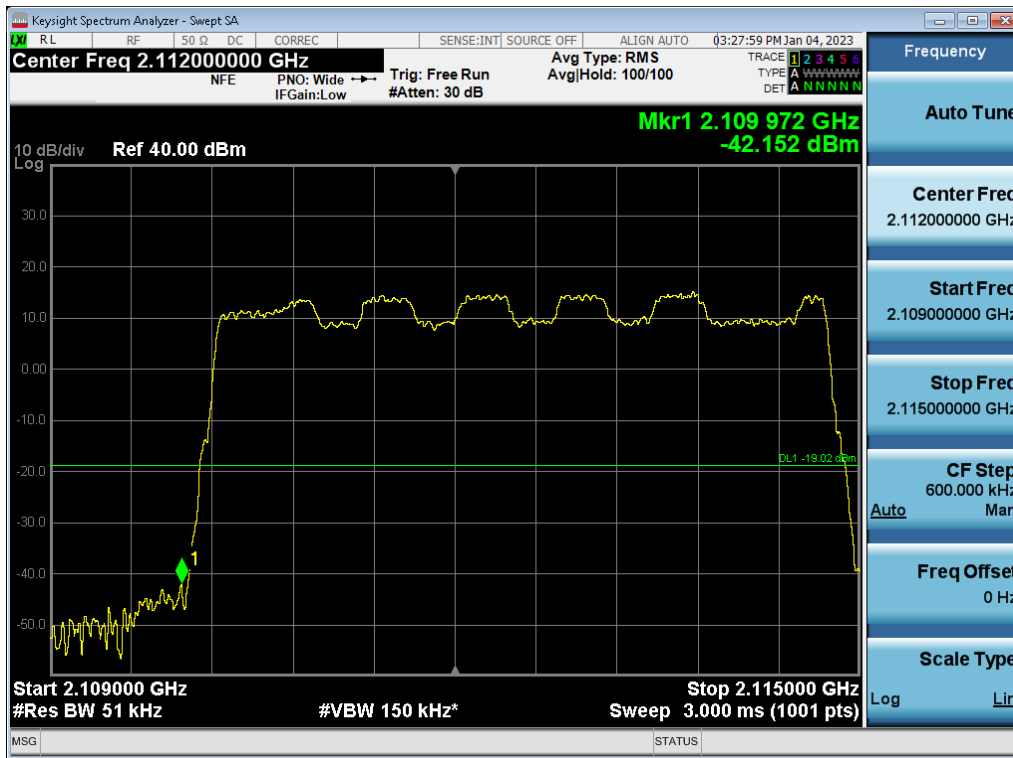

Antenna 0 / (4 Port) 5G NR n66 5 MHz 1 Carrier + 5G NR n66 5 MHz 1 Carrier + 5G NR n66 5 MHz 1 Carrier [3 Carrier]
[1C+2C] / 64QAM / High / Non-Contiguous

Antenna 1 / (4 Port) 5G NR n66 5 MHz 1 Carrier + 5G NR n66 5 MHz 1 Carrier + 5G NR n66 5 MHz 1 Carrier [3 Carrier]
[2C+1C] / 64QAM / Low / Non-Contiguous

Antenna 0 / (4 Port) 5G NR n66 5 MHz 1 Carrier + 5G NR n66 5 MHz 1 Carrier + 5G NR n66 5 MHz 1 Carrier [3 Carrier]
[2C+1C] / 64QAM / High / Non-Contiguous

**Antenna 2 / (4 Port) 5G NR n66 5 MHz 1 Carrier + 5G NR n66 15 MHz 1 Carrier + 5G NR n66 20 MHz 1 Carrier [3 Carrier]
[1C+2C] / 16QAM / Low / Non-Contiguous**