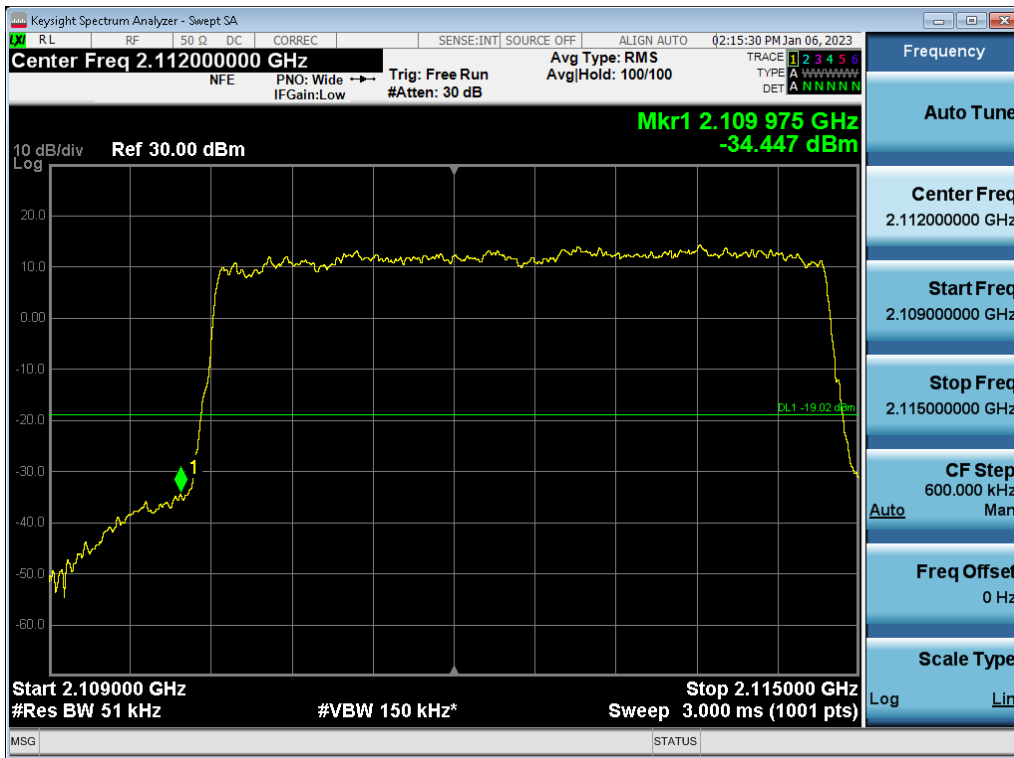

Antenna 0 / (4 Port) LTE B66 5 MHz 1 Carrier + 5G NR n66 5 MHz 1 Carrier + 5G NR n66 10 MHz 1 Carrier + 5G NR n66 20 MHz 1 Carrier [4 Carrier] [3C+1C] / 16QAM / Low / Non-Contiguous