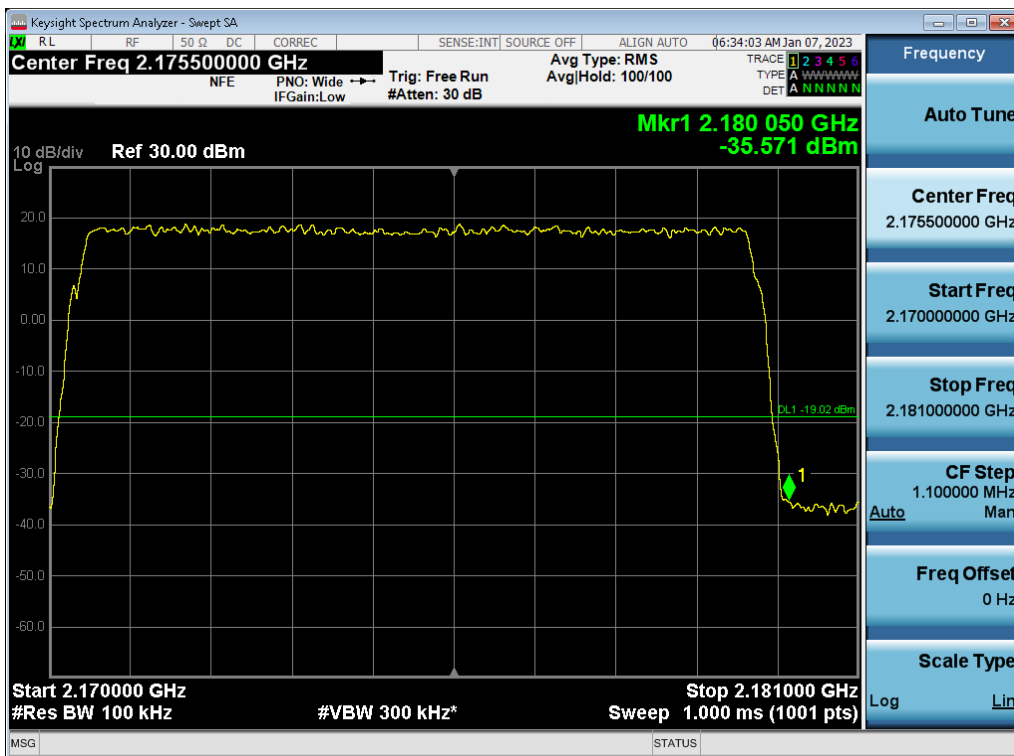

Antenna 3 / (4 Port) 5G NR n66 5 MHz 1 Carrier + 5G NR n66 5 MHz 1 Carrier + DSS B66 10 MHz 1 Carrier [3 Carrier]
[2C+1C] / QPSK / High / Non-Contiguous