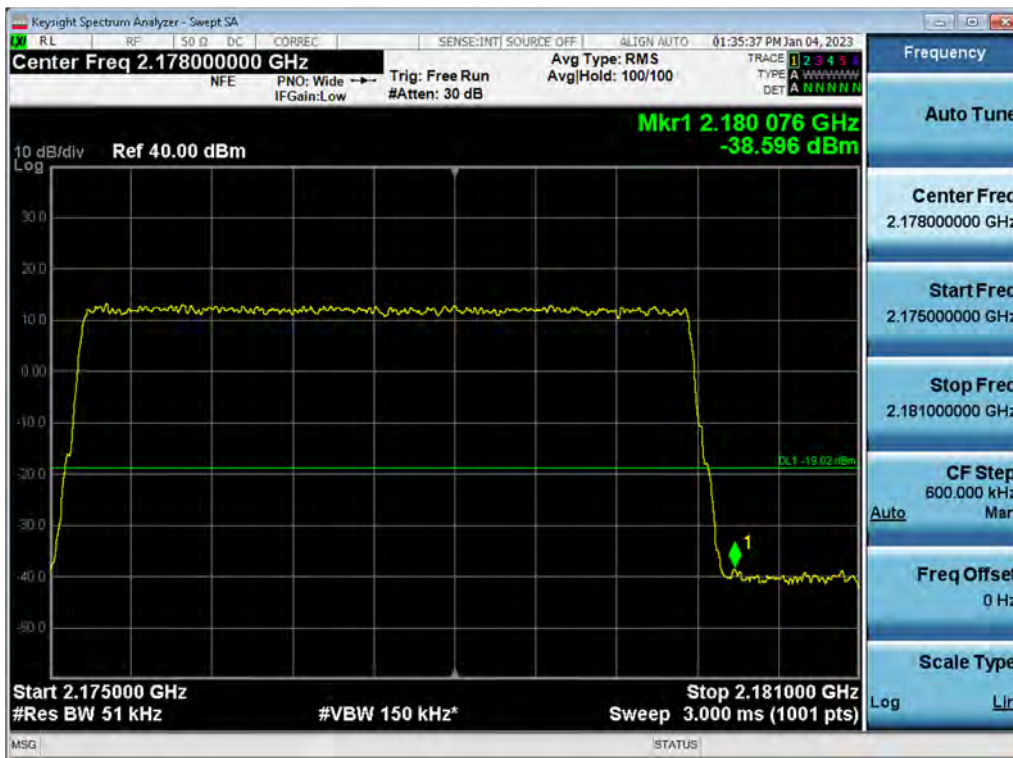

Antenna 1 / (4 Port) 5G NR n66 5 MHz 1 Carrier + 5G NR n66 15 MHz 1 Carrier + 5G NR n66 20 MHz 1 Carrier [3 Carrier] / 256QAM / High / Contiguous