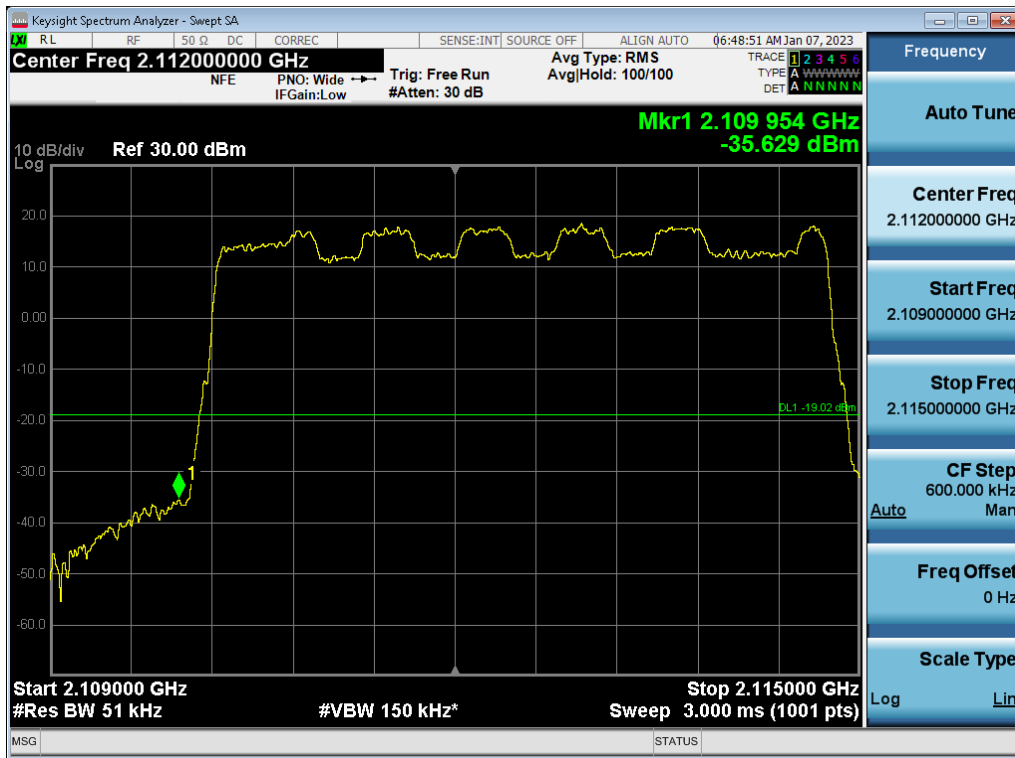

**Antenna 1 / (4 Port) 5G NR n66 5 MHz 1 Carrier + 5G NR n66 15 MHz 1 Carrier + 5G NR n66 20 MHz 1 Carrier [3 Carrier]
[1C+2C] / 16QAM / High / Non-Contiguous**

**Antenna 2 / (4 Port) 5G NR n66 5 MHz 1 Carrier + 5G NR n66 15 MHz 1 Carrier + 5G NR n66 20 MHz 1 Carrier [3 Carrier]
[2C+1C] / 16QAM / Low / Non-Contiguous**

**Antenna 1 / (4 Port) 5G NR n66 5 MHz 1 Carrier + 5G NR n66 15 MHz 1 Carrier + 5G NR n66 20 MHz 1 Carrier [3 Carrier]
[2C+1C] / QPSK / High / Non-Contiguous**

Antenna 0 / (4 Port) 5G NR n66 5 MHz 1 Carrier + 5G NR n66 5 MHz 1 Carrier + DSS B66 10 MHz 1 Carrier [3 Carrier]
[1C+2C] / 16QAM / Low / Non-Contiguous

Antenna 3 / (4 Port) 5G NR n66 5 MHz 1 Carrier + 5G NR n66 5 MHz 1 Carrier + DSS B66 10 MHz 1 Carrier [3 Carrier]
[1C+2C] / 256QAM / High / Non-Contiguous

Antenna 1 / (4 Port) 5G NR n66 5 MHz 1 Carrier + 5G NR n66 5 MHz 1 Carrier + DSS B66 10 MHz 1 Carrier [3 Carrier]
[2C+1C] / 16QAM / Low / Non-Contiguous