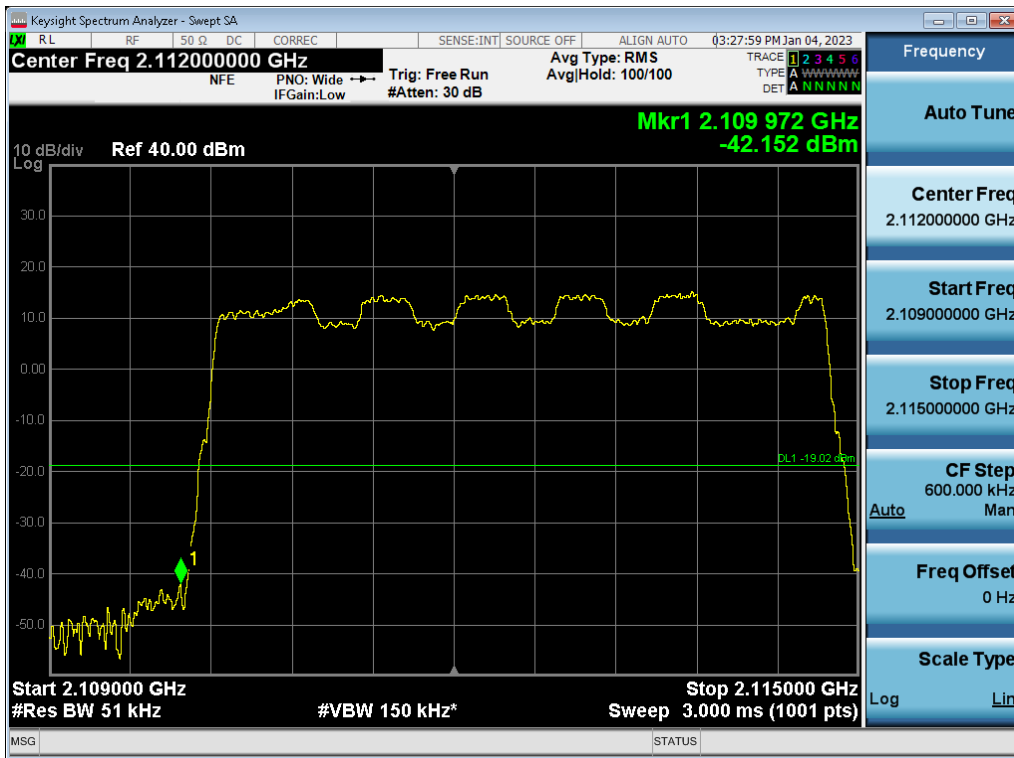

Antenna 0 / (4 Port) 5G NR n66 5 MHz 1 Carrier + 5G NR n66 5 MHz 1 Carrier + 5G NR n66 5 MHz 1 Carrier [3 Carrier]
[1C+2C] / 64QAM / High / Non-Contiguous

Antenna 1 / (4 Port) 5G NR n66 5 MHz 1 Carrier + 5G NR n66 5 MHz 1 Carrier + 5G NR n66 5 MHz 1 Carrier [3 Carrier]
[2C+1C] / 64QAM / Low / Non-Contiguous

Antenna 0 / (4 Port) 5G NR n66 5 MHz 1 Carrier + 5G NR n66 5 MHz 1 Carrier + 5G NR n66 5 MHz 1 Carrier [3 Carrier]
[2C+1C] / 64QAM / High / Non-Contiguous

**Antenna 2 / (4 Port) 5G NR n66 5 MHz 1 Carrier + 5G NR n66 15 MHz 1 Carrier + 5G NR n66 20 MHz 1 Carrier [3 Carrier]
[1C+2C] / 16QAM / Low / Non-Contiguous**