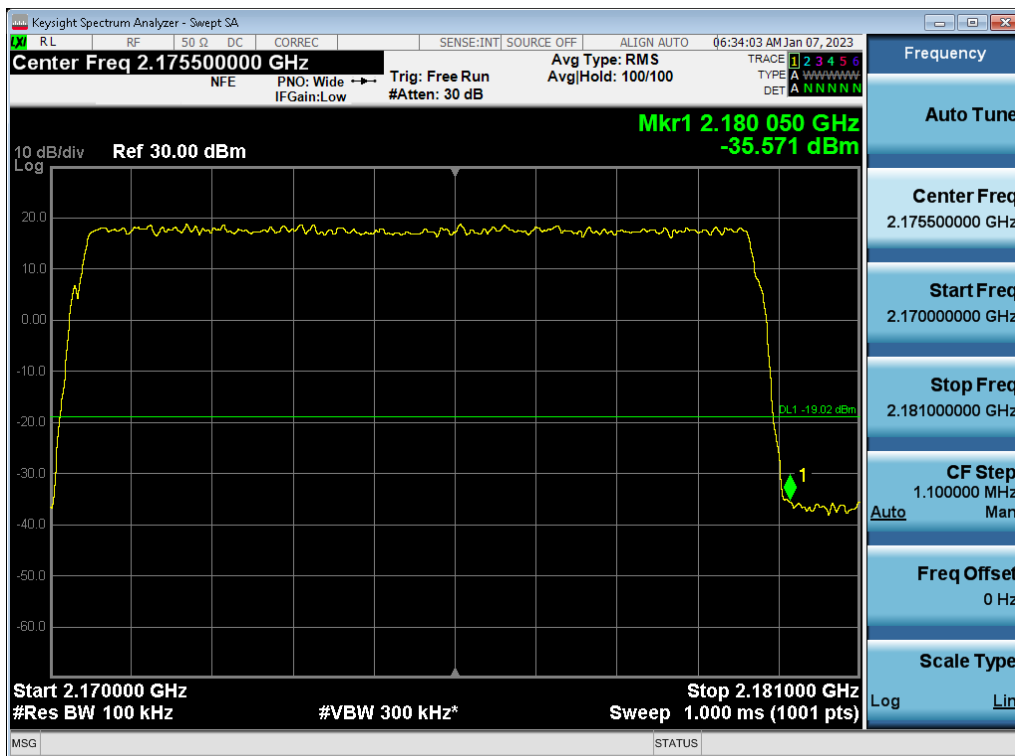

Antenna 3 / (4 Port) 5G NR n66 5 MHz 1 Carrier + 5G NR n66 5 MHz 1 Carrier + DSS B66 10 MHz 1 Carrier [3 Carrier]
[2C+1C] / QPSK / High / Non-Contiguous