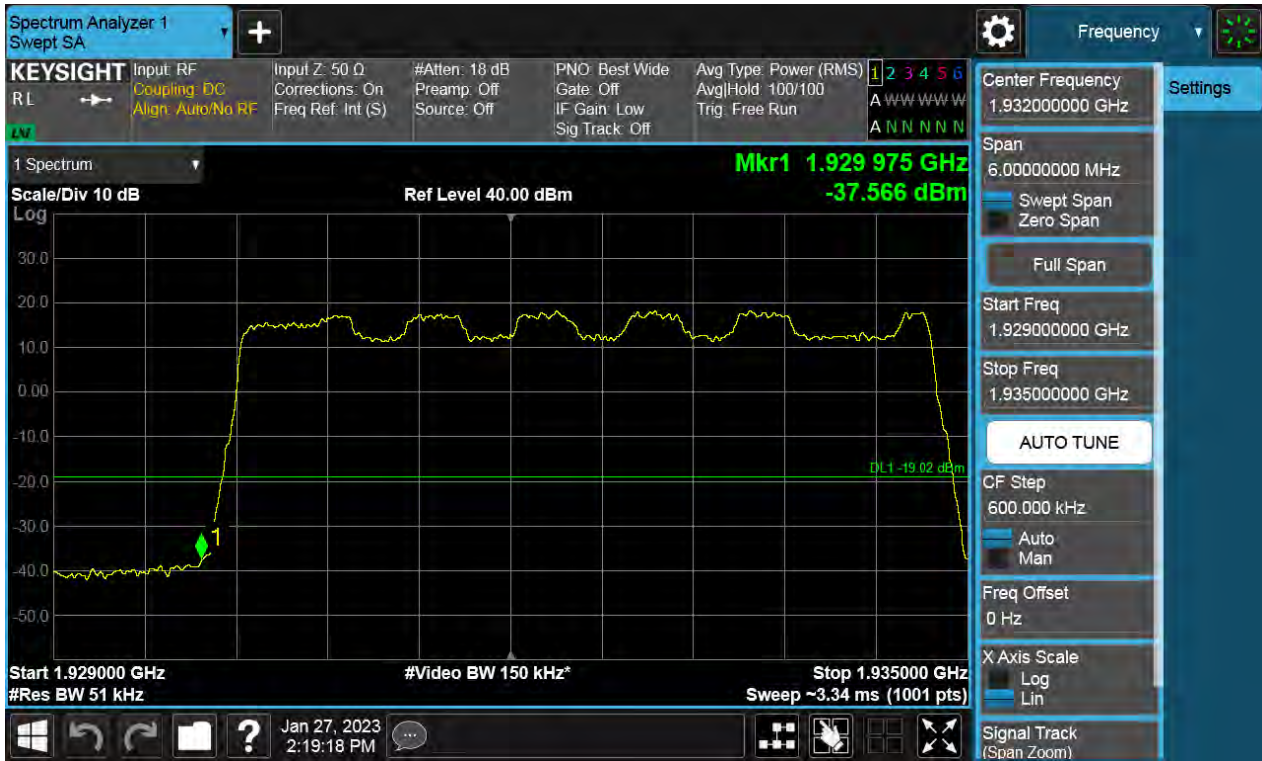

Antenna 2 / (4 Port) DSS B2 10 MHz 1 Carrier + 5G NR n2 5 MHz 1 Carrier + 5G NR n2 5 MHz 1 Carrer [3 Carrier][2C+1C] / QPSK / High / Non-Contiguous

Antenna 1 / (4 Port) DSS B2 10 MHz 1 Carrer + 5G NR n2 5 MHz 1 Carrier + 5G NR n2 15 MHz 1 Carrer [3 Carrier][1C+2C] / 16QAM / Low / Non-Contiguous

Antenna 1 / (4 Port) DSS B2 10 MHz 1 Carrer + 5G NR n2 5 MHz 1 Carrier + 5G NR n2 15 MHz 1 Carrer [3 Carrier][1C+2C] / 16QAM / High / Non-Contiguous

Antenna 3 / (4 Port) DSS B2 10 MHz 1 Carrer + 5G NR n2 5 MHz 1 Carrier + 5G NR n2 15 MHz 1 Carrer [3 Carrier][2C+1C] / 16QAM / Low / Non-Contiguous

Antenna 1 / (4 Port) DSS B2 10 MHz 1 Carrer + 5G NR n2 5 MHz 1 Carrier + 5G NR n2 15 MHz 1 Carrer [3 Carrier][2C+1C] / 16QAM / High / Non-Contiguous

Antenna 3 / (4 Port) DSS B2 10 MHz 1 Carrier + 5G NR n2 5 MHz 1 Carrier + LTE B2 5 MHz 1 Carrer [3 Carrier][1C+2C] / 16QAM / Low / Non-Contiguous