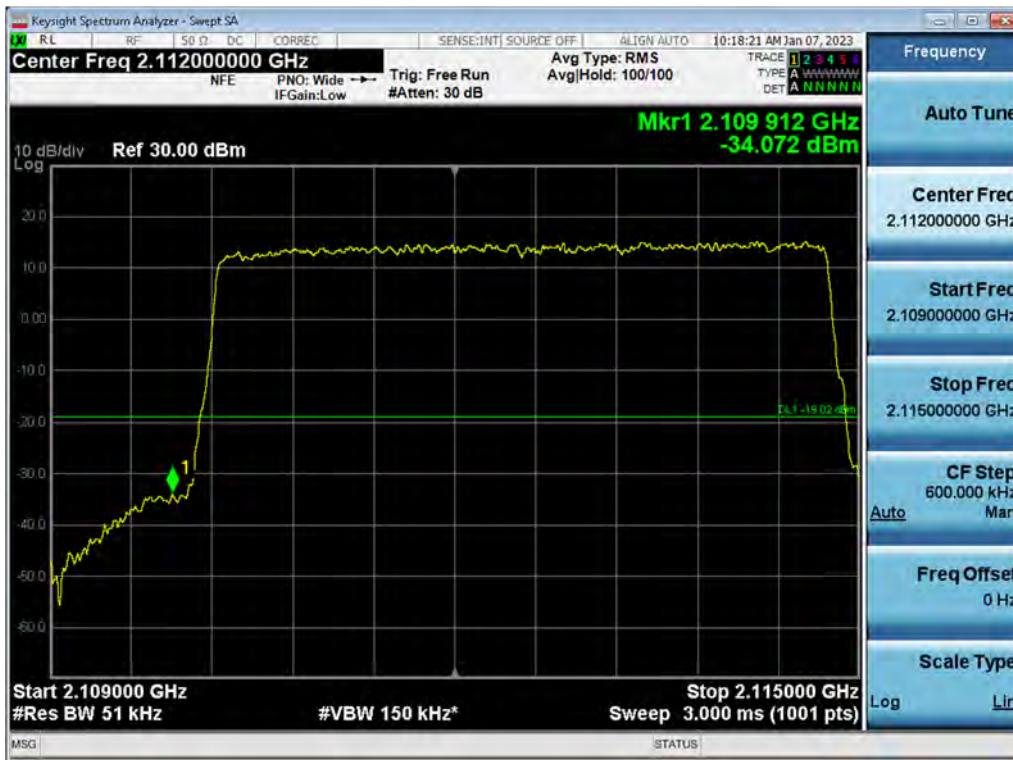

Antenna 1 / (4 Port) LTE B66 5 MHz 1 Carrier + 5G NR n66 5 MHz 1 Carrier + 5G NR n66 5 MHz 1 Carrier + 5G NR n66 5 MHz 1 Carrier [4 Carrier] / QPSK / High / Contiguous

Antenna 0 / (4 Port) LTE B66 5 MHz 1 Carrier + 5G NR n66 5 MHz 1 Carrier + 5G NR n66 10 MHz 1 Carrier + 5G NR n66 20 MHz 1 Carrier [4 Carrier] / 16QAM / Low / Contiguous

Antenna 0 / (4 Port) LTE B66 5 MHz 1 Carrier + 5G NR n66 5 MHz 1 Carrier + 5G NR n66 10 MHz 1 Carrier + 5G NR n66 20 MHz 1 Carrier [4 Carrier] / 16QAM / High / Contiguous

Antenna 0 / (4 Port) LTE B66 5 MHz 1 Carrier + 5G NR n66 5 MHz 1 Carrier + 5G NR n66 5 MHz 1 Carrier + DSS B66 10 MHz 1 Carrier [4 Carrier] / 64QAM / Low / Contiguous