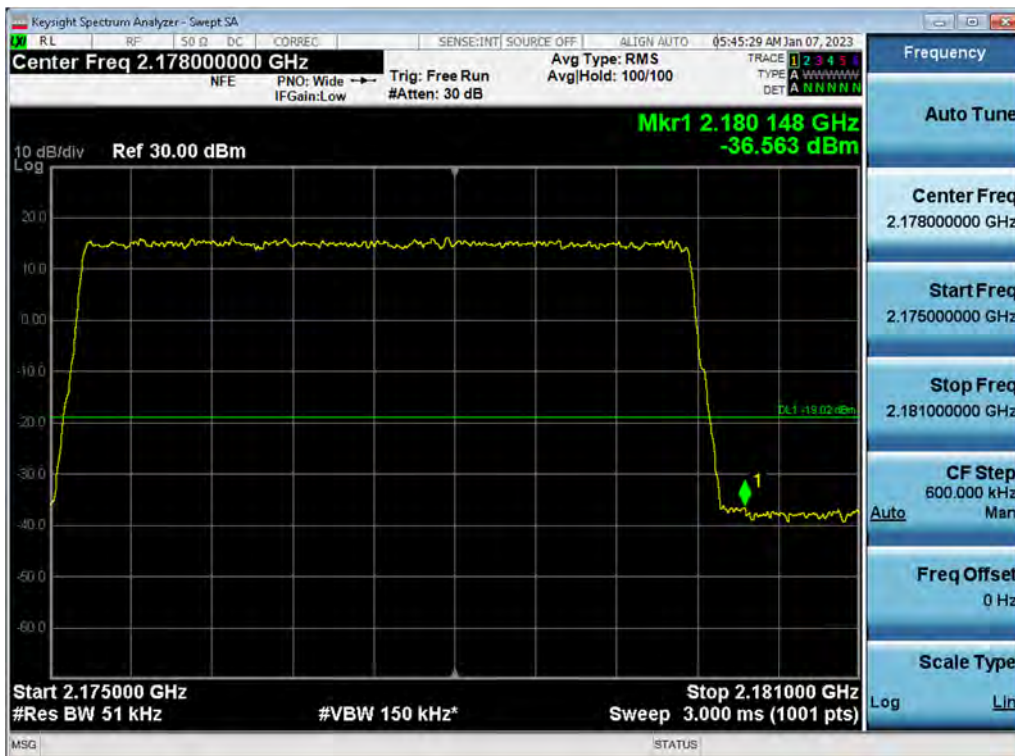

Antenna 0 / (4 Port) 5G NR n66 5 MHz 1 Carrier + 5G NR n66 5 MHz 1 Carrier + DSS B66 10 MHz 1 Carrier [3 Carrier] / 64QAM / High / Contiguous