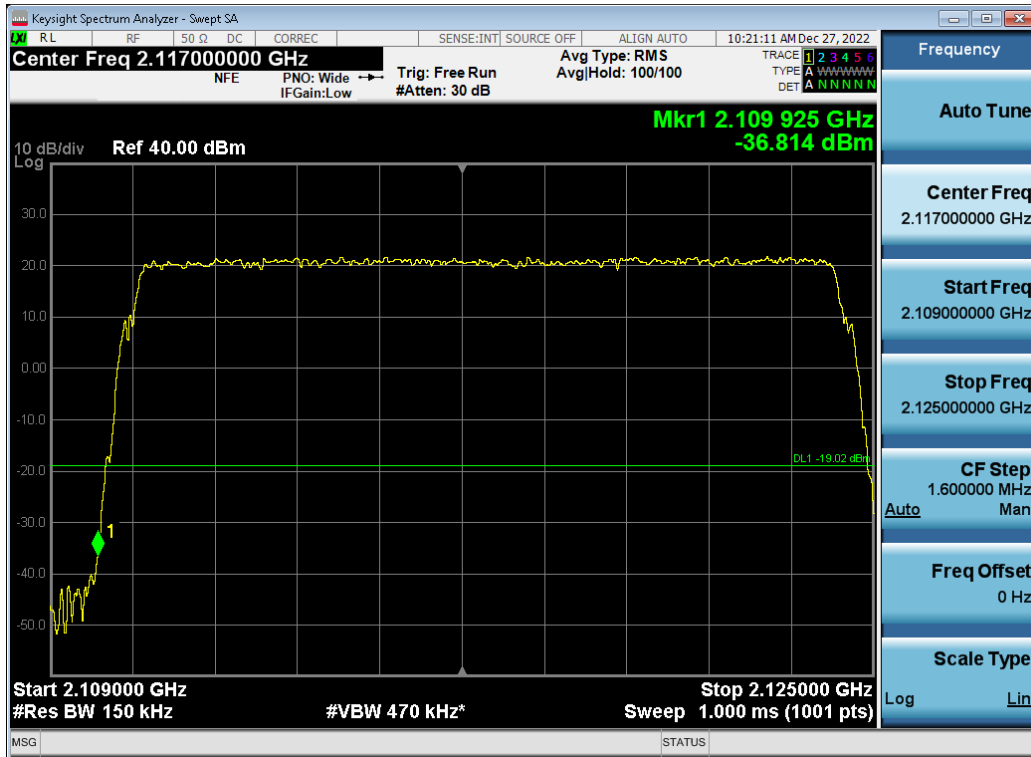

Antenna 1 / (4 Port) DSS B66 15 MHz 9to1 [1 Carrier] / 64QAM / Low

Antenna 3 / (4 Port) DSS B66 15 MHz 9to1 [1 Carrier] / QPSK / High

Antenna 0 / (4 Port) DSS B66 20 MHz 2to8 [1 Carrier] / 16QAM / Low

Antenna 1 / (4 Port) DSS B66 20 MHz 2to8 [1 Carrier] / 16QAM / High