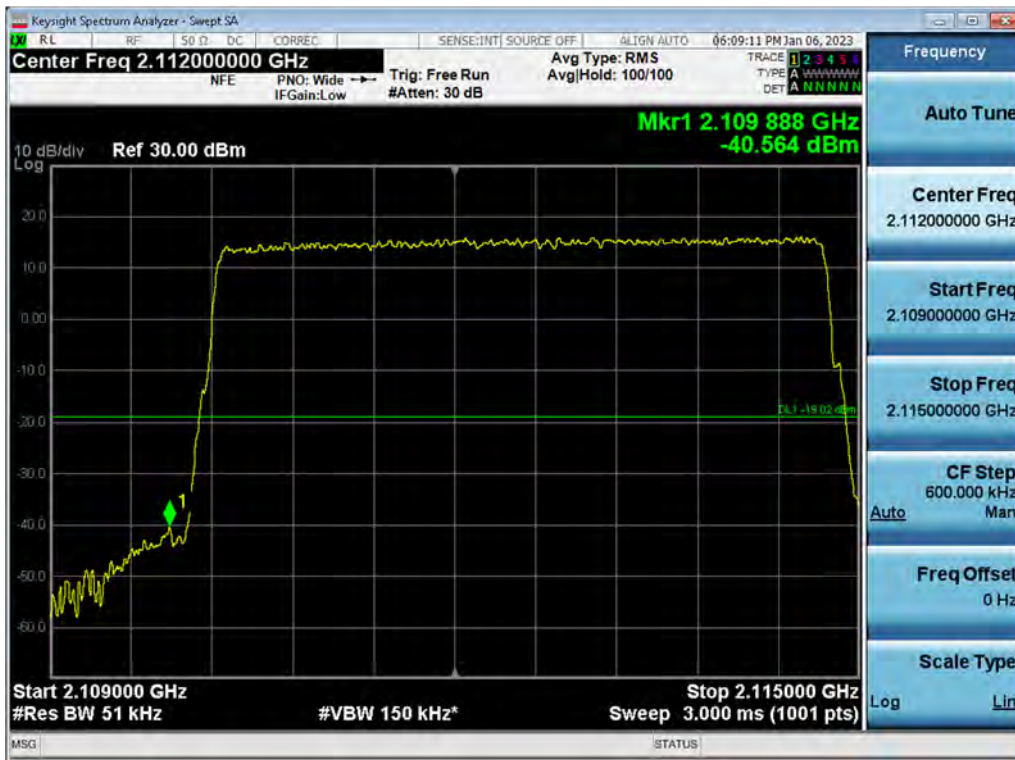

Antenna 1 / (4 Port) 5G NR n66 5 MHz 1 Carrier + 5G NR n66 5 MHz 1 Carrier + 5G NR n66 5 MHz 1 Carrier [3 Carrier] / 64QAM / High / Contiguous

Antenna 2 / (4 Port) 5G NR n66 5 MHz 1 Carrier + 5G NR n66 15 MHz 1 Carrier + 5G NR n66 20 MHz 1 Carrier [3 Carrier] / 16QAM / Low / Contiguous

Antenna 1 / (4 Port) 5G NR n66 5 MHz 1 Carrier + 5G NR n66 15 MHz 1 Carrier + 5G NR n66 20 MHz 1 Carrier [3 Carrier] / 256QAM / High / Contiguous

Antenna 0 / (4 Port) 5G NR n66 5 MHz 1 Carrier + 5G NR n66 5 MHz 1 Carrier + DSS B66 10 MHz 1 Carrier [3 Carrier] / QPSK / Low / Contiguous