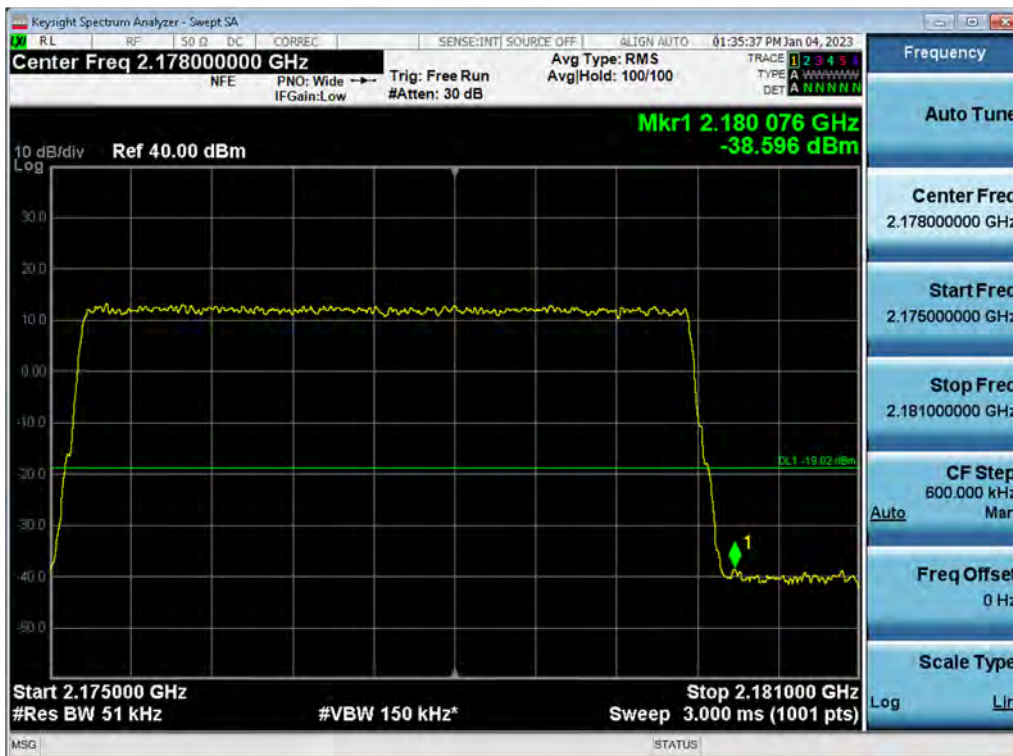

Antenna 1 / (4 Port) 5G NR n66 5 MHz 1 Carrier + 5G NR n66 15 MHz 1 Carrier + 5G NR n66 20 MHz 1 Carrier [3 Carrier] / 256QAM / High / Contiguous