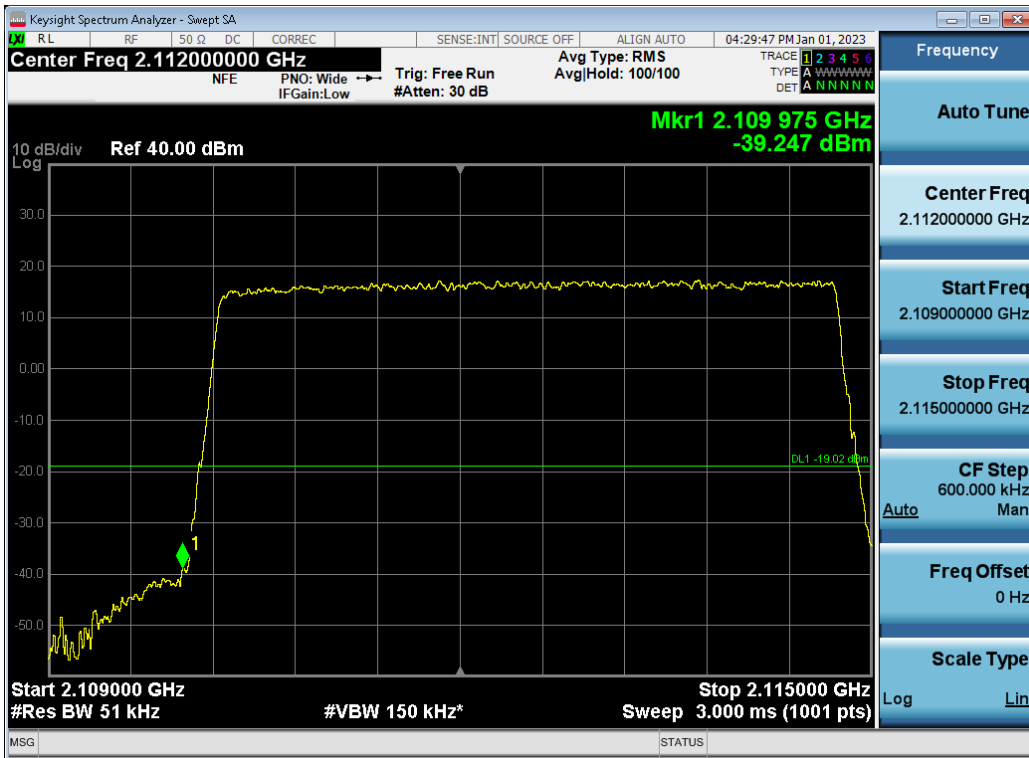

Antenna 2 / (4 Port) DSS B2 10 MHz 1 Carrier + DSS B2 10 MHz 1 Carrier + DSS B2 10 MHz 1 Carrier [3 Carrier][2C+1C] / QPSK / High / Non-Contiguous

Antenna 0 / (4 Port) 5G NR n66 5 MHz 1 Carrier + 5G NR n66 5 MHz 1 Carrier + 5G NR n66 5 MHz 1 Carrier [3 Carrier]
[1C+2C] / 16QAM / Low / Non-Contiguous

Antenna 0 / (4 Port) 5G NR n66 5 MHz 1 Carrier + 5G NR n66 5 MHz 1 Carrier + 5G NR n66 5 MHz 1 Carrier [3 Carrier]
[1C+2C] / 64QAM / High / Non-Contiguous

Antenna 1 / (4 Port) 5G NR n66 5 MHz 1 Carrier + 5G NR n66 5 MHz 1 Carrier + 5G NR n66 5 MHz 1 Carrier [3 Carrier]
[2C+1C] / 64QAM / Low / Non-Contiguous