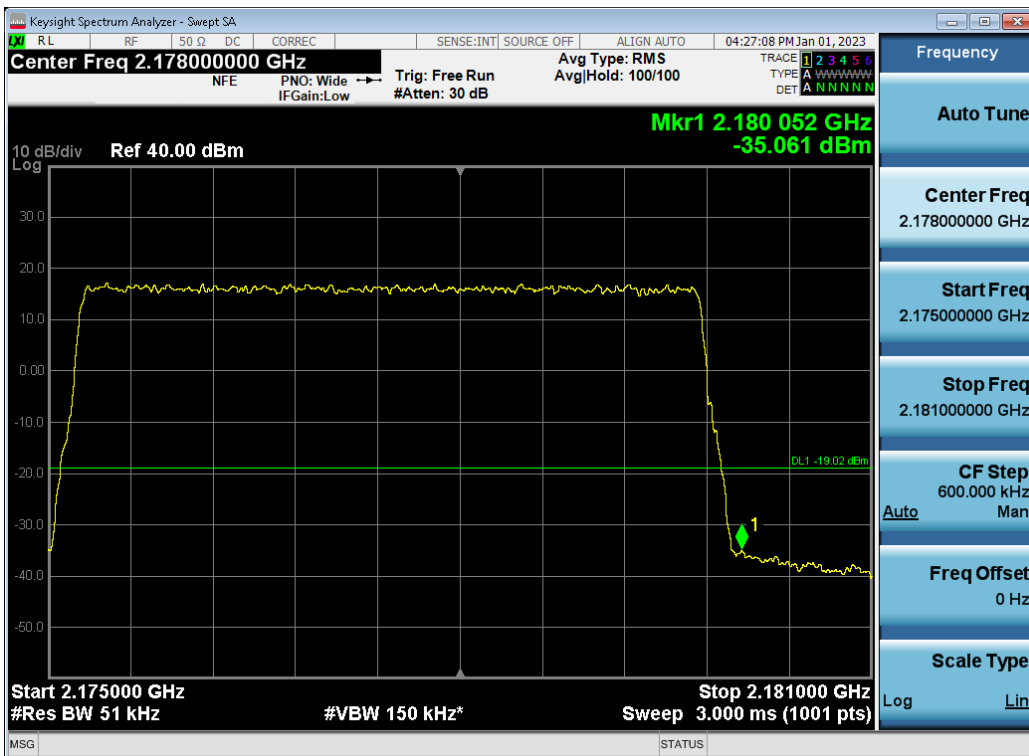

Antenna 0 / (4 Port) 5G NR n66 5 MHz 1 Carrier + 5G NR n66 5 MHz 1 Carrier + 5G NR n66 5 MHz 1 Carrier [3 Carrier]
[2C+1C] / 64QAM / High / Non-Contiguous