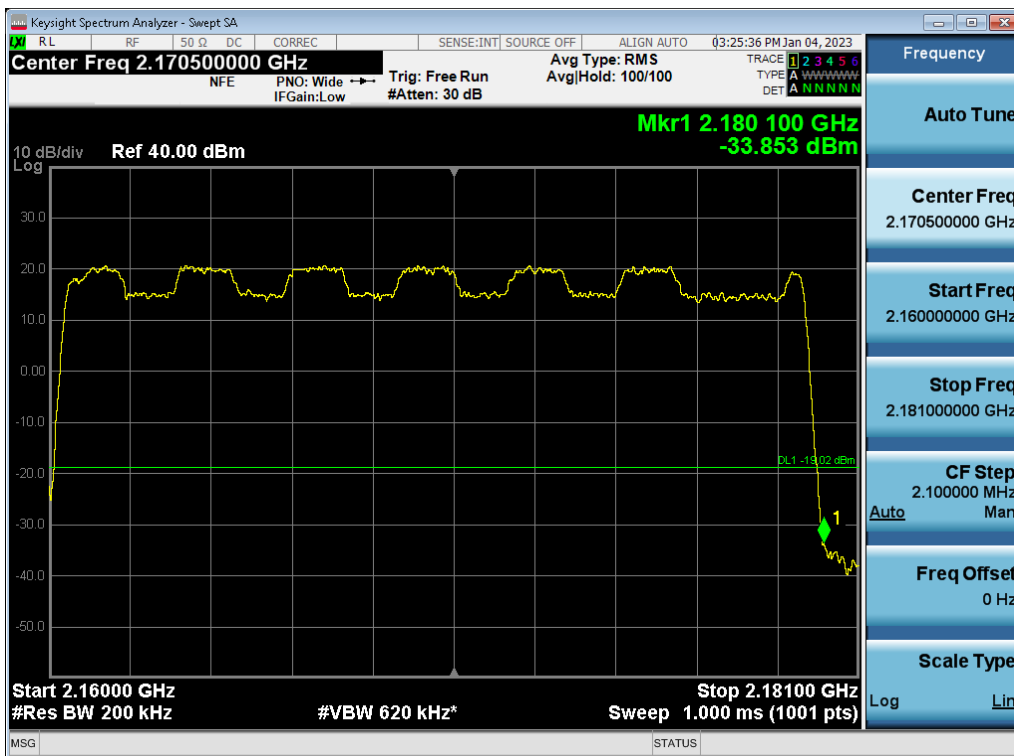

**Antenna 1 / (4 Port) 5G NR n66 5 MHz 1 Carrier + 5G NR n66 15 MHz 1 Carrier + 5G NR n66 20 MHz 1 Carrier [3 Carrier]
[1C+2C] / 16QAM / High / Non-Contiguous**