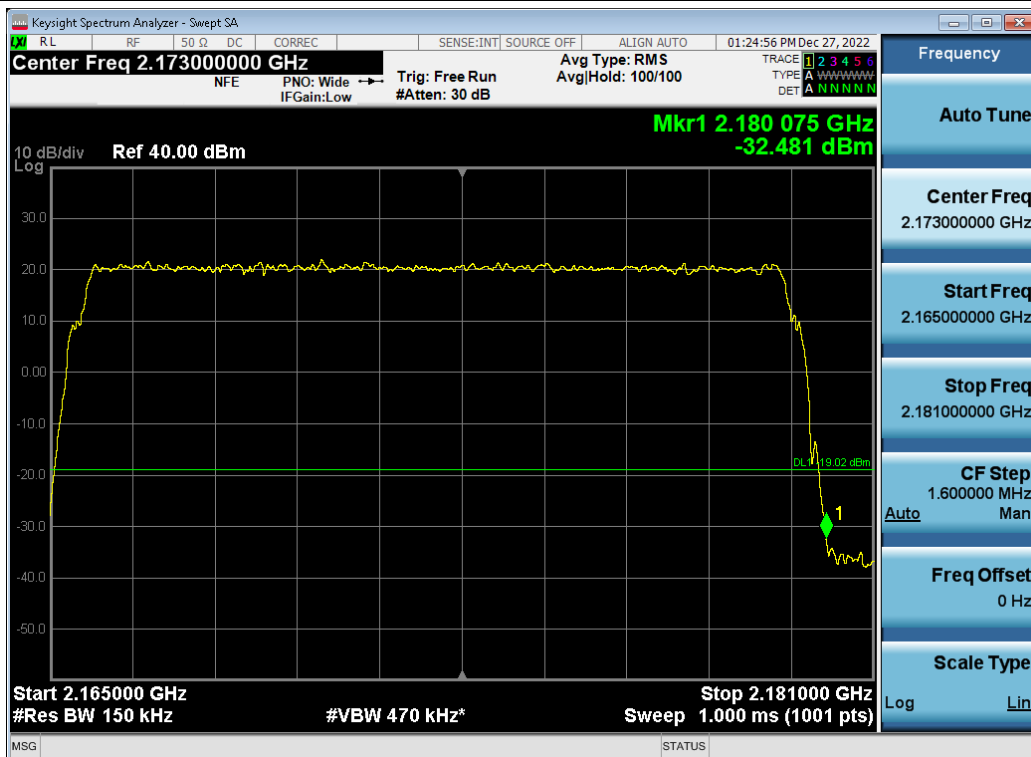

Antenna 1 / (4 Port) DSS B66 15 MHz 9to1 [1 Carrier] / 64QAM / Low

Antenna 3 / (4 Port) DSS B66 15 MHz 9to1 [1 Carrier] / QPSK / High

Antenna 0 / (4 Port) DSS B66 20 MHz 2to8 [1 Carrier] / 16QAM / Low

Antenna 1 / (4 Port) DSS B66 20 MHz 2to8 [1 Carrier] / 16QAM / High