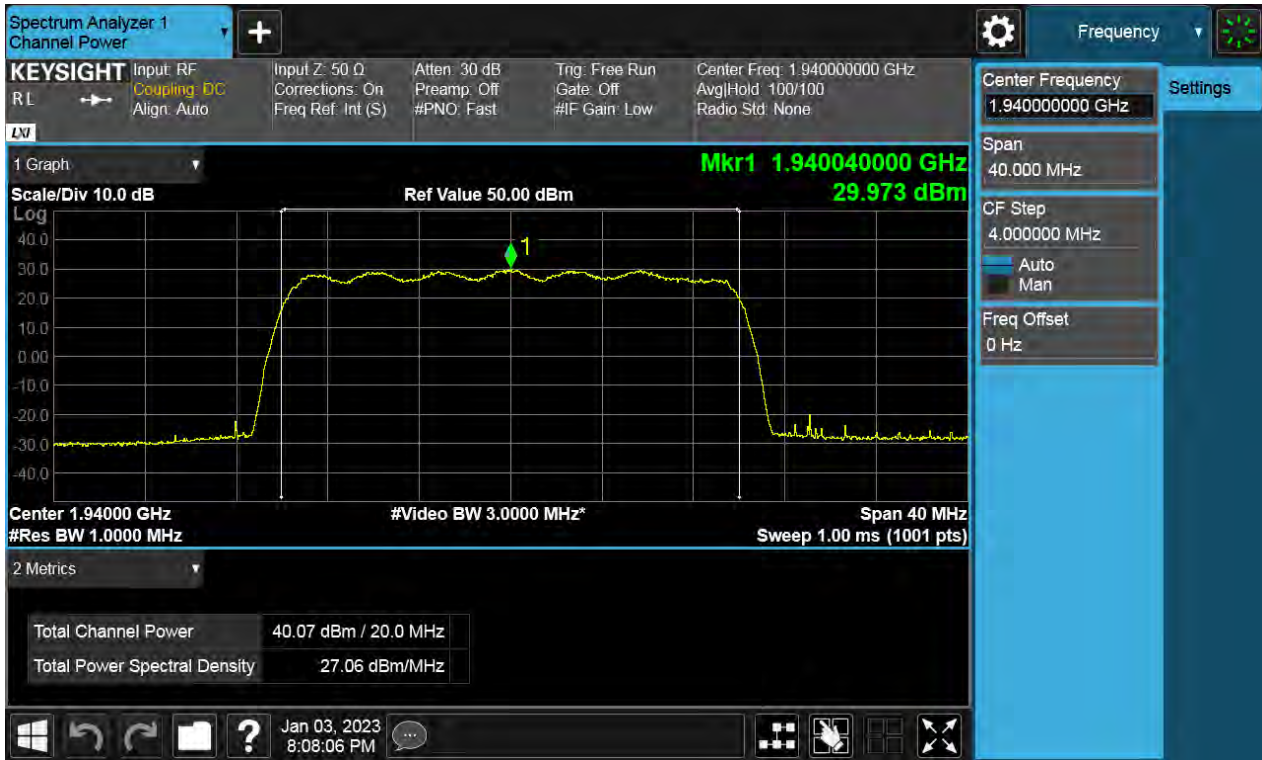

Antenna 3 / (4 Port) DSS B2 20 MHz 2to8 [1 Carrier] / 16QAM / Low