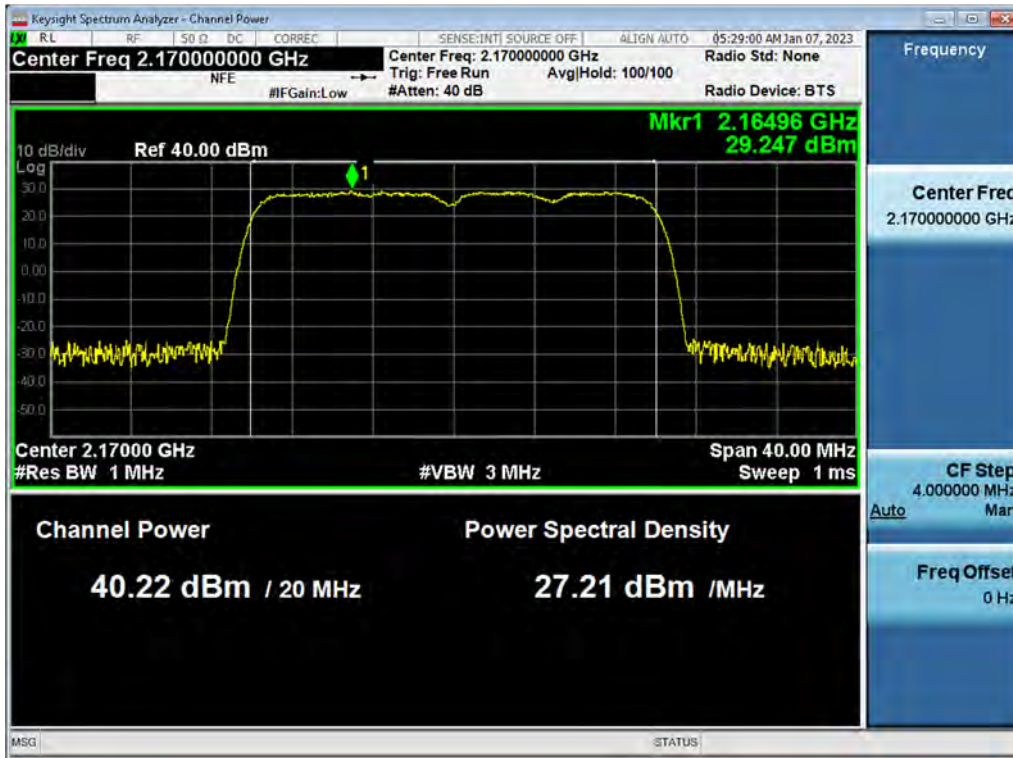

Antenna 2 / (4 Port) 5G NR n66 5 MHz 1 Carrier + 5G NR n66 15 MHz 1 Carrier + 5G NR n66 20 MHz 1 Carrier [3 Carrier] / 16QAM / HIGH / Contiguous

Antenna 1 / (4 Port) 5G NR n66 5 MHz 1 Carrier + 5G NR n66 5 MHz 1 Carrier + DSS B66 10 MHz 1 Carrier [3 Carrier] / 16QAM / HIGH / Contiguous