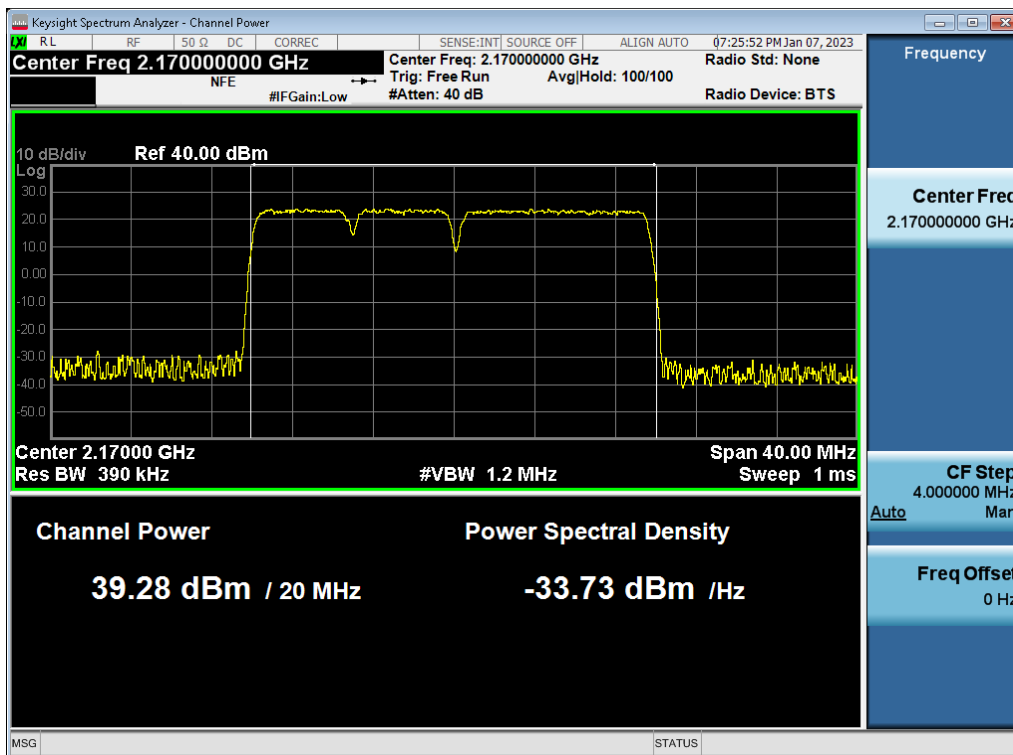

Antenna 1 / (4 Port) LTE B66 5 MHz 1 Carrier + 5G NR n66 5 MHz 1 Carrier + 5G NR n66 5 MHz 1 Carrier + DSS B66 10 MHz 1 Carrier [4 Carrier] [1C+3C] / 5G NR n66 5 MHz 1 Carrier + 5G NR n66 5 MHz 1 Carrier + DSS B66 10 MHz 1 Carrier / QPSK / High / Non-Contiguous