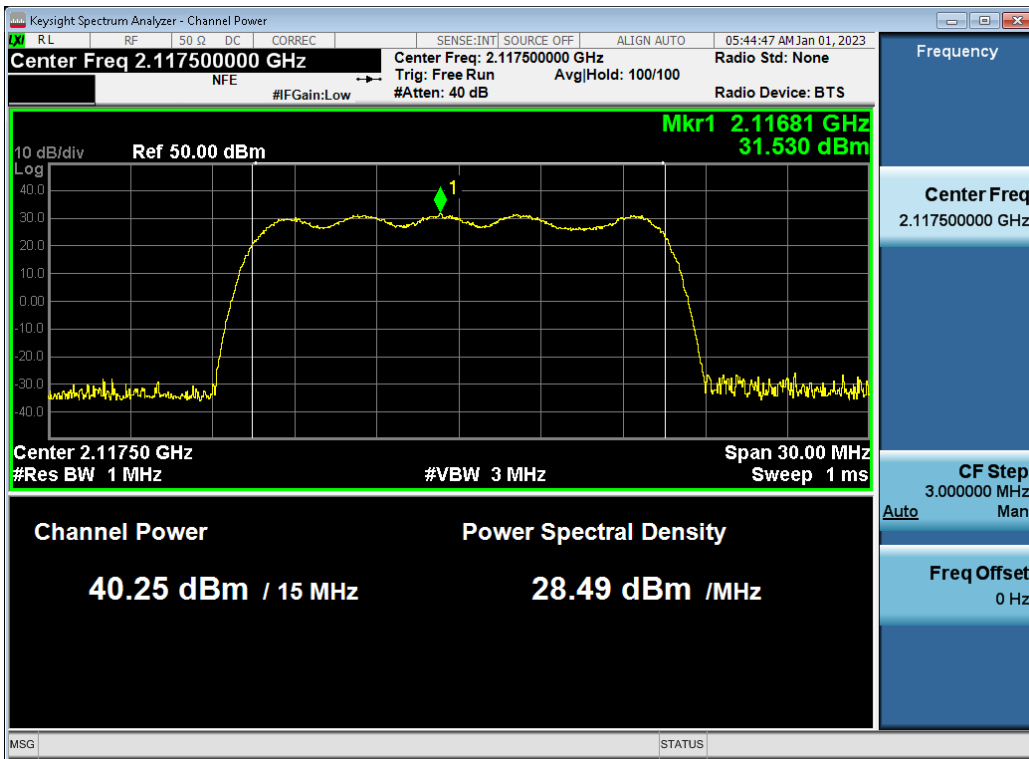

Antenna 1 / (4 Port) DSS B2 20 MHz 9to1 [1 Carrier] / 16QAM / Low

Antenna 1 / (4 Port) 5G NR n66 5 MHz [1 Carrier] / 16QAM / High

Antenna 0 / (4 Port) 5G NR n66 10 MHz [1 Carrier] / 16QAM / High

Antenna 1 / (4 Port) 5G NR n66 15 MHz [1 Carrier] / 16QAM / Low