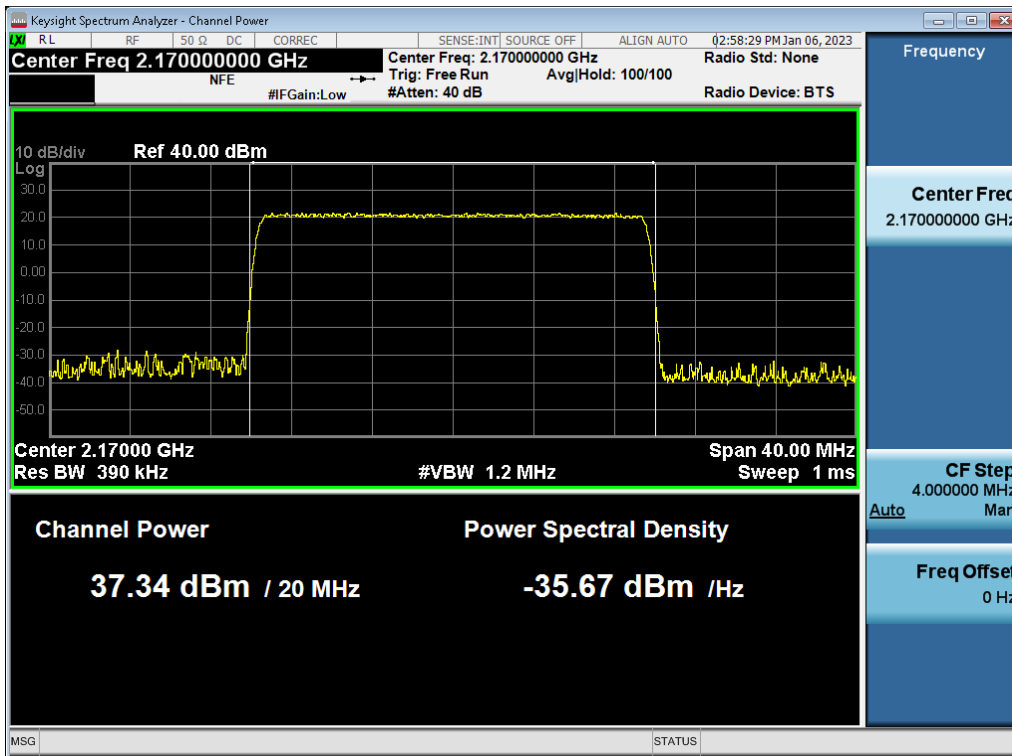

Antenna 1 / (4 Port) LTE B66 5 MHz 1 Carrier + 5G NR n66 5 MHz 1 Carrier + 5G NR n66 10 MHz 1 Carrier + 5G NR n66 20 MHz 1 Carrier [4 Carrier] [3C+1C] / 5G NR n66 20 MHz 1 Carrier / 256QAM / High / Non-Contiguous