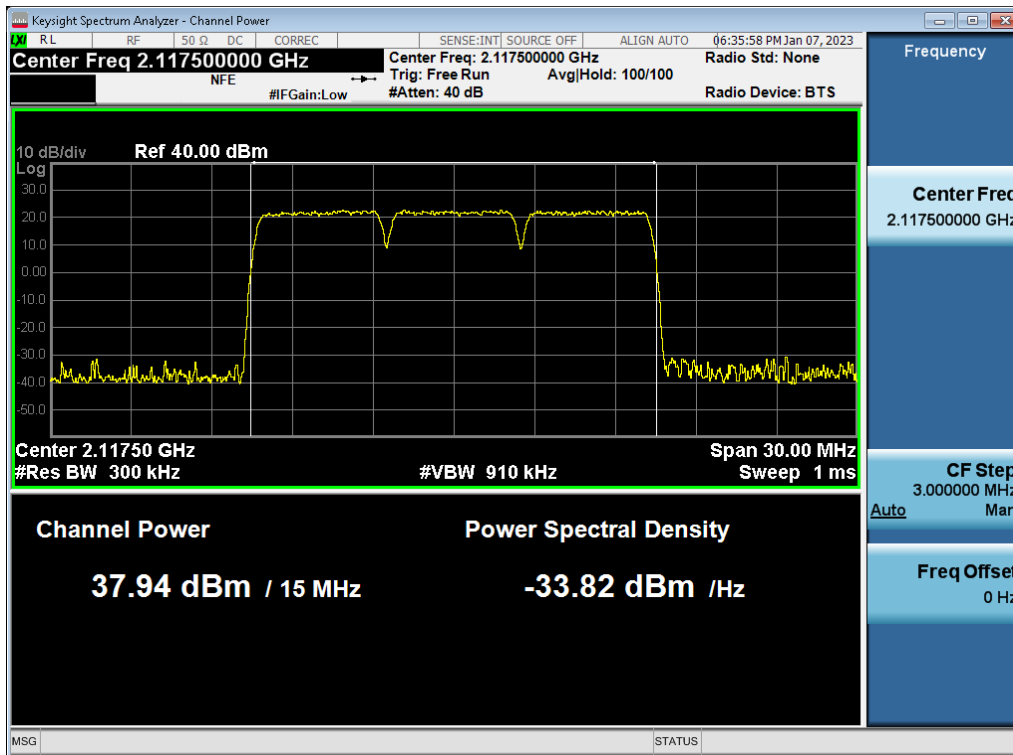

Antenna 1 / (4 Port) LTE B66 5 MHz 1 Carrier + 5G NR n66 5 MHz 1 Carrier + 5G NR n66 5 MHz 1 Carrier + DSS B66 10 MHz 1 Carrier [4 Carrier] [3C+1C] / LTE B66 5 MHz 1 Carrier + 5G NR n66 5 MHz 1 Carrier + 5G NR n66 5 MHz 1 Carrier / 64QAM / Low / Non-Contiguous