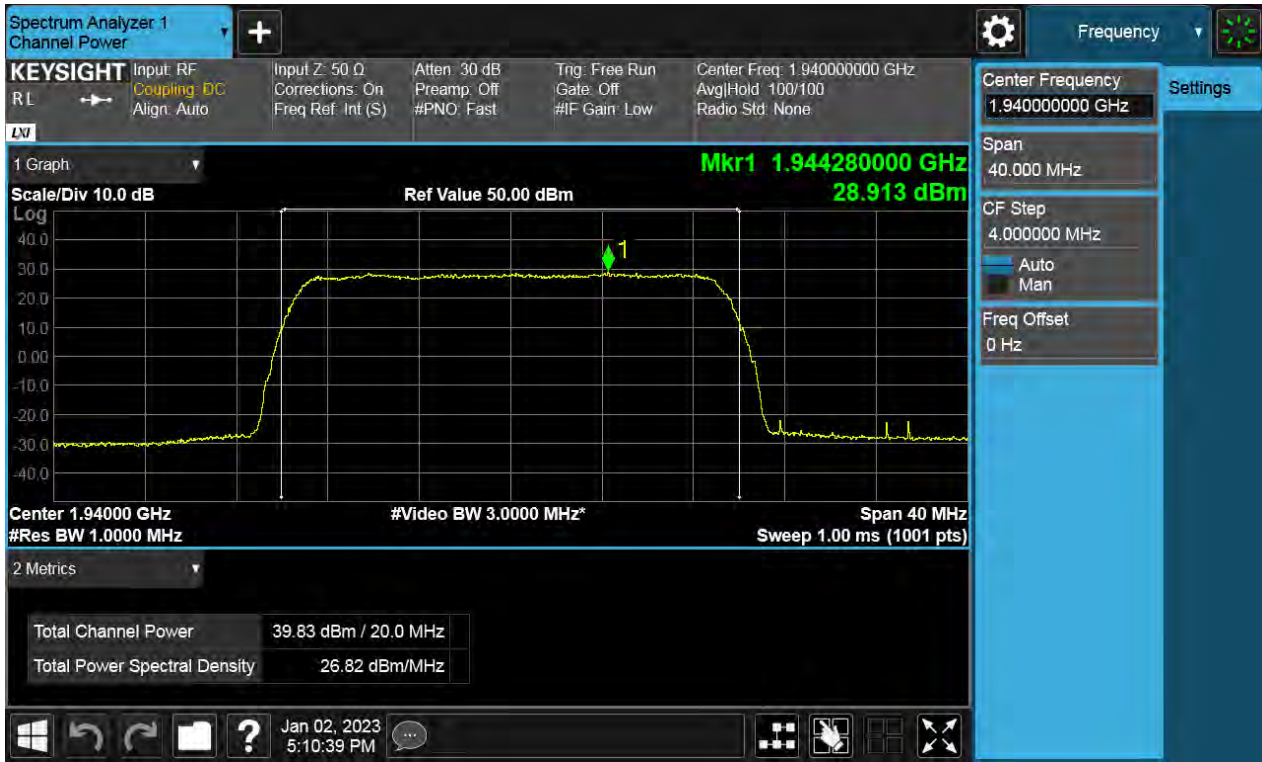

Antenna 1 / (4 Port) DSS B2 20 MHz 9to1 [1 Carrier] / 16QAM / Low