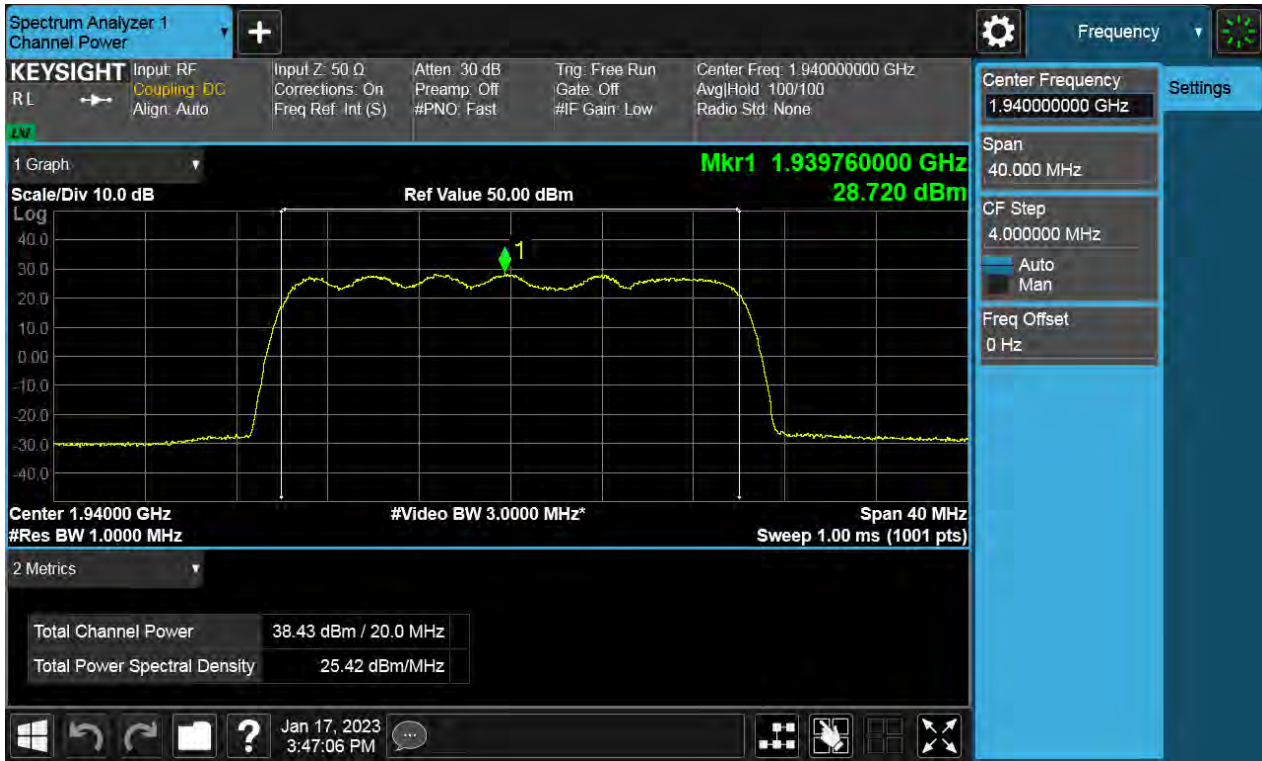

Antenna 3 / (4 Port) DSS B2 10 MHz 1 Carrer + 5G NR n2 5 MHz 1 Carrier + 5G NR n2 15 MHz 1 Carrer [3 Carrier][2C+1C] / Non-Contiguous / 5G NR n2 15 MHz 1 Carrier + 5G NR n2 5 MHz 1 Carrier / 16QAM / Low