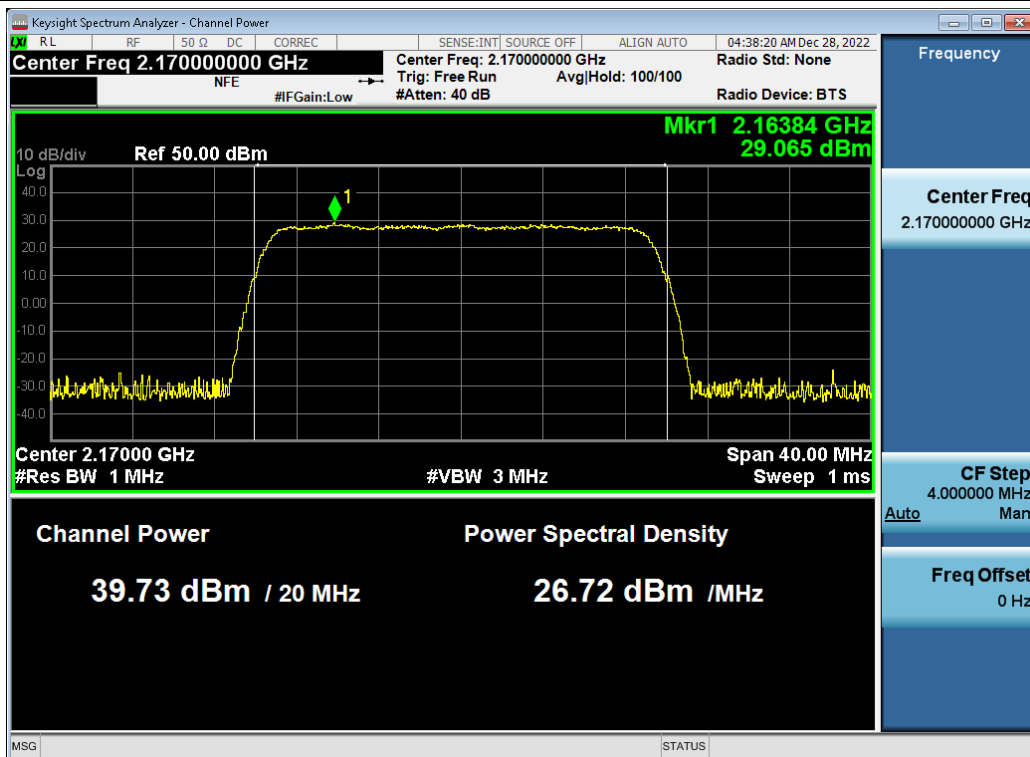

Antenna 2 / (4 Port) DSS B66 20 MHz 9to1 [1 Carrier] / 16QAM / High