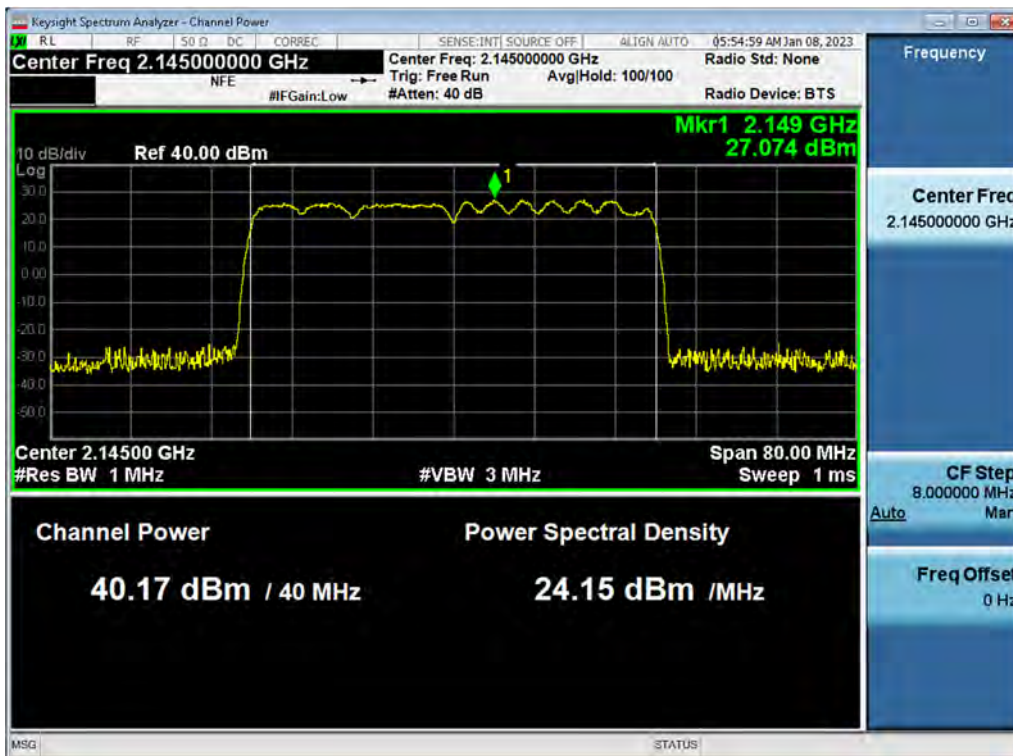

Antenna 1 / (4 Port) LTE B66 5 MHz 1 Carrier + 5G NR n66 5 MHz 1 Carrier + DSS B66 10 MHz 1 Carrier + 5G NR n66 20 MHz 1 Carrier [4 Carrier] / 16QAM / MIDDLE / Contiguous