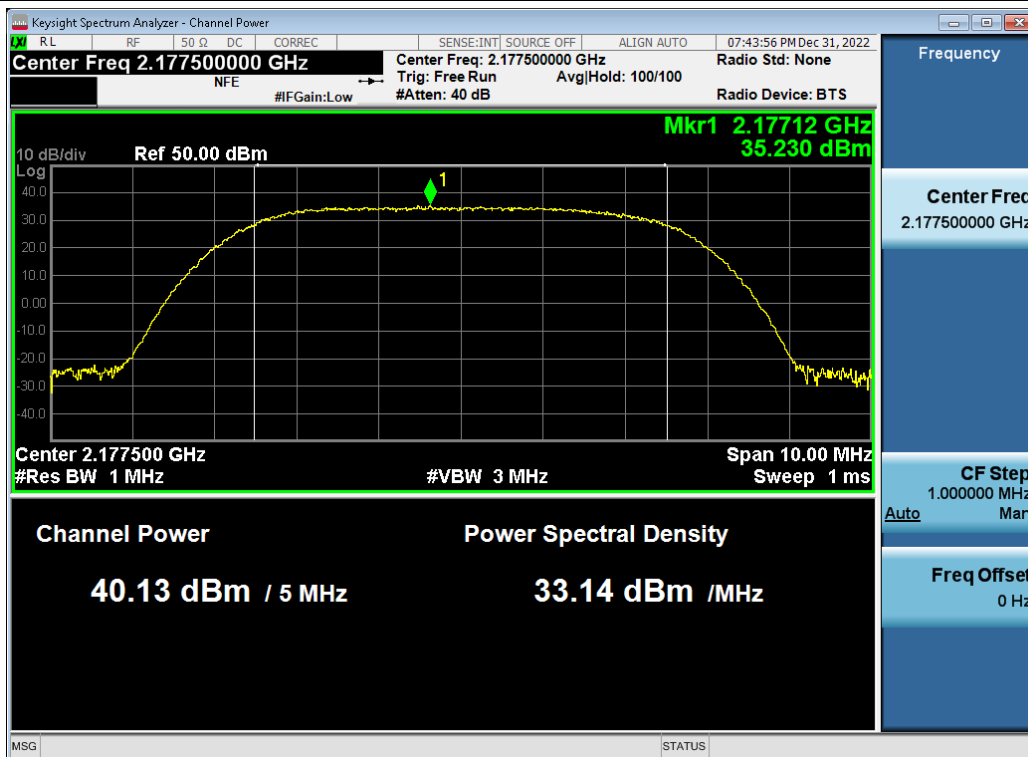

Antenna 1 / (4 Port) DSS B2 20 MHz 9to1 [1 Carrier] / 16QAM / Low

Antenna 1 / (4 Port) 5G NR n66 5 MHz [1 Carrier] / 16QAM / High

Antenna 0 / (4 Port) 5G NR n66 10 MHz [1 Carrier] / 16QAM / High

Antenna 1 / (4 Port) 5G NR n66 15 MHz [1 Carrier] / 16QAM / Low