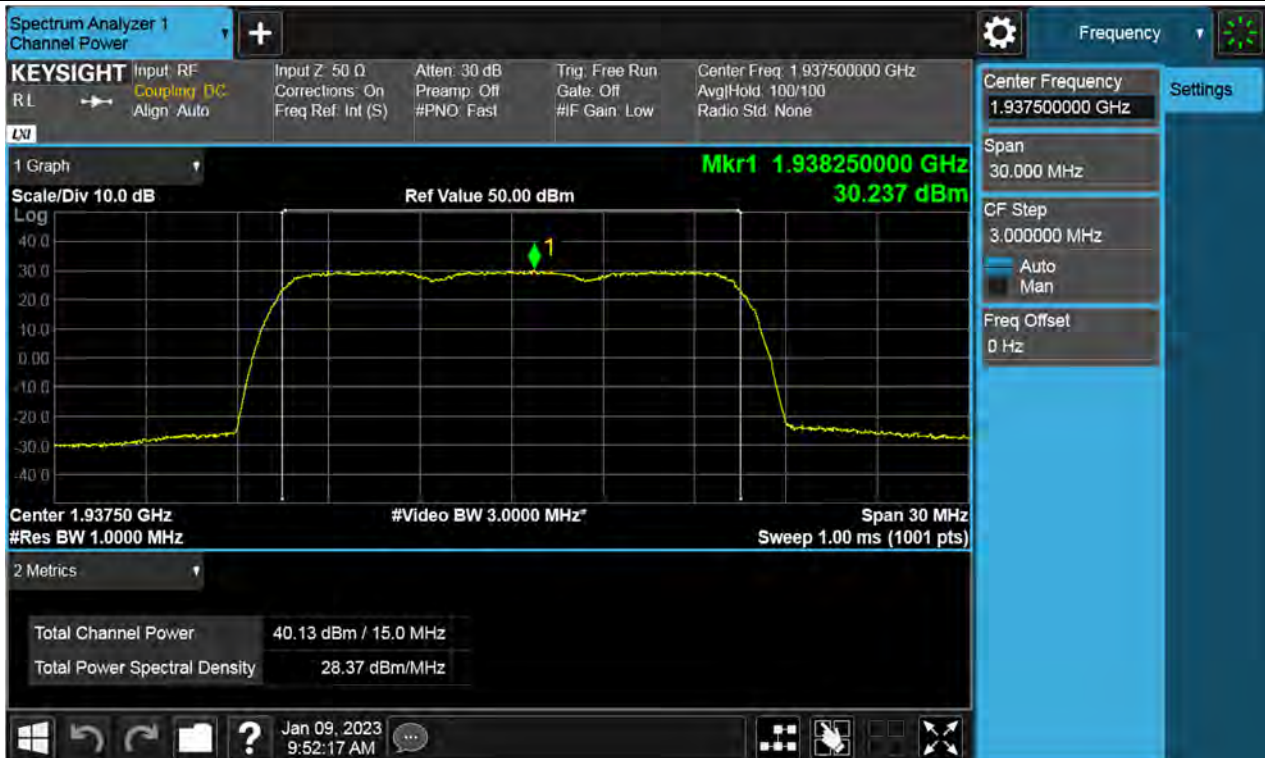

Antenna 0 / (4 Port) 5G NR n2 5 MHz 1 Carrier + 5G NR n2 5 MHz 1 Carrier + 5G NR n2 5 MHz 1 Carrier [3 Carrier] / QPSK / Low / Contiguous

Antenna 0 / (4 Port) 5G NR n2 20 MHz 1 Carrier + 5G NR n2 5 MHz 1 Carrier + 5G NR n2 5 MHz 1 Carrier [3 Carrier] / 16QAM / Low / Contiguous