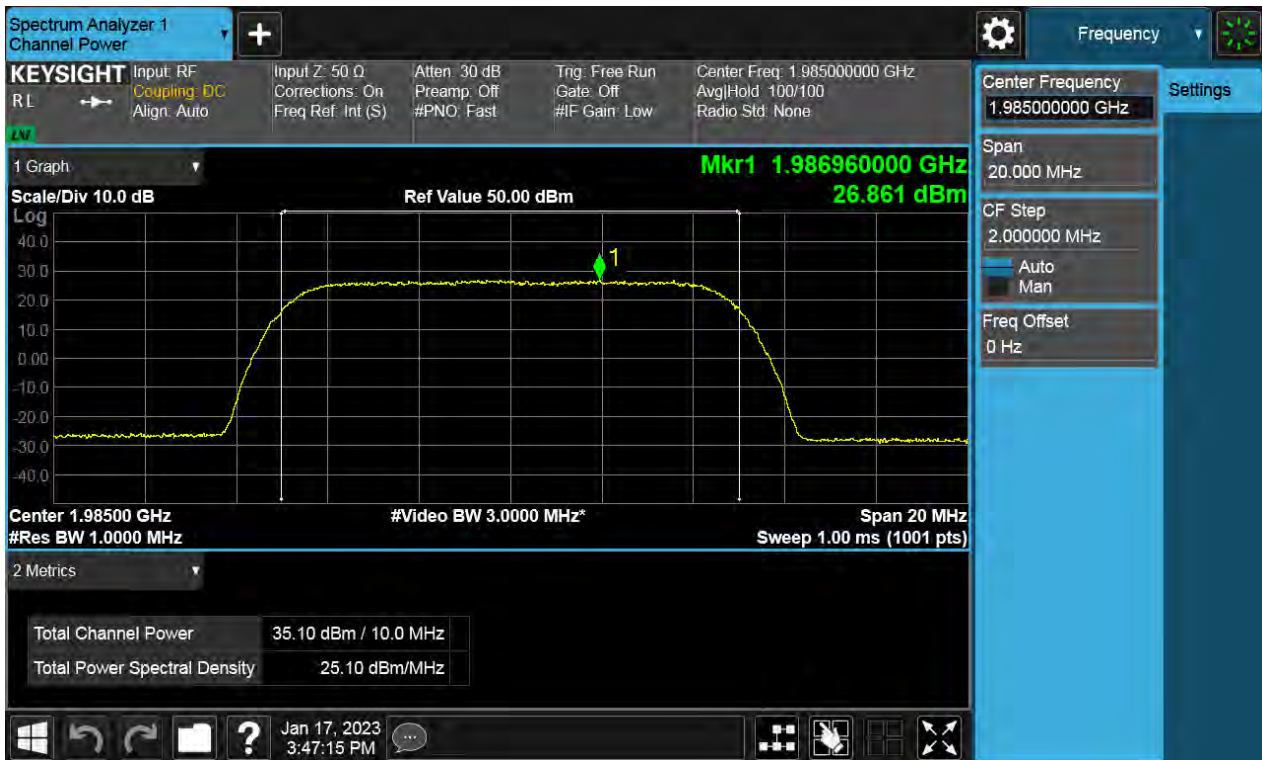

Antenna 3 / (4 Port) DSS B2 10 MHz 1 Carrer + 5G NR n2 5 MHz 1 Carrier + 5G NR n2 15 MHz 1 Carrer [3 Carrier][2C+1C] / Non-Contiguous / DSS B2 10 MHz 1 Carrier / 16QAM / High