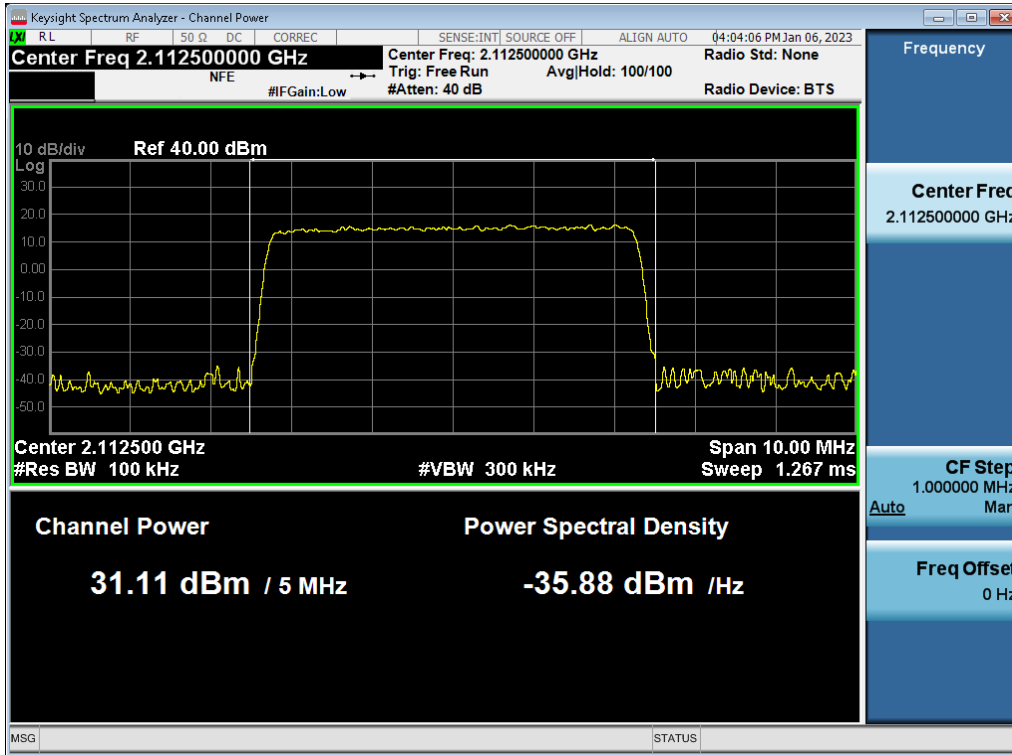

Antenna 1 / (4 Port) LTE B66 5 MHz 1 Carrier + 5G NR n66 5 MHz 1 Carrier + 5G NR n66 10 MHz 1 Carrier + 5G NR n66 20 MHz 1 Carrier [4 Carrier] [1C+3C] / LTE B66 5 MHz 1 Carrier / 64QAM / Low / Non-Contiguous