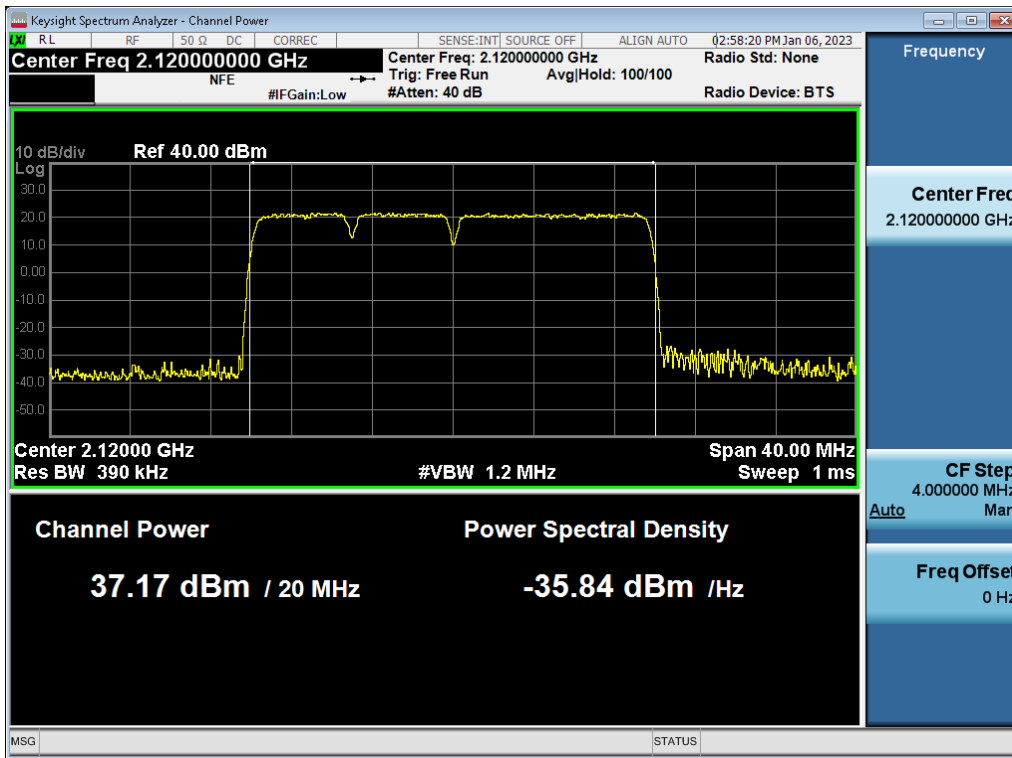

Antenna 1 / (4 Port) LTE B66 5 MHz 1 Carrier + 5G NR n66 5 MHz 1 Carrier + 5G NR n66 10 MHz 1 Carrier + 5G NR n66 20 MHz 1 Carrier [4 Carrier] [3C+1C] / LTE B66 5 MHz 1 Carrier + 5G NR n66 5 MHz 1 Carrier + 5G NR n66 10 MHz 1 Carrier / 256QAM / Low / Non-Contiguous