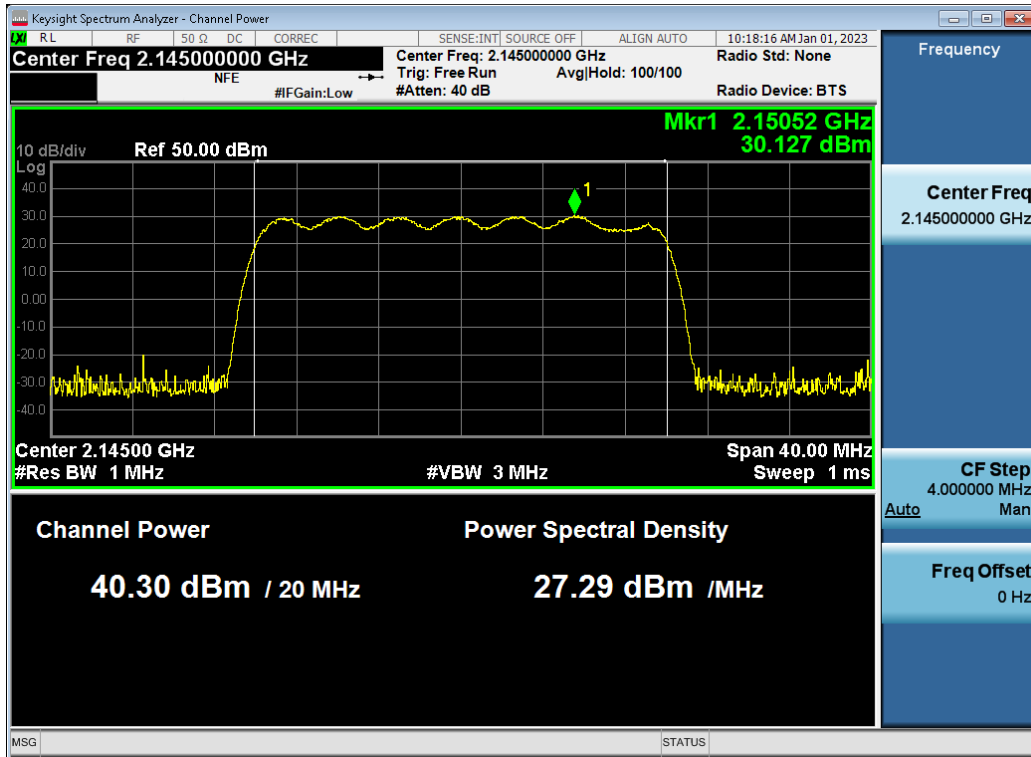

Antenna 1 / (4 Port) 5G NR n66 20 MHz [1 Carrier] / 16QAM / Middle