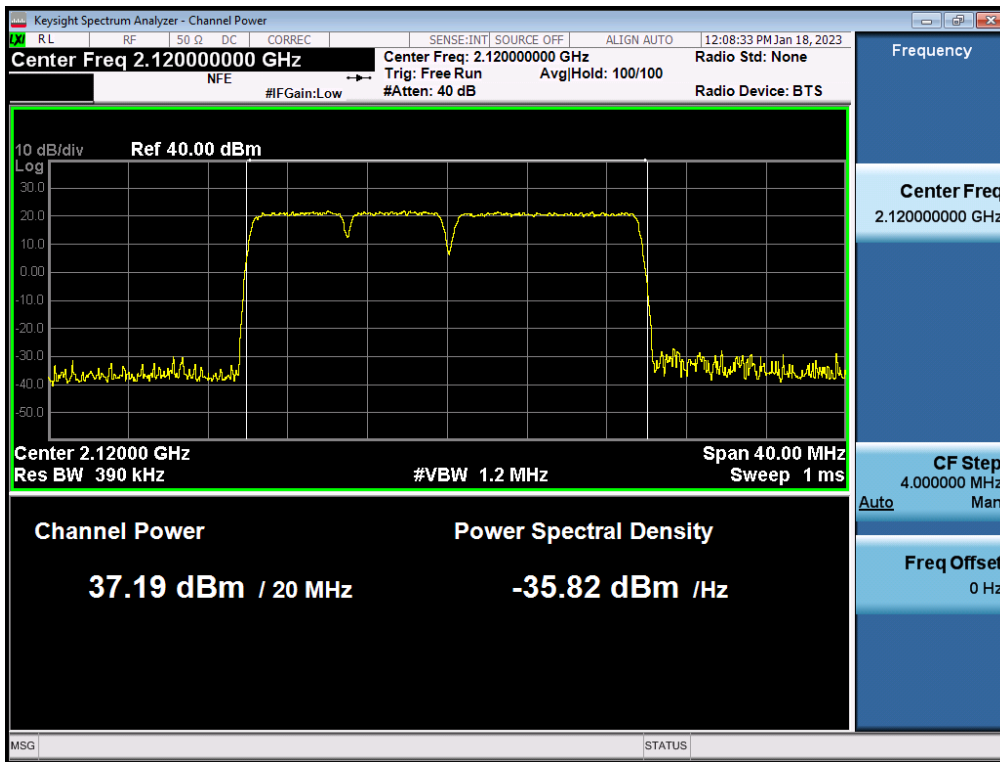

Antenna 1 / (4 Port) LTE B66 5 MHz 1 Carrier + 5G NR n66 5 MHz 1 Carrier + DSS B66 10 MHz 1 Carrier + 5G NR n66 20 MHz 1 Carrier [4 Carrier] [3C+1C] / LTE B66 5 MHz 1 Carrier + 5G NR n66 5 MHz 1 Carrier + DSS B66 10 MHz 1 Carrier / 64QAM / Low / Non-Contiguous