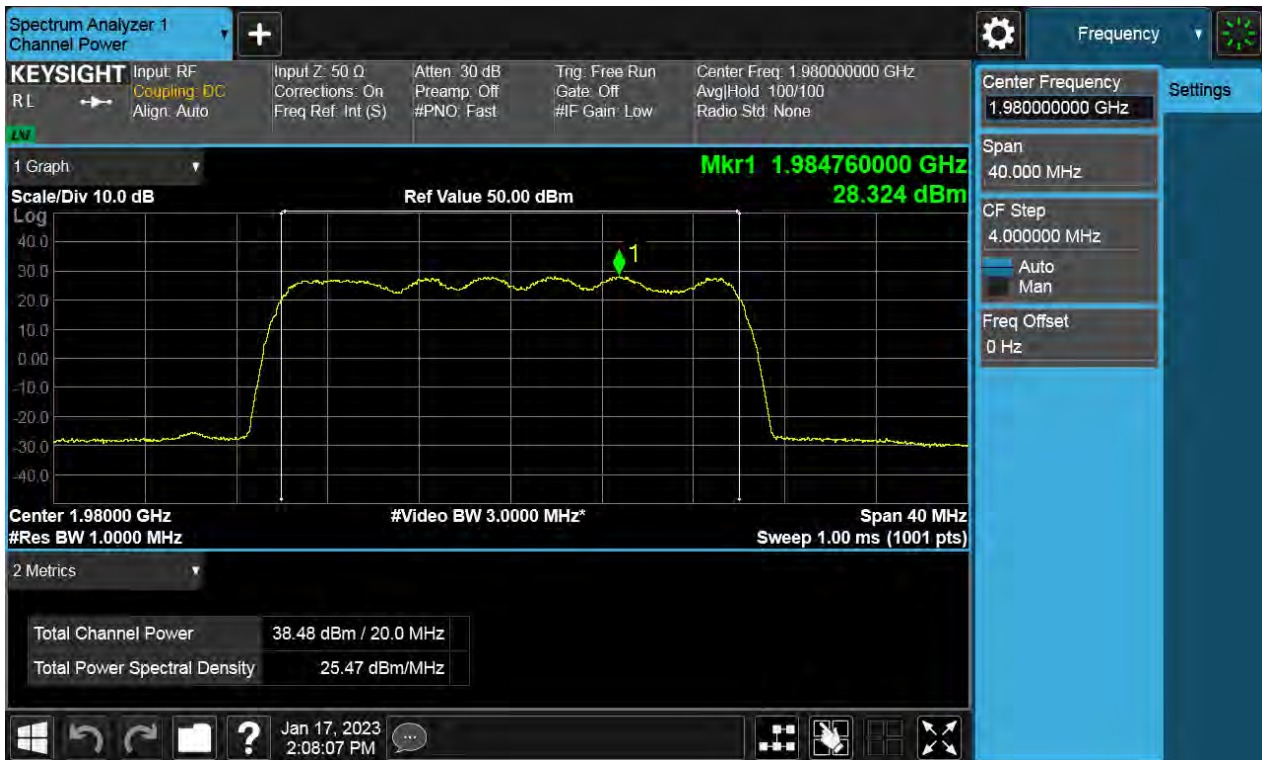

Antenna 3 / (4 Port) DSS B2 10 MHz 1 Carrer + 5G NR n2 5 MHz 1 Carrier + 5G NR n2 15 MHz 1 Carrer [3 Carrier][1C+2C] / Non-Contiguous / 5G NR n2 5 MHz 1 Carrier + 5G NR n2 15 MHz 1 Carrier / 16QAM / High