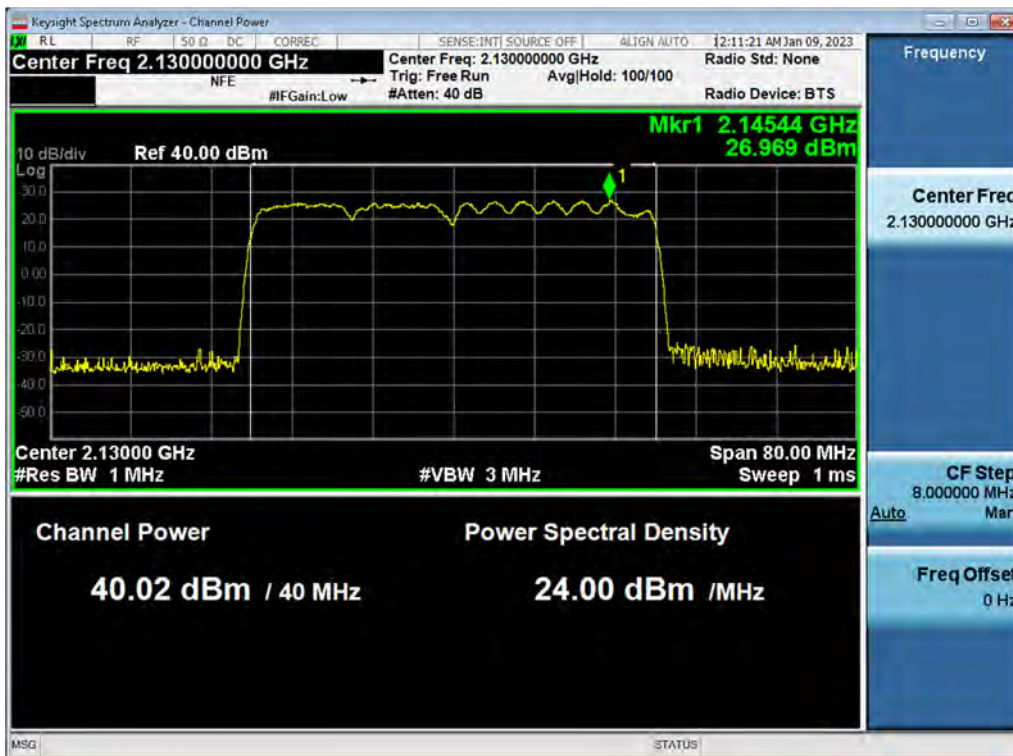

Antenna 1 / (4 Port) DSS B66 10 MHz 1 Carrier + 5G NR n66 10 MHz 1 Carrier + 5G NR n66 20 MHz 1 Carrier [3 Carrier] / 16QAM / LOW / Contiguous