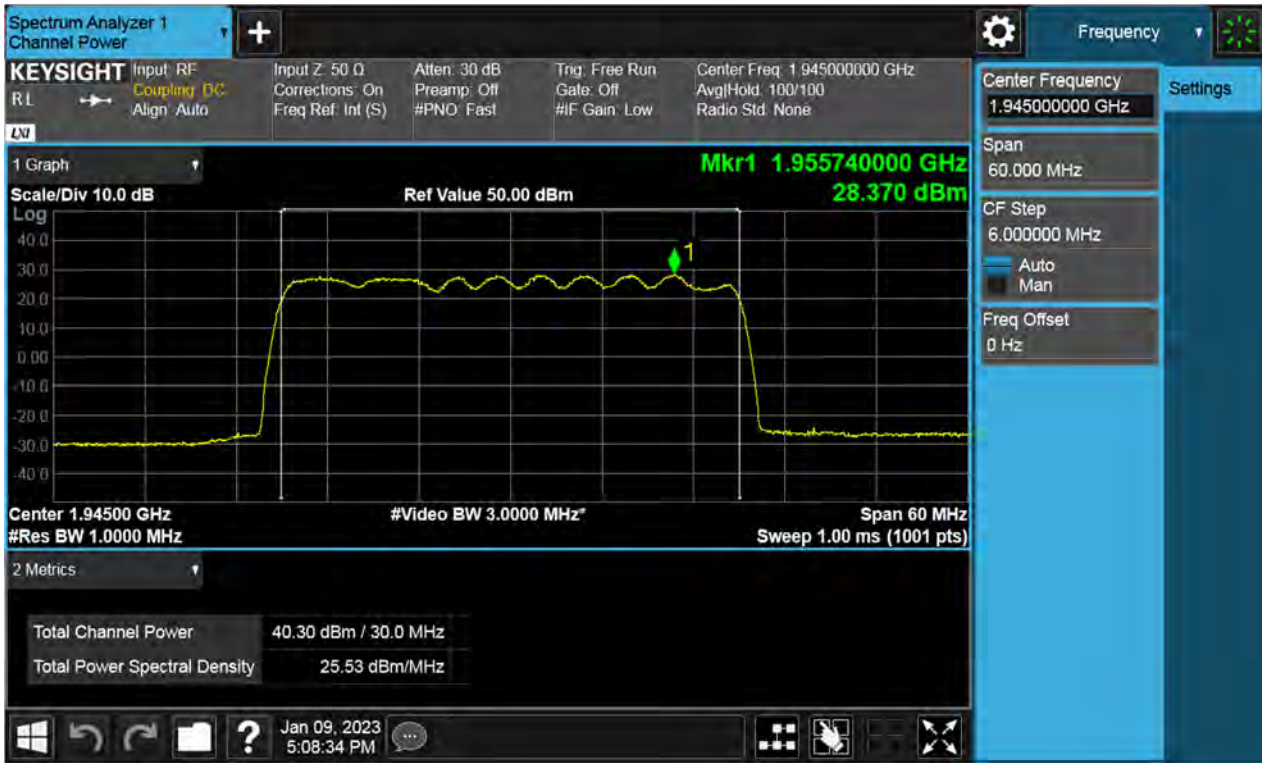

Antenna 0 / (4 Port) 5G NR n2 5 MHz 1 Carrier + 5G NR n2 5 MHz 1 Carrier + 5G NR n2 5 MHz 1 Carrier [3 Carrier] / QPSK / Low / Contiguous

Antenna 0 / (4 Port) 5G NR n2 20 MHz 1 Carrier + 5G NR n2 5 MHz 1 Carrier + 5G NR n2 5 MHz 1 Carrier [3 Carrier] / 16QAM / Low / Contiguous