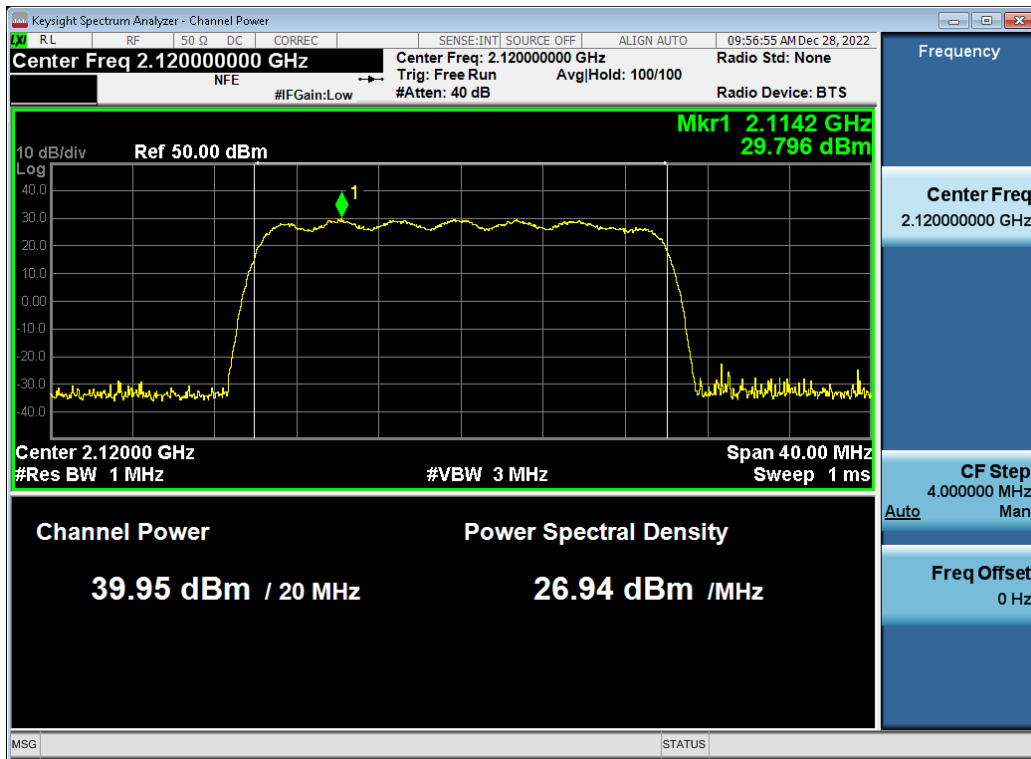

Antenna 1 / (4 Port) DSS B66 20 MHz 2to8 [1 Carrier] / 16QAM / Low