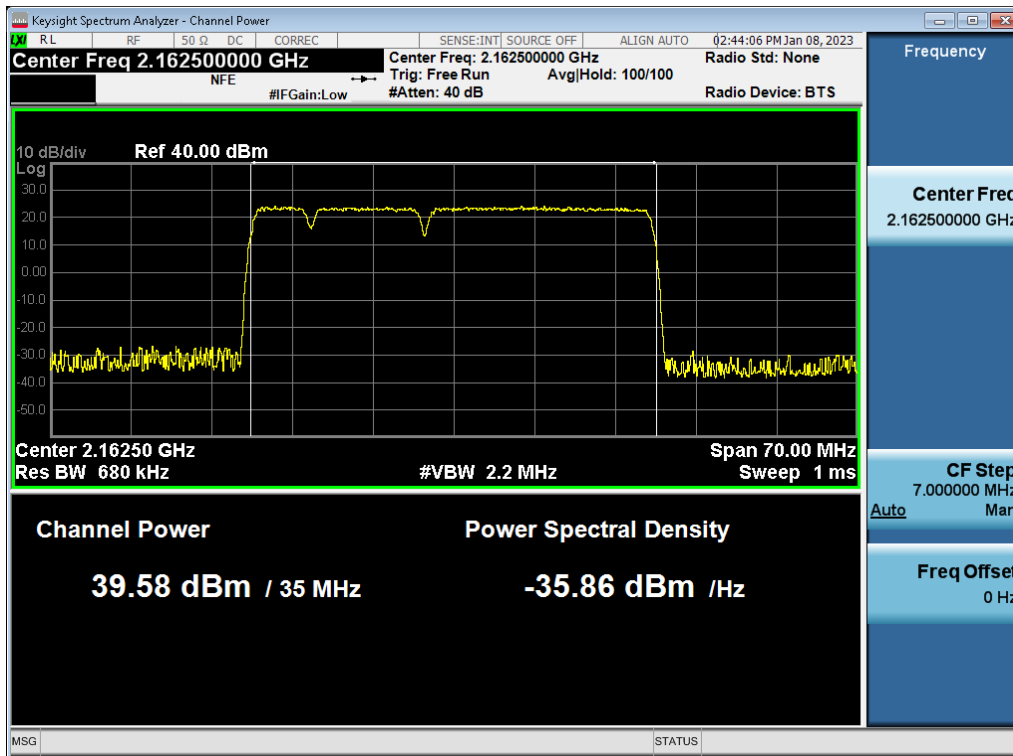

Antenna 1 / (4 Port) LTE B66 5 MHz 1 Carrier + 5G NR n66 5 MHz 1 Carrier + DSS B66 10 MHz 1 Carrier + 5G NR n66 20 MHz 1 Carrier [4 Carrier] [1C+3C] / 5G NR n66 5 MHz 1 Carrier + DSS B66 10 MHz 1 Carrier + 5G NR n66 20 MHz 1 Carrier / QPSK / High / Non-Contiguous