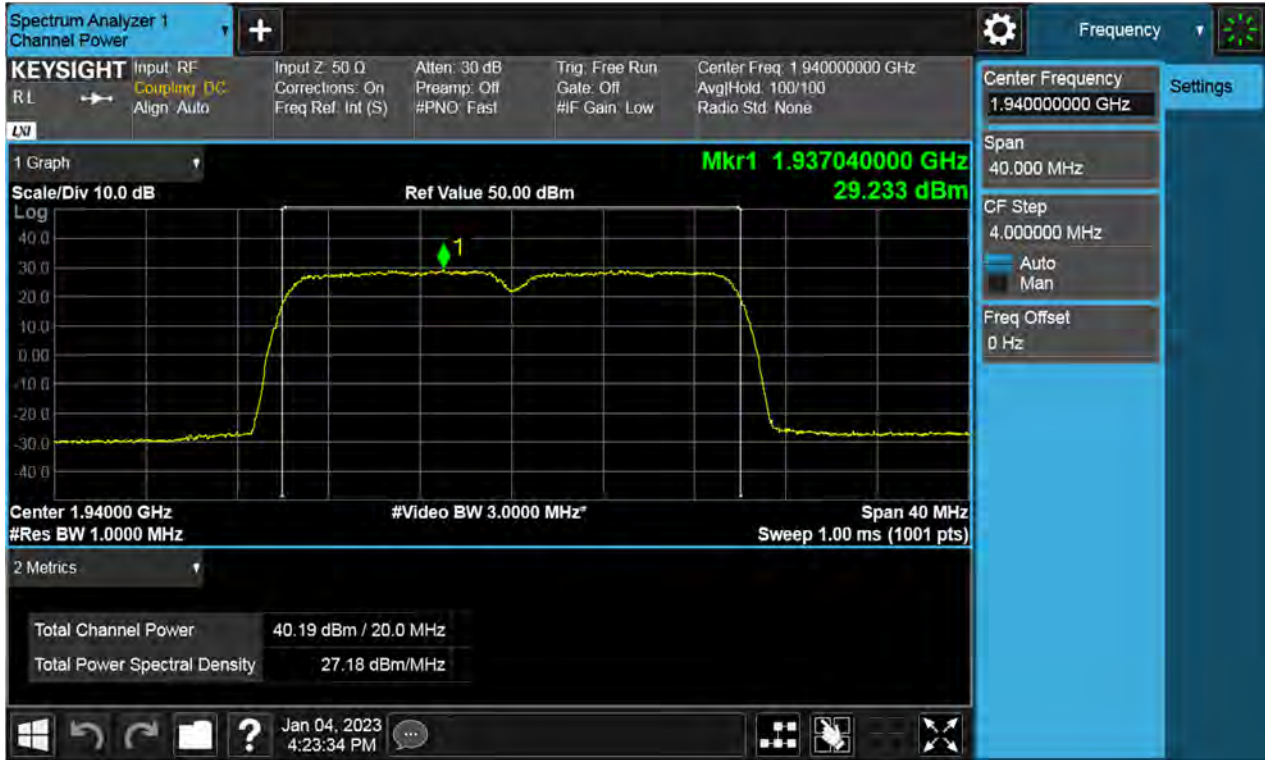

Antenna 0 / (4 Port) 5G NR n2 5 MHz 1 Carrier + 5G NR n2 5 MHz 1 Carrier + 5G NR n2 5 MHz 1 Carrier [3 Carrier] / QPSK / Low / Contiguous

Antenna 0 / (4 Port) 5G NR n2 20 MHz 1 Carrier + 5G NR n2 5 MHz 1 Carrier + 5G NR n2 5 MHz 1 Carrier [3 Carrier] / 16QAM / Low / Contiguous