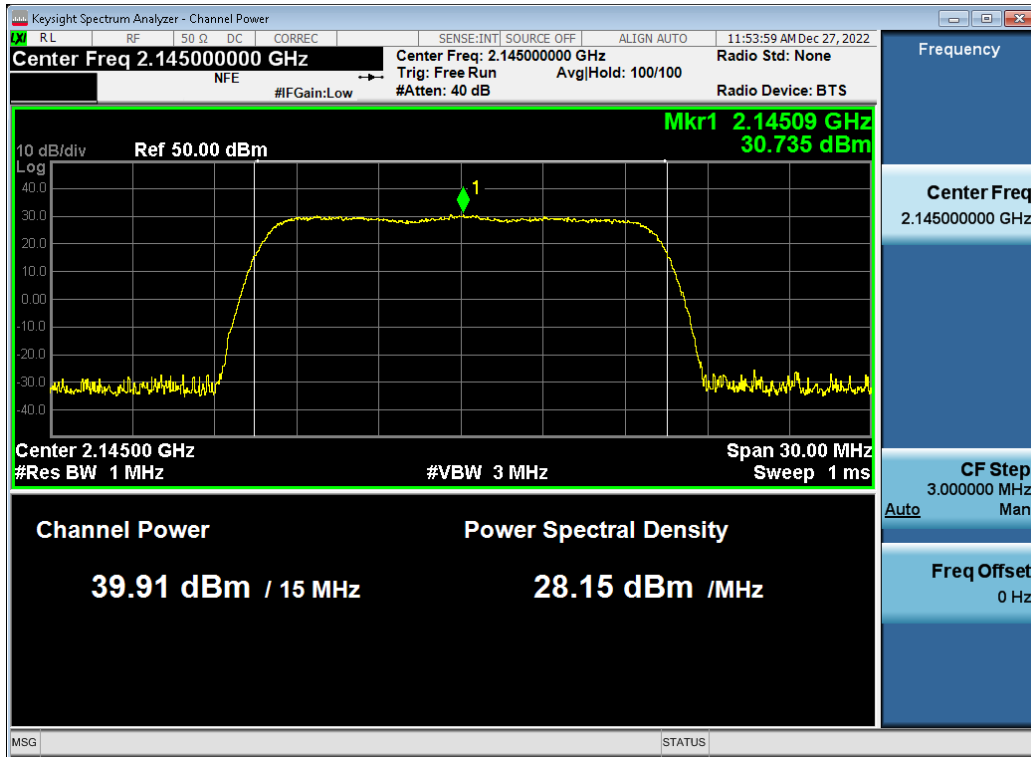

Antenna 2 / (4 Port) DSS B66 15 MHz 9to1 [1 Carrier] / 16QAM / Middle