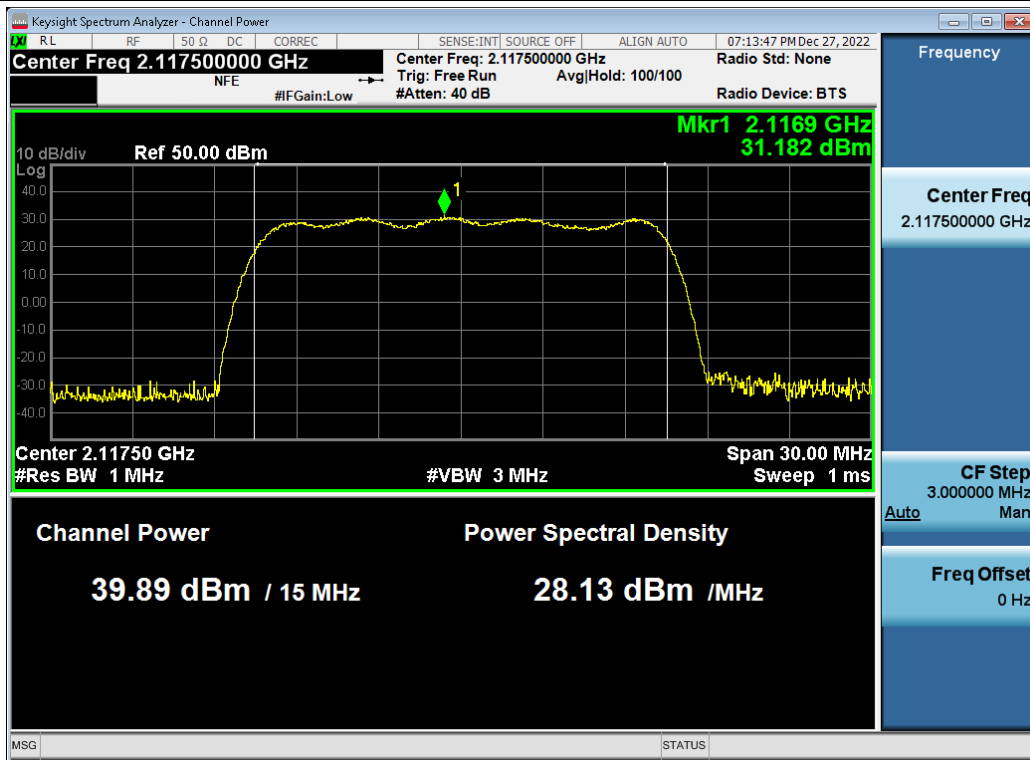

Antenna 0 / (4 Port) DSS B66 15 MHz 2to8 [1 Carrier] / 16QAM / Low