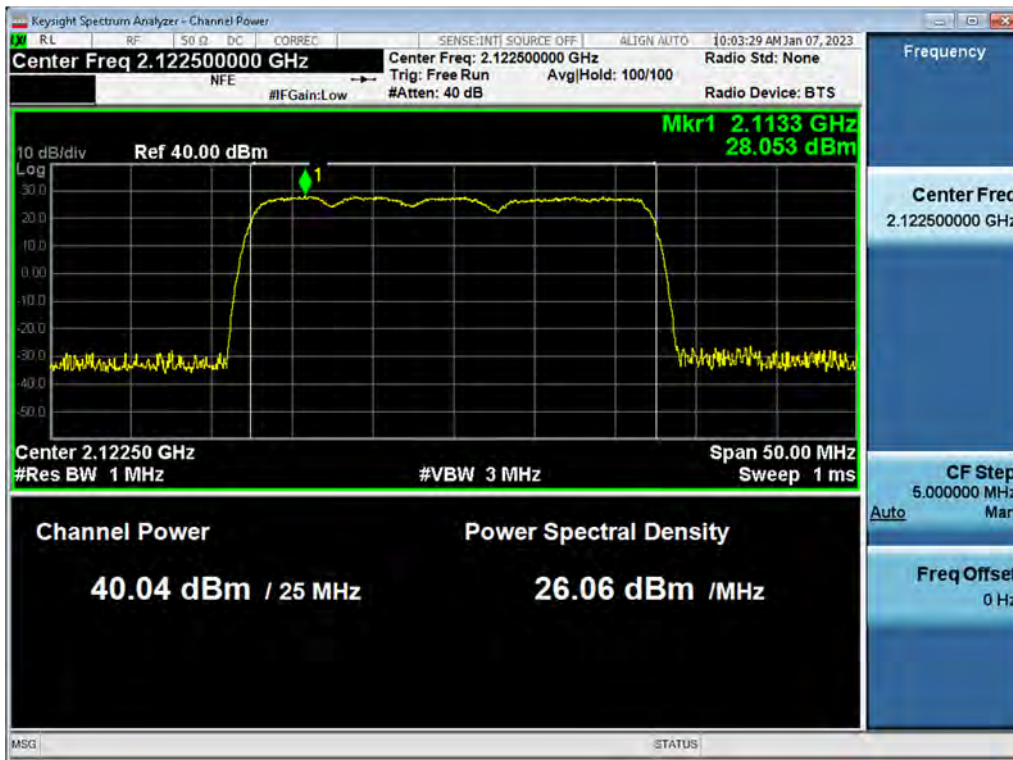

Antenna 1 / (4 Port) LTE B66 5 MHz 1 Carrier + 5G NR n66 5 MHz 1 Carrier + 5G NR n66 5 MHz 1 Carrier + DSS B66 10 MHz 1 Carrier [4 Carrier] / 16QAM / LOW / Contiguous