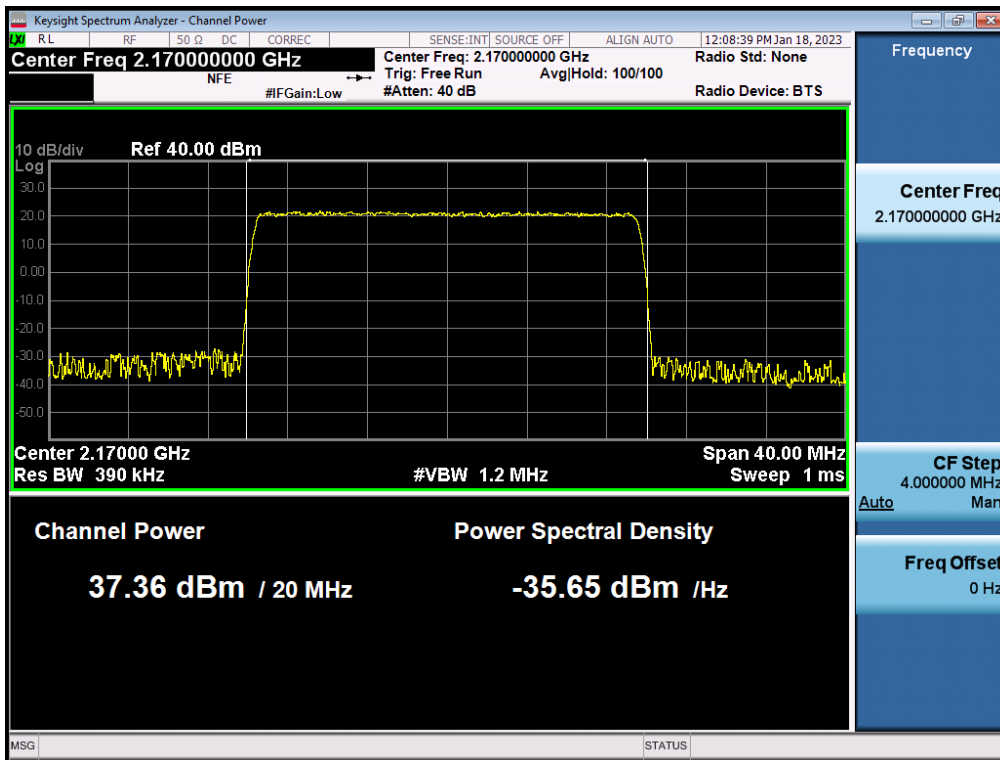

Antenna 1 / (4 Port) LTE B66 5 MHz 1 Carrier + 5G NR n66 5 MHz 1 Carrier + DSS B66 10 MHz 1 Carrier + 5G NR n66 20 MHz 1 Carrier [4 Carrier] [3C+1C] / 5G NR n66 20 MHz 1 Carrier / 64QAM / High / Non-Contiguous