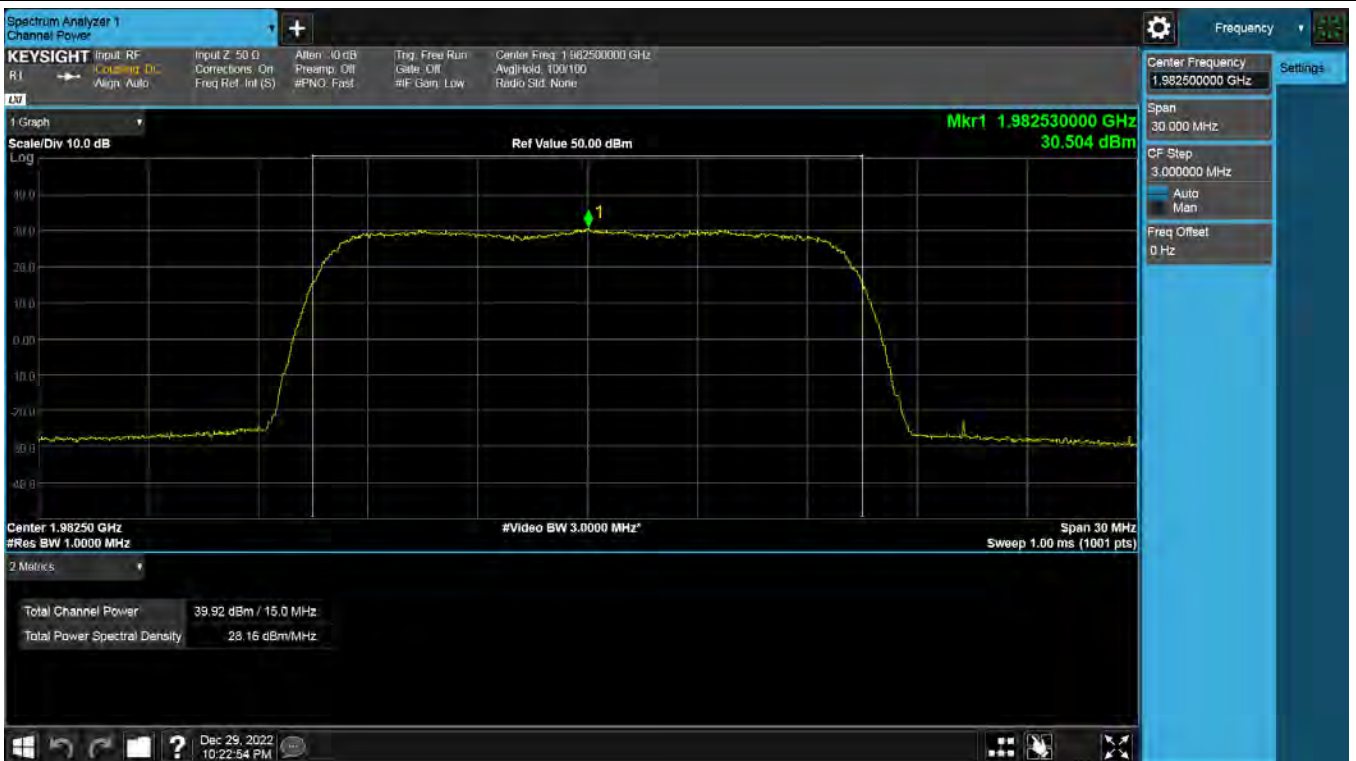

Antenna 0 / (4 Port) DSS B2 15 MHz 9to1 [1 Carrier] / 16QAM / High