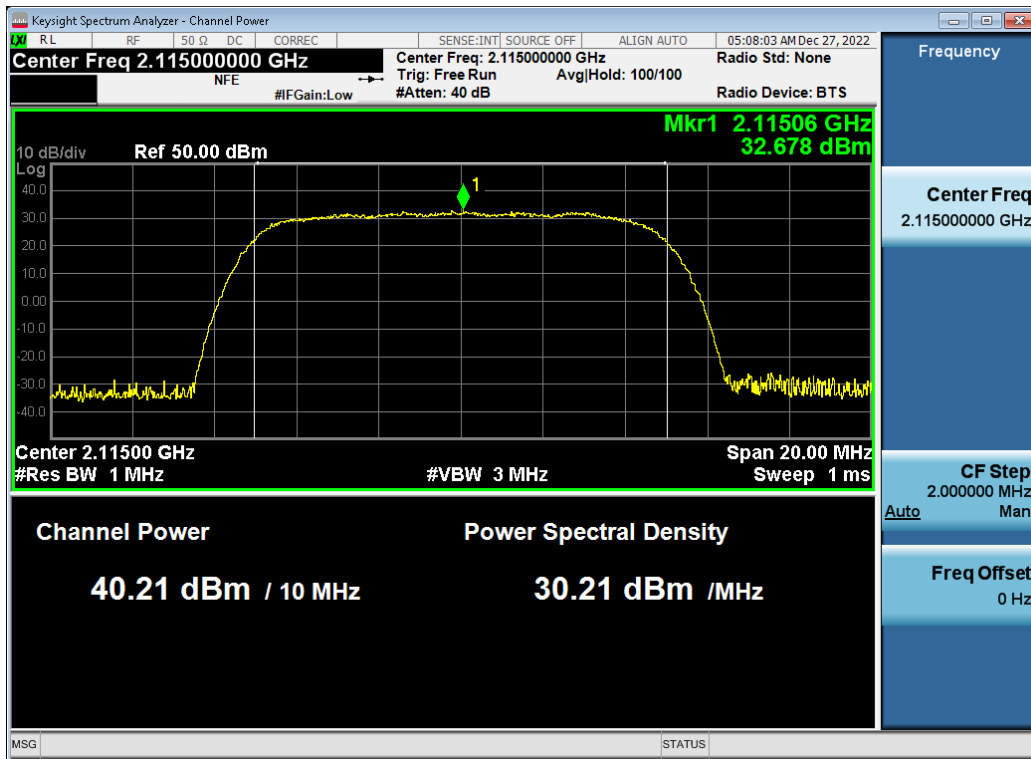

Antenna 1 / (4 Port) DSS B66 10 MHz 2to8 [1 Carrier] / 16QAM / Low