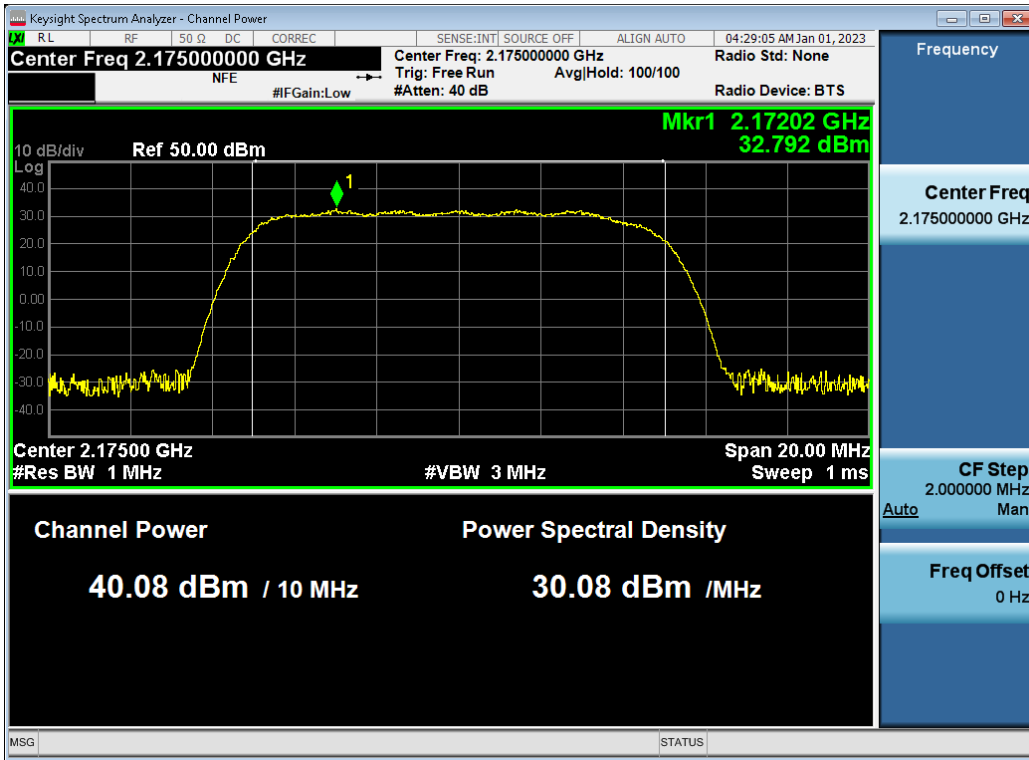

Antenna 1 / (4 Port) DSS B2 20 MHz 9to1 [1 Carrier] / 16QAM / Low

Antenna 1 / (4 Port) 5G NR n66 5 MHz [1 Carrier] / 16QAM / High

Antenna 0 / (4 Port) 5G NR n66 10 MHz [1 Carrier] / 16QAM / High

Antenna 1 / (4 Port) 5G NR n66 15 MHz [1 Carrier] / 16QAM / Low