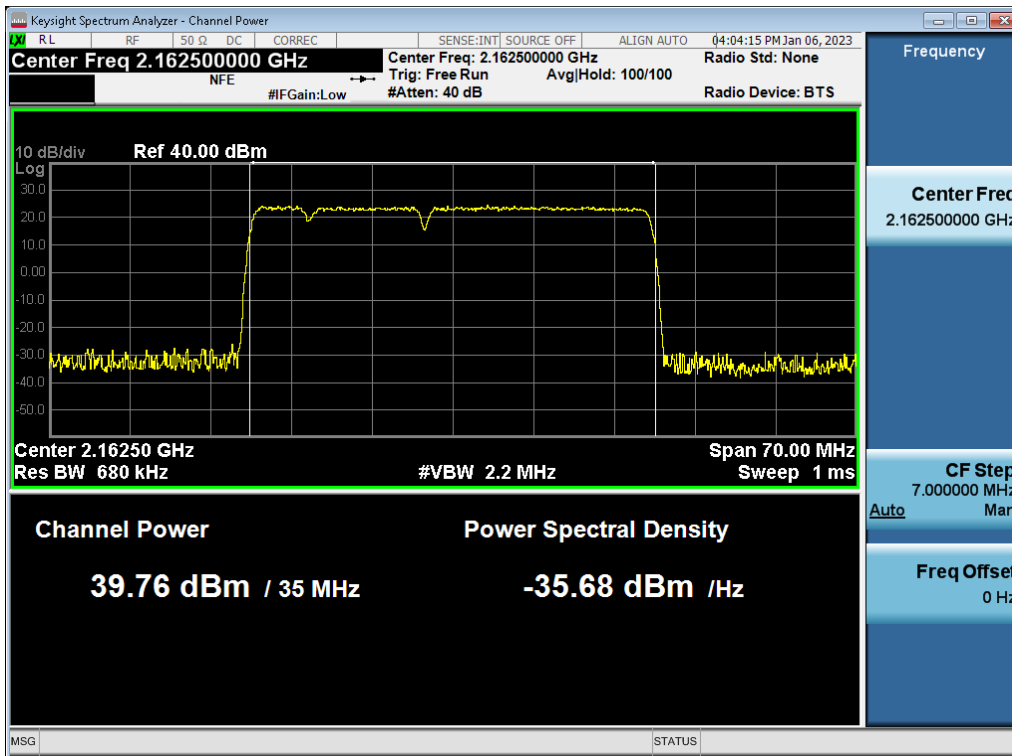

Antenna 1 / (4 Port) LTE B66 5 MHz 1 Carrier + 5G NR n66 5 MHz 1 Carrier + 5G NR n66 10 MHz 1 Carrier + 5G NR n66 20 MHz 1 Carrier [4 Carrier] [1C+3C] / 5G NR n66 5 MHz 1 Carrier + 5G NR n66 10 MHz 1 Carrier + 5G NR n66 20 MHz 1 Carrier / 64QAM / High / Non-Contiguous