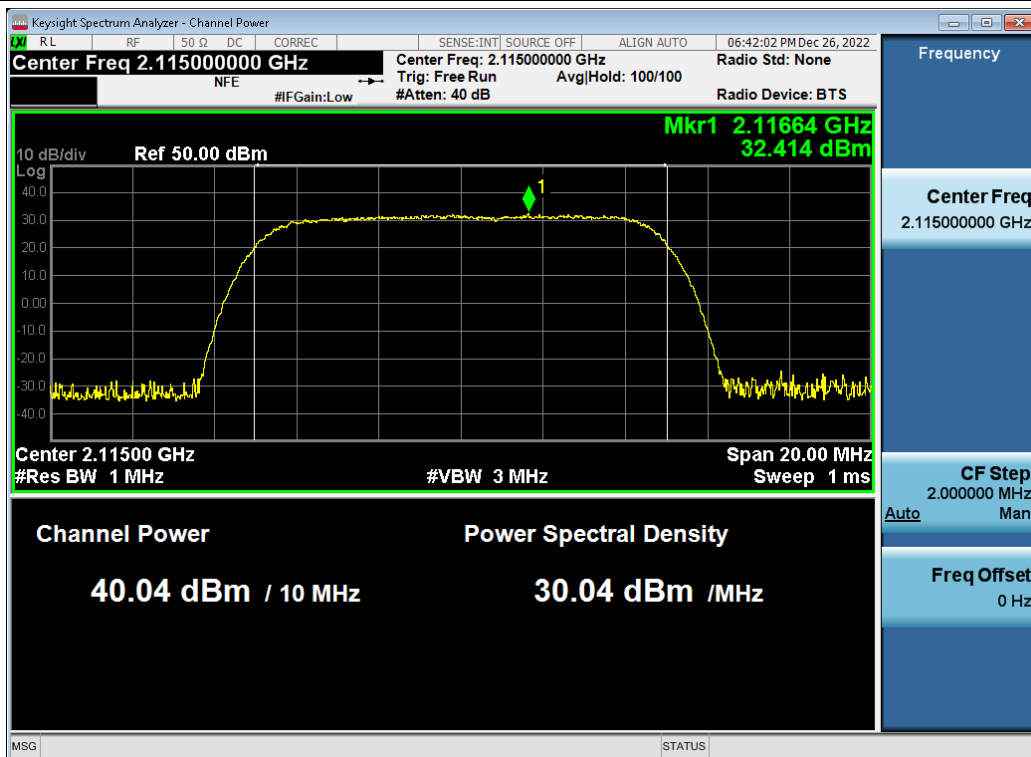

Antenna 2 / (4 Port) DSS B66 10 MHz 9to1 [1 Carrier] / 16QAM / Low