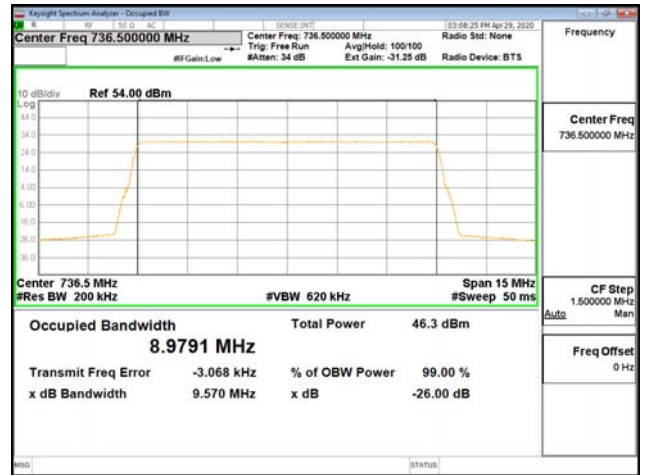

CTK Co., Ltd.
(Ho-dong), 113, Yejik-ro, Cheoin-gu,
Yongin-si, Gyeonggi-do, Korea
Tel: +82-31-339-9970
Fax: +82-31-624-9501

Report No.:
CTK-2020-01890
Page (62) / (146) Pages

ANT3

QPSK

16QAM

64QAM

256QAM