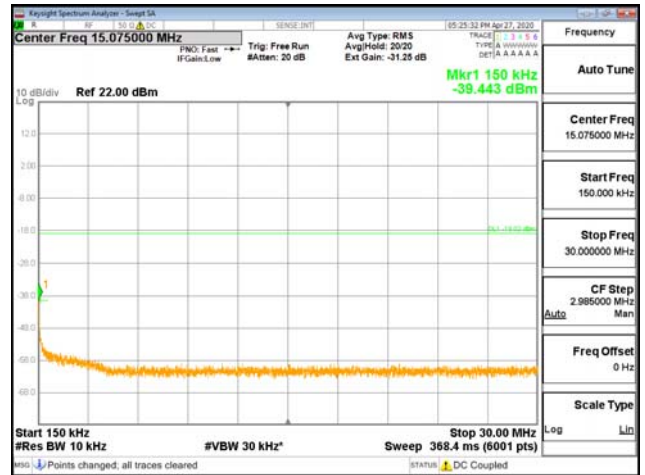

150 kHz - 30 MHz