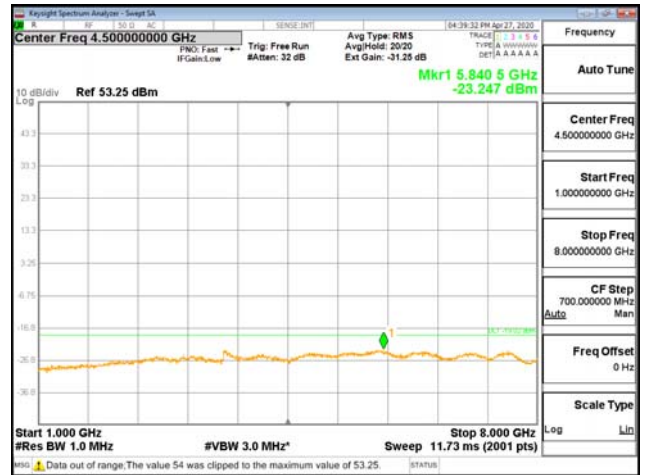

Report No.:
 CTK-2020-01890
 Page (81) / (146) Pages

ANT1

9 kHz - 150 kHz

150 kHz - 30 MHz

30 MHz - 1000 MHz

1000 MHz - 8000 MHz

CTK Co., Ltd.
 (Ho-dong), 113, Yejik-ro, Cheoin-gu,
 Yongin-si, Gyeonggi-do, Korea
 Tel: +82-31-339-9970
 Fax: +82-31-624-9501