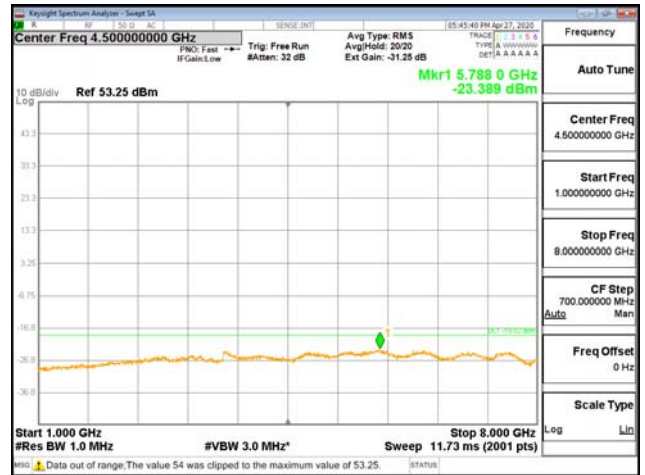

Report No.:
 CTK-2020-01890
 Page (91) / (146) Pages

ANT3

9 kHz - 150 kHz

150 kHz - 30 MHz

30 MHz - 1000 MHz

1000 MHz - 8000 MHz

CTK Co., Ltd.
 (Ho-dong), 113, Yejik-ro, Cheoin-gu,
 Yongin-si, Gyeonggi-do, Korea
 Tel: +82-31-339-9970
 Fax: +82-31-624-9501