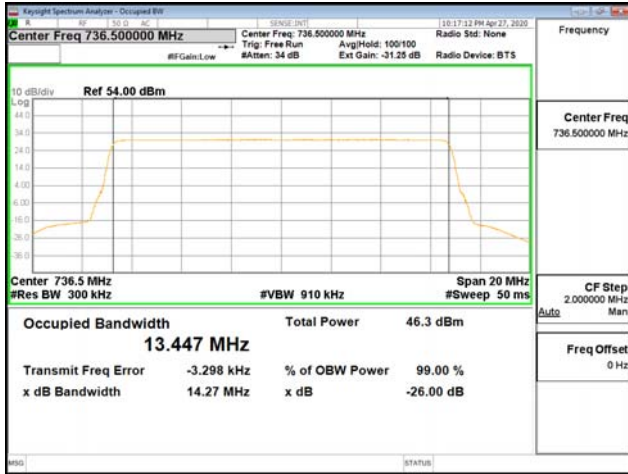

CTK Co., Ltd.
(Ho-dong), 113, Yejik-ro, Cheoin-gu,
Yongin-si, Gyeonggi-do, Korea
Tel: +82-31-339-9970
Fax: +82-31-624-9501

Report No.:
CTK-2020-01890
Page (67) / (146) Pages

**BW 15MHz, Middle
ANTO**

QPSK