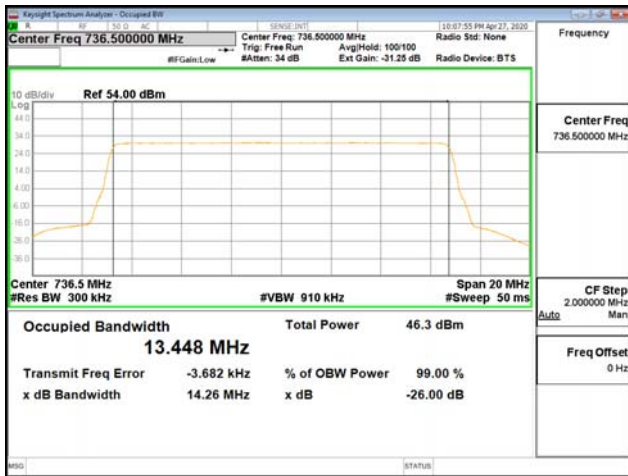

CTK Co., Ltd.
(Ho-dong), 113, Yejik-ro, Cheoin-gu,
Yongin-si, Gyeonggi-do, Korea
Tel: +82-31-339-9970
Fax: +82-31-624-9501

Report No.:
CTK-2020-01890
Page (67) / (146) Pages

**BW 15MHz, Middle
ANTO**

QPSK

16QAM

64QAM

256QAM