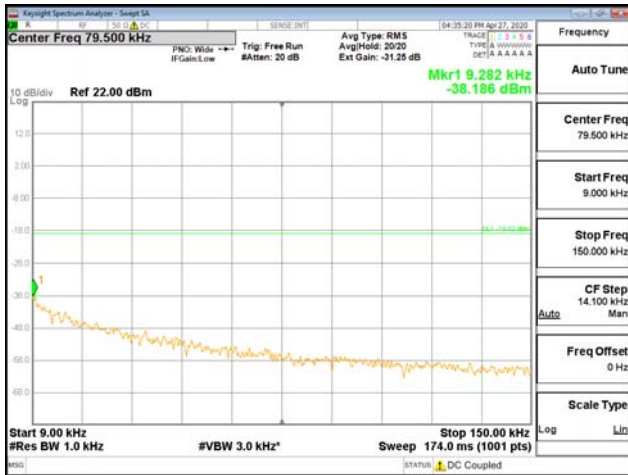

CTK Co., Ltd.
(Ho-dong), 113, Yejik-ro, Cheoin-gu,
Yongin-si, Gyeonggi-do, Korea
Tel: +82-31-339-9970
Fax: +82-31-624-9501

Report No.:
CTK-2020-01890
Page (73) / (146) Pages

ANT1

9 kHz - 150 kHz