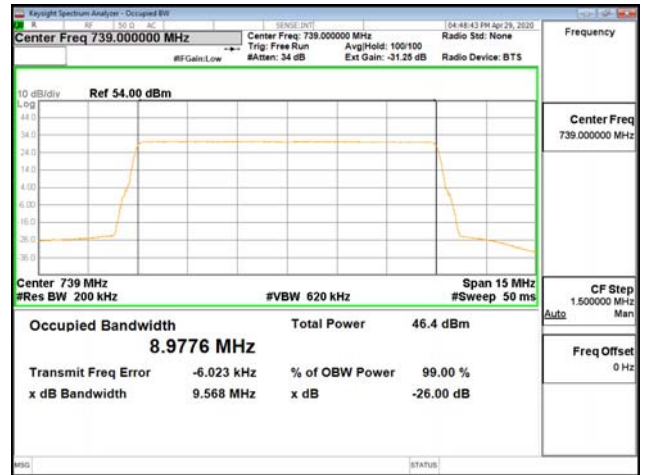

ANT2

QPSK

16QAM

64QAM

256QAM