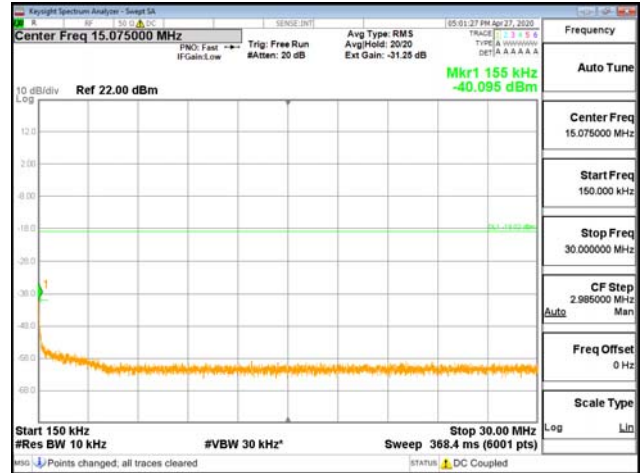

150 kHz - 30 MHz