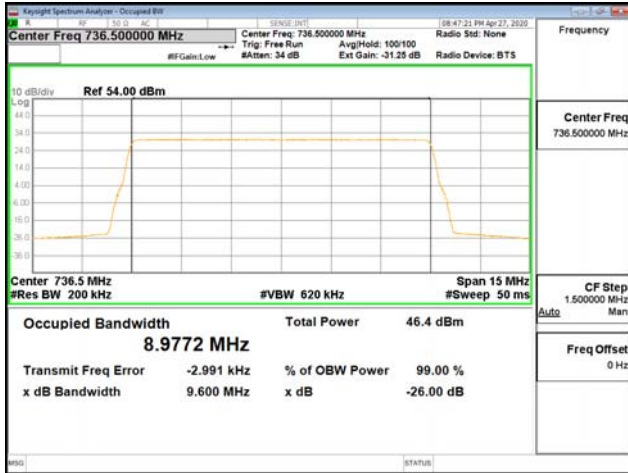

CTK Co., Ltd.
(Ho-dong), 113, Yejik-ro, Cheoin-gu,
Yongin-si, Gyeonggi-do, Korea
Tel: +82-31-339-9970
Fax: +82-31-624-9501

Report No.:
CTK-2020-01890
Page (62) / (146) Pages

ANT3

QPSK