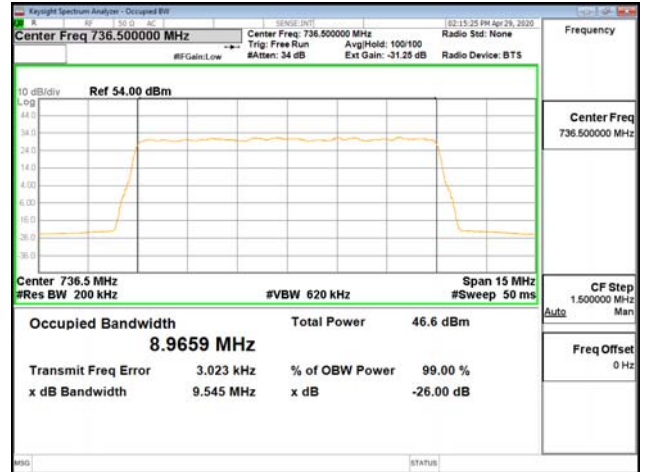

CTK Co., Ltd.
(Ho-dong), 113, Yejik-ro, Cheoin-gu,
Yongin-si, Gyeonggi-do, Korea
Tel: +82-31-339-9970
Fax: +82-31-624-9501

Report No.:
CTK-2020-01890
Page (59) / (146) Pages

**BW 10MHz, Middle
ANTO**

QPSK

16QAM

64QAM

256QAM