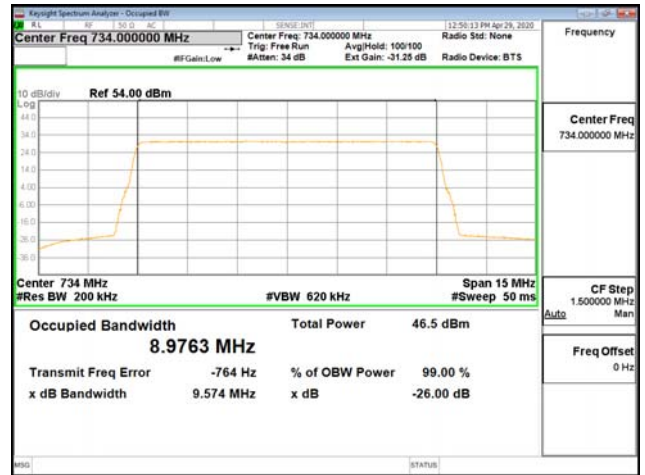

CTK Co., Ltd.
 (Ho-dong), 113, Yejik-ro, Cheoin-gu,
 Yongin-si, Gyeonggi-do, Korea
 Tel: +82-31-339-9970
 Fax: +82-31-624-9501

Report No.:
 CTK-2020-01890
 Page (57) / (146) Pages

ANT2

QPSK

16QAM

64QAM

256QAM