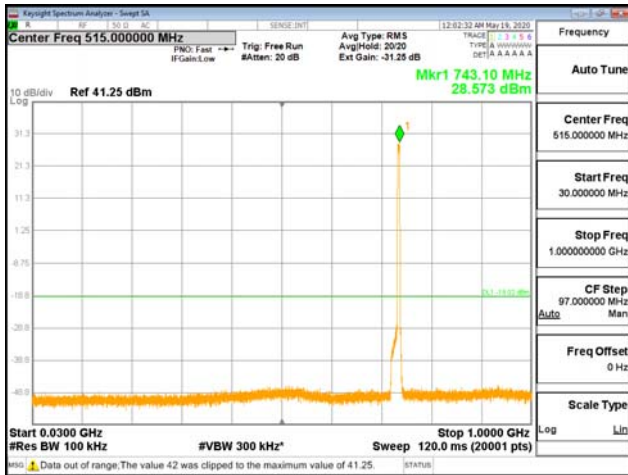

Report No.:
 CTK-2020-01890
 Page (95) / (146) Pages

ANT3

9 kHz - 150 kHz

150 kHz - 30 MHz

30 MHz - 1000 MHz

1000 MHz - 8000 MHz

CTK Co., Ltd.
 (Ho-dong), 113, Yejik-ro, Cheoin-gu,
 Yongin-si, Gyeonggi-do, Korea
 Tel: +82-31-339-9970
 Fax: +82-31-624-9501