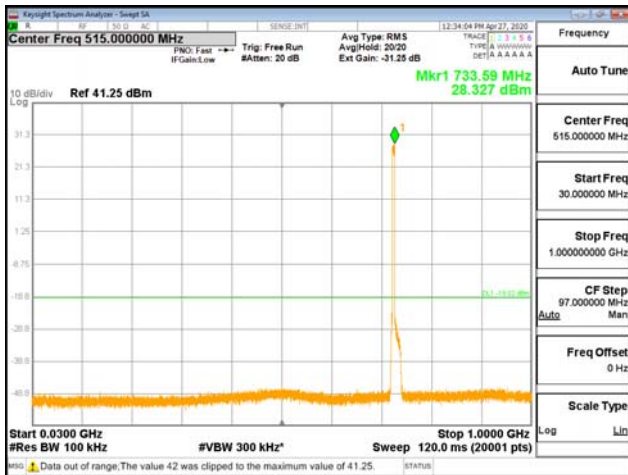

BW 5MHz, Bottom, QPSK
 ANTO

9 kHz - 150 kHz

150 kHz - 30 MHz

30 MHz - 1000 MHz

1000 MHz - 8000 MHz

CTK Co., Ltd.
 (Ho-dong), 113, Yejik-ro, Cheoin-gu,
 Yongin-si, Gyeonggi-do, Korea
 Tel: +82-31-339-9970
 Fax: +82-31-624-9501