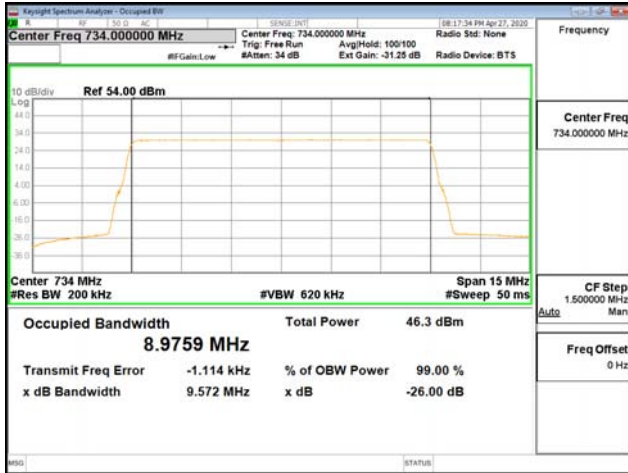

CTK Co., Ltd.
(Ho-dong), 113, Yejik-ro, Cheoin-gu,
Yongin-si, Gyeonggi-do, Korea
Tel: +82-31-339-9970
Fax: +82-31-624-9501

Report No.:
CTK-2020-01890
Page (58) / (146) Pages

ANT3

QPSK