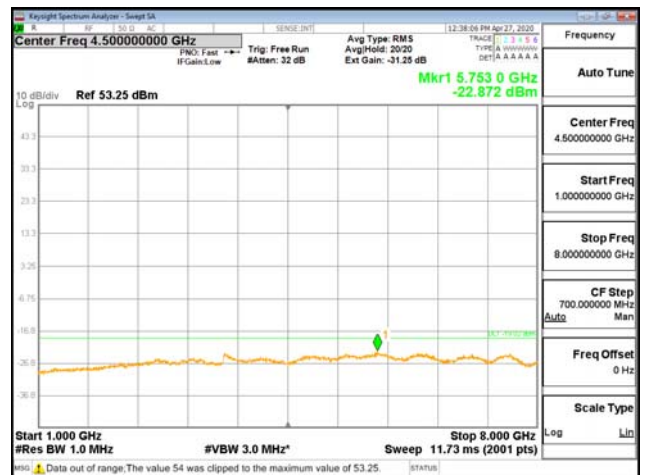

Report No.:
 CTK-2020-01890
 Page (80) / (146) Pages

**BW 5MHz, Middle, QPSK
 ANTO**

9 kHz - 150 kHz

150 kHz - 30 MHz

30 MHz - 1000 MHz

1000 MHz - 8000 MHz

CTK Co., Ltd.
 (Ho-dong), 113, Yejik-ro, Cheoin-gu,
 Yongin-si, Gyeonggi-do, Korea
 Tel: +82-31-339-9970
 Fax: +82-31-624-9501