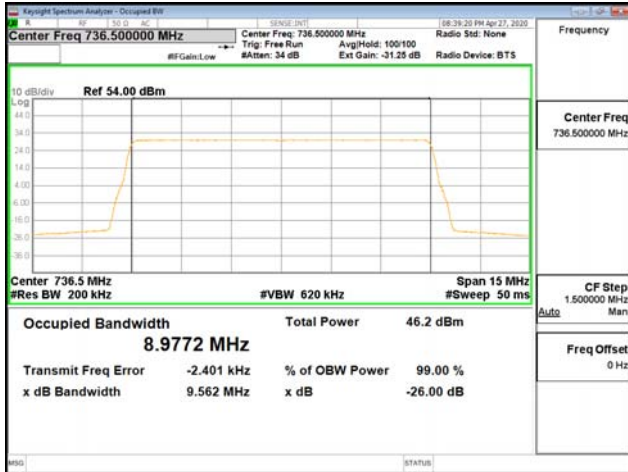

CTK Co., Ltd.
(Ho-dong), 113, Yejik-ro, Cheoin-gu,
Yongin-si, Gyeonggi-do, Korea
Tel: +82-31-339-9970
Fax: +82-31-624-9501

Report No.:
CTK-2020-01890
Page (59) / (146) Pages

**BW 10MHz, Middle
ANTO**

QPSK