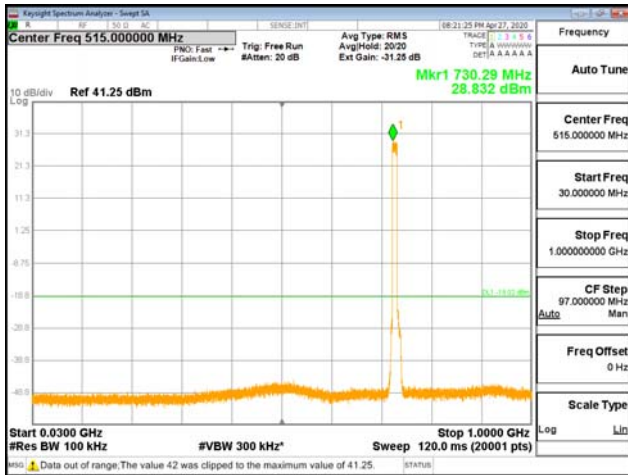

Report No.:
 CTK-2020-01890
 Page (98) / (146) Pages

ANT2

9 kHz - 150 kHz

150 kHz - 30 MHz

30 MHz - 1000 MHz

1000 MHz - 8000 MHz

CTK Co., Ltd.
 (Ho-dong), 113, Yejik-ro, Cheoin-gu,
 Yongin-si, Gyeonggi-do, Korea
 Tel: +82-31-339-9970
 Fax: +82-31-624-9501