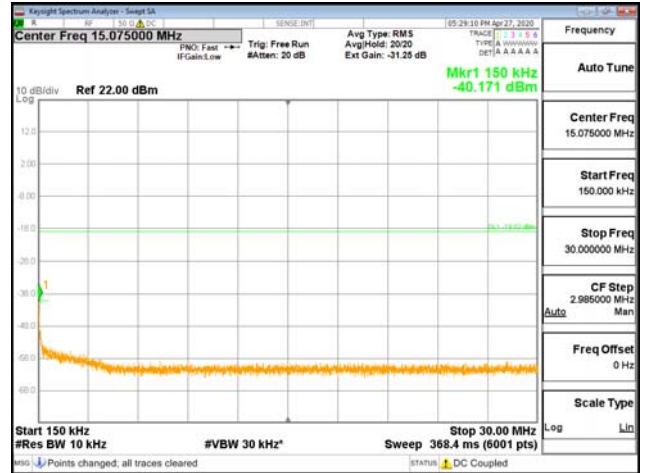

150 kHz - 30 MHz