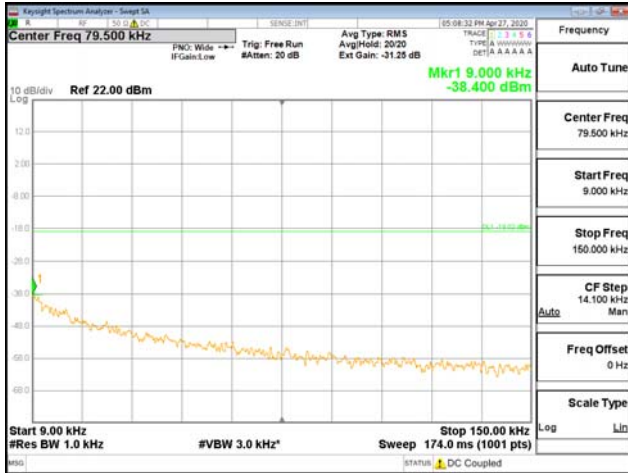

CTK Co., Ltd.
(Ho-dong), 113, Yejik-ro, Cheoin-gu,
Yongin-si, Gyeonggi-do, Korea
Tel: +82-31-339-9970
Fax: +82-31-624-9501

Report No.:
CTK-2020-01890
Page (93) / (146) Pages

ANT1

9 kHz - 150 kHz