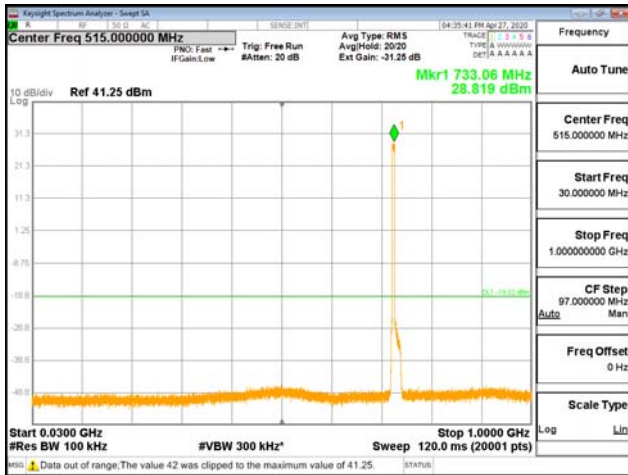

Report No.:
 CTK-2020-01890
 Page (73) / (146) Pages

ANT1

9 kHz - 150 kHz

150 kHz - 30 MHz

30 MHz - 1000 MHz

1000 MHz - 8000 MHz

CTK Co., Ltd.
 (Ho-dong), 113, Yejik-ro, Cheoin-gu,
 Yongin-si, Gyeonggi-do, Korea
 Tel: +82-31-339-9970
 Fax: +82-31-624-9501