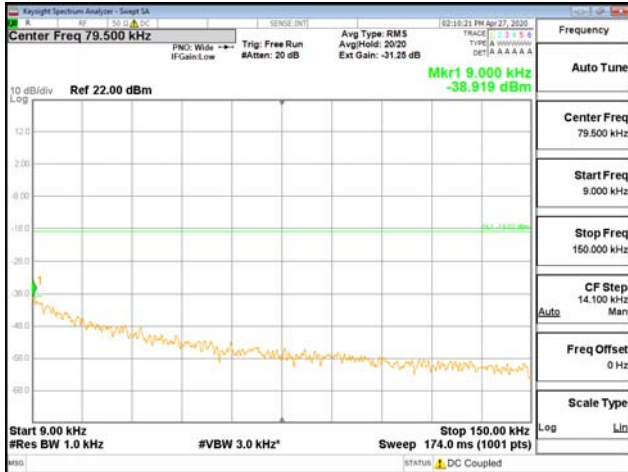

CTK Co., Ltd.
(Ho-dong), 113, Yejik-ro, Cheoin-gu,
Yongin-si, Gyeonggi-do, Korea
Tel: +82-31-339-9970
Fax: +82-31-624-9501

Report No.:
CTK-2020-01890
Page (92) / (146) Pages

**BW 5MHz, Top, 64QAM
ANTO**

9 kHz - 150 kHz