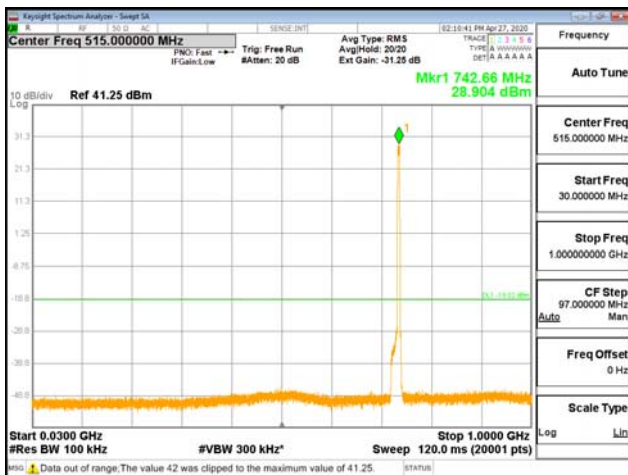

Report No.:
 CTK-2020-01890
 Page (92) / (146) Pages

**BW 5MHz, Top, 64QAM
 ANTO**

9 kHz - 150 kHz

150 kHz - 30 MHz

30 MHz - 1000 MHz

1000 MHz - 8000 MHz

CTK Co., Ltd.
 (Ho-dong), 113, Yejik-ro, Cheoin-gu,
 Yongin-si, Gyeonggi-do, Korea
 Tel: +82-31-339-9970
 Fax: +82-31-624-9501