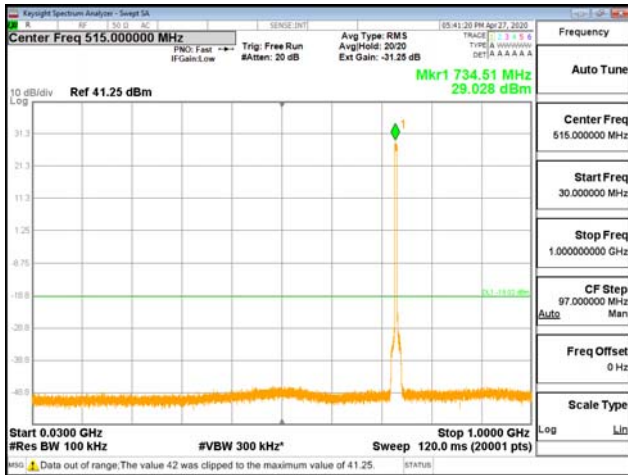

Report No.:
 CTK-2020-01890
 Page (83) / (146) Pages

ANT3

9 kHz - 150 kHz

150 kHz - 30 MHz

30 MHz - 1000 MHz

1000 MHz - 8000 MHz

CTK Co., Ltd.
 (Ho-dong), 113, Yejik-ro, Cheoin-gu,
 Yongin-si, Gyeonggi-do, Korea
 Tel: +82-31-339-9970
 Fax: +82-31-624-9501