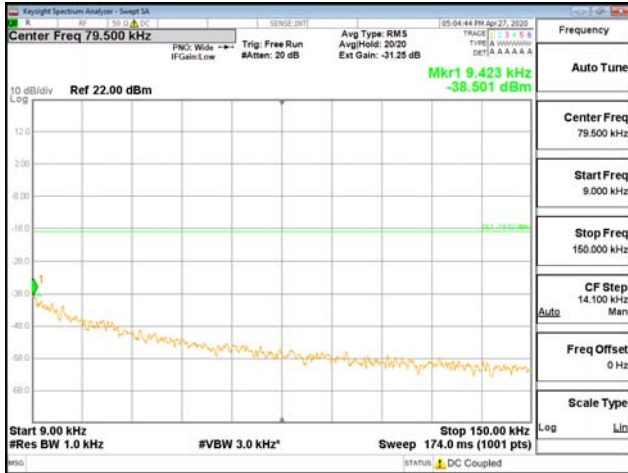

CTK Co., Ltd.
(Ho-dong), 113, Yejik-ro, Cheoin-gu,
Yongin-si, Gyeonggi-do, Korea
Tel: +82-31-339-9970
Fax: +82-31-624-9501

Report No.:
CTK-2020-01890
Page (85) / (146) Pages

ANT1

9 kHz - 150 kHz