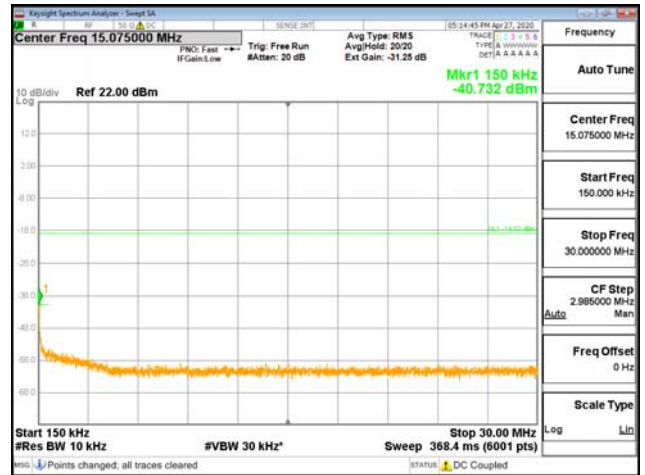

150 kHz - 30 MHz