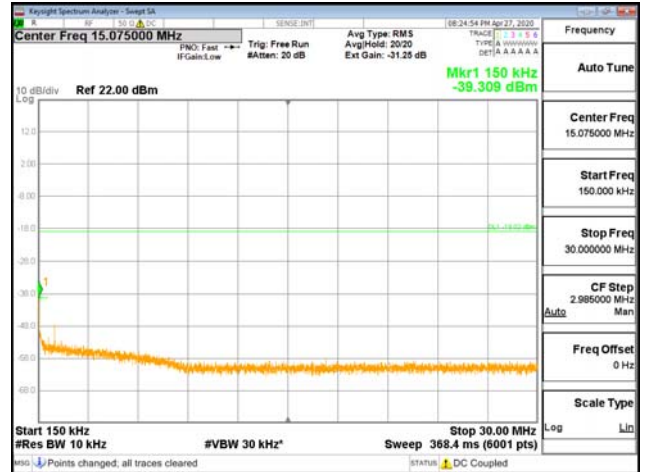

150 kHz - 30 MHz