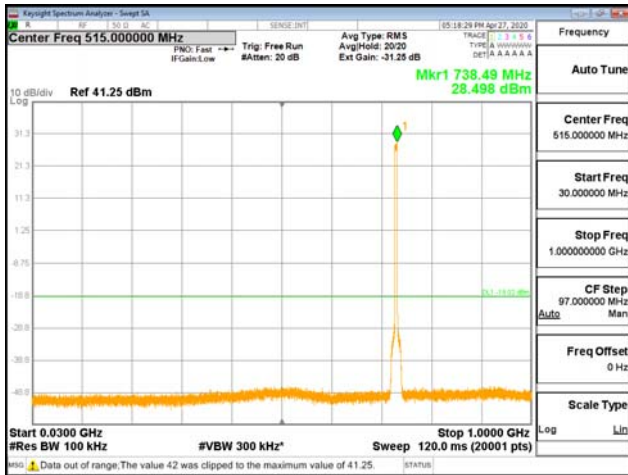

Report No.:
 CTK-2020-01890
 Page (82) / (146) Pages

ANT2

9 kHz - 150 kHz

150 kHz - 30 MHz

30 MHz - 1000 MHz

1000 MHz - 8000 MHz

CTK Co., Ltd.
 (Ho-dong), 113, Yejik-ro, Cheoin-gu,
 Yongin-si, Gyeonggi-do, Korea
 Tel: +82-31-339-9970
 Fax: +82-31-624-9501