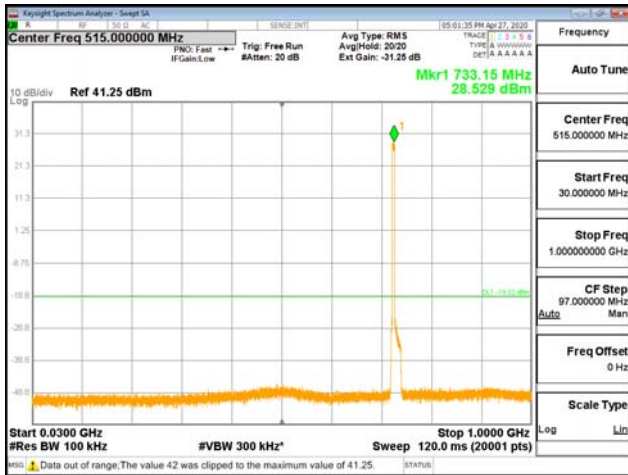

Report No.:
 CTK-2020-01890
 Page (77) / (146) Pages

ANT1

9 kHz - 150 kHz

150 kHz - 30 MHz

30 MHz - 1000 MHz

1000 MHz - 8000 MHz

CTK Co., Ltd.
 (Ho-dong), 113, Yejik-ro, Cheoin-gu,
 Yongin-si, Gyeonggi-do, Korea
 Tel: +82-31-339-9970
 Fax: +82-31-624-9501