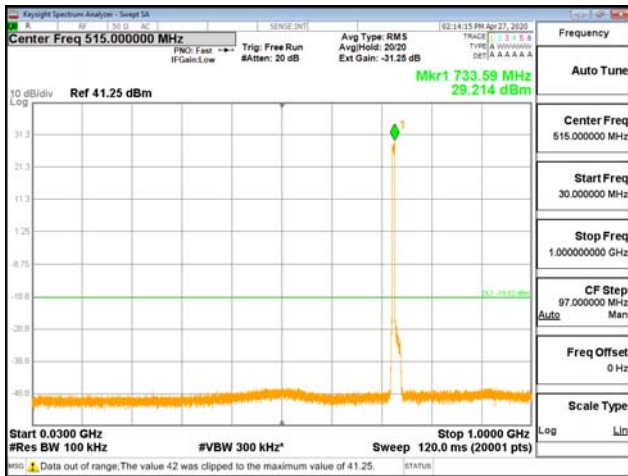

Report No.:
 CTK-2020-01890
 Page (76) / (146) Pages

**BW 5MHz, Bottom, 64QAM
 ANTO**

9 kHz - 150 kHz

150 kHz - 30 MHz

30 MHz - 1000 MHz

1000 MHz - 8000 MHz

CTK Co., Ltd.
 (Ho-dong), 113, Yejik-ro, Cheoin-gu,
 Yongin-si, Gyeonggi-do, Korea
 Tel: +82-31-339-9970
 Fax: +82-31-624-9501