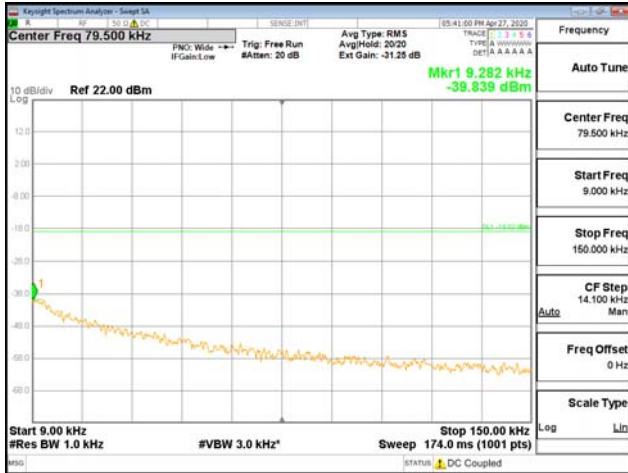

CTK Co., Ltd.
(Ho-dong), 113, Yejik-ro, Cheoin-gu,
Yongin-si, Gyeonggi-do, Korea
Tel: +82-31-339-9970
Fax: +82-31-624-9501

Report No.:
CTK-2020-01890
Page (83) / (146) Pages

ANT3

9 kHz - 150 kHz