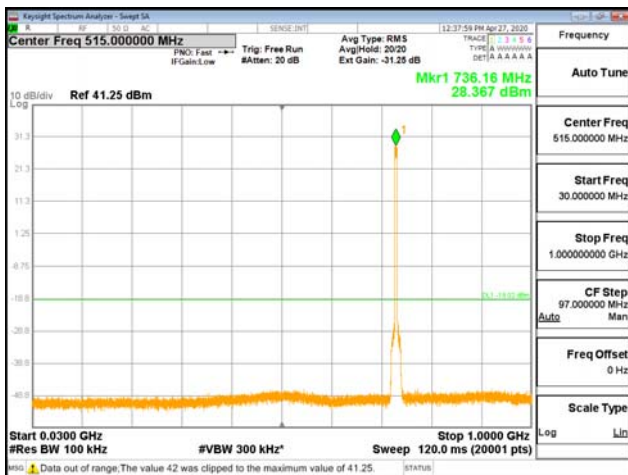

Report No.:
 CTK-2020-01890
 Page (80) / (146) Pages

**BW 5MHz, Middle, QPSK
 ANTO**

9 kHz - 150 kHz

150 kHz - 30 MHz

30 MHz - 1000 MHz

1000 MHz - 8000 MHz

CTK Co., Ltd.
 (Ho-dong), 113, Yejik-ro, Cheoin-gu,
 Yongin-si, Gyeonggi-do, Korea
 Tel: +82-31-339-9970
 Fax: +82-31-624-9501