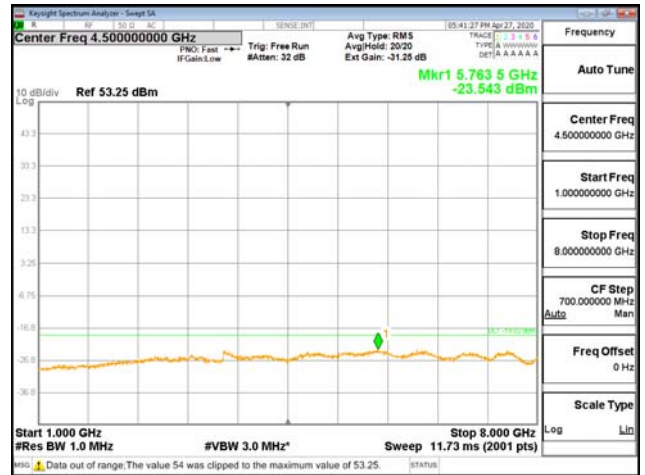

Report No.:
 CTK-2020-01890
 Page (83) / (146) Pages

ANT3

9 kHz - 150 kHz

150 kHz - 30 MHz

30 MHz - 1000 MHz

1000 MHz - 8000 MHz

CTK Co., Ltd.
 (Ho-dong), 113, Yejik-ro, Cheoin-gu,
 Yongin-si, Gyeonggi-do, Korea
 Tel: +82-31-339-9970
 Fax: +82-31-624-9501