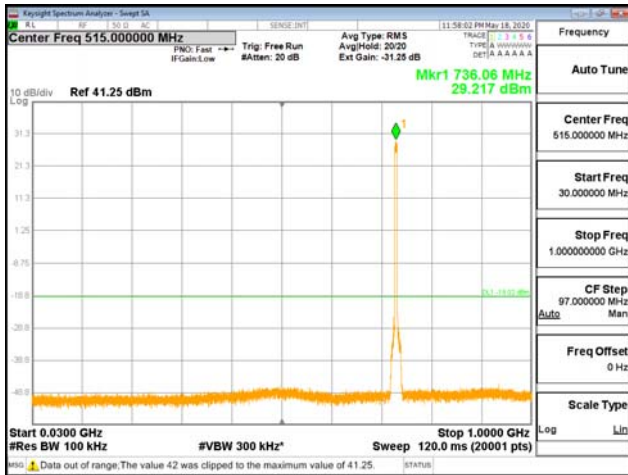

Report No.:
 CTK-2020-01890
 Page (87) / (146) Pages

ANT3

9 kHz - 150 kHz

150 kHz - 30 MHz

30 MHz - 1000 MHz

1000 MHz - 8000 MHz

CTK Co., Ltd.
 (Ho-dong), 113, Yejik-ro, Cheoin-gu,
 Yongin-si, Gyeonggi-do, Korea
 Tel: +82-31-339-9970
 Fax: +82-31-624-9501