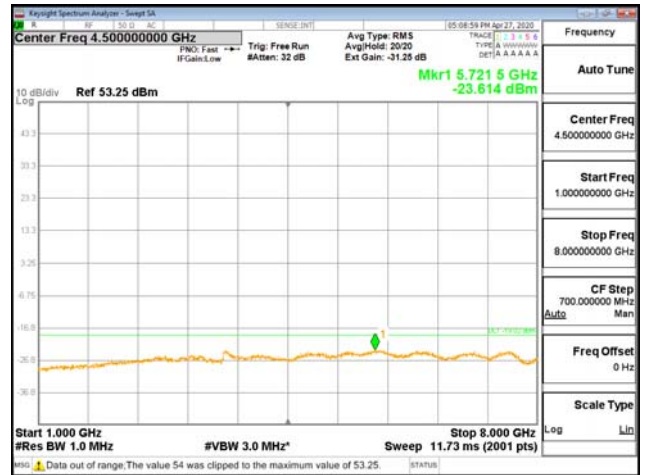

Report No.:
 CTK-2020-01890
 Page (93) / (146) Pages

ANT1

9 kHz - 150 kHz

150 kHz - 30 MHz

30 MHz - 1000 MHz

1000 MHz - 8000 MHz

CTK Co., Ltd.
 (Ho-dong), 113, Yejik-ro, Cheoin-gu,
 Yongin-si, Gyeonggi-do, Korea
 Tel: +82-31-339-9970
 Fax: +82-31-624-9501