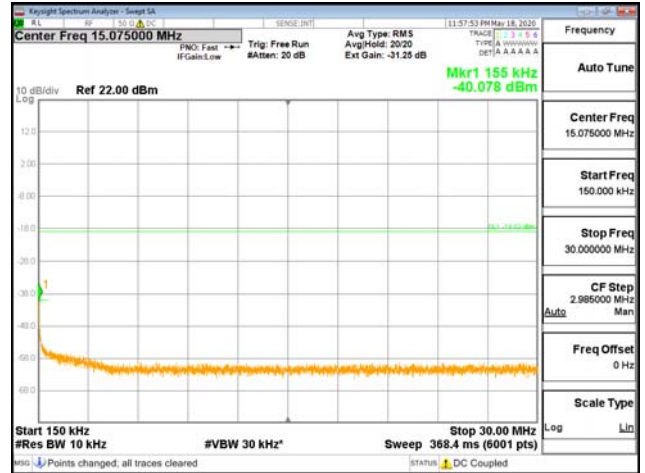

150 kHz - 30 MHz