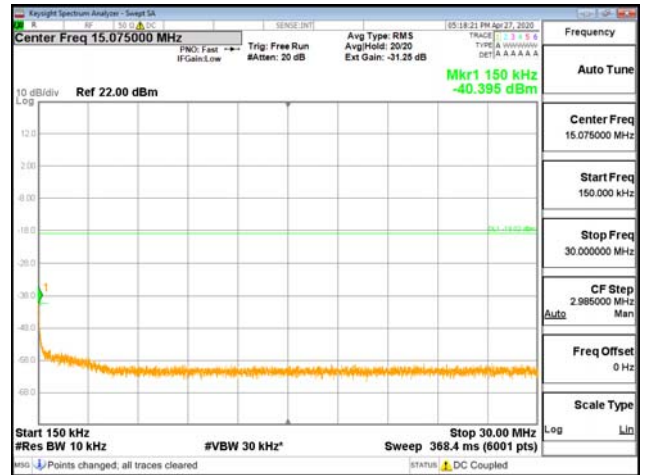

150 kHz - 30 MHz