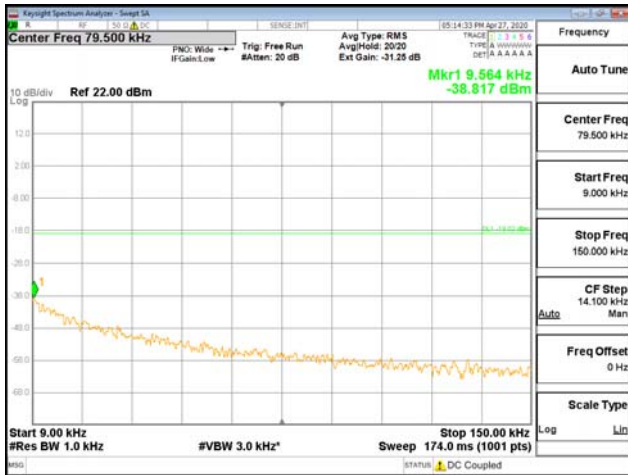

CTK Co., Ltd.
(Ho-dong), 113, Yejik-ro, Cheoin-gu,
Yongin-si, Gyeonggi-do, Korea
Tel: +82-31-339-9970
Fax: +82-31-624-9501

Report No.:
CTK-2020-01890
Page (74) / (146) Pages

ANT2

9 kHz - 150 kHz