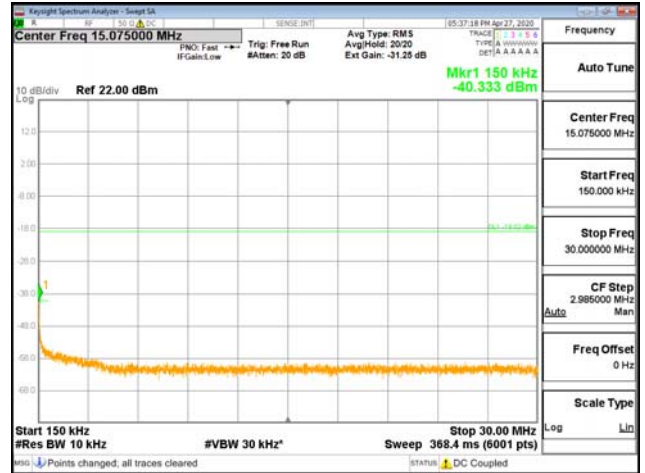

150 kHz - 30 MHz