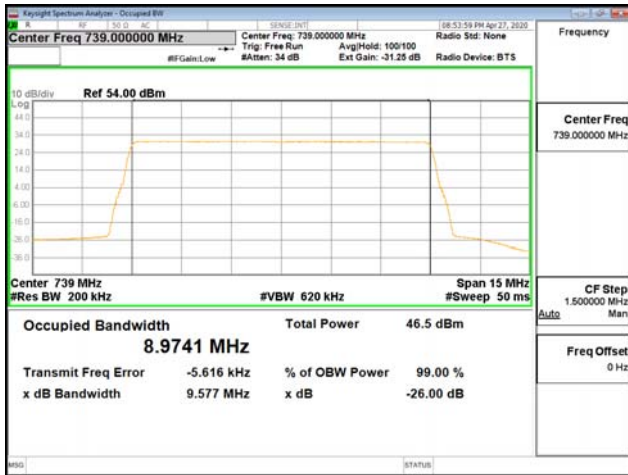

ANT2

QPSK

16QAM

64QAM

256QAM