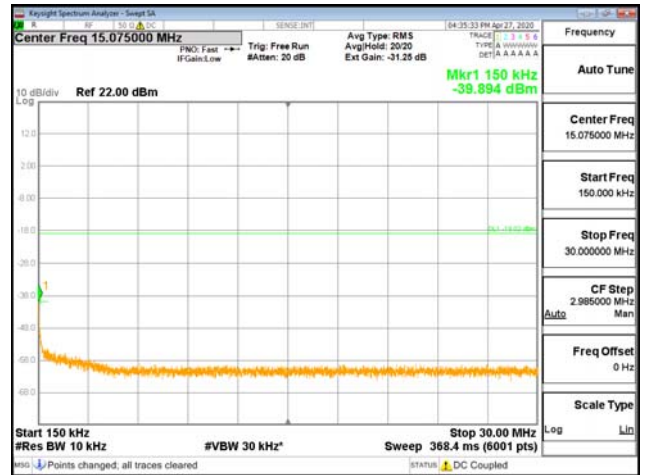

150 kHz - 30 MHz