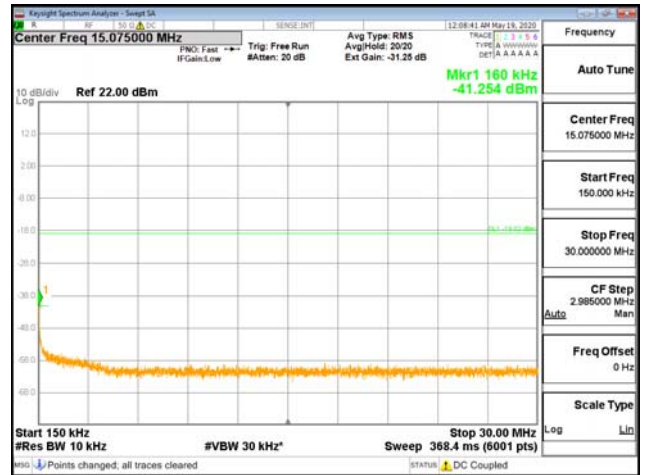

150 kHz - 30 MHz