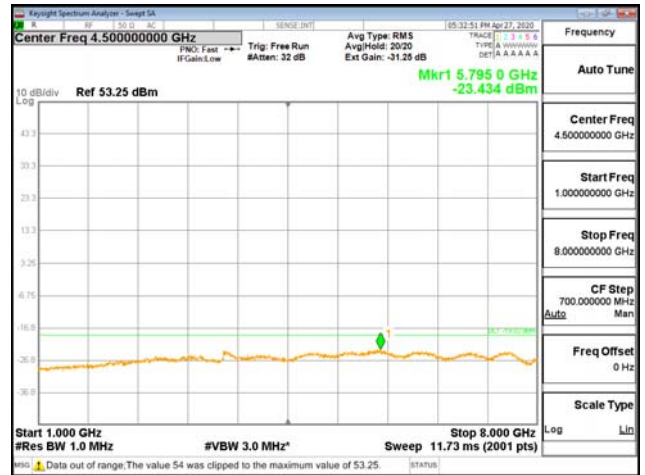

Report No.:
 CTK-2020-01890
 Page (94) / (146) Pages

ANT2

9 kHz - 150 kHz

150 kHz - 30 MHz

30 MHz - 1000 MHz

1000 MHz - 8000 MHz

CTK Co., Ltd.
 (Ho-dong), 113, Yejik-ro, Cheoin-gu,
 Yongin-si, Gyeonggi-do, Korea
 Tel: +82-31-339-9970
 Fax: +82-31-624-9501