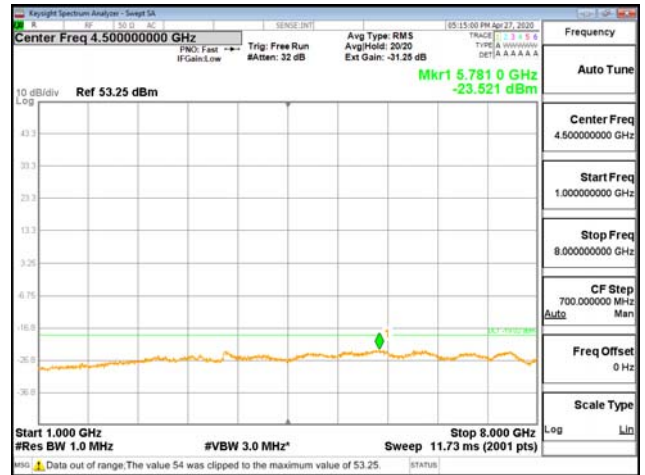

Report No.:
 CTK-2020-01890
 Page (74) / (146) Pages

ANT2

9 kHz - 150 kHz

150 kHz - 30 MHz

30 MHz - 1000 MHz

1000 MHz - 8000 MHz

CTK Co., Ltd.
 (Ho-dong), 113, Yejik-ro, Cheoin-gu,
 Yongin-si, Gyeonggi-do, Korea
 Tel: +82-31-339-9970
 Fax: +82-31-624-9501