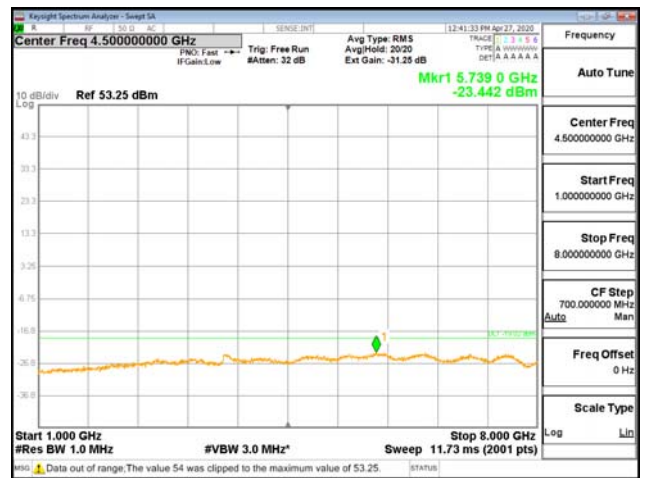

Report No.:
 CTK-2020-01890
 Page (88) / (146) Pages

**BW 5MHz, Top, QPSK
 ANTO**

9 kHz - 150 kHz

150 kHz - 30 MHz

30 MHz - 1000 MHz

1000 MHz - 8000 MHz

CTK Co., Ltd.
 (Ho-dong), 113, Yejik-ro, Cheoin-gu,
 Yongin-si, Gyeonggi-do, Korea
 Tel: +82-31-339-9970
 Fax: +82-31-624-9501