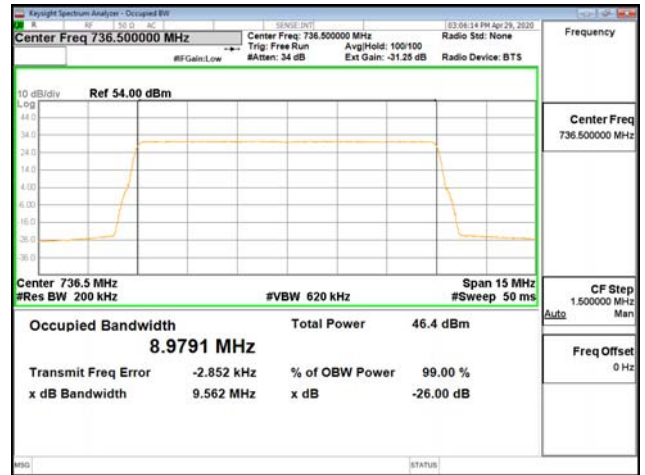

ANT2

QPSK

16QAM

64QAM

256QAM