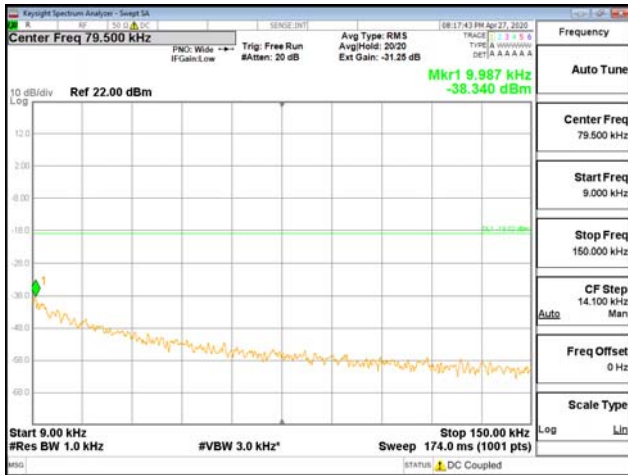

CTK Co., Ltd.
(Ho-dong), 113, Yejik-ro, Cheoin-gu,
Yongin-si, Gyeonggi-do, Korea
Tel: +82-31-339-9970
Fax: +82-31-624-9501

Report No.:
CTK-2020-01890
Page (99) / (146) Pages

ANT3

9 kHz - 150 kHz