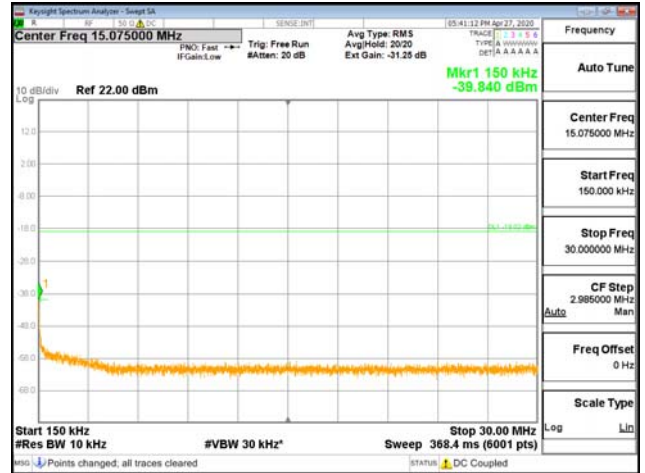

150 kHz - 30 MHz