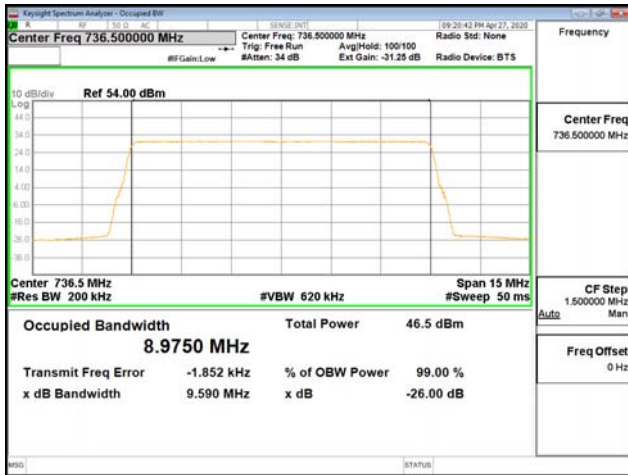

ANT2

QPSK

16QAM

64QAM

256QAM