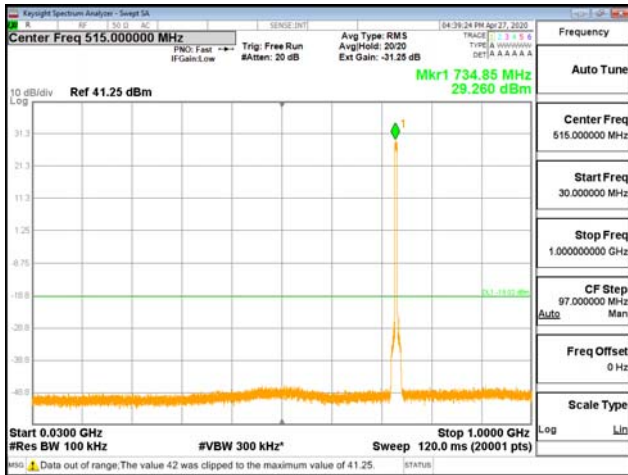

Report No.:
 CTK-2020-01890
 Page (81) / (146) Pages

ANT1

9 kHz - 150 kHz

150 kHz - 30 MHz

30 MHz - 1000 MHz

1000 MHz - 8000 MHz

CTK Co., Ltd.
 (Ho-dong), 113, Yejik-ro, Cheoin-gu,
 Yongin-si, Gyeonggi-do, Korea
 Tel: +82-31-339-9970
 Fax: +82-31-624-9501