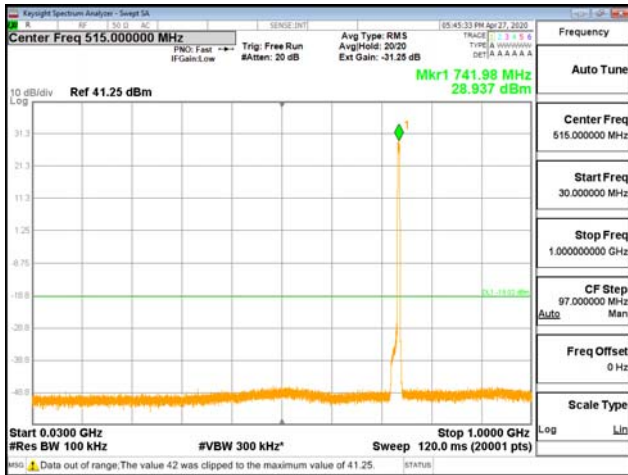

Report No.:
 CTK-2020-01890
 Page (91) / (146) Pages

ANT3

9 kHz - 150 kHz

150 kHz - 30 MHz

30 MHz - 1000 MHz

1000 MHz - 8000 MHz

CTK Co., Ltd.
 (Ho-dong), 113, Yejik-ro, Cheoin-gu,
 Yongin-si, Gyeonggi-do, Korea
 Tel: +82-31-339-9970
 Fax: +82-31-624-9501