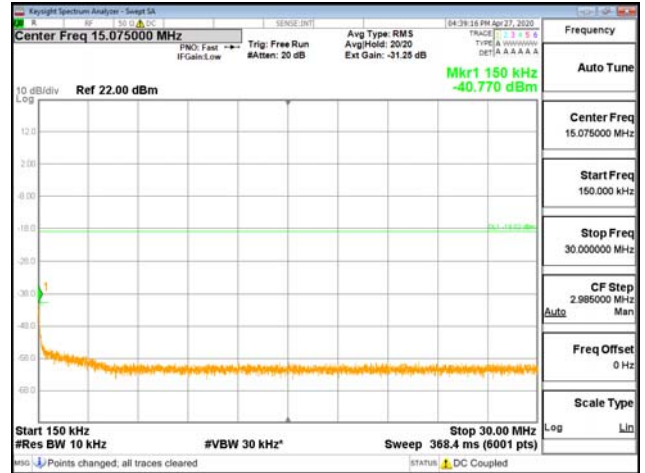

150 kHz - 30 MHz