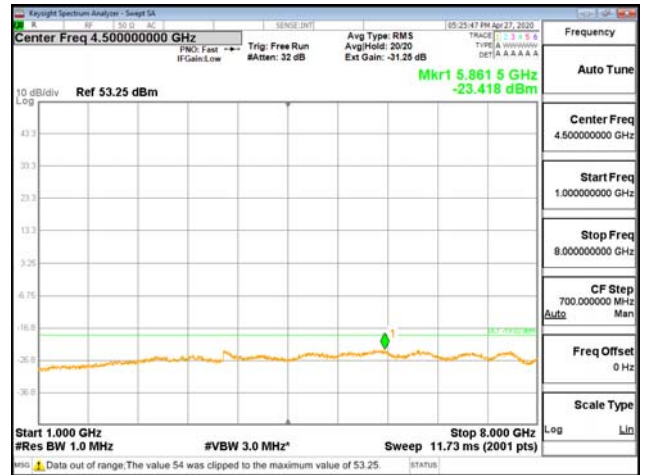

Report No.:
 CTK-2020-01890
 Page (78) / (146) Pages

ANT2

9 kHz - 150 kHz

150 kHz - 30 MHz

30 MHz - 1000 MHz

1000 MHz - 8000 MHz

CTK Co., Ltd.
 (Ho-dong), 113, Yejik-ro, Cheoin-gu,
 Yongin-si, Gyeonggi-do, Korea
 Tel: +82-31-339-9970
 Fax: +82-31-624-9501