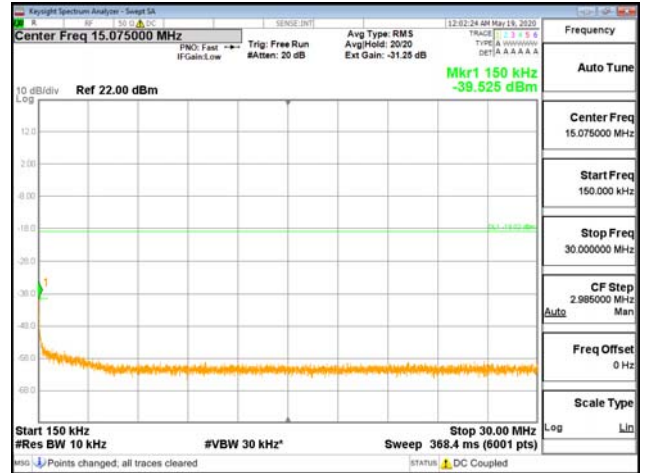

150 kHz - 30 MHz