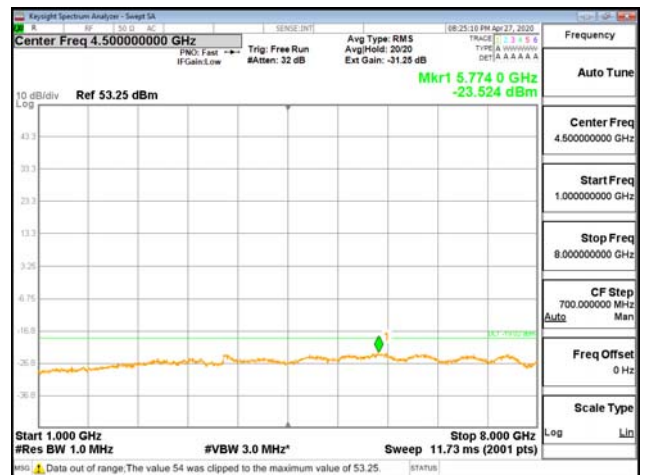

Report No.:
 CTK-2020-01890
 Page (96) / (146) Pages

**BW 10MHz, Bottom, QPSK
 ANTO**

9 kHz - 150 kHz

150 kHz - 30 MHz

30 MHz - 1000 MHz

1000 MHz - 8000 MHz

CTK Co., Ltd.
 (Ho-dong), 113, Yejik-ro, Cheoin-gu,
 Yongin-si, Gyeonggi-do, Korea
 Tel: +82-31-339-9970
 Fax: +82-31-624-9501