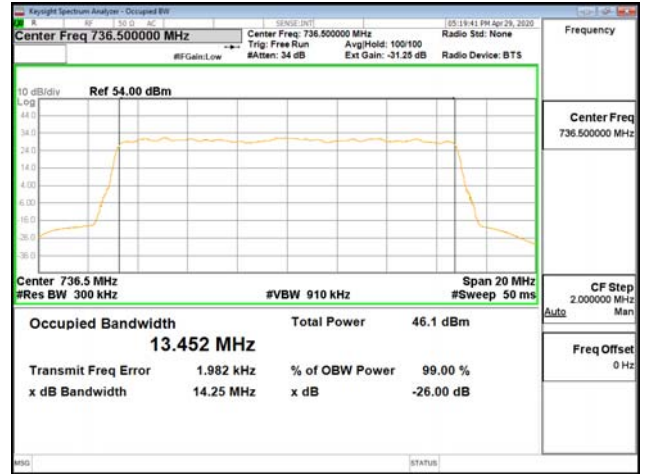

CTK Co., Ltd.
(Ho-dong), 113, Yejik-ro, Cheoin-gu,
Yongin-si, Gyeonggi-do, Korea
Tel: +82-31-339-9970
Fax: +82-31-624-9501

Report No.:
CTK-2020-01890
Page (67) / (146) Pages

**BW 15MHz, Middle
ANTO**

QPSK

16QAM

64QAM

256QAM