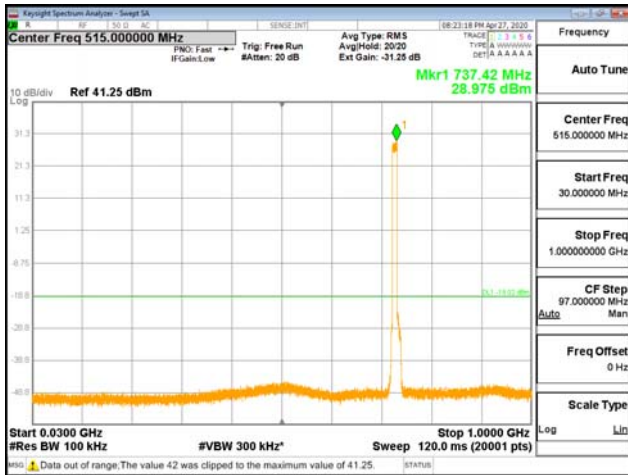

Report No.:
 CTK-2020-01890
 Page (97) / (146) Pages

ANT1

9 kHz - 150 kHz

150 kHz - 30 MHz

30 MHz - 1000 MHz

1000 MHz - 8000 MHz

CTK Co., Ltd.
 (Ho-dong), 113, Yejik-ro, Cheoin-gu,
 Yongin-si, Gyeonggi-do, Korea
 Tel: +82-31-339-9970
 Fax: +82-31-624-9501