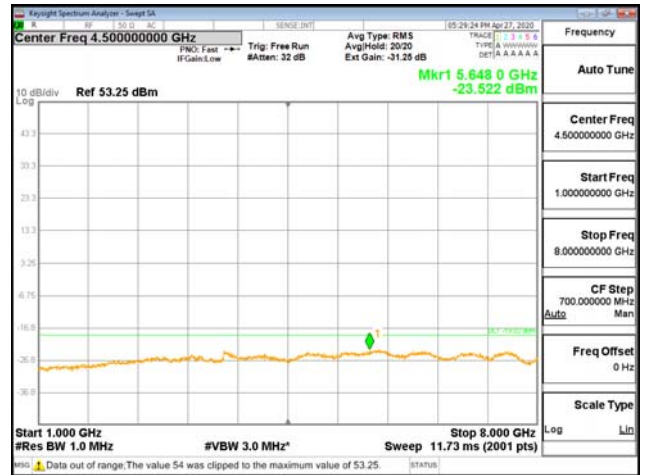

Report No.:
 CTK-2020-01890
 Page (86) / (146) Pages

ANT2

9 kHz - 150 kHz

150 kHz - 30 MHz

30 MHz - 1000 MHz

1000 MHz - 8000 MHz

CTK Co., Ltd.
 (Ho-dong), 113, Yejik-ro, Cheoin-gu,
 Yongin-si, Gyeonggi-do, Korea
 Tel: +82-31-339-9970
 Fax: +82-31-624-9501