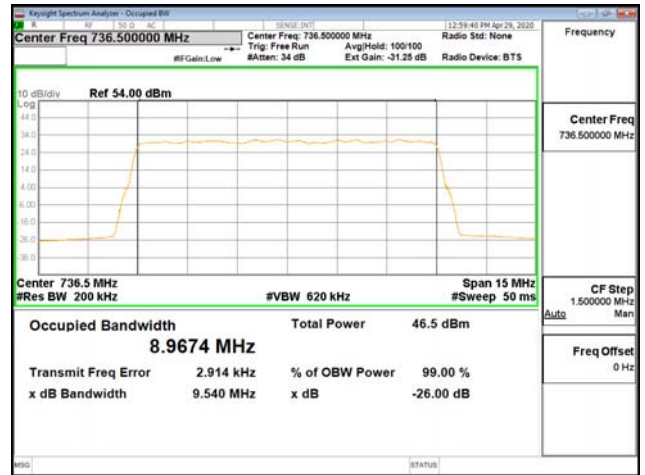

ANT2

QPSK

16QAM

64QAM

256QAM