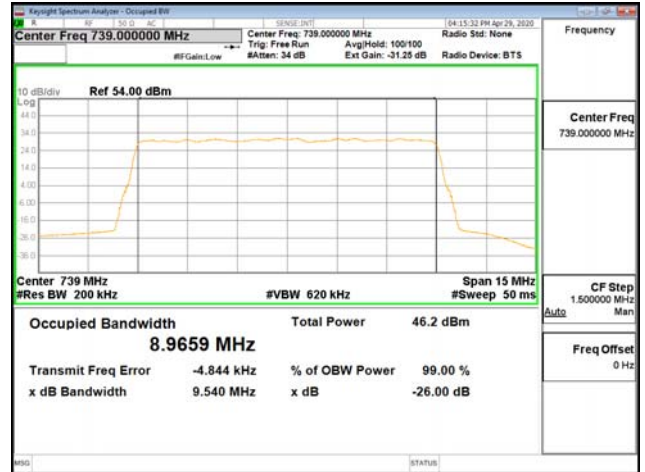

**BW 10MHz, Top
 ANTO**

QPSK

16QAM

64QAM

256QAM

ANT1

QPSK

16QAM