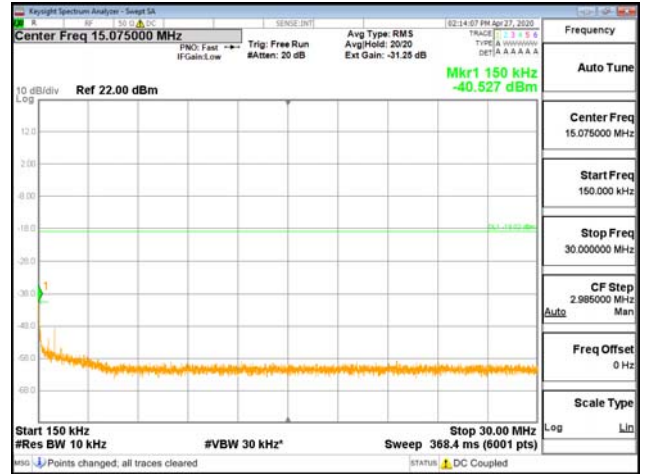

150 kHz - 30 MHz