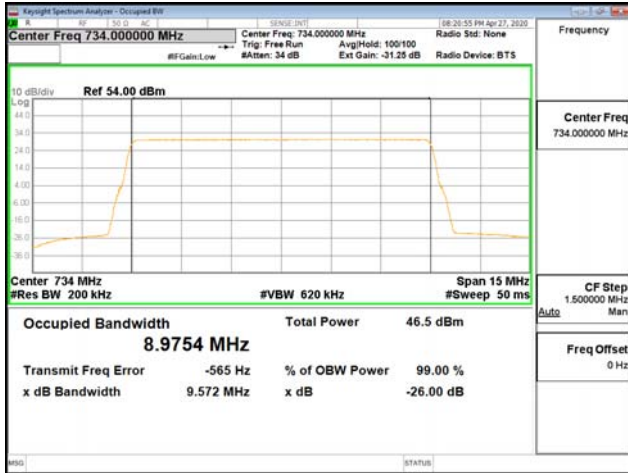

CTK Co., Ltd.
 (Ho-dong), 113, Yejik-ro, Cheoin-gu,
 Yongin-si, Gyeonggi-do, Korea
 Tel: +82-31-339-9970
 Fax: +82-31-624-9501

Report No.:
 CTK-2020-01890
 Page (57) / (146) Pages

ANT2

QPSK

16QAM

64QAM

256QAM