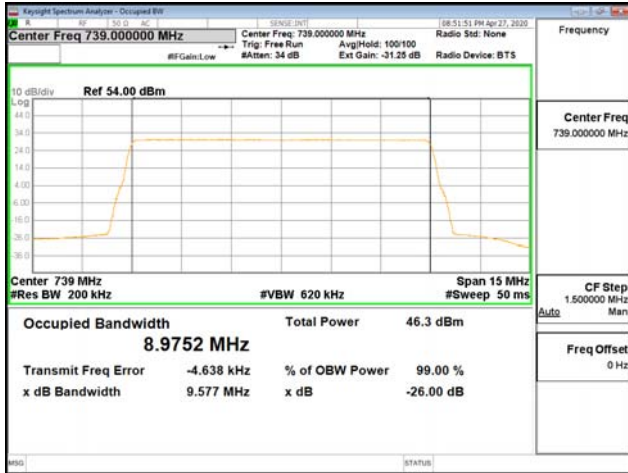

ANT3

QPSK

16QAM

64QAM

256QAM