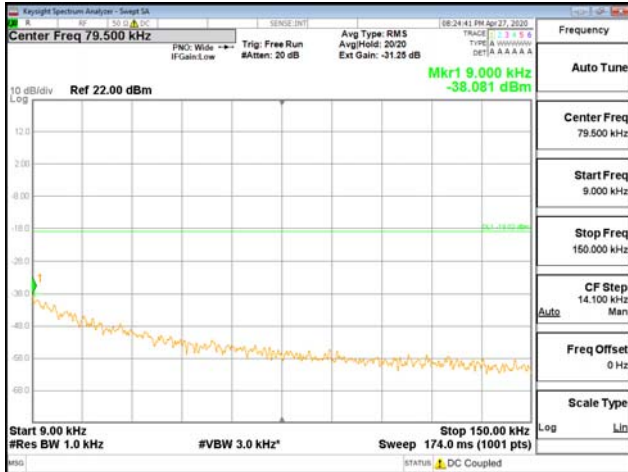

CTK Co., Ltd.
(Ho-dong), 113, Yejik-ro, Cheoin-gu,
Yongin-si, Gyeonggi-do, Korea
Tel: +82-31-339-9970
Fax: +82-31-624-9501

Report No.:
CTK-2020-01890
Page (96) / (146) Pages

**BW 10MHz, Bottom, QPSK
ANTO**

9 kHz - 150 kHz