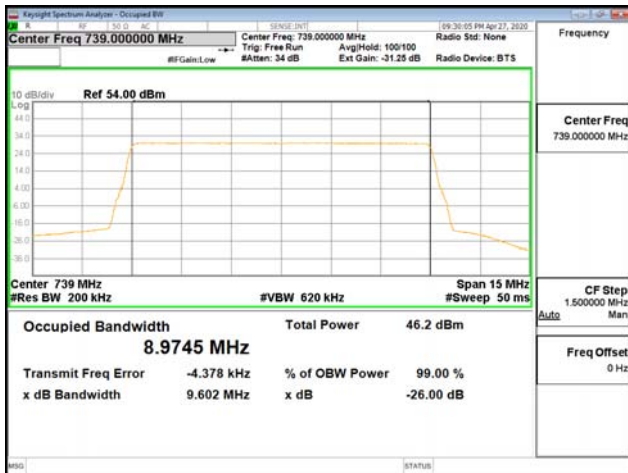

**BW 10MHz, Top
 ANTO**

QPSK

16QAM

64QAM

256QAM

ANT1

QPSK

16QAM