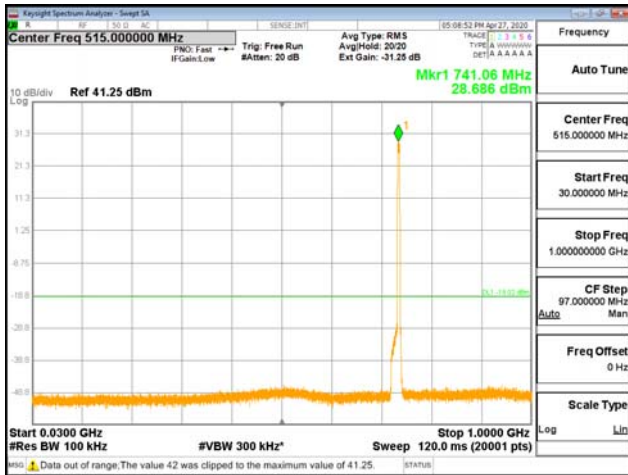

Report No.:
 CTK-2020-01890
 Page (93) / (146) Pages

ANT1

9 kHz - 150 kHz

150 kHz - 30 MHz

30 MHz - 1000 MHz

1000 MHz - 8000 MHz

CTK Co., Ltd.
 (Ho-dong), 113, Yejik-ro, Cheoin-gu,
 Yongin-si, Gyeonggi-do, Korea
 Tel: +82-31-339-9970
 Fax: +82-31-624-9501