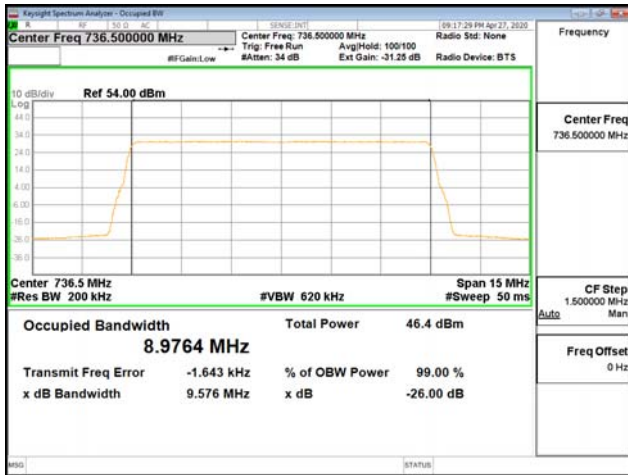

CTK Co., Ltd.
(Ho-dong), 113, Yejik-ro, Cheoin-gu,
Yongin-si, Gyeonggi-do, Korea
Tel: +82-31-339-9970
Fax: +82-31-624-9501

Report No.:
CTK-2020-01890
Page (62) / (146) Pages

ANT3

QPSK

16QAM

64QAM

256QAM