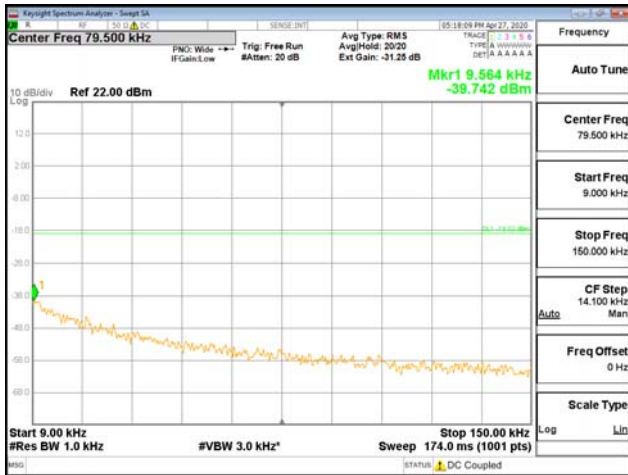

CTK Co., Ltd.
(Ho-dong), 113, Yejik-ro, Cheoin-gu,
Yongin-si, Gyeonggi-do, Korea
Tel: +82-31-339-9970
Fax: +82-31-624-9501

Report No.:
CTK-2020-01890
Page (82) / (146) Pages

ANT2

9 kHz - 150 kHz