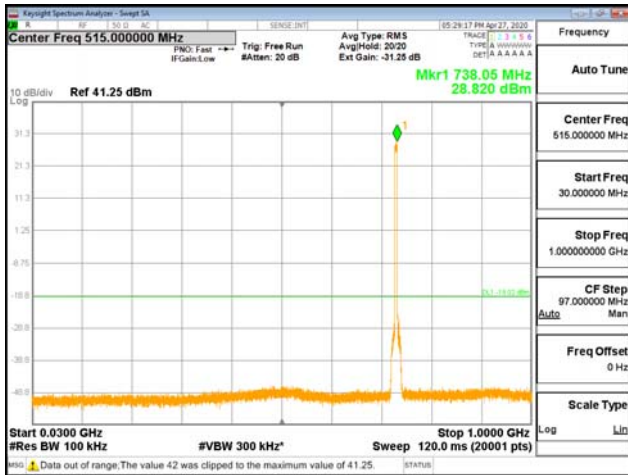

Report No.:
 CTK-2020-01890
 Page (86) / (146) Pages

ANT2

9 kHz - 150 kHz

150 kHz - 30 MHz

30 MHz - 1000 MHz

1000 MHz - 8000 MHz

CTK Co., Ltd.
 (Ho-dong), 113, Yejik-ro, Cheoin-gu,
 Yongin-si, Gyeonggi-do, Korea
 Tel: +82-31-339-9970
 Fax: +82-31-624-9501