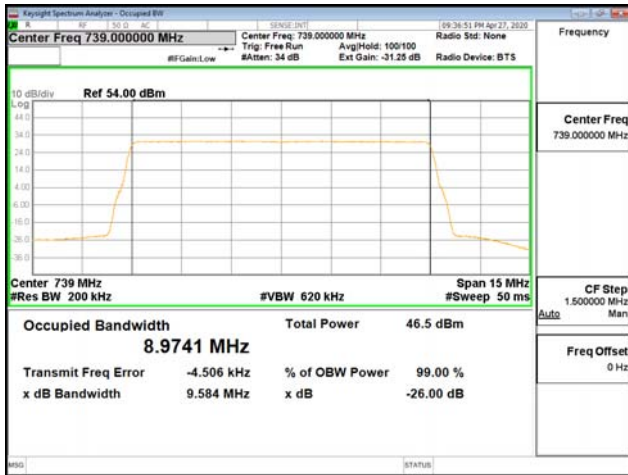

ANT3

QPSK

16QAM

64QAM

256QAM