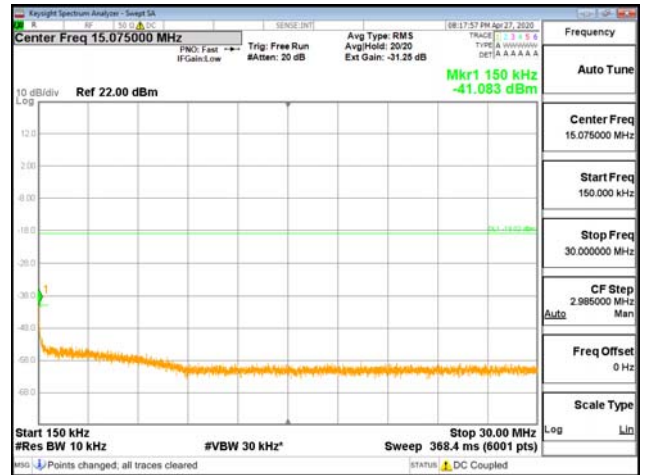

150 kHz - 30 MHz