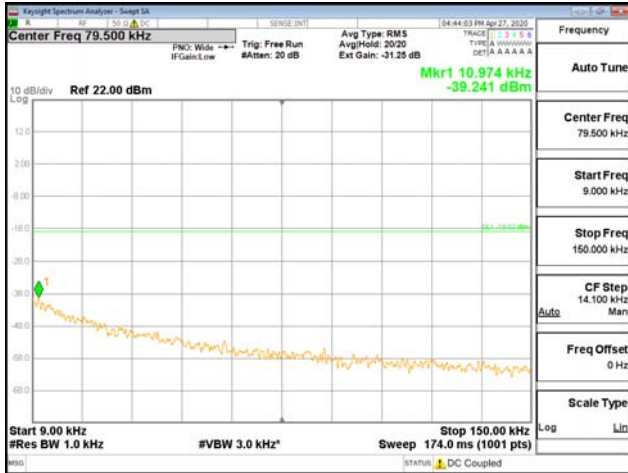

CTK Co., Ltd.
(Ho-dong), 113, Yejik-ro, Cheoin-gu,
Yongin-si, Gyeonggi-do, Korea
Tel: +82-31-339-9970
Fax: +82-31-624-9501

Report No.:
CTK-2020-01890
Page (89) / (146) Pages

ANT1

9 kHz - 150 kHz