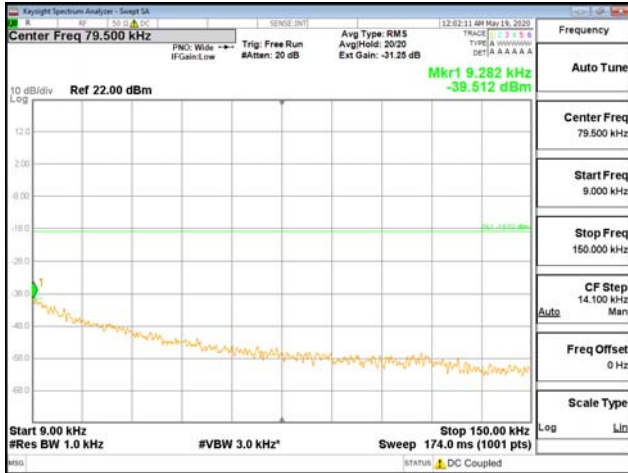

CTK Co., Ltd.
(Ho-dong), 113, Yejik-ro, Cheoin-gu,
Yongin-si, Gyeonggi-do, Korea
Tel: +82-31-339-9970
Fax: +82-31-624-9501

Report No.:
CTK-2020-01890
Page (95) / (146) Pages

ANT3

9 kHz - 150 kHz