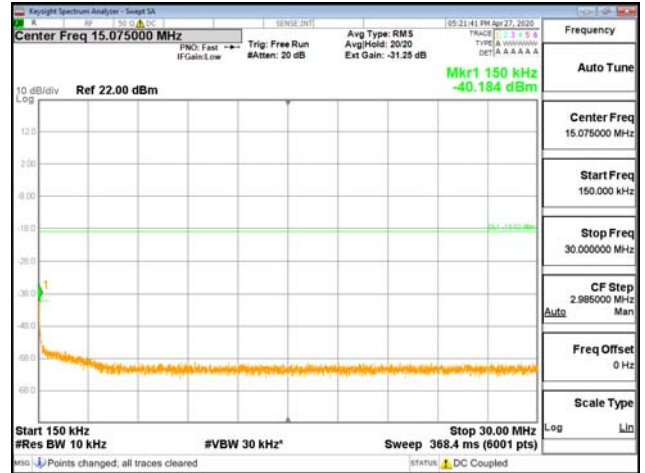

150 kHz - 30 MHz