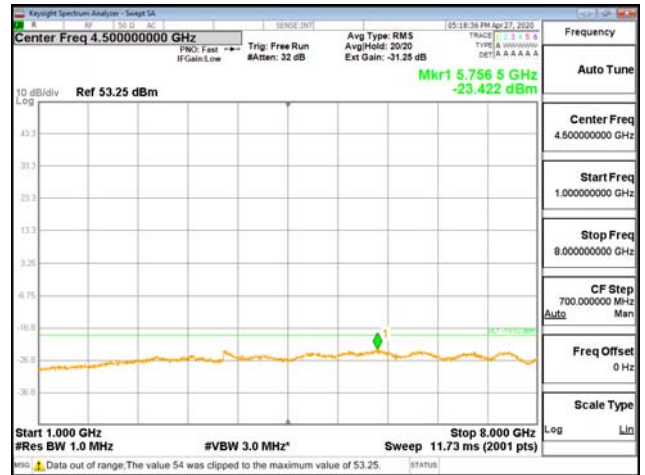

Report No.:
 CTK-2020-01890
 Page (82) / (146) Pages

ANT2

9 kHz - 150 kHz

150 kHz - 30 MHz

30 MHz - 1000 MHz

1000 MHz - 8000 MHz

CTK Co., Ltd.
 (Ho-dong), 113, Yejik-ro, Cheoin-gu,
 Yongin-si, Gyeonggi-do, Korea
 Tel: +82-31-339-9970
 Fax: +82-31-624-9501