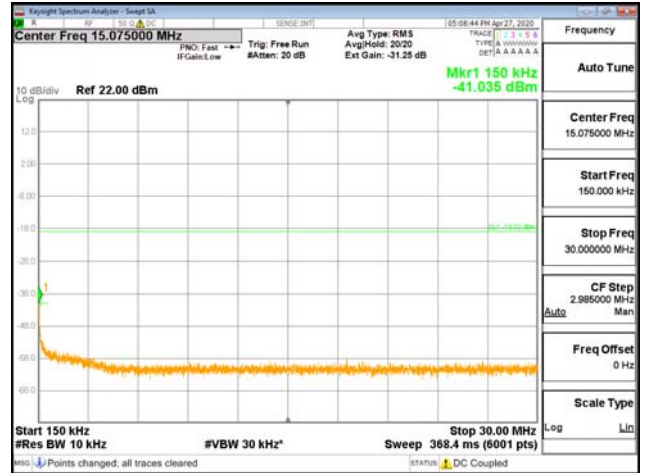

150 kHz - 30 MHz