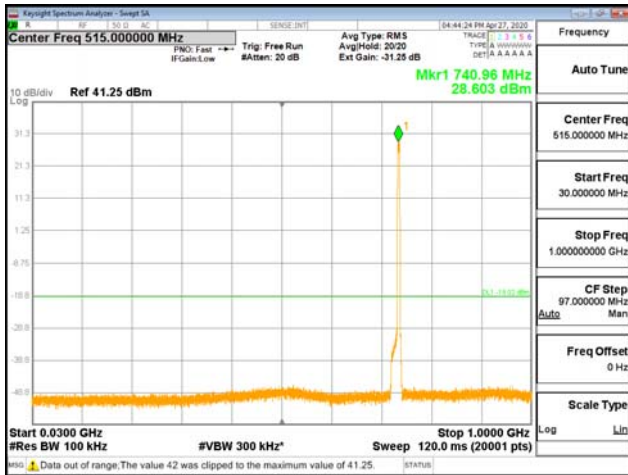

Report No.:
 CTK-2020-01890
 Page (89) / (146) Pages

ANT1

9 kHz - 150 kHz

150 kHz - 30 MHz

30 MHz - 1000 MHz

1000 MHz - 8000 MHz

CTK Co., Ltd.
 (Ho-dong), 113, Yejik-ro, Cheoin-gu,
 Yongin-si, Gyeonggi-do, Korea
 Tel: +82-31-339-9970
 Fax: +82-31-624-9501