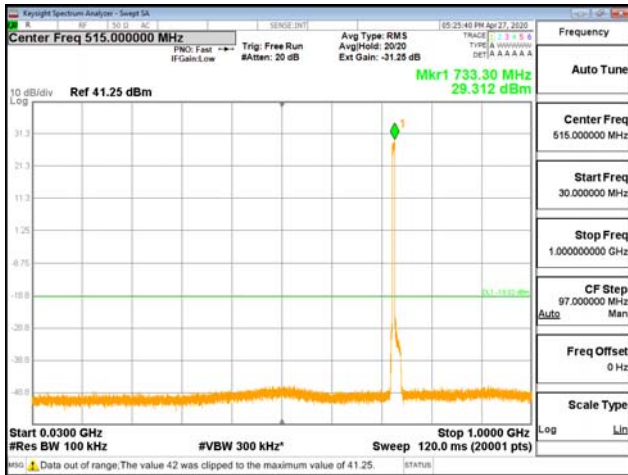

Report No.:
 CTK-2020-01890
 Page (78) / (146) Pages

ANT2

9 kHz - 150 kHz

150 kHz - 30 MHz

30 MHz - 1000 MHz

1000 MHz - 8000 MHz

CTK Co., Ltd.
 (Ho-dong), 113, Yejik-ro, Cheoin-gu,
 Yongin-si, Gyeonggi-do, Korea
 Tel: +82-31-339-9970
 Fax: +82-31-624-9501