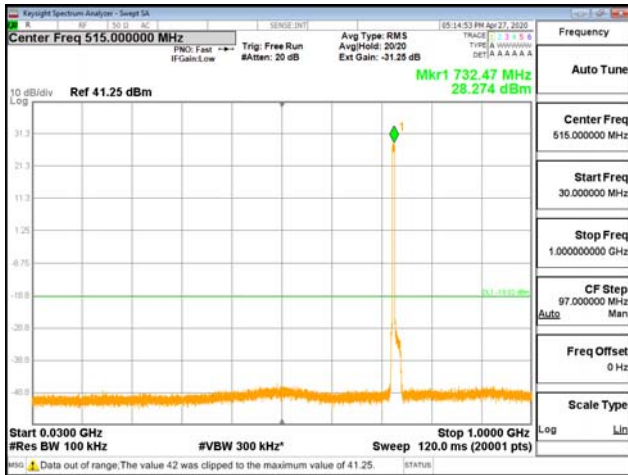

Report No.:
 CTK-2020-01890
 Page (74) / (146) Pages

ANT2

9 kHz - 150 kHz

150 kHz - 30 MHz

30 MHz - 1000 MHz

1000 MHz - 8000 MHz

CTK Co., Ltd.
 (Ho-dong), 113, Yejik-ro, Cheoin-gu,
 Yongin-si, Gyeonggi-do, Korea
 Tel: +82-31-339-9970
 Fax: +82-31-624-9501