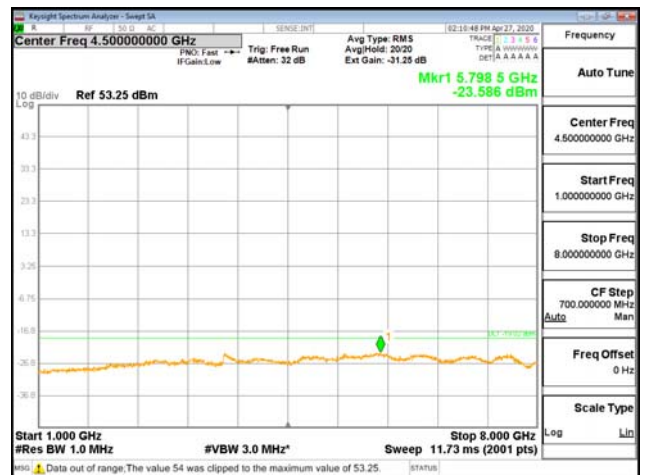

Report No.:
 CTK-2020-01890
 Page (92) / (146) Pages

**BW 5MHz, Top, 64QAM
 ANTO**

9 kHz - 150 kHz

150 kHz - 30 MHz

30 MHz - 1000 MHz

1000 MHz - 8000 MHz

CTK Co., Ltd.
 (Ho-dong), 113, Yejik-ro, Cheoin-gu,
 Yongin-si, Gyeonggi-do, Korea
 Tel: +82-31-339-9970
 Fax: +82-31-624-9501