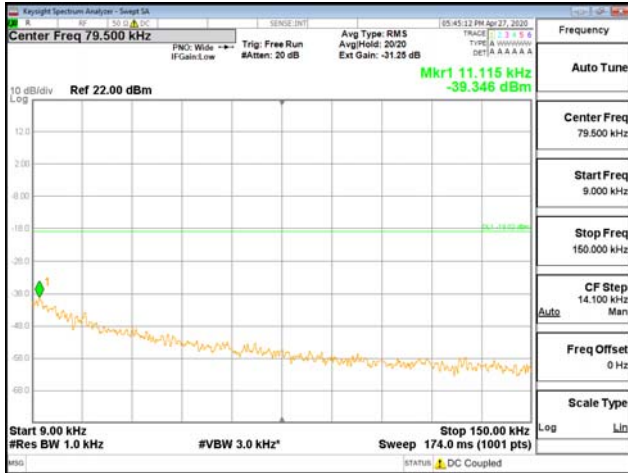

CTK Co., Ltd.
(Ho-dong), 113, Yejik-ro, Cheoin-gu,
Yongin-si, Gyeonggi-do, Korea
Tel: +82-31-339-9970
Fax: +82-31-624-9501

Report No.:
CTK-2020-01890
Page (91) / (146) Pages

ANT3

9 kHz - 150 kHz