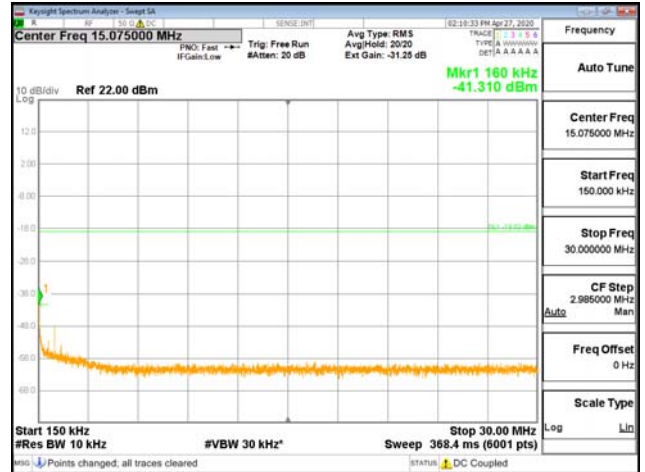

150 kHz - 30 MHz