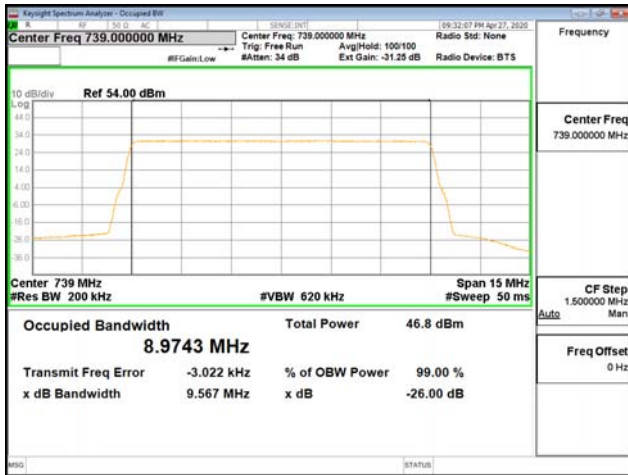

ANT1

QPSK

16QAM

64QAM

256QAM