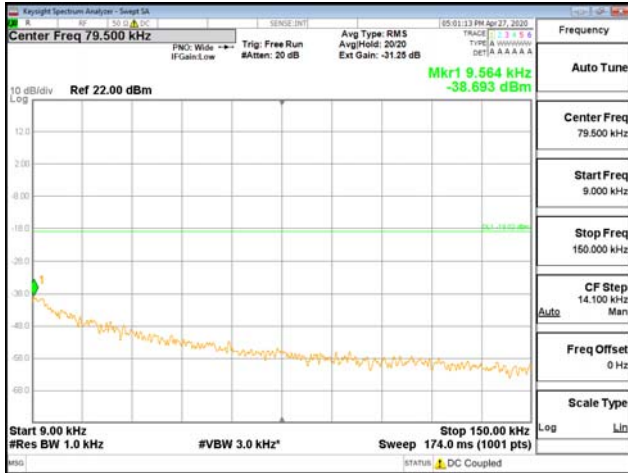

CTK Co., Ltd.
(Ho-dong), 113, Yejik-ro, Cheoin-gu,
Yongin-si, Gyeonggi-do, Korea
Tel: +82-31-339-9970
Fax: +82-31-624-9501

Report No.:
CTK-2020-01890
Page (77) / (146) Pages

ANT1

9 kHz - 150 kHz