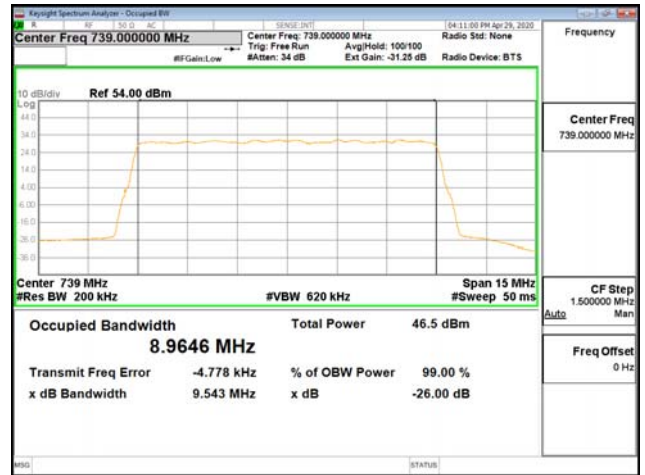

ANT2

QPSK

16QAM

64QAM

256QAM