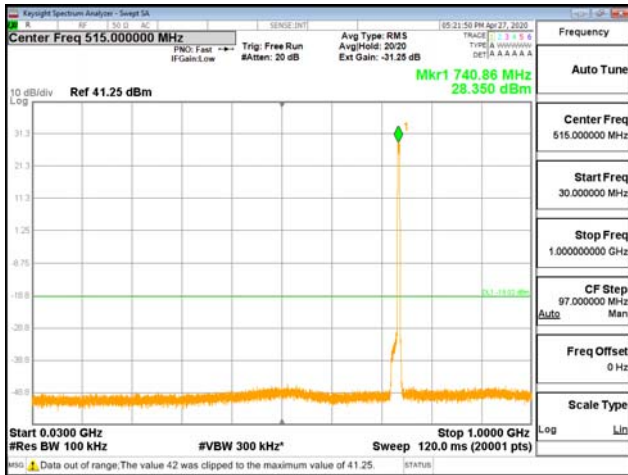

Report No.:
 CTK-2020-01890
 Page (90) / (146) Pages

ANT2

9 kHz - 150 kHz

150 kHz - 30 MHz

30 MHz - 1000 MHz

1000 MHz - 8000 MHz

CTK Co., Ltd.
 (Ho-dong), 113, Yejik-ro, Cheoin-gu,
 Yongin-si, Gyeonggi-do, Korea
 Tel: +82-31-339-9970
 Fax: +82-31-624-9501