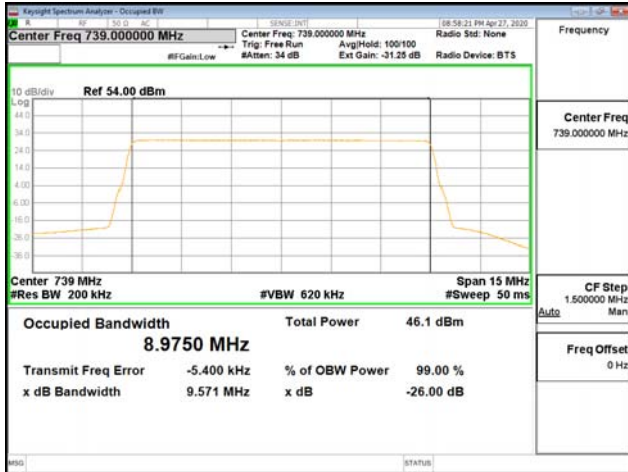

**BW 10MHz, Top
 ANTO**

QPSK

16QAM

64QAM

256QAM

ANT1

QPSK

16QAM