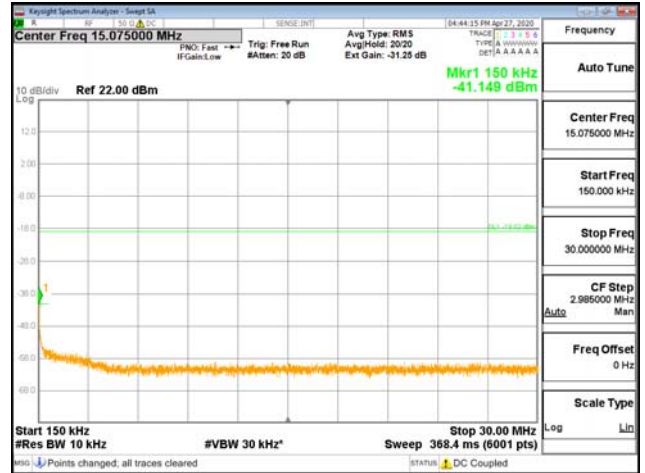

150 kHz - 30 MHz