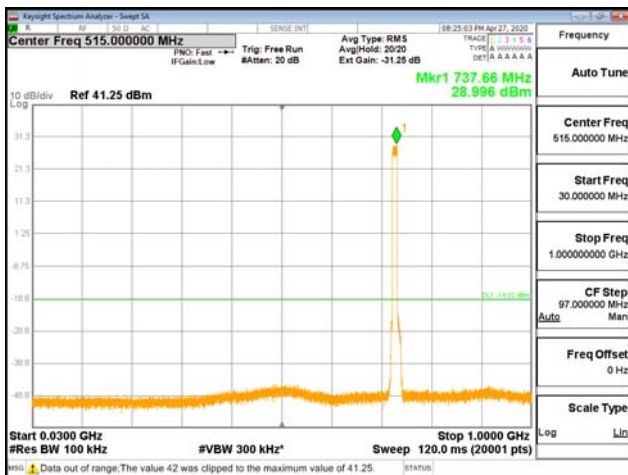

Report No.:
 CTK-2020-01890
 Page (96) / (146) Pages

**BW 10MHz, Bottom, QPSK
 ANTO**

9 kHz - 150 kHz

150 kHz - 30 MHz

30 MHz - 1000 MHz

1000 MHz - 8000 MHz

CTK Co., Ltd.
 (Ho-dong), 113, Yejik-ro, Cheoin-gu,
 Yongin-si, Gyeonggi-do, Korea
 Tel: +82-31-339-9970
 Fax: +82-31-624-9501