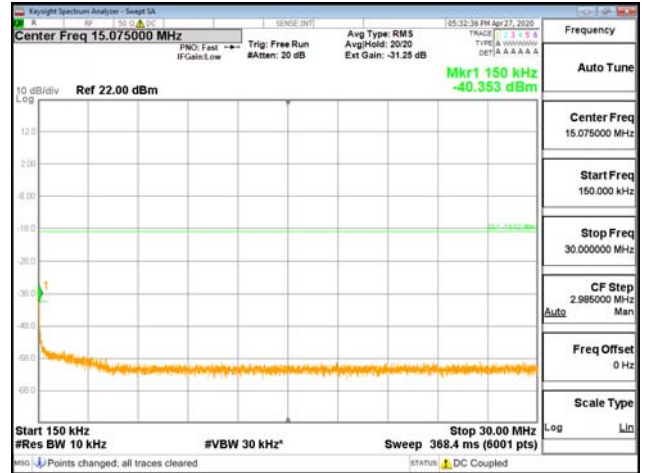

150 kHz - 30 MHz