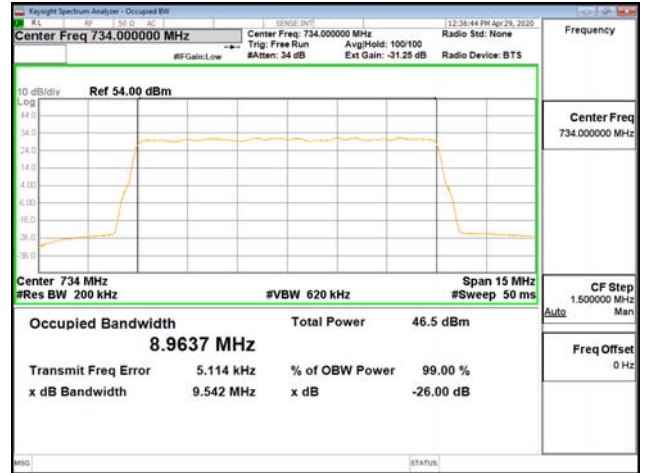

CTK Co., Ltd.
 (Ho-dong), 113, Yejik-ro, Cheoin-gu,
 Yongin-si, Gyeonggi-do, Korea
 Tel: +82-31-339-9970
 Fax: +82-31-624-9501

Report No.:
 CTK-2020-01890
 Page (57) / (146) Pages

ANT2

QPSK

16QAM

64QAM

256QAM