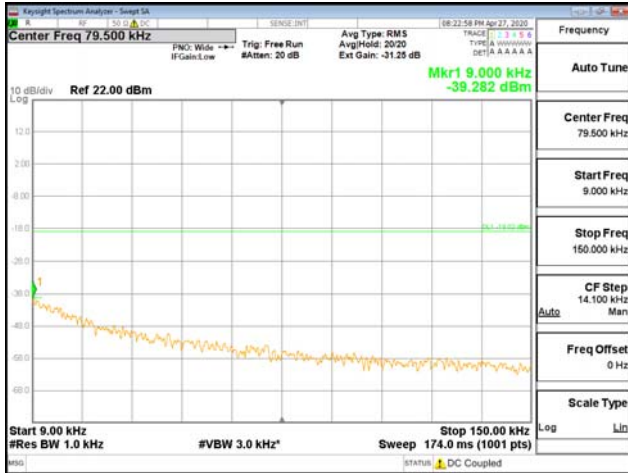

CTK Co., Ltd.
(Ho-dong), 113, Yejik-ro, Cheoin-gu,
Yongin-si, Gyeonggi-do, Korea
Tel: +82-31-339-9970
Fax: +82-31-624-9501

Report No.:
CTK-2020-01890
Page (97) / (146) Pages

ANT1

9 kHz - 150 kHz