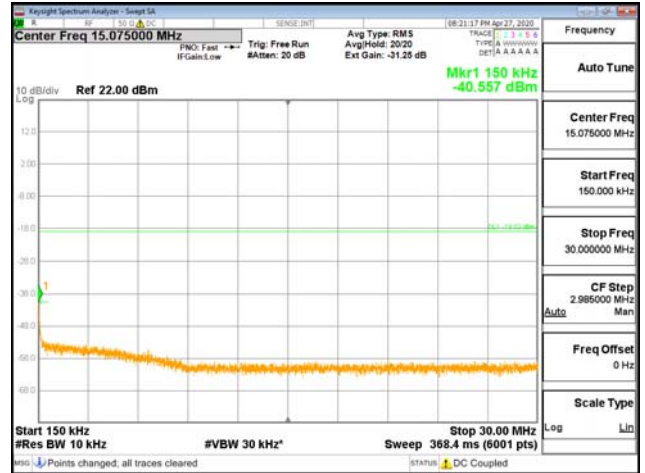

150 kHz - 30 MHz