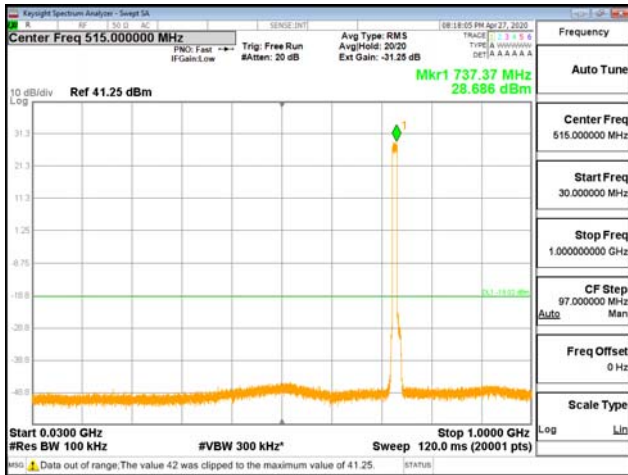

Report No.:
 CTK-2020-01890
 Page (99) / (146) Pages

ANT3

9 kHz - 150 kHz

150 kHz - 30 MHz

30 MHz - 1000 MHz

1000 MHz - 8000 MHz