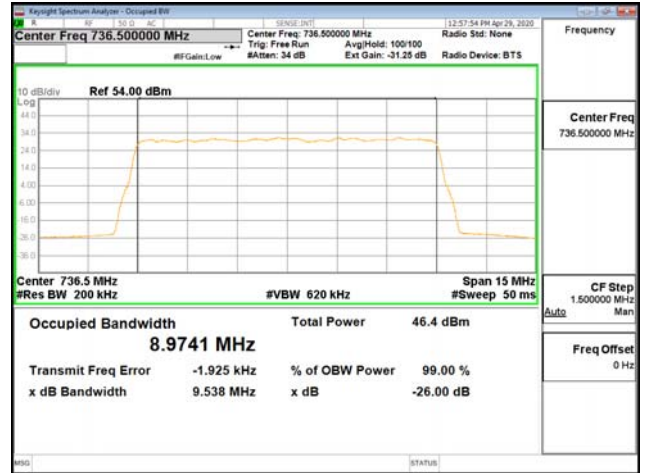

CTK Co., Ltd.
(Ho-dong), 113, Yejik-ro, Cheoin-gu,
Yongin-si, Gyeonggi-do, Korea
Tel: +82-31-339-9970
Fax: +82-31-624-9501

Report No.:
CTK-2020-01890
Page (62) / (146) Pages

ANT3

QPSK

16QAM

64QAM

256QAM