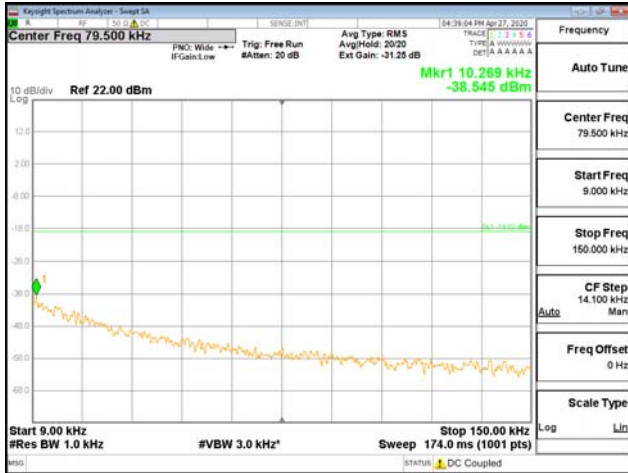

CTK Co., Ltd.
(Ho-dong), 113, Yejik-ro, Cheoin-gu,
Yongin-si, Gyeonggi-do, Korea
Tel: +82-31-339-9970
Fax: +82-31-624-9501

Report No.:
CTK-2020-01890
Page (81) / (146) Pages

ANT1

9 kHz - 150 kHz