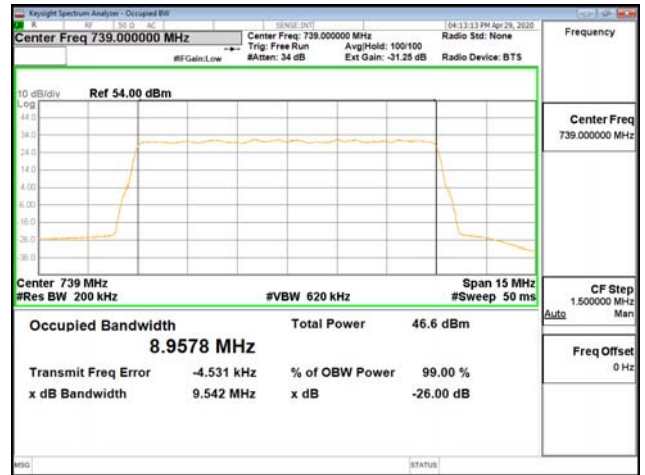

**BW 10MHz, Top
 ANTO**

QPSK

16QAM

64QAM

256QAM

ANT1

QPSK

16QAM