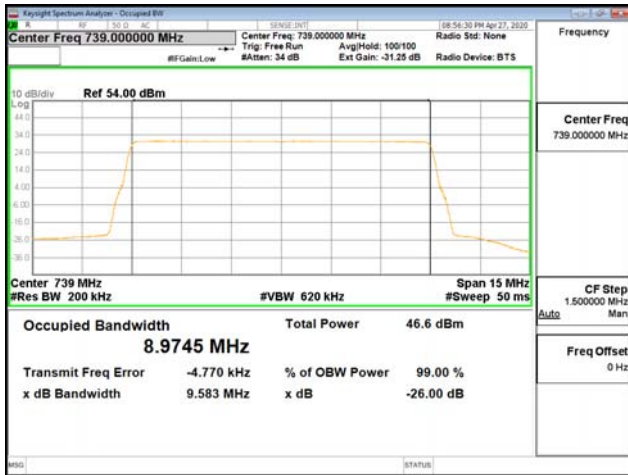

**BW 10MHz, Top
 ANTO**

QPSK

16QAM

64QAM

256QAM

ANT1

QPSK

16QAM