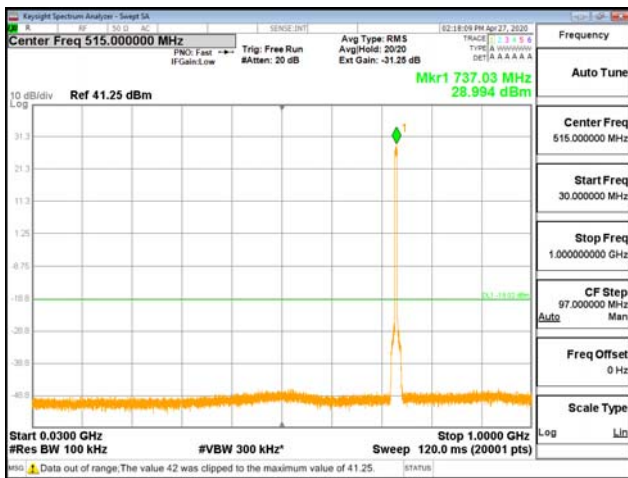

Report No.:
 CTK-2020-01890
 Page (84) / (146) Pages

**BW 5MHz, Middle, 64QAM
 ANTO**

9 kHz - 150 kHz

150 kHz - 30 MHz

30 MHz - 1000 MHz

1000 MHz - 8000 MHz

CTK Co., Ltd.
 (Ho-dong), 113, Yejik-ro, Cheoin-gu,
 Yongin-si, Gyeonggi-do, Korea
 Tel: +82-31-339-9970
 Fax: +82-31-624-9501