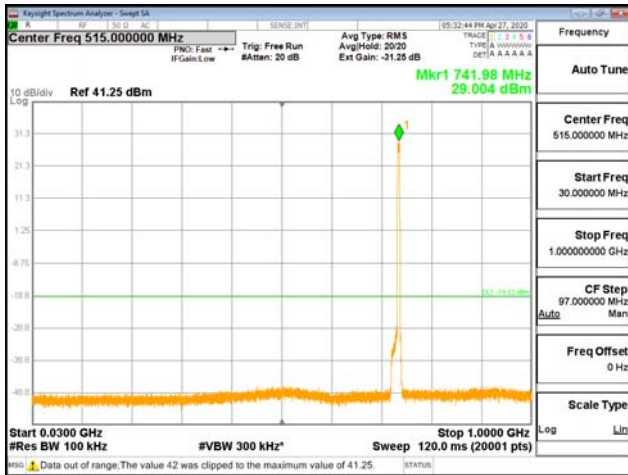

Report No.:
 CTK-2020-01890
 Page (94) / (146) Pages

ANT2

9 kHz - 150 kHz

150 kHz - 30 MHz

30 MHz - 1000 MHz

1000 MHz - 8000 MHz

CTK Co., Ltd.
 (Ho-dong), 113, Yejik-ro, Cheoin-gu,
 Yongin-si, Gyeonggi-do, Korea
 Tel: +82-31-339-9970
 Fax: +82-31-624-9501