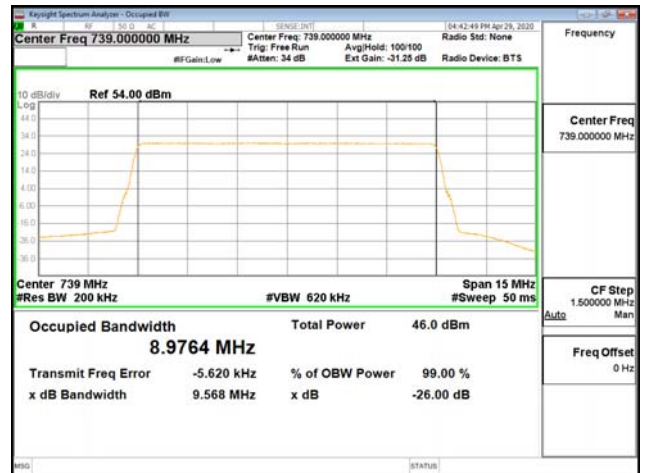

**BW 10MHz, Top
 ANTO**

QPSK

16QAM

64QAM

256QAM

ANT1

QPSK

16QAM