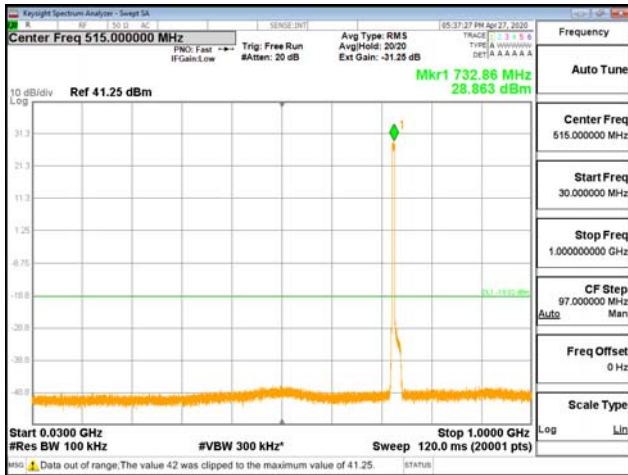

Report No.:
 CTK-2020-01890
 Page (75) / (146) Pages

ANT3

9 kHz - 150 kHz

150 kHz - 30 MHz

30 MHz - 1000 MHz

1000 MHz - 8000 MHz

CTK Co., Ltd.
 (Ho-dong), 113, Yejik-ro, Cheoin-gu,
 Yongin-si, Gyeonggi-do, Korea
 Tel: +82-31-339-9970
 Fax: +82-31-624-9501