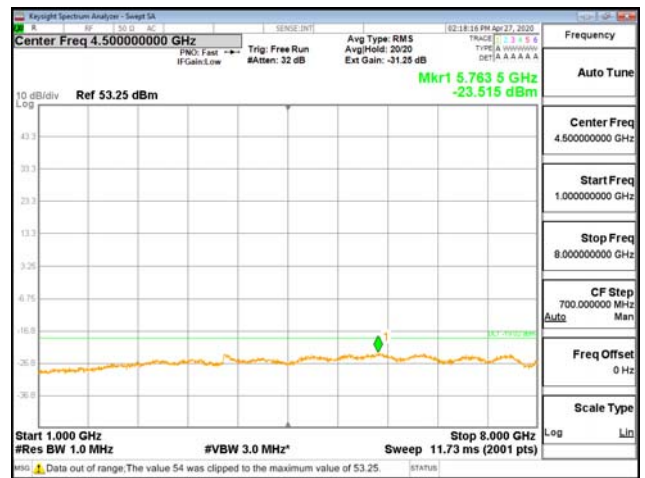

Report No.:
 CTK-2020-01890
 Page (84) / (146) Pages

**BW 5MHz, Middle, 64QAM
 ANTO**

9 kHz - 150 kHz

150 kHz - 30 MHz

30 MHz - 1000 MHz

1000 MHz - 8000 MHz

CTK Co., Ltd.
 (Ho-dong), 113, Yejik-ro, Cheoin-gu,
 Yongin-si, Gyeonggi-do, Korea
 Tel: +82-31-339-9970
 Fax: +82-31-624-9501