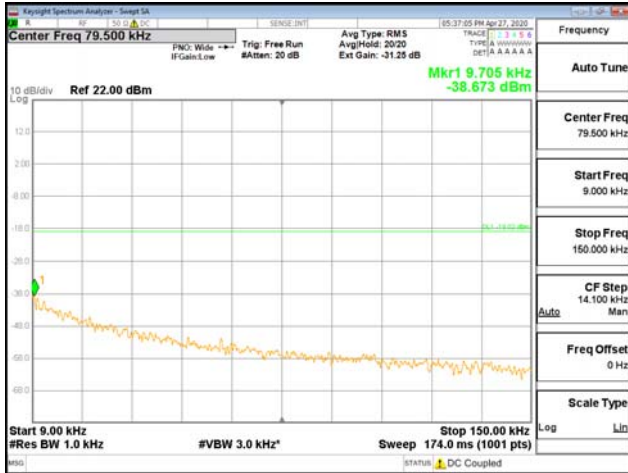

CTK Co., Ltd.
(Ho-dong), 113, Yejik-ro, Cheoin-gu,
Yongin-si, Gyeonggi-do, Korea
Tel: +82-31-339-9970
Fax: +82-31-624-9501

Report No.:
CTK-2020-01890
Page (75) / (146) Pages

ANT3

9 kHz - 150 kHz