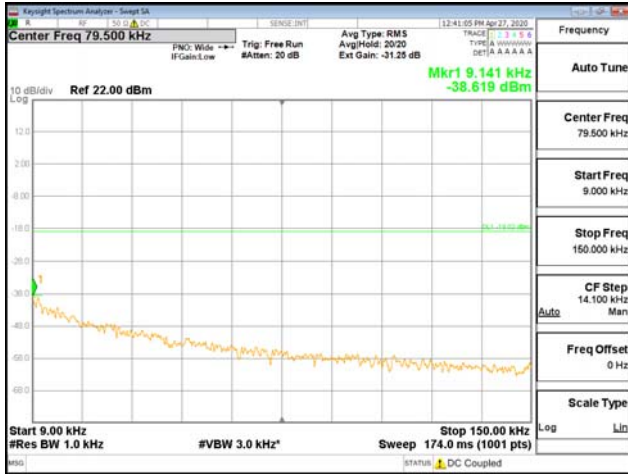

CTK Co., Ltd.
(Ho-dong), 113, Yejik-ro, Cheoin-gu,
Yongin-si, Gyeonggi-do, Korea
Tel: +82-31-339-9970
Fax: +82-31-624-9501

Report No.:
CTK-2020-01890
Page (88) / (146) Pages

**BW 5MHz, Top, QPSK
ANTO**

9 kHz - 150 kHz