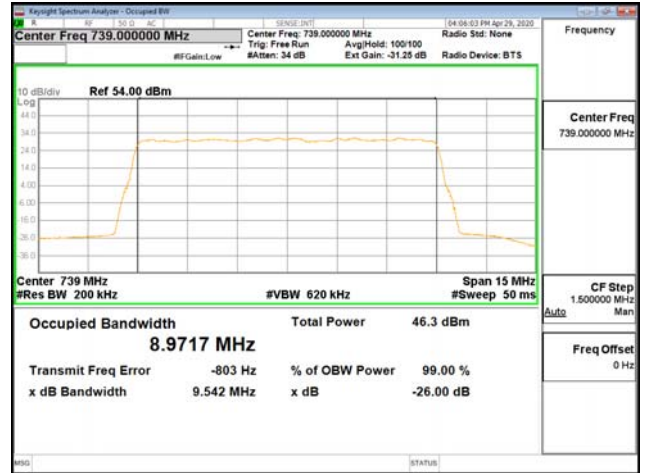

ANT3

QPSK

16QAM

64QAM

256QAM