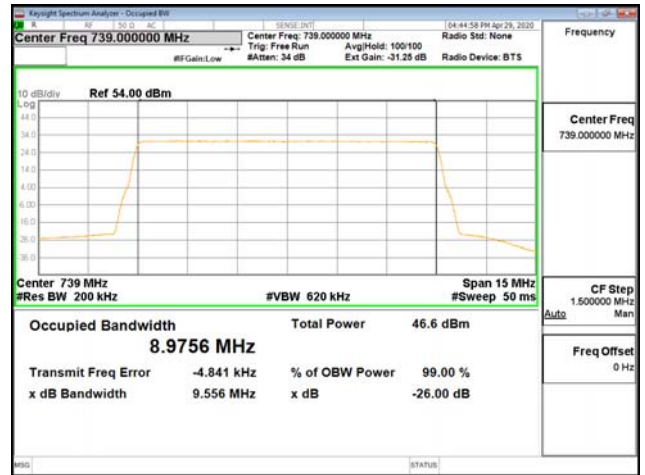

ANT1

QPSK

16QAM

64QAM

256QAM