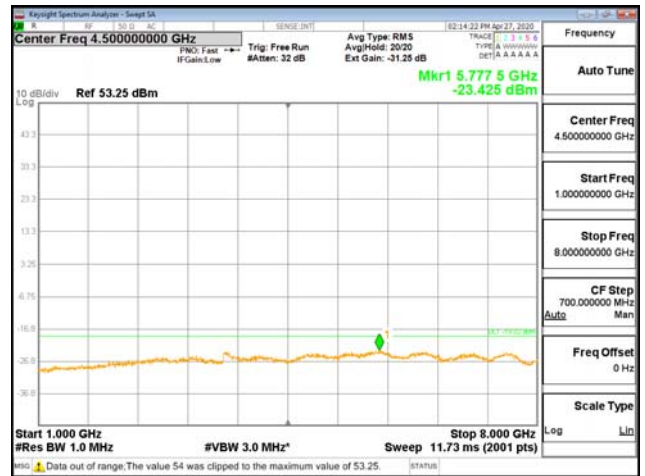

Report No.:
 CTK-2020-01890
 Page (76) / (146) Pages

**BW 5MHz, Bottom, 64QAM
 ANTO**

9 kHz - 150 kHz

150 kHz - 30 MHz

30 MHz - 1000 MHz

1000 MHz - 8000 MHz

CTK Co., Ltd.
 (Ho-dong), 113, Yejik-ro, Cheoin-gu,
 Yongin-si, Gyeonggi-do, Korea
 Tel: +82-31-339-9970
 Fax: +82-31-624-9501