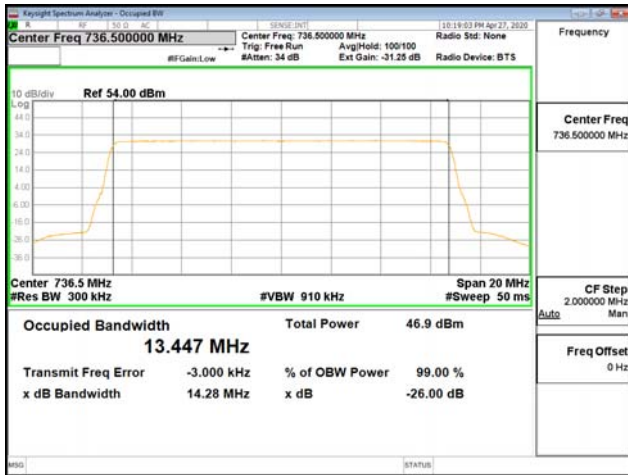

CTK Co., Ltd.
(Ho-dong), 113, Yejik-ro, Cheoin-gu,
Yongin-si, Gyeonggi-do, Korea
Tel: +82-31-339-9970
Fax: +82-31-624-9501

Report No.:
CTK-2020-01890
Page (68) / (146) Pages

ANT1

QPSK