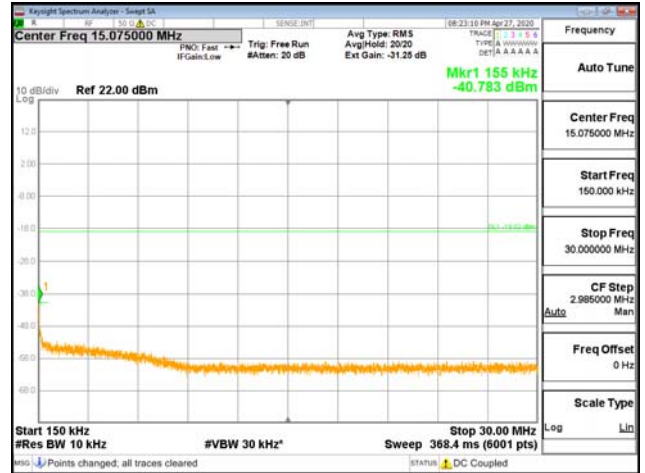

150 kHz - 30 MHz