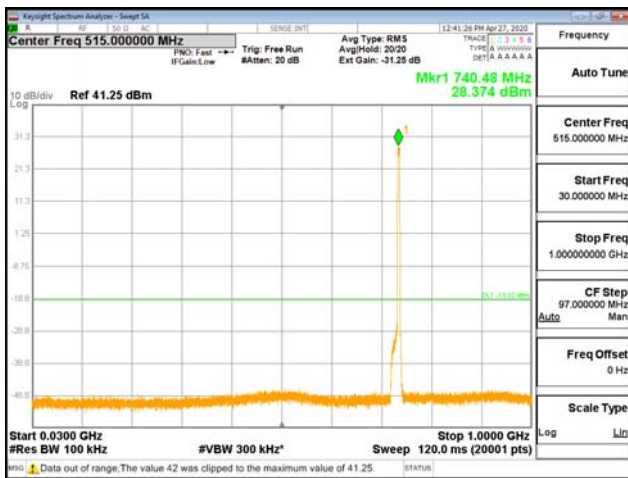

Report No.:
 CTK-2020-01890
 Page (88) / (146) Pages

**BW 5MHz, Top, QPSK
 ANTO**

9 kHz - 150 kHz

150 kHz - 30 MHz

30 MHz - 1000 MHz

1000 MHz - 8000 MHz

CTK Co., Ltd.
 (Ho-dong), 113, Yejik-ro, Cheoin-gu,
 Yongin-si, Gyeonggi-do, Korea
 Tel: +82-31-339-9970
 Fax: +82-31-624-9501