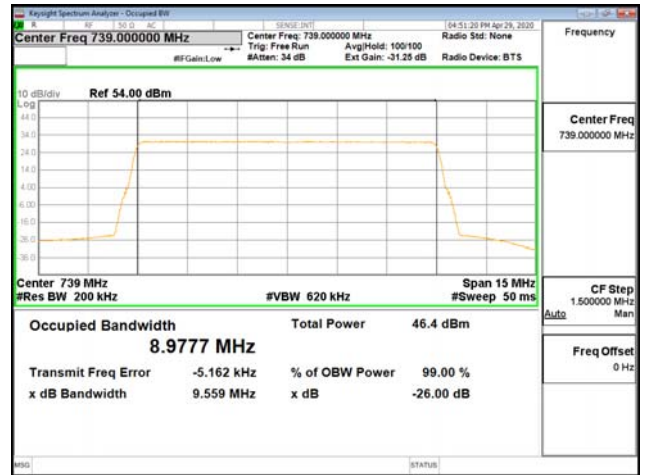

QPSK

16QAM

64QAM

256QAM

CTK Co., Ltd.
 (Ho-dong), 113, Yejik-ro, Cheoin-gu,
 Yongin-si, Gyeonggi-do, Korea
 Tel: +82-31-339-9970
 Fax: +82-31-624-9501

Report No.:
 CTK-2020-01890
 Page (67) / (146) Pages

**BW 15MHz, Middle
 ANTO**