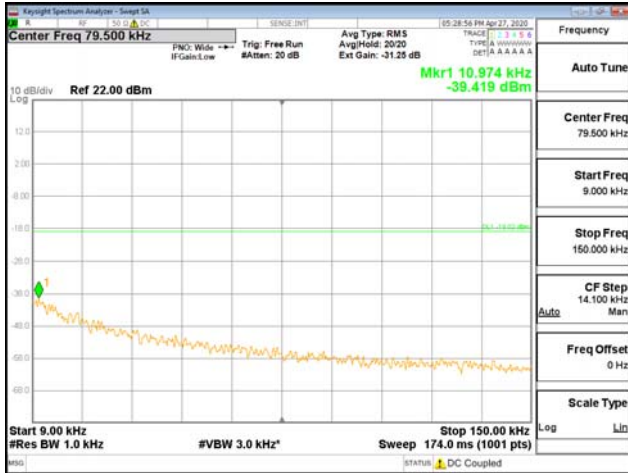

CTK Co., Ltd.
(Ho-dong), 113, Yejik-ro, Cheoin-gu,
Yongin-si, Gyeonggi-do, Korea
Tel: +82-31-339-9970
Fax: +82-31-624-9501

Report No.:
CTK-2020-01890
Page (86) / (146) Pages

ANT2

9 kHz - 150 kHz