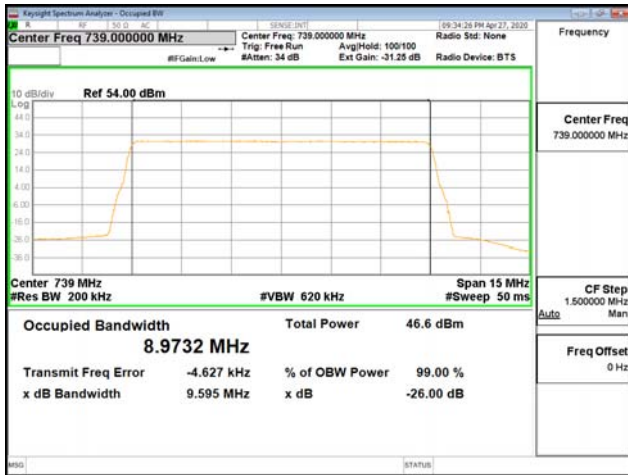

ANT2

QPSK

16QAM

64QAM

256QAM