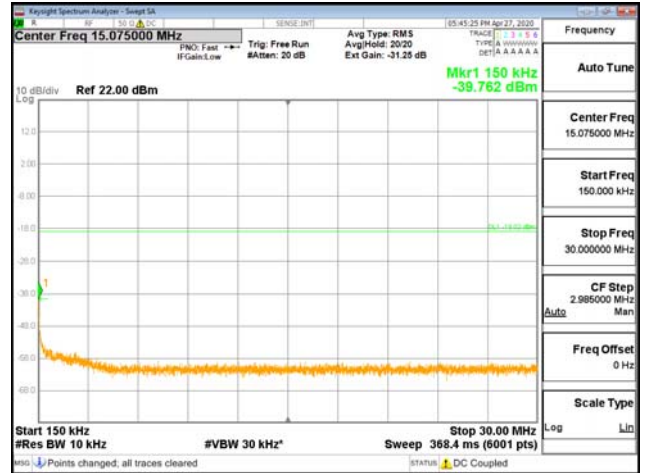

150 kHz - 30 MHz