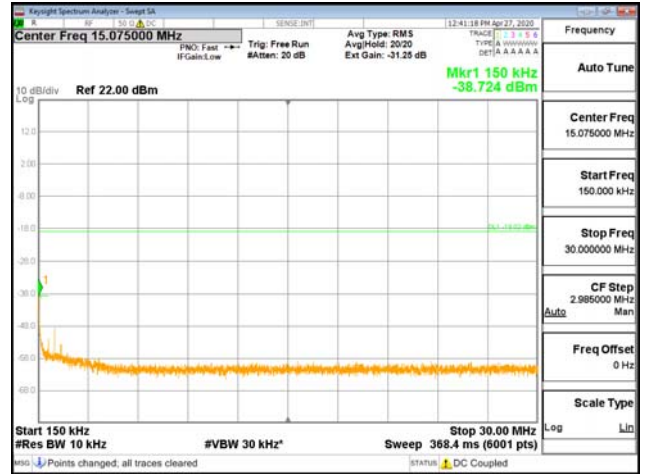

150 kHz - 30 MHz