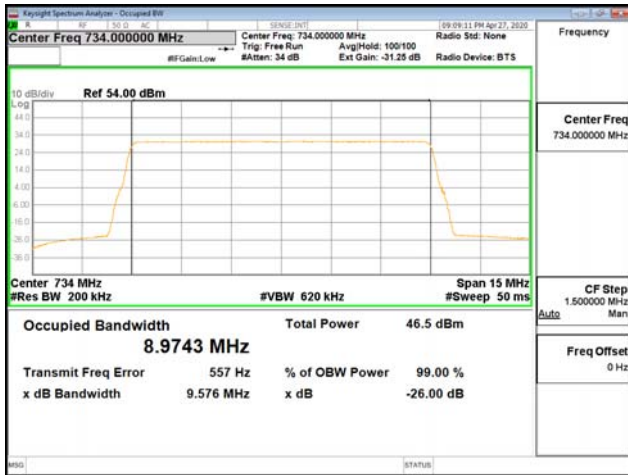

CTK Co., Ltd.
 (Ho-dong), 113, Yejik-ro, Cheoin-gu,
 Yongin-si, Gyeonggi-do, Korea
 Tel: +82-31-339-9970
 Fax: +82-31-624-9501

Report No.:
 CTK-2020-01890
 Page (57) / (146) Pages

ANT2

QPSK

16QAM

64QAM

256QAM