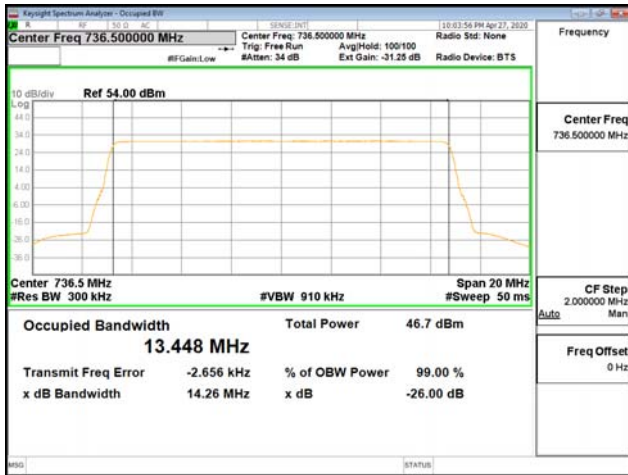

CTK Co., Ltd.
(Ho-dong), 113, Yejik-ro, Cheoin-gu,
Yongin-si, Gyeonggi-do, Korea
Tel: +82-31-339-9970
Fax: +82-31-624-9501

Report No.:
CTK-2020-01890
Page (68) / (146) Pages

ANT1

QPSK

16QAM

64QAM

256QAM