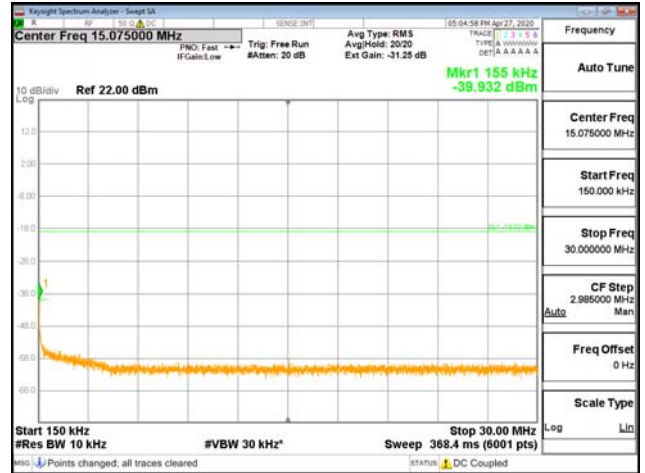

150 kHz - 30 MHz