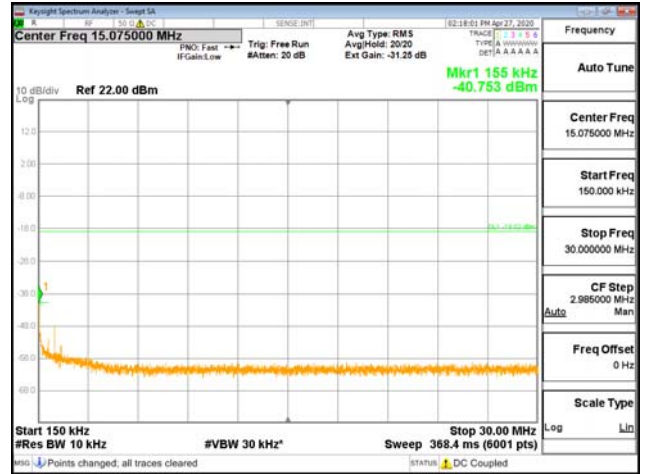

150 kHz - 30 MHz