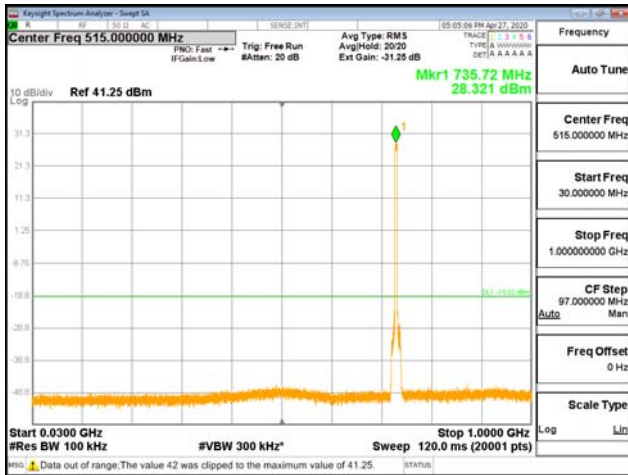

Report No.:
 CTK-2020-01890
 Page (85) / (146) Pages

ANT1

9 kHz - 150 kHz

150 kHz - 30 MHz

30 MHz - 1000 MHz

1000 MHz - 8000 MHz

CTK Co., Ltd.
 (Ho-dong), 113, Yejik-ro, Cheoin-gu,
 Yongin-si, Gyeonggi-do, Korea
 Tel: +82-31-339-9970
 Fax: +82-31-624-9501