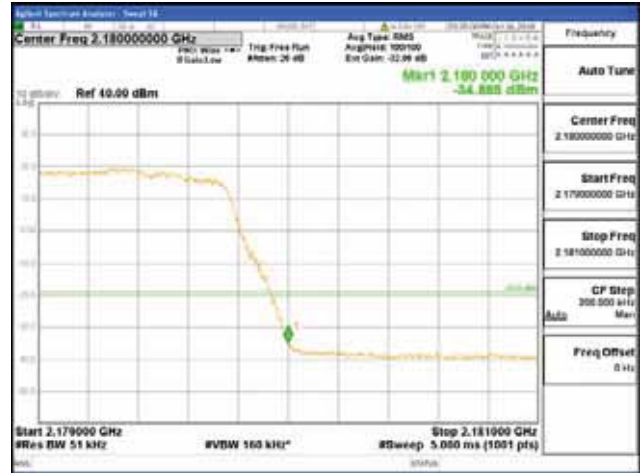

Report No.:
CTK-2017-01618-1
Page (2865) / (2957)
Pages

64QAM

256QAM

ANT 4
Band 66, BW 20MHz + BW 5MHz, Multi 2 carrier(Non-contiguous), 4TX

QPSK

16QAM

CTK Co., Ltd.
(Ho-dong), 113, Yejik-ro, Cheoin-gu,
Yongin-si, Gyeonggi-do, Korea
Tel: +82-31-339-9970
Fax: +82-31-624-9501