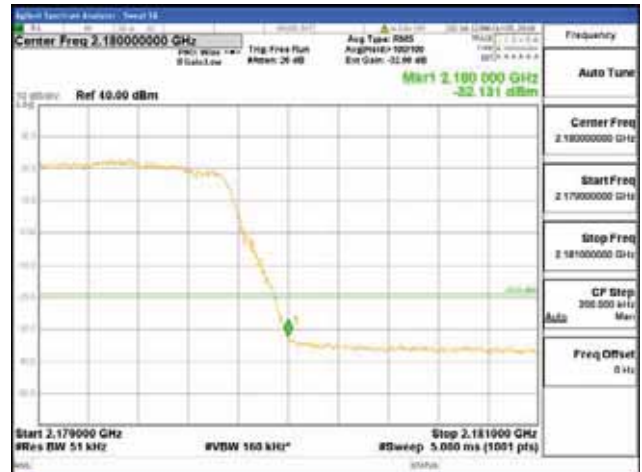

CTK Co., Ltd.
(Ho-dong), 113, Yejik-ro, Cheoin-gu,
Yongin-si, Gyeonggi-do, Korea
Tel: +82-31-339-9970
Fax: +82-31-624-9501

Report No.:
CTK-2017-01618-1
Page (2848) / (2957)
Pages

ANT 3

Band 66, BW 5MHz + BW 5MHz + BW 5MHz, Multi 3 carrier(Contiguous), 4TX

QPSK

16QAM