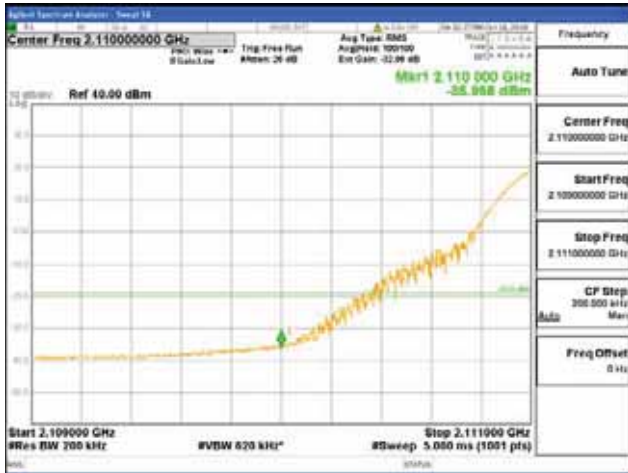

CTK Co., Ltd.
(Ho-dong), 113, Yejik-ro, Cheoin-gu,
Yongin-si, Gyeonggi-do, Korea
Tel: +82-31-339-9970
Fax: +82-31-624-9501

Report No.:
CTK-2017-01618-1
Page (2859) / (2957)
Pages

64QAM

256QAM