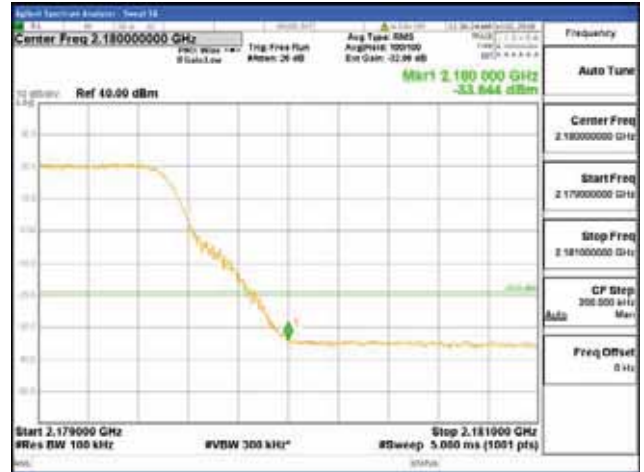

CTK Co., Ltd.
(Ho-dong), 113, Yejik-ro, Cheoin-gu,
Yongin-si, Gyeonggi-do, Korea
Tel: +82-31-339-9970
Fax: +82-31-624-9501

Report No.:
CTK-2017-01618-1
Page (2923) / (2957)
Pages

64QAM