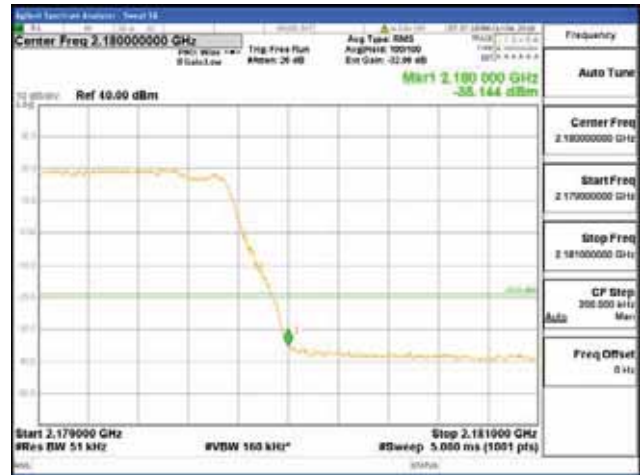

CTK Co., Ltd.
(Ho-dong), 113, Yejik-ro, Cheoin-gu,
Yongin-si, Gyeonggi-do, Korea
Tel: +82-31-339-9970
Fax: +82-31-624-9501

Report No.:
CTK-2017-01618-1
Page (2836) / (2957)
Pages

ANT 1

Band 66, BW 5MHz + BW 10MHz + BW 5MHz, Multi 3 carrier(Contiguous), 4TX

QPSK

16QAM