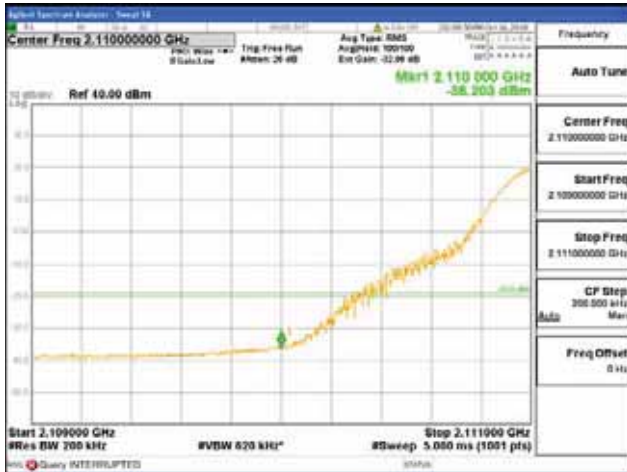

Report No.:
CTK-2017-01618-1
Page (2865) / (2957)
Pages

64QAM

256QAM

ANT 4
Band 66, BW 20MHz + BW 5MHz, Multi 2 carrier(Non-contiguous), 4TX

QPSK

16QAM

CTK Co., Ltd.
(Ho-dong), 113, Yejik-ro, Cheoin-gu,
Yongin-si, Gyeonggi-do, Korea
Tel: +82-31-339-9970
Fax: +82-31-624-9501