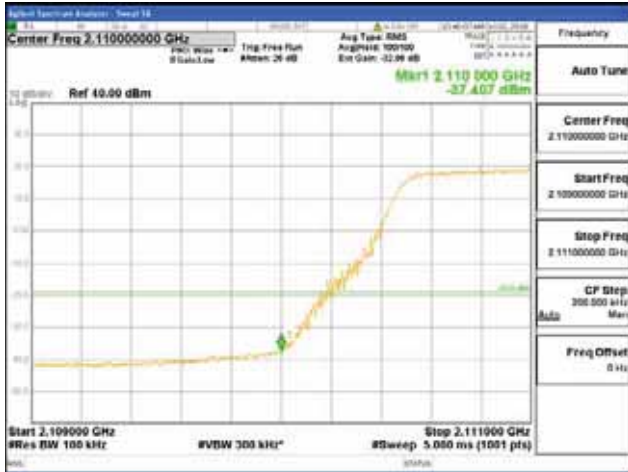

CTK Co., Ltd.
(Ho-dong), 113, Yejik-ro, Cheoin-gu,
Yongin-si, Gyeonggi-do, Korea
Tel: +82-31-339-9970
Fax: +82-31-624-9501

Report No.:
CTK-2017-01618-1
Page (2923) / (2957)
Pages

64QAM