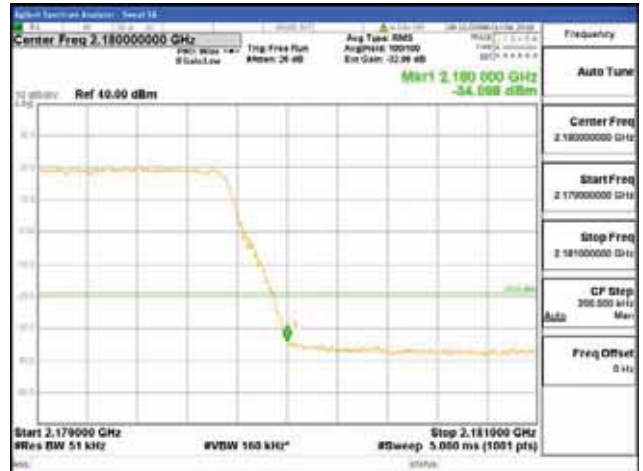

QPSK

16QAM

64QAM

256QAM

ANT 3

Band 66, BW 5MHz + BW 10MHz + BW 5MHz, Multi 3 carrier(Contiguous), 4TX

QPSK

16QAM