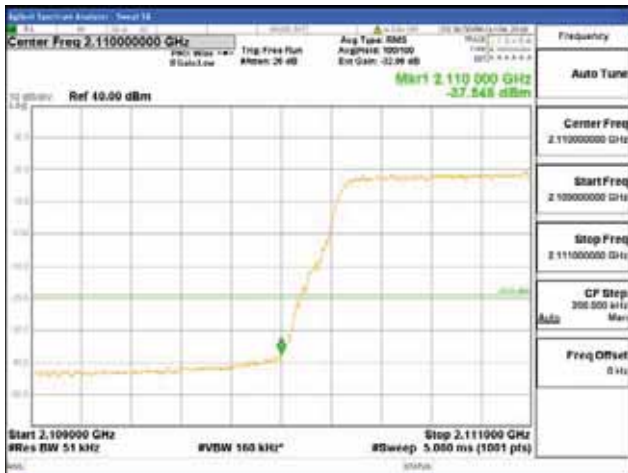

CTK Co., Ltd.
(Ho-dong), 113, Yejik-ro, Cheoin-gu,
Yongin-si, Gyeonggi-do, Korea
Tel: +82-31-339-9970
Fax: +82-31-624-9501

Report No.:
CTK-2017-01618-1
Page (2837) / (2957)
Pages

64QAM

256QAM