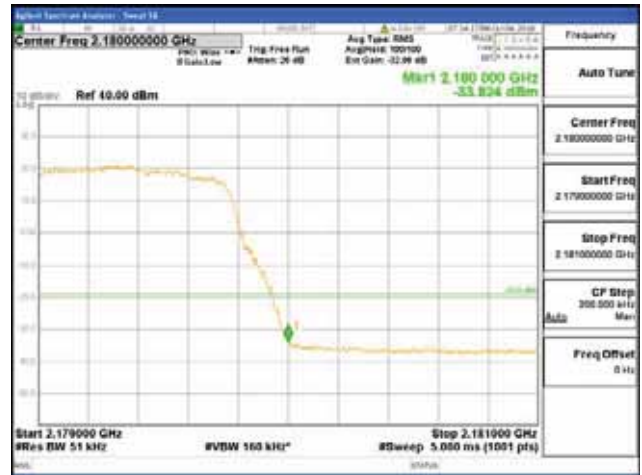

QPSK

16QAM

64QAM

256QAM

ANT 3

Band 66, BW 5MHz + BW 10MHz + BW 5MHz, Multi 3 carrier(Contiguous), 4TX

QPSK

16QAM