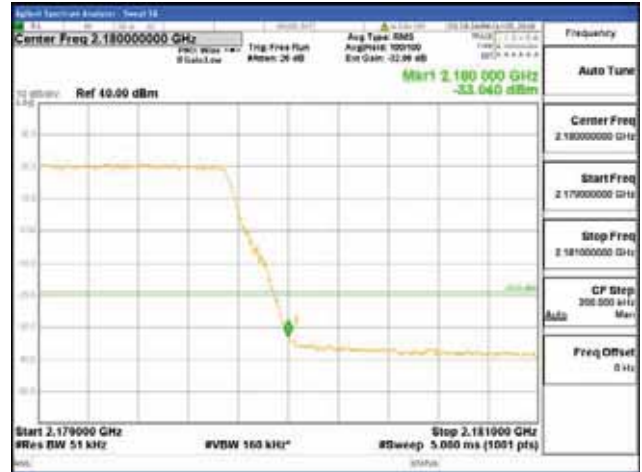

CTK Co., Ltd.
(Ho-dong), 113, Yejik-ro, Cheoin-gu,
Yongin-si, Gyeonggi-do, Korea
Tel: +82-31-339-9970
Fax: +82-31-624-9501

Report No.:
CTK-2017-01618-1
Page (2845) / (2957)
Pages

64QAM