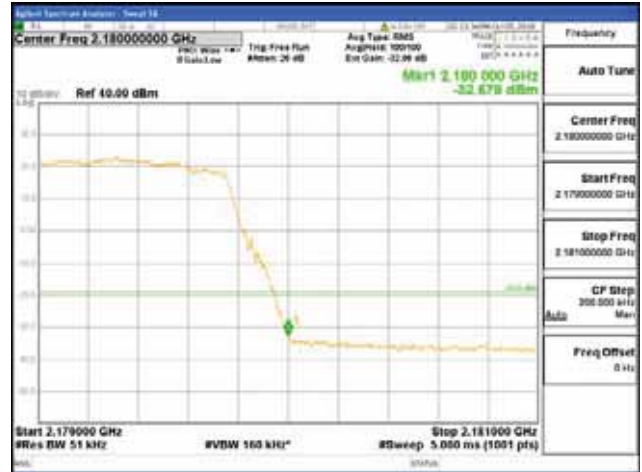

CTK Co., Ltd.
(Ho-dong), 113, Yejik-ro, Cheoin-gu,
Yongin-si, Gyeonggi-do, Korea
Tel: +82-31-339-9970
Fax: +82-31-624-9501

Report No.:
CTK-2017-01618-1
Page (2848) / (2957)
Pages

ANT 3

Band 66, BW 5MHz + BW 5MHz + BW 5MHz, Multi 3 carrier(Contiguous), 4TX

QPSK