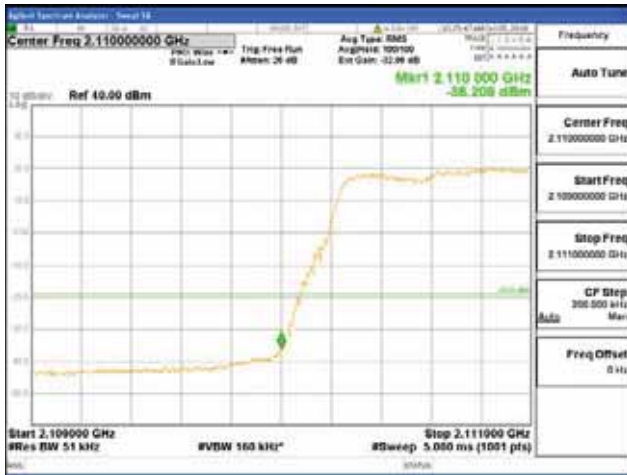

Report No.:
CTK-2017-01618-1
Page (2846) / (2957)
Pages

ANT 2

Band 66, BW 5MHz + BW 5MHz + BW 5MHz, Multi 3 carrier(Contiguous), 4TX

QPSK

16QAM

CTK Co., Ltd.
(Ho-dong), 113, Yejik-ro, Cheoin-gu,
Yongin-si, Gyeonggi-do, Korea
Tel: +82-31-339-9970
Fax: +82-31-624-9501