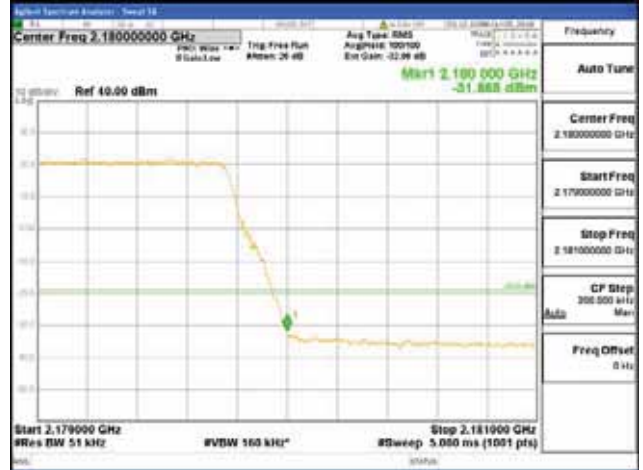

CTK Co., Ltd.
(Ho-dong), 113, Yejik-ro, Cheoin-gu,
Yongin-si, Gyeonggi-do, Korea
Tel: +82-31-339-9970
Fax: +82-31-624-9501

Report No.:
CTK-2017-01618-1
Page (2847) / (2957)
Pages

64QAM