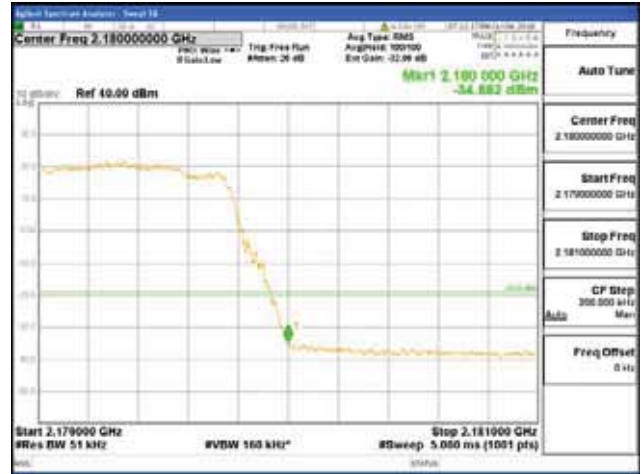

CTK Co., Ltd.
(Ho-dong), 113, Yejik-ro, Cheoin-gu,
Yongin-si, Gyeonggi-do, Korea
Tel: +82-31-339-9970
Fax: +82-31-624-9501

Report No.:
CTK-2017-01618-1
Page (2836) / (2957)
Pages

ANT 1

Band 66, BW 5MHz + BW 10MHz + BW 5MHz, Multi 3 carrier(Contiguous), 4TX

QPSK