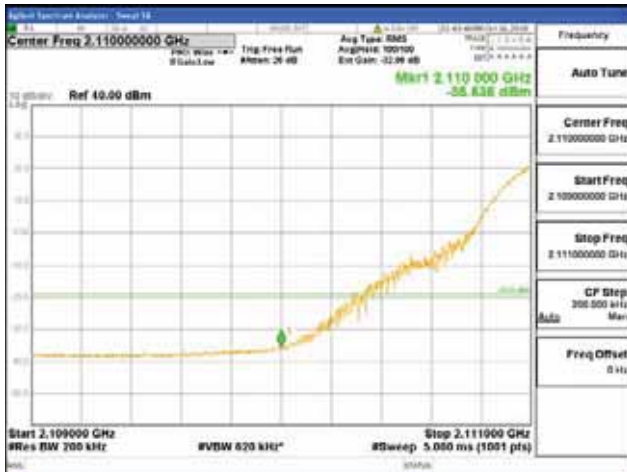

CTK Co., Ltd.
(Ho-dong), 113, Yejik-ro, Cheoin-gu,
Yongin-si, Gyeonggi-do, Korea
Tel: +82-31-339-9970
Fax: +82-31-624-9501

Report No.:
CTK-2017-01618-1
Page (2860) / (2957)
Pages

ANT 1

Band 66, BW 20MHz + BW 5MHz, Multi 2 carrier(Non-contiguous), 4TX

QPSK

16QAM