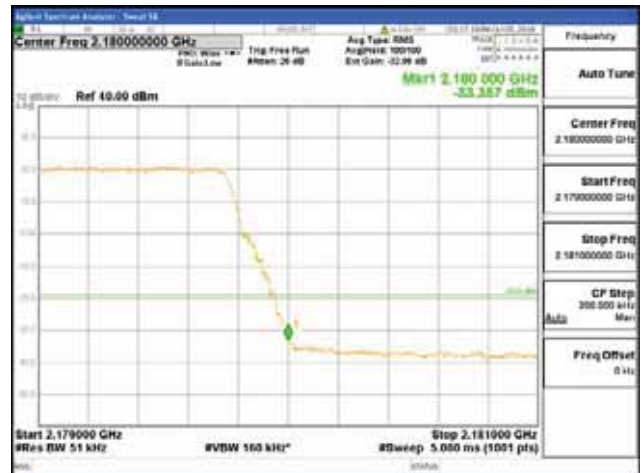

CTK Co., Ltd.
(Ho-dong), 113, Yejik-ro, Cheoin-gu,
Yongin-si, Gyeonggi-do, Korea
Tel: +82-31-339-9970
Fax: +82-31-624-9501

Report No.:
CTK-2017-01618-1
Page (2845) / (2957)
Pages

64QAM

256QAM