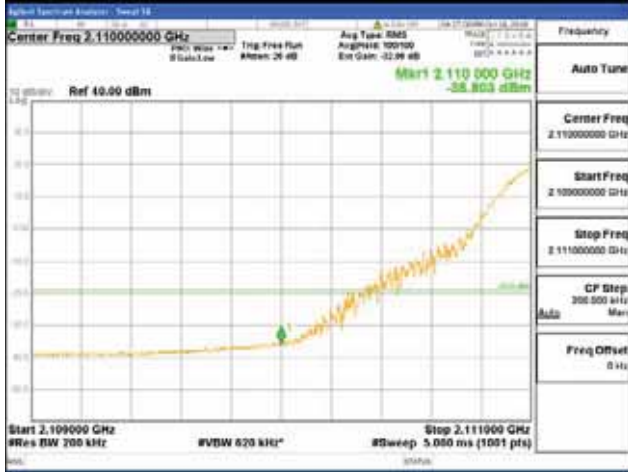

CTK Co., Ltd.
(Ho-dong), 113, Yejik-ro, Cheoin-gu,
Yongin-si, Gyeonggi-do, Korea
Tel: +82-31-339-9970
Fax: +82-31-624-9501

Report No.:
CTK-2017-01618-1
Page (2859) / (2957)
Pages

64QAM