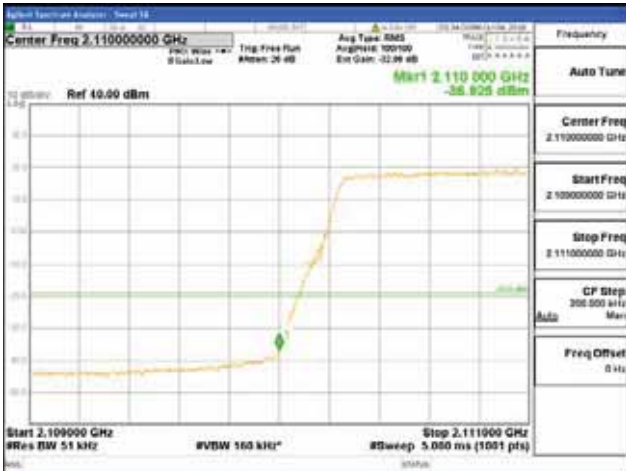

QPSK

16QAM

64QAM

256QAM

ANT 3

Band 66, BW 5MHz + BW 10MHz + BW 5MHz, Multi 3 carrier(Contiguous), 4TX

QPSK

16QAM