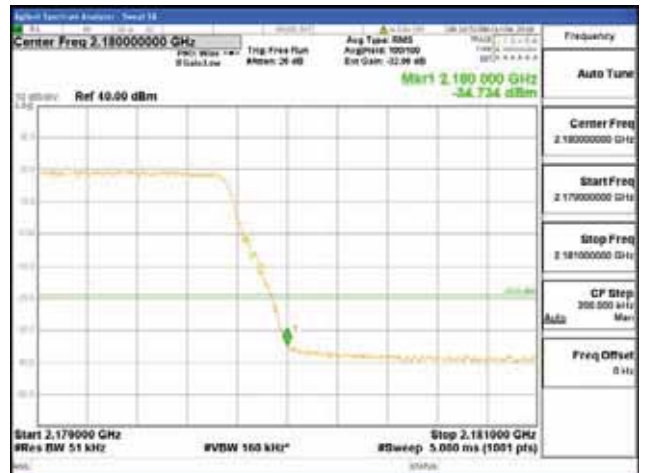

CTK Co., Ltd.
(Ho-dong), 113, Yejik-ro, Cheoin-gu,
Yongin-si, Gyeonggi-do, Korea
Tel: +82-31-339-9970
Fax: +82-31-624-9501

Report No.:
CTK-2017-01618-1
Page (2837) / (2957)
Pages

64QAM

256QAM