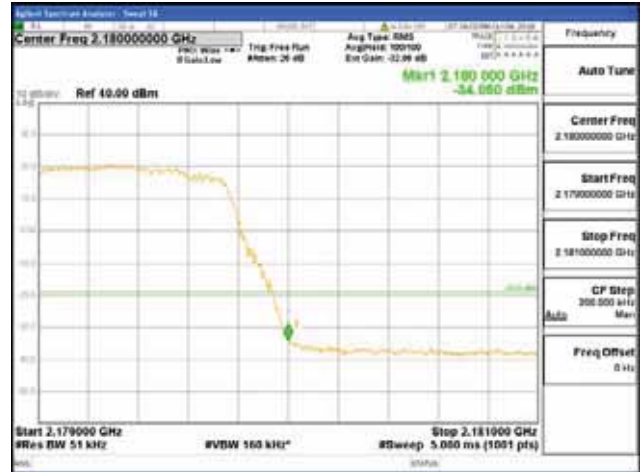

QPSK

16QAM

64QAM

256QAM

ANT 3

Band 66, BW 5MHz + BW 10MHz + BW 5MHz, Multi 3 carrier(Contiguous), 4TX

QPSK

16QAM