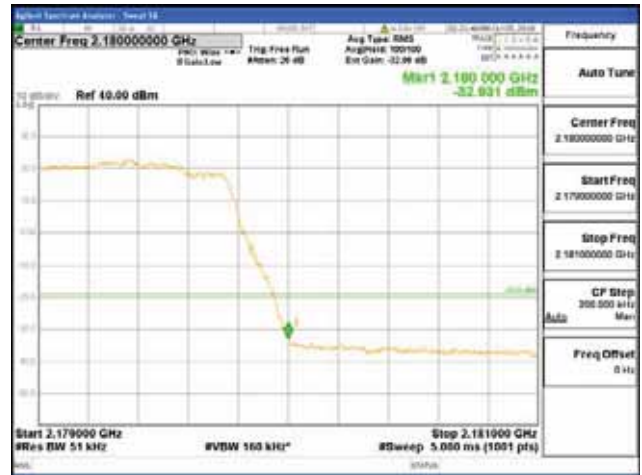

Report No.:
 CTK-2017-01618-1
 Page (2849) / (2957)
 Pages

64QAM

256QAM

ANT 4

Band 66, BW 5MHz + BW 5MHz + BW 5MHz, Multi 3 carrier(Contiguous), 4TX

QPSK

16QAM

64QAM