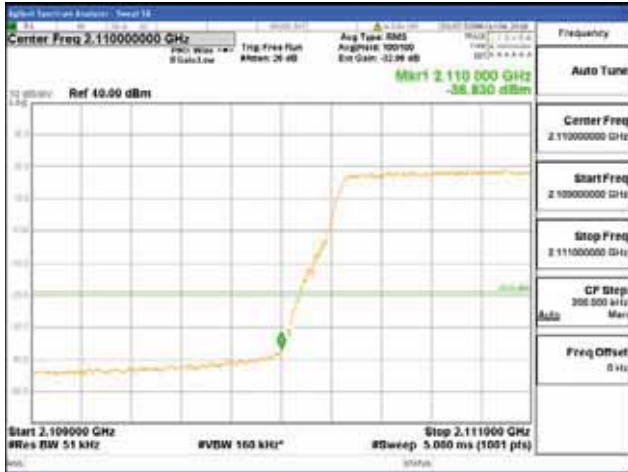

CTK Co., Ltd.
(Ho-dong), 113, Yejik-ro, Cheoin-gu,
Yongin-si, Gyeonggi-do, Korea
Tel: +82-31-339-9970
Fax: +82-31-624-9501

Report No.:
CTK-2017-01618-1
Page (2837) / (2957)
Pages

64QAM