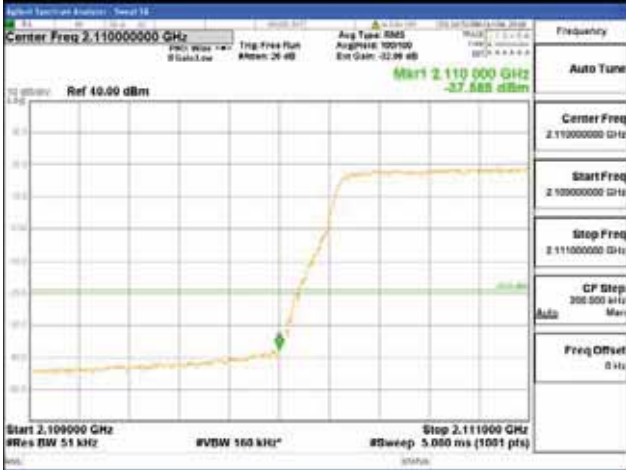

QPSK

16QAM

64QAM

256QAM

ANT 3

Band 66, BW 5MHz + BW 10MHz + BW 5MHz, Multi 3 carrier(Contiguous), 4TX

QPSK

16QAM