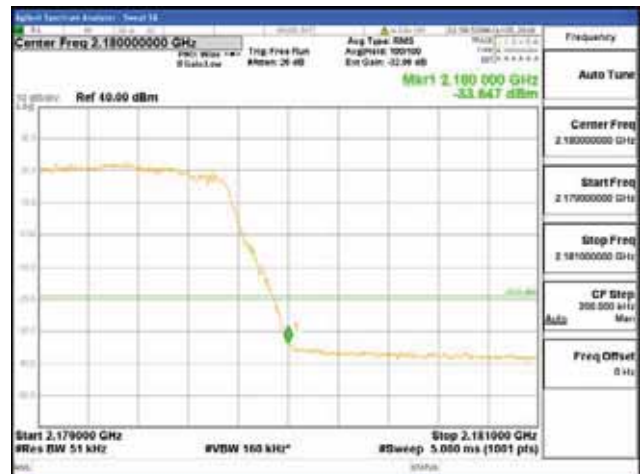

CTK Co., Ltd.
(Ho-dong), 113, Yejik-ro, Cheoin-gu,
Yongin-si, Gyeonggi-do, Korea
Tel: +82-31-339-9970
Fax: +82-31-624-9501

Report No.:
CTK-2017-01618-1
Page (2844) / (2957)
Pages

ANT 1

Band 66, BW 5MHz + BW 5MHz + BW 5MHz, Multi 3 carrier(Contiguous), 4TX

QPSK

16QAM