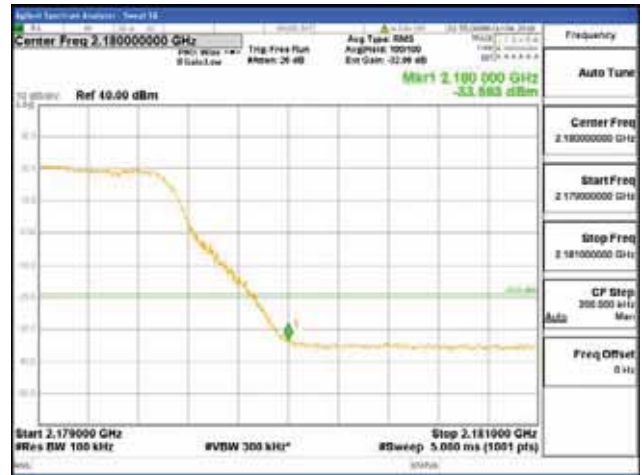

CTK Co., Ltd.
(Ho-dong), 113, Yejik-ro, Cheoin-gu,
Yongin-si, Gyeonggi-do, Korea
Tel: +82-31-339-9970
Fax: +82-31-624-9501

Report No.:
CTK-2017-01618-1
Page (2924) / (2957)
Pages

ANT 1

Band 66, BW 5MHz + BW 10MHz + BW 10MHz, Multi 3 carrier(Non-contiguous), 4TX

QPSK