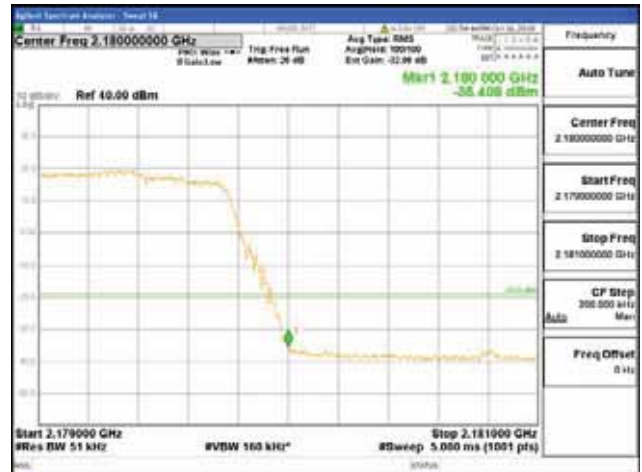

CTK Co., Ltd.
(Ho-dong), 113, Yejik-ro, Cheoin-gu,
Yongin-si, Gyeonggi-do, Korea
Tel: +82-31-339-9970
Fax: +82-31-624-9501

Report No.:
CTK-2017-01618-1
Page (2860) / (2957)
Pages

ANT 1

Band 66, BW 20MHz + BW 5MHz, Multi 2 carrier(Non-contiguous), 4TX

QPSK

16QAM