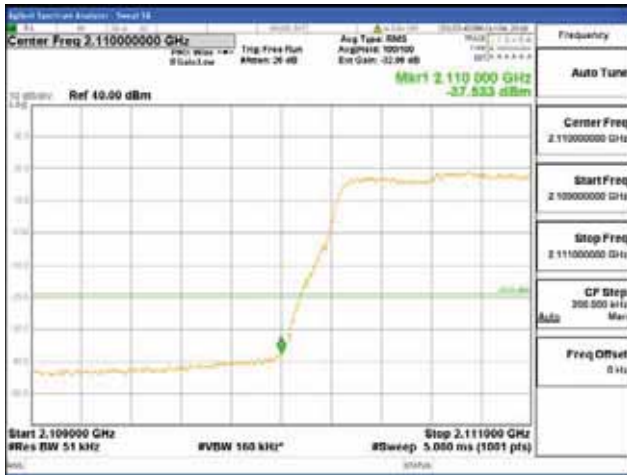

CTK Co., Ltd.
(Ho-dong), 113, Yejik-ro, Cheoin-gu,
Yongin-si, Gyeonggi-do, Korea
Tel: +82-31-339-9970
Fax: +82-31-624-9501

Report No.:
CTK-2017-01618-1
Page (2836) / (2957)
Pages

ANT 1

Band 66, BW 5MHz + BW 10MHz + BW 5MHz, Multi 3 carrier(Contiguous), 4TX

QPSK

16QAM