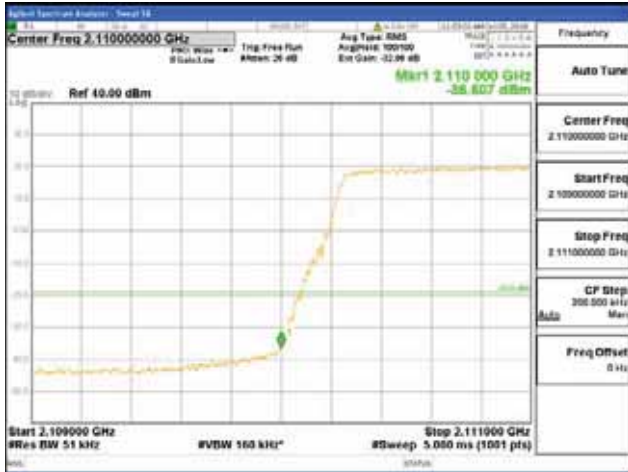

Report No.:
 CTK-2017-01618-1
 Page (2849) / (2957)
 Pages

64QAM

256QAM

ANT 4

Band 66, BW 5MHz + BW 5MHz + BW 5MHz, Multi 3 carrier(Contiguous), 4TX

QPSK

16QAM

64QAM