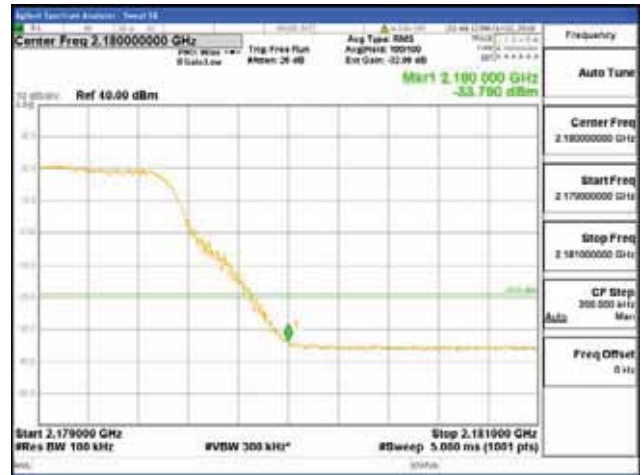

Report No.:
CTK-2017-01618-1
Page (2921) / (2957)
Pages

64QAM

256QAM

ANT 4

Band 66, BW 10MHz + BW 10MHz + BW 10MHz, Multi 3 carrier(Non-contiguous), 4TX

QPSK

16QAM

CTK Co., Ltd.
 (Ho-dong), 113, Yejik-ro, Cheoin-gu,
 Yongin-si, Gyeonggi-do, Korea
 Tel: +82-31-339-9970
 Fax: +82-31-624-9501