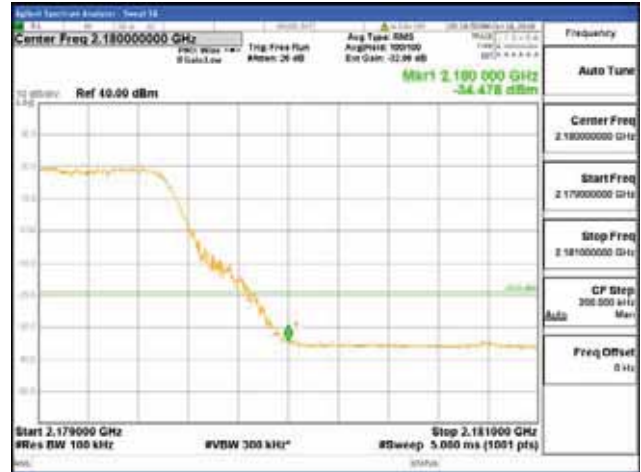

CTK Co., Ltd.
(Ho-dong), 113, Yejik-ro, Cheoin-gu,
Yongin-si, Gyeonggi-do, Korea
Tel: +82-31-339-9970
Fax: +82-31-624-9501

Report No.:
CTK-2017-01618-1
Page (2856) / (2957)
Pages

ANT 3

Band 66, BW 20MHz + BW 10MHz, Multi 2 carrier(Non-contiguous), 4TX

QPSK