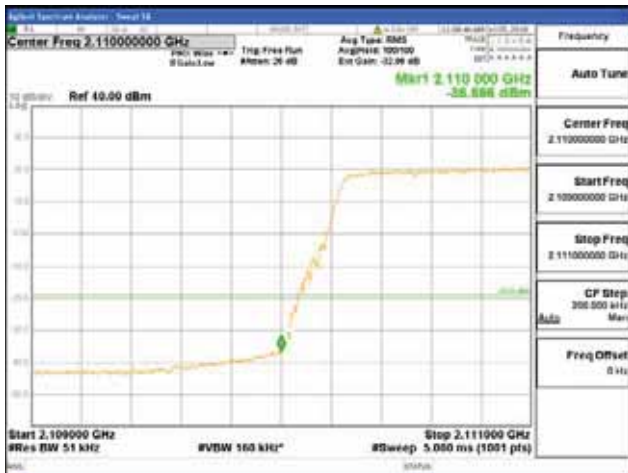

CTK Co., Ltd.
(Ho-dong), 113, Yejik-ro, Cheoin-gu,
Yongin-si, Gyeonggi-do, Korea
Tel: +82-31-339-9970
Fax: +82-31-624-9501

Report No.:
CTK-2017-01618-1
Page (2849) / (2957)
Pages

64QAM

256QAM