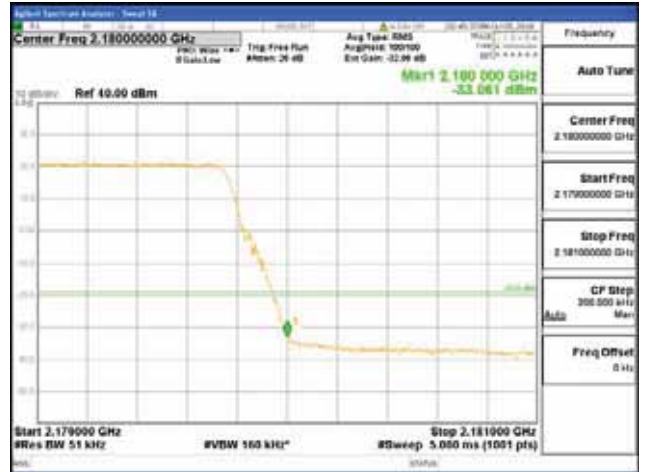

Report No.:
 CTK-2017-01618-1
 Page (2849) / (2957)
 Pages

64QAM

256QAM

ANT 4

Band 66, BW 5MHz + BW 5MHz + BW 5MHz, Multi 3 carrier(Contiguous), 4TX

QPSK

16QAM

64QAM