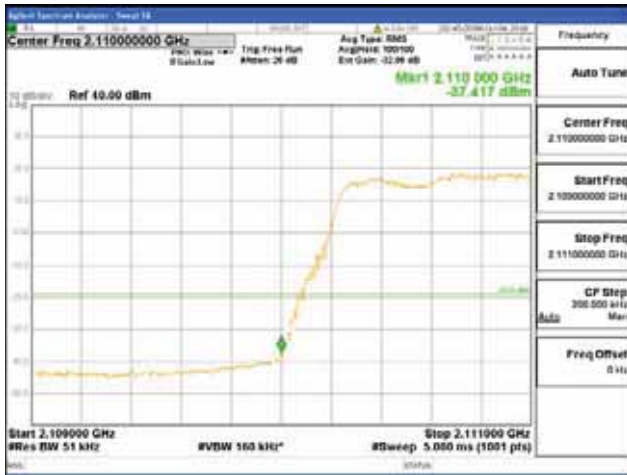

CTK Co., Ltd.
(Ho-dong), 113, Yejik-ro, Cheoin-gu,
Yongin-si, Gyeonggi-do, Korea
Tel: +82-31-339-9970
Fax: +82-31-624-9501

Report No.:
CTK-2017-01618-1
Page (2842) / (2957)
Pages

ANT 4

Band 66, BW 5MHz + BW 10MHz + BW 5MHz, Multi 3 carrier(Contiguous), 4TX

QPSK