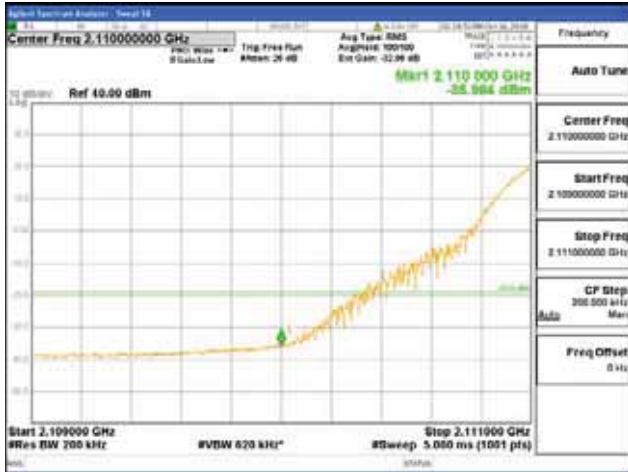

CTK Co., Ltd.
(Ho-dong), 113, Yejik-ro, Cheoin-gu,
Yongin-si, Gyeonggi-do, Korea
Tel: +82-31-339-9970
Fax: +82-31-624-9501

Report No.:
CTK-2017-01618-1
Page (2867) / (2957)
Pages

64QAM