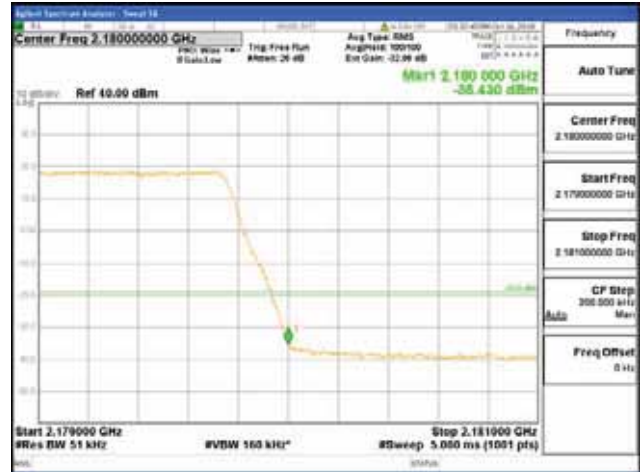

CTK Co., Ltd.
(Ho-dong), 113, Yejik-ro, Cheoin-gu,
Yongin-si, Gyeonggi-do, Korea
Tel: +82-31-339-9970
Fax: +82-31-624-9501

Report No.:
CTK-2017-01618-1
Page (2867) / (2957)
Pages

64QAM