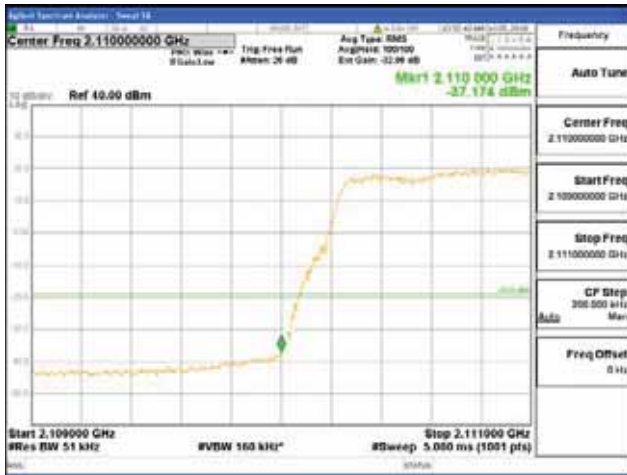

Report No.:
 CTK-2017-01618-1
 Page (2849) / (2957)
 Pages

64QAM

256QAM

ANT 4

Band 66, BW 5MHz + BW 5MHz + BW 5MHz, Multi 3 carrier(Contiguous), 4TX

QPSK

16QAM

64QAM