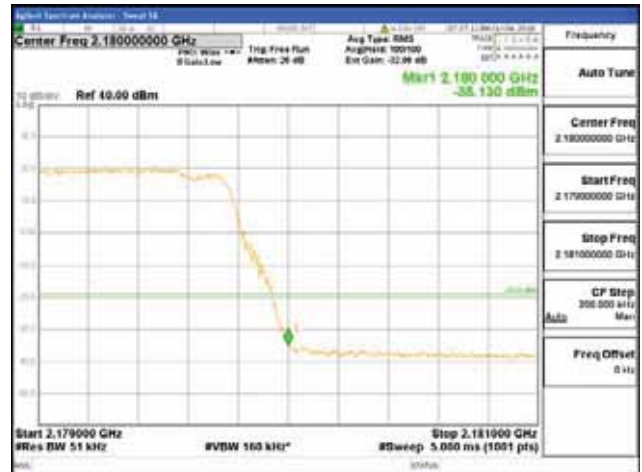

QPSK

16QAM

64QAM

256QAM

ANT 3

Band 66, BW 5MHz + BW 10MHz + BW 5MHz, Multi 3 carrier(Contiguous), 4TX

QPSK

16QAM