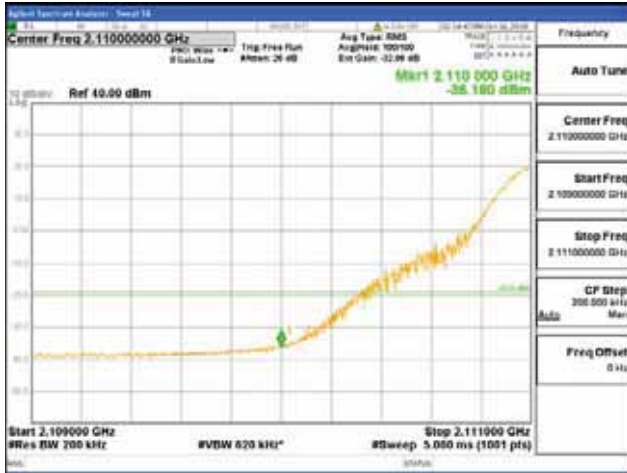

Report No.:
CTK-2017-01618-1
Page (2865) / (2957)
Pages

64QAM

256QAM

ANT 4
Band 66, BW 20MHz + BW 5MHz, Multi 2 carrier(Non-contiguous), 4TX

QPSK

16QAM

CTK Co., Ltd.
(Ho-dong), 113, Yejik-ro, Cheoin-gu,
Yongin-si, Gyeonggi-do, Korea
Tel: +82-31-339-9970
Fax: +82-31-624-9501