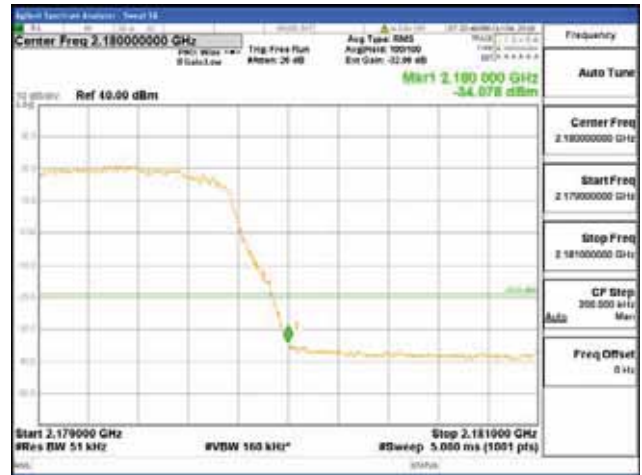

CTK Co., Ltd.
(Ho-dong), 113, Yejik-ro, Cheoin-gu,
Yongin-si, Gyeonggi-do, Korea
Tel: +82-31-339-9970
Fax: +82-31-624-9501

Report No.:
CTK-2017-01618-1
Page (2842) / (2957)
Pages

ANT 4

Band 66, BW 5MHz + BW 10MHz + BW 5MHz, Multi 3 carrier(Contiguous), 4TX

QPSK