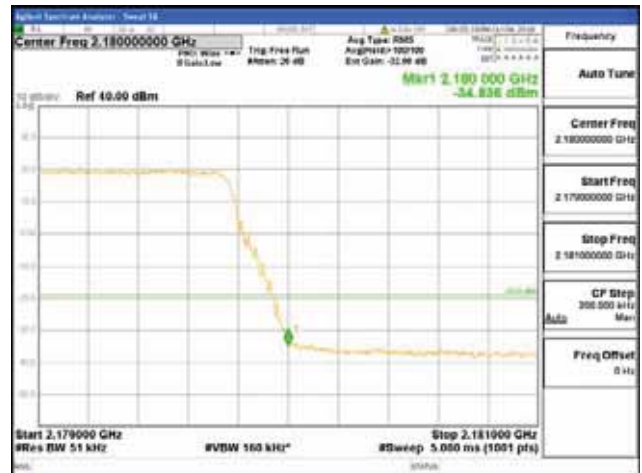

CTK Co., Ltd.
(Ho-dong), 113, Yejik-ro, Cheoin-gu,
Yongin-si, Gyeonggi-do, Korea
Tel: +82-31-339-9970
Fax: +82-31-624-9501

Report No.:
CTK-2017-01618-1
Page (2843) / (2957)
Pages

64QAM

256QAM