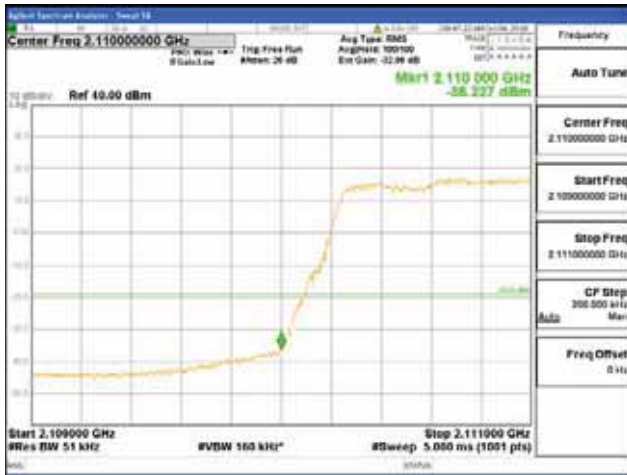

CTK Co., Ltd.
(Ho-dong), 113, Yejik-ro, Cheoin-gu,
Yongin-si, Gyeonggi-do, Korea
Tel: +82-31-339-9970
Fax: +82-31-624-9501

Report No.:
CTK-2017-01618-1
Page (2924) / (2957)
Pages

ANT 1

Band 66, BW 5MHz + BW 10MHz + BW 10MHz, Multi 3 carrier(Non-contiguous), 4TX

QPSK