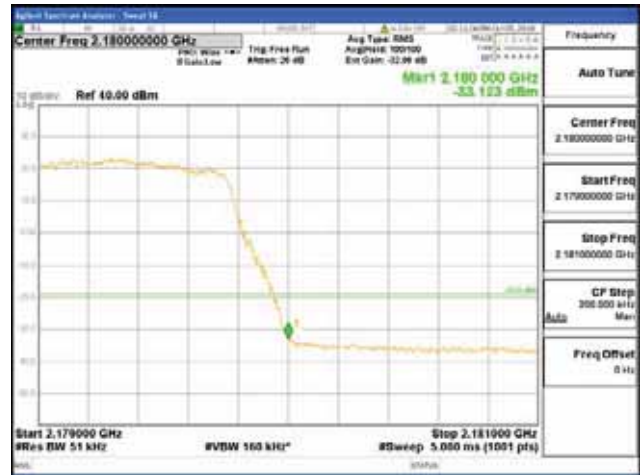

Report No.:
CTK-2017-01618-1
Page (2846) / (2957)
Pages

ANT 2

Band 66, BW 5MHz + BW 5MHz + BW 5MHz, Multi 3 carrier(Contiguous), 4TX

QPSK

16QAM

CTK Co., Ltd.
(Ho-dong), 113, Yejik-ro, Cheoin-gu,
Yongin-si, Gyeonggi-do, Korea
Tel: +82-31-339-9970
Fax: +82-31-624-9501