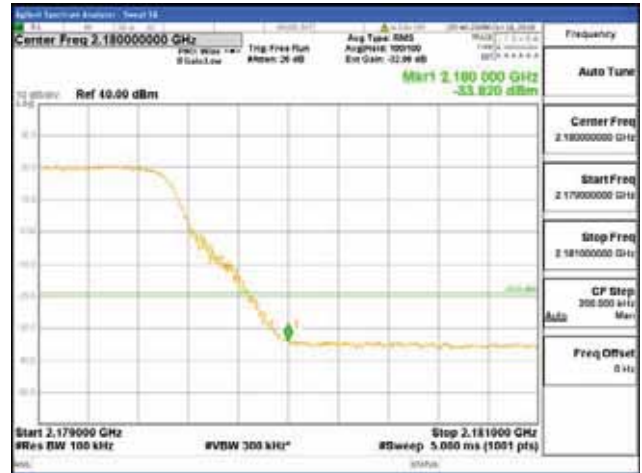

CTK Co., Ltd.
(Ho-dong), 113, Yejik-ro, Cheoin-gu,
Yongin-si, Gyeonggi-do, Korea
Tel: +82-31-339-9970
Fax: +82-31-624-9501

Report No.:
CTK-2017-01618-1
Page (2859) / (2957)
Pages

64QAM

256QAM