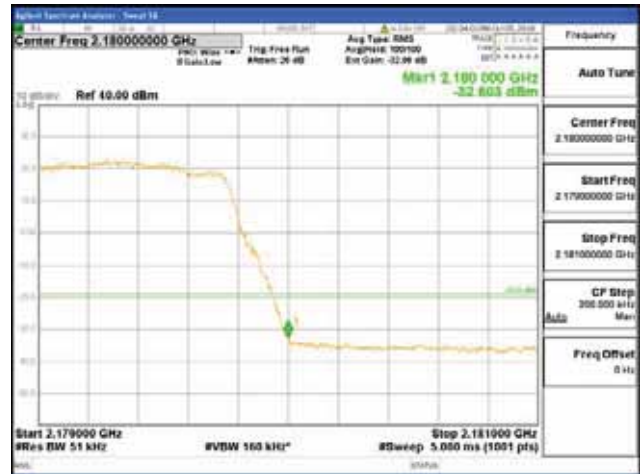

CTK Co., Ltd.
(Ho-dong), 113, Yejik-ro, Cheoin-gu,
Yongin-si, Gyeonggi-do, Korea
Tel: +82-31-339-9970
Fax: +82-31-624-9501

Report No.:
CTK-2017-01618-1
Page (2844) / (2957)
Pages

ANT 1

Band 66, BW 5MHz + BW 5MHz + BW 5MHz, Multi 3 carrier(Contiguous), 4TX

QPSK