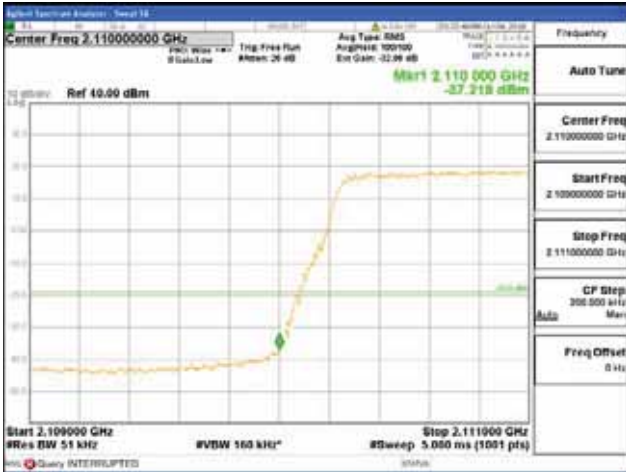

CTK Co., Ltd.
(Ho-dong), 113, Yejik-ro, Cheoin-gu,
Yongin-si, Gyeonggi-do, Korea
Tel: +82-31-339-9970
Fax: +82-31-624-9501

Report No.:
CTK-2017-01618-1
Page (2843) / (2957)
Pages

64QAM