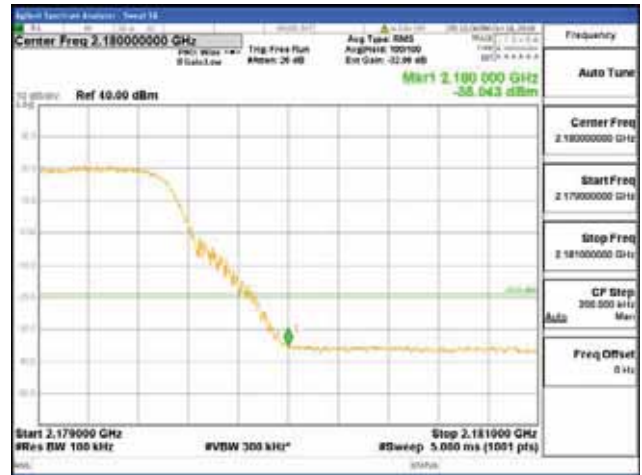

Report No.:
 CTK-2017-01618-1
 Page (2857) / (2957)
 Pages

64QAM

256QAM

ANT 4

Band 66, BW 20MHz + BW 10MHz, Multi 2 carrier(Non-contiguous), 4TX

QPSK

16QAM

CTK Co., Ltd.
(Ho-dong), 113, Yejik-ro, Cheoin-gu,
Yongin-si, Gyeonggi-do, Korea
Tel: +82-31-339-9970
Fax: +82-31-624-9501