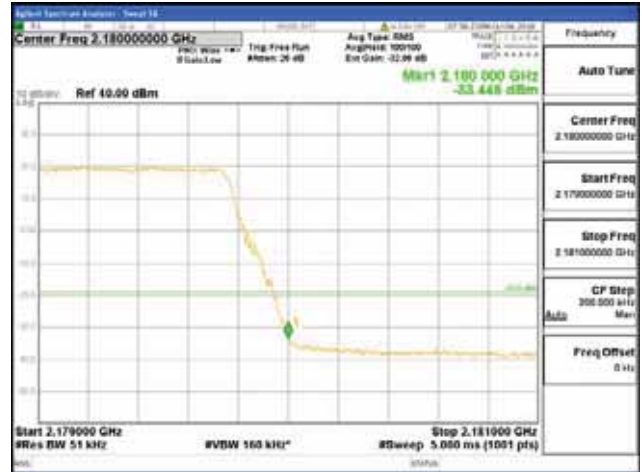

CTK Co., Ltd.
(Ho-dong), 113, Yejik-ro, Cheoin-gu,
Yongin-si, Gyeonggi-do, Korea
Tel: +82-31-339-9970
Fax: +82-31-624-9501

Report No.:
CTK-2017-01618-1
Page (2843) / (2957)
Pages

64QAM