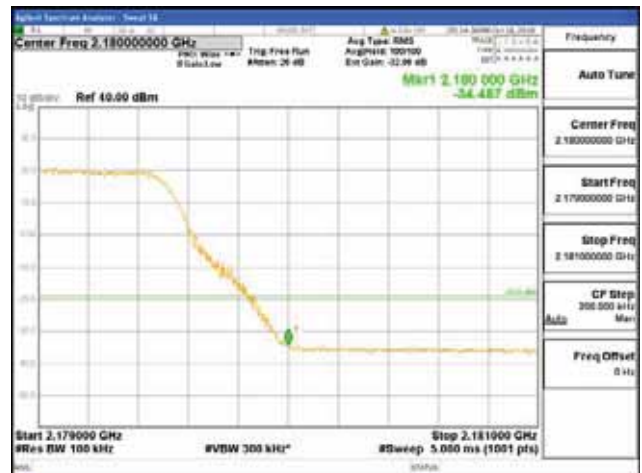

Report No.:
 CTK-2017-01618-1
 Page (2857) / (2957)
 Pages

64QAM

256QAM

ANT 4

Band 66, BW 20MHz + BW 10MHz, Multi 2 carrier(Non-contiguous), 4TX

QPSK

16QAM

CTK Co., Ltd.
(Ho-dong), 113, Yejik-ro, Cheoin-gu,
Yongin-si, Gyeonggi-do, Korea
Tel: +82-31-339-9970
Fax: +82-31-624-9501