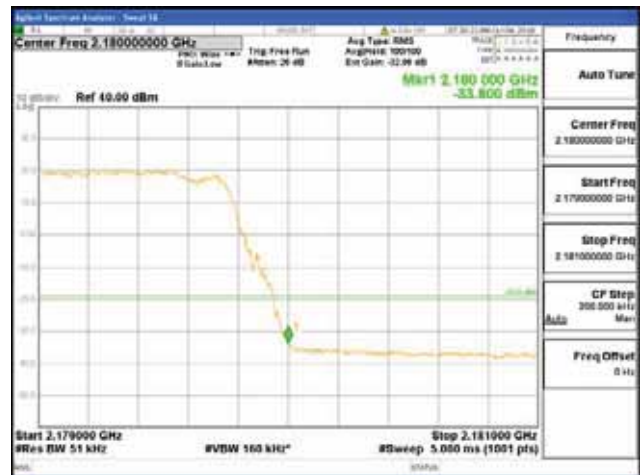

QPSK

16QAM

64QAM

256QAM

ANT 3

Band 66, BW 5MHz + BW 10MHz + BW 5MHz, Multi 3 carrier(Contiguous), 4TX

QPSK

16QAM