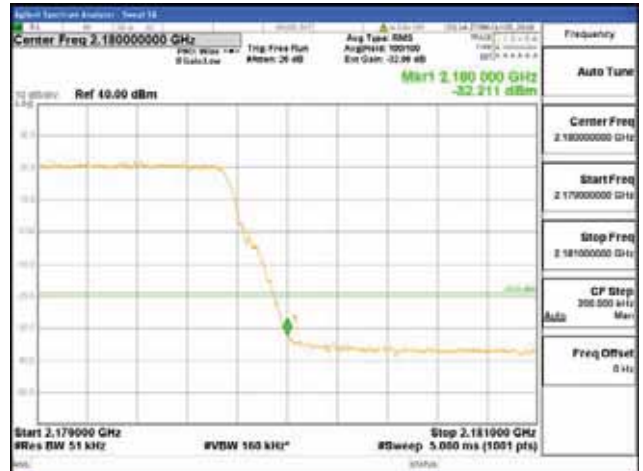

CTK Co., Ltd.
(Ho-dong), 113, Yejik-ro, Cheoin-gu,
Yongin-si, Gyeonggi-do, Korea
Tel: +82-31-339-9970
Fax: +82-31-624-9501

Report No.:
CTK-2017-01618-1
Page (2847) / (2957)
Pages

64QAM

256QAM