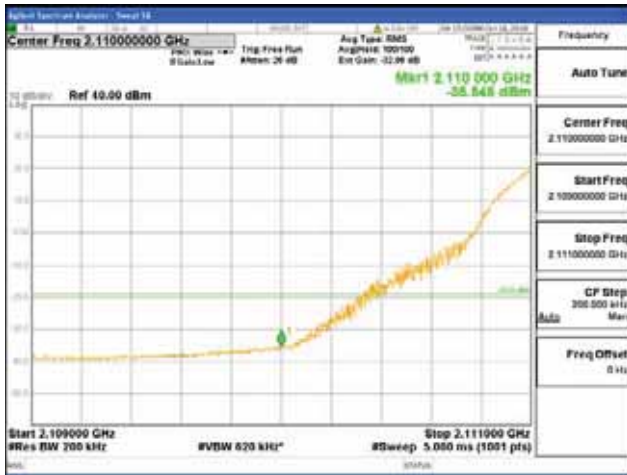

Report No.:
 CTK-2017-01618-1
 Page (2857) / (2957)
 Pages

64QAM

256QAM

ANT 4

Band 66, BW 20MHz + BW 10MHz, Multi 2 carrier(Non-contiguous), 4TX

QPSK

16QAM

CTK Co., Ltd.
(Ho-dong), 113, Yejik-ro, Cheoin-gu,
Yongin-si, Gyeonggi-do, Korea
Tel: +82-31-339-9970
Fax: +82-31-624-9501