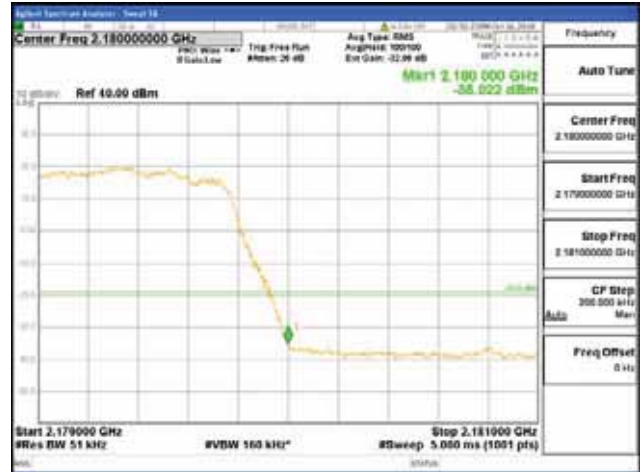

CTK Co., Ltd.
(Ho-dong), 113, Yejik-ro, Cheoin-gu,
Yongin-si, Gyeonggi-do, Korea
Tel: +82-31-339-9970
Fax: +82-31-624-9501

Report No.:
CTK-2017-01618-1
Page (2860) / (2957)
Pages

ANT 1

Band 66, BW 20MHz + BW 5MHz, Multi 2 carrier(Non-contiguous), 4TX

QPSK