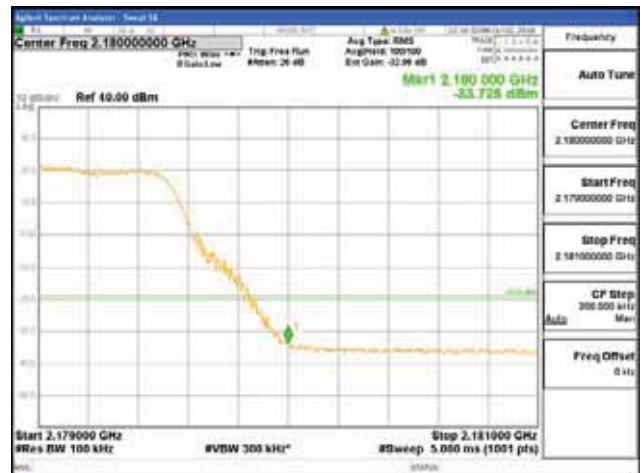

Report No.:
CTK-2017-01618-1
Page (2921) / (2957)
Pages

64QAM

256QAM

ANT 4

Band 66, BW 10MHz + BW 10MHz + BW 10MHz, Multi 3 carrier(Non-contiguous), 4TX

QPSK

16QAM

CTK Co., Ltd.
 (Ho-dong), 113, Yejik-ro, Cheoin-gu,
 Yongin-si, Gyeonggi-do, Korea
 Tel: +82-31-339-9970
 Fax: +82-31-624-9501