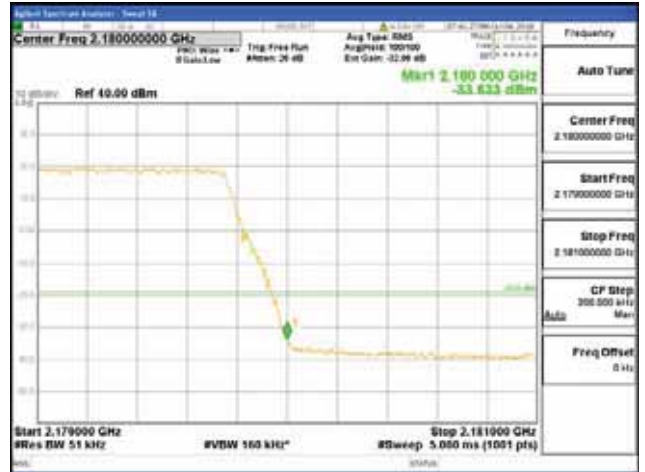

CTK Co., Ltd.
(Ho-dong), 113, Yejik-ro, Cheoin-gu,
Yongin-si, Gyeonggi-do, Korea
Tel: +82-31-339-9970
Fax: +82-31-624-9501

Report No.:
CTK-2017-01618-1
Page (2837) / (2957)
Pages

64QAM