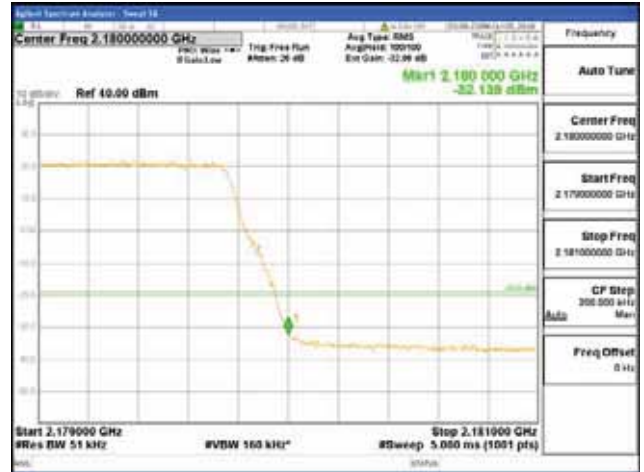

CTK Co., Ltd.
(Ho-dong), 113, Yejik-ro, Cheoin-gu,
Yongin-si, Gyeonggi-do, Korea
Tel: +82-31-339-9970
Fax: +82-31-624-9501

Report No.:
CTK-2017-01618-1
Page (2849) / (2957)
Pages

64QAM