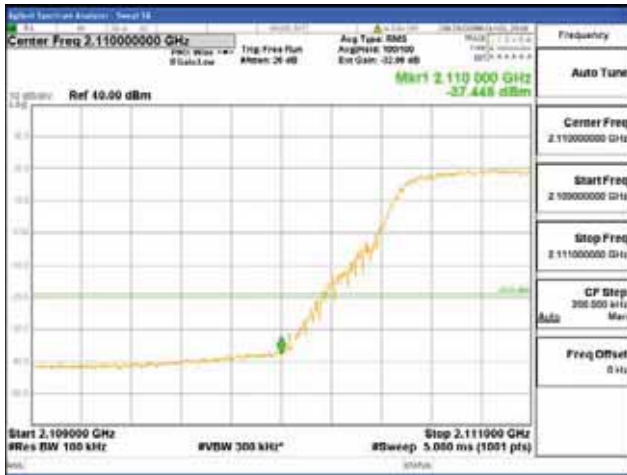

Report No.:
CTK-2017-01618-1
Page (2921) / (2957)
Pages

64QAM

256QAM

ANT 4

Band 66, BW 10MHz + BW 10MHz + BW 10MHz, Multi 3 carrier(Non-contiguous), 4TX

QPSK

16QAM

CTK Co., Ltd.
 (Ho-dong), 113, Yejik-ro, Cheoin-gu,
 Yongin-si, Gyeonggi-do, Korea
 Tel: +82-31-339-9970
 Fax: +82-31-624-9501