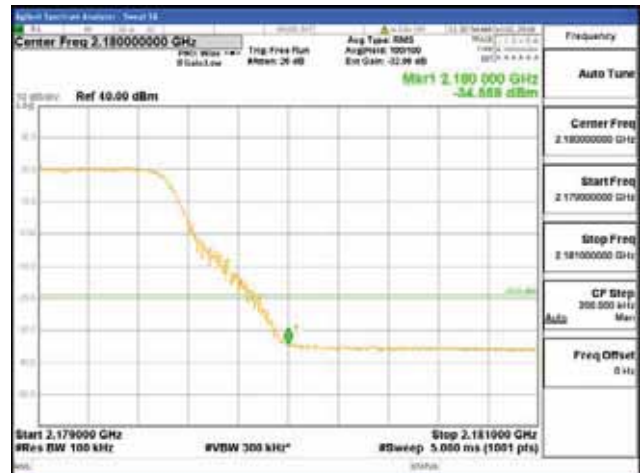

CTK Co., Ltd.
(Ho-dong), 113, Yejik-ro, Cheoin-gu,
Yongin-si, Gyeonggi-do, Korea
Tel: +82-31-339-9970
Fax: +82-31-624-9501

Report No.:
CTK-2017-01618-1
Page (2923) / (2957)
Pages

64QAM

256QAM