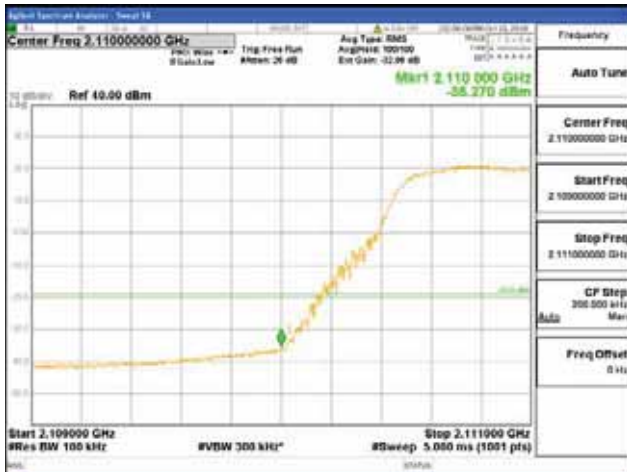

CTK Co., Ltd.
(Ho-dong), 113, Yejik-ro, Cheoin-gu,
Yongin-si, Gyeonggi-do, Korea
Tel: +82-31-339-9970
Fax: +82-31-624-9501

Report No.:
CTK-2017-01618-1
Page (2800) / (2957)
Pages

ANT 3

Band 66, BW 10MHz + BW 15MHz, Multi 2 carrier(Contiguous), 4TX

QPSK

16QAM