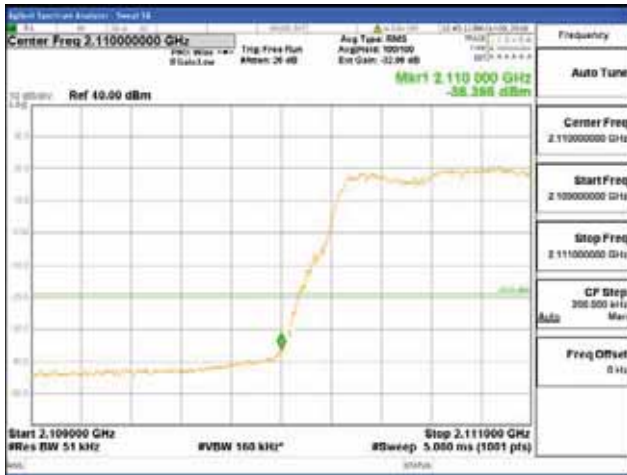

ANT 2
Band 66, BW 5MHz + BW 10MHz, Multi 2 carrier(Contiguous), 4TX

QPSK

16QAM

CTK Co., Ltd.
 (Ho-dong), 113, Yejik-ro, Cheoin-gu,
 Yongin-si, Gyeonggi-do, Korea
 Tel: +82-31-339-9970
 Fax: +82-31-624-9501