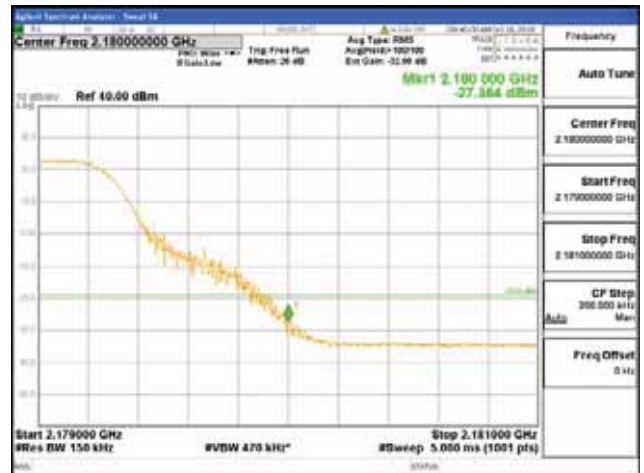

CTK Co., Ltd.
(Ho-dong), 113, Yejik-ro, Cheoin-gu,
Yongin-si, Gyeonggi-do, Korea
Tel: +82-31-339-9970
Fax: +82-31-624-9501

Report No.:
CTK-2017-01618-1
Page (2803) / (2957)
Pages

64QAM

256QAM