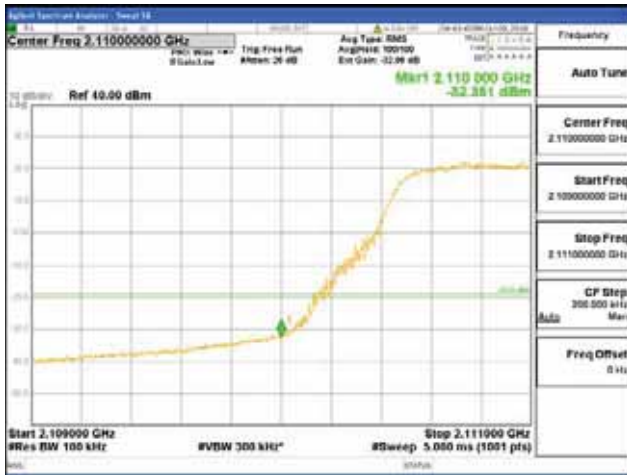

ANT 2
Band 66, BW 10MHz + BW 10MHz, Multi 2 carrier(Contiguous), 4TX

QPSK

16QAM

CTK Co., Ltd.
 (Ho-dong), 113, Yejik-ro, Cheoin-gu,
 Yongin-si, Gyeonggi-do, Korea
 Tel: +82-31-339-9970
 Fax: +82-31-624-9501