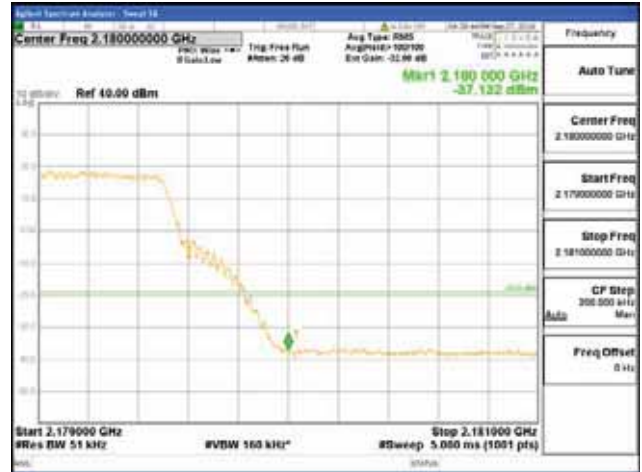

ANT 3

Band 66, BW 5MHz + BW 15MHz + BW 10MHz, Multi 3 carrier(Contiguous), 4TX

QPSK

16QAM

CTK Co., Ltd.
(Ho-dong), 113, Yejik-ro, Cheoin-gu,
Yongin-si, Gyeonggi-do, Korea
Tel: +82-31-339-9970
Fax: +82-31-624-9501