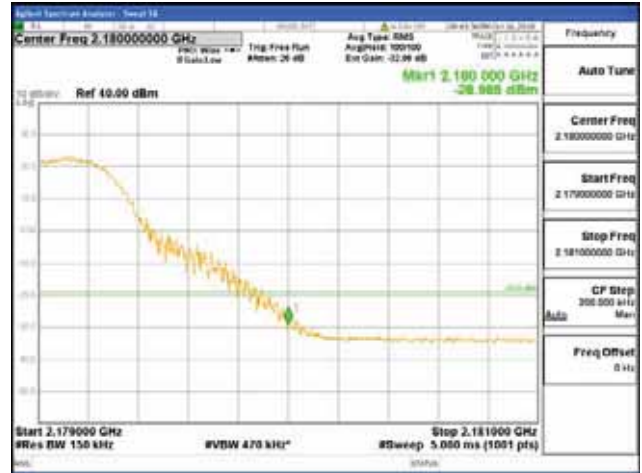

ANT 4
Band 66, BW 10MHz + BW 15MHz, Multi 2 carrier(Contiguous), 4TX

QPSK

16QAM

CTK Co., Ltd.
 (Ho-dong), 113, Yejik-ro, Cheoin-gu,
 Yongin-si, Gyeonggi-do, Korea
 Tel: +82-31-339-9970
 Fax: +82-31-624-9501