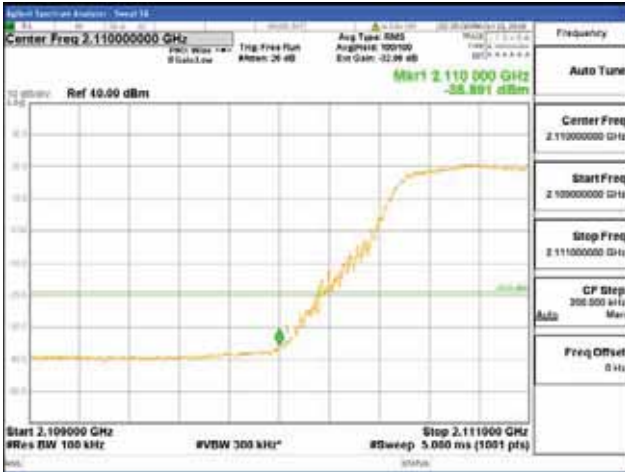

CTK Co., Ltd.
(Ho-dong), 113, Yejik-ro, Cheoin-gu,
Yongin-si, Gyeonggi-do, Korea
Tel: +82-31-339-9970
Fax: +82-31-624-9501

Report No.:
CTK-2017-01618-1
Page (2796) / (2957)
Pages

ANT 1

Band 66, BW 10MHz + BW 15MHz, Multi 2 carrier(Contiguous), 4TX

QPSK