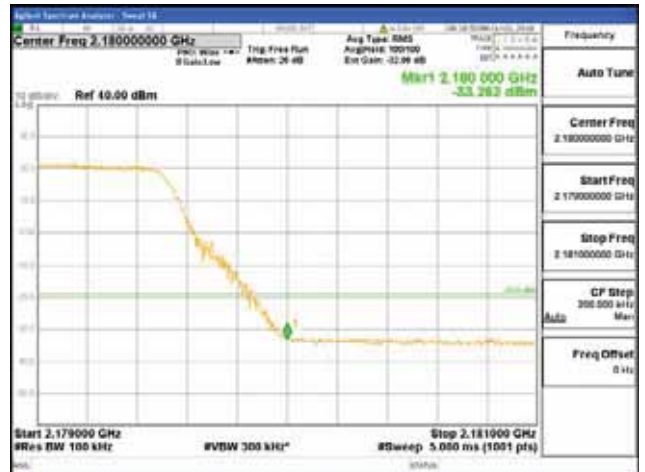

Report No.:
 CTK-2017-01618-1
 Page (2823) / (2957)
 Pages

64QAM

256QAM

ANT 3

Band 66, BW 10MHz + BW 10MHz + BW 10MHz, Multi 3 carrier(Contiguous), 4TX

QPSK

16QAM

CTK Co., Ltd.
(Ho-dong), 113, Yejik-ro, Cheoin-gu,
Yongin-si, Gyeonggi-do, Korea
Tel: +82-31-339-9970
Fax: +82-31-624-9501