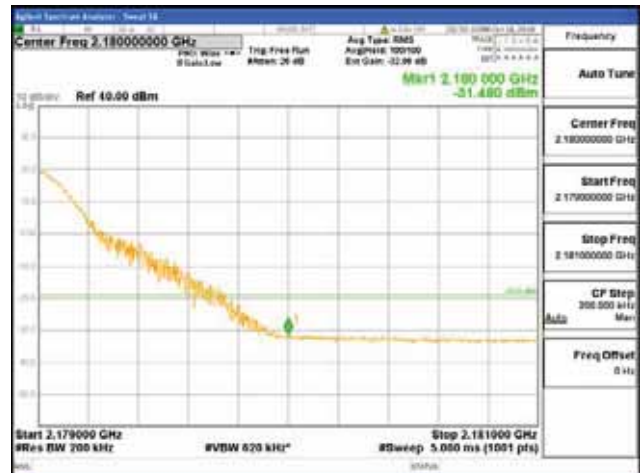

QPSK

16QAM

CTK Co., Ltd.
(Ho-dong), 113, Yejik-ro, Cheoin-gu,
Yongin-si, Gyeonggi-do, Korea
Tel: +82-31-339-9970
Fax: +82-31-624-9501

Report No.:
CTK-2017-01618-1
Page (2809) / (2957)
Pages

64QAM

256QAM

ANT 4
Band 66, BW 10MHz + BW 20MHz, Multi 2 carrier(Contiguous), 4TX