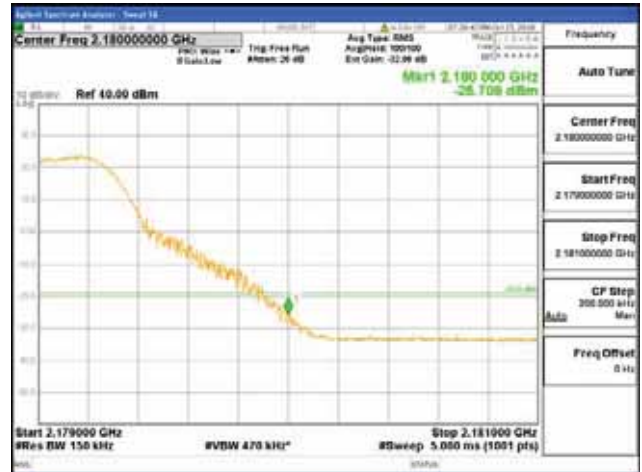

Report No.:
 CTK-2017-01618-1
 Page (2777) / (2957)
 Pages

64QAM

256QAM

ANT 4
Band 66, BW 5MHz + BW 15MHz, Multi 2 carrier(Contiguous), 4TX

QPSK

16QAM

CTK Co., Ltd.
(Ho-dong), 113, Yejik-ro, Cheoin-gu,
Yongin-si, Gyeonggi-do, Korea
Tel: +82-31-339-9970
Fax: +82-31-624-9501