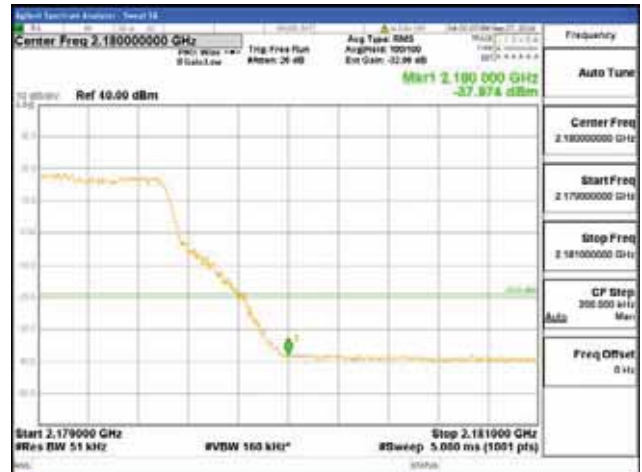

CTK Co., Ltd.
(Ho-dong), 113, Yejik-ro, Cheoin-gu,
Yongin-si, Gyeonggi-do, Korea
Tel: +82-31-339-9970
Fax: +82-31-624-9501

Report No.:
CTK-2017-01618-1
Page (2812) / (2957)
Pages

ANT 1

Band 66, BW 5MHz + BW 15MHz + BW 10MHz, Multi 3 carrier(Contiguous), 4TX

QPSK

16QAM