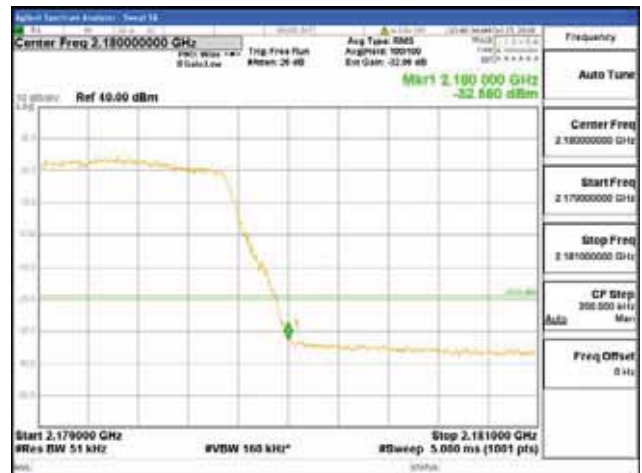

Report No.:
CTK-2017-01618-1
Page (2756) / (2957)
Pages

ANT 1

Band 66, BW 5MHz + BW 5MHz, Multi 2 carrier(Contiguous), 4TX

QPSK

16QAM

CTK Co., Ltd.
 (Ho-dong), 113, Yejik-ro, Cheoin-gu,
 Yongin-si, Gyeonggi-do, Korea
 Tel: +82-31-339-9970
 Fax: +82-31-624-9501