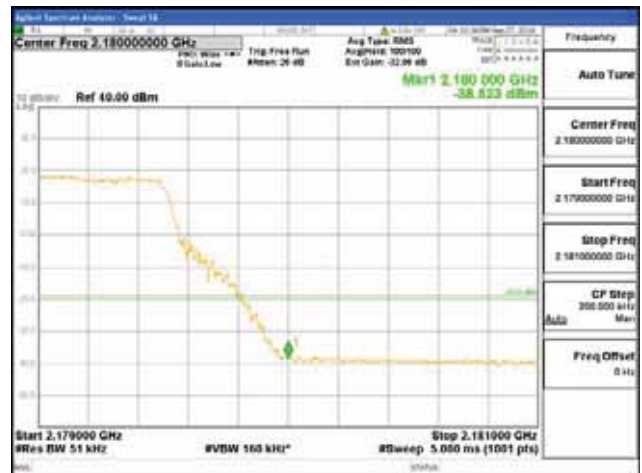

Report No.:
CTK-2017-01618-1
Page (2817) / (2957)
Pages

64QAM

256QAM

ANT 4
Band 66, BW 5MHz + BW 15MHz + BW 10MHz, Multi 3 carrier(Contiguous), 4TX

QPSK

16QAM

CTK Co., Ltd.
(Ho-dong), 113, Yejik-ro, Cheoin-gu,
Yongin-si, Gyeonggi-do, Korea
Tel: +82-31-339-9970
Fax: +82-31-624-9501