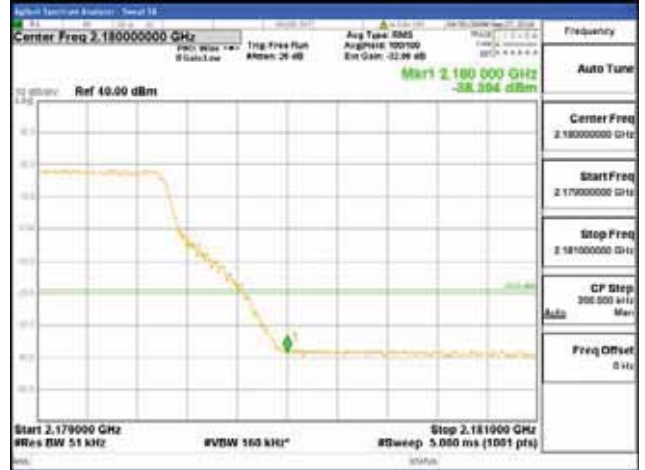

CTK Co., Ltd.
(Ho-dong), 113, Yejik-ro, Cheoin-gu,
Yongin-si, Gyeonggi-do, Korea
Tel: +82-31-339-9970
Fax: +82-31-624-9501

Report No.:
CTK-2017-01618-1
Page (2813) / (2957)
Pages

64QAM