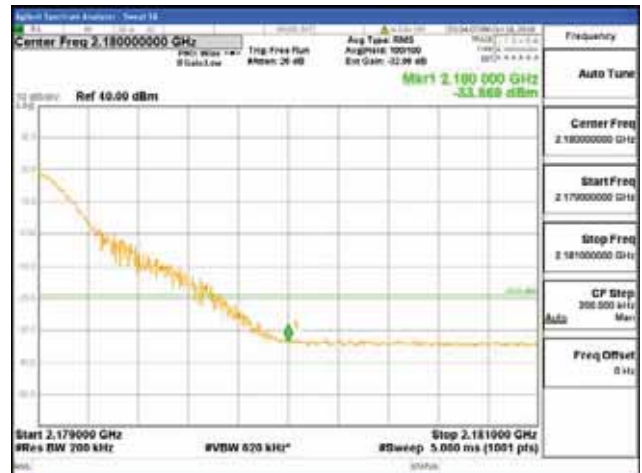

CTK Co., Ltd.
(Ho-dong), 113, Yejik-ro, Cheoin-gu,
Yongin-si, Gyeonggi-do, Korea
Tel: +82-31-339-9970
Fax: +82-31-624-9501

Report No.:
CTK-2017-01618-1
Page (2805) / (2957)
Pages

64QAM

256QAM