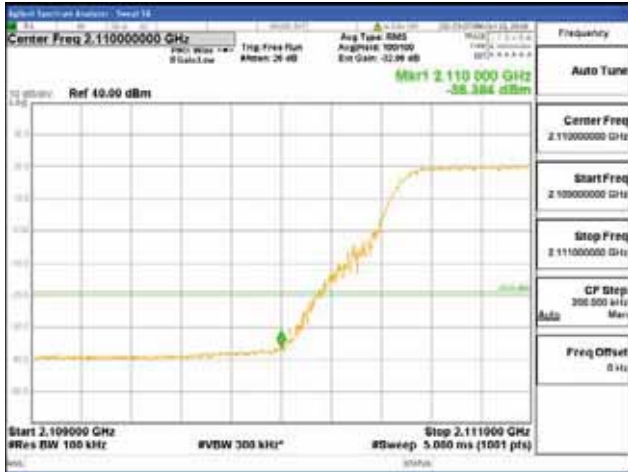

ANT 1

Band 66, BW 10MHz + BW 15MHz, Multi 2 carrier(Contiguous), 4TX

QPSK

16QAM

64QAM

256QAM

CTK Co., Ltd.
(Ho-dong), 113, Yejik-ro, Cheoin-gu,
Yongin-si, Gyeonggi-do, Korea
Tel: +82-31-339-9970
Fax: +82-31-624-9501