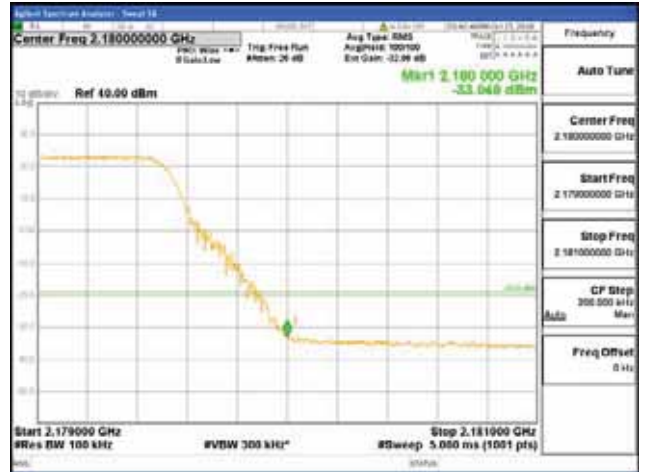

CTK Co., Ltd.
(Ho-dong), 113, Yejik-ro, Cheoin-gu,
Yongin-si, Gyeonggi-do, Korea
Tel: +82-31-339-9970
Fax: +82-31-624-9501

Report No.:
CTK-2017-01618-1
Page (2769) / (2957)
Pages

64QAM