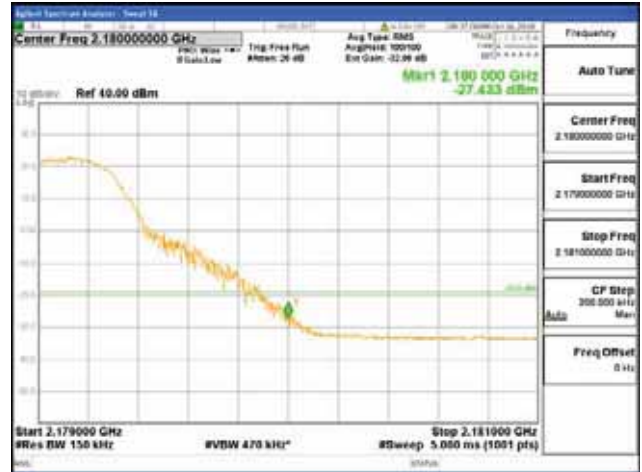

CTK Co., Ltd.
(Ho-dong), 113, Yejik-ro, Cheoin-gu,
Yongin-si, Gyeonggi-do, Korea
Tel: +82-31-339-9970
Fax: +82-31-624-9501

Report No.:
CTK-2017-01618-1
Page (2800) / (2957)
Pages

ANT 3

Band 66, BW 10MHz + BW 15MHz, Multi 2 carrier(Contiguous), 4TX

QPSK