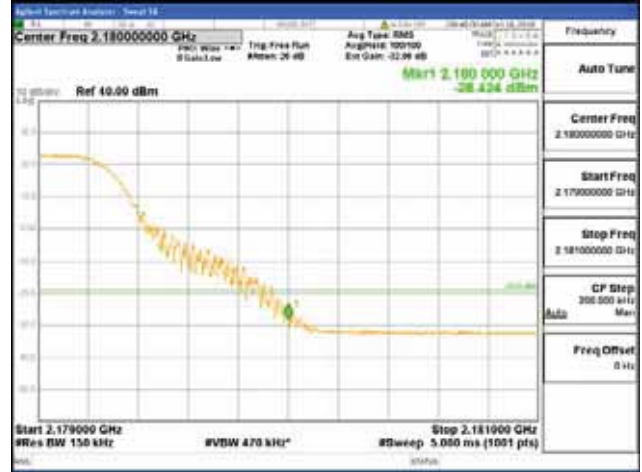

CTK Co., Ltd.
(Ho-dong), 113, Yejik-ro, Cheoin-gu,
Yongin-si, Gyeonggi-do, Korea
Tel: +82-31-339-9970
Fax: +82-31-624-9501

Report No.:
CTK-2017-01618-1
Page (2799) / (2957)
Pages

64QAM