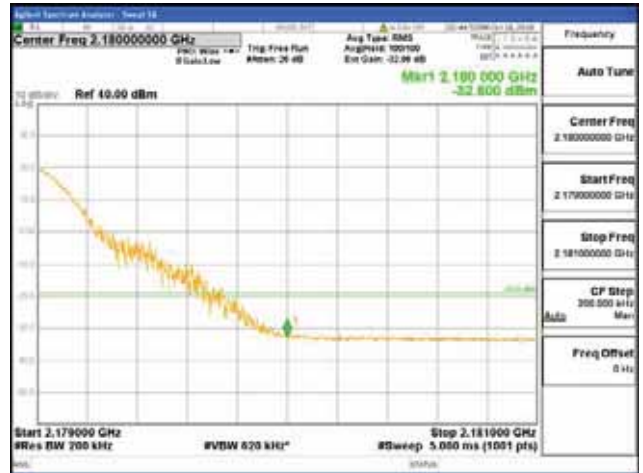

QPSK

16QAM

CTK Co., Ltd.
 (Ho-dong), 113, Yejik-ro, Cheoin-gu,
 Yongin-si, Gyeonggi-do, Korea
 Tel: +82-31-339-9970
 Fax: +82-31-624-9501

Report No.:
 CTK-2017-01618-1
 Page (2811) / (2957)
 Pages

64QAM

256QAM