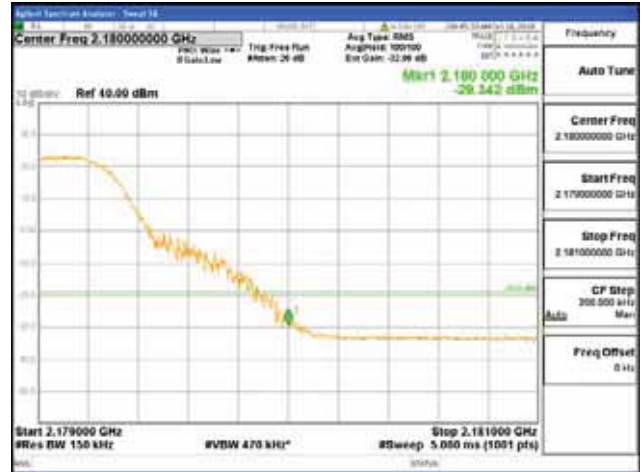

CTK Co., Ltd.
(Ho-dong), 113, Yejik-ro, Cheoin-gu,
Yongin-si, Gyeonggi-do, Korea
Tel: +82-31-339-9970
Fax: +82-31-624-9501

Report No.:
CTK-2017-01618-1
Page (2801) / (2957)
Pages

64QAM