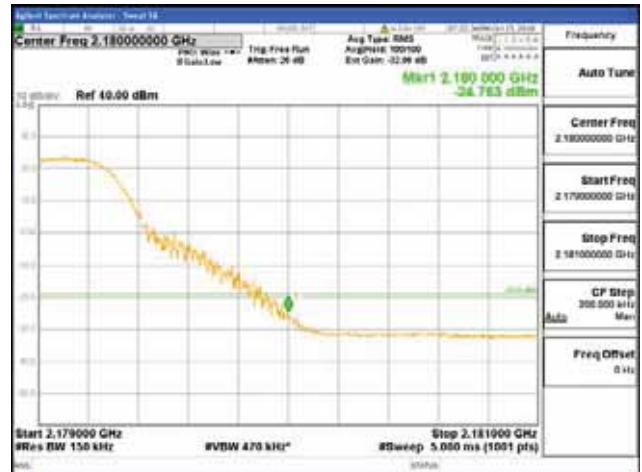

CTK Co., Ltd.
(Ho-dong), 113, Yejik-ro, Cheoin-gu,
Yongin-si, Gyeonggi-do, Korea
Tel: +82-31-339-9970
Fax: +82-31-624-9501

Report No.:
CTK-2017-01618-1
Page (2776) / (2957)
Pages

ANT 3

Band 66, BW 5MHz + BW 15MHz, Multi 2 carrier(Contiguous), 4TX

QPSK

16QAM