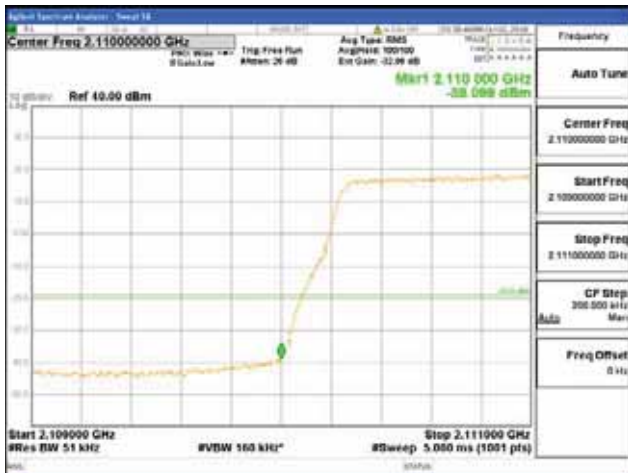

CTK Co., Ltd.
(Ho-dong), 113, Yejik-ro, Cheoin-gu,
Yongin-si, Gyeonggi-do, Korea
Tel: +82-31-339-9970
Fax: +82-31-624-9501

Report No.:
CTK-2017-01618-1
Page (2829) / (2957)
Pages

64QAM

256QAM