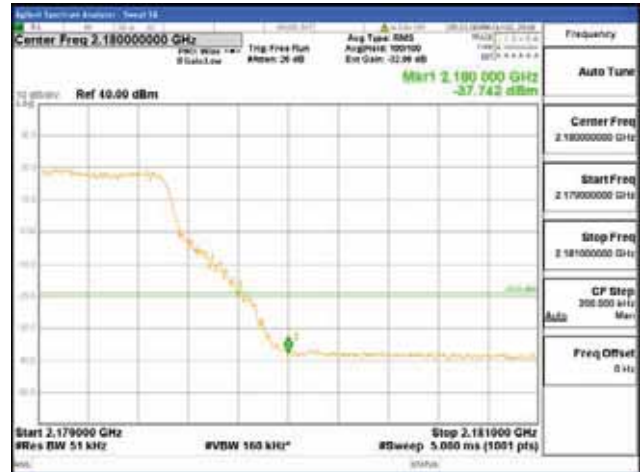

Report No.:
 CTK-2017-01618-1
 Page (2833) / (2957)
 Pages

64QAM

256QAM

ANT 4
Band 66, BW 5MHz + BW 10MHz + BW 10MHz, Multi 3 carrier(Contiguous), 4TX

QPSK

16QAM

CTK Co., Ltd.
(Ho-dong), 113, Yejik-ro, Cheoin-gu,
Yongin-si, Gyeonggi-do, Korea
Tel: +82-31-339-9970
Fax: +82-31-624-9501