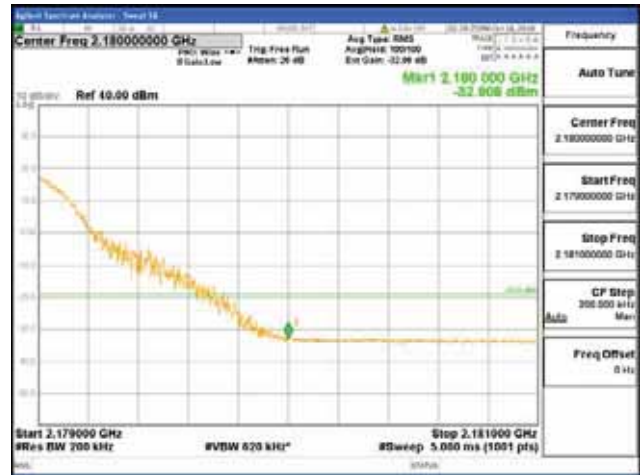

ANT 4
Band 66, BW 10MHz + BW 20MHz, Multi 2 carrier(Contiguous), 4TX

QPSK