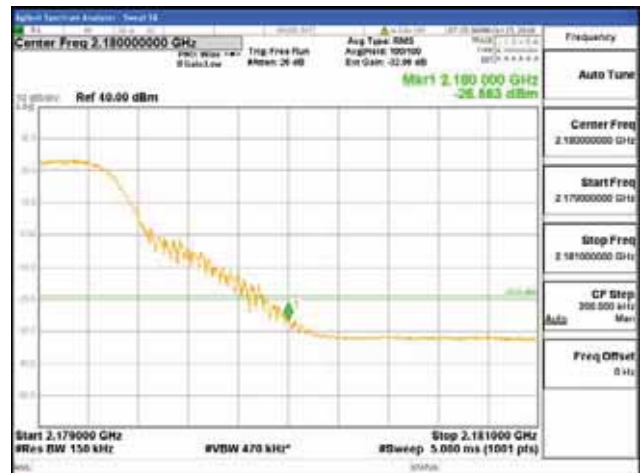

64QAM

256QAM

ANT 2
Band 66, BW 5MHz + BW 15MHz, Multi 2 carrier(Contiguous), 4TX

QPSK

16QAM

CTK Co., Ltd.
(Ho-dong), 113, Yejik-ro, Cheoin-gu,
Yongin-si, Gyeonggi-do, Korea
Tel: +82-31-339-9970
Fax: +82-31-624-9501