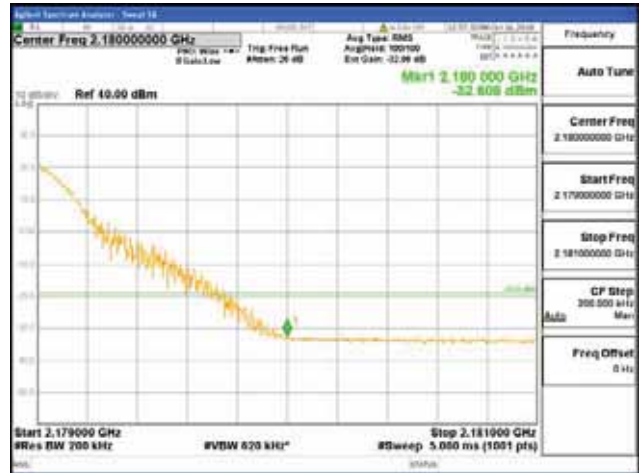

CTK Co., Ltd.
(Ho-dong), 113, Yejik-ro, Cheoin-gu,
Yongin-si, Gyeonggi-do, Korea
Tel: +82-31-339-9970
Fax: +82-31-624-9501

Report No.:
CTK-2017-01618-1
Page (2787) / (2957)
Pages

64QAM

256QAM