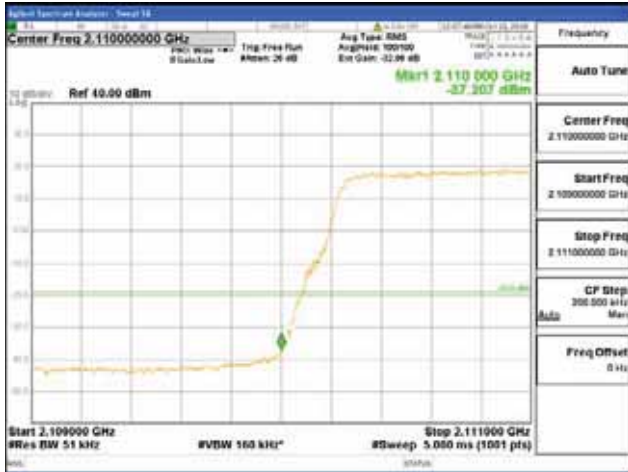

CTK Co., Ltd.
(Ho-dong), 113, Yejik-ro, Cheoin-gu,
Yongin-si, Gyeonggi-do, Korea
Tel: +82-31-339-9970
Fax: +82-31-624-9501

Report No.:
CTK-2017-01618-1
Page (2779) / (2957)
Pages

64QAM