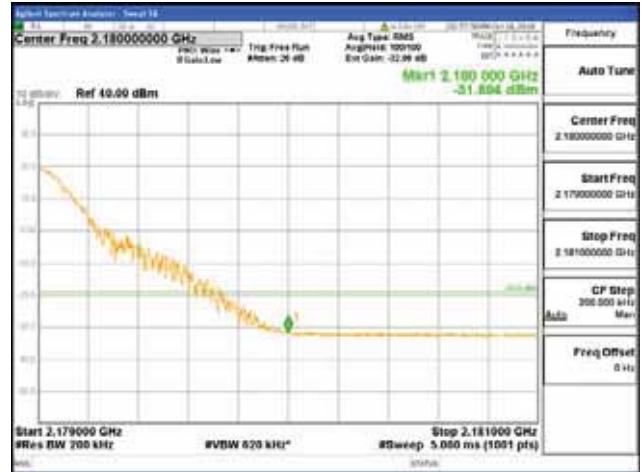

QPSK

16QAM

CTK Co., Ltd.
 (Ho-dong), 113, Yejik-ro, Cheoin-gu,
 Yongin-si, Gyeonggi-do, Korea
 Tel: +82-31-339-9970
 Fax: +82-31-624-9501

Report No.:
 CTK-2017-01618-1
 Page (2807) / (2957)
 Pages

64QAM

256QAM