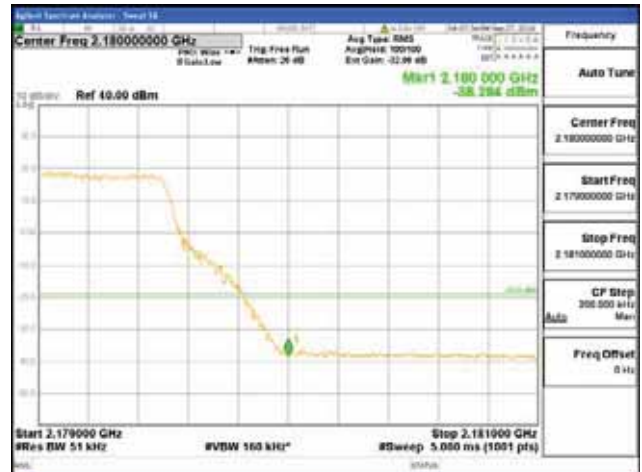

CTK Co., Ltd.
(Ho-dong), 113, Yejik-ro, Cheoin-gu,
Yongin-si, Gyeonggi-do, Korea
Tel: +82-31-339-9970
Fax: +82-31-624-9501

Report No.:
CTK-2017-01618-1
Page (2816) / (2957)
Pages

ANT 3

Band 66, BW 5MHz + BW 15MHz + BW 10MHz, Multi 3 carrier(Contiguous), 4TX

QPSK

16QAM