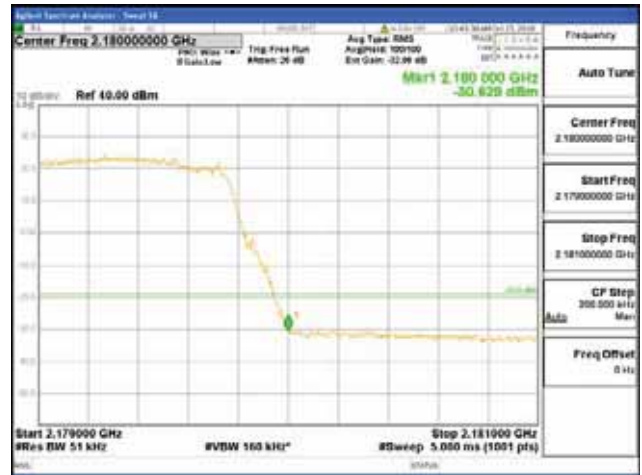

Report No.:
CTK-2017-01618-1
Page (2756) / (2957)
Pages

ANT 1

Band 66, BW 5MHz + BW 5MHz, Multi 2 carrier(Contiguous), 4TX

QPSK

16QAM

CTK Co., Ltd.
 (Ho-dong), 113, Yejik-ro, Cheoin-gu,
 Yongin-si, Gyeonggi-do, Korea
 Tel: +82-31-339-9970
 Fax: +82-31-624-9501