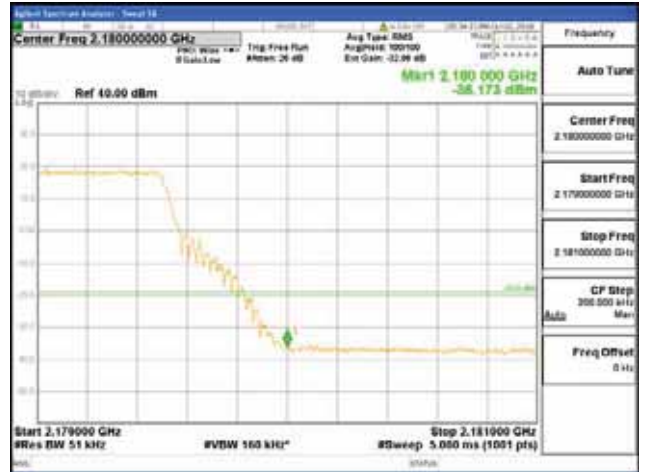

CTK Co., Ltd.
(Ho-dong), 113, Yejik-ro, Cheoin-gu,
Yongin-si, Gyeonggi-do, Korea
Tel: +82-31-339-9970
Fax: +82-31-624-9501

Report No.:
CTK-2017-01618-1
Page (2831) / (2957)
Pages

64QAM