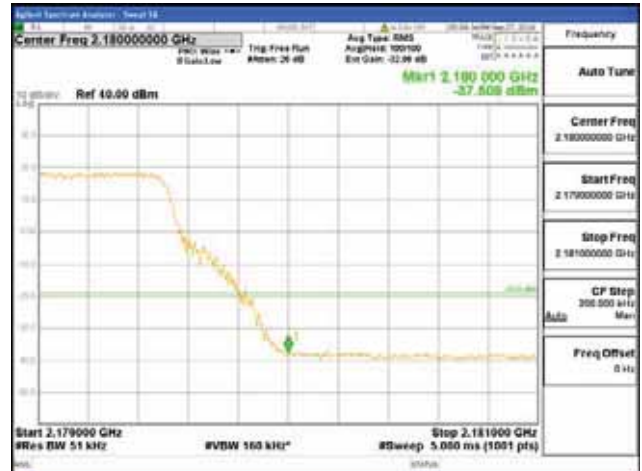

CTK Co., Ltd.
(Ho-dong), 113, Yejik-ro, Cheoin-gu,
Yongin-si, Gyeonggi-do, Korea
Tel: +82-31-339-9970
Fax: +82-31-624-9501

Report No.:
CTK-2017-01618-1
Page (2819) / (2957)
Pages

64QAM

256QAM