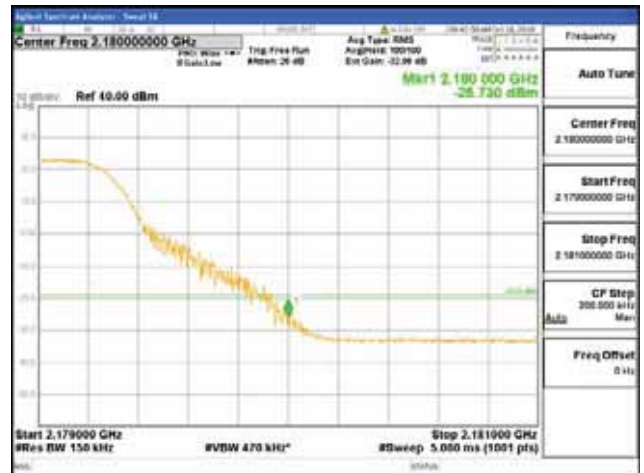

CTK Co., Ltd.
(Ho-dong), 113, Yejik-ro, Cheoin-gu,
Yongin-si, Gyeonggi-do, Korea
Tel: +82-31-339-9970
Fax: +82-31-624-9501

Report No.:
CTK-2017-01618-1
Page (2801) / (2957)
Pages

64QAM

256QAM