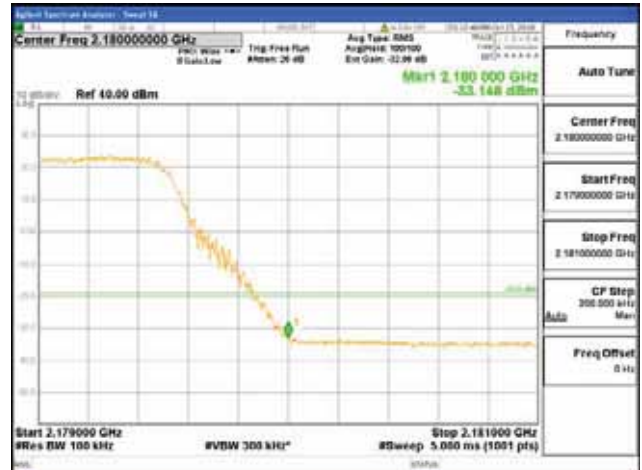

Report No.:
 CTK-2017-01618-1
 Page (2769) / (2957)
 Pages

64QAM

256QAM

ANT 4
Band 66, BW 5MHz + BW 10MHz, Multi 2 carrier(Contiguous), 4TX

QPSK

16QAM

64QAM

256QAM