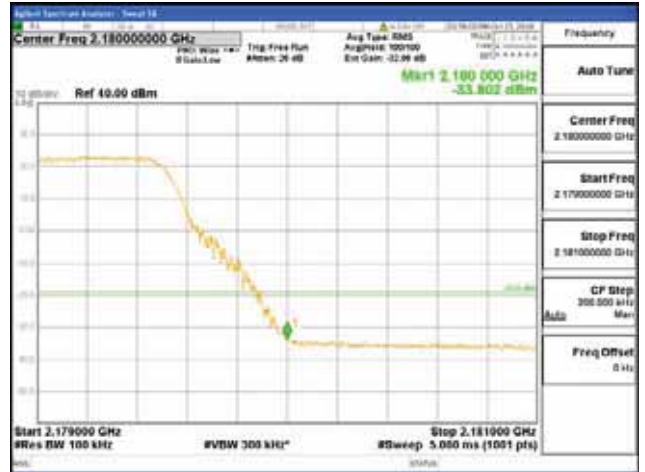

CTK Co., Ltd.
(Ho-dong), 113, Yejik-ro, Cheoin-gu,
Yongin-si, Gyeonggi-do, Korea
Tel: +82-31-339-9970
Fax: +82-31-624-9501

Report No.:
CTK-2017-01618-1
Page (2765) / (2957)
Pages

64QAM