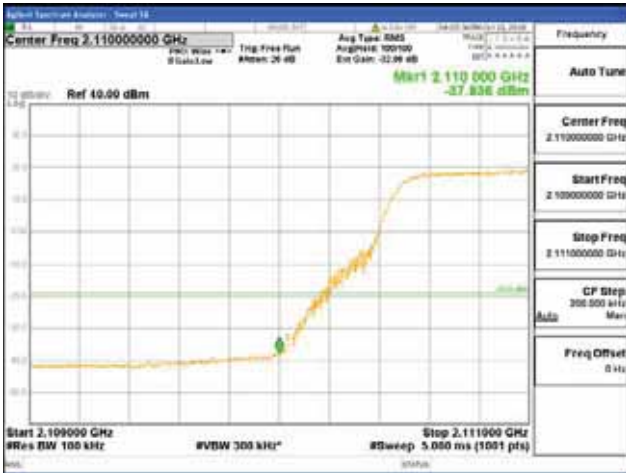

QPSK

16QAM

CTK Co., Ltd.
 (Ho-dong), 113, Yejik-ro, Cheoin-gu,
 Yongin-si, Gyeonggi-do, Korea
 Tel: +82-31-339-9970
 Fax: +82-31-624-9501

Report No.:
 CTK-2017-01618-1
 Page (2811) / (2957)
 Pages

64QAM

256QAM