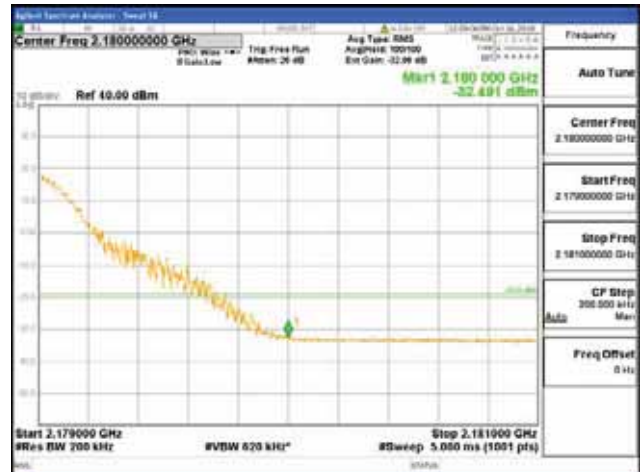

CTK Co., Ltd.
(Ho-dong), 113, Yejik-ro, Cheoin-gu,
Yongin-si, Gyeonggi-do, Korea
Tel: +82-31-339-9970
Fax: +82-31-624-9501

Report No.:
CTK-2017-01618-1
Page (2780) / (2957)
Pages

ANT 1

Band 66, BW 5MHz + BW 20MHz, Multi 2 carrier(Contiguous), 4TX

QPSK

16QAM