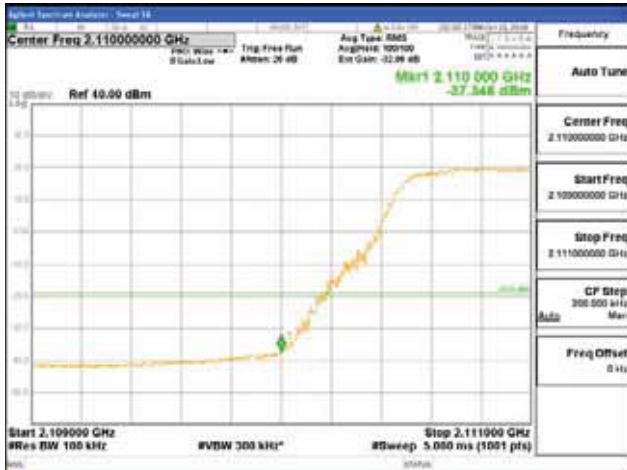

ANT 4
Band 66, BW 10MHz + BW 15MHz, Multi 2 carrier(Contiguous), 4TX

QPSK

16QAM

CTK Co., Ltd.
 (Ho-dong), 113, Yejik-ro, Cheoin-gu,
 Yongin-si, Gyeonggi-do, Korea
 Tel: +82-31-339-9970
 Fax: +82-31-624-9501