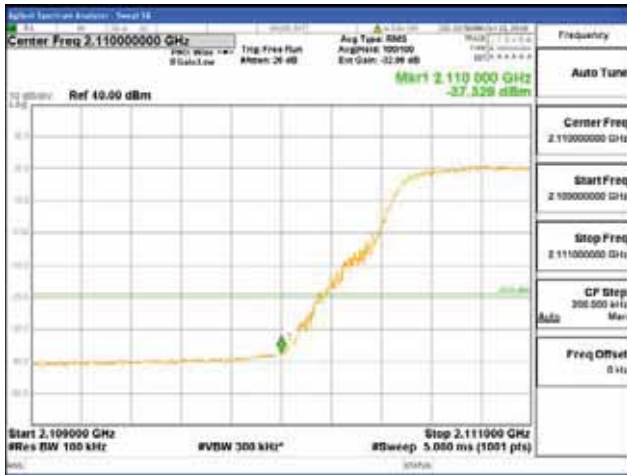

CTK Co., Ltd.
(Ho-dong), 113, Yejik-ro, Cheoin-gu,
Yongin-si, Gyeonggi-do, Korea
Tel: +82-31-339-9970
Fax: +82-31-624-9501

Report No.:
CTK-2017-01618-1
Page (2798) / (2957)
Pages

ANT 2
Band 66, BW 10MHz + BW 15MHz, Multi 2 carrier(Contiguous), 4TX

QPSK