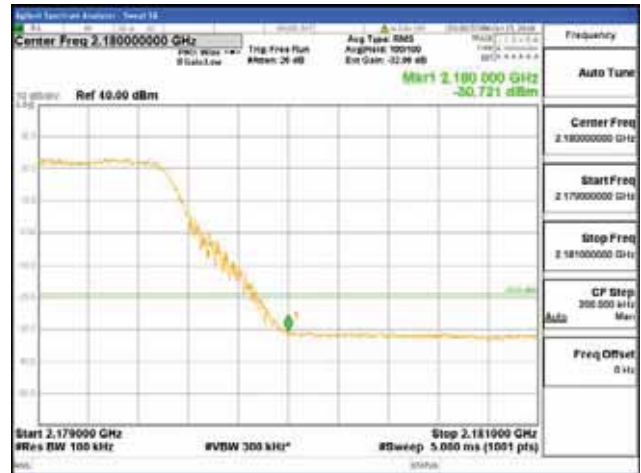

CTK Co., Ltd.
(Ho-dong), 113, Yejik-ro, Cheoin-gu,
Yongin-si, Gyeonggi-do, Korea
Tel: +82-31-339-9970
Fax: +82-31-624-9501

Report No.:
CTK-2017-01618-1
Page (2764) / (2957)
Pages

ANT 1
Band 66, BW 5MHz + BW 10MHz, Multi 2 carrier(Contiguous), 4TX

QPSK

16QAM