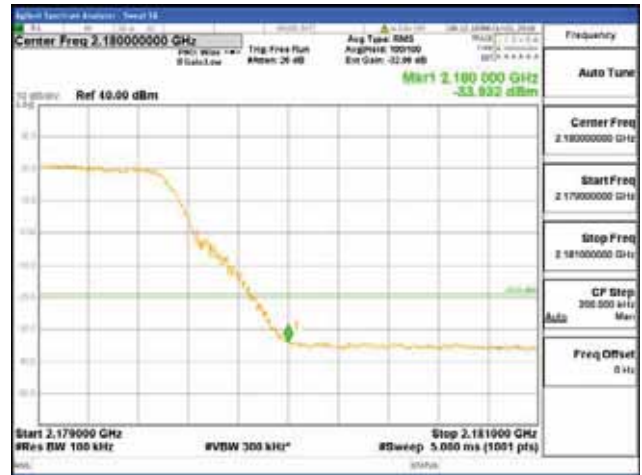

ANT 4
Band 66, BW 10MHz + BW 10MHz + BW 10MHz, Multi 3 carrier(Contiguous), 4TX

QPSK

16QAM

CTK Co., Ltd.
(Ho-dong), 113, Yejik-ro, Cheoin-gu,
Yongin-si, Gyeonggi-do, Korea
Tel: +82-31-339-9970
Fax: +82-31-624-9501