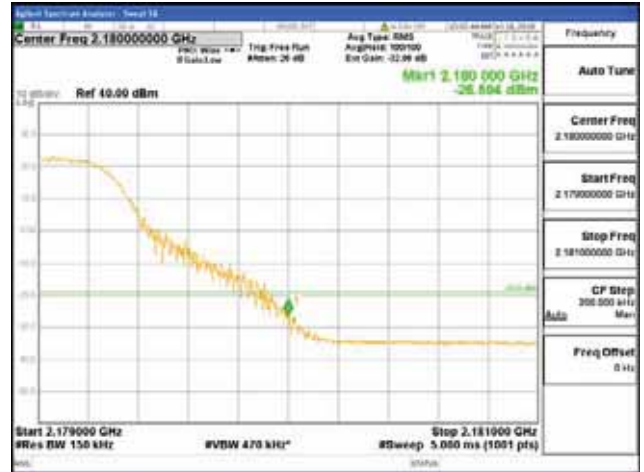

ANT 1

Band 66, BW 10MHz + BW 15MHz, Multi 2 carrier(Contiguous), 4TX

QPSK

16QAM

64QAM

256QAM

CTK Co., Ltd.
(Ho-dong), 113, Yejik-ro, Cheoin-gu,
Yongin-si, Gyeonggi-do, Korea
Tel: +82-31-339-9970
Fax: +82-31-624-9501