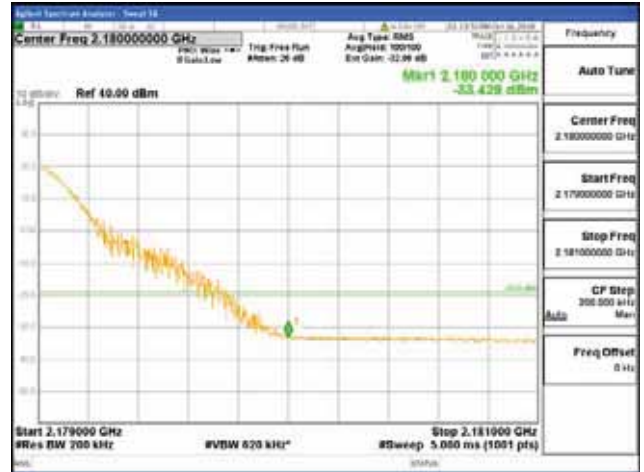

CTK Co., Ltd.
(Ho-dong), 113, Yejik-ro, Cheoin-gu,
Yongin-si, Gyeonggi-do, Korea
Tel: +82-31-339-9970
Fax: +82-31-624-9501

Report No.:
CTK-2017-01618-1
Page (2781) / (2957)
Pages

64QAM