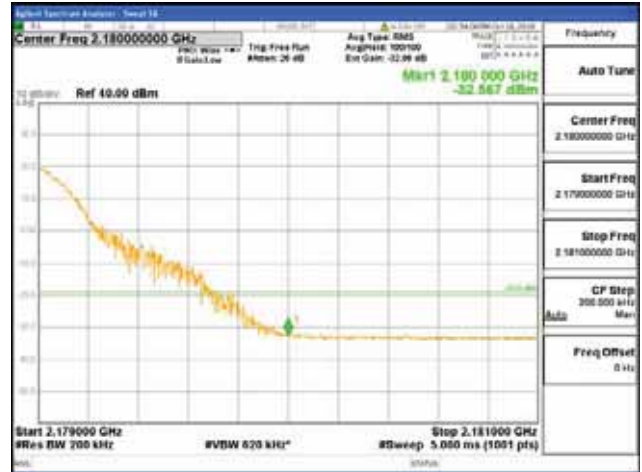

QPSK

16QAM

CTK Co., Ltd.
(Ho-dong), 113, Yejik-ro, Cheoin-gu,
Yongin-si, Gyeonggi-do, Korea
Tel: +82-31-339-9970
Fax: +82-31-624-9501

Report No.:
CTK-2017-01618-1
Page (2809) / (2957)
Pages

64QAM

256QAM

ANT 4
Band 66, BW 10MHz + BW 20MHz, Multi 2 carrier(Contiguous), 4TX