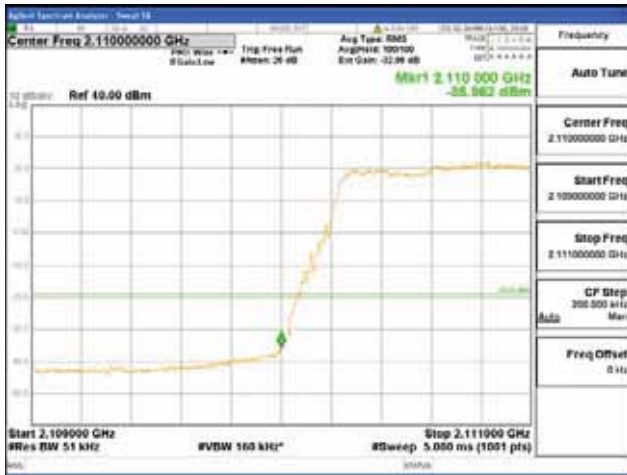

Report No.:
CTK-2017-01618-1
Page (2756) / (2957)
Pages

ANT 1

Band 66, BW 5MHz + BW 5MHz, Multi 2 carrier(Contiguous), 4TX

QPSK

16QAM

CTK Co., Ltd.
 (Ho-dong), 113, Yejik-ro, Cheoin-gu,
 Yongin-si, Gyeonggi-do, Korea
 Tel: +82-31-339-9970
 Fax: +82-31-624-9501