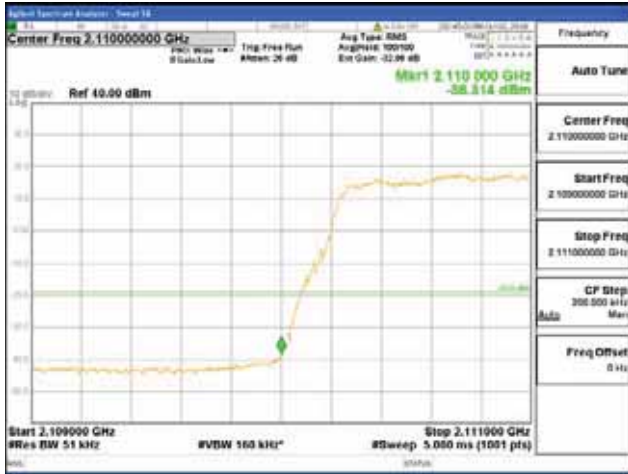

CTK Co., Ltd.
(Ho-dong), 113, Yejik-ro, Cheoin-gu,
Yongin-si, Gyeonggi-do, Korea
Tel: +82-31-339-9970
Fax: +82-31-624-9501

Report No.:
CTK-2017-01618-1
Page (2828) / (2957)
Pages

ANT 1

Band 66, BW 5MHz + BW 10MHz + BW 10MHz, Multi 3 carrier(Contiguous), 4TX

QPSK