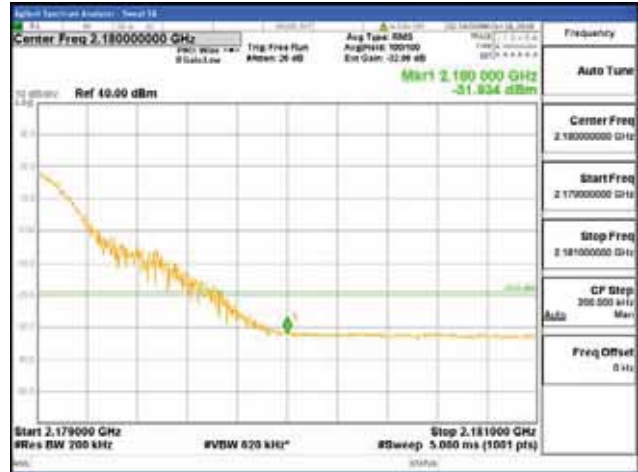

CTK Co., Ltd.
(Ho-dong), 113, Yejik-ro, Cheoin-gu,
Yongin-si, Gyeonggi-do, Korea
Tel: +82-31-339-9970
Fax: +82-31-624-9501

Report No.:
CTK-2017-01618-1
Page (2808) / (2957)
Pages

ANT 3

Band 66, BW 10MHz + BW 20MHz, Multi 2 carrier(Contiguous), 4TX

QPSK