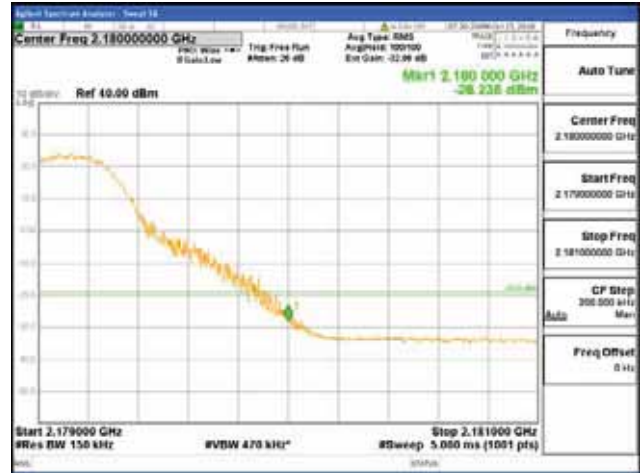

Report No.:
 CTK-2017-01618-1
 Page (2777) / (2957)
 Pages

64QAM

256QAM

ANT 4
Band 66, BW 5MHz + BW 15MHz, Multi 2 carrier(Contiguous), 4TX

QPSK

16QAM

CTK Co., Ltd.
(Ho-dong), 113, Yejik-ro, Cheoin-gu,
Yongin-si, Gyeonggi-do, Korea
Tel: +82-31-339-9970
Fax: +82-31-624-9501