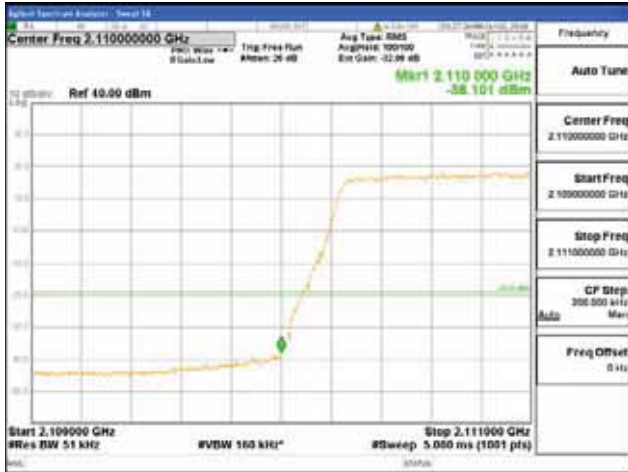

CTK Co., Ltd.
(Ho-dong), 113, Yejik-ro, Cheoin-gu,
Yongin-si, Gyeonggi-do, Korea
Tel: +82-31-339-9970
Fax: +82-31-624-9501

Report No.:
CTK-2017-01618-1
Page (2835) / (2957)
Pages

64QAM