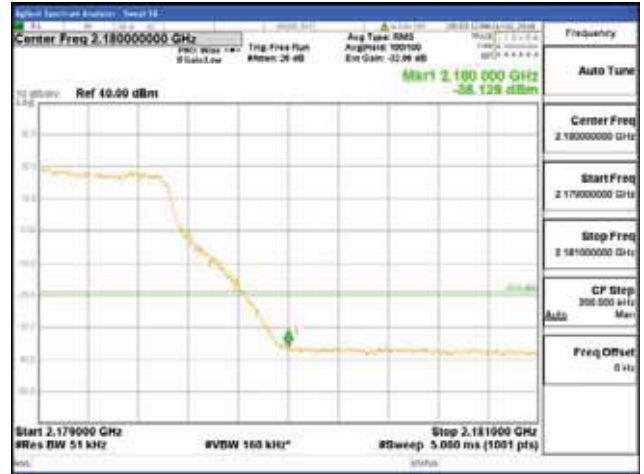

CTK Co., Ltd.
(Ho-dong), 113, Yejik-ro, Cheoin-gu,
Yongin-si, Gyeonggi-do, Korea
Tel: +82-31-339-9970
Fax: +82-31-624-9501

Report No.:
CTK-2017-01618-1
Page (2828) / (2957)
Pages

ANT 1

Band 66, BW 5MHz + BW 10MHz + BW 10MHz, Multi 3 carrier(Contiguous), 4TX

QPSK