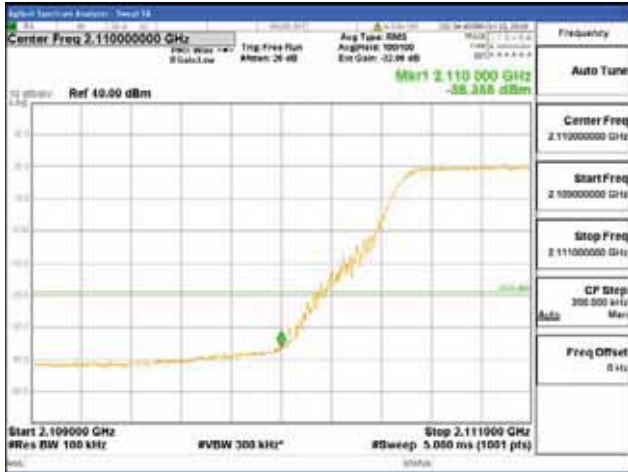

CTK Co., Ltd.
(Ho-dong), 113, Yejik-ro, Cheoin-gu,
Yongin-si, Gyeonggi-do, Korea
Tel: +82-31-339-9970
Fax: +82-31-624-9501

Report No.:
CTK-2017-01618-1
Page (2801) / (2957)
Pages

64QAM