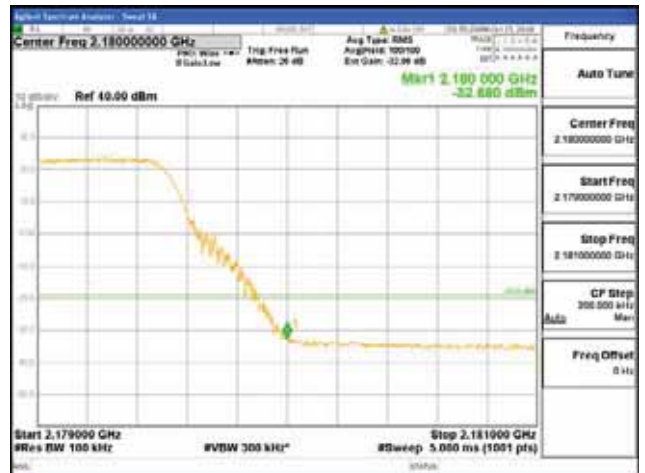

CTK Co., Ltd.
(Ho-dong), 113, Yejik-ro, Cheoin-gu,
Yongin-si, Gyeonggi-do, Korea
Tel: +82-31-339-9970
Fax: +82-31-624-9501

Report No.:
CTK-2017-01618-1
Page (2769) / (2957)
Pages

64QAM

256QAM