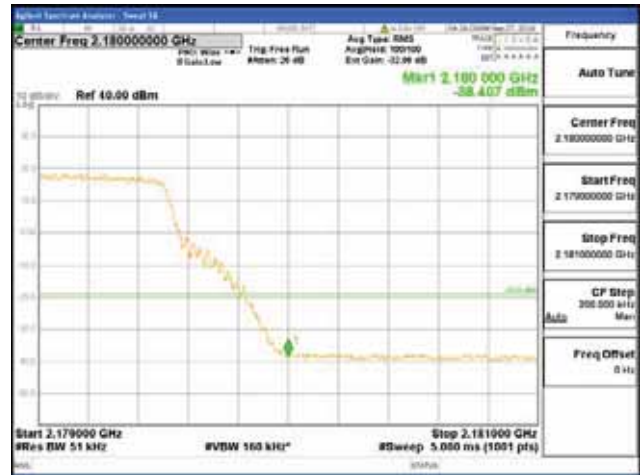

Report No.:
CTK-2017-01618-1
Page (2817) / (2957)
Pages

64QAM

256QAM

ANT 4
Band 66, BW 5MHz + BW 15MHz + BW 10MHz, Multi 3 carrier(Contiguous), 4TX

QPSK

16QAM

CTK Co., Ltd.
(Ho-dong), 113, Yejik-ro, Cheoin-gu,
Yongin-si, Gyeonggi-do, Korea
Tel: +82-31-339-9970
Fax: +82-31-624-9501