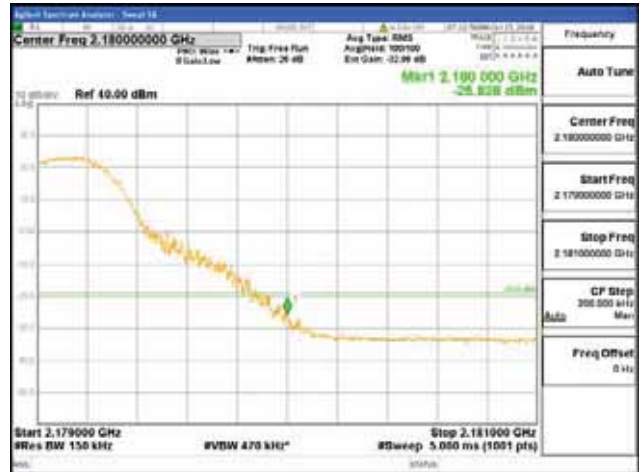

ANT 1

Band 66, BW 5MHz + BW 15MHz, Multi 2 carrier(Contiguous), 4TX

QPSK

16QAM