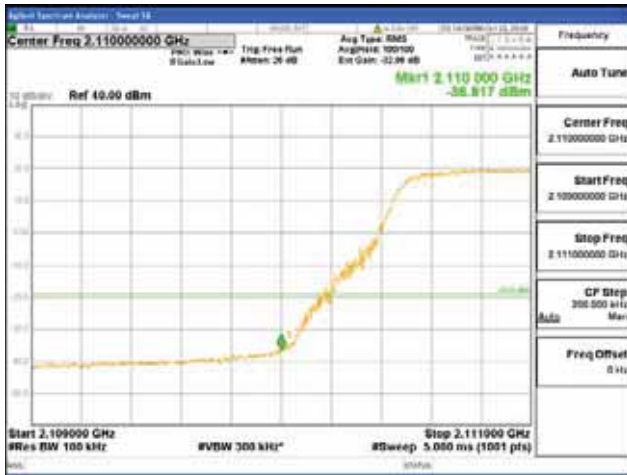

CTK Co., Ltd.
(Ho-dong), 113, Yejik-ro, Cheoin-gu,
Yongin-si, Gyeonggi-do, Korea
Tel: +82-31-339-9970
Fax: +82-31-624-9501

Report No.:
CTK-2017-01618-1
Page (2806) / (2957)
Pages

ANT 2
Band 66, BW 10MHz + BW 20MHz, Multi 2 carrier(Contiguous), 4TX

QPSK