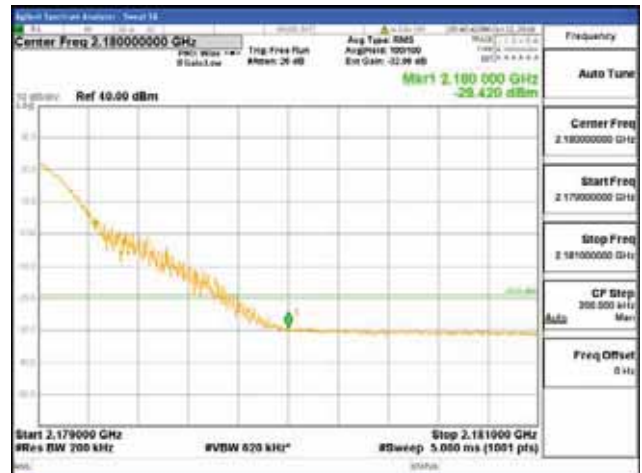

CTK Co., Ltd.
(Ho-dong), 113, Yejik-ro, Cheoin-gu,
Yongin-si, Gyeonggi-do, Korea
Tel: +82-31-339-9970
Fax: +82-31-624-9501

Report No.:
CTK-2017-01618-1
Page (2755) / (2957)
Pages

64QAM

256QAM