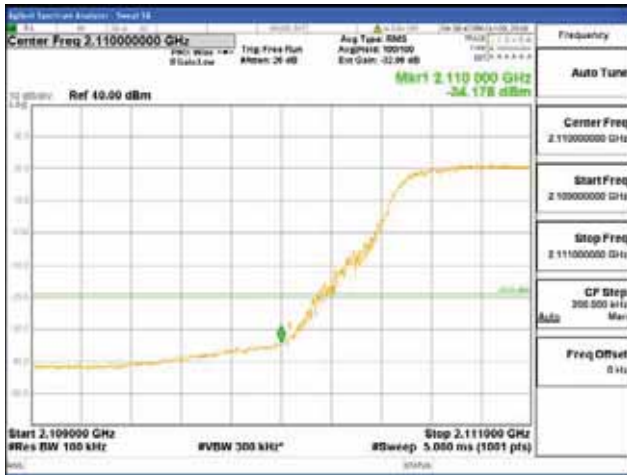

Report No.:
 CTK-2017-01618-1
 Page (2793) / (2957)
 Pages

64QAM

256QAM

ANT 4
Band 66, BW 10MHz + BW 10MHz, Multi 2 carrier(Contiguous), 4TX

QPSK

16QAM

CTK Co., Ltd.
(Ho-dong), 113, Yejik-ro, Cheoin-gu,
Yongin-si, Gyeonggi-do, Korea
Tel: +82-31-339-9970
Fax: +82-31-624-9501