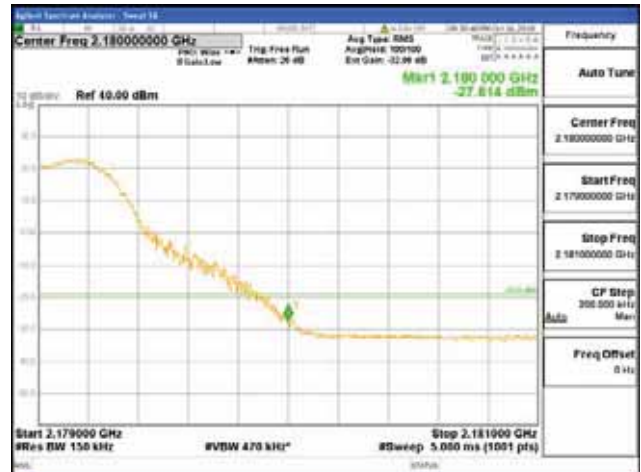

CTK Co., Ltd.
(Ho-dong), 113, Yejik-ro, Cheoin-gu,
Yongin-si, Gyeonggi-do, Korea
Tel: +82-31-339-9970
Fax: +82-31-624-9501

Report No.:
CTK-2017-01618-1
Page (2796) / (2957)
Pages

ANT 1

Band 66, BW 10MHz + BW 15MHz, Multi 2 carrier(Contiguous), 4TX

QPSK

16QAM