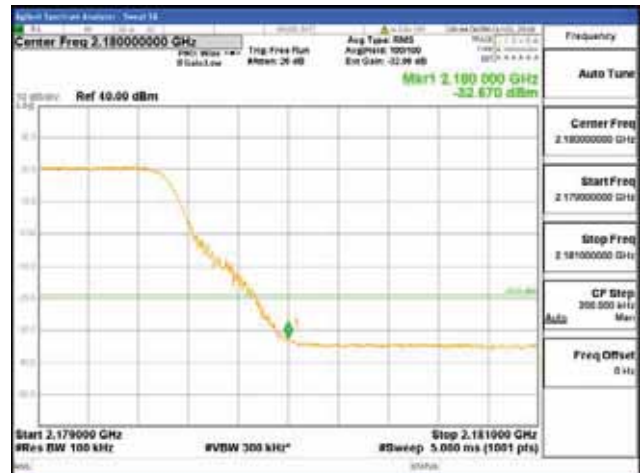

CTK Co., Ltd.
(Ho-dong), 113, Yejik-ro, Cheoin-gu,
Yongin-si, Gyeonggi-do, Korea
Tel: +82-31-339-9970
Fax: +82-31-624-9501

Report No.:
CTK-2017-01618-1
Page (2827) / (2957)
Pages

64QAM

256QAM