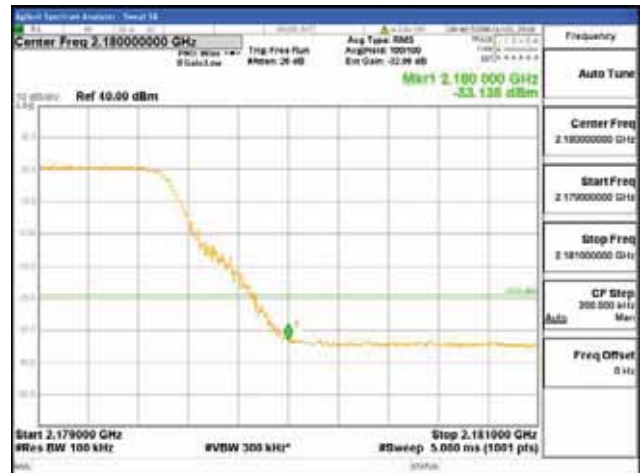

CTK Co., Ltd.
(Ho-dong), 113, Yejik-ro, Cheoin-gu,
Yongin-si, Gyeonggi-do, Korea
Tel: +82-31-339-9970
Fax: +82-31-624-9501

Report No.:
CTK-2017-01618-1
Page (2825) / (2957)
Pages

64QAM

256QAM