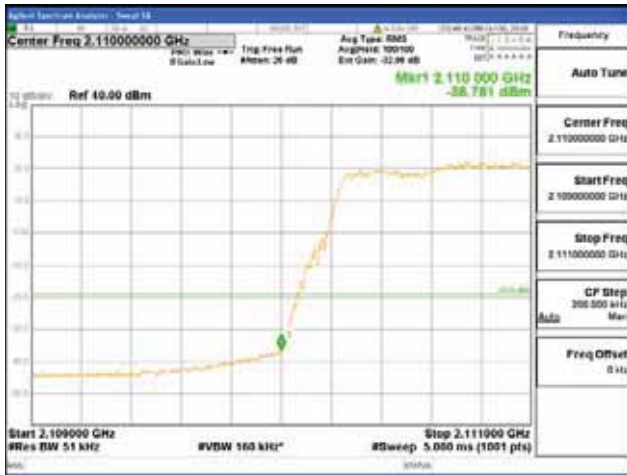

Report No.:
 CTK-2017-01618-1
 Page (2761) / (2957)
 Pages

64QAM

256QAM

ANT 4
Band 66, BW 5MHz + BW 5MHz, Multi 2 carrier(Contiguous), 4TX

QPSK

16QAM

CTK Co., Ltd.
 (Ho-dong), 113, Yejik-ro, Cheoin-gu,
 Yongin-si, Gyeonggi-do, Korea
 Tel: +82-31-339-9970
 Fax: +82-31-624-9501