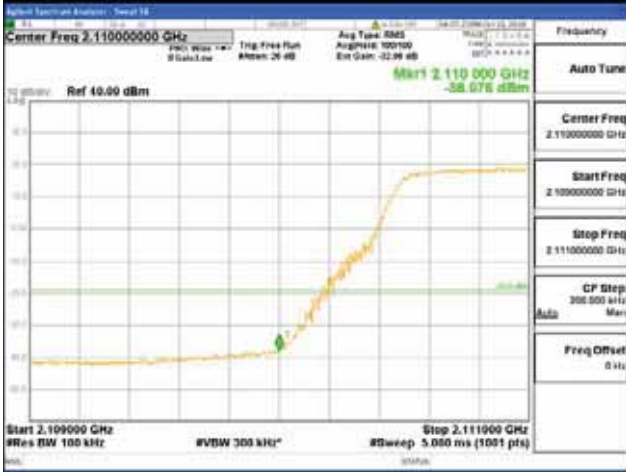

QPSK

16QAM

CTK Co., Ltd.
 (Ho-dong), 113, Yejik-ro, Cheoin-gu,
 Yongin-si, Gyeonggi-do, Korea
 Tel: +82-31-339-9970
 Fax: +82-31-624-9501

Report No.:
 CTK-2017-01618-1
 Page (2811) / (2957)
 Pages

64QAM

256QAM