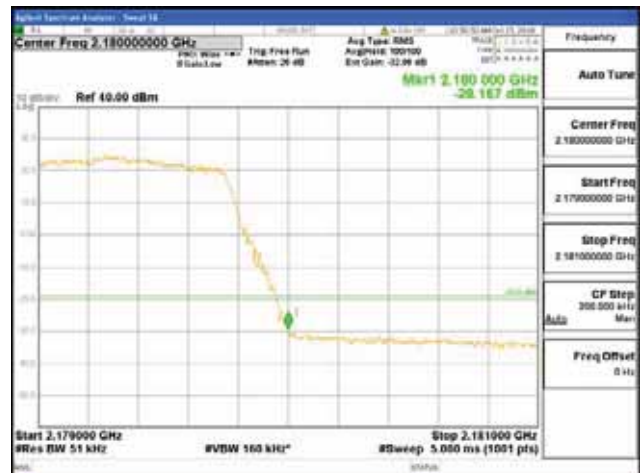

CTK Co., Ltd.
(Ho-dong), 113, Yejik-ro, Cheoin-gu,
Yongin-si, Gyeonggi-do, Korea
Tel: +82-31-339-9970
Fax: +82-31-624-9501

Report No.:
CTK-2017-01618-1
Page (2758) / (2957)
Pages

ANT 2
Band 66, BW 5MHz + BW 5MHz, Multi 2 carrier(Contiguous), 4TX

QPSK

16QAM