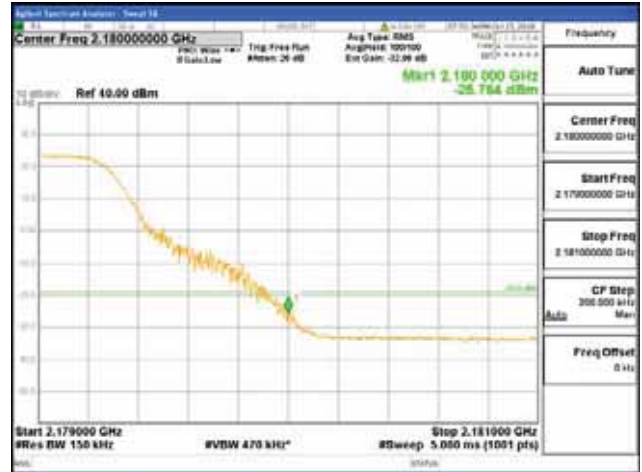

CTK Co., Ltd.
(Ho-dong), 113, Yejik-ro, Cheoin-gu,
Yongin-si, Gyeonggi-do, Korea
Tel: +82-31-339-9970
Fax: +82-31-624-9501

Report No.:
CTK-2017-01618-1
Page (2775) / (2957)
Pages

64QAM