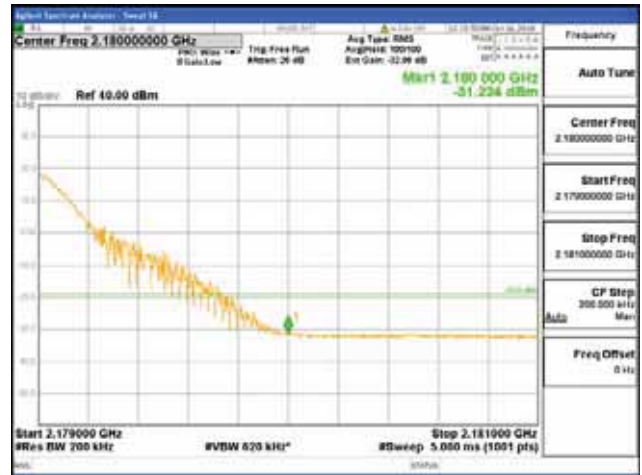

Report No.:
 CTK-2017-01618-1
 Page (2781) / (2957)
 Pages

64QAM

256QAM

ANT 2
Band 66, BW 5MHz + BW 20MHz, Multi 2 carrier(Contiguous), 4TX

QPSK

16QAM

64QAM

256QAM