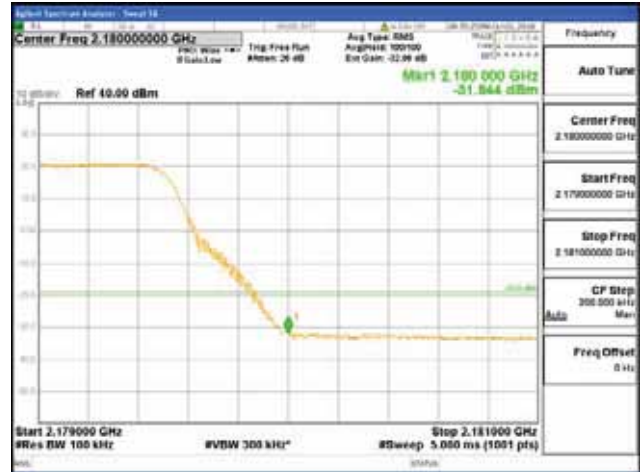

CTK Co., Ltd.
(Ho-dong), 113, Yejik-ro, Cheoin-gu,
Yongin-si, Gyeonggi-do, Korea
Tel: +82-31-339-9970
Fax: +82-31-624-9501

Report No.:
CTK-2017-01618-1
Page (2825) / (2957)
Pages

64QAM