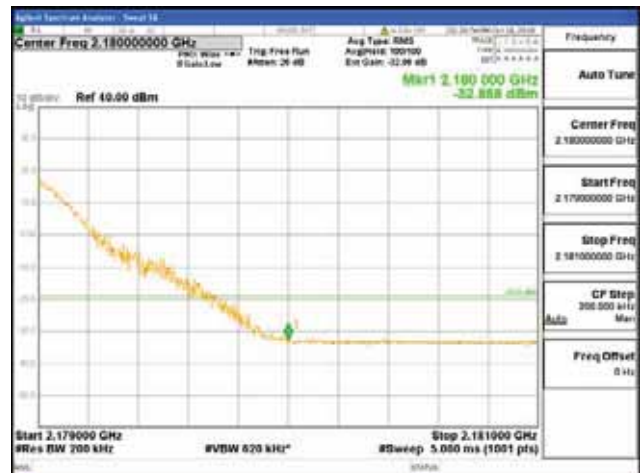

ANT 4
Band 66, BW 10MHz + BW 20MHz, Multi 2 carrier(Contiguous), 4TX

QPSK

16QAM