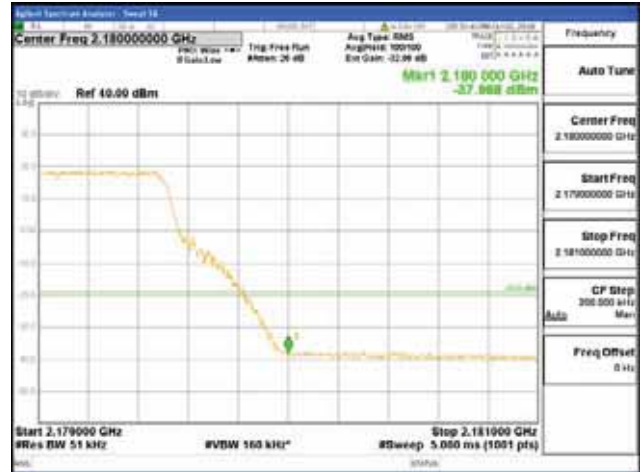

CTK Co., Ltd.
(Ho-dong), 113, Yejik-ro, Cheoin-gu,
Yongin-si, Gyeonggi-do, Korea
Tel: +82-31-339-9970
Fax: +82-31-624-9501

Report No.:
CTK-2017-01618-1
Page (2829) / (2957)
Pages

64QAM