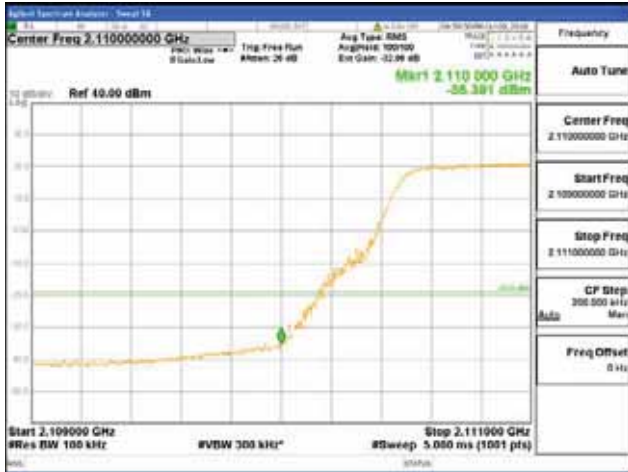

CTK Co., Ltd.
(Ho-dong), 113, Yejik-ro, Cheoin-gu,
Yongin-si, Gyeonggi-do, Korea
Tel: +82-31-339-9970
Fax: +82-31-624-9501

Report No.:
CTK-2017-01618-1
Page (2795) / (2957)
Pages

64QAM