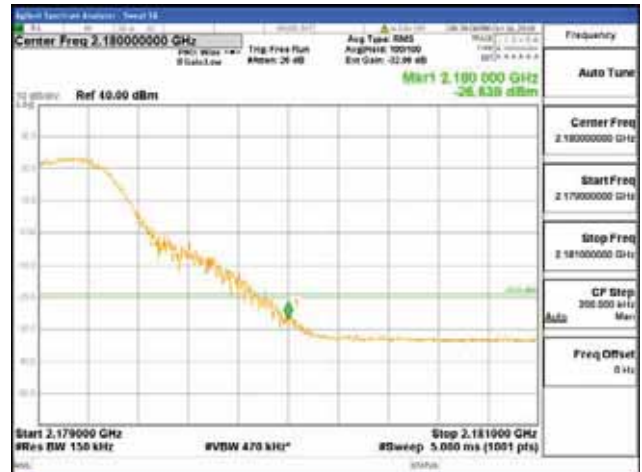

CTK Co., Ltd.
(Ho-dong), 113, Yejik-ro, Cheoin-gu,
Yongin-si, Gyeonggi-do, Korea
Tel: +82-31-339-9970
Fax: +82-31-624-9501

Report No.:
CTK-2017-01618-1
Page (2800) / (2957)
Pages

ANT 3

Band 66, BW 10MHz + BW 15MHz, Multi 2 carrier(Contiguous), 4TX

QPSK

16QAM