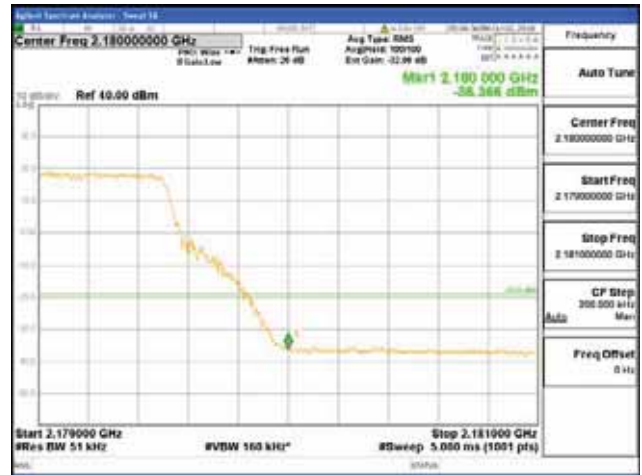

Report No.:
CTK-2017-01618-1
Page (2829) / (2957)
Pages

64QAM

256QAM

ANT 2
Band 66, BW 5MHz + BW 10MHz + BW 10MHz, Multi 3 carrier(Contiguous), 4TX

QPSK

16QAM

CTK Co., Ltd.
 (Ho-dong), 113, Yejik-ro, Cheoin-gu,
 Yongin-si, Gyeonggi-do, Korea
 Tel: +82-31-339-9970
 Fax: +82-31-624-9501