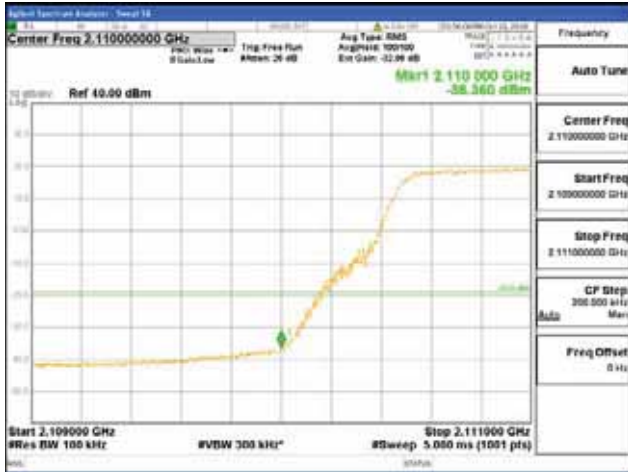

QPSK

16QAM

CTK Co., Ltd.
(Ho-dong), 113, Yejik-ro, Cheoin-gu,
Yongin-si, Gyeonggi-do, Korea
Tel: +82-31-339-9970
Fax: +82-31-624-9501

Report No.:
CTK-2017-01618-1
Page (2809) / (2957)
Pages

64QAM

256QAM

ANT 4
Band 66, BW 10MHz + BW 20MHz, Multi 2 carrier(Contiguous), 4TX