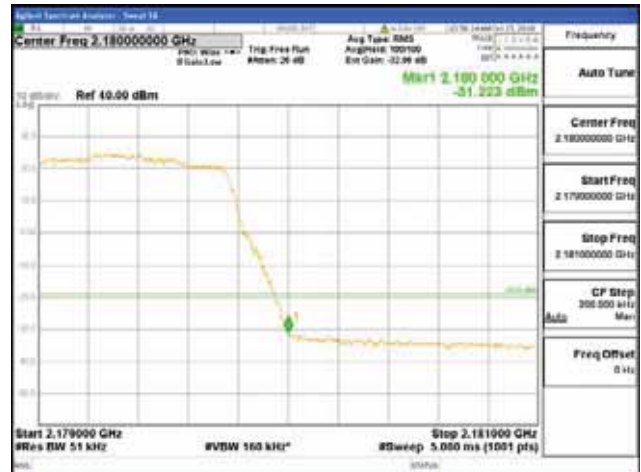

CTK Co., Ltd.
(Ho-dong), 113, Yejik-ro, Cheoin-gu,
Yongin-si, Gyeonggi-do, Korea
Tel: +82-31-339-9970
Fax: +82-31-624-9501

Report No.:
CTK-2017-01618-1
Page (2760) / (2957)
Pages

ANT 3

Band 66, BW 5MHz + BW 5MHz, Multi 2 carrier(Contiguous), 4TX

QPSK

16QAM