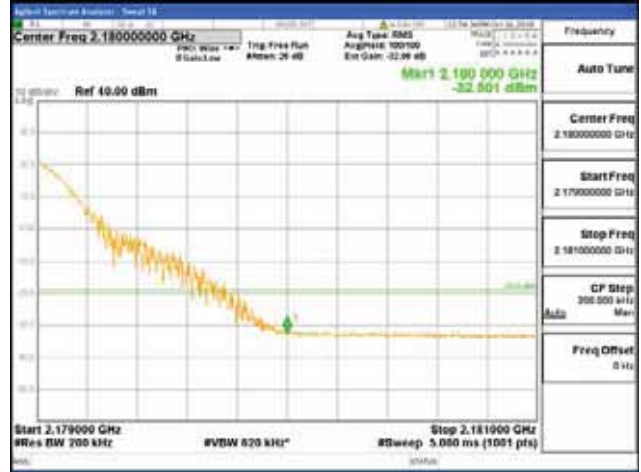

CTK Co., Ltd.
(Ho-dong), 113, Yejik-ro, Cheoin-gu,
Yongin-si, Gyeonggi-do, Korea
Tel: +82-31-339-9970
Fax: +82-31-624-9501

Report No.:
CTK-2017-01618-1
Page (2787) / (2957)
Pages

64QAM