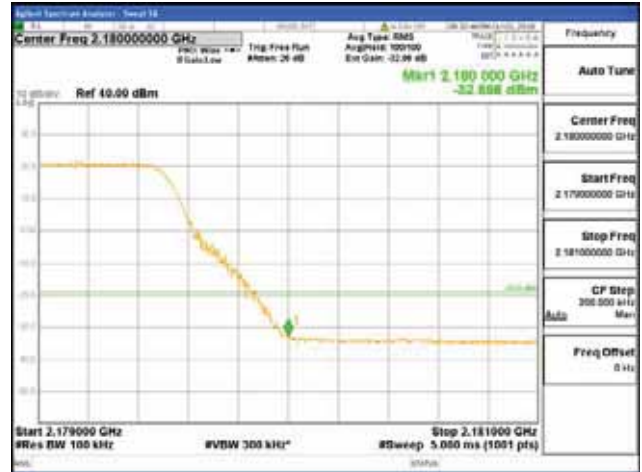

CTK Co., Ltd.
(Ho-dong), 113, Yejik-ro, Cheoin-gu,
Yongin-si, Gyeonggi-do, Korea
Tel: +82-31-339-9970
Fax: +82-31-624-9501

Report No.:
CTK-2017-01618-1
Page (2823) / (2957)
Pages

64QAM