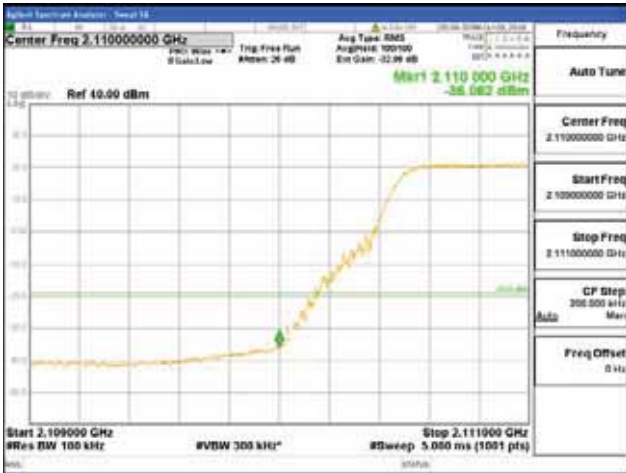

CTK Co., Ltd.
(Ho-dong), 113, Yejik-ro, Cheoin-gu,
Yongin-si, Gyeonggi-do, Korea
Tel: +82-31-339-9970
Fax: +82-31-624-9501

Report No.:
CTK-2017-01618-1
Page (2789) / (2957)
Pages

64QAM

256QAM