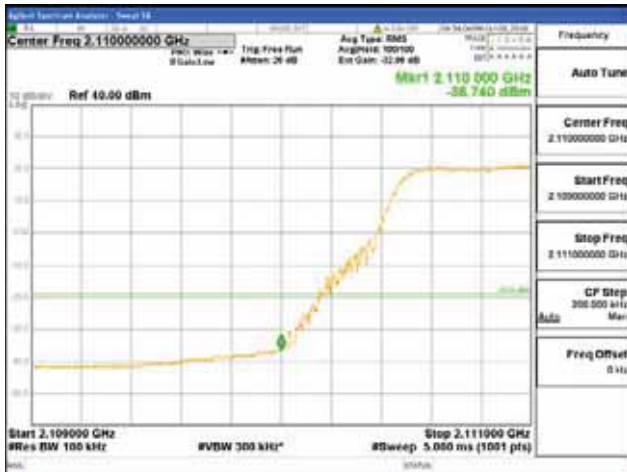

CTK Co., Ltd.
(Ho-dong), 113, Yejik-ro, Cheoin-gu,
Yongin-si, Gyeonggi-do, Korea
Tel: +82-31-339-9970
Fax: +82-31-624-9501

Report No.:
CTK-2017-01618-1
Page (2792) / (2957)
Pages

ANT 3

Band 66, BW 10MHz + BW 10MHz, Multi 2 carrier(Contiguous), 4TX

QPSK

16QAM