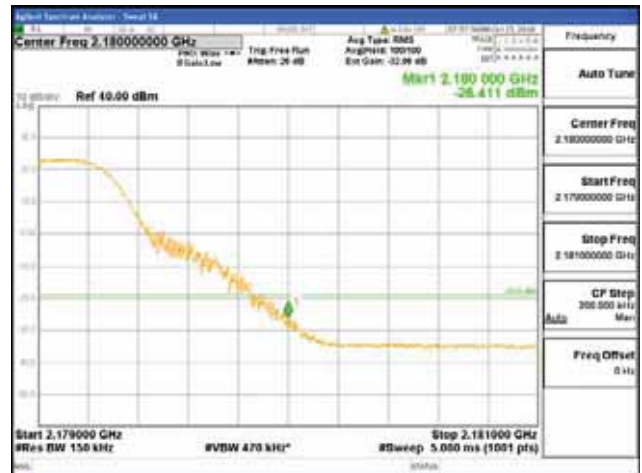

CTK Co., Ltd.
(Ho-dong), 113, Yejik-ro, Cheoin-gu,
Yongin-si, Gyeonggi-do, Korea
Tel: +82-31-339-9970
Fax: +82-31-624-9501

Report No.:
CTK-2017-01618-1
Page (2773) / (2957)
Pages

64QAM

256QAM