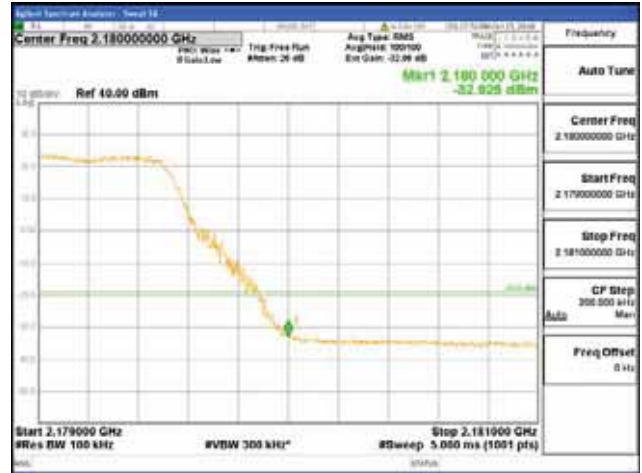

Report No.:
 CTK-2017-01618-1
 Page (2769) / (2957)
 Pages

64QAM

256QAM

ANT 4
Band 66, BW 5MHz + BW 10MHz, Multi 2 carrier(Contiguous), 4TX

QPSK

16QAM

64QAM

256QAM