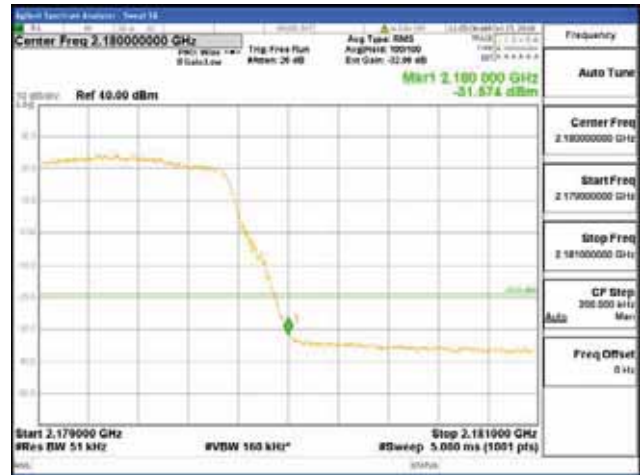

Report No.:
 CTK-2017-01618-1
 Page (2761) / (2957)
 Pages

64QAM

256QAM

ANT 4
Band 66, BW 5MHz + BW 5MHz, Multi 2 carrier(Contiguous), 4TX

QPSK

16QAM

CTK Co., Ltd.
 (Ho-dong), 113, Yejik-ro, Cheoin-gu,
 Yongin-si, Gyeonggi-do, Korea
 Tel: +82-31-339-9970
 Fax: +82-31-624-9501