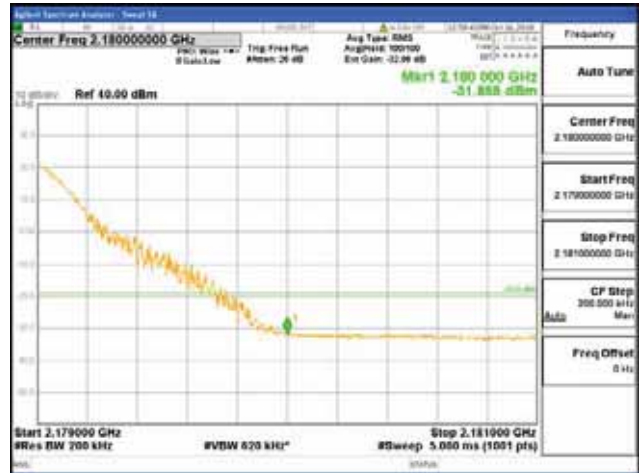

QPSK

16QAM

CTK Co., Ltd.
(Ho-dong), 113, Yejik-ro, Cheoin-gu,
Yongin-si, Gyeonggi-do, Korea
Tel: +82-31-339-9970
Fax: +82-31-624-9501

Report No.:
CTK-2017-01618-1
Page (2785) / (2957)
Pages

64QAM

256QAM

ANT 4
Band 66, BW 5MHz + BW 20MHz, Multi 2 carrier(Contiguous), 4TX