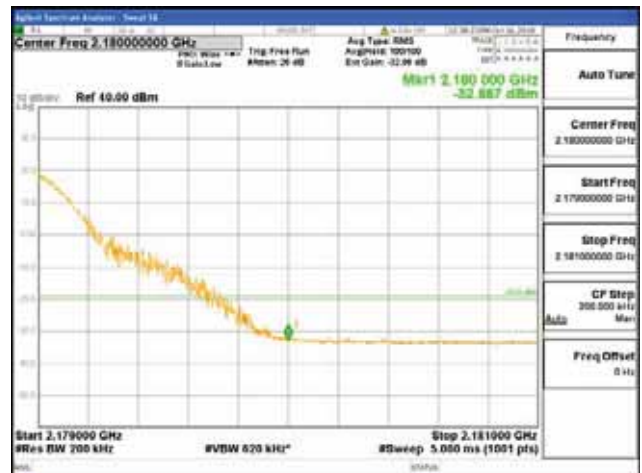

ANT 4
Band 66, BW 5MHz + BW 20MHz, Multi 2 carrier(Contiguous), 4TX

QPSK

16QAM