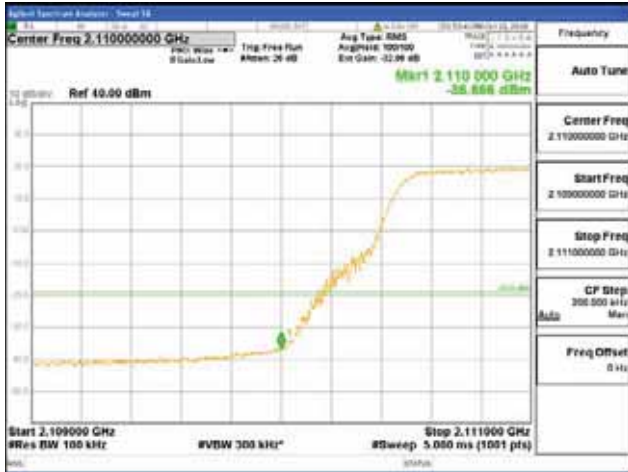

QPSK

16QAM

CTK Co., Ltd.
 (Ho-dong), 113, Yejik-ro, Cheoin-gu,
 Yongin-si, Gyeonggi-do, Korea
 Tel: +82-31-339-9970
 Fax: +82-31-624-9501

Report No.:
 CTK-2017-01618-1
 Page (2807) / (2957)
 Pages

64QAM

256QAM