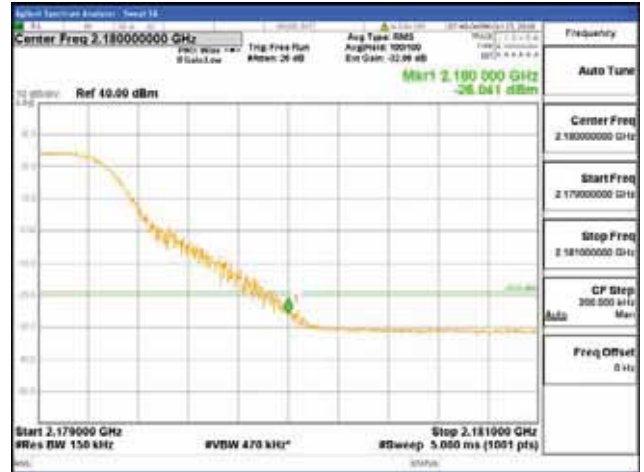

CTK Co., Ltd.
(Ho-dong), 113, Yejik-ro, Cheoin-gu,
Yongin-si, Gyeonggi-do, Korea
Tel: +82-31-339-9970
Fax: +82-31-624-9501

Report No.:
CTK-2017-01618-1
Page (2777) / (2957)
Pages

64QAM