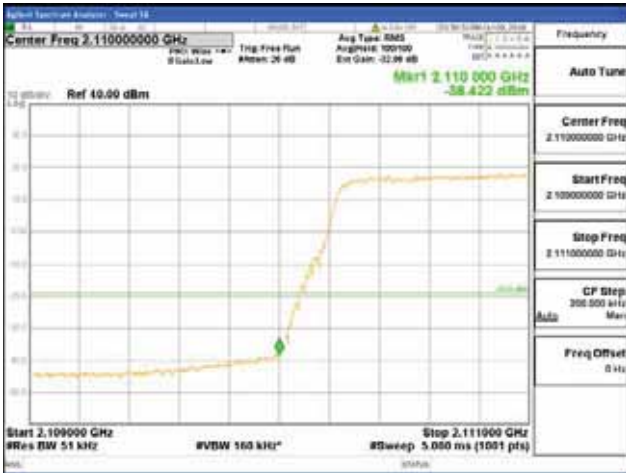

QPSK

16QAM

CTK Co., Ltd.
(Ho-dong), 113, Yejik-ro, Cheoin-gu,
Yongin-si, Gyeonggi-do, Korea
Tel: +82-31-339-9970
Fax: +82-31-624-9501

Report No.:
CTK-2017-01618-1
Page (2785) / (2957)
Pages

64QAM

256QAM

ANT 4
Band 66, BW 5MHz + BW 20MHz, Multi 2 carrier(Contiguous), 4TX