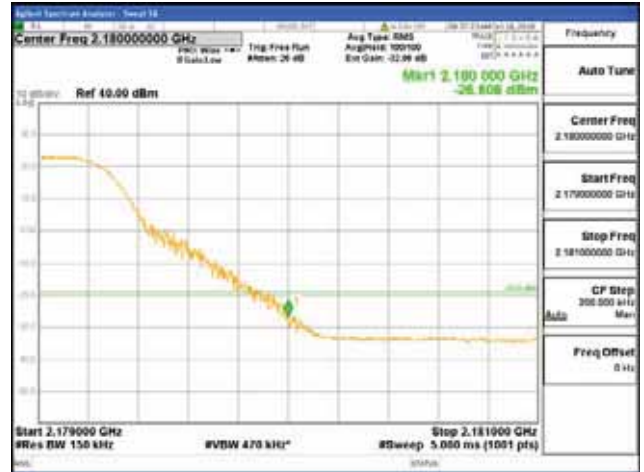

CTK Co., Ltd.
(Ho-dong), 113, Yejik-ro, Cheoin-gu,
Yongin-si, Gyeonggi-do, Korea
Tel: +82-31-339-9970
Fax: +82-31-624-9501

Report No.:
CTK-2017-01618-1
Page (2803) / (2957)
Pages

64QAM