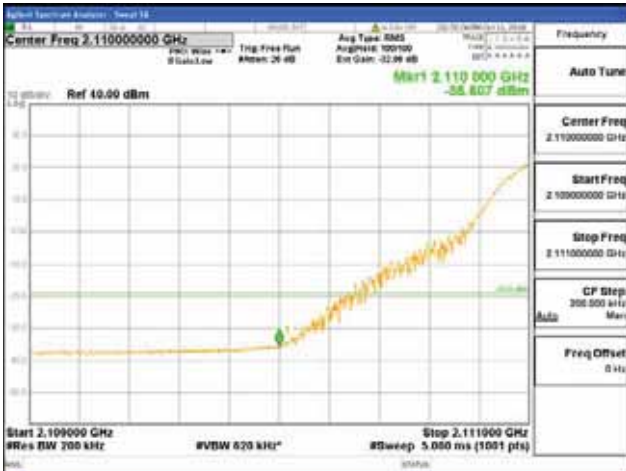

QPSK

16QAM

CTK Co., Ltd.
(Ho-dong), 113, Yejik-ro, Cheoin-gu,
Yongin-si, Gyeonggi-do, Korea
Tel: +82-31-339-9970
Fax: +82-31-624-9501

Report No.:
CTK-2017-01618-1
Page (2749) / (2957)
Pages

64QAM

256QAM

ANT 2
Band 66, BW 20MHz, Single 1 carrier, 4TX