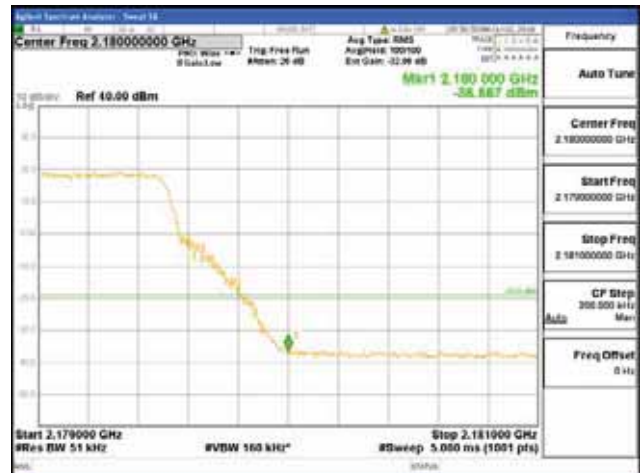

CTK Co., Ltd.
(Ho-dong), 113, Yejik-ro, Cheoin-gu,
Yongin-si, Gyeonggi-do, Korea
Tel: +82-31-339-9970
Fax: +82-31-624-9501

Report No.:
CTK-2017-01618-1
Page (2833) / (2957)
Pages

64QAM

256QAM