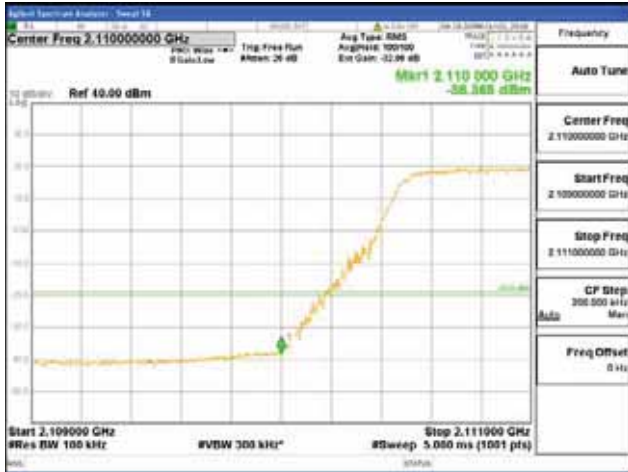

CTK Co., Ltd.
(Ho-dong), 113, Yejik-ro, Cheoin-gu,
Yongin-si, Gyeonggi-do, Korea
Tel: +82-31-339-9970
Fax: +82-31-624-9501

Report No.:
CTK-2017-01618-1
Page (2821) / (2957)
Pages

64QAM