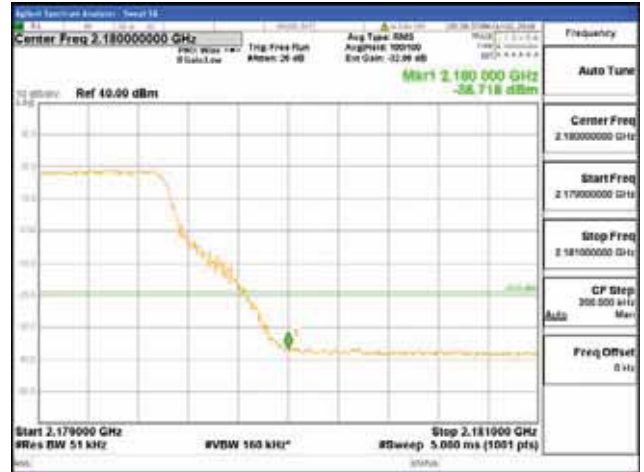

CTK Co., Ltd.
(Ho-dong), 113, Yejik-ro, Cheoin-gu,
Yongin-si, Gyeonggi-do, Korea
Tel: +82-31-339-9970
Fax: +82-31-624-9501

Report No.:
CTK-2017-01618-1
Page (2833) / (2957)
Pages

64QAM