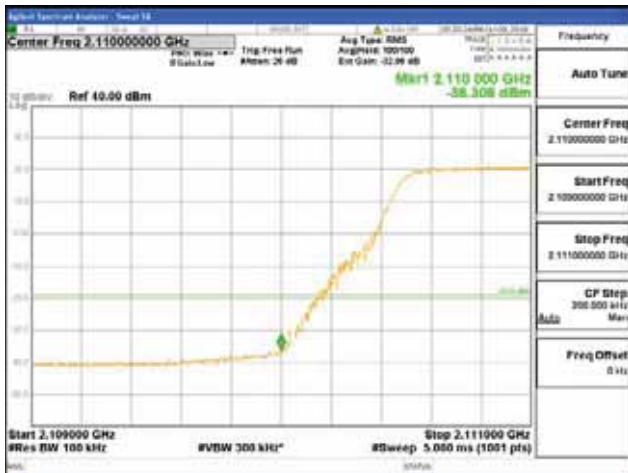

CTK Co., Ltd.
(Ho-dong), 113, Yejik-ro, Cheoin-gu,
Yongin-si, Gyeonggi-do, Korea
Tel: +82-31-339-9970
Fax: +82-31-624-9501

Report No.:
CTK-2017-01618-1
Page (2795) / (2957)
Pages

64QAM

256QAM