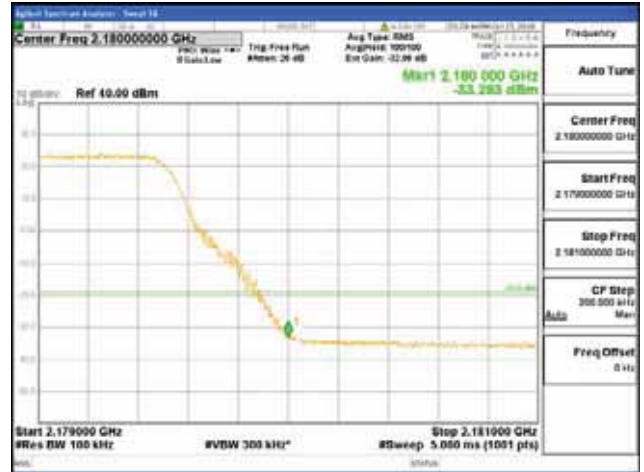

Report No.:
 CTK-2017-01618-1
 Page (2769) / (2957)
 Pages

64QAM

256QAM

ANT 4
Band 66, BW 5MHz + BW 10MHz, Multi 2 carrier(Contiguous), 4TX

QPSK

16QAM

64QAM

256QAM