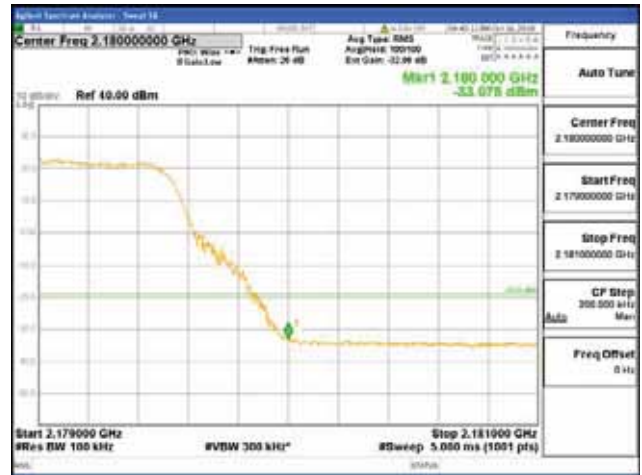

Report No.:
 CTK-2017-01618-1
 Page (2793) / (2957)
 Pages

64QAM

256QAM

ANT 4
Band 66, BW 10MHz + BW 10MHz, Multi 2 carrier(Contiguous), 4TX

QPSK

16QAM

CTK Co., Ltd.
(Ho-dong), 113, Yejik-ro, Cheoin-gu,
Yongin-si, Gyeonggi-do, Korea
Tel: +82-31-339-9970
Fax: +82-31-624-9501