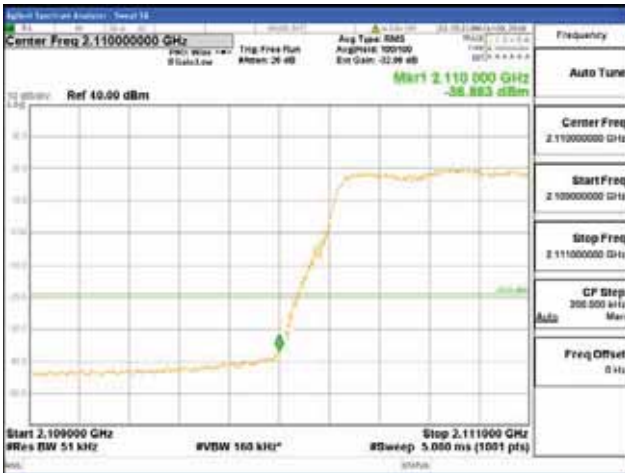

CTK Co., Ltd.
(Ho-dong), 113, Yejik-ro, Cheoin-gu,
Yongin-si, Gyeonggi-do, Korea
Tel: +82-31-339-9970
Fax: +82-31-624-9501

Report No.:
CTK-2017-01618-1
Page (2764) / (2957)
Pages

ANT 1
Band 66, BW 5MHz + BW 10MHz, Multi 2 carrier(Contiguous), 4TX

QPSK

16QAM