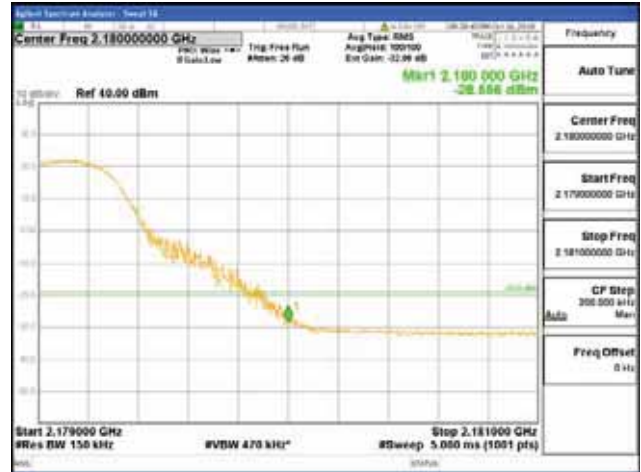

CTK Co., Ltd.
(Ho-dong), 113, Yejik-ro, Cheoin-gu,
Yongin-si, Gyeonggi-do, Korea
Tel: +82-31-339-9970
Fax: +82-31-624-9501

Report No.:
CTK-2017-01618-1
Page (2796) / (2957)
Pages

ANT 1

Band 66, BW 10MHz + BW 15MHz, Multi 2 carrier(Contiguous), 4TX

QPSK