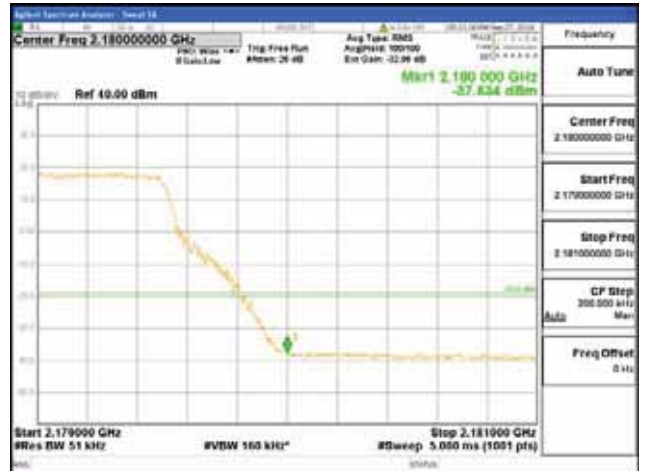

CTK Co., Ltd.
(Ho-dong), 113, Yejik-ro, Cheoin-gu,
Yongin-si, Gyeonggi-do, Korea
Tel: +82-31-339-9970
Fax: +82-31-624-9501

Report No.:
CTK-2017-01618-1
Page (2813) / (2957)
Pages

64QAM

256QAM