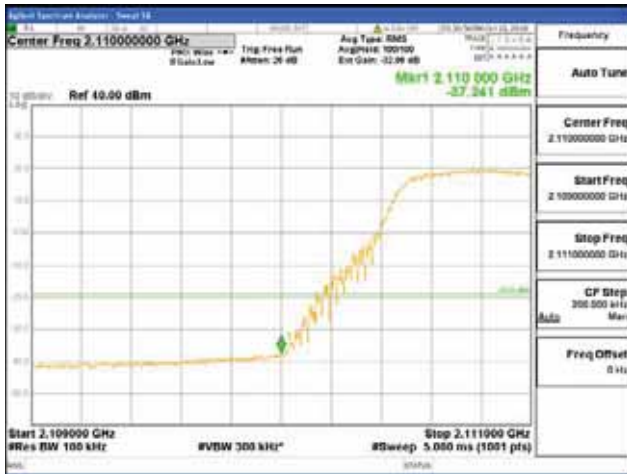

ANT 1

Band 66, BW 10MHz + BW 20MHz, Multi 2 carrier(Contiguous), 4TX

QPSK

16QAM

CTK Co., Ltd.
(Ho-dong), 113, Yejik-ro, Cheoin-gu,
Yongin-si, Gyeonggi-do, Korea
Tel: +82-31-339-9970
Fax: +82-31-624-9501

Report No.:
CTK-2017-01618-1
Page (2805) / (2957)
Pages