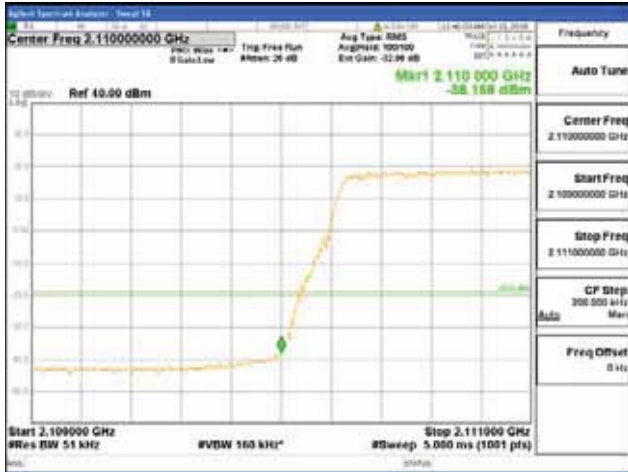

CTK Co., Ltd.
(Ho-dong), 113, Yejik-ro, Cheoin-gu,
Yongin-si, Gyeonggi-do, Korea
Tel: +82-31-339-9970
Fax: +82-31-624-9501

Report No.:
CTK-2017-01618-1
Page (2773) / (2957)
Pages

64QAM