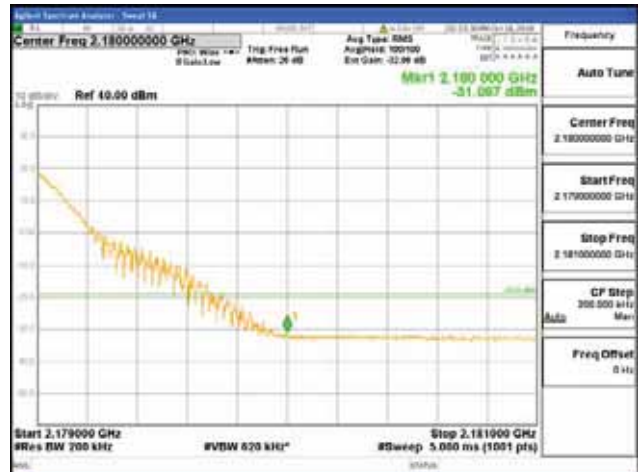

CTK Co., Ltd.
(Ho-dong), 113, Yejik-ro, Cheoin-gu,
Yongin-si, Gyeonggi-do, Korea
Tel: +82-31-339-9970
Fax: +82-31-624-9501

Report No.:
CTK-2017-01618-1
Page (2808) / (2957)
Pages

ANT 3

Band 66, BW 10MHz + BW 20MHz, Multi 2 carrier(Contiguous), 4TX

QPSK

16QAM