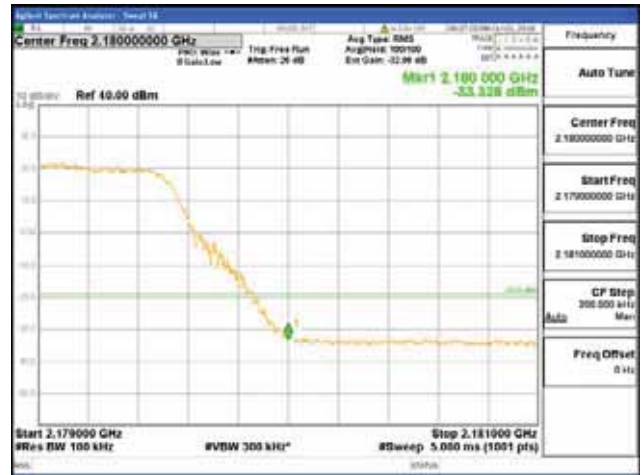

ANT 2
Band 66, BW 10MHz + BW 10MHz + BW 10MHz, Multi 3 carrier(Contiguous), 4TX

QPSK

16QAM

CTK Co., Ltd.
 (Ho-dong), 113, Yejik-ro, Cheoin-gu,
 Yongin-si, Gyeonggi-do, Korea
 Tel: +82-31-339-9970
 Fax: +82-31-624-9501