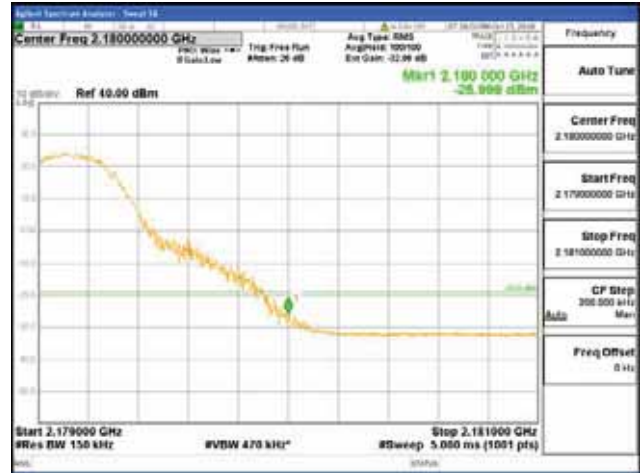

64QAM

256QAM

ANT 2
Band 66, BW 5MHz + BW 15MHz, Multi 2 carrier(Contiguous), 4TX

QPSK

16QAM

CTK Co., Ltd.
(Ho-dong), 113, Yejik-ro, Cheoin-gu,
Yongin-si, Gyeonggi-do, Korea
Tel: +82-31-339-9970
Fax: +82-31-624-9501