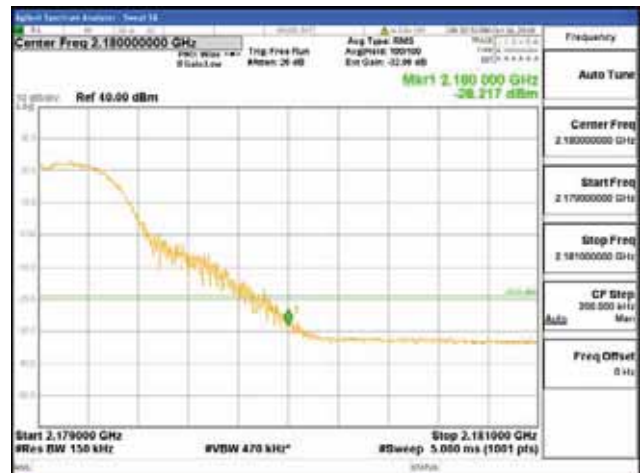

CTK Co., Ltd.
(Ho-dong), 113, Yejik-ro, Cheoin-gu,
Yongin-si, Gyeonggi-do, Korea
Tel: +82-31-339-9970
Fax: +82-31-624-9501

Report No.:
CTK-2017-01618-1
Page (2798) / (2957)
Pages

ANT 2
Band 66, BW 10MHz + BW 15MHz, Multi 2 carrier(Contiguous), 4TX

QPSK

16QAM