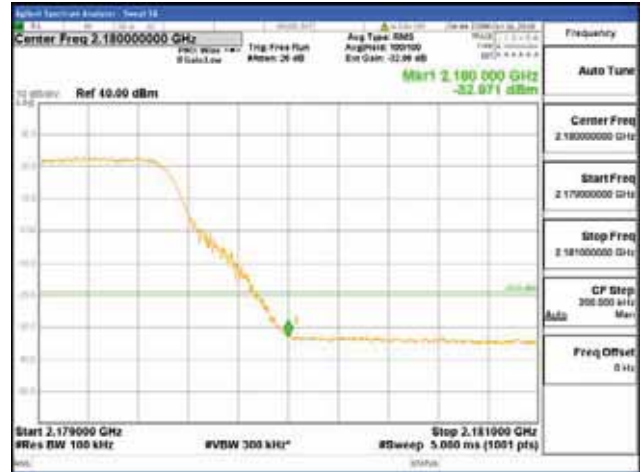

CTK Co., Ltd.
(Ho-dong), 113, Yejik-ro, Cheoin-gu,
Yongin-si, Gyeonggi-do, Korea
Tel: +82-31-339-9970
Fax: +82-31-624-9501

Report No.:
CTK-2017-01618-1
Page (2795) / (2957)
Pages

64QAM