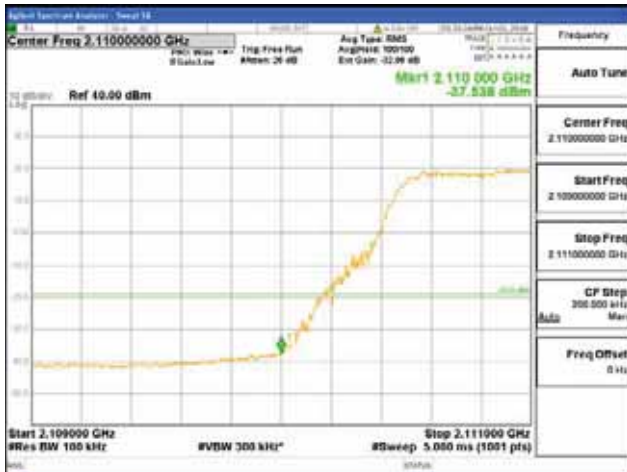

CTK Co., Ltd.
(Ho-dong), 113, Yejik-ro, Cheoin-gu,
Yongin-si, Gyeonggi-do, Korea
Tel: +82-31-339-9970
Fax: +82-31-624-9501

Report No.:
CTK-2017-01618-1
Page (2820) / (2957)
Pages

ANT 1

Band 66, BW 10MHz + BW 10MHz + BW 10MHz, Multi 3 carrier(Contiguous), 4TX

QPSK

16QAM