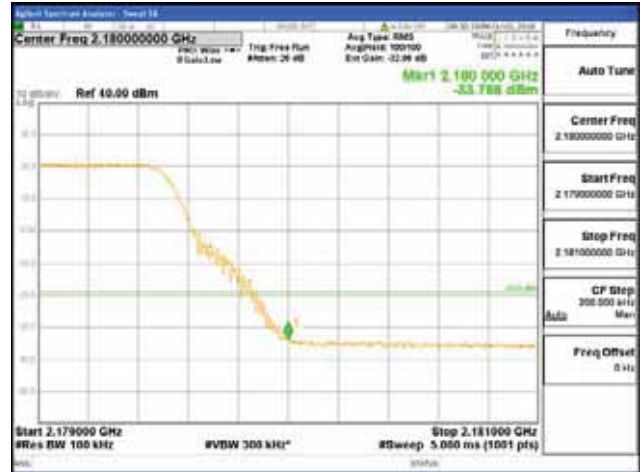

CTK Co., Ltd.
(Ho-dong), 113, Yejik-ro, Cheoin-gu,
Yongin-si, Gyeonggi-do, Korea
Tel: +82-31-339-9970
Fax: +82-31-624-9501

Report No.:
CTK-2017-01618-1
Page (2821) / (2957)
Pages

64QAM