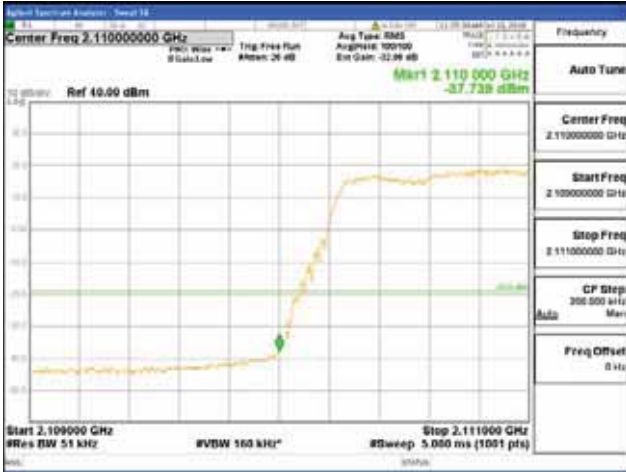

ANT 1

Band 66, BW 5MHz + BW 15MHz, Multi 2 carrier(Contiguous), 4TX

QPSK