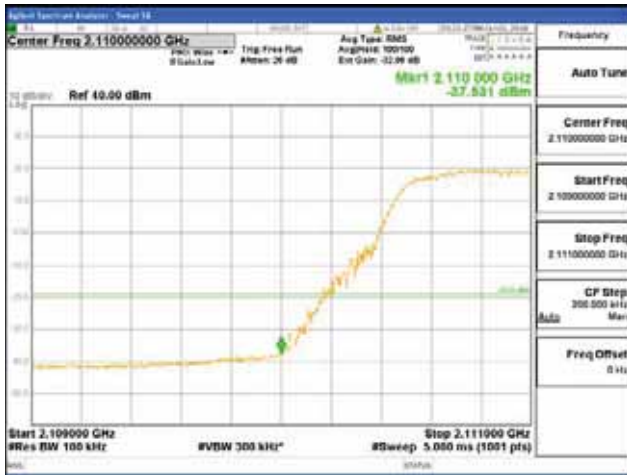

CTK Co., Ltd.
(Ho-dong), 113, Yejik-ro, Cheoin-gu,
Yongin-si, Gyeonggi-do, Korea
Tel: +82-31-339-9970
Fax: +82-31-624-9501

Report No.:
CTK-2017-01618-1
Page (2826) / (2957)
Pages

ANT 4
Band 66, BW 10MHz + BW 10MHz + BW 10MHz, Multi 3 carrier(Contiguous), 4TX

QPSK