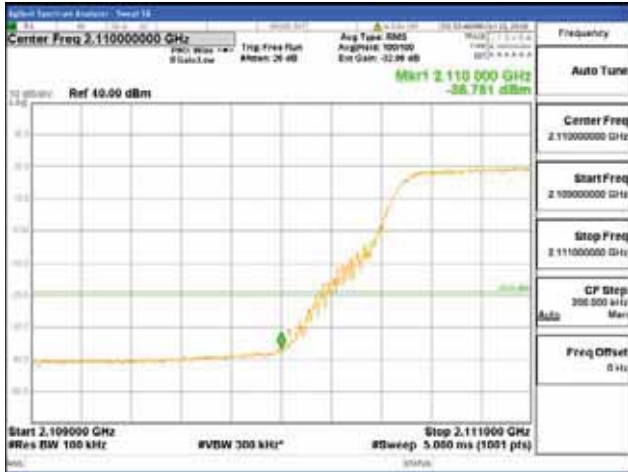

CTK Co., Ltd.
(Ho-dong), 113, Yejik-ro, Cheoin-gu,
Yongin-si, Gyeonggi-do, Korea
Tel: +82-31-339-9970
Fax: +82-31-624-9501

Report No.:
CTK-2017-01618-1
Page (2805) / (2957)
Pages

64QAM