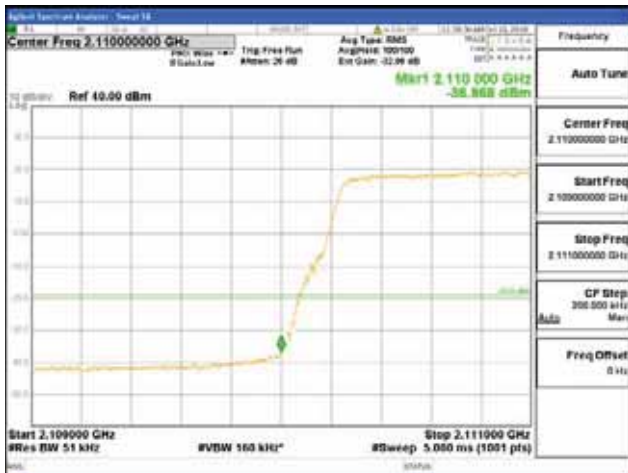

CTK Co., Ltd.
(Ho-dong), 113, Yejik-ro, Cheoin-gu,
Yongin-si, Gyeonggi-do, Korea
Tel: +82-31-339-9970
Fax: +82-31-624-9501

Report No.:
CTK-2017-01618-1
Page (2775) / (2957)
Pages

64QAM

256QAM