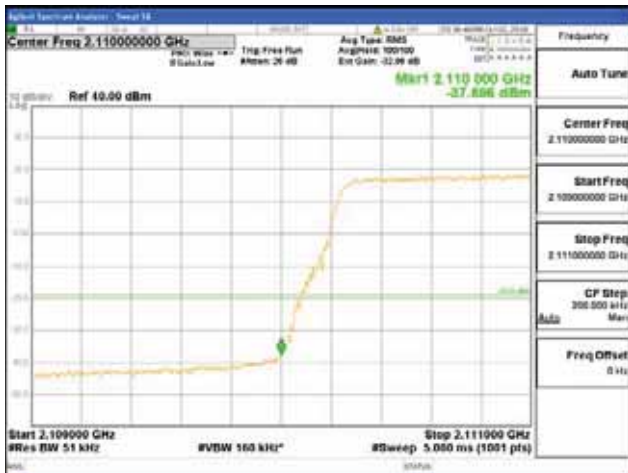

CTK Co., Ltd.
(Ho-dong), 113, Yejik-ro, Cheoin-gu,
Yongin-si, Gyeonggi-do, Korea
Tel: +82-31-339-9970
Fax: +82-31-624-9501

Report No.:
CTK-2017-01618-1
Page (2831) / (2957)
Pages

64QAM

256QAM