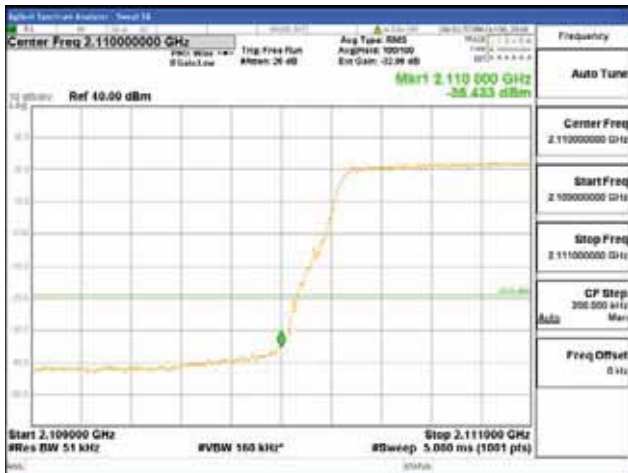

CTK Co., Ltd.
(Ho-dong), 113, Yejik-ro, Cheoin-gu,
Yongin-si, Gyeonggi-do, Korea
Tel: +82-31-339-9970
Fax: +82-31-624-9501

Report No.:
CTK-2017-01618-1
Page (2757) / (2957)
Pages

64QAM

256QAM