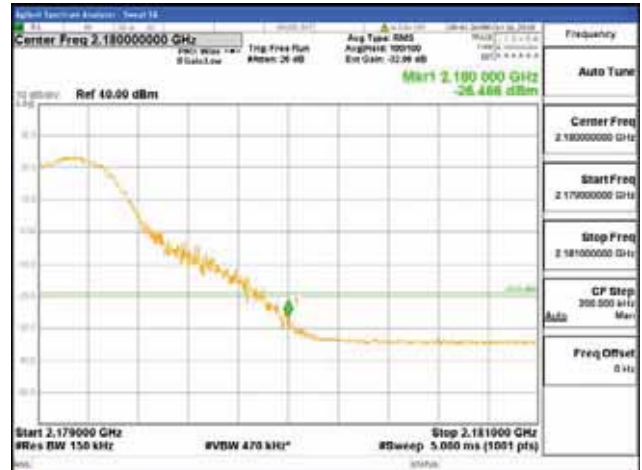

ANT 4
Band 66, BW 10MHz + BW 15MHz, Multi 2 carrier(Contiguous), 4TX

QPSK

16QAM

CTK Co., Ltd.
 (Ho-dong), 113, Yejik-ro, Cheoin-gu,
 Yongin-si, Gyeonggi-do, Korea
 Tel: +82-31-339-9970
 Fax: +82-31-624-9501