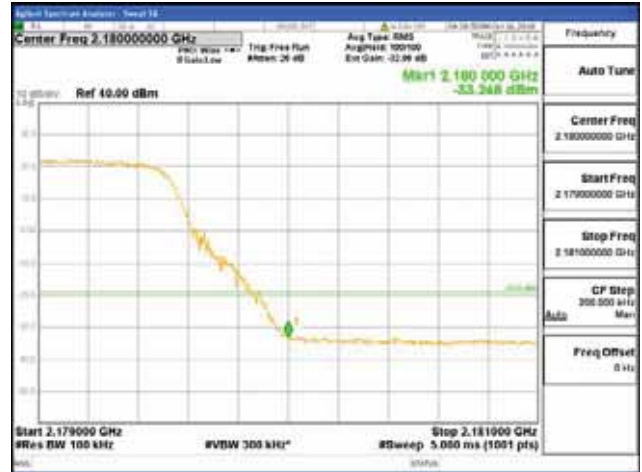

CTK Co., Ltd.
(Ho-dong), 113, Yejik-ro, Cheoin-gu,
Yongin-si, Gyeonggi-do, Korea
Tel: +82-31-339-9970
Fax: +82-31-624-9501

Report No.:
CTK-2017-01618-1
Page (2792) / (2957)
Pages

ANT 3

Band 66, BW 10MHz + BW 10MHz, Multi 2 carrier(Contiguous), 4TX

QPSK