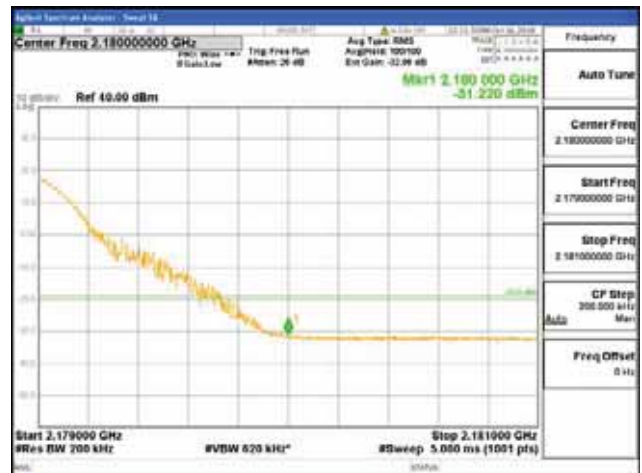

Report No.:
 CTK-2017-01618-1
 Page (2781) / (2957)
 Pages

64QAM

256QAM

ANT 2
Band 66, BW 5MHz + BW 20MHz, Multi 2 carrier(Contiguous), 4TX

QPSK

16QAM

64QAM

256QAM