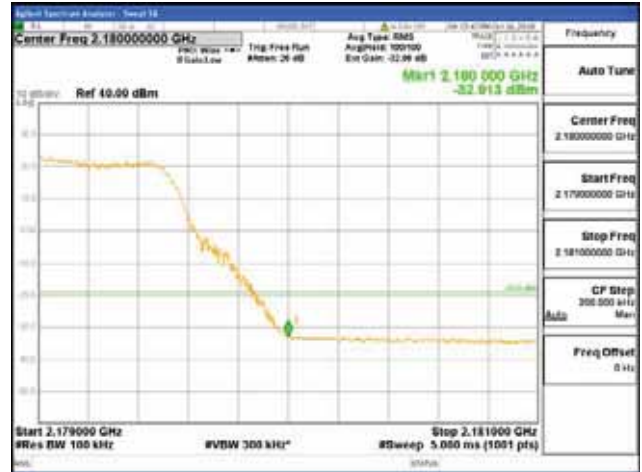

Report No.:
CTK-2017-01618-1
Page (2788) / (2957)
Pages

ANT 1

Band 66, BW 10MHz + BW 10MHz, Multi 2 carrier(Contiguous), 4TX

QPSK

16QAM

CTK Co., Ltd.
 (Ho-dong), 113, Yejik-ro, Cheoin-gu,
 Yongin-si, Gyeonggi-do, Korea
 Tel: +82-31-339-9970
 Fax: +82-31-624-9501