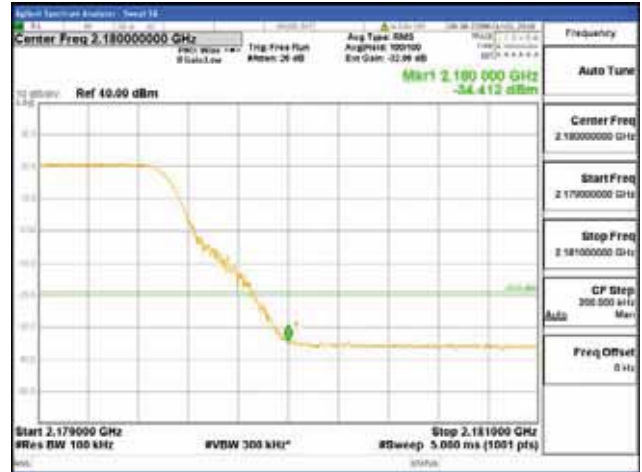

CTK Co., Ltd.
(Ho-dong), 113, Yejik-ro, Cheoin-gu,
Yongin-si, Gyeonggi-do, Korea
Tel: +82-31-339-9970
Fax: +82-31-624-9501

Report No.:
CTK-2017-01618-1
Page (2827) / (2957)
Pages

64QAM