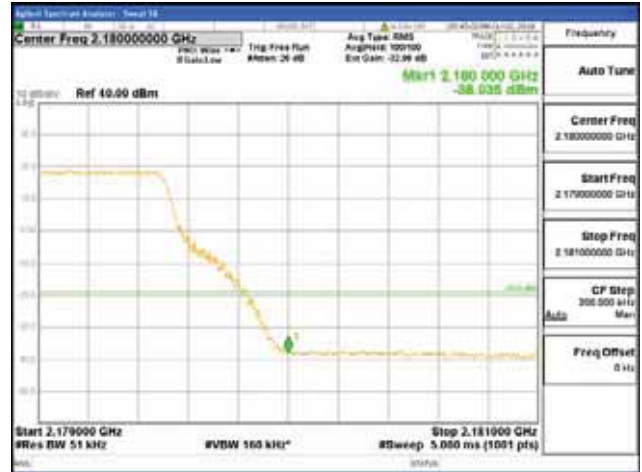

CTK Co., Ltd.
(Ho-dong), 113, Yejik-ro, Cheoin-gu,
Yongin-si, Gyeonggi-do, Korea
Tel: +82-31-339-9970
Fax: +82-31-624-9501

Report No.:
CTK-2017-01618-1
Page (2835) / (2957)
Pages

64QAM