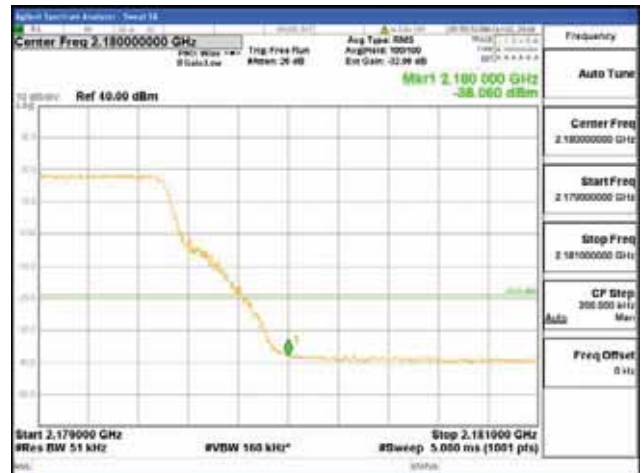

CTK Co., Ltd.
(Ho-dong), 113, Yejik-ro, Cheoin-gu,
Yongin-si, Gyeonggi-do, Korea
Tel: +82-31-339-9970
Fax: +82-31-624-9501

Report No.:
CTK-2017-01618-1
Page (2829) / (2957)
Pages

64QAM

256QAM