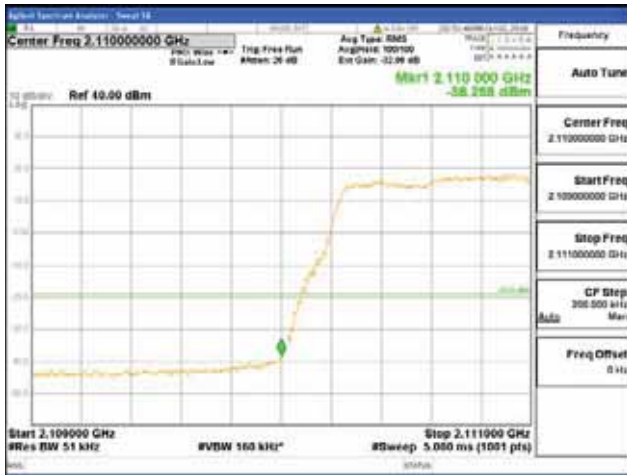

Report No.:
CTK-2017-01618-1
Page (2829) / (2957)
Pages

64QAM

256QAM

ANT 2
Band 66, BW 5MHz + BW 10MHz + BW 10MHz, Multi 3 carrier(Contiguous), 4TX

QPSK

16QAM

CTK Co., Ltd.
 (Ho-dong), 113, Yejik-ro, Cheoin-gu,
 Yongin-si, Gyeonggi-do, Korea
 Tel: +82-31-339-9970
 Fax: +82-31-624-9501