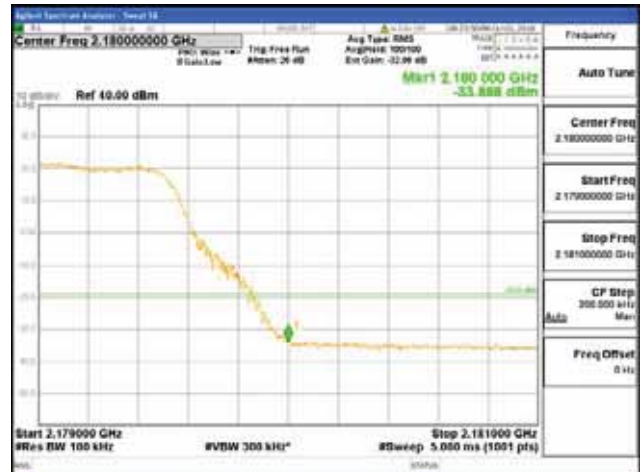

CTK Co., Ltd.
(Ho-dong), 113, Yejik-ro, Cheoin-gu,
Yongin-si, Gyeonggi-do, Korea
Tel: +82-31-339-9970
Fax: +82-31-624-9501

Report No.:
CTK-2017-01618-1
Page (2820) / (2957)
Pages

ANT 1

Band 66, BW 10MHz + BW 10MHz + BW 10MHz, Multi 3 carrier(Contiguous), 4TX

QPSK

16QAM