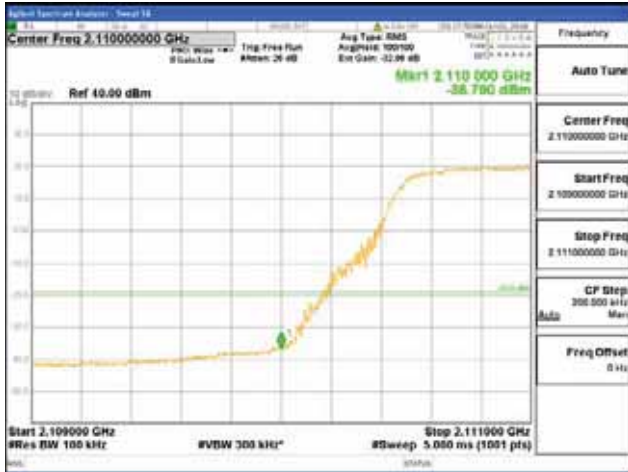

Report No.:
 CTK-2017-01618-1
 Page (2823) / (2957)
 Pages

64QAM

256QAM

ANT 3

Band 66, BW 10MHz + BW 10MHz + BW 10MHz, Multi 3 carrier(Contiguous), 4TX

QPSK

16QAM

CTK Co., Ltd.
(Ho-dong), 113, Yejik-ro, Cheoin-gu,
Yongin-si, Gyeonggi-do, Korea
Tel: +82-31-339-9970
Fax: +82-31-624-9501