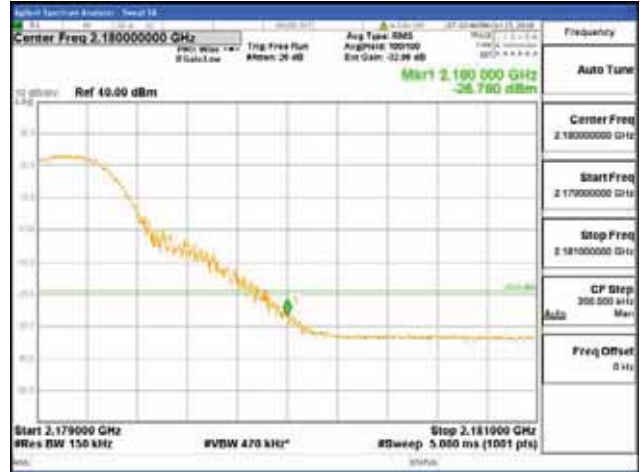

ANT 1

Band 66, BW 5MHz + BW 15MHz, Multi 2 carrier(Contiguous), 4TX

QPSK