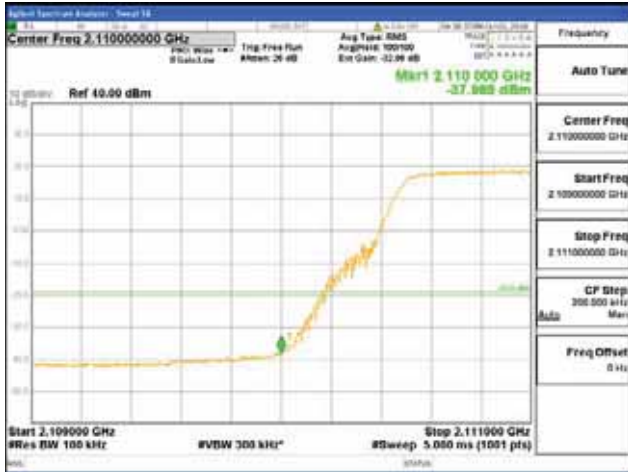

CTK Co., Ltd.
(Ho-dong), 113, Yejik-ro, Cheoin-gu,
Yongin-si, Gyeonggi-do, Korea
Tel: +82-31-339-9970
Fax: +82-31-624-9501

Report No.:
CTK-2017-01618-1
Page (2827) / (2957)
Pages

64QAM