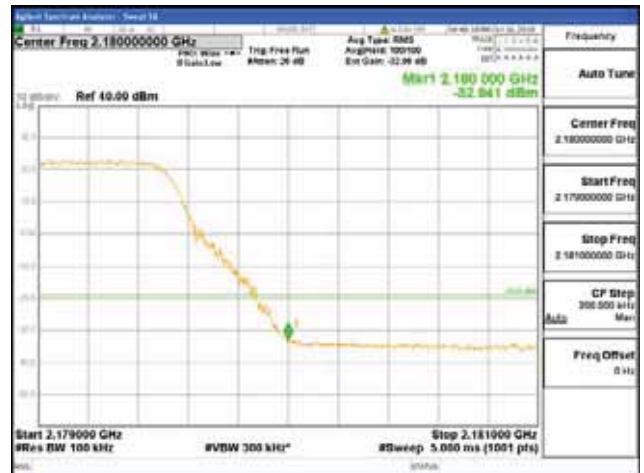

CTK Co., Ltd.
(Ho-dong), 113, Yejik-ro, Cheoin-gu,
Yongin-si, Gyeonggi-do, Korea
Tel: +82-31-339-9970
Fax: +82-31-624-9501

Report No.:
CTK-2017-01618-1
Page (2795) / (2957)
Pages

64QAM

256QAM