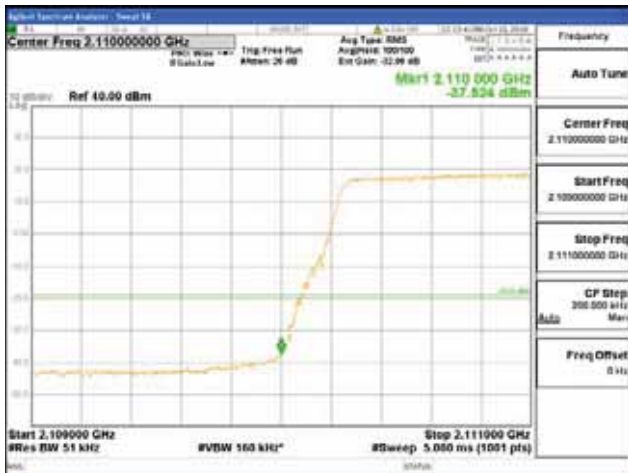

CTK Co., Ltd.
(Ho-dong), 113, Yejik-ro, Cheoin-gu,
Yongin-si, Gyeonggi-do, Korea
Tel: +82-31-339-9970
Fax: +82-31-624-9501

Report No.:
CTK-2017-01618-1
Page (2779) / (2957)
Pages

64QAM

256QAM