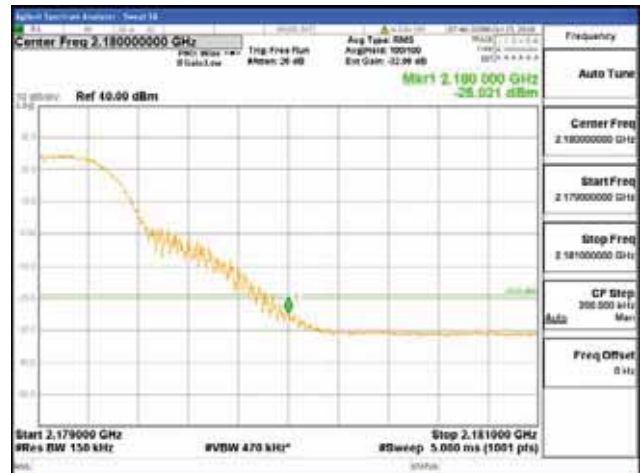

CTK Co., Ltd.
(Ho-dong), 113, Yejik-ro, Cheoin-gu,
Yongin-si, Gyeonggi-do, Korea
Tel: +82-31-339-9970
Fax: +82-31-624-9501

Report No.:
CTK-2017-01618-1
Page (2777) / (2957)
Pages

64QAM

256QAM