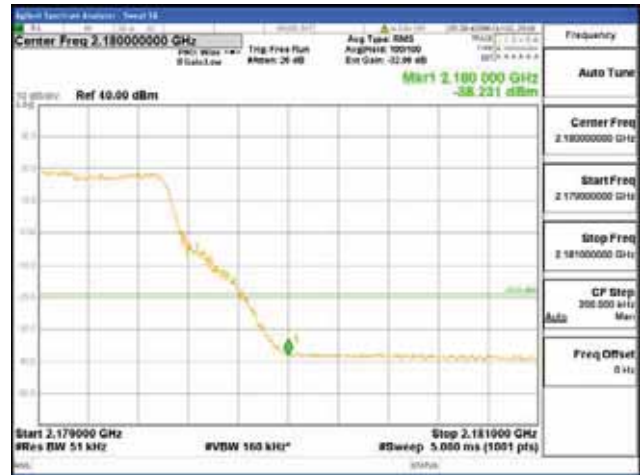

CTK Co., Ltd.
(Ho-dong), 113, Yejik-ro, Cheoin-gu,
Yongin-si, Gyeonggi-do, Korea
Tel: +82-31-339-9970
Fax: +82-31-624-9501

Report No.:
CTK-2017-01618-1
Page (2828) / (2957)
Pages

ANT 1

Band 66, BW 5MHz + BW 10MHz + BW 10MHz, Multi 3 carrier(Contiguous), 4TX

QPSK

16QAM