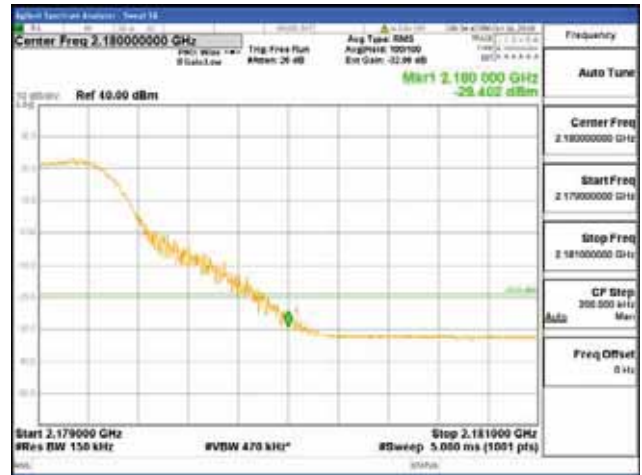

CTK Co., Ltd.
(Ho-dong), 113, Yejik-ro, Cheoin-gu,
Yongin-si, Gyeonggi-do, Korea
Tel: +82-31-339-9970
Fax: +82-31-624-9501

Report No.:
CTK-2017-01618-1
Page (2798) / (2957)
Pages

ANT 2
Band 66, BW 10MHz + BW 15MHz, Multi 2 carrier(Contiguous), 4TX

QPSK