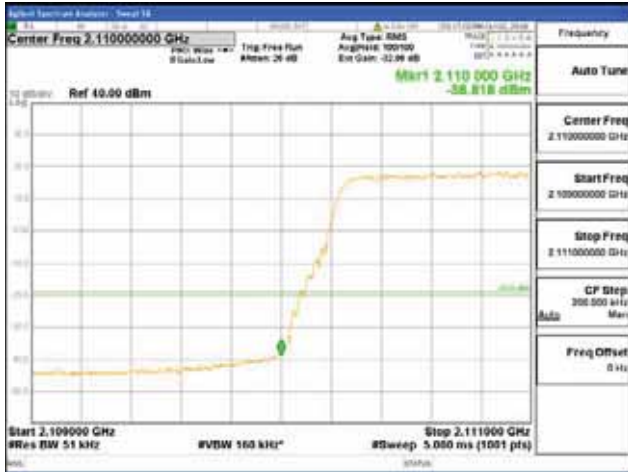

CTK Co., Ltd.
(Ho-dong), 113, Yejik-ro, Cheoin-gu,
Yongin-si, Gyeonggi-do, Korea
Tel: +82-31-339-9970
Fax: +82-31-624-9501

Report No.:
CTK-2017-01618-1
Page (2829) / (2957)
Pages

64QAM