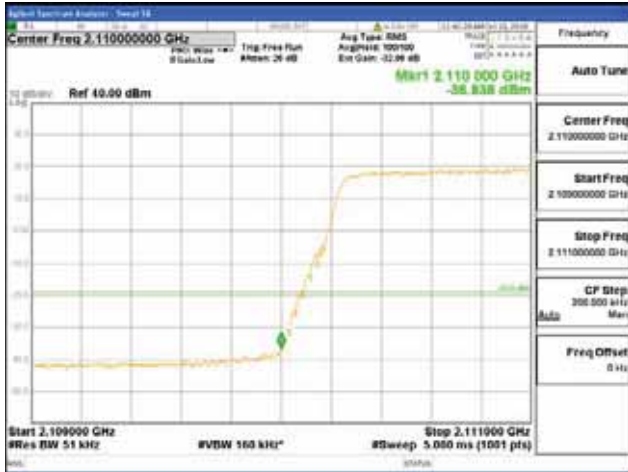

CTK Co., Ltd.
(Ho-dong), 113, Yejik-ro, Cheoin-gu,
Yongin-si, Gyeonggi-do, Korea
Tel: +82-31-339-9970
Fax: +82-31-624-9501

Report No.:
CTK-2017-01618-1
Page (2775) / (2957)
Pages

64QAM