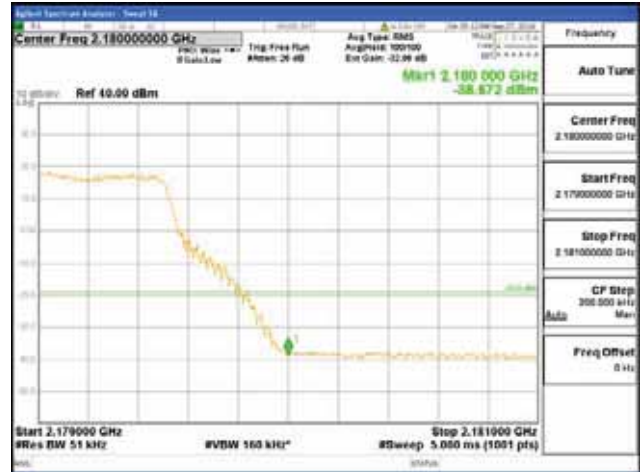

CTK Co., Ltd.
(Ho-dong), 113, Yejik-ro, Cheoin-gu,
Yongin-si, Gyeonggi-do, Korea
Tel: +82-31-339-9970
Fax: +82-31-624-9501

Report No.:
CTK-2017-01618-1
Page (2812) / (2957)
Pages

ANT 1

Band 66, BW 5MHz + BW 15MHz + BW 10MHz, Multi 3 carrier(Contiguous), 4TX

QPSK