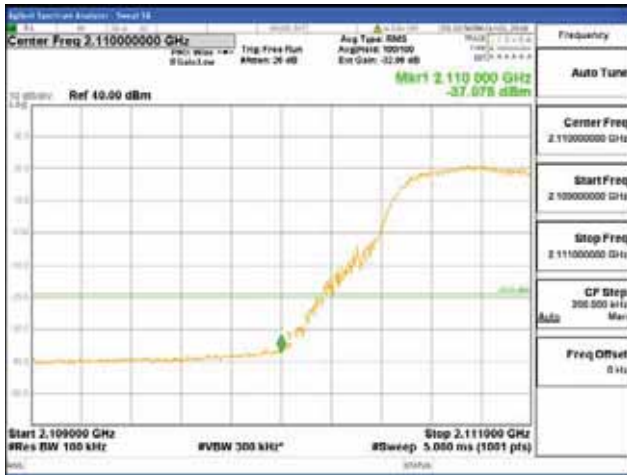

ANT 2
Band 66, BW 10MHz + BW 10MHz + BW 10MHz, Multi 3 carrier(Contiguous), 4TX

QPSK

16QAM

CTK Co., Ltd.
 (Ho-dong), 113, Yejik-ro, Cheoin-gu,
 Yongin-si, Gyeonggi-do, Korea
 Tel: +82-31-339-9970
 Fax: +82-31-624-9501