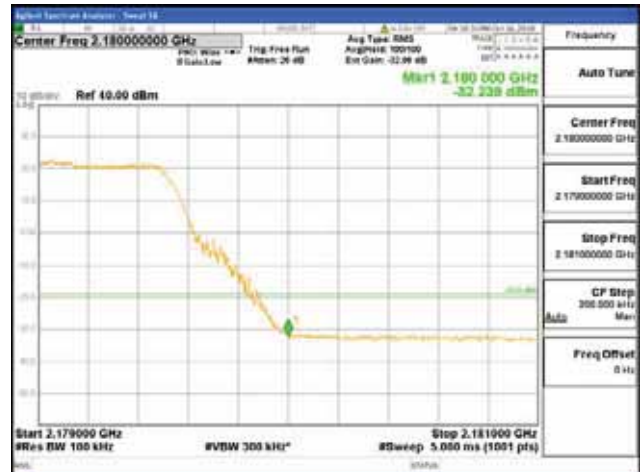

Report No.:
CTK-2017-01618-1
Page (2788) / (2957)
Pages

ANT 1

Band 66, BW 10MHz + BW 10MHz, Multi 2 carrier(Contiguous), 4TX

QPSK

16QAM

CTK Co., Ltd.
 (Ho-dong), 113, Yejik-ro, Cheoin-gu,
 Yongin-si, Gyeonggi-do, Korea
 Tel: +82-31-339-9970
 Fax: +82-31-624-9501