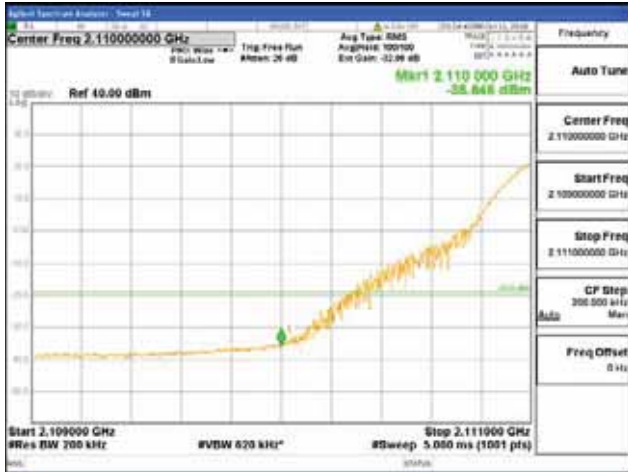

CTK Co., Ltd.
(Ho-dong), 113, Yejik-ro, Cheoin-gu,
Yongin-si, Gyeonggi-do, Korea
Tel: +82-31-339-9970
Fax: +82-31-624-9501

Report No.:
CTK-2017-01618-1
Page (2755) / (2957)
Pages

64QAM