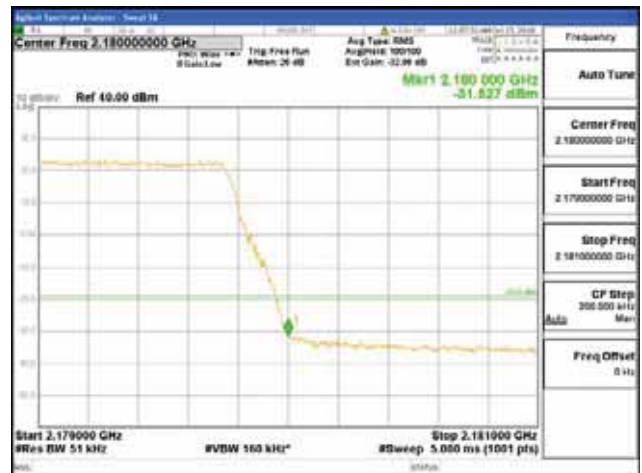

Report No.:
 CTK-2017-01618-1
 Page (2761) / (2957)
 Pages

64QAM

256QAM

ANT 4
Band 66, BW 5MHz + BW 5MHz, Multi 2 carrier(Contiguous), 4TX

QPSK

16QAM

CTK Co., Ltd.
 (Ho-dong), 113, Yejik-ro, Cheoin-gu,
 Yongin-si, Gyeonggi-do, Korea
 Tel: +82-31-339-9970
 Fax: +82-31-624-9501