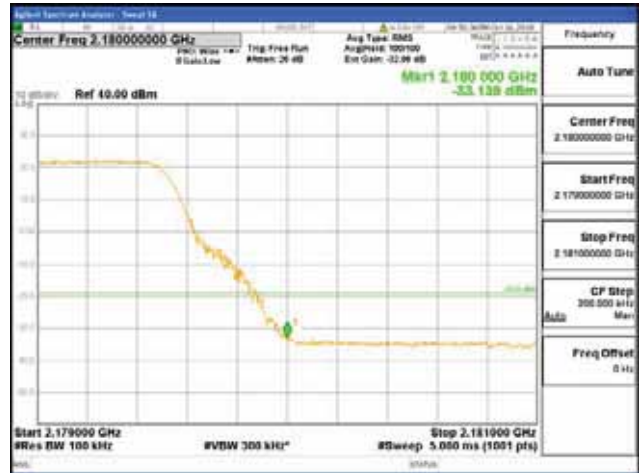

CTK Co., Ltd.
(Ho-dong), 113, Yejik-ro, Cheoin-gu,
Yongin-si, Gyeonggi-do, Korea
Tel: +82-31-339-9970
Fax: +82-31-624-9501

Report No.:
CTK-2017-01618-1
Page (2793) / (2957)
Pages

64QAM

256QAM