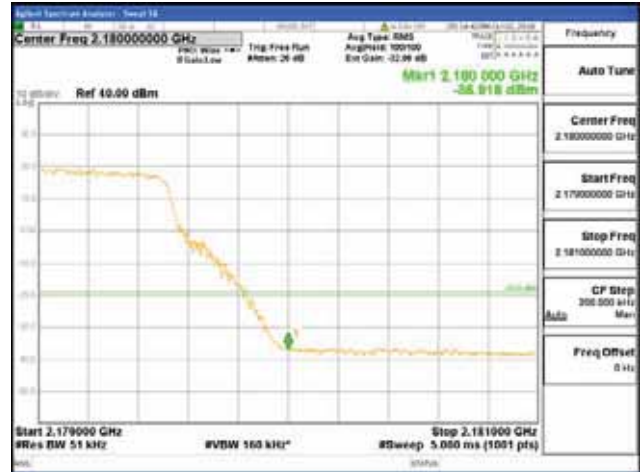

ANT 3

Band 66, BW 5MHz + BW 10MHz + BW 10MHz, Multi 3 carrier(Contiguous), 4TX

QPSK

16QAM

CTK Co., Ltd.
 (Ho-dong), 113, Yejik-ro, Cheoin-gu,
 Yongin-si, Gyeonggi-do, Korea
 Tel: +82-31-339-9970
 Fax: +82-31-624-9501