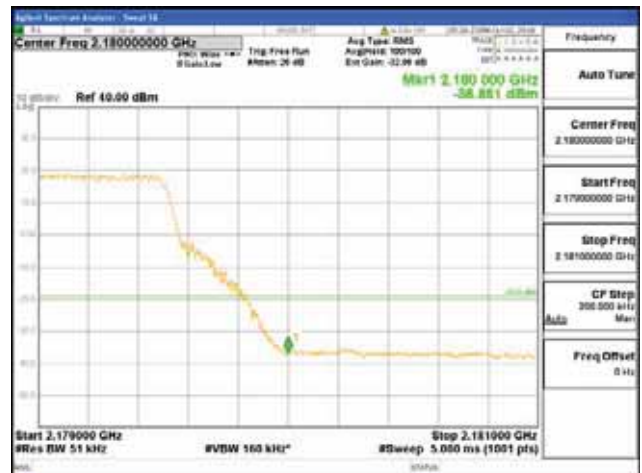

Report No.:
CTK-2017-01618-1
Page (2829) / (2957)
Pages

64QAM

256QAM

ANT 2
Band 66, BW 5MHz + BW 10MHz + BW 10MHz, Multi 3 carrier(Contiguous), 4TX

QPSK

16QAM

CTK Co., Ltd.
 (Ho-dong), 113, Yejik-ro, Cheoin-gu,
 Yongin-si, Gyeonggi-do, Korea
 Tel: +82-31-339-9970
 Fax: +82-31-624-9501