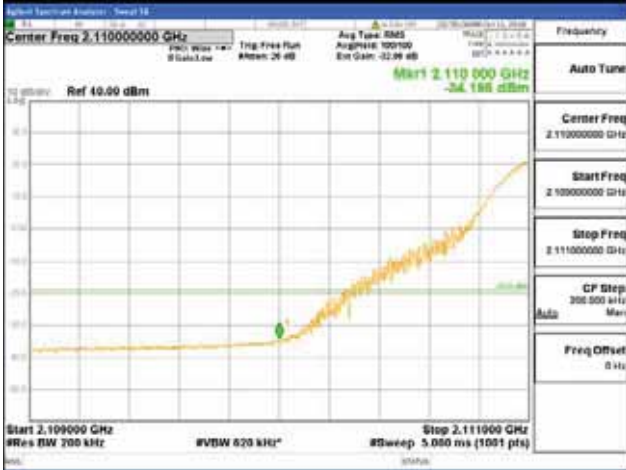

QPSK

16QAM

CTK Co., Ltd.
(Ho-dong), 113, Yejik-ro, Cheoin-gu,
Yongin-si, Gyeonggi-do, Korea
Tel: +82-31-339-9970
Fax: +82-31-624-9501

Report No.:
CTK-2017-01618-1
Page (2749) / (2957)
Pages

64QAM

256QAM

ANT 2
Band 66, BW 20MHz, Single 1 carrier, 4TX