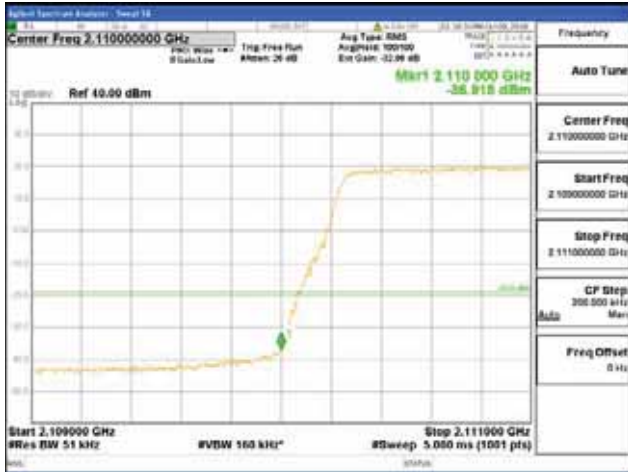

CTK Co., Ltd.
(Ho-dong), 113, Yejik-ro, Cheoin-gu,
Yongin-si, Gyeonggi-do, Korea
Tel: +82-31-339-9970
Fax: +82-31-624-9501

Report No.:
CTK-2017-01618-1
Page (2765) / (2957)
Pages

64QAM