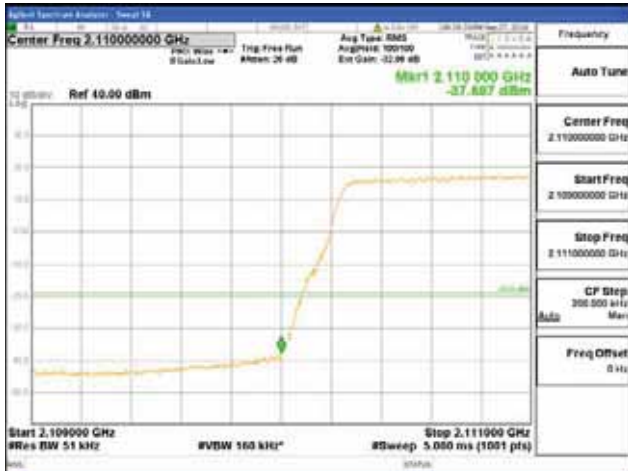

CTK Co., Ltd.
(Ho-dong), 113, Yejik-ro, Cheoin-gu,
Yongin-si, Gyeonggi-do, Korea
Tel: +82-31-339-9970
Fax: +82-31-624-9501

Report No.:
CTK-2017-01618-1
Page (2819) / (2957)
Pages

64QAM

256QAM