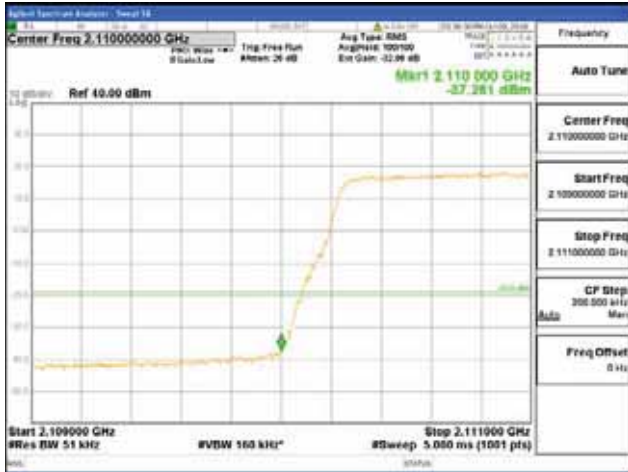

CTK Co., Ltd.
(Ho-dong), 113, Yejik-ro, Cheoin-gu,
Yongin-si, Gyeonggi-do, Korea
Tel: +82-31-339-9970
Fax: +82-31-624-9501

Report No.:
CTK-2017-01618-1
Page (2781) / (2957)
Pages

64QAM