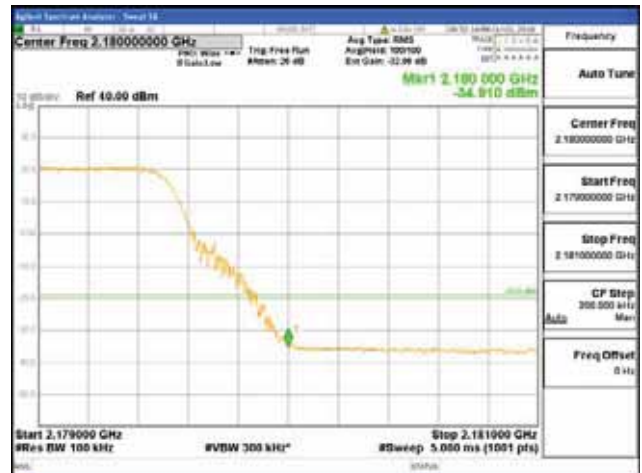

CTK Co., Ltd.
(Ho-dong), 113, Yejik-ro, Cheoin-gu,
Yongin-si, Gyeonggi-do, Korea
Tel: +82-31-339-9970
Fax: +82-31-624-9501

Report No.:
CTK-2017-01618-1
Page (2821) / (2957)
Pages

64QAM

256QAM