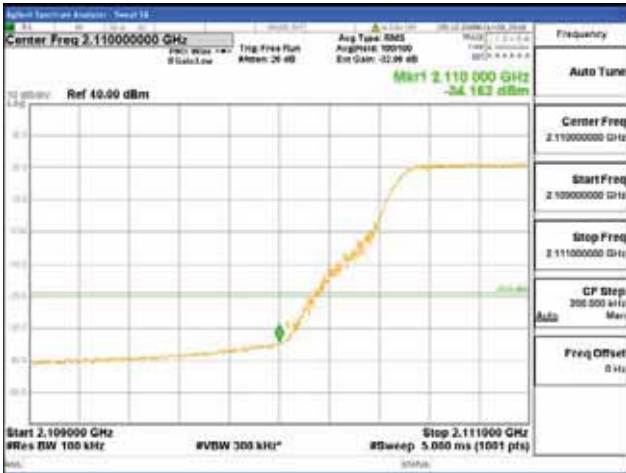

CTK Co., Ltd.
(Ho-dong), 113, Yejik-ro, Cheoin-gu,
Yongin-si, Gyeonggi-do, Korea
Tel: +82-31-339-9970
Fax: +82-31-624-9501

Report No.:
CTK-2017-01618-1
Page (2791) / (2957)
Pages

64QAM

256QAM