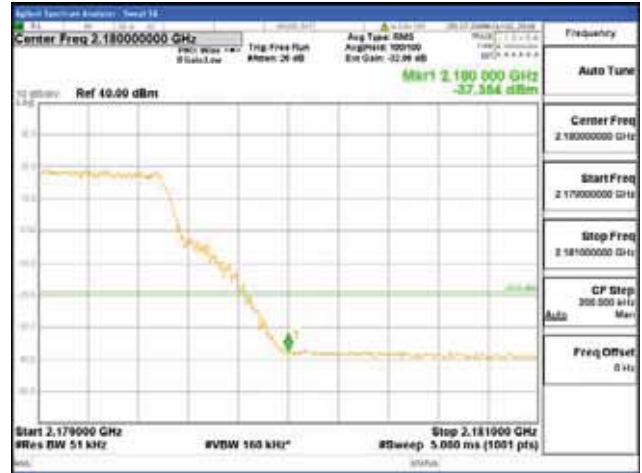

Report No.:
 CTK-2017-01618-1
 Page (2833) / (2957)
 Pages

64QAM

256QAM

ANT 4
Band 66, BW 5MHz + BW 10MHz + BW 10MHz, Multi 3 carrier(Contiguous), 4TX

QPSK

16QAM

CTK Co., Ltd.
(Ho-dong), 113, Yejik-ro, Cheoin-gu,
Yongin-si, Gyeonggi-do, Korea
Tel: +82-31-339-9970
Fax: +82-31-624-9501