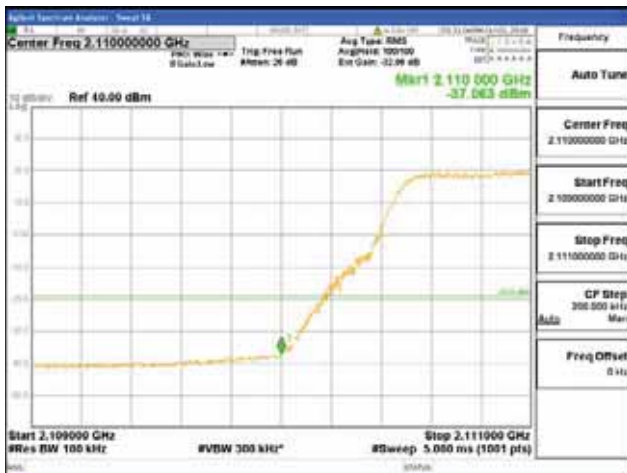

ANT 2
Band 66, BW 10MHz + BW 10MHz + BW 10MHz, Multi 3 carrier(Contiguous), 4TX

QPSK

16QAM

CTK Co., Ltd.
 (Ho-dong), 113, Yejik-ro, Cheoin-gu,
 Yongin-si, Gyeonggi-do, Korea
 Tel: +82-31-339-9970
 Fax: +82-31-624-9501