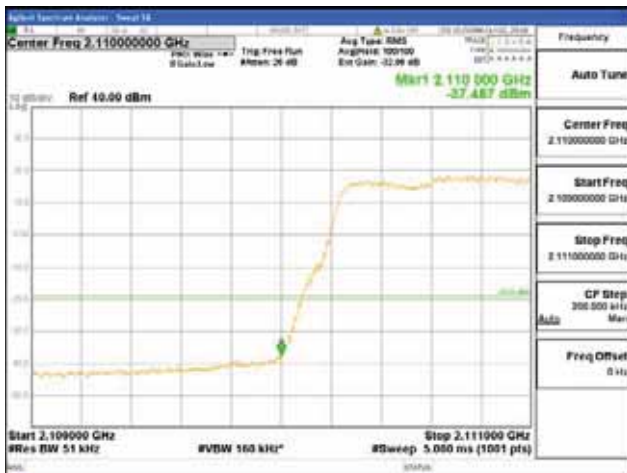

Report No.:
CTK-2017-01618-1
Page (2829) / (2957)
Pages

64QAM

256QAM

ANT 2
Band 66, BW 5MHz + BW 10MHz + BW 10MHz, Multi 3 carrier(Contiguous), 4TX

QPSK

16QAM

CTK Co., Ltd.
 (Ho-dong), 113, Yejik-ro, Cheoin-gu,
 Yongin-si, Gyeonggi-do, Korea
 Tel: +82-31-339-9970
 Fax: +82-31-624-9501