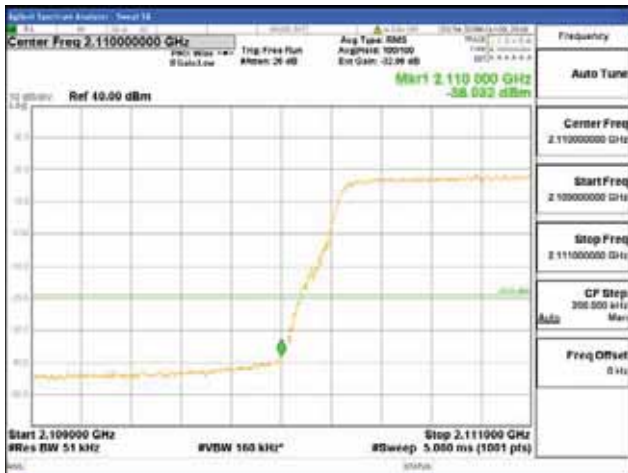

Report No.:
 CTK-2017-01618-1
 Page (2781) / (2957)
 Pages

64QAM

256QAM

ANT 2
Band 66, BW 5MHz + BW 20MHz, Multi 2 carrier(Contiguous), 4TX

QPSK

16QAM

64QAM

256QAM