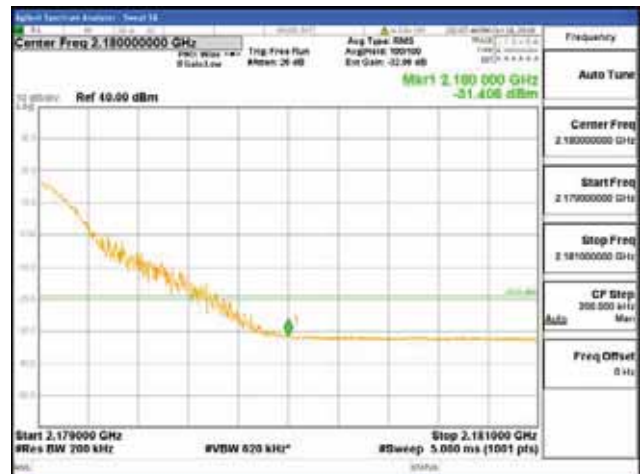

ANT 1

Band 66, BW 10MHz + BW 20MHz, Multi 2 carrier(Contiguous), 4TX

QPSK

16QAM

CTK Co., Ltd.
(Ho-dong), 113, Yejik-ro, Cheoin-gu,
Yongin-si, Gyeonggi-do, Korea
Tel: +82-31-339-9970
Fax: +82-31-624-9501

Report No.:
CTK-2017-01618-1
Page (2805) / (2957)
Pages