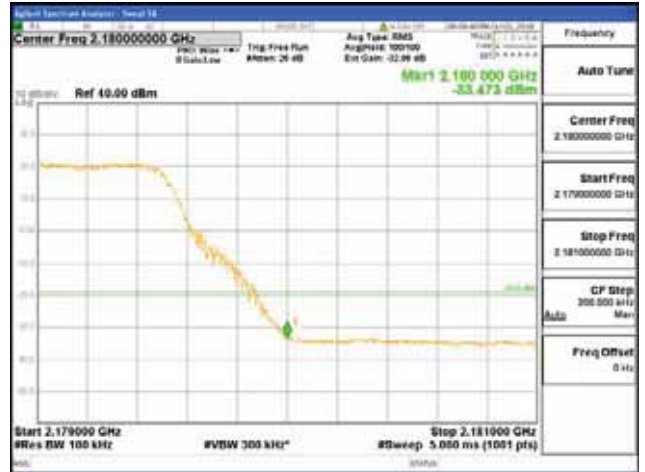

Report No.:
 CTK-2017-01618-1
 Page (2823) / (2957)
 Pages

64QAM

256QAM

ANT 3

Band 66, BW 10MHz + BW 10MHz + BW 10MHz, Multi 3 carrier(Contiguous), 4TX

QPSK

16QAM

CTK Co., Ltd.
(Ho-dong), 113, Yejik-ro, Cheoin-gu,
Yongin-si, Gyeonggi-do, Korea
Tel: +82-31-339-9970
Fax: +82-31-624-9501