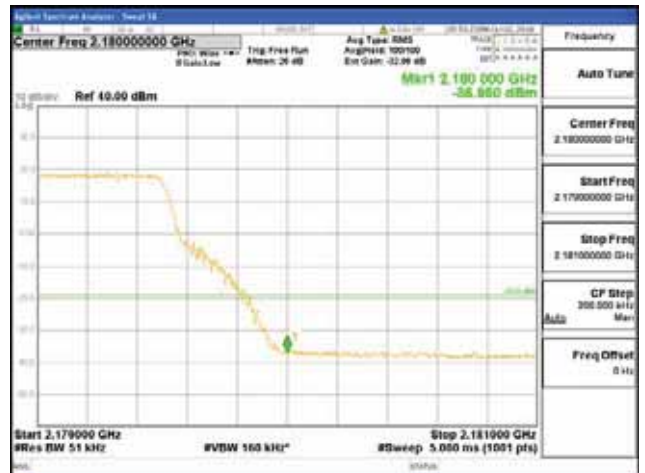

CTK Co., Ltd.
(Ho-dong), 113, Yejik-ro, Cheoin-gu,
Yongin-si, Gyeonggi-do, Korea
Tel: +82-31-339-9970
Fax: +82-31-624-9501

Report No.:
CTK-2017-01618-1
Page (2831) / (2957)
Pages

64QAM

256QAM