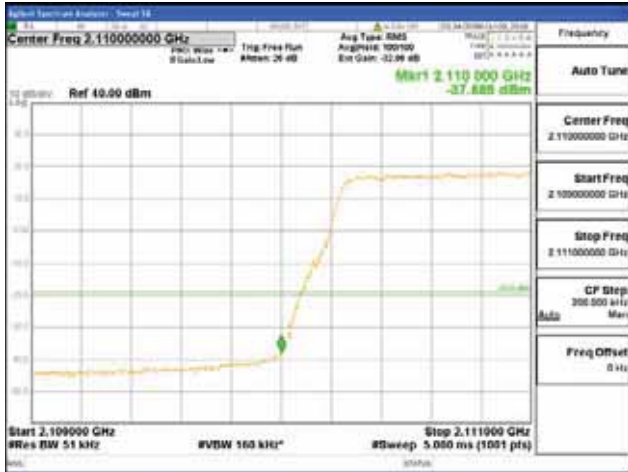

Report No.:
 CTK-2017-01618-1
 Page (2781) / (2957)
 Pages

64QAM

256QAM

ANT 2
Band 66, BW 5MHz + BW 20MHz, Multi 2 carrier(Contiguous), 4TX

QPSK

16QAM

64QAM

256QAM