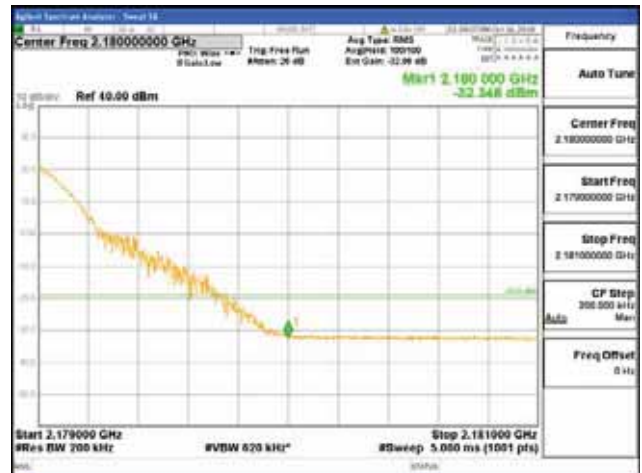

Report No.:
 CTK-2017-01618-1
 Page (2781) / (2957)
 Pages

64QAM

256QAM

ANT 2
Band 66, BW 5MHz + BW 20MHz, Multi 2 carrier(Contiguous), 4TX

QPSK

16QAM

64QAM

256QAM