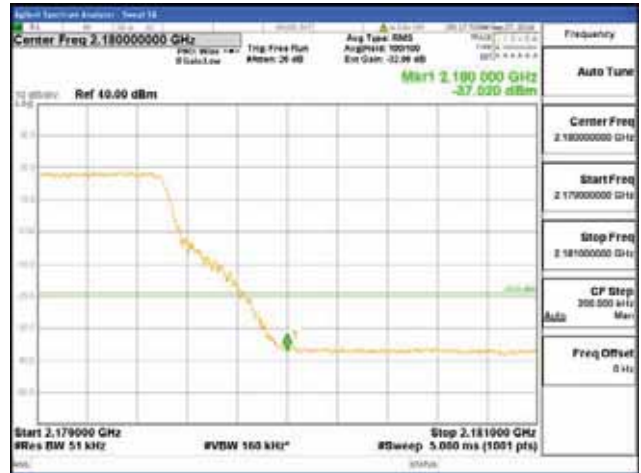

CTK Co., Ltd.
(Ho-dong), 113, Yejik-ro, Cheoin-gu,
Yongin-si, Gyeonggi-do, Korea
Tel: +82-31-339-9970
Fax: +82-31-624-9501

Report No.:
CTK-2017-01618-1
Page (2815) / (2957)
Pages

64QAM

256QAM