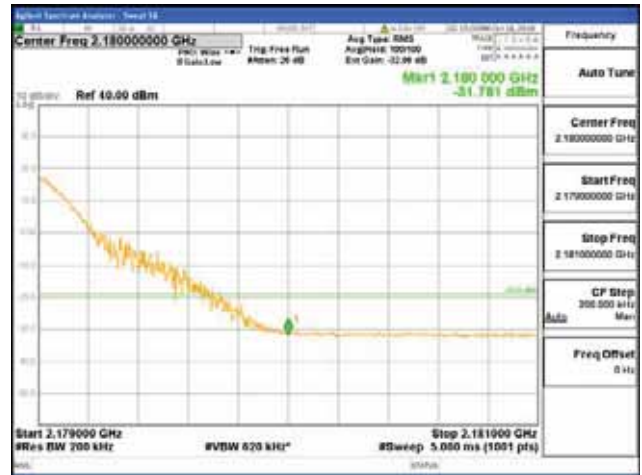

CTK Co., Ltd.
(Ho-dong), 113, Yejik-ro, Cheoin-gu,
Yongin-si, Gyeonggi-do, Korea
Tel: +82-31-339-9970
Fax: +82-31-624-9501

Report No.:
CTK-2017-01618-1
Page (2806) / (2957)
Pages

ANT 2
Band 66, BW 10MHz + BW 20MHz, Multi 2 carrier(Contiguous), 4TX

QPSK