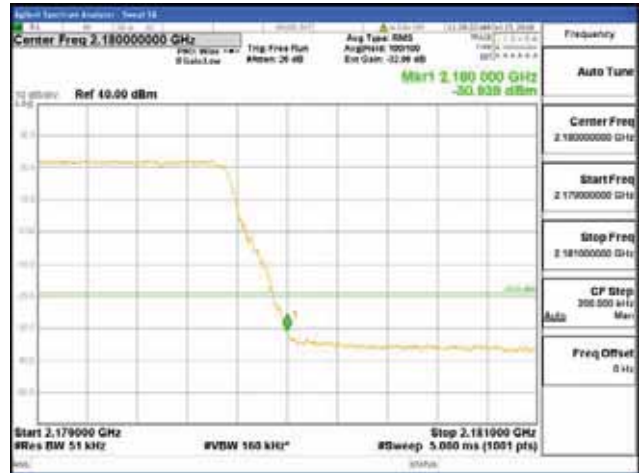

CTK Co., Ltd.
(Ho-dong), 113, Yejik-ro, Cheoin-gu,
Yongin-si, Gyeonggi-do, Korea
Tel: +82-31-339-9970
Fax: +82-31-624-9501

Report No.:
CTK-2017-01618-1
Page (2759) / (2957)
Pages

64QAM

256QAM