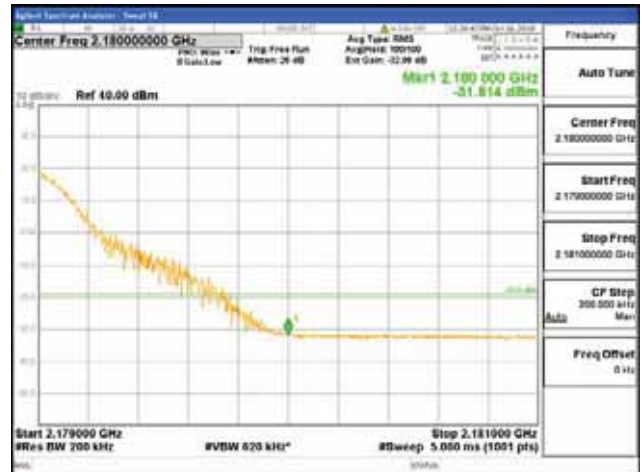

CTK Co., Ltd.
(Ho-dong), 113, Yejik-ro, Cheoin-gu,
Yongin-si, Gyeonggi-do, Korea
Tel: +82-31-339-9970
Fax: +82-31-624-9501

Report No.:
CTK-2017-01618-1
Page (2784) / (2957)
Pages

ANT 3

Band 66, BW 5MHz + BW 20MHz, Multi 2 carrier(Contiguous), 4TX

QPSK

16QAM