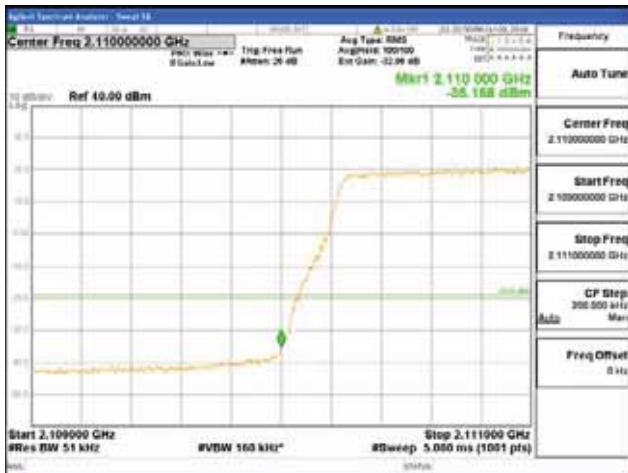

CTK Co., Ltd.
(Ho-dong), 113, Yejik-ro, Cheoin-gu,
Yongin-si, Gyeonggi-do, Korea
Tel: +82-31-339-9970
Fax: +82-31-624-9501

Report No.:
CTK-2017-01618-1
Page (2765) / (2957)
Pages

64QAM

256QAM