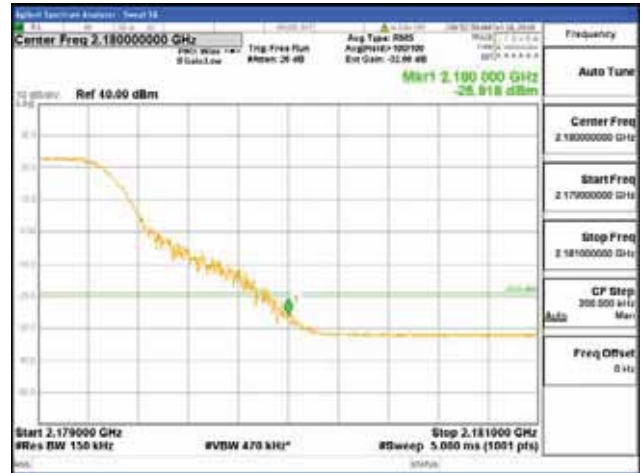

CTK Co., Ltd.
(Ho-dong), 113, Yejik-ro, Cheoin-gu,
Yongin-si, Gyeonggi-do, Korea
Tel: +82-31-339-9970
Fax: +82-31-624-9501

Report No.:
CTK-2017-01618-1
Page (2799) / (2957)
Pages

64QAM

256QAM