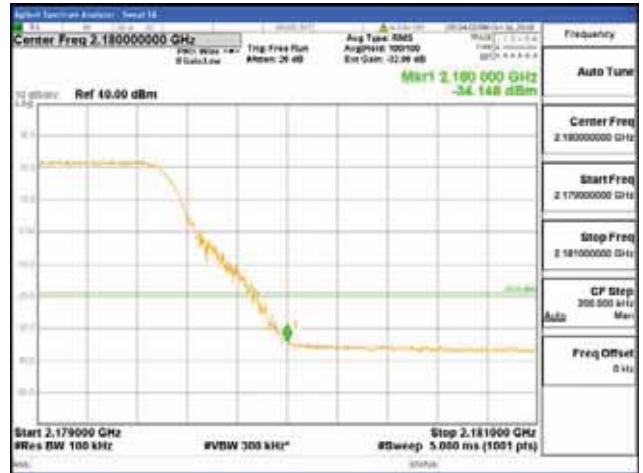

CTK Co., Ltd.
(Ho-dong), 113, Yejik-ro, Cheoin-gu,
Yongin-si, Gyeonggi-do, Korea
Tel: +82-31-339-9970
Fax: +82-31-624-9501

Report No.:
CTK-2017-01618-1
Page (2789) / (2957)
Pages

64QAM

256QAM