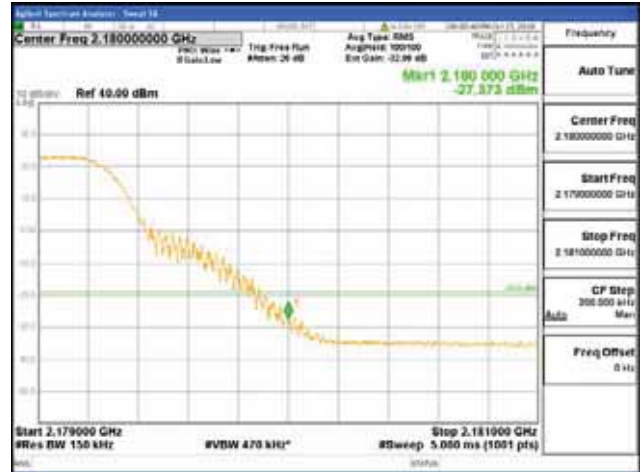

CTK Co., Ltd.
(Ho-dong), 113, Yejik-ro, Cheoin-gu,
Yongin-si, Gyeonggi-do, Korea
Tel: +82-31-339-9970
Fax: +82-31-624-9501

Report No.:
CTK-2017-01618-1
Page (2773) / (2957)
Pages

64QAM