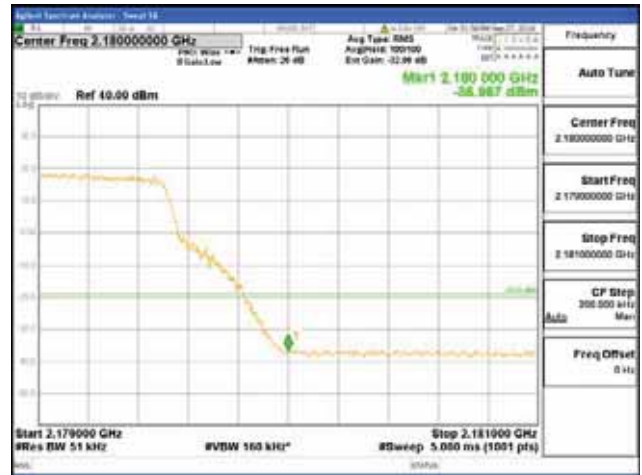

Report No.:
CTK-2017-01618-1
Page (2814) / (2957)
Pages

ANT 2
Band 66, BW 5MHz + BW 15MHz + BW 10MHz, Multi 3 carrier(Contiguous), 4TX

QPSK

16QAM

CTK Co., Ltd.
(Ho-dong), 113, Yejik-ro, Cheoin-gu,
Yongin-si, Gyeonggi-do, Korea
Tel: +82-31-339-9970
Fax: +82-31-624-9501