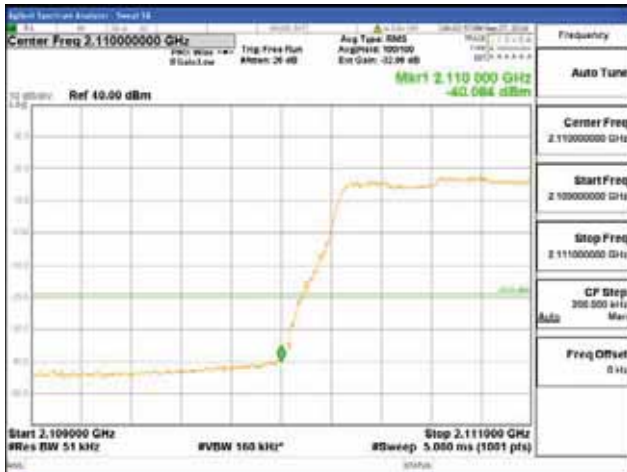

CTK Co., Ltd.
(Ho-dong), 113, Yejik-ro, Cheoin-gu,
Yongin-si, Gyeonggi-do, Korea
Tel: +82-31-339-9970
Fax: +82-31-624-9501

Report No.:
CTK-2017-01618-1
Page (2812) / (2957)
Pages

ANT 1

Band 66, BW 5MHz + BW 15MHz + BW 10MHz, Multi 3 carrier(Contiguous), 4TX

QPSK

16QAM