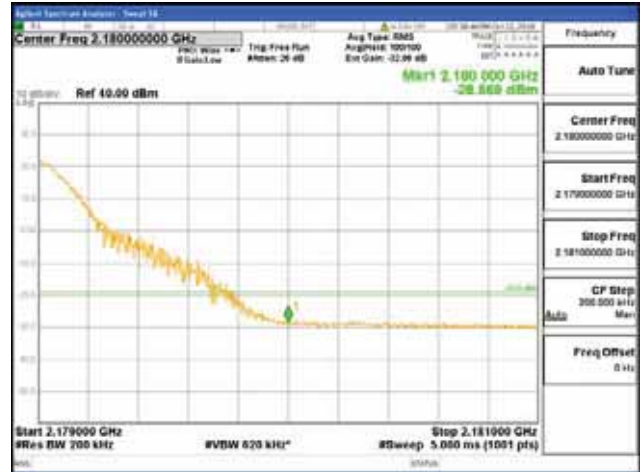

CTK Co., Ltd.
(Ho-dong), 113, Yejik-ro, Cheoin-gu,
Yongin-si, Gyeonggi-do, Korea
Tel: +82-31-339-9970
Fax: +82-31-624-9501

Report No.:
CTK-2017-01618-1
Page (2755) / (2957)
Pages

64QAM