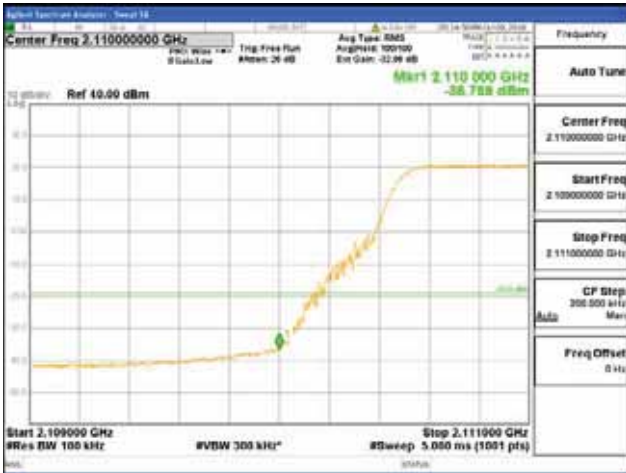

CTK Co., Ltd.
(Ho-dong), 113, Yejik-ro, Cheoin-gu,
Yongin-si, Gyeonggi-do, Korea
Tel: +82-31-339-9970
Fax: +82-31-624-9501

Report No.:
CTK-2017-01618-1
Page (2793) / (2957)
Pages

64QAM

256QAM