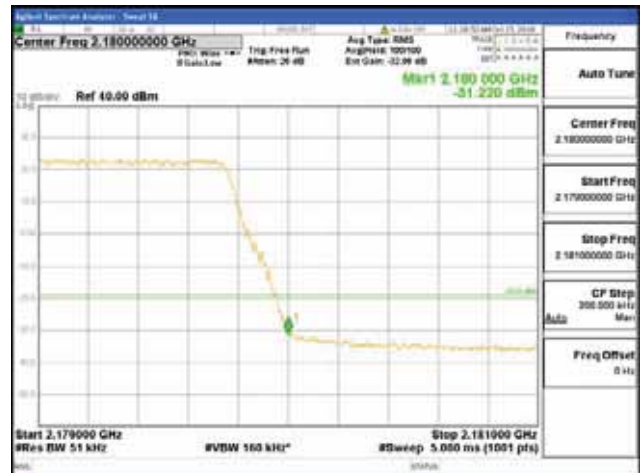

CTK Co., Ltd.
(Ho-dong), 113, Yejik-ro, Cheoin-gu,
Yongin-si, Gyeonggi-do, Korea
Tel: +82-31-339-9970
Fax: +82-31-624-9501

Report No.:
CTK-2017-01618-1
Page (2761) / (2957)
Pages

64QAM

256QAM