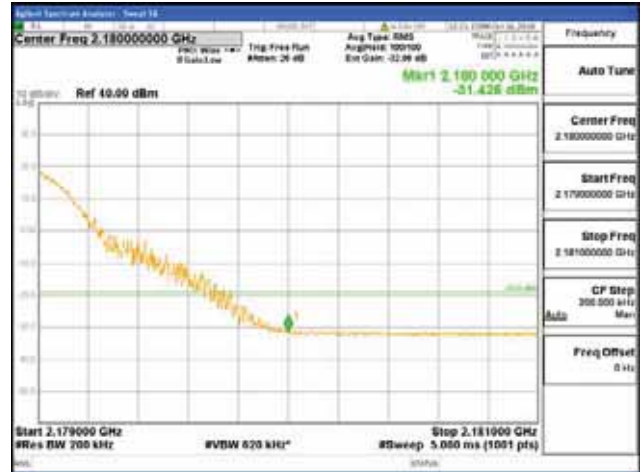

CTK Co., Ltd.
(Ho-dong), 113, Yejik-ro, Cheoin-gu,
Yongin-si, Gyeonggi-do, Korea
Tel: +82-31-339-9970
Fax: +82-31-624-9501

Report No.:
CTK-2017-01618-1
Page (2784) / (2957)
Pages

ANT 3

Band 66, BW 5MHz + BW 20MHz, Multi 2 carrier(Contiguous), 4TX

QPSK