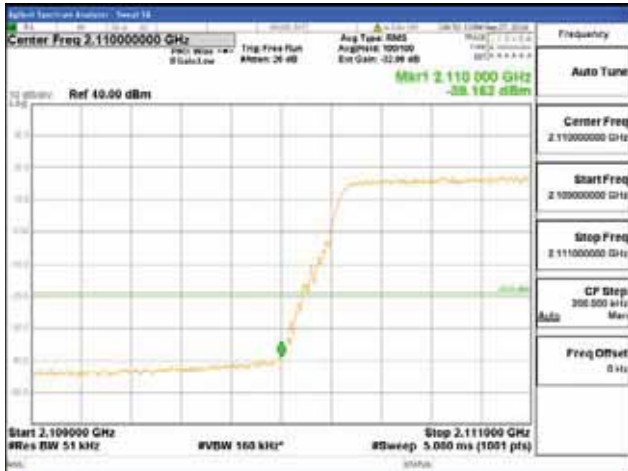

CTK Co., Ltd.
(Ho-dong), 113, Yejik-ro, Cheoin-gu,
Yongin-si, Gyeonggi-do, Korea
Tel: +82-31-339-9970
Fax: +82-31-624-9501

Report No.:
CTK-2017-01618-1
Page (2813) / (2957)
Pages

64QAM

256QAM