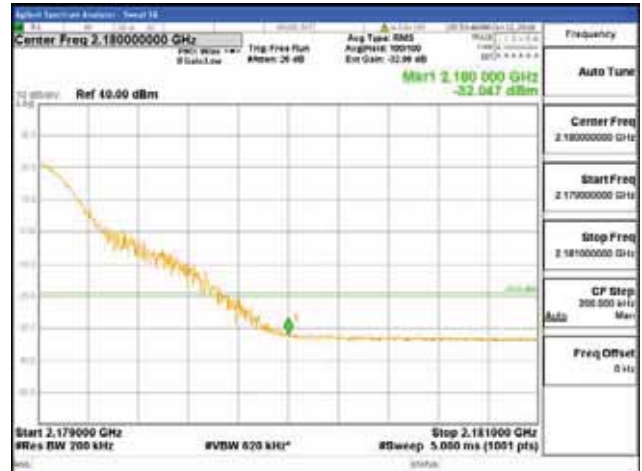

QPSK

16QAM

CTK Co., Ltd.
(Ho-dong), 113, Yejik-ro, Cheoin-gu,
Yongin-si, Gyeonggi-do, Korea
Tel: +82-31-339-9970
Fax: +82-31-624-9501

Report No.:
CTK-2017-01618-1
Page (2749) / (2957)
Pages

64QAM

256QAM

ANT 2
Band 66, BW 20MHz, Single 1 carrier, 4TX