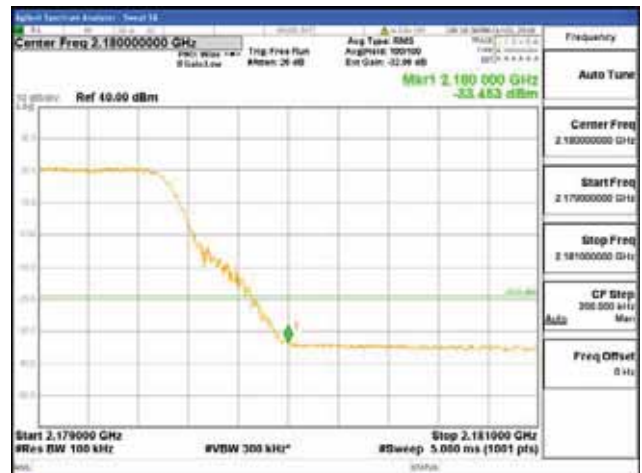

ANT 4
Band 66, BW 10MHz + BW 10MHz + BW 10MHz, Multi 3 carrier(Contiguous), 4TX

QPSK

16QAM

CTK Co., Ltd.
(Ho-dong), 113, Yejik-ro, Cheoin-gu,
Yongin-si, Gyeonggi-do, Korea
Tel: +82-31-339-9970
Fax: +82-31-624-9501