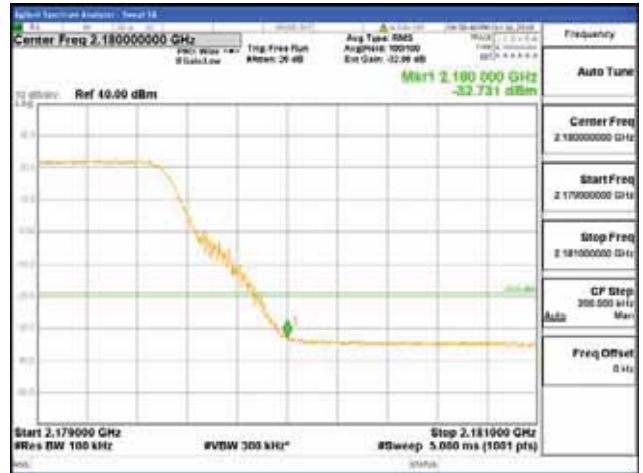

CTK Co., Ltd.
(Ho-dong), 113, Yejik-ro, Cheoin-gu,
Yongin-si, Gyeonggi-do, Korea
Tel: +82-31-339-9970
Fax: +82-31-624-9501

Report No.:
CTK-2017-01618-1
Page (2791) / (2957)
Pages

64QAM

256QAM