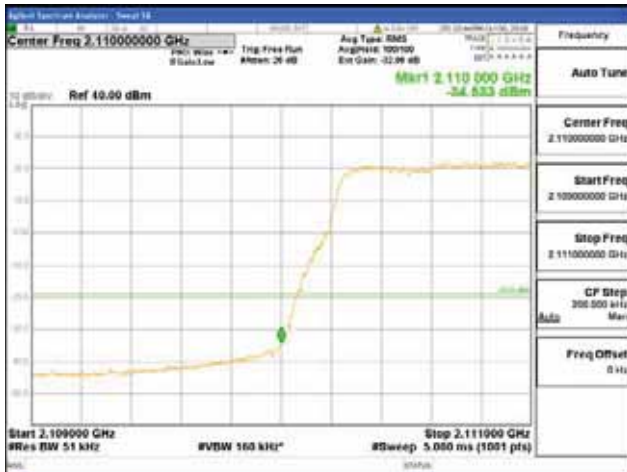

CTK Co., Ltd.
(Ho-dong), 113, Yejik-ro, Cheoin-gu,
Yongin-si, Gyeonggi-do, Korea
Tel: +82-31-339-9970
Fax: +82-31-624-9501

Report No.:
CTK-2017-01618-1
Page (2760) / (2957)
Pages

ANT 3

Band 66, BW 5MHz + BW 5MHz, Multi 2 carrier(Contiguous), 4TX

QPSK

16QAM