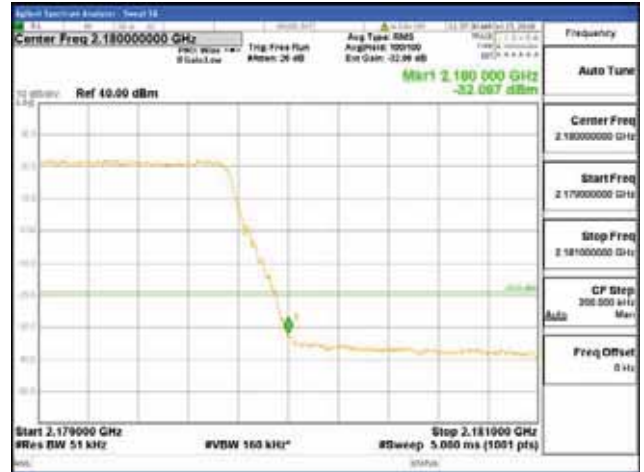

CTK Co., Ltd.
(Ho-dong), 113, Yejik-ro, Cheoin-gu,
Yongin-si, Gyeonggi-do, Korea
Tel: +82-31-339-9970
Fax: +82-31-624-9501

Report No.:
CTK-2017-01618-1
Page (2757) / (2957)
Pages

64QAM