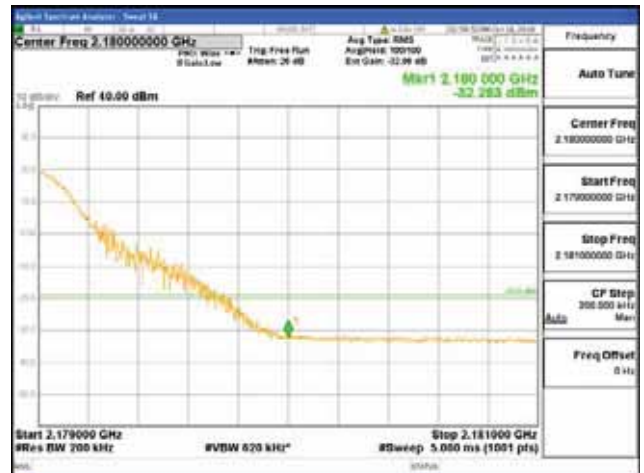

QPSK

16QAM

CTK Co., Ltd.
 (Ho-dong), 113, Yejik-ro, Cheoin-gu,
 Yongin-si, Gyeonggi-do, Korea
 Tel: +82-31-339-9970
 Fax: +82-31-624-9501

Report No.:
 CTK-2017-01618-1
 Page (2807) / (2957)
 Pages

64QAM

256QAM