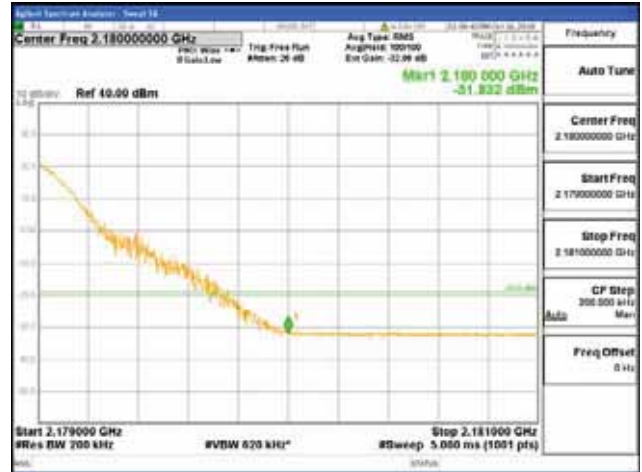

Report No.:
 CTK-2017-01618-1
 Page (2781) / (2957)
 Pages

64QAM

256QAM

ANT 2
Band 66, BW 5MHz + BW 20MHz, Multi 2 carrier(Contiguous), 4TX

QPSK

16QAM

64QAM

256QAM