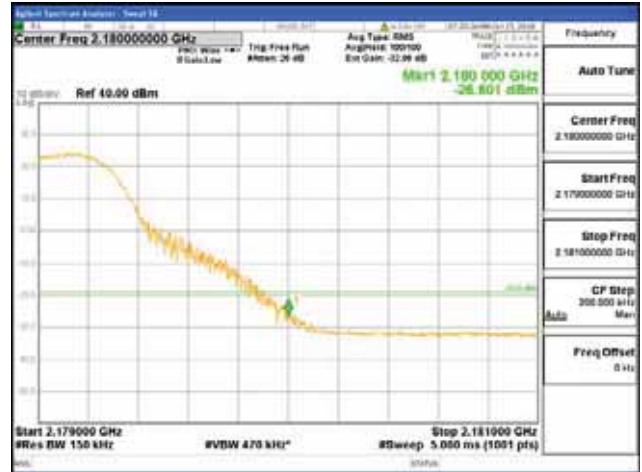

CTK Co., Ltd.
(Ho-dong), 113, Yejik-ro, Cheoin-gu,
Yongin-si, Gyeonggi-do, Korea
Tel: +82-31-339-9970
Fax: +82-31-624-9501

Report No.:
CTK-2017-01618-1
Page (2776) / (2957)
Pages

ANT 3

Band 66, BW 5MHz + BW 15MHz, Multi 2 carrier(Contiguous), 4TX

QPSK