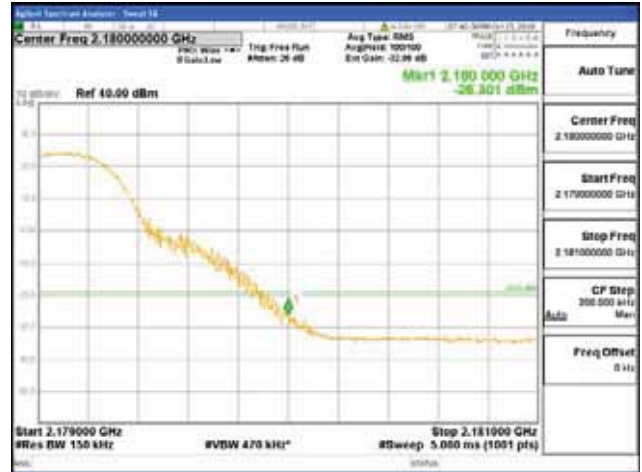

CTK Co., Ltd.
(Ho-dong), 113, Yejik-ro, Cheoin-gu,
Yongin-si, Gyeonggi-do, Korea
Tel: +82-31-339-9970
Fax: +82-31-624-9501

Report No.:
CTK-2017-01618-1
Page (2779) / (2957)
Pages

64QAM