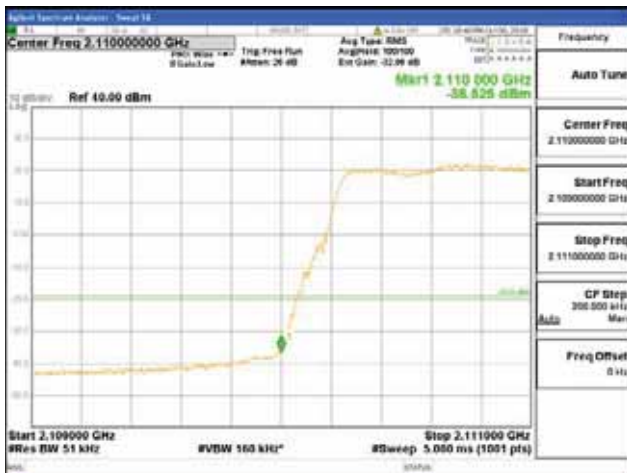

CTK Co., Ltd.
(Ho-dong), 113, Yejik-ro, Cheoin-gu,
Yongin-si, Gyeonggi-do, Korea
Tel: +82-31-339-9970
Fax: +82-31-624-9501

Report No.:
CTK-2017-01618-1
Page (2758) / (2957)
Pages

ANT 2
Band 66, BW 5MHz + BW 5MHz, Multi 2 carrier(Contiguous), 4TX

QPSK

16QAM