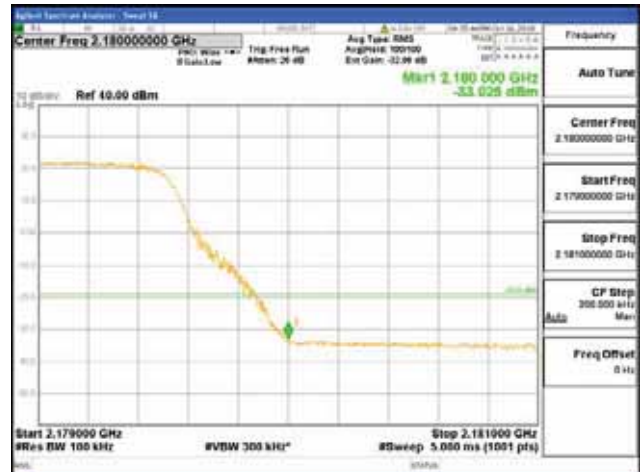

CTK Co., Ltd.
(Ho-dong), 113, Yejik-ro, Cheoin-gu,
Yongin-si, Gyeonggi-do, Korea
Tel: +82-31-339-9970
Fax: +82-31-624-9501

Report No.:
CTK-2017-01618-1
Page (2792) / (2957)
Pages

ANT 3

Band 66, BW 10MHz + BW 10MHz, Multi 2 carrier(Contiguous), 4TX

QPSK

16QAM