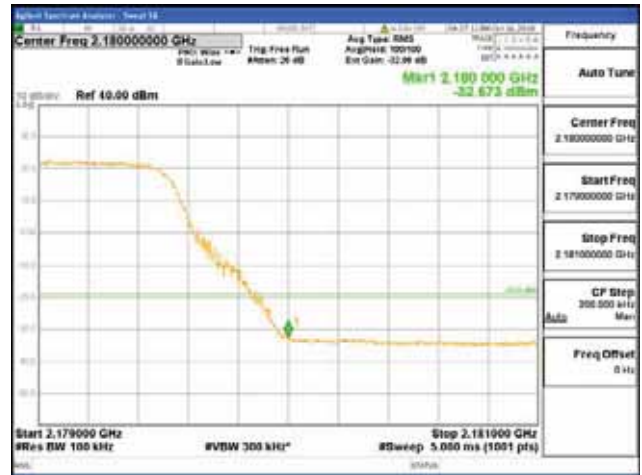

ANT 2
Band 66, BW 10MHz + BW 10MHz, Multi 2 carrier(Contiguous), 4TX

QPSK

16QAM

CTK Co., Ltd.
 (Ho-dong), 113, Yejik-ro, Cheoin-gu,
 Yongin-si, Gyeonggi-do, Korea
 Tel: +82-31-339-9970
 Fax: +82-31-624-9501