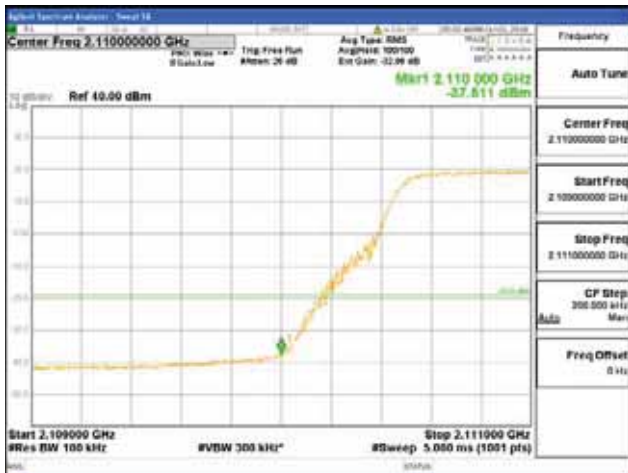

CTK Co., Ltd.
(Ho-dong), 113, Yejik-ro, Cheoin-gu,
Yongin-si, Gyeonggi-do, Korea
Tel: +82-31-339-9970
Fax: +82-31-624-9501

Report No.:
CTK-2017-01618-1
Page (2821) / (2957)
Pages

64QAM

256QAM