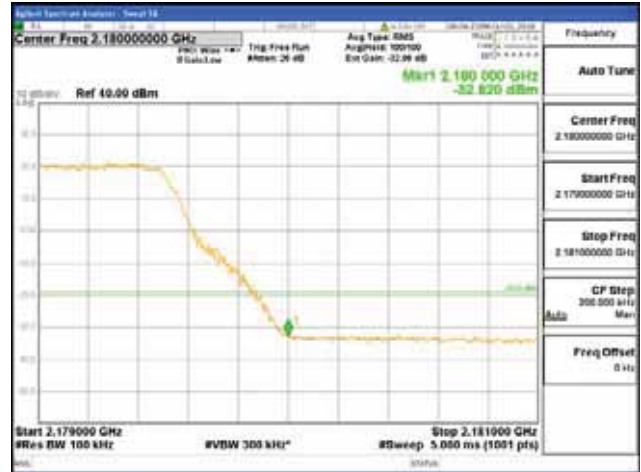

CTK Co., Ltd.
(Ho-dong), 113, Yejik-ro, Cheoin-gu,
Yongin-si, Gyeonggi-do, Korea
Tel: +82-31-339-9970
Fax: +82-31-624-9501

Report No.:
CTK-2017-01618-1
Page (2820) / (2957)
Pages

ANT 1

Band 66, BW 10MHz + BW 10MHz + BW 10MHz, Multi 3 carrier(Contiguous), 4TX

QPSK