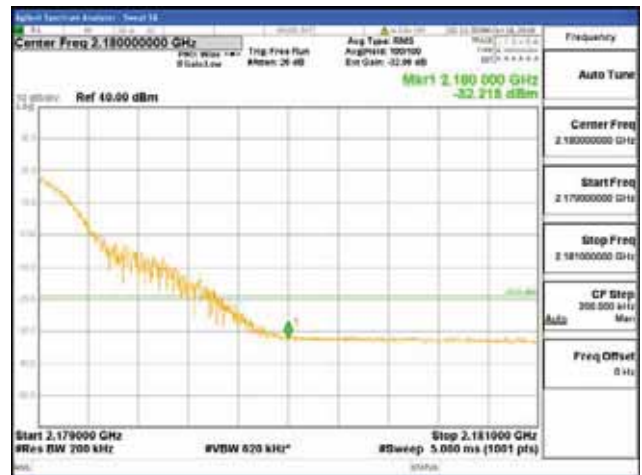

CTK Co., Ltd.
(Ho-dong), 113, Yejik-ro, Cheoin-gu,
Yongin-si, Gyeonggi-do, Korea
Tel: +82-31-339-9970
Fax: +82-31-624-9501

Report No.:
CTK-2017-01618-1
Page (2806) / (2957)
Pages

ANT 2
Band 66, BW 10MHz + BW 20MHz, Multi 2 carrier(Contiguous), 4TX

QPSK

16QAM