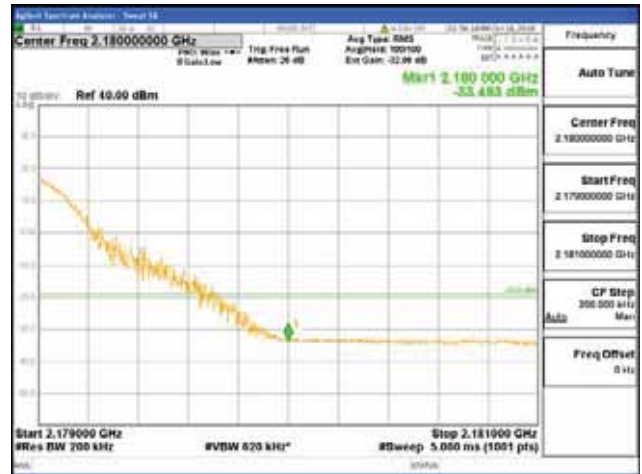

ANT 1

Band 66, BW 10MHz + BW 20MHz, Multi 2 carrier(Contiguous), 4TX

QPSK

16QAM

CTK Co., Ltd.
(Ho-dong), 113, Yejik-ro, Cheoin-gu,
Yongin-si, Gyeonggi-do, Korea
Tel: +82-31-339-9970
Fax: +82-31-624-9501

Report No.:
CTK-2017-01618-1
Page (2805) / (2957)
Pages