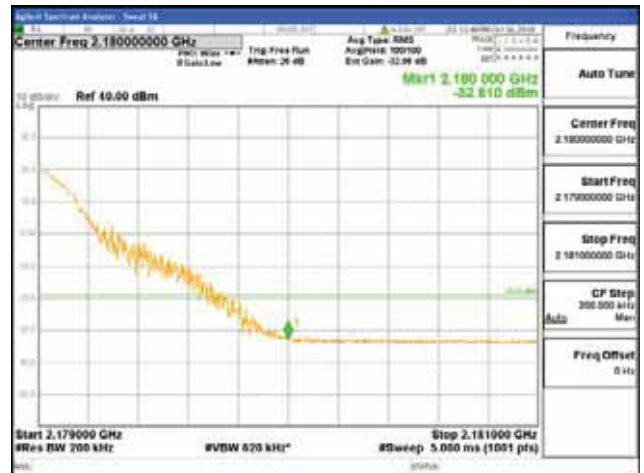

CTK Co., Ltd.
(Ho-dong), 113, Yejik-ro, Cheoin-gu,
Yongin-si, Gyeonggi-do, Korea
Tel: +82-31-339-9970
Fax: +82-31-624-9501

Report No.:
CTK-2017-01618-1
Page (2781) / (2957)
Pages

64QAM

256QAM