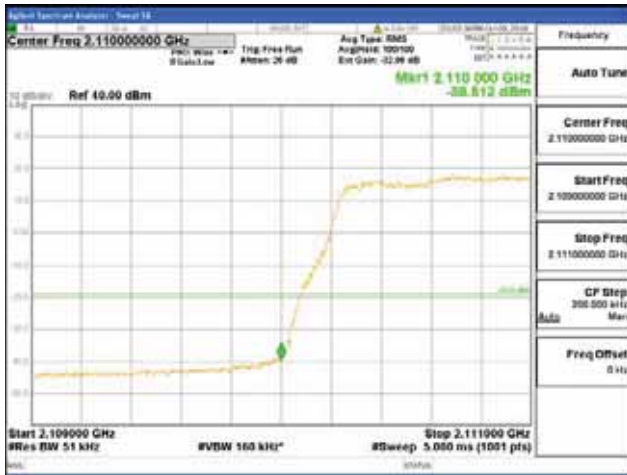

Report No.:
 CTK-2017-01618-1
 Page (2781) / (2957)
 Pages

64QAM

256QAM

ANT 2
Band 66, BW 5MHz + BW 20MHz, Multi 2 carrier(Contiguous), 4TX

QPSK

16QAM

64QAM

256QAM