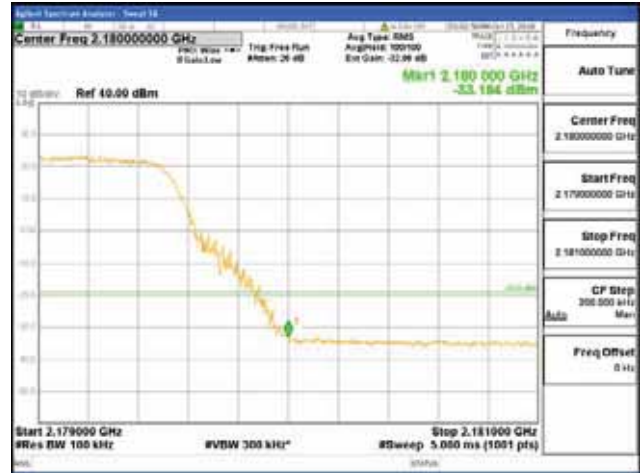

CTK Co., Ltd.
(Ho-dong), 113, Yejik-ro, Cheoin-gu,
Yongin-si, Gyeonggi-do, Korea
Tel: +82-31-339-9970
Fax: +82-31-624-9501

Report No.:
CTK-2017-01618-1
Page (2764) / (2957)
Pages

ANT 1
Band 66, BW 5MHz + BW 10MHz, Multi 2 carrier(Contiguous), 4TX

QPSK