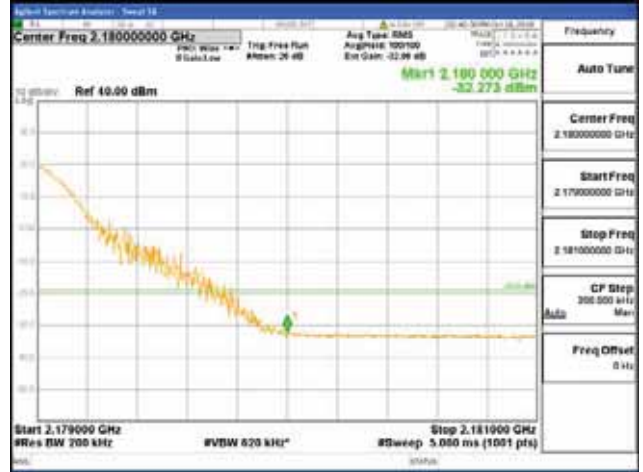

QPSK

16QAM

CTK Co., Ltd.
 (Ho-dong), 113, Yejik-ro, Cheoin-gu,
 Yongin-si, Gyeonggi-do, Korea
 Tel: +82-31-339-9970
 Fax: +82-31-624-9501

Report No.:
 CTK-2017-01618-1
 Page (2811) / (2957)
 Pages

64QAM

256QAM