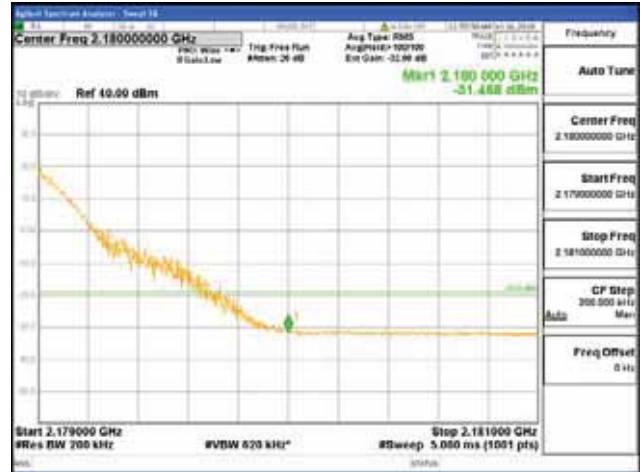

CTK Co., Ltd.
(Ho-dong), 113, Yejik-ro, Cheoin-gu,
Yongin-si, Gyeonggi-do, Korea
Tel: +82-31-339-9970
Fax: +82-31-624-9501

Report No.:
CTK-2017-01618-1
Page (2780) / (2957)
Pages

ANT 1

Band 66, BW 5MHz + BW 20MHz, Multi 2 carrier(Contiguous), 4TX

QPSK