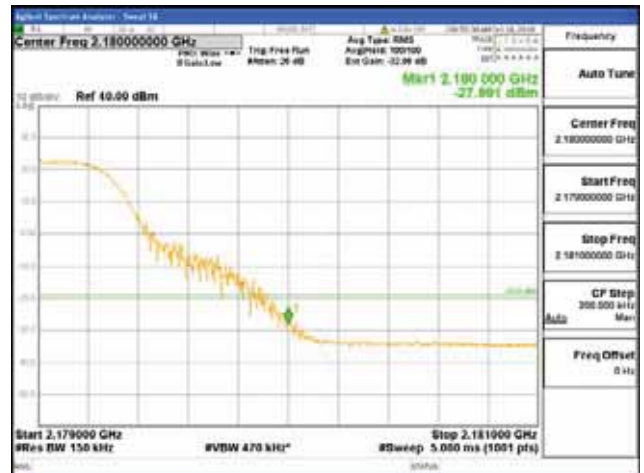

ANT 1

Band 66, BW 10MHz + BW 15MHz, Multi 2 carrier(Contiguous), 4TX

QPSK

16QAM

64QAM

256QAM

CTK Co., Ltd.
(Ho-dong), 113, Yejik-ro, Cheoin-gu,
Yongin-si, Gyeonggi-do, Korea
Tel: +82-31-339-9970
Fax: +82-31-624-9501