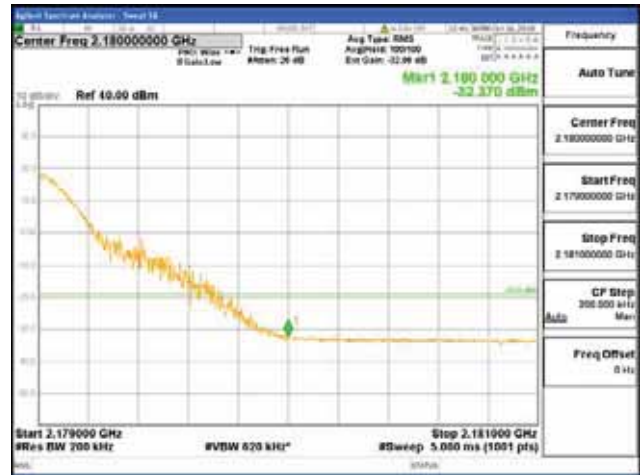

ANT 4
Band 66, BW 5MHz + BW 20MHz, Multi 2 carrier(Contiguous), 4TX

QPSK