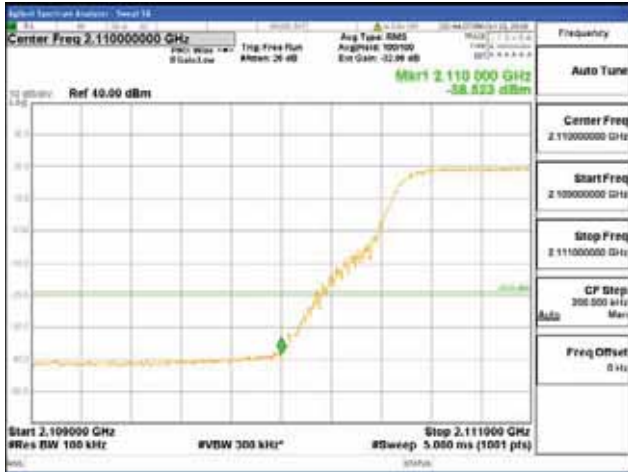

CTK Co., Ltd.
(Ho-dong), 113, Yejik-ro, Cheoin-gu,
Yongin-si, Gyeonggi-do, Korea
Tel: +82-31-339-9970
Fax: +82-31-624-9501

Report No.:
CTK-2017-01618-1
Page (2803) / (2957)
Pages

64QAM