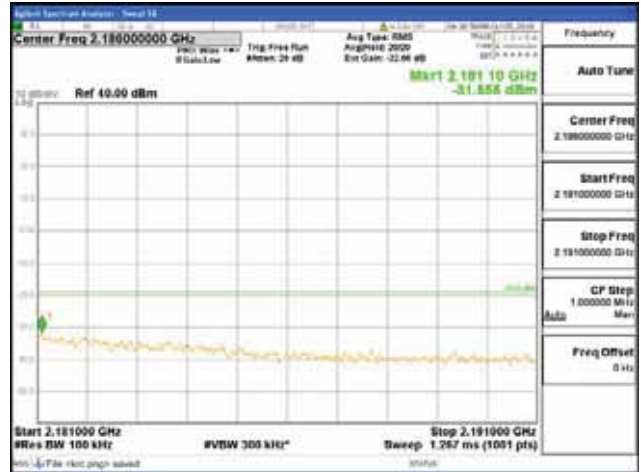

2181 MHz - 2191 MHz