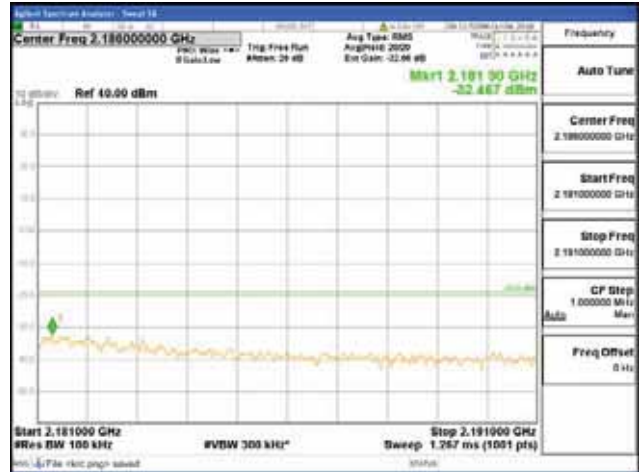

2181 MHz - 2191 MHz