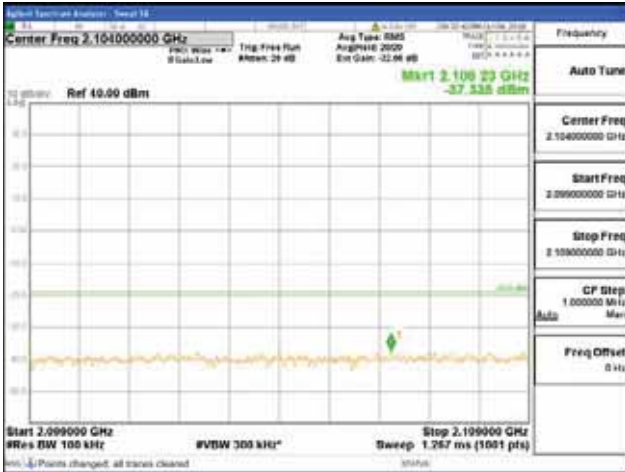

CTK Co., Ltd.
(Ho-dong), 113, Yejik-ro, Cheoin-gu,
Yongin-si, Gyeonggi-do, Korea
Tel: +82-31-339-9970
Fax: +82-31-624-9501

Report No.:
CTK-2017-01618-1
Page (2635) / (2957)
Pages

2099 MHz - 2109 MHz