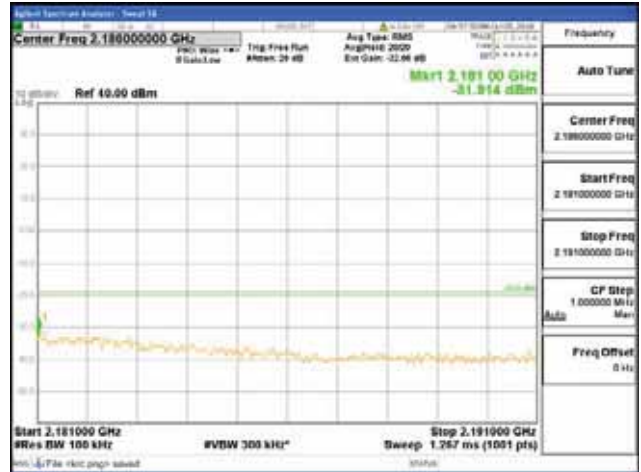

2181 MHz - 2191 MHz