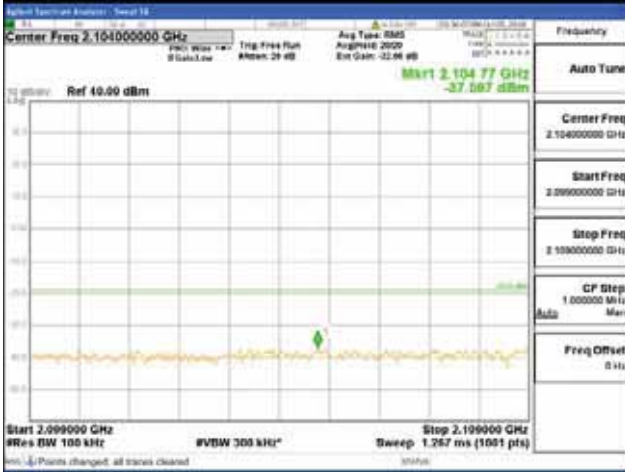

CTK Co., Ltd.
(Ho-dong), 113, Yejik-ro, Cheoin-gu,
Yongin-si, Gyeonggi-do, Korea
Tel: +82-31-339-9970
Fax: +82-31-624-9501

Report No.:
CTK-2017-01618-1
Page (2679) / (2957)
Pages

2099 MHz - 2109 MHz