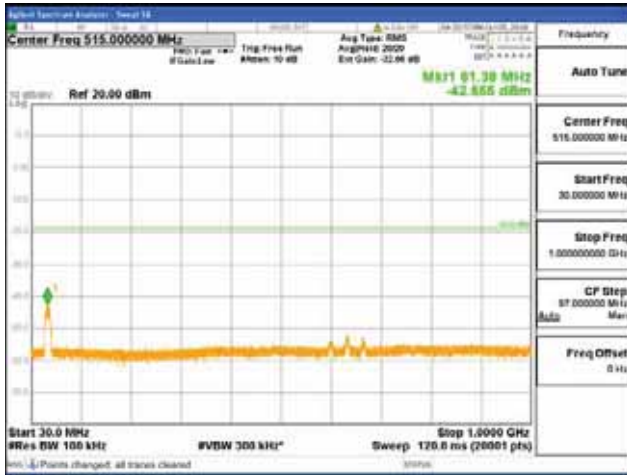

Report No.:  
 CTK-2017-01618-1  
 Page (2698) / (2957)  
 Pages

[256QAM]

9 kHz - 150 kHz

150 kHz - 30 MHz

30 MHz - 1000 MHz

1000 MHz - 2099 MHz

**CTK Co., Ltd.**  
 (Ho-dong), 113, Yejik-ro, Cheoin-gu,  
 Yongin-si, Gyeonggi-do, Korea  
 Tel: +82-31-339-9970  
 Fax: +82-31-624-9501