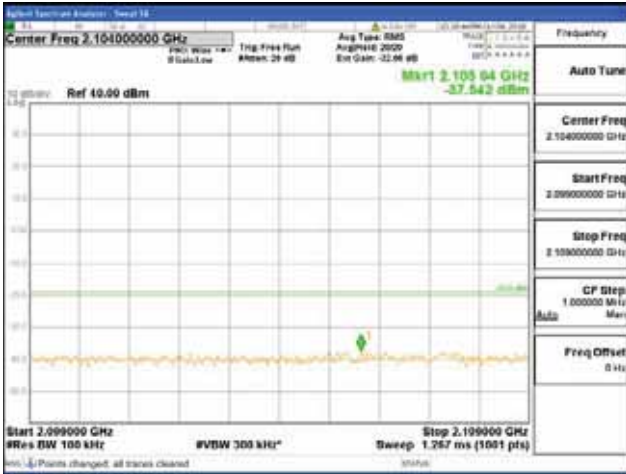

CTK Co., Ltd.
(Ho-dong), 113, Yejik-ro, Cheoin-gu,
Yongin-si, Gyeonggi-do, Korea
Tel: +82-31-339-9970
Fax: +82-31-624-9501

Report No.:
CTK-2017-01618-1
Page (2659) / (2957)
Pages

2099 MHz - 2109 MHz