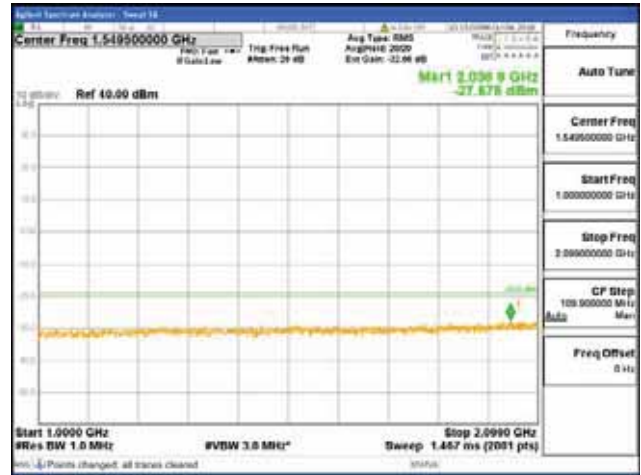

Report No.:  
 CTK-2017-01618-1  
 Page (2640) / (2957)  
 Pages

[64QAM]

9 kHz - 150 kHz

150 kHz - 30 MHz

30 MHz - 1000 MHz

1000 MHz - 2099 MHz

**CTK Co., Ltd.**  
 (Ho-dong), 113, Yejik-ro, Cheoin-gu,  
 Yongin-si, Gyeonggi-do, Korea  
 Tel: +82-31-339-9970  
 Fax: +82-31-624-9501