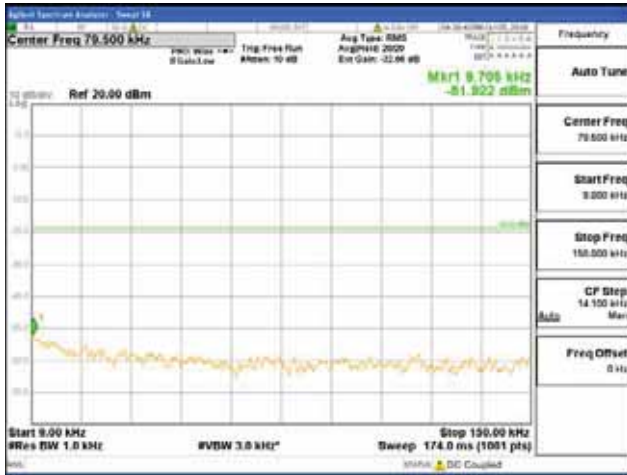

CTK Co., Ltd.
(Ho-dong), 113, Yejik-ro, Cheoin-gu,
Yongin-si, Gyeonggi-do, Korea
Tel: +82-31-339-9970
Fax: +82-31-624-9501

Report No.:
CTK-2017-01618-1
Page (2680) / (2957)
Pages

[64QAM]

9 kHz - 150 kHz