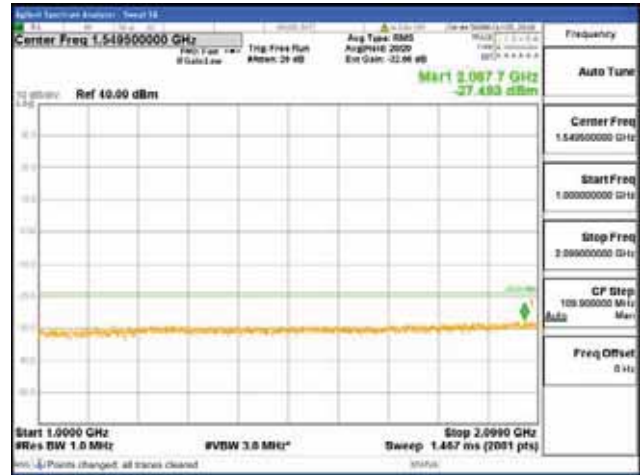

Report No.:  
 CTK-2017-01618-1  
 Page (2690) / (2957)  
 Pages

[256QAM]

9 kHz - 150 kHz

150 kHz - 30 MHz

30 MHz - 1000 MHz

1000 MHz - 2099 MHz

**CTK Co., Ltd.**  
 (Ho-dong), 113, Yejik-ro, Cheoin-gu,  
 Yongin-si, Gyeonggi-do, Korea  
 Tel: +82-31-339-9970  
 Fax: +82-31-624-9501