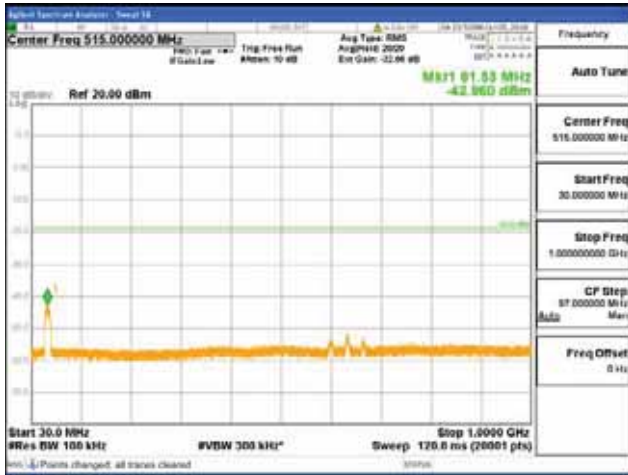

Report No.:  
 CTK-2017-01618-1  
 Page (2696) / (2957)  
 Pages

[64QAM]

9 kHz - 150 kHz

150 kHz - 30 MHz

30 MHz - 1000 MHz

1000 MHz - 2099 MHz

**CTK Co., Ltd.**  
 (Ho-dong), 113, Yejik-ro, Cheoin-gu,  
 Yongin-si, Gyeonggi-do, Korea  
 Tel: +82-31-339-9970  
 Fax: +82-31-624-9501