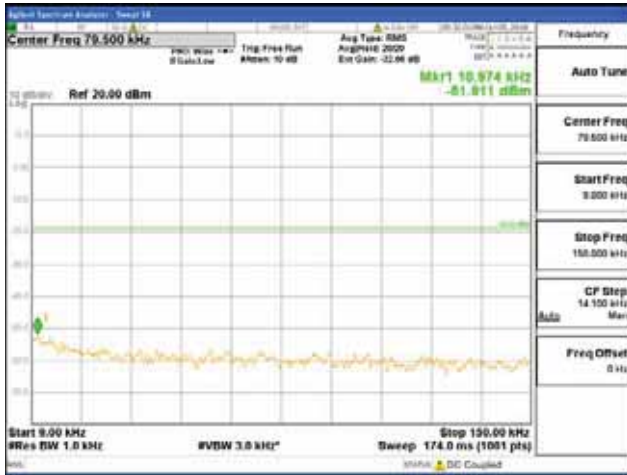

CTK Co., Ltd.
(Ho-dong), 113, Yejik-ro, Cheoin-gu,
Yongin-si, Gyeonggi-do, Korea
Tel: +82-31-339-9970
Fax: +82-31-624-9501

Report No.:
CTK-2017-01618-1
Page (2702) / (2957)
Pages

[16QAM]

9 kHz - 150 kHz