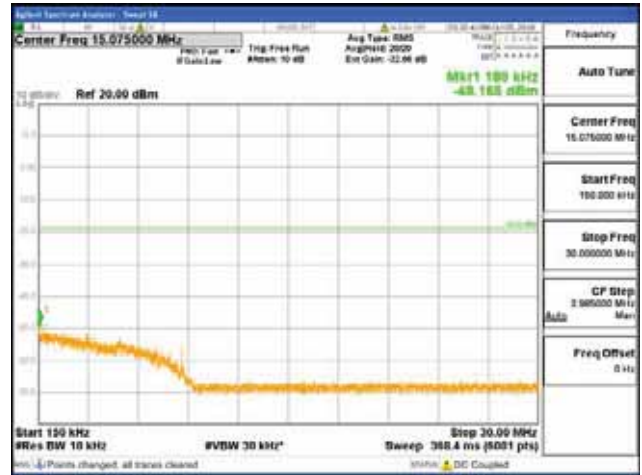

150 kHz - 30 MHz