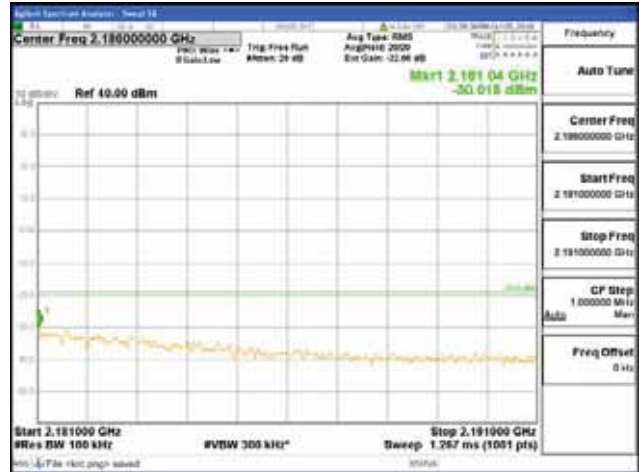

2181 MHz - 2191 MHz