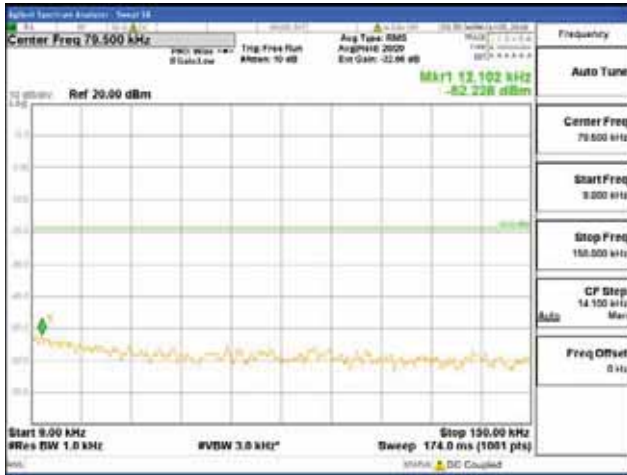

CTK Co., Ltd.
(Ho-dong), 113, Yejik-ro, Cheoin-gu,
Yongin-si, Gyeonggi-do, Korea
Tel: +82-31-339-9970
Fax: +82-31-624-9501

Report No.:
CTK-2017-01618-1
Page (2678) / (2957)
Pages

[16QAM]

9 kHz - 150 kHz