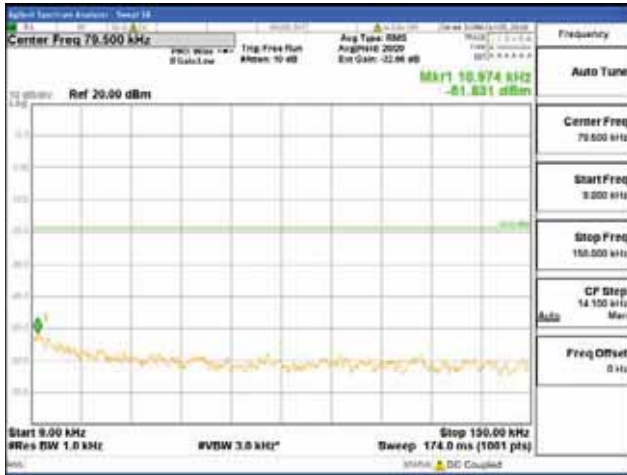

CTK Co., Ltd.
(Ho-dong), 113, Yejik-ro, Cheoin-gu,
Yongin-si, Gyeonggi-do, Korea
Tel: +82-31-339-9970
Fax: +82-31-624-9501

Report No.:
CTK-2017-01618-1
Page (2690) / (2957)
Pages

[256QAM]

9 kHz - 150 kHz