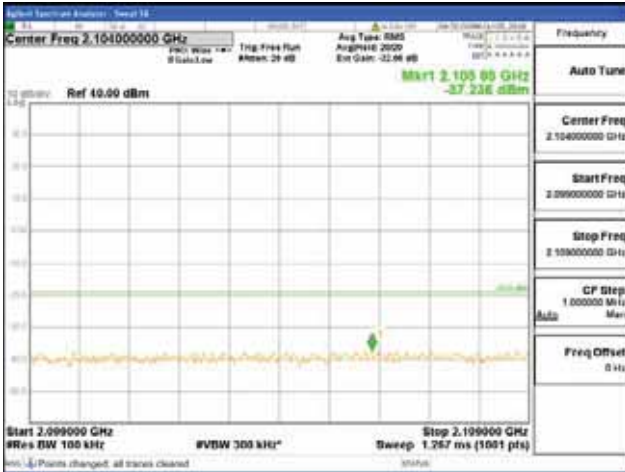

CTK Co., Ltd.
(Ho-dong), 113, Yejik-ro, Cheoin-gu,
Yongin-si, Gyeonggi-do, Korea
Tel: +82-31-339-9970
Fax: +82-31-624-9501

Report No.:
CTK-2017-01618-1
Page (2707) / (2957)
Pages

2099 MHz - 2109 MHz