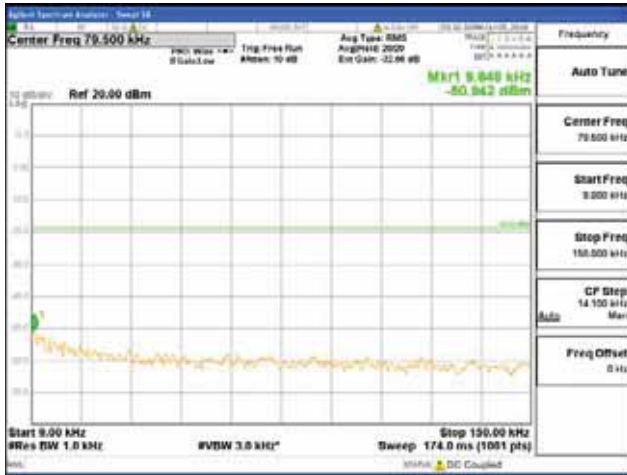

CTK Co., Ltd.
(Ho-dong), 113, Yejik-ro, Cheoin-gu,
Yongin-si, Gyeonggi-do, Korea
Tel: +82-31-339-9970
Fax: +82-31-624-9501

Report No.:
CTK-2017-01618-1
Page (2662) / (2957)
Pages

[16QAM]

9 kHz - 150 kHz