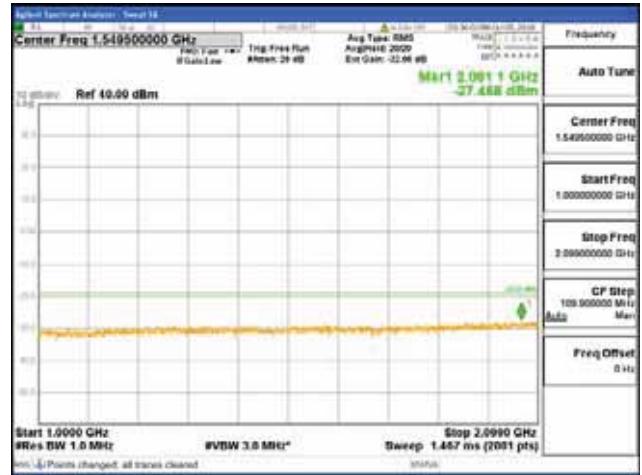

Report No.:  
 CTK-2017-01618-1  
 Page (2678) / (2957)  
 Pages

[16QAM]

9 kHz - 150 kHz

150 kHz - 30 MHz

30 MHz - 1000 MHz

1000 MHz - 2099 MHz

**CTK Co., Ltd.**  
 (Ho-dong), 113, Yejik-ro, Cheoin-gu,  
 Yongin-si, Gyeonggi-do, Korea  
 Tel: +82-31-339-9970  
 Fax: +82-31-624-9501