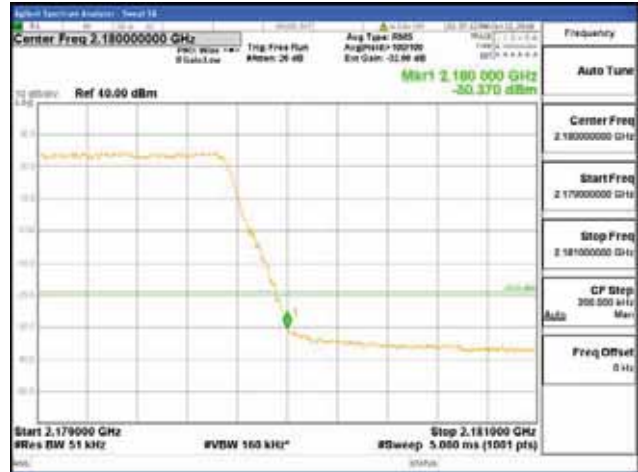

64QAM

256QAM

**ANT 3**  
**Band 66, BW 5MHz, Single 1 carrier, 4TX**

**QPSK**

**16QAM**

**CTK Co., Ltd.**  
(Ho-dong), 113, Yejik-ro, Cheoin-gu,  
Yongin-si, Gyeonggi-do, Korea  
Tel: +82-31-339-9970  
Fax: +82-31-624-9501