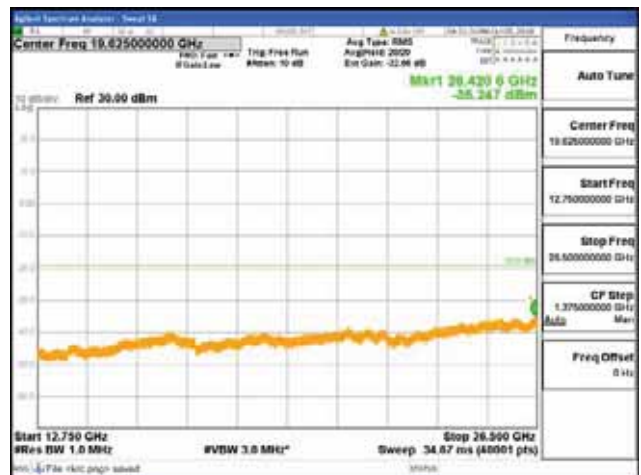

Report No.:  
 CTK-2017-01618-1  
 Page (2699) / (2957)  
 Pages

2099 MHz - 2109 MHz

2181 MHz - 2191 MHz

2191 MHz - 12.75 GHz

12.75 GHz - 26.5 GHz

**CTK Co., Ltd.**  
 (Ho-dong), 113, Yejik-ro, Cheoin-gu,  
 Yongin-si, Gyeonggi-do, Korea  
 Tel: +82-31-339-9970  
 Fax: +82-31-624-9501