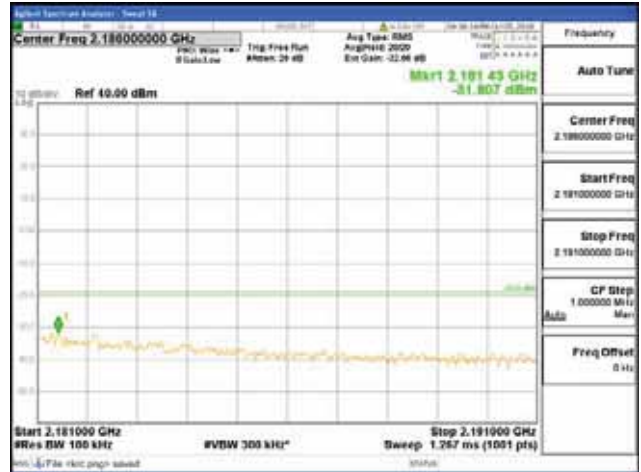

2181 MHz - 2191 MHz