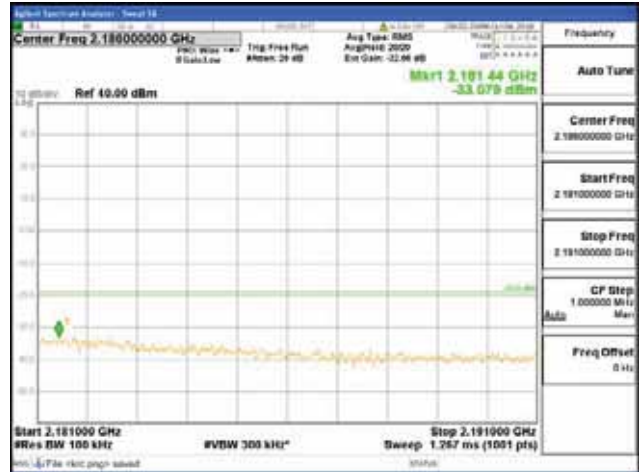

2181 MHz - 2191 MHz