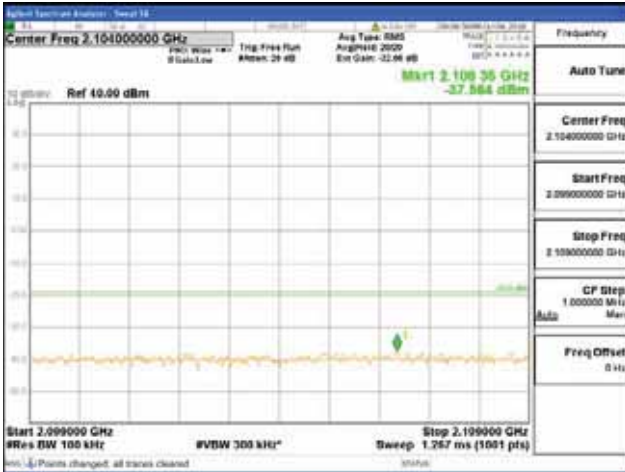

CTK Co., Ltd.
(Ho-dong), 113, Yejik-ro, Cheoin-gu,
Yongin-si, Gyeonggi-do, Korea
Tel: +82-31-339-9970
Fax: +82-31-624-9501

Report No.:
CTK-2017-01618-1
Page (2629) / (2957)
Pages

2099 MHz - 2109 MHz