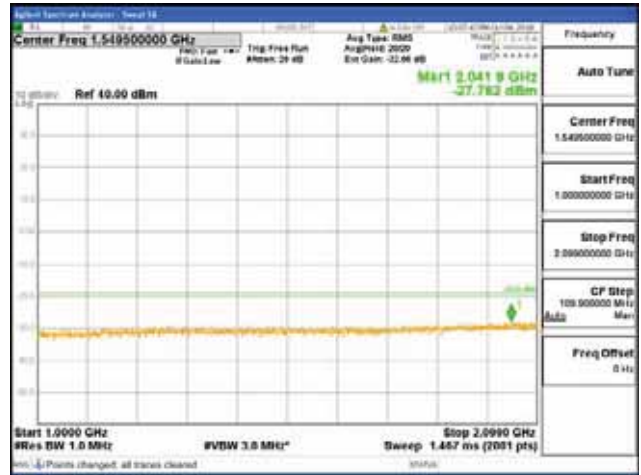

[256QAM]

9 kHz - 150 kHz

150 kHz - 30 MHz

30 MHz - 1000 MHz

1000 MHz - 2099 MHz

**CTK Co., Ltd.**  
 (Ho-dong), 113, Yejik-ro, Cheoin-gu,  
 Yongin-si, Gyeonggi-do, Korea  
 Tel: +82-31-339-9970  
 Fax: +82-31-624-9501