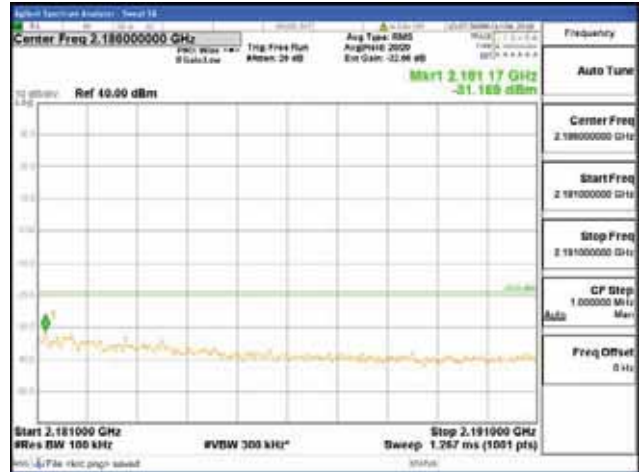

2181 MHz - 2191 MHz