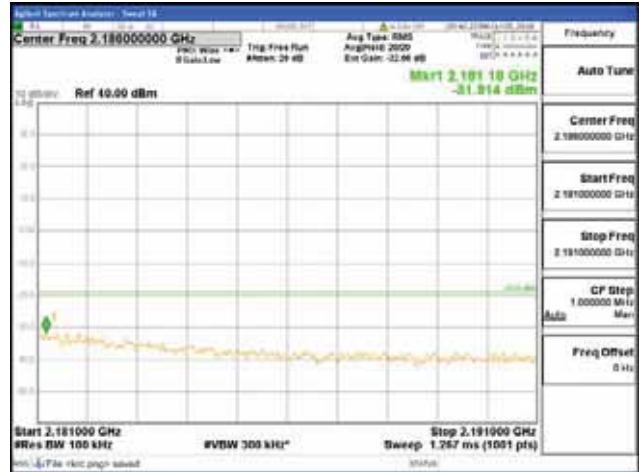

2181 MHz - 2191 MHz