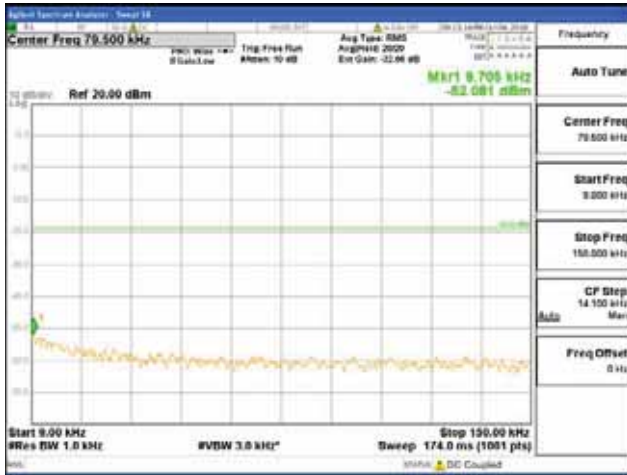

CTK Co., Ltd.
(Ho-dong), 113, Yejik-ro, Cheoin-gu,
Yongin-si, Gyeonggi-do, Korea
Tel: +82-31-339-9970
Fax: +82-31-624-9501

Report No.:
CTK-2017-01618-1
Page (2646) / (2957)
Pages

[16QAM]

9 kHz - 150 kHz