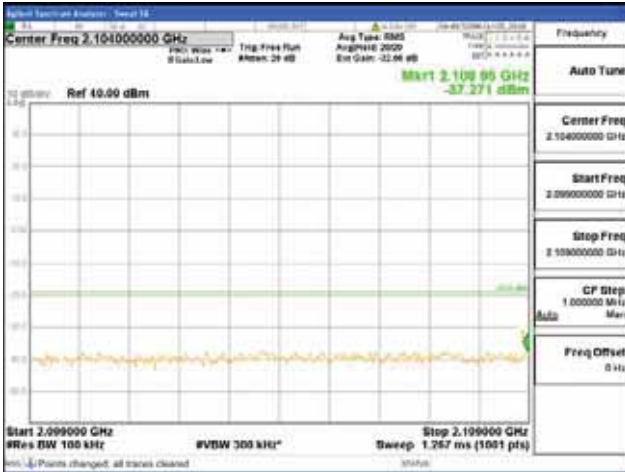

CTK Co., Ltd.
(Ho-dong), 113, Yejik-ro, Cheoin-gu,
Yongin-si, Gyeonggi-do, Korea
Tel: +82-31-339-9970
Fax: +82-31-624-9501

Report No.:
CTK-2017-01618-1
Page (2705) / (2957)
Pages

2099 MHz - 2109 MHz