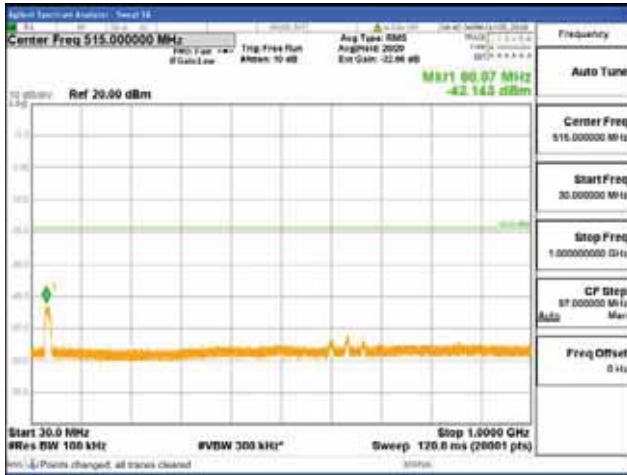

Report No.:  
 CTK-2017-01618-1  
 Page (2674) / (2957)  
 Pages

[256QAM]

9 kHz - 150 kHz

150 kHz - 30 MHz

30 MHz - 1000 MHz

1000 MHz - 2099 MHz

**CTK Co., Ltd.**  
 (Ho-dong), 113, Yejik-ro, Cheoin-gu,  
 Yongin-si, Gyeonggi-do, Korea  
 Tel: +82-31-339-9970  
 Fax: +82-31-624-9501