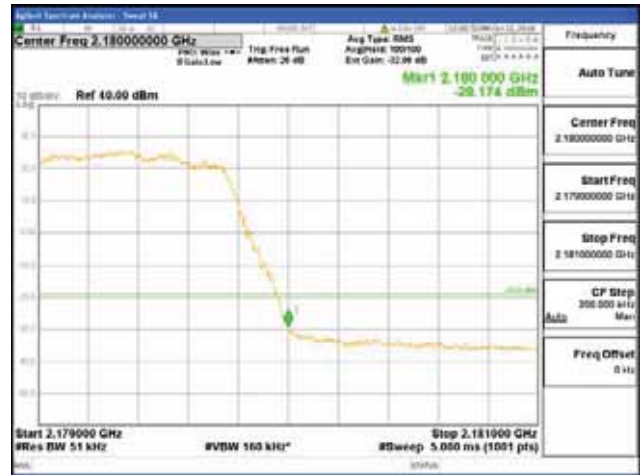

64QAM

256QAM

**ANT 3**  
**Band 66, BW 5MHz, Single 1 carrier, 4TX**

**QPSK**

**16QAM**

**CTK Co., Ltd.**  
(Ho-dong), 113, Yejik-ro, Cheoin-gu,  
Yongin-si, Gyeonggi-do, Korea  
Tel: +82-31-339-9970  
Fax: +82-31-624-9501