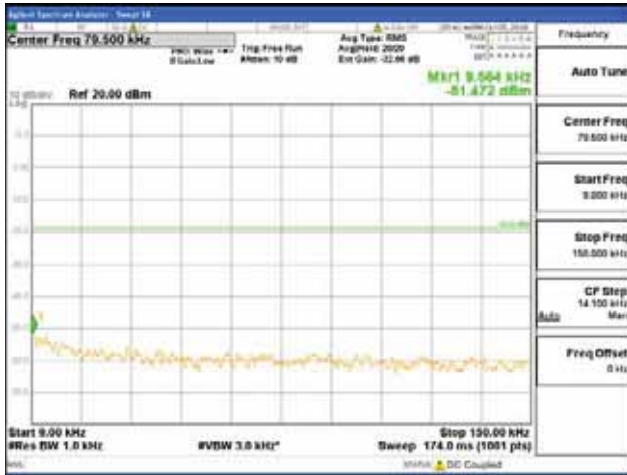

CTK Co., Ltd.
(Ho-dong), 113, Yejik-ro, Cheoin-gu,
Yongin-si, Gyeonggi-do, Korea
Tel: +82-31-339-9970
Fax: +82-31-624-9501

Report No.:
CTK-2017-01618-1
Page (2670) / (2957)
Pages

[16QAM]

9 kHz - 150 kHz