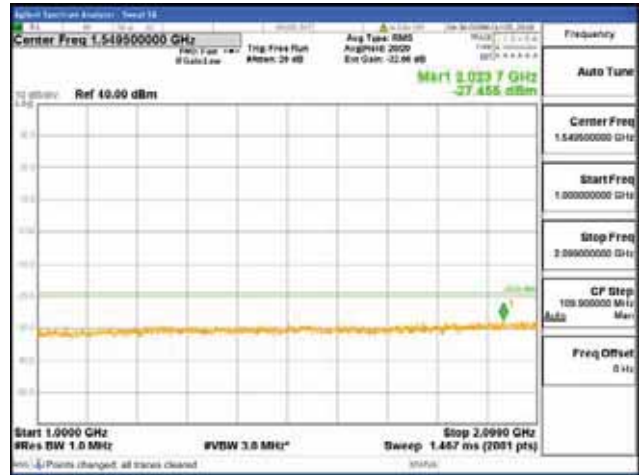

Report No.:  
 CTK-2017-01618-1  
 Page (2664) / (2957)  
 Pages

[64QAM]

9 kHz - 150 kHz

150 kHz - 30 MHz

30 MHz - 1000 MHz

1000 MHz - 2099 MHz

**CTK Co., Ltd.**  
 (Ho-dong), 113, Yejik-ro, Cheoin-gu,  
 Yongin-si, Gyeonggi-do, Korea  
 Tel: +82-31-339-9970  
 Fax: +82-31-624-9501