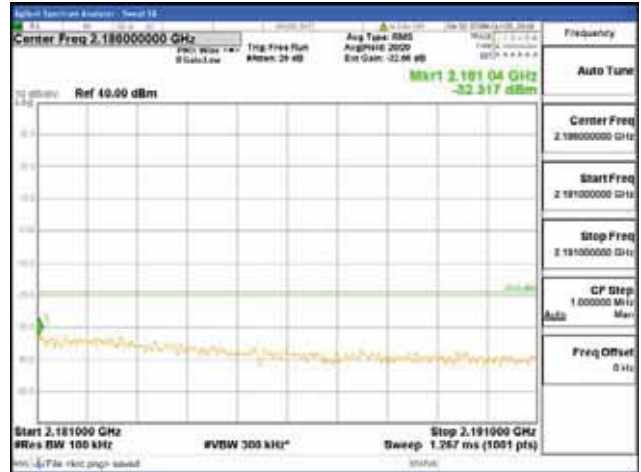

2181 MHz - 2191 MHz