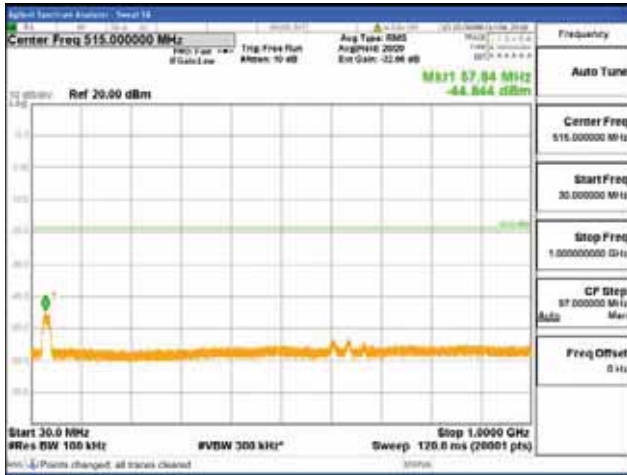

Report No.:  
 CTK-2017-01618-1  
 Page (2642) / (2957)  
 Pages

[256QAM]

9 kHz - 150 kHz

150 kHz - 30 MHz

30 MHz - 1000 MHz

1000 MHz - 2099 MHz

**CTK Co., Ltd.**  
 (Ho-dong), 113, Yejik-ro, Cheoin-gu,  
 Yongin-si, Gyeonggi-do, Korea  
 Tel: +82-31-339-9970  
 Fax: +82-31-624-9501