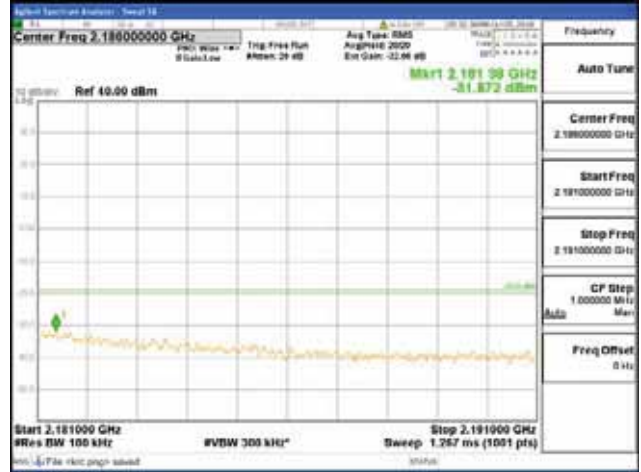

2181 MHz - 2191 MHz