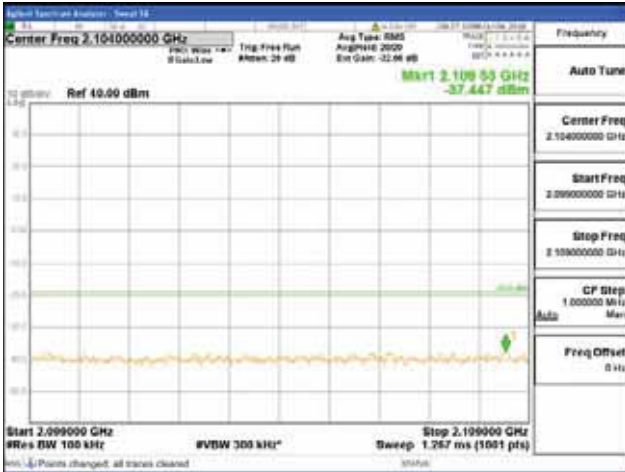

CTK Co., Ltd.
(Ho-dong), 113, Yejik-ro, Cheoin-gu,
Yongin-si, Gyeonggi-do, Korea
Tel: +82-31-339-9970
Fax: +82-31-624-9501

Report No.:
CTK-2017-01618-1
Page (2649) / (2957)
Pages

2099 MHz - 2109 MHz