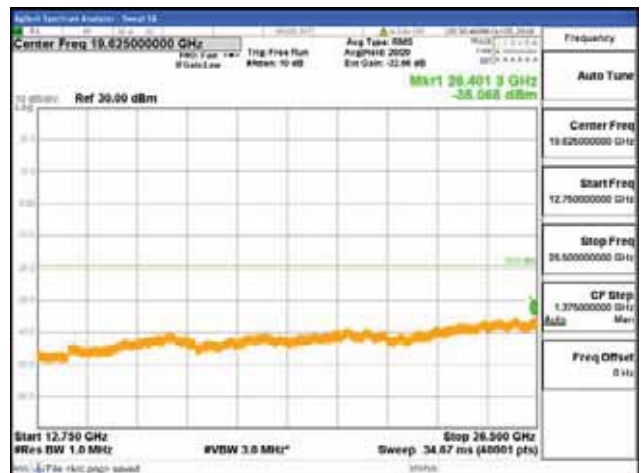

Report No.:  
 CTK-2017-01618-1  
 Page (2719) / (2957)  
 Pages

2099 MHz - 2109 MHz

2181 MHz - 2191 MHz

2191 MHz - 12.75 GHz

12.75 GHz - 26.5 GHz

**CTK Co., Ltd.**  
 (Ho-dong), 113, Yejik-ro, Cheoin-gu,  
 Yongin-si, Gyeonggi-do, Korea  
 Tel: +82-31-339-9970  
 Fax: +82-31-624-9501