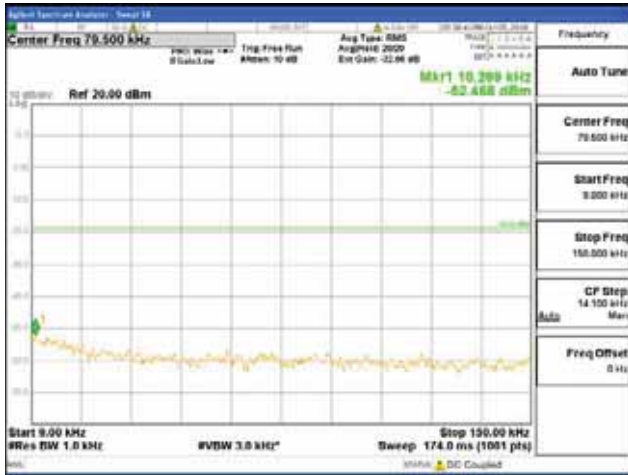

CTK Co., Ltd.
(Ho-dong), 113, Yejik-ro, Cheoin-gu,
Yongin-si, Gyeonggi-do, Korea
Tel: +82-31-339-9970
Fax: +82-31-624-9501

Report No.:
CTK-2017-01618-1
Page (2686) / (2957)
Pages

[16QAM]

9 kHz - 150 kHz