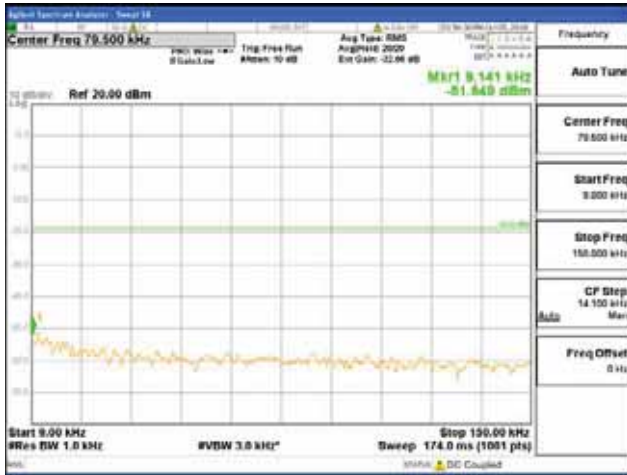

CTK Co., Ltd.
(Ho-dong), 113, Yejik-ro, Cheoin-gu,
Yongin-si, Gyeonggi-do, Korea
Tel: +82-31-339-9970
Fax: +82-31-624-9501

Report No.:
CTK-2017-01618-1
Page (2694) / (2957)
Pages

[16QAM]

9 kHz - 150 kHz