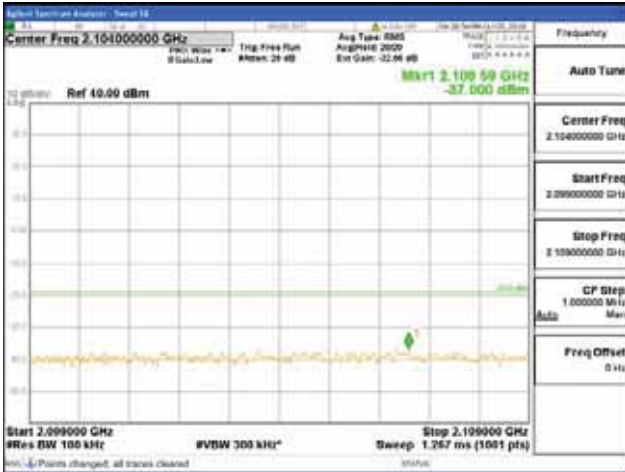

CTK Co., Ltd.
(Ho-dong), 113, Yejik-ro, Cheoin-gu,
Yongin-si, Gyeonggi-do, Korea
Tel: +82-31-339-9970
Fax: +82-31-624-9501

Report No.:
CTK-2017-01618-1
Page (2673) / (2957)
Pages

2099 MHz - 2109 MHz