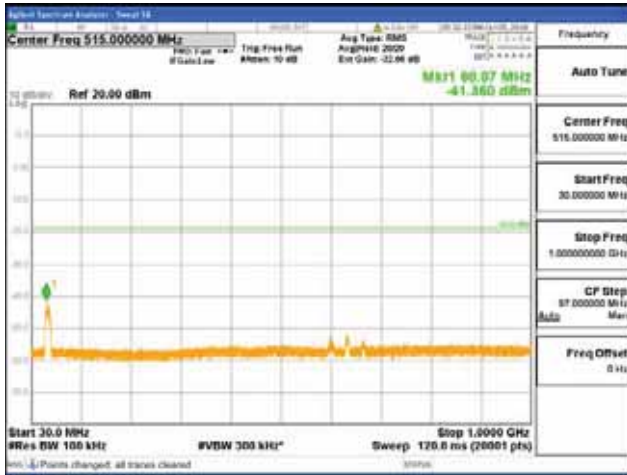

Report No.:  
 CTK-2017-01618-1  
 Page (2702) / (2957)  
 Pages

[16QAM]

9 kHz - 150 kHz

150 kHz - 30 MHz

30 MHz - 1000 MHz

1000 MHz - 2099 MHz

**CTK Co., Ltd.**  
 (Ho-dong), 113, Yejik-ro, Cheoin-gu,  
 Yongin-si, Gyeonggi-do, Korea  
 Tel: +82-31-339-9970  
 Fax: +82-31-624-9501