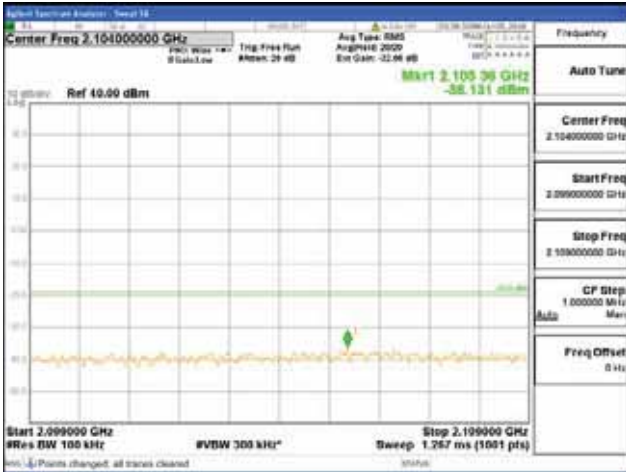

CTK Co., Ltd.
(Ho-dong), 113, Yejik-ro, Cheoin-gu,
Yongin-si, Gyeonggi-do, Korea
Tel: +82-31-339-9970
Fax: +82-31-624-9501

Report No.:
CTK-2017-01618-1
Page (2677) / (2957)
Pages

2099 MHz - 2109 MHz