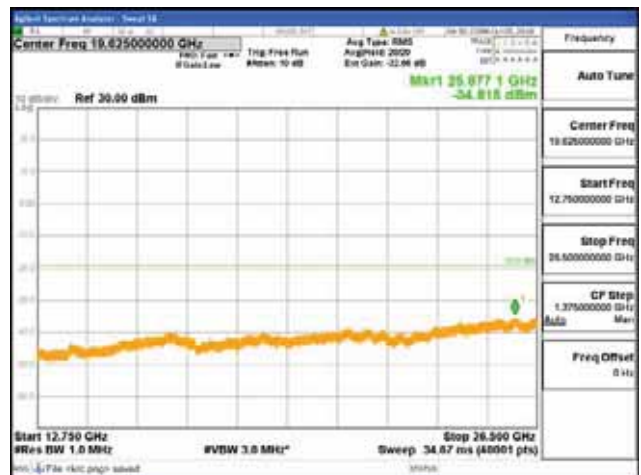

Report No.:  
 CTK-2017-01618-1  
 Page (2705) / (2957)  
 Pages

2099 MHz - 2109 MHz

2181 MHz - 2191 MHz

2191 MHz - 12.75 GHz

12.75 GHz - 26.5 GHz

**CTK Co., Ltd.**  
 (Ho-dong), 113, Yejik-ro, Cheoin-gu,  
 Yongin-si, Gyeonggi-do, Korea  
 Tel: +82-31-339-9970  
 Fax: +82-31-624-9501