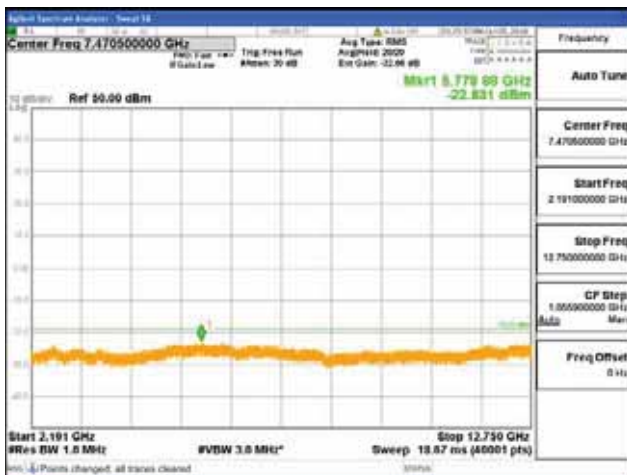

2191 MHz - 12.75 GHz