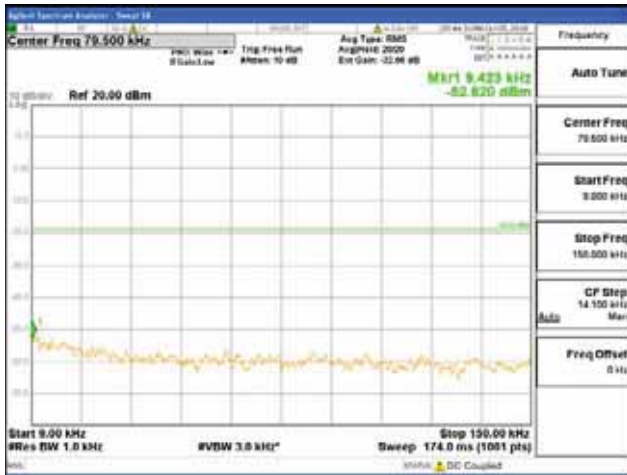

CTK Co., Ltd.
(Ho-dong), 113, Yejik-ro, Cheoin-gu,
Yongin-si, Gyeonggi-do, Korea
Tel: +82-31-339-9970
Fax: +82-31-624-9501

Report No.:
CTK-2017-01618-1
Page (2668) / (2957)
Pages

Band 66, BW 5MHz + BW 5MHz + BW 5MHz, Multi 3 carrier(Non-Contiguous), 4TX, Top [QPSK]

9 kHz - 150 kHz