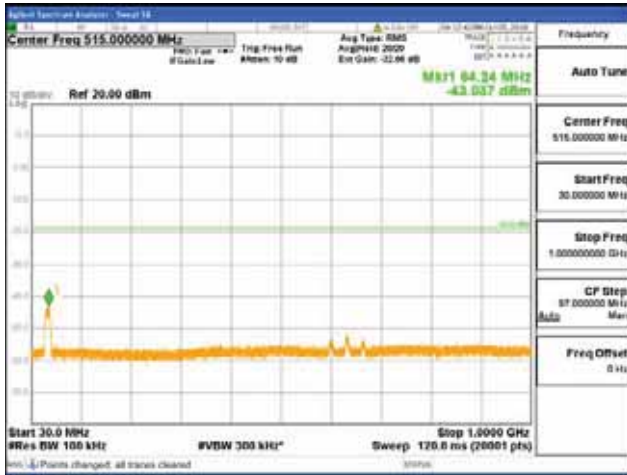

Report No.:  
 CTK-2017-01618-1  
 Page (2712) / (2957)  
 Pages

[64QAM]

9 kHz - 150 kHz

150 kHz - 30 MHz

30 MHz - 1000 MHz

1000 MHz - 2099 MHz

**CTK Co., Ltd.**  
 (Ho-dong), 113, Yejik-ro, Cheoin-gu,  
 Yongin-si, Gyeonggi-do, Korea  
 Tel: +82-31-339-9970  
 Fax: +82-31-624-9501