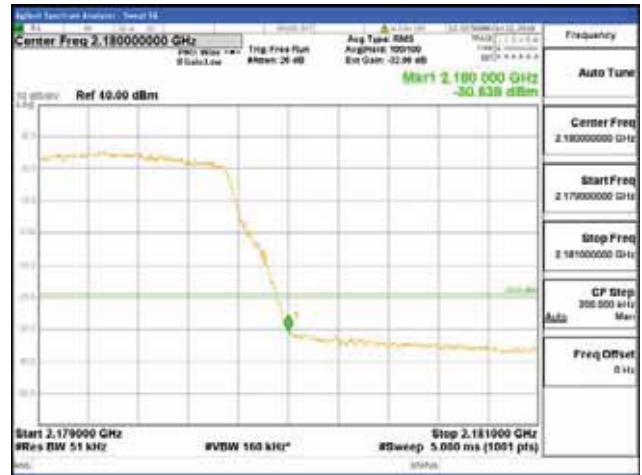

Report No.:  
CTK-2017-01618-1  
Page (2724) / (2957)  
Pages

**ANT 1**  
**Band 66, BW 5MHz, Single 1 carrier, 4TX**

**QPSK**

**16QAM**

64QAM

256QAM

**ANT 2**  
**Band 66, BW 5MHz, Single 1 carrier, 4TX**

QPSK