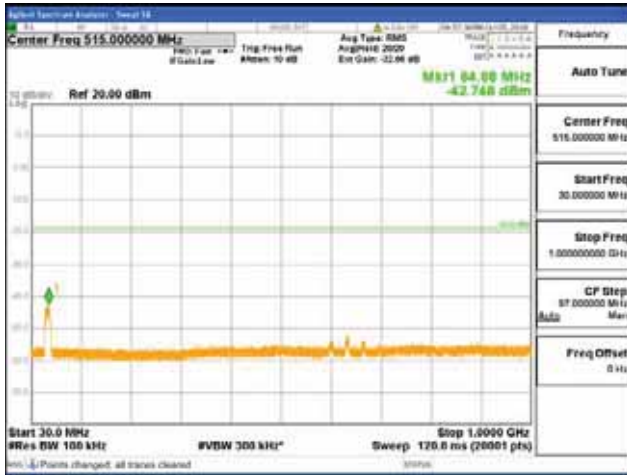

Report No.:  
 CTK-2017-01618-1  
 Page (2720) / (2957)  
 Pages

[64QAM]

9 kHz - 150 kHz

150 kHz - 30 MHz

30 MHz - 1000 MHz

1000 MHz - 2099 MHz

**CTK Co., Ltd.**  
 (Ho-dong), 113, Yejik-ro, Cheoin-gu,  
 Yongin-si, Gyeonggi-do, Korea  
 Tel: +82-31-339-9970  
 Fax: +82-31-624-9501