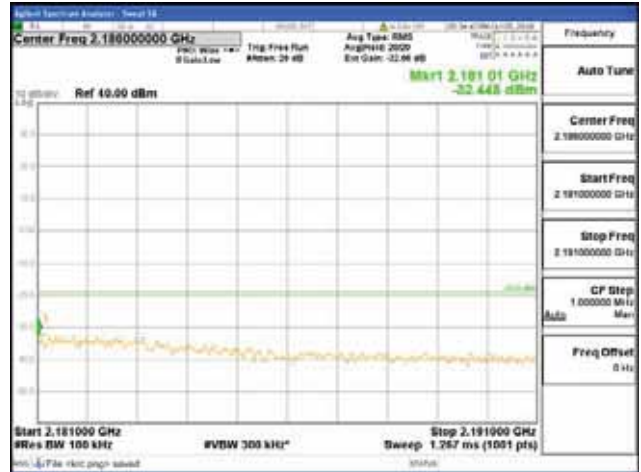

2181 MHz - 2191 MHz