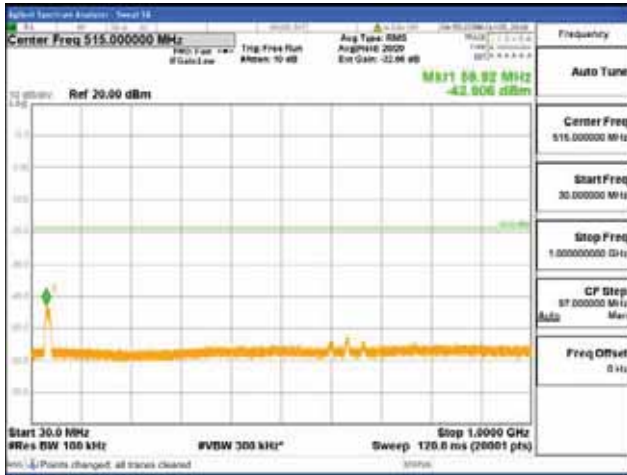

Report No.:  
 CTK-2017-01618-1  
 Page (2722) / (2957)  
 Pages

[256QAM]

9 kHz - 150 kHz

150 kHz - 30 MHz

30 MHz - 1000 MHz

1000 MHz - 2099 MHz

**CTK Co., Ltd.**  
 (Ho-dong), 113, Yejik-ro, Cheoin-gu,  
 Yongin-si, Gyeonggi-do, Korea  
 Tel: +82-31-339-9970  
 Fax: +82-31-624-9501