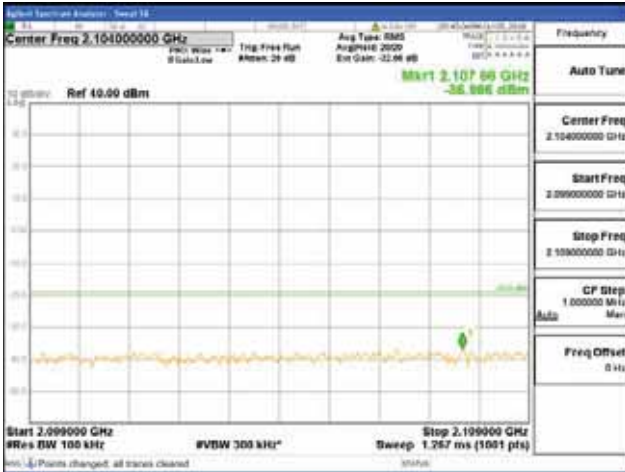

CTK Co., Ltd.
(Ho-dong), 113, Yejik-ro, Cheoin-gu,
Yongin-si, Gyeonggi-do, Korea
Tel: +82-31-339-9970
Fax: +82-31-624-9501

Report No.:
CTK-2017-01618-1
Page (2669) / (2957)
Pages

2099 MHz - 2109 MHz