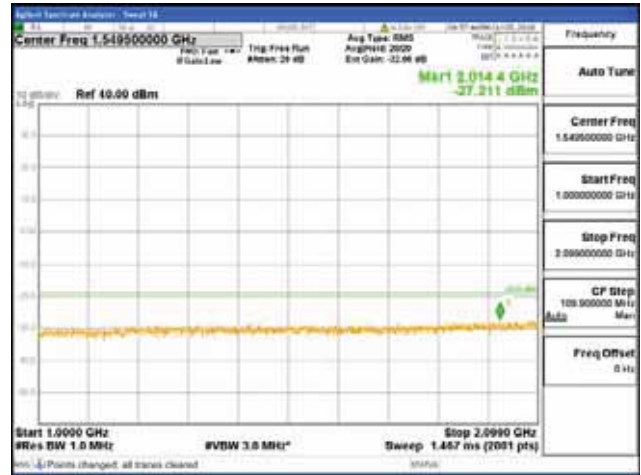

1000 MHz - 2099 MHz