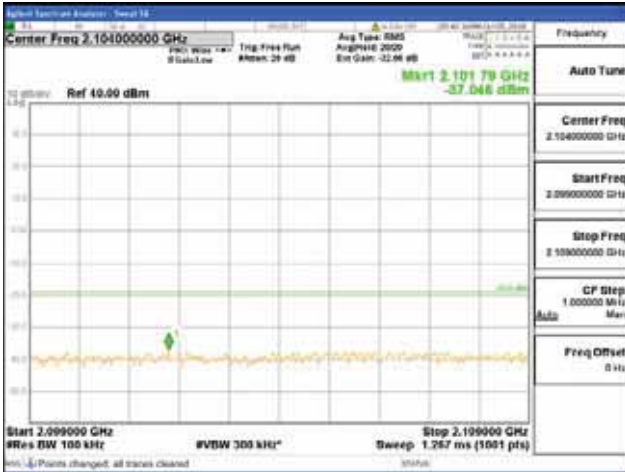

CTK Co., Ltd.
(Ho-dong), 113, Yejik-ro, Cheoin-gu,
Yongin-si, Gyeonggi-do, Korea
Tel: +82-31-339-9970
Fax: +82-31-624-9501

Report No.:
CTK-2017-01618-1
Page (2671) / (2957)
Pages

2099 MHz - 2109 MHz