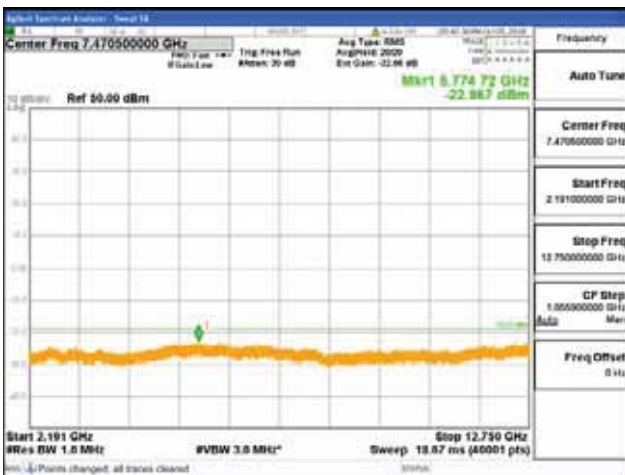

Report No.:  
 CTK-2017-01618-1  
 Page (2671) / (2957)  
 Pages

2099 MHz - 2109 MHz

2181 MHz - 2191 MHz

2191 MHz - 12.75 GHz

12.75 GHz - 26.5 GHz

**CTK Co., Ltd.**  
 (Ho-dong), 113, Yejik-ro, Cheoin-gu,  
 Yongin-si, Gyeonggi-do, Korea  
 Tel: +82-31-339-9970  
 Fax: +82-31-624-9501