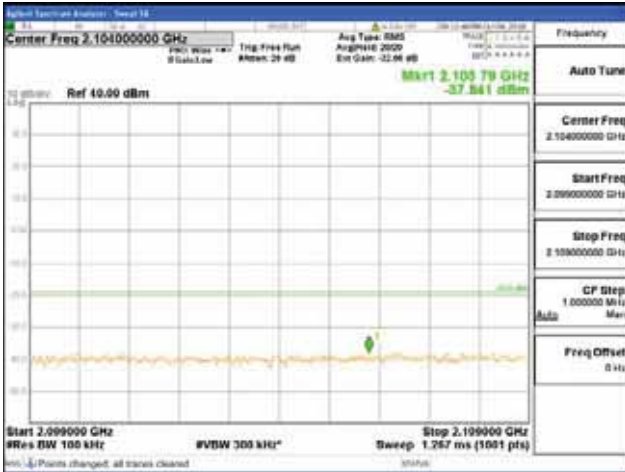

CTK Co., Ltd.
(Ho-dong), 113, Yejik-ro, Cheoin-gu,
Yongin-si, Gyeonggi-do, Korea
Tel: +82-31-339-9970
Fax: +82-31-624-9501

Report No.:
CTK-2017-01618-1
Page (2645) / (2957)
Pages

2099 MHz - 2109 MHz