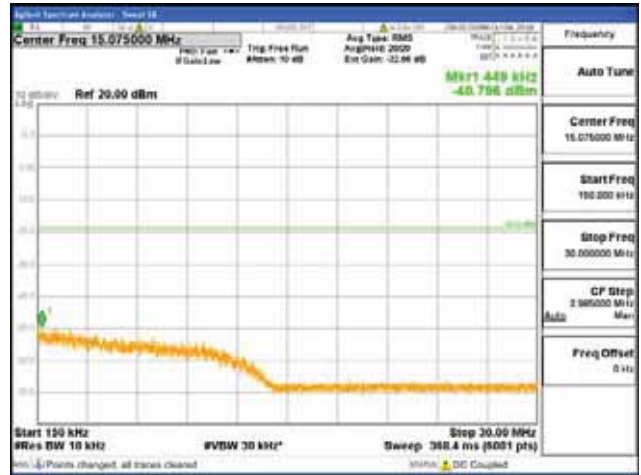

150 kHz - 30 MHz