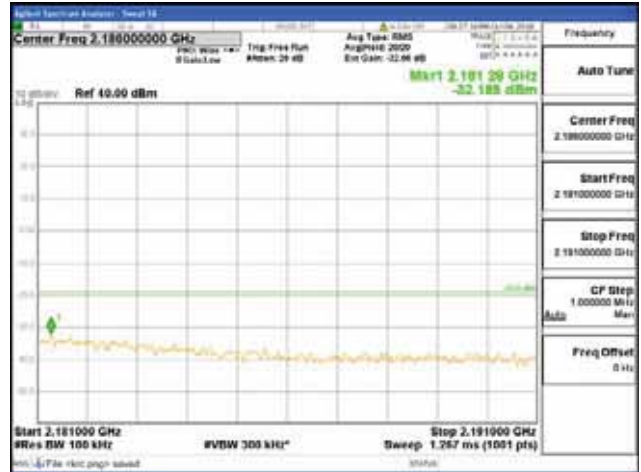

Report No.:  
 CTK-2017-01618-1  
 Page (2649) / (2957)  
 Pages

2099 MHz - 2109 MHz

2181 MHz - 2191 MHz

2191 MHz - 12.75 GHz

12.75 GHz - 26.5 GHz

**CTK Co., Ltd.**  
 (Ho-dong), 113, Yejik-ro, Cheoin-gu,  
 Yongin-si, Gyeonggi-do, Korea  
 Tel: +82-31-339-9970  
 Fax: +82-31-624-9501