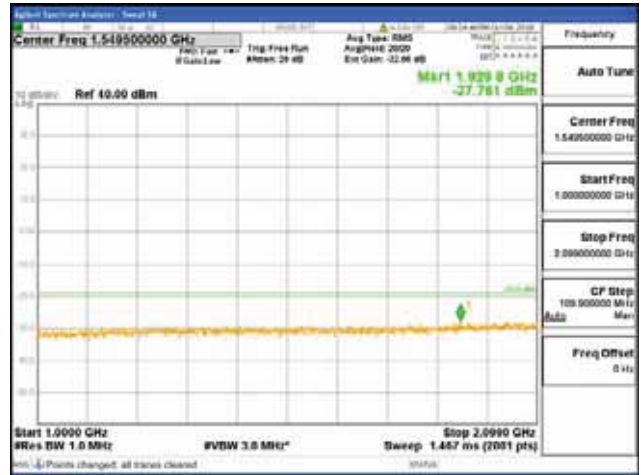

1000 MHz - 2099 MHz