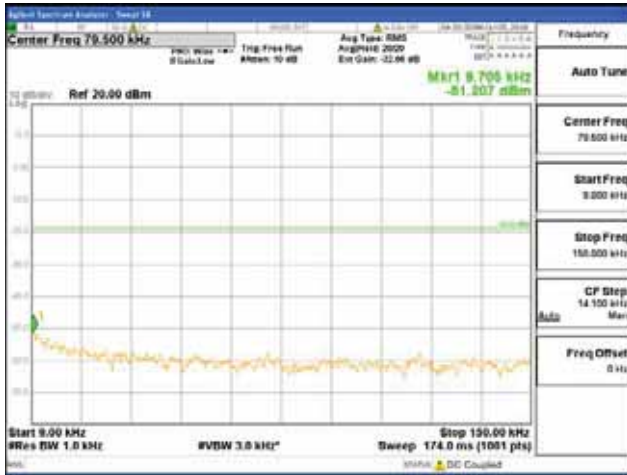

CTK Co., Ltd.
(Ho-dong), 113, Yejik-ro, Cheoin-gu,
Yongin-si, Gyeonggi-do, Korea
Tel: +82-31-339-9970
Fax: +82-31-624-9501

Report No.:
CTK-2017-01618-1
Page (2698) / (2957)
Pages

[256QAM]

9 kHz - 150 kHz