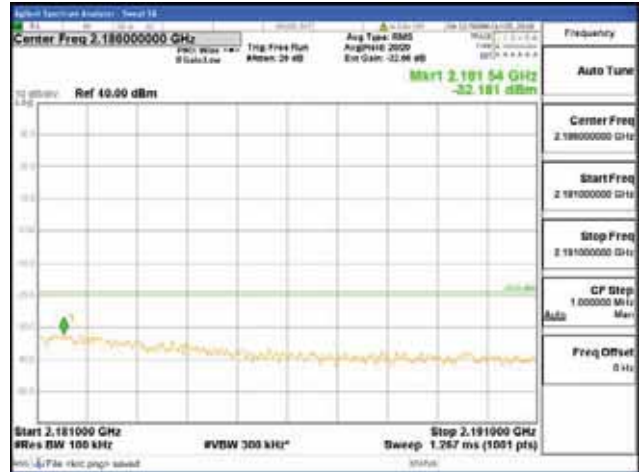

2181 MHz - 2191 MHz