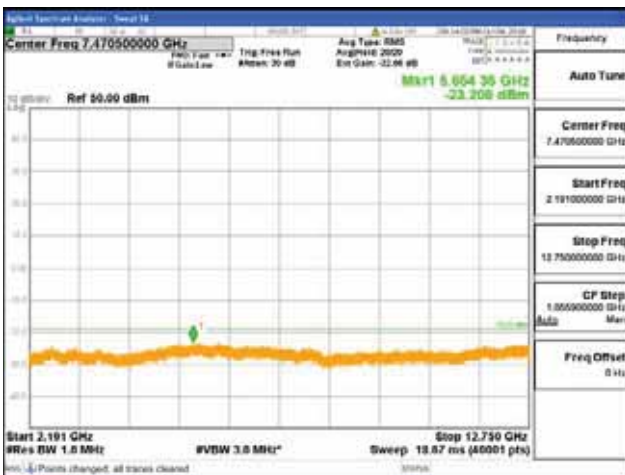

Report No.:  
 CTK-2017-01618-1  
 Page (2647) / (2957)  
 Pages

2099 MHz - 2109 MHz

2181 MHz - 2191 MHz

2191 MHz - 12.75 GHz

12.75 GHz - 26.5 GHz

**CTK Co., Ltd.**  
 (Ho-dong), 113, Yejik-ro, Cheoin-gu,  
 Yongin-si, Gyeonggi-do, Korea  
 Tel: +82-31-339-9970  
 Fax: +82-31-624-9501