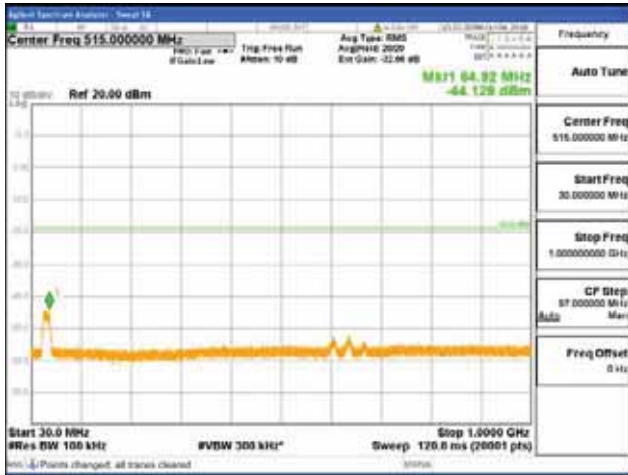

Report No.:  
 CTK-2017-01618-1  
 Page (2654) / (2957)  
 Pages

[16QAM]

9 kHz - 150 kHz

150 kHz - 30 MHz

30 MHz - 1000 MHz

1000 MHz - 2099 MHz

**CTK Co., Ltd.**  
 (Ho-dong), 113, Yejik-ro, Cheoin-gu,  
 Yongin-si, Gyeonggi-do, Korea  
 Tel: +82-31-339-9970  
 Fax: +82-31-624-9501