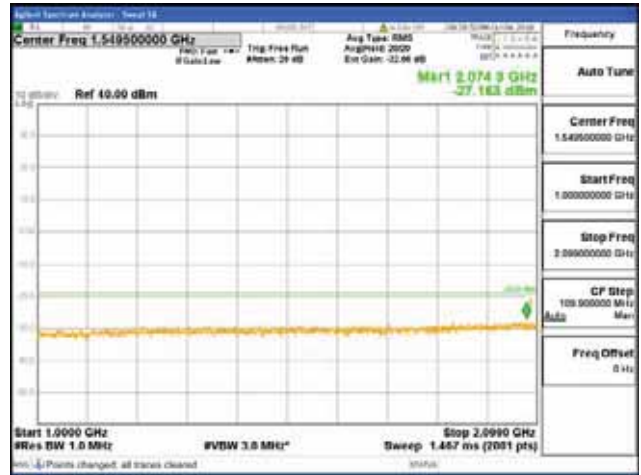

Report No.:  
 CTK-2017-01618-1  
 Page (2632) / (2957)  
 Pages

[64QAM]

9 kHz - 150 kHz

150 kHz - 30 MHz

30 MHz - 1000 MHz

1000 MHz - 2099 MHz

**CTK Co., Ltd.**  
 (Ho-dong), 113, Yejik-ro, Cheoin-gu,  
 Yongin-si, Gyeonggi-do, Korea  
 Tel: +82-31-339-9970  
 Fax: +82-31-624-9501