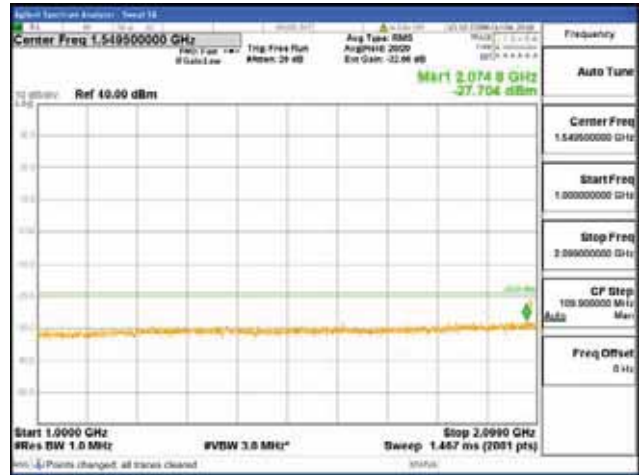

Report No.:  
 CTK-2017-01618-1  
 Page (2642) / (2957)  
 Pages

[256QAM]

9 kHz - 150 kHz

150 kHz - 30 MHz

30 MHz - 1000 MHz

1000 MHz - 2099 MHz

**CTK Co., Ltd.**  
 (Ho-dong), 113, Yejik-ro, Cheoin-gu,  
 Yongin-si, Gyeonggi-do, Korea  
 Tel: +82-31-339-9970  
 Fax: +82-31-624-9501