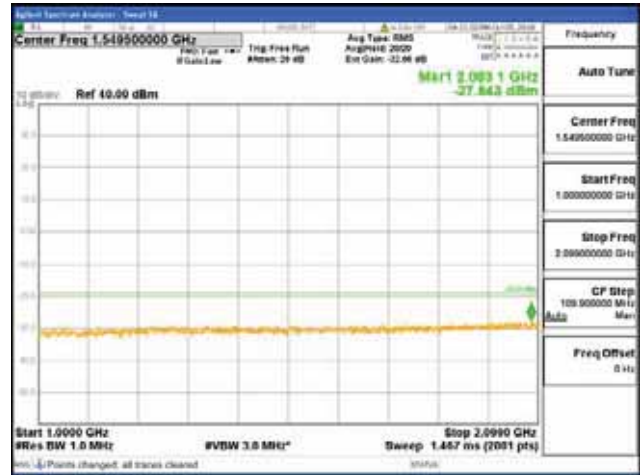

Report No.:  
 CTK-2017-01618-1  
 Page (2698) / (2957)  
 Pages

[256QAM]

9 kHz - 150 kHz

150 kHz - 30 MHz

30 MHz - 1000 MHz

1000 MHz - 2099 MHz

**CTK Co., Ltd.**  
 (Ho-dong), 113, Yejik-ro, Cheoin-gu,  
 Yongin-si, Gyeonggi-do, Korea  
 Tel: +82-31-339-9970  
 Fax: +82-31-624-9501