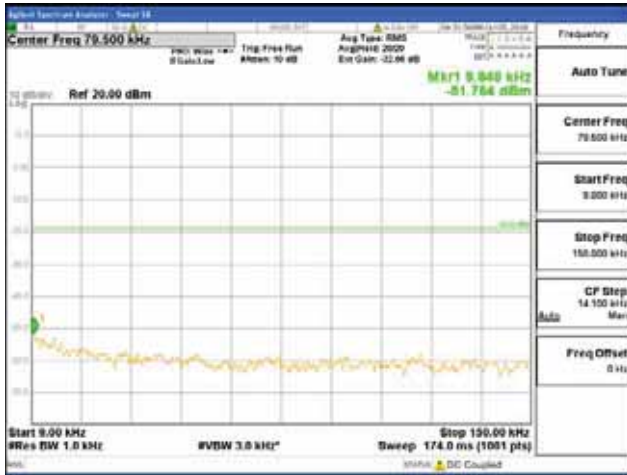

CTK Co., Ltd.
(Ho-dong), 113, Yejik-ro, Cheoin-gu,
Yongin-si, Gyeonggi-do, Korea
Tel: +82-31-339-9970
Fax: +82-31-624-9501

Report No.:
CTK-2017-01618-1
Page (2666) / (2957)
Pages

[256QAM]

9 kHz - 150 kHz