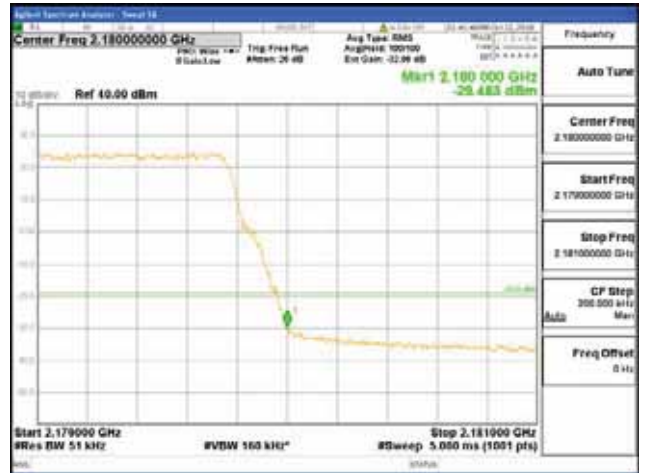

CTK Co., Ltd.
(Ho-dong), 113, Yejik-ro, Cheoin-gu,
Yongin-si, Gyeonggi-do, Korea
Tel: +82-31-339-9970
Fax: +82-31-624-9501

Report No.:
CTK-2017-01618-1
Page (2729) / (2957)
Pages

64QAM

256QAM