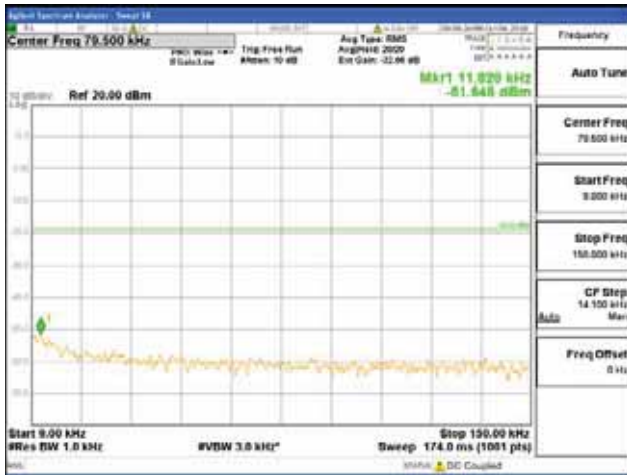

CTK Co., Ltd.
(Ho-dong), 113, Yejik-ro, Cheoin-gu,
Yongin-si, Gyeonggi-do, Korea
Tel: +82-31-339-9970
Fax: +82-31-624-9501

Report No.:
CTK-2017-01618-1
Page (2628) / (2957)
Pages

ANT 3

Band 66, BW 5MHz + BW 10MHz + BW 5MHz, Multi 3 carrier(Non-Contiguous), 4TX, Bottom [QPSK]

9 kHz - 150 kHz