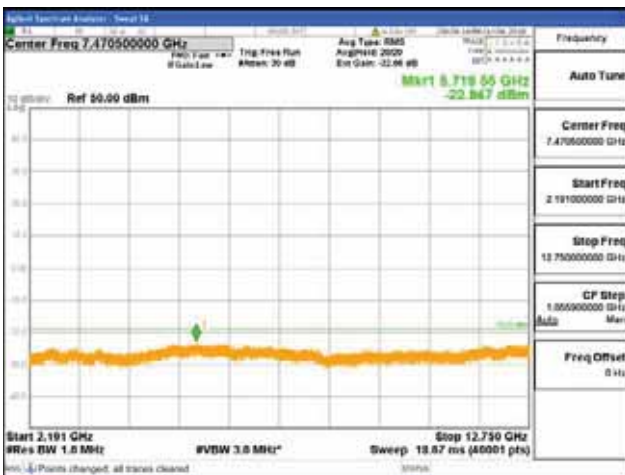

2191 MHz - 12.75 GHz