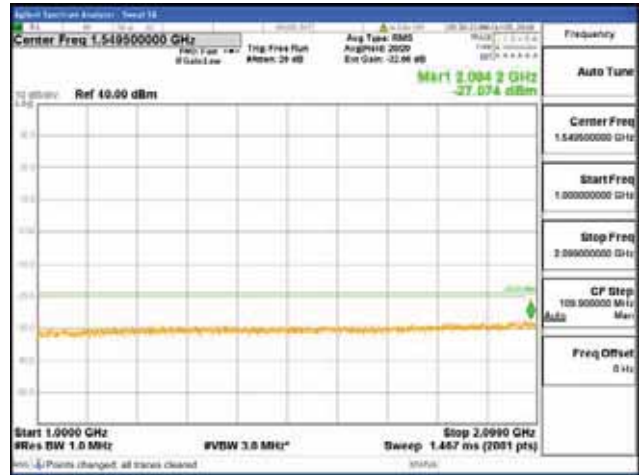

1000 MHz - 2099 MHz