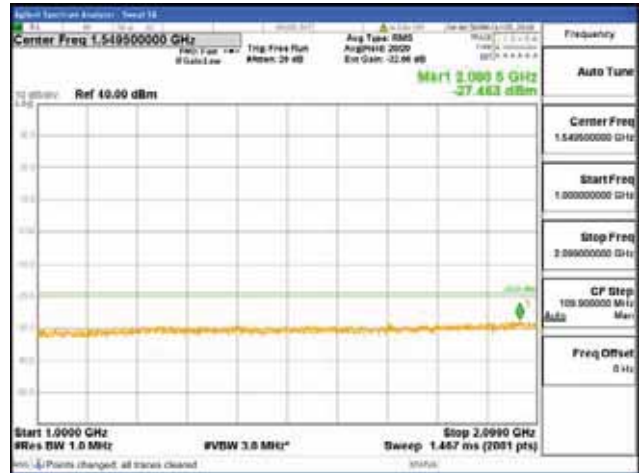

Report No.:  
 CTK-2017-01618-1  
 Page (2688) / (2957)  
 Pages

[64QAM]

9 kHz - 150 kHz

150 kHz - 30 MHz

30 MHz - 1000 MHz

1000 MHz - 2099 MHz

**CTK Co., Ltd.**  
 (Ho-dong), 113, Yejik-ro, Cheoin-gu,  
 Yongin-si, Gyeonggi-do, Korea  
 Tel: +82-31-339-9970  
 Fax: +82-31-624-9501