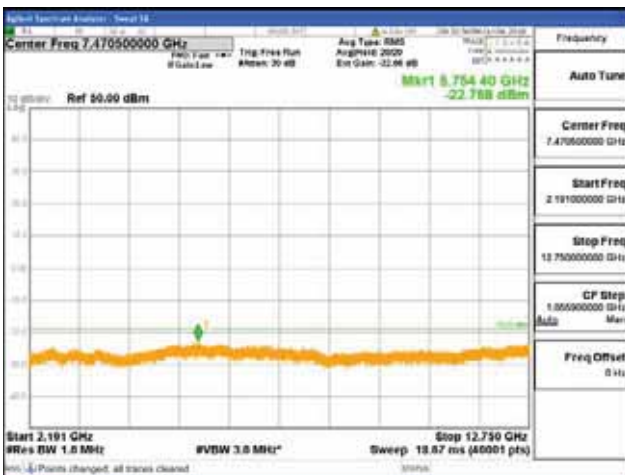

Report No.:  
 CTK-2017-01618-1  
 Page (2635) / (2957)  
 Pages

2099 MHz - 2109 MHz

2181 MHz - 2191 MHz

2191 MHz - 12.75 GHz

12.75 GHz - 26.5 GHz

**CTK Co., Ltd.**  
 (Ho-dong), 113, Yejik-ro, Cheoin-gu,  
 Yongin-si, Gyeonggi-do, Korea  
 Tel: +82-31-339-9970  
 Fax: +82-31-624-9501