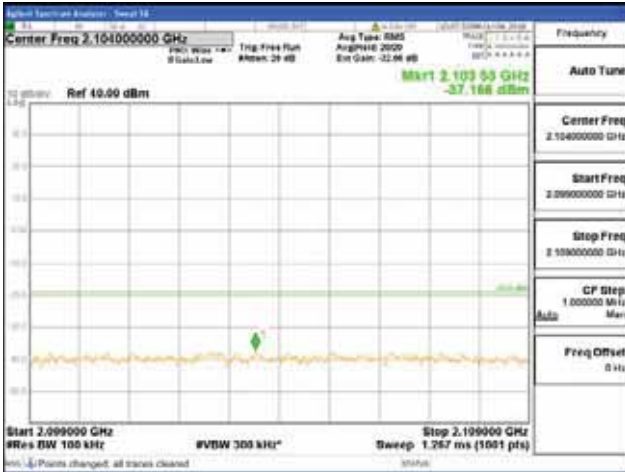

CTK Co., Ltd.
(Ho-dong), 113, Yejik-ro, Cheoin-gu,
Yongin-si, Gyeonggi-do, Korea
Tel: +82-31-339-9970
Fax: +82-31-624-9501

Report No.:
CTK-2017-01618-1
Page (2627) / (2957)
Pages

2099 MHz - 2109 MHz