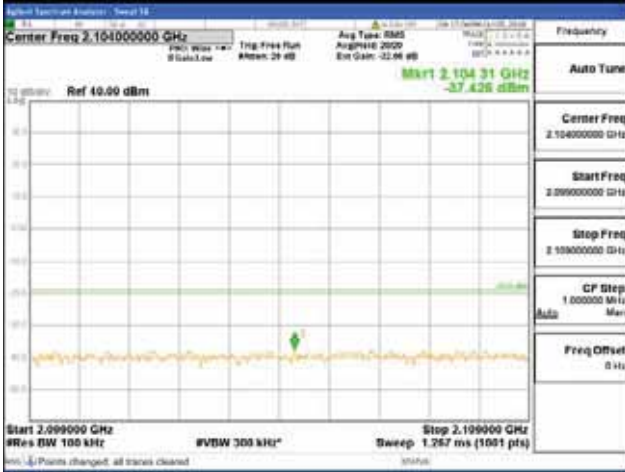

CTK Co., Ltd.
(Ho-dong), 113, Yejik-ro, Cheoin-gu,
Yongin-si, Gyeonggi-do, Korea
Tel: +82-31-339-9970
Fax: +82-31-624-9501

Report No.:
CTK-2017-01618-1
Page (2715) / (2957)
Pages

2099 MHz - 2109 MHz