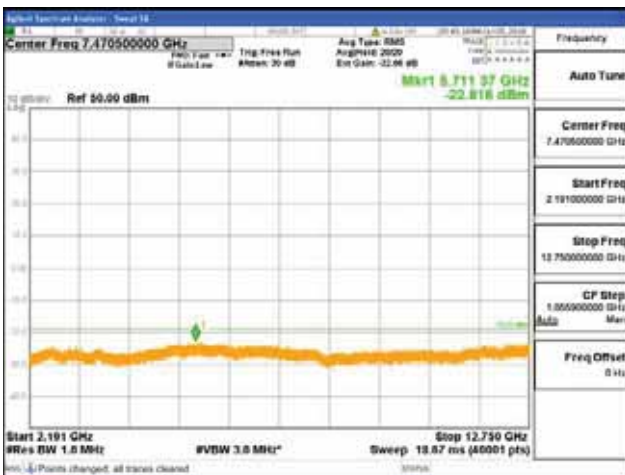

2191 MHz - 12.75 GHz