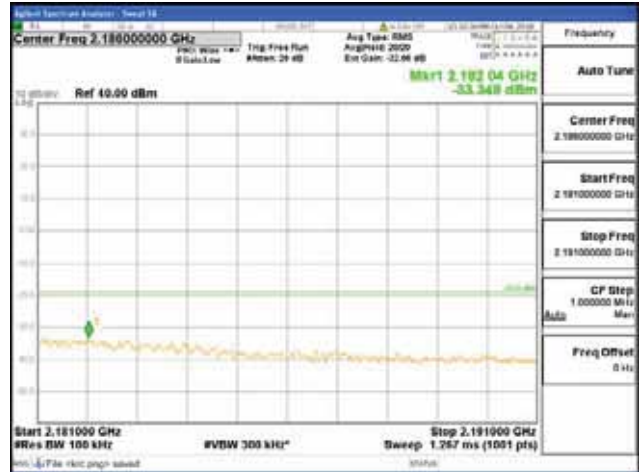

2181 MHz - 2191 MHz