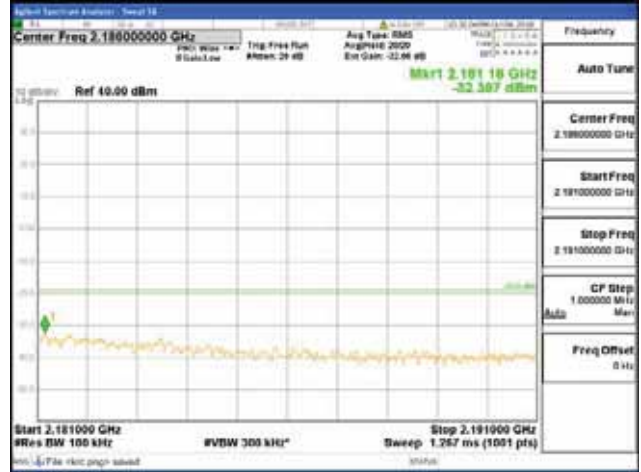

2181 MHz - 2191 MHz