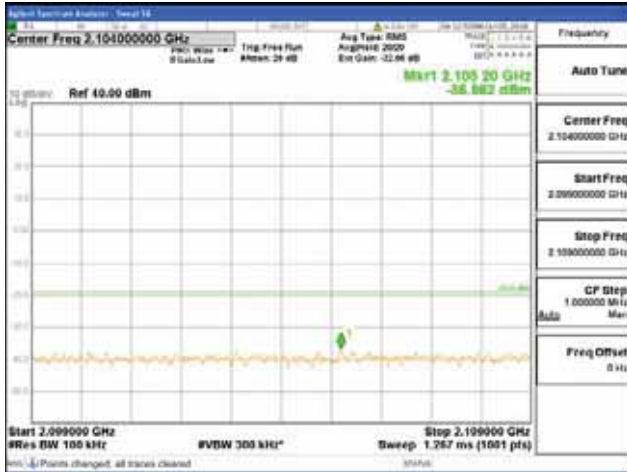

CTK Co., Ltd.
(Ho-dong), 113, Yejik-ro, Cheoin-gu,
Yongin-si, Gyeonggi-do, Korea
Tel: +82-31-339-9970
Fax: +82-31-624-9501

Report No.:
CTK-2017-01618-1
Page (2713) / (2957)
Pages

2099 MHz - 2109 MHz