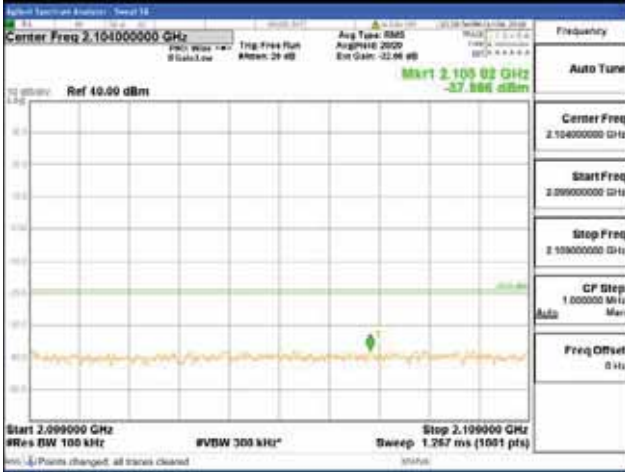

CTK Co., Ltd.
(Ho-dong), 113, Yejik-ro, Cheoin-gu,
Yongin-si, Gyeonggi-do, Korea
Tel: +82-31-339-9970
Fax: +82-31-624-9501

Report No.:
CTK-2017-01618-1
Page (2637) / (2957)
Pages

2099 MHz - 2109 MHz