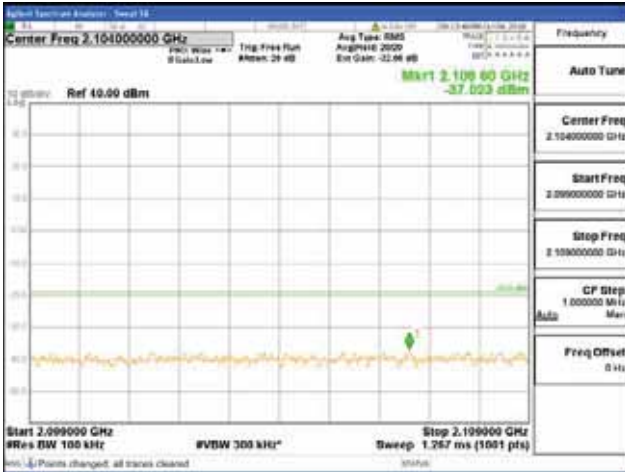

CTK Co., Ltd.
(Ho-dong), 113, Yejik-ro, Cheoin-gu,
Yongin-si, Gyeonggi-do, Korea
Tel: +82-31-339-9970
Fax: +82-31-624-9501

Report No.:
CTK-2017-01618-1
Page (2647) / (2957)
Pages

2099 MHz - 2109 MHz