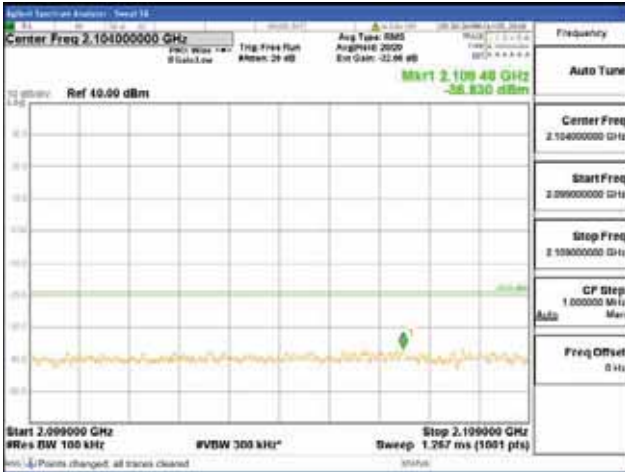

CTK Co., Ltd.
(Ho-dong), 113, Yejik-ro, Cheoin-gu,
Yongin-si, Gyeonggi-do, Korea
Tel: +82-31-339-9970
Fax: +82-31-624-9501

Report No.:
CTK-2017-01618-1
Page (2719) / (2957)
Pages

2099 MHz - 2109 MHz