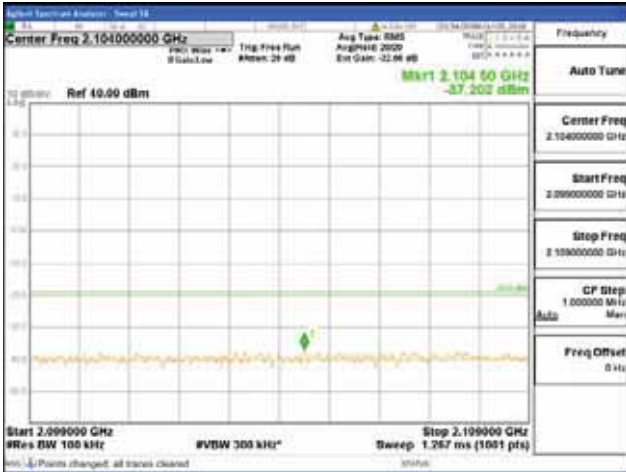

CTK Co., Ltd.
(Ho-dong), 113, Yejik-ro, Cheoin-gu,
Yongin-si, Gyeonggi-do, Korea
Tel: +82-31-339-9970
Fax: +82-31-624-9501

Report No.:
CTK-2017-01618-1
Page (2693) / (2957)
Pages

2099 MHz - 2109 MHz