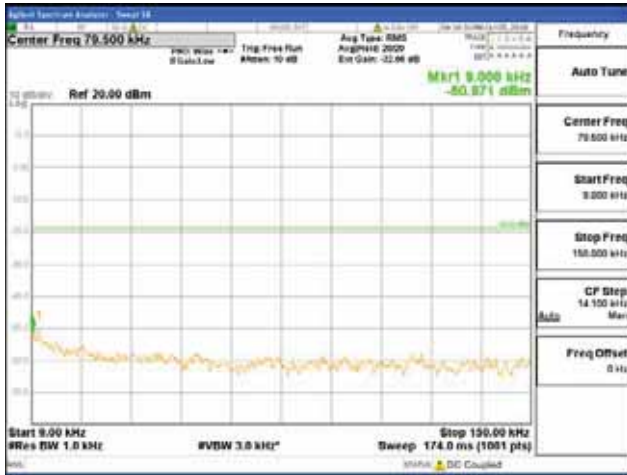

CTK Co., Ltd.
(Ho-dong), 113, Yejik-ro, Cheoin-gu,
Yongin-si, Gyeonggi-do, Korea
Tel: +82-31-339-9970
Fax: +82-31-624-9501

Report No.:
CTK-2017-01618-1
Page (2714) / (2957)
Pages

[256QAM]

9 kHz - 150 kHz