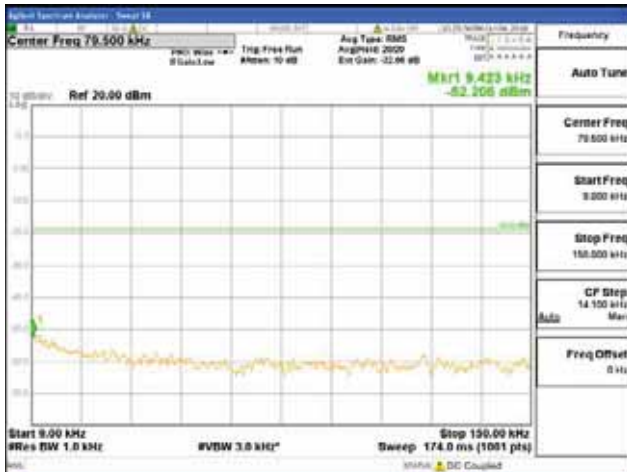

CTK Co., Ltd.
(Ho-dong), 113, Yejik-ro, Cheoin-gu,
Yongin-si, Gyeonggi-do, Korea
Tel: +82-31-339-9970
Fax: +82-31-624-9501

Report No.:
CTK-2017-01618-1
Page (2652) / (2957)
Pages

Band 66, BW 5MHz + BW 10MHz + BW 5MHz, Multi 3 carrier(Non-Contiguous), 4TX, Top [QPSK]

9 kHz - 150 kHz