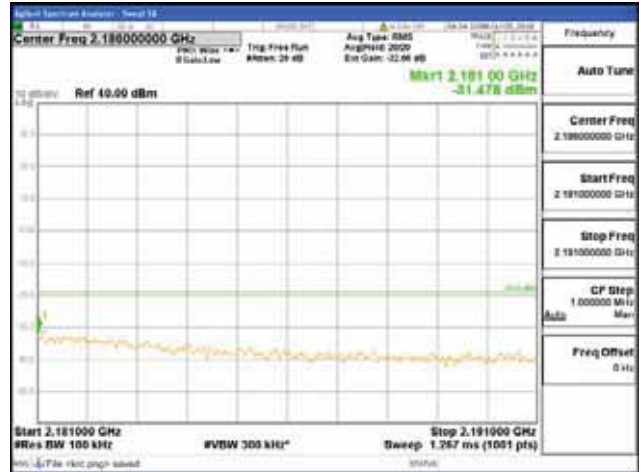

2181 MHz - 2191 MHz