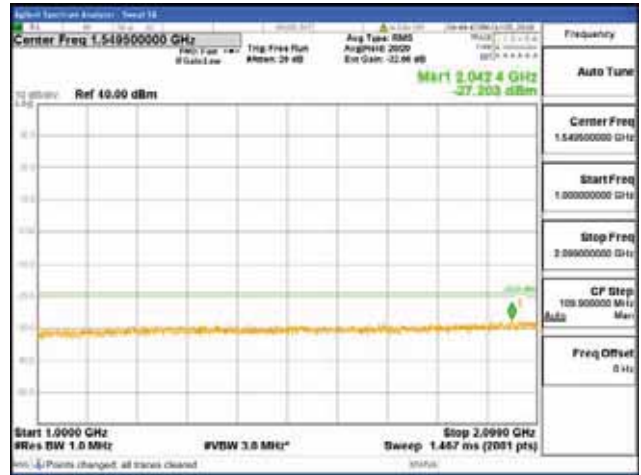

Report No.:  
 CTK-2017-01618-1  
 Page (2704) / (2957)  
 Pages

[64QAM]

9 kHz - 150 kHz

150 kHz - 30 MHz

30 MHz - 1000 MHz

1000 MHz - 2099 MHz

**CTK Co., Ltd.**  
 (Ho-dong), 113, Yejik-ro, Cheoin-gu,  
 Yongin-si, Gyeonggi-do, Korea  
 Tel: +82-31-339-9970  
 Fax: +82-31-624-9501