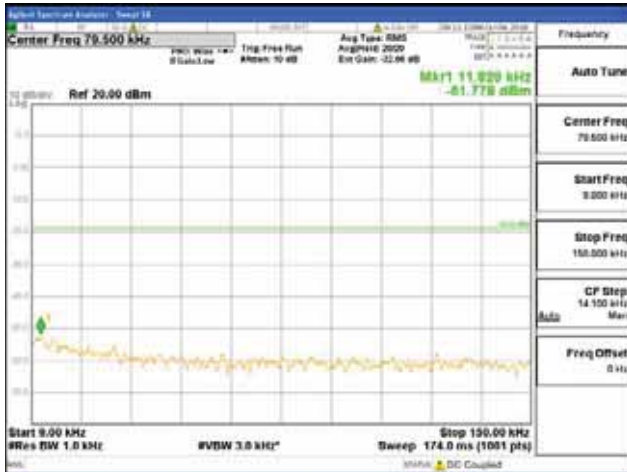

CTK Co., Ltd.
(Ho-dong), 113, Yejik-ro, Cheoin-gu,
Yongin-si, Gyeonggi-do, Korea
Tel: +82-31-339-9970
Fax: +82-31-624-9501

Report No.:
CTK-2017-01618-1
Page (2644) / (2957)
Pages

ANT 4

Band 66, BW 5MHz + BW 10MHz + BW 5MHz, Multi 3 carrier(Non-Contiguous), 4TX, Bottom [QPSK]

9 kHz - 150 kHz