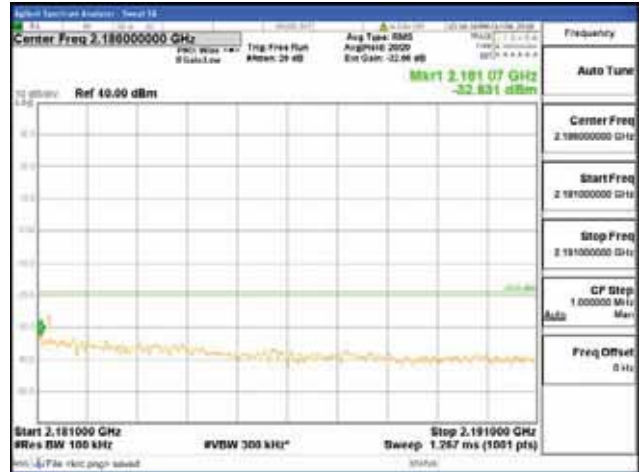

2181 MHz - 2191 MHz