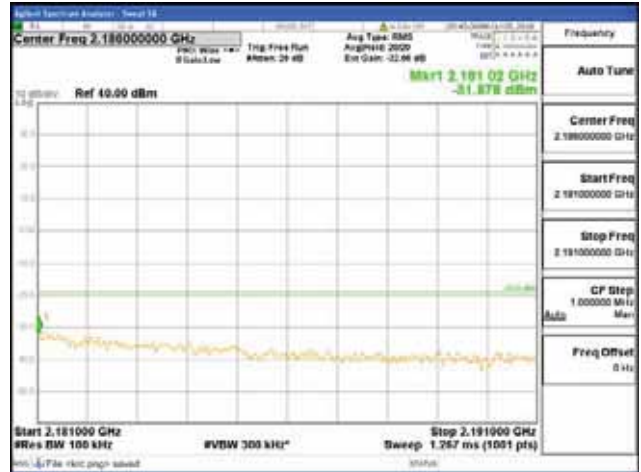

2181 MHz - 2191 MHz