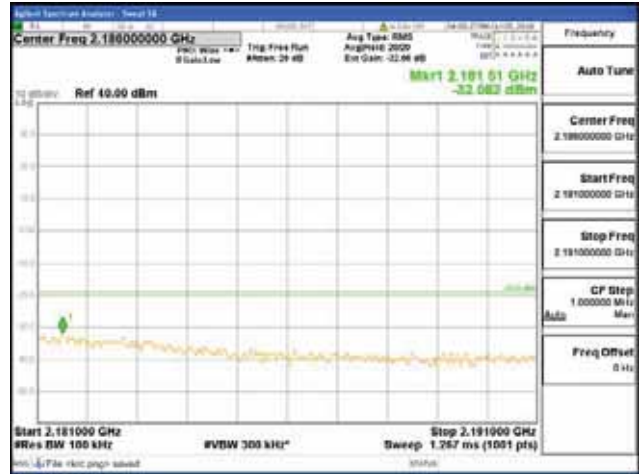

2181 MHz - 2191 MHz