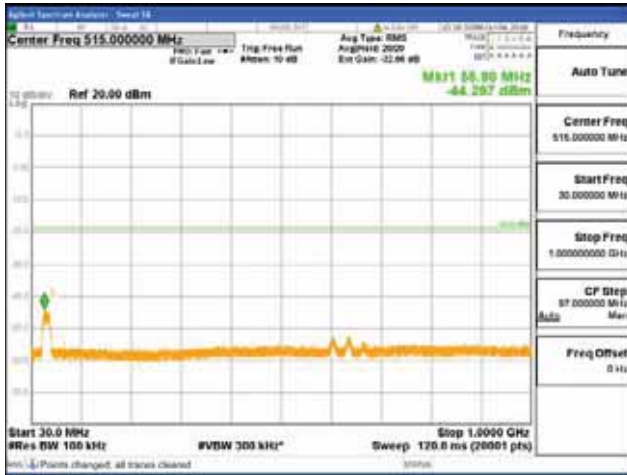

Report No.:  
 CTK-2017-01618-1  
 Page (2658) / (2957)  
 Pages

[256QAM]

9 kHz - 150 kHz

150 kHz - 30 MHz

30 MHz - 1000 MHz

1000 MHz - 2099 MHz

**CTK Co., Ltd.**  
 (Ho-dong), 113, Yejik-ro, Cheoin-gu,  
 Yongin-si, Gyeonggi-do, Korea  
 Tel: +82-31-339-9970  
 Fax: +82-31-624-9501