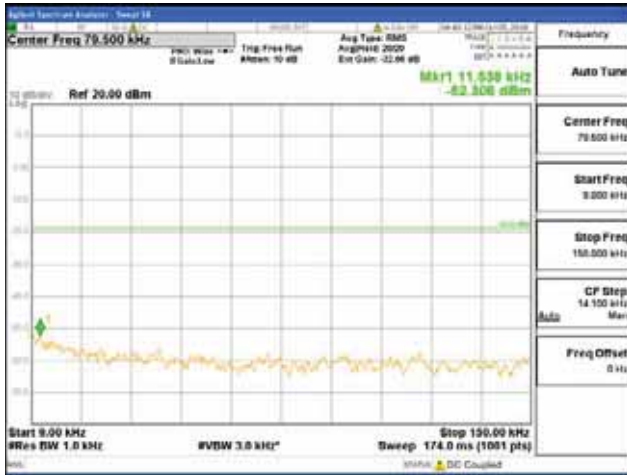

CTK Co., Ltd.
(Ho-dong), 113, Yejik-ro, Cheoin-gu,
Yongin-si, Gyeonggi-do, Korea
Tel: +82-31-339-9970
Fax: +82-31-624-9501

Report No.:
CTK-2017-01618-1
Page (2674) / (2957)
Pages

[256QAM]

9 kHz - 150 kHz