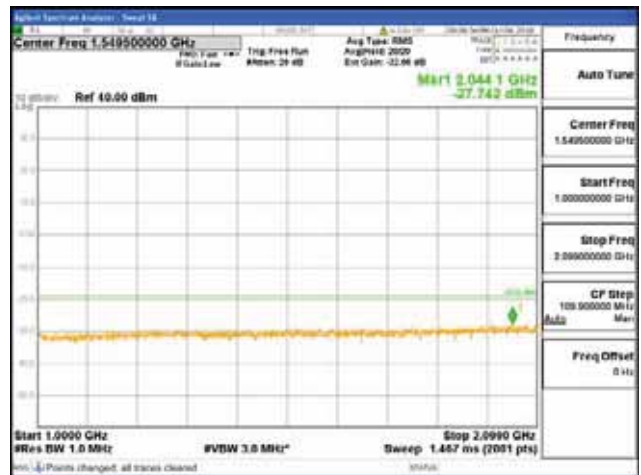

1000 MHz - 2099 MHz