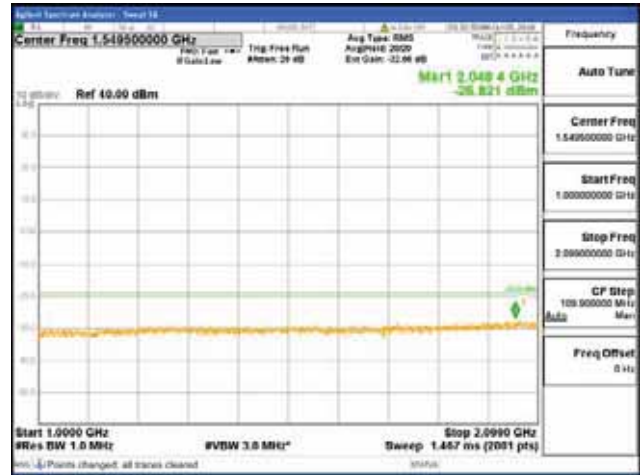

1000 MHz - 2099 MHz