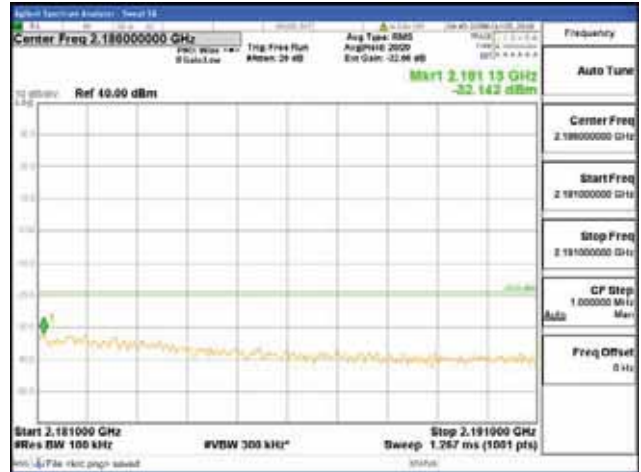

2181 MHz - 2191 MHz