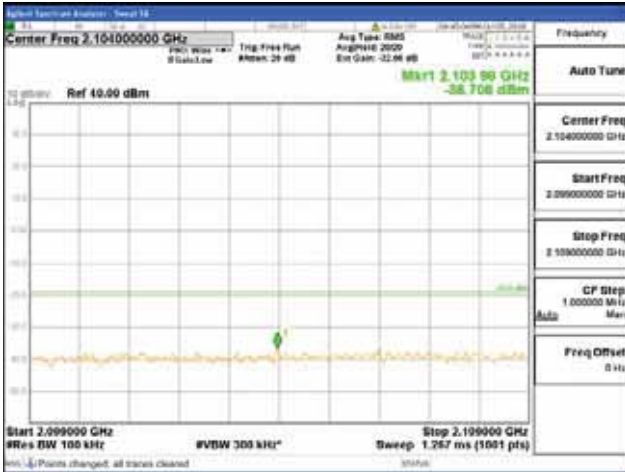

CTK Co., Ltd.
(Ho-dong), 113, Yejik-ro, Cheoin-gu,
Yongin-si, Gyeonggi-do, Korea
Tel: +82-31-339-9970
Fax: +82-31-624-9501

Report No.:
CTK-2017-01618-1
Page (2691) / (2957)
Pages

2099 MHz - 2109 MHz