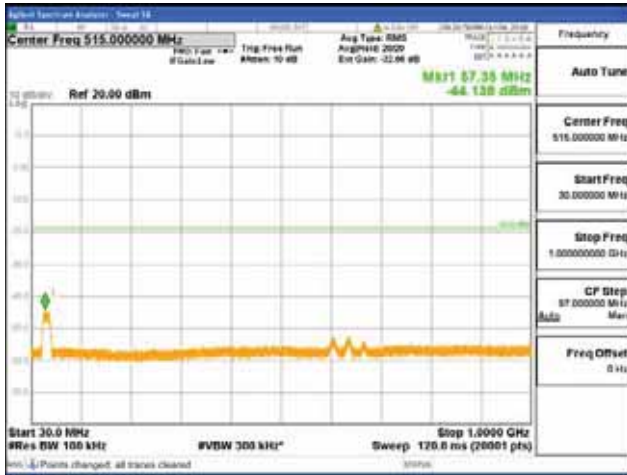

Report No.:  
 CTK-2017-01618-1  
 Page (2648) / (2957)  
 Pages

[64QAM]

9 kHz - 150 kHz

150 kHz - 30 MHz

30 MHz - 1000 MHz

1000 MHz - 2099 MHz

**CTK Co., Ltd.**  
 (Ho-dong), 113, Yejik-ro, Cheoin-gu,  
 Yongin-si, Gyeonggi-do, Korea  
 Tel: +82-31-339-9970  
 Fax: +82-31-624-9501