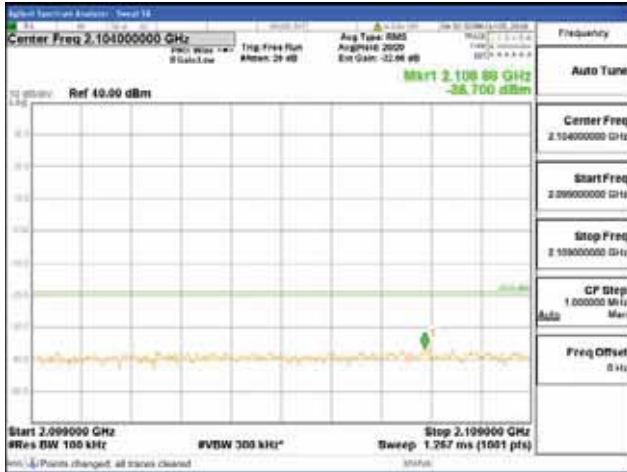

CTK Co., Ltd.
(Ho-dong), 113, Yejik-ro, Cheoin-gu,
Yongin-si, Gyeonggi-do, Korea
Tel: +82-31-339-9970
Fax: +82-31-624-9501

Report No.:
CTK-2017-01618-1
Page (2667) / (2957)
Pages

2099 MHz - 2109 MHz