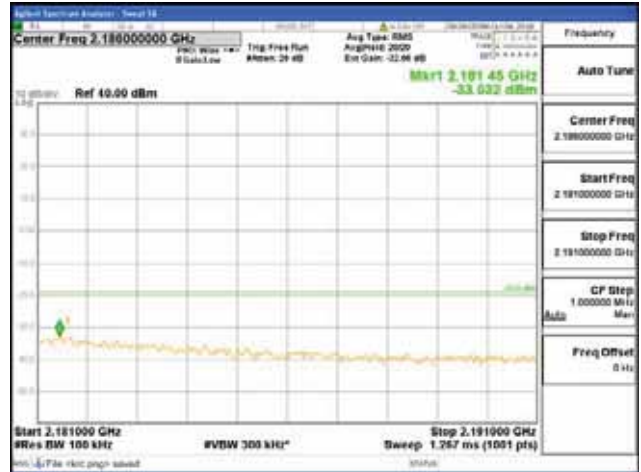

2181 MHz - 2191 MHz