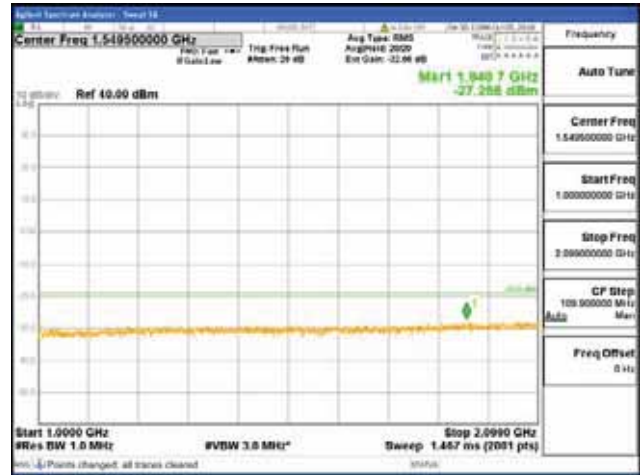

Report No.:  
 CTK-2017-01618-1  
 Page (2682) / (2957)  
 Pages

[256QAM]

9 kHz - 150 kHz

150 kHz - 30 MHz

30 MHz - 1000 MHz

1000 MHz - 2099 MHz

**CTK Co., Ltd.**  
 (Ho-dong), 113, Yejik-ro, Cheoin-gu,  
 Yongin-si, Gyeonggi-do, Korea  
 Tel: +82-31-339-9970  
 Fax: +82-31-624-9501