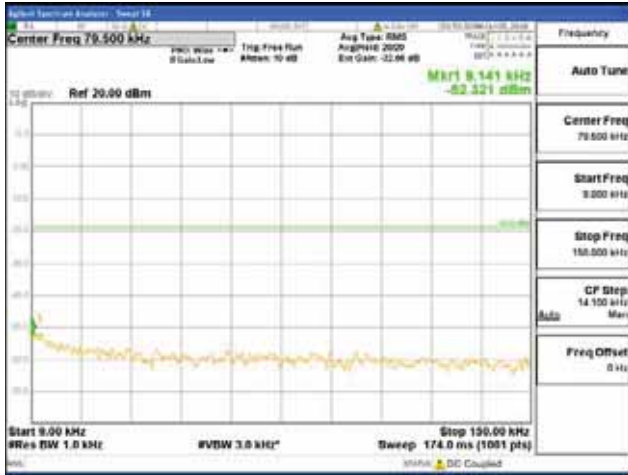

CTK Co., Ltd.
(Ho-dong), 113, Yejik-ro, Cheoin-gu,
Yongin-si, Gyeonggi-do, Korea
Tel: +82-31-339-9970
Fax: +82-31-624-9501

Report No.:
CTK-2017-01618-1
Page (2692) / (2957)
Pages

ANT 3

Band 66, BW 5MHz + BW 5MHz + BW 5MHz, Multi 3 carrier(Non-Contiguous), 4TX, Bottom [QPSK]

9 kHz - 150 kHz