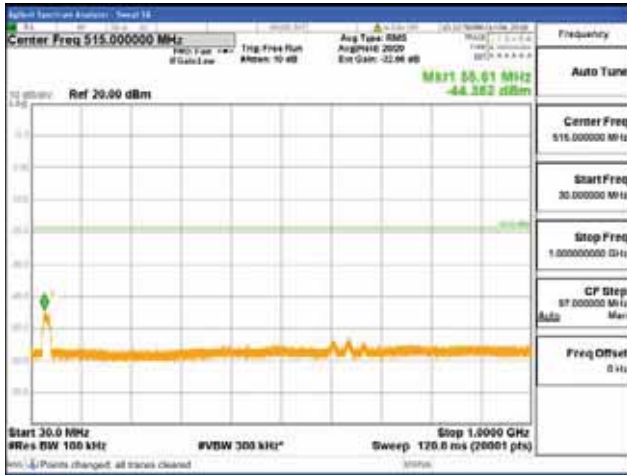

Report No.:  
 CTK-2017-01618-1  
 Page (2640) / (2957)  
 Pages

[64QAM]

9 kHz - 150 kHz

150 kHz - 30 MHz

30 MHz - 1000 MHz

1000 MHz - 2099 MHz

**CTK Co., Ltd.**  
 (Ho-dong), 113, Yejik-ro, Cheoin-gu,  
 Yongin-si, Gyeonggi-do, Korea  
 Tel: +82-31-339-9970  
 Fax: +82-31-624-9501