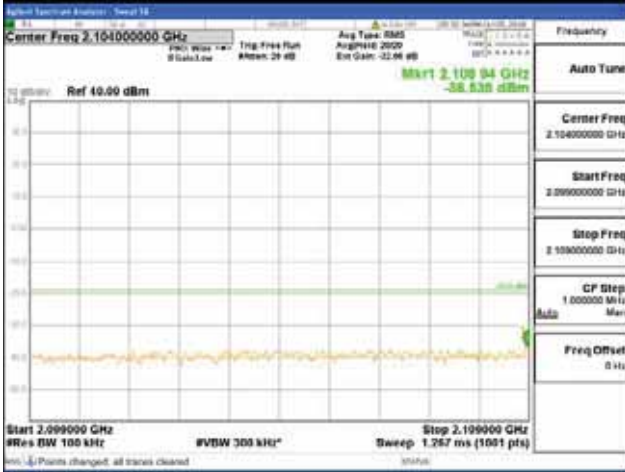

CTK Co., Ltd.
(Ho-dong), 113, Yejik-ro, Cheoin-gu,
Yongin-si, Gyeonggi-do, Korea
Tel: +82-31-339-9970
Fax: +82-31-624-9501

Report No.:
CTK-2017-01618-1
Page (2703) / (2957)
Pages

2099 MHz - 2109 MHz