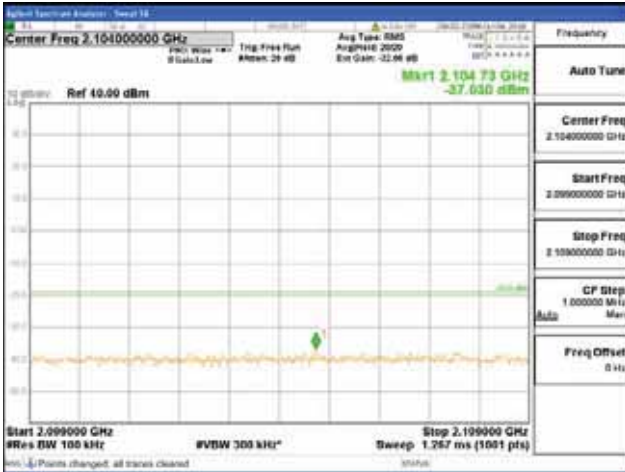

CTK Co., Ltd.
(Ho-dong), 113, Yejik-ro, Cheoin-gu,
Yongin-si, Gyeonggi-do, Korea
Tel: +82-31-339-9970
Fax: +82-31-624-9501

Report No.:
CTK-2017-01618-1
Page (2631) / (2957)
Pages

2099 MHz - 2109 MHz