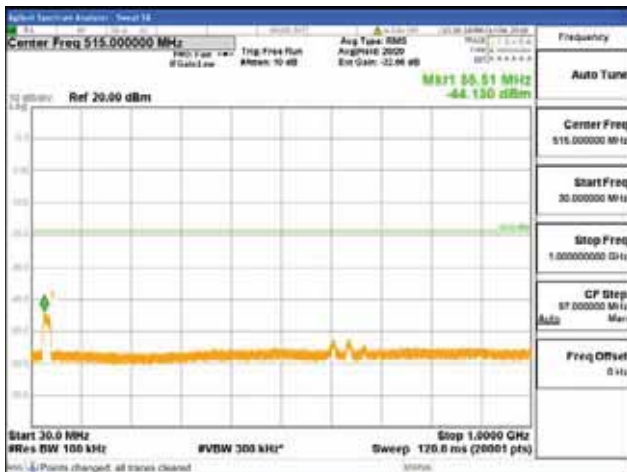

Report No.:  
 CTK-2017-01618-1  
 Page (2652) / (2957)  
 Pages

**Band 66, BW 5MHz + BW 10MHz + BW 5MHz, Multi 3 carrier(Non-Contiguous), 4TX, Top [QPSK]**

9 kHz - 150 kHz

150 kHz - 30 MHz

30 MHz - 1000 MHz