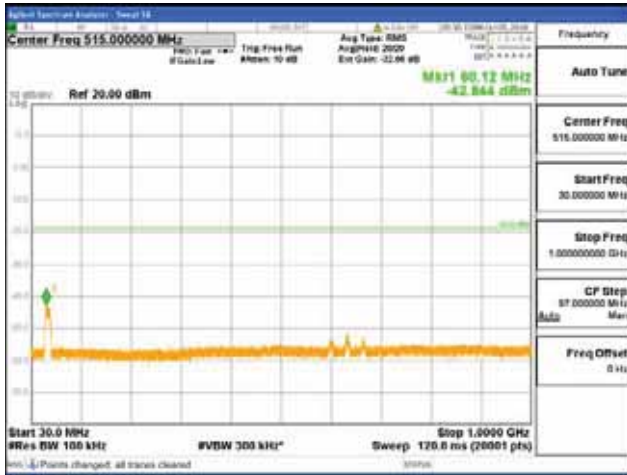

30 MHz - 1000 MHz