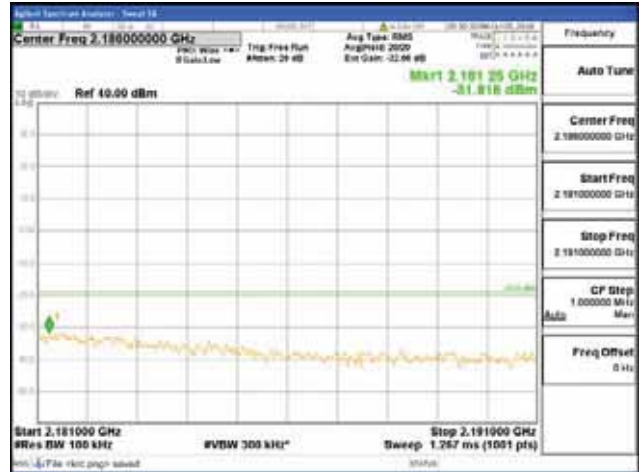

2181 MHz - 2191 MHz