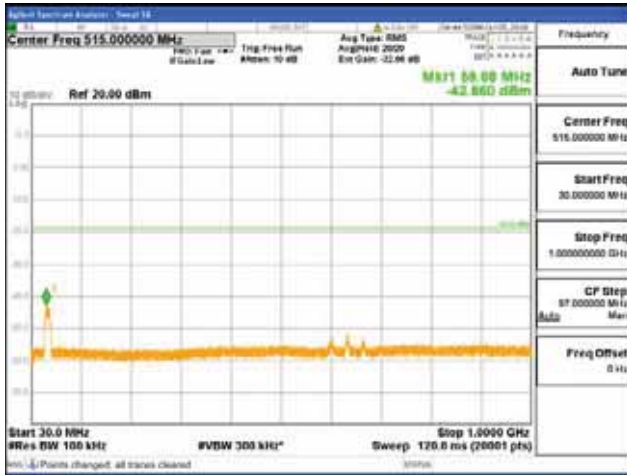

Report No.:  
 CTK-2017-01618-1  
 Page (2690) / (2957)  
 Pages

[256QAM]

9 kHz - 150 kHz

150 kHz - 30 MHz

30 MHz - 1000 MHz

1000 MHz - 2099 MHz

**CTK Co., Ltd.**  
 (Ho-dong), 113, Yejik-ro, Cheoin-gu,  
 Yongin-si, Gyeonggi-do, Korea  
 Tel: +82-31-339-9970  
 Fax: +82-31-624-9501