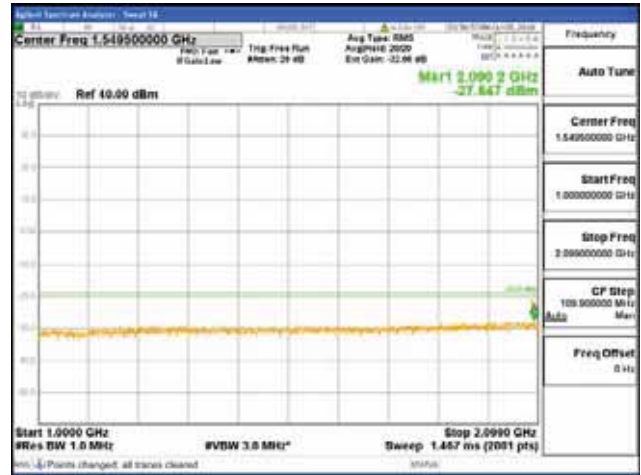

Report No.:  
 CTK-2017-01618-1  
 Page (2694) / (2957)  
 Pages

[16QAM]

9 kHz - 150 kHz

150 kHz - 30 MHz

30 MHz - 1000 MHz

1000 MHz - 2099 MHz

**CTK Co., Ltd.**  
 (Ho-dong), 113, Yejik-ro, Cheoin-gu,  
 Yongin-si, Gyeonggi-do, Korea  
 Tel: +82-31-339-9970  
 Fax: +82-31-624-9501