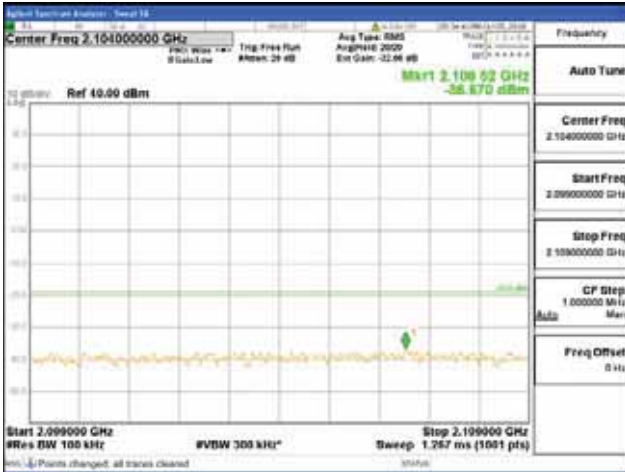

CTK Co., Ltd.
(Ho-dong), 113, Yejik-ro, Cheoin-gu,
Yongin-si, Gyeonggi-do, Korea
Tel: +82-31-339-9970
Fax: +82-31-624-9501

Report No.:
CTK-2017-01618-1
Page (2701) / (2957)
Pages

2099 MHz - 2109 MHz