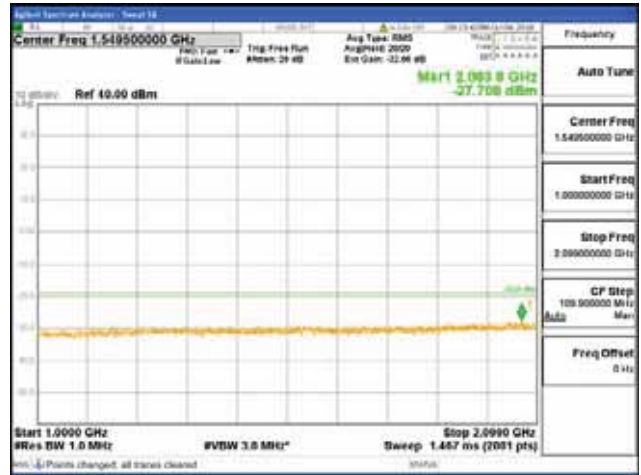

Report No.:  
 CTK-2017-01618-1  
 Page (2646) / (2957)  
 Pages

[16QAM]

9 kHz - 150 kHz

150 kHz - 30 MHz

30 MHz - 1000 MHz

1000 MHz - 2099 MHz

**CTK Co., Ltd.**  
 (Ho-dong), 113, Yejik-ro, Cheoin-gu,  
 Yongin-si, Gyeonggi-do, Korea  
 Tel: +82-31-339-9970  
 Fax: +82-31-624-9501