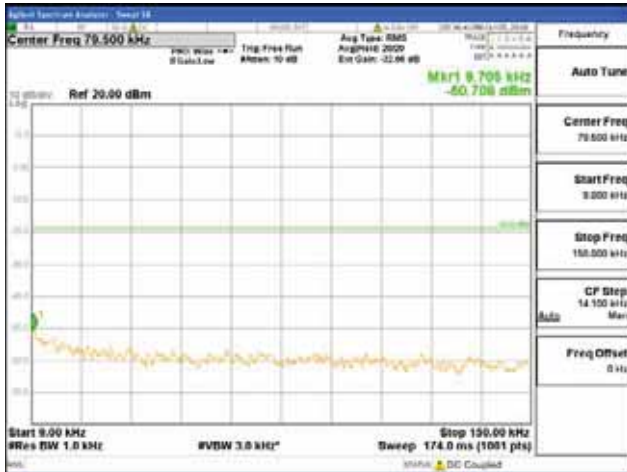

CTK Co., Ltd.
(Ho-dong), 113, Yejik-ro, Cheoin-gu,
Yongin-si, Gyeonggi-do, Korea
Tel: +82-31-339-9970
Fax: +82-31-624-9501

Report No.:
CTK-2017-01618-1
Page (2684) / (2957)
Pages

Band 66, BW 5MHz + BW 5MHz + BW 5MHz, Multi 3 carrier(Non-Contiguous), 4TX, Top [QPSK]

9 kHz - 150 kHz