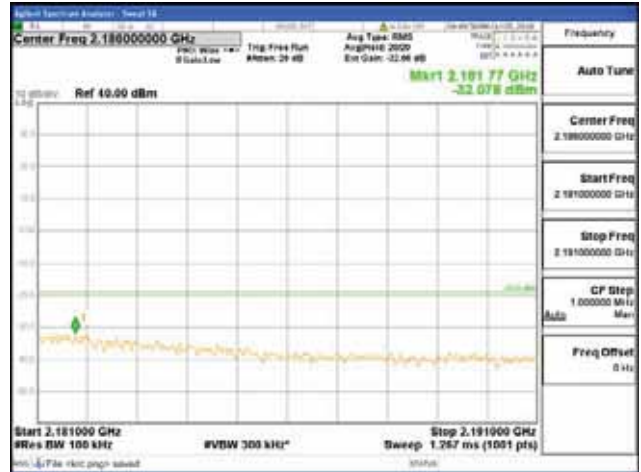

2181 MHz - 2191 MHz