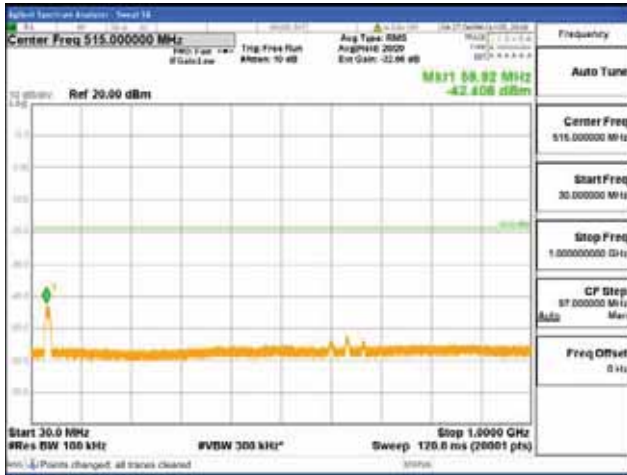

Report No.:  
 CTK-2017-01618-1  
 Page (2680) / (2957)  
 Pages

[64QAM]

9 kHz - 150 kHz

150 kHz - 30 MHz

30 MHz - 1000 MHz

1000 MHz - 2099 MHz

**CTK Co., Ltd.**  
 (Ho-dong), 113, Yejik-ro, Cheoin-gu,  
 Yongin-si, Gyeonggi-do, Korea  
 Tel: +82-31-339-9970  
 Fax: +82-31-624-9501