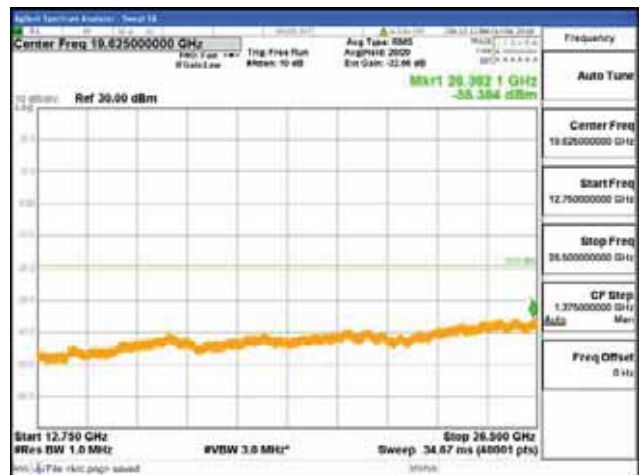

2099 MHz - 2109 MHz

2181 MHz - 2191 MHz

2191 MHz - 12.75 GHz

12.75 GHz - 26.5 GHz

**CTK Co., Ltd.**  
 (Ho-dong), 113, Yejik-ro, Cheoin-gu,  
 Yongin-si, Gyeonggi-do, Korea  
 Tel: +82-31-339-9970  
 Fax: +82-31-624-9501