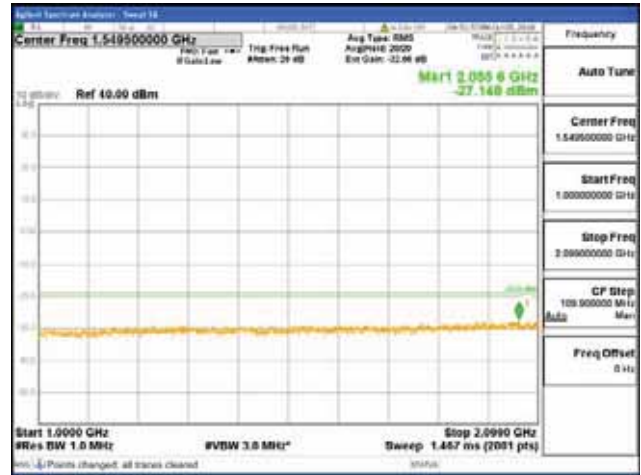

Report No.:  
 CTK-2017-01618-1  
 Page (2706) / (2957)  
 Pages

[256QAM]

9 kHz - 150 kHz

150 kHz - 30 MHz

30 MHz - 1000 MHz

1000 MHz - 2099 MHz

**CTK Co., Ltd.**  
 (Ho-dong), 113, Yejik-ro, Cheoin-gu,  
 Yongin-si, Gyeonggi-do, Korea  
 Tel: +82-31-339-9970  
 Fax: +82-31-624-9501