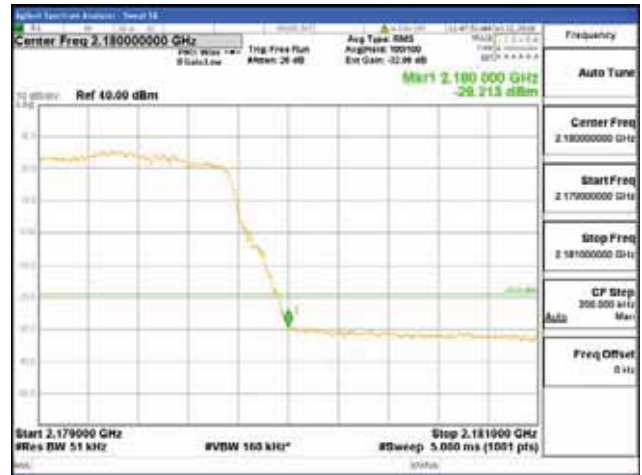

### 256QAM

**ANT 4**  
**Band 66, BW 5MHz, Single 1 carrier, 4TX**

**QPSK**

**16QAM**