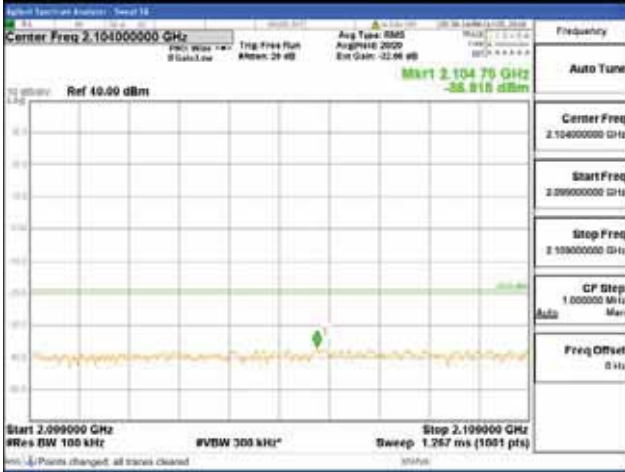

CTK Co., Ltd.
(Ho-dong), 113, Yejik-ro, Cheoin-gu,
Yongin-si, Gyeonggi-do, Korea
Tel: +82-31-339-9970
Fax: +82-31-624-9501

Report No.:
CTK-2017-01618-1
Page (2687) / (2957)
Pages

2099 MHz - 2109 MHz