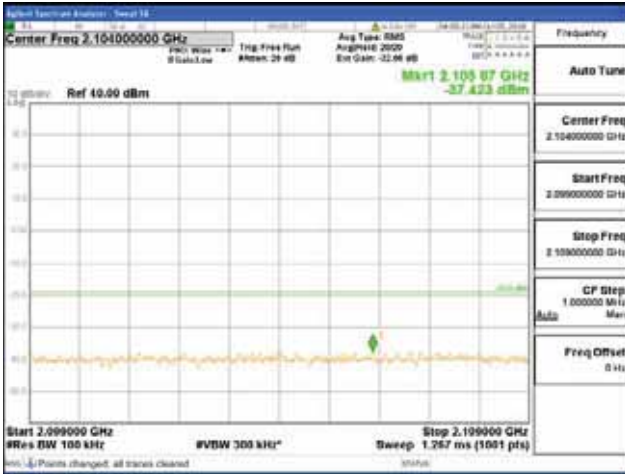

CTK Co., Ltd.
(Ho-dong), 113, Yejik-ro, Cheoin-gu,
Yongin-si, Gyeonggi-do, Korea
Tel: +82-31-339-9970
Fax: +82-31-624-9501

Report No.:
CTK-2017-01618-1
Page (2711) / (2957)
Pages

2099 MHz - 2109 MHz