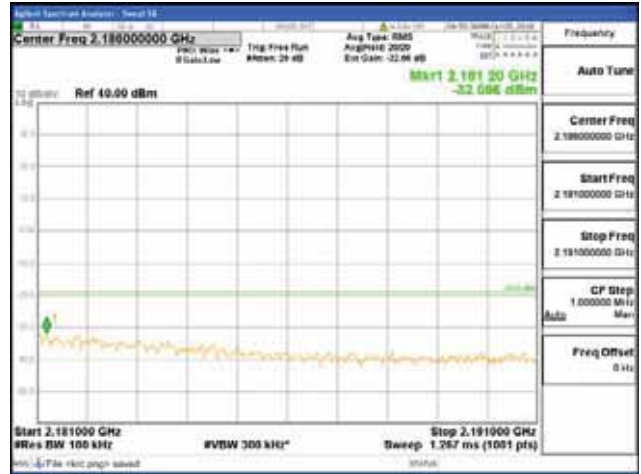

Report No.:  
 CTK-2017-01618-1  
 Page (2723) / (2957)  
 Pages

2099 MHz - 2109 MHz

2181 MHz - 2191 MHz

2191 MHz - 12.75 GHz

12.75 GHz - 26.5 GHz

**CTK Co., Ltd.**  
(Ho-dong), 113, Yejik-ro, Cheoin-gu,  
Yongin-si, Gyeonggi-do, Korea  
Tel: +82-31-339-9970  
Fax: +82-31-624-9501