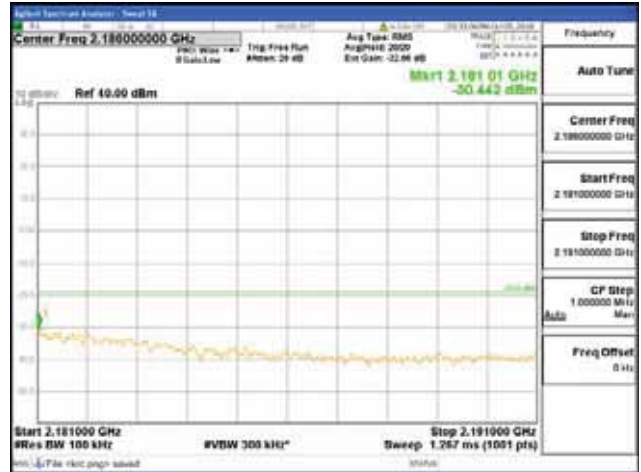

Report No.:  
 CTK-2017-01618-1  
 Page (2663) / (2957)  
 Pages

2099 MHz - 2109 MHz

2181 MHz - 2191 MHz

2191 MHz - 12.75 GHz

12.75 GHz - 26.5 GHz

**CTK Co., Ltd.**  
 (Ho-dong), 113, Yejik-ro, Cheoin-gu,  
 Yongin-si, Gyeonggi-do, Korea  
 Tel: +82-31-339-9970  
 Fax: +82-31-624-9501