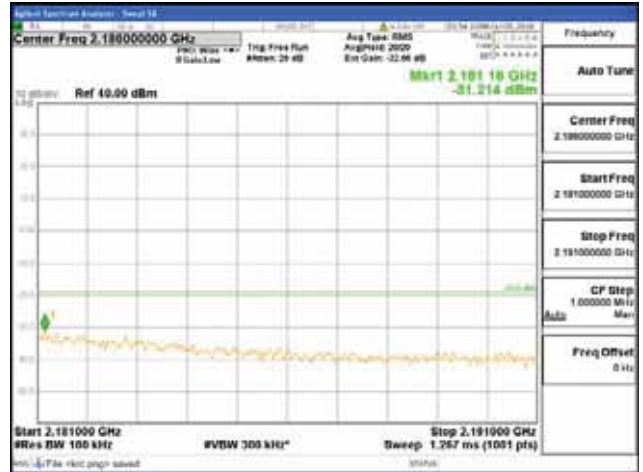

2181 MHz - 2191 MHz