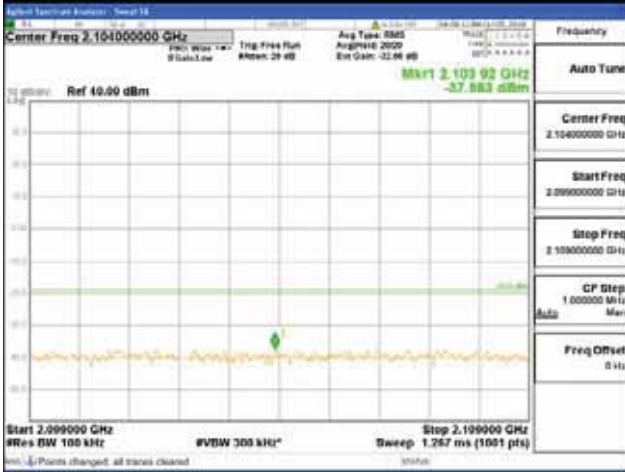

CTK Co., Ltd.
(Ho-dong), 113, Yejik-ro, Cheoin-gu,
Yongin-si, Gyeonggi-do, Korea
Tel: +82-31-339-9970
Fax: +82-31-624-9501

Report No.:
CTK-2017-01618-1
Page (2709) / (2957)
Pages

2099 MHz - 2109 MHz