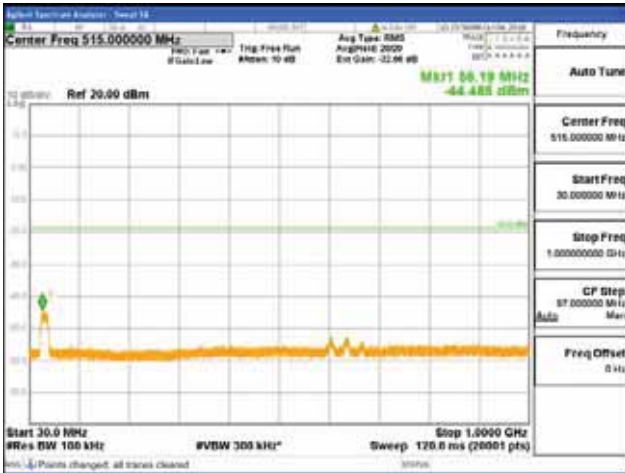

Report No.:  
 CTK-2017-01618-1  
 Page (2656) / (2957)  
 Pages

[64QAM]

9 kHz - 150 kHz

150 kHz - 30 MHz

30 MHz - 1000 MHz

1000 MHz - 2099 MHz

**CTK Co., Ltd.**  
 (Ho-dong), 113, Yejik-ro, Cheoin-gu,  
 Yongin-si, Gyeonggi-do, Korea  
 Tel: +82-31-339-9970  
 Fax: +82-31-624-9501