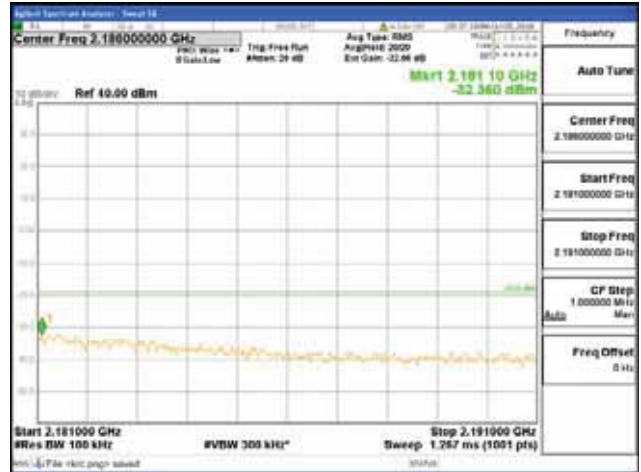

2181 MHz - 2191 MHz