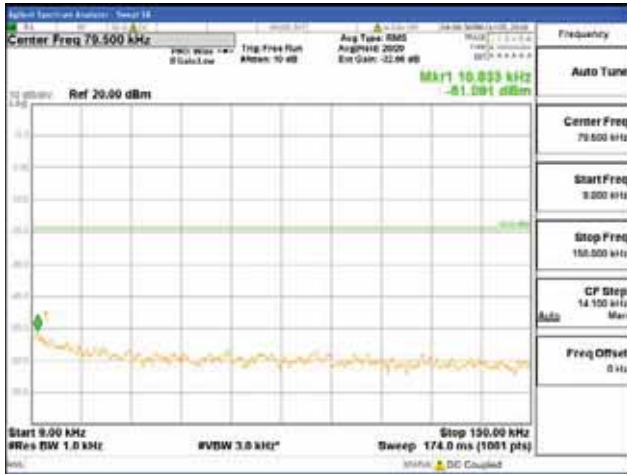

CTK Co., Ltd.
(Ho-dong), 113, Yejik-ro, Cheoin-gu,
Yongin-si, Gyeonggi-do, Korea
Tel: +82-31-339-9970
Fax: +82-31-624-9501

Report No.:
CTK-2017-01618-1
Page (2708) / (2957)
Pages

ANT 4

Band 66, BW 5MHz + BW 5MHz + BW 5MHz, Multi 3 carrier(Non-Contiguous), 4TX, Bottom [QPSK]

9 kHz - 150 kHz