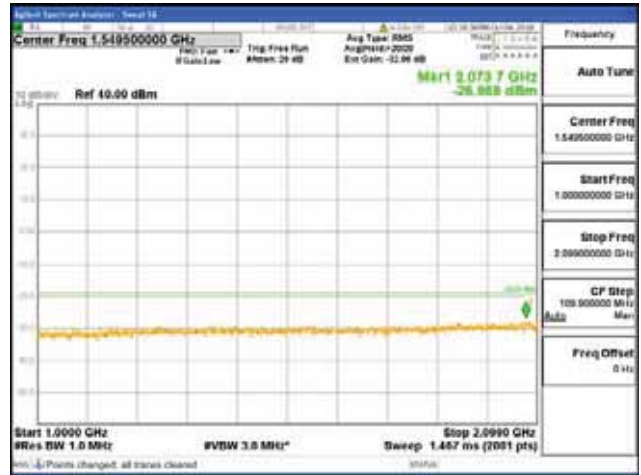

Report No.:  
 CTK-2017-01618-1  
 Page (2658) / (2957)  
 Pages

[256QAM]

9 kHz - 150 kHz

150 kHz - 30 MHz

30 MHz - 1000 MHz

1000 MHz - 2099 MHz

**CTK Co., Ltd.**  
 (Ho-dong), 113, Yejik-ro, Cheoin-gu,  
 Yongin-si, Gyeonggi-do, Korea  
 Tel: +82-31-339-9970  
 Fax: +82-31-624-9501