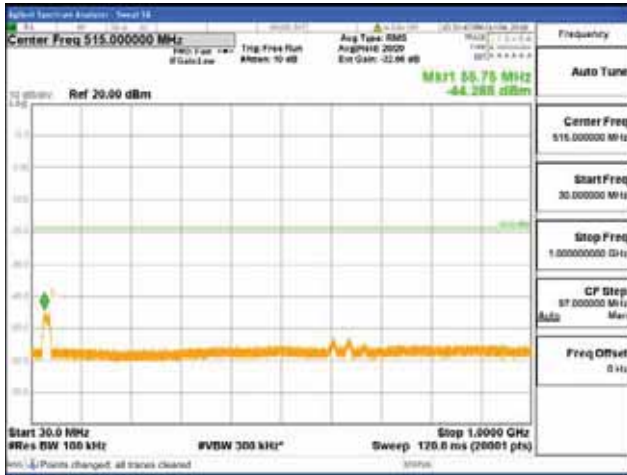

Report No.:  
 CTK-2017-01618-1  
 Page (2638) / (2957)  
 Pages

[16QAM]

9 kHz - 150 kHz

150 kHz - 30 MHz

30 MHz - 1000 MHz

1000 MHz - 2099 MHz

**CTK Co., Ltd.**  
 (Ho-dong), 113, Yejik-ro, Cheoin-gu,  
 Yongin-si, Gyeonggi-do, Korea  
 Tel: +82-31-339-9970  
 Fax: +82-31-624-9501