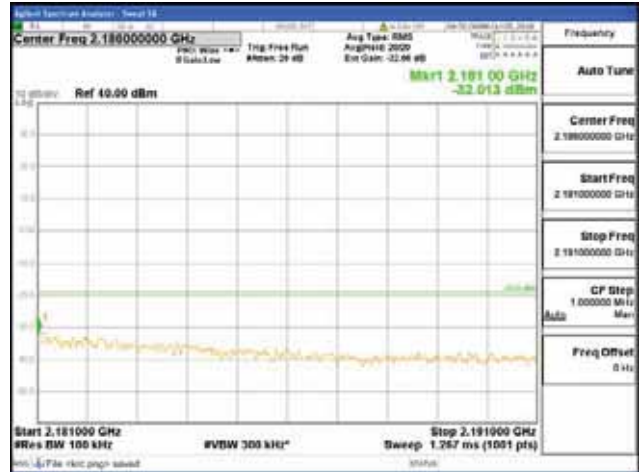

2181 MHz - 2191 MHz