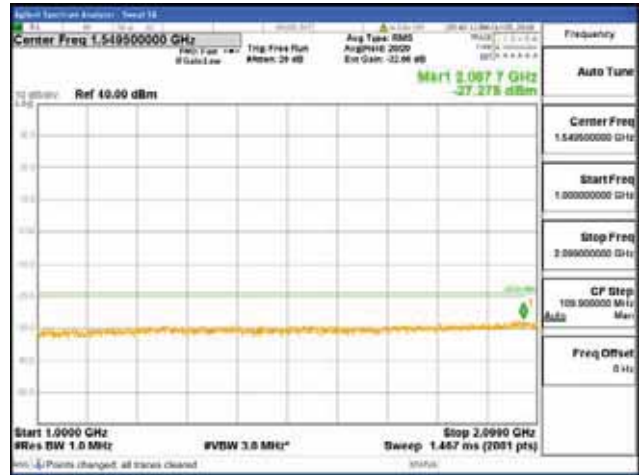

Report No.:  
 CTK-2017-01618-1  
 Page (2670) / (2957)  
 Pages

[16QAM]

9 kHz - 150 kHz

150 kHz - 30 MHz

30 MHz - 1000 MHz

1000 MHz - 2099 MHz

**CTK Co., Ltd.**  
 (Ho-dong), 113, Yejik-ro, Cheoin-gu,  
 Yongin-si, Gyeonggi-do, Korea  
 Tel: +82-31-339-9970  
 Fax: +82-31-624-9501