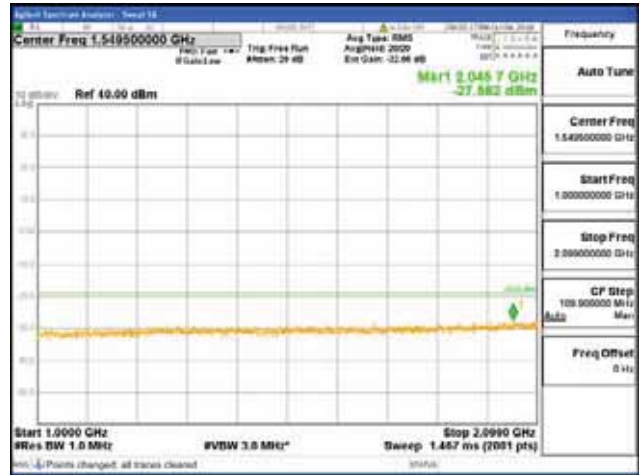

Report No.:  
 CTK-2017-01618-1  
 Page (2630) / (2957)  
 Pages

[16QAM]

9 kHz - 150 kHz

150 kHz - 30 MHz

30 MHz - 1000 MHz

1000 MHz - 2099 MHz

**CTK Co., Ltd.**  
 (Ho-dong), 113, Yejik-ro, Cheoin-gu,  
 Yongin-si, Gyeonggi-do, Korea  
 Tel: +82-31-339-9970  
 Fax: +82-31-624-9501