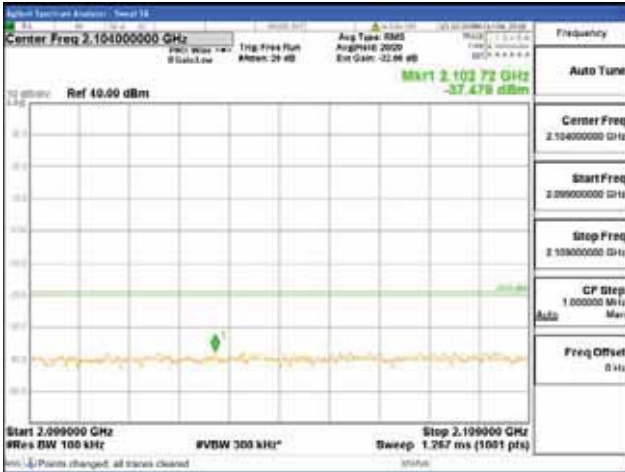

Report No.:  
 CTK-2017-01618-1  
 Page (2643) / (2957)  
 Pages

2099 MHz - 2109 MHz

2181 MHz - 2191 MHz

2191 MHz - 12.75 GHz

12.75 GHz - 26.5 GHz

**CTK Co., Ltd.**  
 (Ho-dong), 113, Yejik-ro, Cheoin-gu,  
 Yongin-si, Gyeonggi-do, Korea  
 Tel: +82-31-339-9970  
 Fax: +82-31-624-9501