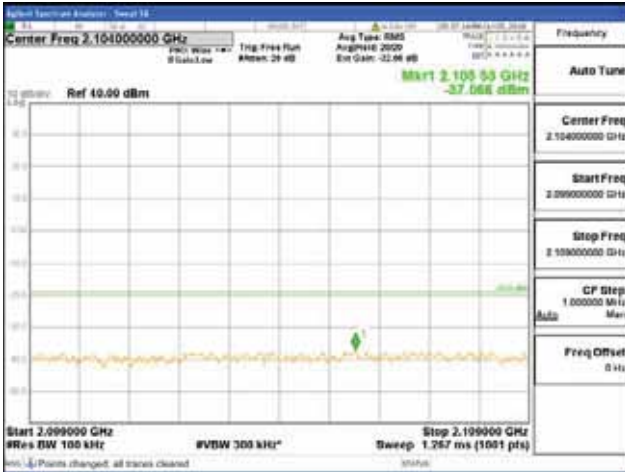

CTK Co., Ltd.
(Ho-dong), 113, Yejik-ro, Cheoin-gu,
Yongin-si, Gyeonggi-do, Korea
Tel: +82-31-339-9970
Fax: +82-31-624-9501

Report No.:
CTK-2017-01618-1
Page (2685) / (2957)
Pages

2099 MHz - 2109 MHz