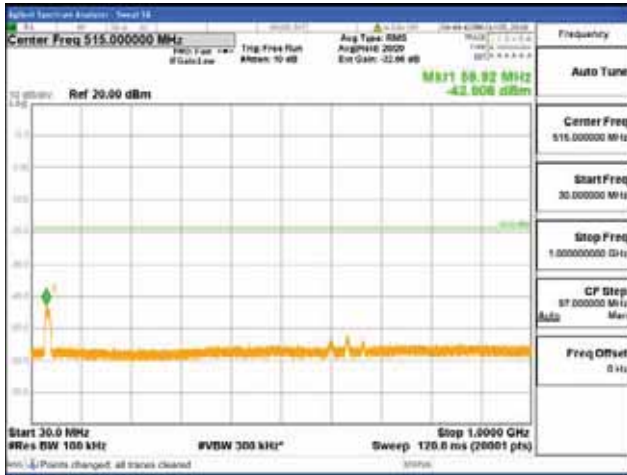

Report No.:  
 CTK-2017-01618-1  
 Page (2704) / (2957)  
 Pages

[64QAM]

9 kHz - 150 kHz

150 kHz - 30 MHz

30 MHz - 1000 MHz

1000 MHz - 2099 MHz

**CTK Co., Ltd.**  
 (Ho-dong), 113, Yejik-ro, Cheoin-gu,  
 Yongin-si, Gyeonggi-do, Korea  
 Tel: +82-31-339-9970  
 Fax: +82-31-624-9501