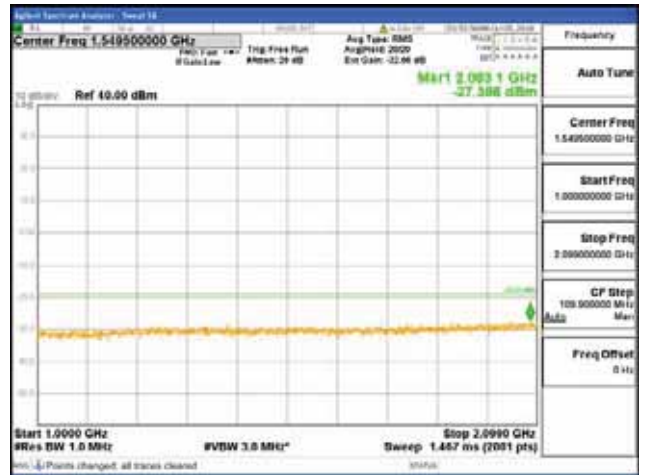

1000 MHz - 2099 MHz