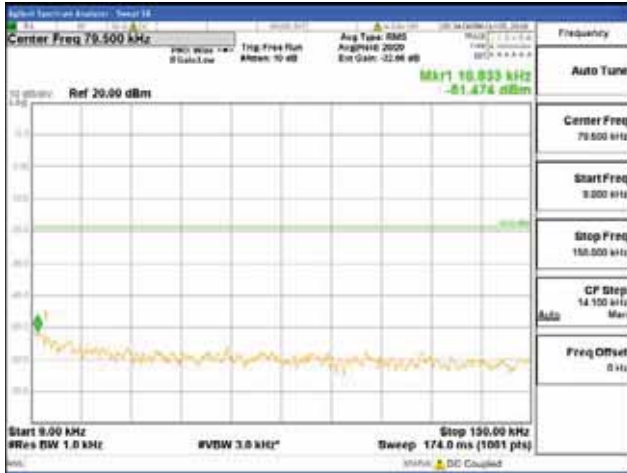

CTK Co., Ltd.
(Ho-dong), 113, Yejik-ro, Cheoin-gu,
Yongin-si, Gyeonggi-do, Korea
Tel: +82-31-339-9970
Fax: +82-31-624-9501

Report No.:
CTK-2017-01618-1
Page (2700) / (2957)
Pages

Band 66, BW 5MHz + BW 5MHz + BW 5MHz, Multi 3 carrier(Non-Contiguous), 4TX, Top
[QPSK]

9 kHz - 150 kHz