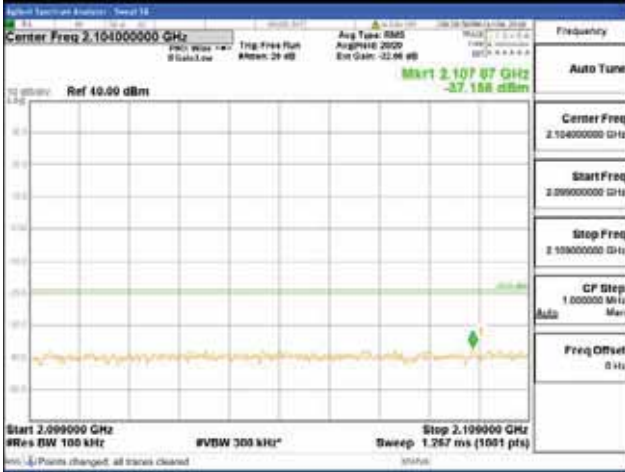

CTK Co., Ltd.
(Ho-dong), 113, Yejik-ro, Cheoin-gu,
Yongin-si, Gyeonggi-do, Korea
Tel: +82-31-339-9970
Fax: +82-31-624-9501

Report No.:
CTK-2017-01618-1
Page (2633) / (2957)
Pages

2099 MHz - 2109 MHz