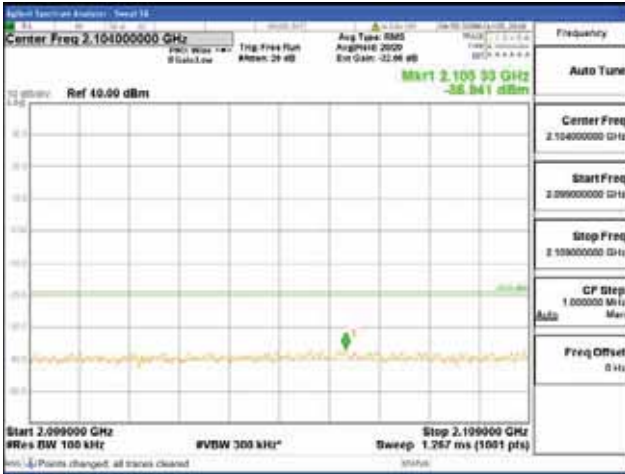

Report No.:  
 CTK-2017-01618-1  
 Page (2723) / (2957)  
 Pages

2099 MHz - 2109 MHz

2181 MHz - 2191 MHz

2191 MHz - 12.75 GHz

12.75 GHz - 26.5 GHz

**CTK Co., Ltd.**  
(Ho-dong), 113, Yejik-ro, Cheoin-gu,  
Yongin-si, Gyeonggi-do, Korea  
Tel: +82-31-339-9970  
Fax: +82-31-624-9501