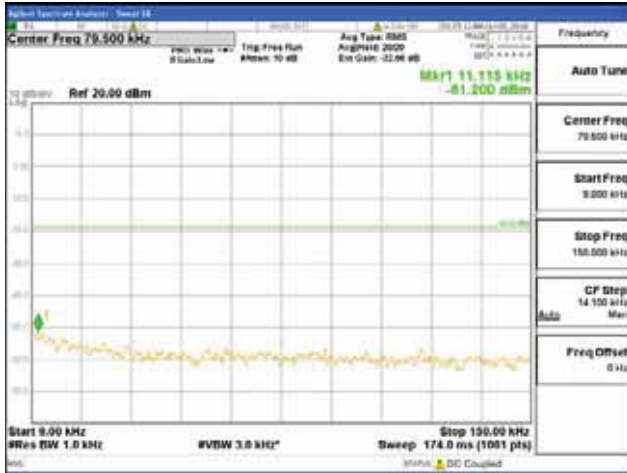

CTK Co., Ltd.
(Ho-dong), 113, Yejik-ro, Cheoin-gu,
Yongin-si, Gyeonggi-do, Korea
Tel: +82-31-339-9970
Fax: +82-31-624-9501

Report No.:
CTK-2017-01618-1
Page (2660) / (2957)
Pages

ANT 1

Band 66, BW 5MHz + BW 5MHz + BW 5MHz, Multi 3 carrier(Non-Contiguous), 4TX, Bottom [QPSK]

9 kHz - 150 kHz