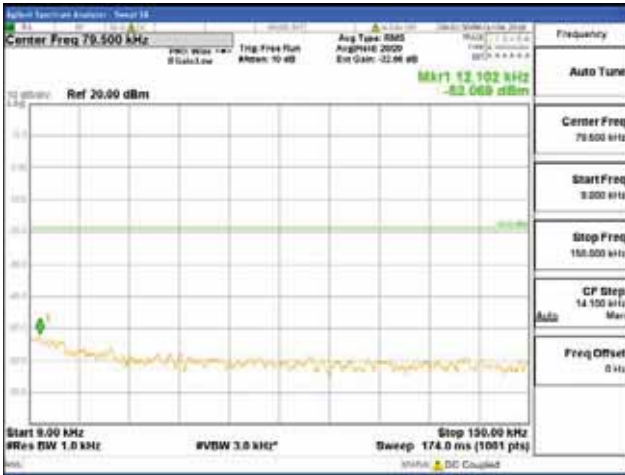

CTK Co., Ltd.
(Ho-dong), 113, Yejik-ro, Cheoin-gu,
Yongin-si, Gyeonggi-do, Korea
Tel: +82-31-339-9970
Fax: +82-31-624-9501

Report No.:
CTK-2017-01618-1
Page (2630) / (2957)
Pages

[16QAM]

9 kHz - 150 kHz