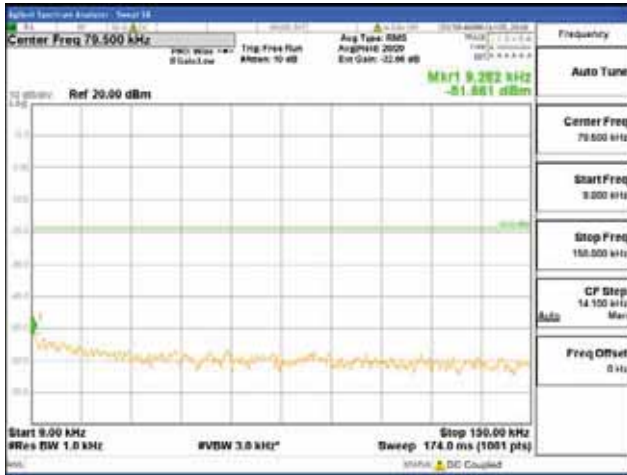

CTK Co., Ltd.
(Ho-dong), 113, Yejik-ro, Cheoin-gu,
Yongin-si, Gyeonggi-do, Korea
Tel: +82-31-339-9970
Fax: +82-31-624-9501

Report No.:
CTK-2017-01618-1
Page (2710) / (2957)
Pages

[16QAM]

9 kHz - 150 kHz