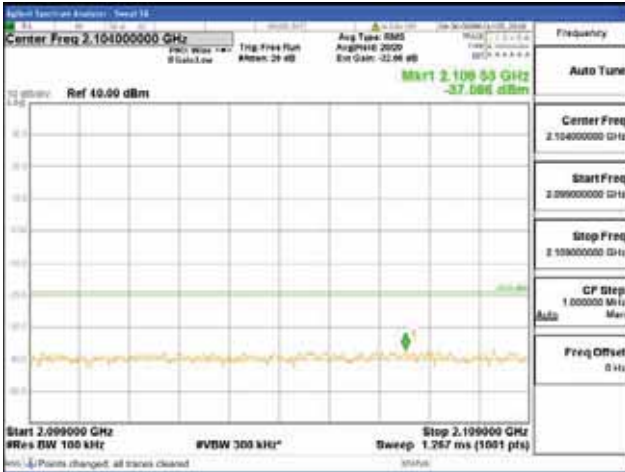

CTK Co., Ltd.
(Ho-dong), 113, Yejik-ro, Cheoin-gu,
Yongin-si, Gyeonggi-do, Korea
Tel: +82-31-339-9970
Fax: +82-31-624-9501

Report No.:
CTK-2017-01618-1
Page (2665) / (2957)
Pages

2099 MHz - 2109 MHz