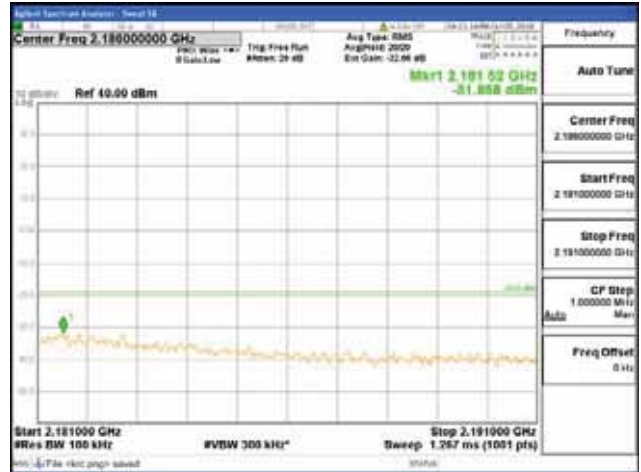

2181 MHz - 2191 MHz