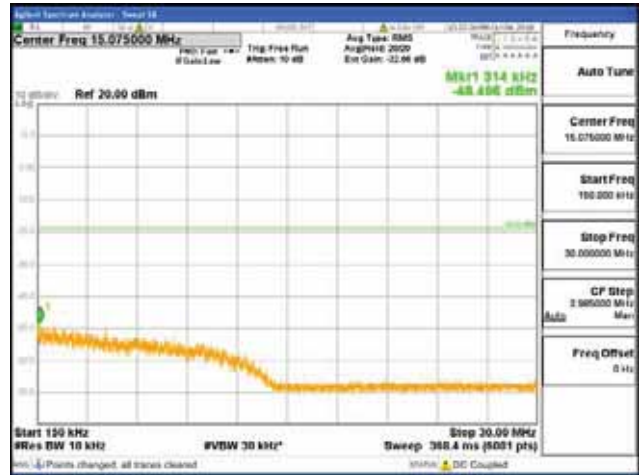

150 kHz - 30 MHz