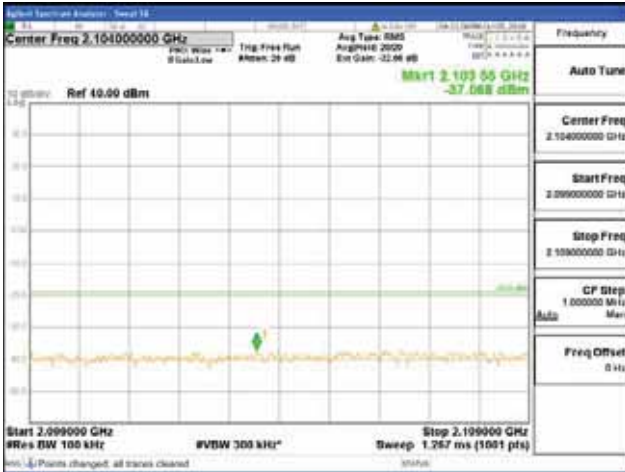

CTK Co., Ltd.
(Ho-dong), 113, Yejik-ro, Cheoin-gu,
Yongin-si, Gyeonggi-do, Korea
Tel: +82-31-339-9970
Fax: +82-31-624-9501

Report No.:
CTK-2017-01618-1
Page (2699) / (2957)
Pages

2099 MHz - 2109 MHz