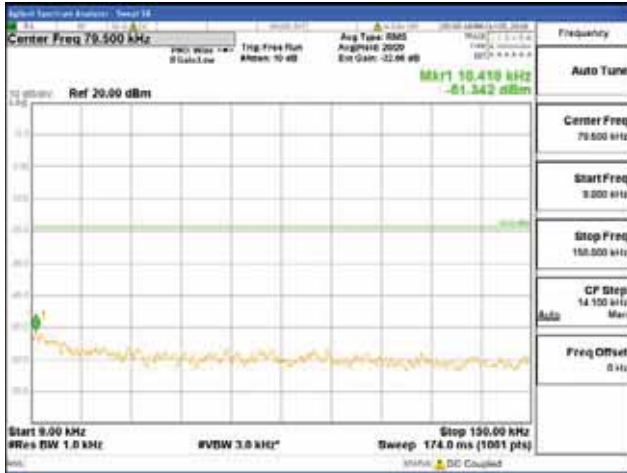

CTK Co., Ltd.
(Ho-dong), 113, Yejik-ro, Cheoin-gu,
Yongin-si, Gyeonggi-do, Korea
Tel: +82-31-339-9970
Fax: +82-31-624-9501

Report No.:
CTK-2017-01618-1
Page (2716) / (2957)
Pages

Band 66, BW 5MHz + BW 5MHz + BW 5MHz, Multi 3 carrier(Non-Contiguous), 4TX, Top [QPSK]

9 kHz - 150 kHz