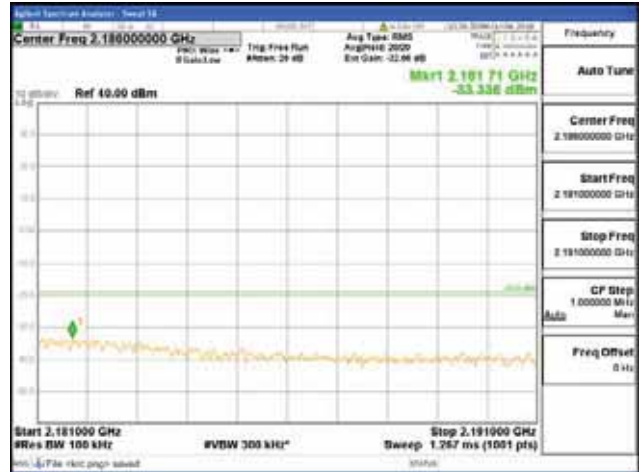

2181 MHz - 2191 MHz