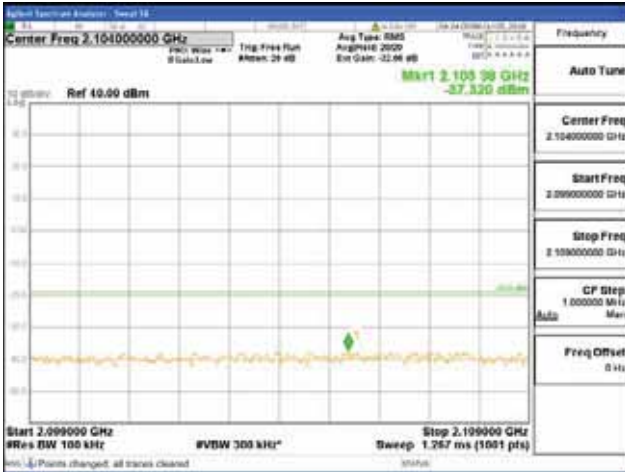

CTK Co., Ltd.
(Ho-dong), 113, Yejik-ro, Cheoin-gu,
Yongin-si, Gyeonggi-do, Korea
Tel: +82-31-339-9970
Fax: +82-31-624-9501

Report No.:
CTK-2017-01618-1
Page (2697) / (2957)
Pages

2099 MHz - 2109 MHz