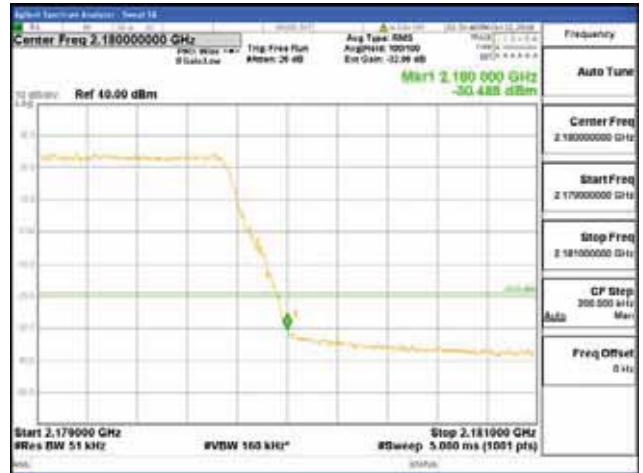

Report No.:  
CTK-2017-01618-1  
Page (2724) / (2957)  
Pages

**ANT 1**  
**Band 66, BW 5MHz, Single 1 carrier, 4TX**

**QPSK**

**16QAM**

64QAM

256QAM

**ANT 2**  
**Band 66, BW 5MHz, Single 1 carrier, 4TX**

QPSK