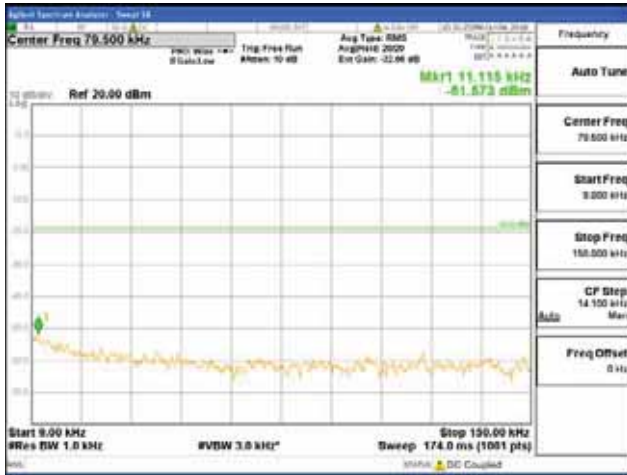

CTK Co., Ltd.
(Ho-dong), 113, Yejik-ro, Cheoin-gu,
Yongin-si, Gyeonggi-do, Korea
Tel: +82-31-339-9970
Fax: +82-31-624-9501

Report No.:
CTK-2017-01618-1
Page (2638) / (2957)
Pages

[16QAM]

9 kHz - 150 kHz