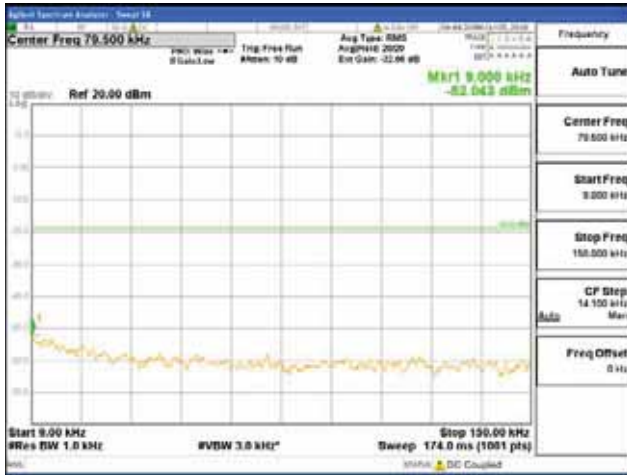

CTK Co., Ltd.
(Ho-dong), 113, Yejik-ro, Cheoin-gu,
Yongin-si, Gyeonggi-do, Korea
Tel: +82-31-339-9970
Fax: +82-31-624-9501

Report No.:
CTK-2017-01618-1
Page (2704) / (2957)
Pages

[64QAM]

9 kHz - 150 kHz