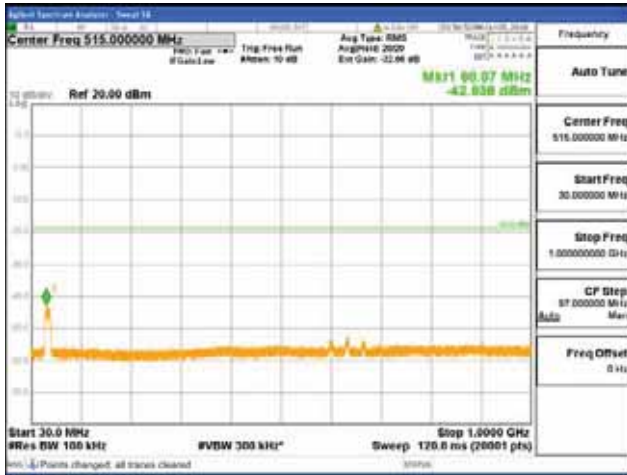

Report No.:  
 CTK-2017-01618-1  
 Page (2694) / (2957)  
 Pages

[16QAM]

9 kHz - 150 kHz

150 kHz - 30 MHz

30 MHz - 1000 MHz

1000 MHz - 2099 MHz

**CTK Co., Ltd.**  
 (Ho-dong), 113, Yejik-ro, Cheoin-gu,  
 Yongin-si, Gyeonggi-do, Korea  
 Tel: +82-31-339-9970  
 Fax: +82-31-624-9501