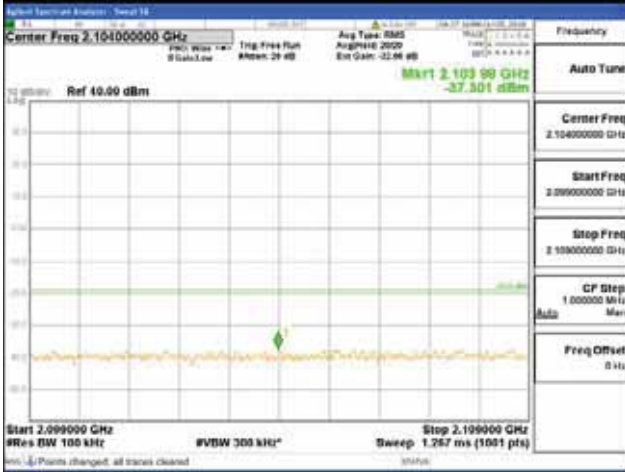

CTK Co., Ltd.
(Ho-dong), 113, Yejik-ro, Cheoin-gu,
Yongin-si, Gyeonggi-do, Korea
Tel: +82-31-339-9970
Fax: +82-31-624-9501

Report No.:
CTK-2017-01618-1
Page (2681) / (2957)
Pages

2099 MHz - 2109 MHz