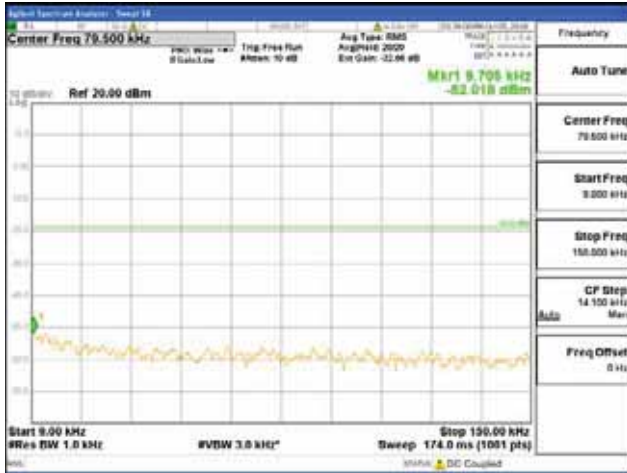

CTK Co., Ltd.
(Ho-dong), 113, Yejik-ro, Cheoin-gu,
Yongin-si, Gyeonggi-do, Korea
Tel: +82-31-339-9970
Fax: +82-31-624-9501

Report No.:
CTK-2017-01618-1
Page (2676) / (2957)
Pages

ANT 2

Band 66, BW 5MHz + BW 5MHz + BW 5MHz, Multi 3 carrier(Non-Contiguous), 4TX, Bottom [QPSK]

9 kHz - 150 kHz