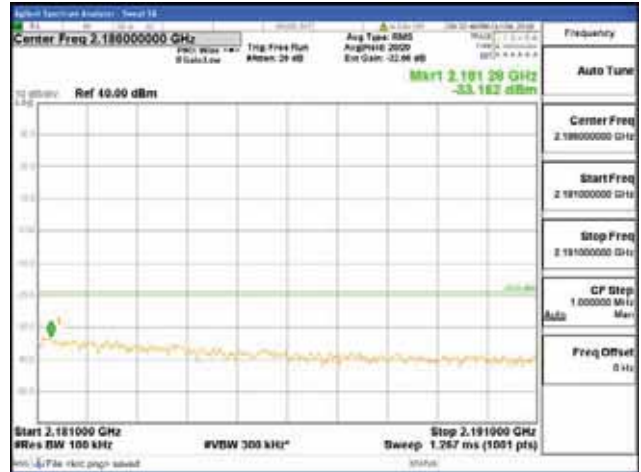

2181 MHz - 2191 MHz