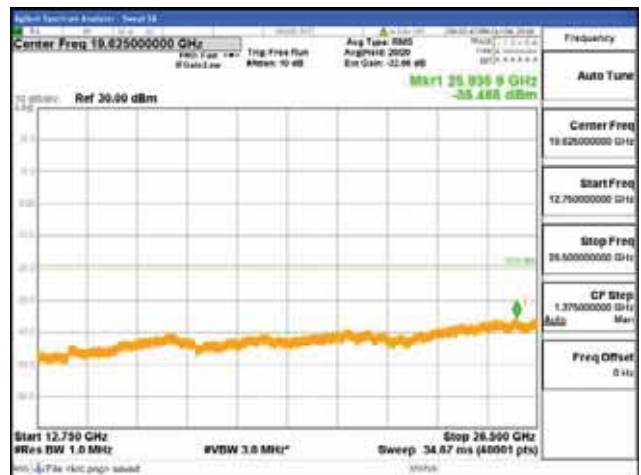

Report No.:  
 CTK-2017-01618-1  
 Page (2631) / (2957)  
 Pages

2099 MHz - 2109 MHz

2181 MHz - 2191 MHz

2191 MHz - 12.75 GHz

12.75 GHz - 26.5 GHz

**CTK Co., Ltd.**  
 (Ho-dong), 113, Yejik-ro, Cheoin-gu,  
 Yongin-si, Gyeonggi-do, Korea  
 Tel: +82-31-339-9970  
 Fax: +82-31-624-9501