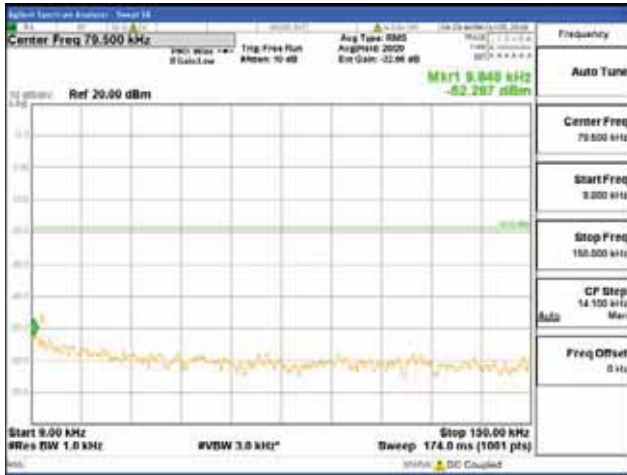

CTK Co., Ltd.
(Ho-dong), 113, Yejik-ro, Cheoin-gu,
Yongin-si, Gyeonggi-do, Korea
Tel: +82-31-339-9970
Fax: +82-31-624-9501

Report No.:
CTK-2017-01618-1
Page (2682) / (2957)
Pages

[256QAM]

9 kHz - 150 kHz