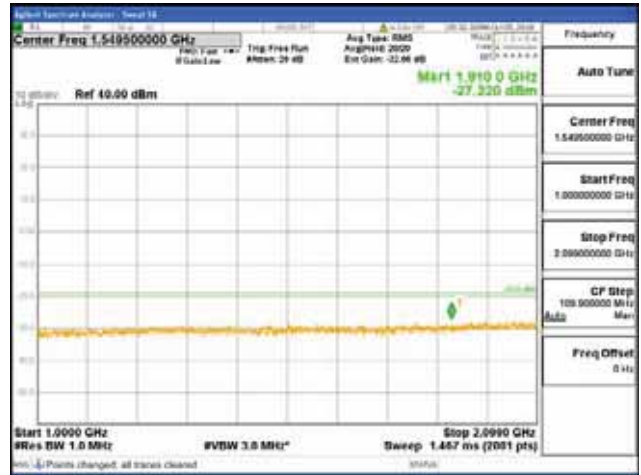

Report No.:  
 CTK-2017-01618-1  
 Page (2702) / (2957)  
 Pages

[16QAM]

9 kHz - 150 kHz

150 kHz - 30 MHz

30 MHz - 1000 MHz

1000 MHz - 2099 MHz

**CTK Co., Ltd.**  
 (Ho-dong), 113, Yejik-ro, Cheoin-gu,  
 Yongin-si, Gyeonggi-do, Korea  
 Tel: +82-31-339-9970  
 Fax: +82-31-624-9501