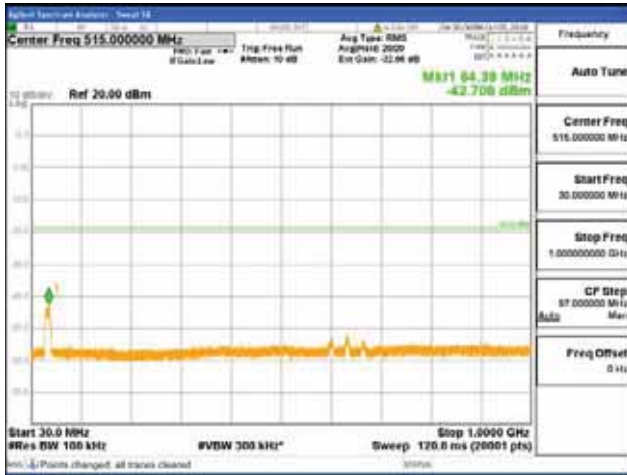

Report No.:  
 CTK-2017-01618-1  
 Page (2682) / (2957)  
 Pages

[256QAM]

9 kHz - 150 kHz

150 kHz - 30 MHz

30 MHz - 1000 MHz

1000 MHz - 2099 MHz

**CTK Co., Ltd.**  
 (Ho-dong), 113, Yejik-ro, Cheoin-gu,  
 Yongin-si, Gyeonggi-do, Korea  
 Tel: +82-31-339-9970  
 Fax: +82-31-624-9501