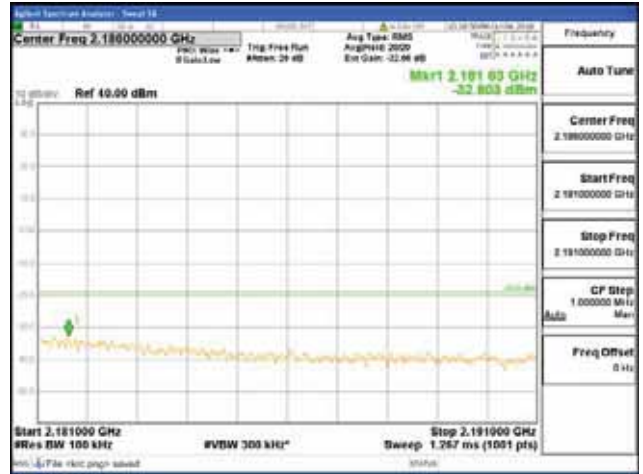

2181 MHz - 2191 MHz