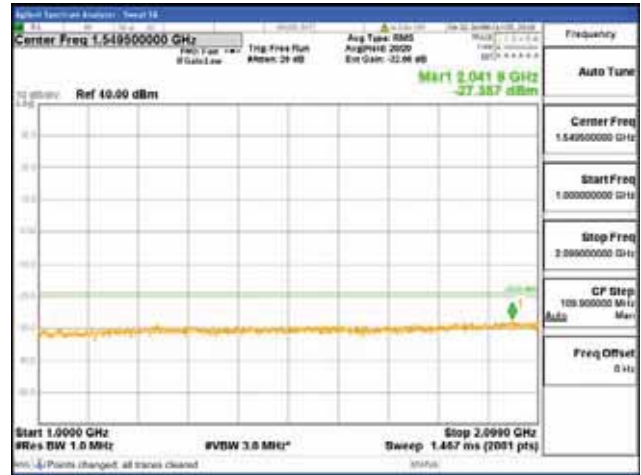

Report No.:  
 CTK-2017-01618-1  
 Page (2666) / (2957)  
 Pages

[256QAM]

9 kHz - 150 kHz

150 kHz - 30 MHz

30 MHz - 1000 MHz

1000 MHz - 2099 MHz

**CTK Co., Ltd.**  
 (Ho-dong), 113, Yejik-ro, Cheoin-gu,  
 Yongin-si, Gyeonggi-do, Korea  
 Tel: +82-31-339-9970  
 Fax: +82-31-624-9501