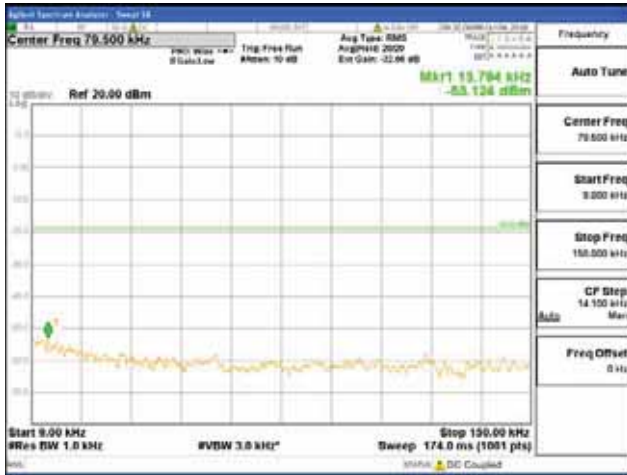

CTK Co., Ltd.
(Ho-dong), 113, Yejik-ro, Cheoin-gu,
Yongin-si, Gyeonggi-do, Korea
Tel: +82-31-339-9970
Fax: +82-31-624-9501

Report No.:
CTK-2017-01618-1
Page (2634) / (2957)
Pages

[256QAM]

9 kHz - 150 kHz