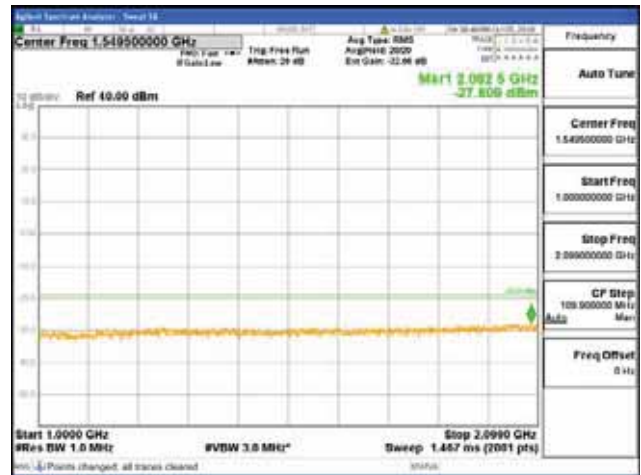

Report No.:  
 CTK-2017-01618-1  
 Page (2672) / (2957)  
 Pages

[64QAM]

9 kHz - 150 kHz

150 kHz - 30 MHz

30 MHz - 1000 MHz

1000 MHz - 2099 MHz

**CTK Co., Ltd.**  
 (Ho-dong), 113, Yejik-ro, Cheoin-gu,  
 Yongin-si, Gyeonggi-do, Korea  
 Tel: +82-31-339-9970  
 Fax: +82-31-624-9501