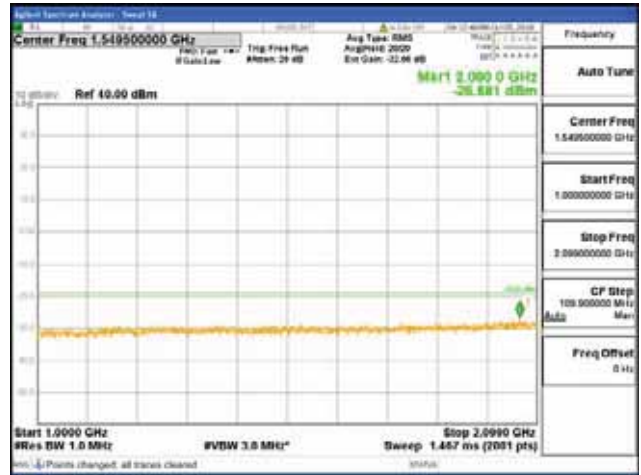

Report No.:  
 CTK-2017-01618-1  
 Page (2712) / (2957)  
 Pages

[64QAM]

9 kHz - 150 kHz

150 kHz - 30 MHz

30 MHz - 1000 MHz

1000 MHz - 2099 MHz

**CTK Co., Ltd.**  
 (Ho-dong), 113, Yejik-ro, Cheoin-gu,  
 Yongin-si, Gyeonggi-do, Korea  
 Tel: +82-31-339-9970  
 Fax: +82-31-624-9501