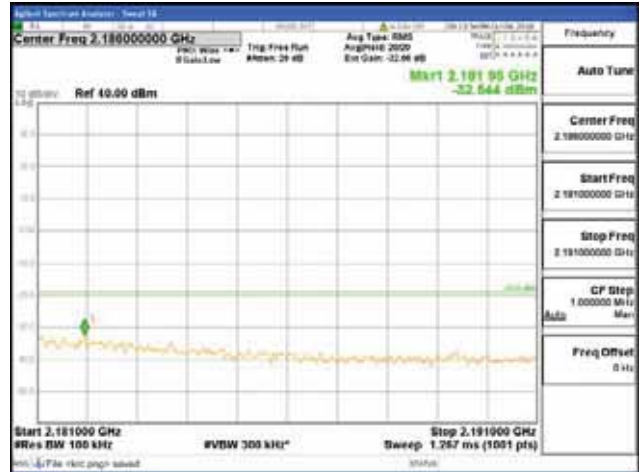

2181 MHz - 2191 MHz