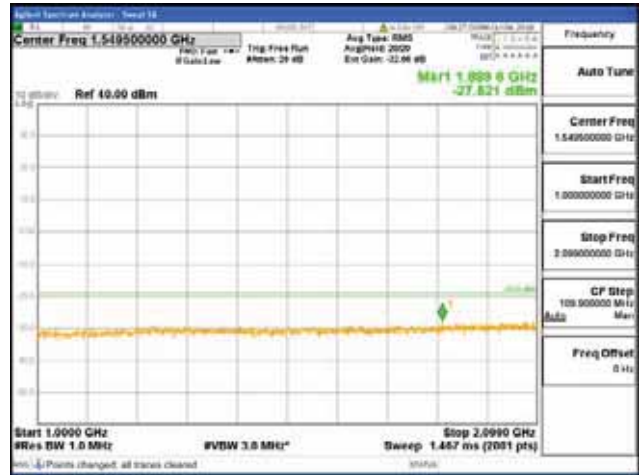

1000 MHz - 2099 MHz