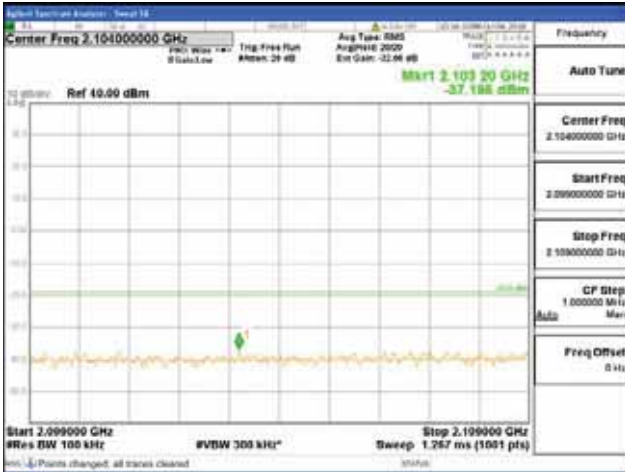

CTK Co., Ltd.
(Ho-dong), 113, Yejik-ro, Cheoin-gu,
Yongin-si, Gyeonggi-do, Korea
Tel: +82-31-339-9970
Fax: +82-31-624-9501

Report No.:
CTK-2017-01618-1
Page (2657) / (2957)
Pages

2099 MHz - 2109 MHz