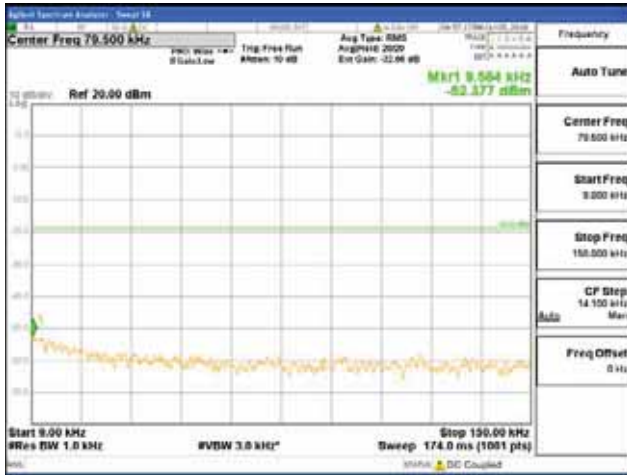

CTK Co., Ltd.
(Ho-dong), 113, Yejik-ro, Cheoin-gu,
Yongin-si, Gyeonggi-do, Korea
Tel: +82-31-339-9970
Fax: +82-31-624-9501

Report No.:
CTK-2017-01618-1
Page (2720) / (2957)
Pages

[64QAM]

9 kHz - 150 kHz