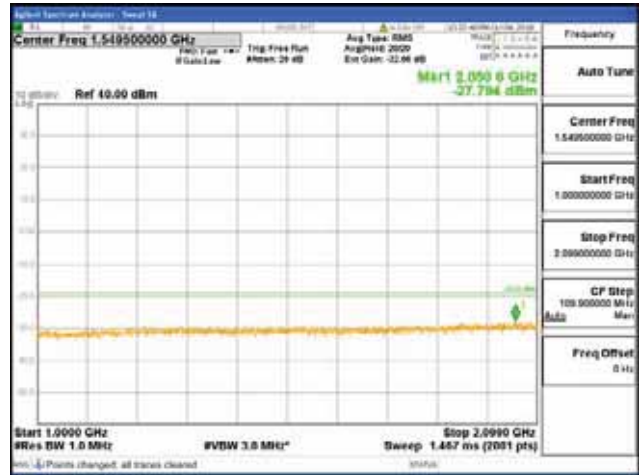

1000 MHz - 2099 MHz