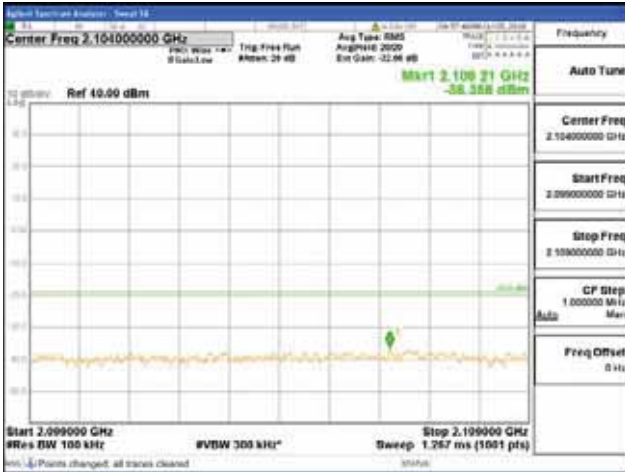

CTK Co., Ltd.
(Ho-dong), 113, Yejik-ro, Cheoin-gu,
Yongin-si, Gyeonggi-do, Korea
Tel: +82-31-339-9970
Fax: +82-31-624-9501

Report No.:
CTK-2017-01618-1
Page (2721) / (2957)
Pages

2099 MHz - 2109 MHz