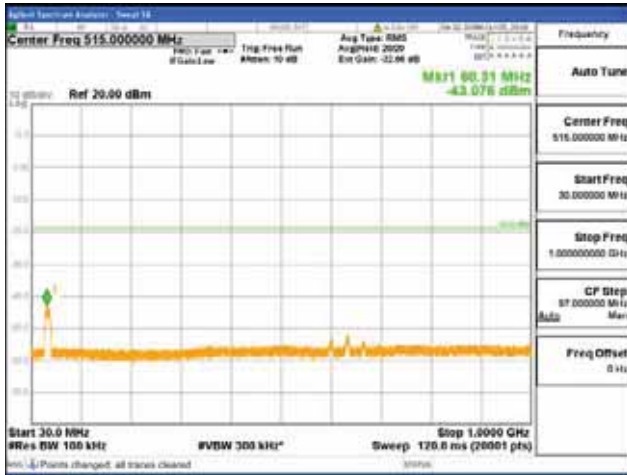

Report No.:  
 CTK-2017-01618-1  
 Page (2666) / (2957)  
 Pages

[256QAM]

9 kHz - 150 kHz

150 kHz - 30 MHz

30 MHz - 1000 MHz

1000 MHz - 2099 MHz

**CTK Co., Ltd.**  
 (Ho-dong), 113, Yejik-ro, Cheoin-gu,  
 Yongin-si, Gyeonggi-do, Korea  
 Tel: +82-31-339-9970  
 Fax: +82-31-624-9501