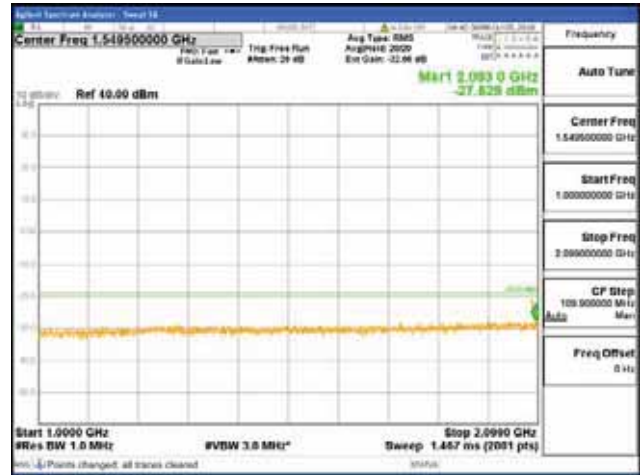

Report No.:  
 CTK-2017-01618-1  
 Page (2674) / (2957)  
 Pages

[256QAM]

9 kHz - 150 kHz

150 kHz - 30 MHz

30 MHz - 1000 MHz

1000 MHz - 2099 MHz

**CTK Co., Ltd.**  
 (Ho-dong), 113, Yejik-ro, Cheoin-gu,  
 Yongin-si, Gyeonggi-do, Korea  
 Tel: +82-31-339-9970  
 Fax: +82-31-624-9501