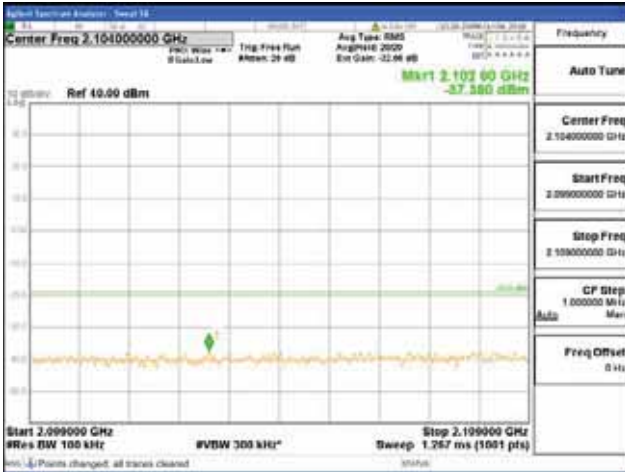

CTK Co., Ltd.
(Ho-dong), 113, Yejik-ro, Cheoin-gu,
Yongin-si, Gyeonggi-do, Korea
Tel: +82-31-339-9970
Fax: +82-31-624-9501

Report No.:
CTK-2017-01618-1
Page (2653) / (2957)
Pages

2099 MHz - 2109 MHz