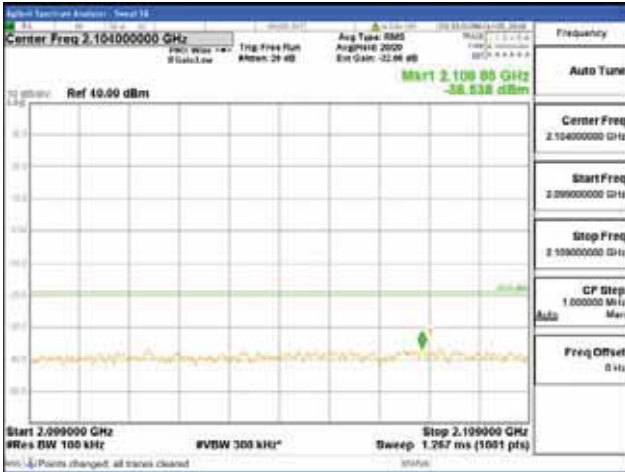

Report No.:  
 CTK-2017-01618-1  
 Page (2663) / (2957)  
 Pages

2099 MHz - 2109 MHz

2181 MHz - 2191 MHz

2191 MHz - 12.75 GHz

12.75 GHz - 26.5 GHz

**CTK Co., Ltd.**  
 (Ho-dong), 113, Yejik-ro, Cheoin-gu,  
 Yongin-si, Gyeonggi-do, Korea  
 Tel: +82-31-339-9970  
 Fax: +82-31-624-9501