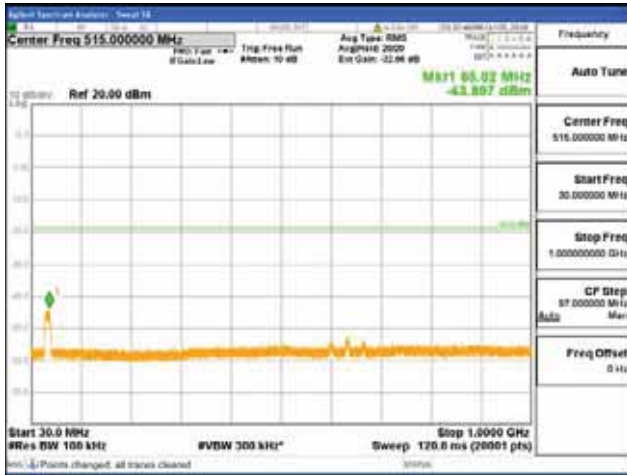

30 MHz - 1000 MHz