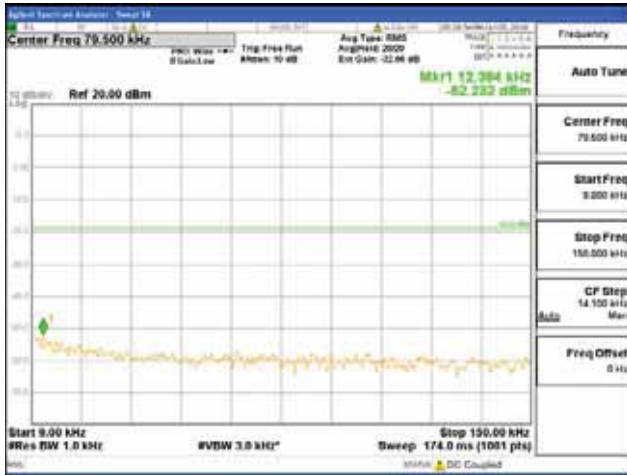

CTK Co., Ltd.
(Ho-dong), 113, Yejik-ro, Cheoin-gu,
Yongin-si, Gyeonggi-do, Korea
Tel: +82-31-339-9970
Fax: +82-31-624-9501

Report No.:
CTK-2017-01618-1
Page (2718) / (2957)
Pages

[16QAM]

9 kHz - 150 kHz