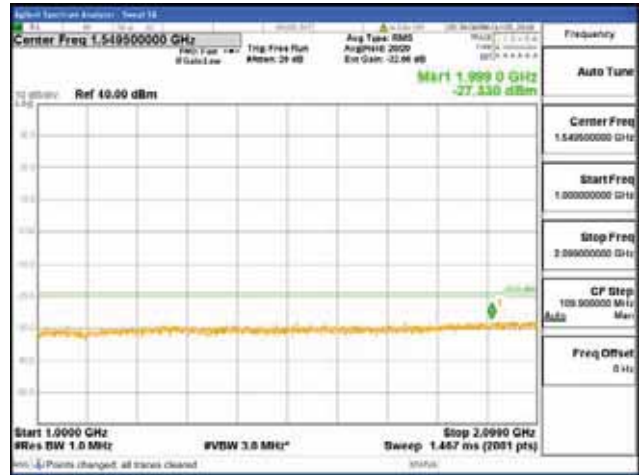

Report No.:  
 CTK-2017-01618-1  
 Page (2686) / (2957)  
 Pages

[16QAM]

9 kHz - 150 kHz

150 kHz - 30 MHz

30 MHz - 1000 MHz

1000 MHz - 2099 MHz

**CTK Co., Ltd.**  
 (Ho-dong), 113, Yejik-ro, Cheoin-gu,  
 Yongin-si, Gyeonggi-do, Korea  
 Tel: +82-31-339-9970  
 Fax: +82-31-624-9501