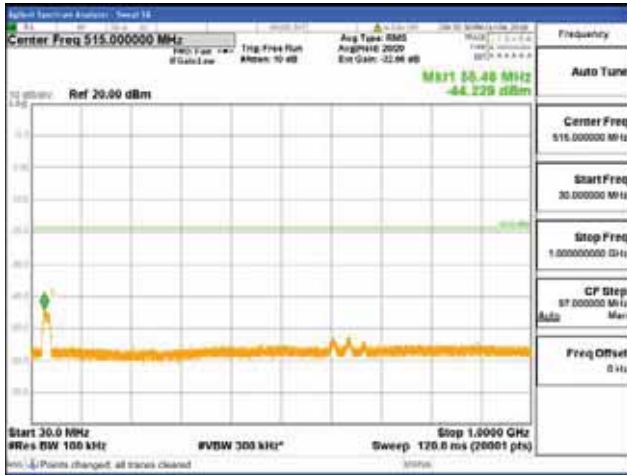

Report No.:  
 CTK-2017-01618-1  
 Page (2634) / (2957)  
 Pages

[256QAM]

9 kHz - 150 kHz

150 kHz - 30 MHz

30 MHz - 1000 MHz

1000 MHz - 2099 MHz

**CTK Co., Ltd.**  
 (Ho-dong), 113, Yejik-ro, Cheoin-gu,  
 Yongin-si, Gyeonggi-do, Korea  
 Tel: +82-31-339-9970  
 Fax: +82-31-624-9501