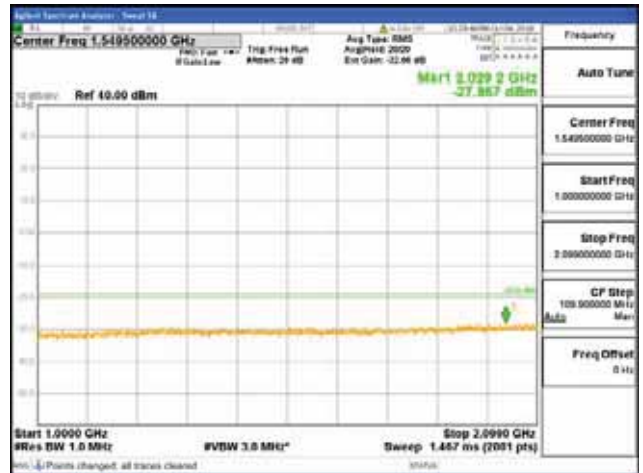

1000 MHz - 2099 MHz