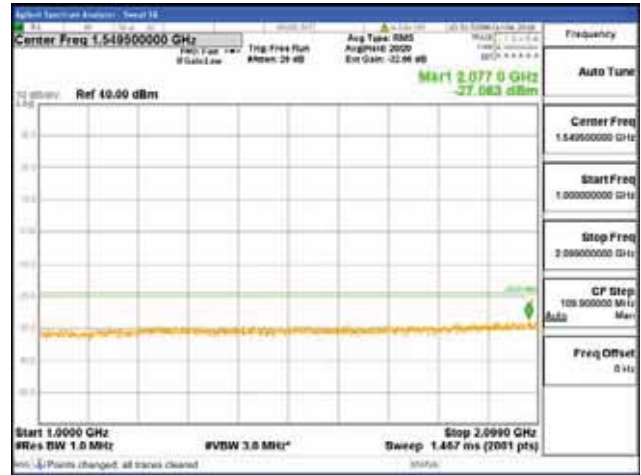

Report No.:  
 CTK-2017-01618-1  
 Page (2638) / (2957)  
 Pages

[16QAM]

9 kHz - 150 kHz

150 kHz - 30 MHz

30 MHz - 1000 MHz

1000 MHz - 2099 MHz

**CTK Co., Ltd.**  
 (Ho-dong), 113, Yejik-ro, Cheoin-gu,  
 Yongin-si, Gyeonggi-do, Korea  
 Tel: +82-31-339-9970  
 Fax: +82-31-624-9501