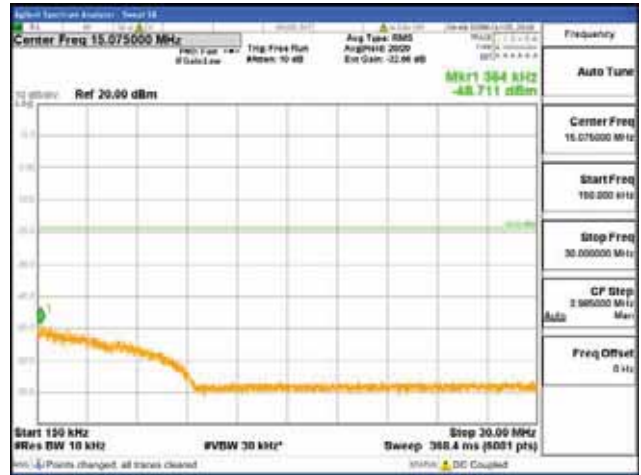

150 kHz - 30 MHz