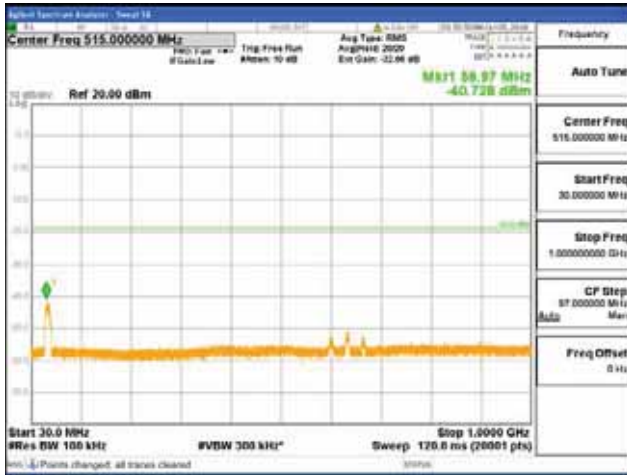

Report No.:  
 CTK-2017-01618-1  
 Page (2678) / (2957)  
 Pages

[16QAM]

9 kHz - 150 kHz

150 kHz - 30 MHz

30 MHz - 1000 MHz

1000 MHz - 2099 MHz

**CTK Co., Ltd.**  
 (Ho-dong), 113, Yejik-ro, Cheoin-gu,  
 Yongin-si, Gyeonggi-do, Korea  
 Tel: +82-31-339-9970  
 Fax: +82-31-624-9501