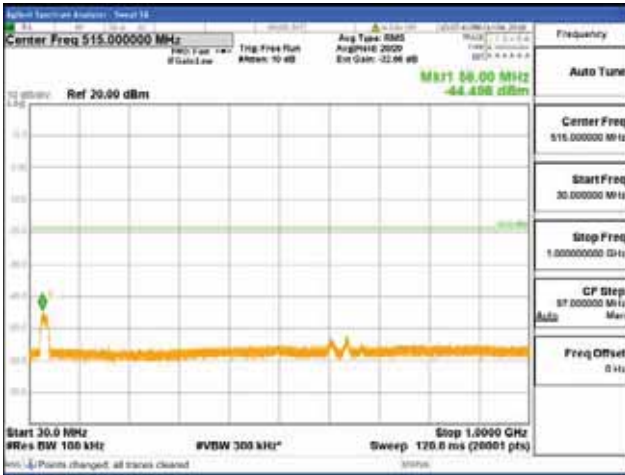

30 MHz - 1000 MHz