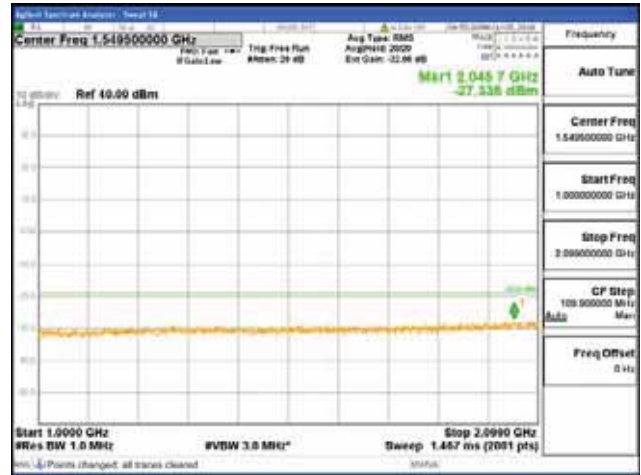

Report No.:  
 CTK-2017-01618-1  
 Page (2722) / (2957)  
 Pages

[256QAM]

9 kHz - 150 kHz

150 kHz - 30 MHz

30 MHz - 1000 MHz

1000 MHz - 2099 MHz

**CTK Co., Ltd.**  
 (Ho-dong), 113, Yejik-ro, Cheoin-gu,  
 Yongin-si, Gyeonggi-do, Korea  
 Tel: +82-31-339-9970  
 Fax: +82-31-624-9501