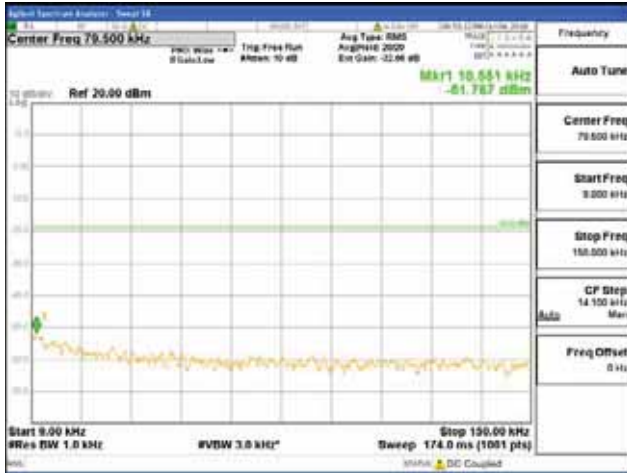

CTK Co., Ltd.
(Ho-dong), 113, Yejik-ro, Cheoin-gu,
Yongin-si, Gyeonggi-do, Korea
Tel: +82-31-339-9970
Fax: +82-31-624-9501

Report No.:
CTK-2017-01618-1
Page (2596) / (2957)
Pages

ANT 1

Band 66, BW 5MHz + BW 10MHz + BW 5MHz, Multi 3 carrier(Non-Contiguous), 4TX, Bottom [QPSK]

9 kHz - 150 kHz