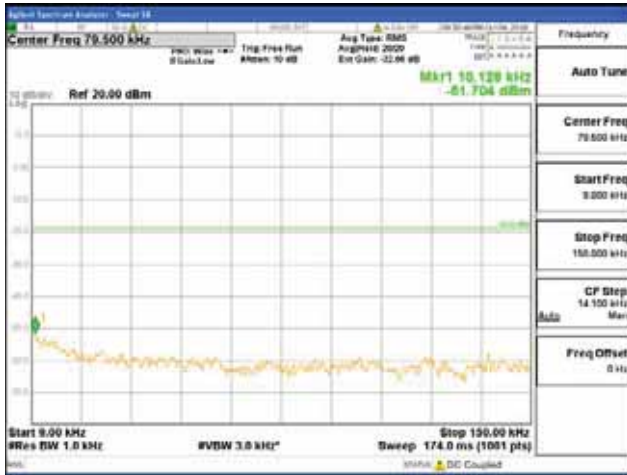

CTK Co., Ltd.
(Ho-dong), 113, Yejik-ro, Cheoin-gu,
Yongin-si, Gyeonggi-do, Korea
Tel: +82-31-339-9970
Fax: +82-31-624-9501

Report No.:
CTK-2017-01618-1
Page (2610) / (2957)
Pages

[256QAM]

9 kHz - 150 kHz