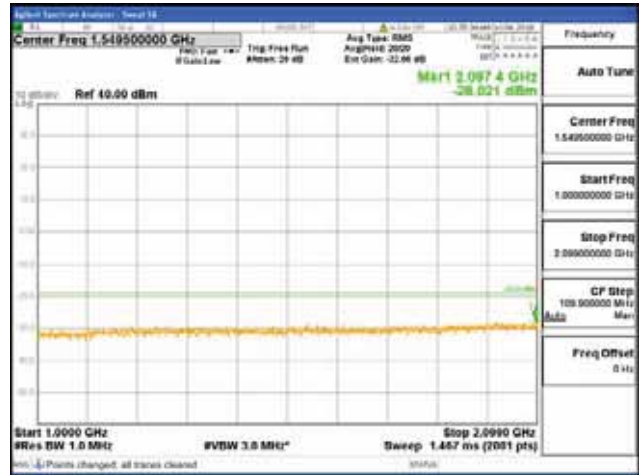

Report No.:
 CTK-2017-01618-1
 Page (2534) / (2957)
 Pages

[16QAM]

9 kHz - 150 kHz

150 kHz - 30 MHz

30 MHz - 1000 MHz

1000 MHz - 2099 MHz

CTK Co., Ltd.
 (Ho-dong), 113, Yejik-ro, Cheoin-gu,
 Yongin-si, Gyeonggi-do, Korea
 Tel: +82-31-339-9970
 Fax: +82-31-624-9501