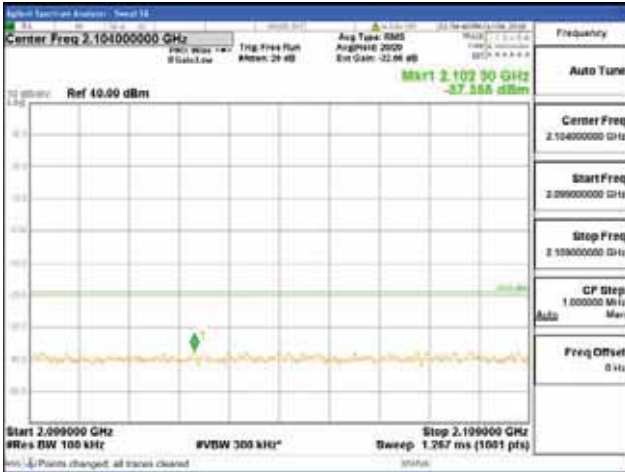

CTK Co., Ltd.
(Ho-dong), 113, Yejik-ro, Cheoin-gu,
Yongin-si, Gyeonggi-do, Korea
Tel: +82-31-339-9970
Fax: +82-31-624-9501

Report No.:
CTK-2017-01618-1
Page (2541) / (2957)
Pages

2099 MHz - 2109 MHz