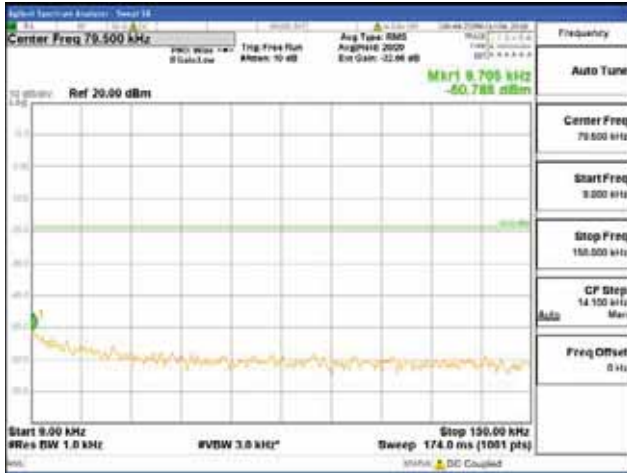

CTK Co., Ltd.
(Ho-dong), 113, Yejik-ro, Cheoin-gu,
Yongin-si, Gyeonggi-do, Korea
Tel: +82-31-339-9970
Fax: +82-31-624-9501

Report No.:
CTK-2017-01618-1
Page (2612) / (2957)
Pages

ANT 2
Band 66, BW 5MHz + BW 10MHz + BW 5MHz, Multi 3 carrier(Non-Contiguous), 4TX, Bottom
[QPSK]

9 kHz - 150 kHz