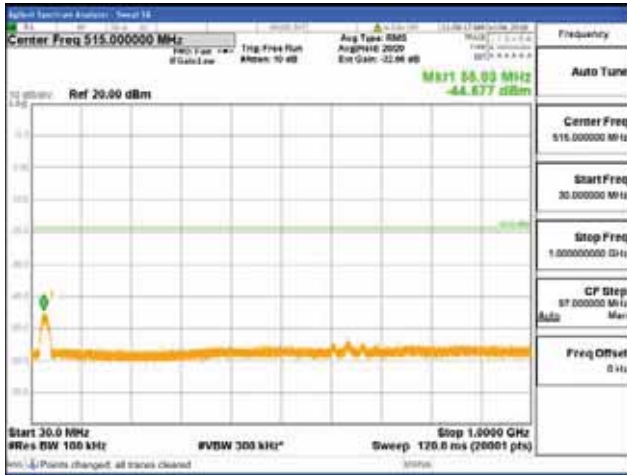

Report No.:
 CTK-2017-01618-1
 Page (2538) / (2957)
 Pages

[256QAM]

9 kHz - 150 kHz

150 kHz - 30 MHz

30 MHz - 1000 MHz

1000 MHz - 2099 MHz

CTK Co., Ltd.
 (Ho-dong), 113, Yejik-ro, Cheoin-gu,
 Yongin-si, Gyeonggi-do, Korea
 Tel: +82-31-339-9970
 Fax: +82-31-624-9501