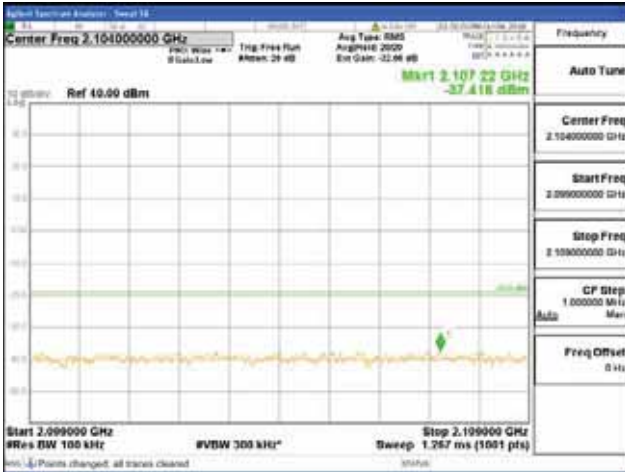

CTK Co., Ltd.
(Ho-dong), 113, Yejik-ro, Cheoin-gu,
Yongin-si, Gyeonggi-do, Korea
Tel: +82-31-339-9970
Fax: +82-31-624-9501

Report No.:
CTK-2017-01618-1
Page (2557) / (2957)
Pages

2099 MHz - 2109 MHz