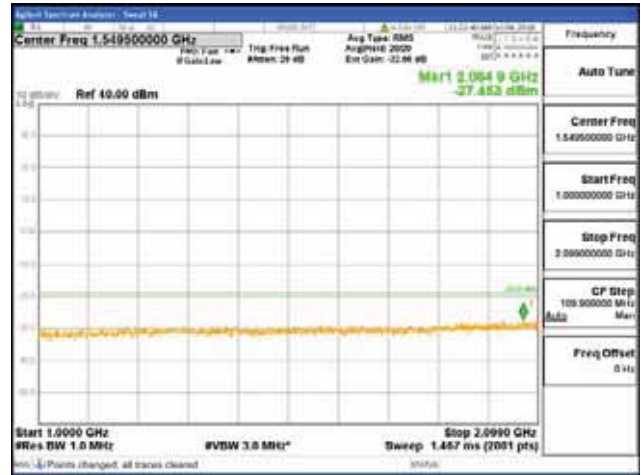

Report No.:
 CTK-2017-01618-1
 Page (2578) / (2957)
 Pages

[256QAM]

9 kHz - 150 kHz

150 kHz - 30 MHz

30 MHz - 1000 MHz

1000 MHz - 2099 MHz

CTK Co., Ltd.
 (Ho-dong), 113, Yejik-ro, Cheoin-gu,
 Yongin-si, Gyeonggi-do, Korea
 Tel: +82-31-339-9970
 Fax: +82-31-624-9501