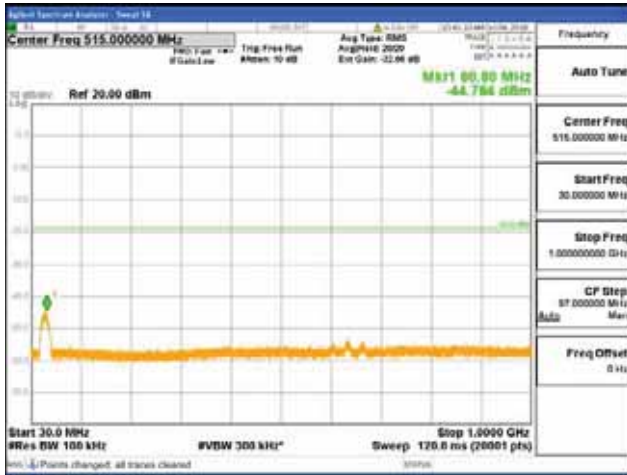

Report No.:
 CTK-2017-01618-1
 Page (2536) / (2957)
 Pages

[64QAM]

9 kHz - 150 kHz

150 kHz - 30 MHz

30 MHz - 1000 MHz

1000 MHz - 2099 MHz

CTK Co., Ltd.
 (Ho-dong), 113, Yejik-ro, Cheoin-gu,
 Yongin-si, Gyeonggi-do, Korea
 Tel: +82-31-339-9970
 Fax: +82-31-624-9501