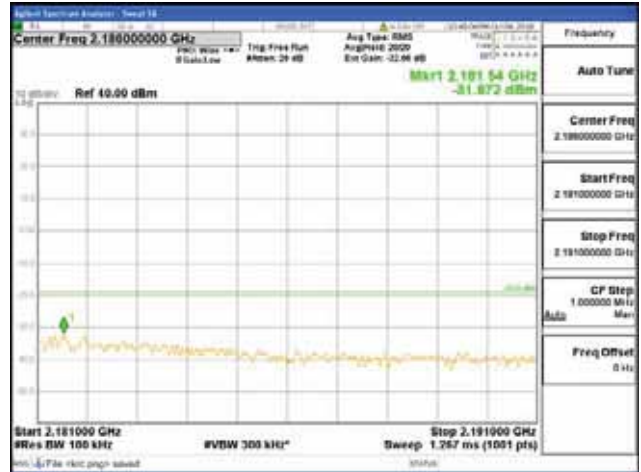

2181 MHz - 2191 MHz