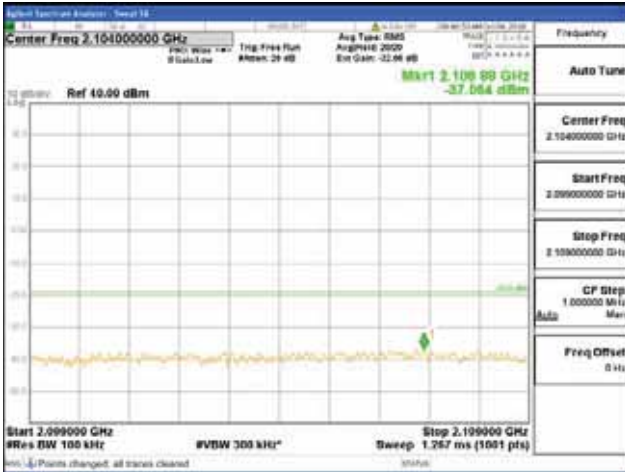

CTK Co., Ltd.
(Ho-dong), 113, Yejik-ro, Cheoin-gu,
Yongin-si, Gyeonggi-do, Korea
Tel: +82-31-339-9970
Fax: +82-31-624-9501

Report No.:
CTK-2017-01618-1
Page (2533) / (2957)
Pages

2099 MHz - 2109 MHz