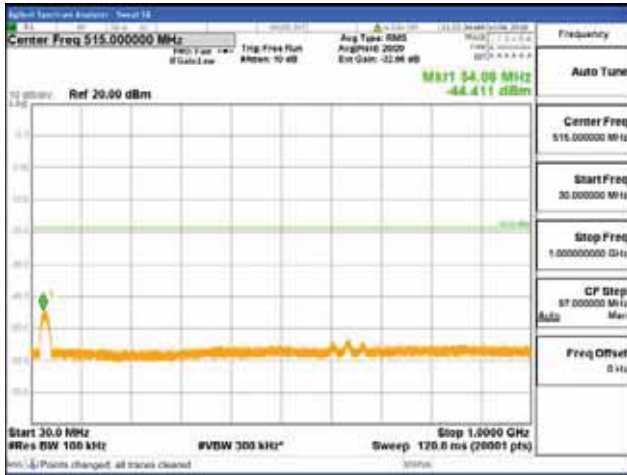

Report No.:
 CTK-2017-01618-1
 Page (2578) / (2957)
 Pages

[256QAM]

9 kHz - 150 kHz

150 kHz - 30 MHz

30 MHz - 1000 MHz

1000 MHz - 2099 MHz

CTK Co., Ltd.
 (Ho-dong), 113, Yejik-ro, Cheoin-gu,
 Yongin-si, Gyeonggi-do, Korea
 Tel: +82-31-339-9970
 Fax: +82-31-624-9501