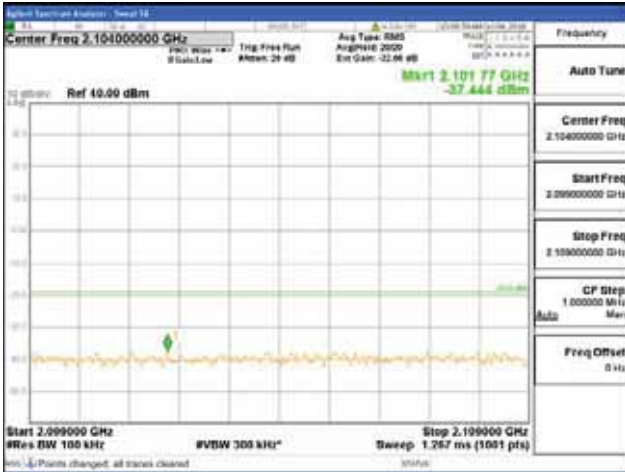

CTK Co., Ltd.
(Ho-dong), 113, Yejik-ro, Cheoin-gu,
Yongin-si, Gyeonggi-do, Korea
Tel: +82-31-339-9970
Fax: +82-31-624-9501

Report No.:
CTK-2017-01618-1
Page (2583) / (2957)
Pages

2099 MHz - 2109 MHz