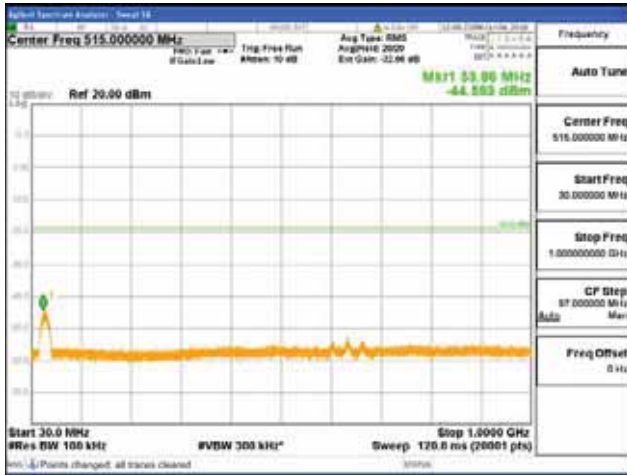

Report No.:
 CTK-2017-01618-1
 Page (2576) / (2957)
 Pages

[64QAM]

9 kHz - 150 kHz

150 kHz - 30 MHz

30 MHz - 1000 MHz

1000 MHz - 2099 MHz

CTK Co., Ltd.
 (Ho-dong), 113, Yejik-ro, Cheoin-gu,
 Yongin-si, Gyeonggi-do, Korea
 Tel: +82-31-339-9970
 Fax: +82-31-624-9501