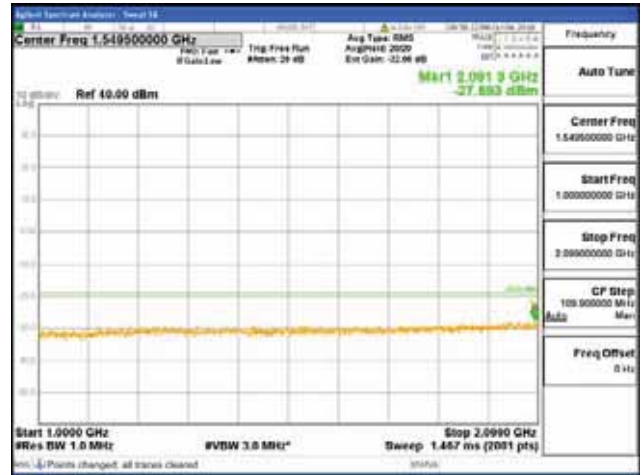

Report No.:
 CTK-2017-01618-1
 Page (2598) / (2957)
 Pages

[16QAM]

9 kHz - 150 kHz

150 kHz - 30 MHz

30 MHz - 1000 MHz

1000 MHz - 2099 MHz

CTK Co., Ltd.
 (Ho-dong), 113, Yejik-ro, Cheoin-gu,
 Yongin-si, Gyeonggi-do, Korea
 Tel: +82-31-339-9970
 Fax: +82-31-624-9501