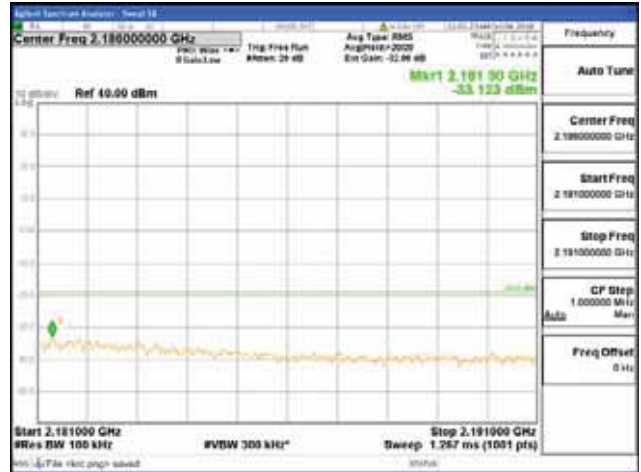

Report No.:
 CTK-2017-01618-1
 Page (2555) / (2957)
 Pages

2099 MHz - 2109 MHz

2181 MHz - 2191 MHz

2191 MHz - 12.75 GHz

12.75 GHz - 26.5 GHz

CTK Co., Ltd.
 (Ho-dong), 113, Yejik-ro, Cheoin-gu,
 Yongin-si, Gyeonggi-do, Korea
 Tel: +82-31-339-9970
 Fax: +82-31-624-9501