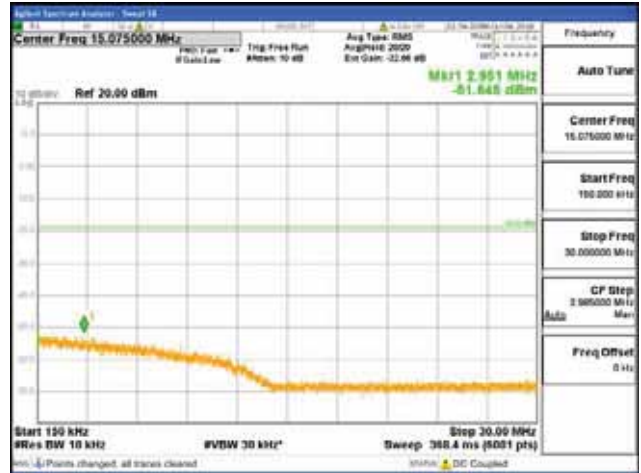

150 kHz - 30 MHz