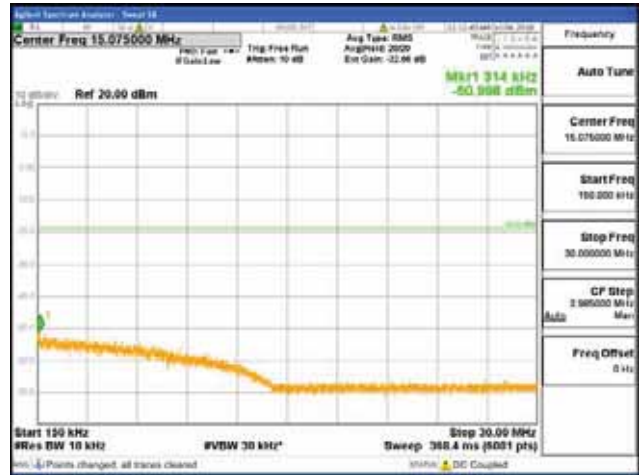

150 kHz - 30 MHz