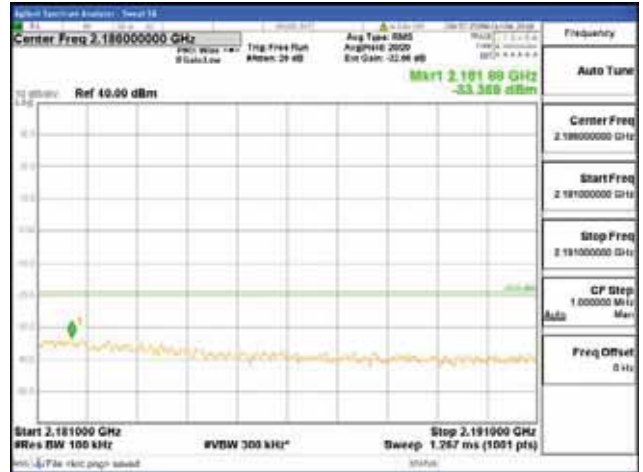

Report No.:
 CTK-2017-01618-1
 Page (2609) / (2957)
 Pages

2099 MHz - 2109 MHz

2181 MHz - 2191 MHz

2191 MHz - 12.75 GHz

12.75 GHz - 26.5 GHz

CTK Co., Ltd.
 (Ho-dong), 113, Yejik-ro, Cheoin-gu,
 Yongin-si, Gyeonggi-do, Korea
 Tel: +82-31-339-9970
 Fax: +82-31-624-9501