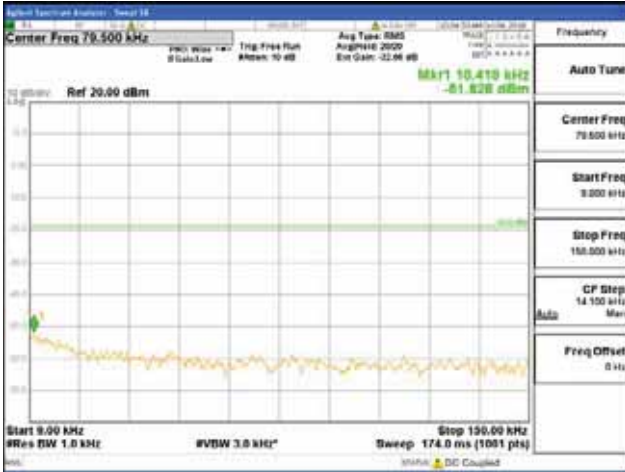

CTK Co., Ltd.
(Ho-dong), 113, Yejik-ro, Cheoin-gu,
Yongin-si, Gyeonggi-do, Korea
Tel: +82-31-339-9970
Fax: +82-31-624-9501

Report No.:
CTK-2017-01618-1
Page (2580) / (2957)
Pages

ANT 4

Band 66, BW 5MHz + BW 10MHz + BW 10MHz, Multi 3 carrier(Non-Contiguous), 4TX, Bottom [QPSK]

9 kHz - 150 kHz