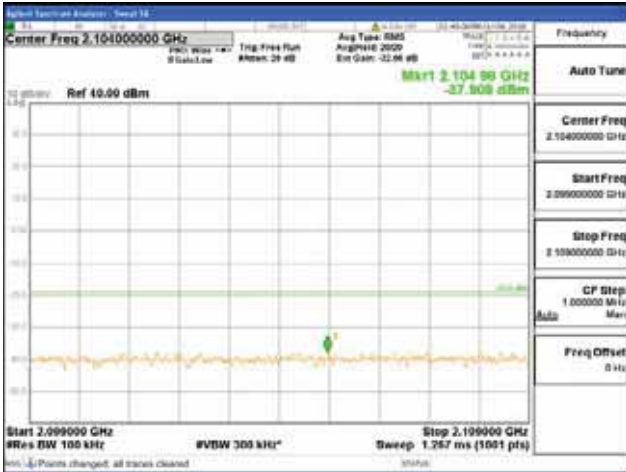

CTK Co., Ltd.
(Ho-dong), 113, Yejik-ro, Cheoin-gu,
Yongin-si, Gyeonggi-do, Korea
Tel: +82-31-339-9970
Fax: +82-31-624-9501

Report No.:
CTK-2017-01618-1
Page (2573) / (2957)
Pages

2099 MHz - 2109 MHz