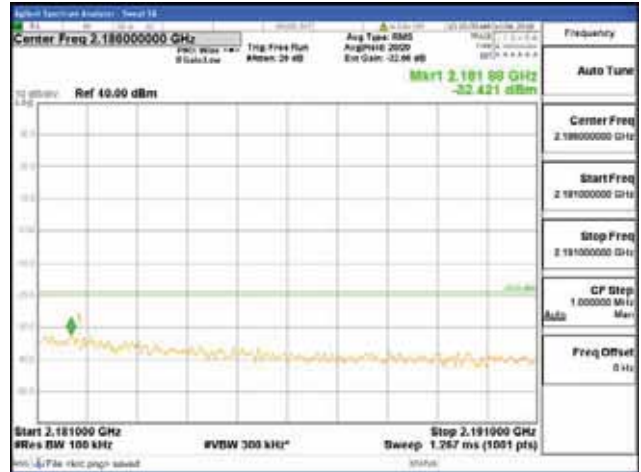

2181 MHz - 2191 MHz