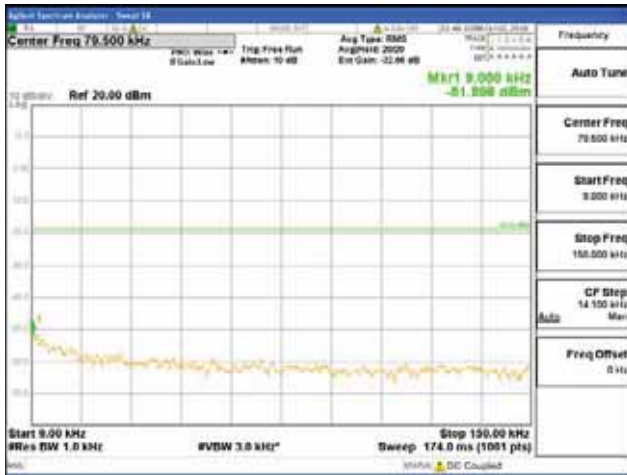

CTK Co., Ltd.
(Ho-dong), 113, Yejik-ro, Cheoin-gu,
Yongin-si, Gyeonggi-do, Korea
Tel: +82-31-339-9970
Fax: +82-31-624-9501

Report No.:
CTK-2017-01618-1
Page (2524) / (2957)
Pages

Band 66, BW 10MHz + BW 10MHz + BW 10MHz, Multi 3 carrier(Non-Contiguous), 4TX, Top [QPSK]

9 kHz - 150 kHz