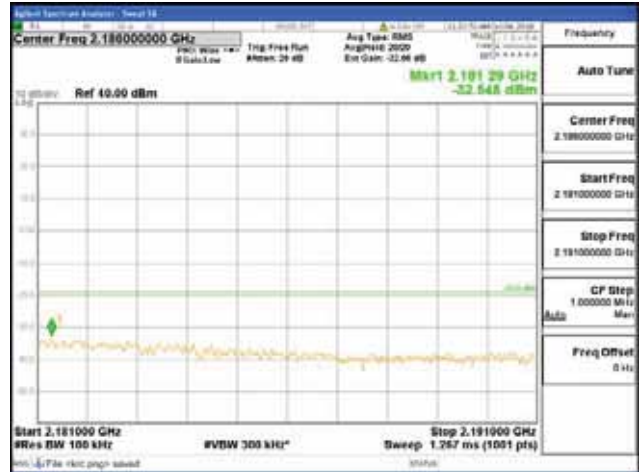

2181 MHz - 2191 MHz