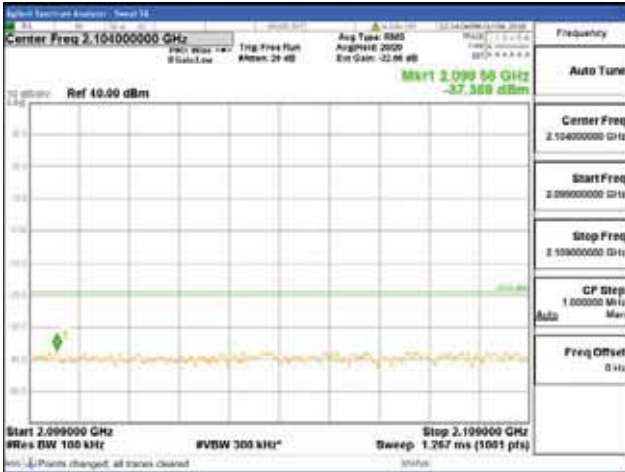

CTK Co., Ltd.
(Ho-dong), 113, Yejik-ro, Cheoin-gu,
Yongin-si, Gyeonggi-do, Korea
Tel: +82-31-339-9970
Fax: +82-31-624-9501

Report No.:
CTK-2017-01618-1
Page (2545) / (2957)
Pages

2099 MHz - 2109 MHz