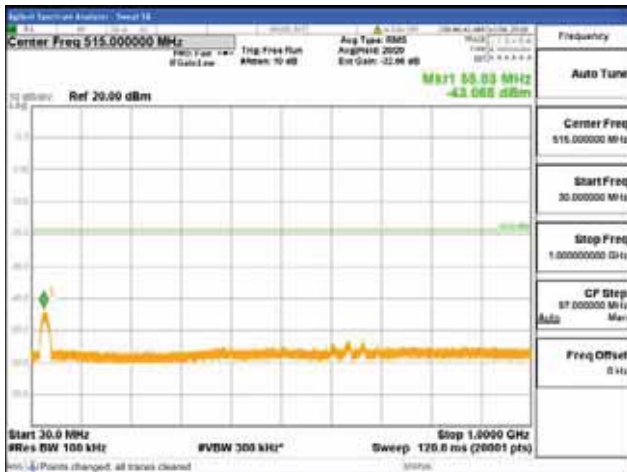

Report No.:
 CTK-2017-01618-1
 Page (2532) / (2957)
 Pages

ANT 1

Band 66, BW 5MHz + BW 10MHz + BW 10MHz, Multi 3 carrier(Non-Contiguous), 4TX, Bottom [QPSK]

9 kHz - 150 kHz

150 kHz - 30 MHz

30 MHz - 1000 MHz