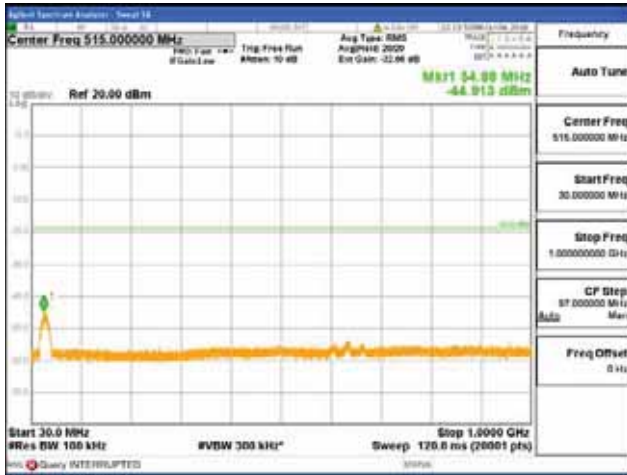

Report No.:
 CTK-2017-01618-1
 Page (2544) / (2957)
 Pages

[64QAM]

9 kHz - 150 kHz

150 kHz - 30 MHz

30 MHz - 1000 MHz

1000 MHz - 2099 MHz

CTK Co., Ltd.
 (Ho-dong), 113, Yejik-ro, Cheoin-gu,
 Yongin-si, Gyeonggi-do, Korea
 Tel: +82-31-339-9970
 Fax: +82-31-624-9501