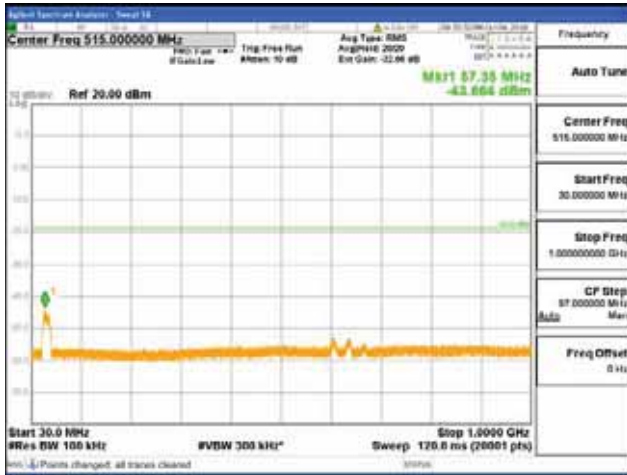

30 MHz - 1000 MHz