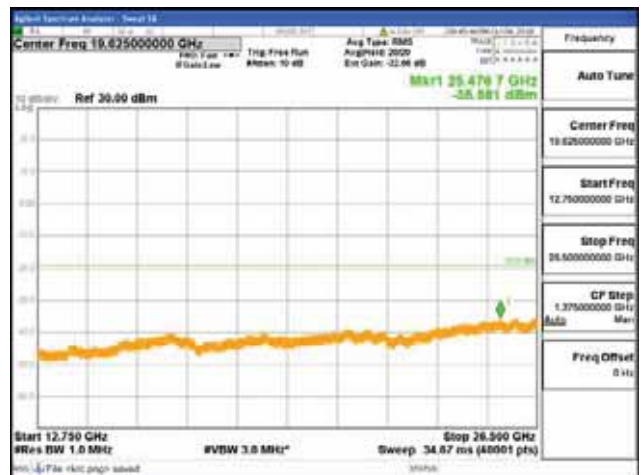

Report No.:
 CTK-2017-01618-1
 Page (2603) / (2957)
 Pages

2099 MHz - 2109 MHz

2181 MHz - 2191 MHz

2191 MHz - 12.75 GHz

12.75 GHz - 26.5 GHz

CTK Co., Ltd.
 (Ho-dong), 113, Yejik-ro, Cheoin-gu,
 Yongin-si, Gyeonggi-do, Korea
 Tel: +82-31-339-9970
 Fax: +82-31-624-9501