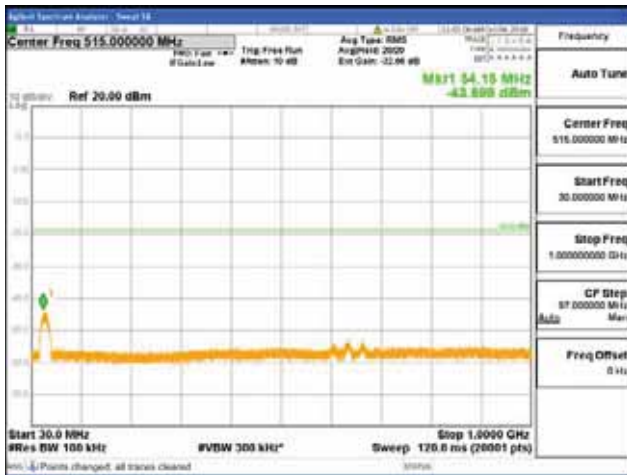

Report No.:
 CTK-2017-01618-1
 Page (2554) / (2957)
 Pages

[256QAM]

9 kHz - 150 kHz

150 kHz - 30 MHz

30 MHz - 1000 MHz

1000 MHz - 2099 MHz

CTK Co., Ltd.
 (Ho-dong), 113, Yejik-ro, Cheoin-gu,
 Yongin-si, Gyeonggi-do, Korea
 Tel: +82-31-339-9970
 Fax: +82-31-624-9501