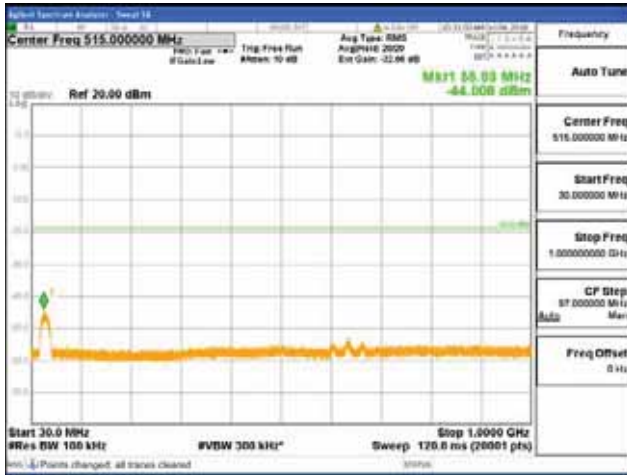

Report No.:
 CTK-2017-01618-1
 Page (2550) / (2957)
 Pages

[16QAM]

9 kHz - 150 kHz

150 kHz - 30 MHz

30 MHz - 1000 MHz

1000 MHz - 2099 MHz

CTK Co., Ltd.
 (Ho-dong), 113, Yejik-ro, Cheoin-gu,
 Yongin-si, Gyeonggi-do, Korea
 Tel: +82-31-339-9970
 Fax: +82-31-624-9501