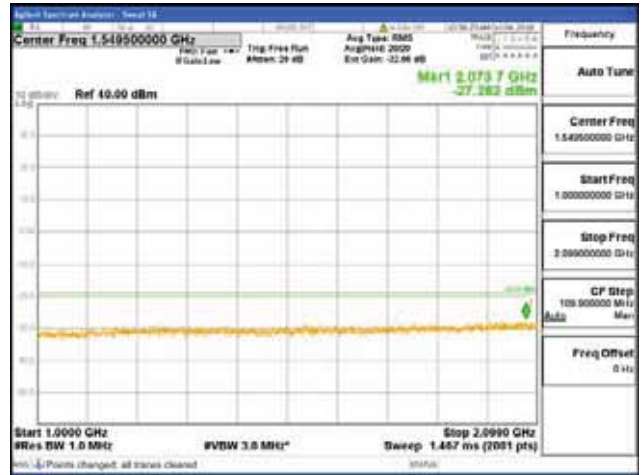

Report No.:
 CTK-2017-01618-1
 Page (2570) / (2957)
 Pages

[256QAM]

9 kHz - 150 kHz

150 kHz - 30 MHz

30 MHz - 1000 MHz

1000 MHz - 2099 MHz

CTK Co., Ltd.
 (Ho-dong), 113, Yejik-ro, Cheoin-gu,
 Yongin-si, Gyeonggi-do, Korea
 Tel: +82-31-339-9970
 Fax: +82-31-624-9501