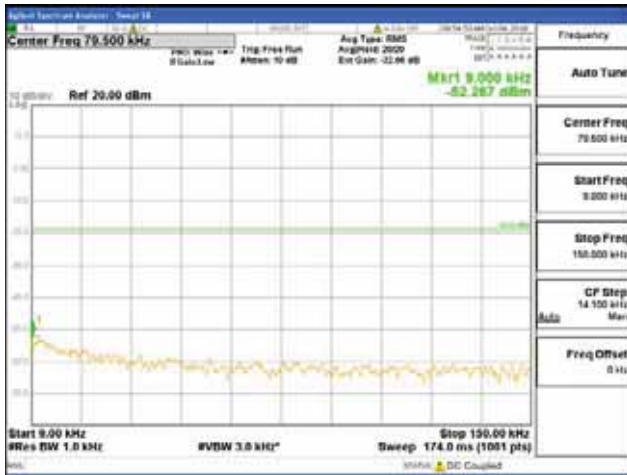

CTK Co., Ltd.
(Ho-dong), 113, Yejik-ro, Cheoin-gu,
Yongin-si, Gyeonggi-do, Korea
Tel: +82-31-339-9970
Fax: +82-31-624-9501

Report No.:
CTK-2017-01618-1
Page (2548) / (2957)
Pages

ANT 2

Band 66, BW 5MHz + BW 10MHz + BW 10MHz, Multi 3 carrier(Non-Contiguous), 4TX, Bottom [QPSK]

9 kHz - 150 kHz