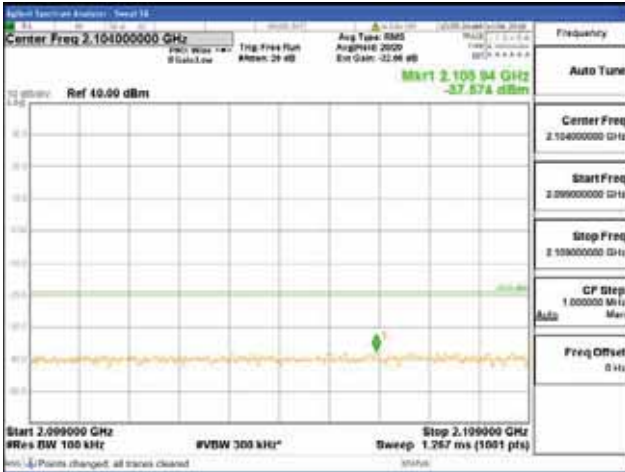

CTK Co., Ltd.
(Ho-dong), 113, Yejik-ro, Cheoin-gu,
Yongin-si, Gyeonggi-do, Korea
Tel: +82-31-339-9970
Fax: +82-31-624-9501

Report No.:
CTK-2017-01618-1
Page (2581) / (2957)
Pages

2099 MHz - 2109 MHz