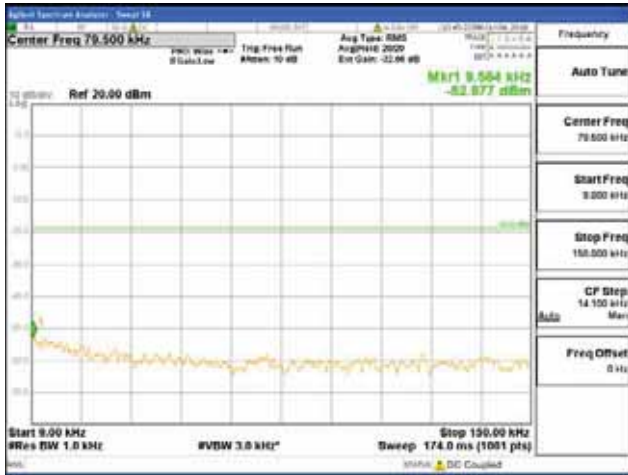

CTK Co., Ltd.
(Ho-dong), 113, Yejik-ro, Cheoin-gu,
Yongin-si, Gyeonggi-do, Korea
Tel: +82-31-339-9970
Fax: +82-31-624-9501

Report No.:
CTK-2017-01618-1
Page (2606) / (2957)
Pages

[16QAM]

9 kHz - 150 kHz