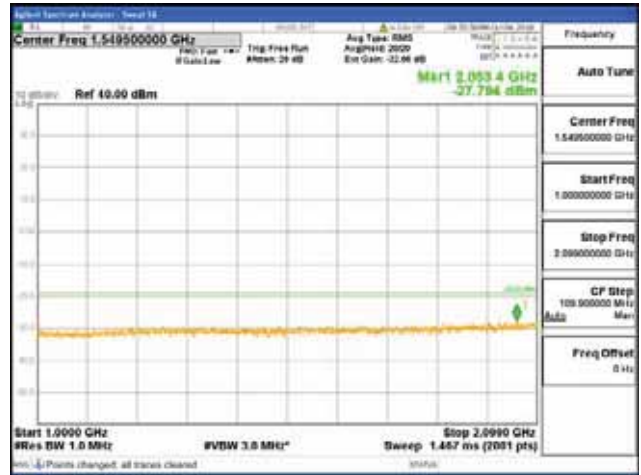

1000 MHz - 2099 MHz