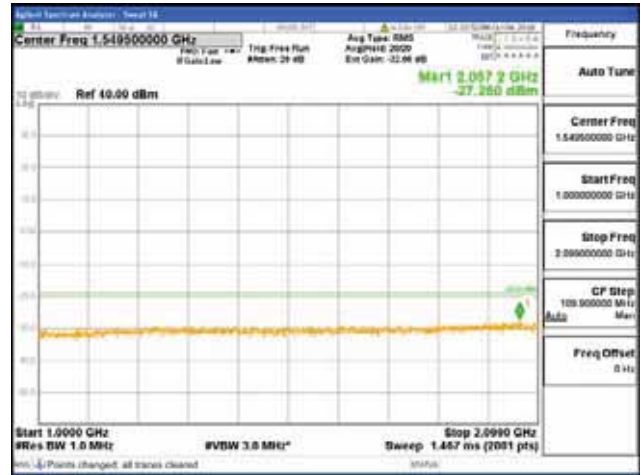

Report No.:
 CTK-2017-01618-1
 Page (2560) / (2957)
 Pages

[64QAM]

9 kHz - 150 kHz

150 kHz - 30 MHz

30 MHz - 1000 MHz

1000 MHz - 2099 MHz

CTK Co., Ltd.
 (Ho-dong), 113, Yejik-ro, Cheoin-gu,
 Yongin-si, Gyeonggi-do, Korea
 Tel: +82-31-339-9970
 Fax: +82-31-624-9501