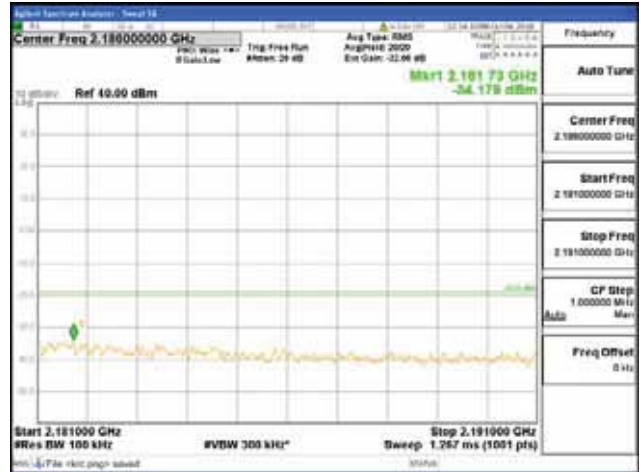

Report No.:
 CTK-2017-01618-1
 Page (2545) / (2957)
 Pages

2099 MHz - 2109 MHz

2181 MHz - 2191 MHz

2191 MHz - 12.75 GHz

12.75 GHz - 26.5 GHz

CTK Co., Ltd.
(Ho-dong), 113, Yejik-ro, Cheoin-gu,
Yongin-si, Gyeonggi-do, Korea
Tel: +82-31-339-9970
Fax: +82-31-624-9501