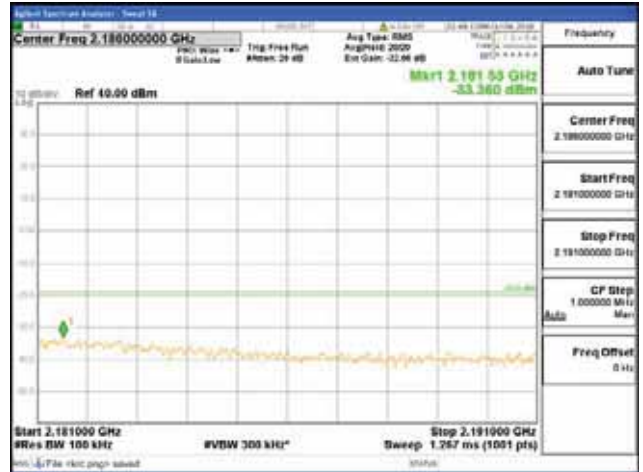

2181 MHz - 2191 MHz