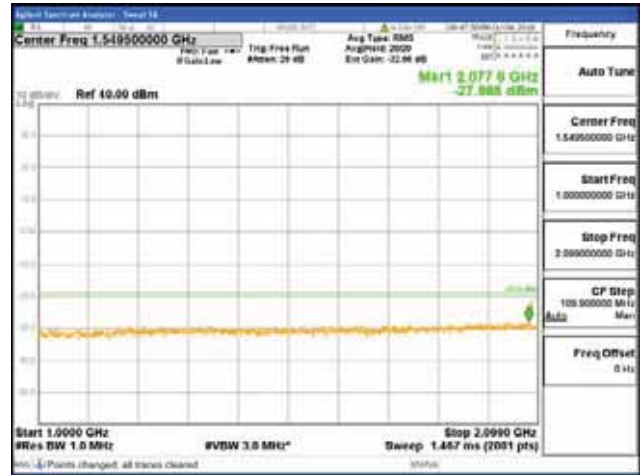

1000 MHz - 2099 MHz