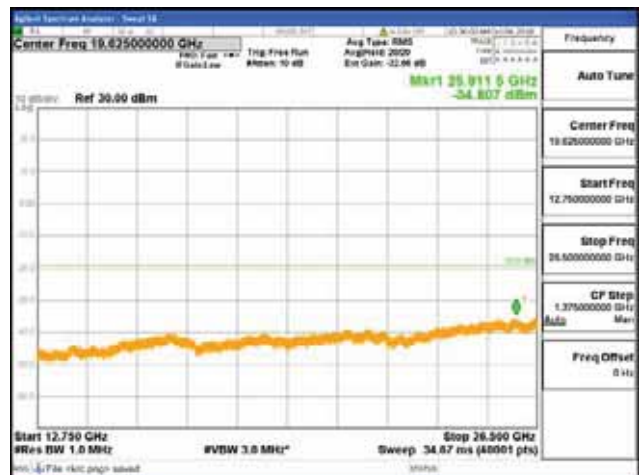

Report No.:
 CTK-2017-01618-1
 Page (2535) / (2957)
 Pages

2099 MHz - 2109 MHz

2181 MHz - 2191 MHz

2191 MHz - 12.75 GHz

12.75 GHz - 26.5 GHz

CTK Co., Ltd.
 (Ho-dong), 113, Yejik-ro, Cheoin-gu,
 Yongin-si, Gyeonggi-do, Korea
 Tel: +82-31-339-9970
 Fax: +82-31-624-9501