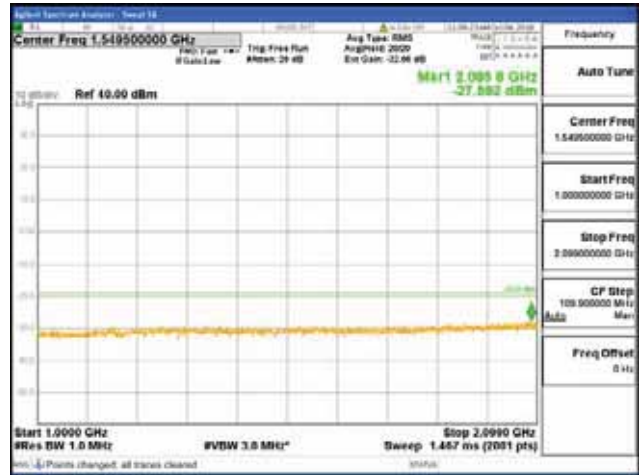

Report No.:
 CTK-2017-01618-1
 Page (2538) / (2957)
 Pages

[256QAM]

9 kHz - 150 kHz

150 kHz - 30 MHz

30 MHz - 1000 MHz

1000 MHz - 2099 MHz

CTK Co., Ltd.
 (Ho-dong), 113, Yejik-ro, Cheoin-gu,
 Yongin-si, Gyeonggi-do, Korea
 Tel: +82-31-339-9970
 Fax: +82-31-624-9501