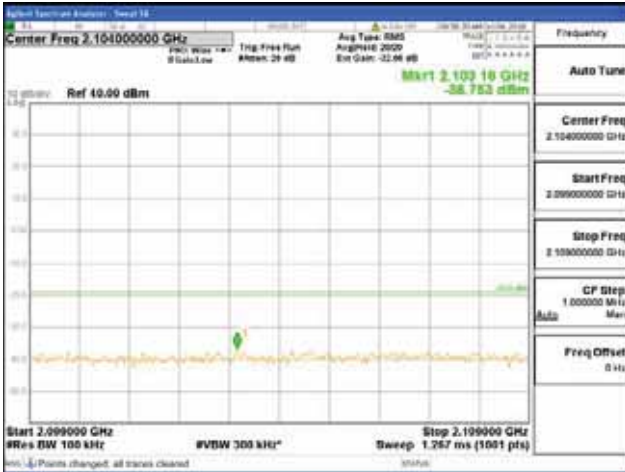

CTK Co., Ltd.
(Ho-dong), 113, Yejik-ro, Cheoin-gu,
Yongin-si, Gyeonggi-do, Korea
Tel: +82-31-339-9970
Fax: +82-31-624-9501

Report No.:
CTK-2017-01618-1
Page (2565) / (2957)
Pages

2099 MHz - 2109 MHz