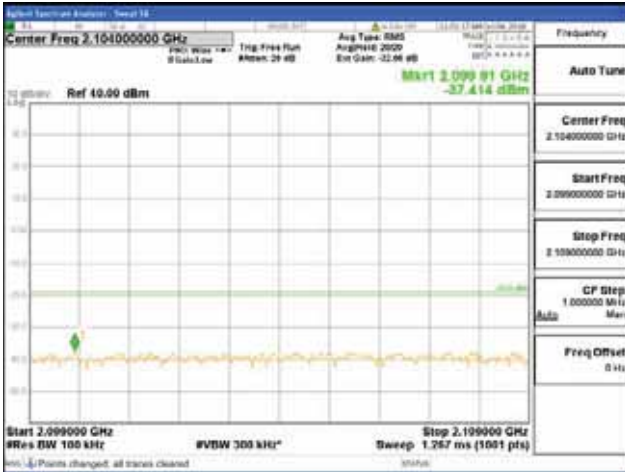

Report No.:
 CTK-2017-01618-1
 Page (2555) / (2957)
 Pages

2099 MHz - 2109 MHz

2181 MHz - 2191 MHz

2191 MHz - 12.75 GHz

12.75 GHz - 26.5 GHz

CTK Co., Ltd.
 (Ho-dong), 113, Yejik-ro, Cheoin-gu,
 Yongin-si, Gyeonggi-do, Korea
 Tel: +82-31-339-9970
 Fax: +82-31-624-9501