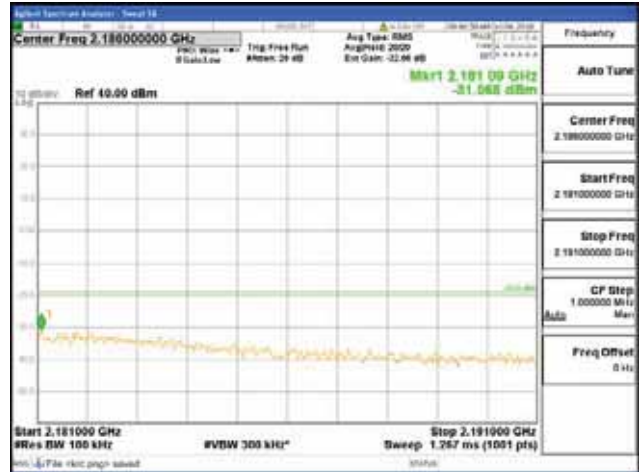

2181 MHz - 2191 MHz