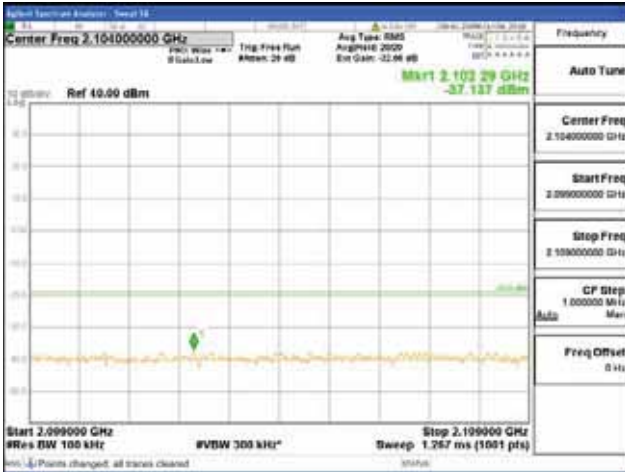

CTK Co., Ltd.
(Ho-dong), 113, Yejik-ro, Cheoin-gu,
Yongin-si, Gyeonggi-do, Korea
Tel: +82-31-339-9970
Fax: +82-31-624-9501

Report No.:
CTK-2017-01618-1
Page (2601) / (2957)
Pages

2099 MHz - 2109 MHz