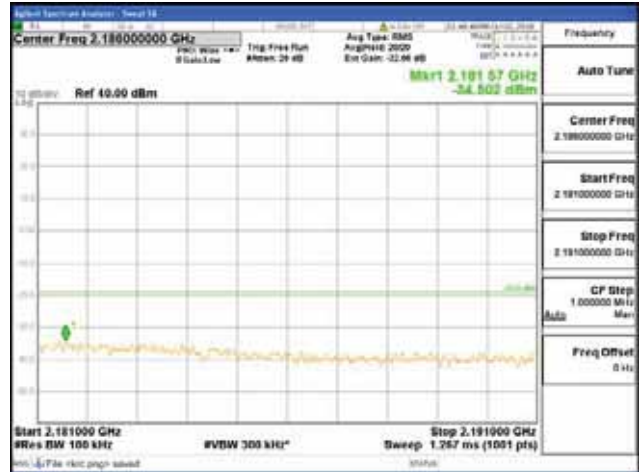

2181 MHz - 2191 MHz