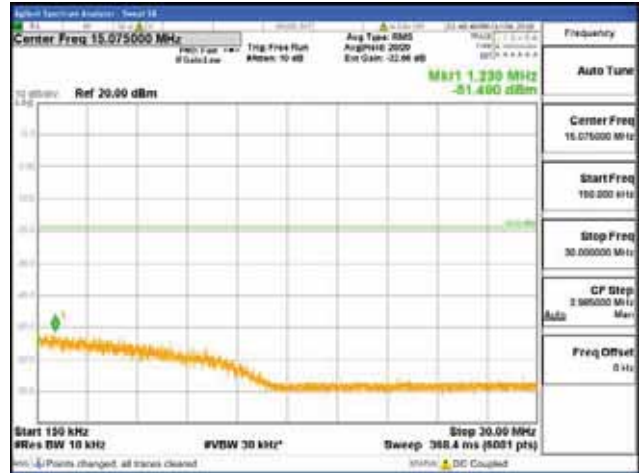

150 kHz - 30 MHz