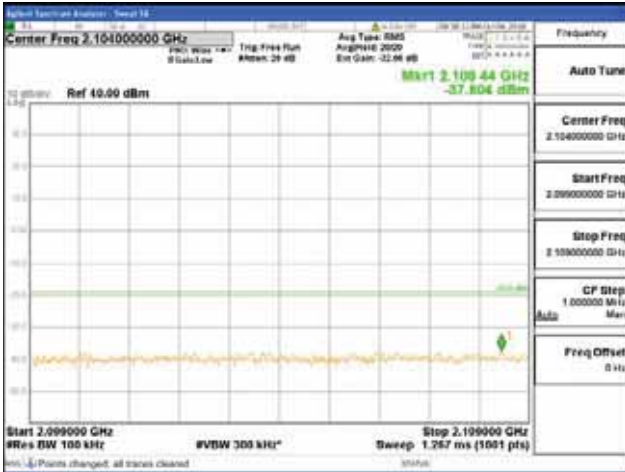

Report No.:
 CTK-2017-01618-1
 Page (2617) / (2957)
 Pages

2099 MHz - 2109 MHz

2181 MHz - 2191 MHz

2191 MHz - 12.75 GHz

12.75 GHz - 26.5 GHz

CTK Co., Ltd.
 (Ho-dong), 113, Yejik-ro, Cheoin-gu,
 Yongin-si, Gyeonggi-do, Korea
 Tel: +82-31-339-9970
 Fax: +82-31-624-9501