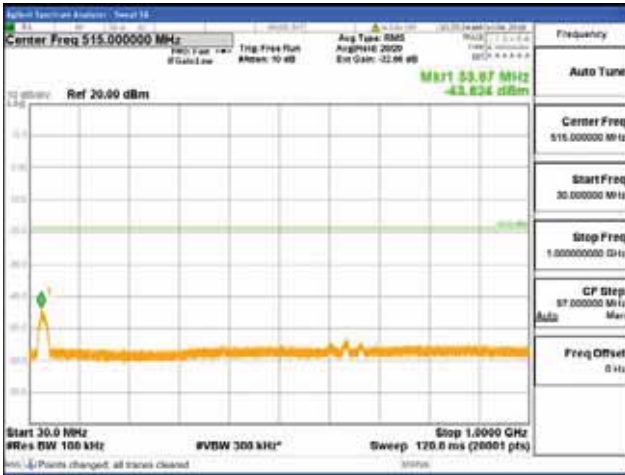

Report No.:
 CTK-2017-01618-1
 Page (2566) / (2957)
 Pages

[16QAM]

9 kHz - 150 kHz

150 kHz - 30 MHz

30 MHz - 1000 MHz

1000 MHz - 2099 MHz

CTK Co., Ltd.
 (Ho-dong), 113, Yejik-ro, Cheoin-gu,
 Yongin-si, Gyeonggi-do, Korea
 Tel: +82-31-339-9970
 Fax: +82-31-624-9501