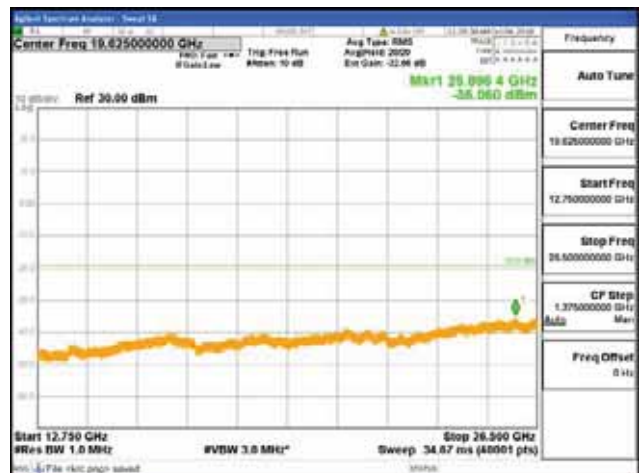

Report No.:
 CTK-2017-01618-1
 Page (2595) / (2957)
 Pages

2099 MHz - 2109 MHz

2181 MHz - 2191 MHz

2191 MHz - 12.75 GHz

12.75 GHz - 26.5 GHz

CTK Co., Ltd.
 (Ho-dong), 113, Yejik-ro, Cheoin-gu,
 Yongin-si, Gyeonggi-do, Korea
 Tel: +82-31-339-9970
 Fax: +82-31-624-9501