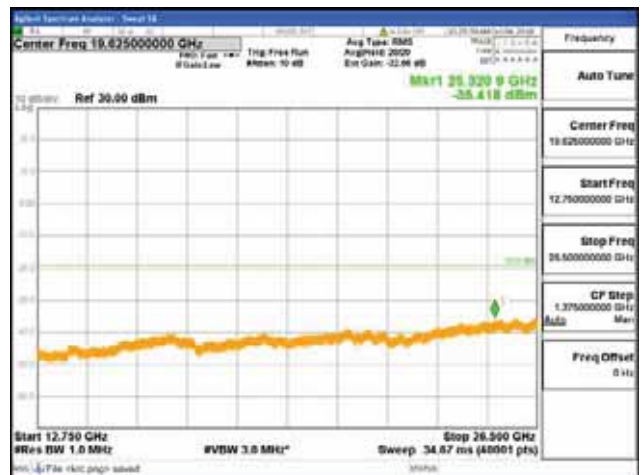

Report No.:
 CTK-2017-01618-1
 Page (2567) / (2957)
 Pages

2099 MHz - 2109 MHz

2181 MHz - 2191 MHz

2191 MHz - 12.75 GHz

12.75 GHz - 26.5 GHz

CTK Co., Ltd.
 (Ho-dong), 113, Yejik-ro, Cheoin-gu,
 Yongin-si, Gyeonggi-do, Korea
 Tel: +82-31-339-9970
 Fax: +82-31-624-9501