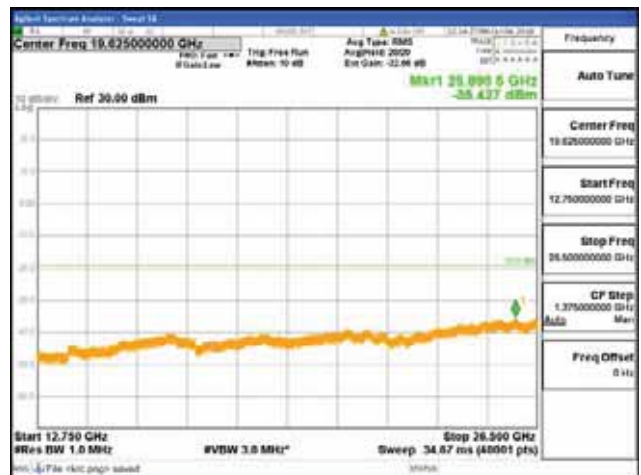

Report No.:
 CTK-2017-01618-1
 Page (2545) / (2957)
 Pages

2099 MHz - 2109 MHz

2181 MHz - 2191 MHz

2191 MHz - 12.75 GHz

12.75 GHz - 26.5 GHz

CTK Co., Ltd.
(Ho-dong), 113, Yejik-ro, Cheoin-gu,
Yongin-si, Gyeonggi-do, Korea
Tel: +82-31-339-9970
Fax: +82-31-624-9501