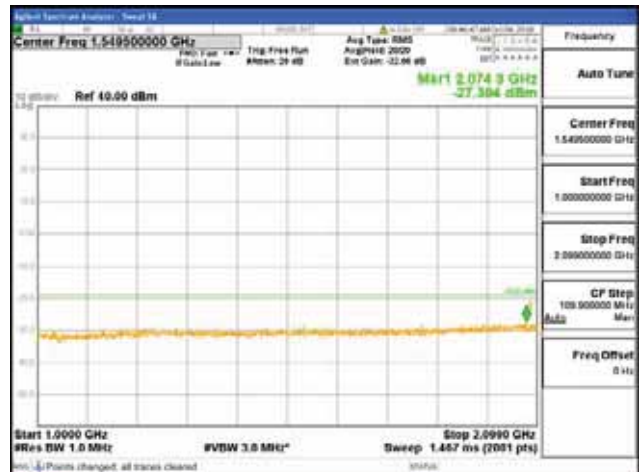

1000 MHz - 2099 MHz