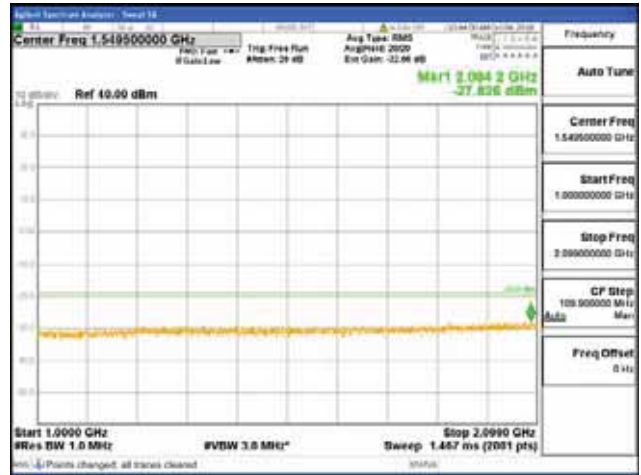

1000 MHz - 2099 MHz