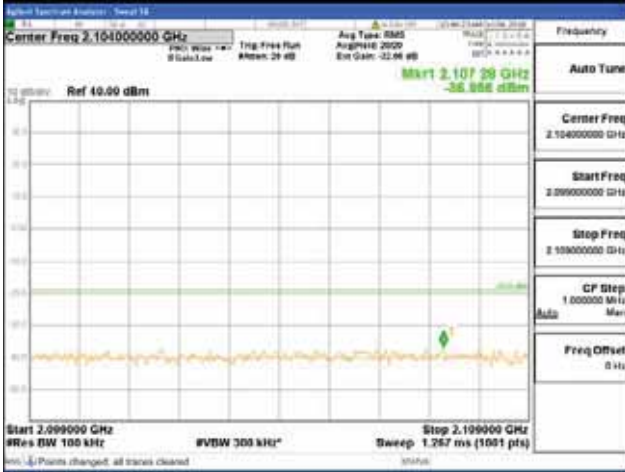

CTK Co., Ltd.
(Ho-dong), 113, Yejik-ro, Cheoin-gu,
Yongin-si, Gyeonggi-do, Korea
Tel: +82-31-339-9970
Fax: +82-31-624-9501

Report No.:
CTK-2017-01618-1
Page (2569) / (2957)
Pages

2099 MHz - 2109 MHz