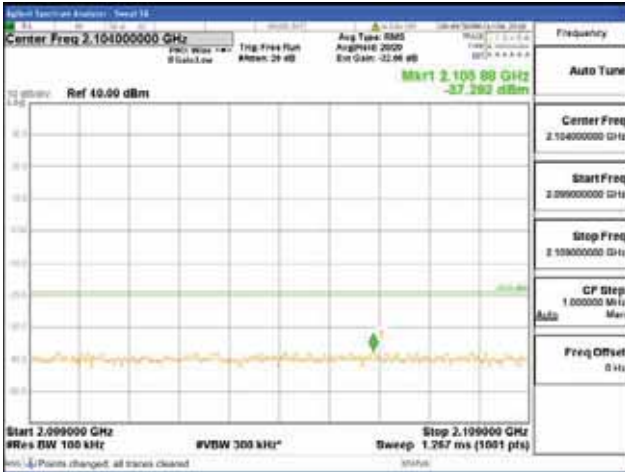

CTK Co., Ltd.
(Ho-dong), 113, Yejik-ro, Cheoin-gu,
Yongin-si, Gyeonggi-do, Korea
Tel: +82-31-339-9970
Fax: +82-31-624-9501

Report No.:
CTK-2017-01618-1
Page (2613) / (2957)
Pages

2099 MHz - 2109 MHz