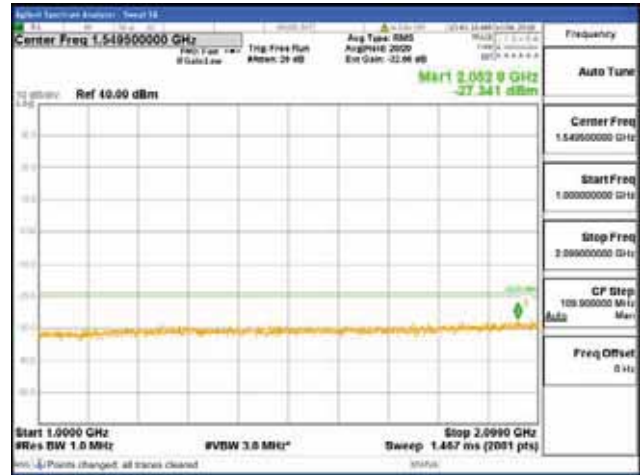

Report No.:
 CTK-2017-01618-1
 Page (2536) / (2957)
 Pages

[64QAM]

9 kHz - 150 kHz

150 kHz - 30 MHz

30 MHz - 1000 MHz

1000 MHz - 2099 MHz

CTK Co., Ltd.
 (Ho-dong), 113, Yejik-ro, Cheoin-gu,
 Yongin-si, Gyeonggi-do, Korea
 Tel: +82-31-339-9970
 Fax: +82-31-624-9501