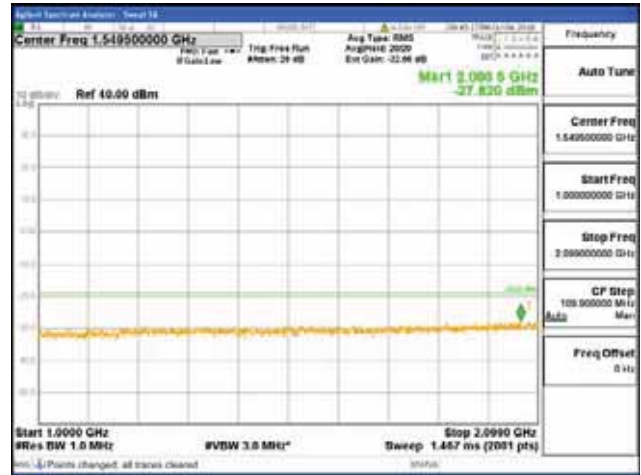

1000 MHz - 2099 MHz