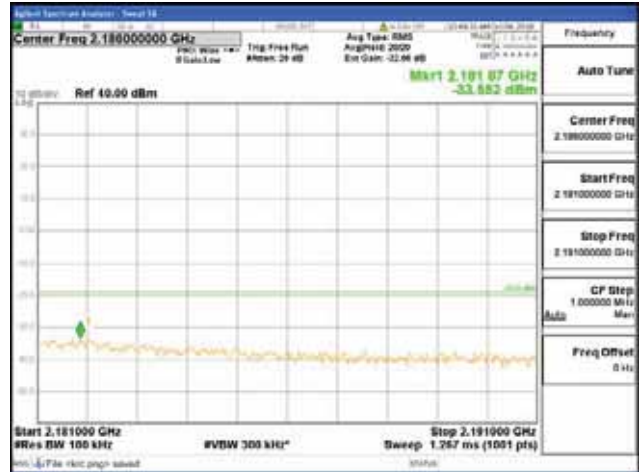

2181 MHz - 2191 MHz