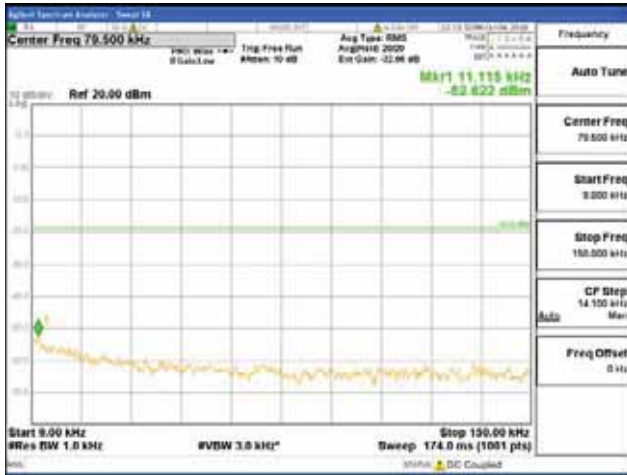

CTK Co., Ltd.
(Ho-dong), 113, Yejik-ro, Cheoin-gu,
Yongin-si, Gyeonggi-do, Korea
Tel: +82-31-339-9970
Fax: +82-31-624-9501

Report No.:
CTK-2017-01618-1
Page (2544) / (2957)
Pages

[64QAM]

9 kHz - 150 kHz