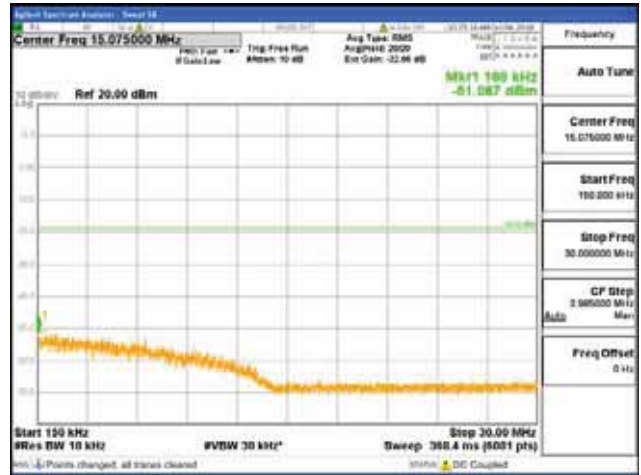

150 kHz - 30 MHz