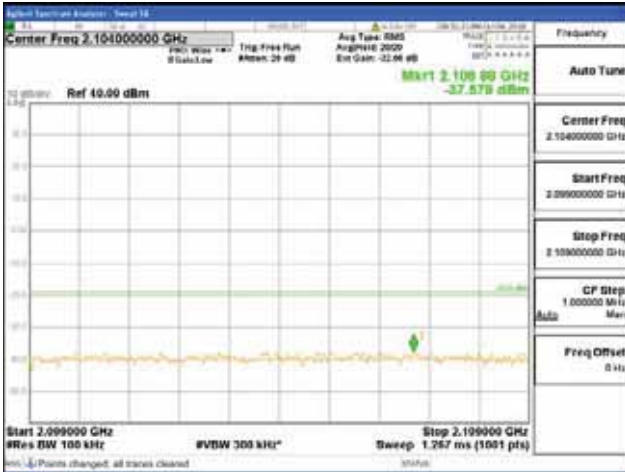

Report No.:
 CTK-2017-01618-1
 Page (2611) / (2957)
 Pages

2099 MHz - 2109 MHz

2181 MHz - 2191 MHz

2191 MHz - 12.75 GHz

12.75 GHz - 26.5 GHz

CTK Co., Ltd.
 (Ho-dong), 113, Yejik-ro, Cheoin-gu,
 Yongin-si, Gyeonggi-do, Korea
 Tel: +82-31-339-9970
 Fax: +82-31-624-9501