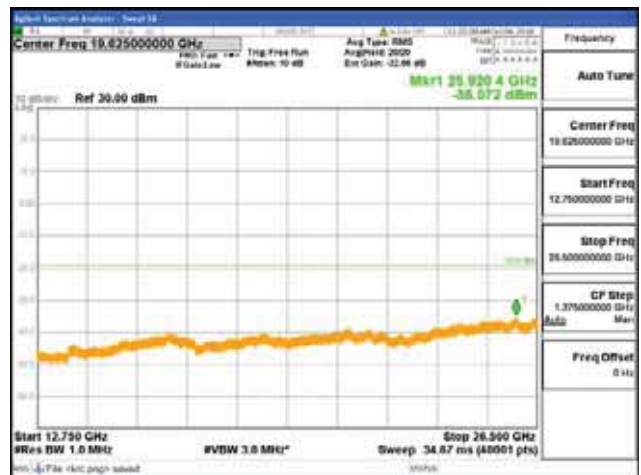

Report No.:
 CTK-2017-01618-1
 Page (2579) / (2957)
 Pages

2099 MHz - 2109 MHz

2181 MHz - 2191 MHz

2191 MHz - 12.75 GHz

12.75 GHz - 26.5 GHz

CTK Co., Ltd.
 (Ho-dong), 113, Yejik-ro, Cheoin-gu,
 Yongin-si, Gyeonggi-do, Korea
 Tel: +82-31-339-9970
 Fax: +82-31-624-9501