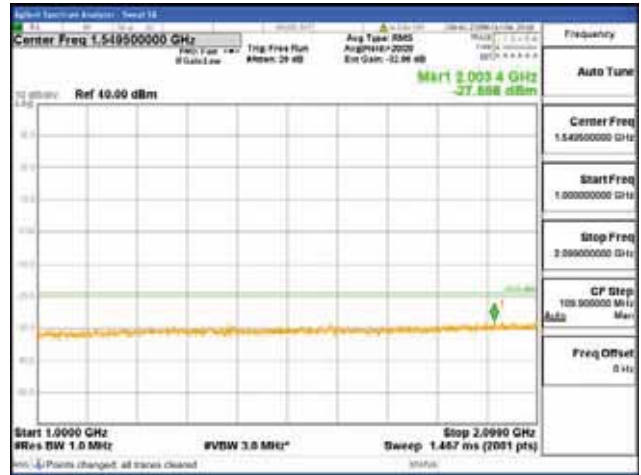

1000 MHz - 2099 MHz