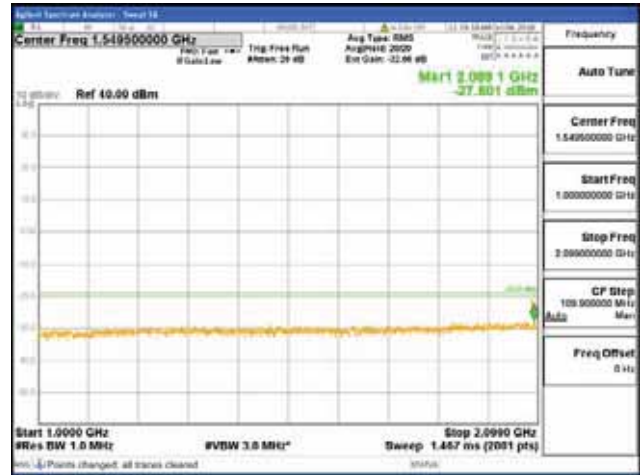

1000 MHz - 2099 MHz