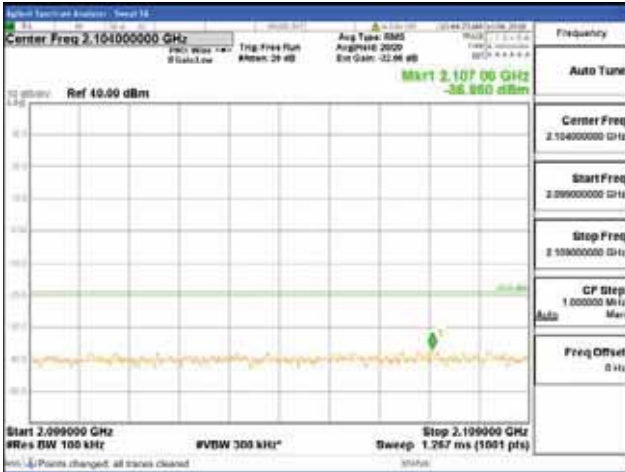

CTK Co., Ltd.
(Ho-dong), 113, Yejik-ro, Cheoin-gu,
Yongin-si, Gyeonggi-do, Korea
Tel: +82-31-339-9970
Fax: +82-31-624-9501

Report No.:
CTK-2017-01618-1
Page (2585) / (2957)
Pages

2099 MHz - 2109 MHz