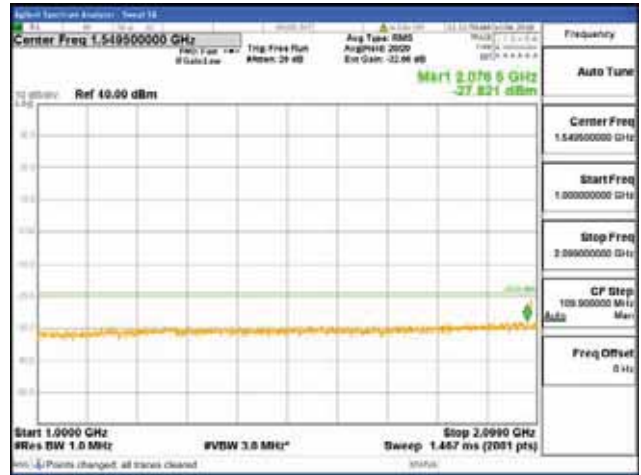

1000 MHz - 2099 MHz