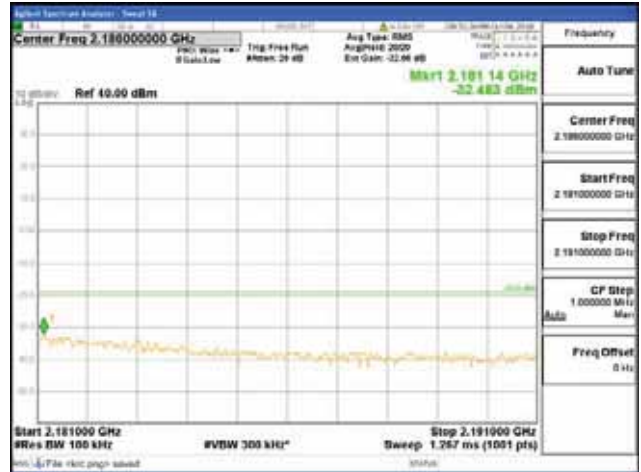

Report No.:
 CTK-2017-01618-1
 Page (2611) / (2957)
 Pages

2099 MHz - 2109 MHz

2181 MHz - 2191 MHz

2191 MHz - 12.75 GHz

12.75 GHz - 26.5 GHz

CTK Co., Ltd.
 (Ho-dong), 113, Yejik-ro, Cheoin-gu,
 Yongin-si, Gyeonggi-do, Korea
 Tel: +82-31-339-9970
 Fax: +82-31-624-9501