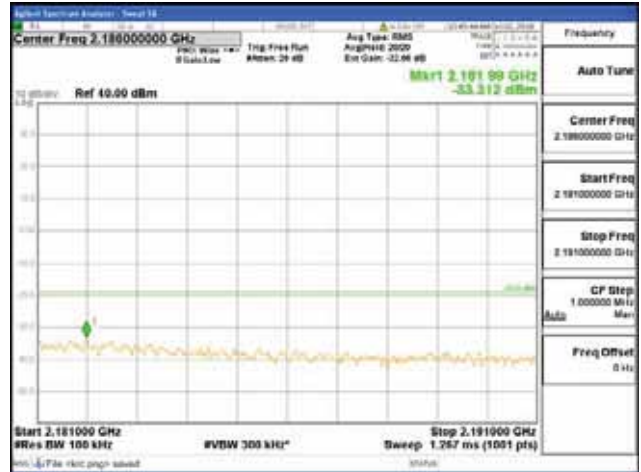

2181 MHz - 2191 MHz

2191 MHz - 12.75 GHz

12.75 GHz - 26.5 GHz

CTK Co., Ltd.
 (Ho-dong), 113, Yejik-ro, Cheoin-gu,
 Yongin-si, Gyeonggi-do, Korea
 Tel: +82-31-339-9970
 Fax: +82-31-624-9501

Report No.:
 CTK-2017-01618-1
 Page (2522) / (2957)
 Pages