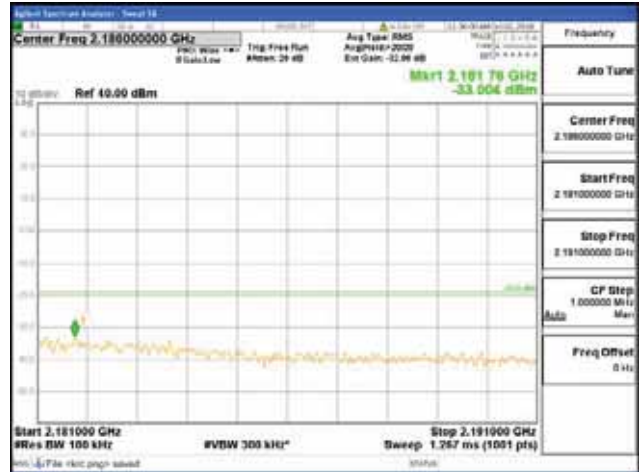

2181 MHz - 2191 MHz