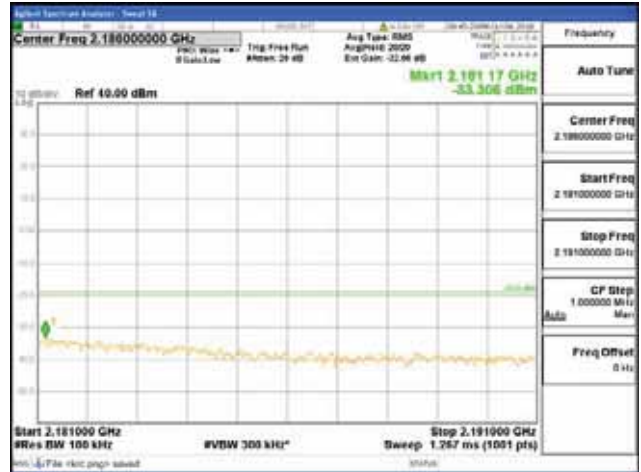

2181 MHz - 2191 MHz