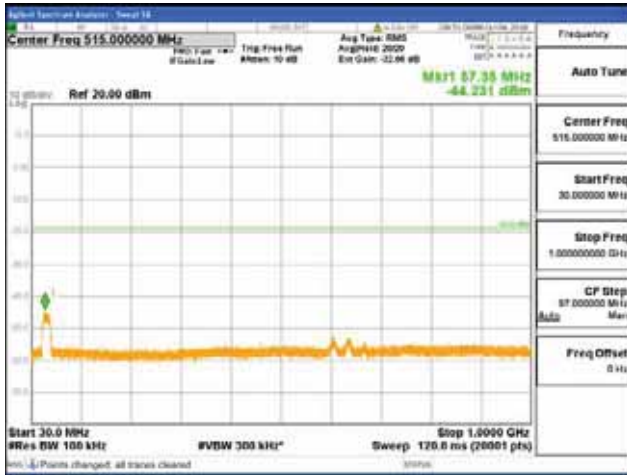

30 MHz - 1000 MHz