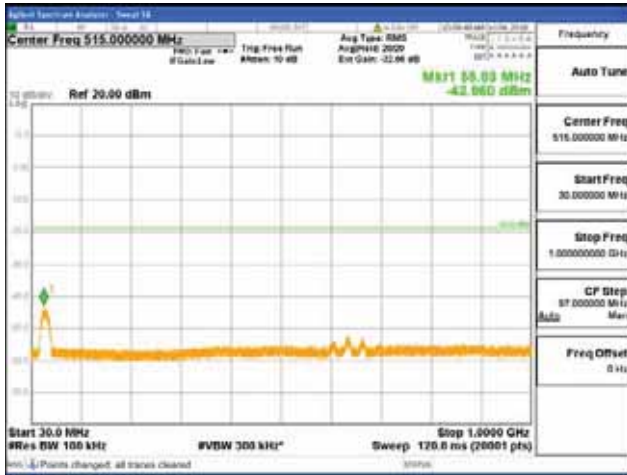

Report No.:
 CTK-2017-01618-1
 Page (2582) / (2957)
 Pages

[16QAM]

9 kHz - 150 kHz

150 kHz - 30 MHz

30 MHz - 1000 MHz

1000 MHz - 2099 MHz

CTK Co., Ltd.
 (Ho-dong), 113, Yejik-ro, Cheoin-gu,
 Yongin-si, Gyeonggi-do, Korea
 Tel: +82-31-339-9970
 Fax: +82-31-624-9501