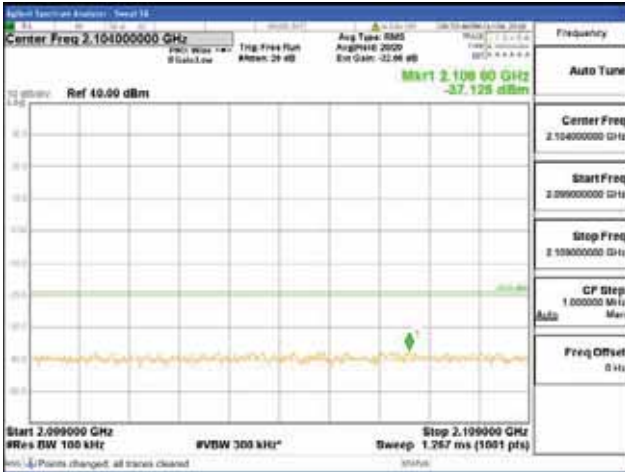

CTK Co., Ltd.
(Ho-dong), 113, Yejik-ro, Cheoin-gu,
Yongin-si, Gyeonggi-do, Korea
Tel: +82-31-339-9970
Fax: +82-31-624-9501

Report No.:
CTK-2017-01618-1
Page (2597) / (2957)
Pages

2099 MHz - 2109 MHz