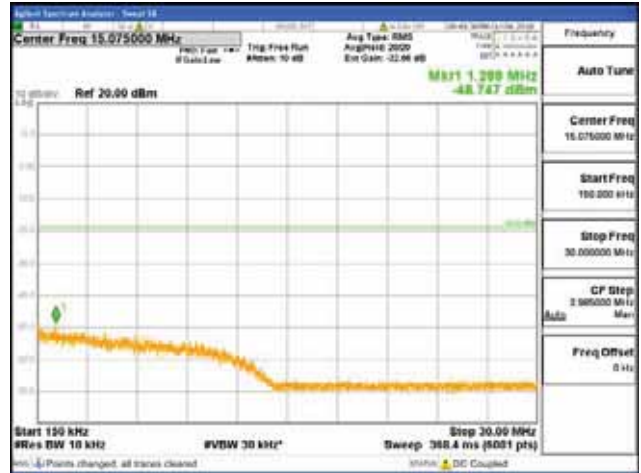

150 kHz - 30 MHz