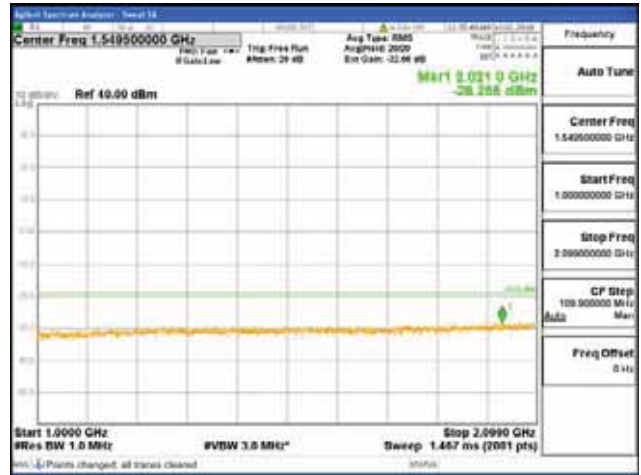

Report No.:
 CTK-2017-01618-1
 Page (2528) / (2957)
 Pages

[64QAM]

9 kHz - 150 kHz

150 kHz - 30 MHz

30 MHz - 1000 MHz

1000 MHz - 2099 MHz

CTK Co., Ltd.
 (Ho-dong), 113, Yejik-ro, Cheoin-gu,
 Yongin-si, Gyeonggi-do, Korea
 Tel: +82-31-339-9970
 Fax: +82-31-624-9501