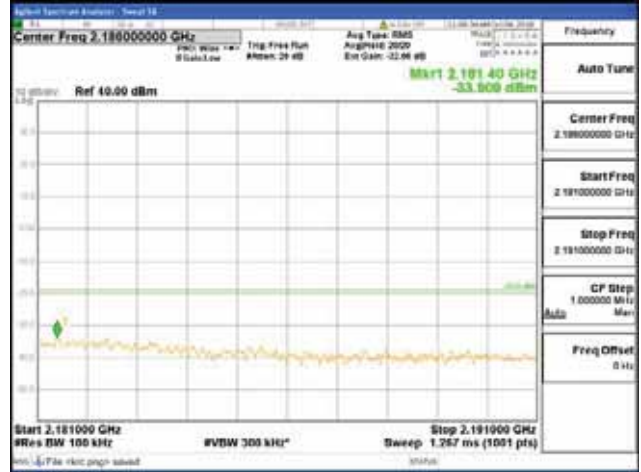

2181 MHz - 2191 MHz