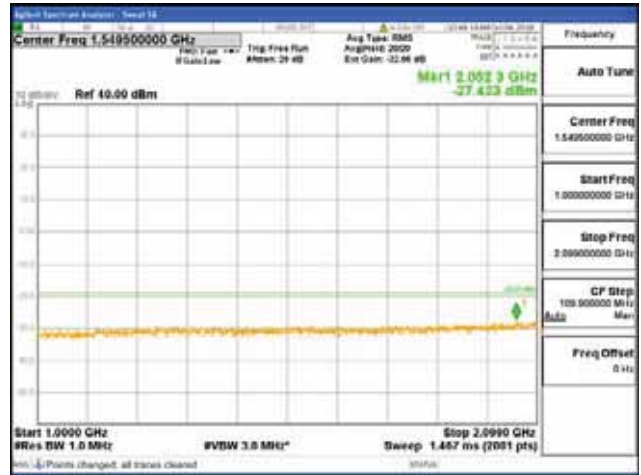

Report No.:
 CTK-2017-01618-1
 Page (2584) / (2957)
 Pages

[64QAM]

9 kHz - 150 kHz

150 kHz - 30 MHz

30 MHz - 1000 MHz

1000 MHz - 2099 MHz

CTK Co., Ltd.
 (Ho-dong), 113, Yejik-ro, Cheoin-gu,
 Yongin-si, Gyeonggi-do, Korea
 Tel: +82-31-339-9970
 Fax: +82-31-624-9501