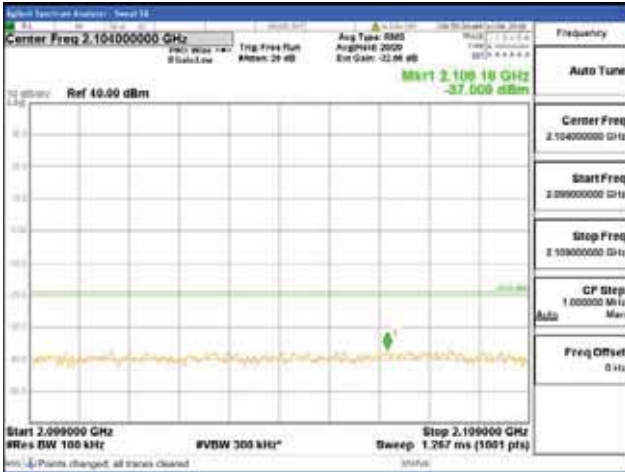

CTK Co., Ltd.
(Ho-dong), 113, Yejik-ro, Cheoin-gu,
Yongin-si, Gyeonggi-do, Korea
Tel: +82-31-339-9970
Fax: +82-31-624-9501

Report No.:
CTK-2017-01618-1
Page (2549) / (2957)
Pages

2099 MHz - 2109 MHz