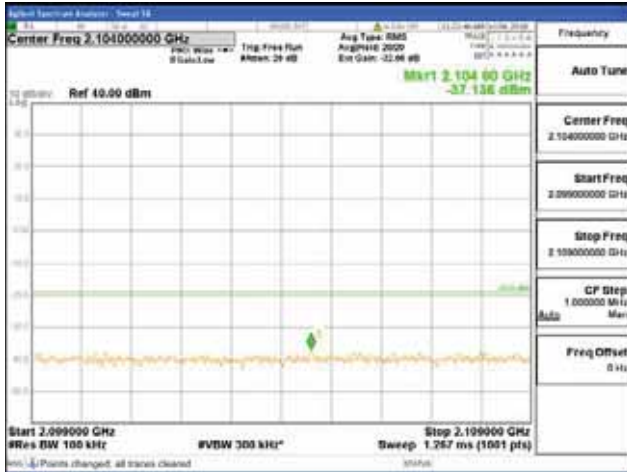

CTK Co., Ltd.
(Ho-dong), 113, Yejik-ro, Cheoin-gu,
Yongin-si, Gyeonggi-do, Korea
Tel: +82-31-339-9970
Fax: +82-31-624-9501

Report No.:
CTK-2017-01618-1
Page (2579) / (2957)
Pages

2099 MHz - 2109 MHz