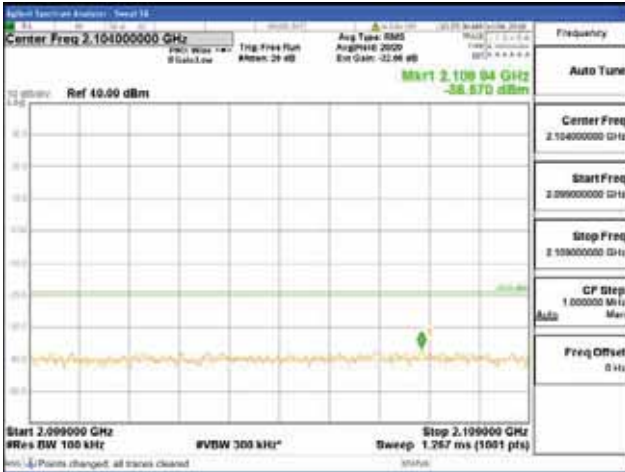

CTK Co., Ltd.
(Ho-dong), 113, Yejik-ro, Cheoin-gu,
Yongin-si, Gyeonggi-do, Korea
Tel: +82-31-339-9970
Fax: +82-31-624-9501

Report No.:
CTK-2017-01618-1
Page (2567) / (2957)
Pages

2099 MHz - 2109 MHz