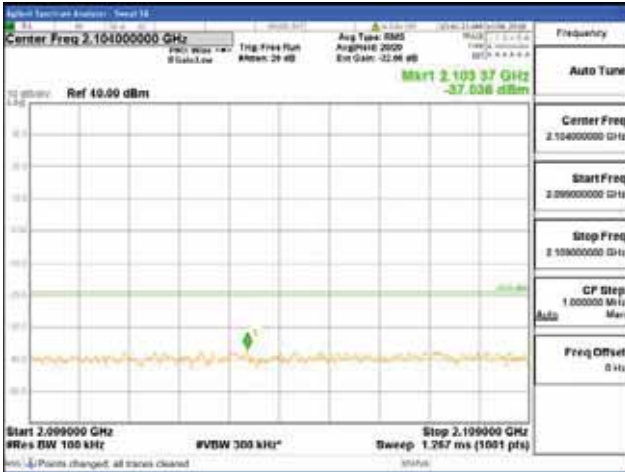

CTK Co., Ltd.
(Ho-dong), 113, Yejik-ro, Cheoin-gu,
Yongin-si, Gyeonggi-do, Korea
Tel: +82-31-339-9970
Fax: +82-31-624-9501

Report No.:
CTK-2017-01618-1
Page (2537) / (2957)
Pages

2099 MHz - 2109 MHz