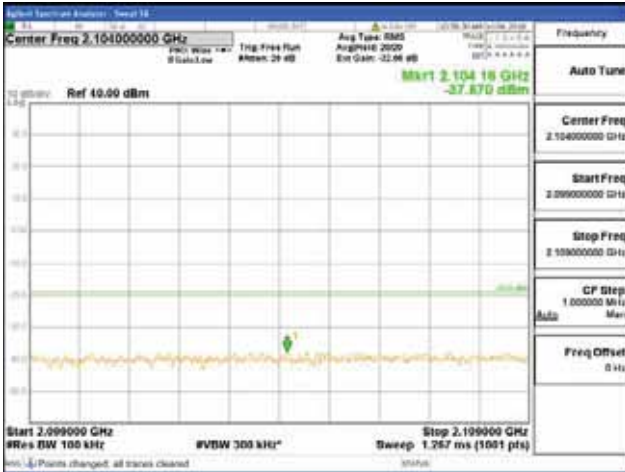

CTK Co., Ltd.
(Ho-dong), 113, Yejik-ro, Cheoin-gu,
Yongin-si, Gyeonggi-do, Korea
Tel: +82-31-339-9970
Fax: +82-31-624-9501

Report No.:
CTK-2017-01618-1
Page (2571) / (2957)
Pages

2099 MHz - 2109 MHz