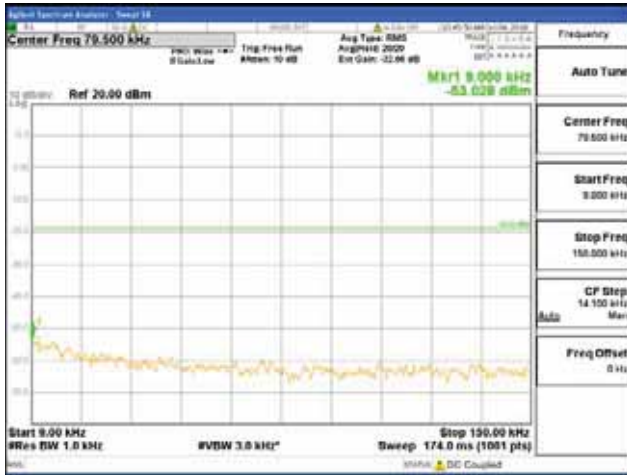

CTK Co., Ltd.
(Ho-dong), 113, Yejik-ro, Cheoin-gu,
Yongin-si, Gyeonggi-do, Korea
Tel: +82-31-339-9970
Fax: +82-31-624-9501

Report No.:
CTK-2017-01618-1
Page (2568) / (2957)
Pages

[64QAM]

9 kHz - 150 kHz