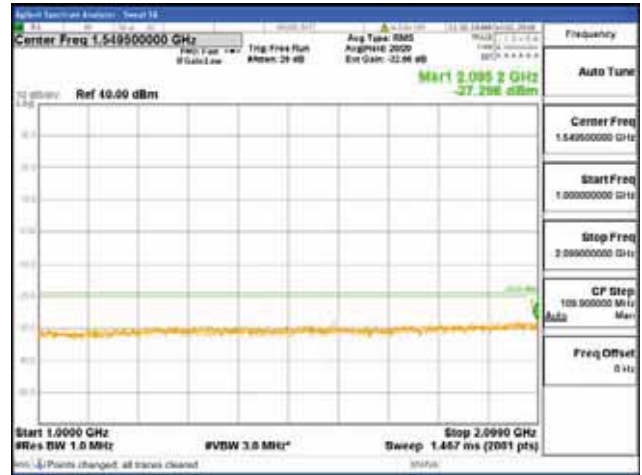

Report No.:
 CTK-2017-01618-1
 Page (2530) / (2957)
 Pages

[256QAM]

9 kHz - 150 kHz

150 kHz - 30 MHz

30 MHz - 1000 MHz

1000 MHz - 2099 MHz

CTK Co., Ltd.
 (Ho-dong), 113, Yejik-ro, Cheoin-gu,
 Yongin-si, Gyeonggi-do, Korea
 Tel: +82-31-339-9970
 Fax: +82-31-624-9501