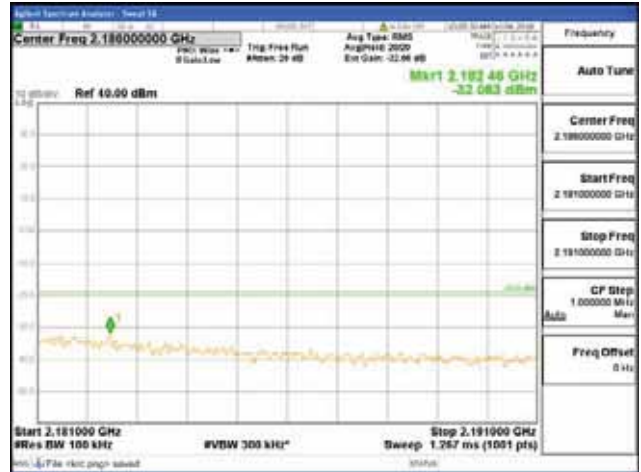

2181 MHz - 2191 MHz