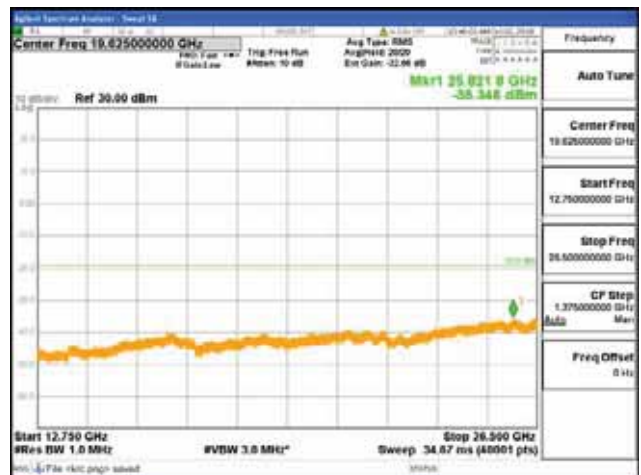

2181 MHz - 2191 MHz

2191 MHz - 12.75 GHz

12.75 GHz - 26.5 GHz

CTK Co., Ltd.
 (Ho-dong), 113, Yejik-ro, Cheoin-gu,
 Yongin-si, Gyeonggi-do, Korea
 Tel: +82-31-339-9970
 Fax: +82-31-624-9501

Report No.:
 CTK-2017-01618-1
 Page (2522) / (2957)
 Pages