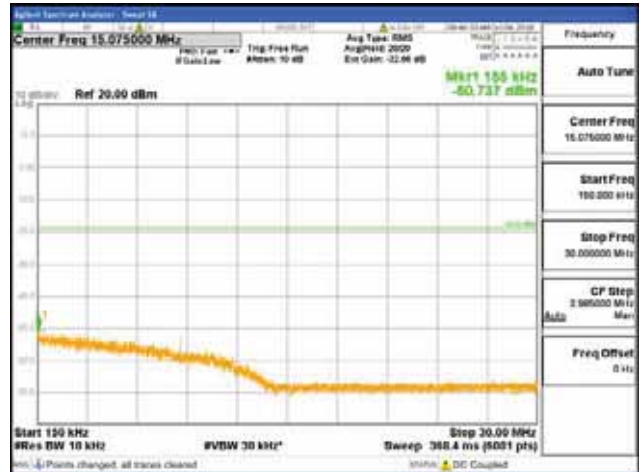

Report No.:
 CTK-2017-01618-1
 Page (2532) / (2957)
 Pages

ANT 1

Band 66, BW 5MHz + BW 10MHz + BW 10MHz, Multi 3 carrier(Non-Contiguous), 4TX, Bottom [QPSK]

9 kHz - 150 kHz

150 kHz - 30 MHz

30 MHz - 1000 MHz