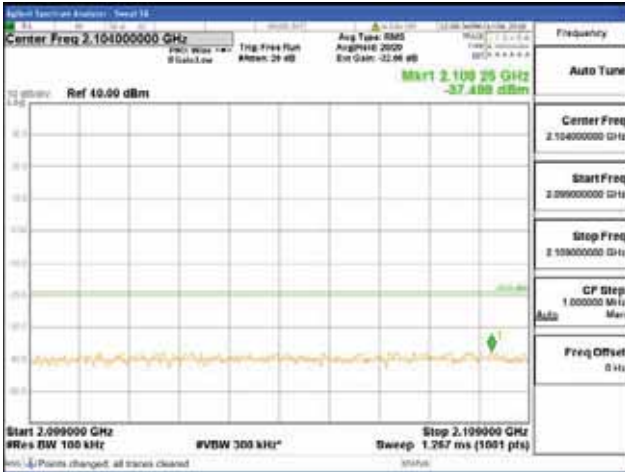

CTK Co., Ltd.
(Ho-dong), 113, Yejik-ro, Cheoin-gu,
Yongin-si, Gyeonggi-do, Korea
Tel: +82-31-339-9970
Fax: +82-31-624-9501

Report No.:
CTK-2017-01618-1
Page (2577) / (2957)
Pages

2099 MHz - 2109 MHz