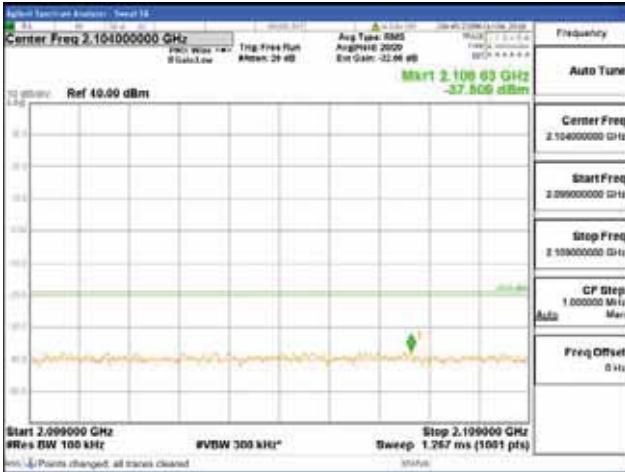

CTK Co., Ltd.
(Ho-dong), 113, Yejik-ro, Cheoin-gu,
Yongin-si, Gyeonggi-do, Korea
Tel: +82-31-339-9970
Fax: +82-31-624-9501

Report No.:
CTK-2017-01618-1
Page (2603) / (2957)
Pages

2099 MHz - 2109 MHz