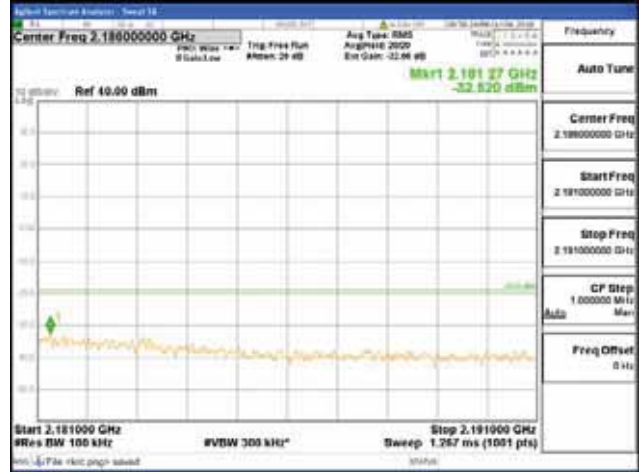

Report No.:
 CTK-2017-01618-1
 Page (2599) / (2957)
 Pages

2099 MHz - 2109 MHz

2181 MHz - 2191 MHz

2191 MHz - 12.75 GHz

12.75 GHz - 26.5 GHz

CTK Co., Ltd.
 (Ho-dong), 113, Yejik-ro, Cheoin-gu,
 Yongin-si, Gyeonggi-do, Korea
 Tel: +82-31-339-9970
 Fax: +82-31-624-9501