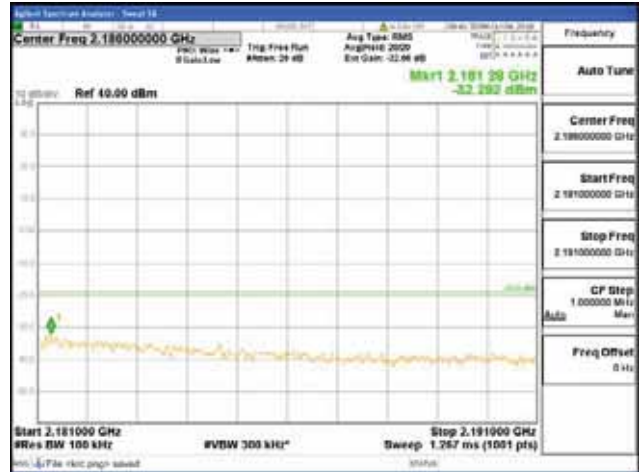

Report No.:
 CTK-2017-01618-1
 Page (2601) / (2957)
 Pages

2099 MHz - 2109 MHz

2181 MHz - 2191 MHz

2191 MHz - 12.75 GHz

12.75 GHz - 26.5 GHz

CTK Co., Ltd.
 (Ho-dong), 113, Yejik-ro, Cheoin-gu,
 Yongin-si, Gyeonggi-do, Korea
 Tel: +82-31-339-9970
 Fax: +82-31-624-9501