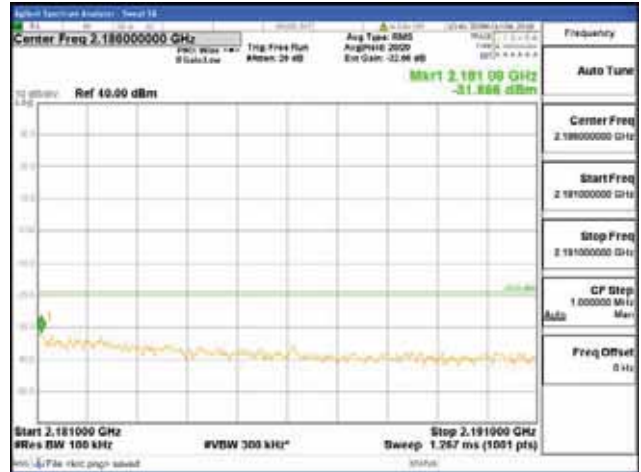

2181 MHz - 2191 MHz