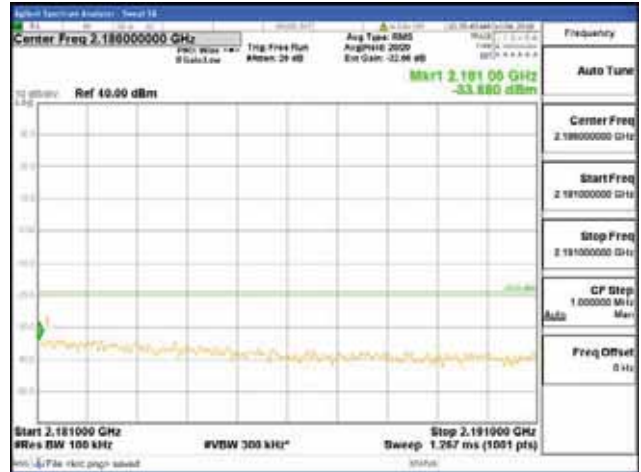

2181 MHz - 2191 MHz