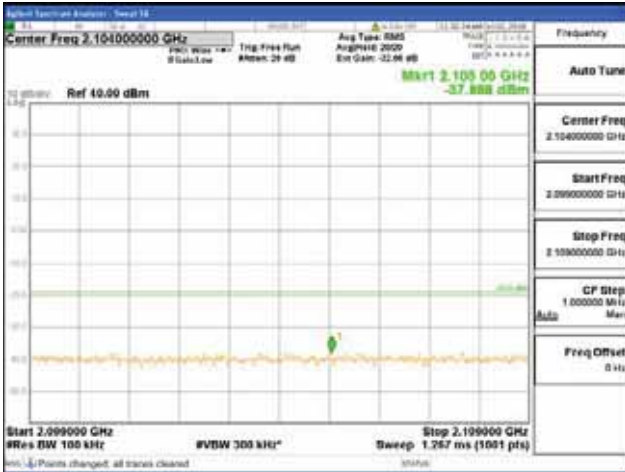

CTK Co., Ltd.
(Ho-dong), 113, Yejik-ro, Cheoin-gu,
Yongin-si, Gyeonggi-do, Korea
Tel: +82-31-339-9970
Fax: +82-31-624-9501

Report No.:
CTK-2017-01618-1
Page (2531) / (2957)
Pages

2099 MHz - 2109 MHz