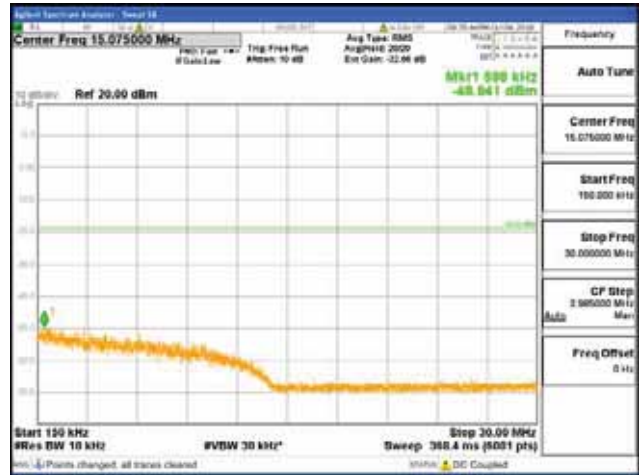

150 kHz - 30 MHz