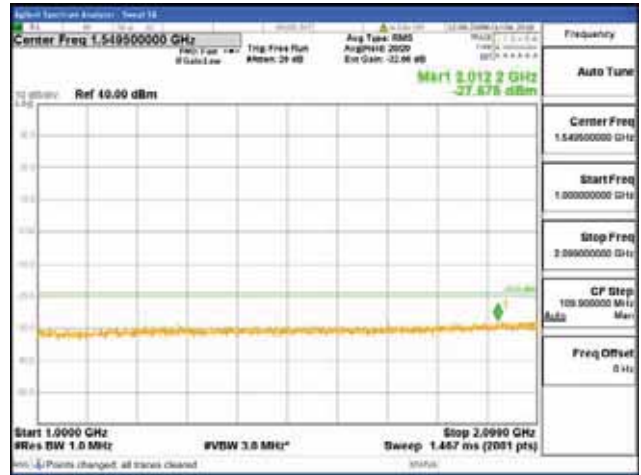

Report No.:
 CTK-2017-01618-1
 Page (2576) / (2957)
 Pages

[64QAM]

9 kHz - 150 kHz

150 kHz - 30 MHz

30 MHz - 1000 MHz

1000 MHz - 2099 MHz

CTK Co., Ltd.
 (Ho-dong), 113, Yejik-ro, Cheoin-gu,
 Yongin-si, Gyeonggi-do, Korea
 Tel: +82-31-339-9970
 Fax: +82-31-624-9501