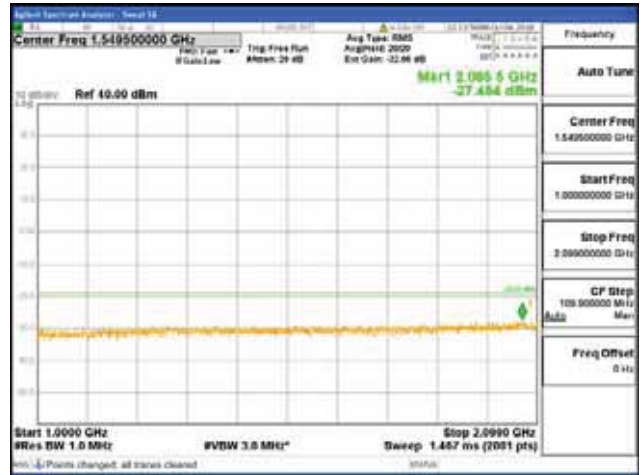

1000 MHz - 2099 MHz