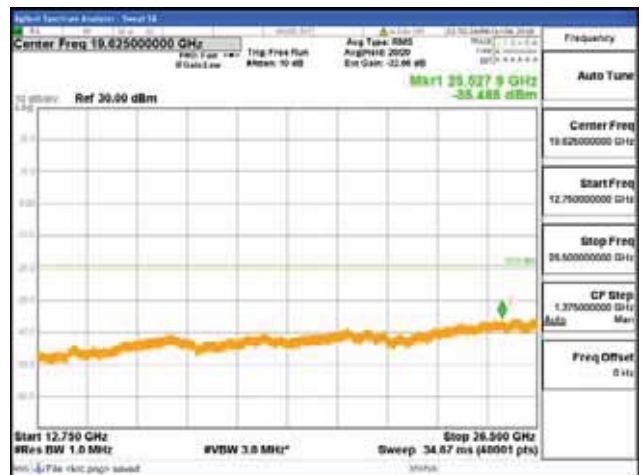

12.75 GHz - 26.5 GHz