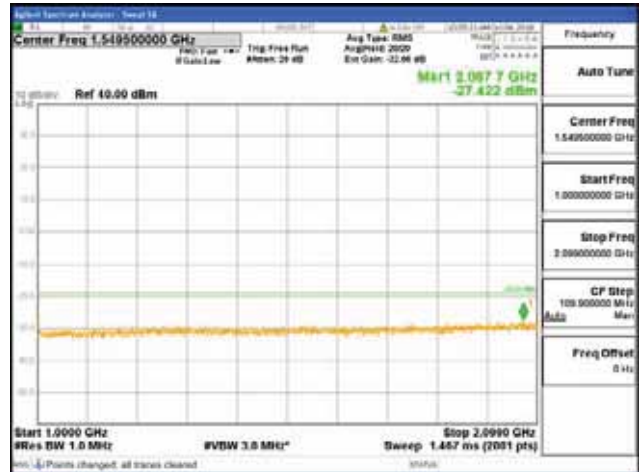

1000 MHz - 2099 MHz