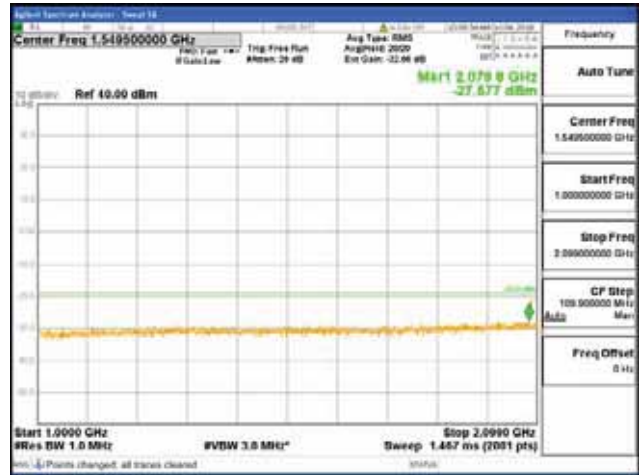

Report No.:
 CTK-2017-01618-1
 Page (2582) / (2957)
 Pages

[16QAM]

9 kHz - 150 kHz

150 kHz - 30 MHz

30 MHz - 1000 MHz

1000 MHz - 2099 MHz

CTK Co., Ltd.
 (Ho-dong), 113, Yejik-ro, Cheoin-gu,
 Yongin-si, Gyeonggi-do, Korea
 Tel: +82-31-339-9970
 Fax: +82-31-624-9501