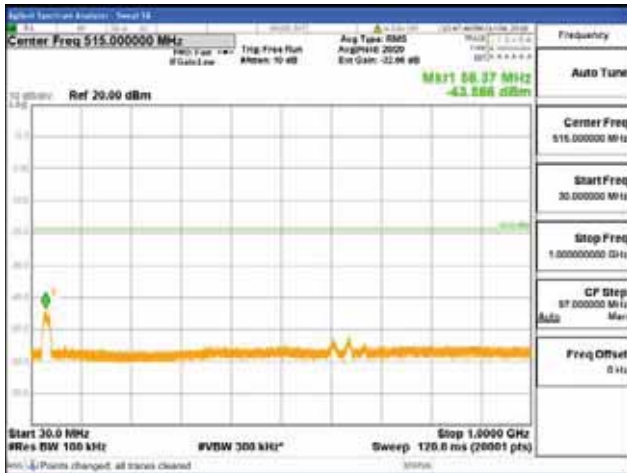

Report No.:
 CTK-2017-01618-1
 Page (2604) / (2957)
 Pages

Band 66, BW 5MHz + BW 10MHz + BW 5MHz, Multi 3 carrier(Non-Contiguous), 4TX, Top [QPSK]

9 kHz - 150 kHz

150 kHz - 30 MHz

30 MHz - 1000 MHz

1000 MHz - 2099 MHz