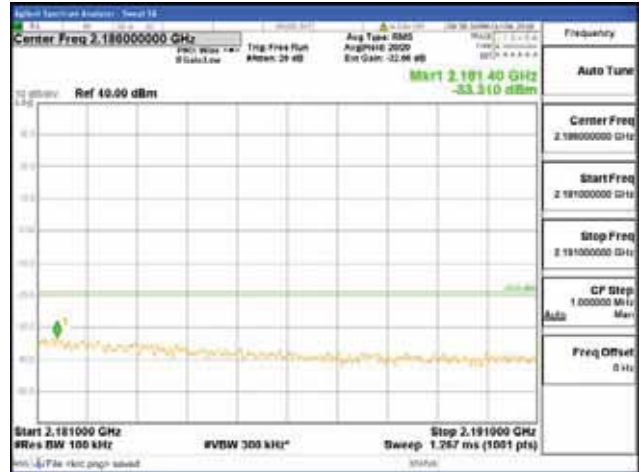

Report No.:
 CTK-2017-01618-1
 Page (2617) / (2957)
 Pages

2099 MHz - 2109 MHz

2181 MHz - 2191 MHz

2191 MHz - 12.75 GHz

12.75 GHz - 26.5 GHz

CTK Co., Ltd.
 (Ho-dong), 113, Yejik-ro, Cheoin-gu,
 Yongin-si, Gyeonggi-do, Korea
 Tel: +82-31-339-9970
 Fax: +82-31-624-9501