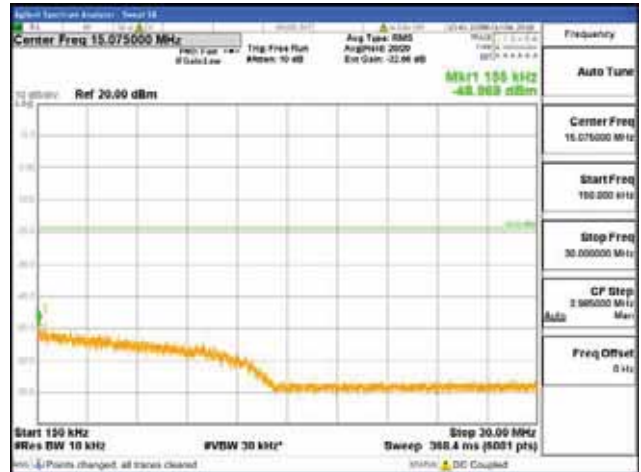

150 kHz - 30 MHz