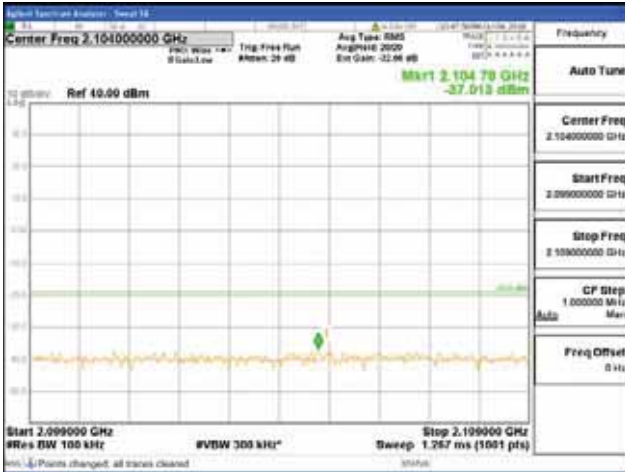

CTK Co., Ltd.
(Ho-dong), 113, Yejik-ro, Cheoin-gu,
Yongin-si, Gyeonggi-do, Korea
Tel: +82-31-339-9970
Fax: +82-31-624-9501

Report No.:
CTK-2017-01618-1
Page (2605) / (2957)
Pages

2099 MHz - 2109 MHz