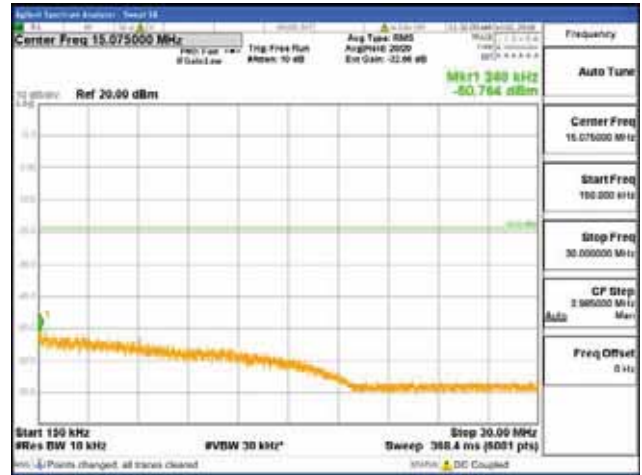

150 kHz - 30 MHz