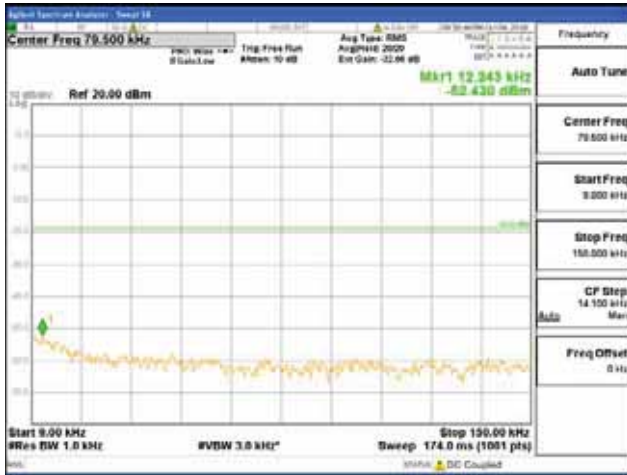

CTK Co., Ltd.
(Ho-dong), 113, Yejik-ro, Cheoin-gu,
Yongin-si, Gyeonggi-do, Korea
Tel: +82-31-339-9970
Fax: +82-31-624-9501

Report No.:
CTK-2017-01618-1
Page (2608) / (2957)
Pages

[64QAM]

9 kHz - 150 kHz