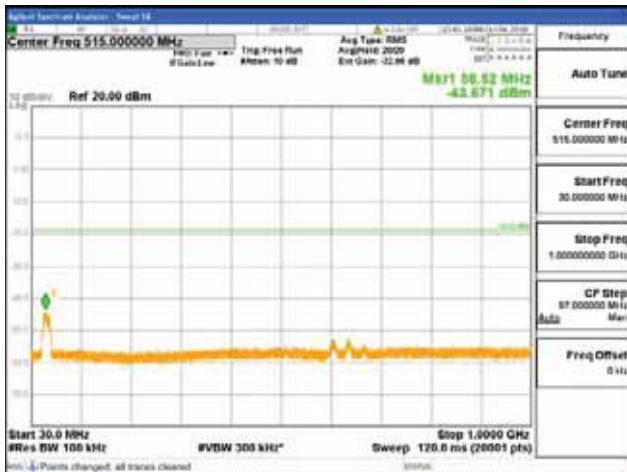

Report No.:
 CTK-2017-01618-1
 Page (2620) / (2957)
 Pages

Band 66, BW 5MHz + BW 10MHz + BW 5MHz, Multi 3 carrier(Non-Contiguous), 4TX, Top [QPSK]

9 kHz - 150 kHz

150 kHz - 30 MHz

30 MHz - 1000 MHz

1000 MHz - 2099 MHz