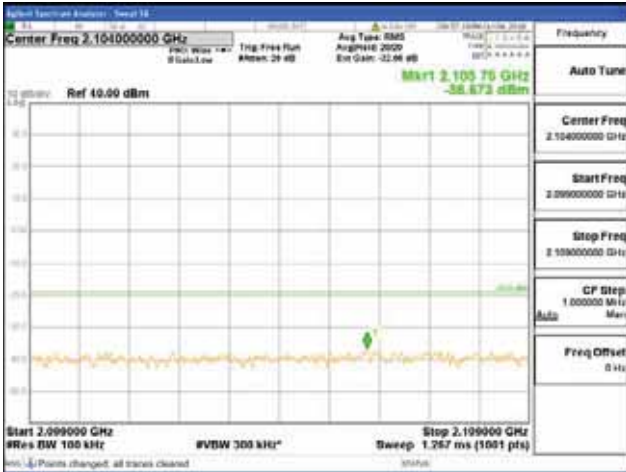

CTK Co., Ltd.
(Ho-dong), 113, Yejik-ro, Cheoin-gu,
Yongin-si, Gyeonggi-do, Korea
Tel: +82-31-339-9970
Fax: +82-31-624-9501

Report No.:
CTK-2017-01618-1
Page (2609) / (2957)
Pages

2099 MHz - 2109 MHz