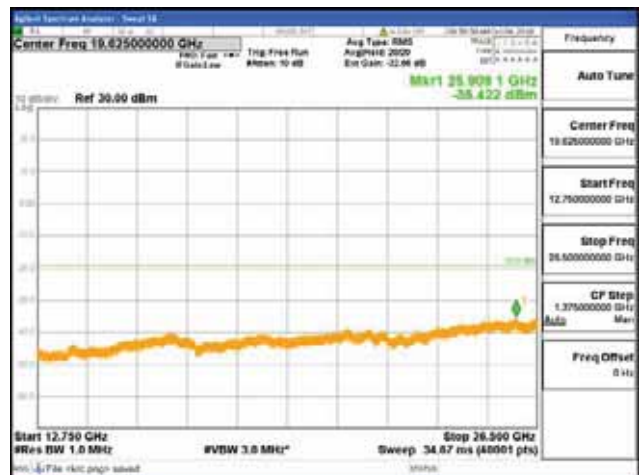

2099 MHz - 2109 MHz

2181 MHz - 2191 MHz

2191 MHz - 12.75 GHz

12.75 GHz - 26.5 GHz

CTK Co., Ltd.
 (Ho-dong), 113, Yejik-ro, Cheoin-gu,
 Yongin-si, Gyeonggi-do, Korea
 Tel: +82-31-339-9970
 Fax: +82-31-624-9501