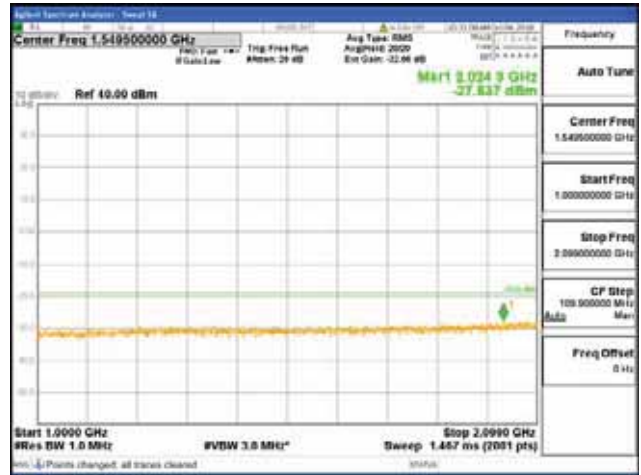

1000 MHz - 2099 MHz