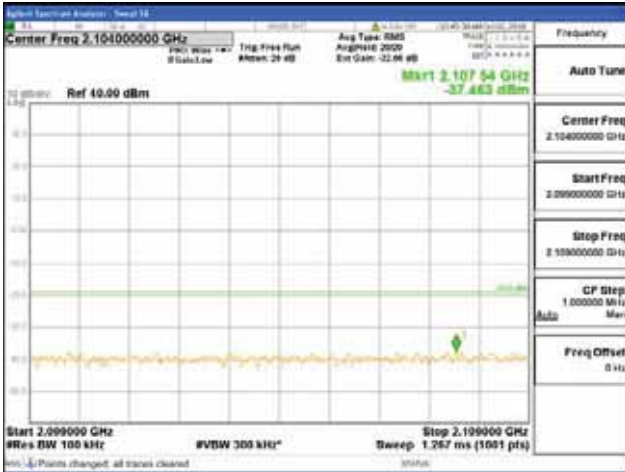

2181 MHz - 2191 MHz

2191 MHz - 12.75 GHz

12.75 GHz - 26.5 GHz

CTK Co., Ltd.
 (Ho-dong), 113, Yejik-ro, Cheoin-gu,
 Yongin-si, Gyeonggi-do, Korea
 Tel: +82-31-339-9970
 Fax: +82-31-624-9501

Report No.:
 CTK-2017-01618-1
 Page (2522) / (2957)
 Pages