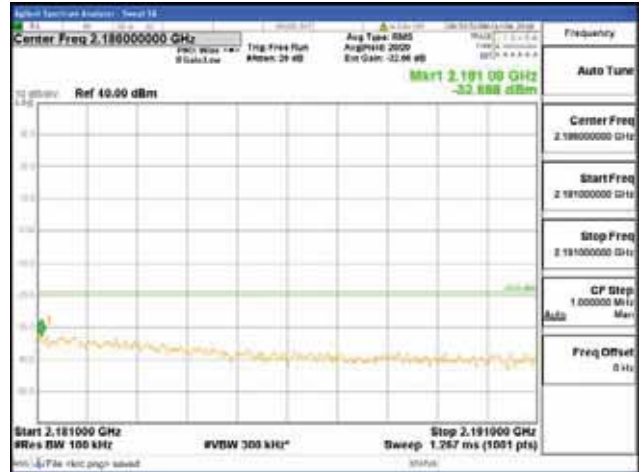

2181 MHz - 2191 MHz