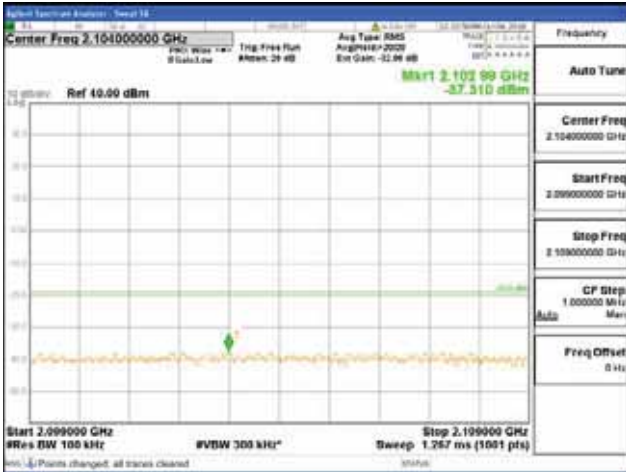

CTK Co., Ltd.
(Ho-dong), 113, Yejik-ro, Cheoin-gu,
Yongin-si, Gyeonggi-do, Korea
Tel: +82-31-339-9970
Fax: +82-31-624-9501

Report No.:
CTK-2017-01618-1
Page (2561) / (2957)
Pages

2099 MHz - 2109 MHz