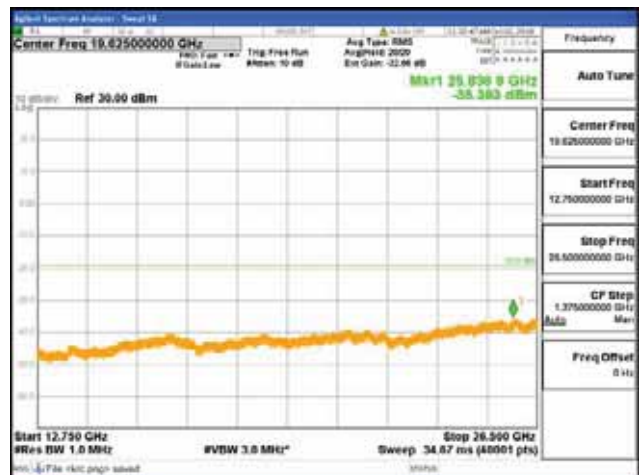

Report No.:
 CTK-2017-01618-1
 Page (2531) / (2957)
 Pages

2099 MHz - 2109 MHz

2181 MHz - 2191 MHz

2191 MHz - 12.75 GHz

12.75 GHz - 26.5 GHz

CTK Co., Ltd.
 (Ho-dong), 113, Yejik-ro, Cheoin-gu,
 Yongin-si, Gyeonggi-do, Korea
 Tel: +82-31-339-9970
 Fax: +82-31-624-9501