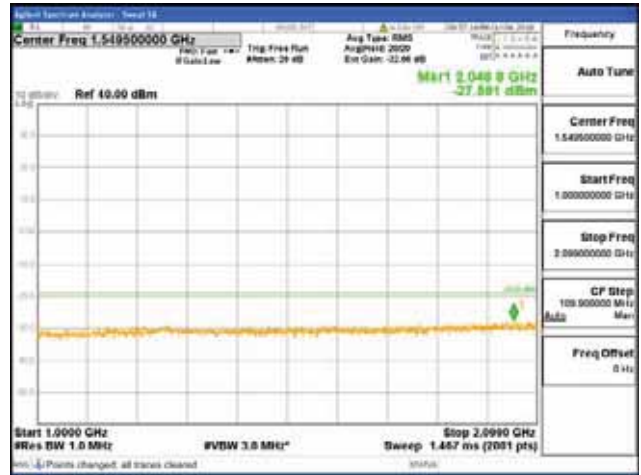

1000 MHz - 2099 MHz