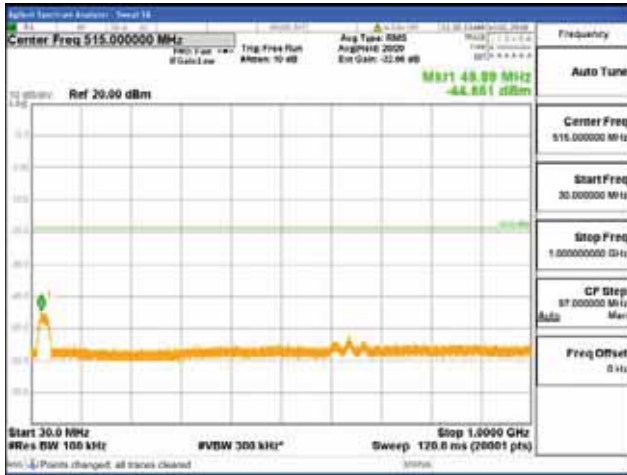

Report No.:
 CTK-2017-01618-1
 Page (2530) / (2957)
 Pages

[256QAM]

9 kHz - 150 kHz

150 kHz - 30 MHz

30 MHz - 1000 MHz

1000 MHz - 2099 MHz

CTK Co., Ltd.
 (Ho-dong), 113, Yejik-ro, Cheoin-gu,
 Yongin-si, Gyeonggi-do, Korea
 Tel: +82-31-339-9970
 Fax: +82-31-624-9501