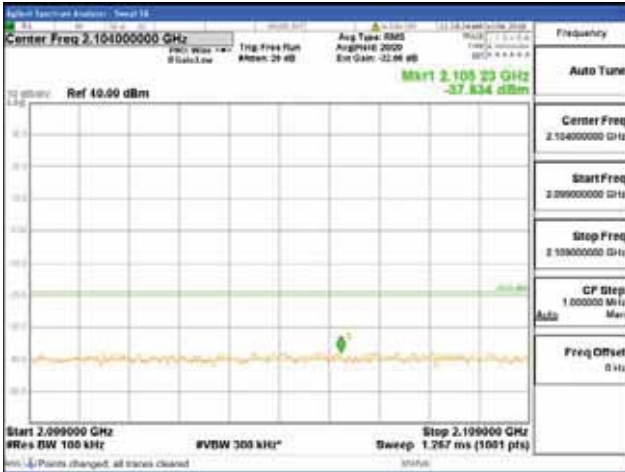

Report No.:
 CTK-2017-01618-1
 Page (2563) / (2957)
 Pages

2099 MHz - 2109 MHz

2181 MHz - 2191 MHz

2191 MHz - 12.75 GHz

12.75 GHz - 26.5 GHz

CTK Co., Ltd.
 (Ho-dong), 113, Yejik-ro, Cheoin-gu,
 Yongin-si, Gyeonggi-do, Korea
 Tel: +82-31-339-9970
 Fax: +82-31-624-9501