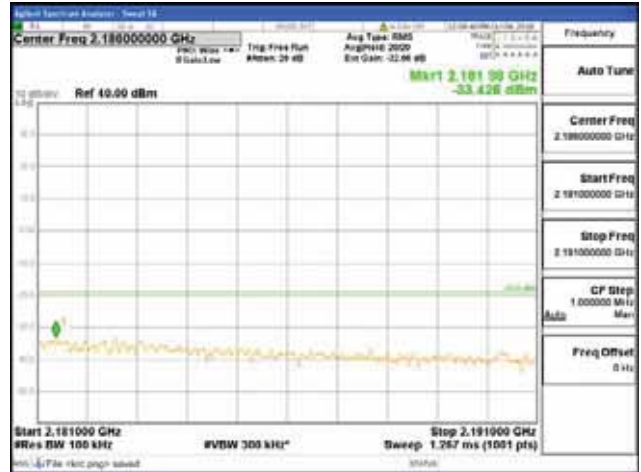

2181 MHz - 2191 MHz