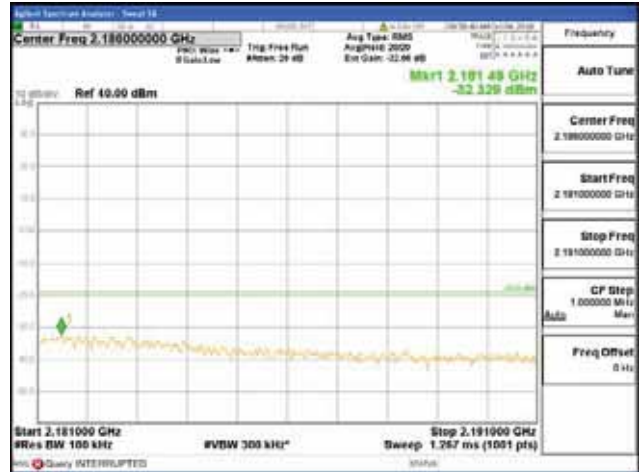

2181 MHz - 2191 MHz