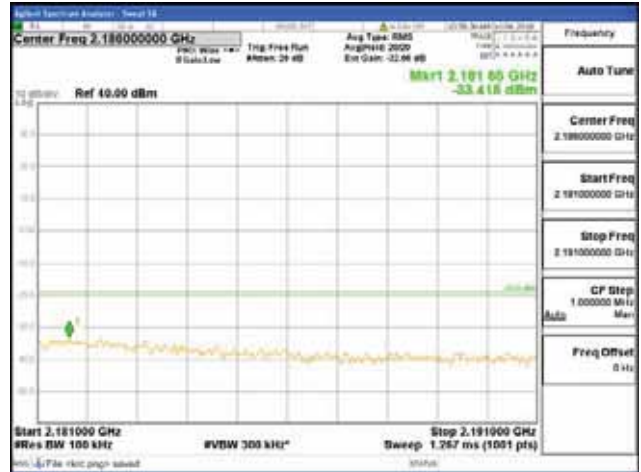

2181 MHz - 2191 MHz