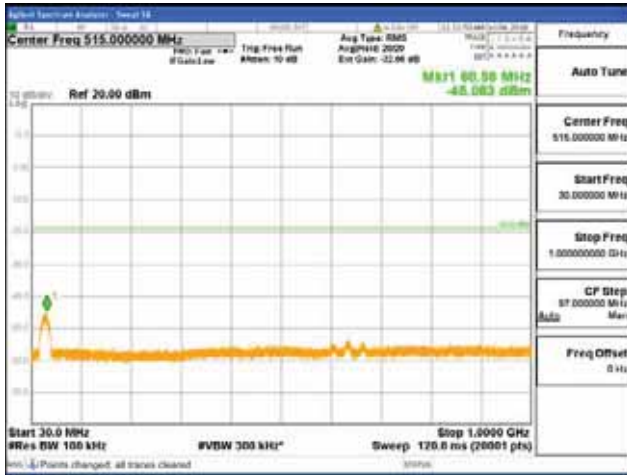

Report No.:
CTK-2017-01618-1
Page (2546) / (2957)
Pages

[256QAM]

9 kHz - 150 kHz

150 kHz - 30 MHz

30 MHz - 1000 MHz

1000 MHz - 2099 MHz

CTK Co., Ltd.
 (Ho-dong), 113, Yejik-ro, Cheoin-gu,
 Yongin-si, Gyeonggi-do, Korea
 Tel: +82-31-339-9970
 Fax: +82-31-624-9501