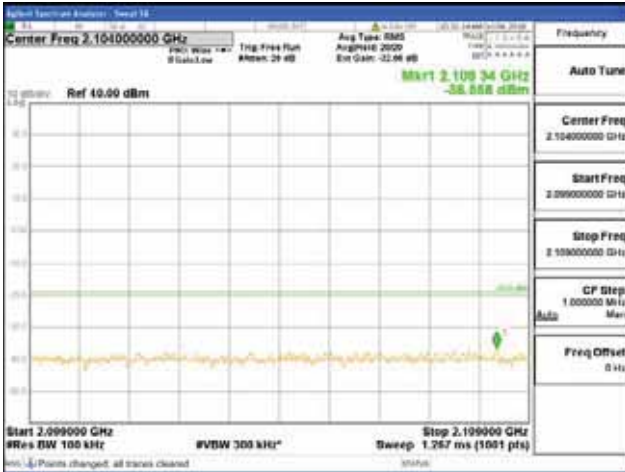

Report No.:
 CTK-2017-01618-1
 Page (2551) / (2957)
 Pages

2099 MHz - 2109 MHz

2181 MHz - 2191 MHz

2191 MHz - 12.75 GHz

12.75 GHz - 26.5 GHz

CTK Co., Ltd.
 (Ho-dong), 113, Yejik-ro, Cheoin-gu,
 Yongin-si, Gyeonggi-do, Korea
 Tel: +82-31-339-9970
 Fax: +82-31-624-9501