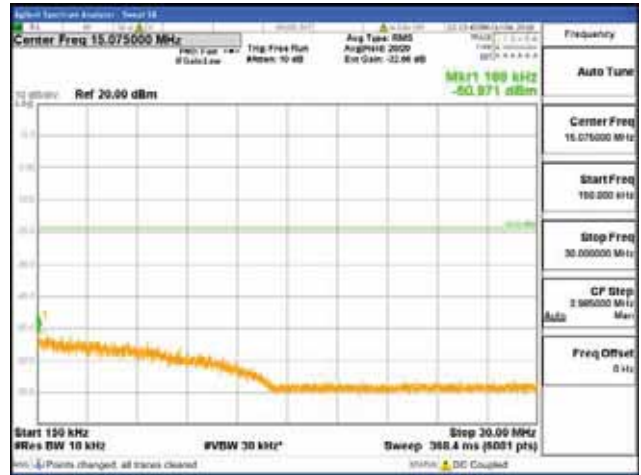

150 kHz - 30 MHz