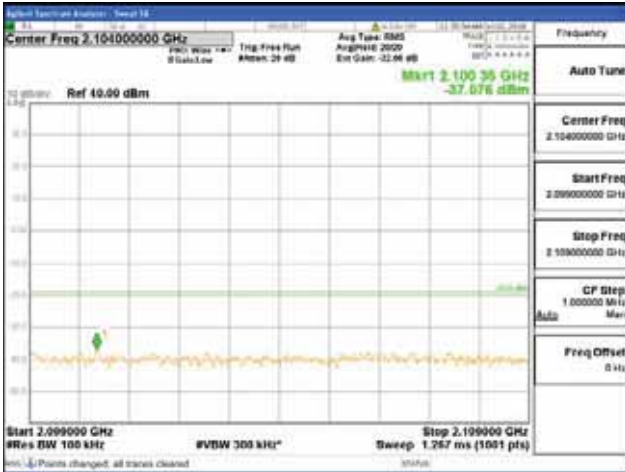

CTK Co., Ltd.
(Ho-dong), 113, Yejik-ro, Cheoin-gu,
Yongin-si, Gyeonggi-do, Korea
Tel: +82-31-339-9970
Fax: +82-31-624-9501

Report No.:
CTK-2017-01618-1
Page (2529) / (2957)
Pages

2099 MHz - 2109 MHz