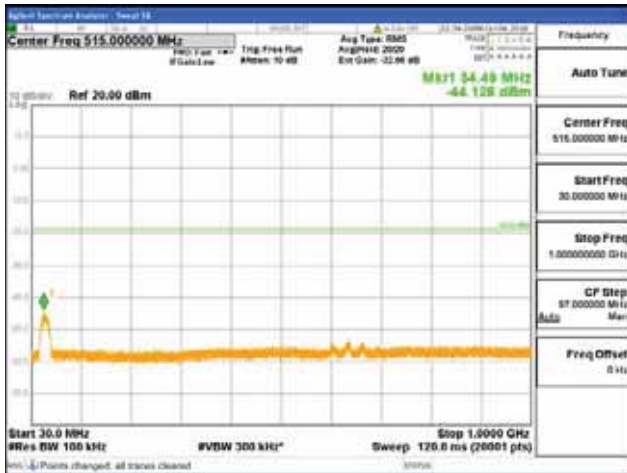

Report No.:
 CTK-2017-01618-1
 Page (2540) / (2957)
 Pages

Band 66, BW 5MHz + BW 10MHz + BW 10MHz, Multi 3 carrier(Non-Contiguous), 4TX, Top [QPSK]

9 kHz - 150 kHz

150 kHz - 30 MHz

30 MHz - 1000 MHz

1000 MHz - 2099 MHz