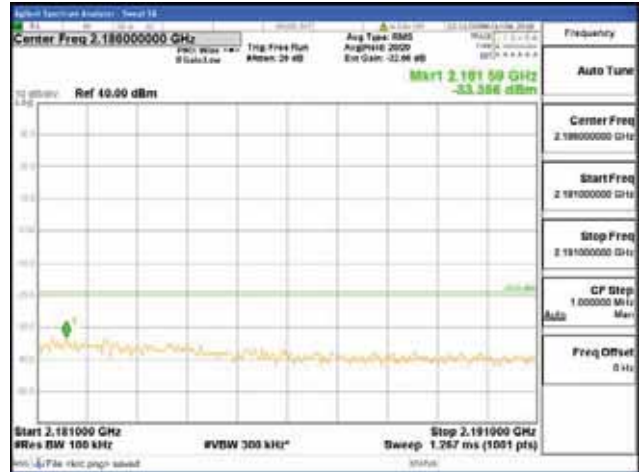

2181 MHz - 2191 MHz