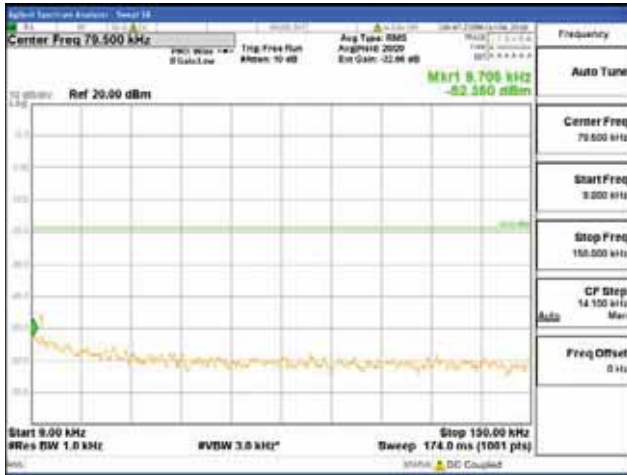

CTK Co., Ltd.
(Ho-dong), 113, Yejik-ro, Cheoin-gu,
Yongin-si, Gyeonggi-do, Korea
Tel: +82-31-339-9970
Fax: +82-31-624-9501

Report No.:
CTK-2017-01618-1
Page (2614) / (2957)
Pages

[16QAM]

9 kHz - 150 kHz