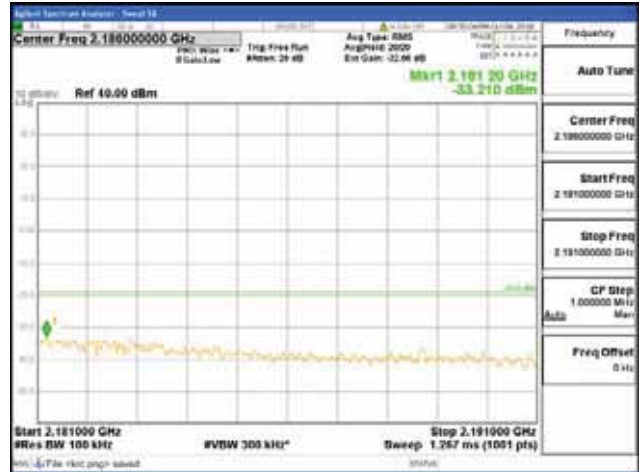

2181 MHz - 2191 MHz