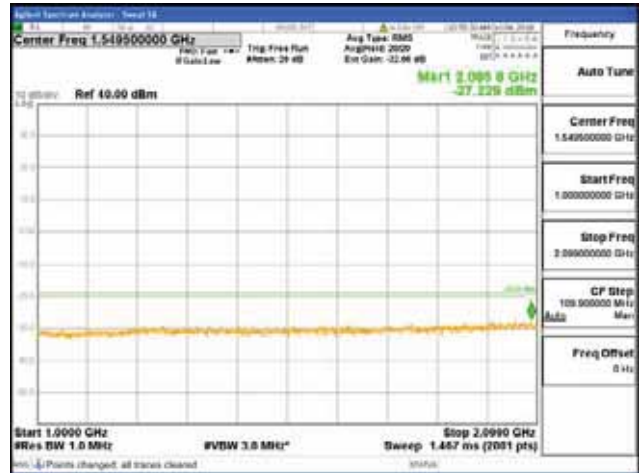

Report No.:
 CTK-2017-01618-1
 Page (2586) / (2957)
 Pages

[256QAM]

9 kHz - 150 kHz

150 kHz - 30 MHz

30 MHz - 1000 MHz

1000 MHz - 2099 MHz

CTK Co., Ltd.
 (Ho-dong), 113, Yejik-ro, Cheoin-gu,
 Yongin-si, Gyeonggi-do, Korea
 Tel: +82-31-339-9970
 Fax: +82-31-624-9501