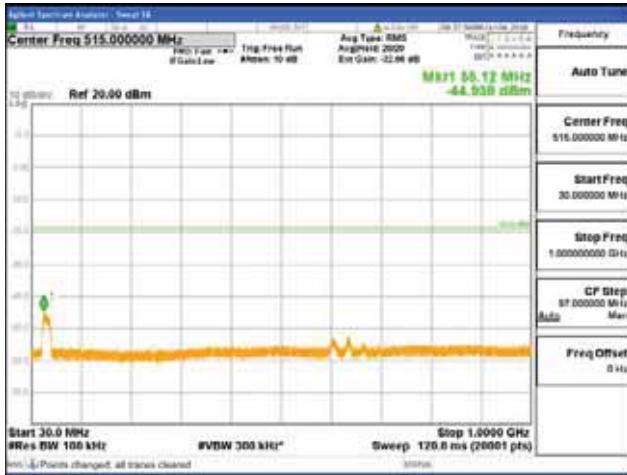

30 MHz - 1000 MHz