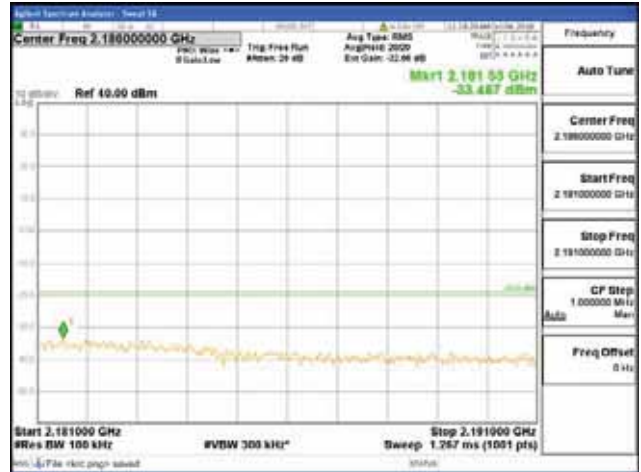

Report No.:
 CTK-2017-01618-1
 Page (2563) / (2957)
 Pages

2099 MHz - 2109 MHz

2181 MHz - 2191 MHz

2191 MHz - 12.75 GHz

12.75 GHz - 26.5 GHz

CTK Co., Ltd.
 (Ho-dong), 113, Yejik-ro, Cheoin-gu,
 Yongin-si, Gyeonggi-do, Korea
 Tel: +82-31-339-9970
 Fax: +82-31-624-9501