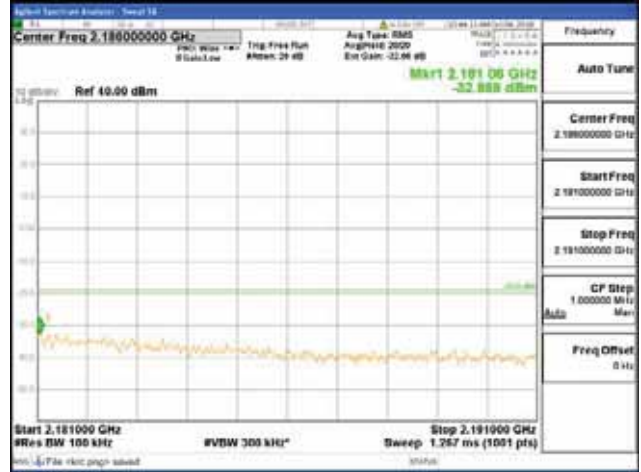

Report No.:
 CTK-2017-01618-1
 Page (2553) / (2957)
 Pages

2099 MHz - 2109 MHz

2181 MHz - 2191 MHz

2191 MHz - 12.75 GHz

12.75 GHz - 26.5 GHz

CTK Co., Ltd.
 (Ho-dong), 113, Yejik-ro, Cheoin-gu,
 Yongin-si, Gyeonggi-do, Korea
 Tel: +82-31-339-9970
 Fax: +82-31-624-9501