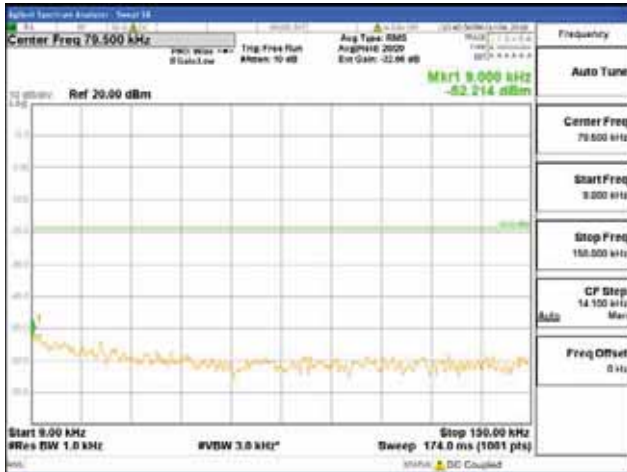

CTK Co., Ltd.
(Ho-dong), 113, Yejik-ro, Cheoin-gu,
Yongin-si, Gyeonggi-do, Korea
Tel: +82-31-339-9970
Fax: +82-31-624-9501

Report No.:
CTK-2017-01618-1
Page (2620) / (2957)
Pages

Band 66, BW 5MHz + BW 10MHz + BW 5MHz, Multi 3 carrier(Non-Contiguous), 4TX, Top [QPSK]

9 kHz - 150 kHz