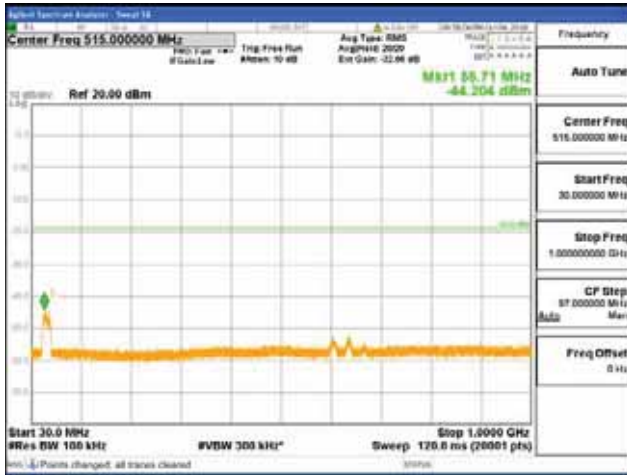

Report No.:
 CTK-2017-01618-1
 Page (2598) / (2957)
 Pages

[16QAM]

9 kHz - 150 kHz

150 kHz - 30 MHz

30 MHz - 1000 MHz

1000 MHz - 2099 MHz

CTK Co., Ltd.
 (Ho-dong), 113, Yejik-ro, Cheoin-gu,
 Yongin-si, Gyeonggi-do, Korea
 Tel: +82-31-339-9970
 Fax: +82-31-624-9501