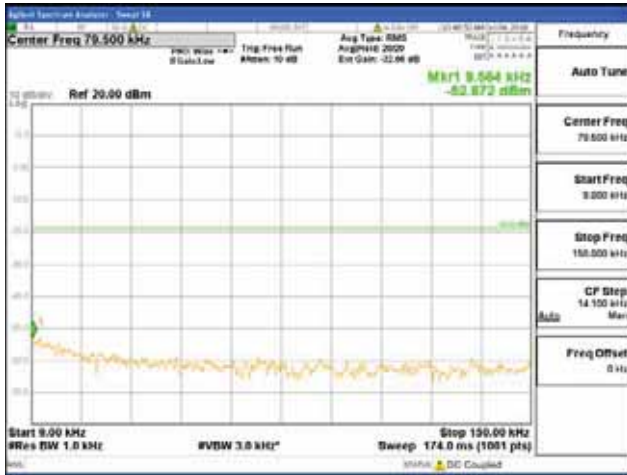

CTK Co., Ltd.
(Ho-dong), 113, Yejik-ro, Cheoin-gu,
Yongin-si, Gyeonggi-do, Korea
Tel: +82-31-339-9970
Fax: +82-31-624-9501

Report No.:
CTK-2017-01618-1
Page (2584) / (2957)
Pages

[64QAM]

9 kHz - 150 kHz