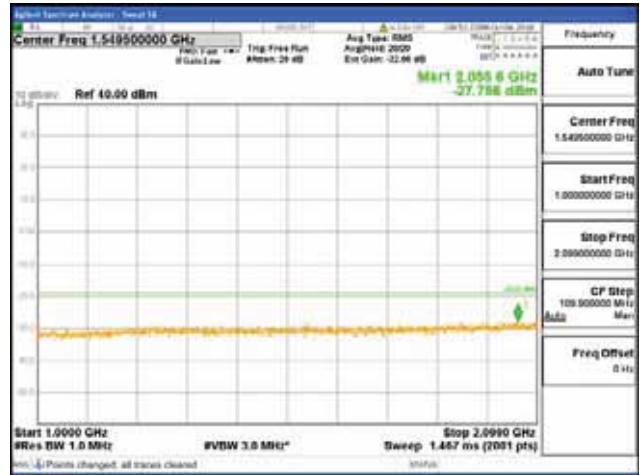

1000 MHz - 2099 MHz