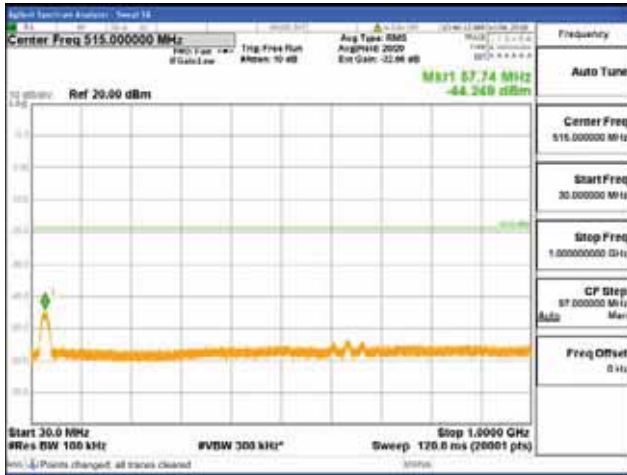

Report No.:
 CTK-2017-01618-1
 Page (2568) / (2957)
 Pages

[64QAM]

9 kHz - 150 kHz

150 kHz - 30 MHz

30 MHz - 1000 MHz

1000 MHz - 2099 MHz

CTK Co., Ltd.
 (Ho-dong), 113, Yejik-ro, Cheoin-gu,
 Yongin-si, Gyeonggi-do, Korea
 Tel: +82-31-339-9970
 Fax: +82-31-624-9501