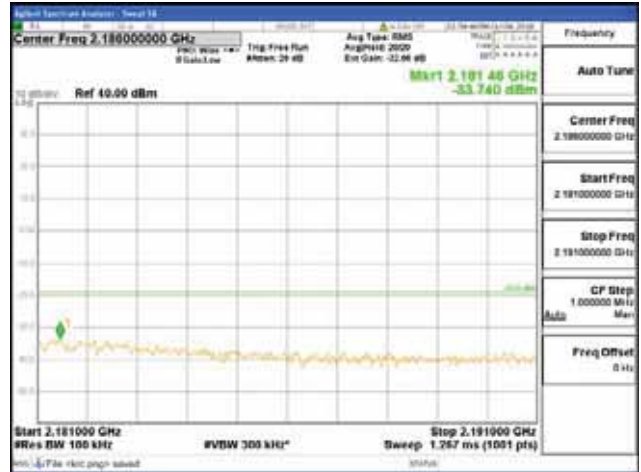

2181 MHz - 2191 MHz