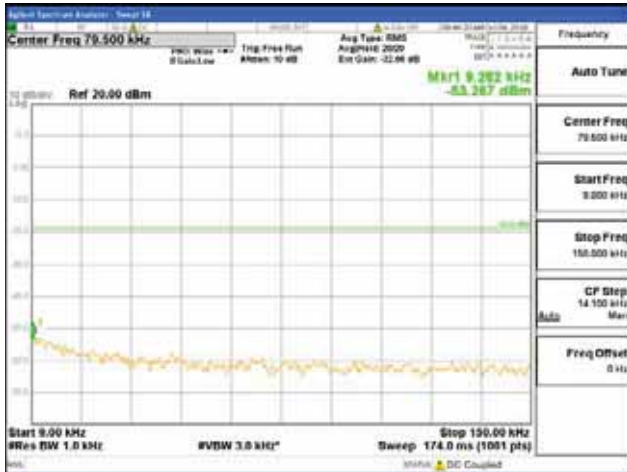

CTK Co., Ltd.
(Ho-dong), 113, Yejik-ro, Cheoin-gu,
Yongin-si, Gyeonggi-do, Korea
Tel: +82-31-339-9970
Fax: +82-31-624-9501

Report No.:
CTK-2017-01618-1
Page (2532) / (2957)
Pages

ANT 1

Band 66, BW 5MHz + BW 10MHz + BW 10MHz, Multi 3 carrier(Non-Contiguous), 4TX, Bottom [QPSK]

9 kHz - 150 kHz