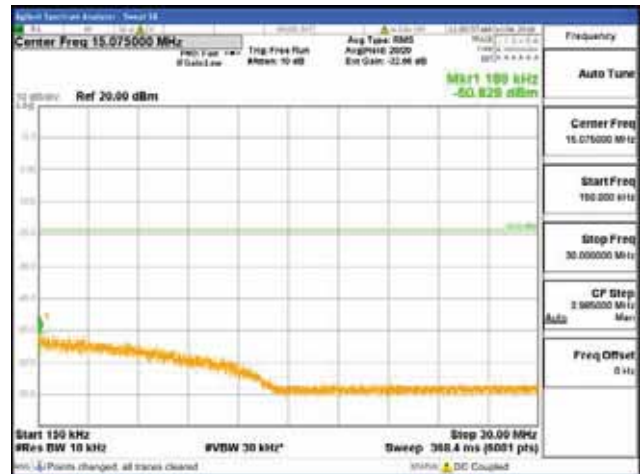

150 kHz - 30 MHz