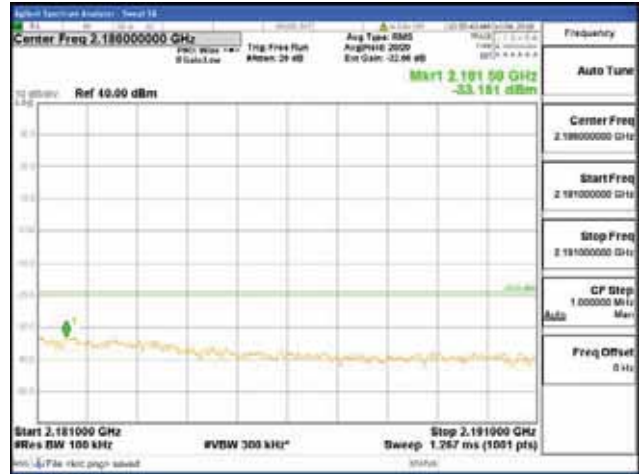

2181 MHz - 2191 MHz