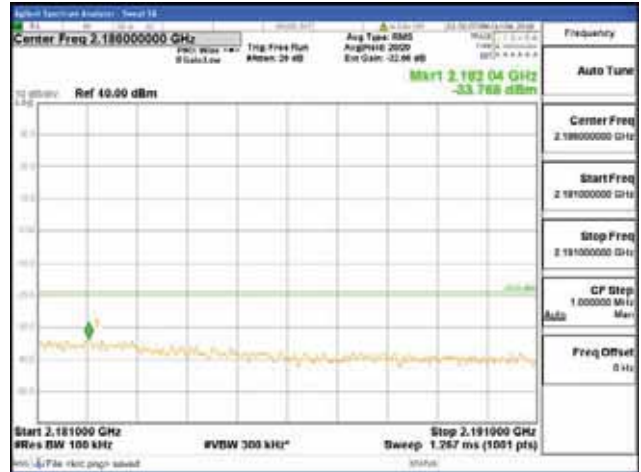

2181 MHz - 2191 MHz