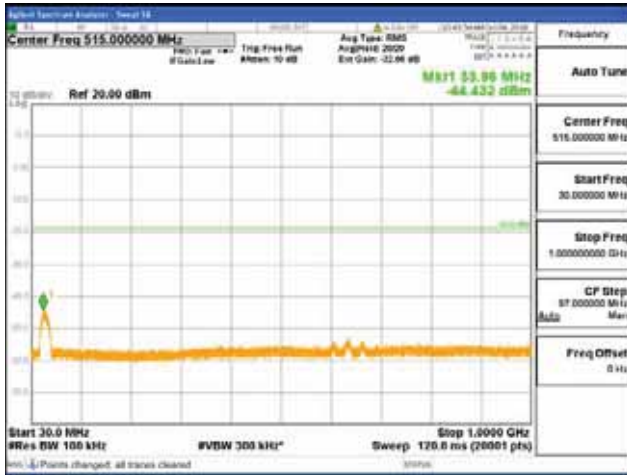

Report No.:
 CTK-2017-01618-1
 Page (2552) / (2957)
 Pages

[64QAM]

9 kHz - 150 kHz

150 kHz - 30 MHz

30 MHz - 1000 MHz

1000 MHz - 2099 MHz

CTK Co., Ltd.
 (Ho-dong), 113, Yejik-ro, Cheoin-gu,
 Yongin-si, Gyeonggi-do, Korea
 Tel: +82-31-339-9970
 Fax: +82-31-624-9501