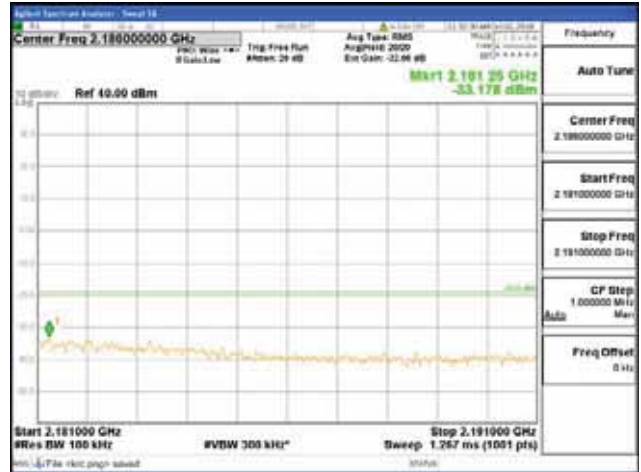

2181 MHz - 2191 MHz