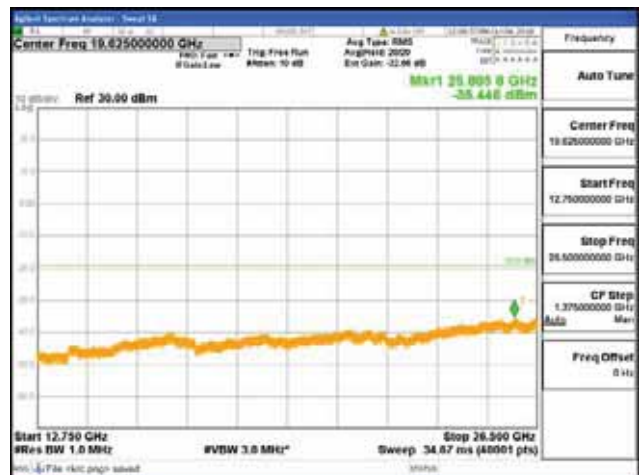

Report No.:
 CTK-2017-01618-1
 Page (2577) / (2957)
 Pages

2099 MHz - 2109 MHz

2181 MHz - 2191 MHz

2191 MHz - 12.75 GHz

12.75 GHz - 26.5 GHz

CTK Co., Ltd.
 (Ho-dong), 113, Yejik-ro, Cheoin-gu,
 Yongin-si, Gyeonggi-do, Korea
 Tel: +82-31-339-9970
 Fax: +82-31-624-9501