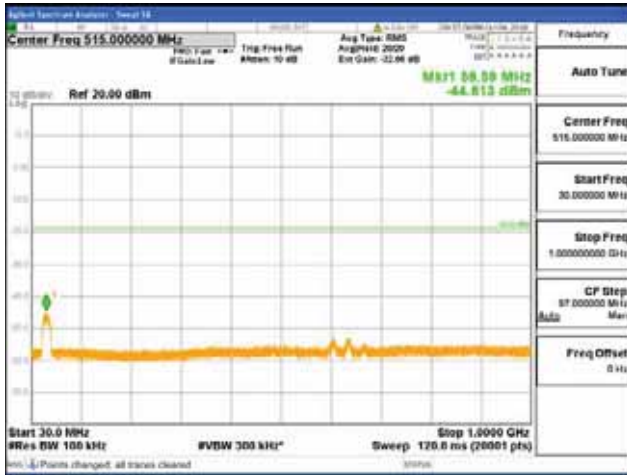

30 MHz - 1000 MHz