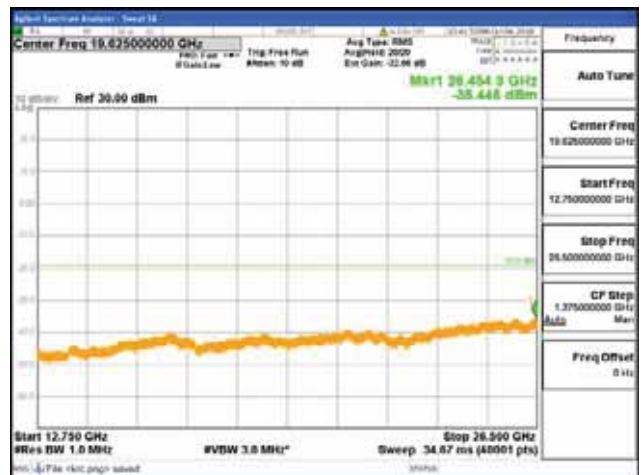

2181 MHz - 2191 MHz

2191 MHz - 12.75 GHz

12.75 GHz - 26.5 GHz

CTK Co., Ltd.
 (Ho-dong), 113, Yejik-ro, Cheoin-gu,
 Yongin-si, Gyeonggi-do, Korea
 Tel: +82-31-339-9970
 Fax: +82-31-624-9501

Report No.:
 CTK-2017-01618-1
 Page (2622) / (2957)
 Pages