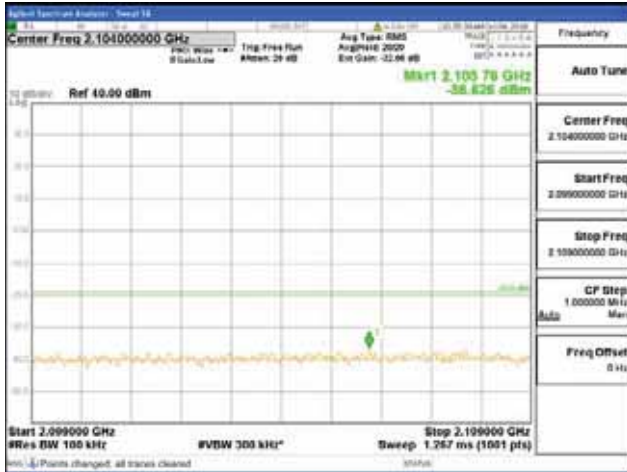

CTK Co., Ltd.
(Ho-dong), 113, Yejik-ro, Cheoin-gu,
Yongin-si, Gyeonggi-do, Korea
Tel: +82-31-339-9970
Fax: +82-31-624-9501

Report No.:
CTK-2017-01618-1
Page (2535) / (2957)
Pages

2099 MHz - 2109 MHz