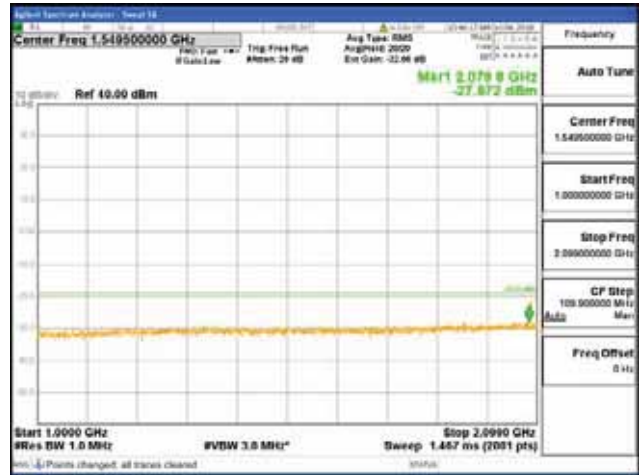

Report No.:
 CTK-2017-01618-1
 Page (2568) / (2957)
 Pages

[64QAM]

9 kHz - 150 kHz

150 kHz - 30 MHz

30 MHz - 1000 MHz

1000 MHz - 2099 MHz

CTK Co., Ltd.
 (Ho-dong), 113, Yejik-ro, Cheoin-gu,
 Yongin-si, Gyeonggi-do, Korea
 Tel: +82-31-339-9970
 Fax: +82-31-624-9501