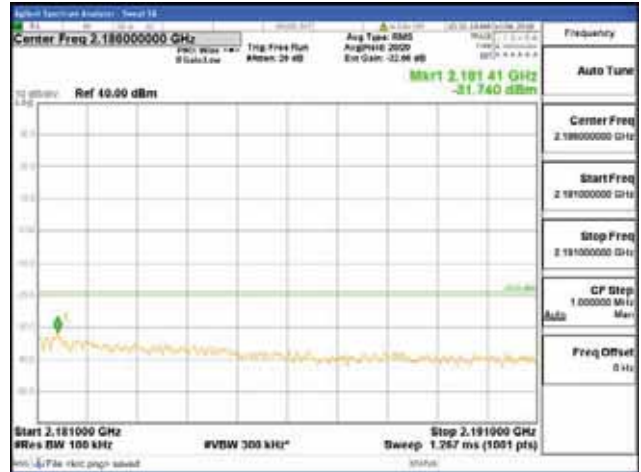

Report No.:
 CTK-2017-01618-1
 Page (2551) / (2957)
 Pages

2099 MHz - 2109 MHz

2181 MHz - 2191 MHz

2191 MHz - 12.75 GHz

12.75 GHz - 26.5 GHz

CTK Co., Ltd.
 (Ho-dong), 113, Yejik-ro, Cheoin-gu,
 Yongin-si, Gyeonggi-do, Korea
 Tel: +82-31-339-9970
 Fax: +82-31-624-9501