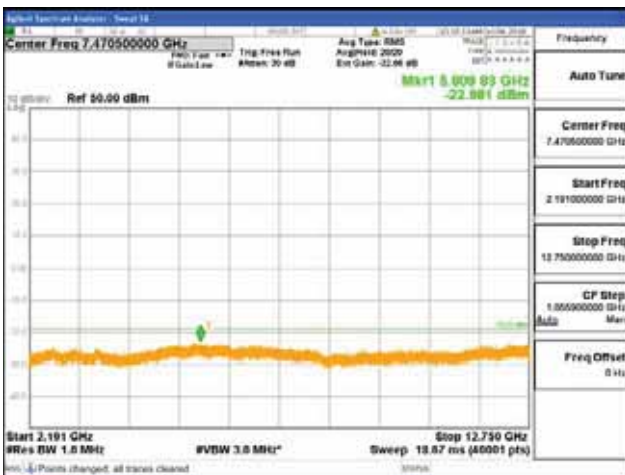

Report No.:
 CTK-2017-01618-1
 Page (2583) / (2957)
 Pages

2099 MHz - 2109 MHz

2181 MHz - 2191 MHz

2191 MHz - 12.75 GHz

12.75 GHz - 26.5 GHz

CTK Co., Ltd.
 (Ho-dong), 113, Yejik-ro, Cheoin-gu,
 Yongin-si, Gyeonggi-do, Korea
 Tel: +82-31-339-9970
 Fax: +82-31-624-9501