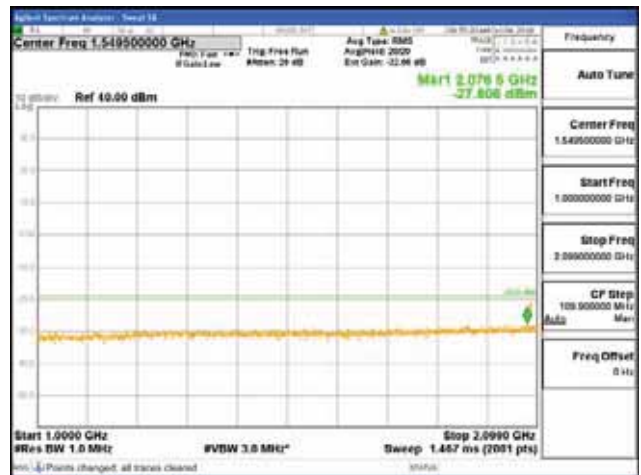

1000 MHz - 2099 MHz