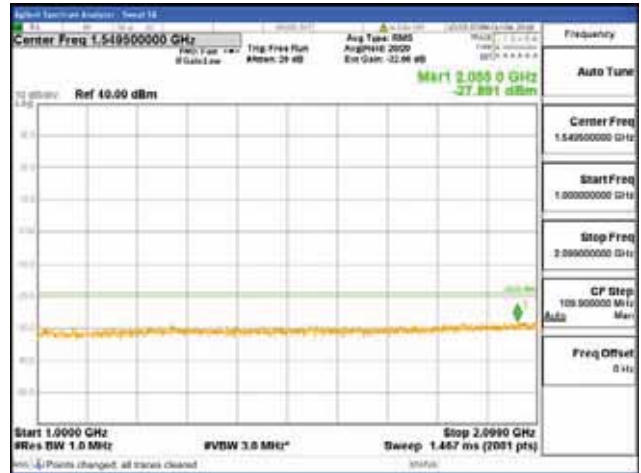

Report No.:
 CTK-2017-01618-1
 Page (2624) / (2957)
 Pages

[64QAM]

9 kHz - 150 kHz

150 kHz - 30 MHz

30 MHz - 1000 MHz

1000 MHz - 2099 MHz

CTK Co., Ltd.
 (Ho-dong), 113, Yejik-ro, Cheoin-gu,
 Yongin-si, Gyeonggi-do, Korea
 Tel: +82-31-339-9970
 Fax: +82-31-624-9501