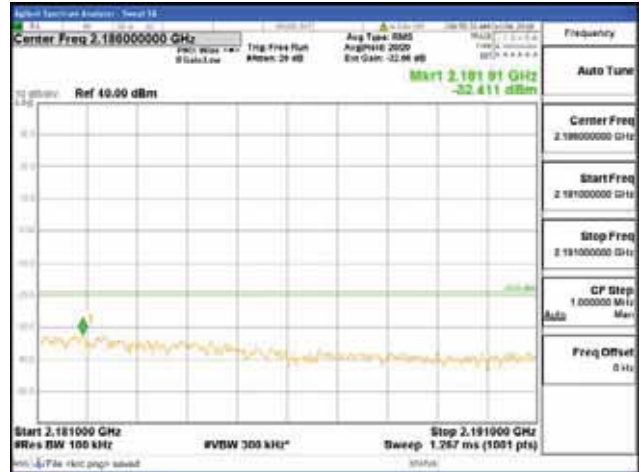

2181 MHz - 2191 MHz