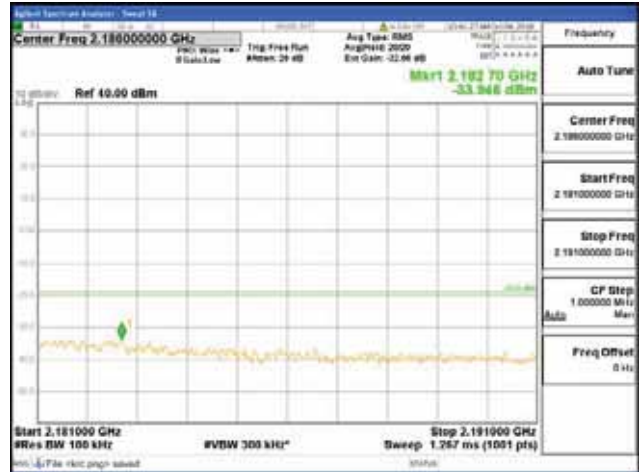

2181 MHz - 2191 MHz