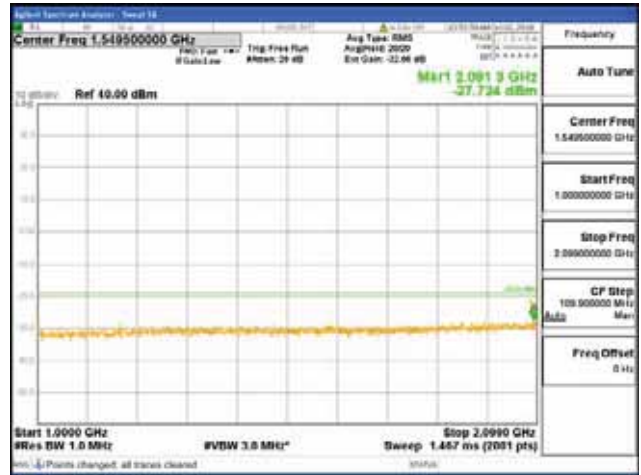

1000 MHz - 2099 MHz