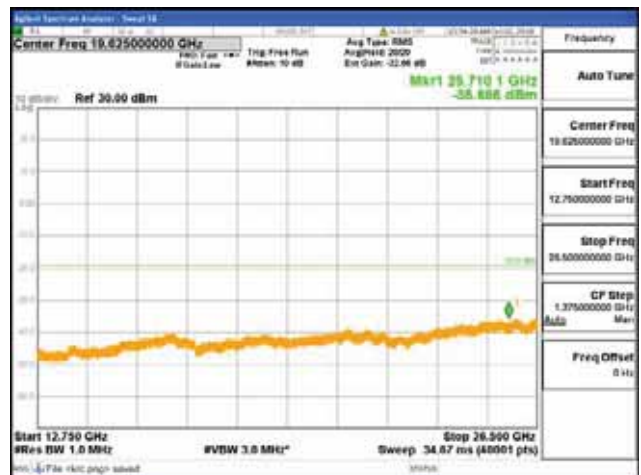

Report No.:
 CTK-2017-01618-1
 Page (2523) / (2957)
 Pages

2099 MHz - 2109 MHz

2181 MHz - 2191 MHz

2191 MHz - 12.75 GHz

12.75 GHz - 26.5 GHz

CTK Co., Ltd.
 (Ho-dong), 113, Yejik-ro, Cheoin-gu,
 Yongin-si, Gyeonggi-do, Korea
 Tel: +82-31-339-9970
 Fax: +82-31-624-9501