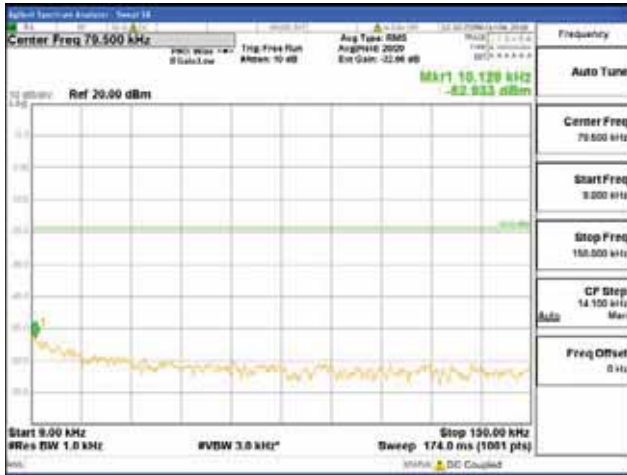

CTK Co., Ltd.
(Ho-dong), 113, Yejik-ro, Cheoin-gu,
Yongin-si, Gyeonggi-do, Korea
Tel: +82-31-339-9970
Fax: +82-31-624-9501

Report No.:
CTK-2017-01618-1
Page (2560) / (2957)
Pages

[64QAM]

9 kHz - 150 kHz