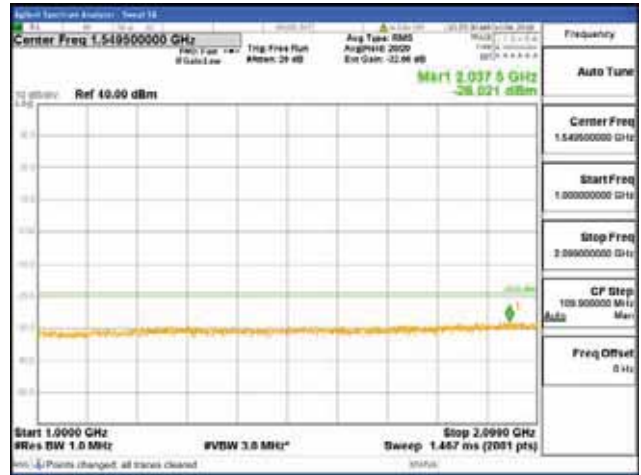

Report No.:
 CTK-2017-01618-1
 Page (2566) / (2957)
 Pages

[16QAM]

9 kHz - 150 kHz

150 kHz - 30 MHz

30 MHz - 1000 MHz

1000 MHz - 2099 MHz

CTK Co., Ltd.
 (Ho-dong), 113, Yejik-ro, Cheoin-gu,
 Yongin-si, Gyeonggi-do, Korea
 Tel: +82-31-339-9970
 Fax: +82-31-624-9501