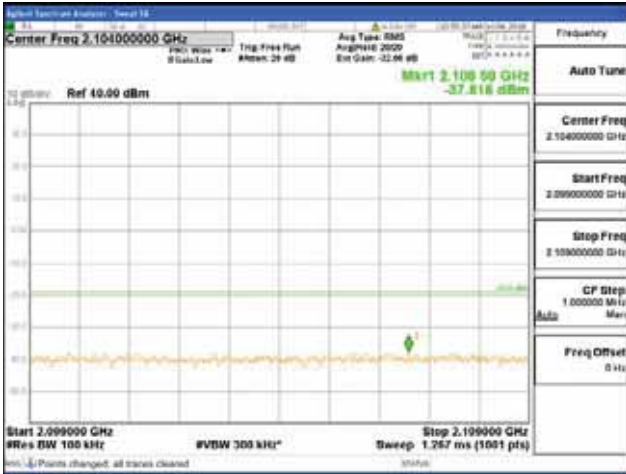

CTK Co., Ltd.
(Ho-dong), 113, Yejik-ro, Cheoin-gu,
Yongin-si, Gyeonggi-do, Korea
Tel: +82-31-339-9970
Fax: +82-31-624-9501

Report No.:
CTK-2017-01618-1
Page (2587) / (2957)
Pages

2099 MHz - 2109 MHz