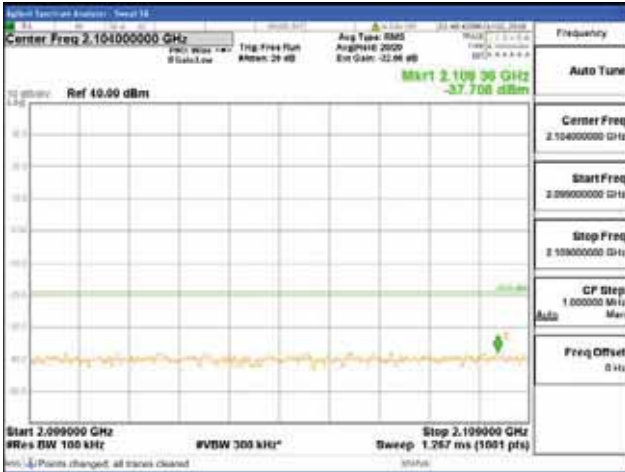

CTK Co., Ltd.
(Ho-dong), 113, Yejik-ro, Cheoin-gu,
Yongin-si, Gyeonggi-do, Korea
Tel: +82-31-339-9970
Fax: +82-31-624-9501

Report No.:
CTK-2017-01618-1
Page (2525) / (2957)
Pages

2099 MHz - 2109 MHz