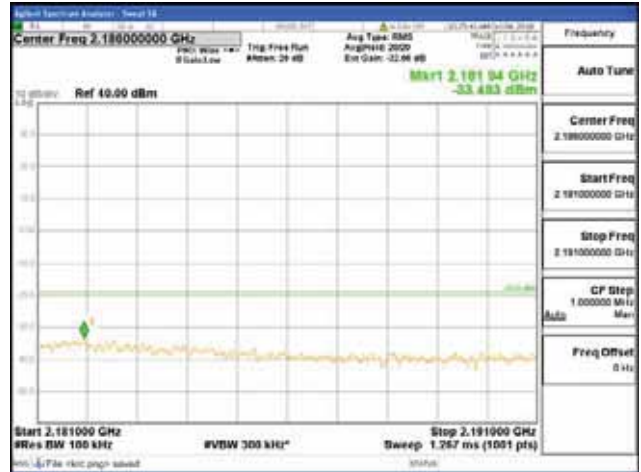

2181 MHz - 2191 MHz