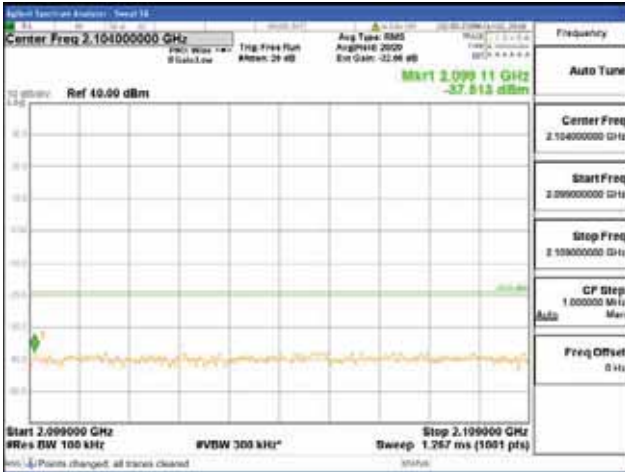

CTK Co., Ltd.
(Ho-dong), 113, Yejik-ro, Cheoin-gu,
Yongin-si, Gyeonggi-do, Korea
Tel: +82-31-339-9970
Fax: +82-31-624-9501

Report No.:
CTK-2017-01618-1
Page (2509) / (2957)
Pages

2099 MHz - 2109 MHz