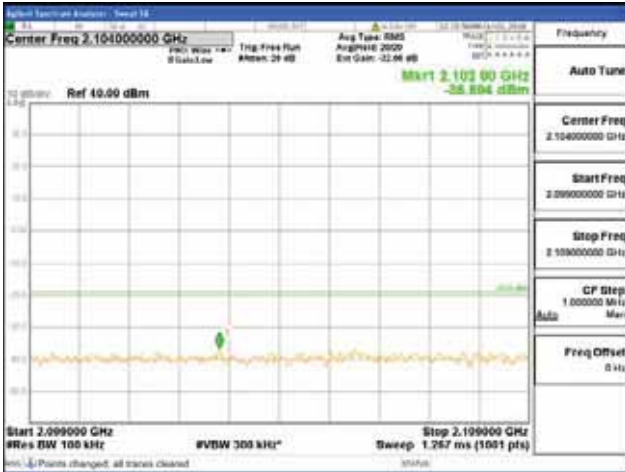

CTK Co., Ltd.
(Ho-dong), 113, Yejik-ro, Cheoin-gu,
Yongin-si, Gyeonggi-do, Korea
Tel: +82-31-339-9970
Fax: +82-31-624-9501

Report No.:
CTK-2017-01618-1
Page (2439) / (2957)
Pages

2099 MHz - 2109 MHz