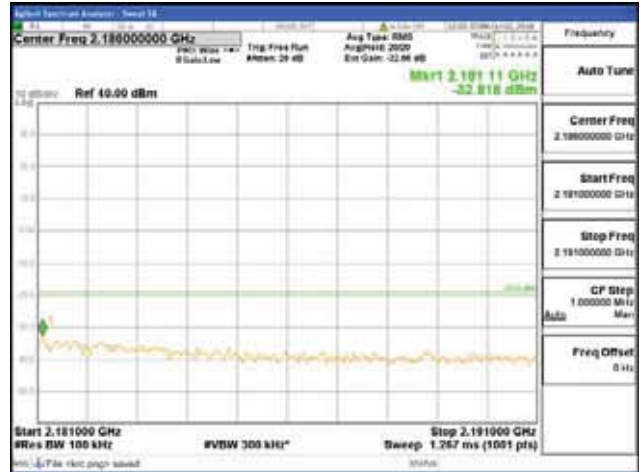

2181 MHz - 2191 MHz