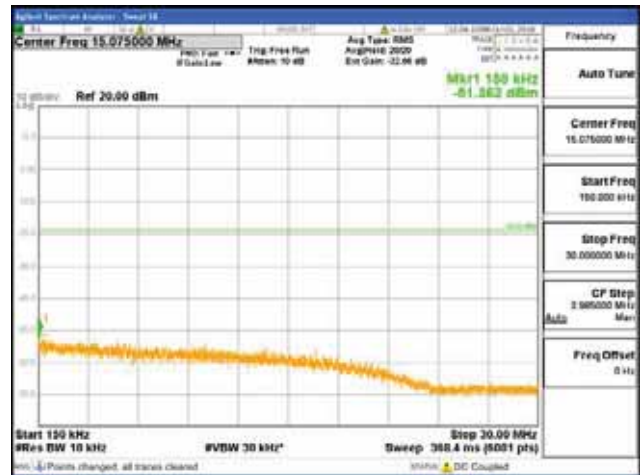

Report No.:
 CTK-2017-01618-1
 Page (2452) / (2957)
 Pages

ANT 4

Band 66, BW 10MHz + BW 15MHz + BW 5MHz, Multi 3 carrier(Non-Contiguous), 4TX, Bottom [QPSK]

9 kHz - 150 kHz

150 kHz - 30 MHz

30 MHz - 1000 MHz