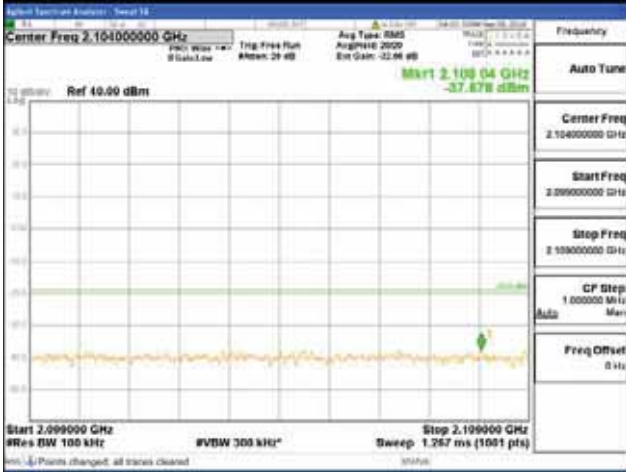

CTK Co., Ltd.
(Ho-dong), 113, Yejik-ro, Cheoin-gu,
Yongin-si, Gyeonggi-do, Korea
Tel: +82-31-339-9970
Fax: +82-31-624-9501

Report No.:
CTK-2017-01618-1
Page (2461) / (2957)
Pages

2099 MHz - 2109 MHz