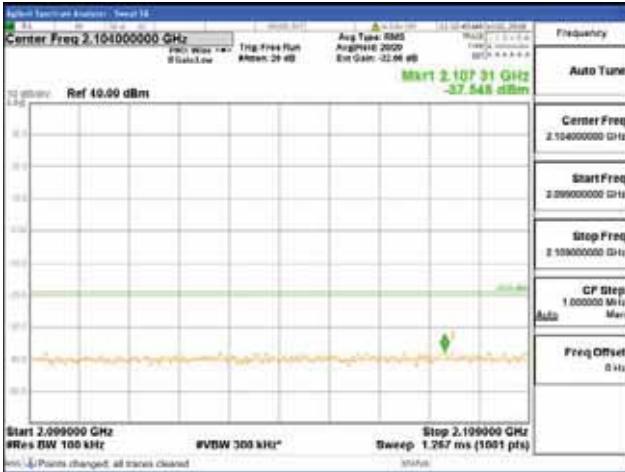

CTK Co., Ltd.
(Ho-dong), 113, Yejik-ro, Cheoin-gu,
Yongin-si, Gyeonggi-do, Korea
Tel: +82-31-339-9970
Fax: +82-31-624-9501

Report No.:
CTK-2017-01618-1
Page (2483) / (2957)
Pages

2099 MHz - 2109 MHz