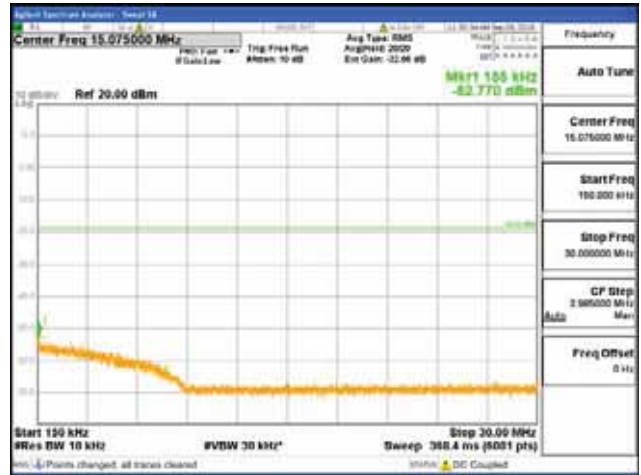

150 kHz - 30 MHz