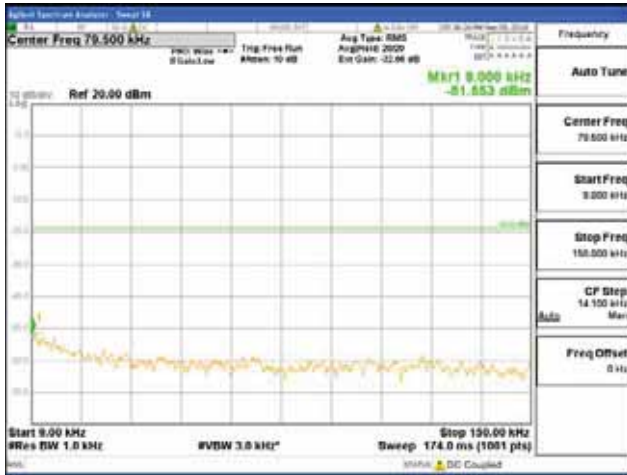

CTK Co., Ltd.
(Ho-dong), 113, Yejik-ro, Cheoin-gu,
Yongin-si, Gyeonggi-do, Korea
Tel: +82-31-339-9970
Fax: +82-31-624-9501

Report No.:
CTK-2017-01618-1
Page (2446) / (2957)
Pages

[16QAM]

9 kHz - 150 kHz