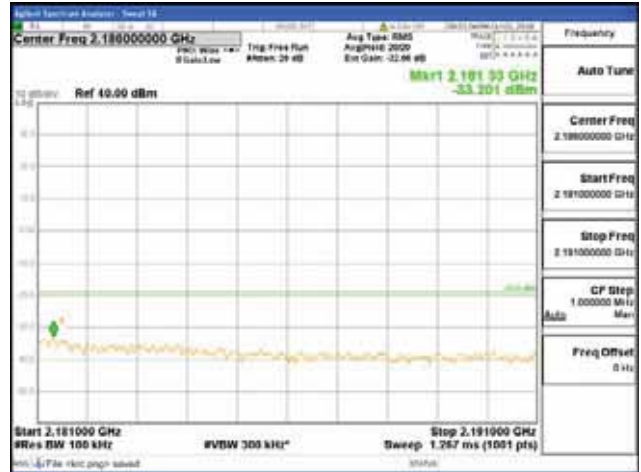

2181 MHz - 2191 MHz