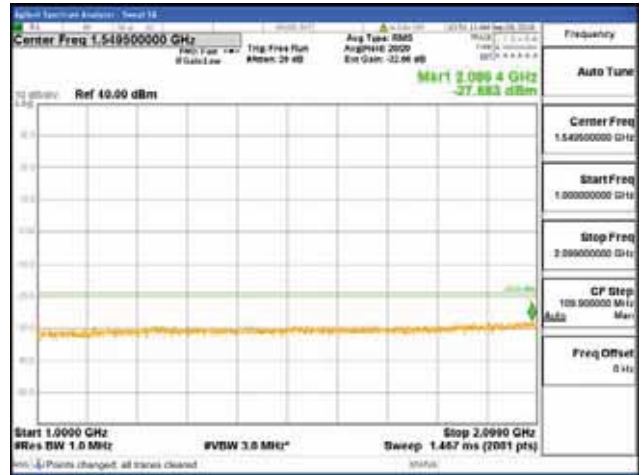

150 kHz - 30 MHz

30 MHz - 1000 MHz

1000 MHz - 2099 MHz

CTK Co., Ltd.
 (Ho-dong), 113, Yejik-ro, Cheoin-gu,
 Yongin-si, Gyeonggi-do, Korea
 Tel: +82-31-339-9970
 Fax: +82-31-624-9501

Report No.:
 CTK-2017-01618-1
 Page (2417) / (2957)
 Pages