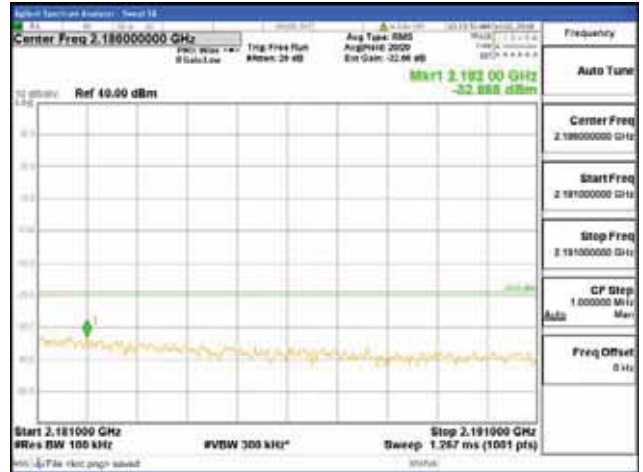

2181 MHz - 2191 MHz