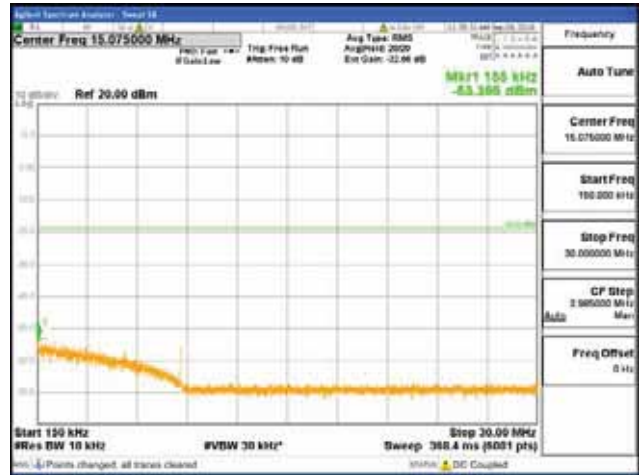

150 kHz - 30 MHz