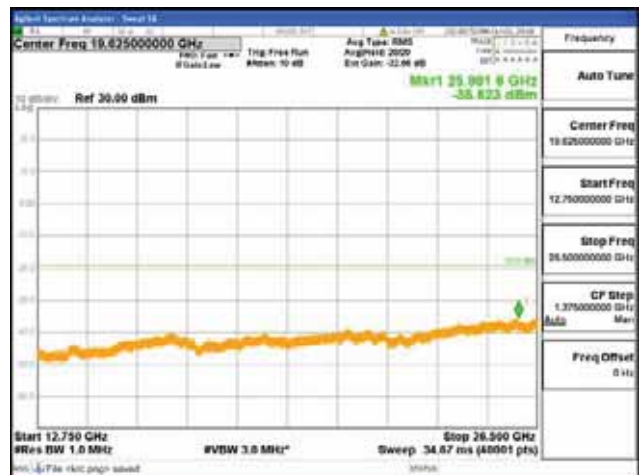

Report No.:
 CTK-2017-01618-1
 Page (2457) / (2957)
 Pages

2099 MHz - 2109 MHz

2181 MHz - 2191 MHz

2191 MHz - 12.75 GHz

12.75 GHz - 26.5 GHz

CTK Co., Ltd.
 (Ho-dong), 113, Yejik-ro, Cheoin-gu,
 Yongin-si, Gyeonggi-do, Korea
 Tel: +82-31-339-9970
 Fax: +82-31-624-9501