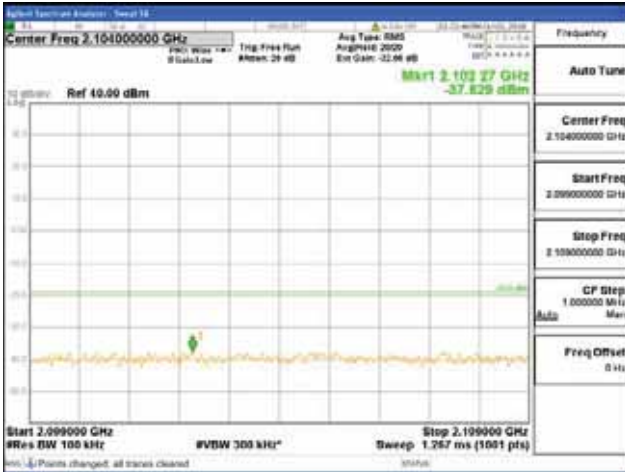

CTK Co., Ltd.
(Ho-dong), 113, Yejik-ro, Cheoin-gu,
Yongin-si, Gyeonggi-do, Korea
Tel: +82-31-339-9970
Fax: +82-31-624-9501

Report No.:
CTK-2017-01618-1
Page (2423) / (2957)
Pages

2099 MHz - 2109 MHz