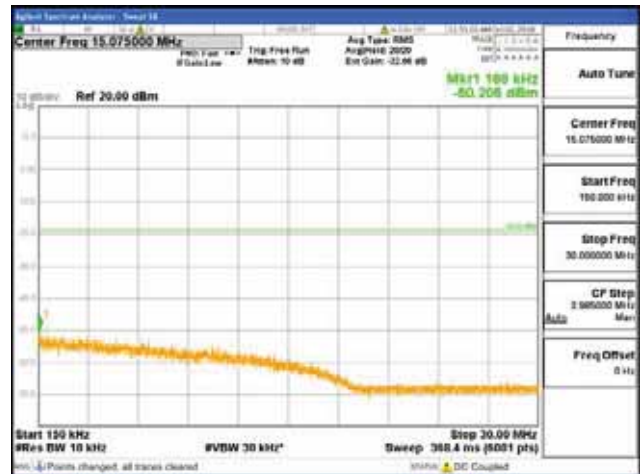

150 kHz - 30 MHz