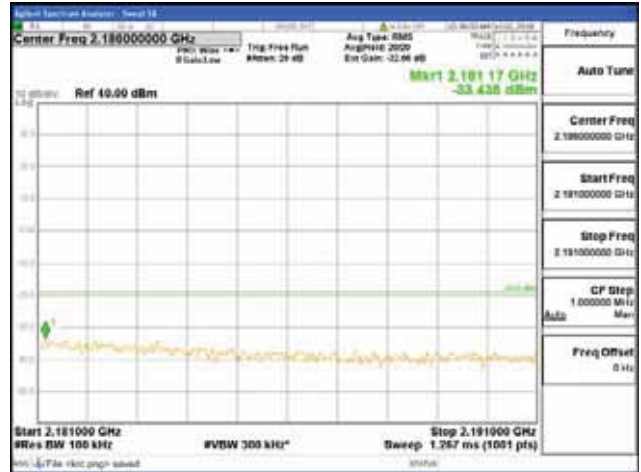

2181 MHz - 2191 MHz