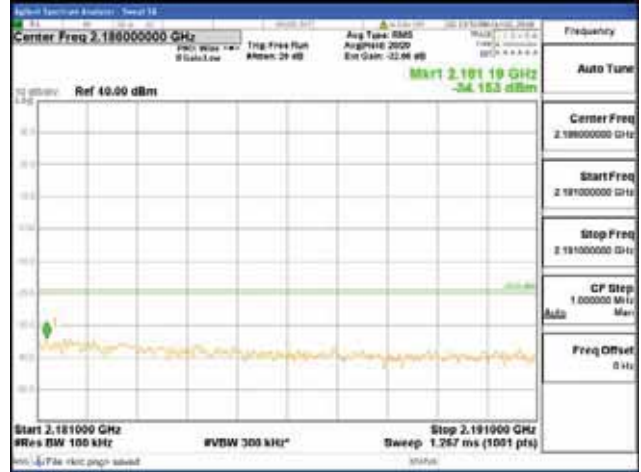

2181 MHz - 2191 MHz