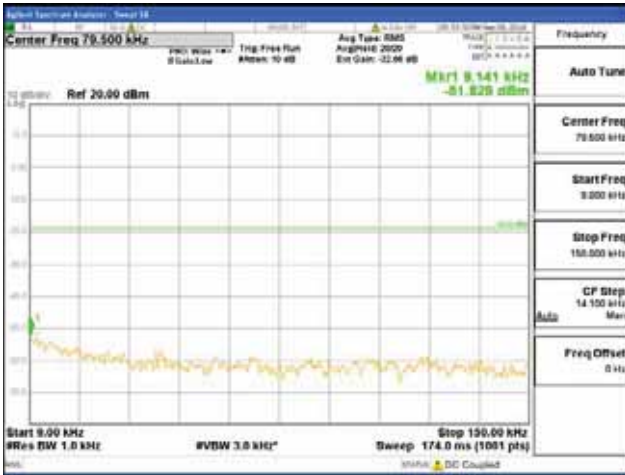

CTK Co., Ltd.
(Ho-dong), 113, Yejik-ro, Cheoin-gu,
Yongin-si, Gyeonggi-do, Korea
Tel: +82-31-339-9970
Fax: +82-31-624-9501

Report No.:
CTK-2017-01618-1
Page (2462) / (2957)
Pages

[16QAM]

9 kHz - 150 kHz