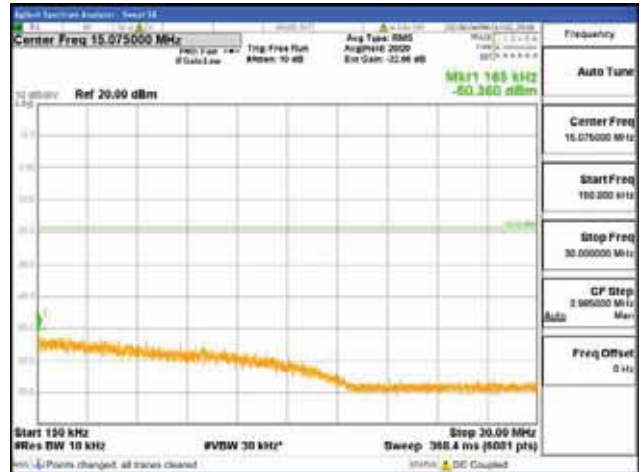

150 kHz - 30 MHz