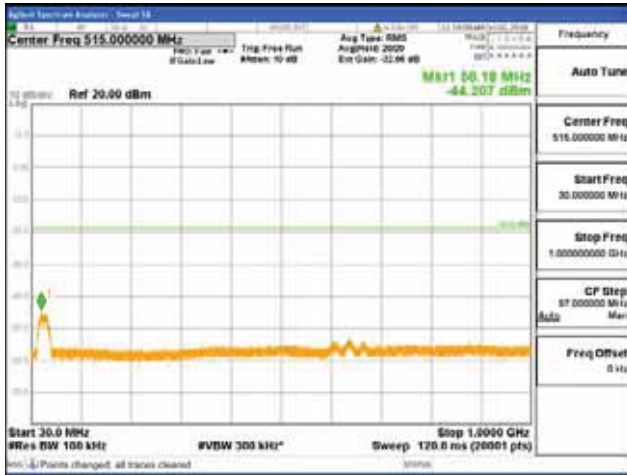

Report No.:
 CTK-2017-01618-1
 Page (2498) / (2957)
 Pages

[256QAM]

9 kHz - 150 kHz

150 kHz - 30 MHz

30 MHz - 1000 MHz

1000 MHz - 2099 MHz

CTK Co., Ltd.
 (Ho-dong), 113, Yejik-ro, Cheoin-gu,
 Yongin-si, Gyeonggi-do, Korea
 Tel: +82-31-339-9970
 Fax: +82-31-624-9501