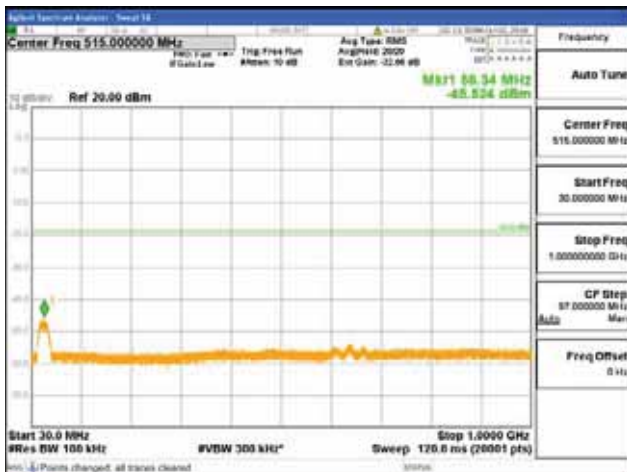

Report No.:
 CTK-2017-01618-1
 Page (2476) / (2957)
 Pages

Band 66, BW 10MHz + BW 10MHz + BW 10MHz, Multi 3 carrier(Non-Contiguous), 4TX, Top [QPSK]

9 kHz - 150 kHz

150 kHz - 30 MHz

30 MHz - 1000 MHz

1000 MHz - 2099 MHz