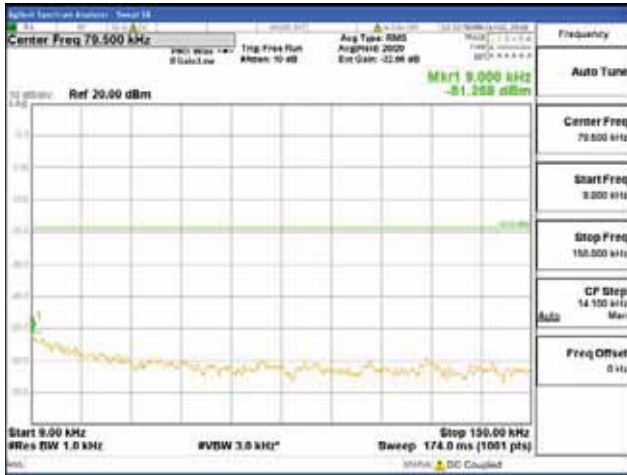

CTK Co., Ltd.
(Ho-dong), 113, Yejik-ro, Cheoin-gu,
Yongin-si, Gyeonggi-do, Korea
Tel: +82-31-339-9970
Fax: +82-31-624-9501

Report No.:
CTK-2017-01618-1
Page (2510) / (2957)
Pages

[16QAM]

9 kHz - 150 kHz