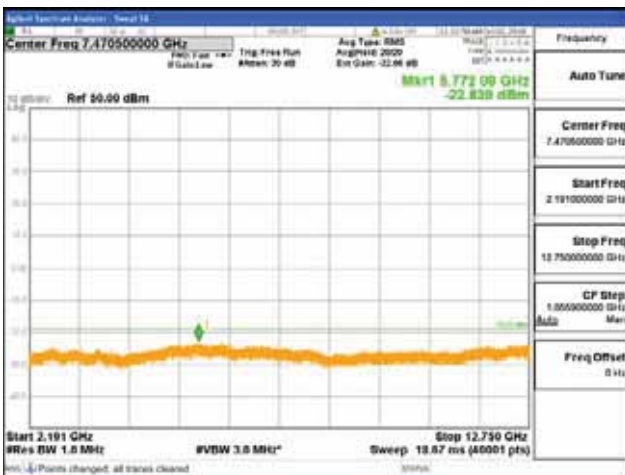

Report No.:
 CTK-2017-01618-1
 Page (2483) / (2957)
 Pages

2099 MHz - 2109 MHz

2181 MHz - 2191 MHz

2191 MHz - 12.75 GHz

12.75 GHz - 26.5 GHz

CTK Co., Ltd.
 (Ho-dong), 113, Yejik-ro, Cheoin-gu,
 Yongin-si, Gyeonggi-do, Korea
 Tel: +82-31-339-9970
 Fax: +82-31-624-9501