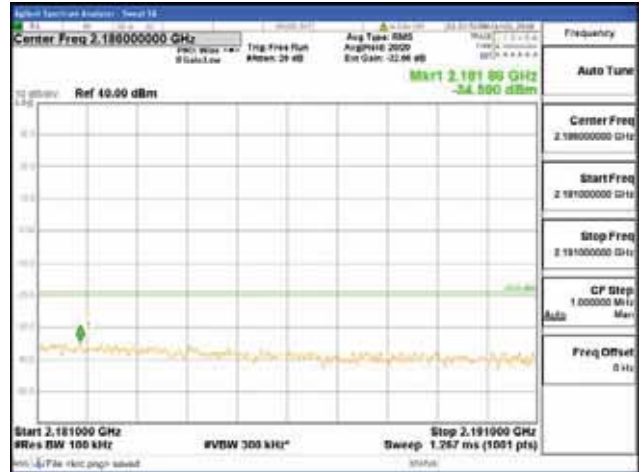

2181 MHz - 2191 MHz