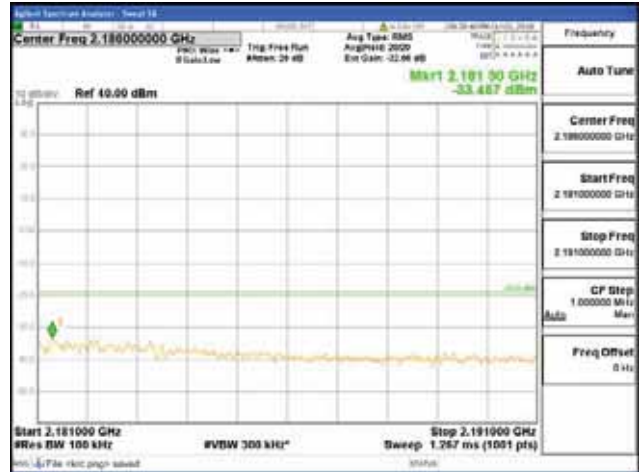

2181 MHz - 2191 MHz