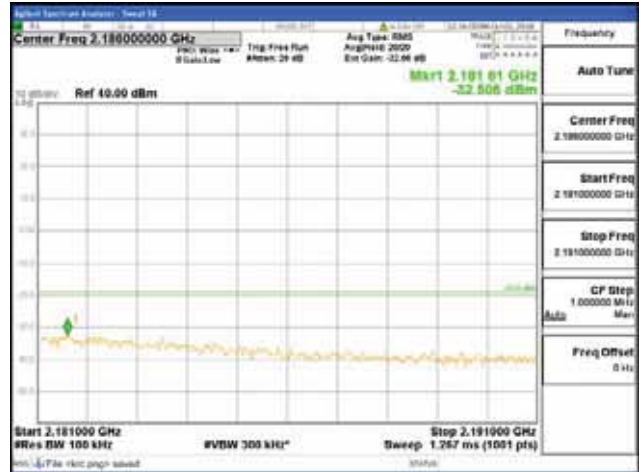

Report No.:
 CTK-2017-01618-1
 Page (2439) / (2957)
 Pages

2099 MHz - 2109 MHz

2181 MHz - 2191 MHz

2191 MHz - 12.75 GHz

12.75 GHz - 26.5 GHz

CTK Co., Ltd.
 (Ho-dong), 113, Yejik-ro, Cheoin-gu,
 Yongin-si, Gyeonggi-do, Korea
 Tel: +82-31-339-9970
 Fax: +82-31-624-9501