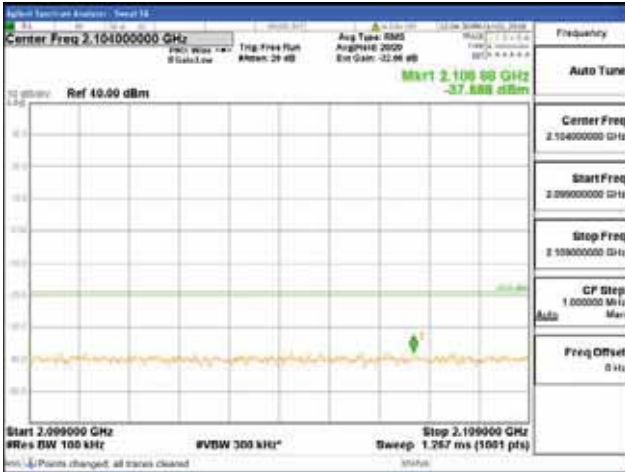

CTK Co., Ltd.
(Ho-dong), 113, Yejik-ro, Cheoin-gu,
Yongin-si, Gyeonggi-do, Korea
Tel: +82-31-339-9970
Fax: +82-31-624-9501

Report No.:
CTK-2017-01618-1
Page (2453) / (2957)
Pages

2099 MHz - 2109 MHz