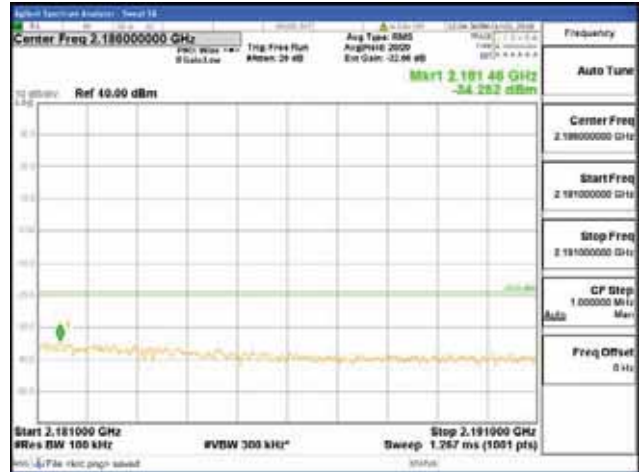

2181 MHz - 2191 MHz