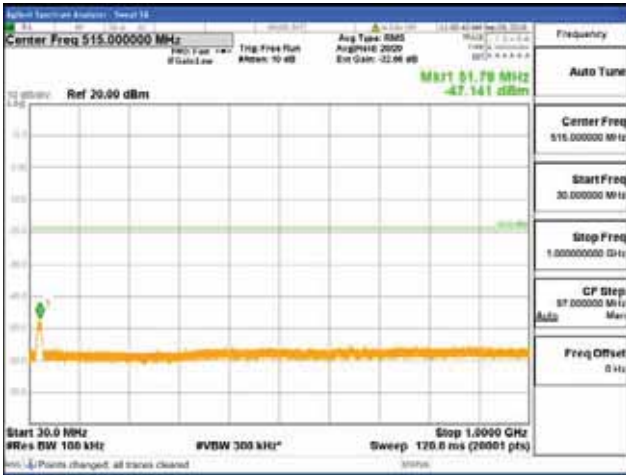

Report No.:
 CTK-2017-01618-1
 Page (2448) / (2957)
 Pages

[64QAM]

9 kHz - 150 kHz

150 kHz - 30 MHz

30 MHz - 1000 MHz

1000 MHz - 2099 MHz

CTK Co., Ltd.
 (Ho-dong), 113, Yejik-ro, Cheoin-gu,
 Yongin-si, Gyeonggi-do, Korea
 Tel: +82-31-339-9970
 Fax: +82-31-624-9501