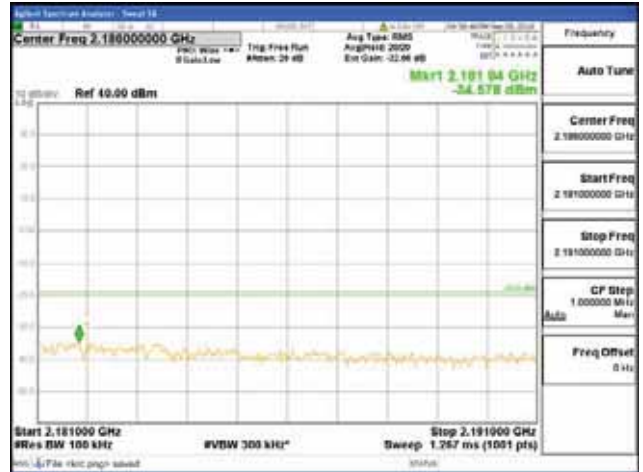

2181 MHz - 2191 MHz