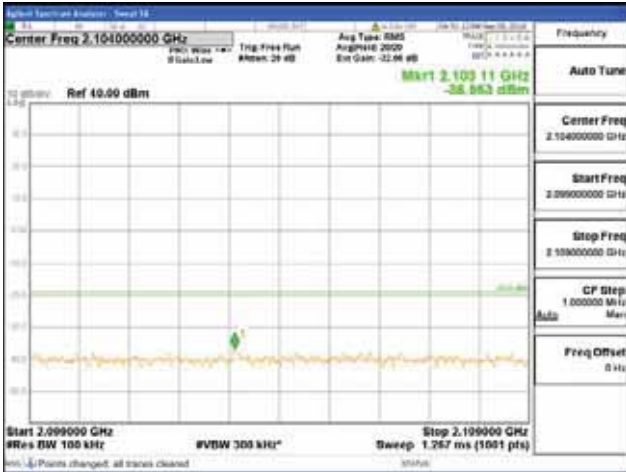

CTK Co., Ltd.
(Ho-dong), 113, Yejik-ro, Cheoin-gu,
Yongin-si, Gyeonggi-do, Korea
Tel: +82-31-339-9970
Fax: +82-31-624-9501

Report No.:
CTK-2017-01618-1
Page (2445) / (2957)
Pages

2099 MHz - 2109 MHz