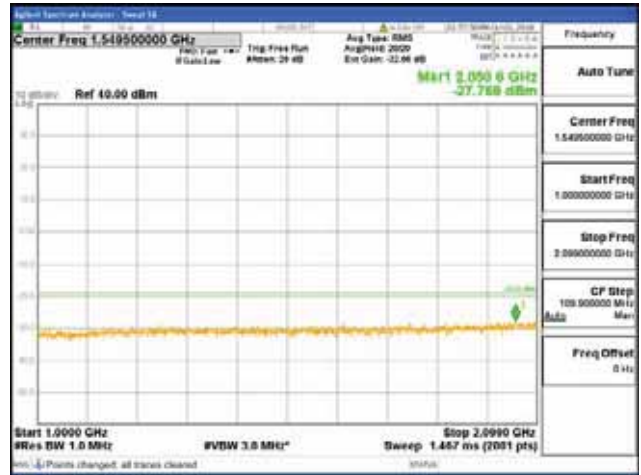

1000 MHz - 2099 MHz