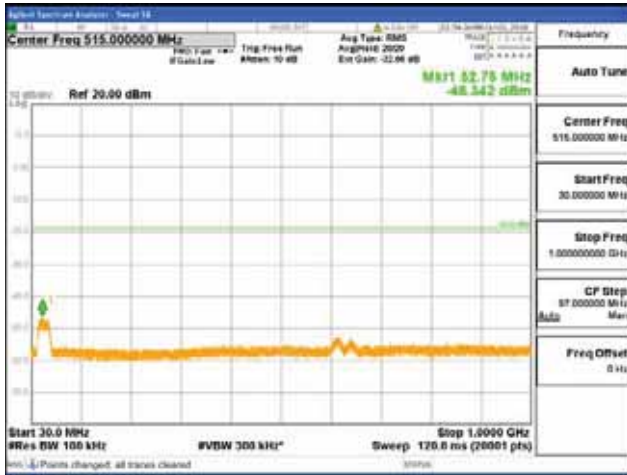

Report No.:
 CTK-2017-01618-1
 Page (2424) / (2957)
 Pages

[64QAM]

9 kHz - 150 kHz

150 kHz - 30 MHz

30 MHz - 1000 MHz

1000 MHz - 2099 MHz

CTK Co., Ltd.
 (Ho-dong), 113, Yejik-ro, Cheoin-gu,
 Yongin-si, Gyeonggi-do, Korea
 Tel: +82-31-339-9970
 Fax: +82-31-624-9501