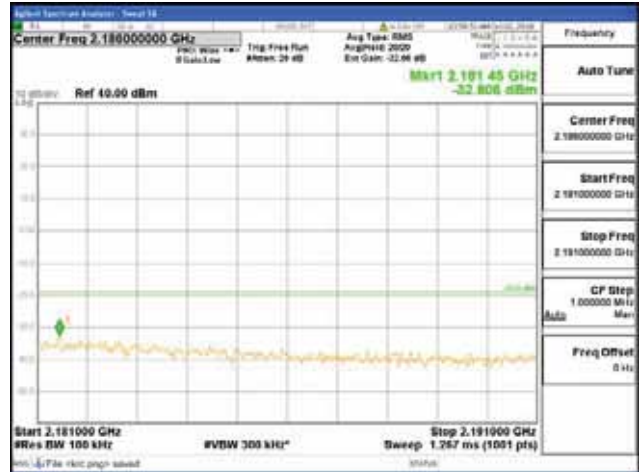

2181 MHz - 2191 MHz