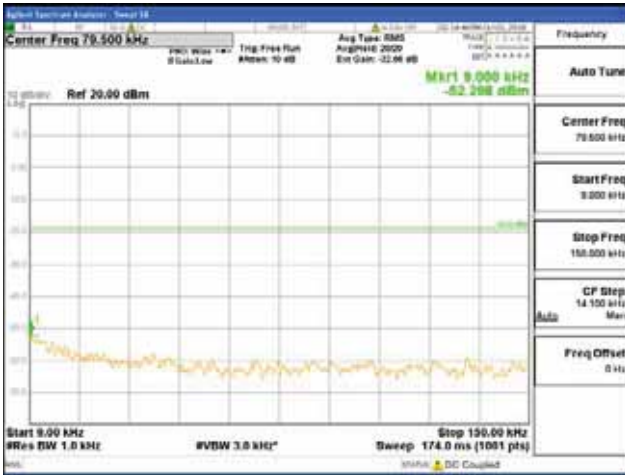

CTK Co., Ltd.
(Ho-dong), 113, Yejik-ro, Cheoin-gu,
Yongin-si, Gyeonggi-do, Korea
Tel: +82-31-339-9970
Fax: +82-31-624-9501

Report No.:
CTK-2017-01618-1
Page (2426) / (2957)
Pages

[256QAM]

9 kHz - 150 kHz