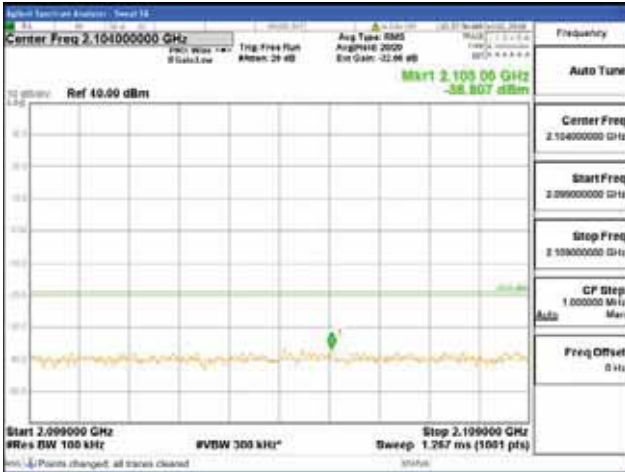

CTK Co., Ltd.
(Ho-dong), 113, Yejik-ro, Cheoin-gu,
Yongin-si, Gyeonggi-do, Korea
Tel: +82-31-339-9970
Fax: +82-31-624-9501

Report No.:
CTK-2017-01618-1
Page (2489) / (2957)
Pages

2099 MHz - 2109 MHz