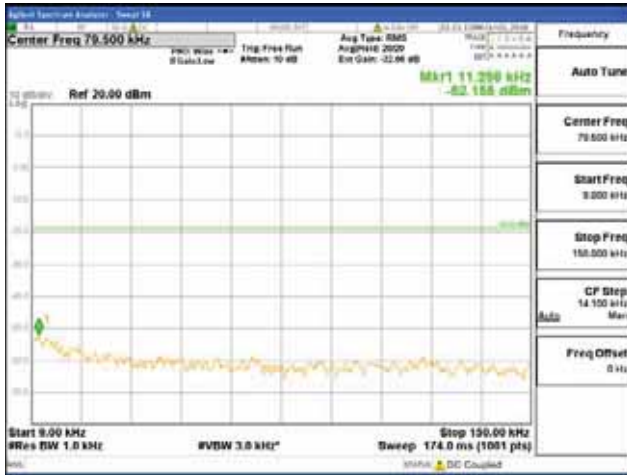

CTK Co., Ltd.
(Ho-dong), 113, Yejik-ro, Cheoin-gu,
Yongin-si, Gyeonggi-do, Korea
Tel: +82-31-339-9970
Fax: +82-31-624-9501

Report No.:
CTK-2017-01618-1
Page (2422) / (2957)
Pages

[16QAM]

9 kHz - 150 kHz