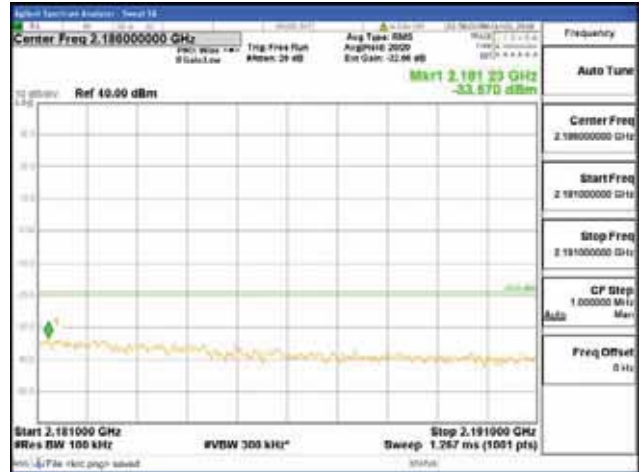

Report No.:
 CTK-2017-01618-1
 Page (2441) / (2957)
 Pages

2099 MHz - 2109 MHz

2181 MHz - 2191 MHz

2191 MHz - 12.75 GHz

12.75 GHz - 26.5 GHz

CTK Co., Ltd.
 (Ho-dong), 113, Yejik-ro, Cheoin-gu,
 Yongin-si, Gyeonggi-do, Korea
 Tel: +82-31-339-9970
 Fax: +82-31-624-9501