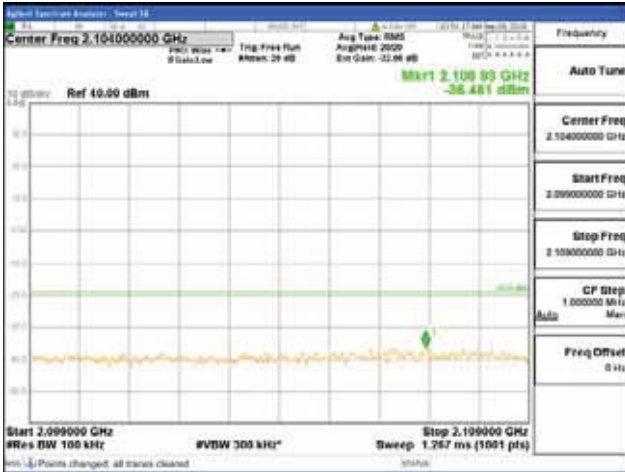

CTK Co., Ltd.
(Ho-dong), 113, Yejik-ro, Cheoin-gu,
Yongin-si, Gyeonggi-do, Korea
Tel: +82-31-339-9970
Fax: +82-31-624-9501

Report No.:
CTK-2017-01618-1
Page (2417) / (2957)
Pages

2099 MHz - 2109 MHz