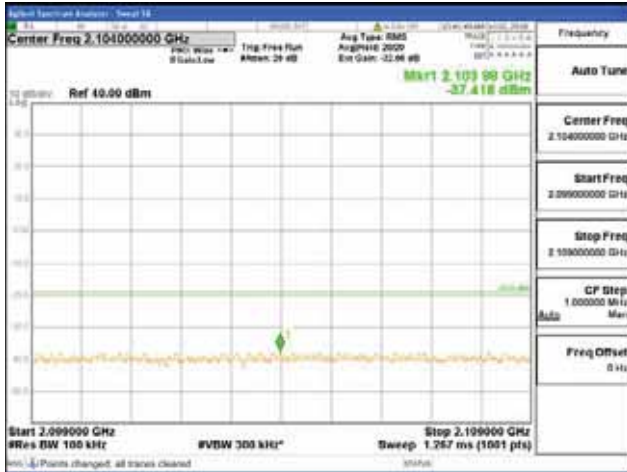

Report No.:
 CTK-2017-01618-1
 Page (2505) / (2957)
 Pages

2099 MHz - 2109 MHz

2181 MHz - 2191 MHz

2191 MHz - 12.75 GHz

12.75 GHz - 26.5 GHz

CTK Co., Ltd.
 (Ho-dong), 113, Yejik-ro, Cheoin-gu,
 Yongin-si, Gyeonggi-do, Korea
 Tel: +82-31-339-9970
 Fax: +82-31-624-9501