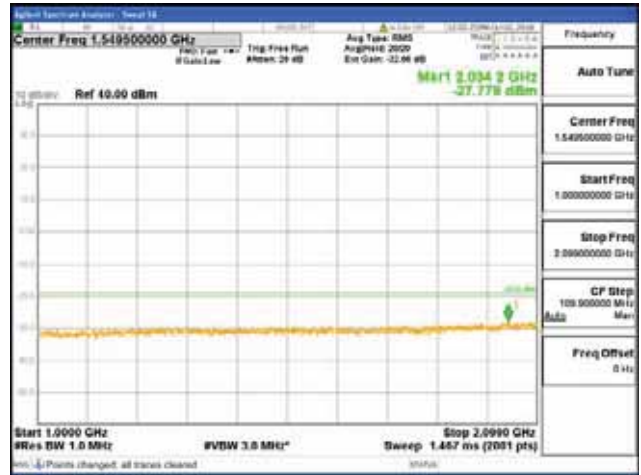

Report No.:
 CTK-2017-01618-1
 Page (2480) / (2957)
 Pages

[64QAM]

9 kHz - 150 kHz

150 kHz - 30 MHz

30 MHz - 1000 MHz

1000 MHz - 2099 MHz

CTK Co., Ltd.
 (Ho-dong), 113, Yejik-ro, Cheoin-gu,
 Yongin-si, Gyeonggi-do, Korea
 Tel: +82-31-339-9970
 Fax: +82-31-624-9501