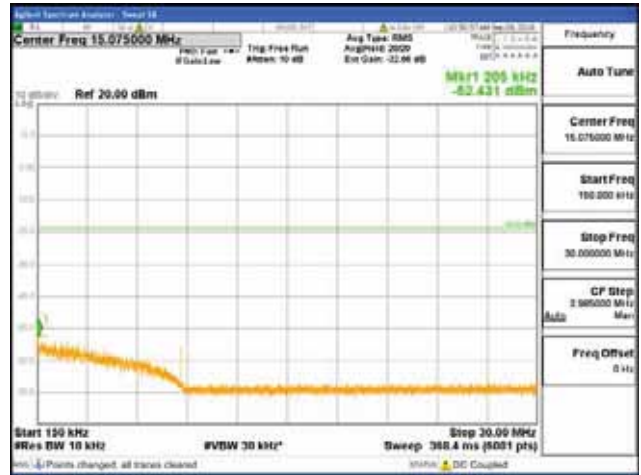

150 kHz - 30 MHz