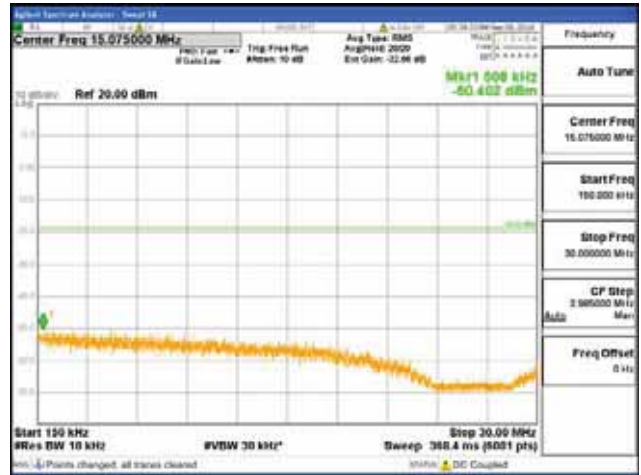

150 kHz - 30 MHz