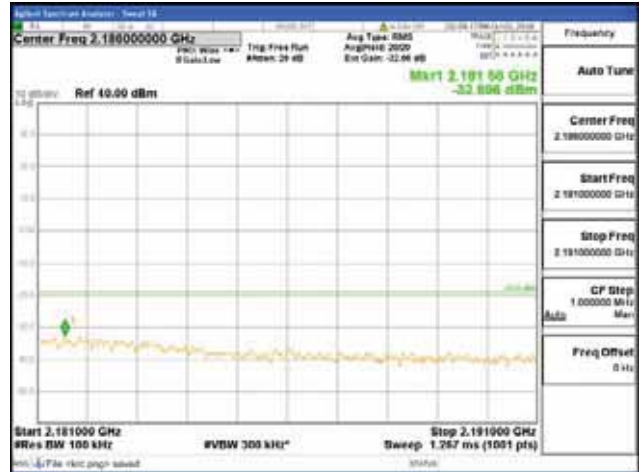

Report No.:
 CTK-2017-01618-1
 Page (2443) / (2957)
 Pages

2099 MHz - 2109 MHz

2181 MHz - 2191 MHz

2191 MHz - 12.75 GHz

12.75 GHz - 26.5 GHz

CTK Co., Ltd.
 (Ho-dong), 113, Yejik-ro, Cheoin-gu,
 Yongin-si, Gyeonggi-do, Korea
 Tel: +82-31-339-9970
 Fax: +82-31-624-9501