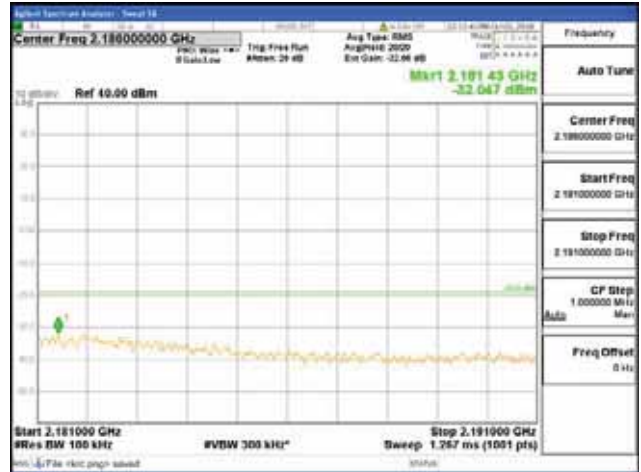

Report No.:
 CTK-2017-01618-1
 Page (2455) / (2957)
 Pages

2099 MHz - 2109 MHz

2181 MHz - 2191 MHz

2191 MHz - 12.75 GHz

12.75 GHz - 26.5 GHz

CTK Co., Ltd.
 (Ho-dong), 113, Yejik-ro, Cheoin-gu,
 Yongin-si, Gyeonggi-do, Korea
 Tel: +82-31-339-9970
 Fax: +82-31-624-9501