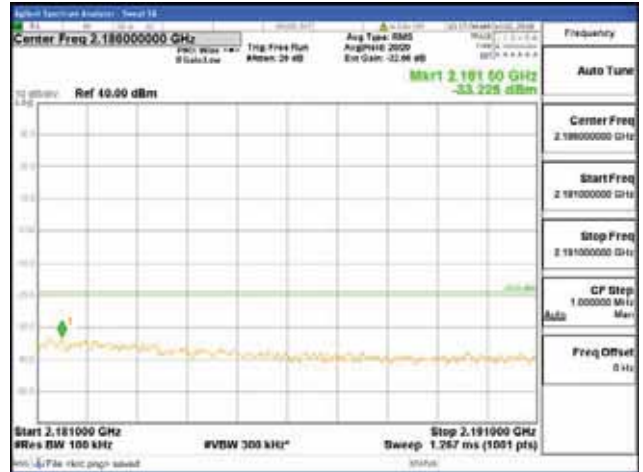

2181 MHz - 2191 MHz