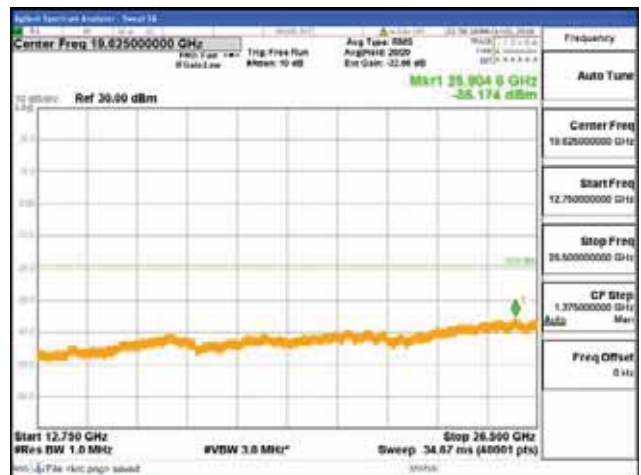

Report No.:
 CTK-2017-01618-1
 Page (2441) / (2957)
 Pages

2099 MHz - 2109 MHz

2181 MHz - 2191 MHz

2191 MHz - 12.75 GHz

12.75 GHz - 26.5 GHz

CTK Co., Ltd.
 (Ho-dong), 113, Yejik-ro, Cheoin-gu,
 Yongin-si, Gyeonggi-do, Korea
 Tel: +82-31-339-9970
 Fax: +82-31-624-9501