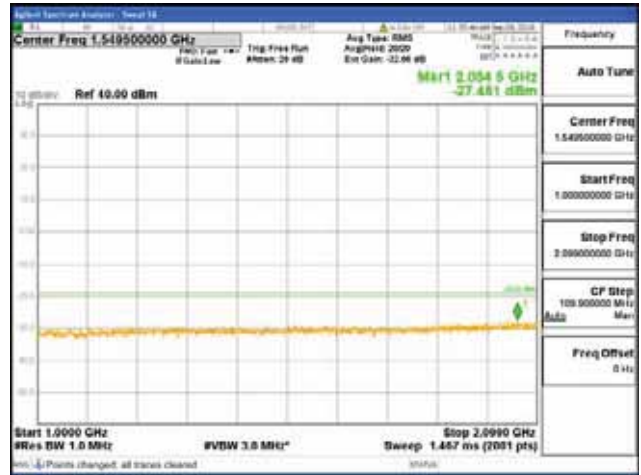

Report No.:
 CTK-2017-01618-1
 Page (2418) / (2957)
 Pages

[256QAM]

9 kHz - 150 kHz

150 kHz - 30 MHz

30 MHz - 1000 MHz

1000 MHz - 2099 MHz

CTK Co., Ltd.
 (Ho-dong), 113, Yejik-ro, Cheoin-gu,
 Yongin-si, Gyeonggi-do, Korea
 Tel: +82-31-339-9970
 Fax: +82-31-624-9501