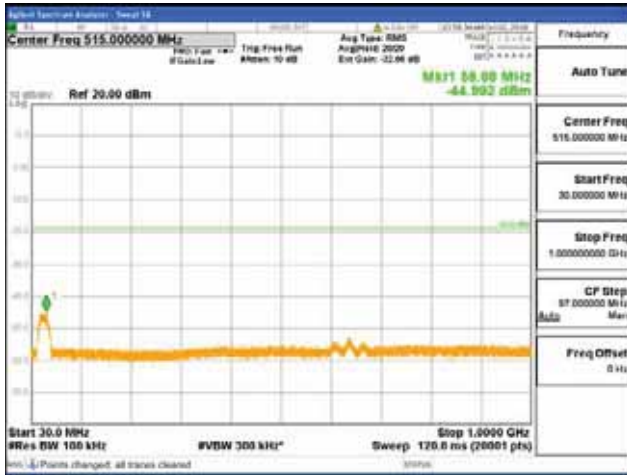

Report No.:
 CTK-2017-01618-1
 Page (2490) / (2957)
 Pages

[256QAM]

9 kHz - 150 kHz

150 kHz - 30 MHz

30 MHz - 1000 MHz

1000 MHz - 2099 MHz

CTK Co., Ltd.
 (Ho-dong), 113, Yejik-ro, Cheoin-gu,
 Yongin-si, Gyeonggi-do, Korea
 Tel: +82-31-339-9970
 Fax: +82-31-624-9501