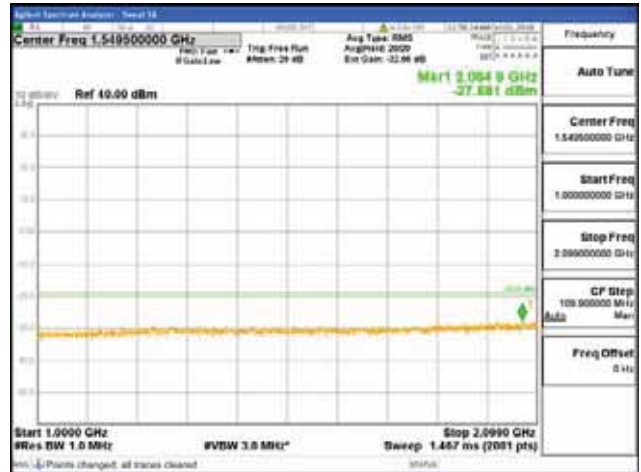

1000 MHz - 2099 MHz