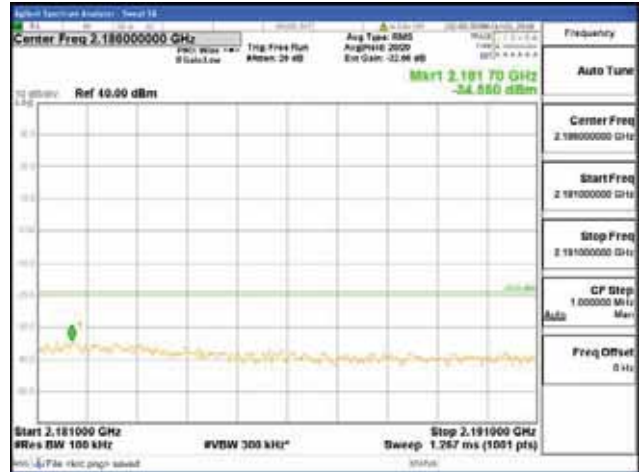

2181 MHz - 2191 MHz