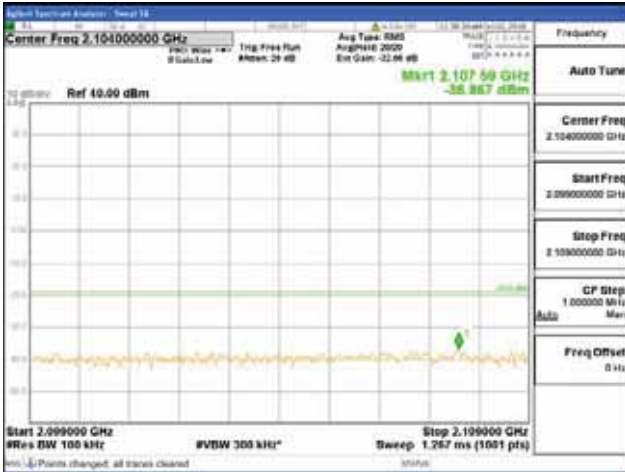

Report No.:
 CTK-2017-01618-1
 Page (2513) / (2957)
 Pages

2099 MHz - 2109 MHz

2181 MHz - 2191 MHz

2191 MHz - 12.75 GHz

12.75 GHz - 26.5 GHz

CTK Co., Ltd.
 (Ho-dong), 113, Yejik-ro, Cheoin-gu,
 Yongin-si, Gyeonggi-do, Korea
 Tel: +82-31-339-9970
 Fax: +82-31-624-9501