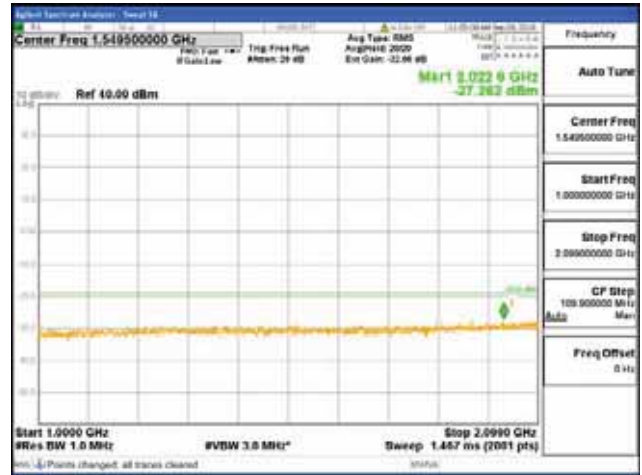

Report No.:
 CTK-2017-01618-1
 Page (2464) / (2957)
 Pages

[64QAM]

9 kHz - 150 kHz

150 kHz - 30 MHz

30 MHz - 1000 MHz

1000 MHz - 2099 MHz

CTK Co., Ltd.
 (Ho-dong), 113, Yejik-ro, Cheoin-gu,
 Yongin-si, Gyeonggi-do, Korea
 Tel: +82-31-339-9970
 Fax: +82-31-624-9501