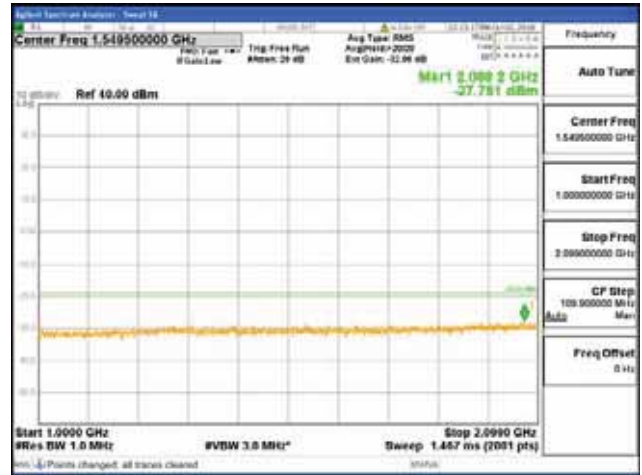

1000 MHz - 2099 MHz