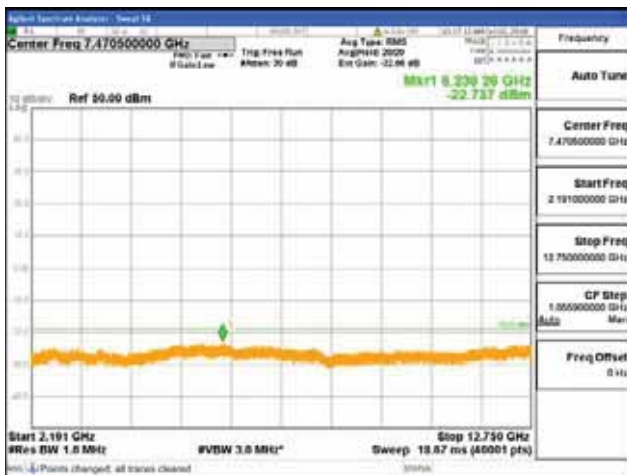

Report No.:
 CTK-2017-01618-1
 Page (2471) / (2957)
 Pages

2099 MHz - 2109 MHz

2181 MHz - 2191 MHz

2191 MHz - 12.75 GHz

12.75 GHz - 26.5 GHz

CTK Co., Ltd.
 (Ho-dong), 113, Yejik-ro, Cheoin-gu,
 Yongin-si, Gyeonggi-do, Korea
 Tel: +82-31-339-9970
 Fax: +82-31-624-9501