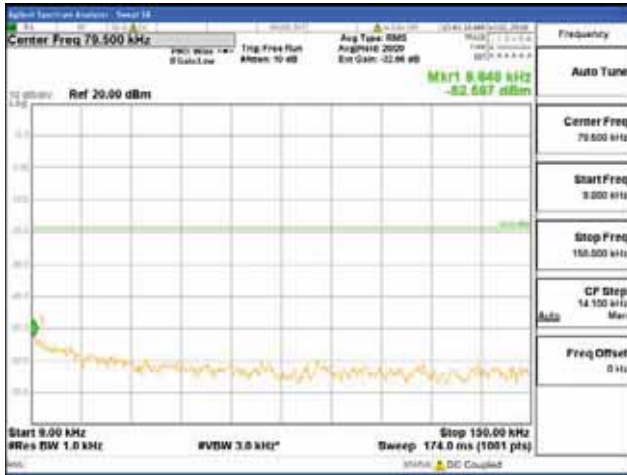

CTK Co., Ltd.
(Ho-dong), 113, Yejik-ro, Cheoin-gu,
Yongin-si, Gyeonggi-do, Korea
Tel: +82-31-339-9970
Fax: +82-31-624-9501

Report No.:
CTK-2017-01618-1
Page (2504) / (2957)
Pages

[64QAM]

9 kHz - 150 kHz