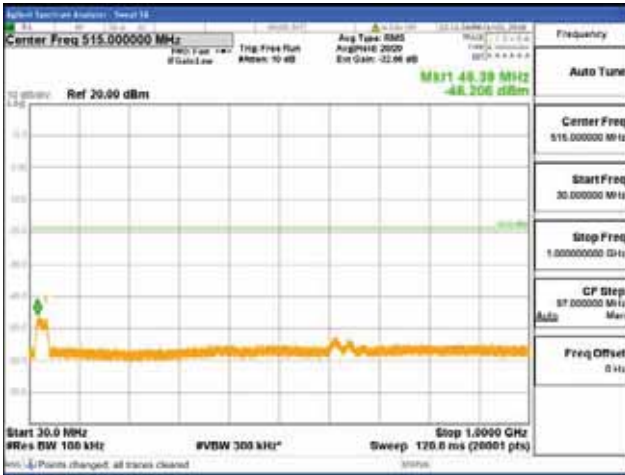

Report No.:
 CTK-2017-01618-1
 Page (2454) / (2957)
 Pages

[16QAM]

9 kHz - 150 kHz

150 kHz - 30 MHz

30 MHz - 1000 MHz

1000 MHz - 2099 MHz

CTK Co., Ltd.
 (Ho-dong), 113, Yejik-ro, Cheoin-gu,
 Yongin-si, Gyeonggi-do, Korea
 Tel: +82-31-339-9970
 Fax: +82-31-624-9501