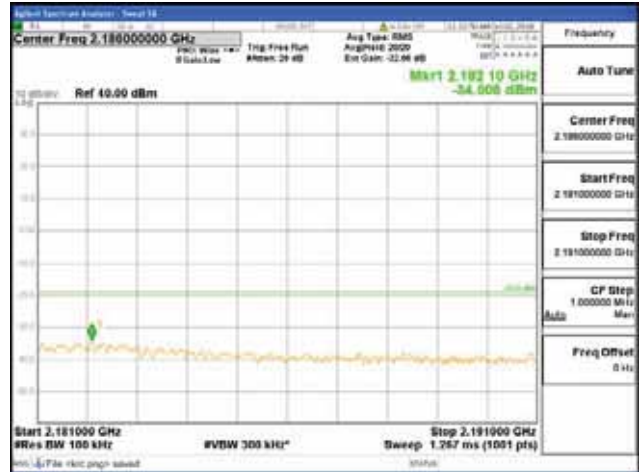

2181 MHz - 2191 MHz