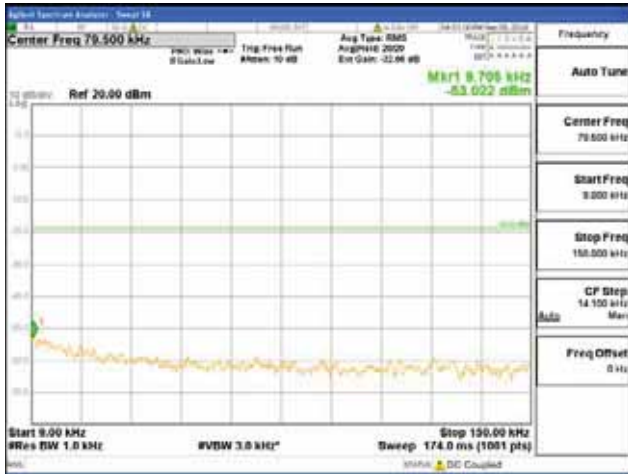

CTK Co., Ltd.
(Ho-dong), 113, Yejik-ro, Cheoin-gu,
Yongin-si, Gyeonggi-do, Korea
Tel: +82-31-339-9970
Fax: +82-31-624-9501

Report No.:
CTK-2017-01618-1
Page (2460) / (2957)
Pages

Band 66, BW 10MHz + BW 15MHz + BW 5MHz, Multi 3 carrier(Non-Contiguous), 4TX, Top [QPSK]

9 kHz - 150 kHz