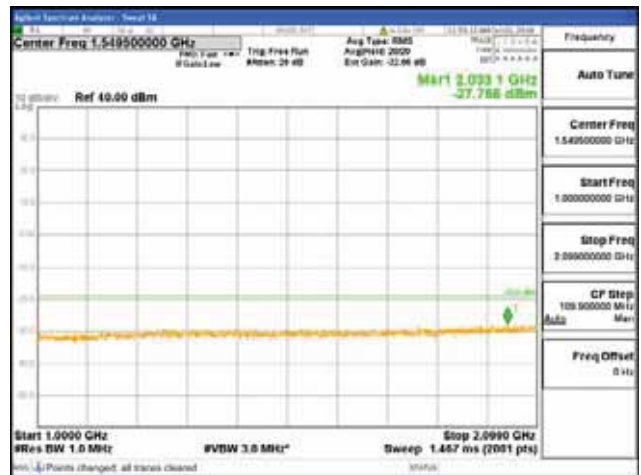

1000 MHz - 2099 MHz