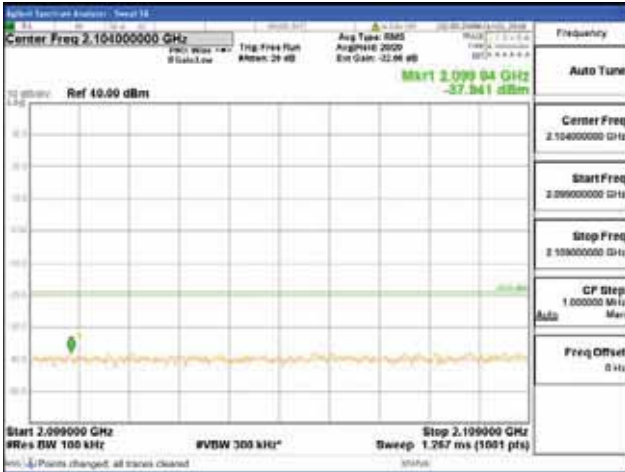

CTK Co., Ltd.
(Ho-dong), 113, Yejik-ro, Cheoin-gu,
Yongin-si, Gyeonggi-do, Korea
Tel: +82-31-339-9970
Fax: +82-31-624-9501

Report No.:
CTK-2017-01618-1
Page (2457) / (2957)
Pages

2099 MHz - 2109 MHz