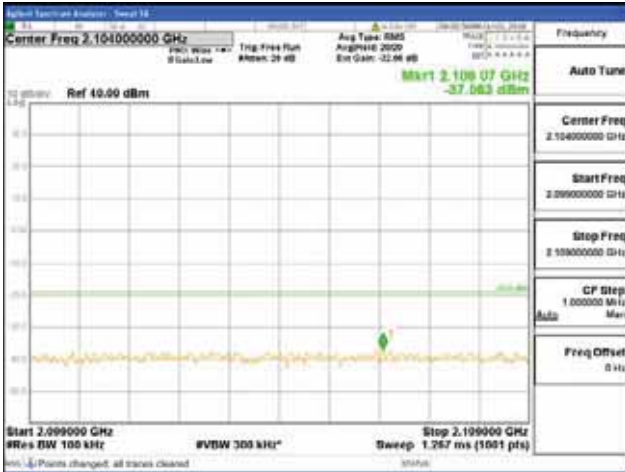

CTK Co., Ltd.
(Ho-dong), 113, Yejik-ro, Cheoin-gu,
Yongin-si, Gyeonggi-do, Korea
Tel: +82-31-339-9970
Fax: +82-31-624-9501

Report No.:
CTK-2017-01618-1
Page (2469) / (2957)
Pages

2099 MHz - 2109 MHz