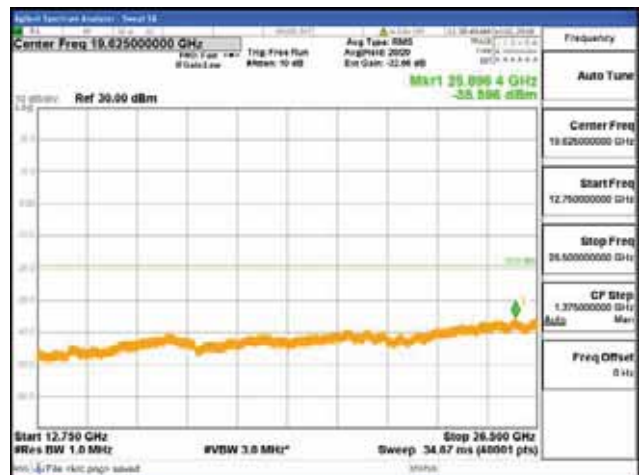

Report No.:
 CTK-2017-01618-1
 Page (2513) / (2957)
 Pages

2099 MHz - 2109 MHz

2181 MHz - 2191 MHz

2191 MHz - 12.75 GHz

12.75 GHz - 26.5 GHz

CTK Co., Ltd.
 (Ho-dong), 113, Yejik-ro, Cheoin-gu,
 Yongin-si, Gyeonggi-do, Korea
 Tel: +82-31-339-9970
 Fax: +82-31-624-9501