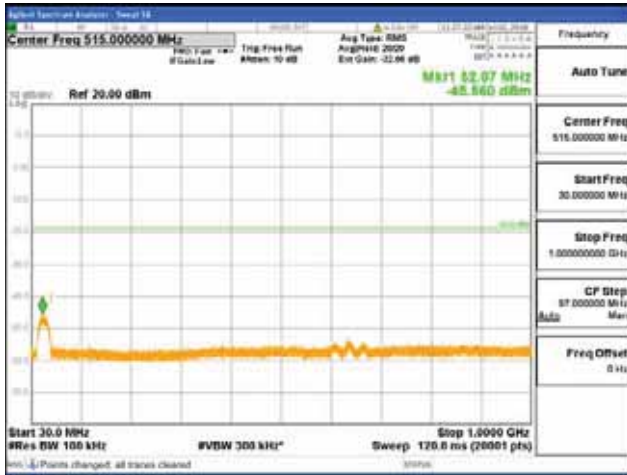

30 MHz - 1000 MHz