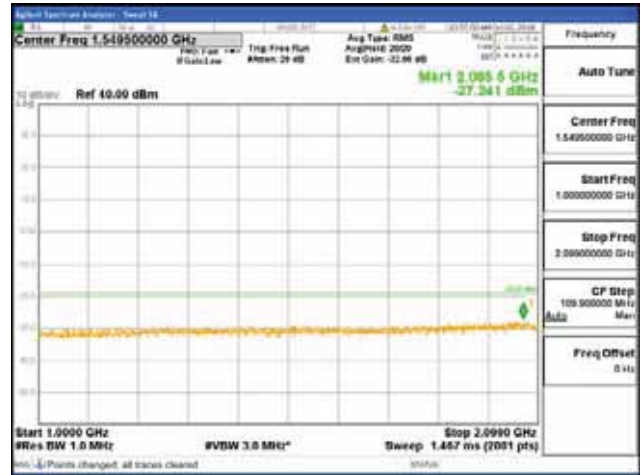

1000 MHz - 2099 MHz