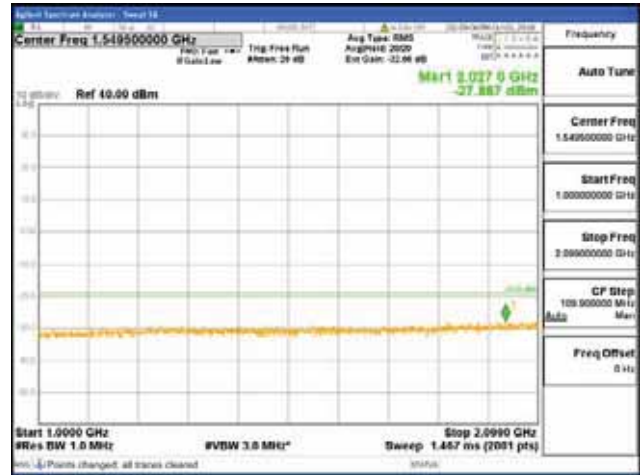

1000 MHz - 2099 MHz