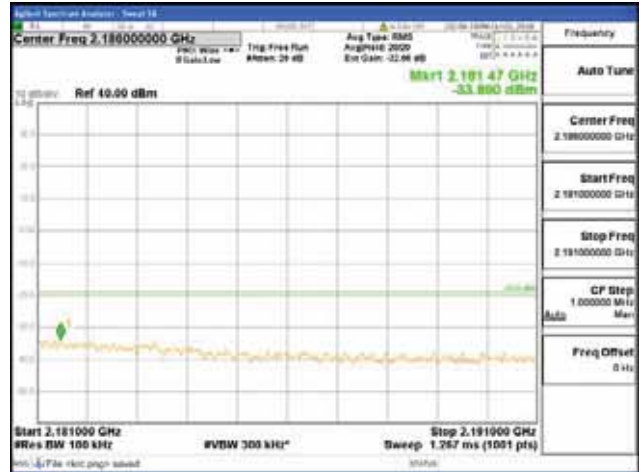

Report No.:
 CTK-2017-01618-1
 Page (2459) / (2957)
 Pages

2099 MHz - 2109 MHz

2181 MHz - 2191 MHz

2191 MHz - 12.75 GHz

12.75 GHz - 26.5 GHz

CTK Co., Ltd.
 (Ho-dong), 113, Yejik-ro, Cheoin-gu,
 Yongin-si, Gyeonggi-do, Korea
 Tel: +82-31-339-9970
 Fax: +82-31-624-9501