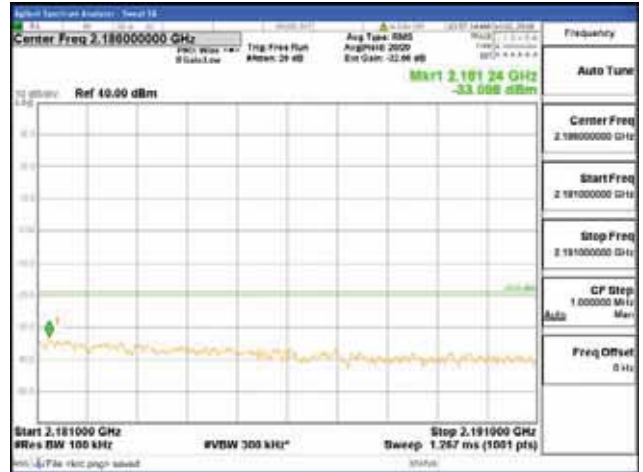

Report No.:
 CTK-2017-01618-1
 Page (2507) / (2957)
 Pages

2099 MHz - 2109 MHz

2181 MHz - 2191 MHz

2191 MHz - 12.75 GHz

12.75 GHz - 26.5 GHz

CTK Co., Ltd.
 (Ho-dong), 113, Yejik-ro, Cheoin-gu,
 Yongin-si, Gyeonggi-do, Korea
 Tel: +82-31-339-9970
 Fax: +82-31-624-9501