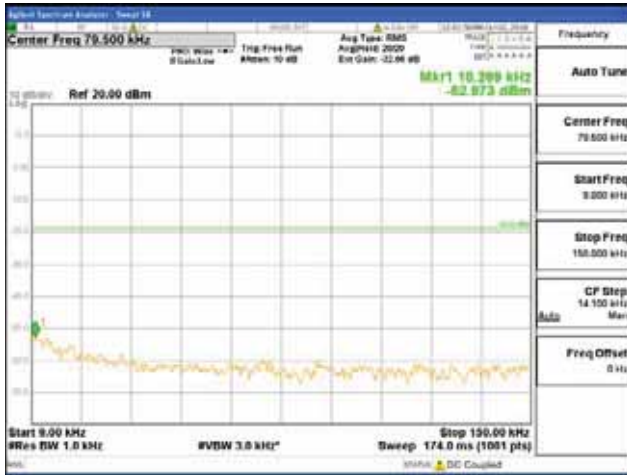

CTK Co., Ltd.
(Ho-dong), 113, Yejik-ro, Cheoin-gu,
Yongin-si, Gyeonggi-do, Korea
Tel: +82-31-339-9970
Fax: +82-31-624-9501

Report No.:
CTK-2017-01618-1
Page (2480) / (2957)
Pages

[64QAM]

9 kHz - 150 kHz