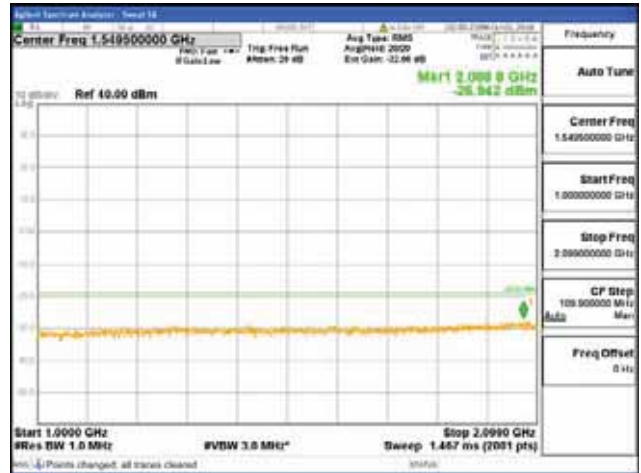

Report No.:
 CTK-2017-01618-1
 Page (2456) / (2957)
 Pages

[64QAM]

9 kHz - 150 kHz

150 kHz - 30 MHz

30 MHz - 1000 MHz

1000 MHz - 2099 MHz

CTK Co., Ltd.
 (Ho-dong), 113, Yejik-ro, Cheoin-gu,
 Yongin-si, Gyeonggi-do, Korea
 Tel: +82-31-339-9970
 Fax: +82-31-624-9501