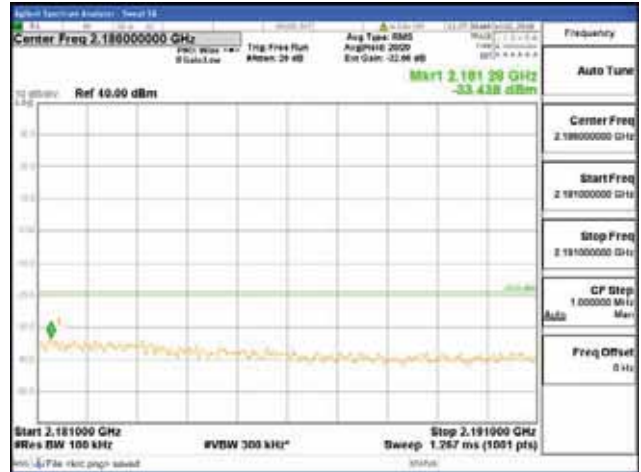

Report No.:
 CTK-2017-01618-1
 Page (2515) / (2957)
 Pages

2099 MHz - 2109 MHz

2181 MHz - 2191 MHz

2191 MHz - 12.75 GHz

12.75 GHz - 26.5 GHz

CTK Co., Ltd.
 (Ho-dong), 113, Yejik-ro, Cheoin-gu,
 Yongin-si, Gyeonggi-do, Korea
 Tel: +82-31-339-9970
 Fax: +82-31-624-9501