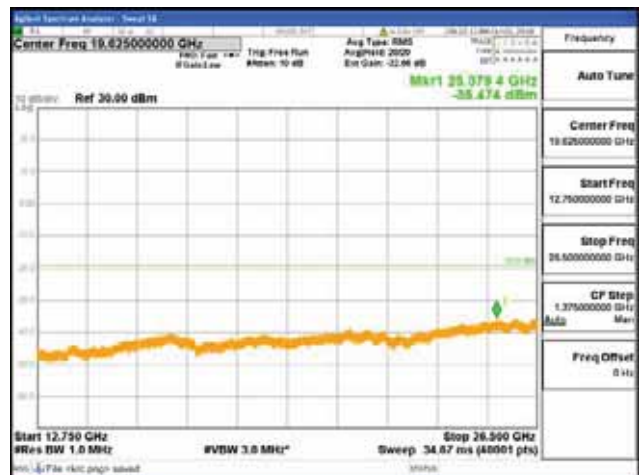

2099 MHz - 2109 MHz

2181 MHz - 2191 MHz

2191 MHz - 12.75 GHz

12.75 GHz - 26.5 GHz

CTK Co., Ltd.
 (Ho-dong), 113, Yejik-ro, Cheoin-gu,
 Yongin-si, Gyeonggi-do, Korea
 Tel: +82-31-339-9970
 Fax: +82-31-624-9501