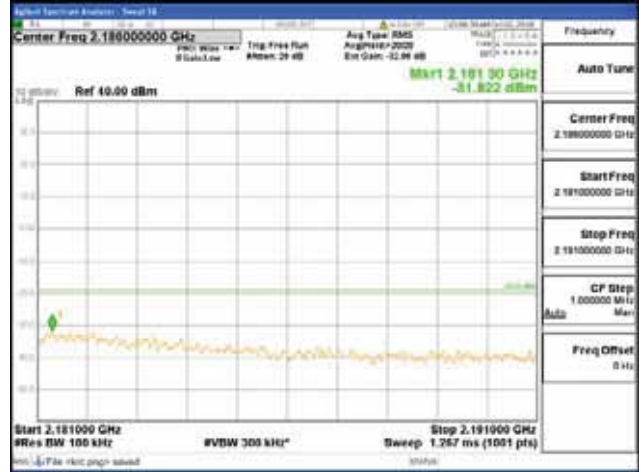

2181 MHz - 2191 MHz