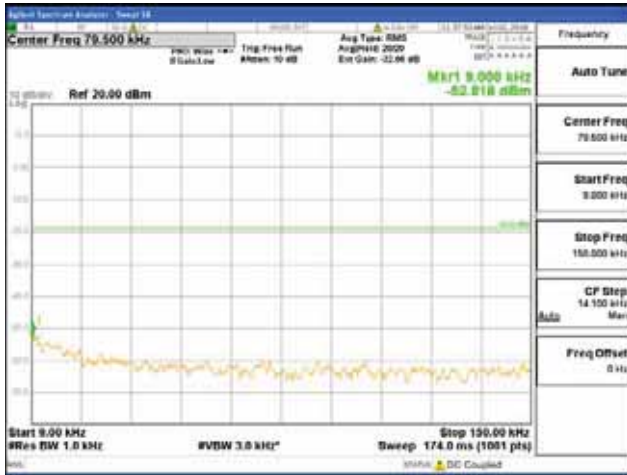

CTK Co., Ltd.
(Ho-dong), 113, Yejik-ro, Cheoin-gu,
Yongin-si, Gyeonggi-do, Korea
Tel: +82-31-339-9970
Fax: +82-31-624-9501

Report No.:
CTK-2017-01618-1
Page (2512) / (2957)
Pages

[64QAM]

9 kHz - 150 kHz