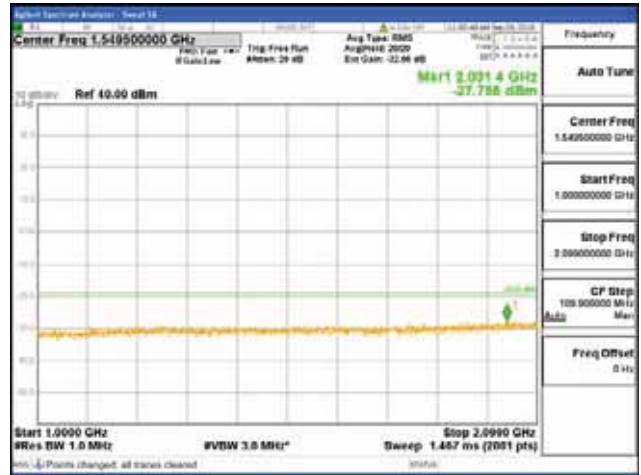

1000 MHz - 2099 MHz