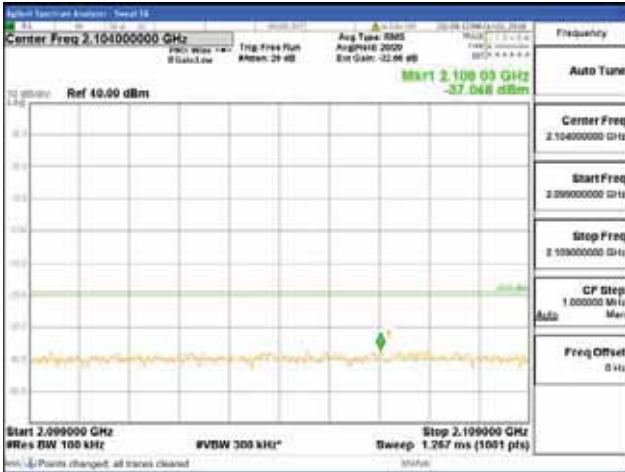

CTK Co., Ltd.
(Ho-dong), 113, Yejik-ro, Cheoin-gu,
Yongin-si, Gyeonggi-do, Korea
Tel: +82-31-339-9970
Fax: +82-31-624-9501

Report No.:
CTK-2017-01618-1
Page (2443) / (2957)
Pages

2099 MHz - 2109 MHz