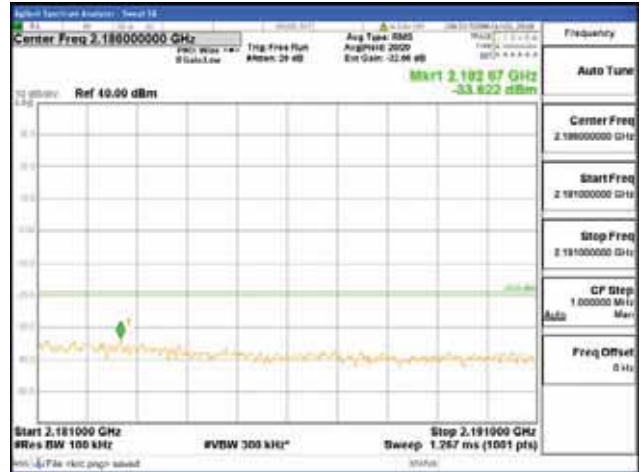

2181 MHz - 2191 MHz