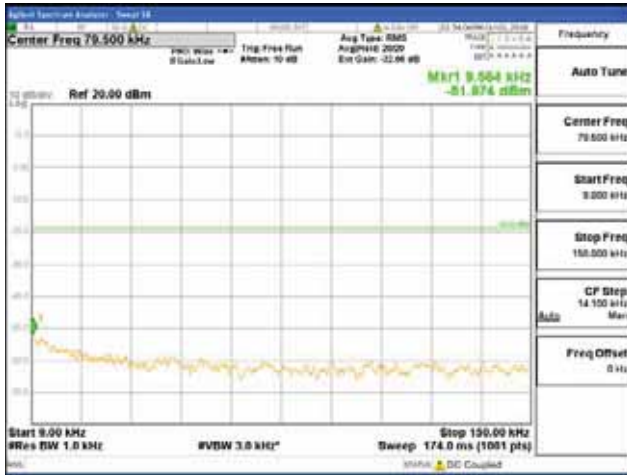

CTK Co., Ltd.
(Ho-dong), 113, Yejik-ro, Cheoin-gu,
Yongin-si, Gyeonggi-do, Korea
Tel: +82-31-339-9970
Fax: +82-31-624-9501

Report No.:
CTK-2017-01618-1
Page (2424) / (2957)
Pages

[64QAM]

9 kHz - 150 kHz