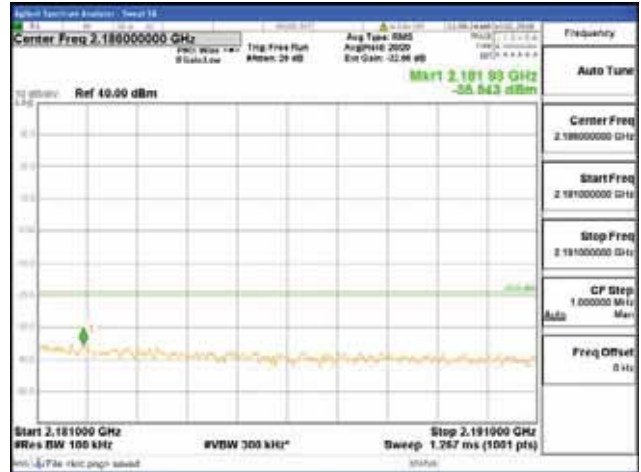

2181 MHz - 2191 MHz