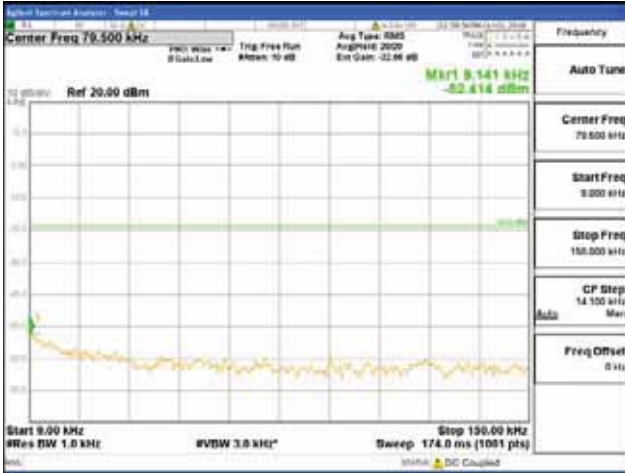

CTK Co., Ltd.
(Ho-dong), 113, Yejik-ro, Cheoin-gu,
Yongin-si, Gyeonggi-do, Korea
Tel: +82-31-339-9970
Fax: +82-31-624-9501

Report No.:
CTK-2017-01618-1
Page (2456) / (2957)
Pages

[64QAM]

9 kHz - 150 kHz