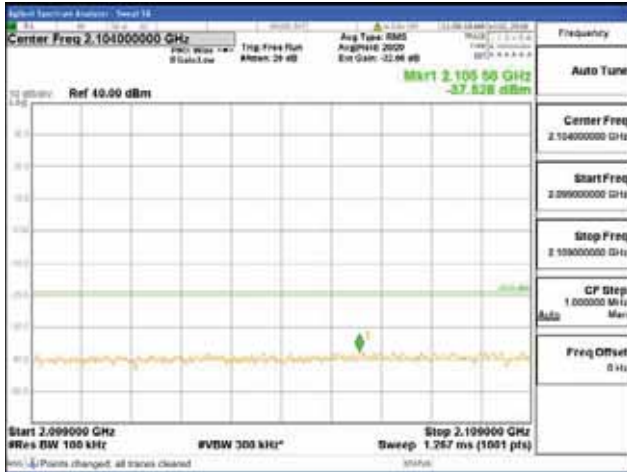

CTK Co., Ltd.
(Ho-dong), 113, Yejik-ro, Cheoin-gu,
Yongin-si, Gyeonggi-do, Korea
Tel: +82-31-339-9970
Fax: +82-31-624-9501

Report No.:
CTK-2017-01618-1
Page (2475) / (2957)
Pages

2099 MHz - 2109 MHz