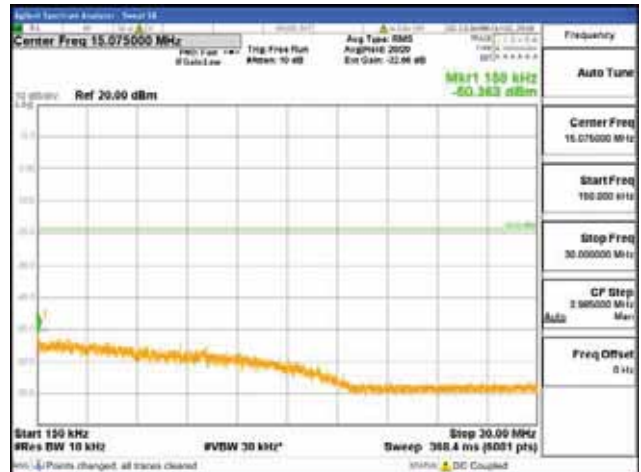

150 kHz - 30 MHz