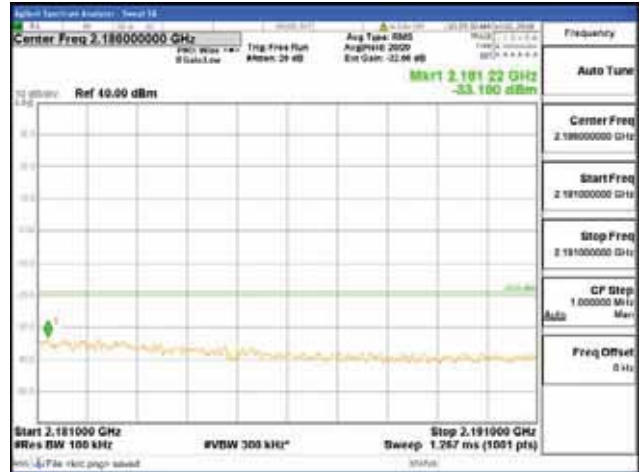

2181 MHz - 2191 MHz