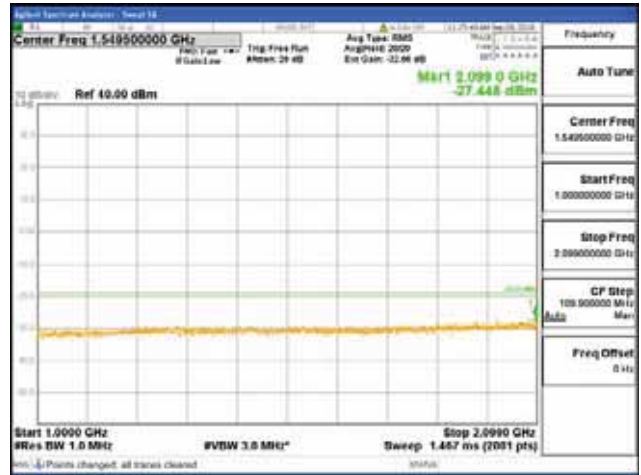

1000 MHz - 2099 MHz