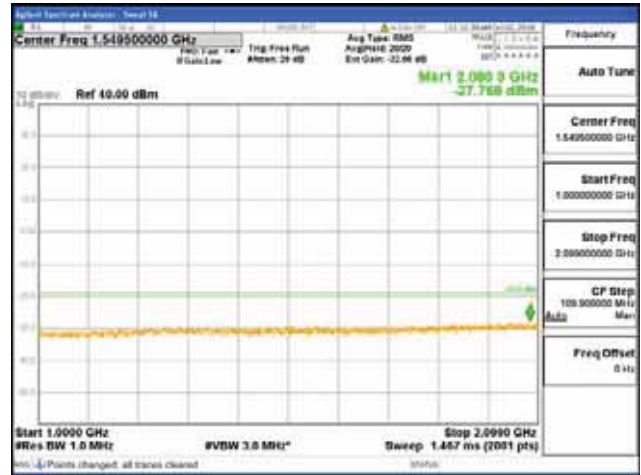

Report No.:
 CTK-2017-01618-1
 Page (2482) / (2957)
 Pages

[256QAM]

9 kHz - 150 kHz

150 kHz - 30 MHz

30 MHz - 1000 MHz

1000 MHz - 2099 MHz

CTK Co., Ltd.
 (Ho-dong), 113, Yejik-ro, Cheoin-gu,
 Yongin-si, Gyeonggi-do, Korea
 Tel: +82-31-339-9970
 Fax: +82-31-624-9501