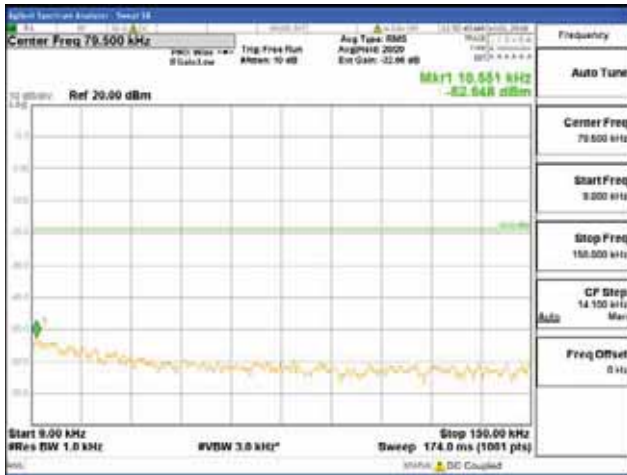

CTK Co., Ltd.
(Ho-dong), 113, Yejik-ro, Cheoin-gu,
Yongin-si, Gyeonggi-do, Korea
Tel: +82-31-339-9970
Fax: +82-31-624-9501

Report No.:
CTK-2017-01618-1
Page (2420) / (2957)
Pages

ANT 2

Band 66, BW 10MHz + BW 15MHz + BW 5MHz, Multi 3 carrier(Non-Contiguous), 4TX, Bottom [QPSK]

9 kHz - 150 kHz