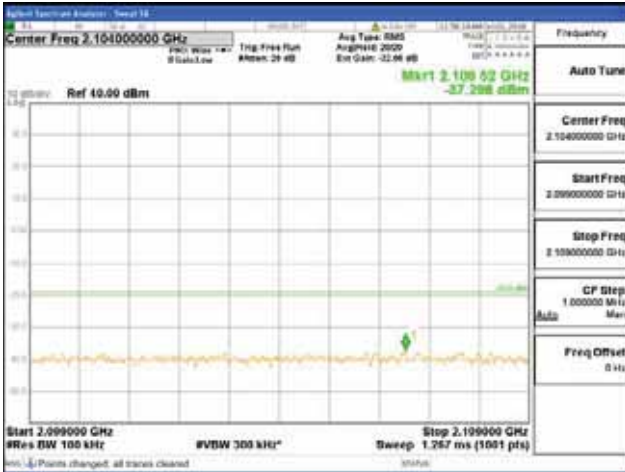

CTK Co., Ltd.
(Ho-dong), 113, Yejik-ro, Cheoin-gu,
Yongin-si, Gyeonggi-do, Korea
Tel: +82-31-339-9970
Fax: +82-31-624-9501

Report No.:
CTK-2017-01618-1
Page (2437) / (2957)
Pages

2099 MHz - 2109 MHz