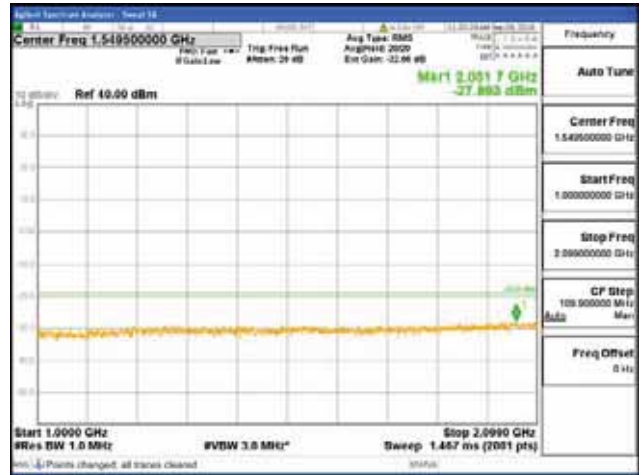

Report No.:
 CTK-2017-01618-1
 Page (2466) / (2957)
 Pages

[256QAM]

9 kHz - 150 kHz

150 kHz - 30 MHz

30 MHz - 1000 MHz

1000 MHz - 2099 MHz

CTK Co., Ltd.
 (Ho-dong), 113, Yejik-ro, Cheoin-gu,
 Yongin-si, Gyeonggi-do, Korea
 Tel: +82-31-339-9970
 Fax: +82-31-624-9501