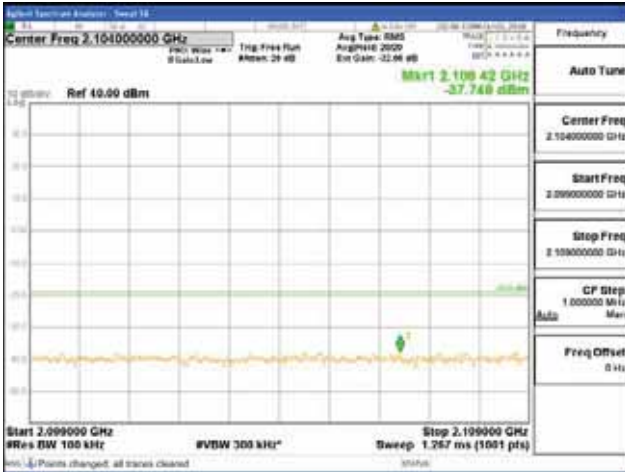

CTK Co., Ltd.
(Ho-dong), 113, Yejik-ro, Cheoin-gu,
Yongin-si, Gyeonggi-do, Korea
Tel: +82-31-339-9970
Fax: +82-31-624-9501

Report No.:
CTK-2017-01618-1
Page (2459) / (2957)
Pages

2099 MHz - 2109 MHz