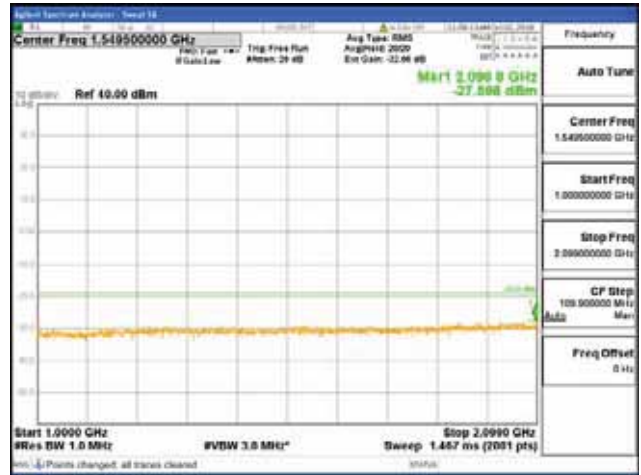

Report No.:
 CTK-2017-01618-1
 Page (2474) / (2957)
 Pages

[256QAM]

9 kHz - 150 kHz

150 kHz - 30 MHz

30 MHz - 1000 MHz

1000 MHz - 2099 MHz

CTK Co., Ltd.
(Ho-dong), 113, Yejik-ro, Cheoin-gu,
Yongin-si, Gyeonggi-do, Korea
Tel: +82-31-339-9970
Fax: +82-31-624-9501