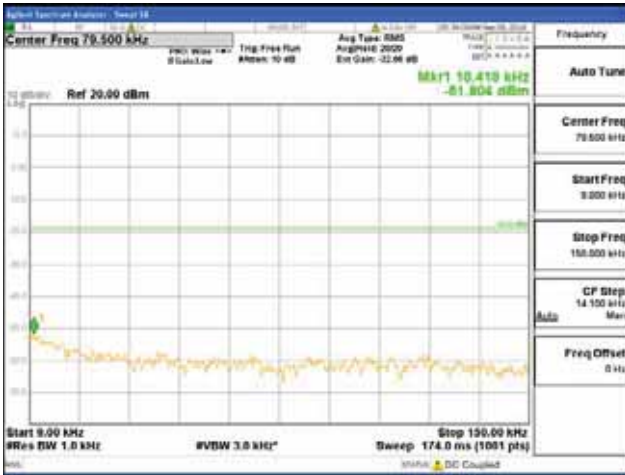

CTK Co., Ltd.
(Ho-dong), 113, Yejik-ro, Cheoin-gu,
Yongin-si, Gyeonggi-do, Korea
Tel: +82-31-339-9970
Fax: +82-31-624-9501

Report No.:
CTK-2017-01618-1
Page (2430) / (2957)
Pages

[16QAM]

9 kHz - 150 kHz