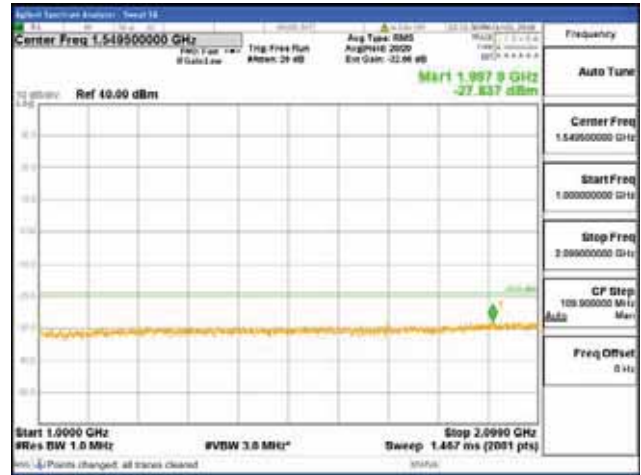

1000 MHz - 2099 MHz