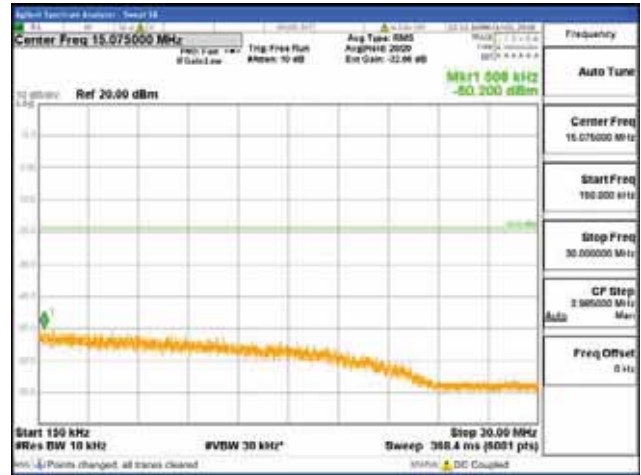

150 kHz - 30 MHz