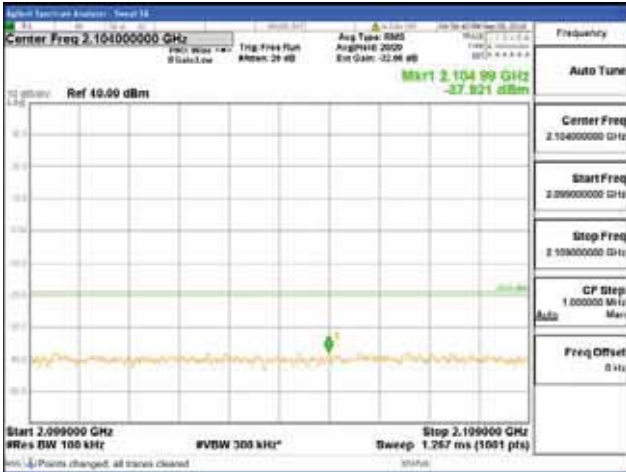

CTK Co., Ltd.
(Ho-dong), 113, Yejik-ro, Cheoin-gu,
Yongin-si, Gyeonggi-do, Korea
Tel: +82-31-339-9970
Fax: +82-31-624-9501

Report No.:
CTK-2017-01618-1
Page (2429) / (2957)
Pages

2099 MHz - 2109 MHz