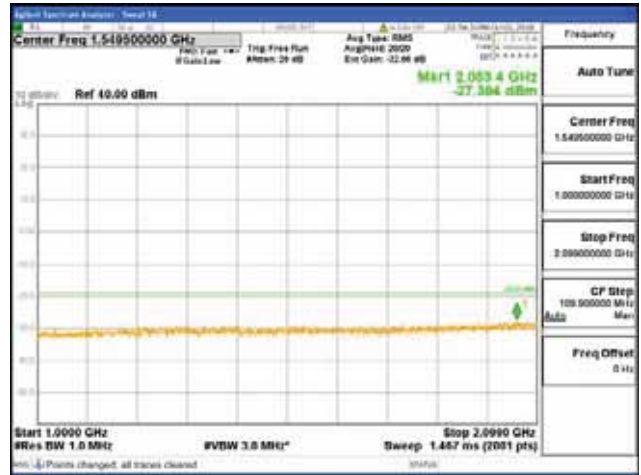

Report No.:
 CTK-2017-01618-1
 Page (2424) / (2957)
 Pages

[64QAM]

9 kHz - 150 kHz

150 kHz - 30 MHz

30 MHz - 1000 MHz

1000 MHz - 2099 MHz

CTK Co., Ltd.
 (Ho-dong), 113, Yejik-ro, Cheoin-gu,
 Yongin-si, Gyeonggi-do, Korea
 Tel: +82-31-339-9970
 Fax: +82-31-624-9501