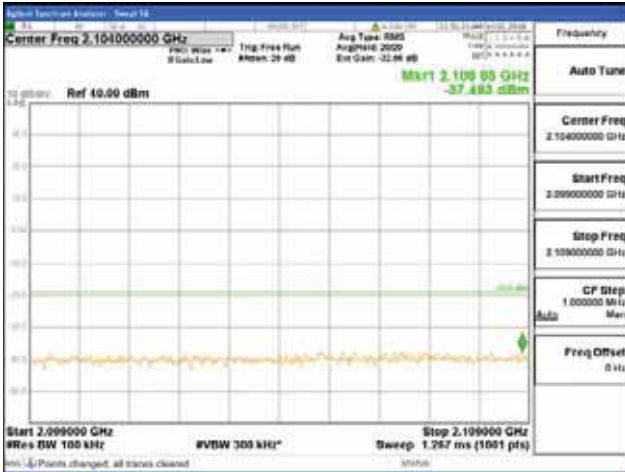

CTK Co., Ltd.
(Ho-dong), 113, Yejik-ro, Cheoin-gu,
Yongin-si, Gyeonggi-do, Korea
Tel: +82-31-339-9970
Fax: +82-31-624-9501

Report No.:
CTK-2017-01618-1
Page (2497) / (2957)
Pages

2099 MHz - 2109 MHz