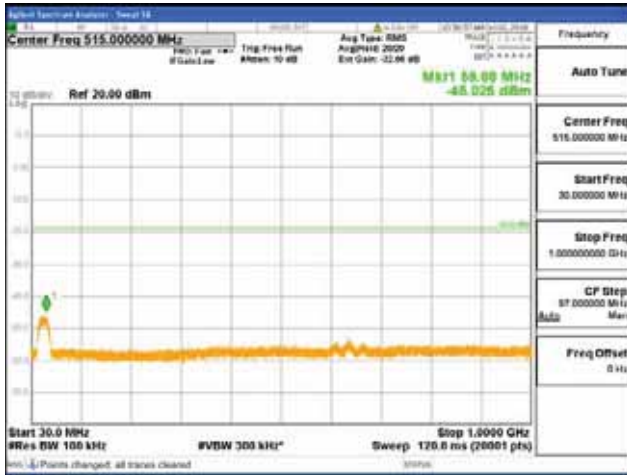

30 MHz - 1000 MHz