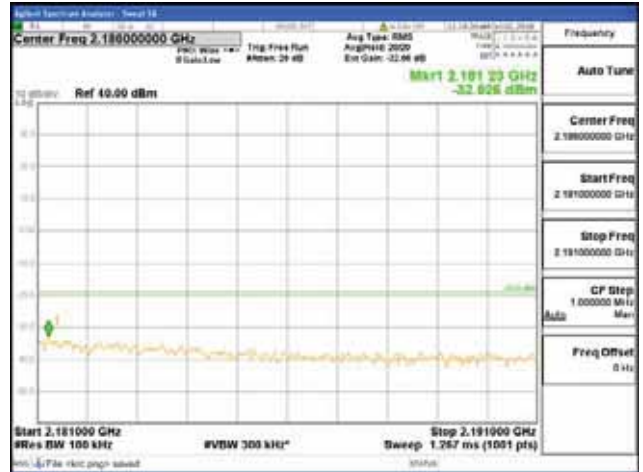

Report No.:
 CTK-2017-01618-1
 Page (2499) / (2957)
 Pages

2099 MHz - 2109 MHz

2181 MHz - 2191 MHz

2191 MHz - 12.75 GHz

12.75 GHz - 26.5 GHz

CTK Co., Ltd.
 (Ho-dong), 113, Yejik-ro, Cheoin-gu,
 Yongin-si, Gyeonggi-do, Korea
 Tel: +82-31-339-9970
 Fax: +82-31-624-9501