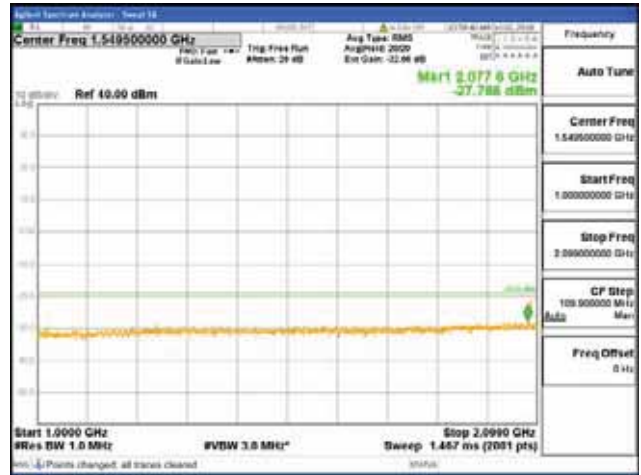

1000 MHz - 2099 MHz