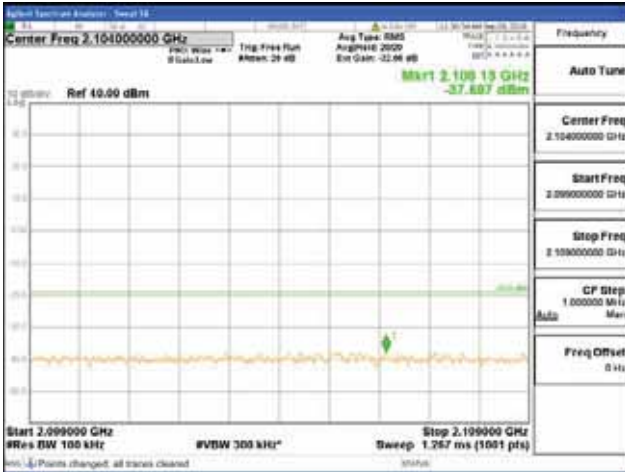

CTK Co., Ltd.
(Ho-dong), 113, Yejik-ro, Cheoin-gu,
Yongin-si, Gyeonggi-do, Korea
Tel: +82-31-339-9970
Fax: +82-31-624-9501

Report No.:
CTK-2017-01618-1
Page (2435) / (2957)
Pages

2099 MHz - 2109 MHz