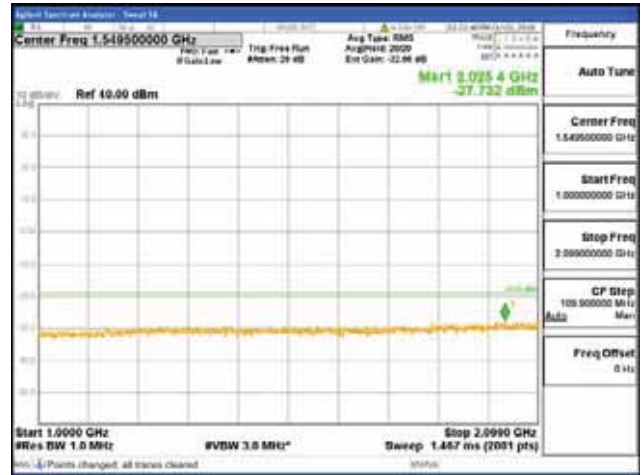

Report No.:
 CTK-2017-01618-1
 Page (2422) / (2957)
 Pages

[16QAM]

9 kHz - 150 kHz

150 kHz - 30 MHz

30 MHz - 1000 MHz

1000 MHz - 2099 MHz

CTK Co., Ltd.
 (Ho-dong), 113, Yejik-ro, Cheoin-gu,
 Yongin-si, Gyeonggi-do, Korea
 Tel: +82-31-339-9970
 Fax: +82-31-624-9501