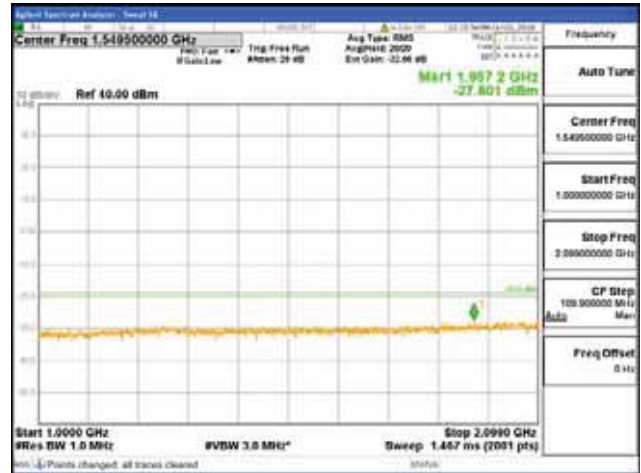

Report No.:
 CTK-2017-01618-1
 Page (2438) / (2957)
 Pages

[16QAM]

9 kHz - 150 kHz

150 kHz - 30 MHz

30 MHz - 1000 MHz

1000 MHz - 2099 MHz

CTK Co., Ltd.
 (Ho-dong), 113, Yejik-ro, Cheoin-gu,
 Yongin-si, Gyeonggi-do, Korea
 Tel: +82-31-339-9970
 Fax: +82-31-624-9501