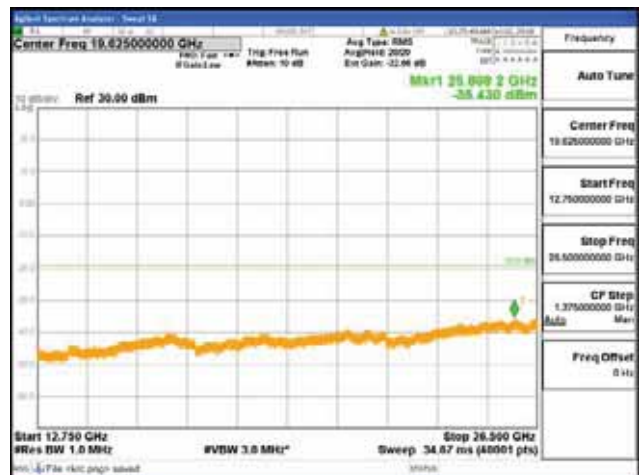

Report No.:
 CTK-2017-01618-1
 Page (2473) / (2957)
 Pages

2099 MHz - 2109 MHz

2181 MHz - 2191 MHz

2191 MHz - 12.75 GHz

12.75 GHz - 26.5 GHz

CTK Co., Ltd.
 (Ho-dong), 113, Yejik-ro, Cheoin-gu,
 Yongin-si, Gyeonggi-do, Korea
 Tel: +82-31-339-9970
 Fax: +82-31-624-9501