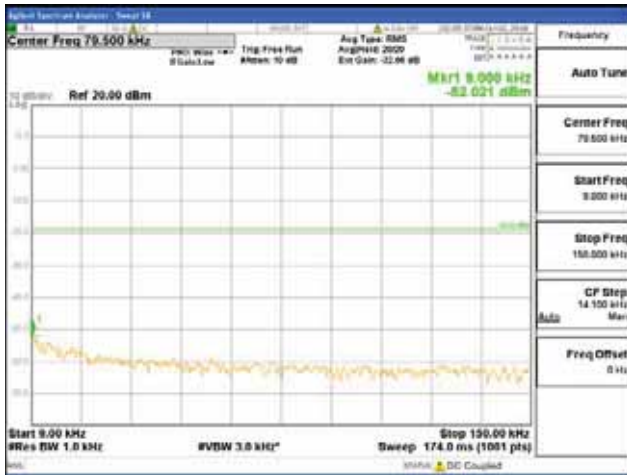

CTK Co., Ltd.
(Ho-dong), 113, Yejik-ro, Cheoin-gu,
Yongin-si, Gyeonggi-do, Korea
Tel: +82-31-339-9970
Fax: +82-31-624-9501

Report No.:
CTK-2017-01618-1
Page (2492) / (2957)
Pages

Band 66, BW 10MHz + BW 10MHz + BW 10MHz, Multi 3 carrier(Non-Contiguous), 4TX, Top [QPSK]

9 kHz - 150 kHz