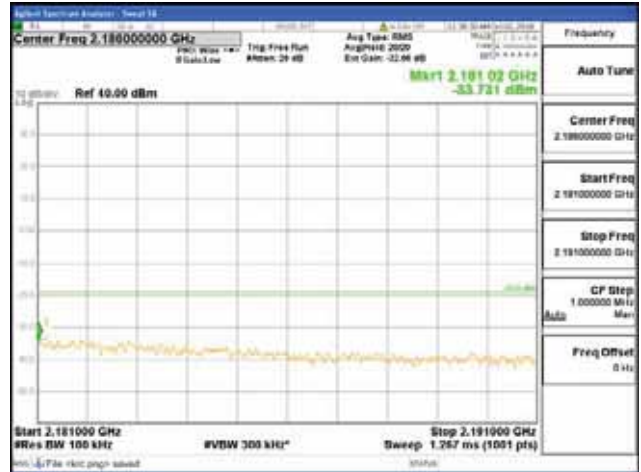

Report No.:
 CTK-2017-01618-1
 Page (2513) / (2957)
 Pages

2099 MHz - 2109 MHz

2181 MHz - 2191 MHz

2191 MHz - 12.75 GHz

12.75 GHz - 26.5 GHz

CTK Co., Ltd.
 (Ho-dong), 113, Yejik-ro, Cheoin-gu,
 Yongin-si, Gyeonggi-do, Korea
 Tel: +82-31-339-9970
 Fax: +82-31-624-9501