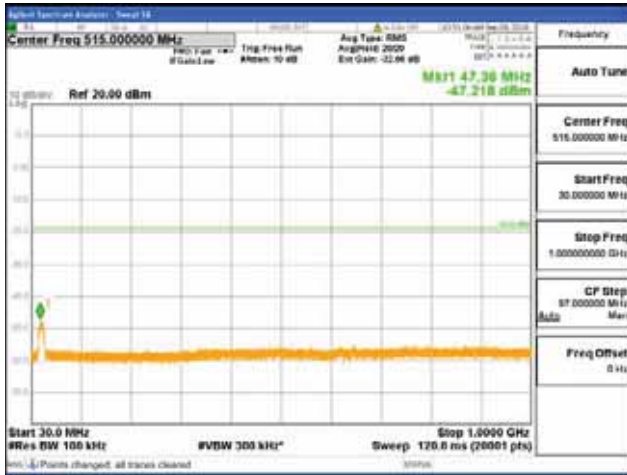

150 kHz - 30 MHz

30 MHz - 1000 MHz

1000 MHz - 2099 MHz

CTK Co., Ltd.
 (Ho-dong), 113, Yejik-ro, Cheoin-gu,
 Yongin-si, Gyeonggi-do, Korea
 Tel: +82-31-339-9970
 Fax: +82-31-624-9501

Report No.:
 CTK-2017-01618-1
 Page (2417) / (2957)
 Pages