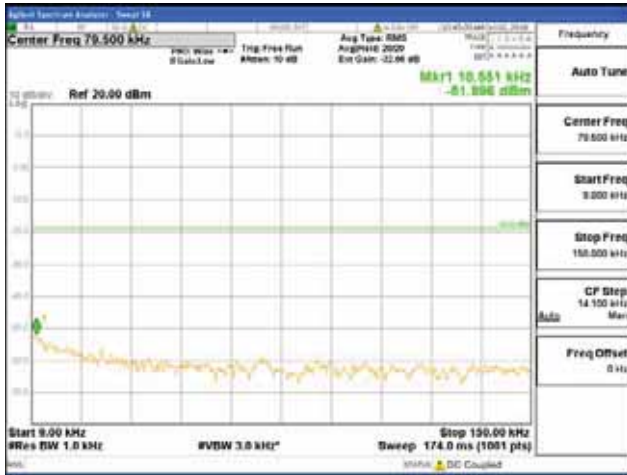

CTK Co., Ltd.
(Ho-dong), 113, Yejik-ro, Cheoin-gu,
Yongin-si, Gyeonggi-do, Korea
Tel: +82-31-339-9970
Fax: +82-31-624-9501

Report No.:
CTK-2017-01618-1
Page (2520) / (2957)
Pages

[64QAM]

9 kHz - 150 kHz