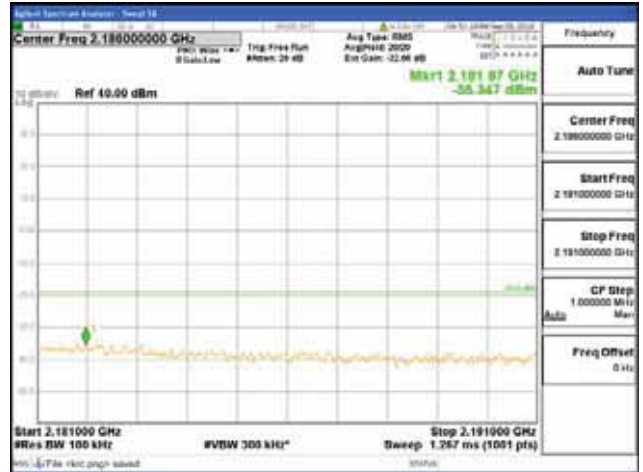

2181 MHz - 2191 MHz