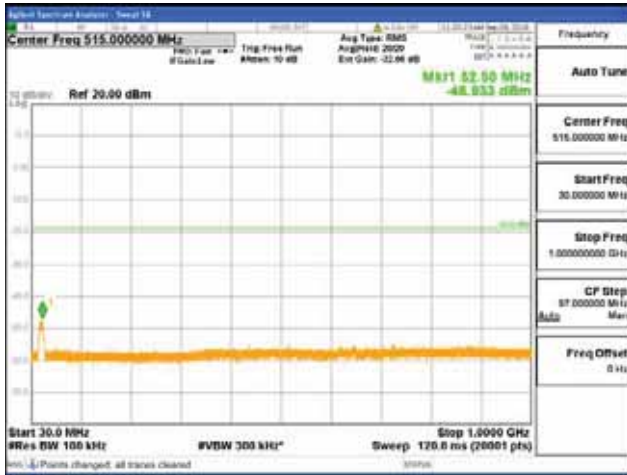

Report No.:
 CTK-2017-01618-1
 Page (2466) / (2957)
 Pages

[256QAM]

9 kHz - 150 kHz

150 kHz - 30 MHz

30 MHz - 1000 MHz

1000 MHz - 2099 MHz

CTK Co., Ltd.
 (Ho-dong), 113, Yejik-ro, Cheoin-gu,
 Yongin-si, Gyeonggi-do, Korea
 Tel: +82-31-339-9970
 Fax: +82-31-624-9501