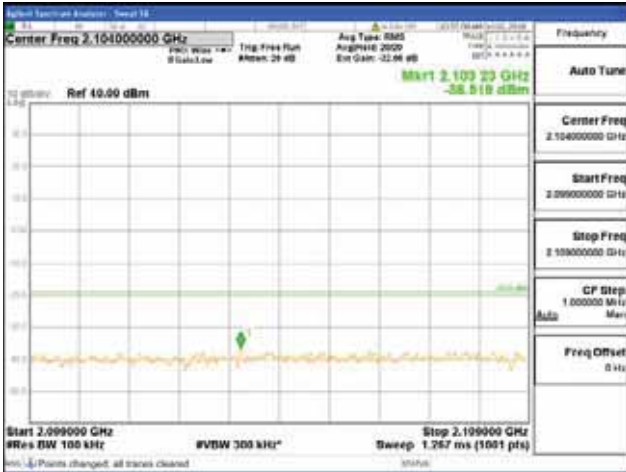

Report No.:
 CTK-2017-01618-1
 Page (2507) / (2957)
 Pages

2099 MHz - 2109 MHz

2181 MHz - 2191 MHz

2191 MHz - 12.75 GHz

12.75 GHz - 26.5 GHz

CTK Co., Ltd.
 (Ho-dong), 113, Yejik-ro, Cheoin-gu,
 Yongin-si, Gyeonggi-do, Korea
 Tel: +82-31-339-9970
 Fax: +82-31-624-9501