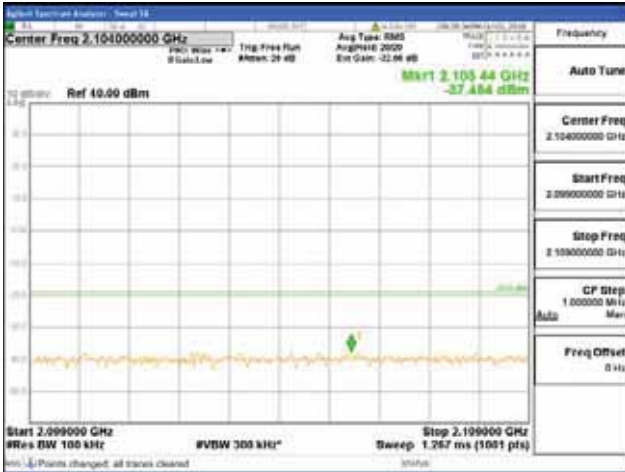

CTK Co., Ltd.
(Ho-dong), 113, Yejik-ro, Cheoin-gu,
Yongin-si, Gyeonggi-do, Korea
Tel: +82-31-339-9970
Fax: +82-31-624-9501

Report No.:
CTK-2017-01618-1
Page (2517) / (2957)
Pages

2099 MHz - 2109 MHz