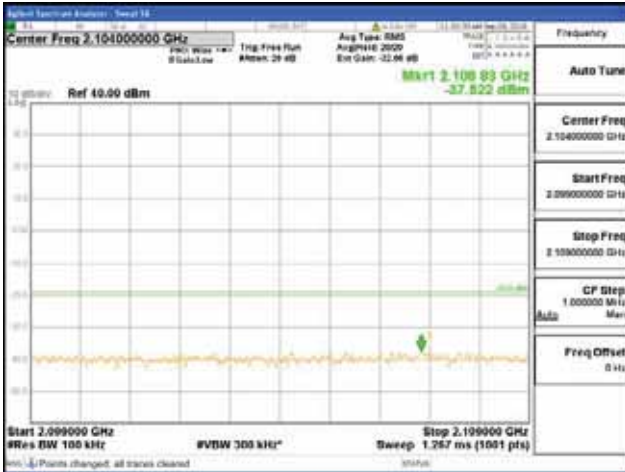

CTK Co., Ltd.
(Ho-dong), 113, Yejik-ro, Cheoin-gu,
Yongin-si, Gyeonggi-do, Korea
Tel: +82-31-339-9970
Fax: +82-31-624-9501

Report No.:
CTK-2017-01618-1
Page (2467) / (2957)
Pages

2099 MHz - 2109 MHz