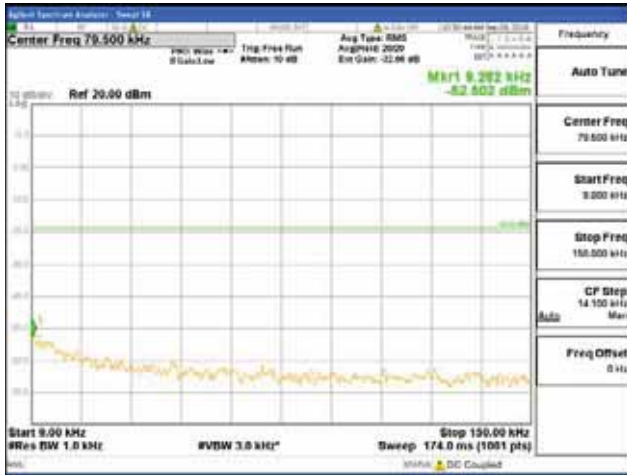

CTK Co., Ltd.
 (Ho-dong), 113, Yejik-ro, Cheoin-gu,
 Yongin-si, Gyeonggi-do, Korea
 Tel: +82-31-339-9970
 Fax: +82-31-624-9501

Report No.:
 CTK-2017-01618-1
 Page (2416) / (2957)
 Pages

[64QAM]

9 kHz - 150 kHz