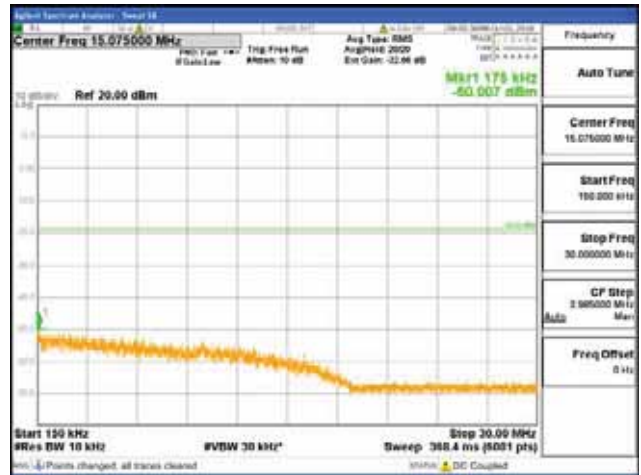

Report No.:
 CTK-2017-01618-1
 Page (2468) / (2957)
 Pages

ANT 1

Band 66, BW 10MHz + BW 10MHz + BW 10MHz, Multi 3 carrier(Non-Contiguous), 4TX, Bottom [QPSK]

9 kHz - 150 kHz

150 kHz - 30 MHz

30 MHz - 1000 MHz