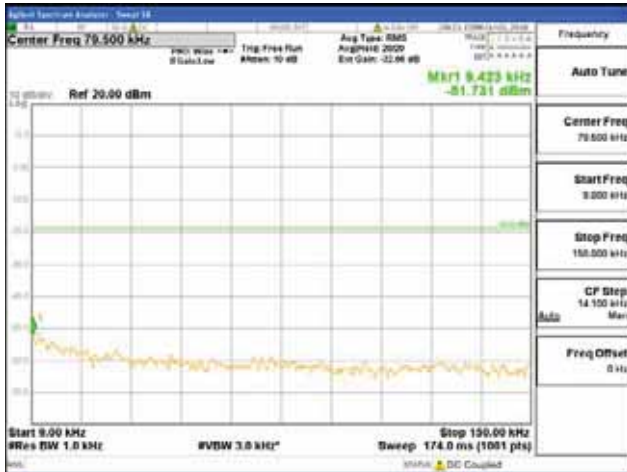

CTK Co., Ltd.
(Ho-dong), 113, Yejik-ro, Cheoin-gu,
Yongin-si, Gyeonggi-do, Korea
Tel: +82-31-339-9970
Fax: +82-31-624-9501

Report No.:
CTK-2017-01618-1
Page (2484) / (2957)
Pages

ANT 2

Band 66, BW 10MHz + BW 10MHz + BW 10MHz, Multi 3 carrier(Non-Contiguous), 4TX, Bottom [QPSK]

9 kHz - 150 kHz