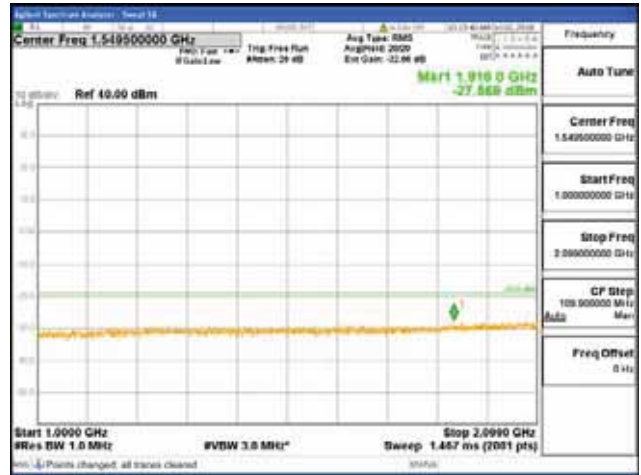

Report No.:
 CTK-2017-01618-1
 Page (2486) / (2957)
 Pages

[16QAM]

9 kHz - 150 kHz

150 kHz - 30 MHz

30 MHz - 1000 MHz

1000 MHz - 2099 MHz

CTK Co., Ltd.
 (Ho-dong), 113, Yejik-ro, Cheoin-gu,
 Yongin-si, Gyeonggi-do, Korea
 Tel: +82-31-339-9970
 Fax: +82-31-624-9501