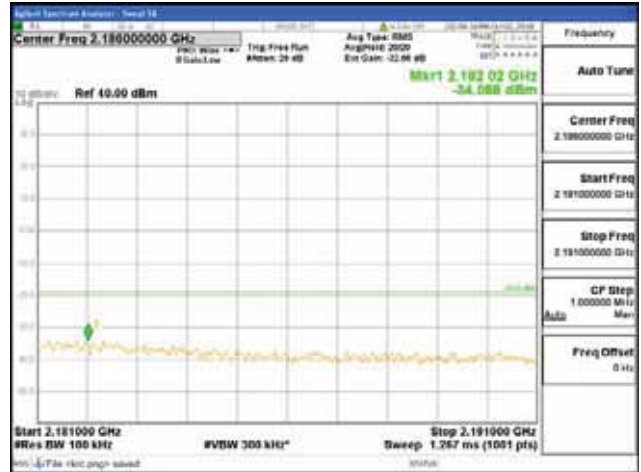

2181 MHz - 2191 MHz