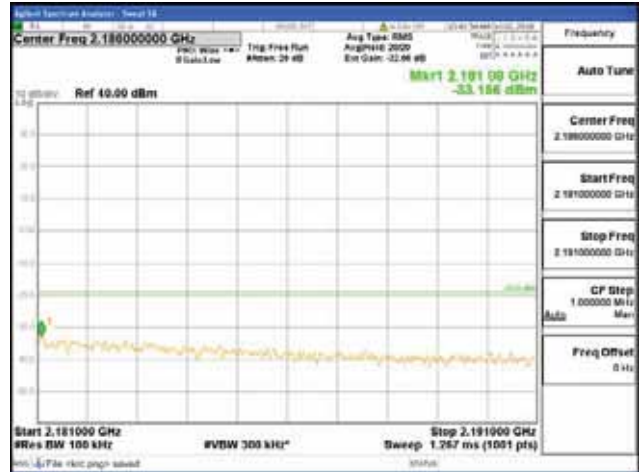

Report No.:
 CTK-2017-01618-1
 Page (2505) / (2957)
 Pages

2099 MHz - 2109 MHz

2181 MHz - 2191 MHz

2191 MHz - 12.75 GHz

12.75 GHz - 26.5 GHz

CTK Co., Ltd.
 (Ho-dong), 113, Yejik-ro, Cheoin-gu,
 Yongin-si, Gyeonggi-do, Korea
 Tel: +82-31-339-9970
 Fax: +82-31-624-9501