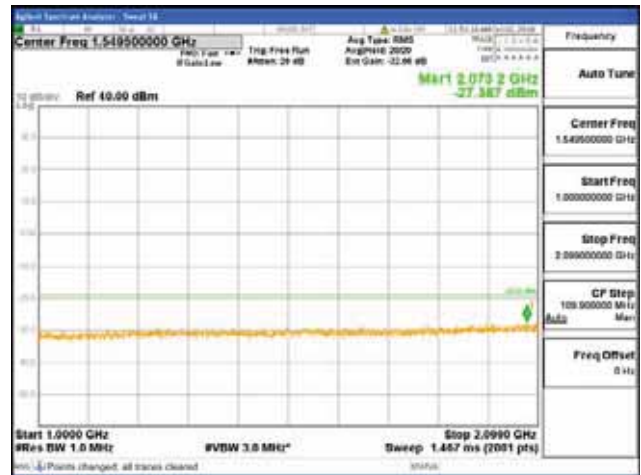

Report No.:
 CTK-2017-01618-1
 Page (2496) / (2957)
 Pages

[64QAM]

9 kHz - 150 kHz

150 kHz - 30 MHz

30 MHz - 1000 MHz

1000 MHz - 2099 MHz

CTK Co., Ltd.
 (Ho-dong), 113, Yejik-ro, Cheoin-gu,
 Yongin-si, Gyeonggi-do, Korea
 Tel: +82-31-339-9970
 Fax: +82-31-624-9501