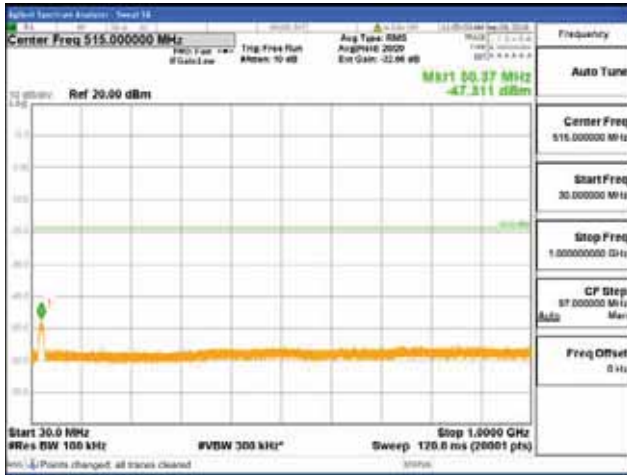

Report No.:
 CTK-2017-01618-1
 Page (2464) / (2957)
 Pages

[64QAM]

9 kHz - 150 kHz

150 kHz - 30 MHz

30 MHz - 1000 MHz

1000 MHz - 2099 MHz

CTK Co., Ltd.
 (Ho-dong), 113, Yejik-ro, Cheoin-gu,
 Yongin-si, Gyeonggi-do, Korea
 Tel: +82-31-339-9970
 Fax: +82-31-624-9501