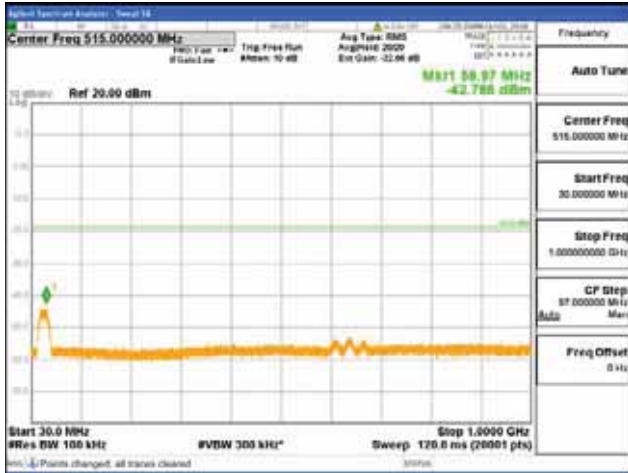

Report No.:
 CTK-2017-01618-1
 Page (2500) / (2957)
 Pages

ANT 3

Band 66, BW 10MHz + BW 10MHz + BW 10MHz, Multi 3 carrier(Contiguous), 4TX, Bottom [QPSK]

9 kHz - 150 kHz

150 kHz - 30 MHz

30 MHz - 1000 MHz

1000 MHz - 2099 MHz