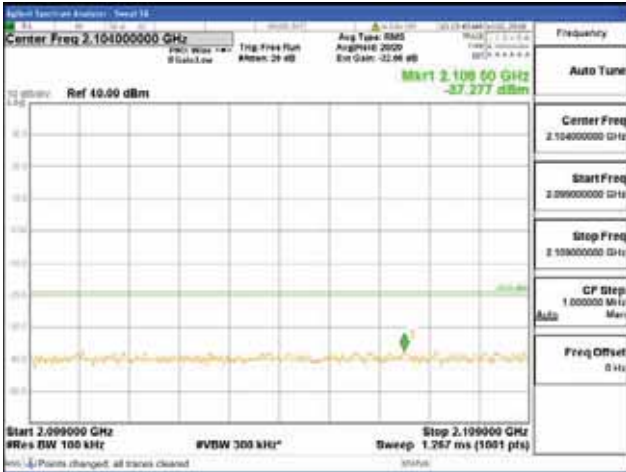

CTK Co., Ltd.
(Ho-dong), 113, Yejik-ro, Cheoin-gu,
Yongin-si, Gyeonggi-do, Korea
Tel: +82-31-339-9970
Fax: +82-31-624-9501

Report No.:
CTK-2017-01618-1
Page (2487) / (2957)
Pages

2099 MHz - 2109 MHz