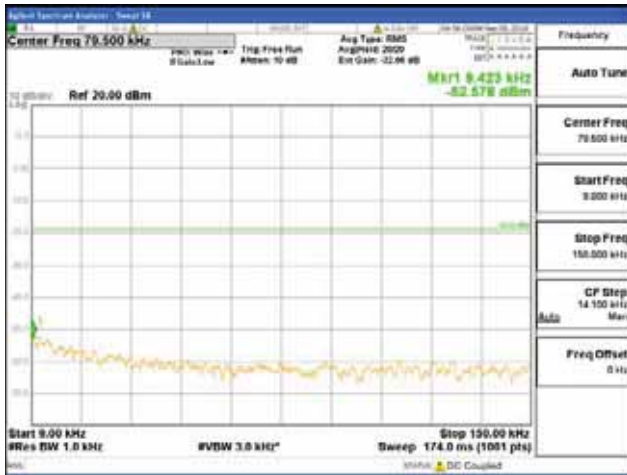

CTK Co., Ltd.
(Ho-dong), 113, Yejik-ro, Cheoin-gu,
Yongin-si, Gyeonggi-do, Korea
Tel: +82-31-339-9970
Fax: +82-31-624-9501

Report No.:
CTK-2017-01618-1
Page (2428) / (2957)
Pages

Band 66, BW 10MHz + BW 15MHz + BW 5MHz, Multi 3 carrier(Non-Contiguous), 4TX, Top [QPSK]

9 kHz - 150 kHz