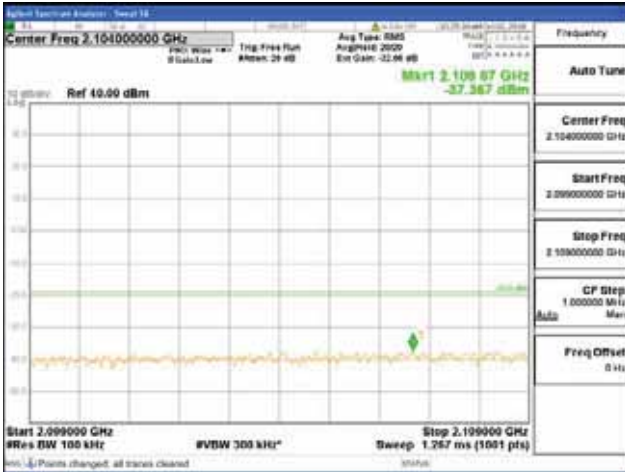

CTK Co., Ltd.
(Ho-dong), 113, Yejik-ro, Cheoin-gu,
Yongin-si, Gyeonggi-do, Korea
Tel: +82-31-339-9970
Fax: +82-31-624-9501

Report No.:
CTK-2017-01618-1
Page (2473) / (2957)
Pages

2099 MHz - 2109 MHz