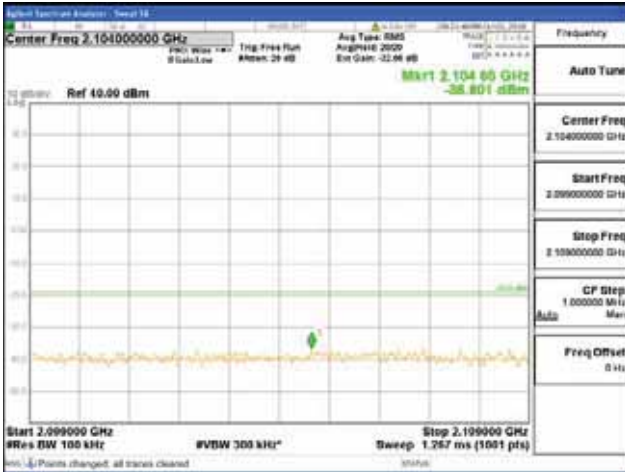

CTK Co., Ltd.
(Ho-dong), 113, Yejik-ro, Cheoin-gu,
Yongin-si, Gyeonggi-do, Korea
Tel: +82-31-339-9970
Fax: +82-31-624-9501

Report No.:
CTK-2017-01618-1
Page (2485) / (2957)
Pages

2099 MHz - 2109 MHz