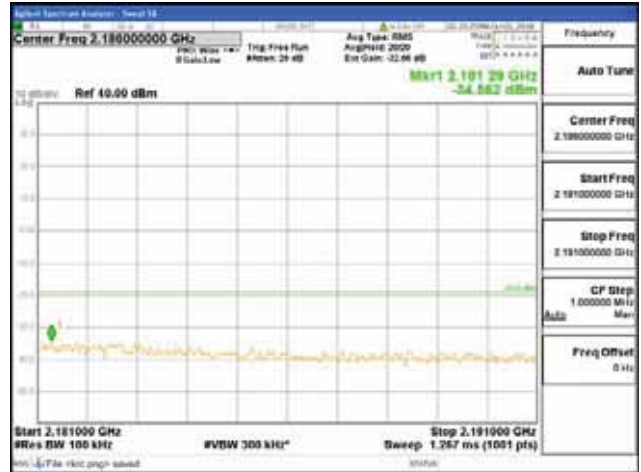

2181 MHz - 2191 MHz