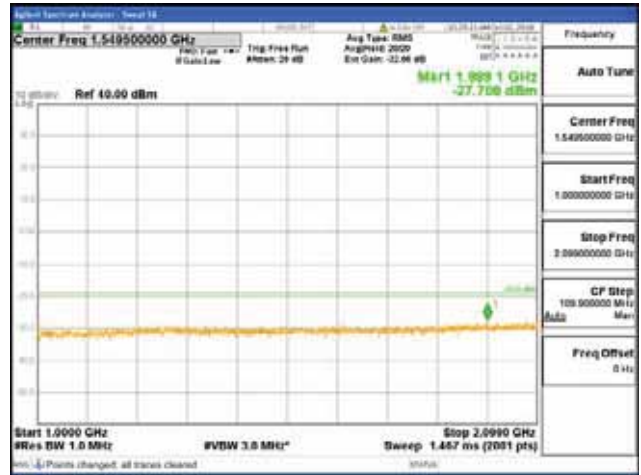

Report No.:
 CTK-2017-01618-1
 Page (2472) / (2957)
 Pages

[64QAM]

9 kHz - 150 kHz

150 kHz - 30 MHz

30 MHz - 1000 MHz

1000 MHz - 2099 MHz

CTK Co., Ltd.
 (Ho-dong), 113, Yejik-ro, Cheoin-gu,
 Yongin-si, Gyeonggi-do, Korea
 Tel: +82-31-339-9970
 Fax: +82-31-624-9501