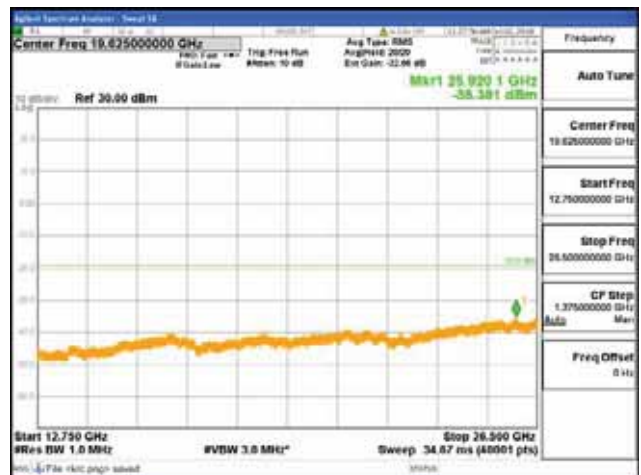

Report No.:
 CTK-2017-01618-1
 Page (2515) / (2957)
 Pages

2099 MHz - 2109 MHz

2181 MHz - 2191 MHz

2191 MHz - 12.75 GHz

12.75 GHz - 26.5 GHz

CTK Co., Ltd.
 (Ho-dong), 113, Yejik-ro, Cheoin-gu,
 Yongin-si, Gyeonggi-do, Korea
 Tel: +82-31-339-9970
 Fax: +82-31-624-9501