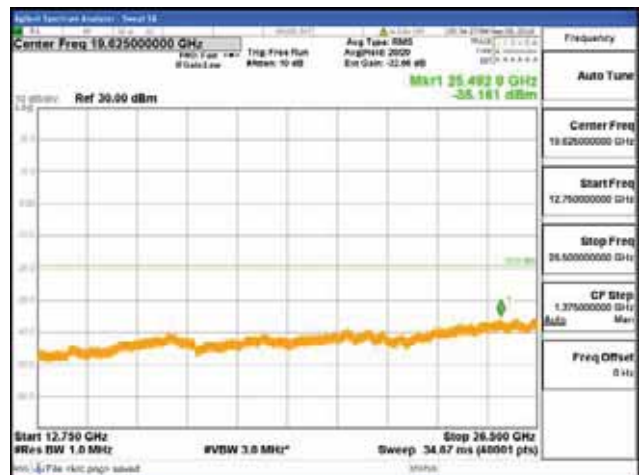

Report No.:
 CTK-2017-01618-1
 Page (2463) / (2957)
 Pages

2099 MHz - 2109 MHz

2181 MHz - 2191 MHz

2191 MHz - 12.75 GHz

12.75 GHz - 26.5 GHz

CTK Co., Ltd.
 (Ho-dong), 113, Yejik-ro, Cheoin-gu,
 Yongin-si, Gyeonggi-do, Korea
 Tel: +82-31-339-9970
 Fax: +82-31-624-9501