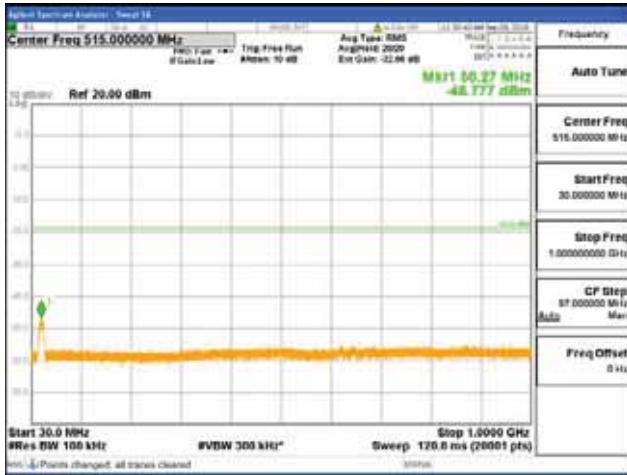

Report No.:
 CTK-2017-01618-1
 Page (2434) / (2957)
 Pages

[256QAM]

9 kHz - 150 kHz

150 kHz - 30 MHz

30 MHz - 1000 MHz

1000 MHz - 2099 MHz

CTK Co., Ltd.
 (Ho-dong), 113, Yejik-ro, Cheoin-gu,
 Yongin-si, Gyeonggi-do, Korea
 Tel: +82-31-339-9970
 Fax: +82-31-624-9501