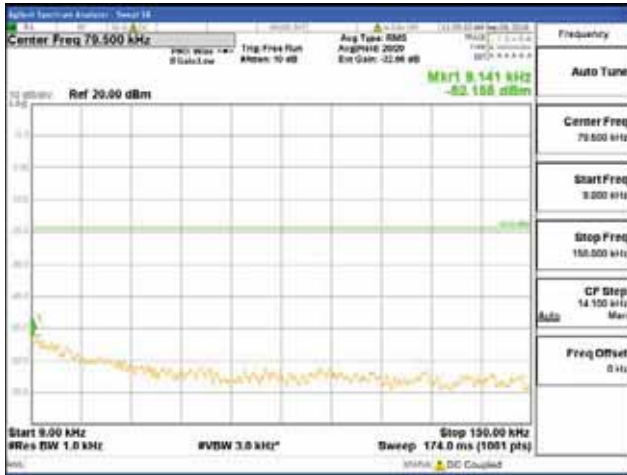

CTK Co., Ltd.
(Ho-dong), 113, Yejik-ro, Cheoin-gu,
Yongin-si, Gyeonggi-do, Korea
Tel: +82-31-339-9970
Fax: +82-31-624-9501

Report No.:
CTK-2017-01618-1
Page (2450) / (2957)
Pages

[256QAM]

9 kHz - 150 kHz