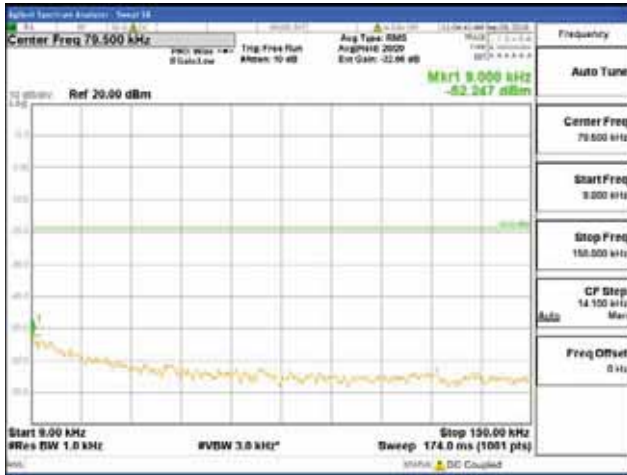

CTK Co., Ltd.
(Ho-dong), 113, Yejik-ro, Cheoin-gu,
Yongin-si, Gyeonggi-do, Korea
Tel: +82-31-339-9970
Fax: +82-31-624-9501

Report No.:
CTK-2017-01618-1
Page (2464) / (2957)
Pages

[64QAM]

9 kHz - 150 kHz