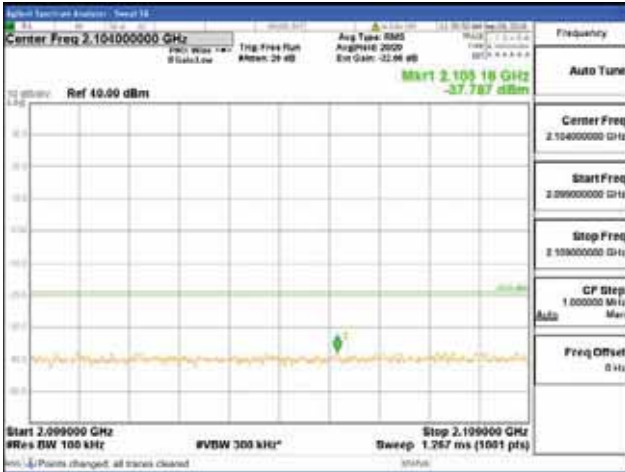

CTK Co., Ltd.
(Ho-dong), 113, Yejik-ro, Cheoin-gu,
Yongin-si, Gyeonggi-do, Korea
Tel: +82-31-339-9970
Fax: +82-31-624-9501

Report No.:
CTK-2017-01618-1
Page (2419) / (2957)
Pages

2099 MHz - 2109 MHz