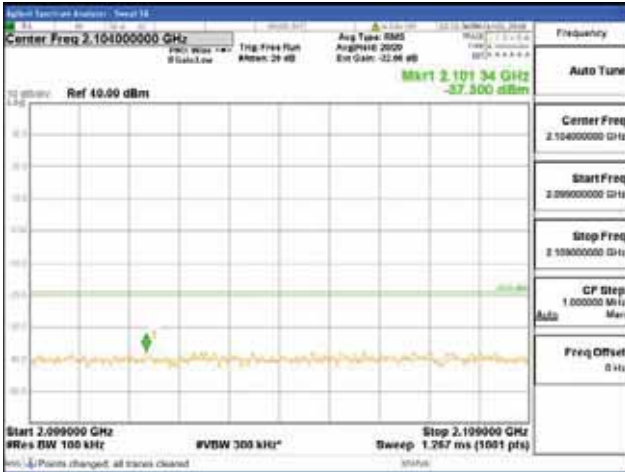

Report No.:
 CTK-2017-01618-1
 Page (2455) / (2957)
 Pages

2099 MHz - 2109 MHz

2181 MHz - 2191 MHz

2191 MHz - 12.75 GHz

12.75 GHz - 26.5 GHz

CTK Co., Ltd.
 (Ho-dong), 113, Yejik-ro, Cheoin-gu,
 Yongin-si, Gyeonggi-do, Korea
 Tel: +82-31-339-9970
 Fax: +82-31-624-9501