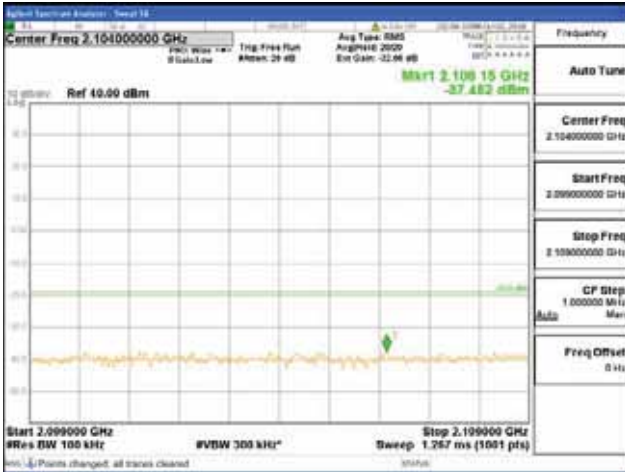

CTK Co., Ltd.
(Ho-dong), 113, Yejik-ro, Cheoin-gu,
Yongin-si, Gyeonggi-do, Korea
Tel: +82-31-339-9970
Fax: +82-31-624-9501

Report No.:
CTK-2017-01618-1
Page (2493) / (2957)
Pages

2099 MHz - 2109 MHz