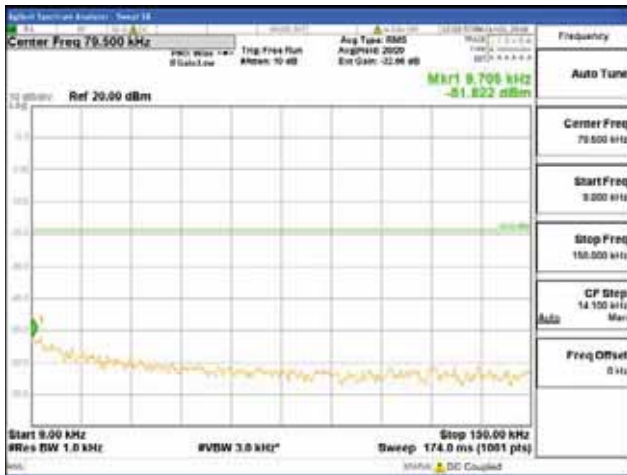

CTK Co., Ltd.
(Ho-dong), 113, Yejik-ro, Cheoin-gu,
Yongin-si, Gyeonggi-do, Korea
Tel: +82-31-339-9970
Fax: +82-31-624-9501

Report No.:
CTK-2017-01618-1
Page (2452) / (2957)
Pages

ANT 4

Band 66, BW 10MHz + BW 15MHz + BW 5MHz, Multi 3 carrier(Non-Contiguous), 4TX, Bottom [QPSK]

9 kHz - 150 kHz