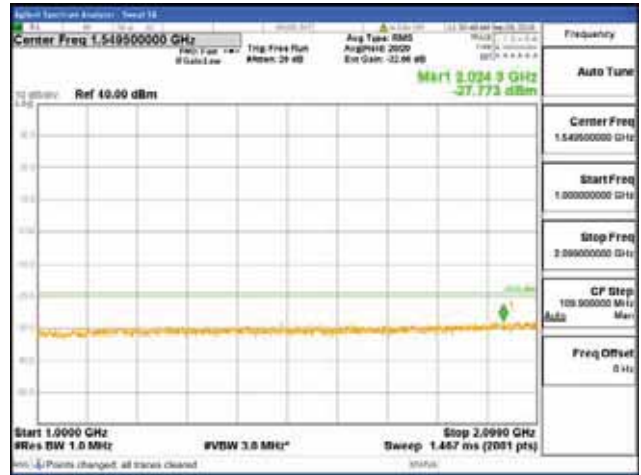

Report No.:
 CTK-2017-01618-1
 Page (2434) / (2957)
 Pages

[256QAM]

9 kHz - 150 kHz

150 kHz - 30 MHz

30 MHz - 1000 MHz

1000 MHz - 2099 MHz

CTK Co., Ltd.
 (Ho-dong), 113, Yejik-ro, Cheoin-gu,
 Yongin-si, Gyeonggi-do, Korea
 Tel: +82-31-339-9970
 Fax: +82-31-624-9501