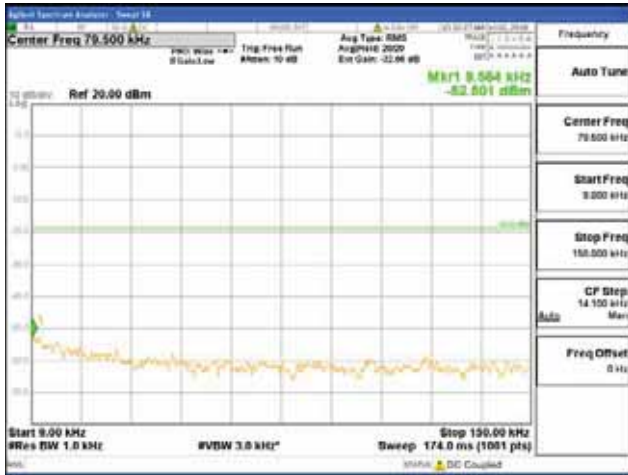

CTK Co., Ltd.
(Ho-dong), 113, Yejik-ro, Cheoin-gu,
Yongin-si, Gyeonggi-do, Korea
Tel: +82-31-339-9970
Fax: +82-31-624-9501

Report No.:
CTK-2017-01618-1
Page (2502) / (2957)
Pages

[16QAM]

9 kHz - 150 kHz