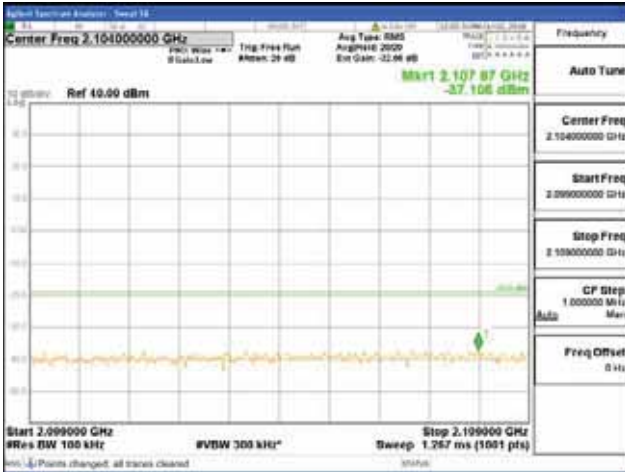

CTK Co., Ltd.
(Ho-dong), 113, Yejik-ro, Cheoin-gu,
Yongin-si, Gyeonggi-do, Korea
Tel: +82-31-339-9970
Fax: +82-31-624-9501

Report No.:
CTK-2017-01618-1
Page (2481) / (2957)
Pages

2099 MHz - 2109 MHz