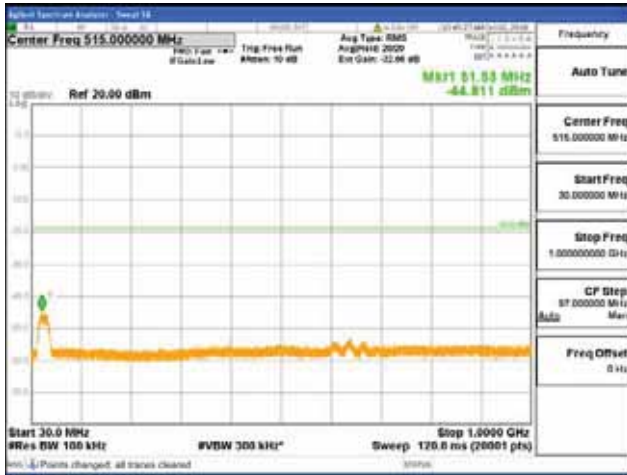

30 MHz - 1000 MHz