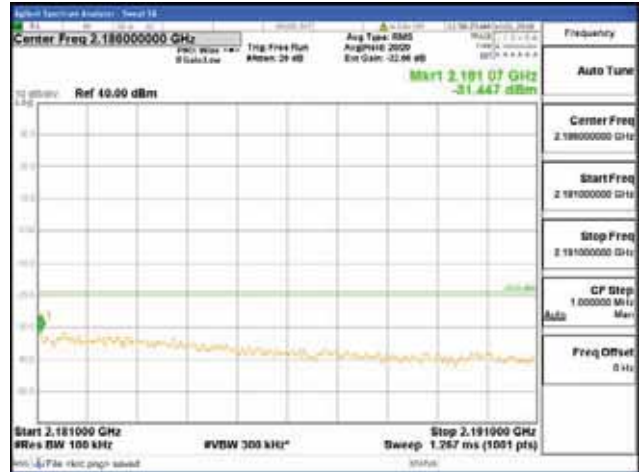

2181 MHz - 2191 MHz