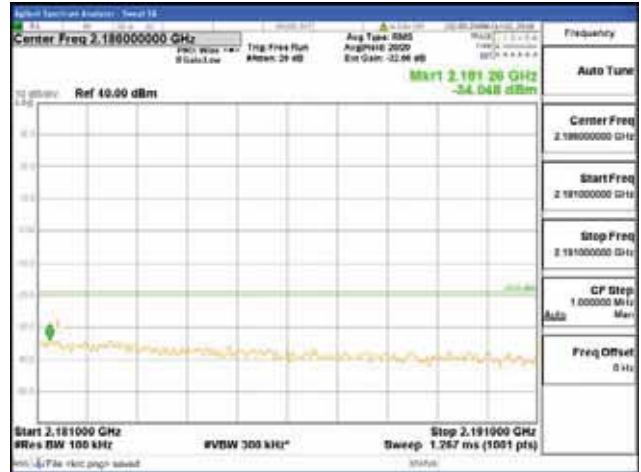

2181 MHz - 2191 MHz