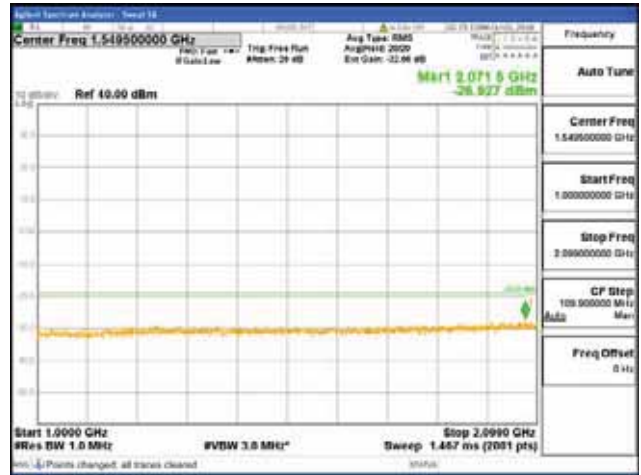

Report No.:
 CTK-2017-01618-1
 Page (2426) / (2957)
 Pages

[256QAM]

9 kHz - 150 kHz

150 kHz - 30 MHz

30 MHz - 1000 MHz

1000 MHz - 2099 MHz

CTK Co., Ltd.
 (Ho-dong), 113, Yejik-ro, Cheoin-gu,
 Yongin-si, Gyeonggi-do, Korea
 Tel: +82-31-339-9970
 Fax: +82-31-624-9501