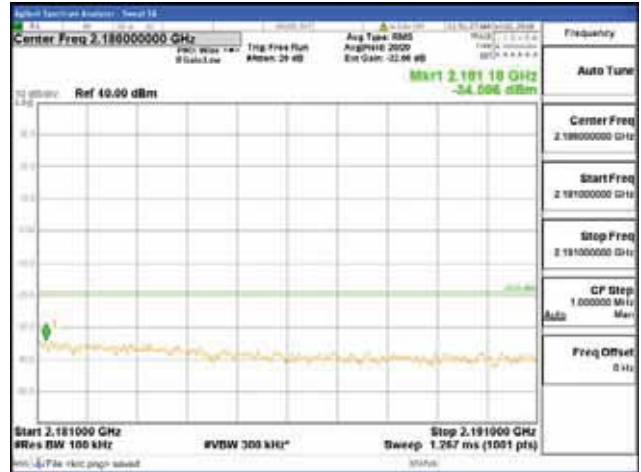

2181 MHz - 2191 MHz