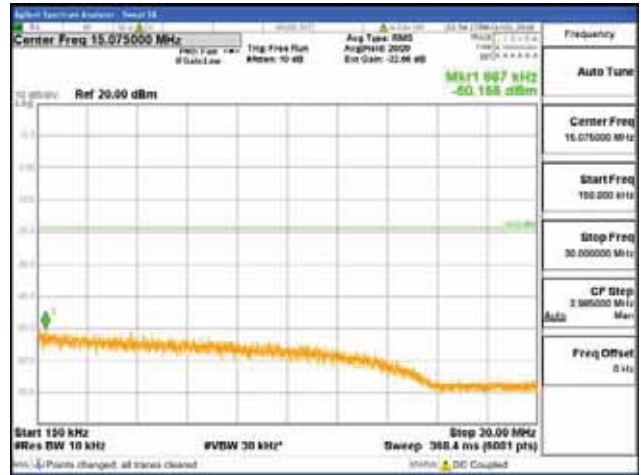

150 kHz - 30 MHz