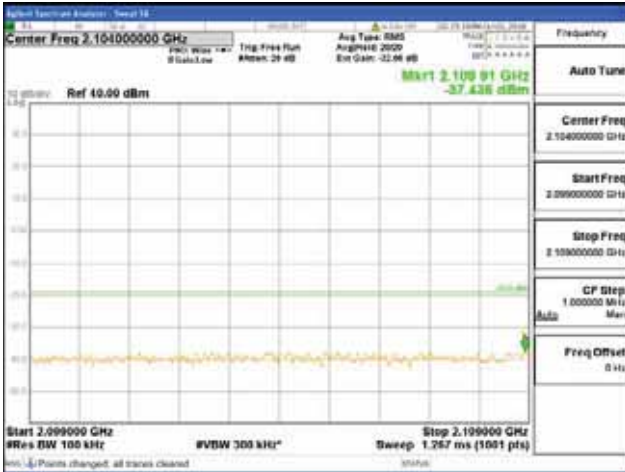

CTK Co., Ltd.
(Ho-dong), 113, Yejik-ro, Cheoin-gu,
Yongin-si, Gyeonggi-do, Korea
Tel: +82-31-339-9970
Fax: +82-31-624-9501

Report No.:
CTK-2017-01618-1
Page (2427) / (2957)
Pages

2099 MHz - 2109 MHz