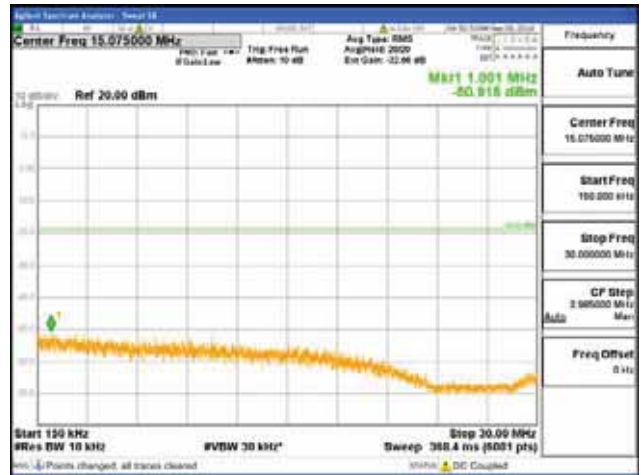

150 kHz - 30 MHz