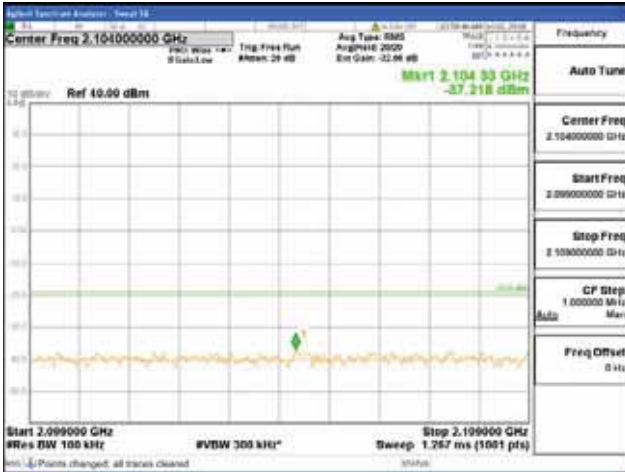

CTK Co., Ltd.
(Ho-dong), 113, Yejik-ro, Cheoin-gu,
Yongin-si, Gyeonggi-do, Korea
Tel: +82-31-339-9970
Fax: +82-31-624-9501

Report No.:
CTK-2017-01618-1
Page (2491) / (2957)
Pages

2099 MHz - 2109 MHz