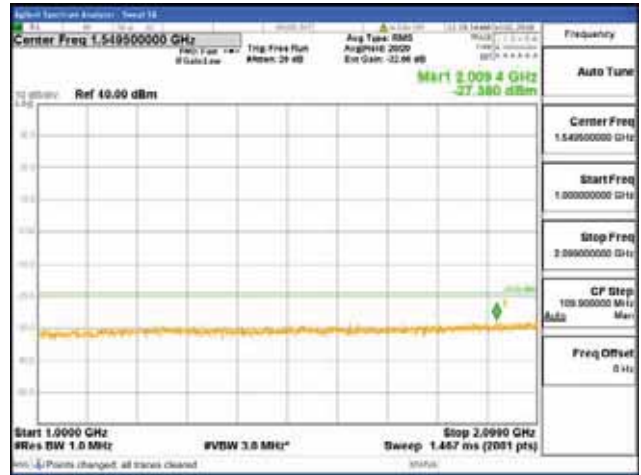

1000 MHz - 2099 MHz