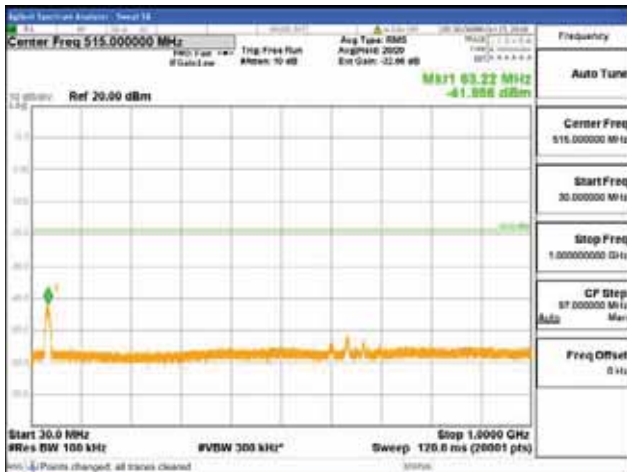

30 MHz - 1000 MHz