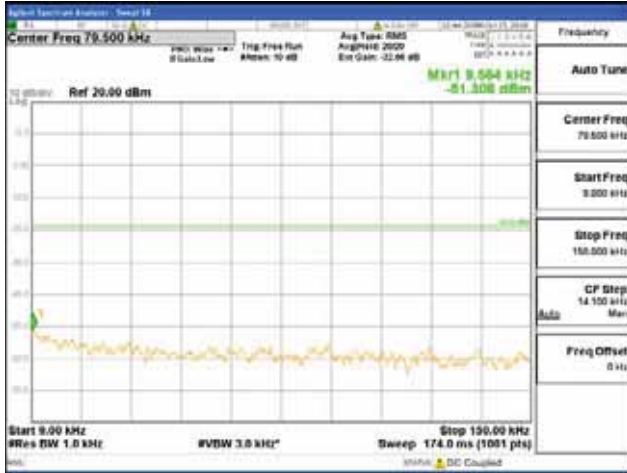

CTK Co., Ltd.
(Ho-dong), 113, Yejik-ro, Cheoin-gu,
Yongin-si, Gyeonggi-do, Korea
Tel: +82-31-339-9970
Fax: +82-31-624-9501

Report No.:
CTK-2017-01618-1
Page (2374) / (2957)
Pages

[16QAM]

9 kHz - 150 kHz