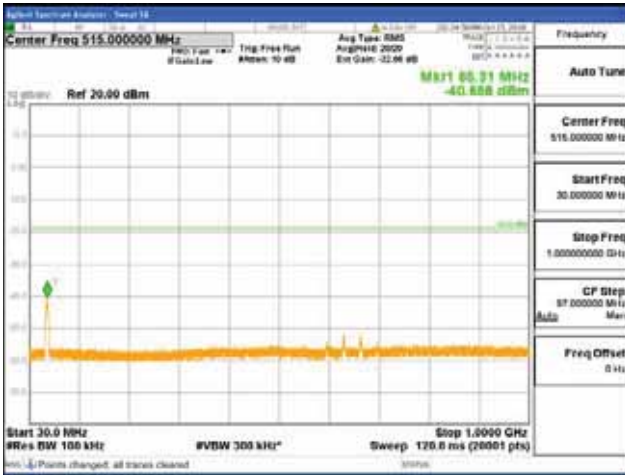

Report No.:
 CTK-2017-01618-1
 Page (2354) / (2957)
 Pages

[256QAM]

9 kHz - 150 kHz

150 kHz - 30 MHz

30 MHz - 1000 MHz

1000 MHz - 2099 MHz

CTK Co., Ltd.
 (Ho-dong), 113, Yejik-ro, Cheoin-gu,
 Yongin-si, Gyeonggi-do, Korea
 Tel: +82-31-339-9970
 Fax: +82-31-624-9501