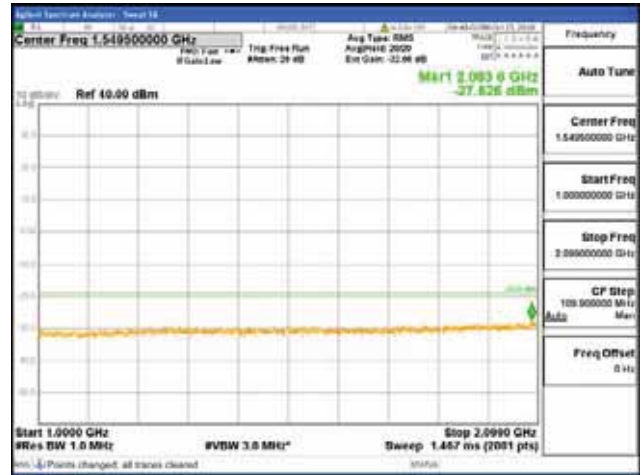

Report No.:
 CTK-2017-01618-1
 Page (2314) / (2957)
 Pages

[256QAM]

9 kHz - 150 kHz

150 kHz - 30 MHz

30 MHz - 1000 MHz

1000 MHz - 2099 MHz

CTK Co., Ltd.
 (Ho-dong), 113, Yejik-ro, Cheoin-gu,
 Yongin-si, Gyeonggi-do, Korea
 Tel: +82-31-339-9970
 Fax: +82-31-624-9501