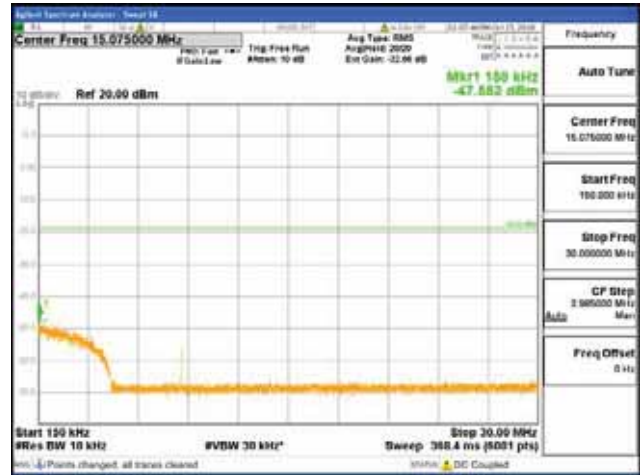

150 kHz - 30 MHz