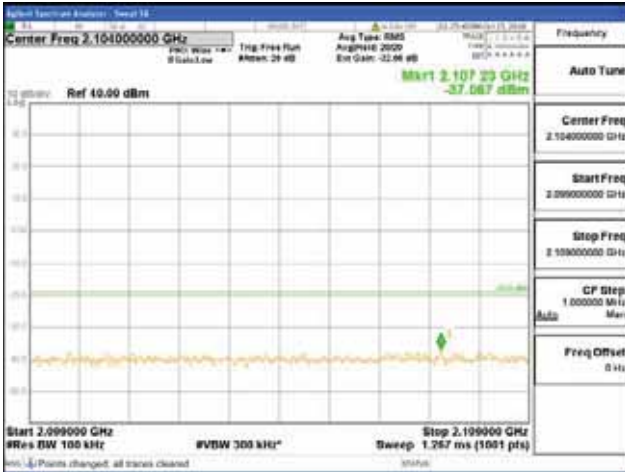

CTK Co., Ltd.
(Ho-dong), 113, Yejik-ro, Cheoin-gu,
Yongin-si, Gyeonggi-do, Korea
Tel: +82-31-339-9970
Fax: +82-31-624-9501

Report No.:
CTK-2017-01618-1
Page (2349) / (2957)
Pages

2099 MHz - 2109 MHz