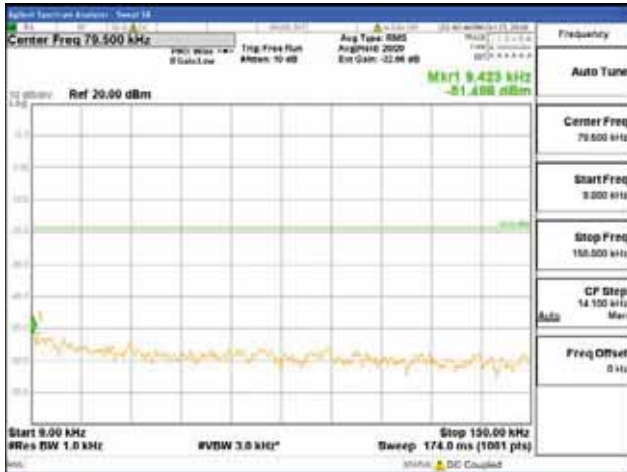

CTK Co., Ltd.
(Ho-dong), 113, Yejik-ro, Cheoin-gu,
Yongin-si, Gyeonggi-do, Korea
Tel: +82-31-339-9970
Fax: +82-31-624-9501

Report No.:
CTK-2017-01618-1
Page (2380) / (2957)
Pages

Band 66, BW 5MHz + BW 5MHz, Multi 2 carrier(Non-Contiguous), 4TX, Top
[QPSK]

9 kHz - 150 kHz