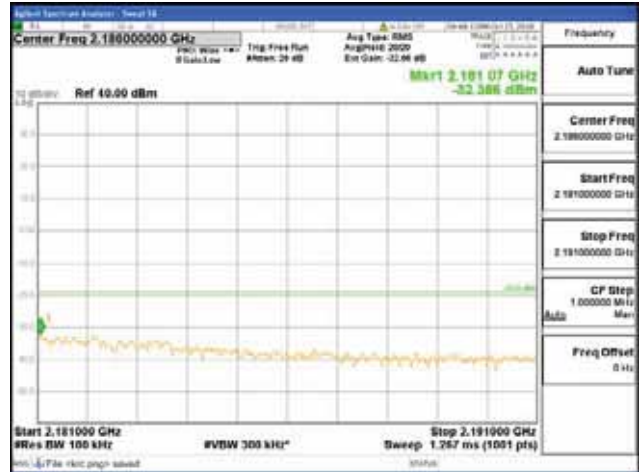

2181 MHz - 2191 MHz