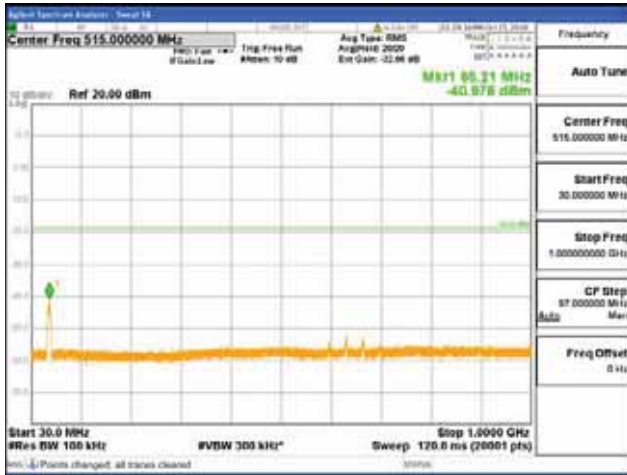

30 MHz - 1000 MHz