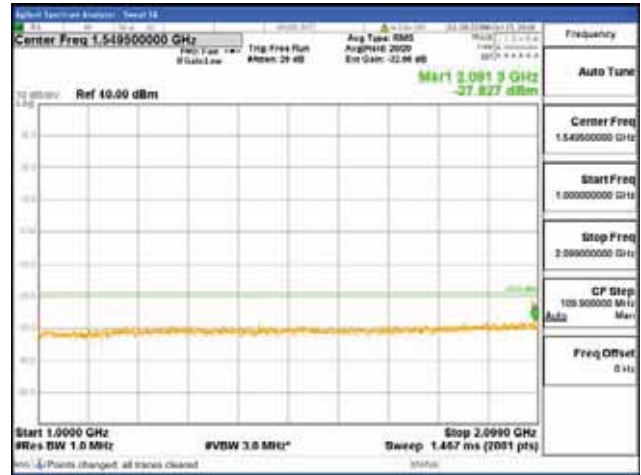

1000 MHz - 2099 MHz