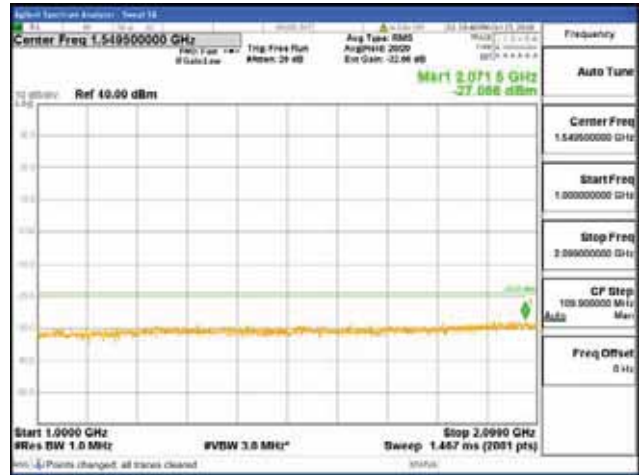

1000 MHz - 2099 MHz