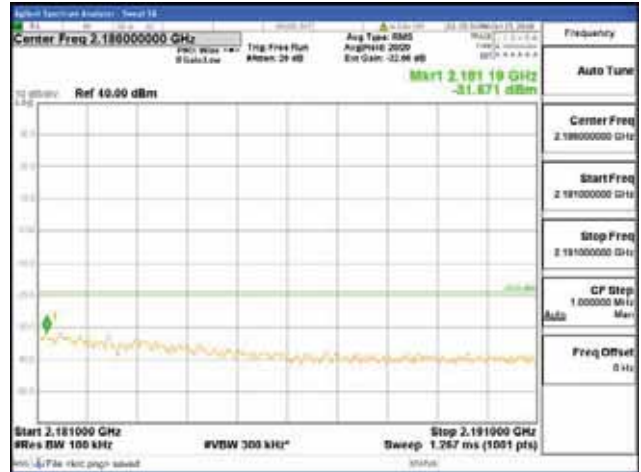

2181 MHz - 2191 MHz