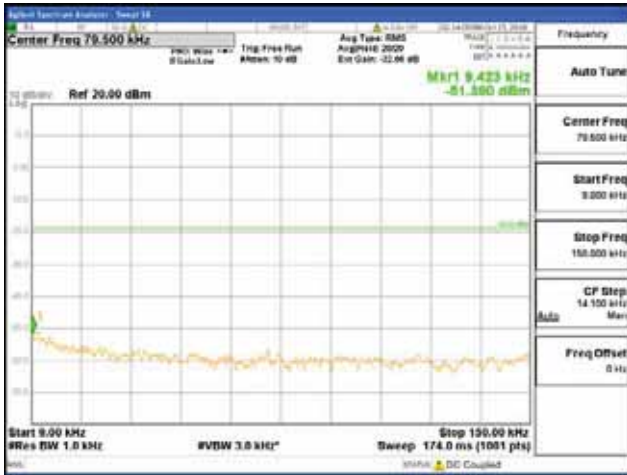

CTK Co., Ltd.
(Ho-dong), 113, Yejik-ro, Cheoin-gu,
Yongin-si, Gyeonggi-do, Korea
Tel: +82-31-339-9970
Fax: +82-31-624-9501

Report No.:
CTK-2017-01618-1
Page (2384) / (2957)
Pages

[64QAM]

9 kHz - 150 kHz