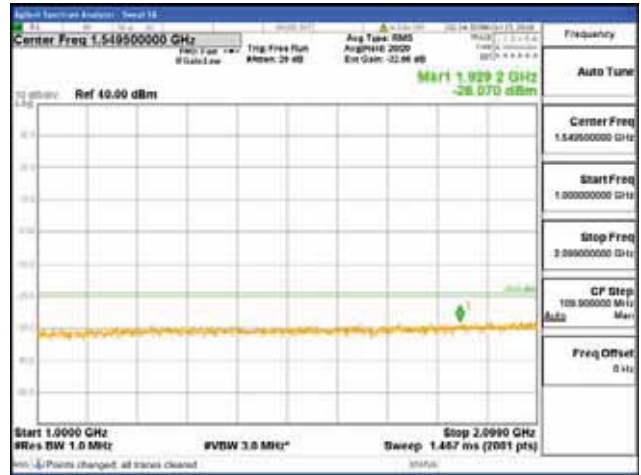

Report No.:
 CTK-2017-01618-1
 Page (2384) / (2957)
 Pages

[64QAM]

9 kHz - 150 kHz

150 kHz - 30 MHz

30 MHz - 1000 MHz

1000 MHz - 2099 MHz

CTK Co., Ltd.
 (Ho-dong), 113, Yejik-ro, Cheoin-gu,
 Yongin-si, Gyeonggi-do, Korea
 Tel: +82-31-339-9970
 Fax: +82-31-624-9501