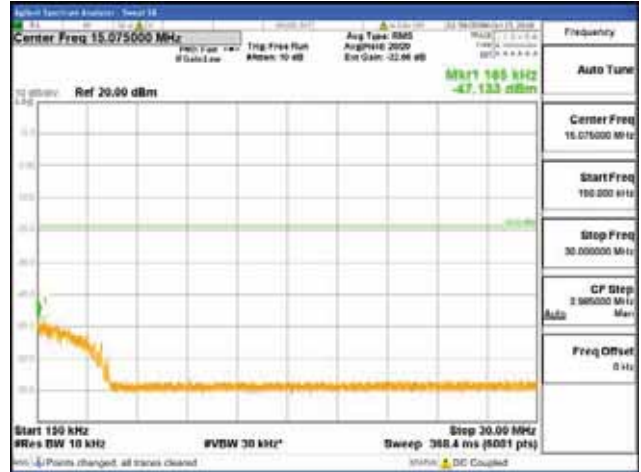

150 kHz - 30 MHz