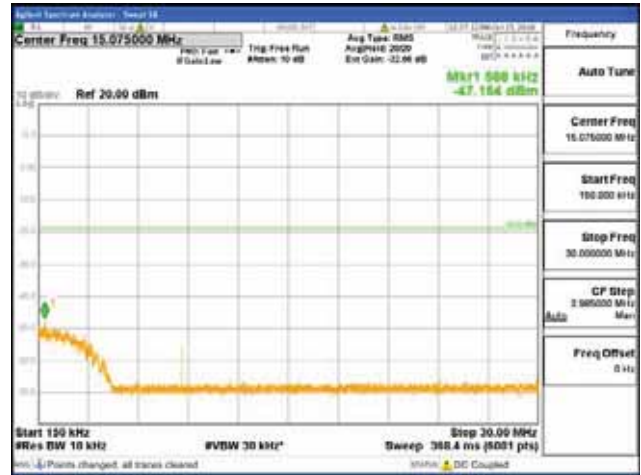

150 kHz - 30 MHz