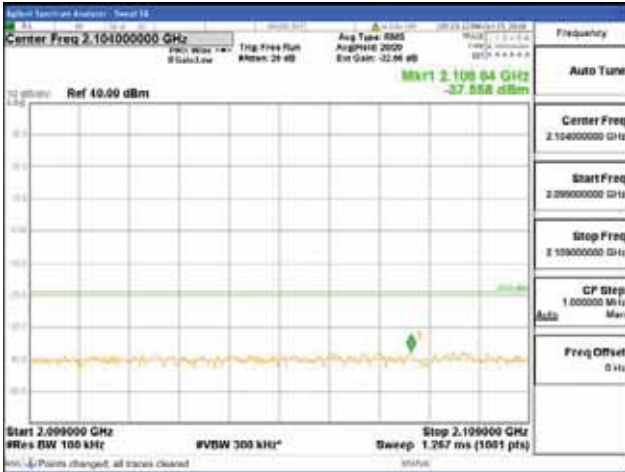

Report No.:
 CTK-2017-01618-1
 Page (2339) / (2957)
 Pages

2099 MHz - 2109 MHz

2181 MHz - 2191 MHz

2191 MHz - 12.75 GHz

12.75 GHz - 26.5 GHz

CTK Co., Ltd.
 (Ho-dong), 113, Yejik-ro, Cheoin-gu,
 Yongin-si, Gyeonggi-do, Korea
 Tel: +82-31-339-9970
 Fax: +82-31-624-9501