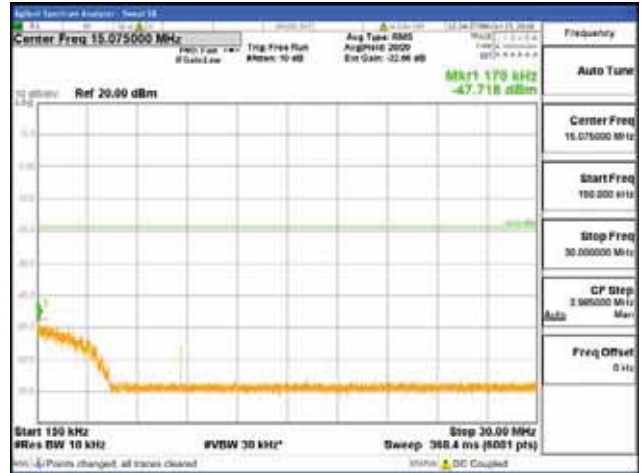

150 kHz - 30 MHz