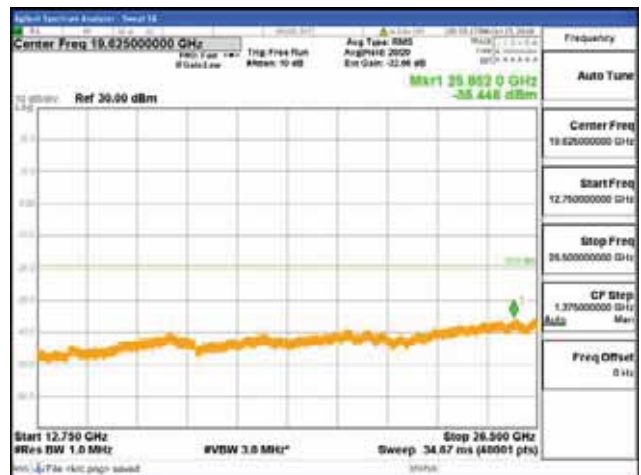

2181 MHz - 2191 MHz

2191 MHz - 12.75 GHz

12.75 GHz - 26.5 GHz

CTK Co., Ltd.
 (Ho-dong), 113, Yejik-ro, Cheoin-gu,
 Yongin-si, Gyeonggi-do, Korea
 Tel: +82-31-339-9970
 Fax: +82-31-624-9501

Report No.:
 CTK-2017-01618-1
 Page (2318) / (2957)
 Pages