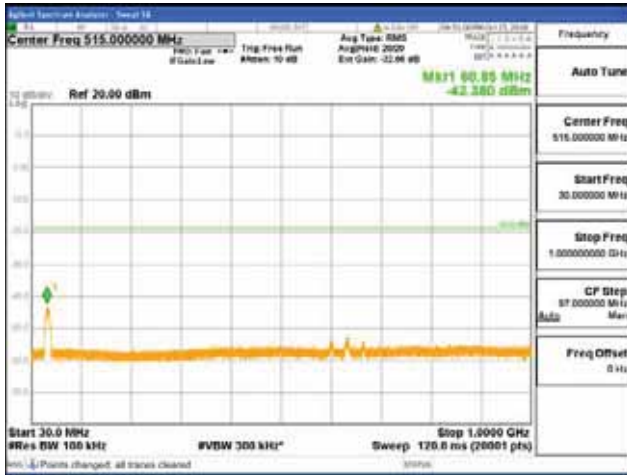

30 MHz - 1000 MHz