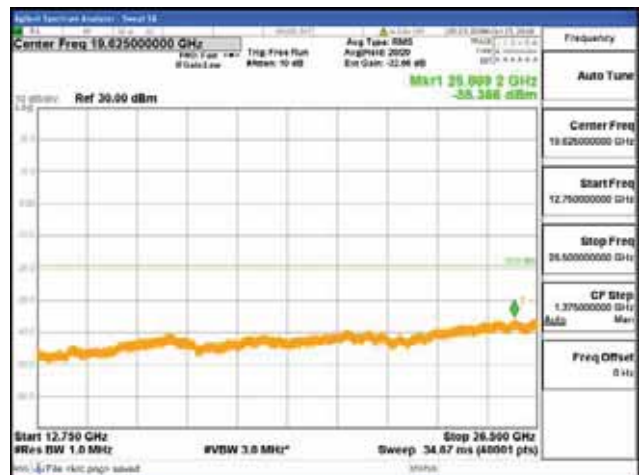

Report No.:
 CTK-2017-01618-1
 Page (2339) / (2957)
 Pages

2099 MHz - 2109 MHz

2181 MHz - 2191 MHz

2191 MHz - 12.75 GHz

12.75 GHz - 26.5 GHz

CTK Co., Ltd.
 (Ho-dong), 113, Yejik-ro, Cheoin-gu,
 Yongin-si, Gyeonggi-do, Korea
 Tel: +82-31-339-9970
 Fax: +82-31-624-9501