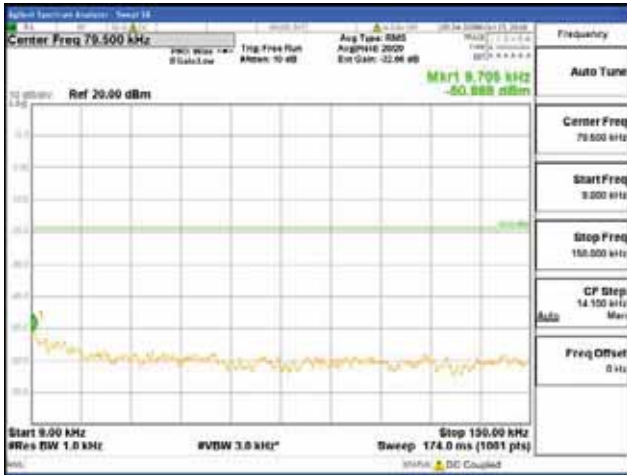

CTK Co., Ltd.
(Ho-dong), 113, Yejik-ro, Cheoin-gu,
Yongin-si, Gyeonggi-do, Korea
Tel: +82-31-339-9970
Fax: +82-31-624-9501

Report No.:
CTK-2017-01618-1
Page (2336) / (2957)
Pages

[64QAM]

9 kHz - 150 kHz