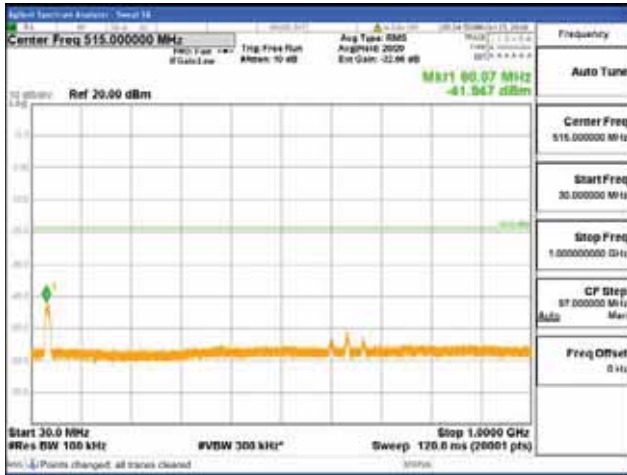

Report No.:
 CTK-2017-01618-1
 Page (2336) / (2957)
 Pages

[64QAM]

9 kHz - 150 kHz

150 kHz - 30 MHz

30 MHz - 1000 MHz

1000 MHz - 2099 MHz

CTK Co., Ltd.
 (Ho-dong), 113, Yejik-ro, Cheoin-gu,
 Yongin-si, Gyeonggi-do, Korea
 Tel: +82-31-339-9970
 Fax: +82-31-624-9501