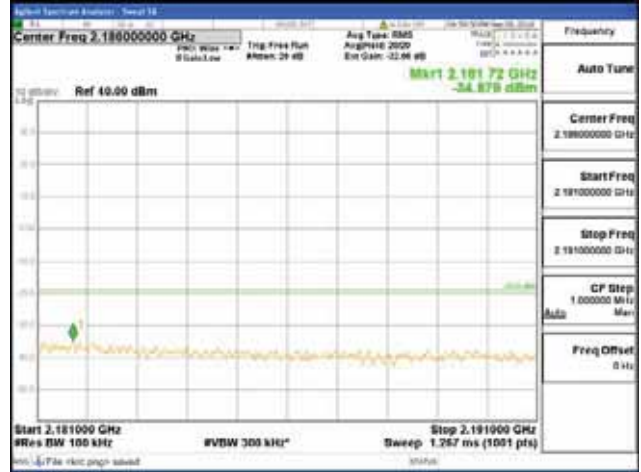

2181 MHz - 2191 MHz