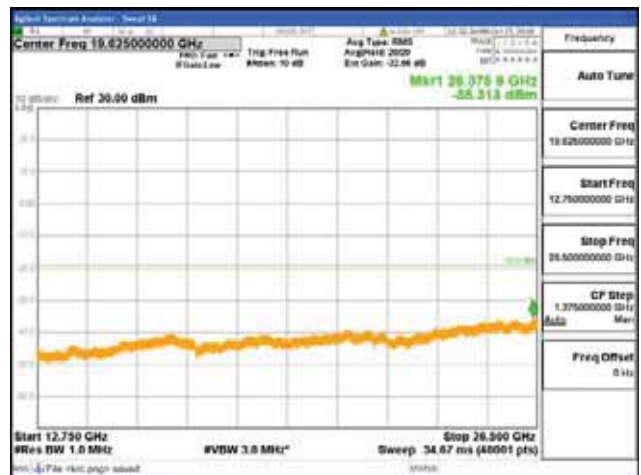

Report No.:
 CTK-2017-01618-1
 Page (2359) / (2957)
 Pages

2099 MHz - 2109 MHz

2181 MHz - 2191 MHz

2191 MHz - 12.75 GHz

12.75 GHz - 26.5 GHz

CTK Co., Ltd.
(Ho-dong), 113, Yejik-ro, Cheoin-gu,
Yongin-si, Gyeonggi-do, Korea
Tel: +82-31-339-9970
Fax: +82-31-624-9501