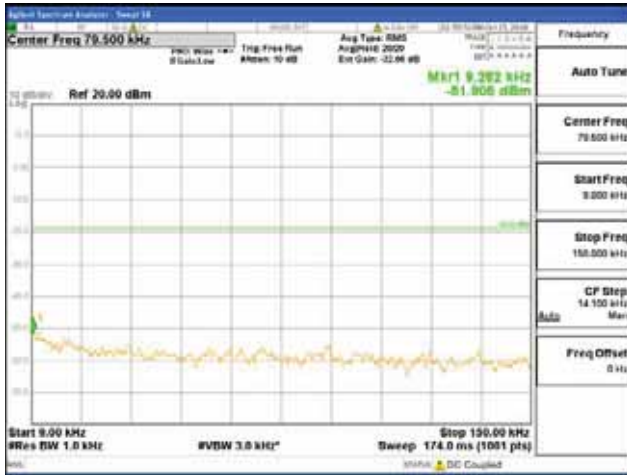

CTK Co., Ltd.
(Ho-dong), 113, Yejik-ro, Cheoin-gu,
Yongin-si, Gyeonggi-do, Korea
Tel: +82-31-339-9970
Fax: +82-31-624-9501

Report No.:
CTK-2017-01618-1
Page (2398) / (2957)
Pages

[16QAM]

9 kHz - 150 kHz