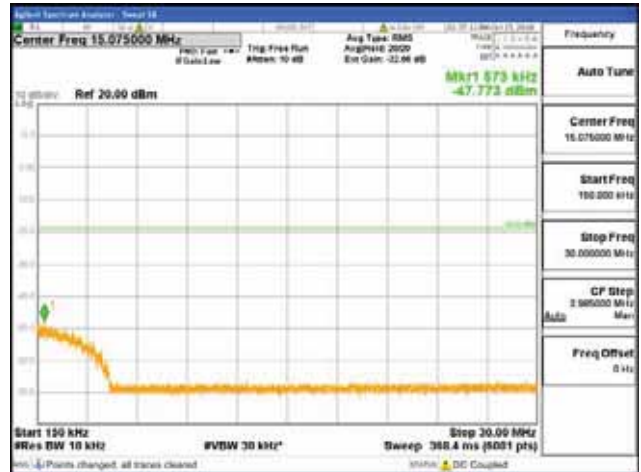

150 kHz - 30 MHz