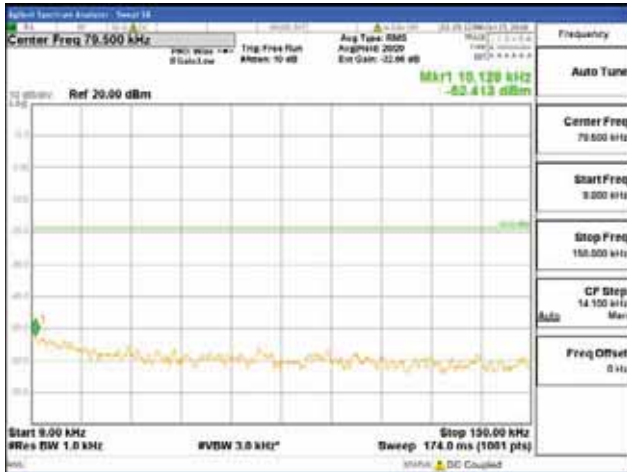

Band 66, BW 5MHz + BW 5MHz, Multi 2 carrier(Non-Contiguous), 4TX, Top
[QPSK]

9 kHz - 150 kHz