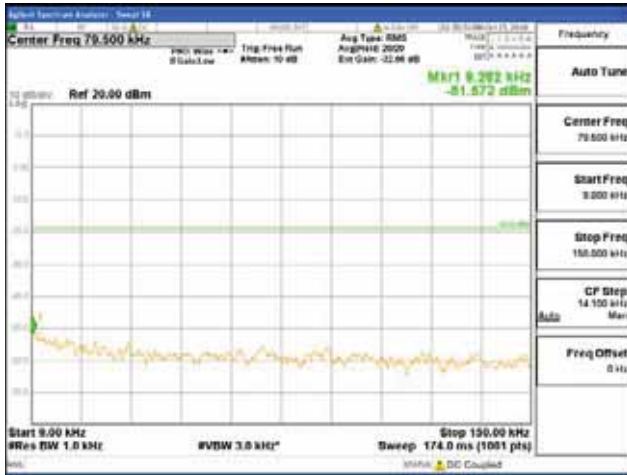

CTK Co., Ltd.
(Ho-dong), 113, Yejik-ro, Cheoin-gu,
Yongin-si, Gyeonggi-do, Korea
Tel: +82-31-339-9970
Fax: +82-31-624-9501

Report No.:
CTK-2017-01618-1
Page (2382) / (2957)
Pages

[16QAM]

9 kHz - 150 kHz