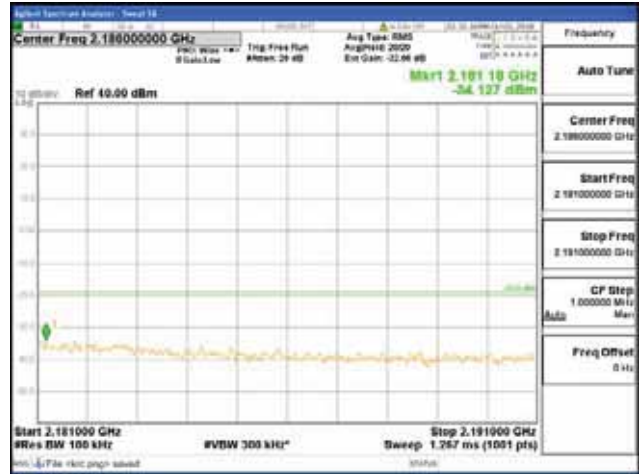

2181 MHz - 2191 MHz