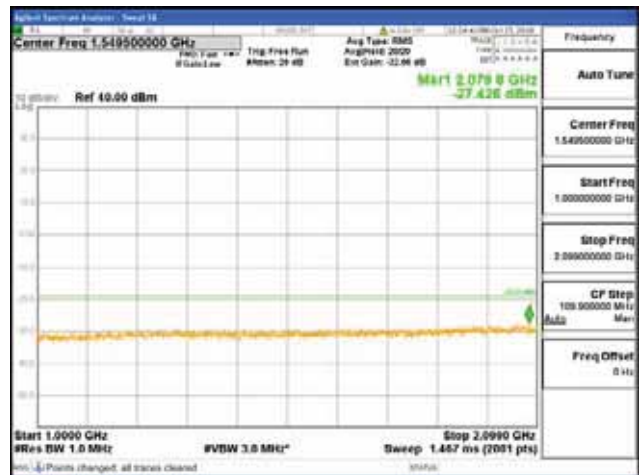

Report No.:
 CTK-2017-01618-1
 Page (2340) / (2957)
 Pages

ANT 1
Band 66, BW 5MHz + BW 5MHz, Multi 2 carrier(Non-Contiguous), 4TX, Bottom
[QPSK]

9 kHz - 150 kHz

150 kHz - 30 MHz

30 MHz - 1000 MHz

1000 MHz - 2099 MHz