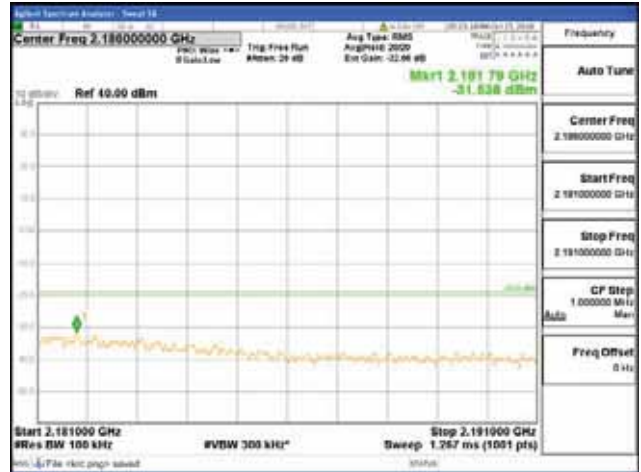

Report No.:
 CTK-2017-01618-1
 Page (2339) / (2957)
 Pages

2099 MHz - 2109 MHz

2181 MHz - 2191 MHz

2191 MHz - 12.75 GHz

12.75 GHz - 26.5 GHz

CTK Co., Ltd.
 (Ho-dong), 113, Yejik-ro, Cheoin-gu,
 Yongin-si, Gyeonggi-do, Korea
 Tel: +82-31-339-9970
 Fax: +82-31-624-9501