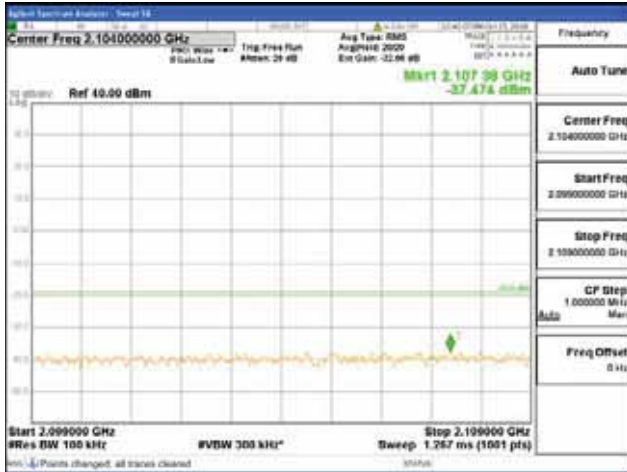

CTK Co., Ltd.
(Ho-dong), 113, Yejik-ro, Cheoin-gu,
Yongin-si, Gyeonggi-do, Korea
Tel: +82-31-339-9970
Fax: +82-31-624-9501

Report No.:
CTK-2017-01618-1
Page (2373) / (2957)
Pages

2099 MHz - 2109 MHz