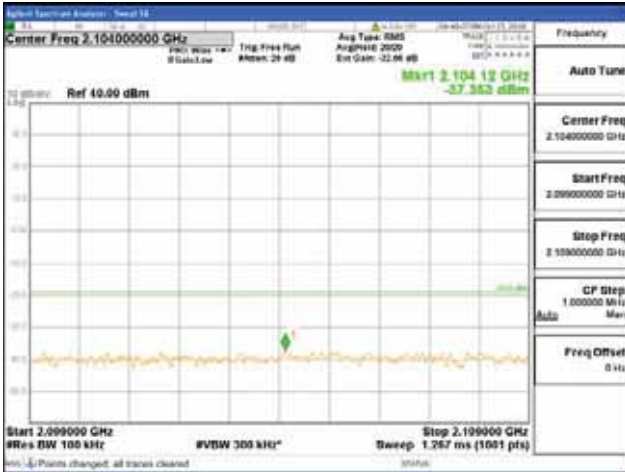

CTK Co., Ltd.
(Ho-dong), 113, Yejik-ro, Cheoin-gu,
Yongin-si, Gyeonggi-do, Korea
Tel: +82-31-339-9970
Fax: +82-31-624-9501

Report No.:
CTK-2017-01618-1
Page (2315) / (2957)
Pages

2099 MHz - 2109 MHz