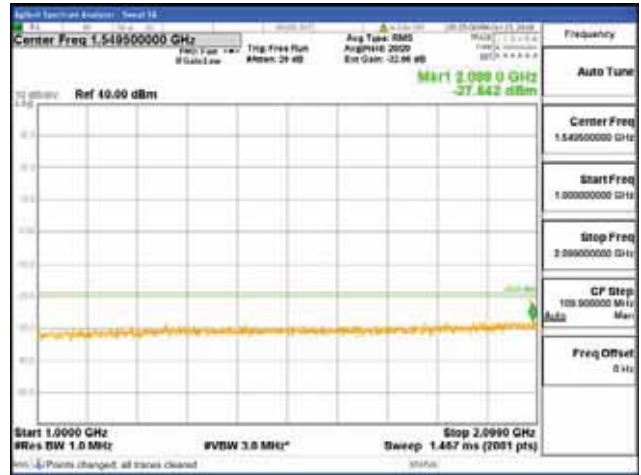

1000 MHz - 2099 MHz