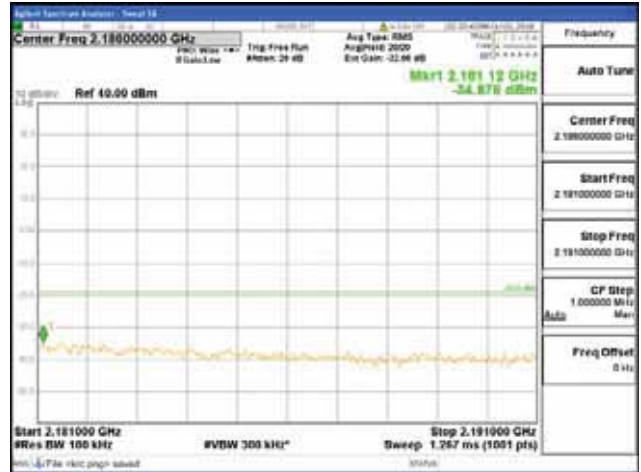

Report No.:
 CTK-2017-01618-1
 Page (2411) / (2957)
 Pages

2099 MHz - 2109 MHz

2181 MHz - 2191 MHz

2191 MHz - 12.75 GHz

12.75 GHz - 26.5 GHz

CTK Co., Ltd.
 (Ho-dong), 113, Yejik-ro, Cheoin-gu,
 Yongin-si, Gyeonggi-do, Korea
 Tel: +82-31-339-9970
 Fax: +82-31-624-9501