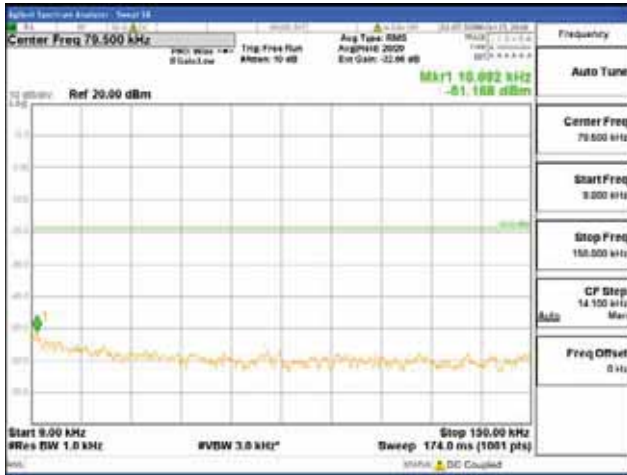

CTK Co., Ltd.
(Ho-dong), 113, Yejik-ro, Cheoin-gu,
Yongin-si, Gyeonggi-do, Korea
Tel: +82-31-339-9970
Fax: +82-31-624-9501

Report No.:
CTK-2017-01618-1
Page (2378) / (2957)
Pages

[256QAM]

9 kHz - 150 kHz