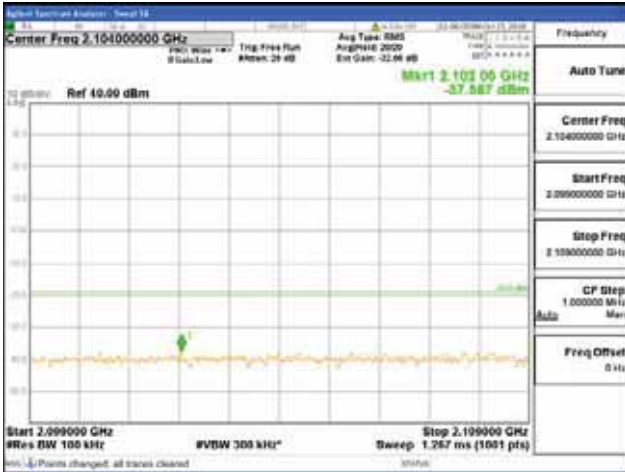

CTK Co., Ltd.
(Ho-dong), 113, Yejik-ro, Cheoin-gu,
Yongin-si, Gyeonggi-do, Korea
Tel: +82-31-339-9970
Fax: +82-31-624-9501

Report No.:
CTK-2017-01618-1
Page (2379) / (2957)
Pages

2099 MHz - 2109 MHz