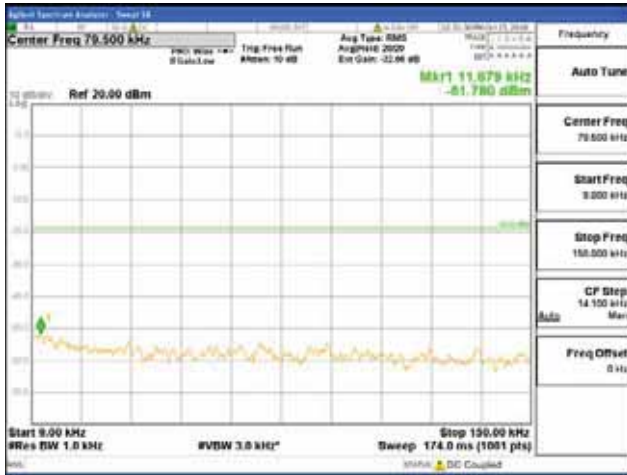

CTK Co., Ltd.
(Ho-dong), 113, Yejik-ro, Cheoin-gu,
Yongin-si, Gyeonggi-do, Korea
Tel: +82-31-339-9970
Fax: +82-31-624-9501

Report No.:
CTK-2017-01618-1
Page (2358) / (2957)
Pages

[16QAM]

9 kHz - 150 kHz