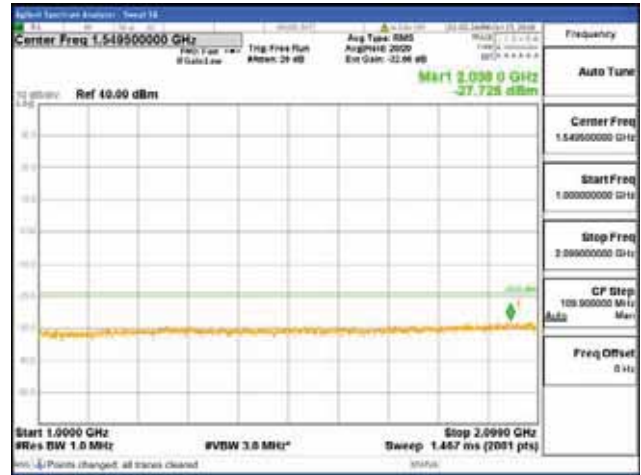

1000 MHz - 2099 MHz