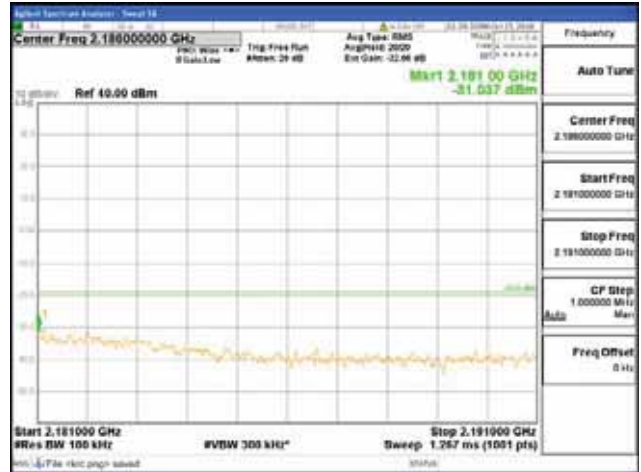

Report No.:
 CTK-2017-01618-1
 Page (2351) / (2957)
 Pages

2099 MHz - 2109 MHz

2181 MHz - 2191 MHz

2191 MHz - 12.75 GHz

12.75 GHz - 26.5 GHz

CTK Co., Ltd.
 (Ho-dong), 113, Yejik-ro, Cheoin-gu,
 Yongin-si, Gyeonggi-do, Korea
 Tel: +82-31-339-9970
 Fax: +82-31-624-9501