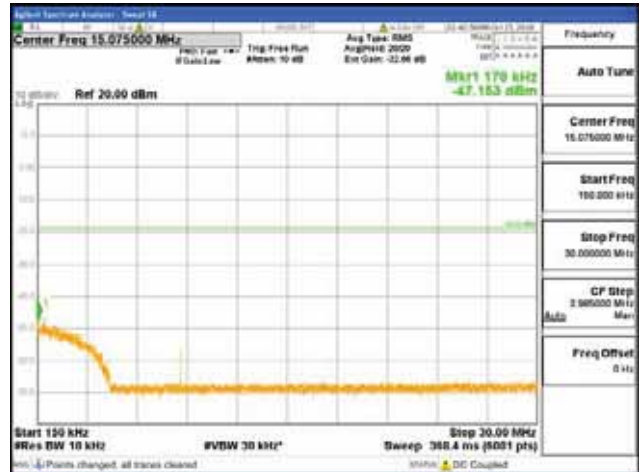

150 kHz - 30 MHz