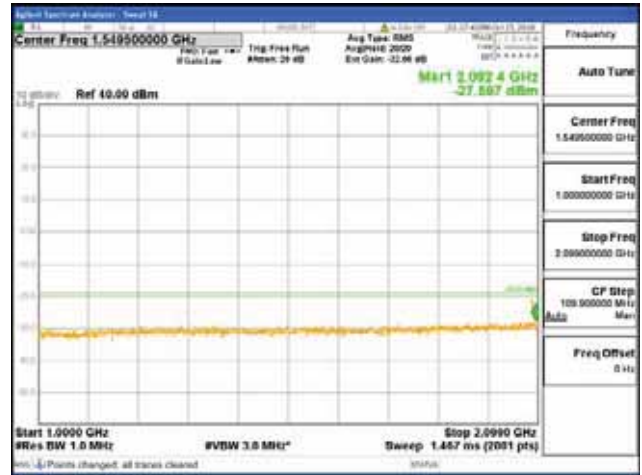

Report No.:
 CTK-2017-01618-1
 Page (2346) / (2957)
 Pages

[256QAM]

9 kHz - 150 kHz

150 kHz - 30 MHz

30 MHz - 1000 MHz

1000 MHz - 2099 MHz

CTK Co., Ltd.
 (Ho-dong), 113, Yejik-ro, Cheoin-gu,
 Yongin-si, Gyeonggi-do, Korea
 Tel: +82-31-339-9970
 Fax: +82-31-624-9501