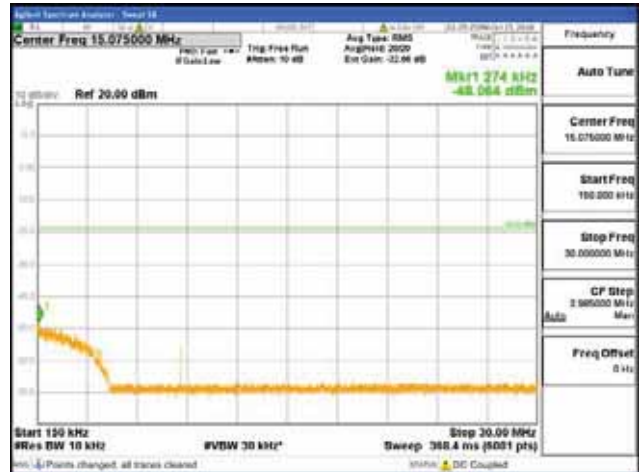

150 kHz - 30 MHz