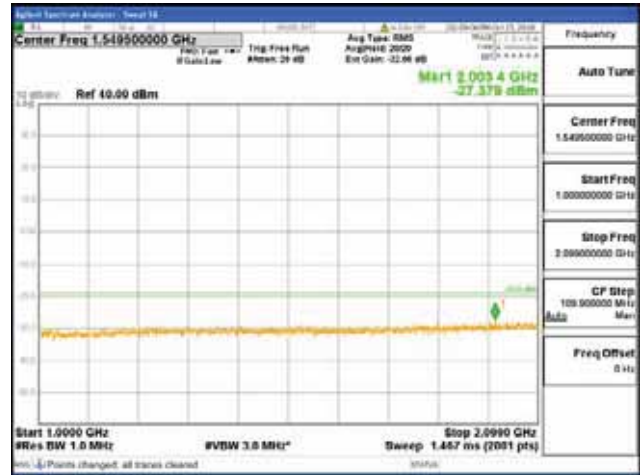

1000 MHz - 2099 MHz