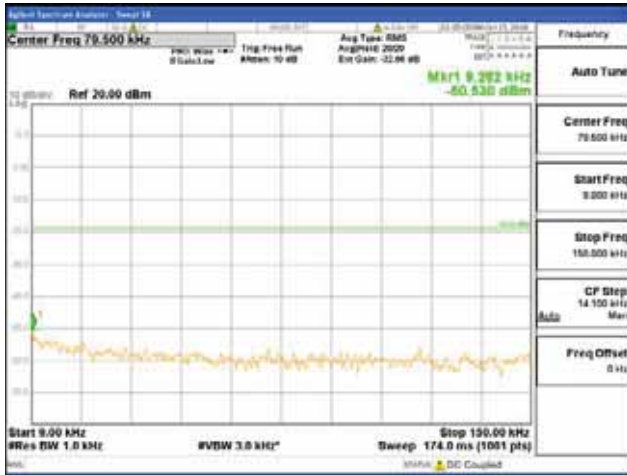

CTK Co., Ltd.
(Ho-dong), 113, Yejik-ro, Cheoin-gu,
Yongin-si, Gyeonggi-do, Korea
Tel: +82-31-339-9970
Fax: +82-31-624-9501

Report No.:
CTK-2017-01618-1
Page (2394) / (2957)
Pages

[256QAM]

9 kHz - 150 kHz