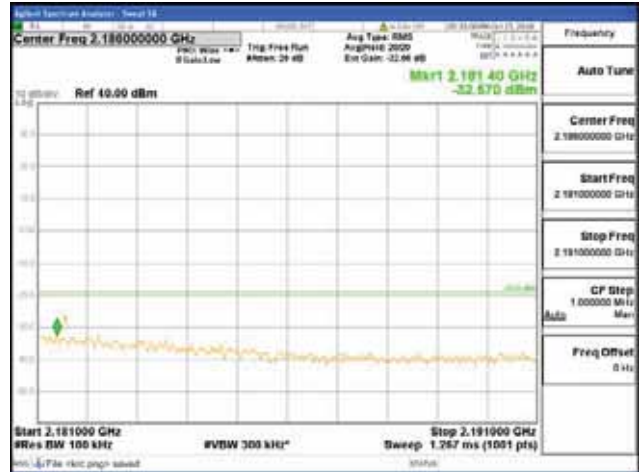

2181 MHz - 2191 MHz