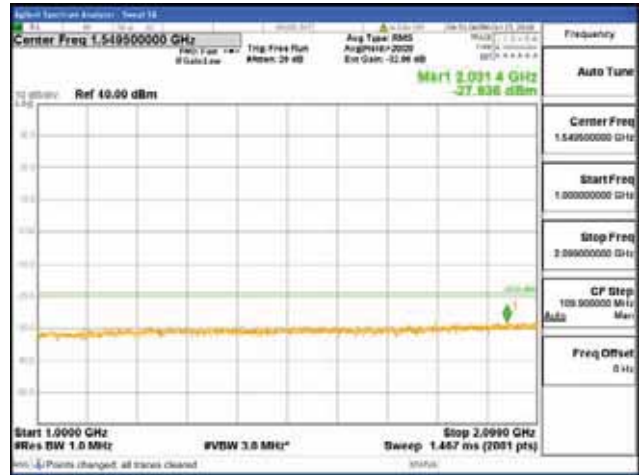

1000 MHz - 2099 MHz