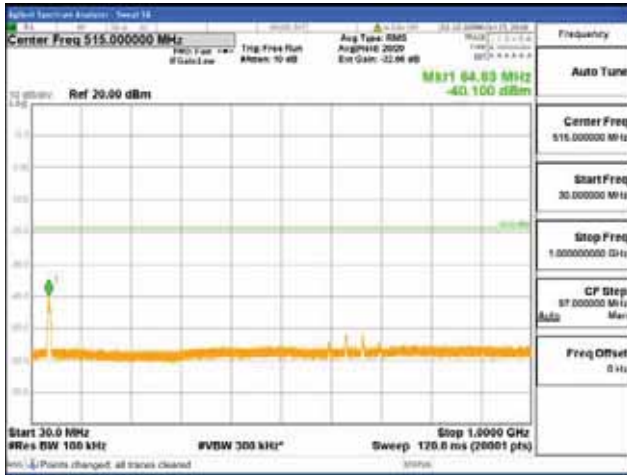

Report No.:
CTK-2017-01618-1
Page (2360) / (2957)
Pages

[64QAM]

9 kHz - 150 kHz

150 kHz - 30 MHz

30 MHz - 1000 MHz

1000 MHz - 2099 MHz

CTK Co., Ltd.
 (Ho-dong), 113, Yejik-ro, Cheoin-gu,
 Yongin-si, Gyeonggi-do, Korea
 Tel: +82-31-339-9970
 Fax: +82-31-624-9501