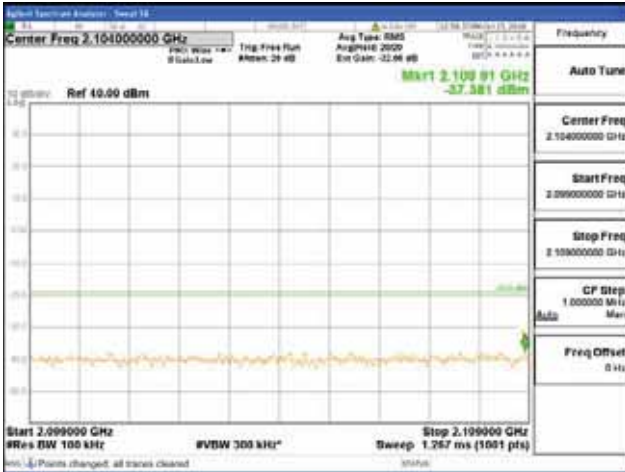

CTK Co., Ltd.
(Ho-dong), 113, Yejik-ro, Cheoin-gu,
Yongin-si, Gyeonggi-do, Korea
Tel: +82-31-339-9970
Fax: +82-31-624-9501

Report No.:
CTK-2017-01618-1
Page (2389) / (2957)
Pages

2099 MHz - 2109 MHz