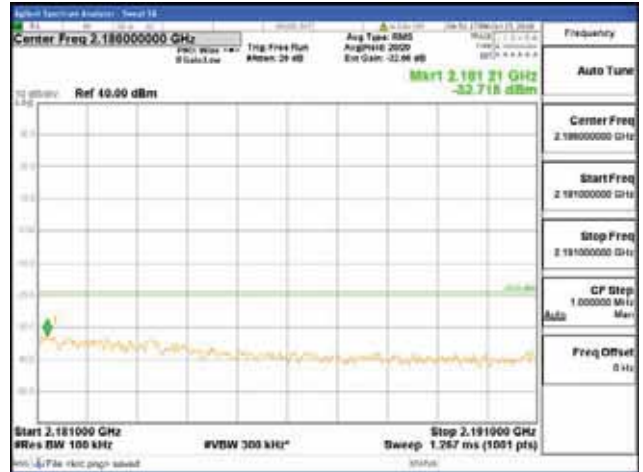

Report No.:
 CTK-2017-01618-1
 Page (2313) / (2957)
 Pages

2099 MHz - 2109 MHz

2181 MHz - 2191 MHz

2191 MHz - 12.75 GHz

12.75 GHz - 26.5 GHz

CTK Co., Ltd.
 (Ho-dong), 113, Yejik-ro, Cheoin-gu,
 Yongin-si, Gyeonggi-do, Korea
 Tel: +82-31-339-9970
 Fax: +82-31-624-9501