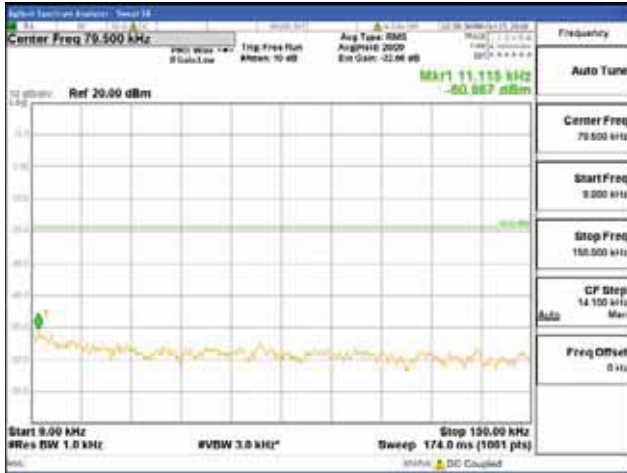

CTK Co., Ltd.
(Ho-dong), 113, Yejik-ro, Cheoin-gu,
Yongin-si, Gyeonggi-do, Korea
Tel: +82-31-339-9970
Fax: +82-31-624-9501

Report No.:
CTK-2017-01618-1
Page (2356) / (2957)
Pages

ANT 2
Band 66, BW 5MHz + BW 5MHz, Multi 2 carrier(Non-Contiguous), 4TX, Bottom
[QPSK]

9 kHz - 150 kHz