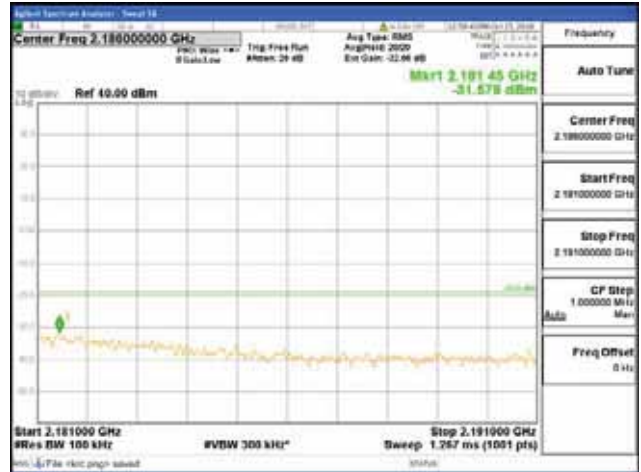

2181 MHz - 2191 MHz