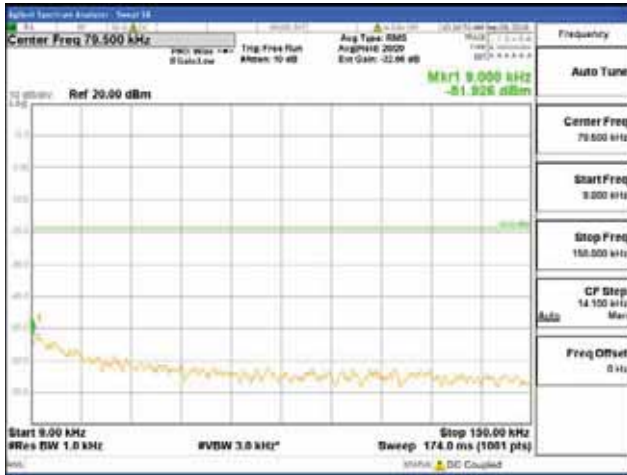

CTK Co., Ltd.
(Ho-dong), 113, Yejik-ro, Cheoin-gu,
Yongin-si, Gyeonggi-do, Korea
Tel: +82-31-339-9970
Fax: +82-31-624-9501

Report No.:
CTK-2017-01618-1
Page (2414) / (2957)
Pages

[16QAM]

9 kHz - 150 kHz