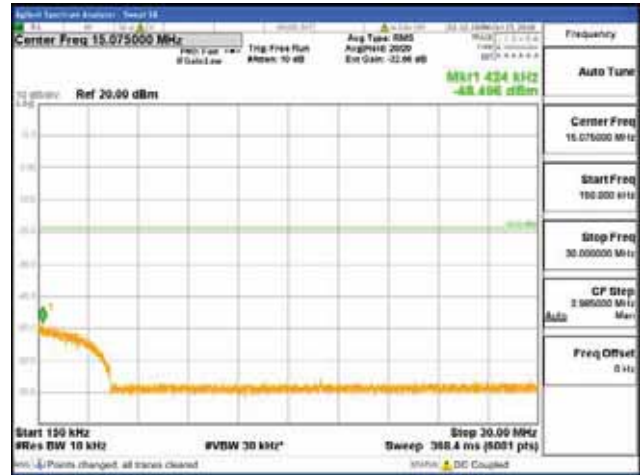

150 kHz - 30 MHz