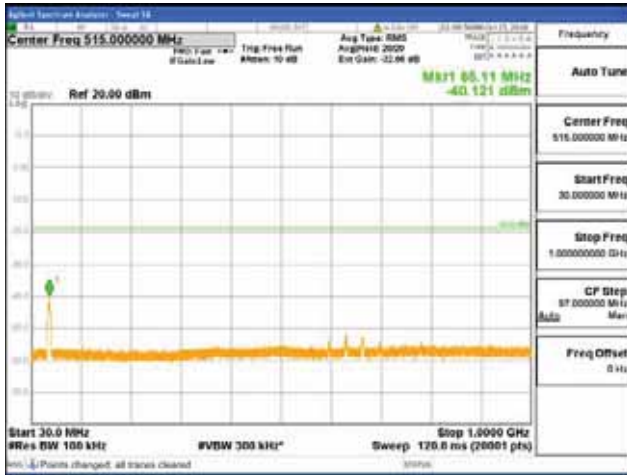

Report No.:
 CTK-2017-01618-1
 Page (2376) / (2957)
 Pages

[64QAM]

9 kHz - 150 kHz

150 kHz - 30 MHz

30 MHz - 1000 MHz

1000 MHz - 2099 MHz

CTK Co., Ltd.
 (Ho-dong), 113, Yejik-ro, Cheoin-gu,
 Yongin-si, Gyeonggi-do, Korea
 Tel: +82-31-339-9970
 Fax: +82-31-624-9501