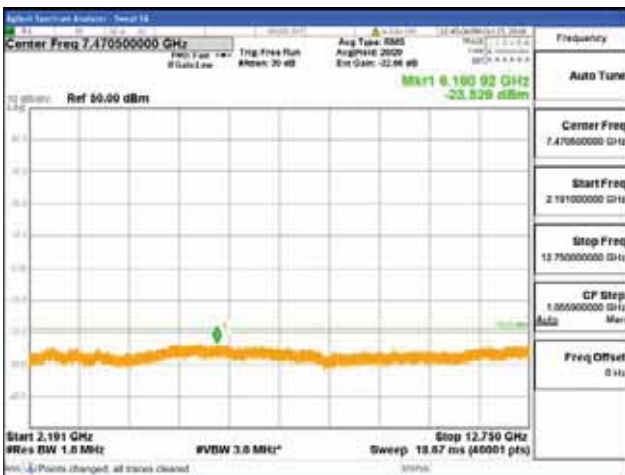

Report No.:
 CTK-2017-01618-1
 Page (2375) / (2957)
 Pages

2099 MHz - 2109 MHz

2181 MHz - 2191 MHz

2191 MHz - 12.75 GHz

12.75 GHz - 26.5 GHz

CTK Co., Ltd.
 (Ho-dong), 113, Yejik-ro, Cheoin-gu,
 Yongin-si, Gyeonggi-do, Korea
 Tel: +82-31-339-9970
 Fax: +82-31-624-9501