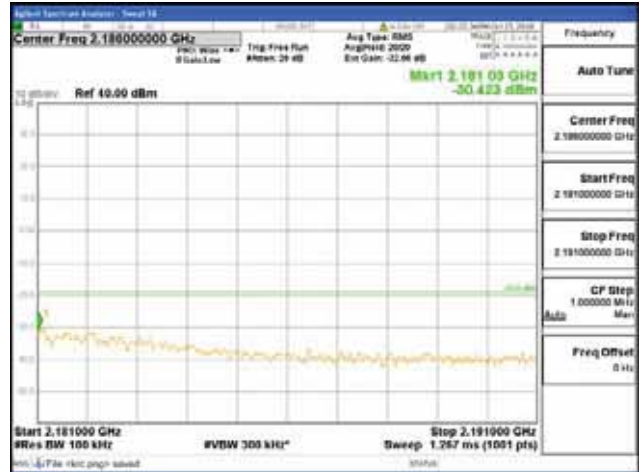

2181 MHz - 2191 MHz