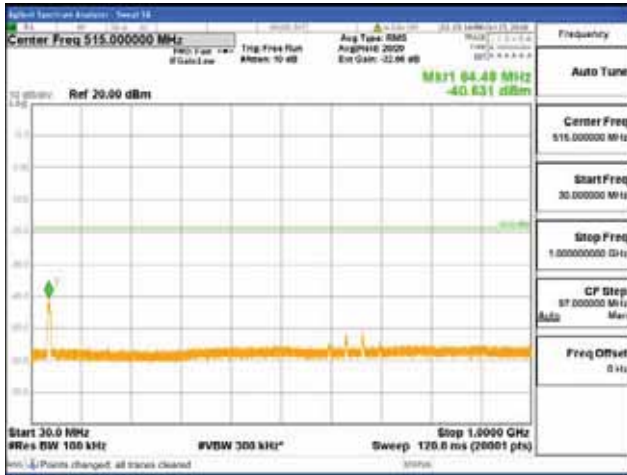

Report No.:
 CTK-2017-01618-1
 Page (2362) / (2957)
 Pages

[256QAM]

9 kHz - 150 kHz

150 kHz - 30 MHz

30 MHz - 1000 MHz

1000 MHz - 2099 MHz

CTK Co., Ltd.
 (Ho-dong), 113, Yejik-ro, Cheoin-gu,
 Yongin-si, Gyeonggi-do, Korea
 Tel: +82-31-339-9970
 Fax: +82-31-624-9501