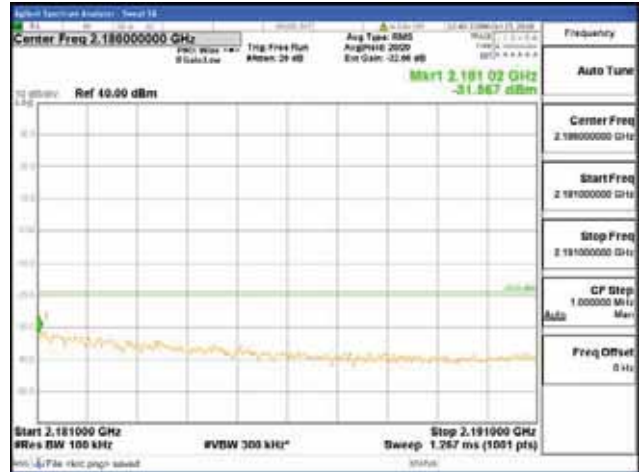

2181 MHz - 2191 MHz