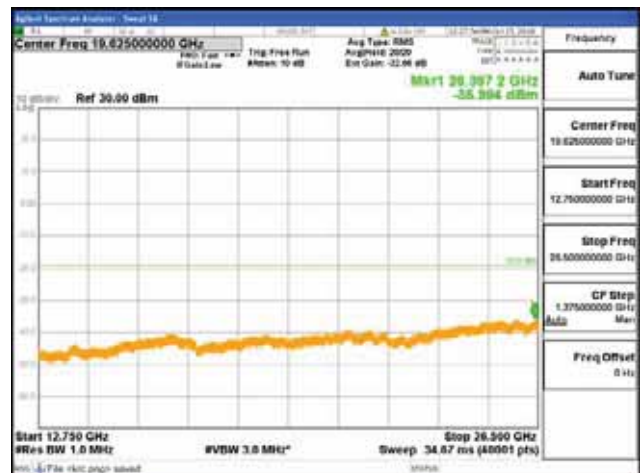

Report No.:
 CTK-2017-01618-1
 Page (2343) / (2957)
 Pages

2099 MHz - 2109 MHz

2181 MHz - 2191 MHz

2191 MHz - 12.75 GHz

12.75 GHz - 26.5 GHz

CTK Co., Ltd.
 (Ho-dong), 113, Yejik-ro, Cheoin-gu,
 Yongin-si, Gyeonggi-do, Korea
 Tel: +82-31-339-9970
 Fax: +82-31-624-9501