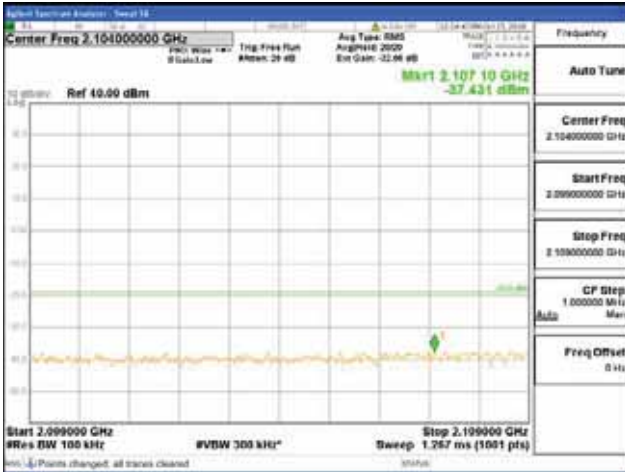

CTK Co., Ltd.
(Ho-dong), 113, Yejik-ro, Cheoin-gu,
Yongin-si, Gyeonggi-do, Korea
Tel: +82-31-339-9970
Fax: +82-31-624-9501

Report No.:
CTK-2017-01618-1
Page (2341) / (2957)
Pages

2099 MHz - 2109 MHz