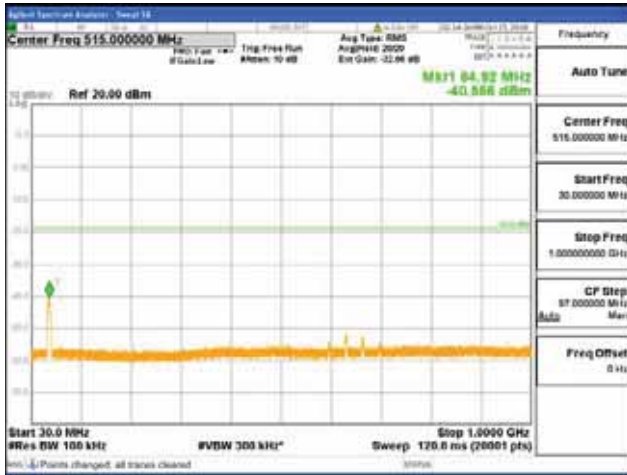

Report No.:
 CTK-2017-01618-1
 Page (2384) / (2957)
 Pages

[64QAM]

9 kHz - 150 kHz

150 kHz - 30 MHz

30 MHz - 1000 MHz

1000 MHz - 2099 MHz

CTK Co., Ltd.
 (Ho-dong), 113, Yejik-ro, Cheoin-gu,
 Yongin-si, Gyeonggi-do, Korea
 Tel: +82-31-339-9970
 Fax: +82-31-624-9501