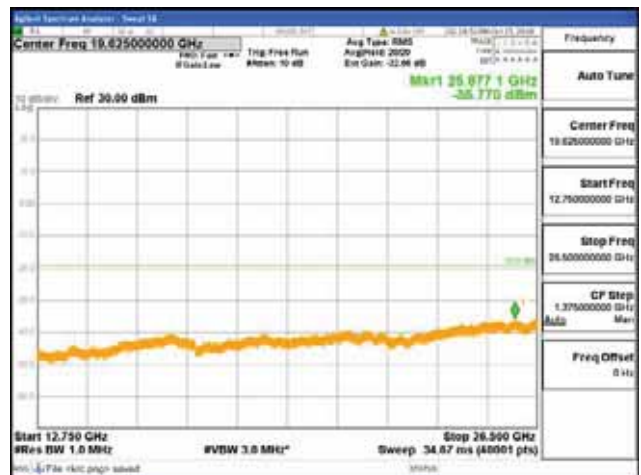

Report No.:
 CTK-2017-01618-1
 Page (2369) / (2957)
 Pages

2099 MHz - 2109 MHz

2181 MHz - 2191 MHz

2191 MHz - 12.75 GHz

12.75 GHz - 26.5 GHz

CTK Co., Ltd.
 (Ho-dong), 113, Yejik-ro, Cheoin-gu,
 Yongin-si, Gyeonggi-do, Korea
 Tel: +82-31-339-9970
 Fax: +82-31-624-9501