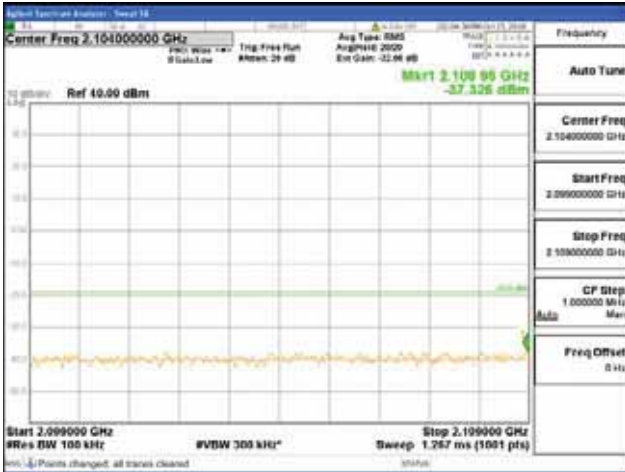

Report No.:
 CTK-2017-01618-1
 Page (2401) / (2957)
 Pages

2099 MHz - 2109 MHz

2181 MHz - 2191 MHz

2191 MHz - 12.75 GHz

12.75 GHz - 26.5 GHz

CTK Co., Ltd.
 (Ho-dong), 113, Yejik-ro, Cheoin-gu,
 Yongin-si, Gyeonggi-do, Korea
 Tel: +82-31-339-9970
 Fax: +82-31-624-9501