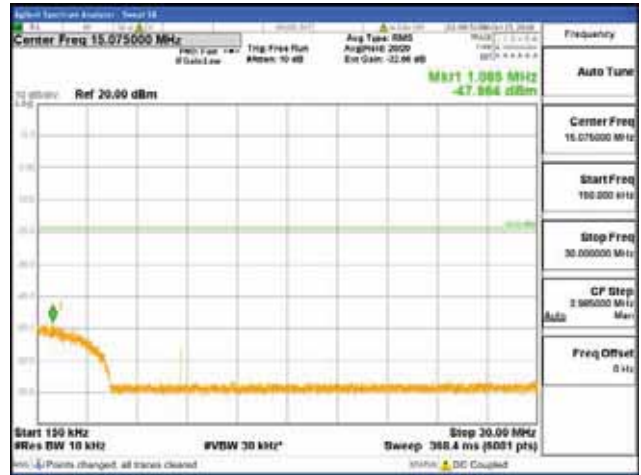

150 kHz - 30 MHz