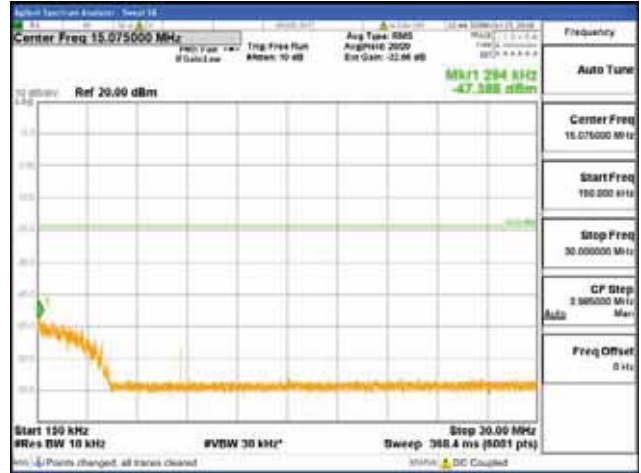

150 kHz - 30 MHz