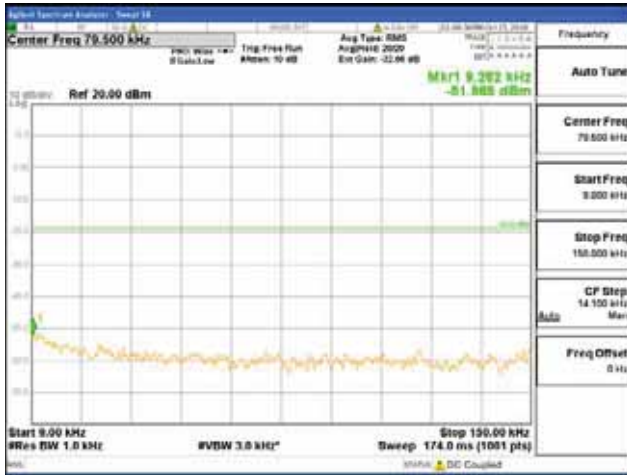

CTK Co., Ltd.
(Ho-dong), 113, Yejik-ro, Cheoin-gu,
Yongin-si, Gyeonggi-do, Korea
Tel: +82-31-339-9970
Fax: +82-31-624-9501

Report No.:
CTK-2017-01618-1
Page (2376) / (2957)
Pages

[64QAM]

9 kHz - 150 kHz