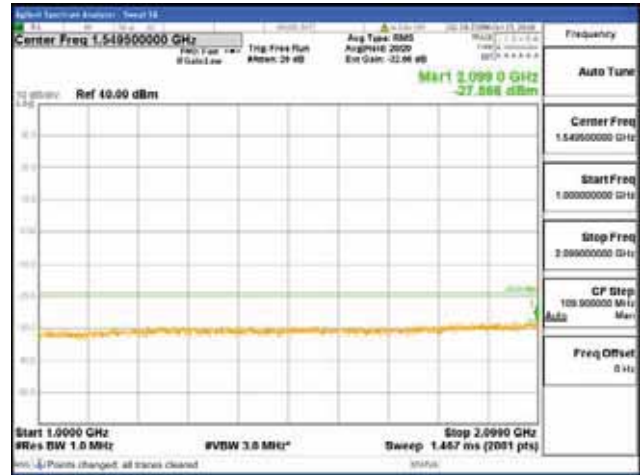

Report No.:
 CTK-2017-01618-1
 Page (2368) / (2957)
 Pages

[64QAM]

9 kHz - 150 kHz

150 kHz - 30 MHz

30 MHz - 1000 MHz

1000 MHz - 2099 MHz

CTK Co., Ltd.
 (Ho-dong), 113, Yejik-ro, Cheoin-gu,
 Yongin-si, Gyeonggi-do, Korea
 Tel: +82-31-339-9970
 Fax: +82-31-624-9501