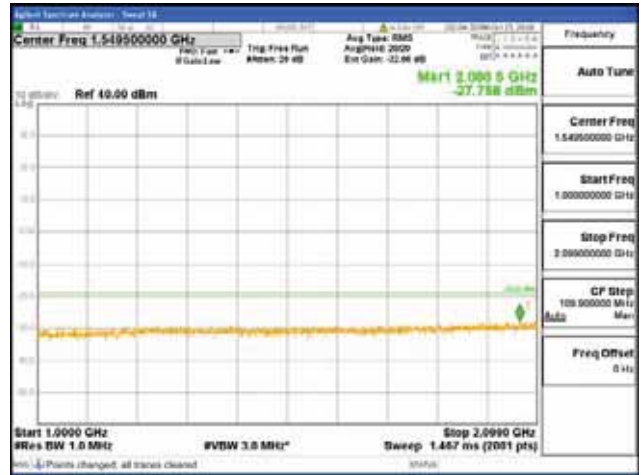

1000 MHz - 2099 MHz