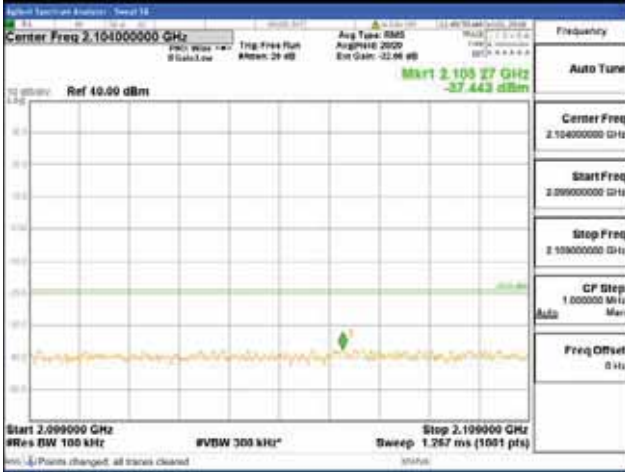

CTK Co., Ltd.
(Ho-dong), 113, Yejik-ro, Cheoin-gu,
Yongin-si, Gyeonggi-do, Korea
Tel: +82-31-339-9970
Fax: +82-31-624-9501

Report No.:
CTK-2017-01618-1
Page (2405) / (2957)
Pages

2099 MHz - 2109 MHz