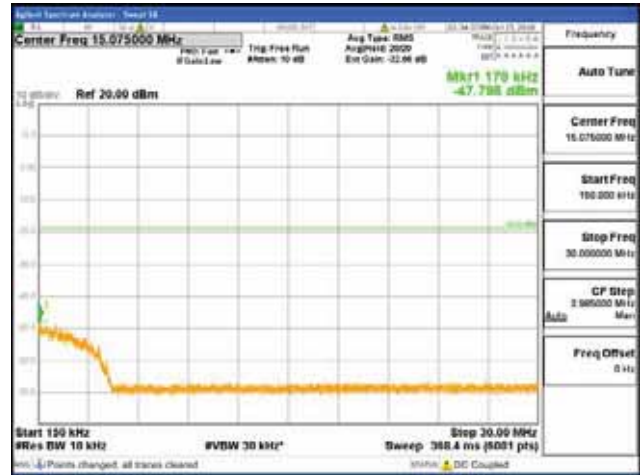

150 kHz - 30 MHz