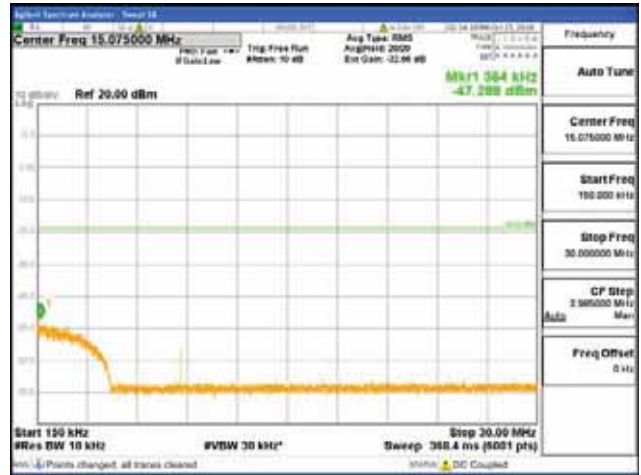

150 kHz - 30 MHz