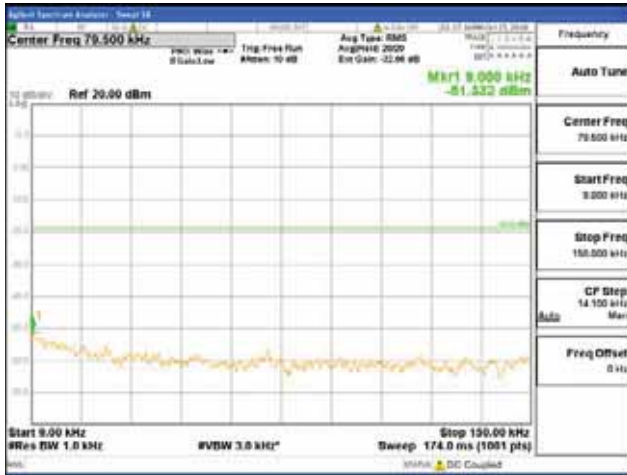

CTK Co., Ltd.
(Ho-dong), 113, Yejik-ro, Cheoin-gu,
Yongin-si, Gyeonggi-do, Korea
Tel: +82-31-339-9970
Fax: +82-31-624-9501

Report No.:
CTK-2017-01618-1
Page (2346) / (2957)
Pages

[256QAM]

9 kHz - 150 kHz