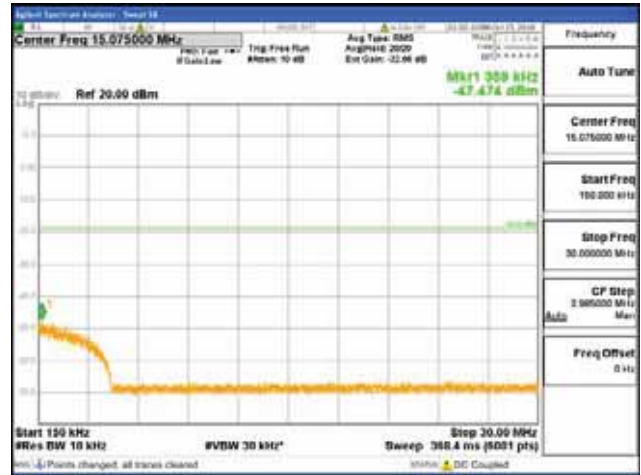

150 kHz - 30 MHz