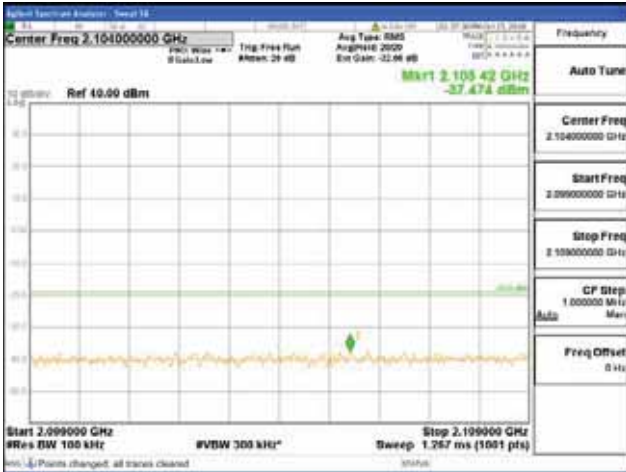

CTK Co., Ltd.
(Ho-dong), 113, Yejik-ro, Cheoin-gu,
Yongin-si, Gyeonggi-do, Korea
Tel: +82-31-339-9970
Fax: +82-31-624-9501

Report No.:
CTK-2017-01618-1
Page (2365) / (2957)
Pages

2099 MHz - 2109 MHz