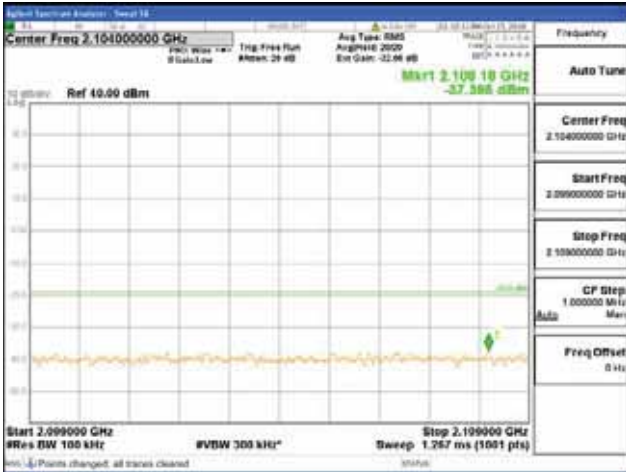

CTK Co., Ltd.
(Ho-dong), 113, Yejik-ro, Cheoin-gu,
Yongin-si, Gyeonggi-do, Korea
Tel: +82-31-339-9970
Fax: +82-31-624-9501

Report No.:
CTK-2017-01618-1
Page (2377) / (2957)
Pages

2099 MHz - 2109 MHz