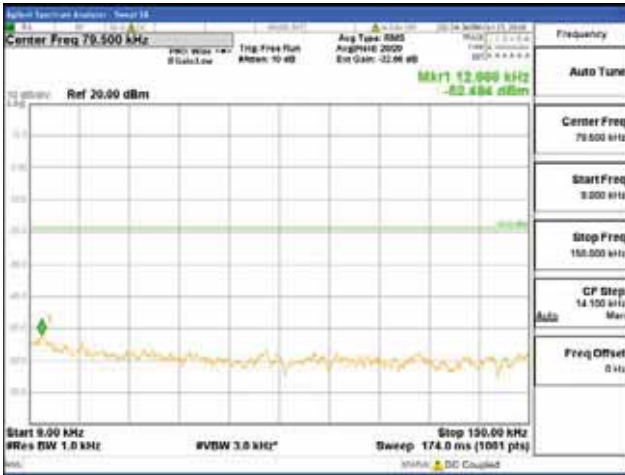

CTK Co., Ltd.
(Ho-dong), 113, Yejik-ro, Cheoin-gu,
Yongin-si, Gyeonggi-do, Korea
Tel: +82-31-339-9970
Fax: +82-31-624-9501

Report No.:
CTK-2017-01618-1
Page (2354) / (2957)
Pages

[256QAM]

9 kHz - 150 kHz