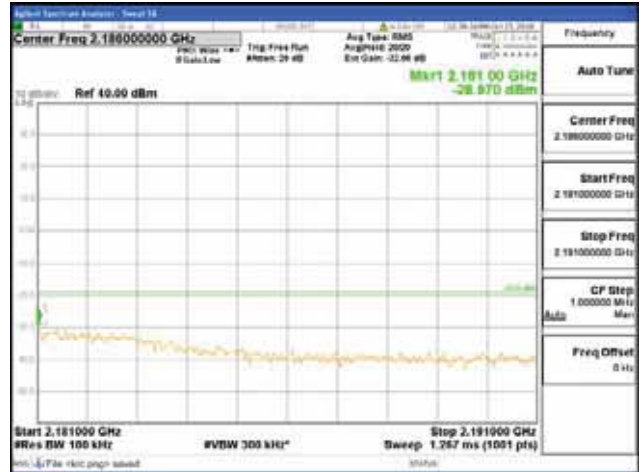

2181 MHz - 2191 MHz