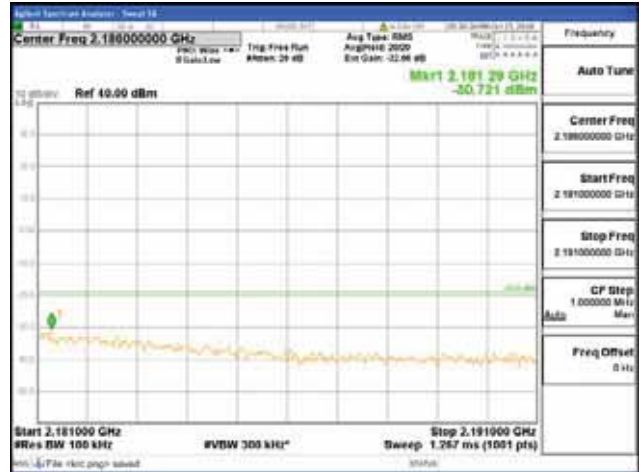

2181 MHz - 2191 MHz