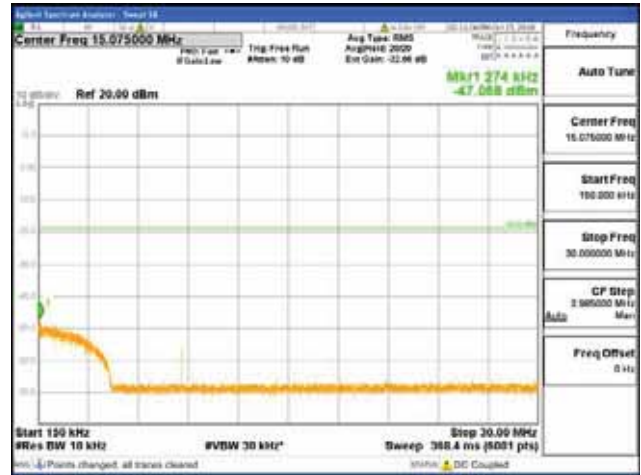

150 kHz - 30 MHz