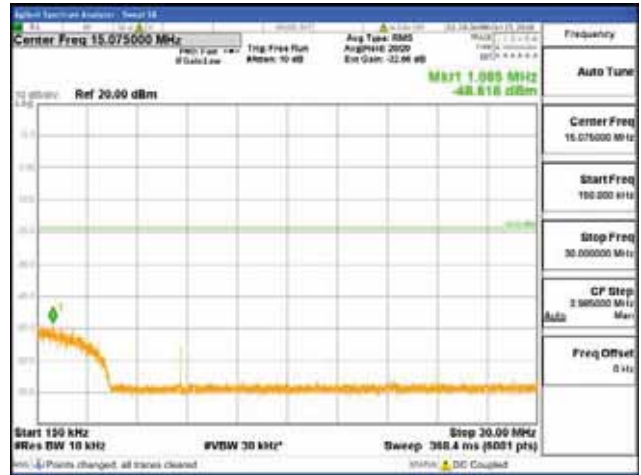

150 kHz - 30 MHz