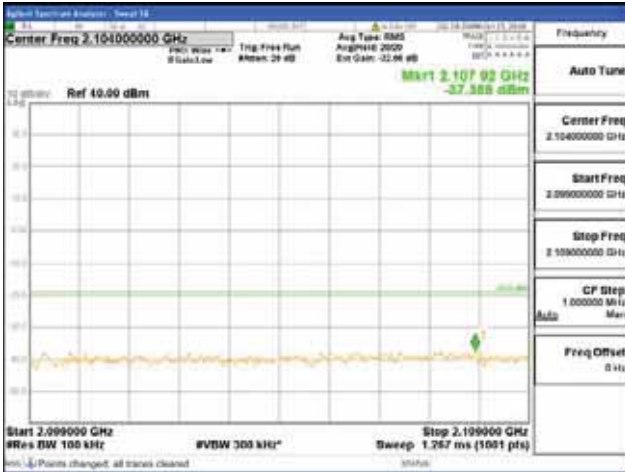

CTK Co., Ltd.
(Ho-dong), 113, Yejik-ro, Cheoin-gu,
Yongin-si, Gyeonggi-do, Korea
Tel: +82-31-339-9970
Fax: +82-31-624-9501

Report No.:
CTK-2017-01618-1
Page (2369) / (2957)
Pages

2099 MHz - 2109 MHz