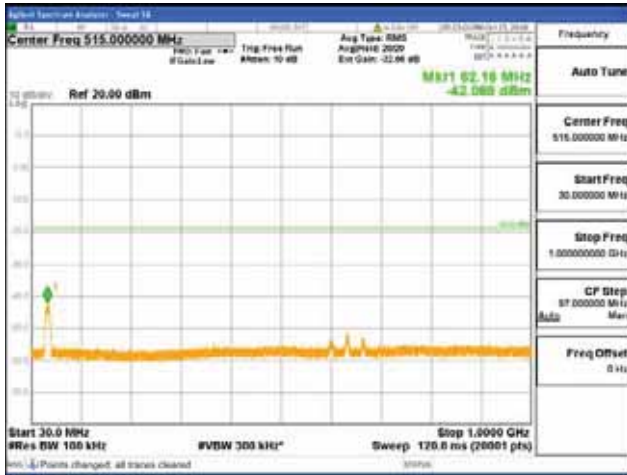

Report No.:
 CTK-2017-01618-1
 Page (2338) / (2957)
 Pages

[256QAM]

9 kHz - 150 kHz

150 kHz - 30 MHz

30 MHz - 1000 MHz

1000 MHz - 2099 MHz

CTK Co., Ltd.
 (Ho-dong), 113, Yejik-ro, Cheoin-gu,
 Yongin-si, Gyeonggi-do, Korea
 Tel: +82-31-339-9970
 Fax: +82-31-624-9501