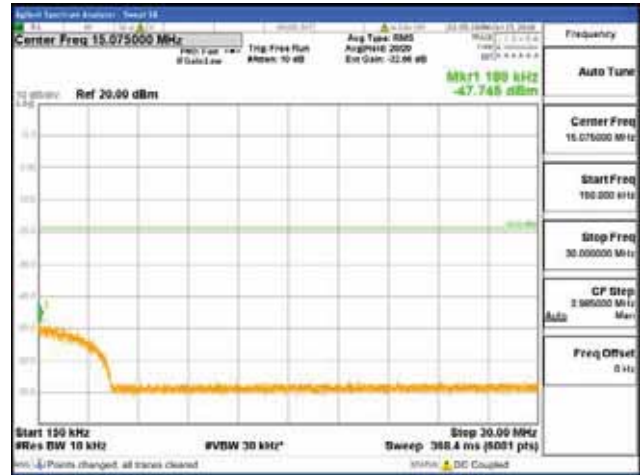

150 kHz - 30 MHz