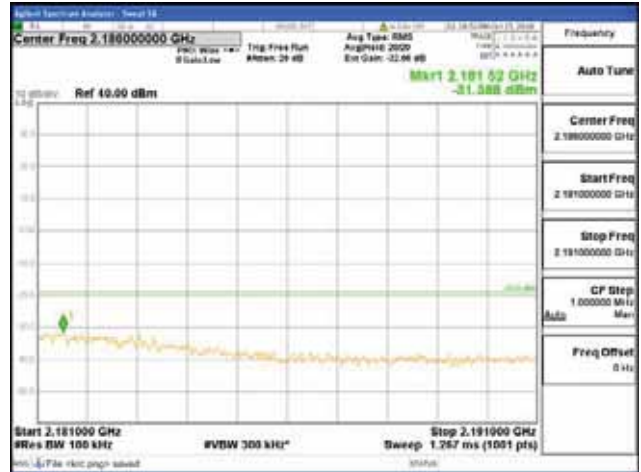

Report No.:
 CTK-2017-01618-1
 Page (2345) / (2957)
 Pages

2099 MHz - 2109 MHz

2181 MHz - 2191 MHz

2191 MHz - 12.75 GHz

12.75 GHz - 26.5 GHz

CTK Co., Ltd.
 (Ho-dong), 113, Yejik-ro, Cheoin-gu,
 Yongin-si, Gyeonggi-do, Korea
 Tel: +82-31-339-9970
 Fax: +82-31-624-9501