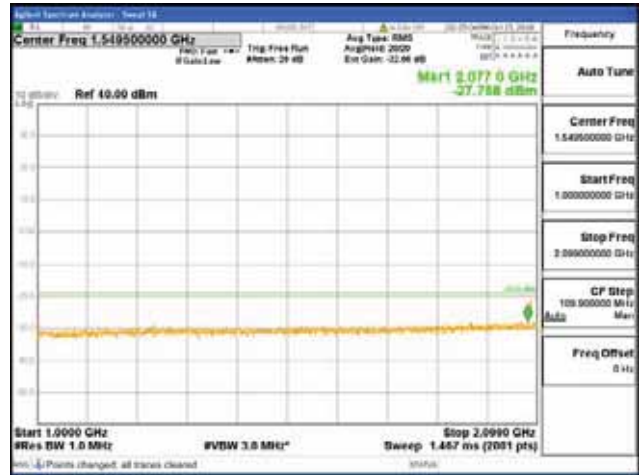

Report No.:
 CTK-2017-01618-1
 Page (2354) / (2957)
 Pages

[256QAM]

9 kHz - 150 kHz

150 kHz - 30 MHz

30 MHz - 1000 MHz

1000 MHz - 2099 MHz

CTK Co., Ltd.
 (Ho-dong), 113, Yejik-ro, Cheoin-gu,
 Yongin-si, Gyeonggi-do, Korea
 Tel: +82-31-339-9970
 Fax: +82-31-624-9501