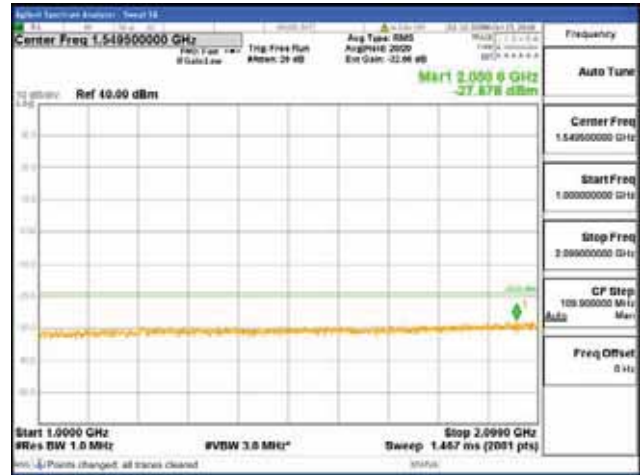

Report No.:
CTK-2017-01618-1
Page (2360) / (2957)
Pages

[64QAM]

9 kHz - 150 kHz

150 kHz - 30 MHz

30 MHz - 1000 MHz

1000 MHz - 2099 MHz

CTK Co., Ltd.
 (Ho-dong), 113, Yejik-ro, Cheoin-gu,
 Yongin-si, Gyeonggi-do, Korea
 Tel: +82-31-339-9970
 Fax: +82-31-624-9501