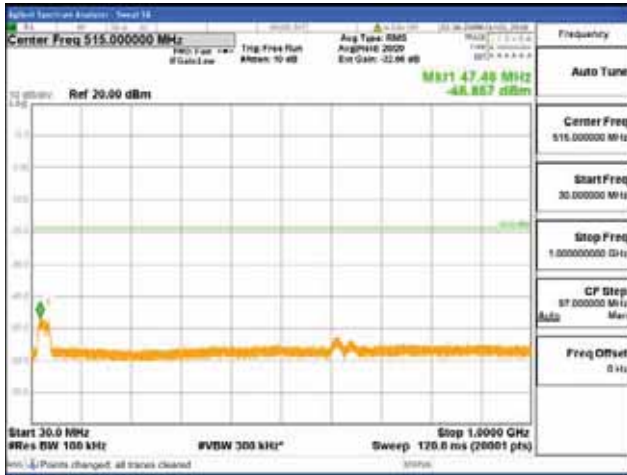

30 MHz - 1000 MHz