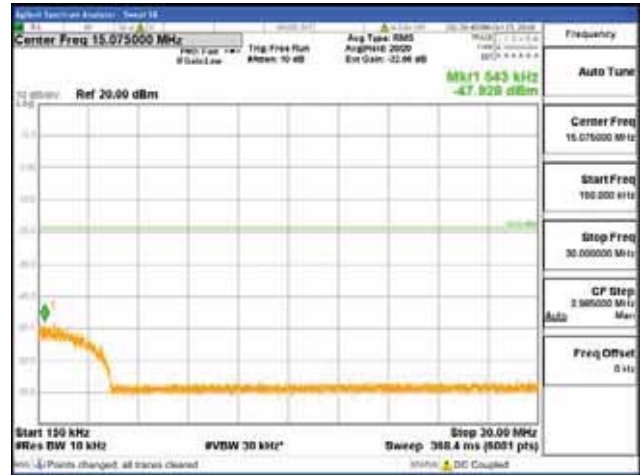

150 kHz - 30 MHz