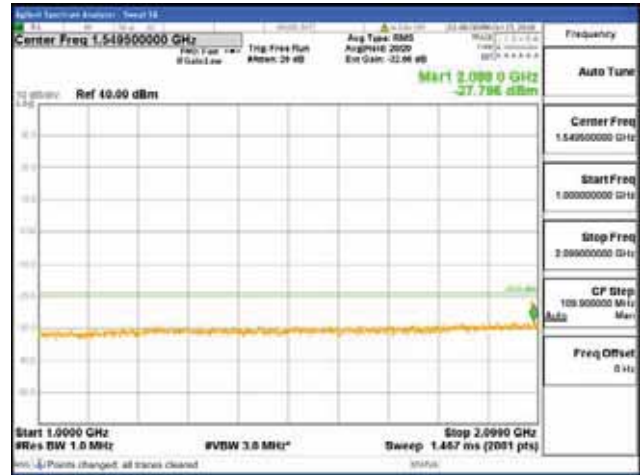

Report No.:
 CTK-2017-01618-1
 Page (2378) / (2957)
 Pages

[256QAM]

9 kHz - 150 kHz

150 kHz - 30 MHz

30 MHz - 1000 MHz

1000 MHz - 2099 MHz

CTK Co., Ltd.
 (Ho-dong), 113, Yejik-ro, Cheoin-gu,
 Yongin-si, Gyeonggi-do, Korea
 Tel: +82-31-339-9970
 Fax: +82-31-624-9501