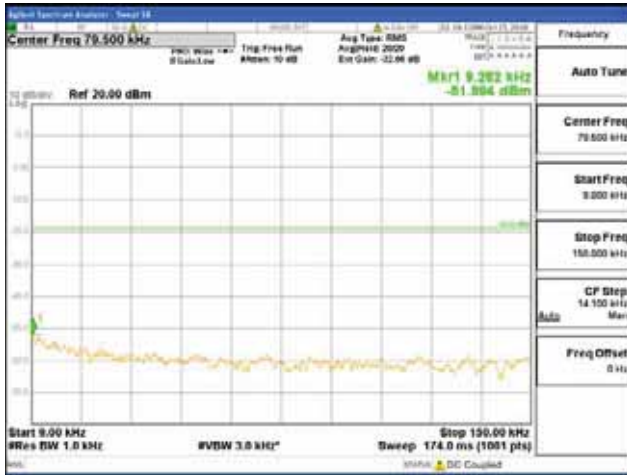

CTK Co., Ltd.
(Ho-dong), 113, Yejik-ro, Cheoin-gu,
Yongin-si, Gyeonggi-do, Korea
Tel: +82-31-339-9970
Fax: +82-31-624-9501

Report No.:
CTK-2017-01618-1
Page (2344) / (2957)
Pages

[64QAM]

9 kHz - 150 kHz