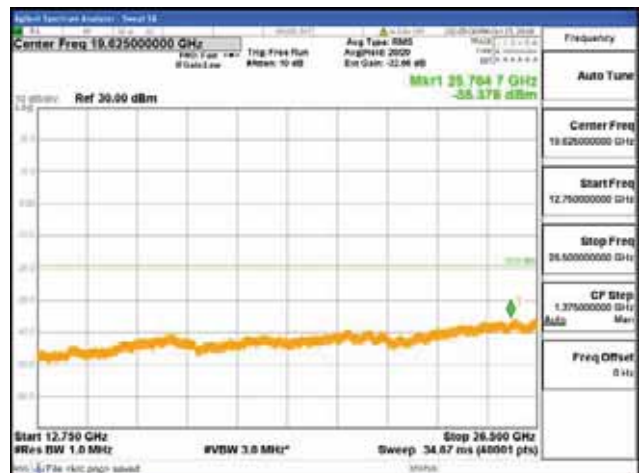

Report No.:
 CTK-2017-01618-1
 Page (2401) / (2957)
 Pages

2099 MHz - 2109 MHz

2181 MHz - 2191 MHz

2191 MHz - 12.75 GHz

12.75 GHz - 26.5 GHz

CTK Co., Ltd.
 (Ho-dong), 113, Yejik-ro, Cheoin-gu,
 Yongin-si, Gyeonggi-do, Korea
 Tel: +82-31-339-9970
 Fax: +82-31-624-9501