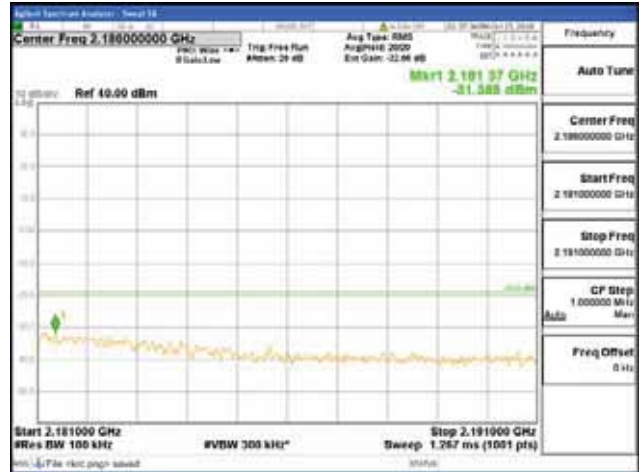

2181 MHz - 2191 MHz