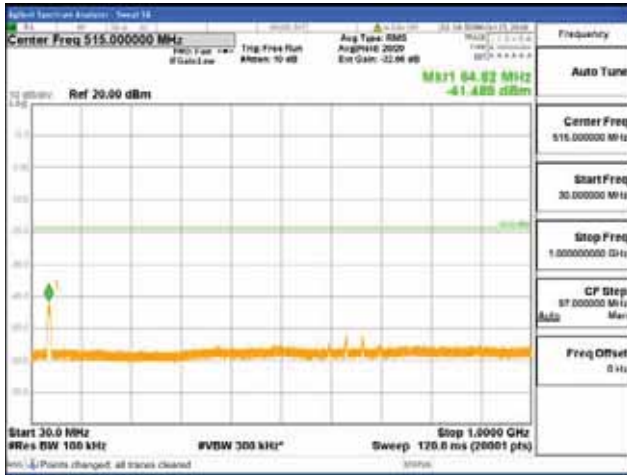

Report No.:
 CTK-2017-01618-1
 Page (2344) / (2957)
 Pages

[64QAM]

9 kHz - 150 kHz

150 kHz - 30 MHz

30 MHz - 1000 MHz

1000 MHz - 2099 MHz

CTK Co., Ltd.
 (Ho-dong), 113, Yejik-ro, Cheoin-gu,
 Yongin-si, Gyeonggi-do, Korea
 Tel: +82-31-339-9970
 Fax: +82-31-624-9501