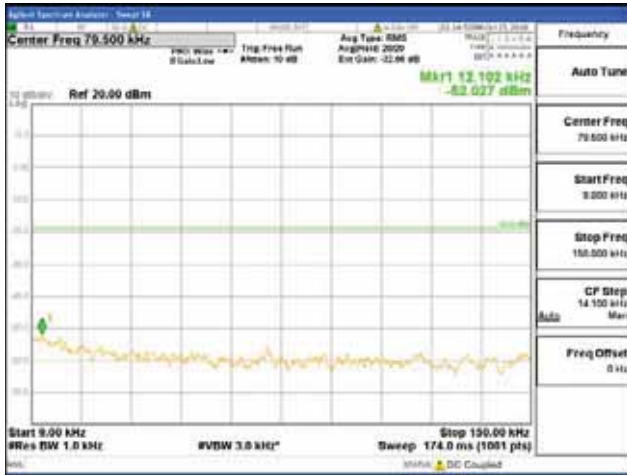

CTK Co., Ltd.
(Ho-dong), 113, Yejik-ro, Cheoin-gu,
Yongin-si, Gyeonggi-do, Korea
Tel: +82-31-339-9970
Fax: +82-31-624-9501

Report No.:
CTK-2017-01618-1
Page (2362) / (2957)
Pages

[256QAM]

9 kHz - 150 kHz