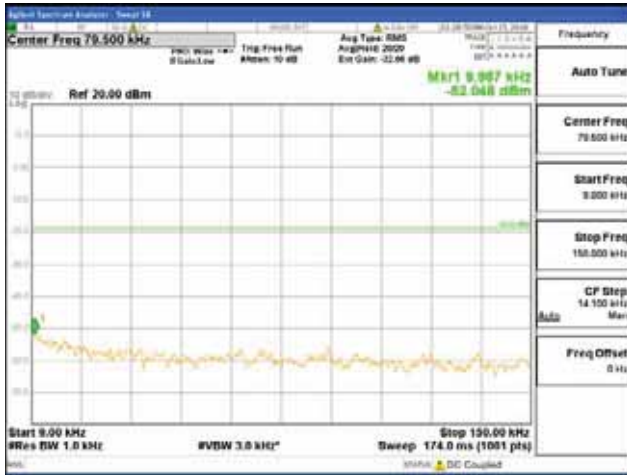

CTK Co., Ltd.
(Ho-dong), 113, Yejik-ro, Cheoin-gu,
Yongin-si, Gyeonggi-do, Korea
Tel: +82-31-339-9970
Fax: +82-31-624-9501

Report No.:
CTK-2017-01618-1
Page (2350) / (2957)
Pages

[16QAM]

9 kHz - 150 kHz