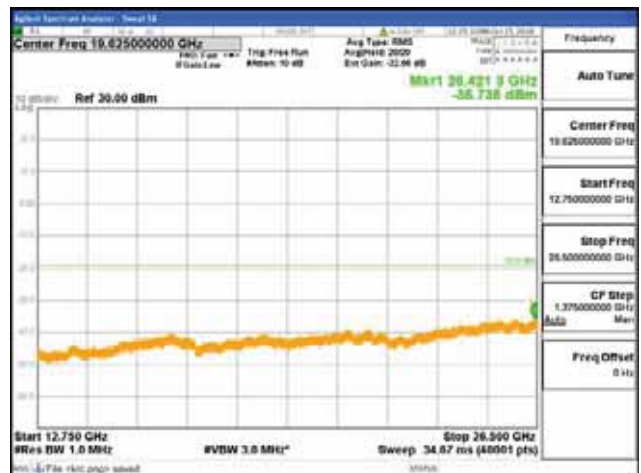

2181 MHz - 2191 MHz

2191 MHz - 12.75 GHz

12.75 GHz - 26.5 GHz

CTK Co., Ltd.
 (Ho-dong), 113, Yejik-ro, Cheoin-gu,
 Yongin-si, Gyeonggi-do, Korea
 Tel: +82-31-339-9970
 Fax: +82-31-624-9501

Report No.:
 CTK-2017-01618-1
 Page (2342) / (2957)
 Pages