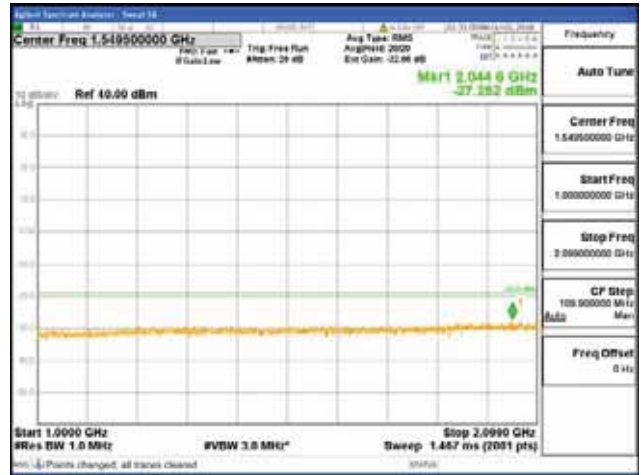

Report No.:
 CTK-2017-01618-1
 Page (2406) / (2957)
 Pages

[16QAM]

9 kHz - 150 kHz

150 kHz - 30 MHz

30 MHz - 1000 MHz

1000 MHz - 2099 MHz

CTK Co., Ltd.
 (Ho-dong), 113, Yejik-ro, Cheoin-gu,
 Yongin-si, Gyeonggi-do, Korea
 Tel: +82-31-339-9970
 Fax: +82-31-624-9501