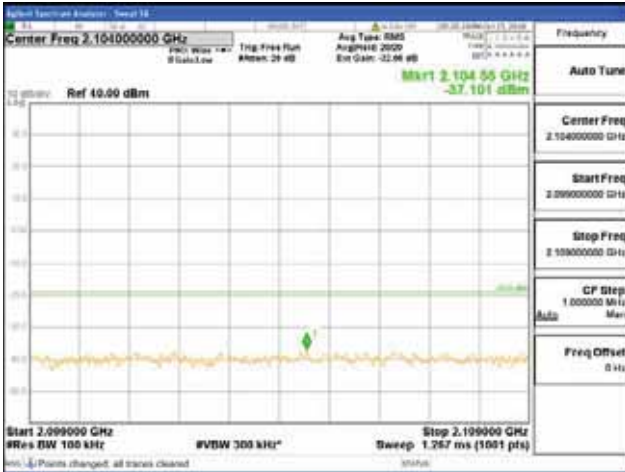

CTK Co., Ltd.
(Ho-dong), 113, Yejik-ro, Cheoin-gu,
Yongin-si, Gyeonggi-do, Korea
Tel: +82-31-339-9970
Fax: +82-31-624-9501

Report No.:
CTK-2017-01618-1
Page (2323) / (2957)
Pages

2099 MHz - 2109 MHz