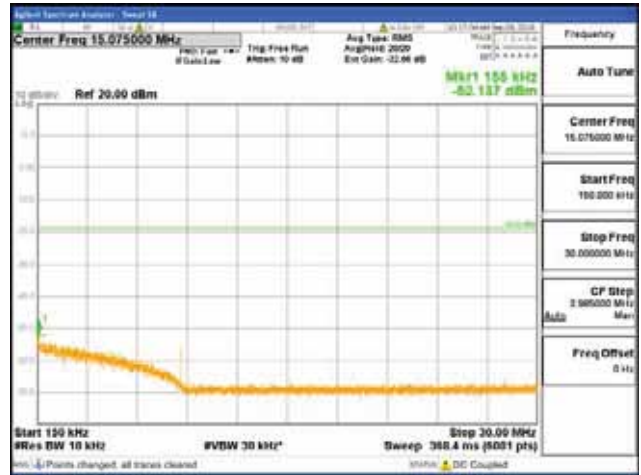

150 kHz - 30 MHz