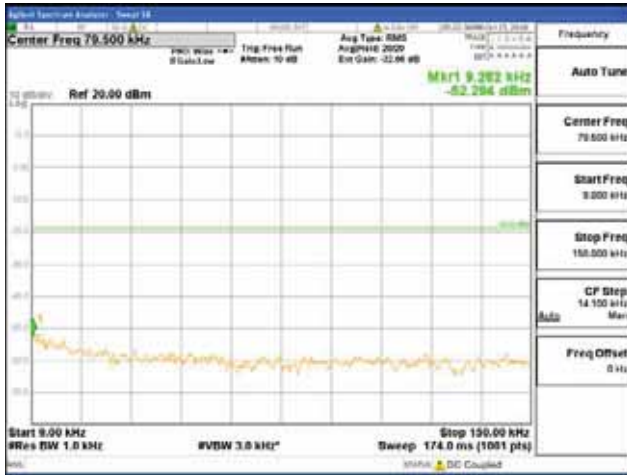

CTK Co., Ltd.
(Ho-dong), 113, Yejik-ro, Cheoin-gu,
Yongin-si, Gyeonggi-do, Korea
Tel: +82-31-339-9970
Fax: +82-31-624-9501

Report No.:
CTK-2017-01618-1
Page (2338) / (2957)
Pages

[256QAM]

9 kHz - 150 kHz