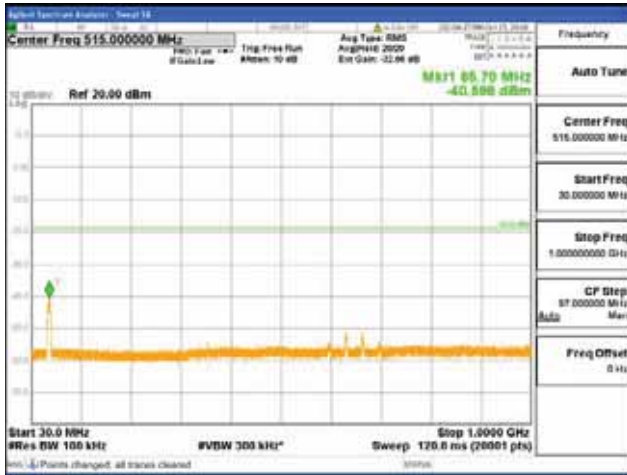

30 MHz - 1000 MHz