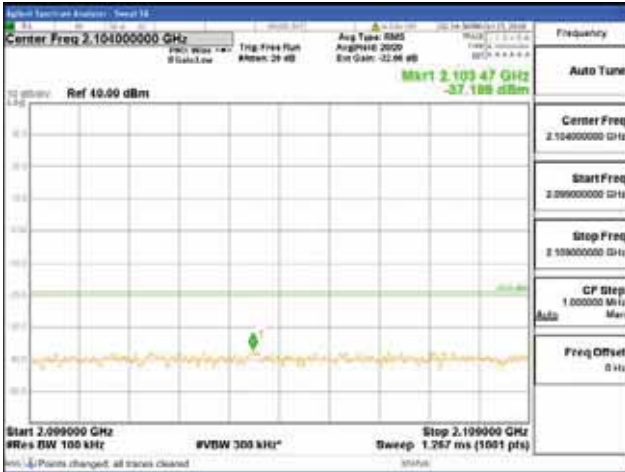

CTK Co., Ltd.
(Ho-dong), 113, Yejik-ro, Cheoin-gu,
Yongin-si, Gyeonggi-do, Korea
Tel: +82-31-339-9970
Fax: +82-31-624-9501

Report No.:
CTK-2017-01618-1
Page (2385) / (2957)
Pages

2099 MHz - 2109 MHz