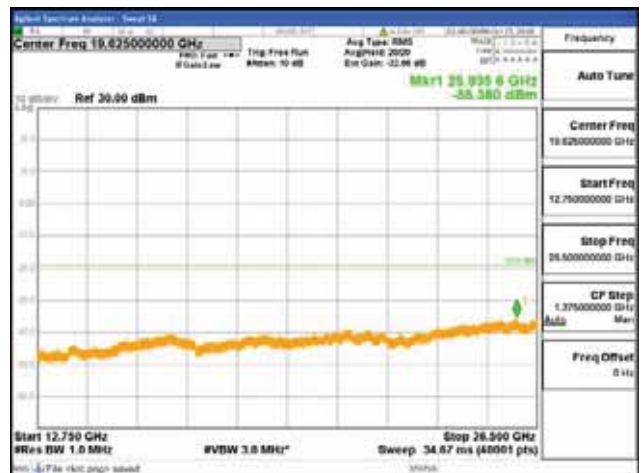

2181 MHz - 2191 MHz

2191 MHz - 12.75 GHz

12.75 GHz - 26.5 GHz

CTK Co., Ltd.
 (Ho-dong), 113, Yejik-ro, Cheoin-gu,
 Yongin-si, Gyeonggi-do, Korea
 Tel: +82-31-339-9970
 Fax: +82-31-624-9501

Report No.:
 CTK-2017-01618-1
 Page (2390) / (2957)
 Pages