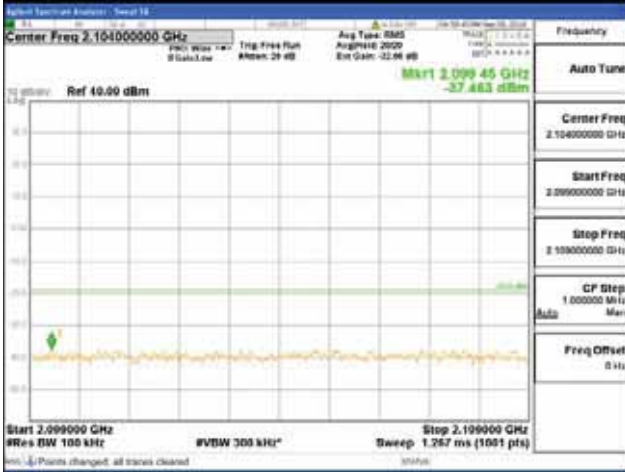

CTK Co., Ltd.
(Ho-dong), 113, Yejik-ro, Cheoin-gu,
Yongin-si, Gyeonggi-do, Korea
Tel: +82-31-339-9970
Fax: +82-31-624-9501

Report No.:
CTK-2017-01618-1
Page (2413) / (2957)
Pages

2099 MHz - 2109 MHz