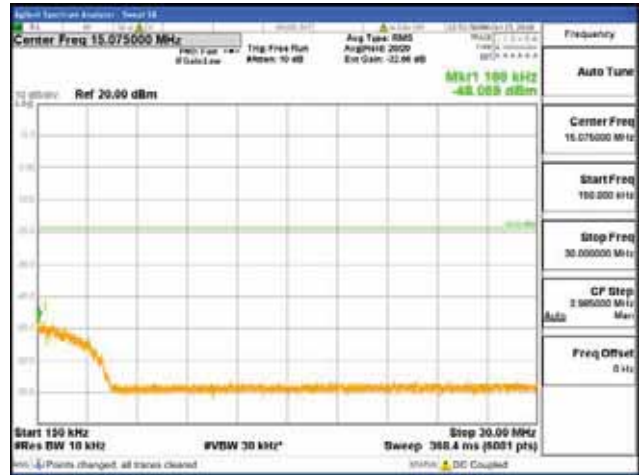

150 kHz - 30 MHz