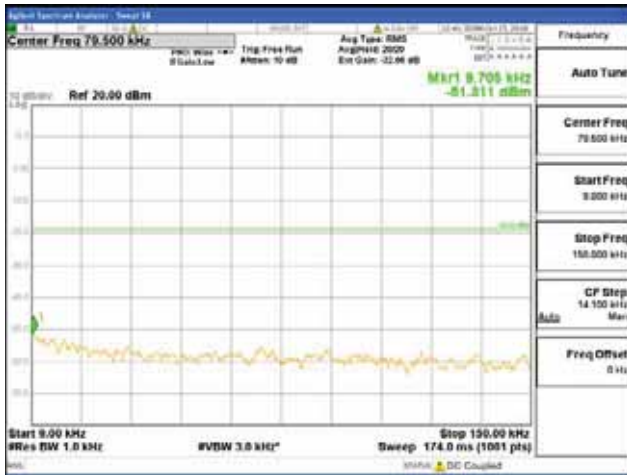

CTK Co., Ltd.
(Ho-dong), 113, Yejik-ro, Cheoin-gu,
Yongin-si, Gyeonggi-do, Korea
Tel: +82-31-339-9970
Fax: +82-31-624-9501

Report No.:
CTK-2017-01618-1
Page (2372) / (2957)
Pages

ANT 3
Band 66, BW 5MHz + BW 5MHz, Multi 2 carrier(Non-Contiguous), 4TX, Bottom
[QPSK]

9 kHz - 150 kHz