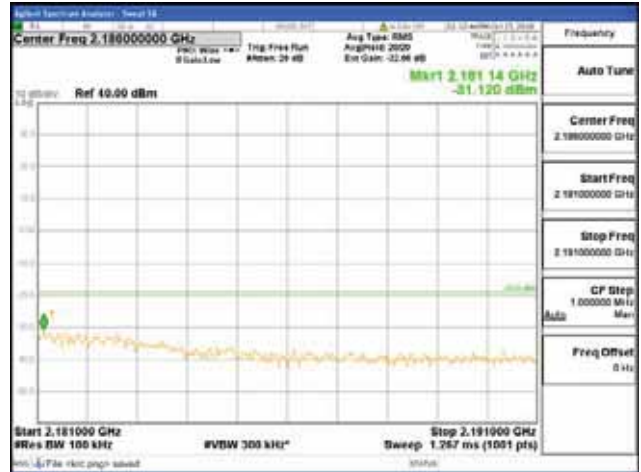

2181 MHz - 2191 MHz