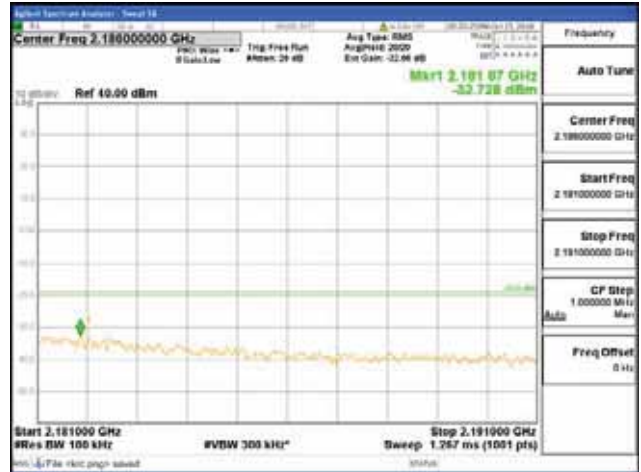

2181 MHz - 2191 MHz