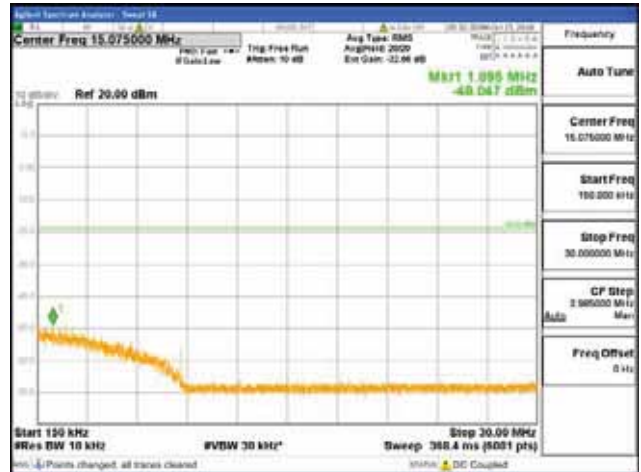

150 kHz - 30 MHz