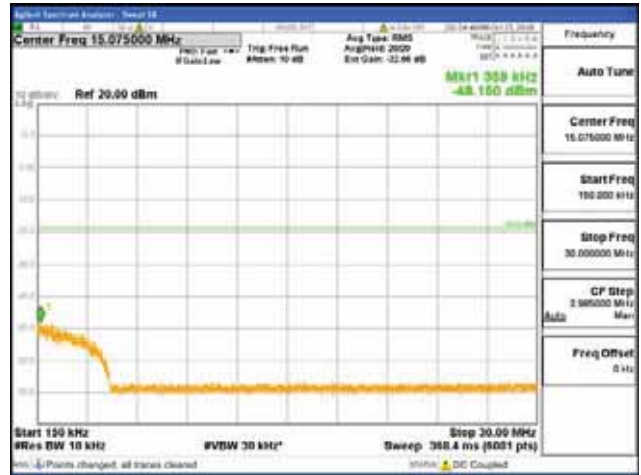

150 kHz - 30 MHz