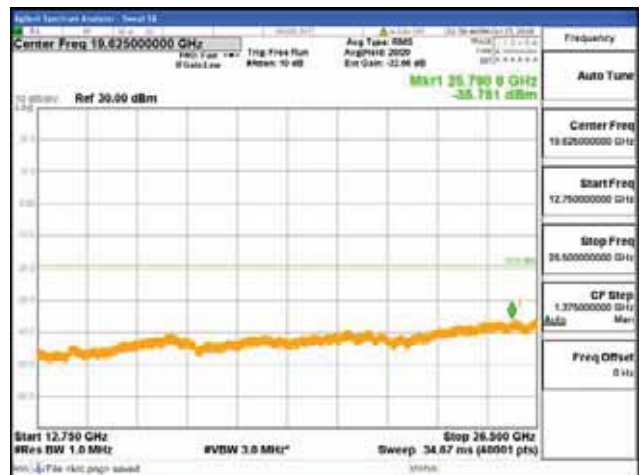

Report No.:
 CTK-2017-01618-1
 Page (2399) / (2957)
 Pages

2099 MHz - 2109 MHz

2181 MHz - 2191 MHz

2191 MHz - 12.75 GHz

12.75 GHz - 26.5 GHz

CTK Co., Ltd.
 (Ho-dong), 113, Yejik-ro, Cheoin-gu,
 Yongin-si, Gyeonggi-do, Korea
 Tel: +82-31-339-9970
 Fax: +82-31-624-9501