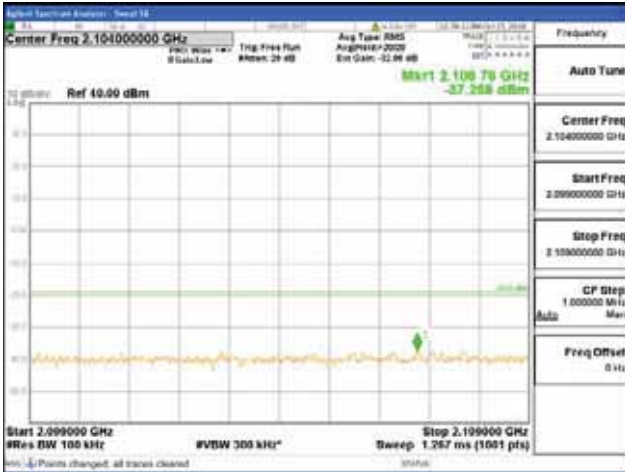

CTK Co., Ltd.
(Ho-dong), 113, Yejik-ro, Cheoin-gu,
Yongin-si, Gyeonggi-do, Korea
Tel: +82-31-339-9970
Fax: +82-31-624-9501

Report No.:
CTK-2017-01618-1
Page (2357) / (2957)
Pages

2099 MHz - 2109 MHz