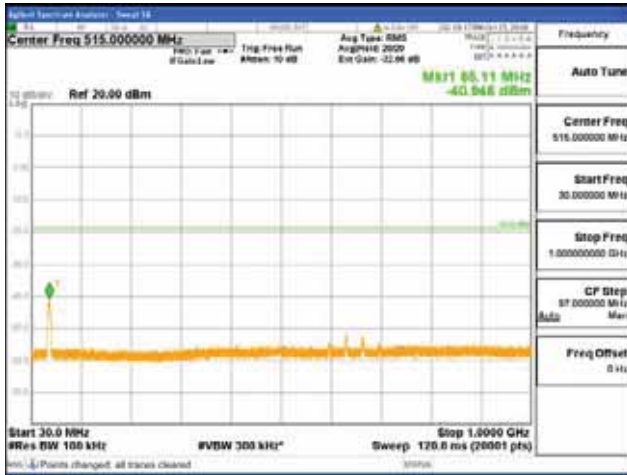

Report No.:
 CTK-2017-01618-1
 Page (2368) / (2957)
 Pages

[64QAM]

9 kHz - 150 kHz

150 kHz - 30 MHz

30 MHz - 1000 MHz

1000 MHz - 2099 MHz

CTK Co., Ltd.
 (Ho-dong), 113, Yejik-ro, Cheoin-gu,
 Yongin-si, Gyeonggi-do, Korea
 Tel: +82-31-339-9970
 Fax: +82-31-624-9501