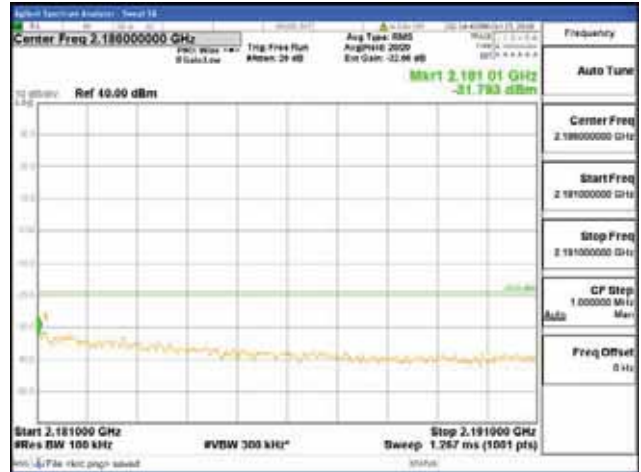

2181 MHz - 2191 MHz