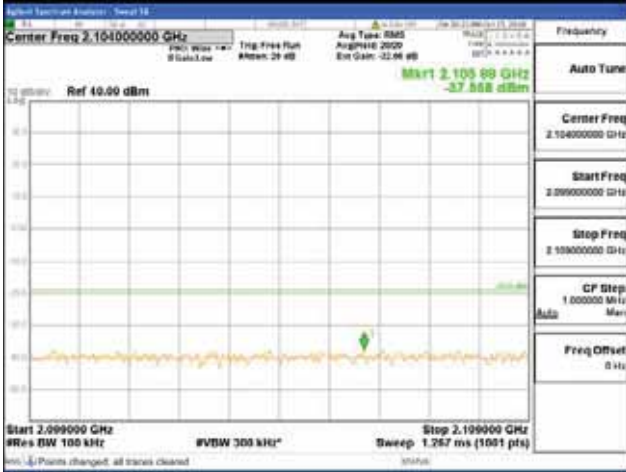

CTK Co., Ltd.
(Ho-dong), 113, Yejik-ro, Cheoin-gu,
Yongin-si, Gyeonggi-do, Korea
Tel: +82-31-339-9970
Fax: +82-31-624-9501

Report No.:
CTK-2017-01618-1
Page (2325) / (2957)
Pages

2099 MHz - 2109 MHz