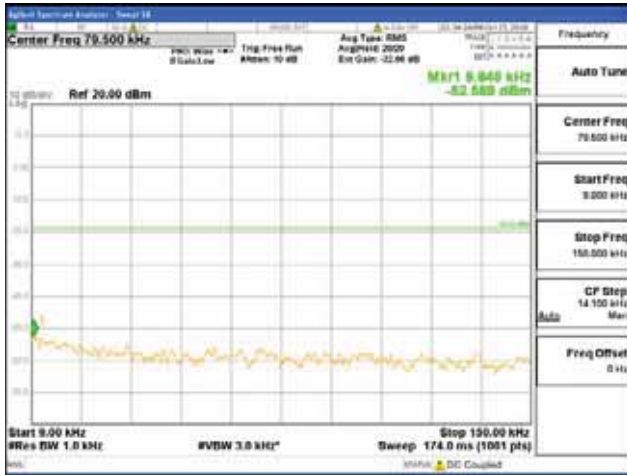

CTK Co., Ltd.
(Ho-dong), 113, Yejik-ro, Cheoin-gu,
Yongin-si, Gyeonggi-do, Korea
Tel: +82-31-339-9970
Fax: +82-31-624-9501

Report No.:
CTK-2017-01618-1
Page (2366) / (2957)
Pages

[16QAM]

9 kHz - 150 kHz