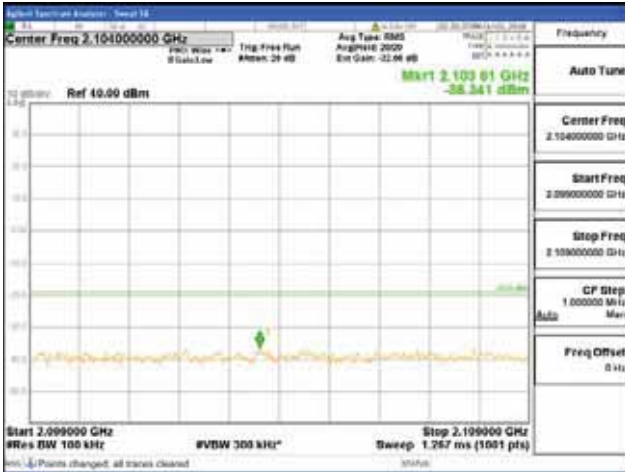

Report No.:
 CTK-2017-01618-1
 Page (2411) / (2957)
 Pages

2099 MHz - 2109 MHz

2181 MHz - 2191 MHz

2191 MHz - 12.75 GHz

12.75 GHz - 26.5 GHz

CTK Co., Ltd.
 (Ho-dong), 113, Yejik-ro, Cheoin-gu,
 Yongin-si, Gyeonggi-do, Korea
 Tel: +82-31-339-9970
 Fax: +82-31-624-9501