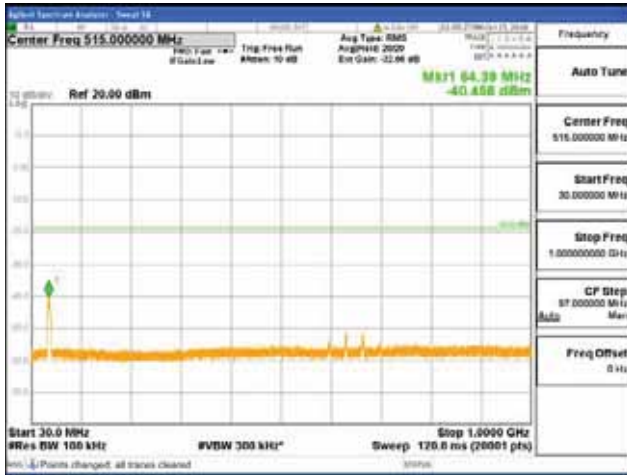

30 MHz - 1000 MHz