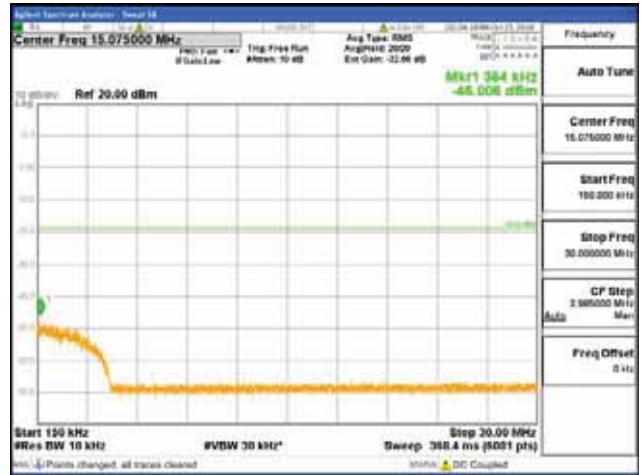

150 kHz - 30 MHz