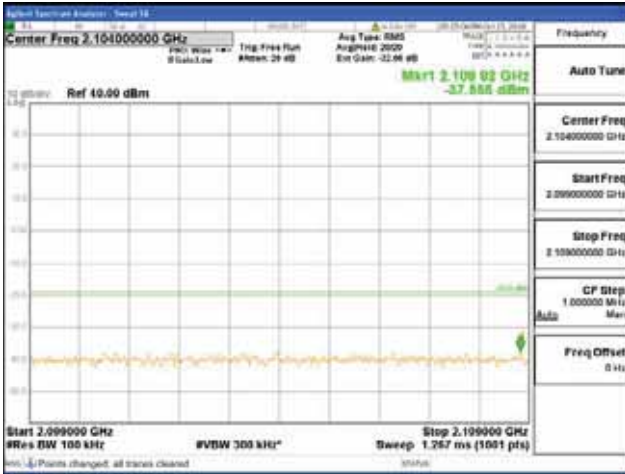

CTK Co., Ltd.
(Ho-dong), 113, Yejik-ro, Cheoin-gu,
Yongin-si, Gyeonggi-do, Korea
Tel: +82-31-339-9970
Fax: +82-31-624-9501

Report No.:
CTK-2017-01618-1
Page (2337) / (2957)
Pages

2099 MHz - 2109 MHz