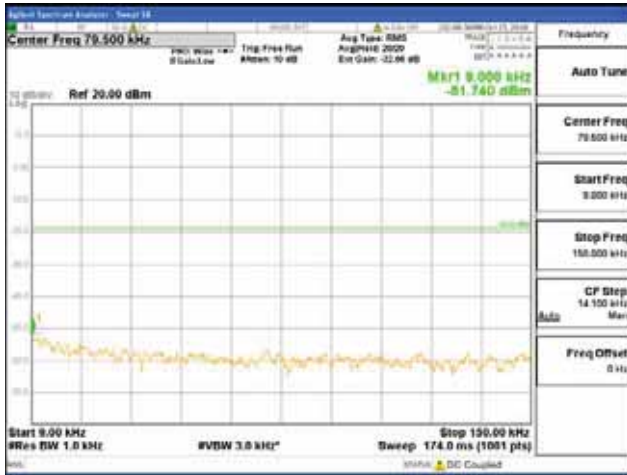

CTK Co., Ltd.
(Ho-dong), 113, Yejik-ro, Cheoin-gu,
Yongin-si, Gyeonggi-do, Korea
Tel: +82-31-339-9970
Fax: +82-31-624-9501

Report No.:
CTK-2017-01618-1
Page (2402) / (2957)
Pages

[256QAM]

9 kHz - 150 kHz