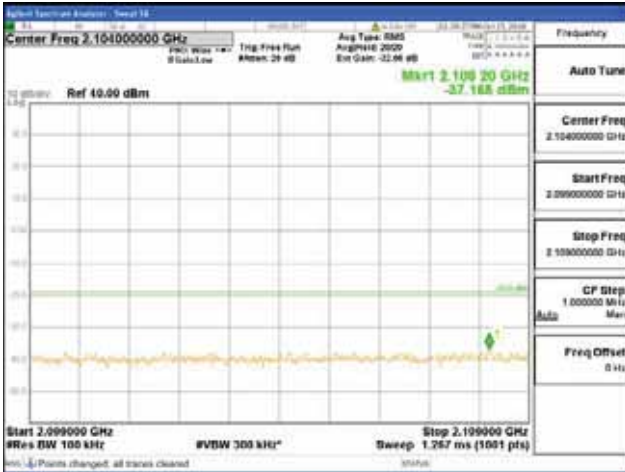

Report No.:
 CTK-2017-01618-1
 Page (2351) / (2957)
 Pages

2099 MHz - 2109 MHz

2181 MHz - 2191 MHz

2191 MHz - 12.75 GHz

12.75 GHz - 26.5 GHz

CTK Co., Ltd.
 (Ho-dong), 113, Yejik-ro, Cheoin-gu,
 Yongin-si, Gyeonggi-do, Korea
 Tel: +82-31-339-9970
 Fax: +82-31-624-9501