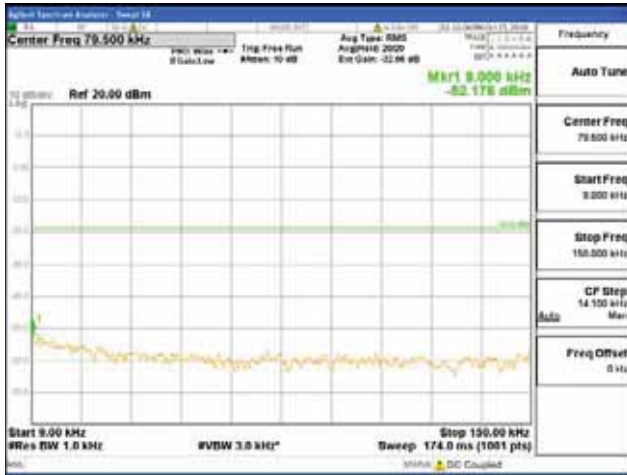

CTK Co., Ltd.
(Ho-dong), 113, Yejik-ro, Cheoin-gu,
Yongin-si, Gyeonggi-do, Korea
Tel: +82-31-339-9970
Fax: +82-31-624-9501

Report No.:
CTK-2017-01618-1
Page (2360) / (2957)
Pages

[64QAM]

9 kHz - 150 kHz