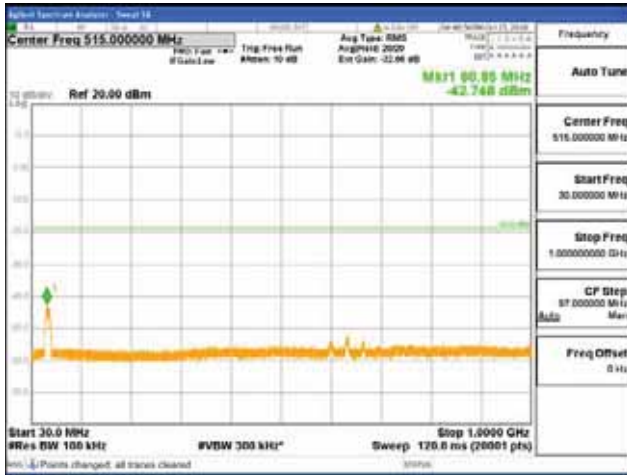

Report No.:
 CTK-2017-01618-1
 Page (2314) / (2957)
 Pages

[256QAM]

9 kHz - 150 kHz

150 kHz - 30 MHz

30 MHz - 1000 MHz

1000 MHz - 2099 MHz

CTK Co., Ltd.
 (Ho-dong), 113, Yejik-ro, Cheoin-gu,
 Yongin-si, Gyeonggi-do, Korea
 Tel: +82-31-339-9970
 Fax: +82-31-624-9501