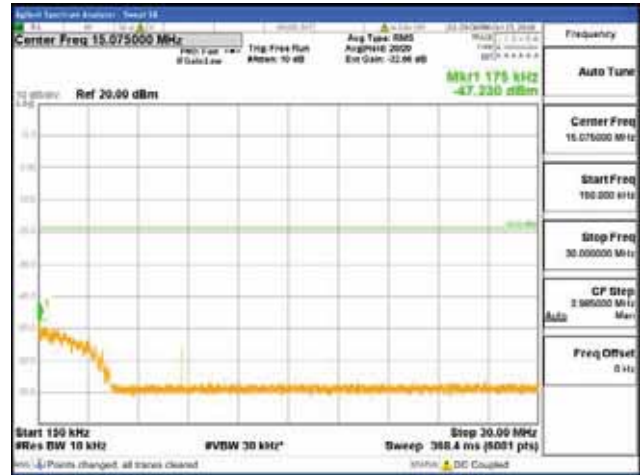

150 kHz - 30 MHz