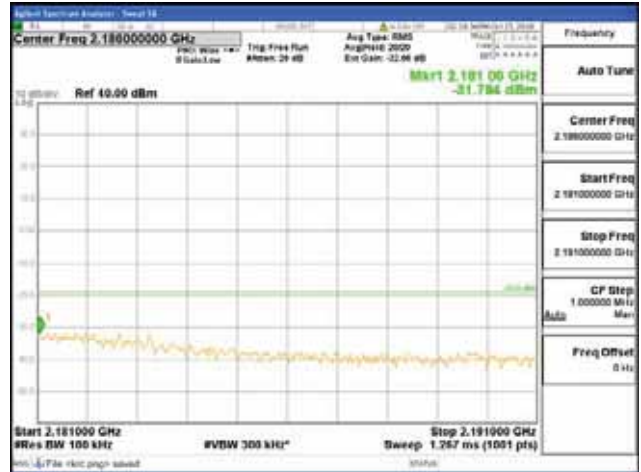

2181 MHz - 2191 MHz