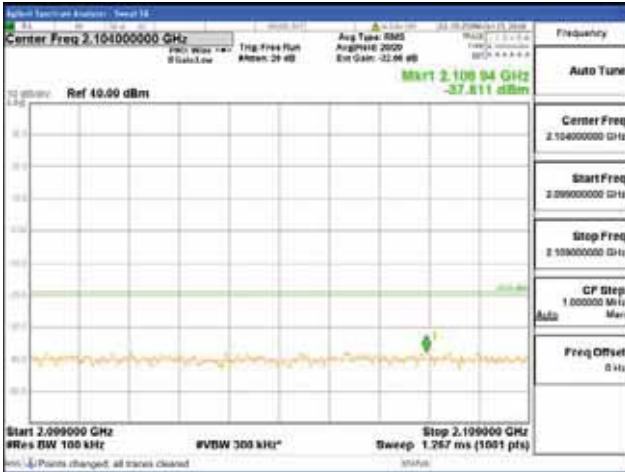

CTK Co., Ltd.
(Ho-dong), 113, Yejik-ro, Cheoin-gu,
Yongin-si, Gyeonggi-do, Korea
Tel: +82-31-339-9970
Fax: +82-31-624-9501

Report No.:
CTK-2017-01618-1
Page (2363) / (2957)
Pages

2099 MHz - 2109 MHz