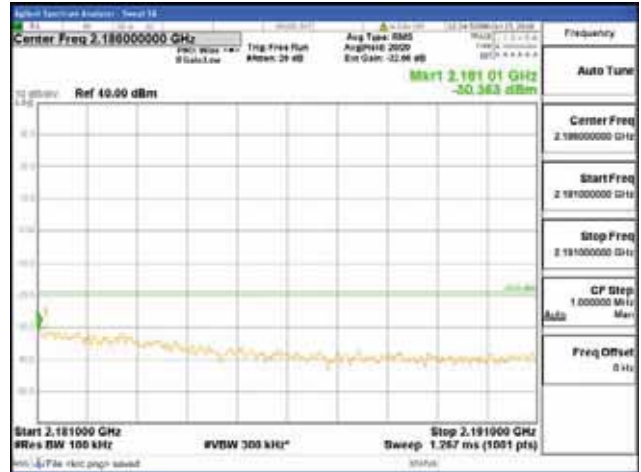

2181 MHz - 2191 MHz