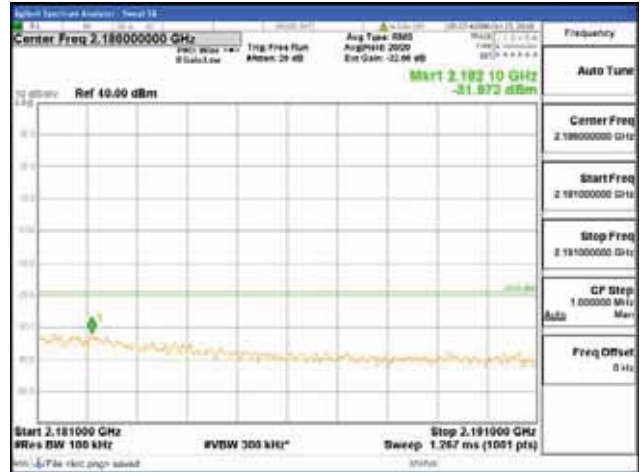

Report No.:
 CTK-2017-01618-1
 Page (2335) / (2957)
 Pages

2099 MHz - 2109 MHz

2181 MHz - 2191 MHz

2191 MHz - 12.75 GHz

12.75 GHz - 26.5 GHz

CTK Co., Ltd.
 (Ho-dong), 113, Yejik-ro, Cheoin-gu,
 Yongin-si, Gyeonggi-do, Korea
 Tel: +82-31-339-9970
 Fax: +82-31-624-9501