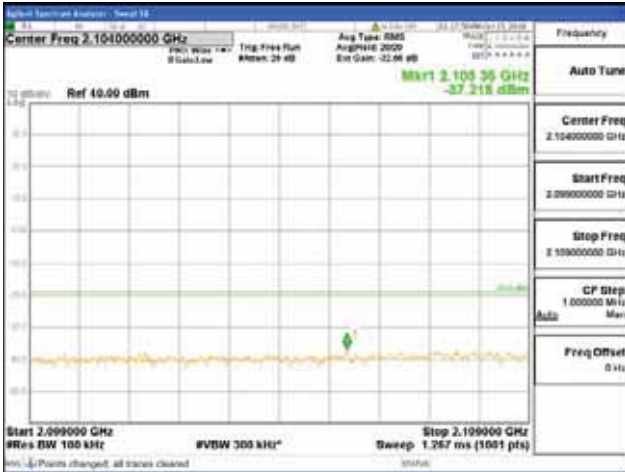

CTK Co., Ltd.
(Ho-dong), 113, Yejik-ro, Cheoin-gu,
Yongin-si, Gyeonggi-do, Korea
Tel: +82-31-339-9970
Fax: +82-31-624-9501

Report No.:
CTK-2017-01618-1
Page (2347) / (2957)
Pages

2099 MHz - 2109 MHz