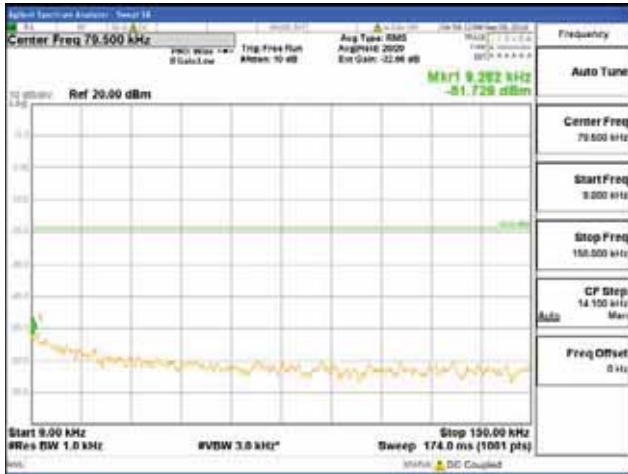

CTK Co., Ltd.
(Ho-dong), 113, Yejik-ro, Cheoin-gu,
Yongin-si, Gyeonggi-do, Korea
Tel: +82-31-339-9970
Fax: +82-31-624-9501

Report No.:
CTK-2017-01618-1
Page (2412) / (2957)
Pages

Band 66, BW 10MHz + BW 15MHz + BW 5MHz, Multi 3 carrier(Non-Contiguous), 4TX, Top [QPSK]

9 kHz - 150 kHz