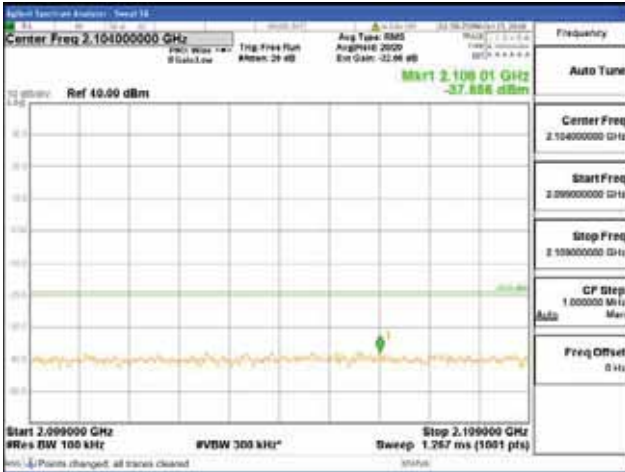

CTK Co., Ltd.
(Ho-dong), 113, Yejik-ro, Cheoin-gu,
Yongin-si, Gyeonggi-do, Korea
Tel: +82-31-339-9970
Fax: +82-31-624-9501

Report No.:
CTK-2017-01618-1
Page (2397) / (2957)
Pages

2099 MHz - 2109 MHz