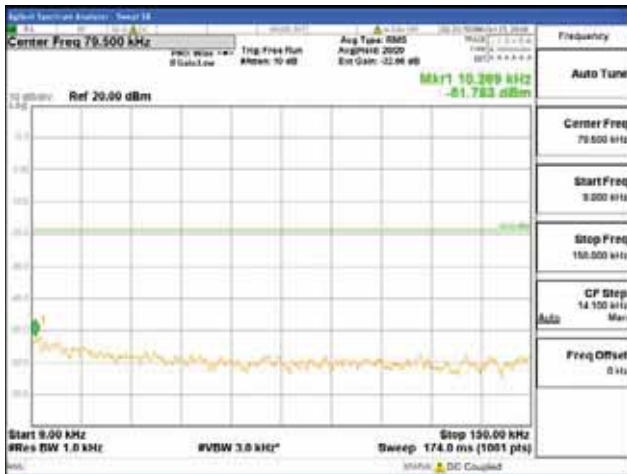

CTK Co., Ltd.
(Ho-dong), 113, Yejik-ro, Cheoin-gu,
Yongin-si, Gyeonggi-do, Korea
Tel: +82-31-339-9970
Fax: +82-31-624-9501

Report No.:
CTK-2017-01618-1
Page (2370) / (2957)
Pages

[256QAM]

9 kHz - 150 kHz