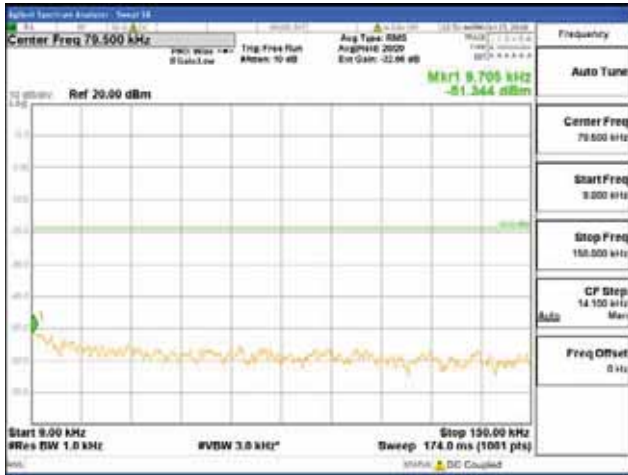

CTK Co., Ltd.
(Ho-dong), 113, Yejik-ro, Cheoin-gu,
Yongin-si, Gyeonggi-do, Korea
Tel: +82-31-339-9970
Fax: +82-31-624-9501

Report No.:
CTK-2017-01618-1
Page (2390) / (2957)
Pages

[16QAM]

9 kHz - 150 kHz