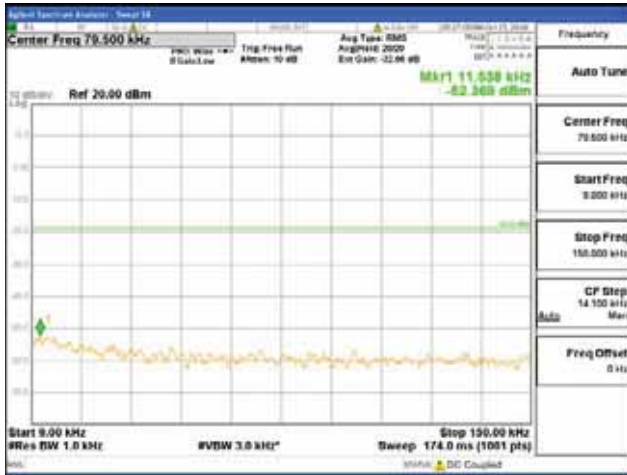

CTK Co., Ltd.
(Ho-dong), 113, Yejik-ro, Cheoin-gu,
Yongin-si, Gyeonggi-do, Korea
Tel: +82-31-339-9970
Fax: +82-31-624-9501

Report No.:
CTK-2017-01618-1
Page (2334) / (2957)
Pages

[16QAM]

9 kHz - 150 kHz