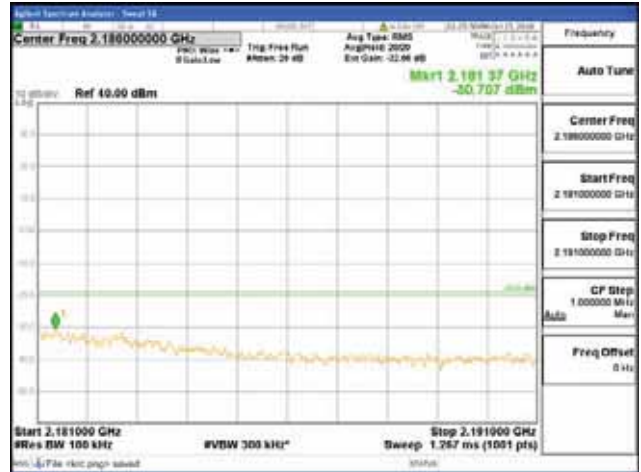

2181 MHz - 2191 MHz