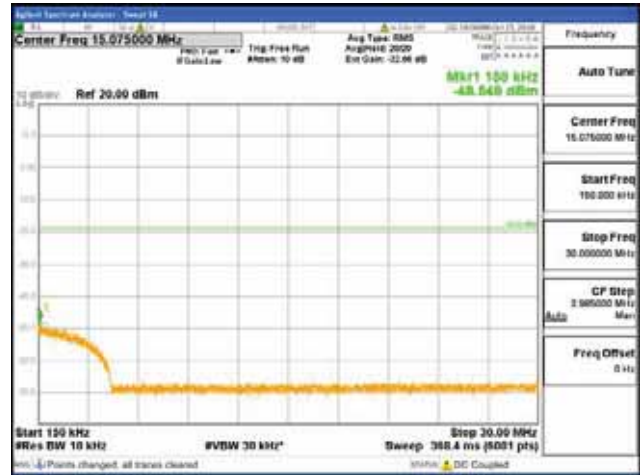

150 kHz - 30 MHz