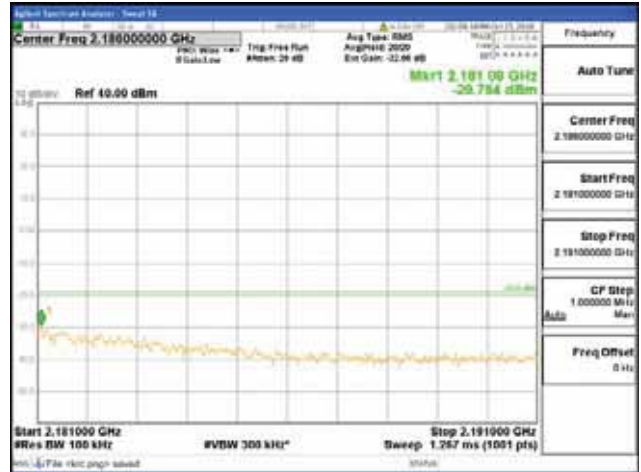

Report No.:
 CTK-2017-01618-1
 Page (2403) / (2957)
 Pages

2099 MHz - 2109 MHz

2181 MHz - 2191 MHz

2191 MHz - 12.75 GHz

12.75 GHz - 26.5 GHz

CTK Co., Ltd.
 (Ho-dong), 113, Yejik-ro, Cheoin-gu,
 Yongin-si, Gyeonggi-do, Korea
 Tel: +82-31-339-9970
 Fax: +82-31-624-9501