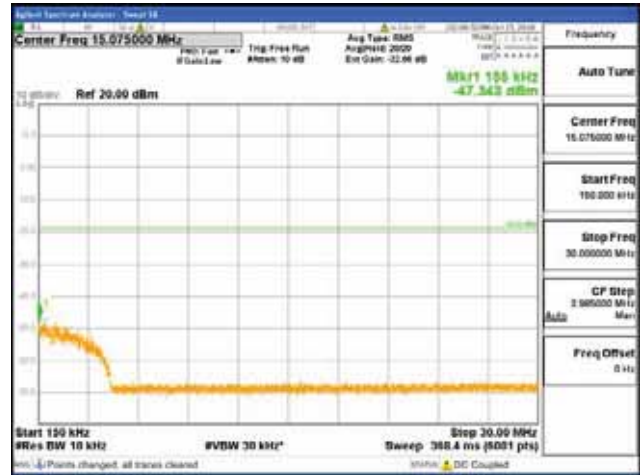

150 kHz - 30 MHz