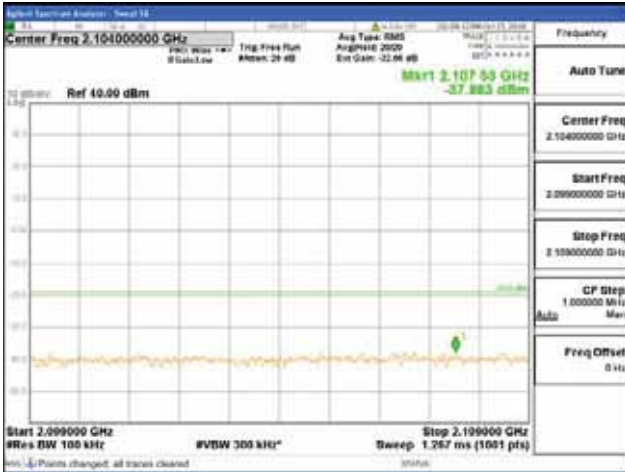

Report No.:
 CTK-2017-01618-1
 Page (2403) / (2957)
 Pages

2099 MHz - 2109 MHz

2181 MHz - 2191 MHz

2191 MHz - 12.75 GHz

12.75 GHz - 26.5 GHz

CTK Co., Ltd.
 (Ho-dong), 113, Yejik-ro, Cheoin-gu,
 Yongin-si, Gyeonggi-do, Korea
 Tel: +82-31-339-9970
 Fax: +82-31-624-9501