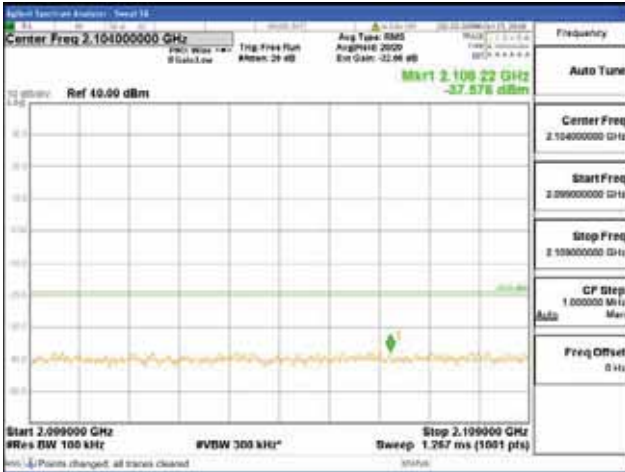

CTK Co., Ltd.
(Ho-dong), 113, Yejik-ro, Cheoin-gu,
Yongin-si, Gyeonggi-do, Korea
Tel: +82-31-339-9970
Fax: +82-31-624-9501

Report No.:
CTK-2017-01618-1
Page (2371) / (2957)
Pages

2099 MHz - 2109 MHz