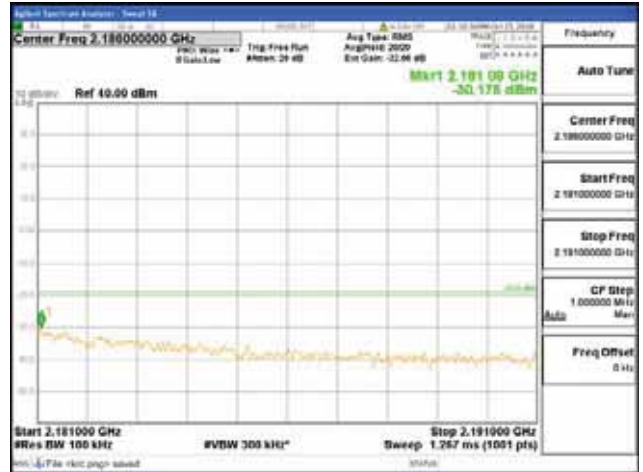

2181 MHz - 2191 MHz