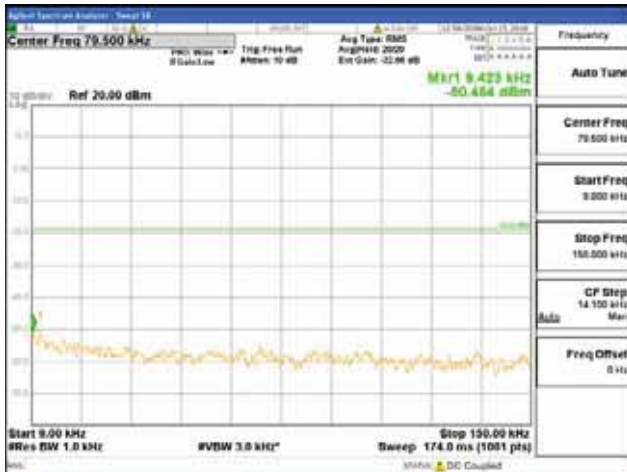

CTK Co., Ltd.
(Ho-dong), 113, Yejik-ro, Cheoin-gu,
Yongin-si, Gyeonggi-do, Korea
Tel: +82-31-339-9970
Fax: +82-31-624-9501

Report No.:
CTK-2017-01618-1
Page (2388) / (2957)
Pages

ANT 4
Band 66, BW 5MHz + BW 5MHz, Multi 2 carrier(Non-Contiguous), 4TX, Bottom
[QPSK]

9 kHz - 150 kHz