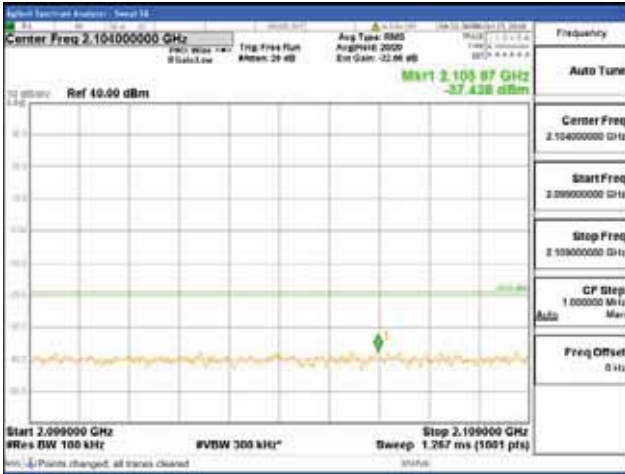

2181 MHz - 2191 MHz

2191 MHz - 12.75 GHz

12.75 GHz - 26.5 GHz

CTK Co., Ltd.
 (Ho-dong), 113, Yejik-ro, Cheoin-gu,
 Yongin-si, Gyeonggi-do, Korea
 Tel: +82-31-339-9970
 Fax: +82-31-624-9501

Report No.:
 CTK-2017-01618-1
 Page (2312) / (2957)
 Pages