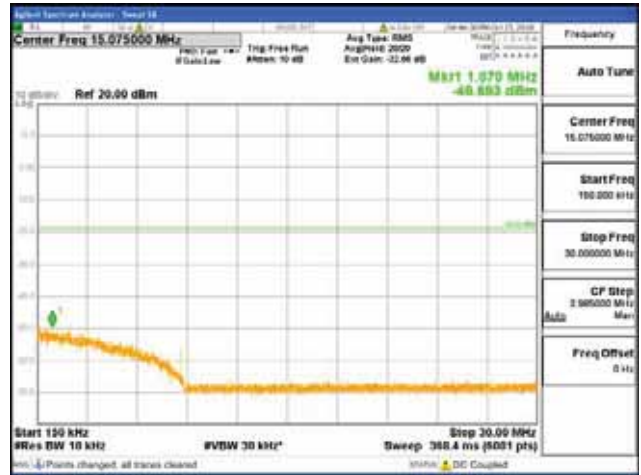

150 kHz - 30 MHz