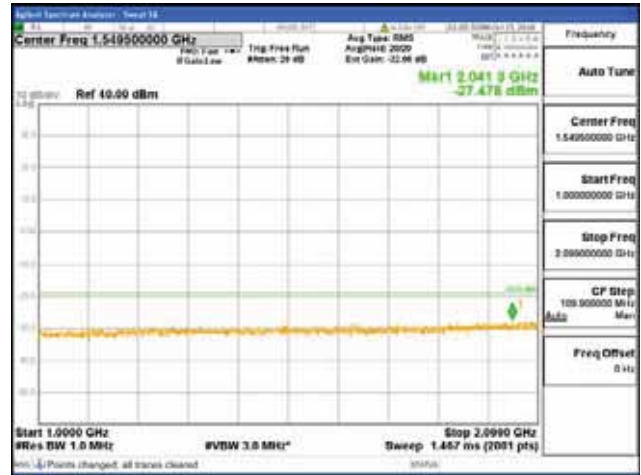

1000 MHz - 2099 MHz