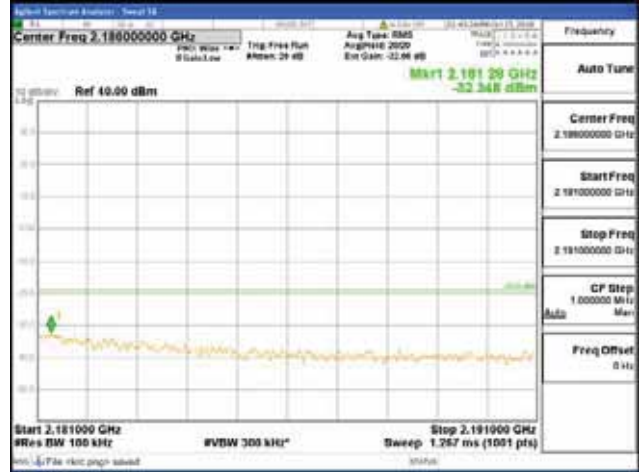

2181 MHz - 2191 MHz