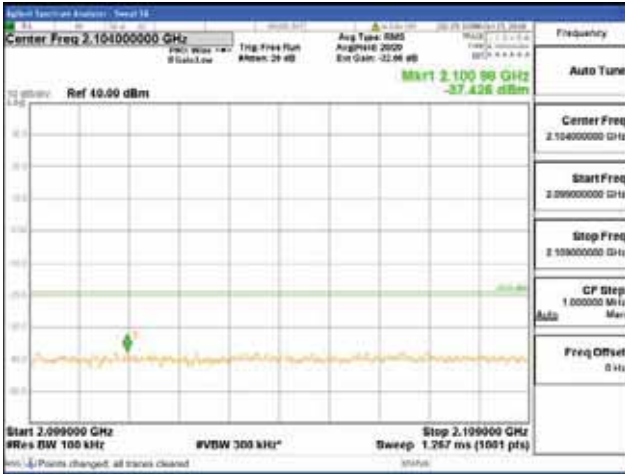

CTK Co., Ltd.
(Ho-dong), 113, Yejik-ro, Cheoin-gu,
Yongin-si, Gyeonggi-do, Korea
Tel: +82-31-339-9970
Fax: +82-31-624-9501

Report No.:
CTK-2017-01618-1
Page (2355) / (2957)
Pages

2099 MHz - 2109 MHz