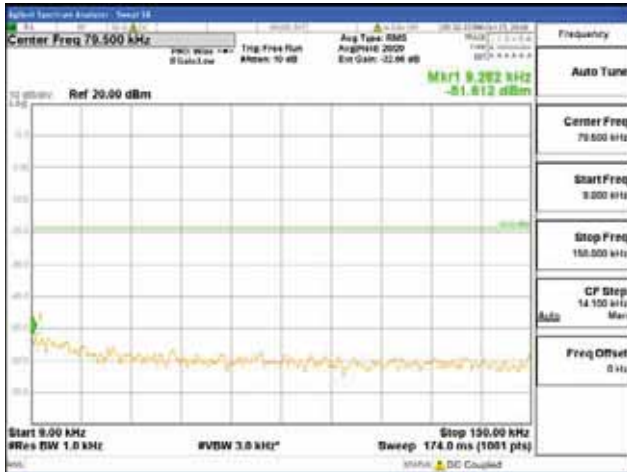

CTK Co., Ltd.
(Ho-dong), 113, Yejik-ro, Cheoin-gu,
Yongin-si, Gyeonggi-do, Korea
Tel: +82-31-339-9970
Fax: +82-31-624-9501

Report No.:
CTK-2017-01618-1
Page (2316) / (2957)
Pages

Band 66, BW 10MHz + BW 5MHz, Multi 2 carrier(Non-Contiguous), 4TX, Top
[QPSK]

9 kHz - 150 kHz