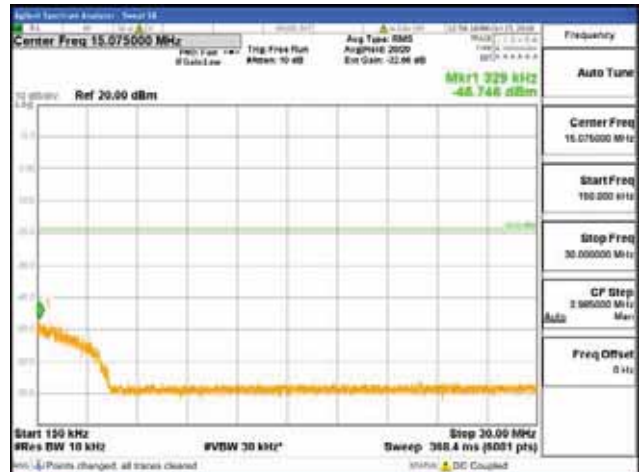

150 kHz - 30 MHz