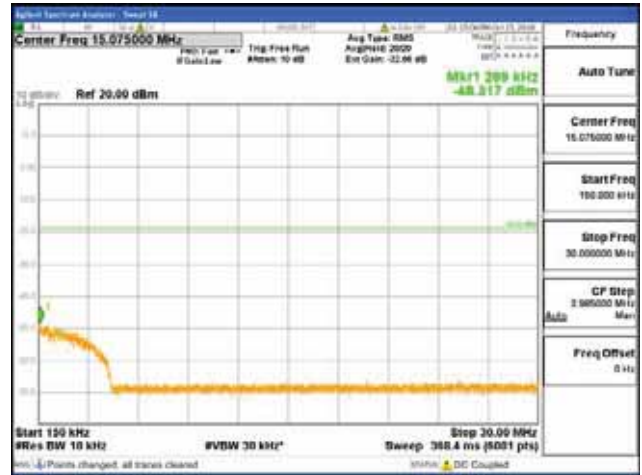

150 kHz - 30 MHz