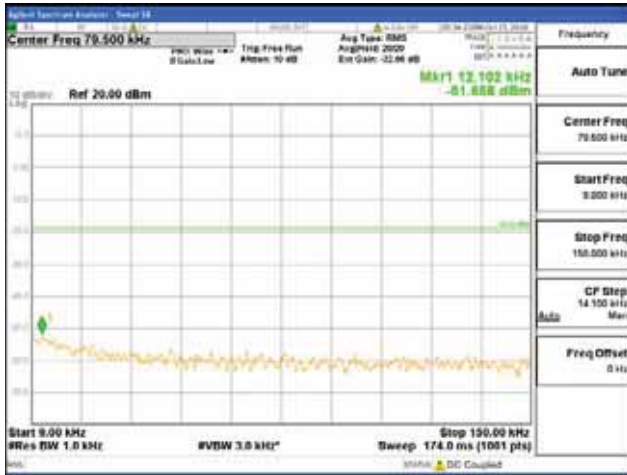

CTK Co., Ltd.
(Ho-dong), 113, Yejik-ro, Cheoin-gu,
Yongin-si, Gyeonggi-do, Korea
Tel: +82-31-339-9970
Fax: +82-31-624-9501

Report No.:
CTK-2017-01618-1
Page (2318) / (2957)
Pages

[16QAM]

9 kHz - 150 kHz