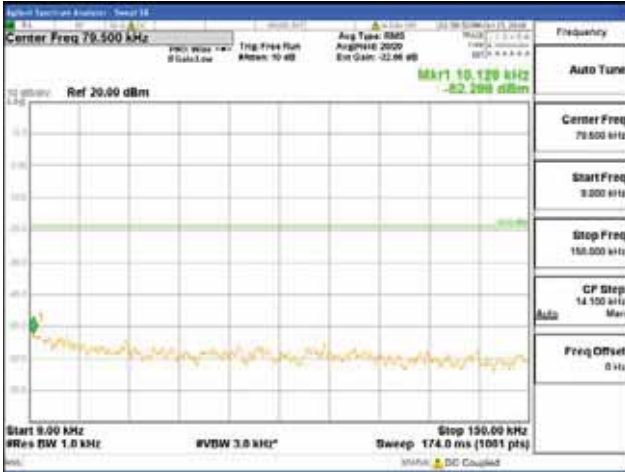

CTK Co., Ltd.
(Ho-dong), 113, Yejik-ro, Cheoin-gu,
Yongin-si, Gyeonggi-do, Korea
Tel: +82-31-339-9970
Fax: +82-31-624-9501

Report No.:
CTK-2017-01618-1
Page (2396) / (2957)
Pages

Band 66, BW 5MHz + BW 5MHz, Multi 2 carrier(Non-Contiguous), 4TX, Top
[QPSK]

9 kHz - 150 kHz