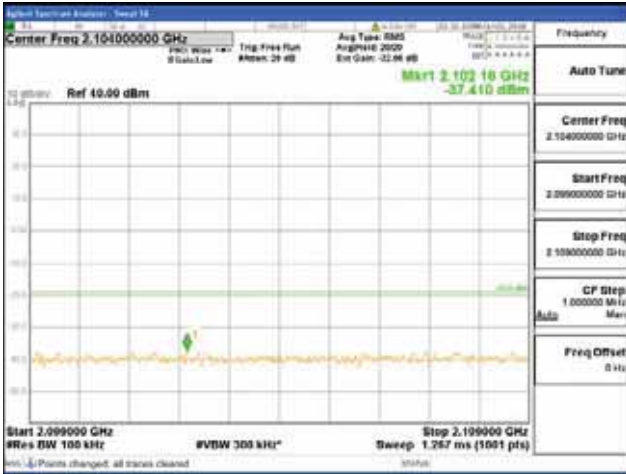

CTK Co., Ltd.
(Ho-dong), 113, Yejik-ro, Cheoin-gu,
Yongin-si, Gyeonggi-do, Korea
Tel: +82-31-339-9970
Fax: +82-31-624-9501

Report No.:
CTK-2017-01618-1
Page (2407) / (2957)
Pages

2099 MHz - 2109 MHz