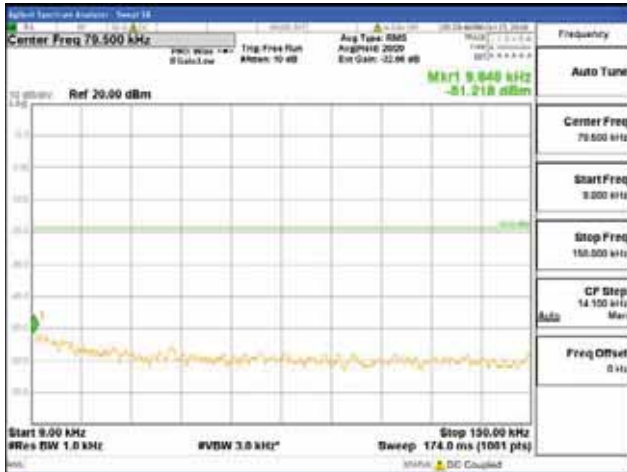

Band 66, BW 10MHz + BW 5MHz, Multi 2 carrier(Non-Contiguous), 4TX, Top
[QPSK]

9 kHz - 150 kHz