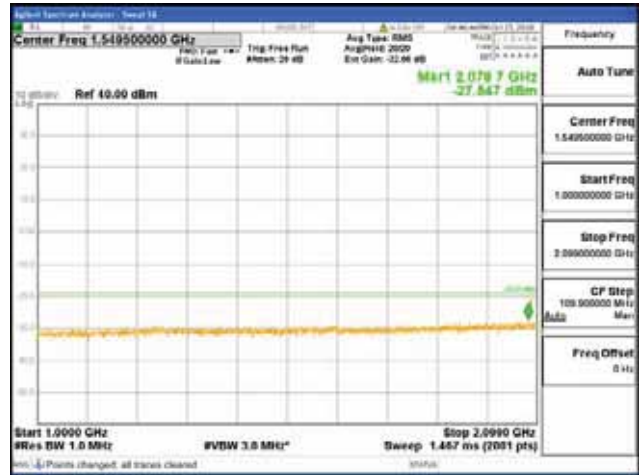

Report No.:
 CTK-2017-01618-1
 Page (2330) / (2957)
 Pages

[256QAM]

9 kHz - 150 kHz

150 kHz - 30 MHz

30 MHz - 1000 MHz

1000 MHz - 2099 MHz

CTK Co., Ltd.
 (Ho-dong), 113, Yejik-ro, Cheoin-gu,
 Yongin-si, Gyeonggi-do, Korea
 Tel: +82-31-339-9970
 Fax: +82-31-624-9501