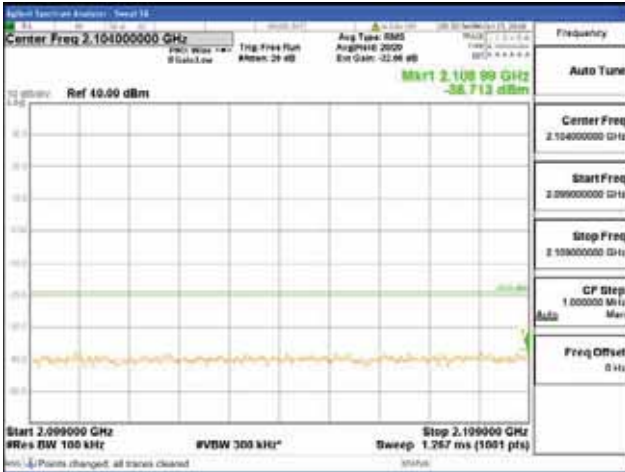

CTK Co., Ltd.
(Ho-dong), 113, Yejik-ro, Cheoin-gu,
Yongin-si, Gyeonggi-do, Korea
Tel: +82-31-339-9970
Fax: +82-31-624-9501

Report No.:
CTK-2017-01618-1
Page (2317) / (2957)
Pages

2099 MHz - 2109 MHz