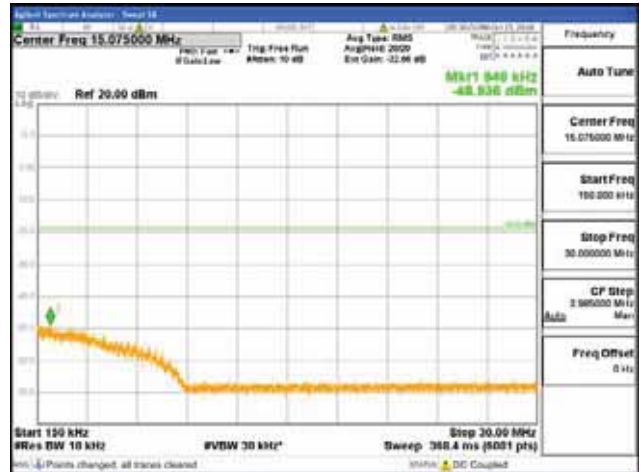

150 kHz - 30 MHz