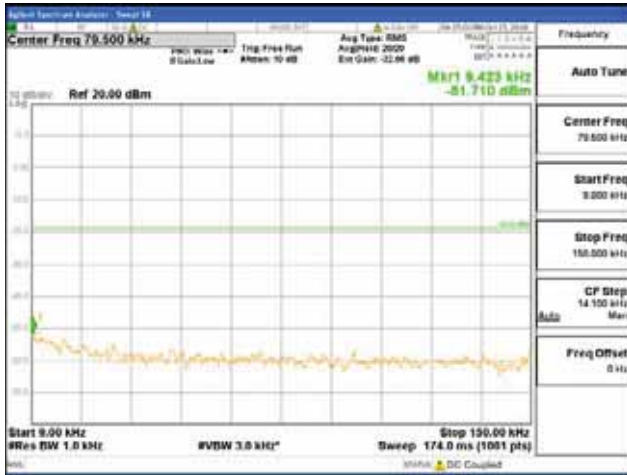

CTK Co., Ltd.
(Ho-dong), 113, Yejik-ro, Cheoin-gu,
Yongin-si, Gyeonggi-do, Korea
Tel: +82-31-339-9970
Fax: +82-31-624-9501

Report No.:
CTK-2017-01618-1
Page (2326) / (2957)
Pages

[16QAM]

9 kHz - 150 kHz