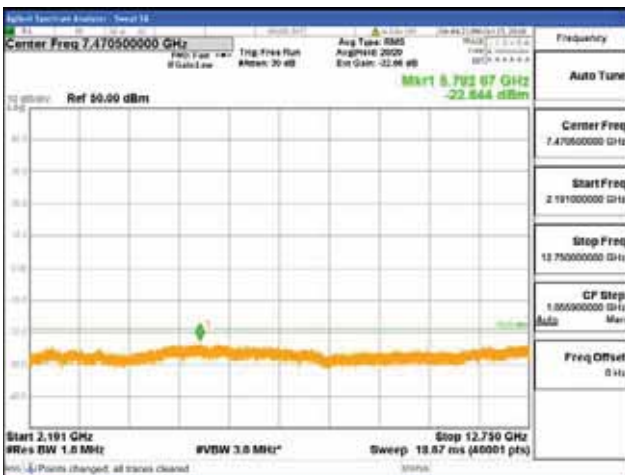

Report No.:
 CTK-2017-01618-1
 Page (2315) / (2957)
 Pages

2099 MHz - 2109 MHz

2181 MHz - 2191 MHz

2191 MHz - 12.75 GHz

12.75 GHz - 26.5 GHz

CTK Co., Ltd.
 (Ho-dong), 113, Yejik-ro, Cheoin-gu,
 Yongin-si, Gyeonggi-do, Korea
 Tel: +82-31-339-9970
 Fax: +82-31-624-9501