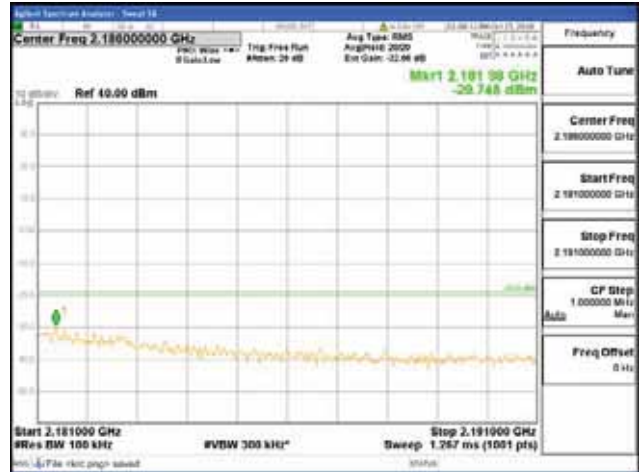

2181 MHz - 2191 MHz