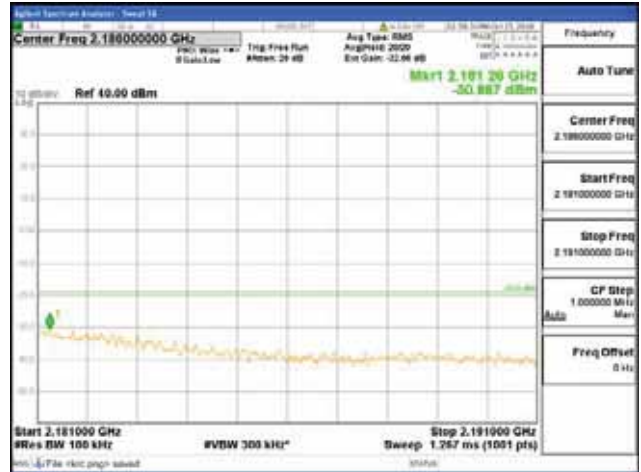

2181 MHz - 2191 MHz