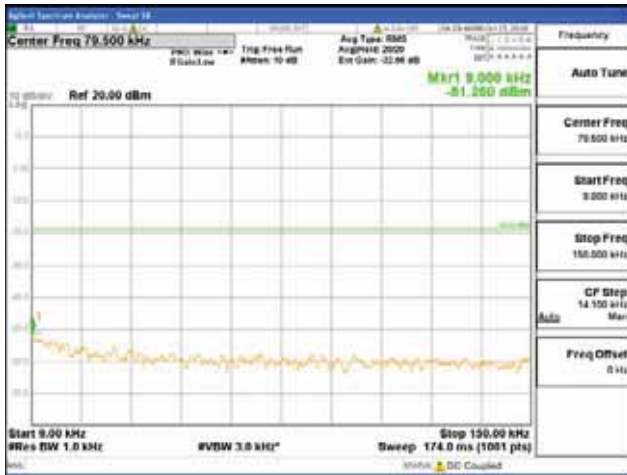

CTK Co., Ltd.
(Ho-dong), 113, Yejik-ro, Cheoin-gu,
Yongin-si, Gyeonggi-do, Korea
Tel: +82-31-339-9970
Fax: +82-31-624-9501

Report No.:
CTK-2017-01618-1
Page (2324) / (2957)
Pages

ANT 4
Band 66, BW 10MHz + BW 5MHz, Multi 2 carrier(Non-Contiguous), 4TX, Bottom
[QPSK]

9 kHz - 150 kHz