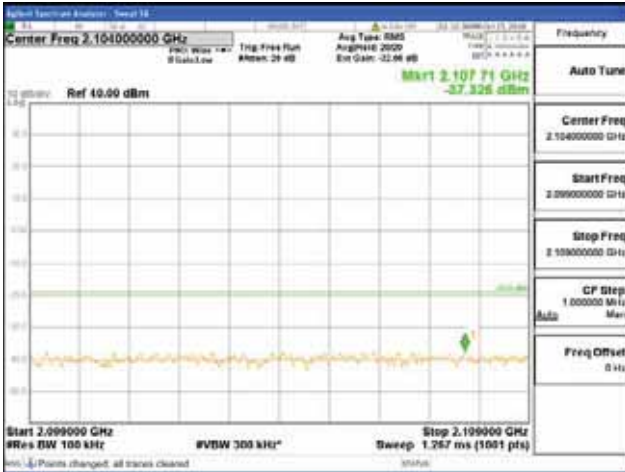

CTK Co., Ltd.
(Ho-dong), 113, Yejik-ro, Cheoin-gu,
Yongin-si, Gyeonggi-do, Korea
Tel: +82-31-339-9970
Fax: +82-31-624-9501

Report No.:
CTK-2017-01618-1
Page (2361) / (2957)
Pages

2099 MHz - 2109 MHz