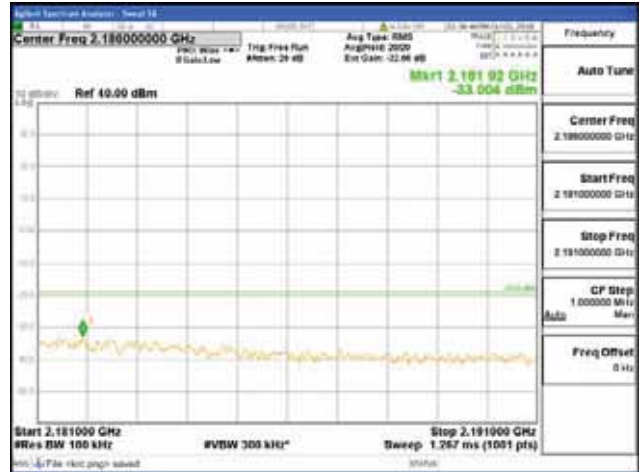

Report No.:
 CTK-2017-01618-1
 Page (2409) / (2957)
 Pages

2099 MHz - 2109 MHz

2181 MHz - 2191 MHz

2191 MHz - 12.75 GHz

12.75 GHz - 26.5 GHz

CTK Co., Ltd.
 (Ho-dong), 113, Yejik-ro, Cheoin-gu,
 Yongin-si, Gyeonggi-do, Korea
 Tel: +82-31-339-9970
 Fax: +82-31-624-9501