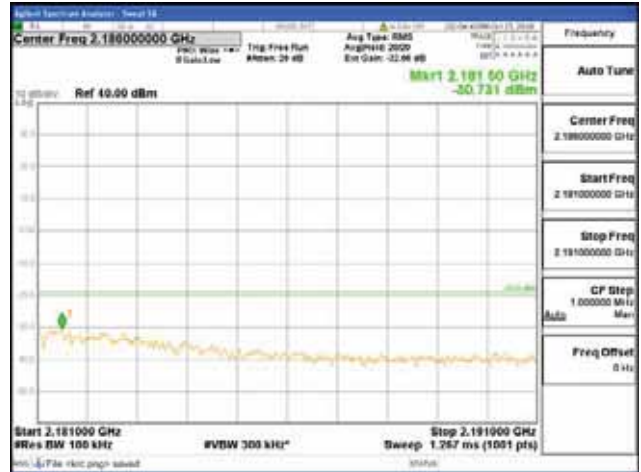

Report No.:
 CTK-2017-01618-1
 Page (2401) / (2957)
 Pages

2099 MHz - 2109 MHz

2181 MHz - 2191 MHz

2191 MHz - 12.75 GHz

12.75 GHz - 26.5 GHz

CTK Co., Ltd.
 (Ho-dong), 113, Yejik-ro, Cheoin-gu,
 Yongin-si, Gyeonggi-do, Korea
 Tel: +82-31-339-9970
 Fax: +82-31-624-9501