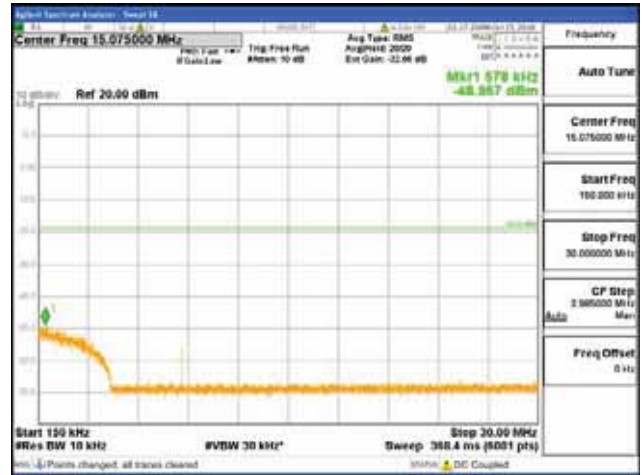

150 kHz - 30 MHz