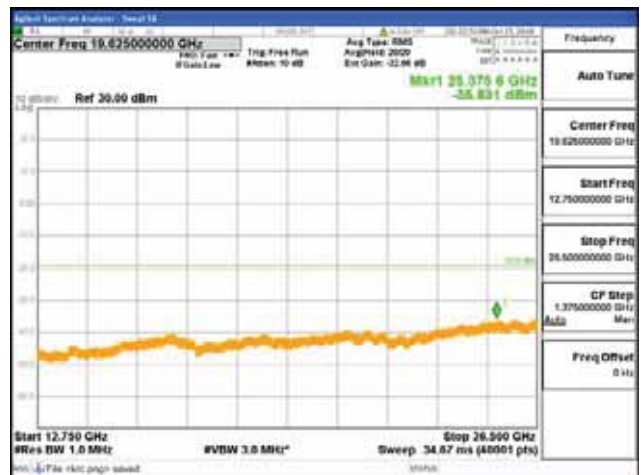

Report No.:
 CTK-2017-01618-1
 Page (2371) / (2957)
 Pages

2099 MHz - 2109 MHz

2181 MHz - 2191 MHz

2191 MHz - 12.75 GHz

12.75 GHz - 26.5 GHz

CTK Co., Ltd.
 (Ho-dong), 113, Yejik-ro, Cheoin-gu,
 Yongin-si, Gyeonggi-do, Korea
 Tel: +82-31-339-9970
 Fax: +82-31-624-9501