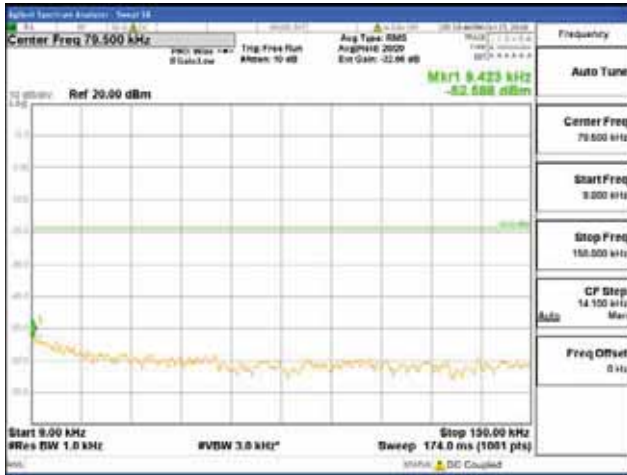

CTK Co., Ltd.
(Ho-dong), 113, Yejik-ro, Cheoin-gu,
Yongin-si, Gyeonggi-do, Korea
Tel: +82-31-339-9970
Fax: +82-31-624-9501

Report No.:
CTK-2017-01618-1
Page (2322) / (2957)
Pages

[256QAM]

9 kHz - 150 kHz