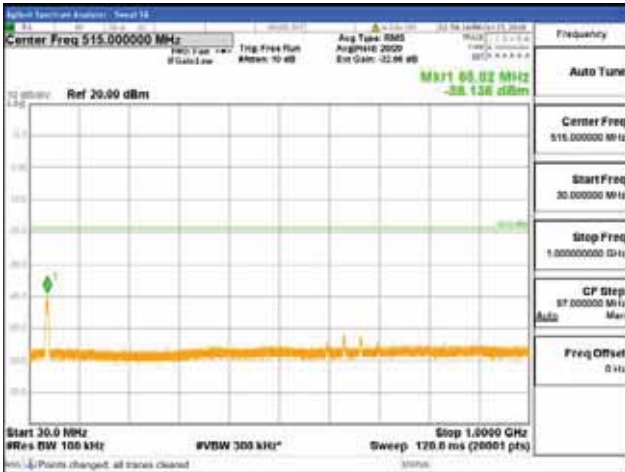

Report No.:
 CTK-2017-01618-1
 Page (2396) / (2957)
 Pages

Band 66, BW 5MHz + BW 5MHz, Multi 2 carrier(Non-Contiguous), 4TX, Top
 [QPSK]

9 kHz - 150 kHz

150 kHz - 30 MHz

30 MHz - 1000 MHz

1000 MHz - 2099 MHz