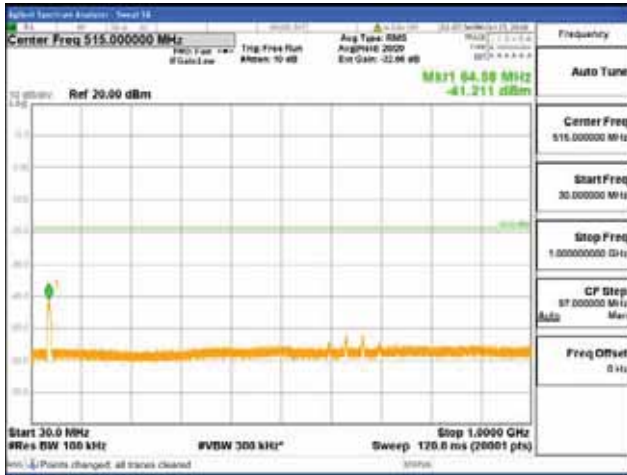

Report No.:
 CTK-2017-01618-1
 Page (2378) / (2957)
 Pages

[256QAM]

9 kHz - 150 kHz

150 kHz - 30 MHz

30 MHz - 1000 MHz

1000 MHz - 2099 MHz

CTK Co., Ltd.
 (Ho-dong), 113, Yejik-ro, Cheoin-gu,
 Yongin-si, Gyeonggi-do, Korea
 Tel: +82-31-339-9970
 Fax: +82-31-624-9501