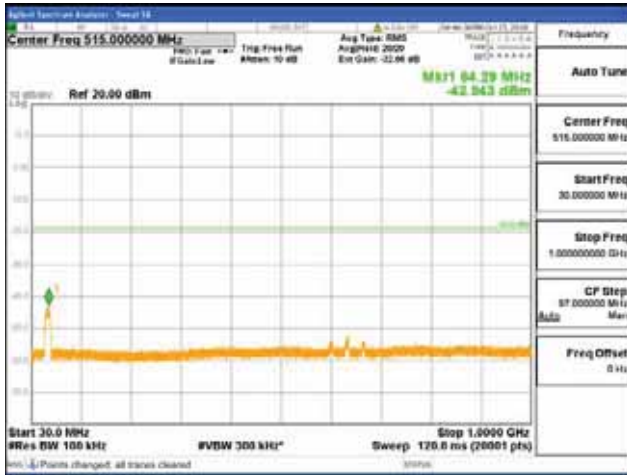

Report No.:
 CTK-2017-01618-1
 Page (2330) / (2957)
 Pages

[256QAM]

9 kHz - 150 kHz

150 kHz - 30 MHz

30 MHz - 1000 MHz

1000 MHz - 2099 MHz

CTK Co., Ltd.
 (Ho-dong), 113, Yejik-ro, Cheoin-gu,
 Yongin-si, Gyeonggi-do, Korea
 Tel: +82-31-339-9970
 Fax: +82-31-624-9501