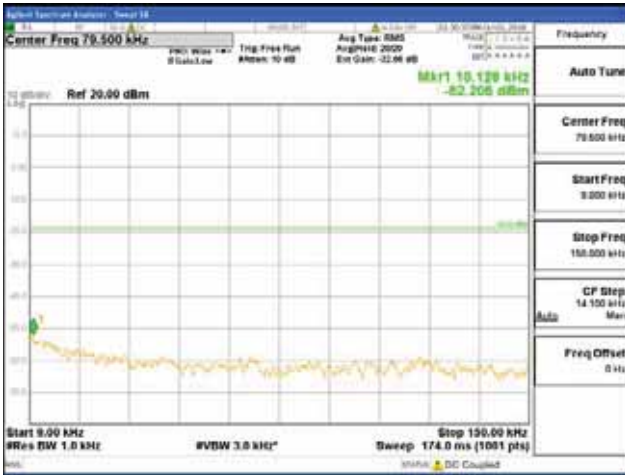

CTK Co., Ltd.
(Ho-dong), 113, Yejik-ro, Cheoin-gu,
Yongin-si, Gyeonggi-do, Korea
Tel: +82-31-339-9970
Fax: +82-31-624-9501

Report No.:
CTK-2017-01618-1
Page (2406) / (2957)
Pages

[16QAM]

9 kHz - 150 kHz