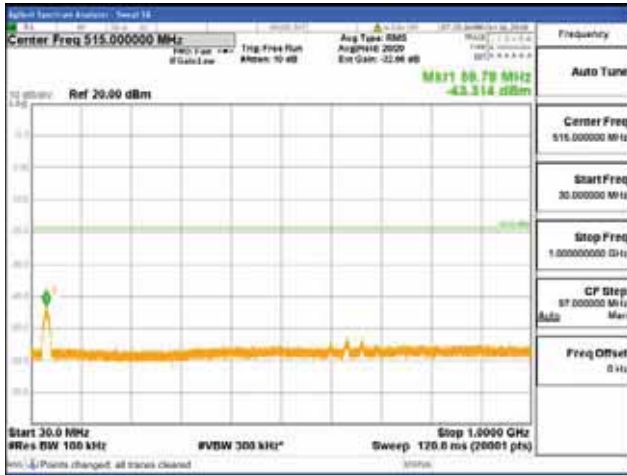

Report No.:  
 CTK-2017-01618-1  
 Page (2218) / (2957)  
 Pages

[256QAM]

9 kHz - 150 kHz

150 kHz - 30 MHz

30 MHz - 1000 MHz

1000 MHz - 2099 MHz

**CTK Co., Ltd.**  
 (Ho-dong), 113, Yejik-ro, Cheoin-gu,  
 Yongin-si, Gyeonggi-do, Korea  
 Tel: +82-31-339-9970  
 Fax: +82-31-624-9501