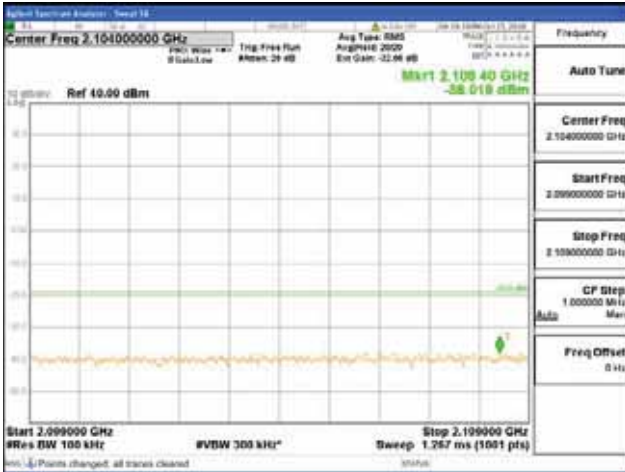

CTK Co., Ltd.
(Ho-dong), 113, Yejik-ro, Cheoin-gu,
Yongin-si, Gyeonggi-do, Korea
Tel: +82-31-339-9970
Fax: +82-31-624-9501

Report No.:
CTK-2017-01618-1
Page (2309) / (2957)
Pages

2099 MHz - 2109 MHz