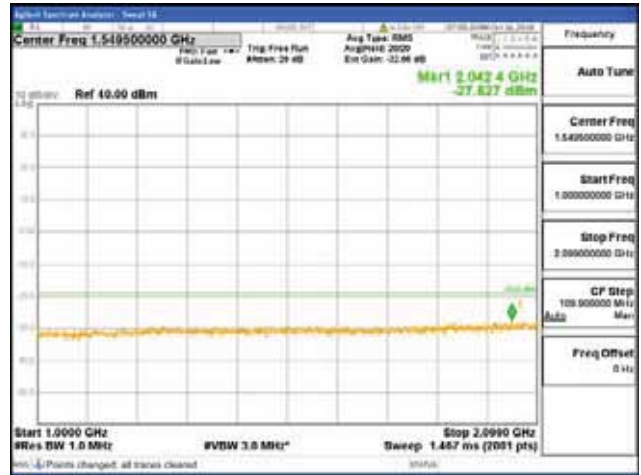

Report No.:  
 CTK-2017-01618-1  
 Page (2266) / (2957)  
 Pages

[256QAM]

9 kHz - 150 kHz

150 kHz - 30 MHz

30 MHz - 1000 MHz

1000 MHz - 2099 MHz

**CTK Co., Ltd.**  
 (Ho-dong), 113, Yejik-ro, Cheoin-gu,  
 Yongin-si, Gyeonggi-do, Korea  
 Tel: +82-31-339-9970  
 Fax: +82-31-624-9501