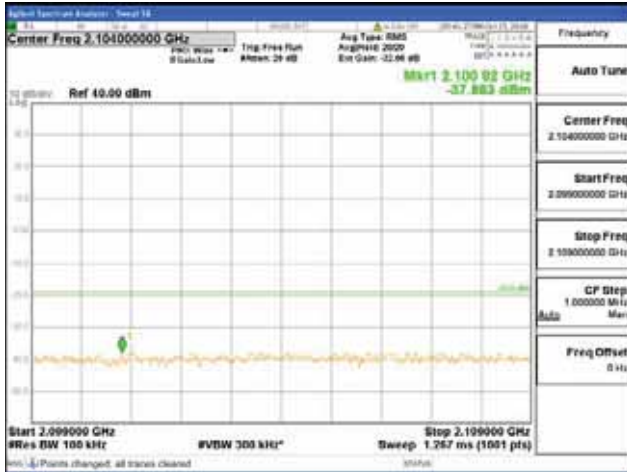

CTK Co., Ltd.
(Ho-dong), 113, Yejik-ro, Cheoin-gu,
Yongin-si, Gyeonggi-do, Korea
Tel: +82-31-339-9970
Fax: +82-31-624-9501

Report No.:
CTK-2017-01618-1
Page (2285) / (2957)
Pages

2099 MHz - 2109 MHz