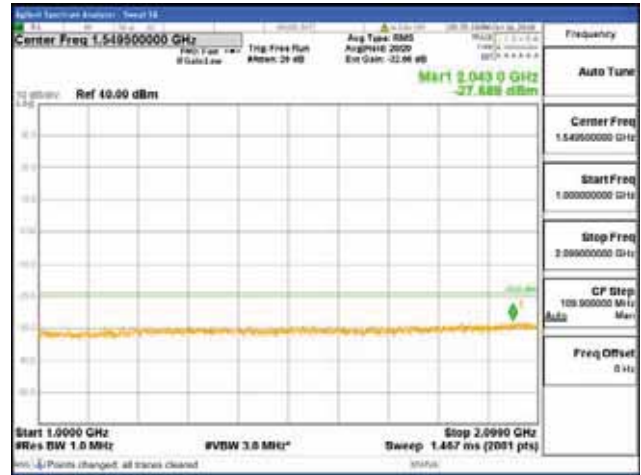

Report No.:  
CTK-2017-01618-1  
Page (2246) / (2957)  
Pages

[16QAM]

9 kHz - 150 kHz

150 kHz - 30 MHz

30 MHz - 1000 MHz

1000 MHz - 2099 MHz

**CTK Co., Ltd.**  
 (Ho-dong), 113, Yejik-ro, Cheoin-gu,  
 Yongin-si, Gyeonggi-do, Korea  
 Tel: +82-31-339-9970  
 Fax: +82-31-624-9501