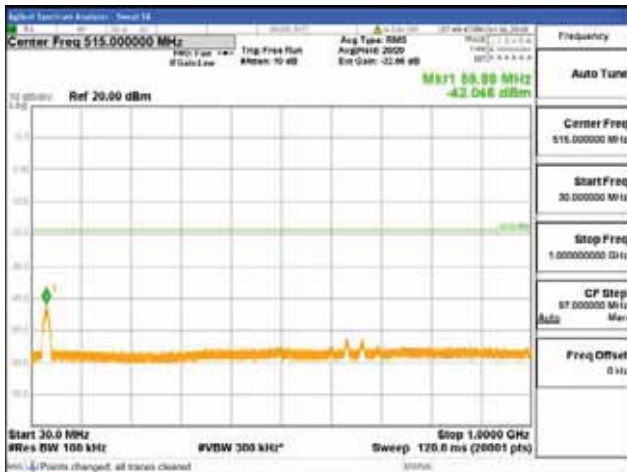

Report No.:  
 CTK-2017-01618-1  
 Page (2268) / (2957)  
 Pages

**Band 66, BW 10MHz + BW 10MHz, Multi 2 carrier(Non-Contiguous), 4TX, Top**  
 [QPSK]

9 kHz - 150 kHz

150 kHz - 30 MHz

30 MHz - 1000 MHz

1000 MHz - 2099 MHz