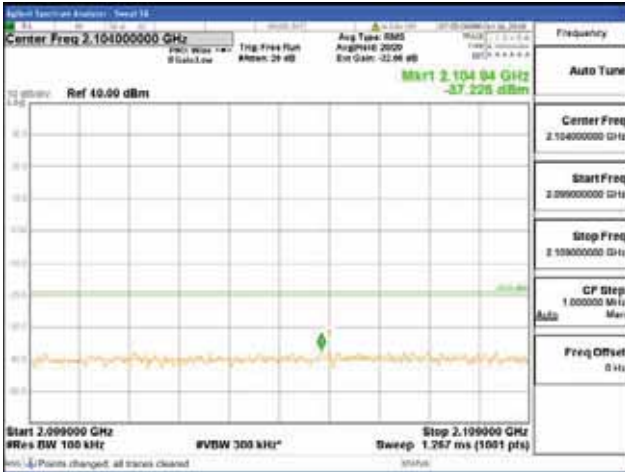

CTK Co., Ltd.
(Ho-dong), 113, Yejik-ro, Cheoin-gu,
Yongin-si, Gyeonggi-do, Korea
Tel: +82-31-339-9970
Fax: +82-31-624-9501

Report No.:
CTK-2017-01618-1
Page (2249) / (2957)
Pages

2099 MHz - 2109 MHz