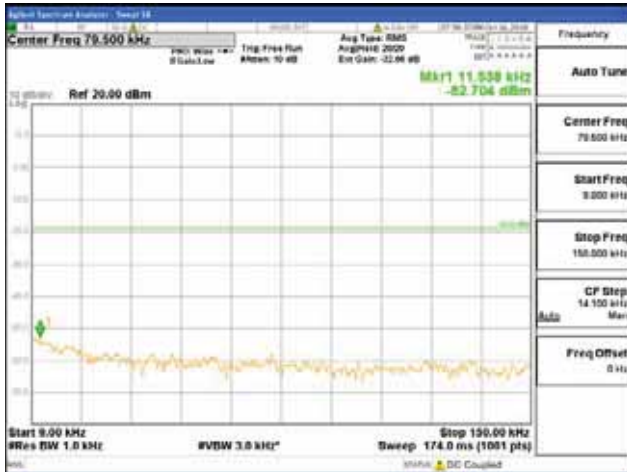

CTK Co., Ltd.
(Ho-dong), 113, Yejik-ro, Cheoin-gu,
Yongin-si, Gyeonggi-do, Korea
Tel: +82-31-339-9970
Fax: +82-31-624-9501

Report No.:
CTK-2017-01618-1
Page (2252) / (2957)
Pages

Band 66, BW 10MHz + BW 10MHz, Multi 2 carrier(Non-Contiguous), 4TX, Top
[QPSK]

9 kHz - 150 kHz