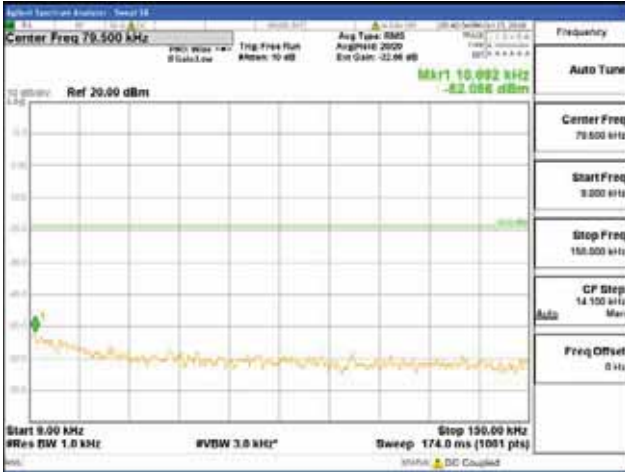

CTK Co., Ltd.
(Ho-dong), 113, Yejik-ro, Cheoin-gu,
Yongin-si, Gyeonggi-do, Korea
Tel: +82-31-339-9970
Fax: +82-31-624-9501

Report No.:
CTK-2017-01618-1
Page (2284) / (2957)
Pages

Band 66, BW 10MHz + BW 5MHz, Multi 2 carrier(Non-Contiguous), 4TX, Top
[QPSK]

9 kHz - 150 kHz