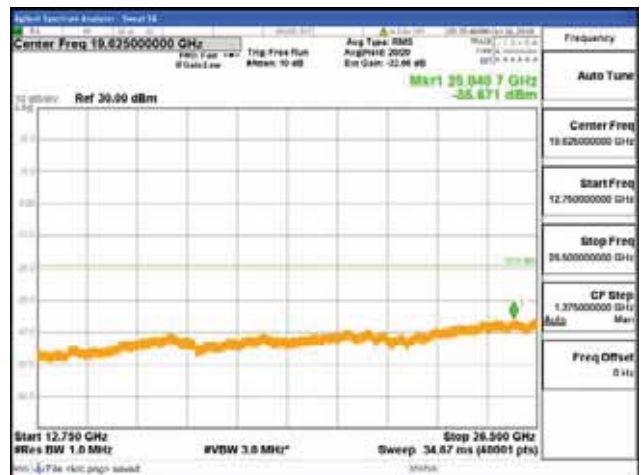

Report No.:  
 CTK-2017-01618-1  
 Page (2247) / (2957)  
 Pages

2099 MHz - 2109 MHz

2181 MHz - 2191 MHz

2191 MHz - 12.75 GHz

12.75 GHz - 26.5 GHz

**CTK Co., Ltd.**  
 (Ho-dong), 113, Yejik-ro, Cheoin-gu,  
 Yongin-si, Gyeonggi-do, Korea  
 Tel: +82-31-339-9970  
 Fax: +82-31-624-9501