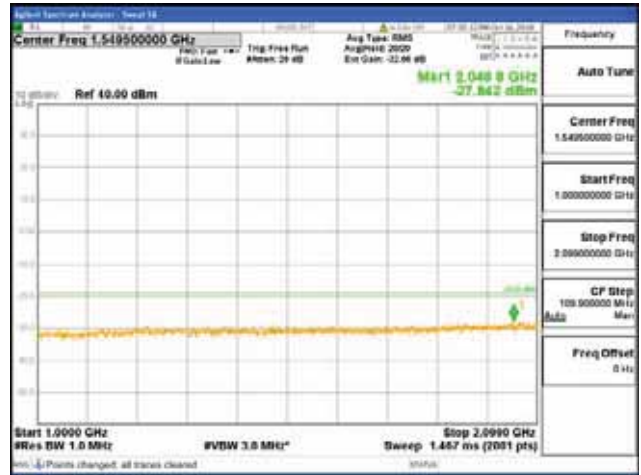

Report No.:  
 CTK-2017-01618-1  
 Page (2270) / (2957)  
 Pages

[16QAM]

9 kHz - 150 kHz

150 kHz - 30 MHz

30 MHz - 1000 MHz

1000 MHz - 2099 MHz

**CTK Co., Ltd.**  
 (Ho-dong), 113, Yejik-ro, Cheoin-gu,  
 Yongin-si, Gyeonggi-do, Korea  
 Tel: +82-31-339-9970  
 Fax: +82-31-624-9501