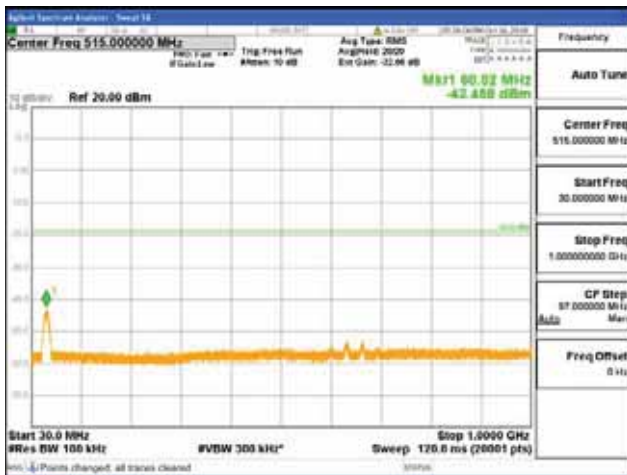

Report No.:  
 CTK-2017-01618-1  
 Page (2212) / (2957)  
 Pages

**ANT 1**  
**Band 66, BW 10MHz + BW 10MHz, Multi 2 carrier(Non-Contiguous), 4TX, Bottom**  
**[QPSK]**

9 kHz - 150 kHz

150 kHz - 30 MHz

30 MHz - 1000 MHz