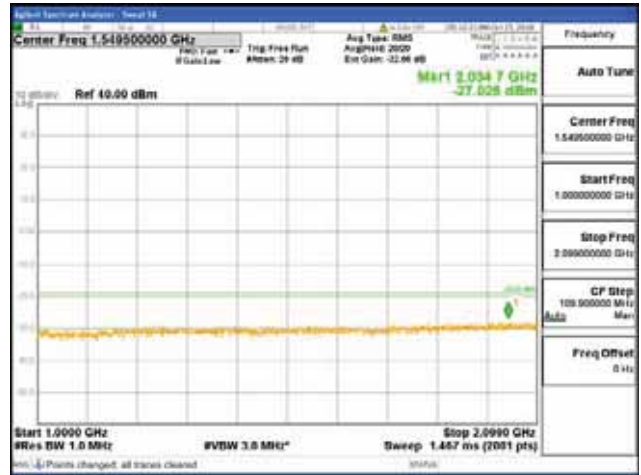

Report No.:  
 CTK-2017-01618-1  
 Page (2306) / (2957)  
 Pages

[256QAM]

9 kHz - 150 kHz

150 kHz - 30 MHz

30 MHz - 1000 MHz

1000 MHz - 2099 MHz

**CTK Co., Ltd.**  
 (Ho-dong), 113, Yejik-ro, Cheoin-gu,  
 Yongin-si, Gyeonggi-do, Korea  
 Tel: +82-31-339-9970  
 Fax: +82-31-624-9501