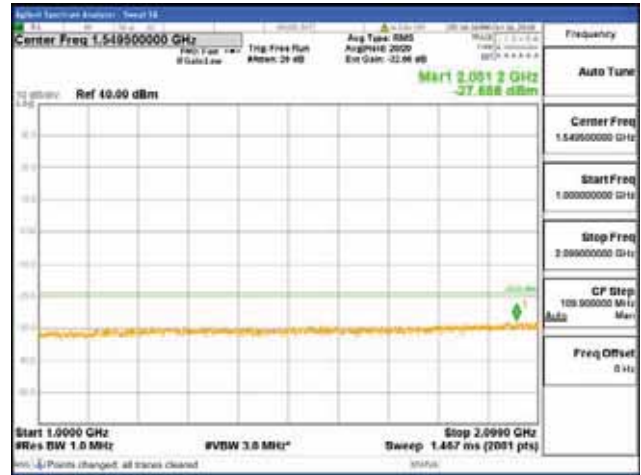

Report No.:  
 CTK-2017-01618-1  
 Page (2214) / (2957)  
 Pages

[16QAM]

9 kHz - 150 kHz

150 kHz - 30 MHz

30 MHz - 1000 MHz

1000 MHz - 2099 MHz

**CTK Co., Ltd.**  
 (Ho-dong), 113, Yejik-ro, Cheoin-gu,  
 Yongin-si, Gyeonggi-do, Korea  
 Tel: +82-31-339-9970  
 Fax: +82-31-624-9501