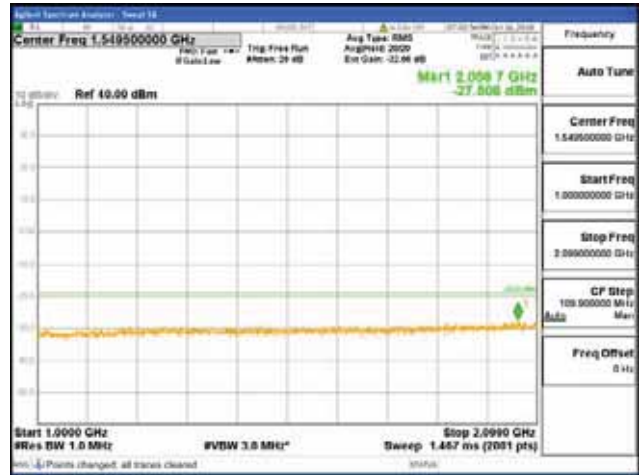

Report No.:  
 CTK-2017-01618-1  
 Page (2250) / (2957)  
 Pages

[256QAM]

9 kHz - 150 kHz

150 kHz - 30 MHz

30 MHz - 1000 MHz

1000 MHz - 2099 MHz

**CTK Co., Ltd.**  
 (Ho-dong), 113, Yejik-ro, Cheoin-gu,  
 Yongin-si, Gyeonggi-do, Korea  
 Tel: +82-31-339-9970  
 Fax: +82-31-624-9501