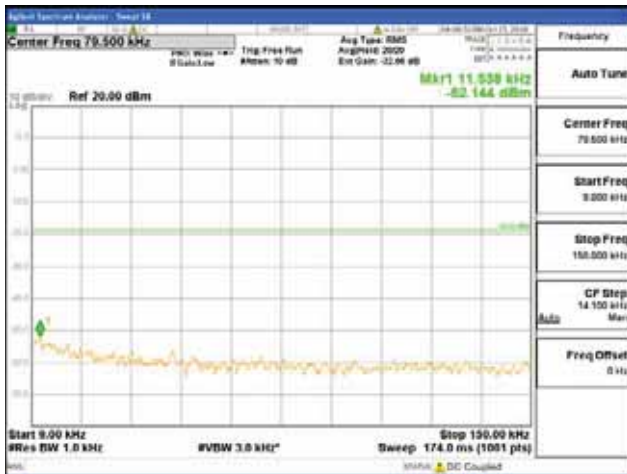

CTK Co., Ltd.
(Ho-dong), 113, Yejik-ro, Cheoin-gu,
Yongin-si, Gyeonggi-do, Korea
Tel: +82-31-339-9970
Fax: +82-31-624-9501

Report No.:
CTK-2017-01618-1
Page (2278) / (2957)
Pages

[16QAM]

9 kHz - 150 kHz