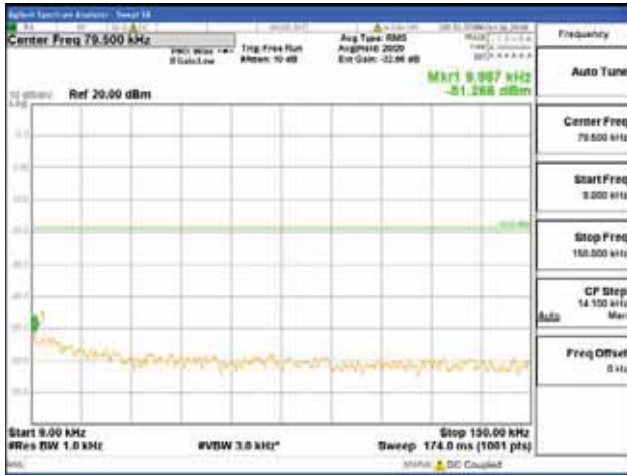

CTK Co., Ltd.
(Ho-dong), 113, Yejik-ro, Cheoin-gu,
Yongin-si, Gyeonggi-do, Korea
Tel: +82-31-339-9970
Fax: +82-31-624-9501

Report No.:
CTK-2017-01618-1
Page (2230) / (2957)
Pages

[16QAM]

9 kHz - 150 kHz