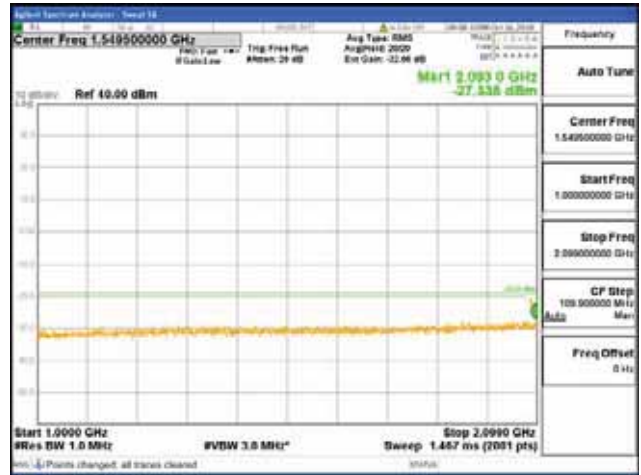

1000 MHz - 2099 MHz