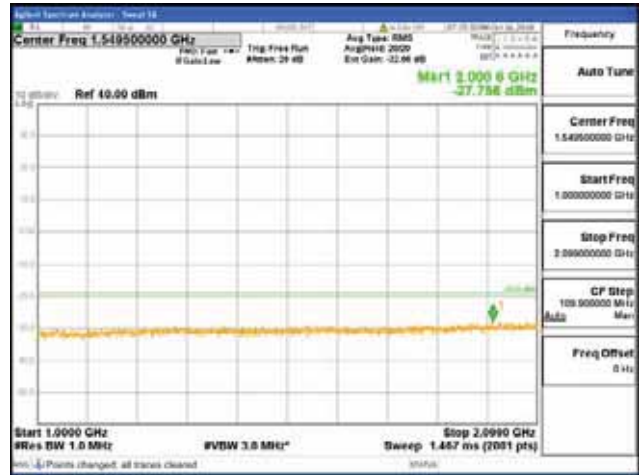

Report No.:  
 CTK-2017-01618-1  
 Page (2218) / (2957)  
 Pages

[256QAM]

9 kHz - 150 kHz

150 kHz - 30 MHz

30 MHz - 1000 MHz

1000 MHz - 2099 MHz

**CTK Co., Ltd.**  
 (Ho-dong), 113, Yejik-ro, Cheoin-gu,  
 Yongin-si, Gyeonggi-do, Korea  
 Tel: +82-31-339-9970  
 Fax: +82-31-624-9501