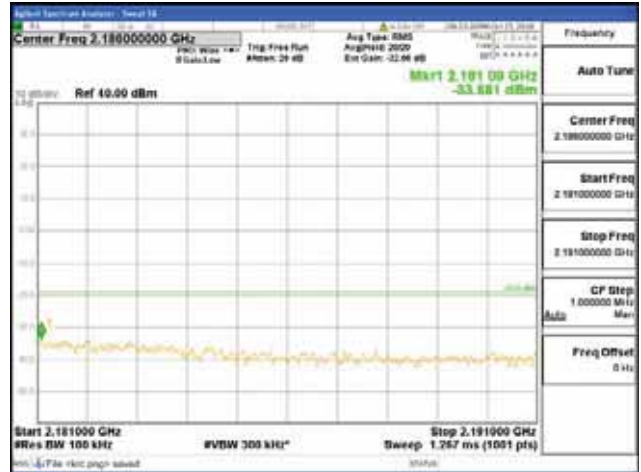

2181 MHz - 2191 MHz