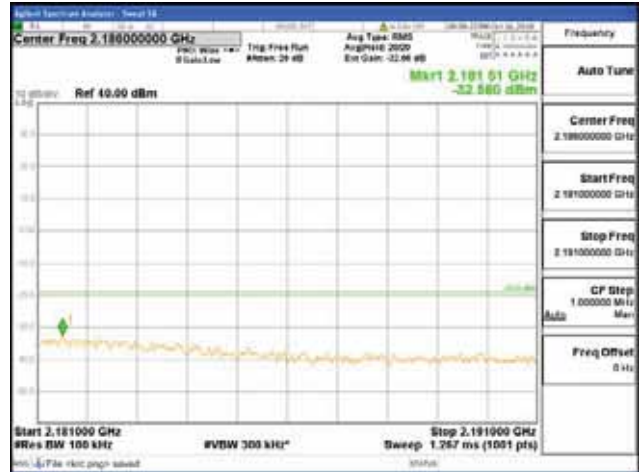

Report No.:  
 CTK-2017-01618-1  
 Page (2239) / (2957)  
 Pages

2099 MHz - 2109 MHz

2181 MHz - 2191 MHz

2191 MHz - 12.75 GHz

12.75 GHz - 26.5 GHz

**CTK Co., Ltd.**  
 (Ho-dong), 113, Yejik-ro, Cheoin-gu,  
 Yongin-si, Gyeonggi-do, Korea  
 Tel: +82-31-339-9970  
 Fax: +82-31-624-9501