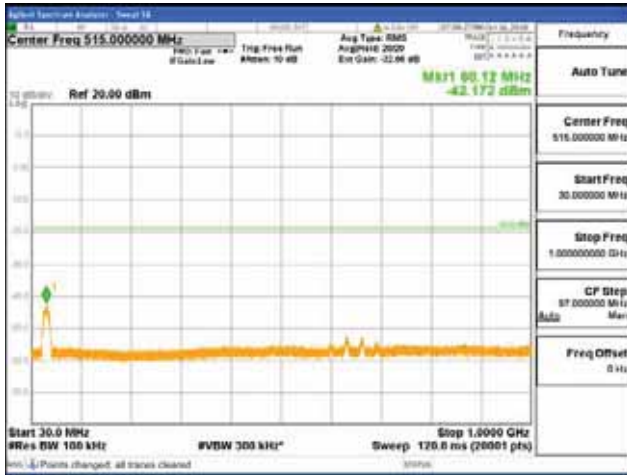

Report No.:  
 CTK-2017-01618-1  
 Page (2232) / (2957)  
 Pages

[64QAM]

9 kHz - 150 kHz

150 kHz - 30 MHz

30 MHz - 1000 MHz

1000 MHz - 2099 MHz

**CTK Co., Ltd.**  
 (Ho-dong), 113, Yejik-ro, Cheoin-gu,  
 Yongin-si, Gyeonggi-do, Korea  
 Tel: +82-31-339-9970  
 Fax: +82-31-624-9501