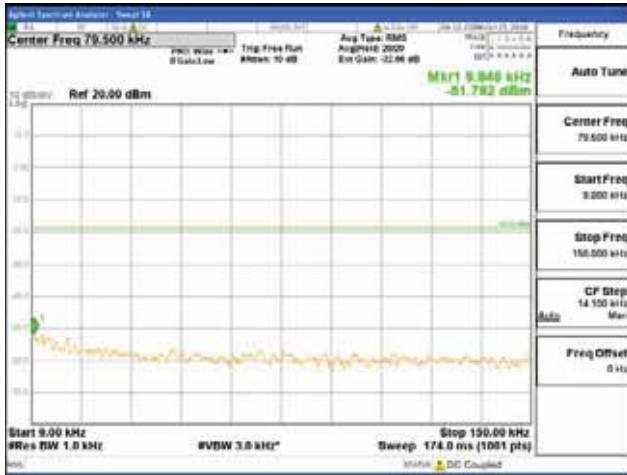

CTK Co., Ltd.
(Ho-dong), 113, Yejik-ro, Cheoin-gu,
Yongin-si, Gyeonggi-do, Korea
Tel: +82-31-339-9970
Fax: +82-31-624-9501

Report No.:
CTK-2017-01618-1
Page (2294) / (2957)
Pages

[16QAM]

9 kHz - 150 kHz