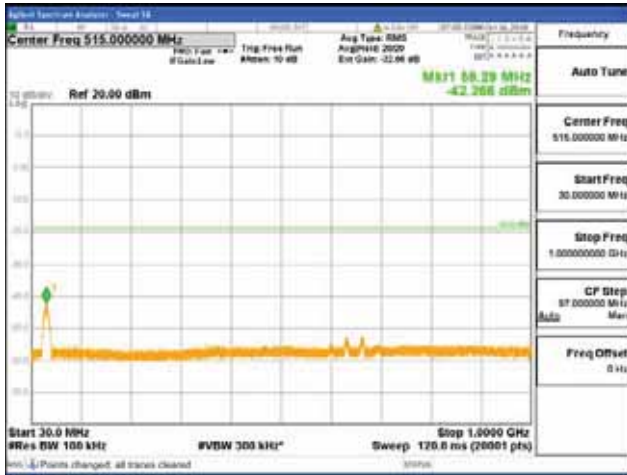

Report No.:  
 CTK-2017-01618-1  
 Page (2266) / (2957)  
 Pages

[256QAM]

9 kHz - 150 kHz

150 kHz - 30 MHz

30 MHz - 1000 MHz

1000 MHz - 2099 MHz

**CTK Co., Ltd.**  
 (Ho-dong), 113, Yejik-ro, Cheoin-gu,  
 Yongin-si, Gyeonggi-do, Korea  
 Tel: +82-31-339-9970  
 Fax: +82-31-624-9501