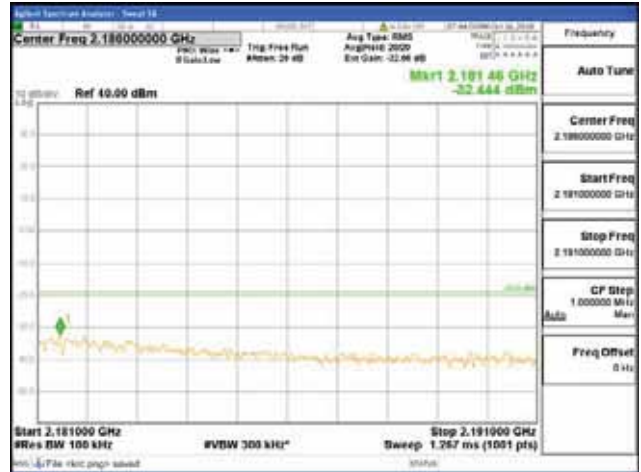

2181 MHz - 2191 MHz