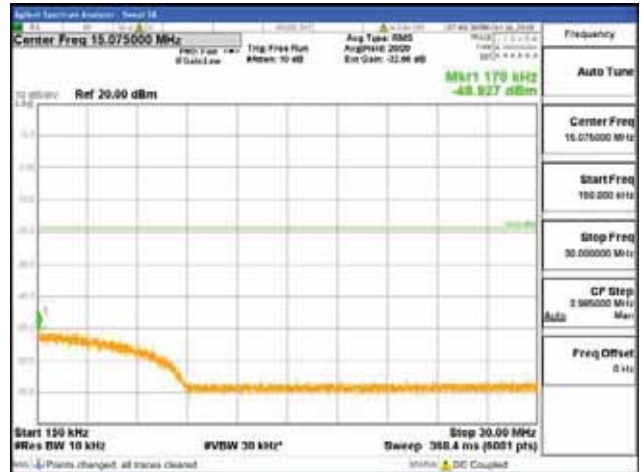

150 kHz - 30 MHz