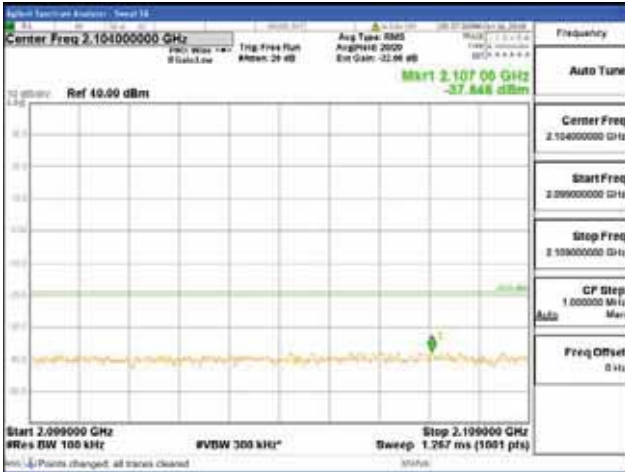

CTK Co., Ltd.
(Ho-dong), 113, Yejik-ro, Cheoin-gu,
Yongin-si, Gyeonggi-do, Korea
Tel: +82-31-339-9970
Fax: +82-31-624-9501

Report No.:
CTK-2017-01618-1
Page (2245) / (2957)
Pages

2099 MHz - 2109 MHz