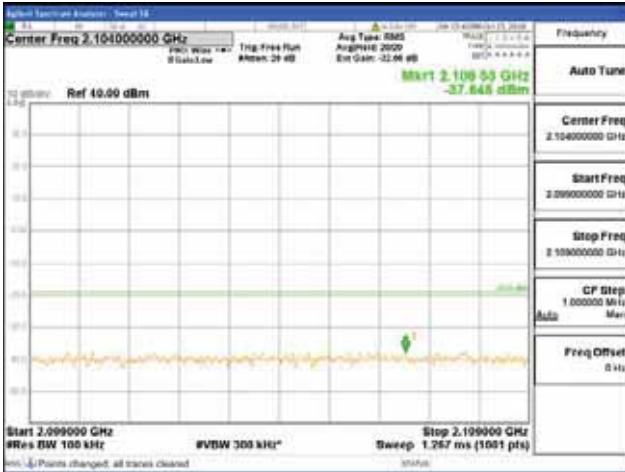

CTK Co., Ltd.
(Ho-dong), 113, Yejik-ro, Cheoin-gu,
Yongin-si, Gyeonggi-do, Korea
Tel: +82-31-339-9970
Fax: +82-31-624-9501

Report No.:
CTK-2017-01618-1
Page (2293) / (2957)
Pages

2099 MHz - 2109 MHz