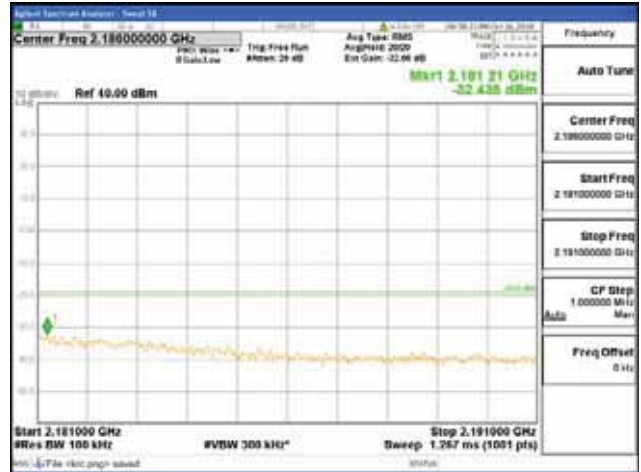

2181 MHz - 2191 MHz