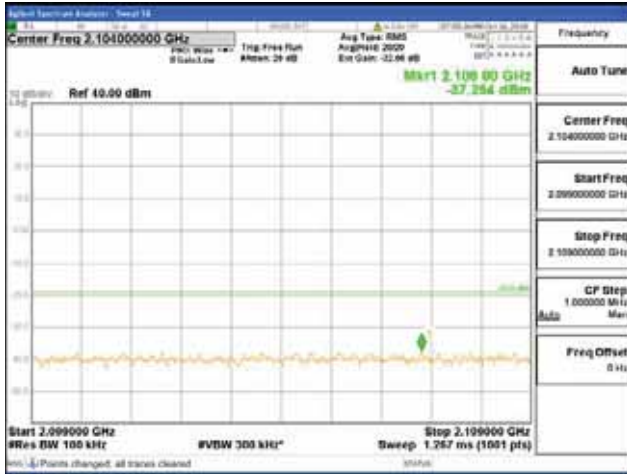

CTK Co., Ltd.
(Ho-dong), 113, Yejik-ro, Cheoin-gu,
Yongin-si, Gyeonggi-do, Korea
Tel: +82-31-339-9970
Fax: +82-31-624-9501

Report No.:
CTK-2017-01618-1
Page (2267) / (2957)
Pages

2099 MHz - 2109 MHz