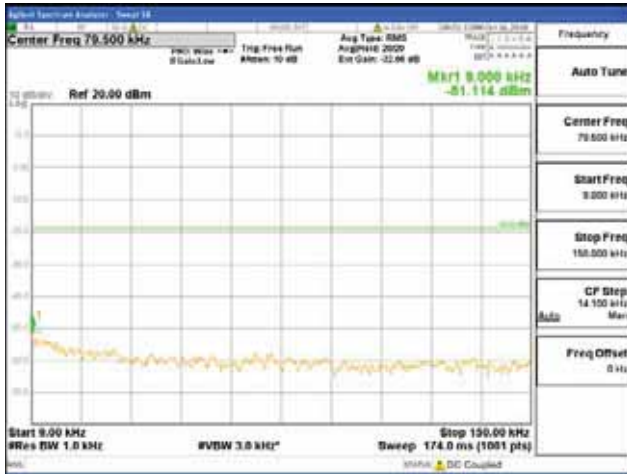

Band 66, BW 10MHz + BW 10MHz, Multi 2 carrier(Non-Contiguous), 4TX, Top
[QPSK]

9 kHz - 150 kHz