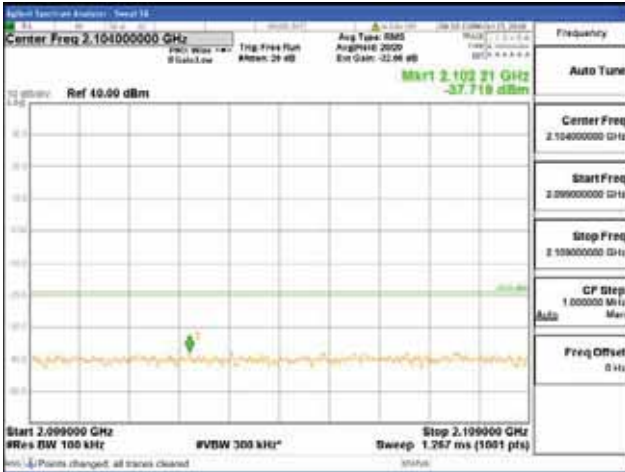

CTK Co., Ltd.
(Ho-dong), 113, Yejik-ro, Cheoin-gu,
Yongin-si, Gyeonggi-do, Korea
Tel: +82-31-339-9970
Fax: +82-31-624-9501

Report No.:
CTK-2017-01618-1
Page (2207) / (2957)
Pages

2099 MHz - 2109 MHz