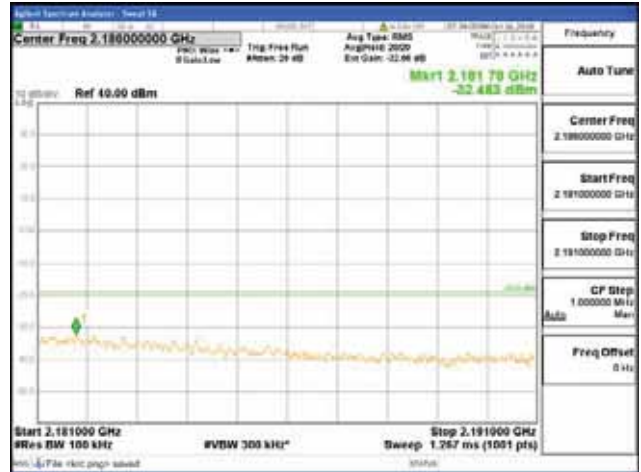

2181 MHz - 2191 MHz