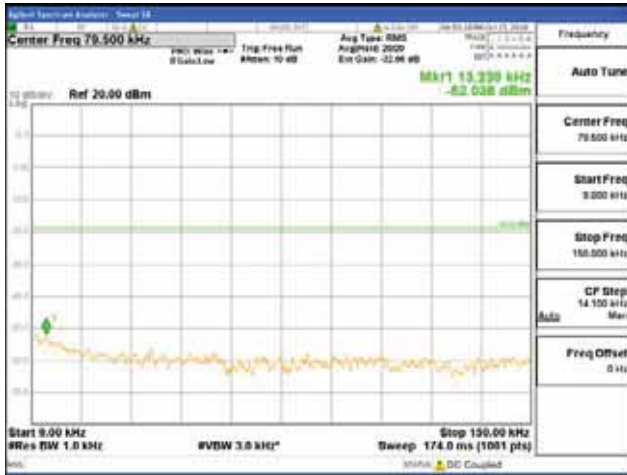

CTK Co., Ltd.
(Ho-dong), 113, Yejik-ro, Cheoin-gu,
Yongin-si, Gyeonggi-do, Korea
Tel: +82-31-339-9970
Fax: +82-31-624-9501

Report No.:
CTK-2017-01618-1
Page (2296) / (2957)
Pages

[64QAM]

9 kHz - 150 kHz