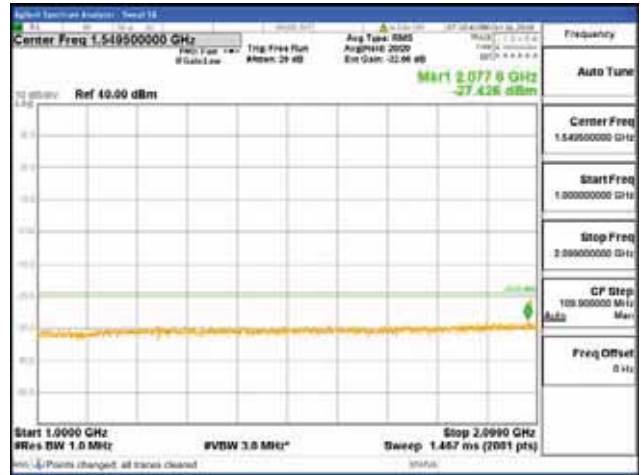

Report No.:  
 CTK-2017-01618-1  
 Page (2234) / (2957)  
 Pages

[256QAM]

9 kHz - 150 kHz

150 kHz - 30 MHz

30 MHz - 1000 MHz

1000 MHz - 2099 MHz

**CTK Co., Ltd.**  
 (Ho-dong), 113, Yejik-ro, Cheoin-gu,  
 Yongin-si, Gyeonggi-do, Korea  
 Tel: +82-31-339-9970  
 Fax: +82-31-624-9501