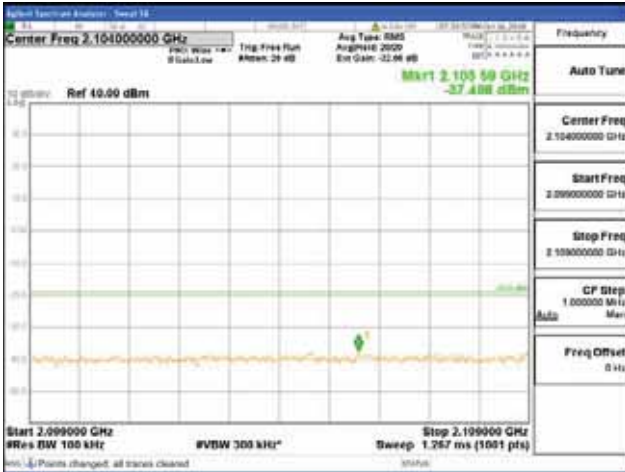

Report No.:  
 CTK-2017-01618-1  
 Page (2241) / (2957)  
 Pages

2099 MHz - 2109 MHz

2181 MHz - 2191 MHz

2191 MHz - 12.75 GHz

12.75 GHz - 26.5 GHz

**CTK Co., Ltd.**  
 (Ho-dong), 113, Yejik-ro, Cheoin-gu,  
 Yongin-si, Gyeonggi-do, Korea  
 Tel: +82-31-339-9970  
 Fax: +82-31-624-9501