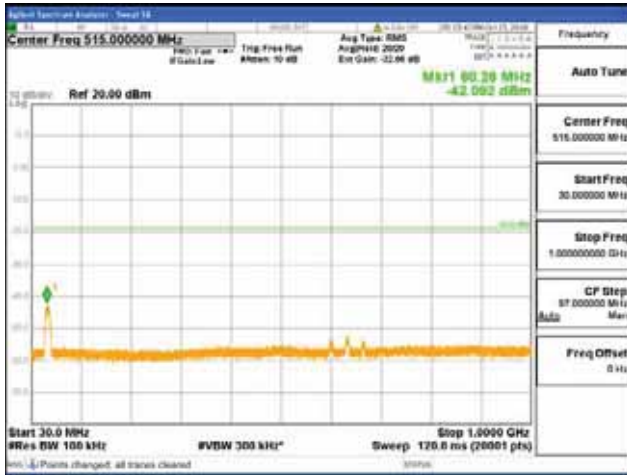

Report No.:  
 CTK-2017-01618-1  
 Page (2304) / (2957)  
 Pages

[64QAM]

9 kHz - 150 kHz

150 kHz - 30 MHz

30 MHz - 1000 MHz

1000 MHz - 2099 MHz

**CTK Co., Ltd.**  
 (Ho-dong), 113, Yejik-ro, Cheoin-gu,  
 Yongin-si, Gyeonggi-do, Korea  
 Tel: +82-31-339-9970  
 Fax: +82-31-624-9501