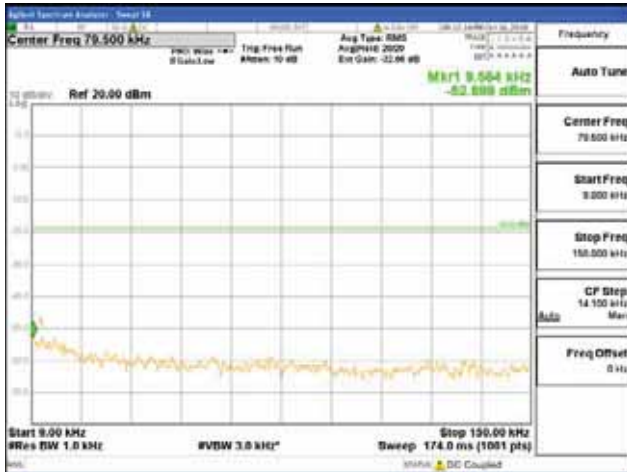

CTK Co., Ltd.
(Ho-dong), 113, Yejik-ro, Cheoin-gu,
Yongin-si, Gyeonggi-do, Korea
Tel: +82-31-339-9970
Fax: +82-31-624-9501

Report No.:
CTK-2017-01618-1
Page (2220) / (2957)
Pages

Band 66, BW 10MHz + BW 10MHz, Multi 2 carrier(Non-Contiguous), 4TX, Top
[QPSK]

9 kHz - 150 kHz