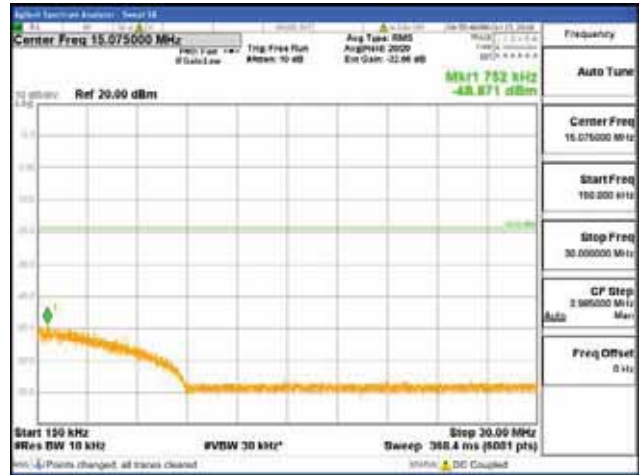

150 kHz - 30 MHz