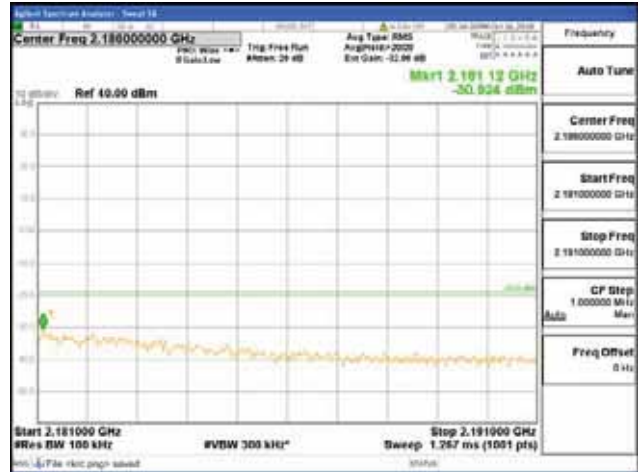

2181 MHz - 2191 MHz