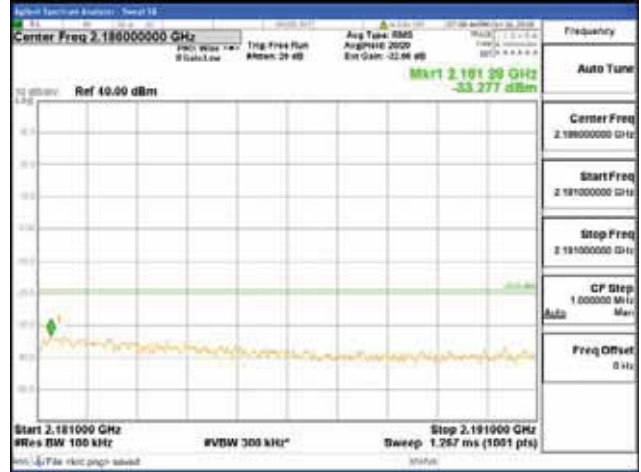

2181 MHz - 2191 MHz