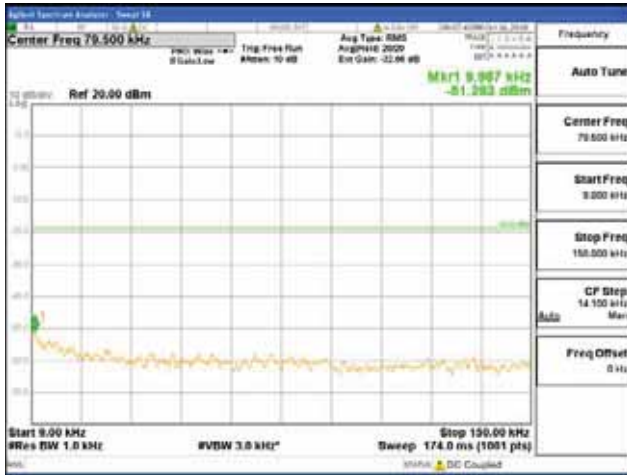

CTK Co., Ltd.
(Ho-dong), 113, Yejik-ro, Cheoin-gu,
Yongin-si, Gyeonggi-do, Korea
Tel: +82-31-339-9970
Fax: +82-31-624-9501

Report No.:
CTK-2017-01618-1
Page (2238) / (2957)
Pages

[16QAM]

9 kHz - 150 kHz