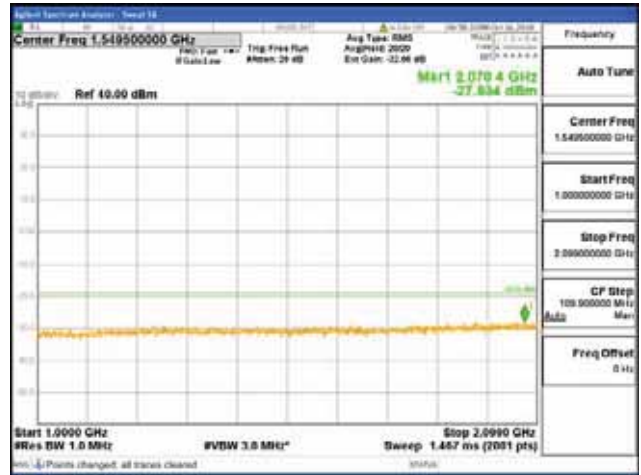

Report No.:  
 CTK-2017-01618-1  
 Page (2264) / (2957)  
 Pages

[64QAM]

9 kHz - 150 kHz

150 kHz - 30 MHz

30 MHz - 1000 MHz

1000 MHz - 2099 MHz

**CTK Co., Ltd.**  
 (Ho-dong), 113, Yejik-ro, Cheoin-gu,  
 Yongin-si, Gyeonggi-do, Korea  
 Tel: +82-31-339-9970  
 Fax: +82-31-624-9501