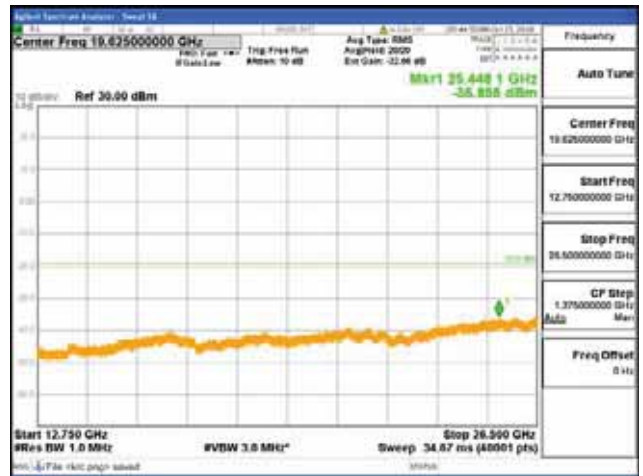

Report No.:  
 CTK-2017-01618-1  
 Page (2287) / (2957)  
 Pages

2099 MHz - 2109 MHz

2181 MHz - 2191 MHz

2191 MHz - 12.75 GHz

12.75 GHz - 26.5 GHz

**CTK Co., Ltd.**  
 (Ho-dong), 113, Yejik-ro, Cheoin-gu,  
 Yongin-si, Gyeonggi-do, Korea  
 Tel: +82-31-339-9970  
 Fax: +82-31-624-9501