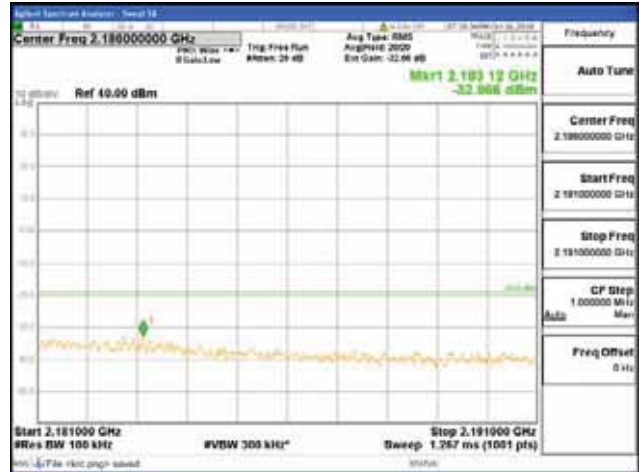

2181 MHz - 2191 MHz