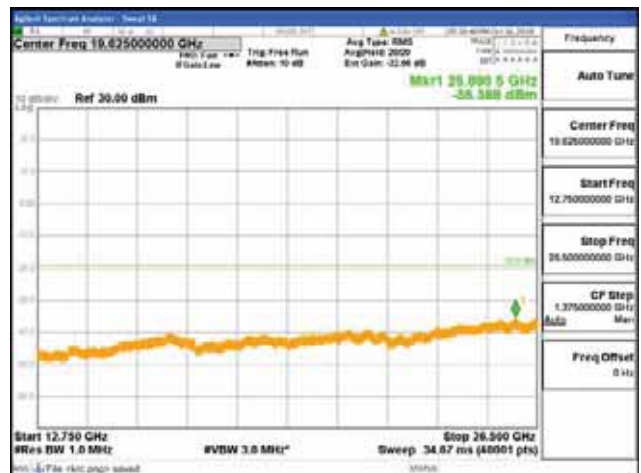

2099 MHz - 2109 MHz

2181 MHz - 2191 MHz

2191 MHz - 12.75 GHz

12.75 GHz - 26.5 GHz

**CTK Co., Ltd.**  
 (Ho-dong), 113, Yejik-ro, Cheoin-gu,  
 Yongin-si, Gyeonggi-do, Korea  
 Tel: +82-31-339-9970  
 Fax: +82-31-624-9501