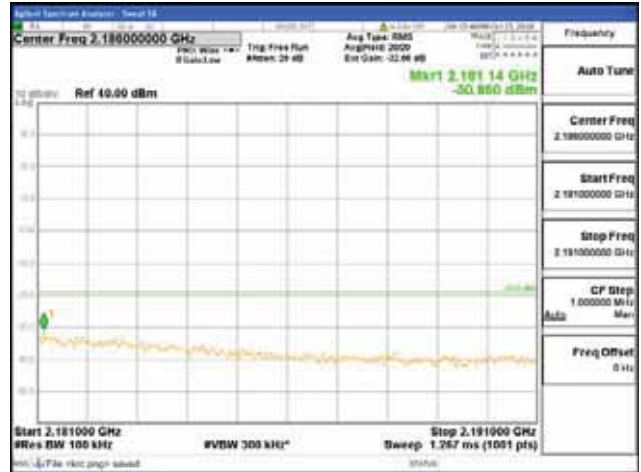

2181 MHz - 2191 MHz