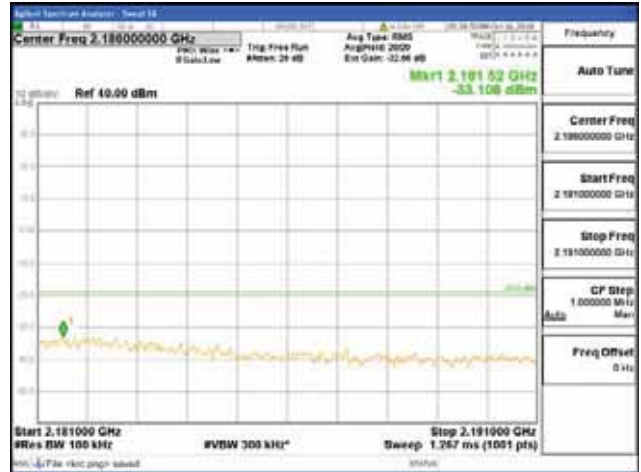

2181 MHz - 2191 MHz