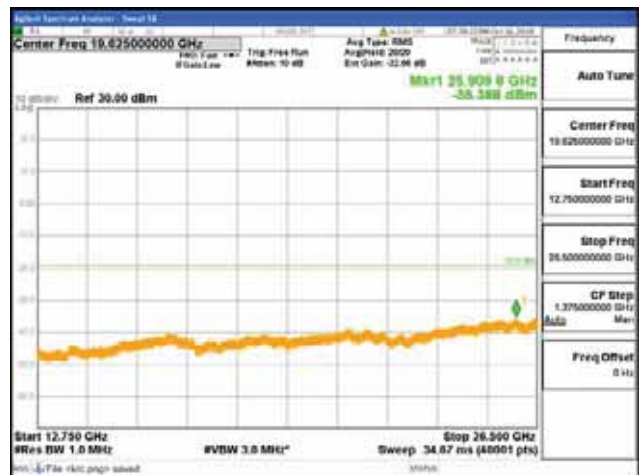

Report No.:  
 CTK-2017-01618-1  
 Page (2257) / (2957)  
 Pages

2099 MHz - 2109 MHz

2181 MHz - 2191 MHz

2191 MHz - 12.75 GHz

12.75 GHz - 26.5 GHz

**CTK Co., Ltd.**  
 (Ho-dong), 113, Yejik-ro, Cheoin-gu,  
 Yongin-si, Gyeonggi-do, Korea  
 Tel: +82-31-339-9970  
 Fax: +82-31-624-9501