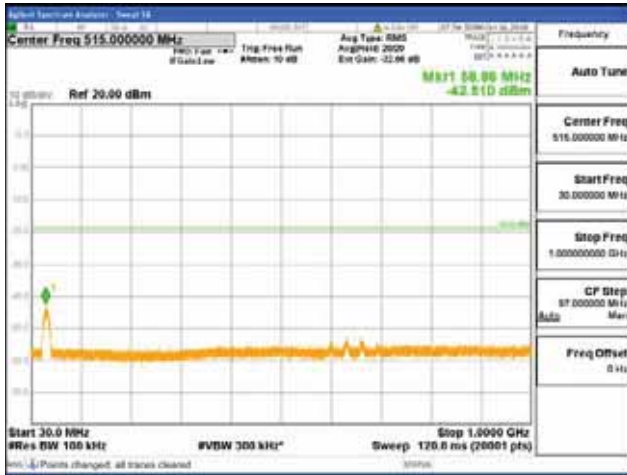

Report No.:  
 CTK-2017-01618-1  
 Page (2254) / (2957)  
 Pages

[16QAM]

9 kHz - 150 kHz

150 kHz - 30 MHz

30 MHz - 1000 MHz

1000 MHz - 2099 MHz

**CTK Co., Ltd.**  
(Ho-dong), 113, Yejik-ro, Cheoin-gu,  
Yongin-si, Gyeonggi-do, Korea  
Tel: +82-31-339-9970  
Fax: +82-31-624-9501