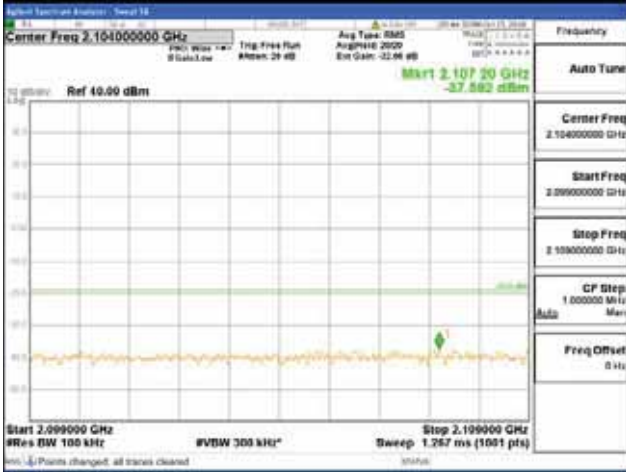

CTK Co., Ltd.
(Ho-dong), 113, Yejik-ro, Cheoin-gu,
Yongin-si, Gyeonggi-do, Korea
Tel: +82-31-339-9970
Fax: +82-31-624-9501

Report No.:
CTK-2017-01618-1
Page (2287) / (2957)
Pages

2099 MHz - 2109 MHz