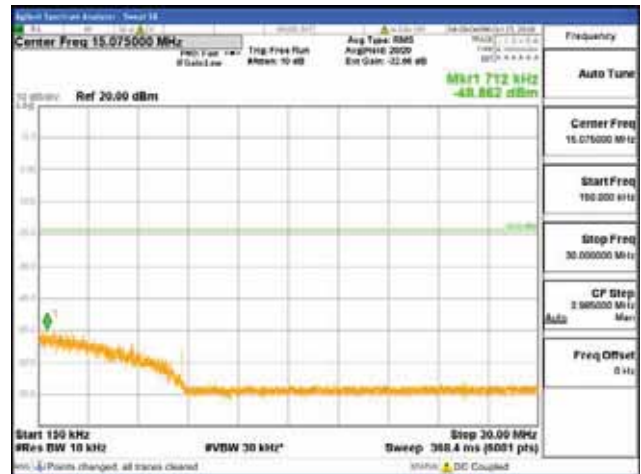

150 kHz - 30 MHz