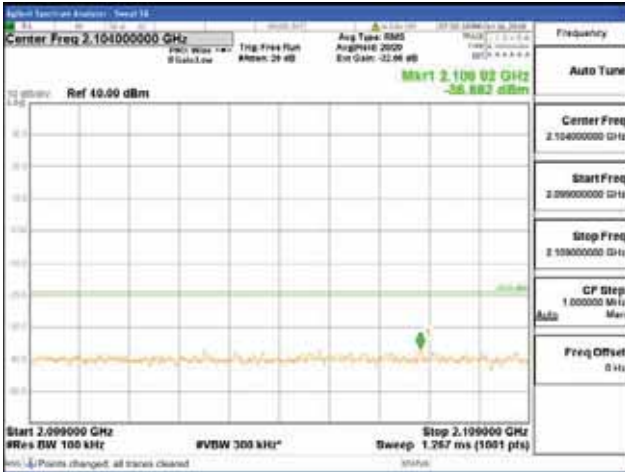

CTK Co., Ltd.
(Ho-dong), 113, Yejik-ro, Cheoin-gu,
Yongin-si, Gyeonggi-do, Korea
Tel: +82-31-339-9970
Fax: +82-31-624-9501

Report No.:
CTK-2017-01618-1
Page (2271) / (2957)
Pages

2099 MHz - 2109 MHz