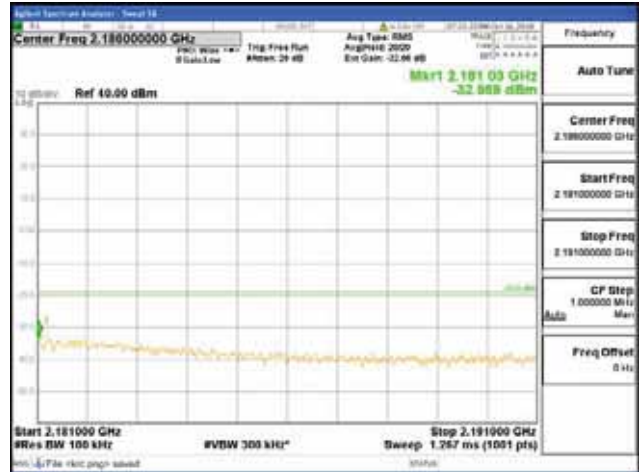

2181 MHz - 2191 MHz