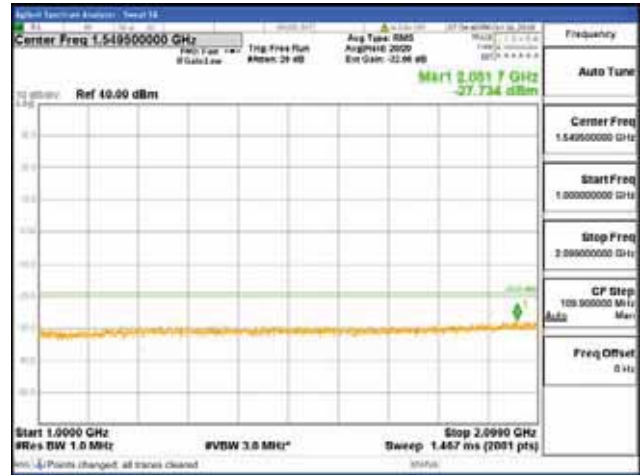

Report No.:  
 CTK-2017-01618-1  
 Page (2254) / (2957)  
 Pages

[16QAM]

9 kHz - 150 kHz

150 kHz - 30 MHz

30 MHz - 1000 MHz

1000 MHz - 2099 MHz

**CTK Co., Ltd.**  
(Ho-dong), 113, Yejik-ro, Cheoin-gu,  
Yongin-si, Gyeonggi-do, Korea  
Tel: +82-31-339-9970  
Fax: +82-31-624-9501