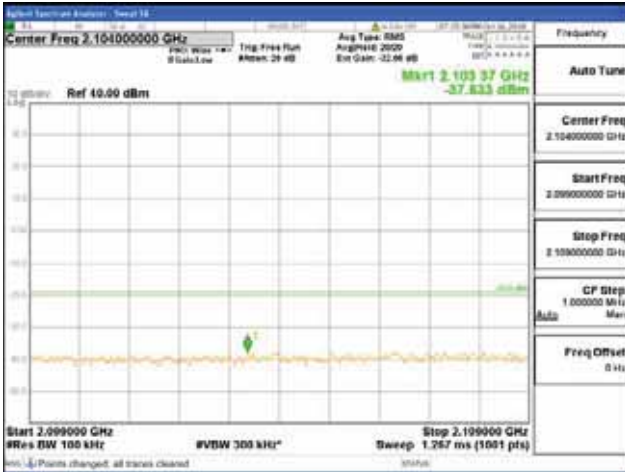

CTK Co., Ltd.
(Ho-dong), 113, Yejik-ro, Cheoin-gu,
Yongin-si, Gyeonggi-do, Korea
Tel: +82-31-339-9970
Fax: +82-31-624-9501

Report No.:
CTK-2017-01618-1
Page (2219) / (2957)
Pages

2099 MHz - 2109 MHz