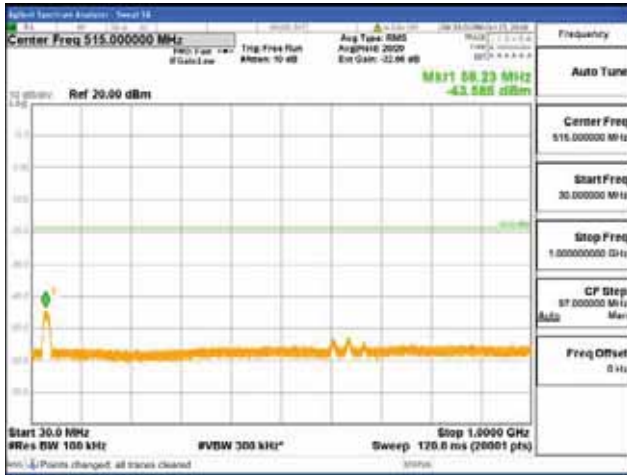

[16QAM]

9 kHz - 150 kHz

150 kHz - 30 MHz

30 MHz - 1000 MHz

1000 MHz - 2099 MHz

**CTK Co., Ltd.**  
 (Ho-dong), 113, Yejik-ro, Cheoin-gu,  
 Yongin-si, Gyeonggi-do, Korea  
 Tel: +82-31-339-9970  
 Fax: +82-31-624-9501