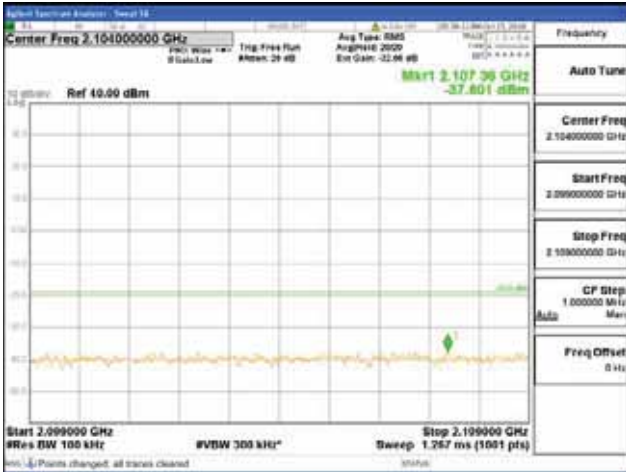

CTK Co., Ltd.
(Ho-dong), 113, Yejik-ro, Cheoin-gu,
Yongin-si, Gyeonggi-do, Korea
Tel: +82-31-339-9970
Fax: +82-31-624-9501

Report No.:
CTK-2017-01618-1
Page (2301) / (2957)
Pages

2099 MHz - 2109 MHz