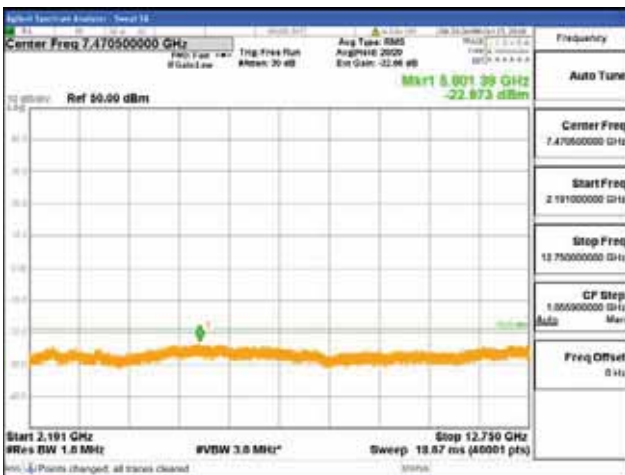

Report No.:  
 CTK-2017-01618-1  
 Page (2207) / (2957)  
 Pages

2099 MHz - 2109 MHz

2181 MHz - 2191 MHz

2191 MHz - 12.75 GHz

12.75 GHz - 26.5 GHz

**CTK Co., Ltd.**  
 (Ho-dong), 113, Yejik-ro, Cheoin-gu,  
 Yongin-si, Gyeonggi-do, Korea  
 Tel: +82-31-339-9970  
 Fax: +82-31-624-9501