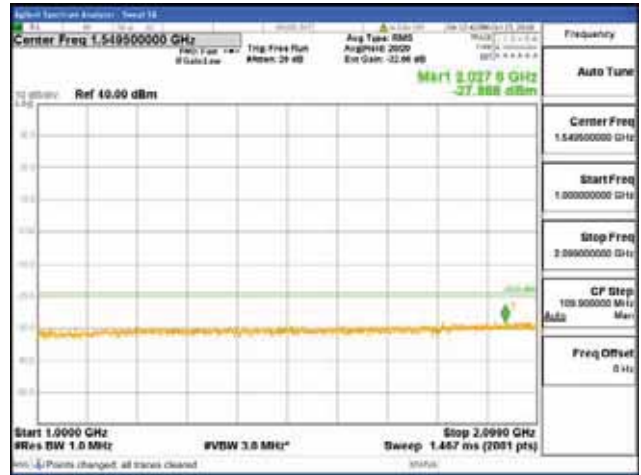

1000 MHz - 2099 MHz