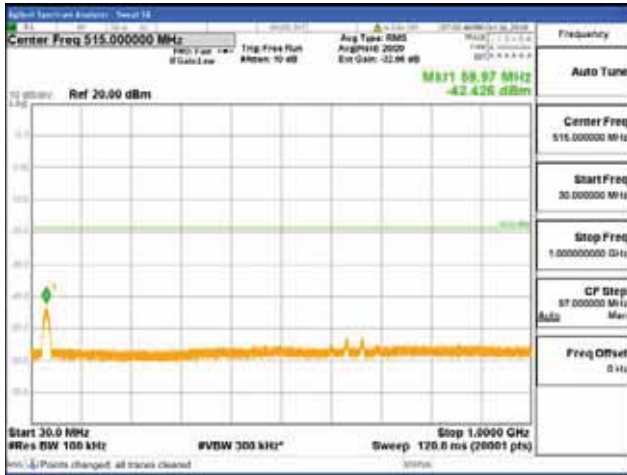

Report No.:  
 CTK-2017-01618-1  
 Page (2250) / (2957)  
 Pages

[256QAM]

9 kHz - 150 kHz

150 kHz - 30 MHz

30 MHz - 1000 MHz

1000 MHz - 2099 MHz

**CTK Co., Ltd.**  
 (Ho-dong), 113, Yejik-ro, Cheoin-gu,  
 Yongin-si, Gyeonggi-do, Korea  
 Tel: +82-31-339-9970  
 Fax: +82-31-624-9501