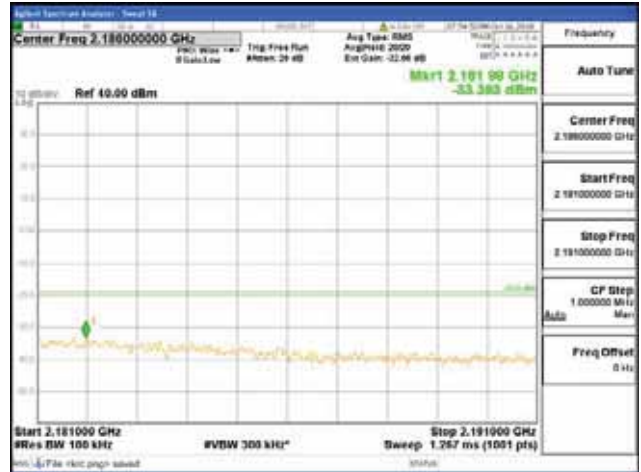

2181 MHz - 2191 MHz