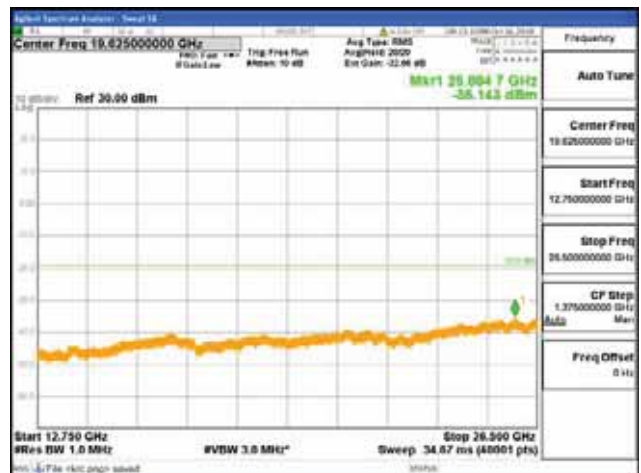

2099 MHz - 2109 MHz

2181 MHz - 2191 MHz

2191 MHz - 12.75 GHz

12.75 GHz - 26.5 GHz

**CTK Co., Ltd.**  
 (Ho-dong), 113, Yejik-ro, Cheoin-gu,  
 Yongin-si, Gyeonggi-do, Korea  
 Tel: +82-31-339-9970  
 Fax: +82-31-624-9501