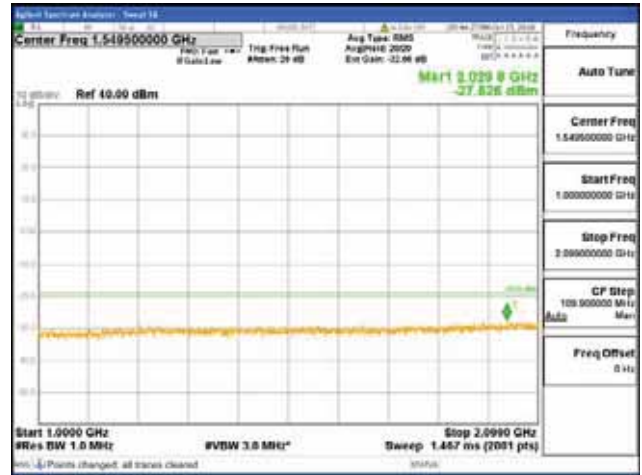

Report No.:  
 CTK-2017-01618-1  
 Page (2286) / (2957)  
 Pages

[16QAM]

9 kHz - 150 kHz

150 kHz - 30 MHz

30 MHz - 1000 MHz

1000 MHz - 2099 MHz

**CTK Co., Ltd.**  
 (Ho-dong), 113, Yejik-ro, Cheoin-gu,  
 Yongin-si, Gyeonggi-do, Korea  
 Tel: +82-31-339-9970  
 Fax: +82-31-624-9501