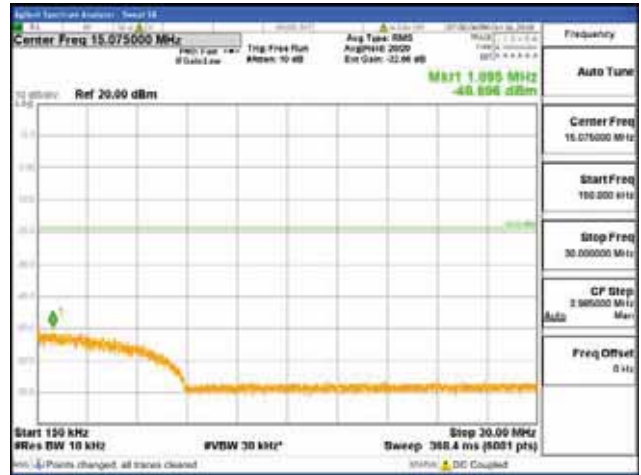

150 kHz - 30 MHz