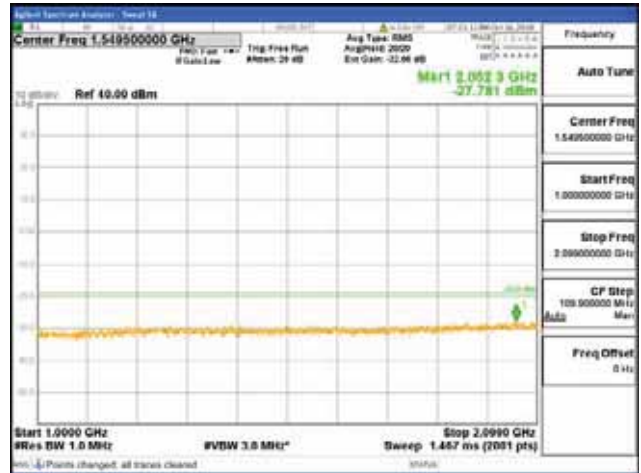

Report No.:  
 CTK-2017-01618-1  
 Page (2224) / (2957)  
 Pages

[64QAM]

9 kHz - 150 kHz

150 kHz - 30 MHz

30 MHz - 1000 MHz

1000 MHz - 2099 MHz

**CTK Co., Ltd.**  
 (Ho-dong), 113, Yejik-ro, Cheoin-gu,  
 Yongin-si, Gyeonggi-do, Korea  
 Tel: +82-31-339-9970  
 Fax: +82-31-624-9501