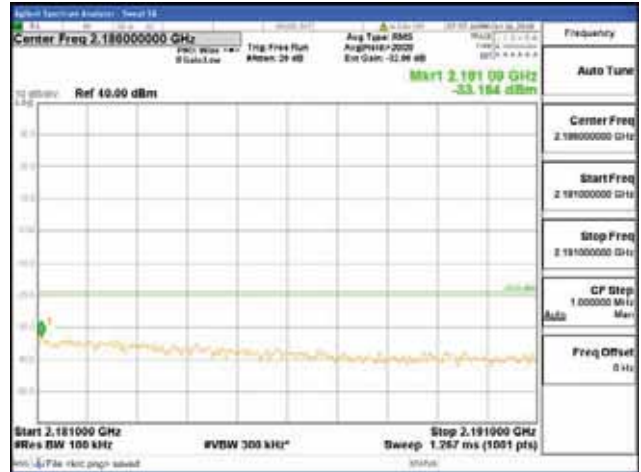

2181 MHz - 2191 MHz