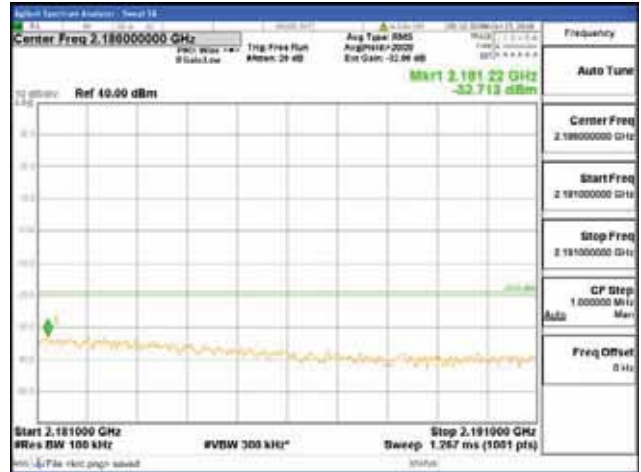

Report No.:  
 CTK-2017-01618-1  
 Page (2307) / (2957)  
 Pages

2099 MHz - 2109 MHz

2181 MHz - 2191 MHz

2191 MHz - 12.75 GHz

12.75 GHz - 26.5 GHz

**CTK Co., Ltd.**  
 (Ho-dong), 113, Yejik-ro, Cheoin-gu,  
 Yongin-si, Gyeonggi-do, Korea  
 Tel: +82-31-339-9970  
 Fax: +82-31-624-9501