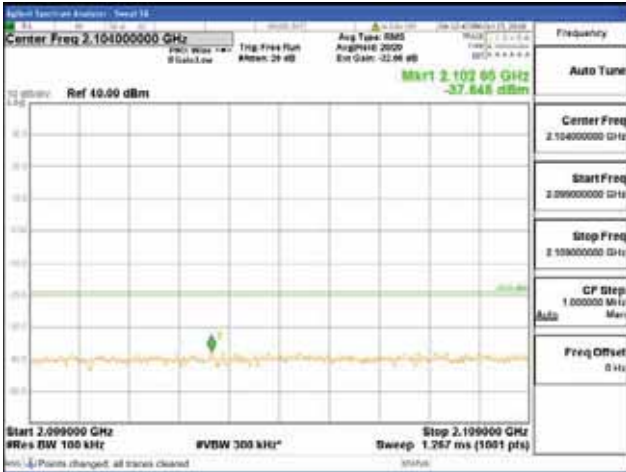

CTK Co., Ltd.
(Ho-dong), 113, Yejik-ro, Cheoin-gu,
Yongin-si, Gyeonggi-do, Korea
Tel: +82-31-339-9970
Fax: +82-31-624-9501

Report No.:
CTK-2017-01618-1
Page (2295) / (2957)
Pages

2099 MHz - 2109 MHz