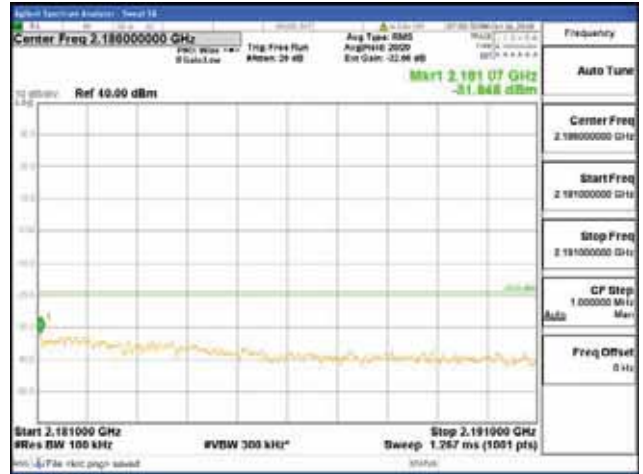

2181 MHz - 2191 MHz