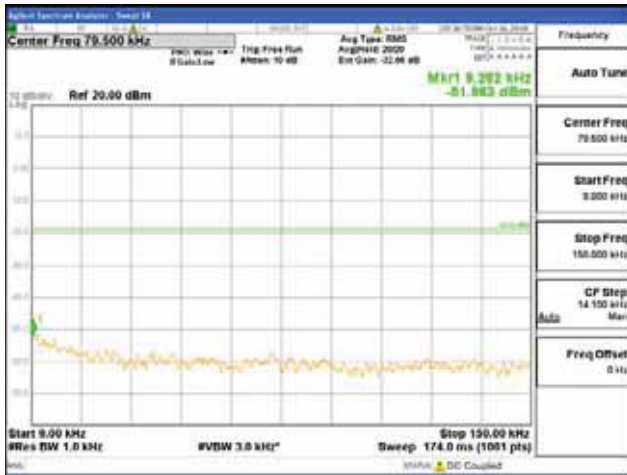

CTK Co., Ltd.
(Ho-dong), 113, Yejik-ro, Cheoin-gu,
Yongin-si, Gyeonggi-do, Korea
Tel: +82-31-339-9970
Fax: +82-31-624-9501

Report No.:
CTK-2017-01618-1
Page (2244) / (2957)
Pages

ANT 3
Band 66, BW 10MHz + BW 10MHz, Multi 2 carrier(Non-Contiguous), 4TX, Bottom
[QPSK]

9 kHz - 150 kHz