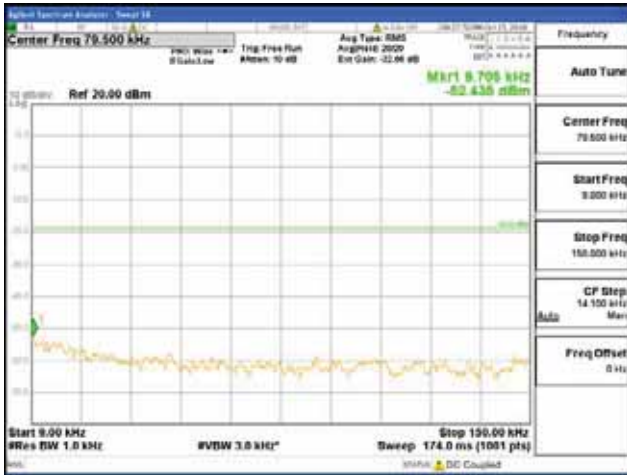

CTK Co., Ltd.
(Ho-dong), 113, Yejik-ro, Cheoin-gu,
Yongin-si, Gyeonggi-do, Korea
Tel: +82-31-339-9970
Fax: +82-31-624-9501

Report No.:
CTK-2017-01618-1
Page (2208) / (2957)
Pages

[64QAM]

9 kHz - 150 kHz