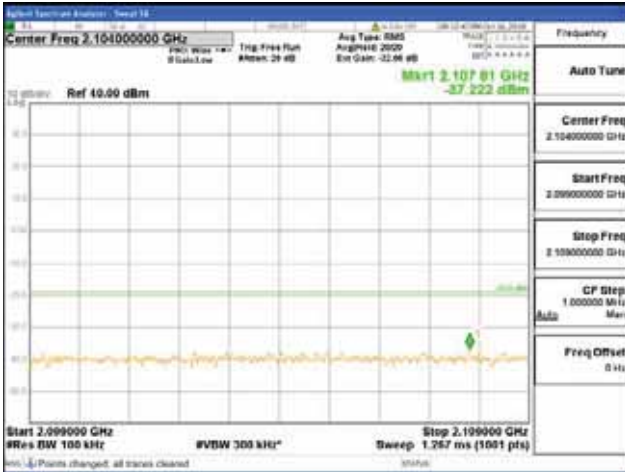

CTK Co., Ltd.
(Ho-dong), 113, Yejik-ro, Cheoin-gu,
Yongin-si, Gyeonggi-do, Korea
Tel: +82-31-339-9970
Fax: +82-31-624-9501

Report No.:
CTK-2017-01618-1
Page (2221) / (2957)
Pages

2099 MHz - 2109 MHz