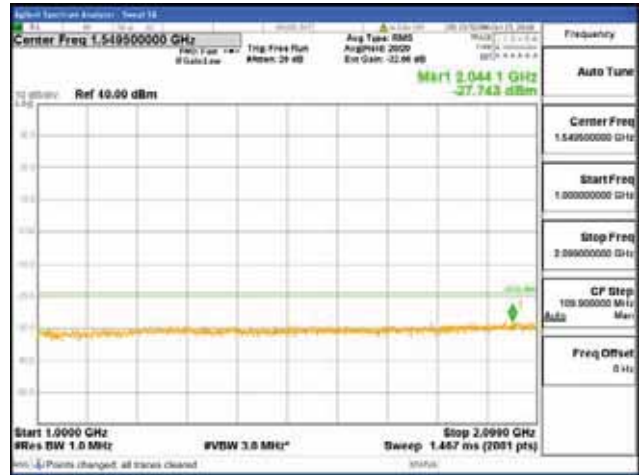

Report No.:  
 CTK-2017-01618-1  
 Page (2304) / (2957)  
 Pages

[64QAM]

9 kHz - 150 kHz

150 kHz - 30 MHz

30 MHz - 1000 MHz

1000 MHz - 2099 MHz

**CTK Co., Ltd.**  
 (Ho-dong), 113, Yejik-ro, Cheoin-gu,  
 Yongin-si, Gyeonggi-do, Korea  
 Tel: +82-31-339-9970  
 Fax: +82-31-624-9501