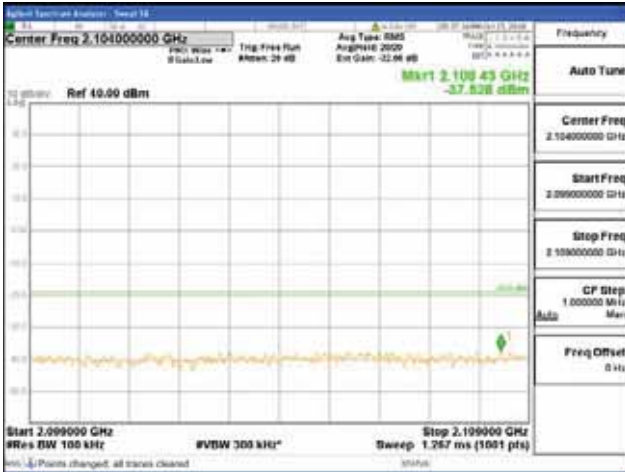

CTK Co., Ltd.
(Ho-dong), 113, Yejik-ro, Cheoin-gu,
Yongin-si, Gyeonggi-do, Korea
Tel: +82-31-339-9970
Fax: +82-31-624-9501

Report No.:
CTK-2017-01618-1
Page (2303) / (2957)
Pages

2099 MHz - 2109 MHz