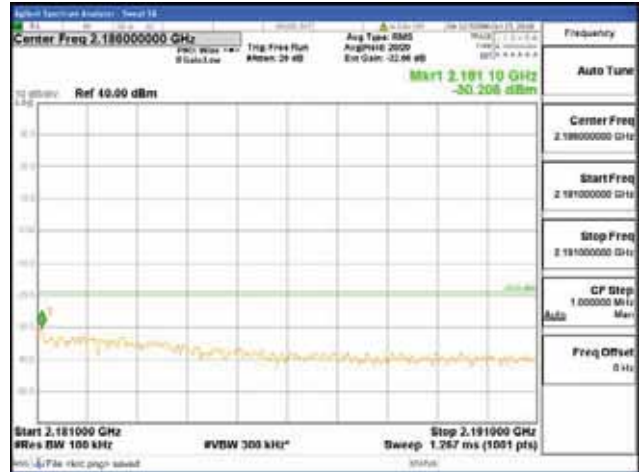

2181 MHz - 2191 MHz