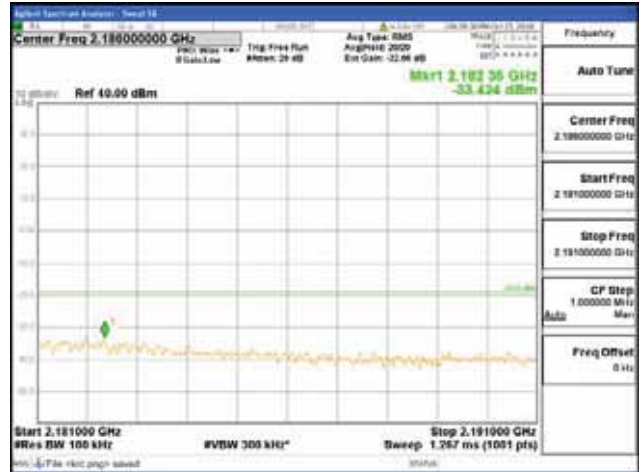

2181 MHz - 2191 MHz