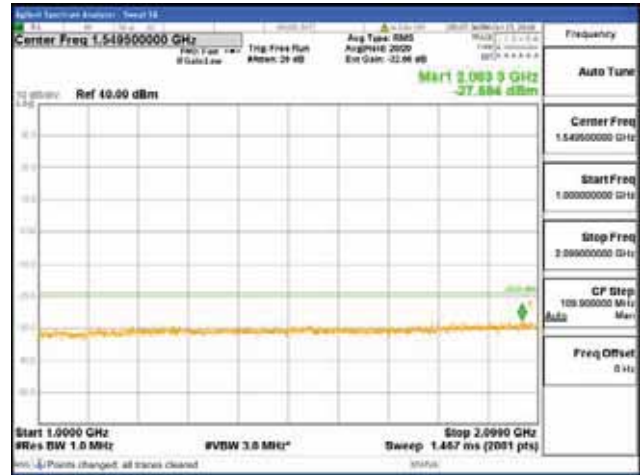

Report No.:  
 CTK-2017-01618-1  
 Page (2288) / (2957)  
 Pages

[64QAM]

9 kHz - 150 kHz

150 kHz - 30 MHz

30 MHz - 1000 MHz

1000 MHz - 2099 MHz

**CTK Co., Ltd.**  
 (Ho-dong), 113, Yejik-ro, Cheoin-gu,  
 Yongin-si, Gyeonggi-do, Korea  
 Tel: +82-31-339-9970  
 Fax: +82-31-624-9501