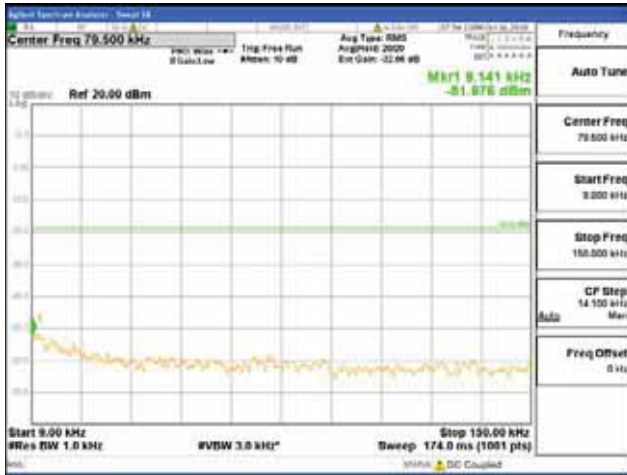

CTK Co., Ltd.
(Ho-dong), 113, Yejik-ro, Cheoin-gu,
Yongin-si, Gyeonggi-do, Korea
Tel: +82-31-339-9970
Fax: +82-31-624-9501

Report No.:
CTK-2017-01618-1
Page (2254) / (2957)
Pages

[16QAM]

9 kHz - 150 kHz