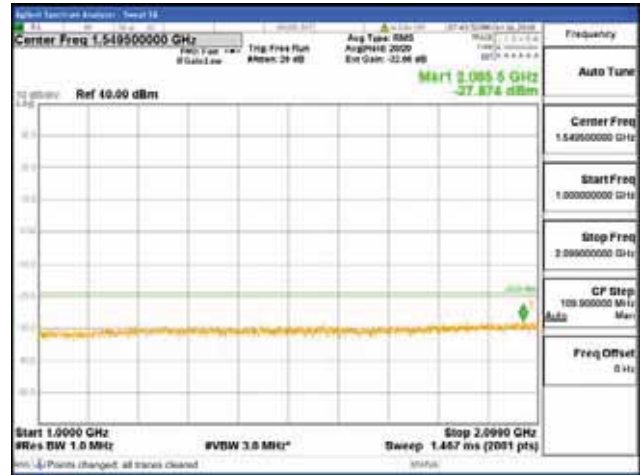

Report No.:  
 CTK-2017-01618-1  
 Page (2274) / (2957)  
 Pages

[256QAM]

9 kHz - 150 kHz

150 kHz - 30 MHz

30 MHz - 1000 MHz

1000 MHz - 2099 MHz

**CTK Co., Ltd.**  
 (Ho-dong), 113, Yejik-ro, Cheoin-gu,  
 Yongin-si, Gyeonggi-do, Korea  
 Tel: +82-31-339-9970  
 Fax: +82-31-624-9501