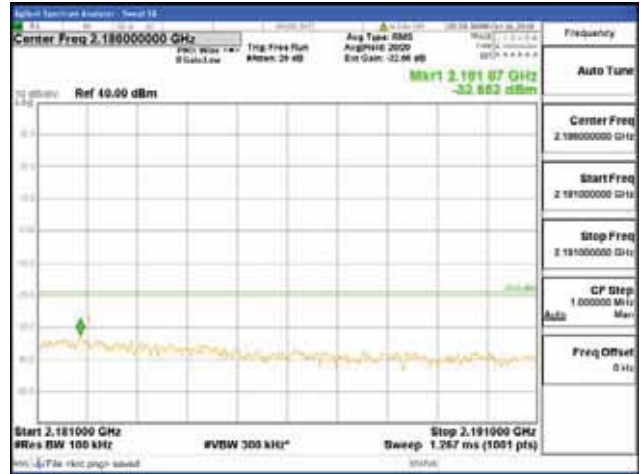

2181 MHz - 2191 MHz