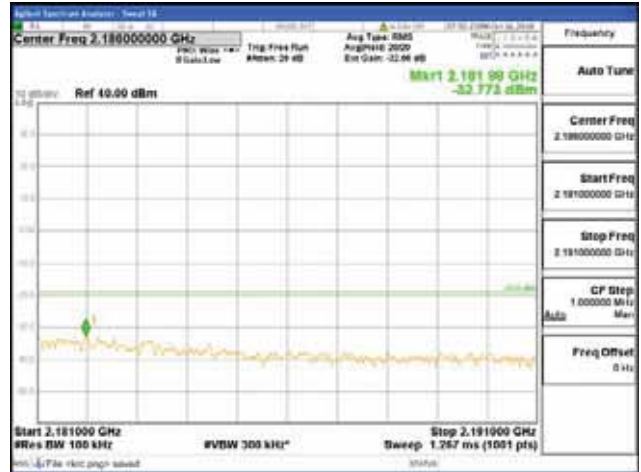

2181 MHz - 2191 MHz