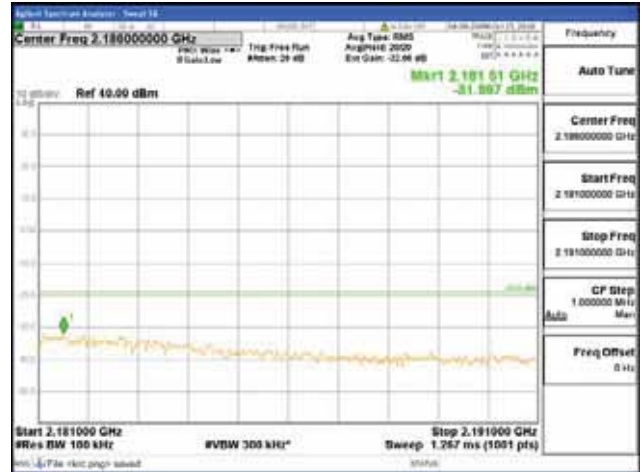

2181 MHz - 2191 MHz