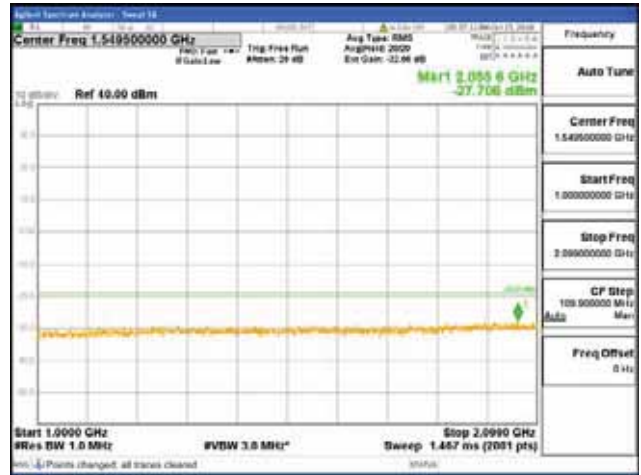

1000 MHz - 2099 MHz