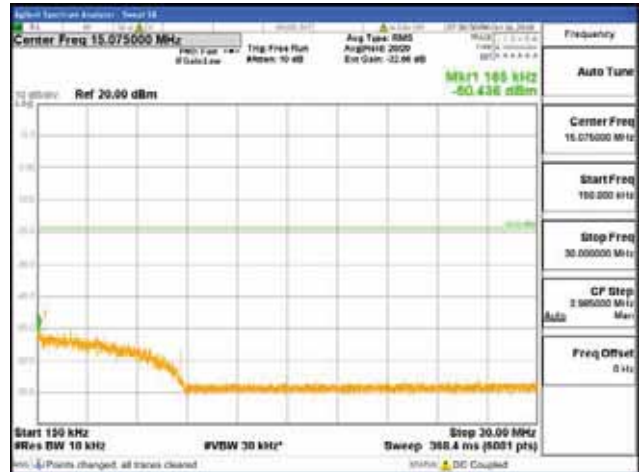

150 kHz - 30 MHz