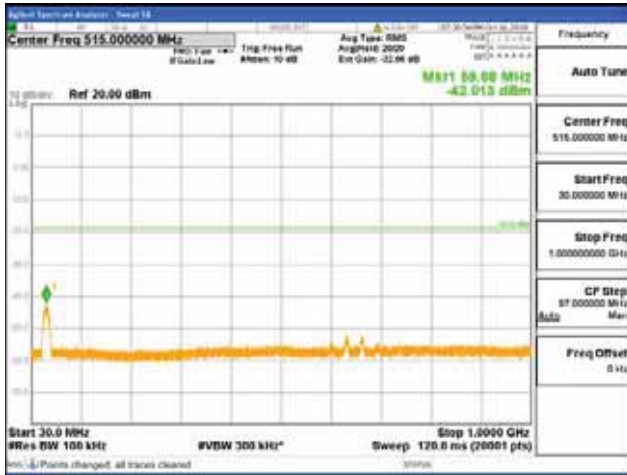

30 MHz - 1000 MHz