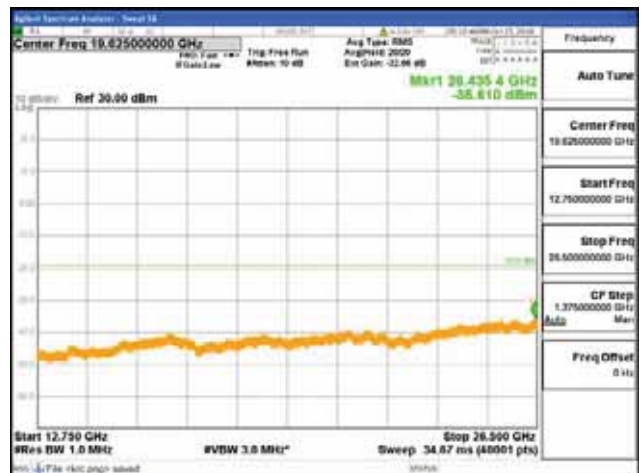

Report No.:  
 CTK-2017-01618-1  
 Page (2307) / (2957)  
 Pages

2099 MHz - 2109 MHz

2181 MHz - 2191 MHz

2191 MHz - 12.75 GHz

12.75 GHz - 26.5 GHz

**CTK Co., Ltd.**  
 (Ho-dong), 113, Yejik-ro, Cheoin-gu,  
 Yongin-si, Gyeonggi-do, Korea  
 Tel: +82-31-339-9970  
 Fax: +82-31-624-9501