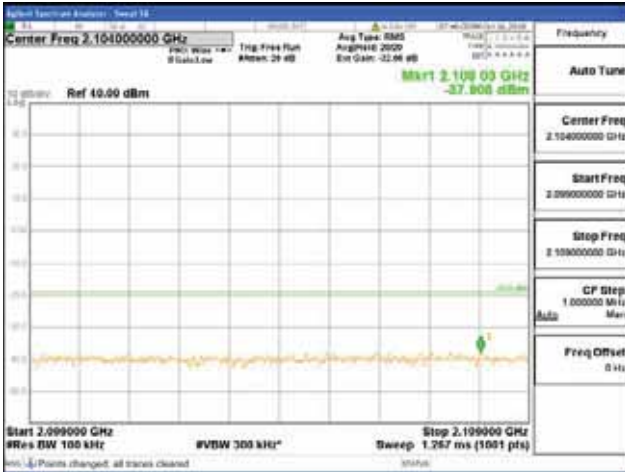

CTK Co., Ltd.
(Ho-dong), 113, Yejik-ro, Cheoin-gu,
Yongin-si, Gyeonggi-do, Korea
Tel: +82-31-339-9970
Fax: +82-31-624-9501

Report No.:
CTK-2017-01618-1
Page (2273) / (2957)
Pages

2099 MHz - 2109 MHz