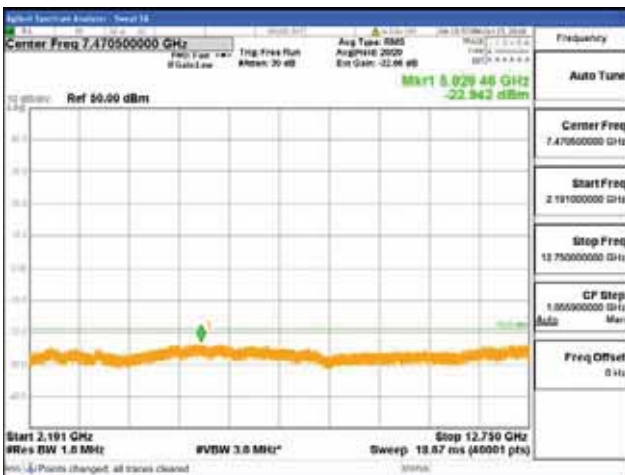

2191 MHz - 12.75 GHz