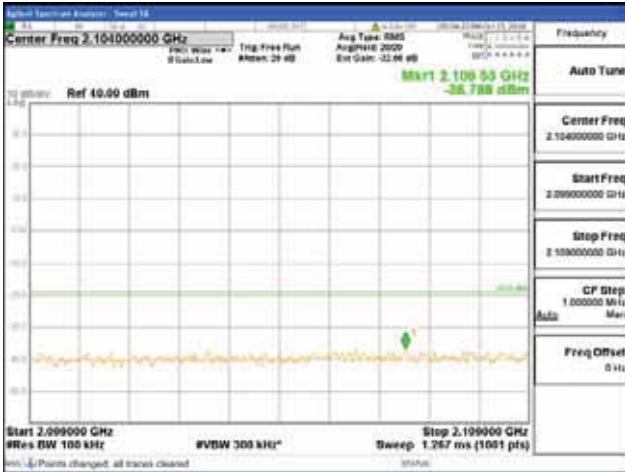

CTK Co., Ltd.
(Ho-dong), 113, Yejik-ro, Cheoin-gu,
Yongin-si, Gyeonggi-do, Korea
Tel: +82-31-339-9970
Fax: +82-31-624-9501

Report No.:
CTK-2017-01618-1
Page (2281) / (2957)
Pages

2099 MHz - 2109 MHz