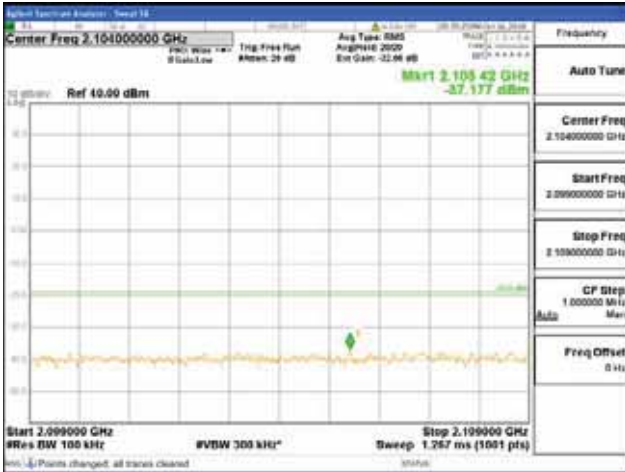

CTK Co., Ltd.
(Ho-dong), 113, Yejik-ro, Cheoin-gu,
Yongin-si, Gyeonggi-do, Korea
Tel: +82-31-339-9970
Fax: +82-31-624-9501

Report No.:
CTK-2017-01618-1
Page (2247) / (2957)
Pages

2099 MHz - 2109 MHz