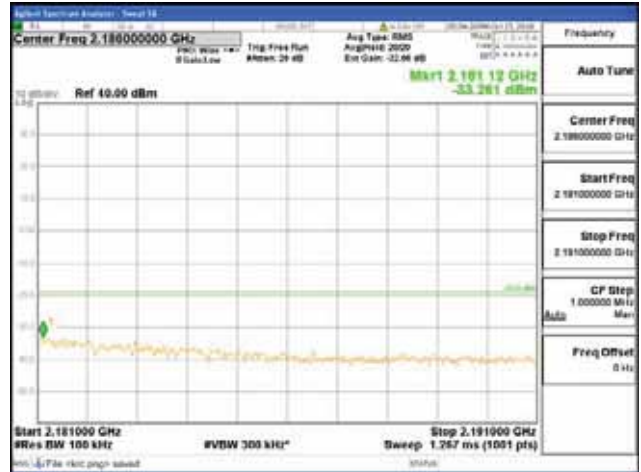

2181 MHz - 2191 MHz