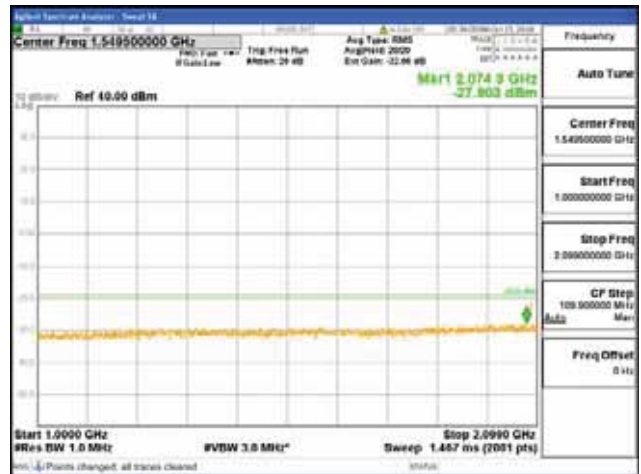

Report No.:  
 CTK-2017-01618-1  
 Page (2300) / (2957)  
 Pages

**Band 66, BW 10MHz + BW 5MHz, Multi 2 carrier(Non-Contiguous), 4TX, Top**  
 [QPSK]

9 kHz - 150 kHz

150 kHz - 30 MHz

30 MHz - 1000 MHz

1000 MHz - 2099 MHz