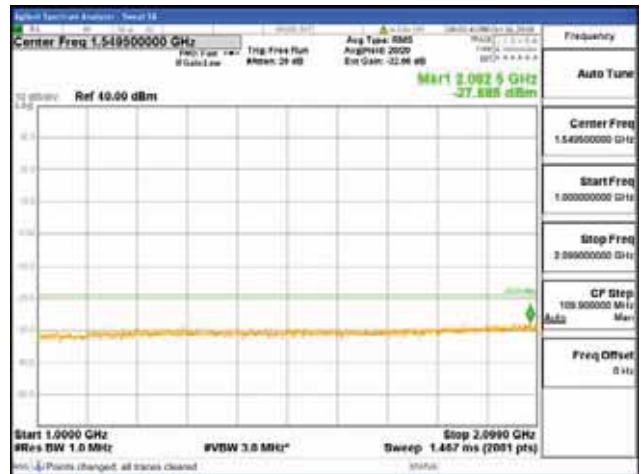

9 kHz - 150 kHz

150 kHz - 30 MHz

30 MHz - 1000 MHz

1000 MHz - 2099 MHz

**CTK Co., Ltd.**  
 (Ho-dong), 113, Yejik-ro, Cheoin-gu,  
 Yongin-si, Gyeonggi-do, Korea  
 Tel: +82-31-339-9970  
 Fax: +82-31-624-9501