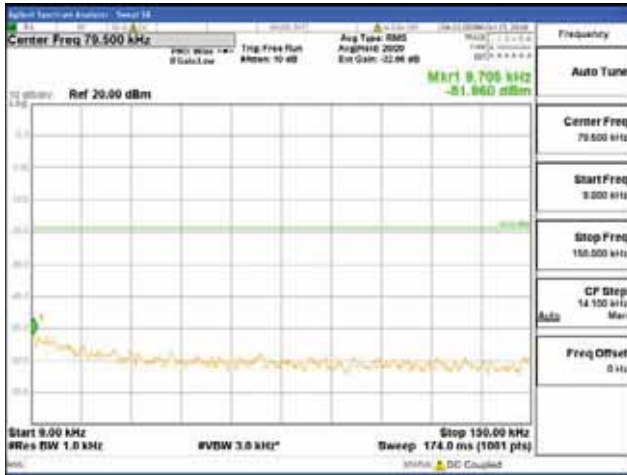

CTK Co., Ltd.
(Ho-dong), 113, Yejik-ro, Cheoin-gu,
Yongin-si, Gyeonggi-do, Korea
Tel: +82-31-339-9970
Fax: +82-31-624-9501

Report No.:
CTK-2017-01618-1
Page (2310) / (2957)
Pages

[16QAM]

9 kHz - 150 kHz