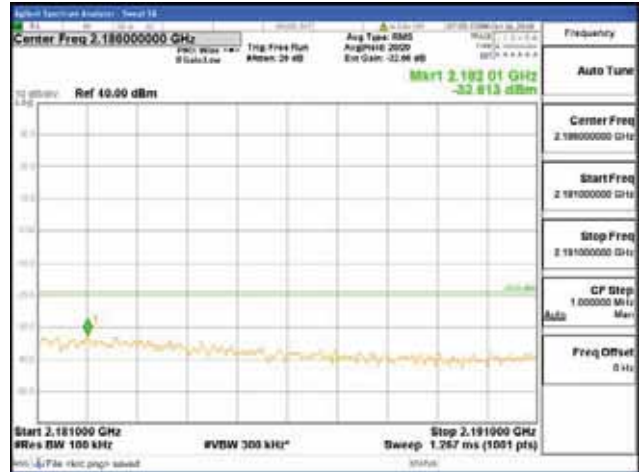

2181 MHz - 2191 MHz