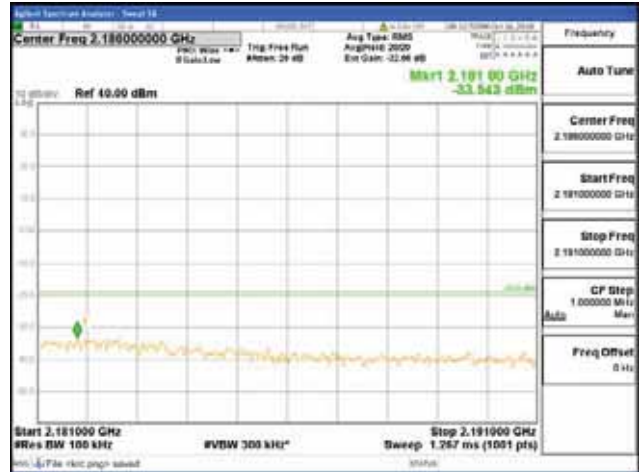

2181 MHz - 2191 MHz