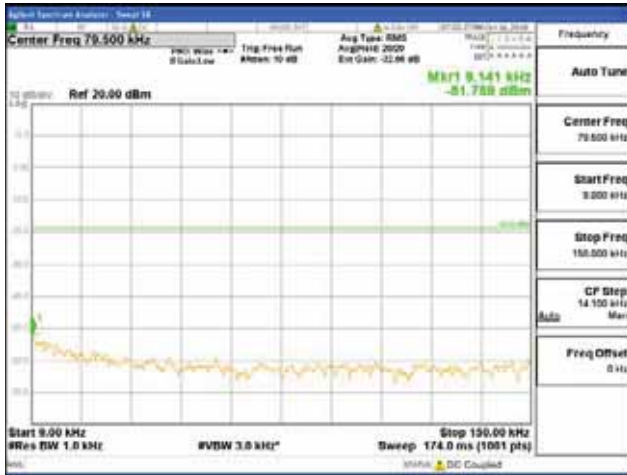

CTK Co., Ltd.
(Ho-dong), 113, Yejik-ro, Cheoin-gu,
Yongin-si, Gyeonggi-do, Korea
Tel: +82-31-339-9970
Fax: +82-31-624-9501

Report No.:
CTK-2017-01618-1
Page (2250) / (2957)
Pages

[256QAM]

9 kHz - 150 kHz