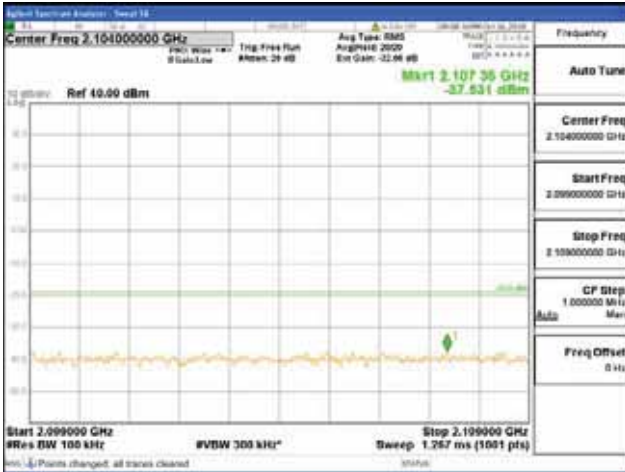

CTK Co., Ltd.
(Ho-dong), 113, Yejik-ro, Cheoin-gu,
Yongin-si, Gyeonggi-do, Korea
Tel: +82-31-339-9970
Fax: +82-31-624-9501

Report No.:
CTK-2017-01618-1
Page (2239) / (2957)
Pages

2099 MHz - 2109 MHz