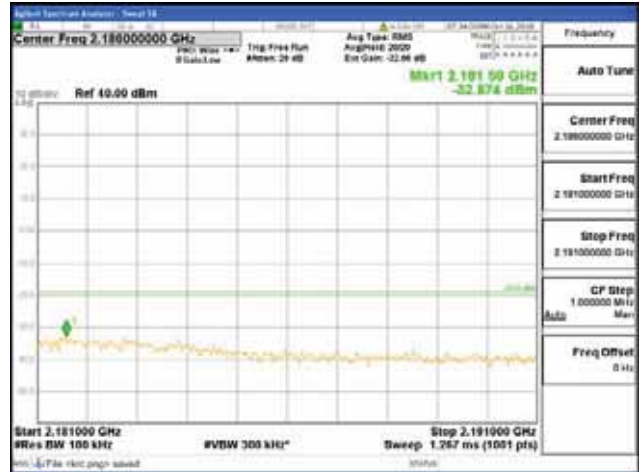

2181 MHz - 2191 MHz