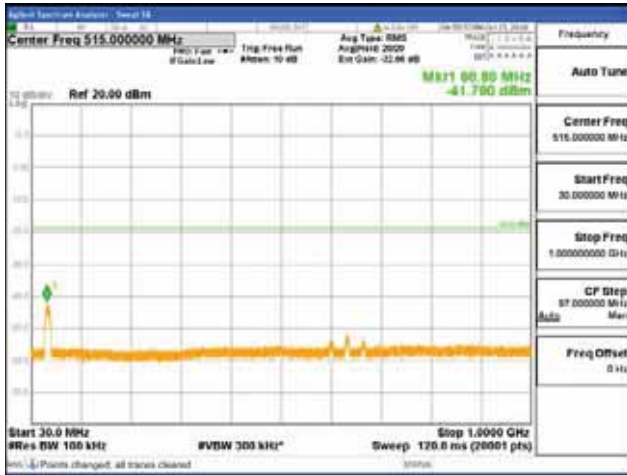

30 MHz - 1000 MHz