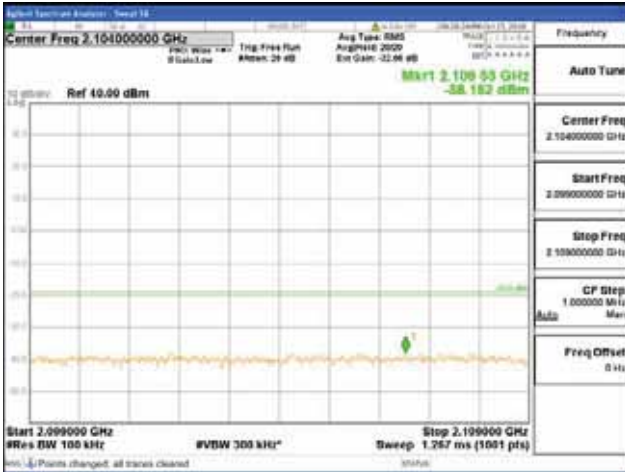

CTK Co., Ltd.
(Ho-dong), 113, Yejik-ro, Cheoin-gu,
Yongin-si, Gyeonggi-do, Korea
Tel: +82-31-339-9970
Fax: +82-31-624-9501

Report No.:
CTK-2017-01618-1
Page (2209) / (2957)
Pages

2099 MHz - 2109 MHz