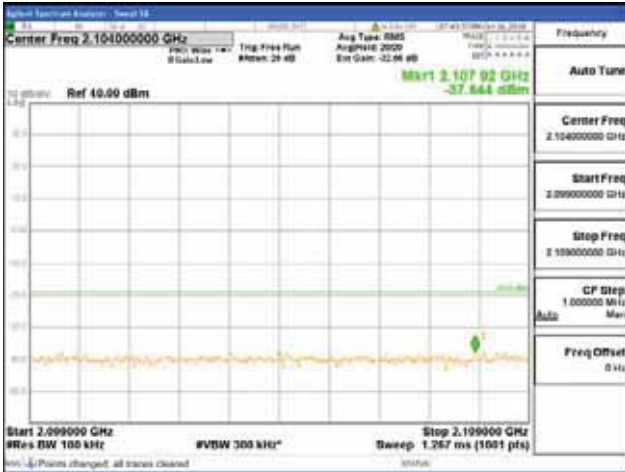

CTK Co., Ltd.
(Ho-dong), 113, Yejik-ro, Cheoin-gu,
Yongin-si, Gyeonggi-do, Korea
Tel: +82-31-339-9970
Fax: +82-31-624-9501

Report No.:
CTK-2017-01618-1
Page (2275) / (2957)
Pages

2099 MHz - 2109 MHz