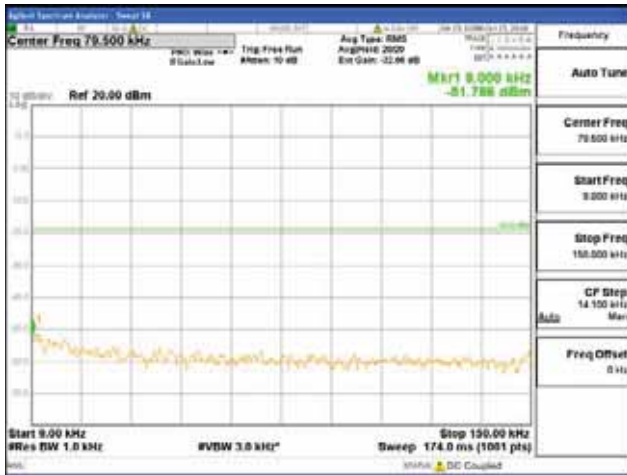

CTK Co., Ltd.
(Ho-dong), 113, Yejik-ro, Cheoin-gu,
Yongin-si, Gyeonggi-do, Korea
Tel: +82-31-339-9970
Fax: +82-31-624-9501

Report No.:
CTK-2017-01618-1
Page (2292) / (2957)
Pages

ANT 2
Band 66, BW 10MHz + BW 5MHz, Multi 2 carrier(Non-Contiguous), 4TX, Bottom
[QPSK]

9 kHz - 150 kHz