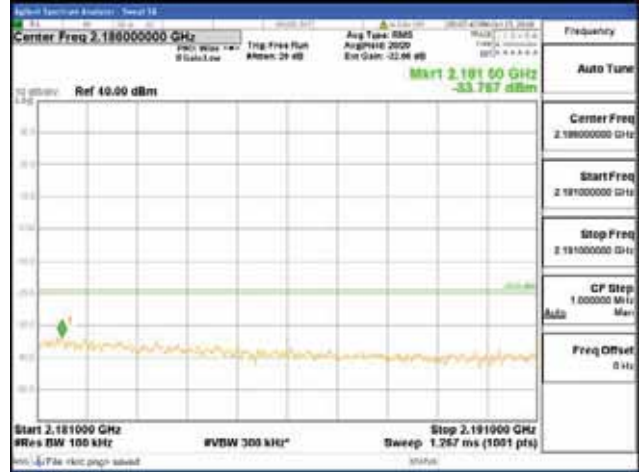

2181 MHz - 2191 MHz