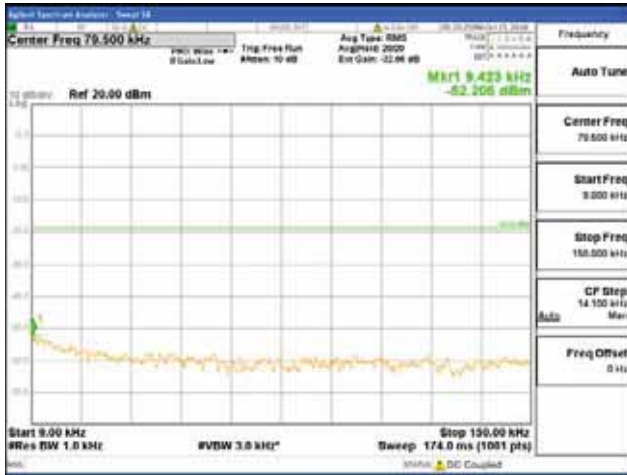

CTK Co., Ltd.
(Ho-dong), 113, Yejik-ro, Cheoin-gu,
Yongin-si, Gyeonggi-do, Korea
Tel: +82-31-339-9970
Fax: +82-31-624-9501

Report No.:
CTK-2017-01618-1
Page (2304) / (2957)
Pages

[64QAM]

9 kHz - 150 kHz