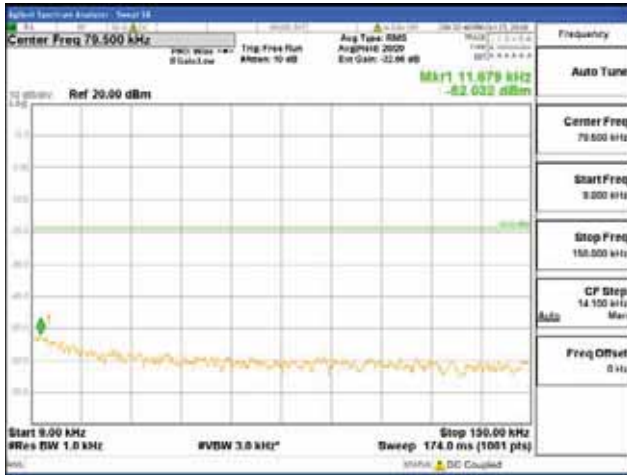

[16QAM]

9 kHz - 150 kHz

150 kHz - 30 MHz

30 MHz - 1000 MHz

1000 MHz - 2099 MHz

**CTK Co., Ltd.**  
 (Ho-dong), 113, Yejik-ro, Cheoin-gu,  
 Yongin-si, Gyeonggi-do, Korea  
 Tel: +82-31-339-9970  
 Fax: +82-31-624-9501