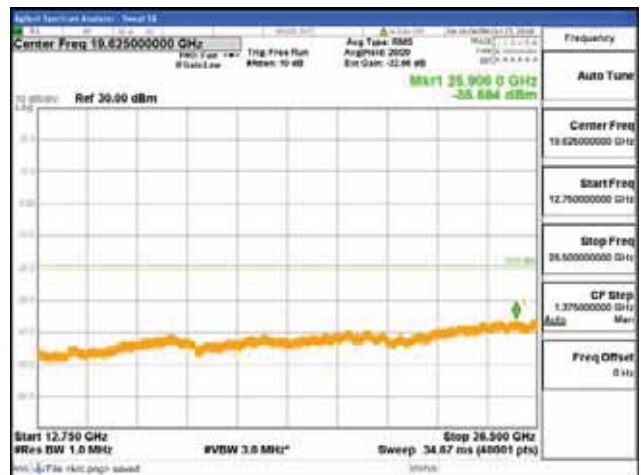

2099 MHz - 2109 MHz

2181 MHz - 2191 MHz

2191 MHz - 12.75 GHz

12.75 GHz - 26.5 GHz

**CTK Co., Ltd.**  
 (Ho-dong), 113, Yejik-ro, Cheoin-gu,  
 Yongin-si, Gyeonggi-do, Korea  
 Tel: +82-31-339-9970  
 Fax: +82-31-624-9501