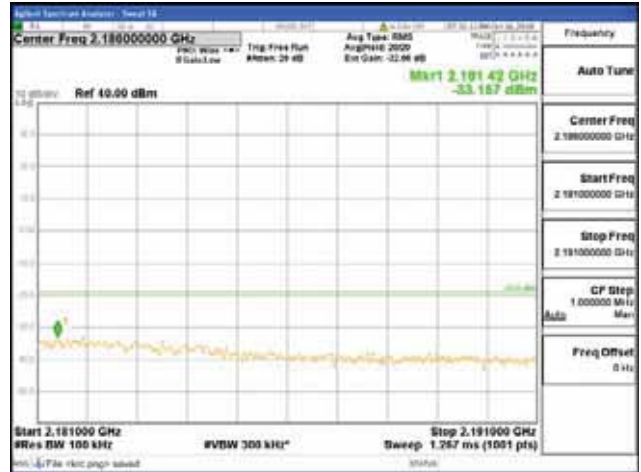

Report No.:  
 CTK-2017-01618-1  
 Page (2243) / (2957)  
 Pages

2099 MHz - 2109 MHz

2181 MHz - 2191 MHz

2191 MHz - 12.75 GHz

12.75 GHz - 26.5 GHz

**CTK Co., Ltd.**  
 (Ho-dong), 113, Yejik-ro, Cheoin-gu,  
 Yongin-si, Gyeonggi-do, Korea  
 Tel: +82-31-339-9970  
 Fax: +82-31-624-9501