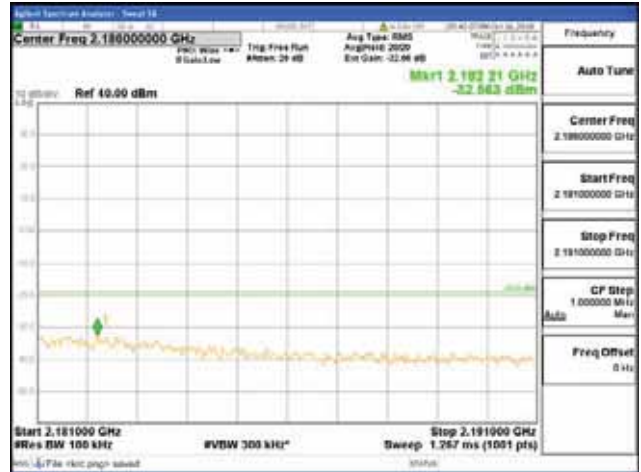

2181 MHz - 2191 MHz