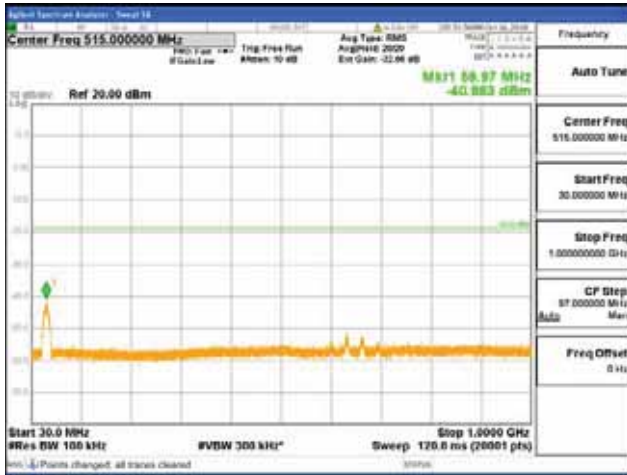

Report No.:  
 CTK-2017-01618-1  
 Page (2230) / (2957)  
 Pages

[16QAM]

9 kHz - 150 kHz

150 kHz - 30 MHz

30 MHz - 1000 MHz

1000 MHz - 2099 MHz

**CTK Co., Ltd.**  
 (Ho-dong), 113, Yejik-ro, Cheoin-gu,  
 Yongin-si, Gyeonggi-do, Korea  
 Tel: +82-31-339-9970  
 Fax: +82-31-624-9501