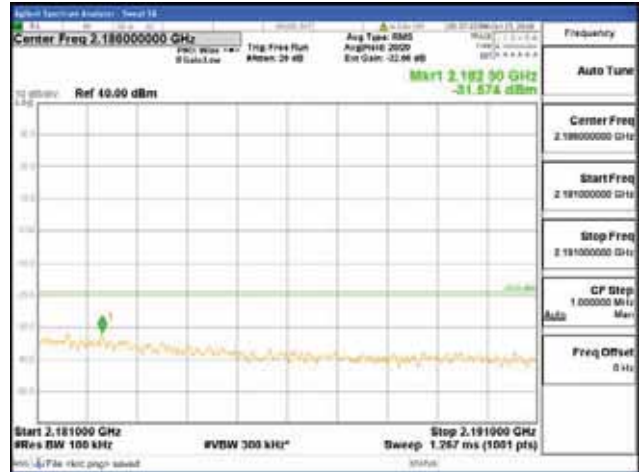

2181 MHz - 2191 MHz