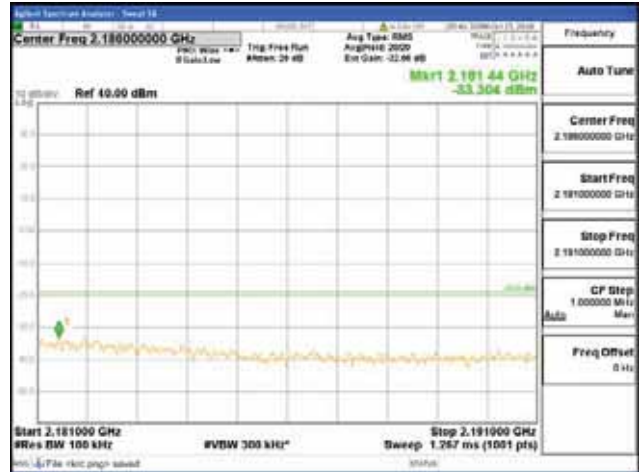

2181 MHz - 2191 MHz