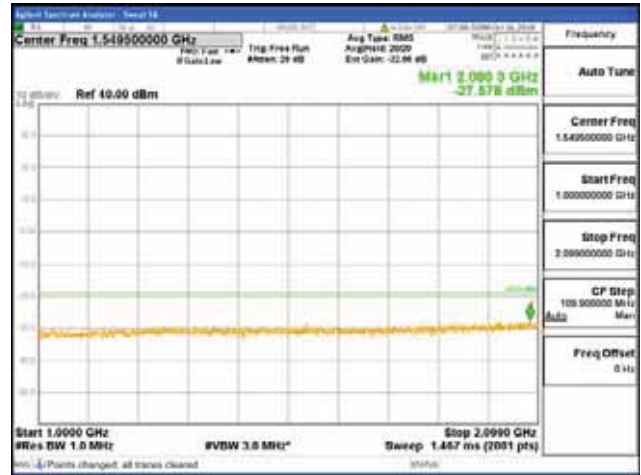

Report No.:  
 CTK-2017-01618-1  
 Page (2232) / (2957)  
 Pages

[64QAM]

9 kHz - 150 kHz

150 kHz - 30 MHz

30 MHz - 1000 MHz

1000 MHz - 2099 MHz

**CTK Co., Ltd.**  
 (Ho-dong), 113, Yejik-ro, Cheoin-gu,  
 Yongin-si, Gyeonggi-do, Korea  
 Tel: +82-31-339-9970  
 Fax: +82-31-624-9501