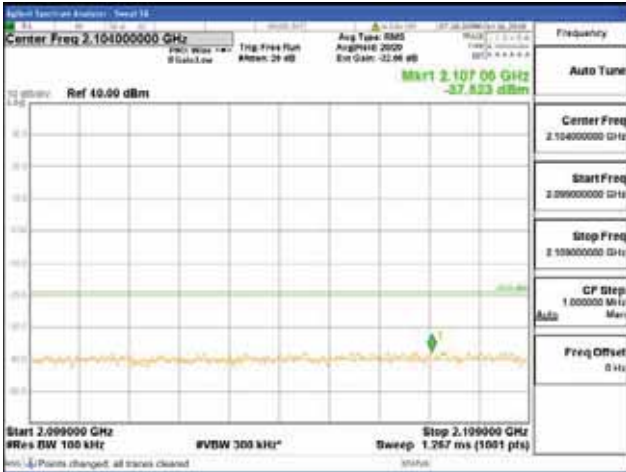

CTK Co., Ltd.
(Ho-dong), 113, Yejik-ro, Cheoin-gu,
Yongin-si, Gyeonggi-do, Korea
Tel: +82-31-339-9970
Fax: +82-31-624-9501

Report No.:
CTK-2017-01618-1
Page (2217) / (2957)
Pages

2099 MHz - 2109 MHz