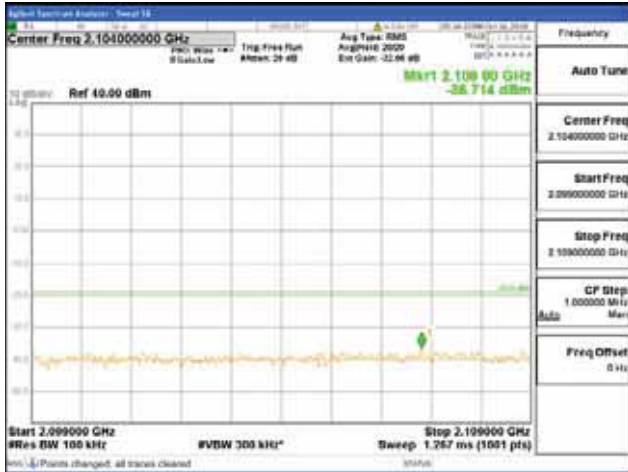

CTK Co., Ltd.
(Ho-dong), 113, Yejik-ro, Cheoin-gu,
Yongin-si, Gyeonggi-do, Korea
Tel: +82-31-339-9970
Fax: +82-31-624-9501

Report No.:
CTK-2017-01618-1
Page (2215) / (2957)
Pages

2099 MHz - 2109 MHz