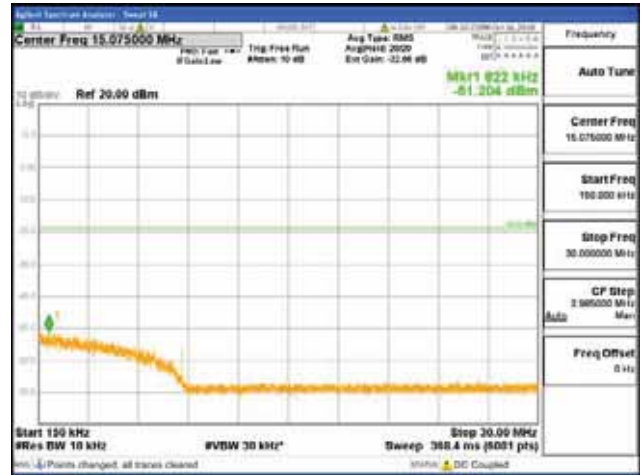

150 kHz - 30 MHz