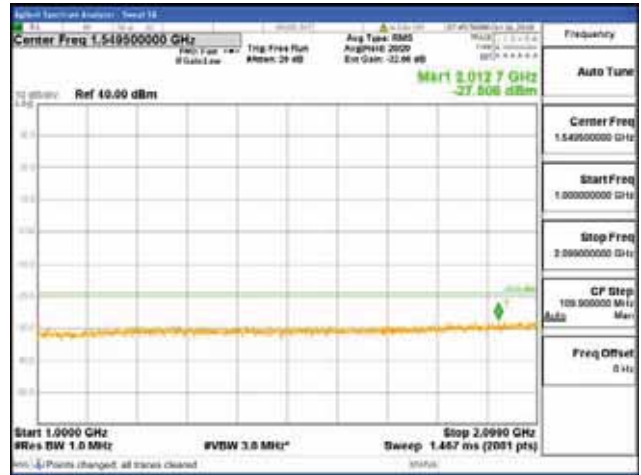

Report No.:  
 CTK-2017-01618-1  
 Page (2272) / (2957)  
 Pages

[64QAM]

9 kHz - 150 kHz

150 kHz - 30 MHz

30 MHz - 1000 MHz

1000 MHz - 2099 MHz

**CTK Co., Ltd.**  
 (Ho-dong), 113, Yejik-ro, Cheoin-gu,  
 Yongin-si, Gyeonggi-do, Korea  
 Tel: +82-31-339-9970  
 Fax: +82-31-624-9501