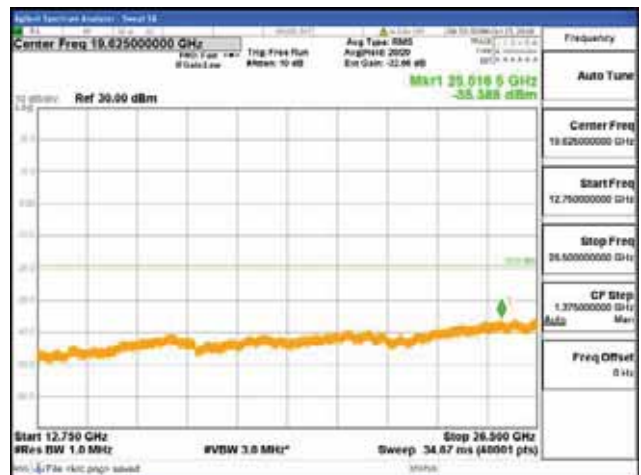

Report No.:  
 CTK-2017-01618-1  
 Page (2207) / (2957)  
 Pages

2099 MHz - 2109 MHz

2181 MHz - 2191 MHz

2191 MHz - 12.75 GHz

12.75 GHz - 26.5 GHz

**CTK Co., Ltd.**  
 (Ho-dong), 113, Yejik-ro, Cheoin-gu,  
 Yongin-si, Gyeonggi-do, Korea  
 Tel: +82-31-339-9970  
 Fax: +82-31-624-9501