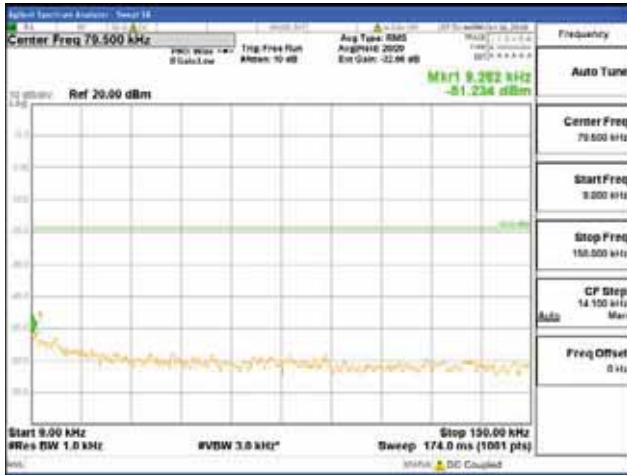

CTK Co., Ltd.
(Ho-dong), 113, Yejik-ro, Cheoin-gu,
Yongin-si, Gyeonggi-do, Korea
Tel: +82-31-339-9970
Fax: +82-31-624-9501

Report No.:
CTK-2017-01618-1
Page (2270) / (2957)
Pages

[16QAM]

9 kHz - 150 kHz