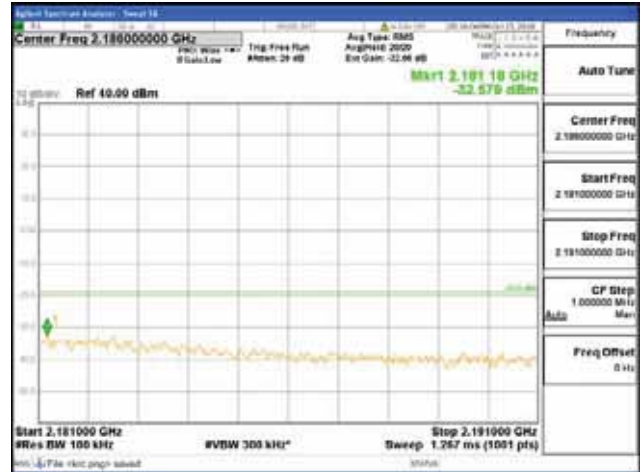

2181 MHz - 2191 MHz