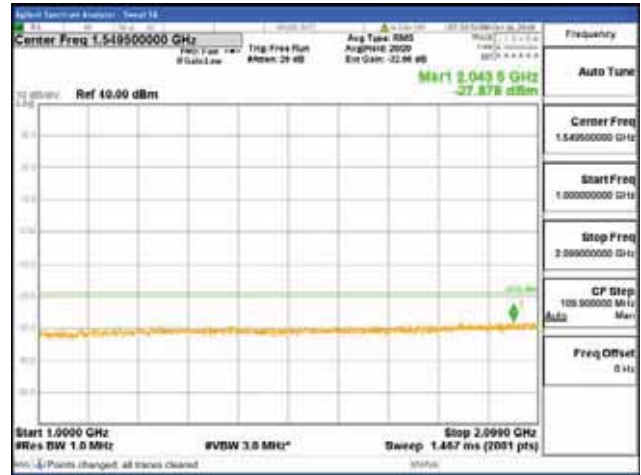

Report No.:  
 CTK-2017-01618-1  
 Page (2240) / (2957)  
 Pages

[64QAM]

9 kHz - 150 kHz

150 kHz - 30 MHz

30 MHz - 1000 MHz

1000 MHz - 2099 MHz

**CTK Co., Ltd.**  
 (Ho-dong), 113, Yejik-ro, Cheoin-gu,  
 Yongin-si, Gyeonggi-do, Korea  
 Tel: +82-31-339-9970  
 Fax: +82-31-624-9501