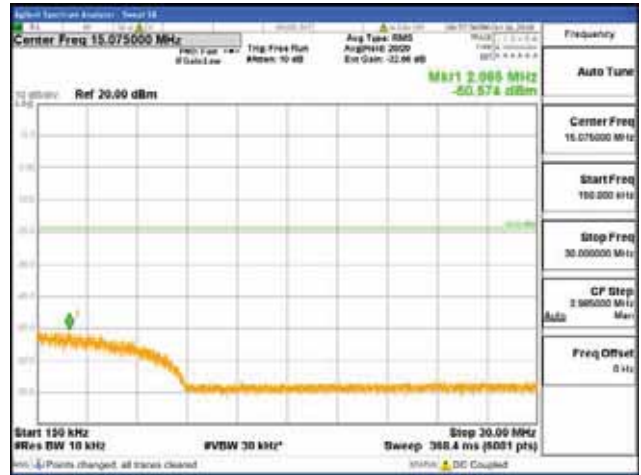

150 kHz - 30 MHz