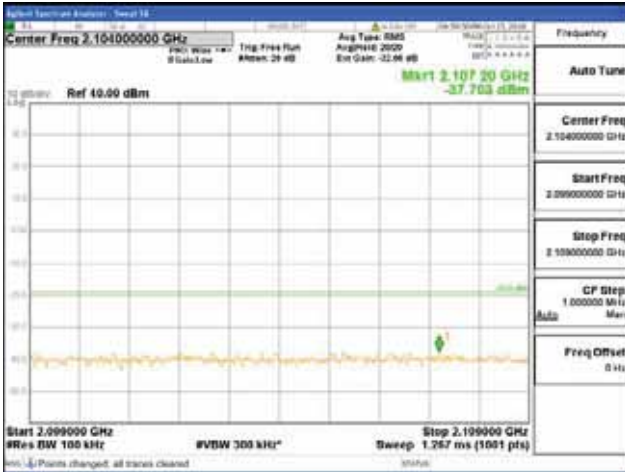

CTK Co., Ltd.
(Ho-dong), 113, Yejik-ro, Cheoin-gu,
Yongin-si, Gyeonggi-do, Korea
Tel: +82-31-339-9970
Fax: +82-31-624-9501

Report No.:
CTK-2017-01618-1
Page (2283) / (2957)
Pages

2099 MHz - 2109 MHz