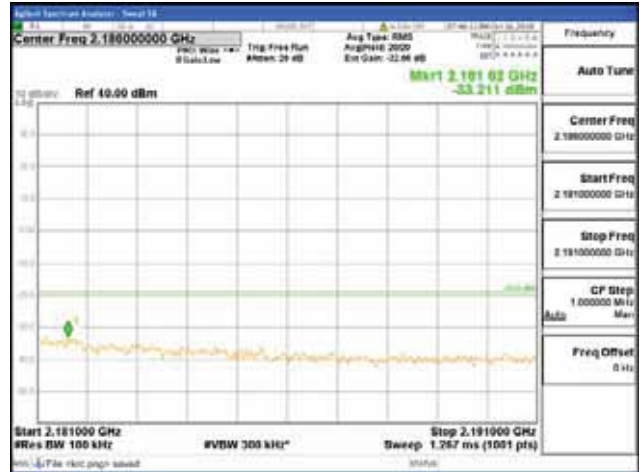

2181 MHz - 2191 MHz