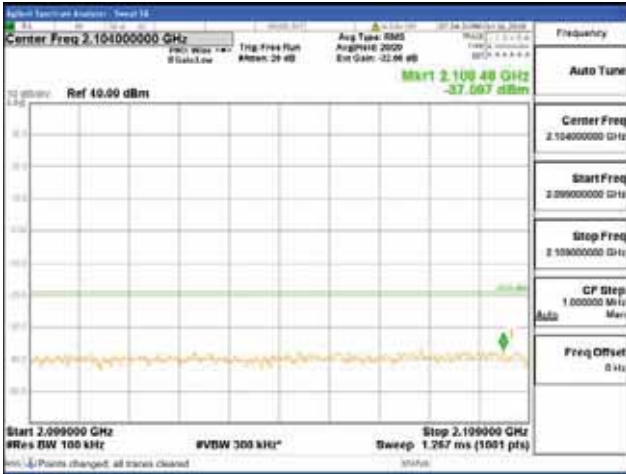

CTK Co., Ltd.
(Ho-dong), 113, Yejik-ro, Cheoin-gu,
Yongin-si, Gyeonggi-do, Korea
Tel: +82-31-339-9970
Fax: +82-31-624-9501

Report No.:
CTK-2017-01618-1
Page (2227) / (2957)
Pages

2099 MHz - 2109 MHz