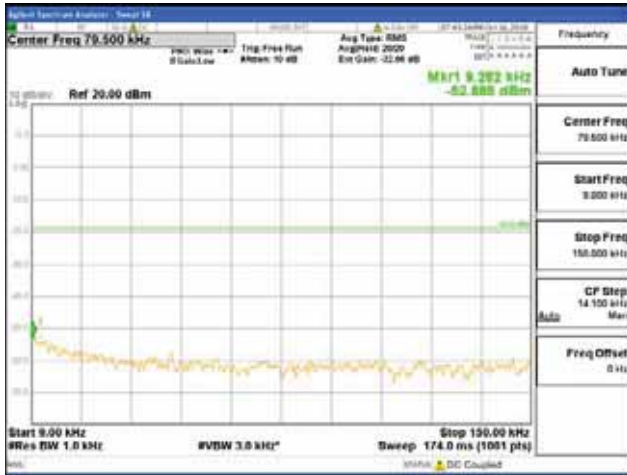

CTK Co., Ltd.
(Ho-dong), 113, Yejik-ro, Cheoin-gu,
Yongin-si, Gyeonggi-do, Korea
Tel: +82-31-339-9970
Fax: +82-31-624-9501

Report No.:
CTK-2017-01618-1
Page (2274) / (2957)
Pages

[256QAM]

9 kHz - 150 kHz