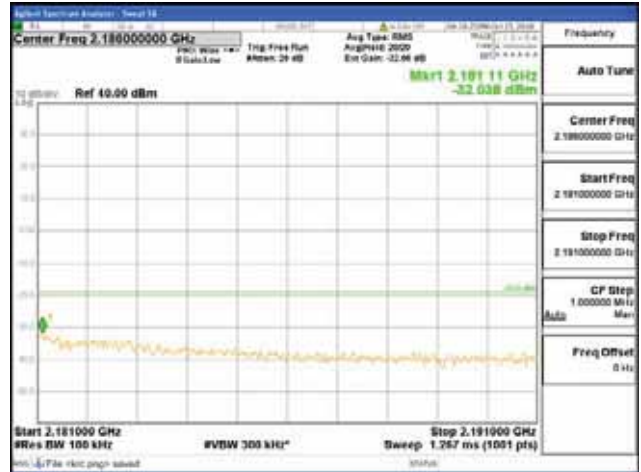

2181 MHz - 2191 MHz