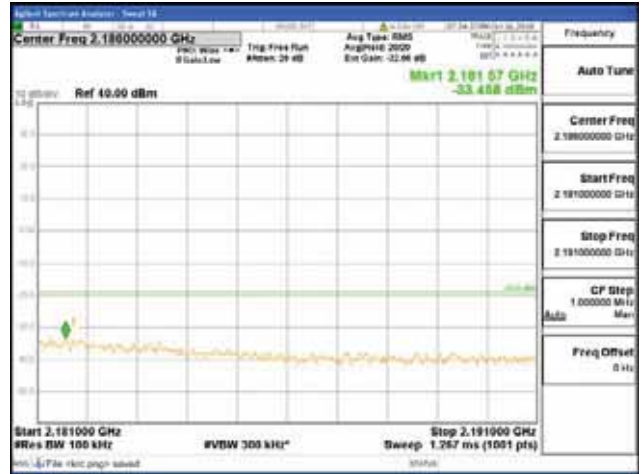

2181 MHz - 2191 MHz