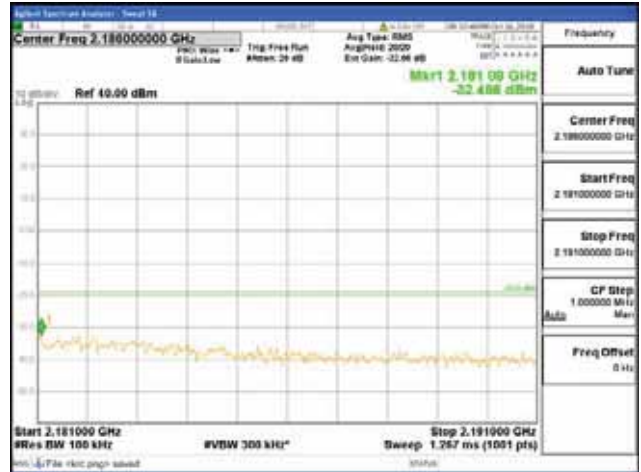

2181 MHz - 2191 MHz