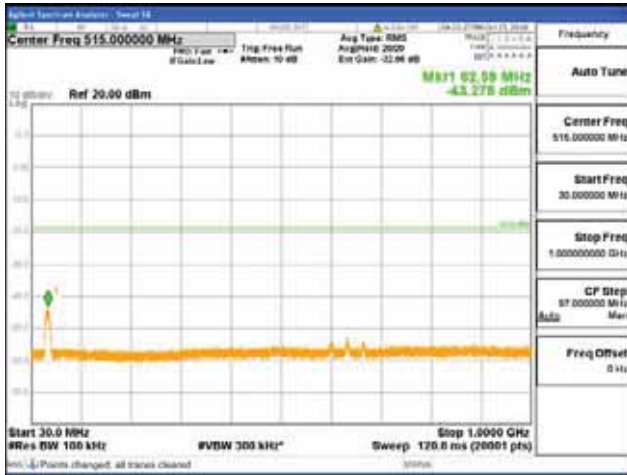

30 MHz - 1000 MHz