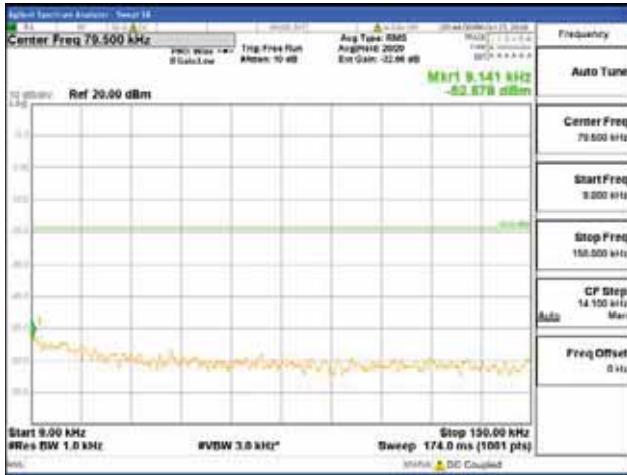

CTK Co., Ltd.
(Ho-dong), 113, Yejik-ro, Cheoin-gu,
Yongin-si, Gyeonggi-do, Korea
Tel: +82-31-339-9970
Fax: +82-31-624-9501

Report No.:
CTK-2017-01618-1
Page (2286) / (2957)
Pages

[16QAM]

9 kHz - 150 kHz