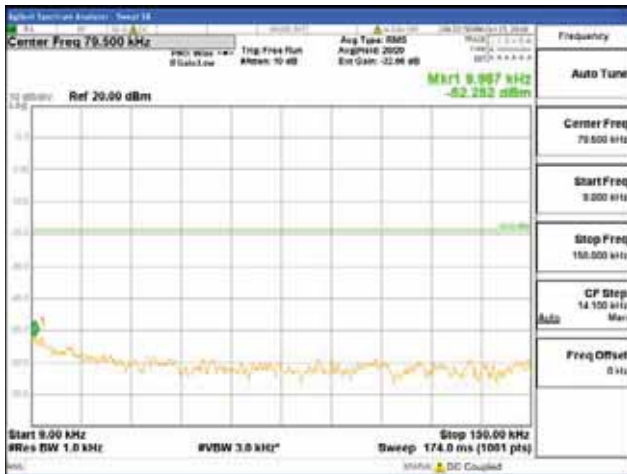

CTK Co., Ltd.
(Ho-dong), 113, Yejik-ro, Cheoin-gu,
Yongin-si, Gyeonggi-do, Korea
Tel: +82-31-339-9970
Fax: +82-31-624-9501

Report No.:
CTK-2017-01618-1
Page (2210) / (2957)
Pages

[256QAM]

9 kHz - 150 kHz