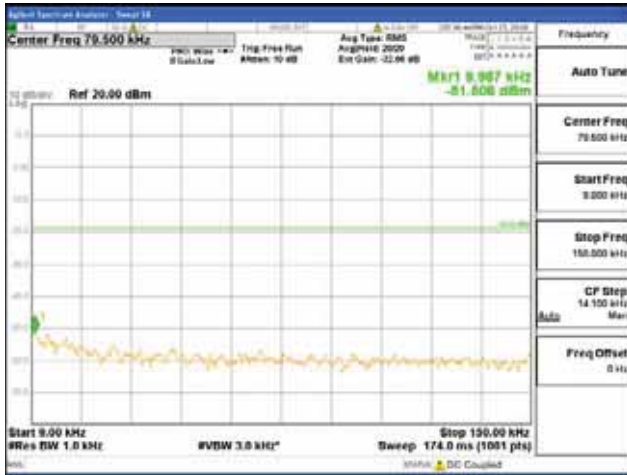

CTK Co., Ltd.
(Ho-dong), 113, Yejik-ro, Cheoin-gu,
Yongin-si, Gyeonggi-do, Korea
Tel: +82-31-339-9970
Fax: +82-31-624-9501

Report No.:
CTK-2017-01618-1
Page (2302) / (2957)
Pages

[16QAM]

9 kHz - 150 kHz