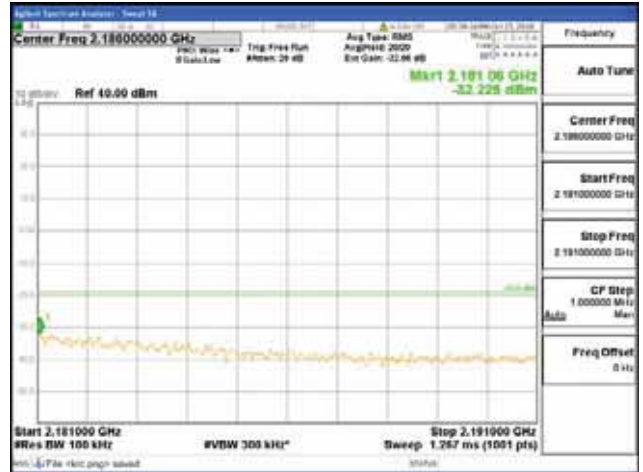

2181 MHz - 2191 MHz