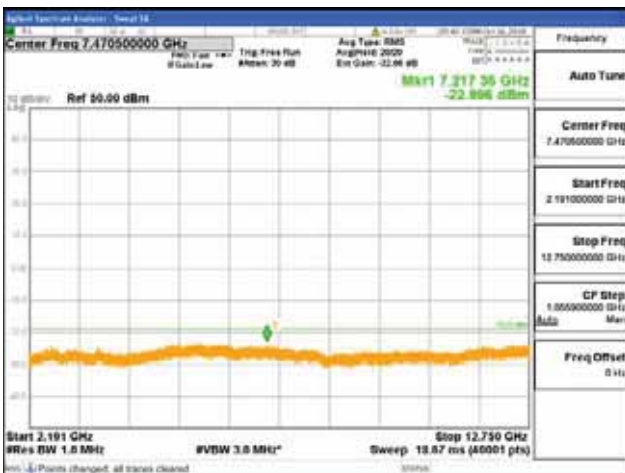

Report No.:  
 CTK-2017-01618-1  
 Page (2263) / (2957)  
 Pages

2099 MHz - 2109 MHz

2181 MHz - 2191 MHz

2191 MHz - 12.75 GHz

12.75 GHz - 26.5 GHz

**CTK Co., Ltd.**  
 (Ho-dong), 113, Yejik-ro, Cheoin-gu,  
 Yongin-si, Gyeonggi-do, Korea  
 Tel: +82-31-339-9970  
 Fax: +82-31-624-9501