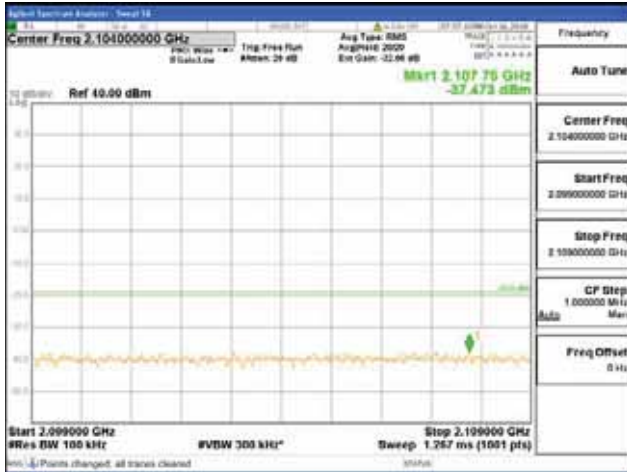

CTK Co., Ltd.
(Ho-dong), 113, Yejik-ro, Cheoin-gu,
Yongin-si, Gyeonggi-do, Korea
Tel: +82-31-339-9970
Fax: +82-31-624-9501

Report No.:
CTK-2017-01618-1
Page (2253) / (2957)
Pages

2099 MHz - 2109 MHz