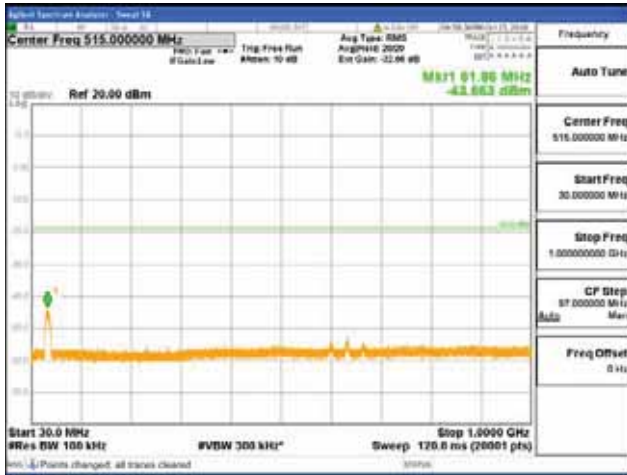

Report No.:  
 CTK-2017-01618-1  
 Page (2282) / (2957)  
 Pages

[256QAM]

9 kHz - 150 kHz

150 kHz - 30 MHz

30 MHz - 1000 MHz

1000 MHz - 2099 MHz

**CTK Co., Ltd.**  
 (Ho-dong), 113, Yejik-ro, Cheoin-gu,  
 Yongin-si, Gyeonggi-do, Korea  
 Tel: +82-31-339-9970  
 Fax: +82-31-624-9501