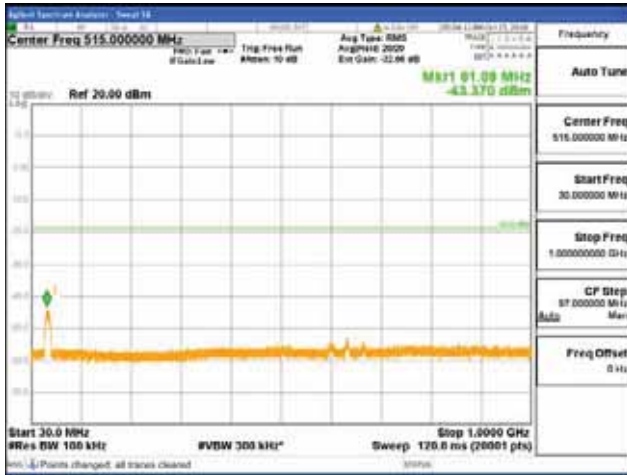

Report No.:  
 CTK-2017-01618-1  
 Page (2280) / (2957)  
 Pages

[64QAM]

9 kHz - 150 kHz

150 kHz - 30 MHz

30 MHz - 1000 MHz

1000 MHz - 2099 MHz

**CTK Co., Ltd.**  
 (Ho-dong), 113, Yejik-ro, Cheoin-gu,  
 Yongin-si, Gyeonggi-do, Korea  
 Tel: +82-31-339-9970  
 Fax: +82-31-624-9501