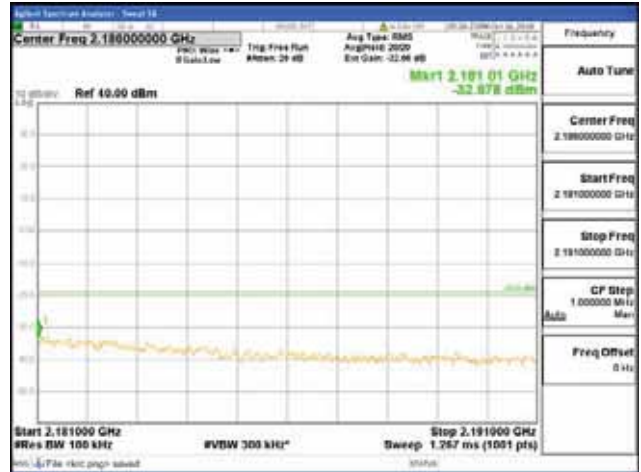

2181 MHz - 2191 MHz