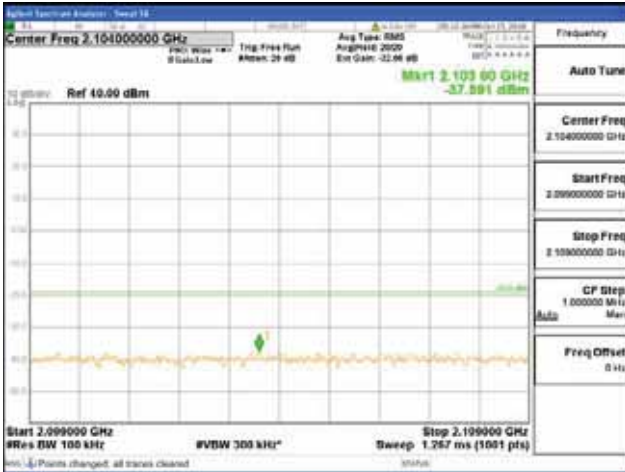

CTK Co., Ltd.
(Ho-dong), 113, Yejik-ro, Cheoin-gu,
Yongin-si, Gyeonggi-do, Korea
Tel: +82-31-339-9970
Fax: +82-31-624-9501

Report No.:
CTK-2017-01618-1
Page (2307) / (2957)
Pages

2099 MHz - 2109 MHz