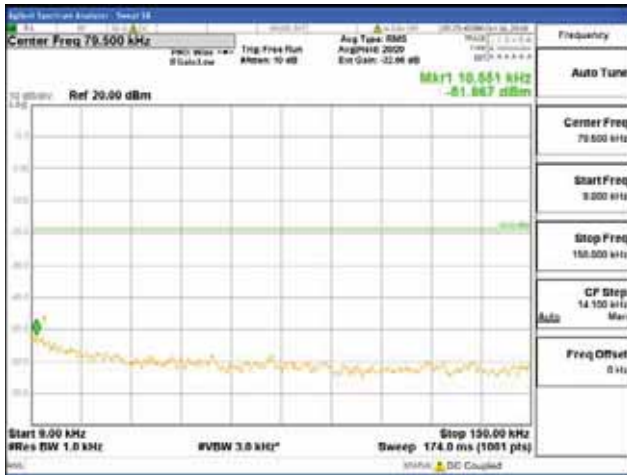

CTK Co., Ltd.
(Ho-dong), 113, Yejik-ro, Cheoin-gu,
Yongin-si, Gyeonggi-do, Korea
Tel: +82-31-339-9970
Fax: +82-31-624-9501

Report No.:
CTK-2017-01618-1
Page (2212) / (2957)
Pages

ANT 1
Band 66, BW 10MHz + BW 10MHz, Multi 2 carrier(Non-Contiguous), 4TX, Bottom
[QPSK]

9 kHz - 150 kHz