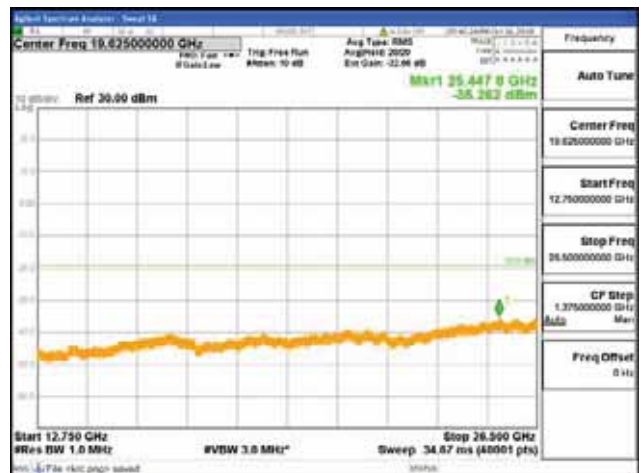

Report No.:  
 CTK-2017-01618-1  
 Page (2263) / (2957)  
 Pages

2099 MHz - 2109 MHz

2181 MHz - 2191 MHz

2191 MHz - 12.75 GHz

12.75 GHz - 26.5 GHz

**CTK Co., Ltd.**  
 (Ho-dong), 113, Yejik-ro, Cheoin-gu,  
 Yongin-si, Gyeonggi-do, Korea  
 Tel: +82-31-339-9970  
 Fax: +82-31-624-9501