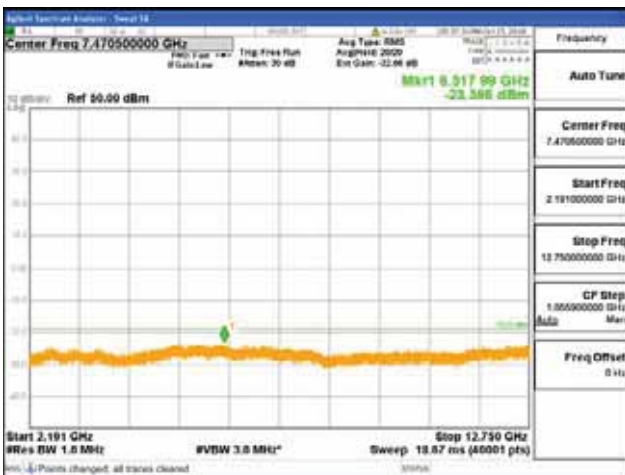

Report No.:  
 CTK-2017-01618-1  
 Page (2303) / (2957)  
 Pages

2099 MHz - 2109 MHz

2181 MHz - 2191 MHz

2191 MHz - 12.75 GHz

12.75 GHz - 26.5 GHz

**CTK Co., Ltd.**  
 (Ho-dong), 113, Yejik-ro, Cheoin-gu,  
 Yongin-si, Gyeonggi-do, Korea  
 Tel: +82-31-339-9970  
 Fax: +82-31-624-9501