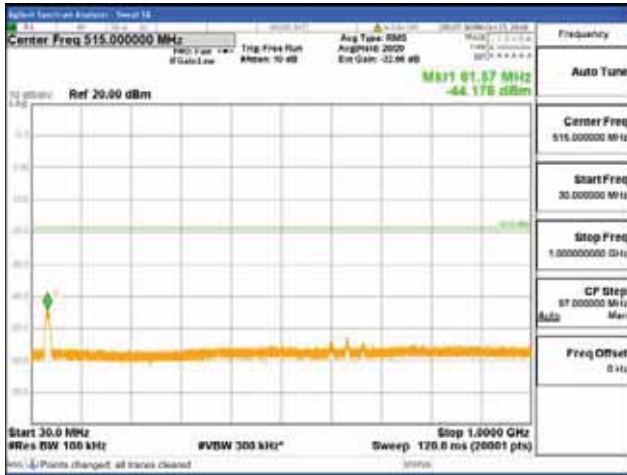

Report No.:  
 CTK-2017-01618-1  
 Page (2288) / (2957)  
 Pages

[64QAM]

9 kHz - 150 kHz

150 kHz - 30 MHz

30 MHz - 1000 MHz

1000 MHz - 2099 MHz

**CTK Co., Ltd.**  
 (Ho-dong), 113, Yejik-ro, Cheoin-gu,  
 Yongin-si, Gyeonggi-do, Korea  
 Tel: +82-31-339-9970  
 Fax: +82-31-624-9501