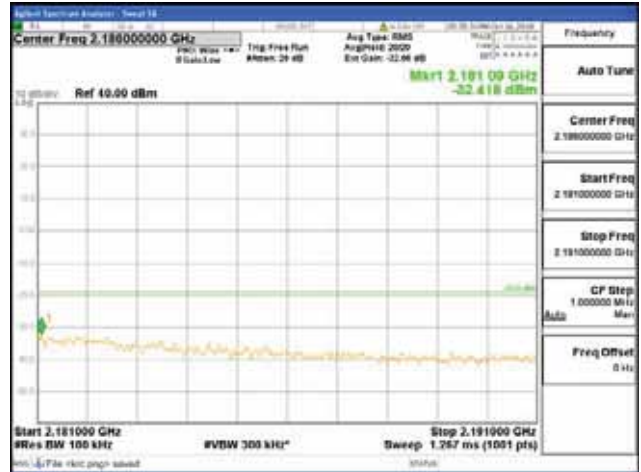

2181 MHz - 2191 MHz