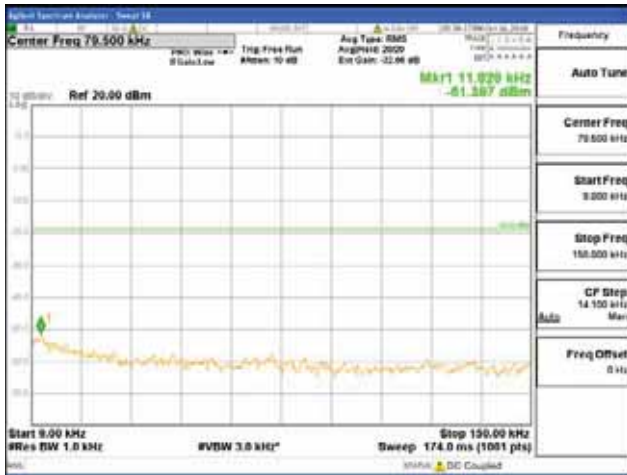

CTK Co., Ltd.
(Ho-dong), 113, Yejik-ro, Cheoin-gu,
Yongin-si, Gyeonggi-do, Korea
Tel: +82-31-339-9970
Fax: +82-31-624-9501

Report No.:
CTK-2017-01618-1
Page (2260) / (2957)
Pages

ANT 4
Band 66, BW 10MHz + BW 10MHz, Multi 2 carrier(Non-Contiguous), 4TX, Bottom
[QPSK]

9 kHz - 150 kHz