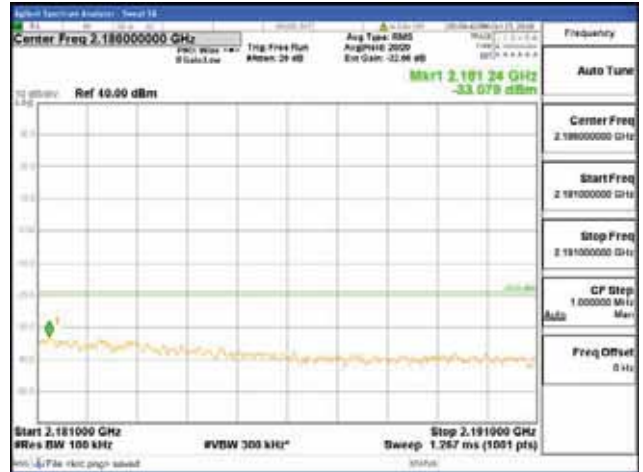

2181 MHz - 2191 MHz