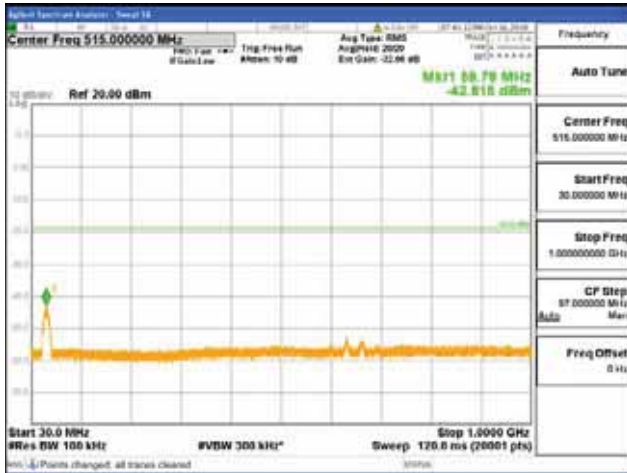

Report No.:  
 CTK-2017-01618-1  
 Page (2258) / (2957)  
 Pages

[256QAM]

9 kHz - 150 kHz

150 kHz - 30 MHz

30 MHz - 1000 MHz

1000 MHz - 2099 MHz

**CTK Co., Ltd.**  
 (Ho-dong), 113, Yejik-ro, Cheoin-gu,  
 Yongin-si, Gyeonggi-do, Korea  
 Tel: +82-31-339-9970  
 Fax: +82-31-624-9501