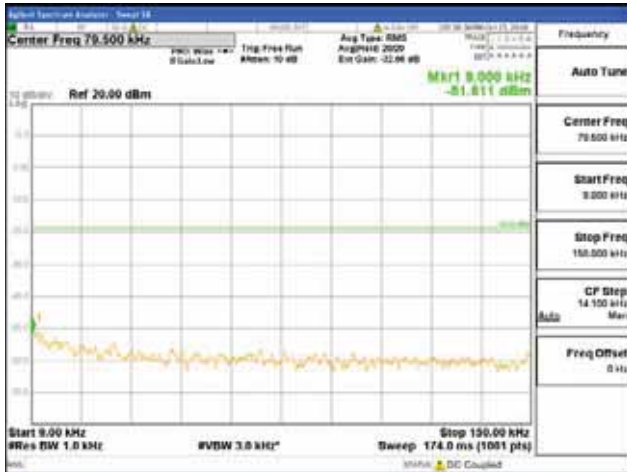

CTK Co., Ltd.
(Ho-dong), 113, Yejik-ro, Cheoin-gu,
Yongin-si, Gyeonggi-do, Korea
Tel: +82-31-339-9970
Fax: +82-31-624-9501

Report No.:
CTK-2017-01618-1
Page (2300) / (2957)
Pages

Band 66, BW 10MHz + BW 5MHz, Multi 2 carrier(Non-Contiguous), 4TX, Top
[QPSK]

9 kHz - 150 kHz