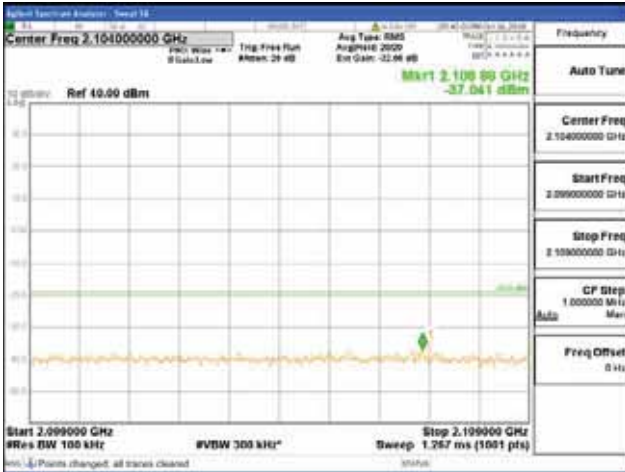

CTK Co., Ltd.
(Ho-dong), 113, Yejik-ro, Cheoin-gu,
Yongin-si, Gyeonggi-do, Korea
Tel: +82-31-339-9970
Fax: +82-31-624-9501

Report No.:
CTK-2017-01618-1
Page (2263) / (2957)
Pages

2099 MHz - 2109 MHz