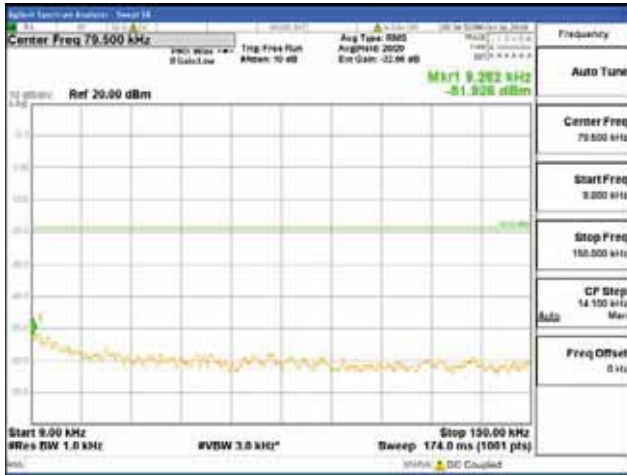

CTK Co., Ltd.
(Ho-dong), 113, Yejik-ro, Cheoin-gu,
Yongin-si, Gyeonggi-do, Korea
Tel: +82-31-339-9970
Fax: +82-31-624-9501

Report No.:
CTK-2017-01618-1
Page (2246) / (2957)
Pages

[16QAM]

9 kHz - 150 kHz