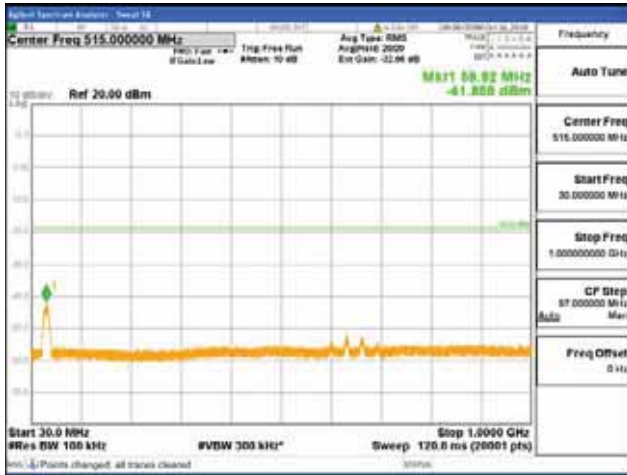

Report No.:  
 CTK-2017-01618-1  
 Page (2238) / (2957)  
 Pages

[16QAM]

9 kHz - 150 kHz

150 kHz - 30 MHz

30 MHz - 1000 MHz

1000 MHz - 2099 MHz

**CTK Co., Ltd.**  
 (Ho-dong), 113, Yejik-ro, Cheoin-gu,  
 Yongin-si, Gyeonggi-do, Korea  
 Tel: +82-31-339-9970  
 Fax: +82-31-624-9501