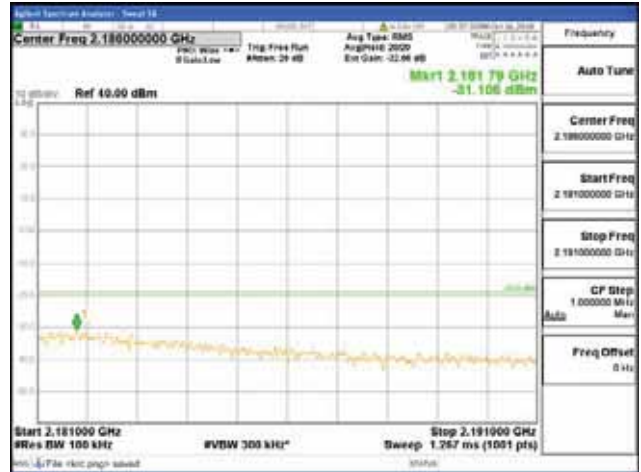

2181 MHz - 2191 MHz