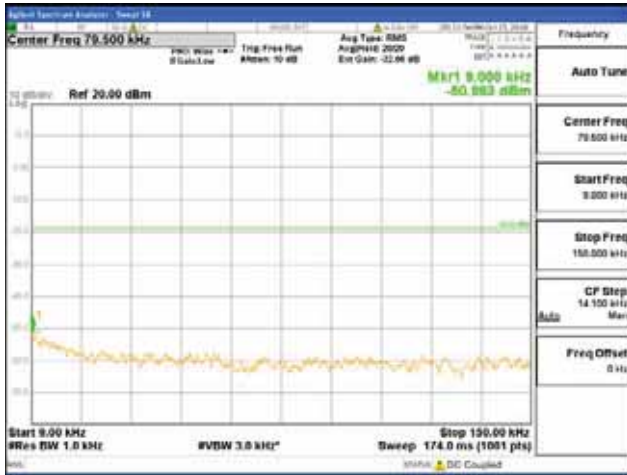

CTK Co., Ltd.
(Ho-dong), 113, Yejik-ro, Cheoin-gu,
Yongin-si, Gyeonggi-do, Korea
Tel: +82-31-339-9970
Fax: +82-31-624-9501

Report No.:
CTK-2017-01618-1
Page (2306) / (2957)
Pages

[256QAM]

9 kHz - 150 kHz