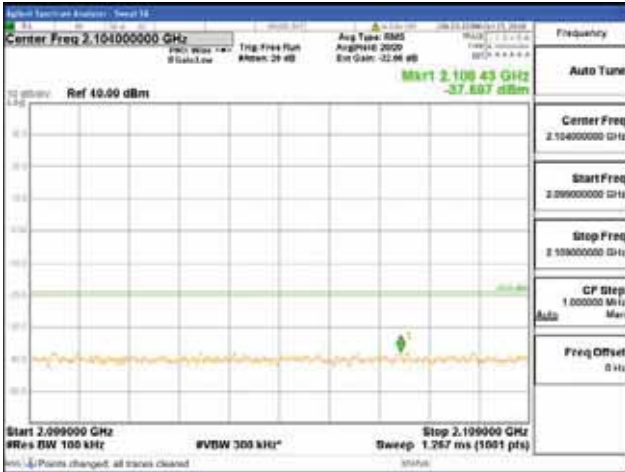

CTK Co., Ltd.
(Ho-dong), 113, Yejik-ro, Cheoin-gu,
Yongin-si, Gyeonggi-do, Korea
Tel: +82-31-339-9970
Fax: +82-31-624-9501

Report No.:
CTK-2017-01618-1
Page (2211) / (2957)
Pages

2099 MHz - 2109 MHz