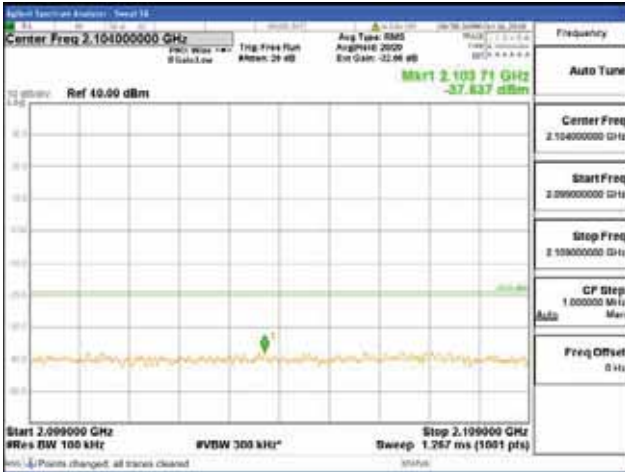

CTK Co., Ltd.
(Ho-dong), 113, Yejik-ro, Cheoin-gu,
Yongin-si, Gyeonggi-do, Korea
Tel: +82-31-339-9970
Fax: +82-31-624-9501

Report No.:
CTK-2017-01618-1
Page (2265) / (2957)
Pages

2099 MHz - 2109 MHz