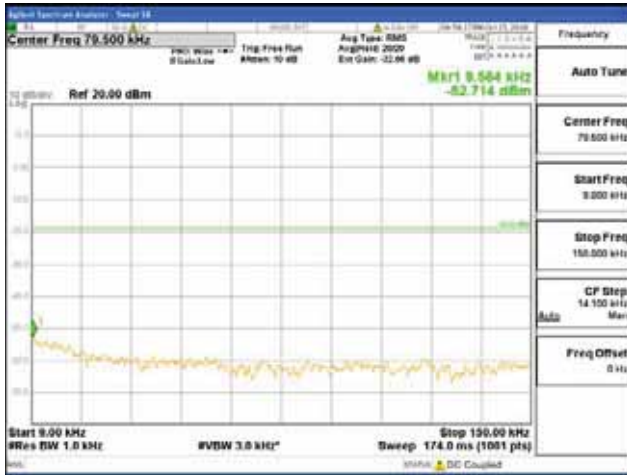

CTK Co., Ltd.
(Ho-dong), 113, Yejik-ro, Cheoin-gu,
Yongin-si, Gyeonggi-do, Korea
Tel: +82-31-339-9970
Fax: +82-31-624-9501

Report No.:
CTK-2017-01618-1
Page (2282) / (2957)
Pages

[256QAM]

9 kHz - 150 kHz