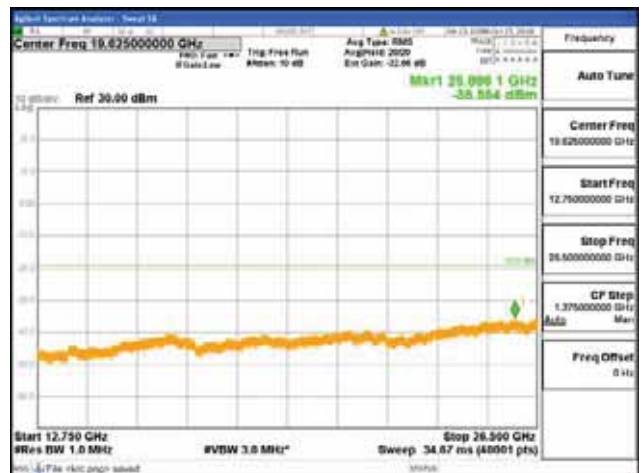

Report No.:  
 CTK-2017-01618-1  
 Page (2295) / (2957)  
 Pages

2099 MHz - 2109 MHz

2181 MHz - 2191 MHz

2191 MHz - 12.75 GHz

12.75 GHz - 26.5 GHz

**CTK Co., Ltd.**  
 (Ho-dong), 113, Yejik-ro, Cheoin-gu,  
 Yongin-si, Gyeonggi-do, Korea  
 Tel: +82-31-339-9970  
 Fax: +82-31-624-9501