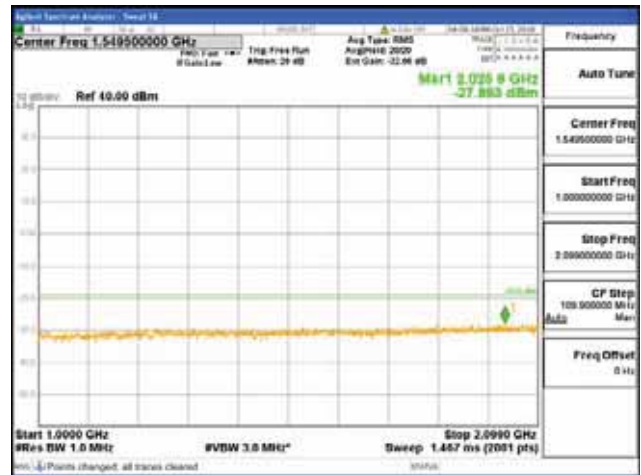

Report No.:  
 CTK-2017-01618-1  
 Page (2278) / (2957)  
 Pages

[16QAM]

9 kHz - 150 kHz

150 kHz - 30 MHz

30 MHz - 1000 MHz

1000 MHz - 2099 MHz

**CTK Co., Ltd.**  
 (Ho-dong), 113, Yejik-ro, Cheoin-gu,  
 Yongin-si, Gyeonggi-do, Korea  
 Tel: +82-31-339-9970  
 Fax: +82-31-624-9501