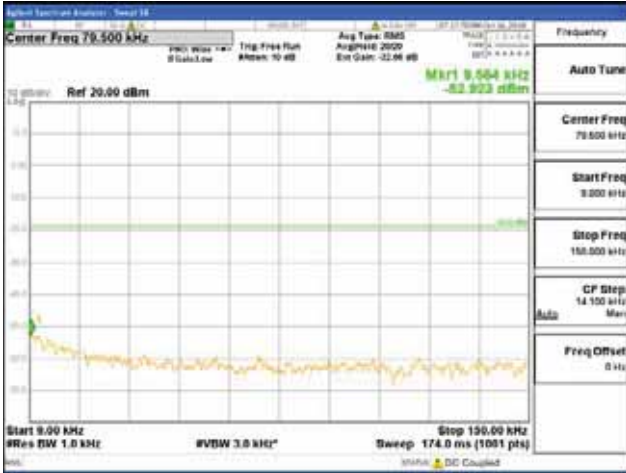

CTK Co., Ltd.
(Ho-dong), 113, Yejik-ro, Cheoin-gu,
Yongin-si, Gyeonggi-do, Korea
Tel: +82-31-339-9970
Fax: +82-31-624-9501

Report No.:
CTK-2017-01618-1
Page (2216) / (2957)
Pages

[64QAM]

9 kHz - 150 kHz