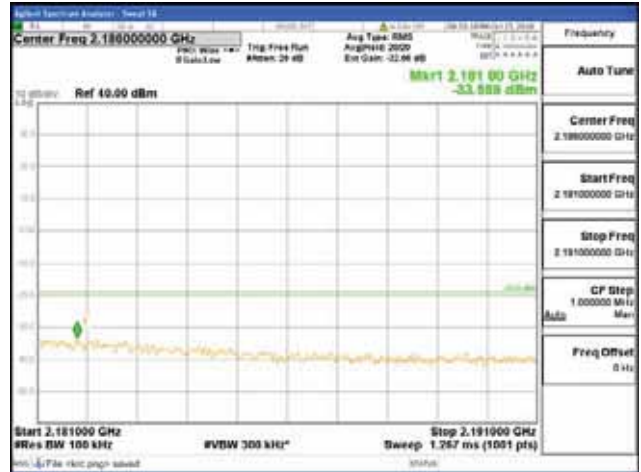

2181 MHz - 2191 MHz