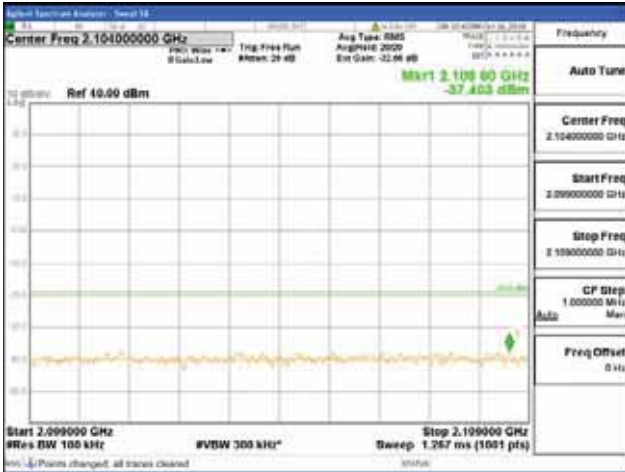

CTK Co., Ltd.
(Ho-dong), 113, Yejik-ro, Cheoin-gu,
Yongin-si, Gyeonggi-do, Korea
Tel: +82-31-339-9970
Fax: +82-31-624-9501

Report No.:
CTK-2017-01618-1
Page (2223) / (2957)
Pages

2099 MHz - 2109 MHz