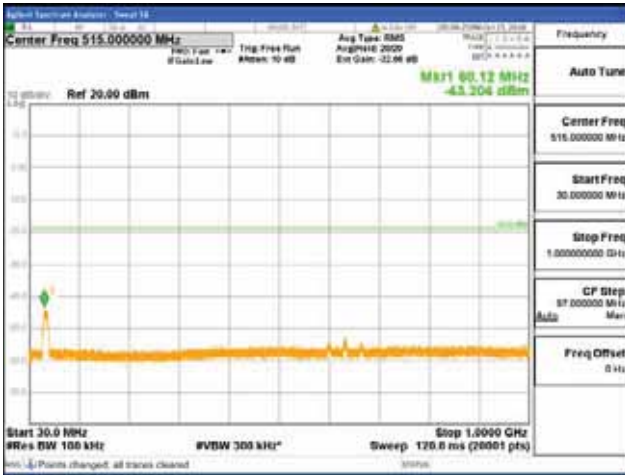

Report No.:  
 CTK-2017-01618-1  
 Page (2290) / (2957)  
 Pages

[256QAM]

9 kHz - 150 kHz

150 kHz - 30 MHz

30 MHz - 1000 MHz

1000 MHz - 2099 MHz

**CTK Co., Ltd.**  
 (Ho-dong), 113, Yejik-ro, Cheoin-gu,  
 Yongin-si, Gyeonggi-do, Korea  
 Tel: +82-31-339-9970  
 Fax: +82-31-624-9501