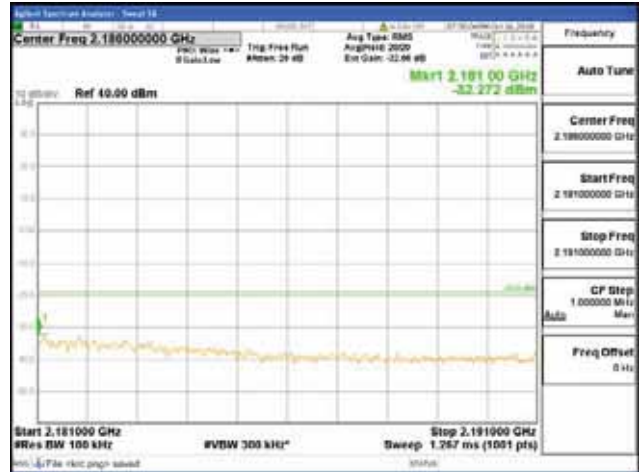

2181 MHz - 2191 MHz