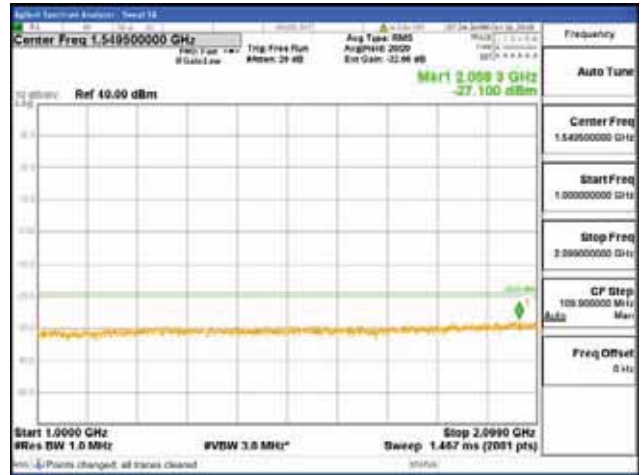

Report No.:  
 CTK-2017-01618-1  
 Page (2226) / (2957)  
 Pages

[256QAM]

9 kHz - 150 kHz

150 kHz - 30 MHz

30 MHz - 1000 MHz

1000 MHz - 2099 MHz

**CTK Co., Ltd.**  
 (Ho-dong), 113, Yejik-ro, Cheoin-gu,  
 Yongin-si, Gyeonggi-do, Korea  
 Tel: +82-31-339-9970  
 Fax: +82-31-624-9501