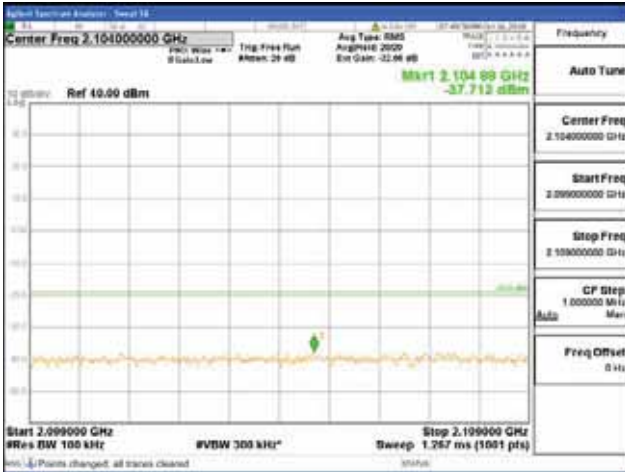

CTK Co., Ltd.
(Ho-dong), 113, Yejik-ro, Cheoin-gu,
Yongin-si, Gyeonggi-do, Korea
Tel: +82-31-339-9970
Fax: +82-31-624-9501

Report No.:
CTK-2017-01618-1
Page (2269) / (2957)
Pages

2099 MHz - 2109 MHz