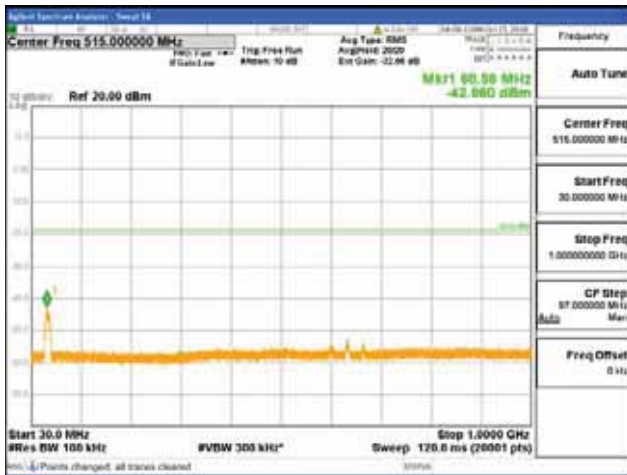

Report No.:  
 CTK-2017-01618-1  
 Page (2278) / (2957)  
 Pages

[16QAM]

9 kHz - 150 kHz

150 kHz - 30 MHz

30 MHz - 1000 MHz

1000 MHz - 2099 MHz

**CTK Co., Ltd.**  
 (Ho-dong), 113, Yejik-ro, Cheoin-gu,  
 Yongin-si, Gyeonggi-do, Korea  
 Tel: +82-31-339-9970  
 Fax: +82-31-624-9501