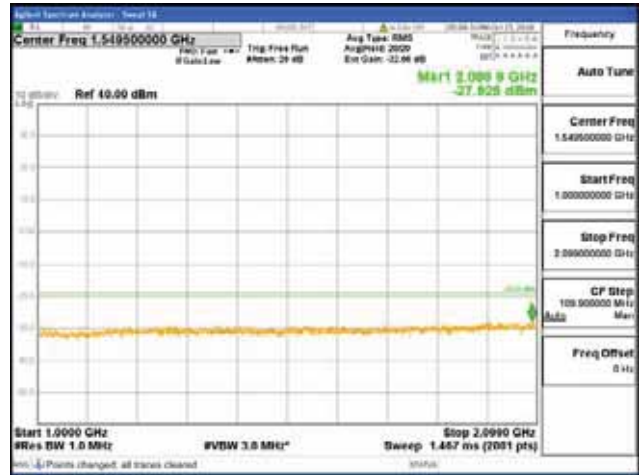

Report No.:  
 CTK-2017-01618-1  
 Page (2290) / (2957)  
 Pages

[256QAM]

9 kHz - 150 kHz

150 kHz - 30 MHz

30 MHz - 1000 MHz

1000 MHz - 2099 MHz

**CTK Co., Ltd.**  
 (Ho-dong), 113, Yejik-ro, Cheoin-gu,  
 Yongin-si, Gyeonggi-do, Korea  
 Tel: +82-31-339-9970  
 Fax: +82-31-624-9501