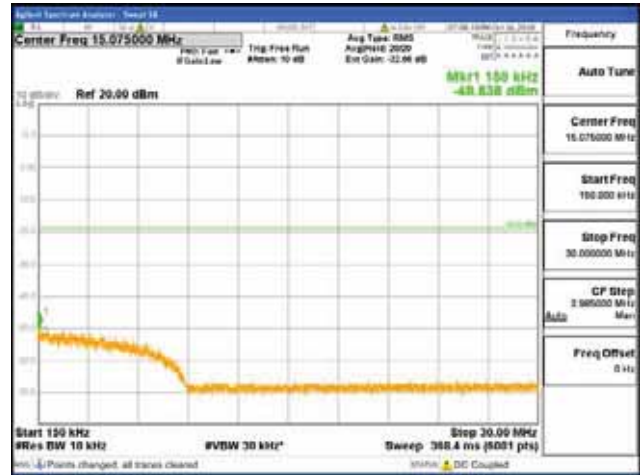

150 kHz - 30 MHz