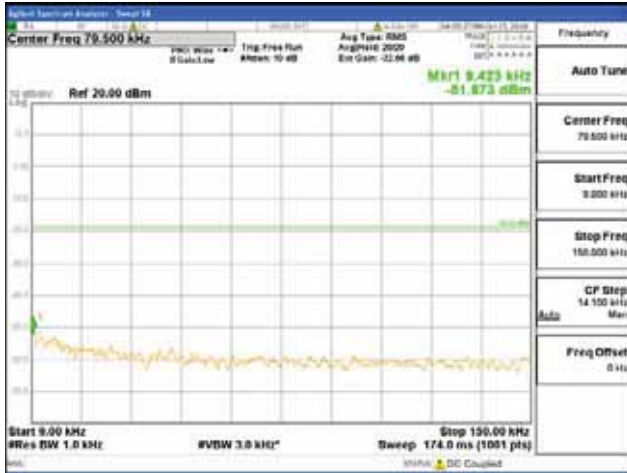

CTK Co., Ltd.
(Ho-dong), 113, Yejik-ro, Cheoin-gu,
Yongin-si, Gyeonggi-do, Korea
Tel: +82-31-339-9970
Fax: +82-31-624-9501

Report No.:
CTK-2017-01618-1
Page (2276) / (2957)
Pages

ANT 1
Band 66, BW 10MHz + BW 5MHz, Multi 2 carrier(Non-Contiguous), 4TX, Bottom
[QPSK]

9 kHz - 150 kHz