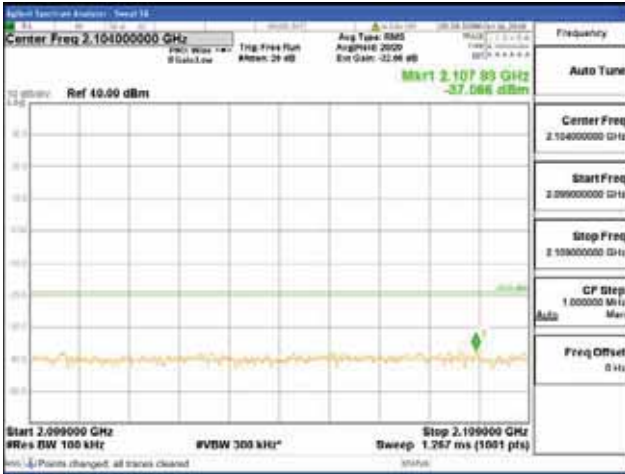

CTK Co., Ltd.
(Ho-dong), 113, Yejik-ro, Cheoin-gu,
Yongin-si, Gyeonggi-do, Korea
Tel: +82-31-339-9970
Fax: +82-31-624-9501

Report No.:
CTK-2017-01618-1
Page (2229) / (2957)
Pages

2099 MHz - 2109 MHz