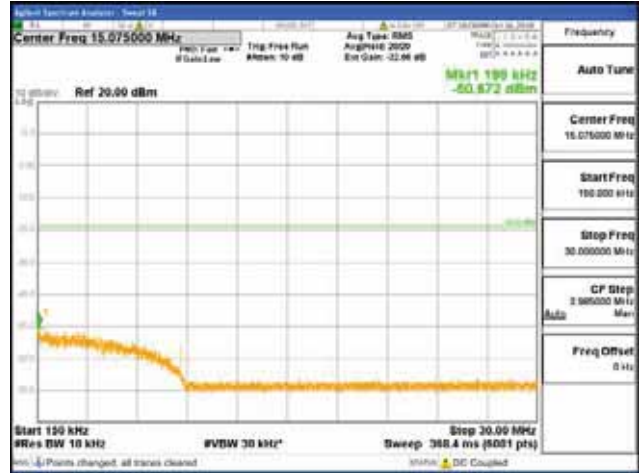

150 kHz - 30 MHz