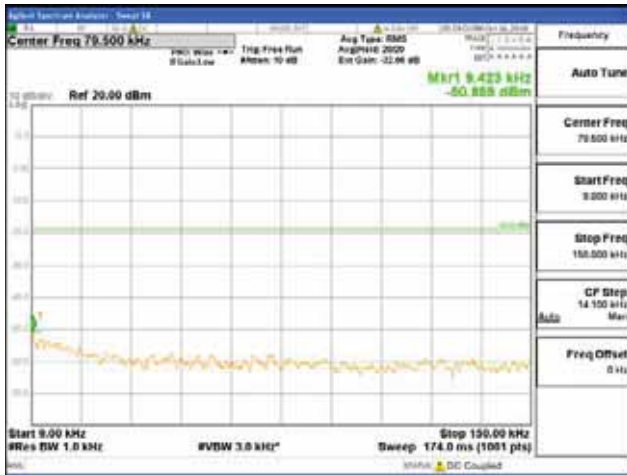

CTK Co., Ltd.
(Ho-dong), 113, Yejik-ro, Cheoin-gu,
Yongin-si, Gyeonggi-do, Korea
Tel: +82-31-339-9970
Fax: +82-31-624-9501

Report No.:
CTK-2017-01618-1
Page (2228) / (2957)
Pages

ANT 2
Band 66, BW 10MHz + BW 10MHz, Multi 2 carrier(Non-Contiguous), 4TX, Bottom
[QPSK]

9 kHz - 150 kHz