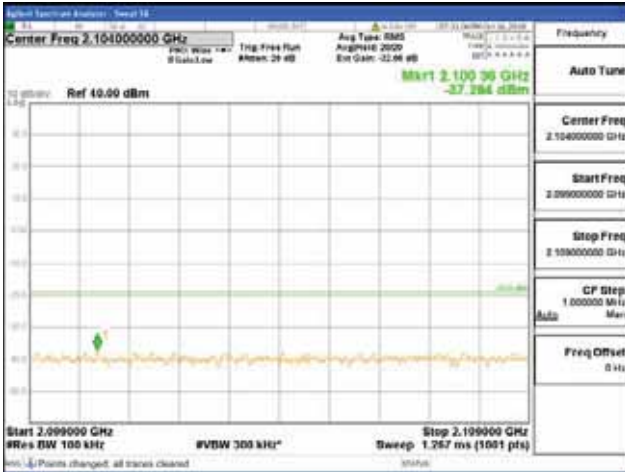

Report No.:  
 CTK-2017-01618-1  
 Page (2243) / (2957)  
 Pages

2099 MHz - 2109 MHz

2181 MHz - 2191 MHz

2191 MHz - 12.75 GHz

12.75 GHz - 26.5 GHz

**CTK Co., Ltd.**  
 (Ho-dong), 113, Yejik-ro, Cheoin-gu,  
 Yongin-si, Gyeonggi-do, Korea  
 Tel: +82-31-339-9970  
 Fax: +82-31-624-9501