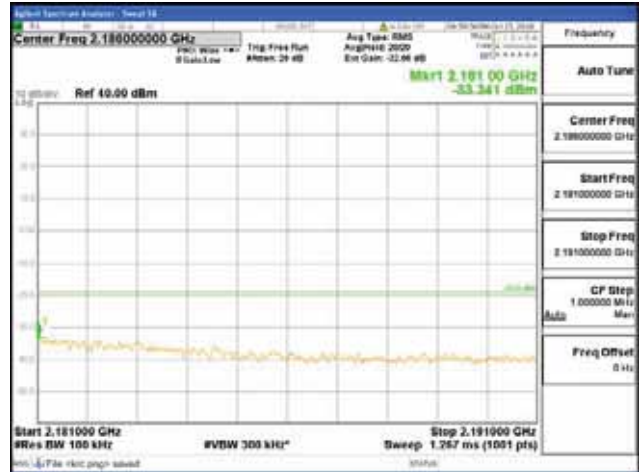

2181 MHz - 2191 MHz