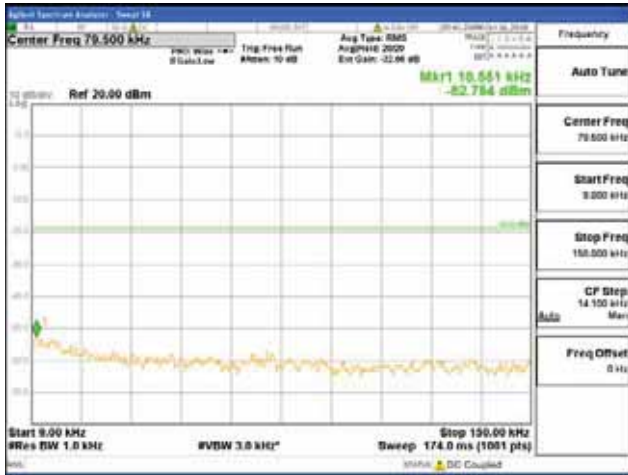

CTK Co., Ltd.
(Ho-dong), 113, Yejik-ro, Cheoin-gu,
Yongin-si, Gyeonggi-do, Korea
Tel: +82-31-339-9970
Fax: +82-31-624-9501

Report No.:
CTK-2017-01618-1
Page (2262) / (2957)
Pages

[16QAM]

9 kHz - 150 kHz