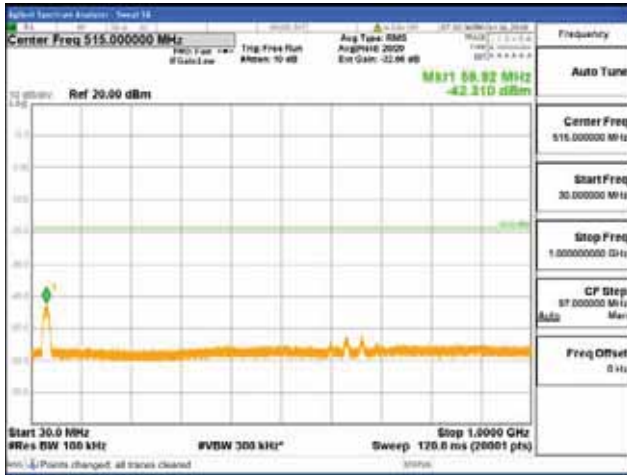

Report No.:  
 CTK-2017-01618-1  
 Page (2234) / (2957)  
 Pages

[256QAM]

9 kHz - 150 kHz

150 kHz - 30 MHz

30 MHz - 1000 MHz

1000 MHz - 2099 MHz

**CTK Co., Ltd.**  
 (Ho-dong), 113, Yejik-ro, Cheoin-gu,  
 Yongin-si, Gyeonggi-do, Korea  
 Tel: +82-31-339-9970  
 Fax: +82-31-624-9501