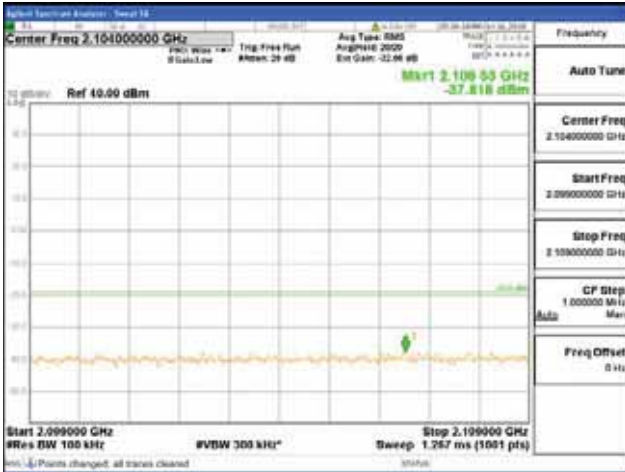

CTK Co., Ltd.
(Ho-dong), 113, Yejik-ro, Cheoin-gu,
Yongin-si, Gyeonggi-do, Korea
Tel: +82-31-339-9970
Fax: +82-31-624-9501

Report No.:
CTK-2017-01618-1
Page (2213) / (2957)
Pages

2099 MHz - 2109 MHz