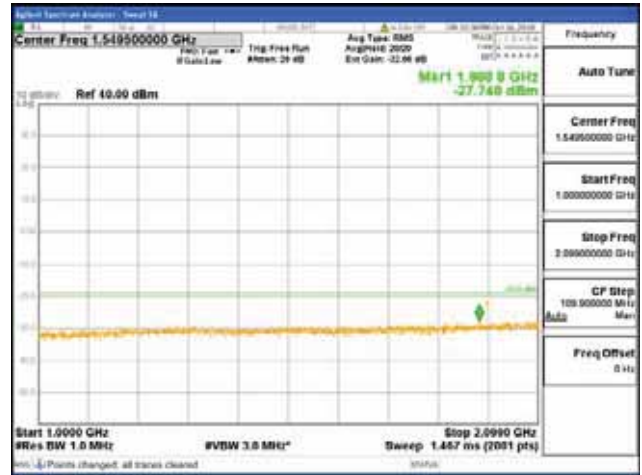

Report No.:  
 CTK-2017-01618-1  
 Page (2222) / (2957)  
 Pages

[16QAM]

9 kHz - 150 kHz

150 kHz - 30 MHz

30 MHz - 1000 MHz

1000 MHz - 2099 MHz

**CTK Co., Ltd.**  
 (Ho-dong), 113, Yejik-ro, Cheoin-gu,  
 Yongin-si, Gyeonggi-do, Korea  
 Tel: +82-31-339-9970  
 Fax: +82-31-624-9501