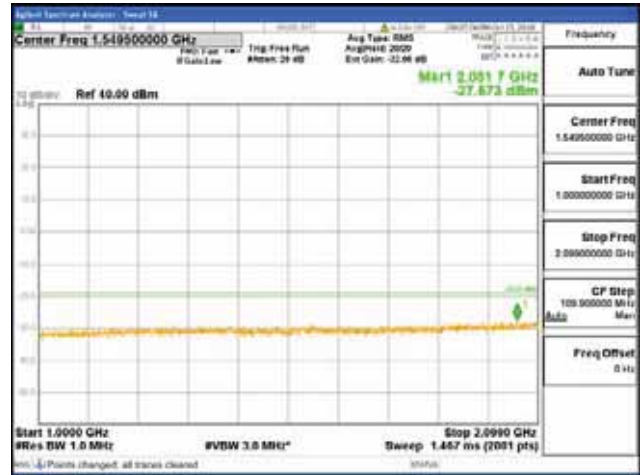

Report No.:  
 CTK-2017-01618-1  
 Page (2178) / (2957)  
 Pages

[256QAM]

9 kHz - 150 kHz

150 kHz - 30 MHz

30 MHz - 1000 MHz

1000 MHz - 2099 MHz

**CTK Co., Ltd.**  
 (Ho-dong), 113, Yejik-ro, Cheoin-gu,  
 Yongin-si, Gyeonggi-do, Korea  
 Tel: +82-31-339-9970  
 Fax: +82-31-624-9501