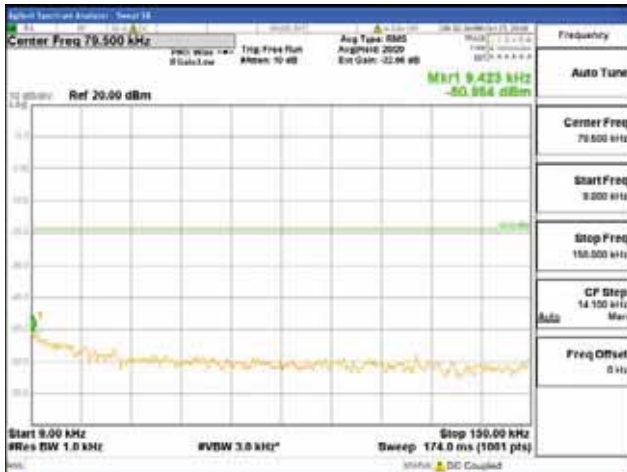

CTK Co., Ltd.
(Ho-dong), 113, Yejik-ro, Cheoin-gu,
Yongin-si, Gyeonggi-do, Korea
Tel: +82-31-339-9970
Fax: +82-31-624-9501

Report No.:
CTK-2017-01618-1
Page (2196) / (2957)
Pages

ANT 4
Band 66, BW 15MHz + BW 5MHz, Multi 2 carrier(Non-Contiguous), 4TX, Bottom
[QPSK]

9 kHz - 150 kHz