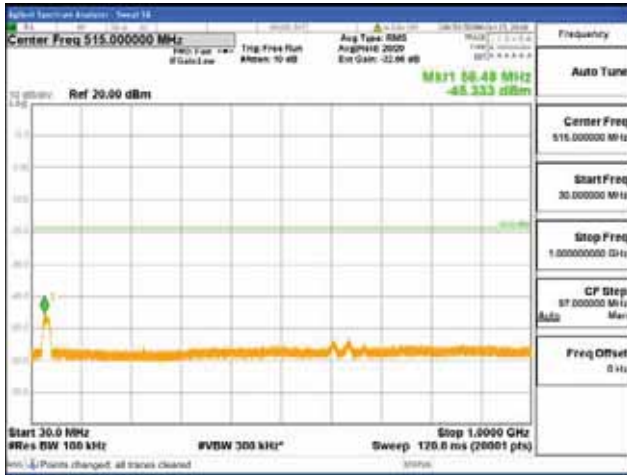

Report No.:  
 CTK-2017-01618-1  
 Page (2154) / (2957)  
 Pages

[256QAM]

9 kHz - 150 kHz

150 kHz - 30 MHz

30 MHz - 1000 MHz

1000 MHz - 2099 MHz

**CTK Co., Ltd.**  
(Ho-dong), 113, Yejik-ro, Cheoin-gu,  
Yongin-si, Gyeonggi-do, Korea  
Tel: +82-31-339-9970  
Fax: +82-31-624-9501