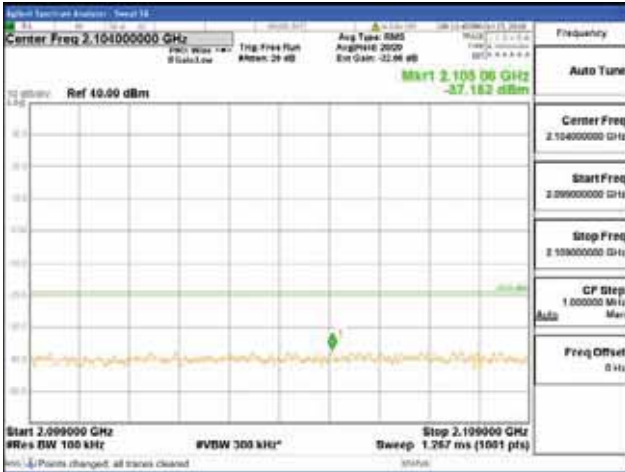

CTK Co., Ltd.
(Ho-dong), 113, Yejik-ro, Cheoin-gu,
Yongin-si, Gyeonggi-do, Korea
Tel: +82-31-339-9970
Fax: +82-31-624-9501

Report No.:
CTK-2017-01618-1
Page (2151) / (2957)
Pages

2099 MHz - 2109 MHz