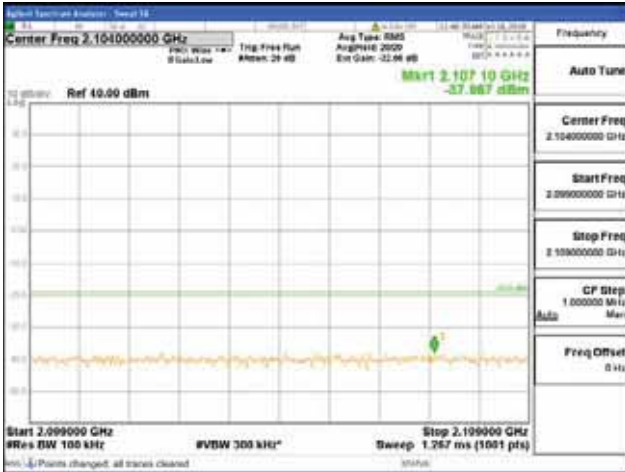

Report No.:  
 CTK-2017-01618-1  
 Page (2143) / (2957)  
 Pages

2099 MHz - 2109 MHz

2181 MHz - 2191 MHz

2191 MHz - 12.75 GHz

12.75 GHz - 26.5 GHz

**CTK Co., Ltd.**  
 (Ho-dong), 113, Yejik-ro, Cheoin-gu,  
 Yongin-si, Gyeonggi-do, Korea  
 Tel: +82-31-339-9970  
 Fax: +82-31-624-9501