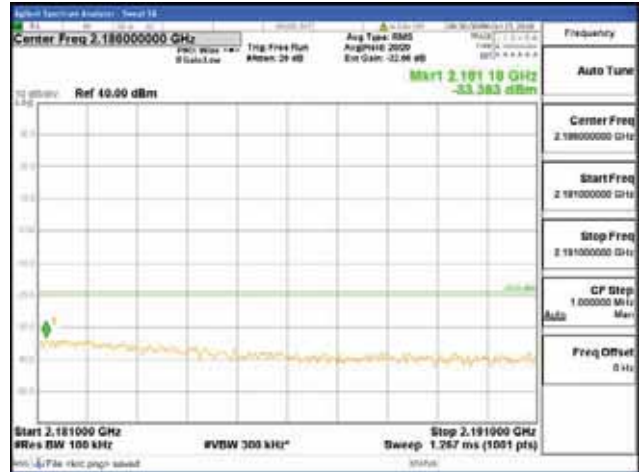

2181 MHz - 2191 MHz