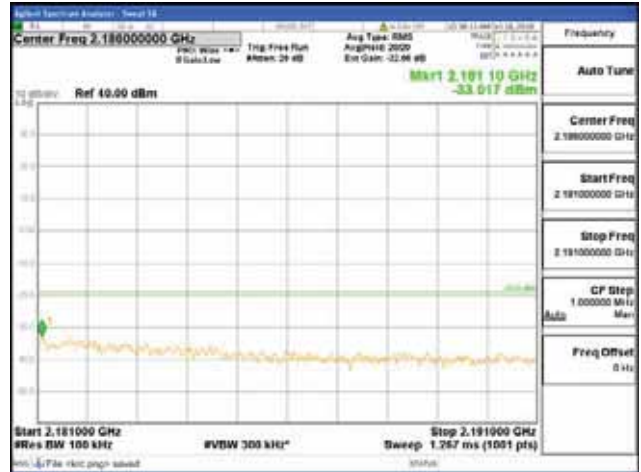

2181 MHz - 2191 MHz