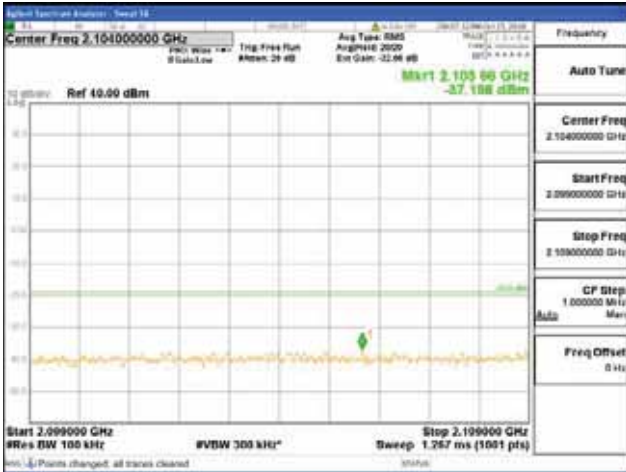

CTK Co., Ltd.
(Ho-dong), 113, Yejik-ro, Cheoin-gu,
Yongin-si, Gyeonggi-do, Korea
Tel: +82-31-339-9970
Fax: +82-31-624-9501

Report No.:
CTK-2017-01618-1
Page (2179) / (2957)
Pages

2099 MHz - 2109 MHz