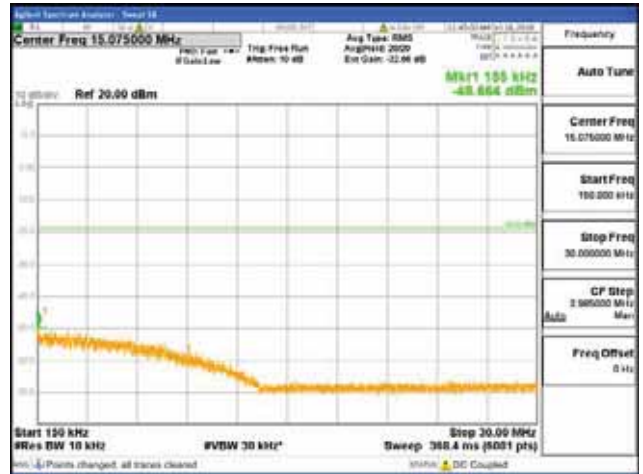

150 kHz - 30 MHz