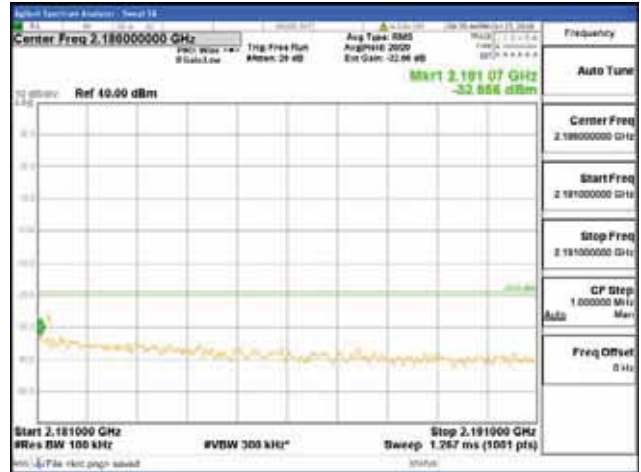

2181 MHz - 2191 MHz