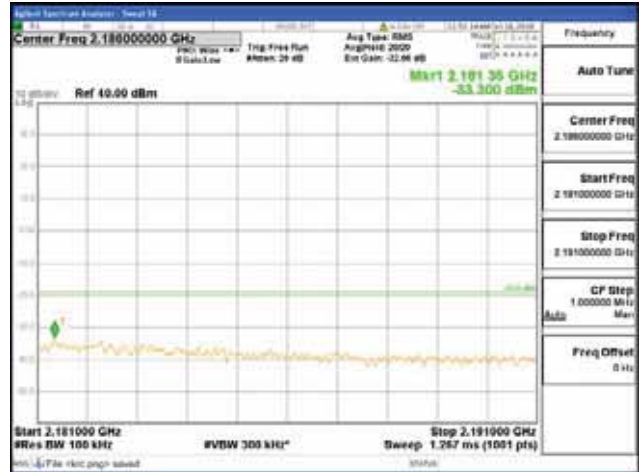

Report No.:  
 CTK-2017-01618-1  
 Page (2127) / (2957)  
 Pages

2099 MHz - 2109 MHz

2181 MHz - 2191 MHz

2191 MHz - 12.75 GHz

12.75 GHz - 26.5 GHz

**CTK Co., Ltd.**  
 (Ho-dong), 113, Yejik-ro, Cheoin-gu,  
 Yongin-si, Gyeonggi-do, Korea  
 Tel: +82-31-339-9970  
 Fax: +82-31-624-9501