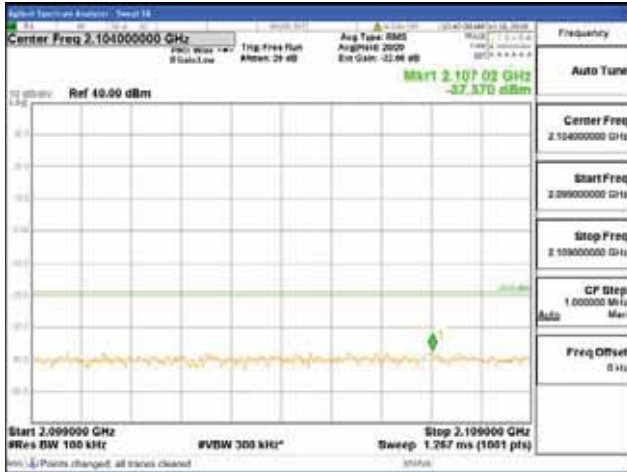

CTK Co., Ltd.
(Ho-dong), 113, Yejik-ro, Cheoin-gu,
Yongin-si, Gyeonggi-do, Korea
Tel: +82-31-339-9970
Fax: +82-31-624-9501

Report No.:
CTK-2017-01618-1
Page (2137) / (2957)
Pages

2099 MHz - 2109 MHz