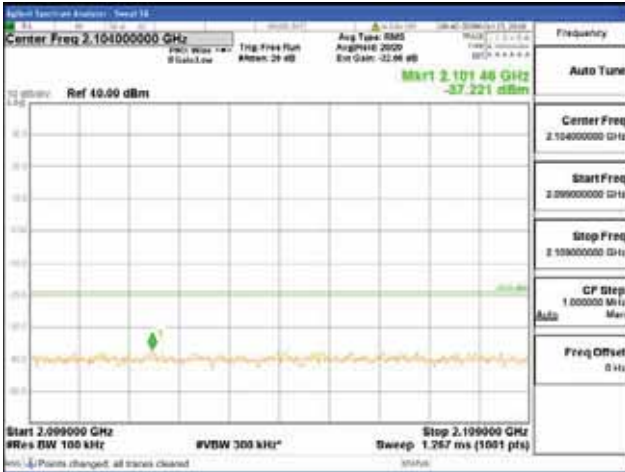

CTK Co., Ltd.
(Ho-dong), 113, Yejik-ro, Cheoin-gu,
Yongin-si, Gyeonggi-do, Korea
Tel: +82-31-339-9970
Fax: +82-31-624-9501

Report No.:
CTK-2017-01618-1
Page (2187) / (2957)
Pages

2099 MHz - 2109 MHz