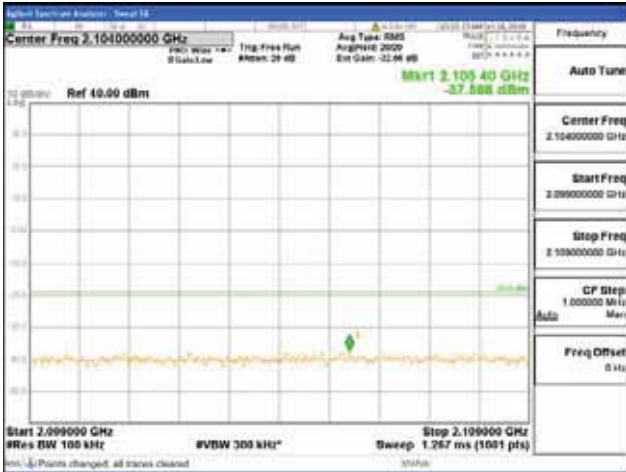

CTK Co., Ltd.
(Ho-dong), 113, Yejik-ro, Cheoin-gu,
Yongin-si, Gyeonggi-do, Korea
Tel: +82-31-339-9970
Fax: +82-31-624-9501

Report No.:
CTK-2017-01618-1
Page (2117) / (2957)
Pages

2099 MHz - 2109 MHz