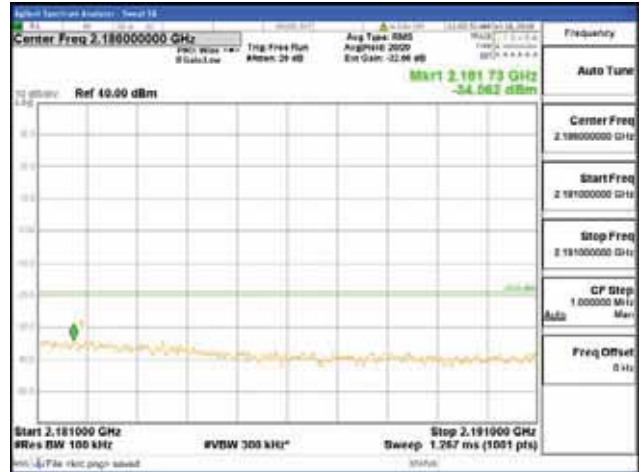

2181 MHz - 2191 MHz