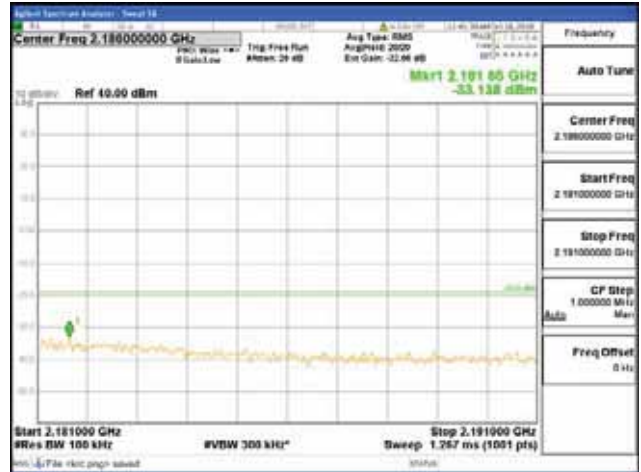

Report No.:  
 CTK-2017-01618-1  
 Page (2145) / (2957)  
 Pages

2099 MHz - 2109 MHz

2181 MHz - 2191 MHz

2191 MHz - 12.75 GHz

12.75 GHz - 26.5 GHz

**CTK Co., Ltd.**  
 (Ho-dong), 113, Yejik-ro, Cheoin-gu,  
 Yongin-si, Gyeonggi-do, Korea  
 Tel: +82-31-339-9970  
 Fax: +82-31-624-9501