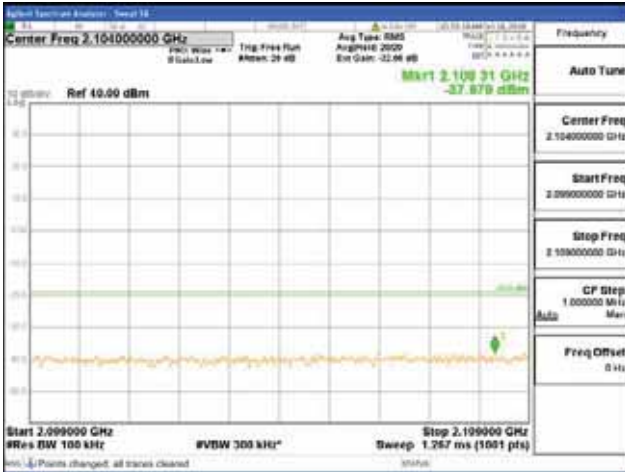

Report No.:  
 CTK-2017-01618-1  
 Page (2135) / (2957)  
 Pages

2099 MHz - 2109 MHz

2181 MHz - 2191 MHz

2191 MHz - 12.75 GHz

12.75 GHz - 26.5 GHz

**CTK Co., Ltd.**  
 (Ho-dong), 113, Yejik-ro, Cheoin-gu,  
 Yongin-si, Gyeonggi-do, Korea  
 Tel: +82-31-339-9970  
 Fax: +82-31-624-9501