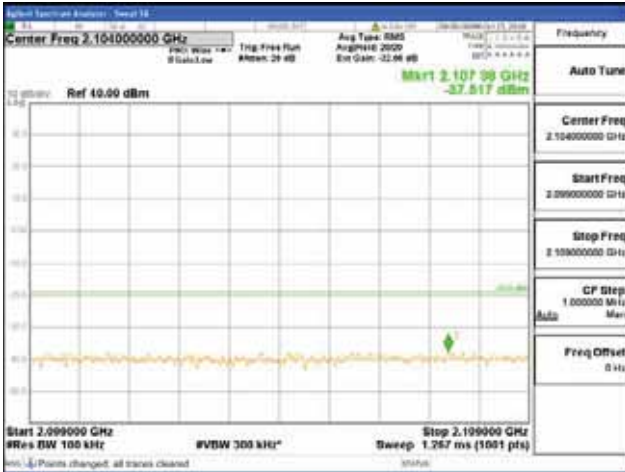

CTK Co., Ltd.
(Ho-dong), 113, Yejik-ro, Cheoin-gu,
Yongin-si, Gyeonggi-do, Korea
Tel: +82-31-339-9970
Fax: +82-31-624-9501

Report No.:
CTK-2017-01618-1
Page (2161) / (2957)
Pages

2099 MHz - 2109 MHz