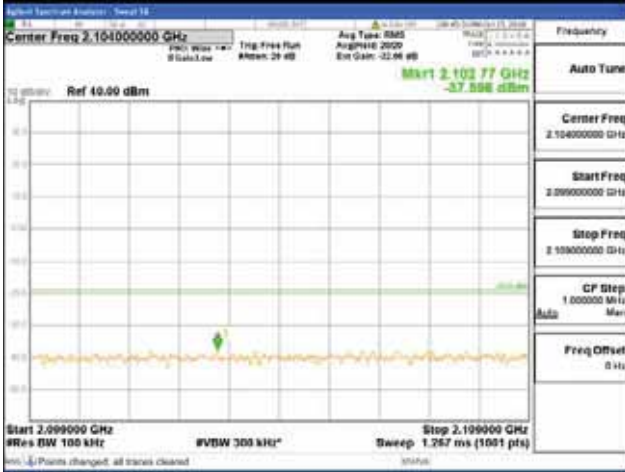

CTK Co., Ltd.
(Ho-dong), 113, Yejik-ro, Cheoin-gu,
Yongin-si, Gyeonggi-do, Korea
Tel: +82-31-339-9970
Fax: +82-31-624-9501

Report No.:
CTK-2017-01618-1
Page (2185) / (2957)
Pages

2099 MHz - 2109 MHz