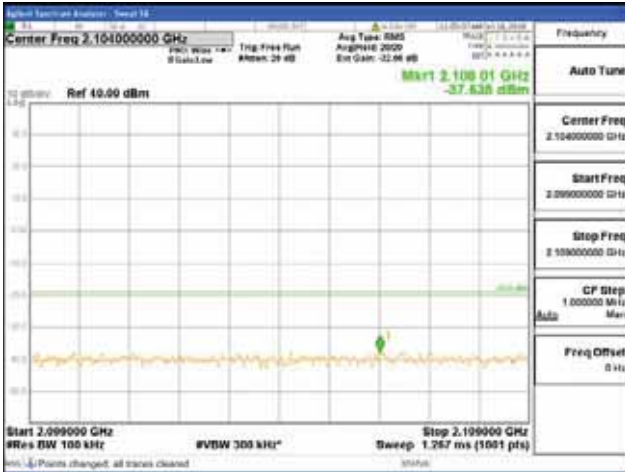

CTK Co., Ltd.
(Ho-dong), 113, Yejik-ro, Cheoin-gu,
Yongin-si, Gyeonggi-do, Korea
Tel: +82-31-339-9970
Fax: +82-31-624-9501

Report No.:
CTK-2017-01618-1
Page (2107) / (2957)
Pages

2099 MHz - 2109 MHz