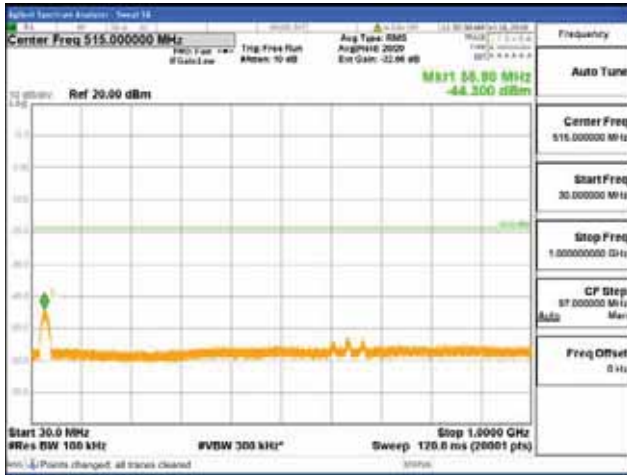

Report No.:  
 CTK-2017-01618-1  
 Page (2112) / (2957)  
 Pages

[64QAM]

9 kHz - 150 kHz

150 kHz - 30 MHz

30 MHz - 1000 MHz

1000 MHz - 2099 MHz

**CTK Co., Ltd.**  
 (Ho-dong), 113, Yejik-ro, Cheoin-gu,  
 Yongin-si, Gyeonggi-do, Korea  
 Tel: +82-31-339-9970  
 Fax: +82-31-624-9501