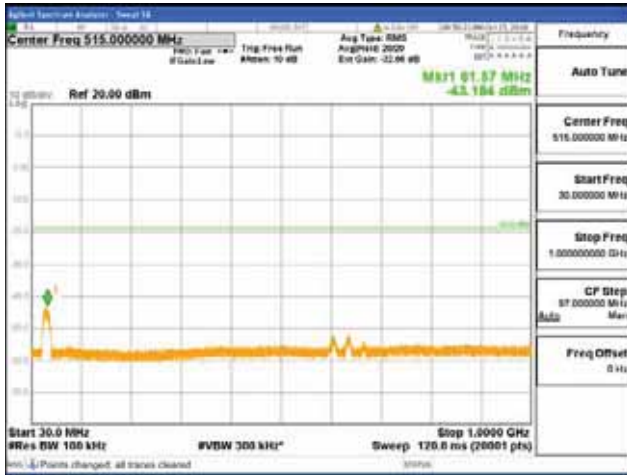

Report No.:  
 CTK-2017-01618-1  
 Page (2170) / (2957)  
 Pages

[256QAM]

9 kHz - 150 kHz

150 kHz - 30 MHz

30 MHz - 1000 MHz

1000 MHz - 2099 MHz

**CTK Co., Ltd.**  
 (Ho-dong), 113, Yejik-ro, Cheoin-gu,  
 Yongin-si, Gyeonggi-do, Korea  
 Tel: +82-31-339-9970  
 Fax: +82-31-624-9501