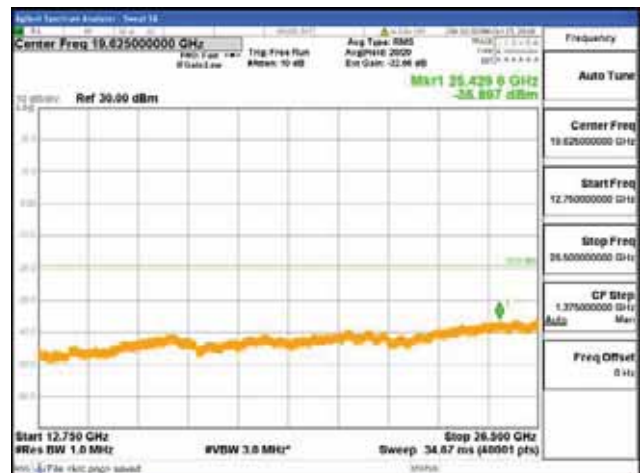

Report No.:  
 CTK-2017-01618-1  
 Page (2177) / (2957)  
 Pages

2099 MHz - 2109 MHz

2181 MHz - 2191 MHz

2191 MHz - 12.75 GHz

12.75 GHz - 26.5 GHz

**CTK Co., Ltd.**  
 (Ho-dong), 113, Yejik-ro, Cheoin-gu,  
 Yongin-si, Gyeonggi-do, Korea  
 Tel: +82-31-339-9970  
 Fax: +82-31-624-9501