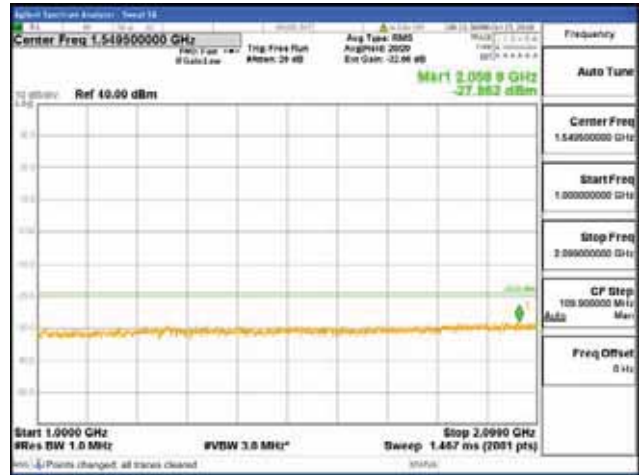

Report No.:  
 CTK-2017-01618-1  
 Page (2150) / (2957)  
 Pages

[16QAM]

9 kHz - 150 kHz

150 kHz - 30 MHz

30 MHz - 1000 MHz

1000 MHz - 2099 MHz

**CTK Co., Ltd.**  
 (Ho-dong), 113, Yejik-ro, Cheoin-gu,  
 Yongin-si, Gyeonggi-do, Korea  
 Tel: +82-31-339-9970  
 Fax: +82-31-624-9501