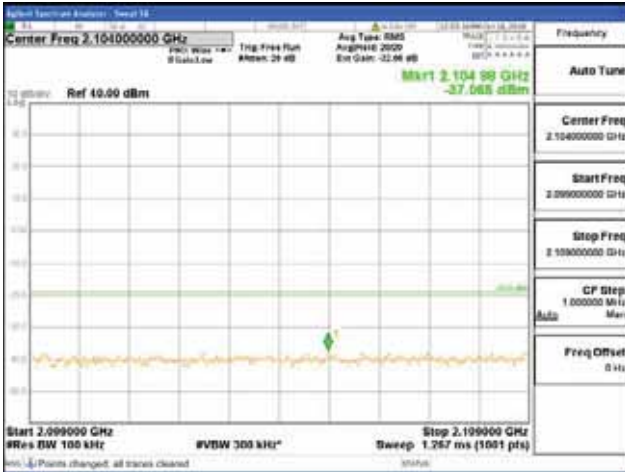

CTK Co., Ltd.
(Ho-dong), 113, Yejik-ro, Cheoin-gu,
Yongin-si, Gyeonggi-do, Korea
Tel: +82-31-339-9970
Fax: +82-31-624-9501

Report No.:
CTK-2017-01618-1
Page (2109) / (2957)
Pages

2099 MHz - 2109 MHz