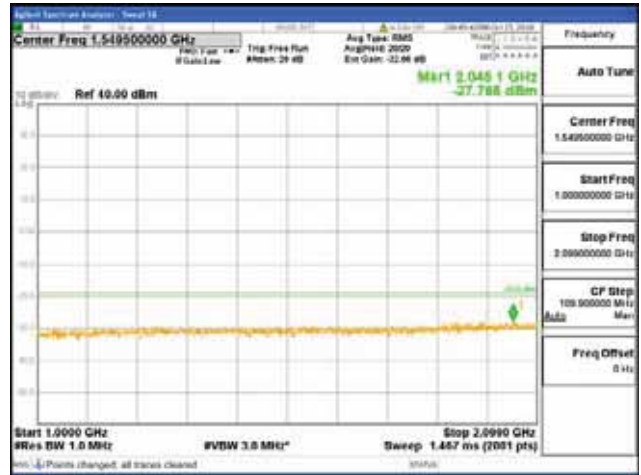

Report No.:  
 CTK-2017-01618-1  
 Page (2174) / (2957)  
 Pages

[16QAM]

9 kHz - 150 kHz

150 kHz - 30 MHz

30 MHz - 1000 MHz

1000 MHz - 2099 MHz

**CTK Co., Ltd.**  
 (Ho-dong), 113, Yejik-ro, Cheoin-gu,  
 Yongin-si, Gyeonggi-do, Korea  
 Tel: +82-31-339-9970  
 Fax: +82-31-624-9501