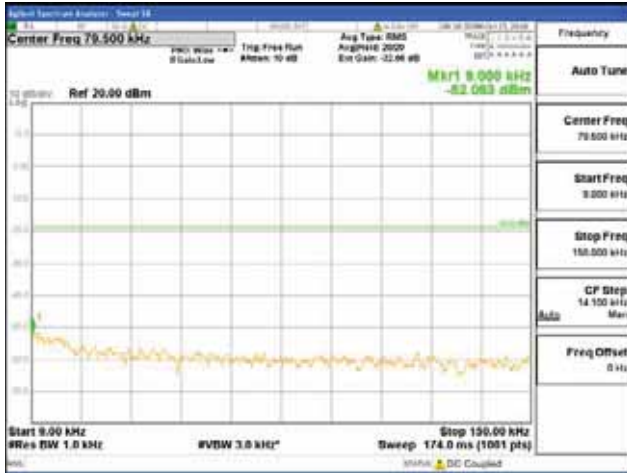

CTK Co., Ltd.
(Ho-dong), 113, Yejik-ro, Cheoin-gu,
Yongin-si, Gyeonggi-do, Korea
Tel: +82-31-339-9970
Fax: +82-31-624-9501

Report No.:
CTK-2017-01618-1
Page (2164) / (2957)
Pages

ANT 2
Band 66, BW 15MHz + BW 5MHz, Multi 2 carrier(Non-Contiguous), 4TX, Bottom
[QPSK]

9 kHz - 150 kHz