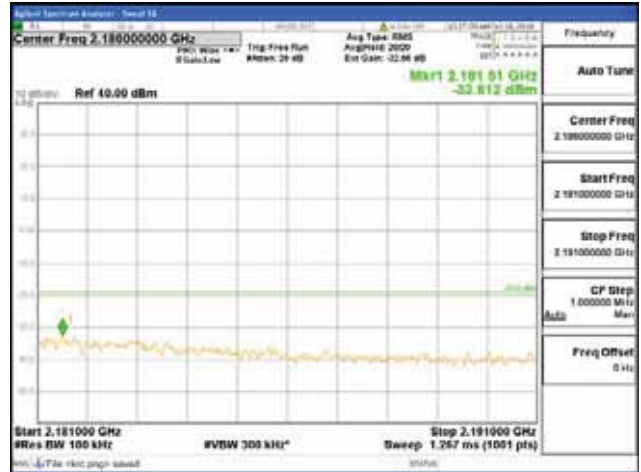

2181 MHz - 2191 MHz