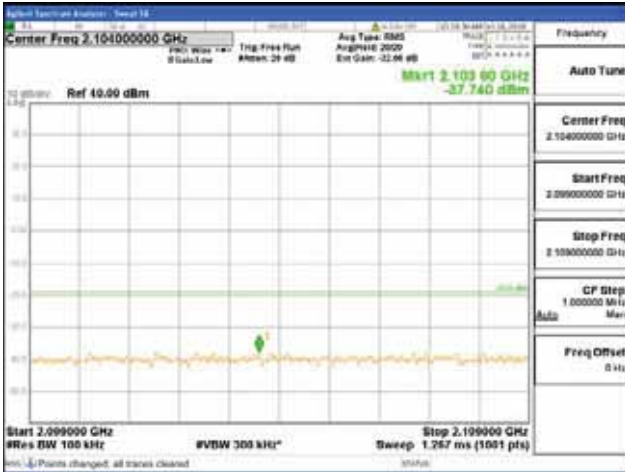

2099 MHz - 2109 MHz

2181 MHz - 2191 MHz

2191 MHz - 12.75 GHz

12.75 GHz - 26.5 GHz

**CTK Co., Ltd.**  
 (Ho-dong), 113, Yejik-ro, Cheoin-gu,  
 Yongin-si, Gyeonggi-do, Korea  
 Tel: +82-31-339-9970  
 Fax: +82-31-624-9501