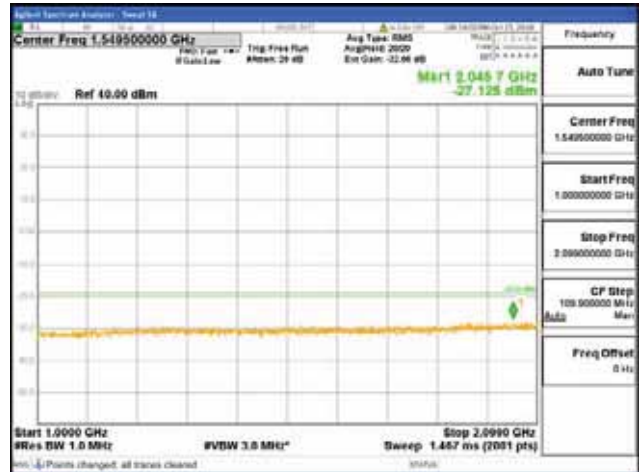

1000 MHz - 2099 MHz