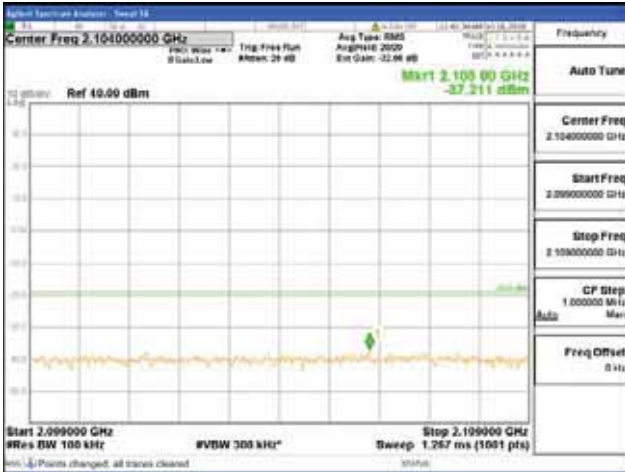

Report No.:  
 CTK-2017-01618-1  
 Page (2145) / (2957)  
 Pages

2099 MHz - 2109 MHz

2181 MHz - 2191 MHz

2191 MHz - 12.75 GHz

12.75 GHz - 26.5 GHz

**CTK Co., Ltd.**  
 (Ho-dong), 113, Yejik-ro, Cheoin-gu,  
 Yongin-si, Gyeonggi-do, Korea  
 Tel: +82-31-339-9970  
 Fax: +82-31-624-9501