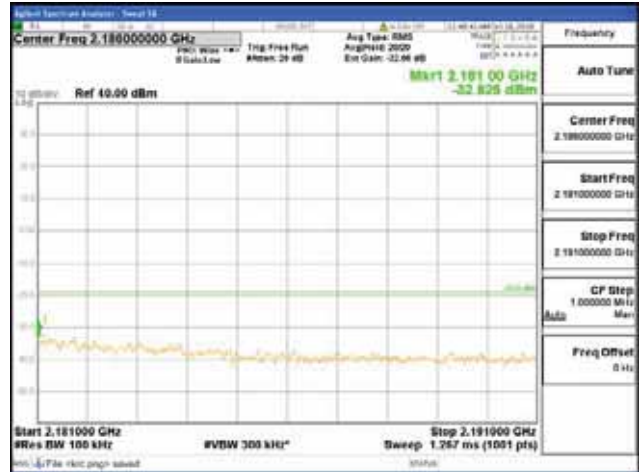

Report No.:  
 CTK-2017-01618-1  
 Page (2143) / (2957)  
 Pages

2099 MHz - 2109 MHz

2181 MHz - 2191 MHz

2191 MHz - 12.75 GHz

12.75 GHz - 26.5 GHz

**CTK Co., Ltd.**  
 (Ho-dong), 113, Yejik-ro, Cheoin-gu,  
 Yongin-si, Gyeonggi-do, Korea  
 Tel: +82-31-339-9970  
 Fax: +82-31-624-9501