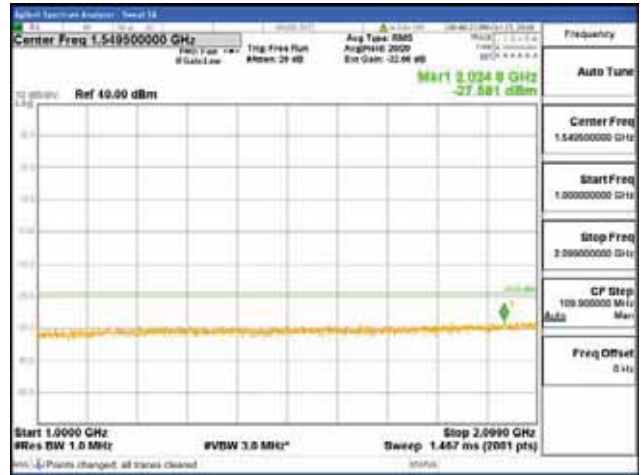

Report No.:  
 CTK-2017-01618-1  
 Page (2168) / (2957)  
 Pages

[64QAM]

9 kHz - 150 kHz

150 kHz - 30 MHz

30 MHz - 1000 MHz

1000 MHz - 2099 MHz

**CTK Co., Ltd.**  
 (Ho-dong), 113, Yejik-ro, Cheoin-gu,  
 Yongin-si, Gyeonggi-do, Korea  
 Tel: +82-31-339-9970  
 Fax: +82-31-624-9501