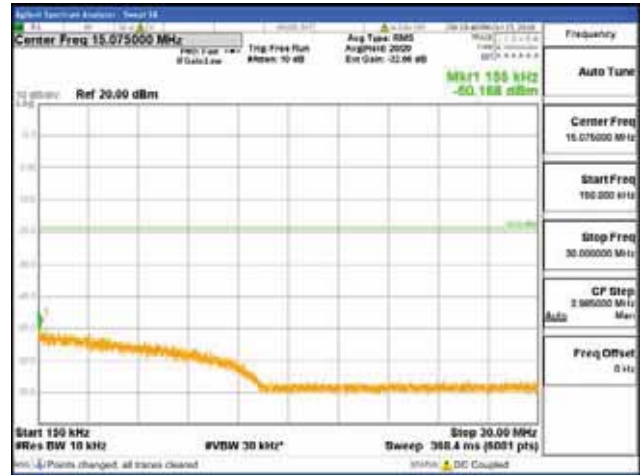

150 kHz - 30 MHz