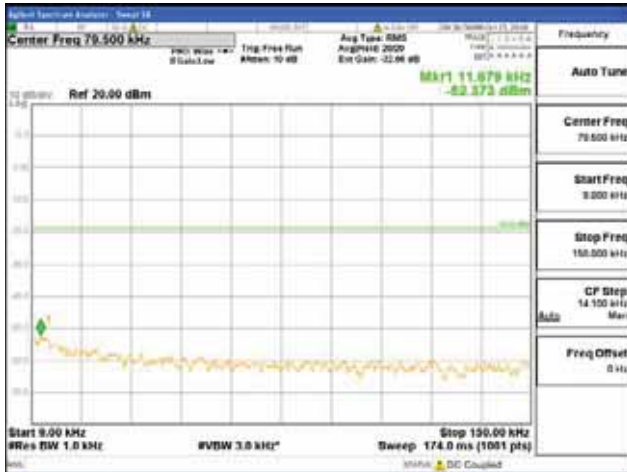

CTK Co., Ltd.
(Ho-dong), 113, Yejik-ro, Cheoin-gu,
Yongin-si, Gyeonggi-do, Korea
Tel: +82-31-339-9970
Fax: +82-31-624-9501

Report No.:
CTK-2017-01618-1
Page (2188) / (2957)
Pages

Band 66, BW 15MHz + BW 5MHz, Multi 2 carrier(Non-Contiguous), 4TX, Top
[QPSK]

9 kHz - 150 kHz