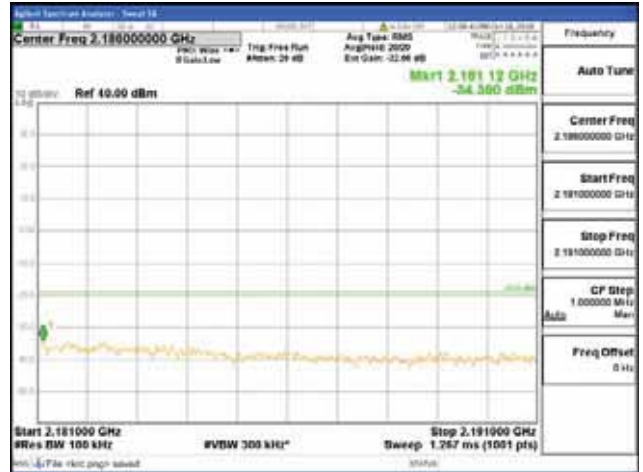

2181 MHz - 2191 MHz