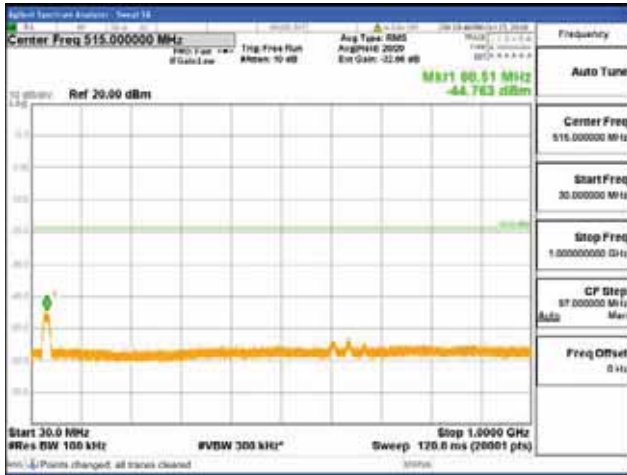

30 MHz - 1000 MHz