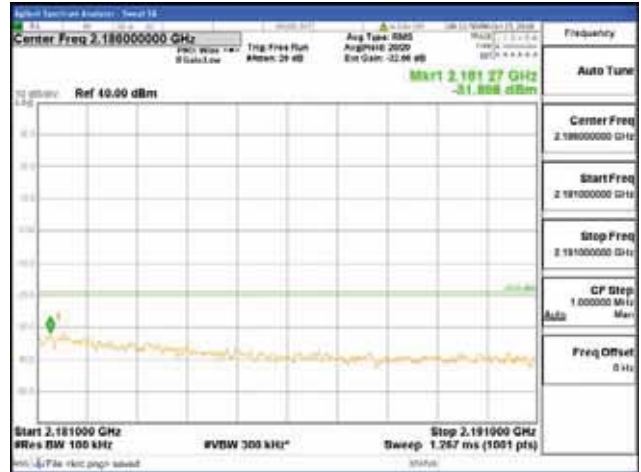

2181 MHz - 2191 MHz