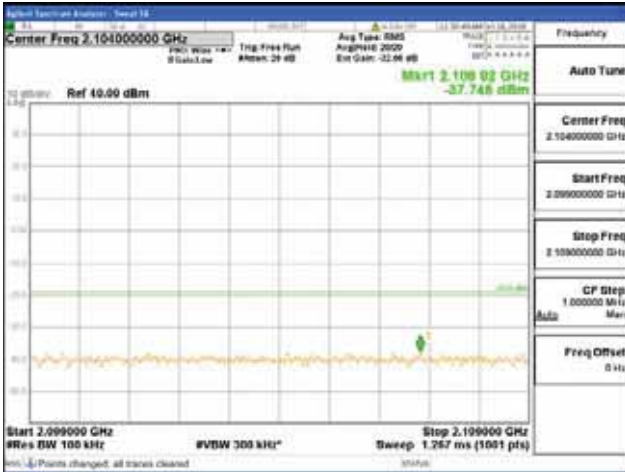

CTK Co., Ltd.
(Ho-dong), 113, Yejik-ro, Cheoin-gu,
Yongin-si, Gyeonggi-do, Korea
Tel: +82-31-339-9970
Fax: +82-31-624-9501

Report No.:
CTK-2017-01618-1
Page (2113) / (2957)
Pages

2099 MHz - 2109 MHz