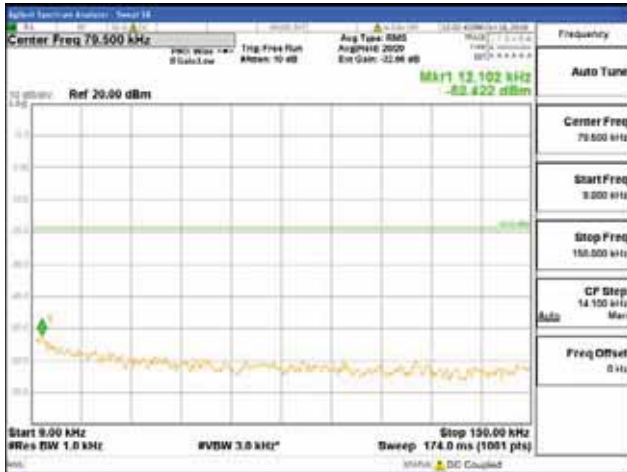

Band 66, BW 15MHz + BW 10MHz, Multi 2 carrier(Non-Contiguous), 4TX, Top
[QPSK]

9 kHz - 150 kHz