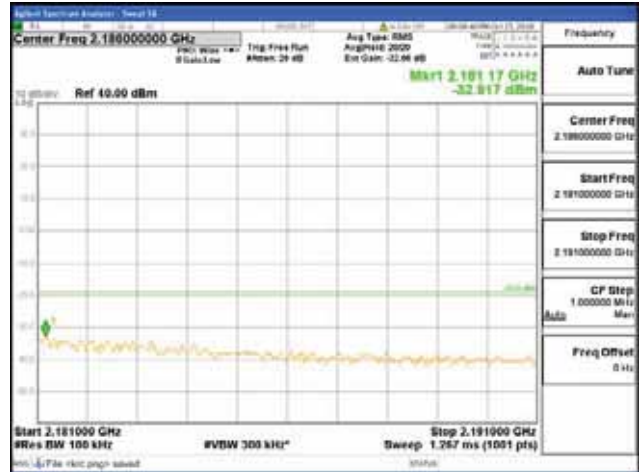

2181 MHz - 2191 MHz