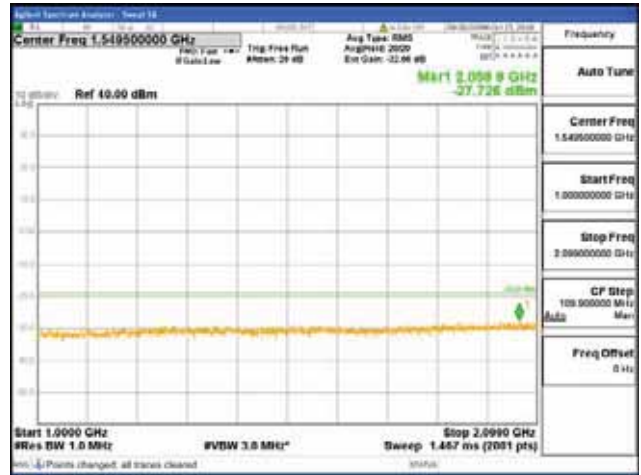

Report No.:  
 CTK-2017-01618-1  
 Page (2160) / (2957)  
 Pages

[64QAM]

9 kHz - 150 kHz

150 kHz - 30 MHz

30 MHz - 1000 MHz

1000 MHz - 2099 MHz

**CTK Co., Ltd.**  
 (Ho-dong), 113, Yejik-ro, Cheoin-gu,  
 Yongin-si, Gyeonggi-do, Korea  
 Tel: +82-31-339-9970  
 Fax: +82-31-624-9501