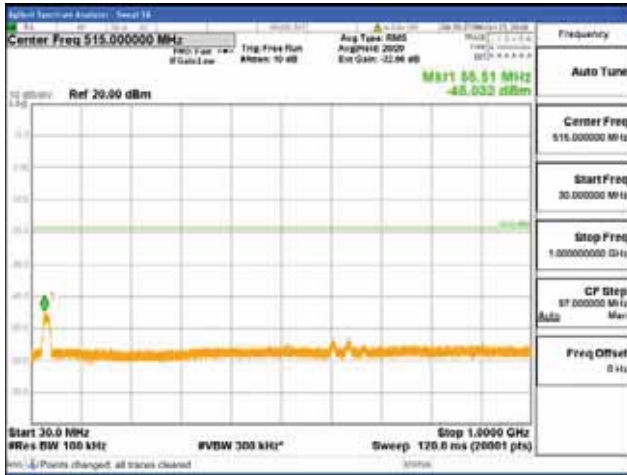

30 MHz - 1000 MHz