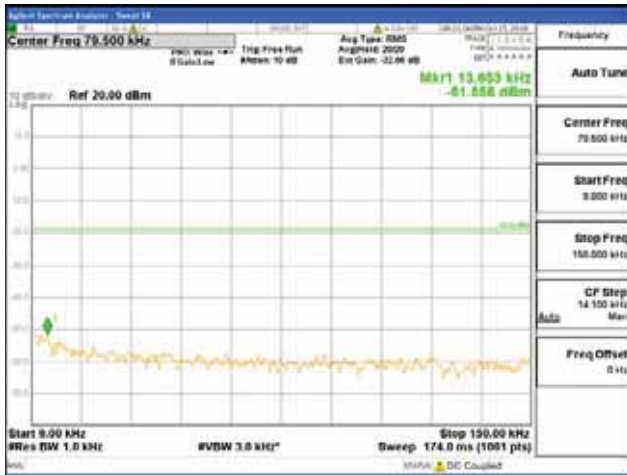

CTK Co., Ltd.
(Ho-dong), 113, Yejik-ro, Cheoin-gu,
Yongin-si, Gyeonggi-do, Korea
Tel: +82-31-339-9970
Fax: +82-31-624-9501

Report No.:
CTK-2017-01618-1
Page (2180) / (2957)
Pages

ANT 3
Band 66, BW 15MHz + BW 5MHz, Multi 2 carrier(Non-Contiguous), 4TX, Bottom
[QPSK]

9 kHz - 150 kHz