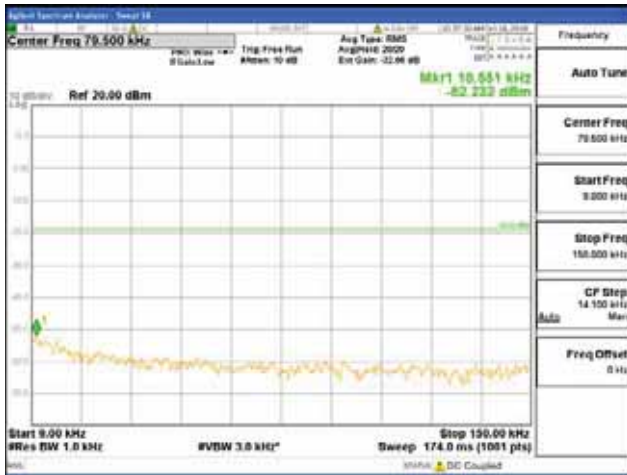

CTK Co., Ltd.
(Ho-dong), 113, Yejik-ro, Cheoin-gu,
Yongin-si, Gyeonggi-do, Korea
Tel: +82-31-339-9970
Fax: +82-31-624-9501

Report No.:
CTK-2017-01618-1
Page (2132) / (2957)
Pages

ANT 4
Band 66, BW 15MHz + BW 10MHz, Multi 2 carrier(Non-Contiguous), 4TX, Bottom
[QPSK]

9 kHz - 150 kHz