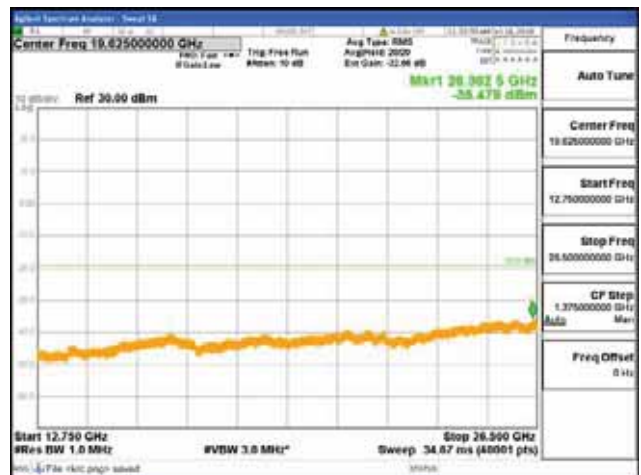

Report No.:  
 CTK-2017-01618-1  
 Page (2129) / (2957)  
 Pages

2099 MHz - 2109 MHz

2181 MHz - 2191 MHz

2191 MHz - 12.75 GHz

12.75 GHz - 26.5 GHz

**CTK Co., Ltd.**  
 (Ho-dong), 113, Yejik-ro, Cheoin-gu,  
 Yongin-si, Gyeonggi-do, Korea  
 Tel: +82-31-339-9970  
 Fax: +82-31-624-9501