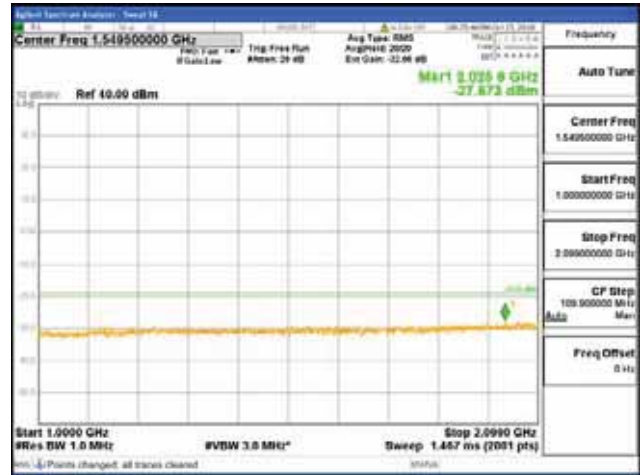

Report No.:  
 CTK-2017-01618-1  
 Page (2182) / (2957)  
 Pages

[16QAM]

9 kHz - 150 kHz

150 kHz - 30 MHz

30 MHz - 1000 MHz

1000 MHz - 2099 MHz

**CTK Co., Ltd.**  
 (Ho-dong), 113, Yejik-ro, Cheoin-gu,  
 Yongin-si, Gyeonggi-do, Korea  
 Tel: +82-31-339-9970  
 Fax: +82-31-624-9501