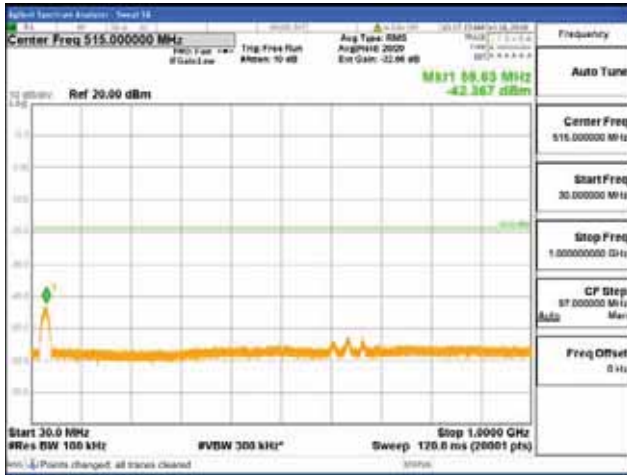

Report No.:  
 CTK-2017-01618-1  
 Page (2102) / (2957)  
 Pages

[16QAM]

9 kHz - 150 kHz

150 kHz - 30 MHz

30 MHz - 1000 MHz

1000 MHz - 2099 MHz

**CTK Co., Ltd.**  
 (Ho-dong), 113, Yejik-ro, Cheoin-gu,  
 Yongin-si, Gyeonggi-do, Korea  
 Tel: +82-31-339-9970  
 Fax: +82-31-624-9501