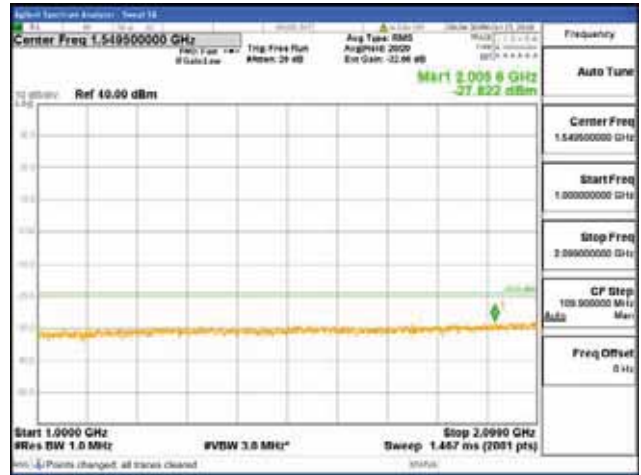

Report No.:  
 CTK-2017-01618-1  
 Page (2162) / (2957)  
 Pages

[256QAM]

9 kHz - 150 kHz

150 kHz - 30 MHz

30 MHz - 1000 MHz

1000 MHz - 2099 MHz

**CTK Co., Ltd.**  
 (Ho-dong), 113, Yejik-ro, Cheoin-gu,  
 Yongin-si, Gyeonggi-do, Korea  
 Tel: +82-31-339-9970  
 Fax: +82-31-624-9501