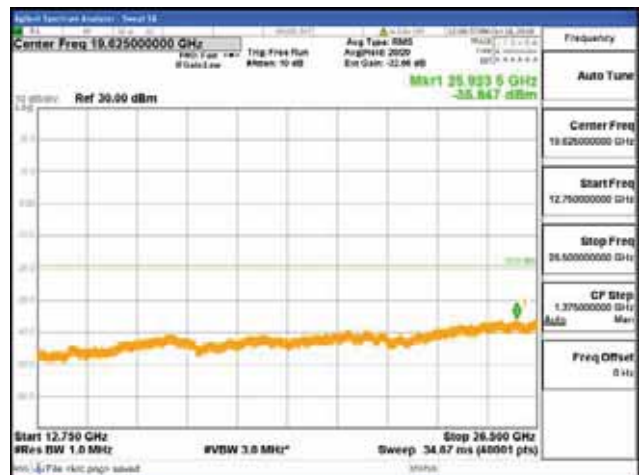

Report No.:  
 CTK-2017-01618-1  
 Page (2111) / (2957)  
 Pages

2099 MHz - 2109 MHz

2181 MHz - 2191 MHz

2191 MHz - 12.75 GHz

12.75 GHz - 26.5 GHz

**CTK Co., Ltd.**  
 (Ho-dong), 113, Yejik-ro, Cheoin-gu,  
 Yongin-si, Gyeonggi-do, Korea  
 Tel: +82-31-339-9970  
 Fax: +82-31-624-9501