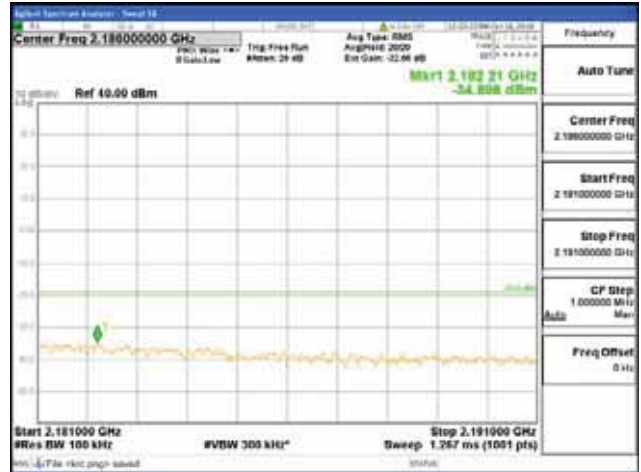

2181 MHz - 2191 MHz