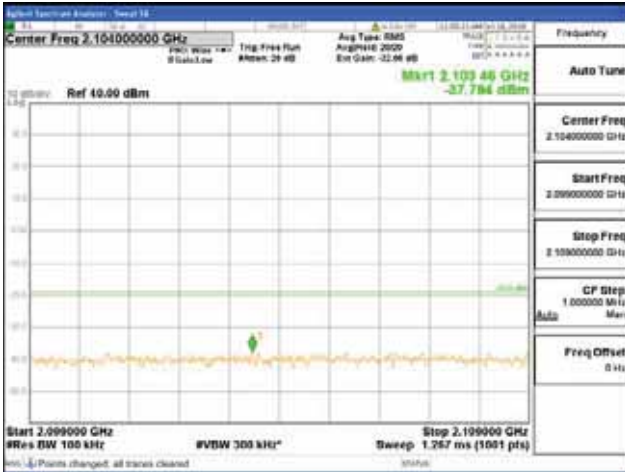

CTK Co., Ltd.
(Ho-dong), 113, Yejik-ro, Cheoin-gu,
Yongin-si, Gyeonggi-do, Korea
Tel: +82-31-339-9970
Fax: +82-31-624-9501

Report No.:
CTK-2017-01618-1
Page (2121) / (2957)
Pages

2099 MHz - 2109 MHz