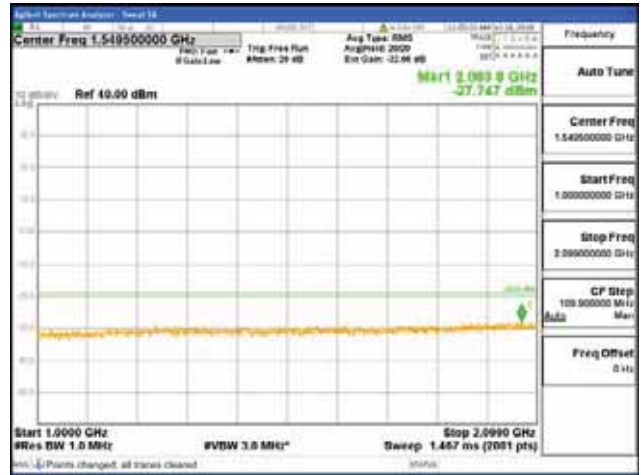

Report No.:  
 CTK-2017-01618-1  
 Page (2106) / (2957)  
 Pages

[256QAM]

9 kHz - 150 kHz

150 kHz - 30 MHz

30 MHz - 1000 MHz

1000 MHz - 2099 MHz

**CTK Co., Ltd.**  
 (Ho-dong), 113, Yejik-ro, Cheoin-gu,  
 Yongin-si, Gyeonggi-do, Korea  
 Tel: +82-31-339-9970  
 Fax: +82-31-624-9501