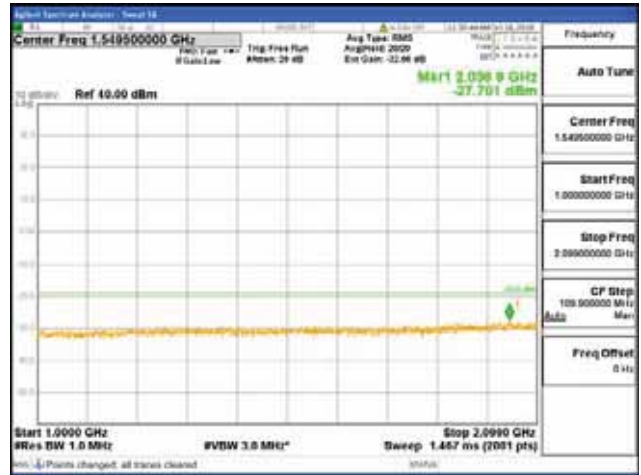

Report No.:  
 CTK-2017-01618-1  
 Page (2112) / (2957)  
 Pages

[64QAM]

9 kHz - 150 kHz

150 kHz - 30 MHz

30 MHz - 1000 MHz

1000 MHz - 2099 MHz

**CTK Co., Ltd.**  
 (Ho-dong), 113, Yejik-ro, Cheoin-gu,  
 Yongin-si, Gyeonggi-do, Korea  
 Tel: +82-31-339-9970  
 Fax: +82-31-624-9501