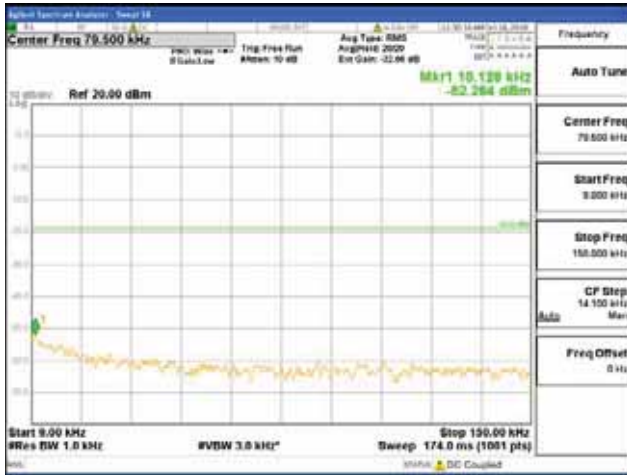

CTK Co., Ltd.
(Ho-dong), 113, Yejik-ro, Cheoin-gu,
Yongin-si, Gyeonggi-do, Korea
Tel: +82-31-339-9970
Fax: +82-31-624-9501

Report No.:
CTK-2017-01618-1
Page (2112) / (2957)
Pages

[64QAM]

9 kHz - 150 kHz