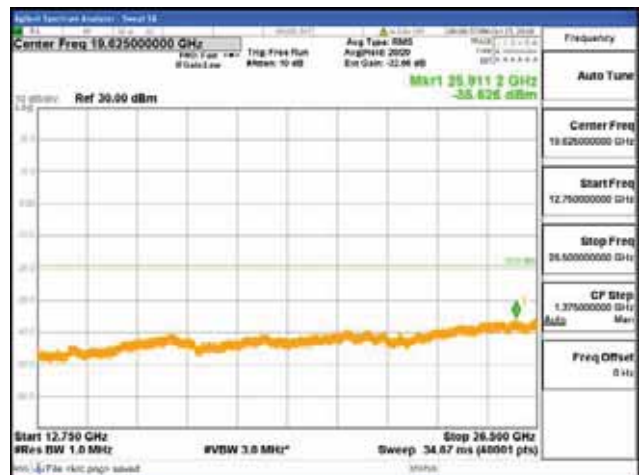

2099 MHz - 2109 MHz

2181 MHz - 2191 MHz

2191 MHz - 12.75 GHz

12.75 GHz - 26.5 GHz

**CTK Co., Ltd.**  
 (Ho-dong), 113, Yejik-ro, Cheoin-gu,  
 Yongin-si, Gyeonggi-do, Korea  
 Tel: +82-31-339-9970  
 Fax: +82-31-624-9501