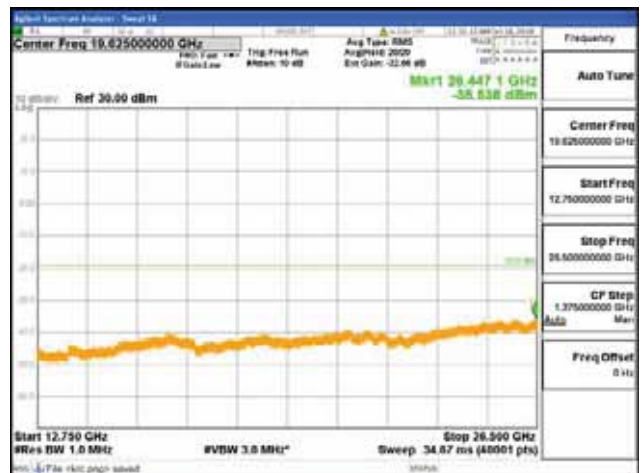

Report No.:  
 CTK-2017-01618-1  
 Page (2113) / (2957)  
 Pages

2099 MHz - 2109 MHz

2181 MHz - 2191 MHz

2191 MHz - 12.75 GHz

12.75 GHz - 26.5 GHz

**CTK Co., Ltd.**  
 (Ho-dong), 113, Yejik-ro, Cheoin-gu,  
 Yongin-si, Gyeonggi-do, Korea  
 Tel: +82-31-339-9970  
 Fax: +82-31-624-9501