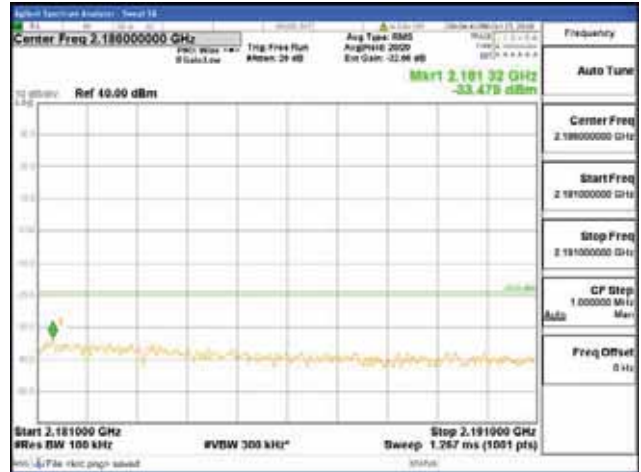

2181 MHz - 2191 MHz