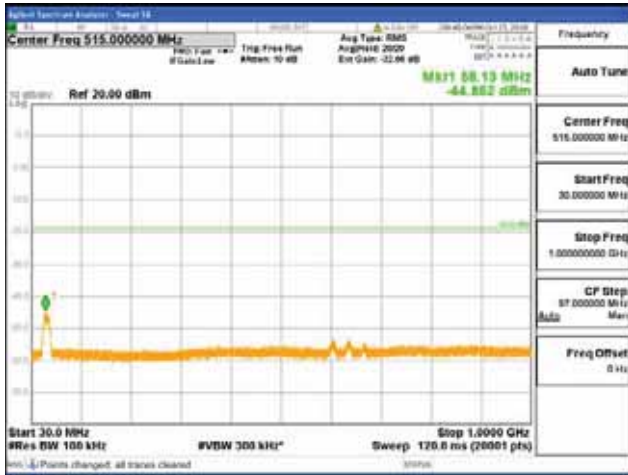

Report No.:  
 CTK-2017-01618-1  
 Page (2158) / (2957)  
 Pages

[16QAM]

9 kHz - 150 kHz

150 kHz - 30 MHz

30 MHz - 1000 MHz

1000 MHz - 2099 MHz

**CTK Co., Ltd.**  
 (Ho-dong), 113, Yejik-ro, Cheoin-gu,  
 Yongin-si, Gyeonggi-do, Korea  
 Tel: +82-31-339-9970  
 Fax: +82-31-624-9501