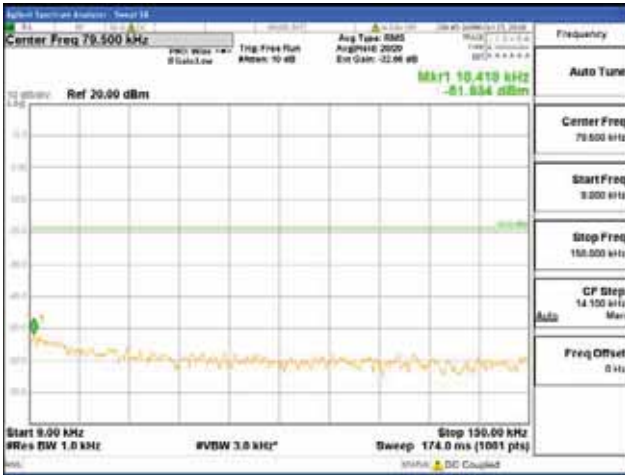

CTK Co., Ltd.
(Ho-dong), 113, Yejik-ro, Cheoin-gu,
Yongin-si, Gyeonggi-do, Korea
Tel: +82-31-339-9970
Fax: +82-31-624-9501

Report No.:
CTK-2017-01618-1
Page (2174) / (2957)
Pages

[16QAM]

9 kHz - 150 kHz