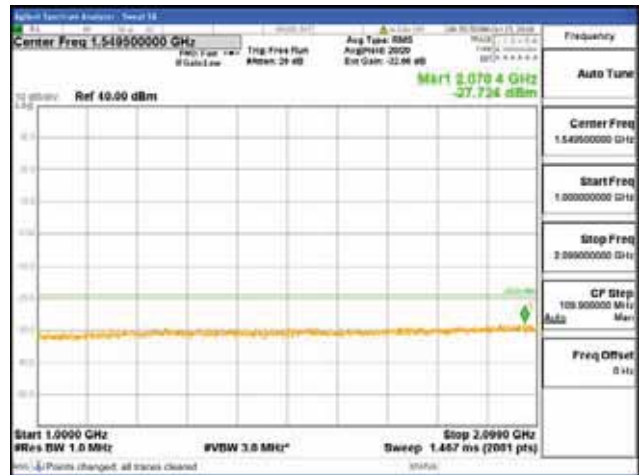

1000 MHz - 2099 MHz