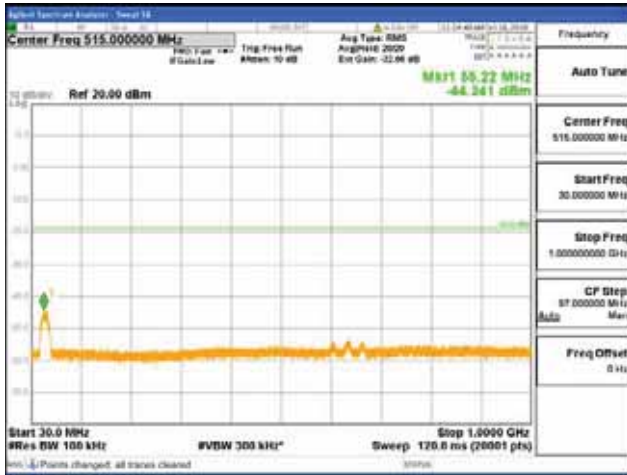

Report No.:  
 CTK-2017-01618-1  
 Page (2114) / (2957)  
 Pages

[256QAM]

9 kHz - 150 kHz

150 kHz - 30 MHz

30 MHz - 1000 MHz

1000 MHz - 2099 MHz

**CTK Co., Ltd.**  
 (Ho-dong), 113, Yejik-ro, Cheoin-gu,  
 Yongin-si, Gyeonggi-do, Korea  
 Tel: +82-31-339-9970  
 Fax: +82-31-624-9501