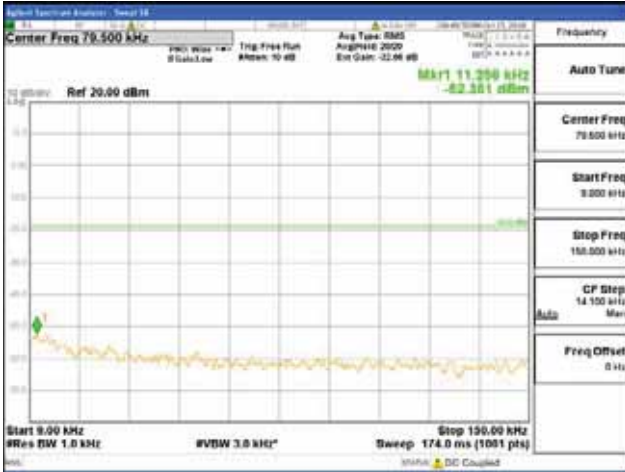

CTK Co., Ltd.
(Ho-dong), 113, Yejik-ro, Cheoin-gu,
Yongin-si, Gyeonggi-do, Korea
Tel: +82-31-339-9970
Fax: +82-31-624-9501

Report No.:
CTK-2017-01618-1
Page (2156) / (2957)
Pages

Band 66, BW 15MHz + BW 5MHz, Multi 2 carrier(Non-Contiguous), 4TX, Top
[QPSK]

9 kHz - 150 kHz