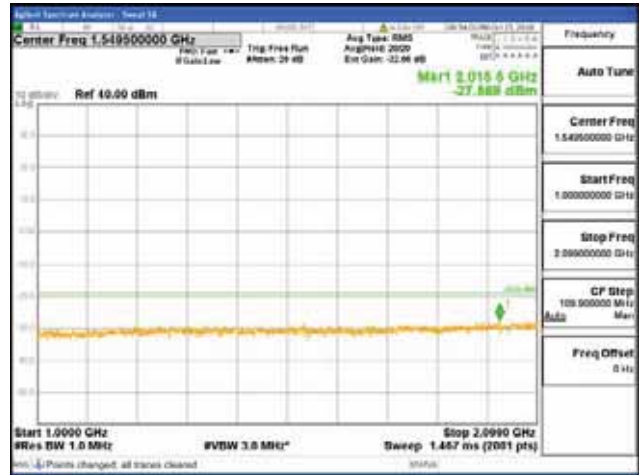

Report No.:  
 CTK-2017-01618-1  
 Page (2154) / (2957)  
 Pages

[256QAM]

9 kHz - 150 kHz

150 kHz - 30 MHz

30 MHz - 1000 MHz

1000 MHz - 2099 MHz

**CTK Co., Ltd.**  
(Ho-dong), 113, Yejik-ro, Cheoin-gu,  
Yongin-si, Gyeonggi-do, Korea  
Tel: +82-31-339-9970  
Fax: +82-31-624-9501