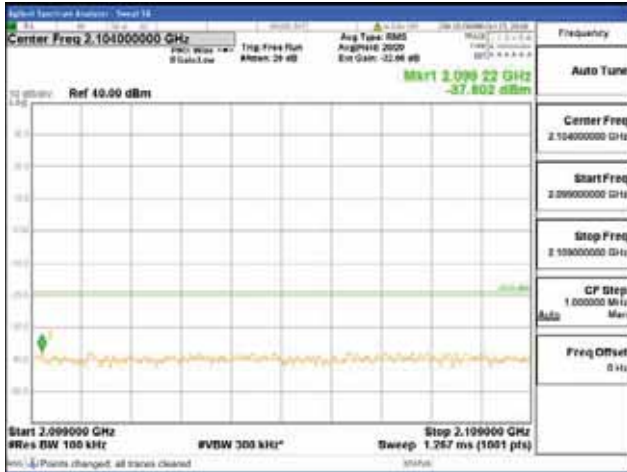

CTK Co., Ltd.
(Ho-dong), 113, Yejik-ro, Cheoin-gu,
Yongin-si, Gyeonggi-do, Korea
Tel: +82-31-339-9970
Fax: +82-31-624-9501

Report No.:
CTK-2017-01618-1
Page (2177) / (2957)
Pages

2099 MHz - 2109 MHz