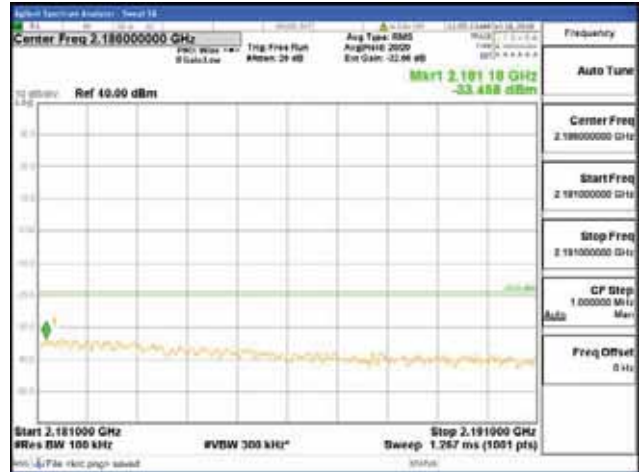

2181 MHz - 2191 MHz