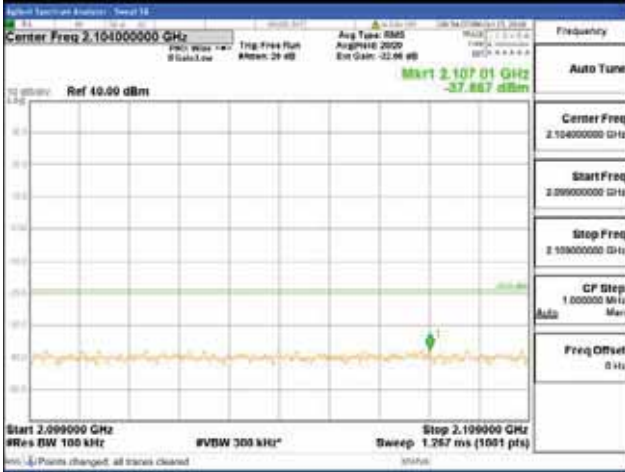

CTK Co., Ltd.
(Ho-dong), 113, Yejik-ro, Cheoin-gu,
Yongin-si, Gyeonggi-do, Korea
Tel: +82-31-339-9970
Fax: +82-31-624-9501

Report No.:
CTK-2017-01618-1
Page (2155) / (2957)
Pages

2099 MHz - 2109 MHz