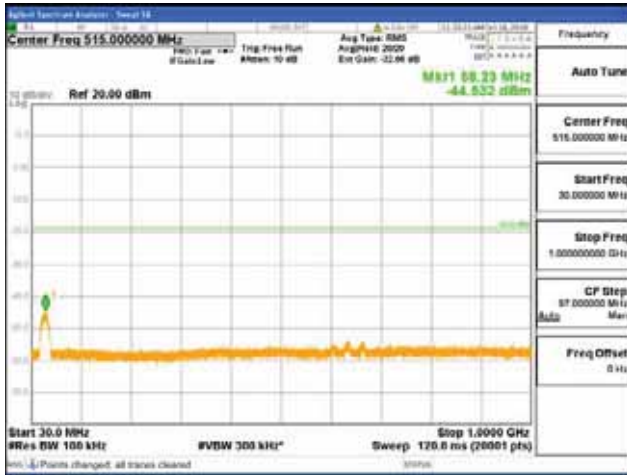

Report No.:  
 CTK-2017-01618-1  
 Page (2128) / (2957)  
 Pages

[64QAM]

9 kHz - 150 kHz

150 kHz - 30 MHz

30 MHz - 1000 MHz

1000 MHz - 2099 MHz

**CTK Co., Ltd.**  
 (Ho-dong), 113, Yejik-ro, Cheoin-gu,  
 Yongin-si, Gyeonggi-do, Korea  
 Tel: +82-31-339-9970  
 Fax: +82-31-624-9501