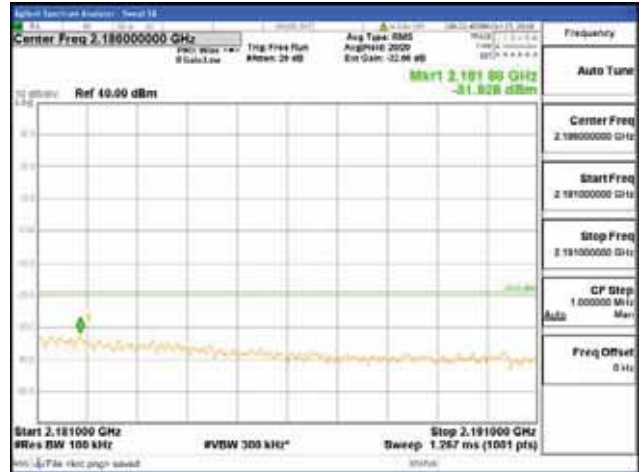

2181 MHz - 2191 MHz