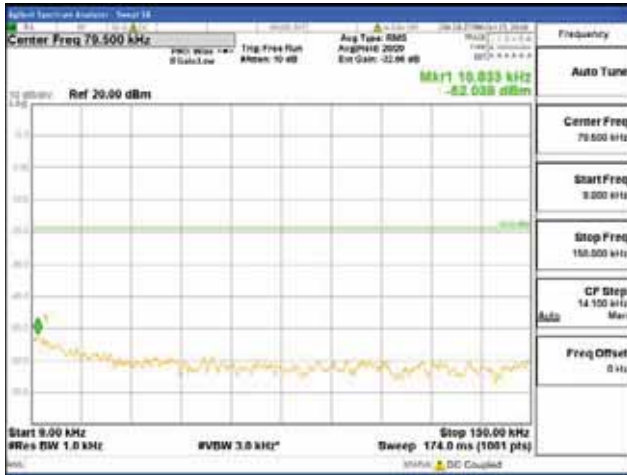

CTK Co., Ltd.
(Ho-dong), 113, Yejik-ro, Cheoin-gu,
Yongin-si, Gyeonggi-do, Korea
Tel: +82-31-339-9970
Fax: +82-31-624-9501

Report No.:
CTK-2017-01618-1
Page (2194) / (2957)
Pages

[256QAM]

9 kHz - 150 kHz