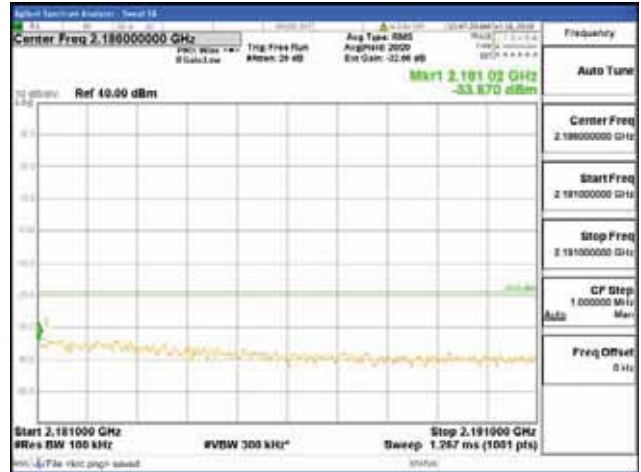

2181 MHz - 2191 MHz