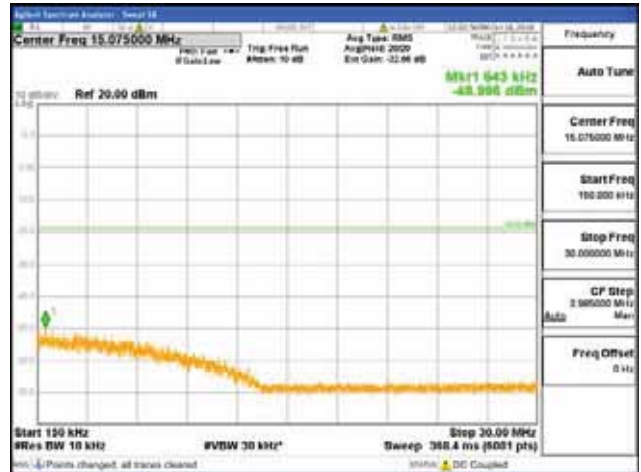

150 kHz - 30 MHz