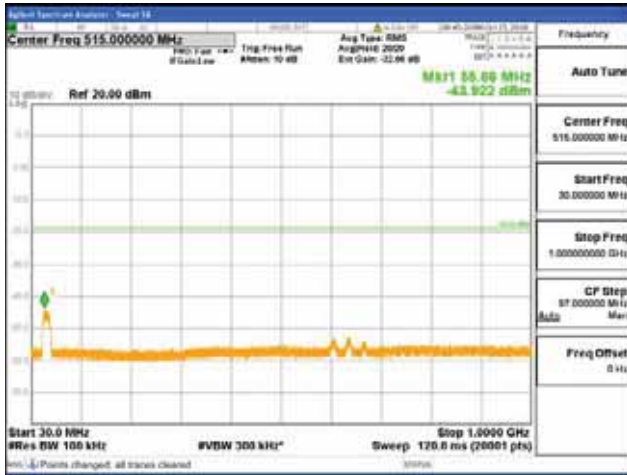

Report No.:  
 CTK-2017-01618-1  
 Page (2184) / (2957)  
 Pages

[64QAM]

9 kHz - 150 kHz

150 kHz - 30 MHz

30 MHz - 1000 MHz

1000 MHz - 2099 MHz

**CTK Co., Ltd.**  
 (Ho-dong), 113, Yejik-ro, Cheoin-gu,  
 Yongin-si, Gyeonggi-do, Korea  
 Tel: +82-31-339-9970  
 Fax: +82-31-624-9501