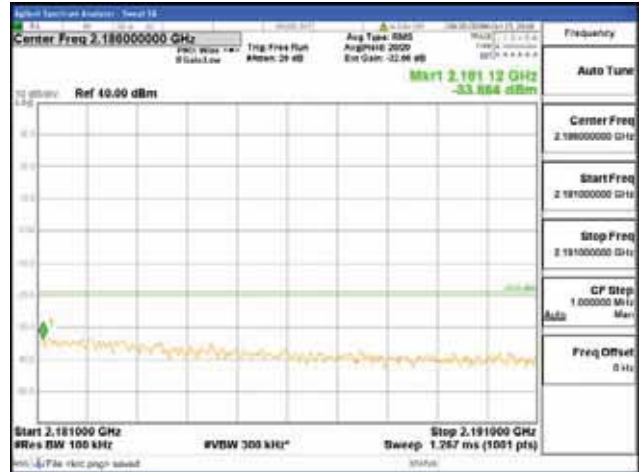

Report No.:  
 CTK-2017-01618-1  
 Page (2195) / (2957)  
 Pages

2099 MHz - 2109 MHz

2181 MHz - 2191 MHz

2191 MHz - 12.75 GHz

12.75 GHz - 26.5 GHz

**CTK Co., Ltd.**  
 (Ho-dong), 113, Yejik-ro, Cheoin-gu,  
 Yongin-si, Gyeonggi-do, Korea  
 Tel: +82-31-339-9970  
 Fax: +82-31-624-9501