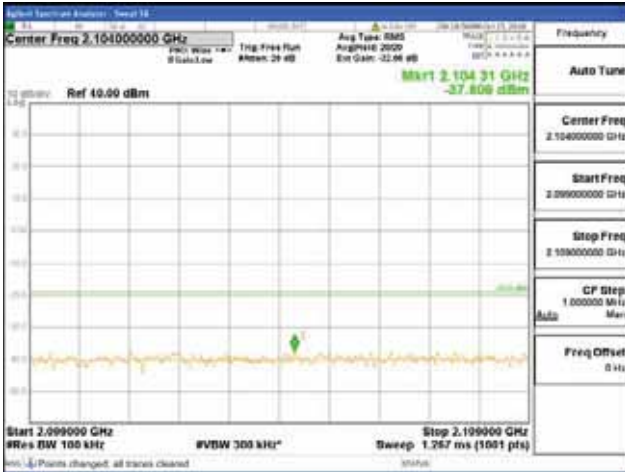

CTK Co., Ltd.
(Ho-dong), 113, Yejik-ro, Cheoin-gu,
Yongin-si, Gyeonggi-do, Korea
Tel: +82-31-339-9970
Fax: +82-31-624-9501

Report No.:
CTK-2017-01618-1
Page (2195) / (2957)
Pages

2099 MHz - 2109 MHz