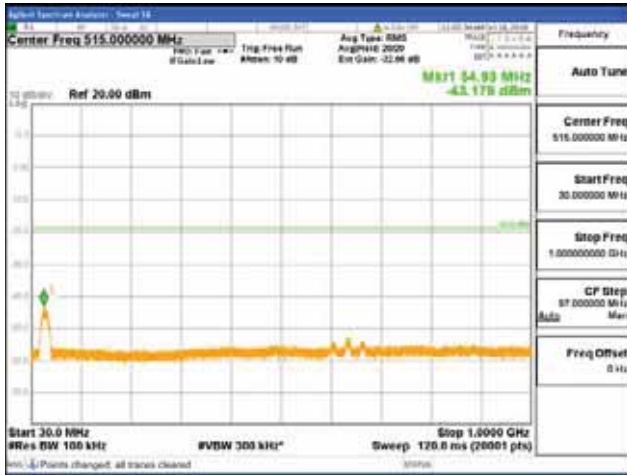

Report No.:  
 CTK-2017-01618-1  
 Page (2104) / (2957)  
 Pages

[64QAM]

9 kHz - 150 kHz

150 kHz - 30 MHz

30 MHz - 1000 MHz

1000 MHz - 2099 MHz

**CTK Co., Ltd.**  
 (Ho-dong), 113, Yejik-ro, Cheoin-gu,  
 Yongin-si, Gyeonggi-do, Korea  
 Tel: +82-31-339-9970  
 Fax: +82-31-624-9501