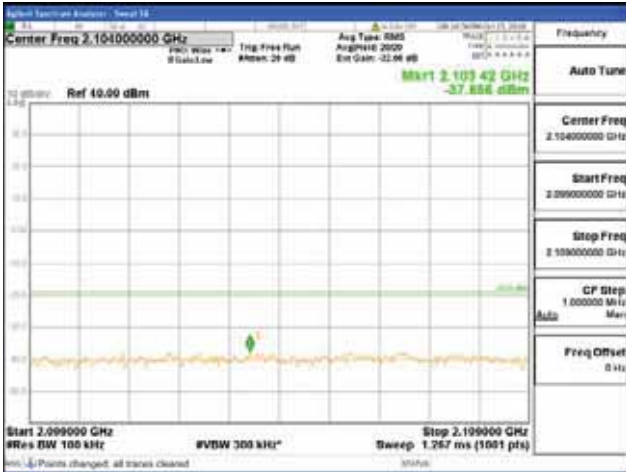

CTK Co., Ltd.
(Ho-dong), 113, Yejik-ro, Cheoin-gu,
Yongin-si, Gyeonggi-do, Korea
Tel: +82-31-339-9970
Fax: +82-31-624-9501

Report No.:
CTK-2017-01618-1
Page (2167) / (2957)
Pages

2099 MHz - 2109 MHz