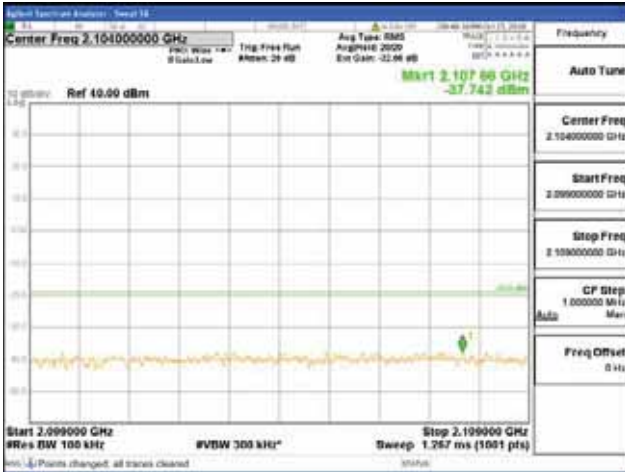

CTK Co., Ltd.
(Ho-dong), 113, Yejik-ro, Cheoin-gu,
Yongin-si, Gyeonggi-do, Korea
Tel: +82-31-339-9970
Fax: +82-31-624-9501

Report No.:
CTK-2017-01618-1
Page (2159) / (2957)
Pages

2099 MHz - 2109 MHz