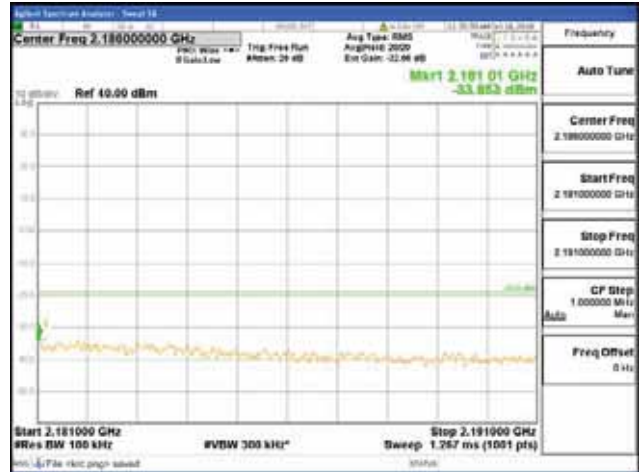

2181 MHz - 2191 MHz