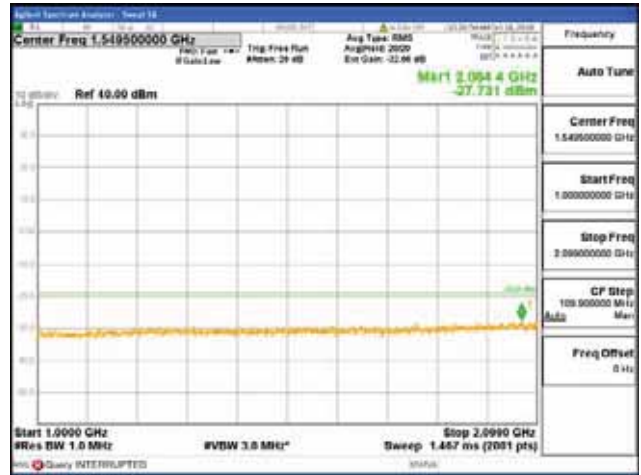

Report No.:  
 CTK-2017-01618-1  
 Page (2118) / (2957)  
 Pages

[16QAM]

9 kHz - 150 kHz

150 kHz - 30 MHz

30 MHz - 1000 MHz

1000 MHz - 2099 MHz

**CTK Co., Ltd.**  
 (Ho-dong), 113, Yejik-ro, Cheoin-gu,  
 Yongin-si, Gyeonggi-do, Korea  
 Tel: +82-31-339-9970  
 Fax: +82-31-624-9501