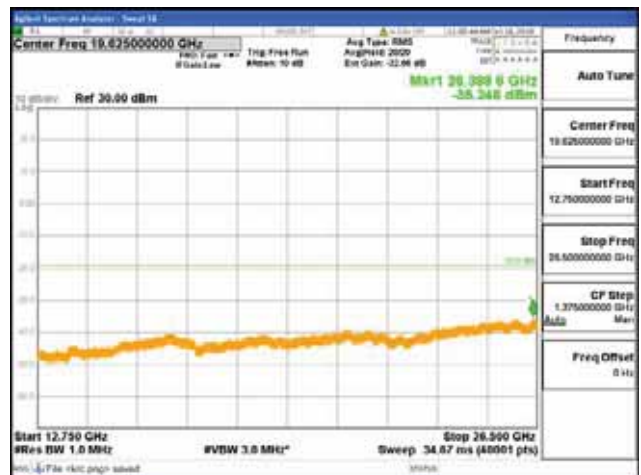

Report No.:  
 CTK-2017-01618-1  
 Page (2121) / (2957)  
 Pages

2099 MHz - 2109 MHz

2181 MHz - 2191 MHz

2191 MHz - 12.75 GHz

12.75 GHz - 26.5 GHz

**CTK Co., Ltd.**  
 (Ho-dong), 113, Yejik-ro, Cheoin-gu,  
 Yongin-si, Gyeonggi-do, Korea  
 Tel: +82-31-339-9970  
 Fax: +82-31-624-9501