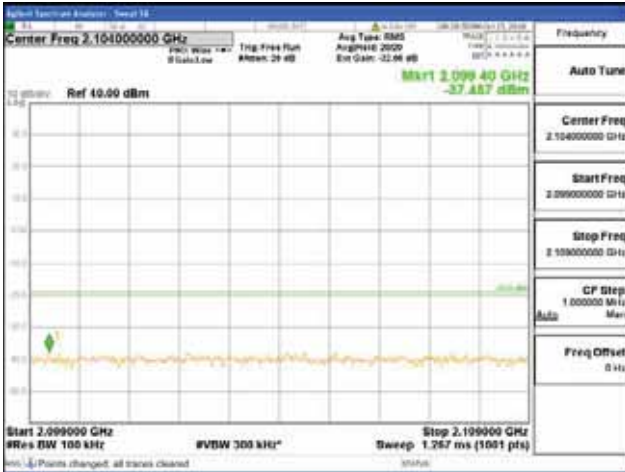

CTK Co., Ltd.
(Ho-dong), 113, Yejik-ro, Cheoin-gu,
Yongin-si, Gyeonggi-do, Korea
Tel: +82-31-339-9970
Fax: +82-31-624-9501

Report No.:
CTK-2017-01618-1
Page (2199) / (2957)
Pages

2099 MHz - 2109 MHz