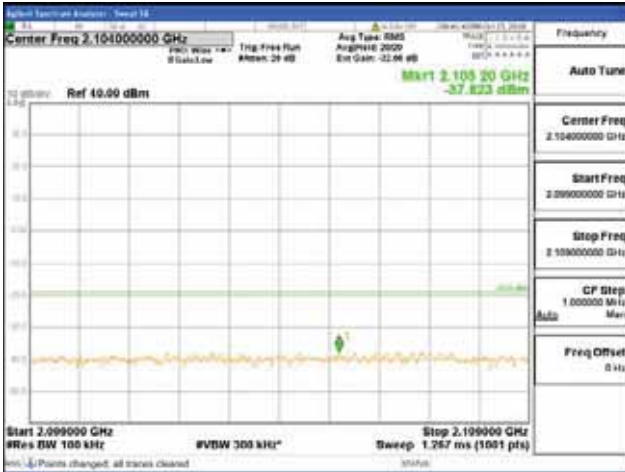

CTK Co., Ltd.
(Ho-dong), 113, Yejik-ro, Cheoin-gu,
Yongin-si, Gyeonggi-do, Korea
Tel: +82-31-339-9970
Fax: +82-31-624-9501

Report No.:
CTK-2017-01618-1
Page (2173) / (2957)
Pages

2099 MHz - 2109 MHz