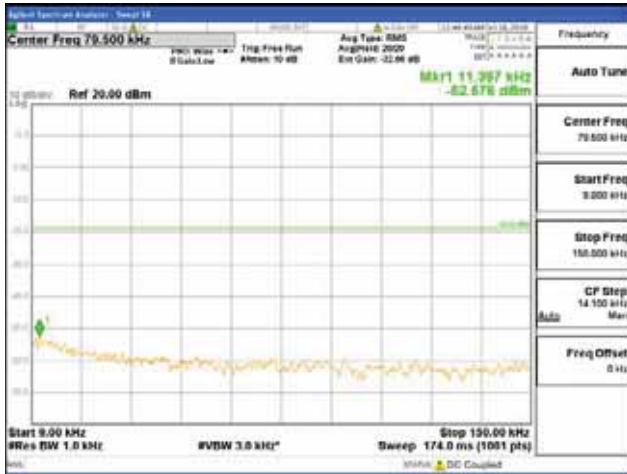

CTK Co., Ltd.
(Ho-dong), 113, Yejik-ro, Cheoin-gu,
Yongin-si, Gyeonggi-do, Korea
Tel: +82-31-339-9970
Fax: +82-31-624-9501

Report No.:
CTK-2017-01618-1
Page (2140) / (2957)
Pages

Band 66, BW 15MHz + BW 10MHz, Multi 2 carrier(Non-Contiguous), 4TX, Top
[QPSK]

9 kHz - 150 kHz