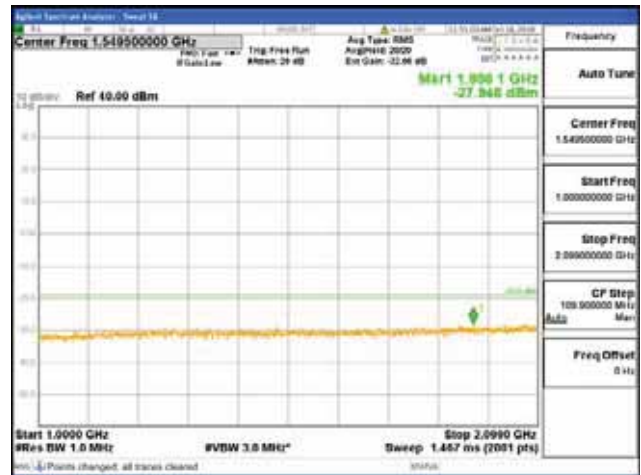

Report No.:  
 CTK-2017-01618-1  
 Page (2126) / (2957)  
 Pages

[16QAM]

9 kHz - 150 kHz

150 kHz - 30 MHz

30 MHz - 1000 MHz

1000 MHz - 2099 MHz

**CTK Co., Ltd.**  
 (Ho-dong), 113, Yejik-ro, Cheoin-gu,  
 Yongin-si, Gyeonggi-do, Korea  
 Tel: +82-31-339-9970  
 Fax: +82-31-624-9501