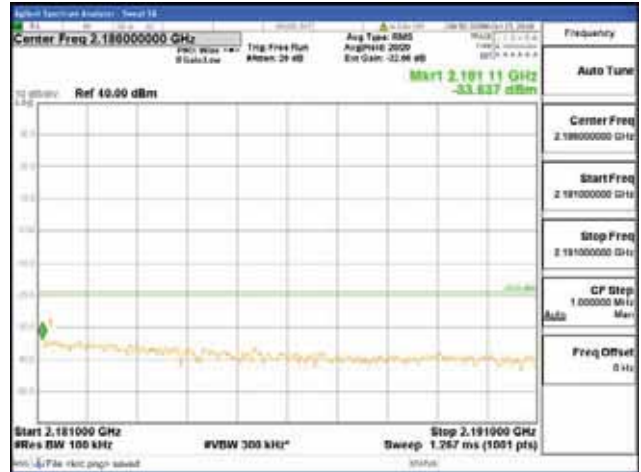

2181 MHz - 2191 MHz