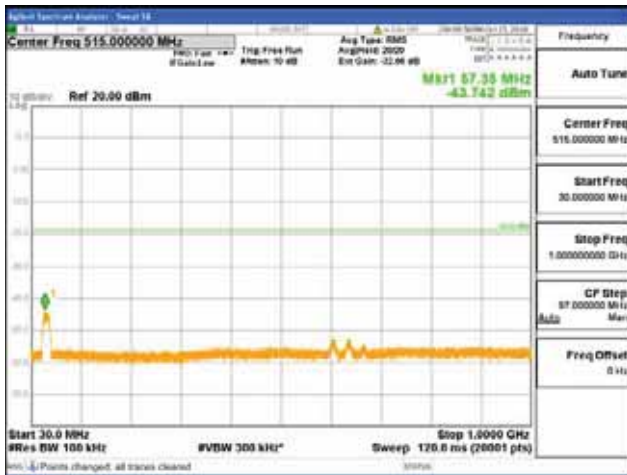

Report No.:  
 CTK-2017-01618-1  
 Page (2176) / (2957)  
 Pages

[64QAM]

9 kHz - 150 kHz

150 kHz - 30 MHz

30 MHz - 1000 MHz

1000 MHz - 2099 MHz

**CTK Co., Ltd.**  
 (Ho-dong), 113, Yejik-ro, Cheoin-gu,  
 Yongin-si, Gyeonggi-do, Korea  
 Tel: +82-31-339-9970  
 Fax: +82-31-624-9501