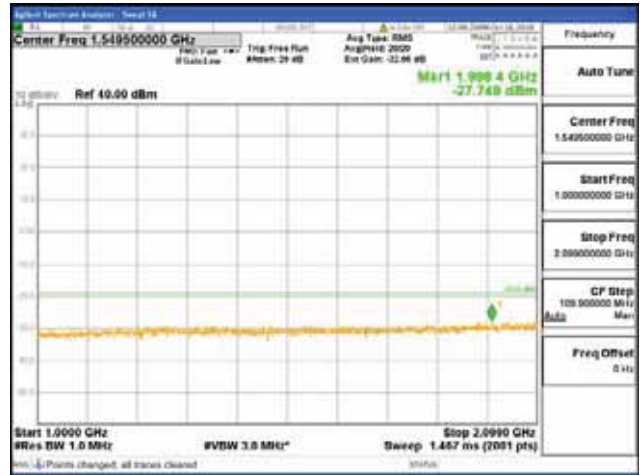

Report No.:  
 CTK-2017-01618-1  
 Page (2110) / (2957)  
 Pages

[16QAM]

9 kHz - 150 kHz

150 kHz - 30 MHz

30 MHz - 1000 MHz

1000 MHz - 2099 MHz

**CTK Co., Ltd.**  
 (Ho-dong), 113, Yejik-ro, Cheoin-gu,  
 Yongin-si, Gyeonggi-do, Korea  
 Tel: +82-31-339-9970  
 Fax: +82-31-624-9501