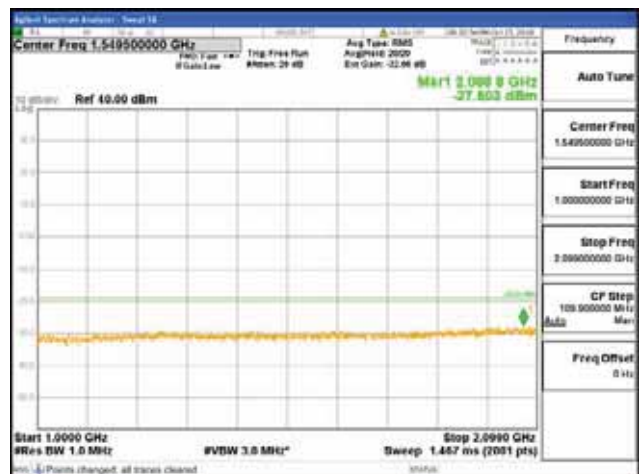

1000 MHz - 2099 MHz