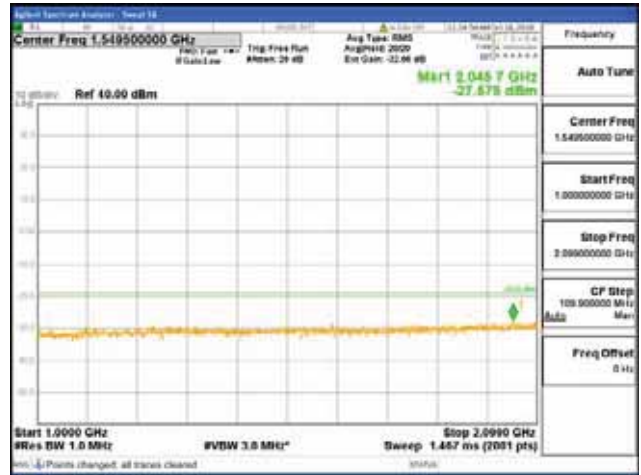

Report No.:  
 CTK-2017-01618-1  
 Page (2114) / (2957)  
 Pages

[256QAM]

9 kHz - 150 kHz

150 kHz - 30 MHz

30 MHz - 1000 MHz

1000 MHz - 2099 MHz

**CTK Co., Ltd.**  
 (Ho-dong), 113, Yejik-ro, Cheoin-gu,  
 Yongin-si, Gyeonggi-do, Korea  
 Tel: +82-31-339-9970  
 Fax: +82-31-624-9501