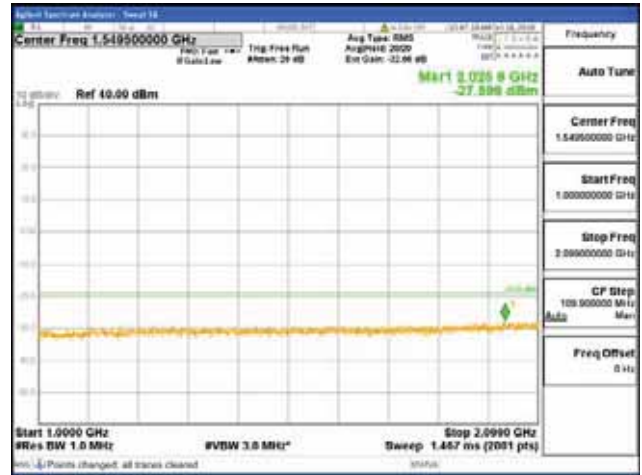

Report No.:  
 CTK-2017-01618-1  
 Page (2138) / (2957)  
 Pages

[256QAM]

9 kHz - 150 kHz

150 kHz - 30 MHz

30 MHz - 1000 MHz

1000 MHz - 2099 MHz

**CTK Co., Ltd.**  
 (Ho-dong), 113, Yejik-ro, Cheoin-gu,  
 Yongin-si, Gyeonggi-do, Korea  
 Tel: +82-31-339-9970  
 Fax: +82-31-624-9501