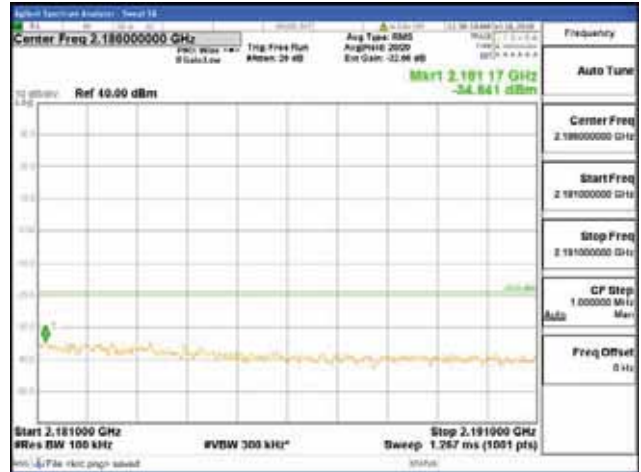

2181 MHz - 2191 MHz