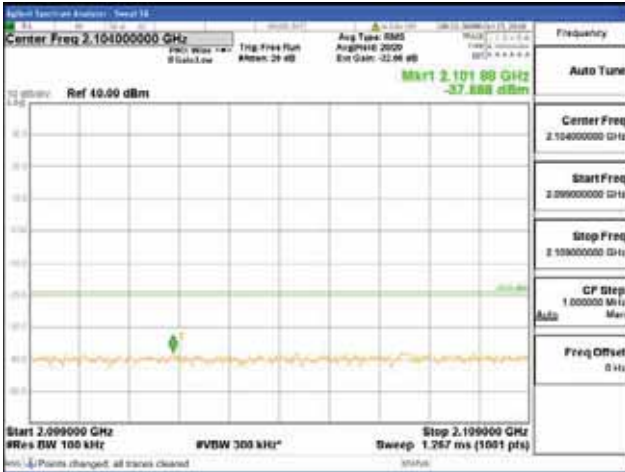

CTK Co., Ltd.
(Ho-dong), 113, Yejik-ro, Cheoin-gu,
Yongin-si, Gyeonggi-do, Korea
Tel: +82-31-339-9970
Fax: +82-31-624-9501

Report No.:
CTK-2017-01618-1
Page (2181) / (2957)
Pages

2099 MHz - 2109 MHz