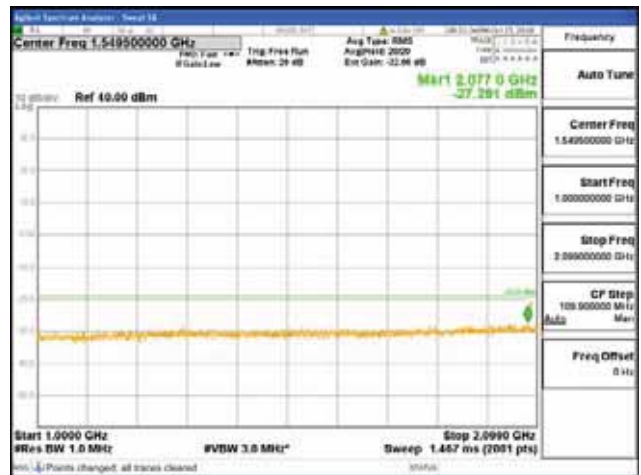

1000 MHz - 2099 MHz