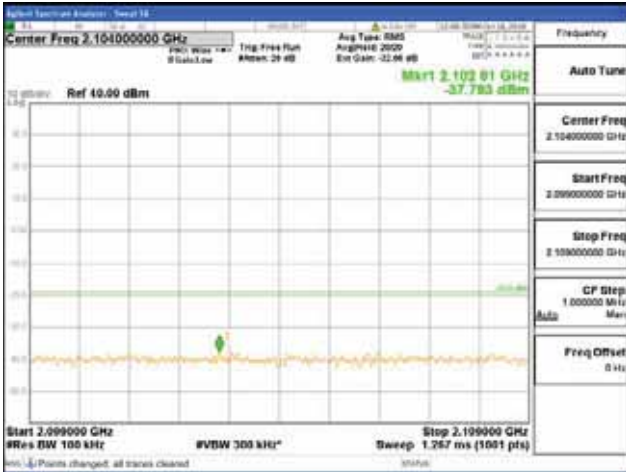

CTK Co., Ltd.
(Ho-dong), 113, Yejik-ro, Cheoin-gu,
Yongin-si, Gyeonggi-do, Korea
Tel: +82-31-339-9970
Fax: +82-31-624-9501

Report No.:
CTK-2017-01618-1
Page (2111) / (2957)
Pages

2099 MHz - 2109 MHz