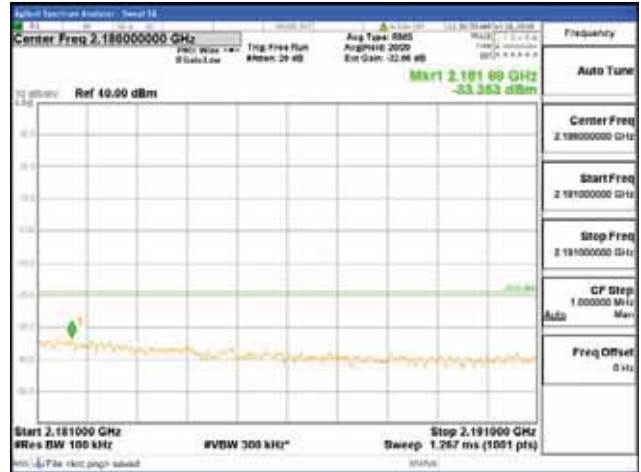

2181 MHz - 2191 MHz