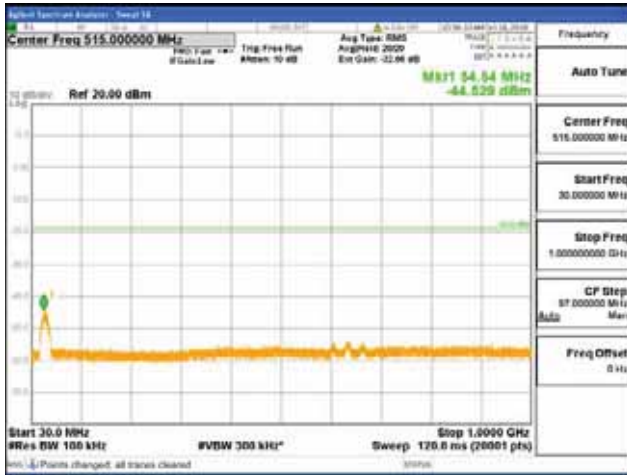

Report No.:  
 CTK-2017-01618-1  
 Page (2122) / (2957)  
 Pages

[256QAM]

9 kHz - 150 kHz

150 kHz - 30 MHz

30 MHz - 1000 MHz

1000 MHz - 2099 MHz

**CTK Co., Ltd.**  
 (Ho-dong), 113, Yejik-ro, Cheoin-gu,  
 Yongin-si, Gyeonggi-do, Korea  
 Tel: +82-31-339-9970  
 Fax: +82-31-624-9501