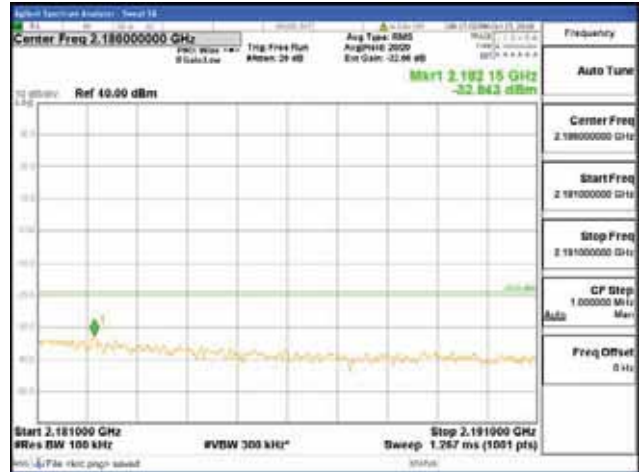

2181 MHz - 2191 MHz