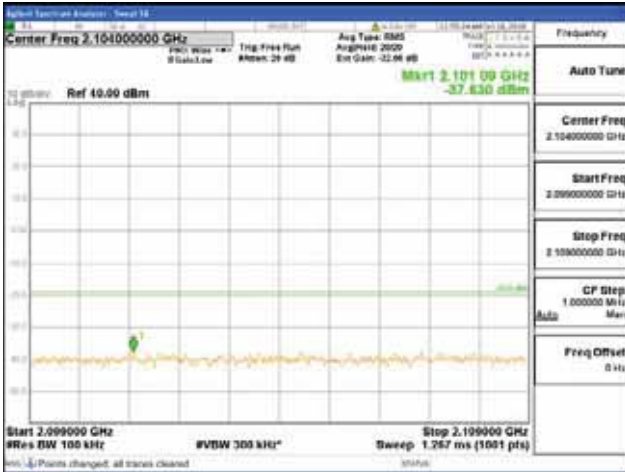

CTK Co., Ltd.
(Ho-dong), 113, Yejik-ro, Cheoin-gu,
Yongin-si, Gyeonggi-do, Korea
Tel: +82-31-339-9970
Fax: +82-31-624-9501

Report No.:
CTK-2017-01618-1
Page (2125) / (2957)
Pages

2099 MHz - 2109 MHz