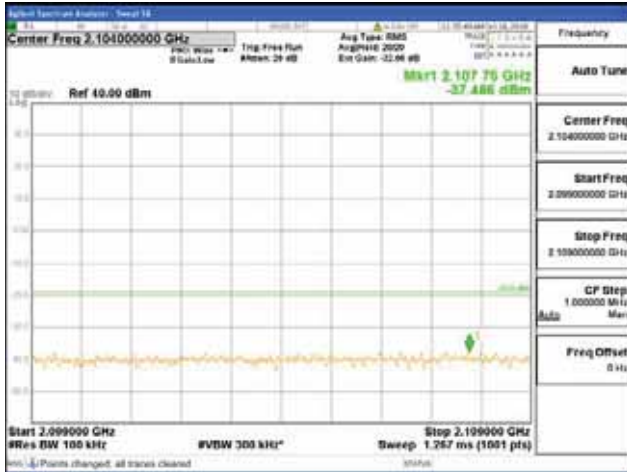

CTK Co., Ltd.
(Ho-dong), 113, Yejik-ro, Cheoin-gu,
Yongin-si, Gyeonggi-do, Korea
Tel: +82-31-339-9970
Fax: +82-31-624-9501

Report No.:
CTK-2017-01618-1
Page (2131) / (2957)
Pages

2099 MHz - 2109 MHz