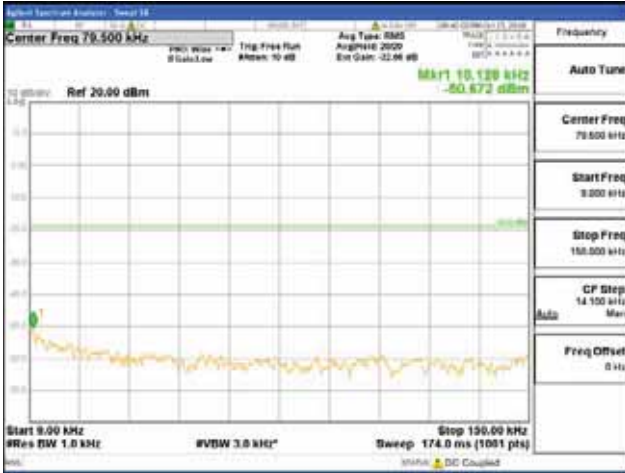

CTK Co., Ltd.
(Ho-dong), 113, Yejik-ro, Cheoin-gu,
Yongin-si, Gyeonggi-do, Korea
Tel: +82-31-339-9970
Fax: +82-31-624-9501

Report No.:
CTK-2017-01618-1
Page (2186) / (2957)
Pages

[256QAM]

9 kHz - 150 kHz