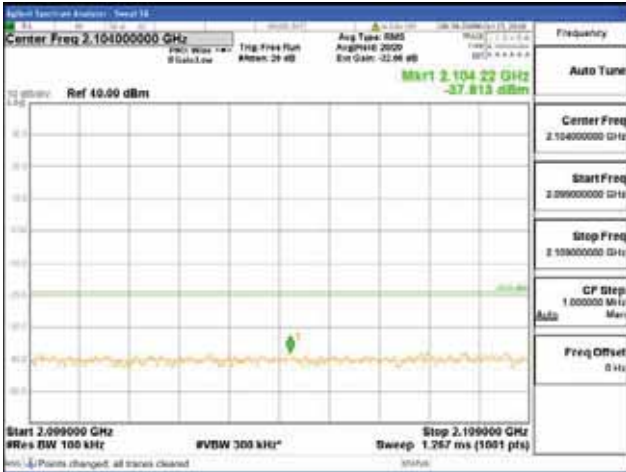

CTK Co., Ltd.
(Ho-dong), 113, Yejik-ro, Cheoin-gu,
Yongin-si, Gyeonggi-do, Korea
Tel: +82-31-339-9970
Fax: +82-31-624-9501

Report No.:
CTK-2017-01618-1
Page (2203) / (2957)
Pages

2099 MHz - 2109 MHz