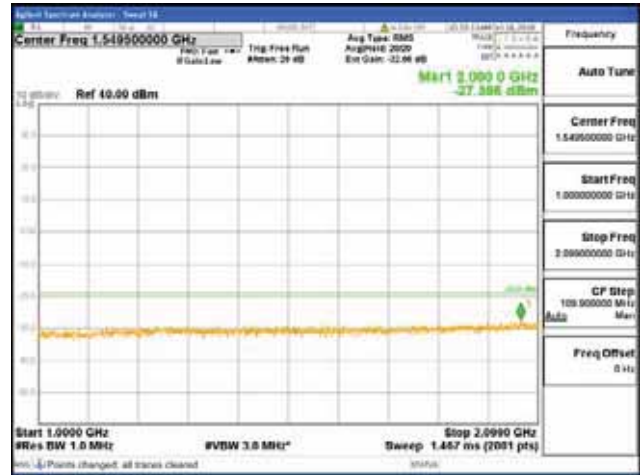

1000 MHz - 2099 MHz