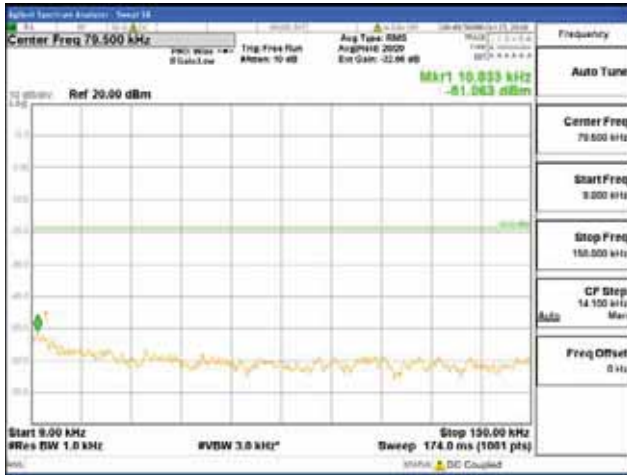

CTK Co., Ltd.
(Ho-dong), 113, Yejik-ro, Cheoin-gu,
Yongin-si, Gyeonggi-do, Korea
Tel: +82-31-339-9970
Fax: +82-31-624-9501

Report No.:
CTK-2017-01618-1
Page (2170) / (2957)
Pages

[256QAM]

9 kHz - 150 kHz