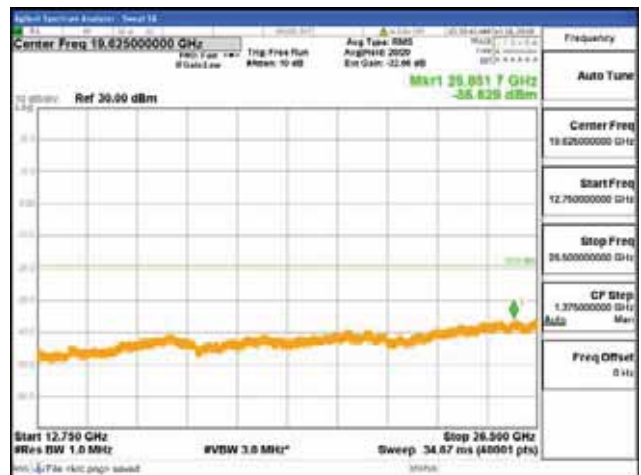

Report No.:  
 CTK-2017-01618-1  
 Page (2135) / (2957)  
 Pages

2099 MHz - 2109 MHz

2181 MHz - 2191 MHz

2191 MHz - 12.75 GHz

12.75 GHz - 26.5 GHz

**CTK Co., Ltd.**  
 (Ho-dong), 113, Yejik-ro, Cheoin-gu,  
 Yongin-si, Gyeonggi-do, Korea  
 Tel: +82-31-339-9970  
 Fax: +82-31-624-9501