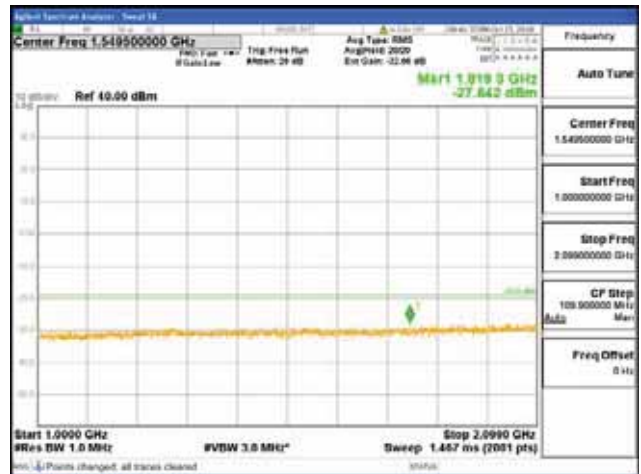

Report No.:  
 CTK-2017-01618-1  
 Page (2172) / (2957)  
 Pages

**Band 66, BW 15MHz + BW 5MHz, Multi 2 carrier(Non-Contiguous), 4TX, Top**  
 [QPSK]

9 kHz - 150 kHz

150 kHz - 30 MHz

30 MHz - 1000 MHz

1000 MHz - 2099 MHz