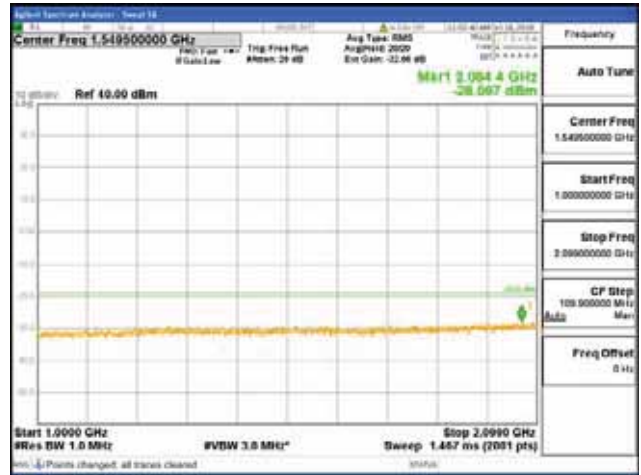

Report No.:  
 CTK-2017-01618-1  
 Page (2104) / (2957)  
 Pages

[64QAM]

9 kHz - 150 kHz

150 kHz - 30 MHz

30 MHz - 1000 MHz

1000 MHz - 2099 MHz

**CTK Co., Ltd.**  
 (Ho-dong), 113, Yejik-ro, Cheoin-gu,  
 Yongin-si, Gyeonggi-do, Korea  
 Tel: +82-31-339-9970  
 Fax: +82-31-624-9501