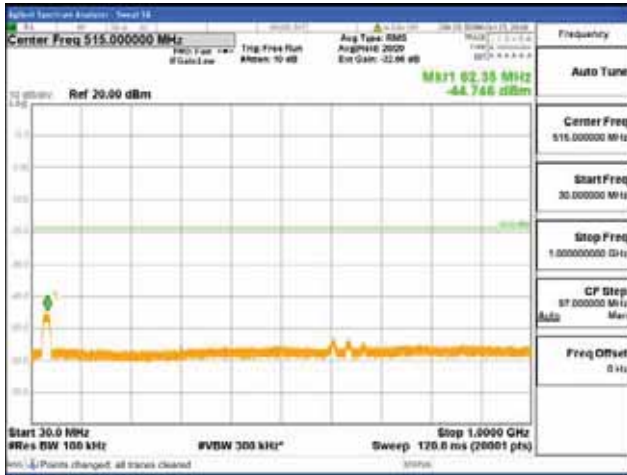

30 MHz - 1000 MHz