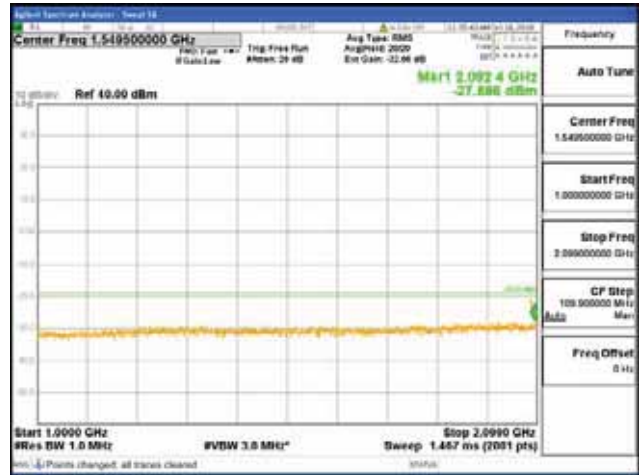

1000 MHz - 2099 MHz