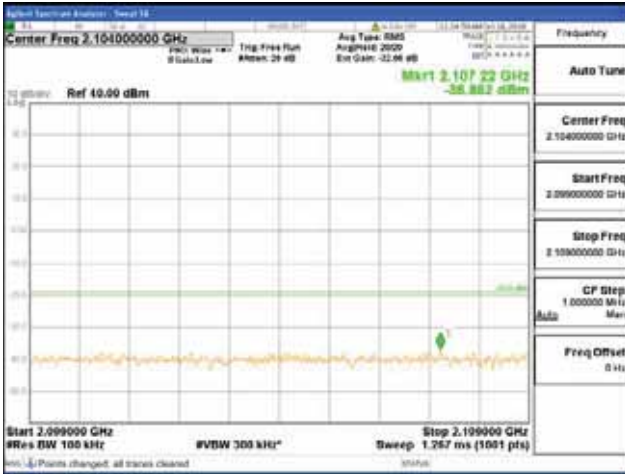

CTK Co., Ltd.
(Ho-dong), 113, Yejik-ro, Cheoin-gu,
Yongin-si, Gyeonggi-do, Korea
Tel: +82-31-339-9970
Fax: +82-31-624-9501

Report No.:
CTK-2017-01618-1
Page (2115) / (2957)
Pages

2099 MHz - 2109 MHz