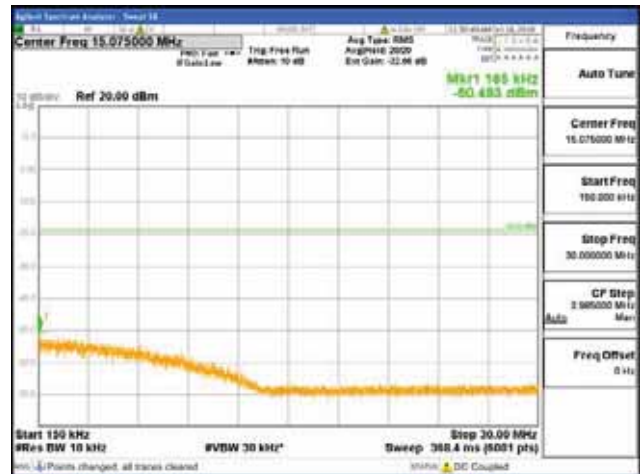

150 kHz - 30 MHz