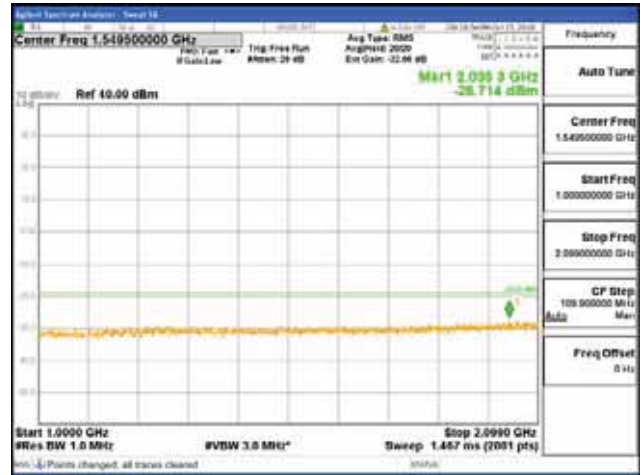

1000 MHz - 2099 MHz