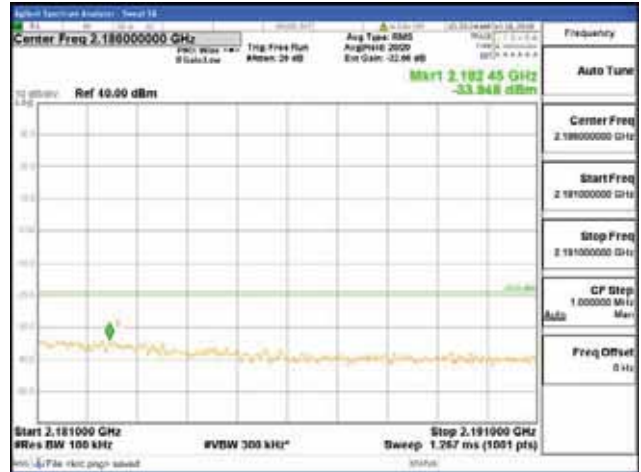

Report No.:  
 CTK-2017-01618-1  
 Page (2135) / (2957)  
 Pages

2099 MHz - 2109 MHz

2181 MHz - 2191 MHz

2191 MHz - 12.75 GHz

12.75 GHz - 26.5 GHz

**CTK Co., Ltd.**  
 (Ho-dong), 113, Yejik-ro, Cheoin-gu,  
 Yongin-si, Gyeonggi-do, Korea  
 Tel: +82-31-339-9970  
 Fax: +82-31-624-9501