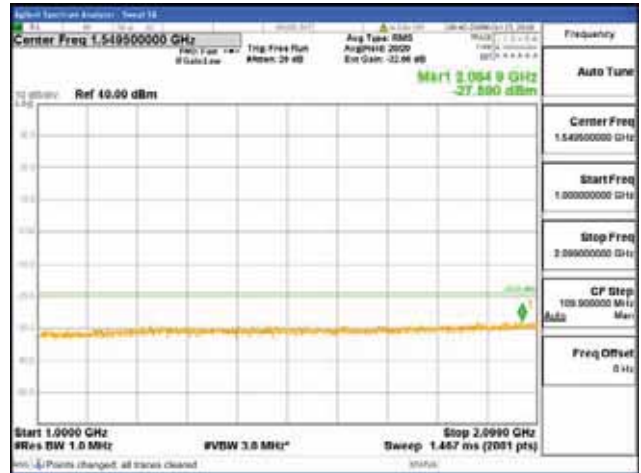

Report No.:  
 CTK-2017-01618-1  
 Page (2186) / (2957)  
 Pages

[256QAM]

9 kHz - 150 kHz

150 kHz - 30 MHz

30 MHz - 1000 MHz

1000 MHz - 2099 MHz

**CTK Co., Ltd.**  
 (Ho-dong), 113, Yejik-ro, Cheoin-gu,  
 Yongin-si, Gyeonggi-do, Korea  
 Tel: +82-31-339-9970  
 Fax: +82-31-624-9501