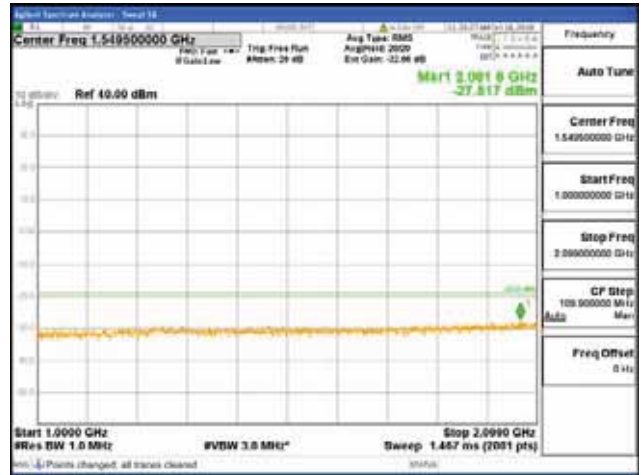

Report No.:  
 CTK-2017-01618-1  
 Page (2128) / (2957)  
 Pages

[64QAM]

9 kHz - 150 kHz

150 kHz - 30 MHz

30 MHz - 1000 MHz

1000 MHz - 2099 MHz

**CTK Co., Ltd.**  
 (Ho-dong), 113, Yejik-ro, Cheoin-gu,  
 Yongin-si, Gyeonggi-do, Korea  
 Tel: +82-31-339-9970  
 Fax: +82-31-624-9501