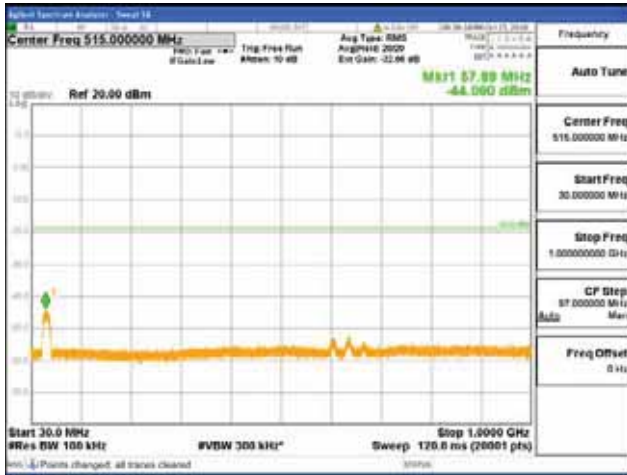

Report No.:  
 CTK-2017-01618-1  
 Page (2202) / (2957)  
 Pages

[256QAM]

9 kHz - 150 kHz

150 kHz - 30 MHz

30 MHz - 1000 MHz

1000 MHz - 2099 MHz

**CTK Co., Ltd.**  
 (Ho-dong), 113, Yejik-ro, Cheoin-gu,  
 Yongin-si, Gyeonggi-do, Korea  
 Tel: +82-31-339-9970  
 Fax: +82-31-624-9501