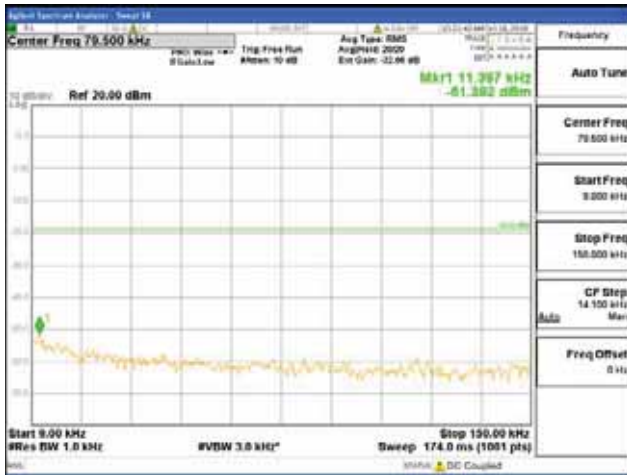

CTK Co., Ltd.
(Ho-dong), 113, Yejik-ro, Cheoin-gu,
Yongin-si, Gyeonggi-do, Korea
Tel: +82-31-339-9970
Fax: +82-31-624-9501

Report No.:
CTK-2017-01618-1
Page (2116) / (2957)
Pages

ANT 3
Band 66, BW 15MHz + BW 10MHz, Multi 2 carrier(Non-Contiguous), 4TX, Bottom
[QPSK]

9 kHz - 150 kHz