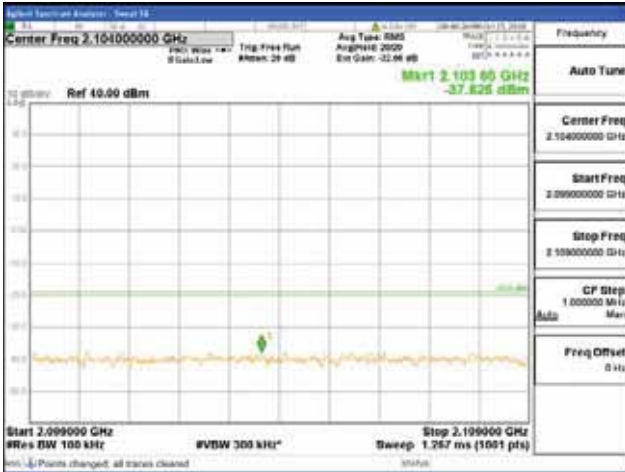

CTK Co., Ltd.
(Ho-dong), 113, Yejik-ro, Cheoin-gu,
Yongin-si, Gyeonggi-do, Korea
Tel: +82-31-339-9970
Fax: +82-31-624-9501

Report No.:
CTK-2017-01618-1
Page (2169) / (2957)
Pages

2099 MHz - 2109 MHz