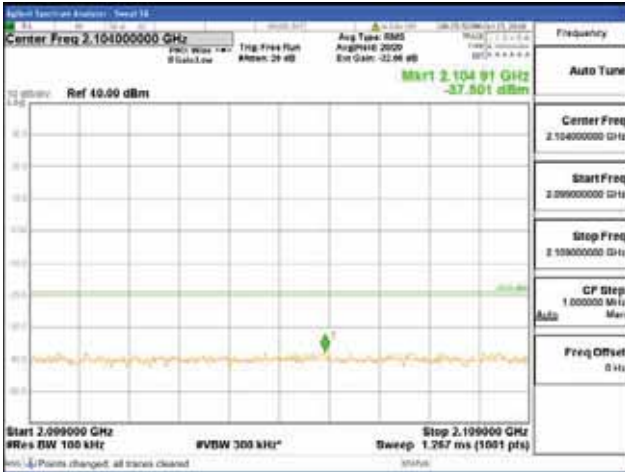

CTK Co., Ltd.
(Ho-dong), 113, Yejik-ro, Cheoin-gu,
Yongin-si, Gyeonggi-do, Korea
Tel: +82-31-339-9970
Fax: +82-31-624-9501

Report No.:
CTK-2017-01618-1
Page (2183) / (2957)
Pages

2099 MHz - 2109 MHz