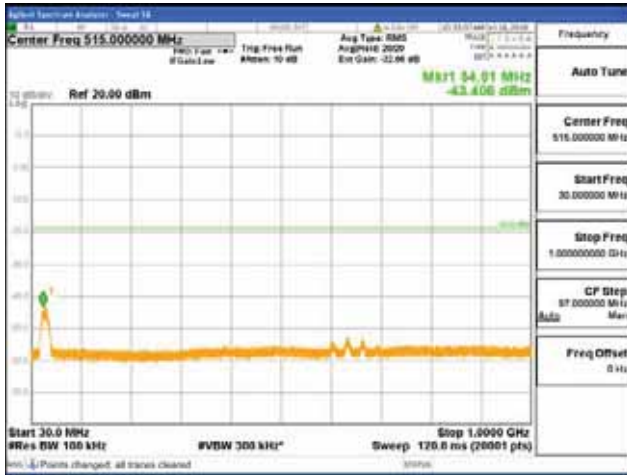

Report No.:  
 CTK-2017-01618-1  
 Page (2134) / (2957)  
 Pages

[16QAM]

9 kHz - 150 kHz

150 kHz - 30 MHz

30 MHz - 1000 MHz

1000 MHz - 2099 MHz

**CTK Co., Ltd.**  
 (Ho-dong), 113, Yejik-ro, Cheoin-gu,  
 Yongin-si, Gyeonggi-do, Korea  
 Tel: +82-31-339-9970  
 Fax: +82-31-624-9501