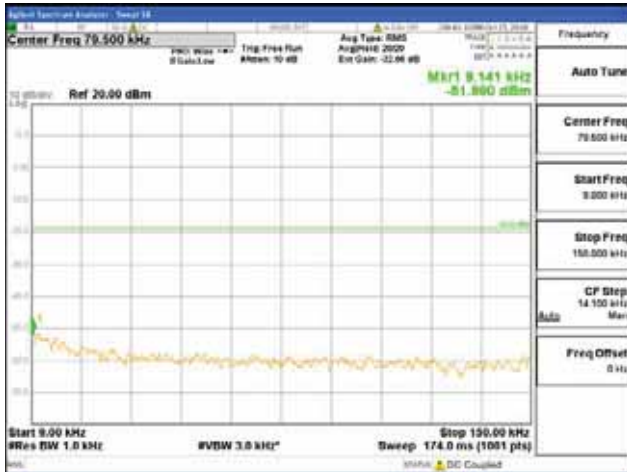

CTK Co., Ltd.
(Ho-dong), 113, Yejik-ro, Cheoin-gu,
Yongin-si, Gyeonggi-do, Korea
Tel: +82-31-339-9970
Fax: +82-31-624-9501

Report No.:
CTK-2017-01618-1
Page (2172) / (2957)
Pages

Band 66, BW 15MHz + BW 5MHz, Multi 2 carrier(Non-Contiguous), 4TX, Top
[QPSK]

9 kHz - 150 kHz