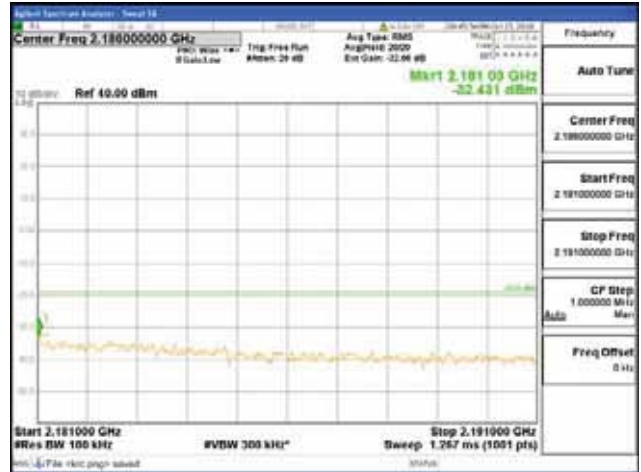

2181 MHz - 2191 MHz