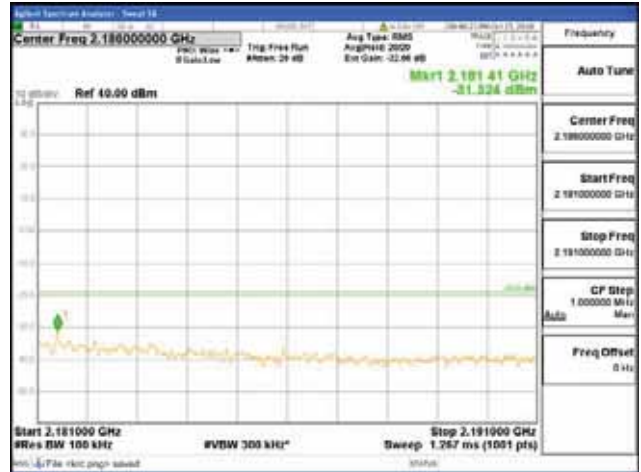

2181 MHz - 2191 MHz