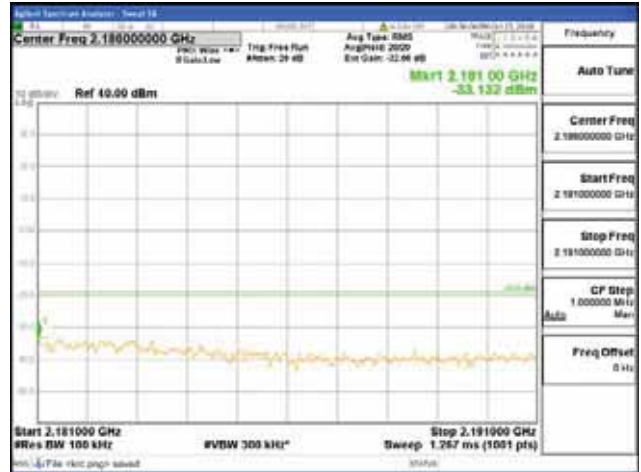

2181 MHz - 2191 MHz