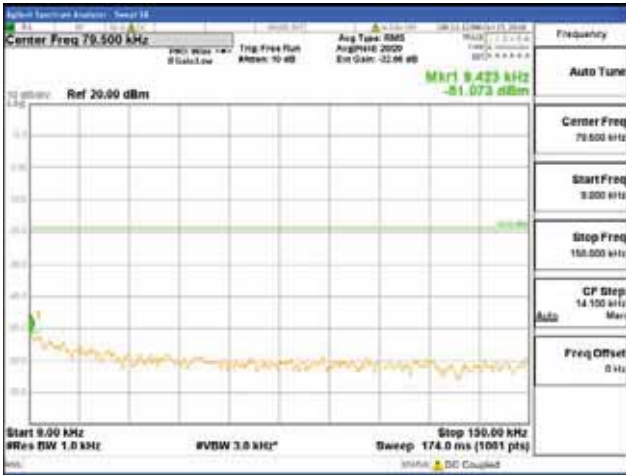

CTK Co., Ltd.
(Ho-dong), 113, Yejik-ro, Cheoin-gu,
Yongin-si, Gyeonggi-do, Korea
Tel: +82-31-339-9970
Fax: +82-31-624-9501

Report No.:
CTK-2017-01618-1
Page (2150) / (2957)
Pages

[16QAM]

9 kHz - 150 kHz