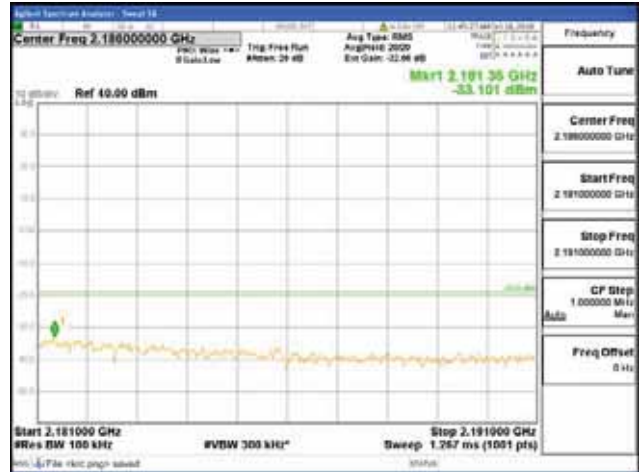

2181 MHz - 2191 MHz