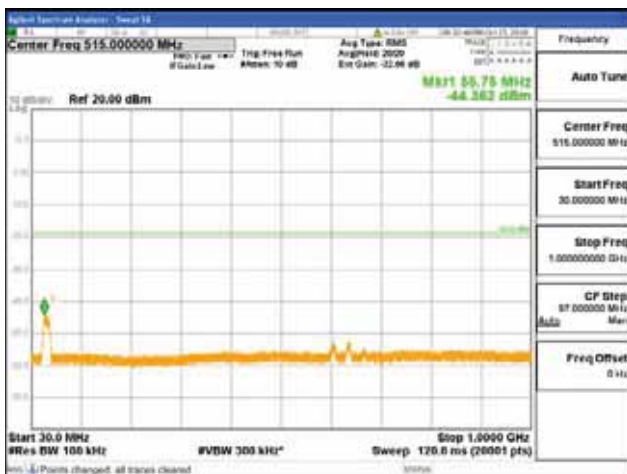

Report No.:  
 CTK-2017-01618-1  
 Page (2196) / (2957)  
 Pages

**ANT 4**  
**Band 66, BW 15MHz + BW 5MHz, Multi 2 carrier(Non-Contiguous), 4TX, Bottom**  
**[QPSK]**

9 kHz - 150 kHz

150 kHz - 30 MHz

30 MHz - 1000 MHz