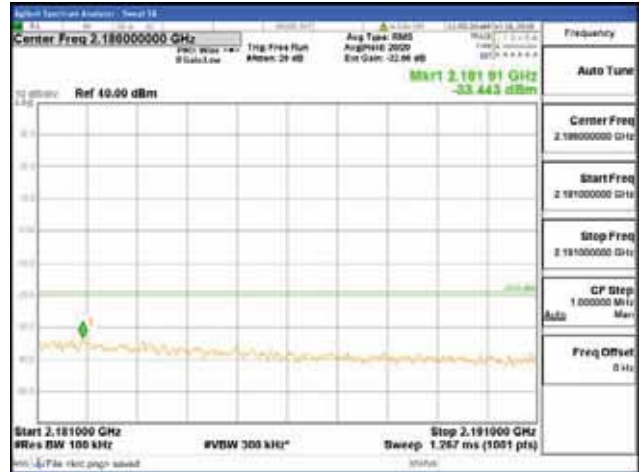

2181 MHz - 2191 MHz