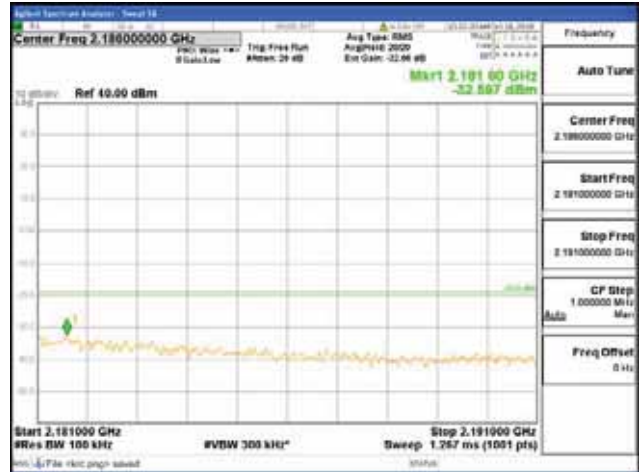

2181 MHz - 2191 MHz