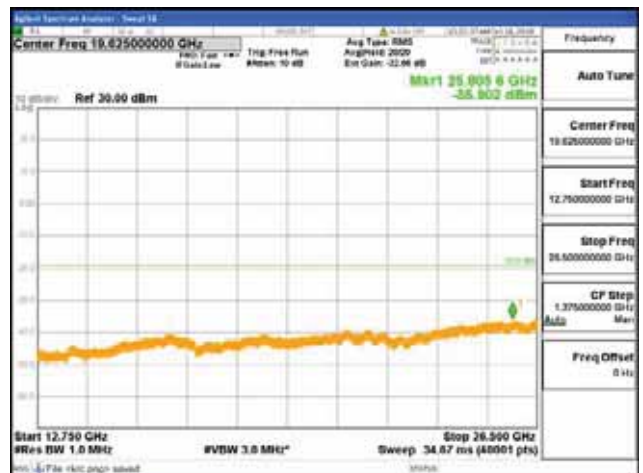

2099 MHz - 2109 MHz

2181 MHz - 2191 MHz

2191 MHz - 12.75 GHz

12.75 GHz - 26.5 GHz

**CTK Co., Ltd.**  
 (Ho-dong), 113, Yejik-ro, Cheoin-gu,  
 Yongin-si, Gyeonggi-do, Korea  
 Tel: +82-31-339-9970  
 Fax: +82-31-624-9501