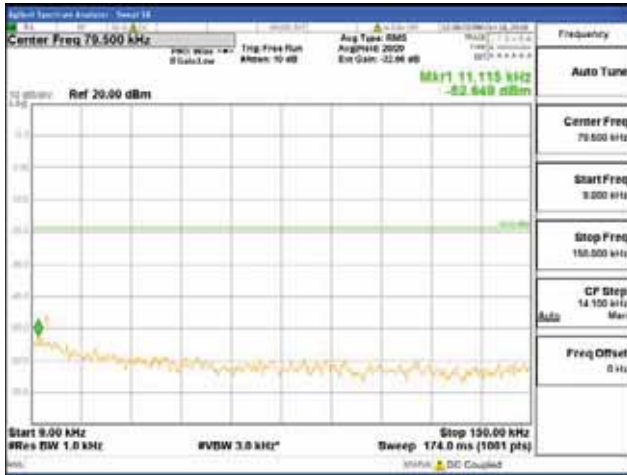

CTK Co., Ltd.
(Ho-dong), 113, Yejik-ro, Cheoin-gu,
Yongin-si, Gyeonggi-do, Korea
Tel: +82-31-339-9970
Fax: +82-31-624-9501

Report No.:
CTK-2017-01618-1
Page (2110) / (2957)
Pages

[16QAM]

9 kHz - 150 kHz