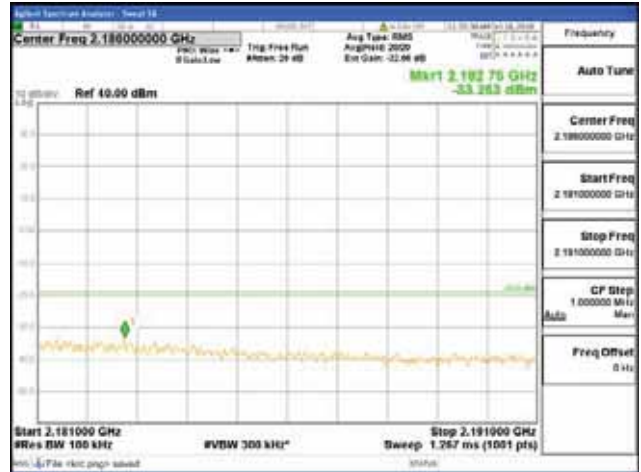

2181 MHz - 2191 MHz