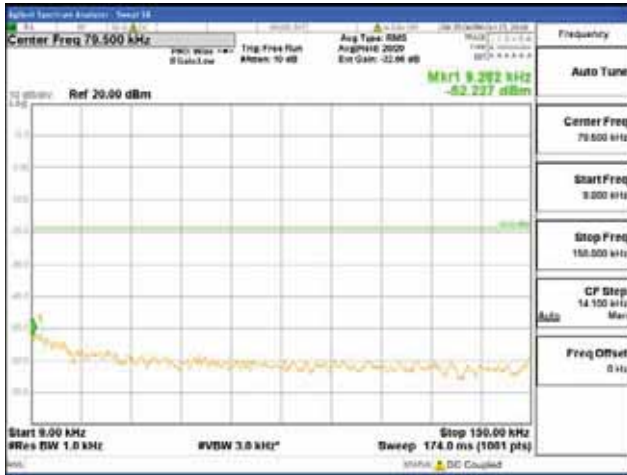

CTK Co., Ltd.
(Ho-dong), 113, Yejik-ro, Cheoin-gu,
Yongin-si, Gyeonggi-do, Korea
Tel: +82-31-339-9970
Fax: +82-31-624-9501

Report No.:
CTK-2017-01618-1
Page (2190) / (2957)
Pages

[16QAM]

9 kHz - 150 kHz