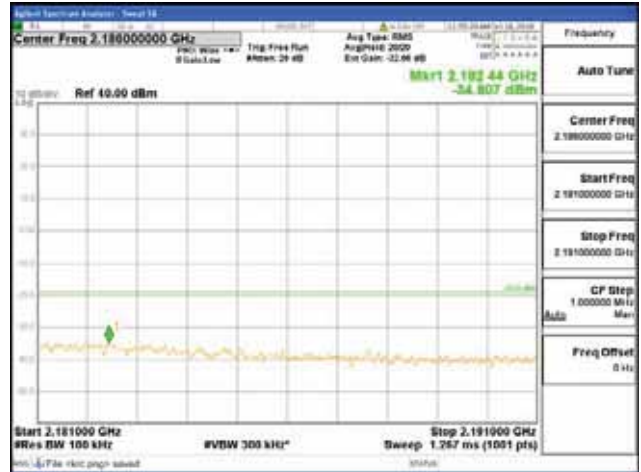

2181 MHz - 2191 MHz