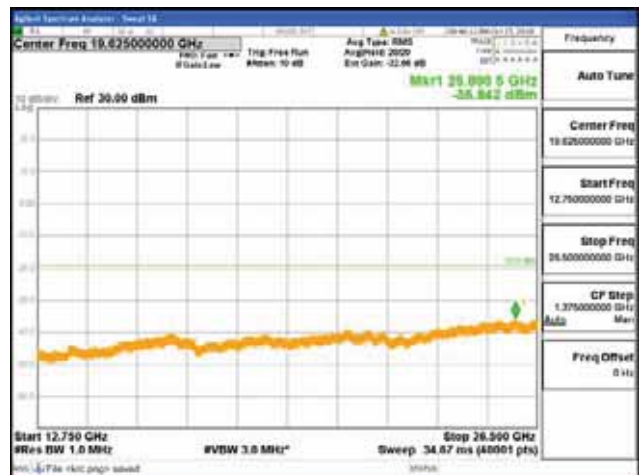

Report No.:  
 CTK-2017-01618-1  
 Page (2175) / (2957)  
 Pages

2099 MHz - 2109 MHz

2181 MHz - 2191 MHz

2191 MHz - 12.75 GHz

12.75 GHz - 26.5 GHz

**CTK Co., Ltd.**  
 (Ho-dong), 113, Yejik-ro, Cheoin-gu,  
 Yongin-si, Gyeonggi-do, Korea  
 Tel: +82-31-339-9970  
 Fax: +82-31-624-9501