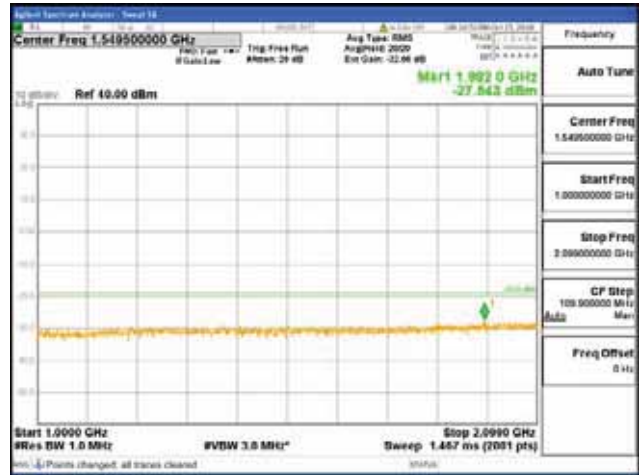

Report No.:  
 CTK-2017-01618-1  
 Page (2166) / (2957)  
 Pages

[16QAM]

9 kHz - 150 kHz

150 kHz - 30 MHz

30 MHz - 1000 MHz

1000 MHz - 2099 MHz

**CTK Co., Ltd.**  
 (Ho-dong), 113, Yejik-ro, Cheoin-gu,  
 Yongin-si, Gyeonggi-do, Korea  
 Tel: +82-31-339-9970  
 Fax: +82-31-624-9501