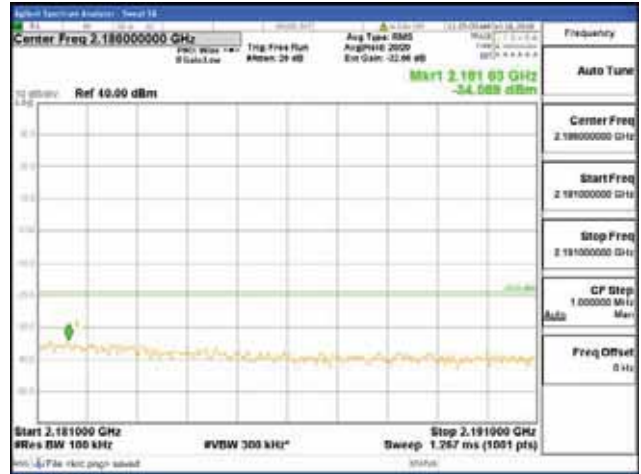

2181 MHz - 2191 MHz