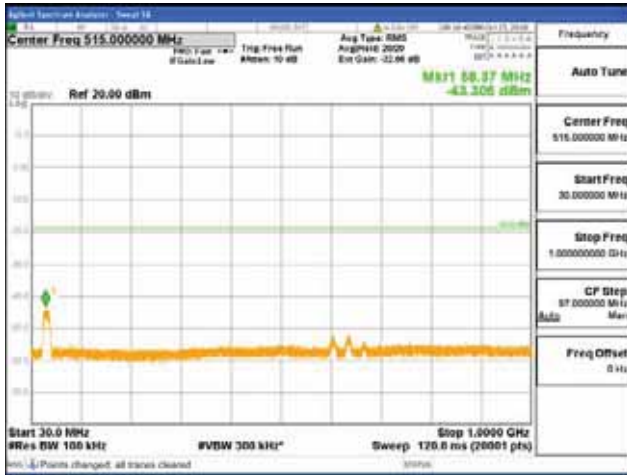

Report No.:  
 CTK-2017-01618-1  
 Page (2166) / (2957)  
 Pages

[16QAM]

9 kHz - 150 kHz

150 kHz - 30 MHz

30 MHz - 1000 MHz

1000 MHz - 2099 MHz

**CTK Co., Ltd.**  
 (Ho-dong), 113, Yejik-ro, Cheoin-gu,  
 Yongin-si, Gyeonggi-do, Korea  
 Tel: +82-31-339-9970  
 Fax: +82-31-624-9501