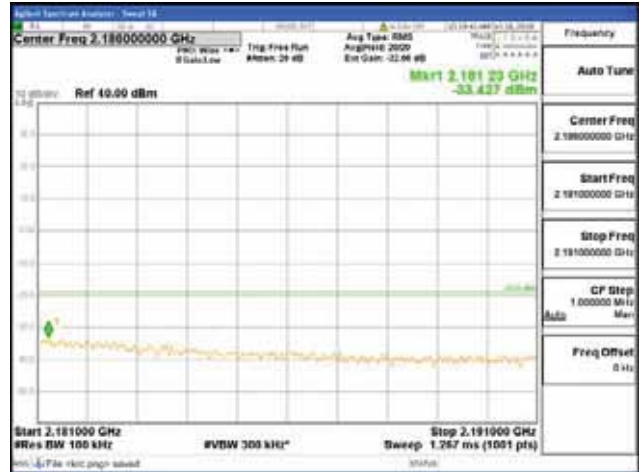

2099 MHz - 2109 MHz

2181 MHz - 2191 MHz

2191 MHz - 12.75 GHz

12.75 GHz - 26.5 GHz

**CTK Co., Ltd.**  
 (Ho-dong), 113, Yejik-ro, Cheoin-gu,  
 Yongin-si, Gyeonggi-do, Korea  
 Tel: +82-31-339-9970  
 Fax: +82-31-624-9501