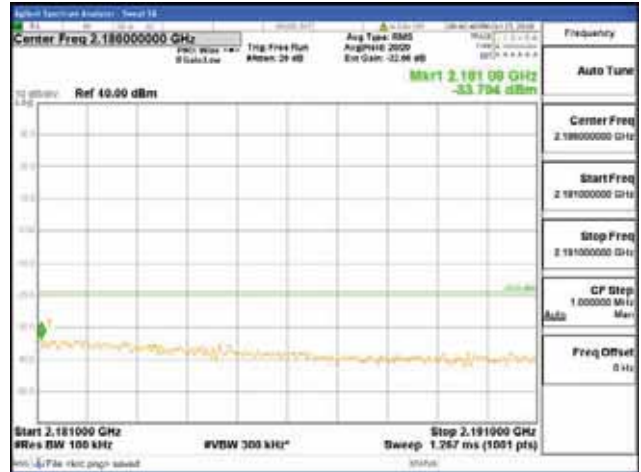

2181 MHz - 2191 MHz