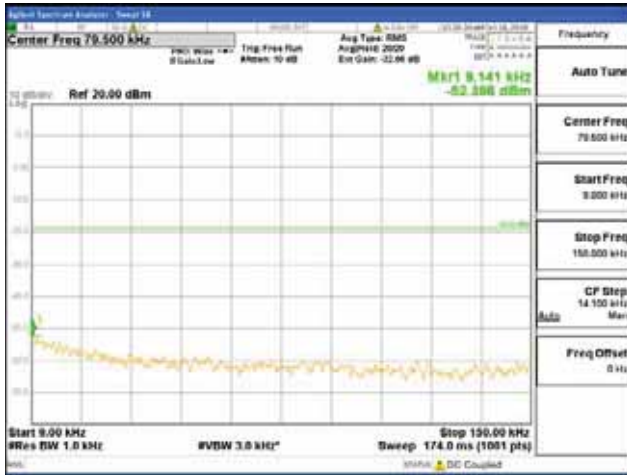

CTK Co., Ltd.
(Ho-dong), 113, Yejik-ro, Cheoin-gu,
Yongin-si, Gyeonggi-do, Korea
Tel: +82-31-339-9970
Fax: +82-31-624-9501

Report No.:
CTK-2017-01618-1
Page (2118) / (2957)
Pages

[16QAM]

9 kHz - 150 kHz