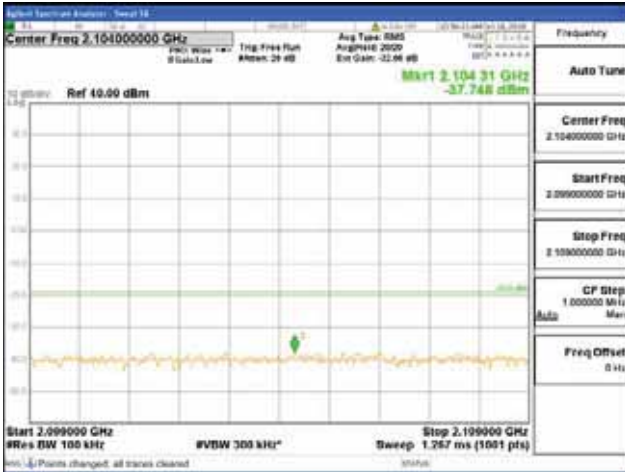

CTK Co., Ltd.
(Ho-dong), 113, Yejik-ro, Cheoin-gu,
Yongin-si, Gyeonggi-do, Korea
Tel: +82-31-339-9970
Fax: +82-31-624-9501

Report No.:
CTK-2017-01618-1
Page (2123) / (2957)
Pages

2099 MHz - 2109 MHz