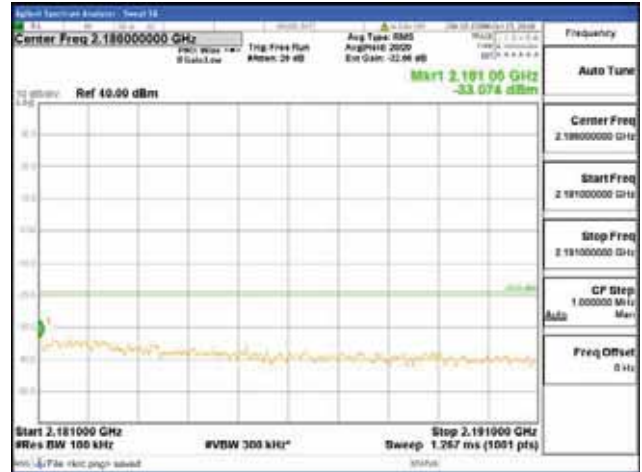

2181 MHz - 2191 MHz