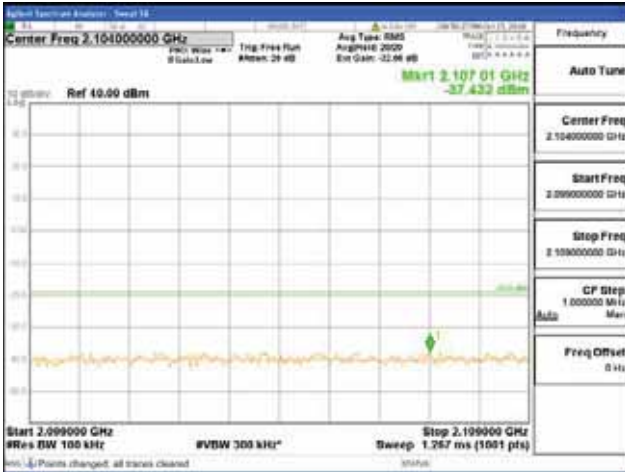

CTK Co., Ltd.
(Ho-dong), 113, Yejik-ro, Cheoin-gu,
Yongin-si, Gyeonggi-do, Korea
Tel: +82-31-339-9970
Fax: +82-31-624-9501

Report No.:
CTK-2017-01618-1
Page (2157) / (2957)
Pages

2099 MHz - 2109 MHz