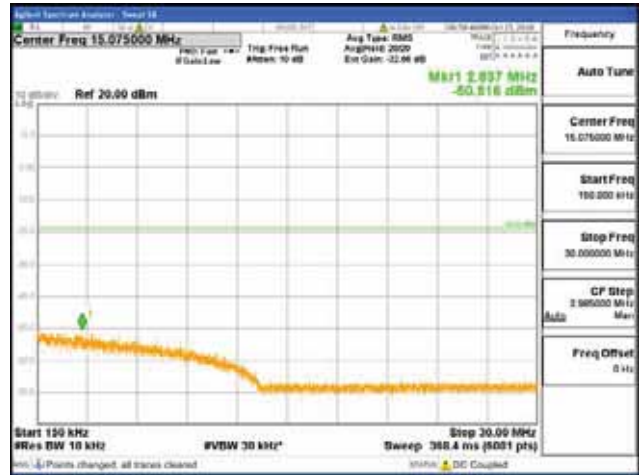

150 kHz - 30 MHz