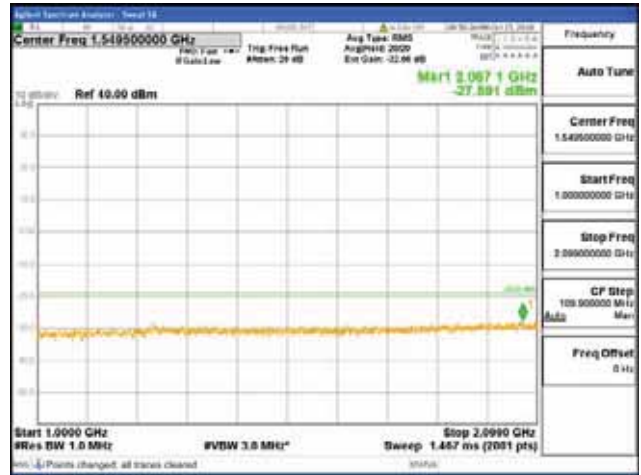

Report No.:  
 CTK-2017-01618-1  
 Page (2170) / (2957)  
 Pages

[256QAM]

9 kHz - 150 kHz

150 kHz - 30 MHz

30 MHz - 1000 MHz

1000 MHz - 2099 MHz

**CTK Co., Ltd.**  
 (Ho-dong), 113, Yejik-ro, Cheoin-gu,  
 Yongin-si, Gyeonggi-do, Korea  
 Tel: +82-31-339-9970  
 Fax: +82-31-624-9501