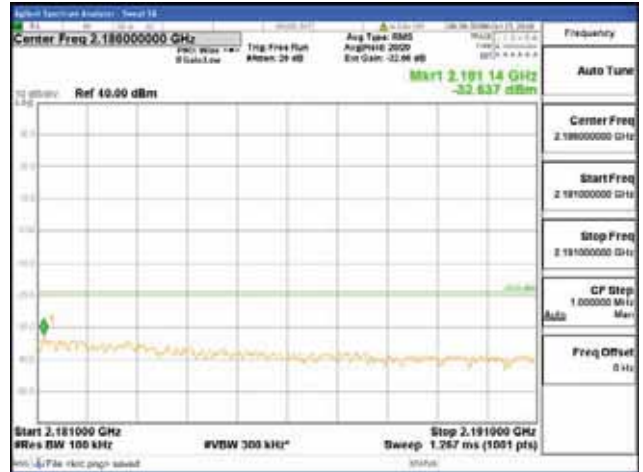

Report No.:  
 CTK-2017-01618-1  
 Page (2203) / (2957)  
 Pages

2099 MHz - 2109 MHz

2181 MHz - 2191 MHz

2191 MHz - 12.75 GHz

12.75 GHz - 26.5 GHz

**CTK Co., Ltd.**  
 (Ho-dong), 113, Yejik-ro, Cheoin-gu,  
 Yongin-si, Gyeonggi-do, Korea  
 Tel: +82-31-339-9970  
 Fax: +82-31-624-9501