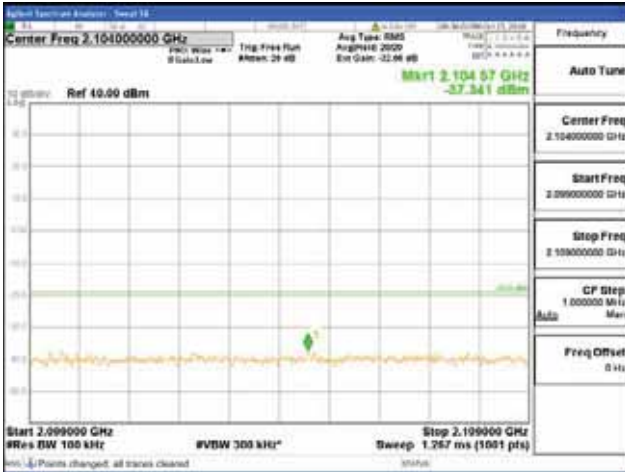

CTK Co., Ltd.
(Ho-dong), 113, Yejik-ro, Cheoin-gu,
Yongin-si, Gyeonggi-do, Korea
Tel: +82-31-339-9970
Fax: +82-31-624-9501

Report No.:
CTK-2017-01618-1
Page (2201) / (2957)
Pages

2099 MHz - 2109 MHz