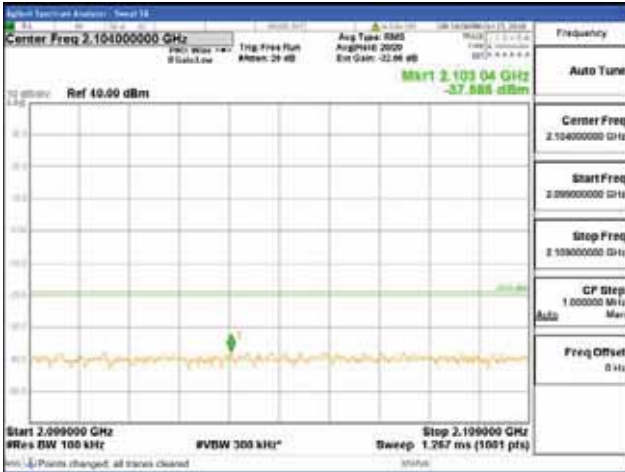

CTK Co., Ltd.
(Ho-dong), 113, Yejik-ro, Cheoin-gu,
Yongin-si, Gyeonggi-do, Korea
Tel: +82-31-339-9970
Fax: +82-31-624-9501

Report No.:
CTK-2017-01618-1
Page (2165) / (2957)
Pages

2099 MHz - 2109 MHz