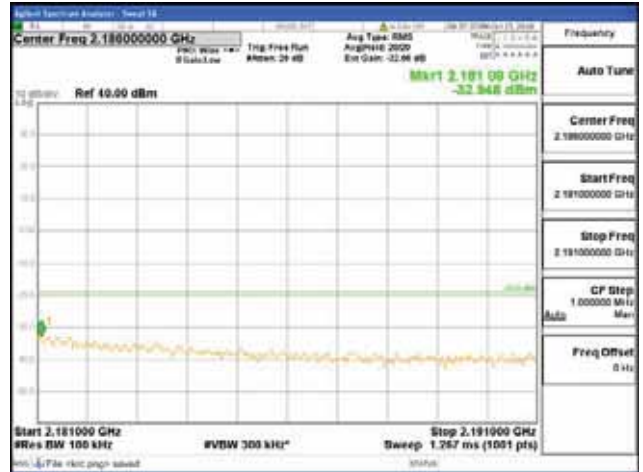

2181 MHz - 2191 MHz