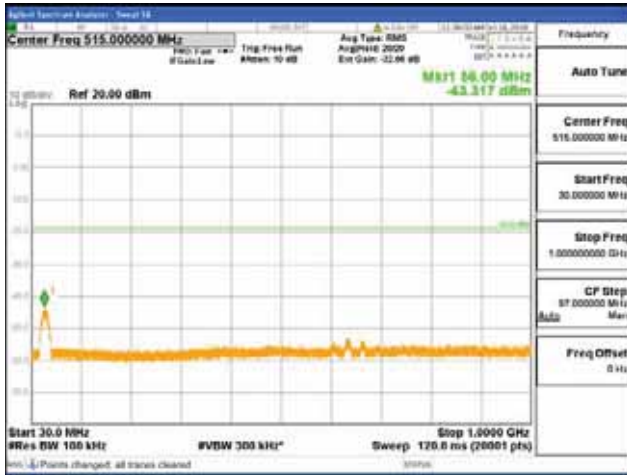

Report No.:  
 CTK-2017-01618-1  
 Page (2146) / (2957)  
 Pages

[256QAM]

9 kHz - 150 kHz

150 kHz - 30 MHz

30 MHz - 1000 MHz

1000 MHz - 2099 MHz

**CTK Co., Ltd.**  
 (Ho-dong), 113, Yejik-ro, Cheoin-gu,  
 Yongin-si, Gyeonggi-do, Korea  
 Tel: +82-31-339-9970  
 Fax: +82-31-624-9501