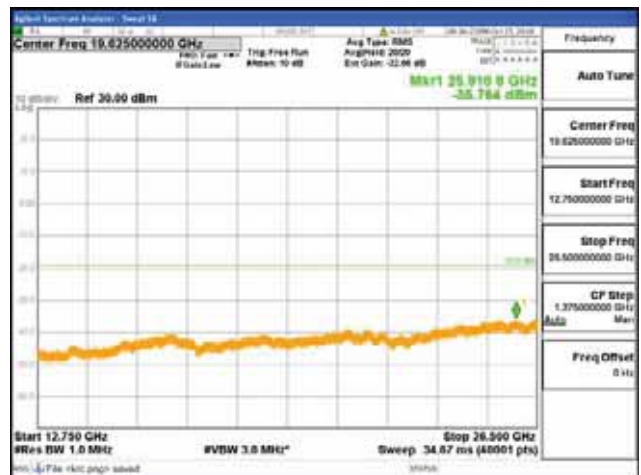

Report No.:  
 CTK-2017-01618-1  
 Page (2201) / (2957)  
 Pages

2099 MHz - 2109 MHz

2181 MHz - 2191 MHz

2191 MHz - 12.75 GHz

12.75 GHz - 26.5 GHz

**CTK Co., Ltd.**  
 (Ho-dong), 113, Yejik-ro, Cheoin-gu,  
 Yongin-si, Gyeonggi-do, Korea  
 Tel: +82-31-339-9970  
 Fax: +82-31-624-9501