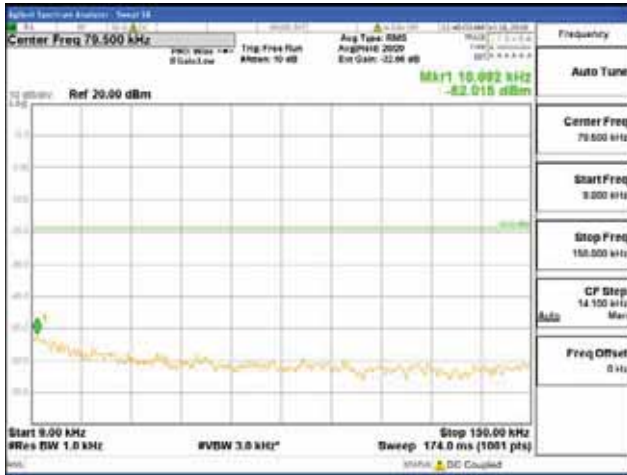

CTK Co., Ltd.
(Ho-dong), 113, Yejik-ro, Cheoin-gu,
Yongin-si, Gyeonggi-do, Korea
Tel: +82-31-339-9970
Fax: +82-31-624-9501

Report No.:
CTK-2017-01618-1
Page (2142) / (2957)
Pages

[16QAM]

9 kHz - 150 kHz