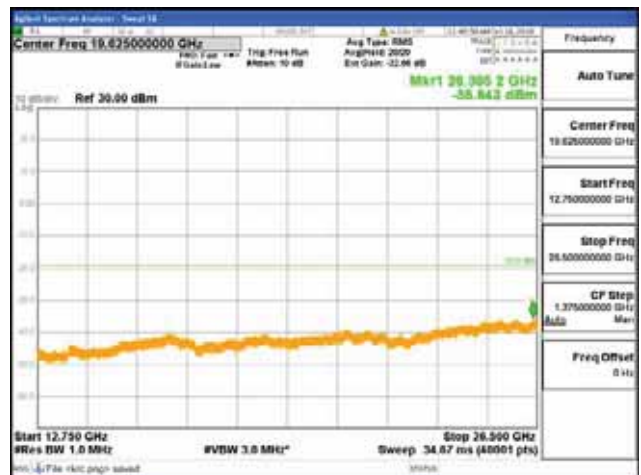

Report No.:  
 CTK-2017-01618-1  
 Page (2143) / (2957)  
 Pages

2099 MHz - 2109 MHz

2181 MHz - 2191 MHz

2191 MHz - 12.75 GHz

12.75 GHz - 26.5 GHz

**CTK Co., Ltd.**  
 (Ho-dong), 113, Yejik-ro, Cheoin-gu,  
 Yongin-si, Gyeonggi-do, Korea  
 Tel: +82-31-339-9970  
 Fax: +82-31-624-9501