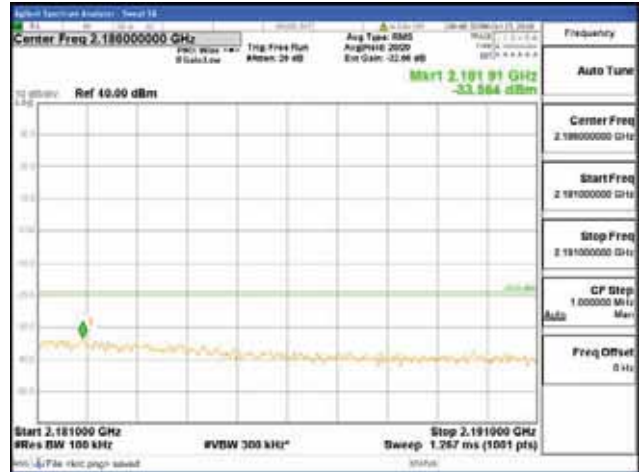

2181 MHz - 2191 MHz