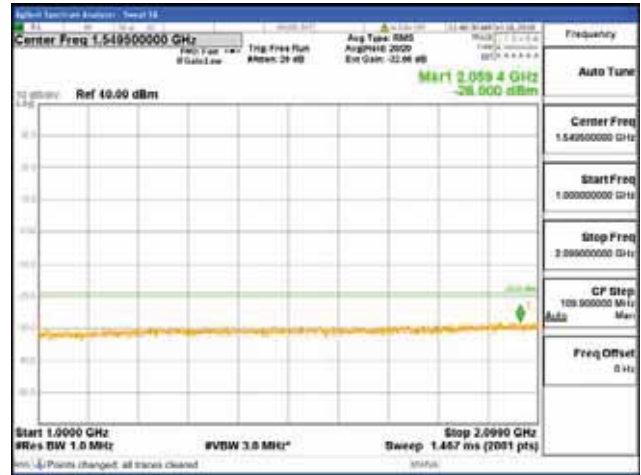

1000 MHz - 2099 MHz