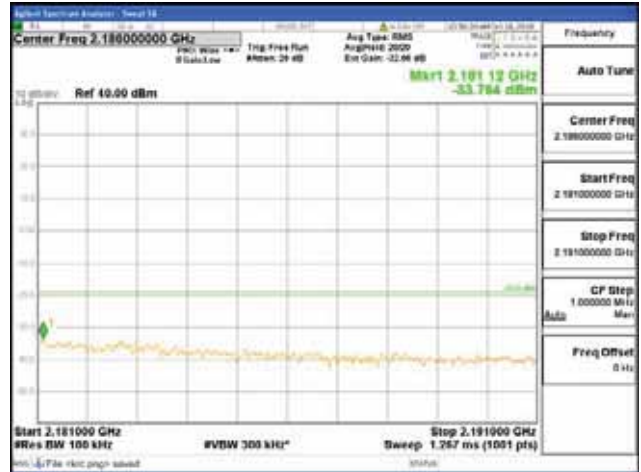

2181 MHz - 2191 MHz