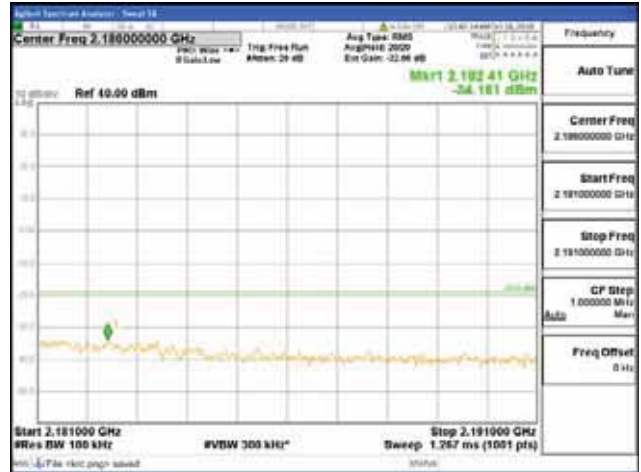

Report No.:  
 CTK-2017-01618-1  
 Page (2137) / (2957)  
 Pages

2099 MHz - 2109 MHz

2181 MHz - 2191 MHz

2191 MHz - 12.75 GHz

12.75 GHz - 26.5 GHz

**CTK Co., Ltd.**  
 (Ho-dong), 113, Yejik-ro, Cheoin-gu,  
 Yongin-si, Gyeonggi-do, Korea  
 Tel: +82-31-339-9970  
 Fax: +82-31-624-9501