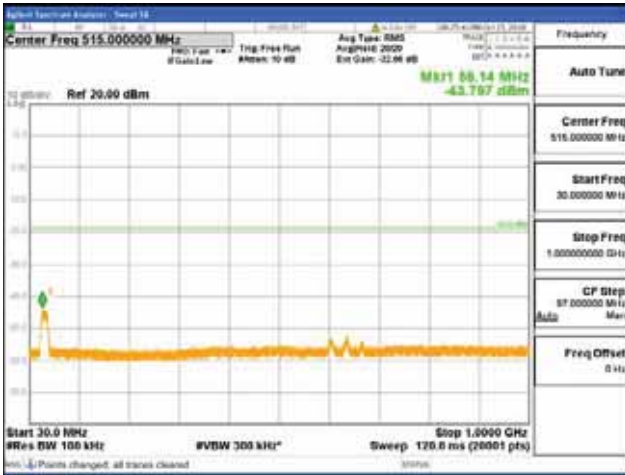

Report No.:  
 CTK-2017-01618-1  
 Page (2182) / (2957)  
 Pages

[16QAM]

9 kHz - 150 kHz

150 kHz - 30 MHz

30 MHz - 1000 MHz

1000 MHz - 2099 MHz

**CTK Co., Ltd.**  
 (Ho-dong), 113, Yejik-ro, Cheoin-gu,  
 Yongin-si, Gyeonggi-do, Korea  
 Tel: +82-31-339-9970  
 Fax: +82-31-624-9501