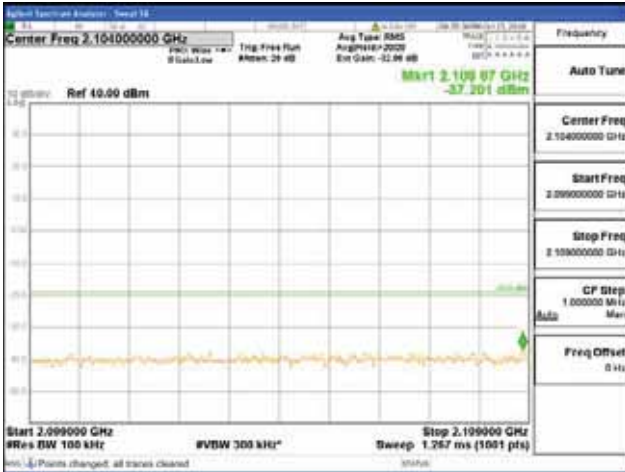

CTK Co., Ltd.
(Ho-dong), 113, Yejik-ro, Cheoin-gu,
Yongin-si, Gyeonggi-do, Korea
Tel: +82-31-339-9970
Fax: +82-31-624-9501

Report No.:
CTK-2017-01618-1
Page (2191) / (2957)
Pages

2099 MHz - 2109 MHz