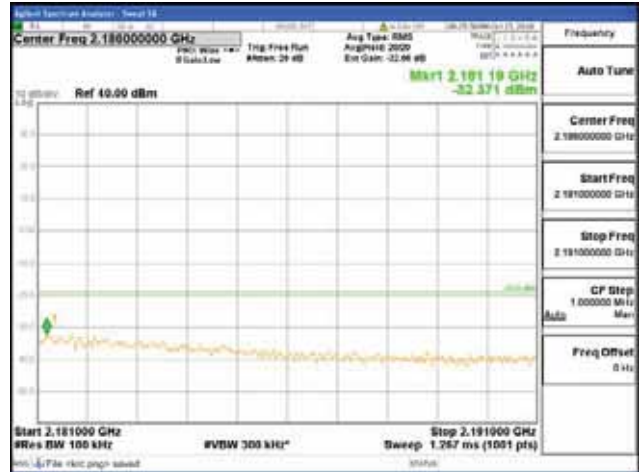

2181 MHz - 2191 MHz