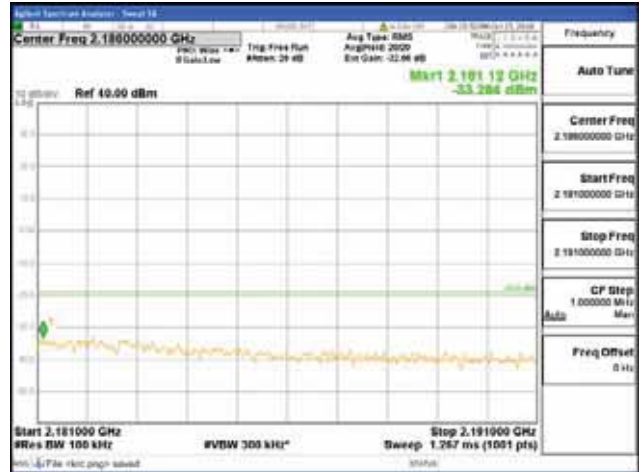

Report No.:  
 CTK-2017-01618-1  
 Page (2193) / (2957)  
 Pages

2099 MHz - 2109 MHz

2181 MHz - 2191 MHz

2191 MHz - 12.75 GHz

12.75 GHz - 26.5 GHz

**CTK Co., Ltd.**  
 (Ho-dong), 113, Yejik-ro, Cheoin-gu,  
 Yongin-si, Gyeonggi-do, Korea  
 Tel: +82-31-339-9970  
 Fax: +82-31-624-9501