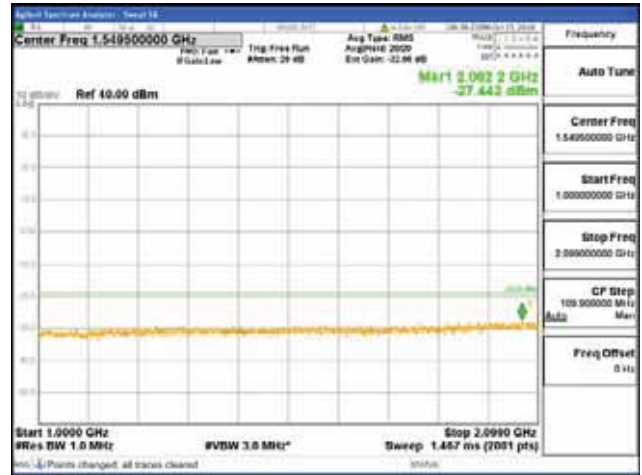

1000 MHz - 2099 MHz