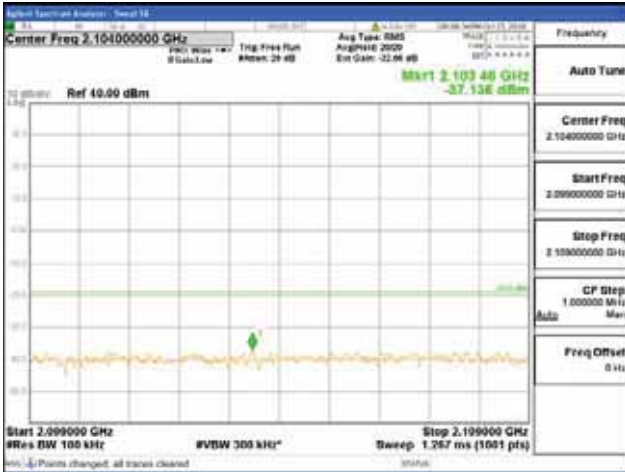

CTK Co., Ltd.
(Ho-dong), 113, Yejik-ro, Cheoin-gu,
Yongin-si, Gyeonggi-do, Korea
Tel: +82-31-339-9970
Fax: +82-31-624-9501

Report No.:
CTK-2017-01618-1
Page (2149) / (2957)
Pages

2099 MHz - 2109 MHz