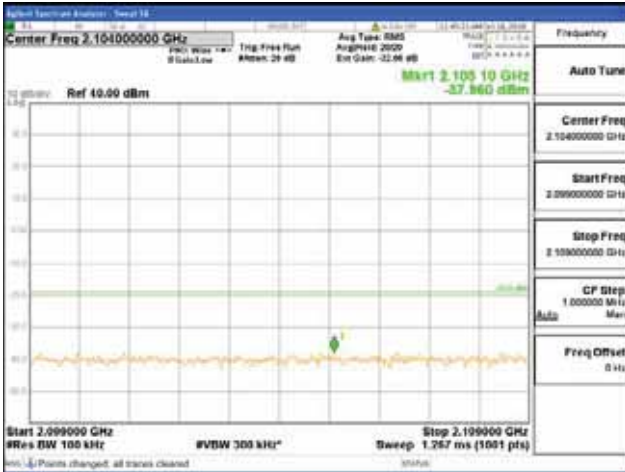

CTK Co., Ltd.
(Ho-dong), 113, Yejik-ro, Cheoin-gu,
Yongin-si, Gyeonggi-do, Korea
Tel: +82-31-339-9970
Fax: +82-31-624-9501

Report No.:
CTK-2017-01618-1
Page (2141) / (2957)
Pages

2099 MHz - 2109 MHz