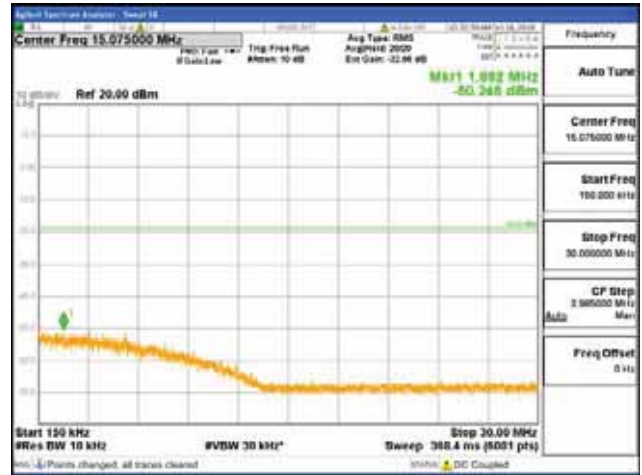

150 kHz - 30 MHz