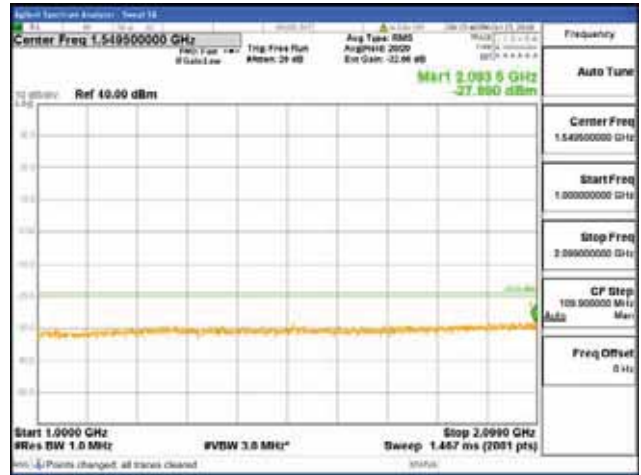

1000 MHz - 2099 MHz