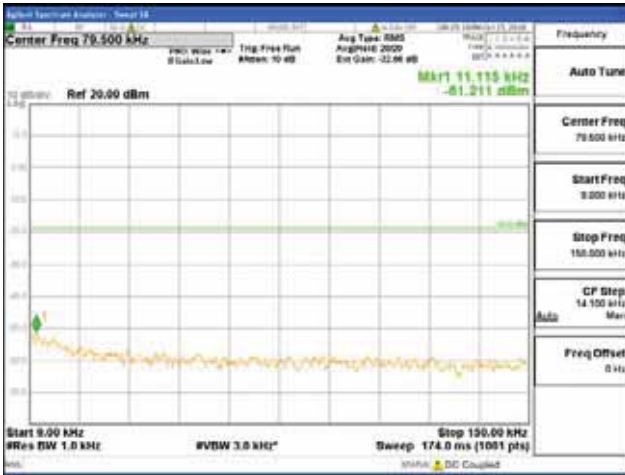

CTK Co., Ltd.
(Ho-dong), 113, Yejik-ro, Cheoin-gu,
Yongin-si, Gyeonggi-do, Korea
Tel: +82-31-339-9970
Fax: +82-31-624-9501

Report No.:
CTK-2017-01618-1
Page (2182) / (2957)
Pages

[16QAM]

9 kHz - 150 kHz