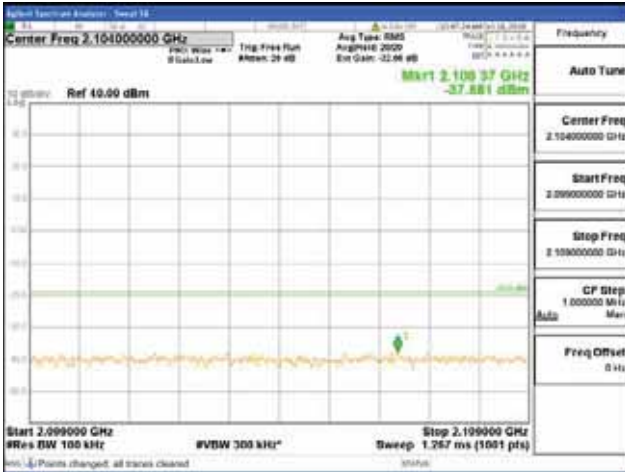

CTK Co., Ltd.
(Ho-dong), 113, Yejik-ro, Cheoin-gu,
Yongin-si, Gyeonggi-do, Korea
Tel: +82-31-339-9970
Fax: +82-31-624-9501

Report No.:
CTK-2017-01618-1
Page (2139) / (2957)
Pages

2099 MHz - 2109 MHz