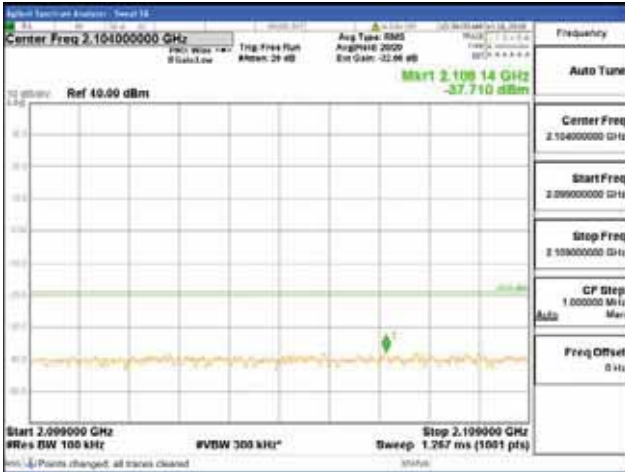

CTK Co., Ltd.
(Ho-dong), 113, Yejik-ro, Cheoin-gu,
Yongin-si, Gyeonggi-do, Korea
Tel: +82-31-339-9970
Fax: +82-31-624-9501

Report No.:
CTK-2017-01618-1
Page (2133) / (2957)
Pages

2099 MHz - 2109 MHz