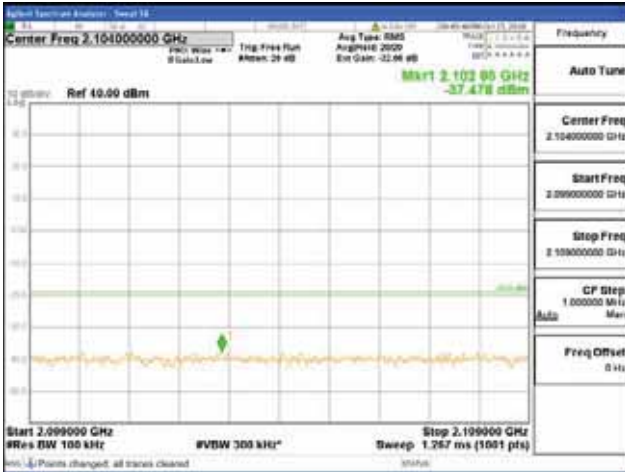

CTK Co., Ltd.
(Ho-dong), 113, Yejik-ro, Cheoin-gu,
Yongin-si, Gyeonggi-do, Korea
Tel: +82-31-339-9970
Fax: +82-31-624-9501

Report No.:
CTK-2017-01618-1
Page (2175) / (2957)
Pages

2099 MHz - 2109 MHz