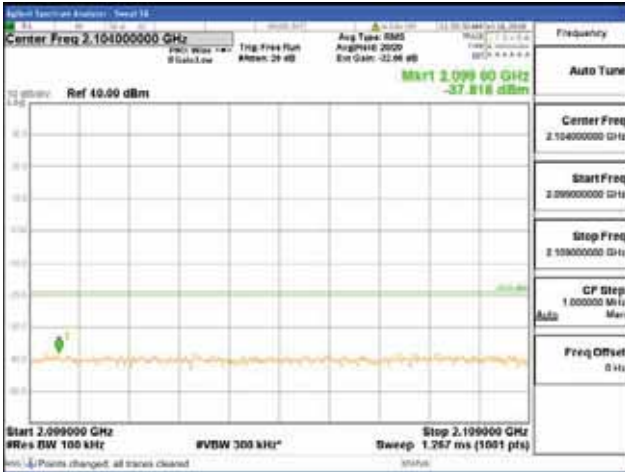

CTK Co., Ltd.
(Ho-dong), 113, Yejik-ro, Cheoin-gu,
Yongin-si, Gyeonggi-do, Korea
Tel: +82-31-339-9970
Fax: +82-31-624-9501

Report No.:
CTK-2017-01618-1
Page (2129) / (2957)
Pages

2099 MHz - 2109 MHz