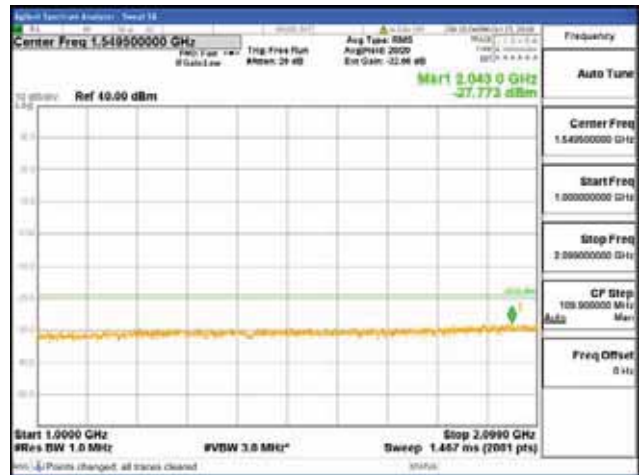

Report No.:  
 CTK-2017-01618-1  
 Page (2176) / (2957)  
 Pages

[64QAM]

9 kHz - 150 kHz

150 kHz - 30 MHz

30 MHz - 1000 MHz

1000 MHz - 2099 MHz

**CTK Co., Ltd.**  
 (Ho-dong), 113, Yejik-ro, Cheoin-gu,  
 Yongin-si, Gyeonggi-do, Korea  
 Tel: +82-31-339-9970  
 Fax: +82-31-624-9501