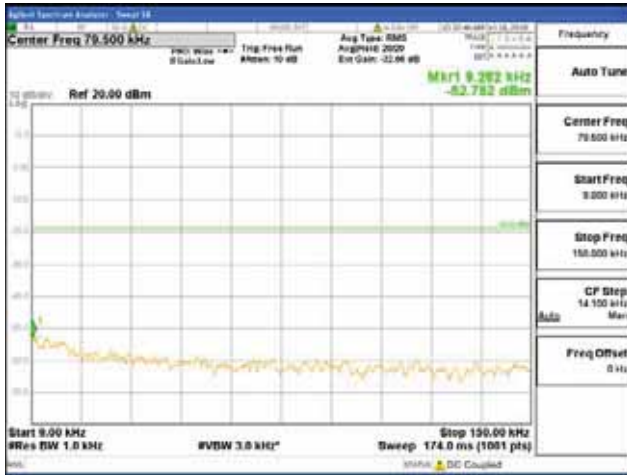

CTK Co., Ltd.
(Ho-dong), 113, Yejik-ro, Cheoin-gu,
Yongin-si, Gyeonggi-do, Korea
Tel: +82-31-339-9970
Fax: +82-31-624-9501

Report No.:
CTK-2017-01618-1
Page (2134) / (2957)
Pages

[16QAM]

9 kHz - 150 kHz