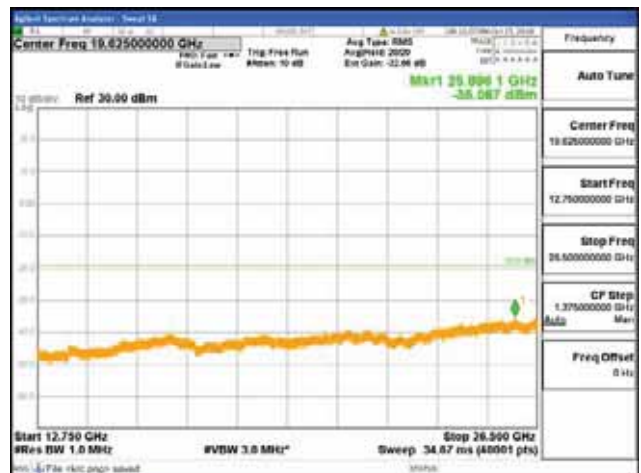

Report No.:  
 CTK-2017-01618-1  
 Page (2151) / (2957)  
 Pages

2099 MHz - 2109 MHz

2181 MHz - 2191 MHz

2191 MHz - 12.75 GHz

12.75 GHz - 26.5 GHz

**CTK Co., Ltd.**  
 (Ho-dong), 113, Yejik-ro, Cheoin-gu,  
 Yongin-si, Gyeonggi-do, Korea  
 Tel: +82-31-339-9970  
 Fax: +82-31-624-9501