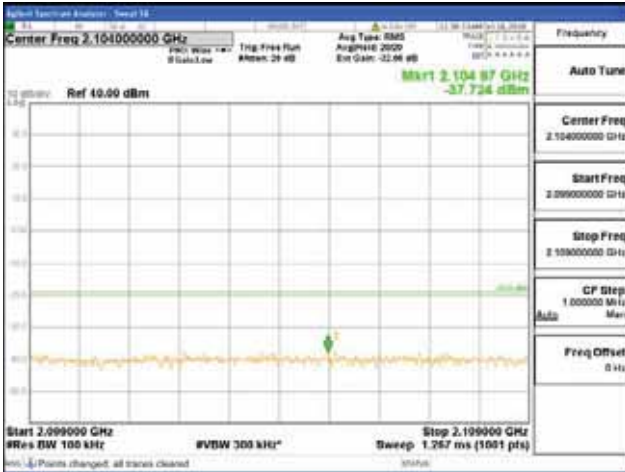

CTK Co., Ltd.
(Ho-dong), 113, Yejik-ro, Cheoin-gu,
Yongin-si, Gyeonggi-do, Korea
Tel: +82-31-339-9970
Fax: +82-31-624-9501

Report No.:
CTK-2017-01618-1
Page (2147) / (2957)
Pages

2099 MHz - 2109 MHz