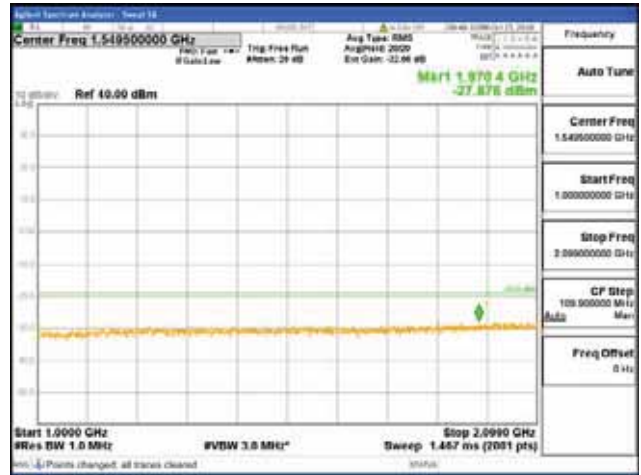

Report No.:  
 CTK-2017-01618-1  
 Page (2158) / (2957)  
 Pages

[16QAM]

9 kHz - 150 kHz

150 kHz - 30 MHz

30 MHz - 1000 MHz

1000 MHz - 2099 MHz

**CTK Co., Ltd.**  
 (Ho-dong), 113, Yejik-ro, Cheoin-gu,  
 Yongin-si, Gyeonggi-do, Korea  
 Tel: +82-31-339-9970  
 Fax: +82-31-624-9501