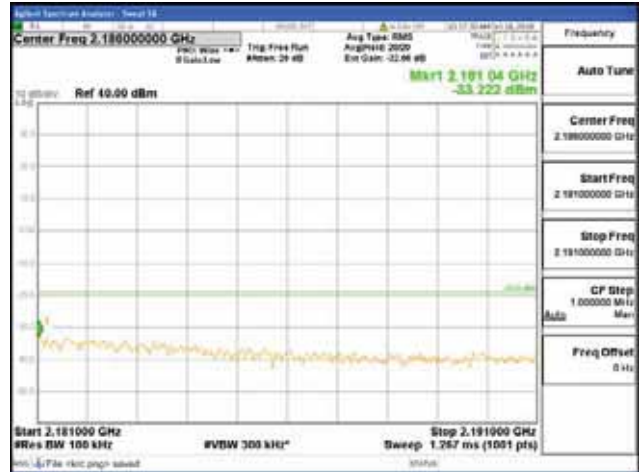

2181 MHz - 2191 MHz