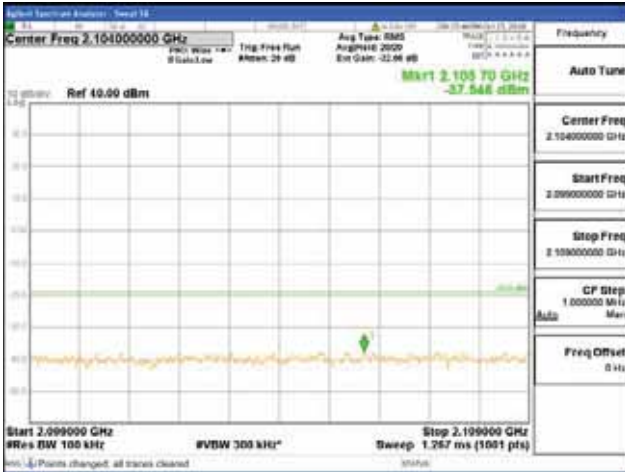

Report No.:  
 CTK-2017-01618-1  
 Page (2193) / (2957)  
 Pages

2099 MHz - 2109 MHz

2181 MHz - 2191 MHz

2191 MHz - 12.75 GHz

12.75 GHz - 26.5 GHz

**CTK Co., Ltd.**  
 (Ho-dong), 113, Yejik-ro, Cheoin-gu,  
 Yongin-si, Gyeonggi-do, Korea  
 Tel: +82-31-339-9970  
 Fax: +82-31-624-9501