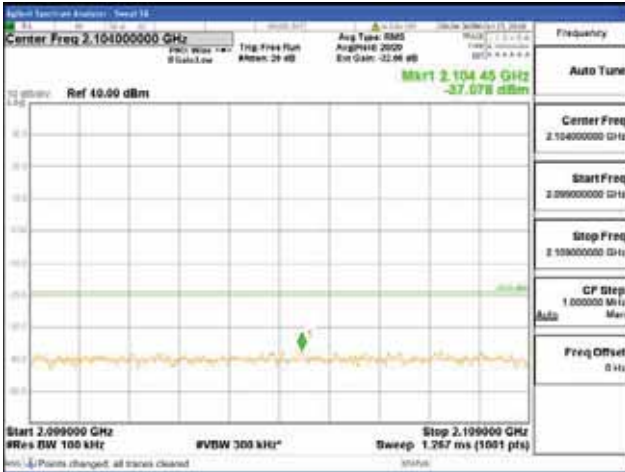

CTK Co., Ltd.
(Ho-dong), 113, Yejik-ro, Cheoin-gu,
Yongin-si, Gyeonggi-do, Korea
Tel: +82-31-339-9970
Fax: +82-31-624-9501

Report No.:
CTK-2017-01618-1
Page (2163) / (2957)
Pages

2099 MHz - 2109 MHz