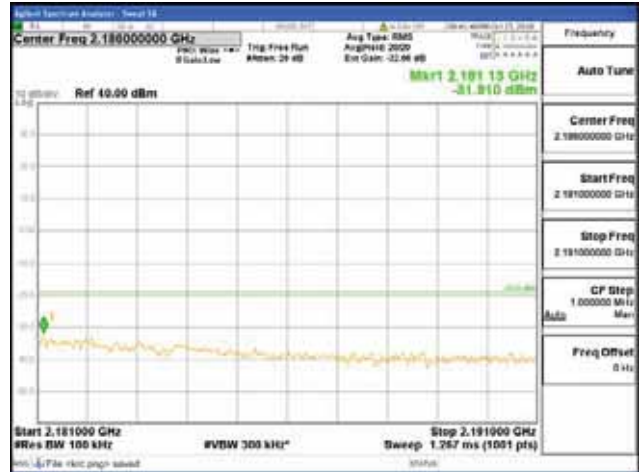

2181 MHz - 2191 MHz