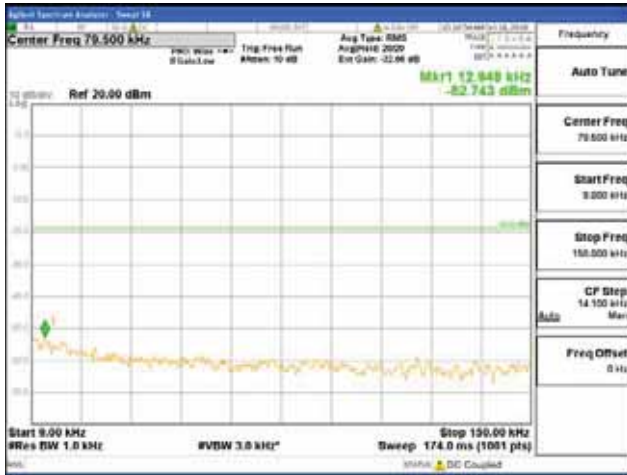

CTK Co., Ltd.
(Ho-dong), 113, Yejik-ro, Cheoin-gu,
Yongin-si, Gyeonggi-do, Korea
Tel: +82-31-339-9970
Fax: +82-31-624-9501

Report No.:
CTK-2017-01618-1
Page (2102) / (2957)
Pages

[16QAM]

9 kHz - 150 kHz