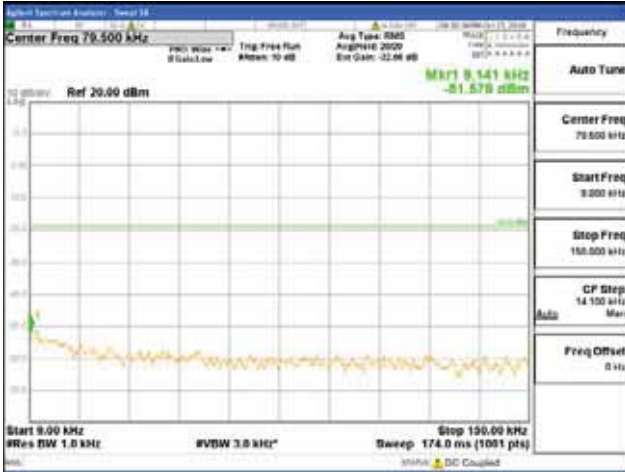

CTK Co., Ltd.
(Ho-dong), 113, Yejik-ro, Cheoin-gu,
Yongin-si, Gyeonggi-do, Korea
Tel: +82-31-339-9970
Fax: +82-31-624-9501

Report No.:
CTK-2017-01618-1
Page (2204) / (2957)
Pages

Band 66, BW 15MHz + BW 5MHz, Multi 2 carrier(Non-Contiguous), 4TX, Top
[QPSK]

9 kHz - 150 kHz