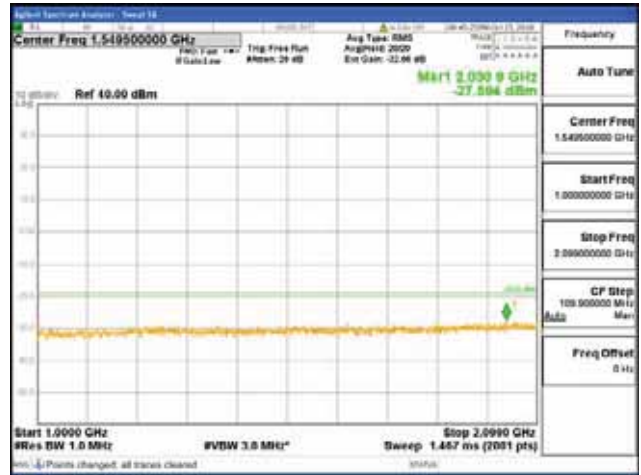

Report No.:  
 CTK-2017-01618-1  
 Page (2184) / (2957)  
 Pages

[64QAM]

9 kHz - 150 kHz

150 kHz - 30 MHz

30 MHz - 1000 MHz

1000 MHz - 2099 MHz

**CTK Co., Ltd.**  
 (Ho-dong), 113, Yejik-ro, Cheoin-gu,  
 Yongin-si, Gyeonggi-do, Korea  
 Tel: +82-31-339-9970  
 Fax: +82-31-624-9501