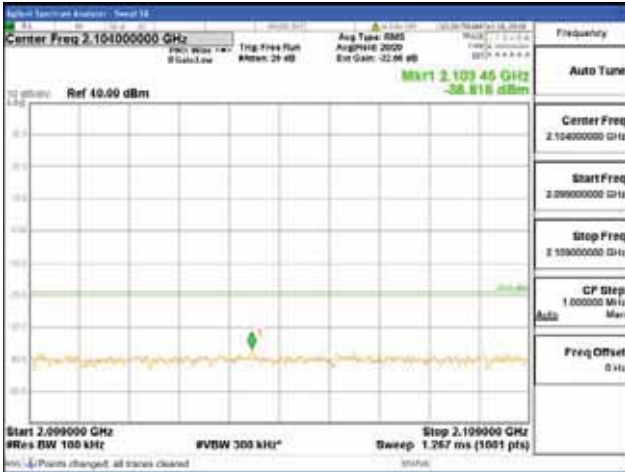

CTK Co., Ltd.
(Ho-dong), 113, Yejik-ro, Cheoin-gu,
Yongin-si, Gyeonggi-do, Korea
Tel: +82-31-339-9970
Fax: +82-31-624-9501

Report No.:
CTK-2017-01618-1
Page (2119) / (2957)
Pages

2099 MHz - 2109 MHz