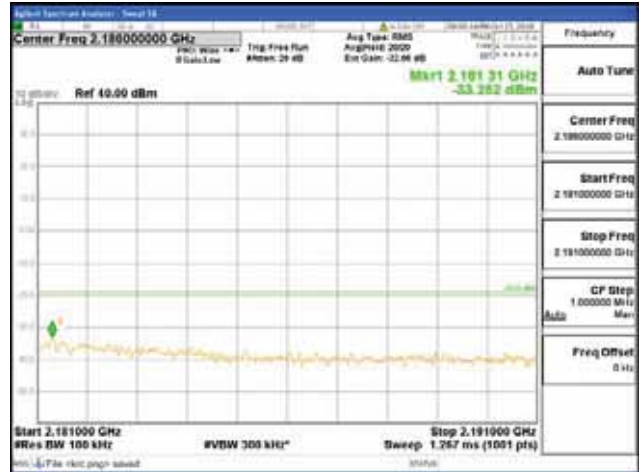

2181 MHz - 2191 MHz