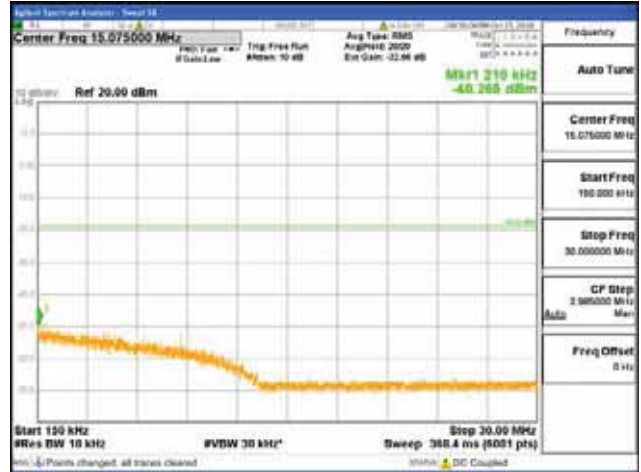

150 kHz - 30 MHz