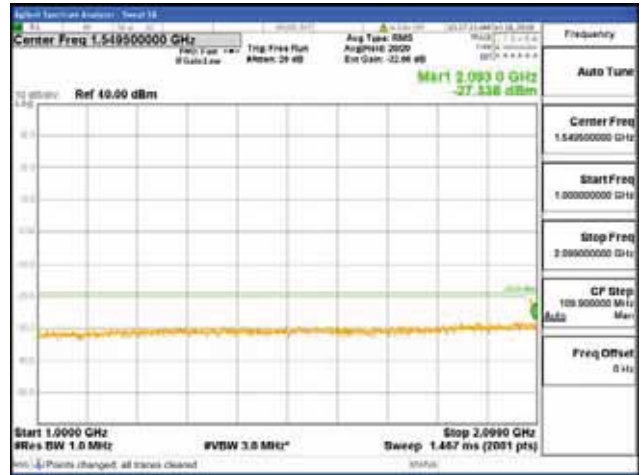

Report No.:  
 CTK-2017-01618-1  
 Page (2102) / (2957)  
 Pages

[16QAM]

9 kHz - 150 kHz

150 kHz - 30 MHz

30 MHz - 1000 MHz

1000 MHz - 2099 MHz

**CTK Co., Ltd.**  
 (Ho-dong), 113, Yejik-ro, Cheoin-gu,  
 Yongin-si, Gyeonggi-do, Korea  
 Tel: +82-31-339-9970  
 Fax: +82-31-624-9501