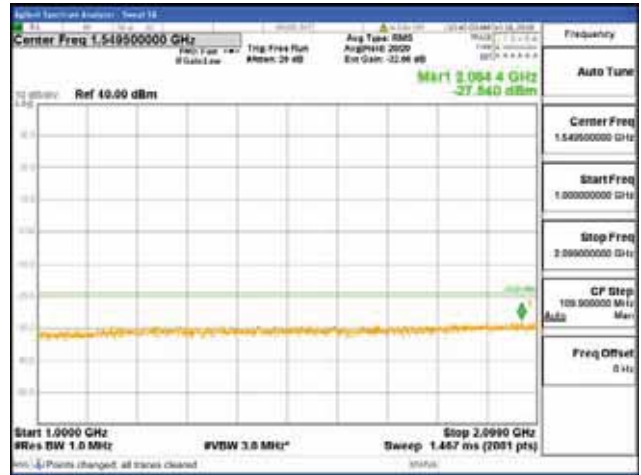

1000 MHz - 2099 MHz