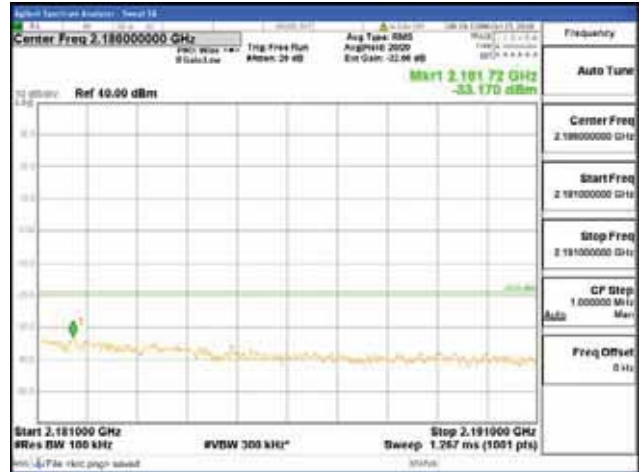

2181 MHz - 2191 MHz