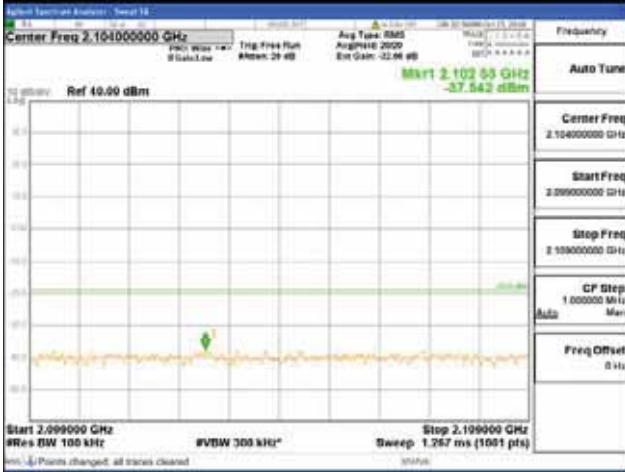

CTK Co., Ltd.
(Ho-dong), 113, Yejik-ro, Cheoin-gu,
Yongin-si, Gyeonggi-do, Korea
Tel: +82-31-339-9970
Fax: +82-31-624-9501

Report No.:
CTK-2017-01618-1
Page (2197) / (2957)
Pages

2099 MHz - 2109 MHz