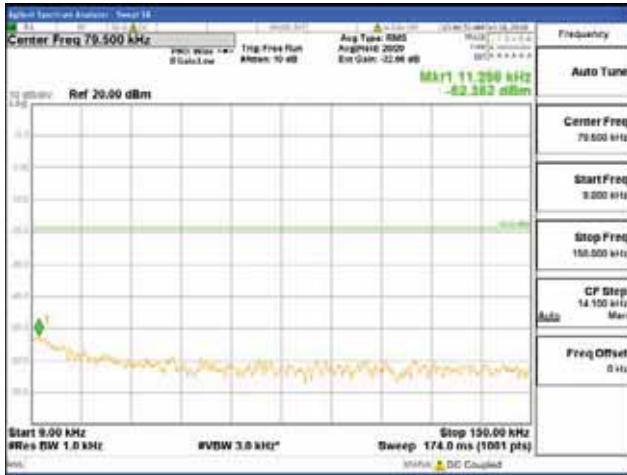

CTK Co., Ltd.
(Ho-dong), 113, Yejik-ro, Cheoin-gu,
Yongin-si, Gyeonggi-do, Korea
Tel: +82-31-339-9970
Fax: +82-31-624-9501

Report No.:
CTK-2017-01618-1
Page (2138) / (2957)
Pages

[256QAM]

9 kHz - 150 kHz