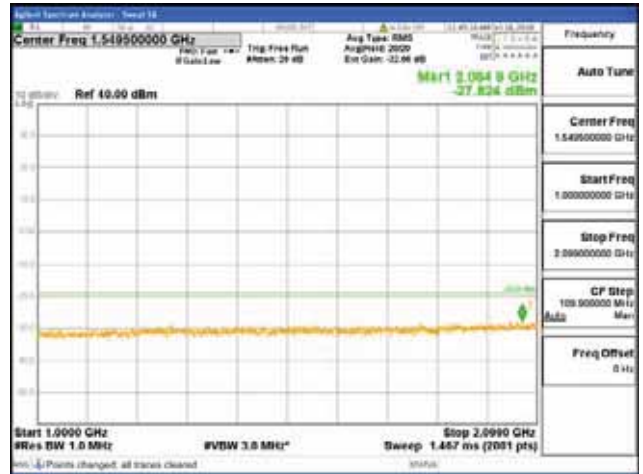

Report No.:  
 CTK-2017-01618-1  
 Page (2140) / (2957)  
 Pages

**Band 66, BW 15MHz + BW 10MHz, Multi 2 carrier(Non-Contiguous), 4TX, Top**  
 [QPSK]

9 kHz - 150 kHz

150 kHz - 30 MHz

30 MHz - 1000 MHz

1000 MHz - 2099 MHz