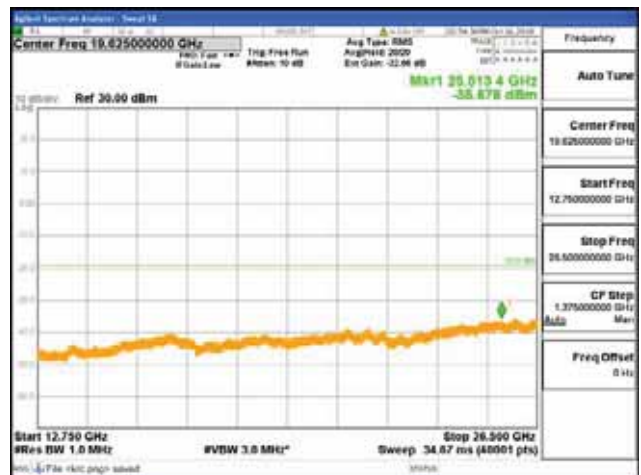

Report No.:
 CTK-2017-01618-1
 Page (2031) / (2957)
 Pages

2099 MHz - 2109 MHz

2181 MHz - 2191 MHz

2191 MHz - 12.75 GHz

12.75 GHz - 26.5 GHz

CTK Co., Ltd.
 (Ho-dong), 113, Yejik-ro, Cheoin-gu,
 Yongin-si, Gyeonggi-do, Korea
 Tel: +82-31-339-9970
 Fax: +82-31-624-9501