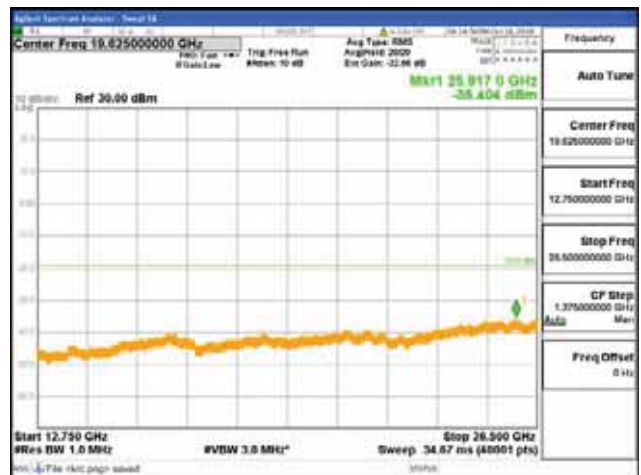

2181 MHz - 2191 MHz

2191 MHz - 12.75 GHz

12.75 GHz - 26.5 GHz

CTK Co., Ltd.
 (Ho-dong), 113, Yejik-ro, Cheoin-gu,
 Yongin-si, Gyeonggi-do, Korea
 Tel: +82-31-339-9970
 Fax: +82-31-624-9501

Report No.:
 CTK-2017-01618-1
 Page (2006) / (2957)
 Pages