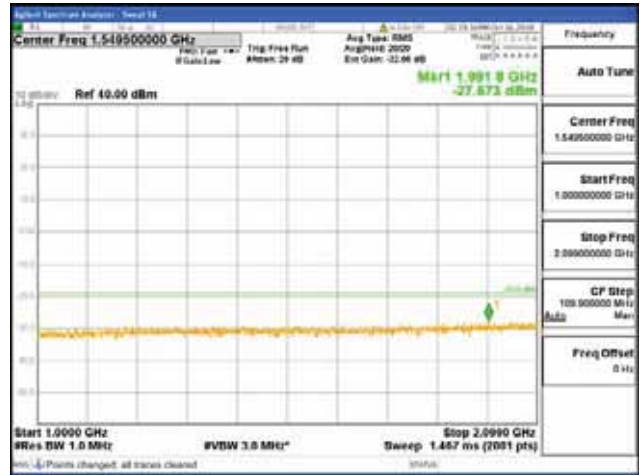

1000 MHz - 2099 MHz