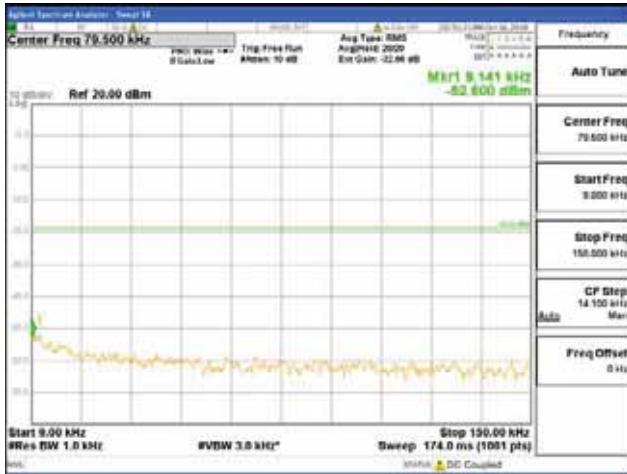

CTK Co., Ltd.
(Ho-dong), 113, Yejik-ro, Cheoin-gu,
Yongin-si, Gyeonggi-do, Korea
Tel: +82-31-339-9970
Fax: +82-31-624-9501

Report No.:
CTK-2017-01618-1
Page (2028) / (2957)
Pages

Band 66, BW 20MHz + BW 5MHz, Multi 2 carrier(Non-Contiguous), 4TX, Top
[QPSK]

9 kHz - 150 kHz