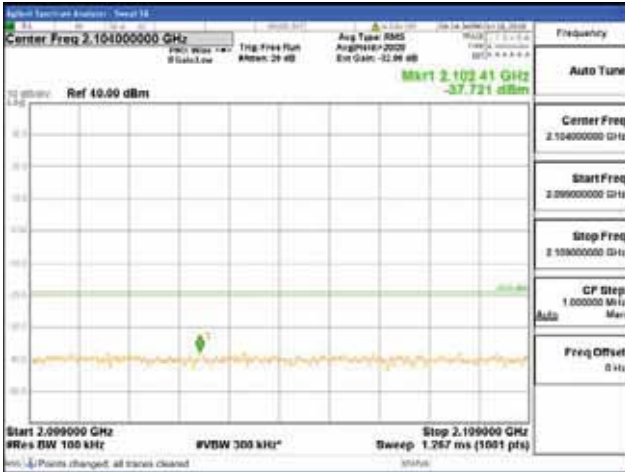

CTK Co., Ltd.
(Ho-dong), 113, Yejik-ro, Cheoin-gu,
Yongin-si, Gyeonggi-do, Korea
Tel: +82-31-339-9970
Fax: +82-31-624-9501

Report No.:
CTK-2017-01618-1
Page (2005) / (2957)
Pages

2099 MHz - 2109 MHz