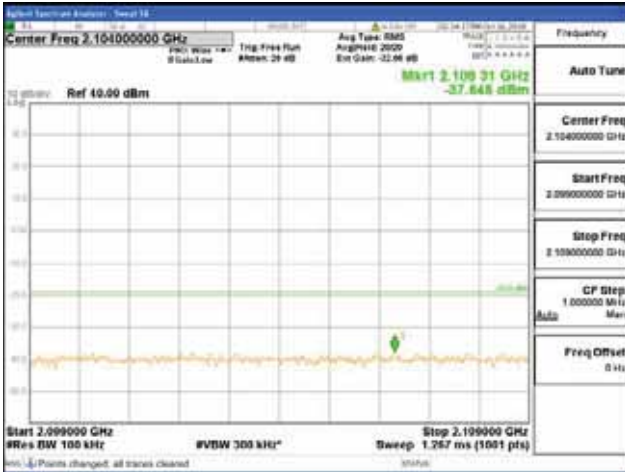

CTK Co., Ltd.
(Ho-dong), 113, Yejik-ro, Cheoin-gu,
Yongin-si, Gyeonggi-do, Korea
Tel: +82-31-339-9970
Fax: +82-31-624-9501

Report No.:
CTK-2017-01618-1
Page (2069) / (2957)
Pages

2099 MHz - 2109 MHz