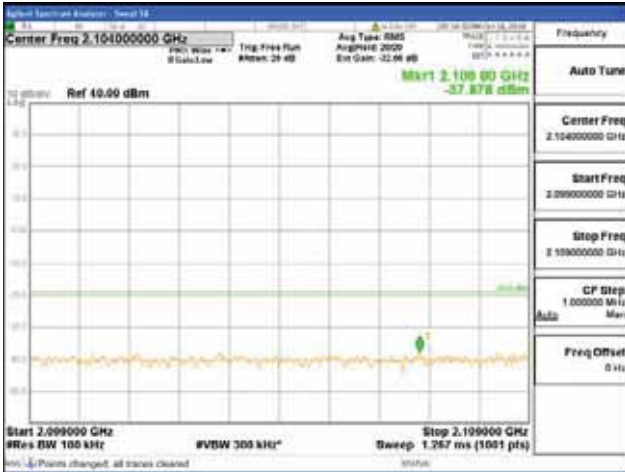

CTK Co., Ltd.
(Ho-dong), 113, Yejik-ro, Cheoin-gu,
Yongin-si, Gyeonggi-do, Korea
Tel: +82-31-339-9970
Fax: +82-31-624-9501

Report No.:
CTK-2017-01618-1
Page (1999) / (2957)
Pages

2099 MHz - 2109 MHz