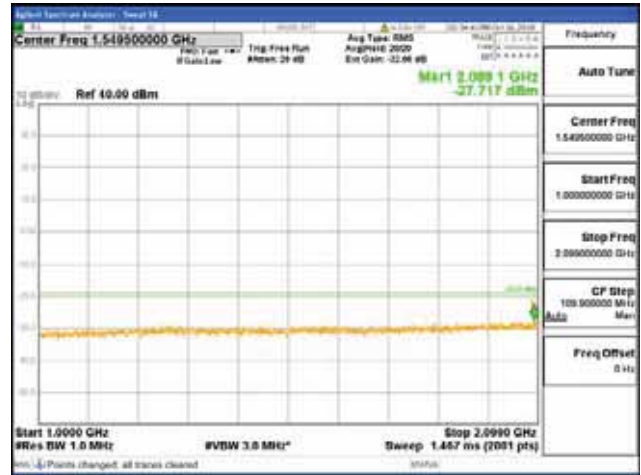

Report No.:
 CTK-2017-01618-1
 Page (2042) / (2957)
 Pages

[256QAM]

9 kHz - 150 kHz

150 kHz - 30 MHz

30 MHz - 1000 MHz

1000 MHz - 2099 MHz

CTK Co., Ltd.
 (Ho-dong), 113, Yejik-ro, Cheoin-gu,
 Yongin-si, Gyeonggi-do, Korea
 Tel: +82-31-339-9970
 Fax: +82-31-624-9501