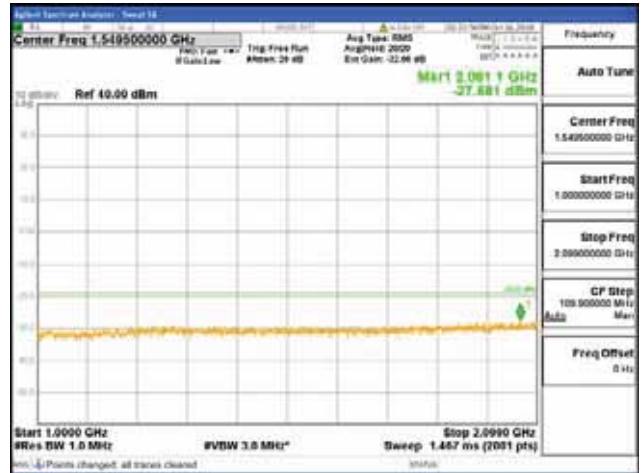

Report No.:
 CTK-2017-01618-1
 Page (2074) / (2957)
 Pages

[256QAM]

9 kHz - 150 kHz

150 kHz - 30 MHz

30 MHz - 1000 MHz

1000 MHz - 2099 MHz

CTK Co., Ltd.
 (Ho-dong), 113, Yejik-ro, Cheoin-gu,
 Yongin-si, Gyeonggi-do, Korea
 Tel: +82-31-339-9970
 Fax: +82-31-624-9501