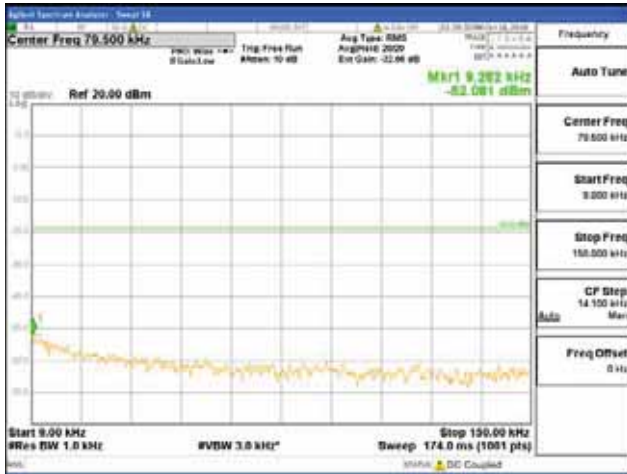

CTK Co., Ltd.
(Ho-dong), 113, Yejik-ro, Cheoin-gu,
Yongin-si, Gyeonggi-do, Korea
Tel: +82-31-339-9970
Fax: +82-31-624-9501

Report No.:
CTK-2017-01618-1
Page (2092) / (2957)
Pages

Band 66, BW 15MHz + BW 10MHz, Multi 2 carrier(Non-Contiguous), 4TX, Top
[QPSK]

9 kHz - 150 kHz