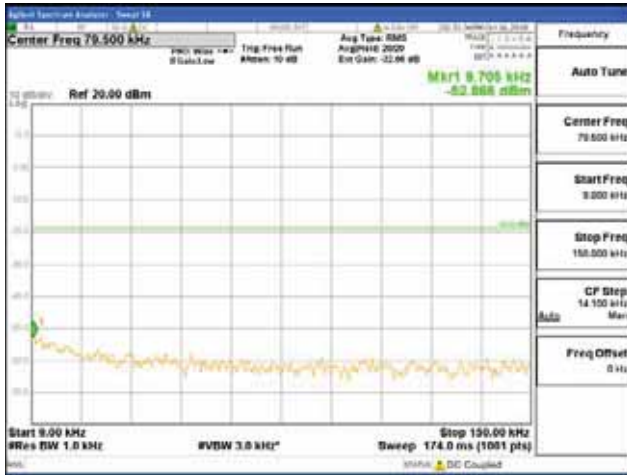

CTK Co., Ltd.
(Ho-dong), 113, Yejik-ro, Cheoin-gu,
Yongin-si, Gyeonggi-do, Korea
Tel: +82-31-339-9970
Fax: +82-31-624-9501

Report No.:
CTK-2017-01618-1
Page (2040) / (2957)
Pages

[64QAM]

9 kHz - 150 kHz