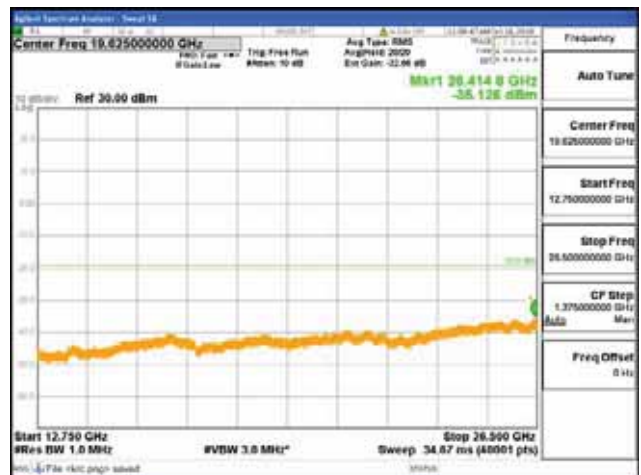

Report No.:
 CTK-2017-01618-1
 Page (2091) / (2957)
 Pages

2099 MHz - 2109 MHz

2181 MHz - 2191 MHz

2191 MHz - 12.75 GHz

12.75 GHz - 26.5 GHz

CTK Co., Ltd.
 (Ho-dong), 113, Yejik-ro, Cheoin-gu,
 Yongin-si, Gyeonggi-do, Korea
 Tel: +82-31-339-9970
 Fax: +82-31-624-9501