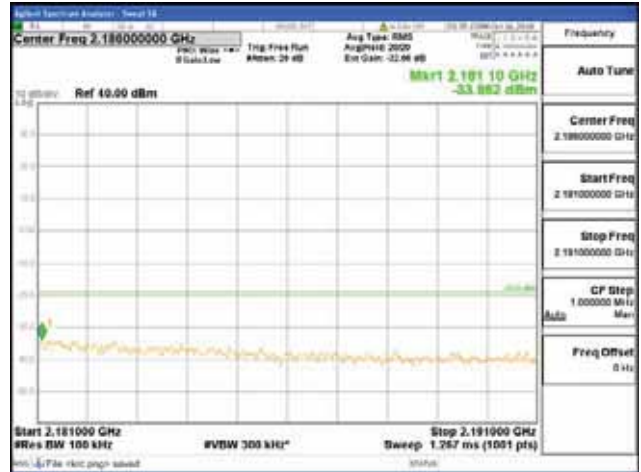

2181 MHz - 2191 MHz