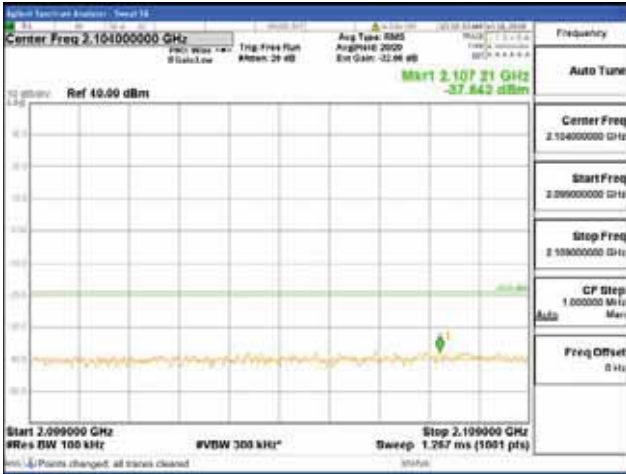

CTK Co., Ltd.
(Ho-dong), 113, Yejik-ro, Cheoin-gu,
Yongin-si, Gyeonggi-do, Korea
Tel: +82-31-339-9970
Fax: +82-31-624-9501

Report No.:
CTK-2017-01618-1
Page (2085) / (2957)
Pages

2099 MHz - 2109 MHz