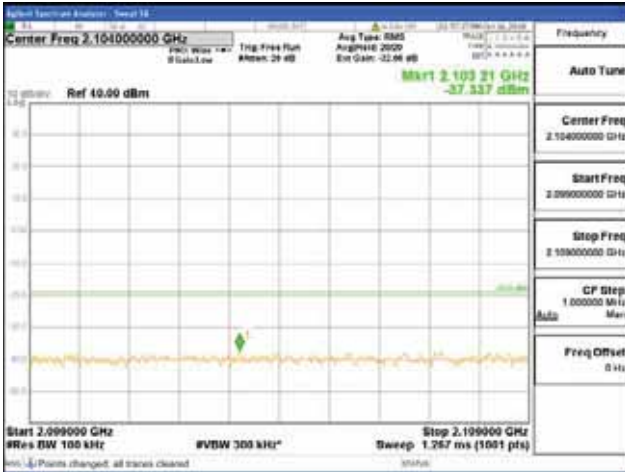

CTK Co., Ltd.
(Ho-dong), 113, Yejik-ro, Cheoin-gu,
Yongin-si, Gyeonggi-do, Korea
Tel: +82-31-339-9970
Fax: +82-31-624-9501

Report No.:
CTK-2017-01618-1
Page (2037) / (2957)
Pages

2099 MHz - 2109 MHz