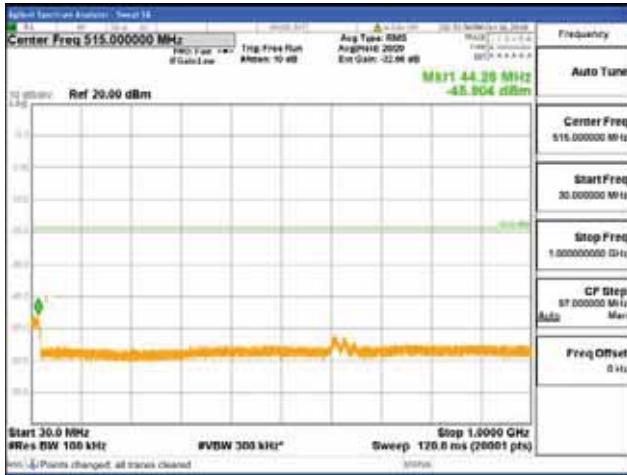

Report No.:
 CTK-2017-01618-1
 Page (2040) / (2957)
 Pages

[64QAM]

9 kHz - 150 kHz

150 kHz - 30 MHz

30 MHz - 1000 MHz

1000 MHz - 2099 MHz

CTK Co., Ltd.
 (Ho-dong), 113, Yejik-ro, Cheoin-gu,
 Yongin-si, Gyeonggi-do, Korea
 Tel: +82-31-339-9970
 Fax: +82-31-624-9501