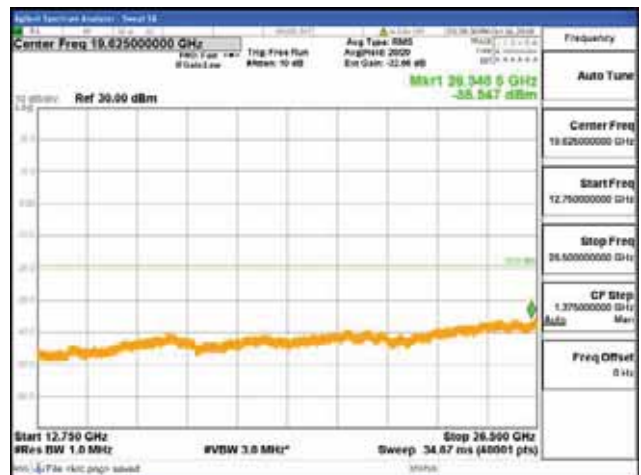

Report No.:
 CTK-2017-01618-1
 Page (2067) / (2957)
 Pages

2099 MHz - 2109 MHz

2181 MHz - 2191 MHz

2191 MHz - 12.75 GHz

12.75 GHz - 26.5 GHz

CTK Co., Ltd.
 (Ho-dong), 113, Yejik-ro, Cheoin-gu,
 Yongin-si, Gyeonggi-do, Korea
 Tel: +82-31-339-9970
 Fax: +82-31-624-9501