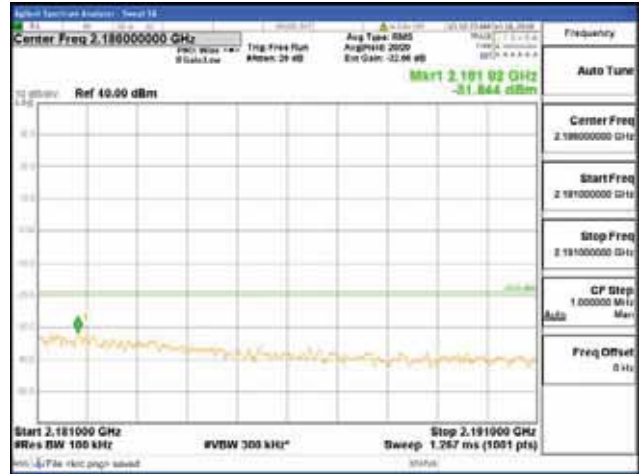

2181 MHz - 2191 MHz