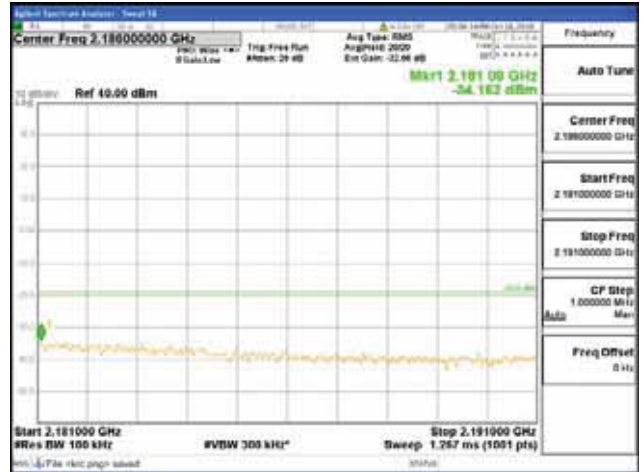

2181 MHz - 2191 MHz