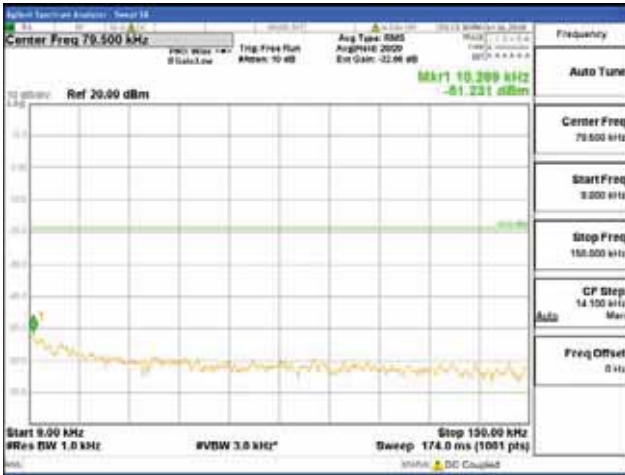

CTK Co., Ltd.
(Ho-dong), 113, Yejik-ro, Cheoin-gu,
Yongin-si, Gyeonggi-do, Korea
Tel: +82-31-339-9970
Fax: +82-31-624-9501

Report No.:
CTK-2017-01618-1
Page (2062) / (2957)
Pages

[16QAM]

9 kHz - 150 kHz