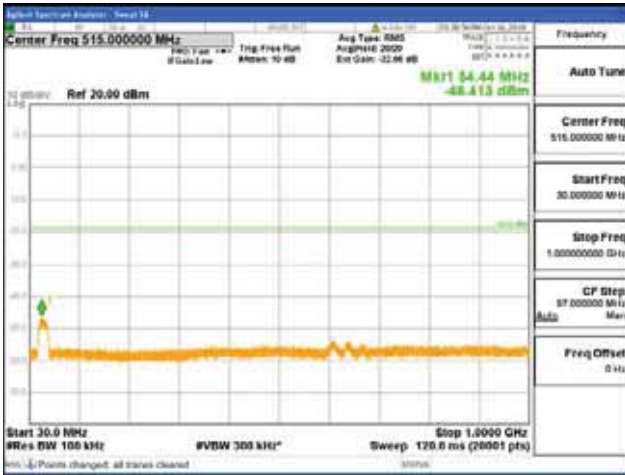

Report No.:
 CTK-2017-01618-1
 Page (2066) / (2957)
 Pages

[256QAM]

9 kHz - 150 kHz

150 kHz - 30 MHz

30 MHz - 1000 MHz

1000 MHz - 2099 MHz

CTK Co., Ltd.
 (Ho-dong), 113, Yejik-ro, Cheoin-gu,
 Yongin-si, Gyeonggi-do, Korea
 Tel: +82-31-339-9970
 Fax: +82-31-624-9501