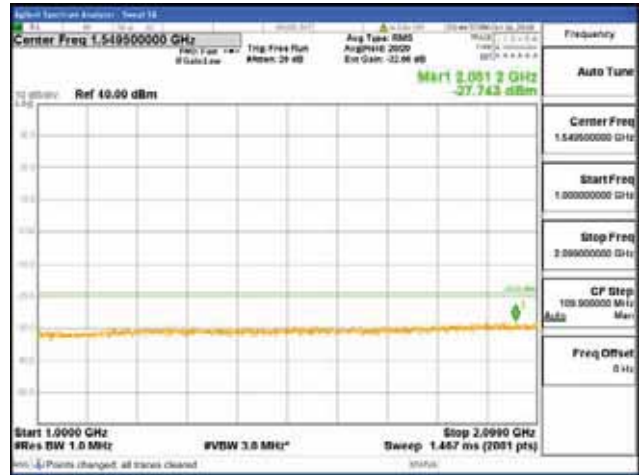

Report No.:
 CTK-2017-01618-1
 Page (2048) / (2957)
 Pages

[64QAM]

9 kHz - 150 kHz

150 kHz - 30 MHz

30 MHz - 1000 MHz

1000 MHz - 2099 MHz

CTK Co., Ltd.
 (Ho-dong), 113, Yejik-ro, Cheoin-gu,
 Yongin-si, Gyeonggi-do, Korea
 Tel: +82-31-339-9970
 Fax: +82-31-624-9501