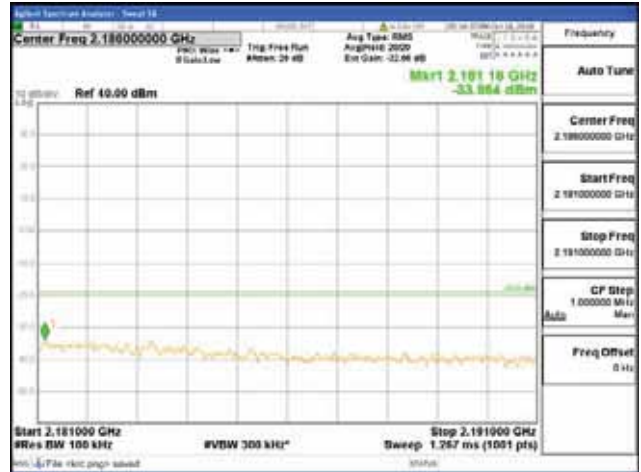

2181 MHz - 2191 MHz