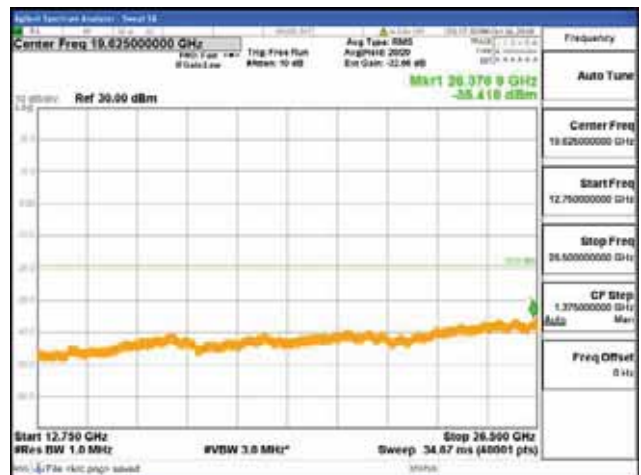

Report No.:
 CTK-2017-01618-1
 Page (2079) / (2957)
 Pages

2099 MHz - 2109 MHz

2181 MHz - 2191 MHz

2191 MHz - 12.75 GHz

12.75 GHz - 26.5 GHz

CTK Co., Ltd.
 (Ho-dong), 113, Yejik-ro, Cheoin-gu,
 Yongin-si, Gyeonggi-do, Korea
 Tel: +82-31-339-9970
 Fax: +82-31-624-9501