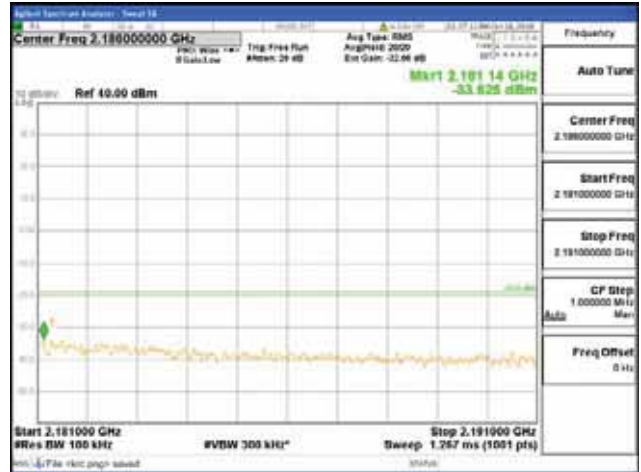

2181 MHz - 2191 MHz