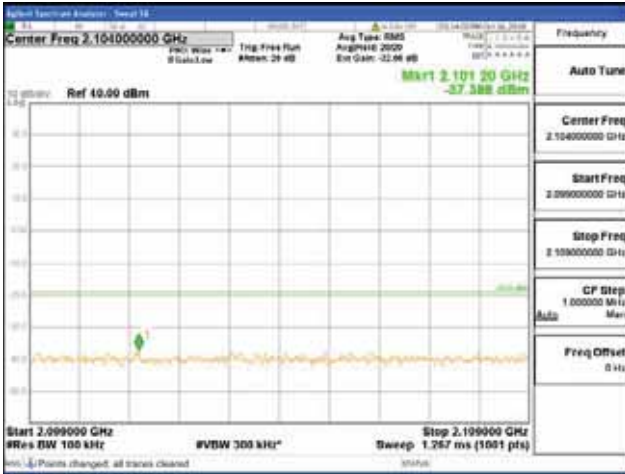

CTK Co., Ltd.
(Ho-dong), 113, Yejik-ro, Cheoin-gu,
Yongin-si, Gyeonggi-do, Korea
Tel: +82-31-339-9970
Fax: +82-31-624-9501

Report No.:
CTK-2017-01618-1
Page (2063) / (2957)
Pages

2099 MHz - 2109 MHz