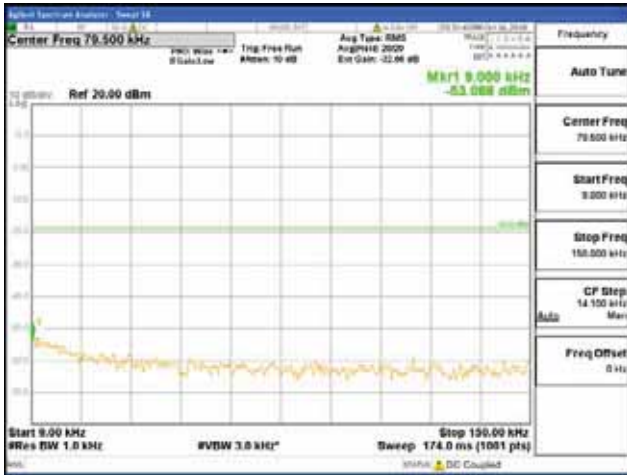

CTK Co., Ltd.
(Ho-dong), 113, Yejik-ro, Cheoin-gu,
Yongin-si, Gyeonggi-do, Korea
Tel: +82-31-339-9970
Fax: +82-31-624-9501

Report No.:
CTK-2017-01618-1
Page (2080) / (2957)
Pages

[64QAM]

9 kHz - 150 kHz