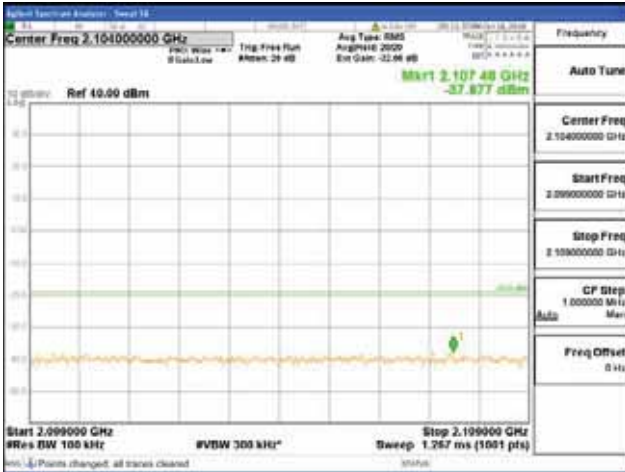

CTK Co., Ltd.
(Ho-dong), 113, Yejik-ro, Cheoin-gu,
Yongin-si, Gyeonggi-do, Korea
Tel: +82-31-339-9970
Fax: +82-31-624-9501

Report No.:
CTK-2017-01618-1
Page (2013) / (2957)
Pages

2099 MHz - 2109 MHz