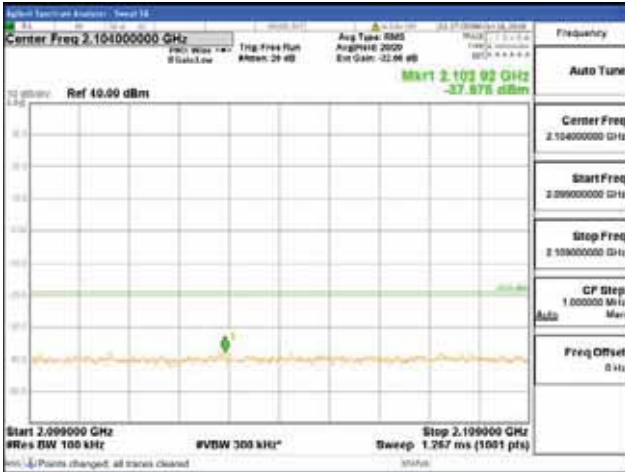

CTK Co., Ltd.
(Ho-dong), 113, Yejik-ro, Cheoin-gu,
Yongin-si, Gyeonggi-do, Korea
Tel: +82-31-339-9970
Fax: +82-31-624-9501

Report No.:
CTK-2017-01618-1
Page (2093) / (2957)
Pages

2099 MHz - 2109 MHz