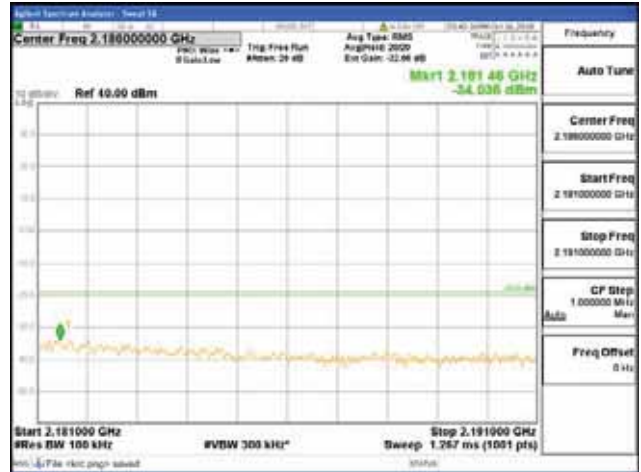

2181 MHz - 2191 MHz