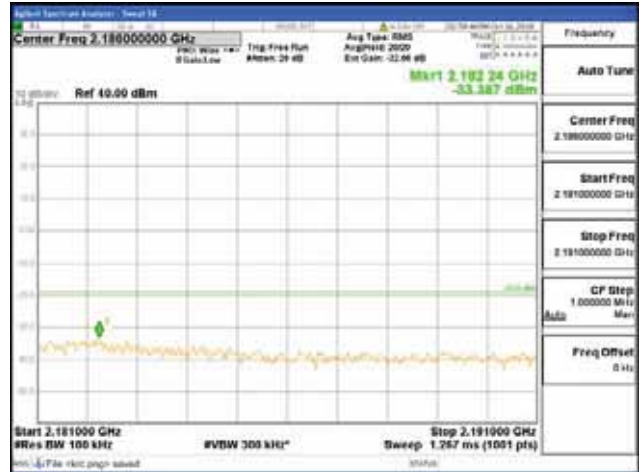

2181 MHz - 2191 MHz