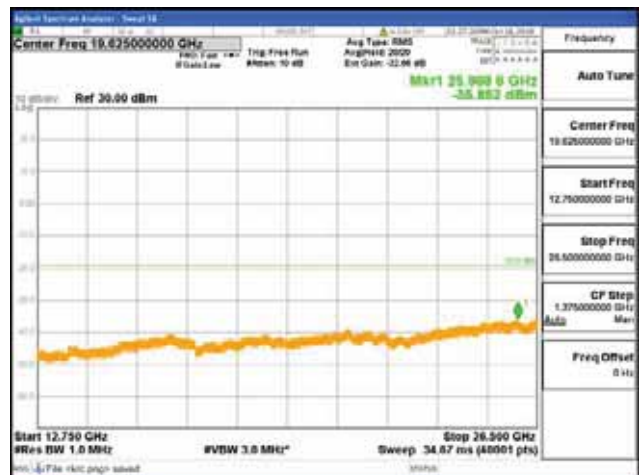

2181 MHz - 2191 MHz

2191 MHz - 12.75 GHz

12.75 GHz - 26.5 GHz

CTK Co., Ltd.
 (Ho-dong), 113, Yejik-ro, Cheoin-gu,
 Yongin-si, Gyeonggi-do, Korea
 Tel: +82-31-339-9970
 Fax: +82-31-624-9501

Report No.:
 CTK-2017-01618-1
 Page (2094) / (2957)
 Pages