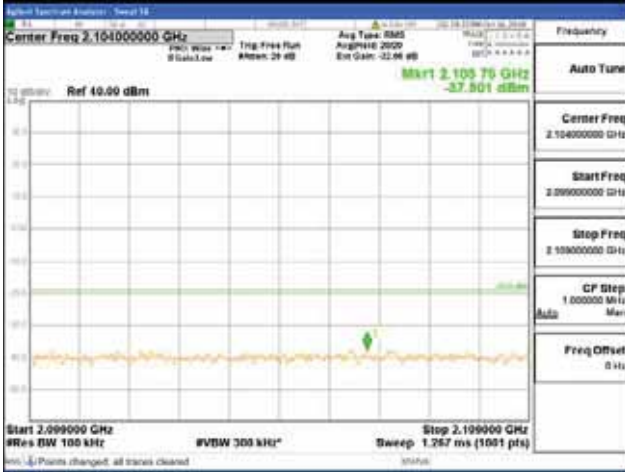

CTK Co., Ltd.
(Ho-dong), 113, Yejik-ro, Cheoin-gu,
Yongin-si, Gyeonggi-do, Korea
Tel: +82-31-339-9970
Fax: +82-31-624-9501

Report No.:
CTK-2017-01618-1
Page (2073) / (2957)
Pages

2099 MHz - 2109 MHz