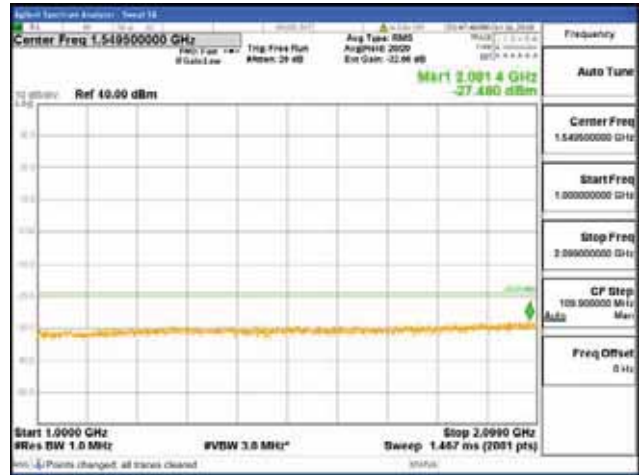

1000 MHz - 2099 MHz