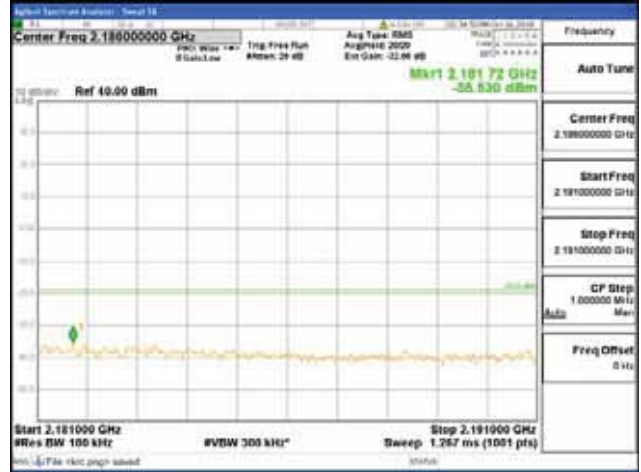

2181 MHz - 2191 MHz