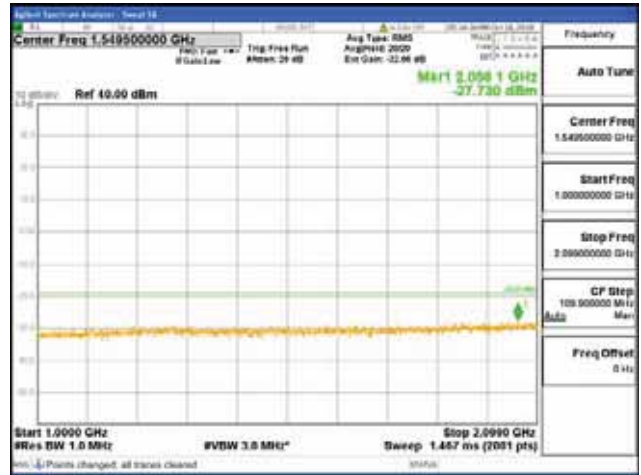

Report No.:
 CTK-2017-01618-1
 Page (1998) / (2957)
 Pages

[16QAM]

9 kHz - 150 kHz

150 kHz - 30 MHz

30 MHz - 1000 MHz

1000 MHz - 2099 MHz

CTK Co., Ltd.
 (Ho-dong), 113, Yejik-ro, Cheoin-gu,
 Yongin-si, Gyeonggi-do, Korea
 Tel: +82-31-339-9970
 Fax: +82-31-624-9501