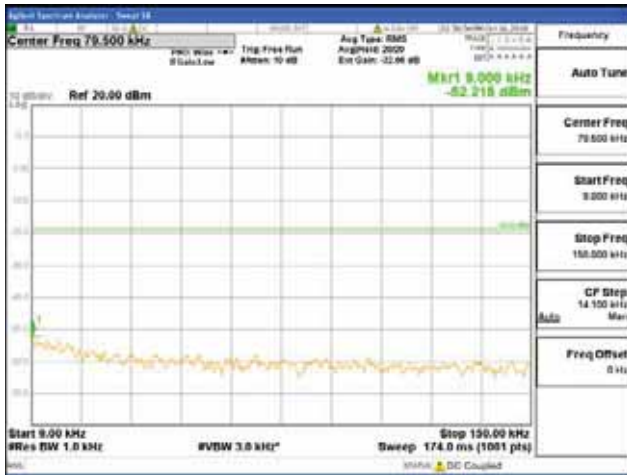

CTK Co., Ltd.
(Ho-dong), 113, Yejik-ro, Cheoin-gu,
Yongin-si, Gyeonggi-do, Korea
Tel: +82-31-339-9970
Fax: +82-31-624-9501

Report No.:
CTK-2017-01618-1
Page (2036) / (2957)
Pages

ANT 2
Band 66, BW 20MHz + BW 5MHz, Multi 2 carrier(Non-Contiguous), 4TX, Bottom
[QPSK]

9 kHz - 150 kHz