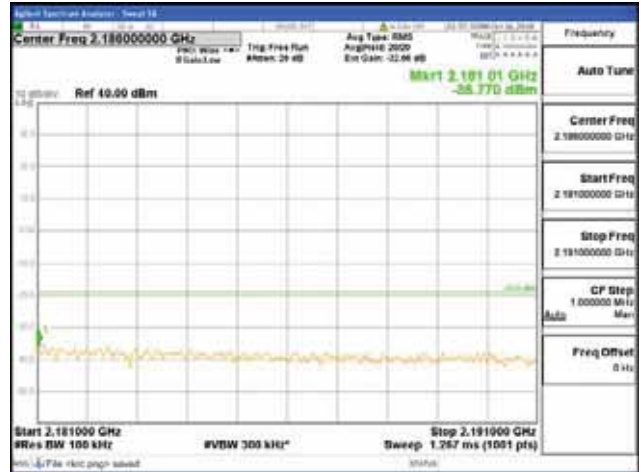

2181 MHz - 2191 MHz