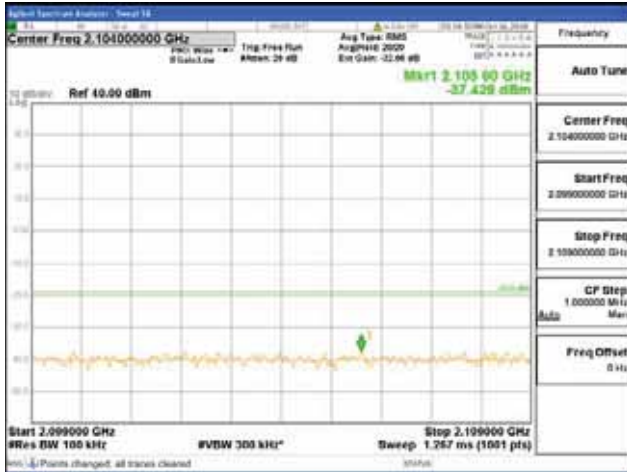

CTK Co., Ltd.
(Ho-dong), 113, Yejik-ro, Cheoin-gu,
Yongin-si, Gyeonggi-do, Korea
Tel: +82-31-339-9970
Fax: +82-31-624-9501

Report No.:
CTK-2017-01618-1
Page (2077) / (2957)
Pages

2099 MHz - 2109 MHz