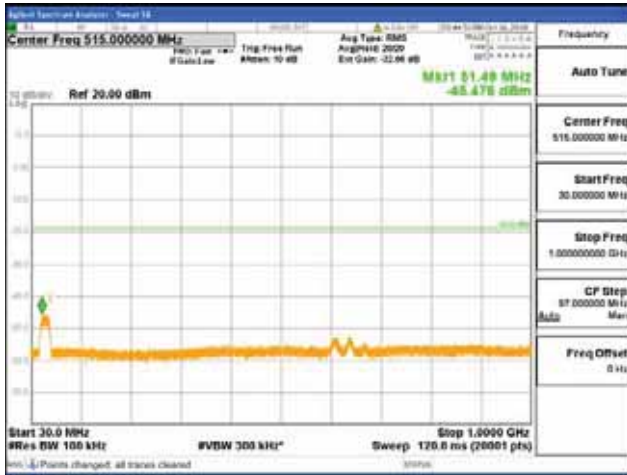

Report No.:
 CTK-2017-01618-1
 Page (2048) / (2957)
 Pages

[64QAM]

9 kHz - 150 kHz

150 kHz - 30 MHz

30 MHz - 1000 MHz

1000 MHz - 2099 MHz

CTK Co., Ltd.
 (Ho-dong), 113, Yejik-ro, Cheoin-gu,
 Yongin-si, Gyeonggi-do, Korea
 Tel: +82-31-339-9970
 Fax: +82-31-624-9501