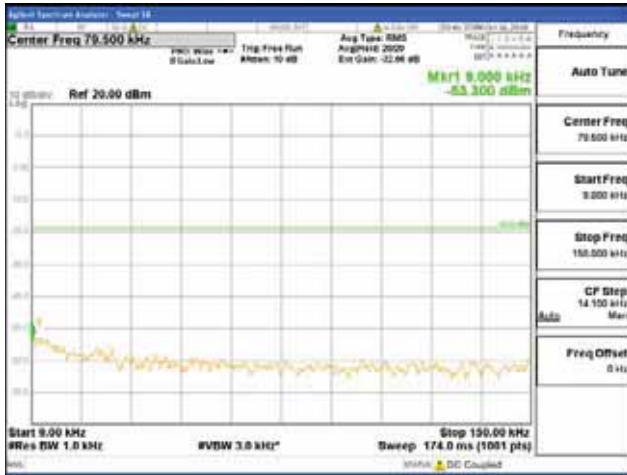

CTK Co., Ltd.
(Ho-dong), 113, Yejik-ro, Cheoin-gu,
Yongin-si, Gyeonggi-do, Korea
Tel: +82-31-339-9970
Fax: +82-31-624-9501

Report No.:
CTK-2017-01618-1
Page (2050) / (2957)
Pages

[256QAM]

9 kHz - 150 kHz