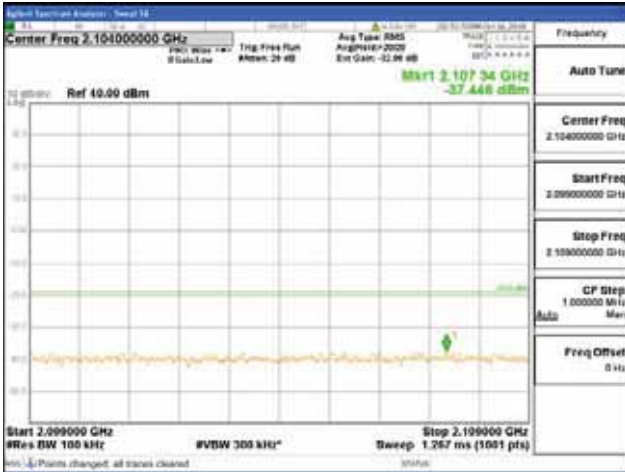

CTK Co., Ltd.
(Ho-dong), 113, Yejik-ro, Cheoin-gu,
Yongin-si, Gyeonggi-do, Korea
Tel: +82-31-339-9970
Fax: +82-31-624-9501

Report No.:
CTK-2017-01618-1
Page (2029) / (2957)
Pages

2099 MHz - 2109 MHz