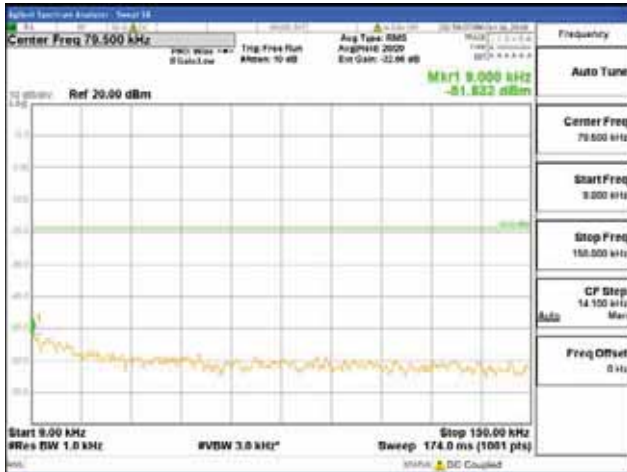

CTK Co., Ltd.
(Ho-dong), 113, Yejik-ro, Cheoin-gu,
Yongin-si, Gyeonggi-do, Korea
Tel: +82-31-339-9970
Fax: +82-31-624-9501

Report No.:
CTK-2017-01618-1
Page (2044) / (2957)
Pages

Band 66, BW 20MHz + BW 5MHz, Multi 2 carrier(Non-Contiguous), 4TX, Top
[QPSK]

9 kHz - 150 kHz