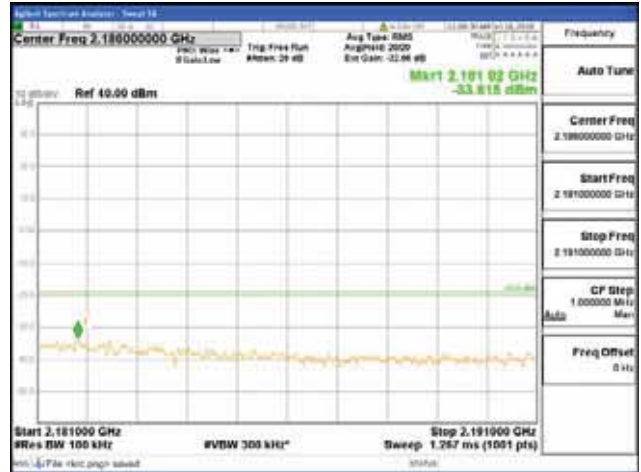

Report No.:
 CTK-2017-01618-1
 Page (2091) / (2957)
 Pages

2099 MHz - 2109 MHz

2181 MHz - 2191 MHz

2191 MHz - 12.75 GHz

12.75 GHz - 26.5 GHz

CTK Co., Ltd.
 (Ho-dong), 113, Yejik-ro, Cheoin-gu,
 Yongin-si, Gyeonggi-do, Korea
 Tel: +82-31-339-9970
 Fax: +82-31-624-9501