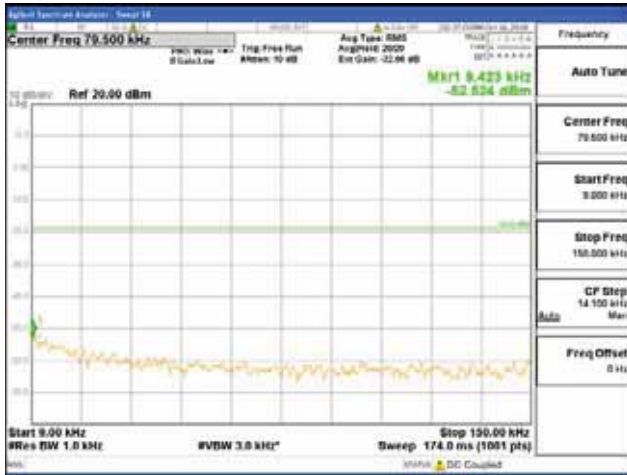

CTK Co., Ltd.
(Ho-dong), 113, Yejik-ro, Cheoin-gu,
Yongin-si, Gyeonggi-do, Korea
Tel: +82-31-339-9970
Fax: +82-31-624-9501

Report No.:
CTK-2017-01618-1
Page (2026) / (2957)
Pages

[256QAM]

9 kHz - 150 kHz