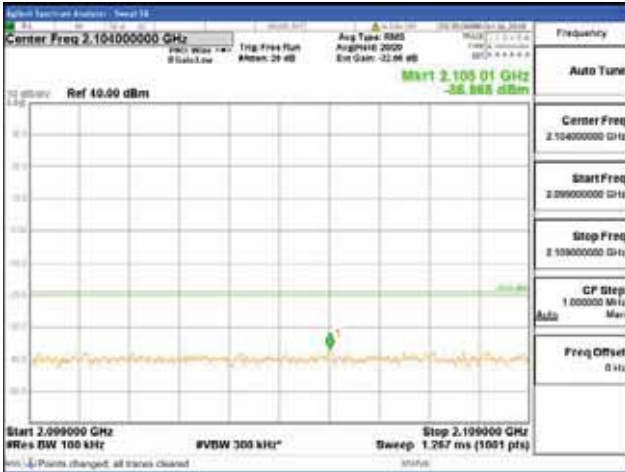

CTK Co., Ltd.
(Ho-dong), 113, Yejik-ro, Cheoin-gu,
Yongin-si, Gyeonggi-do, Korea
Tel: +82-31-339-9970
Fax: +82-31-624-9501

Report No.:
CTK-2017-01618-1
Page (2057) / (2957)
Pages

2099 MHz - 2109 MHz