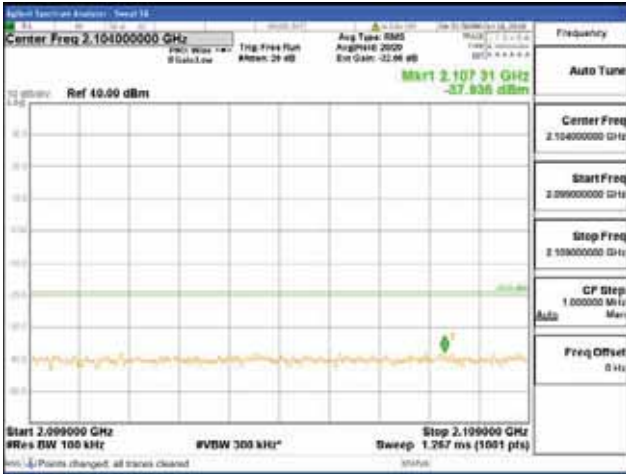

CTK Co., Ltd.
(Ho-dong), 113, Yejik-ro, Cheoin-gu,
Yongin-si, Gyeonggi-do, Korea
Tel: +82-31-339-9970
Fax: +82-31-624-9501

Report No.:
CTK-2017-01618-1
Page (2011) / (2957)
Pages

2099 MHz - 2109 MHz