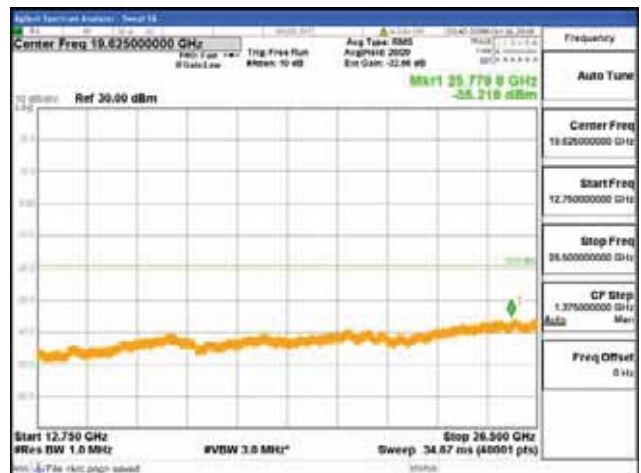

Report No.:
 CTK-2017-01618-1
 Page (2051) / (2957)
 Pages

2099 MHz - 2109 MHz

2181 MHz - 2191 MHz

2191 MHz - 12.75 GHz

12.75 GHz - 26.5 GHz

CTK Co., Ltd.
 (Ho-dong), 113, Yejik-ro, Cheoin-gu,
 Yongin-si, Gyeonggi-do, Korea
 Tel: +82-31-339-9970
 Fax: +82-31-624-9501