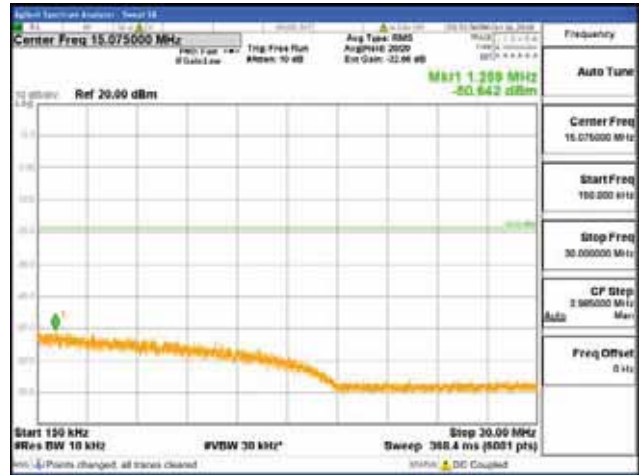

150 kHz - 30 MHz