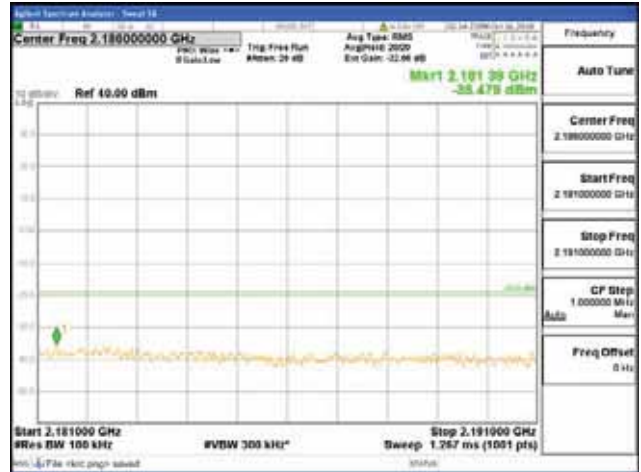

2181 MHz - 2191 MHz