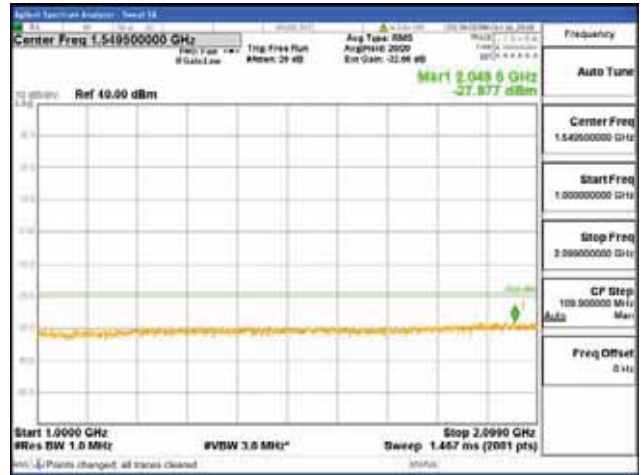

Report No.:
 CTK-2017-01618-1
 Page (2058) / (2957)
 Pages

[256QAM]

9 kHz - 150 kHz

150 kHz - 30 MHz

30 MHz - 1000 MHz

1000 MHz - 2099 MHz

CTK Co., Ltd.
 (Ho-dong), 113, Yejik-ro, Cheoin-gu,
 Yongin-si, Gyeonggi-do, Korea
 Tel: +82-31-339-9970
 Fax: +82-31-624-9501