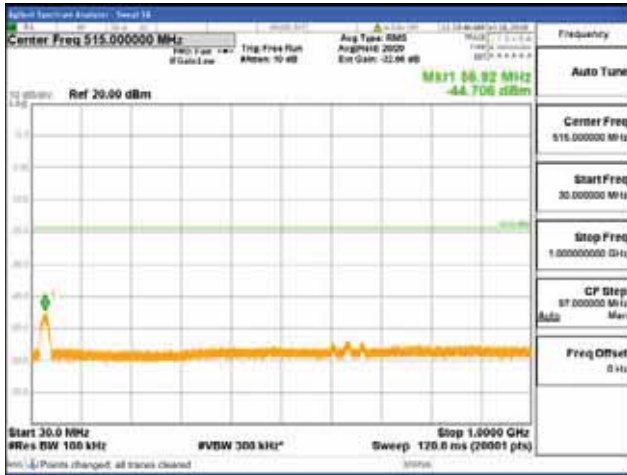

30 MHz - 1000 MHz