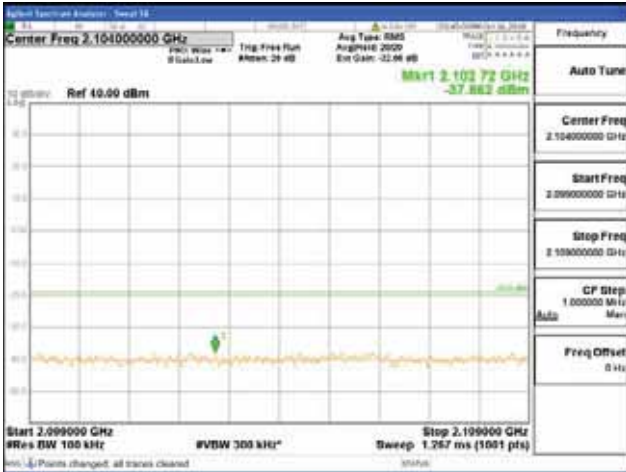

CTK Co., Ltd.
(Ho-dong), 113, Yejik-ro, Cheoin-gu,
Yongin-si, Gyeonggi-do, Korea
Tel: +82-31-339-9970
Fax: +82-31-624-9501

Report No.:
CTK-2017-01618-1
Page (2049) / (2957)
Pages

2099 MHz - 2109 MHz