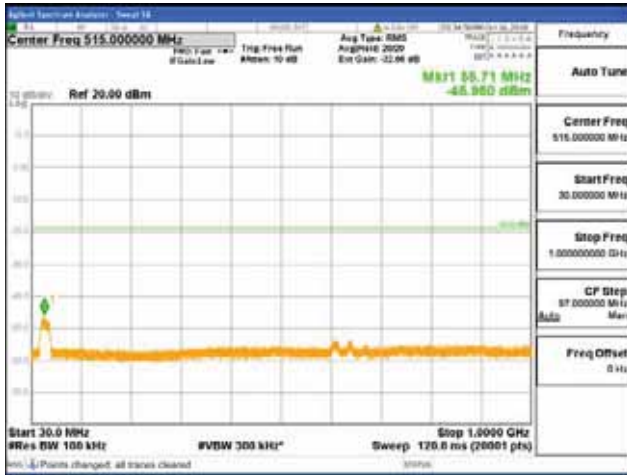

Report No.:
 CTK-2017-01618-1
 Page (2056) / (2957)
 Pages

[64QAM]

9 kHz - 150 kHz

150 kHz - 30 MHz

30 MHz - 1000 MHz

1000 MHz - 2099 MHz

CTK Co., Ltd.
 (Ho-dong), 113, Yejik-ro, Cheoin-gu,
 Yongin-si, Gyeonggi-do, Korea
 Tel: +82-31-339-9970
 Fax: +82-31-624-9501