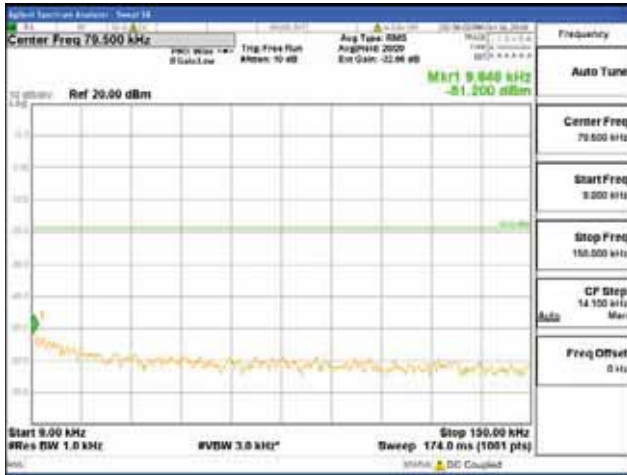

CTK Co., Ltd.
(Ho-dong), 113, Yejik-ro, Cheoin-gu,
Yongin-si, Gyeonggi-do, Korea
Tel: +82-31-339-9970
Fax: +82-31-624-9501

Report No.:
CTK-2017-01618-1
Page (2046) / (2957)
Pages

[16QAM]

9 kHz - 150 kHz