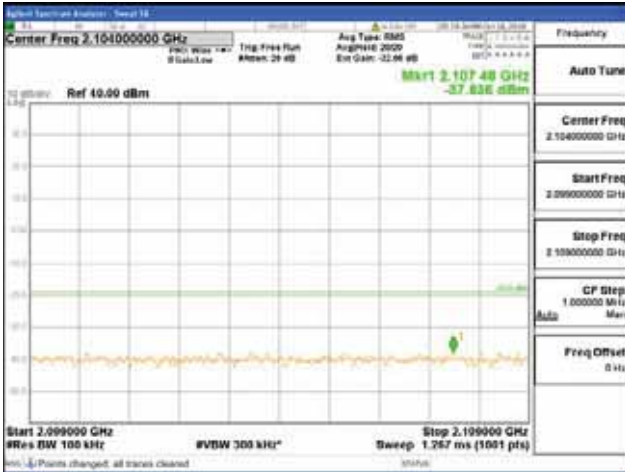

CTK Co., Ltd.
(Ho-dong), 113, Yejik-ro, Cheoin-gu,
Yongin-si, Gyeonggi-do, Korea
Tel: +82-31-339-9970
Fax: +82-31-624-9501

Report No.:
CTK-2017-01618-1
Page (1997) / (2957)
Pages

2099 MHz - 2109 MHz