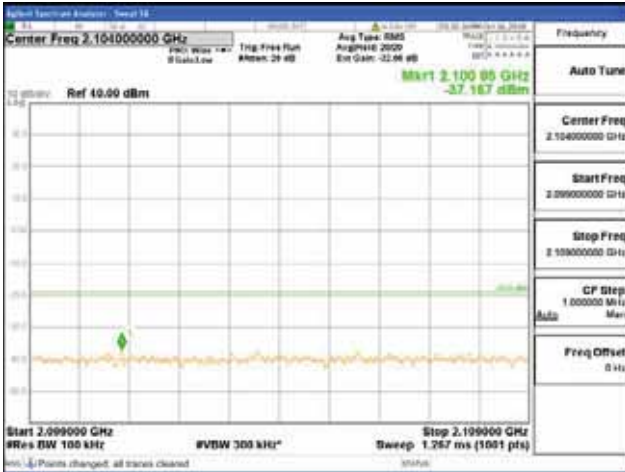

CTK Co., Ltd.
(Ho-dong), 113, Yejik-ro, Cheoin-gu,
Yongin-si, Gyeonggi-do, Korea
Tel: +82-31-339-9970
Fax: +82-31-624-9501

Report No.:
CTK-2017-01618-1
Page (2081) / (2957)
Pages

2099 MHz - 2109 MHz