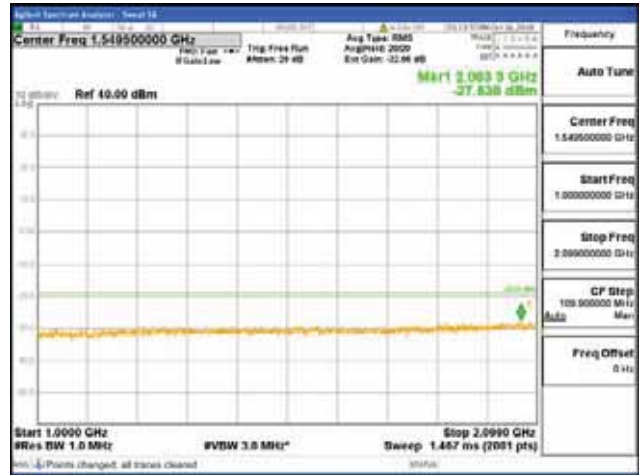

Report No.:
 CTK-2017-01618-1
 Page (2062) / (2957)
 Pages

[16QAM]

9 kHz - 150 kHz

150 kHz - 30 MHz

30 MHz - 1000 MHz

1000 MHz - 2099 MHz

CTK Co., Ltd.
 (Ho-dong), 113, Yejik-ro, Cheoin-gu,
 Yongin-si, Gyeonggi-do, Korea
 Tel: +82-31-339-9970
 Fax: +82-31-624-9501