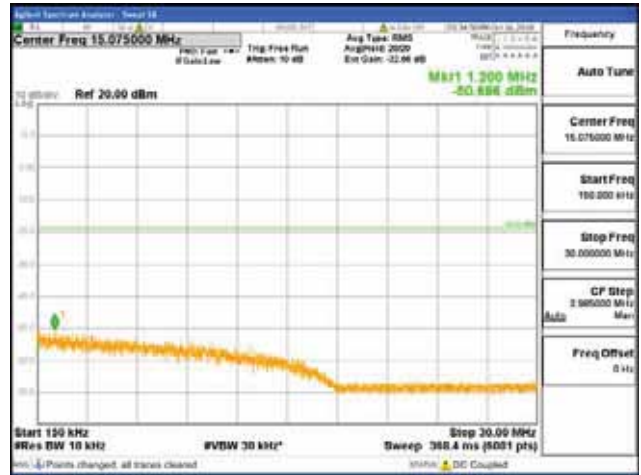

150 kHz - 30 MHz