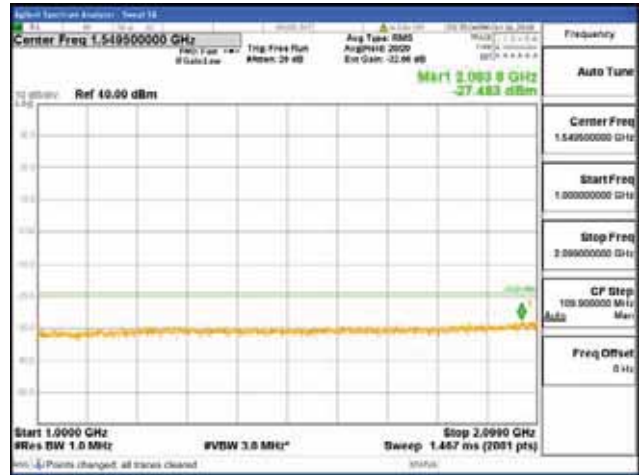

Report No.:
 CTK-2017-01618-1
 Page (2064) / (2957)
 Pages

[64QAM]

9 kHz - 150 kHz

150 kHz - 30 MHz

30 MHz - 1000 MHz

1000 MHz - 2099 MHz

CTK Co., Ltd.
 (Ho-dong), 113, Yejik-ro, Cheoin-gu,
 Yongin-si, Gyeonggi-do, Korea
 Tel: +82-31-339-9970
 Fax: +82-31-624-9501