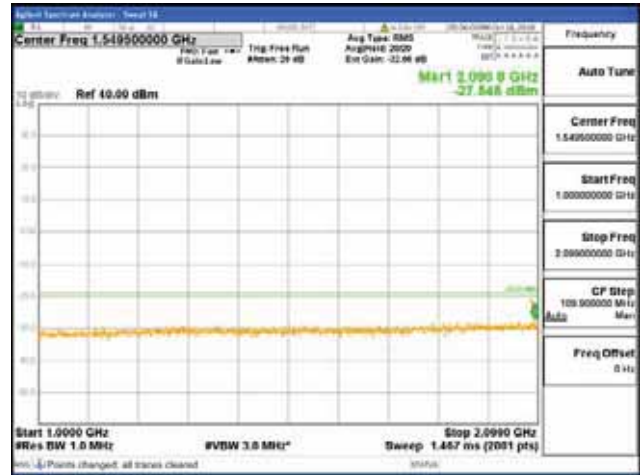

Report No.:
 CTK-2017-01618-1
 Page (2000) / (2957)
 Pages

[64QAM]

9 kHz - 150 kHz

150 kHz - 30 MHz

30 MHz - 1000 MHz

1000 MHz - 2099 MHz

CTK Co., Ltd.
 (Ho-dong), 113, Yejik-ro, Cheoin-gu,
 Yongin-si, Gyeonggi-do, Korea
 Tel: +82-31-339-9970
 Fax: +82-31-624-9501