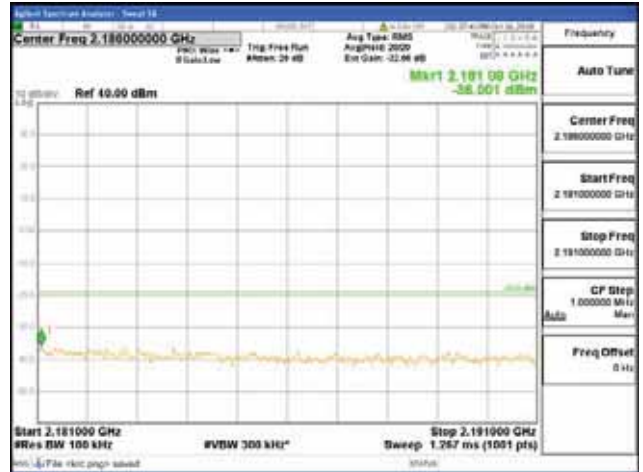

Report No.:
 CTK-2017-01618-1
 Page (2027) / (2957)
 Pages

2099 MHz - 2109 MHz

2181 MHz - 2191 MHz

2191 MHz - 12.75 GHz

12.75 GHz - 26.5 GHz

CTK Co., Ltd.
 (Ho-dong), 113, Yejik-ro, Cheoin-gu,
 Yongin-si, Gyeonggi-do, Korea
 Tel: +82-31-339-9970
 Fax: +82-31-624-9501