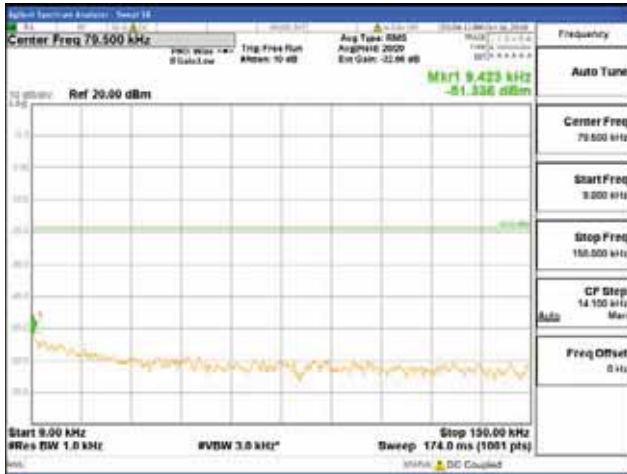

Band 66, BW 20MHz + BW 5MHz, Multi 2 carrier(Non-Contiguous), 4TX, Top
[QPSK]

9 kHz - 150 kHz