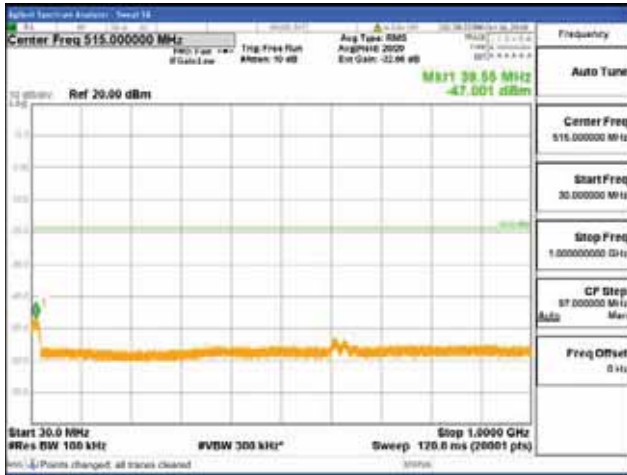

Report No.:
 CTK-2017-01618-1
 Page (2024) / (2957)
 Pages

[64QAM]

9 kHz - 150 kHz

150 kHz - 30 MHz

30 MHz - 1000 MHz

1000 MHz - 2099 MHz

CTK Co., Ltd.
(Ho-dong), 113, Yejik-ro, Cheoin-gu,
Yongin-si, Gyeonggi-do, Korea
Tel: +82-31-339-9970
Fax: +82-31-624-9501