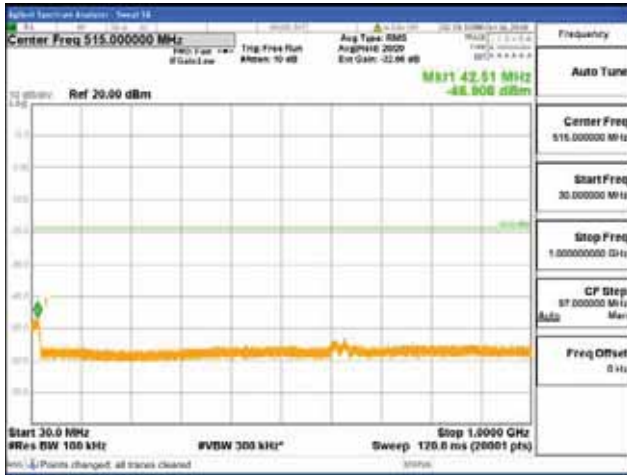

Report No.:
 CTK-2017-01618-1
 Page (2072) / (2957)
 Pages

[64QAM]

9 kHz - 150 kHz

150 kHz - 30 MHz

30 MHz - 1000 MHz

1000 MHz - 2099 MHz

CTK Co., Ltd.
 (Ho-dong), 113, Yejik-ro, Cheoin-gu,
 Yongin-si, Gyeonggi-do, Korea
 Tel: +82-31-339-9970
 Fax: +82-31-624-9501