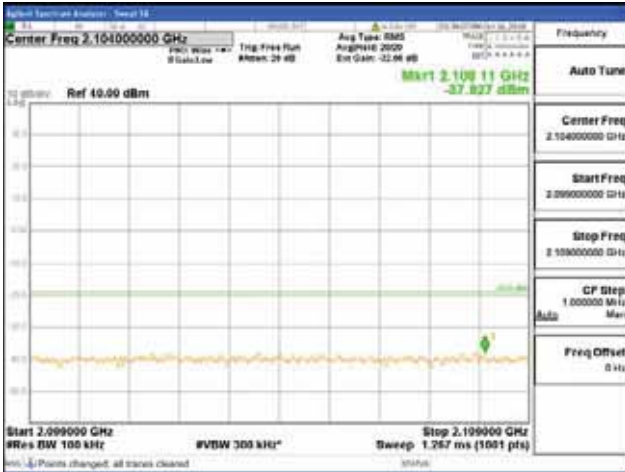

CTK Co., Ltd.
(Ho-dong), 113, Yejik-ro, Cheoin-gu,
Yongin-si, Gyeonggi-do, Korea
Tel: +82-31-339-9970
Fax: +82-31-624-9501

Report No.:
CTK-2017-01618-1
Page (2059) / (2957)
Pages

2099 MHz - 2109 MHz