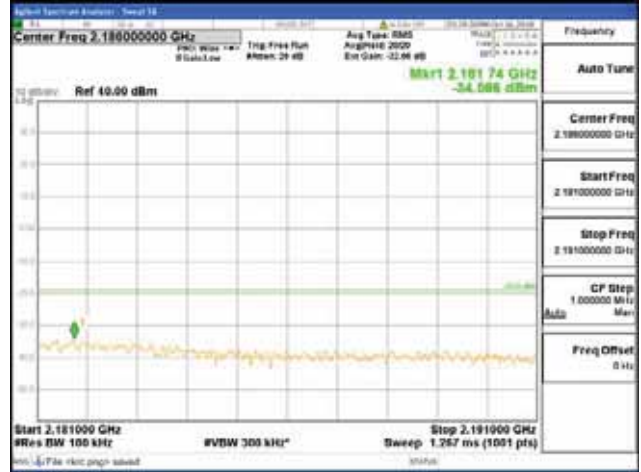

Report No.:
 CTK-2017-01618-1
 Page (2083) / (2957)
 Pages

2099 MHz - 2109 MHz

2181 MHz - 2191 MHz

2191 MHz - 12.75 GHz

12.75 GHz - 26.5 GHz

CTK Co., Ltd.
 (Ho-dong), 113, Yejik-ro, Cheoin-gu,
 Yongin-si, Gyeonggi-do, Korea
 Tel: +82-31-339-9970
 Fax: +82-31-624-9501