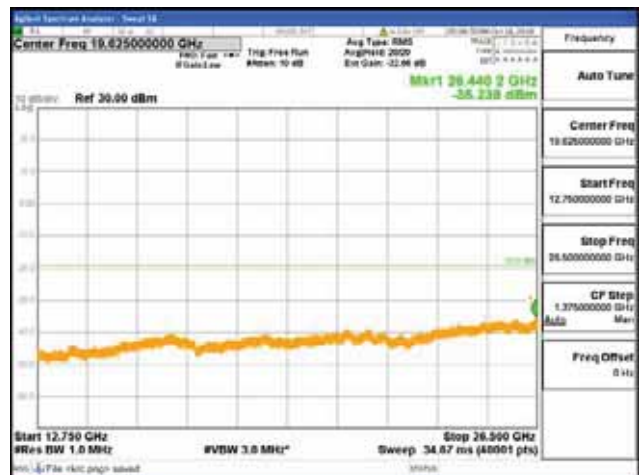

Report No.:
 CTK-2017-01618-1
 Page (2017) / (2957)
 Pages

2099 MHz - 2109 MHz

2181 MHz - 2191 MHz

2191 MHz - 12.75 GHz

12.75 GHz - 26.5 GHz

CTK Co., Ltd.
 (Ho-dong), 113, Yejik-ro, Cheoin-gu,
 Yongin-si, Gyeonggi-do, Korea
 Tel: +82-31-339-9970
 Fax: +82-31-624-9501