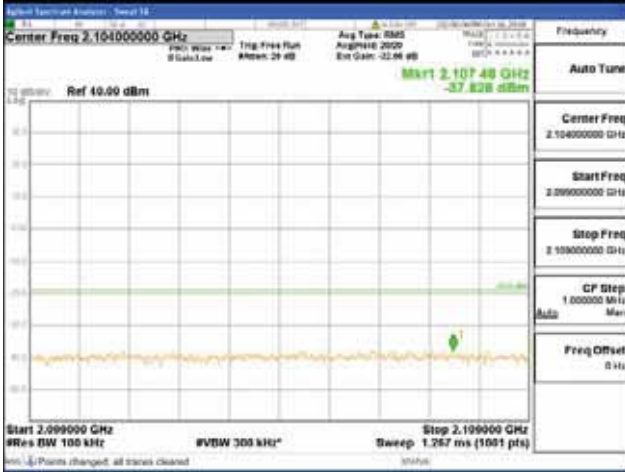

CTK Co., Ltd.
(Ho-dong), 113, Yejik-ro, Cheoin-gu,
Yongin-si, Gyeonggi-do, Korea
Tel: +82-31-339-9970
Fax: +82-31-624-9501

Report No.:
CTK-2017-01618-1
Page (2053) / (2957)
Pages

2099 MHz - 2109 MHz