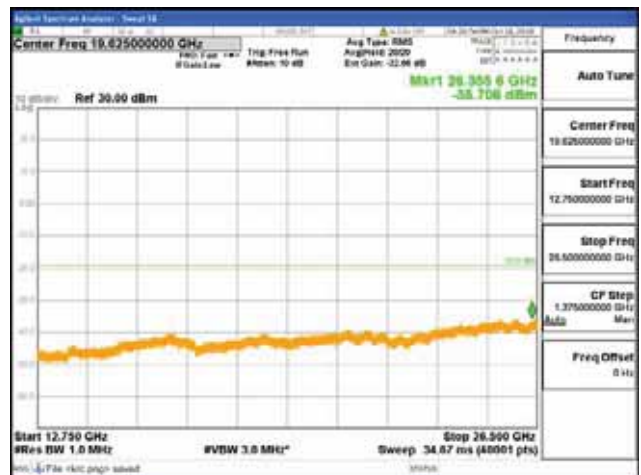

Report No.:
 CTK-2017-01618-1
 Page (2009) / (2957)
 Pages

2099 MHz - 2109 MHz

2181 MHz - 2191 MHz

2191 MHz - 12.75 GHz

12.75 GHz - 26.5 GHz

CTK Co., Ltd.
 (Ho-dong), 113, Yejik-ro, Cheoin-gu,
 Yongin-si, Gyeonggi-do, Korea
 Tel: +82-31-339-9970
 Fax: +82-31-624-9501