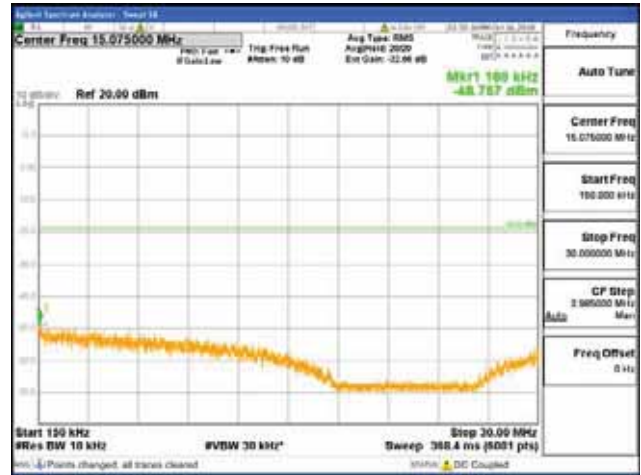

150 kHz - 30 MHz