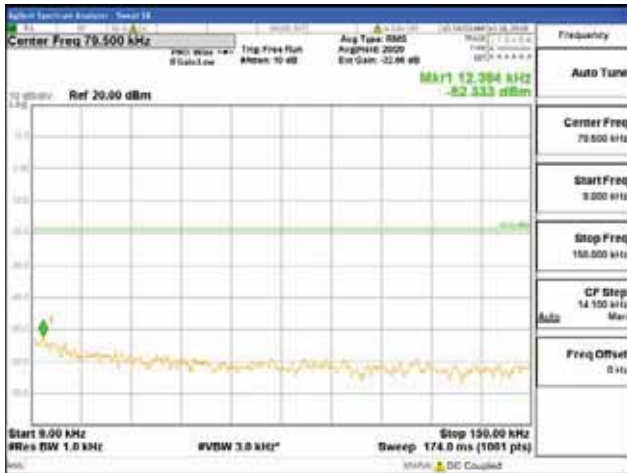

CTK Co., Ltd.
(Ho-dong), 113, Yejik-ro, Cheoin-gu,
Yongin-si, Gyeonggi-do, Korea
Tel: +82-31-339-9970
Fax: +82-31-624-9501

Report No.:
CTK-2017-01618-1
Page (2100) / (2957)
Pages

ANT 2
Band 66, BW 15MHz + BW 10MHz, Multi 2 carrier(Non-Contiguous), 4TX, Bottom
[QPSK]

9 kHz - 150 kHz