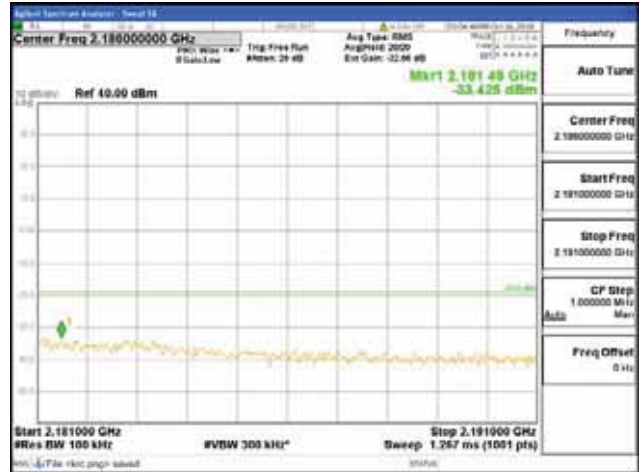

2181 MHz - 2191 MHz