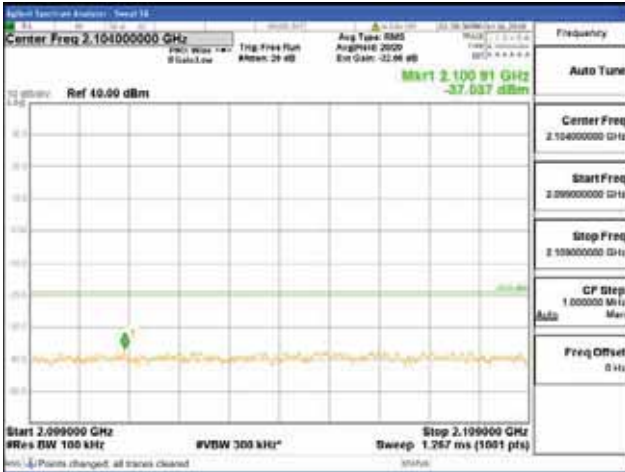

CTK Co., Ltd.
(Ho-dong), 113, Yejik-ro, Cheoin-gu,
Yongin-si, Gyeonggi-do, Korea
Tel: +82-31-339-9970
Fax: +82-31-624-9501

Report No.:
CTK-2017-01618-1
Page (2021) / (2957)
Pages

2099 MHz - 2109 MHz