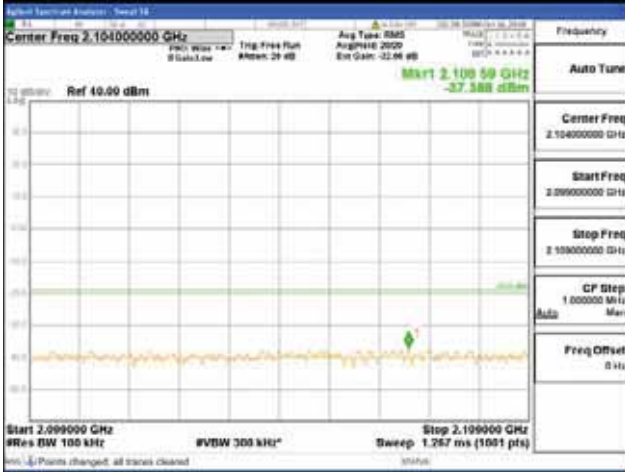

Report No.:
CTK-2017-01618-1
Page (2025) / (2957)
Pages

2099 MHz - 2109 MHz

2181 MHz - 2191 MHz

2191 MHz - 12.75 GHz

12.75 GHz - 26.5 GHz

CTK Co., Ltd.
 (Ho-dong), 113, Yejik-ro, Cheoin-gu,
 Yongin-si, Gyeonggi-do, Korea
 Tel: +82-31-339-9970
 Fax: +82-31-624-9501