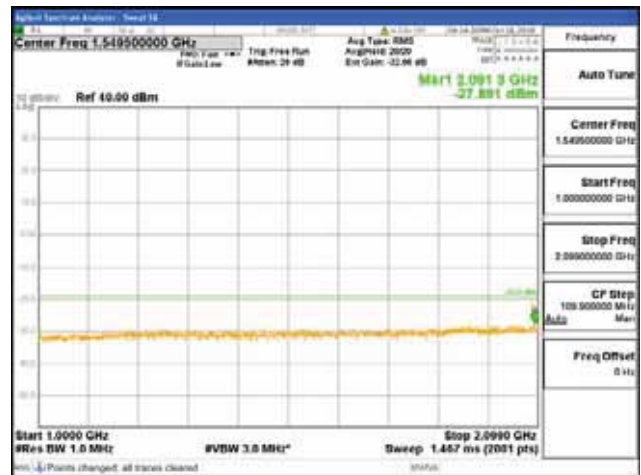

Report No.:
 CTK-2017-01618-1
 Page (2004) / (2957)
 Pages

ANT 4
Band 66, BW 20MHz + BW 10MHz, Multi 2 carrier(Non-Contiguous), 4TX, Bottom
[QPSK]

9 kHz - 150 kHz

150 kHz - 30 MHz

30 MHz - 1000 MHz

1000 MHz - 2099 MHz