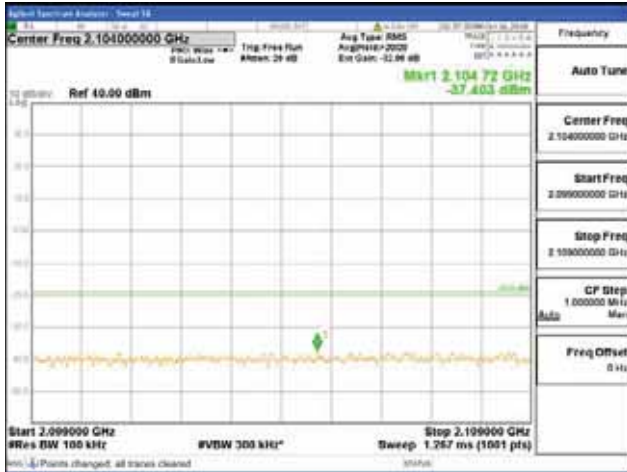

CTK Co., Ltd.
(Ho-dong), 113, Yejik-ro, Cheoin-gu,
Yongin-si, Gyeonggi-do, Korea
Tel: +82-31-339-9970
Fax: +82-31-624-9501

Report No.:
CTK-2017-01618-1
Page (2027) / (2957)
Pages

2099 MHz - 2109 MHz