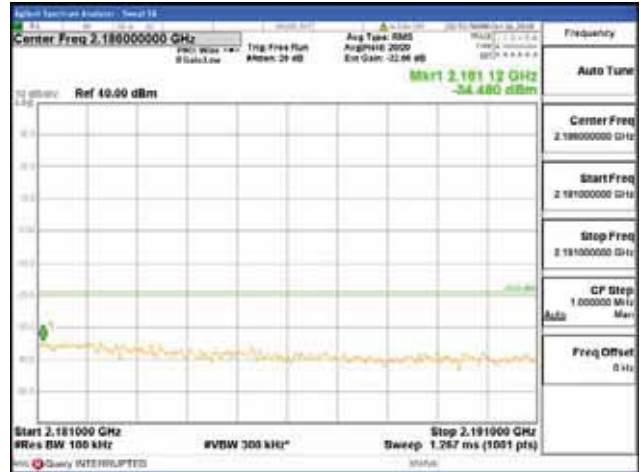

2181 MHz - 2191 MHz