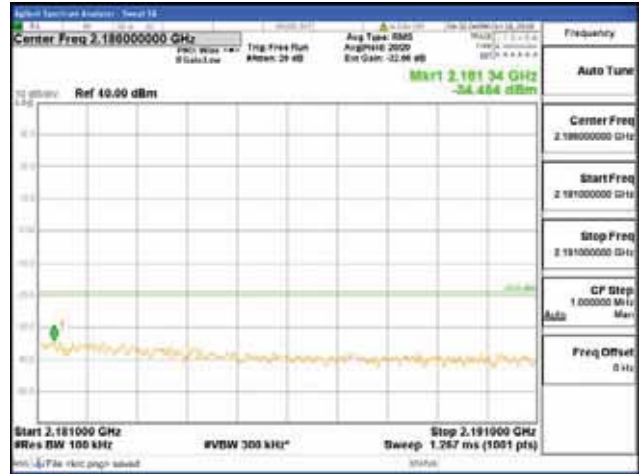

2181 MHz - 2191 MHz