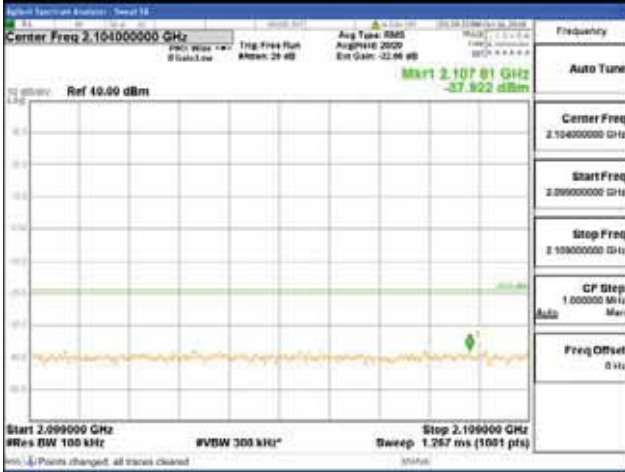

CTK Co., Ltd.
(Ho-dong), 113, Yejik-ro, Cheoin-gu,
Yongin-si, Gyeonggi-do, Korea
Tel: +82-31-339-9970
Fax: +82-31-624-9501

Report No.:
CTK-2017-01618-1
Page (2083) / (2957)
Pages

2099 MHz - 2109 MHz