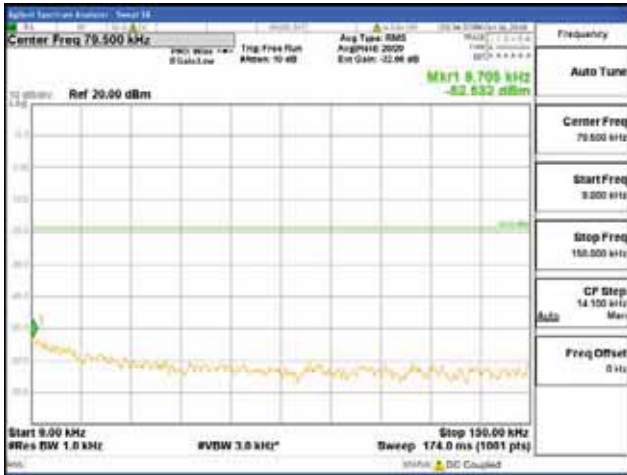

CTK Co., Ltd.
(Ho-dong), 113, Yejik-ro, Cheoin-gu,
Yongin-si, Gyeonggi-do, Korea
Tel: +82-31-339-9970
Fax: +82-31-624-9501

Report No.:
CTK-2017-01618-1
Page (2064) / (2957)
Pages

[64QAM]

9 kHz - 150 kHz