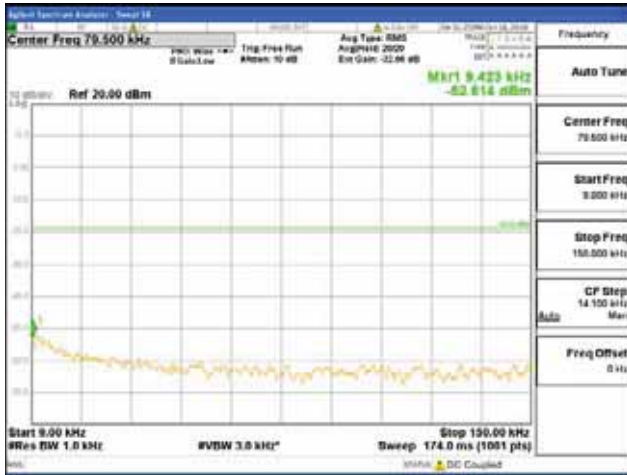

CTK Co., Ltd.
(Ho-dong), 113, Yejik-ro, Cheoin-gu,
Yongin-si, Gyeonggi-do, Korea
Tel: +82-31-339-9970
Fax: +82-31-624-9501

Report No.:
CTK-2017-01618-1
Page (2010) / (2957)
Pages

[256QAM]

9 kHz - 150 kHz