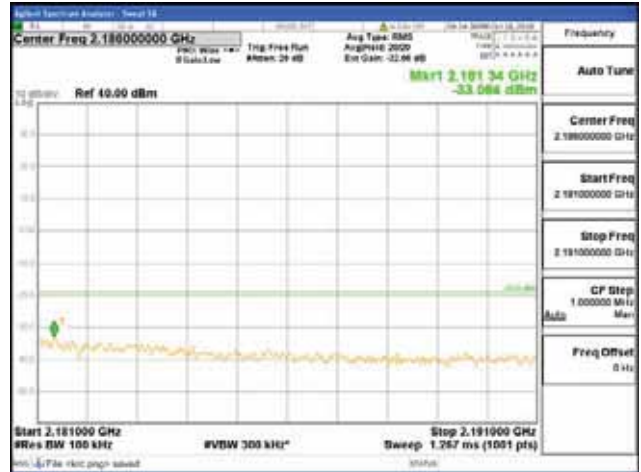

2181 MHz - 2191 MHz