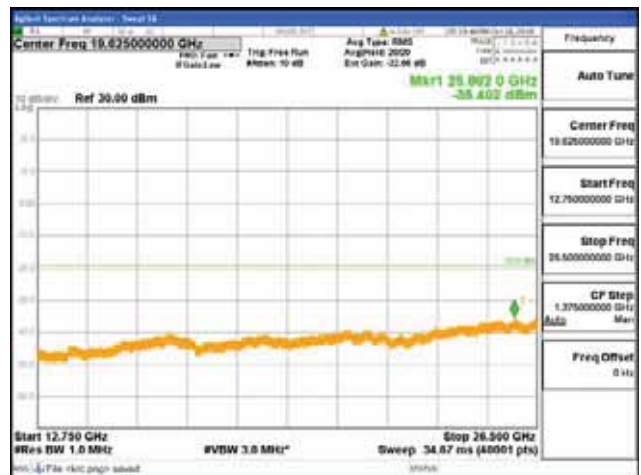

2099 MHz - 2109 MHz

2181 MHz - 2191 MHz

2191 MHz - 12.75 GHz

12.75 GHz - 26.5 GHz

CTK Co., Ltd.
 (Ho-dong), 113, Yejik-ro, Cheoin-gu,
 Yongin-si, Gyeonggi-do, Korea
 Tel: +82-31-339-9970
 Fax: +82-31-624-9501