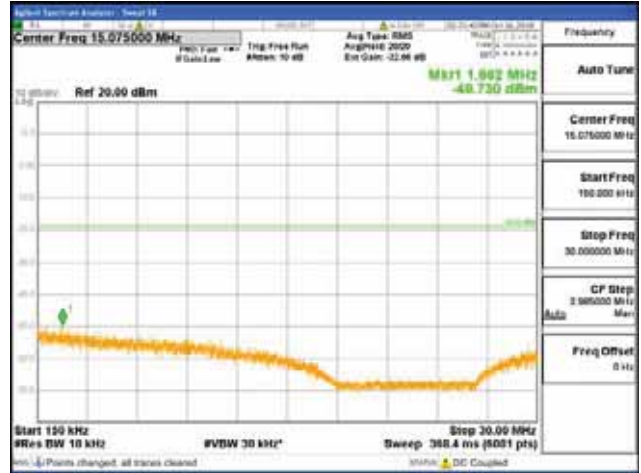

150 kHz - 30 MHz