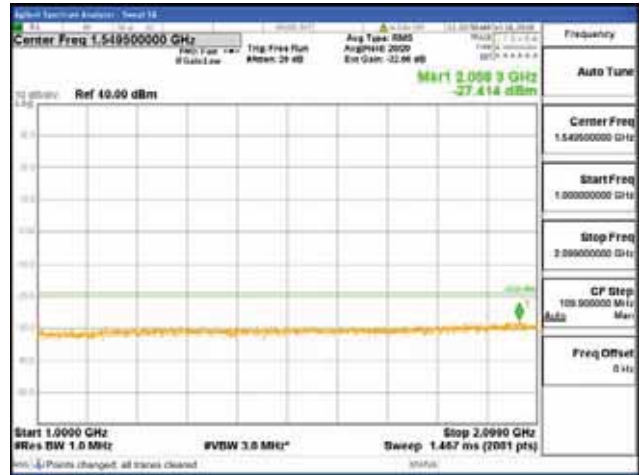

1000 MHz - 2099 MHz