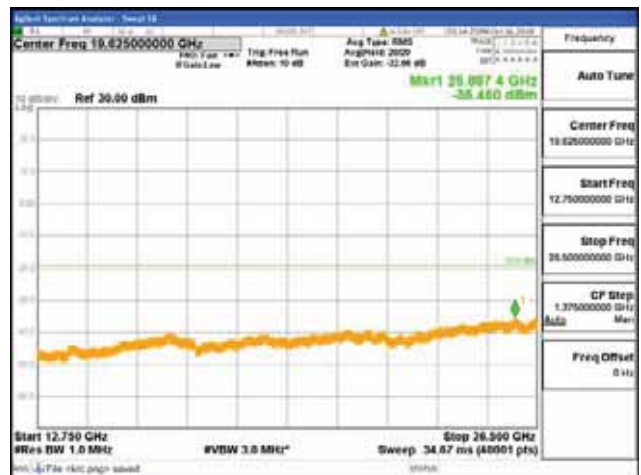

Report No.:
 CTK-2017-01618-1
 Page (2055) / (2957)
 Pages

2099 MHz - 2109 MHz

2181 MHz - 2191 MHz

2191 MHz - 12.75 GHz

12.75 GHz - 26.5 GHz

CTK Co., Ltd.
 (Ho-dong), 113, Yejik-ro, Cheoin-gu,
 Yongin-si, Gyeonggi-do, Korea
 Tel: +82-31-339-9970
 Fax: +82-31-624-9501