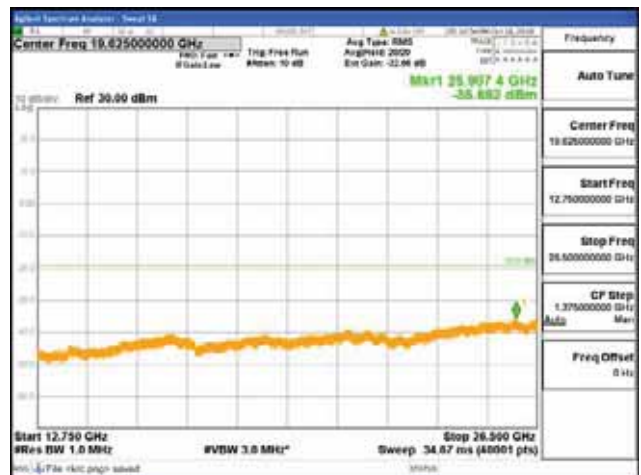

Report No.:
 CTK-2017-01618-1
 Page (1999) / (2957)
 Pages

2099 MHz - 2109 MHz

2181 MHz - 2191 MHz

2191 MHz - 12.75 GHz

12.75 GHz - 26.5 GHz

CTK Co., Ltd.
 (Ho-dong), 113, Yejik-ro, Cheoin-gu,
 Yongin-si, Gyeonggi-do, Korea
 Tel: +82-31-339-9970
 Fax: +82-31-624-9501