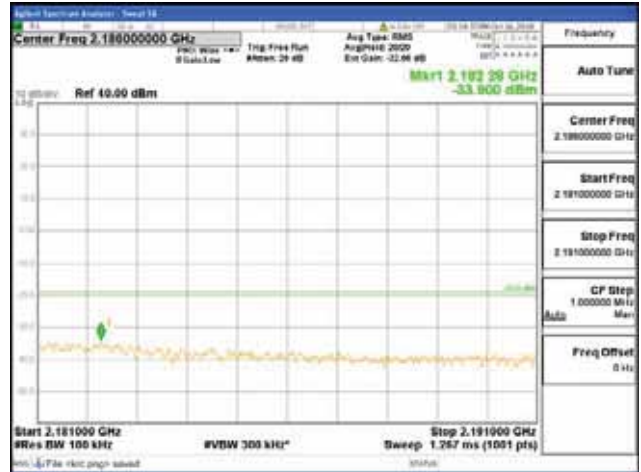

2181 MHz - 2191 MHz