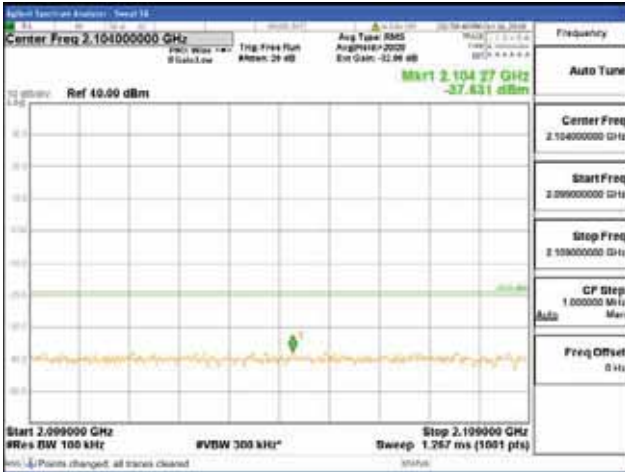

CTK Co., Ltd.
(Ho-dong), 113, Yejik-ro, Cheoin-gu,
Yongin-si, Gyeonggi-do, Korea
Tel: +82-31-339-9970
Fax: +82-31-624-9501

Report No.:
CTK-2017-01618-1
Page (2045) / (2957)
Pages

2099 MHz - 2109 MHz