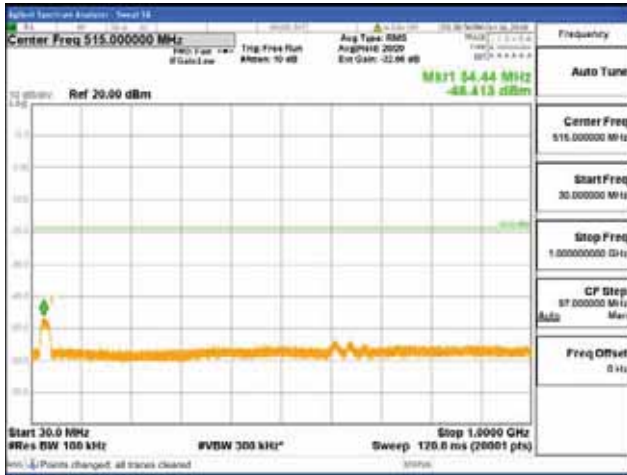

Report No.:
 CTK-2017-01618-1
 Page (2058) / (2957)
 Pages

[256QAM]

9 kHz - 150 kHz

150 kHz - 30 MHz

30 MHz - 1000 MHz

1000 MHz - 2099 MHz

CTK Co., Ltd.
 (Ho-dong), 113, Yejik-ro, Cheoin-gu,
 Yongin-si, Gyeonggi-do, Korea
 Tel: +82-31-339-9970
 Fax: +82-31-624-9501