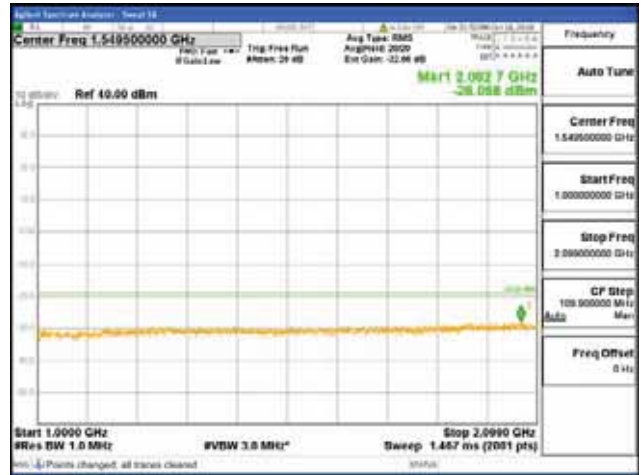

Report No.:
 CTK-2017-01618-1
 Page (2010) / (2957)
 Pages

[256QAM]

9 kHz - 150 kHz

150 kHz - 30 MHz

30 MHz - 1000 MHz

1000 MHz - 2099 MHz

CTK Co., Ltd.
 (Ho-dong), 113, Yejik-ro, Cheoin-gu,
 Yongin-si, Gyeonggi-do, Korea
 Tel: +82-31-339-9970
 Fax: +82-31-624-9501