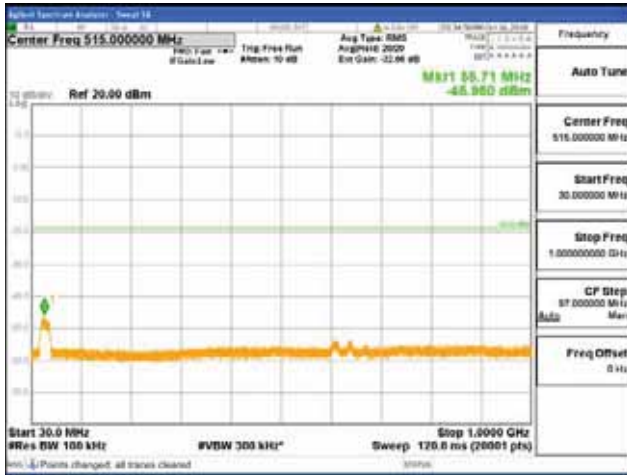

Report No.:
 CTK-2017-01618-1
 Page (2064) / (2957)
 Pages

[64QAM]

9 kHz - 150 kHz

150 kHz - 30 MHz

30 MHz - 1000 MHz

1000 MHz - 2099 MHz

CTK Co., Ltd.
 (Ho-dong), 113, Yejik-ro, Cheoin-gu,
 Yongin-si, Gyeonggi-do, Korea
 Tel: +82-31-339-9970
 Fax: +82-31-624-9501