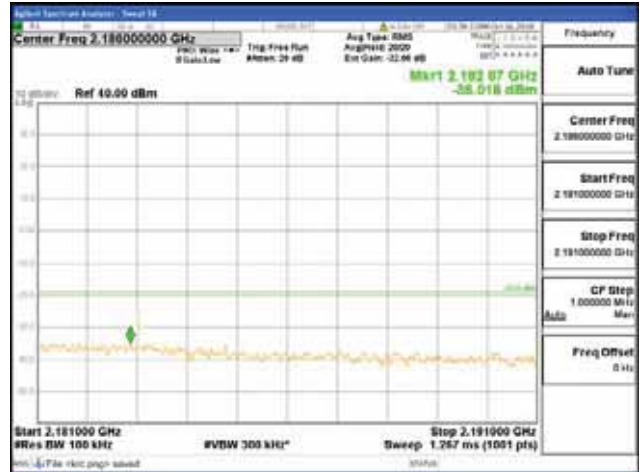

2181 MHz - 2191 MHz