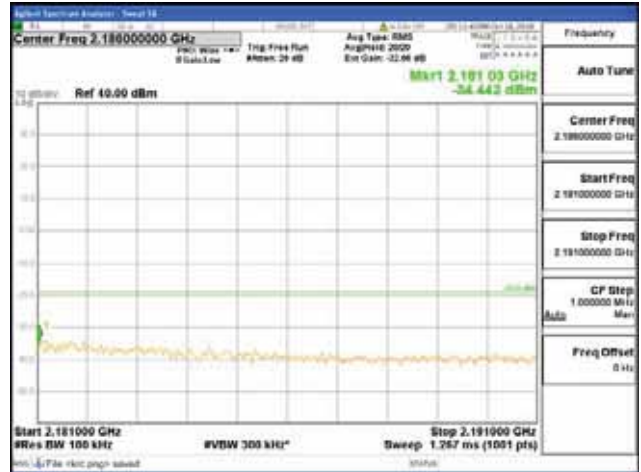

2181 MHz - 2191 MHz