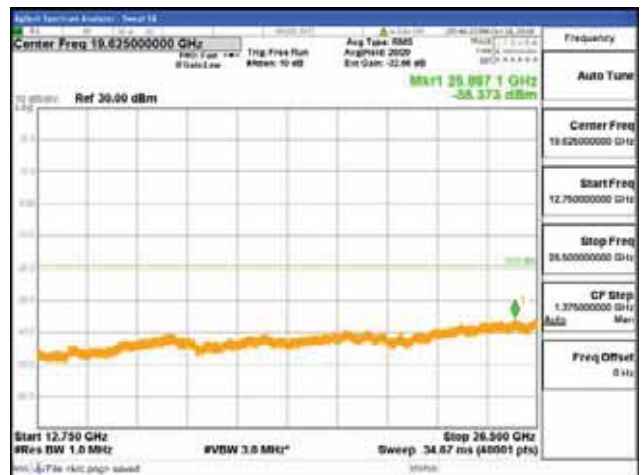

Report No.:
 CTK-2017-01618-1
 Page (2019) / (2957)
 Pages

2099 MHz - 2109 MHz

2181 MHz - 2191 MHz

2191 MHz - 12.75 GHz

12.75 GHz - 26.5 GHz

CTK Co., Ltd.
 (Ho-dong), 113, Yejik-ro, Cheoin-gu,
 Yongin-si, Gyeonggi-do, Korea
 Tel: +82-31-339-9970
 Fax: +82-31-624-9501