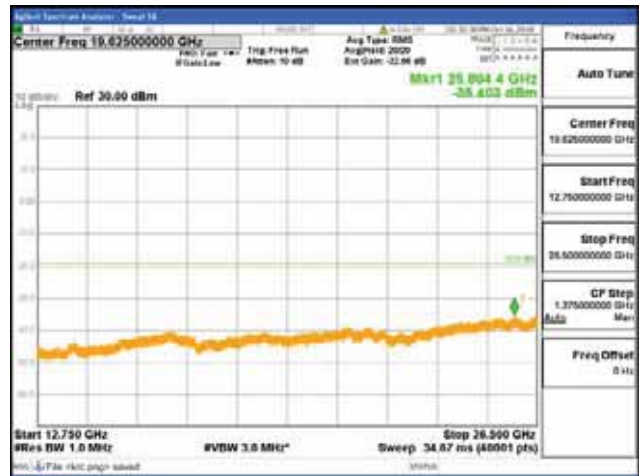

Report No.:
 CTK-2017-01618-1
 Page (2041) / (2957)
 Pages

2099 MHz - 2109 MHz

2181 MHz - 2191 MHz

2191 MHz - 12.75 GHz

12.75 GHz - 26.5 GHz

CTK Co., Ltd.
 (Ho-dong), 113, Yejik-ro, Cheoin-gu,
 Yongin-si, Gyeonggi-do, Korea
 Tel: +82-31-339-9970
 Fax: +82-31-624-9501