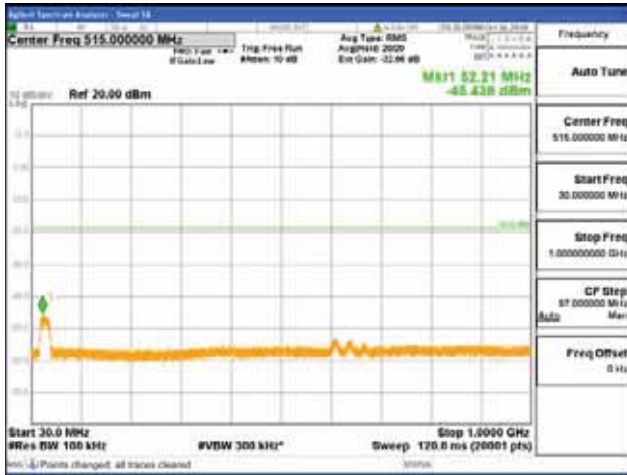

Report No.:
 CTK-2017-01618-1
 Page (2080) / (2957)
 Pages

[64QAM]

9 kHz - 150 kHz

150 kHz - 30 MHz

30 MHz - 1000 MHz

1000 MHz - 2099 MHz

CTK Co., Ltd.
 (Ho-dong), 113, Yejik-ro, Cheoin-gu,
 Yongin-si, Gyeonggi-do, Korea
 Tel: +82-31-339-9970
 Fax: +82-31-624-9501