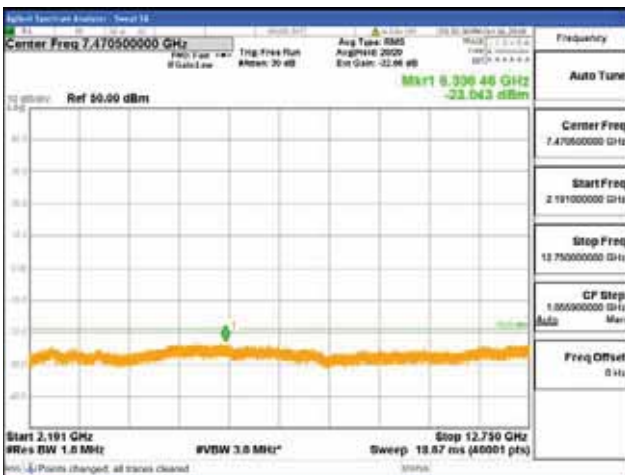

Report No.:
 CTK-2017-01618-1
 Page (2081) / (2957)
 Pages

2099 MHz - 2109 MHz

2181 MHz - 2191 MHz

2191 MHz - 12.75 GHz

12.75 GHz - 26.5 GHz

CTK Co., Ltd.
 (Ho-dong), 113, Yejik-ro, Cheoin-gu,
 Yongin-si, Gyeonggi-do, Korea
 Tel: +82-31-339-9970
 Fax: +82-31-624-9501