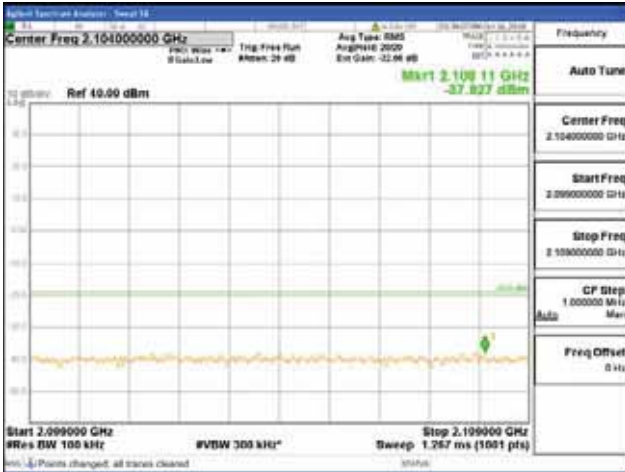

CTK Co., Ltd.
(Ho-dong), 113, Yejik-ro, Cheoin-gu,
Yongin-si, Gyeonggi-do, Korea
Tel: +82-31-339-9970
Fax: +82-31-624-9501

Report No.:
CTK-2017-01618-1
Page (2067) / (2957)
Pages

2099 MHz - 2109 MHz