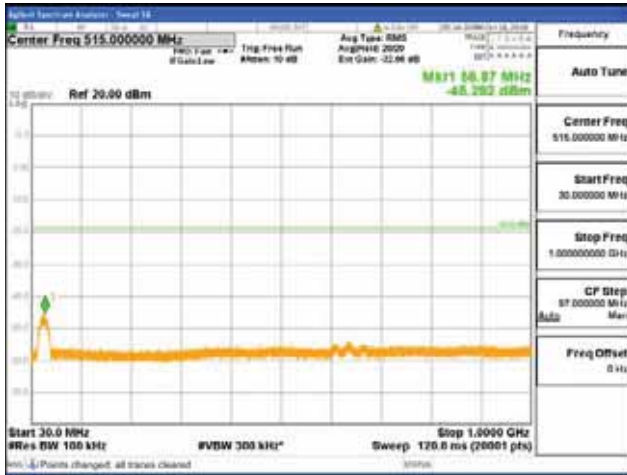

Report No.:
 CTK-2017-01618-1
 Page (1998) / (2957)
 Pages

[16QAM]

9 kHz - 150 kHz

150 kHz - 30 MHz

30 MHz - 1000 MHz

1000 MHz - 2099 MHz

CTK Co., Ltd.
 (Ho-dong), 113, Yejik-ro, Cheoin-gu,
 Yongin-si, Gyeonggi-do, Korea
 Tel: +82-31-339-9970
 Fax: +82-31-624-9501