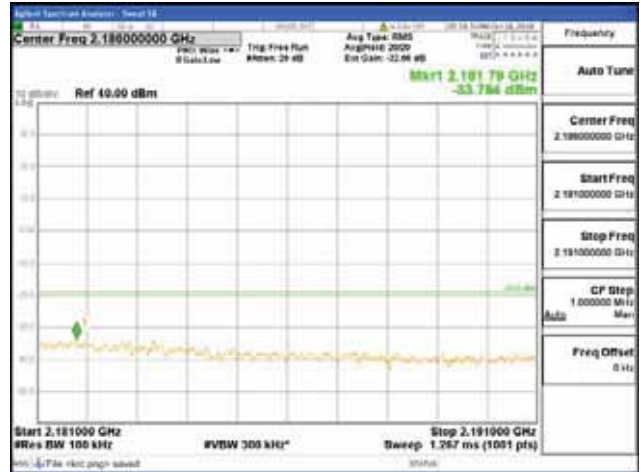

2181 MHz - 2191 MHz