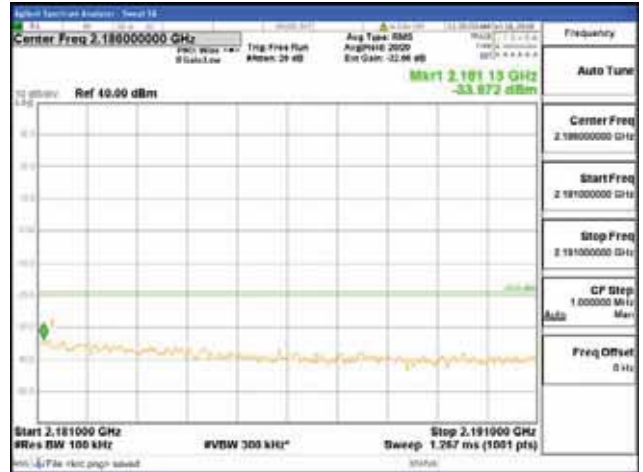

Report No.:
 CTK-2017-01618-1
 Page (2097) / (2957)
 Pages

2099 MHz - 2109 MHz

2181 MHz - 2191 MHz

2191 MHz - 12.75 GHz

12.75 GHz - 26.5 GHz

CTK Co., Ltd.
 (Ho-dong), 113, Yejik-ro, Cheoin-gu,
 Yongin-si, Gyeonggi-do, Korea
 Tel: +82-31-339-9970
 Fax: +82-31-624-9501