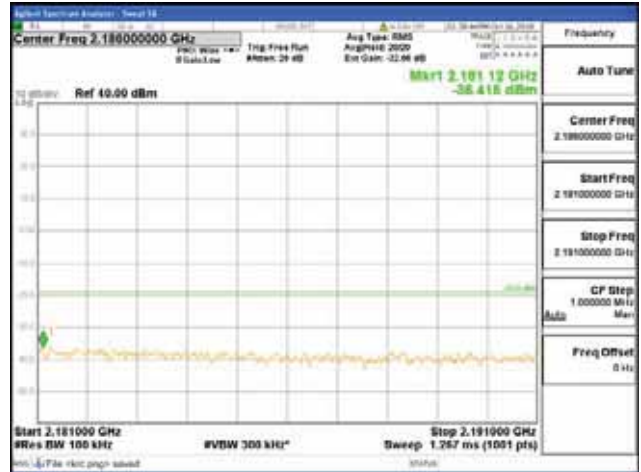

2181 MHz - 2191 MHz