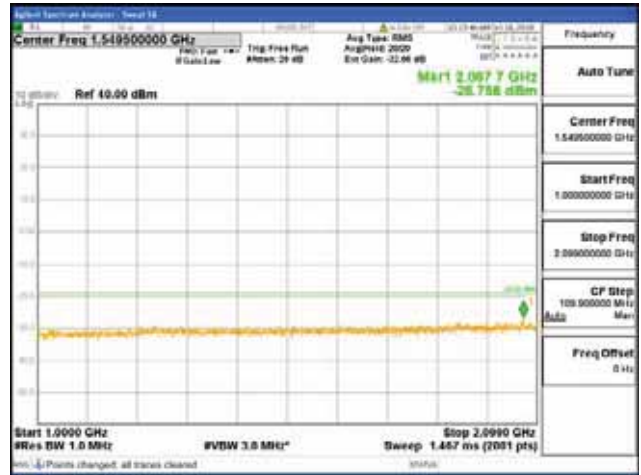

1000 MHz - 2099 MHz