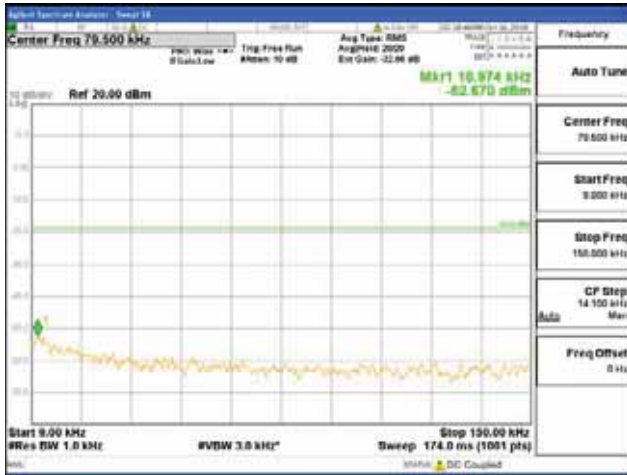

CTK Co., Ltd.
(Ho-dong), 113, Yejik-ro, Cheoin-gu,
Yongin-si, Gyeonggi-do, Korea
Tel: +82-31-339-9970
Fax: +82-31-624-9501

Report No.:
CTK-2017-01618-1
Page (2072) / (2957)
Pages

[64QAM]

9 kHz - 150 kHz