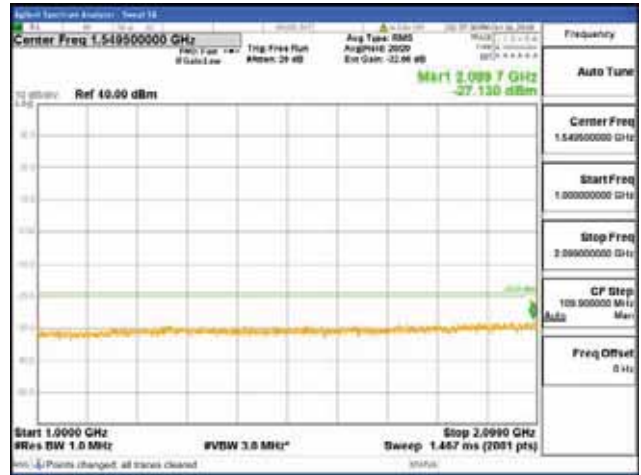

1000 MHz - 2099 MHz