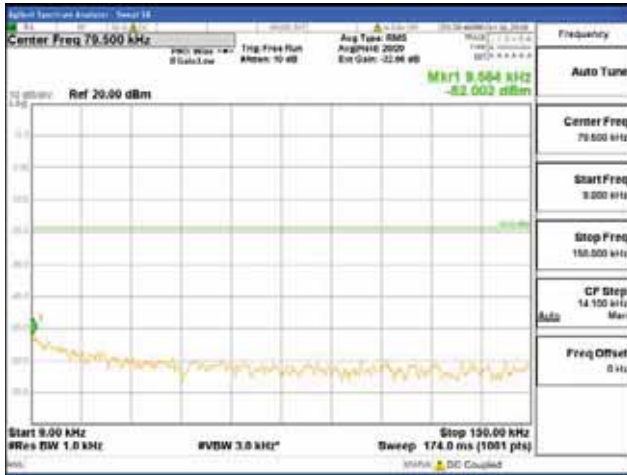

CTK Co., Ltd.
(Ho-dong), 113, Yejik-ro, Cheoin-gu,
Yongin-si, Gyeonggi-do, Korea
Tel: +82-31-339-9970
Fax: +82-31-624-9501

Report No.:
CTK-2017-01618-1
Page (2082) / (2957)
Pages

[256QAM]

9 kHz - 150 kHz