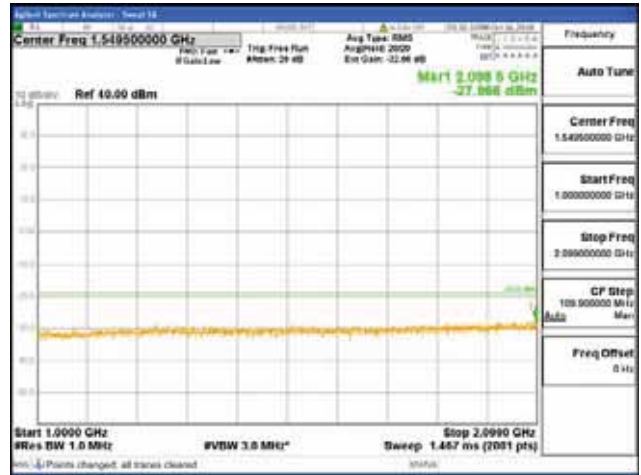

1000 MHz - 2099 MHz