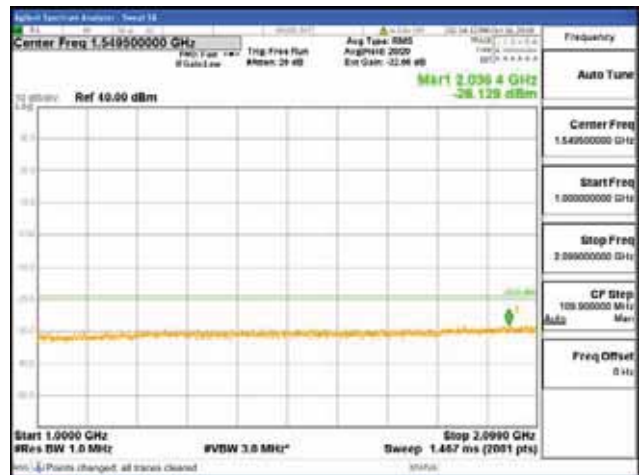

Report No.:
 CTK-2017-01618-1
 Page (2068) / (2957)
 Pages

ANT 4
Band 66, BW 20MHz + BW 5MHz, Multi 2 carrier(Non-Contiguous), 4TX, Bottom
[QPSK]

9 kHz - 150 kHz

150 kHz - 30 MHz

30 MHz - 1000 MHz

1000 MHz - 2099 MHz