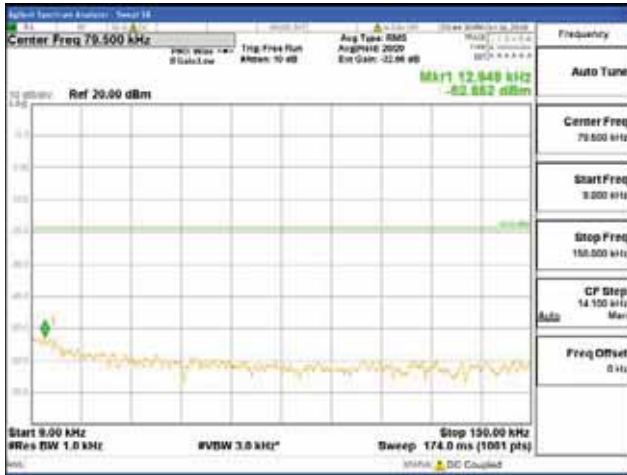

CTK Co., Ltd.
(Ho-dong), 113, Yejik-ro, Cheoin-gu,
Yongin-si, Gyeonggi-do, Korea
Tel: +82-31-339-9970
Fax: +82-31-624-9501

Report No.:
CTK-2017-01618-1
Page (2048) / (2957)
Pages

[64QAM]

9 kHz - 150 kHz