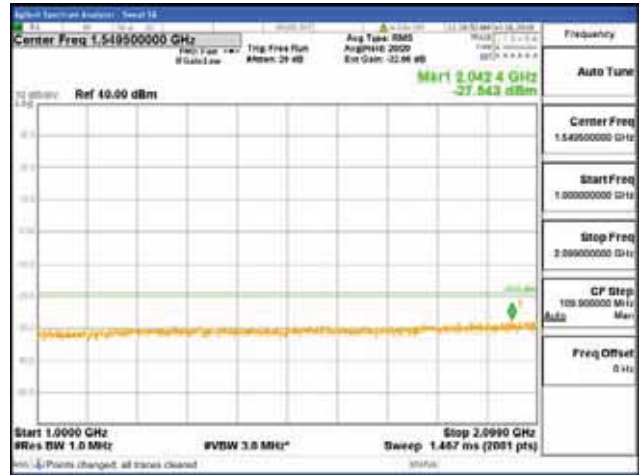

1000 MHz - 2099 MHz