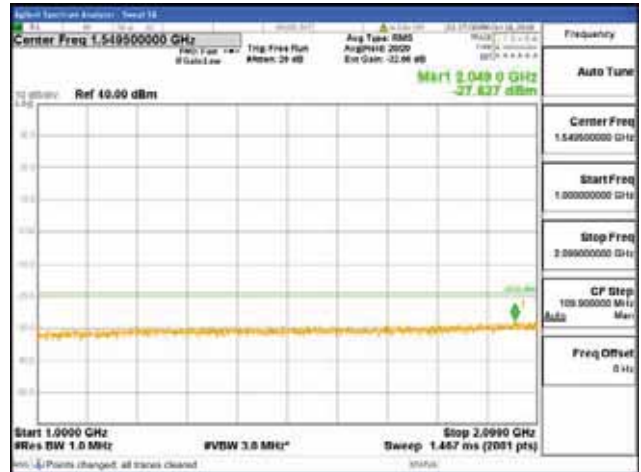

Report No.:
 CTK-2017-01618-1
 Page (2092) / (2957)
 Pages

Band 66, BW 15MHz + BW 10MHz, Multi 2 carrier(Non-Contiguous), 4TX, Top
 [QPSK]

9 kHz - 150 kHz

150 kHz - 30 MHz

30 MHz - 1000 MHz

1000 MHz - 2099 MHz