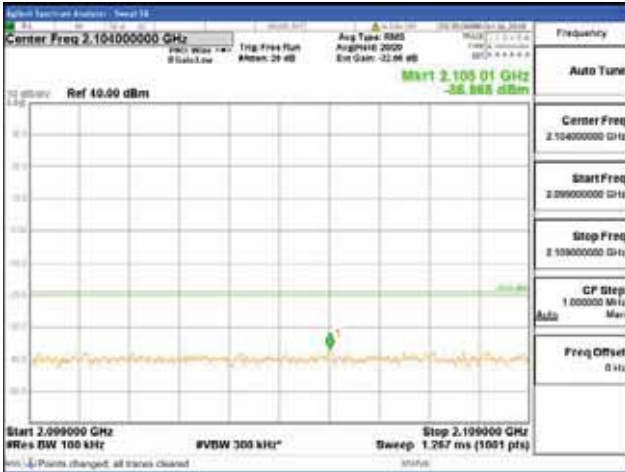

CTK Co., Ltd.
(Ho-dong), 113, Yejik-ro, Cheoin-gu,
Yongin-si, Gyeonggi-do, Korea
Tel: +82-31-339-9970
Fax: +82-31-624-9501

Report No.:
CTK-2017-01618-1
Page (2065) / (2957)
Pages

2099 MHz - 2109 MHz