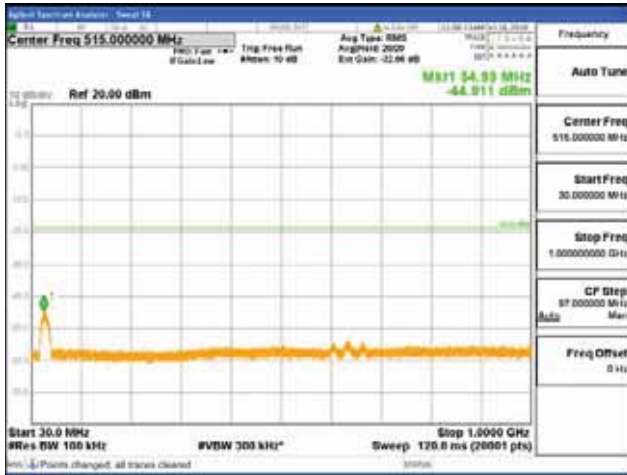

30 MHz - 1000 MHz