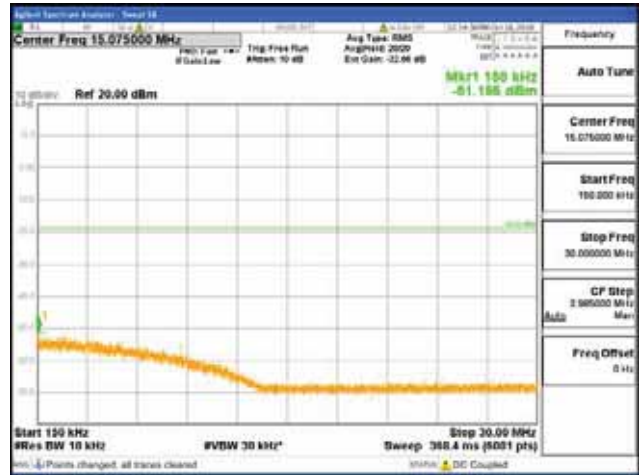

150 kHz - 30 MHz