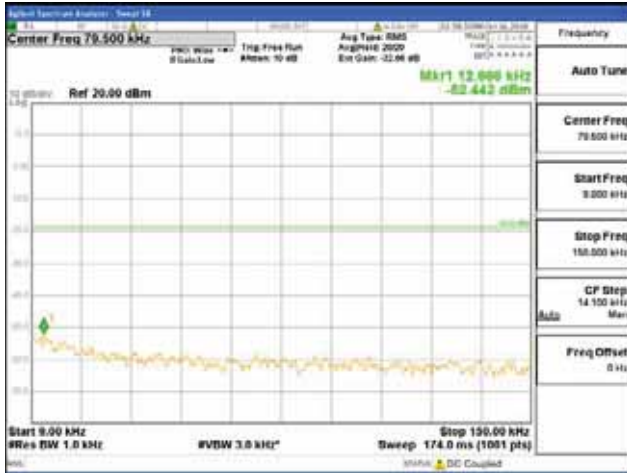

CTK Co., Ltd.
(Ho-dong), 113, Yejik-ro, Cheoin-gu,
Yongin-si, Gyeonggi-do, Korea
Tel: +82-31-339-9970
Fax: +82-31-624-9501

Report No.:
CTK-2017-01618-1
Page (2052) / (2957)
Pages

ANT 3
Band 66, BW 20MHz + BW 5MHz, Multi 2 carrier(Non-Contiguous), 4TX, Bottom
[QPSK]

9 kHz - 150 kHz