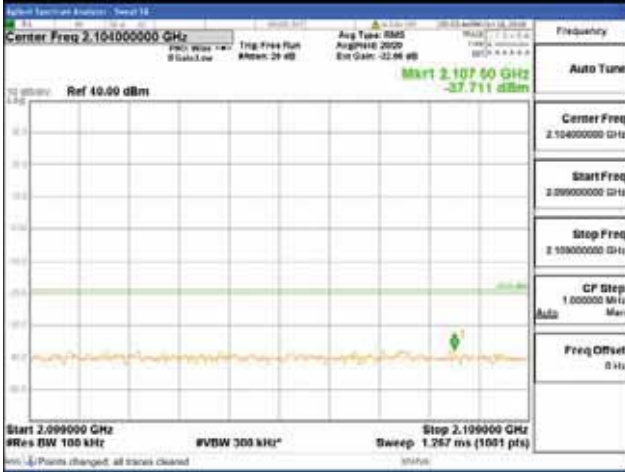

CTK Co., Ltd.
(Ho-dong), 113, Yejik-ro, Cheoin-gu,
Yongin-si, Gyeonggi-do, Korea
Tel: +82-31-339-9970
Fax: +82-31-624-9501

Report No.:
CTK-2017-01618-1
Page (2003) / (2957)
Pages

2099 MHz - 2109 MHz