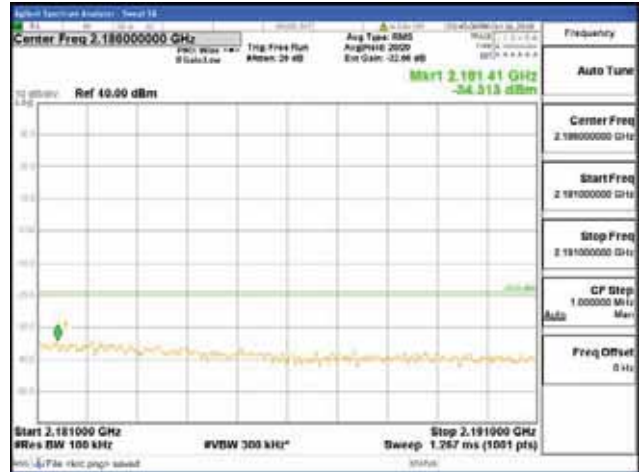

2181 MHz - 2191 MHz