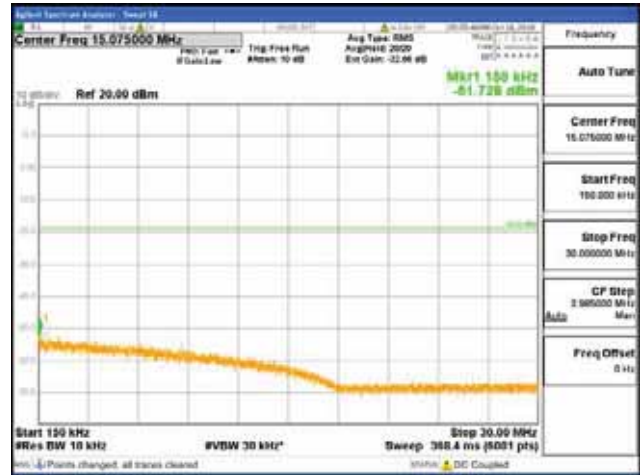

150 kHz - 30 MHz