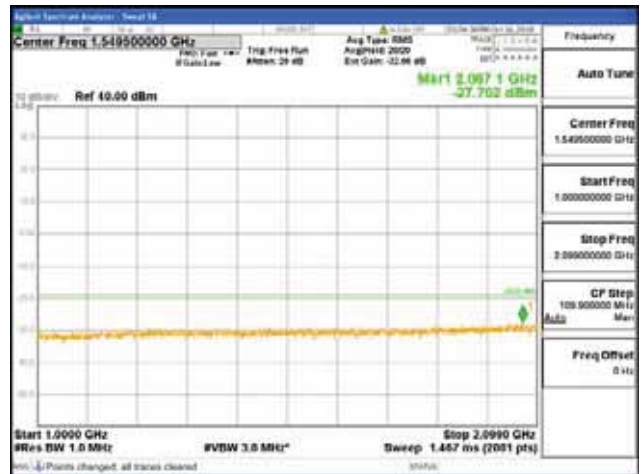

9 kHz - 150 kHz

150 kHz - 30 MHz

30 MHz - 1000 MHz

1000 MHz - 2099 MHz

CTK Co., Ltd.
 (Ho-dong), 113, Yejik-ro, Cheoin-gu,
 Yongin-si, Gyeonggi-do, Korea
 Tel: +82-31-339-9970
 Fax: +82-31-624-9501

Report No.:
 CTK-2017-01618-1
 Page (2061) / (2957)
 Pages