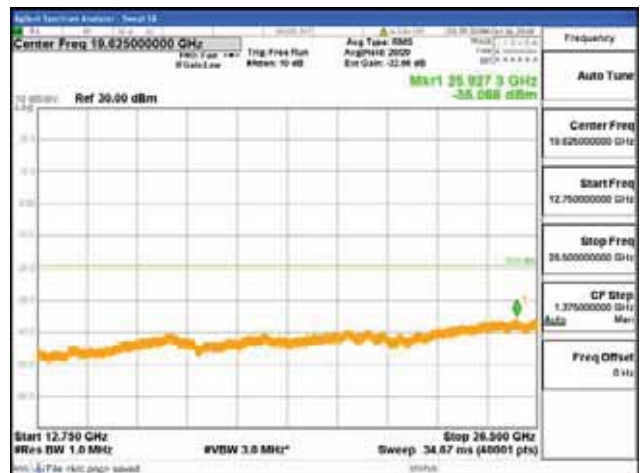

Report No.:
 CTK-2017-01618-1
 Page (2057) / (2957)
 Pages

2099 MHz - 2109 MHz

2181 MHz - 2191 MHz

2191 MHz - 12.75 GHz

12.75 GHz - 26.5 GHz

CTK Co., Ltd.
 (Ho-dong), 113, Yejik-ro, Cheoin-gu,
 Yongin-si, Gyeonggi-do, Korea
 Tel: +82-31-339-9970
 Fax: +82-31-624-9501