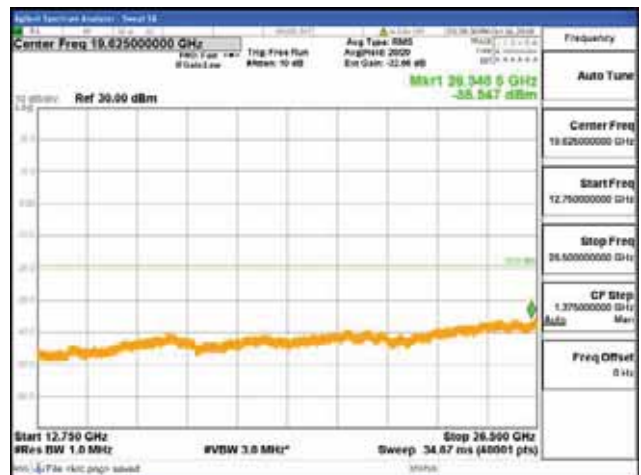

Report No.:
 CTK-2017-01618-1
 Page (2059) / (2957)
 Pages

2099 MHz - 2109 MHz

2181 MHz - 2191 MHz

2191 MHz - 12.75 GHz

12.75 GHz - 26.5 GHz

Band 66, BW 20MHz + BW 5MHz, Multi 2 carrier(Non-Contiguous), 4TX, Top
 [QPSK]