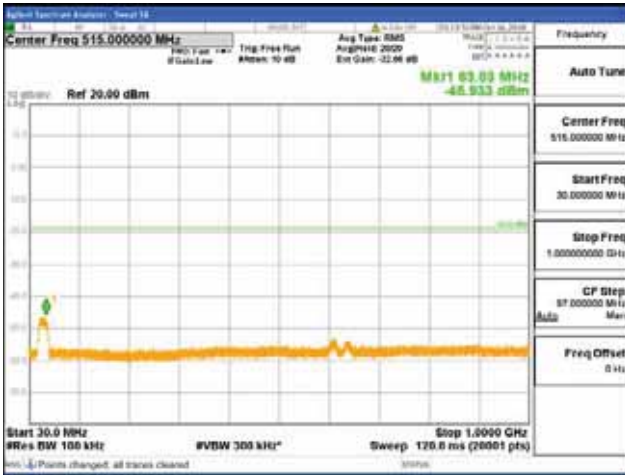

Report No.:
 CTK-2017-01618-1
 Page (2062) / (2957)
 Pages

[16QAM]

9 kHz - 150 kHz

150 kHz - 30 MHz

30 MHz - 1000 MHz

1000 MHz - 2099 MHz

CTK Co., Ltd.
 (Ho-dong), 113, Yejik-ro, Cheoin-gu,
 Yongin-si, Gyeonggi-do, Korea
 Tel: +82-31-339-9970
 Fax: +82-31-624-9501