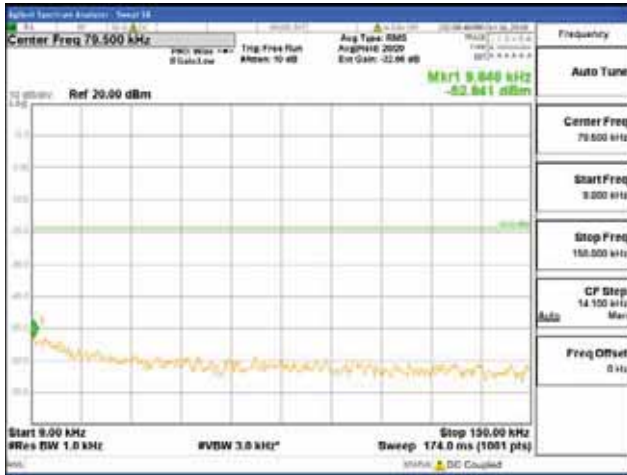

CTK Co., Ltd.
(Ho-dong), 113, Yejik-ro, Cheoin-gu,
Yongin-si, Gyeonggi-do, Korea
Tel: +82-31-339-9970
Fax: +82-31-624-9501

Report No.:
CTK-2017-01618-1
Page (2070) / (2957)
Pages

[16QAM]

9 kHz - 150 kHz