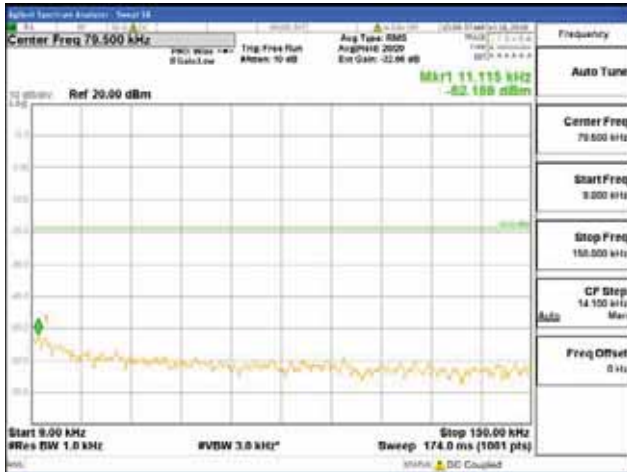

CTK Co., Ltd.
(Ho-dong), 113, Yejik-ro, Cheoin-gu,
Yongin-si, Gyeonggi-do, Korea
Tel: +82-31-339-9970
Fax: +82-31-624-9501

Report No.:
CTK-2017-01618-1
Page (2084) / (2957)
Pages

ANT 1
Band 66, BW 15MHz + BW 10MHz, Multi 2 carrier(Non-Contiguous), 4TX, Bottom
[QPSK]

9 kHz - 150 kHz