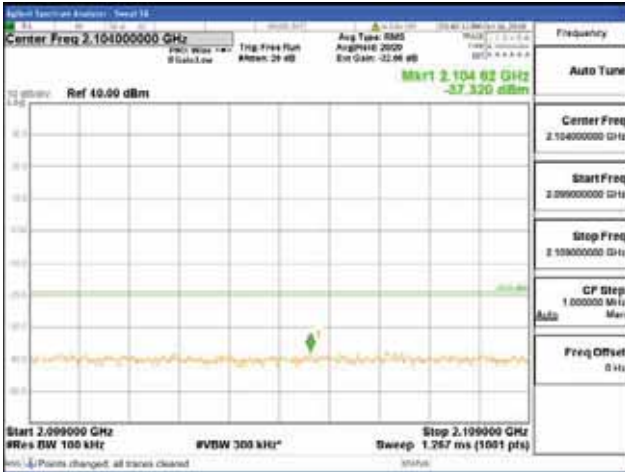

CTK Co., Ltd.
(Ho-dong), 113, Yejik-ro, Cheoin-gu,
Yongin-si, Gyeonggi-do, Korea
Tel: +82-31-339-9970
Fax: +82-31-624-9501

Report No.:
CTK-2017-01618-1
Page (2051) / (2957)
Pages

2099 MHz - 2109 MHz