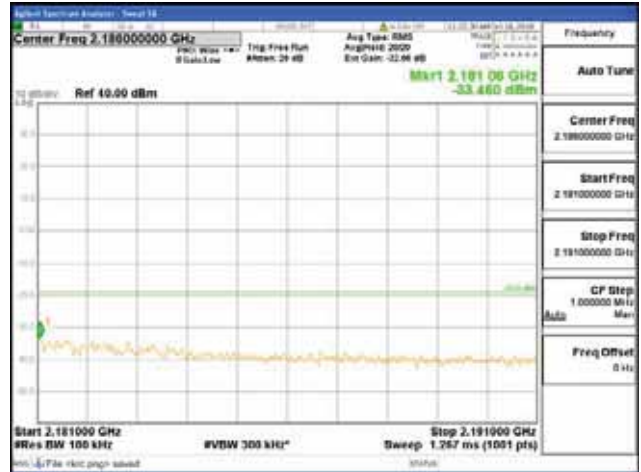

Report No.:
 CTK-2017-01618-1
 Page (2099) / (2957)
 Pages

2099 MHz - 2109 MHz

2181 MHz - 2191 MHz

2191 MHz - 12.75 GHz

12.75 GHz - 26.5 GHz

CTK Co., Ltd.
 (Ho-dong), 113, Yejik-ro, Cheoin-gu,
 Yongin-si, Gyeonggi-do, Korea
 Tel: +82-31-339-9970
 Fax: +82-31-624-9501