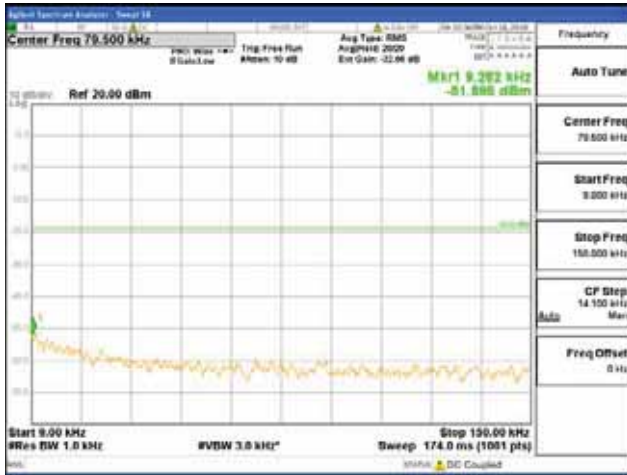

CTK Co., Ltd.
(Ho-dong), 113, Yejik-ro, Cheoin-gu,
Yongin-si, Gyeonggi-do, Korea
Tel: +82-31-339-9970
Fax: +82-31-624-9501

Report No.:
CTK-2017-01618-1
Page (2006) / (2957)
Pages

[16QAM]

9 kHz - 150 kHz