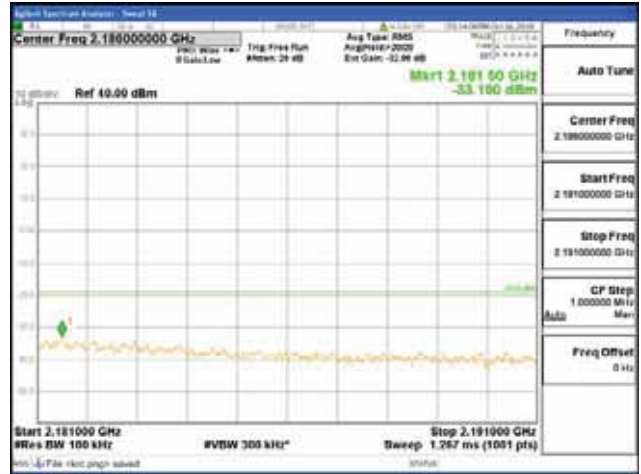

2181 MHz - 2191 MHz