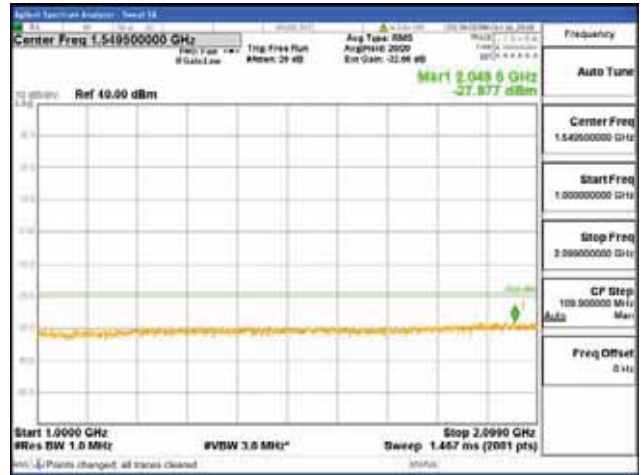

Report No.:
 CTK-2017-01618-1
 Page (2066) / (2957)
 Pages

[256QAM]

9 kHz - 150 kHz

150 kHz - 30 MHz

30 MHz - 1000 MHz

1000 MHz - 2099 MHz

CTK Co., Ltd.
 (Ho-dong), 113, Yejik-ro, Cheoin-gu,
 Yongin-si, Gyeonggi-do, Korea
 Tel: +82-31-339-9970
 Fax: +82-31-624-9501