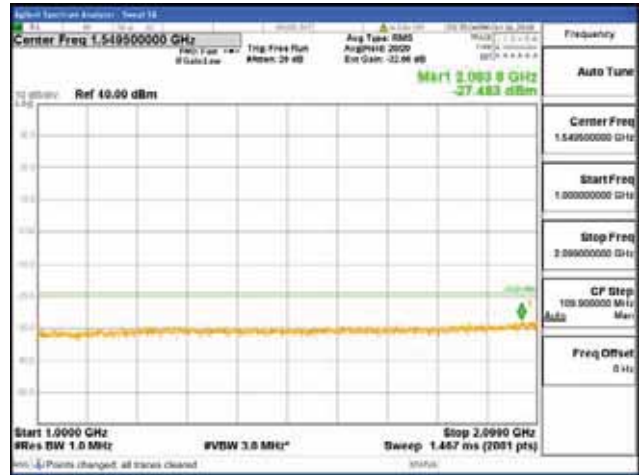

Report No.:
 CTK-2017-01618-1
 Page (2056) / (2957)
 Pages

[64QAM]

9 kHz - 150 kHz

150 kHz - 30 MHz

30 MHz - 1000 MHz

1000 MHz - 2099 MHz

CTK Co., Ltd.
 (Ho-dong), 113, Yejik-ro, Cheoin-gu,
 Yongin-si, Gyeonggi-do, Korea
 Tel: +82-31-339-9970
 Fax: +82-31-624-9501