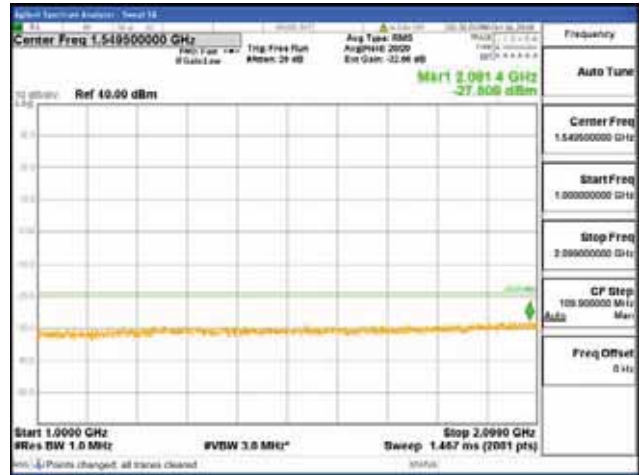

Report No.:
 CTK-2017-01618-1
 Page (2040) / (2957)
 Pages

[64QAM]

9 kHz - 150 kHz

150 kHz - 30 MHz

30 MHz - 1000 MHz

1000 MHz - 2099 MHz

CTK Co., Ltd.
 (Ho-dong), 113, Yejik-ro, Cheoin-gu,
 Yongin-si, Gyeonggi-do, Korea
 Tel: +82-31-339-9970
 Fax: +82-31-624-9501