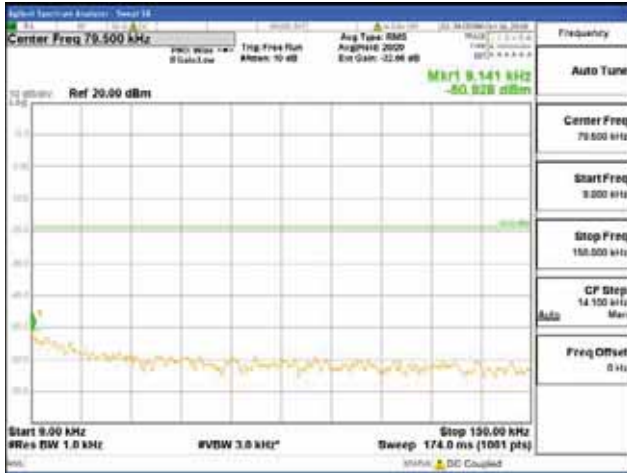

CTK Co., Ltd.
(Ho-dong), 113, Yejik-ro, Cheoin-gu,
Yongin-si, Gyeonggi-do, Korea
Tel: +82-31-339-9970
Fax: +82-31-624-9501

Report No.:
CTK-2017-01618-1
Page (2020) / (2957)
Pages

ANT 1
Band 66, BW 20MHz + BW 5MHz, Multi 2 carrier(Non-Contiguous), 4TX, Bottom
[QPSK]

9 kHz - 150 kHz