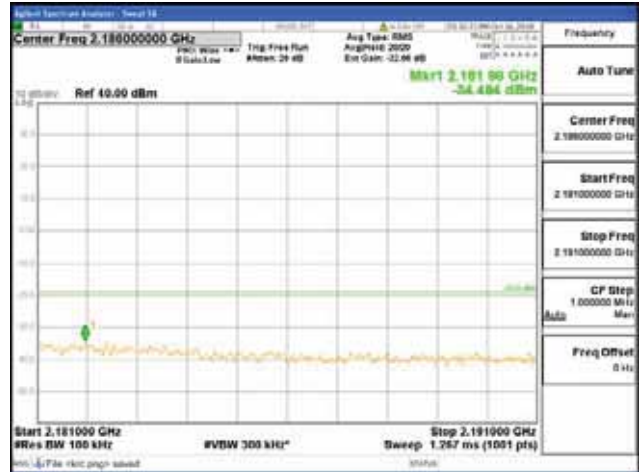

Report No.:
 CTK-2017-01618-1
 Page (2081) / (2957)
 Pages

2099 MHz - 2109 MHz

2181 MHz - 2191 MHz

2191 MHz - 12.75 GHz

12.75 GHz - 26.5 GHz

CTK Co., Ltd.
 (Ho-dong), 113, Yejik-ro, Cheoin-gu,
 Yongin-si, Gyeonggi-do, Korea
 Tel: +82-31-339-9970
 Fax: +82-31-624-9501