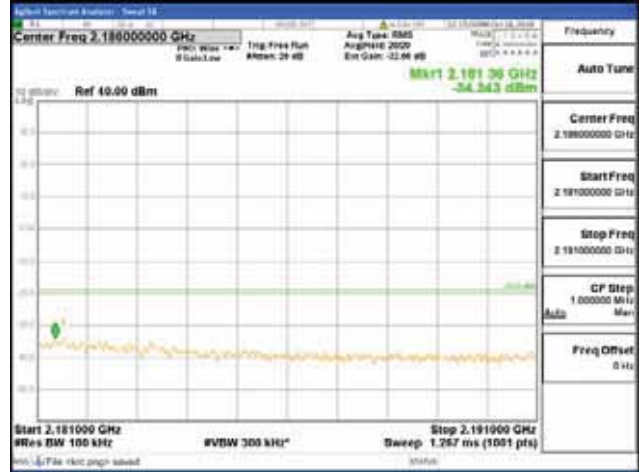

2181 MHz - 2191 MHz