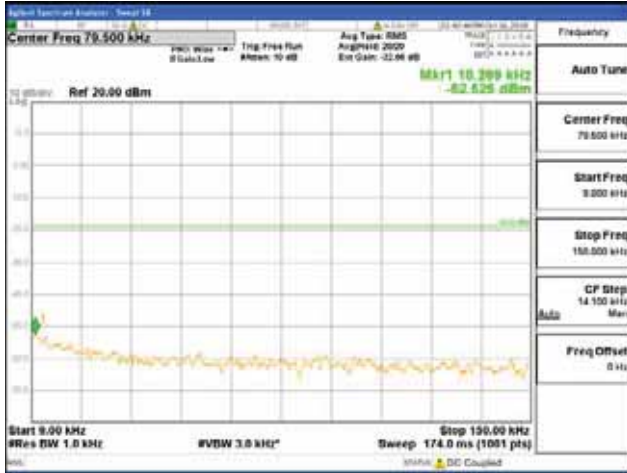

CTK Co., Ltd.
(Ho-dong), 113, Yejik-ro, Cheoin-gu,
Yongin-si, Gyeonggi-do, Korea
Tel: +82-31-339-9970
Fax: +82-31-624-9501

Report No.:
CTK-2017-01618-1
Page (2022) / (2957)
Pages

[16QAM]

9 kHz - 150 kHz