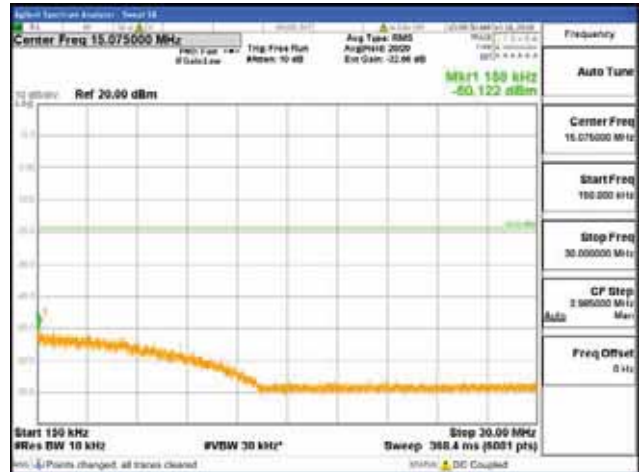

150 kHz - 30 MHz