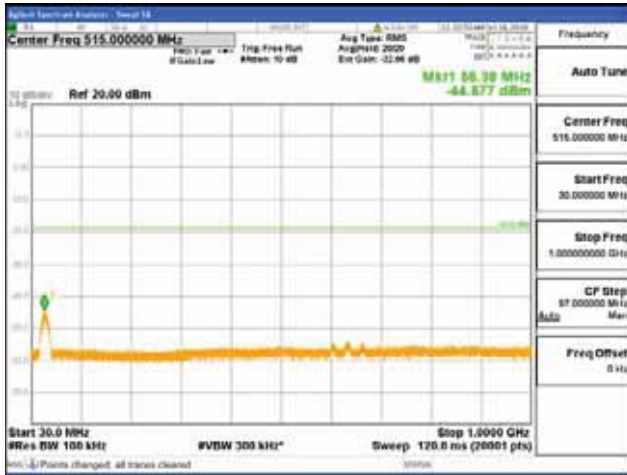

30 MHz - 1000 MHz