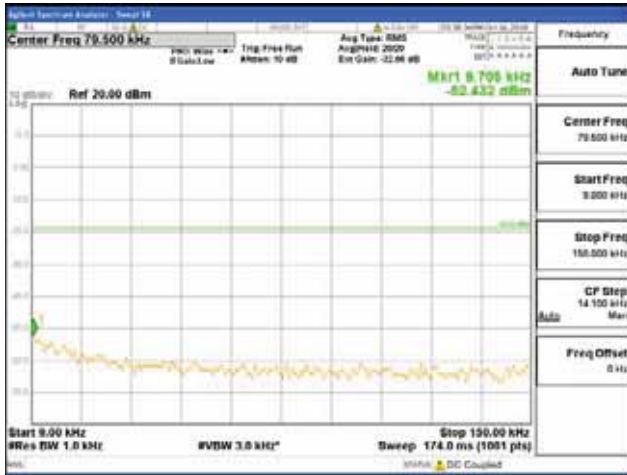

CTK Co., Ltd.
(Ho-dong), 113, Yejik-ro, Cheoin-gu,
Yongin-si, Gyeonggi-do, Korea
Tel: +82-31-339-9970
Fax: +82-31-624-9501

Report No.:
CTK-2017-01618-1
Page (2058) / (2957)
Pages

[256QAM]

9 kHz - 150 kHz