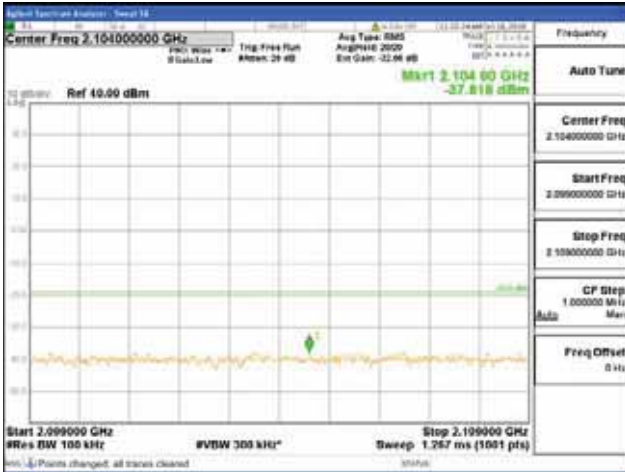

Report No.:
 CTK-2017-01618-1
 Page (2099) / (2957)
 Pages

2099 MHz - 2109 MHz

2181 MHz - 2191 MHz

2191 MHz - 12.75 GHz

12.75 GHz - 26.5 GHz

CTK Co., Ltd.
 (Ho-dong), 113, Yejik-ro, Cheoin-gu,
 Yongin-si, Gyeonggi-do, Korea
 Tel: +82-31-339-9970
 Fax: +82-31-624-9501