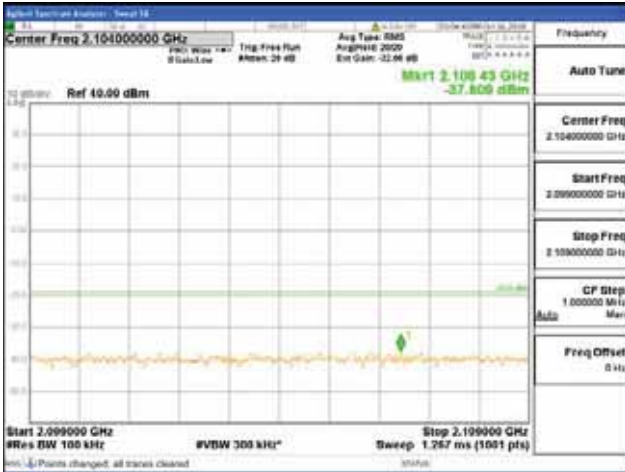

CTK Co., Ltd.
(Ho-dong), 113, Yejik-ro, Cheoin-gu,
Yongin-si, Gyeonggi-do, Korea
Tel: +82-31-339-9970
Fax: +82-31-624-9501

Report No.:
CTK-2017-01618-1
Page (2061) / (2957)
Pages

2099 MHz - 2109 MHz