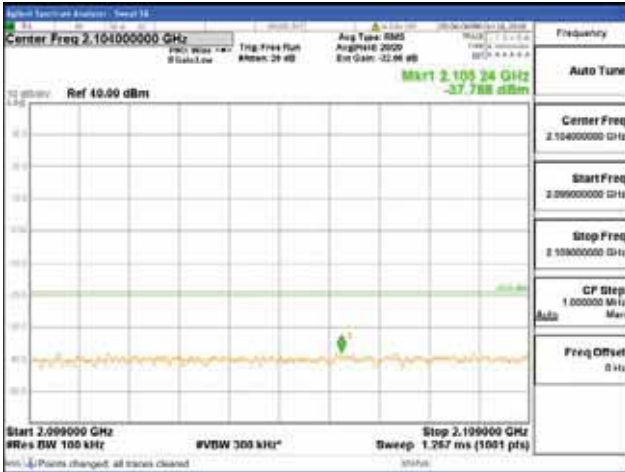

CTK Co., Ltd.
(Ho-dong), 113, Yejik-ro, Cheoin-gu,
Yongin-si, Gyeonggi-do, Korea
Tel: +82-31-339-9970
Fax: +82-31-624-9501

Report No.:
CTK-2017-01618-1
Page (2001) / (2957)
Pages

2099 MHz - 2109 MHz