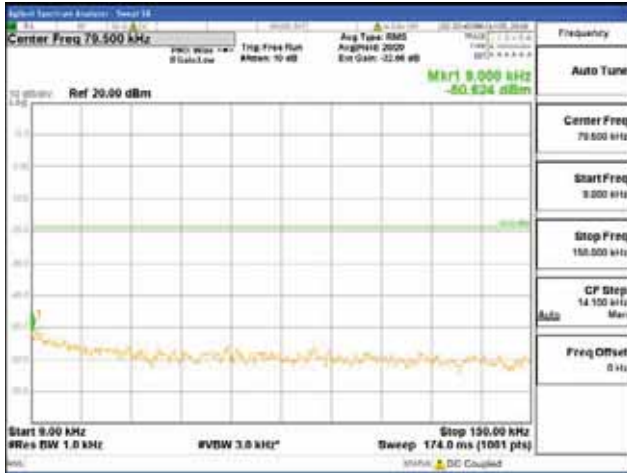

CTK Co., Ltd.
(Ho-dong), 113, Yejik-ro, Cheoin-gu,
Yongin-si, Gyeonggi-do, Korea
Tel: +82-31-339-9970
Fax: +82-31-624-9501

Report No.:
CTK-2018-03329
Page (1948) / (2957)
Pages

Band 66, BW 5MHz + BW 5MHz + BW 5MHz, Multi 3 carrier(Contiguous), 4TX, Top [QPSK]

9 kHz - 150 kHz