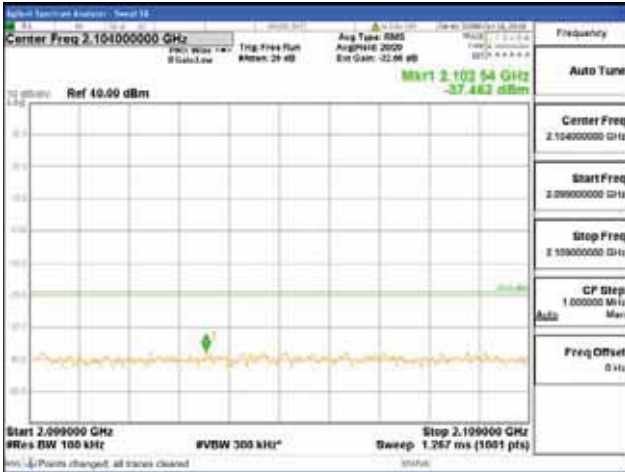

Report No.:
 CTK-2017-01618-1
 Page (1979) / (2957)
 Pages

2099 MHz - 2109 MHz

2181 MHz - 2191 MHz

2191 MHz - 12.75 GHz

12.75 GHz - 26.5 GHz

CTK Co., Ltd.
 (Ho-dong), 113, Yejik-ro, Cheoin-gu,
 Yongin-si, Gyeonggi-do, Korea
 Tel: +82-31-339-9970
 Fax: +82-31-624-9501