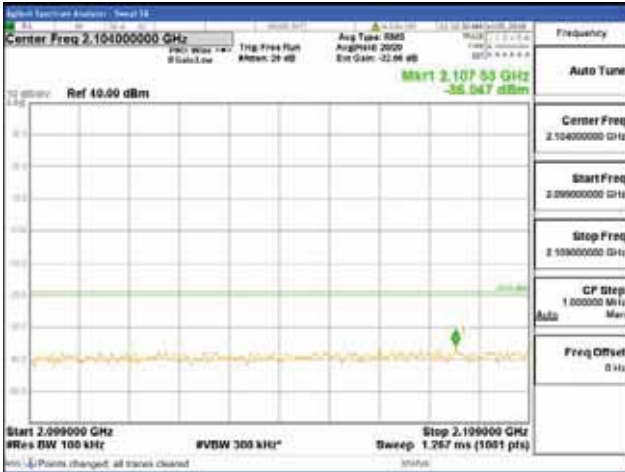

2181 MHz - 2191 MHz

2191 MHz - 12.75 GHz

12.75 GHz - 26.5 GHz

CTK Co., Ltd.
 (Ho-dong), 113, Yejik-ro, Cheoin-gu,
 Yongin-si, Gyeonggi-do, Korea
 Tel: +82-31-339-9970
 Fax: +82-31-624-9501

Report No.:
 CTK-2018-03329
 Page (1892) / (2957)
 Pages