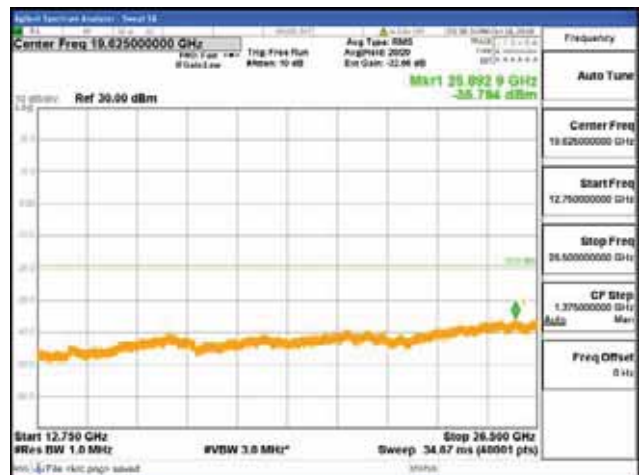

2181 MHz - 2191 MHz

2191 MHz - 12.75 GHz

12.75 GHz - 26.5 GHz

CTK Co., Ltd.
 (Ho-dong), 113, Yejik-ro, Cheoin-gu,
 Yongin-si, Gyeonggi-do, Korea
 Tel: +82-31-339-9970
 Fax: +82-31-624-9501

Report No.:
 CTK-2017-01618-1
 Page (1958) / (2957)
 Pages