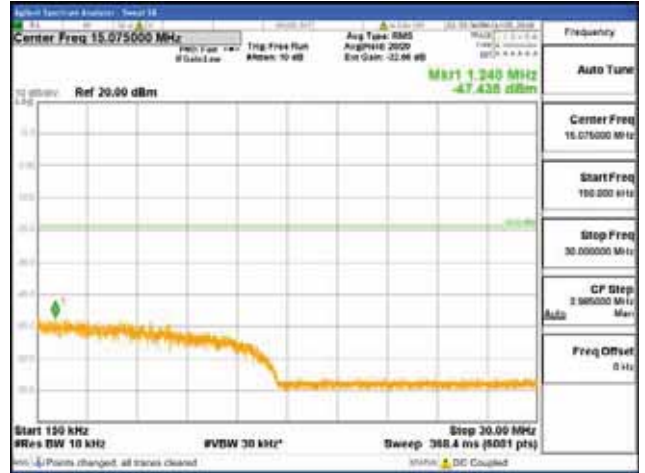

150 kHz - 30 MHz