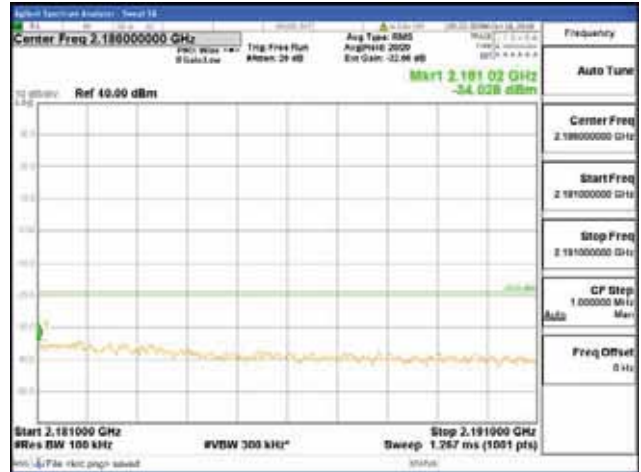

2181 MHz - 2191 MHz