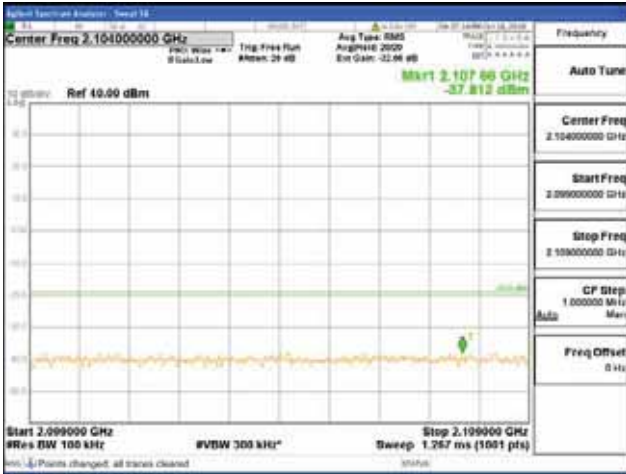

CTK Co., Ltd.
(Ho-dong), 113, Yejik-ro, Cheoin-gu,
Yongin-si, Gyeonggi-do, Korea
Tel: +82-31-339-9970
Fax: +82-31-624-9501

Report No.:
CTK-2017-01618-1
Page (1993) / (2957)
Pages

2099 MHz - 2109 MHz