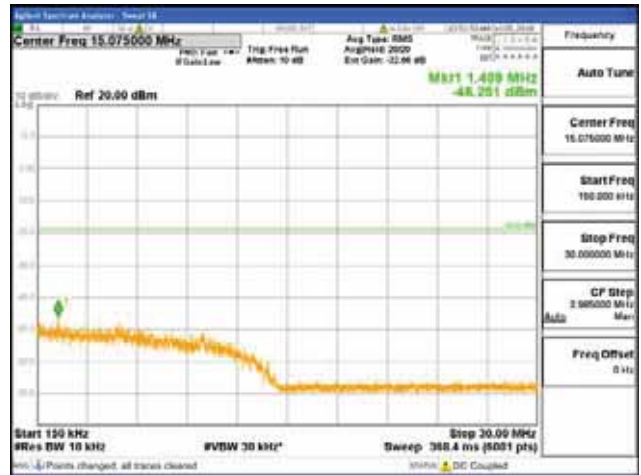

150 kHz - 30 MHz