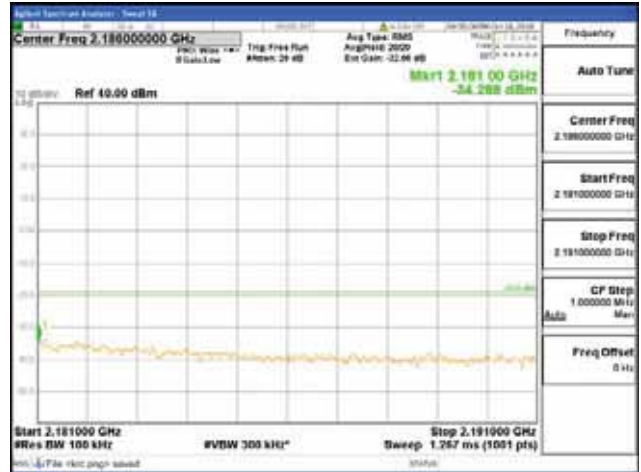

2181 MHz - 2191 MHz