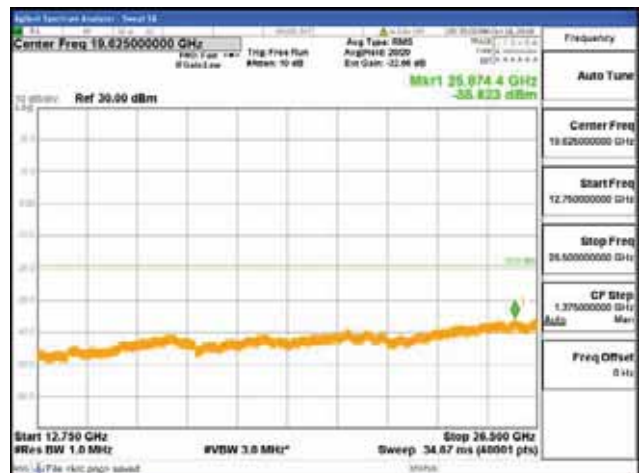

2181 MHz - 2191 MHz

2191 MHz - 12.75 GHz

12.75 GHz - 26.5 GHz

CTK Co., Ltd.
 (Ho-dong), 113, Yejik-ro, Cheoin-gu,
 Yongin-si, Gyeonggi-do, Korea
 Tel: +82-31-339-9970
 Fax: +82-31-624-9501

Report No.:
 CTK-2017-01618-1
 Page (1966) / (2957)
 Pages