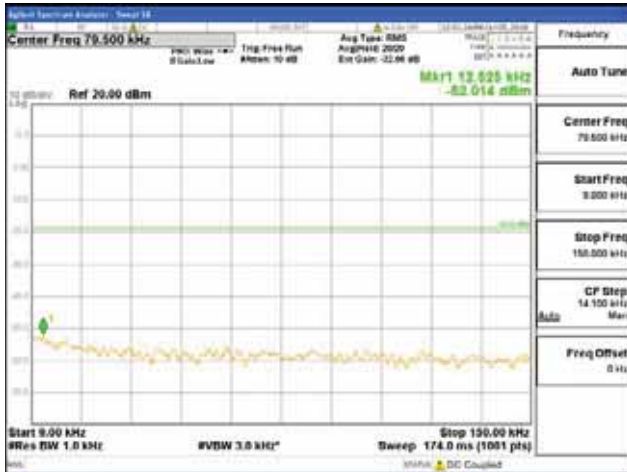

CTK Co., Ltd.
(Ho-dong), 113, Yejik-ro, Cheoin-gu,
Yongin-si, Gyeonggi-do, Korea
Tel: +82-31-339-9970
Fax: +82-31-624-9501

Report No.:
CTK-2018-03329
Page (1940) / (2957)
Pages

Band 66, BW 5MHz + BW 5MHz + BW 5MHz, Multi 3 carrier(Contiguous), 4TX, Middle
[QPSK]

9 kHz - 150 kHz