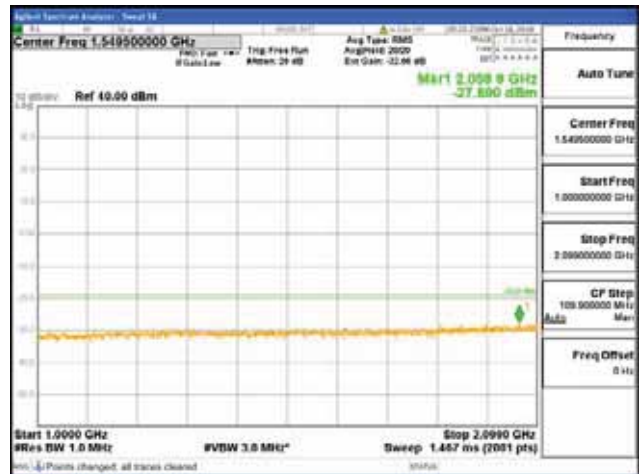

Report No.:
 CTK-2017-01618-1
 Page (1980) / (2957)
 Pages

Band 66, BW 20MHz + BW 10MHz, Multi 2 carrier(Non-Contiguous), 4TX, Top
 [QPSK]

9 kHz - 150 kHz

150 kHz - 30 MHz

30 MHz - 1000 MHz

1000 MHz - 2099 MHz