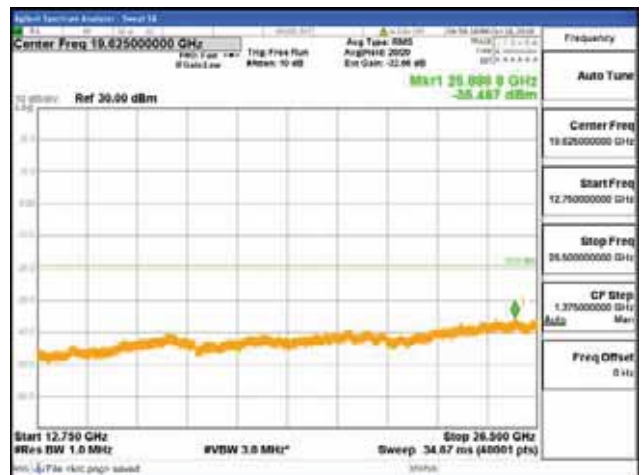

Report No.:
 CTK-2017-01618-1
 Page (1985) / (2957)
 Pages

2099 MHz - 2109 MHz

2181 MHz - 2191 MHz

2191 MHz - 12.75 GHz

12.75 GHz - 26.5 GHz

CTK Co., Ltd.
 (Ho-dong), 113, Yejik-ro, Cheoin-gu,
 Yongin-si, Gyeonggi-do, Korea
 Tel: +82-31-339-9970
 Fax: +82-31-624-9501