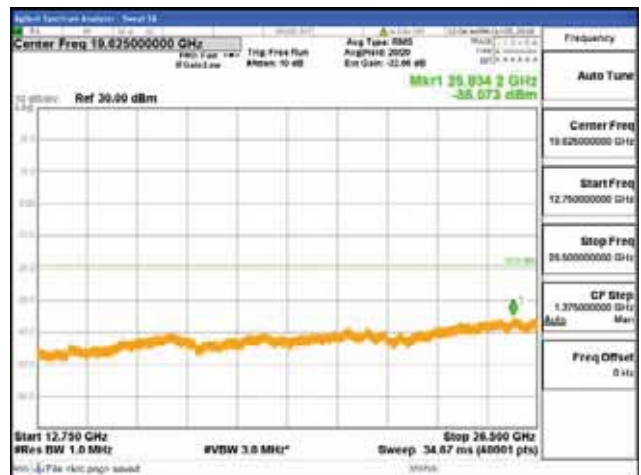

Report No.:
 CTK-2018-03329
 Page (1943) / (2957)
 Pages

2099 MHz - 2109 MHz

2181 MHz - 2191 MHz

2191 MHz - 12.75 GHz

12.75 GHz - 26.5 GHz

CTK Co., Ltd.
 (Ho-dong), 113, Yejik-ro, Cheoin-gu,
 Yongin-si, Gyeonggi-do, Korea
 Tel: +82-31-339-9970
 Fax: +82-31-624-9501