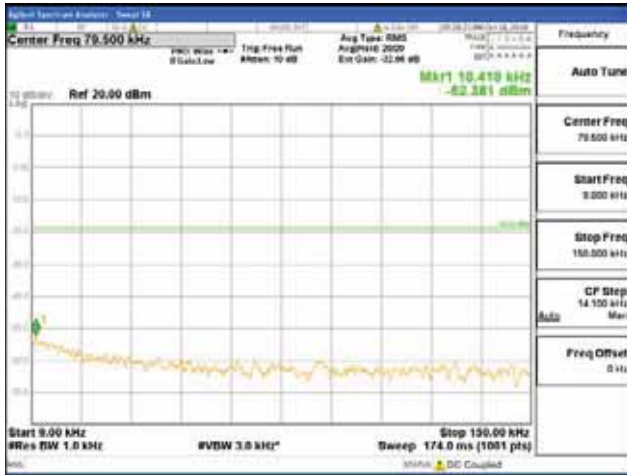

CTK Co., Ltd.
(Ho-dong), 113, Yejik-ro, Cheoin-gu,
Yongin-si, Gyeonggi-do, Korea
Tel: +82-31-339-9970
Fax: +82-31-624-9501

Report No.:
CTK-2017-01618-1
Page (1982) / (2957)
Pages

[16QAM]

9 kHz - 150 kHz