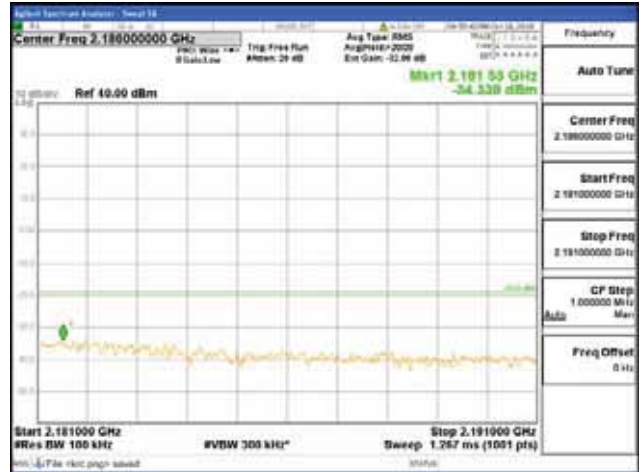

Report No.:
 CTK-2017-01618-1
 Page (1969) / (2957)
 Pages

2099 MHz - 2109 MHz

2181 MHz - 2191 MHz

2191 MHz - 12.75 GHz

12.75 GHz - 26.5 GHz

CTK Co., Ltd.
(Ho-dong), 113, Yejik-ro, Cheoin-gu,
Yongin-si, Gyeonggi-do, Korea
Tel: +82-31-339-9970
Fax: +82-31-624-9501