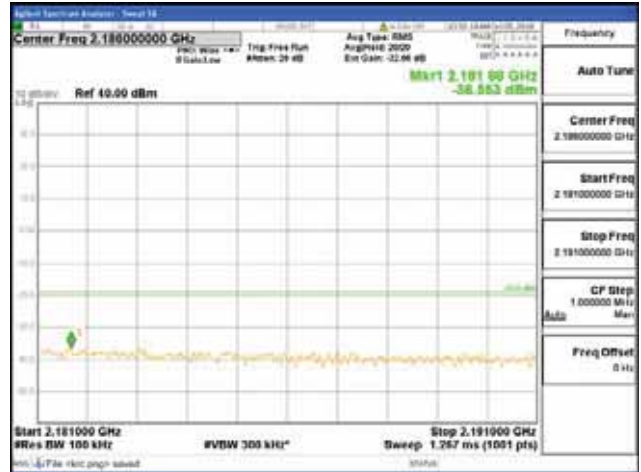

2181 MHz - 2191 MHz