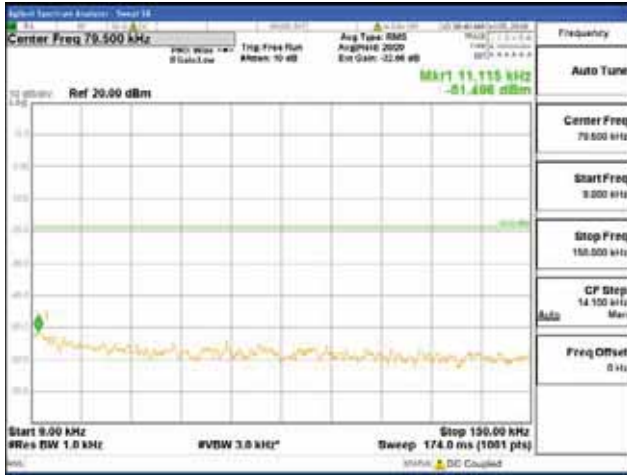

CTK Co., Ltd.
(Ho-dong), 113, Yejik-ro, Cheoin-gu,
Yongin-si, Gyeonggi-do, Korea
Tel: +82-31-339-9970
Fax: +82-31-624-9501

Report No.:
CTK-2018-03329
Page (1908) / (2957)
Pages

ANT 3
Band 66, BW 5MHz + BW 5MHz + BW 5MHz, Multi 3 carrier(Contiguous), 4TX, Bottom
[QPSK]

9 kHz - 150 kHz