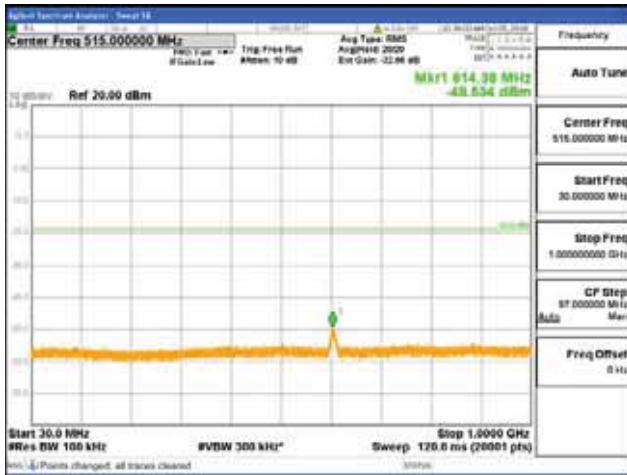

Report No.:
 CTK-2018-03329
 Page (1908) / (2957)
 Pages

ANT 3
Band 66, BW 5MHz + BW 5MHz + BW 5MHz, Multi 3 carrier(Contiguous), 4TX, Bottom
[QPSK]

9 kHz - 150 kHz

150 kHz - 30 MHz

30 MHz - 1000 MHz

1000 MHz - 2099 MHz