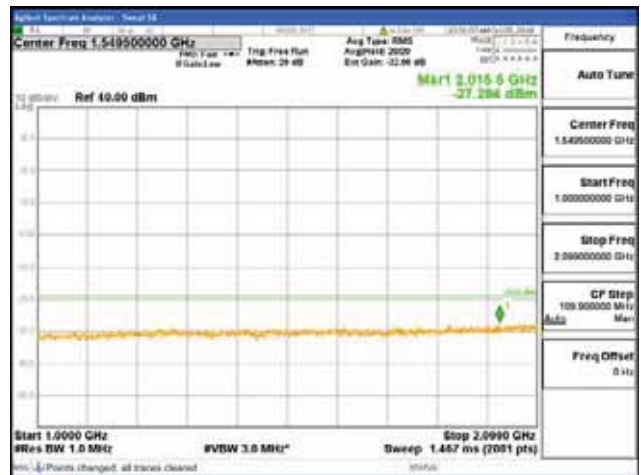

Report No.:
 CTK-2018-03329
 Page (1932) / (2957)
 Pages

ANT 4
Band 66, BW 5MHz + BW 5MHz + BW 5MHz, Multi 3 carrier(Contiguous), 4TX, Bottom
[QPSK]

9 kHz - 150 kHz

150 kHz - 30 MHz

30 MHz - 1000 MHz

1000 MHz - 2099 MHz