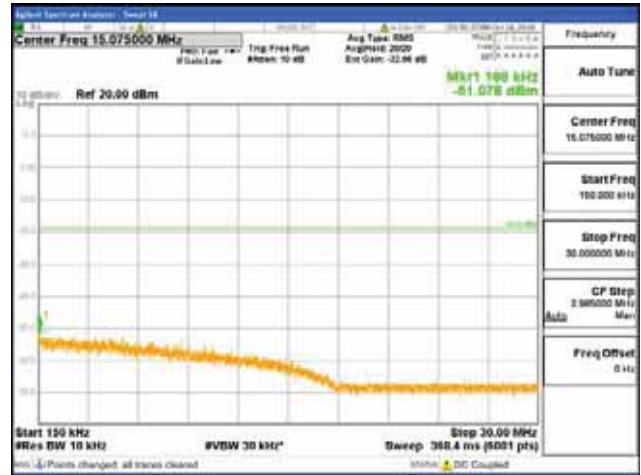

150 kHz - 30 MHz