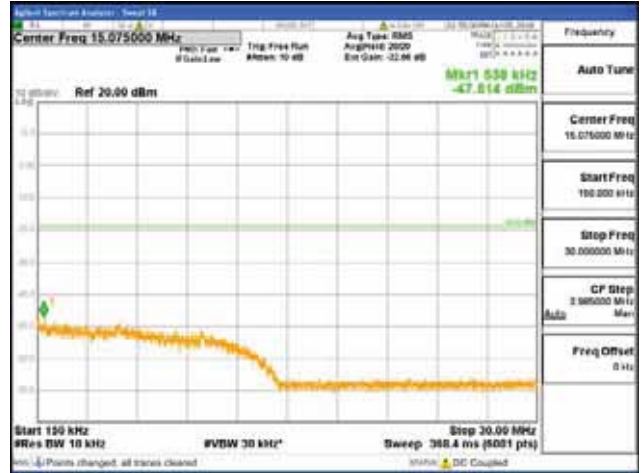

150 kHz - 30 MHz