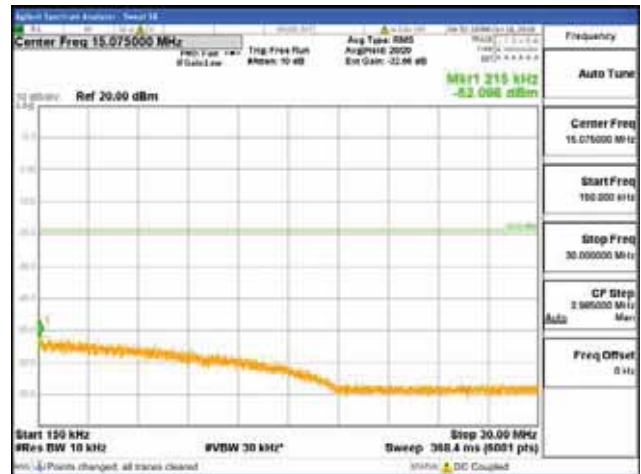

150 kHz - 30 MHz