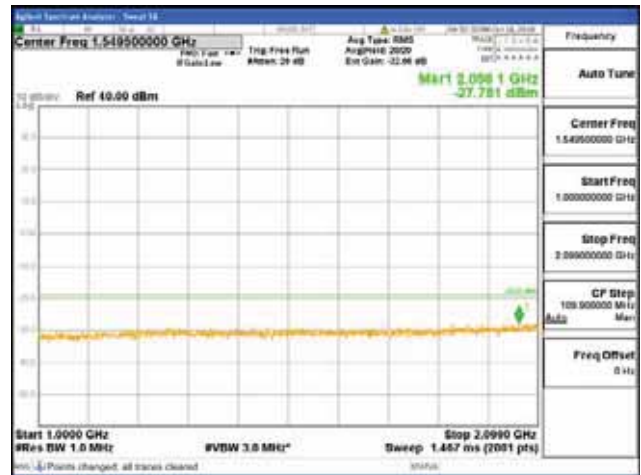

Report No.:
CTK-2017-01618-1
Page (1970) / (2957)
Pages

[256QAM]

9 kHz - 150 kHz

150 kHz - 30 MHz

30 MHz - 1000 MHz

1000 MHz - 2099 MHz

CTK Co., Ltd.
 (Ho-dong), 113, Yejik-ro, Cheoin-gu,
 Yongin-si, Gyeonggi-do, Korea
 Tel: +82-31-339-9970
 Fax: +82-31-624-9501