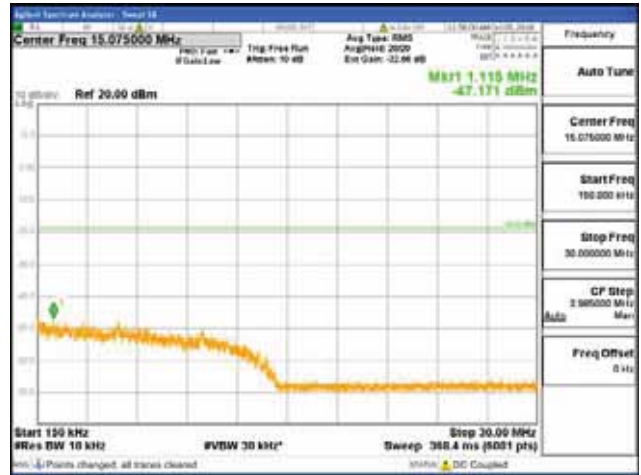

150 kHz - 30 MHz