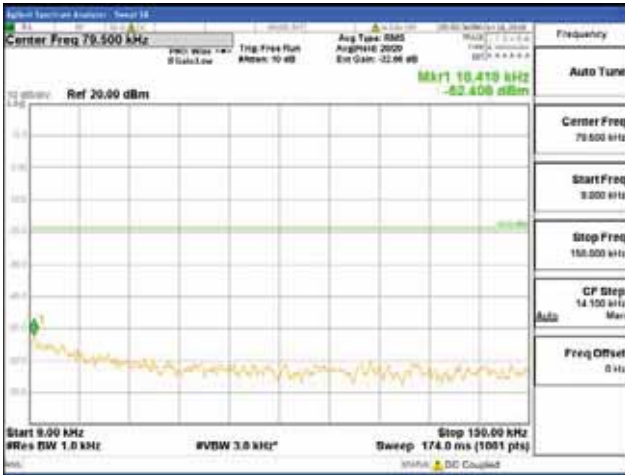

CTK Co., Ltd.
(Ho-dong), 113, Yejik-ro, Cheoin-gu,
Yongin-si, Gyeonggi-do, Korea
Tel: +82-31-339-9970
Fax: +82-31-624-9501

Report No.:
CTK-2017-01618-1
Page (1986) / (2957)
Pages

[256QAM]

9 kHz - 150 kHz