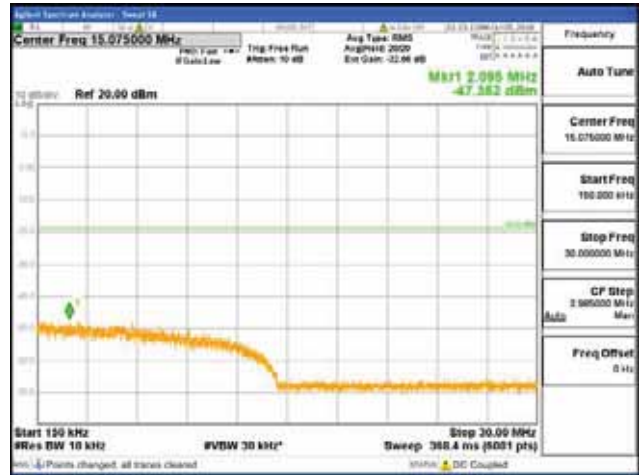

150 kHz - 30 MHz