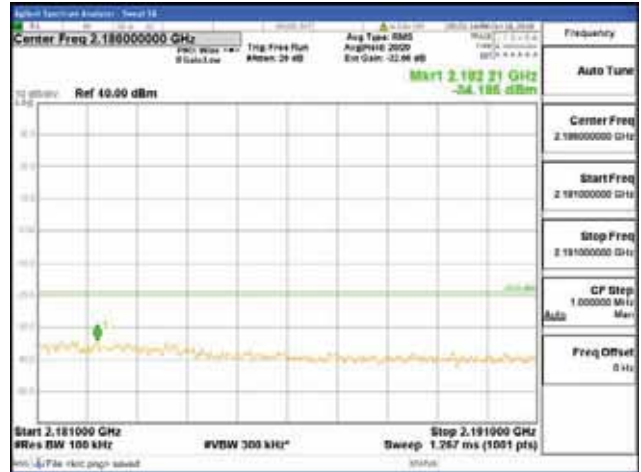

Report No.:
 CTK-2017-01618-1
 Page (1987) / (2957)
 Pages

2099 MHz - 2109 MHz

2181 MHz - 2191 MHz

2191 MHz - 12.75 GHz

12.75 GHz - 26.5 GHz

CTK Co., Ltd.
 (Ho-dong), 113, Yejik-ro, Cheoin-gu,
 Yongin-si, Gyeonggi-do, Korea
 Tel: +82-31-339-9970
 Fax: +82-31-624-9501