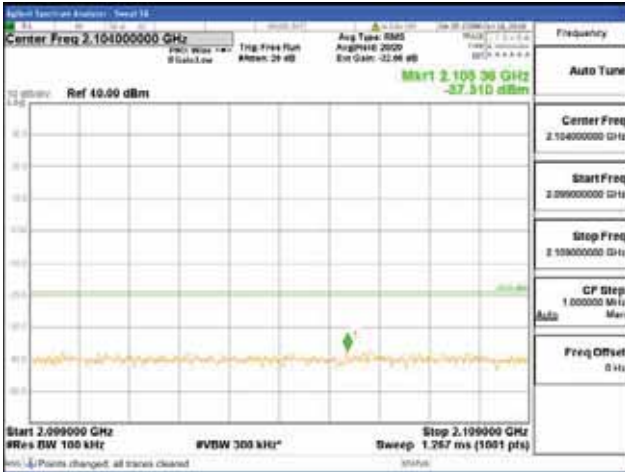

CTK Co., Ltd.
(Ho-dong), 113, Yejik-ro, Cheoin-gu,
Yongin-si, Gyeonggi-do, Korea
Tel: +82-31-339-9970
Fax: +82-31-624-9501

Report No.:
CTK-2017-01618-1
Page (1995) / (2957)
Pages

2099 MHz - 2109 MHz