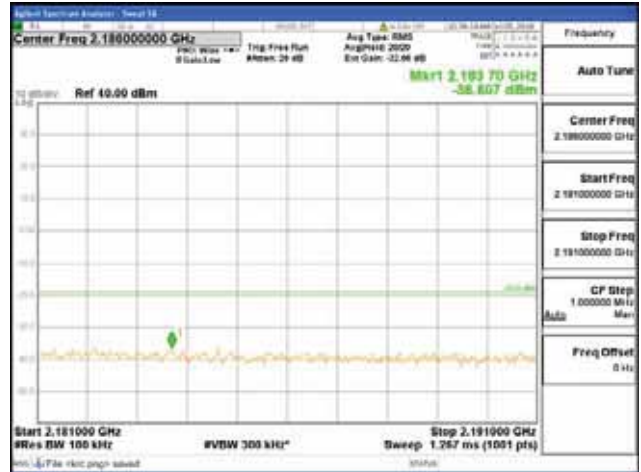

2181 MHz - 2191 MHz