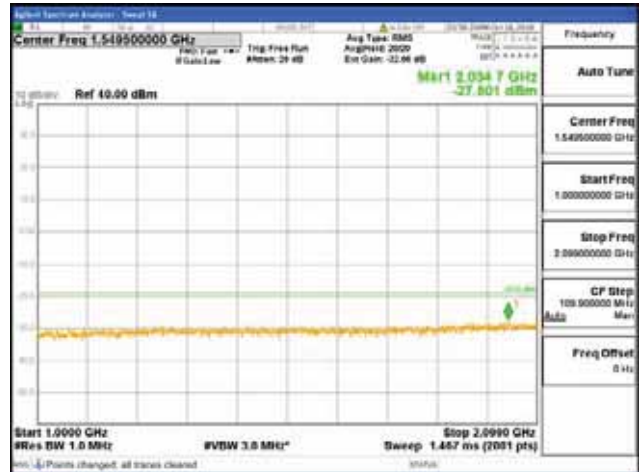

Report No.:
 CTK-2017-01618-1
 Page (1972) / (2957)
 Pages

ANT 2
Band 66, BW 20MHz + BW 10MHz, Multi 2 carrier(Non-Contiguous), 4TX, Bottom
[QPSK]

9 kHz - 150 kHz

150 kHz - 30 MHz

30 MHz - 1000 MHz

1000 MHz - 2099 MHz