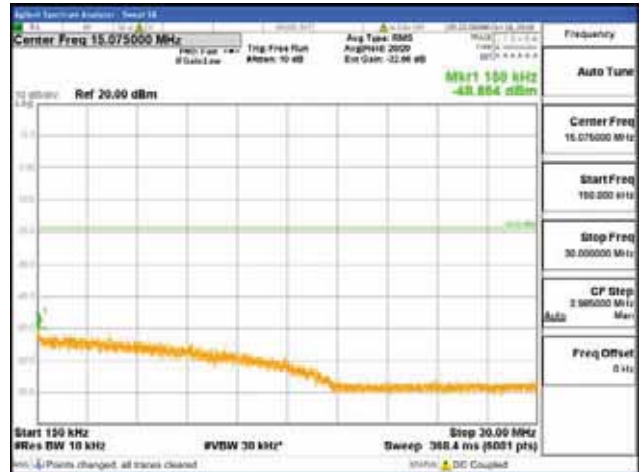

150 kHz - 30 MHz