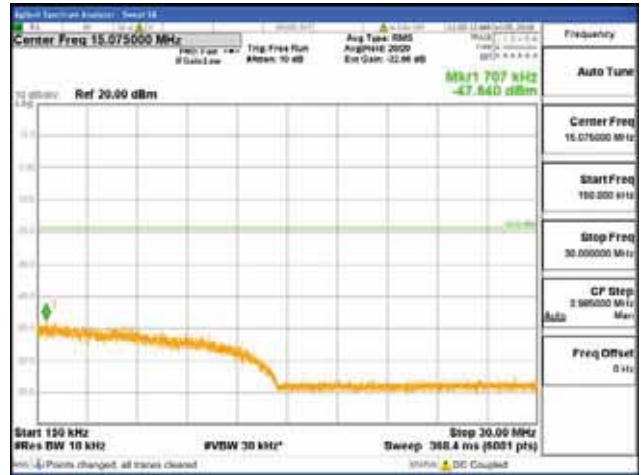

150 kHz - 30 MHz