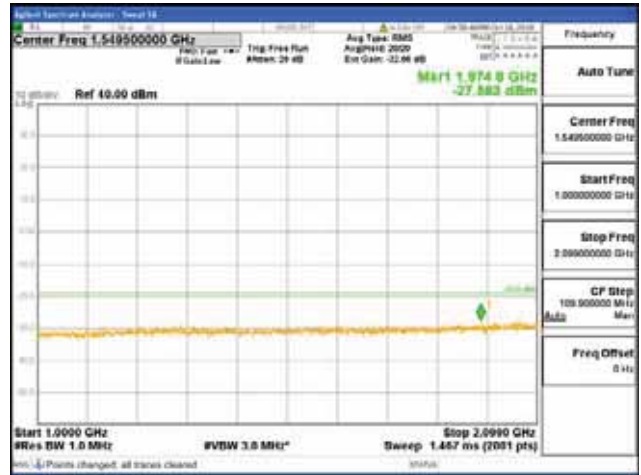

1000 MHz - 2099 MHz