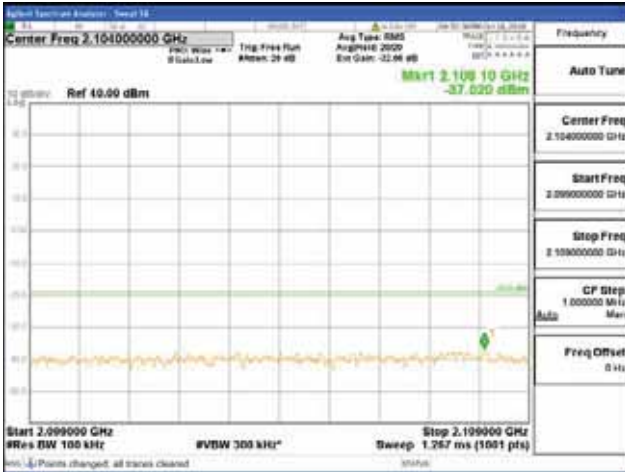

CTK Co., Ltd.
(Ho-dong), 113, Yejik-ro, Cheoin-gu,
Yongin-si, Gyeonggi-do, Korea
Tel: +82-31-339-9970
Fax: +82-31-624-9501

Report No.:
CTK-2017-01618-1
Page (1971) / (2957)
Pages

2099 MHz - 2109 MHz