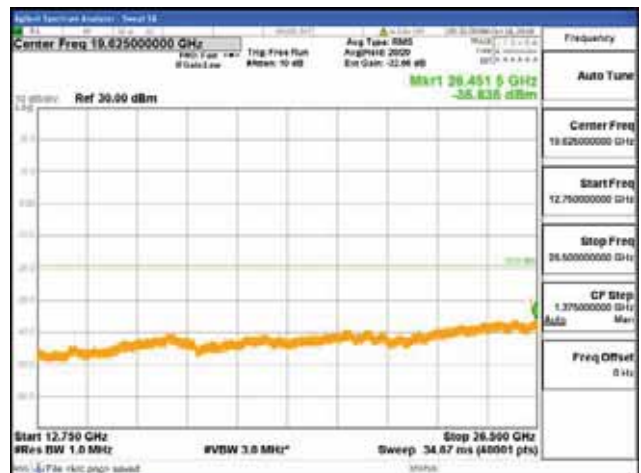

Report No.:
 CTK-2017-01618-1
 Page (1967) / (2957)
 Pages

2099 MHz - 2109 MHz

2181 MHz - 2191 MHz

2191 MHz - 12.75 GHz

12.75 GHz - 26.5 GHz

CTK Co., Ltd.
 (Ho-dong), 113, Yejik-ro, Cheoin-gu,
 Yongin-si, Gyeonggi-do, Korea
 Tel: +82-31-339-9970
 Fax: +82-31-624-9501