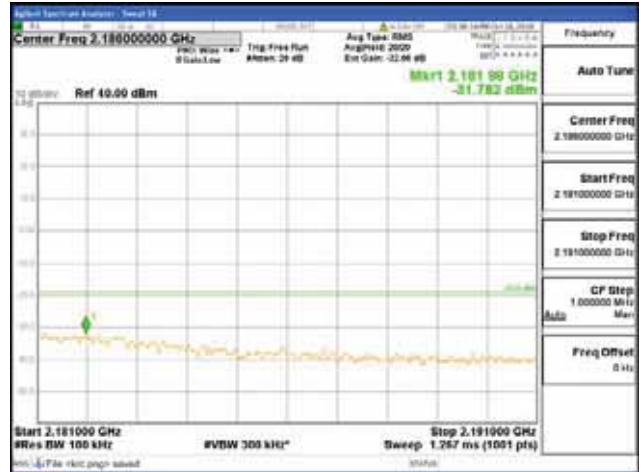

2181 MHz - 2191 MHz