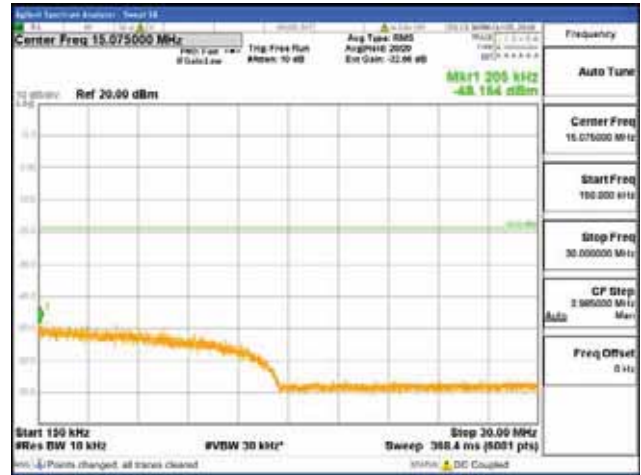

150 kHz - 30 MHz