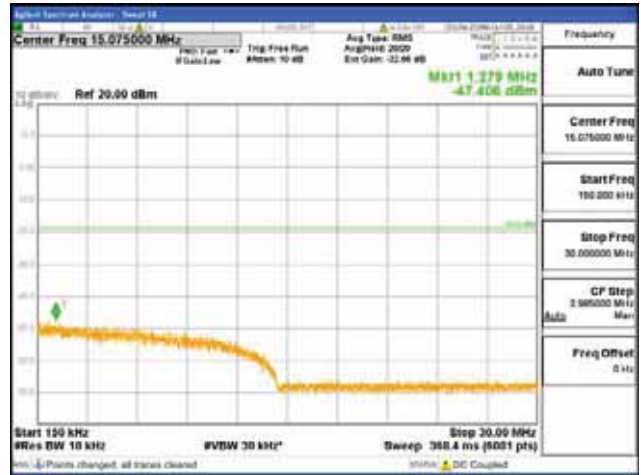

150 kHz - 30 MHz