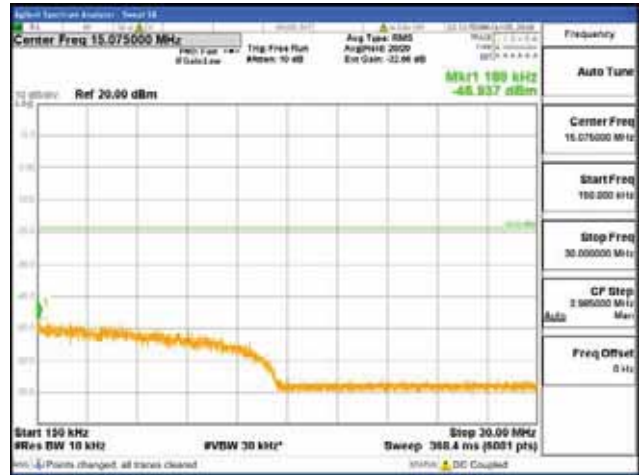

150 kHz - 30 MHz