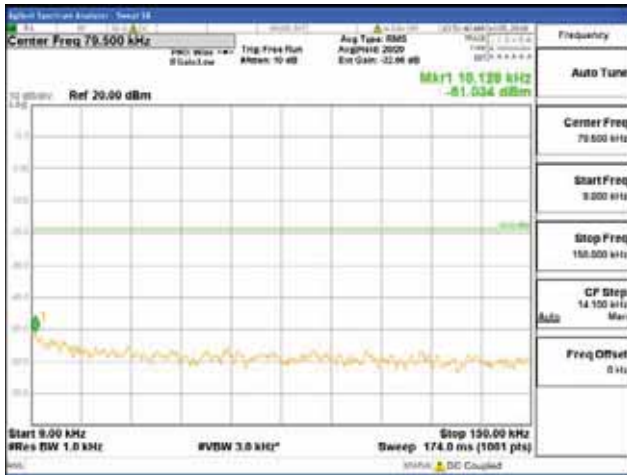

CTK Co., Ltd.
(Ho-dong), 113, Yejik-ro, Cheoin-gu,
Yongin-si, Gyeonggi-do, Korea
Tel: +82-31-339-9970
Fax: +82-31-624-9501

Report No.:
CTK-2018-03329
Page (1932) / (2957)
Pages

ANT 4
Band 66, BW 5MHz + BW 5MHz + BW 5MHz, Multi 3 carrier(Contiguous), 4TX, Bottom
[QPSK]

9 kHz - 150 kHz