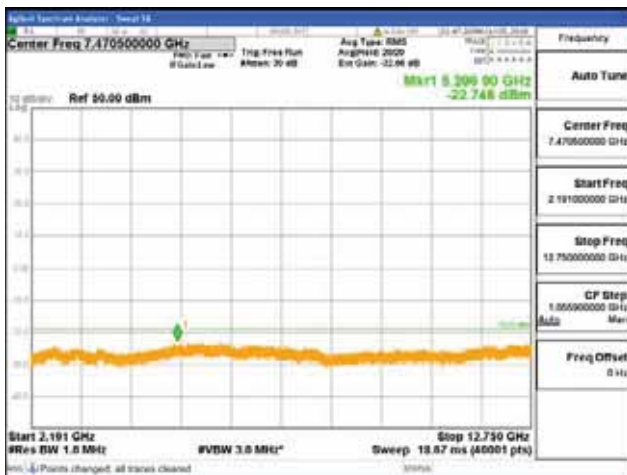

Report No.:
 CTK-2018-03329
 Page (1893) / (2957)
 Pages

2099 MHz - 2109 MHz

2181 MHz - 2191 MHz

2191 MHz - 12.75 GHz

12.75 GHz - 26.5 GHz

CTK Co., Ltd.
 (Ho-dong), 113, Yejik-ro, Cheoin-gu,
 Yongin-si, Gyeonggi-do, Korea
 Tel: +82-31-339-9970
 Fax: +82-31-624-9501