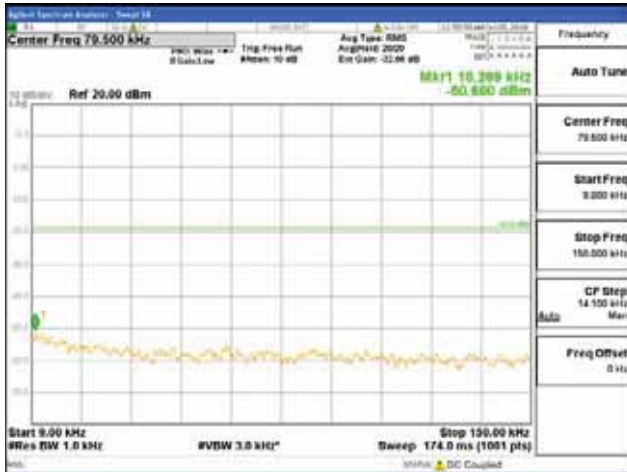

CTK Co., Ltd.
(Ho-dong), 113, Yejik-ro, Cheoin-gu,
Yongin-si, Gyeonggi-do, Korea
Tel: +82-31-339-9970
Fax: +82-31-624-9501

Report No.:
CTK-2018-03329
Page (1916) / (2957)
Pages

Band 66, BW 5MHz + BW 5MHz + BW 5MHz, Multi 3 carrier(Contiguous), 4TX, Middle
[QPSK]

9 kHz - 150 kHz