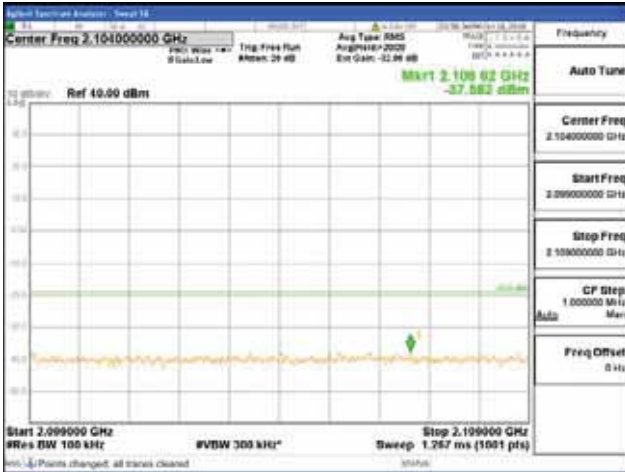

CTK Co., Ltd.
(Ho-dong), 113, Yejik-ro, Cheoin-gu,
Yongin-si, Gyeonggi-do, Korea
Tel: +82-31-339-9970
Fax: +82-31-624-9501

Report No.:
CTK-2017-01618-1
Page (1973) / (2957)
Pages

2099 MHz - 2109 MHz