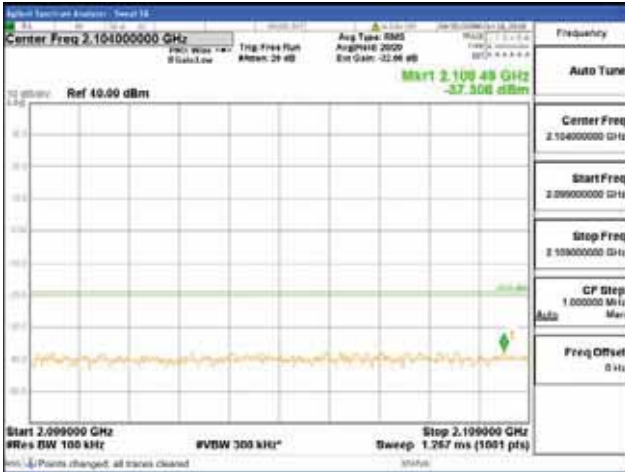

CTK Co., Ltd.
(Ho-dong), 113, Yejik-ro, Cheoin-gu,
Yongin-si, Gyeonggi-do, Korea
Tel: +82-31-339-9970
Fax: +82-31-624-9501

Report No.:
CTK-2017-01618-1
Page (1963) / (2957)
Pages

2099 MHz - 2109 MHz