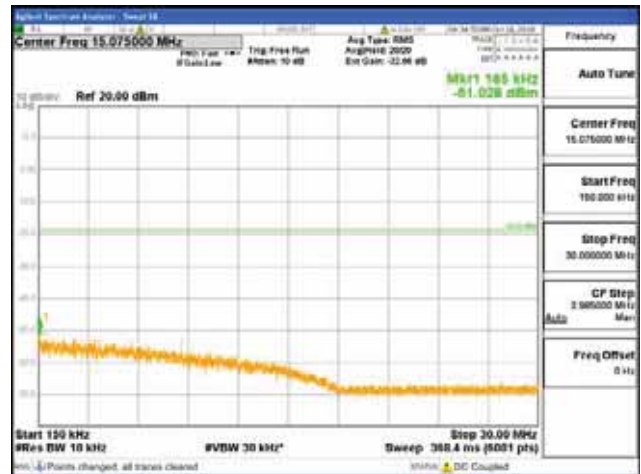

150 kHz - 30 MHz