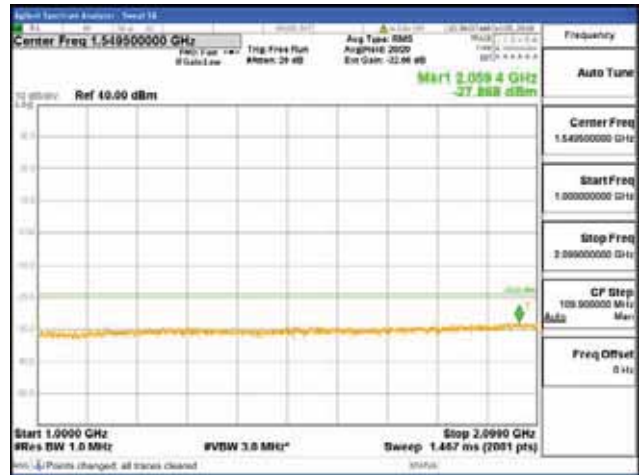

Report No.:
 CTK-2018-03329
 Page (1908) / (2957)
 Pages

ANT 3
Band 66, BW 5MHz + BW 5MHz + BW 5MHz, Multi 3 carrier(Contiguous), 4TX, Bottom
[QPSK]

9 kHz - 150 kHz

150 kHz - 30 MHz

30 MHz - 1000 MHz

1000 MHz - 2099 MHz