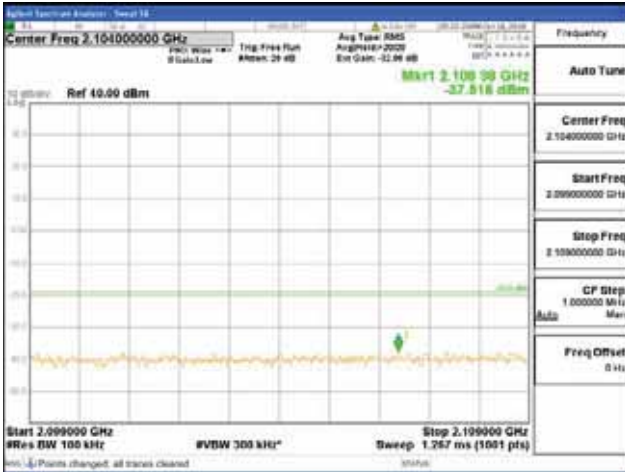

CTK Co., Ltd.
(Ho-dong), 113, Yejik-ro, Cheoin-gu,
Yongin-si, Gyeonggi-do, Korea
Tel: +82-31-339-9970
Fax: +82-31-624-9501

Report No.:
CTK-2017-01618-1
Page (1981) / (2957)
Pages

2099 MHz - 2109 MHz