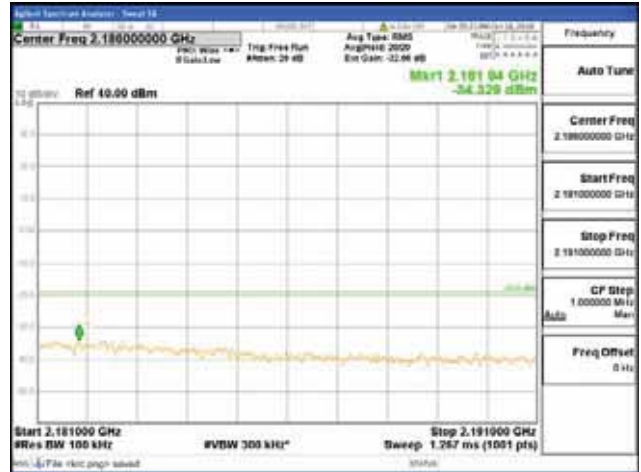

2181 MHz - 2191 MHz