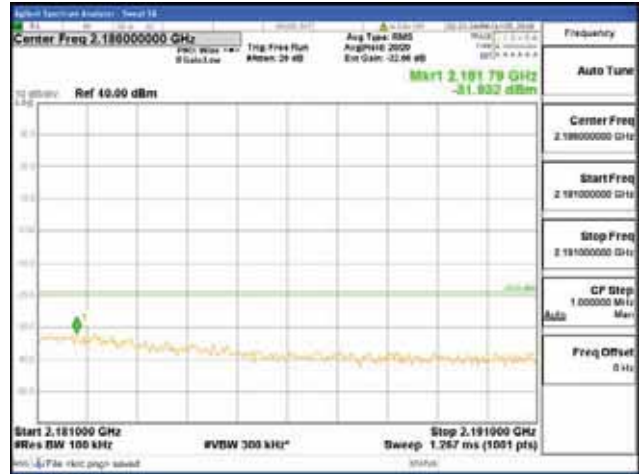

2181 MHz - 2191 MHz