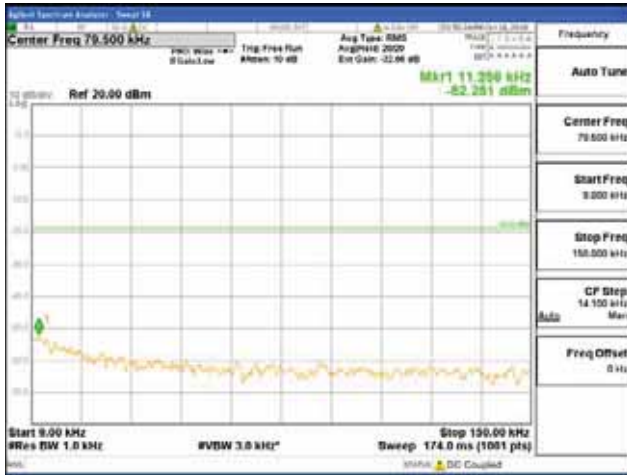

CTK Co., Ltd.
(Ho-dong), 113, Yejik-ro, Cheoin-gu,
Yongin-si, Gyeonggi-do, Korea
Tel: +82-31-339-9970
Fax: +82-31-624-9501

Report No.:
CTK-2017-01618-1
Page (1958) / (2957)
Pages

[16QAM]

9 kHz - 150 kHz