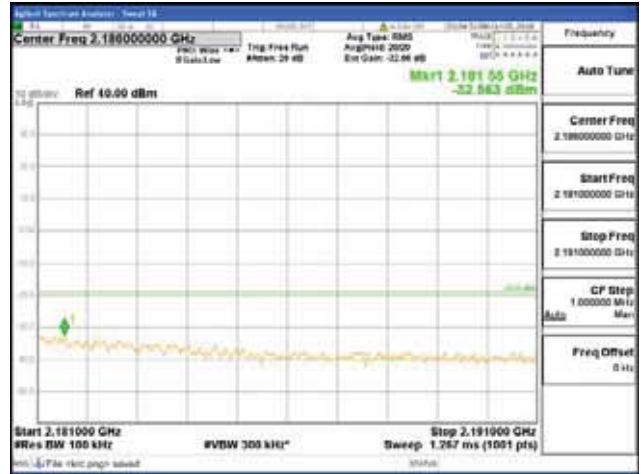

Report No.:
 CTK-2018-03329
 Page (1931) / (2957)
 Pages

2099 MHz - 2109 MHz

2181 MHz - 2191 MHz

2191 MHz - 12.75 GHz

12.75 GHz - 26.5 GHz

CTK Co., Ltd.
 (Ho-dong), 113, Yejik-ro, Cheoin-gu,
 Yongin-si, Gyeonggi-do, Korea
 Tel: +82-31-339-9970
 Fax: +82-31-624-9501