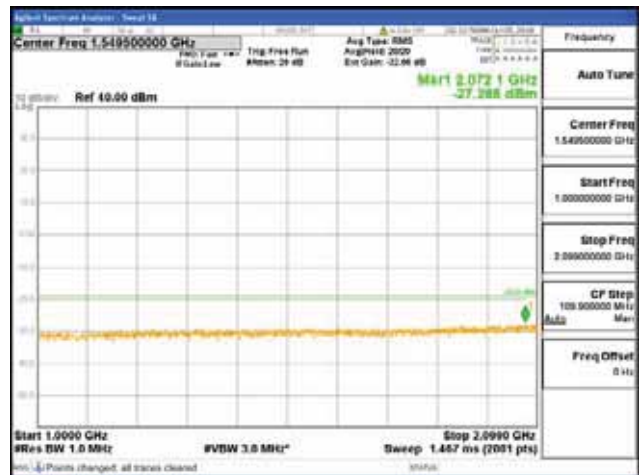

Report No.:
 CTK-2018-03329
 Page (1924) / (2957)
 Pages

Band 66, BW 5MHz + BW 5MHz + BW 5MHz, Multi 3 carrier(Contiguous), 4TX, Top [QPSK]

9 kHz - 150 kHz

150 kHz - 30 MHz

30 MHz - 1000 MHz

1000 MHz - 2099 MHz