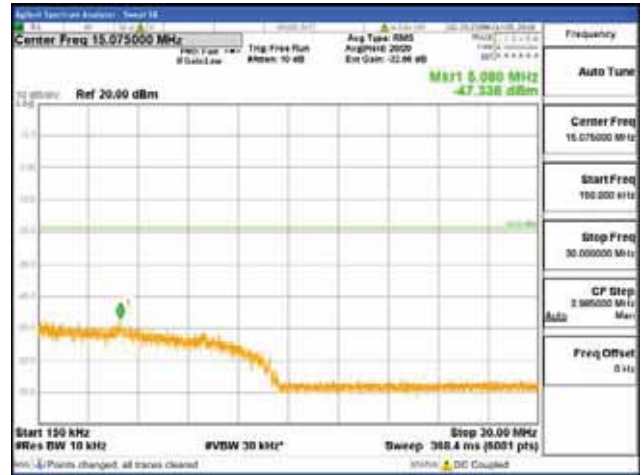

150 kHz - 30 MHz