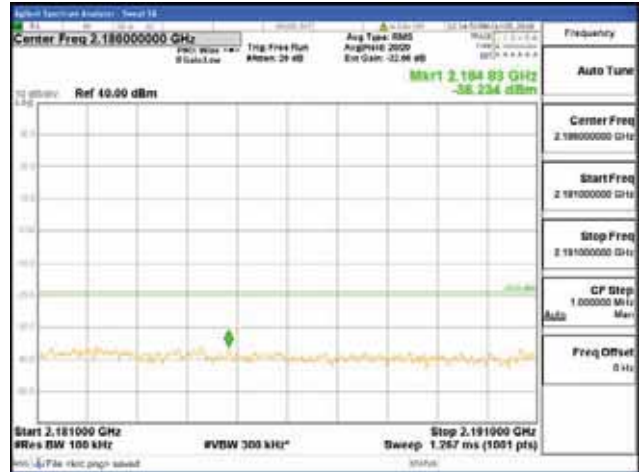

Report No.:
 CTK-2018-03329
 Page (1921) / (2957)
 Pages

2099 MHz - 2109 MHz

2181 MHz - 2191 MHz

2191 MHz - 12.75 GHz

12.75 GHz - 26.5 GHz

CTK Co., Ltd.
 (Ho-dong), 113, Yejik-ro, Cheoin-gu,
 Yongin-si, Gyeonggi-do, Korea
 Tel: +82-31-339-9970
 Fax: +82-31-624-9501