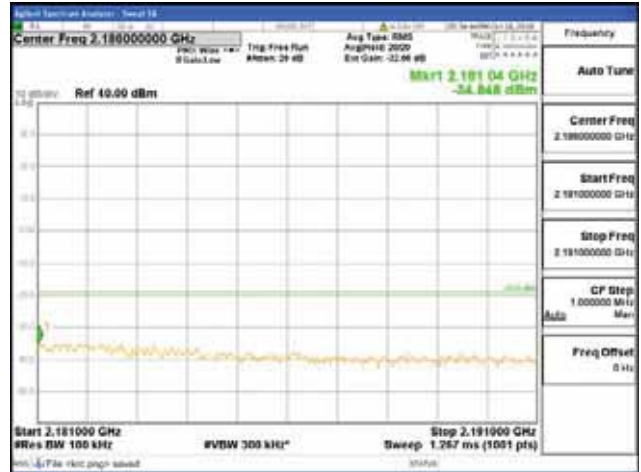

2181 MHz - 2191 MHz