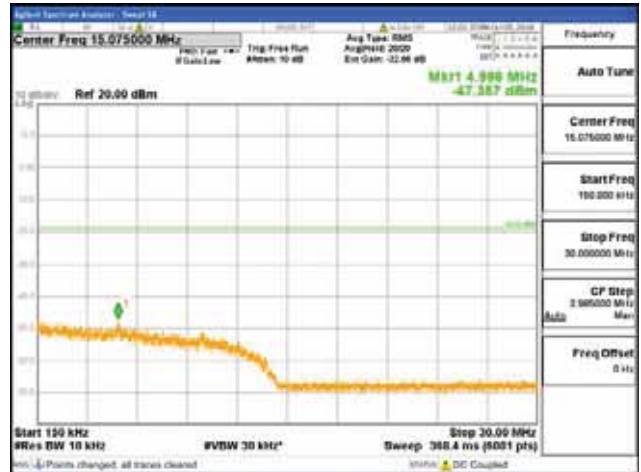

150 kHz - 30 MHz