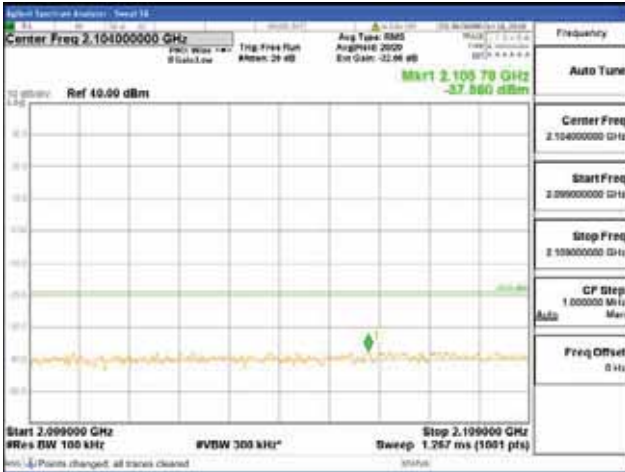

CTK Co., Ltd.
(Ho-dong), 113, Yejik-ro, Cheoin-gu,
Yongin-si, Gyeonggi-do, Korea
Tel: +82-31-339-9970
Fax: +82-31-624-9501

Report No.:
CTK-2017-01618-1
Page (1957) / (2957)
Pages

2099 MHz - 2109 MHz