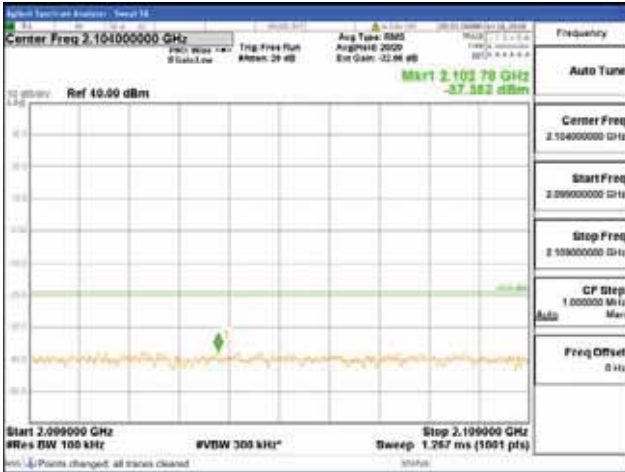

CTK Co., Ltd.
(Ho-dong), 113, Yejik-ro, Cheoin-gu,
Yongin-si, Gyeonggi-do, Korea
Tel: +82-31-339-9970
Fax: +82-31-624-9501

Report No.:
CTK-2017-01618-1
Page (1987) / (2957)
Pages

2099 MHz - 2109 MHz