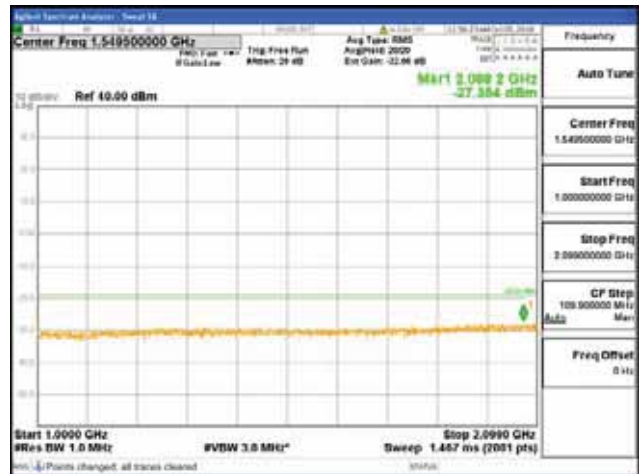

Report No.:
 CTK-2018-03329
 Page (1916) / (2957)
 Pages

Band 66, BW 5MHz + BW 5MHz + BW 5MHz, Multi 3 carrier(Contiguous), 4TX, Middle
 [QPSK]

9 kHz - 150 kHz

150 kHz - 30 MHz

30 MHz - 1000 MHz

1000 MHz - 2099 MHz