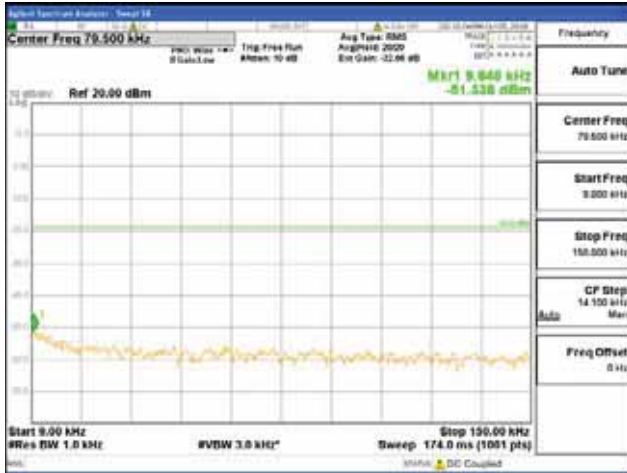

CTK Co., Ltd.
(Ho-dong), 113, Yejik-ro, Cheoin-gu,
Yongin-si, Gyeonggi-do, Korea
Tel: +82-31-339-9970
Fax: +82-31-624-9501

Report No.:
CTK-2018-03329
Page (1900) / (2957)
Pages

Band 66, BW 5MHz + BW 5MHz + BW 5MHz, Multi 3 carrier(Contiguous), 4TX, Top [QPSK]

9 kHz - 150 kHz