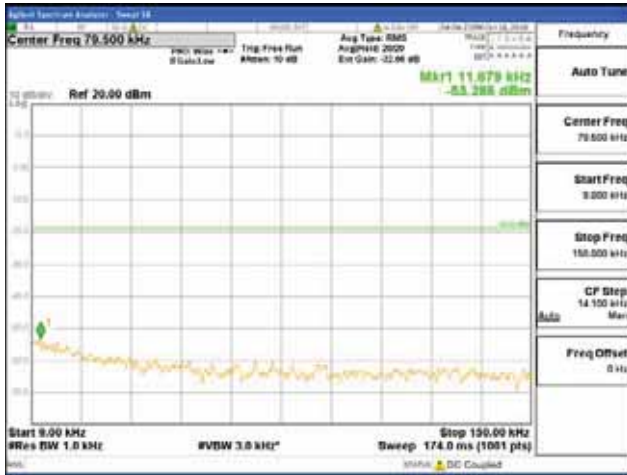

CTK Co., Ltd.
(Ho-dong), 113, Yejik-ro, Cheoin-gu,
Yongin-si, Gyeonggi-do, Korea
Tel: +82-31-339-9970
Fax: +82-31-624-9501

Report No.:
CTK-2017-01618-1
Page (1990) / (2957)
Pages

[16QAM]

9 kHz - 150 kHz