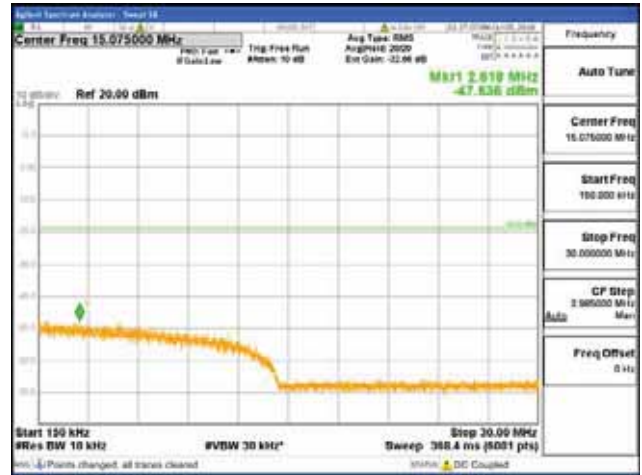

150 kHz - 30 MHz