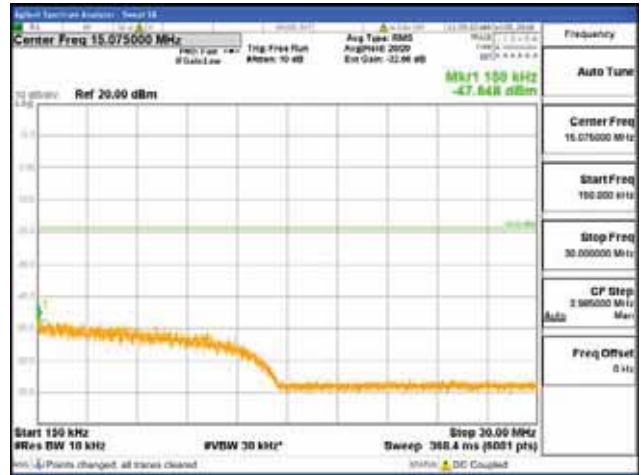

150 kHz - 30 MHz