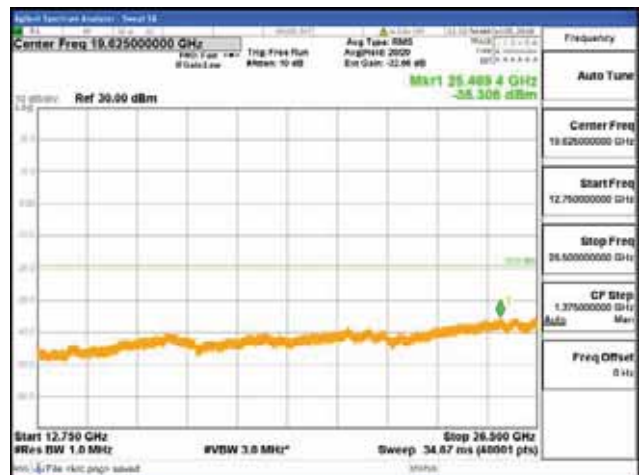

2181 MHz - 2191 MHz

2191 MHz - 12.75 GHz

12.75 GHz - 26.5 GHz

CTK Co., Ltd.
 (Ho-dong), 113, Yejik-ro, Cheoin-gu,
 Yongin-si, Gyeonggi-do, Korea
 Tel: +82-31-339-9970
 Fax: +82-31-624-9501

Report No.:
 CTK-2018-03329
 Page (1892) / (2957)
 Pages