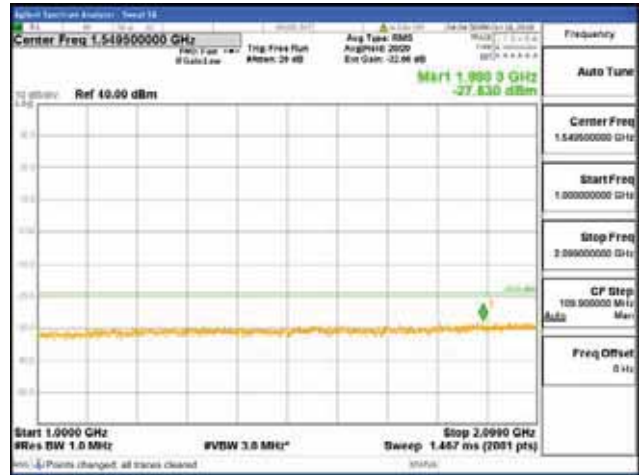

1000 MHz - 2099 MHz