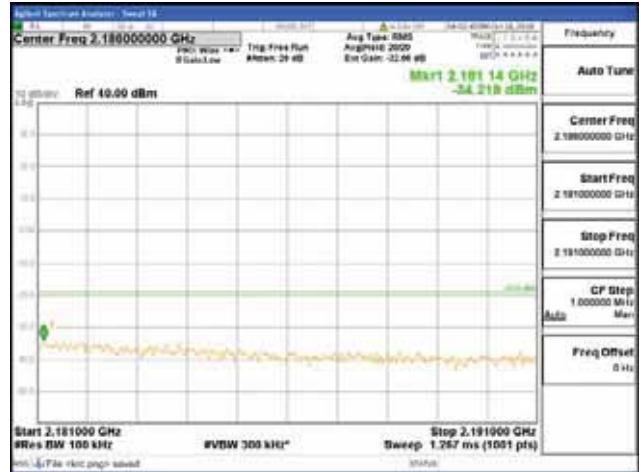

2181 MHz - 2191 MHz