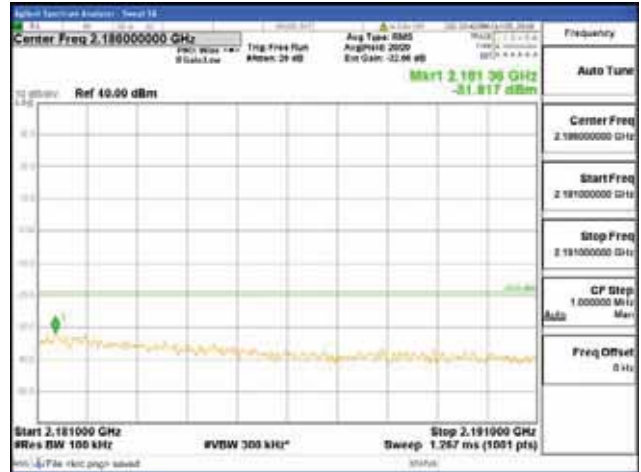

2181 MHz - 2191 MHz