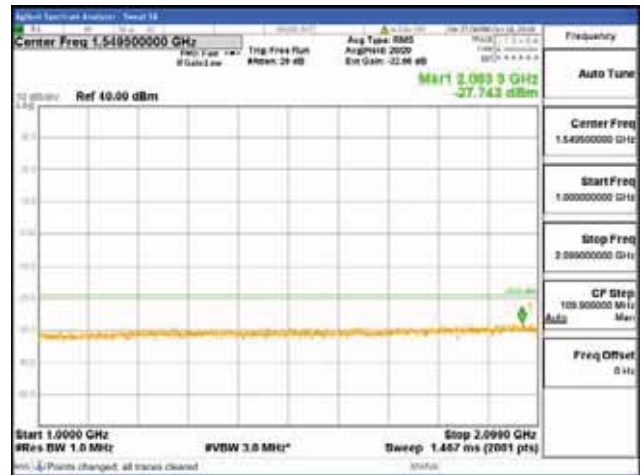

1000 MHz - 2099 MHz