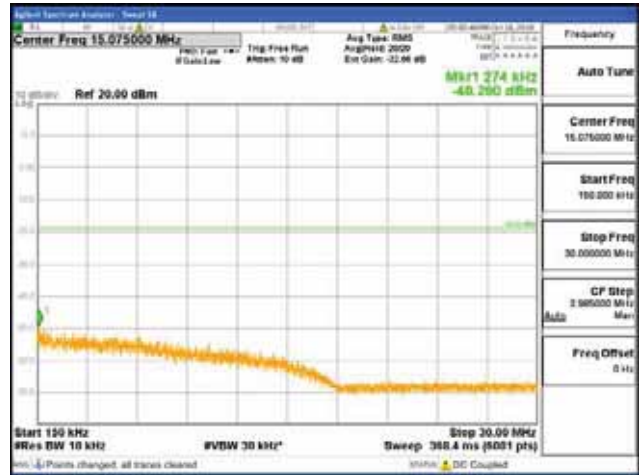

150 kHz - 30 MHz