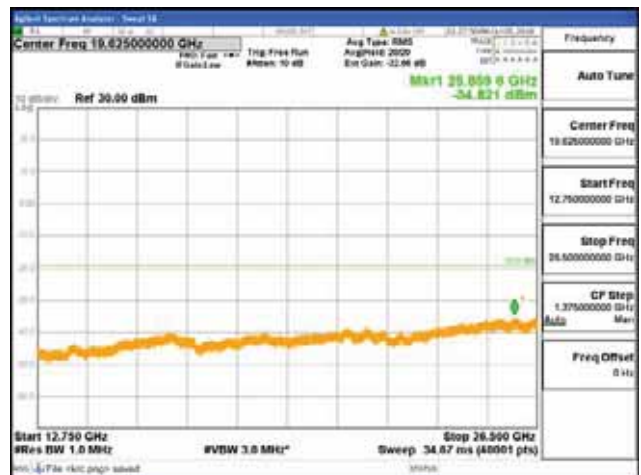

Report No.:
 CTK-2018-03329
 Page (1899) / (2957)
 Pages

2099 MHz - 2109 MHz

2181 MHz - 2191 MHz

2191 MHz - 12.75 GHz

12.75 GHz - 26.5 GHz

CTK Co., Ltd.
 (Ho-dong), 113, Yejik-ro, Cheoin-gu,
 Yongin-si, Gyeonggi-do, Korea
 Tel: +82-31-339-9970
 Fax: +82-31-624-9501