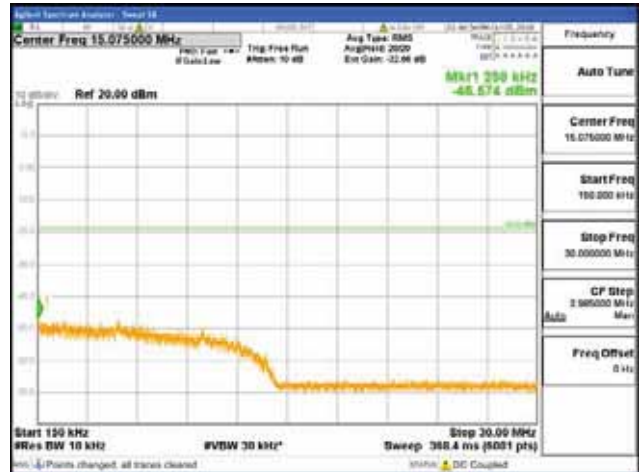

150 kHz - 30 MHz