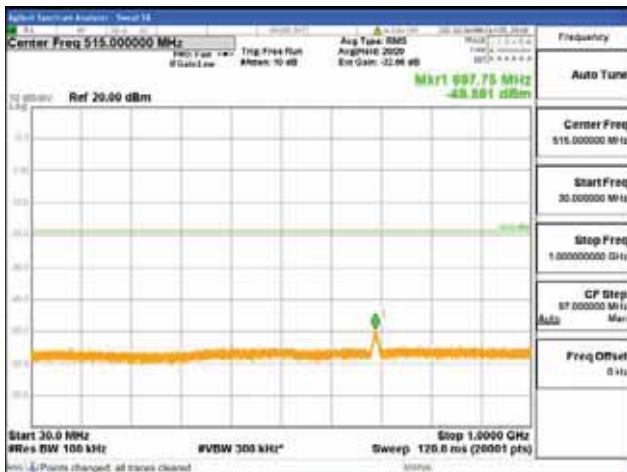

Report No.:
 CTK-2018-03329
 Page (1900) / (2957)
 Pages

Band 66, BW 5MHz + BW 5MHz + BW 5MHz, Multi 3 carrier(Contiguous), 4TX, Top [QPSK]

9 kHz - 150 kHz

150 kHz - 30 MHz

30 MHz - 1000 MHz

1000 MHz - 2099 MHz