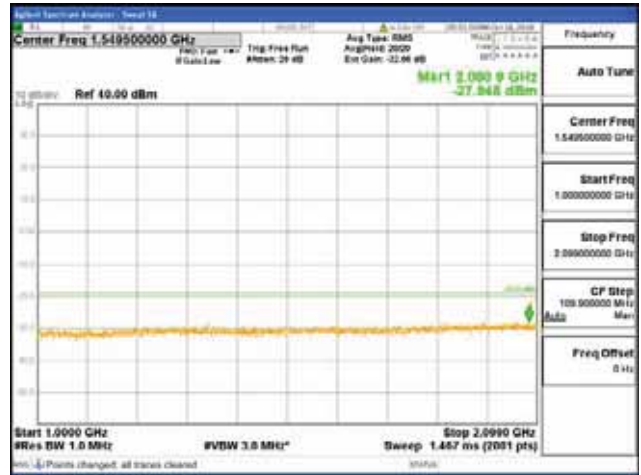

1000 MHz - 2099 MHz