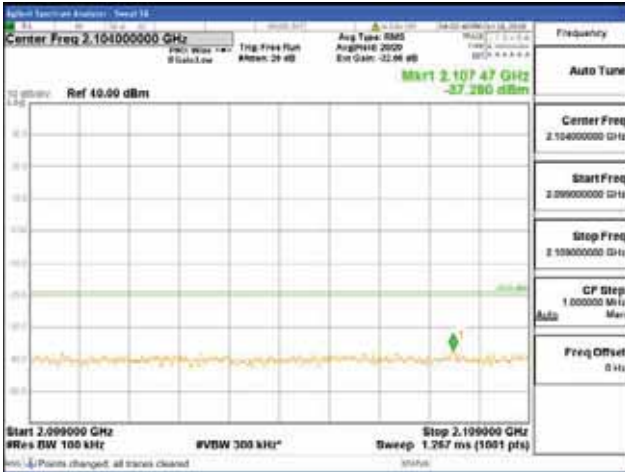

CTK Co., Ltd.
(Ho-dong), 113, Yejik-ro, Cheoin-gu,
Yongin-si, Gyeonggi-do, Korea
Tel: +82-31-339-9970
Fax: +82-31-624-9501

Report No.:
CTK-2017-01618-1
Page (1989) / (2957)
Pages

2099 MHz - 2109 MHz