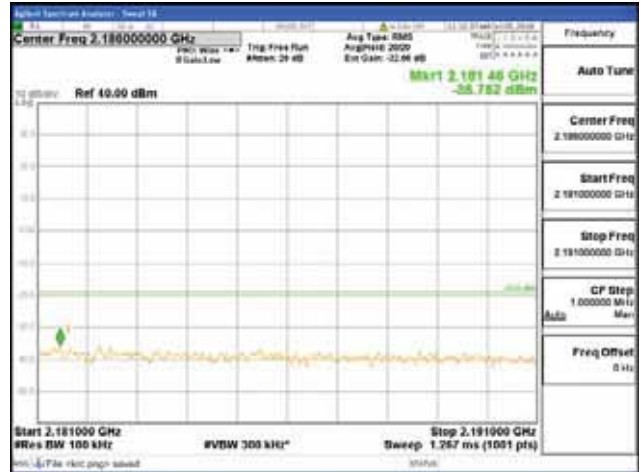

2181 MHz - 2191 MHz

2191 MHz - 12.75 GHz

12.75 GHz - 26.5 GHz

CTK Co., Ltd.
 (Ho-dong), 113, Yejik-ro, Cheoin-gu,
 Yongin-si, Gyeonggi-do, Korea
 Tel: +82-31-339-9970
 Fax: +82-31-624-9501

Report No.:
 CTK-2018-03329
 Page (1892) / (2957)
 Pages