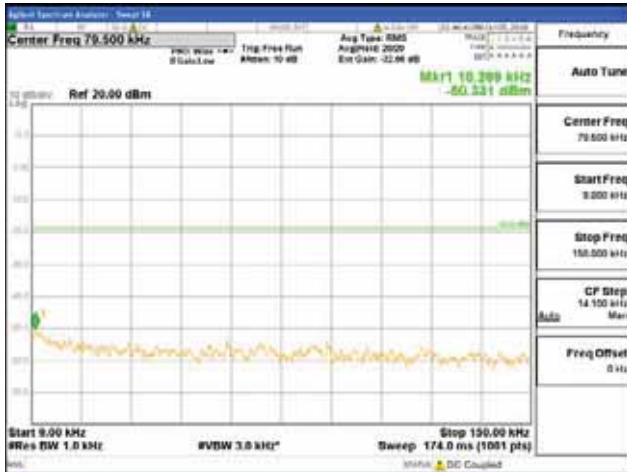

CTK Co., Ltd.
(Ho-dong), 113, Yejik-ro, Cheoin-gu,
Yongin-si, Gyeonggi-do, Korea
Tel: +82-31-339-9970
Fax: +82-31-624-9501

Report No.:
CTK-2018-03329
Page (1892) / (2957)
Pages

Band 66, BW 5MHz + BW 5MHz + BW 5MHz, Multi 3 carrier(Contiguous), 4TX, Middle
[QPSK]

9 kHz - 150 kHz