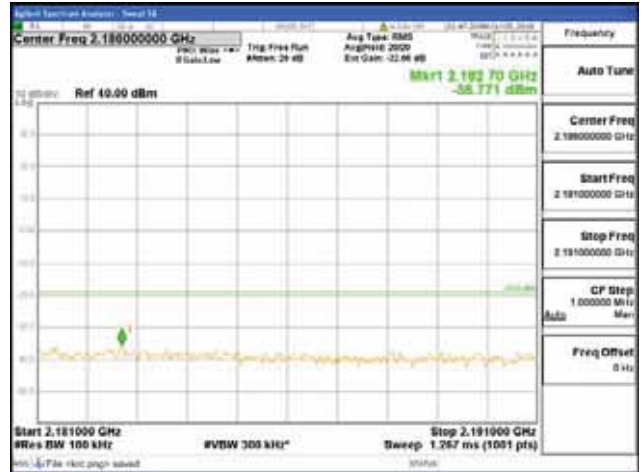

2181 MHz - 2191 MHz