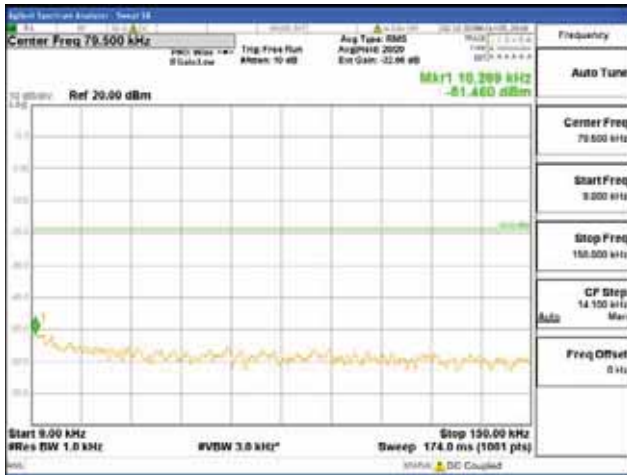

CTK Co., Ltd.
(Ho-dong), 113, Yejik-ro, Cheoin-gu,
Yongin-si, Gyeonggi-do, Korea
Tel: +82-31-339-9970
Fax: +82-31-624-9501

Report No.:
CTK-2018-03329
Page (1924) / (2957)
Pages

Band 66, BW 5MHz + BW 5MHz + BW 5MHz, Multi 3 carrier(Contiguous), 4TX, Top [QPSK]

9 kHz - 150 kHz