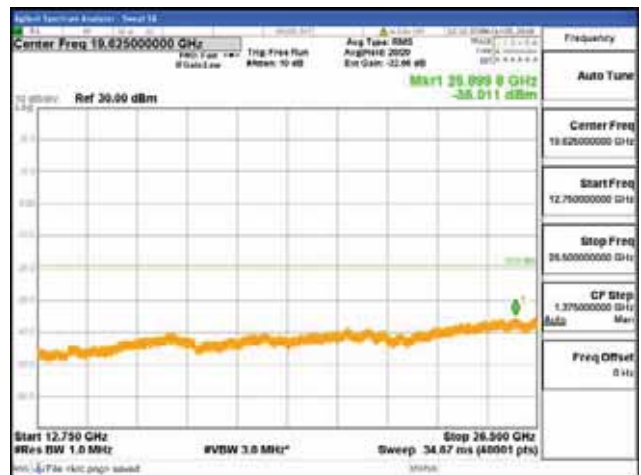

Report No.:
 CTK-2018-03329
 Page (1945) / (2957)
 Pages

2099 MHz - 2109 MHz

2181 MHz - 2191 MHz

2191 MHz - 12.75 GHz

12.75 GHz - 26.5 GHz

CTK Co., Ltd.
 (Ho-dong), 113, Yejik-ro, Cheoin-gu,
 Yongin-si, Gyeonggi-do, Korea
 Tel: +82-31-339-9970
 Fax: +82-31-624-9501