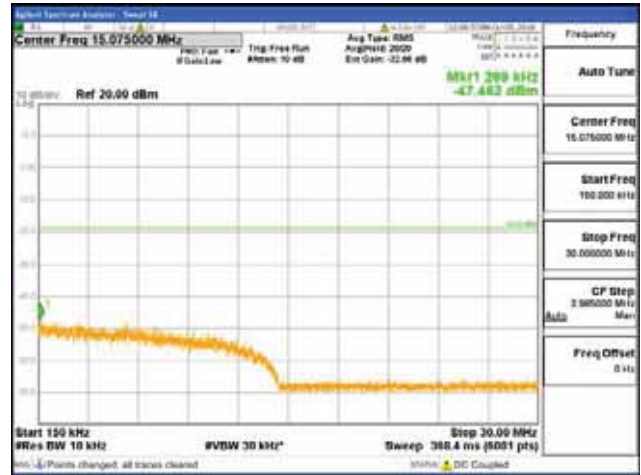

150 kHz - 30 MHz