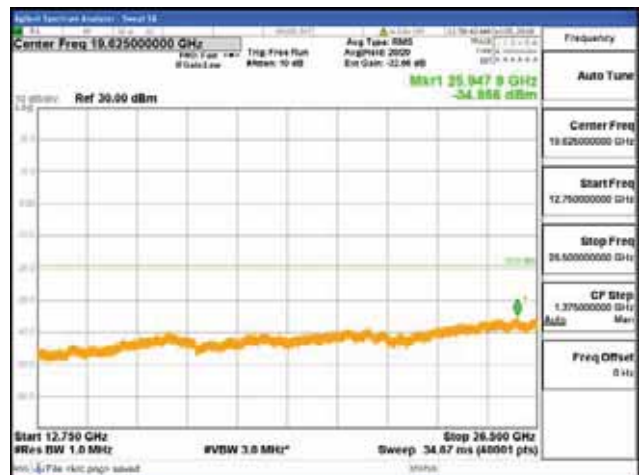

Report No.:
 CTK-2018-03329
 Page (1919) / (2957)
 Pages

2099 MHz - 2109 MHz

2181 MHz - 2191 MHz

2191 MHz - 12.75 GHz

12.75 GHz - 26.5 GHz

CTK Co., Ltd.
 (Ho-dong), 113, Yejik-ro, Cheoin-gu,
 Yongin-si, Gyeonggi-do, Korea
 Tel: +82-31-339-9970
 Fax: +82-31-624-9501