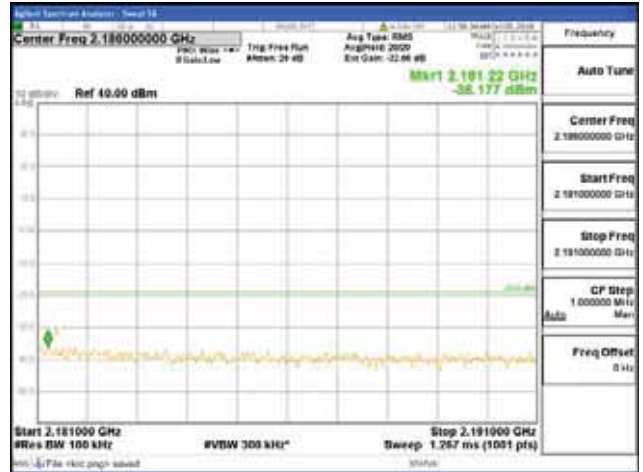

2181 MHz - 2191 MHz