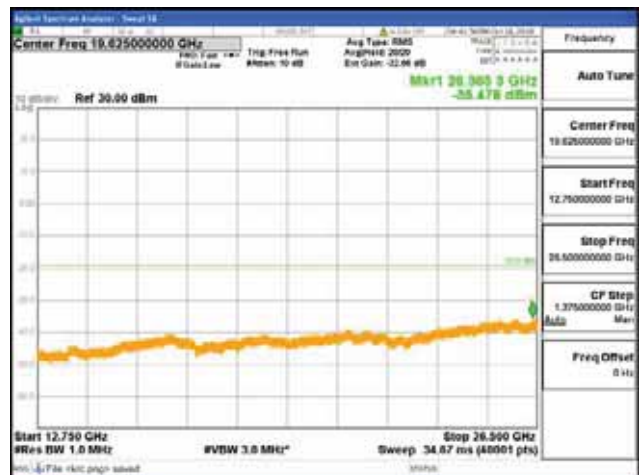

Report No.:
 CTK-2017-01618-1
 Page (1979) / (2957)
 Pages

2099 MHz - 2109 MHz

2181 MHz - 2191 MHz

2191 MHz - 12.75 GHz

12.75 GHz - 26.5 GHz

CTK Co., Ltd.
 (Ho-dong), 113, Yejik-ro, Cheoin-gu,
 Yongin-si, Gyeonggi-do, Korea
 Tel: +82-31-339-9970
 Fax: +82-31-624-9501