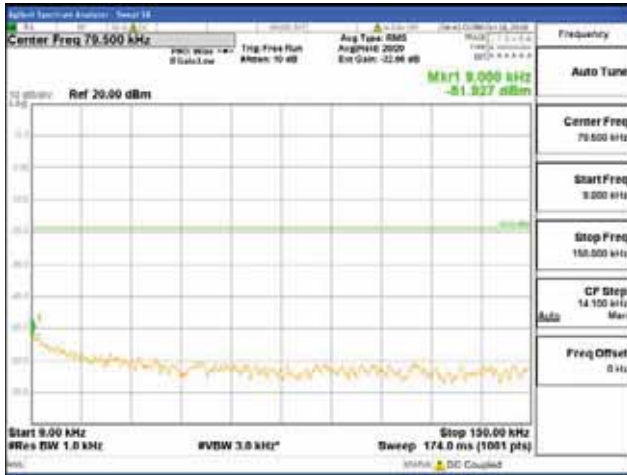

CTK Co., Ltd.
(Ho-dong), 113, Yejik-ro, Cheoin-gu,
Yongin-si, Gyeonggi-do, Korea
Tel: +82-31-339-9970
Fax: +82-31-624-9501

Report No.:
CTK-2017-01618-1
Page (1978) / (2957)
Pages

[256QAM]

9 kHz - 150 kHz