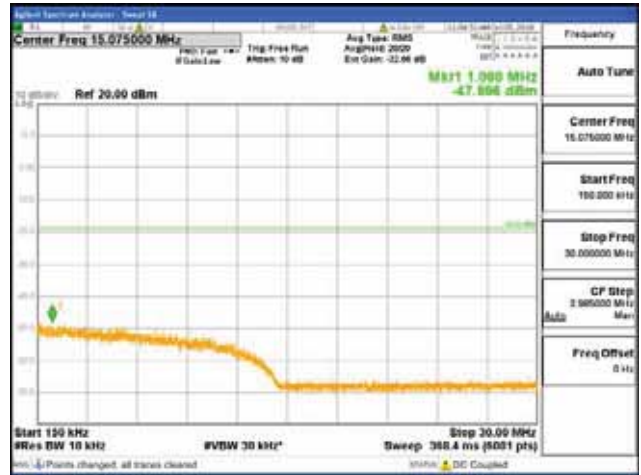

150 kHz - 30 MHz