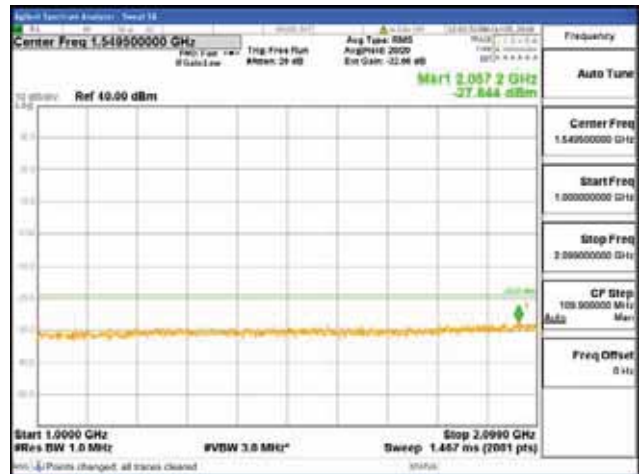

Report No.:
 CTK-2018-03329
 Page (1940) / (2957)
 Pages

Band 66, BW 5MHz + BW 5MHz + BW 5MHz, Multi 3 carrier(Contiguous), 4TX, Middle
 [QPSK]

9 kHz - 150 kHz

150 kHz - 30 MHz

30 MHz - 1000 MHz

1000 MHz - 2099 MHz