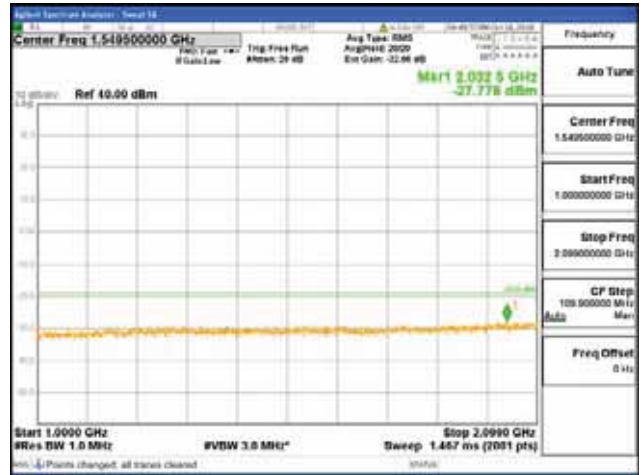

Report No.:
 CTK-2017-01618-1
 Page (1962) / (2957)
 Pages

[256QAM]

9 kHz - 150 kHz

150 kHz - 30 MHz

30 MHz - 1000 MHz

1000 MHz - 2099 MHz

CTK Co., Ltd.
 (Ho-dong), 113, Yejik-ro, Cheoin-gu,
 Yongin-si, Gyeonggi-do, Korea
 Tel: +82-31-339-9970
 Fax: +82-31-624-9501