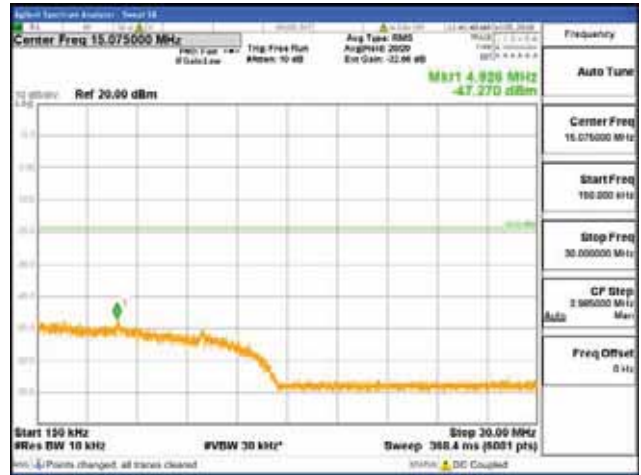

150 kHz - 30 MHz