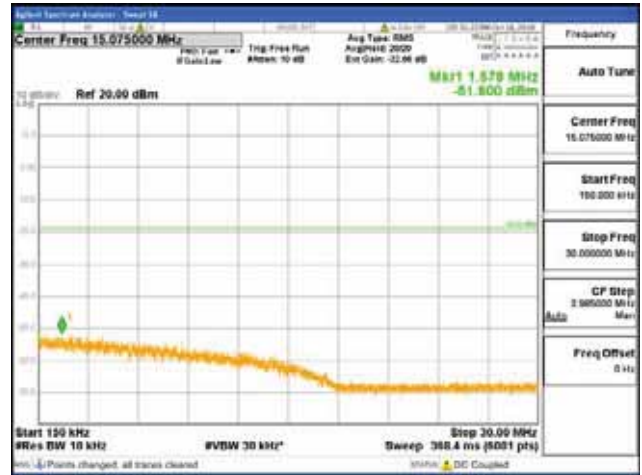

150 kHz - 30 MHz