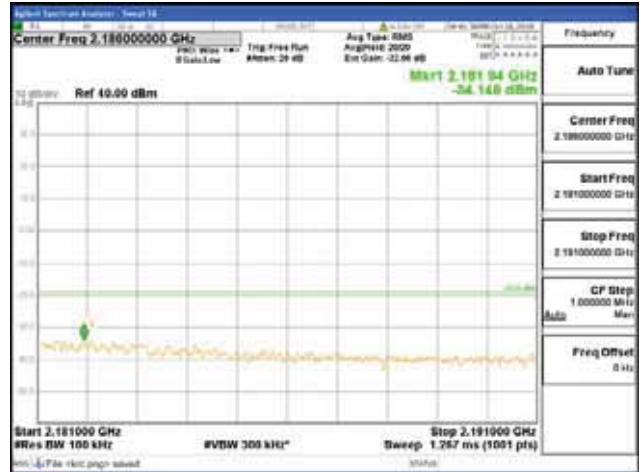

Report No.:
 CTK-2017-01618-1
 Page (1979) / (2957)
 Pages

2099 MHz - 2109 MHz

2181 MHz - 2191 MHz

2191 MHz - 12.75 GHz

12.75 GHz - 26.5 GHz

CTK Co., Ltd.
 (Ho-dong), 113, Yejik-ro, Cheoin-gu,
 Yongin-si, Gyeonggi-do, Korea
 Tel: +82-31-339-9970
 Fax: +82-31-624-9501