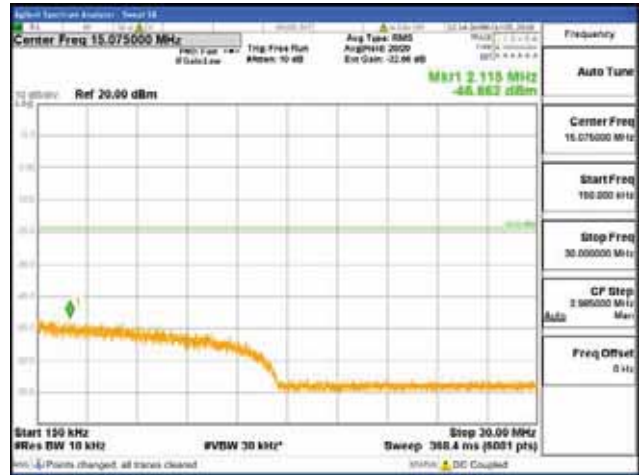

150 kHz - 30 MHz