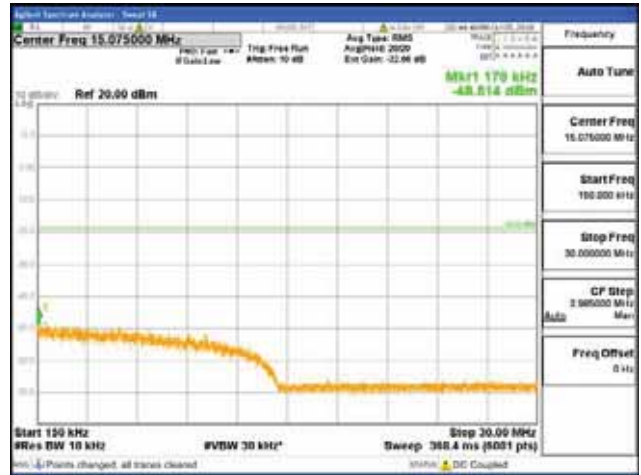

150 kHz - 30 MHz