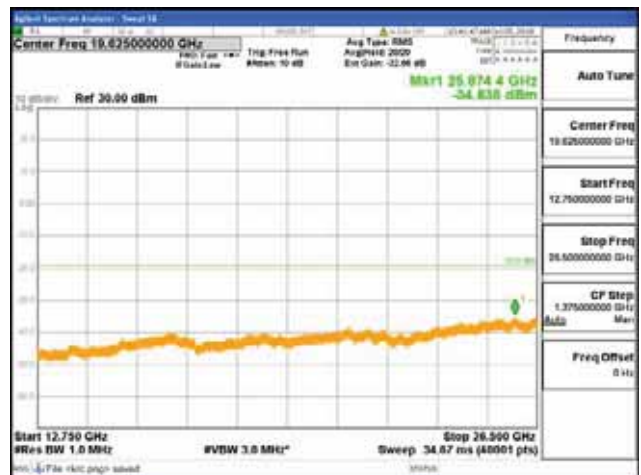

Report No.:
 CTK-2018-03329
 Page (1911) / (2957)
 Pages

2099 MHz - 2109 MHz

2181 MHz - 2191 MHz

2191 MHz - 12.75 GHz

12.75 GHz - 26.5 GHz

CTK Co., Ltd.
 (Ho-dong), 113, Yejik-ro, Cheoin-gu,
 Yongin-si, Gyeonggi-do, Korea
 Tel: +82-31-339-9970
 Fax: +82-31-624-9501