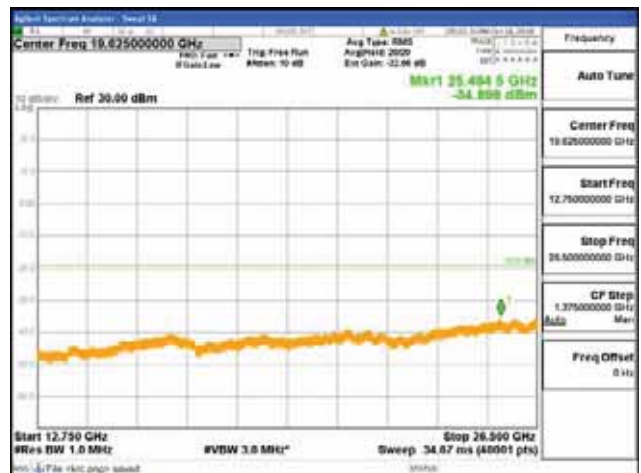

Report No.:
 CTK-2017-01618-1
 Page (1987) / (2957)
 Pages

2099 MHz - 2109 MHz

2181 MHz - 2191 MHz

2191 MHz - 12.75 GHz

12.75 GHz - 26.5 GHz

CTK Co., Ltd.
 (Ho-dong), 113, Yejik-ro, Cheoin-gu,
 Yongin-si, Gyeonggi-do, Korea
 Tel: +82-31-339-9970
 Fax: +82-31-624-9501