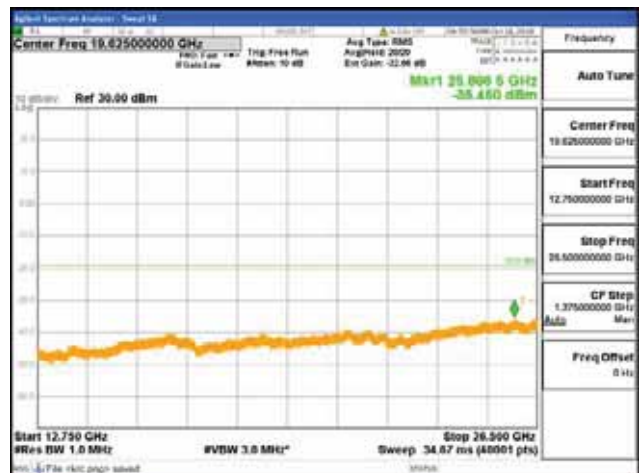

Report No.:
 CTK-2017-01618-1
 Page (1969) / (2957)
 Pages

2099 MHz - 2109 MHz

2181 MHz - 2191 MHz

2191 MHz - 12.75 GHz

12.75 GHz - 26.5 GHz

CTK Co., Ltd.
(Ho-dong), 113, Yejik-ro, Cheoin-gu,
Yongin-si, Gyeonggi-do, Korea
Tel: +82-31-339-9970
Fax: +82-31-624-9501