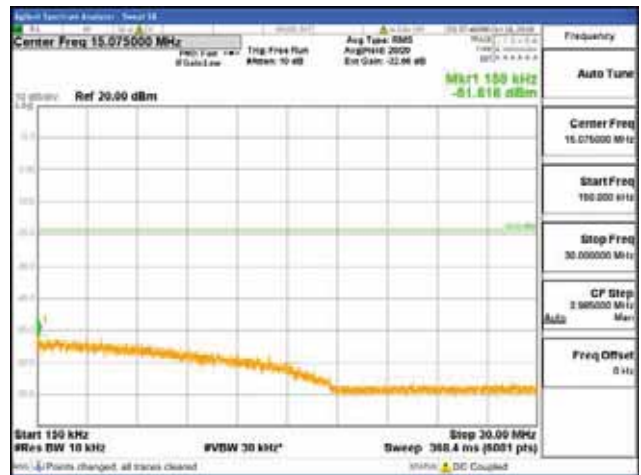

Report No.:
 CTK-2018-03329
 Page (1956) / (2957)
 Pages

ANT 1

Band 66, BW 20MHz + BW 10MHz, Multi 2 carrier(Non-Contiguous), 4TX, Bottom
 [QPSK]

9 kHz - 150 kHz

150 kHz - 30 MHz

30 MHz - 1000 MHz

1000 MHz - 2099 MHz