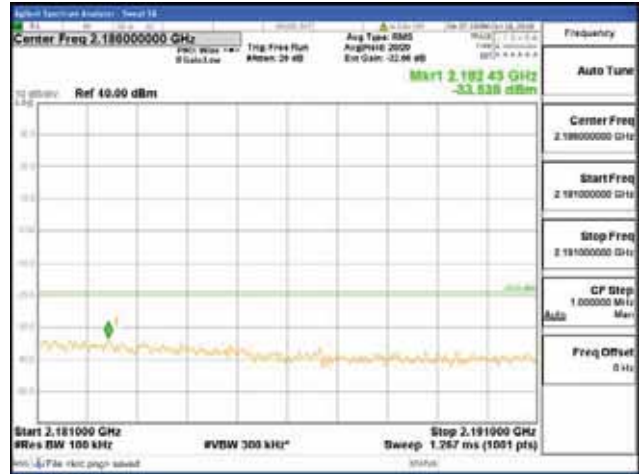

Report No.:
 CTK-2017-01618-1
 Page (1993) / (2957)
 Pages

2099 MHz - 2109 MHz

2181 MHz - 2191 MHz

2191 MHz - 12.75 GHz

12.75 GHz - 26.5 GHz

CTK Co., Ltd.
 (Ho-dong), 113, Yejik-ro, Cheoin-gu,
 Yongin-si, Gyeonggi-do, Korea
 Tel: +82-31-339-9970
 Fax: +82-31-624-9501