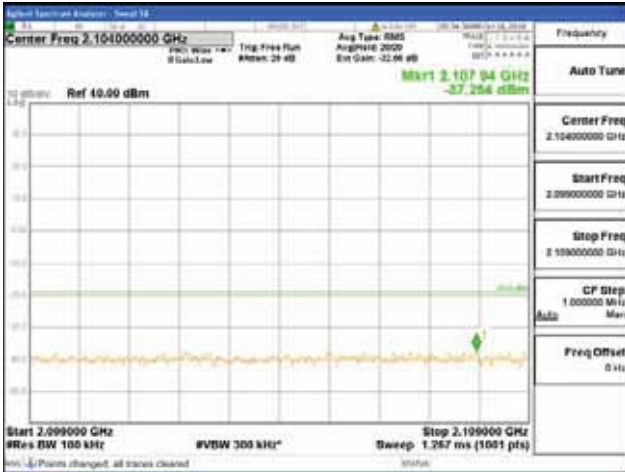

CTK Co., Ltd.
(Ho-dong), 113, Yejik-ro, Cheoin-gu,
Yongin-si, Gyeonggi-do, Korea
Tel: +82-31-339-9970
Fax: +82-31-624-9501

Report No.:
CTK-2017-01618-1
Page (1965) / (2957)
Pages

2099 MHz - 2109 MHz