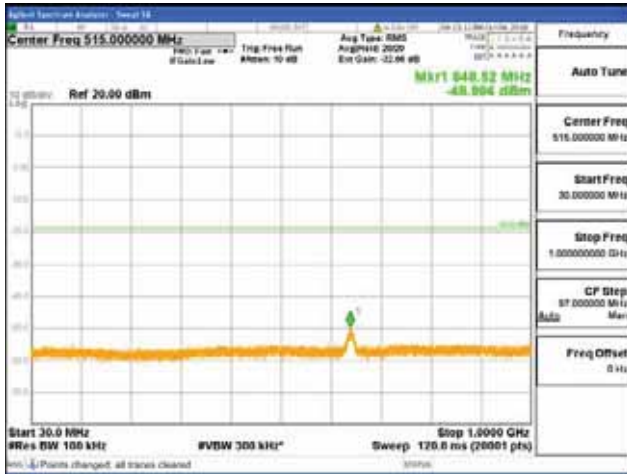

Report No.:
 CTK-2018-03329
 Page (1820) / (2957)
 Pages

Band 66, BW 5MHz + BW 10MHz + BW 5MHz, Multi 3 carrier(Contiguous), 4TX, Middle [QPSK]

9 kHz - 150 kHz

150 kHz - 30 MHz

30 MHz - 1000 MHz

1000 MHz - 2099 MHz