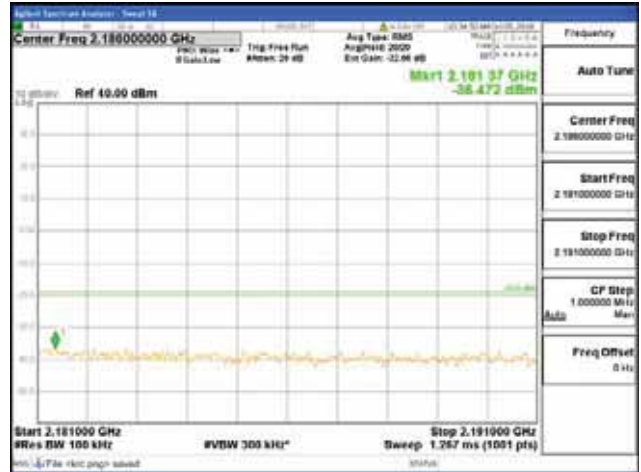

2181 MHz - 2191 MHz