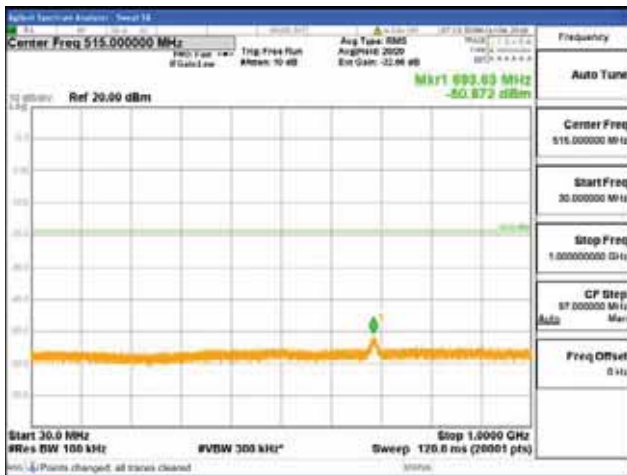

Report No.:
 CTK-2018-03329
 Page (1804) / (2957)
 Pages

Band 66, BW 5MHz + BW 10MHz + BW 5MHz, Multi 3 carrier(Contiguous), 4TX, Top
 [QPSK]

9 kHz - 150 kHz

150 kHz - 30 MHz

30 MHz - 1000 MHz

1000 MHz - 2099 MHz