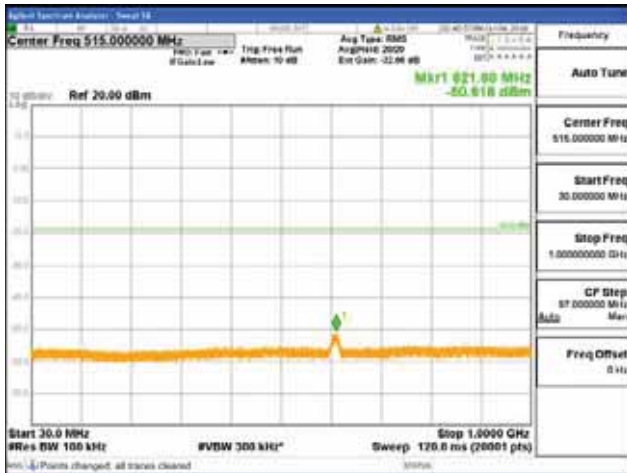

Report No.:
 CTK-2018-03329
 Page (1812) / (2957)
 Pages

ANT 3
Band 66, BW 5MHz + BW 10MHz + BW 5MHz, Multi 3 carrier(Contiguous), 4TX, Bottom
[QPSK]

9 kHz - 150 kHz

150 kHz - 30 MHz

30 MHz - 1000 MHz

1000 MHz - 2099 MHz