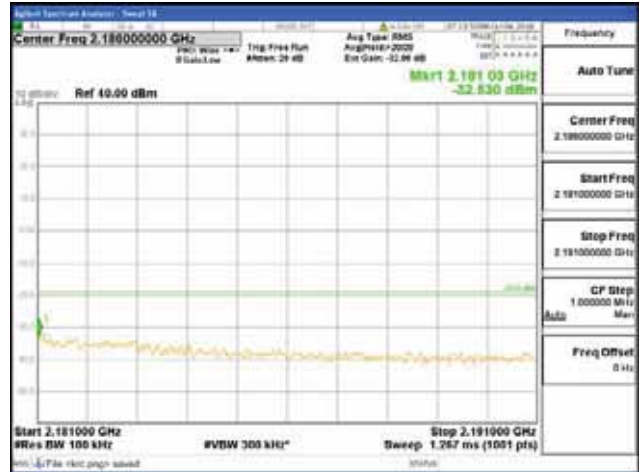

2181 MHz - 2191 MHz