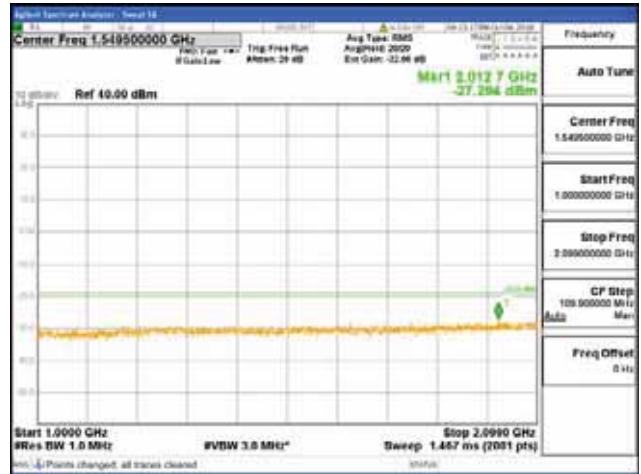

Report No.:
 CTK-2018-03329
 Page (1820) / (2957)
 Pages

Band 66, BW 5MHz + BW 10MHz + BW 5MHz, Multi 3 carrier(Contiguous), 4TX, Middle [QPSK]

9 kHz - 150 kHz

150 kHz - 30 MHz

30 MHz - 1000 MHz

1000 MHz - 2099 MHz