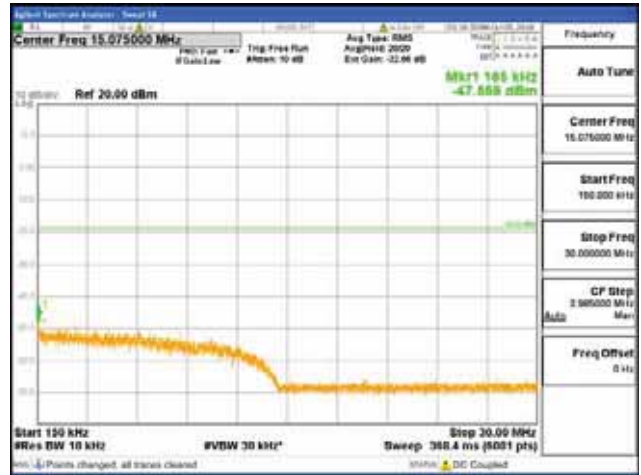

150 kHz - 30 MHz