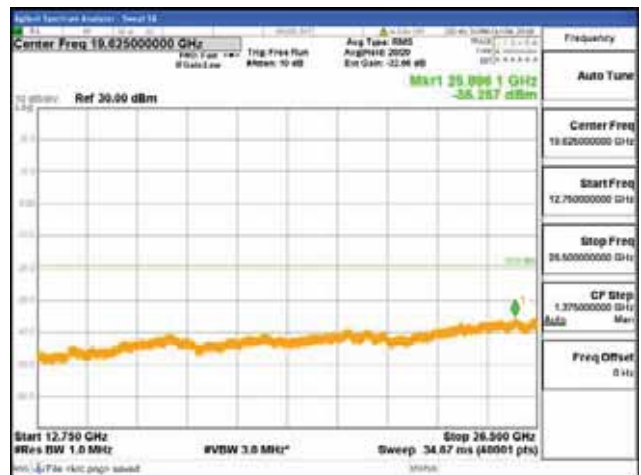

12.75 GHz - 26.5 GHz