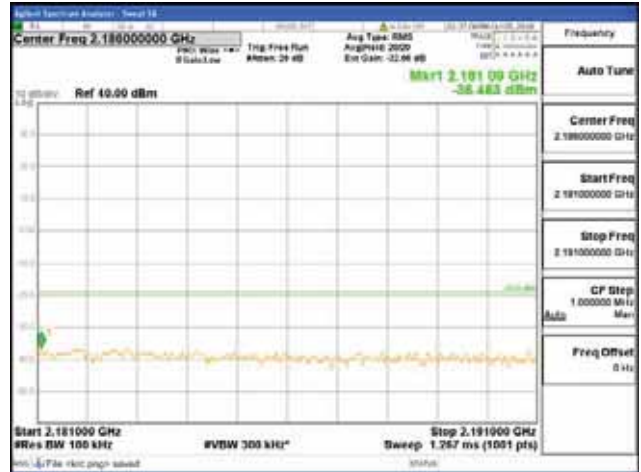

Report No.:
 CTK-2018-03329
 Page (1873) / (2957)
 Pages

2099 MHz - 2109 MHz

2181 MHz - 2191 MHz

2191 MHz - 12.75 GHz

12.75 GHz - 26.5 GHz

CTK Co., Ltd.
 (Ho-dong), 113, Yejik-ro, Cheoin-gu,
 Yongin-si, Gyeonggi-do, Korea
 Tel: +82-31-339-9970
 Fax: +82-31-624-9501