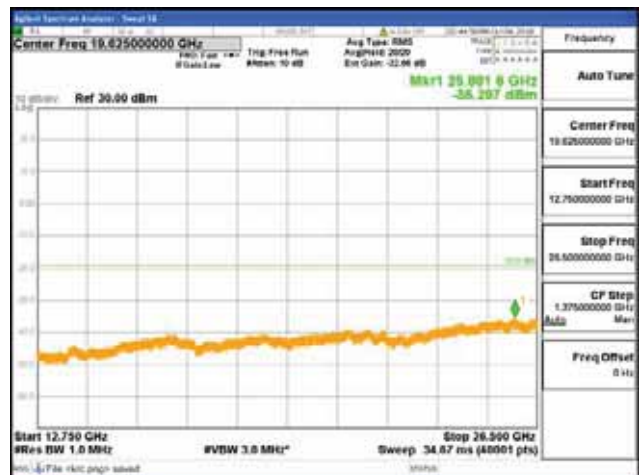

12.75 GHz - 26.5 GHz