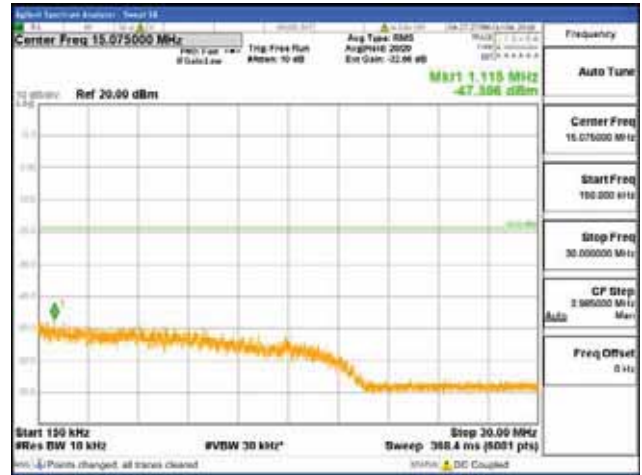

150 kHz - 30 MHz