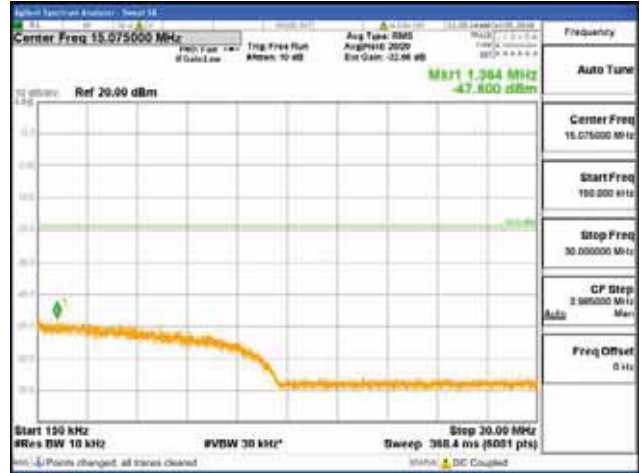

150 kHz - 30 MHz