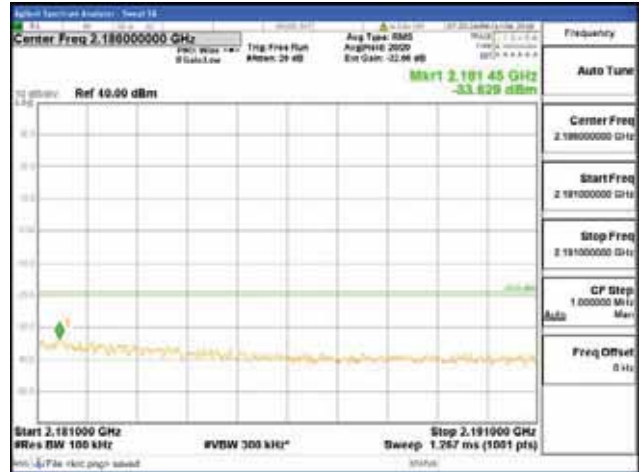

2181 MHz - 2191 MHz