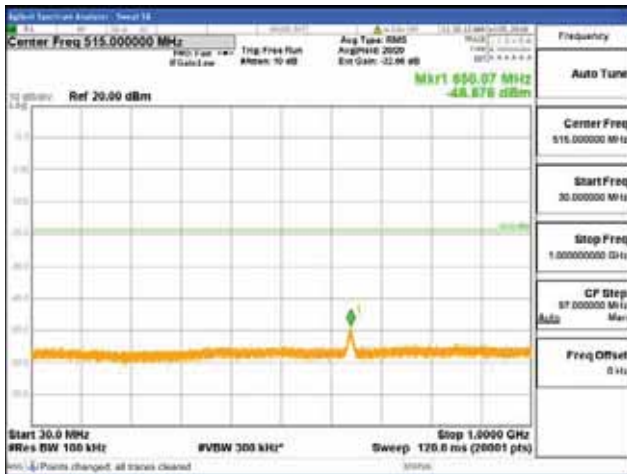

Report No.:
 CTK-2018-03329
 Page (1868) / (2957)
 Pages

Band 66, BW 5MHz + BW 5MHz + BW 5MHz, Multi 3 carrier(Contiguous), 4TX, Middle
 [QPSK]

9 kHz - 150 kHz

150 kHz - 30 MHz

30 MHz - 1000 MHz

1000 MHz - 2099 MHz