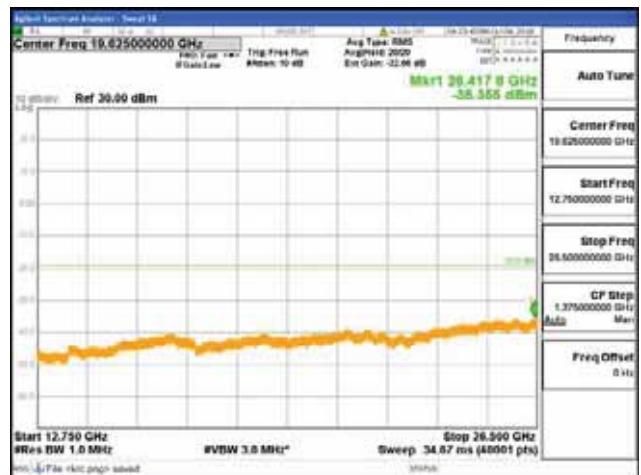

Report No.:
 CTK-2018-03329
 Page (1823) / (2957)
 Pages

2099 MHz - 2109 MHz

2181 MHz - 2191 MHz

2191 MHz - 12.75 GHz

12.75 GHz - 26.5 GHz

CTK Co., Ltd.
 (Ho-dong), 113, Yejik-ro, Cheoin-gu,
 Yongin-si, Gyeonggi-do, Korea
 Tel: +82-31-339-9970
 Fax: +82-31-624-9501