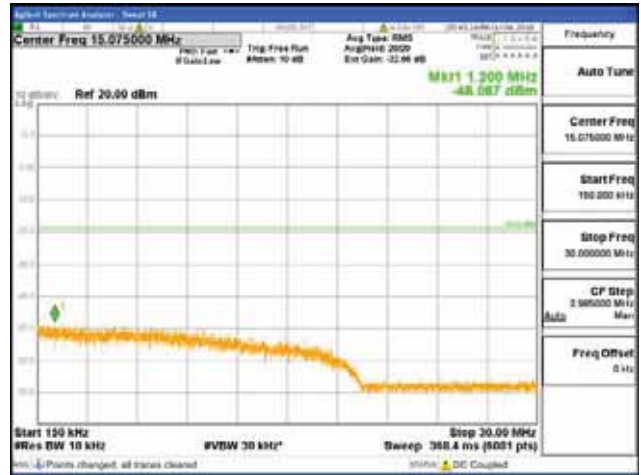

150 kHz - 30 MHz