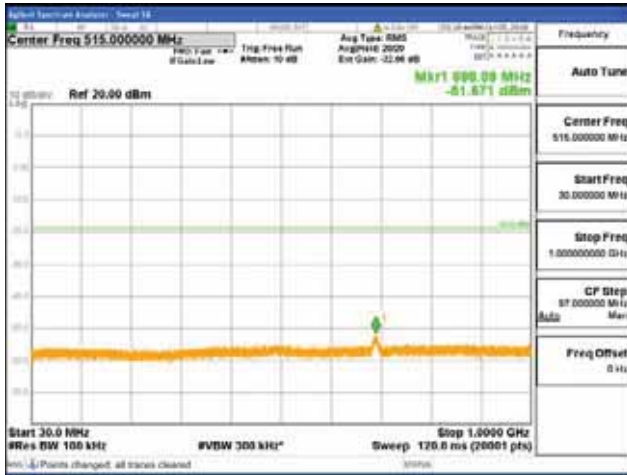

30 MHz - 1000 MHz