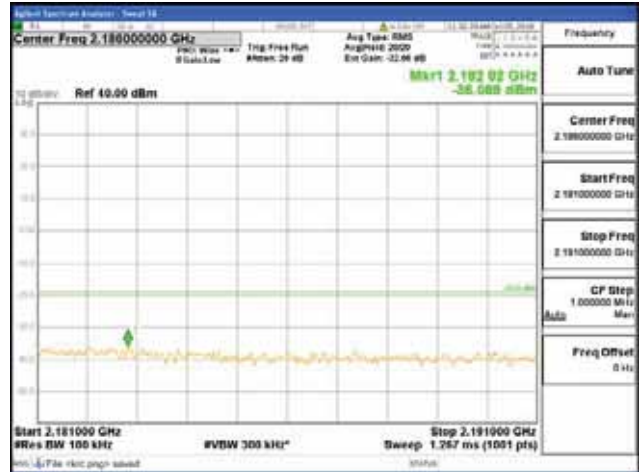

2181 MHz - 2191 MHz