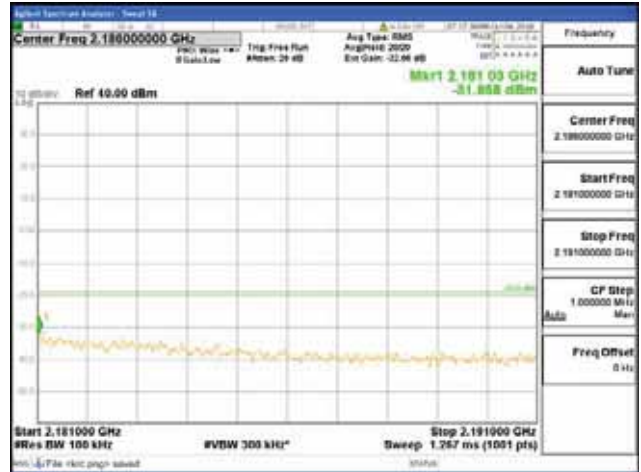

2181 MHz - 2191 MHz