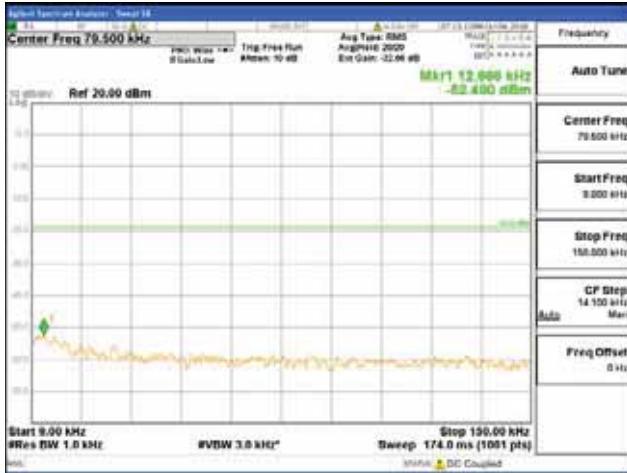

CTK Co., Ltd.
(Ho-dong), 113, Yejik-ro, Cheoin-gu,
Yongin-si, Gyeonggi-do, Korea
Tel: +82-31-339-9970
Fax: +82-31-624-9501

Report No.:
CTK-2018-03329
Page (1804) / (2957)
Pages

Band 66, BW 5MHz + BW 10MHz + BW 5MHz, Multi 3 carrier(Contiguous), 4TX, Top
[QPSK]

9 kHz - 150 kHz