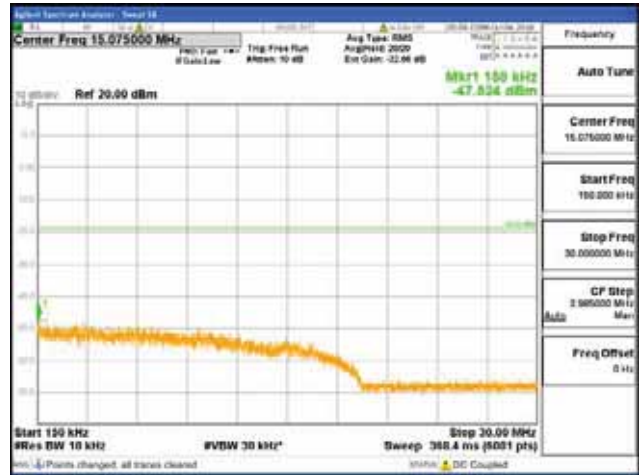

150 kHz - 30 MHz