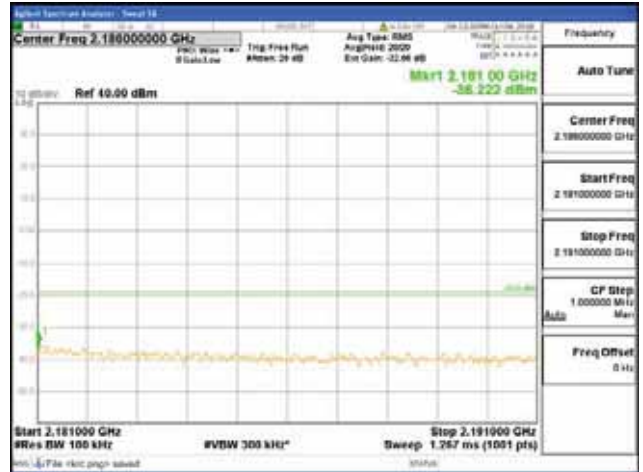

2181 MHz - 2191 MHz