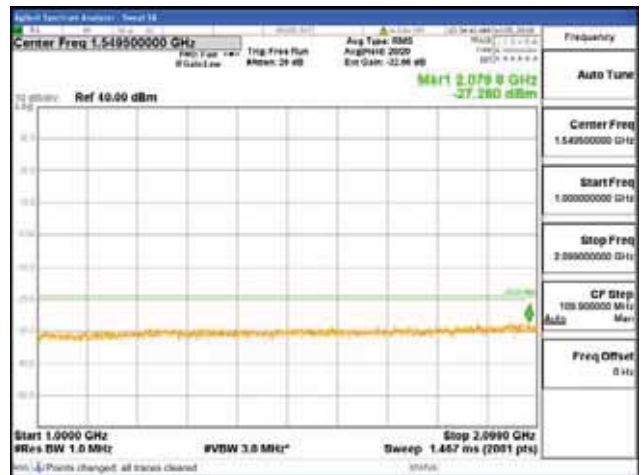

Report No.:
 CTK-2018-03329
 Page (1860) / (2957)
 Pages

ANT 1
Band 66, BW 5MHz + BW 5MHz + BW 5MHz, Multi 3 carrier(Contiguous), 4TX, Bottom
[QPSK]

9 kHz - 150 kHz

150 kHz - 30 MHz

30 MHz - 1000 MHz

1000 MHz - 2099 MHz