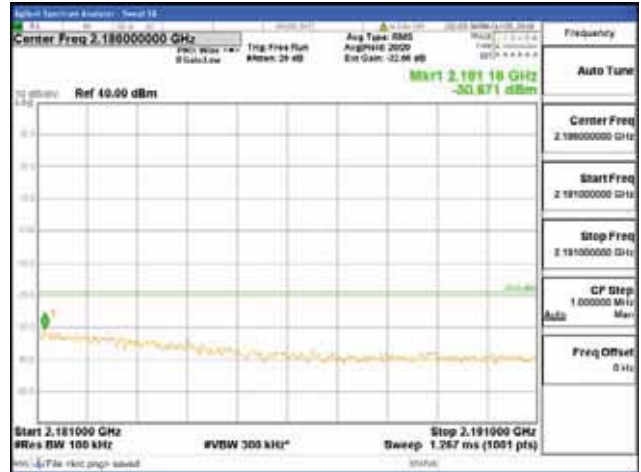

2181 MHz - 2191 MHz