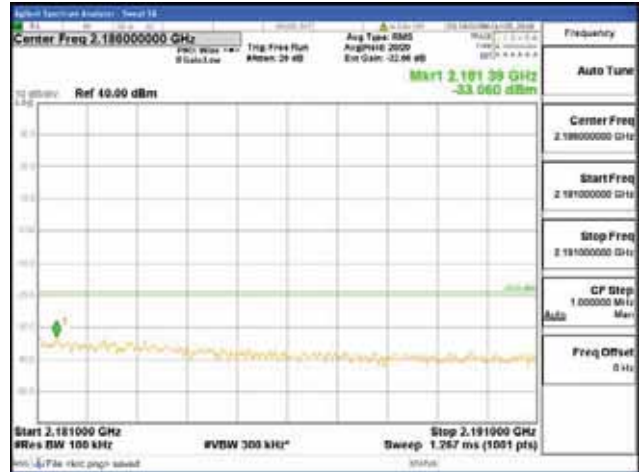

Report No.:
 CTK-2018-03329
 Page (1881) / (2957)
 Pages

2099 MHz - 2109 MHz

2181 MHz - 2191 MHz

2191 MHz - 12.75 GHz

12.75 GHz - 26.5 GHz

CTK Co., Ltd.
 (Ho-dong), 113, Yejik-ro, Cheoin-gu,
 Yongin-si, Gyeonggi-do, Korea
 Tel: +82-31-339-9970
 Fax: +82-31-624-9501