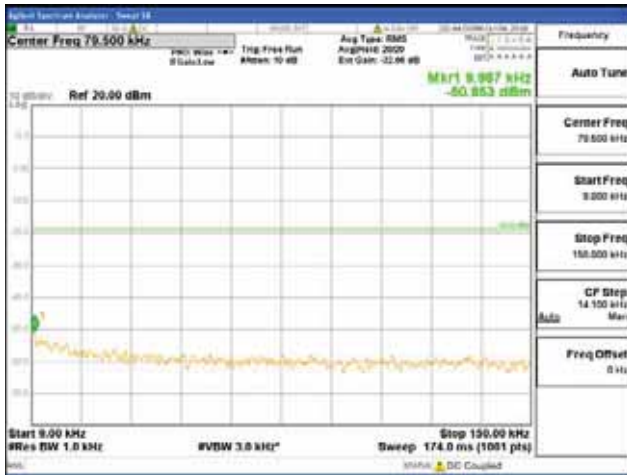

CTK Co., Ltd.
(Ho-dong), 113, Yejik-ro, Cheoin-gu,
Yongin-si, Gyeonggi-do, Korea
Tel: +82-31-339-9970
Fax: +82-31-624-9501

Report No.:
CTK-2018-03329
Page (1836) / (2957)
Pages

ANT 4
Band 66, BW 5MHz + BW 10MHz + BW 5MHz, Multi 3 carrier(Contiguous), 4TX, Bottom
[QPSK]

9 kHz - 150 kHz