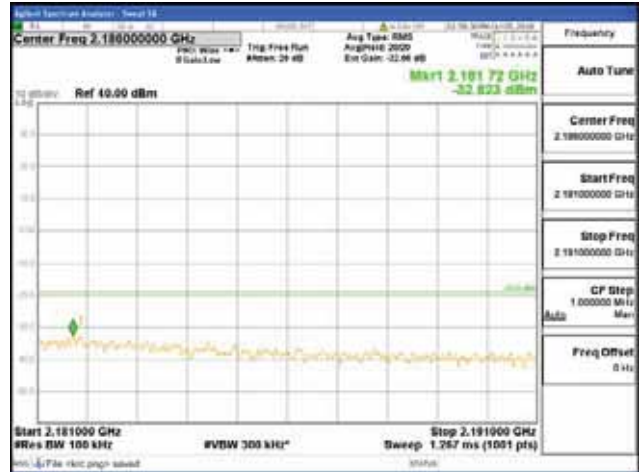

2181 MHz - 2191 MHz