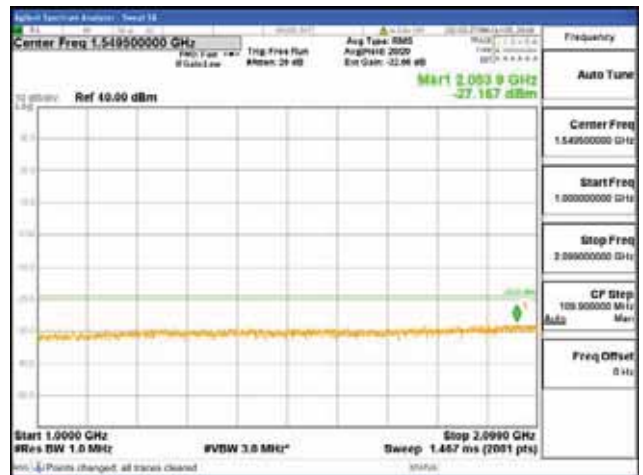

Report No.:
 CTK-2018-03329
 Page (1876) / (2957)
 Pages

Band 66, BW 5MHz + BW 5MHz + BW 5MHz, Multi 3 carrier(Contiguous), 4TX, Top [QPSK]

9 kHz - 150 kHz

150 kHz - 30 MHz

30 MHz - 1000 MHz

1000 MHz - 2099 MHz