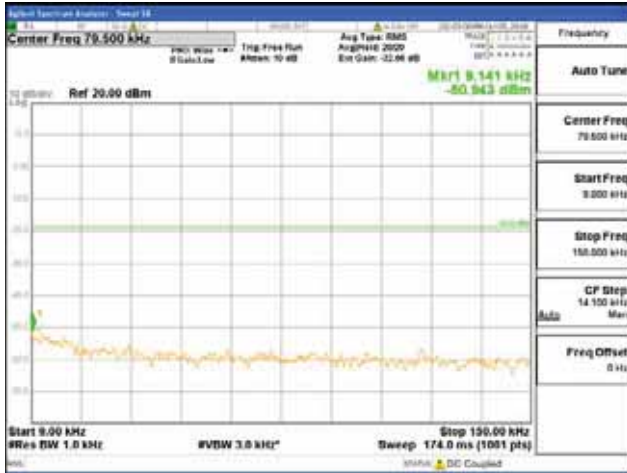

CTK Co., Ltd.
(Ho-dong), 113, Yejik-ro, Cheoin-gu,
Yongin-si, Gyeonggi-do, Korea
Tel: +82-31-339-9970
Fax: +82-31-624-9501

Report No.:
CTK-2018-03329
Page (1876) / (2957)
Pages

Band 66, BW 5MHz + BW 5MHz + BW 5MHz, Multi 3 carrier(Contiguous), 4TX, Top [QPSK]

9 kHz - 150 kHz