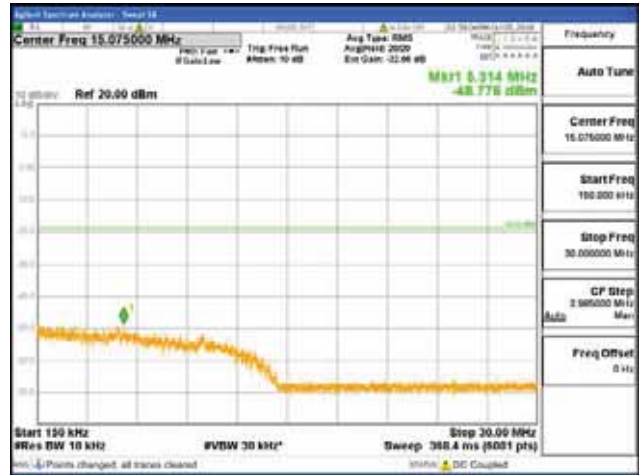

150 kHz - 30 MHz