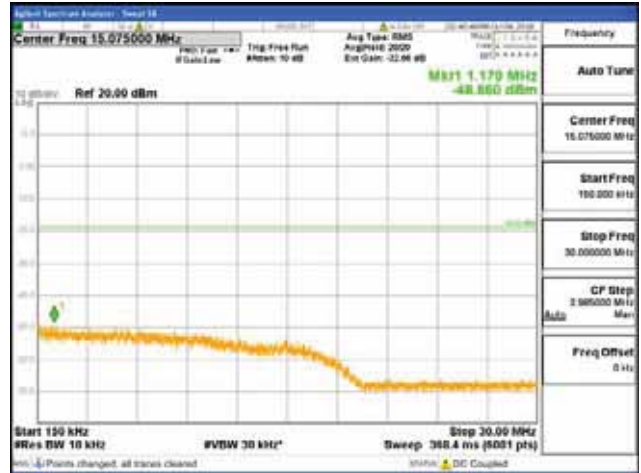

150 kHz - 30 MHz