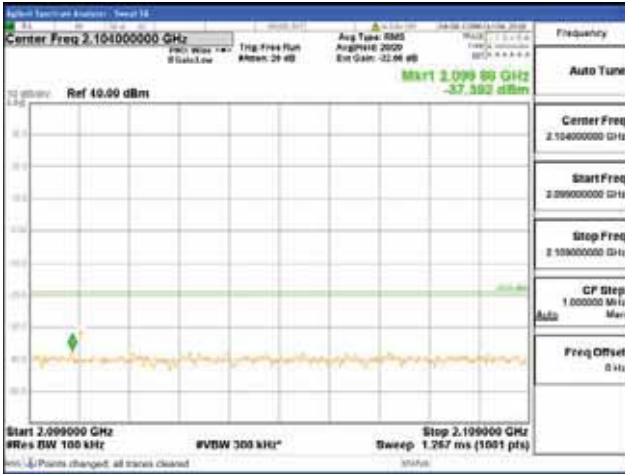

CTK Co., Ltd.
(Ho-dong), 113, Yejik-ro, Cheoin-gu,
Yongin-si, Gyeonggi-do, Korea
Tel: +82-31-339-9970
Fax: +82-31-624-9501

Report No.:
CTK-2018-03329
Page (1797) / (2957)
Pages

2099 MHz - 2109 MHz