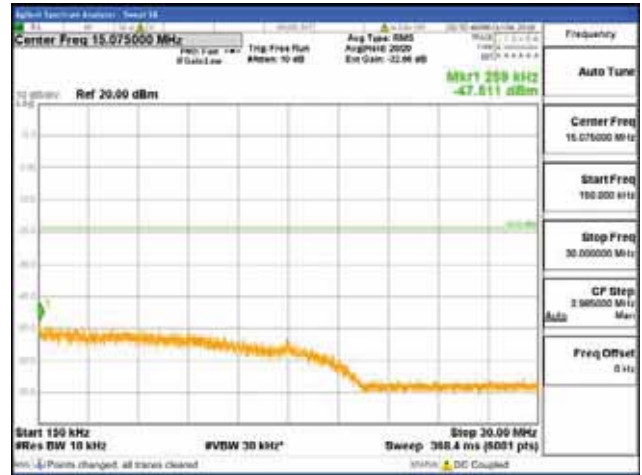

150 kHz - 30 MHz