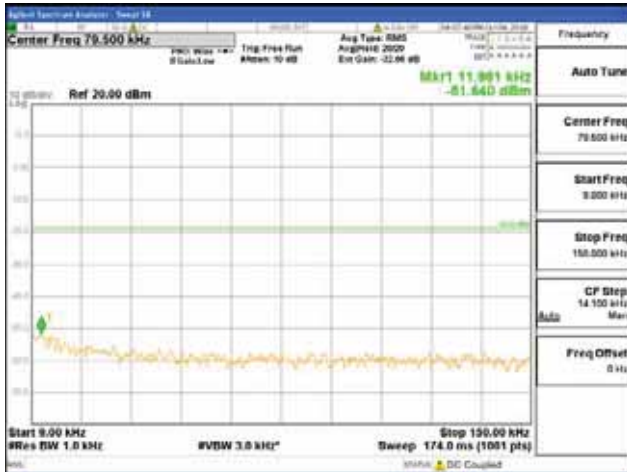

CTK Co., Ltd.
(Ho-dong), 113, Yejik-ro, Cheoin-gu,
Yongin-si, Gyeonggi-do, Korea
Tel: +82-31-339-9970
Fax: +82-31-624-9501

Report No.:
CTK-2018-03329
Page (1796) / (2957)
Pages

Band 66, BW 5MHz + BW 10MHz + BW 5MHz, Multi 3 carrier(Contiguous), 4TX, Middle
[QPSK]

9 kHz - 150 kHz