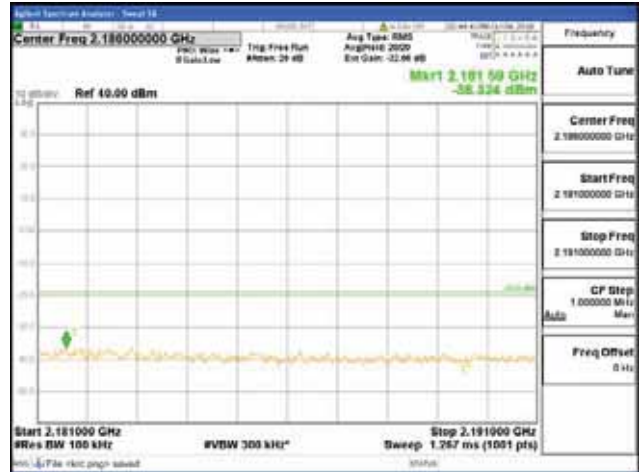

2181 MHz - 2191 MHz