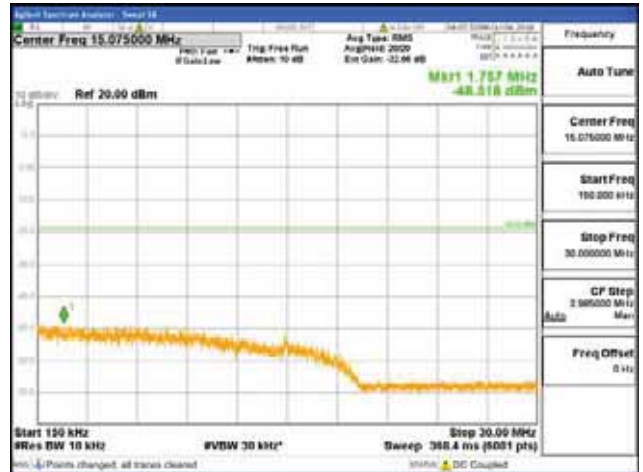

150 kHz - 30 MHz