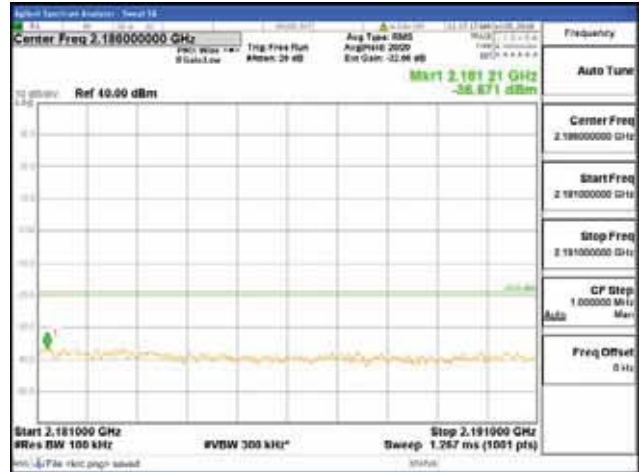

Report No.:
 CTK-2018-03329
 Page (1889) / (2957)
 Pages

2099 MHz - 2109 MHz

2181 MHz - 2191 MHz

2191 MHz - 12.75 GHz

12.75 GHz - 26.5 GHz

CTK Co., Ltd.
 (Ho-dong), 113, Yejik-ro, Cheoin-gu,
 Yongin-si, Gyeonggi-do, Korea
 Tel: +82-31-339-9970
 Fax: +82-31-624-9501