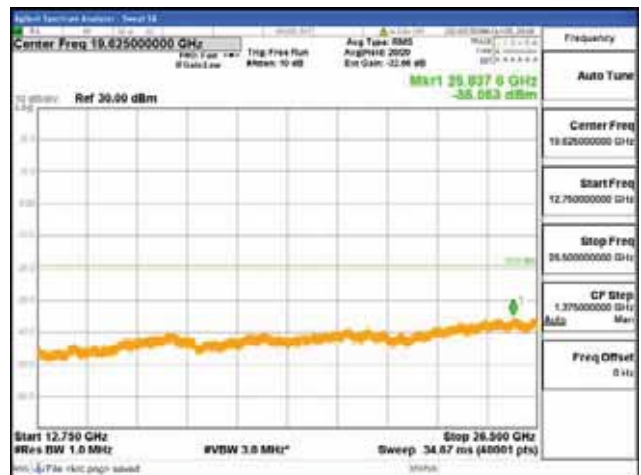

2181 MHz - 2191 MHz

2191 MHz - 12.75 GHz

12.75 GHz - 26.5 GHz

CTK Co., Ltd.
 (Ho-dong), 113, Yejik-ro, Cheoin-gu,
 Yongin-si, Gyeonggi-do, Korea
 Tel: +82-31-339-9970
 Fax: +82-31-624-9501

Report No.:
 CTK-2018-03329
 Page (1878) / (2957)
 Pages