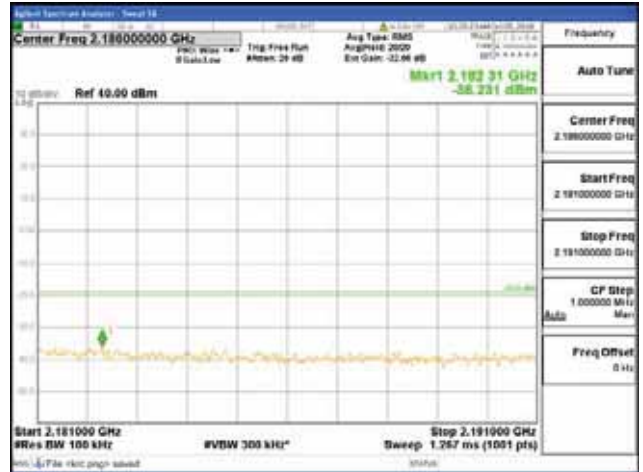

2181 MHz - 2191 MHz