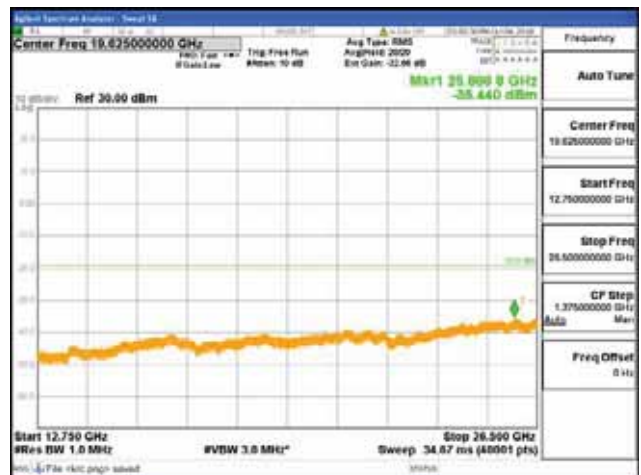

Report No.:
 CTK-2018-03329
 Page (1791) / (2957)
 Pages

2099 MHz - 2109 MHz

2181 MHz - 2191 MHz

2191 MHz - 12.75 GHz

12.75 GHz - 26.5 GHz

CTK Co., Ltd.
 (Ho-dong), 113, Yejik-ro, Cheoin-gu,
 Yongin-si, Gyeonggi-do, Korea
 Tel: +82-31-339-9970
 Fax: +82-31-624-9501