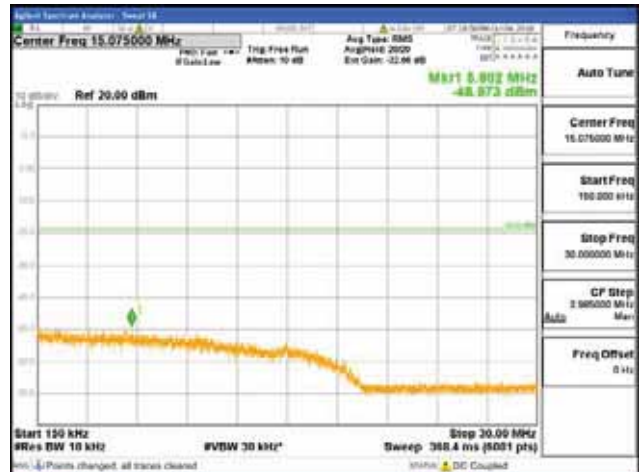

150 kHz - 30 MHz