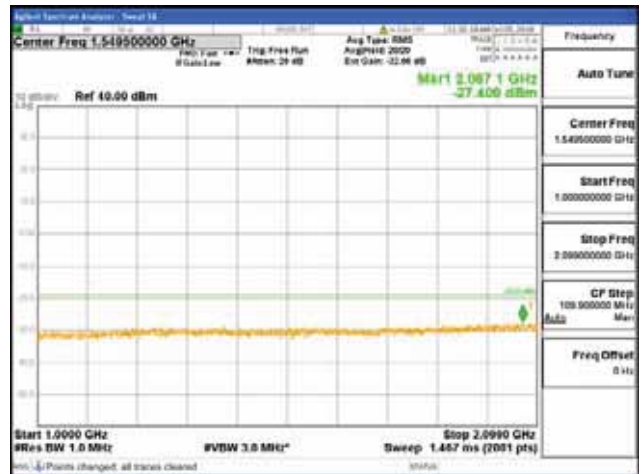

Report No.:
 CTK-2018-03329
 Page (1868) / (2957)
 Pages

Band 66, BW 5MHz + BW 5MHz + BW 5MHz, Multi 3 carrier(Contiguous), 4TX, Middle
 [QPSK]

9 kHz - 150 kHz

150 kHz - 30 MHz

30 MHz - 1000 MHz

1000 MHz - 2099 MHz