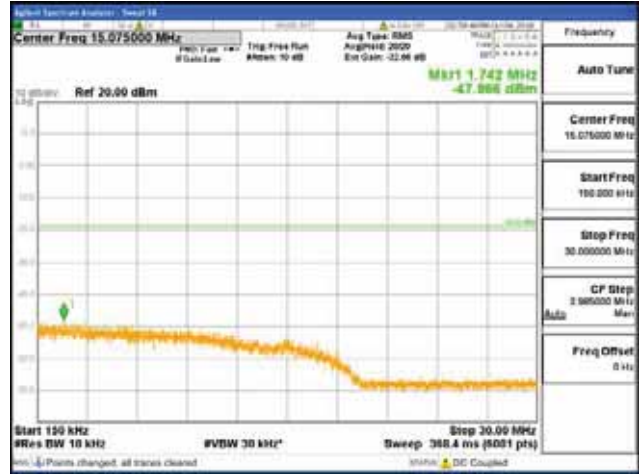

150 kHz - 30 MHz