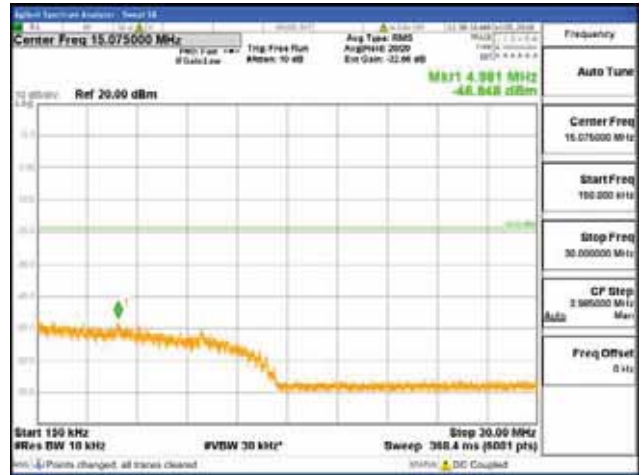

150 kHz - 30 MHz