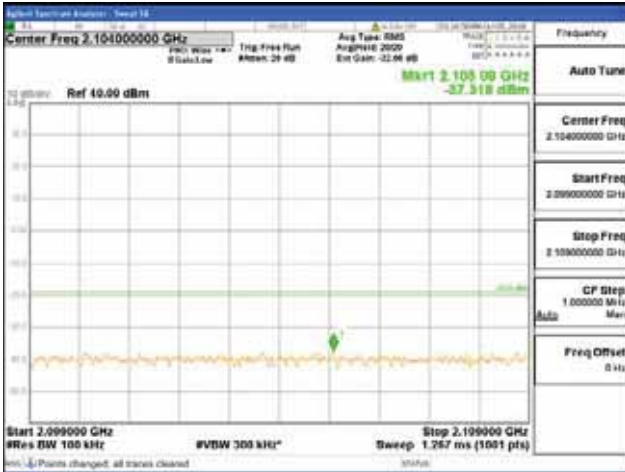

Report No.:
 CTK-2018-03329
 Page (1883) / (2957)
 Pages

2099 MHz - 2109 MHz

2181 MHz - 2191 MHz

2191 MHz - 12.75 GHz

12.75 GHz - 26.5 GHz

CTK Co., Ltd.
 (Ho-dong), 113, Yejik-ro, Cheoin-gu,
 Yongin-si, Gyeonggi-do, Korea
 Tel: +82-31-339-9970
 Fax: +82-31-624-9501