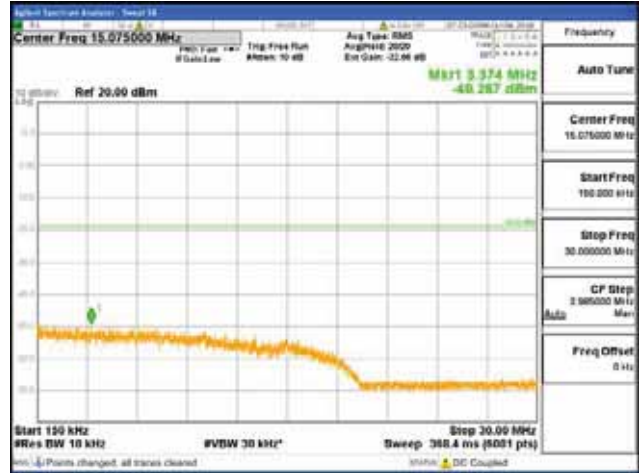

150 kHz - 30 MHz