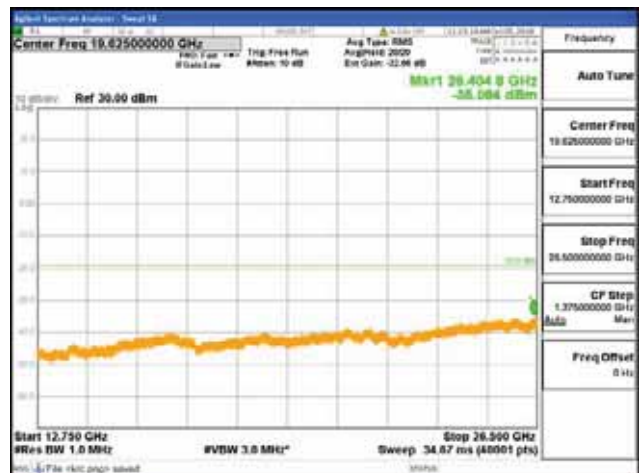

Report No.:
 CTK-2018-03329
 Page (1867) / (2957)
 Pages

2099 MHz - 2109 MHz

2181 MHz - 2191 MHz

2191 MHz - 12.75 GHz

12.75 GHz - 26.5 GHz

CTK Co., Ltd.
 (Ho-dong), 113, Yejik-ro, Cheoin-gu,
 Yongin-si, Gyeonggi-do, Korea
 Tel: +82-31-339-9970
 Fax: +82-31-624-9501