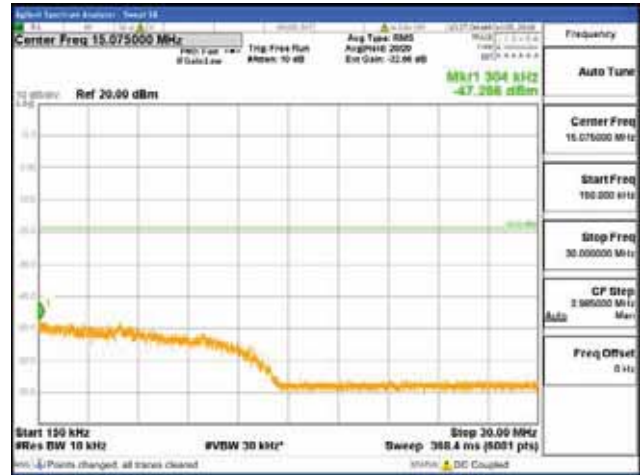

150 kHz - 30 MHz