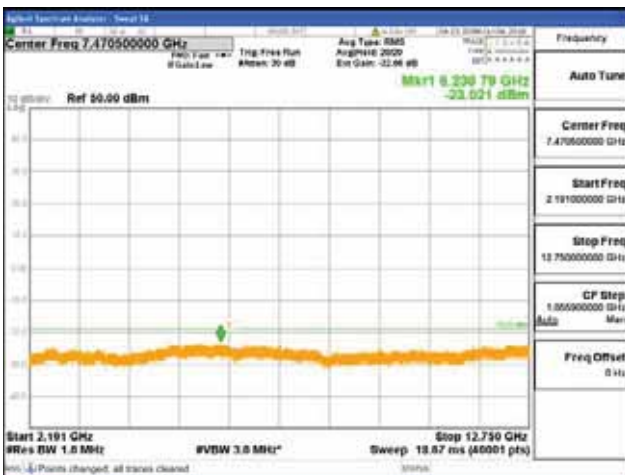

Report No.:
 CTK-2018-03329
 Page (1823) / (2957)
 Pages

2099 MHz - 2109 MHz

2181 MHz - 2191 MHz

2191 MHz - 12.75 GHz

12.75 GHz - 26.5 GHz

CTK Co., Ltd.
 (Ho-dong), 113, Yejik-ro, Cheoin-gu,
 Yongin-si, Gyeonggi-do, Korea
 Tel: +82-31-339-9970
 Fax: +82-31-624-9501