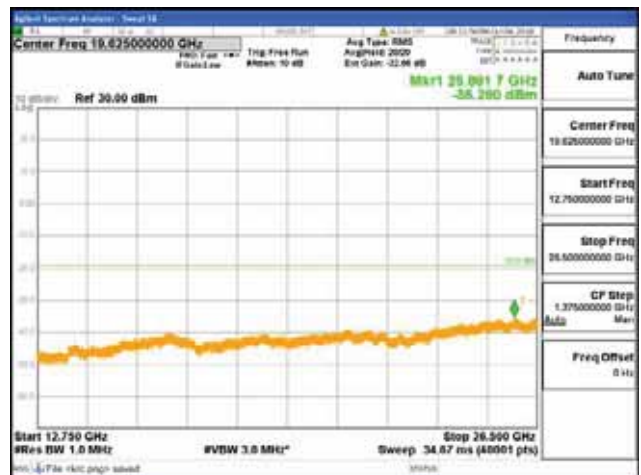

Report No.:
CTK-2018-03329
Page (1811) / (2957)
Pages

2099 MHz - 2109 MHz

2181 MHz - 2191 MHz

2191 MHz - 12.75 GHz

12.75 GHz - 26.5 GHz

CTK Co., Ltd.
 (Ho-dong), 113, Yejik-ro, Cheoin-gu,
 Yongin-si, Gyeonggi-do, Korea
 Tel: +82-31-339-9970
 Fax: +82-31-624-9501