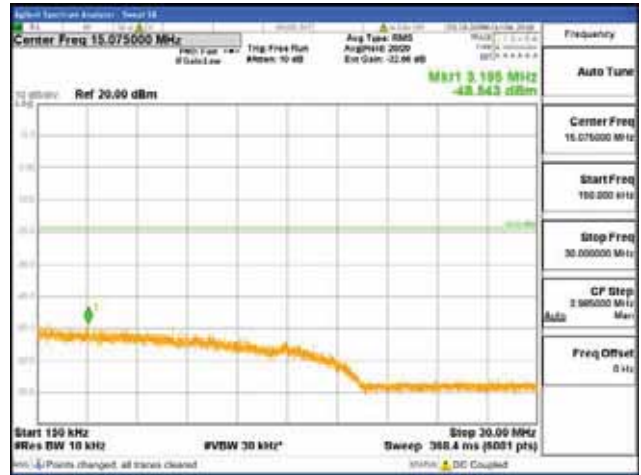

150 kHz - 30 MHz