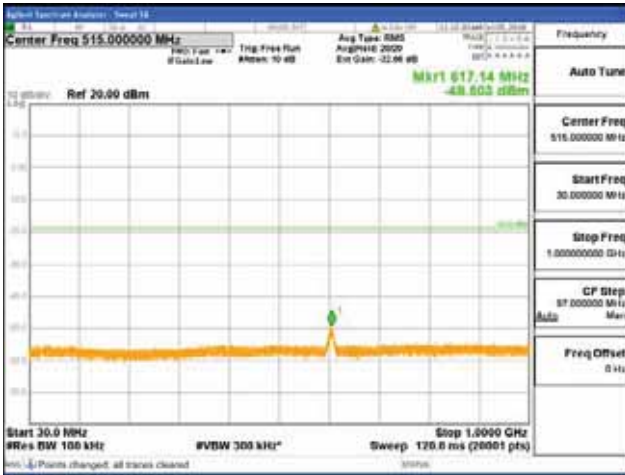

30 MHz - 1000 MHz