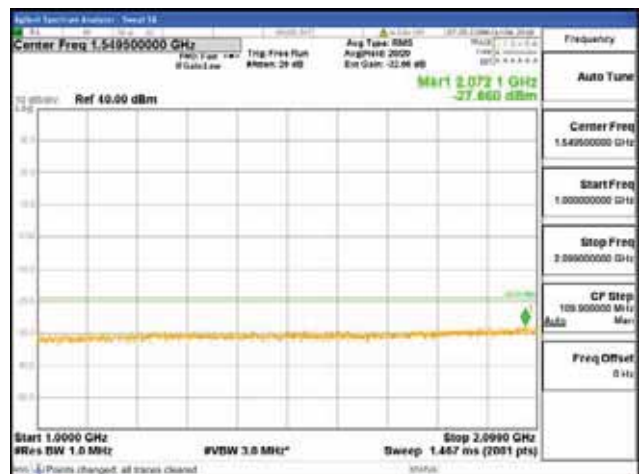

Report No.:
 CTK-2018-03329
 Page (1852) / (2957)
 Pages

Band 66, BW 5MHz + BW 10MHz + BW 5MHz, Multi 3 carrier(Contiguous), 4TX, Top
 [QPSK]

9 kHz - 150 kHz

150 kHz - 30 MHz

30 MHz - 1000 MHz

1000 MHz - 2099 MHz