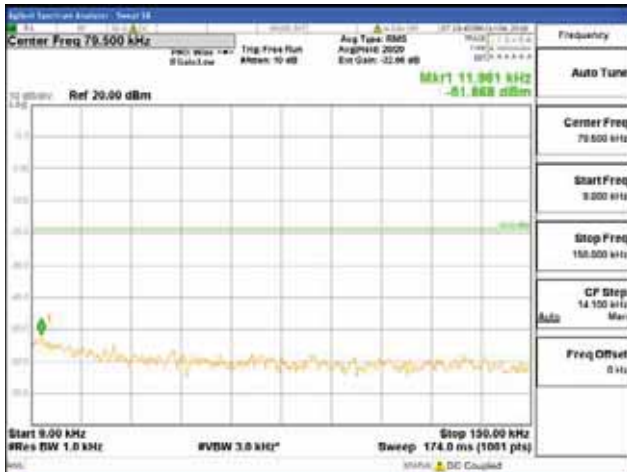

CTK Co., Ltd.
(Ho-dong), 113, Yejik-ro, Cheoin-gu,
Yongin-si, Gyeonggi-do, Korea
Tel: +82-31-339-9970
Fax: +82-31-624-9501

Report No.:
CTK-2018-03329
Page (1852) / (2957)
Pages

Band 66, BW 5MHz + BW 10MHz + BW 5MHz, Multi 3 carrier(Contiguous), 4TX, Top
[QPSK]

9 kHz - 150 kHz