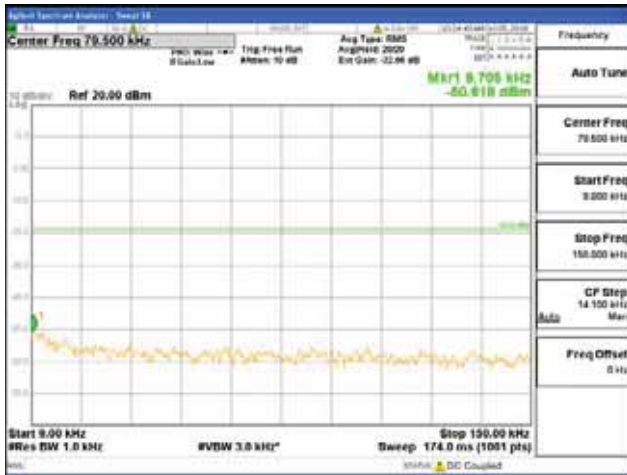

CTK Co., Ltd.
(Ho-dong), 113, Yejik-ro, Cheoin-gu,
Yongin-si, Gyeonggi-do, Korea
Tel: +82-31-339-9970
Fax: +82-31-624-9501

Report No.:
CTK-2018-03329
Page (1884) / (2957)
Pages

ANT 2
Band 66, BW 5MHz + BW 5MHz + BW 5MHz, Multi 3 carrier(Contiguous), 4TX, Bottom
[QPSK]

9 kHz - 150 kHz