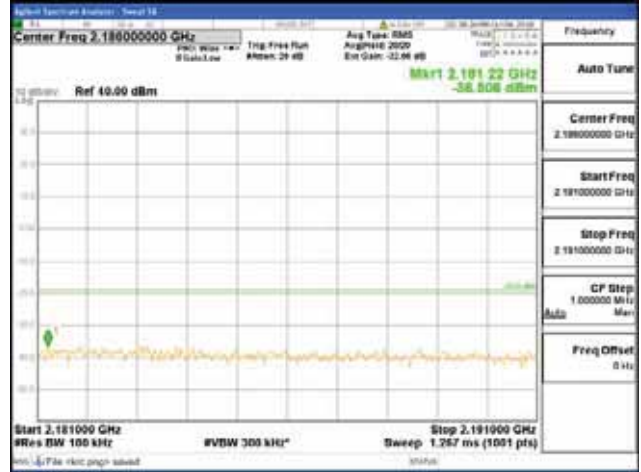

2181 MHz - 2191 MHz