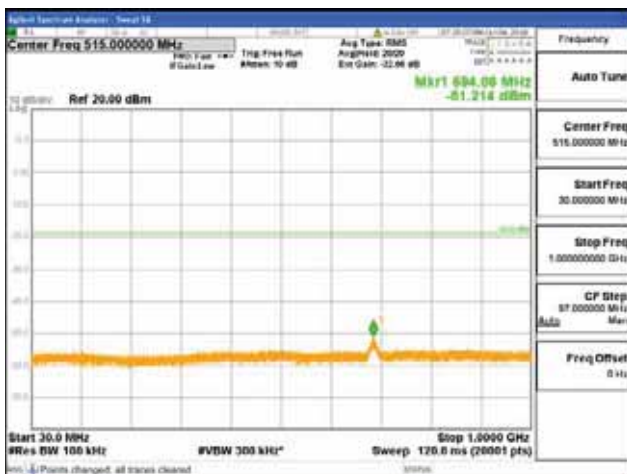

Report No.:
 CTK-2018-03329
 Page (1852) / (2957)
 Pages

Band 66, BW 5MHz + BW 10MHz + BW 5MHz, Multi 3 carrier(Contiguous), 4TX, Top
 [QPSK]

9 kHz - 150 kHz

150 kHz - 30 MHz

30 MHz - 1000 MHz

1000 MHz - 2099 MHz