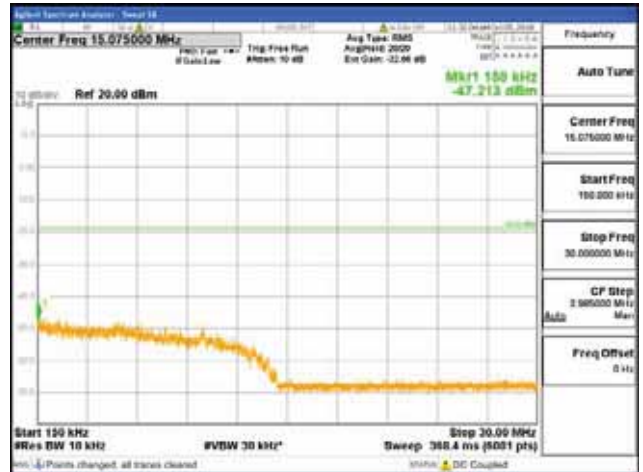

150 kHz - 30 MHz