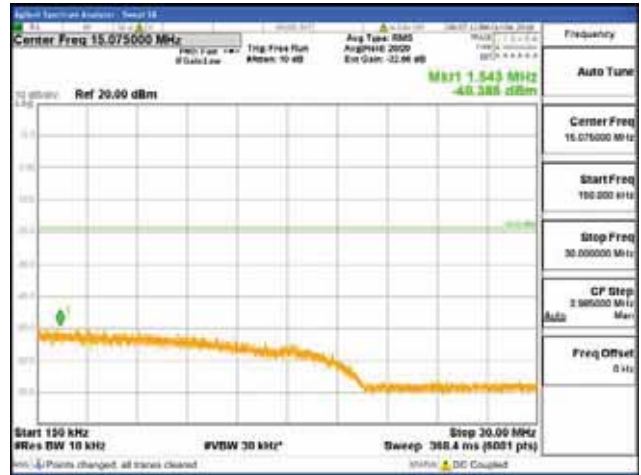

150 kHz - 30 MHz