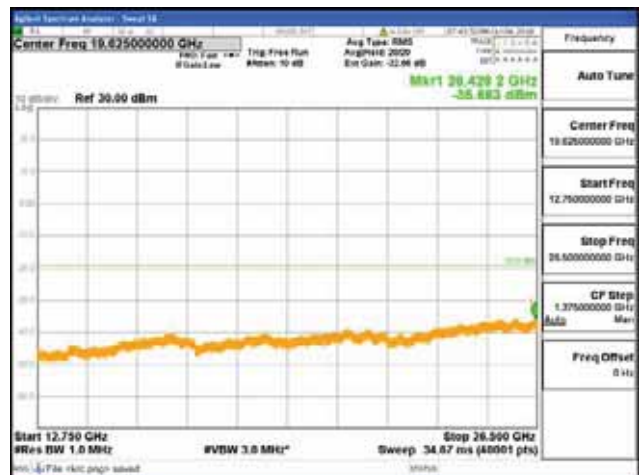

Report No.:
 CTK-2018-03329
 Page (1809) / (2957)
 Pages

2099 MHz - 2109 MHz

2181 MHz - 2191 MHz

2191 MHz - 12.75 GHz

12.75 GHz - 26.5 GHz

CTK Co., Ltd.
 (Ho-dong), 113, Yejik-ro, Cheoin-gu,
 Yongin-si, Gyeonggi-do, Korea
 Tel: +82-31-339-9970
 Fax: +82-31-624-9501