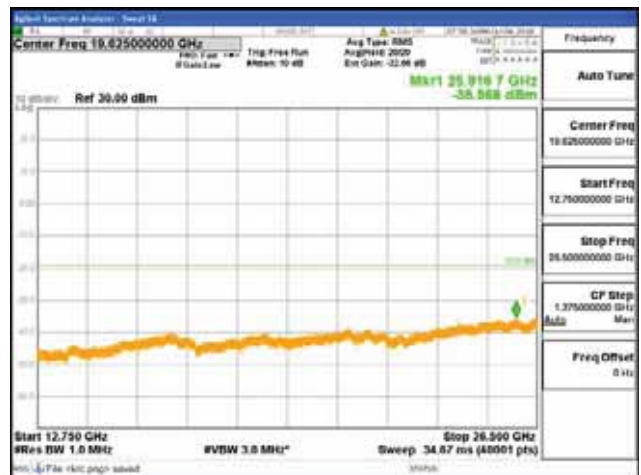

Report No.:
 CTK-2018-03329
 Page (1857) / (2957)
 Pages

2099 MHz - 2109 MHz

2181 MHz - 2191 MHz

2191 MHz - 12.75 GHz

12.75 GHz - 26.5 GHz

CTK Co., Ltd.
 (Ho-dong), 113, Yejik-ro, Cheoin-gu,
 Yongin-si, Gyeonggi-do, Korea
 Tel: +82-31-339-9970
 Fax: +82-31-624-9501