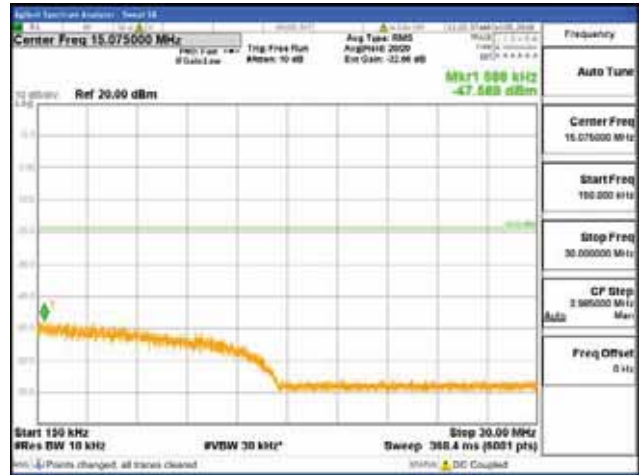

150 kHz - 30 MHz