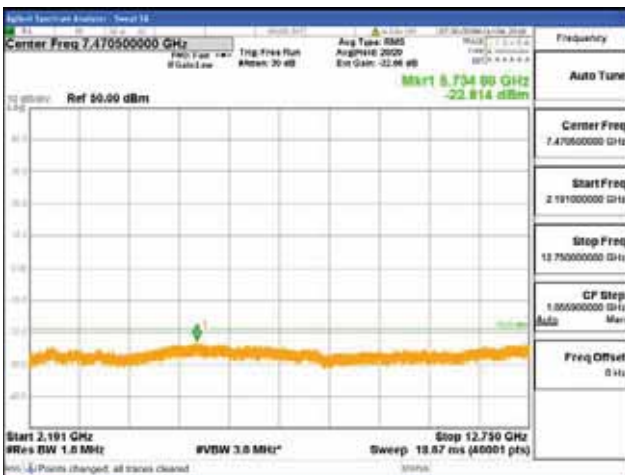

Report No.:
 CTK-2018-03329
 Page (1807) / (2957)
 Pages

2099 MHz - 2109 MHz

2181 MHz - 2191 MHz

2191 MHz - 12.75 GHz

12.75 GHz - 26.5 GHz

CTK Co., Ltd.
 (Ho-dong), 113, Yejik-ro, Cheoin-gu,
 Yongin-si, Gyeonggi-do, Korea
 Tel: +82-31-339-9970
 Fax: +82-31-624-9501