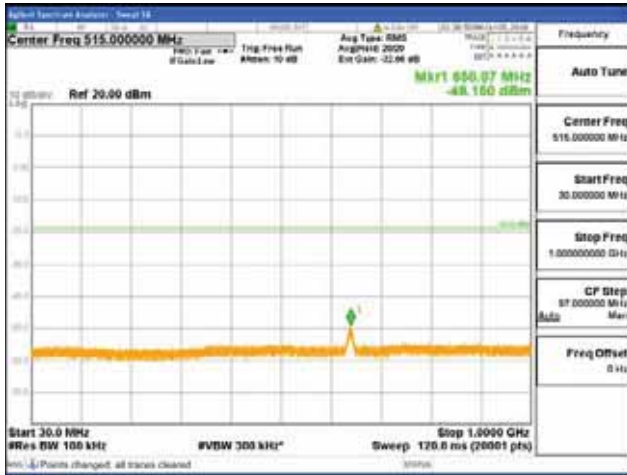

30 MHz - 1000 MHz