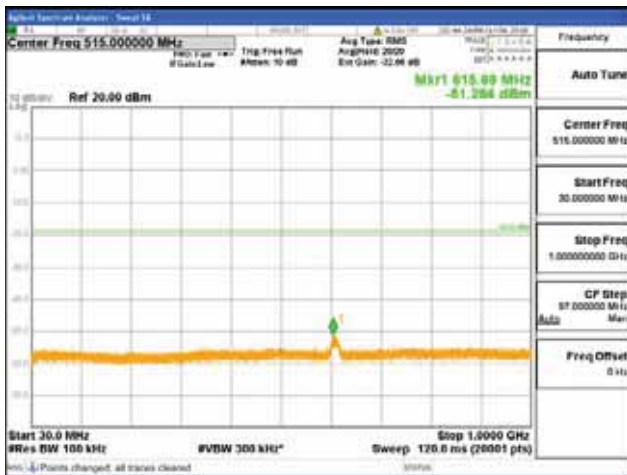

Report No.:
 CTK-2018-03329
 Page (1836) / (2957)
 Pages

ANT 4
Band 66, BW 5MHz + BW 10MHz + BW 5MHz, Multi 3 carrier(Contiguous), 4TX, Bottom
[QPSK]

9 kHz - 150 kHz

150 kHz - 30 MHz

30 MHz - 1000 MHz

1000 MHz - 2099 MHz