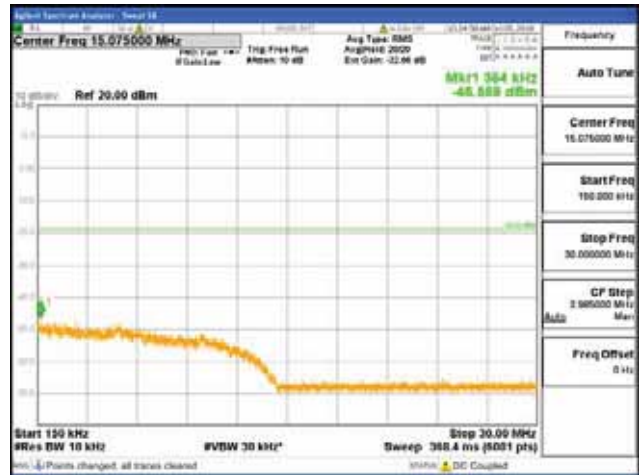

150 kHz - 30 MHz