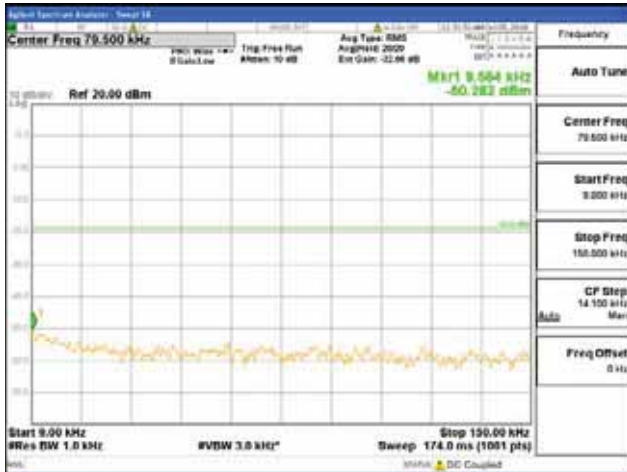

CTK Co., Ltd.
(Ho-dong), 113, Yejik-ro, Cheoin-gu,
Yongin-si, Gyeonggi-do, Korea
Tel: +82-31-339-9970
Fax: +82-31-624-9501

Report No.:
CTK-2018-03329
Page (1868) / (2957)
Pages

Band 66, BW 5MHz + BW 5MHz + BW 5MHz, Multi 3 carrier(Contiguous), 4TX, Middle
[QPSK]

9 kHz - 150 kHz