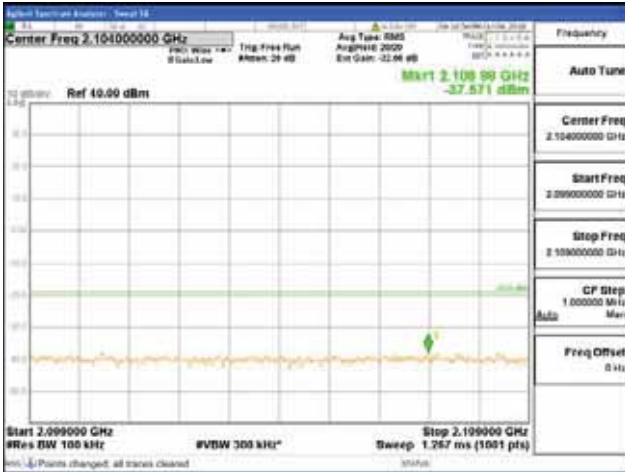

CTK Co., Ltd.
(Ho-dong), 113, Yejik-ro, Cheoin-gu,
Yongin-si, Gyeonggi-do, Korea
Tel: +82-31-339-9970
Fax: +82-31-624-9501

Report No.:
CTK-2018-03329
Page (1845) / (2957)
Pages

2099 MHz - 2109 MHz