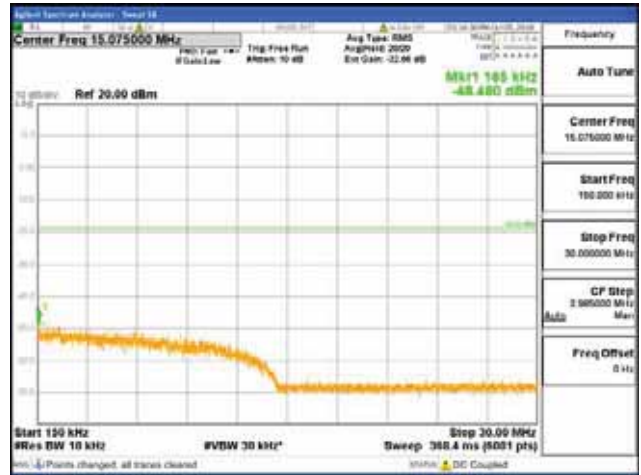

150 kHz - 30 MHz