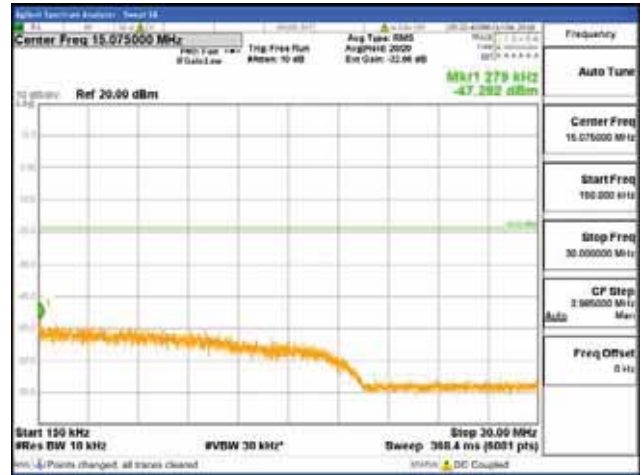

150 kHz - 30 MHz