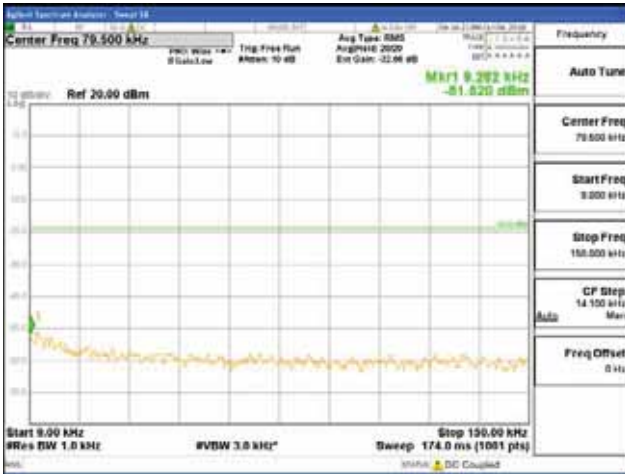

CTK Co., Ltd.
(Ho-dong), 113, Yejik-ro, Cheoin-gu,
Yongin-si, Gyeonggi-do, Korea
Tel: +82-31-339-9970
Fax: +82-31-624-9501

Report No.:
CTK-2018-03329
Page (1844) / (2957)
Pages

Band 66, BW 5MHz + BW 10MHz + BW 5MHz, Multi 3 carrier(Contiguous), 4TX, Middle
[QPSK]

9 kHz - 150 kHz