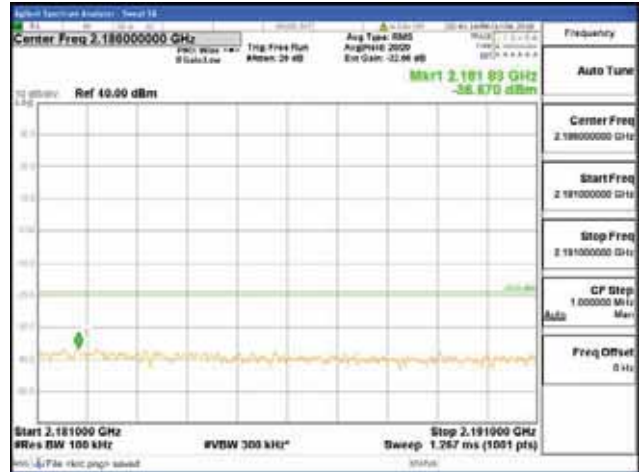

2181 MHz - 2191 MHz