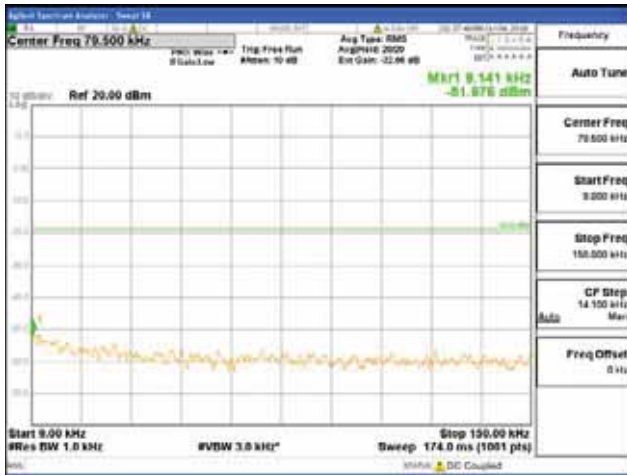

CTK Co., Ltd.
(Ho-dong), 113, Yejik-ro, Cheoin-gu,
Yongin-si, Gyeonggi-do, Korea
Tel: +82-31-339-9970
Fax: +82-31-624-9501

Report No.:
CTK-2018-03329
Page (1788) / (2957)
Pages

ANT 2
Band 66, BW 5MHz + BW 10MHz + BW 5MHz, Multi 3 carrier(Contiguous), 4TX, Bottom
[QPSK]

9 kHz - 150 kHz