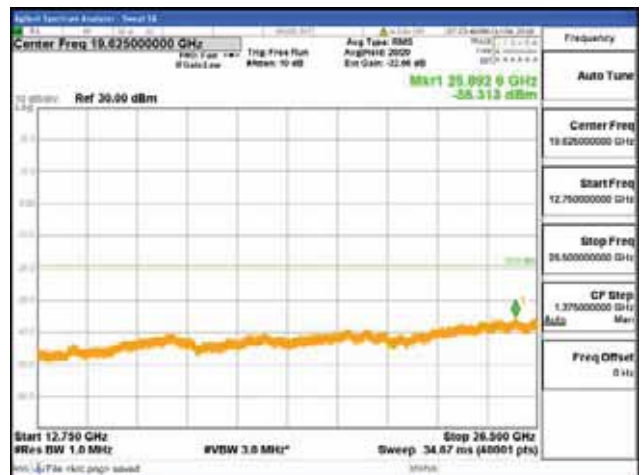

Report No.:
 CTK-2018-03329
 Page (1855) / (2957)
 Pages

2099 MHz - 2109 MHz

2181 MHz - 2191 MHz

2191 MHz - 12.75 GHz

12.75 GHz - 26.5 GHz

CTK Co., Ltd.
 (Ho-dong), 113, Yejik-ro, Cheoin-gu,
 Yongin-si, Gyeonggi-do, Korea
 Tel: +82-31-339-9970
 Fax: +82-31-624-9501