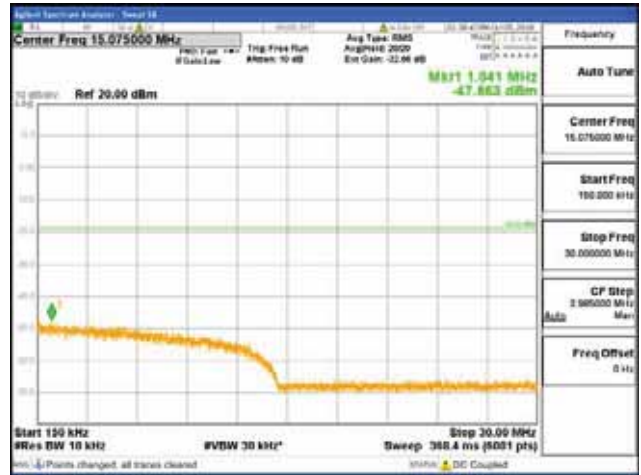

150 kHz - 30 MHz