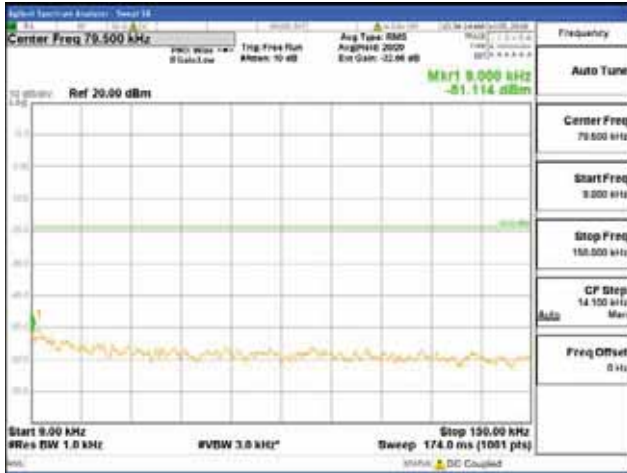

CTK Co., Ltd.
(Ho-dong), 113, Yejik-ro, Cheoin-gu,
Yongin-si, Gyeonggi-do, Korea
Tel: +82-31-339-9970
Fax: +82-31-624-9501

Report No.:
CTK-2018-03329
Page (1860) / (2957)
Pages

ANT 1
Band 66, BW 5MHz + BW 5MHz + BW 5MHz, Multi 3 carrier(Contiguous), 4TX, Bottom
[QPSK]

9 kHz - 150 kHz