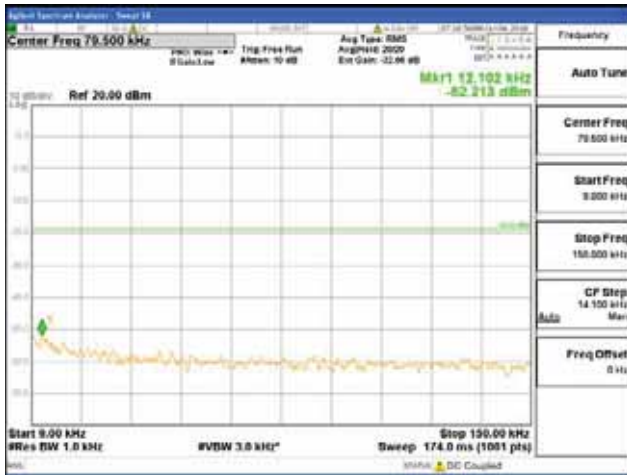

CTK Co., Ltd.
(Ho-dong), 113, Yejik-ro, Cheoin-gu,
Yongin-si, Gyeonggi-do, Korea
Tel: +82-31-339-9970
Fax: +82-31-624-9501

Report No.:
CTK-2018-03329
Page (1828) / (2957)
Pages

Band 66, BW 5MHz + BW 10MHz + BW 5MHz, Multi 3 carrier(Contiguous), 4TX, Top
[QPSK]

9 kHz - 150 kHz