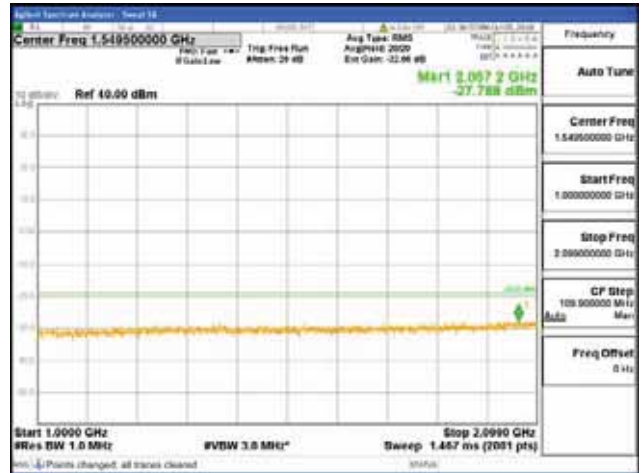

1000 MHz - 2099 MHz