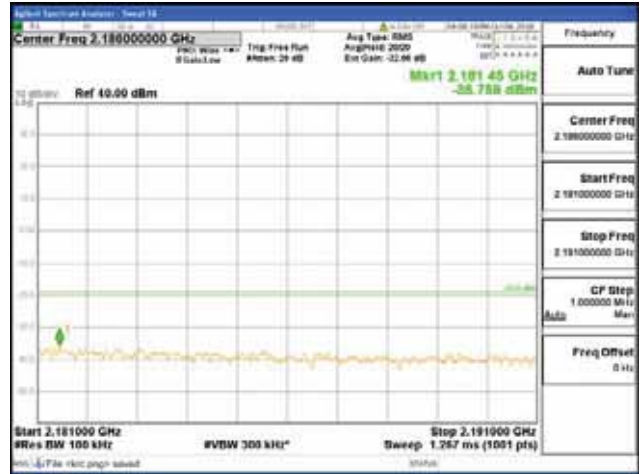

2181 MHz - 2191 MHz