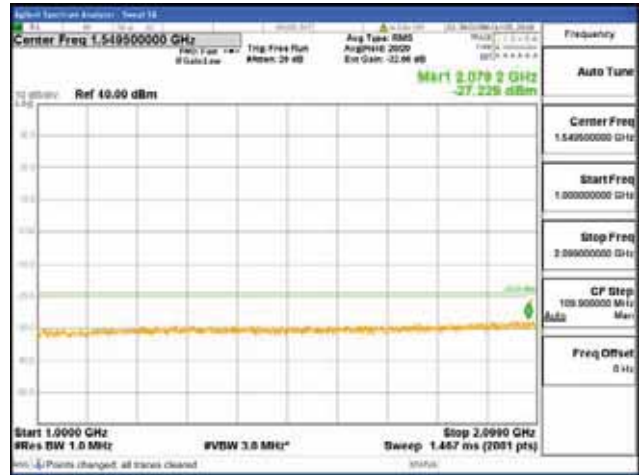

1000 MHz - 2099 MHz