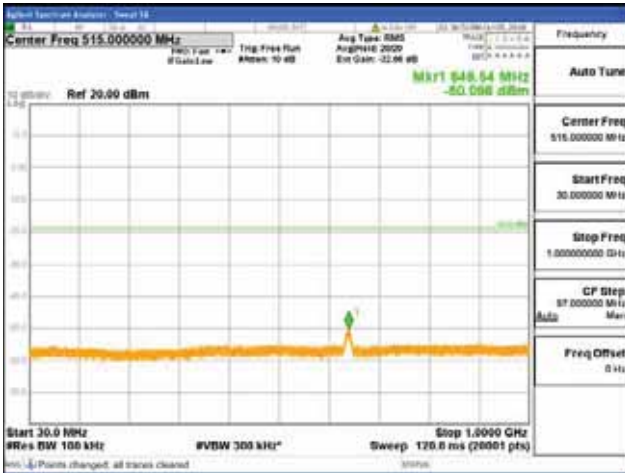

30 MHz - 1000 MHz