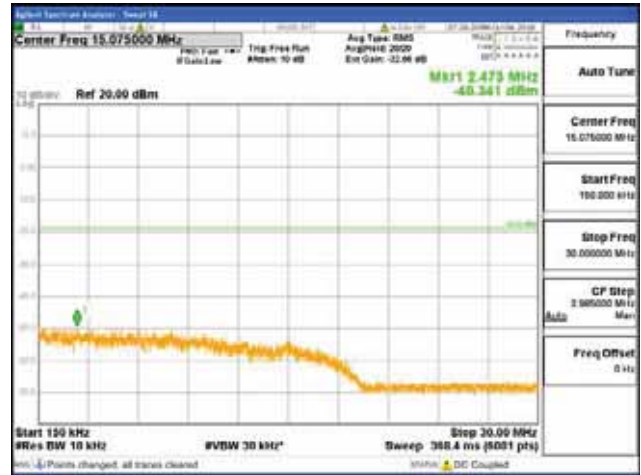

150 kHz - 30 MHz