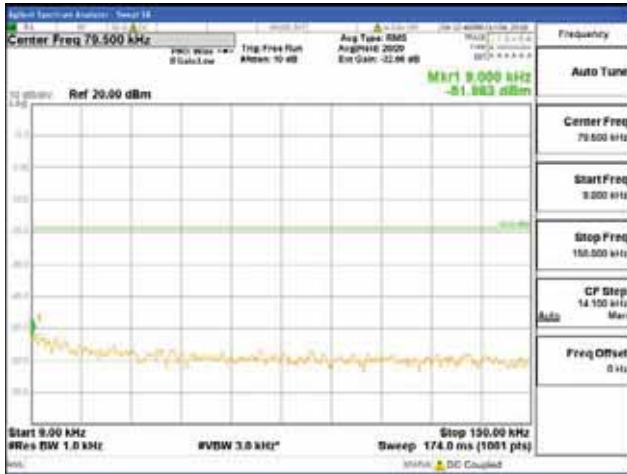

CTK Co., Ltd.
(Ho-dong), 113, Yejik-ro, Cheoin-gu,
Yongin-si, Gyeonggi-do, Korea
Tel: +82-31-339-9970
Fax: +82-31-624-9501

Report No.:
CTK-2018-03329
Page (1820) / (2957)
Pages

Band 66, BW 5MHz + BW 10MHz + BW 5MHz, Multi 3 carrier(Contiguous), 4TX, Middle [QPSK]

9 kHz - 150 kHz