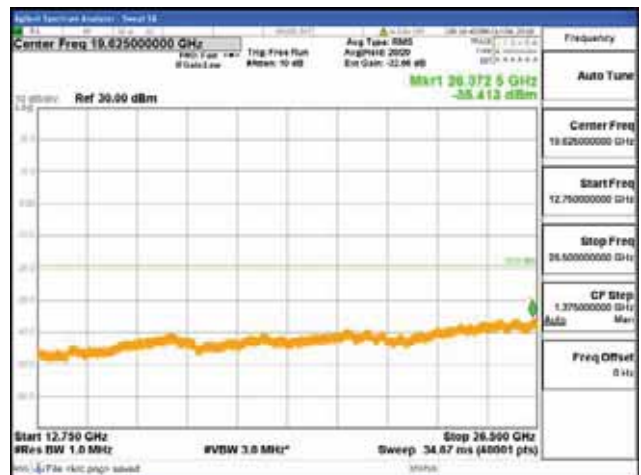

2099 MHz - 2109 MHz

2181 MHz - 2191 MHz

2191 MHz - 12.75 GHz

12.75 GHz - 26.5 GHz

CTK Co., Ltd.
 (Ho-dong), 113, Yejik-ro, Cheoin-gu,
 Yongin-si, Gyeonggi-do, Korea
 Tel: +82-31-339-9970
 Fax: +82-31-624-9501