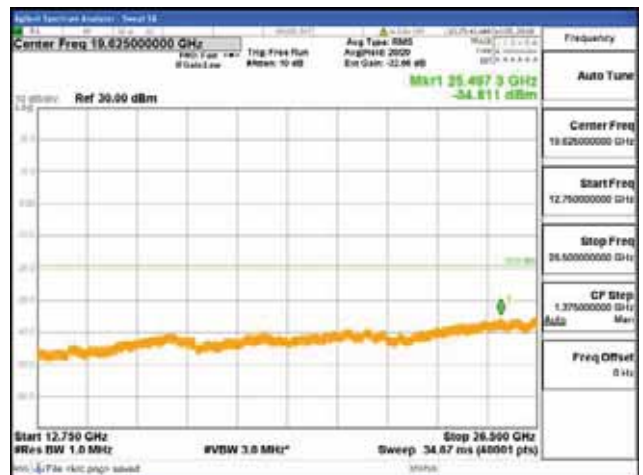

2181 MHz - 2191 MHz

2191 MHz - 12.75 GHz

12.75 GHz - 26.5 GHz

CTK Co., Ltd.
 (Ho-dong), 113, Yejik-ro, Cheoin-gu,
 Yongin-si, Gyeonggi-do, Korea
 Tel: +82-31-339-9970
 Fax: +82-31-624-9501

Report No.:
 CTK-2018-03329
 Page (1886) / (2957)
 Pages