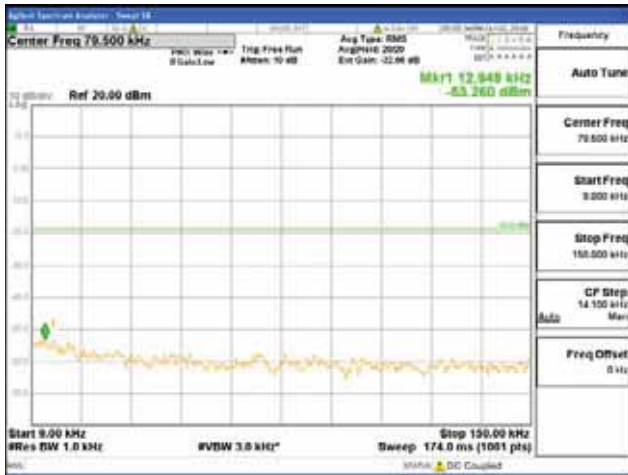

CTK Co., Ltd.
(Ho-dong), 113, Yejik-ro, Cheoin-gu,
Yongin-si, Gyeonggi-do, Korea
Tel: +82-31-339-9970
Fax: +82-31-624-9501

Report No.:
CTK-2018-03329
Page (1708) / (2957)
Pages

Band 66, BW 5MHz + BW 10MHz + BW 10MHz, Multi 3 carrier(Contiguous), 4TX, Top [QPSK]

9 kHz - 150 kHz