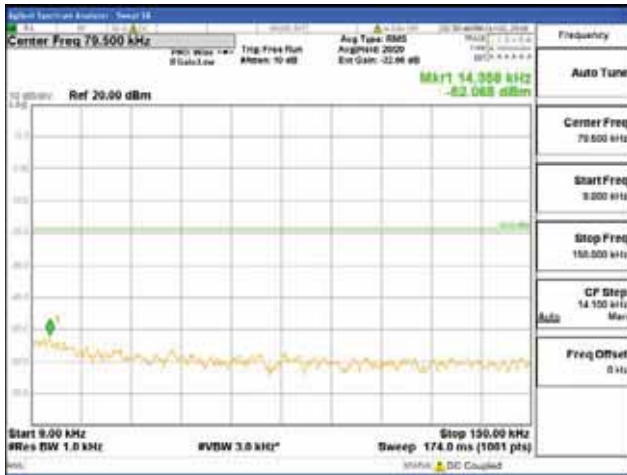

CTK Co., Ltd.
(Ho-dong), 113, Yejik-ro, Cheoin-gu,
Yongin-si, Gyeonggi-do, Korea
Tel: +82-31-339-9970
Fax: +82-31-624-9501

Report No.:
CTK-2018-03329
Page (1692) / (2957)
Pages

ANT 2
Band 66, BW 5MHz + BW 10MHz + BW 10MHz, Multi 3 carrier(Contiguous), 4TX, Bottom
[QPSK]

9 kHz - 150 kHz