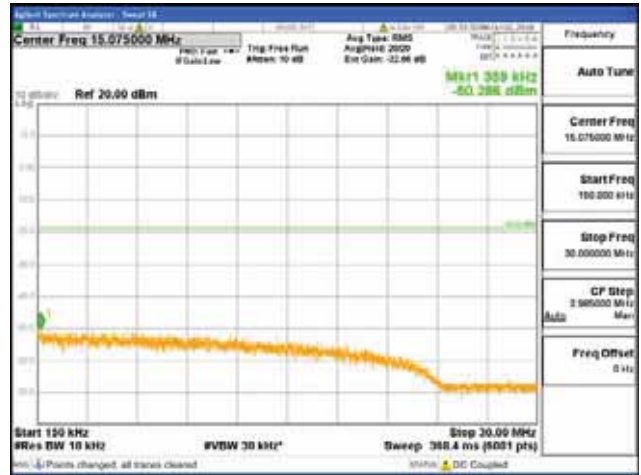

150 kHz - 30 MHz