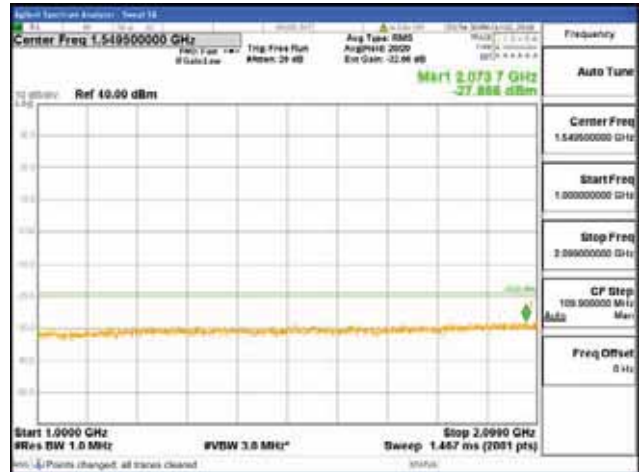

Report No.:
 CTK-2018-03329
 Page (1724) / (2957)
 Pages

Band 66, BW 5MHz + BW 10MHz + BW 10MHz, Multi 3 carrier(Contiguous), 4TX, Middle
 [QPSK]

9 kHz - 150 kHz

150 kHz - 30 MHz

30 MHz - 1000 MHz

1000 MHz - 2099 MHz