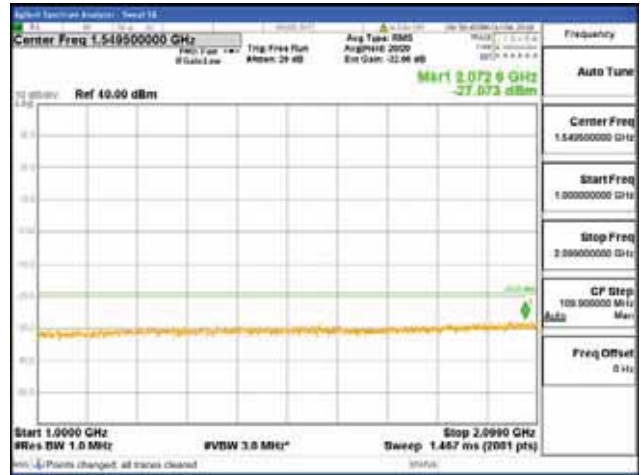

1000 MHz - 2099 MHz