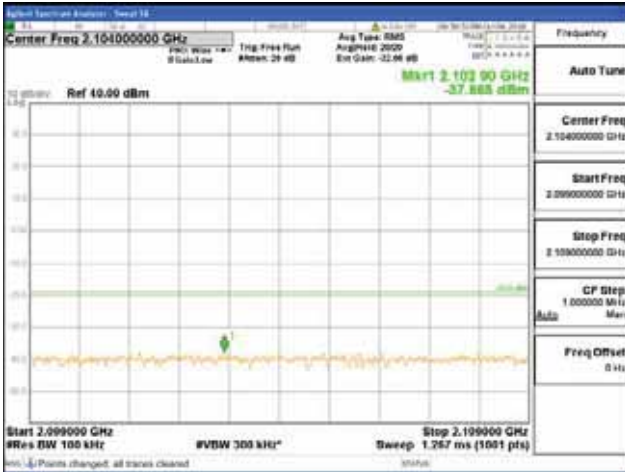

Report No.:
 CTK-2018-03329
 Page (1779) / (2957)
 Pages

2099 MHz - 2109 MHz

2181 MHz - 2191 MHz

2191 MHz - 12.75 GHz

12.75 GHz - 26.5 GHz

CTK Co., Ltd.
 (Ho-dong), 113, Yejik-ro, Cheoin-gu,
 Yongin-si, Gyeonggi-do, Korea
 Tel: +82-31-339-9970
 Fax: +82-31-624-9501