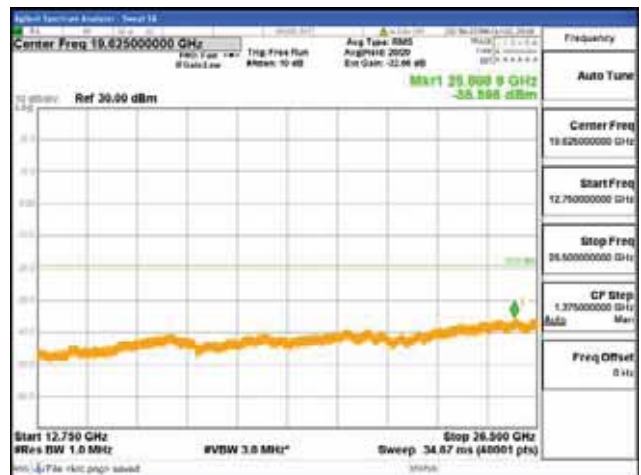

12.75 GHz - 26.5 GHz