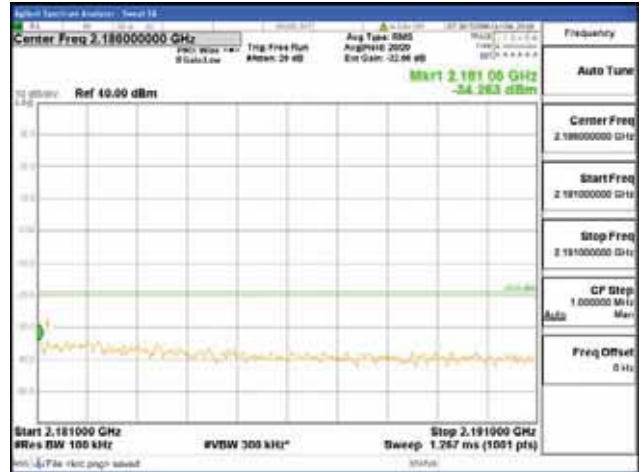

2181 MHz - 2191 MHz