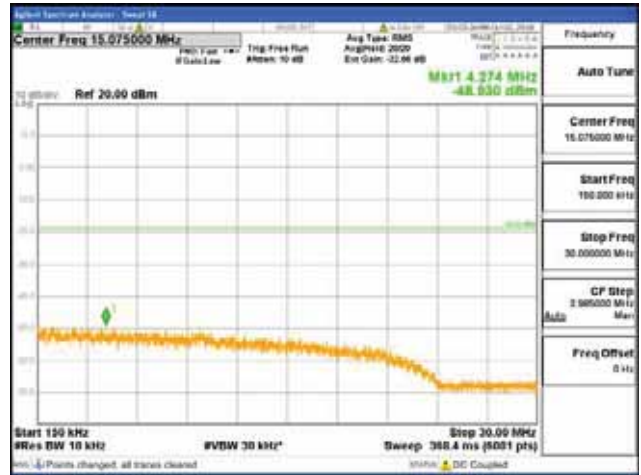

150 kHz - 30 MHz