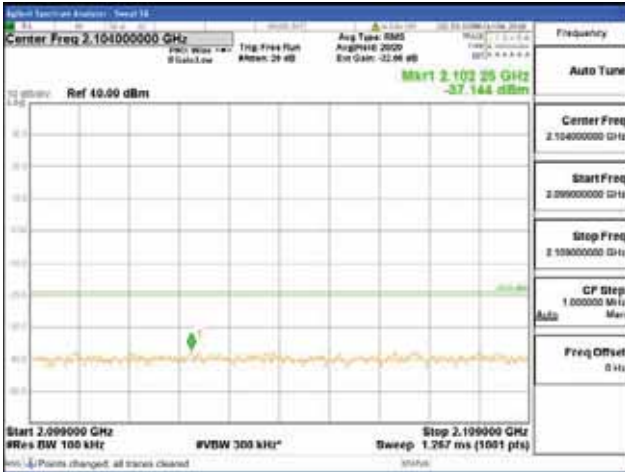

CTK Co., Ltd.
(Ho-dong), 113, Yejik-ro, Cheoin-gu,
Yongin-si, Gyeonggi-do, Korea
Tel: +82-31-339-9970
Fax: +82-31-624-9501

Report No.:
CTK-2018-03329
Page (1765) / (2957)
Pages

2099 MHz - 2109 MHz