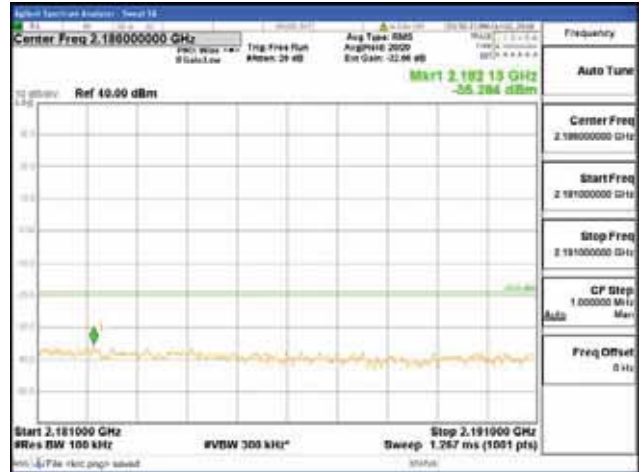

2181 MHz - 2191 MHz