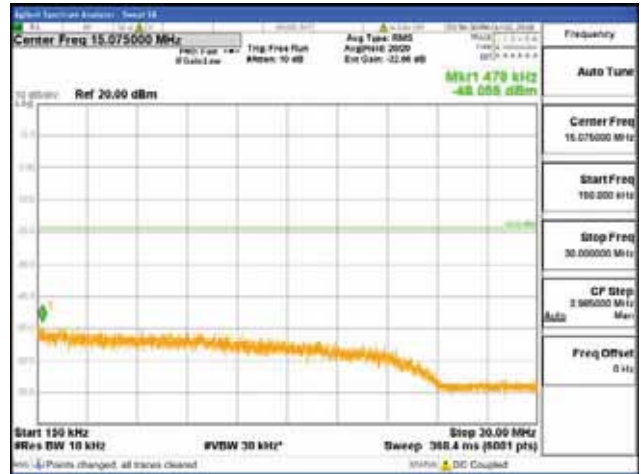

150 kHz - 30 MHz