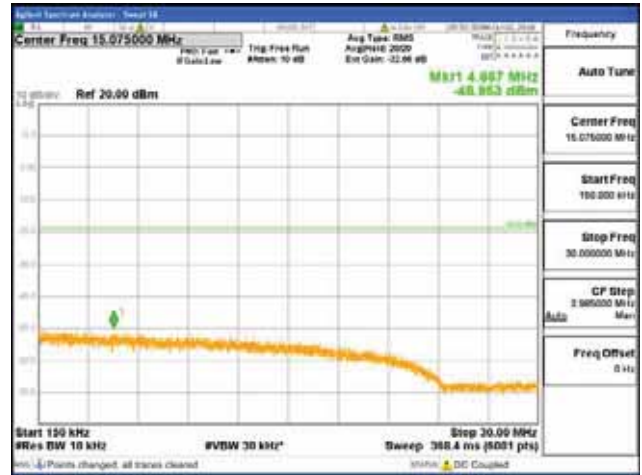

150 kHz - 30 MHz