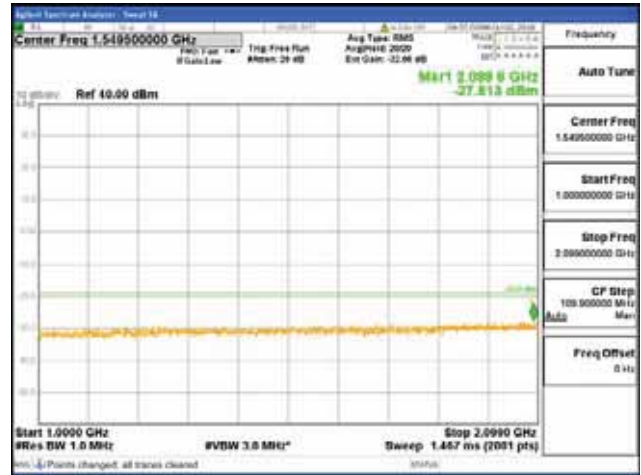

1000 MHz - 2099 MHz