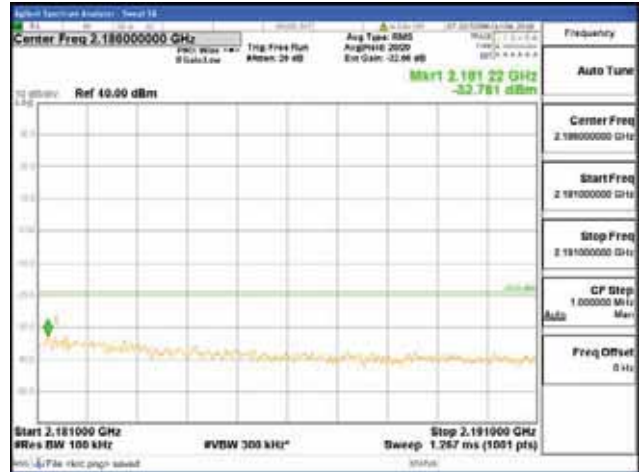

2181 MHz - 2191 MHz