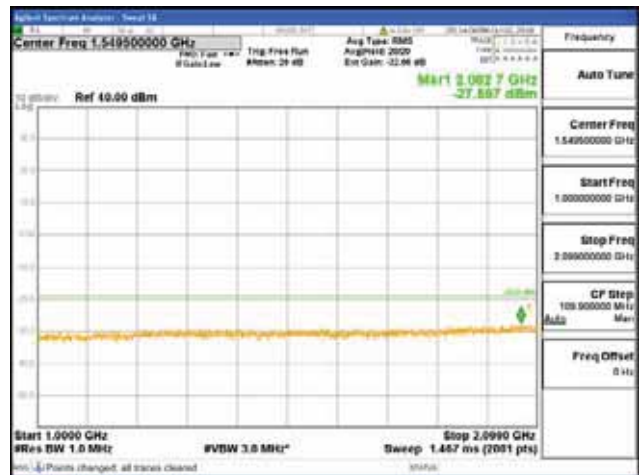

Report No.:
 CTK-2018-03329
 Page (1732) / (2957)
 Pages

Band 66, BW 5MHz + BW 10MHz + BW 10MHz, Multi 3 carrier(Contiguous), 4TX, Top [QPSK]

9 kHz - 150 kHz

150 kHz - 30 MHz

30 MHz - 1000 MHz

1000 MHz - 2099 MHz