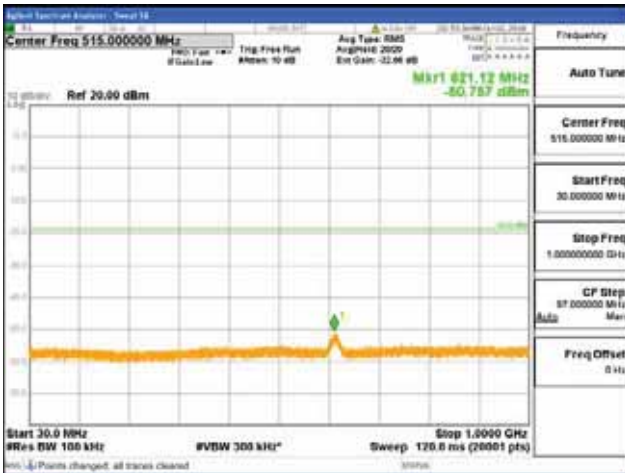

Report No.:
 CTK-2018-03329
 Page (1716) / (2957)
 Pages

ANT 3
Band 66, BW 5MHz + BW 10MHz + BW 10MHz, Multi 3 carrier(Contiguous), 4TX, Bottom
[QPSK]

9 kHz - 150 kHz

150 kHz - 30 MHz

30 MHz - 1000 MHz

1000 MHz - 2099 MHz