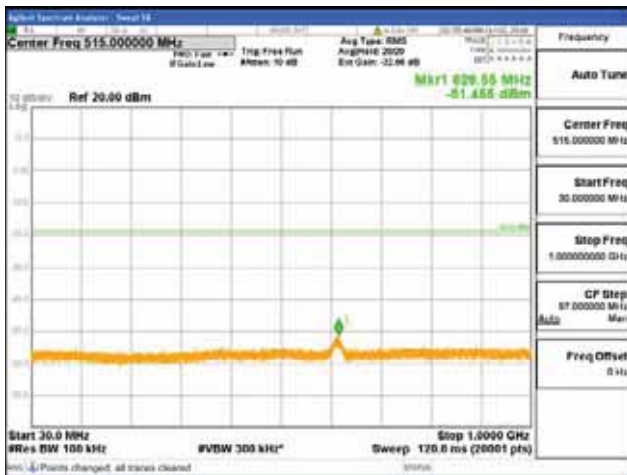

Report No.:
 CTK-2018-03329
 Page (1740) / (2957)
 Pages

ANT 4
Band 66, BW 5MHz + BW 10MHz + BW 10MHz, Multi 3 carrier(Contiguous), 4TX, Bottom
[QPSK]

9 kHz - 150 kHz

150 kHz - 30 MHz

30 MHz - 1000 MHz

1000 MHz - 2099 MHz