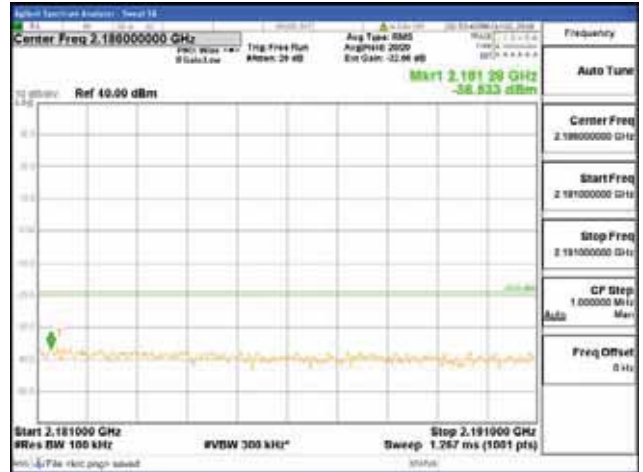

2181 MHz - 2191 MHz