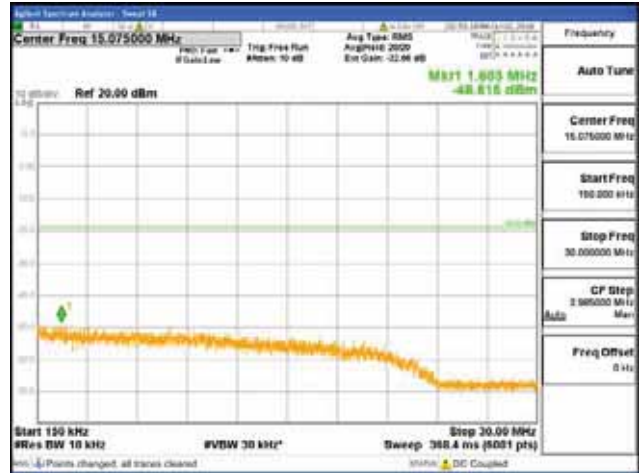

150 kHz - 30 MHz