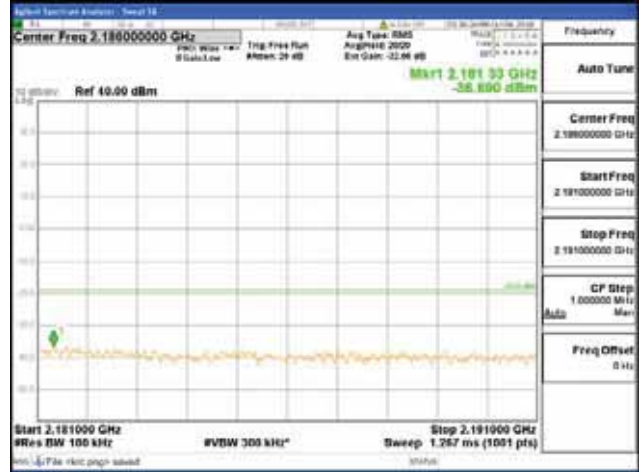

Report No.:
 CTK-2018-03329
 Page (1771) / (2957)
 Pages

2099 MHz - 2109 MHz

2181 MHz - 2191 MHz

2191 MHz - 12.75 GHz

12.75 GHz - 26.5 GHz

CTK Co., Ltd.
 (Ho-dong), 113, Yejik-ro, Cheoin-gu,
 Yongin-si, Gyeonggi-do, Korea
 Tel: +82-31-339-9970
 Fax: +82-31-624-9501