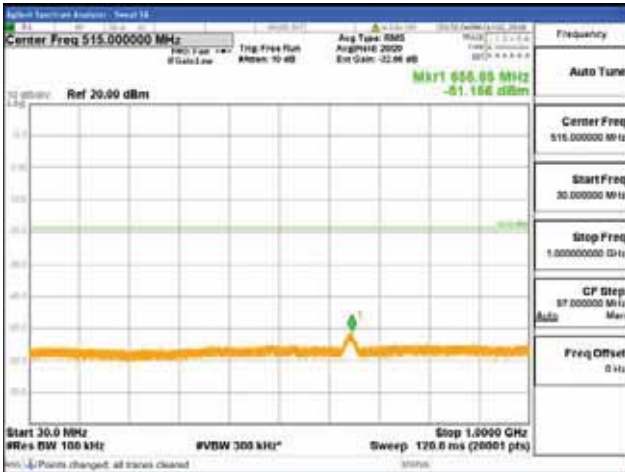

Report No.:
 CTK-2018-03329
 Page (1700) / (2957)
 Pages

Band 66, BW 5MHz + BW 10MHz + BW 10MHz, Multi 3 carrier(Contiguous), 4TX, Middle [QPSK]

9 kHz - 150 kHz

150 kHz - 30 MHz

30 MHz - 1000 MHz

1000 MHz - 2099 MHz