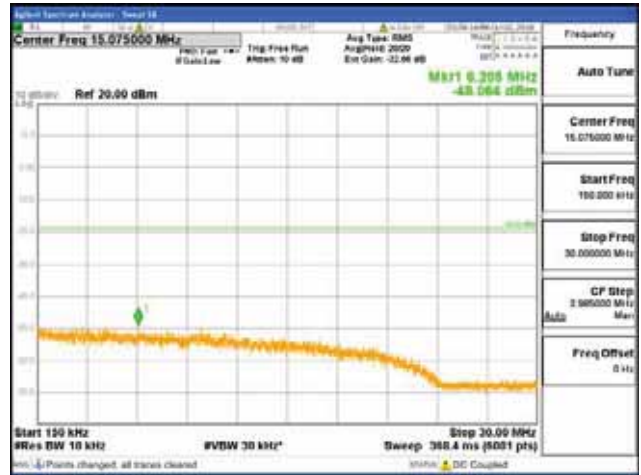

150 kHz - 30 MHz