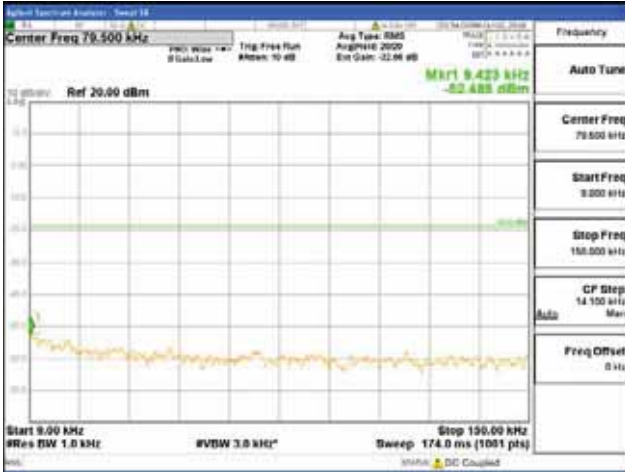

CTK Co., Ltd.
(Ho-dong), 113, Yejik-ro, Cheoin-gu,
Yongin-si, Gyeonggi-do, Korea
Tel: +82-31-339-9970
Fax: +82-31-624-9501

Report No.:
CTK-2018-03329
Page (1724) / (2957)
Pages

Band 66, BW 5MHz + BW 10MHz + BW 10MHz, Multi 3 carrier(Contiguous), 4TX, Middle
[QPSK]

9 kHz - 150 kHz