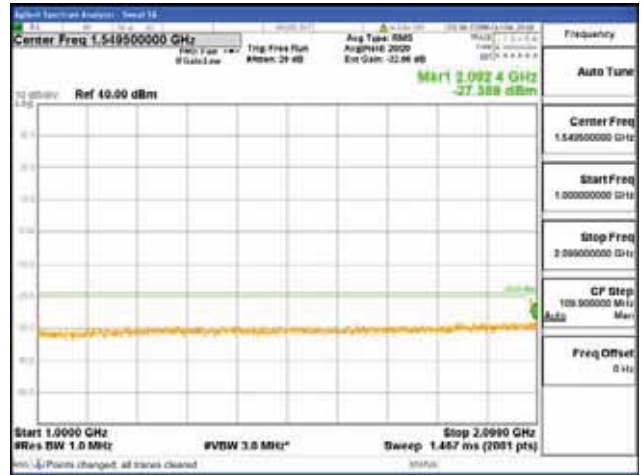

1000 MHz - 2099 MHz