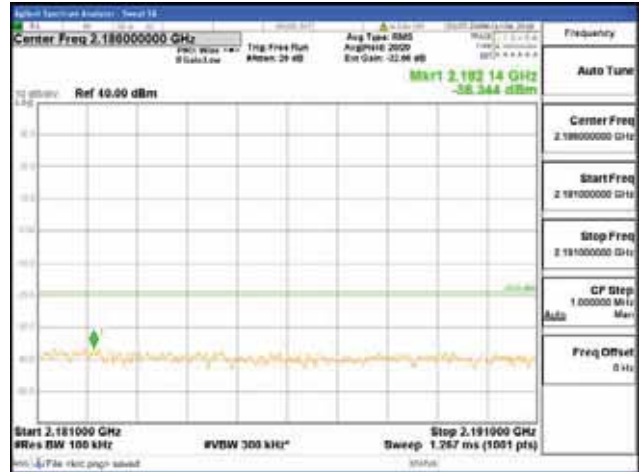

Report No.:
 CTK-2018-03329
 Page (1769) / (2957)
 Pages

2099 MHz - 2109 MHz

2181 MHz - 2191 MHz

2191 MHz - 12.75 GHz

12.75 GHz - 26.5 GHz

CTK Co., Ltd.
 (Ho-dong), 113, Yejik-ro, Cheoin-gu,
 Yongin-si, Gyeonggi-do, Korea
 Tel: +82-31-339-9970
 Fax: +82-31-624-9501