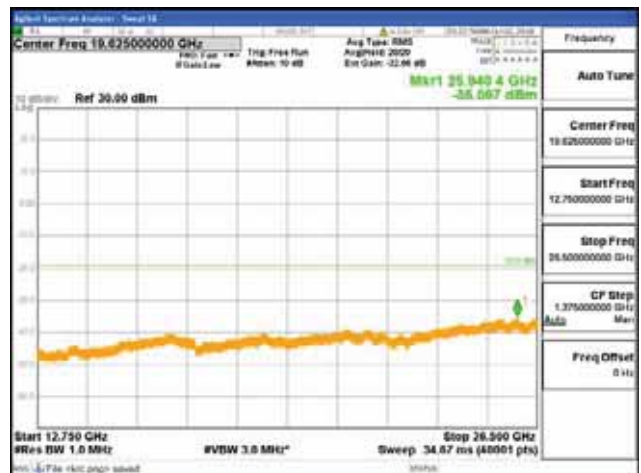

Report No.:
 CTK-2018-03329
 Page (1721) / (2957)
 Pages

2099 MHz - 2109 MHz

2181 MHz - 2191 MHz

2191 MHz - 12.75 GHz

12.75 GHz - 26.5 GHz

CTK Co., Ltd.
 (Ho-dong), 113, Yejik-ro, Cheoin-gu,
 Yongin-si, Gyeonggi-do, Korea
 Tel: +82-31-339-9970
 Fax: +82-31-624-9501