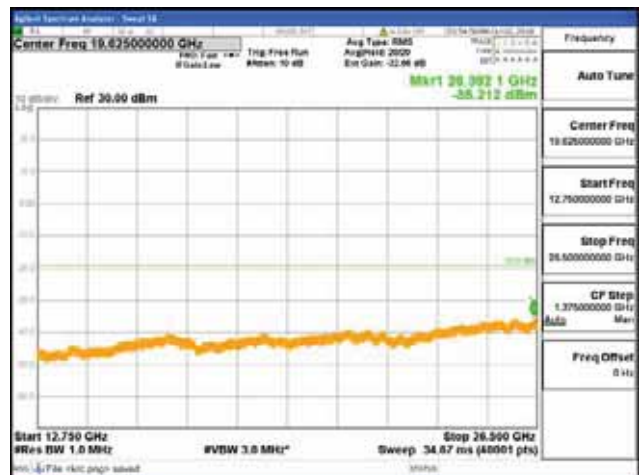

12.75 GHz - 26.5 GHz