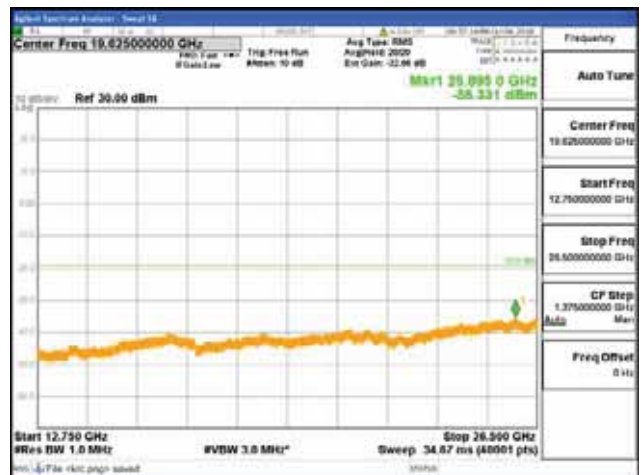

Report No.:
 CTK-2018-03329
 Page (1779) / (2957)
 Pages

2099 MHz - 2109 MHz

2181 MHz - 2191 MHz

2191 MHz - 12.75 GHz

12.75 GHz - 26.5 GHz

CTK Co., Ltd.
 (Ho-dong), 113, Yejik-ro, Cheoin-gu,
 Yongin-si, Gyeonggi-do, Korea
 Tel: +82-31-339-9970
 Fax: +82-31-624-9501