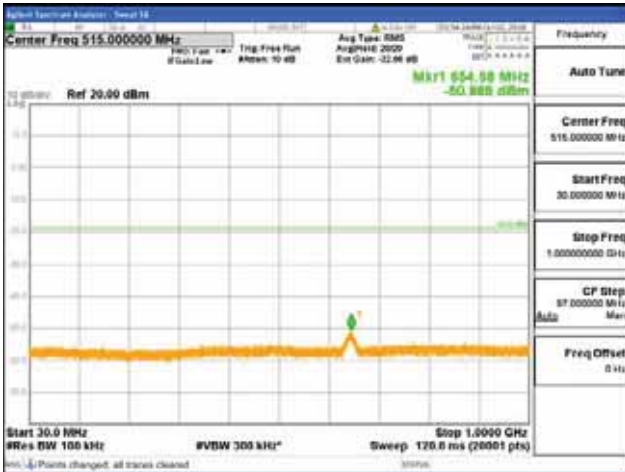

Report No.:
 CTK-2018-03329
 Page (1724) / (2957)
 Pages

Band 66, BW 5MHz + BW 10MHz + BW 10MHz, Multi 3 carrier(Contiguous), 4TX, Middle
 [QPSK]

9 kHz - 150 kHz

150 kHz - 30 MHz

30 MHz - 1000 MHz

1000 MHz - 2099 MHz