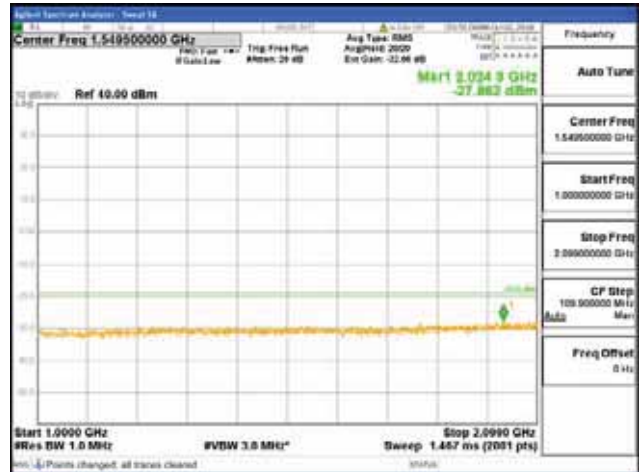

Report No.:
 CTK-2018-03329
 Page (1700) / (2957)
 Pages

Band 66, BW 5MHz + BW 10MHz + BW 10MHz, Multi 3 carrier(Contiguous), 4TX, Middle [QPSK]

9 kHz - 150 kHz

150 kHz - 30 MHz

30 MHz - 1000 MHz

1000 MHz - 2099 MHz