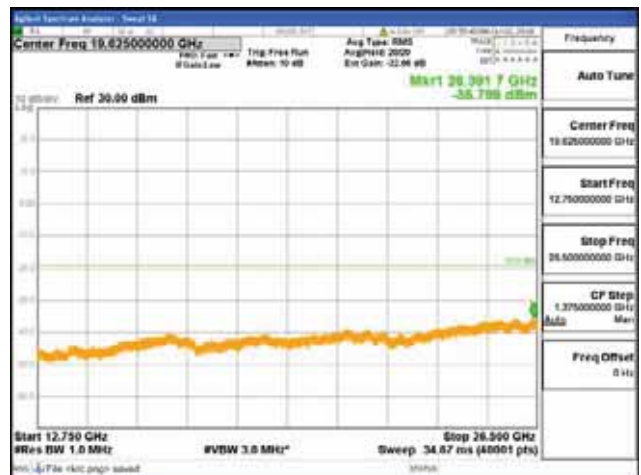

Report No.:
 CTK-2018-03329
 Page (1691) / (2957)
 Pages

2099 MHz - 2109 MHz

2181 MHz - 2191 MHz

2191 MHz - 12.75 GHz

12.75 GHz - 26.5 GHz

CTK Co., Ltd.
 (Ho-dong), 113, Yejik-ro, Cheoin-gu,
 Yongin-si, Gyeonggi-do, Korea
 Tel: +82-31-339-9970
 Fax: +82-31-624-9501