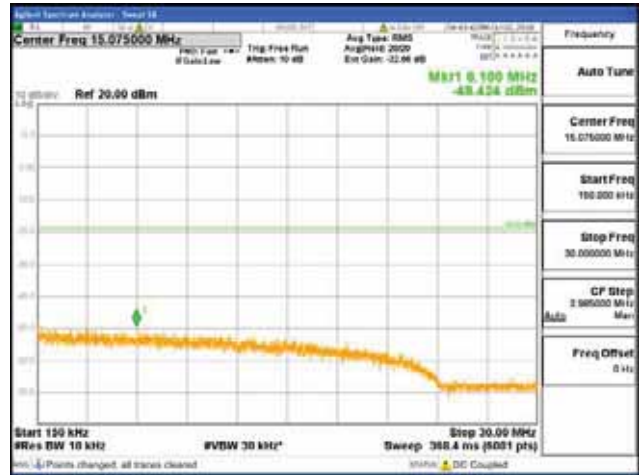

150 kHz - 30 MHz