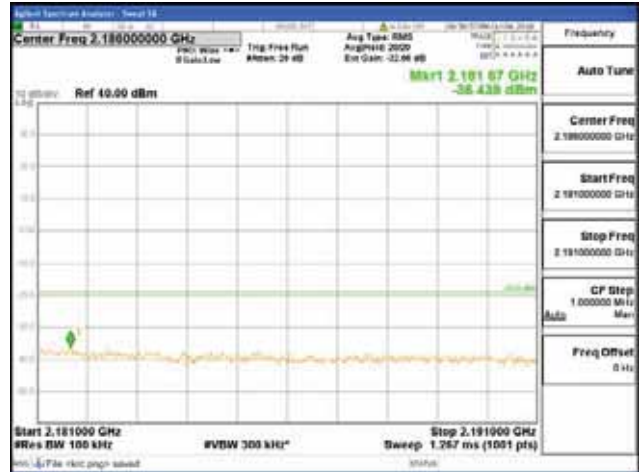

Report No.:
 CTK-2018-03329
 Page (1779) / (2957)
 Pages

2099 MHz - 2109 MHz

2181 MHz - 2191 MHz

2191 MHz - 12.75 GHz

12.75 GHz - 26.5 GHz

CTK Co., Ltd.
 (Ho-dong), 113, Yejik-ro, Cheoin-gu,
 Yongin-si, Gyeonggi-do, Korea
 Tel: +82-31-339-9970
 Fax: +82-31-624-9501