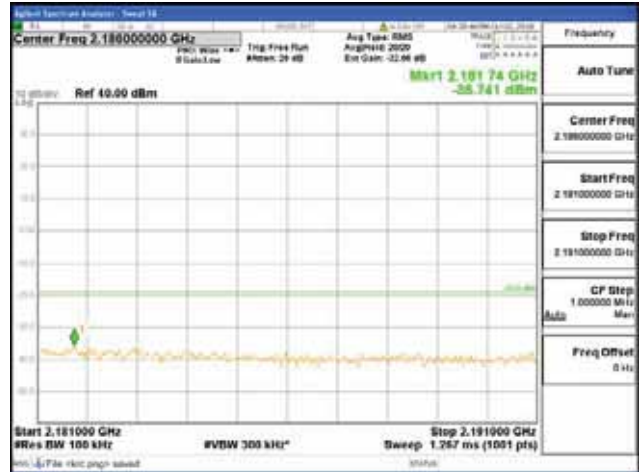

2181 MHz - 2191 MHz

2191 MHz - 12.75 GHz

12.75 GHz - 26.5 GHz

CTK Co., Ltd.
 (Ho-dong), 113, Yejik-ro, Cheoin-gu,
 Yongin-si, Gyeonggi-do, Korea
 Tel: +82-31-339-9970
 Fax: +82-31-624-9501

Report No.:
 CTK-2018-03329
 Page (1682) / (2957)
 Pages