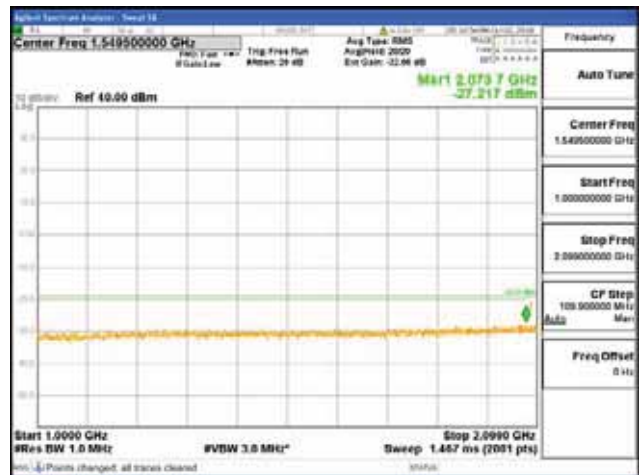

Report No.:
 CTK-2018-03329
 Page (1756) / (2957)
 Pages

Band 66, BW 5MHz + BW 10MHz + BW 10MHz, Multi 3 carrier(Contiguous), 4TX, Top [QPSK]

9 kHz - 150 kHz

150 kHz - 30 MHz

30 MHz - 1000 MHz

1000 MHz - 2099 MHz