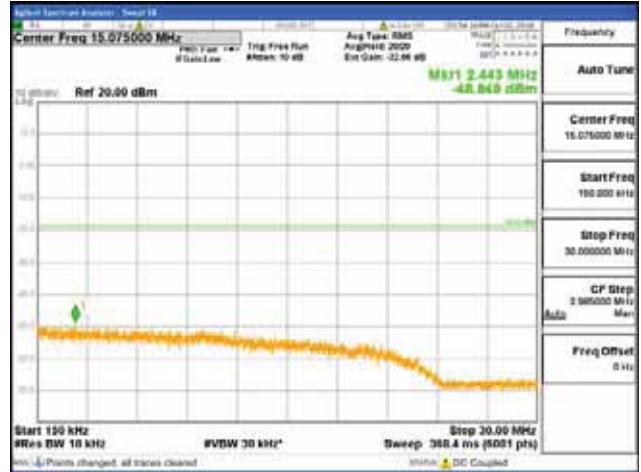

150 kHz - 30 MHz