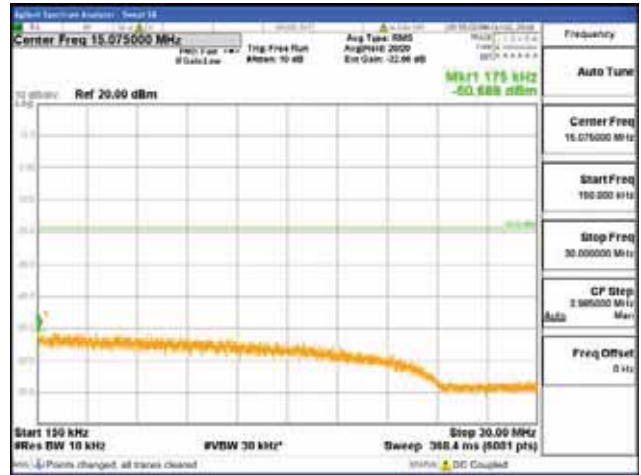

150 kHz - 30 MHz