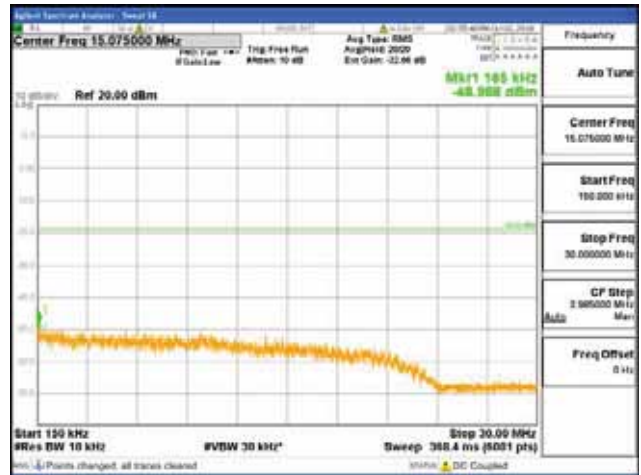

150 kHz - 30 MHz