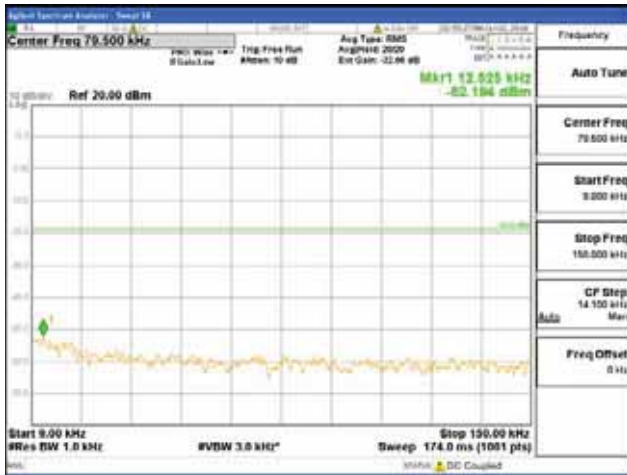

CTK Co., Ltd.
(Ho-dong), 113, Yejik-ro, Cheoin-gu,
Yongin-si, Gyeonggi-do, Korea
Tel: +82-31-339-9970
Fax: +82-31-624-9501

Report No.:
CTK-2018-03329
Page (1740) / (2957)
Pages

ANT 4
Band 66, BW 5MHz + BW 10MHz + BW 10MHz, Multi 3 carrier(Contiguous), 4TX, Bottom
[QPSK]

9 kHz - 150 kHz