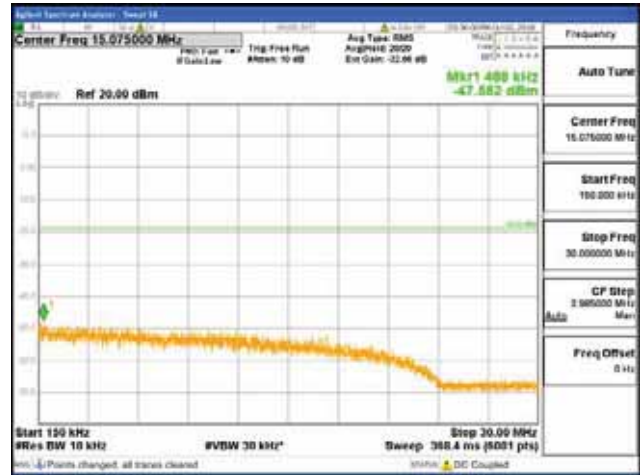

150 kHz - 30 MHz