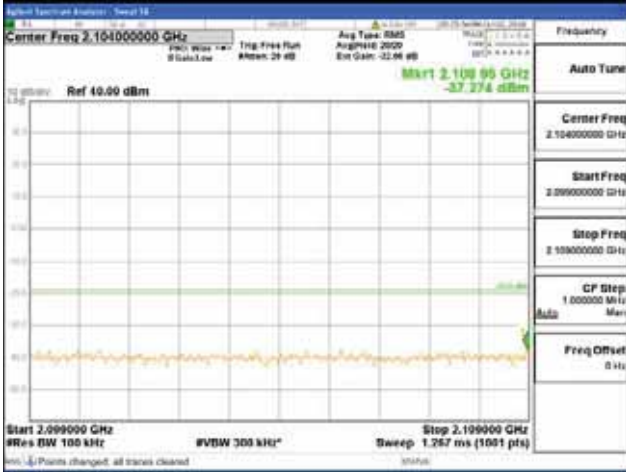

Report No.:
 CTK-2018-03329
 Page (1711) / (2957)
 Pages

2099 MHz - 2109 MHz

2181 MHz - 2191 MHz

2191 MHz - 12.75 GHz

12.75 GHz - 26.5 GHz

CTK Co., Ltd.
 (Ho-dong), 113, Yejik-ro, Cheoin-gu,
 Yongin-si, Gyeonggi-do, Korea
 Tel: +82-31-339-9970
 Fax: +82-31-624-9501