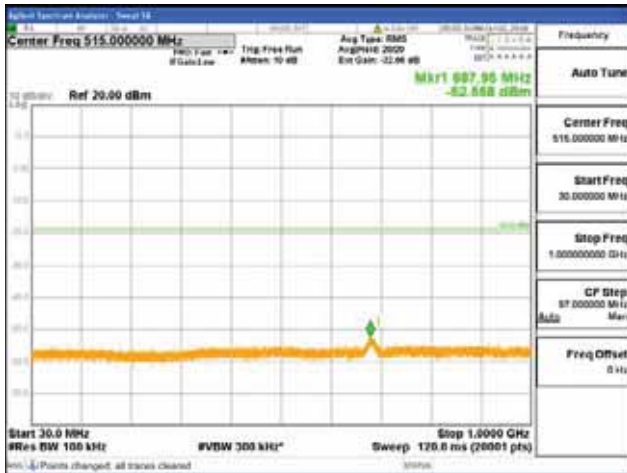

Report No.:
 CTK-2018-03329
 Page (1684) / (2957)
 Pages

Band 66, BW 5MHz + BW 10MHz + BW 10MHz, Multi 3 carrier(Contiguous), 4TX, Top [QPSK]

9 kHz - 150 kHz

150 kHz - 30 MHz

30 MHz - 1000 MHz

1000 MHz - 2099 MHz