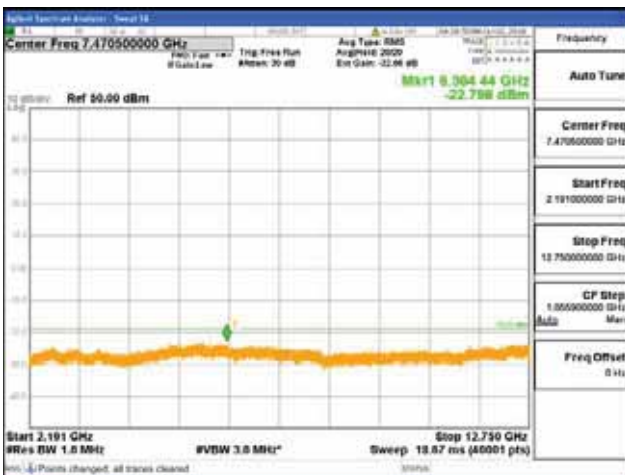

2181 MHz - 2191 MHz

2191 MHz - 12.75 GHz

12.75 GHz - 26.5 GHz

CTK Co., Ltd.
 (Ho-dong), 113, Yejik-ro, Cheoin-gu,
 Yongin-si, Gyeonggi-do, Korea
 Tel: +82-31-339-9970
 Fax: +82-31-624-9501

Report No.:
 CTK-2018-03329
 Page (1682) / (2957)
 Pages