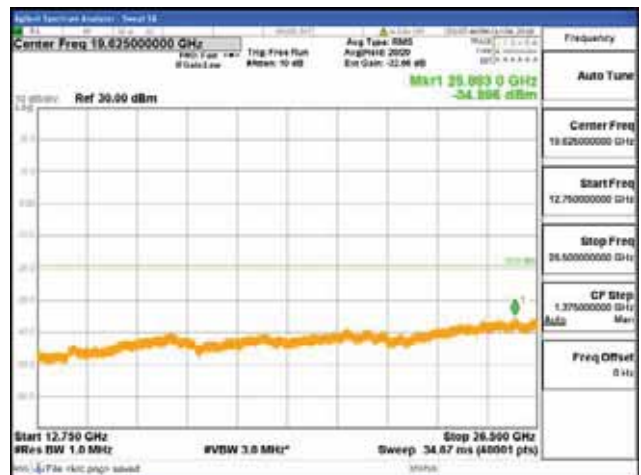

Report No.:
 CTK-2018-03329
 Page (1769) / (2957)
 Pages

2099 MHz - 2109 MHz

2181 MHz - 2191 MHz

2191 MHz - 12.75 GHz

12.75 GHz - 26.5 GHz

CTK Co., Ltd.
 (Ho-dong), 113, Yejik-ro, Cheoin-gu,
 Yongin-si, Gyeonggi-do, Korea
 Tel: +82-31-339-9970
 Fax: +82-31-624-9501