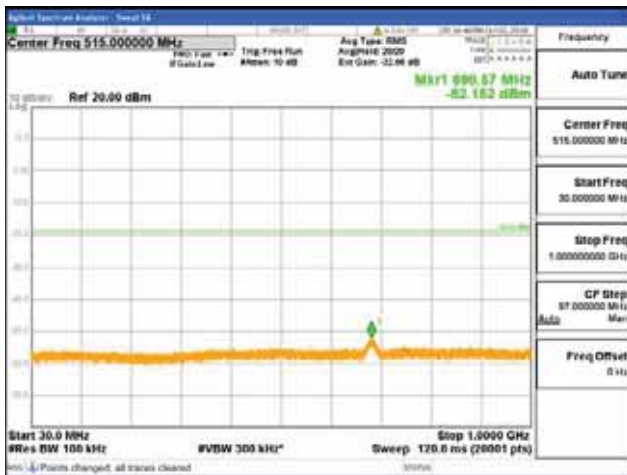

Report No.:
 CTK-2018-03329
 Page (1756) / (2957)
 Pages

Band 66, BW 5MHz + BW 10MHz + BW 10MHz, Multi 3 carrier(Contiguous), 4TX, Top [QPSK]

9 kHz - 150 kHz

150 kHz - 30 MHz

30 MHz - 1000 MHz

1000 MHz - 2099 MHz