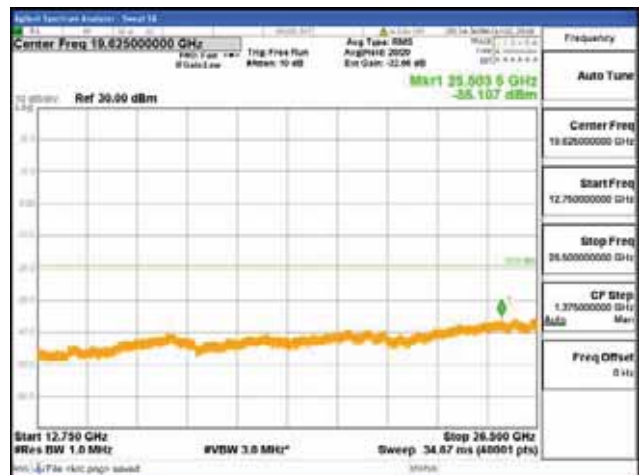

12.75 GHz - 26.5 GHz