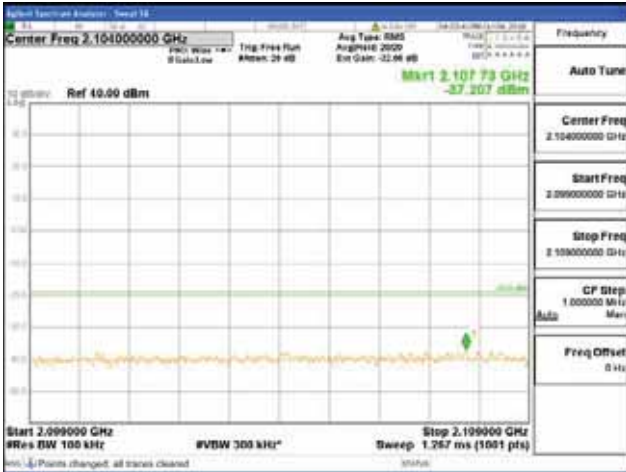

CTK Co., Ltd.
(Ho-dong), 113, Yejik-ro, Cheoin-gu,
Yongin-si, Gyeonggi-do, Korea
Tel: +82-31-339-9970
Fax: +82-31-624-9501

Report No.:
CTK-2018-03329
Page (1773) / (2957)
Pages

2099 MHz - 2109 MHz