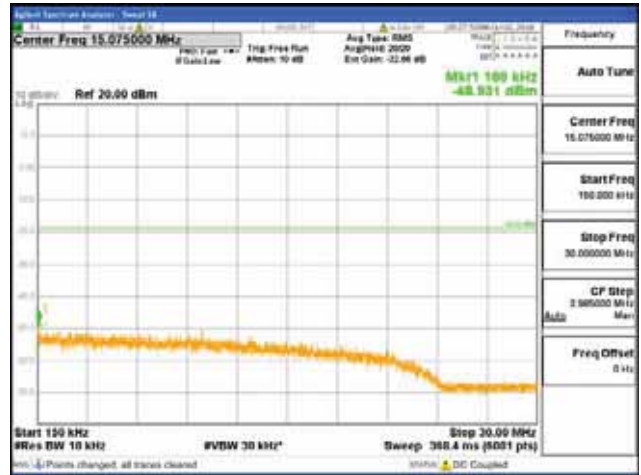

150 kHz - 30 MHz