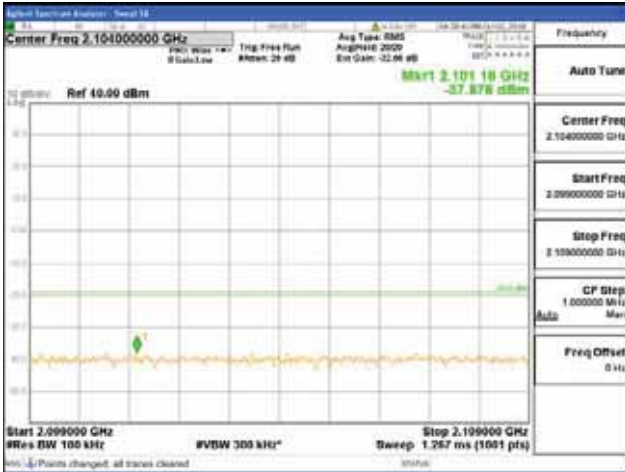

2181 MHz - 2191 MHz

2191 MHz - 12.75 GHz

12.75 GHz - 26.5 GHz

CTK Co., Ltd.
 (Ho-dong), 113, Yejik-ro, Cheoin-gu,
 Yongin-si, Gyeonggi-do, Korea
 Tel: +82-31-339-9970
 Fax: +82-31-624-9501

Report No.:
 CTK-2018-03329
 Page (1682) / (2957)
 Pages