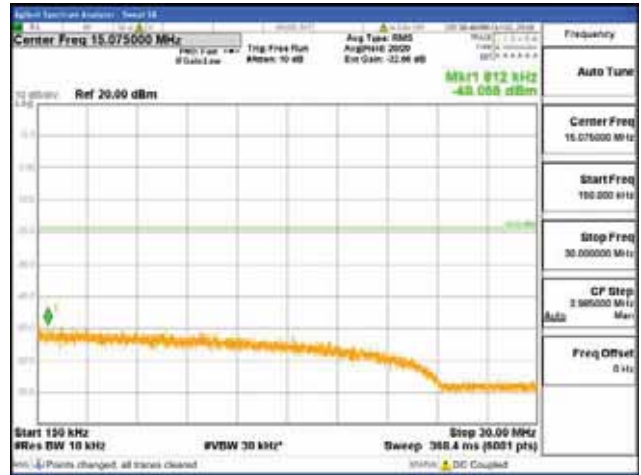

150 kHz - 30 MHz