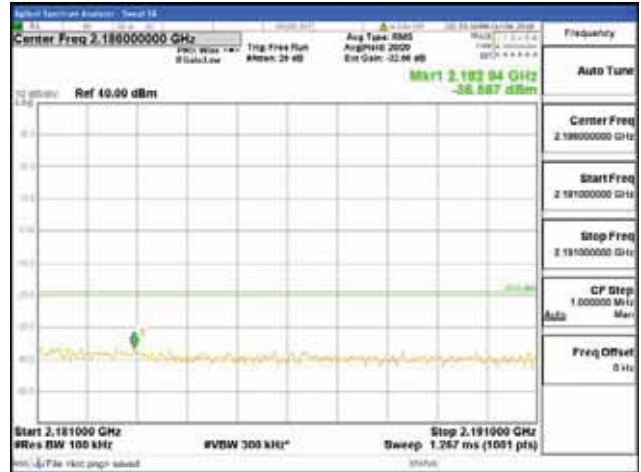

2181 MHz - 2191 MHz