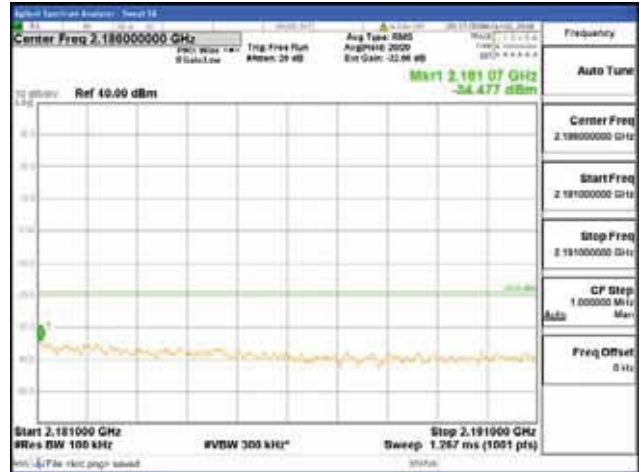

2181 MHz - 2191 MHz