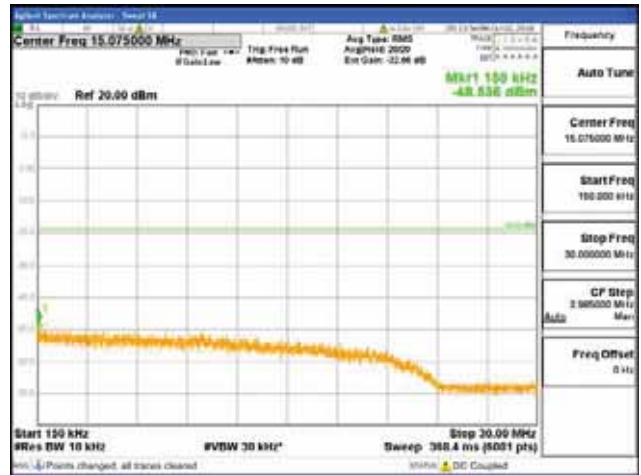

150 kHz - 30 MHz