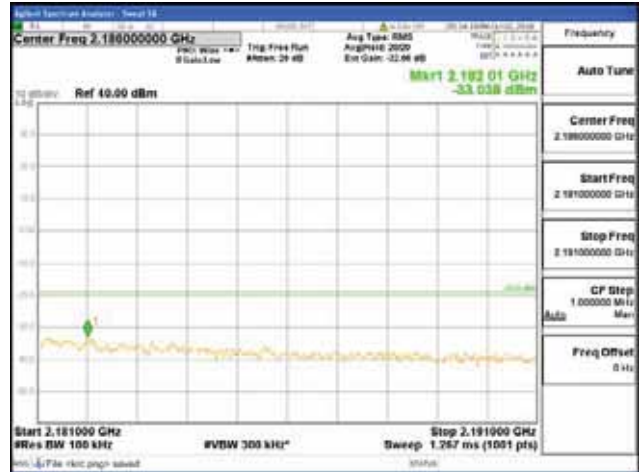

2181 MHz - 2191 MHz