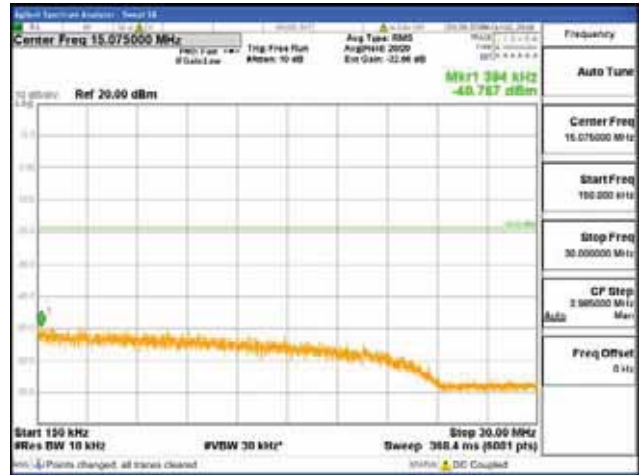

150 kHz - 30 MHz