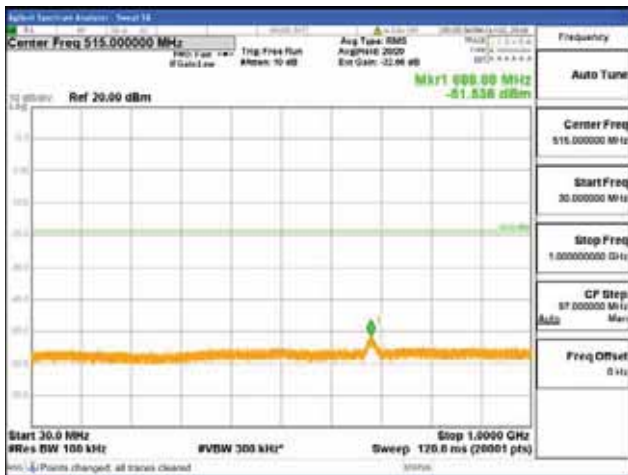

Report No.:
 CTK-2018-03329
 Page (1708) / (2957)
 Pages

Band 66, BW 5MHz + BW 10MHz + BW 10MHz, Multi 3 carrier(Contiguous), 4TX, Top [QPSK]

9 kHz - 150 kHz

150 kHz - 30 MHz

30 MHz - 1000 MHz

1000 MHz - 2099 MHz