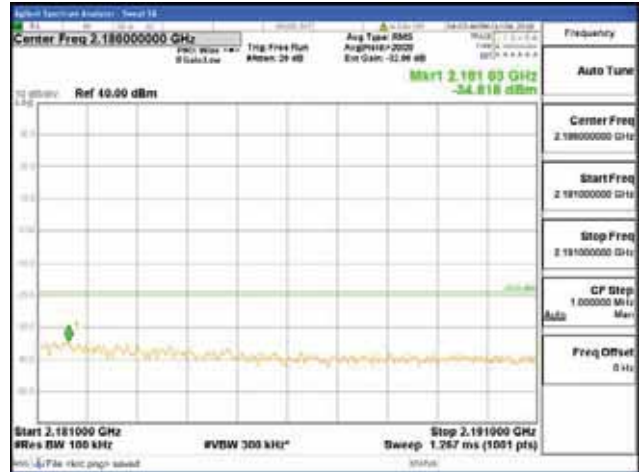

2181 MHz - 2191 MHz