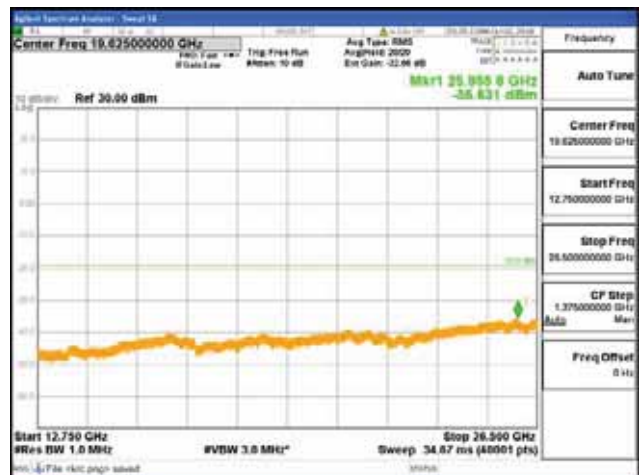

Report No.:
 CTK-2018-03329
 Page (1697) / (2957)
 Pages

2099 MHz - 2109 MHz

2181 MHz - 2191 MHz

2191 MHz - 12.75 GHz

12.75 GHz - 26.5 GHz

CTK Co., Ltd.
 (Ho-dong), 113, Yejik-ro, Cheoin-gu,
 Yongin-si, Gyeonggi-do, Korea
 Tel: +82-31-339-9970
 Fax: +82-31-624-9501