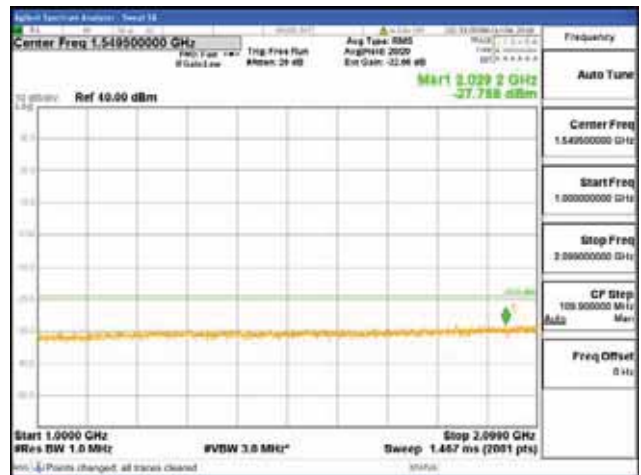

Report No.:
 CTK-2018-03329
 Page (1764) / (2957)
 Pages

ANT 1
Band 66, BW 5MHz + BW 10MHz + BW 5MHz, Multi 3 carrier(Contiguous), 4TX, Bottom
[QPSK]

9 kHz - 150 kHz

150 kHz - 30 MHz

30 MHz - 1000 MHz

1000 MHz - 2099 MHz