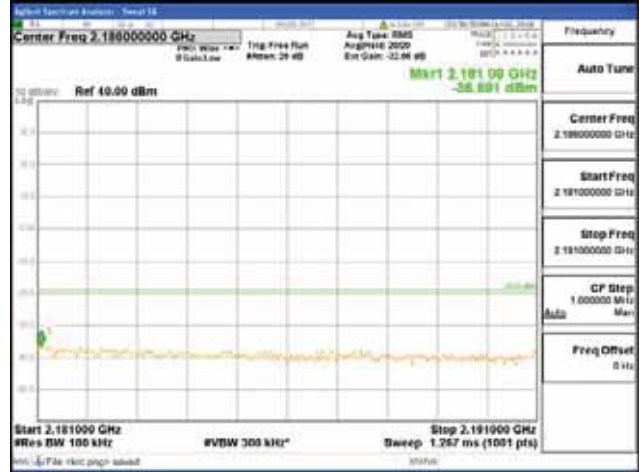

2181 MHz - 2191 MHz