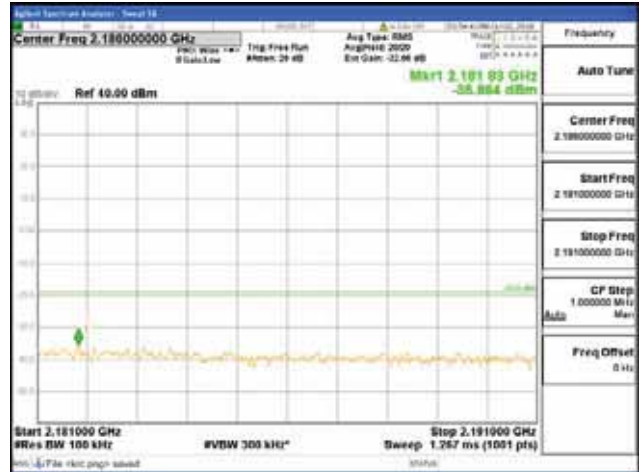

2181 MHz - 2191 MHz