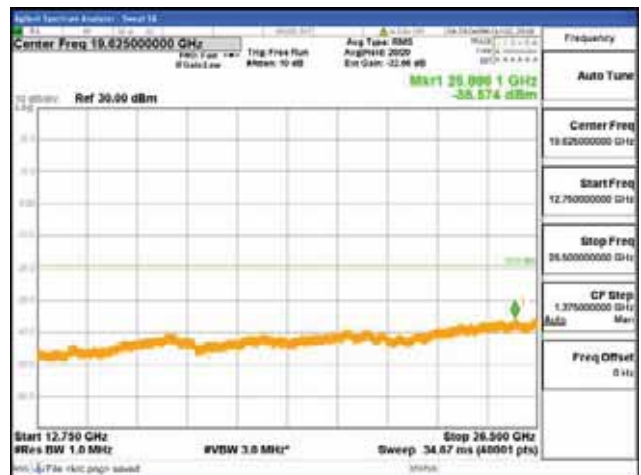

2181 MHz - 2191 MHz

2191 MHz - 12.75 GHz

12.75 GHz - 26.5 GHz

CTK Co., Ltd.
 (Ho-dong), 113, Yejik-ro, Cheoin-gu,
 Yongin-si, Gyeonggi-do, Korea
 Tel: +82-31-339-9970
 Fax: +82-31-624-9501

Report No.:
 CTK-2018-03329
 Page (1682) / (2957)
 Pages