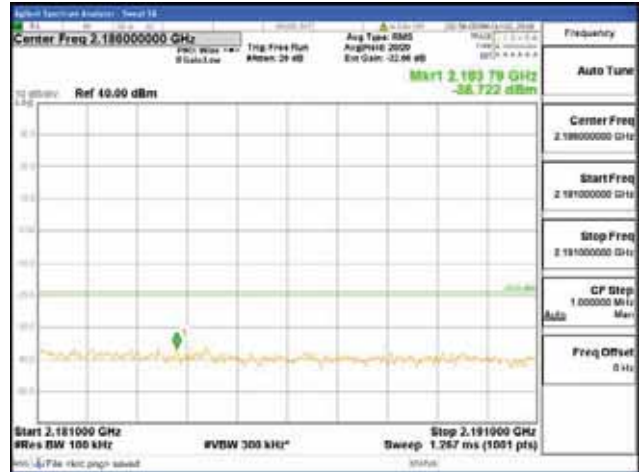

2181 MHz - 2191 MHz