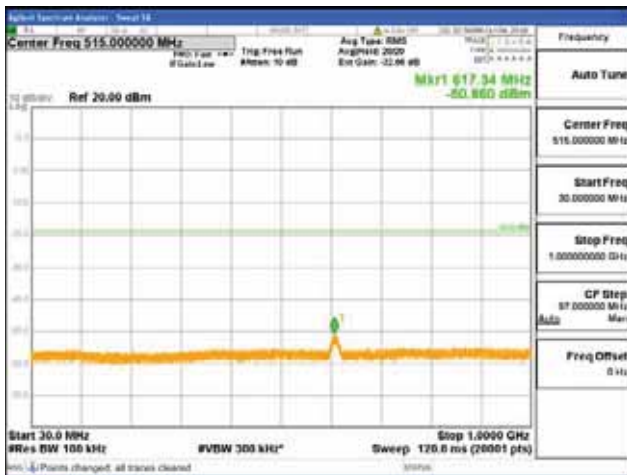

Report No.:
 CTK-2018-03329
 Page (1764) / (2957)
 Pages

ANT 1
Band 66, BW 5MHz + BW 10MHz + BW 5MHz, Multi 3 carrier(Contiguous), 4TX, Bottom
[QPSK]

9 kHz - 150 kHz

150 kHz - 30 MHz

30 MHz - 1000 MHz

1000 MHz - 2099 MHz