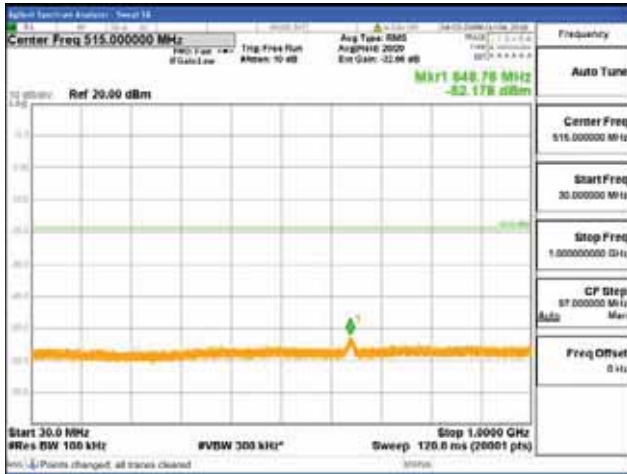

Report No.:
 CTK-2018-03329
 Page (1772) / (2957)
 Pages

Band 66, BW 5MHz + BW 10MHz + BW 5MHz, Multi 3 carrier(Contiguous), 4TX, Middle [QPSK]

9 kHz - 150 kHz

150 kHz - 30 MHz

30 MHz - 1000 MHz

1000 MHz - 2099 MHz