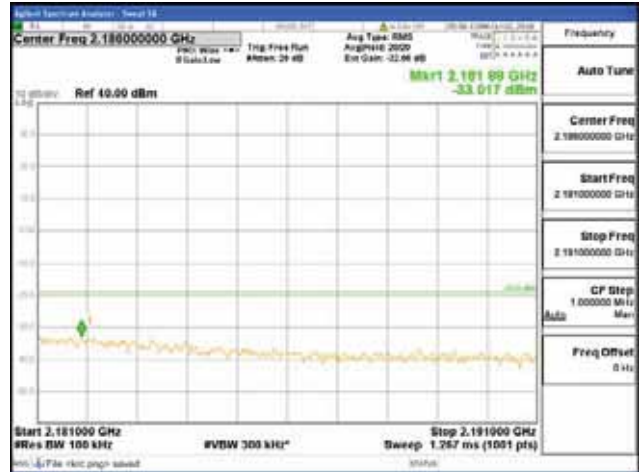

2181 MHz - 2191 MHz