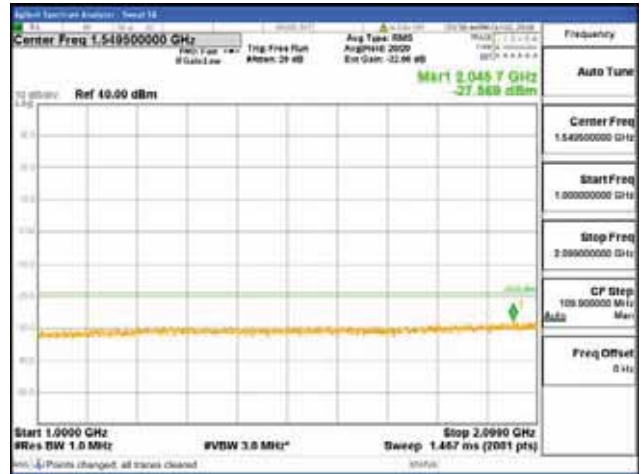

Report No.:
 CTK-2018-03329
 Page (1748) / (2957)
 Pages

Band 66, BW 5MHz + BW 10MHz + BW 10MHz, Multi 3 carrier(Contiguous), 4TX, Middle [QPSK]

9 kHz - 150 kHz

150 kHz - 30 MHz

30 MHz - 1000 MHz

1000 MHz - 2099 MHz