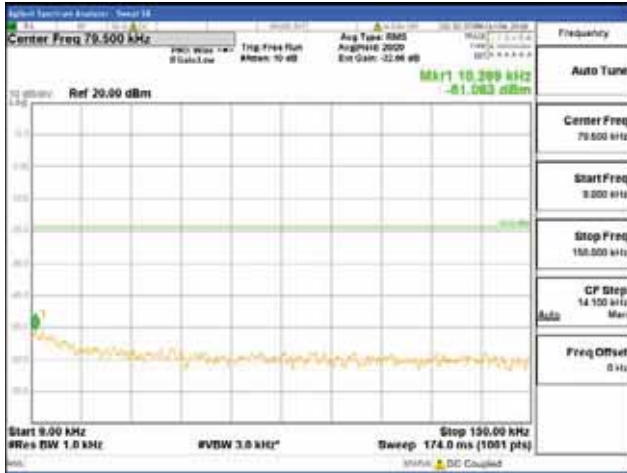

CTK Co., Ltd.
(Ho-dong), 113, Yejik-ro, Cheoin-gu,
Yongin-si, Gyeonggi-do, Korea
Tel: +82-31-339-9970
Fax: +82-31-624-9501

Report No.:
CTK-2018-03329
Page (1764) / (2957)
Pages

ANT 1
Band 66, BW 5MHz + BW 10MHz + BW 5MHz, Multi 3 carrier(Contiguous), 4TX, Bottom
[QPSK]

9 kHz - 150 kHz