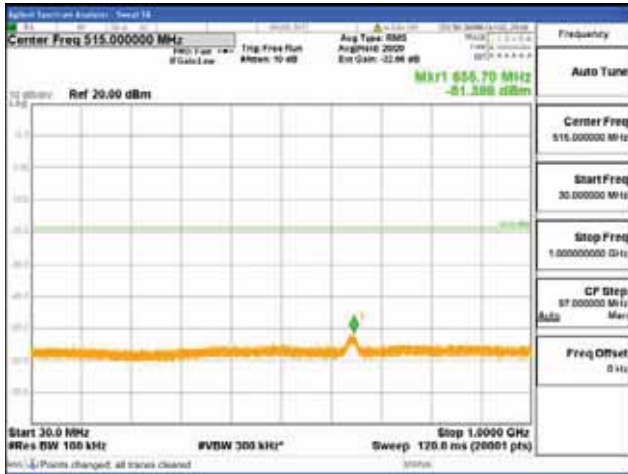

Report No.:
 CTK-2018-03329
 Page (1748) / (2957)
 Pages

Band 66, BW 5MHz + BW 10MHz + BW 10MHz, Multi 3 carrier(Contiguous), 4TX, Middle [QPSK]

9 kHz - 150 kHz

150 kHz - 30 MHz

30 MHz - 1000 MHz

1000 MHz - 2099 MHz