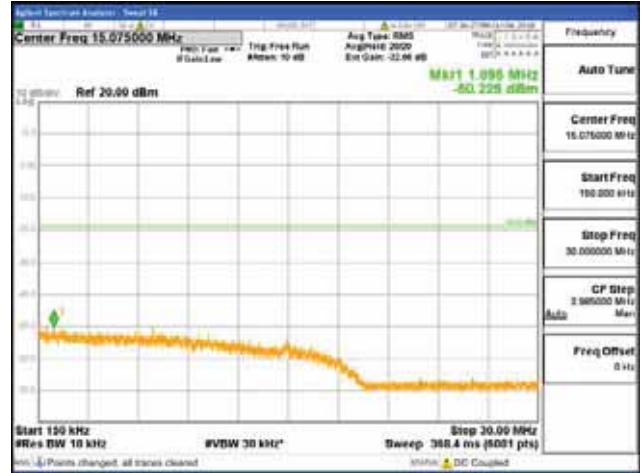

150 kHz - 30 MHz