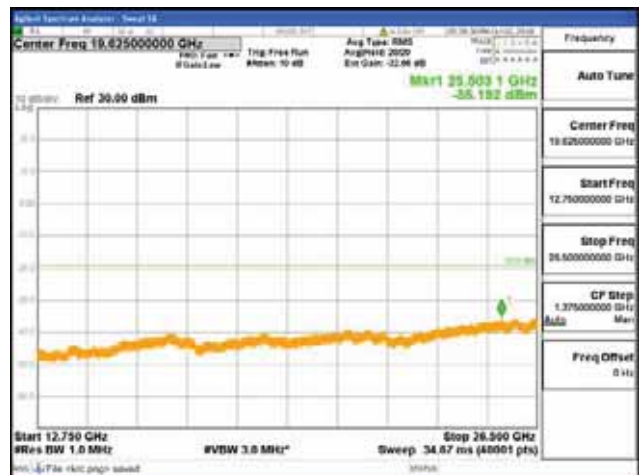

Report No.:
 CTK-2018-03329
 Page (1737) / (2957)
 Pages

2099 MHz - 2109 MHz

2181 MHz - 2191 MHz

2191 MHz - 12.75 GHz

12.75 GHz - 26.5 GHz

CTK Co., Ltd.
 (Ho-dong), 113, Yejik-ro, Cheoin-gu,
 Yongin-si, Gyeonggi-do, Korea
 Tel: +82-31-339-9970
 Fax: +82-31-624-9501