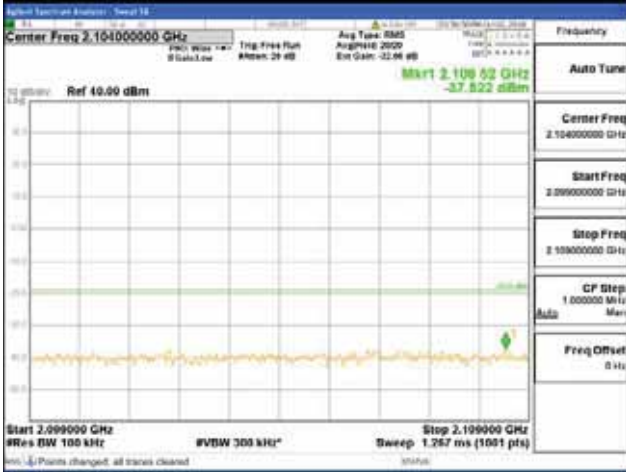

CTK Co., Ltd.
(Ho-dong), 113, Yejik-ro, Cheoin-gu,
Yongin-si, Gyeonggi-do, Korea
Tel: +82-31-339-9970
Fax: +82-31-624-9501

Report No.:
CTK-2018-03329
Page (1749) / (2957)
Pages

2099 MHz - 2109 MHz