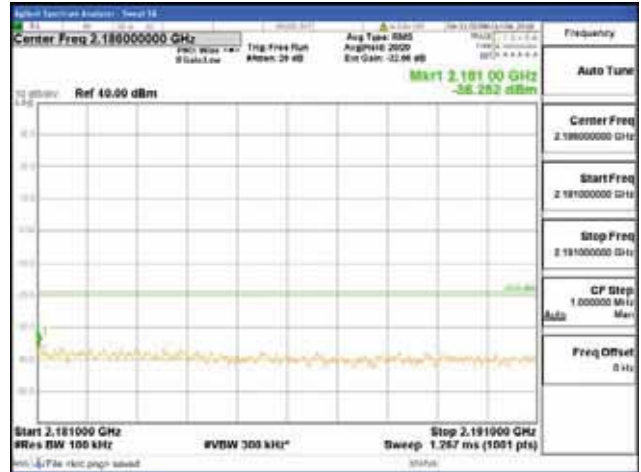

2181 MHz - 2191 MHz