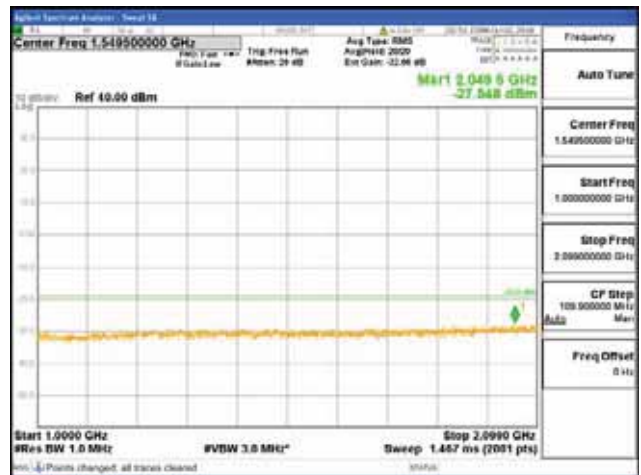

Report No.:
 CTK-2018-03329
 Page (1692) / (2957)
 Pages

ANT 2
Band 66, BW 5MHz + BW 10MHz + BW 10MHz, Multi 3 carrier(Contiguous), 4TX, Bottom
[QPSK]

9 kHz - 150 kHz

150 kHz - 30 MHz

30 MHz - 1000 MHz

1000 MHz - 2099 MHz