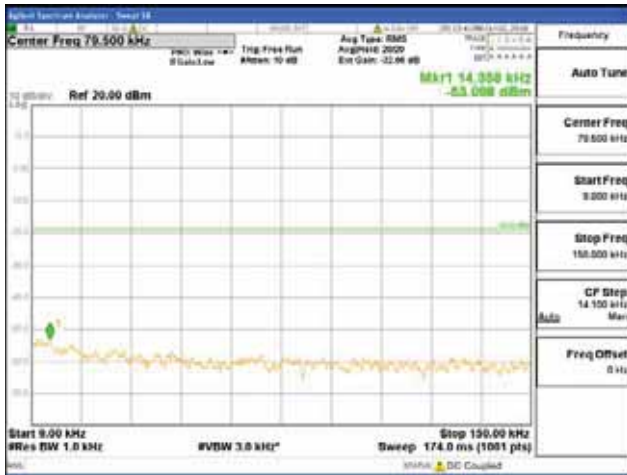

CTK Co., Ltd.
(Ho-dong), 113, Yejik-ro, Cheoin-gu,
Yongin-si, Gyeonggi-do, Korea
Tel: +82-31-339-9970
Fax: +82-31-624-9501

Report No.:
CTK-2018-03329
Page (1732) / (2957)
Pages

Band 66, BW 5MHz + BW 10MHz + BW 10MHz, Multi 3 carrier(Contiguous), 4TX, Top [QPSK]

9 kHz - 150 kHz