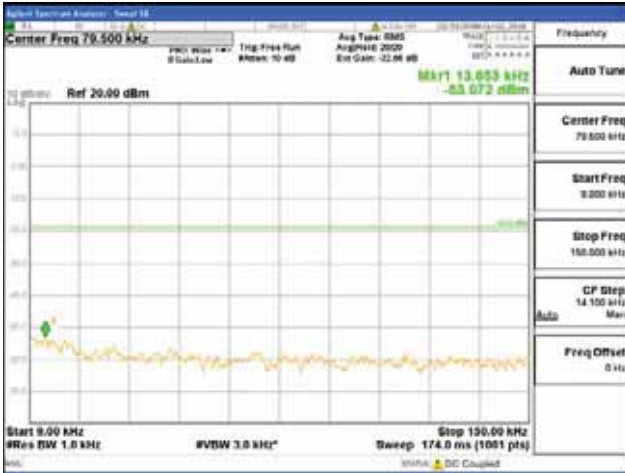

CTK Co., Ltd.
(Ho-dong), 113, Yejik-ro, Cheoin-gu,
Yongin-si, Gyeonggi-do, Korea
Tel: +82-31-339-9970
Fax: +82-31-624-9501

Report No.:
CTK-2018-03329
Page (1716) / (2957)
Pages

ANT 3
Band 66, BW 5MHz + BW 10MHz + BW 10MHz, Multi 3 carrier(Contiguous), 4TX, Bottom
[QPSK]

9 kHz - 150 kHz