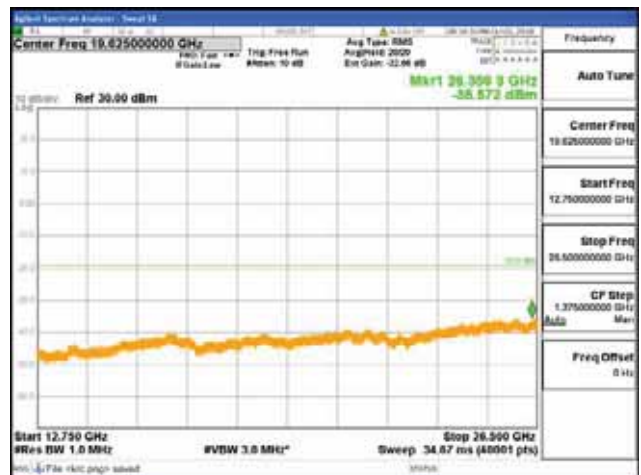

Report No.:
 CTK-2018-03329
 Page (1663) / (2957)
 Pages

2099 MHz - 2109 MHz

2181 MHz - 2191 MHz

2191 MHz - 12.75 GHz

12.75 GHz - 26.5 GHz

CTK Co., Ltd.
 (Ho-dong), 113, Yejik-ro, Cheoin-gu,
 Yongin-si, Gyeonggi-do, Korea
 Tel: +82-31-339-9970
 Fax: +82-31-624-9501