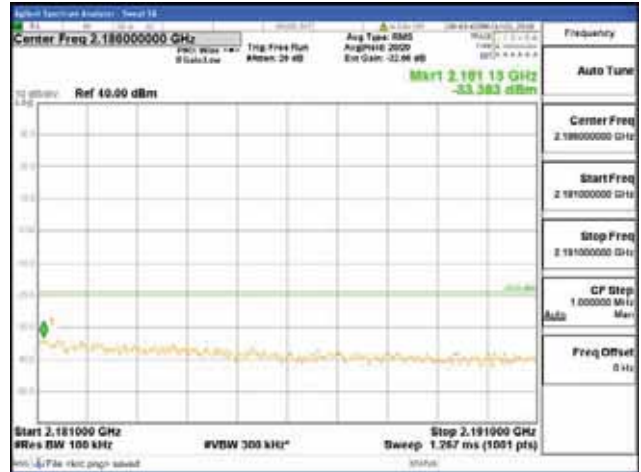

Report No.:
 CTK-2018-03329
 Page (1667) / (2957)
 Pages

2099 MHz - 2109 MHz

2181 MHz - 2191 MHz

2191 MHz - 12.75 GHz

12.75 GHz - 26.5 GHz

CTK Co., Ltd.
 (Ho-dong), 113, Yejik-ro, Cheoin-gu,
 Yongin-si, Gyeonggi-do, Korea
 Tel: +82-31-339-9970
 Fax: +82-31-624-9501