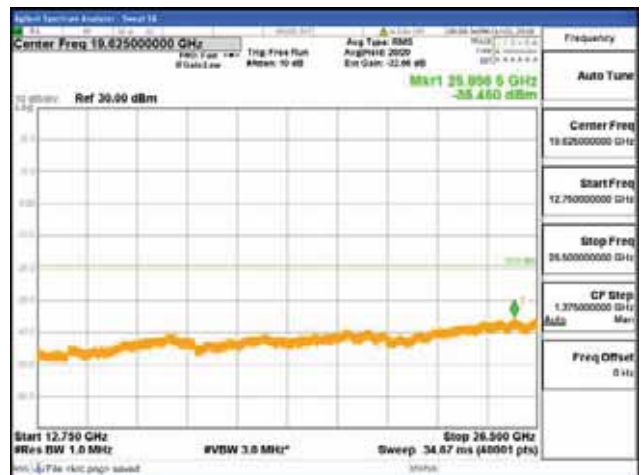

12.75 GHz - 26.5 GHz