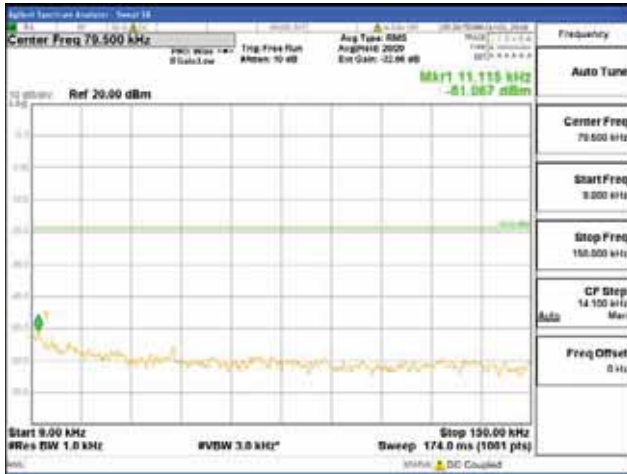

CTK Co., Ltd.
(Ho-dong), 113, Yejik-ro, Cheoin-gu,
Yongin-si, Gyeonggi-do, Korea
Tel: +82-31-339-9970
Fax: +82-31-624-9501

Report No.:
CTK-2018-03329
Page (1628) / (2957)
Pages

Band 66, BW 10MHz + BW 10MHz + BW 10MHz, Multi 3 carrier(Contiguous), 4TX, Middle
[QPSK]

9 kHz - 150 kHz