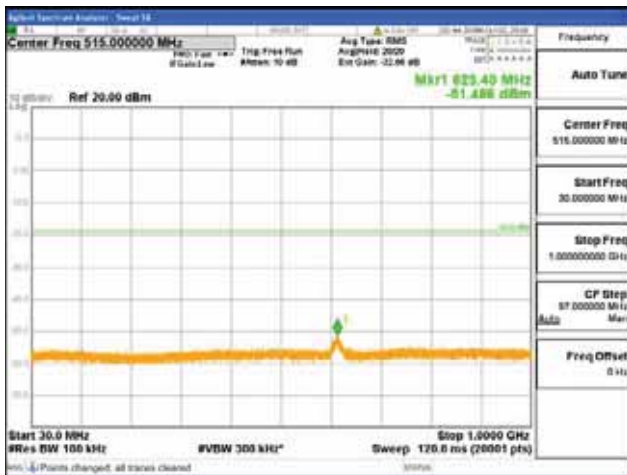

Report No.:
 CTK-2018-03329
 Page (1668) / (2957)
 Pages

ANT 1
Band 66, BW 5MHz + BW 10MHz + BW 10MHz, Multi 3 carrier(Contiguous), 4TX, Bottom
[QPSK]

9 kHz - 150 kHz

150 kHz - 30 MHz

30 MHz - 1000 MHz

1000 MHz - 2099 MHz