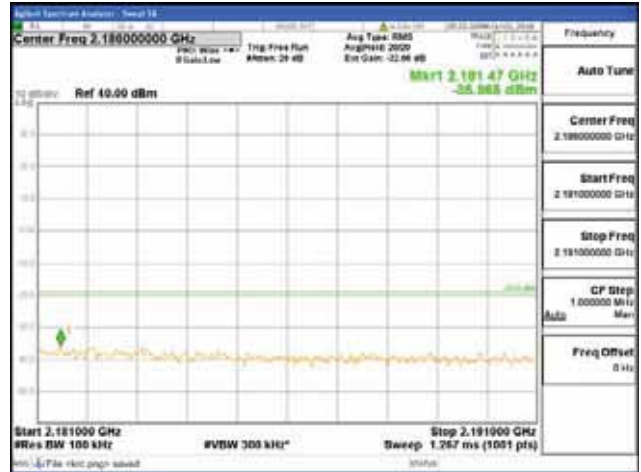

2181 MHz - 2191 MHz