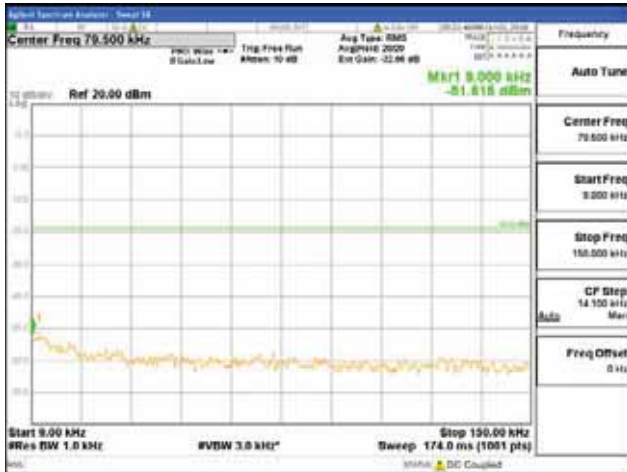

CTK Co., Ltd.
(Ho-dong), 113, Yejik-ro, Cheoin-gu,
Yongin-si, Gyeonggi-do, Korea
Tel: +82-31-339-9970
Fax: +82-31-624-9501

Report No.:
CTK-2018-03329
Page (1580) / (2957)
Pages

Band 66, BW 10MHz + BW 10MHz + BW 10MHz, Multi 3 carrier(Contiguous), 4TX, Middle [QPSK]

9 kHz - 150 kHz