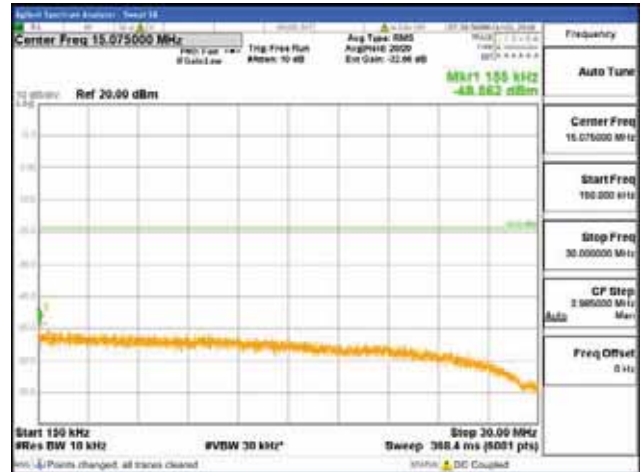

150 kHz - 30 MHz