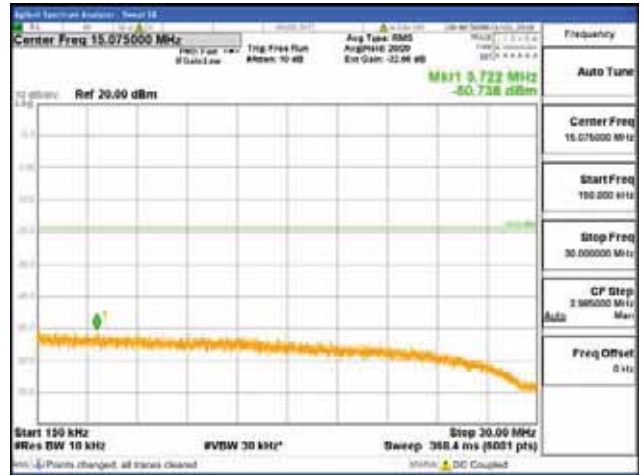

150 kHz - 30 MHz