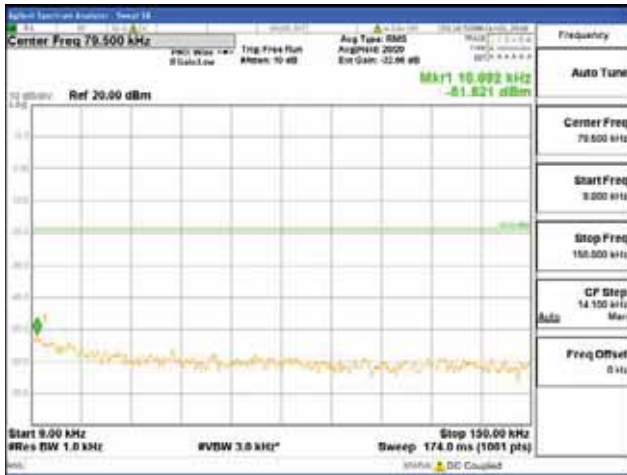

CTK Co., Ltd.
(Ho-dong), 113, Yejik-ro, Cheoin-gu,
Yongin-si, Gyeonggi-do, Korea
Tel: +82-31-339-9970
Fax: +82-31-624-9501

Report No.:
CTK-2018-03329
Page (1620) / (2957)
Pages

ANT 3
Band 66, BW 10MHz + BW 10MHz + BW 10MHz, Multi 3 carrier(Contiguous), 4TX, Bottom
[QPSK]

9 kHz - 150 kHz