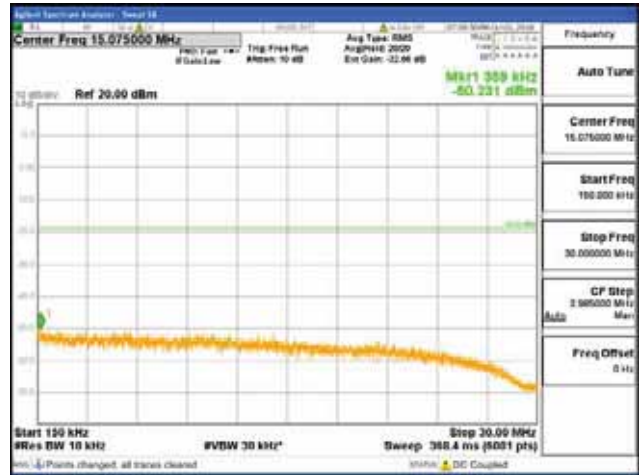

150 kHz - 30 MHz