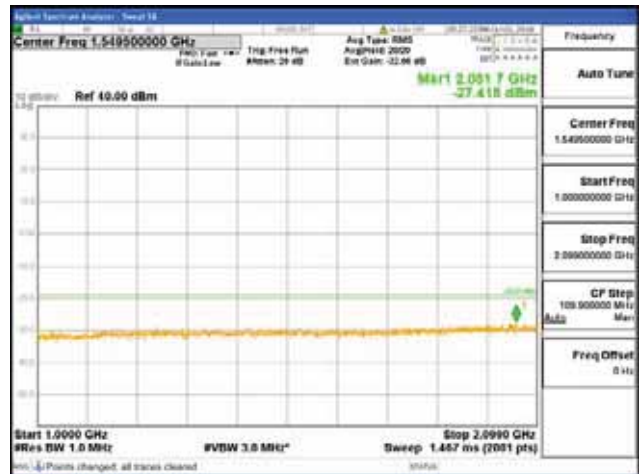

Report No.:
 CTK-2018-03329
 Page (1628) / (2957)
 Pages

Band 66, BW 10MHz + BW 10MHz + BW 10MHz, Multi 3 carrier(Contiguous), 4TX, Middle
 [QPSK]

9 kHz - 150 kHz

150 kHz - 30 MHz

30 MHz - 1000 MHz

1000 MHz - 2099 MHz