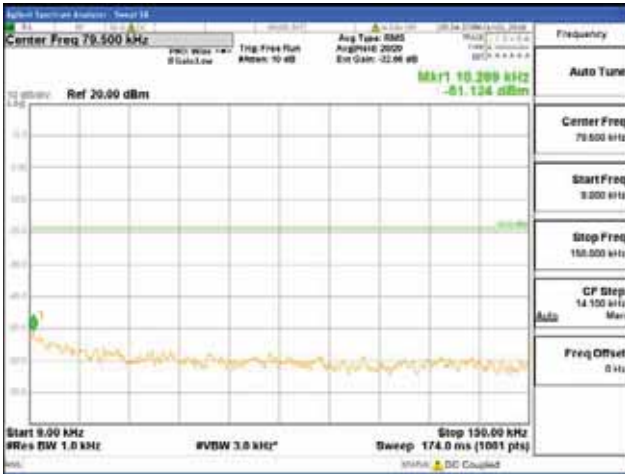

CTK Co., Ltd.
(Ho-dong), 113, Yejik-ro, Cheoin-gu,
Yongin-si, Gyeonggi-do, Korea
Tel: +82-31-339-9970
Fax: +82-31-624-9501

Report No.:
CTK-2018-03329
Page (1604) / (2957)
Pages

Band 66, BW 10MHz + BW 10MHz + BW 10MHz, Multi 3 carrier(Contiguous), 4TX, Middle [QPSK]

9 kHz - 150 kHz