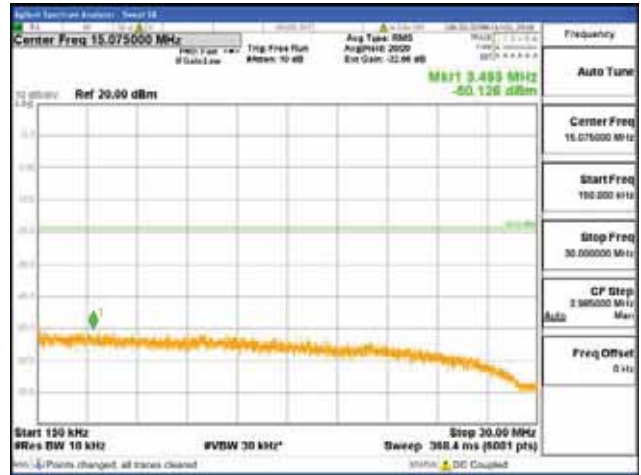

150 kHz - 30 MHz