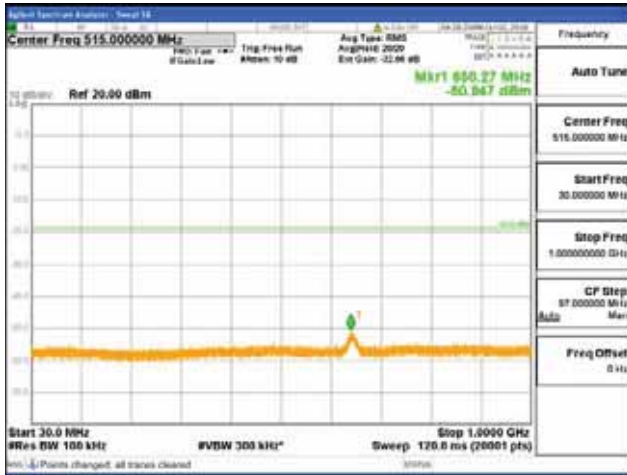

30 MHz - 1000 MHz