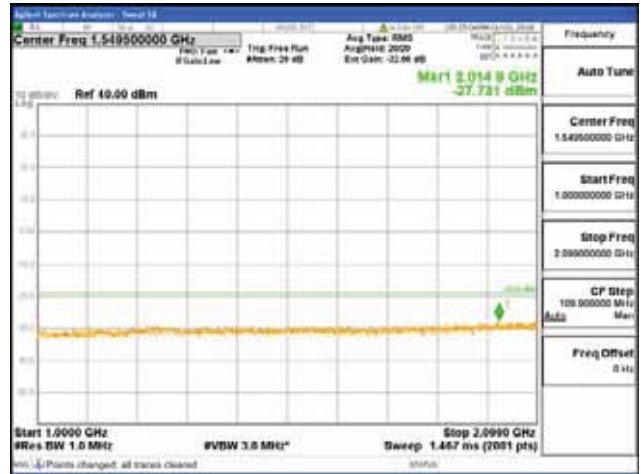

Report No.:
 CTK-2018-03329
 Page (1604) / (2957)
 Pages

Band 66, BW 10MHz + BW 10MHz + BW 10MHz, Multi 3 carrier(Contiguous), 4TX, Middle [QPSK]

9 kHz - 150 kHz

150 kHz - 30 MHz

30 MHz - 1000 MHz

1000 MHz - 2099 MHz