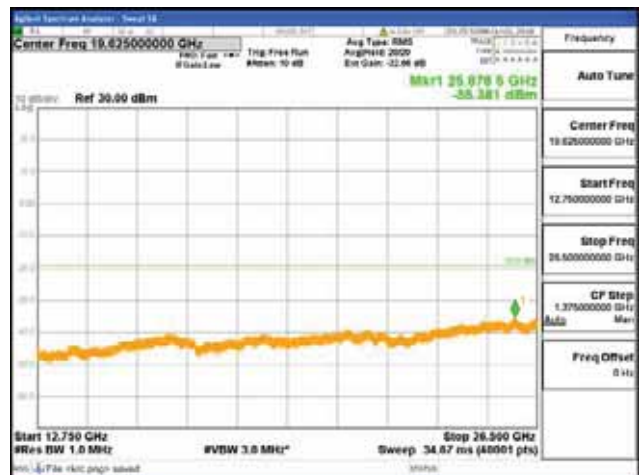

Report No.:
 CTK-2018-03329
 Page (1647) / (2957)
 Pages

2099 MHz - 2109 MHz

2181 MHz - 2191 MHz

2191 MHz - 12.75 GHz

12.75 GHz - 26.5 GHz

CTK Co., Ltd.
 (Ho-dong), 113, Yejik-ro, Cheoin-gu,
 Yongin-si, Gyeonggi-do, Korea
 Tel: +82-31-339-9970
 Fax: +82-31-624-9501