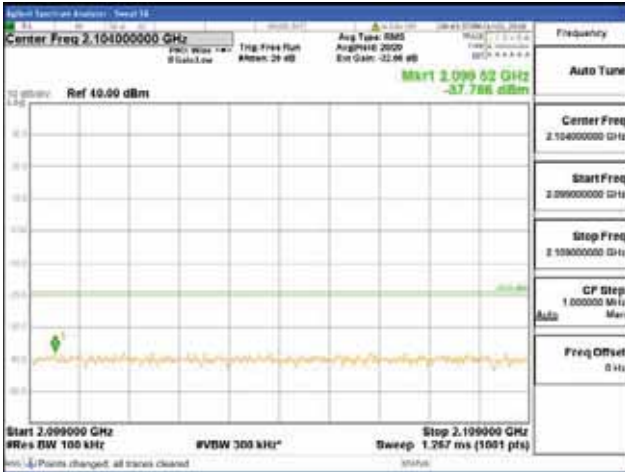

Report No.:
 CTK-2018-03329
 Page (1667) / (2957)
 Pages

2099 MHz - 2109 MHz

2181 MHz - 2191 MHz

2191 MHz - 12.75 GHz

12.75 GHz - 26.5 GHz

CTK Co., Ltd.
 (Ho-dong), 113, Yejik-ro, Cheoin-gu,
 Yongin-si, Gyeonggi-do, Korea
 Tel: +82-31-339-9970
 Fax: +82-31-624-9501