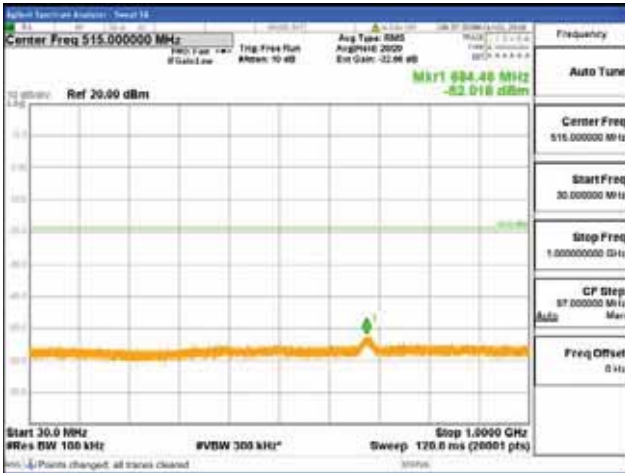

30 MHz - 1000 MHz