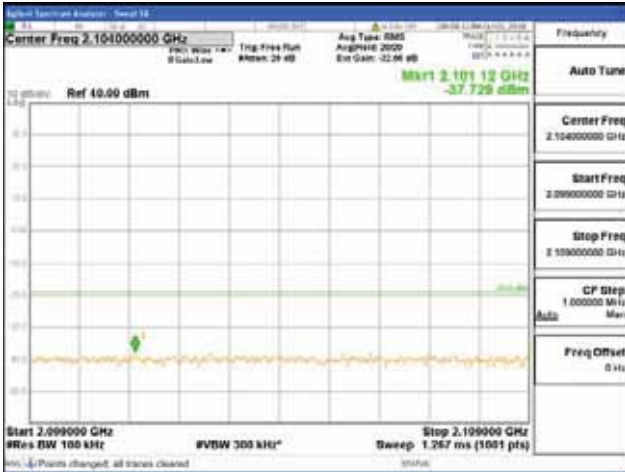

CTK Co., Ltd.
(Ho-dong), 113, Yejik-ro, Cheoin-gu,
Yongin-si, Gyeonggi-do, Korea
Tel: +82-31-339-9970
Fax: +82-31-624-9501

Report No.:
CTK-2018-03329
Page (1637) / (2957)
Pages

2099 MHz - 2109 MHz