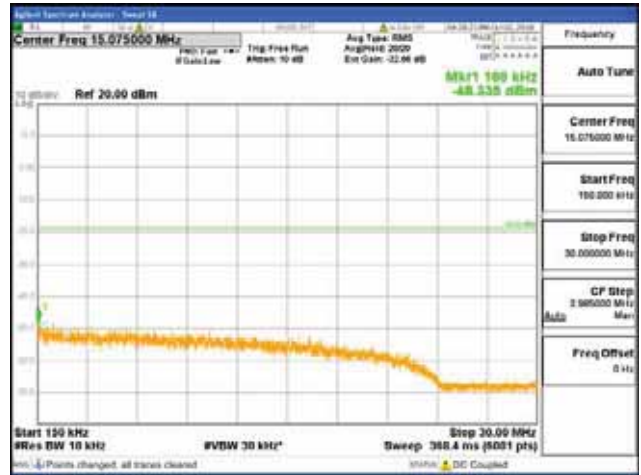

150 kHz - 30 MHz