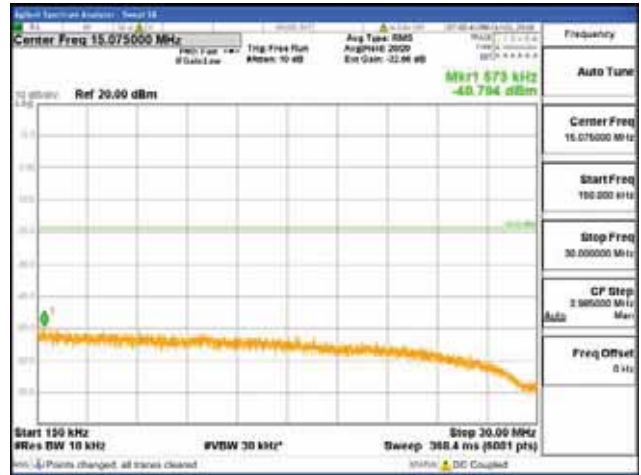

150 kHz - 30 MHz