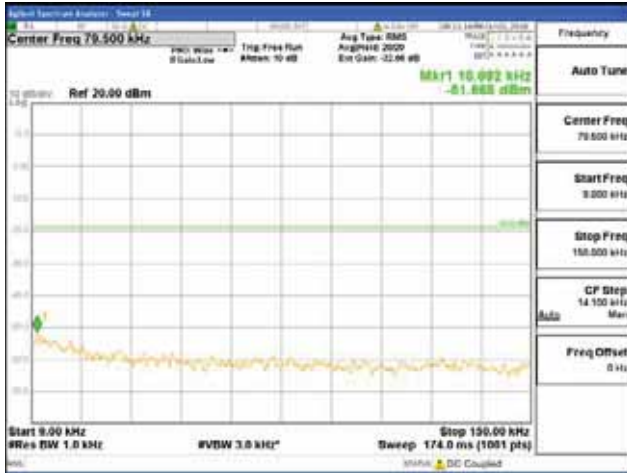

CTK Co., Ltd.
(Ho-dong), 113, Yejik-ro, Cheoin-gu,
Yongin-si, Gyeonggi-do, Korea
Tel: +82-31-339-9970
Fax: +82-31-624-9501

Report No.:
CTK-2018-03329
Page (1660) / (2957)
Pages

Band 66, BW 10MHz + BW 10MHz + BW 10MHz, Multi 3 carrier(Contiguous), 4TX, Top [QPSK]

9 kHz - 150 kHz