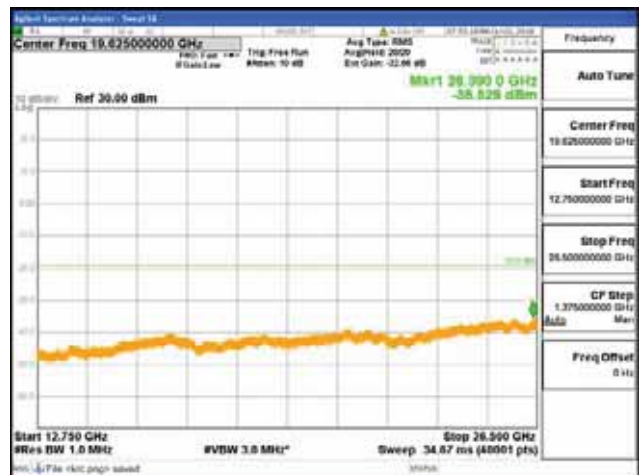

Report No.:
 CTK-2018-03329
 Page (1583) / (2957)
 Pages

2099 MHz - 2109 MHz

2181 MHz - 2191 MHz

2191 MHz - 12.75 GHz

12.75 GHz - 26.5 GHz

CTK Co., Ltd.
 (Ho-dong), 113, Yejik-ro, Cheoin-gu,
 Yongin-si, Gyeonggi-do, Korea
 Tel: +82-31-339-9970
 Fax: +82-31-624-9501