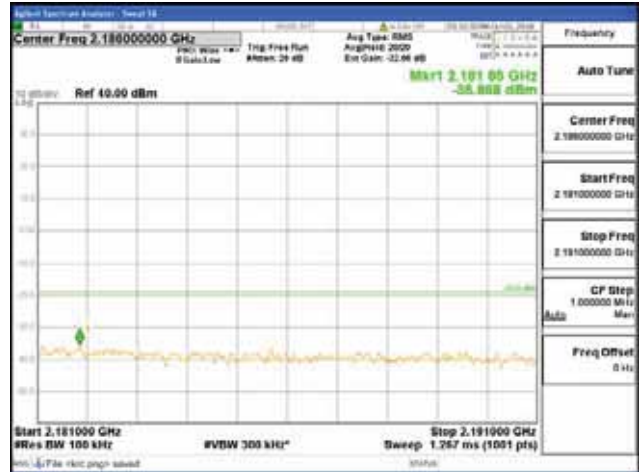

2181 MHz - 2191 MHz