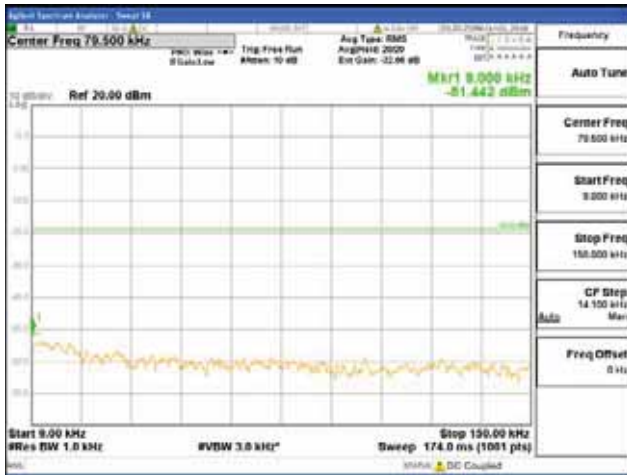

CTK Co., Ltd.
(Ho-dong), 113, Yejik-ro, Cheoin-gu,
Yongin-si, Gyeonggi-do, Korea
Tel: +82-31-339-9970
Fax: +82-31-624-9501

Report No.:
CTK-2018-03329
Page (1644) / (2957)
Pages

ANT 4
Band 66, BW 10MHz + BW 10MHz + BW 10MHz, Multi 3 carrier(Contiguous), 4TX, Bottom
[QPSK]

9 kHz - 150 kHz