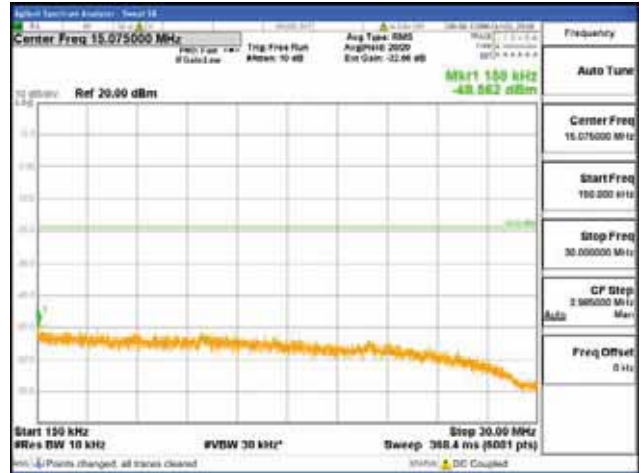

150 kHz - 30 MHz