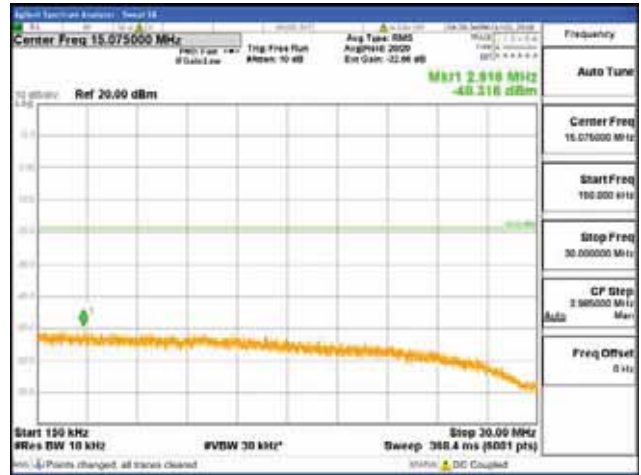

150 kHz - 30 MHz