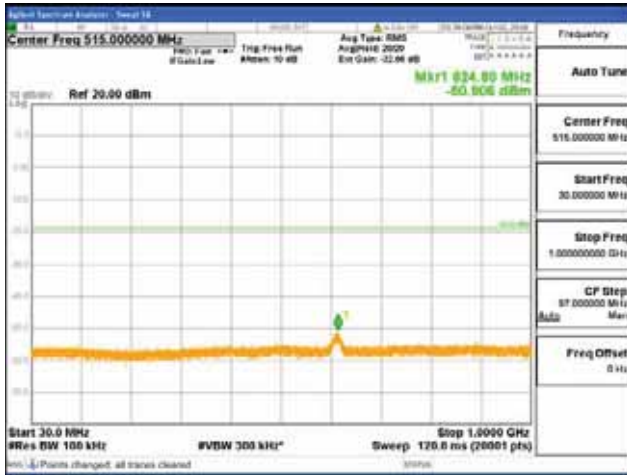

30 MHz - 1000 MHz