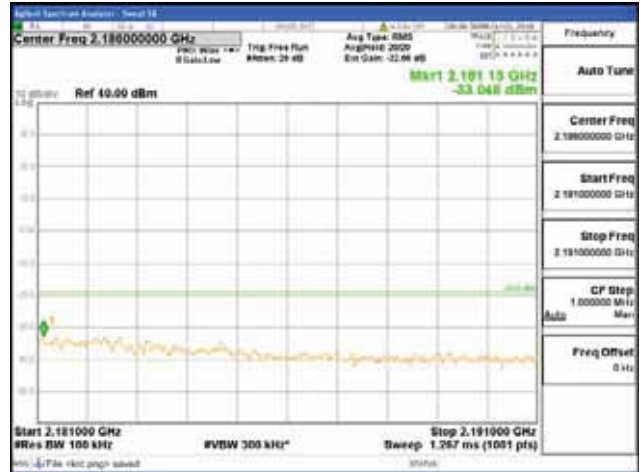

2181 MHz - 2191 MHz