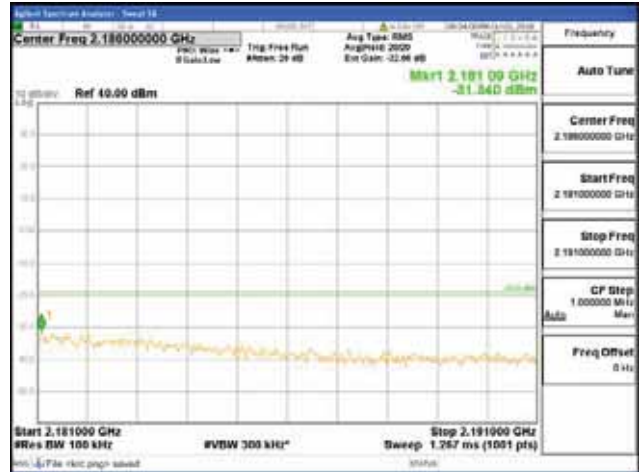

2181 MHz - 2191 MHz