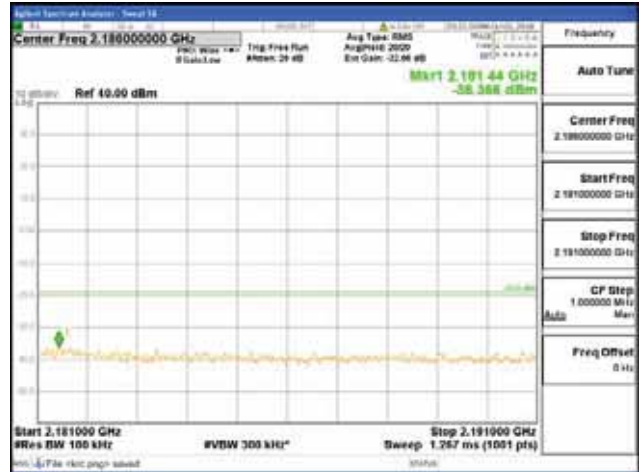

2181 MHz - 2191 MHz