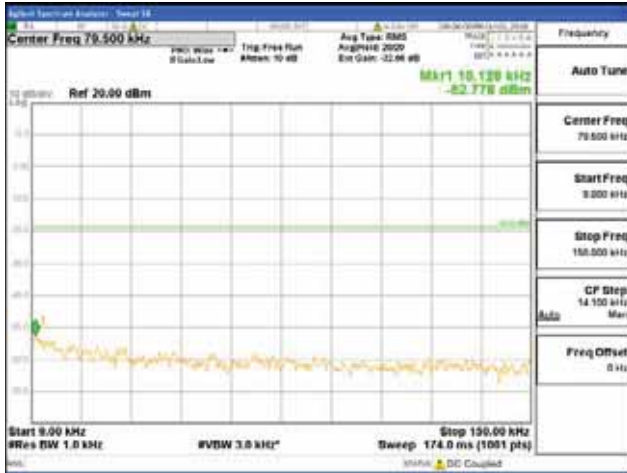

CTK Co., Ltd.
(Ho-dong), 113, Yejik-ro, Cheoin-gu,
Yongin-si, Gyeonggi-do, Korea
Tel: +82-31-339-9970
Fax: +82-31-624-9501

Report No.:
CTK-2018-03329
Page (1612) / (2957)
Pages

Band 66, BW 10MHz + BW 10MHz + BW 10MHz, Multi 3 carrier(Contiguous), 4TX, Top [QPSK]

9 kHz - 150 kHz