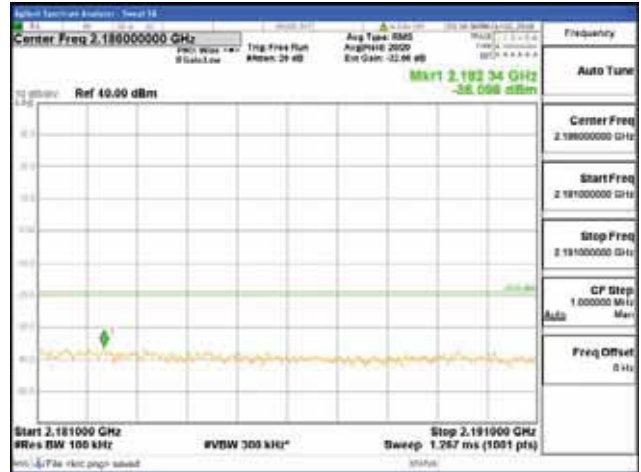

Report No.:
 CTK-2018-03329
 Page (1673) / (2957)
 Pages

2099 MHz - 2109 MHz

2181 MHz - 2191 MHz

2191 MHz - 12.75 GHz

12.75 GHz - 26.5 GHz

CTK Co., Ltd.
 (Ho-dong), 113, Yejik-ro, Cheoin-gu,
 Yongin-si, Gyeonggi-do, Korea
 Tel: +82-31-339-9970
 Fax: +82-31-624-9501