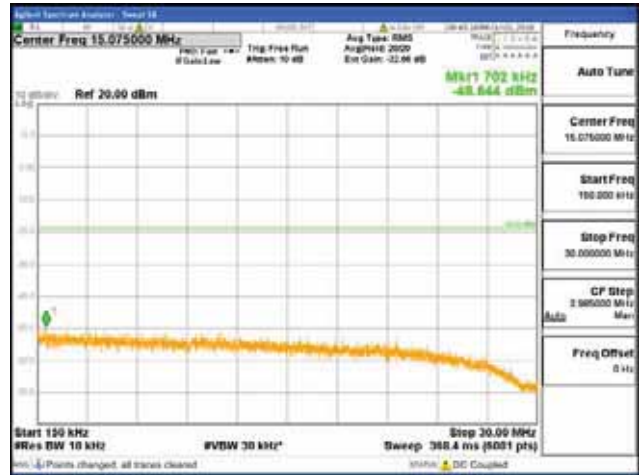

150 kHz - 30 MHz