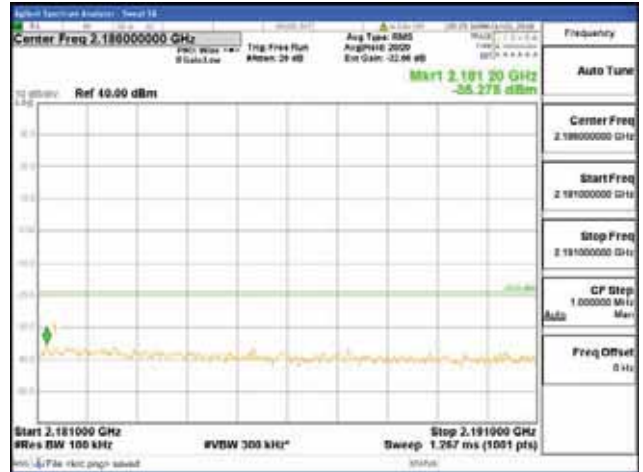

2181 MHz - 2191 MHz