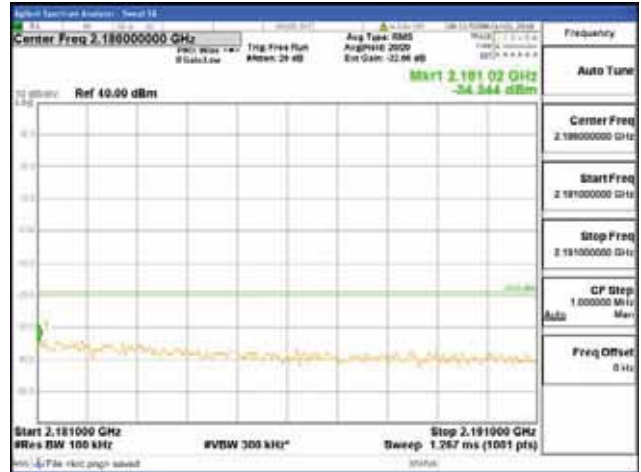

2181 MHz - 2191 MHz