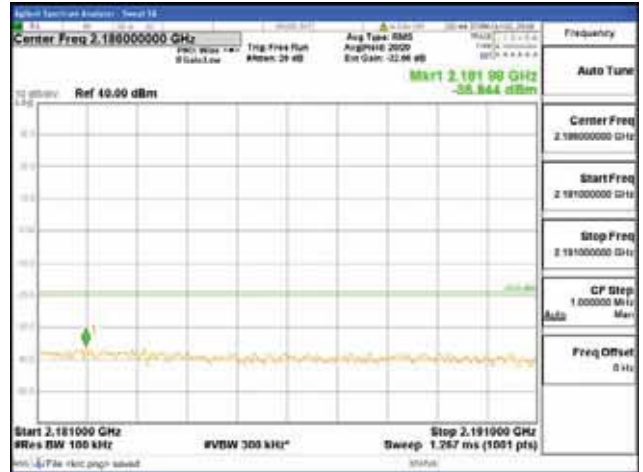

2181 MHz - 2191 MHz