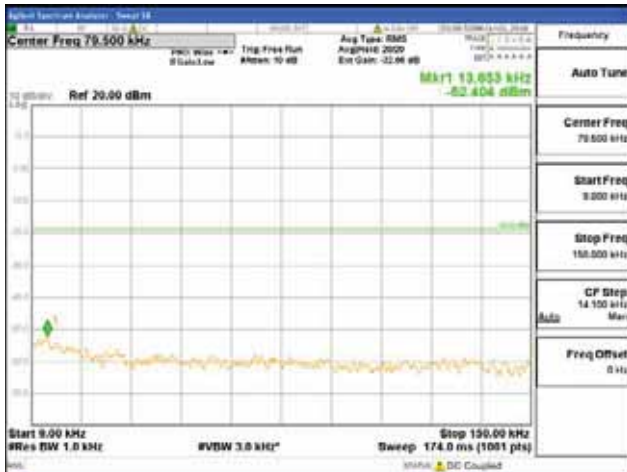

CTK Co., Ltd.
(Ho-dong), 113, Yejik-ro, Cheoin-gu,
Yongin-si, Gyeonggi-do, Korea
Tel: +82-31-339-9970
Fax: +82-31-624-9501

Report No.:
CTK-2018-03329
Page (1596) / (2957)
Pages

ANT 2
Band 66, BW 10MHz + BW 10MHz + BW 10MHz, Multi 3 carrier(Contiguous), 4TX, Bottom
[QPSK]

9 kHz - 150 kHz