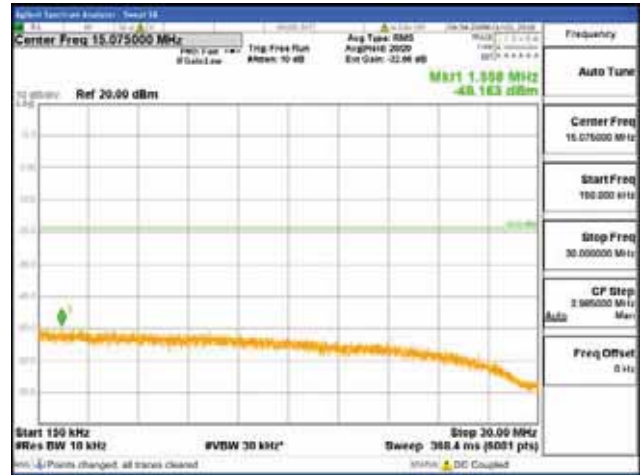

150 kHz - 30 MHz