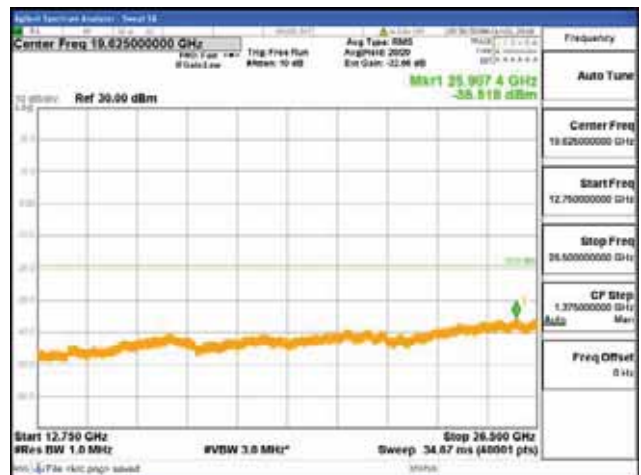

Report No.:
 CTK-2018-03329
 Page (1631) / (2957)
 Pages

2099 MHz - 2109 MHz

2181 MHz - 2191 MHz

2191 MHz - 12.75 GHz

12.75 GHz - 26.5 GHz

CTK Co., Ltd.
(Ho-dong), 113, Yejik-ro, Cheoin-gu,
Yongin-si, Gyeonggi-do, Korea
Tel: +82-31-339-9970
Fax: +82-31-624-9501