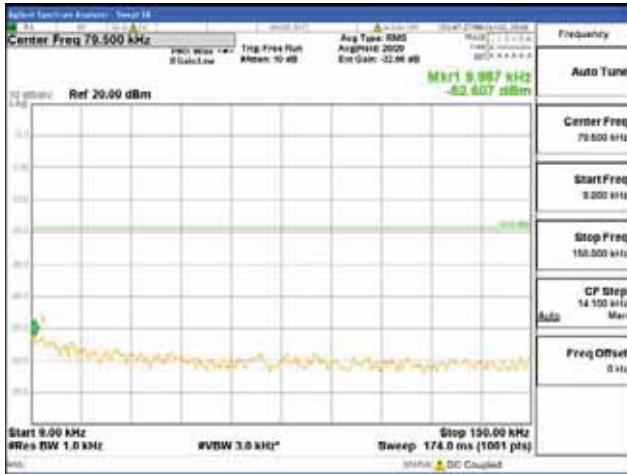

CTK Co., Ltd.
(Ho-dong), 113, Yejik-ro, Cheoin-gu,
Yongin-si, Gyeonggi-do, Korea
Tel: +82-31-339-9970
Fax: +82-31-624-9501

Report No.:
CTK-2018-03329
Page (1676) / (2957)
Pages

Band 66, BW 5MHz + BW 10MHz + BW 10MHz, Multi 3 carrier(Contiguous), 4TX, Middle [QPSK]

9 kHz - 150 kHz