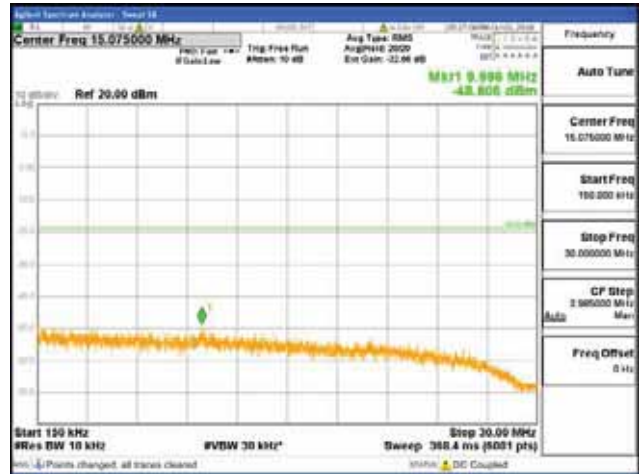

150 kHz - 30 MHz