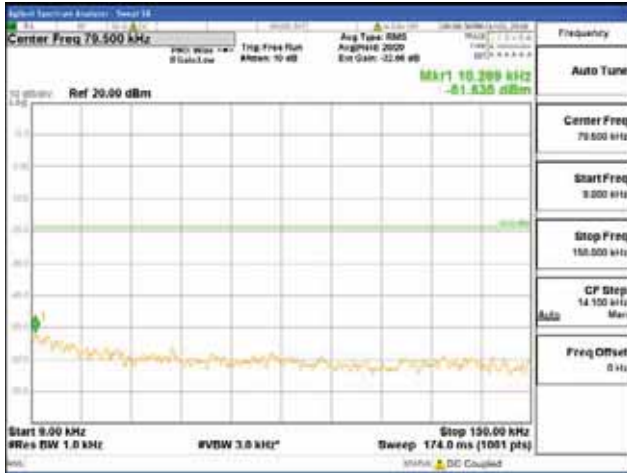

CTK Co., Ltd.
(Ho-dong), 113, Yejik-ro, Cheoin-gu,
Yongin-si, Gyeonggi-do, Korea
Tel: +82-31-339-9970
Fax: +82-31-624-9501

Report No.:
CTK-2018-03329
Page (1636) / (2957)
Pages

Band 66, BW 10MHz + BW 10MHz + BW 10MHz, Multi 3 carrier(Contiguous), 4TX, Top [QPSK]

9 kHz - 150 kHz