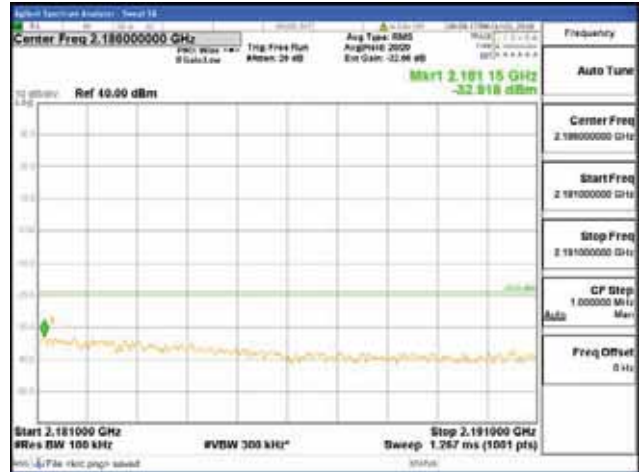

2181 MHz - 2191 MHz