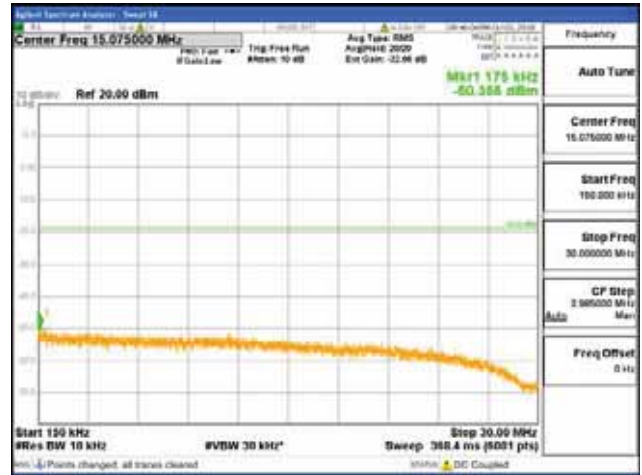

150 kHz - 30 MHz