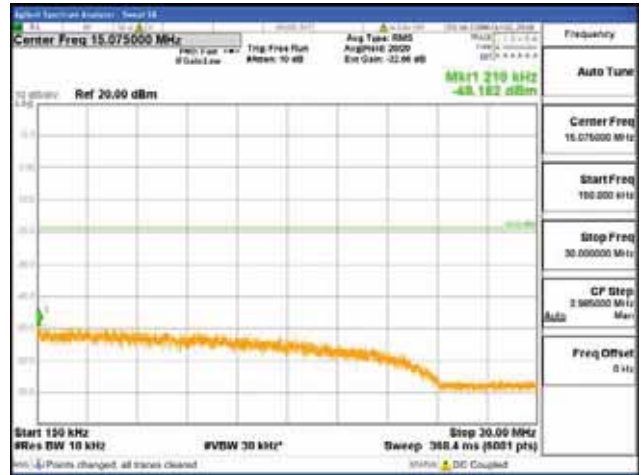

150 kHz - 30 MHz