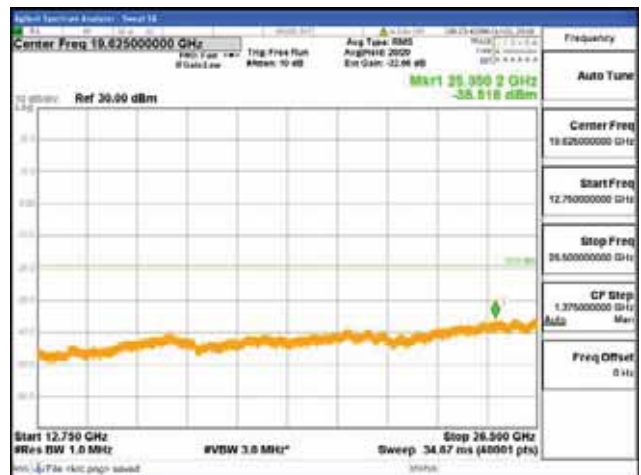

Report No.:
 CTK-2018-03329
 Page (1591) / (2957)
 Pages

2099 MHz - 2109 MHz

2181 MHz - 2191 MHz

2191 MHz - 12.75 GHz

12.75 GHz - 26.5 GHz

CTK Co., Ltd.
 (Ho-dong), 113, Yejik-ro, Cheoin-gu,
 Yongin-si, Gyeonggi-do, Korea
 Tel: +82-31-339-9970
 Fax: +82-31-624-9501