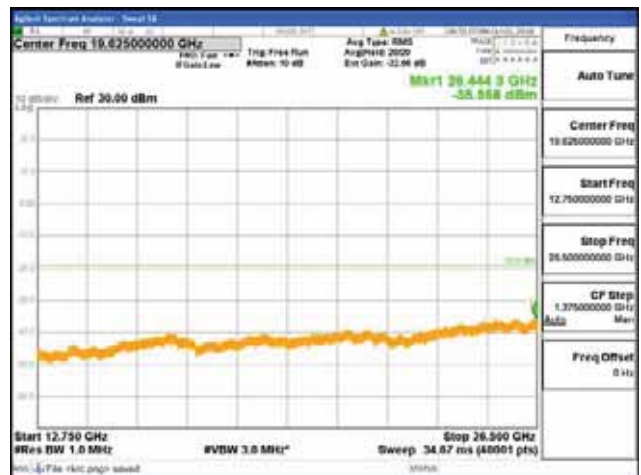

Report No.:
 CTK-2018-03329
 Page (1595) / (2957)
 Pages

2099 MHz - 2109 MHz

2181 MHz - 2191 MHz

2191 MHz - 12.75 GHz

12.75 GHz - 26.5 GHz

CTK Co., Ltd.
 (Ho-dong), 113, Yejik-ro, Cheoin-gu,
 Yongin-si, Gyeonggi-do, Korea
 Tel: +82-31-339-9970
 Fax: +82-31-624-9501