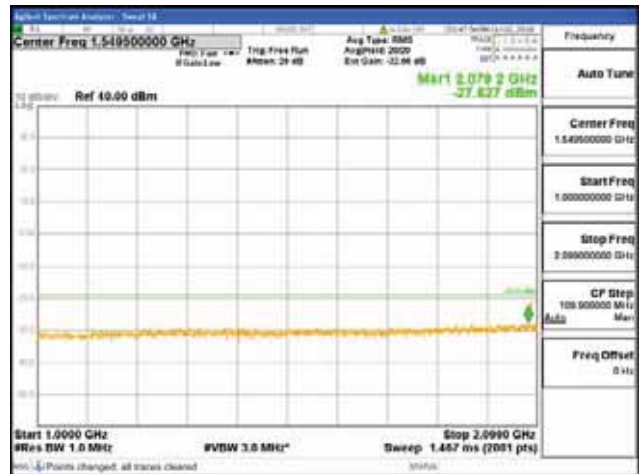

Report No.:
 CTK-2018-03329
 Page (1676) / (2957)
 Pages

Band 66, BW 5MHz + BW 10MHz + BW 10MHz, Multi 3 carrier(Contiguous), 4TX, Middle [QPSK]

9 kHz - 150 kHz

150 kHz - 30 MHz

30 MHz - 1000 MHz

1000 MHz - 2099 MHz