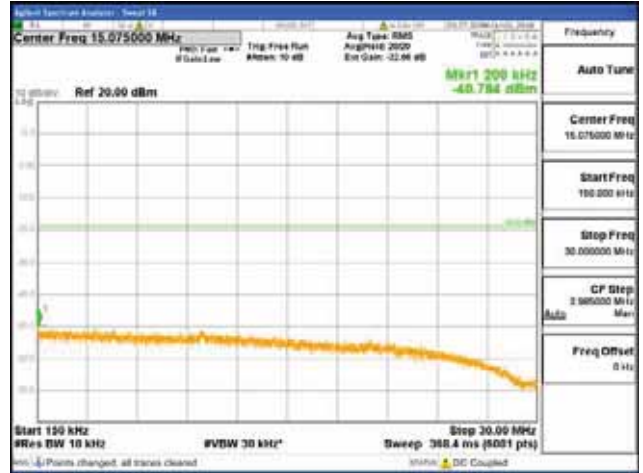

150 kHz - 30 MHz