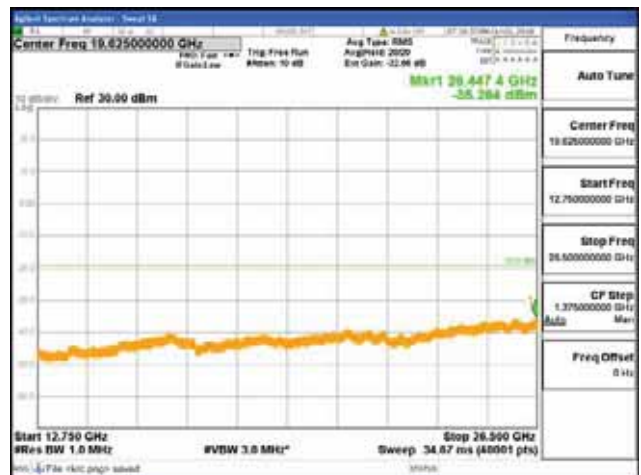

Report No.:
 CTK-2018-03329
 Page (1635) / (2957)
 Pages

2099 MHz - 2109 MHz

2181 MHz - 2191 MHz

2191 MHz - 12.75 GHz

12.75 GHz - 26.5 GHz

CTK Co., Ltd.
 (Ho-dong), 113, Yejik-ro, Cheoin-gu,
 Yongin-si, Gyeonggi-do, Korea
 Tel: +82-31-339-9970
 Fax: +82-31-624-9501