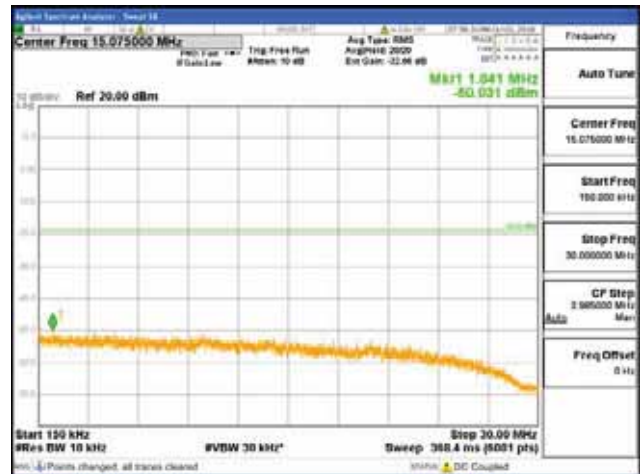

150 kHz - 30 MHz