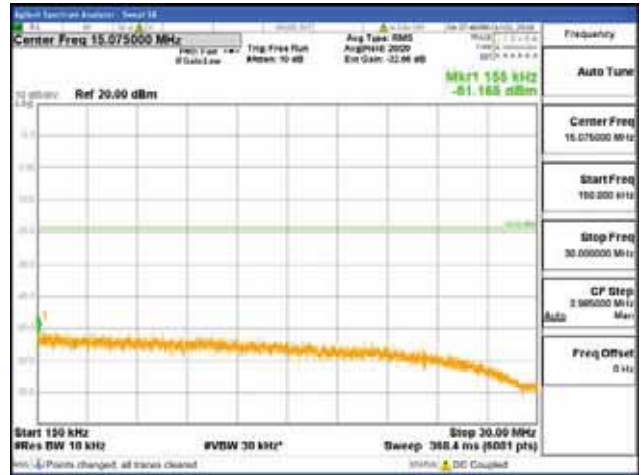

150 kHz - 30 MHz