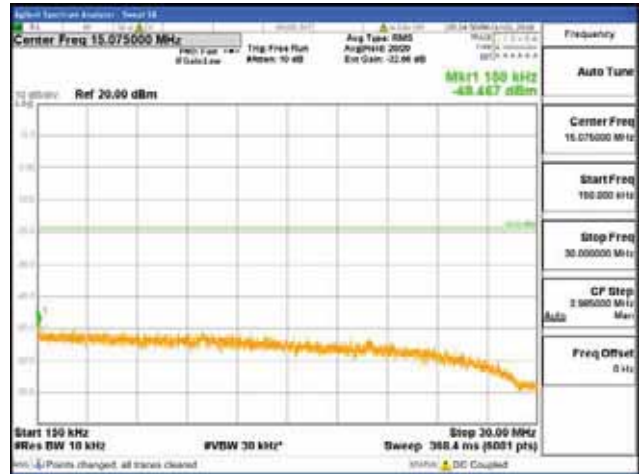

150 kHz - 30 MHz