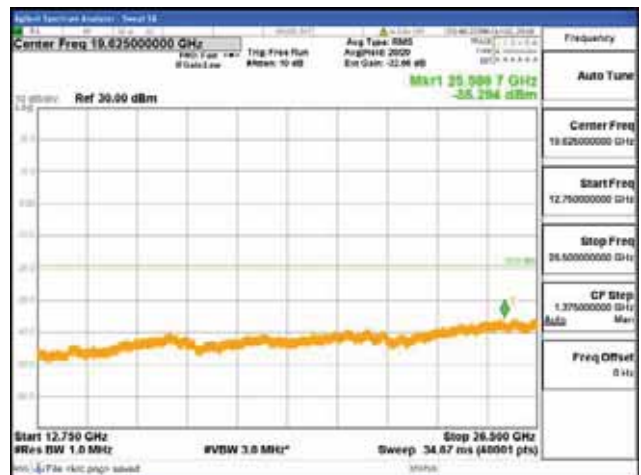

2181 MHz - 2191 MHz

2191 MHz - 12.75 GHz

12.75 GHz - 26.5 GHz

CTK Co., Ltd.
 (Ho-dong), 113, Yejik-ro, Cheoin-gu,
 Yongin-si, Gyeonggi-do, Korea
 Tel: +82-31-339-9970
 Fax: +82-31-624-9501

Report No.:
 CTK-2018-03329
 Page (1678) / (2957)
 Pages