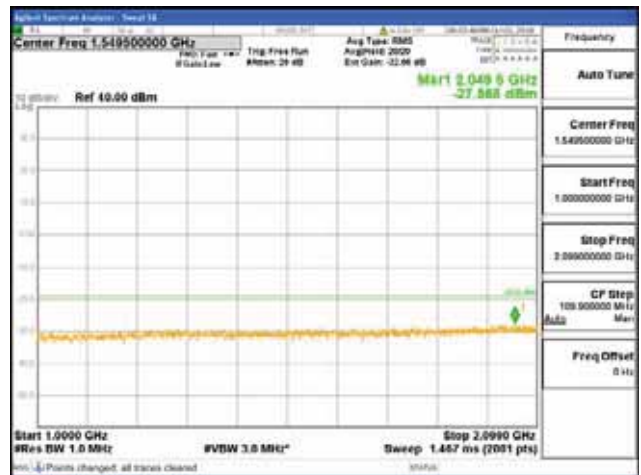

Report No.:
 CTK-2018-03329
 Page (1588) / (2957)
 Pages

Band 66, BW 10MHz + BW 10MHz + BW 10MHz, Multi 3 carrier(Contiguous), 4TX, Top [QPSK]

9 kHz - 150 kHz

150 kHz - 30 MHz

30 MHz - 1000 MHz

1000 MHz - 2099 MHz