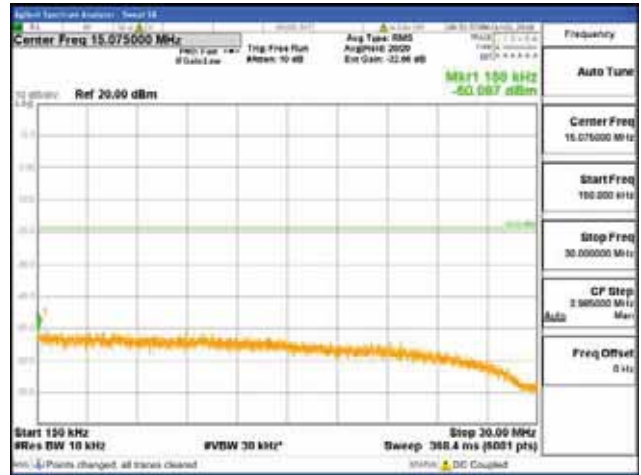

150 kHz - 30 MHz