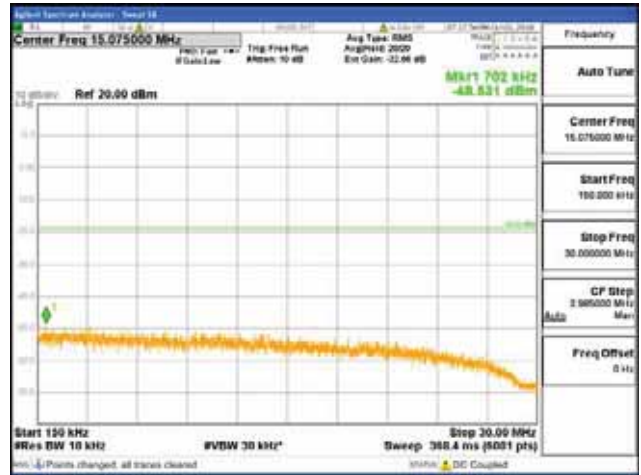

150 kHz - 30 MHz