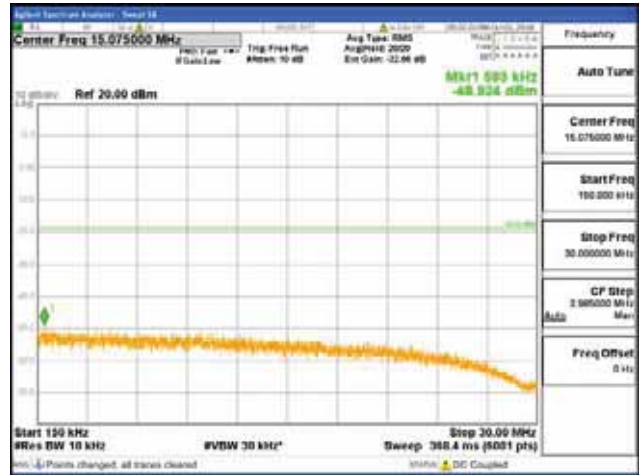

150 kHz - 30 MHz