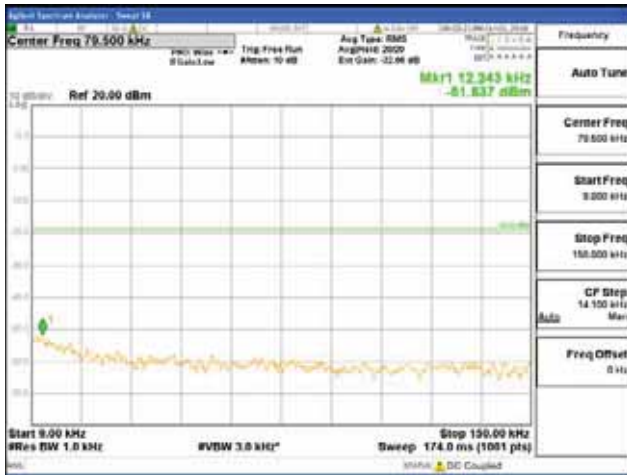

CTK Co., Ltd.
(Ho-dong), 113, Yejik-ro, Cheoin-gu,
Yongin-si, Gyeonggi-do, Korea
Tel: +82-31-339-9970
Fax: +82-31-624-9501

Report No.:
CTK-2018-03329
Page (1588) / (2957)
Pages

Band 66, BW 10MHz + BW 10MHz + BW 10MHz, Multi 3 carrier(Contiguous), 4TX, Top [QPSK]

9 kHz - 150 kHz