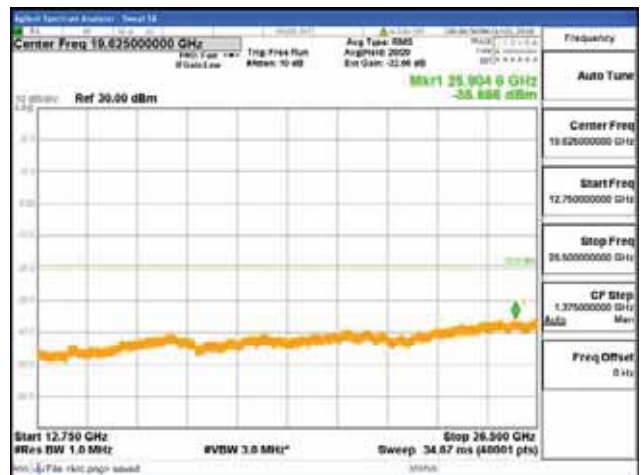

12.75 GHz - 26.5 GHz