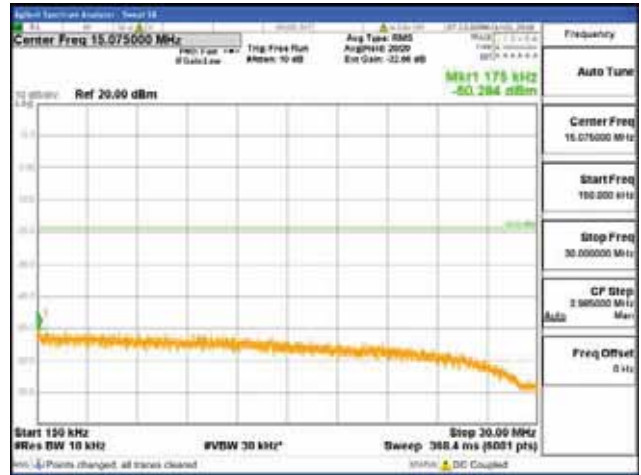

150 kHz - 30 MHz