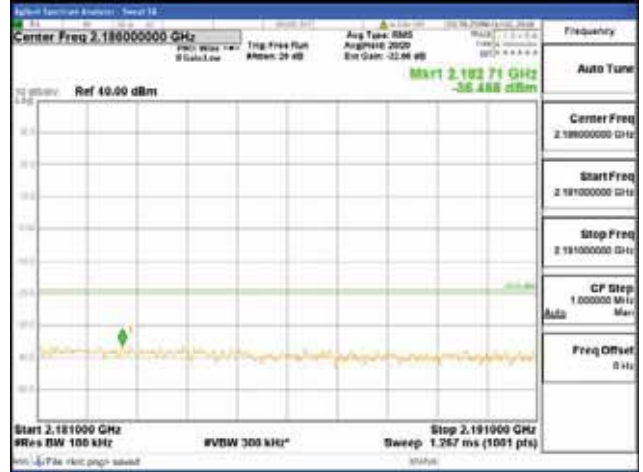

Report No.:
 CTK-2018-03329
 Page (1675) / (2957)
 Pages

2099 MHz - 2109 MHz

2181 MHz - 2191 MHz

2191 MHz - 12.75 GHz

12.75 GHz - 26.5 GHz

CTK Co., Ltd.
 (Ho-dong), 113, Yejik-ro, Cheoin-gu,
 Yongin-si, Gyeonggi-do, Korea
 Tel: +82-31-339-9970
 Fax: +82-31-624-9501