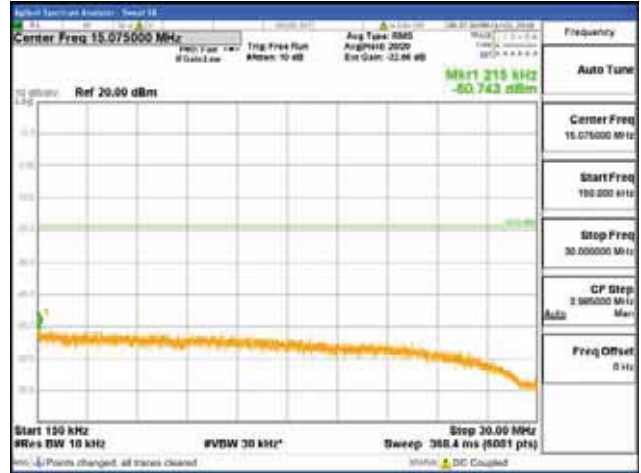

150 kHz - 30 MHz