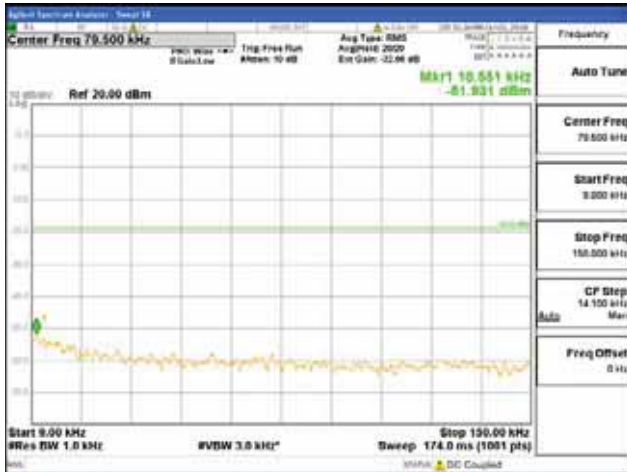

CTK Co., Ltd.
(Ho-dong), 113, Yejik-ro, Cheoin-gu,
Yongin-si, Gyeonggi-do, Korea
Tel: +82-31-339-9970
Fax: +82-31-624-9501

Report No.:
CTK-2018-03329
Page (1652) / (2957)
Pages

Band 66, BW 10MHz + BW 10MHz + BW 10MHz, Multi 3 carrier(Contiguous), 4TX, Middle [QPSK]

9 kHz - 150 kHz