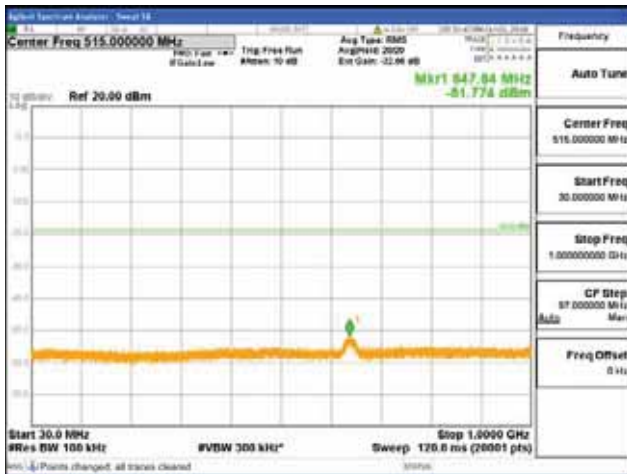

Report No.:
 CTK-2018-03329
 Page (1652) / (2957)
 Pages

Band 66, BW 10MHz + BW 10MHz + BW 10MHz, Multi 3 carrier(Contiguous), 4TX, Middle [QPSK]

9 kHz - 150 kHz

150 kHz - 30 MHz

30 MHz - 1000 MHz

1000 MHz - 2099 MHz