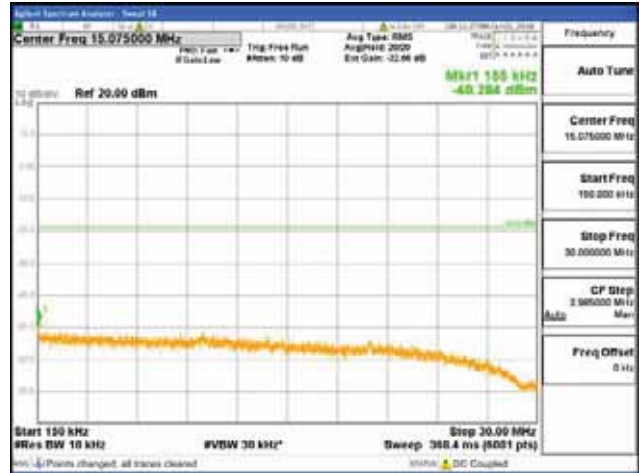

150 kHz - 30 MHz