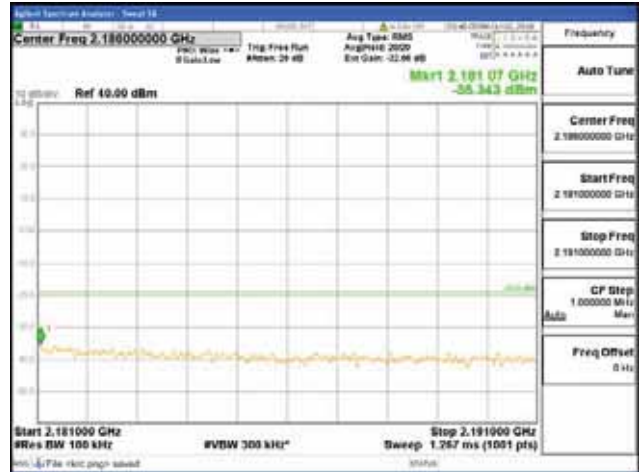

2181 MHz - 2191 MHz