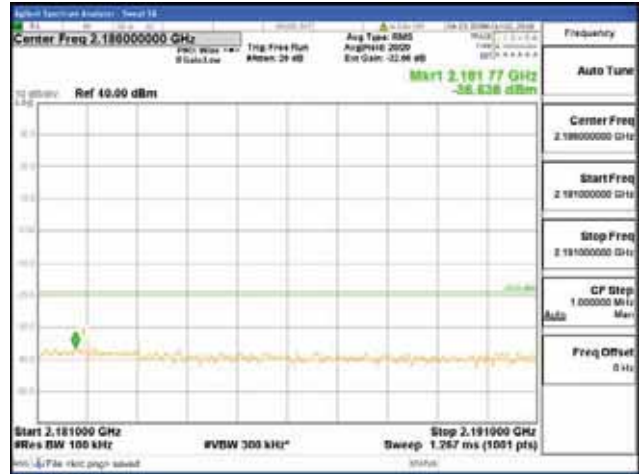

2181 MHz - 2191 MHz