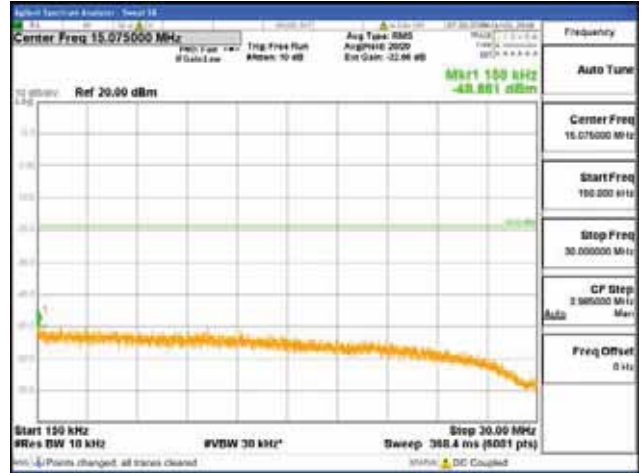

150 kHz - 30 MHz