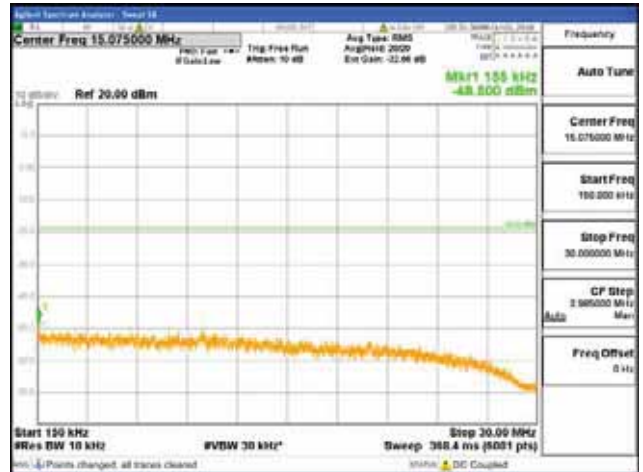

150 kHz - 30 MHz