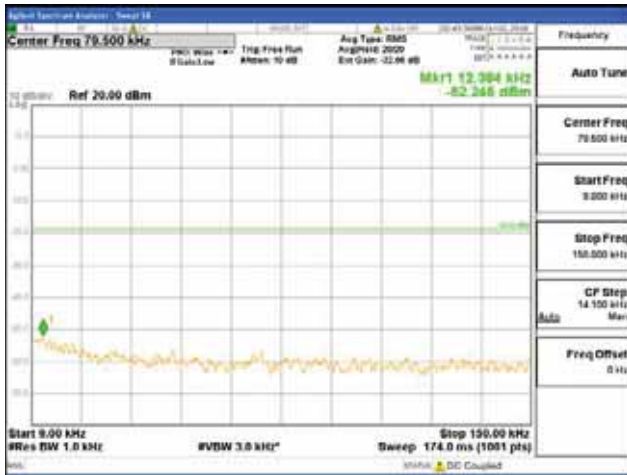

CTK Co., Ltd.
(Ho-dong), 113, Yejik-ro, Cheoin-gu,
Yongin-si, Gyeonggi-do, Korea
Tel: +82-31-339-9970
Fax: +82-31-624-9501

Report No.:
CTK-2018-03329
Page (1668) / (2957)
Pages

ANT 1
Band 66, BW 5MHz + BW 10MHz + BW 10MHz, Multi 3 carrier(Contiguous), 4TX, Bottom
[QPSK]

9 kHz - 150 kHz