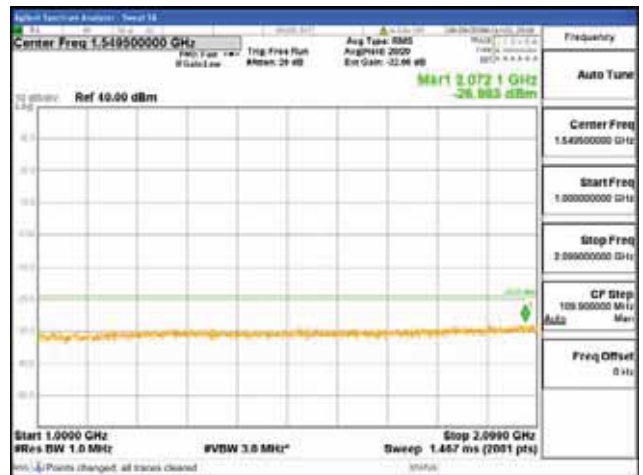

Report No.:
 CTK-2018-03329
 Page (1636) / (2957)
 Pages

Band 66, BW 10MHz + BW 10MHz + BW 10MHz, Multi 3 carrier(Contiguous), 4TX, Top [QPSK]

9 kHz - 150 kHz

150 kHz - 30 MHz

30 MHz - 1000 MHz

1000 MHz - 2099 MHz