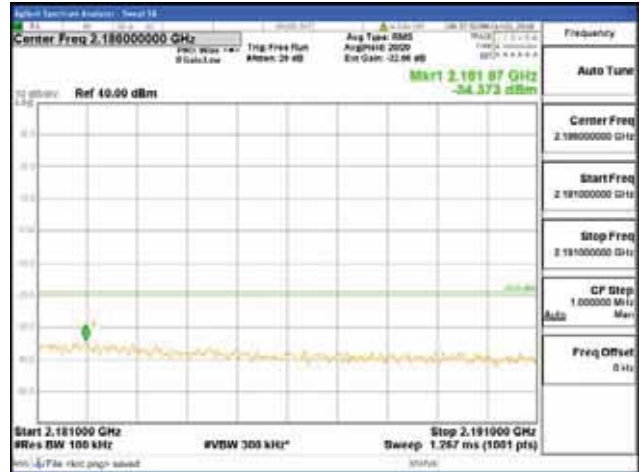

Report No.:
 CTK-2018-03329
 Page (1665) / (2957)
 Pages

2099 MHz - 2109 MHz

2181 MHz - 2191 MHz

2191 MHz - 12.75 GHz

12.75 GHz - 26.5 GHz

CTK Co., Ltd.
 (Ho-dong), 113, Yejik-ro, Cheoin-gu,
 Yongin-si, Gyeonggi-do, Korea
 Tel: +82-31-339-9970
 Fax: +82-31-624-9501