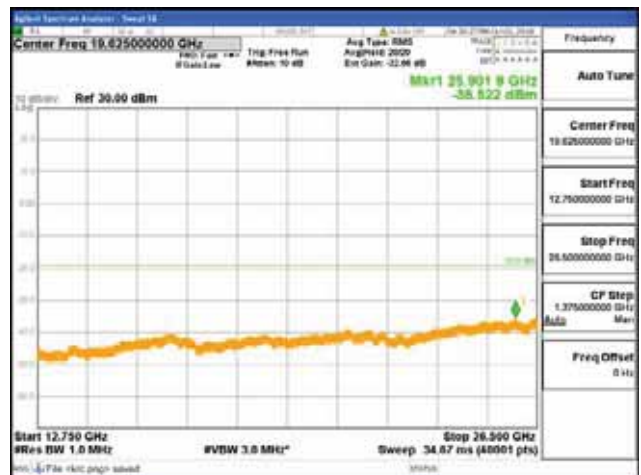

Report No.:
 CTK-2018-03329
 Page (1625) / (2957)
 Pages

2099 MHz - 2109 MHz

2181 MHz - 2191 MHz

2191 MHz - 12.75 GHz

12.75 GHz - 26.5 GHz

CTK Co., Ltd.
 (Ho-dong), 113, Yejik-ro, Cheoin-gu,
 Yongin-si, Gyeonggi-do, Korea
 Tel: +82-31-339-9970
 Fax: +82-31-624-9501