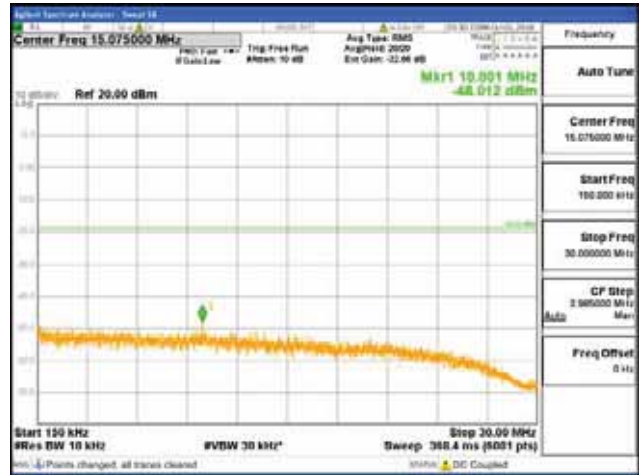

150 kHz - 30 MHz