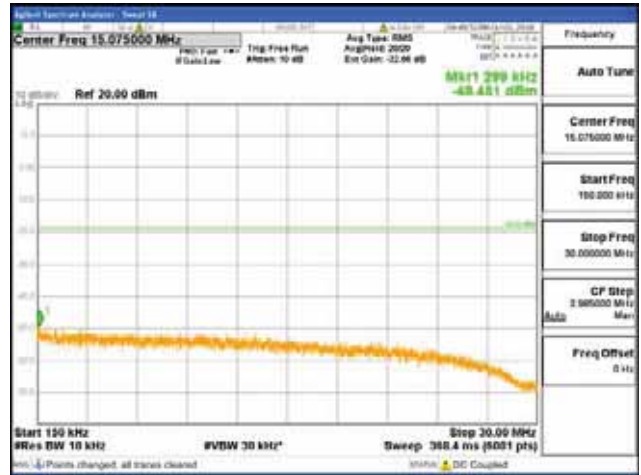

150 kHz - 30 MHz