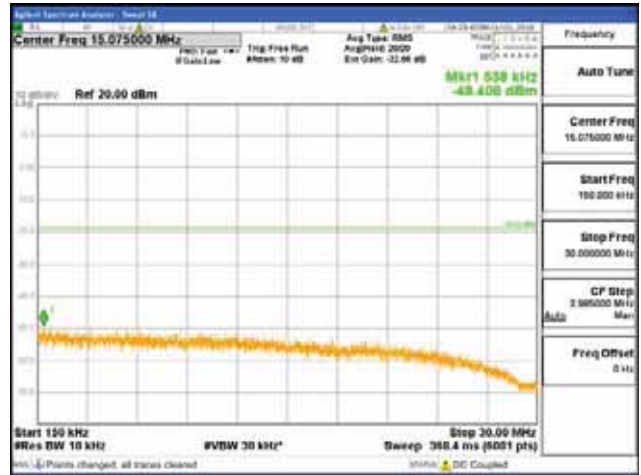

150 kHz - 30 MHz