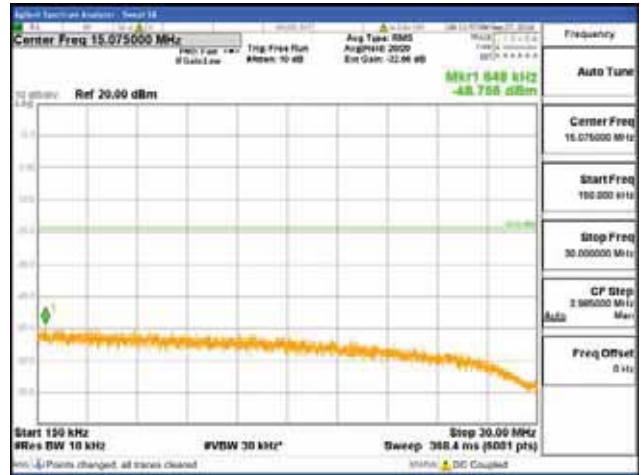

150 kHz - 30 MHz