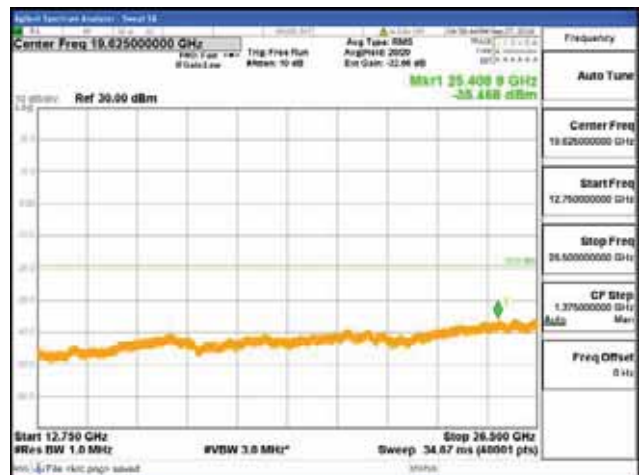

Report No.:
 CTK-2018-03329
 Page (1545) / (2957)
 Pages

2099 MHz - 2109 MHz

2181 MHz - 2191 MHz

2191 MHz - 12.75 GHz

12.75 GHz - 26.5 GHz

CTK Co., Ltd.
 (Ho-dong), 113, Yejik-ro, Cheoin-gu,
 Yongin-si, Gyeonggi-do, Korea
 Tel: +82-31-339-9970
 Fax: +82-31-624-9501