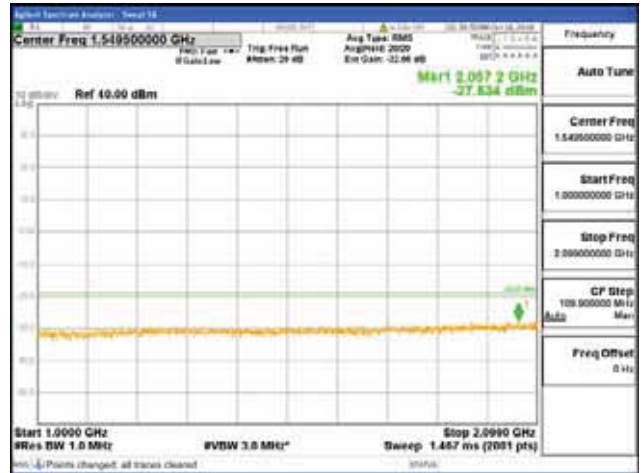

1000 MHz - 2099 MHz