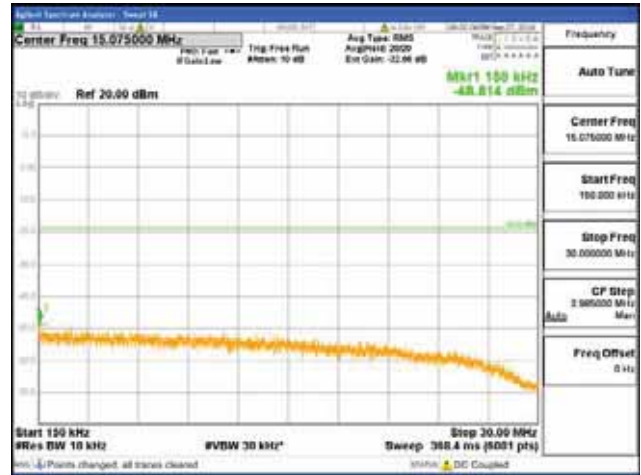

150 kHz - 30 MHz