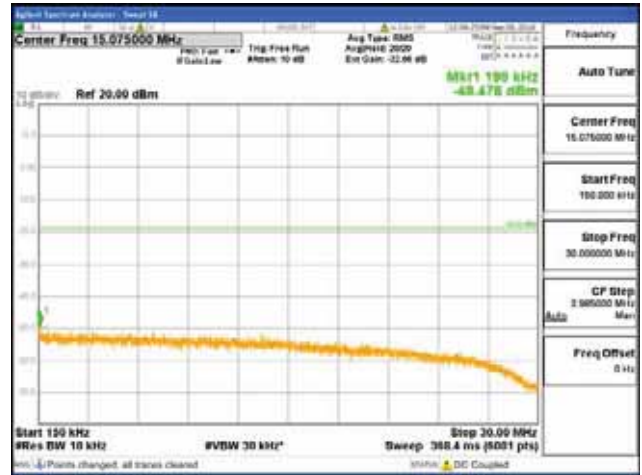

150 kHz - 30 MHz