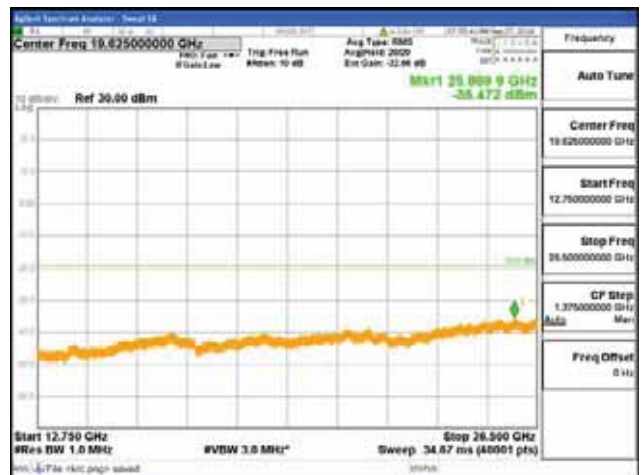

Report No.:
 CTK-2018-03329
 Page (1551) / (2957)
 Pages

2099 MHz - 2109 MHz

2181 MHz - 2191 MHz

2191 MHz - 12.75 GHz

12.75 GHz - 26.5 GHz

CTK Co., Ltd.
 (Ho-dong), 113, Yejik-ro, Cheoin-gu,
 Yongin-si, Gyeonggi-do, Korea
 Tel: +82-31-339-9970
 Fax: +82-31-624-9501