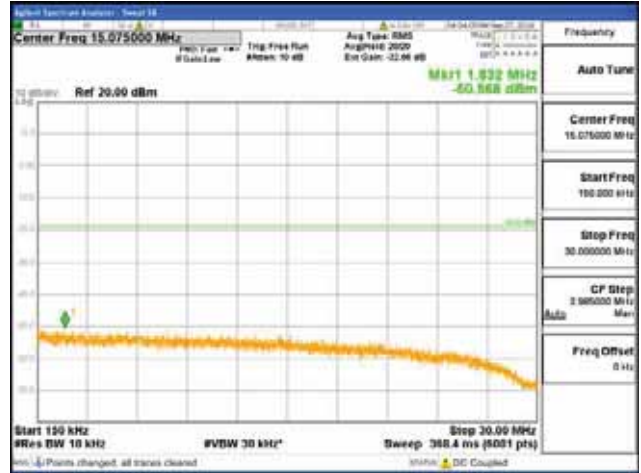

150 kHz - 30 MHz