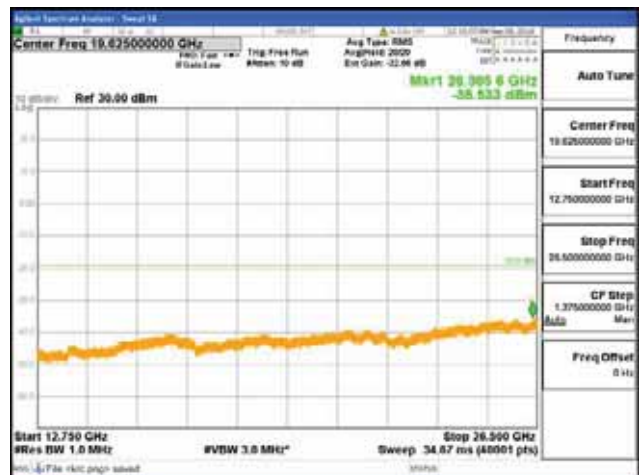

Report No.:
 CTK-2018-03329
 Page (1515) / (2957)
 Pages

2099 MHz - 2109 MHz

2181 MHz - 2191 MHz

2191 MHz - 12.75 GHz

12.75 GHz - 26.5 GHz

CTK Co., Ltd.
 (Ho-dong), 113, Yejik-ro, Cheoin-gu,
 Yongin-si, Gyeonggi-do, Korea
 Tel: +82-31-339-9970
 Fax: +82-31-624-9501