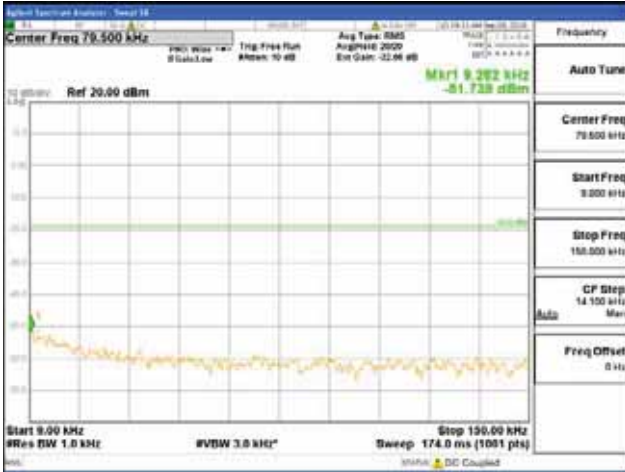

CTK Co., Ltd.
(Ho-dong), 113, Yejik-ro, Cheoin-gu,
Yongin-si, Gyeonggi-do, Korea
Tel: +82-31-339-9970
Fax: +82-31-624-9501

Report No.:
CTK-2018-03329
Page (1532) / (2957)
Pages

Band 66, BW 5MHz + BW 15MHz + BW 10MHz, Multi 3 carrier(Contiguous), 4TX, Middle [QPSK]

9 kHz - 150 kHz