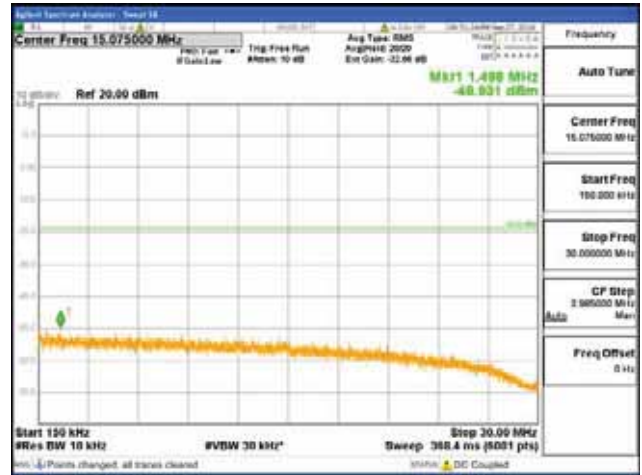

150 kHz - 30 MHz