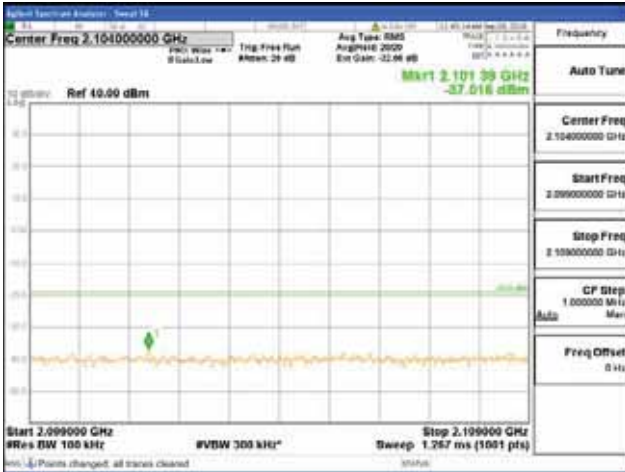

Report No.:
 CTK-2018-03329
 Page (1563) / (2957)
 Pages

2099 MHz - 2109 MHz

2181 MHz - 2191 MHz

2191 MHz - 12.75 GHz

12.75 GHz - 26.5 GHz

CTK Co., Ltd.
 (Ho-dong), 113, Yejik-ro, Cheoin-gu,
 Yongin-si, Gyeonggi-do, Korea
 Tel: +82-31-339-9970
 Fax: +82-31-624-9501