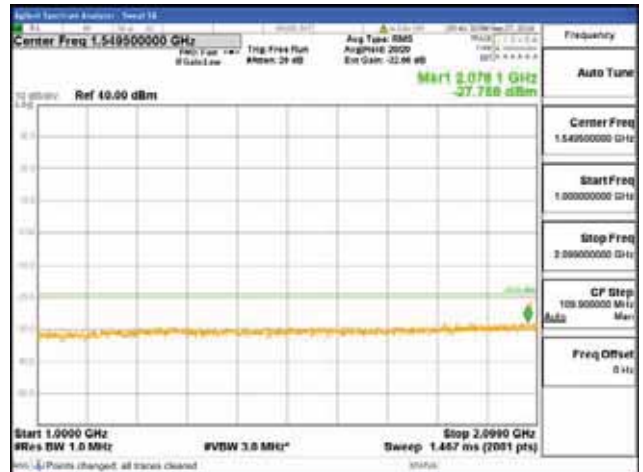

Report No.:
 CTK-2018-03329
 Page (1500) / (2957)
 Pages

ANT 2

Band 66, BW 5MHz + BW 15MHz + BW 10MHz, Multi 3 carrier(Contiguous), 4TX, Bottom [QPSK]

9 kHz - 150 kHz

150 kHz - 30 MHz

30 MHz - 1000 MHz

1000 MHz - 2099 MHz