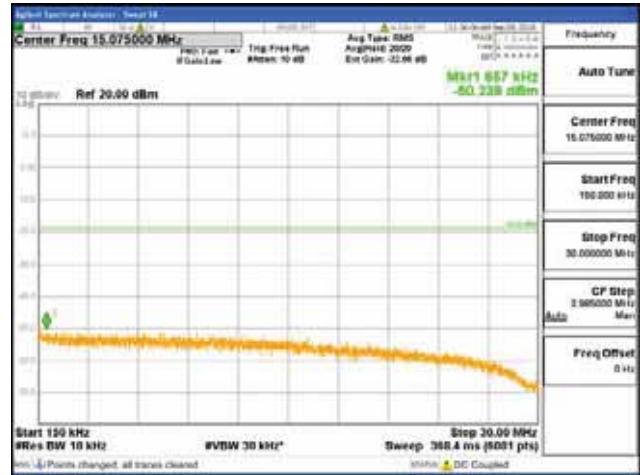

150 kHz - 30 MHz