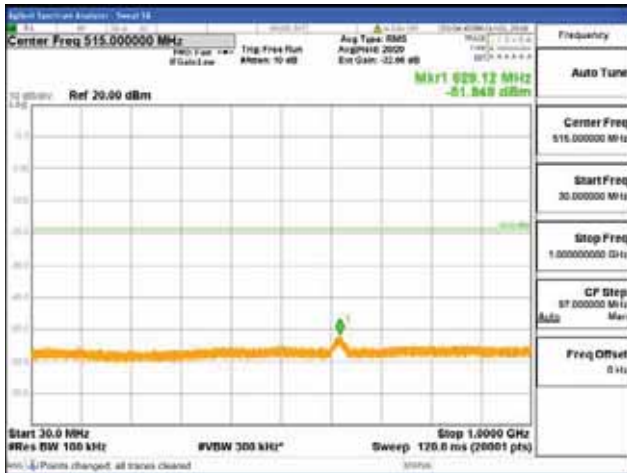

Report No.:
 CTK-2018-03329
 Page (1572) / (2957)
 Pages

ANT 1
Band 66, BW 10MHz + BW 10MHz + BW 10MHz, Multi 3 carrier(Contiguous), 4TX, Bottom
[QPSK]

9 kHz - 150 kHz

150 kHz - 30 MHz

30 MHz - 1000 MHz

1000 MHz - 2099 MHz