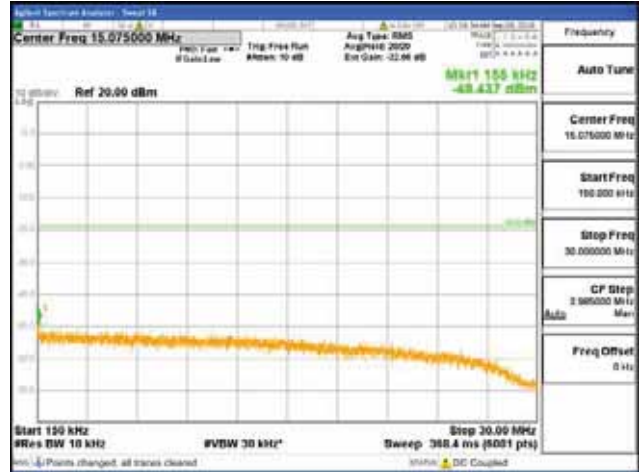

150 kHz - 30 MHz