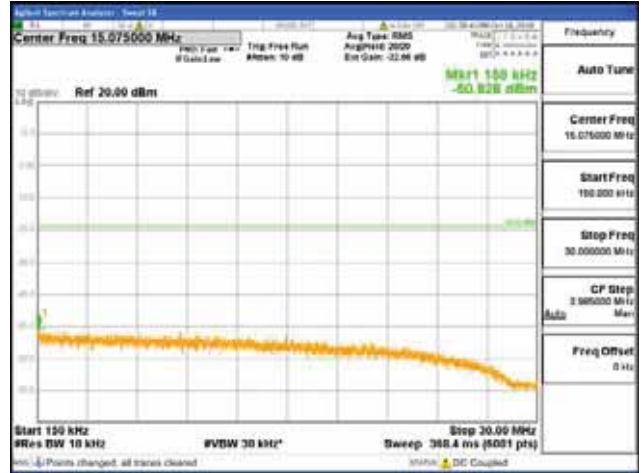

150 kHz - 30 MHz