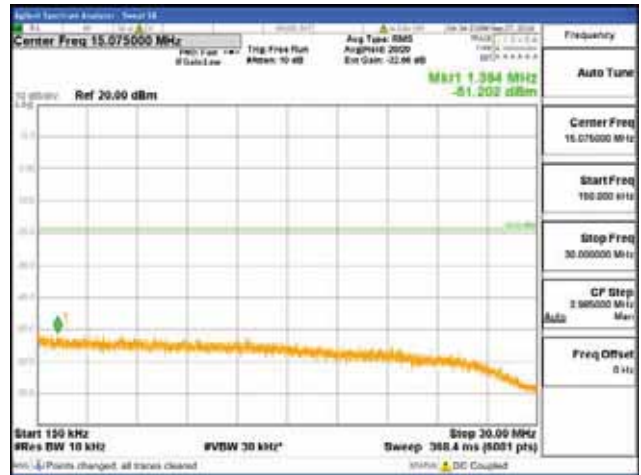

150 kHz - 30 MHz