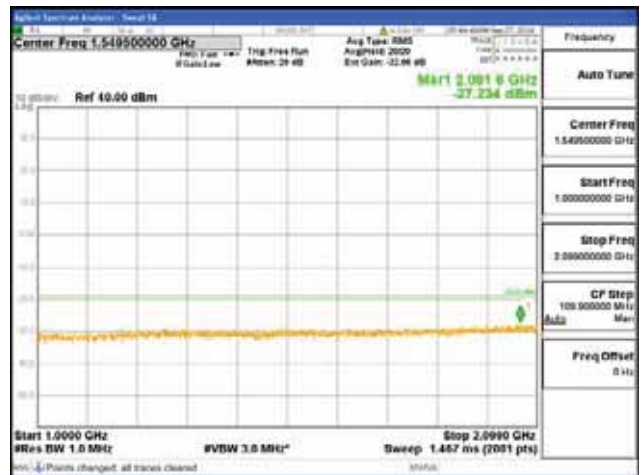

Report No.:
 CTK-2018-03329
 Page (1524) / (2957)
 Pages

ANT 3
Band 66, BW 5MHz + BW 15MHz + BW 10MHz, Multi 3 carrier(Contiguous), 4TX, Bottom
[QPSK]

9 kHz - 150 kHz

150 kHz - 30 MHz

30 MHz - 1000 MHz

1000 MHz - 2099 MHz