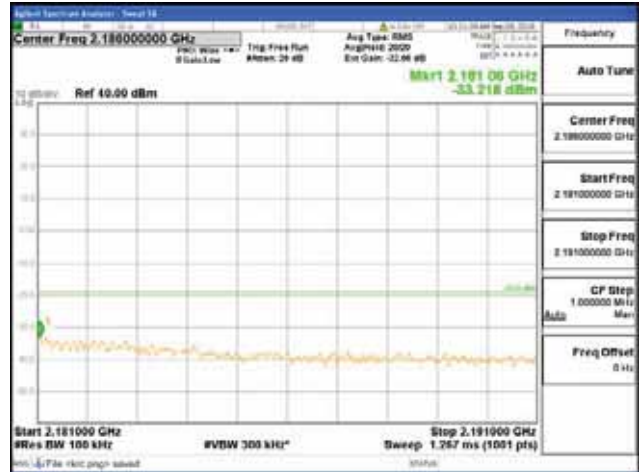

2181 MHz - 2191 MHz