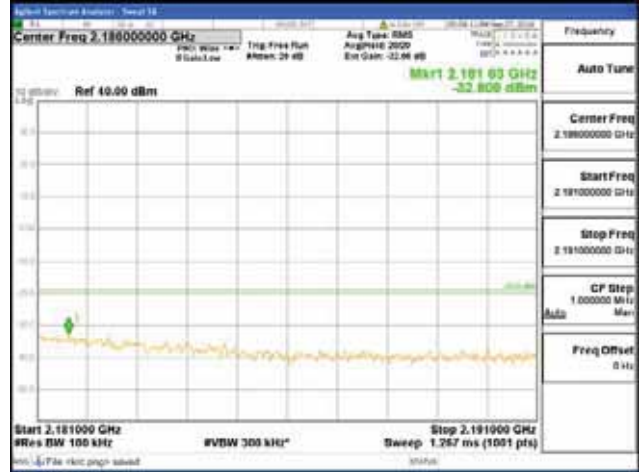

Report No.:
 CTK-2018-03329
 Page (1571) / (2957)
 Pages

2099 MHz - 2109 MHz

2181 MHz - 2191 MHz

2191 MHz - 12.75 GHz

12.75 GHz - 26.5 GHz

CTK Co., Ltd.
 (Ho-dong), 113, Yejik-ro, Cheoin-gu,
 Yongin-si, Gyeonggi-do, Korea
 Tel: +82-31-339-9970
 Fax: +82-31-624-9501