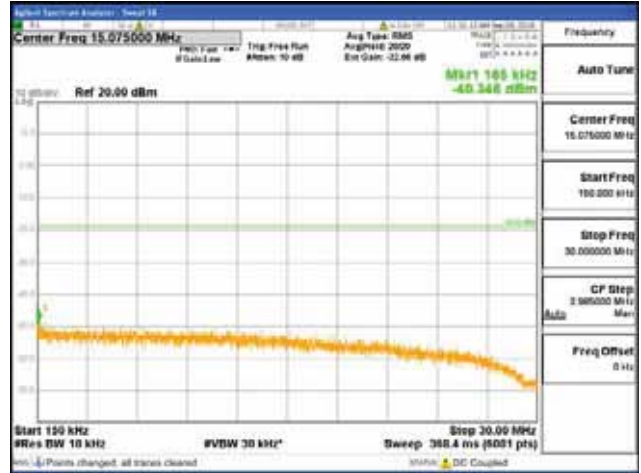

150 kHz - 30 MHz