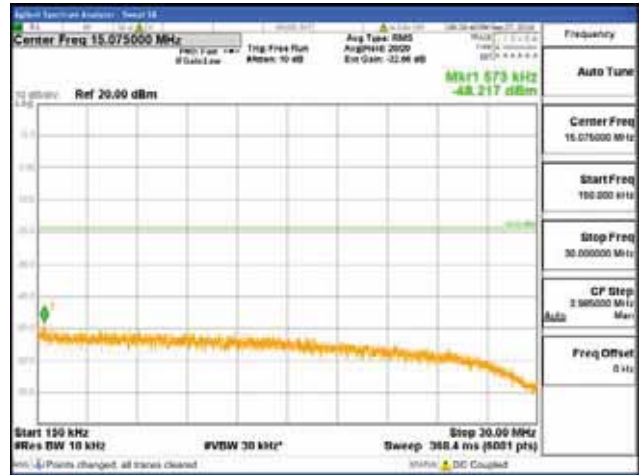

150 kHz - 30 MHz