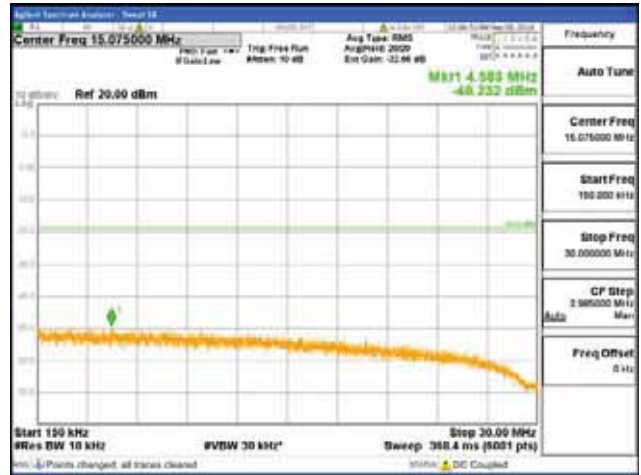

150 kHz - 30 MHz