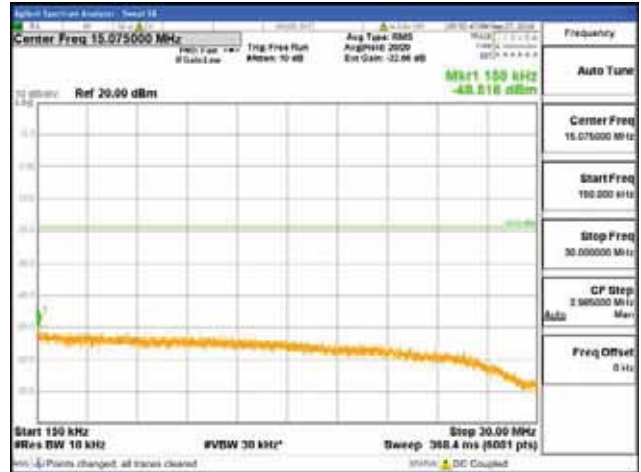

Report No.:
 CTK-2018-03329
 Page (1548) / (2957)
 Pages

ANT 4

Band 66, BW 5MHz + BW 15MHz + BW 10MHz, Multi 3 carrier(Contiguous), 4TX, Bottom [QPSK]

9 kHz - 150 kHz

150 kHz - 30 MHz

30 MHz - 1000 MHz

1000 MHz - 2099 MHz