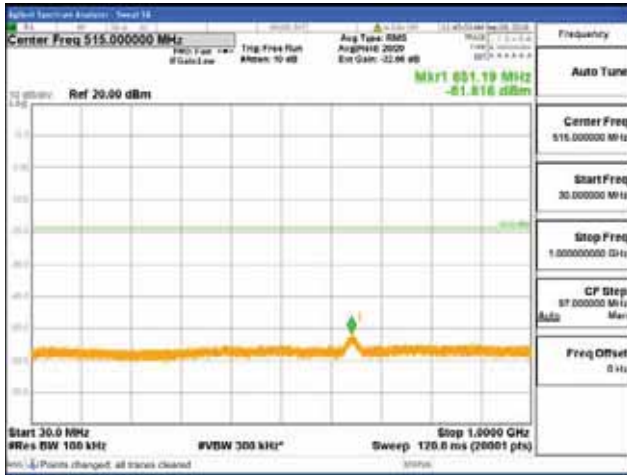

30 MHz - 1000 MHz