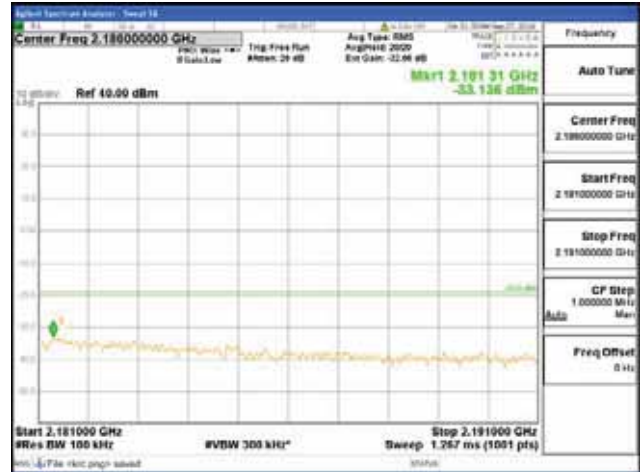

2181 MHz - 2191 MHz