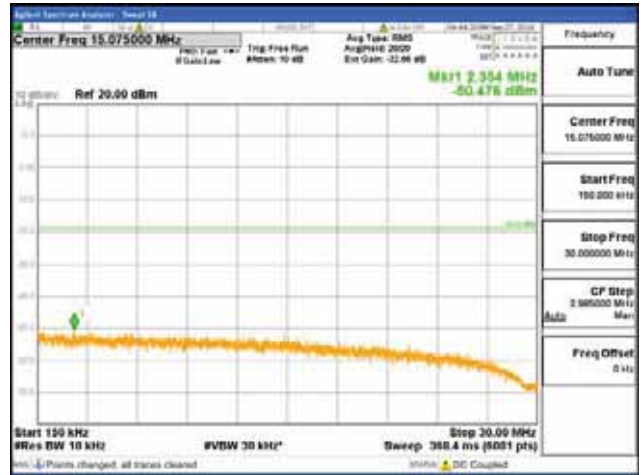

150 kHz - 30 MHz