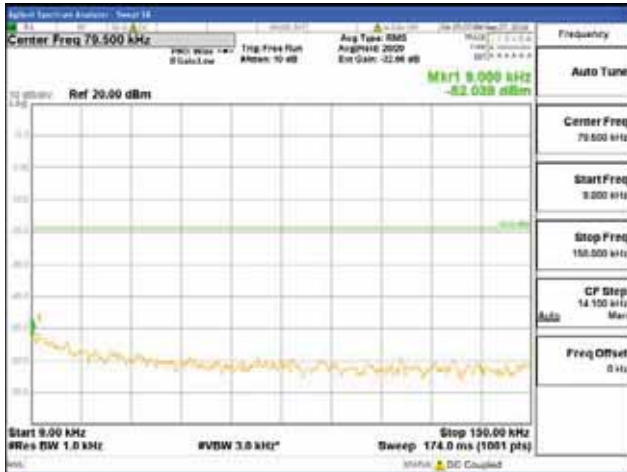

CTK Co., Ltd.
(Ho-dong), 113, Yejik-ro, Cheoin-gu,
Yongin-si, Gyeonggi-do, Korea
Tel: +82-31-339-9970
Fax: +82-31-624-9501

Report No.:
CTK-2018-03329
Page (1564) / (2957)
Pages

Band 66, BW 5MHz + BW 15MHz + BW 10M, Multi 3 carrier(Contiguous), 4TX, Top [QPSK]

9 kHz - 150 kHz