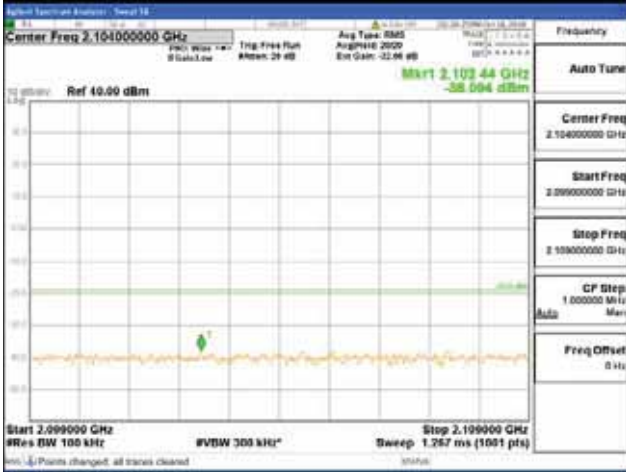

2181 MHz - 2191 MHz

2191 MHz - 12.75 GHz

12.75 GHz - 26.5 GHz

CTK Co., Ltd.
 (Ho-dong), 113, Yejik-ro, Cheoin-gu,
 Yongin-si, Gyeonggi-do, Korea
 Tel: +82-31-339-9970
 Fax: +82-31-624-9501

Report No.:
 CTK-2018-03329
 Page (1472) / (2957)
 Pages