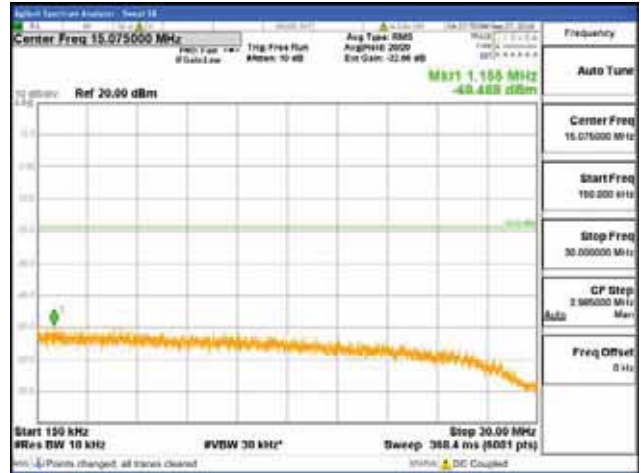

150 kHz - 30 MHz