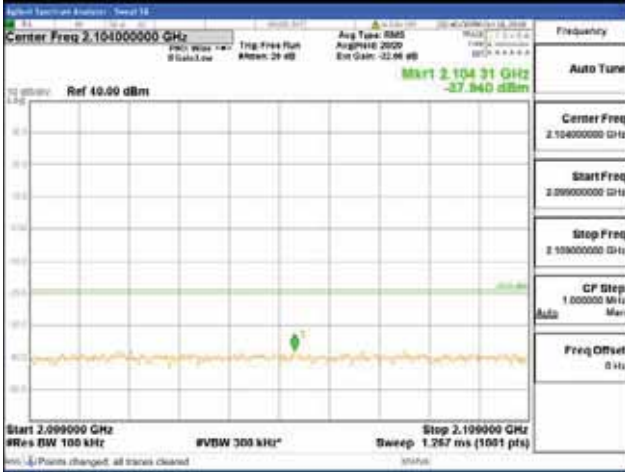

Report No.:
 CTK-2018-03329
 Page (1473) / (2957)
 Pages

2099 MHz - 2109 MHz

2181 MHz - 2191 MHz

2191 MHz - 12.75 GHz

12.75 GHz - 26.5 GHz

CTK Co., Ltd.
 (Ho-dong), 113, Yejik-ro, Cheoin-gu,
 Yongin-si, Gyeonggi-do, Korea
 Tel: +82-31-339-9970
 Fax: +82-31-624-9501