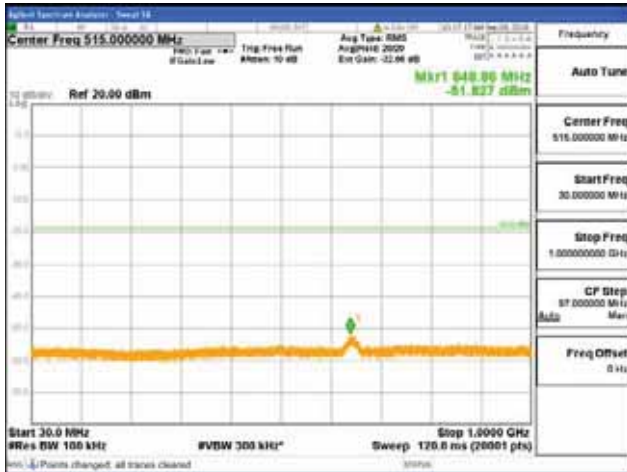

Report No.:
 CTK-2018-03329
 Page (1508) / (2957)
 Pages

Band 66, BW 5MHz + BW 15MHz + BW 10MHz, Multi 3 carrier(Contiguous), 4TX, Middle
 [QPSK]

9 kHz - 150 kHz

150 kHz - 30 MHz

30 MHz - 1000 MHz

1000 MHz - 2099 MHz