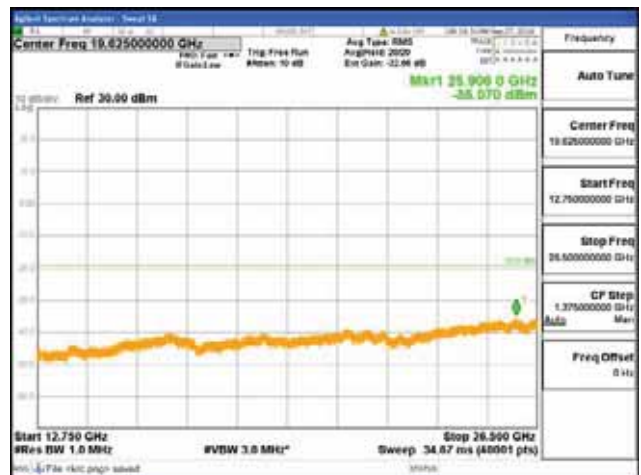

Report No.:
 CTK-2018-03329
 Page (1529) / (2957)
 Pages

2099 MHz - 2109 MHz

2181 MHz - 2191 MHz

2191 MHz - 12.75 GHz

12.75 GHz - 26.5 GHz

CTK Co., Ltd.
 (Ho-dong), 113, Yejik-ro, Cheoin-gu,
 Yongin-si, Gyeonggi-do, Korea
 Tel: +82-31-339-9970
 Fax: +82-31-624-9501