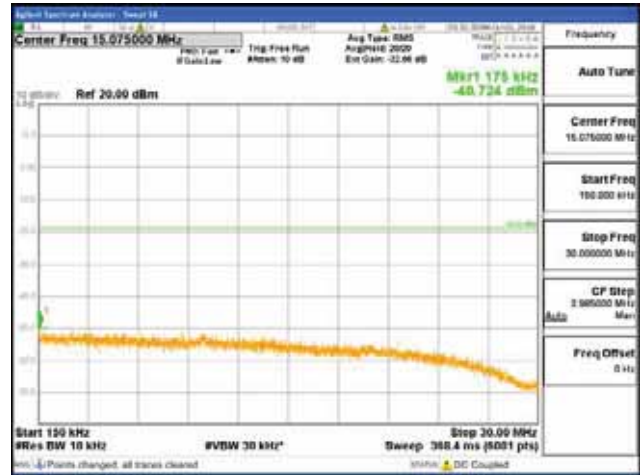

150 kHz - 30 MHz