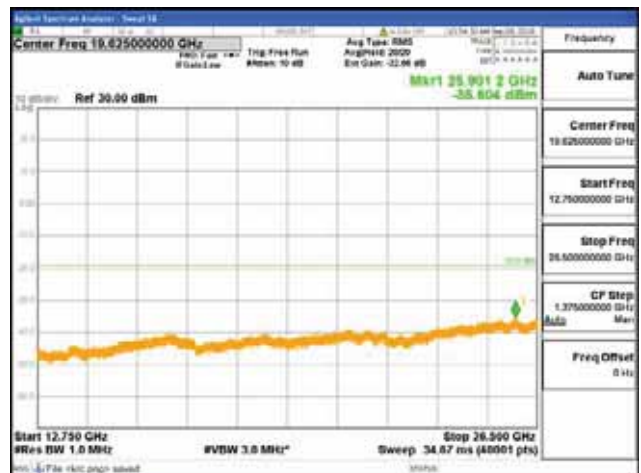

Report No.:
 CTK-2018-03329
 Page (1511) / (2957)
 Pages

2099 MHz - 2109 MHz

2181 MHz - 2191 MHz

2191 MHz - 12.75 GHz

12.75 GHz - 26.5 GHz

CTK Co., Ltd.
 (Ho-dong), 113, Yejik-ro, Cheoin-gu,
 Yongin-si, Gyeonggi-do, Korea
 Tel: +82-31-339-9970
 Fax: +82-31-624-9501