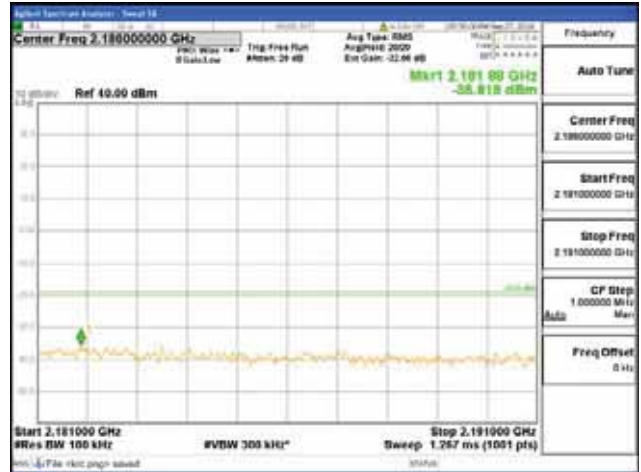

2181 MHz - 2191 MHz