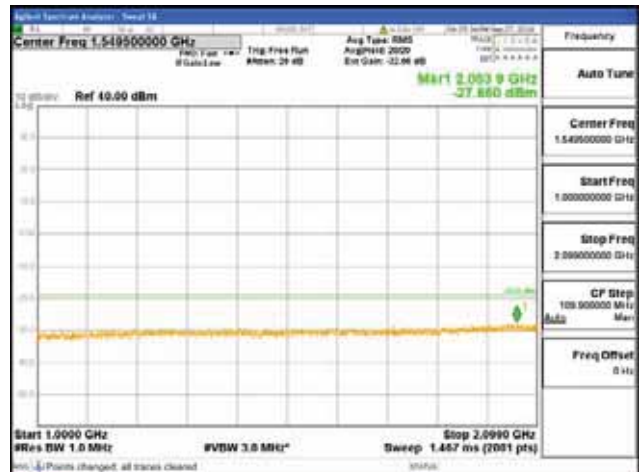

Report No.:
 CTK-2018-03329
 Page (1564) / (2957)
 Pages

Band 66, BW 5MHz + BW 15MHz + BW 10M, Multi 3 carrier(Contiguous), 4TX, Top [QPSK]

9 kHz - 150 kHz

150 kHz - 30 MHz

30 MHz - 1000 MHz

1000 MHz - 2099 MHz