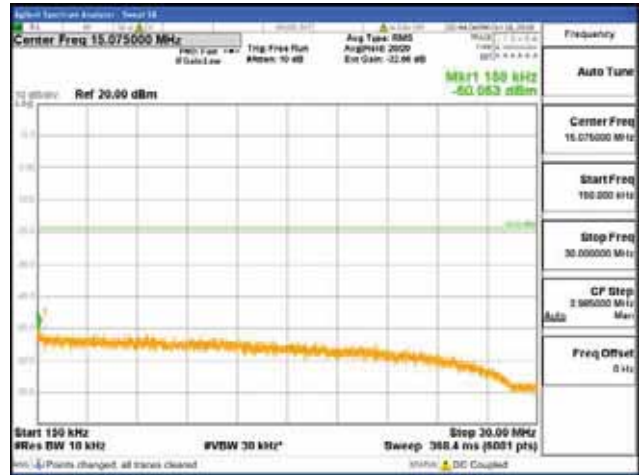

150 kHz - 30 MHz