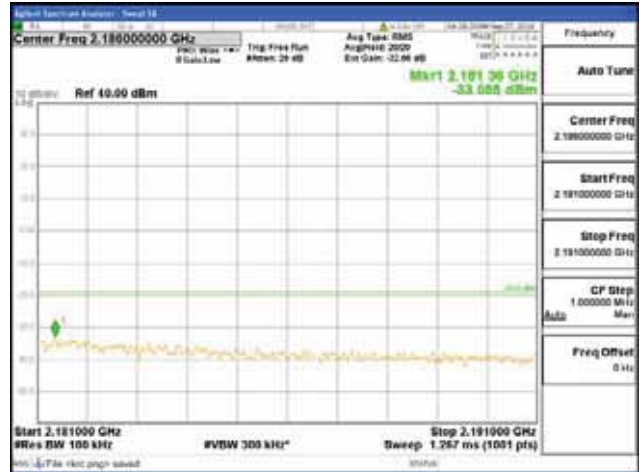

2181 MHz - 2191 MHz