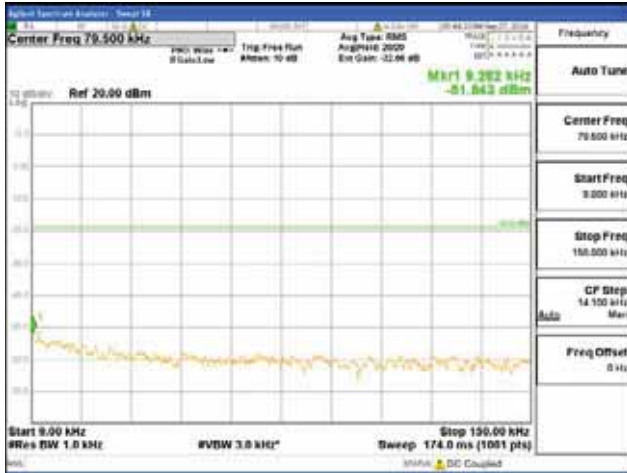

CTK Co., Ltd.
(Ho-dong), 113, Yejik-ro, Cheoin-gu,
Yongin-si, Gyeonggi-do, Korea
Tel: +82-31-339-9970
Fax: +82-31-624-9501

Report No.:
CTK-2018-03329
Page (1524) / (2957)
Pages

ANT 3
Band 66, BW 5MHz + BW 15MHz + BW 10MHz, Multi 3 carrier(Contiguous), 4TX, Bottom
[QPSK]

9 kHz - 150 kHz