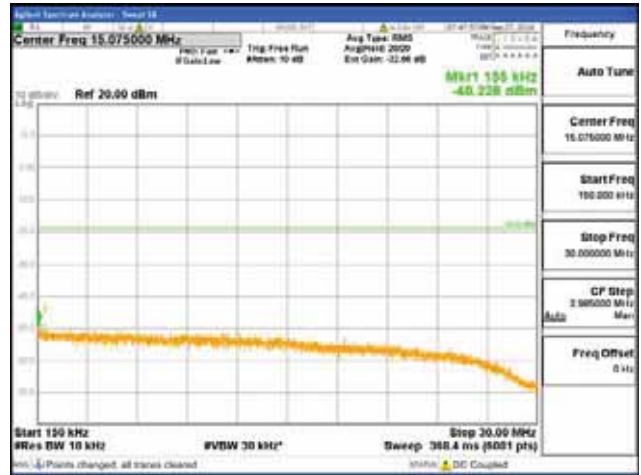

150 kHz - 30 MHz