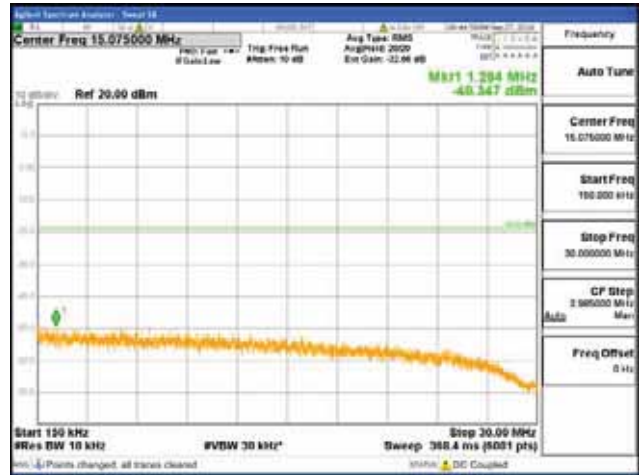

150 kHz - 30 MHz