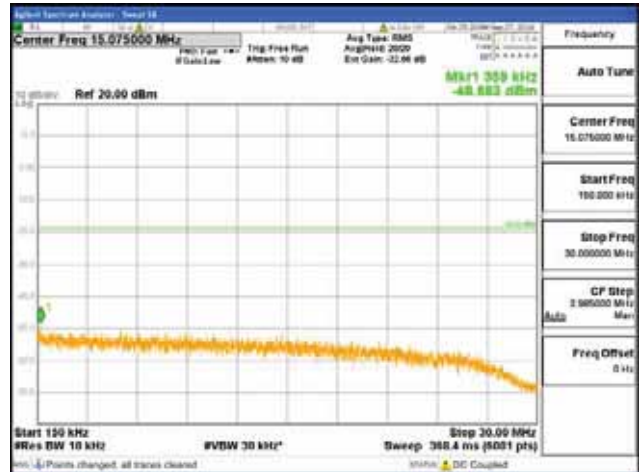

150 kHz - 30 MHz