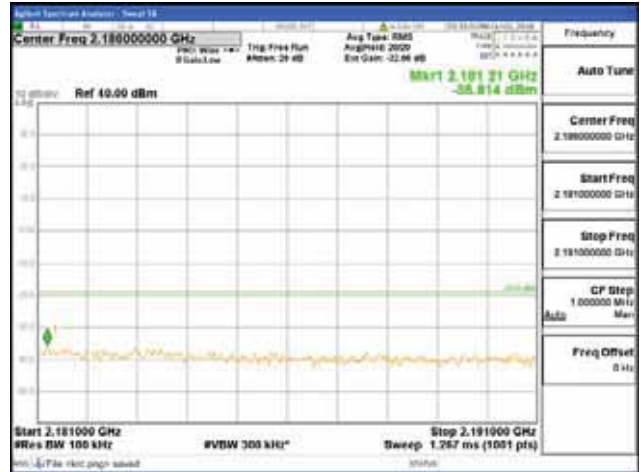

2181 MHz - 2191 MHz