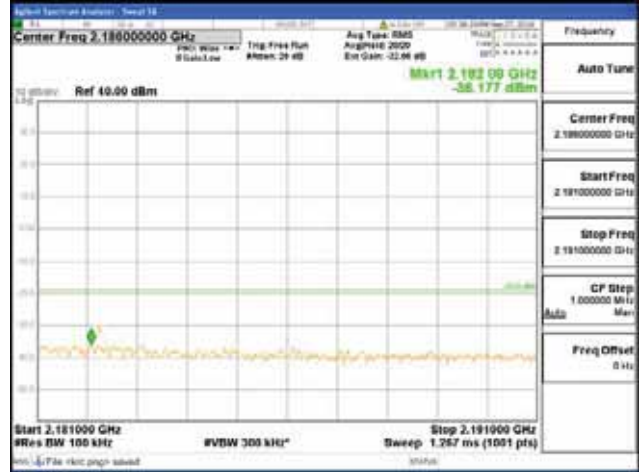

2181 MHz - 2191 MHz