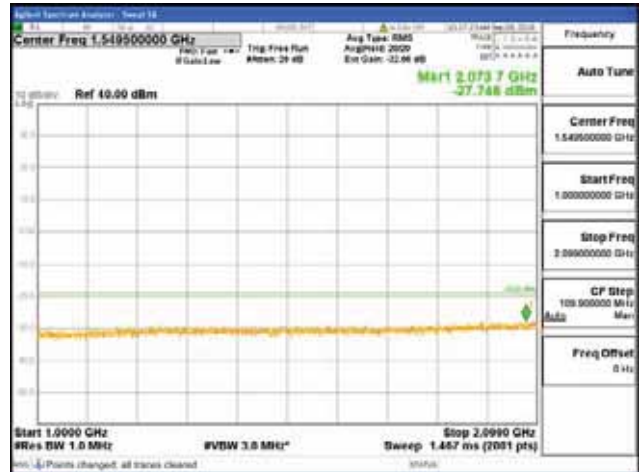

Report No.:
 CTK-2018-03329
 Page (1508) / (2957)
 Pages

Band 66, BW 5MHz + BW 15MHz + BW 10MHz, Multi 3 carrier(Contiguous), 4TX, Middle
 [QPSK]

9 kHz - 150 kHz

150 kHz - 30 MHz

30 MHz - 1000 MHz

1000 MHz - 2099 MHz