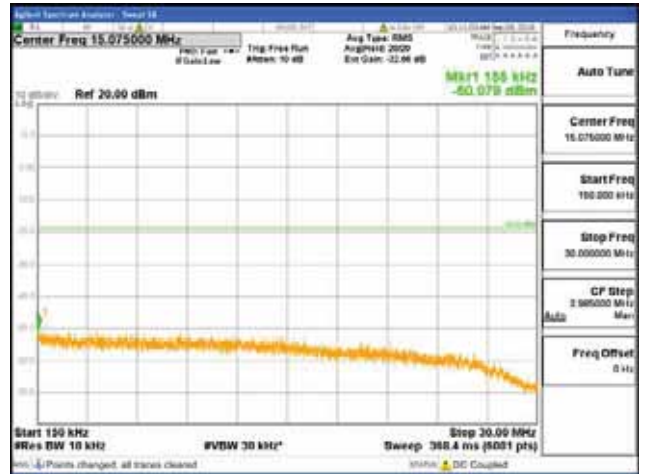

150 kHz - 30 MHz