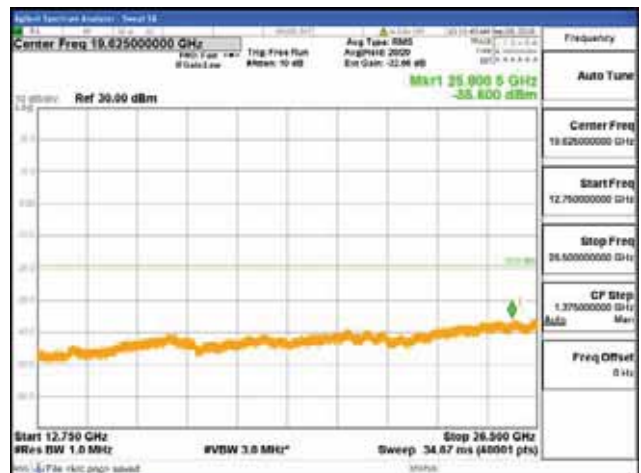

12.75 GHz - 26.5 GHz