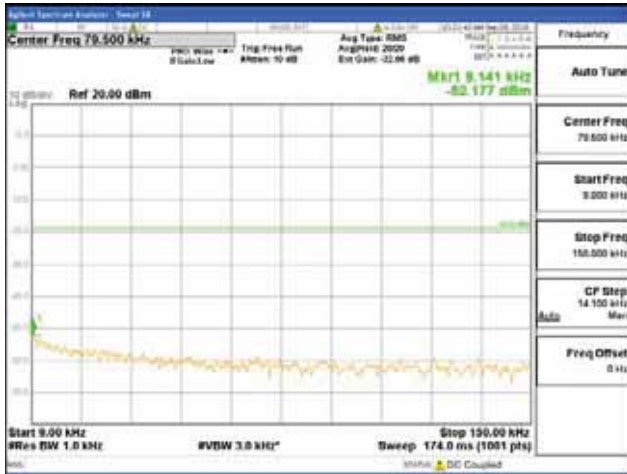

CTK Co., Ltd.
(Ho-dong), 113, Yejik-ro, Cheoin-gu,
Yongin-si, Gyeonggi-do, Korea
Tel: +82-31-339-9970
Fax: +82-31-624-9501

Report No.:
CTK-2018-03329
Page (1556) / (2957)
Pages

Band 66, BW 5MHz + BW 15MHz + BW 10M, Multi 3 carrier(Contiguous), 4TX, Middle
[QPSK]

9 kHz - 150 kHz