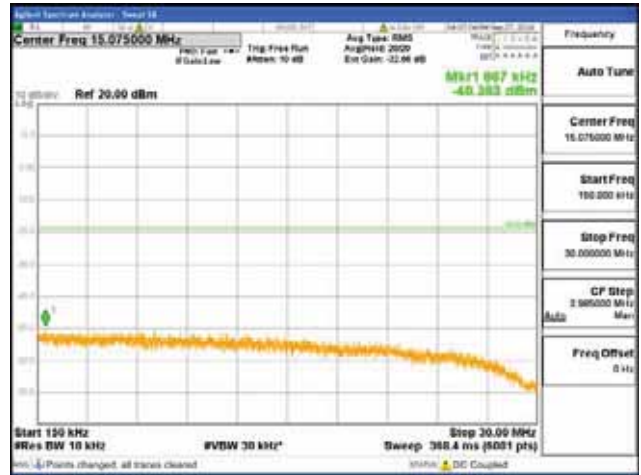

150 kHz - 30 MHz