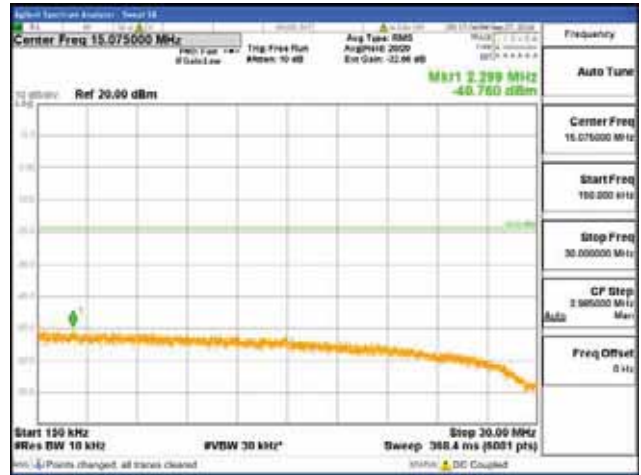

150 kHz - 30 MHz