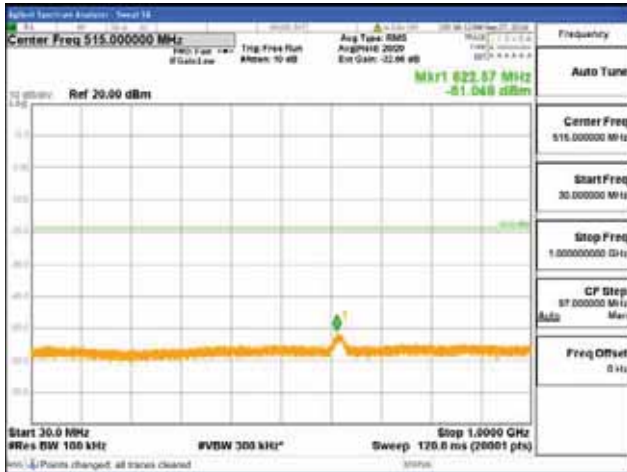

Report No.:
 CTK-2018-03329
 Page (1476) / (2957)
 Pages

ANT 1

Band 66, BW 5MHz + BW 15MHz + BW 10MHz, Multi 3 carrier(Contiguous), 4TX, Bottom [QPSK]

9 kHz - 150 kHz

150 kHz - 30 MHz

30 MHz - 1000 MHz

1000 MHz - 2099 MHz