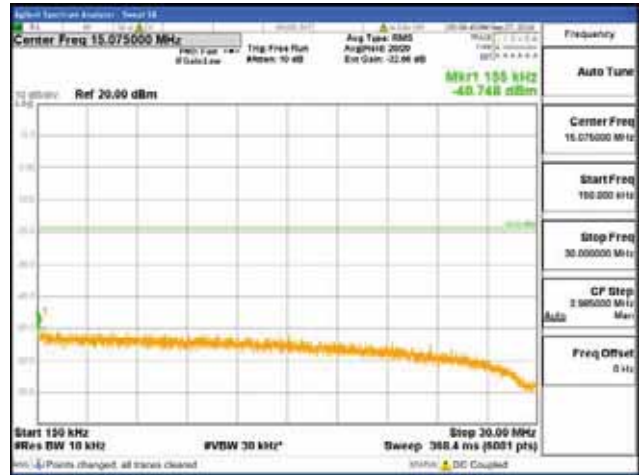

150 kHz - 30 MHz