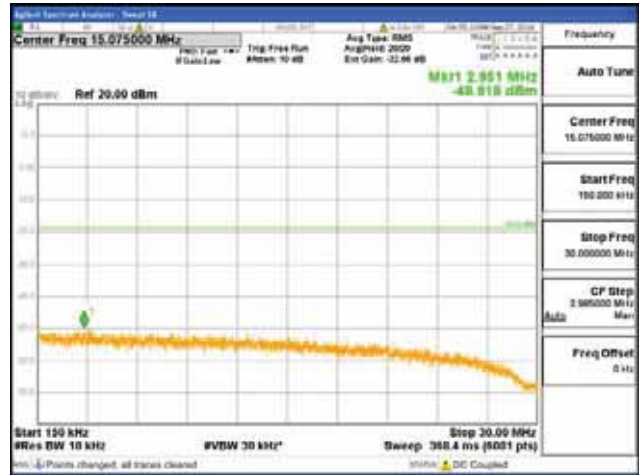

150 kHz - 30 MHz