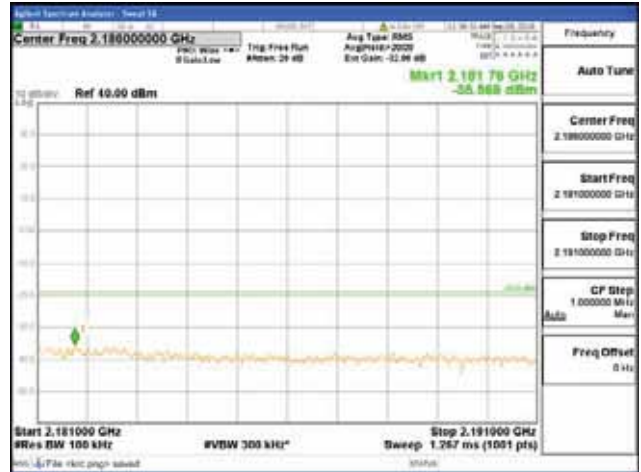

Report No.:
 CTK-2018-03329
 Page (1561) / (2957)
 Pages

2099 MHz - 2109 MHz

2181 MHz - 2191 MHz

2191 MHz - 12.75 GHz

12.75 GHz - 26.5 GHz

CTK Co., Ltd.
 (Ho-dong), 113, Yejik-ro, Cheoin-gu,
 Yongin-si, Gyeonggi-do, Korea
 Tel: +82-31-339-9970
 Fax: +82-31-624-9501