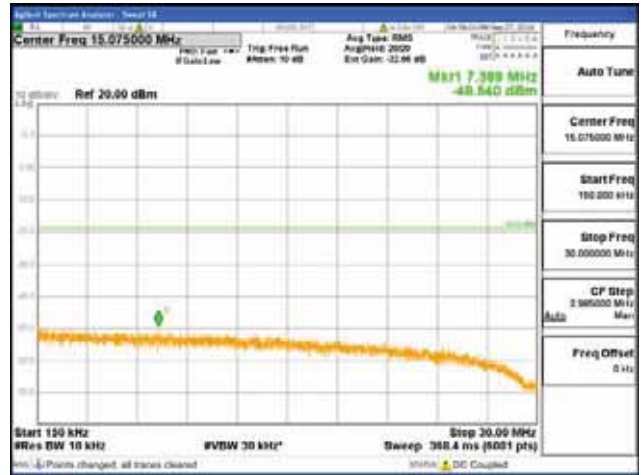

150 kHz - 30 MHz