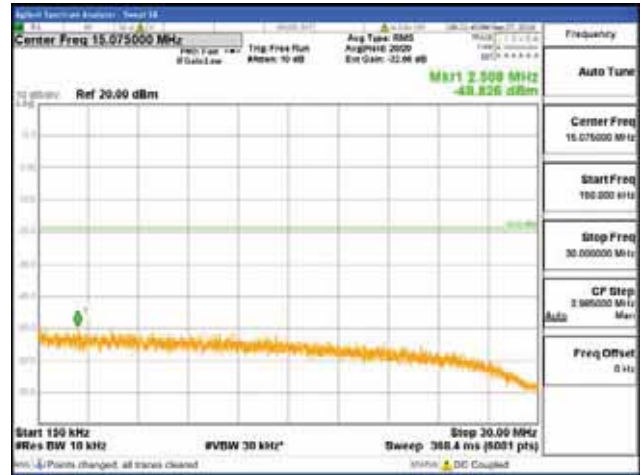

150 kHz - 30 MHz