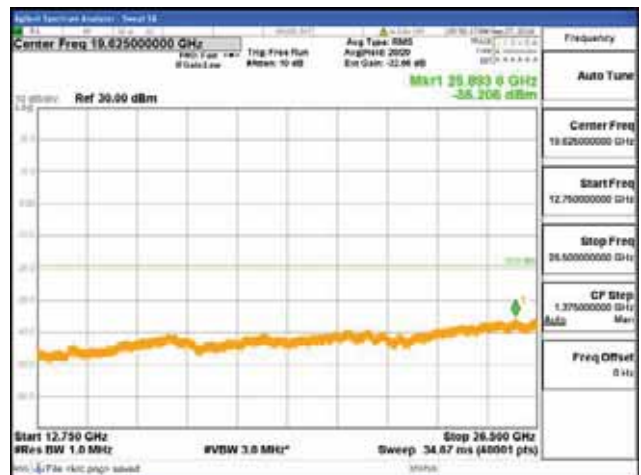

2181 MHz - 2191 MHz

2191 MHz - 12.75 GHz

12.75 GHz - 26.5 GHz

CTK Co., Ltd.
 (Ho-dong), 113, Yejik-ro, Cheoin-gu,
 Yongin-si, Gyeonggi-do, Korea
 Tel: +82-31-339-9970
 Fax: +82-31-624-9501

Report No.:
 CTK-2018-03329
 Page (1526) / (2957)
 Pages