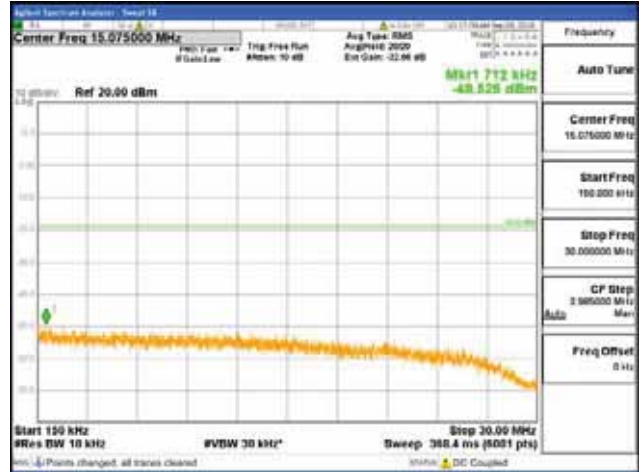

150 kHz - 30 MHz