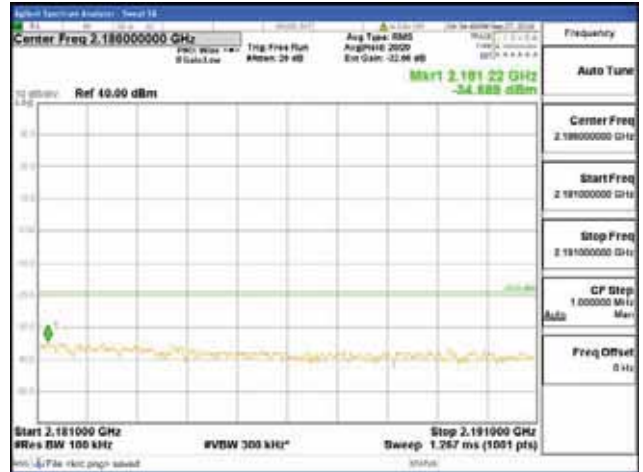

2181 MHz - 2191 MHz