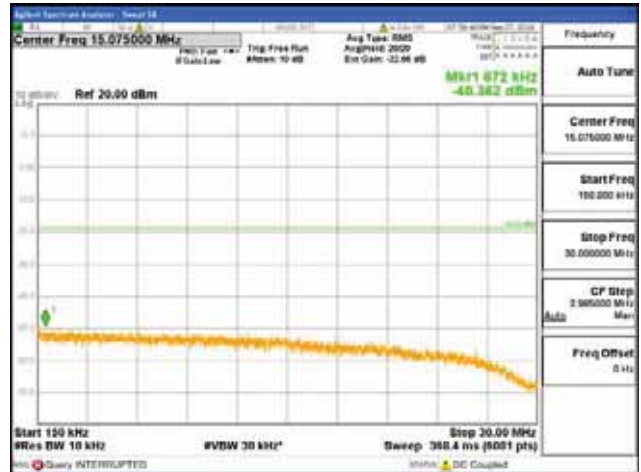

150 kHz - 30 MHz