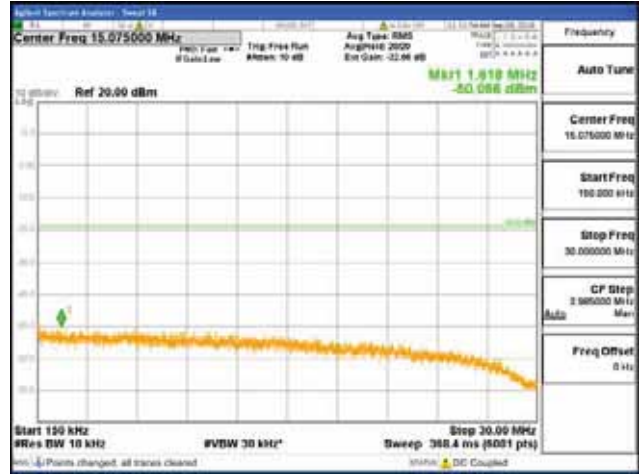

150 kHz - 30 MHz