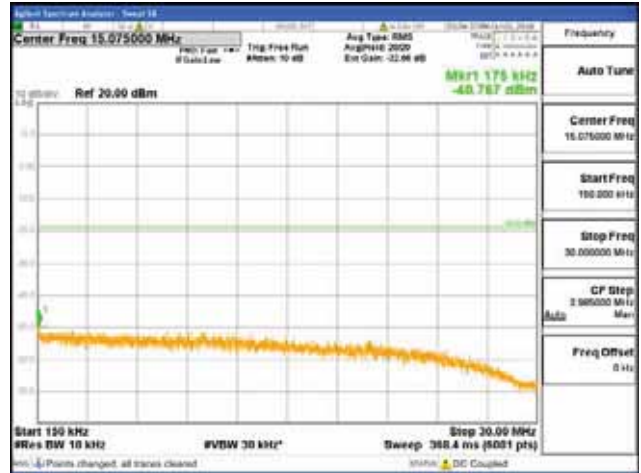

150 kHz - 30 MHz