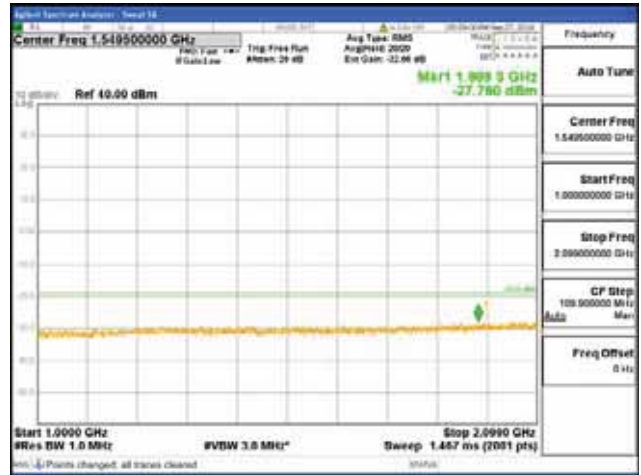

1000 MHz - 2099 MHz