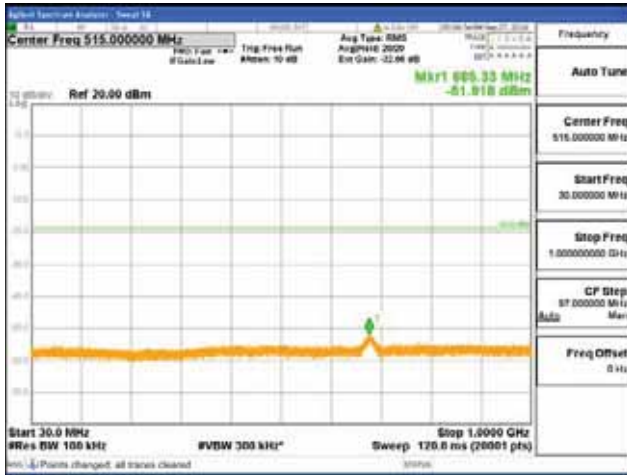

30 MHz - 1000 MHz