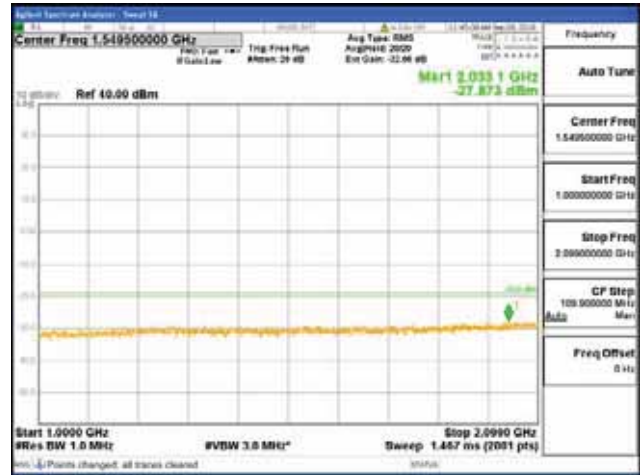

1000 MHz - 2099 MHz