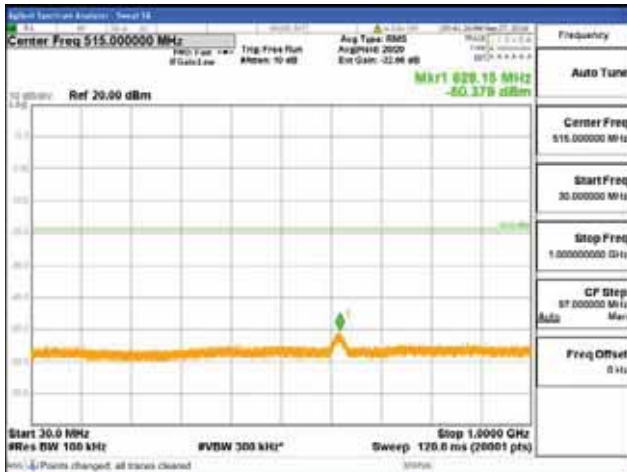

Report No.:
 CTK-2018-03329
 Page (1500) / (2957)
 Pages

ANT 2

Band 66, BW 5MHz + BW 15MHz + BW 10MHz, Multi 3 carrier(Contiguous), 4TX, Bottom [QPSK]

9 kHz - 150 kHz

150 kHz - 30 MHz

30 MHz - 1000 MHz

1000 MHz - 2099 MHz