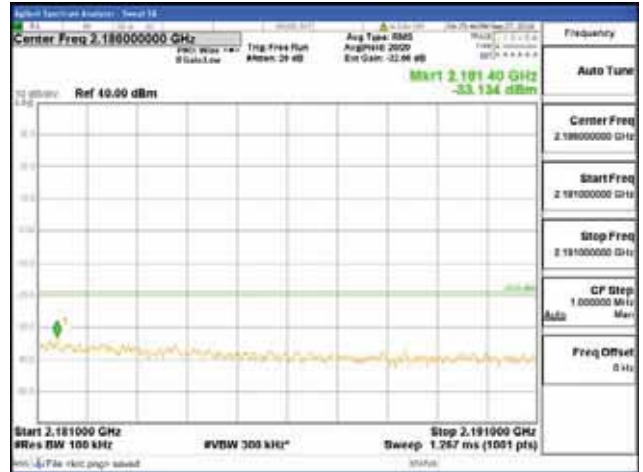

2181 MHz - 2191 MHz