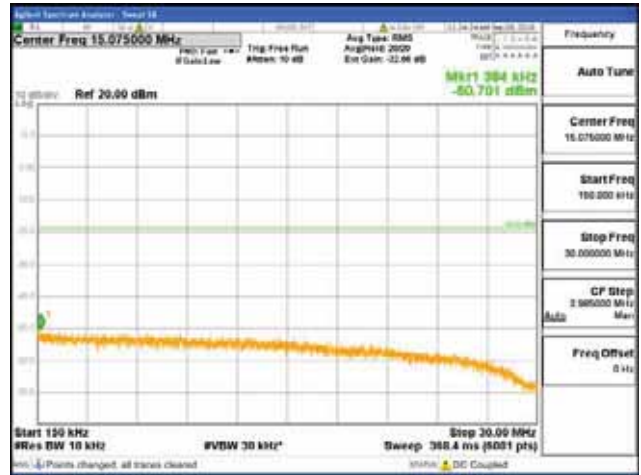

150 kHz - 30 MHz