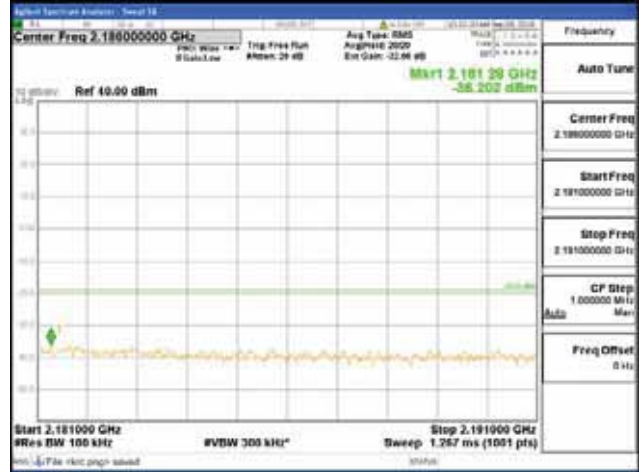

2181 MHz - 2191 MHz