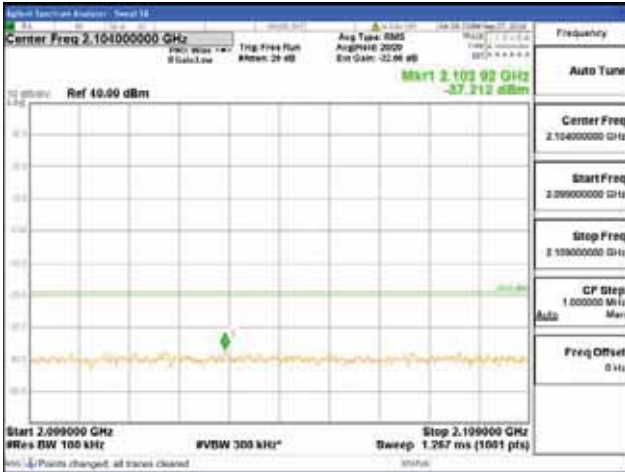

CTK Co., Ltd.
(Ho-dong), 113, Yejik-ro, Cheoin-gu,
Yongin-si, Gyeonggi-do, Korea
Tel: +82-31-339-9970
Fax: +82-31-624-9501

Report No.:
CTK-2018-03329
Page (1541) / (2957)
Pages

2099 MHz - 2109 MHz