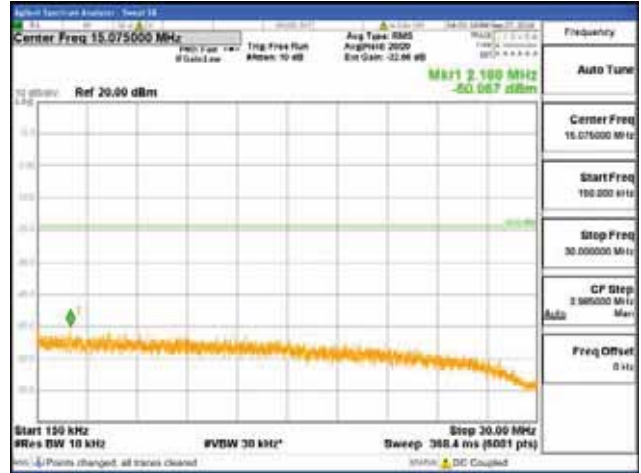

150 kHz - 30 MHz