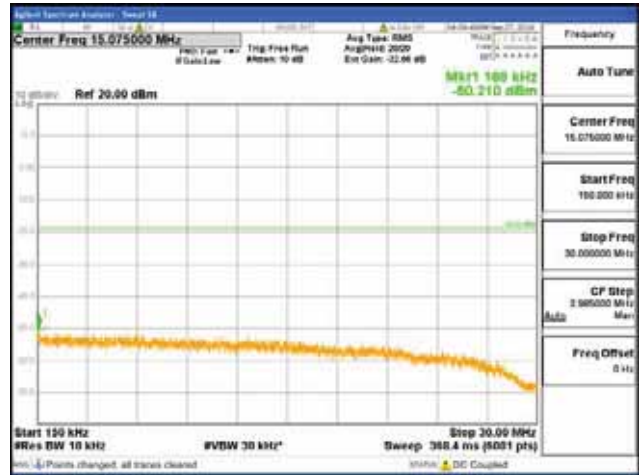

150 kHz - 30 MHz