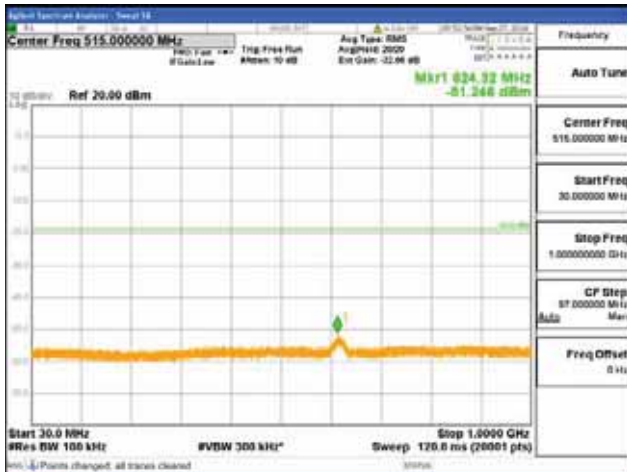

Report No.:
 CTK-2018-03329
 Page (1548) / (2957)
 Pages

ANT 4

Band 66, BW 5MHz + BW 15MHz + BW 10MHz, Multi 3 carrier(Contiguous), 4TX, Bottom [QPSK]

9 kHz - 150 kHz

150 kHz - 30 MHz

30 MHz - 1000 MHz

1000 MHz - 2099 MHz