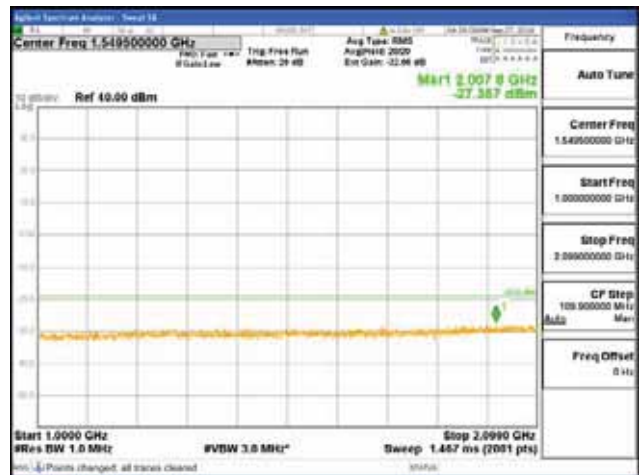

Report No.:
 CTK-2018-03329
 Page (1540) / (2957)
 Pages

Band 66, BW 5MHz + BW 15MHz + BW 10MHz, Multi 3 carrier(Contiguous), 4TX, Top [QPSK]

9 kHz - 150 kHz

150 kHz - 30 MHz

30 MHz - 1000 MHz

1000 MHz - 2099 MHz