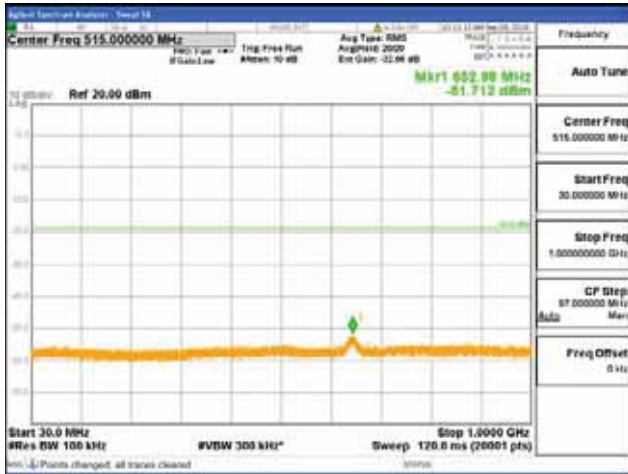

Report No.:
 CTK-2018-03329
 Page (1484) / (2957)
 Pages

Band 66, BW 5MHz + BW 15MHz + BW 10MHz, Multi 3 carrier(Contiguous), 4TX, Middle
 [QPSK]

9 kHz - 150 kHz

150 kHz - 30 MHz

30 MHz - 1000 MHz

1000 MHz - 2099 MHz