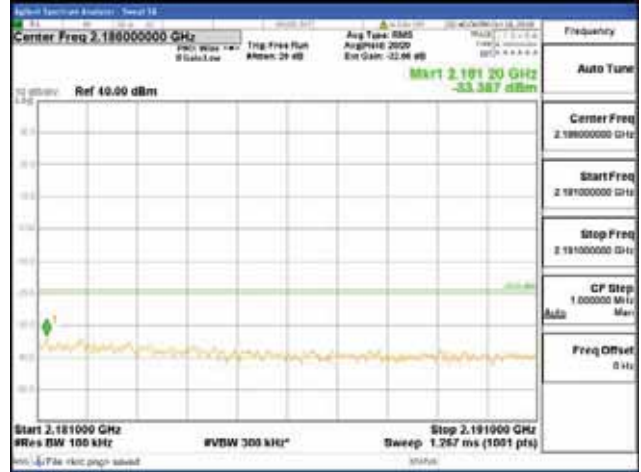

Report No.:
 CTK-2018-03329
 Page (1473) / (2957)
 Pages

2099 MHz - 2109 MHz

2181 MHz - 2191 MHz

2191 MHz - 12.75 GHz

12.75 GHz - 26.5 GHz

CTK Co., Ltd.
 (Ho-dong), 113, Yejik-ro, Cheoin-gu,
 Yongin-si, Gyeonggi-do, Korea
 Tel: +82-31-339-9970
 Fax: +82-31-624-9501