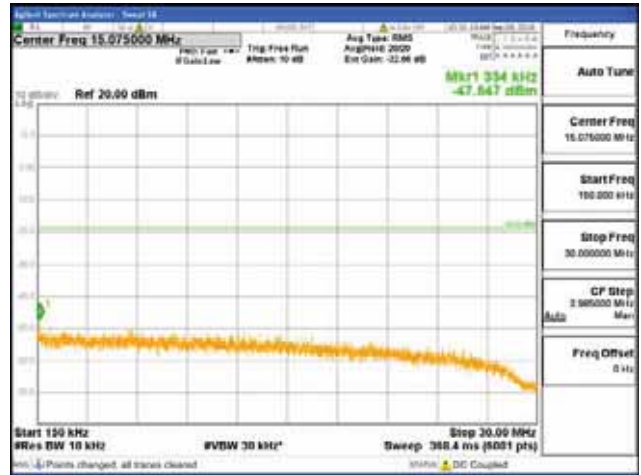

150 kHz - 30 MHz