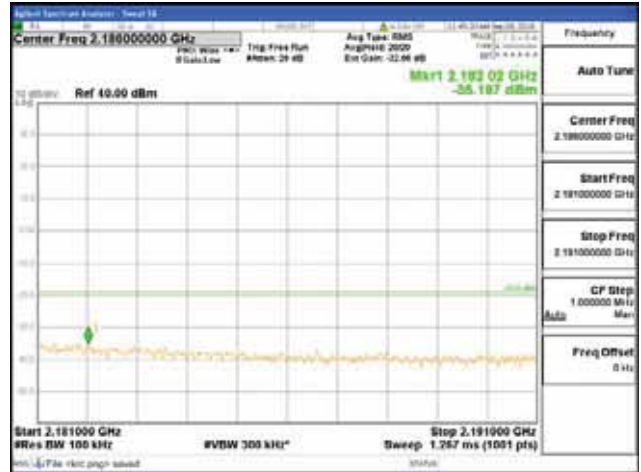

Report No.:
 CTK-2018-03329
 Page (1563) / (2957)
 Pages

2099 MHz - 2109 MHz

2181 MHz - 2191 MHz

2191 MHz - 12.75 GHz

12.75 GHz - 26.5 GHz

CTK Co., Ltd.
 (Ho-dong), 113, Yejik-ro, Cheoin-gu,
 Yongin-si, Gyeonggi-do, Korea
 Tel: +82-31-339-9970
 Fax: +82-31-624-9501