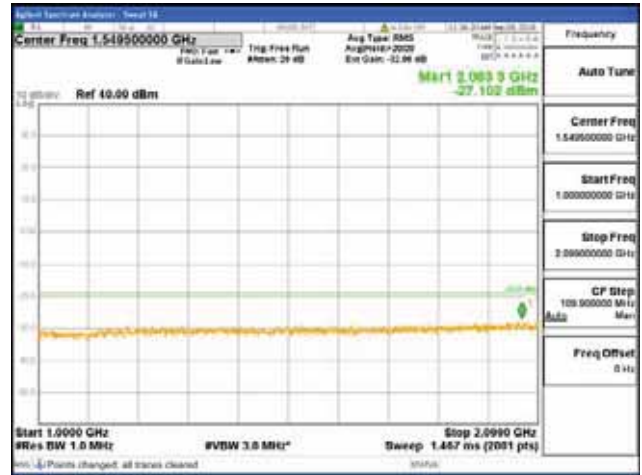

1000 MHz - 2099 MHz