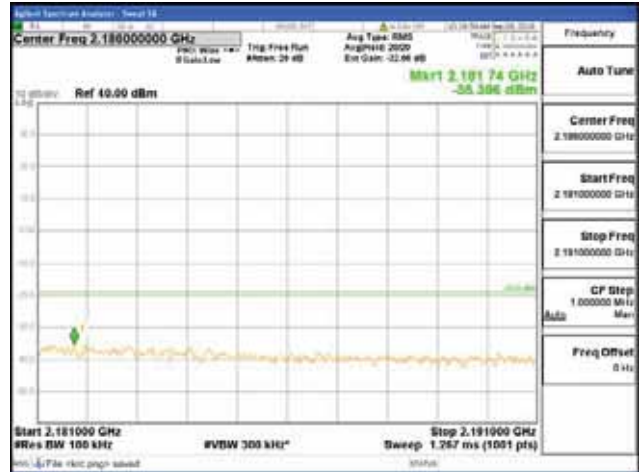

2181 MHz - 2191 MHz