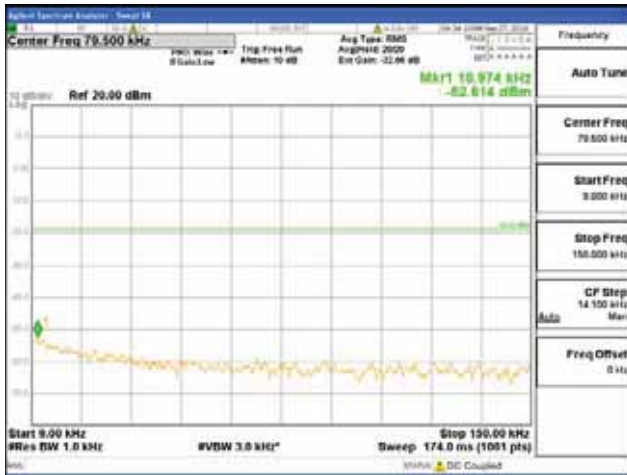

CTK Co., Ltd.
(Ho-dong), 113, Yejik-ro, Cheoin-gu,
Yongin-si, Gyeonggi-do, Korea
Tel: +82-31-339-9970
Fax: +82-31-624-9501

Report No.:
CTK-2018-03329
Page (1492) / (2957)
Pages

Band 66, BW 5MHz + BW 15MHz + BW 10MHz, Multi 3 carrier(Contiguous), 4TX, Top [QPSK]

9 kHz - 150 kHz