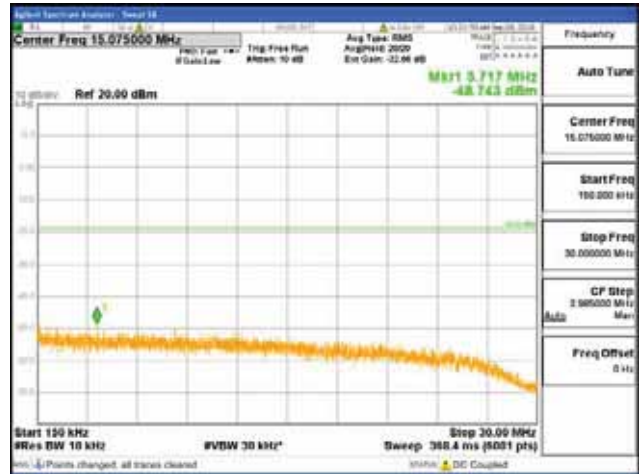

150 kHz - 30 MHz