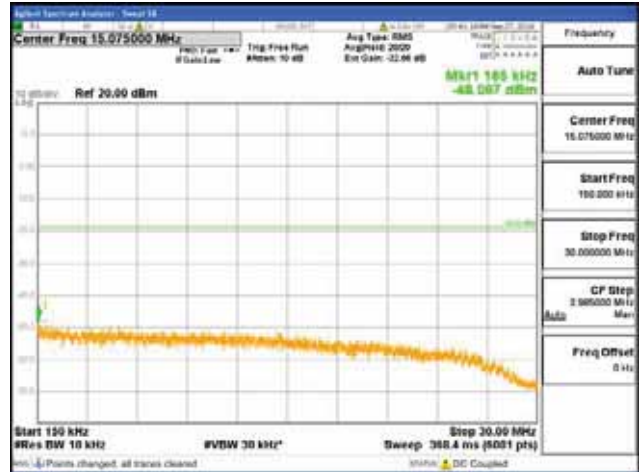

Report No.:
 CTK-2018-03329
 Page (1500) / (2957)
 Pages

ANT 2

Band 66, BW 5MHz + BW 15MHz + BW 10MHz, Multi 3 carrier(Contiguous), 4TX, Bottom [QPSK]

9 kHz - 150 kHz

150 kHz - 30 MHz

30 MHz - 1000 MHz

1000 MHz - 2099 MHz