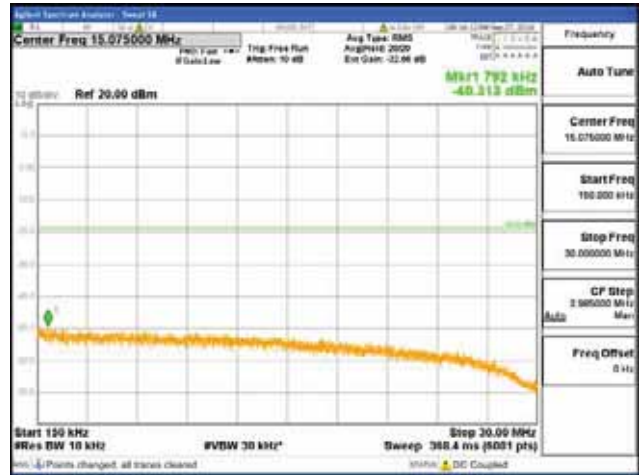

150 kHz - 30 MHz