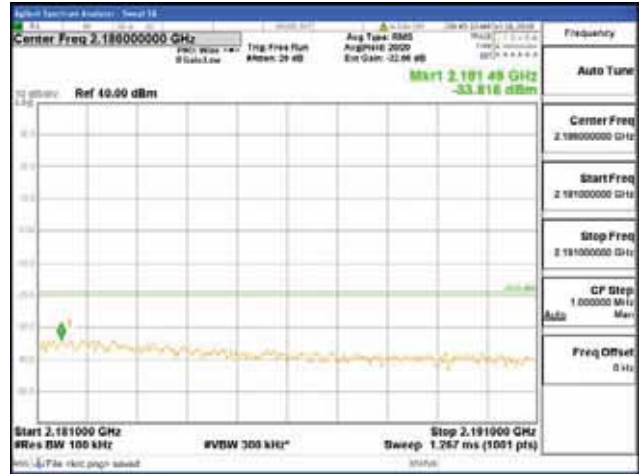

Report No.:  
 CTK-2018-03329  
 Page (1393) / (2957)  
 Pages

2099 MHz - 2109 MHz

2181 MHz - 2191 MHz

2191 MHz - 12.75 GHz

12.75 GHz - 26.5 GHz

**CTK Co., Ltd.**  
 (Ho-dong), 113, Yejik-ro, Cheoin-gu,  
 Yongin-si, Gyeonggi-do, Korea  
 Tel: +82-31-339-9970  
 Fax: +82-31-624-9501