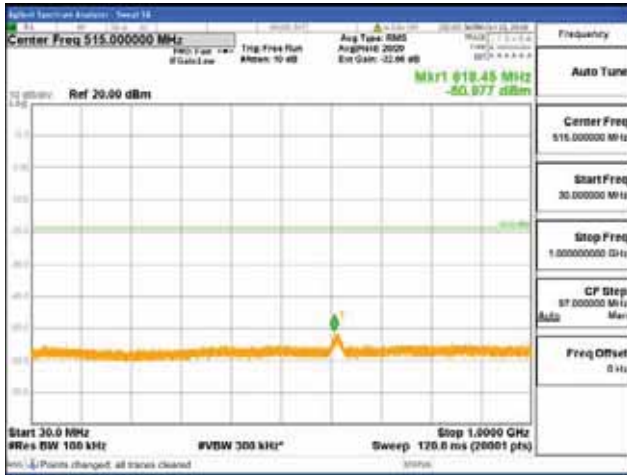

30 MHz - 1000 MHz