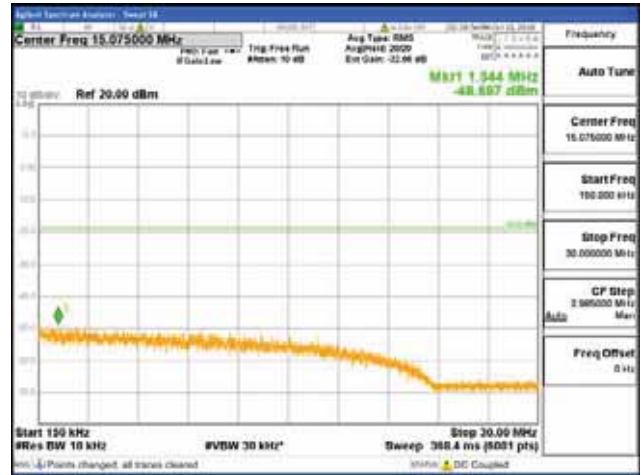

150 kHz - 30 MHz