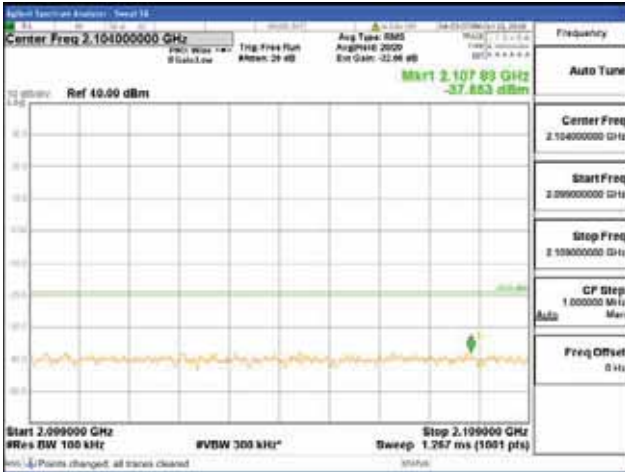

Report No.:  
 CTK-2018-03329  
 Page (1467) / (2957)  
 Pages

2099 MHz - 2109 MHz

2181 MHz - 2191 MHz

2191 MHz - 12.75 GHz

12.75 GHz - 26.5 GHz

**CTK Co., Ltd.**  
 (Ho-dong), 113, Yejik-ro, Cheoin-gu,  
 Yongin-si, Gyeonggi-do, Korea  
 Tel: +82-31-339-9970  
 Fax: +82-31-624-9501