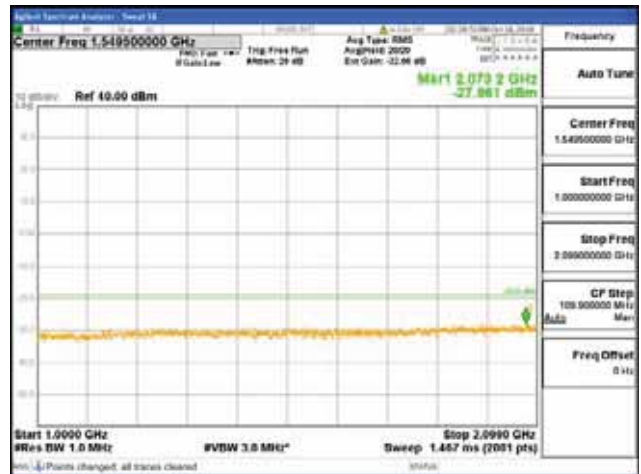

Report No.:  
 CTK-2018-03329  
 Page (1468) / (2957)  
 Pages

**Band 66, BW 10MHz + BW 20MHz, Multi 2 carrier(Contiguous), 4TX, Top**  
 [QPSK]

9 kHz - 150 kHz

150 kHz - 30 MHz

30 MHz - 1000 MHz

1000 MHz - 2099 MHz