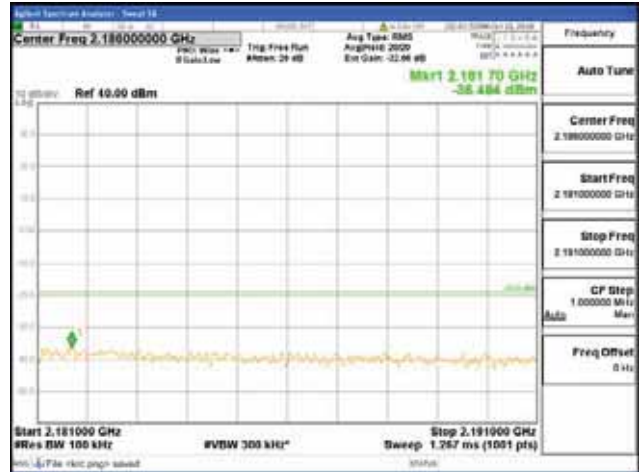

Report No.:  
 CTK-2018-03329  
 Page (1399) / (2957)  
 Pages

2099 MHz - 2109 MHz

2181 MHz - 2191 MHz

2191 MHz - 12.75 GHz

12.75 GHz - 26.5 GHz

**CTK Co., Ltd.**  
 (Ho-dong), 113, Yejik-ro, Cheoin-gu,  
 Yongin-si, Gyeonggi-do, Korea  
 Tel: +82-31-339-9970  
 Fax: +82-31-624-9501