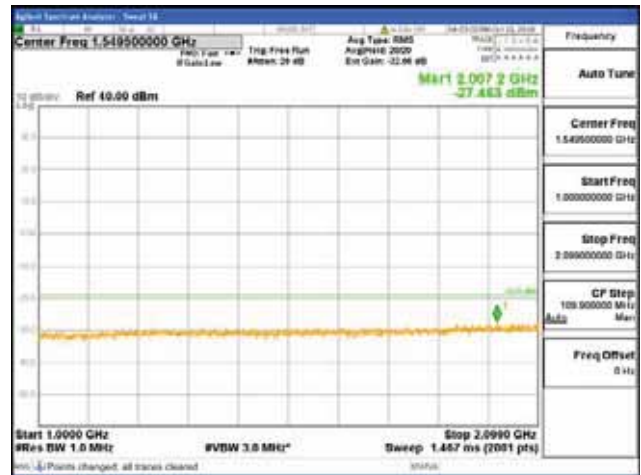

1000 MHz - 2099 MHz