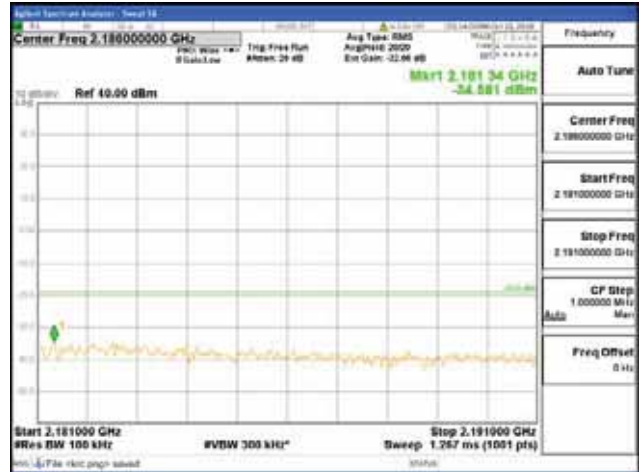

Report No.:  
 CTK-2018-03329  
 Page (1447) / (2957)  
 Pages

2099 MHz - 2109 MHz

2181 MHz - 2191 MHz

2191 MHz - 12.75 GHz

12.75 GHz - 26.5 GHz

**CTK Co., Ltd.**  
 (Ho-dong), 113, Yejik-ro, Cheoin-gu,  
 Yongin-si, Gyeonggi-do, Korea  
 Tel: +82-31-339-9970  
 Fax: +82-31-624-9501