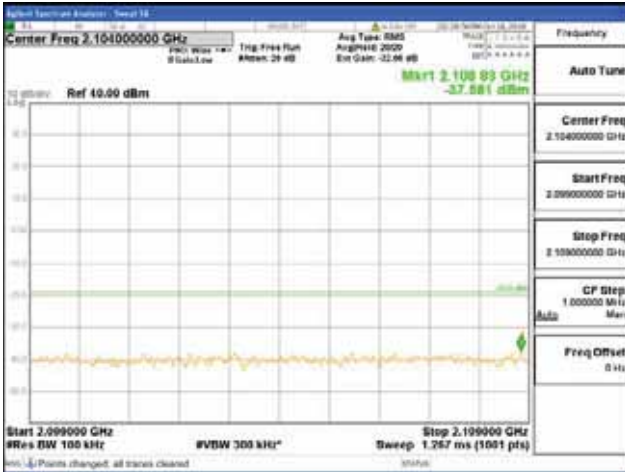

CTK Co., Ltd.
(Ho-dong), 113, Yejik-ro, Cheoin-gu,
Yongin-si, Gyeonggi-do, Korea
Tel: +82-31-339-9970
Fax: +82-31-624-9501

Report No.:
CTK-2018-03329
Page (1469) / (2957)
Pages

2099 MHz - 2109 MHz