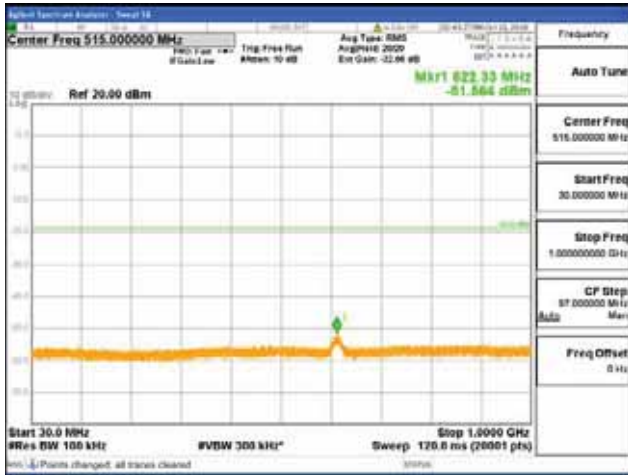

30 MHz - 1000 MHz