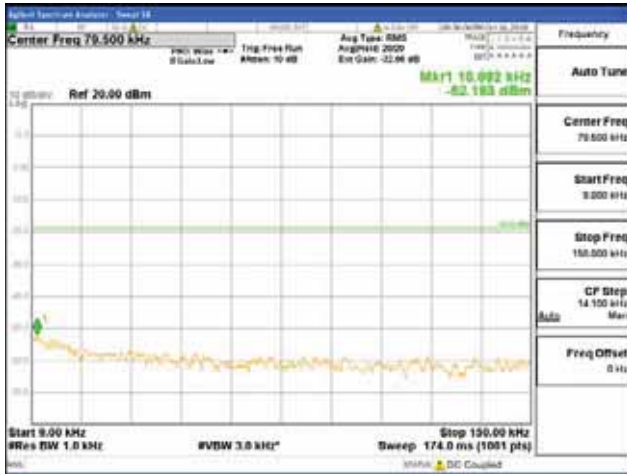

CTK Co., Ltd.
(Ho-dong), 113, Yejik-ro, Cheoin-gu,
Yongin-si, Gyeonggi-do, Korea
Tel: +82-31-339-9970
Fax: +82-31-624-9501

Report No.:
CTK-2018-03329
Page (1388) / (2957)
Pages

Band 66, BW 10MHz + BW 15MHz, Multi 2 carrier(Contiguous), 4TX, Top
[QPSK]

9 kHz - 150 kHz