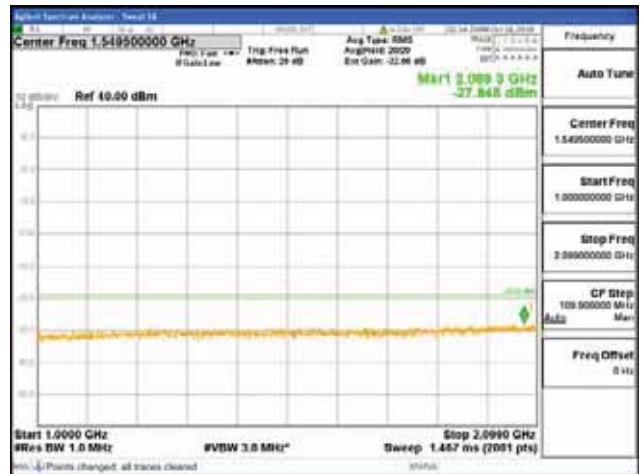

Report No.:  
 CTK-2018-03329  
 Page (1436) / (2957)  
 Pages

**Band 66, BW 10MHz + BW 20MHz, Multi 2 carrier(Contiguous), 4TX, Top**  
 [QPSK]

9 kHz - 150 kHz

150 kHz - 30 MHz

30 MHz - 1000 MHz

1000 MHz - 2099 MHz