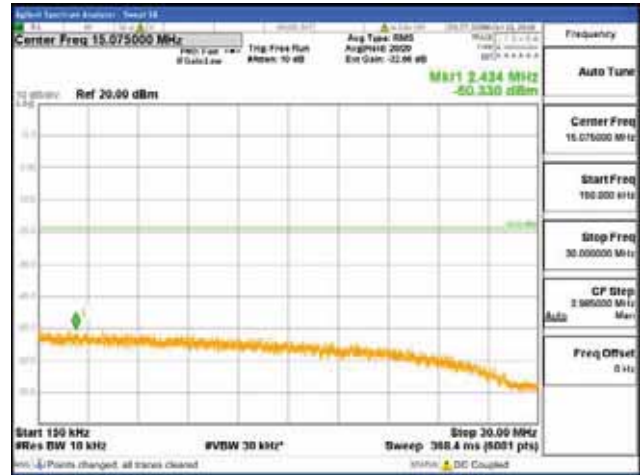

150 kHz - 30 MHz