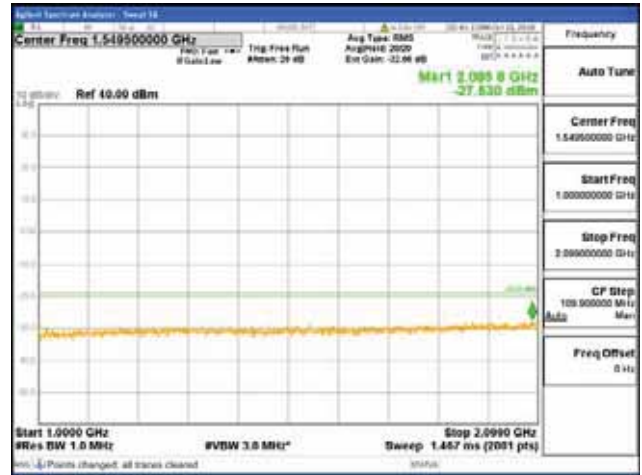

1000 MHz - 2099 MHz