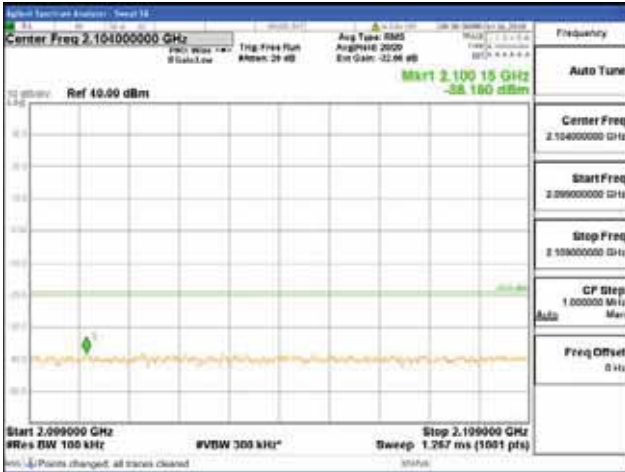

CTK Co., Ltd.
(Ho-dong), 113, Yejik-ro, Cheoin-gu,
Yongin-si, Gyeonggi-do, Korea
Tel: +82-31-339-9970
Fax: +82-31-624-9501

Report No.:
CTK-2018-03329
Page (1389) / (2957)
Pages

2099 MHz - 2109 MHz