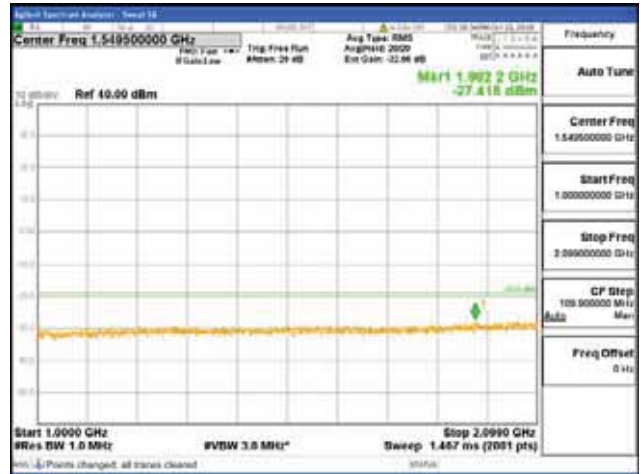

1000 MHz - 2099 MHz