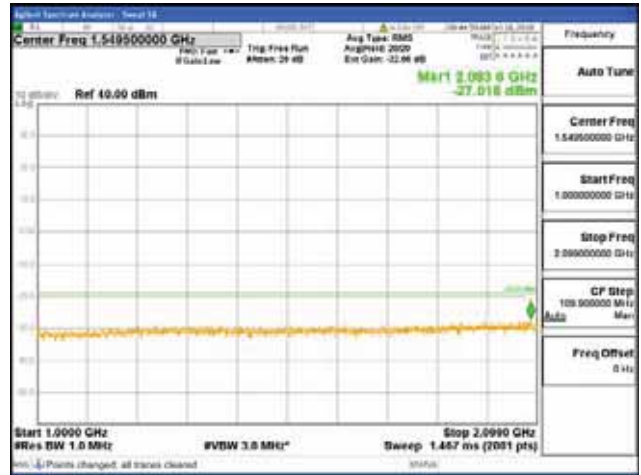

1000 MHz - 2099 MHz