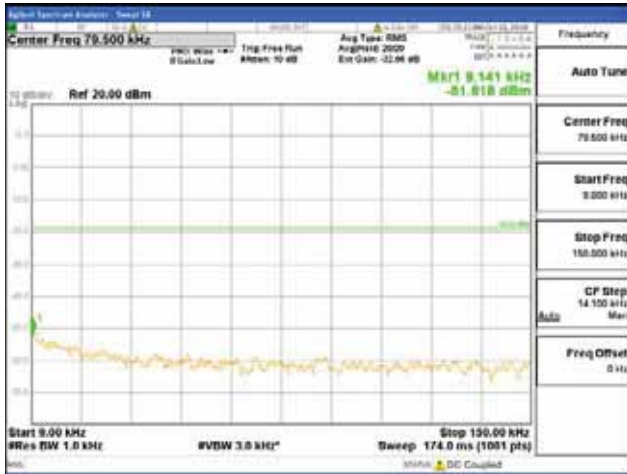

CTK Co., Ltd.
(Ho-dong), 113, Yejik-ro, Cheoin-gu,
Yongin-si, Gyeonggi-do, Korea
Tel: +82-31-339-9970
Fax: +82-31-624-9501

Report No.:
CTK-2018-03329
Page (1444) / (2957)
Pages

ANT 3
Band 66, BW 10MHz + BW 20MHz, Multi carrier(Contiguous), 4TX, Bottom
[QPSK]

9 kHz - 150 kHz