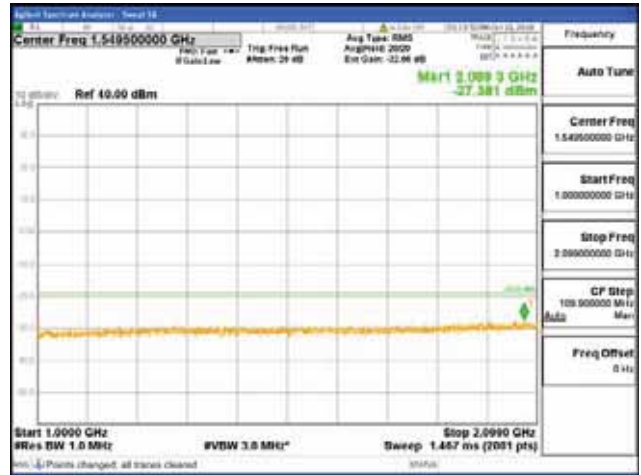

1000 MHz - 2099 MHz