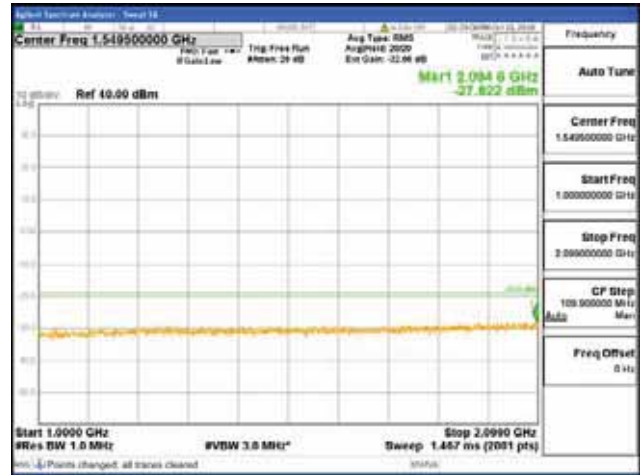

1000 MHz - 2099 MHz