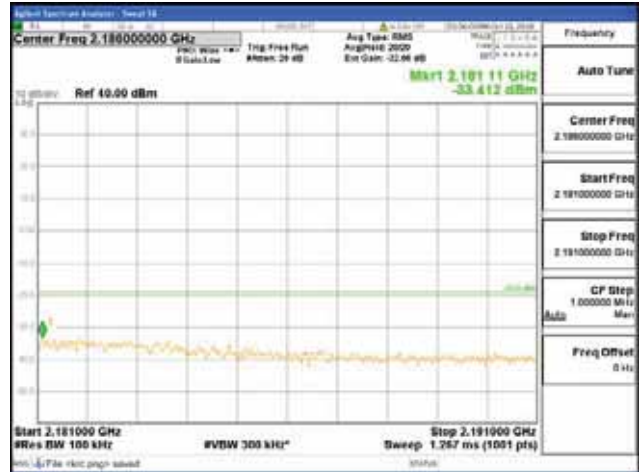

2181 MHz - 2191 MHz