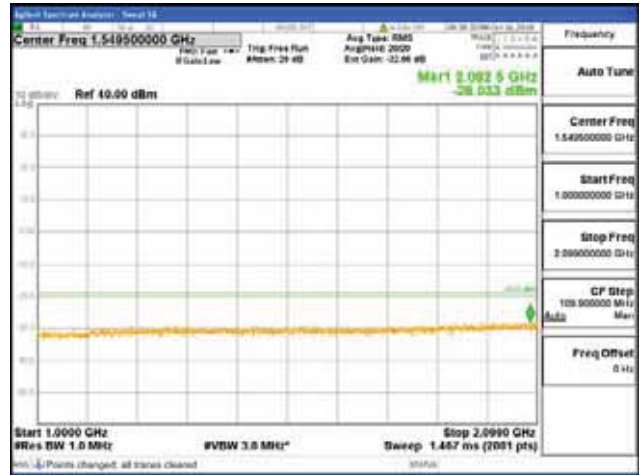

1000 MHz - 2099 MHz