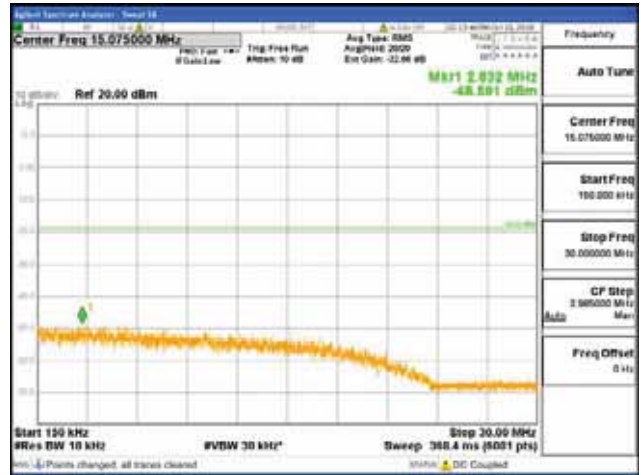

[16QAM]

9 kHz - 150 kHz

150 kHz - 30 MHz

30 MHz - 1000 MHz

1000 MHz - 2099 MHz

**CTK Co., Ltd.**  
 (Ho-dong), 113, Yejik-ro, Cheoin-gu,  
 Yongin-si, Gyeonggi-do, Korea  
 Tel: +82-31-339-9970  
 Fax: +82-31-624-9501