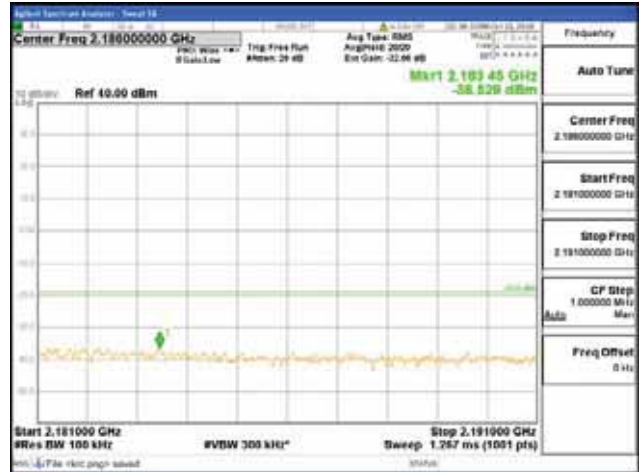

Report No.:  
 CTK-2018-03329  
 Page (1387) / (2957)  
 Pages

2099 MHz - 2109 MHz

2181 MHz - 2191 MHz

2191 MHz - 12.75 GHz

12.75 GHz - 26.5 GHz

**CTK Co., Ltd.**  
 (Ho-dong), 113, Yejik-ro, Cheoin-gu,  
 Yongin-si, Gyeonggi-do, Korea  
 Tel: +82-31-339-9970  
 Fax: +82-31-624-9501