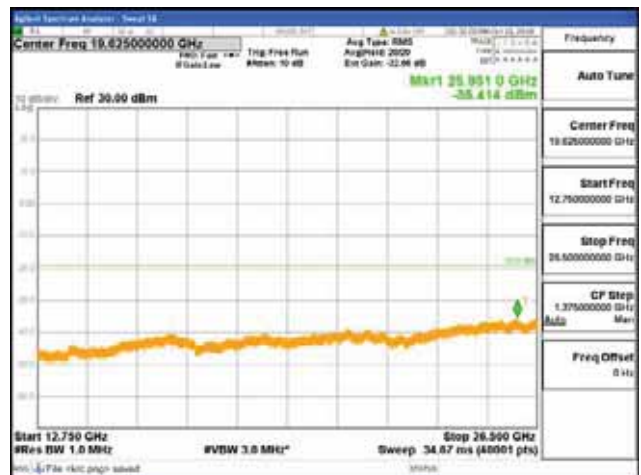

Report No.:  
 CTK-2018-03329  
 Page (1369) / (2957)  
 Pages

2099 MHz - 2109 MHz

2181 MHz - 2191 MHz

2191 MHz - 12.75 GHz

12.75 GHz - 26.5 GHz

**CTK Co., Ltd.**  
 (Ho-dong), 113, Yejik-ro, Cheoin-gu,  
 Yongin-si, Gyeonggi-do, Korea  
 Tel: +82-31-339-9970  
 Fax: +82-31-624-9501