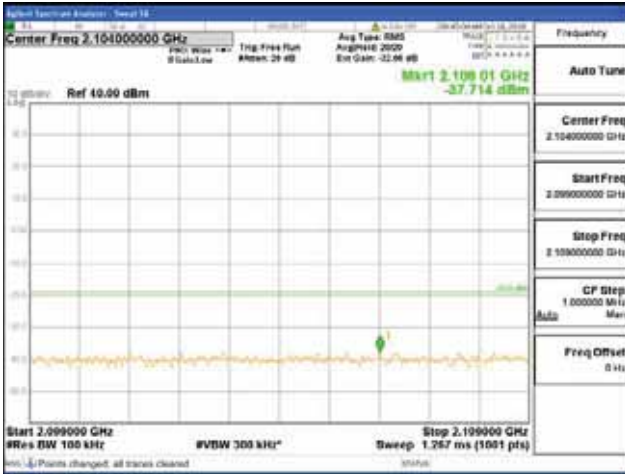

Report No.:  
 CTK-2018-03329  
 Page (1393) / (2957)  
 Pages

2099 MHz - 2109 MHz

2181 MHz - 2191 MHz

2191 MHz - 12.75 GHz

12.75 GHz - 26.5 GHz

**CTK Co., Ltd.**  
 (Ho-dong), 113, Yejik-ro, Cheoin-gu,  
 Yongin-si, Gyeonggi-do, Korea  
 Tel: +82-31-339-9970  
 Fax: +82-31-624-9501