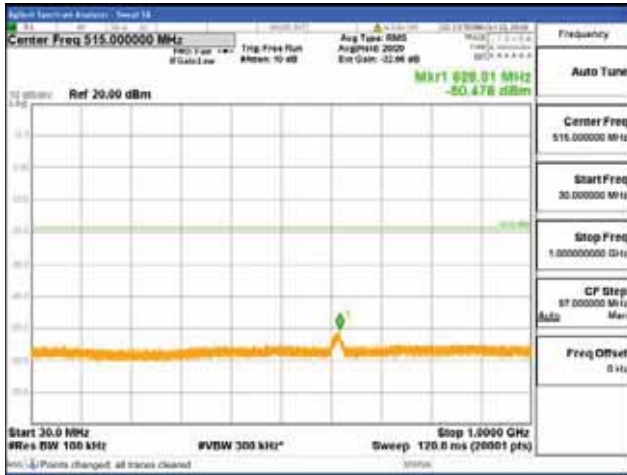

[16QAM]

9 kHz - 150 kHz

150 kHz - 30 MHz

30 MHz - 1000 MHz

1000 MHz - 2099 MHz

**CTK Co., Ltd.**  
 (Ho-dong), 113, Yejik-ro, Cheoin-gu,  
 Yongin-si, Gyeonggi-do, Korea  
 Tel: +82-31-339-9970  
 Fax: +82-31-624-9501