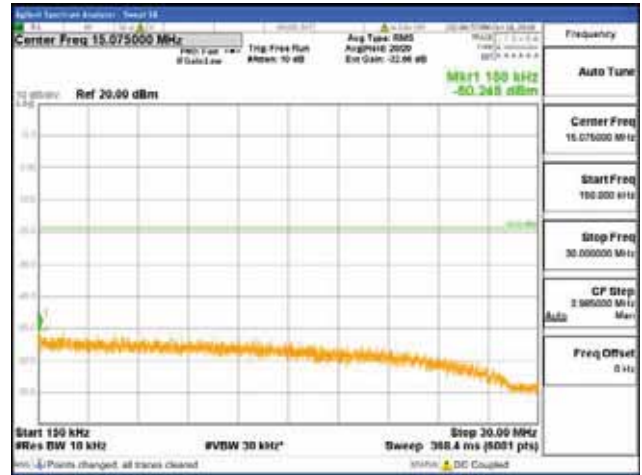

150 kHz - 30 MHz