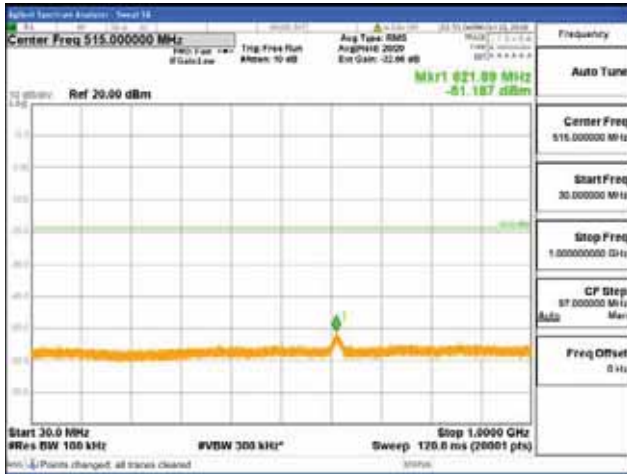

Report No.:  
 CTK-2018-03329  
 Page (1396) / (2957)  
 Pages

**ANT 4**  
**Band 66, BW 10MHz + BW 15MHz, Multi carrier(Contiguous), 4TX, Bottom**  
**[QPSK]**

9 kHz - 150 kHz

150 kHz - 30 MHz

30 MHz - 1000 MHz