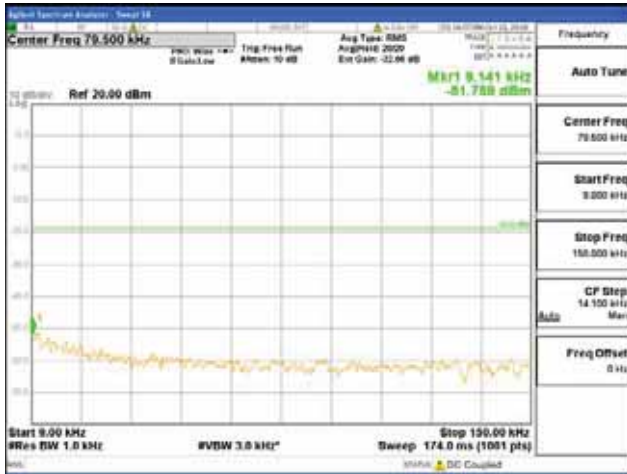

CTK Co., Ltd.
(Ho-dong), 113, Yejik-ro, Cheoin-gu,
Yongin-si, Gyeonggi-do, Korea
Tel: +82-31-339-9970
Fax: +82-31-624-9501

Report No.:
CTK-2018-03329
Page (1428) / (2957)
Pages

ANT 2
Band 66, BW 10MHz + BW 20MHz, Multi carrier(Contiguous), 4TX, Bottom
[QPSK]

9 kHz - 150 kHz