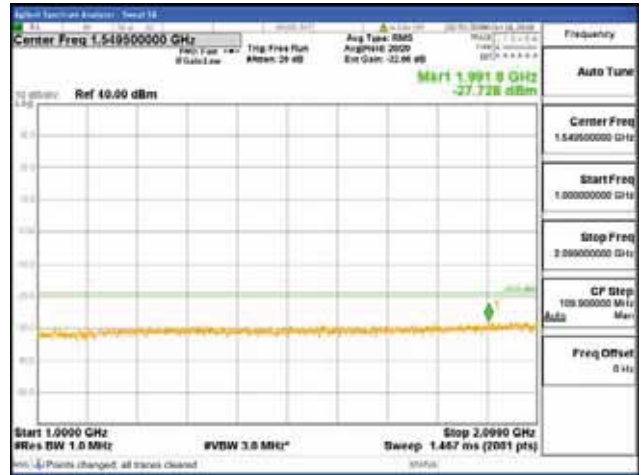

1000 MHz - 2099 MHz