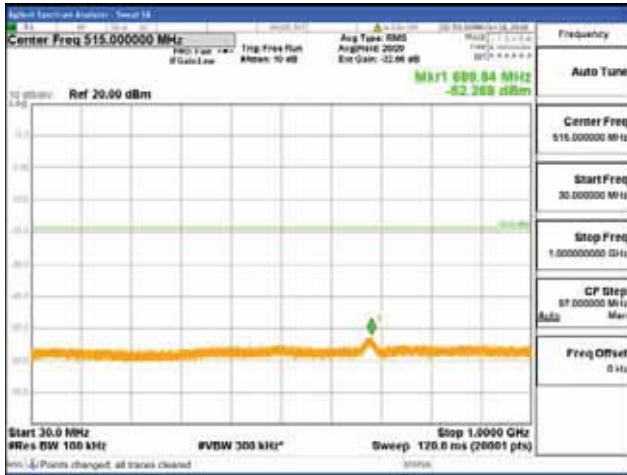

30 MHz - 1000 MHz