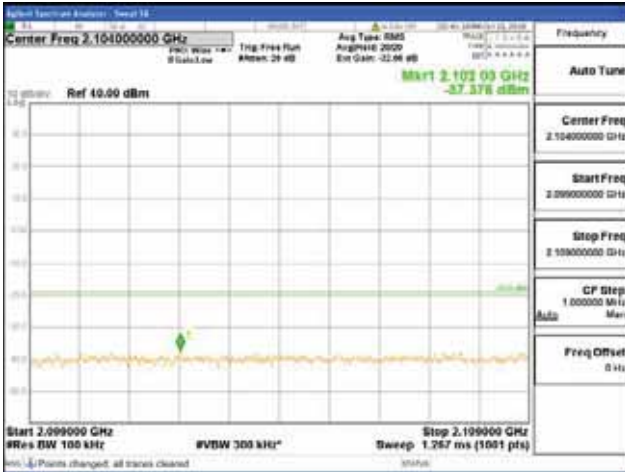

Report No.:  
 CTK-2018-03329  
 Page (1403) / (2957)  
 Pages

2099 MHz - 2109 MHz

2181 MHz - 2191 MHz

2191 MHz - 12.75 GHz

12.75 GHz - 26.5 GHz

**CTK Co., Ltd.**  
 (Ho-dong), 113, Yejik-ro, Cheoin-gu,  
 Yongin-si, Gyeonggi-do, Korea  
 Tel: +82-31-339-9970  
 Fax: +82-31-624-9501