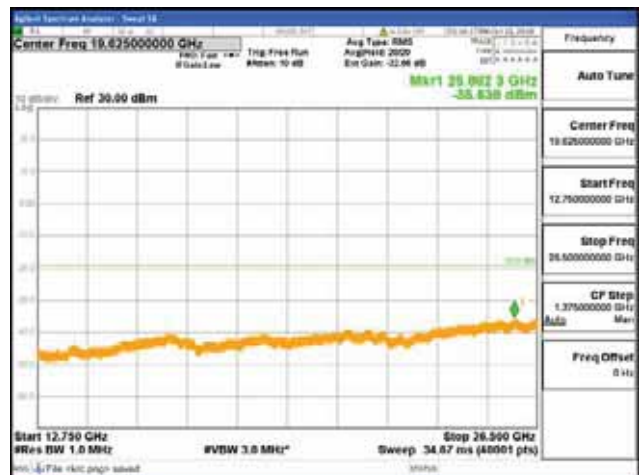

2099 MHz - 2109 MHz

2181 MHz - 2191 MHz

2191 MHz - 12.75 GHz

12.75 GHz - 26.5 GHz

**CTK Co., Ltd.**  
 (Ho-dong), 113, Yejik-ro, Cheoin-gu,  
 Yongin-si, Gyeonggi-do, Korea  
 Tel: +82-31-339-9970  
 Fax: +82-31-624-9501