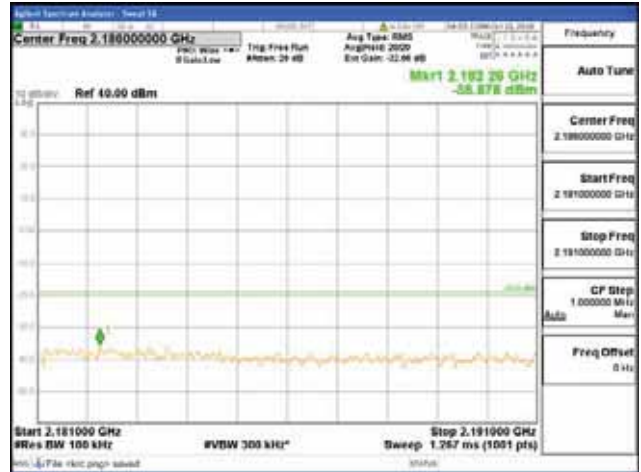

Report No.:  
 CTK-2018-03329  
 Page (1467) / (2957)  
 Pages

2099 MHz - 2109 MHz

2181 MHz - 2191 MHz

2191 MHz - 12.75 GHz

12.75 GHz - 26.5 GHz

**CTK Co., Ltd.**  
 (Ho-dong), 113, Yejik-ro, Cheoin-gu,  
 Yongin-si, Gyeonggi-do, Korea  
 Tel: +82-31-339-9970  
 Fax: +82-31-624-9501