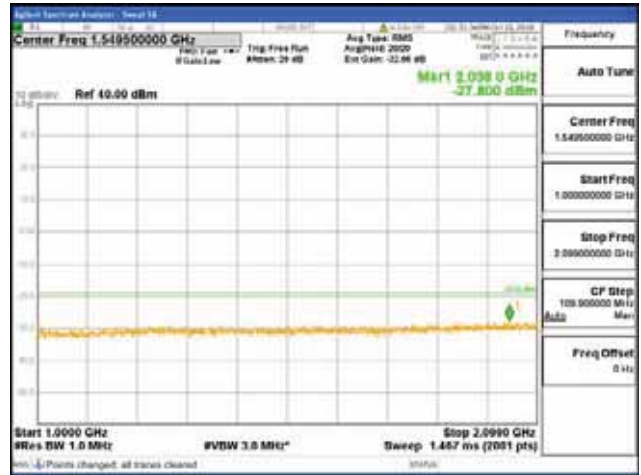

1000 MHz - 2099 MHz