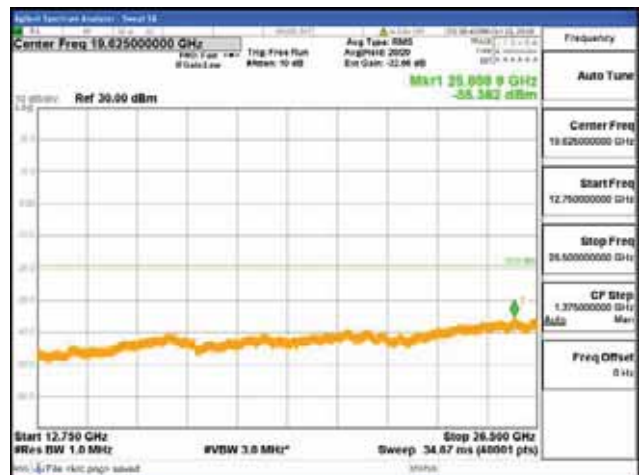

Report No.:  
 CTK-2018-03329  
 Page (1435) / (2957)  
 Pages

2099 MHz - 2109 MHz

2181 MHz - 2191 MHz

2191 MHz - 12.75 GHz

12.75 GHz - 26.5 GHz

**CTK Co., Ltd.**  
 (Ho-dong), 113, Yejik-ro, Cheoin-gu,  
 Yongin-si, Gyeonggi-do, Korea  
 Tel: +82-31-339-9970  
 Fax: +82-31-624-9501