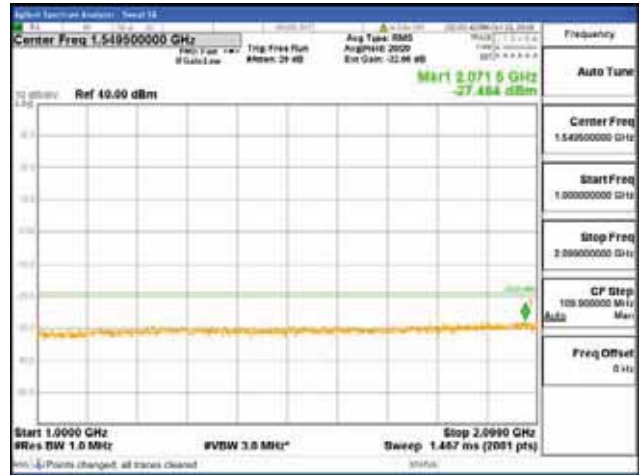

1000 MHz - 2099 MHz