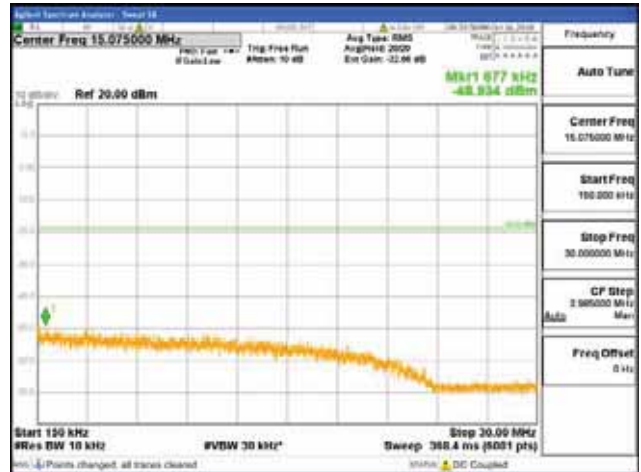

150 kHz - 30 MHz