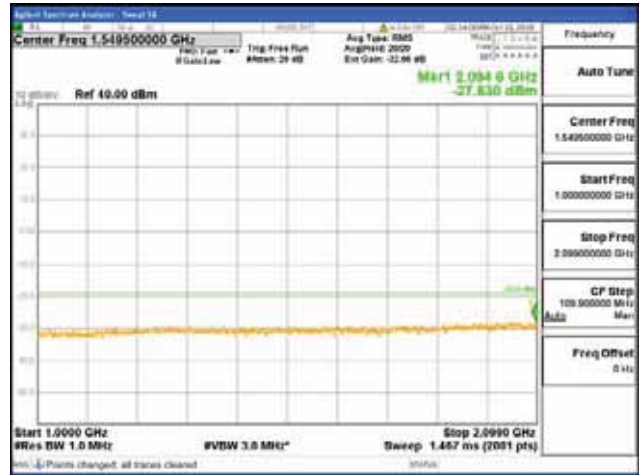

[16QAM]

9 kHz - 150 kHz

150 kHz - 30 MHz

30 MHz - 1000 MHz

1000 MHz - 2099 MHz

**CTK Co., Ltd.**  
 (Ho-dong), 113, Yejik-ro, Cheoin-gu,  
 Yongin-si, Gyeonggi-do, Korea  
 Tel: +82-31-339-9970  
 Fax: +82-31-624-9501