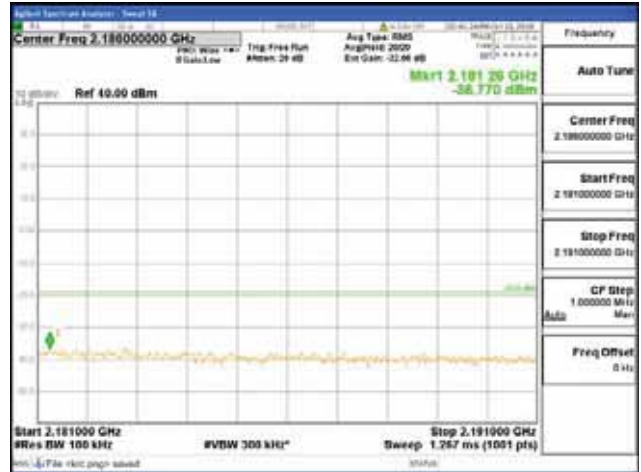

Report No.:  
 CTK-2018-03329  
 Page (1403) / (2957)  
 Pages

2099 MHz - 2109 MHz

2181 MHz - 2191 MHz

2191 MHz - 12.75 GHz

12.75 GHz - 26.5 GHz

**CTK Co., Ltd.**  
 (Ho-dong), 113, Yejik-ro, Cheoin-gu,  
 Yongin-si, Gyeonggi-do, Korea  
 Tel: +82-31-339-9970  
 Fax: +82-31-624-9501