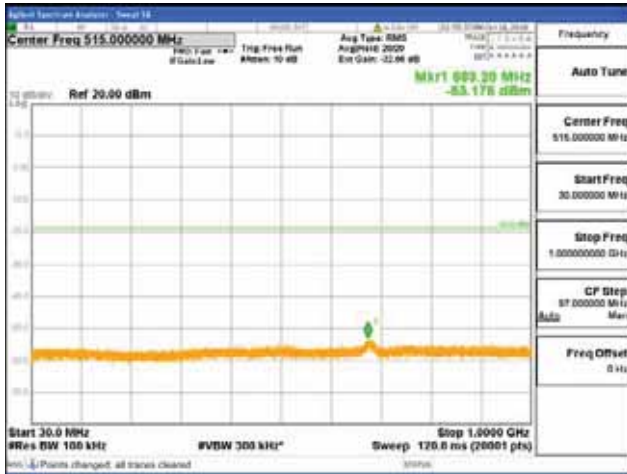

Report No.:  
 CTK-2018-03329  
 Page (1420) / (2957)  
 Pages

**Band 66, BW 10MHz + BW 20MHz, Multi 2 carrier(Contiguous), 4TX, Top**  
 [QPSK]

9 kHz - 150 kHz

150 kHz - 30 MHz

30 MHz - 1000 MHz

1000 MHz - 2099 MHz