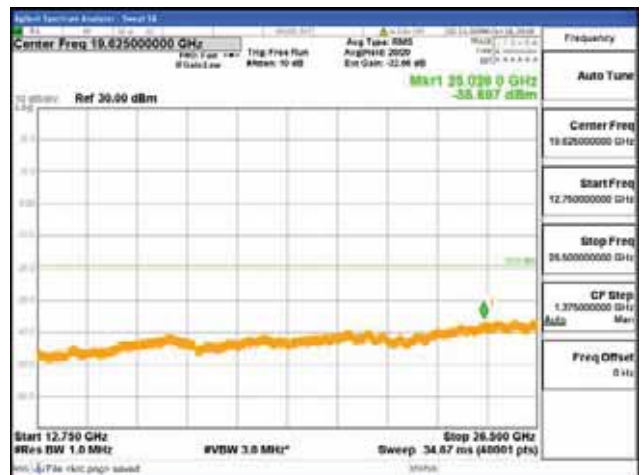

Report No.:  
 CTK-2018-03329  
 Page (1439) / (2957)  
 Pages

2099 MHz - 2109 MHz

2181 MHz - 2191 MHz

2191 MHz - 12.75 GHz

12.75 GHz - 26.5 GHz

**CTK Co., Ltd.**  
 (Ho-dong), 113, Yejik-ro, Cheoin-gu,  
 Yongin-si, Gyeonggi-do, Korea  
 Tel: +82-31-339-9970  
 Fax: +82-31-624-9501