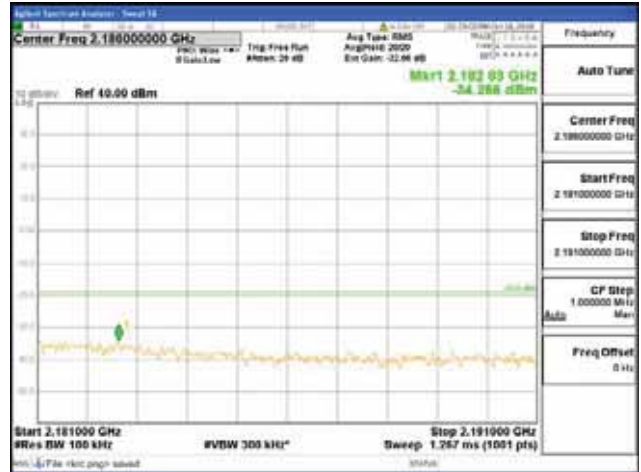

2181 MHz - 2191 MHz