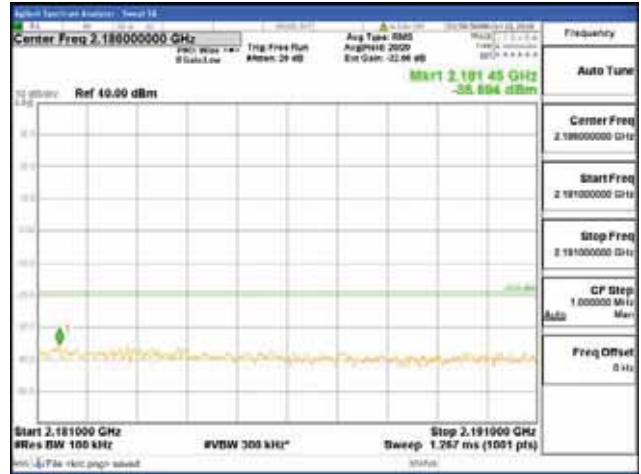

Report No.:  
 CTK-2018-03329  
 Page (1451) / (2957)  
 Pages

2099 MHz - 2109 MHz

2181 MHz - 2191 MHz

2191 MHz - 12.75 GHz

12.75 GHz - 26.5 GHz

**CTK Co., Ltd.**  
 (Ho-dong), 113, Yejik-ro, Cheoin-gu,  
 Yongin-si, Gyeonggi-do, Korea  
 Tel: +82-31-339-9970  
 Fax: +82-31-624-9501