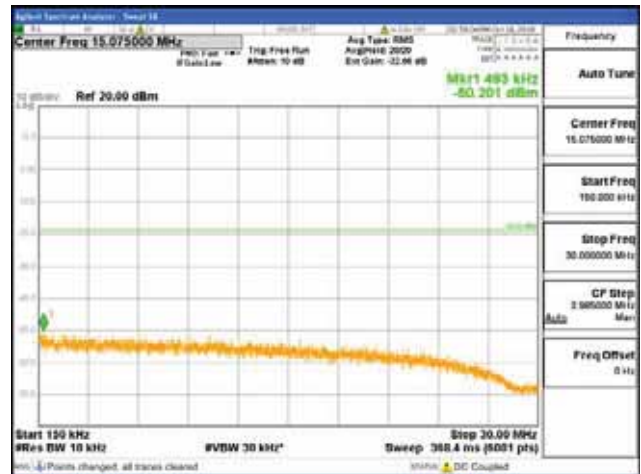

150 kHz - 30 MHz