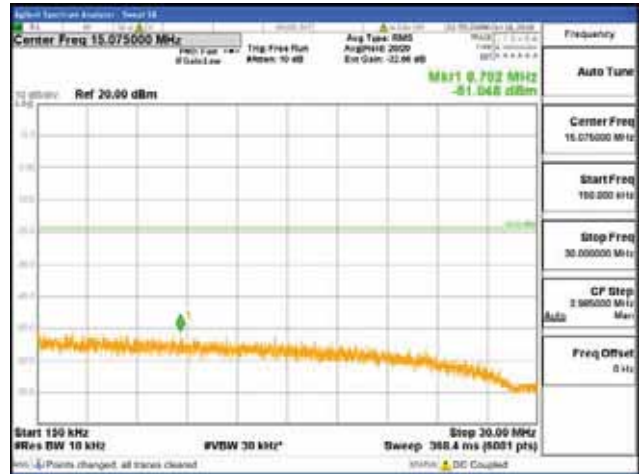

150 kHz - 30 MHz