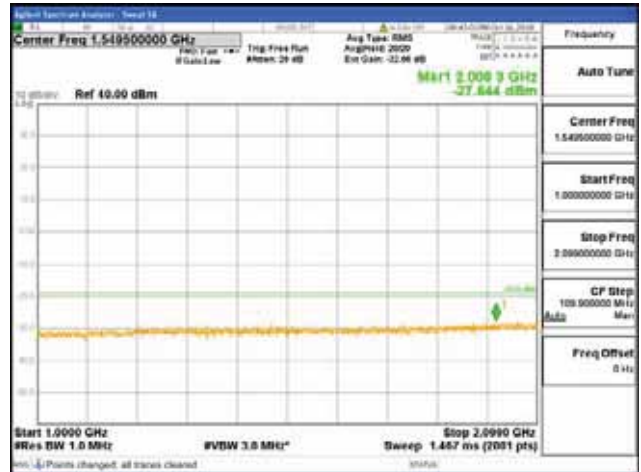

Report No.:  
 CTK-2018-03329  
 Page (1404) / (2957)  
 Pages

**Band 66, BW 10MHz + BW 15MHz, Multi 2 carrier(Contiguous), 4TX, Top**  
 [QPSK]

9 kHz - 150 kHz

150 kHz - 30 MHz

30 MHz - 1000 MHz

1000 MHz - 2099 MHz