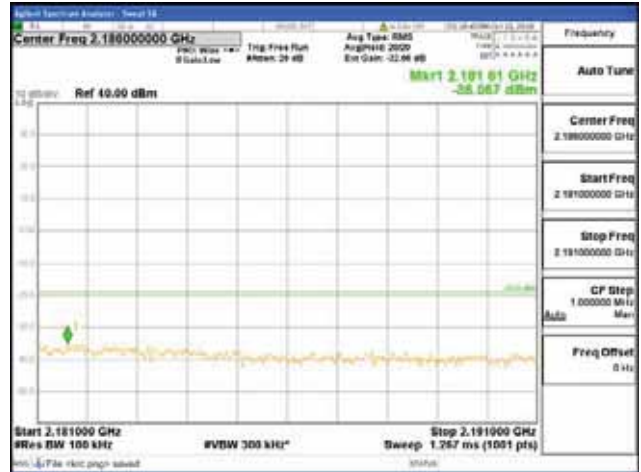

2181 MHz - 2191 MHz