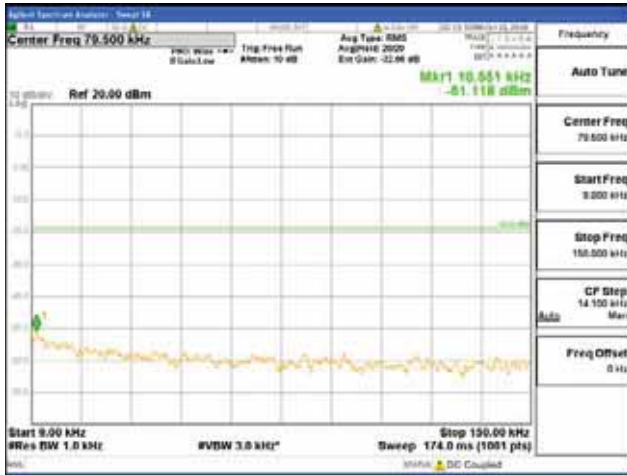

[16QAM]

9 kHz - 150 kHz

150 kHz - 30 MHz

30 MHz - 1000 MHz

1000 MHz - 2099 MHz

**CTK Co., Ltd.**  
 (Ho-dong), 113, Yejik-ro, Cheoin-gu,  
 Yongin-si, Gyeonggi-do, Korea  
 Tel: +82-31-339-9970  
 Fax: +82-31-624-9501