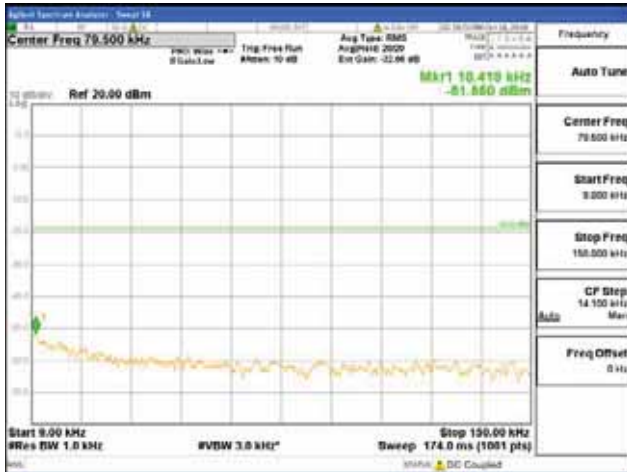

CTK Co., Ltd.
(Ho-dong), 113, Yejik-ro, Cheoin-gu,
Yongin-si, Gyeonggi-do, Korea
Tel: +82-31-339-9970
Fax: +82-31-624-9501

Report No.:
CTK-2018-03329
Page (1452) / (2957)
Pages

Band 66, BW 10MHz + BW 20MHz, Multi 2 carrier(Contiguous), 4TX, Top
[QPSK]

9 kHz - 150 kHz