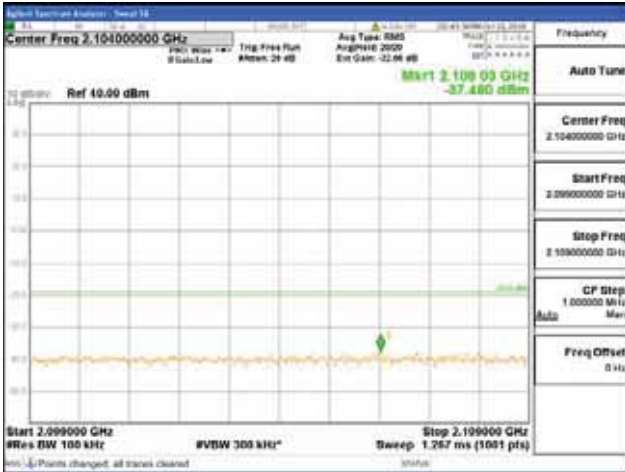

Report No.:  
 CTK-2018-03329  
 Page (1401) / (2957)  
 Pages

2099 MHz - 2109 MHz

2181 MHz - 2191 MHz

2191 MHz - 12.75 GHz

12.75 GHz - 26.5 GHz

**CTK Co., Ltd.**  
 (Ho-dong), 113, Yejik-ro, Cheoin-gu,  
 Yongin-si, Gyeonggi-do, Korea  
 Tel: +82-31-339-9970  
 Fax: +82-31-624-9501