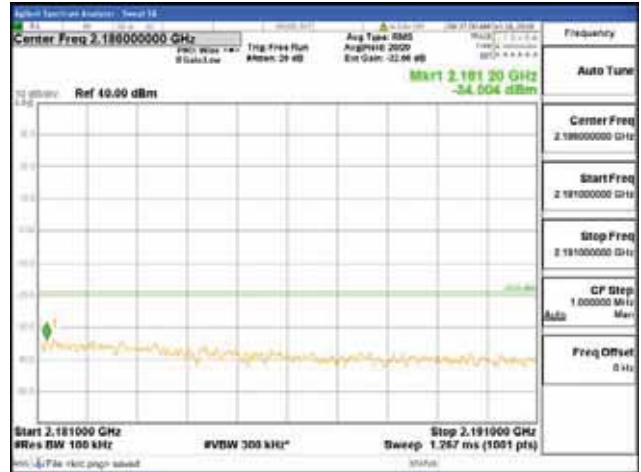

Report No.:  
CTK-2018-03329  
Page (1409) / (2957)  
Pages

2099 MHz - 2109 MHz

2181 MHz - 2191 MHz

2191 MHz - 12.75 GHz

12.75 GHz - 26.5 GHz

**CTK Co., Ltd.**  
 (Ho-dong), 113, Yejik-ro, Cheoin-gu,  
 Yongin-si, Gyeonggi-do, Korea  
 Tel: +82-31-339-9970  
 Fax: +82-31-624-9501