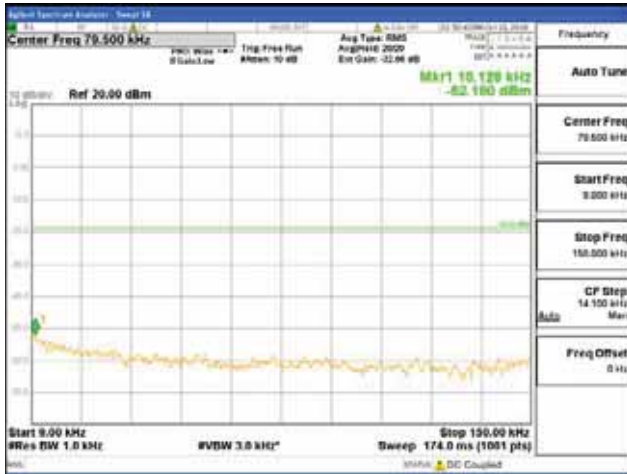

CTK Co., Ltd.
(Ho-dong), 113, Yejik-ro, Cheoin-gu,
Yongin-si, Gyeonggi-do, Korea
Tel: +82-31-339-9970
Fax: +82-31-624-9501

Report No.:
CTK-2018-03329
Page (1396) / (2957)
Pages

ANT 4
Band 66, BW 10MHz + BW 15MHz, Multi carrier(Contiguous), 4TX, Bottom
[QPSK]

9 kHz - 150 kHz