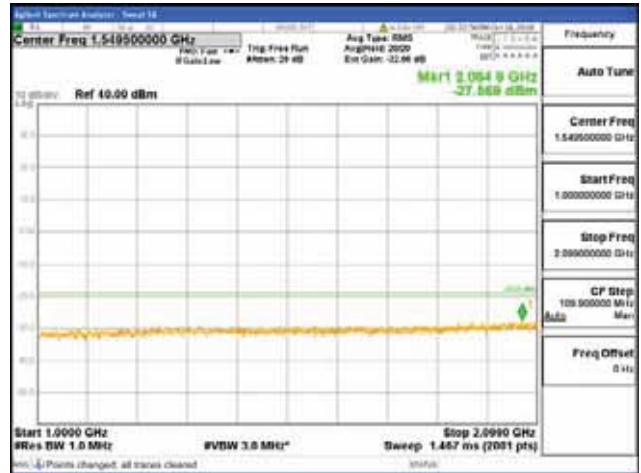

1000 MHz - 2099 MHz