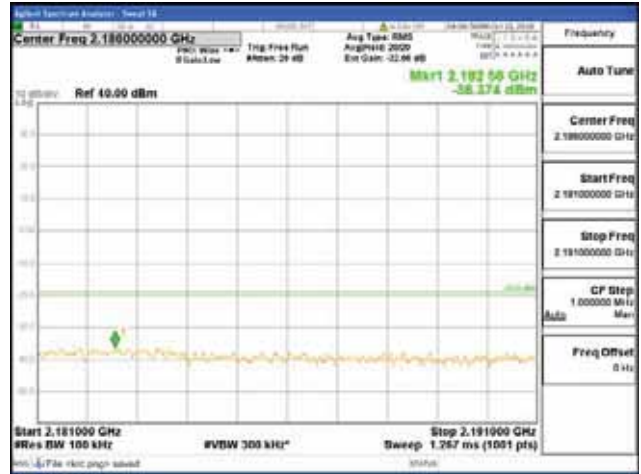

Report No.:  
 CTK-2018-03329  
 Page (1465) / (2957)  
 Pages

2099 MHz - 2109 MHz

2181 MHz - 2191 MHz

2191 MHz - 12.75 GHz

12.75 GHz - 26.5 GHz

**CTK Co., Ltd.**  
 (Ho-dong), 113, Yejik-ro, Cheoin-gu,  
 Yongin-si, Gyeonggi-do, Korea  
 Tel: +82-31-339-9970  
 Fax: +82-31-624-9501