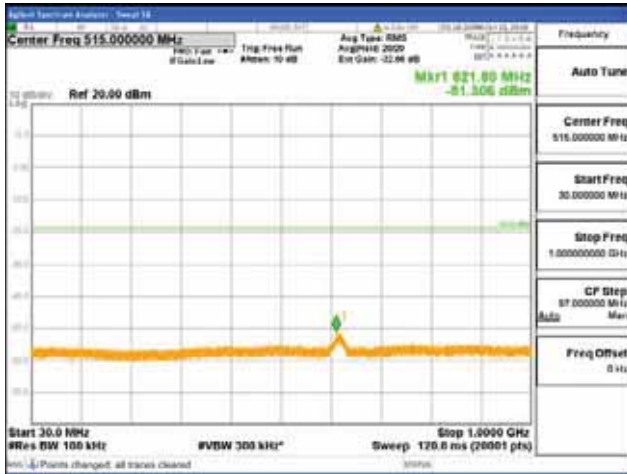

Report No.:  
 CTK-2018-03329  
 Page (1428) / (2957)  
 Pages

**ANT 2**  
**Band 66, BW 10MHz + BW 20MHz, Multi carrier(Contiguous), 4TX, Bottom**  
**[QPSK]**

9 kHz - 150 kHz

150 kHz - 30 MHz

30 MHz - 1000 MHz