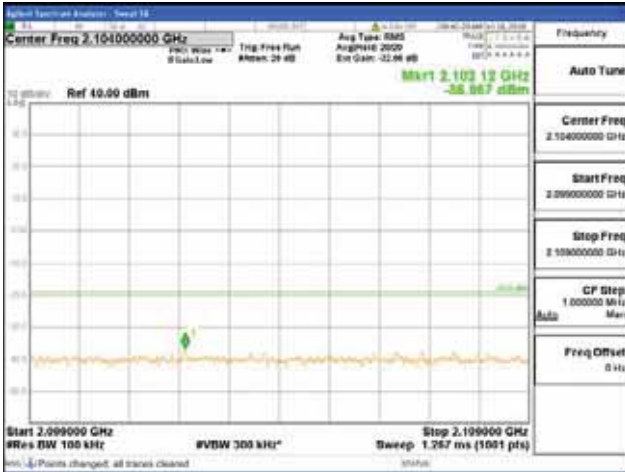

Report No.:  
 CTK-2018-03329  
 Page (1395) / (2957)  
 Pages

2099 MHz - 2109 MHz

2181 MHz - 2191 MHz

2191 MHz - 12.75 GHz

12.75 GHz - 26.5 GHz

**CTK Co., Ltd.**  
 (Ho-dong), 113, Yejik-ro, Cheoin-gu,  
 Yongin-si, Gyeonggi-do, Korea  
 Tel: +82-31-339-9970  
 Fax: +82-31-624-9501