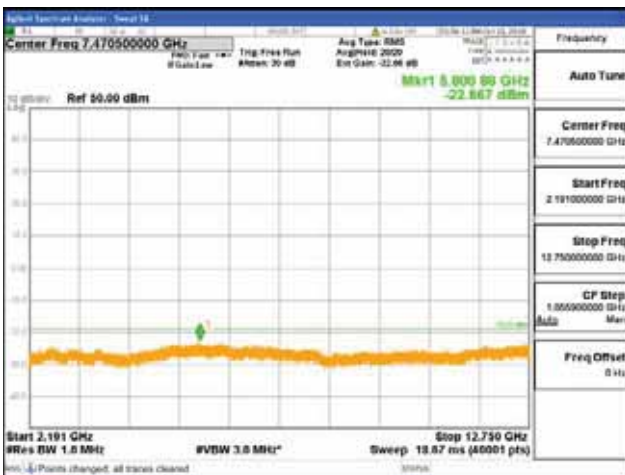

2191 MHz - 12.75 GHz