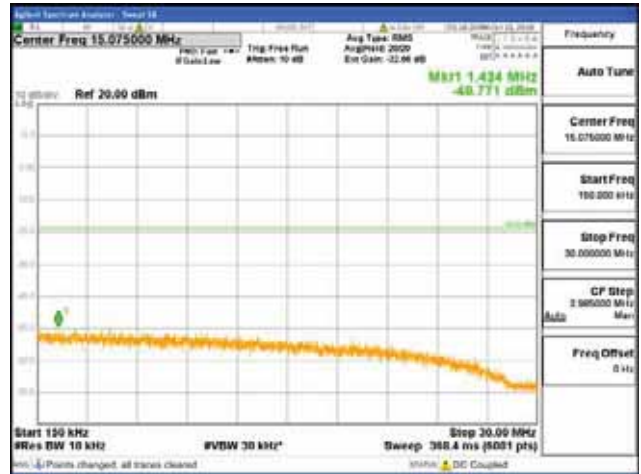

150 kHz - 30 MHz