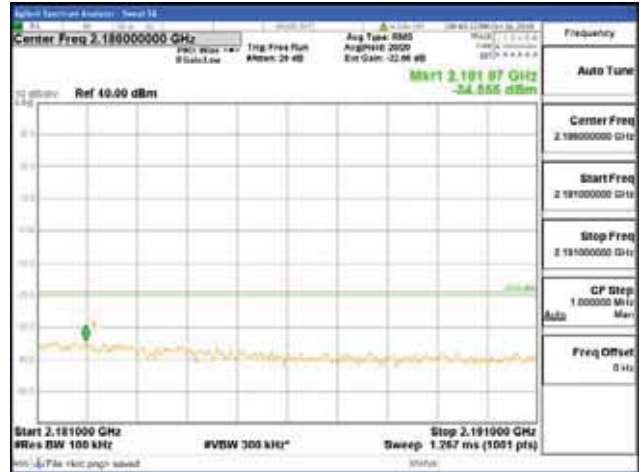

2181 MHz - 2191 MHz