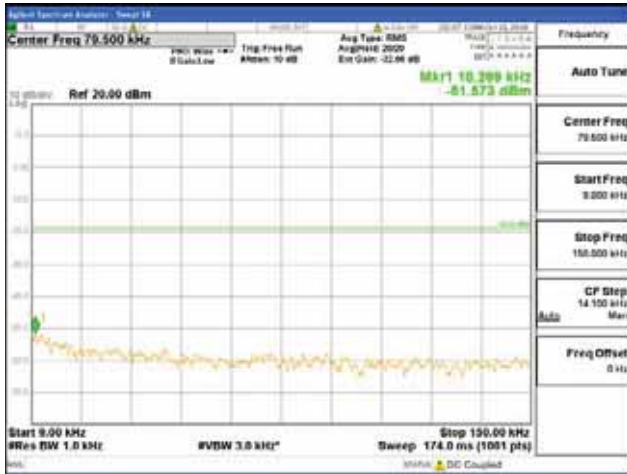

CTK Co., Ltd.
(Ho-dong), 113, Yejik-ro, Cheoin-gu,
Yongin-si, Gyeonggi-do, Korea
Tel: +82-31-339-9970
Fax: +82-31-624-9501

Report No.:
CTK-2018-03329
Page (1380) / (2957)
Pages

ANT 3
Band 66, BW 10MHz + BW 15MHz, Multi carrier(Contiguous), 4TX, Bottom
[QPSK]

9 kHz - 150 kHz