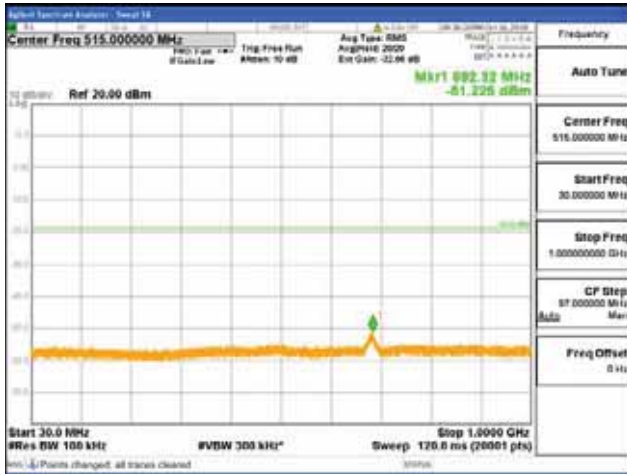

Report No.:  
 CTK-2018-03329  
 Page (1388) / (2957)  
 Pages

**Band 66, BW 10MHz + BW 15MHz, Multi 2 carrier(Contiguous), 4TX, Top**  
 [QPSK]

9 kHz - 150 kHz

150 kHz - 30 MHz

30 MHz - 1000 MHz

1000 MHz - 2099 MHz