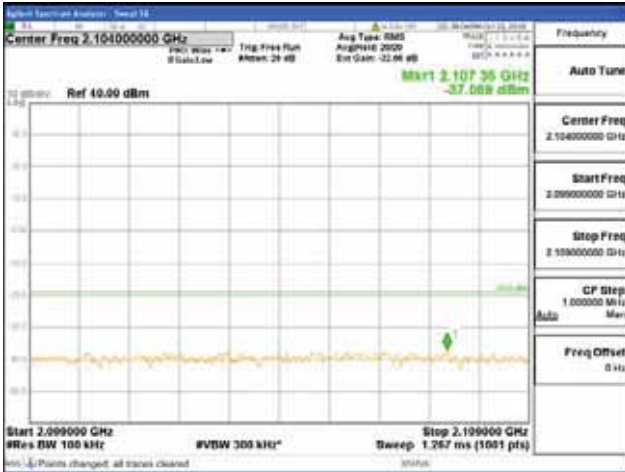

Report No.:  
 CTK-2018-03329  
 Page (1387) / (2957)  
 Pages

2099 MHz - 2109 MHz

2181 MHz - 2191 MHz

2191 MHz - 12.75 GHz

12.75 GHz - 26.5 GHz

**CTK Co., Ltd.**  
 (Ho-dong), 113, Yejik-ro, Cheoin-gu,  
 Yongin-si, Gyeonggi-do, Korea  
 Tel: +82-31-339-9970  
 Fax: +82-31-624-9501