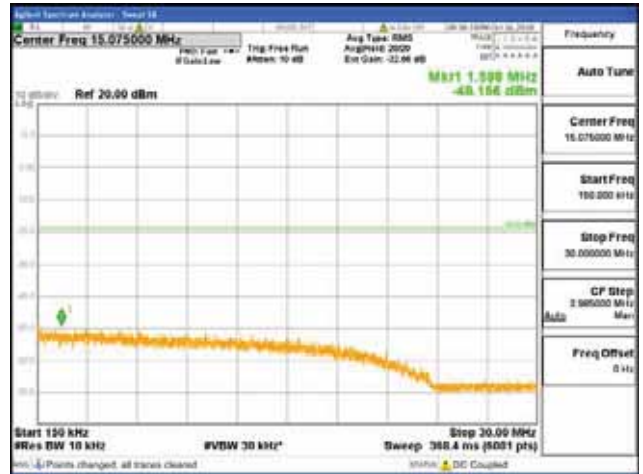

150 kHz - 30 MHz