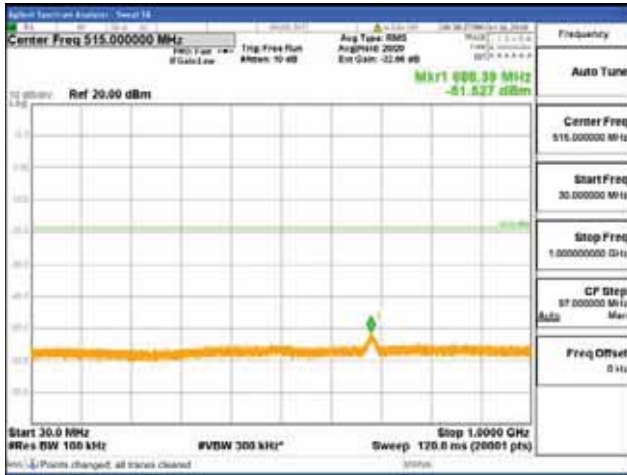

30 MHz - 1000 MHz