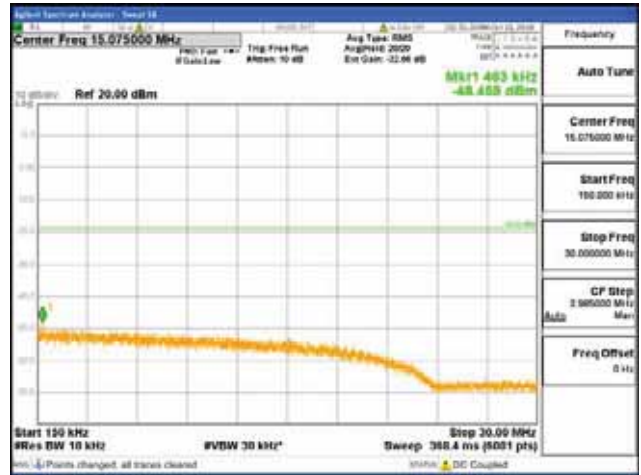

150 kHz - 30 MHz