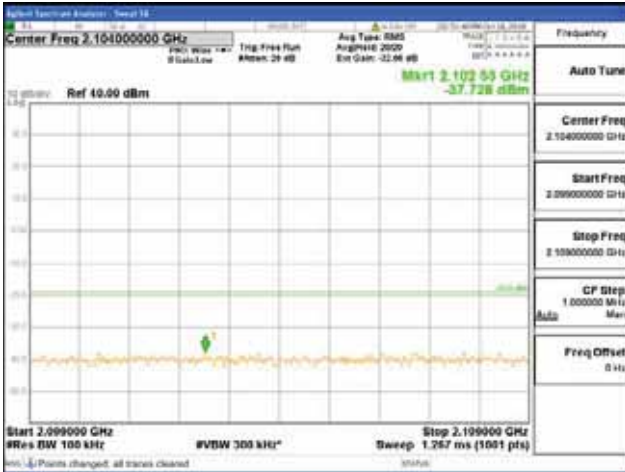

Report No.:  
 CTK-2018-03329  
 Page (1459) / (2957)  
 Pages

2099 MHz - 2109 MHz

2181 MHz - 2191 MHz

2191 MHz - 12.75 GHz

12.75 GHz - 26.5 GHz

**CTK Co., Ltd.**  
 (Ho-dong), 113, Yejik-ro, Cheoin-gu,  
 Yongin-si, Gyeonggi-do, Korea  
 Tel: +82-31-339-9970  
 Fax: +82-31-624-9501