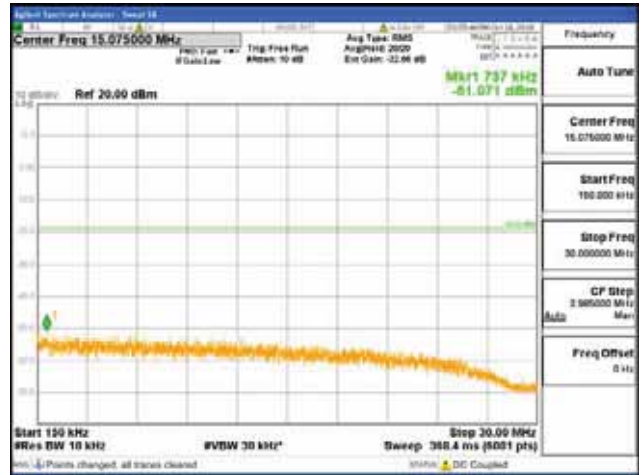

150 kHz - 30 MHz