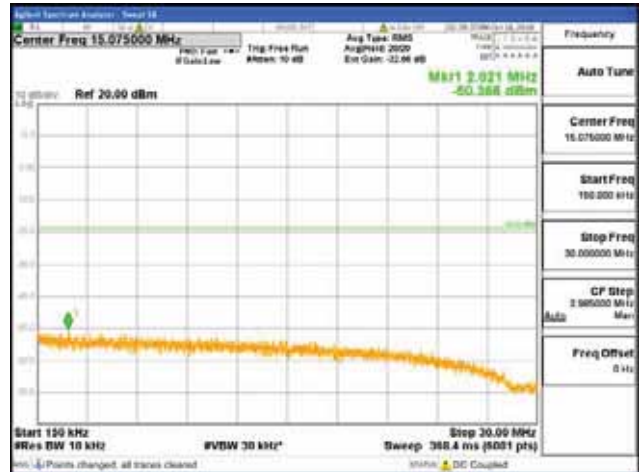

150 kHz - 30 MHz