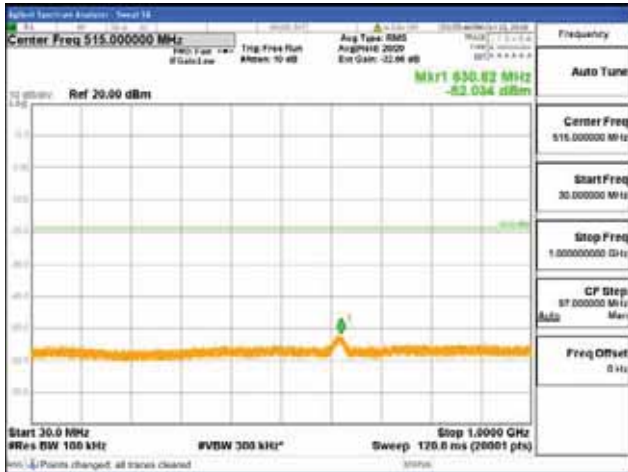

Report No.:  
 CTK-2018-03329  
 Page (1460) / (2957)  
 Pages

**ANT 4**  
**Band 66, BW 10MHz + BW 20MHz, Multi carrier(Contiguous), 4TX, Bottom**  
**[QPSK]**

9 kHz - 150 kHz

150 kHz - 30 MHz

30 MHz - 1000 MHz