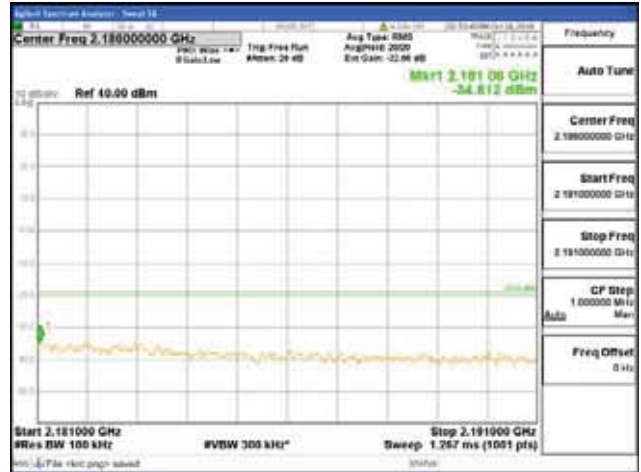

Report No.:  
 CTK-2018-03329  
 Page (1457) / (2957)  
 Pages

2099 MHz - 2109 MHz

2181 MHz - 2191 MHz

2191 MHz - 12.75 GHz

12.75 GHz - 26.5 GHz

**CTK Co., Ltd.**  
(Ho-dong), 113, Yejik-ro, Cheoin-gu,  
Yongin-si, Gyeonggi-do, Korea  
Tel: +82-31-339-9970  
Fax: +82-31-624-9501