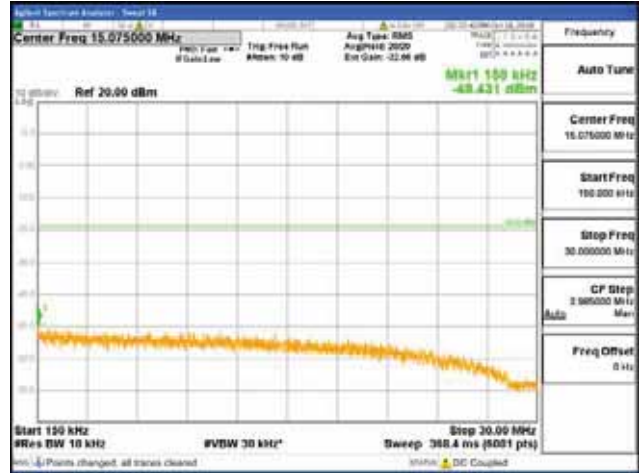

150 kHz - 30 MHz