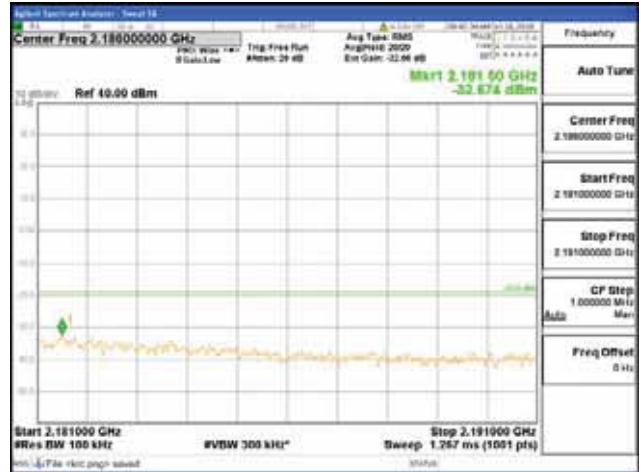

Report No.:  
 CTK-2018-03329  
 Page (1395) / (2957)  
 Pages

2099 MHz - 2109 MHz

2181 MHz - 2191 MHz

2191 MHz - 12.75 GHz

12.75 GHz - 26.5 GHz

**CTK Co., Ltd.**  
 (Ho-dong), 113, Yejik-ro, Cheoin-gu,  
 Yongin-si, Gyeonggi-do, Korea  
 Tel: +82-31-339-9970  
 Fax: +82-31-624-9501