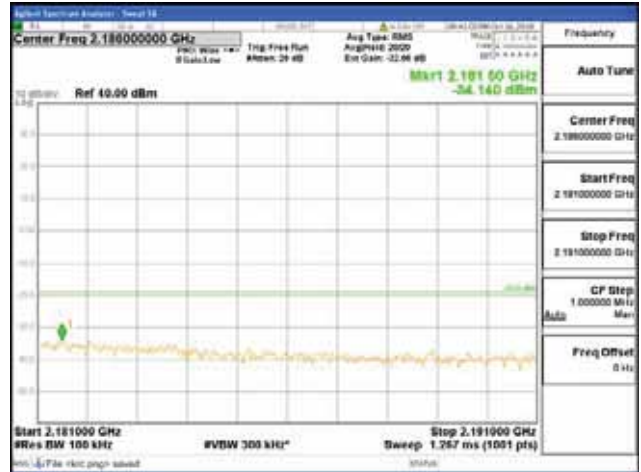

Report No.:  
 CTK-2018-03329  
 Page (1407) / (2957)  
 Pages

2099 MHz - 2109 MHz

2181 MHz - 2191 MHz

2191 MHz - 12.75 GHz

12.75 GHz - 26.5 GHz

**CTK Co., Ltd.**  
 (Ho-dong), 113, Yejik-ro, Cheoin-gu,  
 Yongin-si, Gyeonggi-do, Korea  
 Tel: +82-31-339-9970  
 Fax: +82-31-624-9501