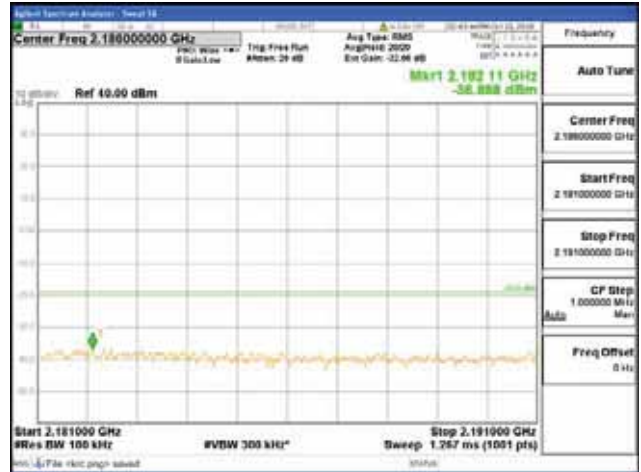

Report No.:  
 CTK-2018-03329  
 Page (1401) / (2957)  
 Pages

2099 MHz - 2109 MHz

2181 MHz - 2191 MHz

2191 MHz - 12.75 GHz

12.75 GHz - 26.5 GHz

**CTK Co., Ltd.**  
 (Ho-dong), 113, Yejik-ro, Cheoin-gu,  
 Yongin-si, Gyeonggi-do, Korea  
 Tel: +82-31-339-9970  
 Fax: +82-31-624-9501