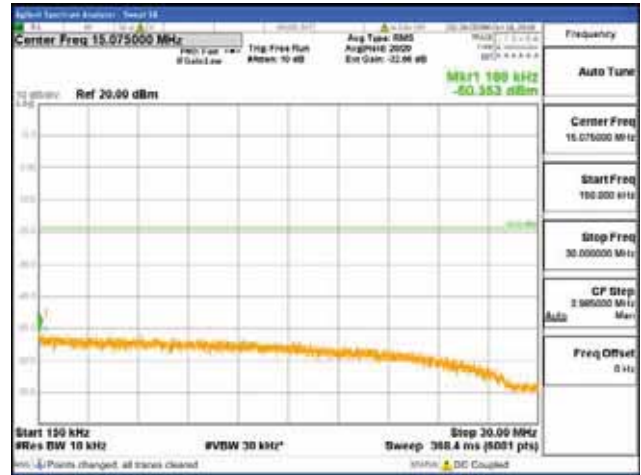

150 kHz - 30 MHz