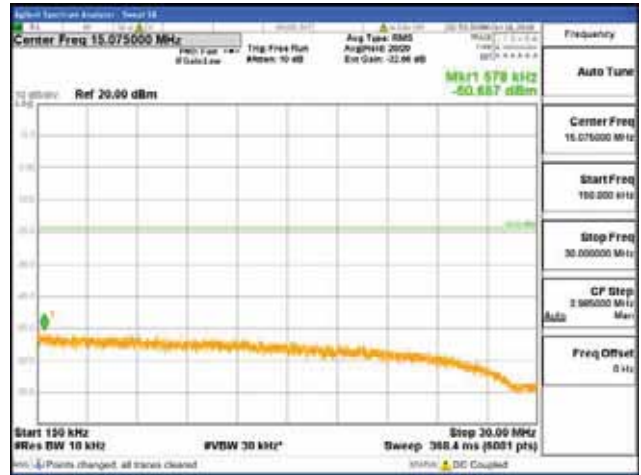

150 kHz - 30 MHz