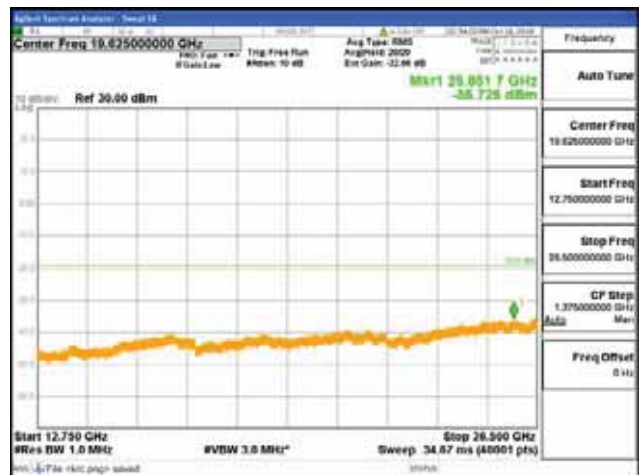

Report No.:  
 CTK-2018-03329  
 Page (1457) / (2957)  
 Pages

2099 MHz - 2109 MHz

2181 MHz - 2191 MHz

2191 MHz - 12.75 GHz

12.75 GHz - 26.5 GHz

**CTK Co., Ltd.**  
(Ho-dong), 113, Yejik-ro, Cheoin-gu,  
Yongin-si, Gyeonggi-do, Korea  
Tel: +82-31-339-9970  
Fax: +82-31-624-9501