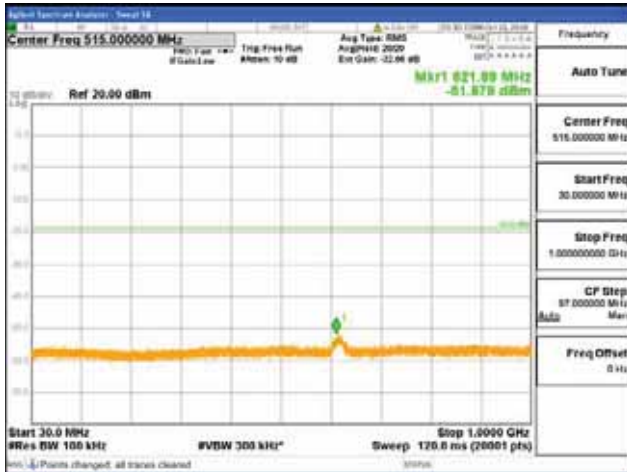

Report No.:  
 CTK-2018-03329  
 Page (1412) / (2957)  
 Pages

**ANT 1**  
**Band 66, BW 10MHz + BW 20MHz, Multi carrier(Contiguous), 4TX, Bottom**  
**[QPSK]**

9 kHz - 150 kHz

150 kHz - 30 MHz

30 MHz - 1000 MHz