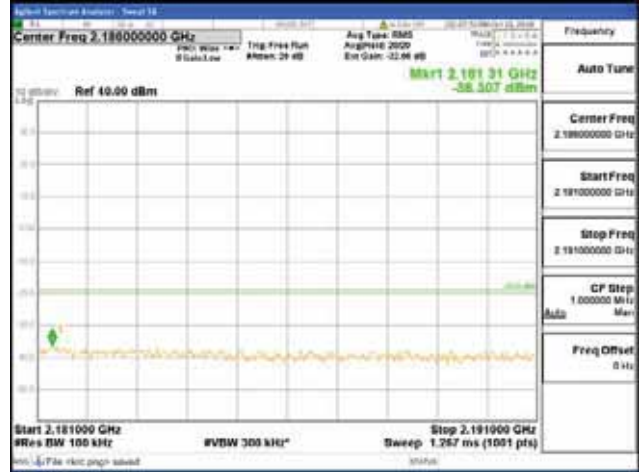

2181 MHz - 2191 MHz