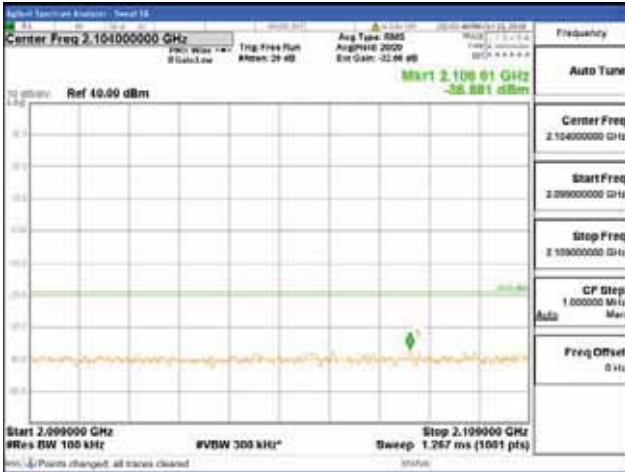

Report No.:  
 CTK-2018-03329  
 Page (1399) / (2957)  
 Pages

2099 MHz - 2109 MHz

2181 MHz - 2191 MHz

2191 MHz - 12.75 GHz

12.75 GHz - 26.5 GHz

**CTK Co., Ltd.**  
 (Ho-dong), 113, Yejik-ro, Cheoin-gu,  
 Yongin-si, Gyeonggi-do, Korea  
 Tel: +82-31-339-9970  
 Fax: +82-31-624-9501