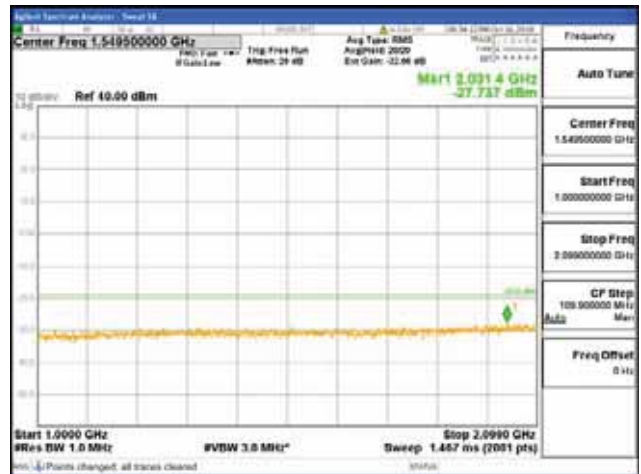

Report No.:  
 CTK-2018-03329  
 Page (1372) / (2957)  
 Pages

**Band 66, BW 10MHz + BW 15MHz, Multi 2 carrier(Contiguous), 4TX, Top**  
 [QPSK]

9 kHz - 150 kHz

150 kHz - 30 MHz

30 MHz - 1000 MHz

1000 MHz - 2099 MHz