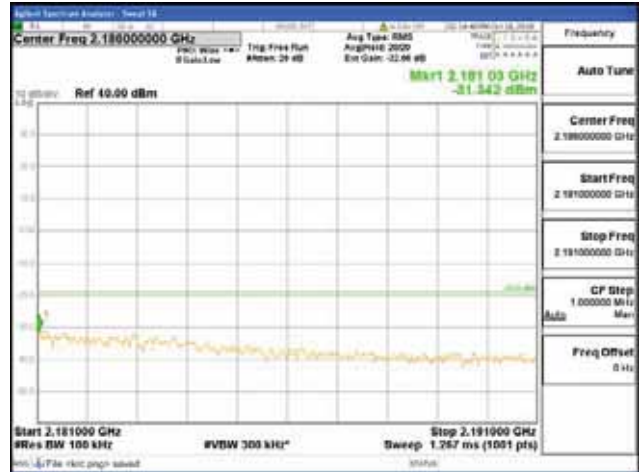

2181 MHz - 2191 MHz