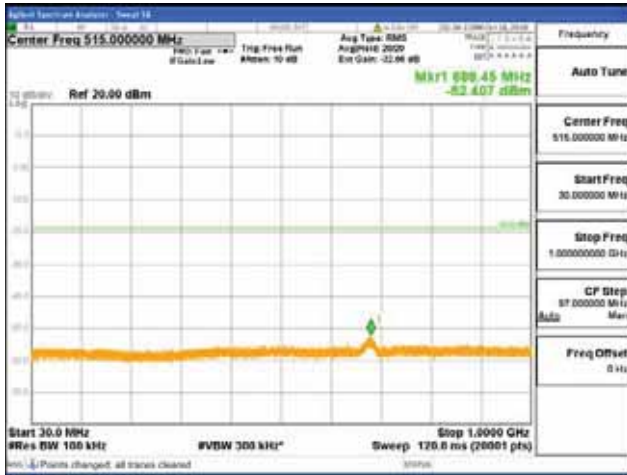

30 MHz - 1000 MHz