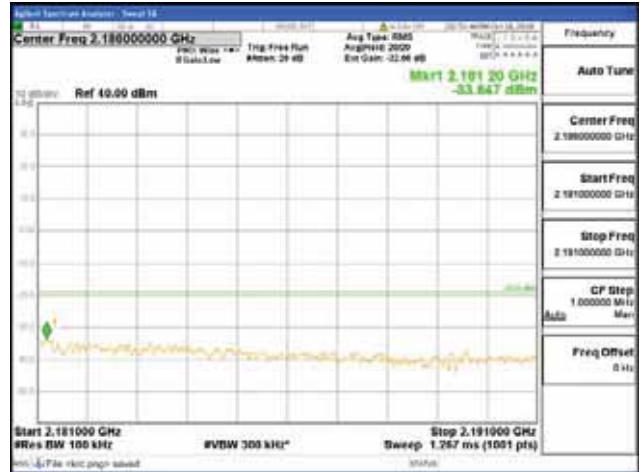

Report No.:  
 CTK-2018-03329  
 Page (1459) / (2957)  
 Pages

2099 MHz - 2109 MHz

2181 MHz - 2191 MHz

2191 MHz - 12.75 GHz

12.75 GHz - 26.5 GHz

**CTK Co., Ltd.**  
 (Ho-dong), 113, Yejik-ro, Cheoin-gu,  
 Yongin-si, Gyeonggi-do, Korea  
 Tel: +82-31-339-9970  
 Fax: +82-31-624-9501