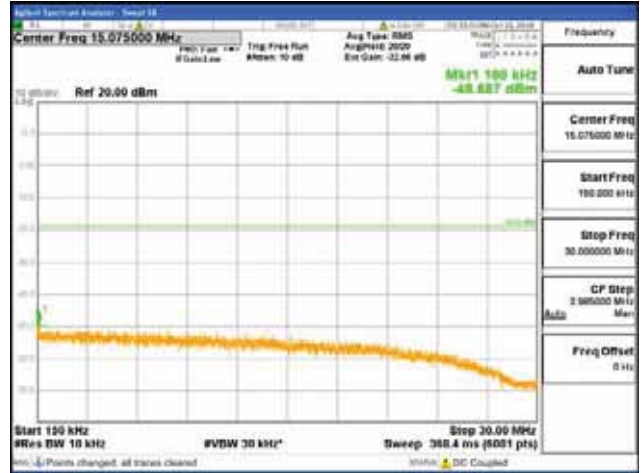

150 kHz - 30 MHz