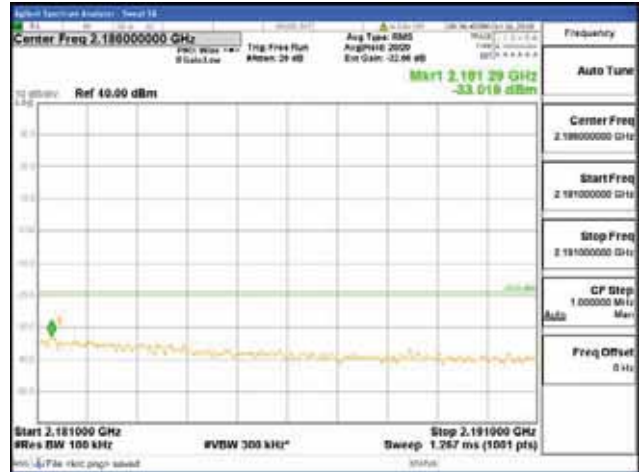

2181 MHz - 2191 MHz