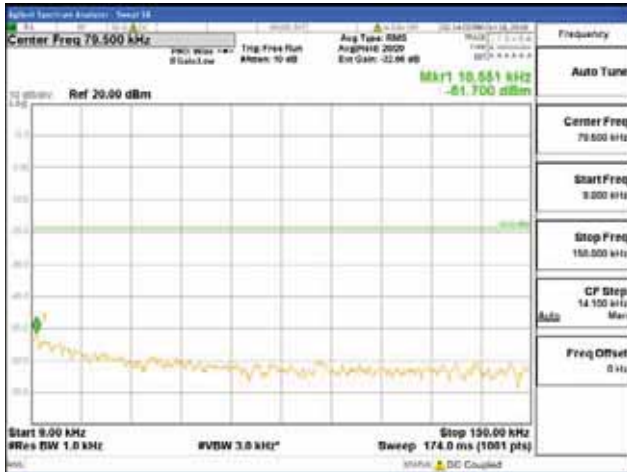

CTK Co., Ltd.
(Ho-dong), 113, Yejik-ro, Cheoin-gu,
Yongin-si, Gyeonggi-do, Korea
Tel: +82-31-339-9970
Fax: +82-31-624-9501

Report No.:
CTK-2018-03329
Page (1436) / (2957)
Pages

Band 66, BW 10MHz + BW 20MHz, Multi 2 carrier(Contiguous), 4TX, Top
[QPSK]

9 kHz - 150 kHz