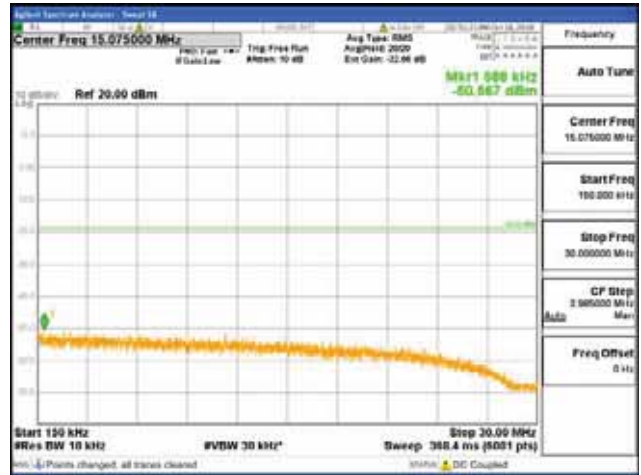

150 kHz - 30 MHz