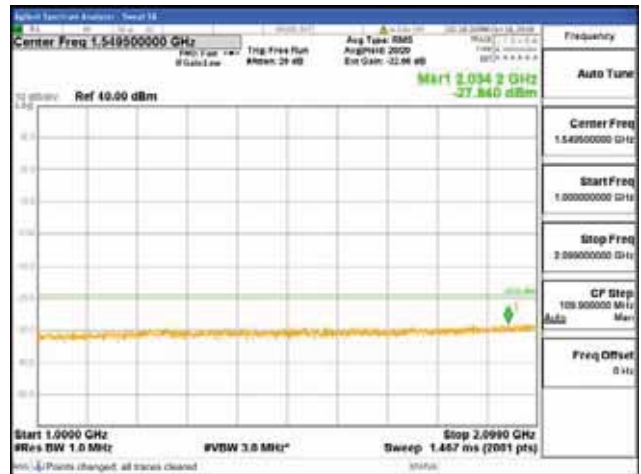

Report No.:  
 CTK-2018-03329  
 Page (1452) / (2957)  
 Pages

**Band 66, BW 10MHz + BW 20MHz, Multi 2 carrier(Contiguous), 4TX, Top**  
 [QPSK]

9 kHz - 150 kHz

150 kHz - 30 MHz

30 MHz - 1000 MHz

1000 MHz - 2099 MHz