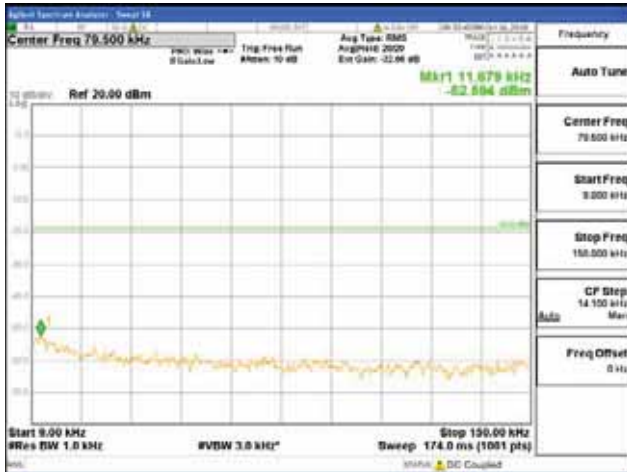

CTK Co., Ltd.
(Ho-dong), 113, Yejik-ro, Cheoin-gu,
Yongin-si, Gyeonggi-do, Korea
Tel: +82-31-339-9970
Fax: +82-31-624-9501

Report No.:
CTK-2018-03329
Page (1372) / (2957)
Pages

Band 66, BW 10MHz + BW 15MHz, Multi 2 carrier(Contiguous), 4TX, Top
[QPSK]

9 kHz - 150 kHz