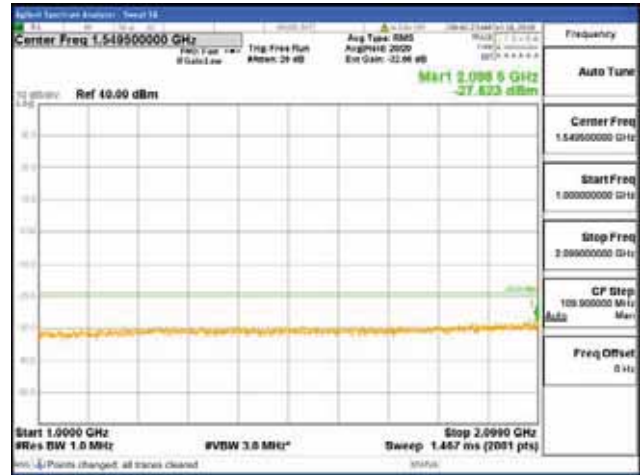

1000 MHz - 2099 MHz