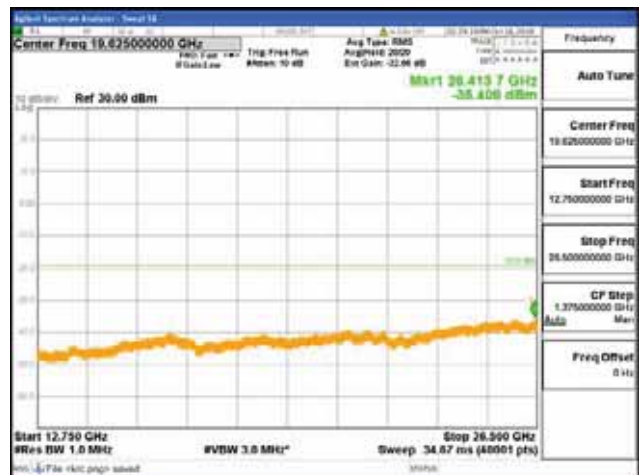

2099 MHz - 2109 MHz

2181 MHz - 2191 MHz

2191 MHz - 12.75 GHz

12.75 GHz - 26.5 GHz

**CTK Co., Ltd.**  
 (Ho-dong), 113, Yejik-ro, Cheoin-gu,  
 Yongin-si, Gyeonggi-do, Korea  
 Tel: +82-31-339-9970  
 Fax: +82-31-624-9501