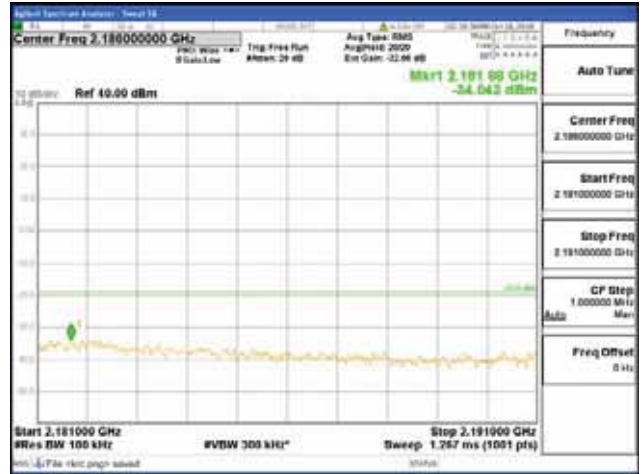

2181 MHz - 2191 MHz