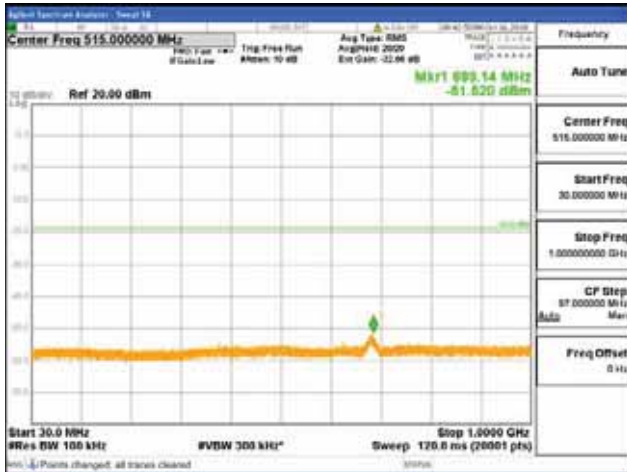

Report No.:  
 CTK-2018-03329  
 Page (1404) / (2957)  
 Pages

**Band 66, BW 10MHz + BW 15MHz, Multi 2 carrier(Contiguous), 4TX, Top**  
 [QPSK]

9 kHz - 150 kHz

150 kHz - 30 MHz

30 MHz - 1000 MHz

1000 MHz - 2099 MHz