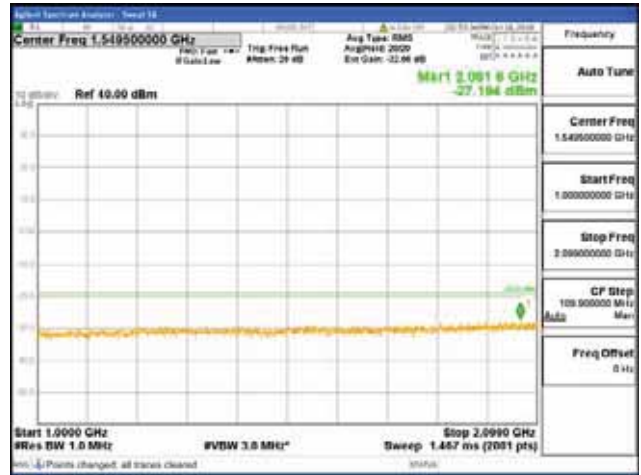

1000 MHz - 2099 MHz