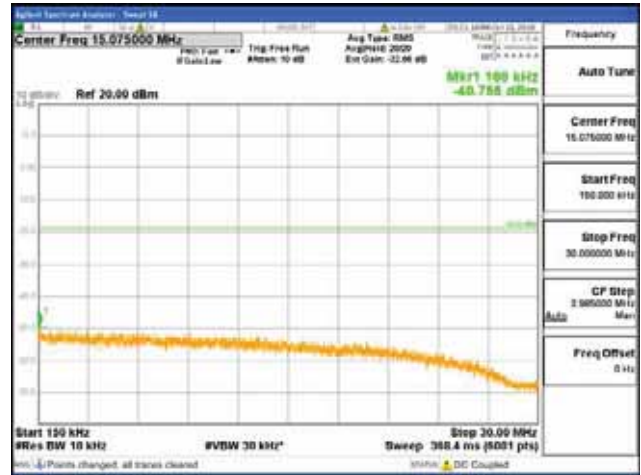

150 kHz - 30 MHz