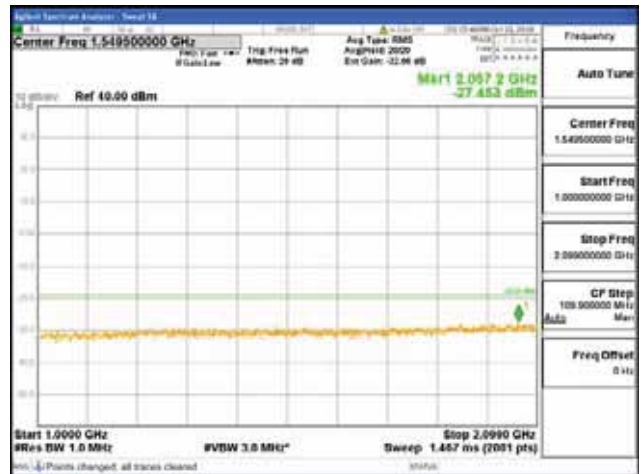

1000 MHz - 2099 MHz