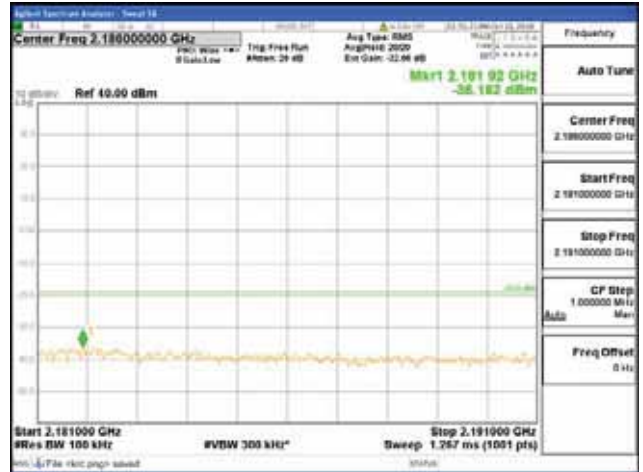

2181 MHz - 2191 MHz