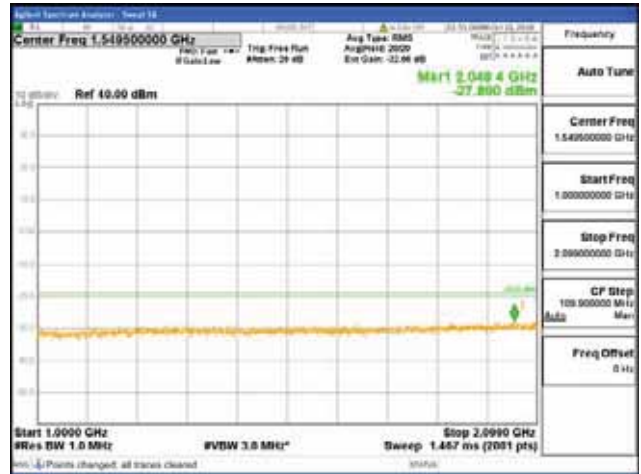

1000 MHz - 2099 MHz