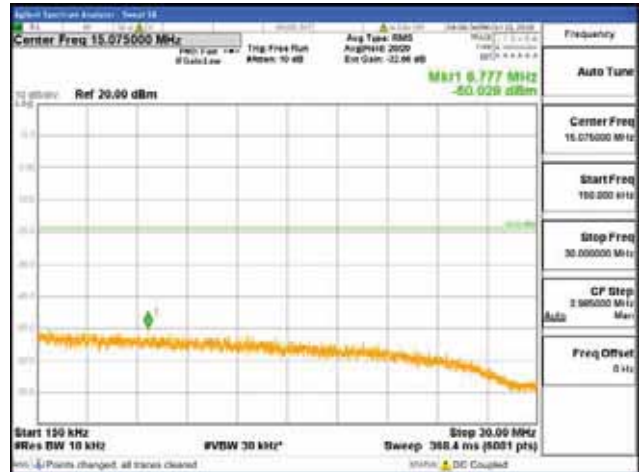

150 kHz - 30 MHz