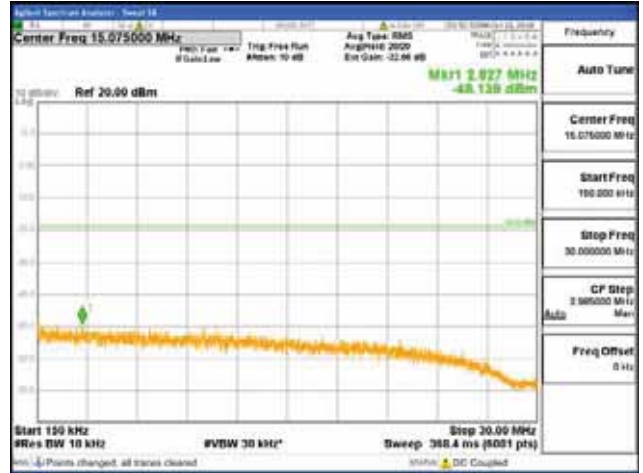

150 kHz - 30 MHz