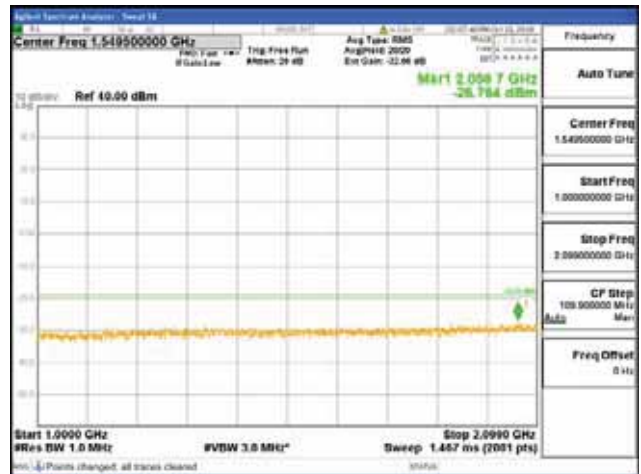

1000 MHz - 2099 MHz