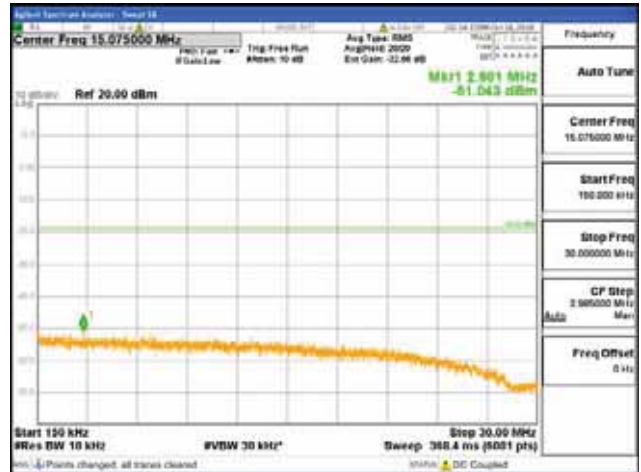

150 kHz - 30 MHz