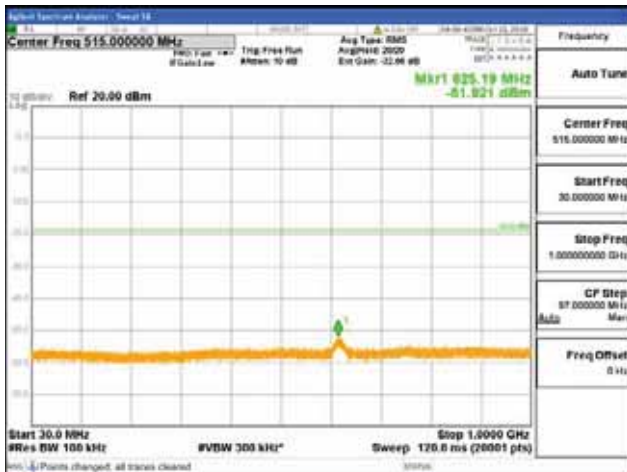

30 MHz - 1000 MHz