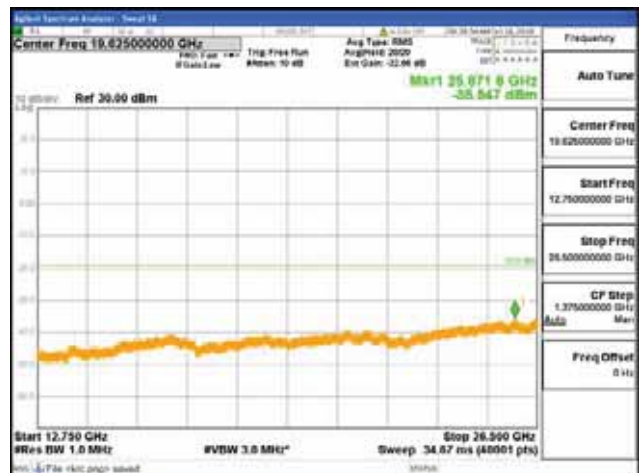

Report No.:  
 CTK-2018-03329  
 Page (1411) / (2957)  
 Pages

2099 MHz - 2109 MHz

2181 MHz - 2191 MHz

2191 MHz - 12.75 GHz

12.75 GHz - 26.5 GHz

**CTK Co., Ltd.**  
 (Ho-dong), 113, Yejik-ro, Cheoin-gu,  
 Yongin-si, Gyeonggi-do, Korea  
 Tel: +82-31-339-9970  
 Fax: +82-31-624-9501