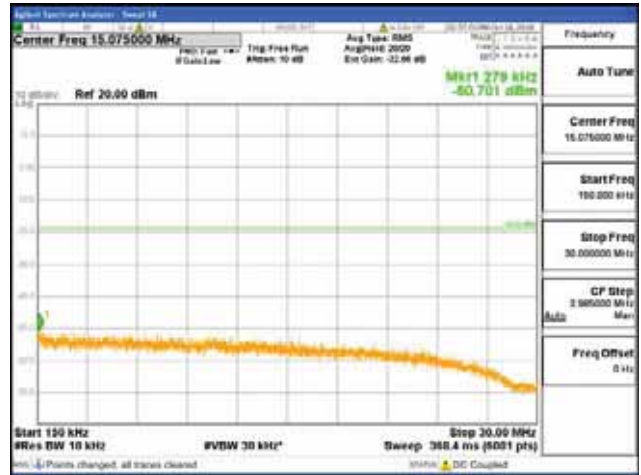

150 kHz - 30 MHz