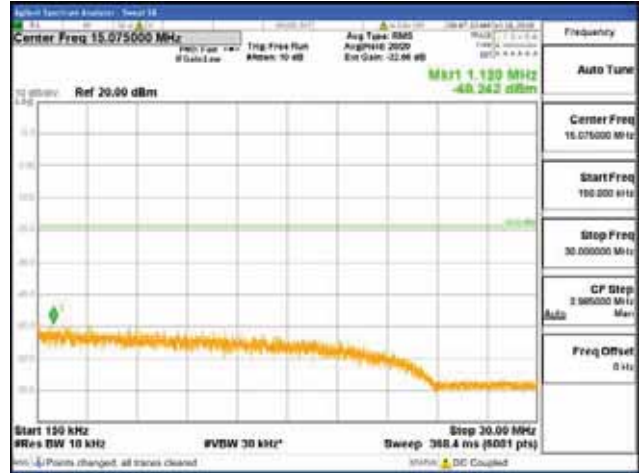

150 kHz - 30 MHz