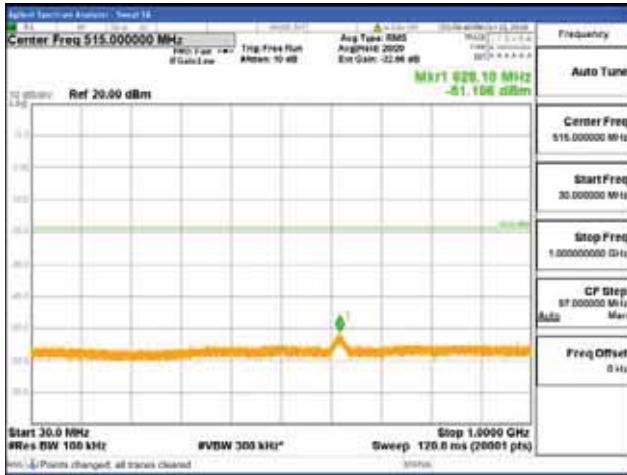

30 MHz - 1000 MHz