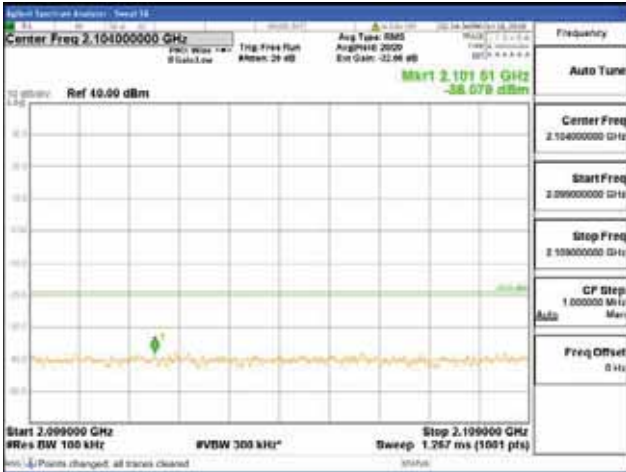

CTK Co., Ltd.
(Ho-dong), 113, Yejik-ro, Cheoin-gu,
Yongin-si, Gyeonggi-do, Korea
Tel: +82-31-339-9970
Fax: +82-31-624-9501

Report No.:
CTK-2018-03329
Page (1437) / (2957)
Pages

2099 MHz - 2109 MHz