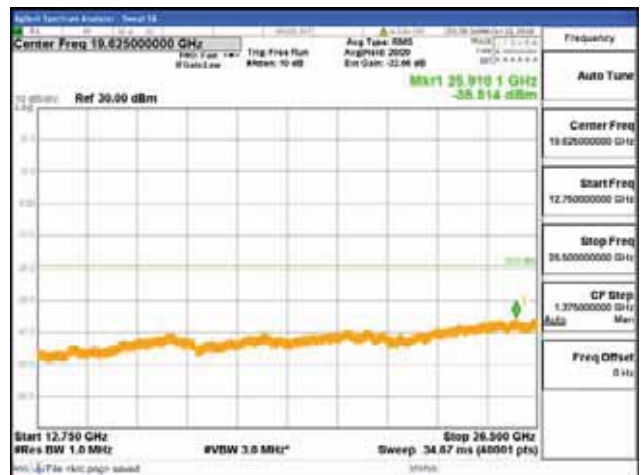

Report No.:  
 CTK-2018-03329  
 Page (1415) / (2957)  
 Pages

2099 MHz - 2109 MHz

2181 MHz - 2191 MHz

2191 MHz - 12.75 GHz

12.75 GHz - 26.5 GHz

**CTK Co., Ltd.**  
 (Ho-dong), 113, Yejik-ro, Cheoin-gu,  
 Yongin-si, Gyeonggi-do, Korea  
 Tel: +82-31-339-9970  
 Fax: +82-31-624-9501