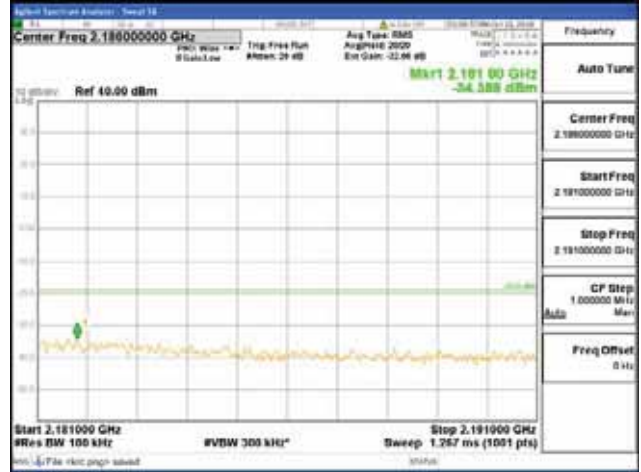

Report No.:  
 CTK-2018-03329  
 Page (1463) / (2957)  
 Pages

2099 MHz - 2109 MHz

2181 MHz - 2191 MHz

2191 MHz - 12.75 GHz

12.75 GHz - 26.5 GHz

**CTK Co., Ltd.**  
 (Ho-dong), 113, Yejik-ro, Cheoin-gu,  
 Yongin-si, Gyeonggi-do, Korea  
 Tel: +82-31-339-9970  
 Fax: +82-31-624-9501