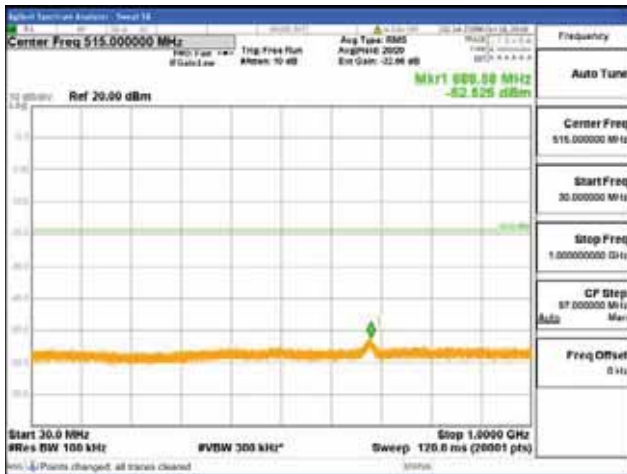

Report No.:  
 CTK-2018-03329  
 Page (1436) / (2957)  
 Pages

**Band 66, BW 10MHz + BW 20MHz, Multi 2 carrier(Contiguous), 4TX, Top**  
 [QPSK]

9 kHz - 150 kHz

150 kHz - 30 MHz

30 MHz - 1000 MHz

1000 MHz - 2099 MHz