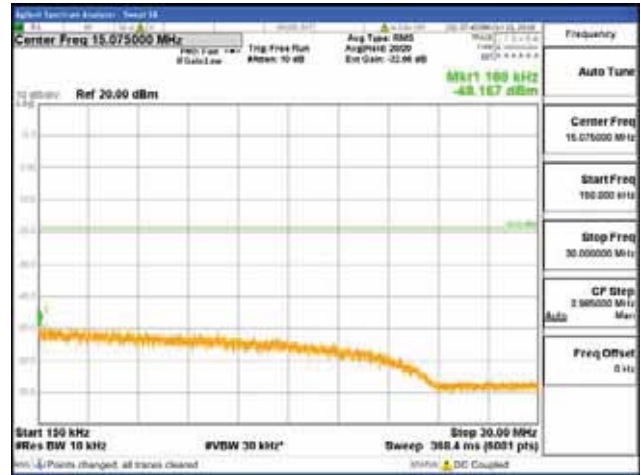

150 kHz - 30 MHz