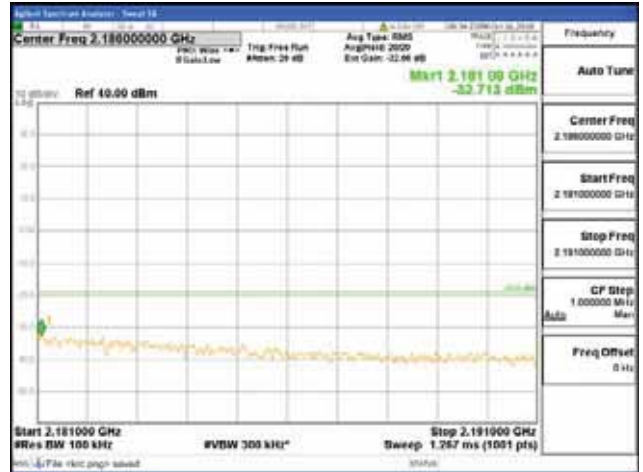

2181 MHz - 2191 MHz