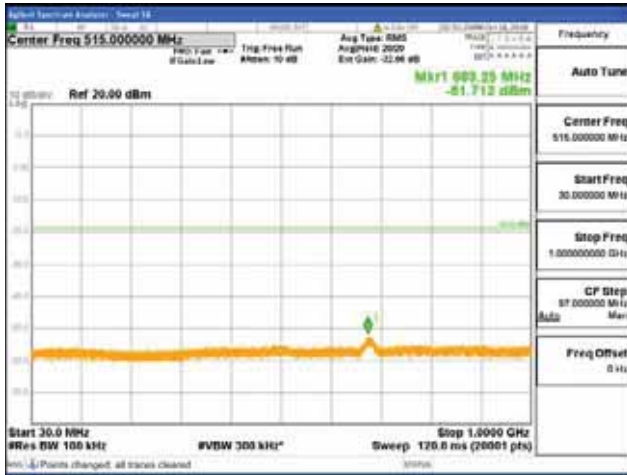

30 MHz - 1000 MHz