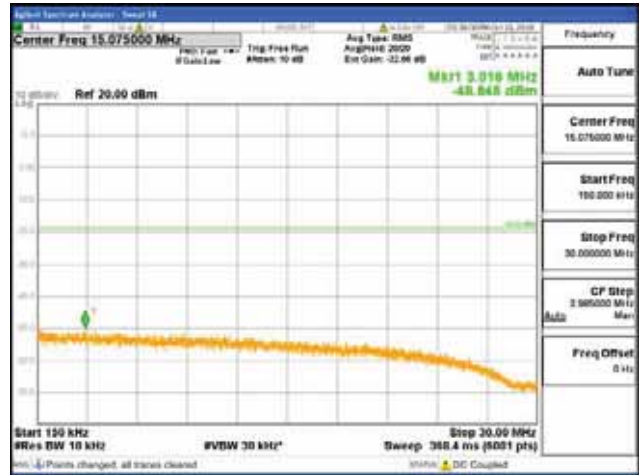

150 kHz - 30 MHz