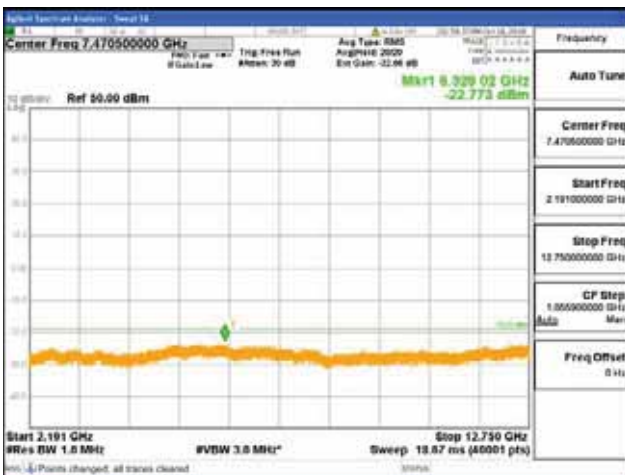

Report No.:  
 CTK-2018-03329  
 Page (1443) / (2957)  
 Pages

2099 MHz - 2109 MHz

2181 MHz - 2191 MHz

2191 MHz - 12.75 GHz

12.75 GHz - 26.5 GHz

**CTK Co., Ltd.**  
 (Ho-dong), 113, Yejik-ro, Cheoin-gu,  
 Yongin-si, Gyeonggi-do, Korea  
 Tel: +82-31-339-9970  
 Fax: +82-31-624-9501