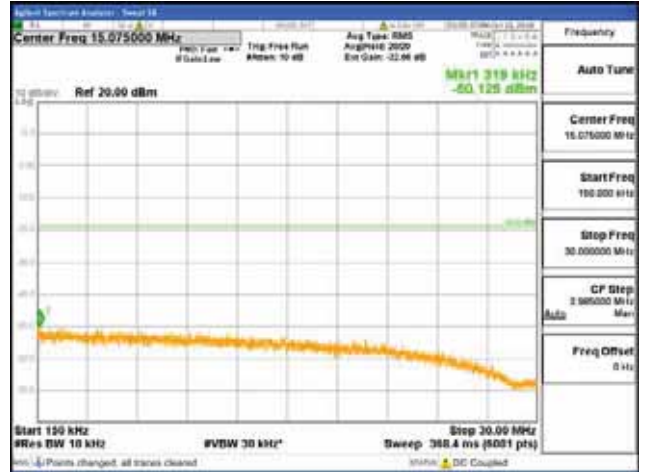

150 kHz - 30 MHz