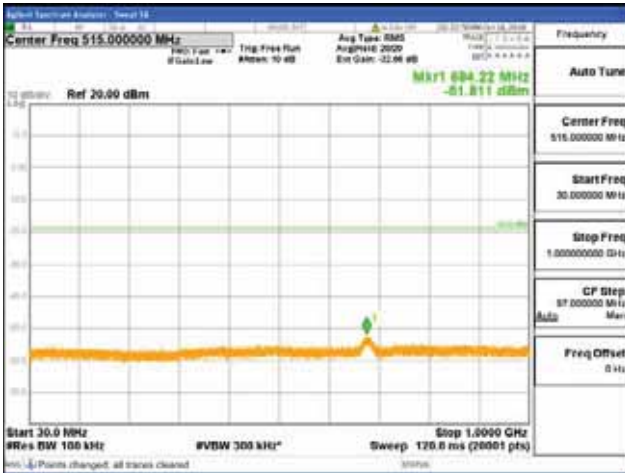

30 MHz - 1000 MHz