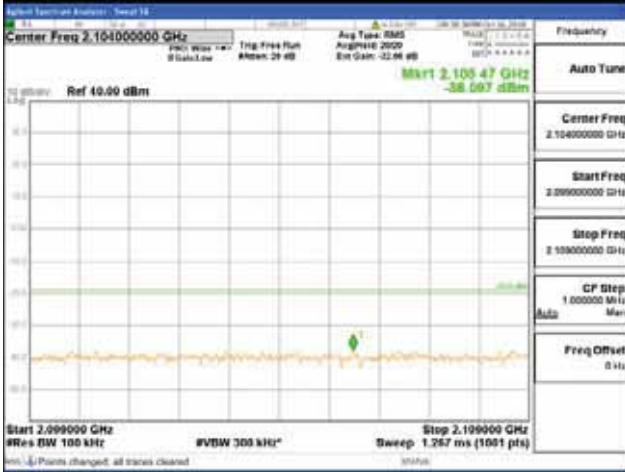

Report No.:  
 CTK-2018-03329  
 Page (1391) / (2957)  
 Pages

2099 MHz - 2109 MHz

2181 MHz - 2191 MHz

2191 MHz - 12.75 GHz

12.75 GHz - 26.5 GHz

**CTK Co., Ltd.**  
 (Ho-dong), 113, Yejik-ro, Cheoin-gu,  
 Yongin-si, Gyeonggi-do, Korea  
 Tel: +82-31-339-9970  
 Fax: +82-31-624-9501