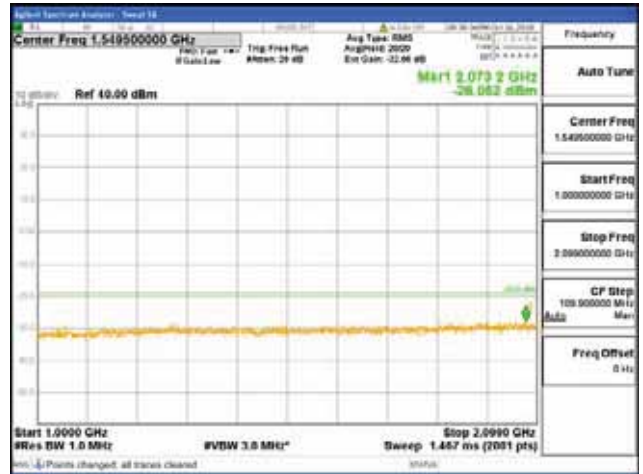

Report No.:  
 CTK-2018-03329  
 Page (1388) / (2957)  
 Pages

**Band 66, BW 10MHz + BW 15MHz, Multi 2 carrier(Contiguous), 4TX, Top**  
 [QPSK]

9 kHz - 150 kHz

150 kHz - 30 MHz

30 MHz - 1000 MHz

1000 MHz - 2099 MHz