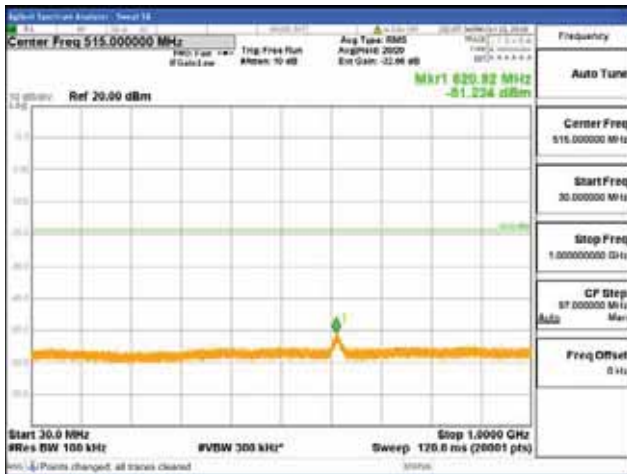

Report No.:  
 CTK-2018-03329  
 Page (1380) / (2957)  
 Pages

**ANT 3**  
**Band 66, BW 10MHz + BW 15MHz, Multi carrier(Contiguous), 4TX, Bottom**  
**[QPSK]**

9 kHz - 150 kHz

150 kHz - 30 MHz

30 MHz - 1000 MHz