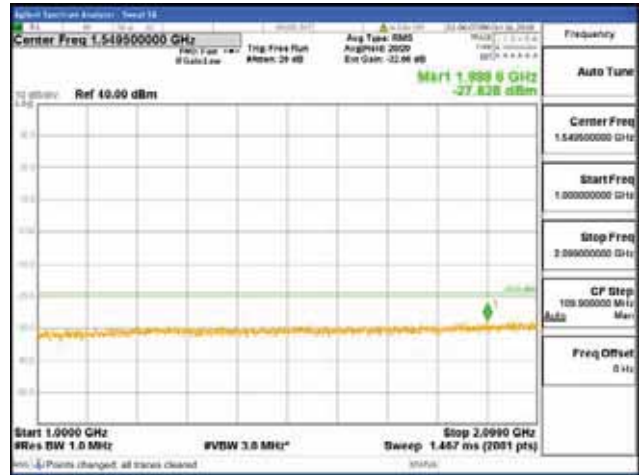

1000 MHz - 2099 MHz