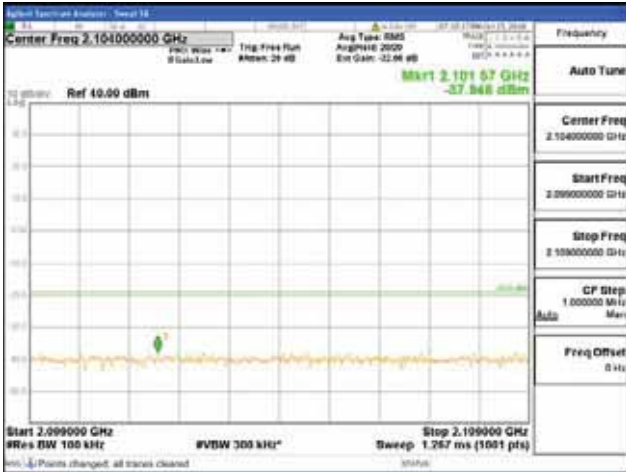

CTK Co., Ltd.
(Ho-dong), 113, Yejik-ro, Cheoin-gu,
Yongin-si, Gyeonggi-do, Korea
Tel: +82-31-339-9970
Fax: +82-31-624-9501

Report No.:
CTK-2018-03329
Page (1165) / (2957)
Pages

2099 MHz - 2109 MHz