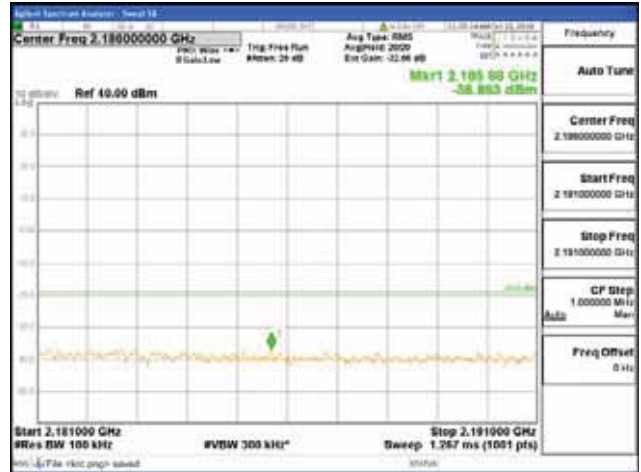

Report No.:  
CTK-2018-03329  
Page (1175) / (2957)  
Pages

2099 MHz - 2109 MHz

2181 MHz - 2191 MHz

2191 MHz - 12.75 GHz

12.75 GHz - 26.5 GHz

**CTK Co., Ltd.**  
 (Ho-dong), 113, Yejik-ro, Cheoin-gu,  
 Yongin-si, Gyeonggi-do, Korea  
 Tel: +82-31-339-9970  
 Fax: +82-31-624-9501