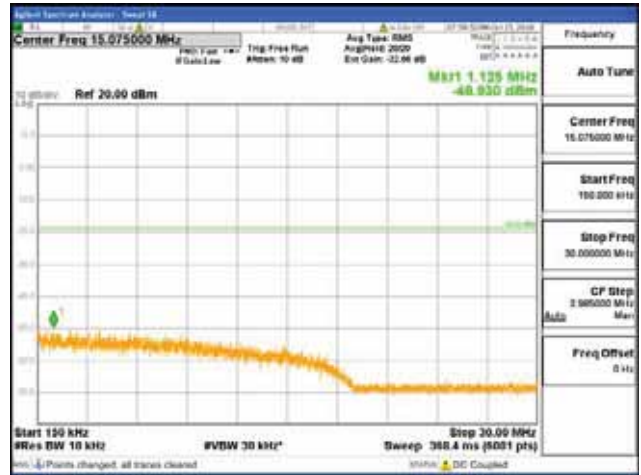

150 kHz - 30 MHz