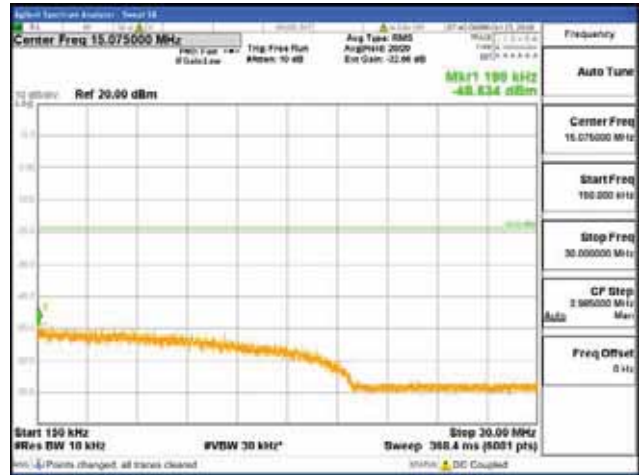

150 kHz - 30 MHz