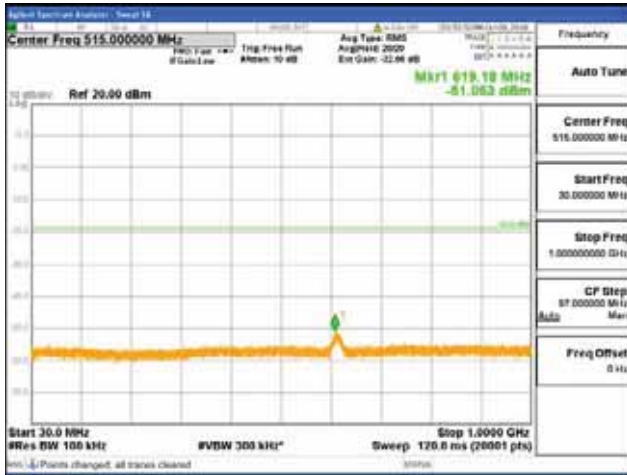

30 MHz - 1000 MHz