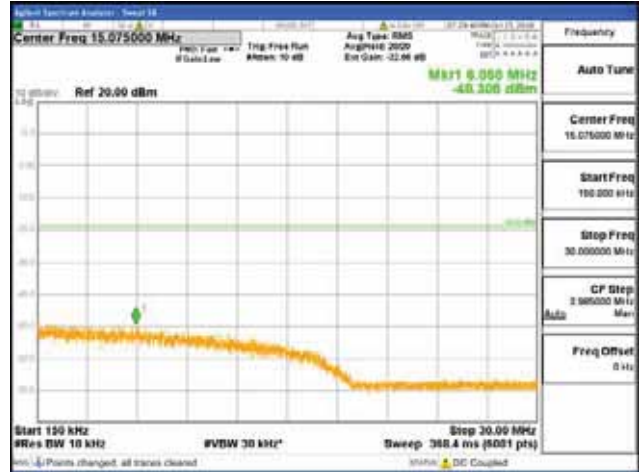

150 kHz - 30 MHz