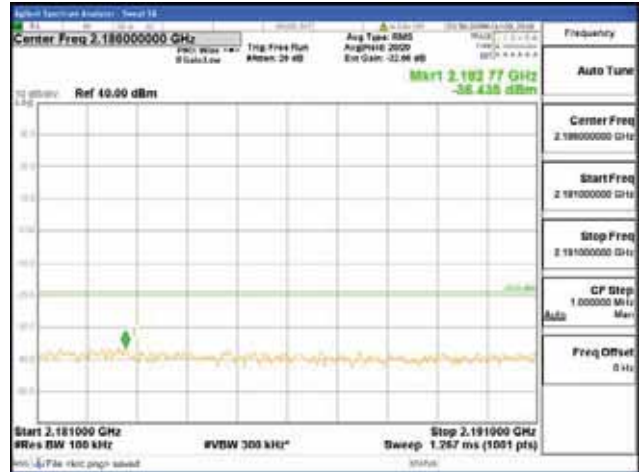

Report No.:  
 CTK-2018-03329  
 Page (1259) / (2957)  
 Pages

2099 MHz - 2109 MHz

2181 MHz - 2191 MHz

2191 MHz - 12.75 GHz

12.75 GHz - 26.5 GHz

**CTK Co., Ltd.**  
 (Ho-dong), 113, Yejik-ro, Cheoin-gu,  
 Yongin-si, Gyeonggi-do, Korea  
 Tel: +82-31-339-9970  
 Fax: +82-31-624-9501