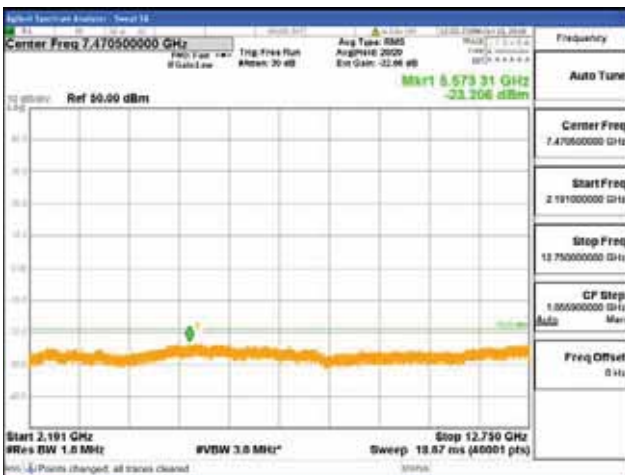

Report No.:  
 CTK-2018-03329  
 Page (1195) / (2957)  
 Pages

2099 MHz - 2109 MHz

2181 MHz - 2191 MHz

2191 MHz - 12.75 GHz

12.75 GHz - 26.5 GHz

**CTK Co., Ltd.**  
 (Ho-dong), 113, Yejik-ro, Cheoin-gu,  
 Yongin-si, Gyeonggi-do, Korea  
 Tel: +82-31-339-9970  
 Fax: +82-31-624-9501