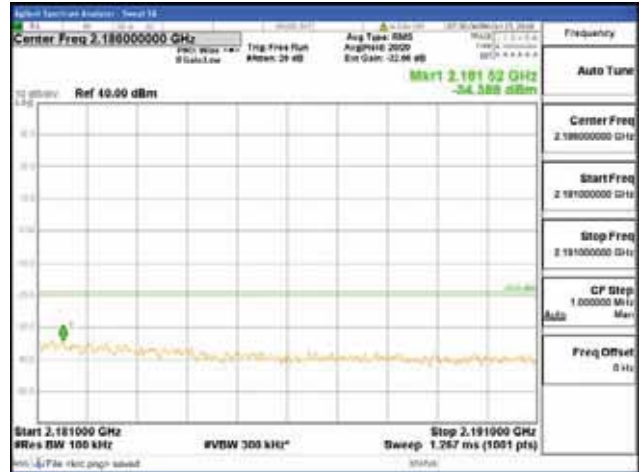

2181 MHz - 2191 MHz