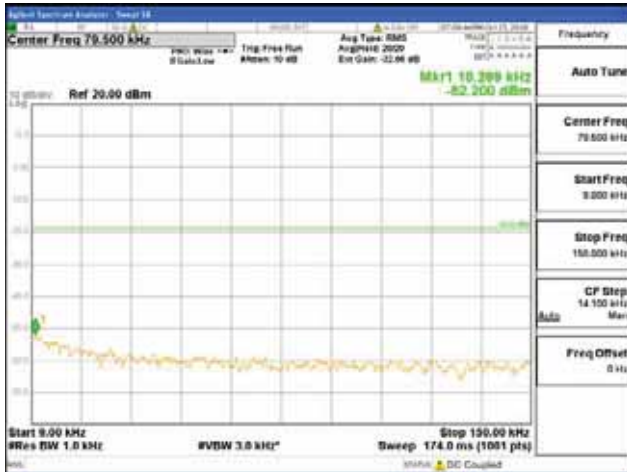

CTK Co., Ltd.
(Ho-dong), 113, Yejik-ro, Cheoin-gu,
Yongin-si, Gyeonggi-do, Korea
Tel: +82-31-339-9970
Fax: +82-31-624-9501

Report No.:
CTK-2018-03329
Page (1164) / (2957)
Pages

Band 66, BW 5MHz + BW 15MHz, Multi 2 carrier(Contiguous), 4TX, Top
[QPSK]

9 kHz - 150 kHz