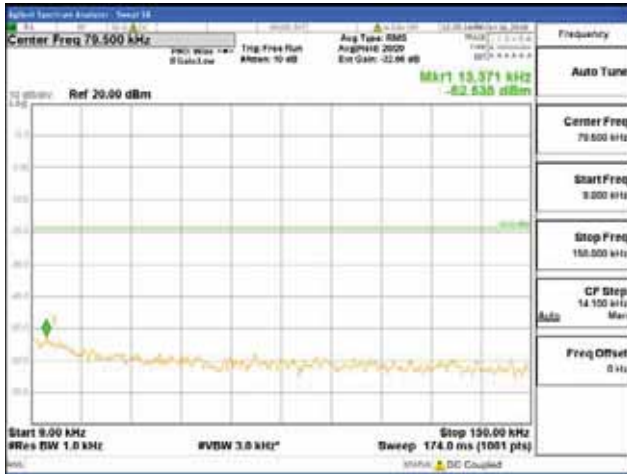

CTK Co., Ltd.
(Ho-dong), 113, Yejik-ro, Cheoin-gu,
Yongin-si, Gyeonggi-do, Korea
Tel: +82-31-339-9970
Fax: +82-31-624-9501

Report No.:
CTK-2018-03329
Page (1260) / (2957)
Pages

Band 66, BW 5MHz + BW 20MHz, Multi 2 carrier(Contiguous), 4TX, Top
[QPSK]

9 kHz - 150 kHz