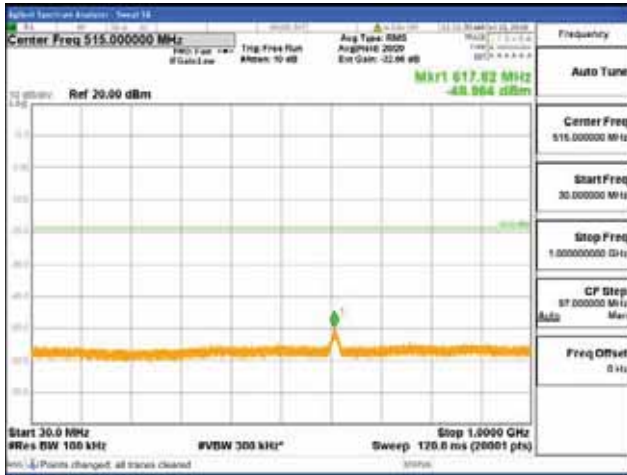

30 MHz - 1000 MHz