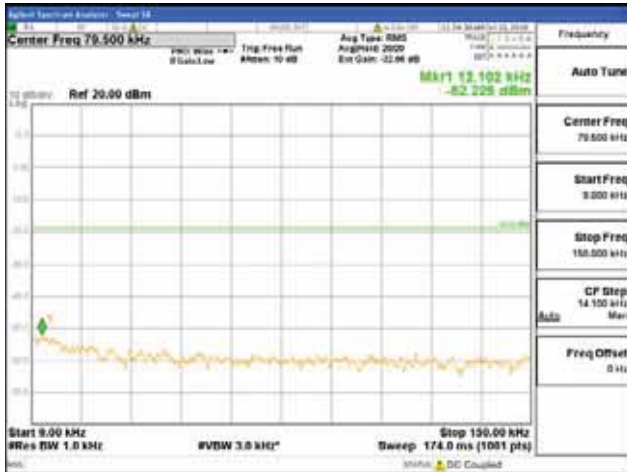

**ANT 1**  
**Band 66, BW 5MHz + BW 15MHz, Multi 2 carrier(Contiguous), 4TX, Bottom**  
**[QPSK]**

9 kHz - 150 kHz

150 kHz - 30 MHz

30 MHz - 1000 MHz

1000 MHz - 2099 MHz

**CTK Co., Ltd.**  
 (Ho-dong), 113, Yejik-ro, Cheoin-gu,  
 Yongin-si, Gyeonggi-do, Korea  
 Tel: +82-31-339-9970  
 Fax: +82-31-624-9501