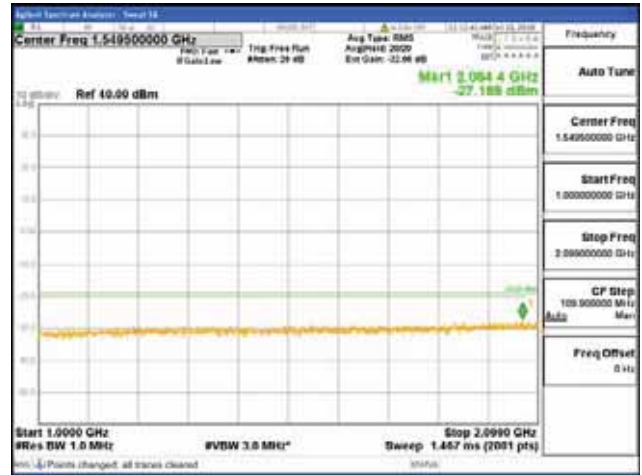

1000 MHz - 2099 MHz