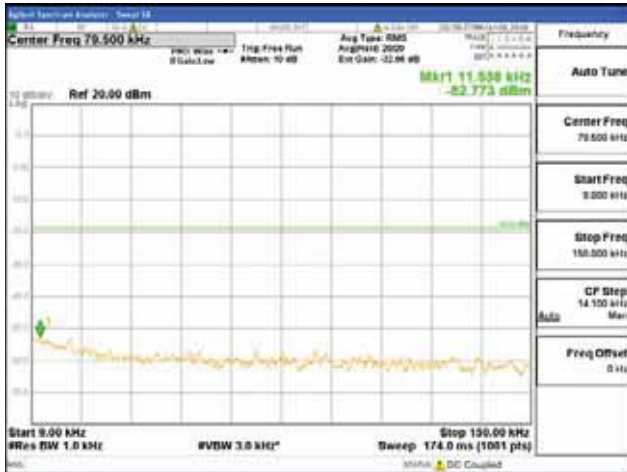

ANT 3
Band 66, BW 5MHz + BW 20MHz, Multi 2 carrier(Contiguous), 4TX, Bottom
[QPSK]

9 kHz - 150 kHz