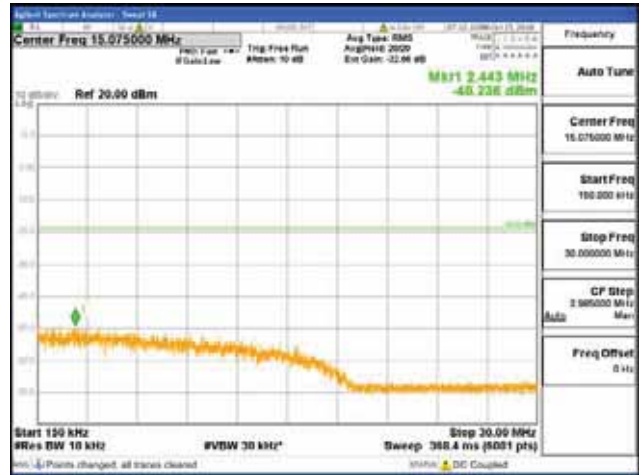

150 kHz - 30 MHz