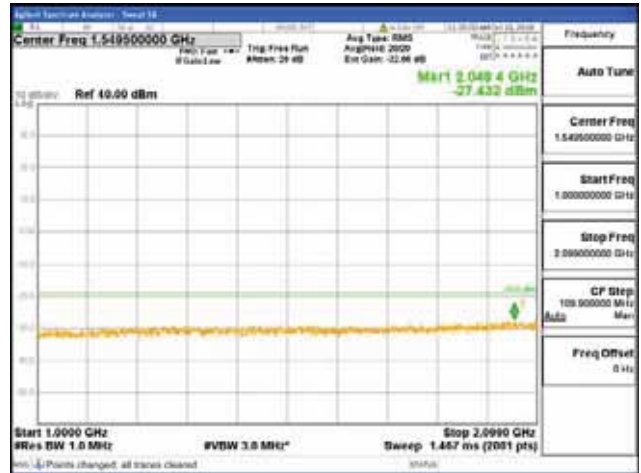

1000 MHz - 2099 MHz