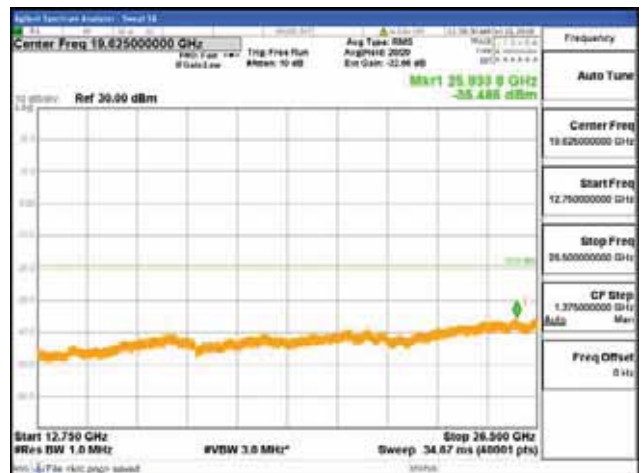

Report No.:  
 CTK-2018-03329  
 Page (1179) / (2957)  
 Pages

2099 MHz - 2109 MHz

2181 MHz - 2191 MHz

2191 MHz - 12.75 GHz

12.75 GHz - 26.5 GHz

**CTK Co., Ltd.**  
 (Ho-dong), 113, Yejik-ro, Cheoin-gu,  
 Yongin-si, Gyeonggi-do, Korea  
 Tel: +82-31-339-9970  
 Fax: +82-31-624-9501