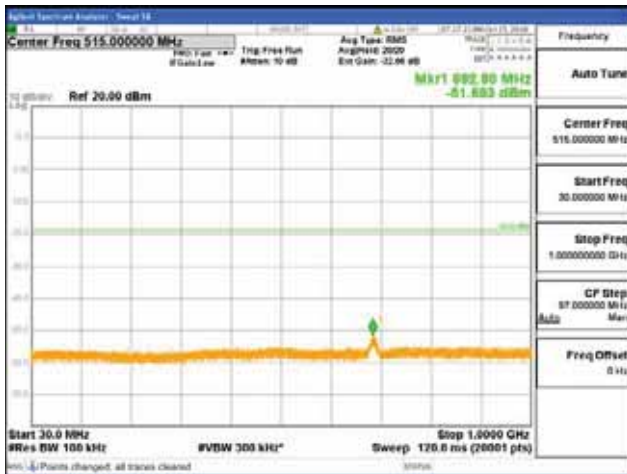

Report No.:  
 CTK-2018-03329  
 Page (1180) / (2957)  
 Pages

**Band 66, BW 5MHz + BW 15MHz, Multi 2 carrier(Contiguous), 4TX, Top**  
 [QPSK]

9 kHz - 150 kHz

150 kHz - 30 MHz

30 MHz - 1000 MHz

1000 MHz - 2099 MHz