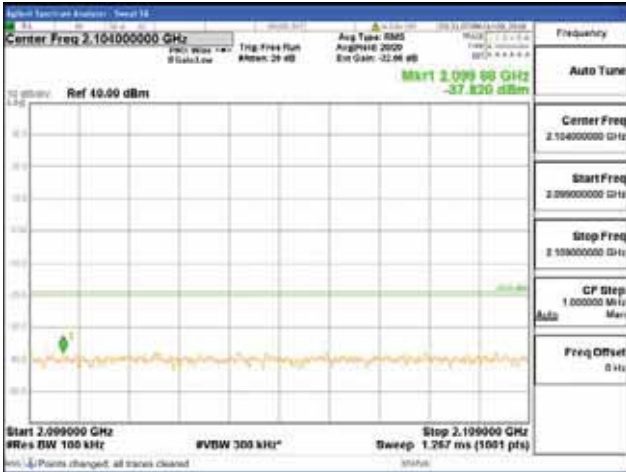

Report No.:  
 CTK-2018-03329  
 Page (1257) / (2957)  
 Pages

2099 MHz - 2109 MHz

2181 MHz - 2191 MHz

2191 MHz - 12.75 GHz

12.75 GHz - 26.5 GHz

**CTK Co., Ltd.**  
 (Ho-dong), 113, Yejik-ro, Cheoin-gu,  
 Yongin-si, Gyeonggi-do, Korea  
 Tel: +82-31-339-9970  
 Fax: +82-31-624-9501