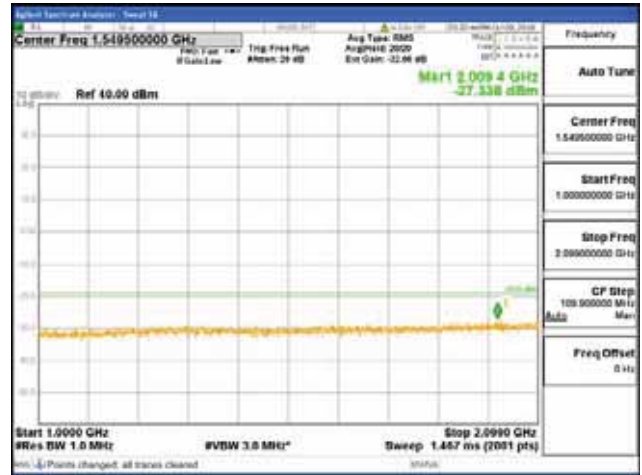

1000 MHz - 2099 MHz