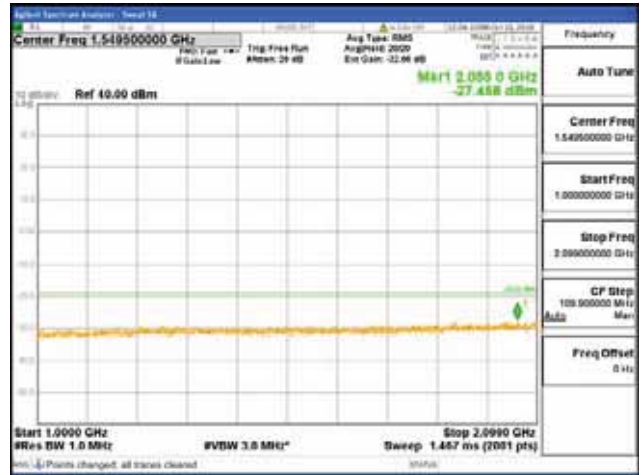

1000 MHz - 2099 MHz