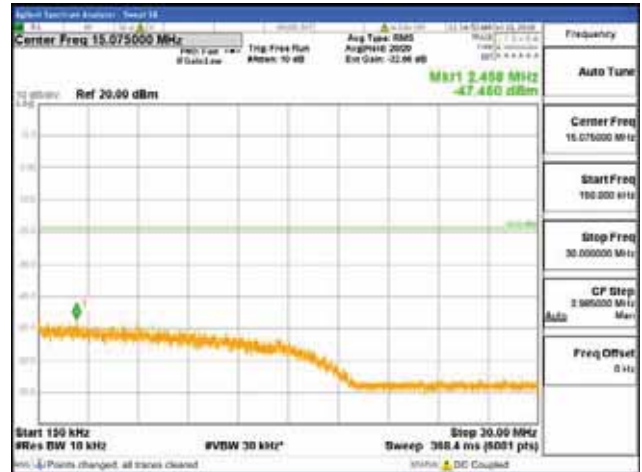

150 kHz - 30 MHz