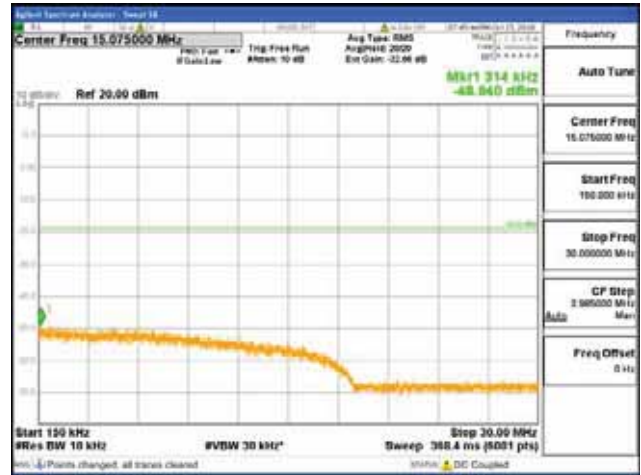

150 kHz - 30 MHz