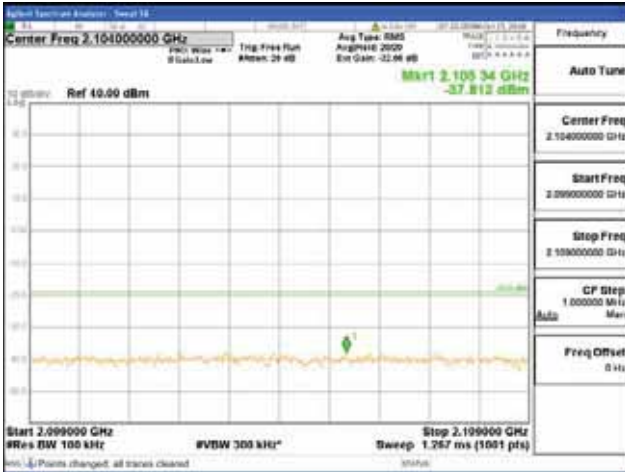

Report No.:  
 CTK-2018-03329  
 Page (1199) / (2957)  
 Pages

2099 MHz - 2109 MHz

2181 MHz - 2191 MHz

2191 MHz - 12.75 GHz

12.75 GHz - 26.5 GHz

**CTK Co., Ltd.**  
 (Ho-dong), 113, Yejik-ro, Cheoin-gu,  
 Yongin-si, Gyeonggi-do, Korea  
 Tel: +82-31-339-9970  
 Fax: +82-31-624-9501