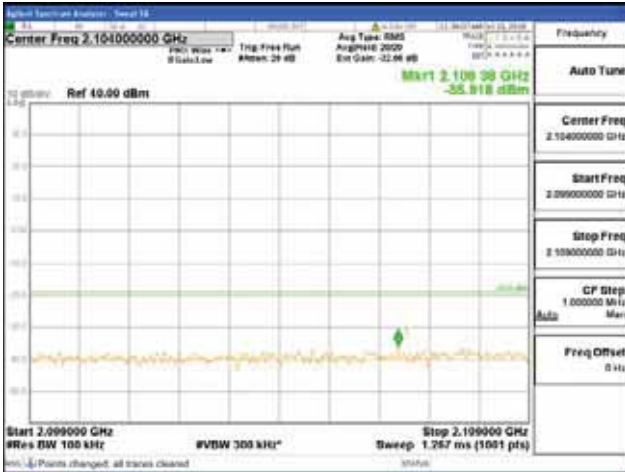

Report No.:  
 CTK-2018-03329  
 Page (1179) / (2957)  
 Pages

2099 MHz - 2109 MHz

2181 MHz - 2191 MHz

2191 MHz - 12.75 GHz

12.75 GHz - 26.5 GHz

**CTK Co., Ltd.**  
 (Ho-dong), 113, Yejik-ro, Cheoin-gu,  
 Yongin-si, Gyeonggi-do, Korea  
 Tel: +82-31-339-9970  
 Fax: +82-31-624-9501