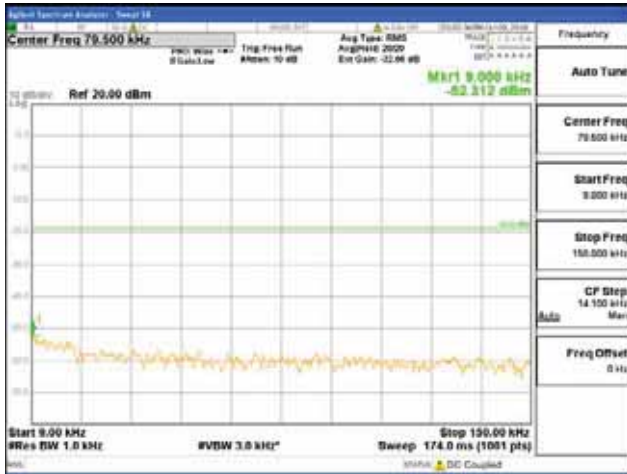

CTK Co., Ltd.
(Ho-dong), 113, Yejik-ro, Cheoin-gu,
Yongin-si, Gyeonggi-do, Korea
Tel: +82-31-339-9970
Fax: +82-31-624-9501

Report No.:
CTK-2018-03329
Page (1236) / (2957)
Pages

ANT 2
Band 66, BW 5MHz + BW 20MHz, Multi 2 carrier(Contiguous), 4TX, Bottom
[QPSK]

9 kHz - 150 kHz