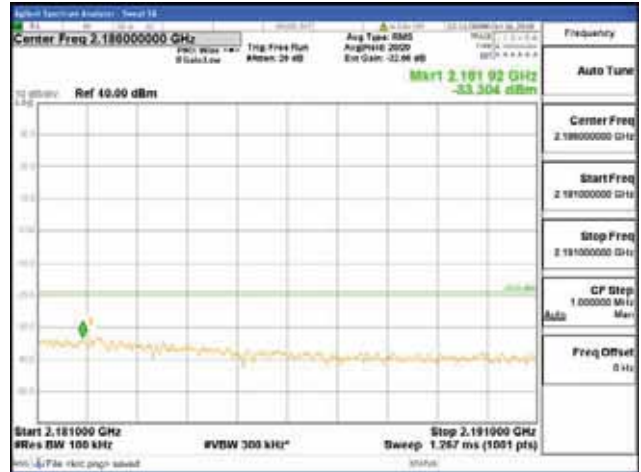

Report No.:  
 CTK-2018-03329  
 Page (1247) / (2957)  
 Pages

2099 MHz - 2109 MHz

2181 MHz - 2191 MHz

2191 MHz - 12.75 GHz

12.75 GHz - 26.5 GHz

**CTK Co., Ltd.**  
 (Ho-dong), 113, Yejik-ro, Cheoin-gu,  
 Yongin-si, Gyeonggi-do, Korea  
 Tel: +82-31-339-9970  
 Fax: +82-31-624-9501