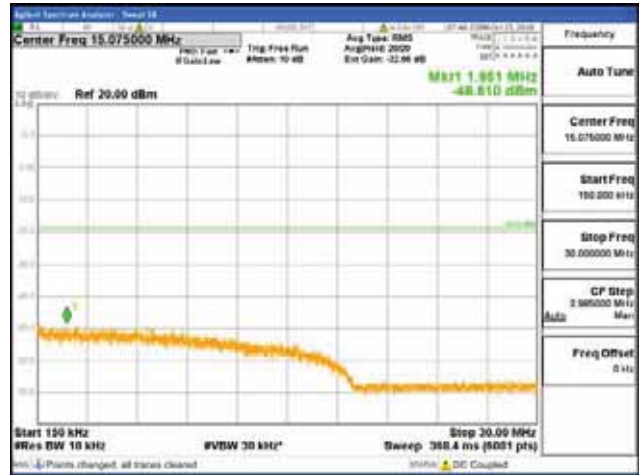

150 kHz - 30 MHz