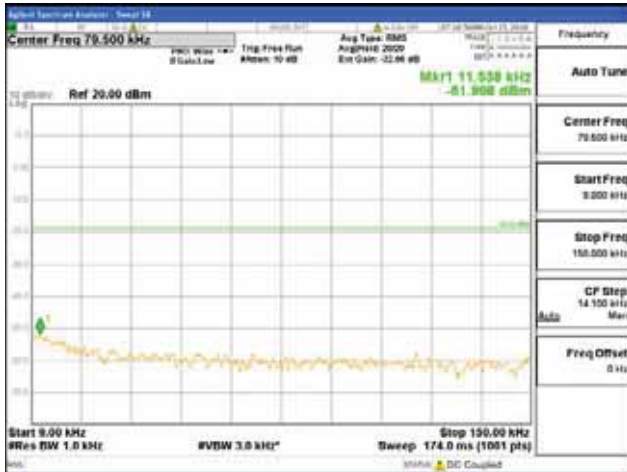

CTK Co., Ltd.
(Ho-dong), 113, Yejik-ro, Cheoin-gu,
Yongin-si, Gyeonggi-do, Korea
Tel: +82-31-339-9970
Fax: +82-31-624-9501

Report No.:
CTK-2018-03329
Page (1180) / (2957)
Pages

Band 66, BW 5MHz + BW 15MHz, Multi 2 carrier(Contiguous), 4TX, Top
[QPSK]

9 kHz - 150 kHz