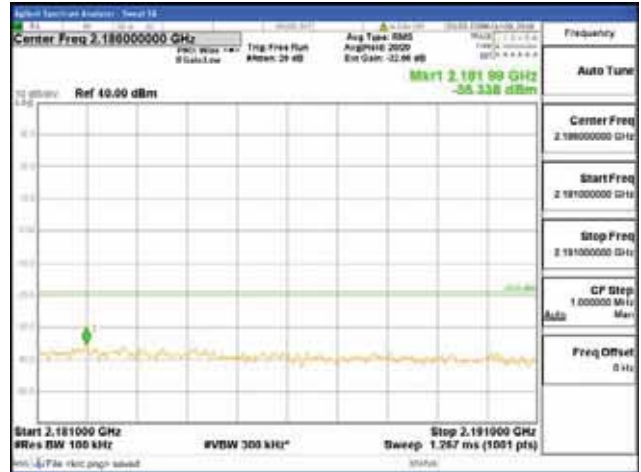

2181 MHz - 2191 MHz