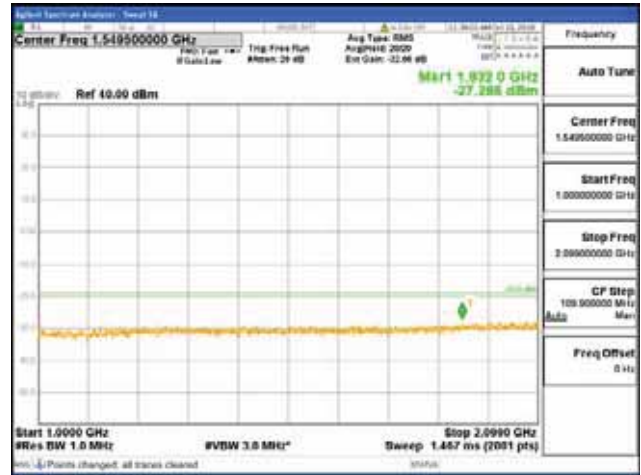

1000 MHz - 2099 MHz