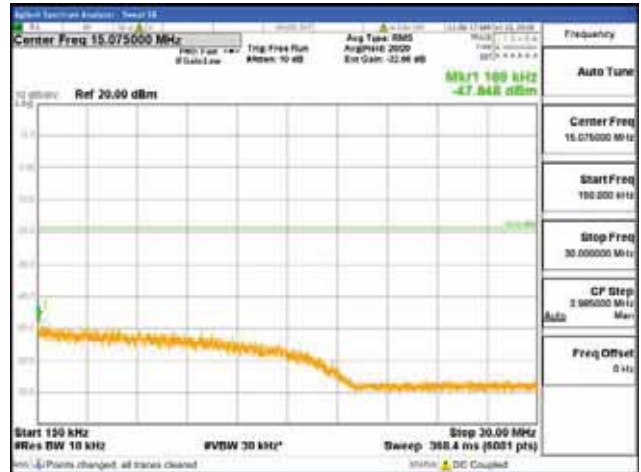

150 kHz - 30 MHz