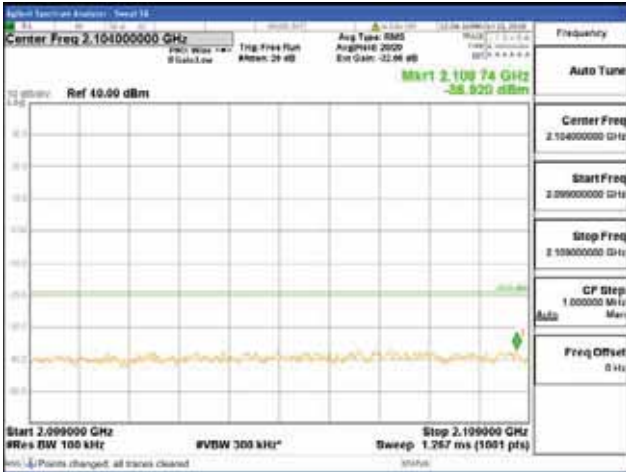

Report No.:  
 CTK-2018-03329  
 Page (1193) / (2957)  
 Pages

2099 MHz - 2109 MHz

2181 MHz - 2191 MHz

2191 MHz - 12.75 GHz

12.75 GHz - 26.5 GHz

**CTK Co., Ltd.**  
 (Ho-dong), 113, Yejik-ro, Cheoin-gu,  
 Yongin-si, Gyeonggi-do, Korea  
 Tel: +82-31-339-9970  
 Fax: +82-31-624-9501