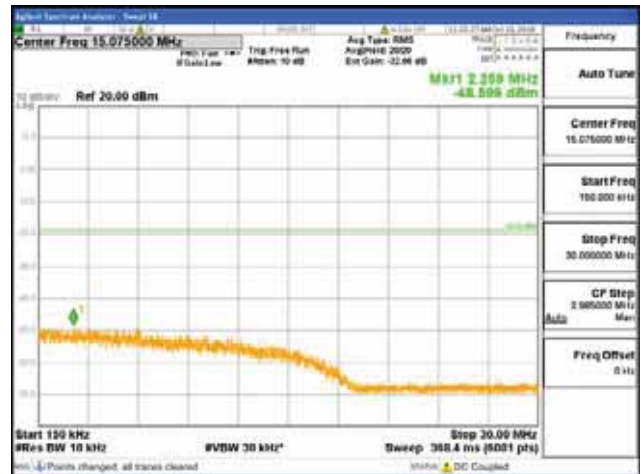

150 kHz - 30 MHz