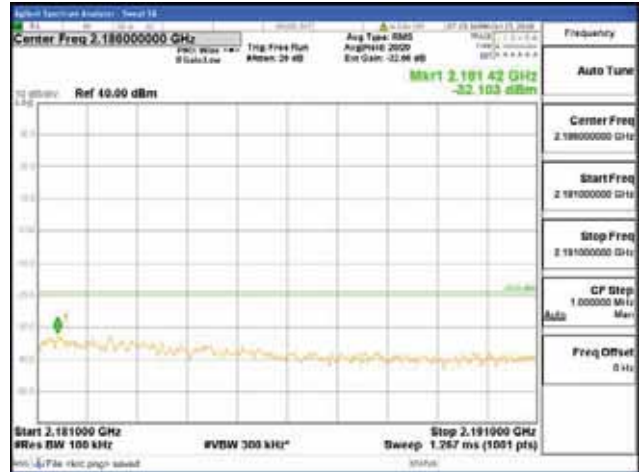

Report No.:  
 CTK-2018-03329  
 Page (1183) / (2957)  
 Pages

2099 MHz - 2109 MHz

2181 MHz - 2191 MHz

2191 MHz - 12.75 GHz

12.75 GHz - 26.5 GHz

**CTK Co., Ltd.**  
 (Ho-dong), 113, Yejik-ro, Cheoin-gu,  
 Yongin-si, Gyeonggi-do, Korea  
 Tel: +82-31-339-9970  
 Fax: +82-31-624-9501