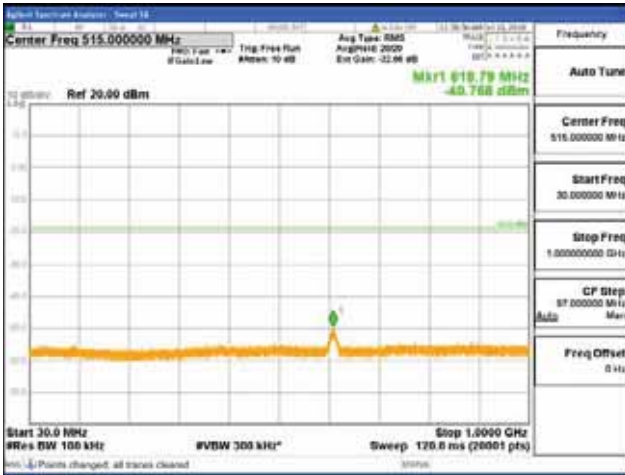

30 MHz - 1000 MHz