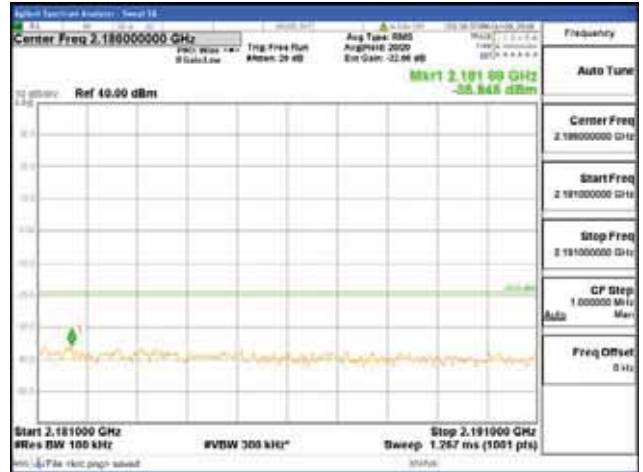

Report No.:  
 CTK-2018-03329  
 Page (1239) / (2957)  
 Pages

2099 MHz - 2109 MHz

2181 MHz - 2191 MHz

2191 MHz - 12.75 GHz

12.75 GHz - 26.5 GHz

**CTK Co., Ltd.**  
 (Ho-dong), 113, Yejik-ro, Cheoin-gu,  
 Yongin-si, Gyeonggi-do, Korea  
 Tel: +82-31-339-9970  
 Fax: +82-31-624-9501