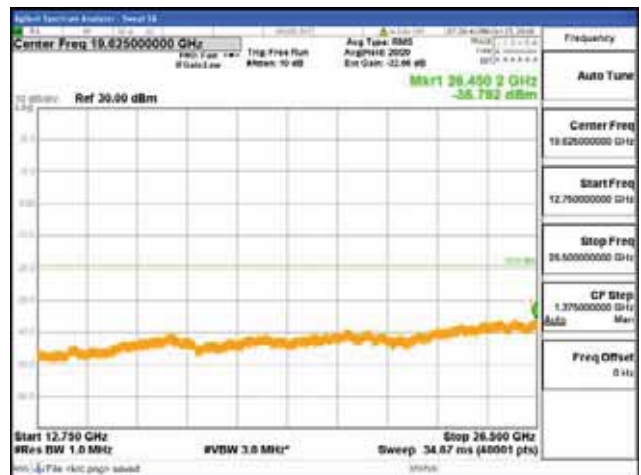

Report No.:  
 CTK-2018-03329  
 Page (1215) / (2957)  
 Pages

2099 MHz - 2109 MHz

2181 MHz - 2191 MHz

2191 MHz - 12.75 GHz

12.75 GHz - 26.5 GHz

**CTK Co., Ltd.**  
 (Ho-dong), 113, Yejik-ro, Cheoin-gu,  
 Yongin-si, Gyeonggi-do, Korea  
 Tel: +82-31-339-9970  
 Fax: +82-31-624-9501