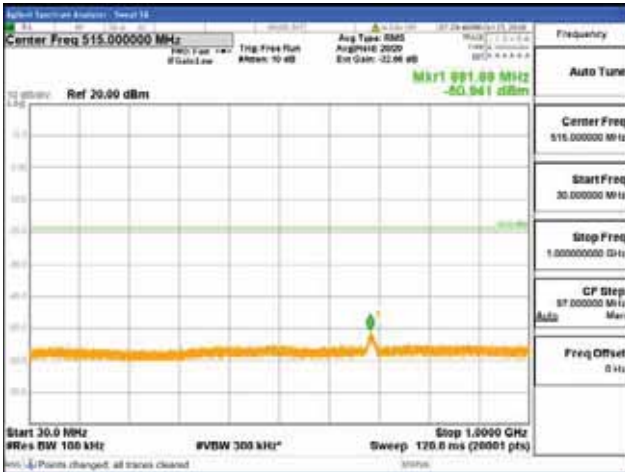

Report No.:  
 CTK-2018-03329  
 Page (1212) / (2957)  
 Pages

**Band 66, BW 5MHz + BW 15MHz, Multi 2 carrier(Contiguous), 4TX, Top**  
 [QPSK]

9 kHz - 150 kHz

150 kHz - 30 MHz

30 MHz - 1000 MHz

1000 MHz - 2099 MHz