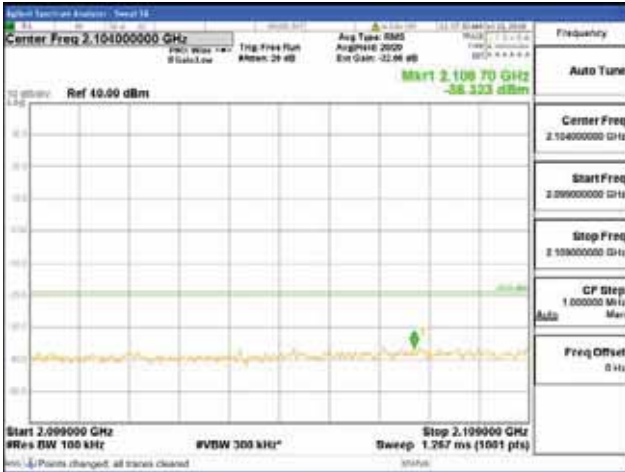

CTK Co., Ltd.
(Ho-dong), 113, Yejik-ro, Cheoin-gu,
Yongin-si, Gyeonggi-do, Korea
Tel: +82-31-339-9970
Fax: +82-31-624-9501

Report No.:
CTK-2018-03329
Page (1173) / (2957)
Pages

2099 MHz - 2109 MHz