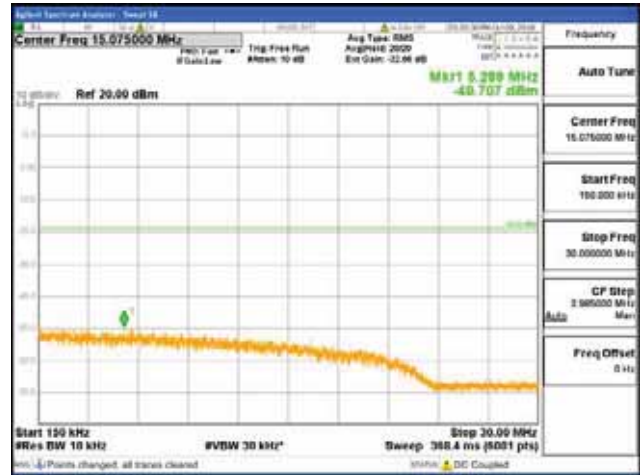

150 kHz - 30 MHz