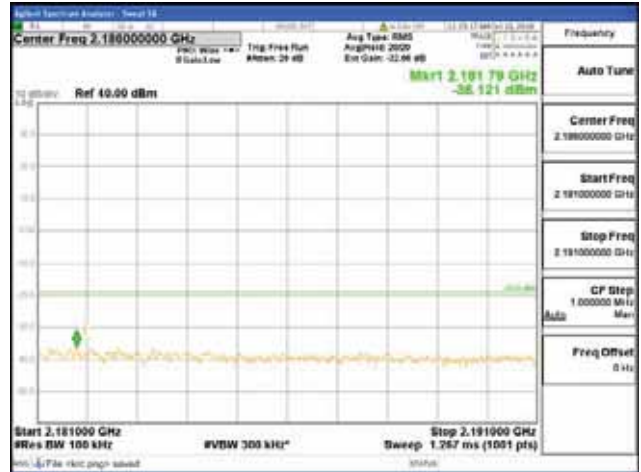

2181 MHz - 2191 MHz