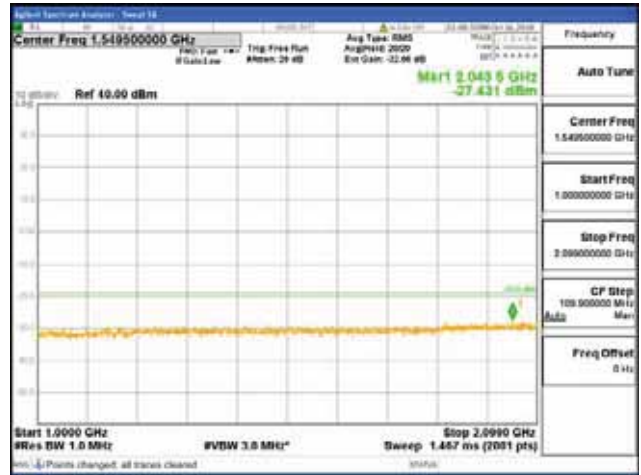

1000 MHz - 2099 MHz