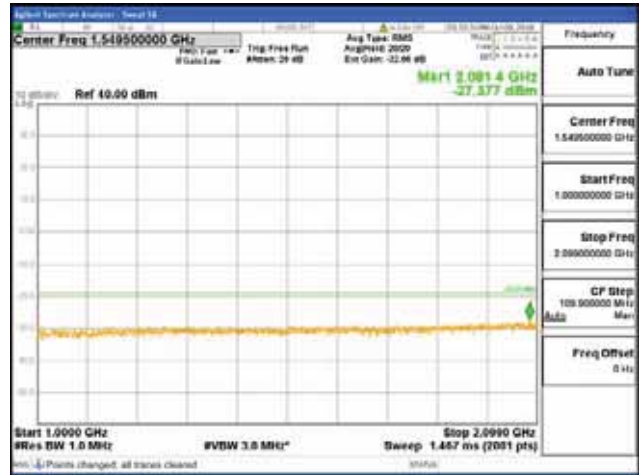

1000 MHz - 2099 MHz