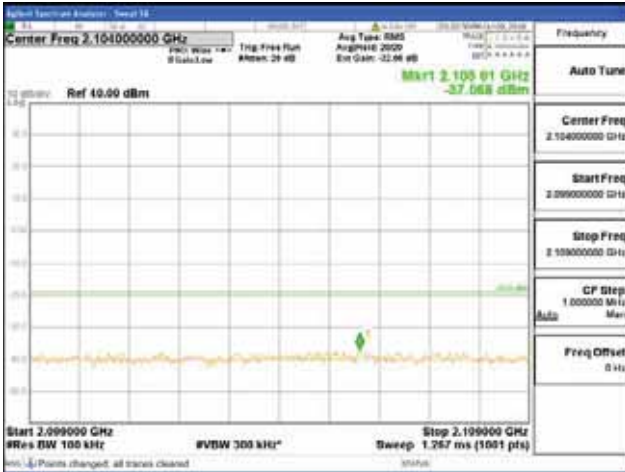

Report No.:  
 CTK-2018-03329  
 Page (1255) / (2957)  
 Pages

2099 MHz - 2109 MHz

2181 MHz - 2191 MHz

2191 MHz - 12.75 GHz

12.75 GHz - 26.5 GHz

**CTK Co., Ltd.**  
 (Ho-dong), 113, Yejik-ro, Cheoin-gu,  
 Yongin-si, Gyeonggi-do, Korea  
 Tel: +82-31-339-9970  
 Fax: +82-31-624-9501