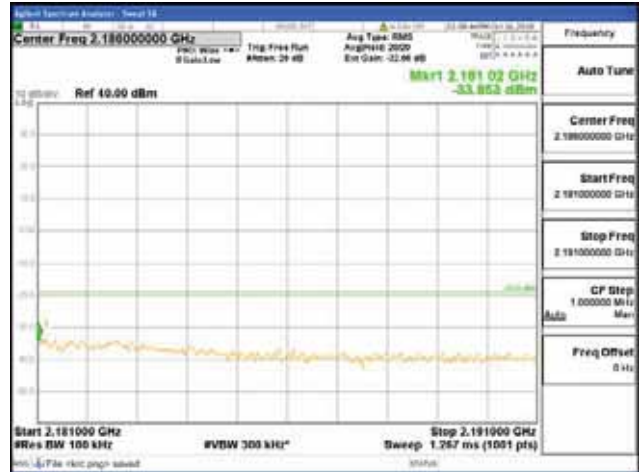

2181 MHz - 2191 MHz