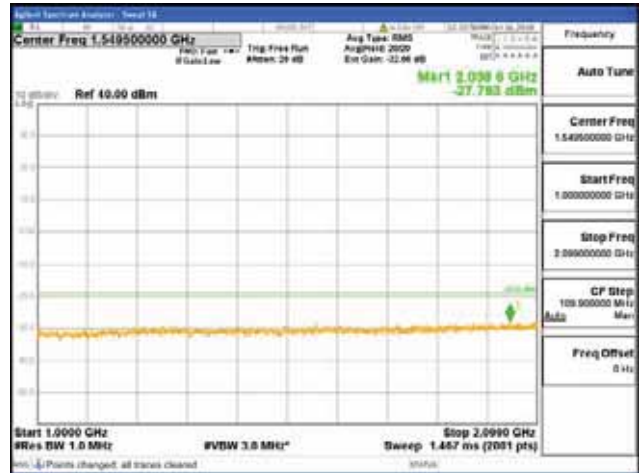

1000 MHz - 2099 MHz