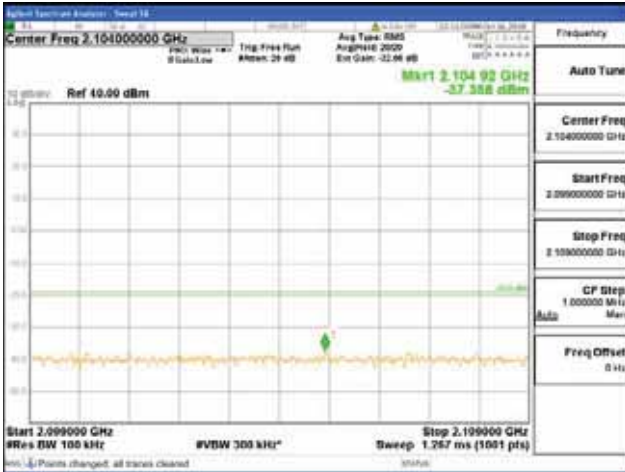

Report No.:  
 CTK-2018-03329  
 Page (1247) / (2957)  
 Pages

2099 MHz - 2109 MHz

2181 MHz - 2191 MHz

2191 MHz - 12.75 GHz

12.75 GHz - 26.5 GHz

**CTK Co., Ltd.**  
 (Ho-dong), 113, Yejik-ro, Cheoin-gu,  
 Yongin-si, Gyeonggi-do, Korea  
 Tel: +82-31-339-9970  
 Fax: +82-31-624-9501