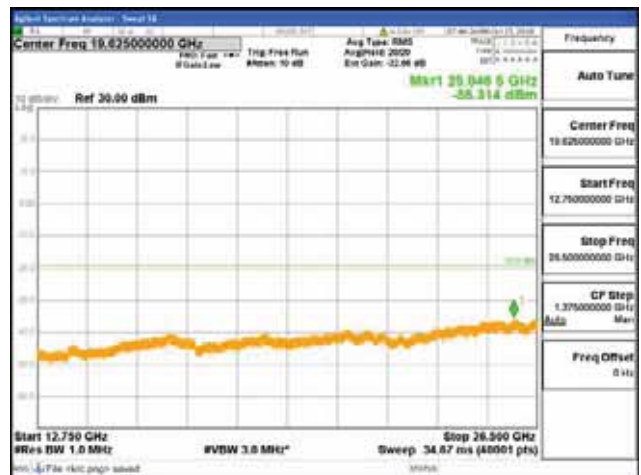

Report No.:  
 CTK-2018-03329  
 Page (1203) / (2957)  
 Pages

2099 MHz - 2109 MHz

2181 MHz - 2191 MHz

2191 MHz - 12.75 GHz

12.75 GHz - 26.5 GHz

**CTK Co., Ltd.**  
 (Ho-dong), 113, Yejik-ro, Cheoin-gu,  
 Yongin-si, Gyeonggi-do, Korea  
 Tel: +82-31-339-9970  
 Fax: +82-31-624-9501