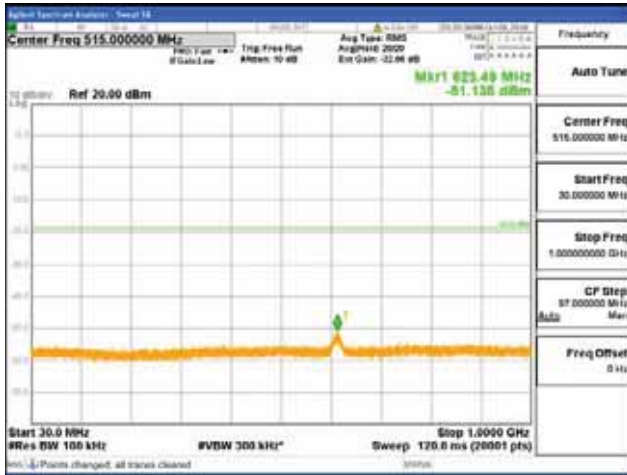

30 MHz - 1000 MHz