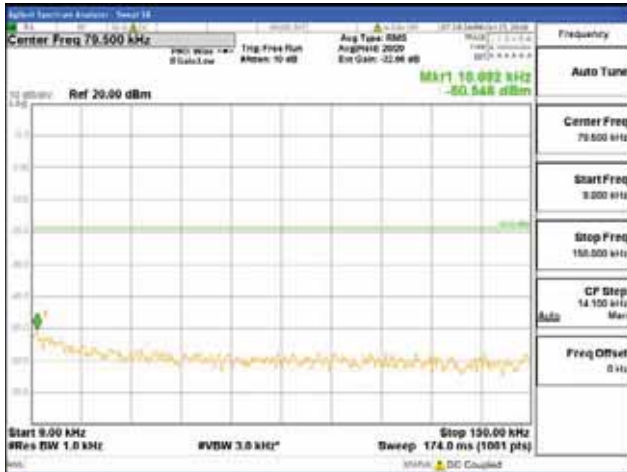

CTK Co., Ltd.
(Ho-dong), 113, Yejik-ro, Cheoin-gu,
Yongin-si, Gyeonggi-do, Korea
Tel: +82-31-339-9970
Fax: +82-31-624-9501

Report No.:
CTK-2018-03329
Page (1196) / (2957)
Pages

Band 66, BW 5MHz + BW 15MHz, Multi 2 carrier(Contiguous), 4TX, Top
[QPSK]

9 kHz - 150 kHz