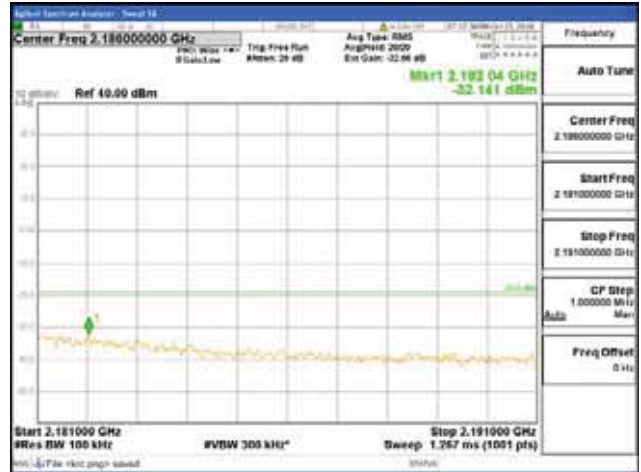

2181 MHz - 2191 MHz