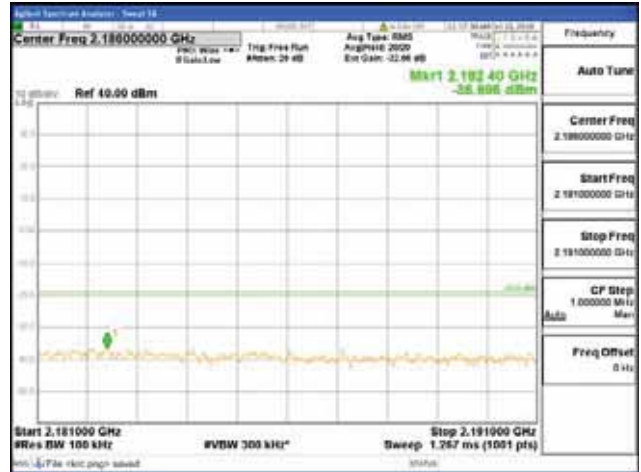

2181 MHz - 2191 MHz