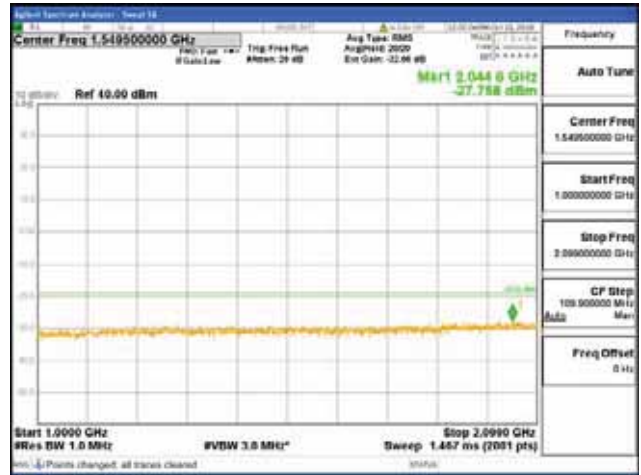

1000 MHz - 2099 MHz