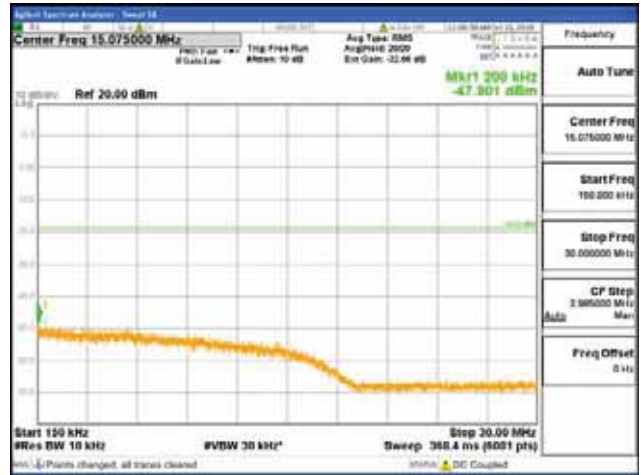

150 kHz - 30 MHz