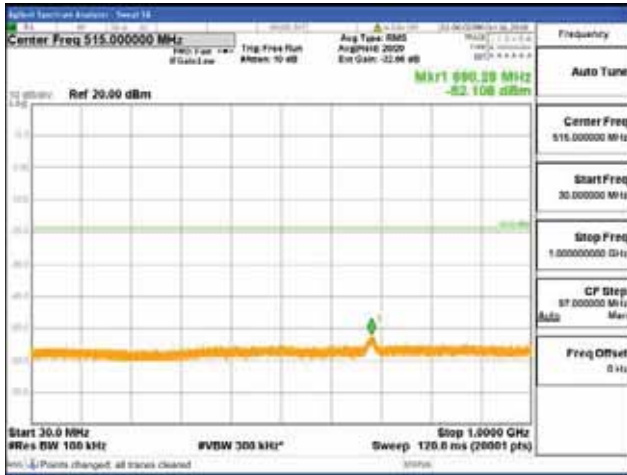

30 MHz - 1000 MHz