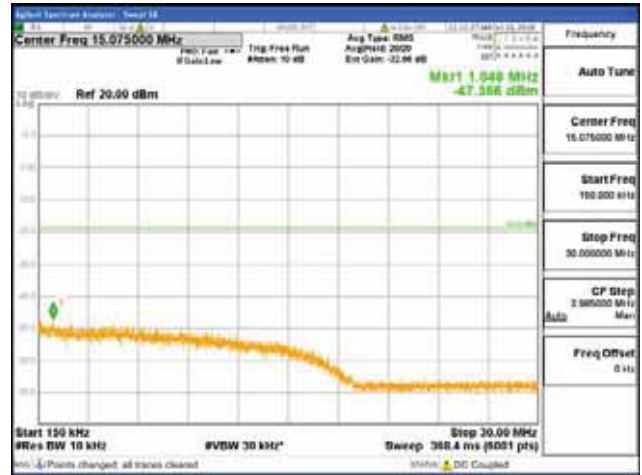

150 kHz - 30 MHz