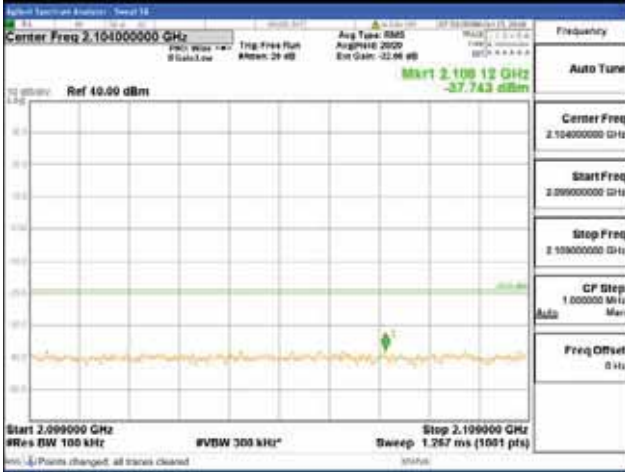

Report No.:  
 CTK-2018-03329  
 Page (1187) / (2957)  
 Pages

2099 MHz - 2109 MHz

2181 MHz - 2191 MHz

2191 MHz - 12.75 GHz

12.75 GHz - 26.5 GHz

**CTK Co., Ltd.**  
 (Ho-dong), 113, Yejik-ro, Cheoin-gu,  
 Yongin-si, Gyeonggi-do, Korea  
 Tel: +82-31-339-9970  
 Fax: +82-31-624-9501