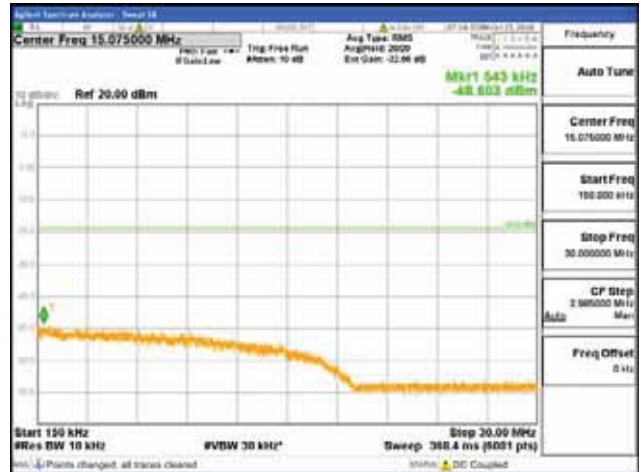

150 kHz - 30 MHz