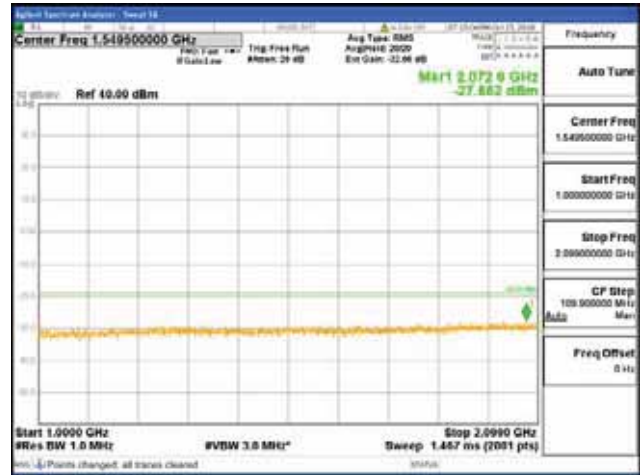

1000 MHz - 2099 MHz