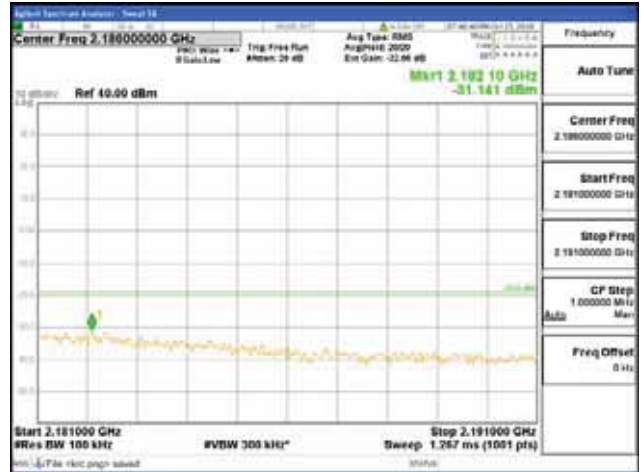

Report No.:  
 CTK-2018-03329  
 Page (1201) / (2957)  
 Pages

2099 MHz - 2109 MHz

2181 MHz - 2191 MHz

2191 MHz - 12.75 GHz

12.75 GHz - 26.5 GHz

**CTK Co., Ltd.**  
 (Ho-dong), 113, Yejik-ro, Cheoin-gu,  
 Yongin-si, Gyeonggi-do, Korea  
 Tel: +82-31-339-9970  
 Fax: +82-31-624-9501