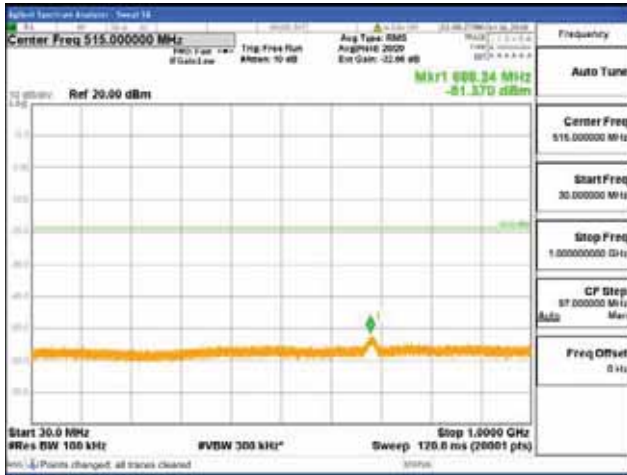

30 MHz - 1000 MHz