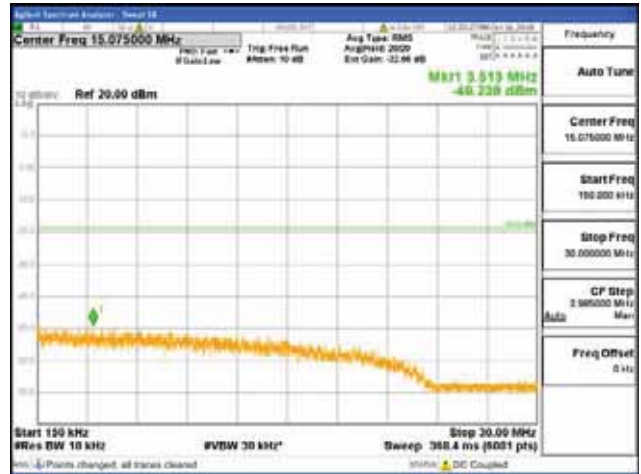

150 kHz - 30 MHz