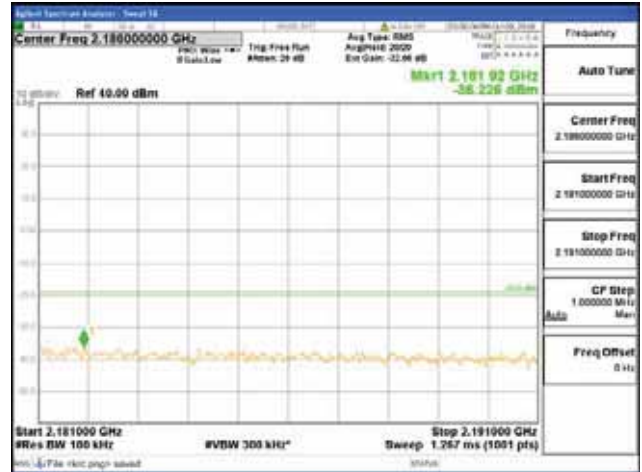

2181 MHz - 2191 MHz