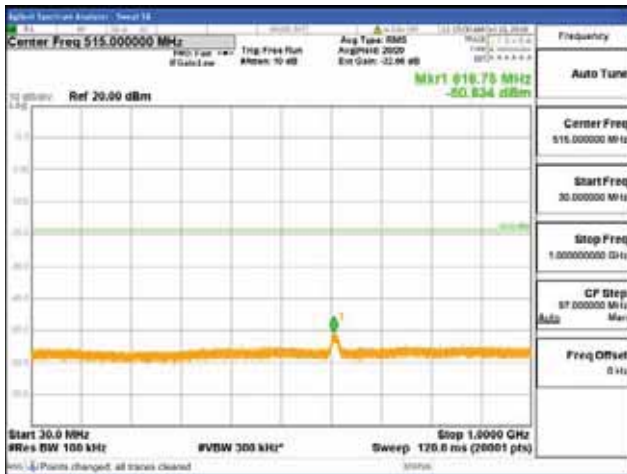

Report No.:  
 CTK-2018-03329  
 Page (1188) / (2957)  
 Pages

**ANT 3**  
**Band 66, BW 5MHz + BW 15MHz, Multi 2 carrier(Contiguous), 4TX, Bottom**  
**[QPSK]**

9 kHz - 150 kHz

150 kHz - 30 MHz

30 MHz - 1000 MHz