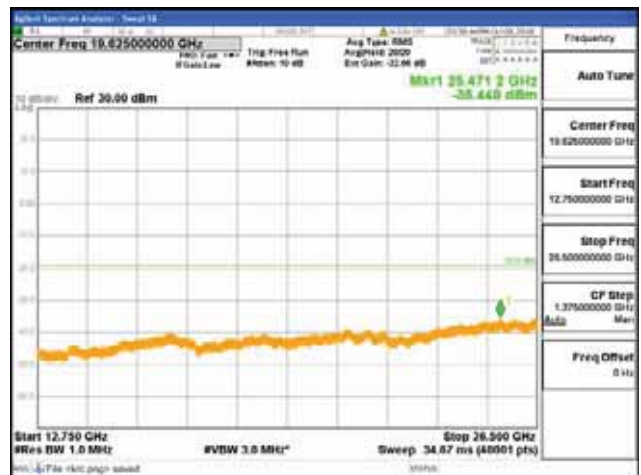

Report No.:  
 CTK-2018-03329  
 Page (1259) / (2957)  
 Pages

2099 MHz - 2109 MHz

2181 MHz - 2191 MHz

2191 MHz - 12.75 GHz

12.75 GHz - 26.5 GHz

**CTK Co., Ltd.**  
 (Ho-dong), 113, Yejik-ro, Cheoin-gu,  
 Yongin-si, Gyeonggi-do, Korea  
 Tel: +82-31-339-9970  
 Fax: +82-31-624-9501