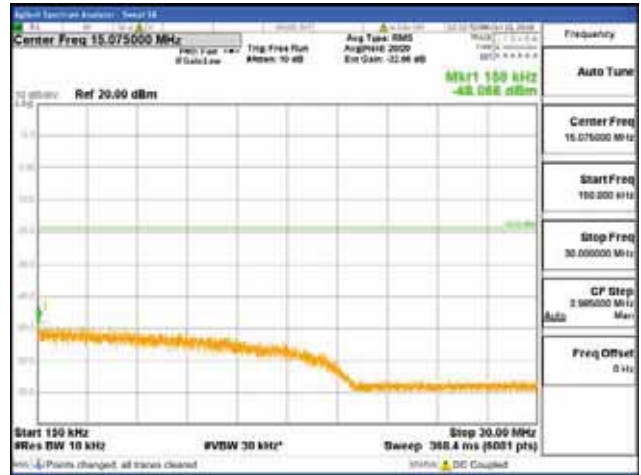

150 kHz - 30 MHz