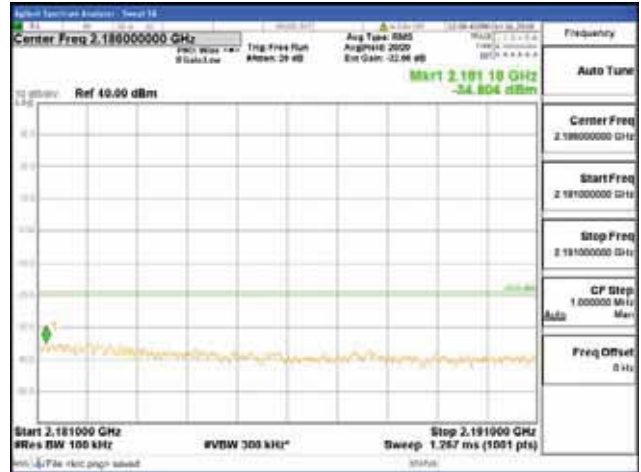

Report No.:  
 CTK-2018-03329  
 Page (1231) / (2957)  
 Pages

2099 MHz - 2109 MHz

2181 MHz - 2191 MHz

2191 MHz - 12.75 GHz

12.75 GHz - 26.5 GHz

**CTK Co., Ltd.**  
 (Ho-dong), 113, Yejik-ro, Cheoin-gu,  
 Yongin-si, Gyeonggi-do, Korea  
 Tel: +82-31-339-9970  
 Fax: +82-31-624-9501