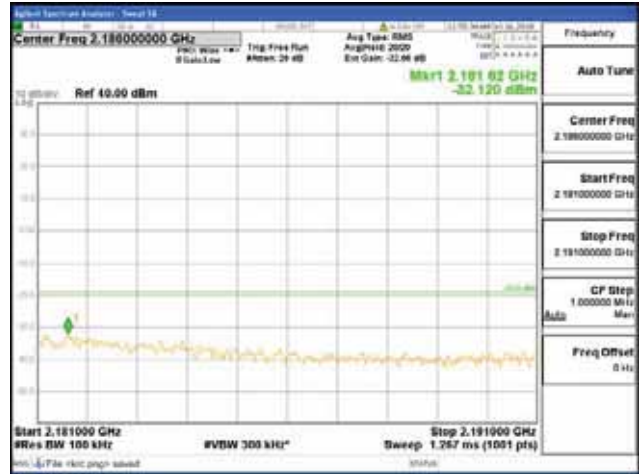

2181 MHz - 2191 MHz