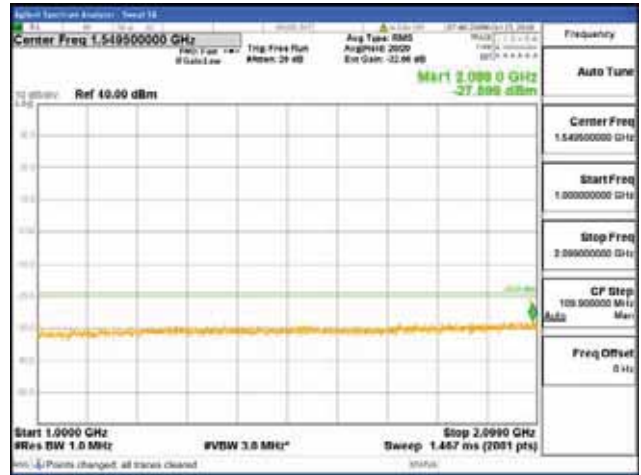

1000 MHz - 2099 MHz