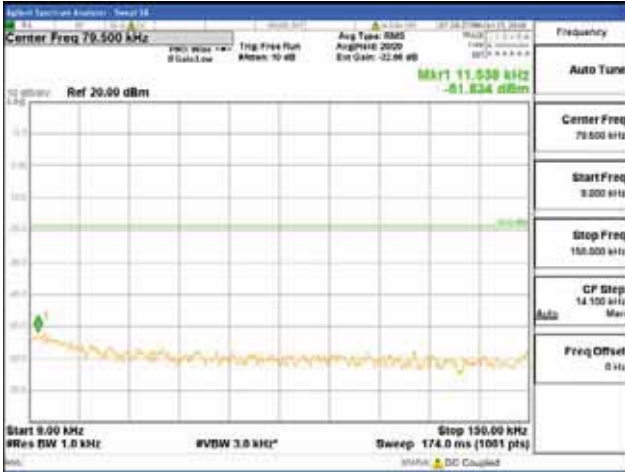

CTK Co., Ltd.
(Ho-dong), 113, Yejik-ro, Cheoin-gu,
Yongin-si, Gyeonggi-do, Korea
Tel: +82-31-339-9970
Fax: +82-31-624-9501

Report No.:
CTK-2018-03329
Page (1212) / (2957)
Pages

Band 66, BW 5MHz + BW 15MHz, Multi 2 carrier(Contiguous), 4TX, Top
[QPSK]

9 kHz - 150 kHz