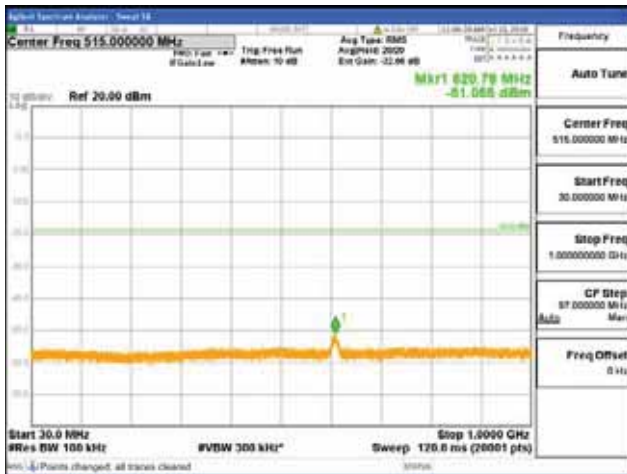

Report No.:  
 CTK-2018-03329  
 Page (1204) / (2957)  
 Pages

**ANT 4**  
**Band 66, BW 5MHz + BW 15MHz, Multi 2 carrier(Contiguous), 4TX, Bottom**  
**[QPSK]**

9 kHz - 150 kHz

150 kHz - 30 MHz

30 MHz - 1000 MHz