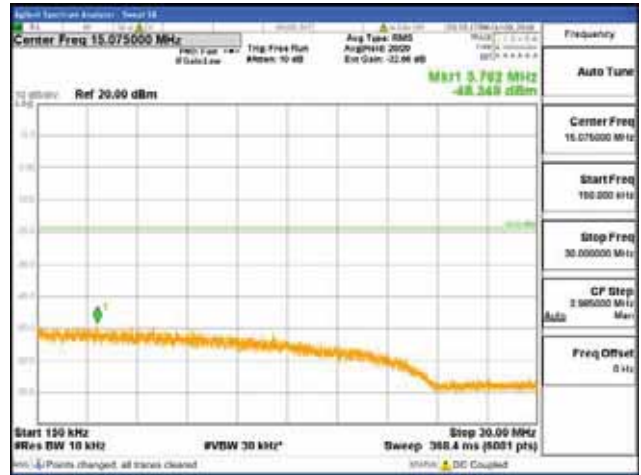

150 kHz - 30 MHz