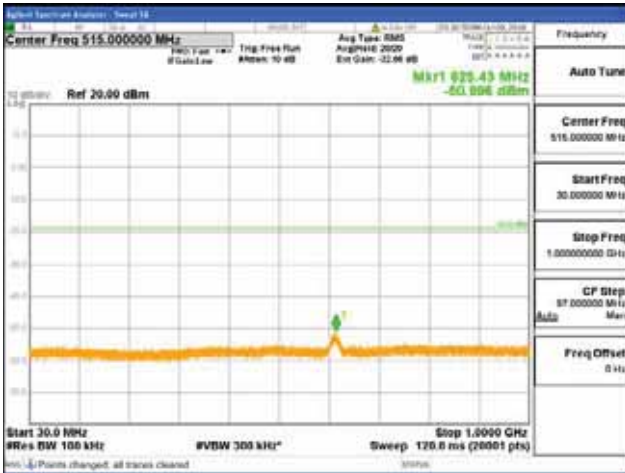

30 MHz - 1000 MHz