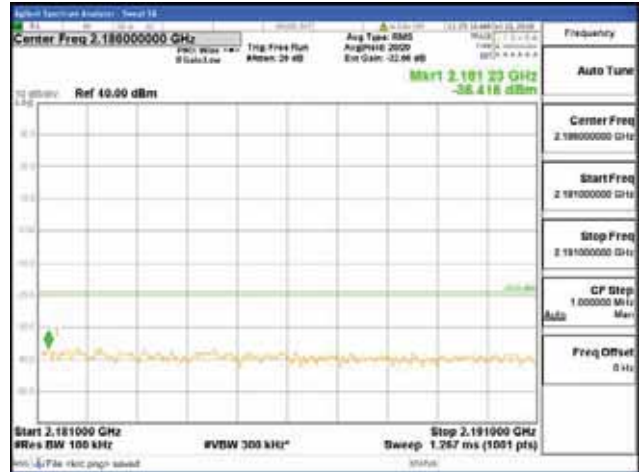

2181 MHz - 2191 MHz