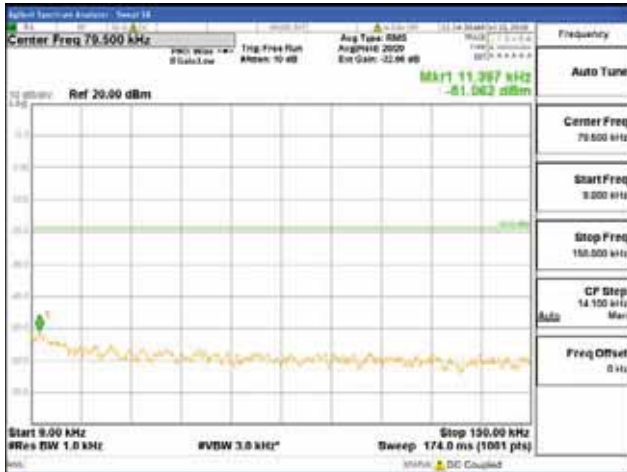

CTK Co., Ltd.
(Ho-dong), 113, Yejik-ro, Cheoin-gu,
Yongin-si, Gyeonggi-do, Korea
Tel: +82-31-339-9970
Fax: +82-31-624-9501

Report No.:
CTK-2018-03329
Page (1188) / (2957)
Pages

ANT 3
Band 66, BW 5MHz + BW 15MHz, Multi 2 carrier(Contiguous), 4TX, Bottom
[QPSK]

9 kHz - 150 kHz