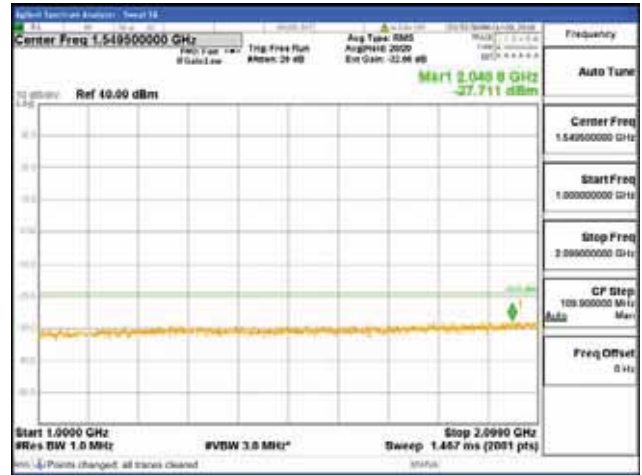

1000 MHz - 2099 MHz