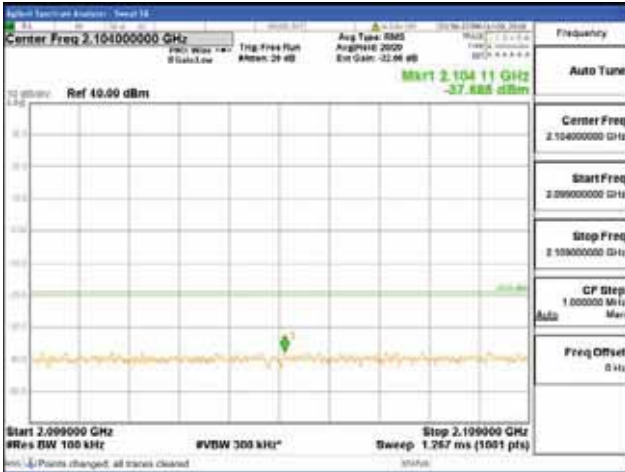

Report No.:  
 CTK-2018-03329  
 Page (1259) / (2957)  
 Pages

2099 MHz - 2109 MHz

2181 MHz - 2191 MHz

2191 MHz - 12.75 GHz

12.75 GHz - 26.5 GHz

**CTK Co., Ltd.**  
 (Ho-dong), 113, Yejik-ro, Cheoin-gu,  
 Yongin-si, Gyeonggi-do, Korea  
 Tel: +82-31-339-9970  
 Fax: +82-31-624-9501