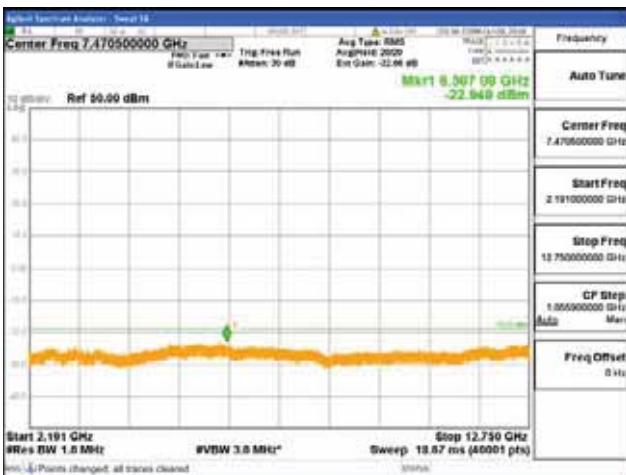

Report No.:  
 CTK-2018-03329  
 Page (1225) / (2957)  
 Pages

2099 MHz - 2109 MHz

2181 MHz - 2191 MHz

2191 MHz - 12.75 GHz

12.75 GHz - 26.5 GHz

**CTK Co., Ltd.**  
 (Ho-dong), 113, Yejik-ro, Cheoin-gu,  
 Yongin-si, Gyeonggi-do, Korea  
 Tel: +82-31-339-9970  
 Fax: +82-31-624-9501