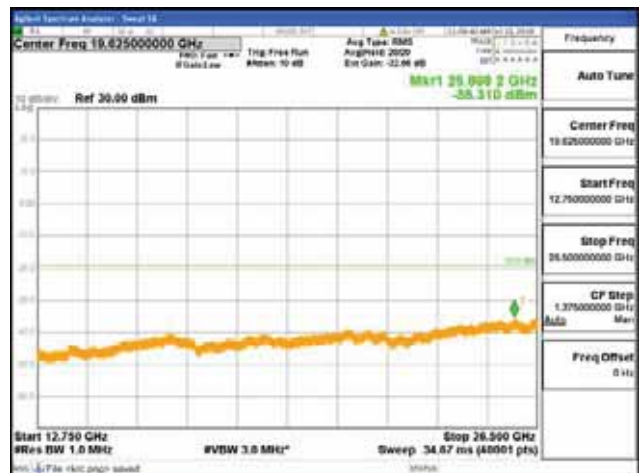

Report No.:  
 CTK-2018-03329  
 Page (1207) / (2957)  
 Pages

2099 MHz - 2109 MHz

2181 MHz - 2191 MHz

2191 MHz - 12.75 GHz

12.75 GHz - 26.5 GHz

**CTK Co., Ltd.**  
 (Ho-dong), 113, Yejik-ro, Cheoin-gu,  
 Yongin-si, Gyeonggi-do, Korea  
 Tel: +82-31-339-9970  
 Fax: +82-31-624-9501