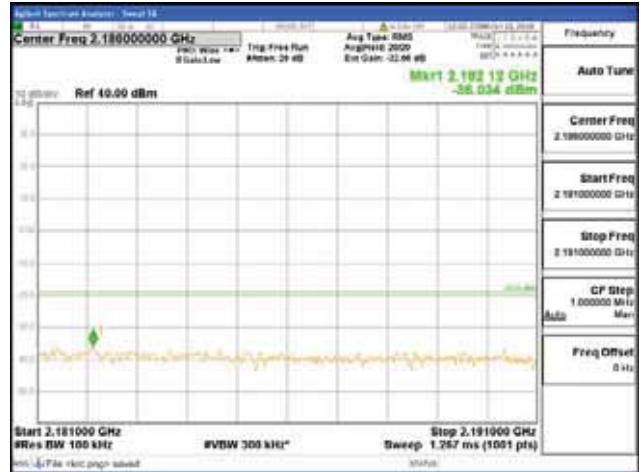

Report No.:  
 CTK-2018-03329  
 Page (1195) / (2957)  
 Pages

2099 MHz - 2109 MHz

2181 MHz - 2191 MHz

2191 MHz - 12.75 GHz

12.75 GHz - 26.5 GHz

**CTK Co., Ltd.**  
 (Ho-dong), 113, Yejik-ro, Cheoin-gu,  
 Yongin-si, Gyeonggi-do, Korea  
 Tel: +82-31-339-9970  
 Fax: +82-31-624-9501