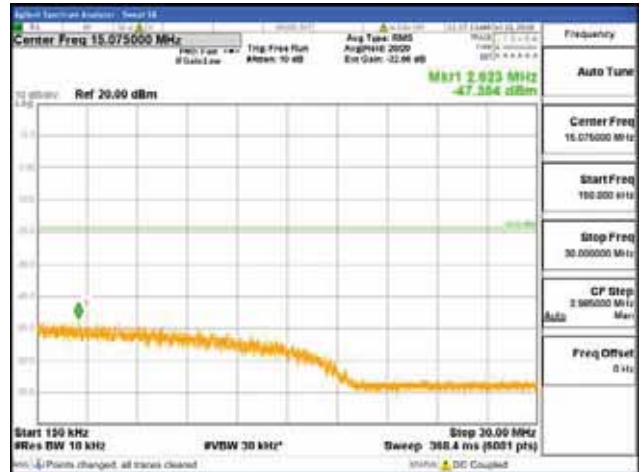

150 kHz - 30 MHz