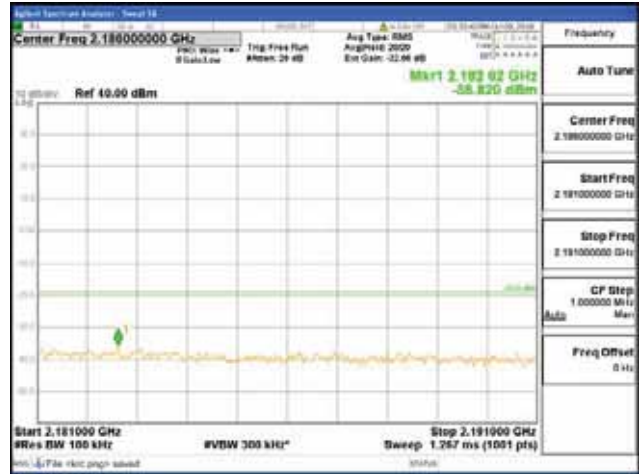

Report No.:  
 CTK-2018-03329  
 Page (1241) / (2957)  
 Pages

2099 MHz - 2109 MHz

2181 MHz - 2191 MHz

2191 MHz - 12.75 GHz

12.75 GHz - 26.5 GHz

**CTK Co., Ltd.**  
 (Ho-dong), 113, Yejik-ro, Cheoin-gu,  
 Yongin-si, Gyeonggi-do, Korea  
 Tel: +82-31-339-9970  
 Fax: +82-31-624-9501