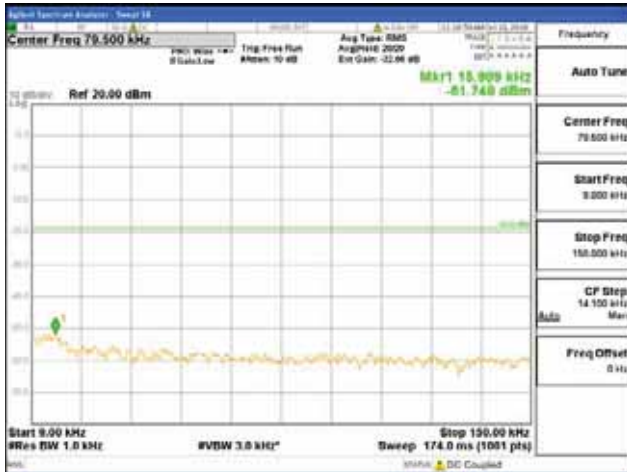

CTK Co., Ltd.
(Ho-dong), 113, Yejik-ro, Cheoin-gu,
Yongin-si, Gyeonggi-do, Korea
Tel: +82-31-339-9970
Fax: +82-31-624-9501

Report No.:
CTK-2018-03329
Page (1172) / (2957)
Pages

ANT 2
Band 66, BW 5MHz + BW 15MHz, Multi 2 carrier(Contiguous), 4TX, Bottom
[QPSK]

9 kHz - 150 kHz