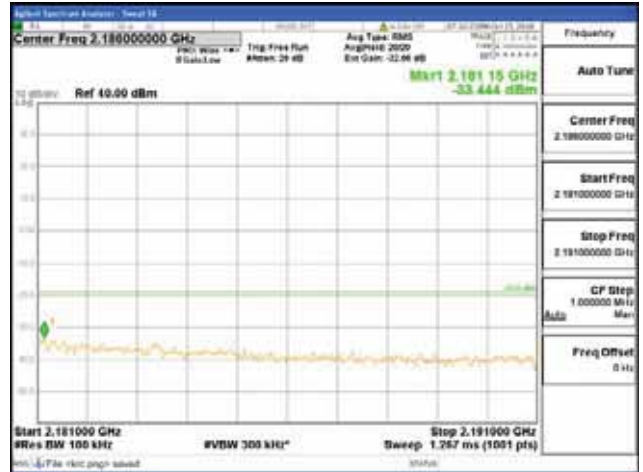

2181 MHz - 2191 MHz