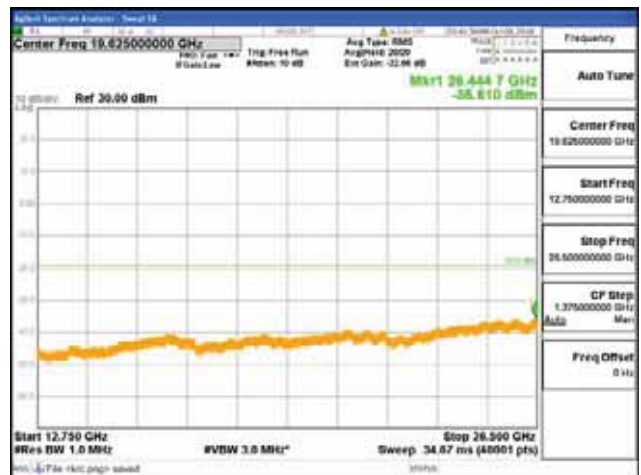

Report No.:  
 CTK-2018-03329  
 Page (1227) / (2957)  
 Pages

2099 MHz - 2109 MHz

2181 MHz - 2191 MHz

2191 MHz - 12.75 GHz

12.75 GHz - 26.5 GHz

**CTK Co., Ltd.**  
 (Ho-dong), 113, Yejik-ro, Cheoin-gu,  
 Yongin-si, Gyeonggi-do, Korea  
 Tel: +82-31-339-9970  
 Fax: +82-31-624-9501