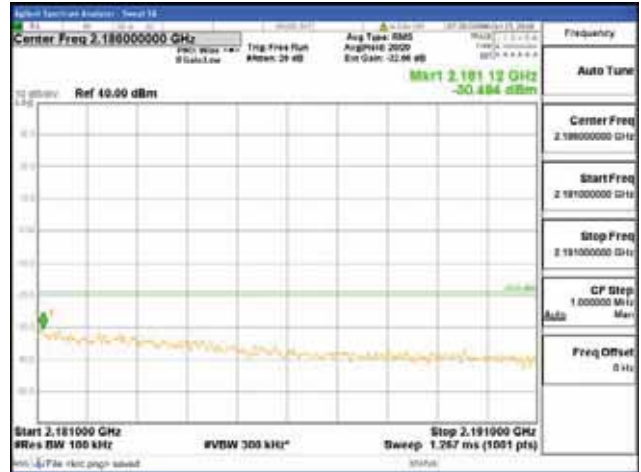

2181 MHz - 2191 MHz