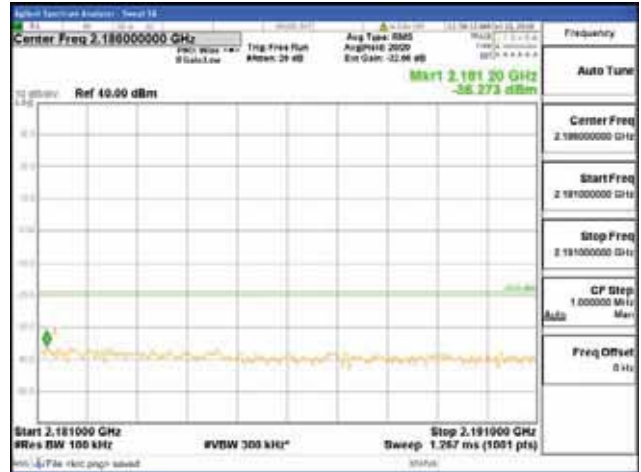

Report No.:  
 CTK-2018-03329  
 Page (1179) / (2957)  
 Pages

2099 MHz - 2109 MHz

2181 MHz - 2191 MHz

2191 MHz - 12.75 GHz

12.75 GHz - 26.5 GHz

**CTK Co., Ltd.**  
 (Ho-dong), 113, Yejik-ro, Cheoin-gu,  
 Yongin-si, Gyeonggi-do, Korea  
 Tel: +82-31-339-9970  
 Fax: +82-31-624-9501