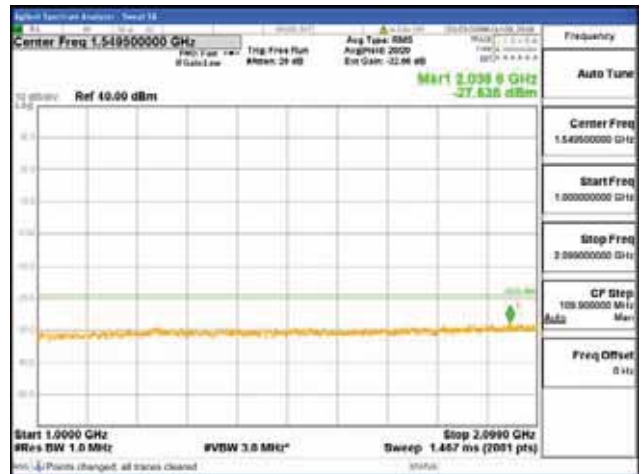

1000 MHz - 2099 MHz