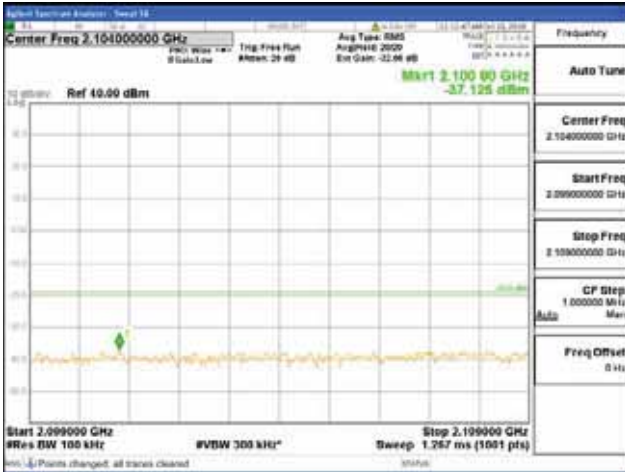

Report No.:  
 CTK-2018-03329  
 Page (1191) / (2957)  
 Pages

2099 MHz - 2109 MHz

2181 MHz - 2191 MHz

2191 MHz - 12.75 GHz

12.75 GHz - 26.5 GHz

**CTK Co., Ltd.**  
 (Ho-dong), 113, Yejik-ro, Cheoin-gu,  
 Yongin-si, Gyeonggi-do, Korea  
 Tel: +82-31-339-9970  
 Fax: +82-31-624-9501