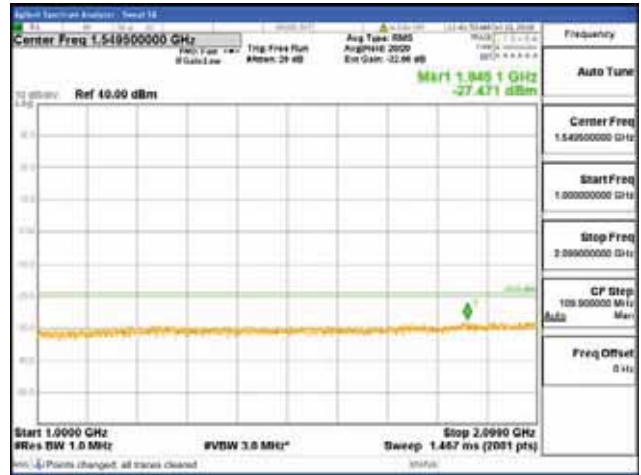

1000 MHz - 2099 MHz