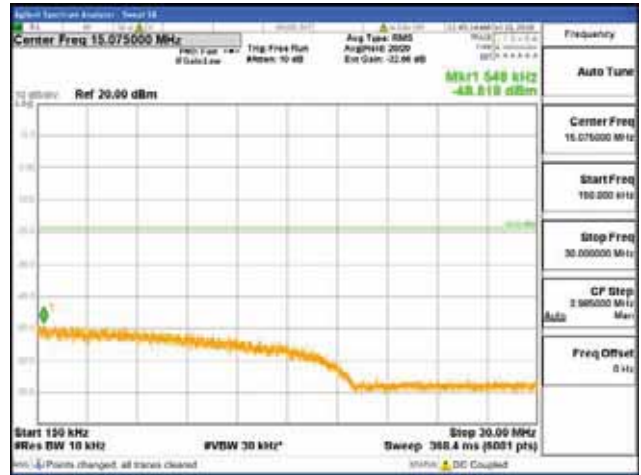

150 kHz - 30 MHz