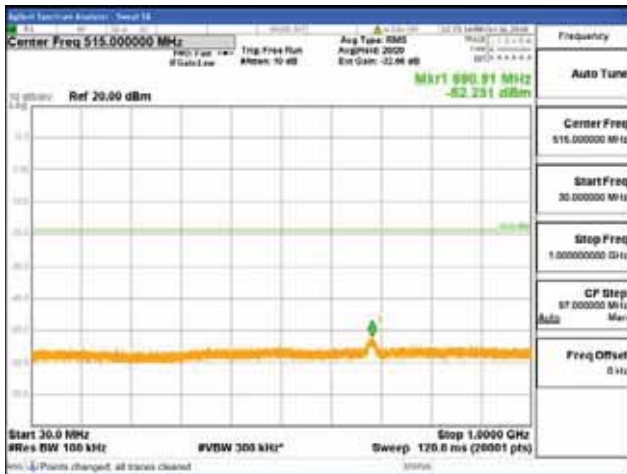

Report No.:  
 CTK-2018-03329  
 Page (1244) / (2957)  
 Pages

**Band 66, BW 5MHz + BW 20MHz, Multi 2 carrier(Contiguous), 4TX, Top**  
 [QPSK]

9 kHz - 150 kHz

150 kHz - 30 MHz

30 MHz - 1000 MHz

1000 MHz - 2099 MHz