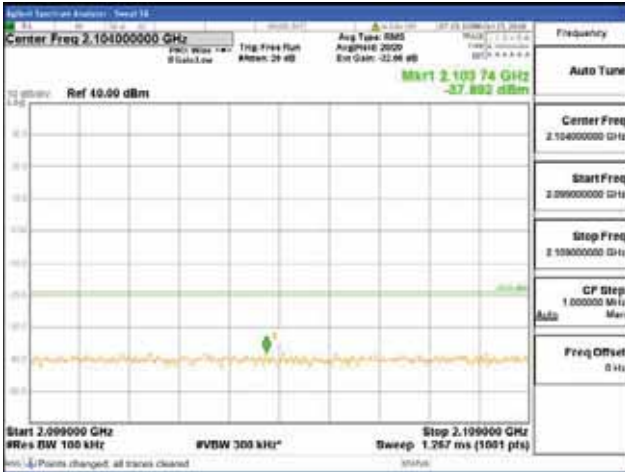

Report No.:  
 CTK-2018-03329  
 Page (1183) / (2957)  
 Pages

2099 MHz - 2109 MHz

2181 MHz - 2191 MHz

2191 MHz - 12.75 GHz

12.75 GHz - 26.5 GHz

**CTK Co., Ltd.**  
 (Ho-dong), 113, Yejik-ro, Cheoin-gu,  
 Yongin-si, Gyeonggi-do, Korea  
 Tel: +82-31-339-9970  
 Fax: +82-31-624-9501