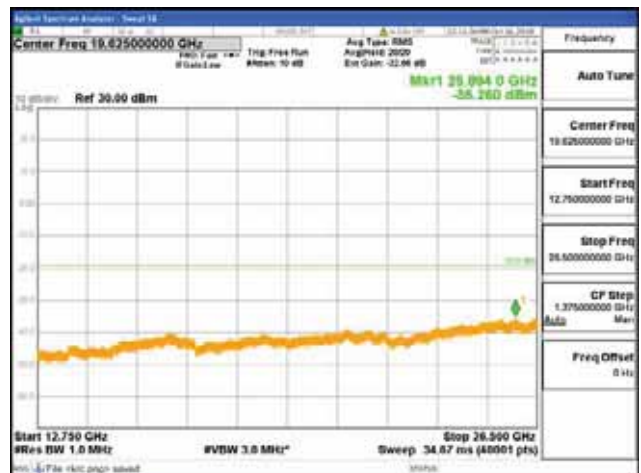

Report No.:  
 CTK-2018-03329  
 Page (1247) / (2957)  
 Pages

2099 MHz - 2109 MHz

2181 MHz - 2191 MHz

2191 MHz - 12.75 GHz

12.75 GHz - 26.5 GHz

**CTK Co., Ltd.**  
 (Ho-dong), 113, Yejik-ro, Cheoin-gu,  
 Yongin-si, Gyeonggi-do, Korea  
 Tel: +82-31-339-9970  
 Fax: +82-31-624-9501