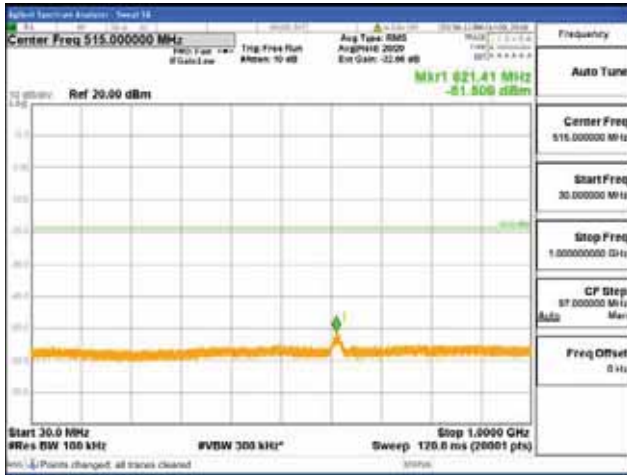

30 MHz - 1000 MHz