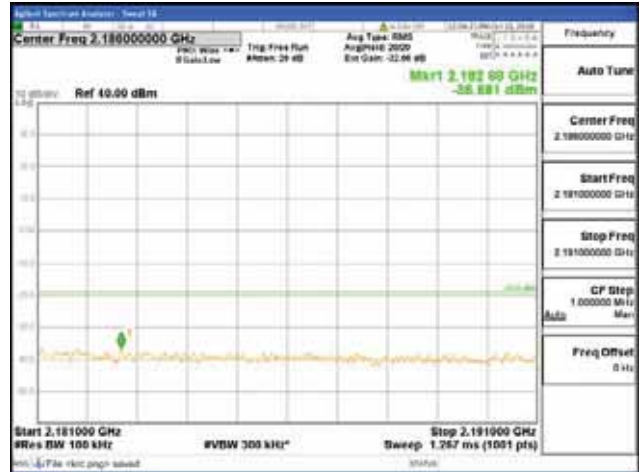

Report No.:  
 CTK-2018-03329  
 Page (1193) / (2957)  
 Pages

2099 MHz - 2109 MHz

2181 MHz - 2191 MHz

2191 MHz - 12.75 GHz

12.75 GHz - 26.5 GHz

**CTK Co., Ltd.**  
 (Ho-dong), 113, Yejik-ro, Cheoin-gu,  
 Yongin-si, Gyeonggi-do, Korea  
 Tel: +82-31-339-9970  
 Fax: +82-31-624-9501