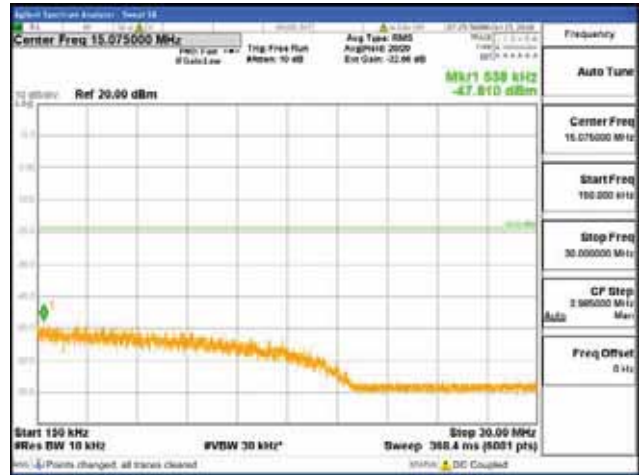

150 kHz - 30 MHz