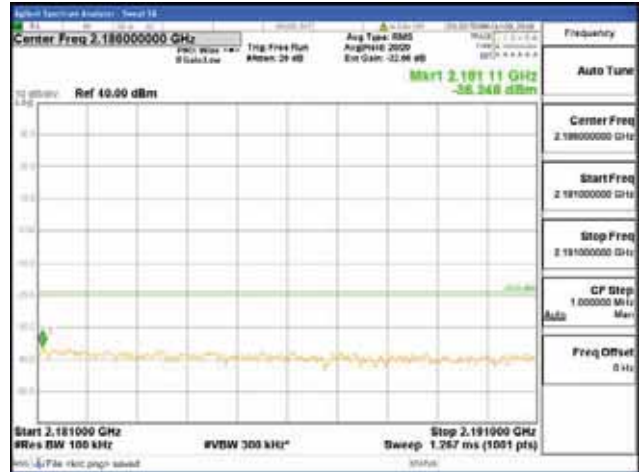

Report No.:  
 CTK-2018-03329  
 Page (1255) / (2957)  
 Pages

2099 MHz - 2109 MHz

2181 MHz - 2191 MHz

2191 MHz - 12.75 GHz

12.75 GHz - 26.5 GHz

**CTK Co., Ltd.**  
 (Ho-dong), 113, Yejik-ro, Cheoin-gu,  
 Yongin-si, Gyeonggi-do, Korea  
 Tel: +82-31-339-9970  
 Fax: +82-31-624-9501