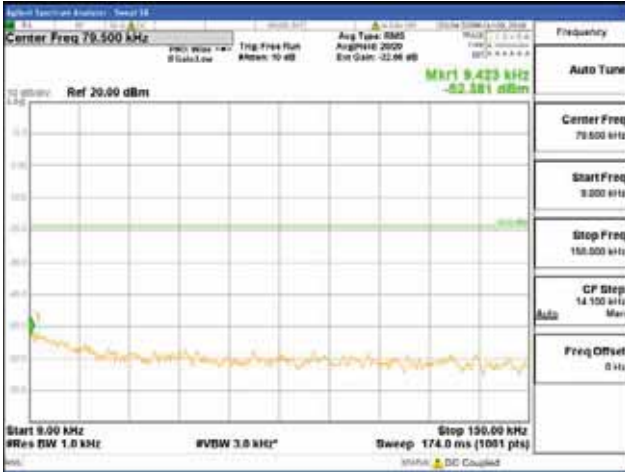

CTK Co., Ltd.
(Ho-dong), 113, Yejik-ro, Cheoin-gu,
Yongin-si, Gyeonggi-do, Korea
Tel: +82-31-339-9970
Fax: +82-31-624-9501

Report No.:
CTK-2018-03329
Page (1220) / (2957)
Pages

ANT 1
Band 66, BW 5MHz + BW 20MHz, Multi 2 carrier(Contiguous), 4TX, Bottom
[QPSK]

9 kHz - 150 kHz