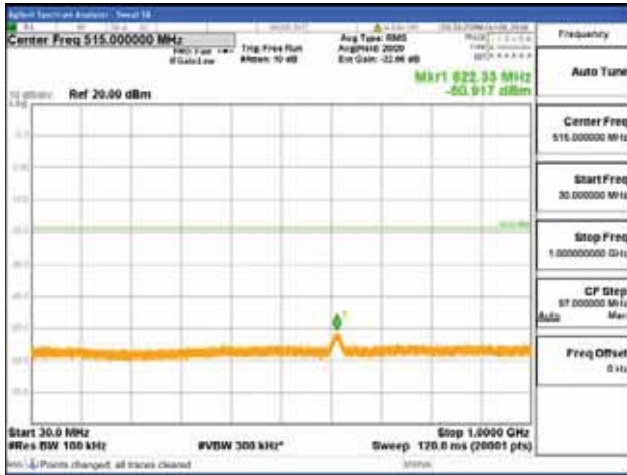

30 MHz - 1000 MHz