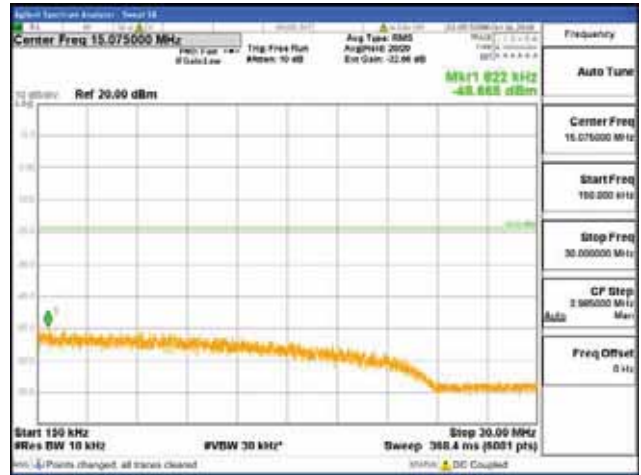

150 kHz - 30 MHz