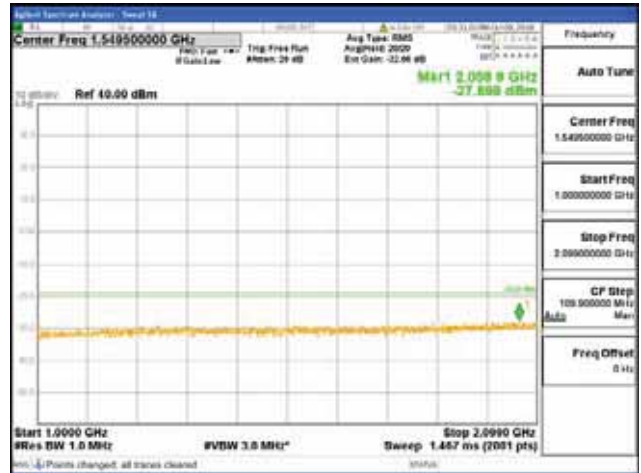

1000 MHz - 2099 MHz