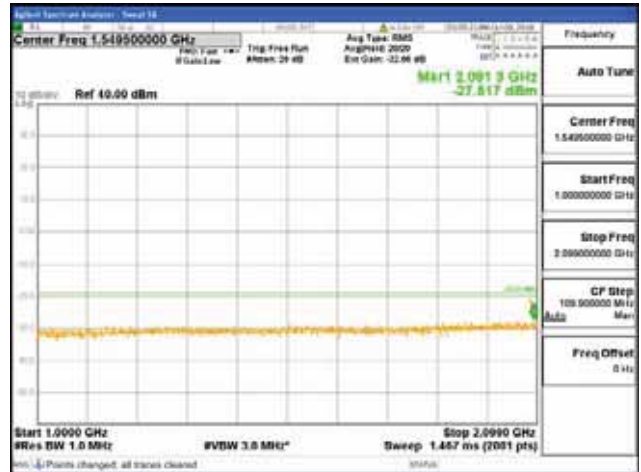

1000 MHz - 2099 MHz