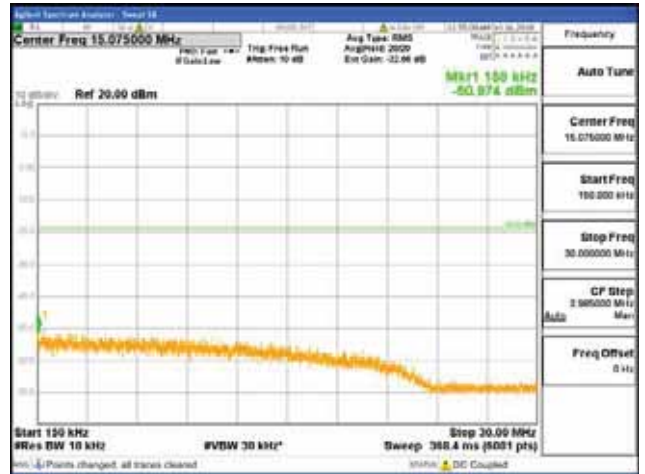

150 kHz - 30 MHz