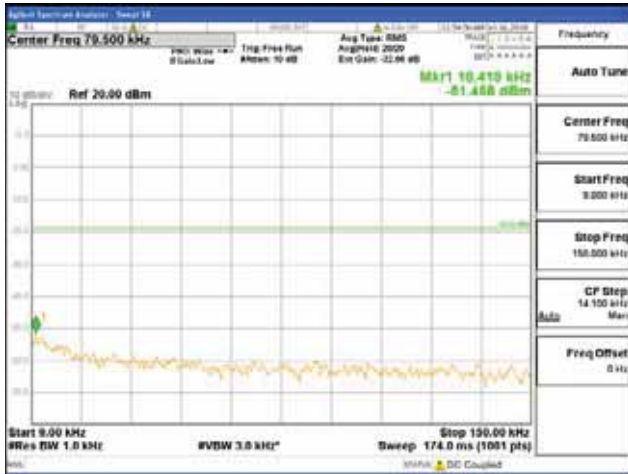

CTK Co., Ltd.
(Ho-dong), 113, Yejik-ro, Cheoin-gu,
Yongin-si, Gyeonggi-do, Korea
Tel: +82-31-339-9970
Fax: +82-31-624-9501

Report No.:
CTK-2018-03329
Page (1228) / (2957)
Pages

Band 66, BW 5MHz + BW 20MHz, Multi 2 carrier(Contiguous), 4TX, Top
[QPSK]

9 kHz - 150 kHz