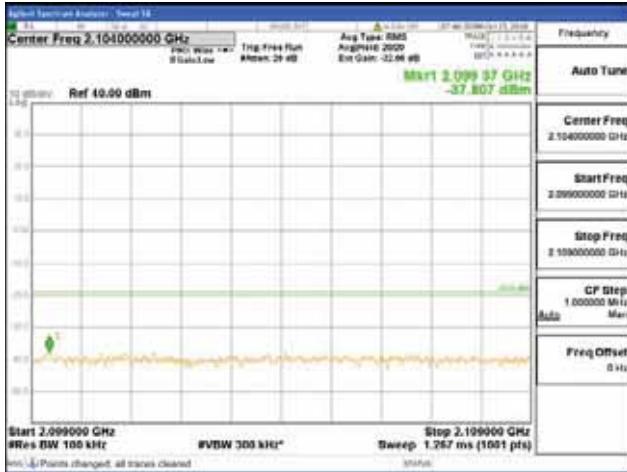

Report No.:  
 CTK-2018-03329  
 Page (1201) / (2957)  
 Pages

2099 MHz - 2109 MHz

2181 MHz - 2191 MHz

2191 MHz - 12.75 GHz

12.75 GHz - 26.5 GHz

**CTK Co., Ltd.**  
 (Ho-dong), 113, Yejik-ro, Cheoin-gu,  
 Yongin-si, Gyeonggi-do, Korea  
 Tel: +82-31-339-9970  
 Fax: +82-31-624-9501