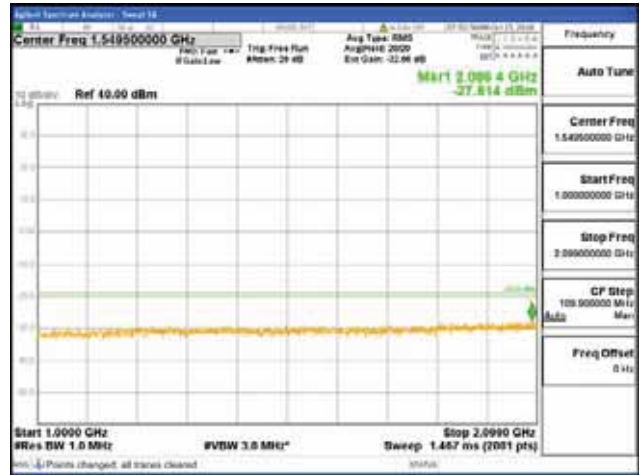

1000 MHz - 2099 MHz