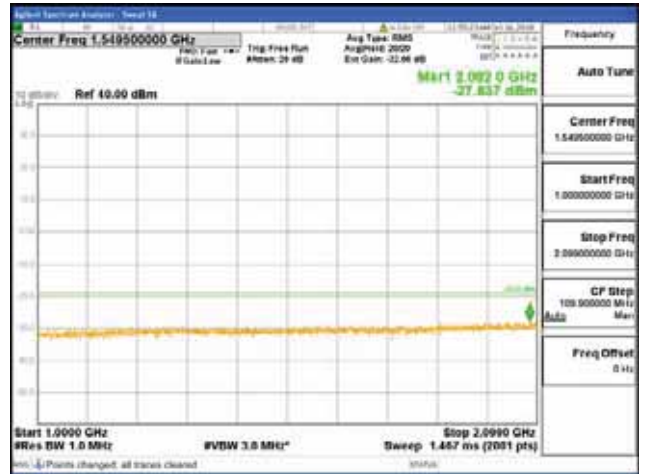

Report No.:  
 CTK-2018-03329  
 Page (1228) / (2957)  
 Pages

**Band 66, BW 5MHz + BW 20MHz, Multi 2 carrier(Contiguous), 4TX, Top**  
 [QPSK]

9 kHz - 150 kHz

150 kHz - 30 MHz

30 MHz - 1000 MHz

1000 MHz - 2099 MHz