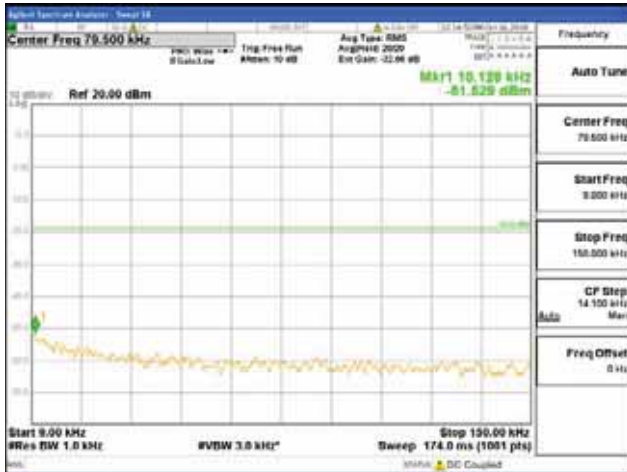

CTK Co., Ltd.
(Ho-dong), 113, Yejik-ro, Cheoin-gu,
Yongin-si, Gyeonggi-do, Korea
Tel: +82-31-339-9970
Fax: +82-31-624-9501

Report No.:
CTK-2018-03329
Page (1244) / (2957)
Pages

Band 66, BW 5MHz + BW 20MHz, Multi 2 carrier(Contiguous), 4TX, Top
[QPSK]

9 kHz - 150 kHz