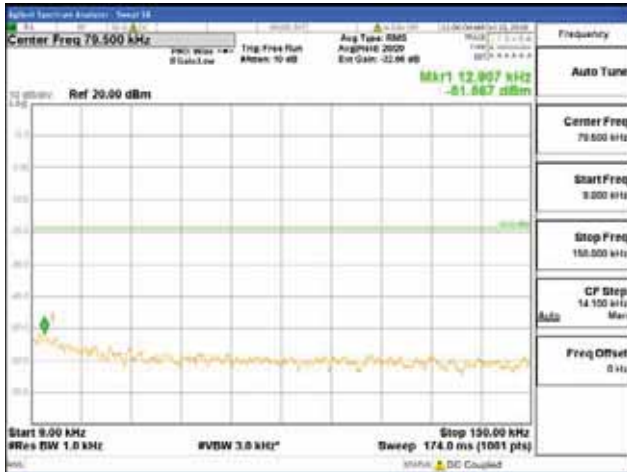

CTK Co., Ltd.
(Ho-dong), 113, Yejik-ro, Cheoin-gu,
Yongin-si, Gyeonggi-do, Korea
Tel: +82-31-339-9970
Fax: +82-31-624-9501

Report No.:
CTK-2018-03329
Page (1204) / (2957)
Pages

ANT 4
Band 66, BW 5MHz + BW 15MHz, Multi 2 carrier(Contiguous), 4TX, Bottom
[QPSK]

9 kHz - 150 kHz