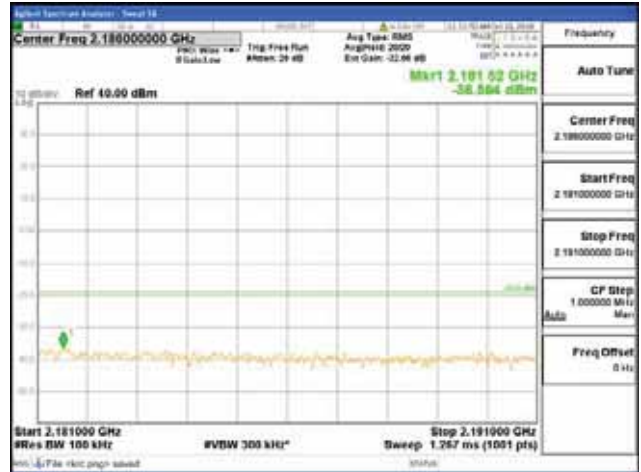

Report No.:  
 CTK-2018-03329  
 Page (1191) / (2957)  
 Pages

2099 MHz - 2109 MHz

2181 MHz - 2191 MHz

2191 MHz - 12.75 GHz

12.75 GHz - 26.5 GHz

**CTK Co., Ltd.**  
 (Ho-dong), 113, Yejik-ro, Cheoin-gu,  
 Yongin-si, Gyeonggi-do, Korea  
 Tel: +82-31-339-9970  
 Fax: +82-31-624-9501