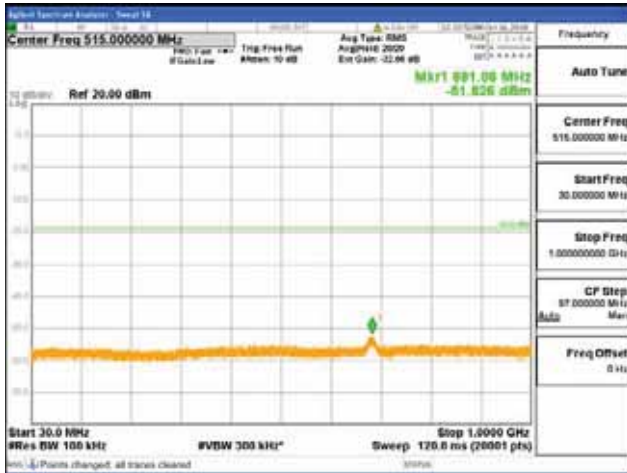

30 MHz - 1000 MHz