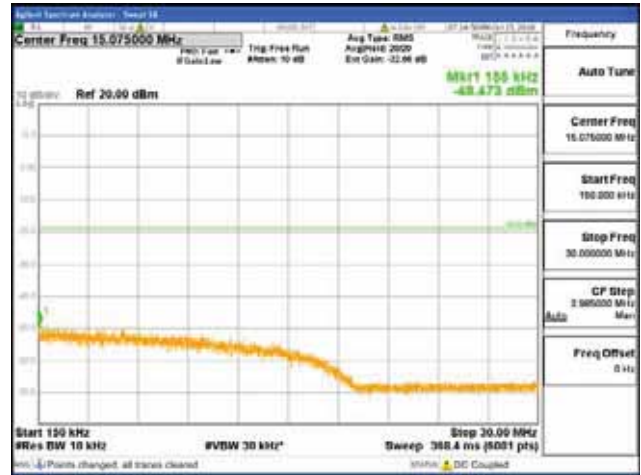

150 kHz - 30 MHz