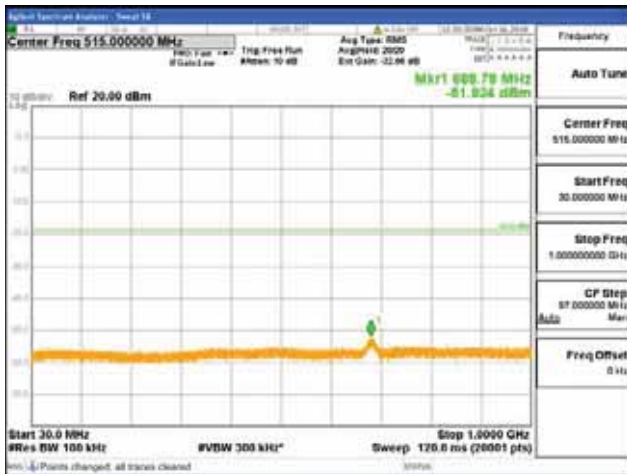

Report No.:  
 CTK-2018-03329  
 Page (1260) / (2957)  
 Pages

**Band 66, BW 5MHz + BW 20MHz, Multi 2 carrier(Contiguous), 4TX, Top**  
 [QPSK]

9 kHz - 150 kHz

150 kHz - 30 MHz

30 MHz - 1000 MHz

1000 MHz - 2099 MHz