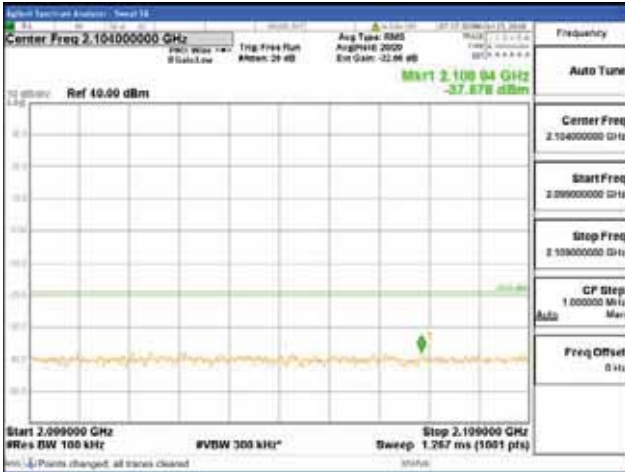

CTK Co., Ltd.
(Ho-dong), 113, Yejik-ro, Cheoin-gu,
Yongin-si, Gyeonggi-do, Korea
Tel: +82-31-339-9970
Fax: +82-31-624-9501

Report No.:
CTK-2018-03329
Page (1181) / (2957)
Pages

2099 MHz - 2109 MHz