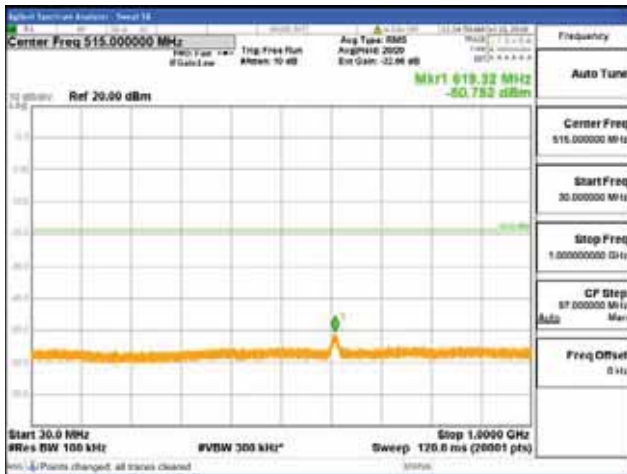

**ANT 1**  
**Band 66, BW 5MHz + BW 15MHz, Multi 2 carrier(Contiguous), 4TX, Bottom**  
**[QPSK]**

9 kHz - 150 kHz

150 kHz - 30 MHz

30 MHz - 1000 MHz

1000 MHz - 2099 MHz

**CTK Co., Ltd.**  
 (Ho-dong), 113, Yejik-ro, Cheoin-gu,  
 Yongin-si, Gyeonggi-do, Korea  
 Tel: +82-31-339-9970  
 Fax: +82-31-624-9501