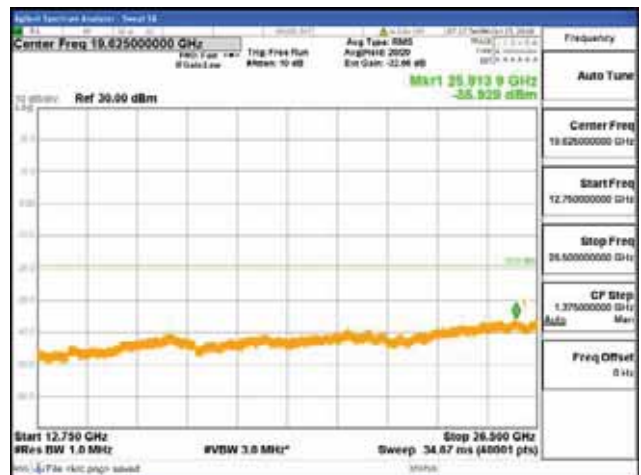

2099 MHz - 2109 MHz

2181 MHz - 2191 MHz

2191 MHz - 12.75 GHz

12.75 GHz - 26.5 GHz

**CTK Co., Ltd.**  
 (Ho-dong), 113, Yejik-ro, Cheoin-gu,  
 Yongin-si, Gyeonggi-do, Korea  
 Tel: +82-31-339-9970  
 Fax: +82-31-624-9501