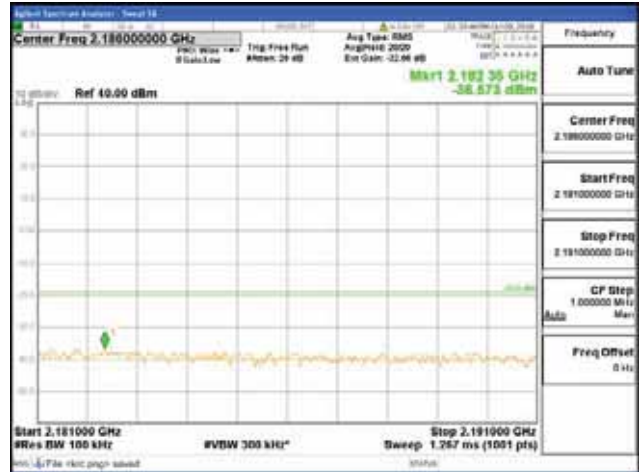

Report No.:
 CTK-2018-03329
 Page (1147) / (2957)
 Pages

2099 MHz - 2109 MHz

2181 MHz - 2191 MHz

2191 MHz - 12.75 GHz

12.75 GHz - 26.5 GHz

CTK Co., Ltd.
 (Ho-dong), 113, Yejik-ro, Cheoin-gu,
 Yongin-si, Gyeonggi-do, Korea
 Tel: +82-31-339-9970
 Fax: +82-31-624-9501