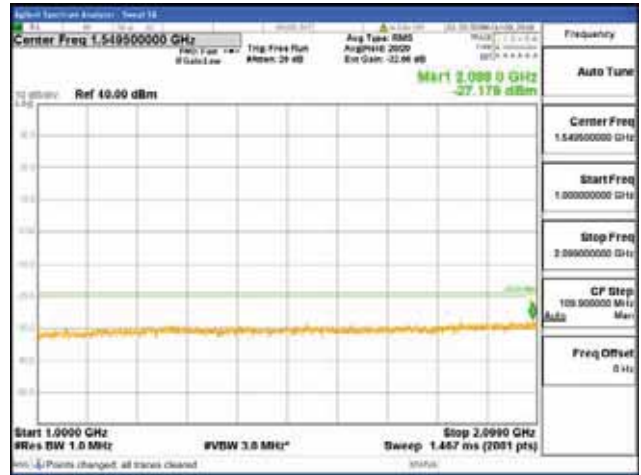

1000 MHz - 2099 MHz