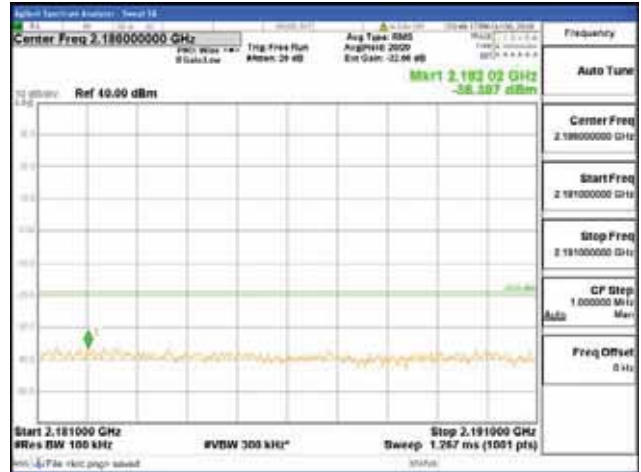

2181 MHz - 2191 MHz