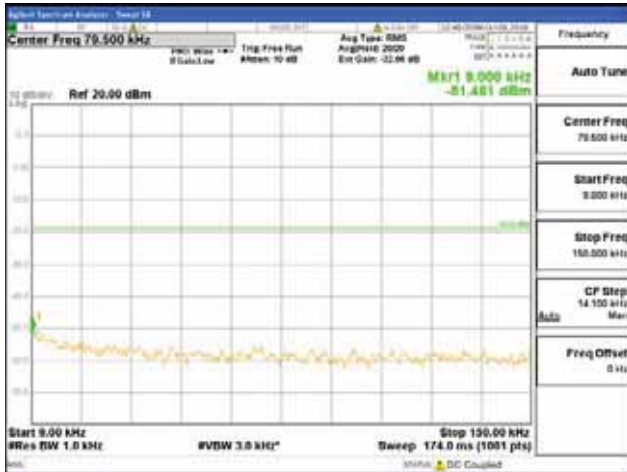

CTK Co., Ltd.
(Ho-dong), 113, Yejik-ro, Cheoin-gu,
Yongin-si, Gyeonggi-do, Korea
Tel: +82-31-339-9970
Fax: +82-31-624-9501

Report No.:
CTK-2018-03329
Page (1124) / (2957)
Pages

ANT 3
Band 66, BW 5MHz + BW 10MHz, Multi 2 carrier(Contiguous), 4TX, Bottom
[QPSK]

9 kHz - 150 kHz