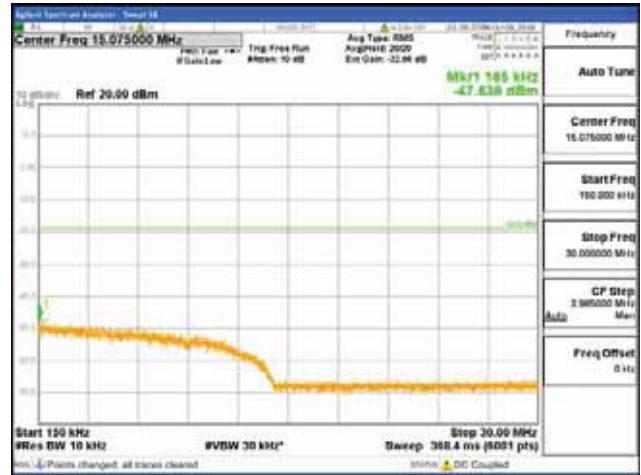

150 kHz - 30 MHz