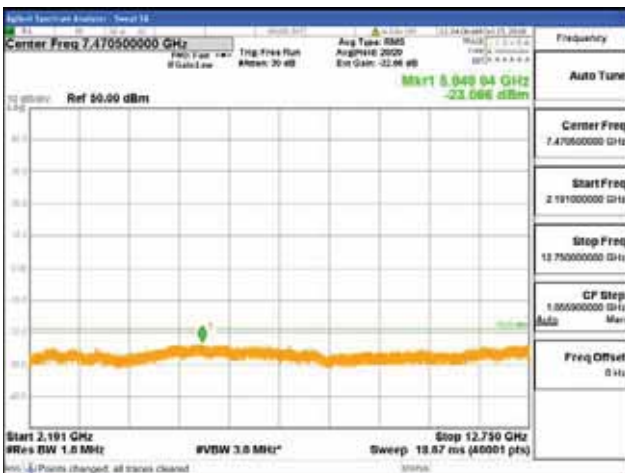

Report No.:
 CTK-2018-03329
 Page (1057) / (2957)
 Pages

2099 MHz - 2109 MHz

2181 MHz - 2191 MHz

2191 MHz - 12.75 GHz

12.75 GHz - 26.5 GHz

CTK Co., Ltd.
 (Ho-dong), 113, Yejik-ro, Cheoin-gu,
 Yongin-si, Gyeonggi-do, Korea
 Tel: +82-31-339-9970
 Fax: +82-31-624-9501