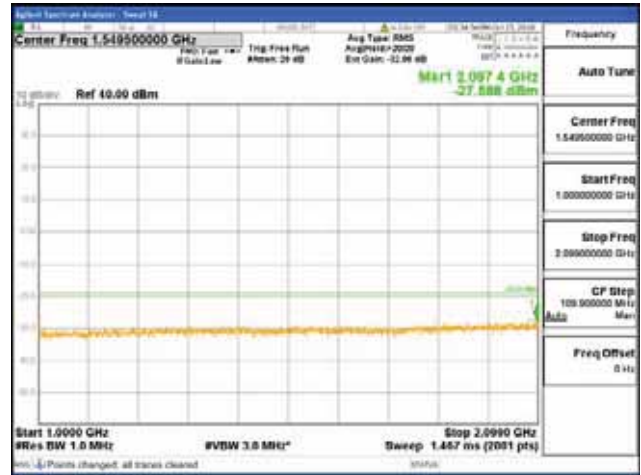

1000 MHz - 2099 MHz