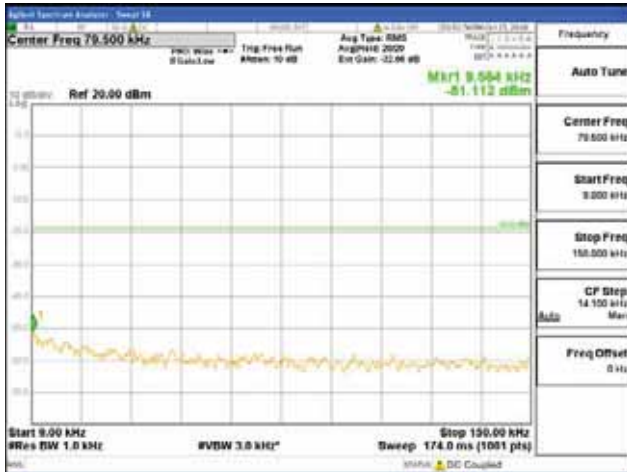

CTK Co., Ltd.
(Ho-dong), 113, Yejik-ro, Cheoin-gu,
Yongin-si, Gyeonggi-do, Korea
Tel: +82-31-339-9970
Fax: +82-31-624-9501

Report No.:
CTK-2018-03329
Page (1100) / (2957)
Pages

Band 66, BW 5MHz + BW 10MHz, Multi 2 carrier(Contiguous), 4TX, Top
[QPSK]

9 kHz - 150 kHz