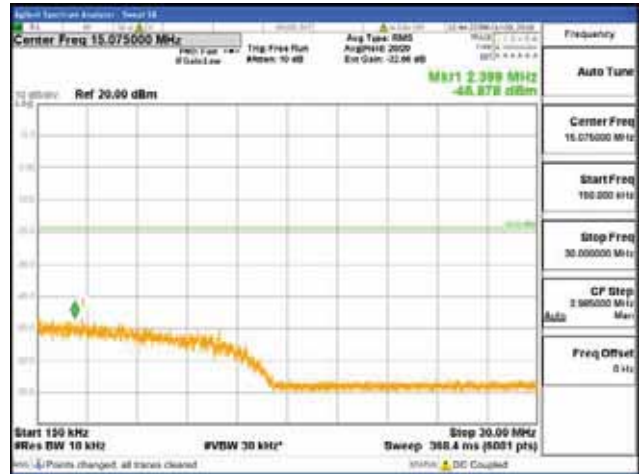

150 kHz - 30 MHz