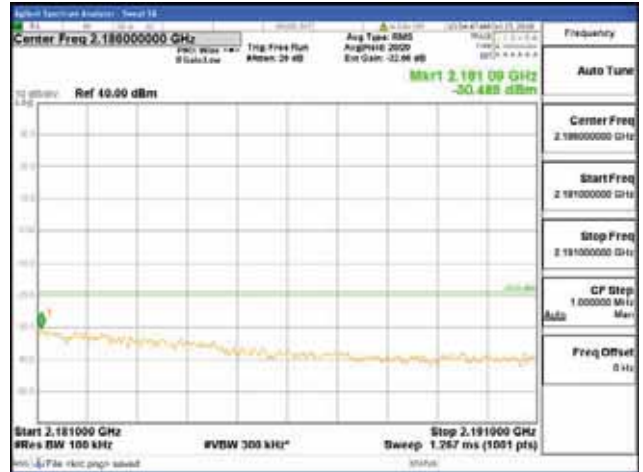

2181 MHz - 2191 MHz