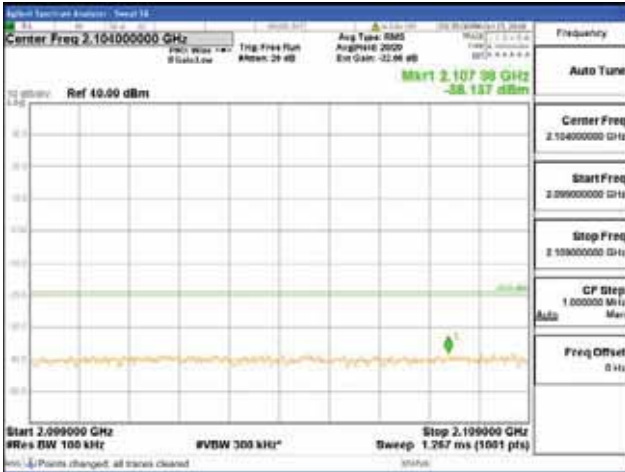

Report No.:
 CTK-2018-03329
 Page (1139) / (2957)
 Pages

2099 MHz - 2109 MHz

2181 MHz - 2191 MHz

2191 MHz - 12.75 GHz

12.75 GHz - 26.5 GHz

CTK Co., Ltd.
 (Ho-dong), 113, Yejik-ro, Cheoin-gu,
 Yongin-si, Gyeonggi-do, Korea
 Tel: +82-31-339-9970
 Fax: +82-31-624-9501