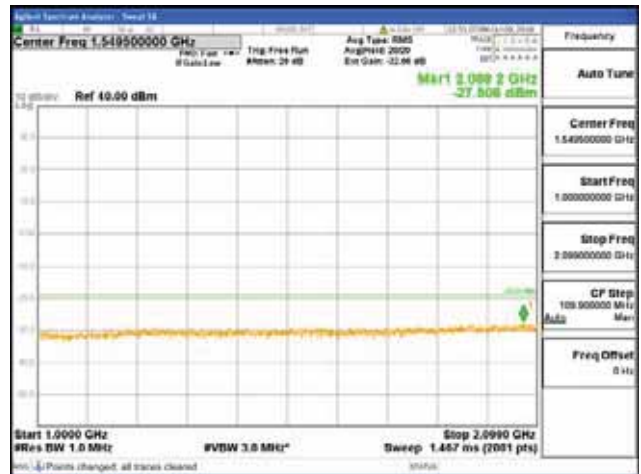

Report No.:
 CTK-2018-03329
 Page (1140) / (2957)
 Pages

ANT 4
Band 66, BW 5MHz + BW 10MHz, Multi 2 carrier(Contiguous), 4TX, Bottom
[QPSK]

9 kHz - 150 kHz

150 kHz - 30 MHz

30 MHz - 1000 MHz

1000 MHz - 2099 MHz