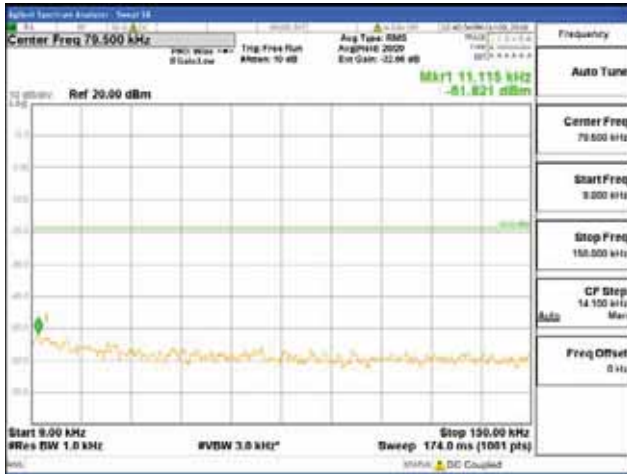

CTK Co., Ltd.
(Ho-dong), 113, Yejik-ro, Cheoin-gu,
Yongin-si, Gyeonggi-do, Korea
Tel: +82-31-339-9970
Fax: +82-31-624-9501

Report No.:
CTK-2018-03329
Page (1092) / (2957)
Pages

ANT 1
Band 66, BW 5MHz + BW 10MHz, Multi 2 carrier(Contiguous), 4TX, Bottom
[QPSK]

9 kHz - 150 kHz