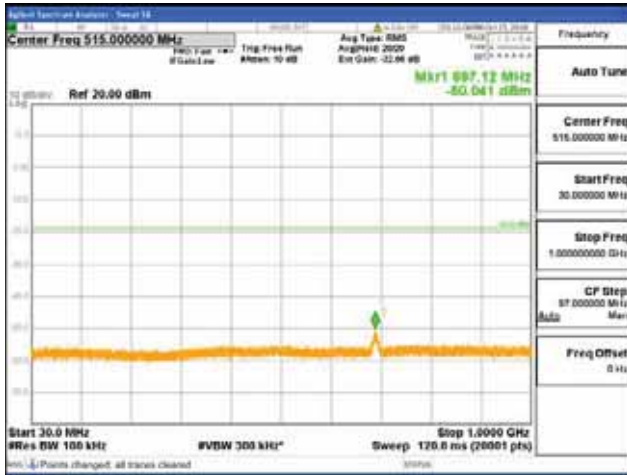

30 MHz - 1000 MHz