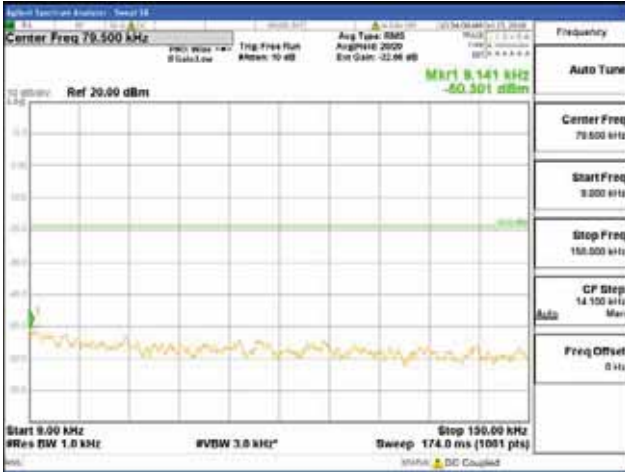

CTK Co., Ltd.
(Ho-dong), 113, Yejik-ro, Cheoin-gu,
Yongin-si, Gyeonggi-do, Korea
Tel: +82-31-339-9970
Fax: +82-31-624-9501

Report No.:
CTK-2018-03329
Page (1068) / (2957)
Pages

Band 66, BW 5MHz + BW 5MHz, Multi 2 carrier(Contiguous), 4TX, Top
[QPSK]

9 kHz - 150 kHz