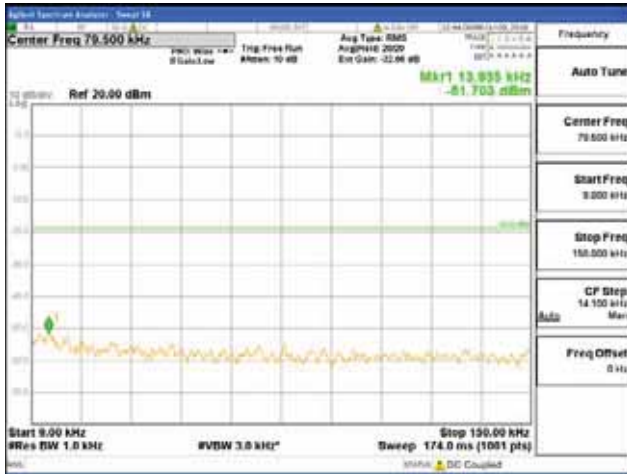

CTK Co., Ltd.
(Ho-dong), 113, Yejik-ro, Cheoin-gu,
Yongin-si, Gyeonggi-do, Korea
Tel: +82-31-339-9970
Fax: +82-31-624-9501

Report No.:
CTK-2018-03329
Page (1108) / (2957)
Pages

ANT 2
Band 66, BW 5MHz + BW 10MHz, Multi 2 carrier(Contiguous), 4TX, Bottom
[QPSK]

9 kHz - 150 kHz