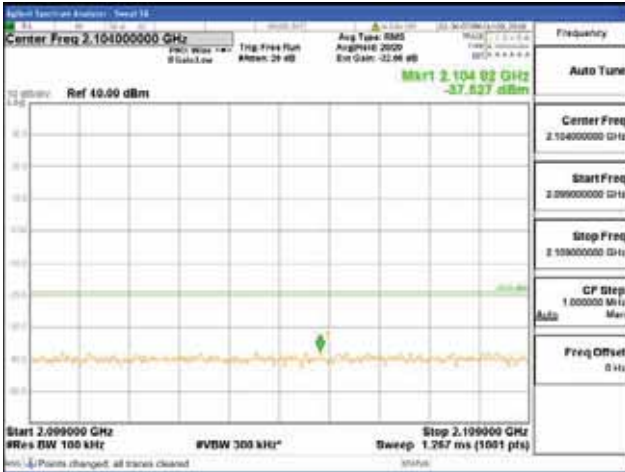

Report No.:
 CTK-2018-03329
 Page (1145) / (2957)
 Pages

2099 MHz - 2109 MHz

2181 MHz - 2191 MHz

2191 MHz - 12.75 GHz

12.75 GHz - 26.5 GHz

CTK Co., Ltd.
 (Ho-dong), 113, Yejik-ro, Cheoin-gu,
 Yongin-si, Gyeonggi-do, Korea
 Tel: +82-31-339-9970
 Fax: +82-31-624-9501