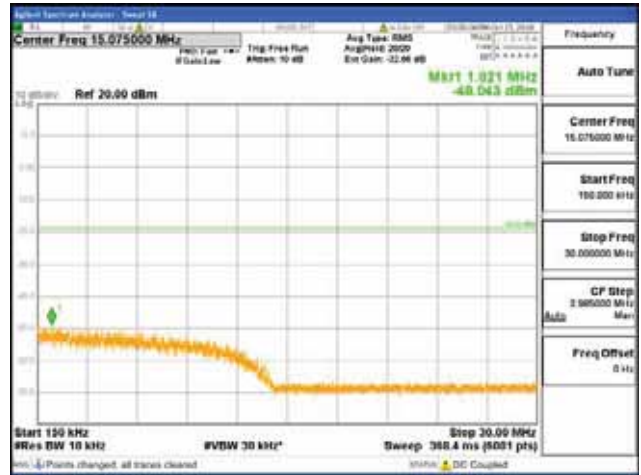

150 kHz - 30 MHz