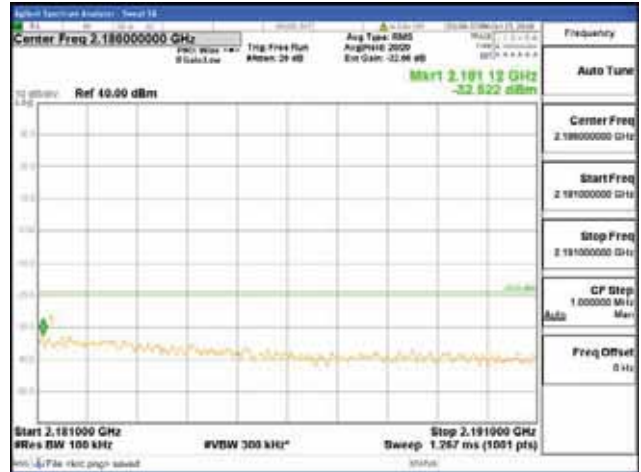

Report No.:
 CTK-2018-03329
 Page (1135) / (2957)
 Pages

2099 MHz - 2109 MHz

2181 MHz - 2191 MHz

2191 MHz - 12.75 GHz

12.75 GHz - 26.5 GHz

CTK Co., Ltd.
 (Ho-dong), 113, Yejik-ro, Cheoin-gu,
 Yongin-si, Gyeonggi-do, Korea
 Tel: +82-31-339-9970
 Fax: +82-31-624-9501