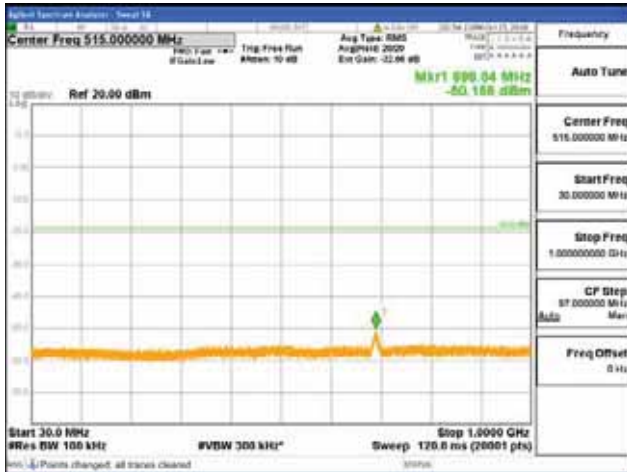

Report No.:
 CTK-2018-03329
 Page (1116) / (2957)
 Pages

Band 66, BW 5MHz + BW 10MHz, Multi 2 carrier(Contiguous), 4TX, Top
 [QPSK]

9 kHz - 150 kHz

150 kHz - 30 MHz

30 MHz - 1000 MHz

1000 MHz - 2099 MHz

CTK Co., Ltd.
 (Ho-dong), 113, Yejik-ro, Cheoin-gu,
 Yongin-si, Gyeonggi-do, Korea
 Tel: +82-31-339-9970
 Fax: +82-31-624-9501