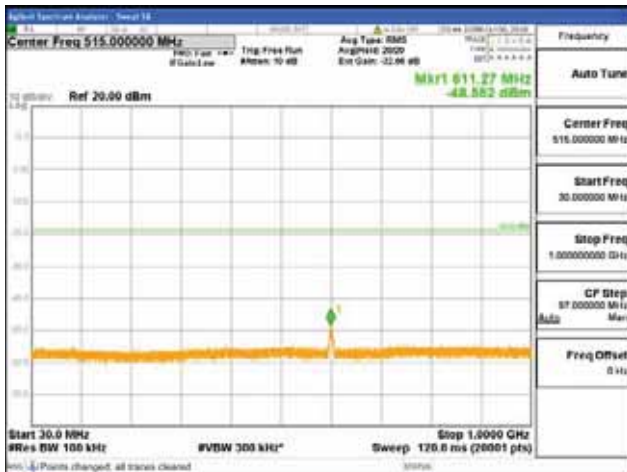

Report No.:
 CTK-2018-03329
 Page (1060) / (2957)
 Pages

ANT 3
Band 66, BW 5MHz + BW 5MHz, Multi 2 carrier(Contiguous), 4TX, Bottom
[QPSK]

9 kHz - 150 kHz

150 kHz - 30 MHz

30 MHz - 1000 MHz

1000 MHz - 2099 MHz