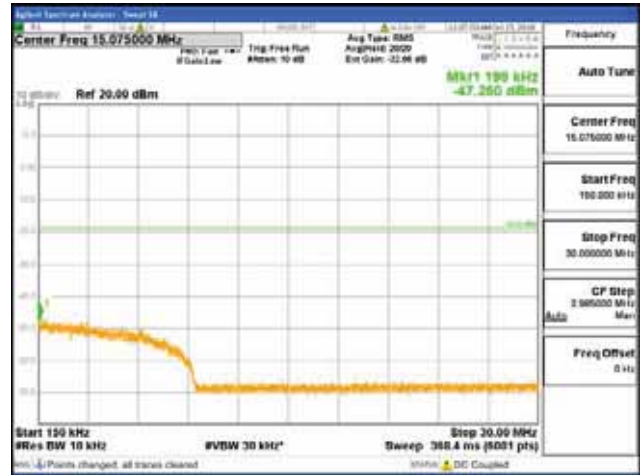

150 kHz - 30 MHz