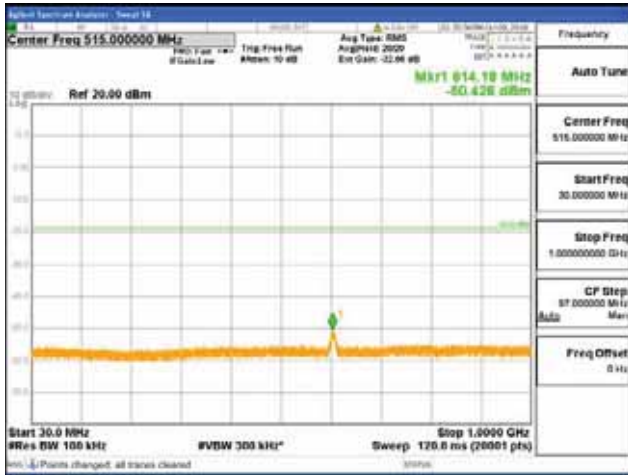

30 MHz - 1000 MHz