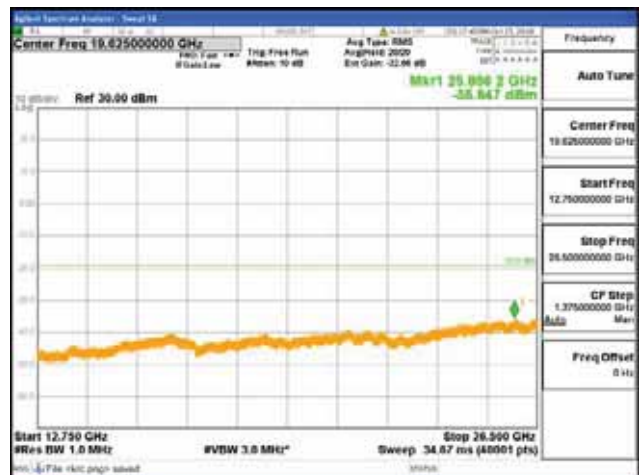

Report No.:
 CTK-2018-03329
 Page (1149) / (2957)
 Pages

2099 MHz - 2109 MHz

2181 MHz - 2191 MHz

2191 MHz - 12.75 GHz

12.75 GHz - 26.5 GHz

CTK Co., Ltd.
 (Ho-dong), 113, Yejik-ro, Cheoin-gu,
 Yongin-si, Gyeonggi-do, Korea
 Tel: +82-31-339-9970
 Fax: +82-31-624-9501