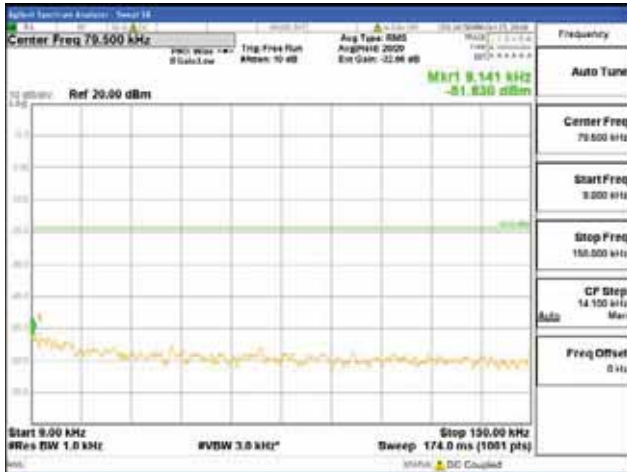

CTK Co., Ltd.
(Ho-dong), 113, Yejik-ro, Cheoin-gu,
Yongin-si, Gyeonggi-do, Korea
Tel: +82-31-339-9970
Fax: +82-31-624-9501

Report No.:
CTK-2018-03329
Page (1148) / (2957)
Pages

Band 66, BW 5MHz + BW 10MHz, Multi 2 carrier(Contiguous), 4TX, Top
[QPSK]

9 kHz - 150 kHz