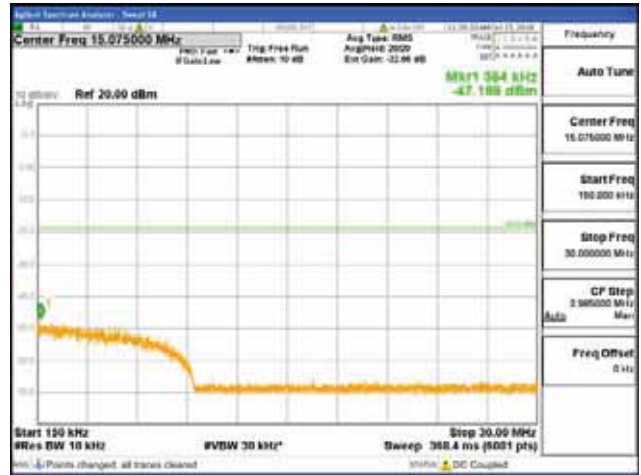

150 kHz - 30 MHz