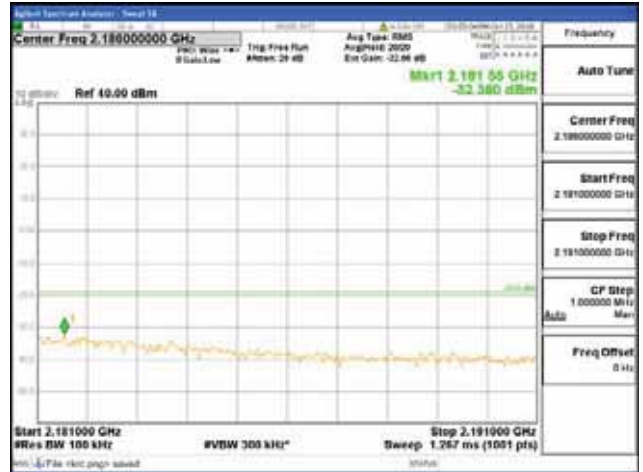

2181 MHz - 2191 MHz