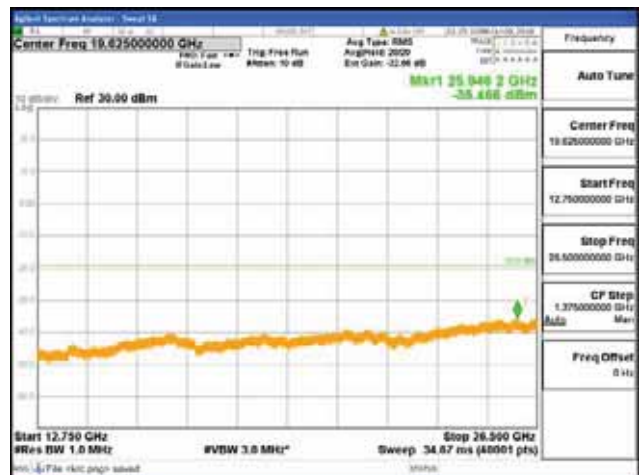

Report No.:
 CTK-2018-03329
 Page (1113) / (2957)
 Pages

2099 MHz - 2109 MHz

2181 MHz - 2191 MHz

2191 MHz - 12.75 GHz

12.75 GHz - 26.5 GHz

CTK Co., Ltd.
 (Ho-dong), 113, Yejik-ro, Cheoin-gu,
 Yongin-si, Gyeonggi-do, Korea
 Tel: +82-31-339-9970
 Fax: +82-31-624-9501