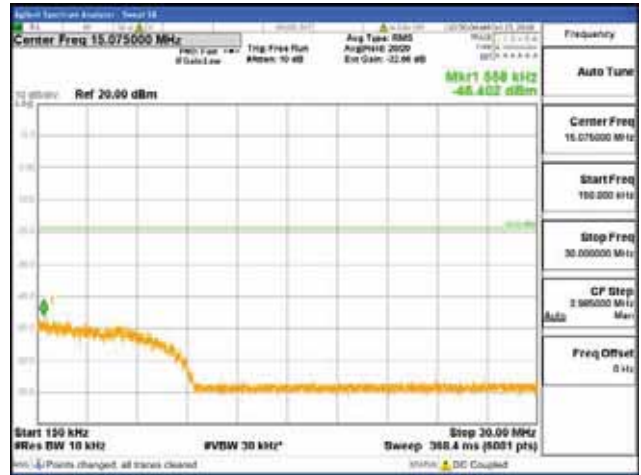

150 kHz - 30 MHz