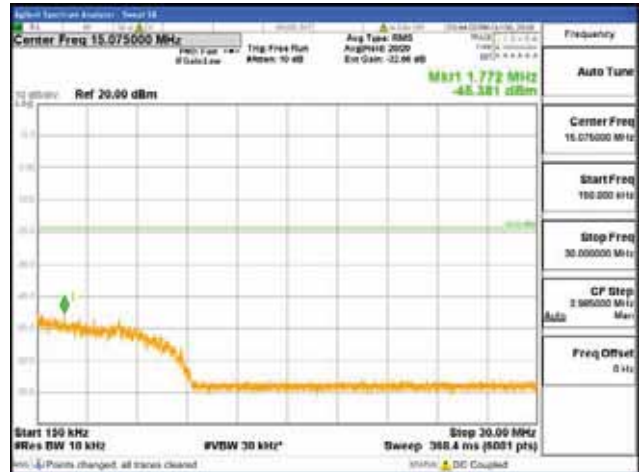

150 kHz - 30 MHz