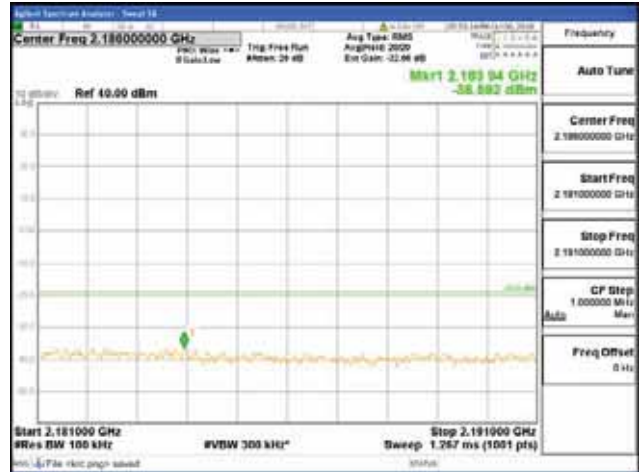

Report No.:
 CTK-2018-03329
 Page (1083) / (2957)
 Pages

2099 MHz - 2109 MHz

2181 MHz - 2191 MHz

2191 MHz - 12.75 GHz

12.75 GHz - 26.5 GHz

CTK Co., Ltd.
 (Ho-dong), 113, Yejik-ro, Cheoin-gu,
 Yongin-si, Gyeonggi-do, Korea
 Tel: +82-31-339-9970
 Fax: +82-31-624-9501