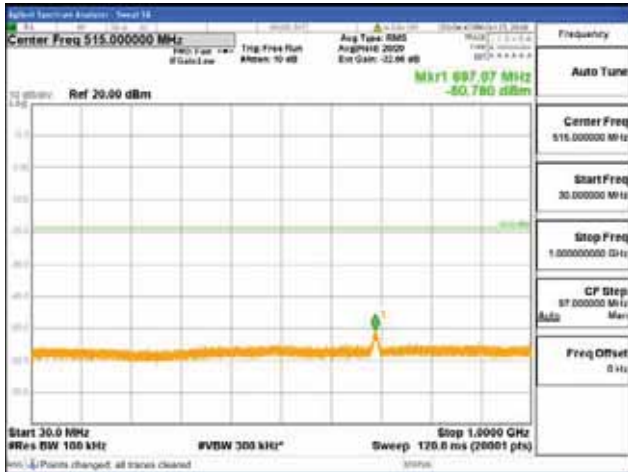

Report No.:
 CTK-2018-03329
 Page (1132) / (2957)
 Pages

Band 66, BW 5MHz + BW 10MHz, Multi 2 carrier(Contiguous), 4TX, Top
 [QPSK]

9 kHz - 150 kHz

150 kHz - 30 MHz

30 MHz - 1000 MHz

1000 MHz - 2099 MHz

CTK Co., Ltd.
 (Ho-dong), 113, Yejik-ro, Cheoin-gu,
 Yongin-si, Gyeonggi-do, Korea
 Tel: +82-31-339-9970
 Fax: +82-31-624-9501