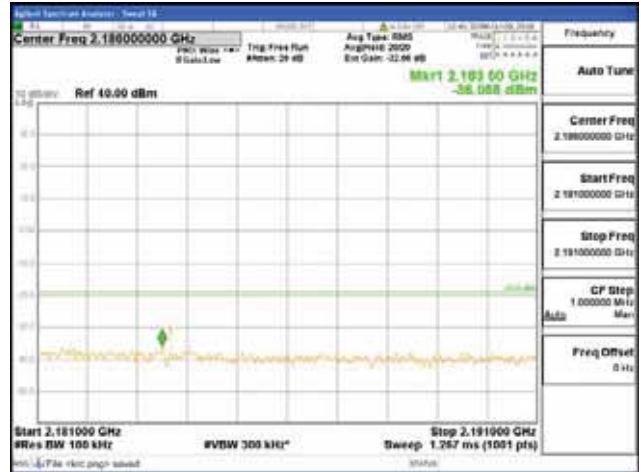

2181 MHz - 2191 MHz