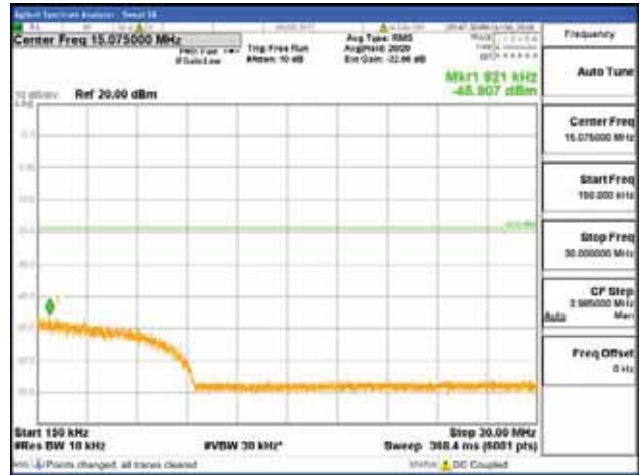

150 kHz - 30 MHz