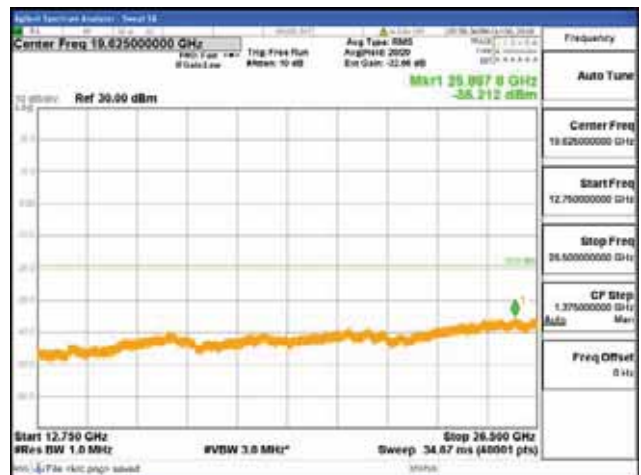

2181 MHz - 2191 MHz

2191 MHz - 12.75 GHz

12.75 GHz - 26.5 GHz

CTK Co., Ltd.
 (Ho-dong), 113, Yejik-ro, Cheoin-gu,
 Yongin-si, Gyeonggi-do, Korea
 Tel: +82-31-339-9970
 Fax: +82-31-624-9501

Report No.:
 CTK-2018-03329
 Page (1052) / (2957)
 Pages