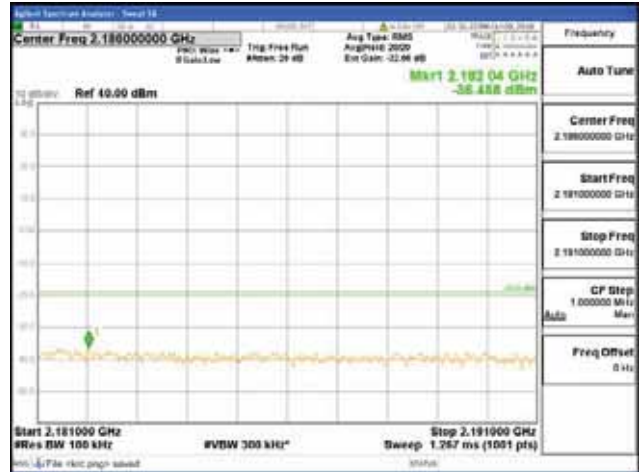

Report No.:
 CTK-2018-03329
 Page (1131) / (2957)
 Pages

2099 MHz - 2109 MHz

2181 MHz - 2191 MHz

2191 MHz - 12.75 GHz

12.75 GHz - 26.5 GHz

CTK Co., Ltd.
 (Ho-dong), 113, Yejik-ro, Cheoin-gu,
 Yongin-si, Gyeonggi-do, Korea
 Tel: +82-31-339-9970
 Fax: +82-31-624-9501