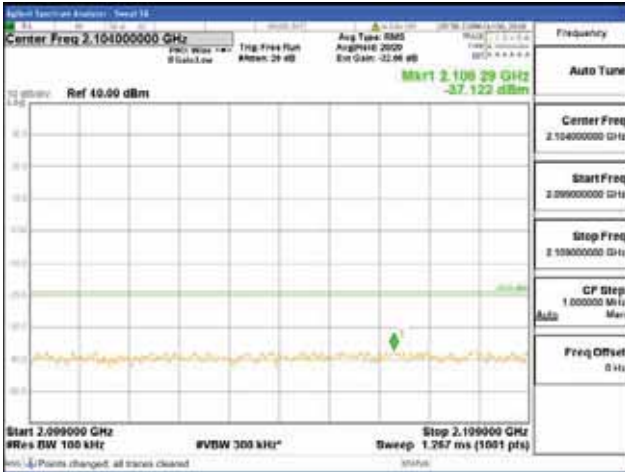

2181 MHz - 2191 MHz

2191 MHz - 12.75 GHz

12.75 GHz - 26.5 GHz

CTK Co., Ltd.
 (Ho-dong), 113, Yejik-ro, Cheoin-gu,
 Yongin-si, Gyeonggi-do, Korea
 Tel: +82-31-339-9970
 Fax: +82-31-624-9501

Report No.:
 CTK-2018-03329
 Page (1052) / (2957)
 Pages