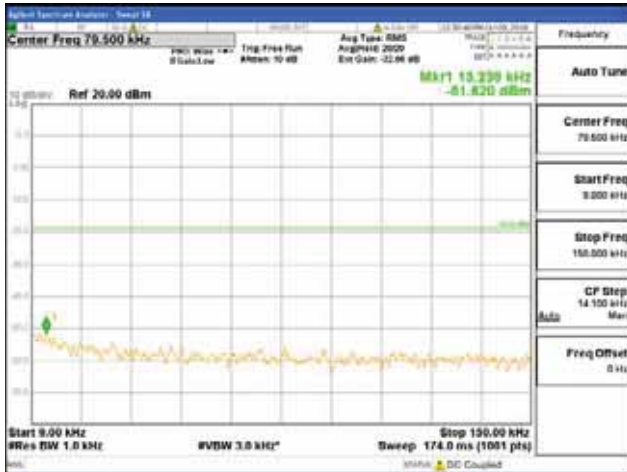

CTK Co., Ltd.
(Ho-dong), 113, Yejik-ro, Cheoin-gu,
Yongin-si, Gyeonggi-do, Korea
Tel: +82-31-339-9970
Fax: +82-31-624-9501

Report No.:
CTK-2018-03329
Page (1140) / (2957)
Pages

ANT 4
Band 66, BW 5MHz + BW 10MHz, Multi 2 carrier(Contiguous), 4TX, Bottom
[QPSK]

9 kHz - 150 kHz