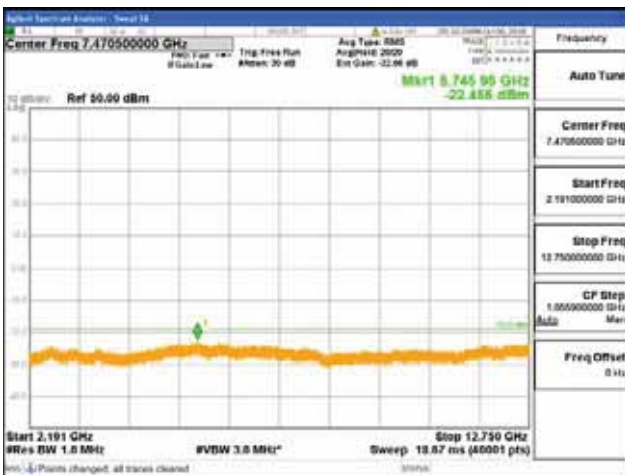

Report No.:
 CTK-2018-03329
 Page (1063) / (2957)
 Pages

2099 MHz - 2109 MHz

2181 MHz - 2191 MHz

2191 MHz - 12.75 GHz

12.75 GHz - 26.5 GHz

CTK Co., Ltd.
 (Ho-dong), 113, Yejik-ro, Cheoin-gu,
 Yongin-si, Gyeonggi-do, Korea
 Tel: +82-31-339-9970
 Fax: +82-31-624-9501