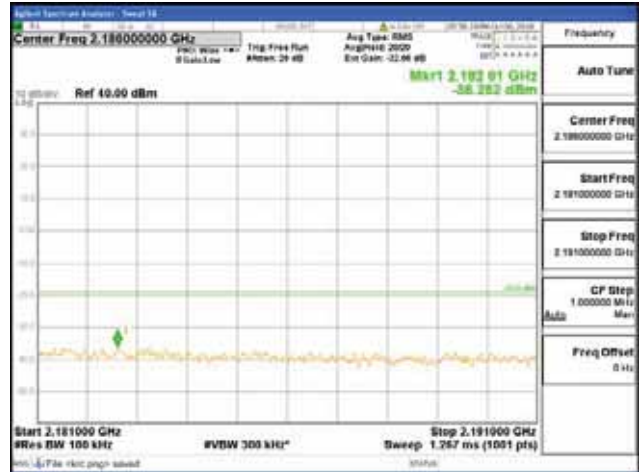

2181 MHz - 2191 MHz

2191 MHz - 12.75 GHz

12.75 GHz - 26.5 GHz

CTK Co., Ltd.
 (Ho-dong), 113, Yejik-ro, Cheoin-gu,
 Yongin-si, Gyeonggi-do, Korea
 Tel: +82-31-339-9970
 Fax: +82-31-624-9501

Report No.:
 CTK-2018-03329
 Page (1052) / (2957)
 Pages