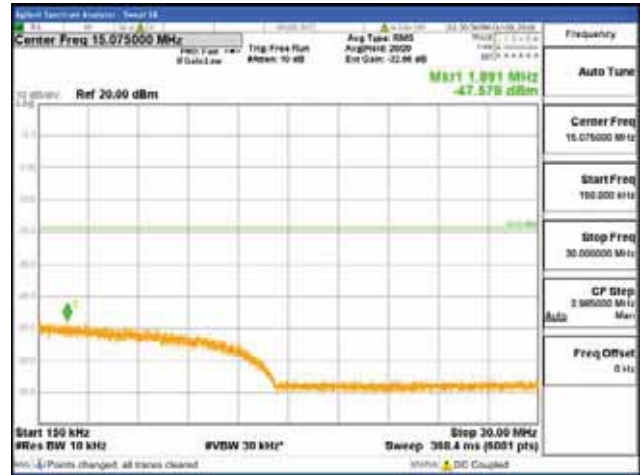

150 kHz - 30 MHz