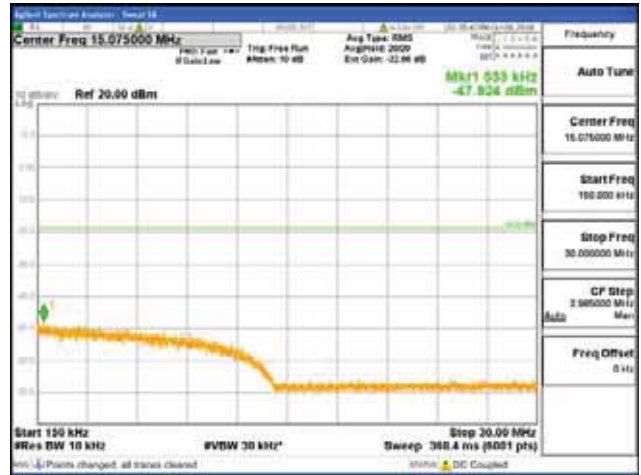

150 kHz - 30 MHz