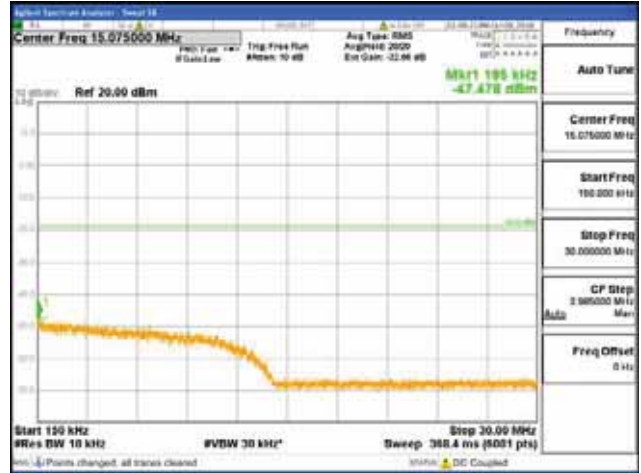

150 kHz - 30 MHz