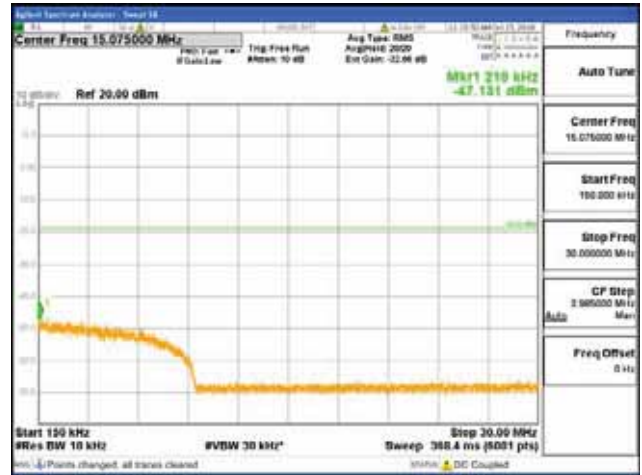

150 kHz - 30 MHz