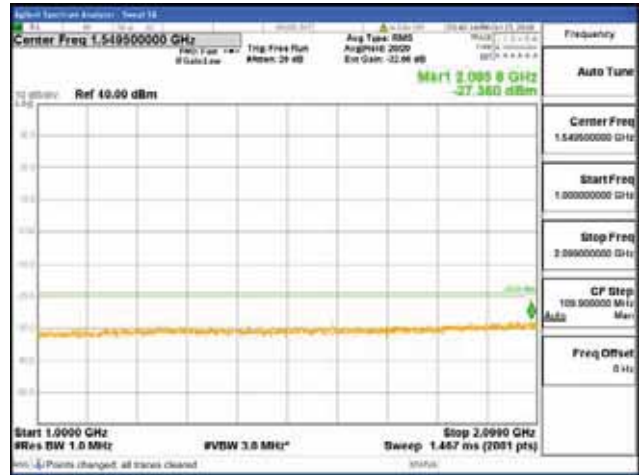

1000 MHz - 2099 MHz