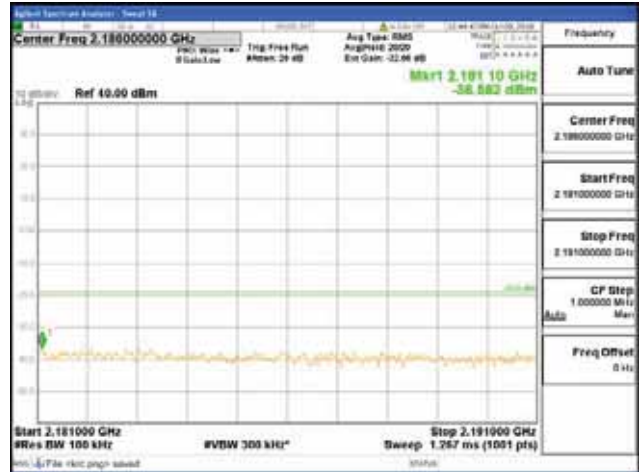

2181 MHz - 2191 MHz