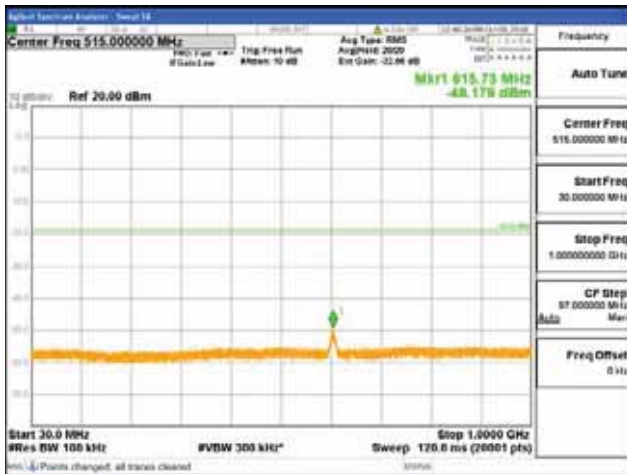

Report No.:
 CTK-2018-03329
 Page (1124) / (2957)
 Pages

ANT 3
Band 66, BW 5MHz + BW 10MHz, Multi 2 carrier(Contiguous), 4TX, Bottom
[QPSK]

9 kHz - 150 kHz

150 kHz - 30 MHz

30 MHz - 1000 MHz

1000 MHz - 2099 MHz