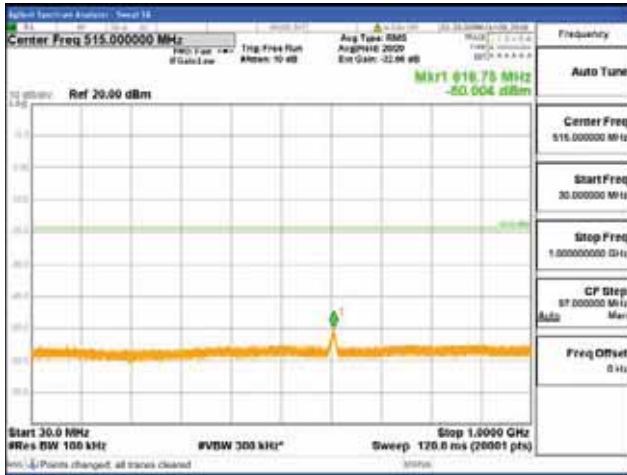

30 MHz - 1000 MHz