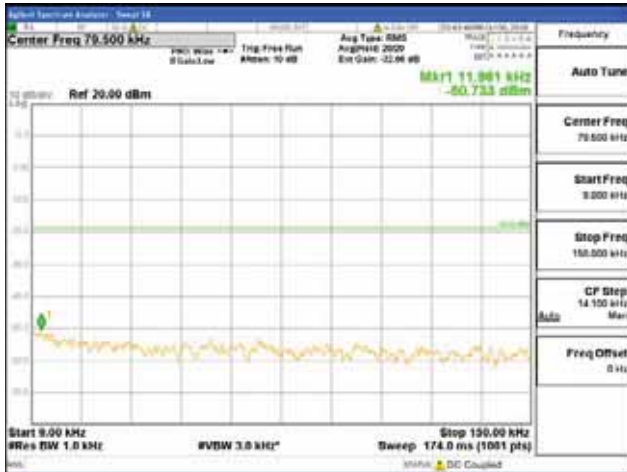

CTK Co., Ltd.
(Ho-dong), 113, Yejik-ro, Cheoin-gu,
Yongin-si, Gyeonggi-do, Korea
Tel: +82-31-339-9970
Fax: +82-31-624-9501

Report No.:
CTK-2018-03329
Page (1060) / (2957)
Pages

ANT 3
Band 66, BW 5MHz + BW 5MHz, Multi 2 carrier(Contiguous), 4TX, Bottom
[QPSK]

9 kHz - 150 kHz