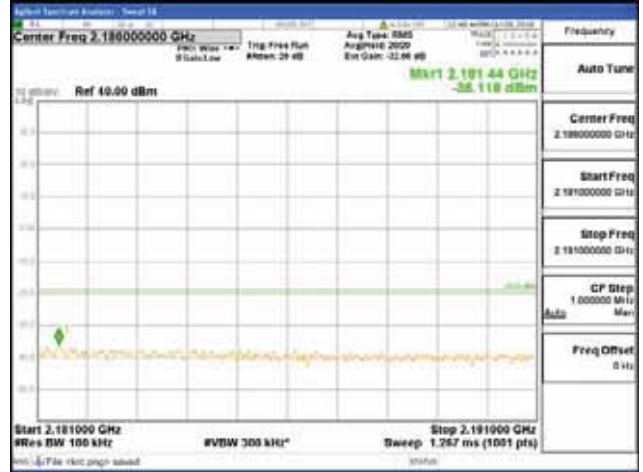

2181 MHz - 2191 MHz