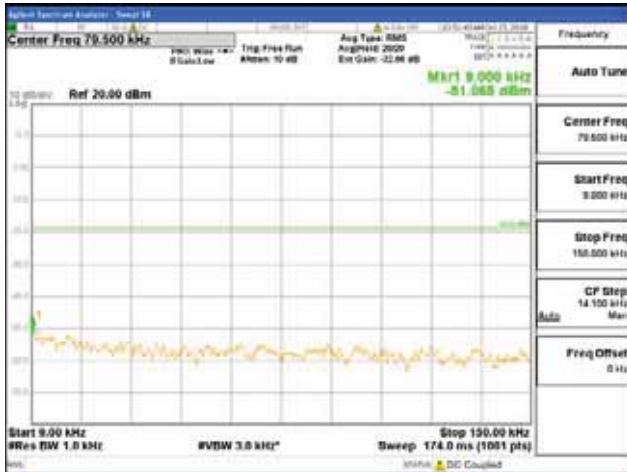

CTK Co., Ltd.
(Ho-dong), 113, Yejik-ro, Cheoin-gu,
Yongin-si, Gyeonggi-do, Korea
Tel: +82-31-339-9970
Fax: +82-31-624-9501

Report No.:
CTK-2018-03329
Page (1052) / (2957)
Pages

Band 66, BW 5MHz + BW 5MHz, Multi 2 carrier(Contiguous), 4TX, Top
[QPSK]

9 kHz - 150 kHz