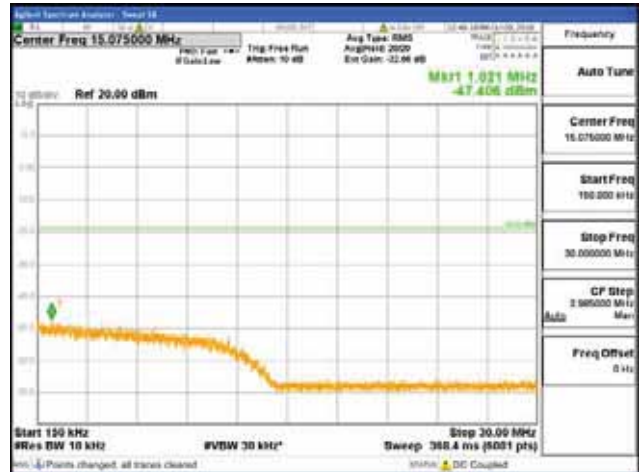

150 kHz - 30 MHz