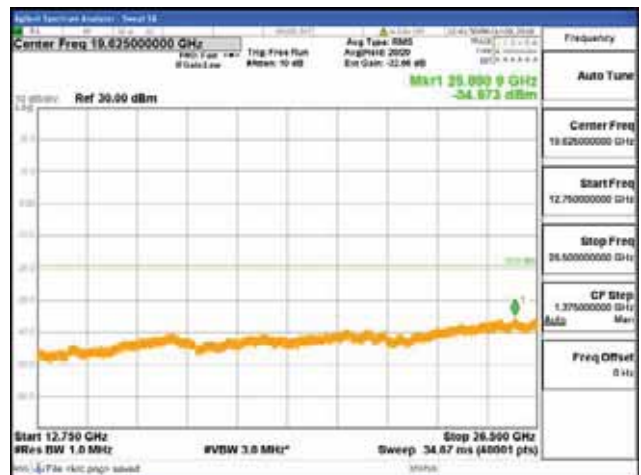

2181 MHz - 2191 MHz

2191 MHz - 12.75 GHz

12.75 GHz - 26.5 GHz

CTK Co., Ltd.
 (Ho-dong), 113, Yejik-ro, Cheoin-gu,
 Yongin-si, Gyeonggi-do, Korea
 Tel: +82-31-339-9970
 Fax: +82-31-624-9501

Report No.:
 CTK-2018-03329
 Page (1094) / (2957)
 Pages