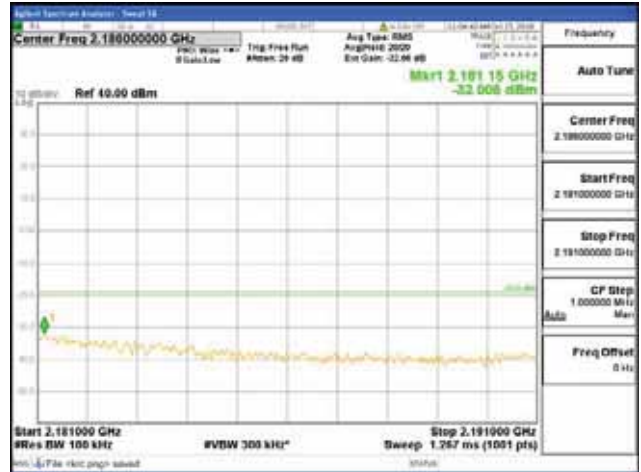

2181 MHz - 2191 MHz