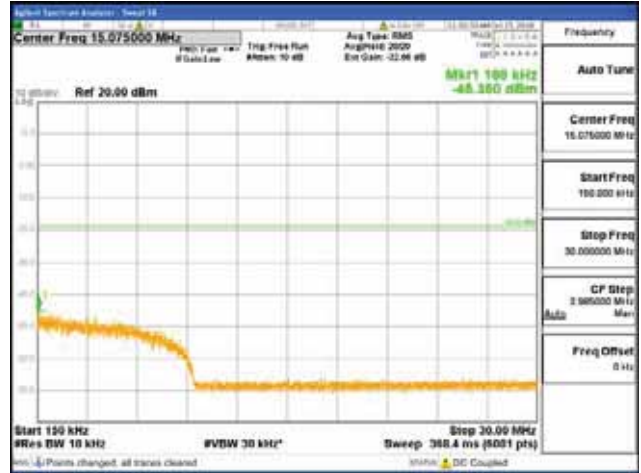

150 kHz - 30 MHz