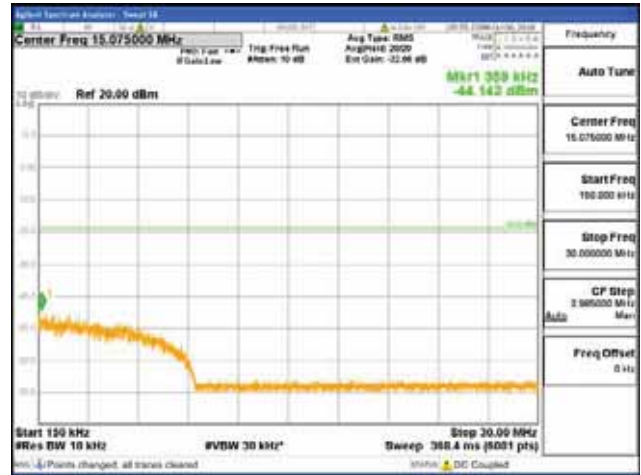

150 kHz - 30 MHz