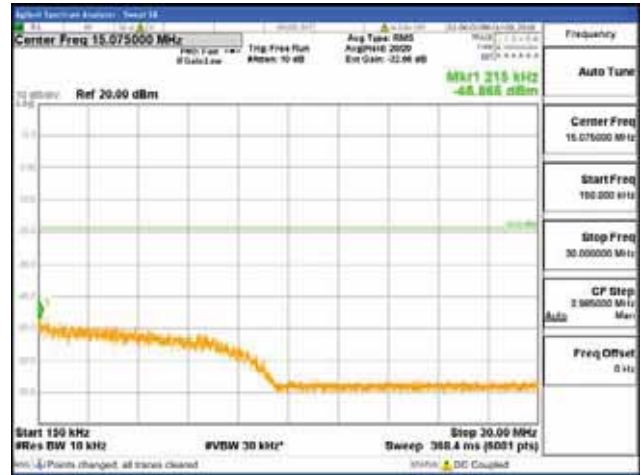

150 kHz - 30 MHz