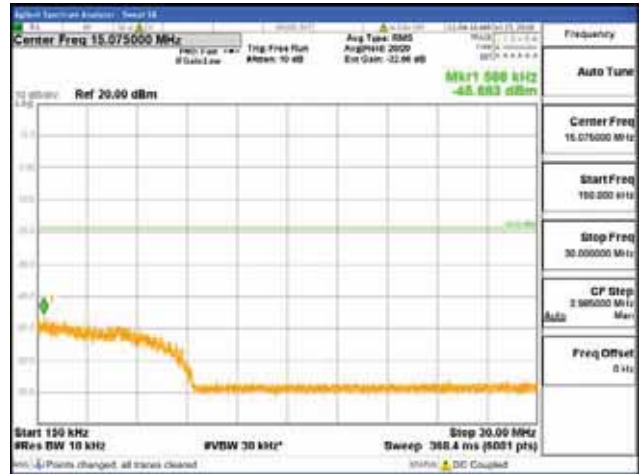

150 kHz - 30 MHz