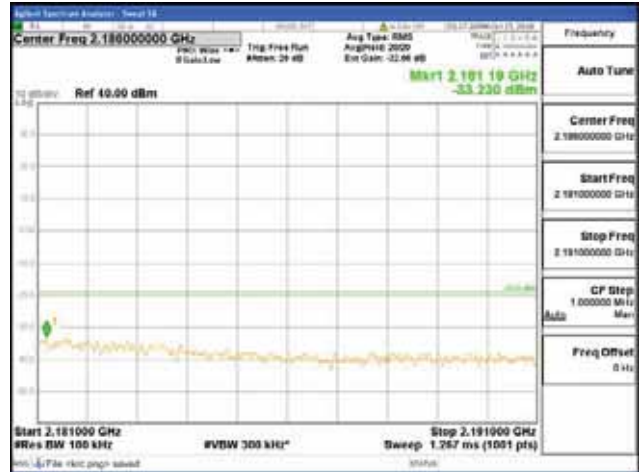

2181 MHz - 2191 MHz