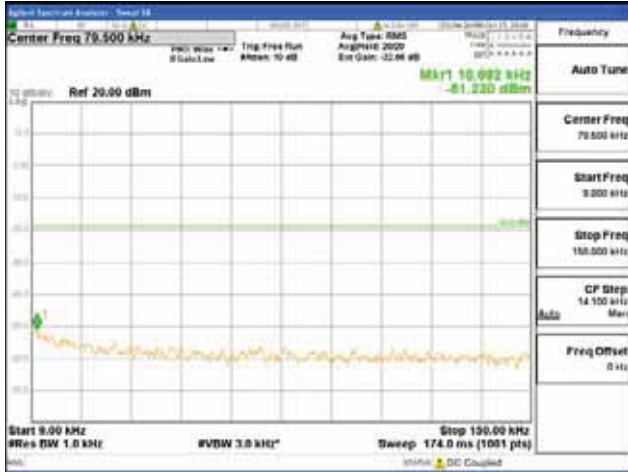

CTK Co., Ltd.
(Ho-dong), 113, Yejik-ro, Cheoin-gu,
Yongin-si, Gyeonggi-do, Korea
Tel: +82-31-339-9970
Fax: +82-31-624-9501

Report No.:
CTK-2018-03329
Page (1132) / (2957)
Pages

Band 66, BW 5MHz + BW 10MHz, Multi 2 carrier(Contiguous), 4TX, Top
[QPSK]

9 kHz - 150 kHz