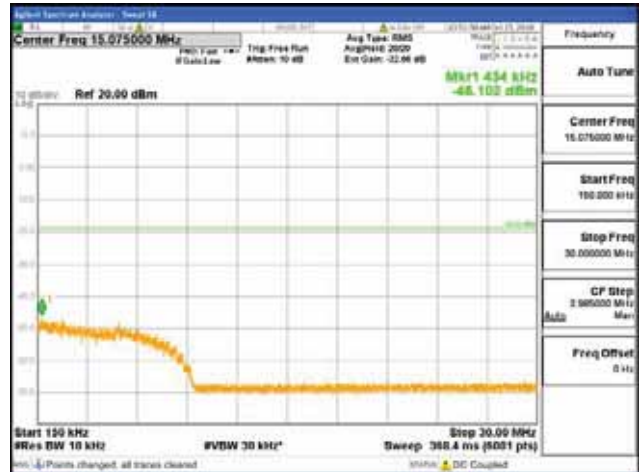

150 kHz - 30 MHz