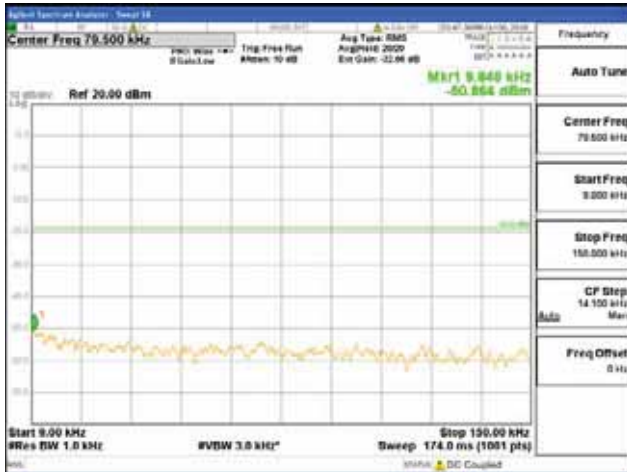

CTK Co., Ltd.
(Ho-dong), 113, Yejik-ro, Cheoin-gu,
Yongin-si, Gyeonggi-do, Korea
Tel: +82-31-339-9970
Fax: +82-31-624-9501

Report No.:
CTK-2018-03329
Page (1076) / (2957)
Pages

ANT 4
Band 66, BW 5MHz + BW 5MHz, Multi 2 carrier(Contiguous), 4TX, Bottom
[QPSK]

9 kHz - 150 kHz