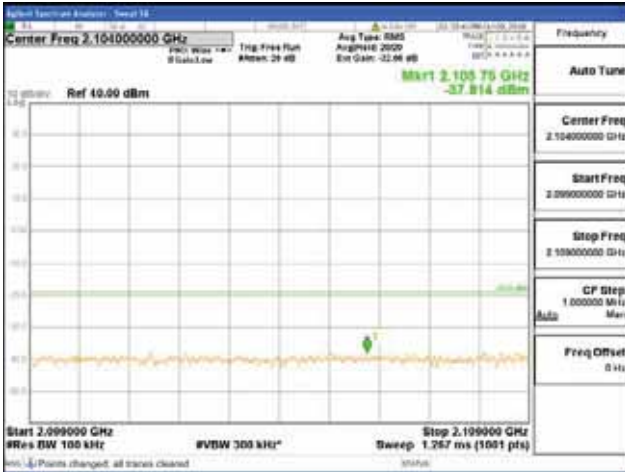

Report No.:
 CTK-2018-03329
 Page (1147) / (2957)
 Pages

2099 MHz - 2109 MHz

2181 MHz - 2191 MHz

2191 MHz - 12.75 GHz

12.75 GHz - 26.5 GHz

CTK Co., Ltd.
 (Ho-dong), 113, Yejik-ro, Cheoin-gu,
 Yongin-si, Gyeonggi-do, Korea
 Tel: +82-31-339-9970
 Fax: +82-31-624-9501