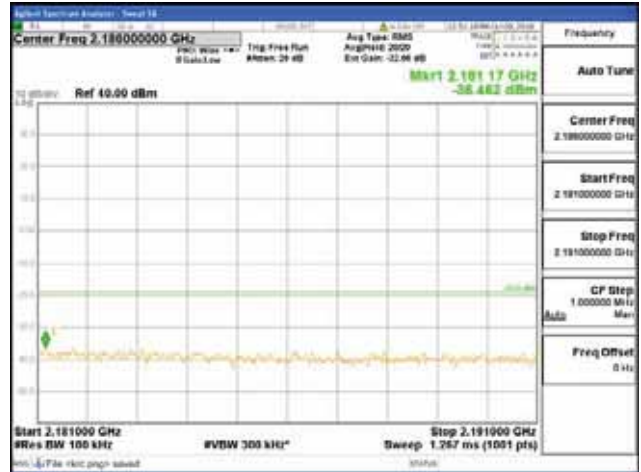

2181 MHz - 2191 MHz