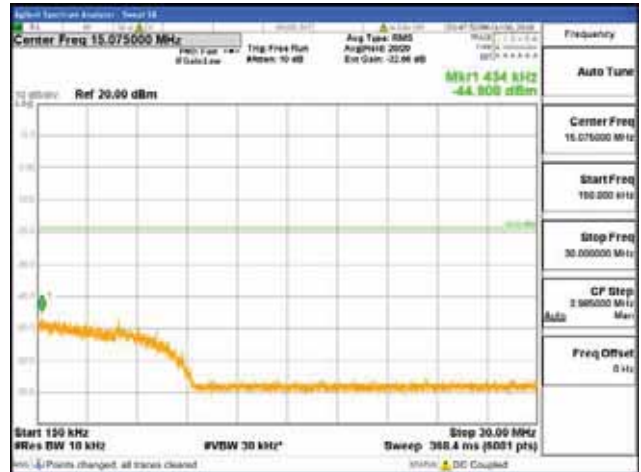

150 kHz - 30 MHz