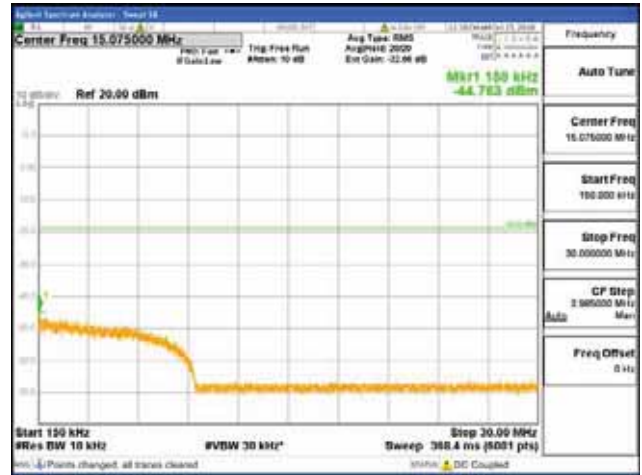

150 kHz - 30 MHz