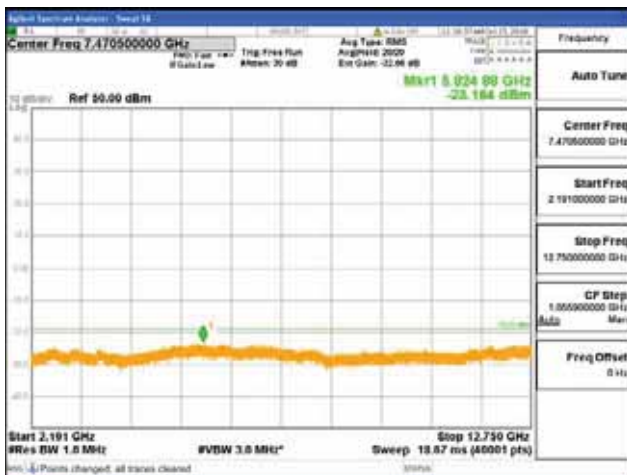

Report No.:
CTK-2018-03329
Page (1075) / (2957)
Pages

2099 MHz - 2109 MHz

2181 MHz - 2191 MHz

2191 MHz - 12.75 GHz

12.75 GHz - 26.5 GHz

CTK Co., Ltd.
 (Ho-dong), 113, Yejik-ro, Cheoin-gu,
 Yongin-si, Gyeonggi-do, Korea
 Tel: +82-31-339-9970
 Fax: +82-31-624-9501