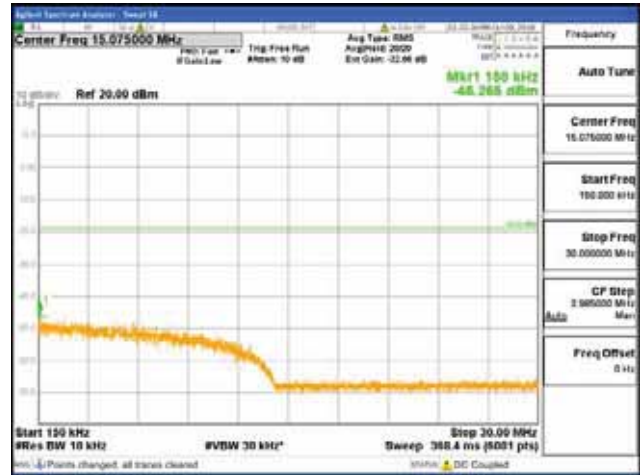

150 kHz - 30 MHz