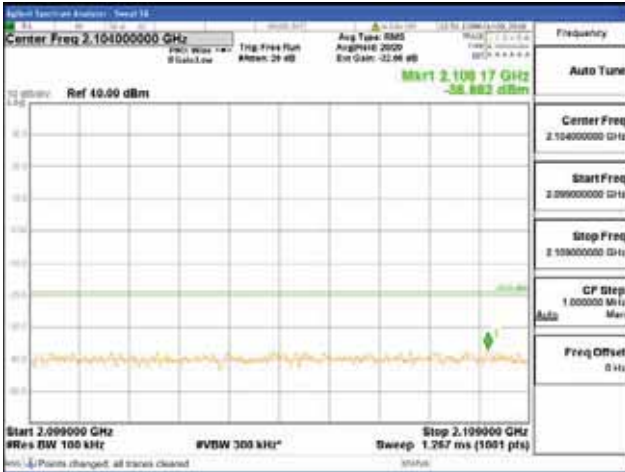

CTK Co., Ltd.
(Ho-dong), 113, Yejik-ro, Cheoin-gu,
Yongin-si, Gyeonggi-do, Korea
Tel: +82-31-339-9970
Fax: +82-31-624-9501

Report No.:
CTK-2018-03329
Page (1141) / (2957)
Pages

2099 MHz - 2109 MHz