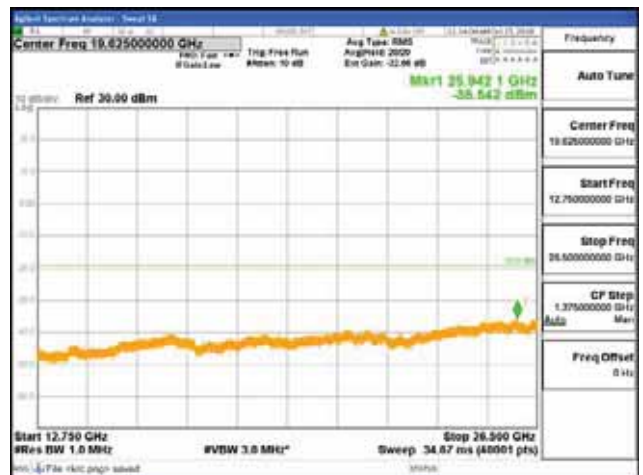

Report No.:
 CTK-2018-03329
 Page (1089) / (2957)
 Pages

2099 MHz - 2109 MHz

2181 MHz - 2191 MHz

2191 MHz - 12.75 GHz

12.75 GHz - 26.5 GHz

CTK Co., Ltd.
 (Ho-dong), 113, Yejik-ro, Cheoin-gu,
 Yongin-si, Gyeonggi-do, Korea
 Tel: +82-31-339-9970
 Fax: +82-31-624-9501