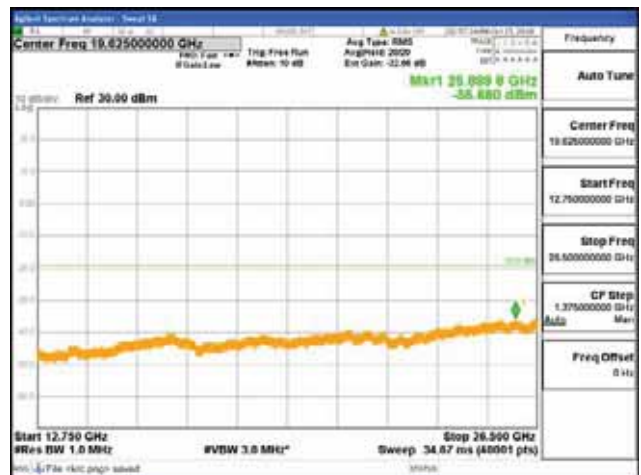

Report No.:
CTK-2018-03329
Page (1119) / (2957)
Pages

2099 MHz - 2109 MHz

2181 MHz - 2191 MHz

2191 MHz - 12.75 GHz

12.75 GHz - 26.5 GHz

CTK Co., Ltd.
 (Ho-dong), 113, Yejik-ro, Cheoin-gu,
 Yongin-si, Gyeonggi-do, Korea
 Tel: +82-31-339-9970
 Fax: +82-31-624-9501