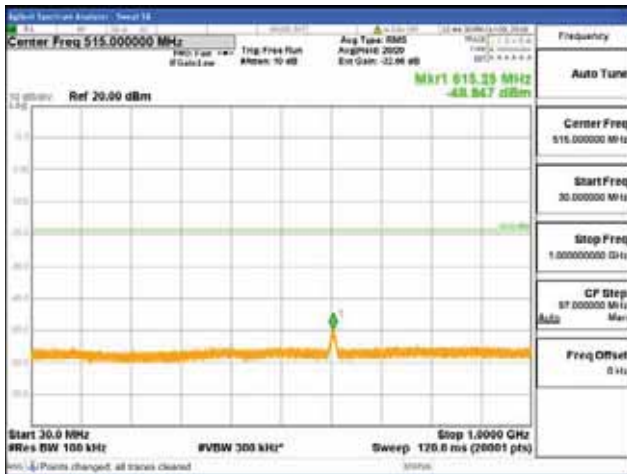

Report No.:
 CTK-2018-03329
 Page (1108) / (2957)
 Pages

ANT 2
Band 66, BW 5MHz + BW 10MHz, Multi 2 carrier(Contiguous), 4TX, Bottom
[QPSK]

9 kHz - 150 kHz

150 kHz - 30 MHz

30 MHz - 1000 MHz

1000 MHz - 2099 MHz