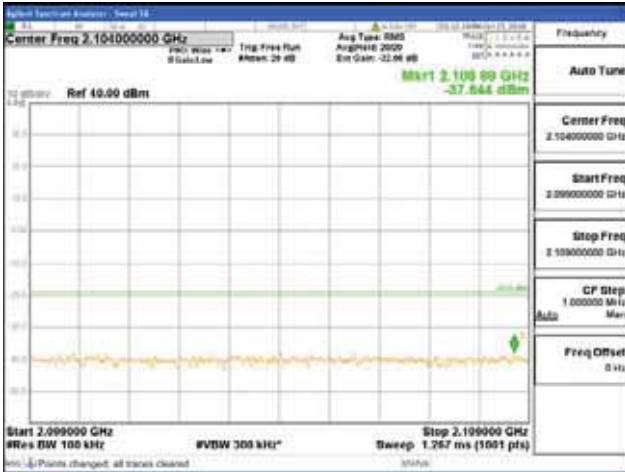

Report No.:
 CTK-2018-03329
 Page (1151) / (2957)
 Pages

2099 MHz - 2109 MHz

2181 MHz - 2191 MHz

2191 MHz - 12.75 GHz

12.75 GHz - 26.5 GHz

CTK Co., Ltd.
 (Ho-dong), 113, Yejik-ro, Cheoin-gu,
 Yongin-si, Gyeonggi-do, Korea
 Tel: +82-31-339-9970
 Fax: +82-31-624-9501