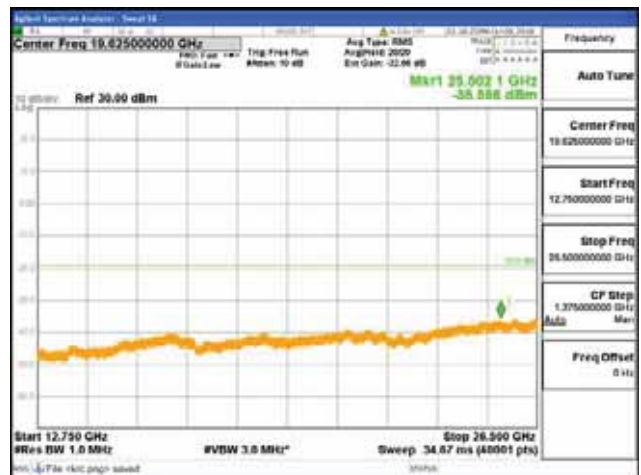

Report No.:
 CTK-2018-03329
 Page (1097) / (2957)
 Pages

2099 MHz - 2109 MHz

2181 MHz - 2191 MHz

2191 MHz - 12.75 GHz

12.75 GHz - 26.5 GHz

CTK Co., Ltd.
 (Ho-dong), 113, Yejik-ro, Cheoin-gu,
 Yongin-si, Gyeonggi-do, Korea
 Tel: +82-31-339-9970
 Fax: +82-31-624-9501