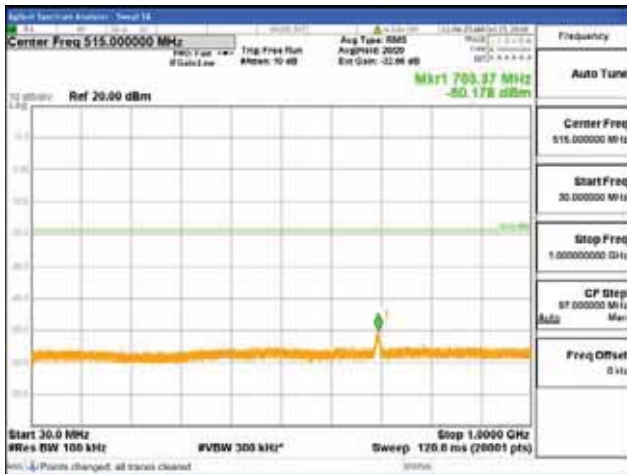

Report No.:
 CTK-2018-03329
 Page (1084) / (2957)
 Pages

Band 66, BW 5MHz + BW 5MHz, Multi 2 carrier(Contiguous), 4TX, Top
 [QPSK]

9 kHz - 150 kHz

150 kHz - 30 MHz

30 MHz - 1000 MHz

1000 MHz - 2099 MHz

CTK Co., Ltd.
 (Ho-dong), 113, Yejik-ro, Cheoin-gu,
 Yongin-si, Gyeonggi-do, Korea
 Tel: +82-31-339-9970
 Fax: +82-31-624-9501