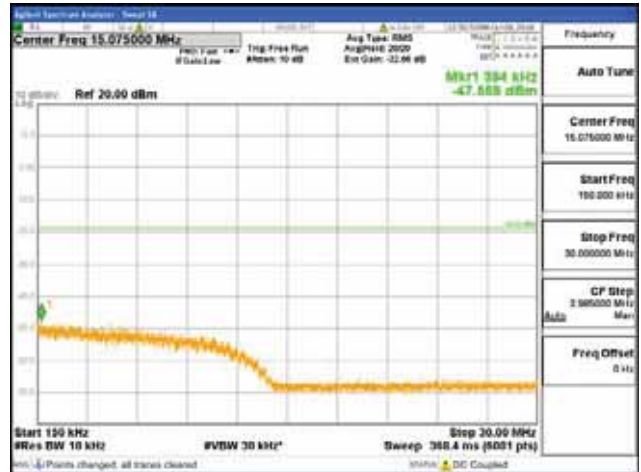

150 kHz - 30 MHz