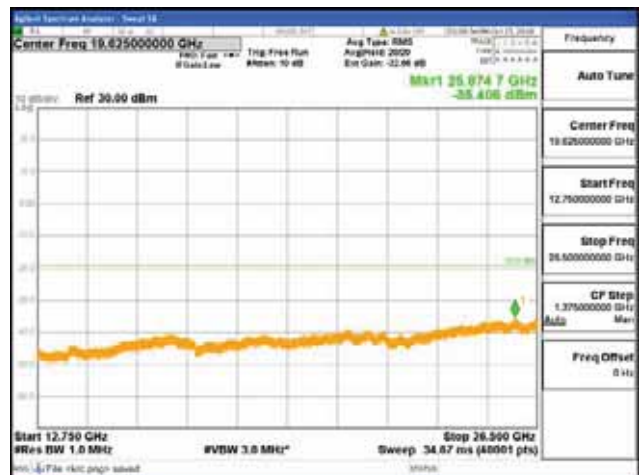

Report No.:
 CTK-2018-03329
 Page (1135) / (2957)
 Pages

2099 MHz - 2109 MHz

2181 MHz - 2191 MHz

2191 MHz - 12.75 GHz

12.75 GHz - 26.5 GHz

CTK Co., Ltd.
 (Ho-dong), 113, Yejik-ro, Cheoin-gu,
 Yongin-si, Gyeonggi-do, Korea
 Tel: +82-31-339-9970
 Fax: +82-31-624-9501