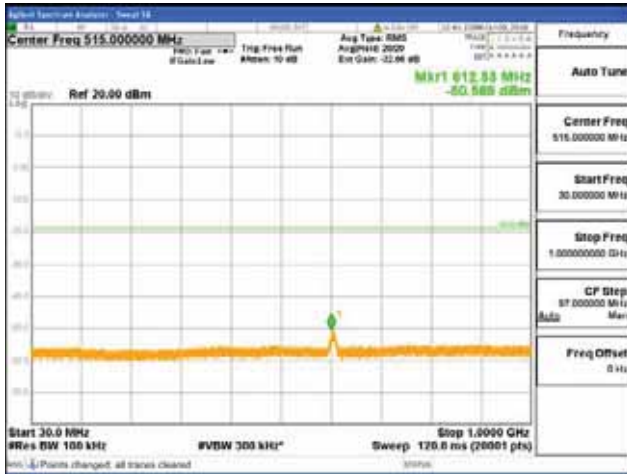

Report No.:
 CTK-2018-03329
 Page (1092) / (2957)
 Pages

ANT 1
Band 66, BW 5MHz + BW 10MHz, Multi 2 carrier(Contiguous), 4TX, Bottom
[QPSK]

9 kHz - 150 kHz

150 kHz - 30 MHz

30 MHz - 1000 MHz

1000 MHz - 2099 MHz