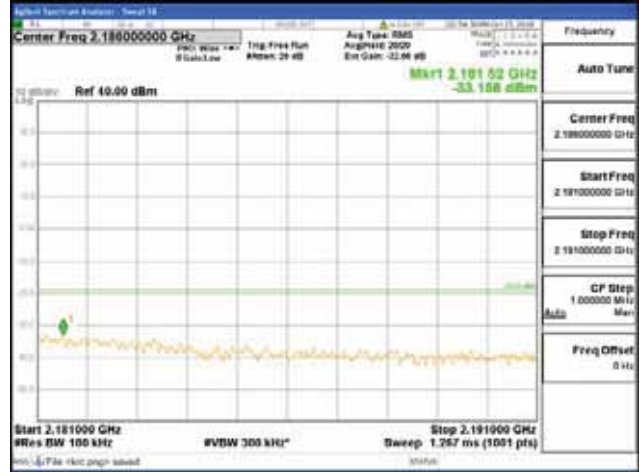

2181 MHz - 2191 MHz