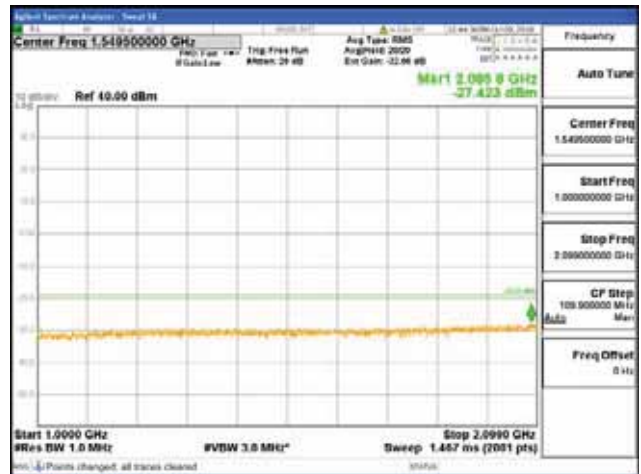

Report No.:
 CTK-2018-03329
 Page (1108) / (2957)
 Pages

ANT 2
Band 66, BW 5MHz + BW 10MHz, Multi 2 carrier(Contiguous), 4TX, Bottom
[QPSK]

9 kHz - 150 kHz

150 kHz - 30 MHz

30 MHz - 1000 MHz

1000 MHz - 2099 MHz