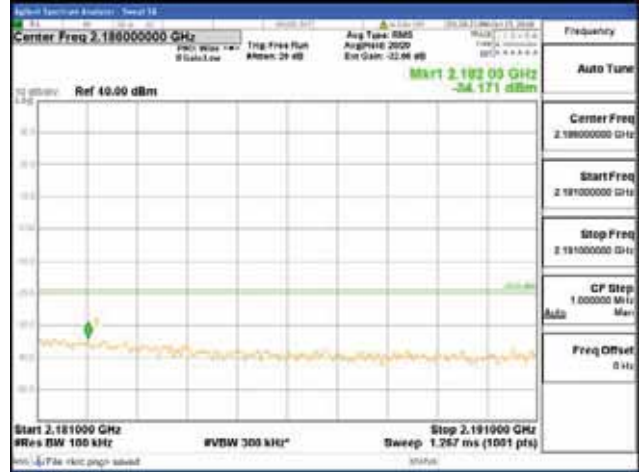

Report No.:
 CTK-2018-03329
 Page (1153) / (2957)
 Pages

2099 MHz - 2109 MHz

2181 MHz - 2191 MHz

2191 MHz - 12.75 GHz

12.75 GHz - 26.5 GHz

CTK Co., Ltd.
 (Ho-dong), 113, Yejik-ro, Cheoin-gu,
 Yongin-si, Gyeonggi-do, Korea
 Tel: +82-31-339-9970
 Fax: +82-31-624-9501