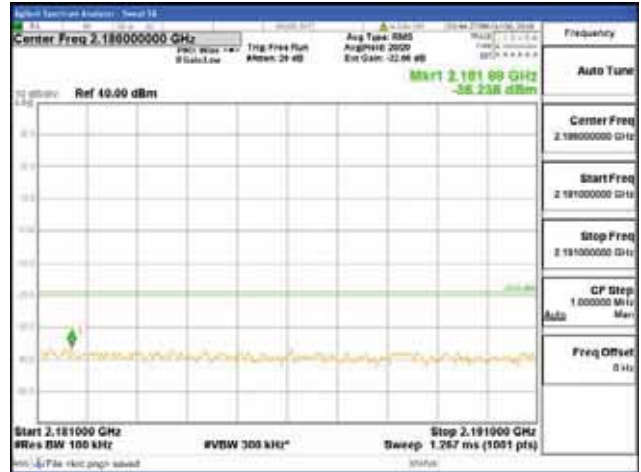

2181 MHz - 2191 MHz