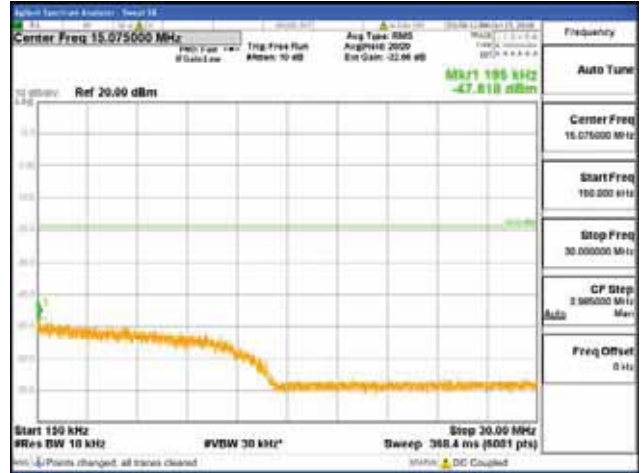

150 kHz - 30 MHz