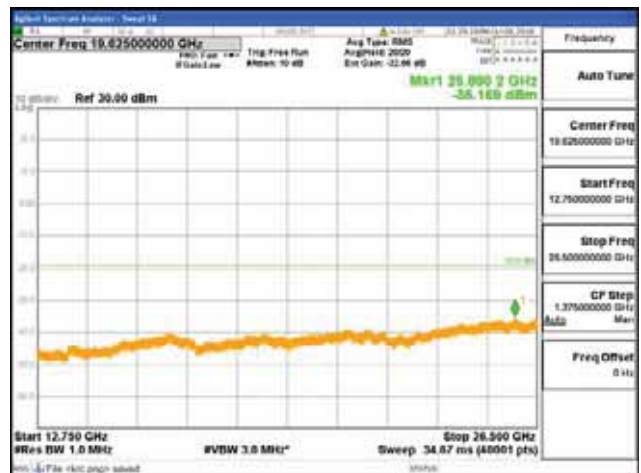

Report No.:
 CTK-2018-03329
 Page (1129) / (2957)
 Pages

2099 MHz - 2109 MHz

2181 MHz - 2191 MHz

2191 MHz - 12.75 GHz

12.75 GHz - 26.5 GHz

CTK Co., Ltd.
 (Ho-dong), 113, Yejik-ro, Cheoin-gu,
 Yongin-si, Gyeonggi-do, Korea
 Tel: +82-31-339-9970
 Fax: +82-31-624-9501