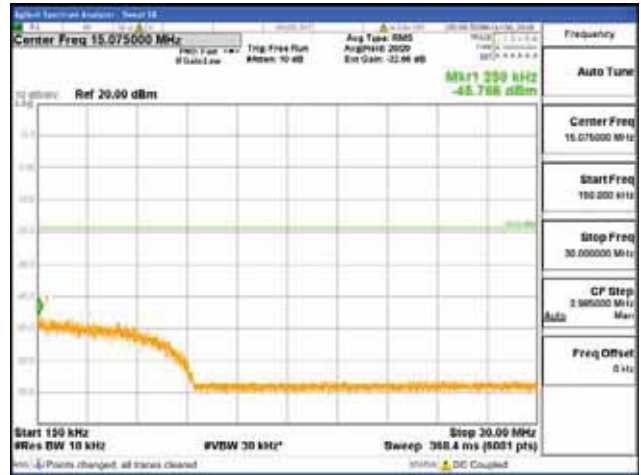

150 kHz - 30 MHz