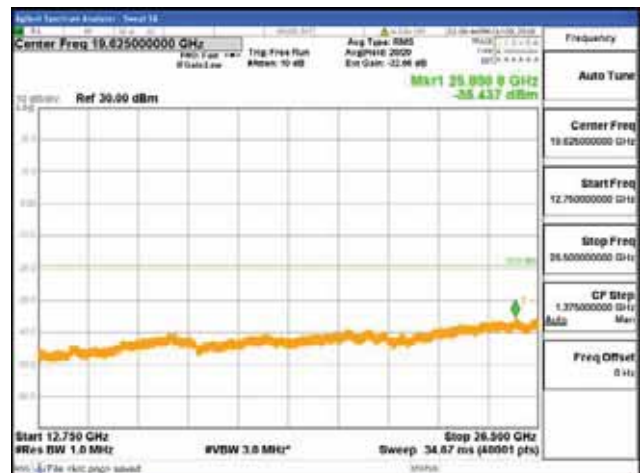

Report No.:
 CTK-2018-03329
 Page (1143) / (2957)
 Pages

2099 MHz - 2109 MHz

2181 MHz - 2191 MHz

2191 MHz - 12.75 GHz

12.75 GHz - 26.5 GHz

CTK Co., Ltd.
 (Ho-dong), 113, Yejik-ro, Cheoin-gu,
 Yongin-si, Gyeonggi-do, Korea
 Tel: +82-31-339-9970
 Fax: +82-31-624-9501