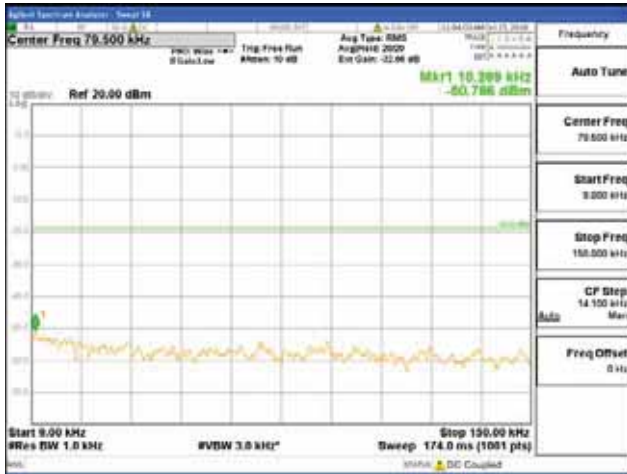

CTK Co., Ltd.
(Ho-dong), 113, Yejik-ro, Cheoin-gu,
Yongin-si, Gyeonggi-do, Korea
Tel: +82-31-339-9970
Fax: +82-31-624-9501

Report No.:
CTK-2018-03329
Page (1084) / (2957)
Pages

Band 66, BW 5MHz + BW 5MHz, Multi 2 carrier(Contiguous), 4TX, Top
[QPSK]

9 kHz - 150 kHz