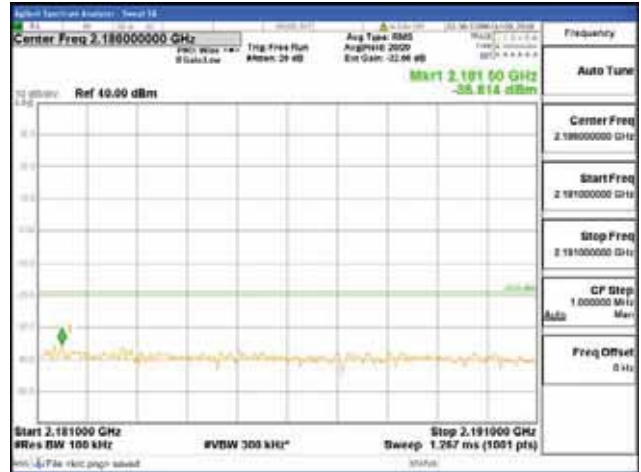

Report No.:
 CTK-2018-03329
 Page (1145) / (2957)
 Pages

2099 MHz - 2109 MHz

2181 MHz - 2191 MHz

2191 MHz - 12.75 GHz

12.75 GHz - 26.5 GHz

CTK Co., Ltd.
 (Ho-dong), 113, Yejik-ro, Cheoin-gu,
 Yongin-si, Gyeonggi-do, Korea
 Tel: +82-31-339-9970
 Fax: +82-31-624-9501