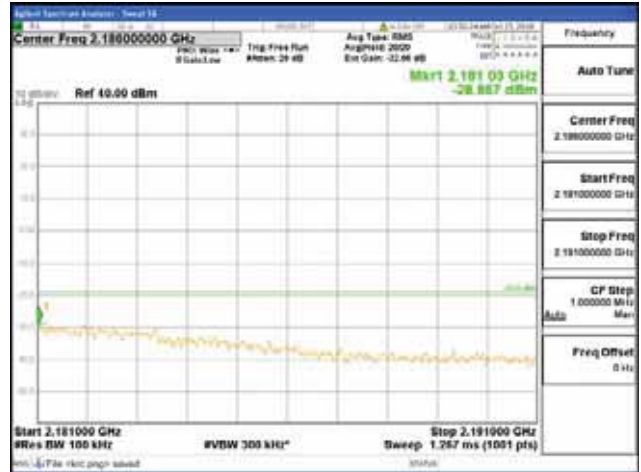

2181 MHz - 2191 MHz