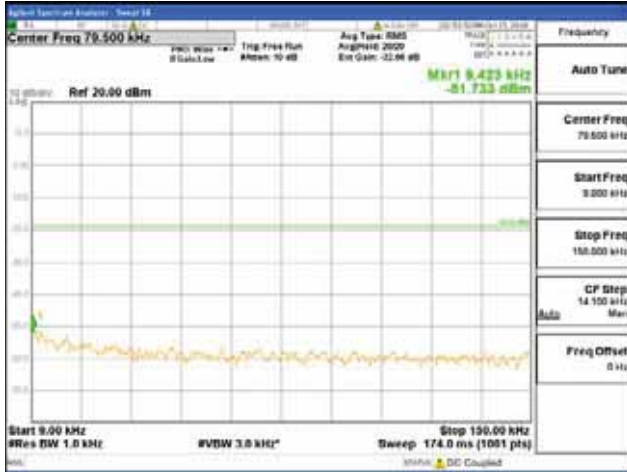

CTK Co., Ltd.
(Ho-dong), 113, Yejik-ro, Cheoin-gu,
Yongin-si, Gyeonggi-do, Korea
Tel: +82-31-339-9970
Fax: +82-31-624-9501

Report No.:
CTK-2018-03329
Page (1116) / (2957)
Pages

Band 66, BW 5MHz + BW 10MHz, Multi 2 carrier(Contiguous), 4TX, Top
[QPSK]

9 kHz - 150 kHz