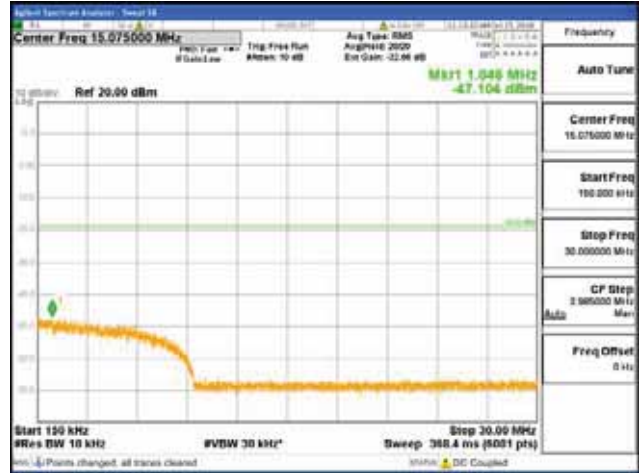

150 kHz - 30 MHz