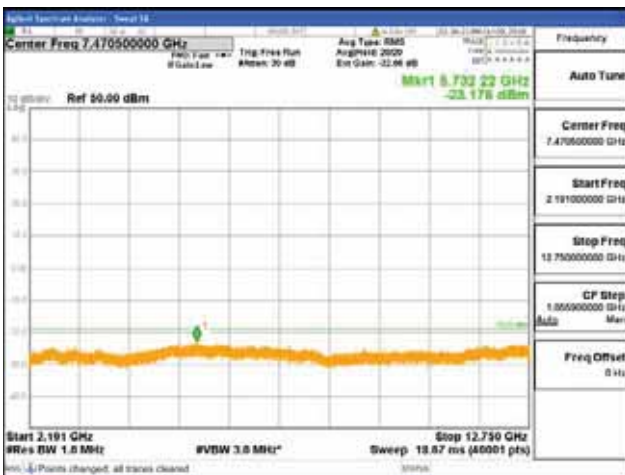

Report No.:
 CTK-2018-03329
 Page (1145) / (2957)
 Pages

2099 MHz - 2109 MHz

2181 MHz - 2191 MHz

2191 MHz - 12.75 GHz

12.75 GHz - 26.5 GHz

CTK Co., Ltd.
 (Ho-dong), 113, Yejik-ro, Cheoin-gu,
 Yongin-si, Gyeonggi-do, Korea
 Tel: +82-31-339-9970
 Fax: +82-31-624-9501