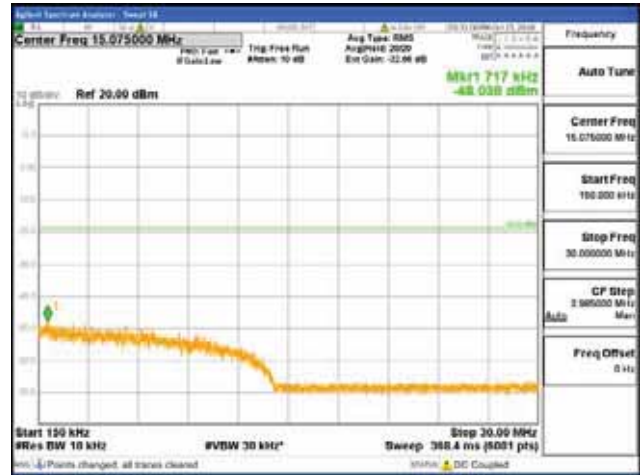

150 kHz - 30 MHz