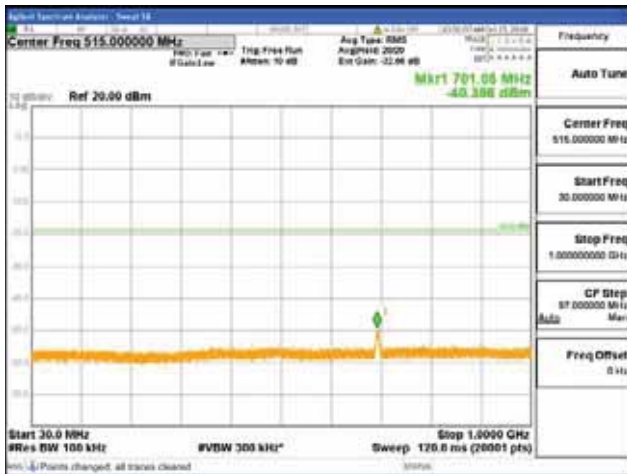

Band 66, BW 5MHz + BW 5MHz, Multi 2 carrier(Contiguous), 4TX, Top
 [QPSK]

9 kHz - 150 kHz

150 kHz - 30 MHz

30 MHz - 1000 MHz

1000 MHz - 2099 MHz

CTK Co., Ltd.
 (Ho-dong), 113, Yejik-ro, Cheoin-gu,
 Yongin-si, Gyeonggi-do, Korea
 Tel: +82-31-339-9970
 Fax: +82-31-624-9501