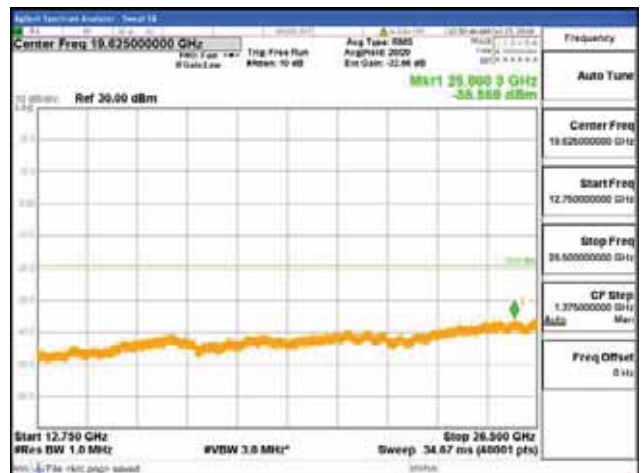

Report No.:
 CTK-2018-03329
 Page (1055) / (2957)
 Pages

2099 MHz - 2109 MHz

2181 MHz - 2191 MHz

2191 MHz - 12.75 GHz

12.75 GHz - 26.5 GHz

CTK Co., Ltd.
 (Ho-dong), 113, Yejik-ro, Cheoin-gu,
 Yongin-si, Gyeonggi-do, Korea
 Tel: +82-31-339-9970
 Fax: +82-31-624-9501