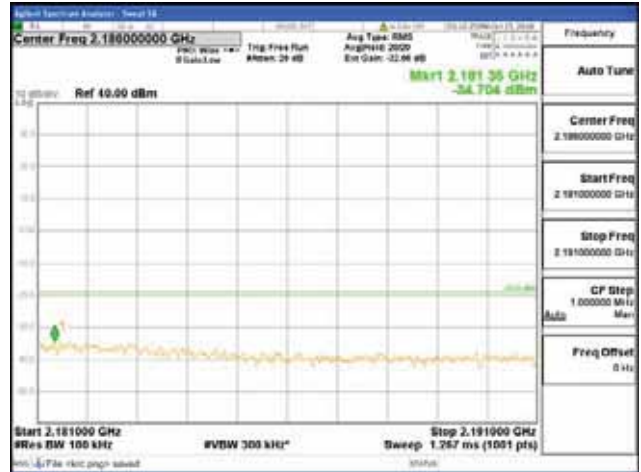

Report No.:
 CTK-2018-03329
 Page (1151) / (2957)
 Pages

2099 MHz - 2109 MHz

2181 MHz - 2191 MHz

2191 MHz - 12.75 GHz

12.75 GHz - 26.5 GHz

CTK Co., Ltd.
 (Ho-dong), 113, Yejik-ro, Cheoin-gu,
 Yongin-si, Gyeonggi-do, Korea
 Tel: +82-31-339-9970
 Fax: +82-31-624-9501