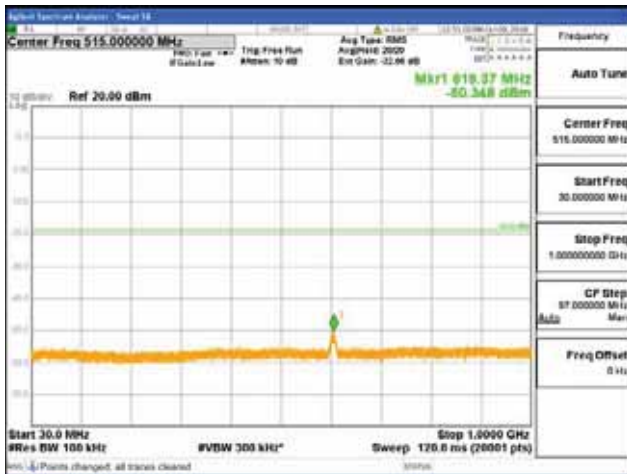

Report No.:
 CTK-2018-03329
 Page (1140) / (2957)
 Pages

ANT 4
Band 66, BW 5MHz + BW 10MHz, Multi 2 carrier(Contiguous), 4TX, Bottom
[QPSK]

9 kHz - 150 kHz

150 kHz - 30 MHz

30 MHz - 1000 MHz

1000 MHz - 2099 MHz