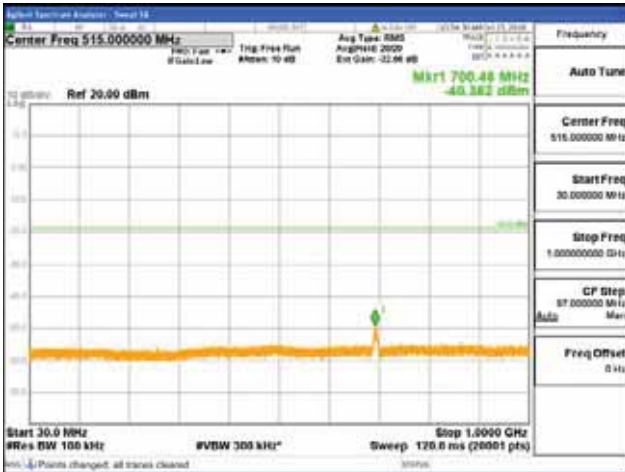

Report No.:
 CTK-2018-03329
 Page (1068) / (2957)
 Pages

Band 66, BW 5MHz + BW 5MHz, Multi 2 carrier(Contiguous), 4TX, Top
 [QPSK]

9 kHz - 150 kHz

150 kHz - 30 MHz

30 MHz - 1000 MHz

1000 MHz - 2099 MHz

CTK Co., Ltd.
 (Ho-dong), 113, Yejik-ro, Cheoin-gu,
 Yongin-si, Gyeonggi-do, Korea
 Tel: +82-31-339-9970
 Fax: +82-31-624-9501