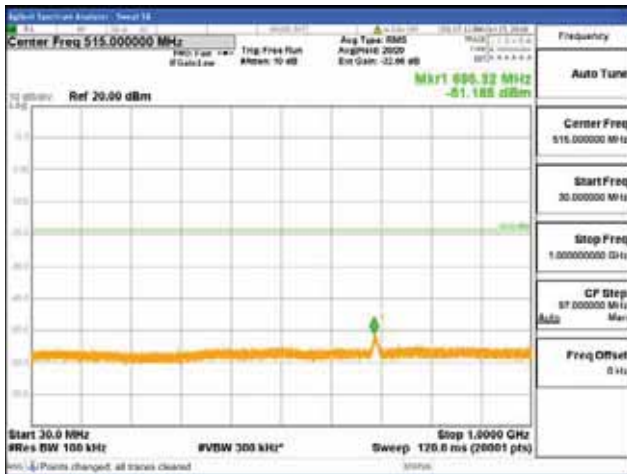

Report No.:
 CTK-2018-03329
 Page (1148) / (2957)
 Pages

Band 66, BW 5MHz + BW 10MHz, Multi 2 carrier(Contiguous), 4TX, Top
 [QPSK]

9 kHz - 150 kHz

150 kHz - 30 MHz

30 MHz - 1000 MHz

1000 MHz - 2099 MHz

CTK Co., Ltd.
 (Ho-dong), 113, Yejik-ro, Cheoin-gu,
 Yongin-si, Gyeonggi-do, Korea
 Tel: +82-31-339-9970
 Fax: +82-31-624-9501