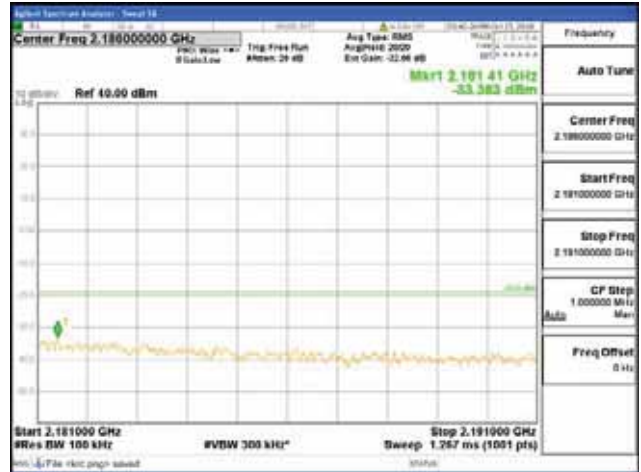

Report No.:
 CTK-2018-03329
 Page (1137) / (2957)
 Pages

2099 MHz - 2109 MHz

2181 MHz - 2191 MHz

2191 MHz - 12.75 GHz

12.75 GHz - 26.5 GHz

CTK Co., Ltd.
 (Ho-dong), 113, Yejik-ro, Cheoin-gu,
 Yongin-si, Gyeonggi-do, Korea
 Tel: +82-31-339-9970
 Fax: +82-31-624-9501