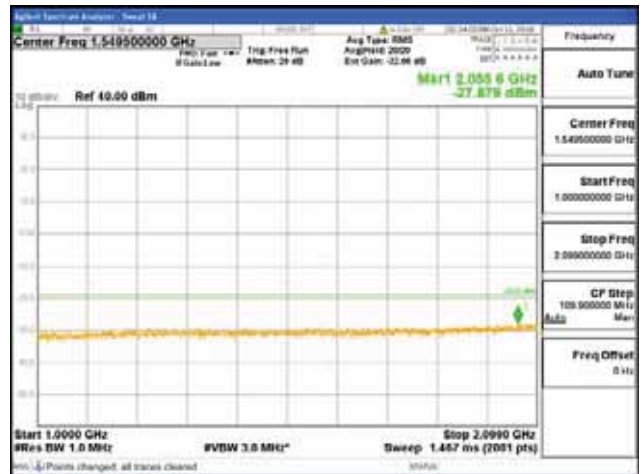

Report No.:  
 CTK-2018-03329  
 Page (1004) / (2957)  
 Pages

**ANT 4**  
**Band 66, BW 20MHz, Single 1 carrier, 4TX, Bottom**  
**[QPSK]**

9 kHz - 150 kHz

150 kHz - 30 MHz

30 MHz - 1000 MHz

1000 MHz - 2099 MHz