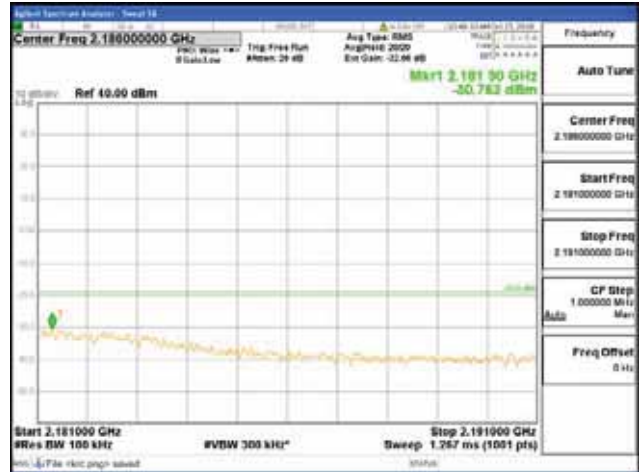

Report No.:  
 CTK-2018-03329  
 Page (1039) / (2957)  
 Pages

2099 MHz - 2109 MHz

2181 MHz - 2191 MHz

2191 MHz - 12.75 GHz

12.75 GHz - 26.5 GHz

**CTK Co., Ltd.**  
 (Ho-dong), 113, Yejik-ro, Cheoin-gu,  
 Yongin-si, Gyeonggi-do, Korea  
 Tel: +82-31-339-9970  
 Fax: +82-31-624-9501