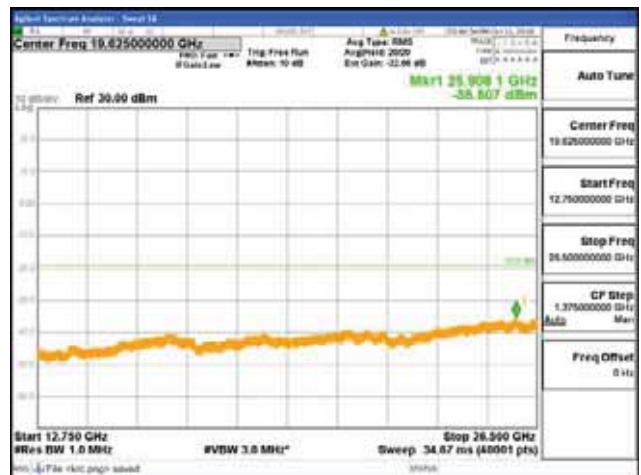

Report No.:  
 CTK-2018-03329  
 Page (965) / (2957)  
 Pages

2099 MHz - 2109 MHz

2181 MHz - 2191 MHz

2191 MHz - 12.75 GHz

12.75 GHz - 26.5 GHz

**CTK Co., Ltd.**  
 (Ho-dong), 113, Yejik-ro, Cheoin-gu,  
 Yongin-si, Gyeonggi-do, Korea  
 Tel: +82-31-339-9970  
 Fax: +82-31-624-9501