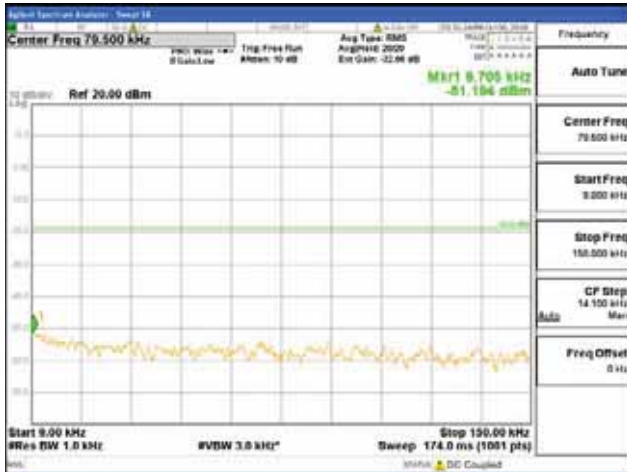

CTK Co., Ltd.
(Ho-dong), 113, Yejik-ro, Cheoin-gu,
Yongin-si, Gyeonggi-do, Korea
Tel: +82-31-339-9970
Fax: +82-31-624-9501

Report No.:
CTK-2018-03329
Page (1028) / (2957)
Pages

ANT 1
Band 66, BW 5MHz + BW 5MHz, Multi 2 carrier(Contiguous), 4TX, Bottom
[QPSK]

9 kHz - 150 kHz