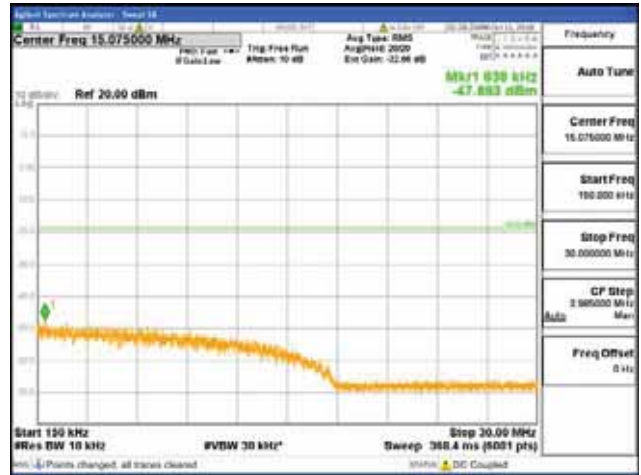

150 kHz - 30 MHz