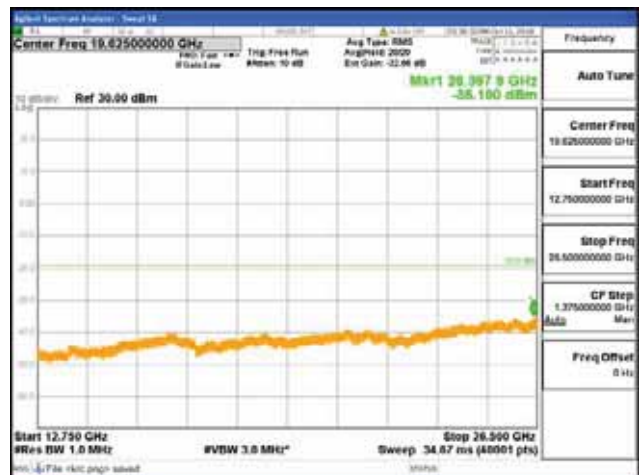

Report No.:  
 CTK-2018-03329  
 Page (1013) / (2957)  
 Pages

2099 MHz - 2109 MHz

2181 MHz - 2191 MHz

2191 MHz - 12.75 GHz

12.75 GHz - 26.5 GHz

**CTK Co., Ltd.**  
 (Ho-dong), 113, Yejik-ro, Cheoin-gu,  
 Yongin-si, Gyeonggi-do, Korea  
 Tel: +82-31-339-9970  
 Fax: +82-31-624-9501