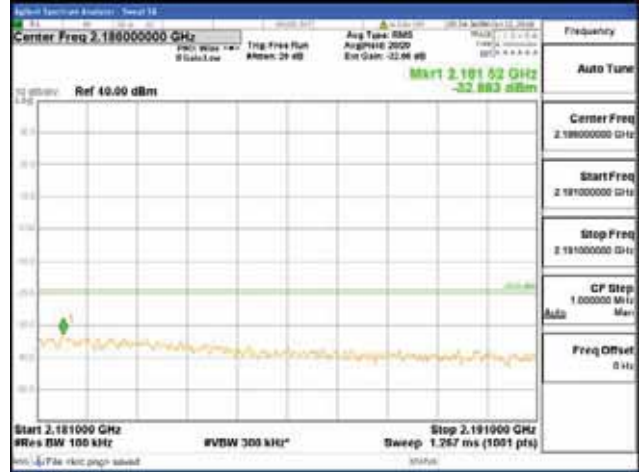

2181 MHz - 2191 MHz