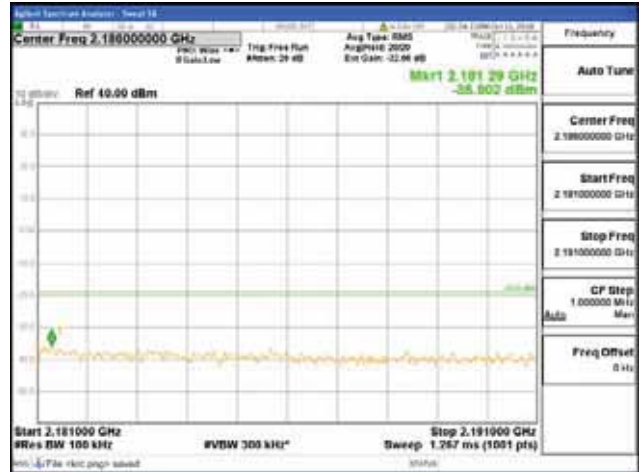

2181 MHz - 2191 MHz