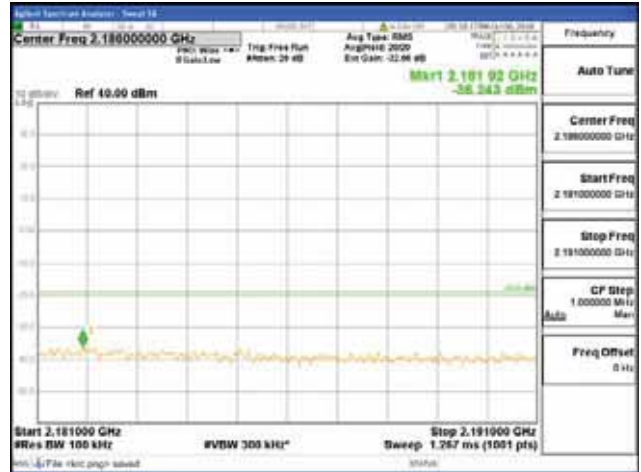

Report No.:  
 CTK-2018-03329  
 Page (1047) / (2957)  
 Pages

2099 MHz - 2109 MHz

2181 MHz - 2191 MHz

2191 MHz - 12.75 GHz

12.75 GHz - 26.5 GHz

**CTK Co., Ltd.**  
 (Ho-dong), 113, Yejik-ro, Cheoin-gu,  
 Yongin-si, Gyeonggi-do, Korea  
 Tel: +82-31-339-9970  
 Fax: +82-31-624-9501