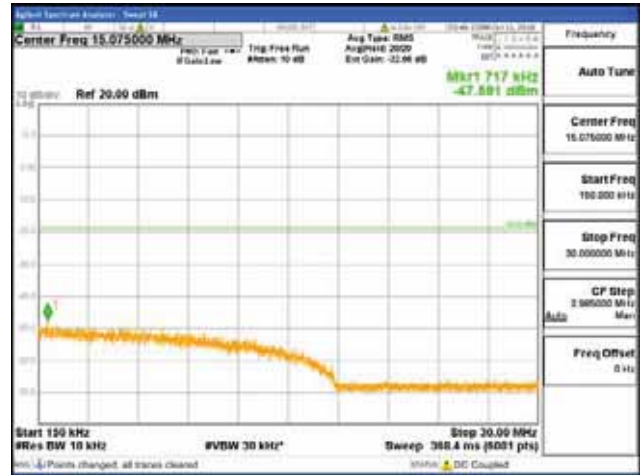

150 kHz - 30 MHz