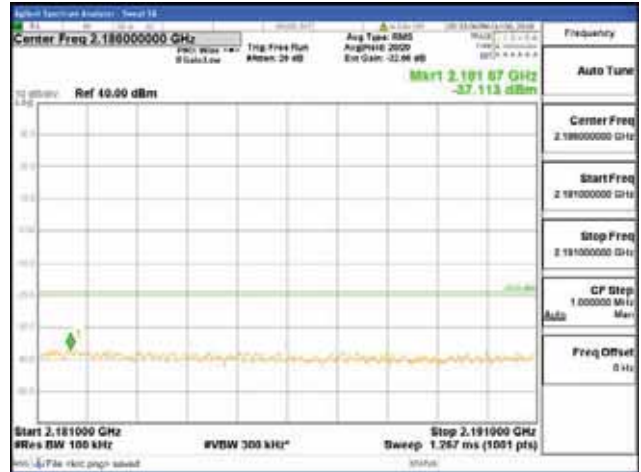

Report No.:  
 CTK-2018-03329  
 Page (1031) / (2957)  
 Pages

2099 MHz - 2109 MHz

2181 MHz - 2191 MHz

2191 MHz - 12.75 GHz

12.75 GHz - 26.5 GHz

**CTK Co., Ltd.**  
 (Ho-dong), 113, Yejik-ro, Cheoin-gu,  
 Yongin-si, Gyeonggi-do, Korea  
 Tel: +82-31-339-9970  
 Fax: +82-31-624-9501