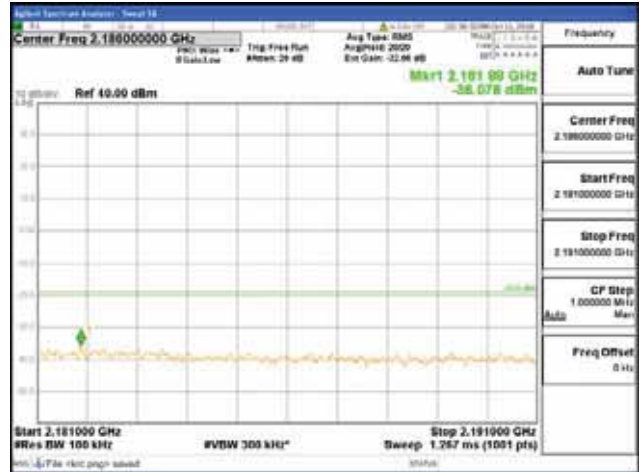

2181 MHz - 2191 MHz