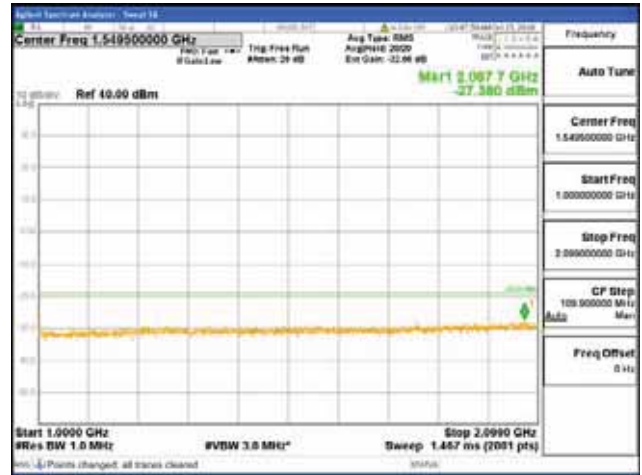

1000 MHz - 2099 MHz