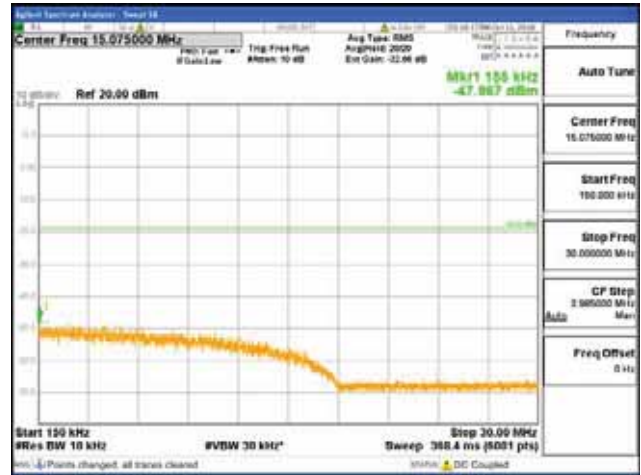

150 kHz - 30 MHz