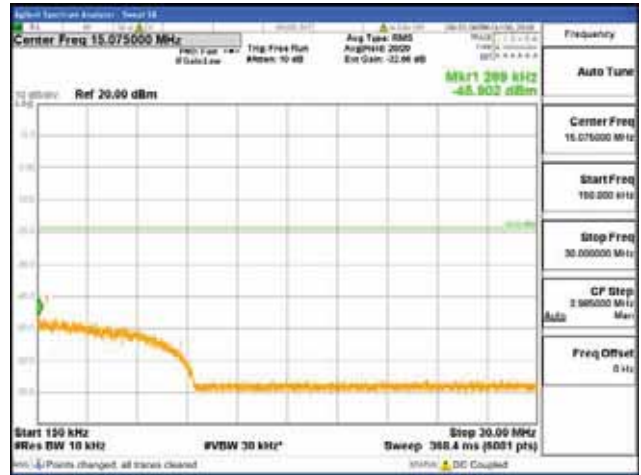

150 kHz - 30 MHz