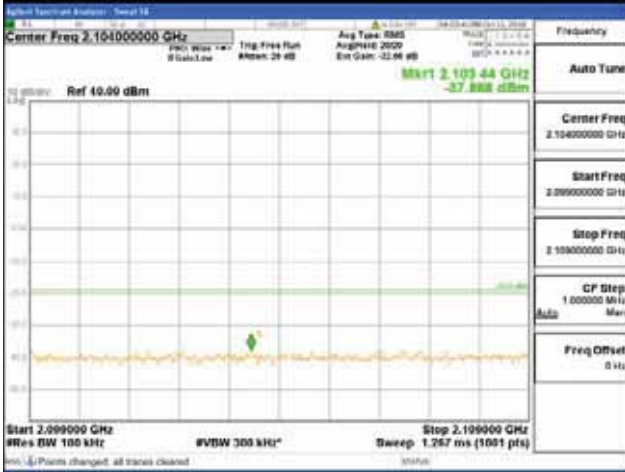

Report No.:  
 CTK-2018-03329  
 Page (971) / (2957)  
 Pages

2099 MHz - 2109 MHz

2181 MHz - 2191 MHz

2191 MHz - 12.75 GHz

12.75 GHz - 26.5 GHz

**CTK Co., Ltd.**  
 (Ho-dong), 113, Yejik-ro, Cheoin-gu,  
 Yongin-si, Gyeonggi-do, Korea  
 Tel: +82-31-339-9970  
 Fax: +82-31-624-9501