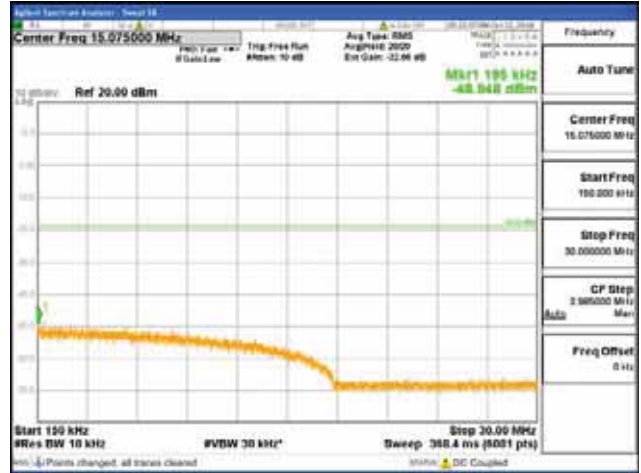

150 kHz - 30 MHz