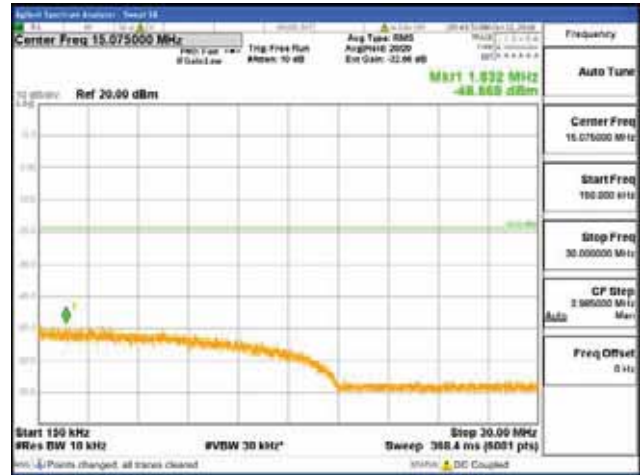

150 kHz - 30 MHz