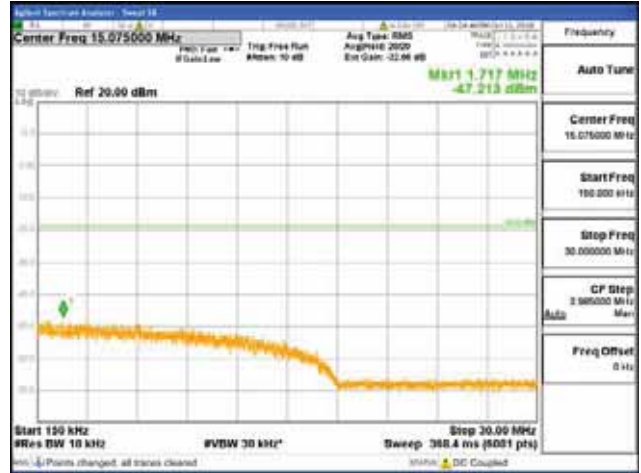

150 kHz - 30 MHz