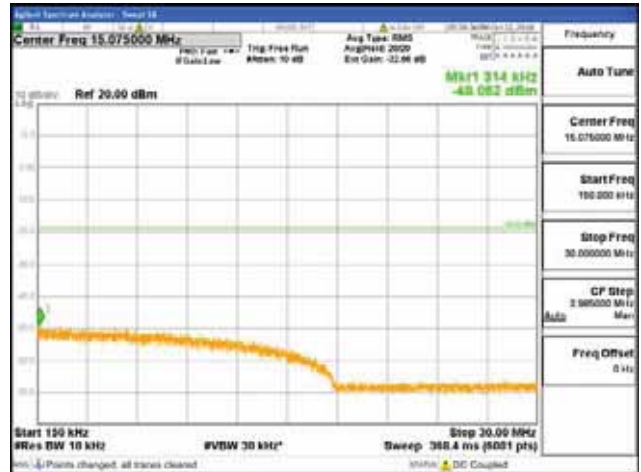

150 kHz - 30 MHz