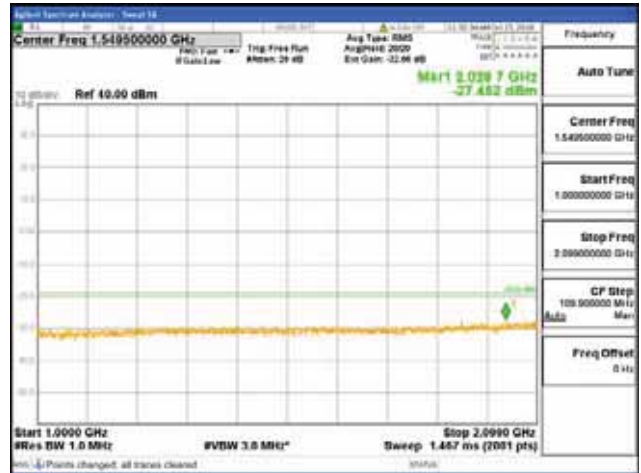

1000 MHz - 2099 MHz