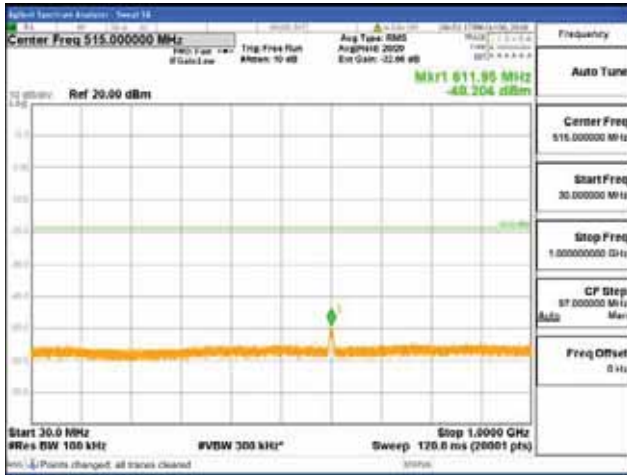

30 MHz - 1000 MHz