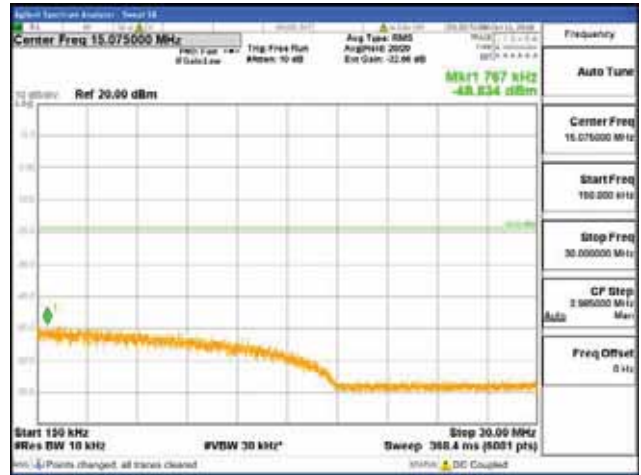

150 kHz - 30 MHz