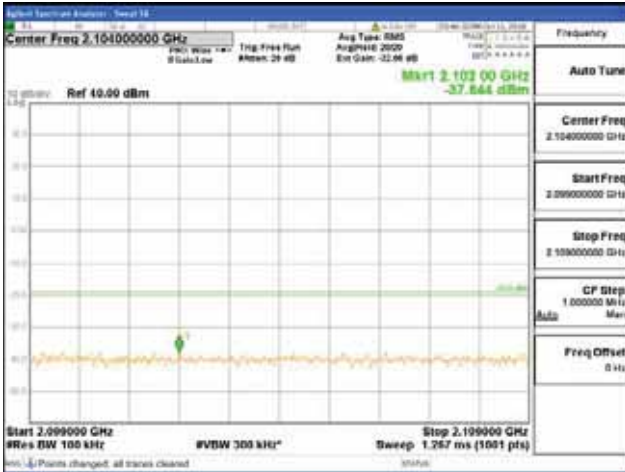

CTK Co., Ltd.
(Ho-dong), 113, Yejik-ro, Cheoin-gu,
Yongin-si, Gyeonggi-do, Korea
Tel: +82-31-339-9970
Fax: +82-31-624-9501

Report No.:
CTK-2018-03329
Page (965) / (2957)
Pages

2099 MHz - 2109 MHz