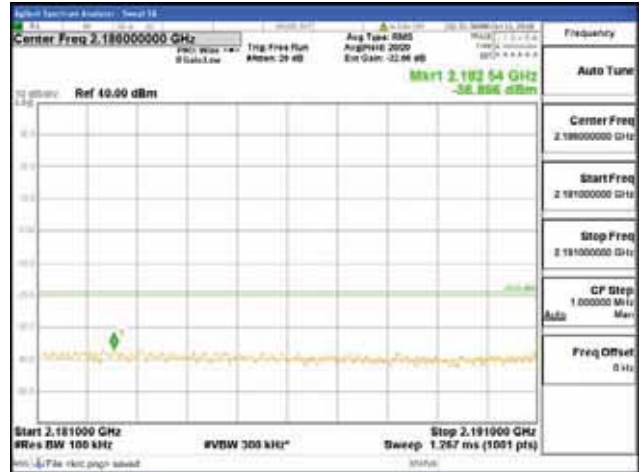

2181 MHz - 2191 MHz