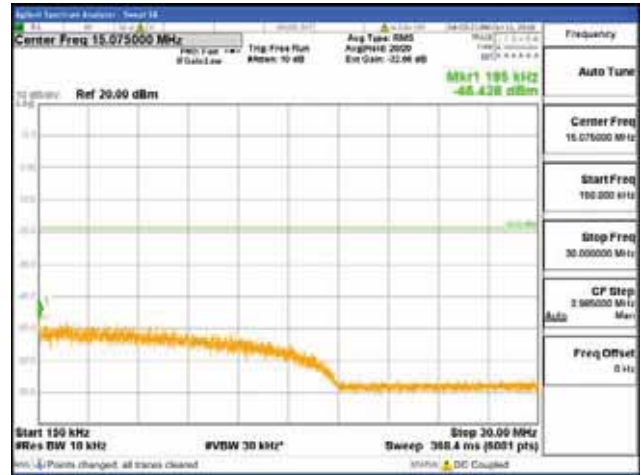

150 kHz - 30 MHz