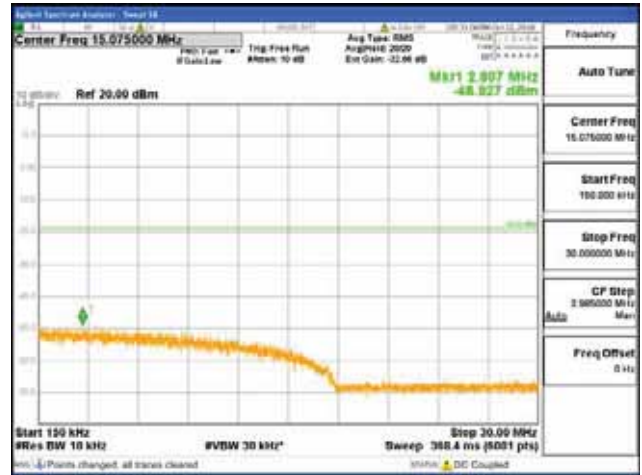

150 kHz - 30 MHz