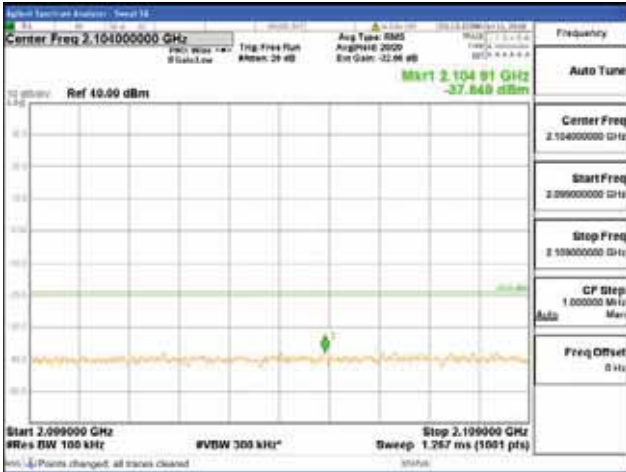

Report No.:  
 CTK-2018-03329  
 Page (985) / (2957)  
 Pages

2099 MHz - 2109 MHz

2181 MHz - 2191 MHz

2191 MHz - 12.75 GHz

12.75 GHz - 26.5 GHz

**CTK Co., Ltd.**  
 (Ho-dong), 113, Yejik-ro, Cheoin-gu,  
 Yongin-si, Gyeonggi-do, Korea  
 Tel: +82-31-339-9970  
 Fax: +82-31-624-9501