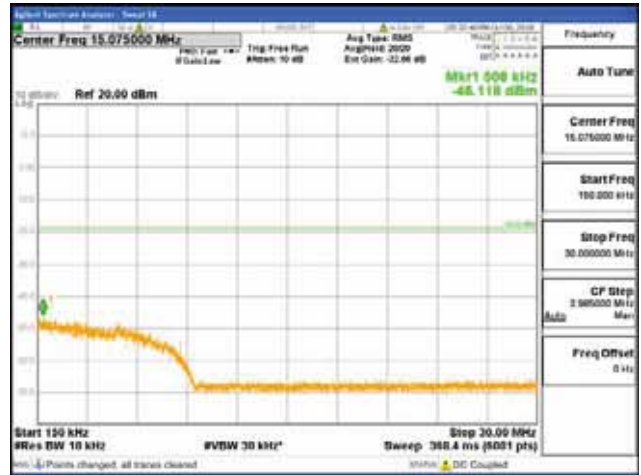

150 kHz - 30 MHz