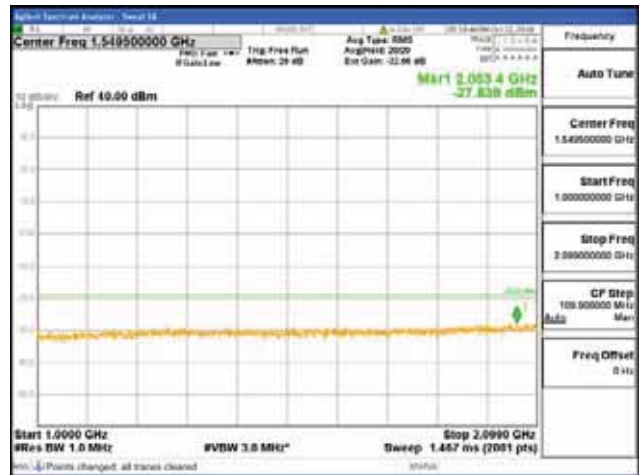

1000 MHz - 2099 MHz