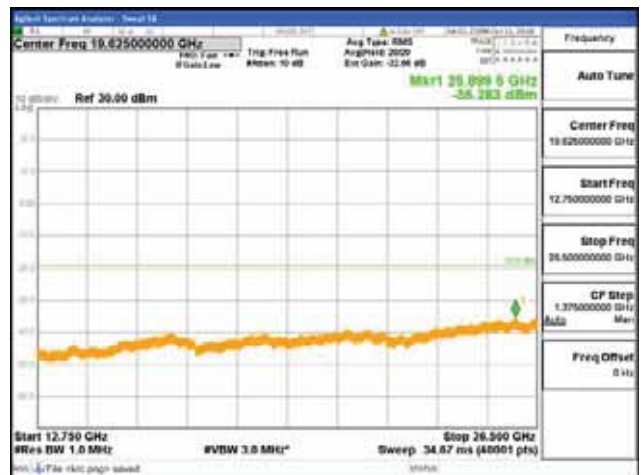

Report No.:  
 CTK-2018-03329  
 Page (947) / (2957)  
 Pages

2099 MHz - 2109 MHz

2181 MHz - 2191 MHz

2191 MHz - 12.75 GHz

12.75 GHz - 26.5 GHz

**Band 66, BW 20MHz, Single 1 carrier, 4TX, Top**  
 [QPSK]

9 kHz - 150 kHz