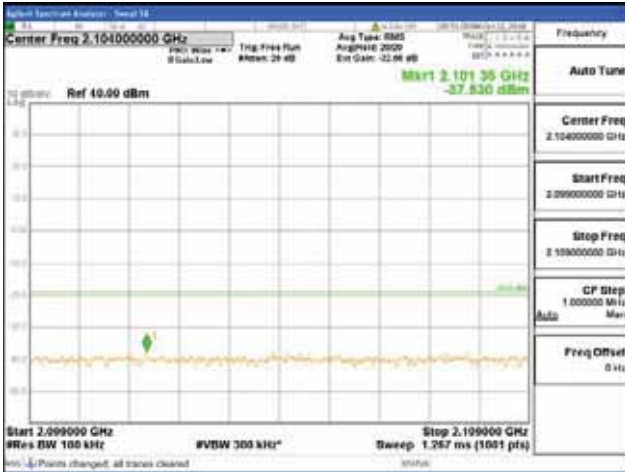

Report No.:  
 CTK-2018-03329  
 Page (979) / (2957)  
 Pages

2099 MHz - 2109 MHz

2181 MHz - 2191 MHz

2191 MHz - 12.75 GHz

12.75 GHz - 26.5 GHz

**CTK Co., Ltd.**  
 (Ho-dong), 113, Yejik-ro, Cheoin-gu,  
 Yongin-si, Gyeonggi-do, Korea  
 Tel: +82-31-339-9970  
 Fax: +82-31-624-9501