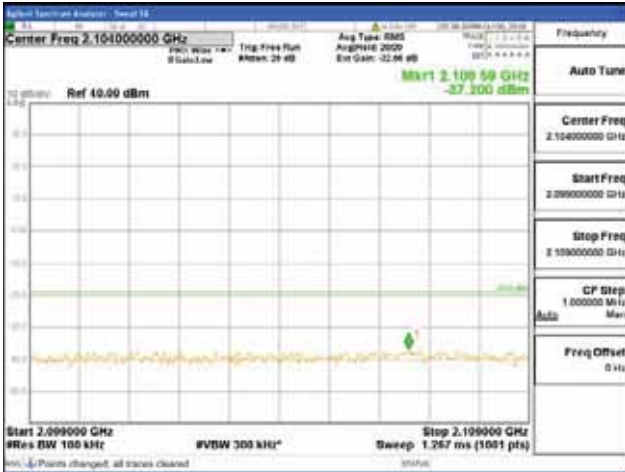

Report No.:  
 CTK-2018-03329  
 Page (1049) / (2957)  
 Pages

2099 MHz - 2109 MHz

2181 MHz - 2191 MHz

2191 MHz - 12.75 GHz

12.75 GHz - 26.5 GHz

**CTK Co., Ltd.**  
 (Ho-dong), 113, Yejik-ro, Cheoin-gu,  
 Yongin-si, Gyeonggi-do, Korea  
 Tel: +82-31-339-9970  
 Fax: +82-31-624-9501