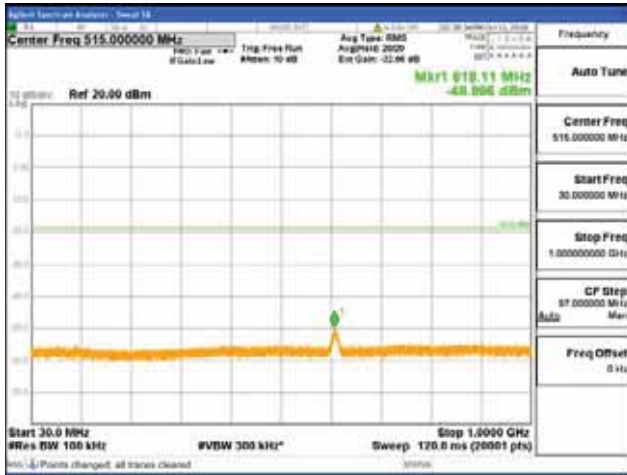

[16QAM]

9 kHz - 150 kHz

150 kHz - 30 MHz

30 MHz - 1000 MHz

1000 MHz - 2099 MHz

**CTK Co., Ltd.**  
 (Ho-dong), 113, Yejik-ro, Cheoin-gu,  
 Yongin-si, Gyeonggi-do, Korea  
 Tel: +82-31-339-9970  
 Fax: +82-31-624-9501