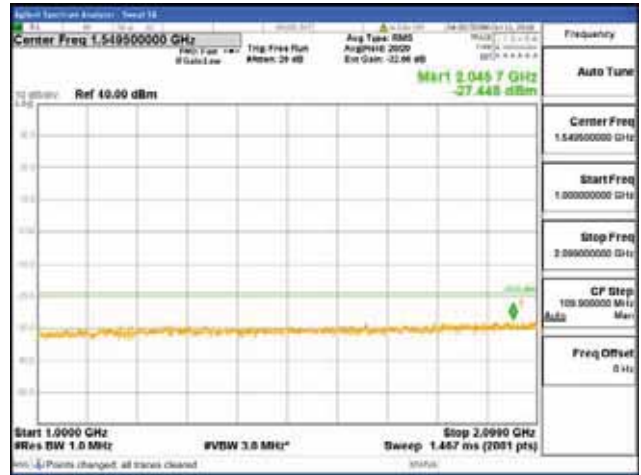

9 kHz - 150 kHz

150 kHz - 30 MHz

30 MHz - 1000 MHz

1000 MHz - 2099 MHz

**CTK Co., Ltd.**  
 (Ho-dong), 113, Yejik-ro, Cheoin-gu,  
 Yongin-si, Gyeonggi-do, Korea  
 Tel: +82-31-339-9970  
 Fax: +82-31-624-9501