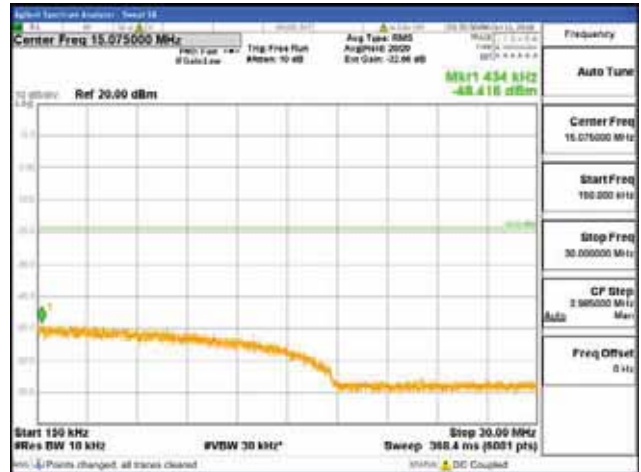

150 kHz - 30 MHz