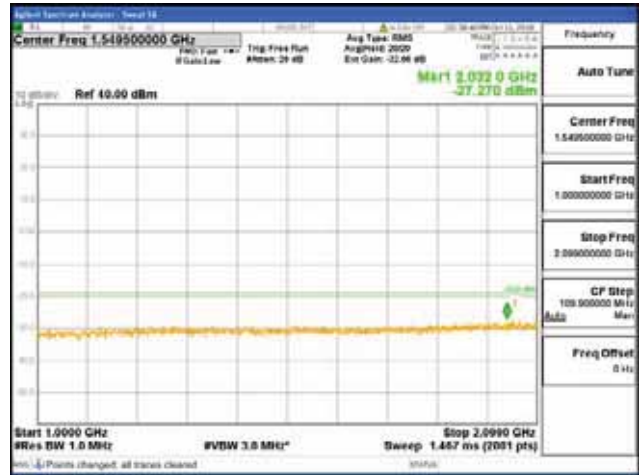

[16QAM]

9 kHz - 150 kHz

150 kHz - 30 MHz

30 MHz - 1000 MHz

1000 MHz - 2099 MHz

**CTK Co., Ltd.**  
 (Ho-dong), 113, Yejik-ro, Cheoin-gu,  
 Yongin-si, Gyeonggi-do, Korea  
 Tel: +82-31-339-9970  
 Fax: +82-31-624-9501