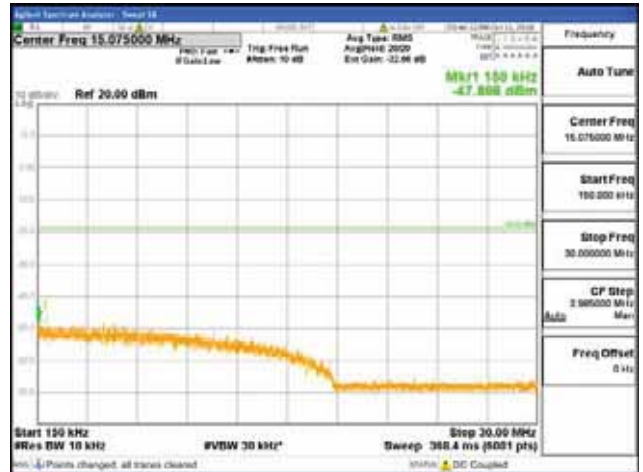

150 kHz - 30 MHz