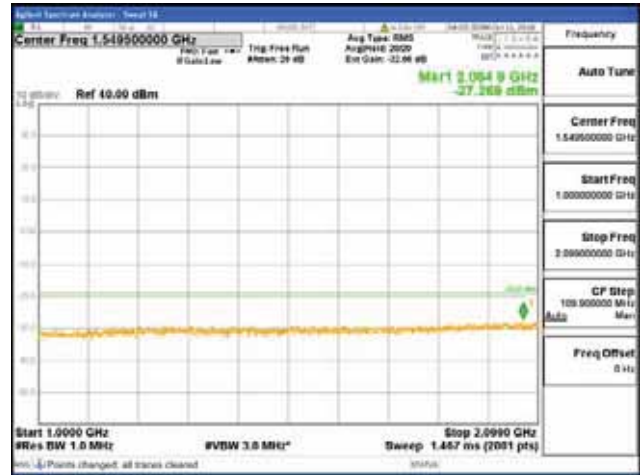

1000 MHz - 2099 MHz