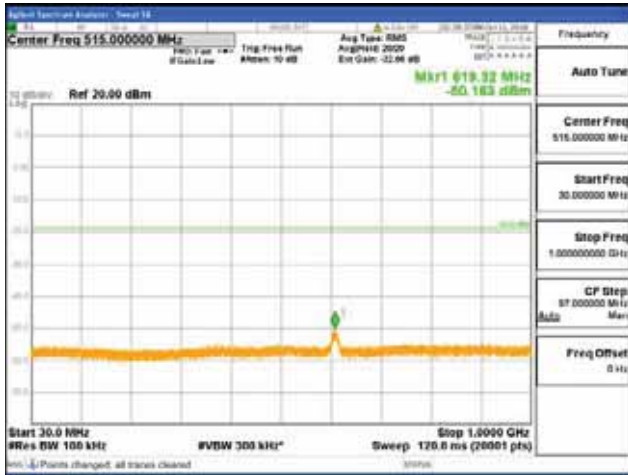

[16QAM]

9 kHz - 150 kHz

150 kHz - 30 MHz

30 MHz - 1000 MHz

1000 MHz - 2099 MHz

**CTK Co., Ltd.**  
 (Ho-dong), 113, Yejik-ro, Cheoin-gu,  
 Yongin-si, Gyeonggi-do, Korea  
 Tel: +82-31-339-9970  
 Fax: +82-31-624-9501