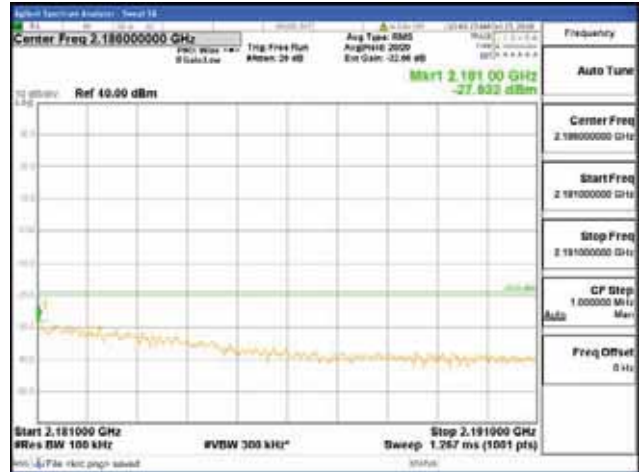

2181 MHz - 2191 MHz