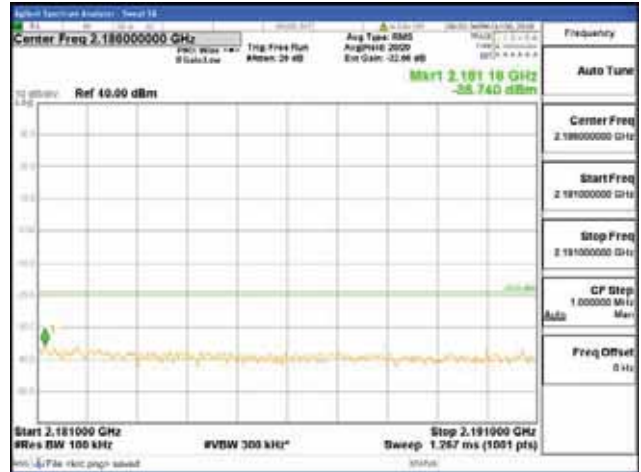

Report No.:  
 CTK-2018-03329  
 Page (1035) / (2957)  
 Pages

2099 MHz - 2109 MHz

2181 MHz - 2191 MHz

2191 MHz - 12.75 GHz

12.75 GHz - 26.5 GHz

**CTK Co., Ltd.**  
 (Ho-dong), 113, Yejik-ro, Cheoin-gu,  
 Yongin-si, Gyeonggi-do, Korea  
 Tel: +82-31-339-9970  
 Fax: +82-31-624-9501