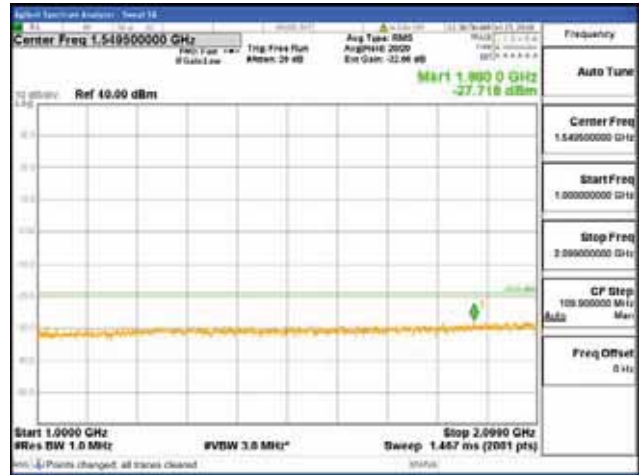

1000 MHz - 2099 MHz