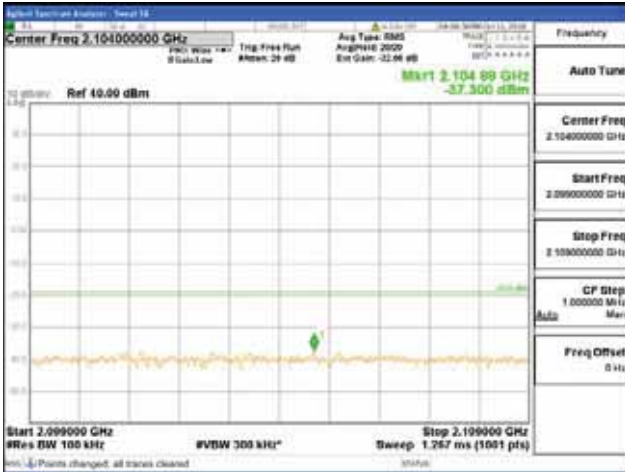

Report No.:  
 CTK-2018-03329  
 Page (969) / (2957)  
 Pages

2099 MHz - 2109 MHz

2181 MHz - 2191 MHz

2191 MHz - 12.75 GHz

12.75 GHz - 26.5 GHz

**CTK Co., Ltd.**  
 (Ho-dong), 113, Yejik-ro, Cheoin-gu,  
 Yongin-si, Gyeonggi-do, Korea  
 Tel: +82-31-339-9970  
 Fax: +82-31-624-9501