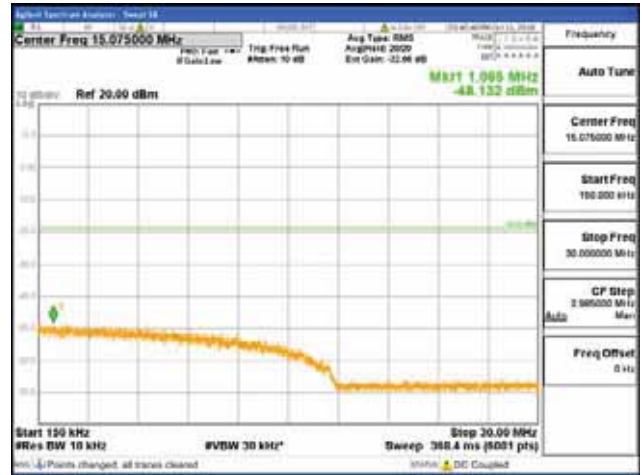

150 kHz - 30 MHz