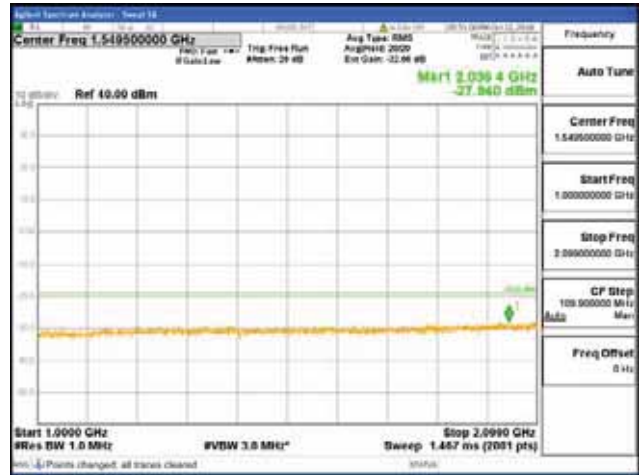

1000 MHz - 2099 MHz