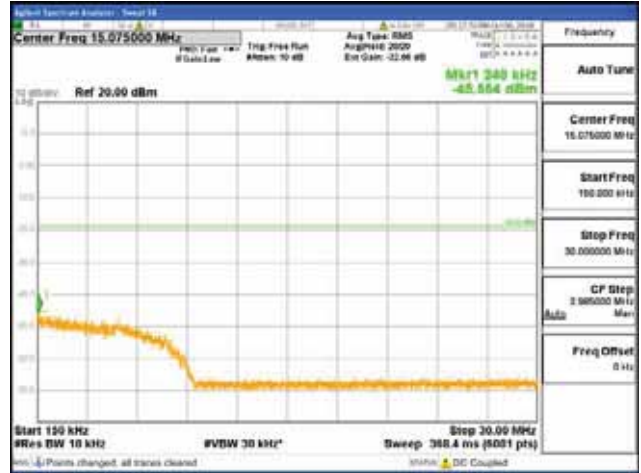

150 kHz - 30 MHz