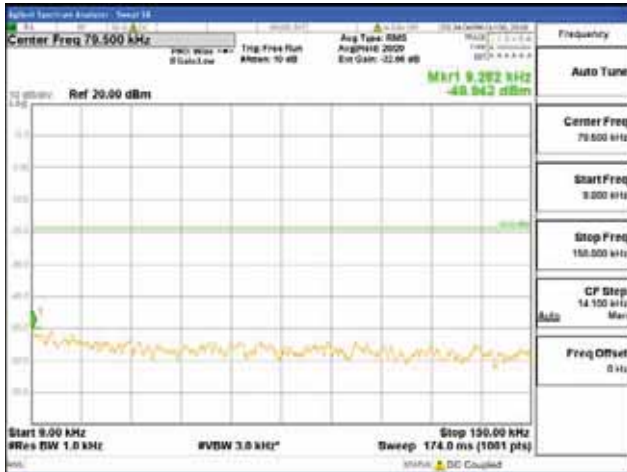

CTK Co., Ltd.
(Ho-dong), 113, Yejik-ro, Cheoin-gu,
Yongin-si, Gyeonggi-do, Korea
Tel: +82-31-339-9970
Fax: +82-31-624-9501

Report No.:
CTK-2018-03329
Page (1044) / (2957)
Pages

ANT 2
Band 66, BW 5MHz + BW 5MHz, Multi 2 carrier(Contiguous), 4TX, Bottom
[QPSK]

9 kHz - 150 kHz