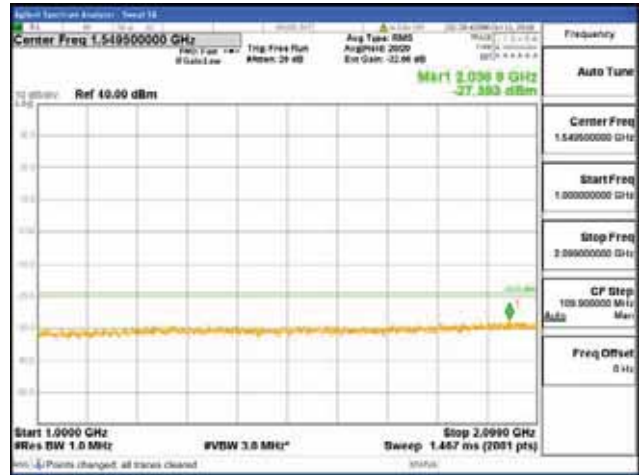

1000 MHz - 2099 MHz