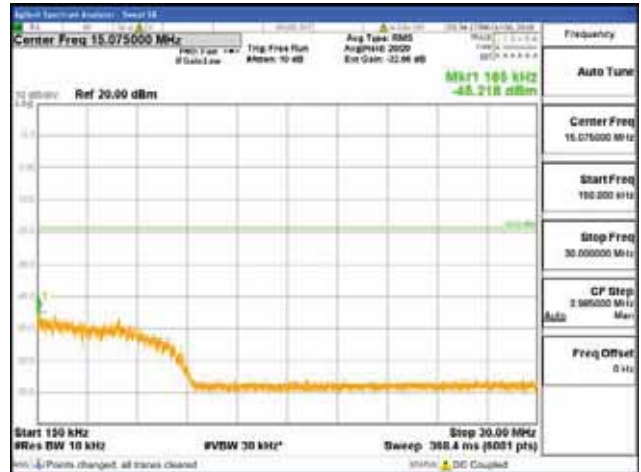

150 kHz - 30 MHz