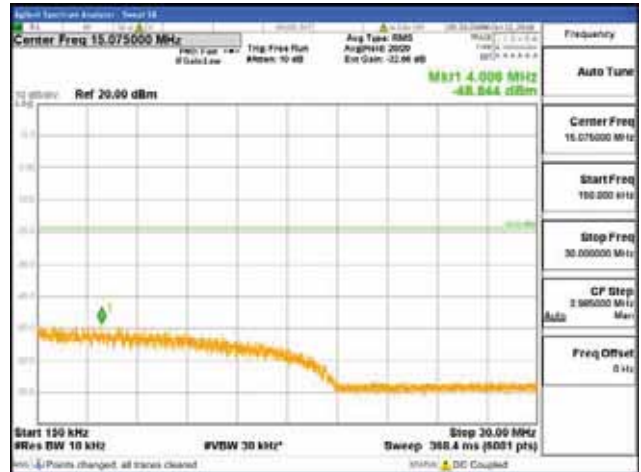

150 kHz - 30 MHz