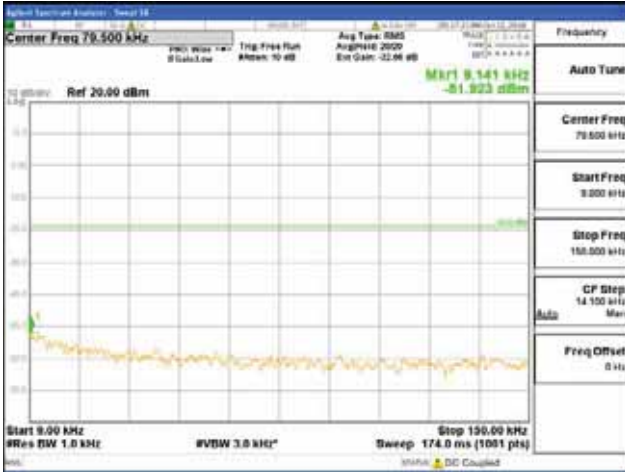

Report No.:  
 CTK-2018-03329  
 Page (947) / (2957)  
 Pages

2099 MHz - 2109 MHz

2181 MHz - 2191 MHz

2191 MHz - 12.75 GHz

12.75 GHz - 26.5 GHz

**Band 66, BW 20MHz, Single 1 carrier, 4TX, Top**  
 [QPSK]

9 kHz - 150 kHz