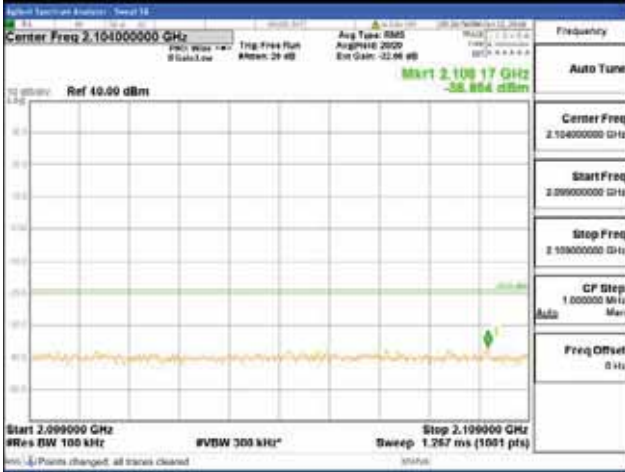

CTK Co., Ltd.
(Ho-dong), 113, Yejik-ro, Cheoin-gu,
Yongin-si, Gyeonggi-do, Korea
Tel: +82-31-339-9970
Fax: +82-31-624-9501

Report No.:
CTK-2018-03329
Page (997) / (2957)
Pages

2099 MHz - 2109 MHz