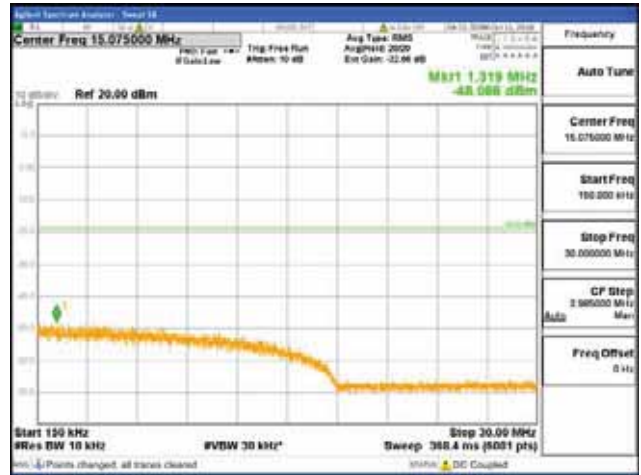

150 kHz - 30 MHz