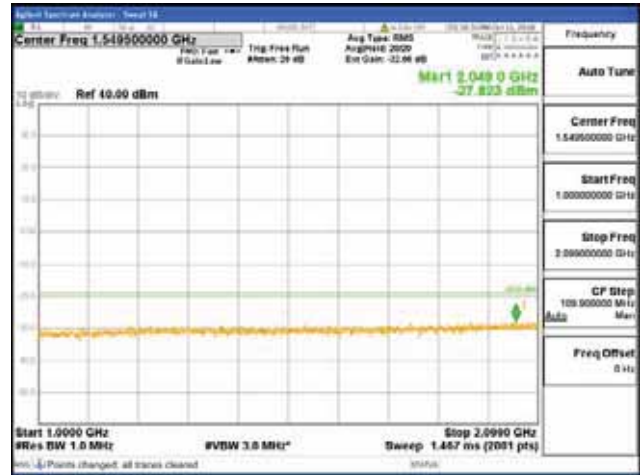

1000 MHz - 2099 MHz