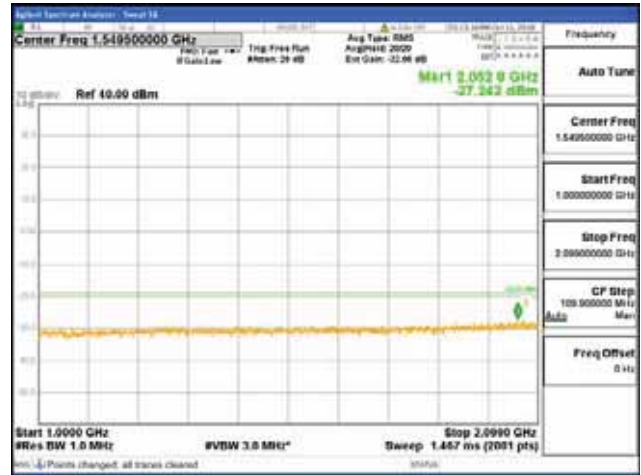

1000 MHz - 2099 MHz