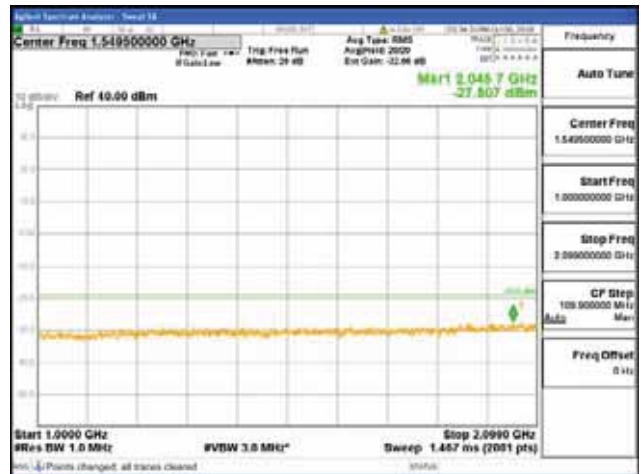

1000 MHz - 2099 MHz