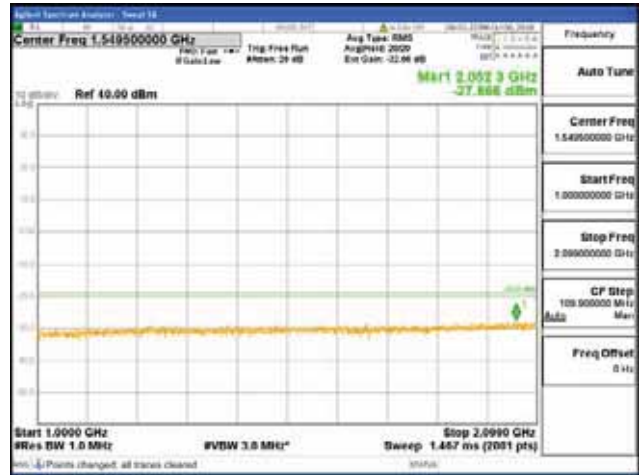

1000 MHz - 2099 MHz