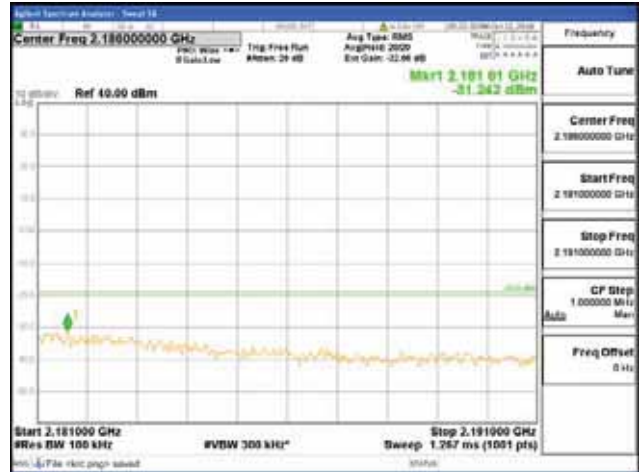

Report No.:  
 CTK-2018-03329  
 Page (975) / (2957)  
 Pages

2099 MHz - 2109 MHz

2181 MHz - 2191 MHz

2191 MHz - 12.75 GHz

12.75 GHz - 26.5 GHz

**CTK Co., Ltd.**  
 (Ho-dong), 113, Yejik-ro, Cheoin-gu,  
 Yongin-si, Gyeonggi-do, Korea  
 Tel: +82-31-339-9970  
 Fax: +82-31-624-9501