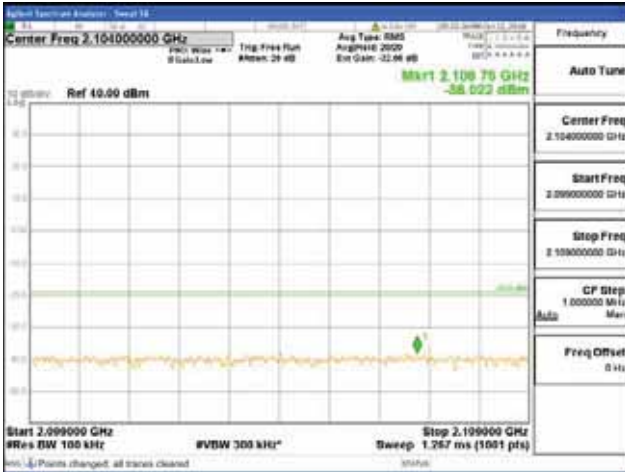

Report No.:  
 CTK-2018-03329  
 Page (975) / (2957)  
 Pages

2099 MHz - 2109 MHz

2181 MHz - 2191 MHz

2191 MHz - 12.75 GHz

12.75 GHz - 26.5 GHz

**CTK Co., Ltd.**  
 (Ho-dong), 113, Yejik-ro, Cheoin-gu,  
 Yongin-si, Gyeonggi-do, Korea  
 Tel: +82-31-339-9970  
 Fax: +82-31-624-9501