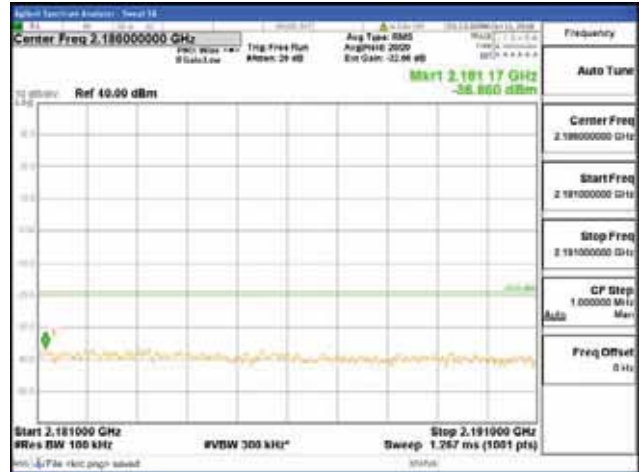

Report No.:  
 CTK-2018-03329  
 Page (985) / (2957)  
 Pages

2099 MHz - 2109 MHz

2181 MHz - 2191 MHz

2191 MHz - 12.75 GHz

12.75 GHz - 26.5 GHz

**CTK Co., Ltd.**  
 (Ho-dong), 113, Yejik-ro, Cheoin-gu,  
 Yongin-si, Gyeonggi-do, Korea  
 Tel: +82-31-339-9970  
 Fax: +82-31-624-9501