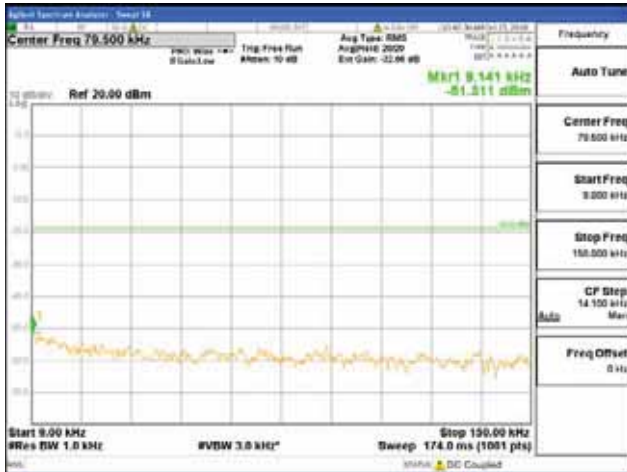

CTK Co., Ltd.
(Ho-dong), 113, Yejik-ro, Cheoin-gu,
Yongin-si, Gyeonggi-do, Korea
Tel: +82-31-339-9970
Fax: +82-31-624-9501

Report No.:
CTK-2018-03329
Page (1036) / (2957)
Pages

Band 66, BW 5MHz + BW 5MHz, Multi 2 carrier(Contiguous), 4TX, Top
[QPSK]

9 kHz - 150 kHz