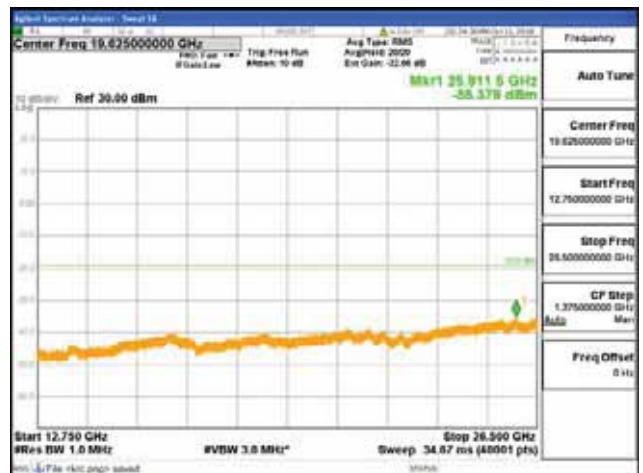

2099 MHz - 2109 MHz

2181 MHz - 2191 MHz

2191 MHz - 12.75 GHz

12.75 GHz - 26.5 GHz

**CTK Co., Ltd.**  
 (Ho-dong), 113, Yejik-ro, Cheoin-gu,  
 Yongin-si, Gyeonggi-do, Korea  
 Tel: +82-31-339-9970  
 Fax: +82-31-624-9501