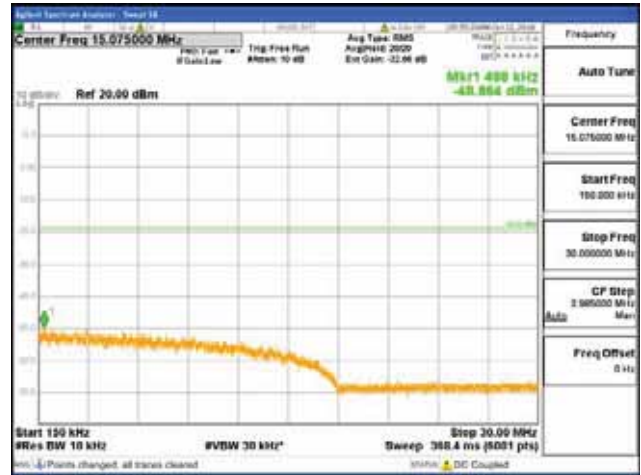

150 kHz - 30 MHz