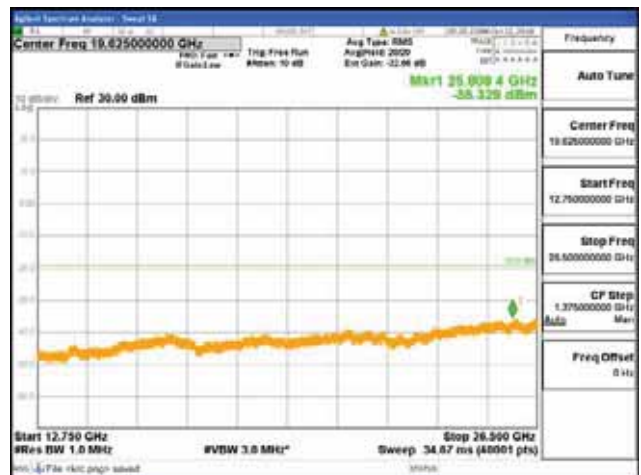

Report No.:  
 CTK-2018-03329  
 Page (951) / (2957)  
 Pages

2099 MHz - 2109 MHz

2181 MHz - 2191 MHz

2191 MHz - 12.75 GHz

12.75 GHz - 26.5 GHz

**CTK Co., Ltd.**  
 (Ho-dong), 113, Yejik-ro, Cheoin-gu,  
 Yongin-si, Gyeonggi-do, Korea  
 Tel: +82-31-339-9970  
 Fax: +82-31-624-9501