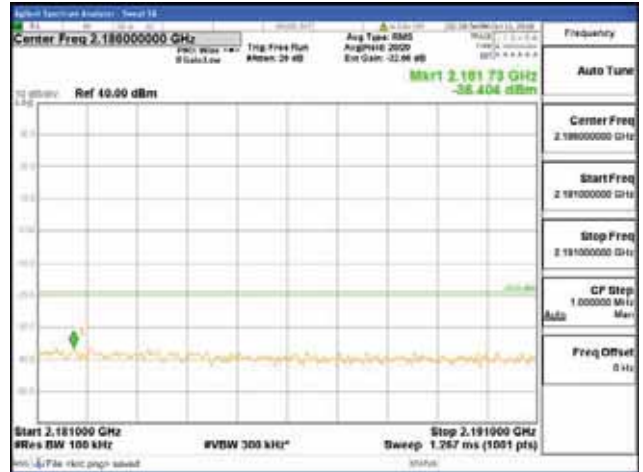

2181 MHz - 2191 MHz