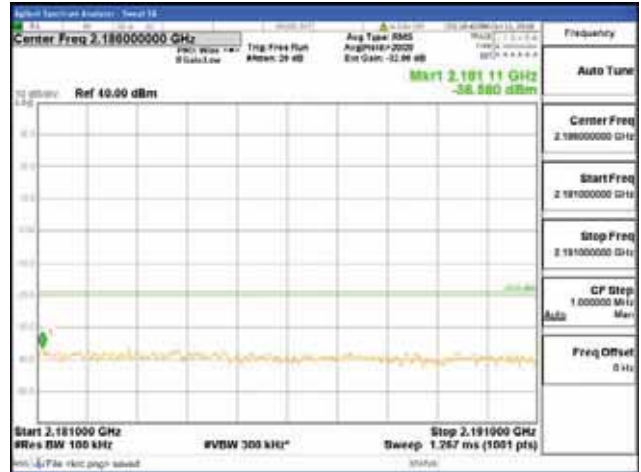

Report No.:  
 CTK-2018-03329  
 Page (987) / (2957)  
 Pages

2099 MHz - 2109 MHz

2181 MHz - 2191 MHz

2191 MHz - 12.75 GHz

12.75 GHz - 26.5 GHz

**CTK Co., Ltd.**  
 (Ho-dong), 113, Yejik-ro, Cheoin-gu,  
 Yongin-si, Gyeonggi-do, Korea  
 Tel: +82-31-339-9970  
 Fax: +82-31-624-9501