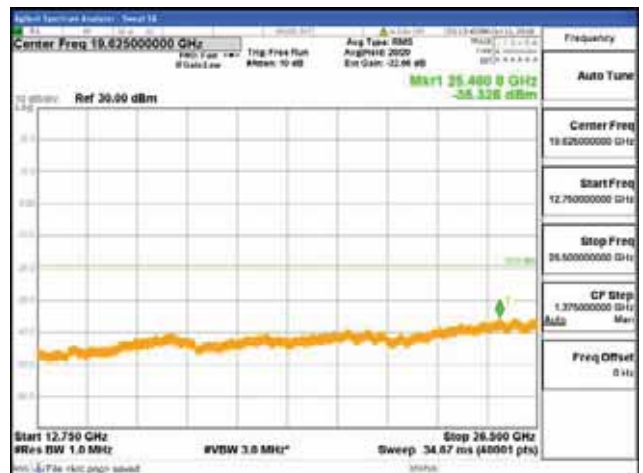

Report No.:  
 CTK-2018-03329  
 Page (985) / (2957)  
 Pages

2099 MHz - 2109 MHz

2181 MHz - 2191 MHz

2191 MHz - 12.75 GHz

12.75 GHz - 26.5 GHz

**CTK Co., Ltd.**  
 (Ho-dong), 113, Yejik-ro, Cheoin-gu,  
 Yongin-si, Gyeonggi-do, Korea  
 Tel: +82-31-339-9970  
 Fax: +82-31-624-9501