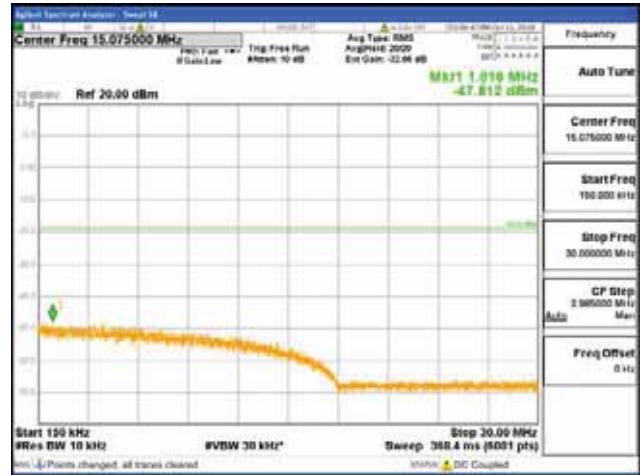

150 kHz - 30 MHz