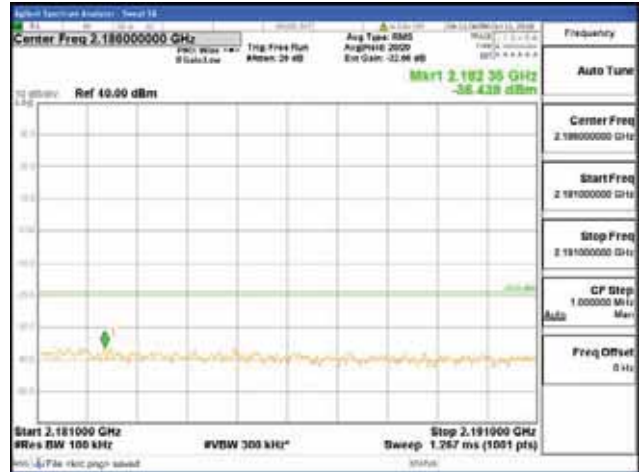

Report No.:  
 CTK-2018-03329  
 Page (993) / (2957)  
 Pages

2099 MHz - 2109 MHz

2181 MHz - 2191 MHz

2191 MHz - 12.75 GHz

12.75 GHz - 26.5 GHz

**CTK Co., Ltd.**  
 (Ho-dong), 113, Yejik-ro, Cheoin-gu,  
 Yongin-si, Gyeonggi-do, Korea  
 Tel: +82-31-339-9970  
 Fax: +82-31-624-9501