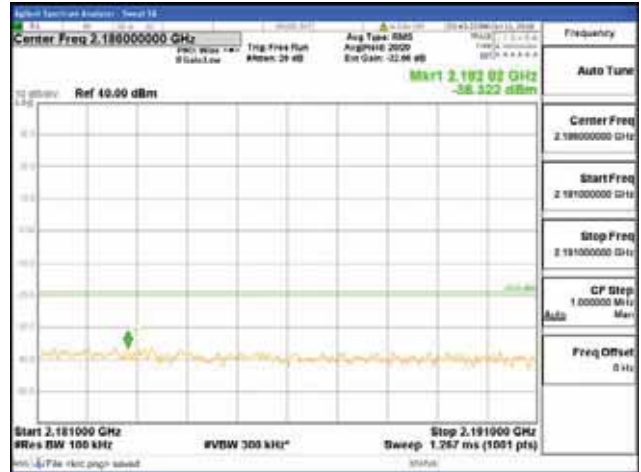

2181 MHz - 2191 MHz