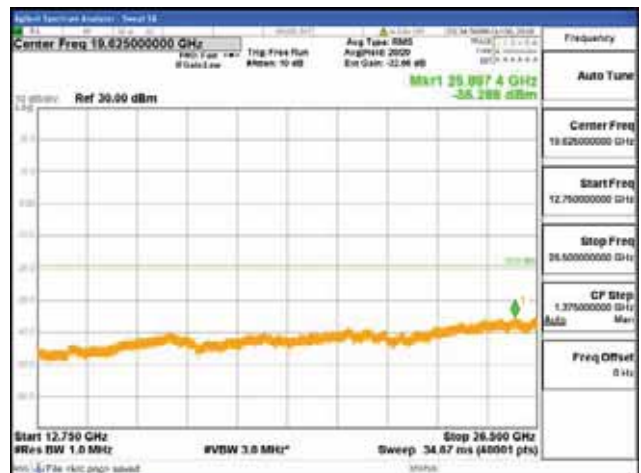

2099 MHz - 2109 MHz

2181 MHz - 2191 MHz

2191 MHz - 12.75 GHz

12.75 GHz - 26.5 GHz

**CTK Co., Ltd.**  
 (Ho-dong), 113, Yejik-ro, Cheoin-gu,  
 Yongin-si, Gyeonggi-do, Korea  
 Tel: +82-31-339-9970  
 Fax: +82-31-624-9501