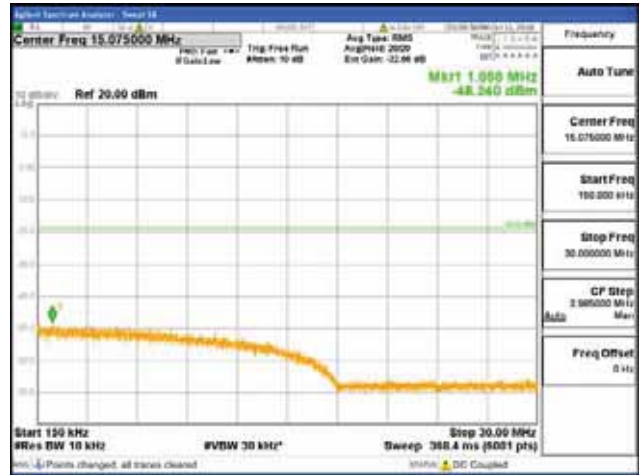

150 kHz - 30 MHz