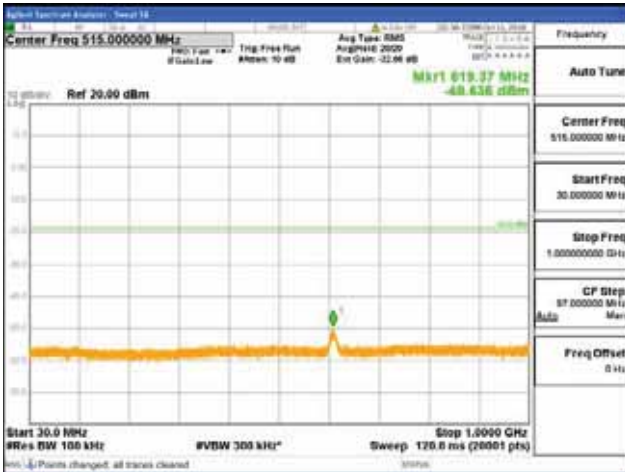

Report No.:  
 CTK-2018-03329  
 Page (956) / (2957)  
 Pages

**ANT 2**  
**Band 66, BW 20MHz, Single 1 carrier, 4TX, Bottom**  
**[QPSK]**

9 kHz - 150 kHz

150 kHz - 30 MHz

30 MHz - 1000 MHz

1000 MHz - 2099 MHz