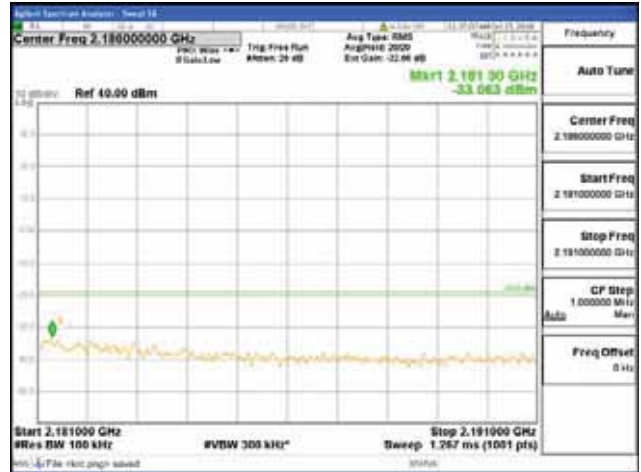

Report No.:  
 CTK-2018-03329  
 Page (1041) / (2957)  
 Pages

2099 MHz - 2109 MHz

2181 MHz - 2191 MHz

2191 MHz - 12.75 GHz

12.75 GHz - 26.5 GHz

**CTK Co., Ltd.**  
 (Ho-dong), 113, Yejik-ro, Cheoin-gu,  
 Yongin-si, Gyeonggi-do, Korea  
 Tel: +82-31-339-9970  
 Fax: +82-31-624-9501