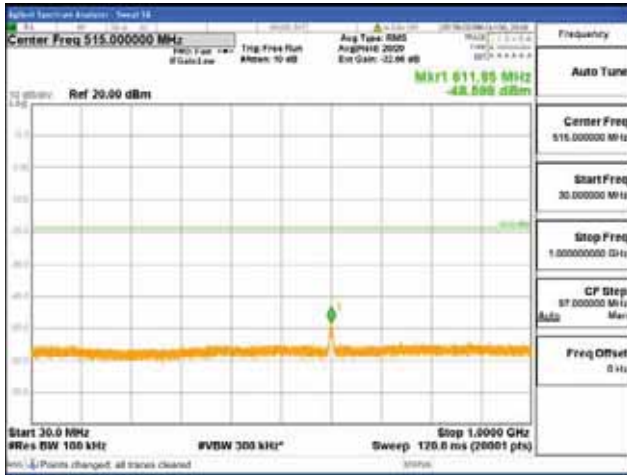

30 MHz - 1000 MHz