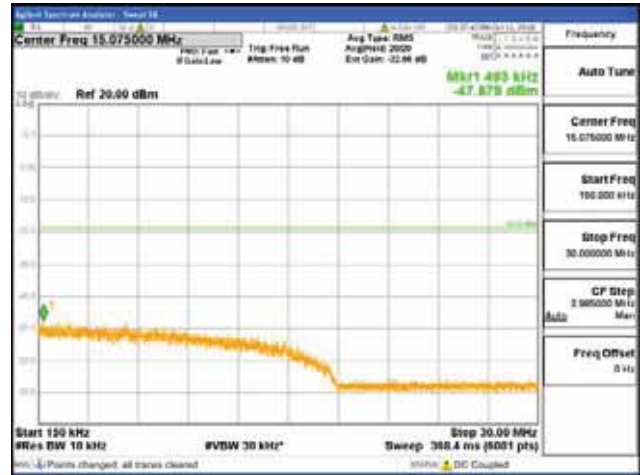

150 kHz - 30 MHz