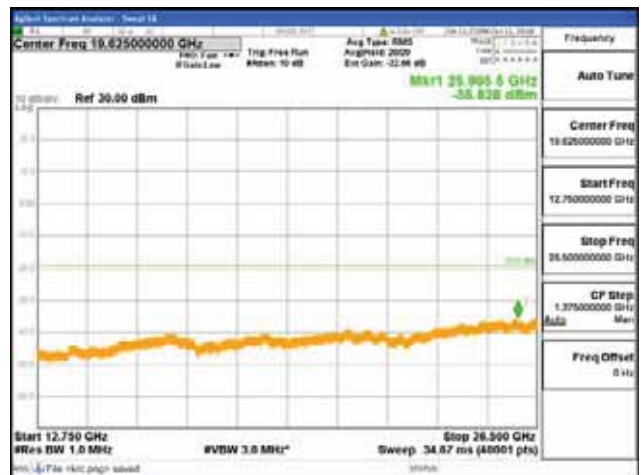

Report No.:  
 CTK-2018-03329  
 Page (993) / (2957)  
 Pages

2099 MHz - 2109 MHz

2181 MHz - 2191 MHz

2191 MHz - 12.75 GHz

12.75 GHz - 26.5 GHz

**CTK Co., Ltd.**  
 (Ho-dong), 113, Yejik-ro, Cheoin-gu,  
 Yongin-si, Gyeonggi-do, Korea  
 Tel: +82-31-339-9970  
 Fax: +82-31-624-9501