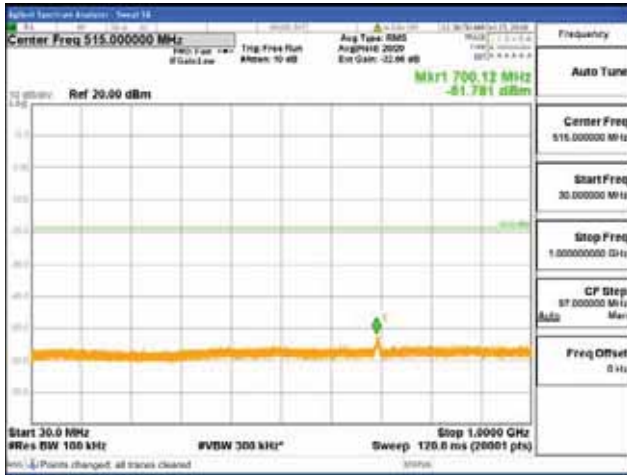

30 MHz - 1000 MHz