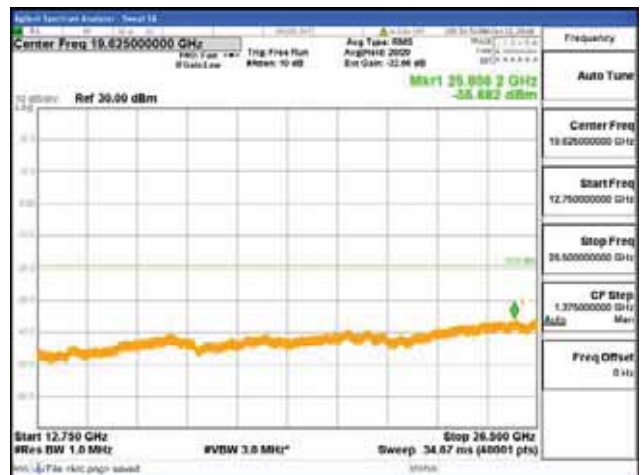

Report No.:  
 CTK-2018-03329  
 Page (1023) / (2957)  
 Pages

2099 MHz - 2109 MHz

2181 MHz - 2191 MHz

2191 MHz - 12.75 GHz

12.75 GHz - 26.5 GHz

**CTK Co., Ltd.**  
 (Ho-dong), 113, Yejik-ro, Cheoin-gu,  
 Yongin-si, Gyeonggi-do, Korea  
 Tel: +82-31-339-9970  
 Fax: +82-31-624-9501