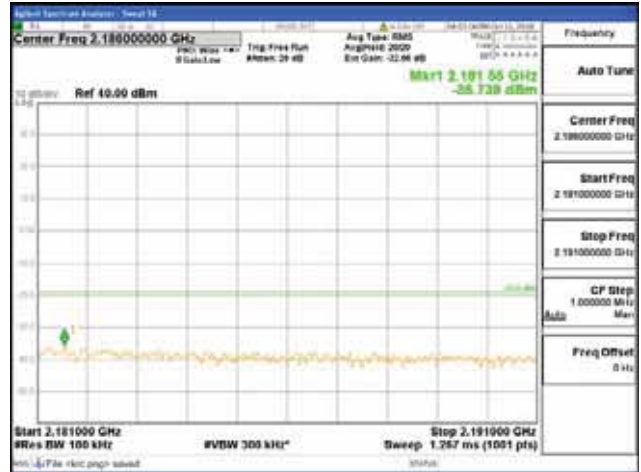

2181 MHz - 2191 MHz