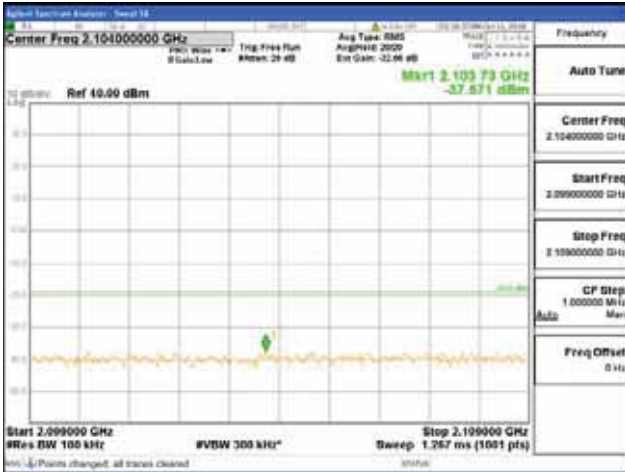

Report No.:  
 CTK-2018-03329  
 Page (987) / (2957)  
 Pages

2099 MHz - 2109 MHz

2181 MHz - 2191 MHz

2191 MHz - 12.75 GHz

12.75 GHz - 26.5 GHz

**CTK Co., Ltd.**  
 (Ho-dong), 113, Yejik-ro, Cheoin-gu,  
 Yongin-si, Gyeonggi-do, Korea  
 Tel: +82-31-339-9970  
 Fax: +82-31-624-9501