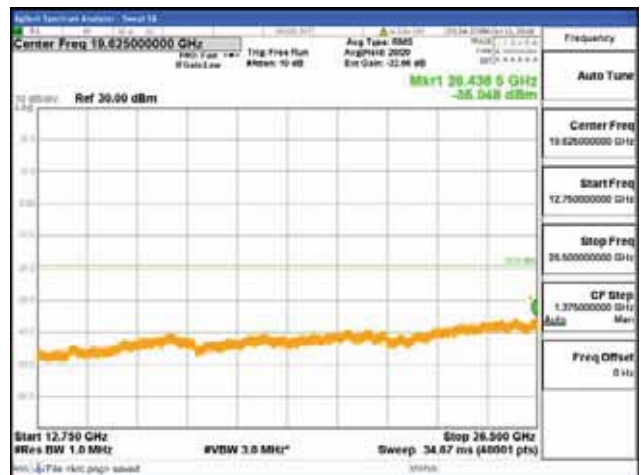

Report No.:  
 CTK-2018-03329  
 Page (1009) / (2957)  
 Pages

2099 MHz - 2109 MHz

2181 MHz - 2191 MHz

2191 MHz - 12.75 GHz

12.75 GHz - 26.5 GHz

**CTK Co., Ltd.**  
 (Ho-dong), 113, Yejik-ro, Cheoin-gu,  
 Yongin-si, Gyeonggi-do, Korea  
 Tel: +82-31-339-9970  
 Fax: +82-31-624-9501