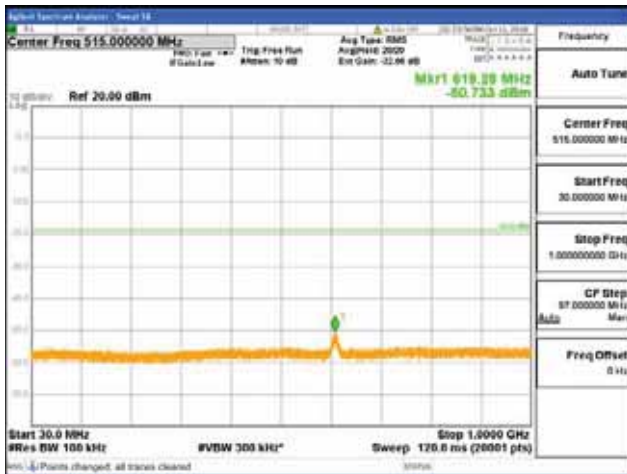

Report No.:  
 CTK-2018-03329  
 Page (1004) / (2957)  
 Pages

**ANT 4**  
**Band 66, BW 20MHz, Single 1 carrier, 4TX, Bottom**  
**[QPSK]**

9 kHz - 150 kHz

150 kHz - 30 MHz

30 MHz - 1000 MHz

1000 MHz - 2099 MHz