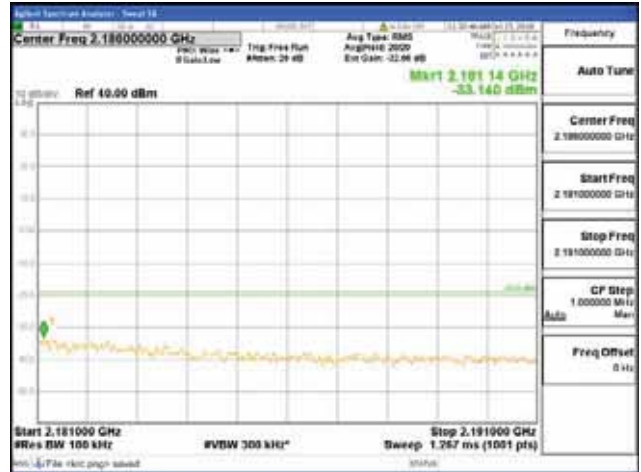

Report No.:  
 CTK-2018-03329  
 Page (1043) / (2957)  
 Pages

2099 MHz - 2109 MHz

2181 MHz - 2191 MHz

2191 MHz - 12.75 GHz

12.75 GHz - 26.5 GHz

**CTK Co., Ltd.**  
 (Ho-dong), 113, Yejik-ro, Cheoin-gu,  
 Yongin-si, Gyeonggi-do, Korea  
 Tel: +82-31-339-9970  
 Fax: +82-31-624-9501