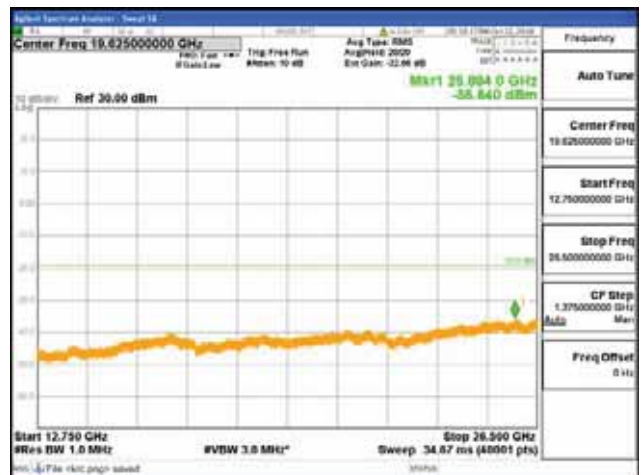

2099 MHz - 2109 MHz

2181 MHz - 2191 MHz

2191 MHz - 12.75 GHz

12.75 GHz - 26.5 GHz

**CTK Co., Ltd.**  
 (Ho-dong), 113, Yejik-ro, Cheoin-gu,  
 Yongin-si, Gyeonggi-do, Korea  
 Tel: +82-31-339-9970  
 Fax: +82-31-624-9501