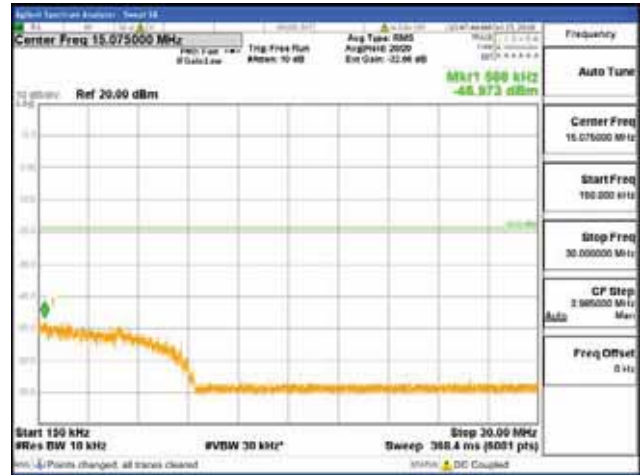

150 kHz - 30 MHz