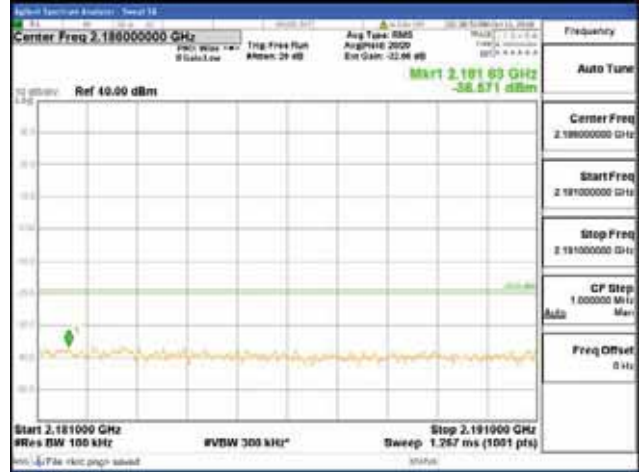

Report No.:  
 CTK-2018-03329  
 Page (959) / (2957)  
 Pages

2099 MHz - 2109 MHz

2181 MHz - 2191 MHz

2191 MHz - 12.75 GHz

12.75 GHz - 26.5 GHz

**CTK Co., Ltd.**  
 (Ho-dong), 113, Yejik-ro, Cheoin-gu,  
 Yongin-si, Gyeonggi-do, Korea  
 Tel: +82-31-339-9970  
 Fax: +82-31-624-9501