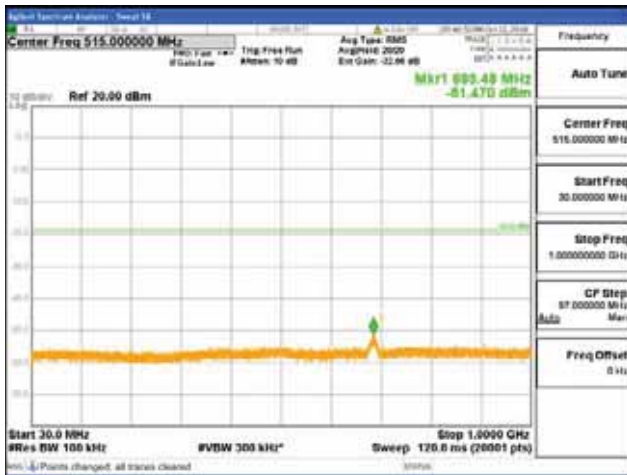

30 MHz - 1000 MHz