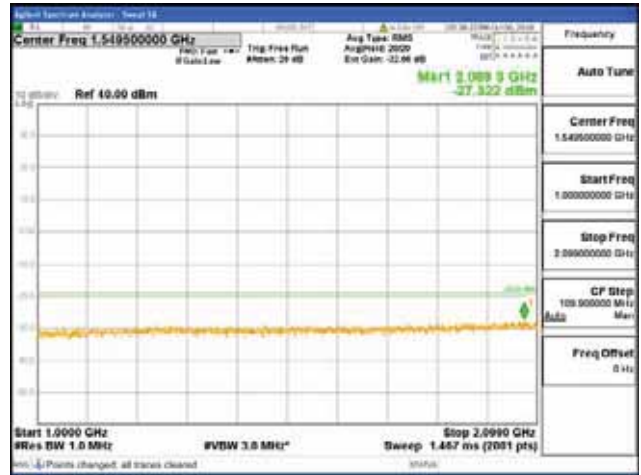

1000 MHz - 2099 MHz