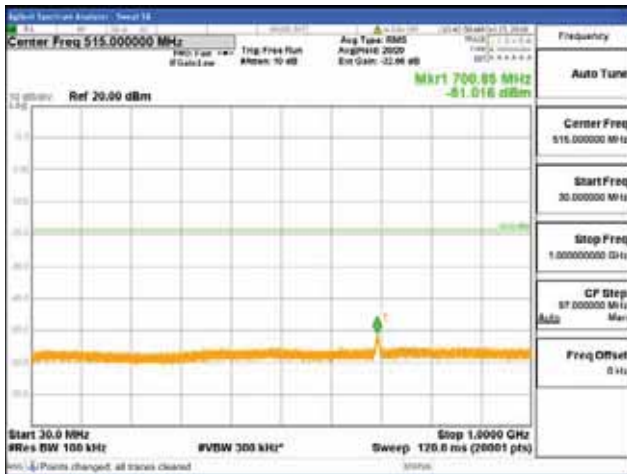

Report No.:  
 CTK-2018-03329  
 Page (1036) / (2957)  
 Pages

**Band 66, BW 5MHz + BW 5MHz, Multi 2 carrier(Contiguous), 4TX, Top**  
 [QPSK]

9 kHz - 150 kHz

150 kHz - 30 MHz

30 MHz - 1000 MHz

1000 MHz - 2099 MHz