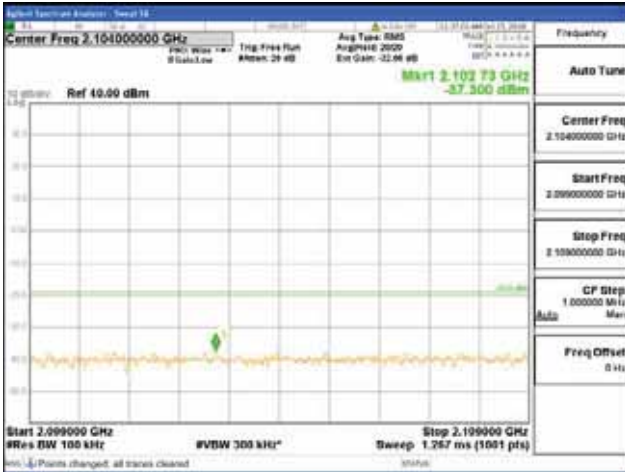

Report No.:  
 CTK-2018-03329  
 Page (1041) / (2957)  
 Pages

2099 MHz - 2109 MHz

2181 MHz - 2191 MHz

2191 MHz - 12.75 GHz

12.75 GHz - 26.5 GHz

**CTK Co., Ltd.**  
 (Ho-dong), 113, Yejik-ro, Cheoin-gu,  
 Yongin-si, Gyeonggi-do, Korea  
 Tel: +82-31-339-9970  
 Fax: +82-31-624-9501