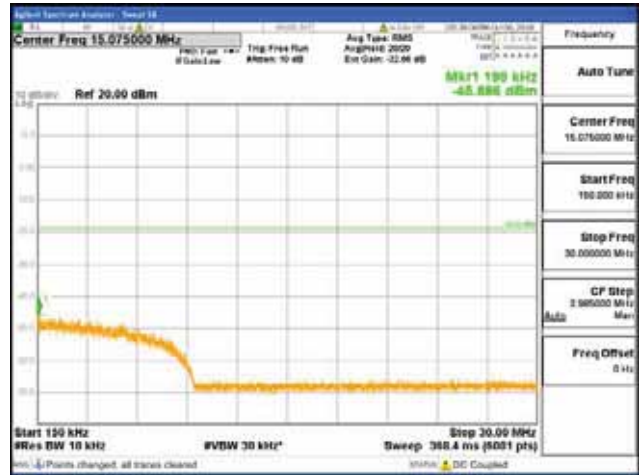

150 kHz - 30 MHz