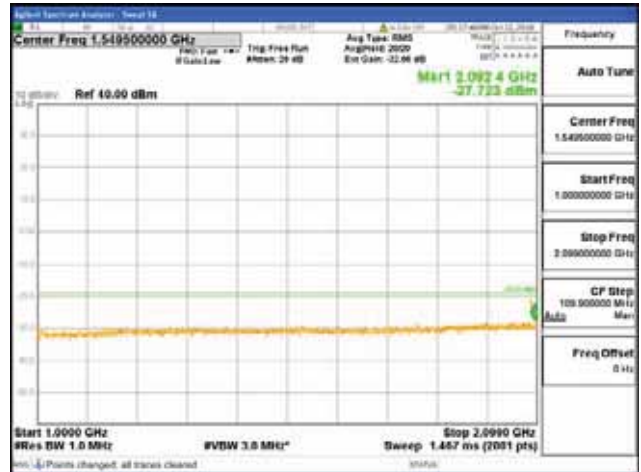

1000 MHz - 2099 MHz