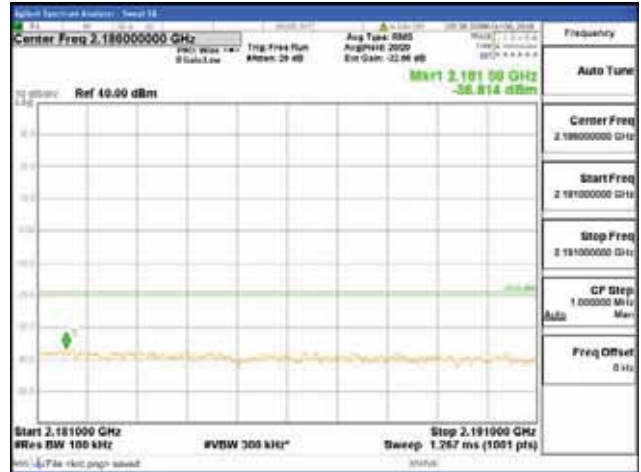

Report No.:  
 CTK-2018-03329  
 Page (1049) / (2957)  
 Pages

2099 MHz - 2109 MHz

2181 MHz - 2191 MHz

2191 MHz - 12.75 GHz

12.75 GHz - 26.5 GHz

**CTK Co., Ltd.**  
 (Ho-dong), 113, Yejik-ro, Cheoin-gu,  
 Yongin-si, Gyeonggi-do, Korea  
 Tel: +82-31-339-9970  
 Fax: +82-31-624-9501