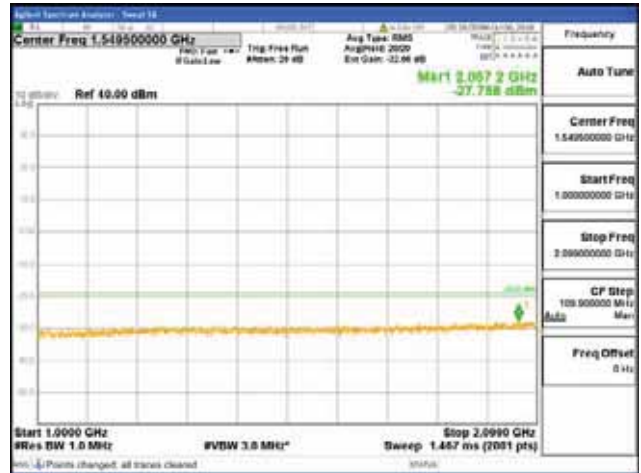

1000 MHz - 2099 MHz