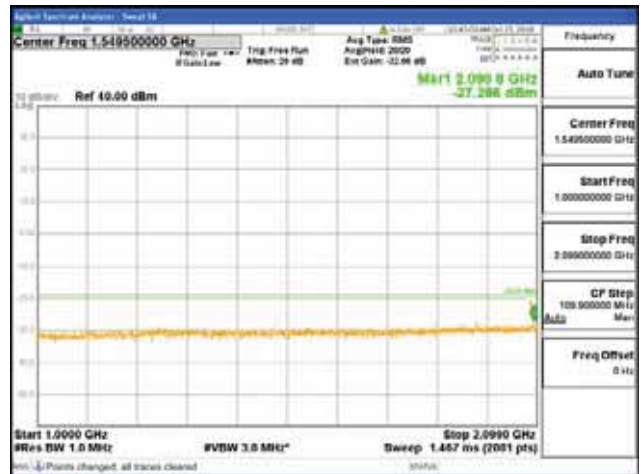

Report No.:  
 CTK-2018-03329  
 Page (1036) / (2957)  
 Pages

**Band 66, BW 5MHz + BW 5MHz, Multi 2 carrier(Contiguous), 4TX, Top**  
 [QPSK]

9 kHz - 150 kHz

150 kHz - 30 MHz

30 MHz - 1000 MHz

1000 MHz - 2099 MHz