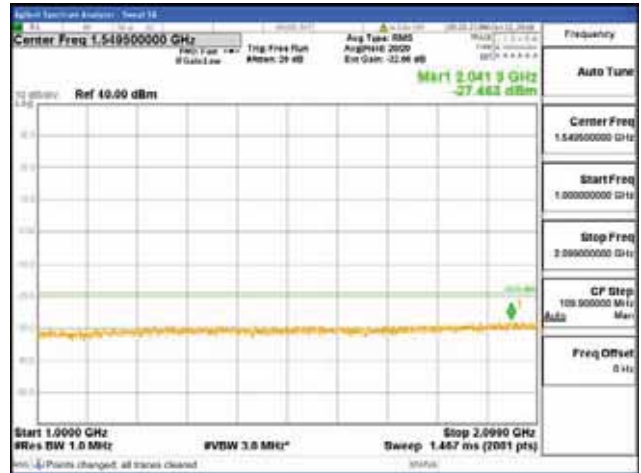

1000 MHz - 2099 MHz