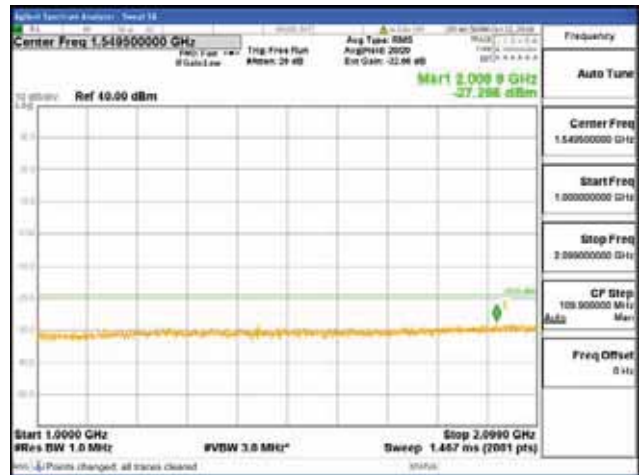

1000 MHz - 2099 MHz