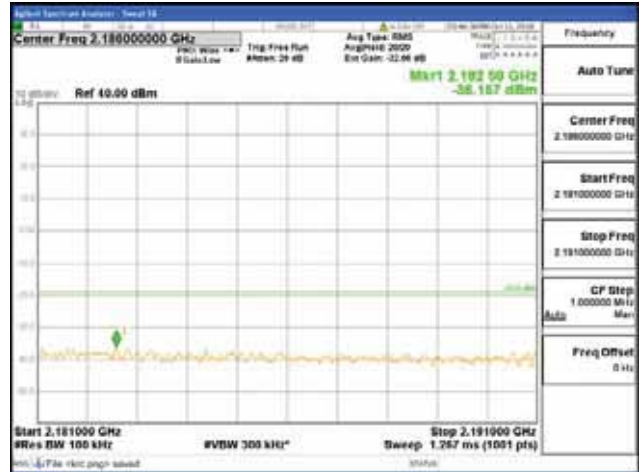

2181 MHz - 2191 MHz