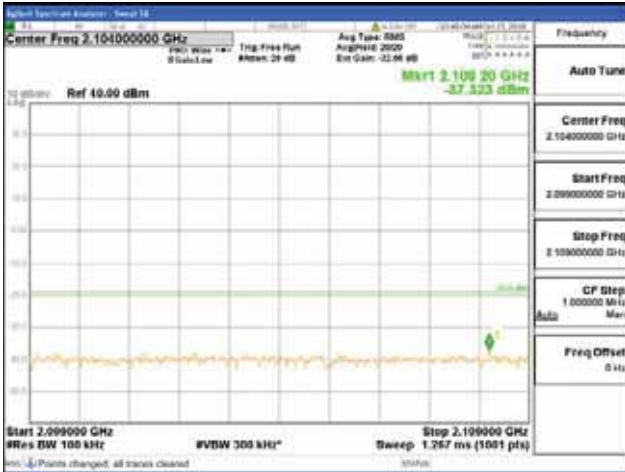

Report No.:  
 CTK-2018-03329  
 Page (1039) / (2957)  
 Pages

2099 MHz - 2109 MHz

2181 MHz - 2191 MHz

2191 MHz - 12.75 GHz

12.75 GHz - 26.5 GHz

**CTK Co., Ltd.**  
 (Ho-dong), 113, Yejik-ro, Cheoin-gu,  
 Yongin-si, Gyeonggi-do, Korea  
 Tel: +82-31-339-9970  
 Fax: +82-31-624-9501