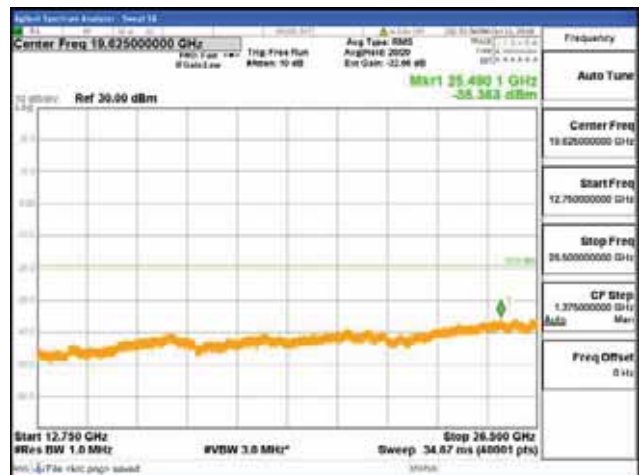

2181 MHz - 2191 MHz

2191 MHz - 12.75 GHz

12.75 GHz - 26.5 GHz

**CTK Co., Ltd.**  
 (Ho-dong), 113, Yejik-ro, Cheoin-gu,  
 Yongin-si, Gyeonggi-do, Korea  
 Tel: +82-31-339-9970  
 Fax: +82-31-624-9501

Report No.:  
 CTK-2018-03329  
 Page (982) / (2957)  
 Pages