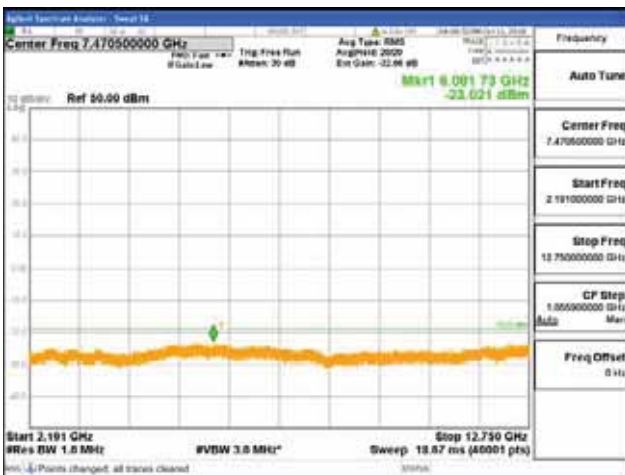

Report No.:  
 CTK-2018-03329  
 Page (969) / (2957)  
 Pages

2099 MHz - 2109 MHz

2181 MHz - 2191 MHz

2191 MHz - 12.75 GHz

12.75 GHz - 26.5 GHz

**CTK Co., Ltd.**  
 (Ho-dong), 113, Yejik-ro, Cheoin-gu,  
 Yongin-si, Gyeonggi-do, Korea  
 Tel: +82-31-339-9970  
 Fax: +82-31-624-9501