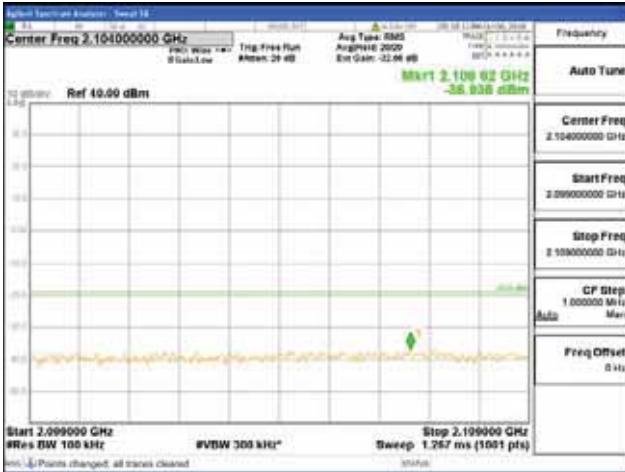

Report No.:  
 CTK-2018-03329  
 Page (1047) / (2957)  
 Pages

2099 MHz - 2109 MHz

2181 MHz - 2191 MHz

2191 MHz - 12.75 GHz

12.75 GHz - 26.5 GHz

**CTK Co., Ltd.**  
 (Ho-dong), 113, Yejik-ro, Cheoin-gu,  
 Yongin-si, Gyeonggi-do, Korea  
 Tel: +82-31-339-9970  
 Fax: +82-31-624-9501