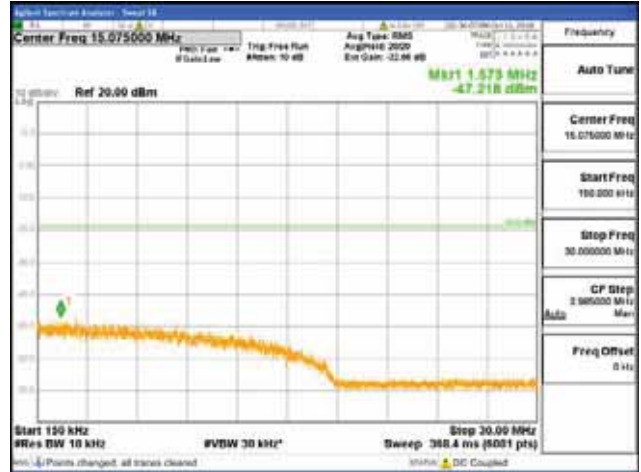

150 kHz - 30 MHz