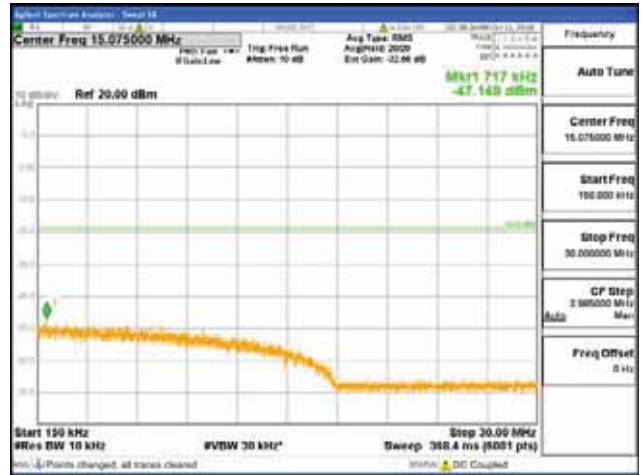

150 kHz - 30 MHz