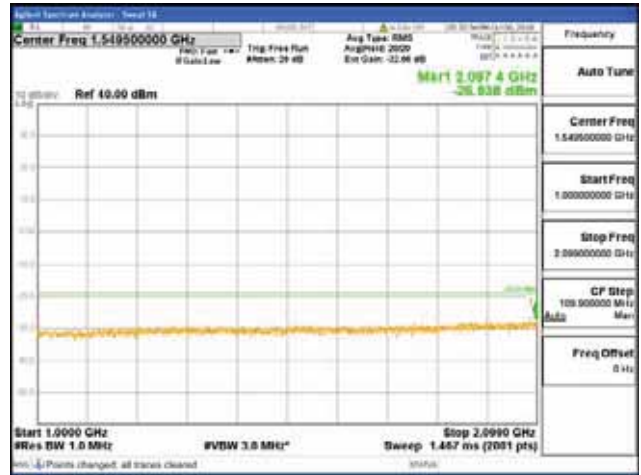

1000 MHz - 2099 MHz