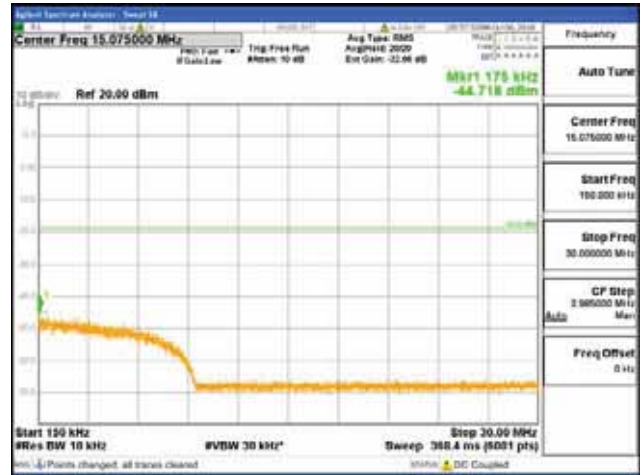

150 kHz - 30 MHz