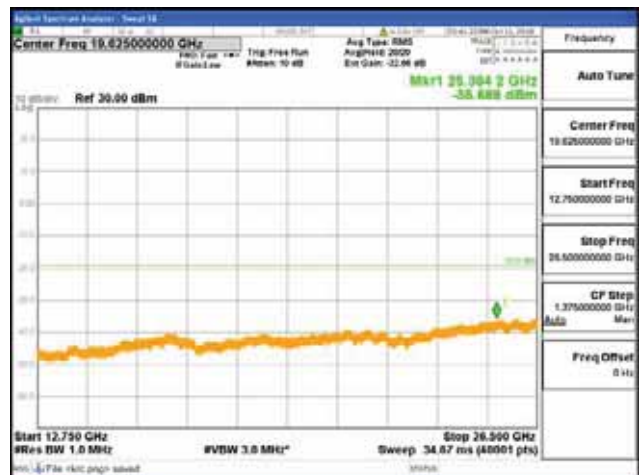

Report No.:  
 CTK-2018-03329  
 Page (991) / (2957)  
 Pages

2099 MHz - 2109 MHz

2181 MHz - 2191 MHz

2191 MHz - 12.75 GHz

12.75 GHz - 26.5 GHz

**CTK Co., Ltd.**  
 (Ho-dong), 113, Yejik-ro, Cheoin-gu,  
 Yongin-si, Gyeonggi-do, Korea  
 Tel: +82-31-339-9970  
 Fax: +82-31-624-9501