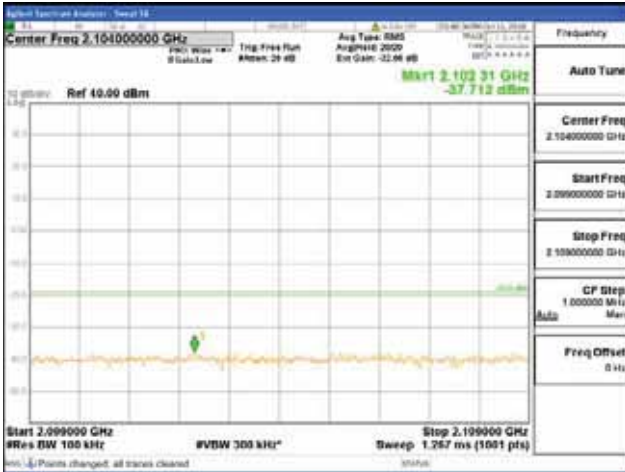

Report No.:  
 CTK-2018-03329  
 Page (967) / (2957)  
 Pages

2099 MHz - 2109 MHz

2181 MHz - 2191 MHz

2191 MHz - 12.75 GHz

12.75 GHz - 26.5 GHz

**CTK Co., Ltd.**  
 (Ho-dong), 113, Yejik-ro, Cheoin-gu,  
 Yongin-si, Gyeonggi-do, Korea  
 Tel: +82-31-339-9970  
 Fax: +82-31-624-9501