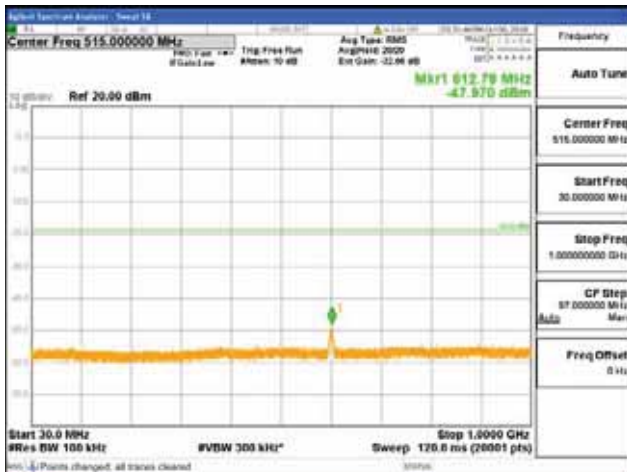

Report No.:  
 CTK-2018-03329  
 Page (1028) / (2957)  
 Pages

**ANT 1**  
**Band 66, BW 5MHz + BW 5MHz, Multi 2 carrier(Contiguous), 4TX, Bottom**  
**[QPSK]**

9 kHz - 150 kHz

150 kHz - 30 MHz

30 MHz - 1000 MHz