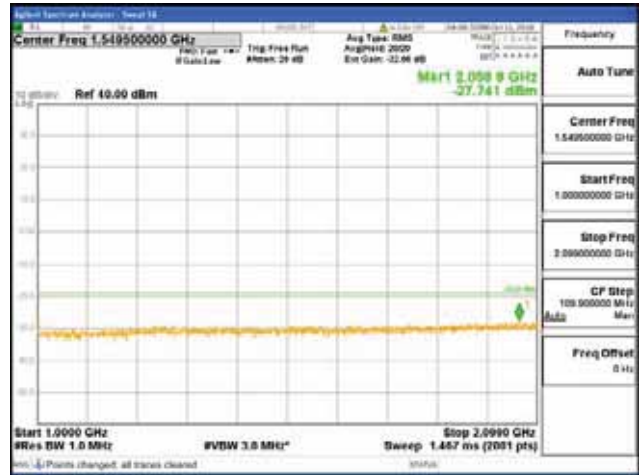

1000 MHz - 2099 MHz