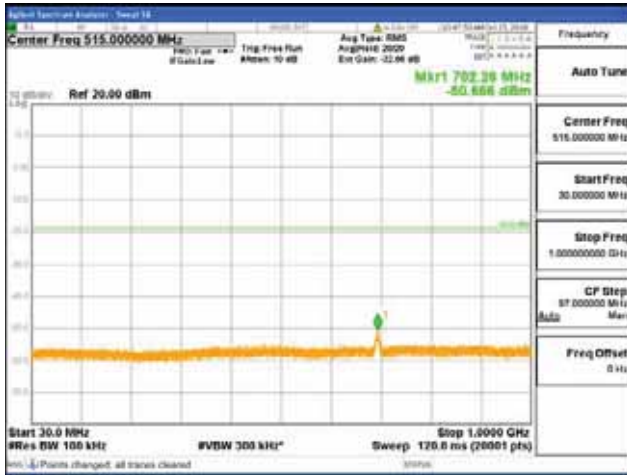

30 MHz - 1000 MHz