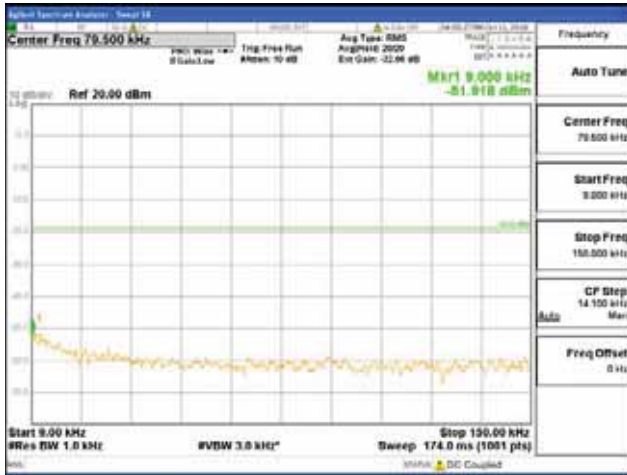

9 kHz - 150 kHz

150 kHz - 30 MHz

30 MHz - 1000 MHz

1000 MHz - 2099 MHz

**CTK Co., Ltd.**  
 (Ho-dong), 113, Yejik-ro, Cheoin-gu,  
 Yongin-si, Gyeonggi-do, Korea  
 Tel: +82-31-339-9970  
 Fax: +82-31-624-9501