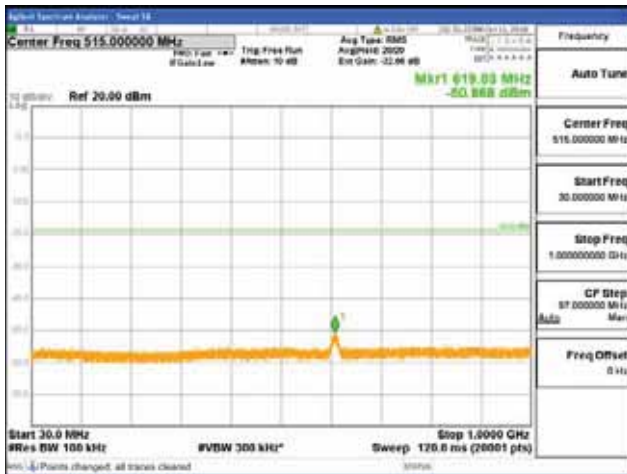

Report No.:  
 CTK-2018-03329  
 Page (980) / (2957)  
 Pages

**ANT 3**  
**Band 66, BW 20MHz, Single 1 carrier, 4TX, Bottom**  
**[QPSK]**

9 kHz - 150 kHz

150 kHz - 30 MHz

30 MHz - 1000 MHz

1000 MHz - 2099 MHz