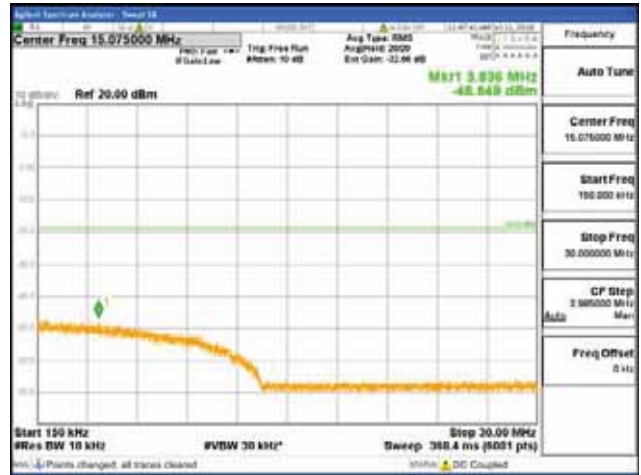

150 kHz - 30 MHz