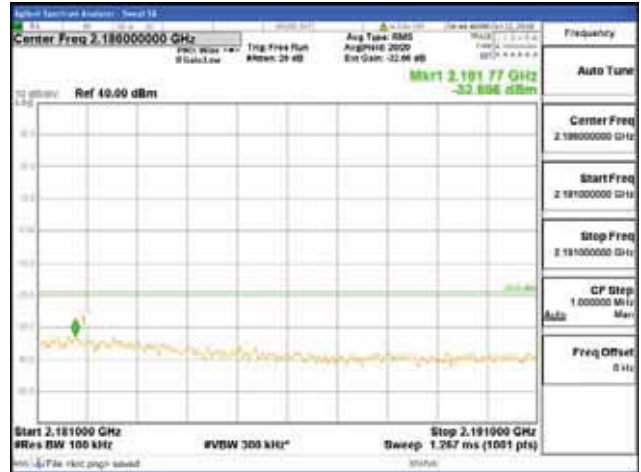

Report No.:
 CTK-2018-03329
 Page (931) / (2957)
 Pages

2099 MHz - 2109 MHz

2181 MHz - 2191 MHz

2191 MHz - 12.75 GHz

12.75 GHz - 26.5 GHz

CTK Co., Ltd.
 (Ho-dong), 113, Yejik-ro, Cheoin-gu,
 Yongin-si, Gyeonggi-do, Korea
 Tel: +82-31-339-9970
 Fax: +82-31-624-9501