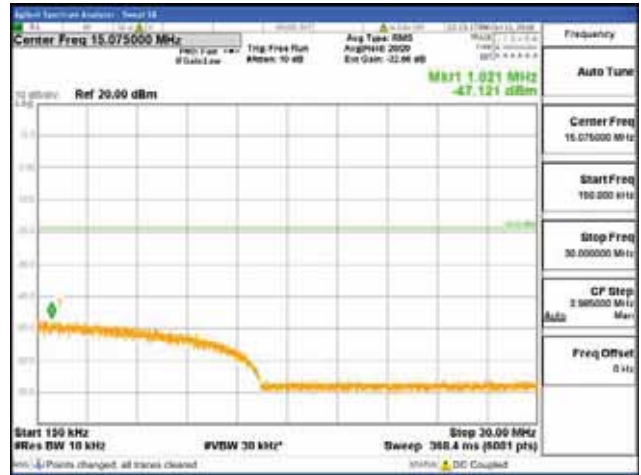

150 kHz - 30 MHz