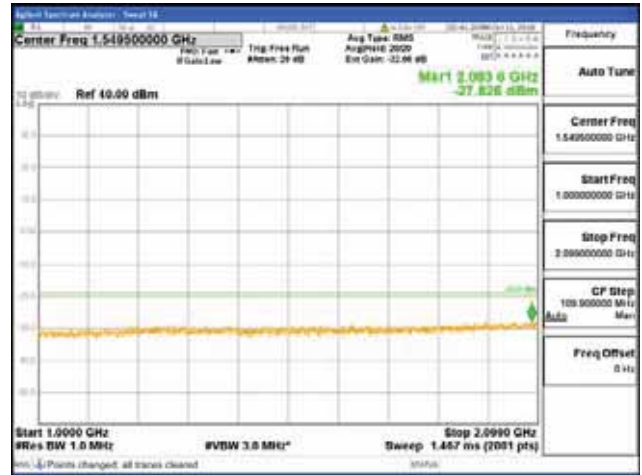

1000 MHz - 2099 MHz