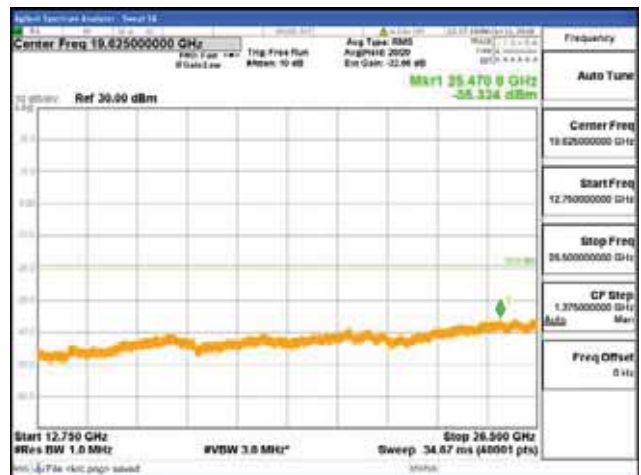

Report No.:
 CTK-2018-03329
 Page (873) / (2957)
 Pages

2099 MHz - 2109 MHz

2181 MHz - 2191 MHz

2191 MHz - 12.75 GHz

12.75 GHz - 26.5 GHz

CTK Co., Ltd.
 (Ho-dong), 113, Yejik-ro, Cheoin-gu,
 Yongin-si, Gyeonggi-do, Korea
 Tel: +82-31-339-9970
 Fax: +82-31-624-9501