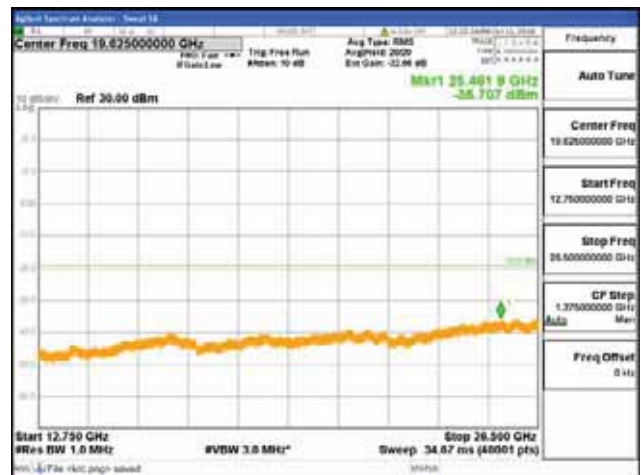

Report No.:
 CTK-2018-03329
 Page (851) / (2957)
 Pages

2099 MHz - 2109 MHz

2181 MHz - 2191 MHz

2191 MHz - 12.75 GHz

12.75 GHz - 26.5 GHz

Band 66, BW 15MHz, Single 1 carrier, 4TX, Top
 [QPSK]

9 kHz - 150 kHz