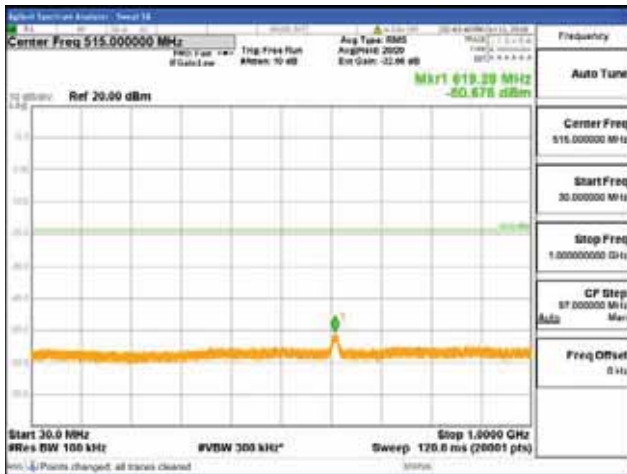

30 MHz - 1000 MHz