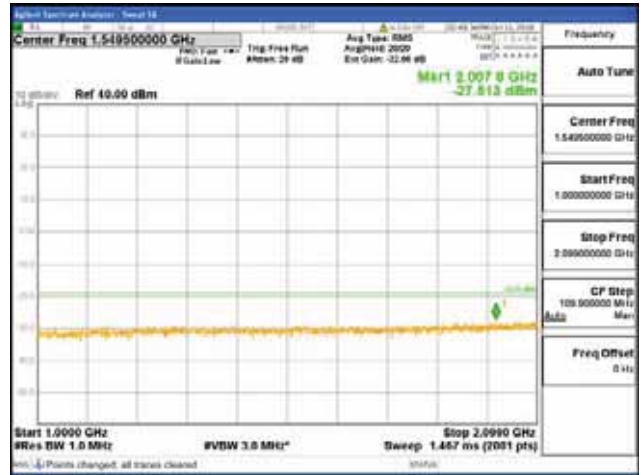

1000 MHz - 2099 MHz