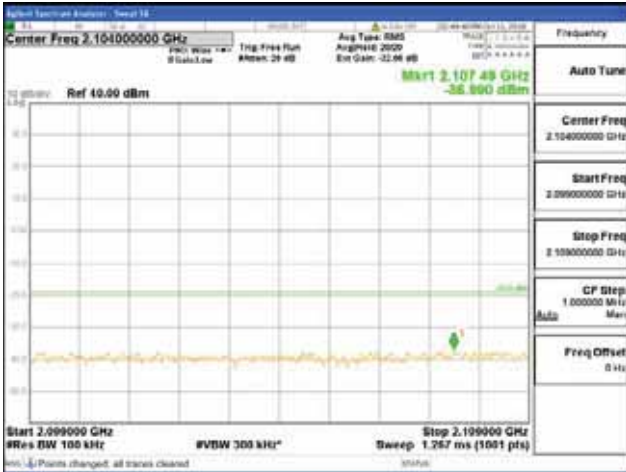

Report No.:
 CTK-2018-03329
 Page (937) / (2957)
 Pages

2099 MHz - 2109 MHz

2181 MHz - 2191 MHz

2191 MHz - 12.75 GHz

12.75 GHz - 26.5 GHz

CTK Co., Ltd.
 (Ho-dong), 113, Yejik-ro, Cheoin-gu,
 Yongin-si, Gyeonggi-do, Korea
 Tel: +82-31-339-9970
 Fax: +82-31-624-9501