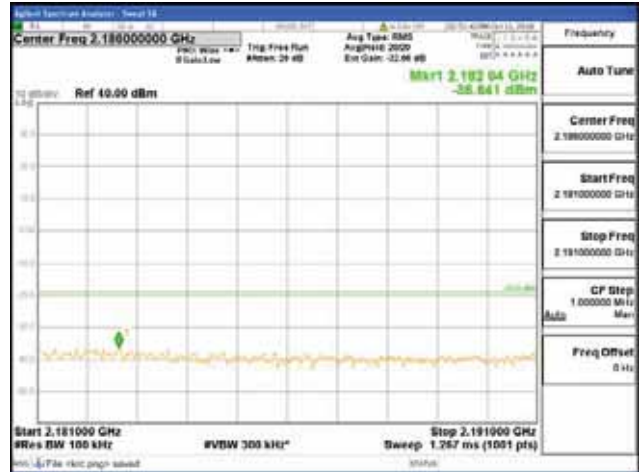

Report No.:
 CTK-2018-03329
 Page (939) / (2957)
 Pages

2099 MHz - 2109 MHz

2181 MHz - 2191 MHz

2191 MHz - 12.75 GHz

12.75 GHz - 26.5 GHz

CTK Co., Ltd.
 (Ho-dong), 113, Yejik-ro, Cheoin-gu,
 Yongin-si, Gyeonggi-do, Korea
 Tel: +82-31-339-9970
 Fax: +82-31-624-9501