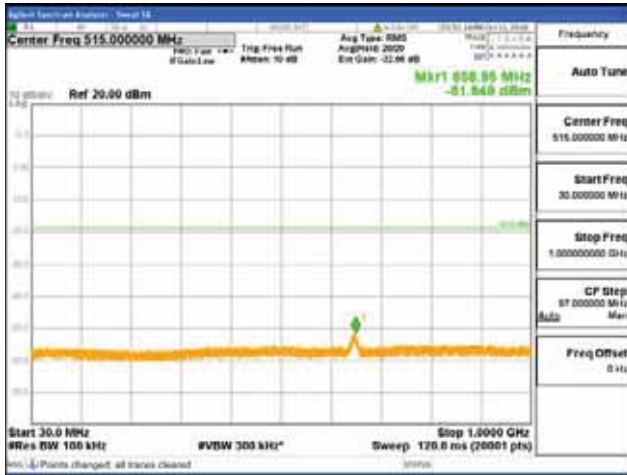

30 MHz - 1000 MHz