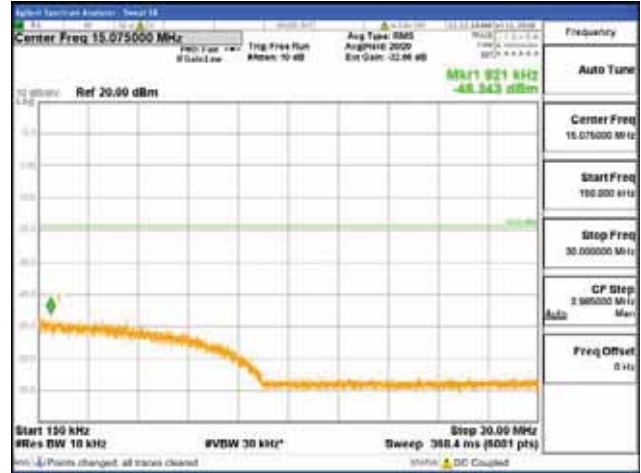

150 kHz - 30 MHz