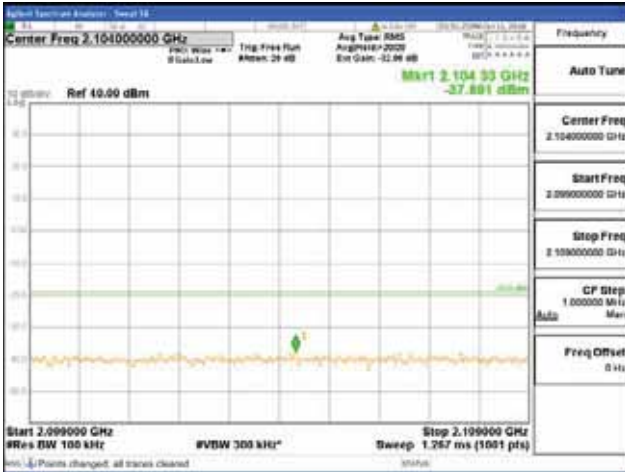

Report No.:
 CTK-2018-03329
 Page (943) / (2957)
 Pages

2099 MHz - 2109 MHz

2181 MHz - 2191 MHz

2191 MHz - 12.75 GHz

12.75 GHz - 26.5 GHz

CTK Co., Ltd.
 (Ho-dong), 113, Yejik-ro, Cheoin-gu,
 Yongin-si, Gyeonggi-do, Korea
 Tel: +82-31-339-9970
 Fax: +82-31-624-9501