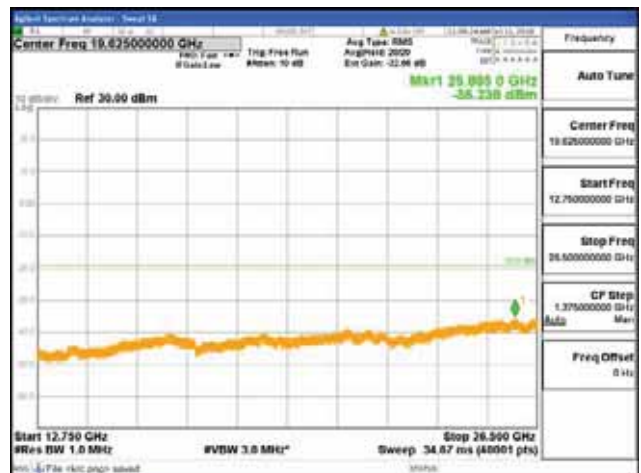

Report No.:
 CTK-2018-03329
 Page (911) / (2957)
 Pages

2099 MHz - 2109 MHz

2181 MHz - 2191 MHz

2191 MHz - 12.75 GHz

12.75 GHz - 26.5 GHz

CTK Co., Ltd.
 (Ho-dong), 113, Yejik-ro, Cheoin-gu,
 Yongin-si, Gyeonggi-do, Korea
 Tel: +82-31-339-9970
 Fax: +82-31-624-9501