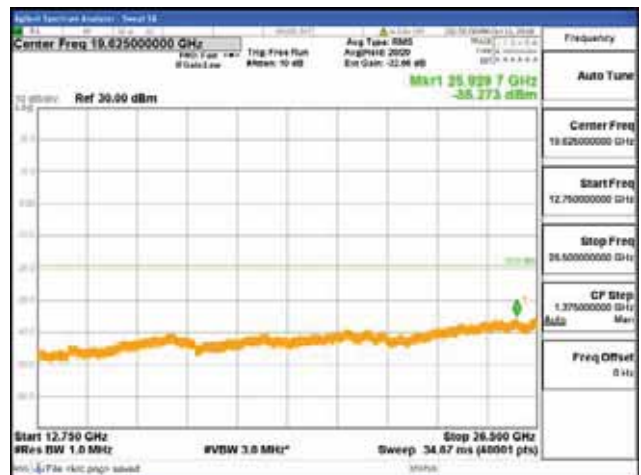

Report No.:
 CTK-2018-03329
 Page (939) / (2957)
 Pages

2099 MHz - 2109 MHz

2181 MHz - 2191 MHz

2191 MHz - 12.75 GHz

12.75 GHz - 26.5 GHz

CTK Co., Ltd.
 (Ho-dong), 113, Yejik-ro, Cheoin-gu,
 Yongin-si, Gyeonggi-do, Korea
 Tel: +82-31-339-9970
 Fax: +82-31-624-9501