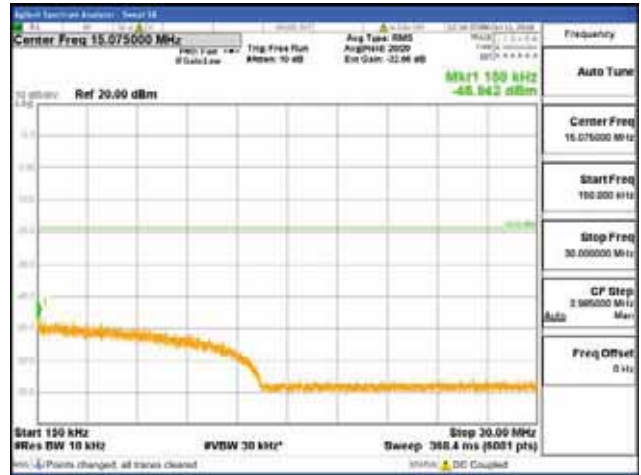

150 kHz - 30 MHz