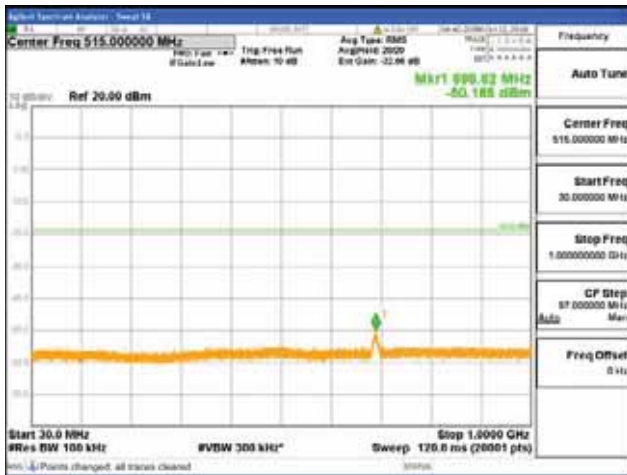

30 MHz - 1000 MHz