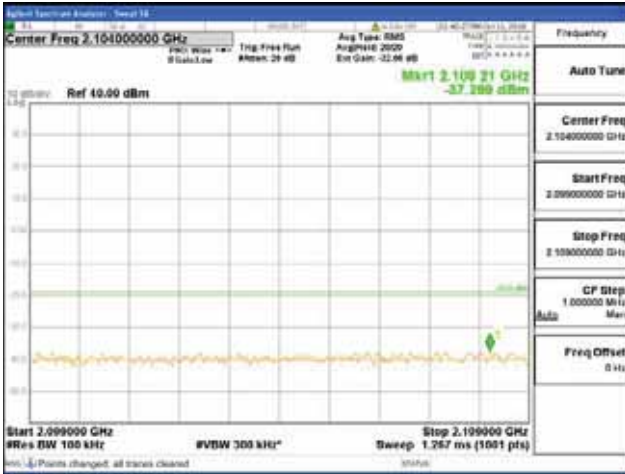

2181 MHz - 2191 MHz

2191 MHz - 12.75 GHz

12.75 GHz - 26.5 GHz

CTK Co., Ltd.
 (Ho-dong), 113, Yejik-ro, Cheoin-gu,
 Yongin-si, Gyeonggi-do, Korea
 Tel: +82-31-339-9970
 Fax: +82-31-624-9501

Report No.:
 CTK-2018-03329
 Page (842) / (2957)
 Pages