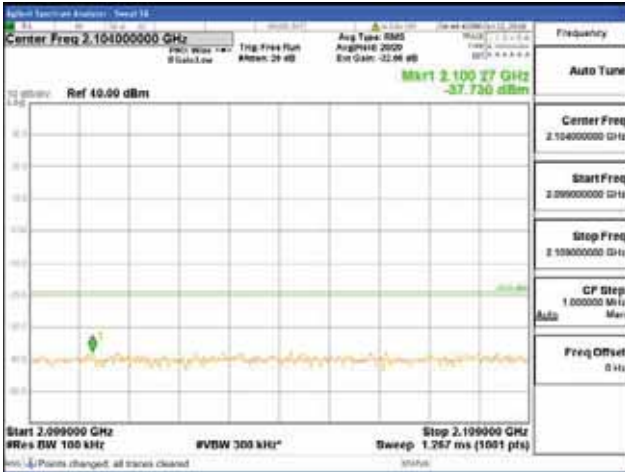

Report No.:
 CTK-2018-03329
 Page (931) / (2957)
 Pages

2099 MHz - 2109 MHz

2181 MHz - 2191 MHz

2191 MHz - 12.75 GHz

12.75 GHz - 26.5 GHz

CTK Co., Ltd.
 (Ho-dong), 113, Yejik-ro, Cheoin-gu,
 Yongin-si, Gyeonggi-do, Korea
 Tel: +82-31-339-9970
 Fax: +82-31-624-9501