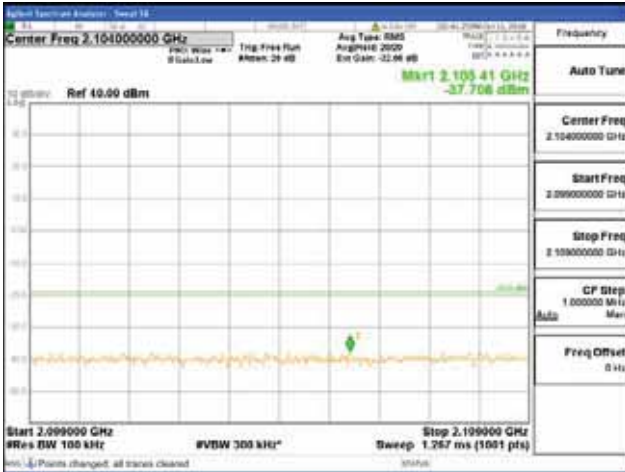

Report No.:
 CTK-2018-03329
 Page (935) / (2957)
 Pages

2099 MHz - 2109 MHz

2181 MHz - 2191 MHz

2191 MHz - 12.75 GHz

12.75 GHz - 26.5 GHz

CTK Co., Ltd.
 (Ho-dong), 113, Yejik-ro, Cheoin-gu,
 Yongin-si, Gyeonggi-do, Korea
 Tel: +82-31-339-9970
 Fax: +82-31-624-9501