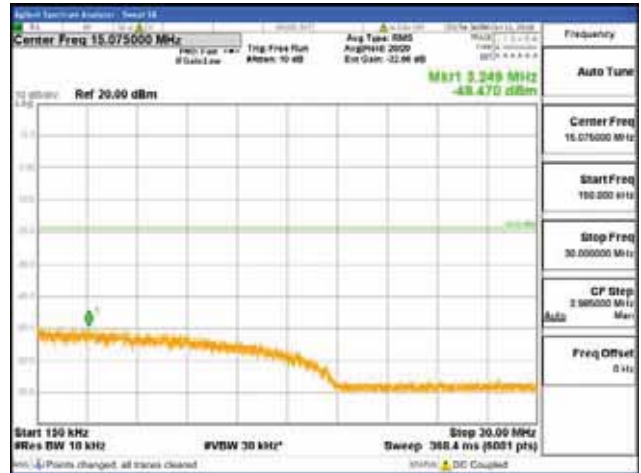

150 kHz - 30 MHz