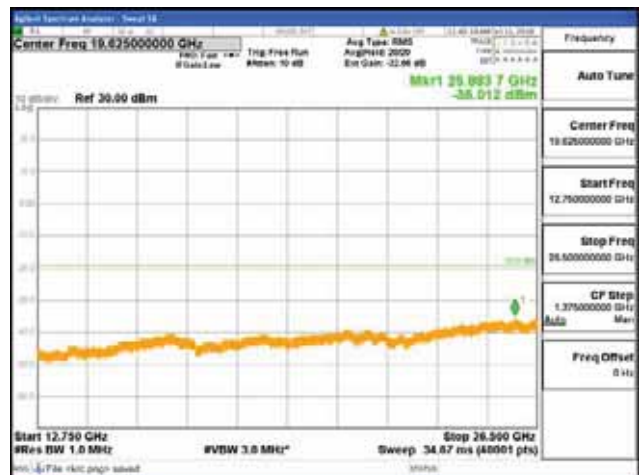

Report No.:
 CTK-2018-03329
 Page (869) / (2957)
 Pages

2099 MHz - 2109 MHz

2181 MHz - 2191 MHz

2191 MHz - 12.75 GHz

12.75 GHz - 26.5 GHz

CTK Co., Ltd.
 (Ho-dong), 113, Yejik-ro, Cheoin-gu,
 Yongin-si, Gyeonggi-do, Korea
 Tel: +82-31-339-9970
 Fax: +82-31-624-9501