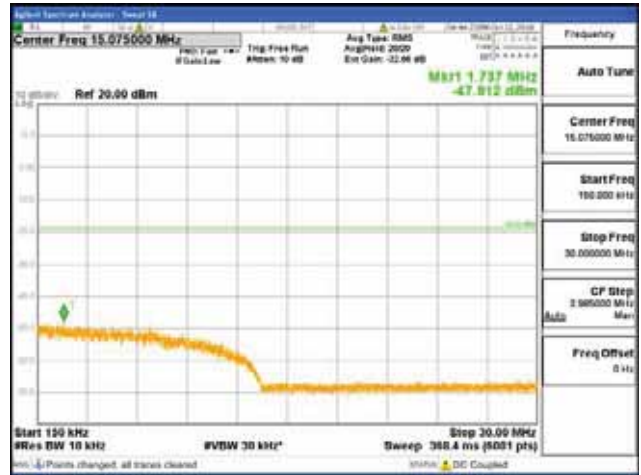

150 kHz - 30 MHz