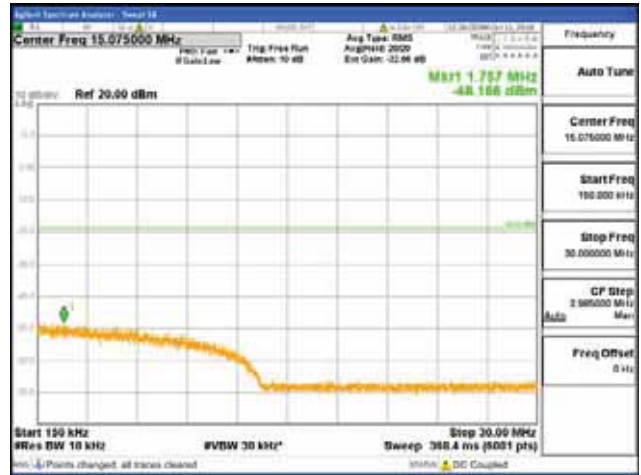

150 kHz - 30 MHz