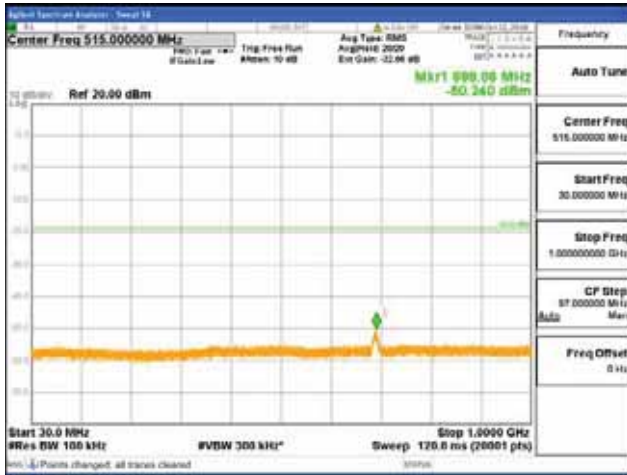

30 MHz - 1000 MHz