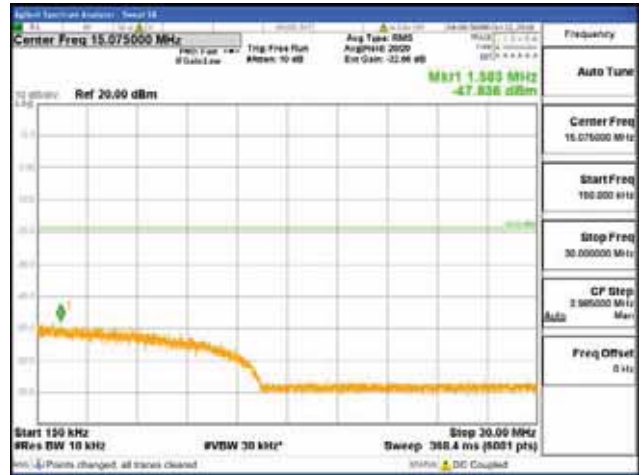

150 kHz - 30 MHz