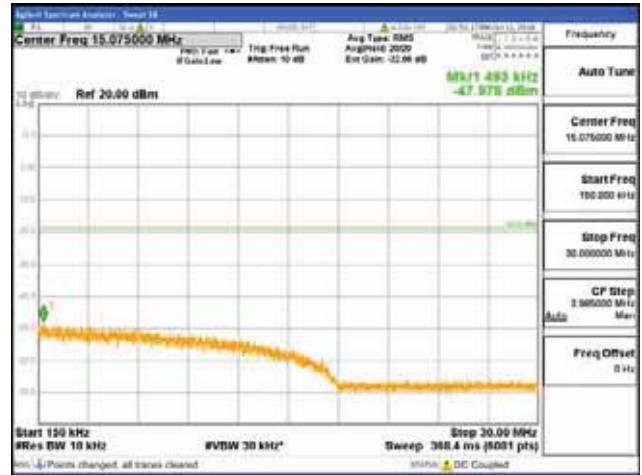

150 kHz - 30 MHz