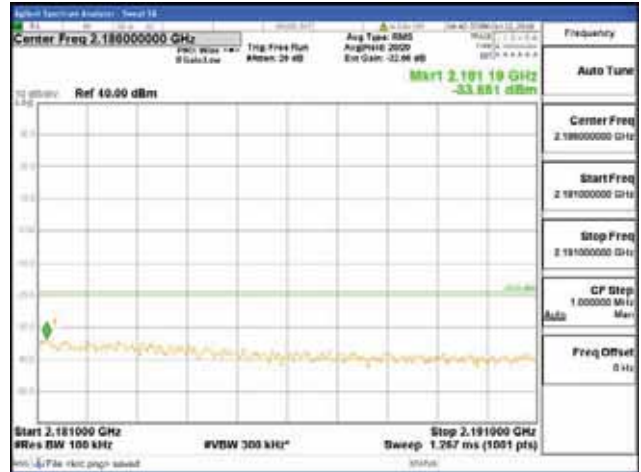

Report No.:
 CTK-2018-03329
 Page (929) / (2957)
 Pages

2099 MHz - 2109 MHz

2181 MHz - 2191 MHz

2191 MHz - 12.75 GHz

12.75 GHz - 26.5 GHz

CTK Co., Ltd.
 (Ho-dong), 113, Yejik-ro, Cheoin-gu,
 Yongin-si, Gyeonggi-do, Korea
 Tel: +82-31-339-9970
 Fax: +82-31-624-9501