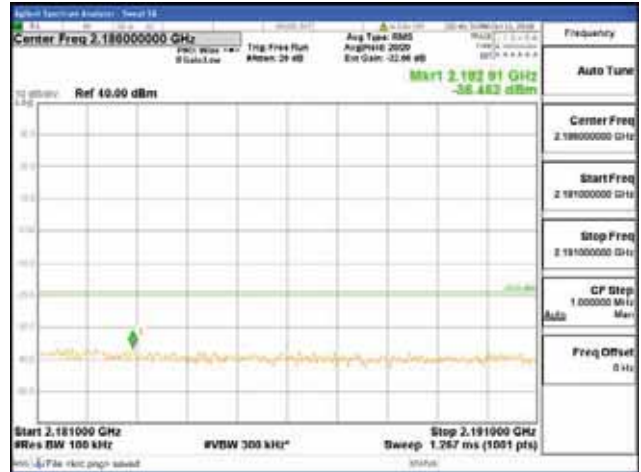

Report No.:
 CTK-2018-03329
 Page (935) / (2957)
 Pages

2099 MHz - 2109 MHz

2181 MHz - 2191 MHz

2191 MHz - 12.75 GHz

12.75 GHz - 26.5 GHz

CTK Co., Ltd.
 (Ho-dong), 113, Yejik-ro, Cheoin-gu,
 Yongin-si, Gyeonggi-do, Korea
 Tel: +82-31-339-9970
 Fax: +82-31-624-9501