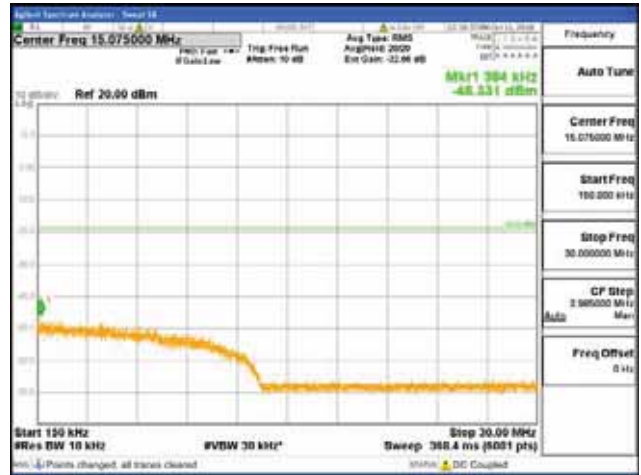

150 kHz - 30 MHz