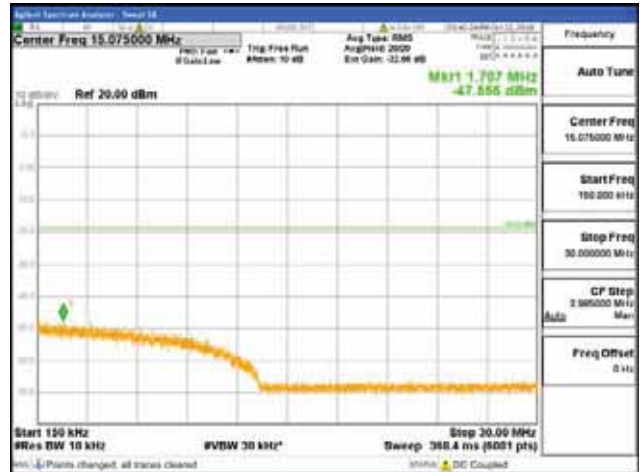

150 kHz - 30 MHz