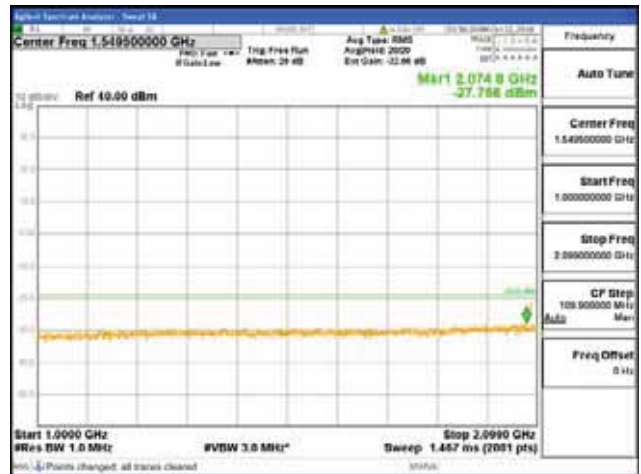

1000 MHz - 2099 MHz