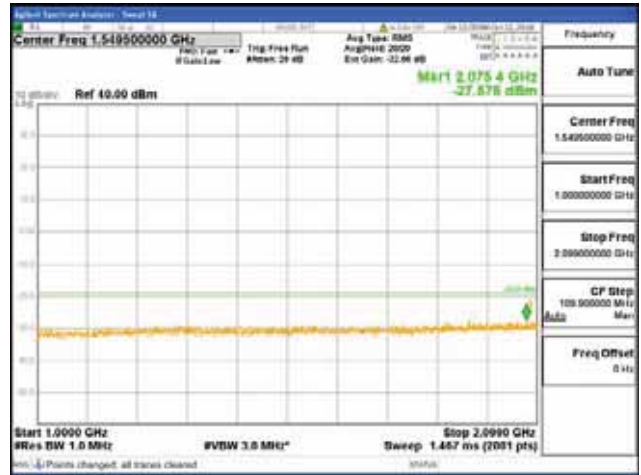

1000 MHz - 2099 MHz