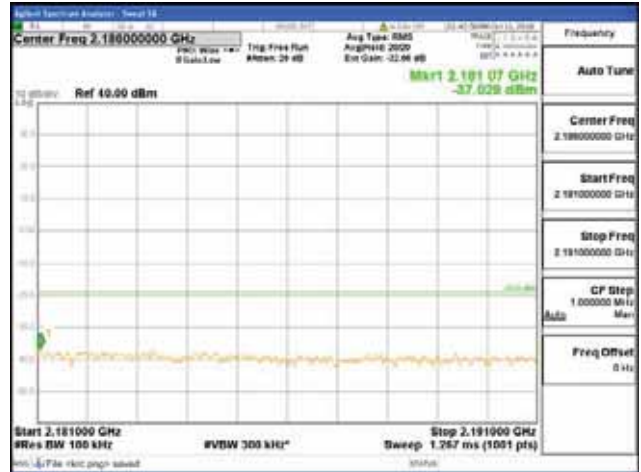

Report No.:
 CTK-2018-03329
 Page (843) / (2957)
 Pages

2099 MHz - 2109 MHz

2181 MHz - 2191 MHz

2191 MHz - 12.75 GHz

12.75 GHz - 26.5 GHz

CTK Co., Ltd.
 (Ho-dong), 113, Yejik-ro, Cheoin-gu,
 Yongin-si, Gyeonggi-do, Korea
 Tel: +82-31-339-9970
 Fax: +82-31-624-9501