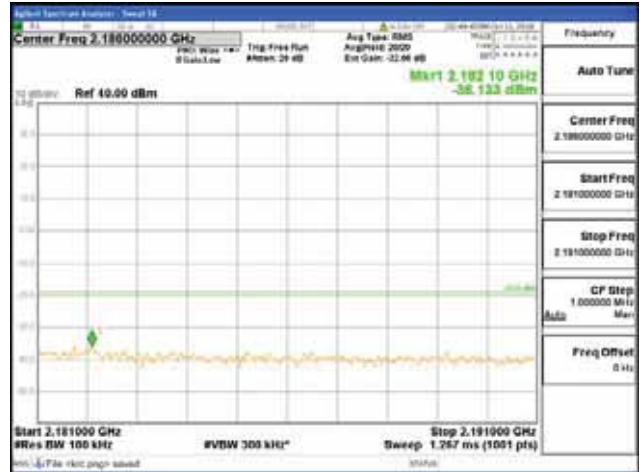

Report No.:
 CTK-2018-03329
 Page (937) / (2957)
 Pages

2099 MHz - 2109 MHz

2181 MHz - 2191 MHz

2191 MHz - 12.75 GHz

12.75 GHz - 26.5 GHz

CTK Co., Ltd.
 (Ho-dong), 113, Yejik-ro, Cheoin-gu,
 Yongin-si, Gyeonggi-do, Korea
 Tel: +82-31-339-9970
 Fax: +82-31-624-9501