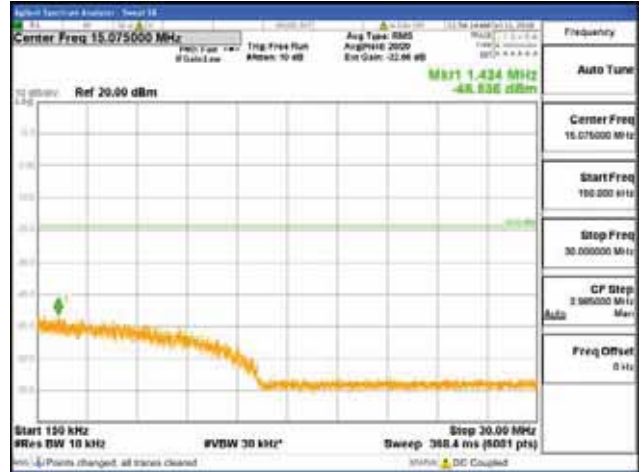

150 kHz - 30 MHz