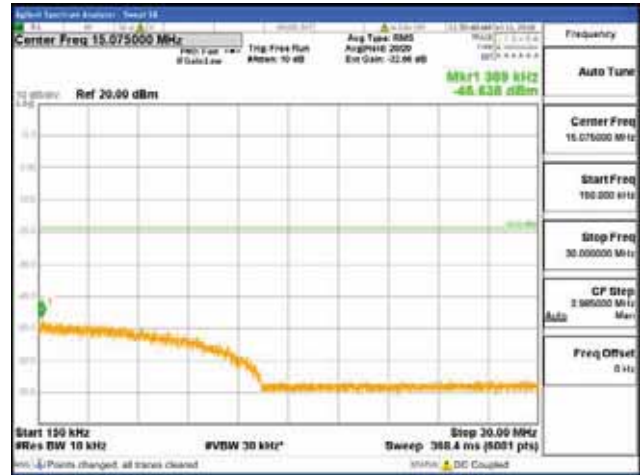

150 kHz - 30 MHz