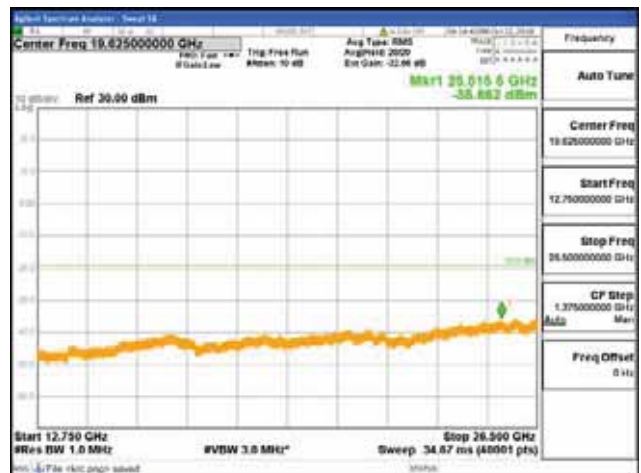

Report No.:
 CTK-2018-03329
 Page (883) / (2957)
 Pages

2099 MHz - 2109 MHz

2181 MHz - 2191 MHz

2191 MHz - 12.75 GHz

12.75 GHz - 26.5 GHz

CTK Co., Ltd.
 (Ho-dong), 113, Yejik-ro, Cheoin-gu,
 Yongin-si, Gyeonggi-do, Korea
 Tel: +82-31-339-9970
 Fax: +82-31-624-9501