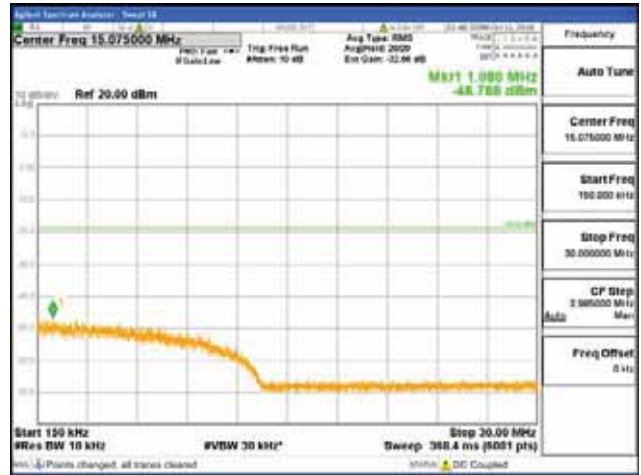

150 kHz - 30 MHz