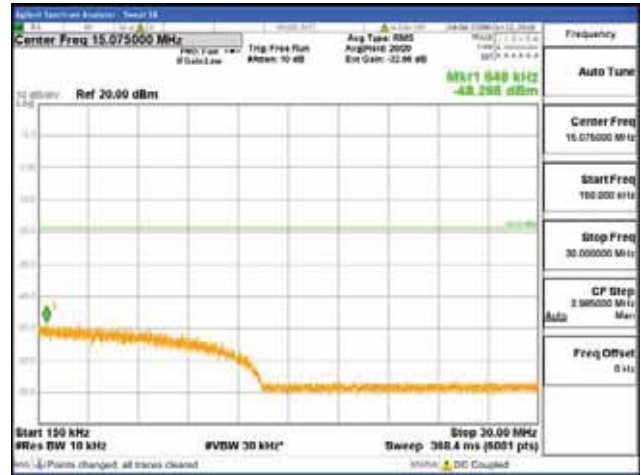

150 kHz - 30 MHz