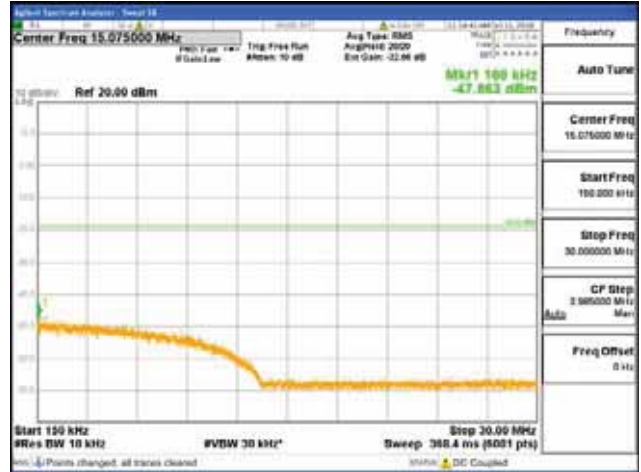

150 kHz - 30 MHz