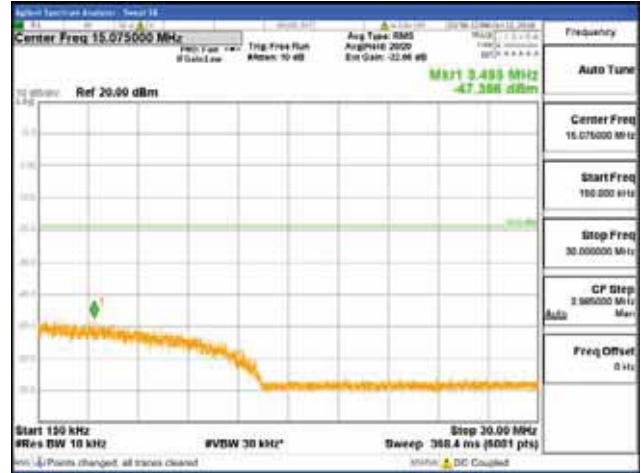

150 kHz - 30 MHz