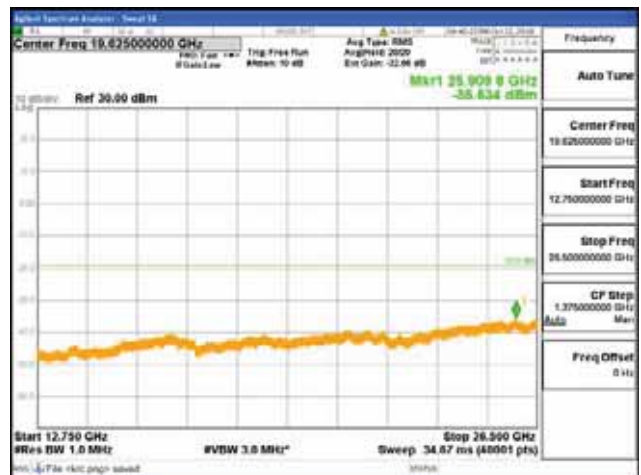

Report No.:
 CTK-2018-03329
 Page (905) / (2957)
 Pages

2099 MHz - 2109 MHz

2181 MHz - 2191 MHz

2191 MHz - 12.75 GHz

12.75 GHz - 26.5 GHz

CTK Co., Ltd.
 (Ho-dong), 113, Yejik-ro, Cheoin-gu,
 Yongin-si, Gyeonggi-do, Korea
 Tel: +82-31-339-9970
 Fax: +82-31-624-9501