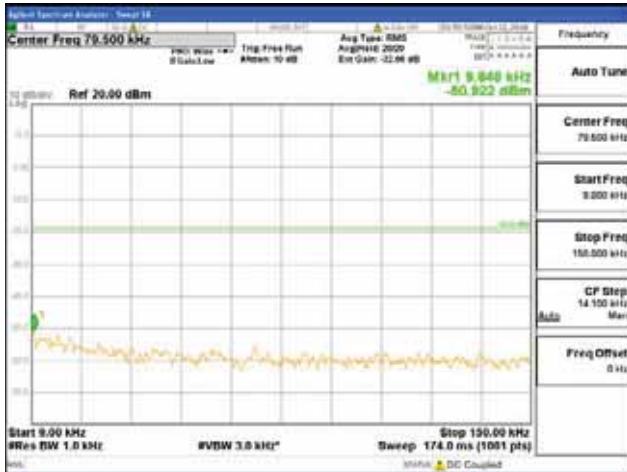

Report No.:
 CTK-2018-03329
 Page (851) / (2957)
 Pages

2099 MHz - 2109 MHz

2181 MHz - 2191 MHz

2191 MHz - 12.75 GHz

12.75 GHz - 26.5 GHz

Band 66, BW 15MHz, Single 1 carrier, 4TX, Top
 [QPSK]

9 kHz - 150 kHz