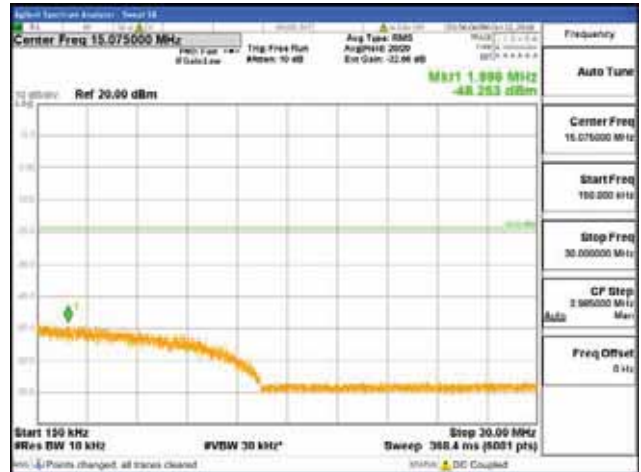

150 kHz - 30 MHz