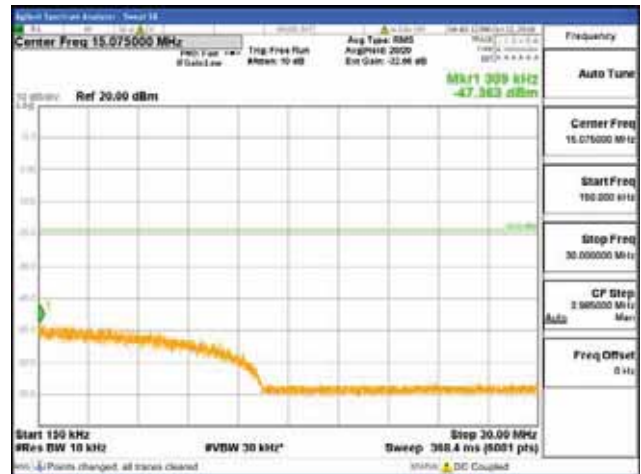

150 kHz - 30 MHz