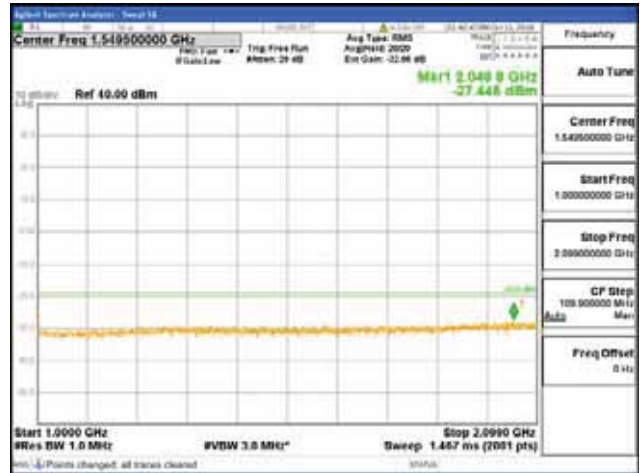

1000 MHz - 2099 MHz