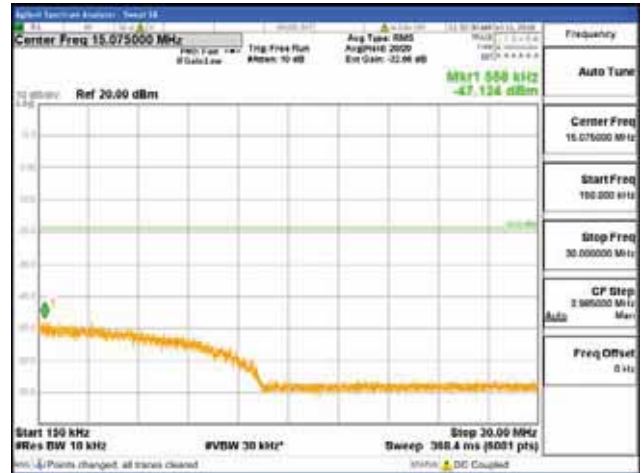

150 kHz - 30 MHz