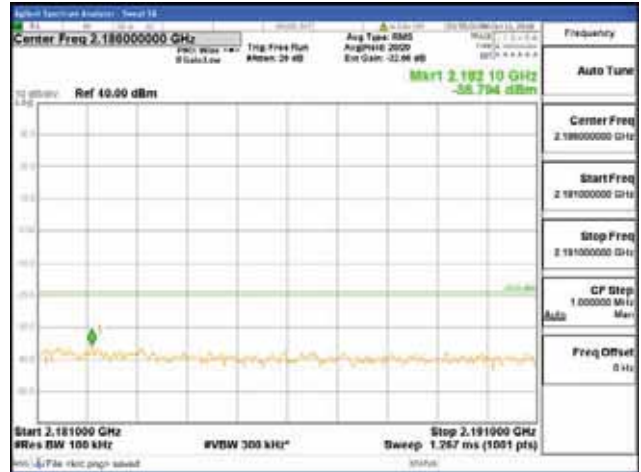

Report No.:
 CTK-2018-03329
 Page (941) / (2957)
 Pages

2099 MHz - 2109 MHz

2181 MHz - 2191 MHz

2191 MHz - 12.75 GHz

12.75 GHz - 26.5 GHz

CTK Co., Ltd.
 (Ho-dong), 113, Yejik-ro, Cheoin-gu,
 Yongin-si, Gyeonggi-do, Korea
 Tel: +82-31-339-9970
 Fax: +82-31-624-9501