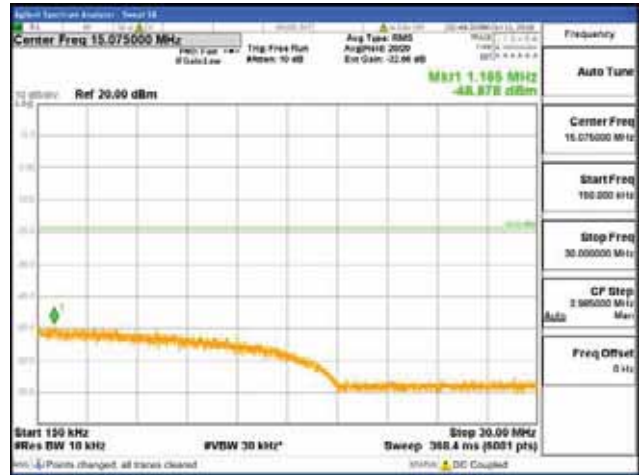

150 kHz - 30 MHz