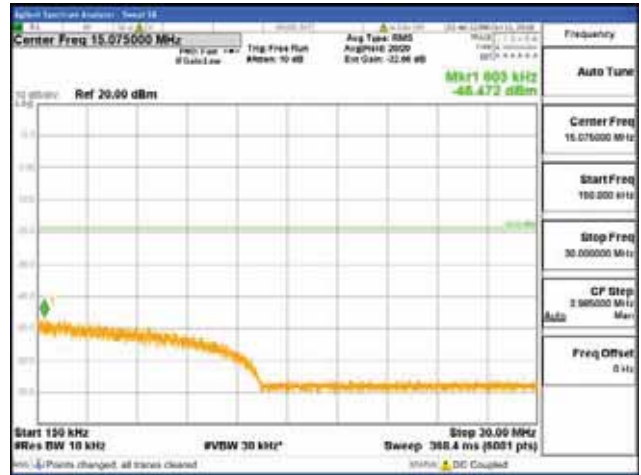

150 kHz - 30 MHz