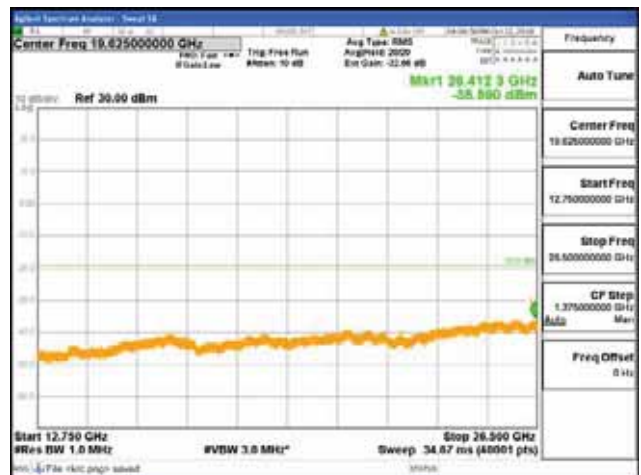

Report No.:
 CTK-2018-03329
 Page (859) / (2957)
 Pages

2099 MHz - 2109 MHz

2181 MHz - 2191 MHz

2191 MHz - 12.75 GHz

12.75 GHz - 26.5 GHz

CTK Co., Ltd.
 (Ho-dong), 113, Yejik-ro, Cheoin-gu,
 Yongin-si, Gyeonggi-do, Korea
 Tel: +82-31-339-9970
 Fax: +82-31-624-9501