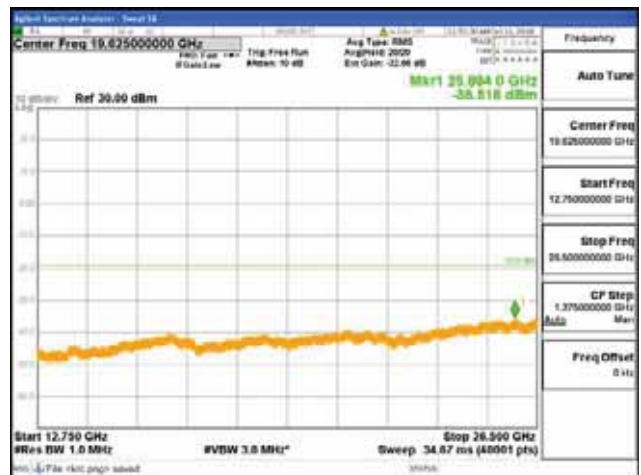

Report No.:
 CTK-2018-03329
 Page (919) / (2957)
 Pages

2099 MHz - 2109 MHz

2181 MHz - 2191 MHz

2191 MHz - 12.75 GHz

12.75 GHz - 26.5 GHz

CTK Co., Ltd.
 (Ho-dong), 113, Yejik-ro, Cheoin-gu,
 Yongin-si, Gyeonggi-do, Korea
 Tel: +82-31-339-9970
 Fax: +82-31-624-9501