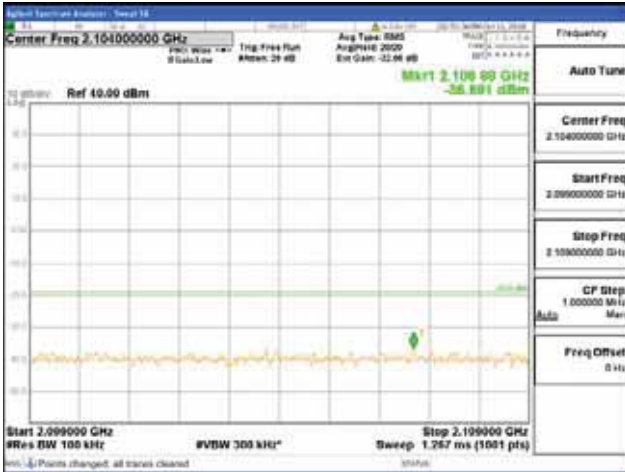

Report No.:
 CTK-2018-03329
 Page (939) / (2957)
 Pages

2099 MHz - 2109 MHz

2181 MHz - 2191 MHz

2191 MHz - 12.75 GHz

12.75 GHz - 26.5 GHz

CTK Co., Ltd.
 (Ho-dong), 113, Yejik-ro, Cheoin-gu,
 Yongin-si, Gyeonggi-do, Korea
 Tel: +82-31-339-9970
 Fax: +82-31-624-9501