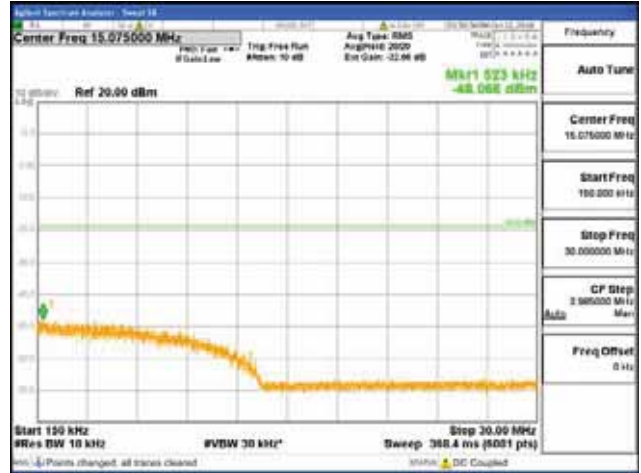

150 kHz - 30 MHz