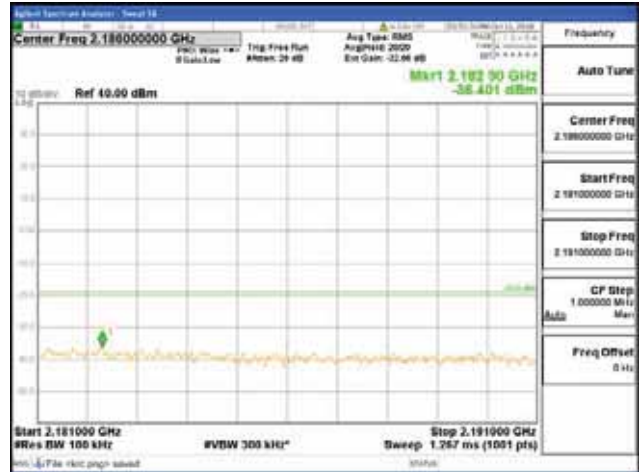

Report No.:
 CTK-2018-03329
 Page (943) / (2957)
 Pages

2099 MHz - 2109 MHz

2181 MHz - 2191 MHz

2191 MHz - 12.75 GHz

12.75 GHz - 26.5 GHz

CTK Co., Ltd.
 (Ho-dong), 113, Yejik-ro, Cheoin-gu,
 Yongin-si, Gyeonggi-do, Korea
 Tel: +82-31-339-9970
 Fax: +82-31-624-9501