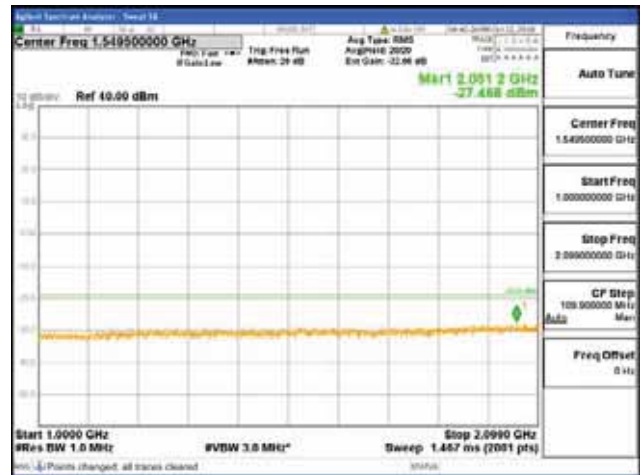

1000 MHz - 2099 MHz