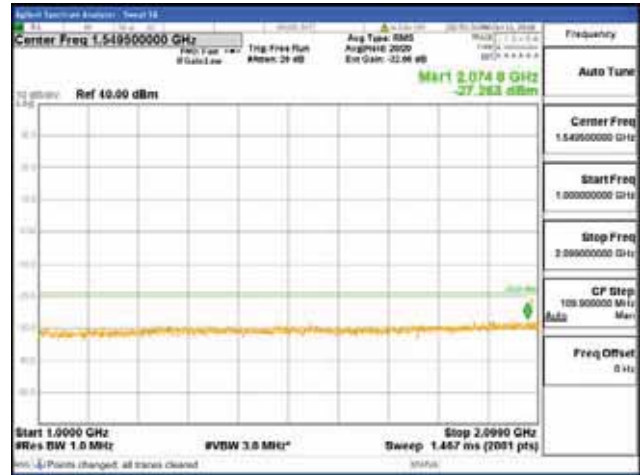

1000 MHz - 2099 MHz