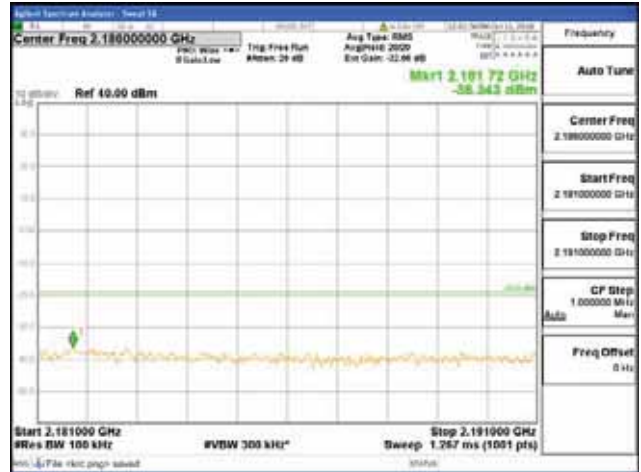

Report No.:
 CTK-2018-03329
 Page (921) / (2957)
 Pages

2099 MHz - 2109 MHz

2181 MHz - 2191 MHz

2191 MHz - 12.75 GHz

12.75 GHz - 26.5 GHz

CTK Co., Ltd.
 (Ho-dong), 113, Yejik-ro, Cheoin-gu,
 Yongin-si, Gyeonggi-do, Korea
 Tel: +82-31-339-9970
 Fax: +82-31-624-9501