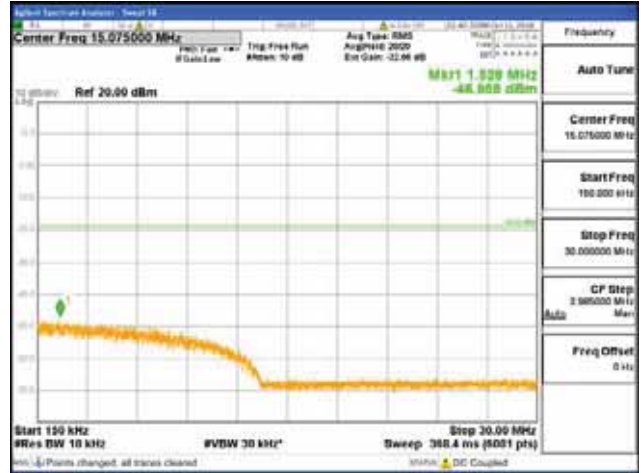

150 kHz - 30 MHz