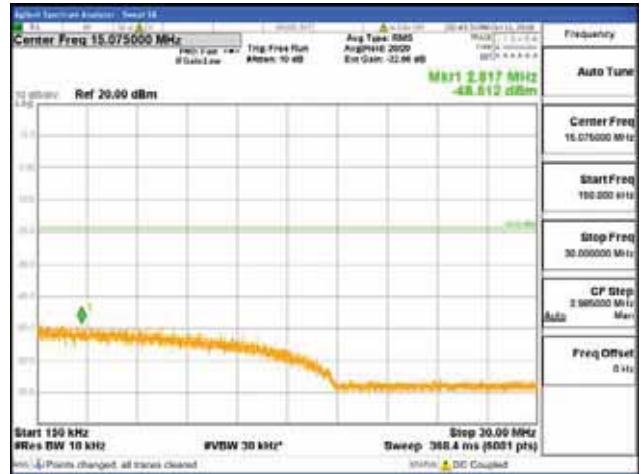

150 kHz - 30 MHz