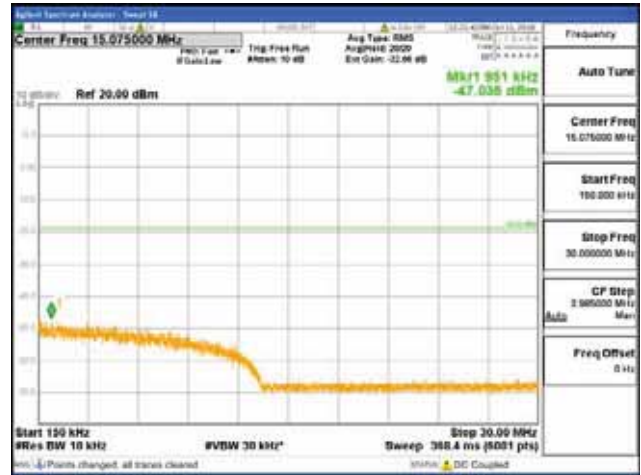

150 kHz - 30 MHz