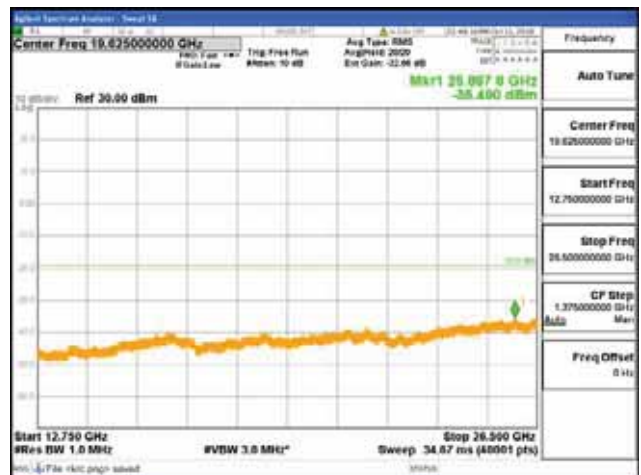

Report No.:
 CTK-2018-03329
 Page (867) / (2957)
 Pages

2099 MHz - 2109 MHz

2181 MHz - 2191 MHz

2191 MHz - 12.75 GHz

12.75 GHz - 26.5 GHz

CTK Co., Ltd.
 (Ho-dong), 113, Yejik-ro, Cheoin-gu,
 Yongin-si, Gyeonggi-do, Korea
 Tel: +82-31-339-9970
 Fax: +82-31-624-9501