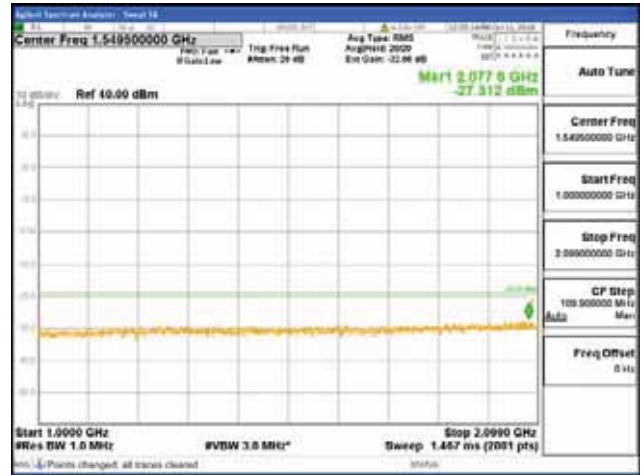

1000 MHz - 2099 MHz