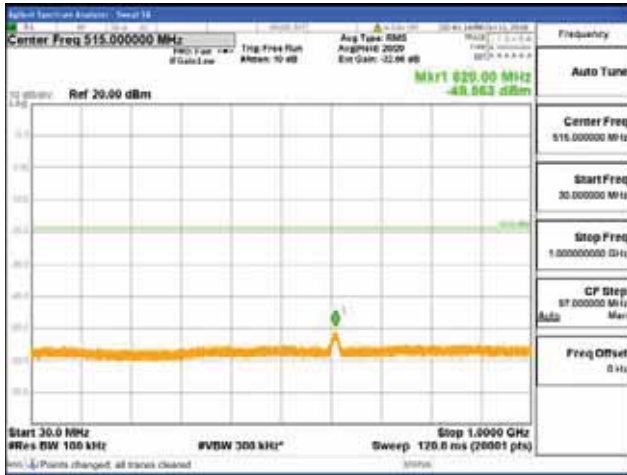

30 MHz - 1000 MHz