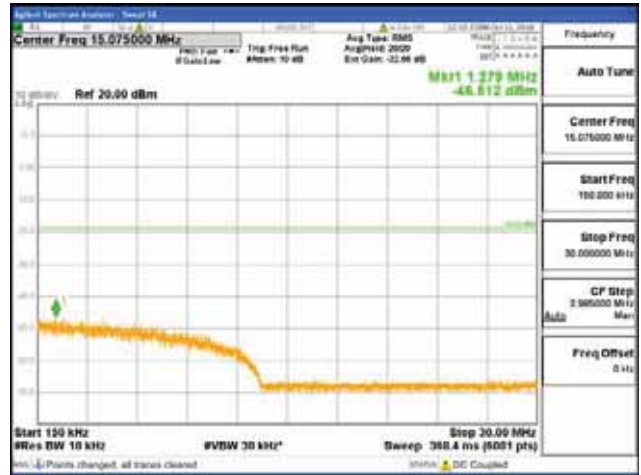

150 kHz - 30 MHz