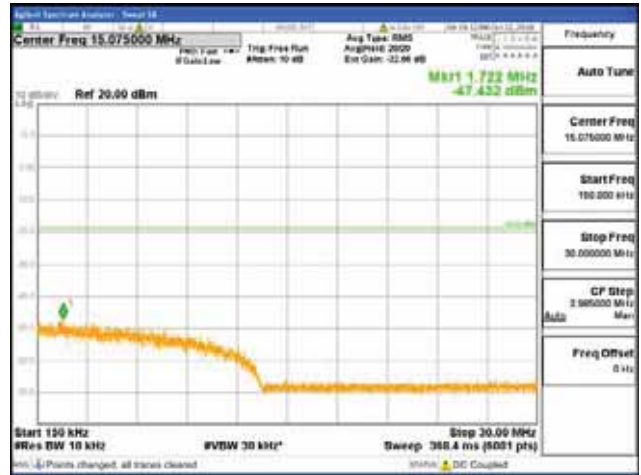

150 kHz - 30 MHz