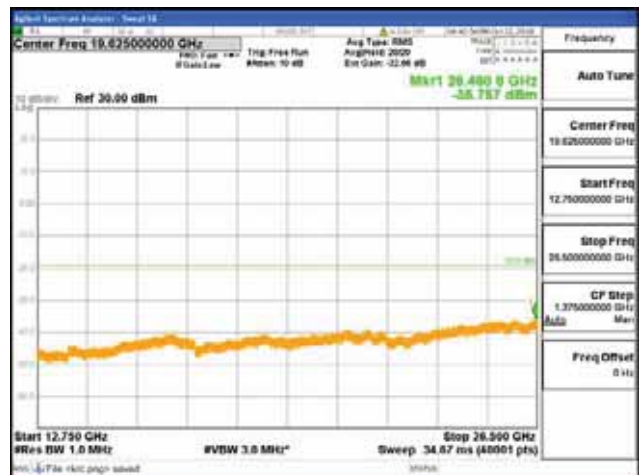

Report No.:
 CTK-2018-03329
 Page (929) / (2957)
 Pages

2099 MHz - 2109 MHz

2181 MHz - 2191 MHz

2191 MHz - 12.75 GHz

12.75 GHz - 26.5 GHz

CTK Co., Ltd.
 (Ho-dong), 113, Yejik-ro, Cheoin-gu,
 Yongin-si, Gyeonggi-do, Korea
 Tel: +82-31-339-9970
 Fax: +82-31-624-9501