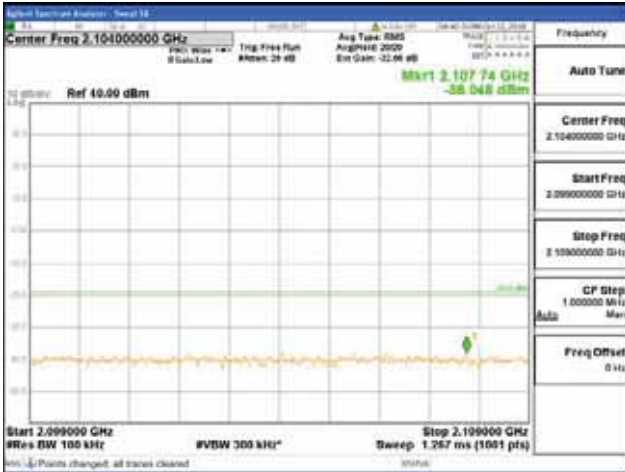

Report No.:
 CTK-2018-03329
 Page (929) / (2957)
 Pages

2099 MHz - 2109 MHz

2181 MHz - 2191 MHz

2191 MHz - 12.75 GHz

12.75 GHz - 26.5 GHz

CTK Co., Ltd.
 (Ho-dong), 113, Yejik-ro, Cheoin-gu,
 Yongin-si, Gyeonggi-do, Korea
 Tel: +82-31-339-9970
 Fax: +82-31-624-9501