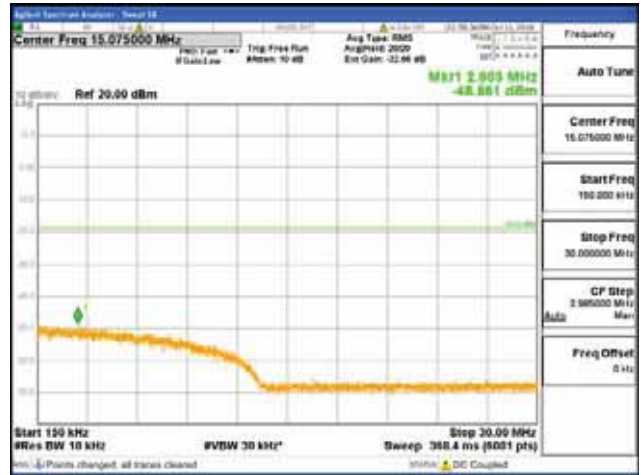

150 kHz - 30 MHz