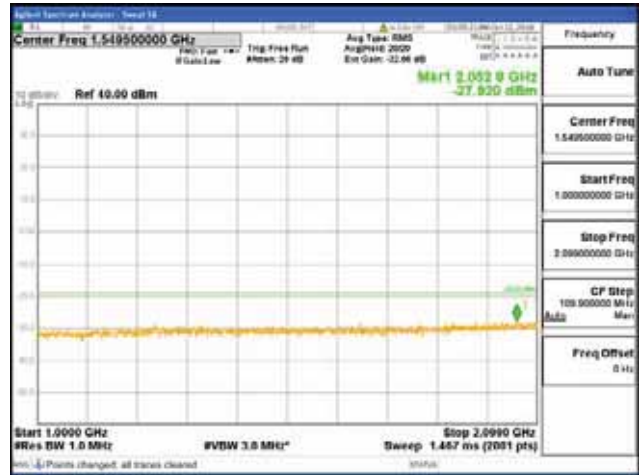

1000 MHz - 2099 MHz