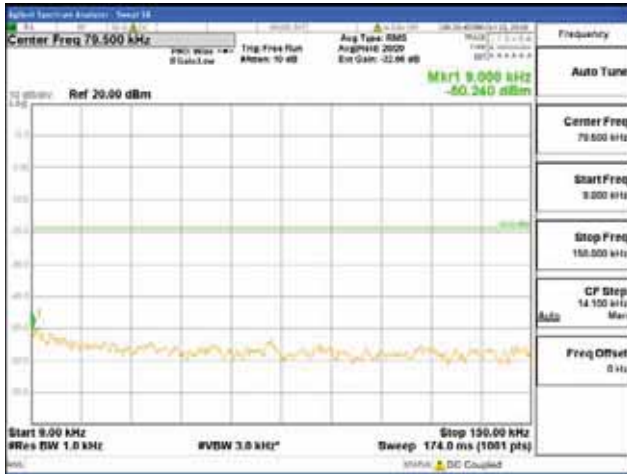

Report No.:
 CTK-2018-03329
 Page (763) / (2957)
 Pages

2099 MHz - 2109 MHz

2181 MHz - 2191 MHz

2191 MHz - 12.75 GHz

12.75 GHz - 26.5 GHz

ANT 2
Band 66, BW 10MHz, Single 1 carrier, 4TX, Bottom
[QPSK]

9 kHz - 150 kHz