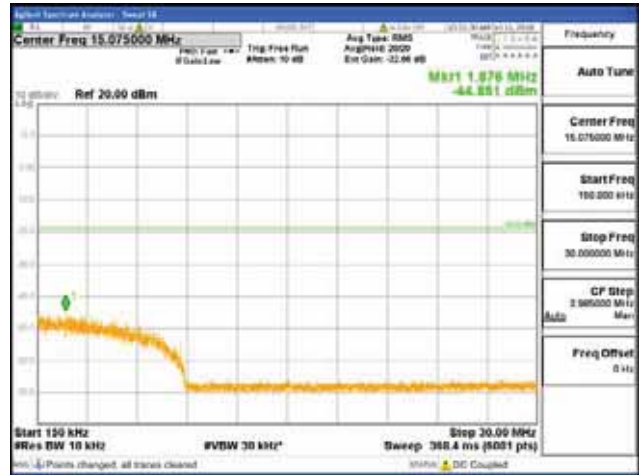

150 kHz - 30 MHz