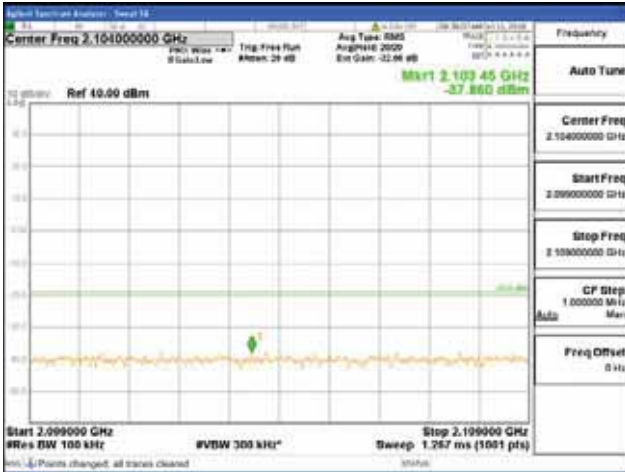

Report No.:
 CTK-2018-03329
 Page (823) / (2957)
 Pages

2099 MHz - 2109 MHz

2181 MHz - 2191 MHz

2191 MHz - 12.75 GHz

12.75 GHz - 26.5 GHz

CTK Co., Ltd.
 (Ho-dong), 113, Yejik-ro, Cheoin-gu,
 Yongin-si, Gyeonggi-do, Korea
 Tel: +82-31-339-9970
 Fax: +82-31-624-9501