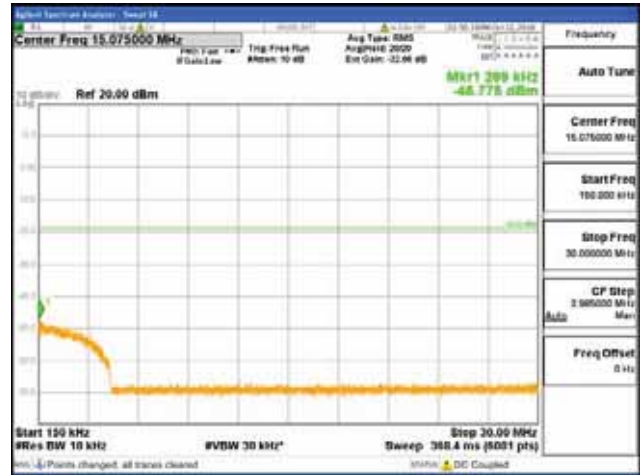

150 kHz - 30 MHz