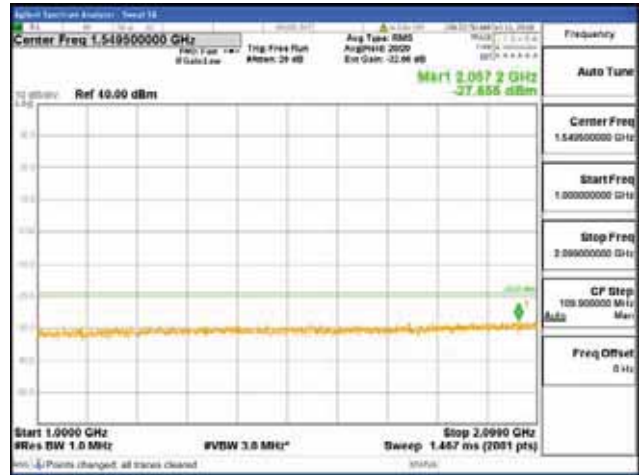

1000 MHz - 2099 MHz