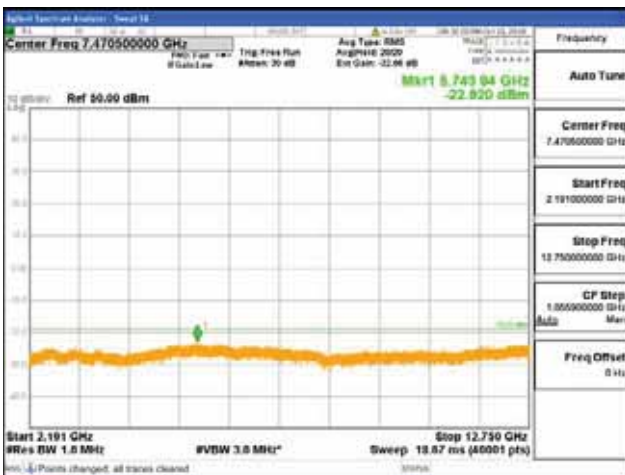

Report No.:
 CTK-2018-03329
 Page (767) / (2957)
 Pages

2099 MHz - 2109 MHz

2181 MHz - 2191 MHz

2191 MHz - 12.75 GHz

12.75 GHz - 26.5 GHz

CTK Co., Ltd.
 (Ho-dong), 113, Yejik-ro, Cheoin-gu,
 Yongin-si, Gyeonggi-do, Korea
 Tel: +82-31-339-9970
 Fax: +82-31-624-9501