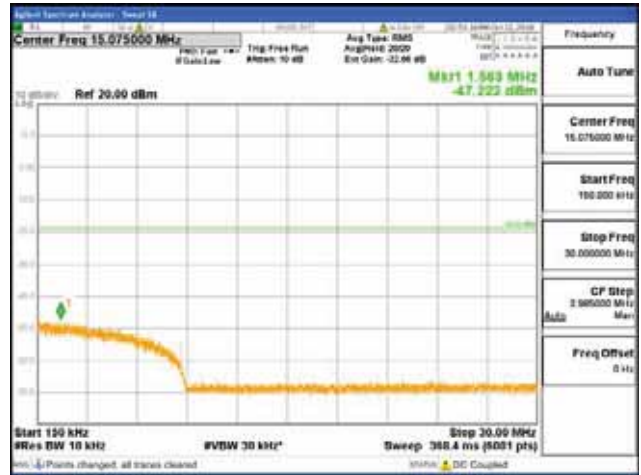

150 kHz - 30 MHz