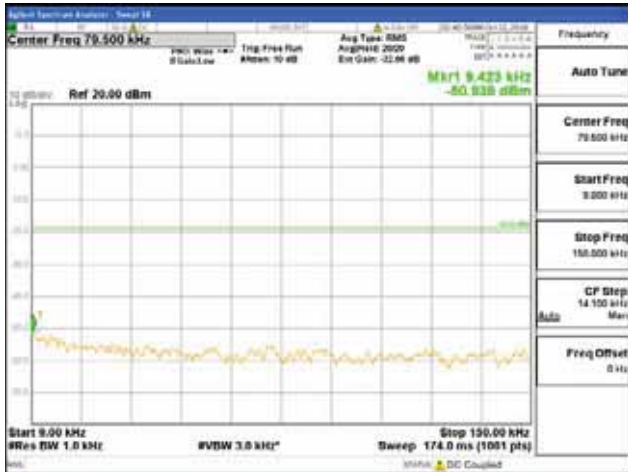

Report No.:
 CTK-2018-03329
 Page (755) / (2957)
 Pages

2099 MHz - 2109 MHz

2181 MHz - 2191 MHz

2191 MHz - 12.75 GHz

12.75 GHz - 26.5 GHz

Band 66, BW 10MHz, Single 1 carrier, 4TX, Top
 [QPSK]

9 kHz - 150 kHz