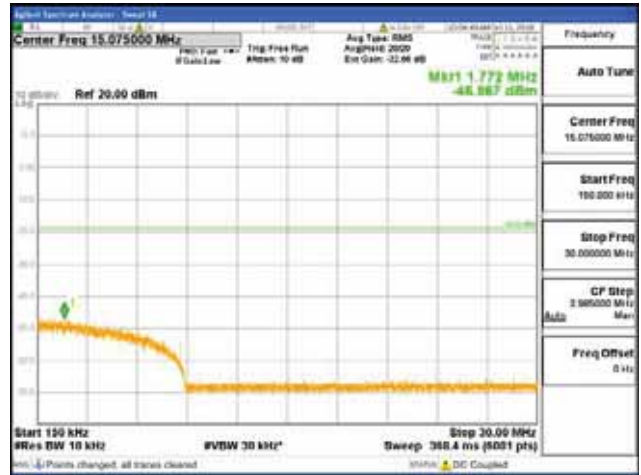

150 kHz - 30 MHz