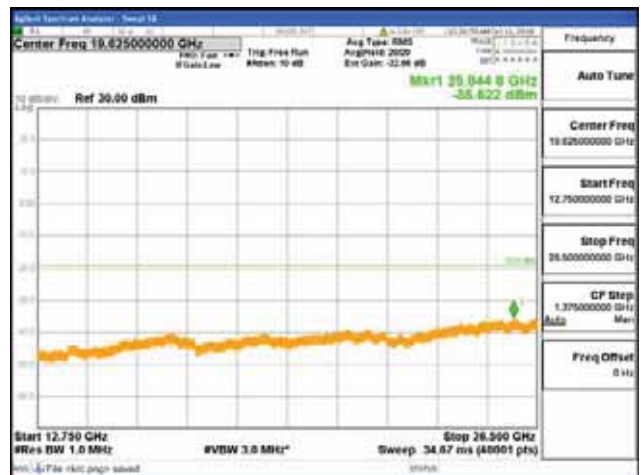

Report No.:
 CTK-2018-03329
 Page (825) / (2957)
 Pages

2099 MHz - 2109 MHz

2181 MHz - 2191 MHz

2191 MHz - 12.75 GHz

12.75 GHz - 26.5 GHz

CTK Co., Ltd.
 (Ho-dong), 113, Yejik-ro, Cheoin-gu,
 Yongin-si, Gyeonggi-do, Korea
 Tel: +82-31-339-9970
 Fax: +82-31-624-9501