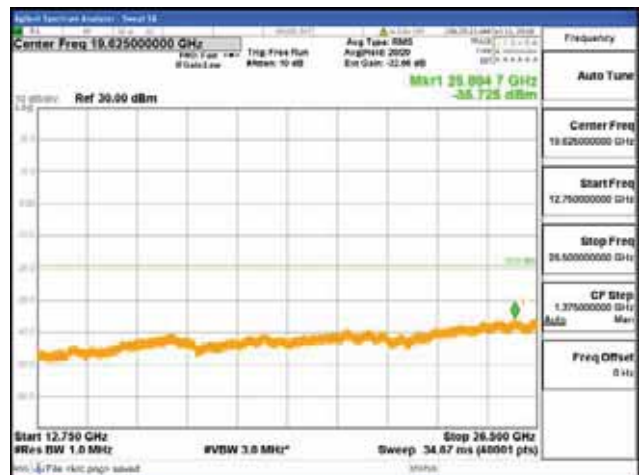

Report No.:
 CTK-2018-03329
 Page (817) / (2957)
 Pages

2099 MHz - 2109 MHz

2181 MHz - 2191 MHz

2191 MHz - 12.75 GHz

12.75 GHz - 26.5 GHz

CTK Co., Ltd.
 (Ho-dong), 113, Yejik-ro, Cheoin-gu,
 Yongin-si, Gyeonggi-do, Korea
 Tel: +82-31-339-9970
 Fax: +82-31-624-9501