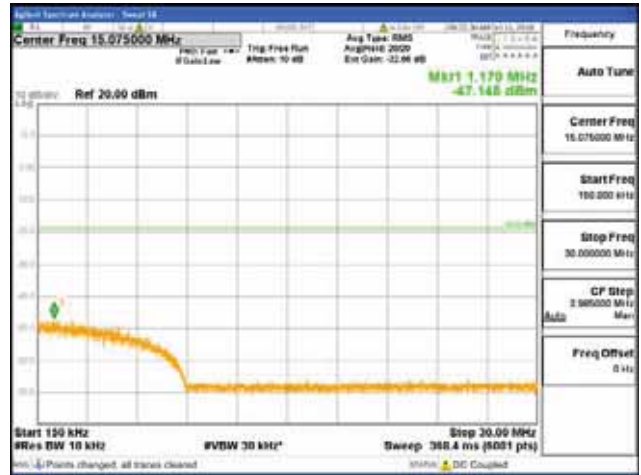

150 kHz - 30 MHz