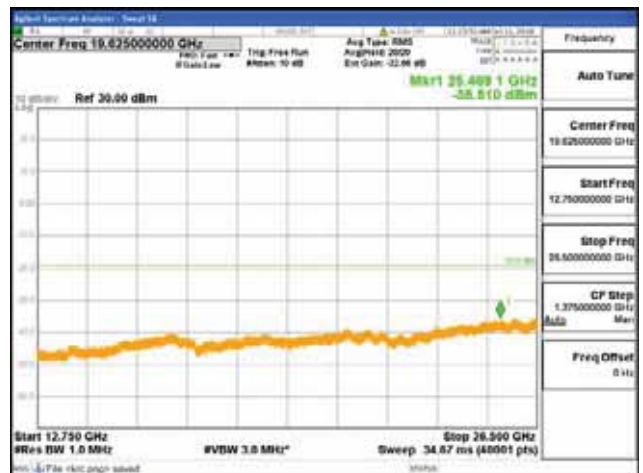

Report No.:
 CTK-2018-03329
 Page (839) / (2957)
 Pages

2099 MHz - 2109 MHz

2181 MHz - 2191 MHz

2191 MHz - 12.75 GHz

12.75 GHz - 26.5 GHz

CTK Co., Ltd.
 (Ho-dong), 113, Yejik-ro, Cheoin-gu,
 Yongin-si, Gyeonggi-do, Korea
 Tel: +82-31-339-9970
 Fax: +82-31-624-9501