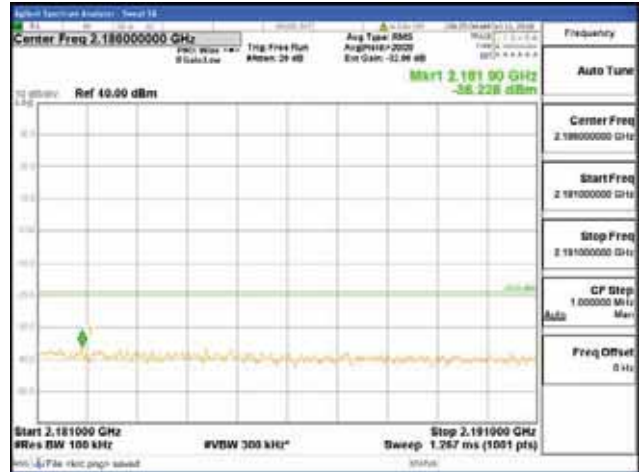

Report No.:
 CTK-2018-03329
 Page (817) / (2957)
 Pages

2099 MHz - 2109 MHz

2181 MHz - 2191 MHz

2191 MHz - 12.75 GHz

12.75 GHz - 26.5 GHz

CTK Co., Ltd.
 (Ho-dong), 113, Yejik-ro, Cheoin-gu,
 Yongin-si, Gyeonggi-do, Korea
 Tel: +82-31-339-9970
 Fax: +82-31-624-9501