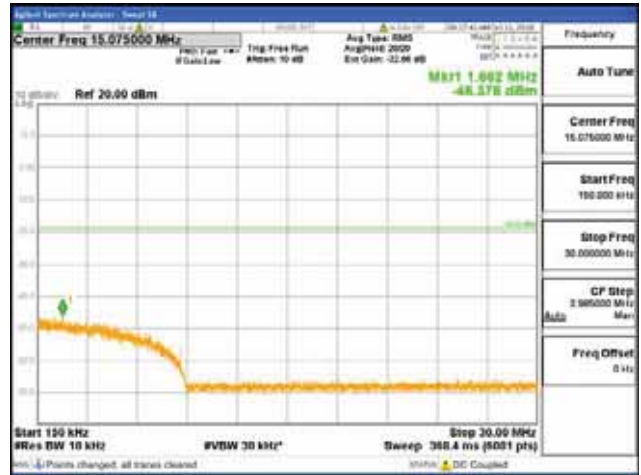

150 kHz - 30 MHz