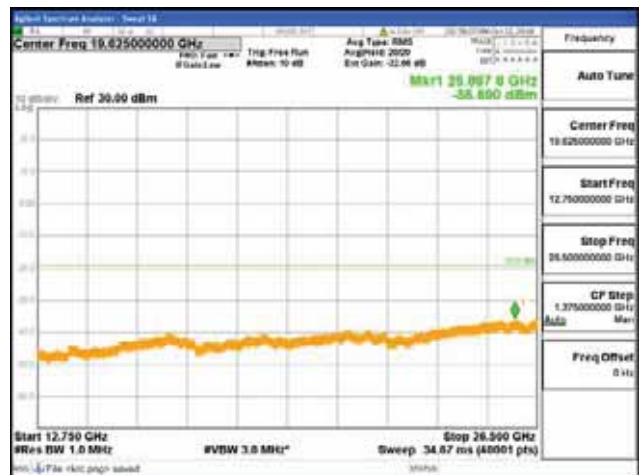

Report No.:
 CTK-2018-03329
 Page (785) / (2957)
 Pages

2099 MHz - 2109 MHz

2181 MHz - 2191 MHz

2191 MHz - 12.75 GHz

12.75 GHz - 26.5 GHz

CTK Co., Ltd.
 (Ho-dong), 113, Yejik-ro, Cheoin-gu,
 Yongin-si, Gyeonggi-do, Korea
 Tel: +82-31-339-9970
 Fax: +82-31-624-9501