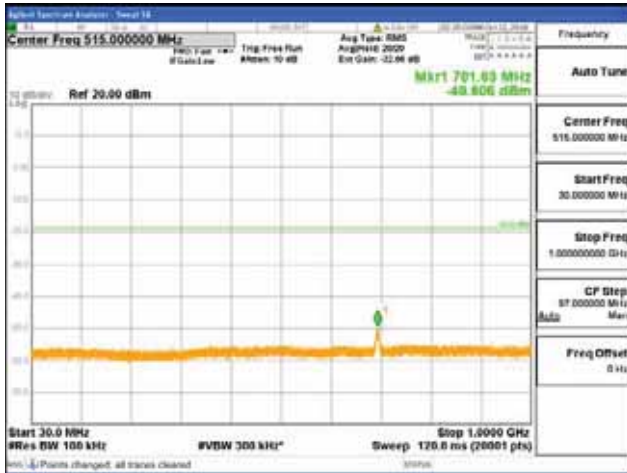

30 MHz - 1000 MHz