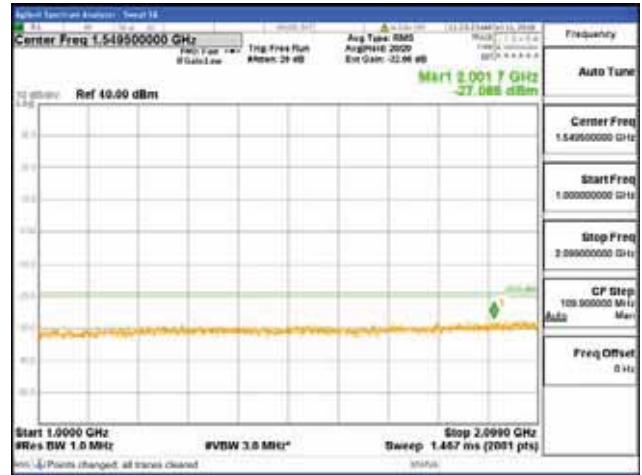

1000 MHz - 2099 MHz