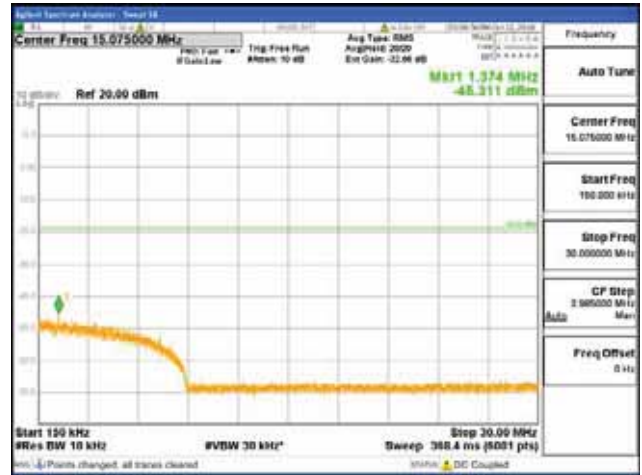

150 kHz - 30 MHz