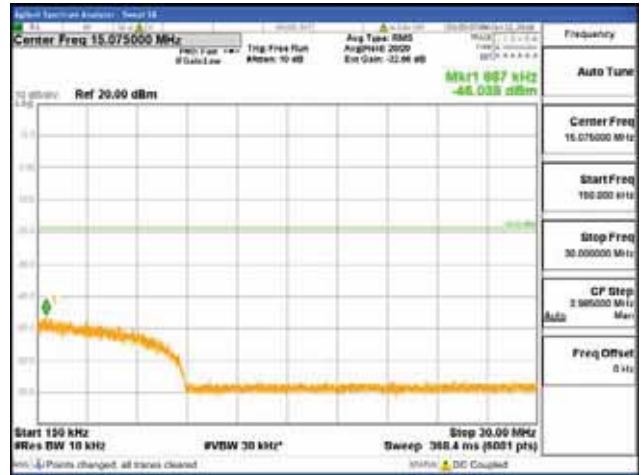

150 kHz - 30 MHz