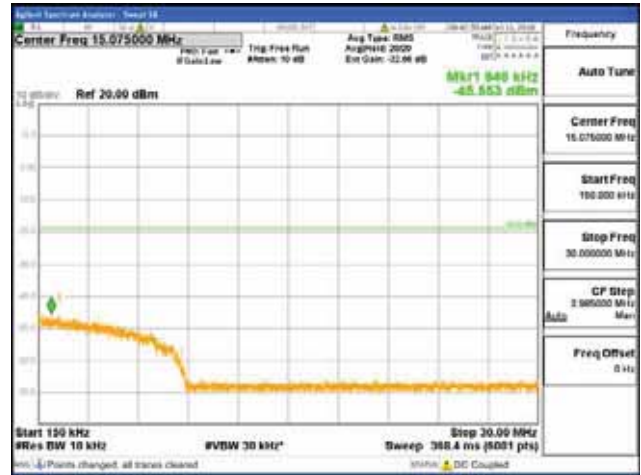

150 kHz - 30 MHz