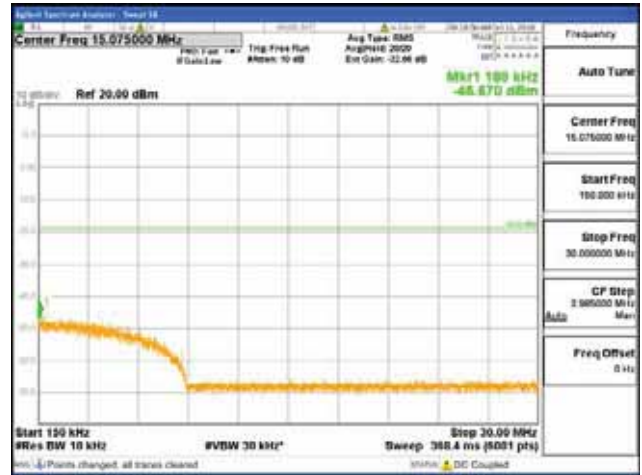

150 kHz - 30 MHz