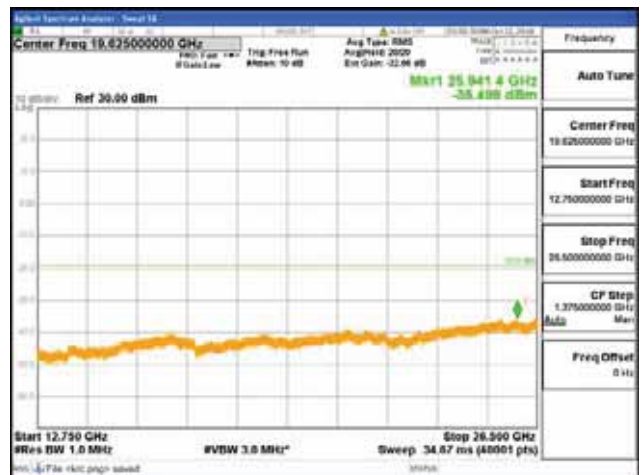

Report No.:
 CTK-2018-03329
 Page (809) / (2957)
 Pages

2099 MHz - 2109 MHz

2181 MHz - 2191 MHz

2191 MHz - 12.75 GHz

12.75 GHz - 26.5 GHz

CTK Co., Ltd.
 (Ho-dong), 113, Yejik-ro, Cheoin-gu,
 Yongin-si, Gyeonggi-do, Korea
 Tel: +82-31-339-9970
 Fax: +82-31-624-9501