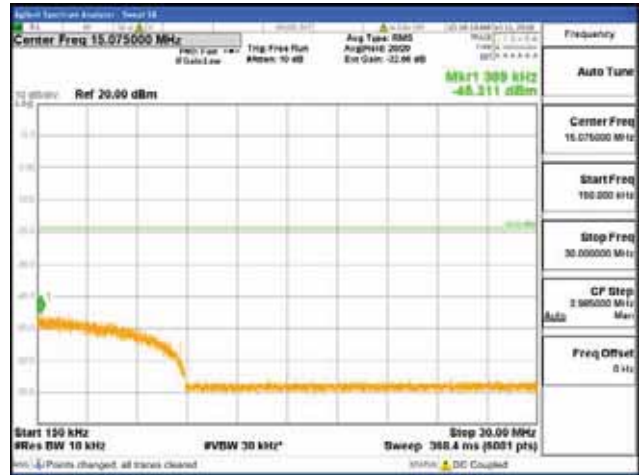

150 kHz - 30 MHz