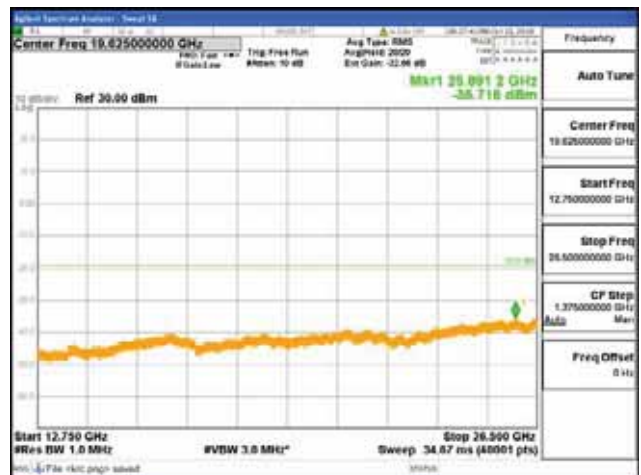

2099 MHz - 2109 MHz

2181 MHz - 2191 MHz

2191 MHz - 12.75 GHz

12.75 GHz - 26.5 GHz

CTK Co., Ltd.
 (Ho-dong), 113, Yejik-ro, Cheoin-gu,
 Yongin-si, Gyeonggi-do, Korea
 Tel: +82-31-339-9970
 Fax: +82-31-624-9501