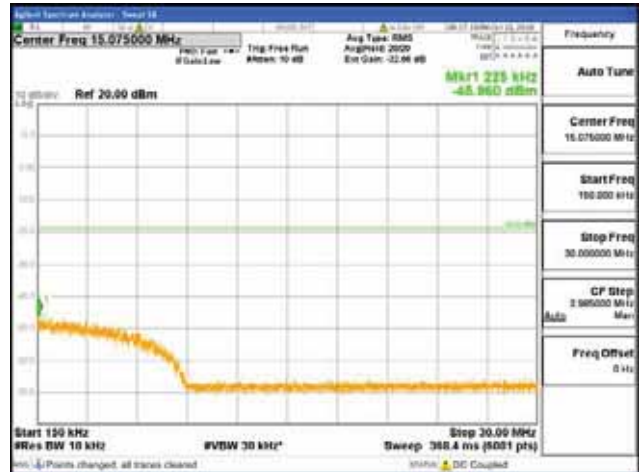

150 kHz - 30 MHz