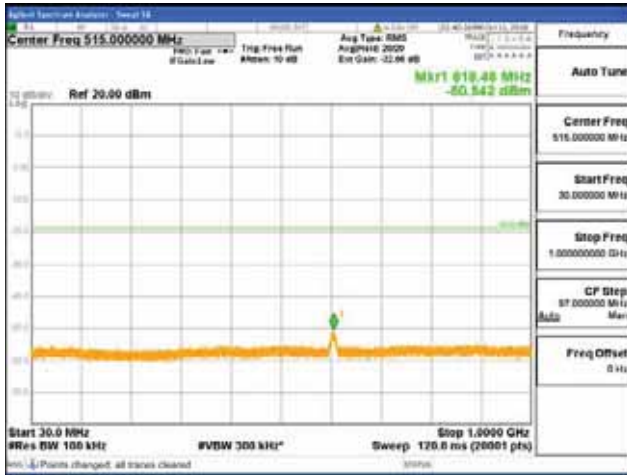

30 MHz - 1000 MHz