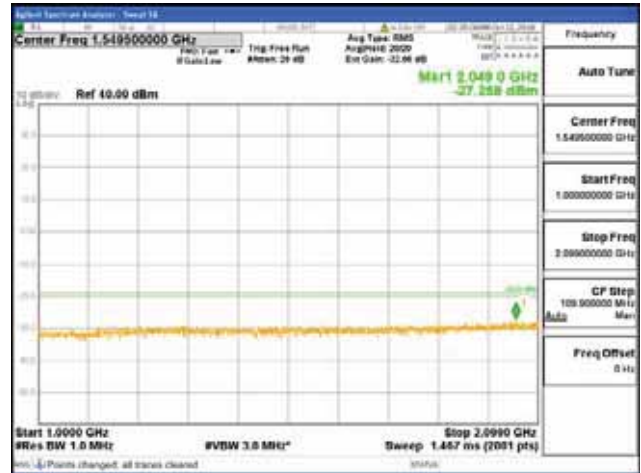

1000 MHz - 2099 MHz