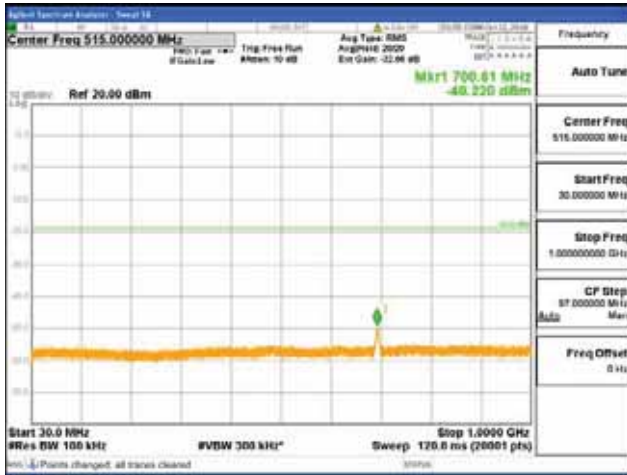

30 MHz - 1000 MHz