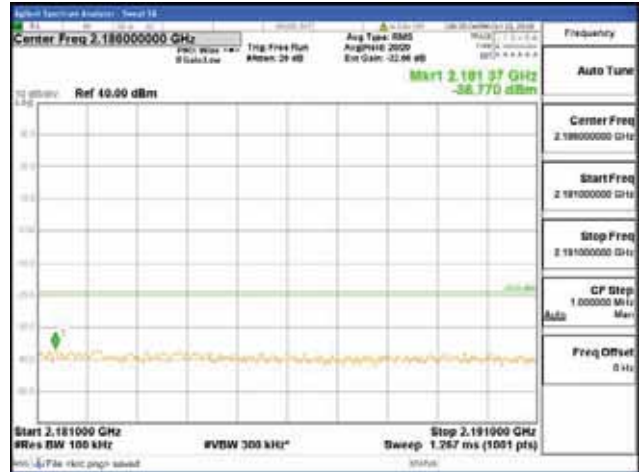

Report No.:
 CTK-2018-03329
 Page (815) / (2957)
 Pages

2099 MHz - 2109 MHz

2181 MHz - 2191 MHz

2191 MHz - 12.75 GHz

12.75 GHz - 26.5 GHz

CTK Co., Ltd.
 (Ho-dong), 113, Yejik-ro, Cheoin-gu,
 Yongin-si, Gyeonggi-do, Korea
 Tel: +82-31-339-9970
 Fax: +82-31-624-9501