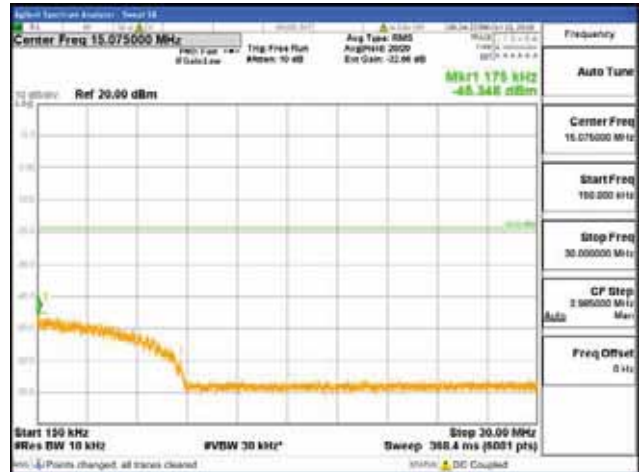

150 kHz - 30 MHz