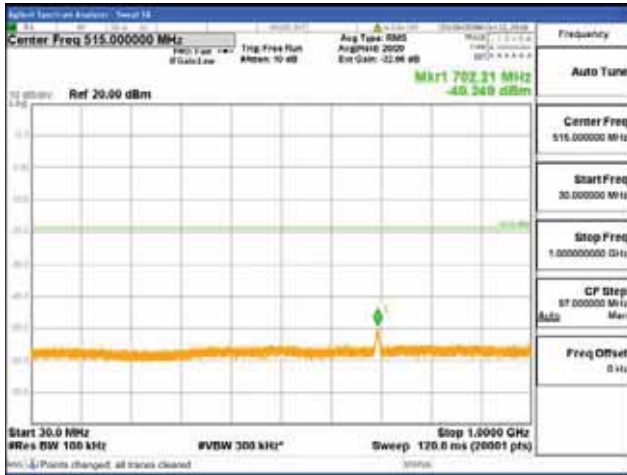

30 MHz - 1000 MHz