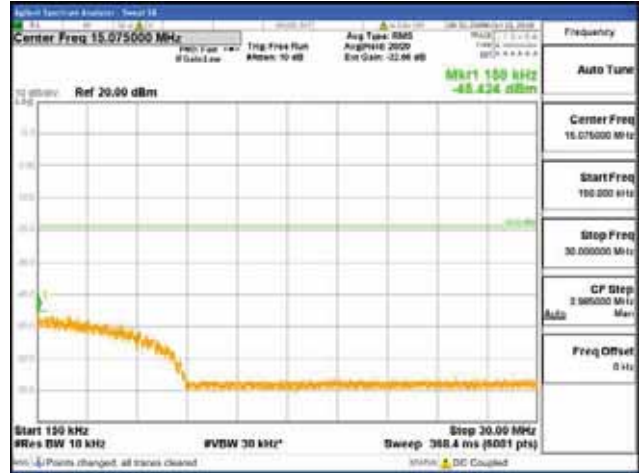

150 kHz - 30 MHz