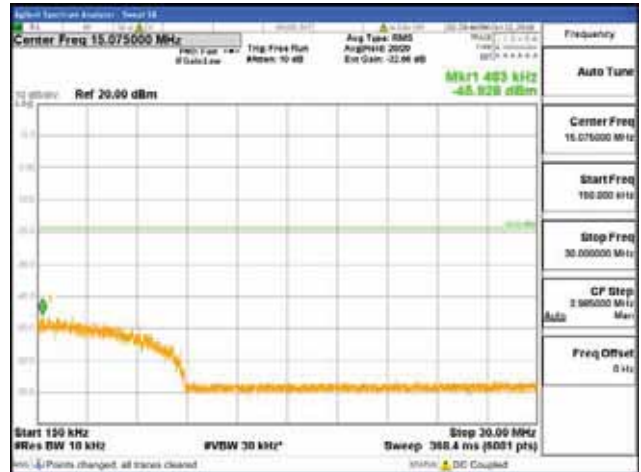

150 kHz - 30 MHz