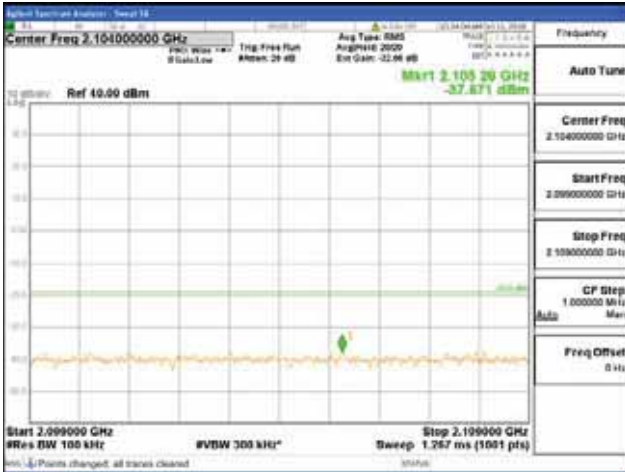

Report No.:
 CTK-2018-03329
 Page (827) / (2957)
 Pages

2099 MHz - 2109 MHz

2181 MHz - 2191 MHz

2191 MHz - 12.75 GHz

12.75 GHz - 26.5 GHz

CTK Co., Ltd.
 (Ho-dong), 113, Yejik-ro, Cheoin-gu,
 Yongin-si, Gyeonggi-do, Korea
 Tel: +82-31-339-9970
 Fax: +82-31-624-9501