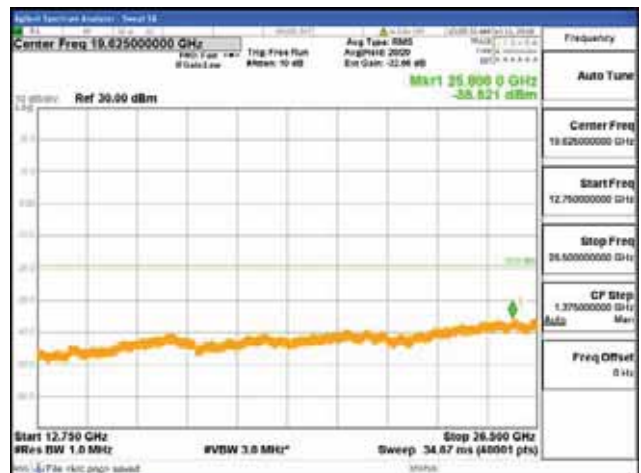

Report No.:
 CTK-2018-03329
 Page (753) / (2957)
 Pages

2099 MHz - 2109 MHz

2181 MHz - 2191 MHz

2191 MHz - 12.75 GHz

12.75 GHz - 26.5 GHz

CTK Co., Ltd.
 (Ho-dong), 113, Yejik-ro, Cheoin-gu,
 Yongin-si, Gyeonggi-do, Korea
 Tel: +82-31-339-9970
 Fax: +82-31-624-9501