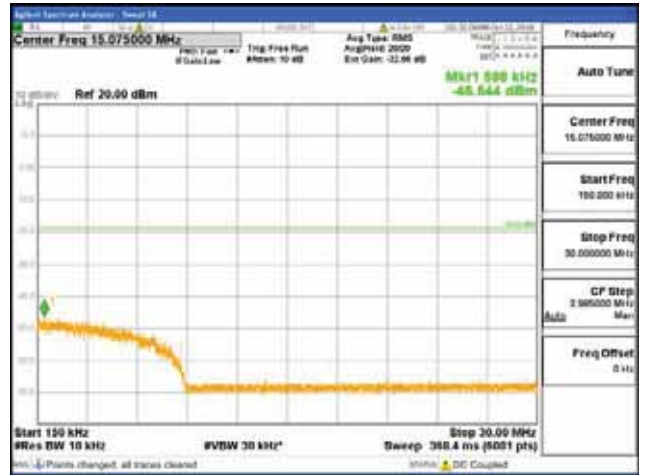

150 kHz - 30 MHz