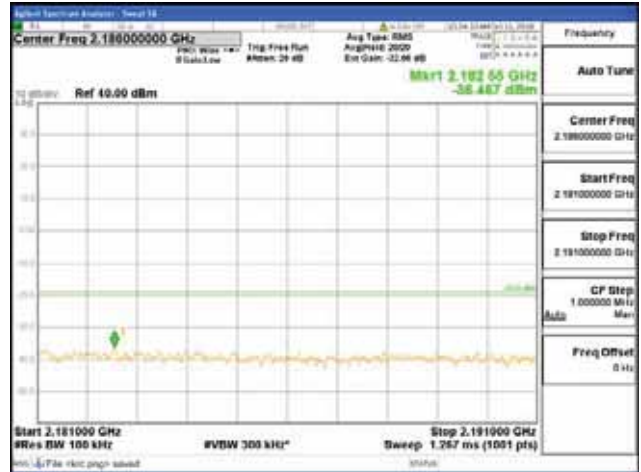

Report No.:
 CTK-2018-03329
 Page (827) / (2957)
 Pages

2099 MHz - 2109 MHz

2181 MHz - 2191 MHz

2191 MHz - 12.75 GHz

12.75 GHz - 26.5 GHz

CTK Co., Ltd.
 (Ho-dong), 113, Yejik-ro, Cheoin-gu,
 Yongin-si, Gyeonggi-do, Korea
 Tel: +82-31-339-9970
 Fax: +82-31-624-9501