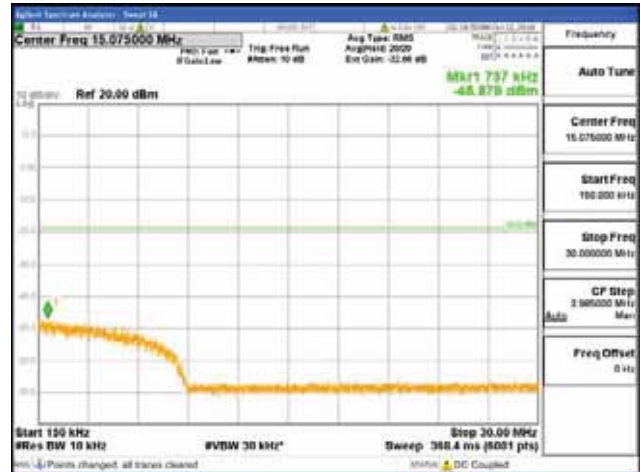

150 kHz - 30 MHz