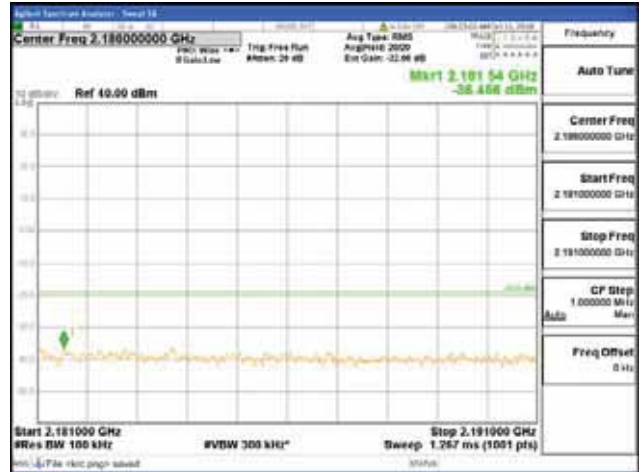

Report No.:
 CTK-2018-03329
 Page (819) / (2957)
 Pages

2099 MHz - 2109 MHz

2181 MHz - 2191 MHz

2191 MHz - 12.75 GHz

12.75 GHz - 26.5 GHz

CTK Co., Ltd.
 (Ho-dong), 113, Yejik-ro, Cheoin-gu,
 Yongin-si, Gyeonggi-do, Korea
 Tel: +82-31-339-9970
 Fax: +82-31-624-9501