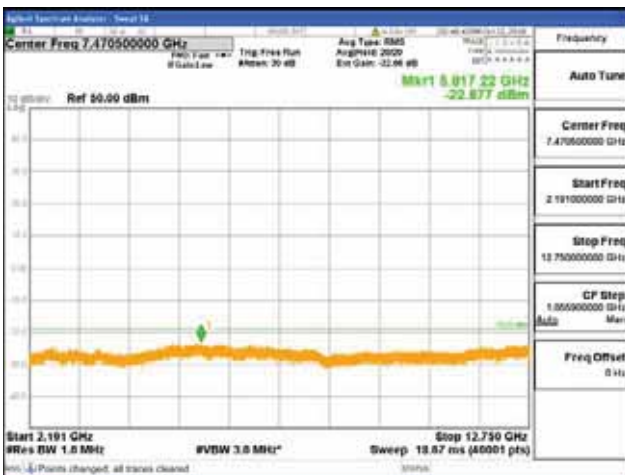

Report No.:
 CTK-2018-03329
 Page (761) / (2957)
 Pages

2099 MHz - 2109 MHz

2181 MHz - 2191 MHz

2191 MHz - 12.75 GHz

12.75 GHz - 26.5 GHz

CTK Co., Ltd.
 (Ho-dong), 113, Yejik-ro, Cheoin-gu,
 Yongin-si, Gyeonggi-do, Korea
 Tel: +82-31-339-9970
 Fax: +82-31-624-9501