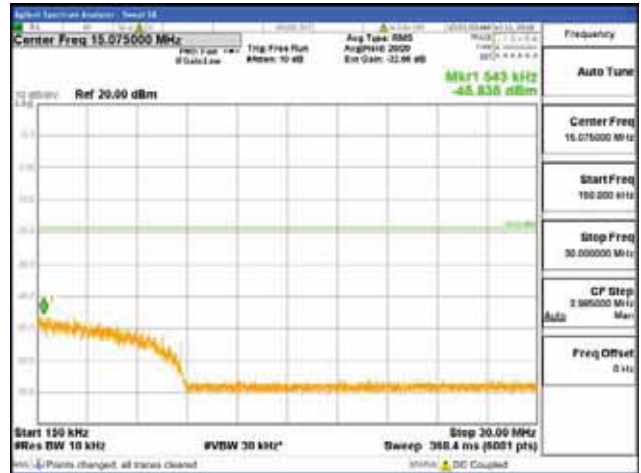

150 kHz - 30 MHz