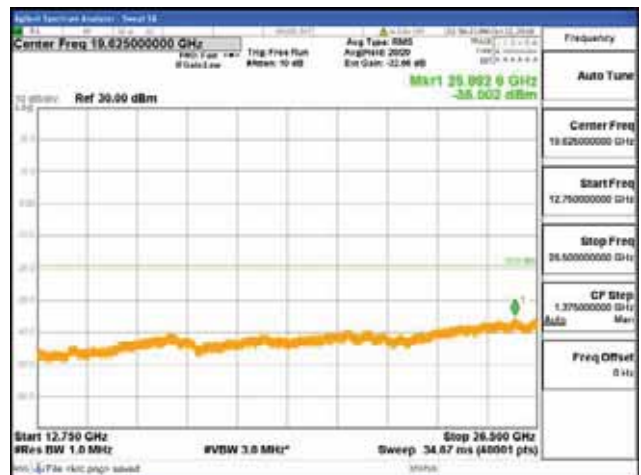

2099 MHz - 2109 MHz

2181 MHz - 2191 MHz

2191 MHz - 12.75 GHz

12.75 GHz - 26.5 GHz

CTK Co., Ltd.
 (Ho-dong), 113, Yejik-ro, Cheoin-gu,
 Yongin-si, Gyeonggi-do, Korea
 Tel: +82-31-339-9970
 Fax: +82-31-624-9501