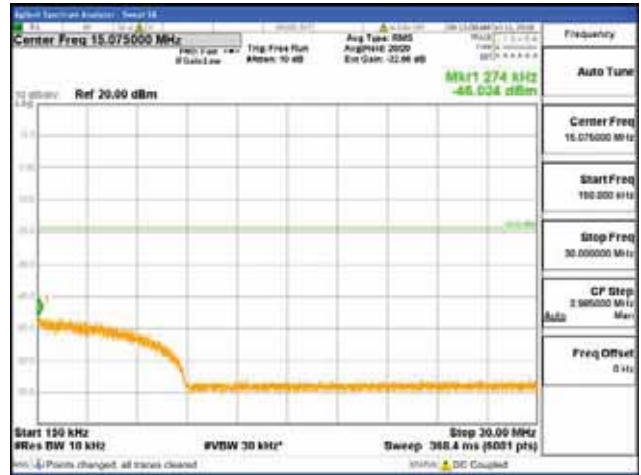

150 kHz - 30 MHz