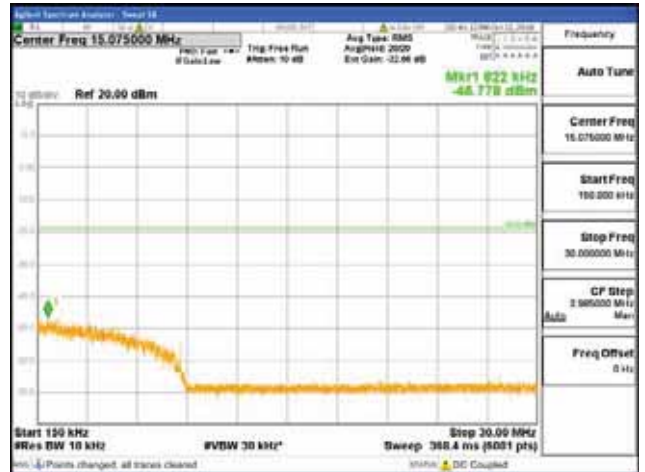

150 kHz - 30 MHz