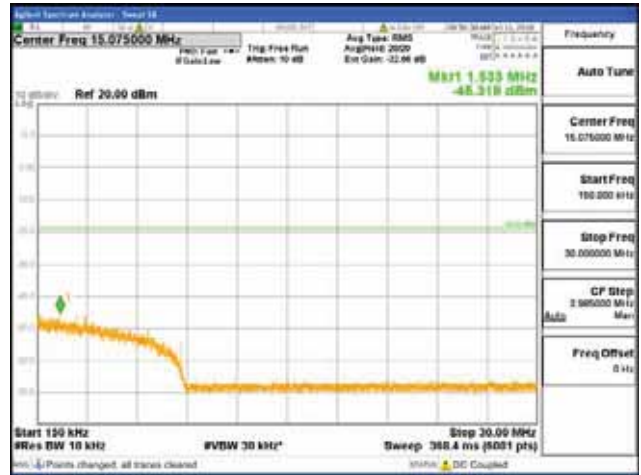

150 kHz - 30 MHz