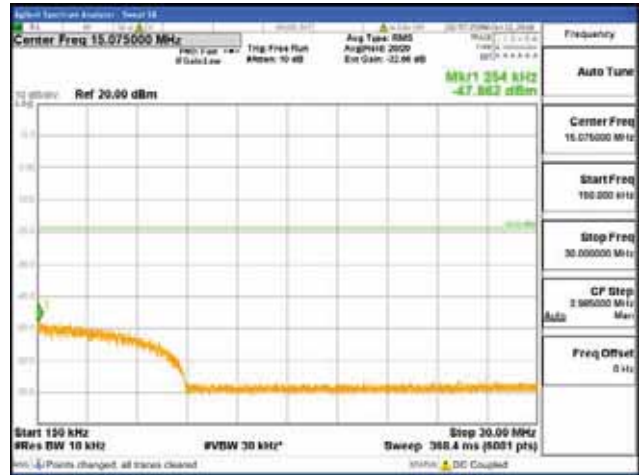

150 kHz - 30 MHz