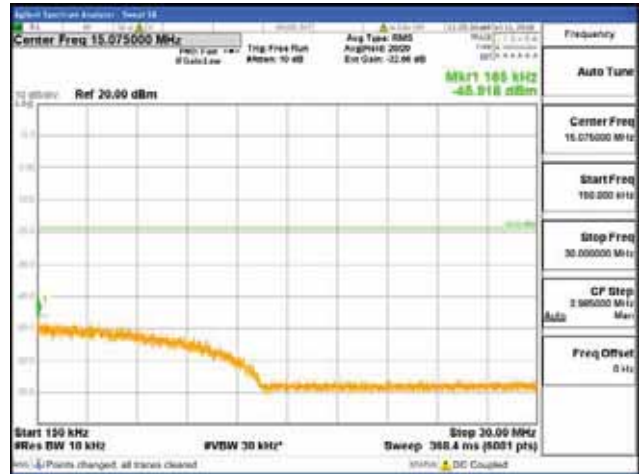

150 kHz - 30 MHz