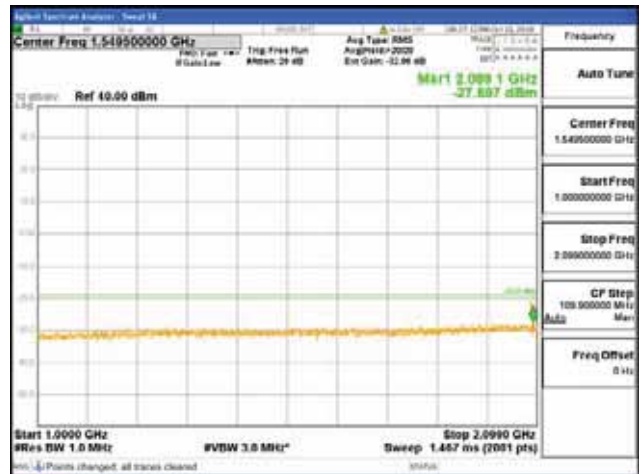

1000 MHz - 2099 MHz