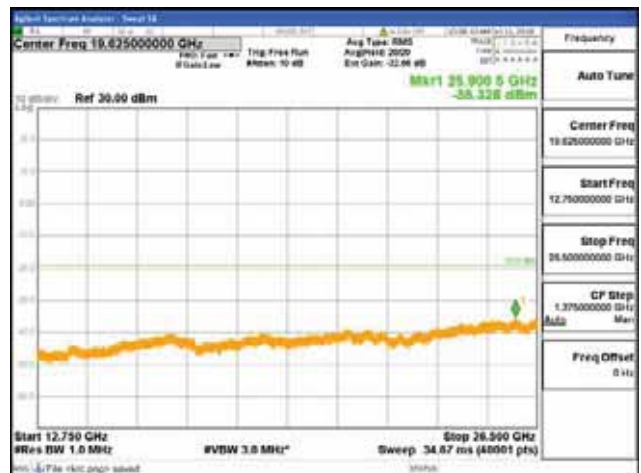

Report No.:
 CTK-2018-03329
 Page (755) / (2957)
 Pages

2099 MHz - 2109 MHz

2181 MHz - 2191 MHz

2191 MHz - 12.75 GHz

12.75 GHz - 26.5 GHz

Band 66, BW 10MHz, Single 1 carrier, 4TX, Top
 [QPSK]

9 kHz - 150 kHz