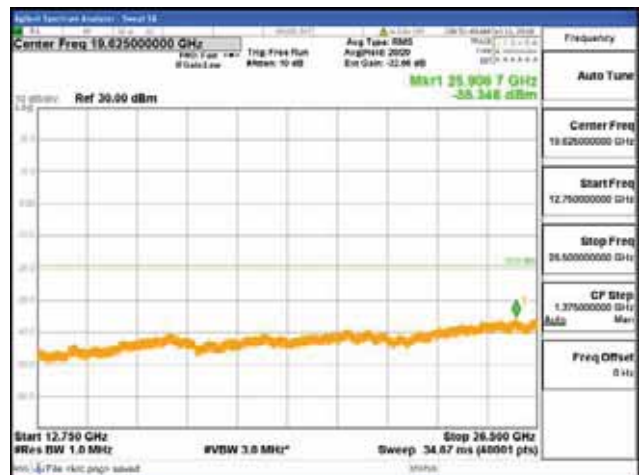

Report No.:
 CTK-2018-03329
 Page (773) / (2957)
 Pages

2099 MHz - 2109 MHz

2181 MHz - 2191 MHz

2191 MHz - 12.75 GHz

12.75 GHz - 26.5 GHz

CTK Co., Ltd.
 (Ho-dong), 113, Yejik-ro, Cheoin-gu,
 Yongin-si, Gyeonggi-do, Korea
 Tel: +82-31-339-9970
 Fax: +82-31-624-9501