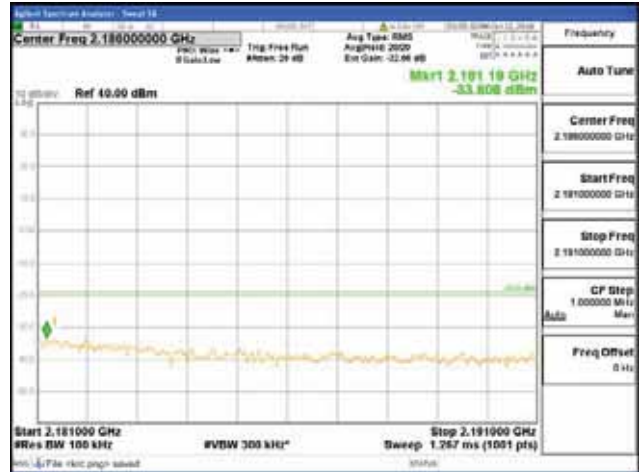

Report No.:
 CTK-2018-03329
 Page (835) / (2957)
 Pages

2099 MHz - 2109 MHz

2181 MHz - 2191 MHz

2191 MHz - 12.75 GHz

12.75 GHz - 26.5 GHz

CTK Co., Ltd.
 (Ho-dong), 113, Yejik-ro, Cheoin-gu,
 Yongin-si, Gyeonggi-do, Korea
 Tel: +82-31-339-9970
 Fax: +82-31-624-9501