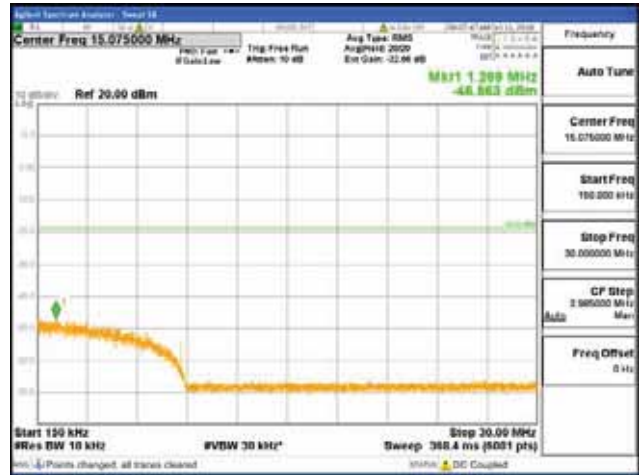

150 kHz - 30 MHz