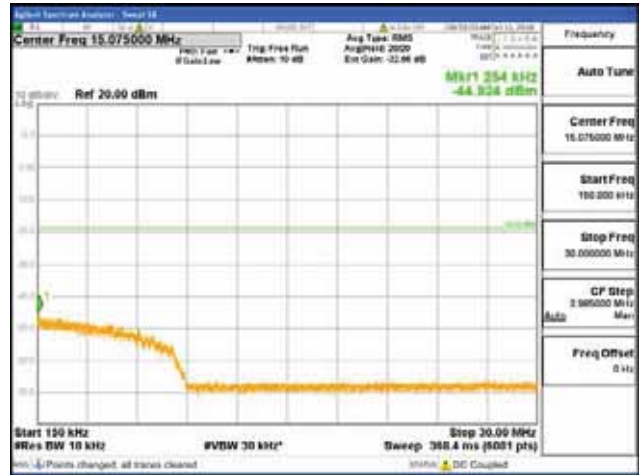

150 kHz - 30 MHz