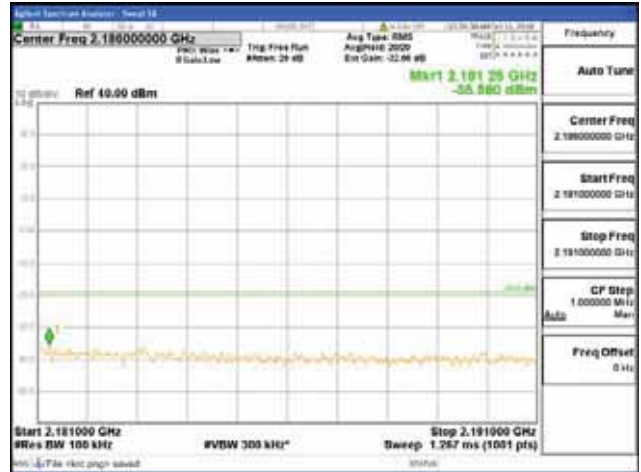

Report No.:
 CTK-2018-03329
 Page (825) / (2957)
 Pages

2099 MHz - 2109 MHz

2181 MHz - 2191 MHz

2191 MHz - 12.75 GHz

12.75 GHz - 26.5 GHz

CTK Co., Ltd.
 (Ho-dong), 113, Yejik-ro, Cheoin-gu,
 Yongin-si, Gyeonggi-do, Korea
 Tel: +82-31-339-9970
 Fax: +82-31-624-9501