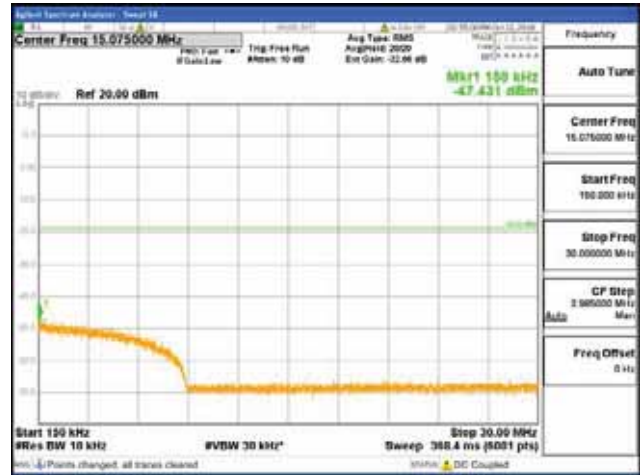

150 kHz - 30 MHz