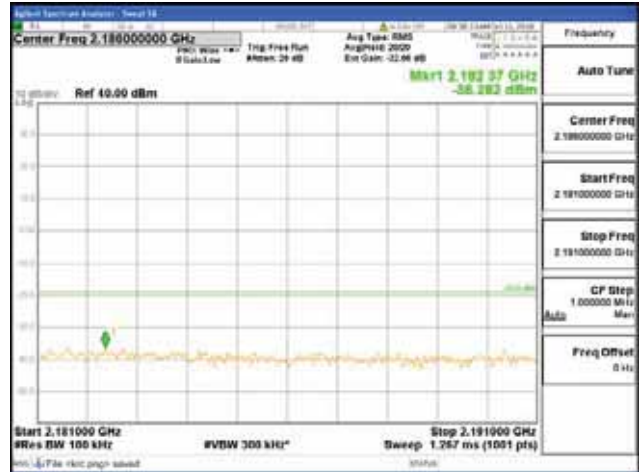

Report No.:
 CTK-2018-03329
 Page (823) / (2957)
 Pages

2099 MHz - 2109 MHz

2181 MHz - 2191 MHz

2191 MHz - 12.75 GHz

12.75 GHz - 26.5 GHz

CTK Co., Ltd.
 (Ho-dong), 113, Yejik-ro, Cheoin-gu,
 Yongin-si, Gyeonggi-do, Korea
 Tel: +82-31-339-9970
 Fax: +82-31-624-9501