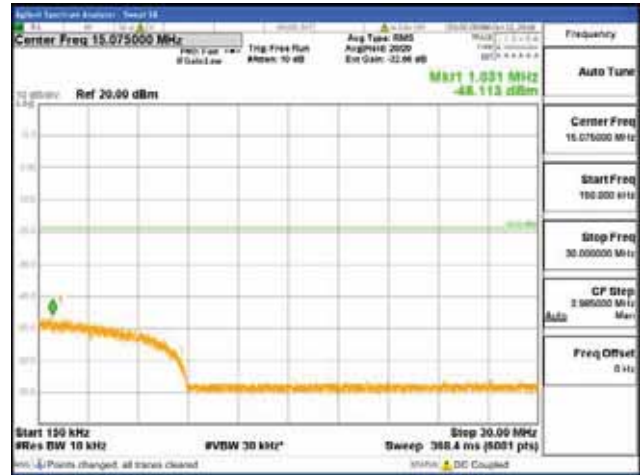

150 kHz - 30 MHz