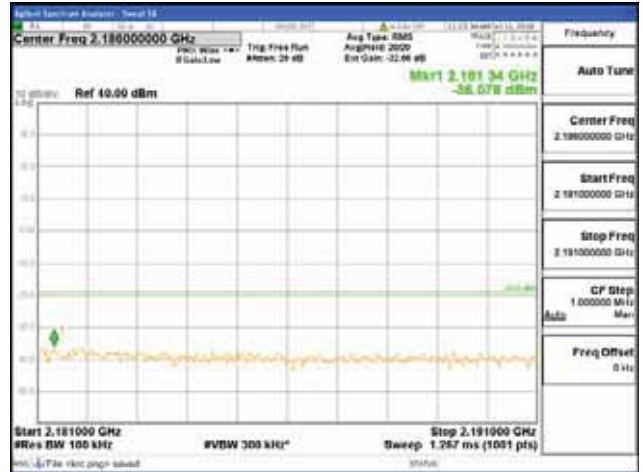

Report No.:
 CTK-2018-03329
 Page (839) / (2957)
 Pages

2099 MHz - 2109 MHz

2181 MHz - 2191 MHz

2191 MHz - 12.75 GHz

12.75 GHz - 26.5 GHz

CTK Co., Ltd.
 (Ho-dong), 113, Yejik-ro, Cheoin-gu,
 Yongin-si, Gyeonggi-do, Korea
 Tel: +82-31-339-9970
 Fax: +82-31-624-9501