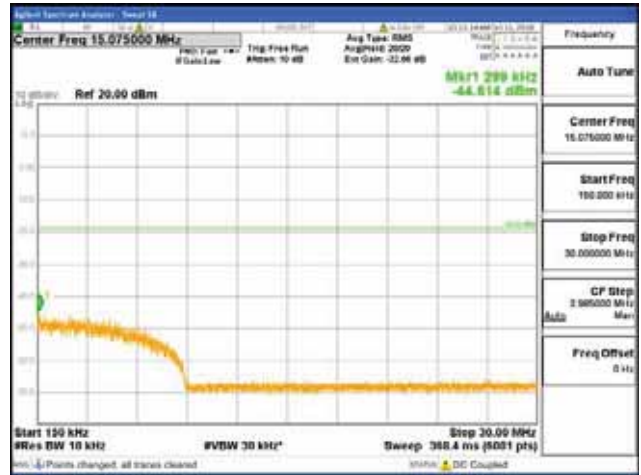

150 kHz - 30 MHz