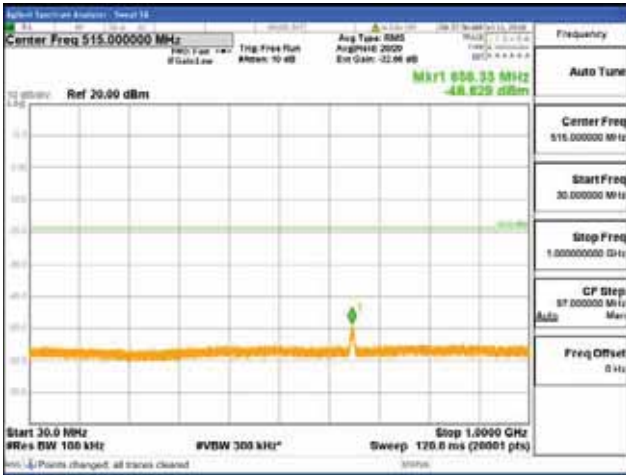

30 MHz - 1000 MHz