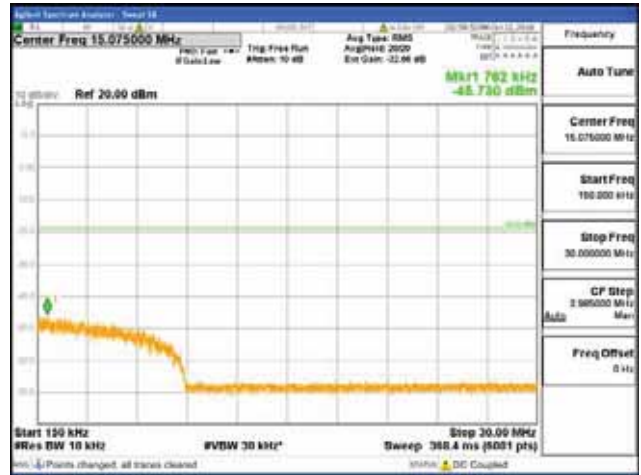

150 kHz - 30 MHz