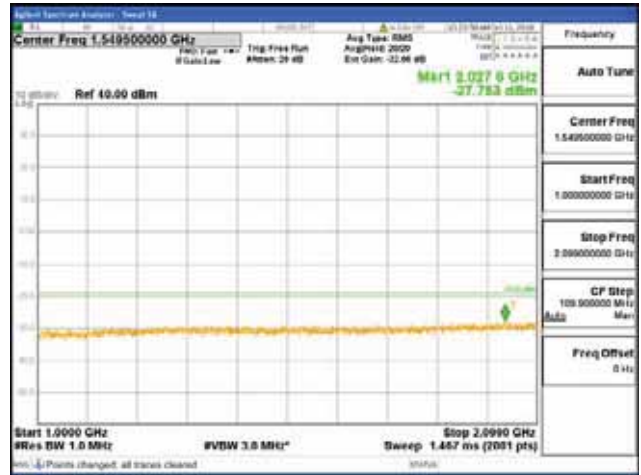

1000 MHz - 2099 MHz