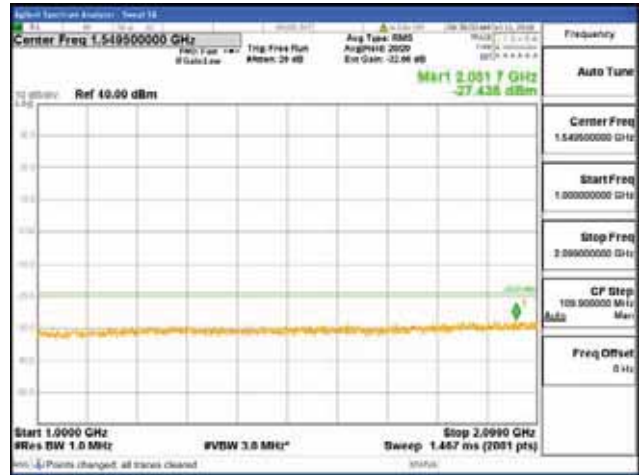

1000 MHz - 2099 MHz