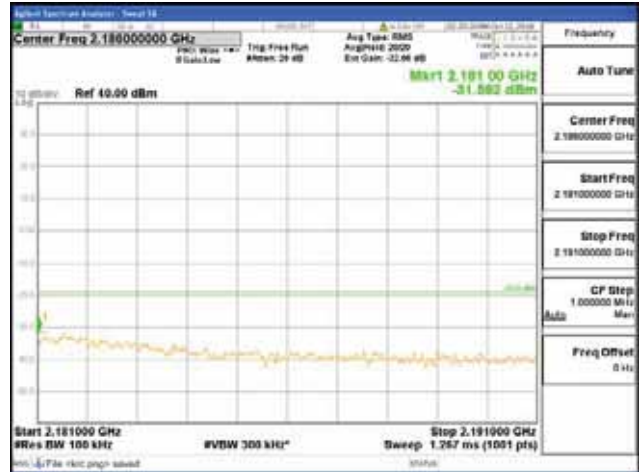

Report No.:
 CTK-2018-03329
 Page (831) / (2957)
 Pages

2099 MHz - 2109 MHz

2181 MHz - 2191 MHz

2191 MHz - 12.75 GHz

12.75 GHz - 26.5 GHz

CTK Co., Ltd.
 (Ho-dong), 113, Yejik-ro, Cheoin-gu,
 Yongin-si, Gyeonggi-do, Korea
 Tel: +82-31-339-9970
 Fax: +82-31-624-9501