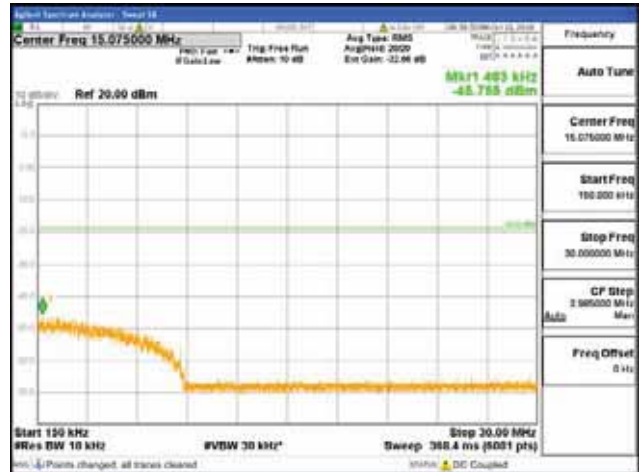

150 kHz - 30 MHz