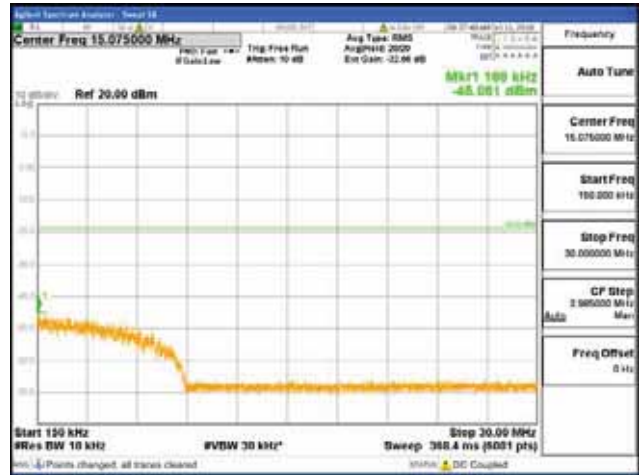

150 kHz - 30 MHz