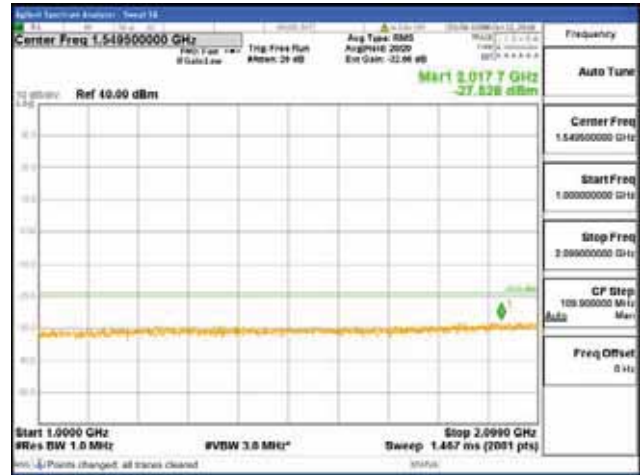

1000 MHz - 2099 MHz