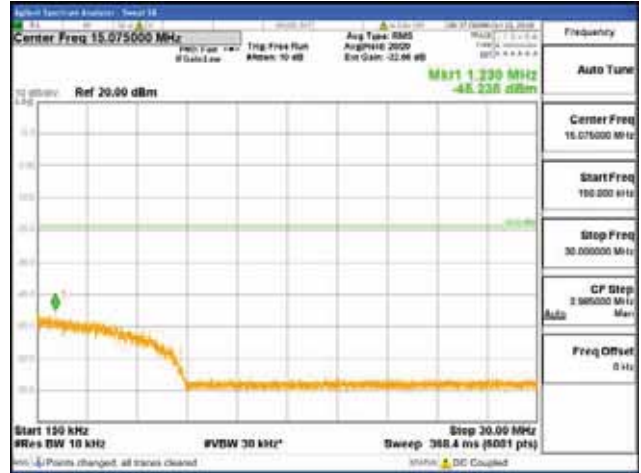

150 kHz - 30 MHz