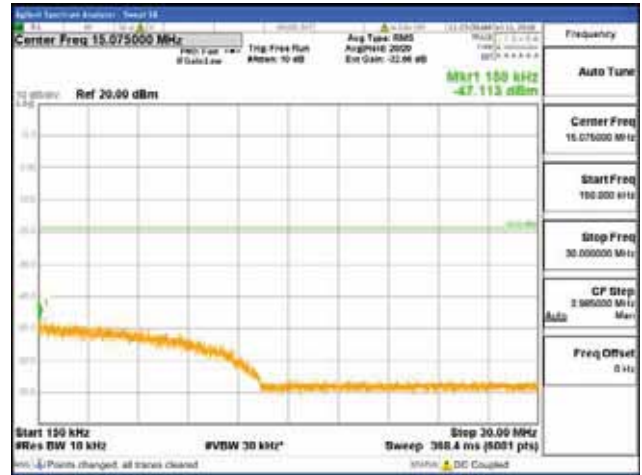

150 kHz - 30 MHz