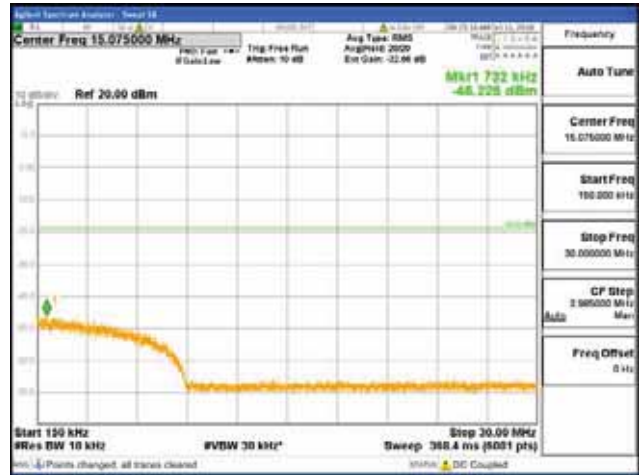

150 kHz - 30 MHz