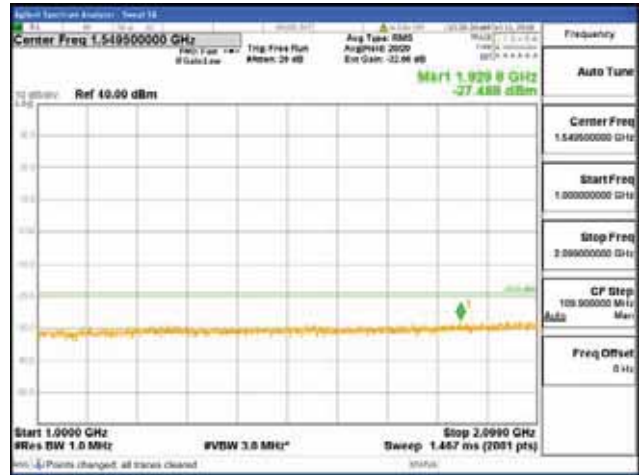

1000 MHz - 2099 MHz