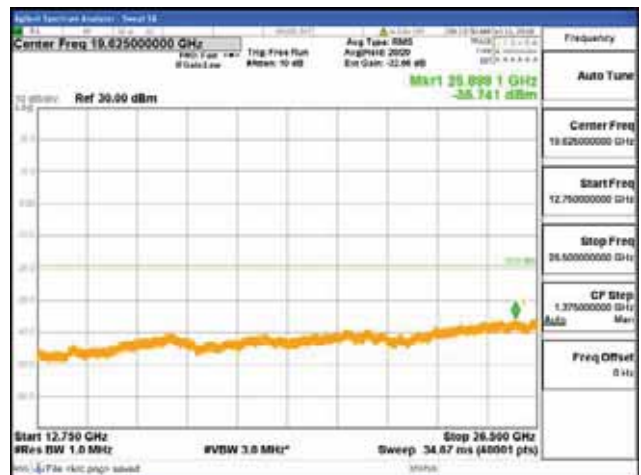

Report No.:
 CTK-2018-03329
 Page (771) / (2957)
 Pages

2099 MHz - 2109 MHz

2181 MHz - 2191 MHz

2191 MHz - 12.75 GHz

12.75 GHz - 26.5 GHz

CTK Co., Ltd.
 (Ho-dong), 113, Yejik-ro, Cheoin-gu,
 Yongin-si, Gyeonggi-do, Korea
 Tel: +82-31-339-9970
 Fax: +82-31-624-9501