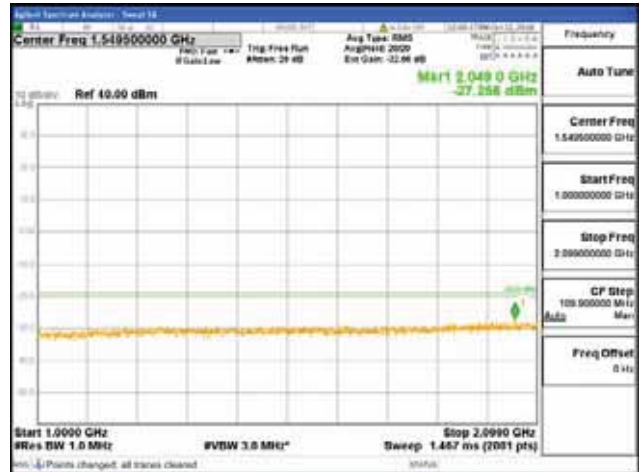

1000 MHz - 2099 MHz