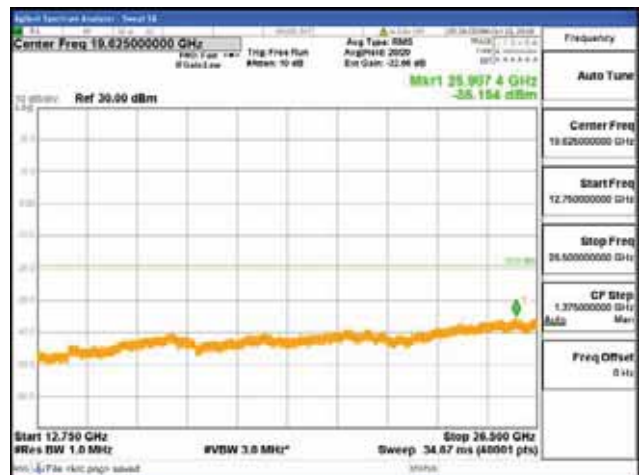

Report No.:
 CTK-2018-03329
 Page (649) / (2957)
 Pages

2099 MHz - 2109 MHz

2181 MHz - 2191 MHz

2191 MHz - 12.75 GHz

12.75 GHz - 26.5 GHz

CTK Co., Ltd.
 (Ho-dong), 113, Yejik-ro, Cheoin-gu,
 Yongin-si, Gyeonggi-do, Korea
 Tel: +82-31-339-9970
 Fax: +82-31-624-9501