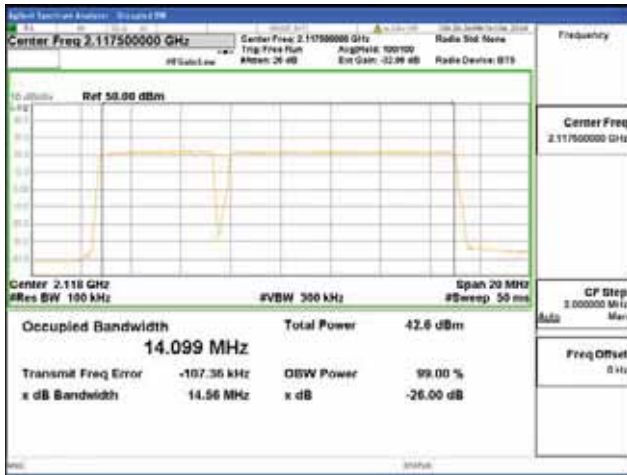

ANT 4

Band 66, BW 5MHz + BW 10MHz + BW 5MHz, Multi 3 carrier(Non-Contiguous), 4TX, Bottom

QPSK

16QAM

64QAM

256QAM

CTK Co., Ltd.
 (Ho-dong), 113, Yejik-ro, Cheoin-gu,
 Yongin-si, Gyeonggi-do, Korea
 Tel: +82-31-339-9970
 Fax: +82-31-624-9501