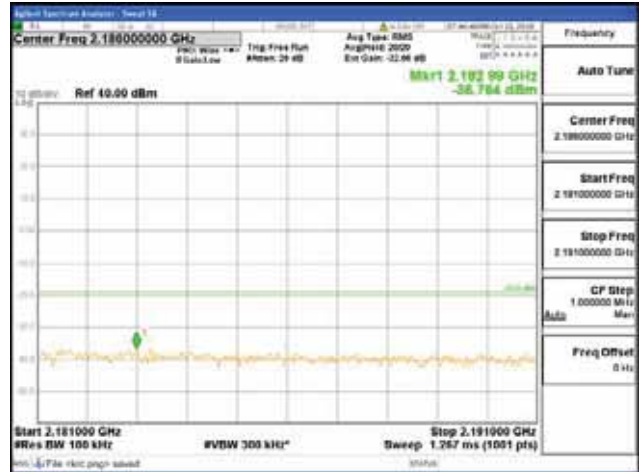

2181 MHz - 2191 MHz