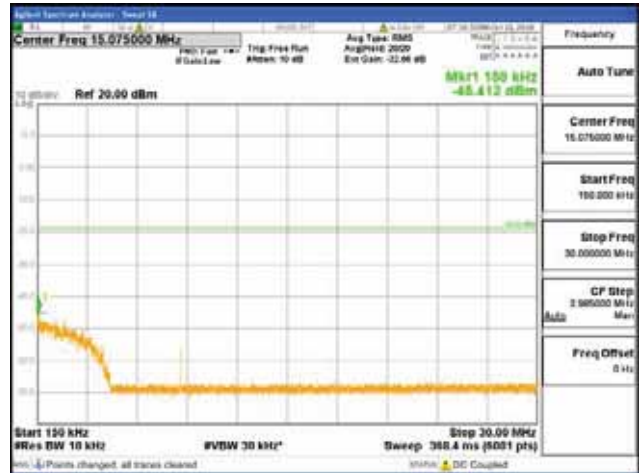

150 kHz - 30 MHz