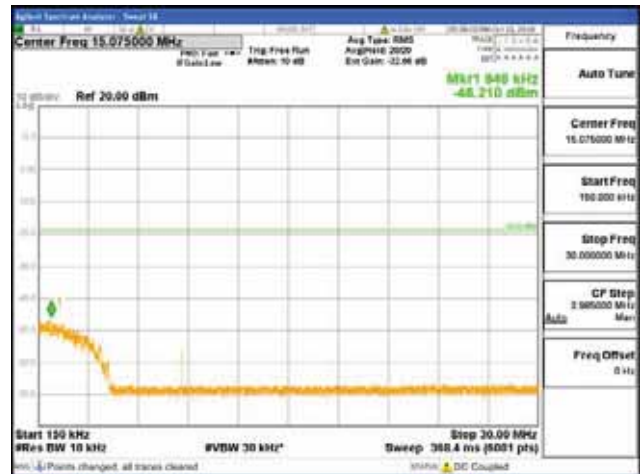

150 kHz - 30 MHz