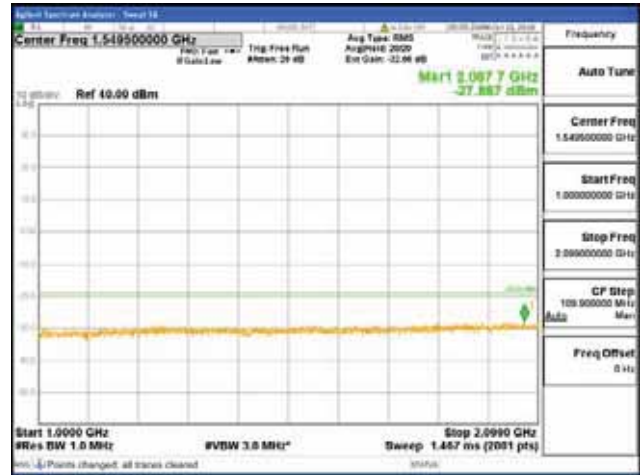

1000 MHz - 2099 MHz