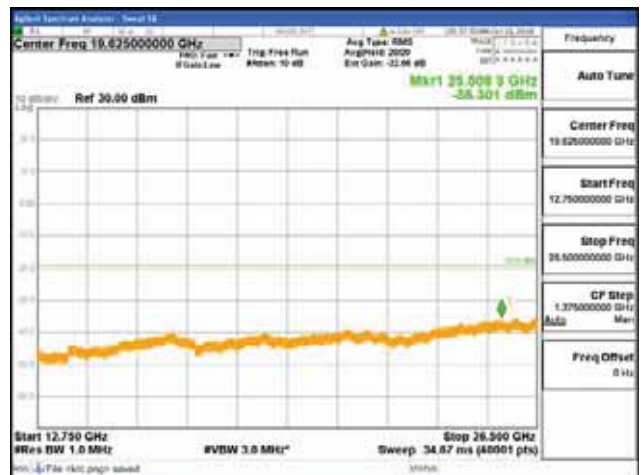

Report No.:
 CTK-2018-03329
 Page (697) / (2957)
 Pages

2099 MHz - 2109 MHz

2181 MHz - 2191 MHz

2191 MHz - 12.75 GHz

12.75 GHz - 26.5 GHz

CTK Co., Ltd.
 (Ho-dong), 113, Yejik-ro, Cheoin-gu,
 Yongin-si, Gyeonggi-do, Korea
 Tel: +82-31-339-9970
 Fax: +82-31-624-9501