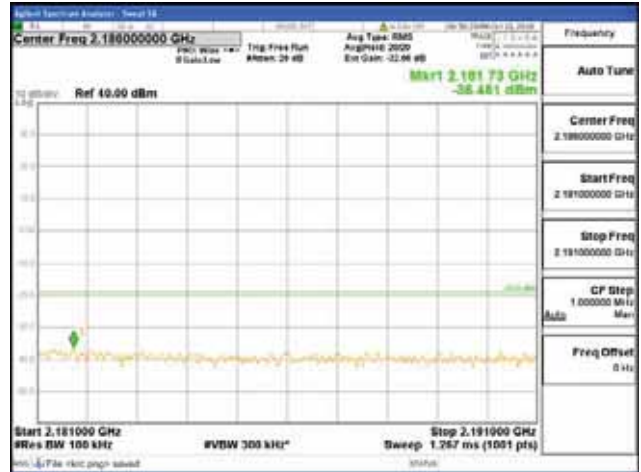

Report No.:
 CTK-2018-03329
 Page (727) / (2957)
 Pages

2099 MHz - 2109 MHz

2181 MHz - 2191 MHz

2191 MHz - 12.75 GHz

12.75 GHz - 26.5 GHz

CTK Co., Ltd.
 (Ho-dong), 113, Yejik-ro, Cheoin-gu,
 Yongin-si, Gyeonggi-do, Korea
 Tel: +82-31-339-9970
 Fax: +82-31-624-9501