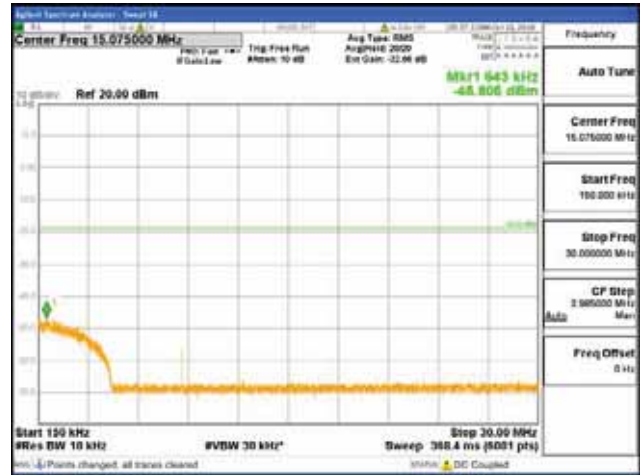

150 kHz - 30 MHz