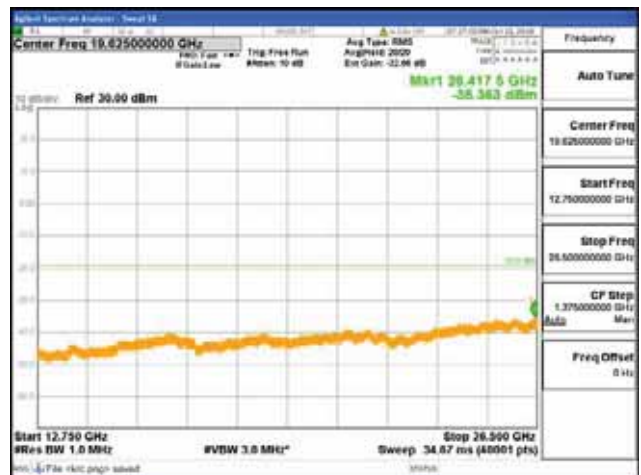

Report No.:
 CTK-2018-03329
 Page (659) / (2957)
 Pages

2099 MHz - 2109 MHz

2181 MHz - 2191 MHz

2191 MHz - 12.75 GHz

12.75 GHz - 26.5 GHz

CTK Co., Ltd.
 (Ho-dong), 113, Yejik-ro, Cheoin-gu,
 Yongin-si, Gyeonggi-do, Korea
 Tel: +82-31-339-9970
 Fax: +82-31-624-9501