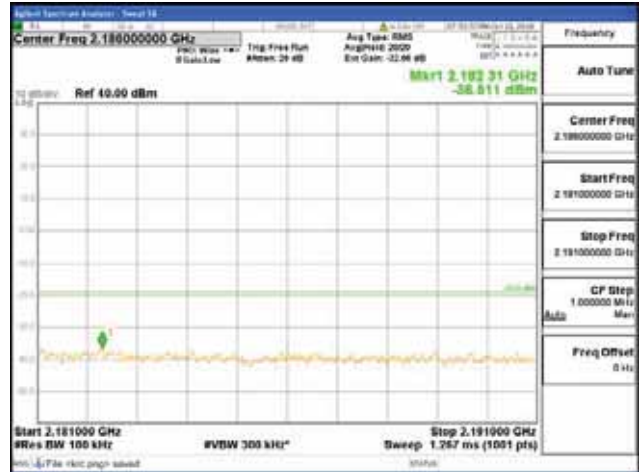

Report No.:
 CTK-2018-03329
 Page (729) / (2957)
 Pages

2099 MHz - 2109 MHz

2181 MHz - 2191 MHz

2191 MHz - 12.75 GHz

12.75 GHz - 26.5 GHz

CTK Co., Ltd.
 (Ho-dong), 113, Yejik-ro, Cheoin-gu,
 Yongin-si, Gyeonggi-do, Korea
 Tel: +82-31-339-9970
 Fax: +82-31-624-9501