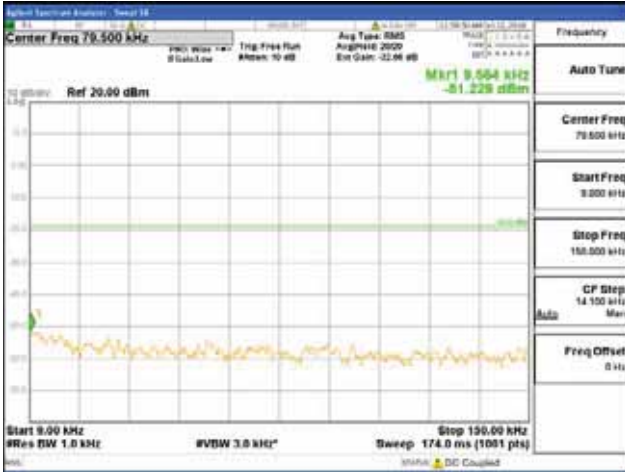

Report No.:
 CTK-2018-03329
 Page (707) / (2957)
 Pages

2099 MHz - 2109 MHz

2181 MHz - 2191 MHz

2191 MHz - 12.75 GHz

12.75 GHz - 26.5 GHz

Band 66, BW 5MHz, Single 1 carrier, 4TX, Top
 [QPSK]

9 kHz - 150 kHz