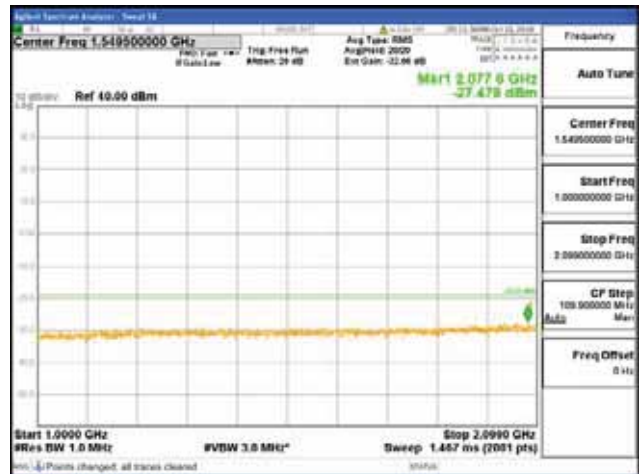

1000 MHz - 2099 MHz