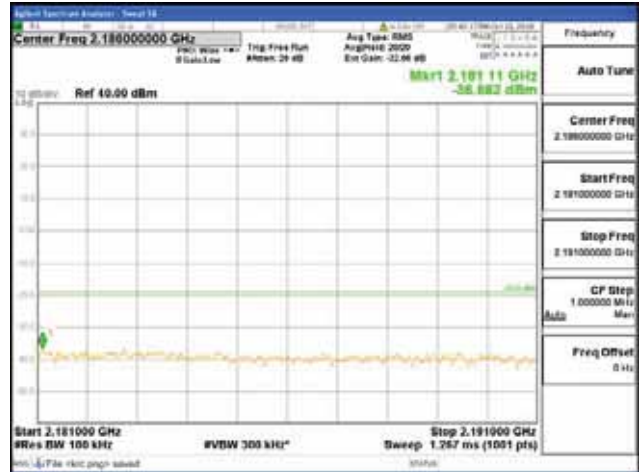

Report No.:
 CTK-2018-03329
 Page (723) / (2957)
 Pages

2099 MHz - 2109 MHz

2181 MHz - 2191 MHz

2191 MHz - 12.75 GHz

12.75 GHz - 26.5 GHz

CTK Co., Ltd.
 (Ho-dong), 113, Yejik-ro, Cheoin-gu,
 Yongin-si, Gyeonggi-do, Korea
 Tel: +82-31-339-9970
 Fax: +82-31-624-9501