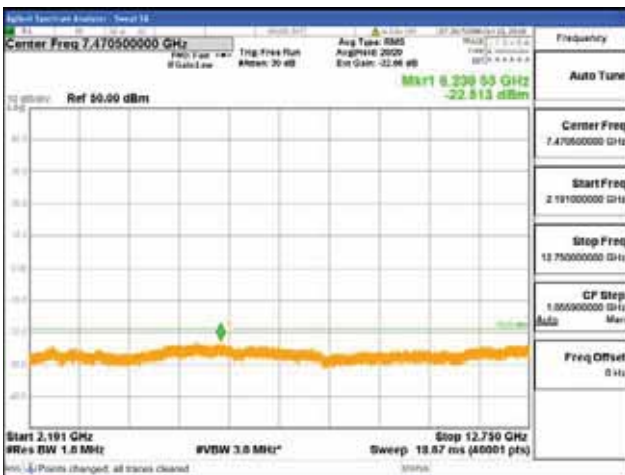

Report No.:
 CTK-2018-03329
 Page (659) / (2957)
 Pages

2099 MHz - 2109 MHz

2181 MHz - 2191 MHz

2191 MHz - 12.75 GHz

12.75 GHz - 26.5 GHz

CTK Co., Ltd.
 (Ho-dong), 113, Yejik-ro, Cheoin-gu,
 Yongin-si, Gyeonggi-do, Korea
 Tel: +82-31-339-9970
 Fax: +82-31-624-9501