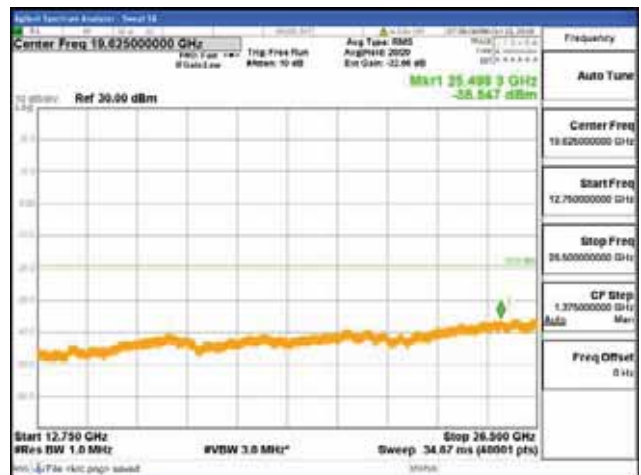

Report No.:
 CTK-2018-03329
 Page (703) / (2957)
 Pages

2099 MHz - 2109 MHz

2181 MHz - 2191 MHz

2191 MHz - 12.75 GHz

12.75 GHz - 26.5 GHz

CTK Co., Ltd.
 (Ho-dong), 113, Yejik-ro, Cheoin-gu,
 Yongin-si, Gyeonggi-do, Korea
 Tel: +82-31-339-9970
 Fax: +82-31-624-9501