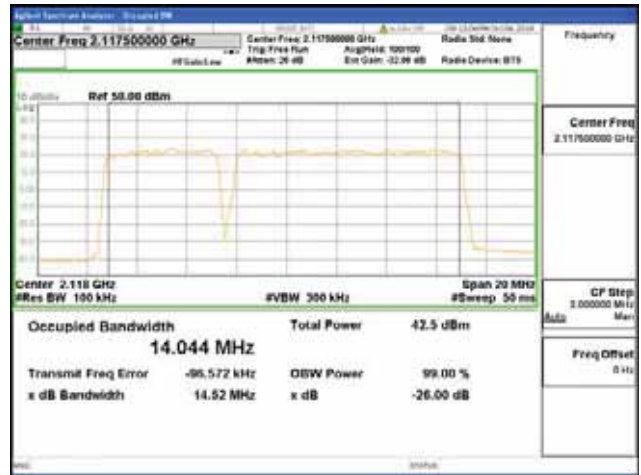

ANT 4

Band 66, BW 5MHz + BW 10MHz + BW 5MHz, Multi 3 carrier(Non-Contiguous), 4TX, Bottom

QPSK

16QAM

64QAM

256QAM

CTK Co., Ltd.
 (Ho-dong), 113, Yejik-ro, Cheoin-gu,
 Yongin-si, Gyeonggi-do, Korea
 Tel: +82-31-339-9970
 Fax: +82-31-624-9501