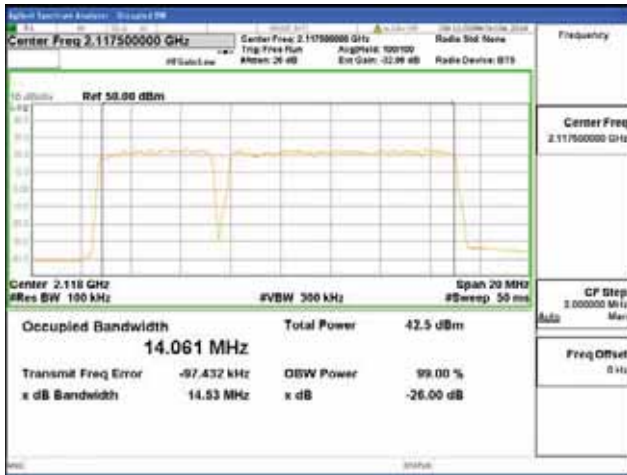

ANT 4

Band 66, BW 5MHz + BW 10MHz + BW 5MHz, Multi 3 carrier(Non-Contiguous), 4TX, Bottom

QPSK

16QAM

64QAM

256QAM

CTK Co., Ltd.
 (Ho-dong), 113, Yejik-ro, Cheoin-gu,
 Yongin-si, Gyeonggi-do, Korea
 Tel: +82-31-339-9970
 Fax: +82-31-624-9501