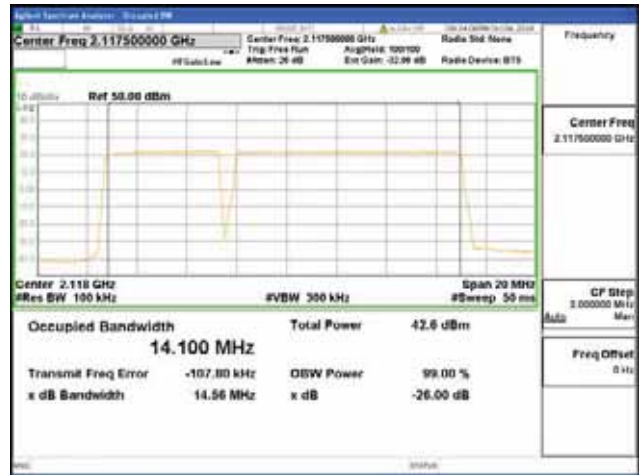

ANT 4

Band 66, BW 5MHz + BW 10MHz + BW 5MHz, Multi 3 carrier(Non-Contiguous), 4TX, Bottom

QPSK

16QAM

64QAM

256QAM

CTK Co., Ltd.
 (Ho-dong), 113, Yejik-ro, Cheoin-gu,
 Yongin-si, Gyeonggi-do, Korea
 Tel: +82-31-339-9970
 Fax: +82-31-624-9501