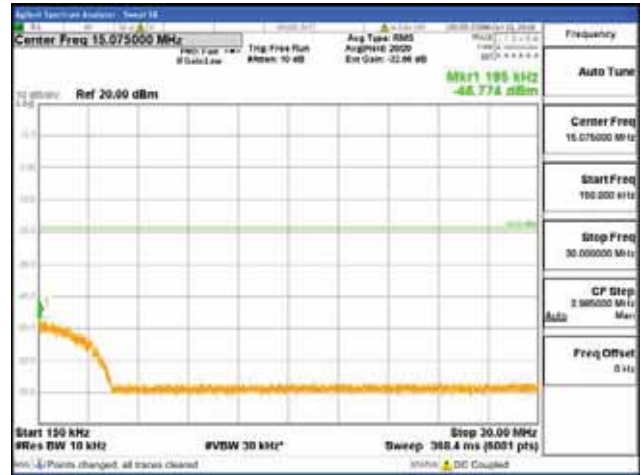

150 kHz - 30 MHz