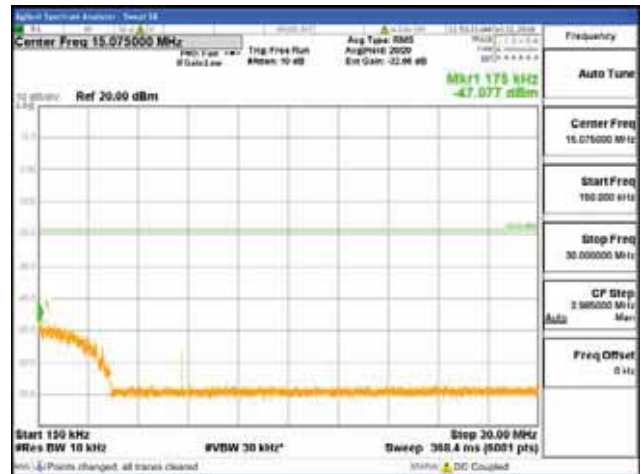

150 kHz - 30 MHz