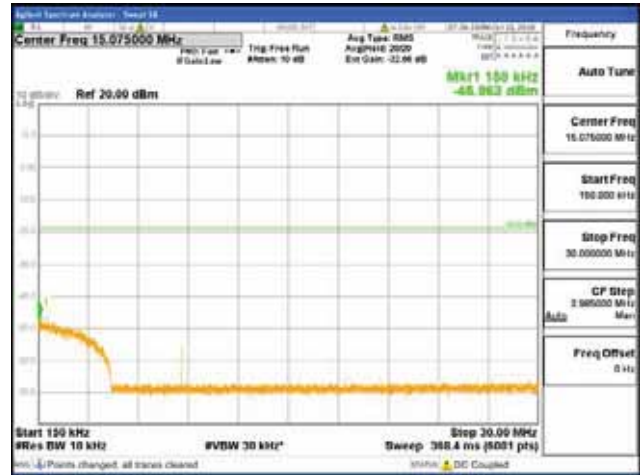

150 kHz - 30 MHz