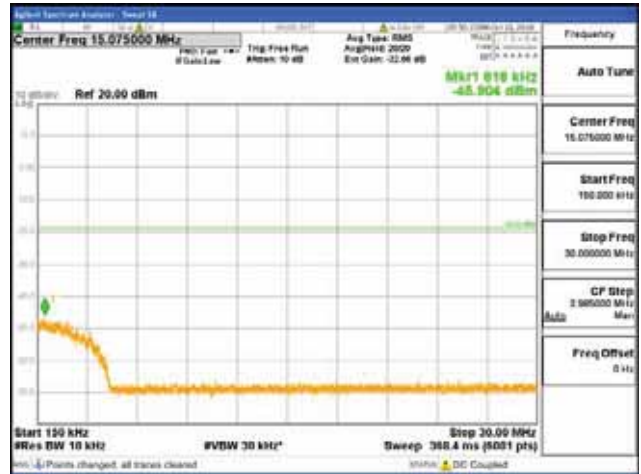

150 kHz - 30 MHz