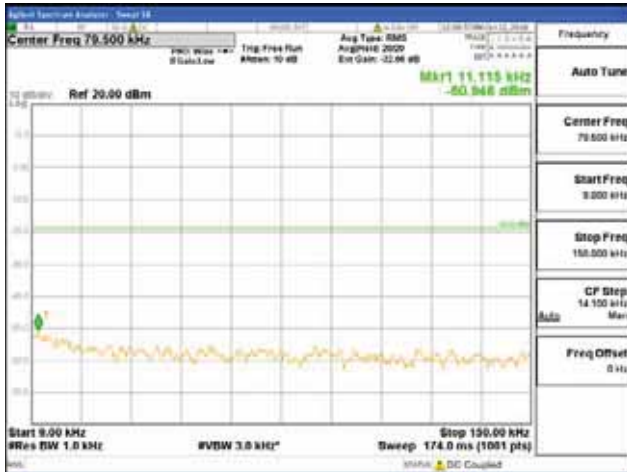

Report No.:
 CTK-2018-03329
 Page (683) / (2957)
 Pages

2099 MHz - 2109 MHz

2181 MHz - 2191 MHz

2191 MHz - 12.75 GHz

12.75 GHz - 26.5 GHz

Band 66, BW 5MHz, Single 1 carrier, 4TX, Top
[QPSK]

9 kHz - 150 kHz

150 kHz - 30 MHz