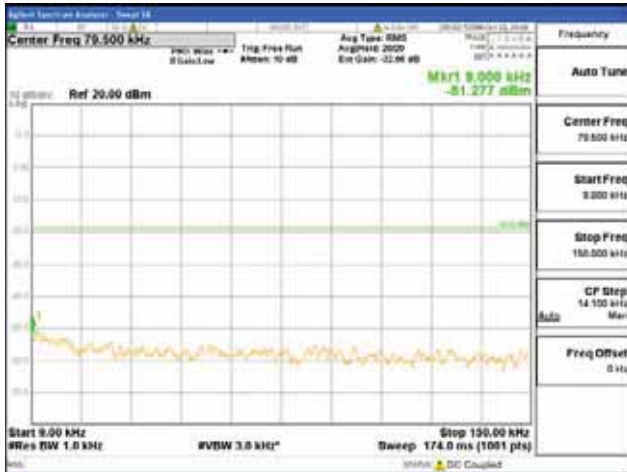

Report No.:
 CTK-2018-03329
 Page (715) / (2957)
 Pages

2099 MHz - 2109 MHz

2181 MHz - 2191 MHz

2191 MHz - 12.75 GHz

12.75 GHz - 26.5 GHz

ANT 4
Band 66, BW 5MHz, Single 1 carrier, 4TX, Bottom
[QPSK]

9 kHz - 150 kHz