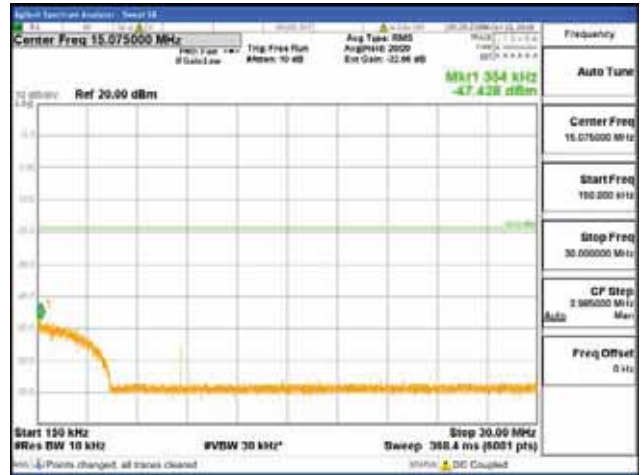

150 kHz - 30 MHz