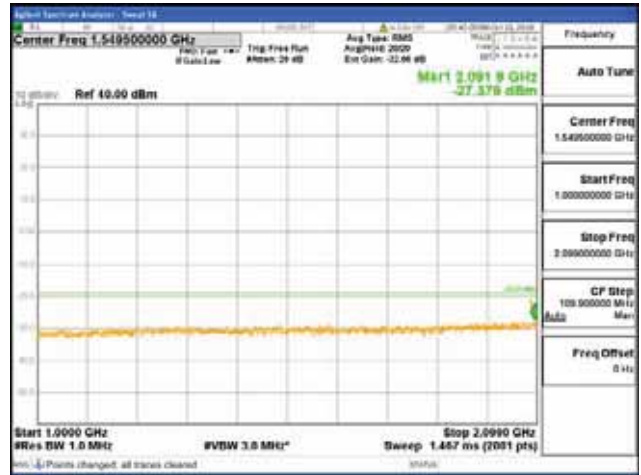

1000 MHz - 2099 MHz