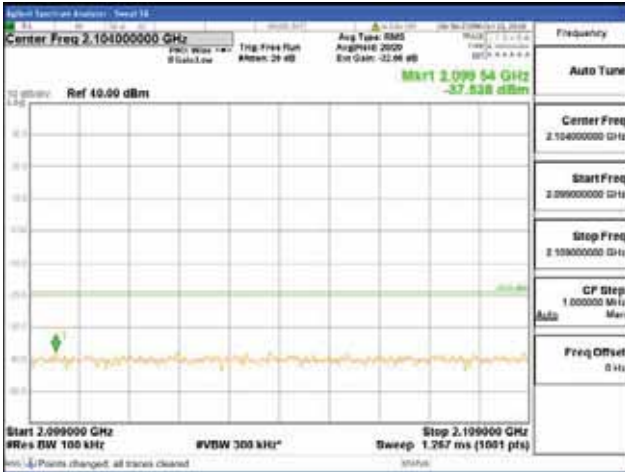

Report No.:
 CTK-2018-03329
 Page (727) / (2957)
 Pages

2099 MHz - 2109 MHz

2181 MHz - 2191 MHz

2191 MHz - 12.75 GHz

12.75 GHz - 26.5 GHz

CTK Co., Ltd.
 (Ho-dong), 113, Yejik-ro, Cheoin-gu,
 Yongin-si, Gyeonggi-do, Korea
 Tel: +82-31-339-9970
 Fax: +82-31-624-9501