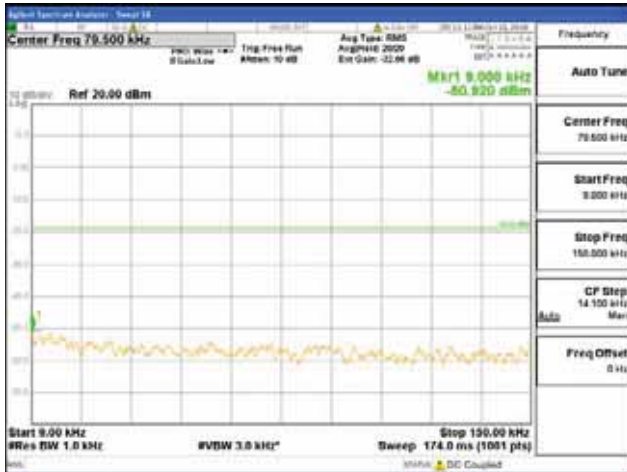

Report No.:
 CTK-2018-03329
 Page (691) / (2957)
 Pages

2099 MHz - 2109 MHz

2181 MHz - 2191 MHz

2191 MHz - 12.75 GHz

12.75 GHz - 26.5 GHz

ANT 3
Band 66, BW 5MHz, Single 1 carrier, 4TX, Bottom
[QPSK]

9 kHz - 150 kHz