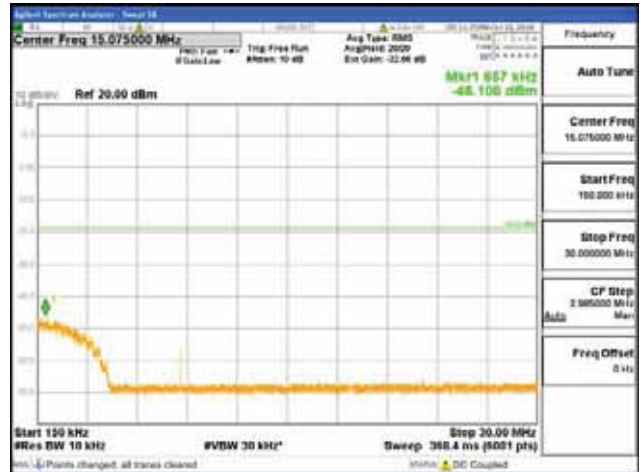

150 kHz - 30 MHz