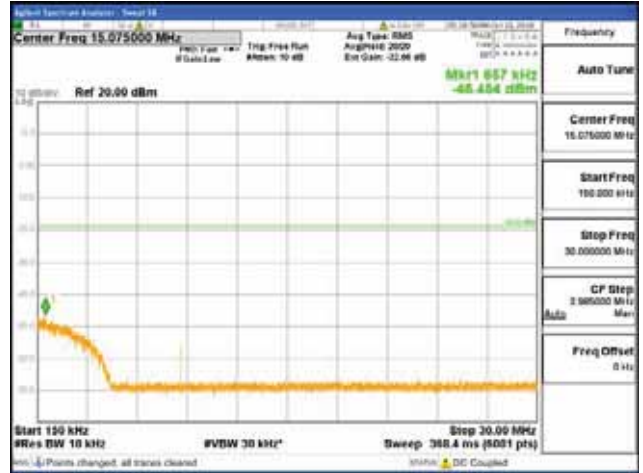

150 kHz - 30 MHz