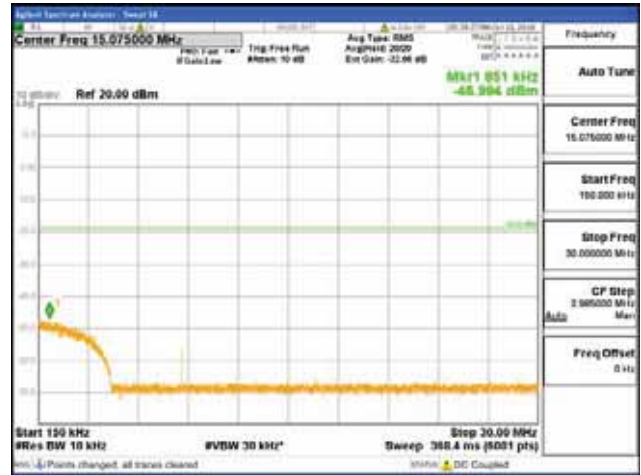

150 kHz - 30 MHz