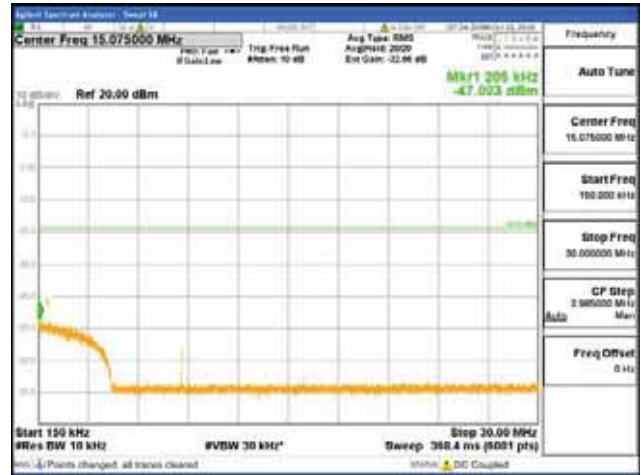

150 kHz - 30 MHz