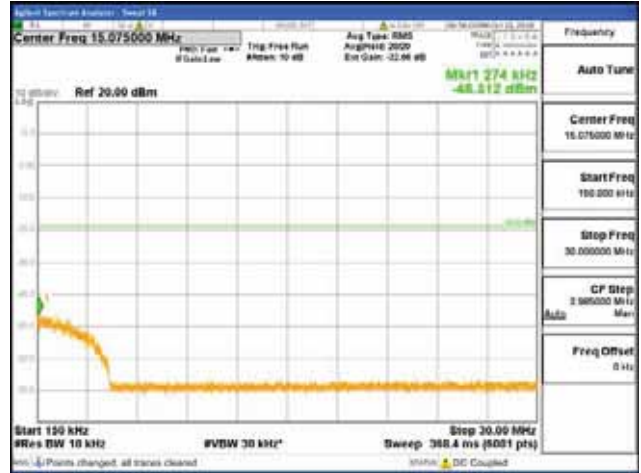

150 kHz - 30 MHz