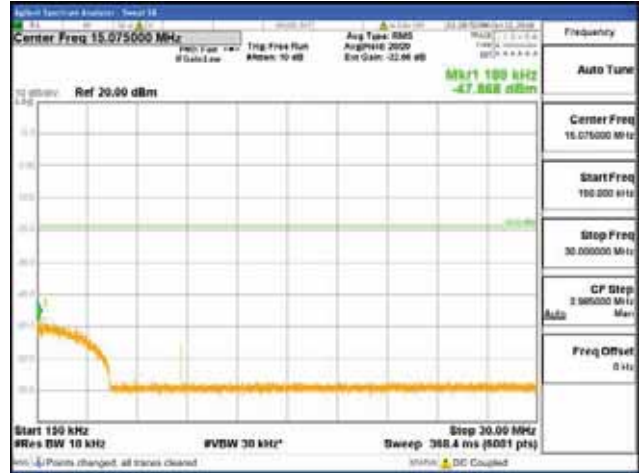

150 kHz - 30 MHz