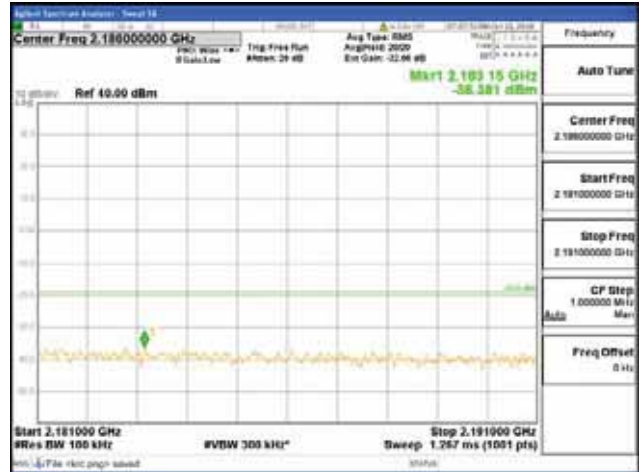

Report No.:
 CTK-2018-03329
 Page (703) / (2957)
 Pages

2099 MHz - 2109 MHz

2181 MHz - 2191 MHz

2191 MHz - 12.75 GHz

12.75 GHz - 26.5 GHz

CTK Co., Ltd.
 (Ho-dong), 113, Yejik-ro, Cheoin-gu,
 Yongin-si, Gyeonggi-do, Korea
 Tel: +82-31-339-9970
 Fax: +82-31-624-9501