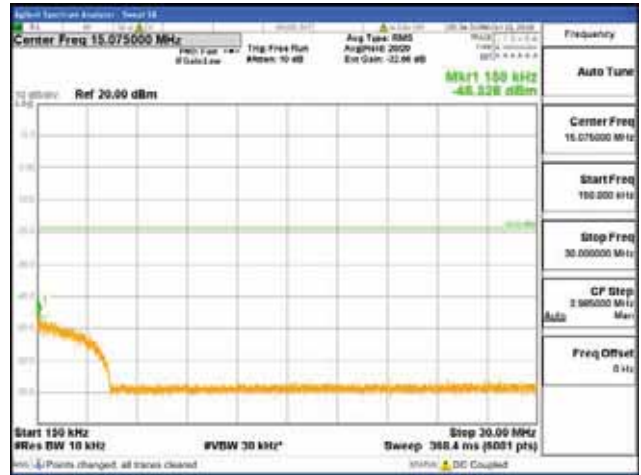

150 kHz - 30 MHz