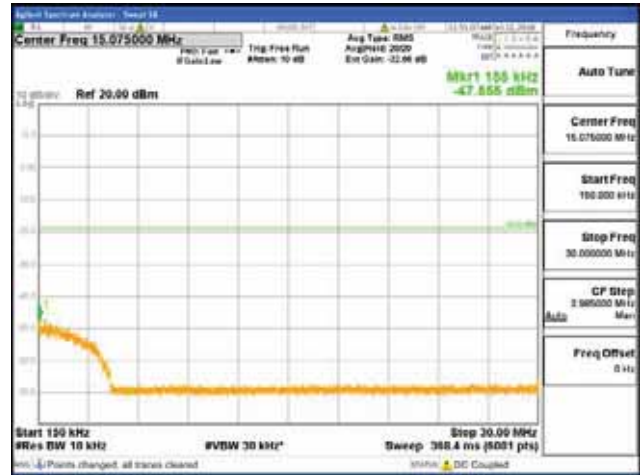

150 kHz - 30 MHz