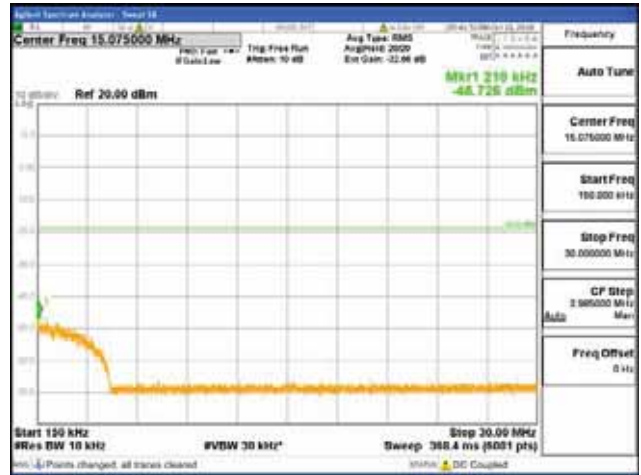

150 kHz - 30 MHz