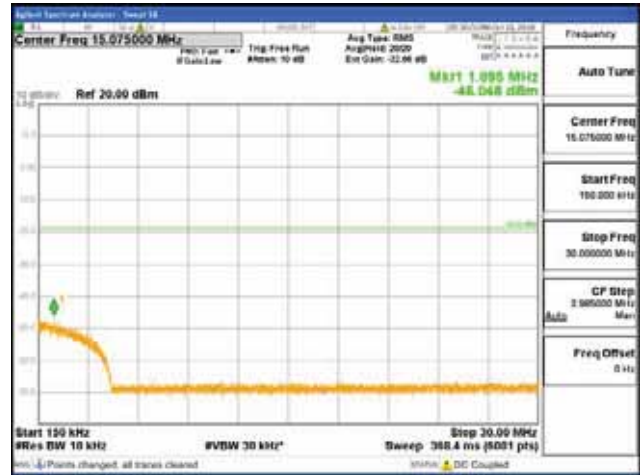

150 kHz - 30 MHz