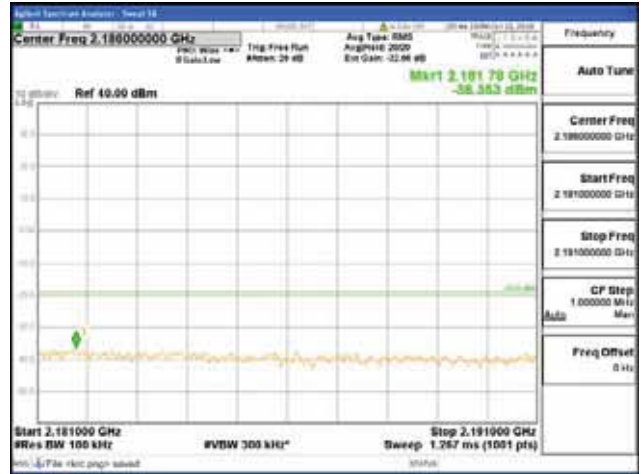

Report No.:
 CTK-2018-03329
 Page (721) / (2957)
 Pages

2099 MHz - 2109 MHz

2181 MHz - 2191 MHz

2191 MHz - 12.75 GHz

12.75 GHz - 26.5 GHz

CTK Co., Ltd.
 (Ho-dong), 113, Yejik-ro, Cheoin-gu,
 Yongin-si, Gyeonggi-do, Korea
 Tel: +82-31-339-9970
 Fax: +82-31-624-9501