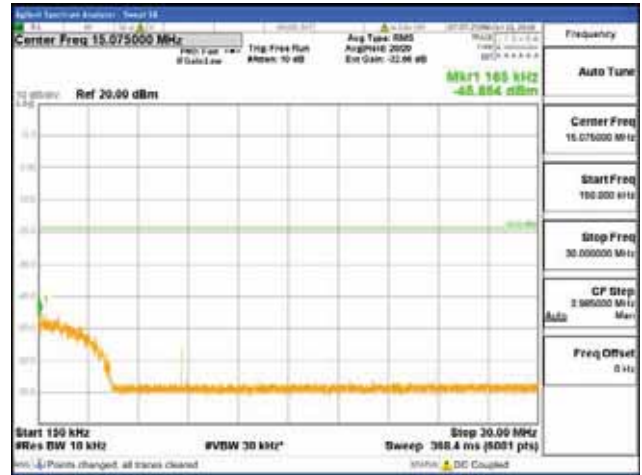

150 kHz - 30 MHz