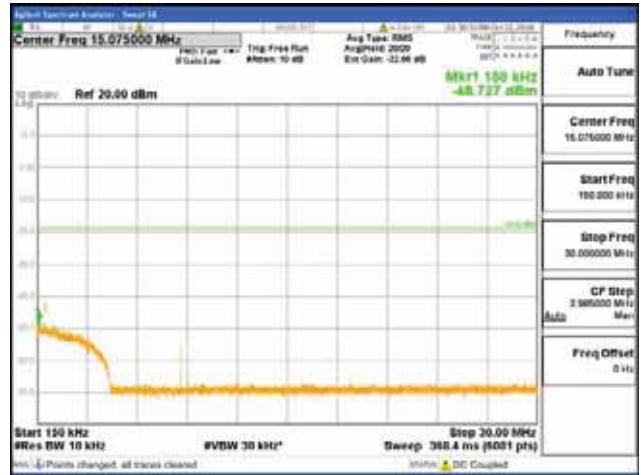

150 kHz - 30 MHz