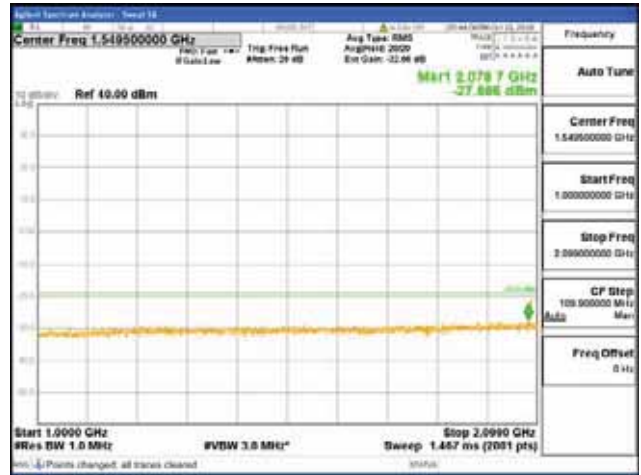

1000 MHz - 2099 MHz