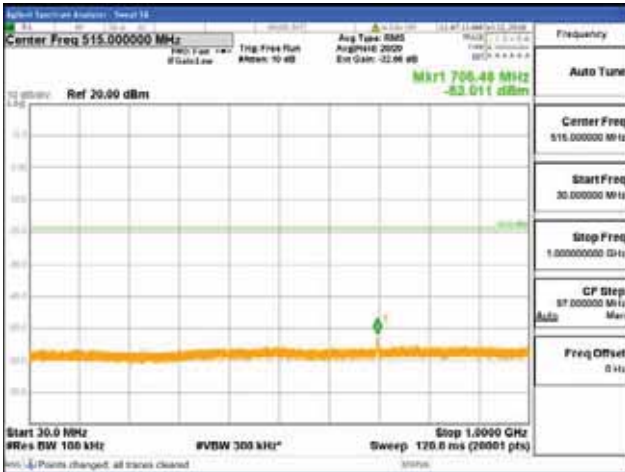

30 MHz - 1000 MHz