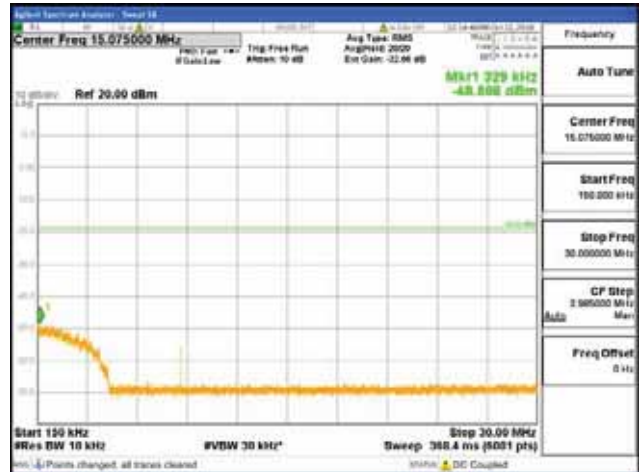

150 kHz - 30 MHz