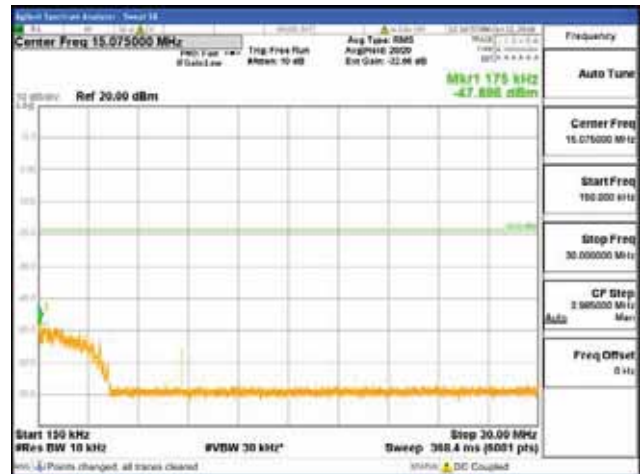

150 kHz - 30 MHz