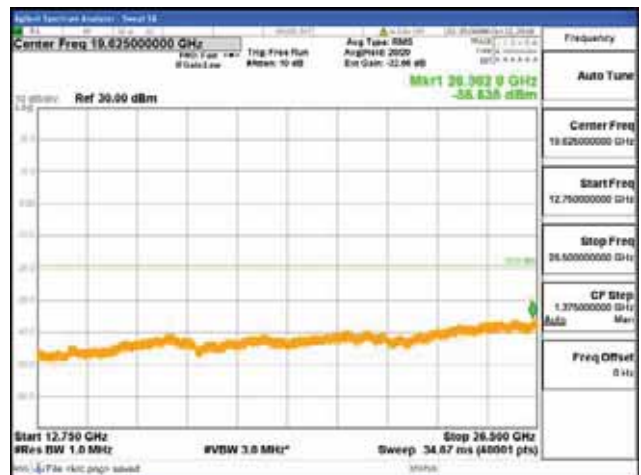

Report No.:
 CTK-2018-03329
 Page (691) / (2957)
 Pages

2099 MHz - 2109 MHz

2181 MHz - 2191 MHz

2191 MHz - 12.75 GHz

12.75 GHz - 26.5 GHz

ANT 3
Band 66, BW 5MHz, Single 1 carrier, 4TX, Bottom
[QPSK]

9 kHz - 150 kHz