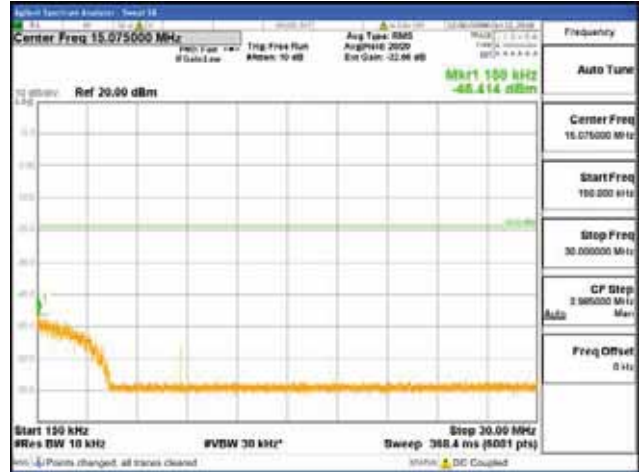

150 kHz - 30 MHz