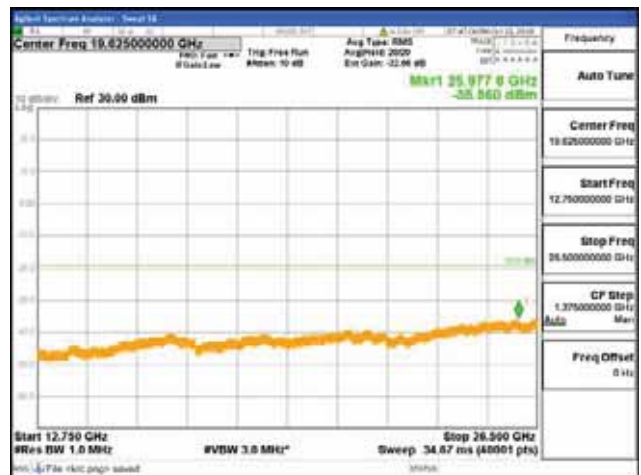

Report No.:
 CTK-2018-03329
 Page (731) / (2957)
 Pages

2099 MHz - 2109 MHz

2181 MHz - 2191 MHz

2191 MHz - 12.75 GHz

12.75 GHz - 26.5 GHz

Band 66, BW 5MHz, Single 1 carrier, 4TX, Top
 [QPSK]

9 kHz - 150 kHz