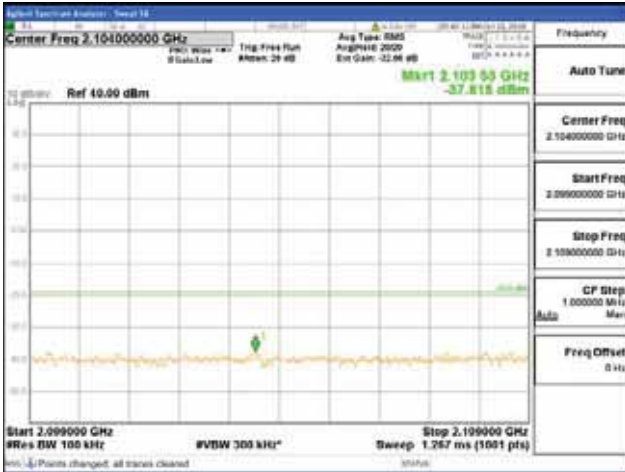

Report No.:
 CTK-2018-03329
 Page (723) / (2957)
 Pages

2099 MHz - 2109 MHz

2181 MHz - 2191 MHz

2191 MHz - 12.75 GHz

12.75 GHz - 26.5 GHz

CTK Co., Ltd.
 (Ho-dong), 113, Yejik-ro, Cheoin-gu,
 Yongin-si, Gyeonggi-do, Korea
 Tel: +82-31-339-9970
 Fax: +82-31-624-9501