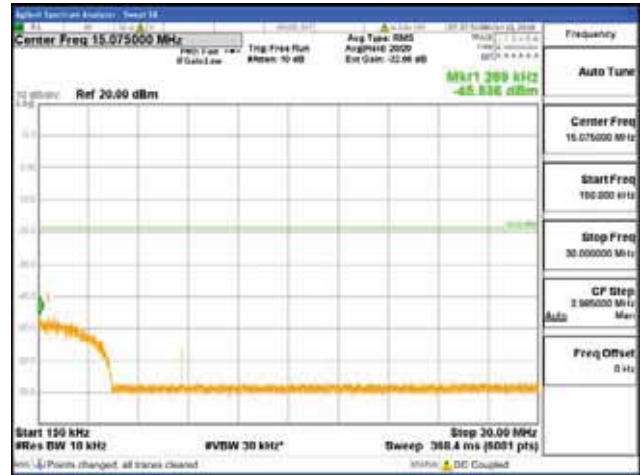

150 kHz - 30 MHz