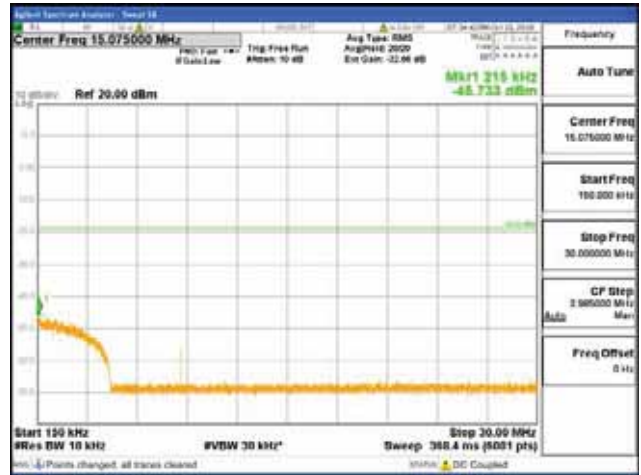

150 kHz - 30 MHz