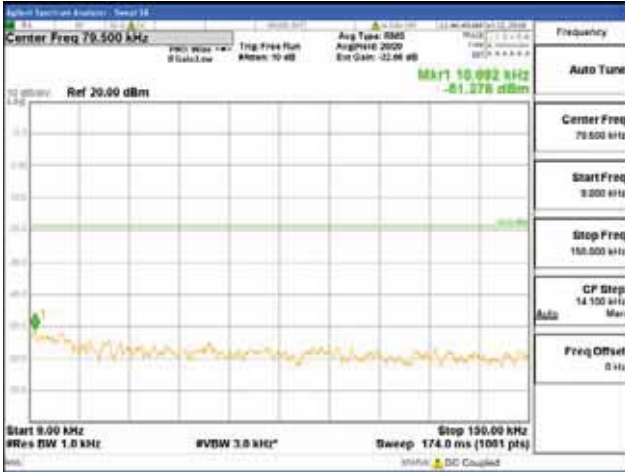

Report No.:
 CTK-2018-03329
 Page (731) / (2957)
 Pages

2099 MHz - 2109 MHz

2181 MHz - 2191 MHz

2191 MHz - 12.75 GHz

12.75 GHz - 26.5 GHz

Band 66, BW 5MHz, Single 1 carrier, 4TX, Top
 [QPSK]

9 kHz - 150 kHz