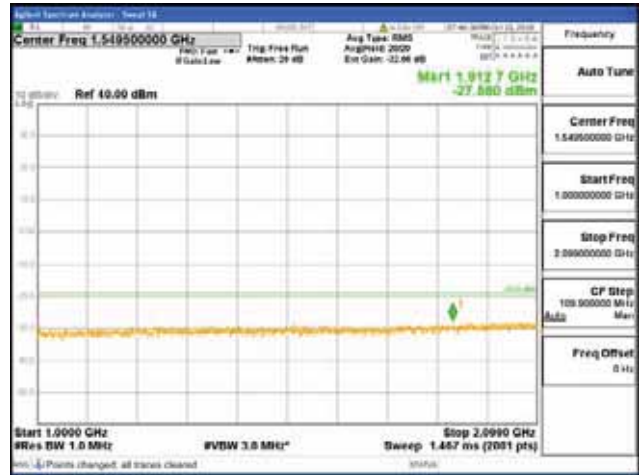

1000 MHz - 2099 MHz