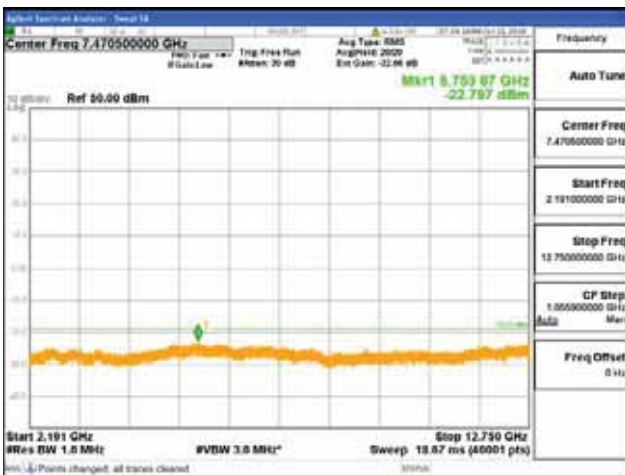

Report No.:
 CTK-2018-03329
 Page (683) / (2957)
 Pages

2099 MHz - 2109 MHz

2181 MHz - 2191 MHz

2191 MHz - 12.75 GHz

12.75 GHz - 26.5 GHz

Band 66, BW 5MHz, Single 1 carrier, 4TX, Top
[QPSK]

9 kHz - 150 kHz

150 kHz - 30 MHz