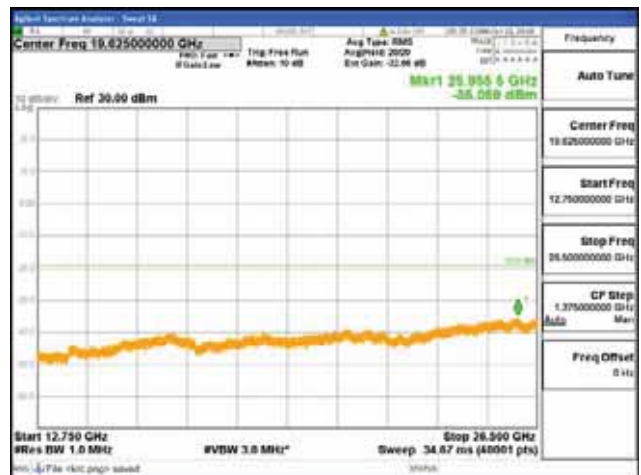

Report No.:
 CTK-2018-03329
 Page (673) / (2957)
 Pages

2099 MHz - 2109 MHz

2181 MHz - 2191 MHz

2191 MHz - 12.75 GHz

12.75 GHz - 26.5 GHz

CTK Co., Ltd.
 (Ho-dong), 113, Yejik-ro, Cheoin-gu,
 Yongin-si, Gyeonggi-do, Korea
 Tel: +82-31-339-9970
 Fax: +82-31-624-9501