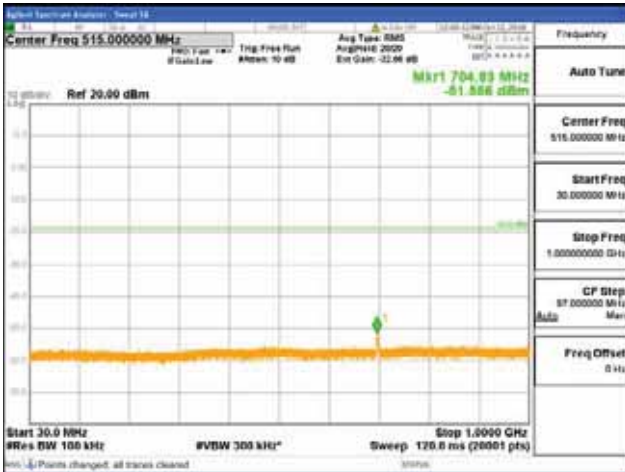

30 MHz - 1000 MHz