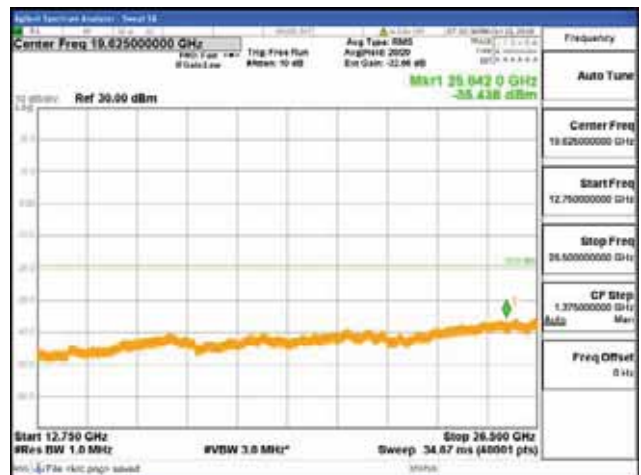

Report No.:
 CTK-2018-03329
 Page (679) / (2957)
 Pages

2099 MHz - 2109 MHz

2181 MHz - 2191 MHz

2191 MHz - 12.75 GHz

12.75 GHz - 26.5 GHz

CTK Co., Ltd.
 (Ho-dong), 113, Yejik-ro, Cheoin-gu,
 Yongin-si, Gyeonggi-do, Korea
 Tel: +82-31-339-9970
 Fax: +82-31-624-9501