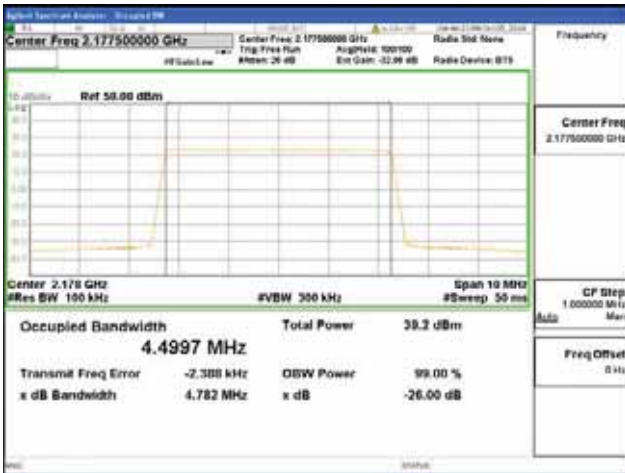

Report No.:
 CTK-2018-03329
 Page (637) / (2957)
 Pages

Band 66, BW 5MHz + BW 5MHz + BW 5MHz, Multi 3 carrier(Non-Contiguous), 4TX, Top

QPSK

16QAM

64QAM

256QAM

CTK Co., Ltd.
 (Ho-dong), 113, Yejik-ro, Cheoin-gu,
 Yongin-si, Gyeonggi-do, Korea
 Tel: +82-31-339-9970
 Fax: +82-31-624-9501