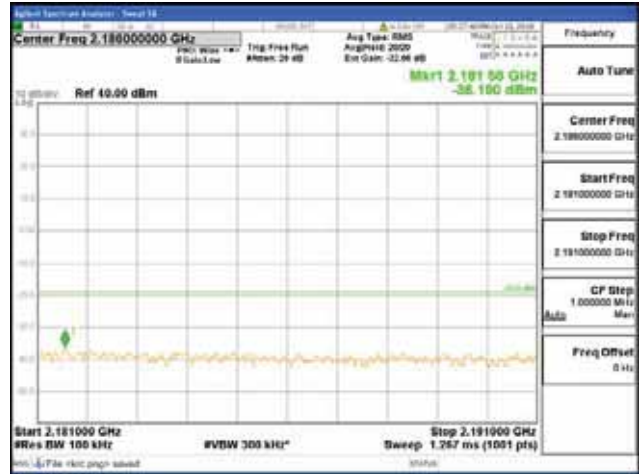

Report No.:
 CTK-2018-03329
 Page (651) / (2957)
 Pages

2099 MHz - 2109 MHz

2181 MHz - 2191 MHz

2191 MHz - 12.75 GHz

12.75 GHz - 26.5 GHz

CTK Co., Ltd.
 (Ho-dong), 113, Yejik-ro, Cheoin-gu,
 Yongin-si, Gyeonggi-do, Korea
 Tel: +82-31-339-9970
 Fax: +82-31-624-9501