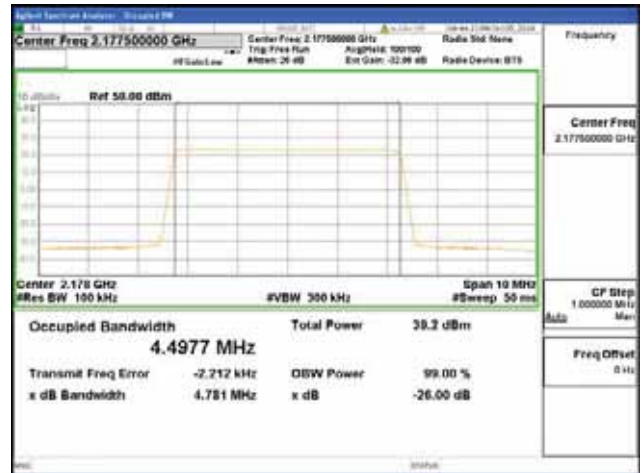

Report No.:
 CTK-2018-03329
 Page (637) / (2957)
 Pages

Band 66, BW 5MHz + BW 5MHz + BW 5MHz, Multi 3 carrier(Non-Contiguous), 4TX, Top

QPSK

16QAM

64QAM

256QAM

CTK Co., Ltd.
 (Ho-dong), 113, Yejik-ro, Cheoin-gu,
 Yongin-si, Gyeonggi-do, Korea
 Tel: +82-31-339-9970
 Fax: +82-31-624-9501