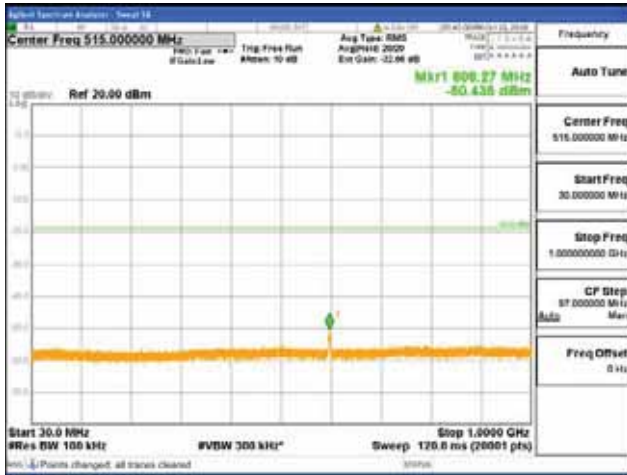

30 MHz - 1000 MHz