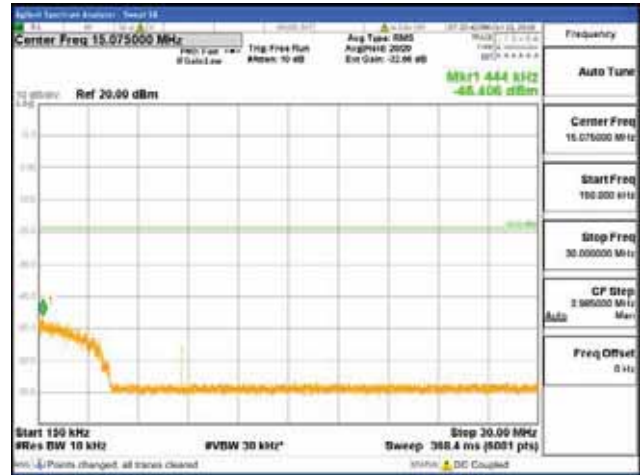

150 kHz - 30 MHz