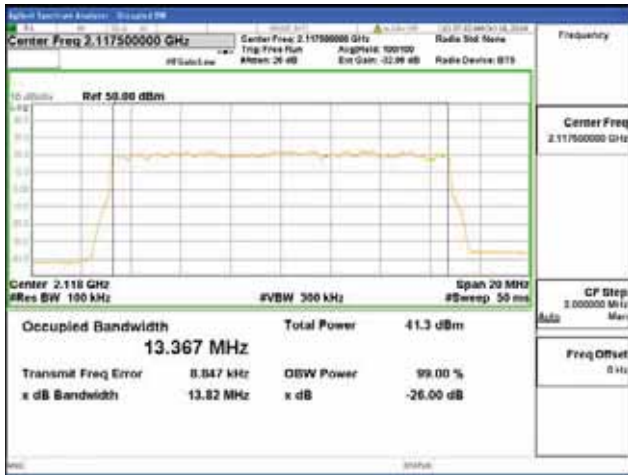

**Band 66, BW 15MHz + BW 10MHz, Multi 2 carrier(Non-Contiguous), 4TX, Top**

QPSK

16QAM

64QAM

256QAM

**ANT 4**

**Band 66, BW 15MHz + BW 10MHz, Multi 2 carrier(Non-Contiguous), 4TX, Bottom**

QPSK