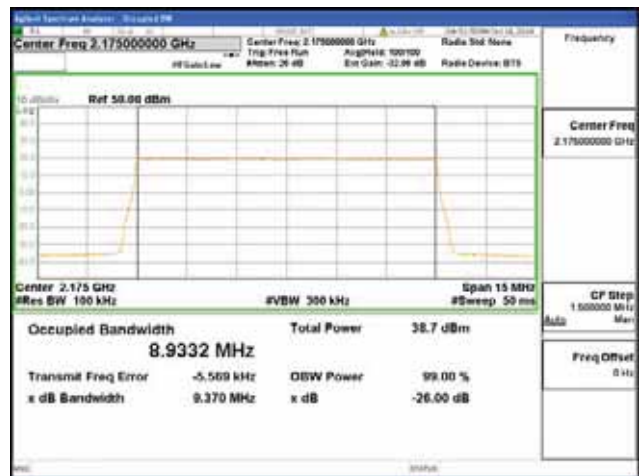

Report No.:  
 CTK-2018-03329  
 Page (547) / (2957)  
 Pages

**Band 66, BW 20MHz + BW 10MHz, Multi 2 carrier(Non-Contiguous), 4TX, Top**

QPSK

16QAM

64QAM

256QAM

**CTK Co., Ltd.**  
 (Ho-dong), 113, Yejik-ro, Cheoin-gu,  
 Yongin-si, Gyeonggi-do, Korea  
 Tel: +82-31-339-9970  
 Fax: +82-31-624-9501