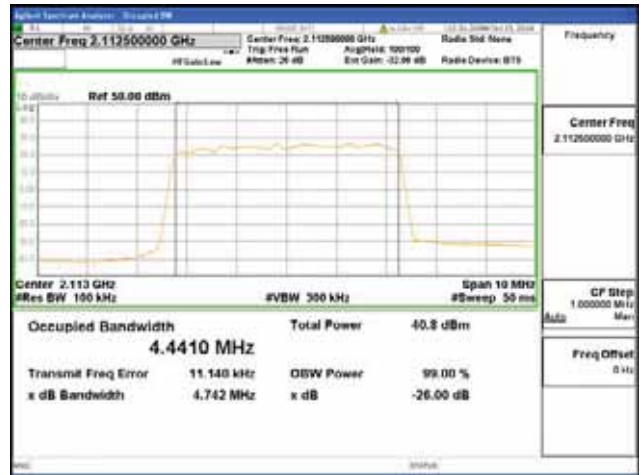

Report No.:  
 CTK-2018-03329  
 Page (596) / (2957)  
 Pages

**ANT 2**

**Band 66, BW 5MHz + BW 5MHz, Multi 2 carrier(Non-Contiguous), 4TX, Bottom**

QPSK

16QAM

64QAM

256QAM

**CTK Co., Ltd.**  
 (Ho-dong), 113, Yejik-ro, Cheoin-gu,  
 Yongin-si, Gyeonggi-do, Korea  
 Tel: +82-31-339-9970  
 Fax: +82-31-624-9501