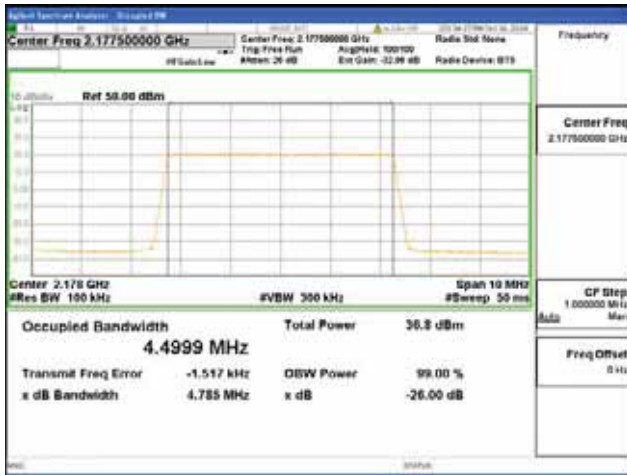

**Band 66, BW 20MHz + BW 5MHz, Multi 2 carrier(Non-Contiguous), 4TX, Top**

QPSK

16QAM

64QAM

256QAM

**CTK Co., Ltd.**  
 (Ho-dong), 113, Yejik-ro, Cheoin-gu,  
 Yongin-si, Gyeonggi-do, Korea  
 Tel: +82-31-339-9970  
 Fax: +82-31-624-9501