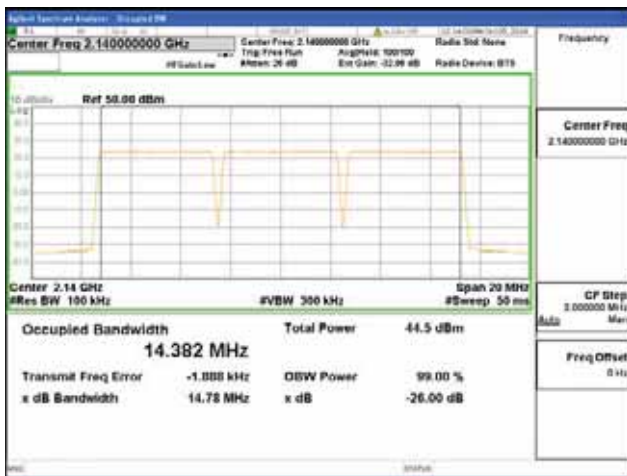

Band 66, BW 5MHz + BW 5MHz + BW 5MHz, Multi 3 carrier(Contiguous), 4TX, Middle

64QAM