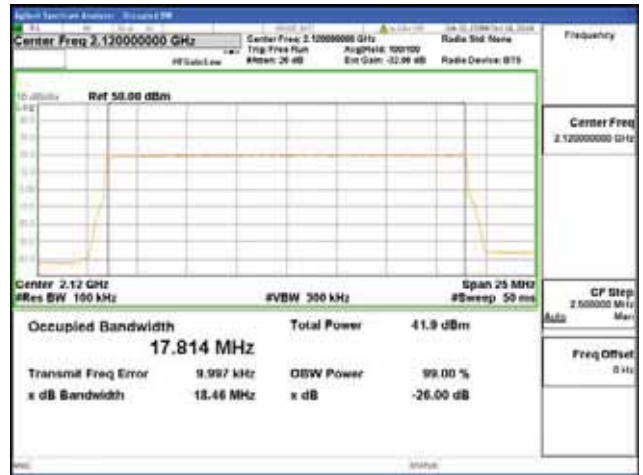

Report No.:  
 CTK-2018-03329  
 Page (552) / (2957)  
 Pages

**ANT 4**

**Band 66, BW 20MHz + BW 10MHz, Multi 2 carrier(Non-Contiguous), 4TX, Bottom**

QPSK

16QAM

64QAM

256QAM

**Band 66, BW 20MHz + BW 10MHz, Multi 2 carrier(Non-Contiguous), 4TX, Top**