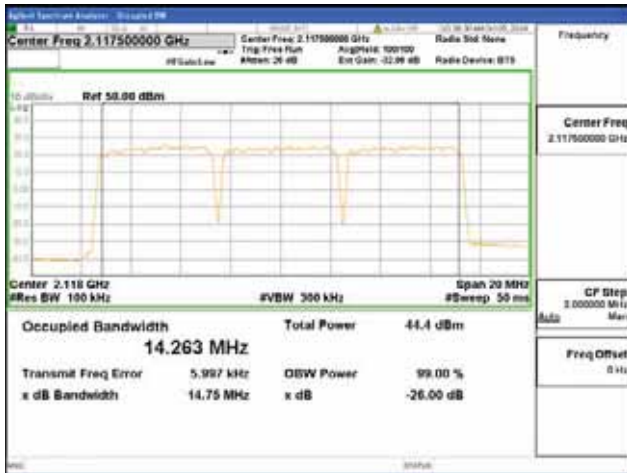

CTK Co., Ltd.
(Ho-dong), 113, Yejik-ro, Cheoin-gu,
Yongin-si, Gyeonggi-do, Korea
Tel: +82-31-339-9970
Fax: +82-31-624-9501

Report No.:
CTK-2018-03329
Page (540) / (2957)
Pages

ANT 3

Band 66, BW 5MHz + BW 5MHz + BW 5MHz, Multi 3 carrier(Contiguous), 4TX, Bottom

QPSK