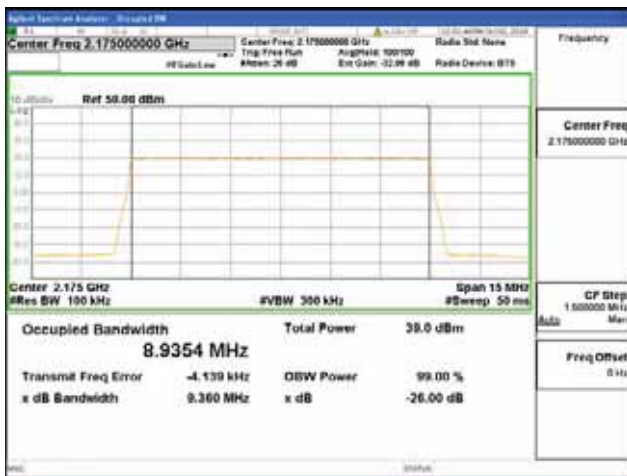

**Band 66, BW 10MHz + BW 10MHz + BW 10MHz, Multi 3 carrier(Non-Contiguous), 4TX, Top**

QPSK

16QAM

64QAM

256QAM

**ANT 2**

**Band 66, BW 10MHz + BW 10MHz + BW 10MHz, Multi 3 carrier(Non-Contiguous), 4TX, Bottom**