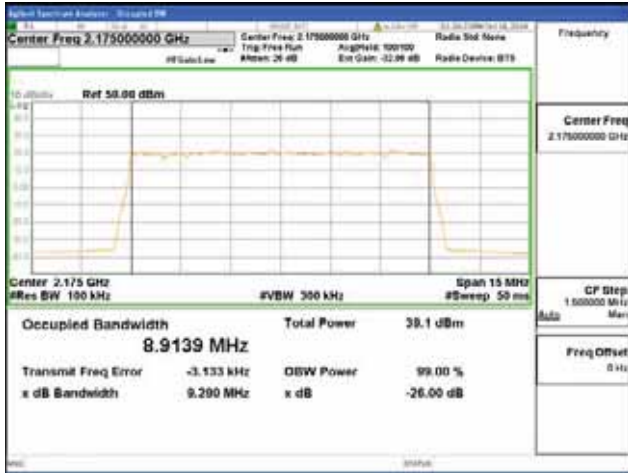

CTK Co., Ltd.
(Ho-dong), 113, Yejik-ro, Cheoin-gu,
Yongin-si, Gyeonggi-do, Korea
Tel: +82-31-339-9970
Fax: +82-31-624-9501

Report No.:
CTK-2018-03329
Page (563) / (2957)
Pages

Band 66, BW 15MHz + BW 10MHz, Multi 2 carrier(Non-Contiguous), 4TX, Top

QPSK