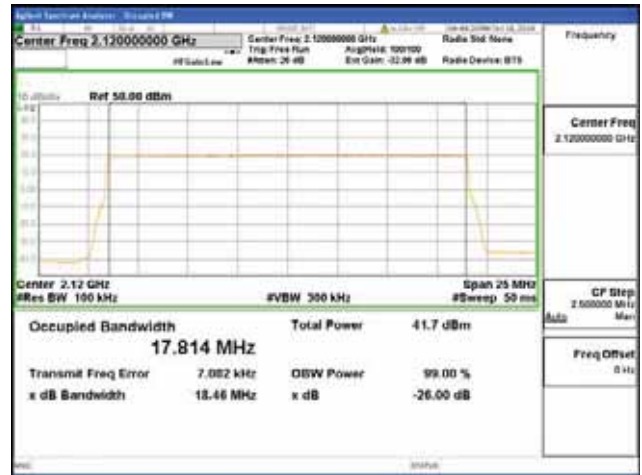

Report No.:  
 CTK-2018-03329  
 Page (546) / (2957)  
 Pages

**ANT 1**

**Band 66, BW 20MHz + BW 10MHz, Multi 2 carrier(Non-Contiguous), 4TX, Bottom**

QPSK

16QAM

64QAM

256QAM

**CTK Co., Ltd.**  
 (Ho-dong), 113, Yejik-ro, Cheoin-gu,  
 Yongin-si, Gyeonggi-do, Korea  
 Tel: +82-31-339-9970  
 Fax: +82-31-624-9501