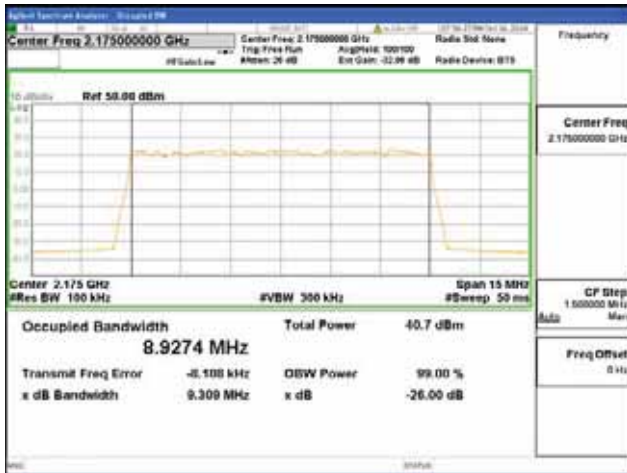

CTK Co., Ltd.
(Ho-dong), 113, Yejik-ro, Cheoin-gu,
Yongin-si, Gyeonggi-do, Korea
Tel: +82-31-339-9970
Fax: +82-31-624-9501

Report No.:
CTK-2018-03329
Page (583) / (2957)
Pages

Band 66, BW 10MHz + BW 10MHz, Multi 2 carrier(Non-Contiguous), 4TX, Top

QPSK