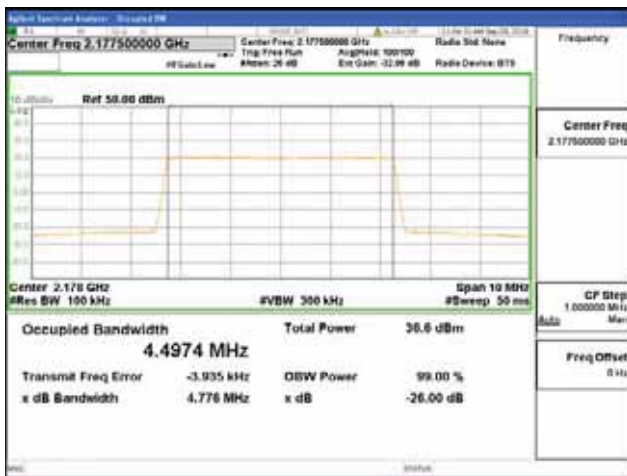

**Band 66, BW 10MHz + BW 15MHz + BW 5MHz, Multi 3 carrier(Non-Contiguous), 4TX, Top**

QPSK

16QAM

64QAM

256QAM

**ANT 1**

**Band 66, BW 10MHz + BW 10MHz + BW 10MHz, Multi 3 carrier(Non-Contiguous), 4TX, Bottom**