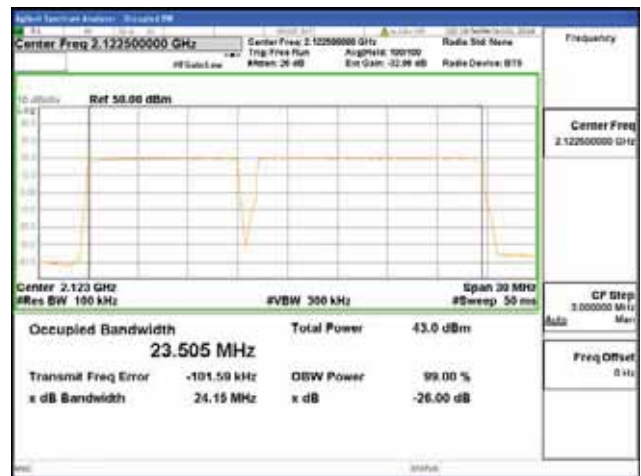

ANT 1

Band 66, BW 10MHz + BW 15MHz + BW 5MHz, Multi 3 carrier(Non-Contiguous), 4TX, Bottom

QPSK

16QAM

64QAM

256QAM