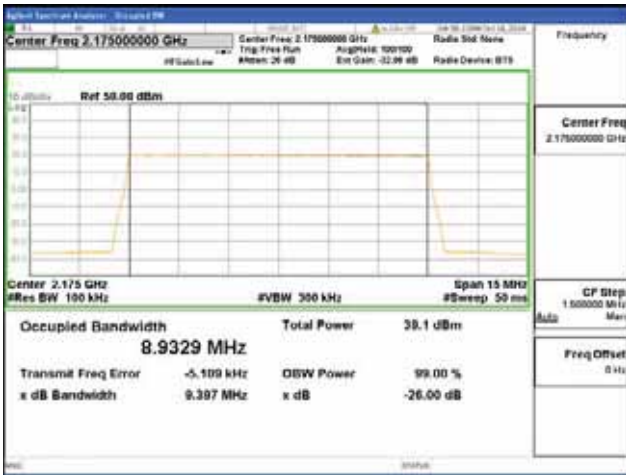

Report No.:  
 CTK-2018-03329  
 Page (549) / (2957)  
 Pages

**Band 66, BW 20MHz + BW 10MHz, Multi 2 carrier(Non-Contiguous), 4TX, Top**

QPSK

16QAM

64QAM

256QAM

**CTK Co., Ltd.**  
 (Ho-dong), 113, Yejik-ro, Cheoin-gu,  
 Yongin-si, Gyeonggi-do, Korea  
 Tel: +82-31-339-9970  
 Fax: +82-31-624-9501