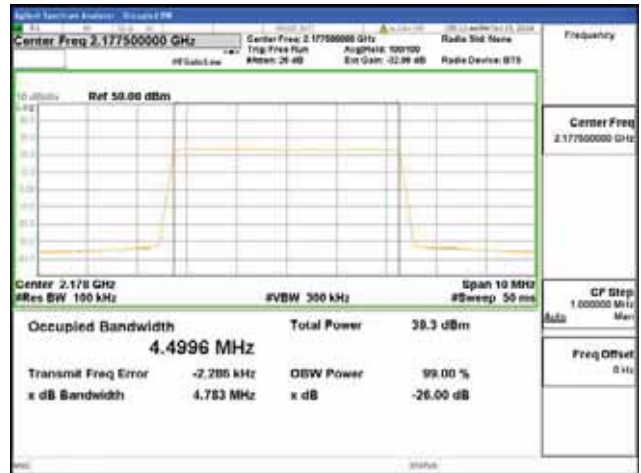

**Band 66, BW 10MHz + BW 5MHz, Multi 2 carrier(Non-Contiguous), 4TX, Top**

QPSK

16QAM

64QAM

256QAM

**ANT 3**

**Band 66, BW 10MHz + BW 5MHz, Multi 2 carrier(Non-Contiguous), 4TX, Bottom**

QPSK