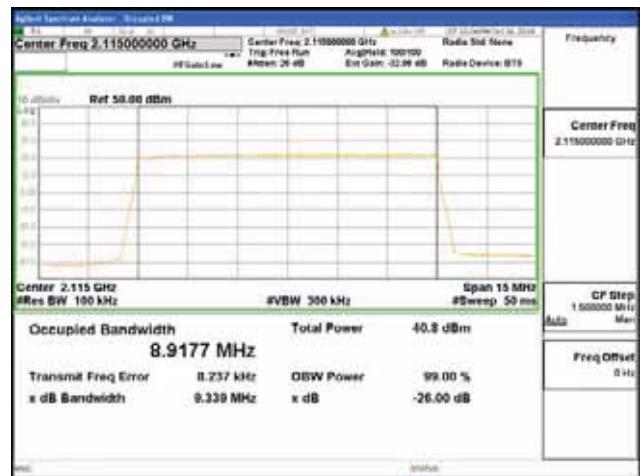

Report No.:  
 CTK-2018-03329  
 Page (580) / (2957)  
 Pages

**ANT 2**

**Band 66, BW 10MHz + BW 10MHz, Multi 2 carrier(Non-Contiguous), 4TX, Bottom**

QPSK

16QAM

64QAM

256QAM

**CTK Co., Ltd.**  
 (Ho-dong), 113, Yejik-ro, Cheoin-gu,  
 Yongin-si, Gyeonggi-do, Korea  
 Tel: +82-31-339-9970  
 Fax: +82-31-624-9501