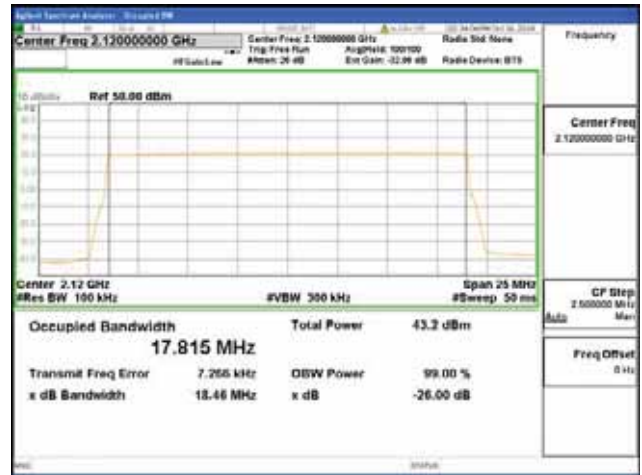

Report No.:  
 CTK-2018-03329  
 Page (556) / (2957)  
 Pages

**ANT 2**

**Band 66, BW 20MHz + BW 5MHz, Multi 2 carrier(Non-Contiguous), 4TX, Bottom**

QPSK

16QAM

64QAM

256QAM

**CTK Co., Ltd.**  
 (Ho-dong), 113, Yejik-ro, Cheoin-gu,  
 Yongin-si, Gyeonggi-do, Korea  
 Tel: +82-31-339-9970  
 Fax: +82-31-624-9501