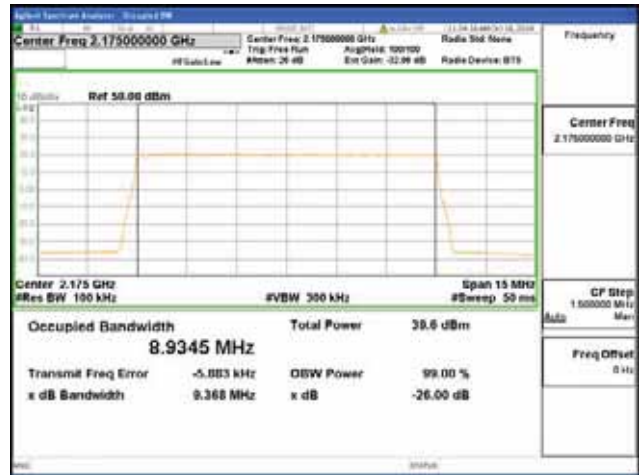

Report No.:  
 CTK-2018-03329  
 Page (565) / (2957)  
 Pages

**Band 66, BW 15MHz + BW 10MHz, Multi 2 carrier(Non-Contiguous), 4TX, Top**

QPSK

16QAM

64QAM

256QAM

**ANT 3**

**Band 66, BW 15MHz + BW 10MHz, Multi 2 carrier(Non-Contiguous), 4TX, Bottom**