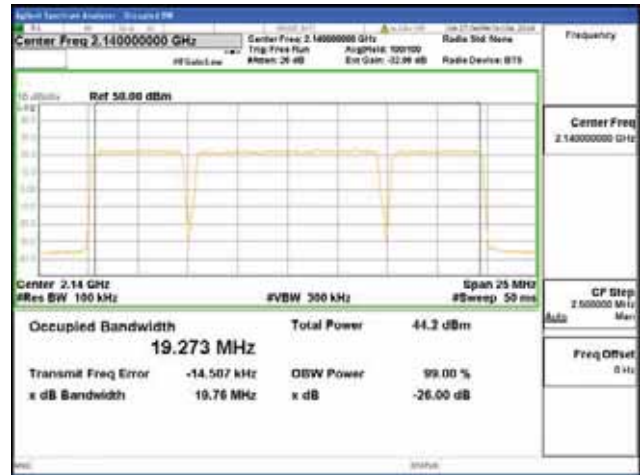

CTK Co., Ltd.
(Ho-dong), 113, Yejik-ro, Cheoin-gu,
Yongin-si, Gyeonggi-do, Korea
Tel: +82-31-339-9970
Fax: +82-31-624-9501

Report No.:
CTK-2018-03329
Page (526) / (2957)
Pages

Band 66, BW 5MHz + BW 10MHz + BW 5MHz, Multi 3 carrier(Contiguous), 4TX, Middle

QPSK

16QAM

64QAM

256QAM