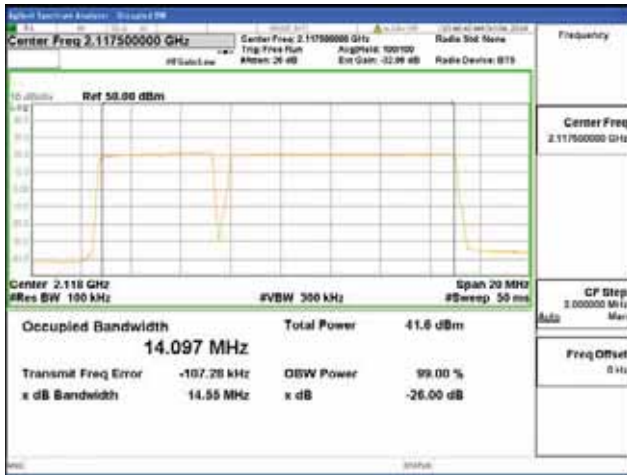

Report No.:  
 CTK-2018-03329  
 Page (624) / (2957)  
 Pages

**ANT 4**

**Band 66, BW 5MHz + BW 10MHz + BW 10MHz, Multi 3 carrier(Non-Contiguous), 4TX, Bottom**

QPSK

16QAM

64QAM

256QAM

**CTK Co., Ltd.**  
 (Ho-dong), 113, Yejik-ro, Cheoin-gu,  
 Yongin-si, Gyeonggi-do, Korea  
 Tel: +82-31-339-9970  
 Fax: +82-31-624-9501