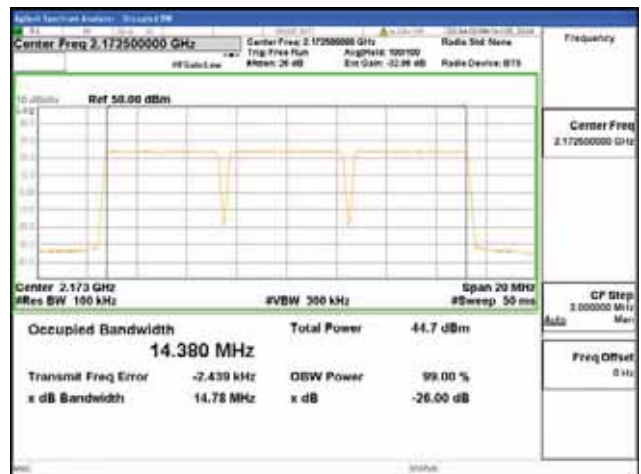

**Band 66, BW 5MHz + BW 5MHz + BW 5MHz, Multi 3 carrier(Contiguous), 4TX, Top**

QPSK

16QAM

64QAM

256QAM

**CTK Co., Ltd.**  
 (Ho-dong), 113, Yejik-ro, Cheoin-gu,  
 Yongin-si, Gyeonggi-do, Korea  
 Tel: +82-31-339-9970  
 Fax: +82-31-624-9501