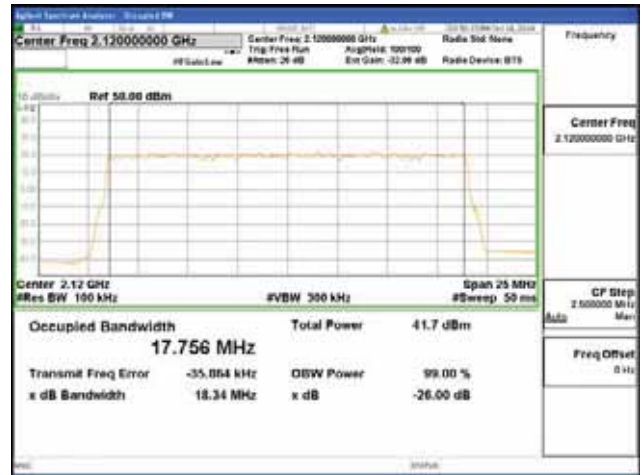

CTK Co., Ltd.
(Ho-dong), 113, Yejik-ro, Cheoin-gu,
Yongin-si, Gyeonggi-do, Korea
Tel: +82-31-339-9970
Fax: +82-31-624-9501

Report No.:
CTK-2018-03329
Page (546) / (2957)
Pages

ANT 1

Band 66, BW 20MHz + BW 10MHz, Multi 2 carrier(Non-Contiguous), 4TX, Bottom

QPSK

16QAM