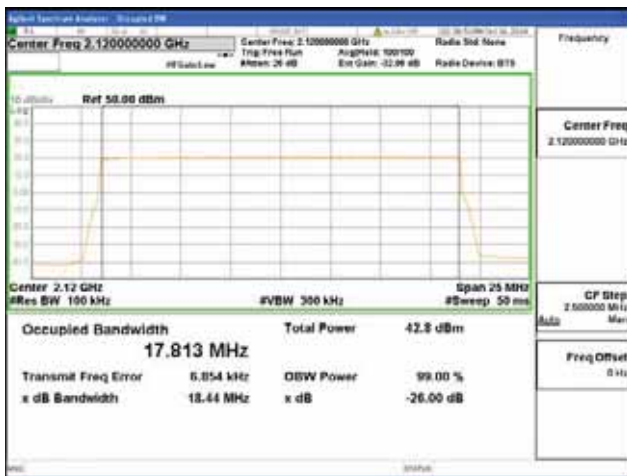

**ANT 1**

**Band 66, BW 20MHz + BW 5MHz, Multi 2 carrier(Non-Contiguous), 4TX, Bottom**

QPSK

16QAM

64QAM

256QAM

**CTK Co., Ltd.**  
 (Ho-dong), 113, Yejik-ro, Cheoin-gu,  
 Yongin-si, Gyeonggi-do, Korea  
 Tel: +82-31-339-9970  
 Fax: +82-31-624-9501