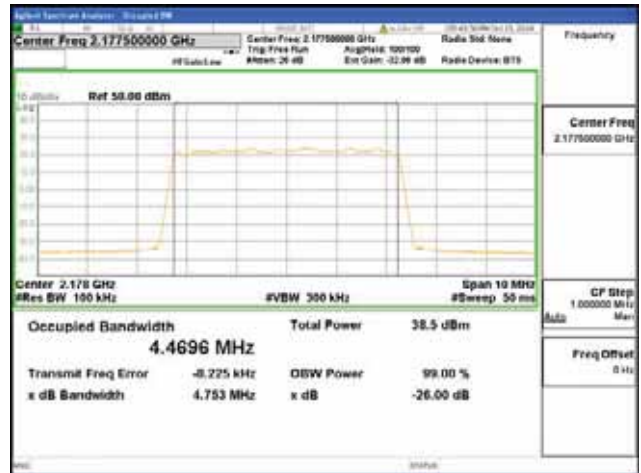

**Band 66, BW 10MHz + BW 5MHz, Multi 2 carrier(Non-Contiguous), 4TX, Top**

QPSK

16QAM

64QAM

256QAM

**ANT 2**

**Band 66, BW 10MHz + BW 5MHz, Multi 2 carrier(Non-Contiguous), 4TX, Bottom**

QPSK