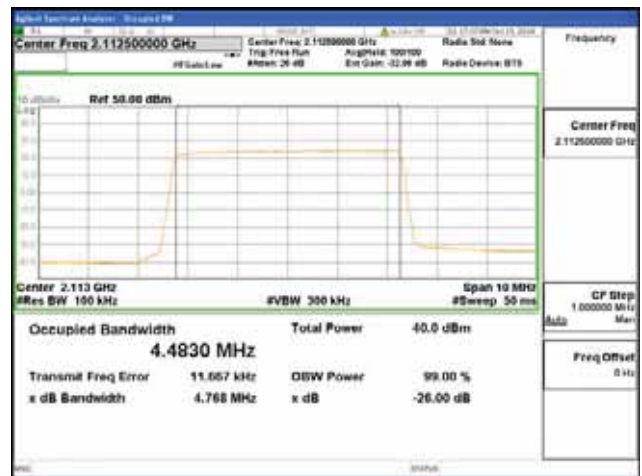

Report No.:  
 CTK-2018-03329  
 Page (594) / (2957)  
 Pages

**ANT 1**

**Band 66, BW 5MHz + BW 5MHz, Multi 2 carrier(Non-Contiguous), 4TX, Bottom**

QPSK

16QAM

64QAM

256QAM

**CTK Co., Ltd.**  
 (Ho-dong), 113, Yejik-ro, Cheoin-gu,  
 Yongin-si, Gyeonggi-do, Korea  
 Tel: +82-31-339-9970  
 Fax: +82-31-624-9501