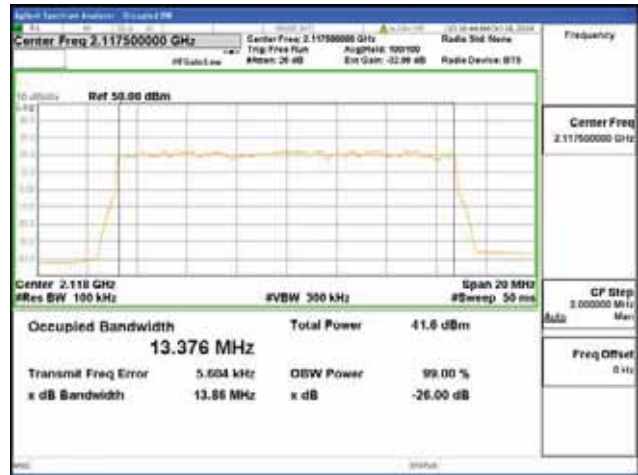

Report No.:  
 CTK-2018-03329  
 Page (564) / (2957)  
 Pages

**ANT 2**

**Band 66, BW 15MHz + BW 10MHz, Multi 2 carrier(Non-Contiguous), 4TX, Bottom**

QPSK

16QAM

64QAM

256QAM

**CTK Co., Ltd.**  
 (Ho-dong), 113, Yejik-ro, Cheoin-gu,  
 Yongin-si, Gyeonggi-do, Korea  
 Tel: +82-31-339-9970  
 Fax: +82-31-624-9501