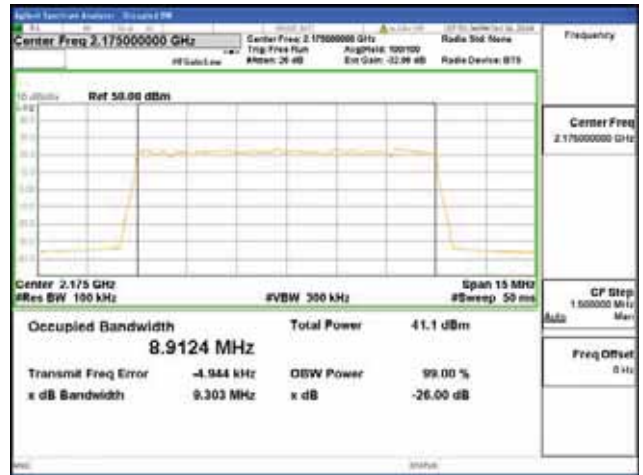

CTK Co., Ltd.
(Ho-dong), 113, Yejik-ro, Cheoin-gu,
Yongin-si, Gyeonggi-do, Korea
Tel: +82-31-339-9970
Fax: +82-31-624-9501

Report No.:
CTK-2018-03329
Page (585) / (2957)
Pages

Band 66, BW 10MHz + BW 10MHz, Multi 2 carrier(Non-Contiguous), 4TX, Top

QPSK

16QAM