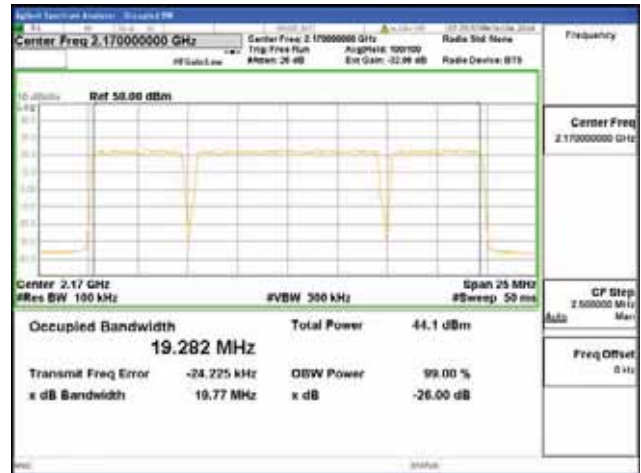

CTK Co., Ltd.
(Ho-dong), 113, Yejik-ro, Cheoin-gu,
Yongin-si, Gyeonggi-do, Korea
Tel: +82-31-339-9970
Fax: +82-31-624-9501

Report No.:
CTK-2018-03329
Page (530) / (2957)
Pages

Band 66, BW 5MHz + BW 10MHz + BW 5MHz, Multi 3 carrier(Contiguous), 4TX, Top

QPSK

16QAM

64QAM

256QAM