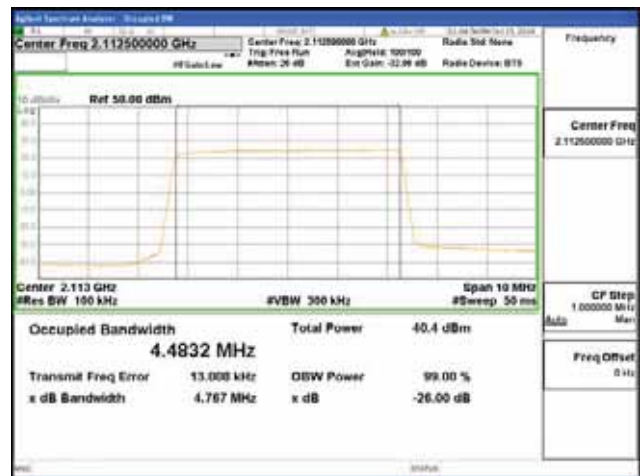

Report No.:  
 CTK-2018-03329  
 Page (600) / (2957)  
 Pages

**ANT 4**

**Band 66, BW 5MHz + BW 5MHz, Multi 2 carrier(Non-Contiguous), 4TX, Bottom**

QPSK

16QAM

64QAM

256QAM

**CTK Co., Ltd.**  
 (Ho-dong), 113, Yejik-ro, Cheoin-gu,  
 Yongin-si, Gyeonggi-do, Korea  
 Tel: +82-31-339-9970  
 Fax: +82-31-624-9501