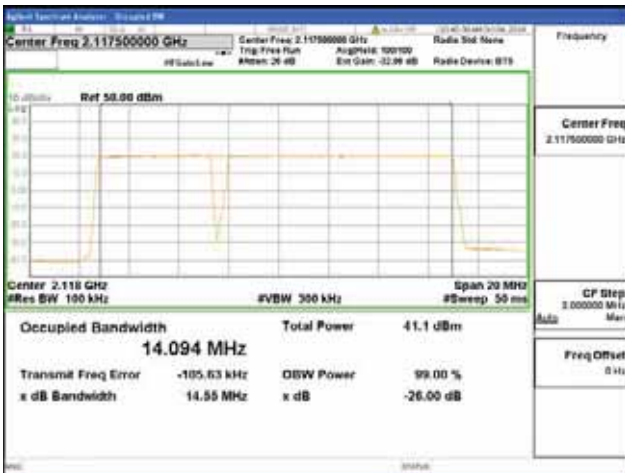

**ANT 1**

**Band 66, BW 5MHz + BW 10MHz + BW 10MHz, Multi 3 carrier(Non-Contiguous), 4TX, Bottom**

QPSK

16QAM

64QAM

256QAM

**CTK Co., Ltd.**  
 (Ho-dong), 113, Yejik-ro, Cheoin-gu,  
 Yongin-si, Gyeonggi-do, Korea  
 Tel: +82-31-339-9970  
 Fax: +82-31-624-9501