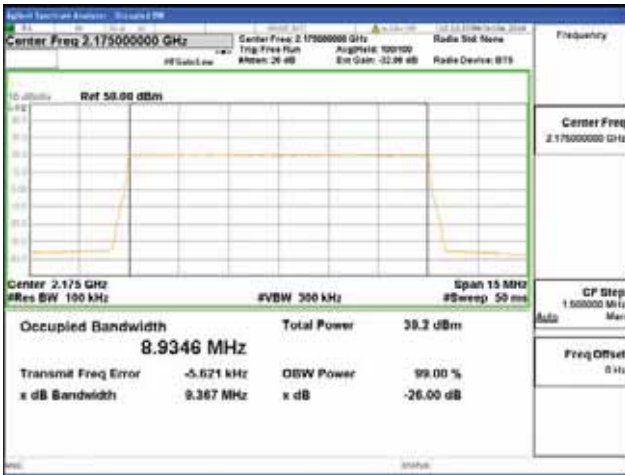

Report No.:  
 CTK-2018-03329  
 Page (619) / (2957)  
 Pages

**Band 66, BW 5MHz + BW 10MHz + BW 10MHz, Multi 3 carrier(Non-Contiguous), 4TX, Top**

QPSK

16QAM

64QAM

256QAM

**ANT 2**

**Band 66, BW 5MHz + BW 10MHz + BW 10MHz, Multi 3 carrier(Non-Contiguous), 4TX, Bottom**