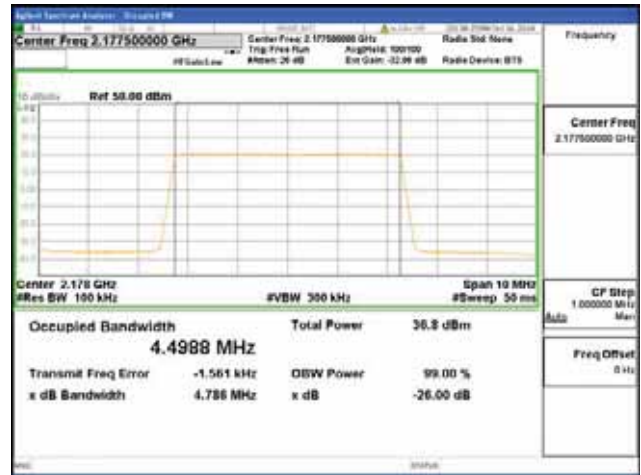

**Band 66, BW 20MHz + BW 5MHz, Multi 2 carrier(Non-Contiguous), 4TX, Top**

QPSK

16QAM

64QAM

256QAM

**CTK Co., Ltd.**  
 (Ho-dong), 113, Yejik-ro, Cheoin-gu,  
 Yongin-si, Gyeonggi-do, Korea  
 Tel: +82-31-339-9970  
 Fax: +82-31-624-9501