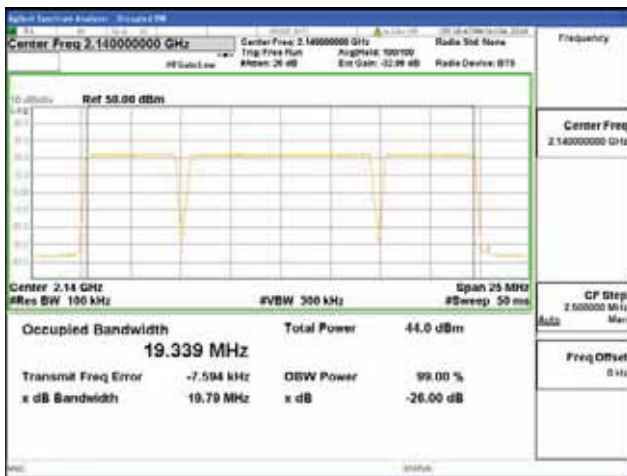

Report No.:  
 CTK-2018-03329  
 Page (532) / (2957)  
 Pages

**Band 66, BW 5MHz + BW 10MHz + BW 5MHz, Multi 3 carrier(Contiguous), 4TX, Middle**

QPSK

16QAM

64QAM

256QAM

**CTK Co., Ltd.**  
 (Ho-dong), 113, Yejik-ro, Cheoin-gu,  
 Yongin-si, Gyeonggi-do, Korea  
 Tel: +82-31-339-9970  
 Fax: +82-31-624-9501