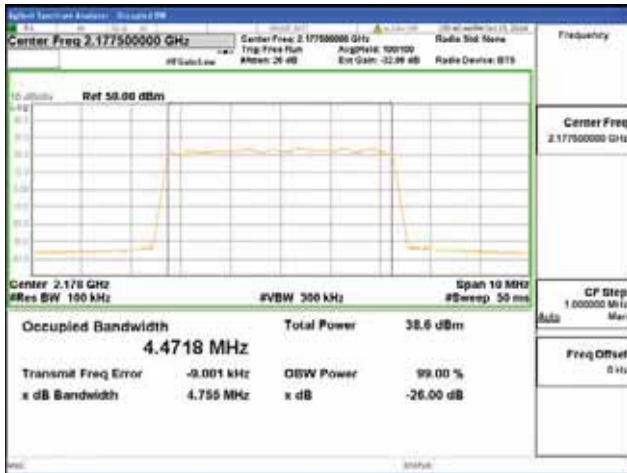

**Band 66, BW 10MHz + BW 5MHz, Multi 2 carrier(Non-Contiguous), 4TX, Top**

QPSK

16QAM

64QAM

256QAM

**ANT 2**

**Band 66, BW 10MHz + BW 5MHz, Multi 2 carrier(Non-Contiguous), 4TX, Bottom**

QPSK