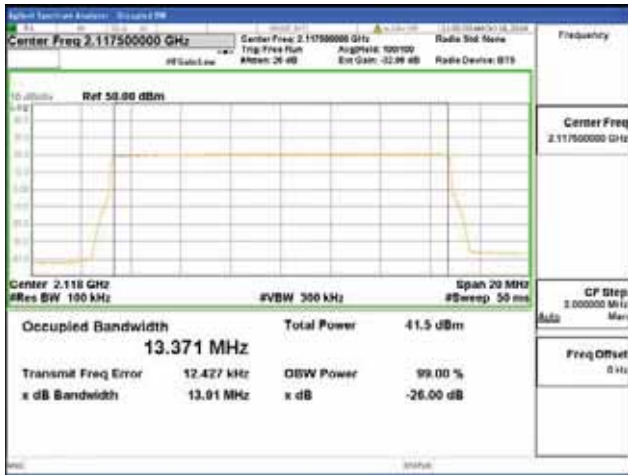

Report No.:  
 CTK-2018-03329  
 Page (564) / (2957)  
 Pages

**ANT 2**

**Band 66, BW 15MHz + BW 10MHz, Multi 2 carrier(Non-Contiguous), 4TX, Bottom**

QPSK

16QAM

64QAM

256QAM

**CTK Co., Ltd.**  
 (Ho-dong), 113, Yejik-ro, Cheoin-gu,  
 Yongin-si, Gyeonggi-do, Korea  
 Tel: +82-31-339-9970  
 Fax: +82-31-624-9501