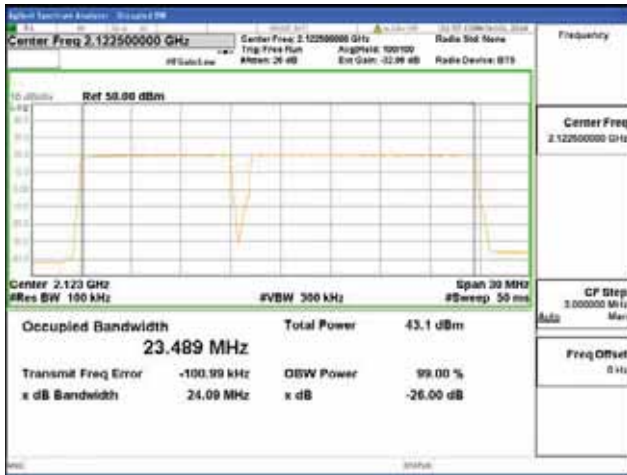

Report No.:  
 CTK-2018-03329  
 Page (606) / (2957)  
 Pages

**ANT 3**

**Band 66, BW 10MHz + BW 15MHz + BW 5MHz, Multi 3 carrier(Non-Contiguous), 4TX, Bottom**

QPSK

16QAM

64QAM

256QAM

**CTK Co., Ltd.**  
 (Ho-dong), 113, Yejik-ro, Cheoin-gu,  
 Yongin-si, Gyeonggi-do, Korea  
 Tel: +82-31-339-9970  
 Fax: +82-31-624-9501