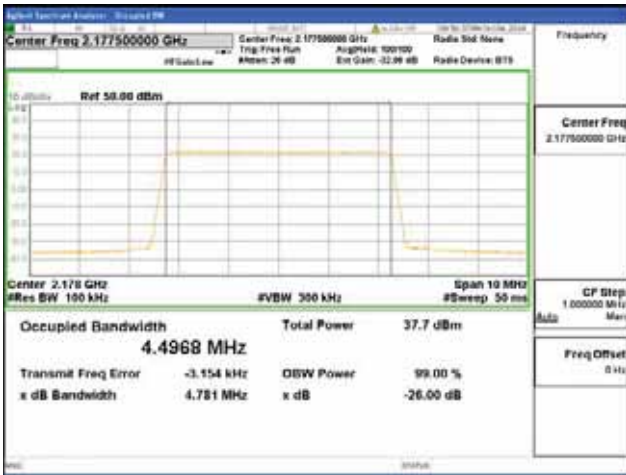

Report No.:  
 CTK-2018-03329  
 Page (627) / (2957)  
 Pages

**Band 66, BW 5MHz + BW 10MHz + BW 5MHz, Multi 3 carrier(Non-Contiguous), 4TX, Top**

QPSK

16QAM

64QAM

256QAM

**CTK Co., Ltd.**  
 (Ho-dong), 113, Yejik-ro, Cheoin-gu,  
 Yongin-si, Gyeonggi-do, Korea  
 Tel: +82-31-339-9970  
 Fax: +82-31-624-9501