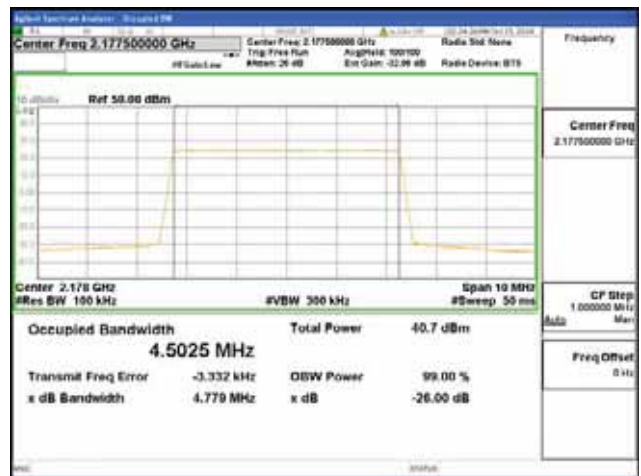

Report No.:  
 CTK-2018-03329  
 Page (595) / (2957)  
 Pages

**Band 66, BW 5MHz + BW 5MHz, Multi 2 carrier(Non-Contiguous), 4TX, Top**

QPSK

16QAM

64QAM

256QAM

**CTK Co., Ltd.**  
 (Ho-dong), 113, Yejik-ro, Cheoin-gu,  
 Yongin-si, Gyeonggi-do, Korea  
 Tel: +82-31-339-9970  
 Fax: +82-31-624-9501