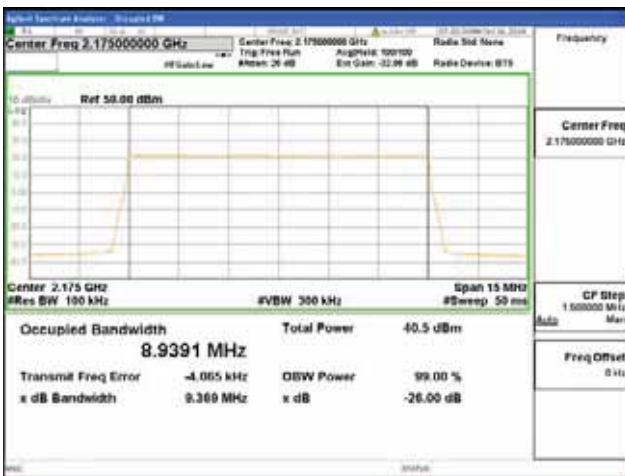

Report No.:  
 CTK-2018-03329  
 Page (579) / (2957)  
 Pages

**Band 66, BW 10MHz + BW 10MHz, Multi 2 carrier(Non-Contiguous), 4TX, Top**

QPSK

16QAM

64QAM

256QAM

**CTK Co., Ltd.**  
 (Ho-dong), 113, Yejik-ro, Cheoin-gu,  
 Yongin-si, Gyeonggi-do, Korea  
 Tel: +82-31-339-9970  
 Fax: +82-31-624-9501