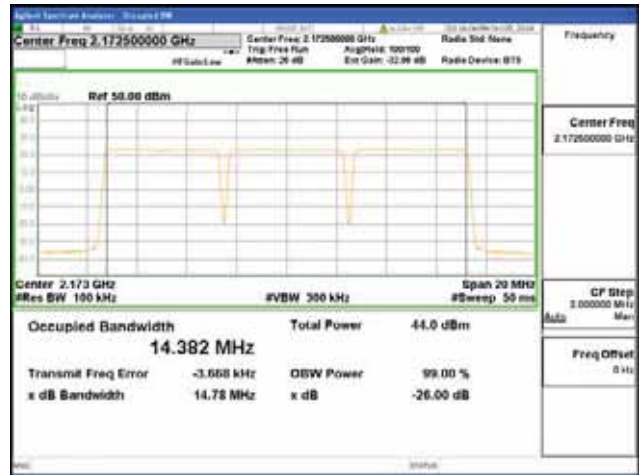

Report No.:  
 CTK-2018-03329  
 Page (536) / (2957)  
 Pages

**Band 66, BW 5MHz + BW 5MHz + BW 5MHz, Multi 3 carrier(Contiguous), 4TX, Top**

QPSK

16QAM

64QAM

256QAM

**ANT 2**

**Band 66, BW 5MHz + BW 5MHz + BW 5MHz, Multi 3 carrier(Contiguous), 4TX, Bottom**