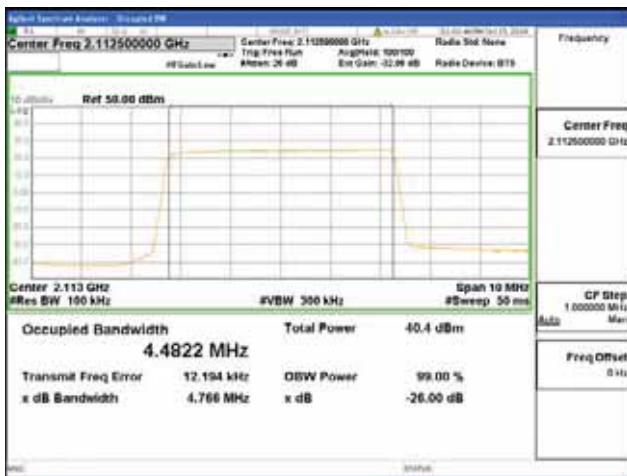

Report No.:  
 CTK-2018-03329  
 Page (600) / (2957)  
 Pages

**ANT 4**

**Band 66, BW 5MHz + BW 5MHz, Multi 2 carrier(Non-Contiguous), 4TX, Bottom**

QPSK

16QAM

64QAM

256QAM

**CTK Co., Ltd.**  
 (Ho-dong), 113, Yejik-ro, Cheoin-gu,  
 Yongin-si, Gyeonggi-do, Korea  
 Tel: +82-31-339-9970  
 Fax: +82-31-624-9501