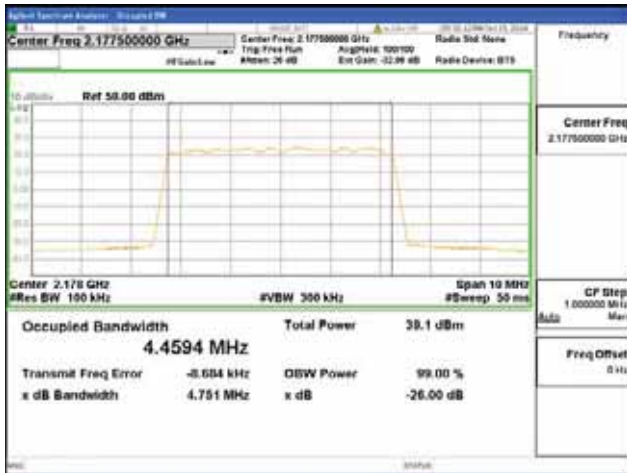

**Band 66, BW 10MHz + BW 5MHz, Multi 2 carrier(Non-Contiguous), 4TX, Top**

QPSK

16QAM

64QAM

256QAM

**ANT 4**

**Band 66, BW 10MHz + BW 5MHz, Multi 2 carrier(Non-Contiguous), 4TX, Bottom**

QPSK