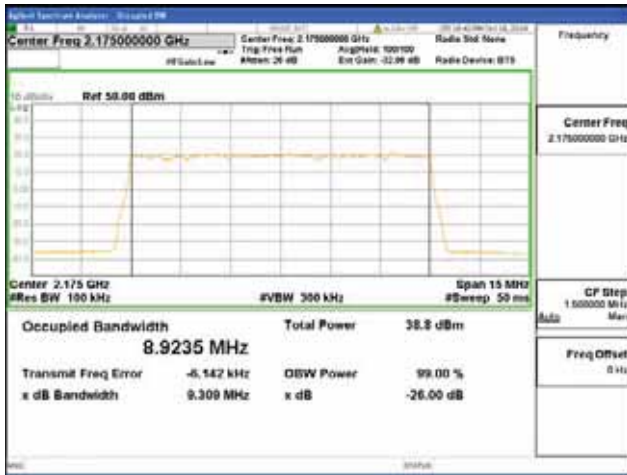

CTK Co., Ltd.
(Ho-dong), 113, Yejik-ro, Cheoin-gu,
Yongin-si, Gyeonggi-do, Korea
Tel: +82-31-339-9970
Fax: +82-31-624-9501

Report No.:
CTK-2018-03329
Page (551) / (2957)
Pages

Band 66, BW 20MHz + BW 10MHz, Multi 2 carrier(Non-Contiguous), 4TX, Top

QPSK