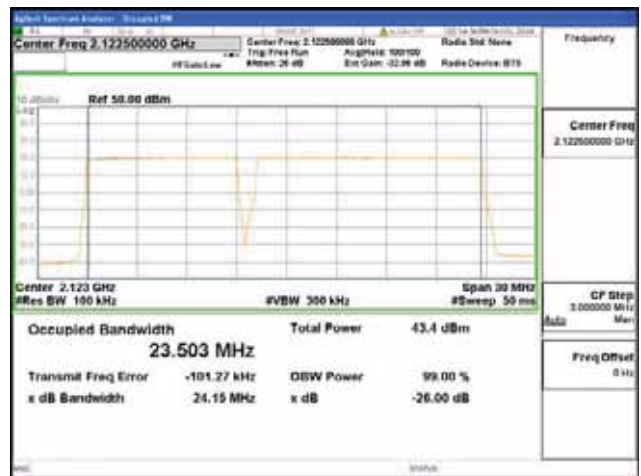

Report No.:  
 CTK-2018-03329  
 Page (604) / (2957)  
 Pages

**ANT 2**

**Band 66, BW 10MHz + BW 15MHz + BW 5MHz, Multi 3 carrier(Non-Contiguous), 4TX, Bottom**

QPSK

16QAM

64QAM

256QAM

**CTK Co., Ltd.**  
 (Ho-dong), 113, Yejik-ro, Cheoin-gu,  
 Yongin-si, Gyeonggi-do, Korea  
 Tel: +82-31-339-9970  
 Fax: +82-31-624-9501