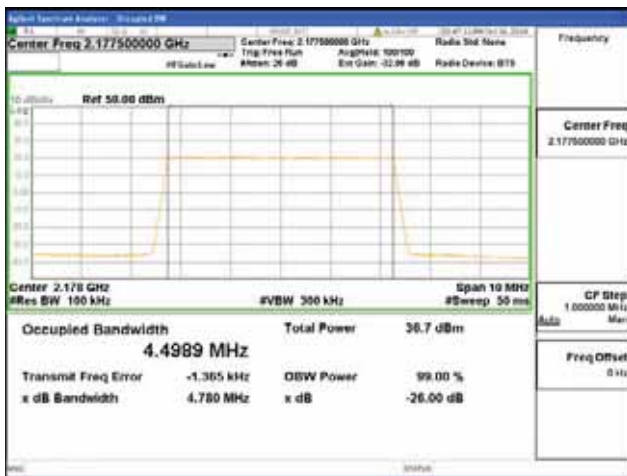

Report No.:  
 CTK-2018-03329  
 Page (555) / (2957)  
 Pages

**Band 66, BW 20MHz + BW 5MHz, Multi 2 carrier(Non-Contiguous), 4TX, Top**

QPSK

16QAM

64QAM

256QAM

**CTK Co., Ltd.**  
 (Ho-dong), 113, Yejik-ro, Cheoin-gu,  
 Yongin-si, Gyeonggi-do, Korea  
 Tel: +82-31-339-9970  
 Fax: +82-31-624-9501