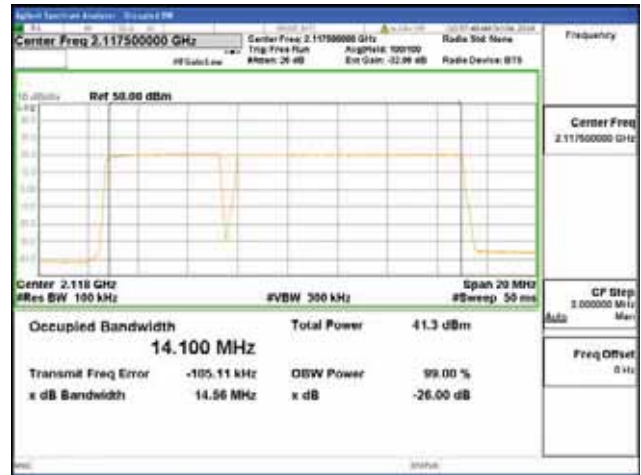

Report No.:  
 CTK-2018-03329  
 Page (622) / (2957)  
 Pages

**ANT 3**

**Band 66, BW 5MHz + BW 10MHz + BW 10MHz, Multi 3 carrier(Non-Contiguous), 4TX, Bottom**

QPSK

16QAM

64QAM

256QAM

**CTK Co., Ltd.**  
 (Ho-dong), 113, Yejik-ro, Cheoin-gu,  
 Yongin-si, Gyeonggi-do, Korea  
 Tel: +82-31-339-9970  
 Fax: +82-31-624-9501