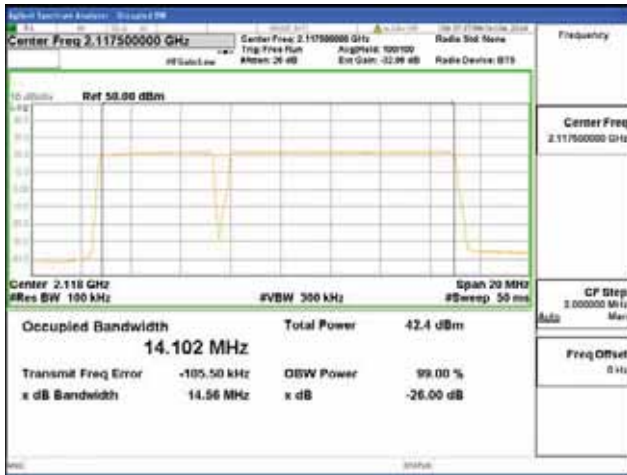

Report No.:  
 CTK-2018-03329  
 Page (628) / (2957)  
 Pages

**ANT 2**

**Band 66, BW 5MHz + BW 10MHz + BW 5MHz, Multi 3 carrier(Non-Contiguous), 4TX, Bottom**

QPSK

16QAM

64QAM

256QAM

**CTK Co., Ltd.**  
 (Ho-dong), 113, Yejik-ro, Cheoin-gu,  
 Yongin-si, Gyeonggi-do, Korea  
 Tel: +82-31-339-9970  
 Fax: +82-31-624-9501