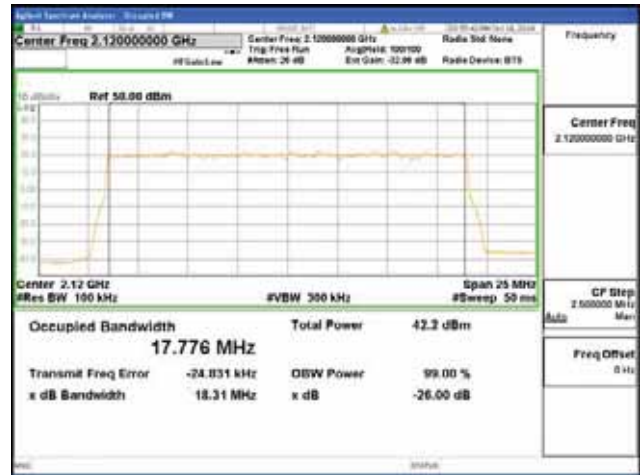

CTK Co., Ltd.
(Ho-dong), 113, Yejik-ro, Cheoin-gu,
Yongin-si, Gyeonggi-do, Korea
Tel: +82-31-339-9970
Fax: +82-31-624-9501

Report No.:
CTK-2018-03329
Page (548) / (2957)
Pages

ANT 2

Band 66, BW 20MHz + BW 10MHz, Multi 2 carrier(Non-Contiguous), 4TX, Bottom

QPSK

16QAM