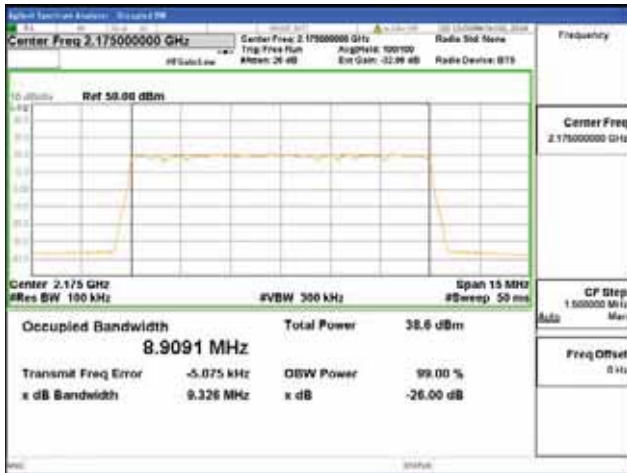

**Band 66, BW 10MHz + BW 10MHz + BW 10MHz, Multi 3 carrier(Non-Contiguous), 4TX, Top**

QPSK

16QAM

64QAM

256QAM

**ANT 2**

**Band 66, BW 10MHz + BW 10MHz + BW 10MHz, Multi 3 carrier(Non-Contiguous), 4TX, Bottom**