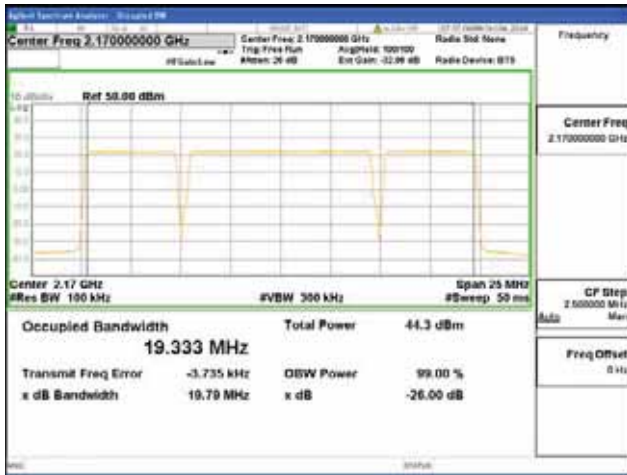

Report No.:  
 CTK-2018-03329  
 Page (533) / (2957)  
 Pages

**Band 66, BW 5MHz + BW 10MHz + BW 5MHz, Multi 3 carrier(Contiguous), 4TX, Top**

QPSK

16QAM

64QAM

256QAM

**CTK Co., Ltd.**  
 (Ho-dong), 113, Yejik-ro, Cheoin-gu,  
 Yongin-si, Gyeonggi-do, Korea  
 Tel: +82-31-339-9970  
 Fax: +82-31-624-9501