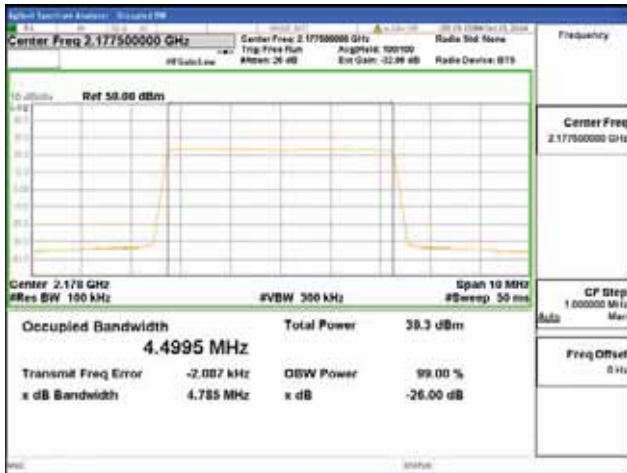

**Band 66, BW 10MHz + BW 5MHz, Multi 2 carrier(Non-Contiguous), 4TX, Top**

QPSK

16QAM

64QAM

256QAM

**ANT 3**

**Band 66, BW 10MHz + BW 5MHz, Multi 2 carrier(Non-Contiguous), 4TX, Bottom**

QPSK