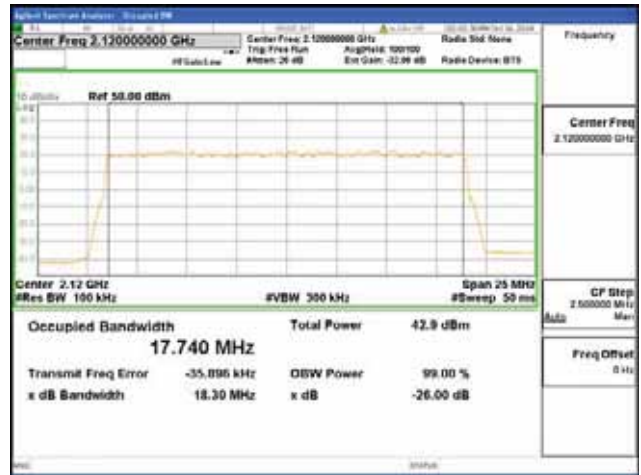

ANT 3

Band 66, BW 20MHz + BW 5MHz, Multi 2 carrier(Non-Contiguous), 4TX, Bottom

16QAM