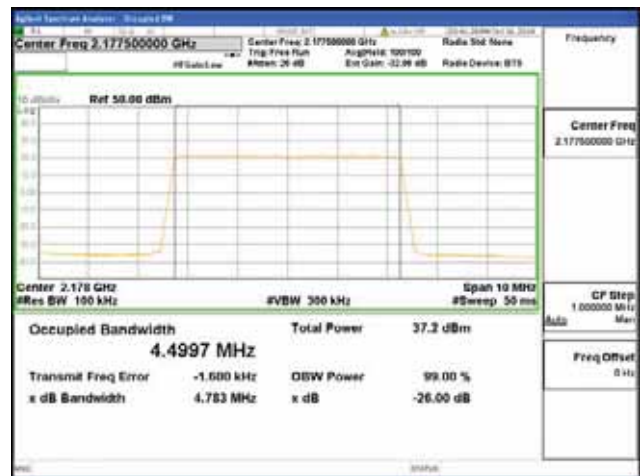

Report No.:  
 CTK-2018-03329  
 Page (557) / (2957)  
 Pages

**Band 66, BW 20MHz + BW 5MHz, Multi 2 carrier(Non-Contiguous), 4TX, Top**

QPSK

16QAM

64QAM

256QAM

**ANT 3**

**Band 66, BW 20MHz + BW 5MHz, Multi 2 carrier(Non-Contiguous), 4TX, Bottom**