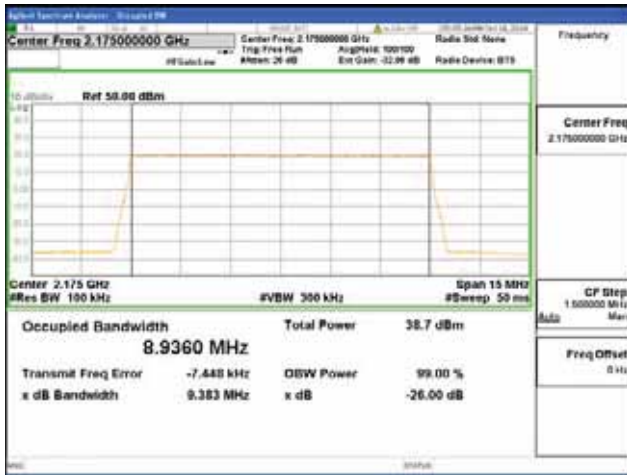

Report No.:  
 CTK-2018-03329  
 Page (551) / (2957)  
 Pages

**Band 66, BW 20MHz + BW 10MHz, Multi 2 carrier(Non-Contiguous), 4TX, Top**

QPSK

16QAM

64QAM

256QAM

**CTK Co., Ltd.**  
 (Ho-dong), 113, Yejik-ro, Cheoin-gu,  
 Yongin-si, Gyeonggi-do, Korea  
 Tel: +82-31-339-9970  
 Fax: +82-31-624-9501