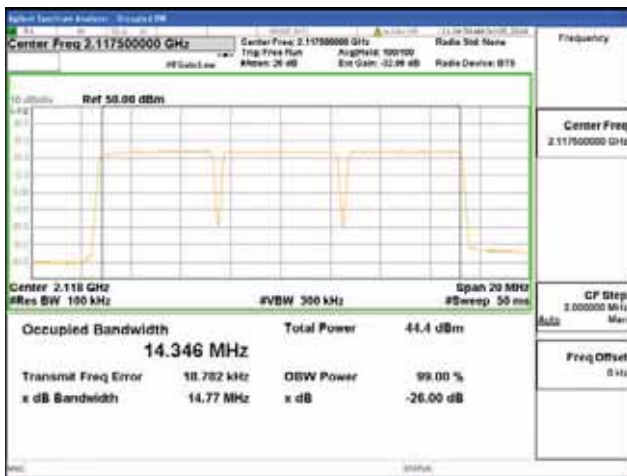

Report No.:  
 CTK-2018-03329  
 Page (540) / (2957)  
 Pages

**ANT 3**

**Band 66, BW 5MHz + BW 5MHz + BW 5MHz, Multi 3 carrier(Contiguous), 4TX, Bottom**

QPSK

16QAM

64QAM

256QAM

**Band 66, BW 5MHz + BW 5MHz + BW 5MHz, Multi 3 carrier(Contiguous), 4TX, Middle**