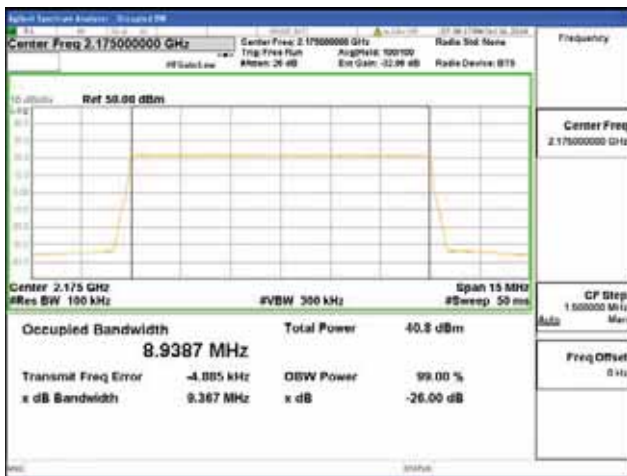

Report No.:  
 CTK-2018-03329  
 Page (583) / (2957)  
 Pages

**Band 66, BW 10MHz + BW 10MHz, Multi 2 carrier(Non-Contiguous), 4TX, Top**

QPSK

16QAM

64QAM

256QAM

**CTK Co., Ltd.**  
 (Ho-dong), 113, Yejik-ro, Cheoin-gu,  
 Yongin-si, Gyeonggi-do, Korea  
 Tel: +82-31-339-9970  
 Fax: +82-31-624-9501