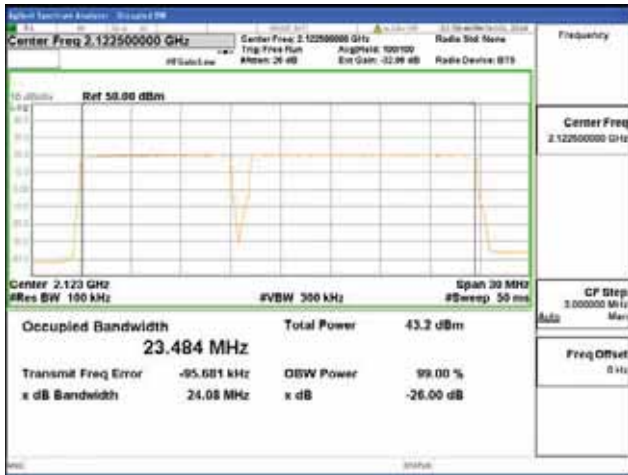

ANT 4

Band 66, BW 10MHz + BW 15MHz + BW 5MHz, Multi 3 carrier(Non-Contiguous), 4TX, Bottom

64QAM