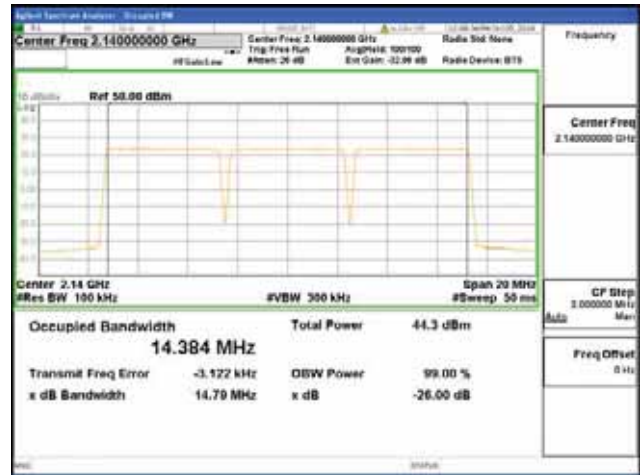

Report No.:  
 CTK-2018-03329  
 Page (544) / (2957)  
 Pages

**Band 66, BW 5MHz + BW 5MHz + BW 5MHz, Multi 3 carrier(Contiguous), 4TX, Middle**

QPSK

16QAM

64QAM

256QAM

**CTK Co., Ltd.**  
 (Ho-dong), 113, Yejik-ro, Cheoin-gu,  
 Yongin-si, Gyeonggi-do, Korea  
 Tel: +82-31-339-9970  
 Fax: +82-31-624-9501