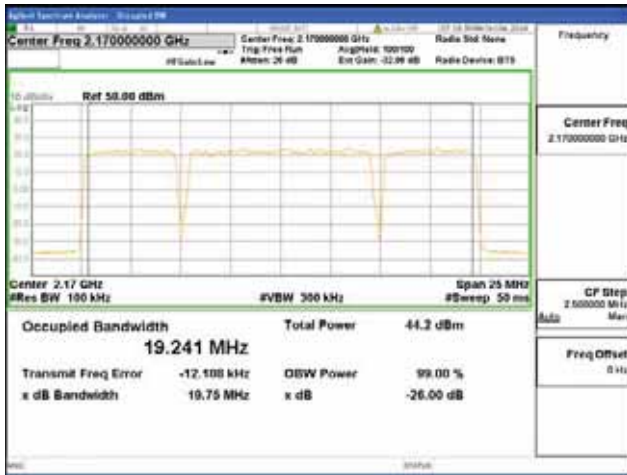

CTK Co., Ltd.
(Ho-dong), 113, Yejik-ro, Cheoin-gu,
Yongin-si, Gyeonggi-do, Korea
Tel: +82-31-339-9970
Fax: +82-31-624-9501

Report No.:
CTK-2018-03329
Page (533) / (2957)
Pages

Band 66, BW 5MHz + BW 10MHz + BW 5MHz, Multi 3 carrier(Contiguous), 4TX, Top

QPSK