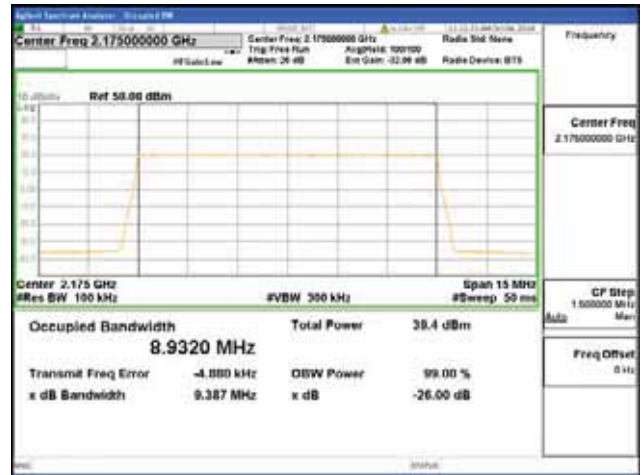

Report No.:  
 CTK-2018-03329  
 Page (619) / (2957)  
 Pages

**Band 66, BW 5MHz + BW 10MHz + BW 10MHz, Multi 3 carrier(Non-Contiguous), 4TX, Top**

QPSK

16QAM

64QAM

256QAM

**ANT 2**

**Band 66, BW 5MHz + BW 10MHz + BW 10MHz, Multi 3 carrier(Non-Contiguous), 4TX, Bottom**