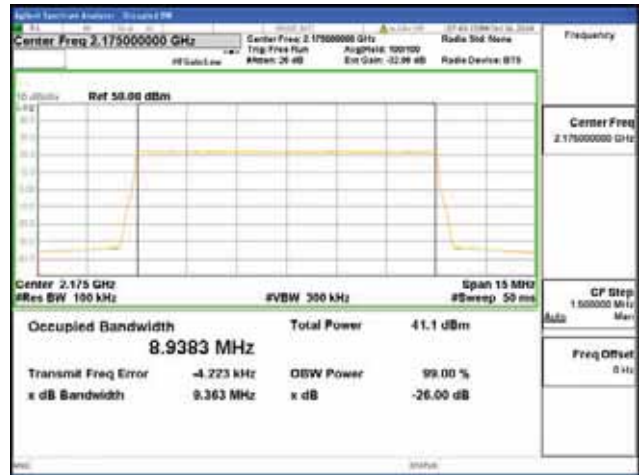

Report No.:  
 CTK-2018-03329  
 Page (585) / (2957)  
 Pages

**Band 66, BW 10MHz + BW 10MHz, Multi 2 carrier(Non-Contiguous), 4TX, Top**

QPSK

16QAM

64QAM

256QAM

**ANT 1**

**Band 66, BW 10MHz + BW 5MHz, Multi 2 carrier(Non-Contiguous), 4TX, Bottom**