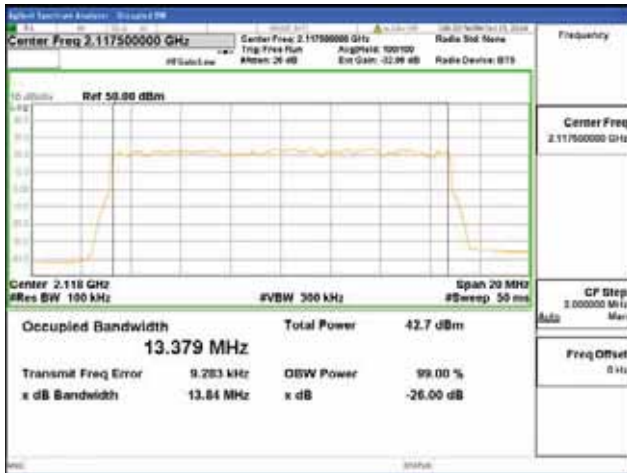

**Band 66, BW 15MHz + BW 5MHz, Multi 2 carrier(Non-Contiguous), 4TX, Top**

QPSK

16QAM

64QAM

256QAM

**ANT 3**

**Band 66, BW 15MHz + BW 5MHz, Multi 2 carrier(Non-Contiguous), 4TX, Bottom**

QPSK