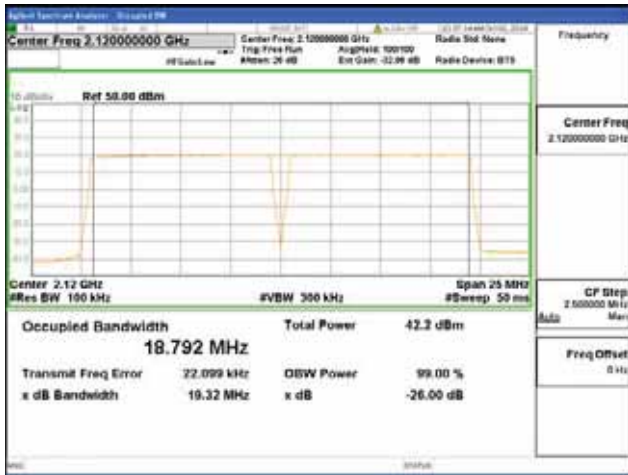

ANT 2

Band 66, BW 10MHz + BW 10MHz + BW 10MHz, Multi 3 carrier(Non-Contiguous), 4TX, Bottom

64QAM