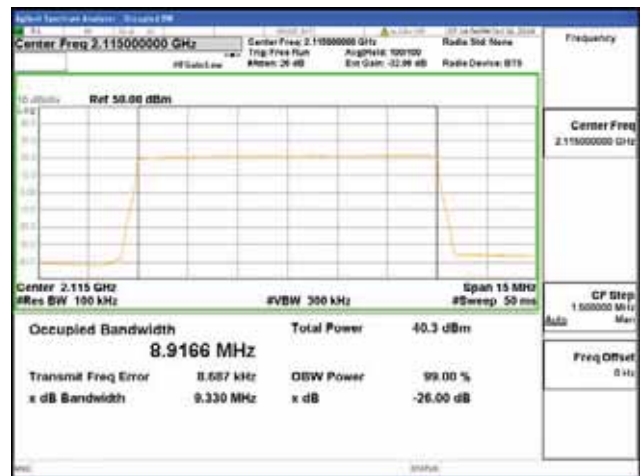

Report No.:  
 CTK-2018-03329  
 Page (578) / (2957)  
 Pages

**ANT 1**

**Band 66, BW 10MHz + BW 10MHz, Multi 2 carrier(Non-Contiguous), 4TX, Bottom**

QPSK

16QAM

64QAM

256QAM

**CTK Co., Ltd.**  
 (Ho-dong), 113, Yejik-ro, Cheoin-gu,  
 Yongin-si, Gyeonggi-do, Korea  
 Tel: +82-31-339-9970  
 Fax: +82-31-624-9501