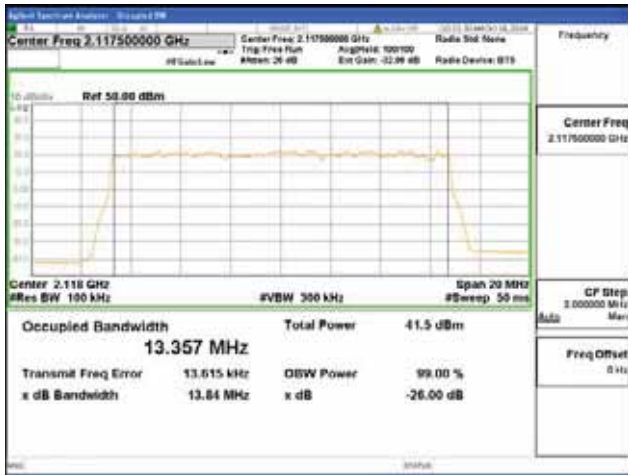

ANT 3

Band 66, BW 15MHz + BW 10MHz, Multi 2 carrier(Non-Contiguous), 4TX, Bottom

QPSK