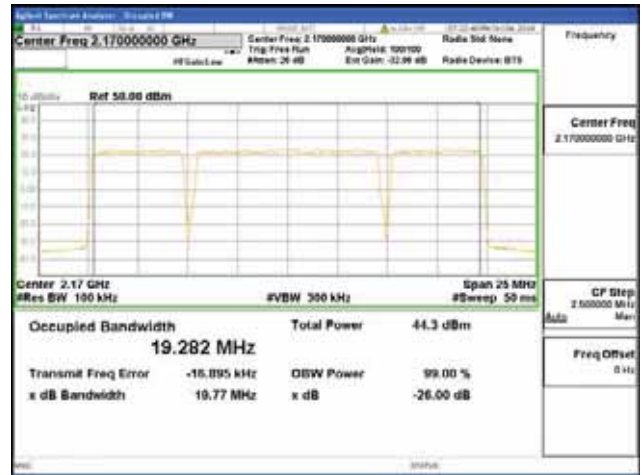

CTK Co., Ltd.
(Ho-dong), 113, Yejik-ro, Cheoin-gu,
Yongin-si, Gyeonggi-do, Korea
Tel: +82-31-339-9970
Fax: +82-31-624-9501

Report No.:
CTK-2018-03329
Page (533) / (2957)
Pages

Band 66, BW 5MHz + BW 10MHz + BW 5MHz, Multi 3 carrier(Contiguous), 4TX, Top

QPSK

16QAM

64QAM

256QAM