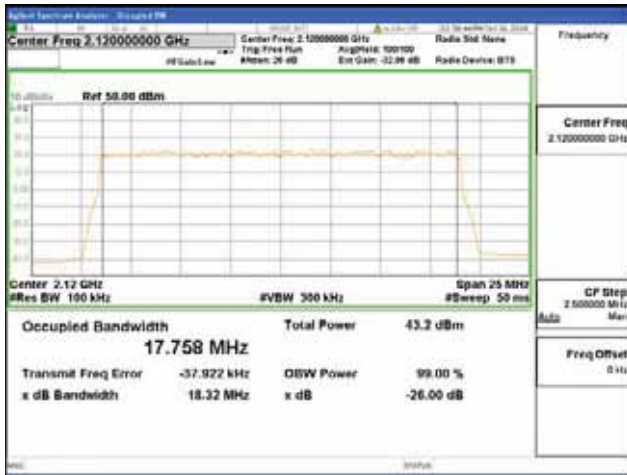

CTK Co., Ltd.
(Ho-dong), 113, Yejik-ro, Cheoin-gu,
Yongin-si, Gyeonggi-do, Korea
Tel: +82-31-339-9970
Fax: +82-31-624-9501

Report No.:
CTK-2018-03329
Page (556) / (2957)
Pages

ANT 2

Band 66, BW 20MHz + BW 5MHz, Multi 2 carrier(Non-Contiguous), 4TX, Bottom

QPSK

16QAM