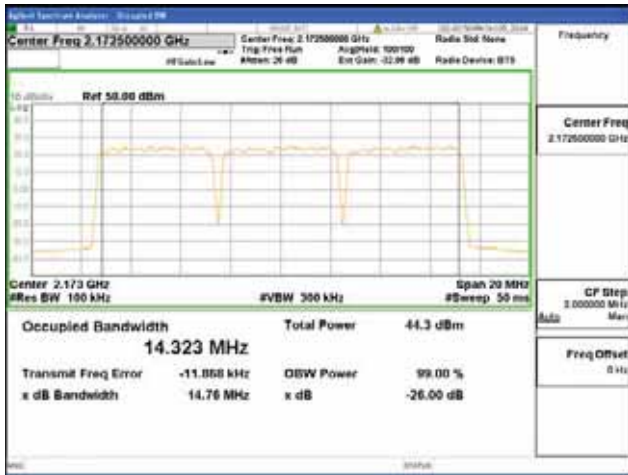

CTK Co., Ltd.
(Ho-dong), 113, Yejik-ro, Cheoin-gu,
Yongin-si, Gyeonggi-do, Korea
Tel: +82-31-339-9970
Fax: +82-31-624-9501

Report No.:
CTK-2018-03329
Page (536) / (2957)
Pages

Band 66, BW 5MHz + BW 5MHz + BW 5MHz, Multi 3 carrier(Contiguous), 4TX, Top

QPSK