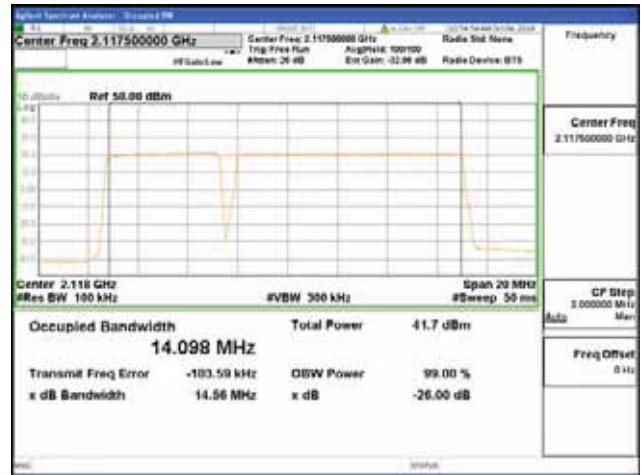

Report No.:  
 CTK-2018-03329  
 Page (624) / (2957)  
 Pages

**ANT 4**

**Band 66, BW 5MHz + BW 10MHz + BW 10MHz, Multi 3 carrier(Non-Contiguous), 4TX, Bottom**

QPSK

16QAM

64QAM

256QAM

**CTK Co., Ltd.**  
 (Ho-dong), 113, Yejik-ro, Cheoin-gu,  
 Yongin-si, Gyeonggi-do, Korea  
 Tel: +82-31-339-9970  
 Fax: +82-31-624-9501