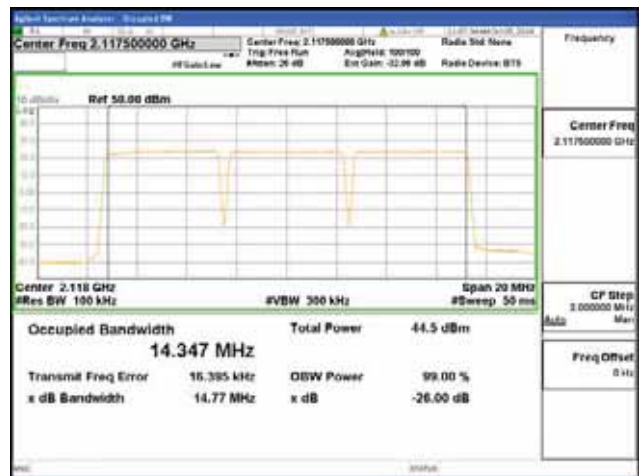

Report No.:  
 CTK-2018-03329  
 Page (540) / (2957)  
 Pages

**ANT 3**

**Band 66, BW 5MHz + BW 5MHz + BW 5MHz, Multi 3 carrier(Contiguous), 4TX, Bottom**

QPSK

16QAM

64QAM

256QAM

**Band 66, BW 5MHz + BW 5MHz + BW 5MHz, Multi 3 carrier(Contiguous), 4TX, Middle**