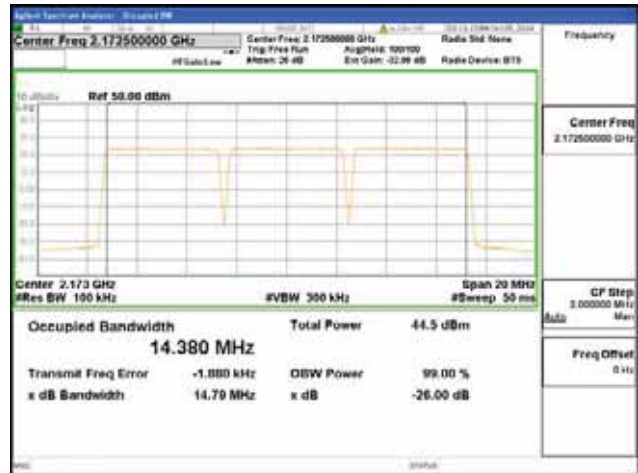

Report No.:  
 CTK-2018-03329  
 Page (539) / (2957)  
 Pages

**Band 66, BW 5MHz + BW 5MHz + BW 5MHz, Multi 3 carrier(Contiguous), 4TX, Top**

QPSK

16QAM

64QAM

256QAM

**CTK Co., Ltd.**  
 (Ho-dong), 113, Yejik-ro, Cheoin-gu,  
 Yongin-si, Gyeonggi-do, Korea  
 Tel: +82-31-339-9970  
 Fax: +82-31-624-9501