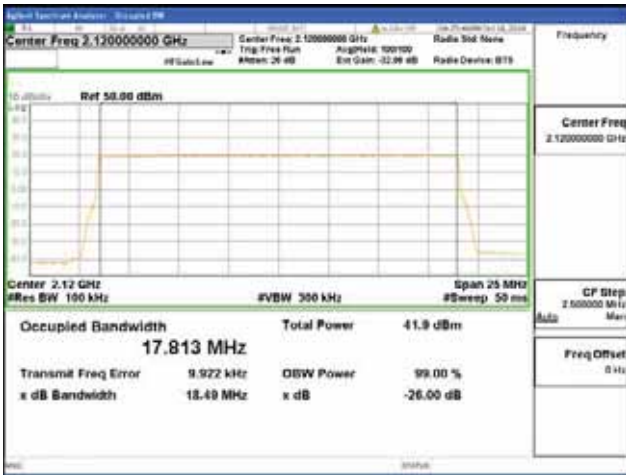

Report No.:  
 CTK-2018-03329  
 Page (552) / (2957)  
 Pages

**ANT 4**

**Band 66, BW 20MHz + BW 10MHz, Multi 2 carrier(Non-Contiguous), 4TX, Bottom**

QPSK

16QAM

64QAM

256QAM

**Band 66, BW 20MHz + BW 10MHz, Multi 2 carrier(Non-Contiguous), 4TX, Top**