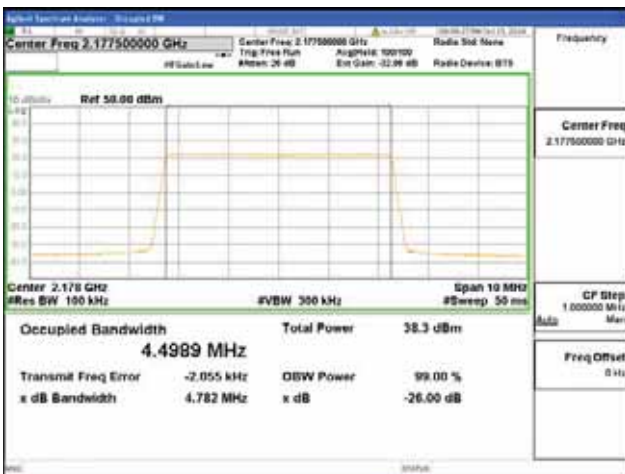

**Band 66, BW 15MHz + BW 5MHz, Multi 2 carrier(Non-Contiguous), 4TX, Top**

QPSK

16QAM

64QAM

256QAM

**ANT 3**

**Band 66, BW 15MHz + BW 5MHz, Multi 2 carrier(Non-Contiguous), 4TX, Bottom**

QPSK