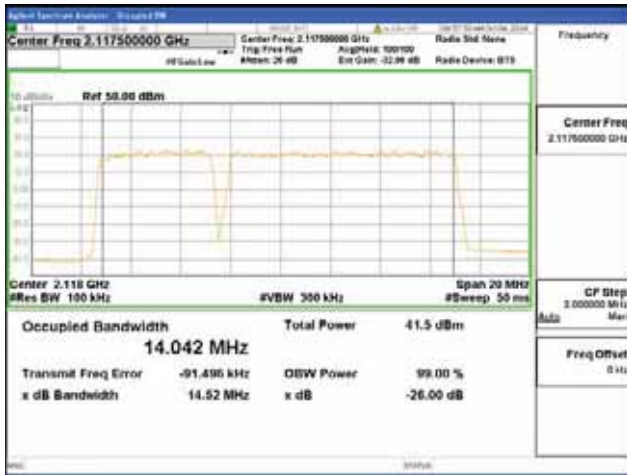

CTK Co., Ltd.
(Ho-dong), 113, Yejik-ro, Cheoin-gu,
Yongin-si, Gyeonggi-do, Korea
Tel: +82-31-339-9970
Fax: +82-31-624-9501

Report No.:
CTK-2018-03329
Page (622) / (2957)
Pages

ANT 3

Band 66, BW 5MHz + BW 10MHz + BW 10MHz, Multi 3 carrier(Non-Contiguous), 4TX, Bottom

QPSK