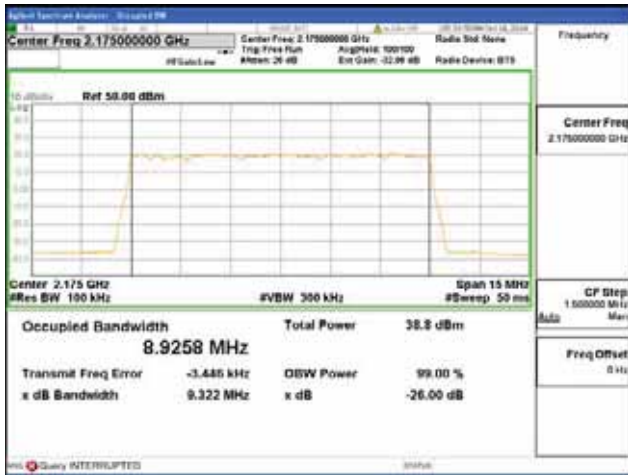

CTK Co., Ltd.
(Ho-dong), 113, Yejik-ro, Cheoin-gu,
Yongin-si, Gyeonggi-do, Korea
Tel: +82-31-339-9970
Fax: +82-31-624-9501

Report No.:
CTK-2018-03329
Page (547) / (2957)
Pages

Band 66, BW 20MHz + BW 10MHz, Multi 2 carrier(Non-Contiguous), 4TX, Top

QPSK