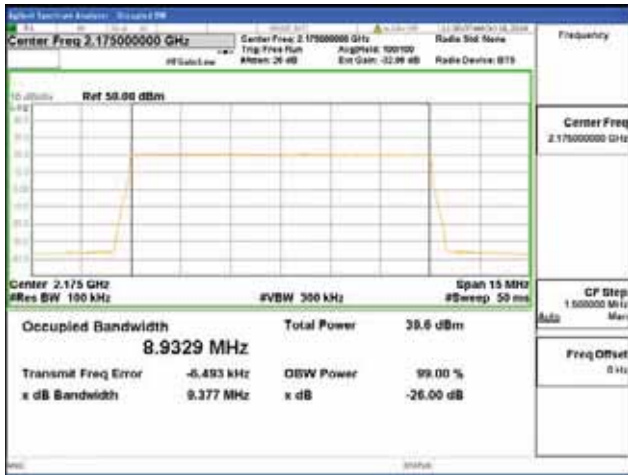

Report No.:  
 CTK-2018-03329  
 Page (565) / (2957)  
 Pages

**Band 66, BW 15MHz + BW 10MHz, Multi 2 carrier(Non-Contiguous), 4TX, Top**

QPSK

16QAM

64QAM

256QAM

**ANT 3**

**Band 66, BW 15MHz + BW 10MHz, Multi 2 carrier(Non-Contiguous), 4TX, Bottom**