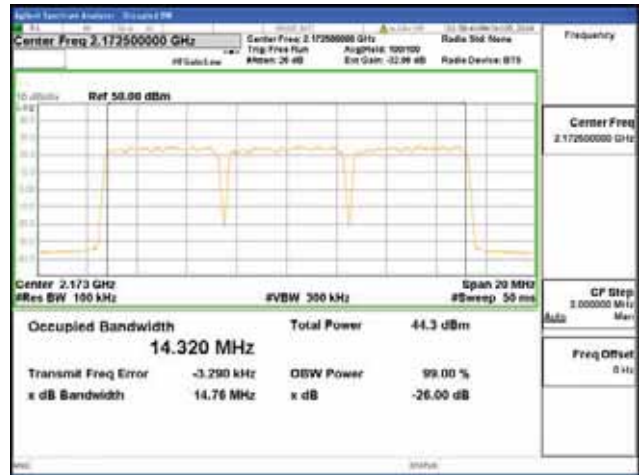

CTK Co., Ltd.
(Ho-dong), 113, Yejik-ro, Cheoin-gu,
Yongin-si, Gyeonggi-do, Korea
Tel: +82-31-339-9970
Fax: +82-31-624-9501

Report No.:
CTK-2018-03329
Page (536) / (2957)
Pages

Band 66, BW 5MHz + BW 5MHz + BW 5MHz, Multi 3 carrier(Contiguous), 4TX, Top

QPSK

16QAM

64QAM

256QAM