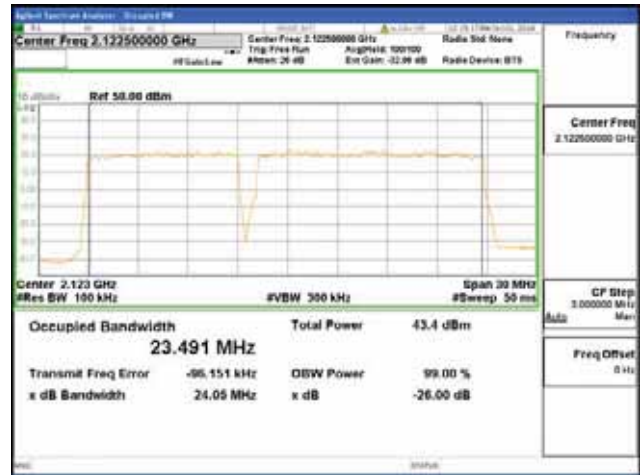

Report No.:  
 CTK-2018-03329  
 Page (606) / (2957)  
 Pages

**ANT 3**

**Band 66, BW 10MHz + BW 15MHz + BW 5MHz, Multi 3 carrier(Non-Contiguous), 4TX, Bottom**

QPSK

16QAM

64QAM

256QAM

**CTK Co., Ltd.**  
 (Ho-dong), 113, Yejik-ro, Cheoin-gu,  
 Yongin-si, Gyeonggi-do, Korea  
 Tel: +82-31-339-9970  
 Fax: +82-31-624-9501