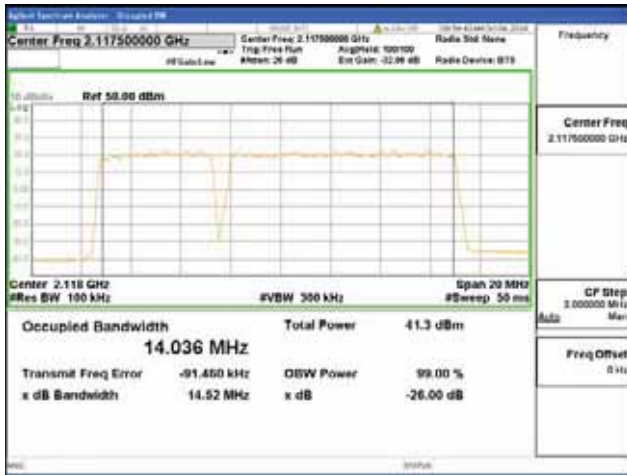

ANT 2

Band 66, BW 5MHz + BW 10MHz + BW 10MHz, Multi 3 carrier(Non-Contiguous), 4TX, Bottom

QPSK