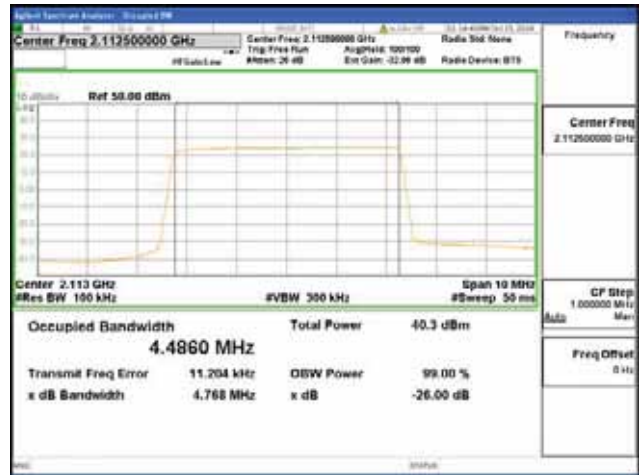

Report No.:  
 CTK-2018-03329  
 Page (596) / (2957)  
 Pages

**ANT 2**

**Band 66, BW 5MHz + BW 5MHz, Multi 2 carrier(Non-Contiguous), 4TX, Bottom**

QPSK

16QAM

64QAM

256QAM

**CTK Co., Ltd.**  
 (Ho-dong), 113, Yejik-ro, Cheoin-gu,  
 Yongin-si, Gyeonggi-do, Korea  
 Tel: +82-31-339-9970  
 Fax: +82-31-624-9501