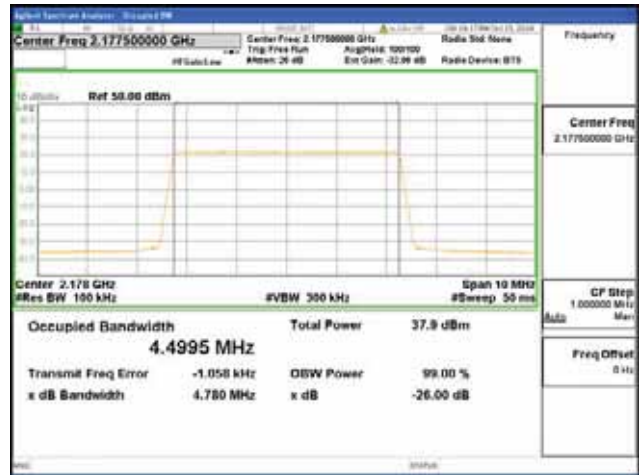

**Band 66, BW 15MHz + BW 5MHz, Multi 2 carrier(Non-Contiguous), 4TX, Top**

QPSK

16QAM

64QAM

256QAM

**ANT 4**

**Band 66, BW 15MHz + BW 5MHz, Multi 2 carrier(Non-Contiguous), 4TX, Bottom**

QPSK