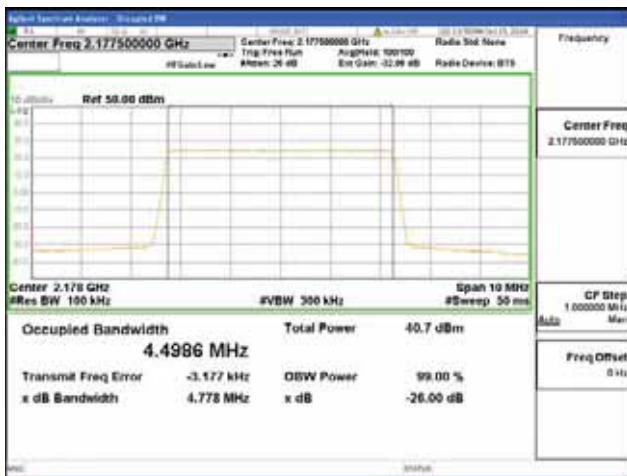

Report No.:  
 CTK-2018-03329  
 Page (599) / (2957)  
 Pages

**Band 66, BW 5MHz + BW 5MHz, Multi 2 carrier(Non-Contiguous), 4TX, Top**

QPSK

16QAM

64QAM

256QAM

**CTK Co., Ltd.**  
 (Ho-dong), 113, Yejik-ro, Cheoin-gu,  
 Yongin-si, Gyeonggi-do, Korea  
 Tel: +82-31-339-9970  
 Fax: +82-31-624-9501