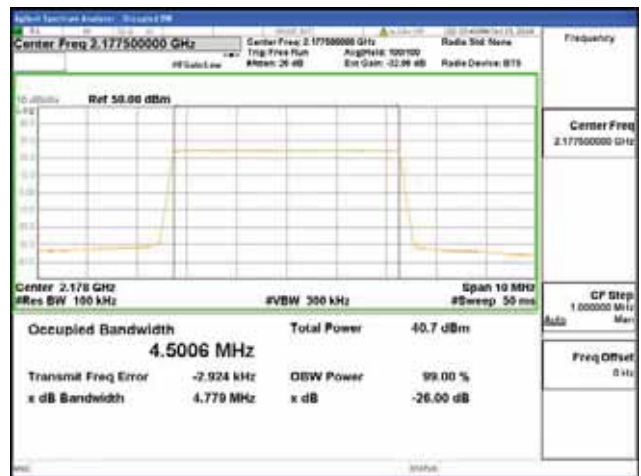

Report No.:  
 CTK-2018-03329  
 Page (599) / (2957)  
 Pages

**Band 66, BW 5MHz + BW 5MHz, Multi 2 carrier(Non-Contiguous), 4TX, Top**

QPSK

16QAM

64QAM

256QAM

**CTK Co., Ltd.**  
 (Ho-dong), 113, Yejik-ro, Cheoin-gu,  
 Yongin-si, Gyeonggi-do, Korea  
 Tel: +82-31-339-9970  
 Fax: +82-31-624-9501