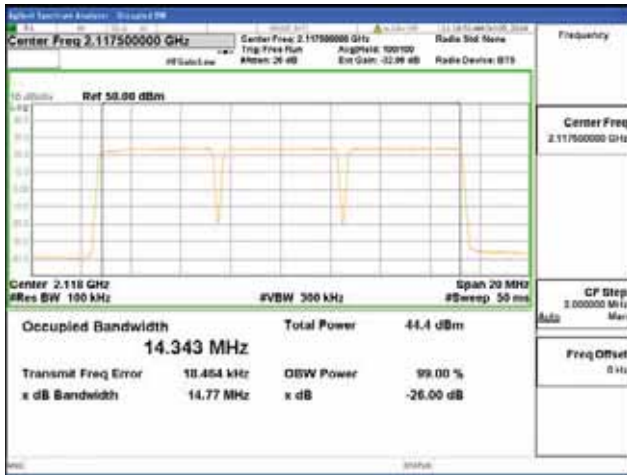

Report No.:  
 CTK-2018-03329  
 Page (534) / (2957)  
 Pages

**ANT 1**

**Band 66, BW 5MHz + BW 5MHz + BW 5MHz, Multi 3 carrier(Contiguous), 4TX, Bottom**

QPSK

16QAM

64QAM

256QAM

**CTK Co., Ltd.**  
 (Ho-dong), 113, Yejik-ro, Cheoin-gu,  
 Yongin-si, Gyeonggi-do, Korea  
 Tel: +82-31-339-9970  
 Fax: +82-31-624-9501