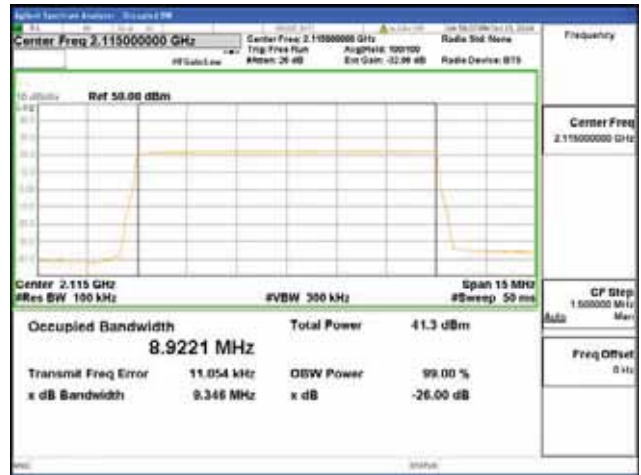

ANT 1

Band 66, BW 10MHz + BW 5MHz, Multi 2 carrier(Non-Contiguous), 4TX, Bottom

256QAM