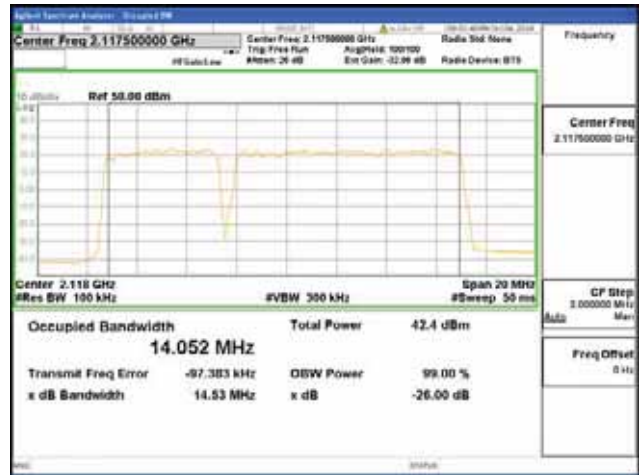

Report No.:  
 CTK-2018-03329  
 Page (630) / (2957)  
 Pages

**ANT 3**

**Band 66, BW 5MHz + BW 10MHz + BW 5MHz, Multi 3 carrier(Non-Contiguous), 4TX, Bottom**

QPSK

16QAM

64QAM

256QAM