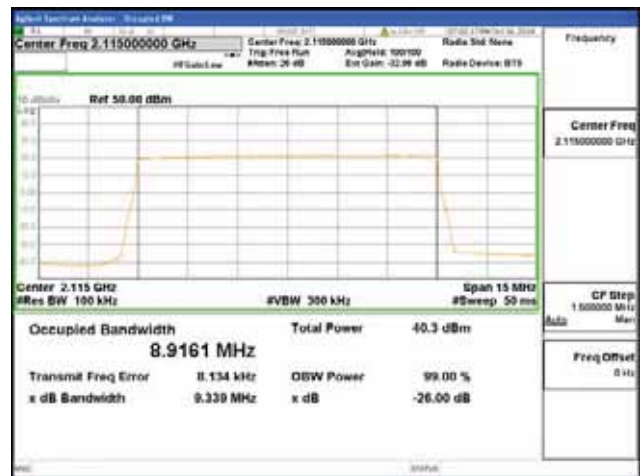

Report No.:  
 CTK-2018-03329  
 Page (582) / (2957)  
 Pages

**ANT 3**

**Band 66, BW 10MHz + BW 10MHz, Multi 2 carrier(Non-Contiguous), 4TX, Bottom**

QPSK

16QAM

64QAM

256QAM

**CTK Co., Ltd.**  
 (Ho-dong), 113, Yejik-ro, Cheoin-gu,  
 Yongin-si, Gyeonggi-do, Korea  
 Tel: +82-31-339-9970  
 Fax: +82-31-624-9501