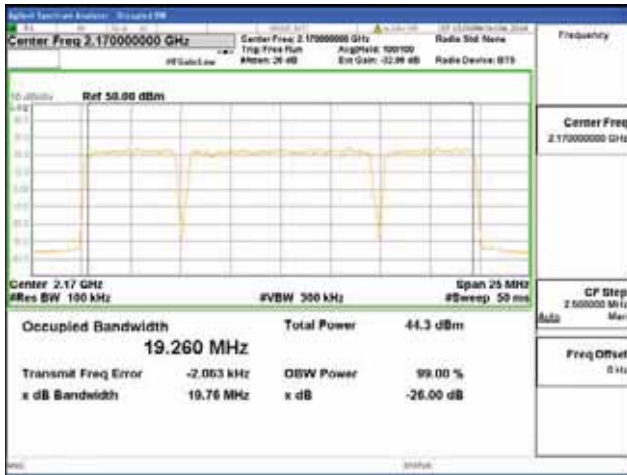

**Band 66, BW 5MHz + BW 10MHz + BW 5MHz, Multi 3 carrier(Contiguous), 4TX, Top**

QPSK

16QAM

64QAM

256QAM

**CTK Co., Ltd.**  
 (Ho-dong), 113, Yejik-ro, Cheoin-gu,  
 Yongin-si, Gyeonggi-do, Korea  
 Tel: +82-31-339-9970  
 Fax: +82-31-624-9501