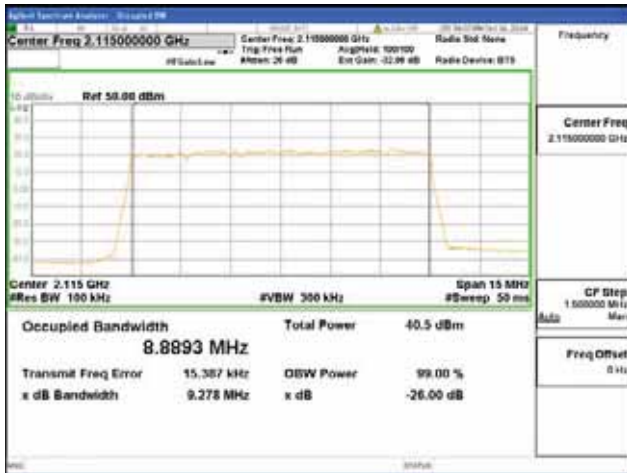

CTK Co., Ltd.
(Ho-dong), 113, Yejik-ro, Cheoin-gu,
Yongin-si, Gyeonggi-do, Korea
Tel: +82-31-339-9970
Fax: +82-31-624-9501

Report No.:
CTK-2018-03329
Page (584) / (2957)
Pages

ANT 4

Band 66, BW 10MHz + BW 10MHz, Multi 2 carrier(Non-Contiguous), 4TX, Bottom

QPSK

16QAM