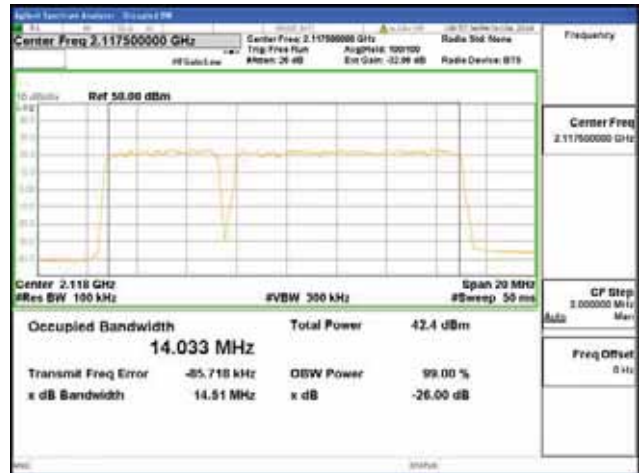

Report No.:  
 CTK-2018-03329  
 Page (626) / (2957)  
 Pages

**ANT 1**

**Band 66, BW 5MHz + BW 10MHz + BW 5MHz, Multi 3 carrier(Non-Contiguous), 4TX, Bottom**

QPSK

16QAM

64QAM

256QAM

**CTK Co., Ltd.**  
 (Ho-dong), 113, Yejik-ro, Cheoin-gu,  
 Yongin-si, Gyeonggi-do, Korea  
 Tel: +82-31-339-9970  
 Fax: +82-31-624-9501