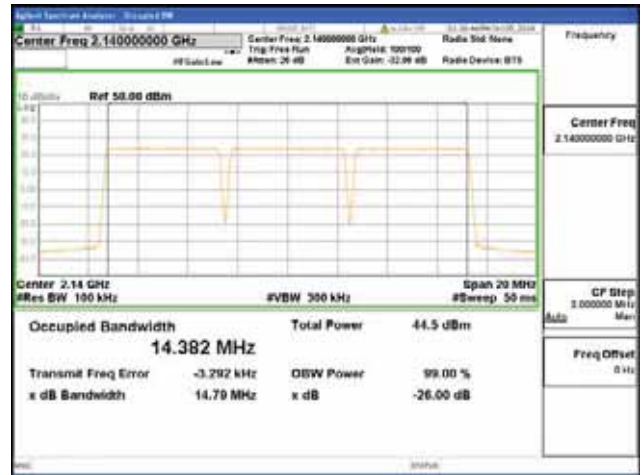

**Band 66, BW 5MHz + BW 5MHz + BW 5MHz, Multi 3 carrier(Contiguous), 4TX, Middle**

QPSK

16QAM

64QAM

256QAM

**CTK Co., Ltd.**  
 (Ho-dong), 113, Yejik-ro, Cheoin-gu,  
 Yongin-si, Gyeonggi-do, Korea  
 Tel: +82-31-339-9970  
 Fax: +82-31-624-9501