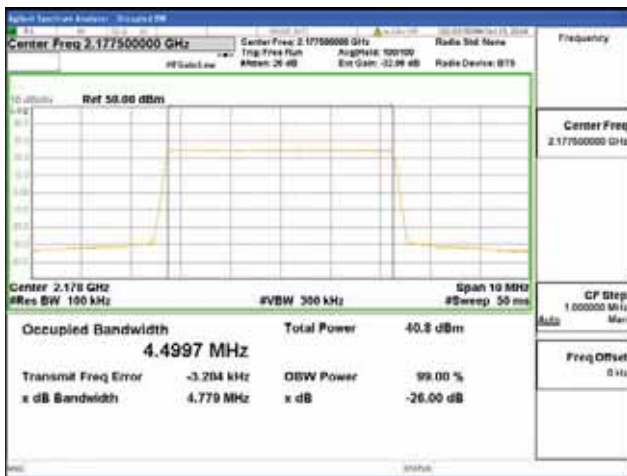

Report No.:  
 CTK-2018-03329  
 Page (601) / (2957)  
 Pages

**Band 66, BW 5MHz + BW 5MHz, Multi 2 carrier(Non-Contiguous), 4TX, Top**

QPSK

16QAM

64QAM

256QAM

**ANT 1**

**Band 66, BW 10MHz + BW 15MHz + BW 5MHz, Multi 3 carrier(Non-Contiguous), 4TX, Bottom**