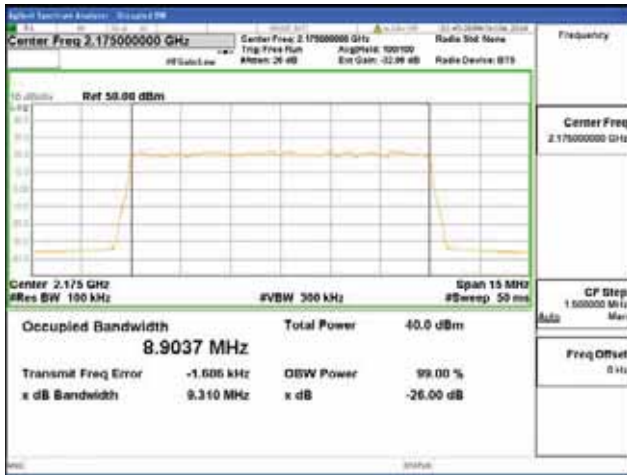

CTK Co., Ltd.
(Ho-dong), 113, Yejik-ro, Cheoin-gu,
Yongin-si, Gyeonggi-do, Korea
Tel: +82-31-339-9970
Fax: +82-31-624-9501

Report No.:
CTK-2018-03329
Page (625) / (2957)
Pages

Band 66, BW 5MHz + BW 10MHz + BW 10MHz, Multi 3 carrier(Non-Contiguous), 4TX, Top

QPSK