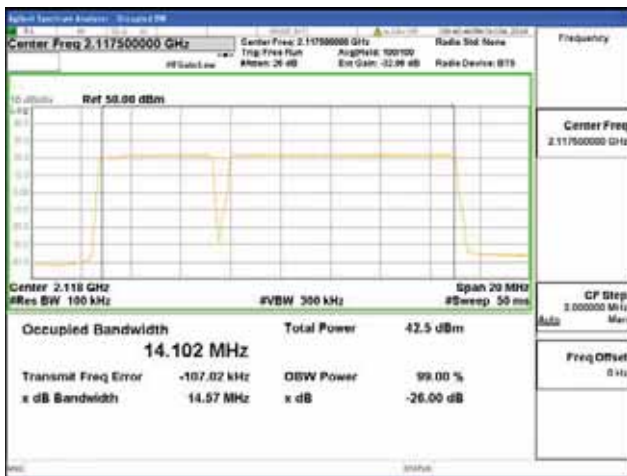

Report No.:  
 CTK-2018-03329  
 Page (626) / (2957)  
 Pages

**ANT 1**

**Band 66, BW 5MHz + BW 10MHz + BW 5MHz, Multi 3 carrier(Non-Contiguous), 4TX, Bottom**

QPSK

16QAM

64QAM

256QAM

**CTK Co., Ltd.**  
 (Ho-dong), 113, Yejik-ro, Cheoin-gu,  
 Yongin-si, Gyeonggi-do, Korea  
 Tel: +82-31-339-9970  
 Fax: +82-31-624-9501