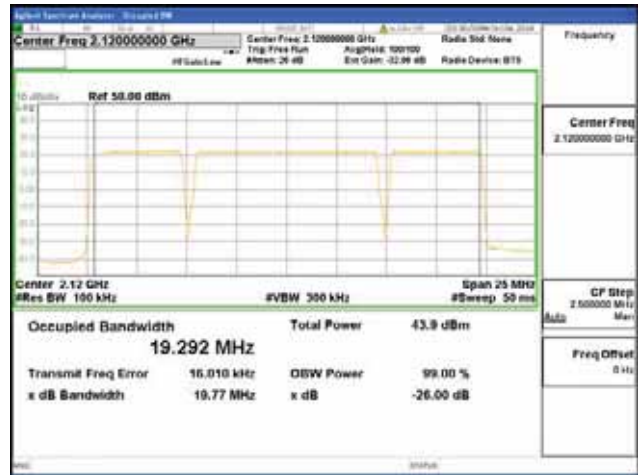

Report No.:  
 CTK-2018-03329  
 Page (528) / (2957)  
 Pages

**ANT 3**

**Band 66, BW 5MHz + BW 10MHz + BW 5MHz, Multi 3 carrier(Contiguous), 4TX, Bottom**

QPSK

16QAM

64QAM

256QAM

**CTK Co., Ltd.**  
 (Ho-dong), 113, Yejik-ro, Cheoin-gu,  
 Yongin-si, Gyeonggi-do, Korea  
 Tel: +82-31-339-9970  
 Fax: +82-31-624-9501