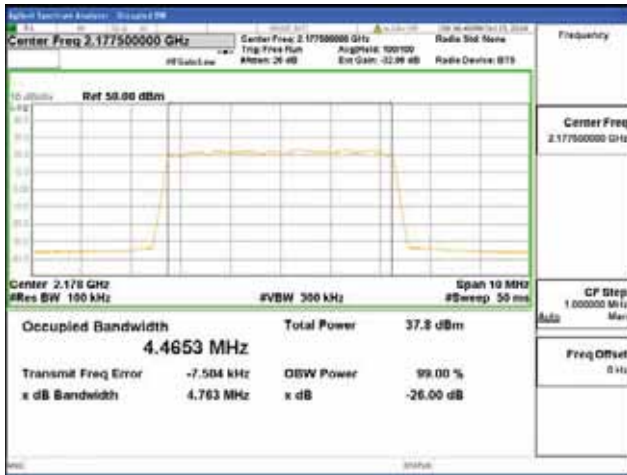

**Band 66, BW 15MHz + BW 5MHz, Multi 2 carrier(Non-Contiguous), 4TX, Top**

QPSK

16QAM

64QAM

256QAM

**ANT 4**

**Band 66, BW 15MHz + BW 5MHz, Multi 2 carrier(Non-Contiguous), 4TX, Bottom**

QPSK