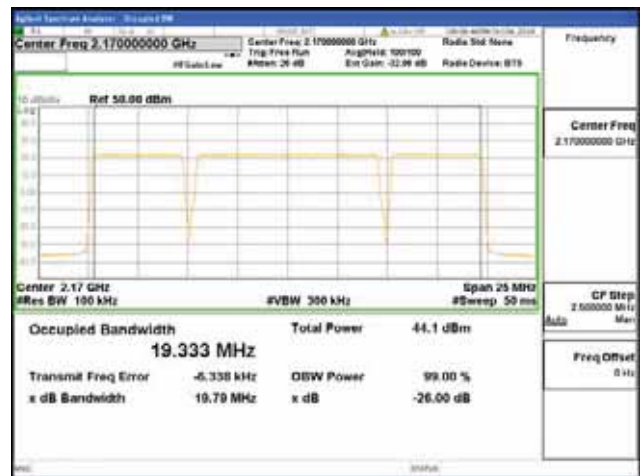

Report No.:  
 CTK-2018-03329  
 Page (530) / (2957)  
 Pages

**Band 66, BW 5MHz + BW 10MHz + BW 5MHz, Multi 3 carrier(Contiguous), 4TX, Top**

QPSK

16QAM

64QAM

256QAM

**CTK Co., Ltd.**  
 (Ho-dong), 113, Yejik-ro, Cheoin-gu,  
 Yongin-si, Gyeonggi-do, Korea  
 Tel: +82-31-339-9970  
 Fax: +82-31-624-9501