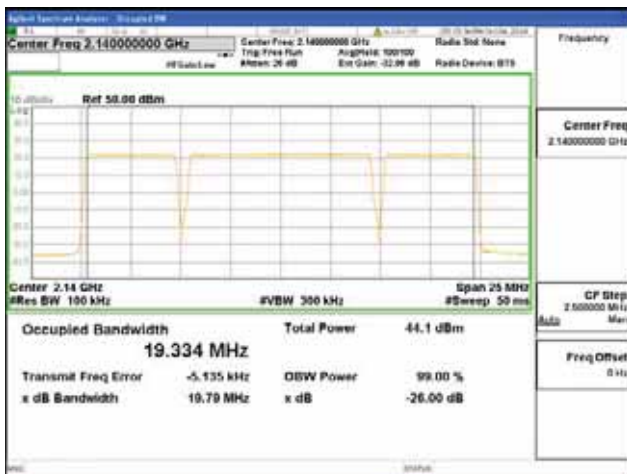

Report No.:  
 CTK-2018-03329  
 Page (529) / (2957)  
 Pages

**Band 66, BW 5MHz + BW 10MHz + BW 5MHz, Multi 3 carrier(Contiguous), 4TX, Middle**

QPSK

16QAM

64QAM

256QAM

**CTK Co., Ltd.**  
 (Ho-dong), 113, Yejik-ro, Cheoin-gu,  
 Yongin-si, Gyeonggi-do, Korea  
 Tel: +82-31-339-9970  
 Fax: +82-31-624-9501