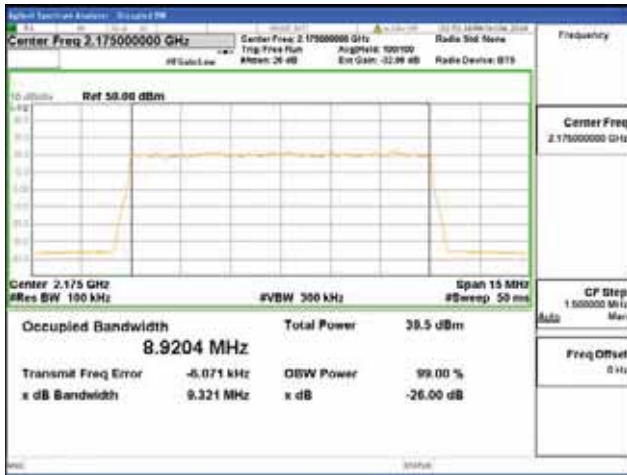

CTK Co., Ltd.
(Ho-dong), 113, Yejik-ro, Cheoin-gu,
Yongin-si, Gyeonggi-do, Korea
Tel: +82-31-339-9970
Fax: +82-31-624-9501

Report No.:
CTK-2018-03329
Page (621) / (2957)
Pages

Band 66, BW 5MHz + BW 10MHz + BW 10MHz, Multi 3 carrier(Non-Contiguous), 4TX, Top

QPSK