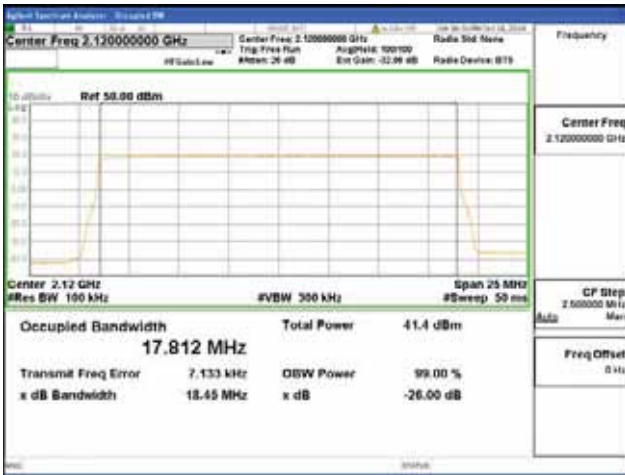

Report No.:  
 CTK-2018-03329  
 Page (550) / (2957)  
 Pages

**ANT 3**

**Band 66, BW 20MHz + BW 10MHz, Multi 2 carrier(Non-Contiguous), 4TX, Bottom**

QPSK

16QAM

64QAM

256QAM

**CTK Co., Ltd.**  
 (Ho-dong), 113, Yejik-ro, Cheoin-gu,  
 Yongin-si, Gyeonggi-do, Korea  
 Tel: +82-31-339-9970  
 Fax: +82-31-624-9501