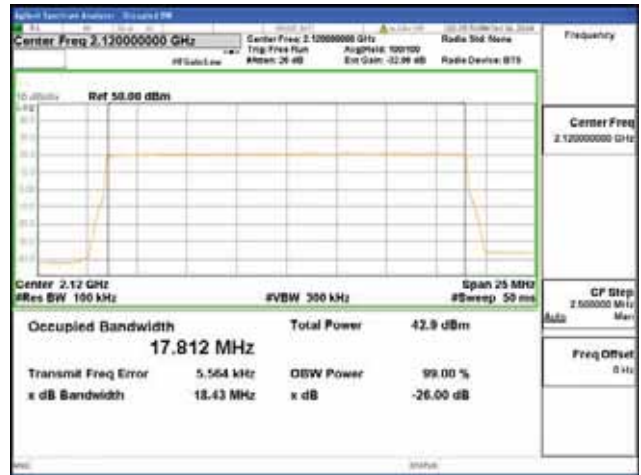

QPSK

16QAM

64QAM

256QAM

**CTK Co., Ltd.**  
 (Ho-dong), 113, Yejik-ro, Cheoin-gu,  
 Yongin-si, Gyeonggi-do, Korea  
 Tel: +82-31-339-9970  
 Fax: +82-31-624-9501

Report No.:  
 CTK-2018-03329  
 Page (559) / (2957)  
 Pages