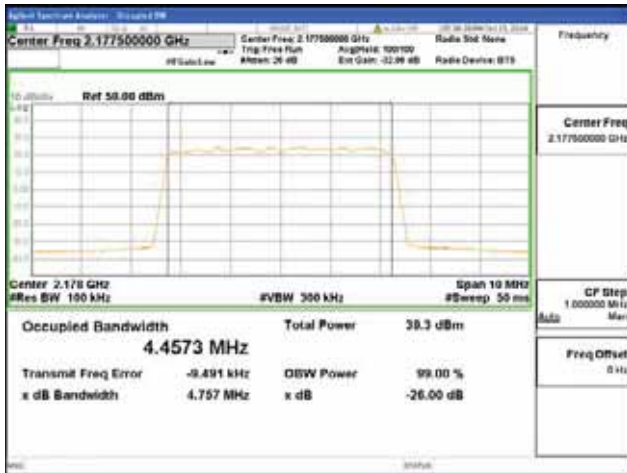

**Band 66, BW 10MHz + BW 5MHz, Multi 2 carrier(Non-Contiguous), 4TX, Top**

QPSK

16QAM

64QAM

256QAM

**ANT 3**

**Band 66, BW 10MHz + BW 5MHz, Multi 2 carrier(Non-Contiguous), 4TX, Bottom**

QPSK