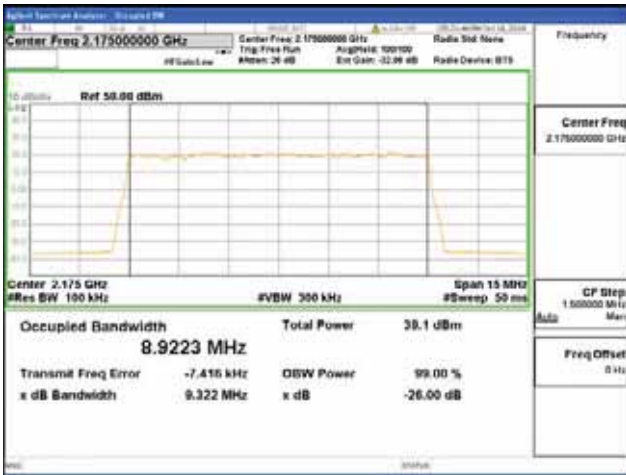

CTK Co., Ltd.
(Ho-dong), 113, Yejik-ro, Cheoin-gu,
Yongin-si, Gyeonggi-do, Korea
Tel: +82-31-339-9970
Fax: +82-31-624-9501

Report No.:
CTK-2018-03329
Page (549) / (2957)
Pages

Band 66, BW 20MHz + BW 10MHz, Multi 2 carrier(Non-Contiguous), 4TX, Top

QPSK

16QAM