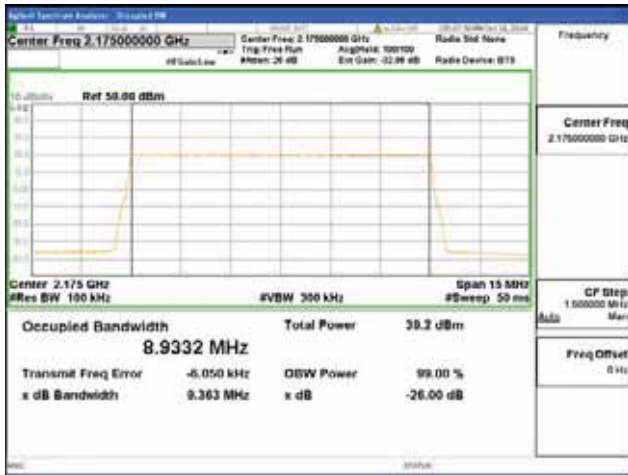

Band 66, BW 20MHz + BW 10MHz, Multi 2 carrier(Non-Contiguous), 4TX, Top

64QAM