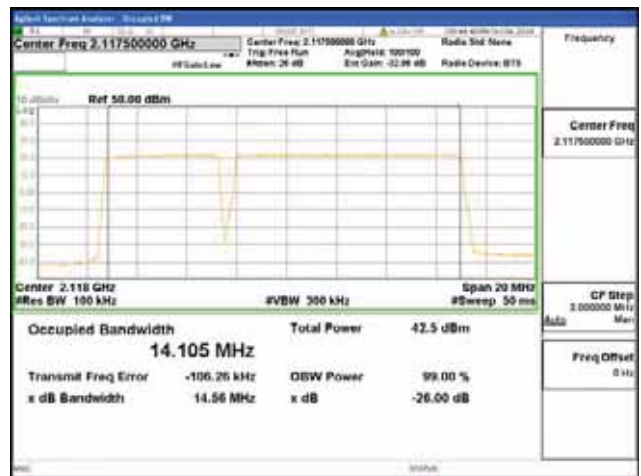

Report No.:  
 CTK-2018-03329  
 Page (626) / (2957)  
 Pages

**ANT 1**

**Band 66, BW 5MHz + BW 10MHz + BW 5MHz, Multi 3 carrier(Non-Contiguous), 4TX, Bottom**

QPSK

16QAM

64QAM

256QAM

**CTK Co., Ltd.**  
 (Ho-dong), 113, Yejik-ro, Cheoin-gu,  
 Yongin-si, Gyeonggi-do, Korea  
 Tel: +82-31-339-9970  
 Fax: +82-31-624-9501