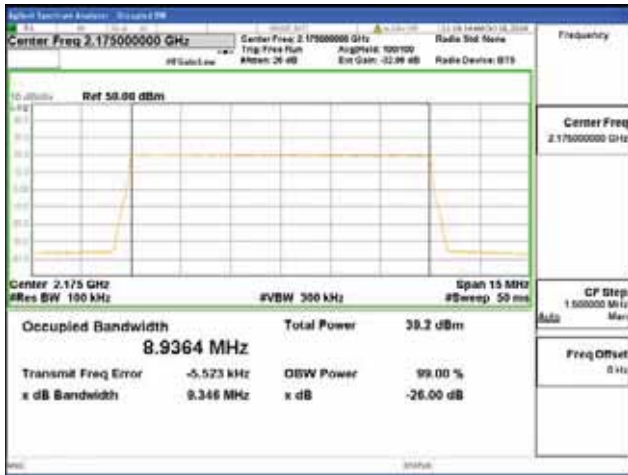

**Band 66, BW 15MHz + BW 10MHz, Multi 2 carrier(Non-Contiguous), 4TX, Top**

QPSK

16QAM

64QAM

256QAM

**CTK Co., Ltd.**  
 (Ho-dong), 113, Yejik-ro, Cheoin-gu,  
 Yongin-si, Gyeonggi-do, Korea  
 Tel: +82-31-339-9970  
 Fax: +82-31-624-9501