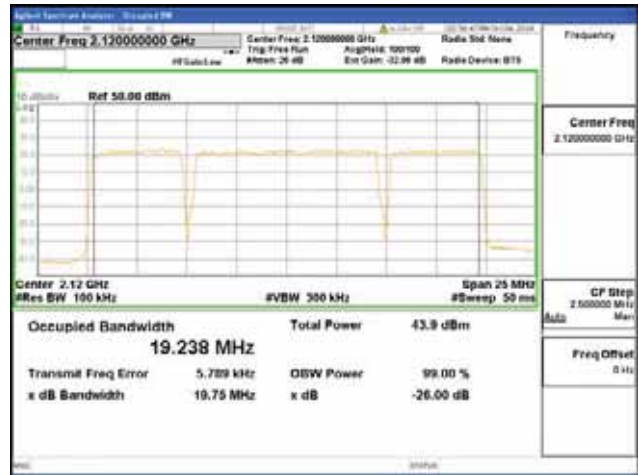

Report No.:  
 CTK-2018-03329  
 Page (528) / (2957)  
 Pages

**ANT 3**

**Band 66, BW 5MHz + BW 10MHz + BW 5MHz, Multi 3 carrier(Contiguous), 4TX, Bottom**

QPSK

16QAM

64QAM

256QAM

**CTK Co., Ltd.**  
 (Ho-dong), 113, Yejik-ro, Cheoin-gu,  
 Yongin-si, Gyeonggi-do, Korea  
 Tel: +82-31-339-9970  
 Fax: +82-31-624-9501