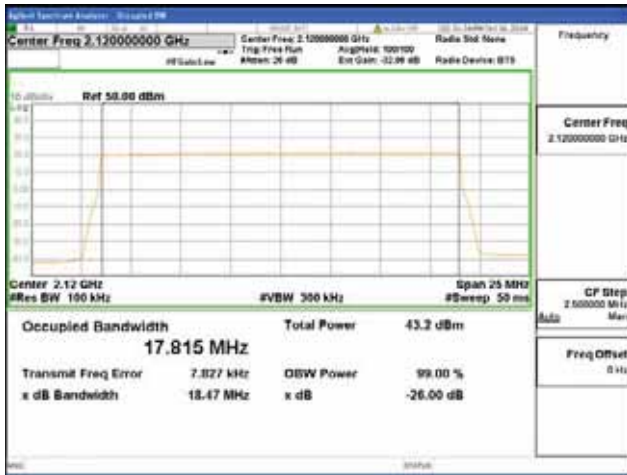

Report No.:  
 CTK-2018-03329  
 Page (556) / (2957)  
 Pages

**ANT 2**

**Band 66, BW 20MHz + BW 5MHz, Multi 2 carrier(Non-Contiguous), 4TX, Bottom**

QPSK

16QAM

64QAM

256QAM

**CTK Co., Ltd.**  
 (Ho-dong), 113, Yejik-ro, Cheoin-gu,  
 Yongin-si, Gyeonggi-do, Korea  
 Tel: +82-31-339-9970  
 Fax: +82-31-624-9501