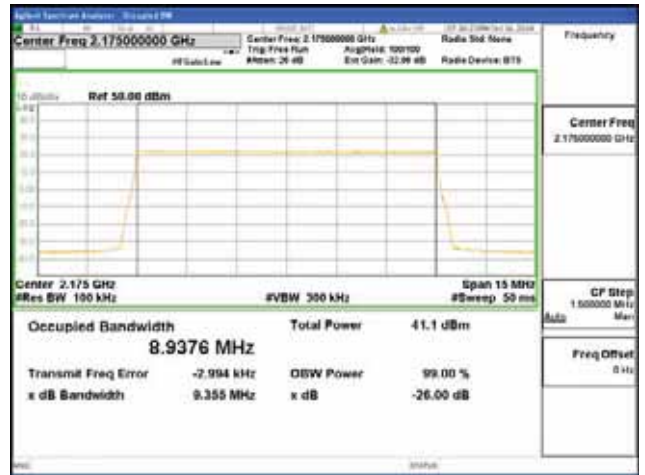

Report No.:  
 CTK-2018-03329  
 Page (581) / (2957)  
 Pages

**Band 66, BW 10MHz + BW 10MHz, Multi 2 carrier(Non-Contiguous), 4TX, Top**

QPSK

16QAM

64QAM

256QAM

**CTK Co., Ltd.**  
 (Ho-dong), 113, Yejik-ro, Cheoin-gu,  
 Yongin-si, Gyeonggi-do, Korea  
 Tel: +82-31-339-9970  
 Fax: +82-31-624-9501