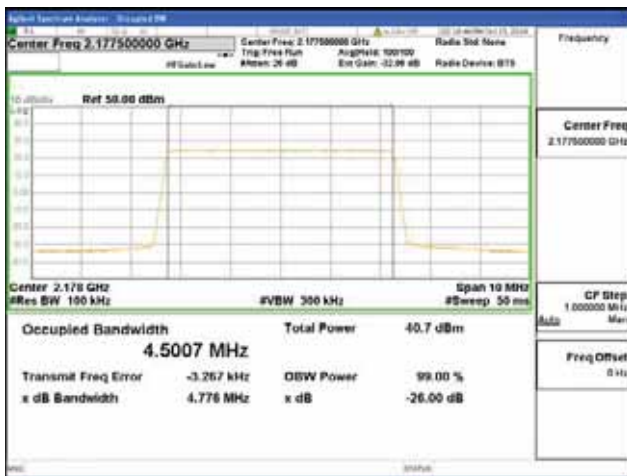

Report No.:  
 CTK-2018-03329  
 Page (597) / (2957)  
 Pages

**Band 66, BW 5MHz + BW 5MHz, Multi 2 carrier(Non-Contiguous), 4TX, Top**

QPSK

16QAM

64QAM

256QAM

**CTK Co., Ltd.**  
 (Ho-dong), 113, Yejik-ro, Cheoin-gu,  
 Yongin-si, Gyeonggi-do, Korea  
 Tel: +82-31-339-9970  
 Fax: +82-31-624-9501