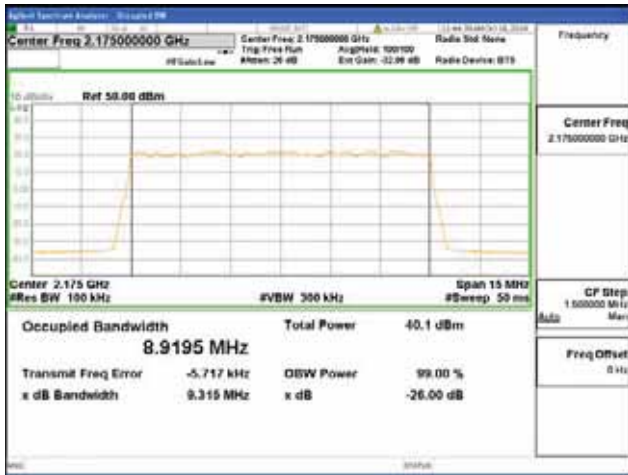

**Band 66, BW 15MHz + BW 10MHz, Multi 2 carrier(Non-Contiguous), 4TX, Top**

QPSK

16QAM

64QAM

256QAM

**ANT 1**

**Band 66, BW 15MHz + BW 5MHz, Multi 2 carrier(Non-Contiguous), 4TX, Bottom**

QPSK