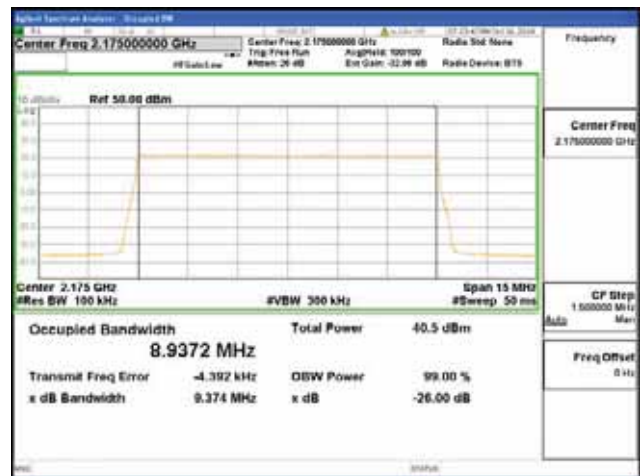

Report No.:  
 CTK-2018-03329  
 Page (579) / (2957)  
 Pages

**Band 66, BW 10MHz + BW 10MHz, Multi 2 carrier(Non-Contiguous), 4TX, Top**

QPSK

16QAM

64QAM

256QAM

**CTK Co., Ltd.**  
 (Ho-dong), 113, Yejik-ro, Cheoin-gu,  
 Yongin-si, Gyeonggi-do, Korea  
 Tel: +82-31-339-9970  
 Fax: +82-31-624-9501