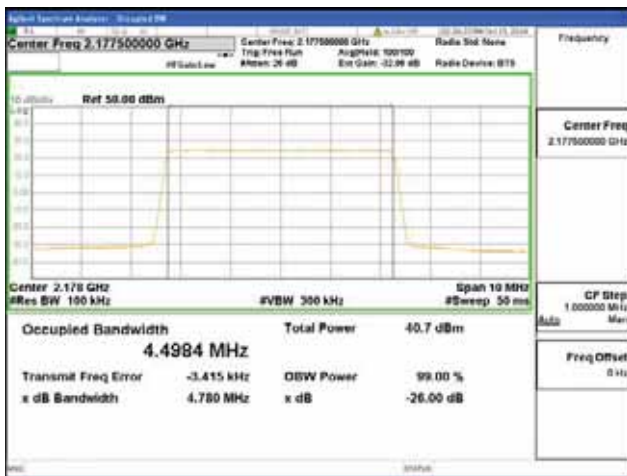

Report No.:  
 CTK-2018-03329  
 Page (595) / (2957)  
 Pages

**Band 66, BW 5MHz + BW 5MHz, Multi 2 carrier(Non-Contiguous), 4TX, Top**

QPSK

16QAM

64QAM

256QAM

**CTK Co., Ltd.**  
 (Ho-dong), 113, Yejik-ro, Cheoin-gu,  
 Yongin-si, Gyeonggi-do, Korea  
 Tel: +82-31-339-9970  
 Fax: +82-31-624-9501