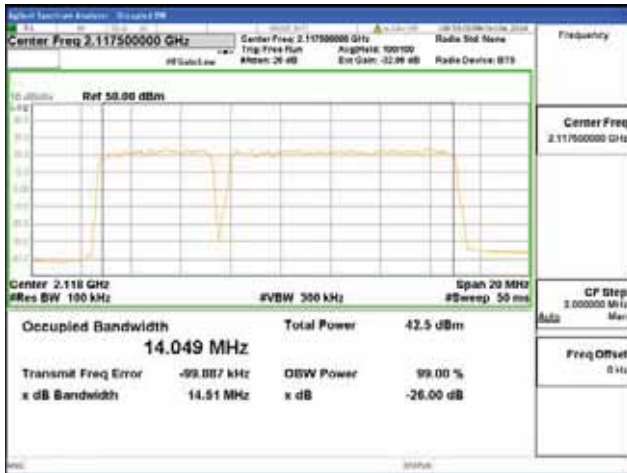

CTK Co., Ltd.
(Ho-dong), 113, Yejik-ro, Cheoin-gu,
Yongin-si, Gyeonggi-do, Korea
Tel: +82-31-339-9970
Fax: +82-31-624-9501

Report No.:
CTK-2018-03329
Page (626) / (2957)
Pages

ANT 1

Band 66, BW 5MHz + BW 10MHz + BW 5MHz, Multi 3 carrier(Non-Contiguous), 4TX, Bottom

QPSK