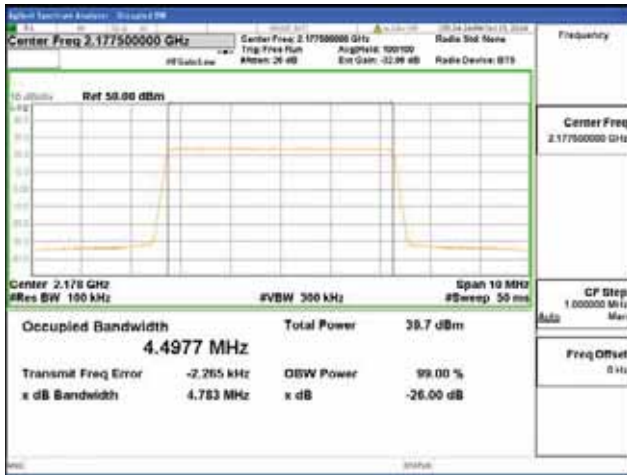

**Band 66, BW 10MHz + BW 5MHz, Multi 2 carrier(Non-Contiguous), 4TX, Top**

QPSK

16QAM

64QAM

256QAM

**CTK Co., Ltd.**  
 (Ho-dong), 113, Yejik-ro, Cheoin-gu,  
 Yongin-si, Gyeonggi-do, Korea  
 Tel: +82-31-339-9970  
 Fax: +82-31-624-9501