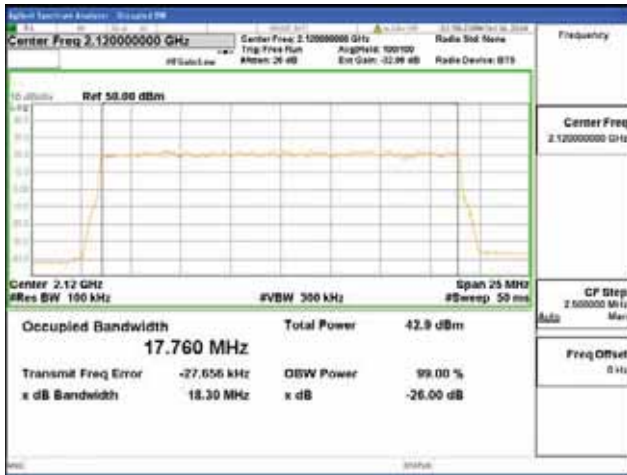

ANT 3

Band 66, BW 20MHz + BW 5MHz, Multi 2 carrier(Non-Contiguous), 4TX, Bottom

QPSK