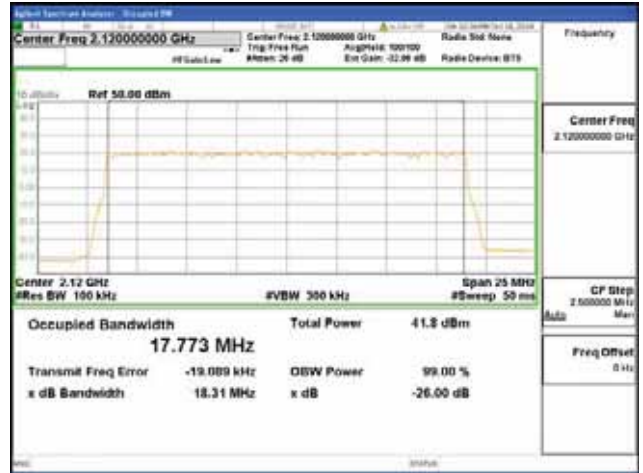

CTK Co., Ltd.
(Ho-dong), 113, Yejik-ro, Cheoin-gu,
Yongin-si, Gyeonggi-do, Korea
Tel: +82-31-339-9970
Fax: +82-31-624-9501

Report No.:
CTK-2018-03329
Page (552) / (2957)
Pages

ANT 4

Band 66, BW 20MHz + BW 10MHz, Multi 2 carrier(Non-Contiguous), 4TX, Bottom

QPSK

16QAM