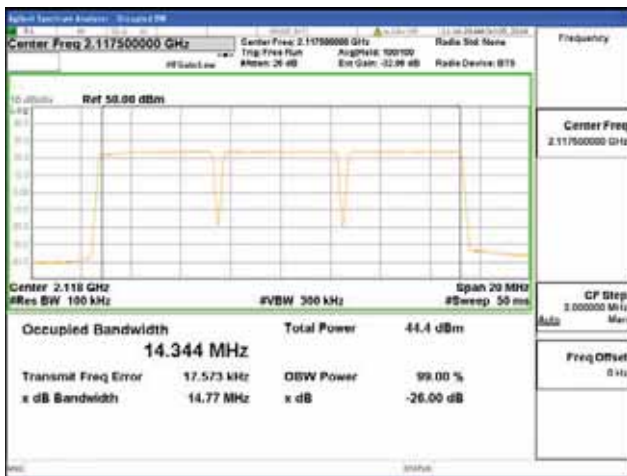

ANT 2

Band 66, BW 5MHz + BW 5MHz + BW 5MHz, Multi 3 carrier(Contiguous), 4TX, Bottom

QPSK

16QAM

64QAM

256QAM