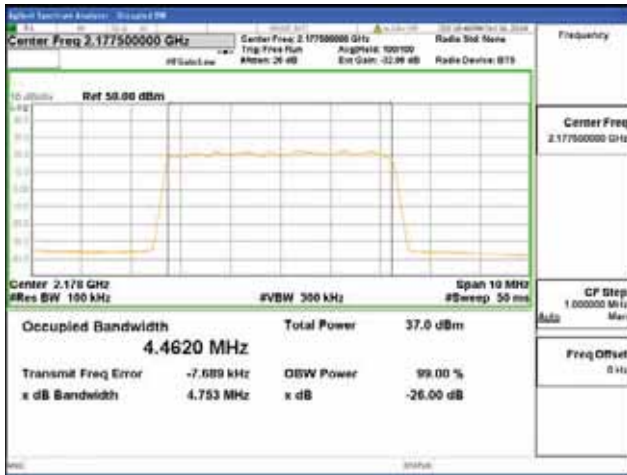

Band 66, BW 20MHz + BW 5MHz, Multi 2 carrier(Non-Contiguous), 4TX, Top

QPSK