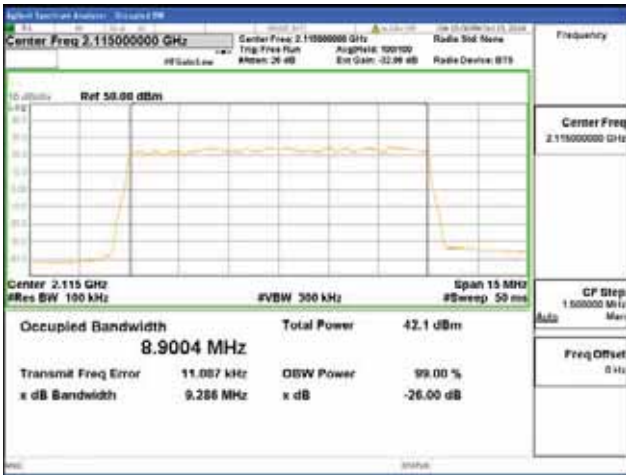

ANT 2

Band 66, BW 10MHz + BW 5MHz, Multi 2 carrier(Non-Contiguous), 4TX, Bottom

QPSK

16QAM