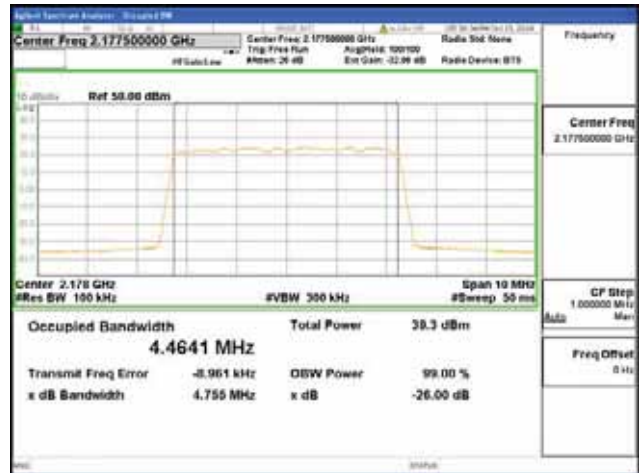

**Band 66, BW 10MHz + BW 5MHz, Multi 2 carrier(Non-Contiguous), 4TX, Top**

QPSK

16QAM

64QAM

256QAM

**ANT 3**

**Band 66, BW 10MHz + BW 5MHz, Multi 2 carrier(Non-Contiguous), 4TX, Bottom**

QPSK