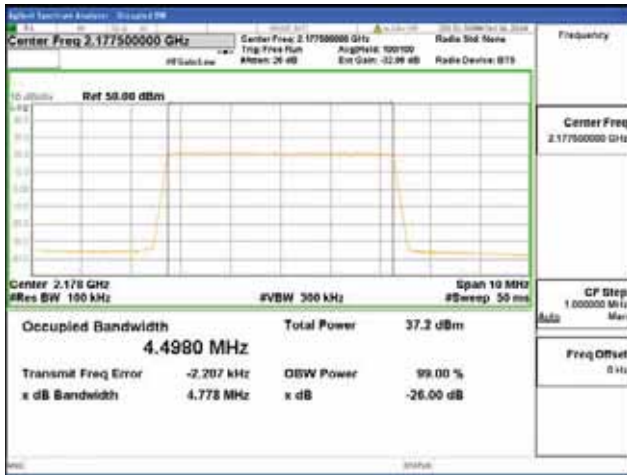

Band 66, BW 20MHz + BW 5MHz, Multi 2 carrier(Non-Contiguous), 4TX, Top

64QAM