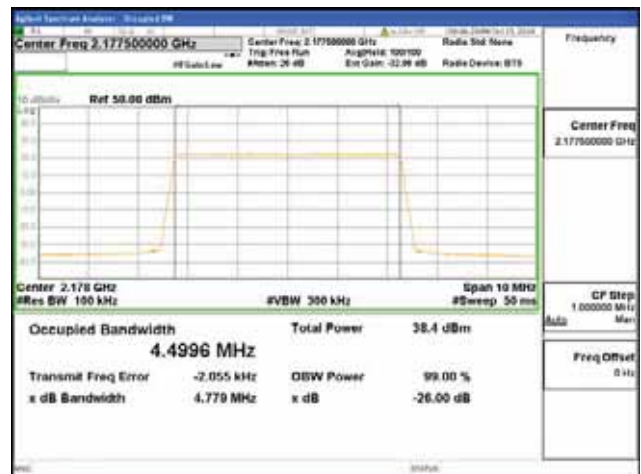

**Band 66, BW 15MHz + BW 5MHz, Multi 2 carrier(Non-Contiguous), 4TX, Top**

QPSK

16QAM

64QAM

256QAM

**ANT 3**

**Band 66, BW 15MHz + BW 5MHz, Multi 2 carrier(Non-Contiguous), 4TX, Bottom**

QPSK