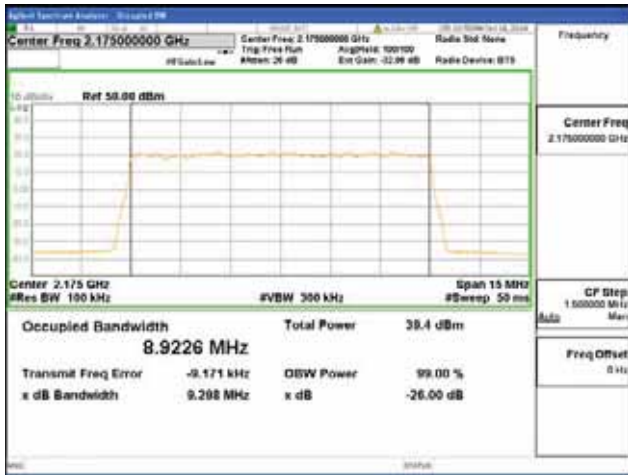

Band 66, BW 20MHz + BW 10MHz, Multi 2 carrier(Non-Contiguous), 4TX, Top

QPSK