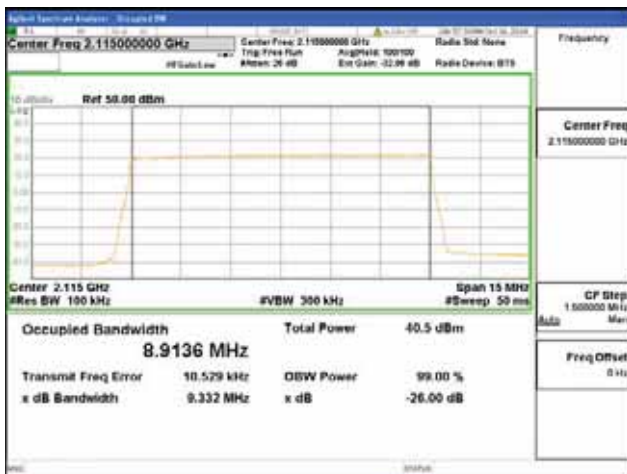

Report No.:  
 CTK-2018-03329  
 Page (584) / (2957)  
 Pages

**ANT 4**

**Band 66, BW 10MHz + BW 10MHz, Multi 2 carrier(Non-Contiguous), 4TX, Bottom**

QPSK

16QAM

64QAM

256QAM

**CTK Co., Ltd.**  
 (Ho-dong), 113, Yejik-ro, Cheoin-gu,  
 Yongin-si, Gyeonggi-do, Korea  
 Tel: +82-31-339-9970  
 Fax: +82-31-624-9501