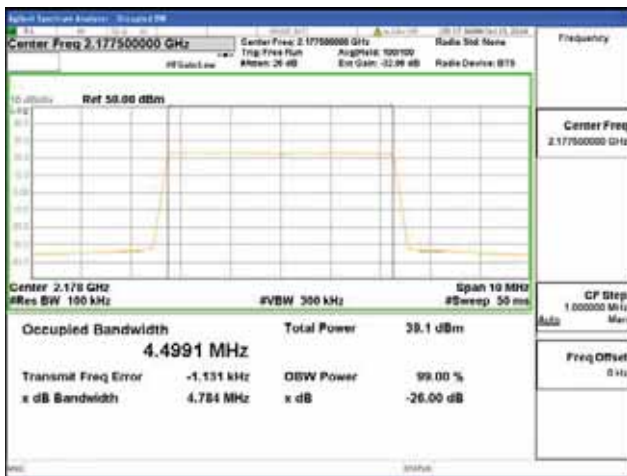

**Band 66, BW 10MHz + BW 5MHz, Multi 2 carrier(Non-Contiguous), 4TX, Top**

QPSK

16QAM

64QAM

256QAM

**ANT 4**

**Band 66, BW 10MHz + BW 5MHz, Multi 2 carrier(Non-Contiguous), 4TX, Bottom**

QPSK