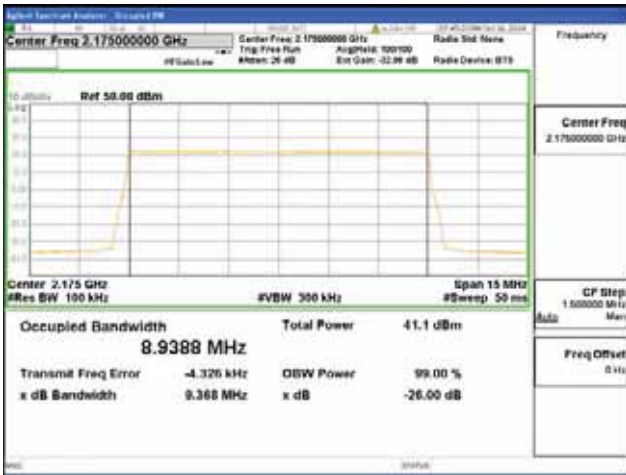

Report No.:  
 CTK-2018-03329  
 Page (585) / (2957)  
 Pages

**Band 66, BW 10MHz + BW 10MHz, Multi 2 carrier(Non-Contiguous), 4TX, Top**

QPSK

16QAM

64QAM

256QAM

**ANT 1**

**Band 66, BW 10MHz + BW 5MHz, Multi 2 carrier(Non-Contiguous), 4TX, Bottom**