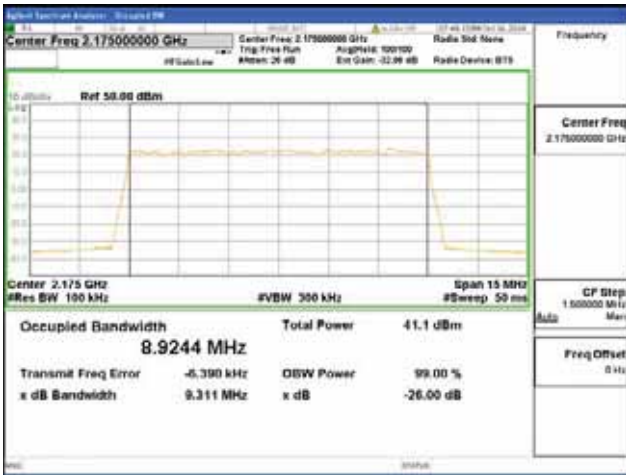

CTK Co., Ltd.
(Ho-dong), 113, Yejik-ro, Cheoin-gu,
Yongin-si, Gyeonggi-do, Korea
Tel: +82-31-339-9970
Fax: +82-31-624-9501

Report No.:
CTK-2018-03329
Page (585) / (2957)
Pages

Band 66, BW 10MHz + BW 10MHz, Multi 2 carrier(Non-Contiguous), 4TX, Top

QPSK

16QAM