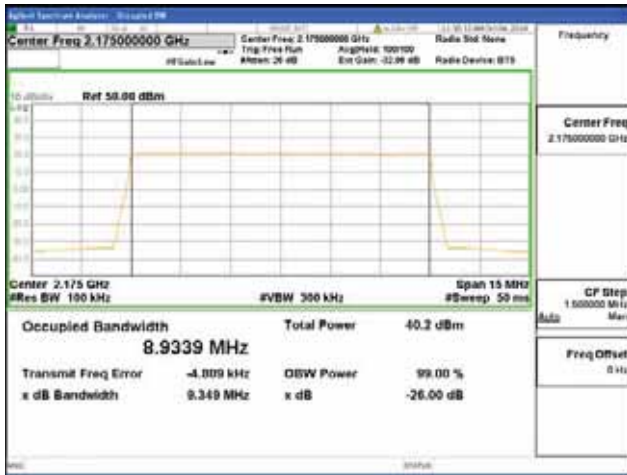

Report No.:  
 CTK-2018-03329  
 Page (625) / (2957)  
 Pages

**Band 66, BW 5MHz + BW 10MHz + BW 10MHz, Multi 3 carrier(Non-Contiguous), 4TX, Top**

QPSK

16QAM

64QAM

256QAM

**CTK Co., Ltd.**  
 (Ho-dong), 113, Yejik-ro, Cheoin-gu,  
 Yongin-si, Gyeonggi-do, Korea  
 Tel: +82-31-339-9970  
 Fax: +82-31-624-9501