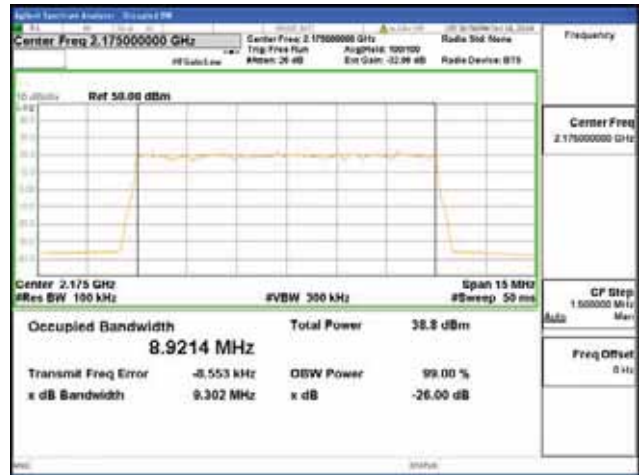

CTK Co., Ltd.
(Ho-dong), 113, Yejik-ro, Cheoin-gu,
Yongin-si, Gyeonggi-do, Korea
Tel: +82-31-339-9970
Fax: +82-31-624-9501

Report No.:
CTK-2018-03329
Page (547) / (2957)
Pages

Band 66, BW 20MHz + BW 10MHz, Multi 2 carrier(Non-Contiguous), 4TX, Top

QPSK

16QAM

64QAM

256QAM