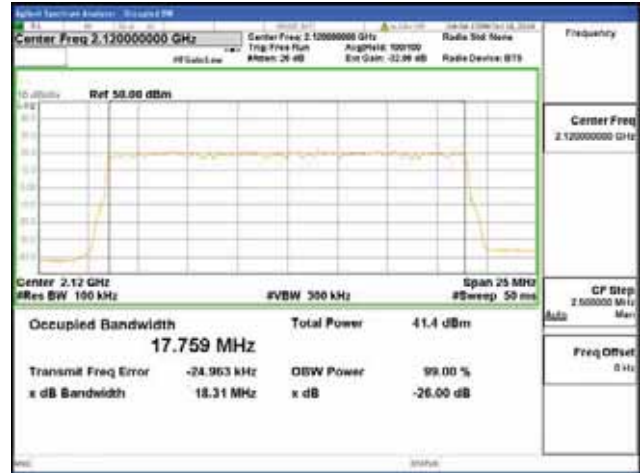

CTK Co., Ltd.
(Ho-dong), 113, Yejik-ro, Cheoin-gu,
Yongin-si, Gyeonggi-do, Korea
Tel: +82-31-339-9970
Fax: +82-31-624-9501

Report No.:
CTK-2018-03329
Page (550) / (2957)
Pages

ANT 3

Band 66, BW 20MHz + BW 10MHz, Multi 2 carrier(Non-Contiguous), 4TX, Bottom

QPSK

16QAM