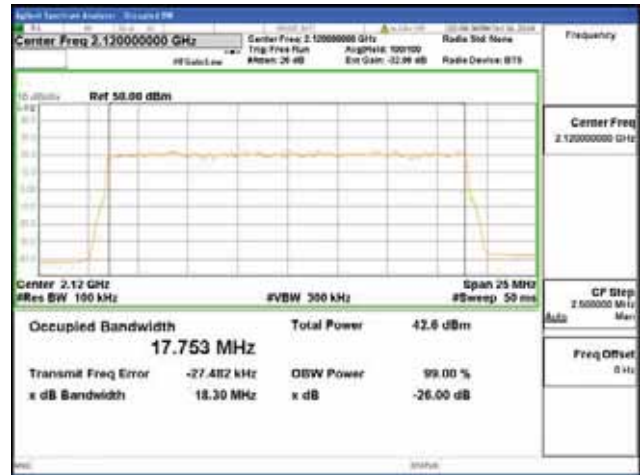

CTK Co., Ltd.
(Ho-dong), 113, Yejik-ro, Cheoin-gu,
Yongin-si, Gyeonggi-do, Korea
Tel: +82-31-339-9970
Fax: +82-31-624-9501

Report No.:
CTK-2018-03329
Page (560) / (2957)
Pages

ANT 4

Band 66, BW 20MHz + BW 5MHz, Multi 2 carrier(Non-Contiguous), 4TX, Bottom

QPSK

16QAM