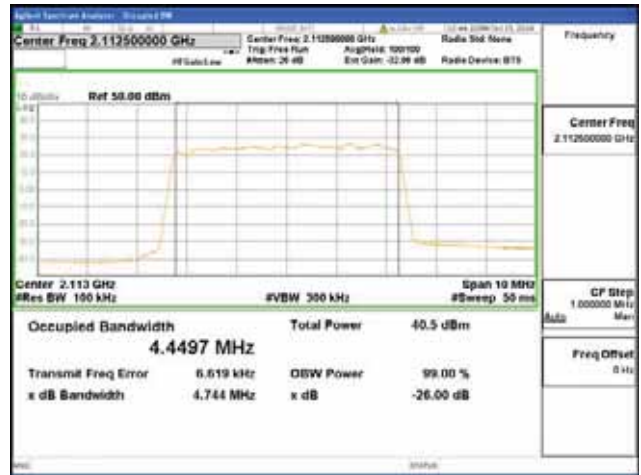

Report No.:  
 CTK-2018-03329  
 Page (598) / (2957)  
 Pages

**ANT 3**

**Band 66, BW 5MHz + BW 5MHz, Multi 2 carrier(Non-Contiguous), 4TX, Bottom**

QPSK

16QAM

64QAM

256QAM

**CTK Co., Ltd.**  
 (Ho-dong), 113, Yejik-ro, Cheoin-gu,  
 Yongin-si, Gyeonggi-do, Korea  
 Tel: +82-31-339-9970  
 Fax: +82-31-624-9501