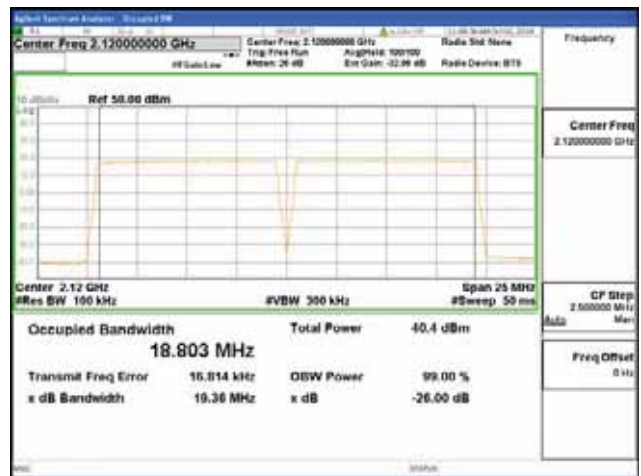

ANT 1

Band 66, BW 10MHz + BW 10MHz + BW 10MHz, Multi 3 carrier(Non-Contiguous), 4TX, Bottom

256QAM