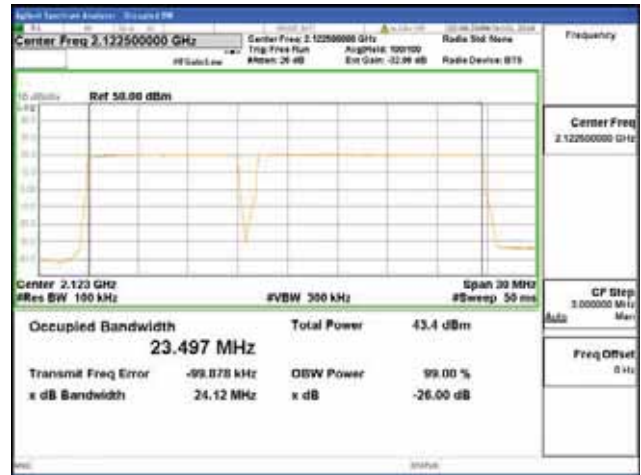

Report No.:  
 CTK-2018-03329  
 Page (606) / (2957)  
 Pages

**ANT 3**

**Band 66, BW 10MHz + BW 15MHz + BW 5MHz, Multi 3 carrier(Non-Contiguous), 4TX, Bottom**

QPSK

16QAM

64QAM

256QAM

**CTK Co., Ltd.**  
 (Ho-dong), 113, Yejik-ro, Cheoin-gu,  
 Yongin-si, Gyeonggi-do, Korea  
 Tel: +82-31-339-9970  
 Fax: +82-31-624-9501