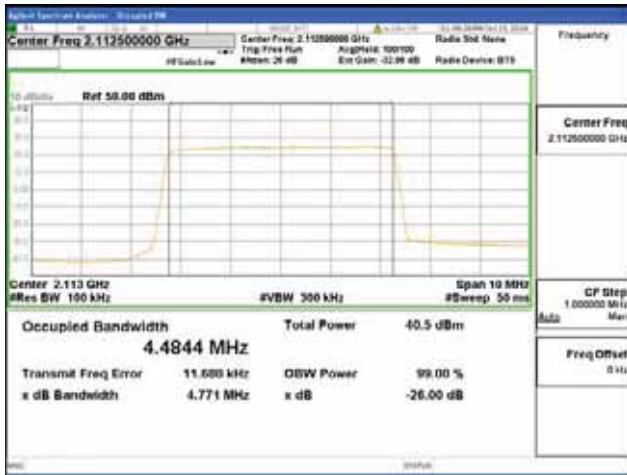

Report No.:  
 CTK-2018-03329  
 Page (598) / (2957)  
 Pages

**ANT 3**

**Band 66, BW 5MHz + BW 5MHz, Multi 2 carrier(Non-Contiguous), 4TX, Bottom**

QPSK

16QAM

64QAM

256QAM

**CTK Co., Ltd.**  
 (Ho-dong), 113, Yejik-ro, Cheoin-gu,  
 Yongin-si, Gyeonggi-do, Korea  
 Tel: +82-31-339-9970  
 Fax: +82-31-624-9501