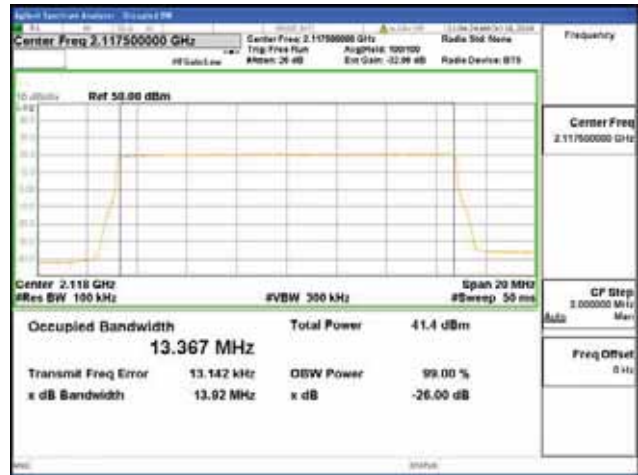

Report No.:  
 CTK-2018-03329  
 Page (564) / (2957)  
 Pages

**ANT 2**

**Band 66, BW 15MHz + BW 10MHz, Multi 2 carrier(Non-Contiguous), 4TX, Bottom**

QPSK

16QAM

64QAM

256QAM

**CTK Co., Ltd.**  
 (Ho-dong), 113, Yejik-ro, Cheoin-gu,  
 Yongin-si, Gyeonggi-do, Korea  
 Tel: +82-31-339-9970  
 Fax: +82-31-624-9501