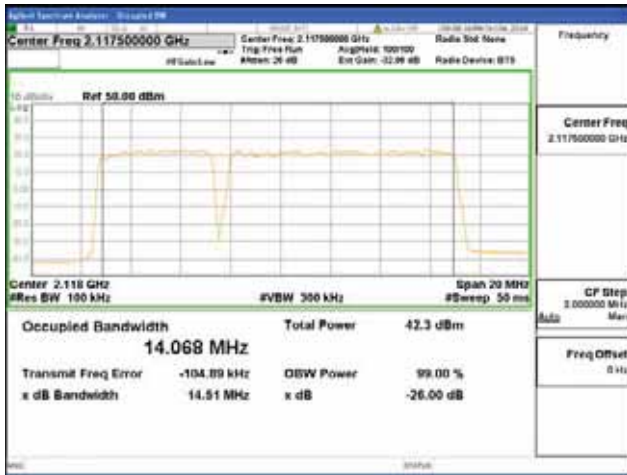

CTK Co., Ltd.
(Ho-dong), 113, Yejik-ro, Cheoin-gu,
Yongin-si, Gyeonggi-do, Korea
Tel: +82-31-339-9970
Fax: +82-31-624-9501

Report No.:
CTK-2018-03329
Page (630) / (2957)
Pages

ANT 3

Band 66, BW 5MHz + BW 10MHz + BW 5MHz, Multi 3 carrier(Non-Contiguous), 4TX, Bottom

QPSK