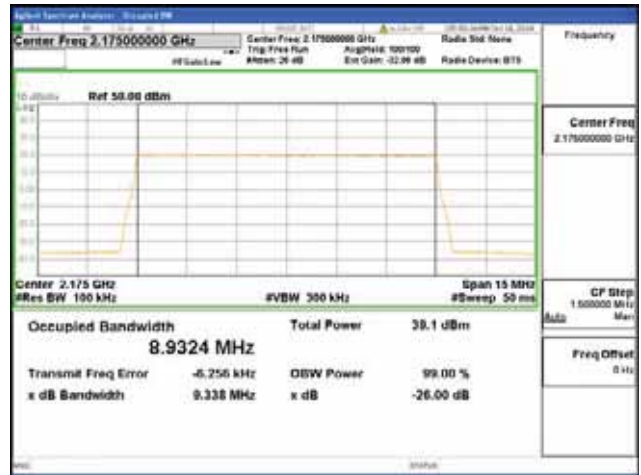

Report No.:  
 CTK-2018-03329  
 Page (549) / (2957)  
 Pages

**Band 66, BW 20MHz + BW 10MHz, Multi 2 carrier(Non-Contiguous), 4TX, Top**

QPSK

16QAM

64QAM

256QAM

**CTK Co., Ltd.**  
 (Ho-dong), 113, Yejik-ro, Cheoin-gu,  
 Yongin-si, Gyeonggi-do, Korea  
 Tel: +82-31-339-9970  
 Fax: +82-31-624-9501