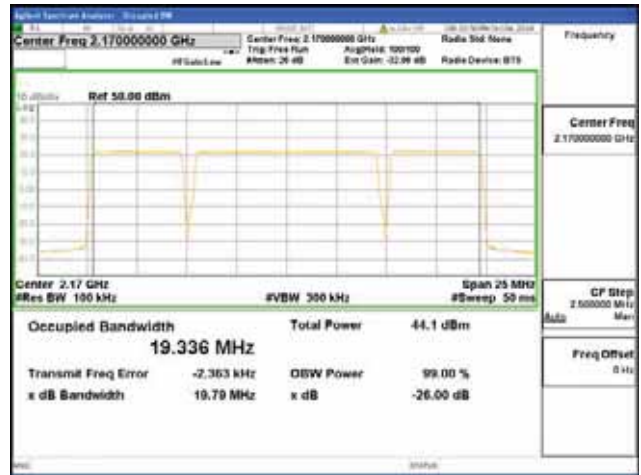

**Band 66, BW 5MHz + BW 10MHz + BW 5MHz, Multi 3 carrier(Contiguous), 4TX, Top**

QPSK

16QAM

64QAM

256QAM

**CTK Co., Ltd.**  
 (Ho-dong), 113, Yejik-ro, Cheoin-gu,  
 Yongin-si, Gyeonggi-do, Korea  
 Tel: +82-31-339-9970  
 Fax: +82-31-624-9501