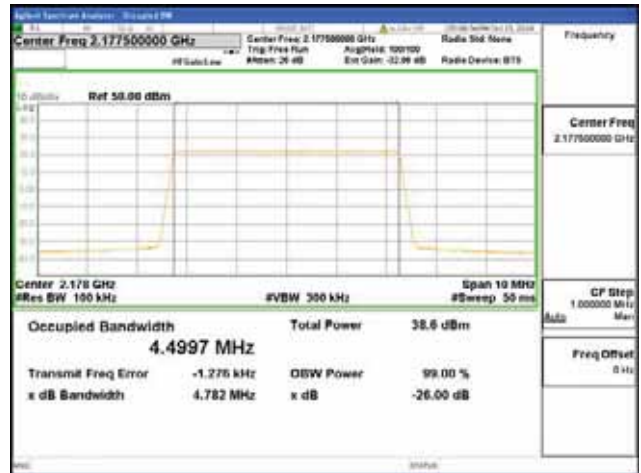

**Band 66, BW 10MHz + BW 5MHz, Multi 2 carrier(Non-Contiguous), 4TX, Top**

QPSK

16QAM

64QAM

256QAM

**ANT 2**

**Band 66, BW 10MHz + BW 5MHz, Multi 2 carrier(Non-Contiguous), 4TX, Bottom**

QPSK