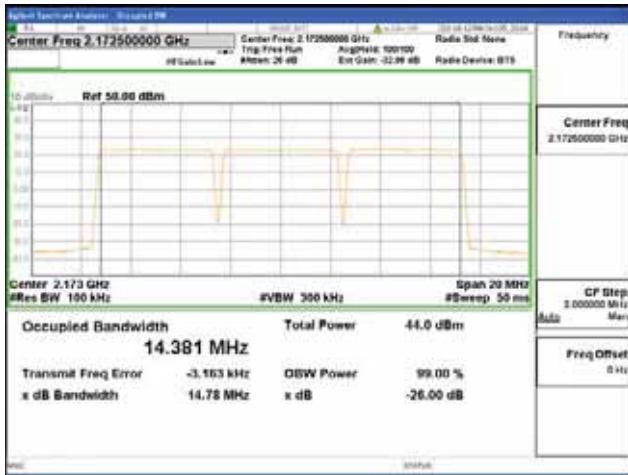

Report No.:  
 CTK-2018-03329  
 Page (536) / (2957)  
 Pages

**Band 66, BW 5MHz + BW 5MHz + BW 5MHz, Multi 3 carrier(Contiguous), 4TX, Top**

QPSK

16QAM

64QAM

256QAM

**ANT 2**

**Band 66, BW 5MHz + BW 5MHz + BW 5MHz, Multi 3 carrier(Contiguous), 4TX, Bottom**