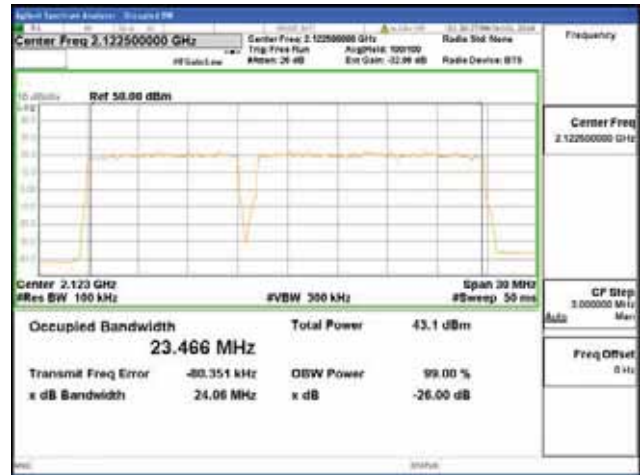

ANT 1

Band 66, BW 10MHz + BW 15MHz + BW 5MHz, Multi 3 carrier(Non-Contiguous), 4TX, Bottom

QPSK

16QAM

64QAM

256QAM