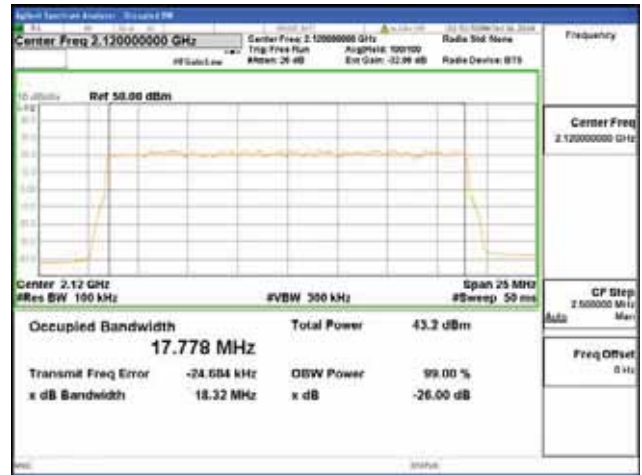

CTK Co., Ltd.
(Ho-dong), 113, Yejik-ro, Cheoin-gu,
Yongin-si, Gyeonggi-do, Korea
Tel: +82-31-339-9970
Fax: +82-31-624-9501

Report No.:
CTK-2018-03329
Page (556) / (2957)
Pages

ANT 2

Band 66, BW 20MHz + BW 5MHz, Multi 2 carrier(Non-Contiguous), 4TX, Bottom

QPSK

16QAM