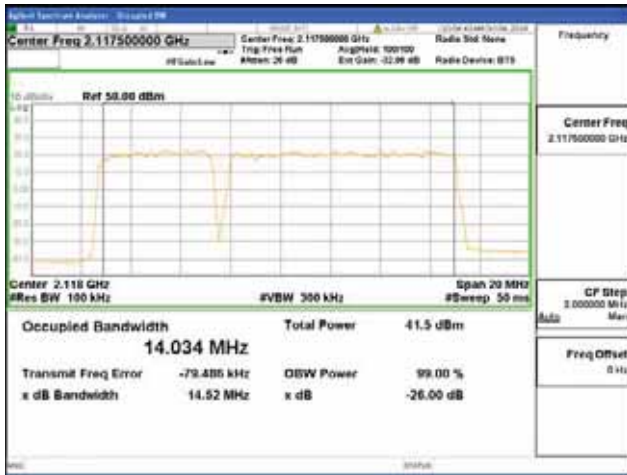

CTK Co., Ltd.
(Ho-dong), 113, Yejik-ro, Cheoin-gu,
Yongin-si, Gyeonggi-do, Korea
Tel: +82-31-339-9970
Fax: +82-31-624-9501

Report No.:
CTK-2018-03329
Page (624) / (2957)
Pages

ANT 4

Band 66, BW 5MHz + BW 10MHz + BW 10MHz, Multi 3 carrier(Non-Contiguous), 4TX, Bottom

QPSK