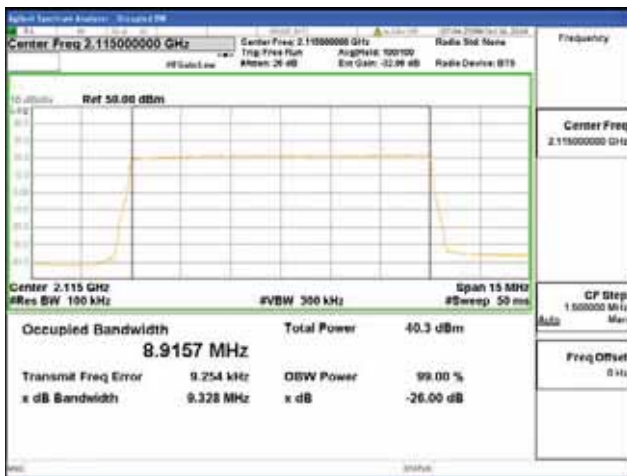

Report No.:  
 CTK-2018-03329  
 Page (582) / (2957)  
 Pages

**ANT 3**

**Band 66, BW 10MHz + BW 10MHz, Multi 2 carrier(Non-Contiguous), 4TX, Bottom**

QPSK

16QAM

64QAM

256QAM

**CTK Co., Ltd.**  
 (Ho-dong), 113, Yejik-ro, Cheoin-gu,  
 Yongin-si, Gyeonggi-do, Korea  
 Tel: +82-31-339-9970  
 Fax: +82-31-624-9501