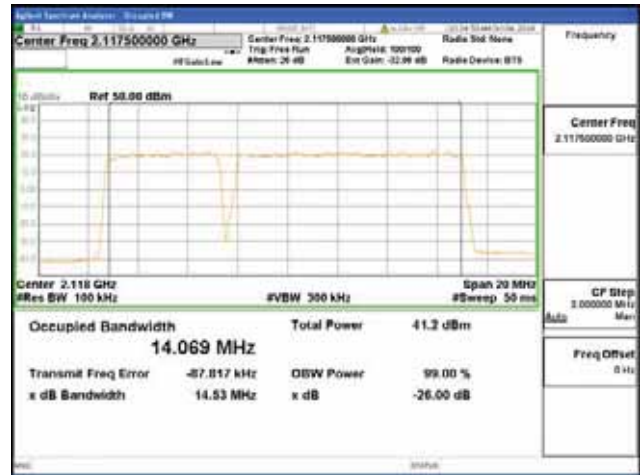

Report No.:  
 CTK-2018-03329  
 Page (622) / (2957)  
 Pages

**ANT 3**

**Band 66, BW 5MHz + BW 10MHz + BW 10MHz, Multi 3 carrier(Non-Contiguous), 4TX, Bottom**

QPSK

16QAM

64QAM

256QAM

**CTK Co., Ltd.**  
 (Ho-dong), 113, Yejik-ro, Cheoin-gu,  
 Yongin-si, Gyeonggi-do, Korea  
 Tel: +82-31-339-9970  
 Fax: +82-31-624-9501