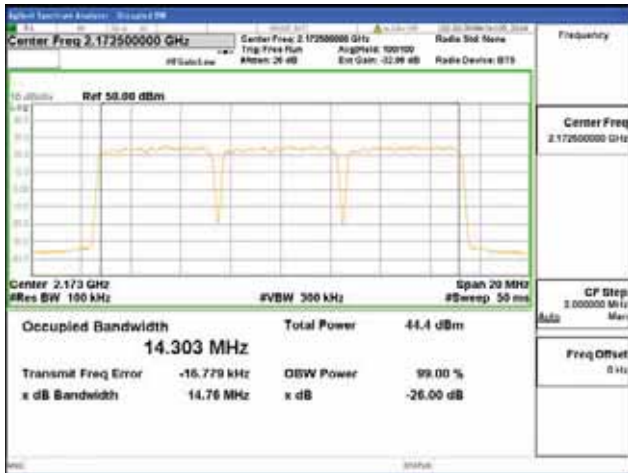

CTK Co., Ltd.
(Ho-dong), 113, Yejik-ro, Cheoin-gu,
Yongin-si, Gyeonggi-do, Korea
Tel: +82-31-339-9970
Fax: +82-31-624-9501

Report No.:
CTK-2018-03329
Page (545) / (2957)
Pages

Band 66, BW 5MHz + BW 5MHz + BW 5MHz, Multi 3 carrier(Contiguous), 4TX, Top

QPSK