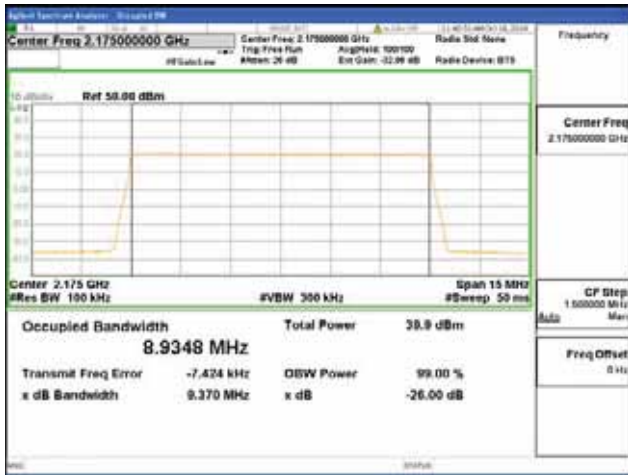

**Band 66, BW 15MHz + BW 10MHz, Multi 2 carrier(Non-Contiguous), 4TX, Top**

QPSK

16QAM

64QAM

256QAM

**ANT 1**

**Band 66, BW 15MHz + BW 5MHz, Multi 2 carrier(Non-Contiguous), 4TX, Bottom**

QPSK