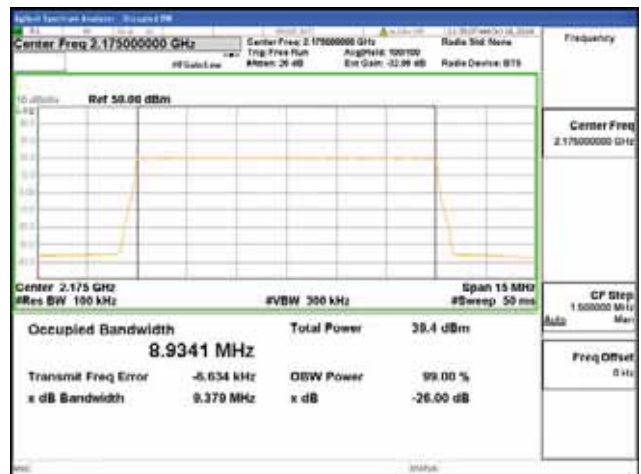

**Band 66, BW 15MHz + BW 10MHz, Multi 2 carrier(Non-Contiguous), 4TX, Top**

QPSK

16QAM

64QAM

256QAM

**ANT 4**

**Band 66, BW 15MHz + BW 10MHz, Multi 2 carrier(Non-Contiguous), 4TX, Bottom**

QPSK