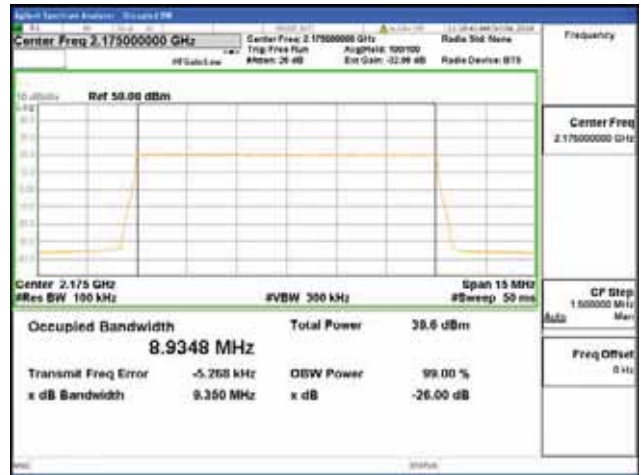

**Band 66, BW 5MHz + BW 10MHz + BW 10MHz, Multi 3 carrier(Non-Contiguous), 4TX, Top**

QPSK

16QAM

64QAM

256QAM

**CTK Co., Ltd.**  
 (Ho-dong), 113, Yejik-ro, Cheoin-gu,  
 Yongin-si, Gyeonggi-do, Korea  
 Tel: +82-31-339-9970  
 Fax: +82-31-624-9501