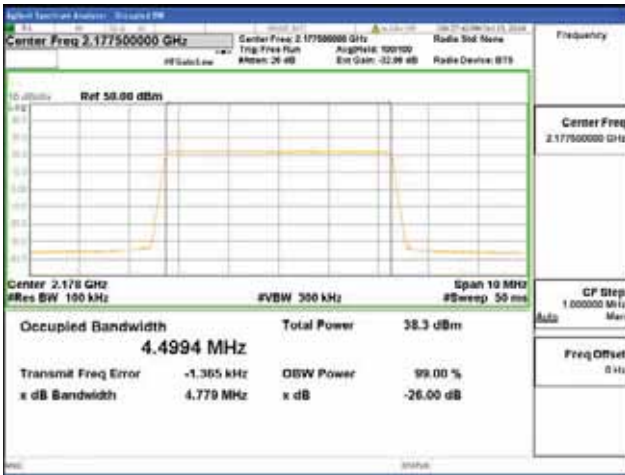

**Band 66, BW 15MHz + BW 5MHz, Multi 2 carrier(Non-Contiguous), 4TX, Top**

QPSK

16QAM

64QAM

256QAM

**CTK Co., Ltd.**  
 (Ho-dong), 113, Yejik-ro, Cheoin-gu,  
 Yongin-si, Gyeonggi-do, Korea  
 Tel: +82-31-339-9970  
 Fax: +82-31-624-9501