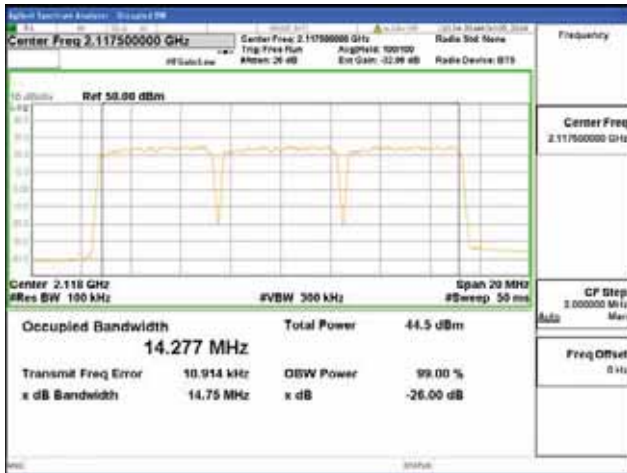

ANT 2

Band 66, BW 5MHz + BW 5MHz + BW 5MHz, Multi 3 carrier(Contiguous), 4TX, Bottom

QPSK