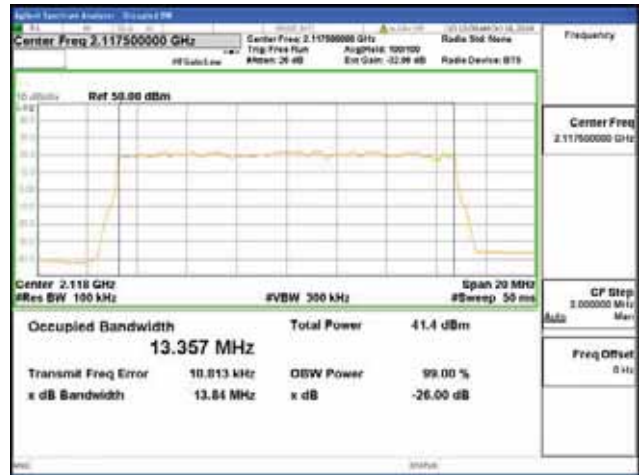

QPSK

16QAM

64QAM

256QAM

**ANT 1**

**Band 66, BW 15MHz + BW 10MHz, Multi 2 carrier(Non-Contiguous), 4TX, Bottom**

QPSK

16QAM