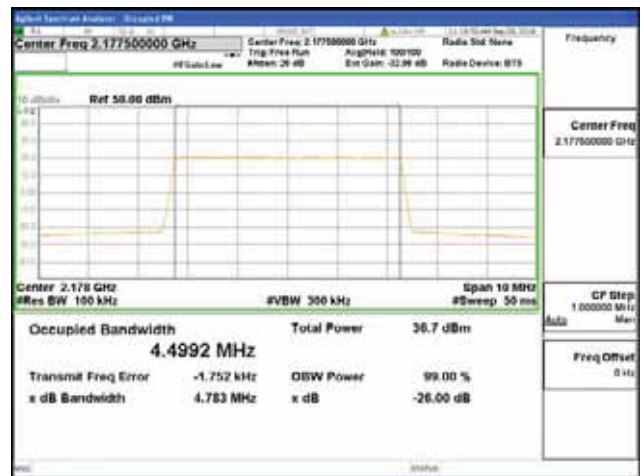

**Band 66, BW 10MHz + BW 15MHz + BW 5MHz, Multi 3 carrier(Non-Contiguous), 4TX, Top**

QPSK

16QAM

64QAM

256QAM

**ANT 1**

**Band 66, BW 10MHz + BW 10MHz + BW 10MHz, Multi 3 carrier(Non-Contiguous), 4TX, Bottom**