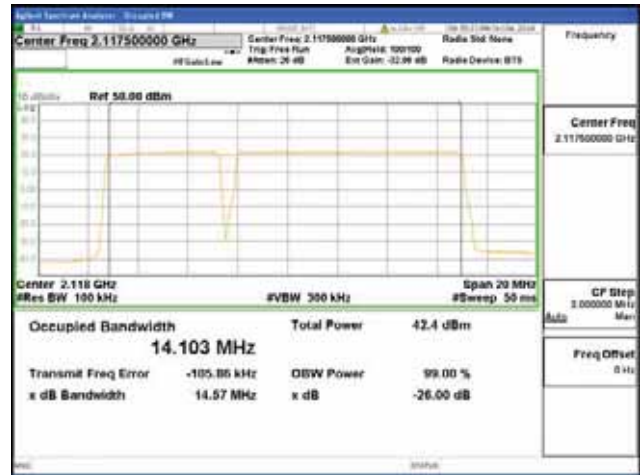

Report No.:  
 CTK-2018-03329  
 Page (628) / (2957)  
 Pages

**ANT 2**

**Band 66, BW 5MHz + BW 10MHz + BW 5MHz, Multi 3 carrier(Non-Contiguous), 4TX, Bottom**

QPSK

16QAM

64QAM

256QAM

**CTK Co., Ltd.**  
 (Ho-dong), 113, Yejik-ro, Cheoin-gu,  
 Yongin-si, Gyeonggi-do, Korea  
 Tel: +82-31-339-9970  
 Fax: +82-31-624-9501