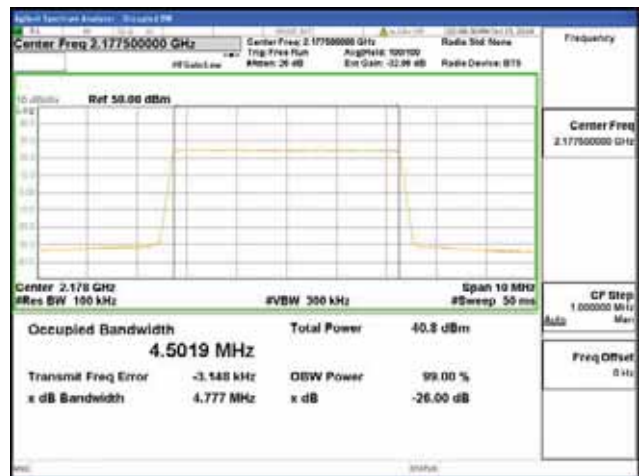

Report No.:  
 CTK-2018-03329  
 Page (601) / (2957)  
 Pages

**Band 66, BW 5MHz + BW 5MHz, Multi 2 carrier(Non-Contiguous), 4TX, Top**

QPSK

16QAM

64QAM

256QAM

**ANT 1**

**Band 66, BW 10MHz + BW 15MHz + BW 5MHz, Multi 3 carrier(Non-Contiguous), 4TX, Bottom**