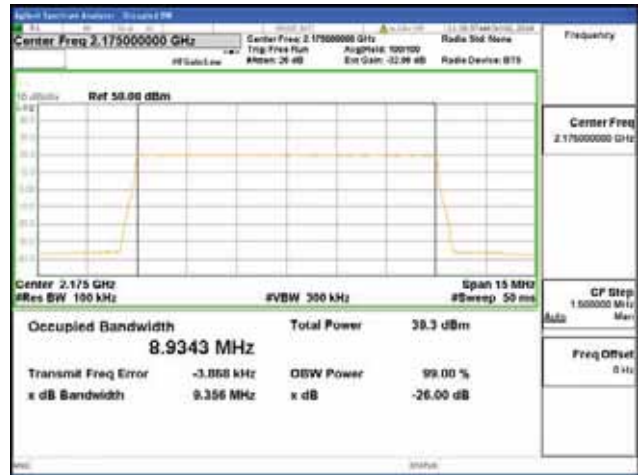

**Band 66, BW 10MHz + BW 10MHz + BW 10MHz, Multi 3 carrier(Non-Contiguous), 4TX, Top**

QPSK

16QAM

64QAM

256QAM

**ANT 3**

**Band 66, BW 10MHz + BW 10MHz + BW 10MHz, Multi 3 carrier(Non-Contiguous), 4TX, Bottom**