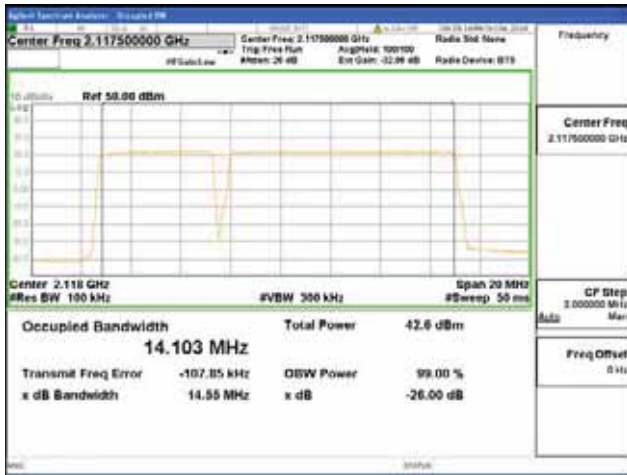

Report No.:  
 CTK-2018-03329  
 Page (630) / (2957)  
 Pages

**ANT 3**

**Band 66, BW 5MHz + BW 10MHz + BW 5MHz, Multi 3 carrier(Non-Contiguous), 4TX, Bottom**

QPSK

16QAM

64QAM

256QAM