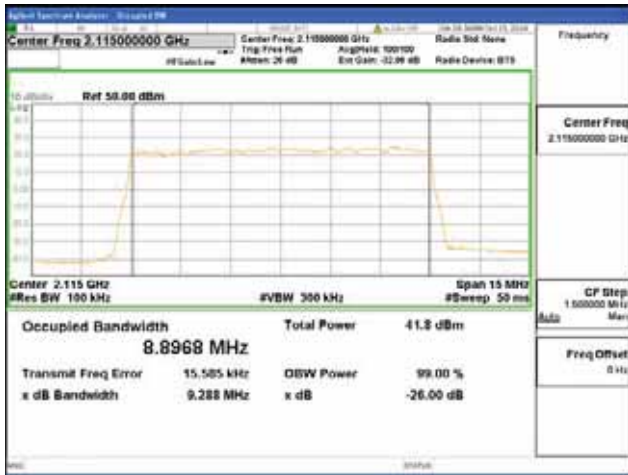

**Band 66, BW 10MHz + BW 5MHz, Multi 2 carrier(Non-Contiguous), 4TX, Top**

QPSK

16QAM

64QAM

256QAM

**ANT 4**

**Band 66, BW 10MHz + BW 5MHz, Multi 2 carrier(Non-Contiguous), 4TX, Bottom**

QPSK