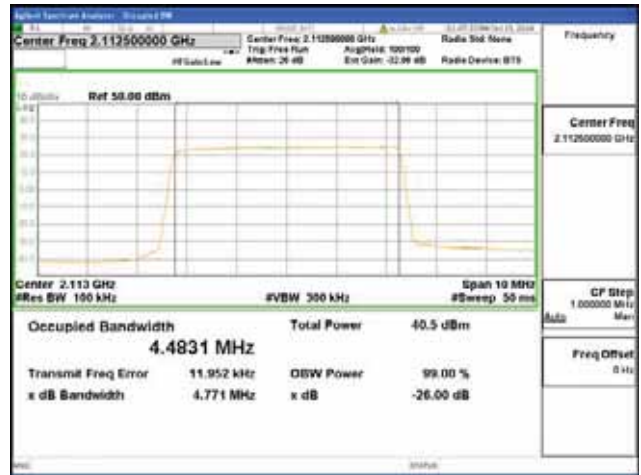

Report No.:  
 CTK-2018-03329  
 Page (598) / (2957)  
 Pages

**ANT 3**

**Band 66, BW 5MHz + BW 5MHz, Multi 2 carrier(Non-Contiguous), 4TX, Bottom**

QPSK

16QAM

64QAM

256QAM

**CTK Co., Ltd.**  
 (Ho-dong), 113, Yejik-ro, Cheoin-gu,  
 Yongin-si, Gyeonggi-do, Korea  
 Tel: +82-31-339-9970  
 Fax: +82-31-624-9501