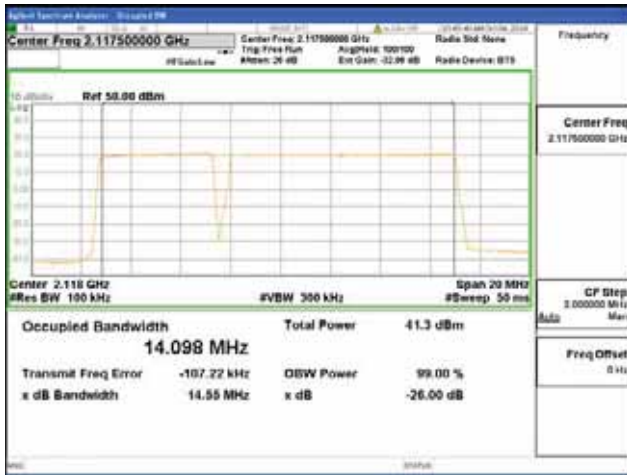

Report No.:  
 CTK-2018-03329  
 Page (622) / (2957)  
 Pages

**ANT 3**

**Band 66, BW 5MHz + BW 10MHz + BW 10MHz, Multi 3 carrier(Non-Contiguous), 4TX, Bottom**

QPSK

16QAM

64QAM

256QAM

**CTK Co., Ltd.**  
 (Ho-dong), 113, Yejik-ro, Cheoin-gu,  
 Yongin-si, Gyeonggi-do, Korea  
 Tel: +82-31-339-9970  
 Fax: +82-31-624-9501