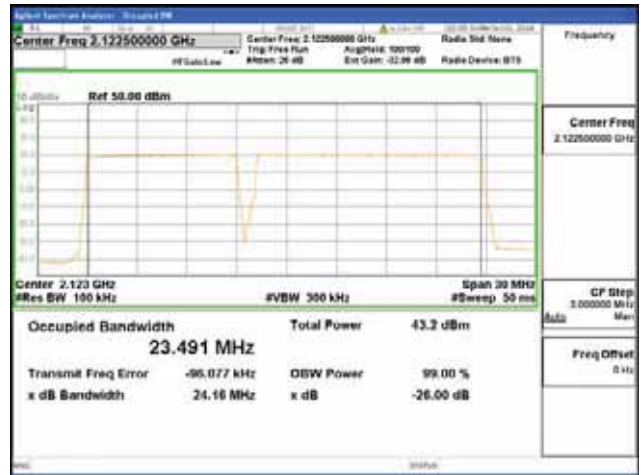

QPSK

16QAM

64QAM

256QAM

**CTK Co., Ltd.**  
 (Ho-dong), 113, Yejik-ro, Cheoin-gu,  
 Yongin-si, Gyeonggi-do, Korea  
 Tel: +82-31-339-9970  
 Fax: +82-31-624-9501

Report No.:  
 CTK-2018-03329  
 Page (609) / (2957)  
 Pages