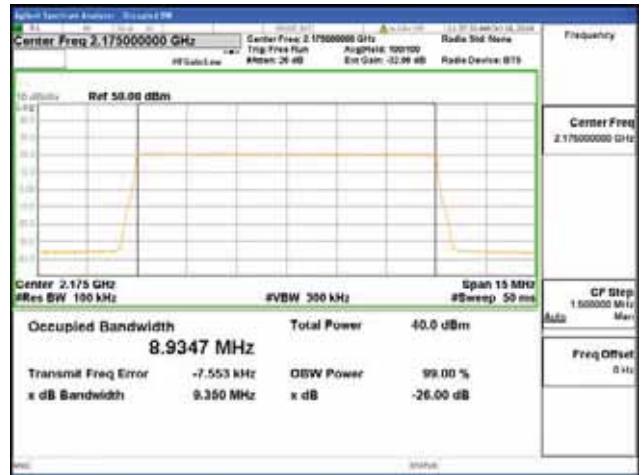

**Band 66, BW 15MHz + BW 10MHz, Multi 2 carrier(Non-Contiguous), 4TX, Top**

QPSK

16QAM

64QAM

256QAM

**ANT 1**

**Band 66, BW 15MHz + BW 5MHz, Multi 2 carrier(Non-Contiguous), 4TX, Bottom**

QPSK