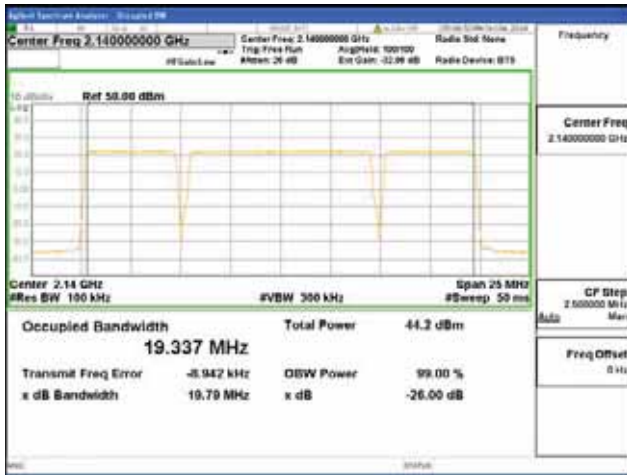

CTK Co., Ltd.
(Ho-dong), 113, Yejik-ro, Cheoin-gu,
Yongin-si, Gyeonggi-do, Korea
Tel: +82-31-339-9970
Fax: +82-31-624-9501

Report No.:
CTK-2018-03329
Page (526) / (2957)
Pages

Band 66, BW 5MHz + BW 10MHz + BW 5MHz, Multi 3 carrier(Contiguous), 4TX, Middle

QPSK

16QAM

64QAM

256QAM