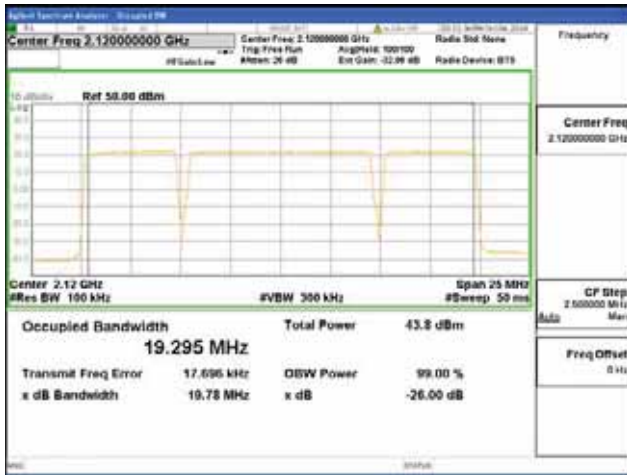

Report No.:  
 CTK-2018-03329  
 Page (531) / (2957)  
 Pages

**ANT 4**

**Band 66, BW 5MHz + BW 10MHz + BW 5MHz, Multi 3 carrier(Contiguous), 4TX, Bottom**

QPSK

16QAM

64QAM

256QAM

**CTK Co., Ltd.**  
 (Ho-dong), 113, Yejik-ro, Cheoin-gu,  
 Yongin-si, Gyeonggi-do, Korea  
 Tel: +82-31-339-9970  
 Fax: +82-31-624-9501