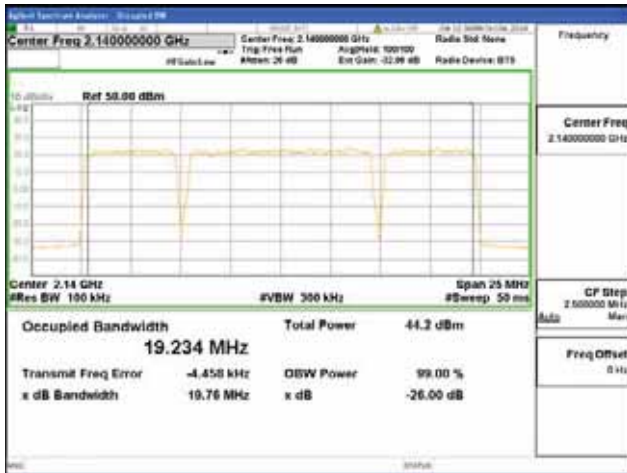

CTK Co., Ltd.
(Ho-dong), 113, Yejik-ro, Cheoin-gu,
Yongin-si, Gyeonggi-do, Korea
Tel: +82-31-339-9970
Fax: +82-31-624-9501

Report No.:
CTK-2018-03329
Page (529) / (2957)
Pages

Band 66, BW 5MHz + BW 10MHz + BW 5MHz, Multi 3 carrier(Contiguous), 4TX, Middle

QPSK