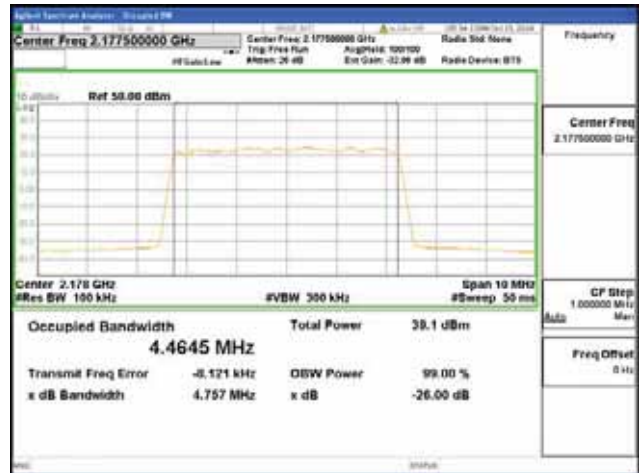

**Band 66, BW 10MHz + BW 5MHz, Multi 2 carrier(Non-Contiguous), 4TX, Top**

QPSK

16QAM

64QAM

256QAM

**ANT 4**

**Band 66, BW 10MHz + BW 5MHz, Multi 2 carrier(Non-Contiguous), 4TX, Bottom**

QPSK