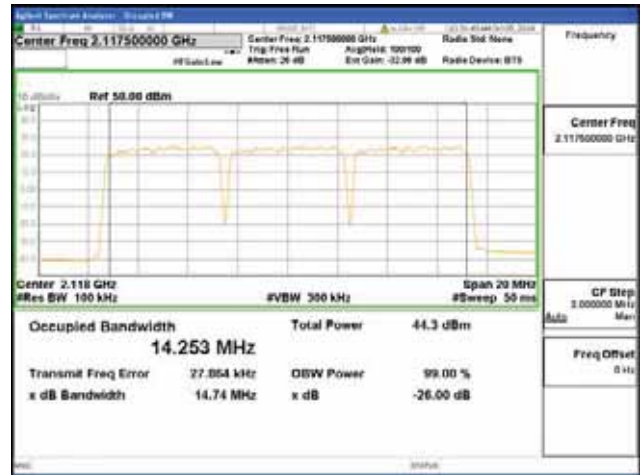

CTK Co., Ltd.
(Ho-dong), 113, Yejik-ro, Cheoin-gu,
Yongin-si, Gyeonggi-do, Korea
Tel: +82-31-339-9970
Fax: +82-31-624-9501

Report No.:
CTK-2018-03329
Page (534) / (2957)
Pages

ANT 1

Band 66, BW 5MHz + BW 5MHz + BW 5MHz, Multi 3 carrier(Contiguous), 4TX, Bottom

QPSK

16QAM