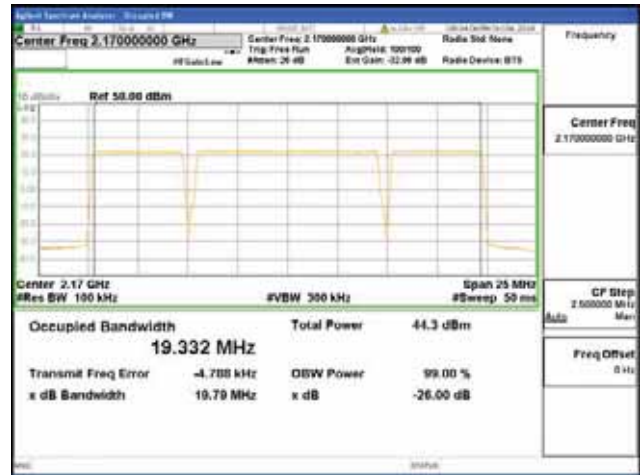

Report No.:  
 CTK-2018-03329  
 Page (533) / (2957)  
 Pages

**Band 66, BW 5MHz + BW 10MHz + BW 5MHz, Multi 3 carrier(Contiguous), 4TX, Top**

QPSK

16QAM

64QAM

256QAM

**CTK Co., Ltd.**  
 (Ho-dong), 113, Yejik-ro, Cheoin-gu,  
 Yongin-si, Gyeonggi-do, Korea  
 Tel: +82-31-339-9970  
 Fax: +82-31-624-9501