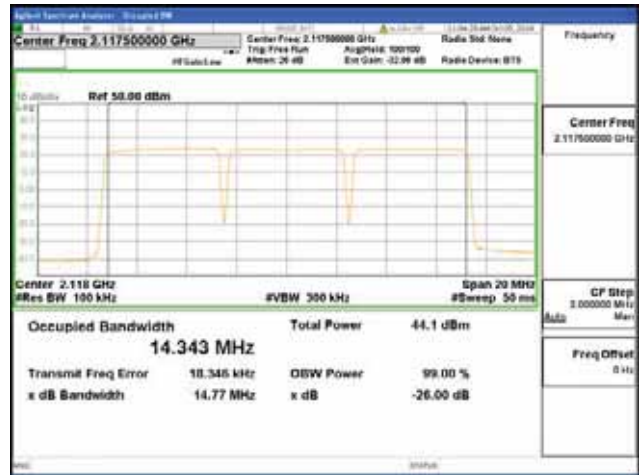

Report No.:  
 CTK-2018-03329  
 Page (543) / (2957)  
 Pages

**ANT 4**

**Band 66, BW 5MHz + BW 5MHz + BW 5MHz, Multi 3 carrier(Contiguous), 4TX, Bottom**

QPSK

16QAM

64QAM

256QAM

**CTK Co., Ltd.**  
 (Ho-dong), 113, Yejik-ro, Cheoin-gu,  
 Yongin-si, Gyeonggi-do, Korea  
 Tel: +82-31-339-9970  
 Fax: +82-31-624-9501