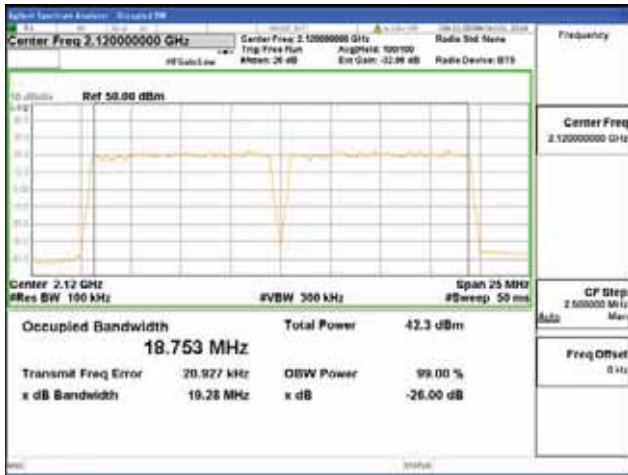

ANT 2

Band 66, BW 10MHz + BW 10MHz + BW 10MHz, Multi 3 carrier(Non-Contiguous), 4TX, Bottom

QPSK