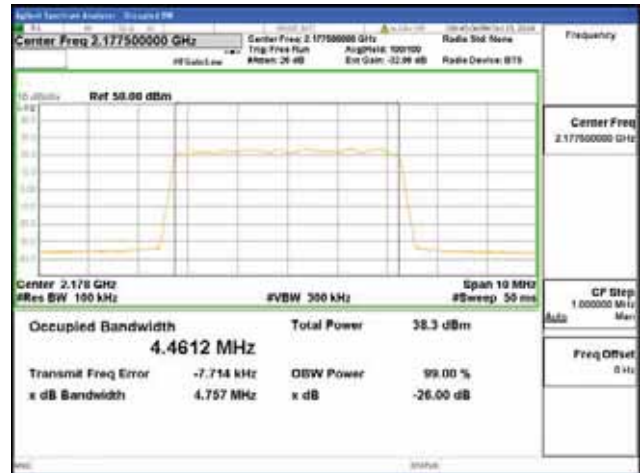

**Band 66, BW 15MHz + BW 5MHz, Multi 2 carrier(Non-Contiguous), 4TX, Top**

QPSK

16QAM

64QAM

256QAM

**ANT 3**

**Band 66, BW 15MHz + BW 5MHz, Multi 2 carrier(Non-Contiguous), 4TX, Bottom**

QPSK