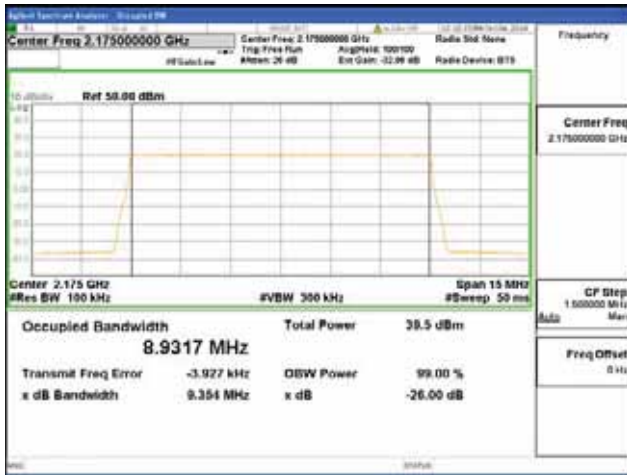

**Band 66, BW 5MHz + BW 10MHz + BW 10MHz, Multi 3 carrier(Non-Contiguous), 4TX, Top**

QPSK

16QAM

64QAM

256QAM

**CTK Co., Ltd.**  
 (Ho-dong), 113, Yejik-ro, Cheoin-gu,  
 Yongin-si, Gyeonggi-do, Korea  
 Tel: +82-31-339-9970  
 Fax: +82-31-624-9501