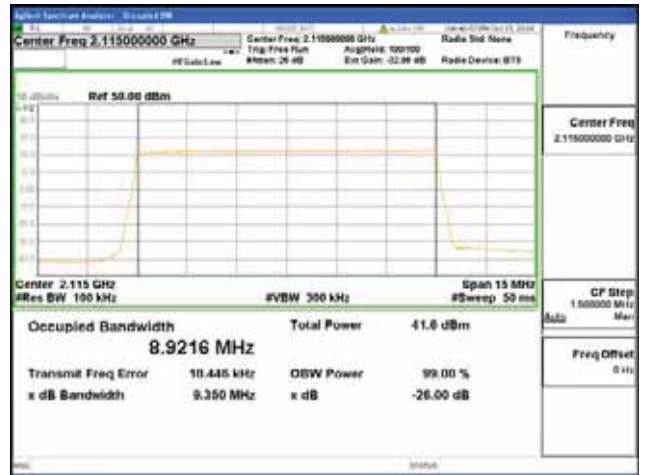

ANT 4

Band 66, BW 10MHz + BW 5MHz, Multi 2 carrier(Non-Contiguous), 4TX, Bottom

256QAM