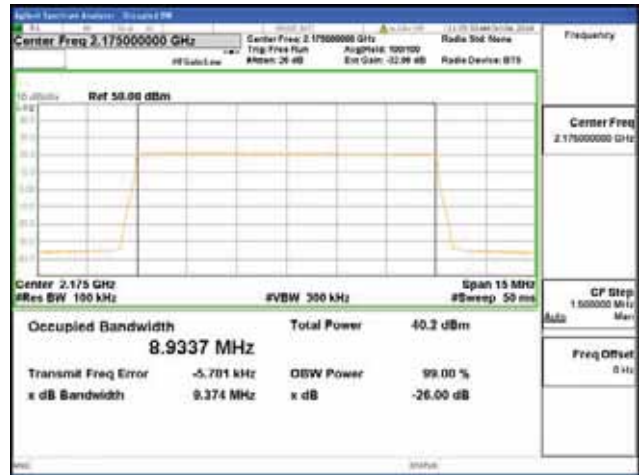

Report No.:  
 CTK-2018-03329  
 Page (625) / (2957)  
 Pages

**Band 66, BW 5MHz + BW 10MHz + BW 10MHz, Multi 3 carrier(Non-Contiguous), 4TX, Top**

QPSK

16QAM

64QAM

256QAM

**CTK Co., Ltd.**  
 (Ho-dong), 113, Yejik-ro, Cheoin-gu,  
 Yongin-si, Gyeonggi-do, Korea  
 Tel: +82-31-339-9970  
 Fax: +82-31-624-9501