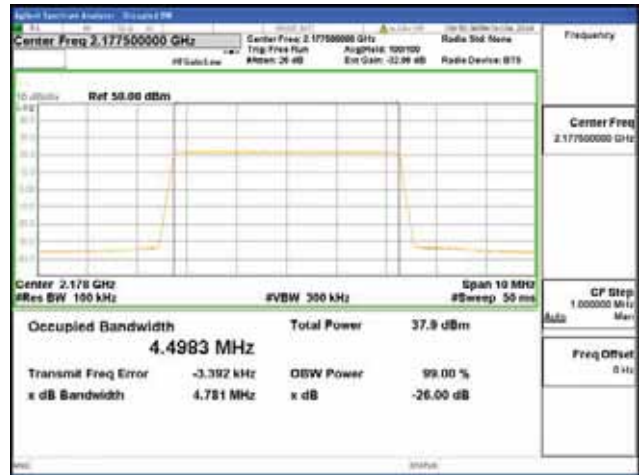

Report No.:  
 CTK-2018-03329  
 Page (627) / (2957)  
 Pages

**Band 66, BW 5MHz + BW 10MHz + BW 5MHz, Multi 3 carrier(Non-Contiguous), 4TX, Top**

QPSK

16QAM

64QAM

256QAM

**CTK Co., Ltd.**  
 (Ho-dong), 113, Yejik-ro, Cheoin-gu,  
 Yongin-si, Gyeonggi-do, Korea  
 Tel: +82-31-339-9970  
 Fax: +82-31-624-9501