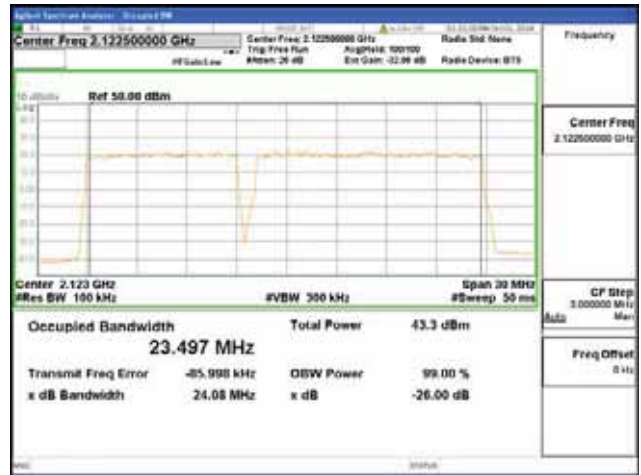

Report No.:  
 CTK-2018-03329  
 Page (604) / (2957)  
 Pages

**ANT 2**

**Band 66, BW 10MHz + BW 15MHz + BW 5MHz, Multi 3 carrier(Non-Contiguous), 4TX, Bottom**

QPSK

16QAM

64QAM

256QAM

**CTK Co., Ltd.**  
 (Ho-dong), 113, Yejik-ro, Cheoin-gu,  
 Yongin-si, Gyeonggi-do, Korea  
 Tel: +82-31-339-9970  
 Fax: +82-31-624-9501