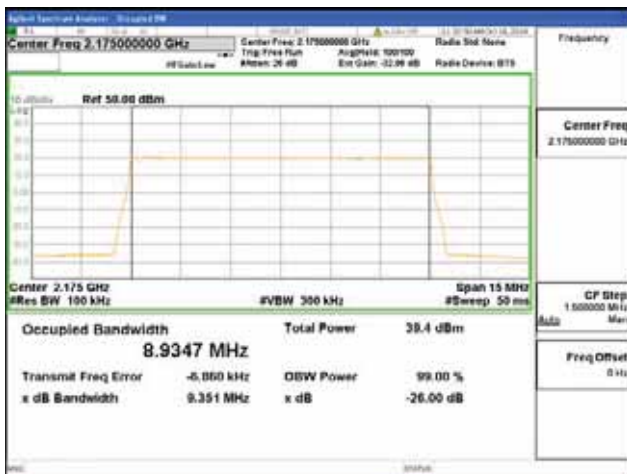

**Band 66, BW 15MHz + BW 10MHz, Multi 2 carrier(Non-Contiguous), 4TX, Top**

QPSK

16QAM

64QAM

256QAM

**ANT 4**

**Band 66, BW 15MHz + BW 10MHz, Multi 2 carrier(Non-Contiguous), 4TX, Bottom**

QPSK