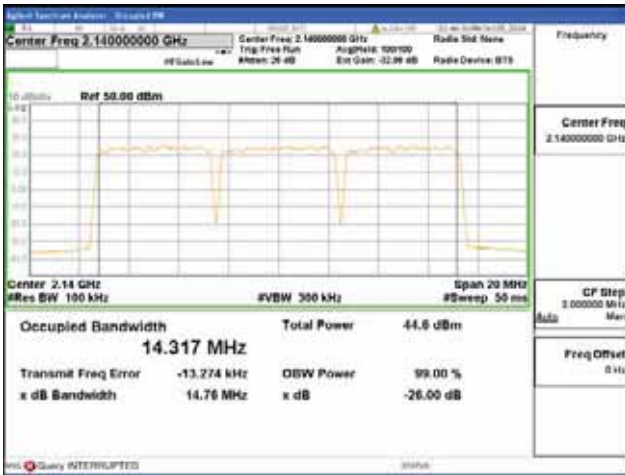

CTK Co., Ltd.
(Ho-dong), 113, Yejik-ro, Cheoin-gu,
Yongin-si, Gyeonggi-do, Korea
Tel: +82-31-339-9970
Fax: +82-31-624-9501

Report No.:
CTK-2018-03329
Page (538) / (2957)
Pages

Band 66, BW 5MHz + BW 5MHz + BW 5MHz, Multi 3 carrier(Contiguous), 4TX, Middle

QPSK

16QAM