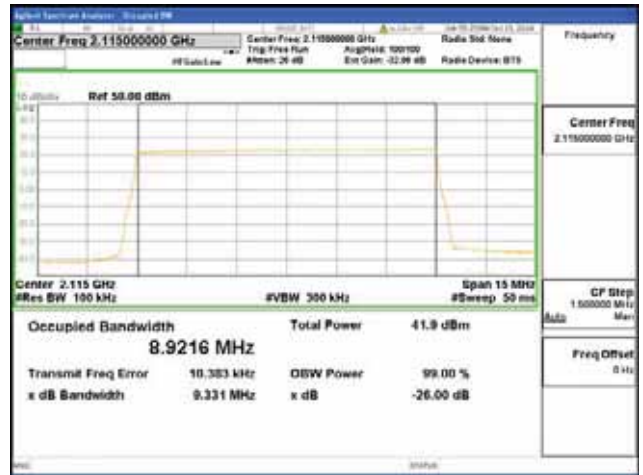

64QAM

256QAM