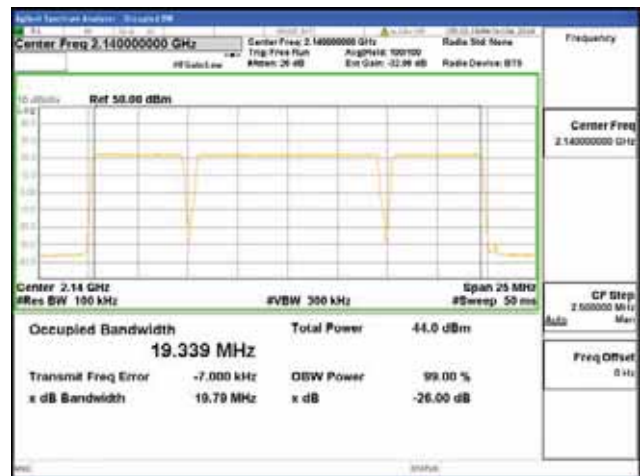

Report No.:  
 CTK-2018-03329  
 Page (532) / (2957)  
 Pages

**Band 66, BW 5MHz + BW 10MHz + BW 5MHz, Multi 3 carrier(Contiguous), 4TX, Middle**

QPSK

16QAM

64QAM

256QAM

**CTK Co., Ltd.**  
 (Ho-dong), 113, Yejik-ro, Cheoin-gu,  
 Yongin-si, Gyeonggi-do, Korea  
 Tel: +82-31-339-9970  
 Fax: +82-31-624-9501