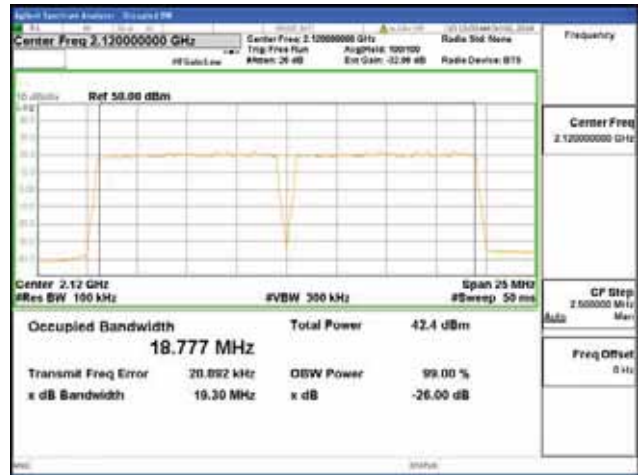

ANT 2

Band 66, BW 10MHz + BW 10MHz + BW 10MHz, Multi 3 carrier(Non-Contiguous), 4TX, Bottom

16QAM