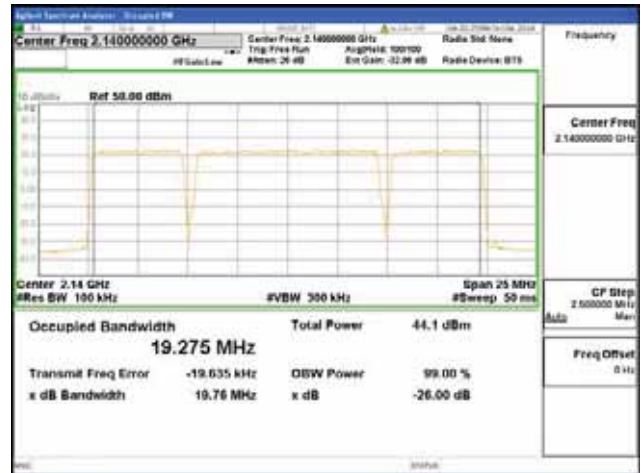

CTK Co., Ltd.
(Ho-dong), 113, Yejik-ro, Cheoin-gu,
Yongin-si, Gyeonggi-do, Korea
Tel: +82-31-339-9970
Fax: +82-31-624-9501

Report No.:
CTK-2018-03329
Page (532) / (2957)
Pages

Band 66, BW 5MHz + BW 10MHz + BW 5MHz, Multi 3 carrier(Contiguous), 4TX, Middle

QPSK

16QAM

64QAM

256QAM