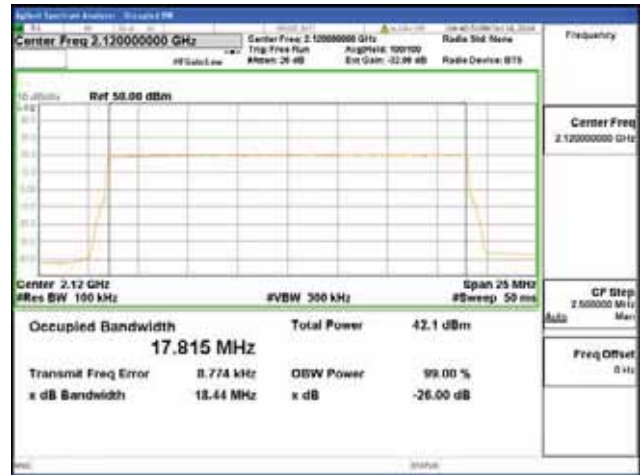

Report No.:  
 CTK-2018-03329  
 Page (548) / (2957)  
 Pages

**ANT 2**

**Band 66, BW 20MHz + BW 10MHz, Multi 2 carrier(Non-Contiguous), 4TX, Bottom**

QPSK

16QAM

64QAM

256QAM

**CTK Co., Ltd.**  
 (Ho-dong), 113, Yejik-ro, Cheoin-gu,  
 Yongin-si, Gyeonggi-do, Korea  
 Tel: +82-31-339-9970  
 Fax: +82-31-624-9501