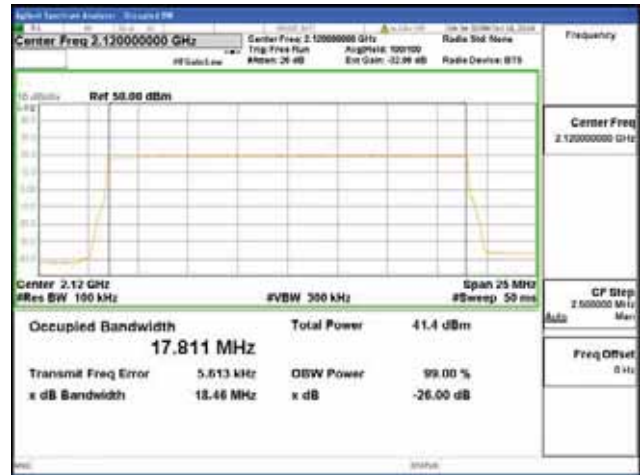

Report No.:  
 CTK-2018-03329  
 Page (550) / (2957)  
 Pages

**ANT 3**

**Band 66, BW 20MHz + BW 10MHz, Multi 2 carrier(Non-Contiguous), 4TX, Bottom**

QPSK

16QAM

64QAM

256QAM

**CTK Co., Ltd.**  
 (Ho-dong), 113, Yejik-ro, Cheoin-gu,  
 Yongin-si, Gyeonggi-do, Korea  
 Tel: +82-31-339-9970  
 Fax: +82-31-624-9501