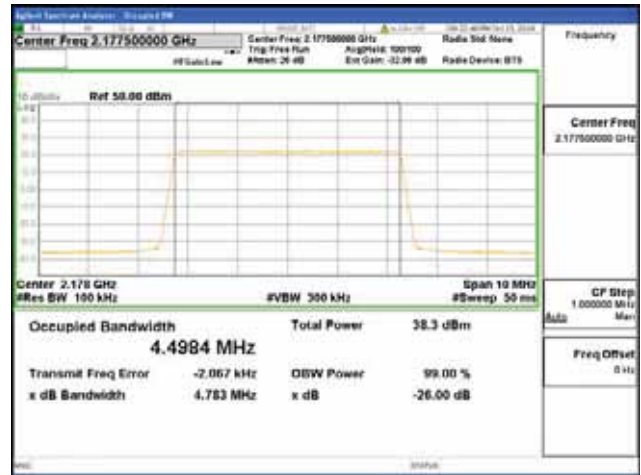

**Band 66, BW 15MHz + BW 5MHz, Multi 2 carrier(Non-Contiguous), 4TX, Top**

QPSK

16QAM

64QAM

256QAM

**CTK Co., Ltd.**  
 (Ho-dong), 113, Yejik-ro, Cheoin-gu,  
 Yongin-si, Gyeonggi-do, Korea  
 Tel: +82-31-339-9970  
 Fax: +82-31-624-9501