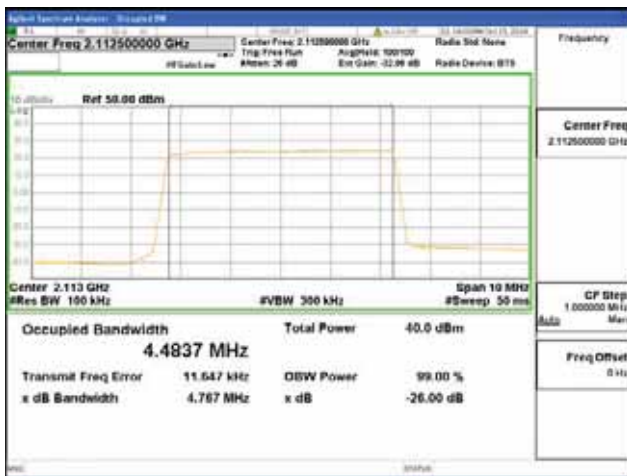

Report No.:  
 CTK-2018-03329  
 Page (594) / (2957)  
 Pages

**ANT 1**

**Band 66, BW 5MHz + BW 5MHz, Multi 2 carrier(Non-Contiguous), 4TX, Bottom**

QPSK

16QAM

64QAM

256QAM

**CTK Co., Ltd.**  
 (Ho-dong), 113, Yejik-ro, Cheoin-gu,  
 Yongin-si, Gyeonggi-do, Korea  
 Tel: +82-31-339-9970  
 Fax: +82-31-624-9501