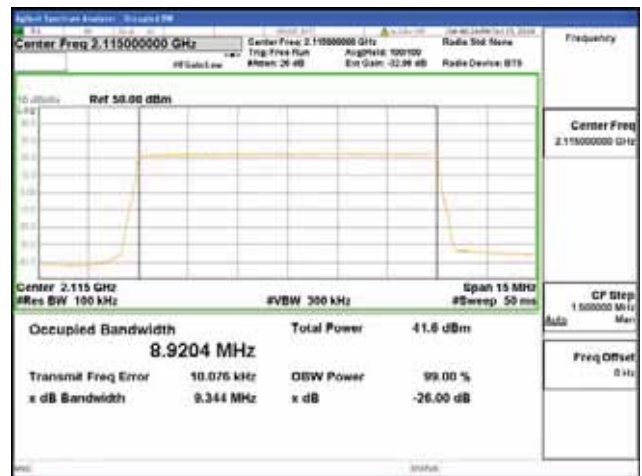

ANT 3

Band 66, BW 10MHz + BW 5MHz, Multi 2 carrier(Non-Contiguous), 4TX, Bottom

256QAM