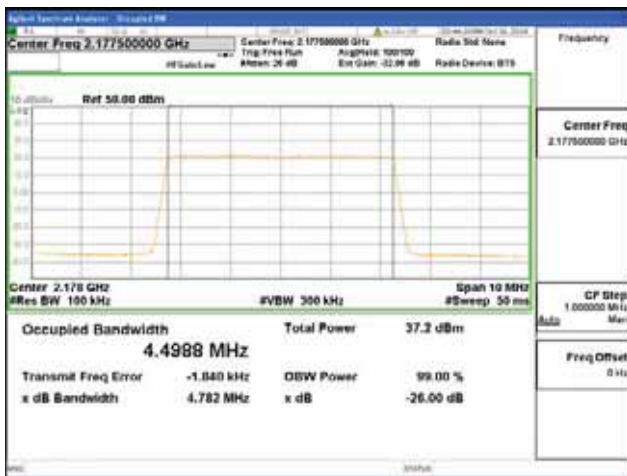

Report No.:  
 CTK-2018-03329  
 Page (557) / (2957)  
 Pages

**Band 66, BW 20MHz + BW 5MHz, Multi 2 carrier(Non-Contiguous), 4TX, Top**

QPSK

16QAM

64QAM

256QAM

**ANT 3**

**Band 66, BW 20MHz + BW 5MHz, Multi 2 carrier(Non-Contiguous), 4TX, Bottom**