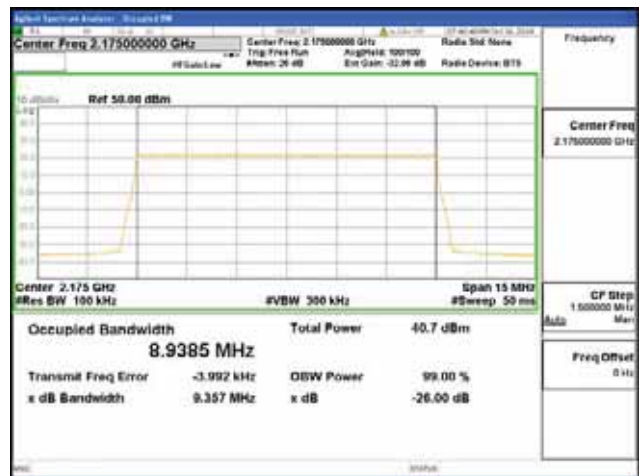

Report No.:  
 CTK-2018-03329  
 Page (583) / (2957)  
 Pages

**Band 66, BW 10MHz + BW 10MHz, Multi 2 carrier(Non-Contiguous), 4TX, Top**

QPSK

16QAM

64QAM

256QAM

**CTK Co., Ltd.**  
 (Ho-dong), 113, Yejik-ro, Cheoin-gu,  
 Yongin-si, Gyeonggi-do, Korea  
 Tel: +82-31-339-9970  
 Fax: +82-31-624-9501