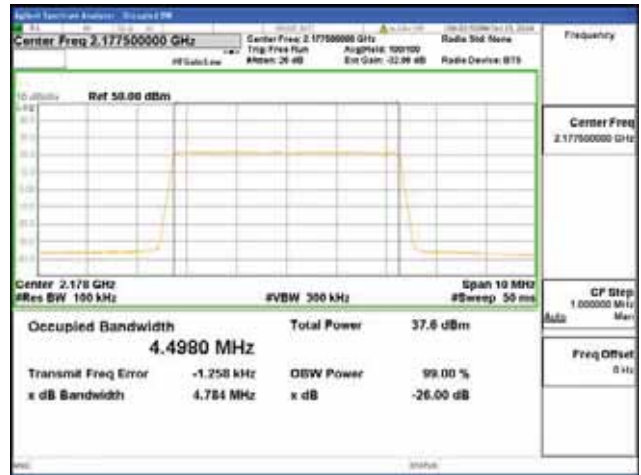

**Band 66, BW 15MHz + BW 5MHz, Multi 2 carrier(Non-Contiguous), 4TX, Top**

QPSK

16QAM

64QAM

256QAM

**ANT 2**

**Band 66, BW 15MHz + BW 5MHz, Multi 2 carrier(Non-Contiguous), 4TX, Bottom**

**QPSK**