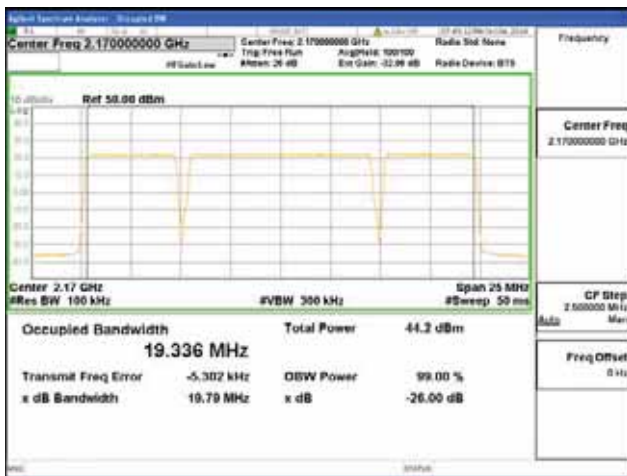

Report No.:  
 CTK-2018-03329  
 Page (530) / (2957)  
 Pages

**Band 66, BW 5MHz + BW 10MHz + BW 5MHz, Multi 3 carrier(Contiguous), 4TX, Top**

QPSK

16QAM

64QAM

256QAM

**CTK Co., Ltd.**  
 (Ho-dong), 113, Yejik-ro, Cheoin-gu,  
 Yongin-si, Gyeonggi-do, Korea  
 Tel: +82-31-339-9970  
 Fax: +82-31-624-9501