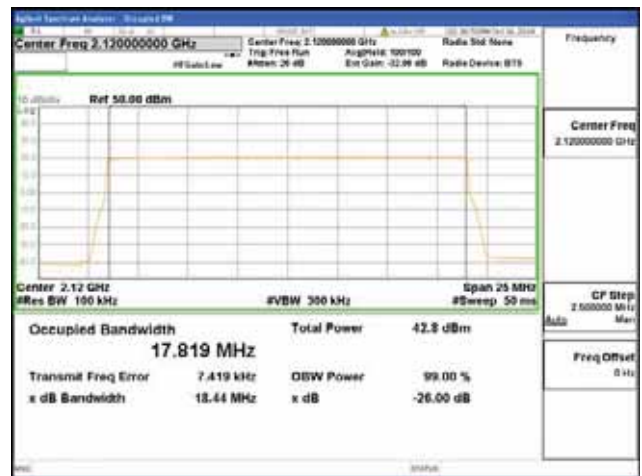

**ANT 1**

**Band 66, BW 20MHz + BW 5MHz, Multi 2 carrier(Non-Contiguous), 4TX, Bottom**

QPSK

16QAM

64QAM

256QAM

**CTK Co., Ltd.**  
 (Ho-dong), 113, Yejik-ro, Cheoin-gu,  
 Yongin-si, Gyeonggi-do, Korea  
 Tel: +82-31-339-9970  
 Fax: +82-31-624-9501