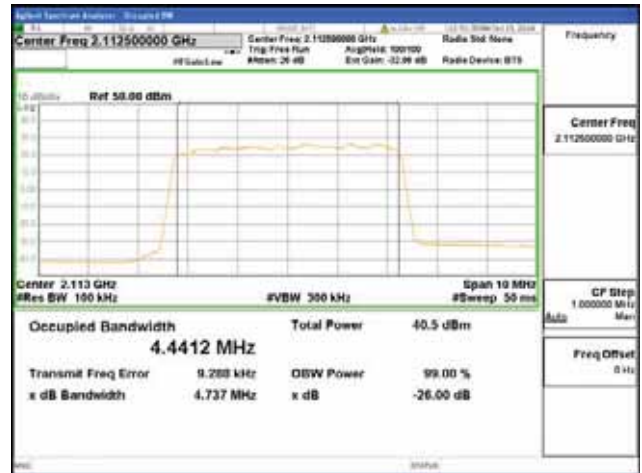

Report No.:  
 CTK-2018-03329  
 Page (600) / (2957)  
 Pages

**ANT 4**

**Band 66, BW 5MHz + BW 5MHz, Multi 2 carrier(Non-Contiguous), 4TX, Bottom**

QPSK

16QAM

64QAM

256QAM

**CTK Co., Ltd.**  
 (Ho-dong), 113, Yejik-ro, Cheoin-gu,  
 Yongin-si, Gyeonggi-do, Korea  
 Tel: +82-31-339-9970  
 Fax: +82-31-624-9501