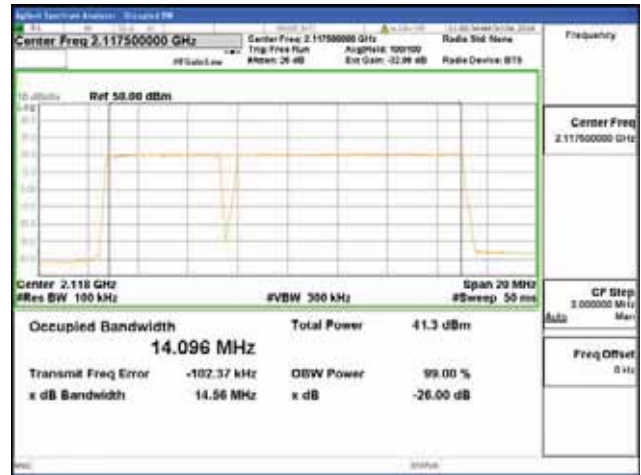

QPSK

16QAM

64QAM

256QAM

**CTK Co., Ltd.**  
 (Ho-dong), 113, Yejik-ro, Cheoin-gu,  
 Yongin-si, Gyeonggi-do, Korea  
 Tel: +82-31-339-9970  
 Fax: +82-31-624-9501

Report No.:  
 CTK-2018-03329  
 Page (621) / (2957)  
 Pages