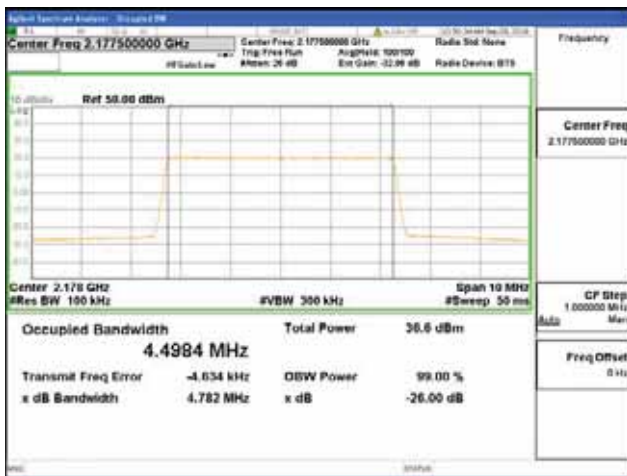

**Band 66, BW 10MHz + BW 15MHz + BW 5MHz, Multi 3 carrier(Non-Contiguous), 4TX, Top**

QPSK

16QAM

64QAM

256QAM

**CTK Co., Ltd.**  
 (Ho-dong), 113, Yejik-ro, Cheoin-gu,  
 Yongin-si, Gyeonggi-do, Korea  
 Tel: +82-31-339-9970  
 Fax: +82-31-624-9501