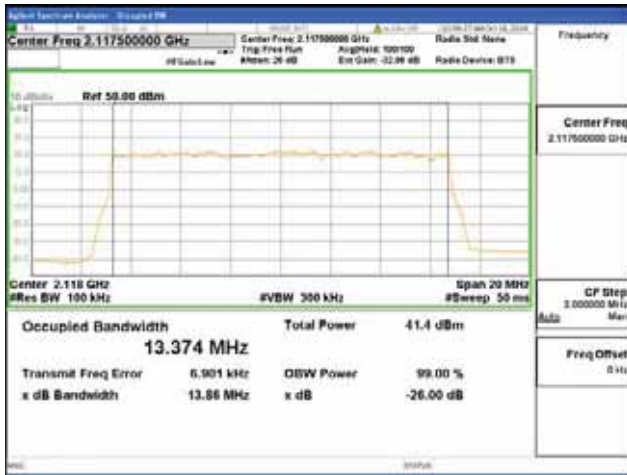

QPSK

16QAM

64QAM

256QAM

**ANT 1**

**Band 66, BW 15MHz + BW 10MHz, Multi 2 carrier(Non-Contiguous), 4TX, Bottom**

QPSK

16QAM