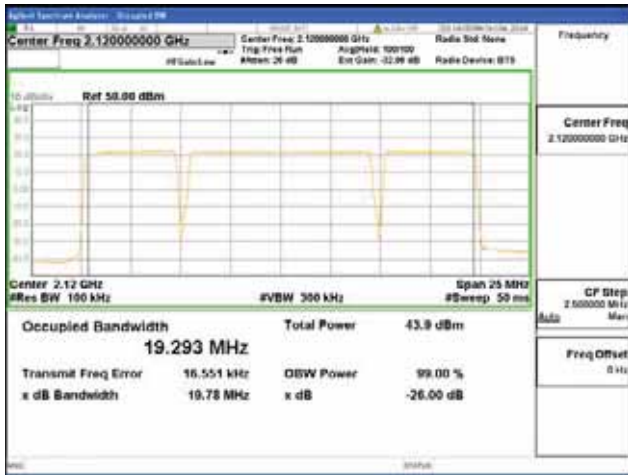

Report No.:  
 CTK-2018-03329  
 Page (528) / (2957)  
 Pages

**ANT 3**

**Band 66, BW 5MHz + BW 10MHz + BW 5MHz, Multi 3 carrier(Contiguous), 4TX, Bottom**

QPSK

16QAM

64QAM

256QAM

**CTK Co., Ltd.**  
 (Ho-dong), 113, Yejik-ro, Cheoin-gu,  
 Yongin-si, Gyeonggi-do, Korea  
 Tel: +82-31-339-9970  
 Fax: +82-31-624-9501