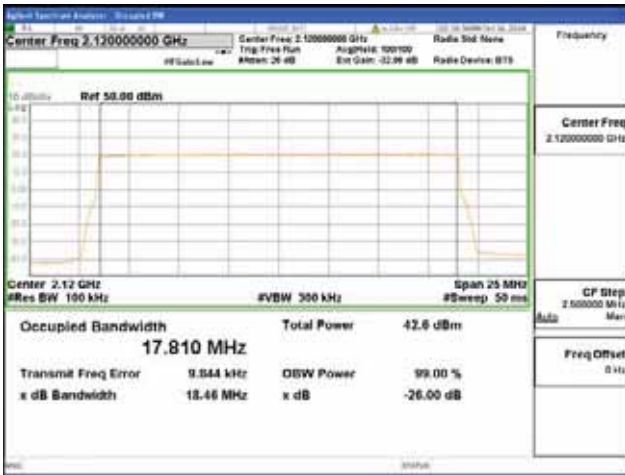

Report No.:  
 CTK-2018-03329  
 Page (560) / (2957)  
 Pages

**ANT 4**

**Band 66, BW 20MHz + BW 5MHz, Multi 2 carrier(Non-Contiguous), 4TX, Bottom**

QPSK

16QAM

64QAM

256QAM

**Band 66, BW 20MHz + BW 5MHz, Multi 2 carrier(Non-Contiguous), 4TX, Top**