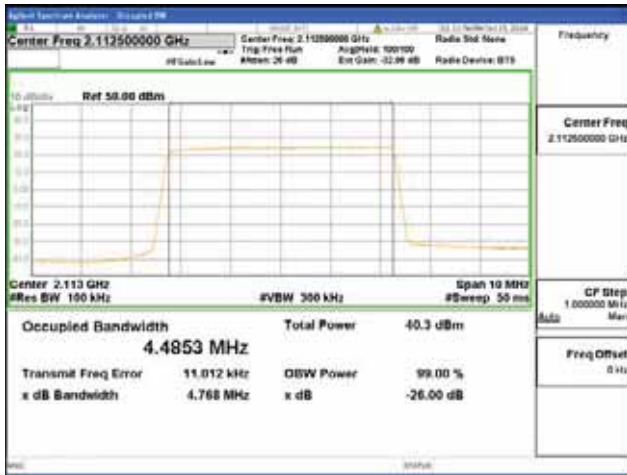

Report No.:  
 CTK-2018-03329  
 Page (596) / (2957)  
 Pages

**ANT 2**

**Band 66, BW 5MHz + BW 5MHz, Multi 2 carrier(Non-Contiguous), 4TX, Bottom**

QPSK

16QAM

64QAM

256QAM

**CTK Co., Ltd.**  
 (Ho-dong), 113, Yejik-ro, Cheoin-gu,  
 Yongin-si, Gyeonggi-do, Korea  
 Tel: +82-31-339-9970  
 Fax: +82-31-624-9501