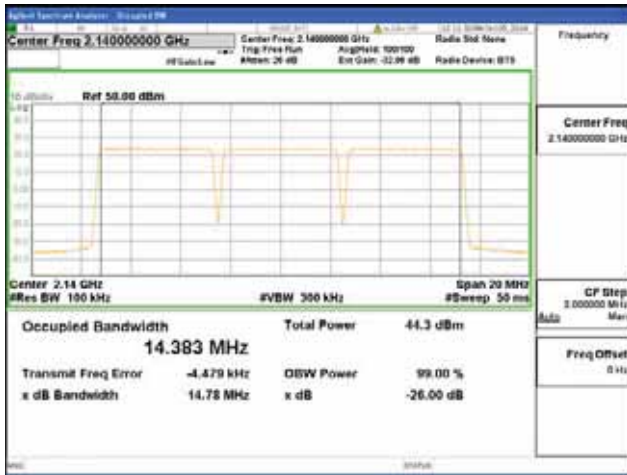

Report No.:  
 CTK-2018-03329  
 Page (544) / (2957)  
 Pages

**Band 66, BW 5MHz + BW 5MHz + BW 5MHz, Multi 3 carrier(Contiguous), 4TX, Middle**

QPSK

16QAM

64QAM

256QAM

**CTK Co., Ltd.**  
 (Ho-dong), 113, Yejik-ro, Cheoin-gu,  
 Yongin-si, Gyeonggi-do, Korea  
 Tel: +82-31-339-9970  
 Fax: +82-31-624-9501