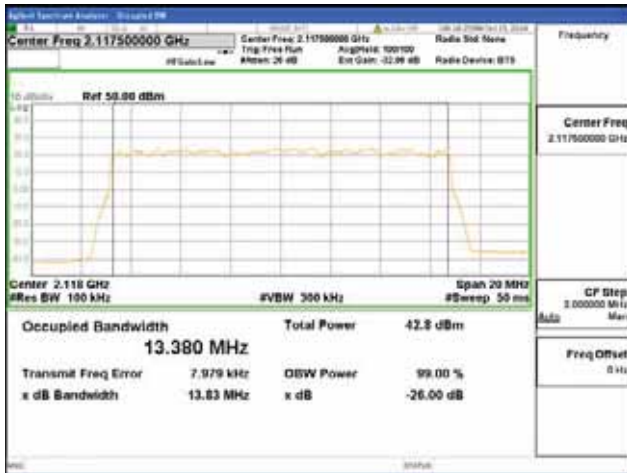

**Band 66, BW 15MHz + BW 5MHz, Multi 2 carrier(Non-Contiguous), 4TX, Top**

QPSK

16QAM

64QAM

256QAM

**ANT 2**

**Band 66, BW 15MHz + BW 5MHz, Multi 2 carrier(Non-Contiguous), 4TX, Bottom**

**QPSK**