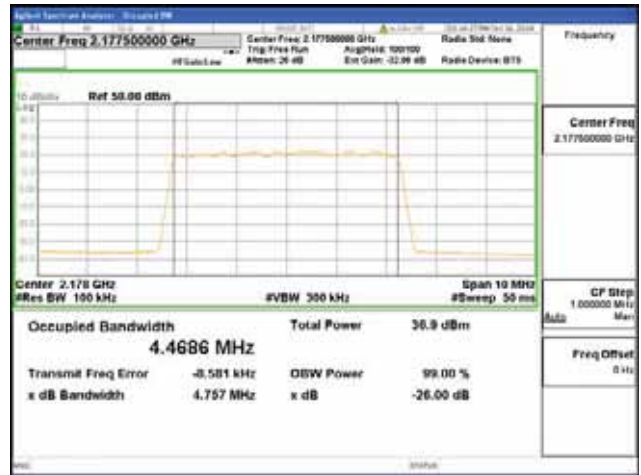

Band 66, BW 20MHz + BW 5MHz, Multi 2 carrier(Non-Contiguous), 4TX, Top

16QAM