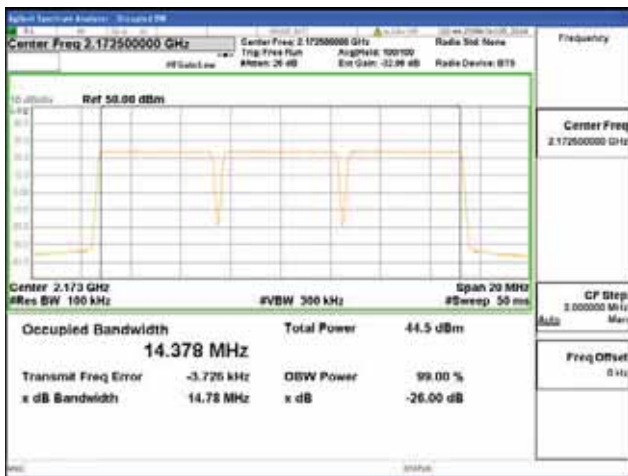

Report No.:  
 CTK-2018-03329  
 Page (545) / (2957)  
 Pages

**Band 66, BW 5MHz + BW 5MHz + BW 5MHz, Multi 3 carrier(Contiguous), 4TX, Top**

QPSK

16QAM

64QAM

256QAM

**CTK Co., Ltd.**  
 (Ho-dong), 113, Yejik-ro, Cheoin-gu,  
 Yongin-si, Gyeonggi-do, Korea  
 Tel: +82-31-339-9970  
 Fax: +82-31-624-9501