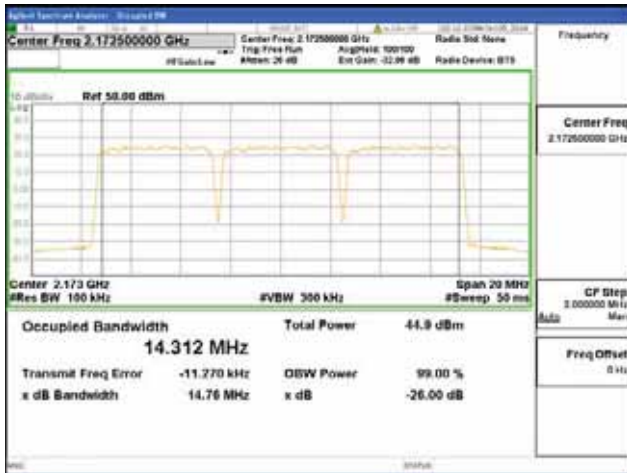

CTK Co., Ltd.
(Ho-dong), 113, Yejik-ro, Cheoin-gu,
Yongin-si, Gyeonggi-do, Korea
Tel: +82-31-339-9970
Fax: +82-31-624-9501

Report No.:
CTK-2018-03329
Page (542) / (2957)
Pages

Band 66, BW 5MHz + BW 5MHz + BW 5MHz, Multi 3 carrier(Contiguous), 4TX, Top

QPSK