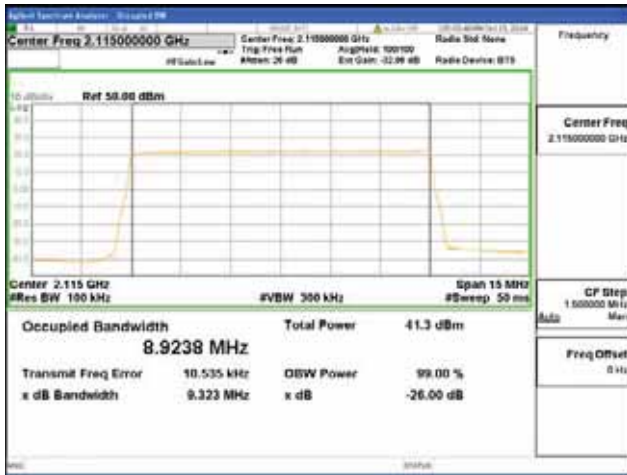

ANT 1

Band 66, BW 10MHz + BW 5MHz, Multi 2 carrier(Non-Contiguous), 4TX, Bottom

64QAM