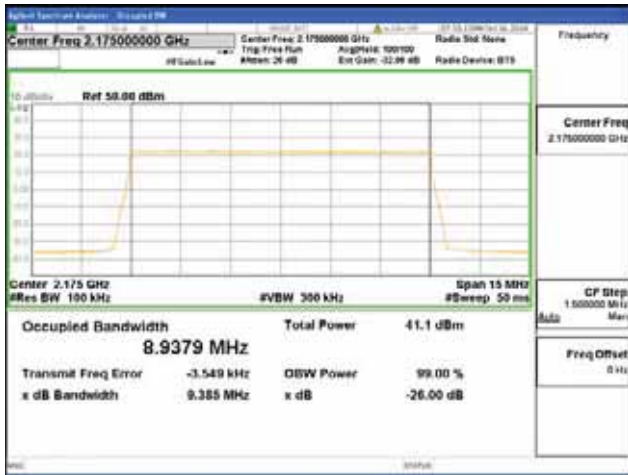

Report No.:  
 CTK-2018-03329  
 Page (581) / (2957)  
 Pages

**Band 66, BW 10MHz + BW 10MHz, Multi 2 carrier(Non-Contiguous), 4TX, Top**

QPSK

16QAM

64QAM

256QAM

**CTK Co., Ltd.**  
 (Ho-dong), 113, Yejik-ro, Cheoin-gu,  
 Yongin-si, Gyeonggi-do, Korea  
 Tel: +82-31-339-9970  
 Fax: +82-31-624-9501