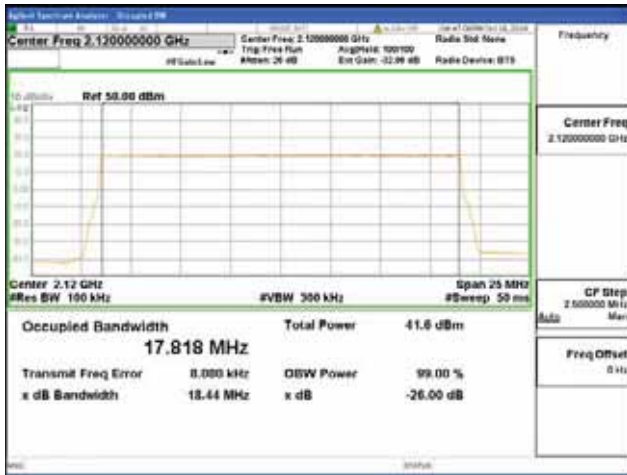

Report No.:  
 CTK-2018-03329  
 Page (546) / (2957)  
 Pages

**ANT 1**

**Band 66, BW 20MHz + BW 10MHz, Multi 2 carrier(Non-Contiguous), 4TX, Bottom**

QPSK

16QAM

64QAM

256QAM

**CTK Co., Ltd.**  
 (Ho-dong), 113, Yejik-ro, Cheoin-gu,  
 Yongin-si, Gyeonggi-do, Korea  
 Tel: +82-31-339-9970  
 Fax: +82-31-624-9501