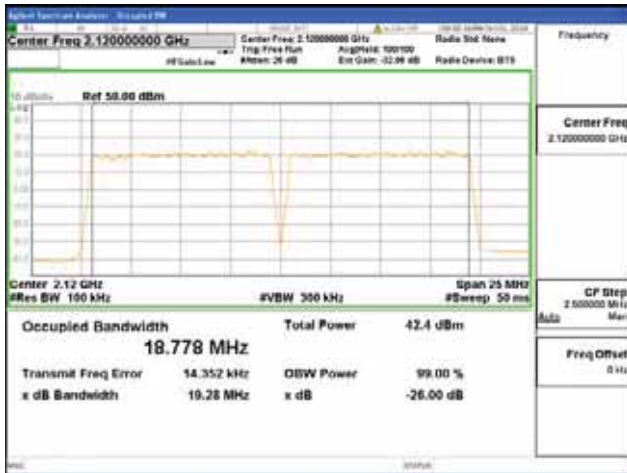

ANT 1

Band 66, BW 10MHz + BW 10MHz + BW 10MHz, Multi 3 carrier(Non-Contiguous), 4TX, Bottom

QPSK