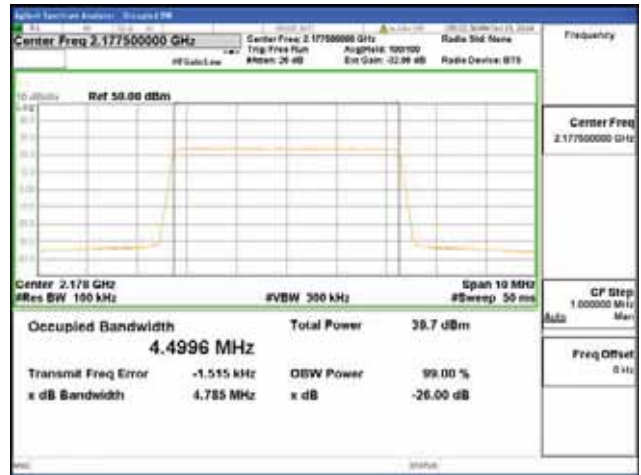

**Band 66, BW 10MHz + BW 5MHz, Multi 2 carrier(Non-Contiguous), 4TX, Top**

QPSK

16QAM

64QAM

256QAM

**CTK Co., Ltd.**  
 (Ho-dong), 113, Yejik-ro, Cheoin-gu,  
 Yongin-si, Gyeonggi-do, Korea  
 Tel: +82-31-339-9970  
 Fax: +82-31-624-9501