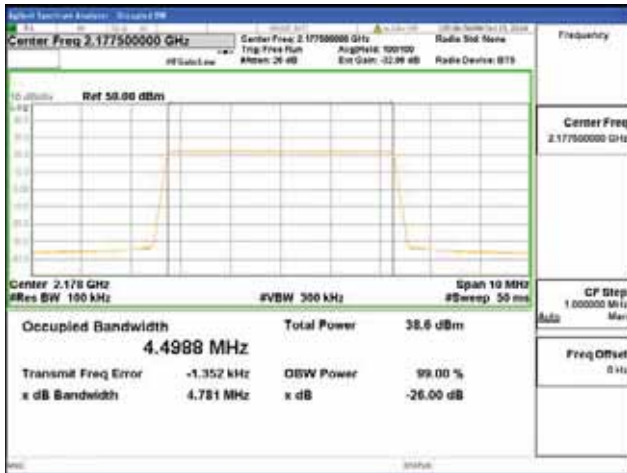

**Band 66, BW 10MHz + BW 5MHz, Multi 2 carrier(Non-Contiguous), 4TX, Top**

QPSK

16QAM

64QAM

256QAM

**ANT 2**

**Band 66, BW 10MHz + BW 5MHz, Multi 2 carrier(Non-Contiguous), 4TX, Bottom**

QPSK