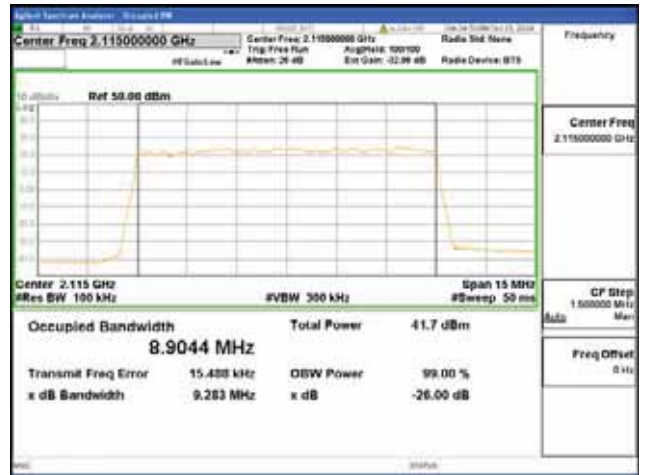

ANT 4

Band 66, BW 10MHz + BW 5MHz, Multi 2 carrier(Non-Contiguous), 4TX, Bottom

16QAM