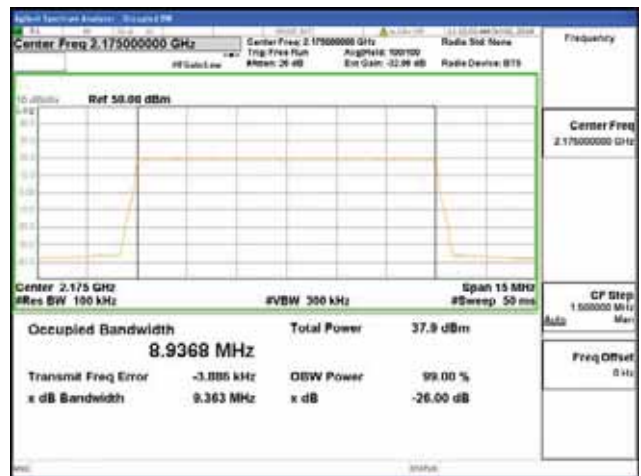

**Band 66, BW 10MHz + BW 10MHz + BW 10MHz, Multi 3 carrier(Non-Contiguous), 4TX, Top**

QPSK

16QAM

64QAM

256QAM

**ANT 2**

**Band 66, BW 10MHz + BW 10MHz + BW 10MHz, Multi 3 carrier(Non-Contiguous), 4TX, Bottom**