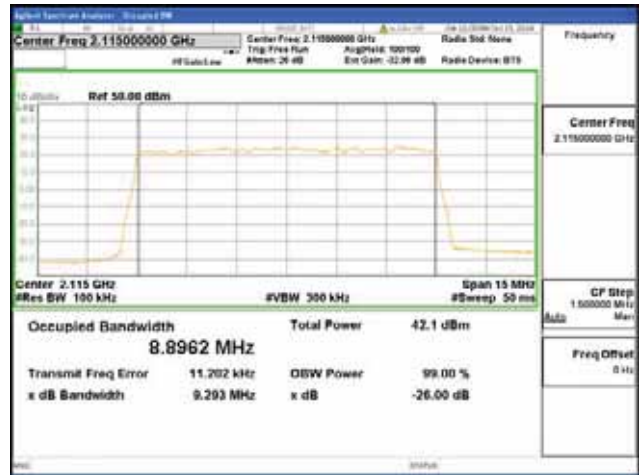

ANT 2

Band 66, BW 10MHz + BW 5MHz, Multi 2 carrier(Non-Contiguous), 4TX, Bottom

QPSK

16QAM