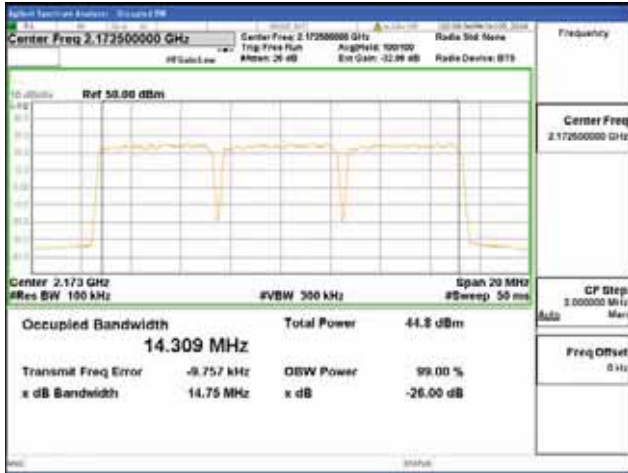

CTK Co., Ltd.
(Ho-dong), 113, Yejik-ro, Cheoin-gu,
Yongin-si, Gyeonggi-do, Korea
Tel: +82-31-339-9970
Fax: +82-31-624-9501

Report No.:
CTK-2018-03329
Page (539) / (2957)
Pages

Band 66, BW 5MHz + BW 5MHz + BW 5MHz, Multi 3 carrier(Contiguous), 4TX, Top

QPSK