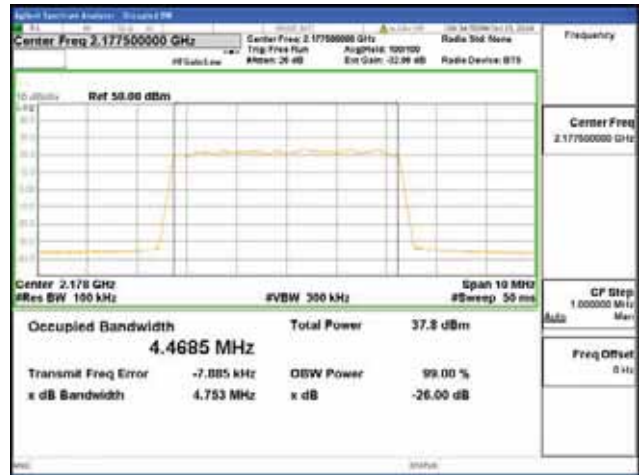

**Band 66, BW 15MHz + BW 5MHz, Multi 2 carrier(Non-Contiguous), 4TX, Top**

QPSK

16QAM

64QAM

256QAM

**ANT 4**

**Band 66, BW 15MHz + BW 5MHz, Multi 2 carrier(Non-Contiguous), 4TX, Bottom**

QPSK