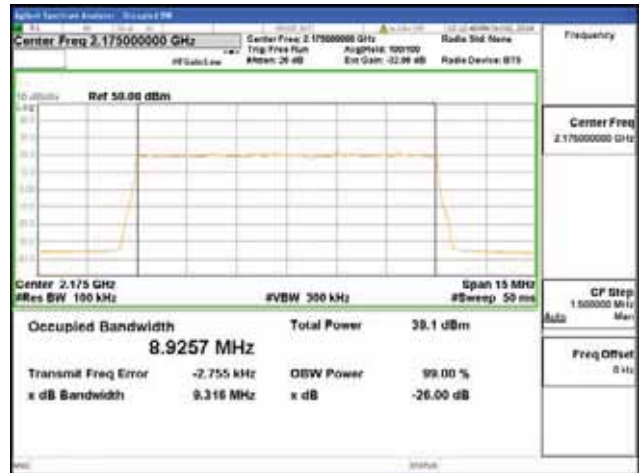

CTK Co., Ltd.
(Ho-dong), 113, Yejik-ro, Cheoin-gu,
Yongin-si, Gyeonggi-do, Korea
Tel: +82-31-339-9970
Fax: +82-31-624-9501

Report No.:
CTK-2018-03329
Page (615) / (2957)
Pages

Band 66, BW 10MHz + BW 10MHz + BW 10MHz, Multi 3 carrier(Non-Contiguous), 4TX, Top

QPSK

16QAM

64QAM

256QAM