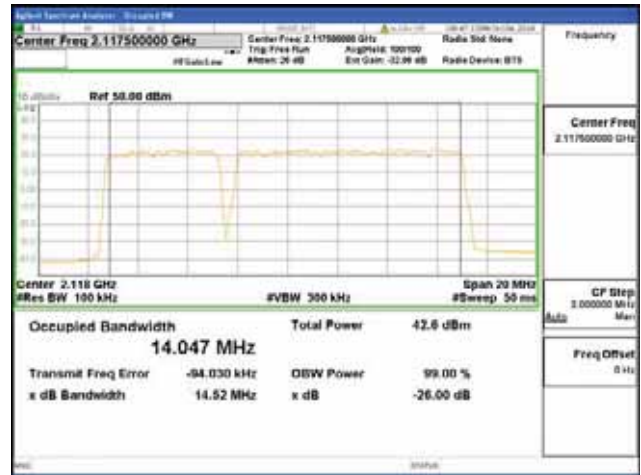

Report No.:  
 CTK-2018-03329  
 Page (628) / (2957)  
 Pages

**ANT 2**

**Band 66, BW 5MHz + BW 10MHz + BW 5MHz, Multi 3 carrier(Non-Contiguous), 4TX, Bottom**

QPSK

16QAM

64QAM

256QAM

**CTK Co., Ltd.**  
 (Ho-dong), 113, Yejik-ro, Cheoin-gu,  
 Yongin-si, Gyeonggi-do, Korea  
 Tel: +82-31-339-9970  
 Fax: +82-31-624-9501