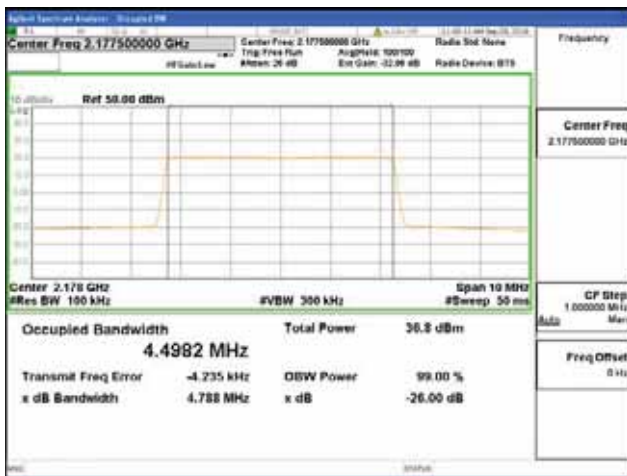

Report No.:  
 CTK-2018-03329  
 Page (607) / (2957)  
 Pages

**Band 66, BW 10MHz + BW 15MHz + BW 5MHz, Multi 3 carrier(Non-Contiguous), 4TX, Top**

QPSK

16QAM

64QAM

256QAM

**ANT 4**

**Band 66, BW 10MHz + BW 15MHz + BW 5MHz, Multi 3 carrier(Non-Contiguous), 4TX, Bottom**