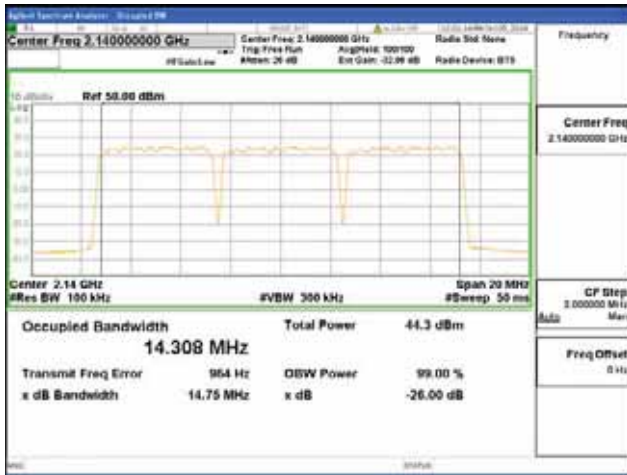

CTK Co., Ltd.
(Ho-dong), 113, Yejik-ro, Cheoin-gu,
Yongin-si, Gyeonggi-do, Korea
Tel: +82-31-339-9970
Fax: +82-31-624-9501

Report No.:
CTK-2018-03329
Page (544) / (2957)
Pages

Band 66, BW 5MHz + BW 5MHz + BW 5MHz, Multi 3 carrier(Contiguous), 4TX, Middle

QPSK