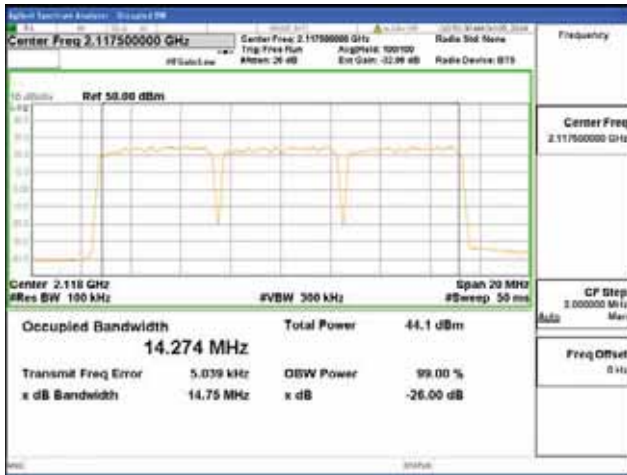

CTK Co., Ltd.
(Ho-dong), 113, Yejik-ro, Cheoin-gu,
Yongin-si, Gyeonggi-do, Korea
Tel: +82-31-339-9970
Fax: +82-31-624-9501

Report No.:
CTK-2018-03329
Page (543) / (2957)
Pages

ANT 4

Band 66, BW 5MHz + BW 5MHz + BW 5MHz, Multi 3 carrier(Contiguous), 4TX, Bottom

QPSK