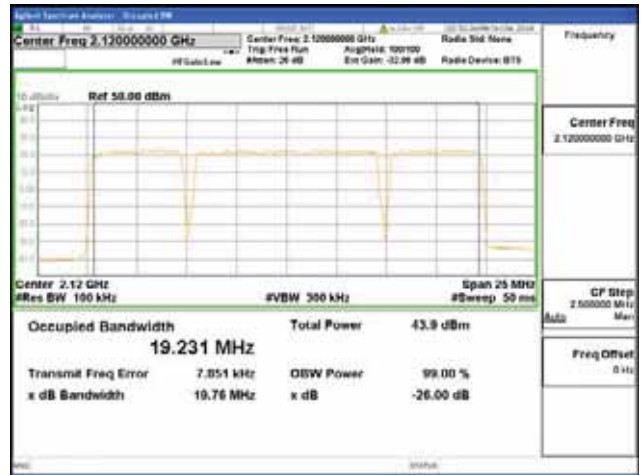

Report No.:  
 CTK-2018-03329  
 Page (531) / (2957)  
 Pages

**ANT 4**

**Band 66, BW 5MHz + BW 10MHz + BW 5MHz, Multi 3 carrier(Contiguous), 4TX, Bottom**

QPSK

16QAM

64QAM

256QAM

**CTK Co., Ltd.**  
 (Ho-dong), 113, Yejik-ro, Cheoin-gu,  
 Yongin-si, Gyeonggi-do, Korea  
 Tel: +82-31-339-9970  
 Fax: +82-31-624-9501