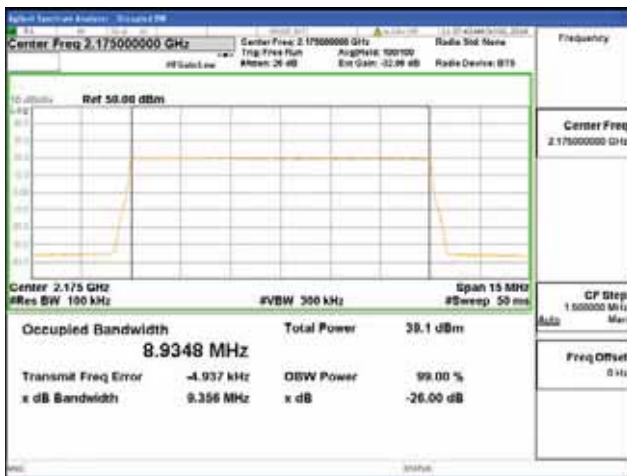

CTK Co., Ltd.
(Ho-dong), 113, Yejik-ro, Cheoin-gu,
Yongin-si, Gyeonggi-do, Korea
Tel: +82-31-339-9970
Fax: +82-31-624-9501

Report No.:
CTK-2018-03329
Page (615) / (2957)
Pages

Band 66, BW 10MHz + BW 10MHz + BW 10MHz, Multi 3 carrier(Non-Contiguous), 4TX, Top

QPSK

16QAM

64QAM

256QAM