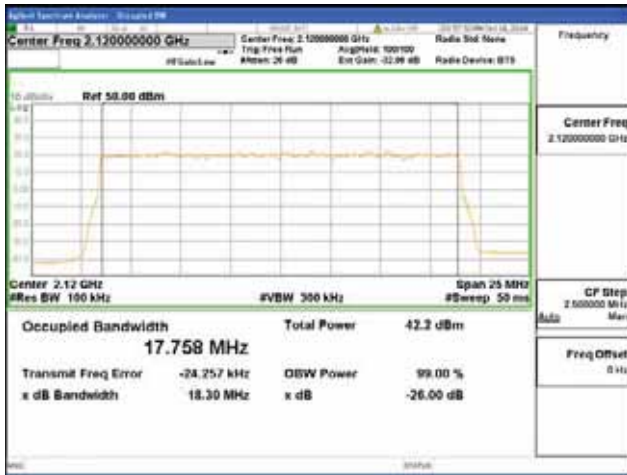

CTK Co., Ltd.
(Ho-dong), 113, Yejik-ro, Cheoin-gu,
Yongin-si, Gyeonggi-do, Korea
Tel: +82-31-339-9970
Fax: +82-31-624-9501

Report No.:
CTK-2018-03329
Page (548) / (2957)
Pages

ANT 2

Band 66, BW 20MHz + BW 10MHz, Multi 2 carrier(Non-Contiguous), 4TX, Bottom

QPSK

16QAM