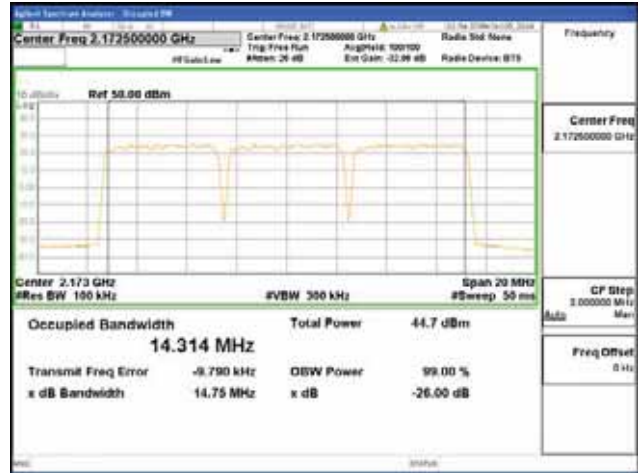

CTK Co., Ltd.
(Ho-dong), 113, Yejik-ro, Cheoin-gu,
Yongin-si, Gyeonggi-do, Korea
Tel: +82-31-339-9970
Fax: +82-31-624-9501

Report No.:
CTK-2018-03329
Page (539) / (2957)
Pages

Band 66, BW 5MHz + BW 5MHz + BW 5MHz, Multi 3 carrier(Contiguous), 4TX, Top

QPSK

16QAM

64QAM

256QAM