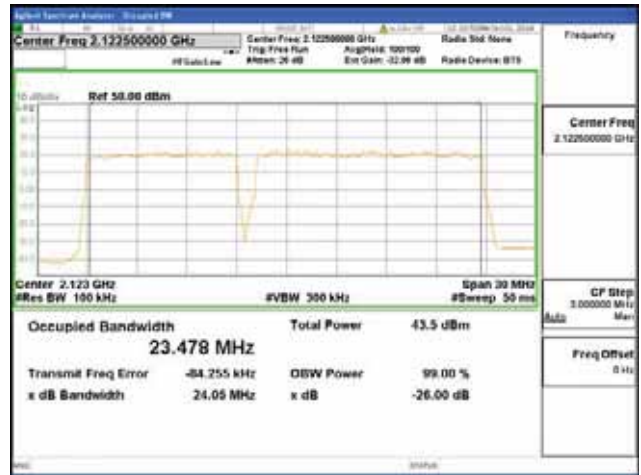

ANT 4

Band 66, BW 10MHz + BW 15MHz + BW 5MHz, Multi 3 carrier(Non-Contiguous), 4TX, Bottom

16QAM