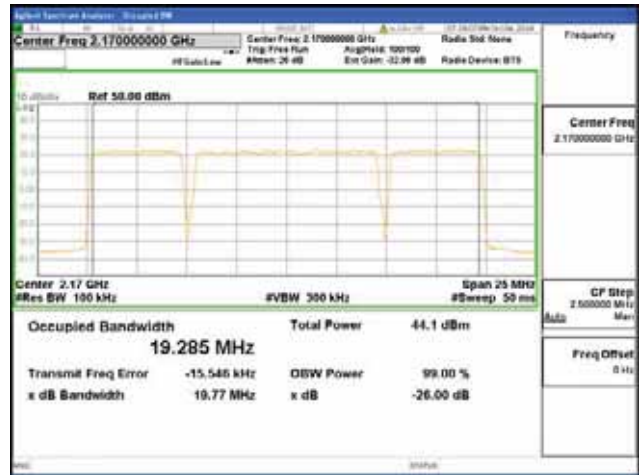

**Band 66, BW 5MHz + BW 10MHz + BW 5MHz, Multi 3 carrier(Contiguous), 4TX, Top**

QPSK

16QAM

64QAM

256QAM

**CTK Co., Ltd.**  
 (Ho-dong), 113, Yejik-ro, Cheoin-gu,  
 Yongin-si, Gyeonggi-do, Korea  
 Tel: +82-31-339-9970  
 Fax: +82-31-624-9501