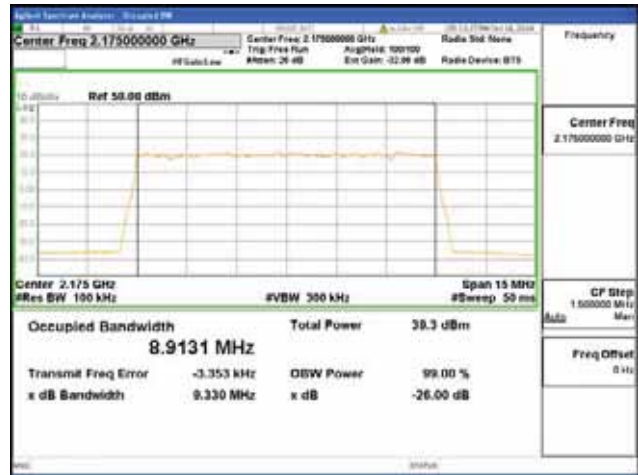

Band 66, BW 20MHz + BW 10MHz, Multi 2 carrier(Non-Contiguous), 4TX, Top

16QAM