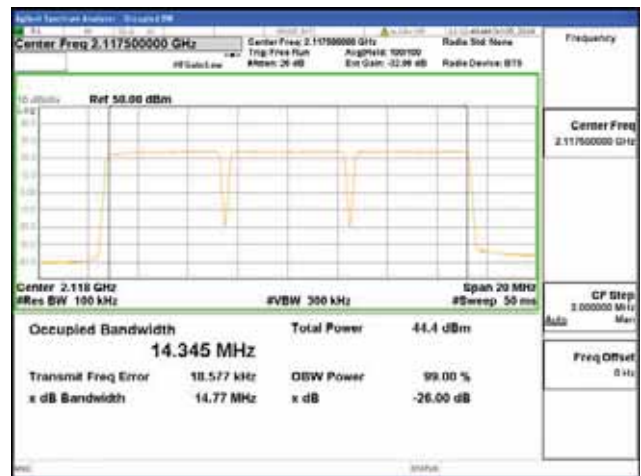

ANT 2

Band 66, BW 5MHz + BW 5MHz + BW 5MHz, Multi 3 carrier(Contiguous), 4TX, Bottom

QPSK

16QAM

64QAM

256QAM