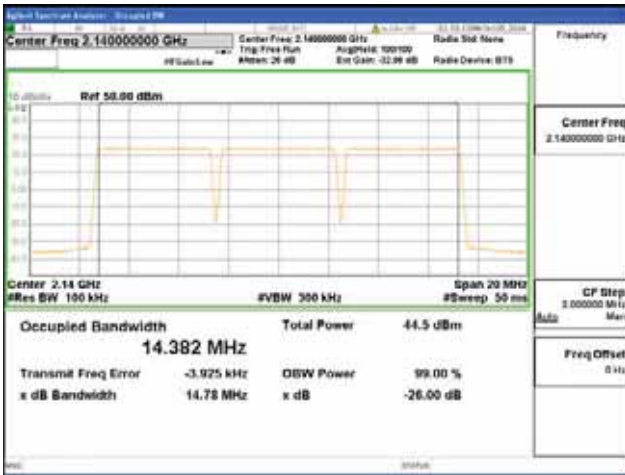

**Band 66, BW 5MHz + BW 5MHz + BW 5MHz, Multi 3 carrier(Contiguous), 4TX, Middle**

QPSK

16QAM

64QAM

256QAM

**CTK Co., Ltd.**  
 (Ho-dong), 113, Yejik-ro, Cheoin-gu,  
 Yongin-si, Gyeonggi-do, Korea  
 Tel: +82-31-339-9970  
 Fax: +82-31-624-9501