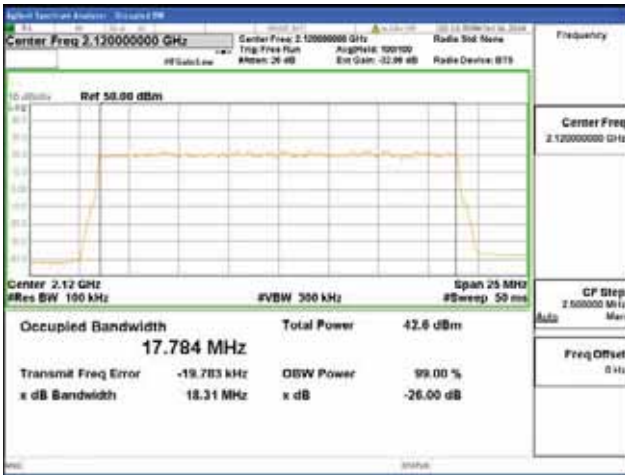

CTK Co., Ltd.
(Ho-dong), 113, Yejik-ro, Cheoin-gu,
Yongin-si, Gyeonggi-do, Korea
Tel: +82-31-339-9970
Fax: +82-31-624-9501

Report No.:
CTK-2018-03329
Page (560) / (2957)
Pages

ANT 4

Band 66, BW 20MHz + BW 5MHz, Multi 2 carrier(Non-Contiguous), 4TX, Bottom

QPSK

16QAM