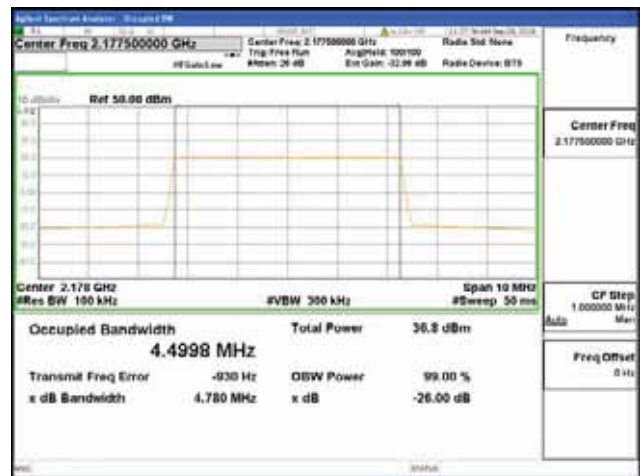

Report No.:  
 CTK-2018-03329  
 Page (607) / (2957)  
 Pages

**Band 66, BW 10MHz + BW 15MHz + BW 5MHz, Multi 3 carrier(Non-Contiguous), 4TX, Top**

QPSK

16QAM

64QAM

256QAM

**ANT 4**

**Band 66, BW 10MHz + BW 15MHz + BW 5MHz, Multi 3 carrier(Non-Contiguous), 4TX, Bottom**