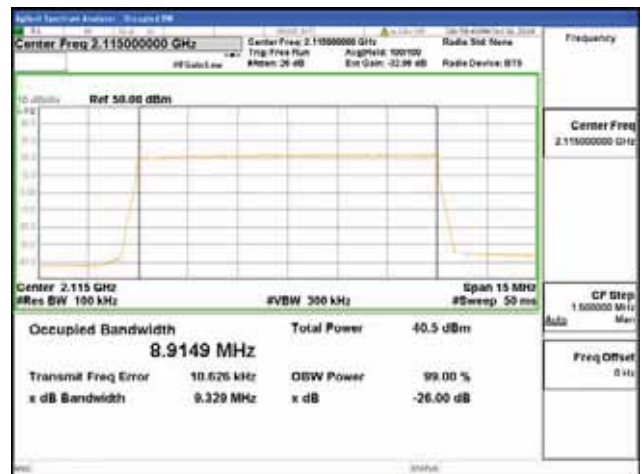

Report No.:  
 CTK-2018-03329  
 Page (584) / (2957)  
 Pages

**ANT 4**

**Band 66, BW 10MHz + BW 10MHz, Multi 2 carrier(Non-Contiguous), 4TX, Bottom**

QPSK

16QAM

64QAM

256QAM

**CTK Co., Ltd.**  
 (Ho-dong), 113, Yejik-ro, Cheoin-gu,  
 Yongin-si, Gyeonggi-do, Korea  
 Tel: +82-31-339-9970  
 Fax: +82-31-624-9501