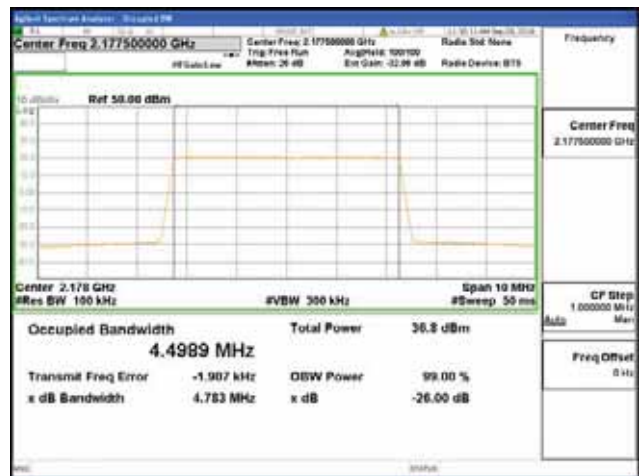

Report No.:  
 CTK-2018-03329  
 Page (605) / (2957)  
 Pages

**Band 66, BW 10MHz + BW 15MHz + BW 5MHz, Multi 3 carrier(Non-Contiguous), 4TX, Top**

QPSK

16QAM

64QAM

256QAM

**CTK Co., Ltd.**  
 (Ho-dong), 113, Yejik-ro, Cheoin-gu,  
 Yongin-si, Gyeonggi-do, Korea  
 Tel: +82-31-339-9970  
 Fax: +82-31-624-9501