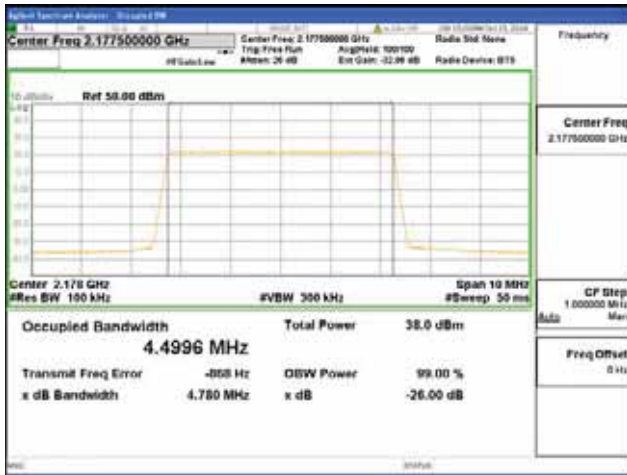

**Band 66, BW 15MHz + BW 5MHz, Multi 2 carrier(Non-Contiguous), 4TX, Top**

QPSK

16QAM

64QAM

256QAM

**ANT 4**

**Band 66, BW 15MHz + BW 5MHz, Multi 2 carrier(Non-Contiguous), 4TX, Bottom**

QPSK