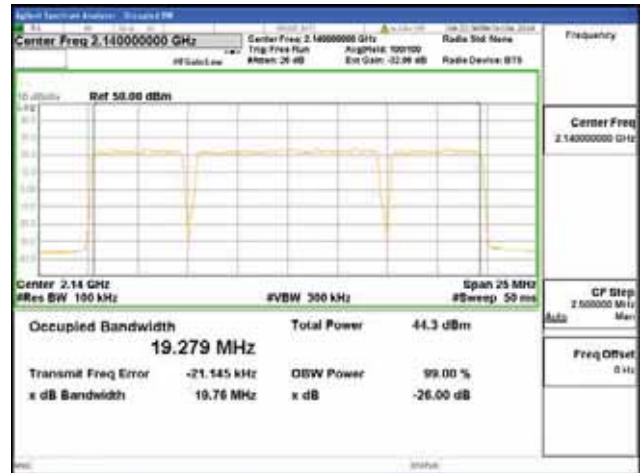

CTK Co., Ltd.
(Ho-dong), 113, Yejik-ro, Cheoin-gu,
Yongin-si, Gyeonggi-do, Korea
Tel: +82-31-339-9970
Fax: +82-31-624-9501

Report No.:
CTK-2018-03329
Page (529) / (2957)
Pages

Band 66, BW 5MHz + BW 10MHz + BW 5MHz, Multi 3 carrier(Contiguous), 4TX, Middle

QPSK

16QAM

64QAM

256QAM