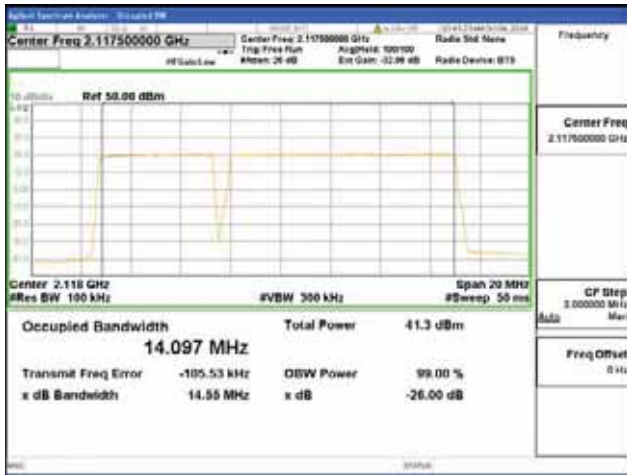

ANT 2

Band 66, BW 5MHz + BW 10MHz + BW 10MHz, Multi 3 carrier(Non-Contiguous), 4TX, Bottom

QPSK

16QAM

64QAM

256QAM