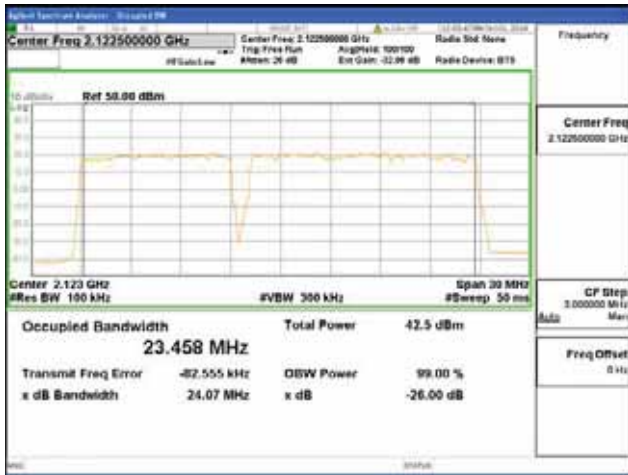

ANT 4

Band 66, BW 10MHz + BW 15MHz + BW 5MHz, Multi 3 carrier(Non-Contiguous), 4TX, Bottom

QPSK