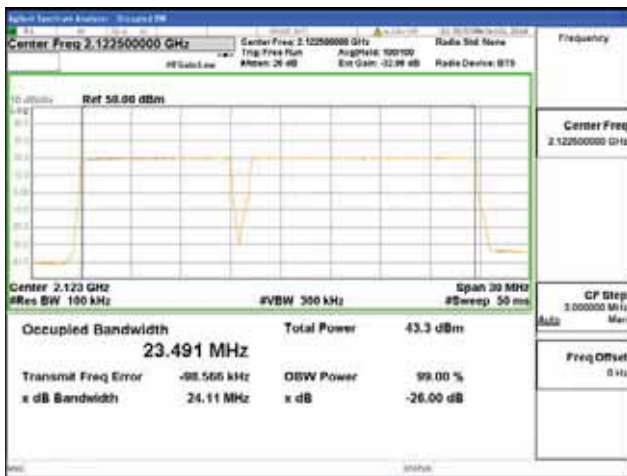

ANT 1

Band 66, BW 10MHz + BW 15MHz + BW 5MHz, Multi 3 carrier(Non-Contiguous), 4TX, Bottom

QPSK

16QAM

64QAM

256QAM