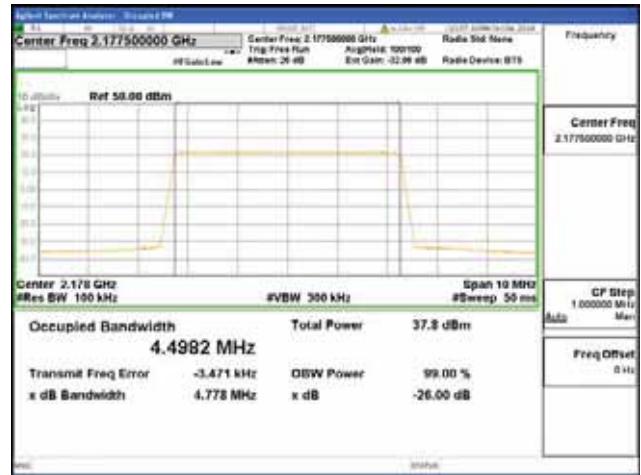

Report No.:  
 CTK-2018-03329  
 Page (629) / (2957)  
 Pages

**Band 66, BW 5MHz + BW 10MHz + BW 5MHz, Multi 3 carrier(Non-Contiguous), 4TX, Top**

QPSK

16QAM

64QAM

256QAM

**CTK Co., Ltd.**  
 (Ho-dong), 113, Yejik-ro, Cheoin-gu,  
 Yongin-si, Gyeonggi-do, Korea  
 Tel: +82-31-339-9970  
 Fax: +82-31-624-9501