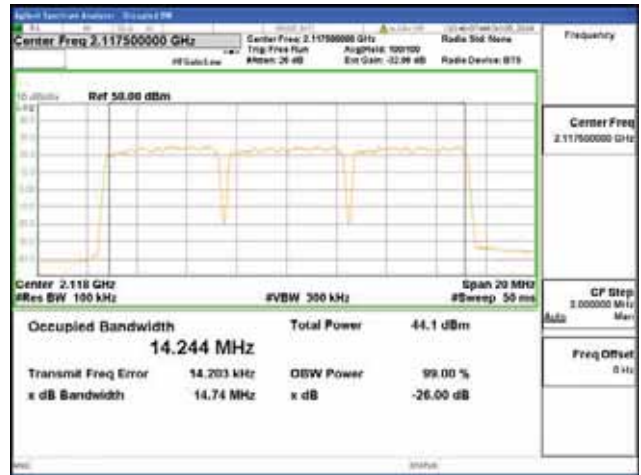

Report No.:  
 CTK-2018-03329  
 Page (543) / (2957)  
 Pages

**ANT 4**

**Band 66, BW 5MHz + BW 5MHz + BW 5MHz, Multi 3 carrier(Contiguous), 4TX, Bottom**

QPSK

16QAM

64QAM

256QAM

**CTK Co., Ltd.**  
 (Ho-dong), 113, Yejik-ro, Cheoin-gu,  
 Yongin-si, Gyeonggi-do, Korea  
 Tel: +82-31-339-9970  
 Fax: +82-31-624-9501