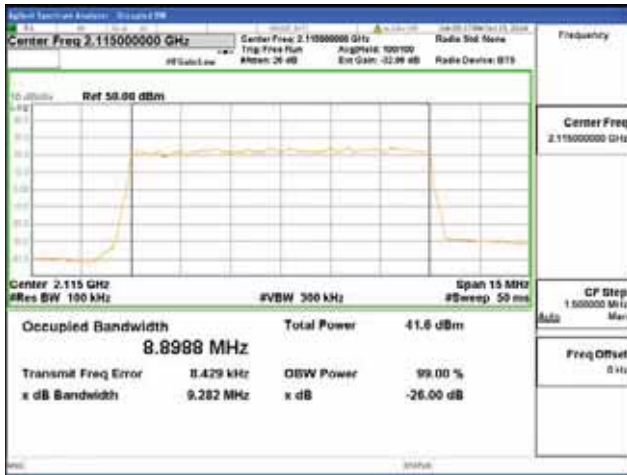

ANT 1

Band 66, BW 10MHz + BW 5MHz, Multi 2 carrier(Non-Contiguous), 4TX, Bottom

QPSK