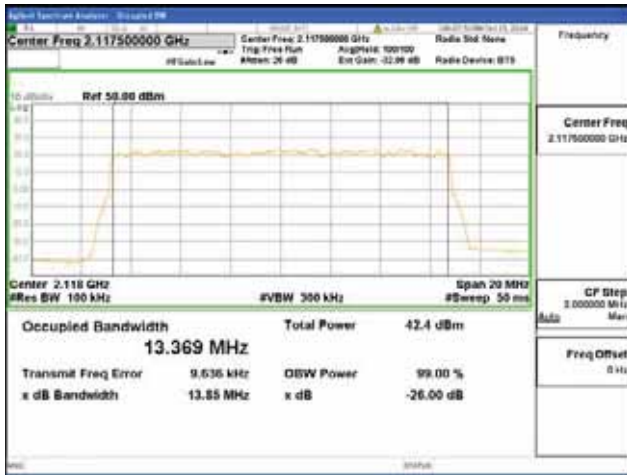

**Band 66, BW 15MHz + BW 10MHz, Multi 2 carrier(Non-Contiguous), 4TX, Top**

QPSK

16QAM

64QAM

256QAM

**ANT 1**

**Band 66, BW 15MHz + BW 5MHz, Multi 2 carrier(Non-Contiguous), 4TX, Bottom**

QPSK