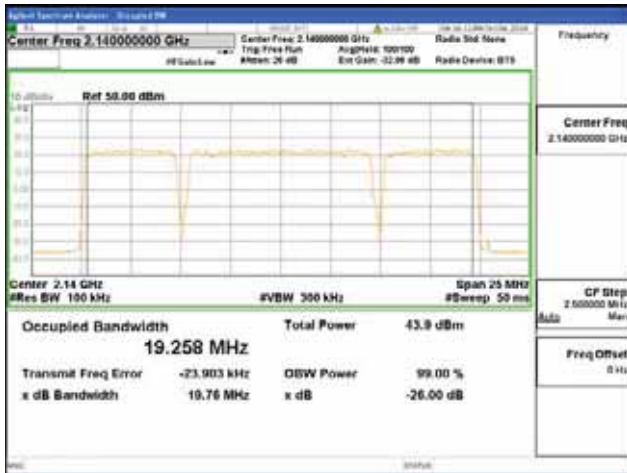

CTK Co., Ltd.
(Ho-dong), 113, Yejik-ro, Cheoin-gu,
Yongin-si, Gyeonggi-do, Korea
Tel: +82-31-339-9970
Fax: +82-31-624-9501

Report No.:
CTK-2018-03329
Page (532) / (2957)
Pages

Band 66, BW 5MHz + BW 10MHz + BW 5MHz, Multi 3 carrier(Contiguous), 4TX, Middle

QPSK