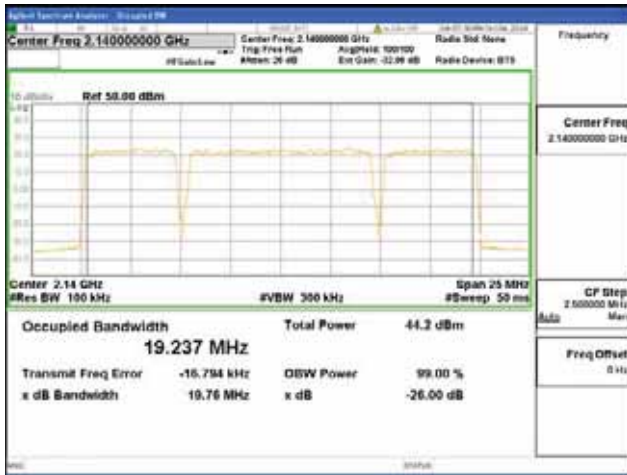

CTK Co., Ltd.
(Ho-dong), 113, Yejik-ro, Cheoin-gu,
Yongin-si, Gyeonggi-do, Korea
Tel: +82-31-339-9970
Fax: +82-31-624-9501

Report No.:
CTK-2018-03329
Page (526) / (2957)
Pages

Band 66, BW 5MHz + BW 10MHz + BW 5MHz, Multi 3 carrier(Contiguous), 4TX, Middle

QPSK