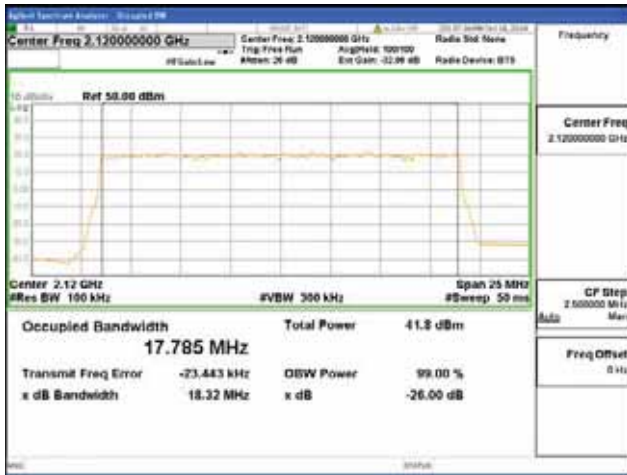

CTK Co., Ltd.
(Ho-dong), 113, Yejik-ro, Cheoin-gu,
Yongin-si, Gyeonggi-do, Korea
Tel: +82-31-339-9970
Fax: +82-31-624-9501

Report No.:
CTK-2018-03329
Page (546) / (2957)
Pages

ANT 1

Band 66, BW 20MHz + BW 10MHz, Multi 2 carrier(Non-Contiguous), 4TX, Bottom

QPSK

16QAM