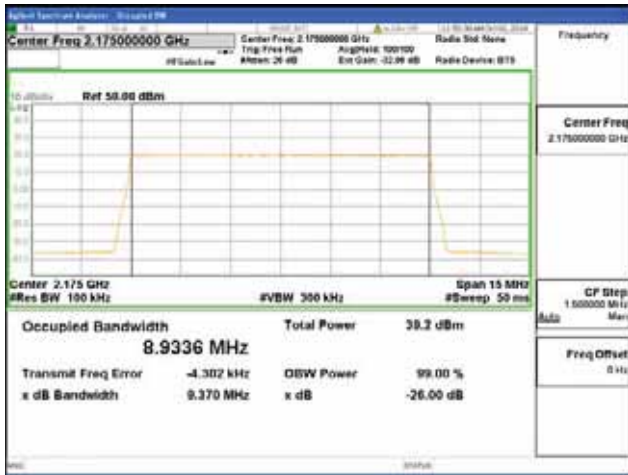

**Band 66, BW 10MHz + BW 10MHz + BW 10MHz, Multi 3 carrier(Non-Contiguous), 4TX, Top**

QPSK

16QAM

64QAM

256QAM

**ANT 3**

**Band 66, BW 10MHz + BW 10MHz + BW 10MHz, Multi 3 carrier(Non-Contiguous), 4TX, Bottom**