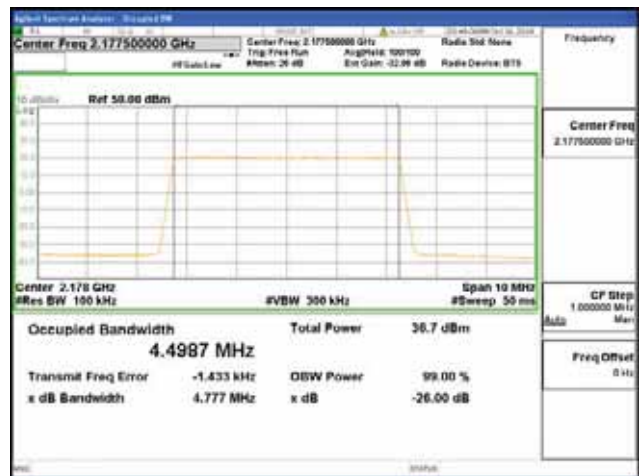

Report No.:  
 CTK-2018-03329  
 Page (555) / (2957)  
 Pages

**Band 66, BW 20MHz + BW 5MHz, Multi 2 carrier(Non-Contiguous), 4TX, Top**

QPSK

16QAM

64QAM

256QAM

**CTK Co., Ltd.**  
 (Ho-dong), 113, Yejik-ro, Cheoin-gu,  
 Yongin-si, Gyeonggi-do, Korea  
 Tel: +82-31-339-9970  
 Fax: +82-31-624-9501