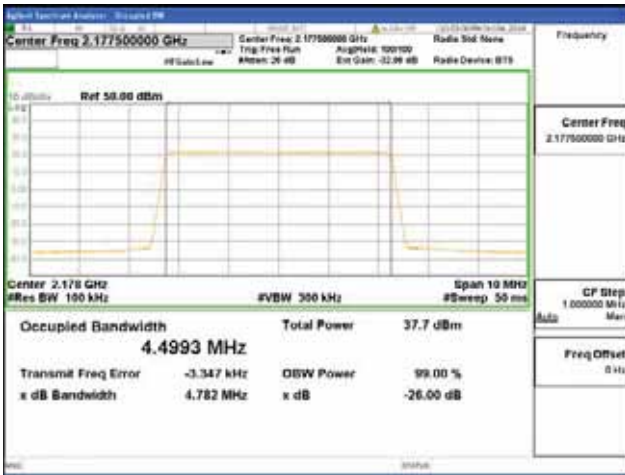

Report No.:  
 CTK-2018-03329  
 Page (629) / (2957)  
 Pages

**Band 66, BW 5MHz + BW 10MHz + BW 5MHz, Multi 3 carrier(Non-Contiguous), 4TX, Top**

QPSK

16QAM

64QAM

256QAM

**CTK Co., Ltd.**  
 (Ho-dong), 113, Yejik-ro, Cheoin-gu,  
 Yongin-si, Gyeonggi-do, Korea  
 Tel: +82-31-339-9970  
 Fax: +82-31-624-9501