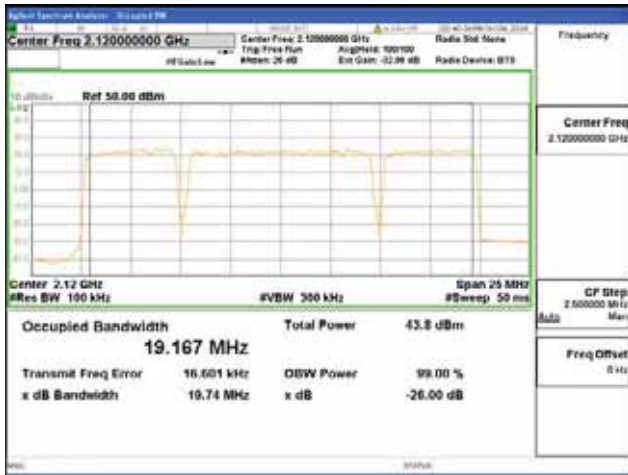

CTK Co., Ltd.
(Ho-dong), 113, Yejik-ro, Cheoin-gu,
Yongin-si, Gyeonggi-do, Korea
Tel: +82-31-339-9970
Fax: +82-31-624-9501

Report No.:
CTK-2018-03329
Page (528) / (2957)
Pages

ANT 3

Band 66, BW 5MHz + BW 10MHz + BW 5MHz, Multi 3 carrier(Contiguous), 4TX, Bottom

QPSK