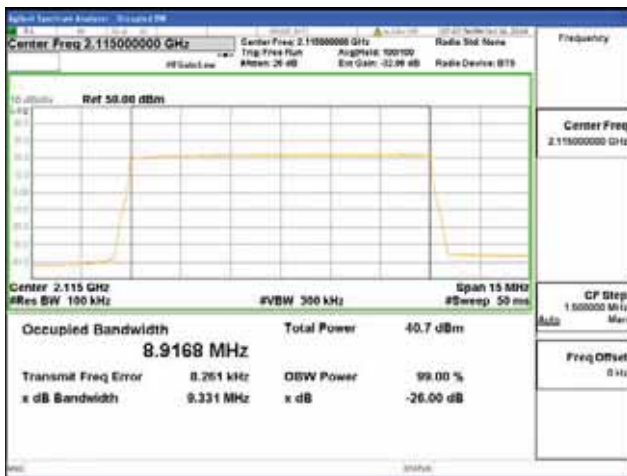

Report No.:  
 CTK-2018-03329  
 Page (580) / (2957)  
 Pages

**ANT 2**

**Band 66, BW 10MHz + BW 10MHz, Multi 2 carrier(Non-Contiguous), 4TX, Bottom**

QPSK

16QAM

64QAM

256QAM

**CTK Co., Ltd.**  
 (Ho-dong), 113, Yejik-ro, Cheoin-gu,  
 Yongin-si, Gyeonggi-do, Korea  
 Tel: +82-31-339-9970  
 Fax: +82-31-624-9501