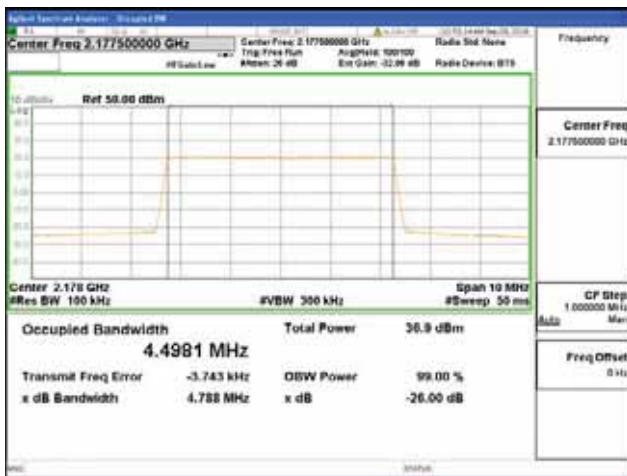

Report No.:  
 CTK-2018-03329  
 Page (605) / (2957)  
 Pages

**Band 66, BW 10MHz + BW 15MHz + BW 5MHz, Multi 3 carrier(Non-Contiguous), 4TX, Top**

QPSK

16QAM

64QAM

256QAM

**CTK Co., Ltd.**  
 (Ho-dong), 113, Yejik-ro, Cheoin-gu,  
 Yongin-si, Gyeonggi-do, Korea  
 Tel: +82-31-339-9970  
 Fax: +82-31-624-9501