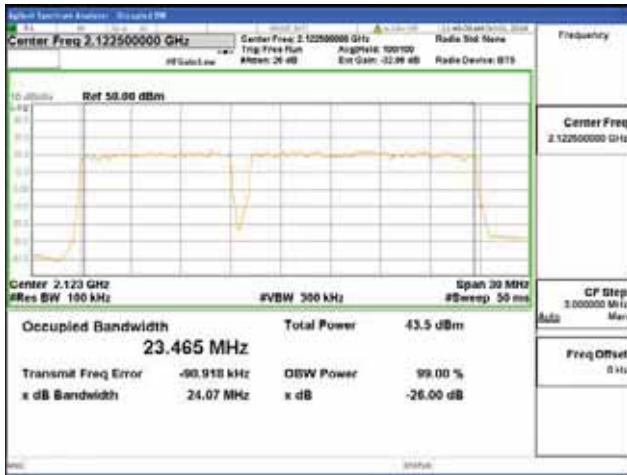

ANT 1

Band 66, BW 10MHz + BW 15MHz + BW 5MHz, Multi 3 carrier(Non-Contiguous), 4TX, Bottom

QPSK