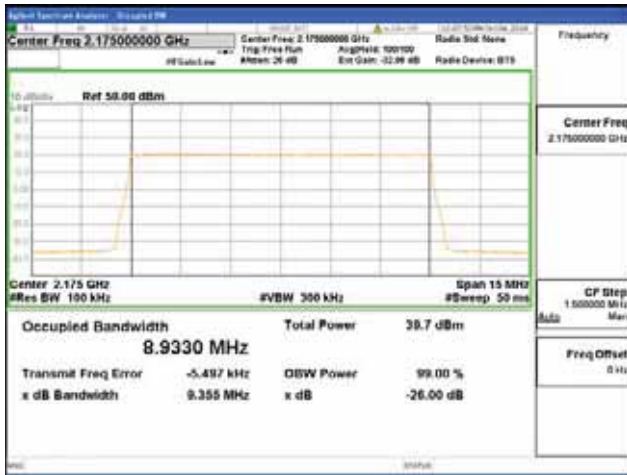

Report No.:  
 CTK-2018-03329  
 Page (623) / (2957)  
 Pages

**Band 66, BW 5MHz + BW 10MHz + BW 10MHz, Multi 3 carrier(Non-Contiguous), 4TX, Top**

QPSK

16QAM

64QAM

256QAM

**CTK Co., Ltd.**  
 (Ho-dong), 113, Yejik-ro, Cheoin-gu,  
 Yongin-si, Gyeonggi-do, Korea  
 Tel: +82-31-339-9970  
 Fax: +82-31-624-9501