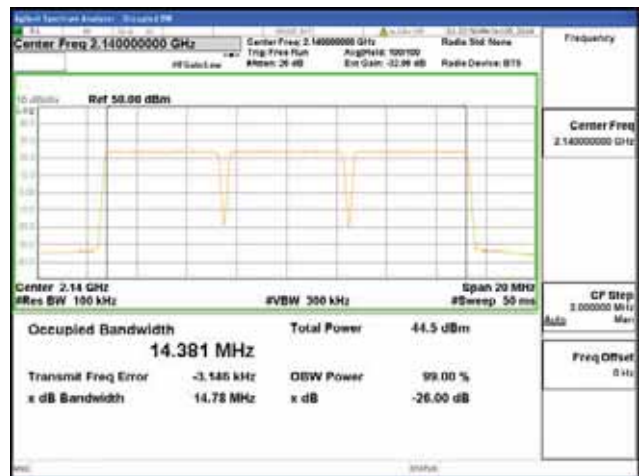

QPSK

16QAM

64QAM

256QAM

**CTK Co., Ltd.**  
 (Ho-dong), 113, Yejik-ro, Cheoin-gu,  
 Yongin-si, Gyeonggi-do, Korea  
 Tel: +82-31-339-9970  
 Fax: +82-31-624-9501

Report No.:  
 CTK-2018-03329  
 Page (542) / (2957)  
 Pages