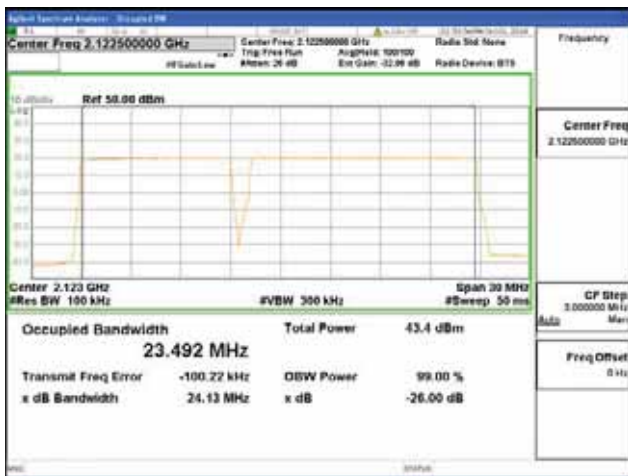

Report No.:  
 CTK-2018-03329  
 Page (604) / (2957)  
 Pages

**ANT 2**

**Band 66, BW 10MHz + BW 15MHz + BW 5MHz, Multi 3 carrier(Non-Contiguous), 4TX, Bottom**

QPSK

16QAM

64QAM

256QAM

**CTK Co., Ltd.**  
 (Ho-dong), 113, Yejik-ro, Cheoin-gu,  
 Yongin-si, Gyeonggi-do, Korea  
 Tel: +82-31-339-9970  
 Fax: +82-31-624-9501