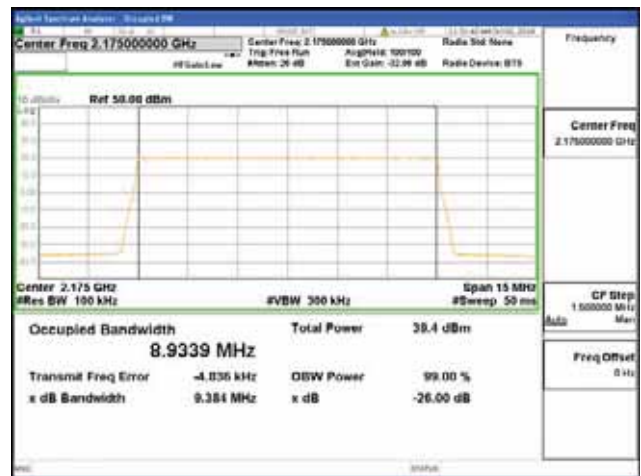

CTK Co., Ltd.
(Ho-dong), 113, Yejik-ro, Cheoin-gu,
Yongin-si, Gyeonggi-do, Korea
Tel: +82-31-339-9970
Fax: +82-31-624-9501

Report No.:
CTK-2018-03329
Page (617) / (2957)
Pages

Band 66, BW 10MHz + BW 10MHz + BW 10MHz, Multi 3 carrier(Non-Contiguous), 4TX, Top

QPSK

16QAM

64QAM

256QAM