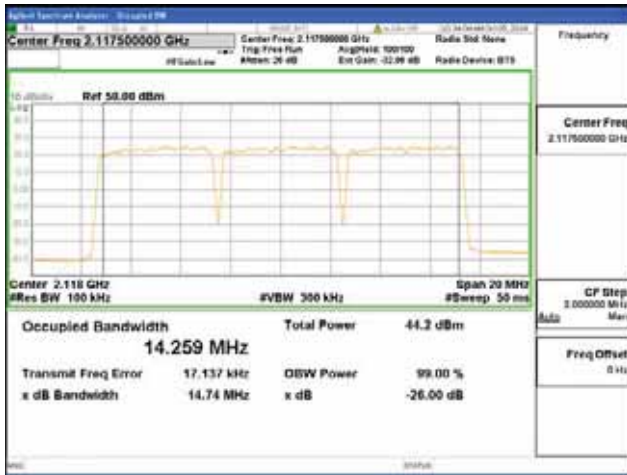

CTK Co., Ltd.
(Ho-dong), 113, Yejik-ro, Cheoin-gu,
Yongin-si, Gyeonggi-do, Korea
Tel: +82-31-339-9970
Fax: +82-31-624-9501

Report No.:
CTK-2018-03329
Page (534) / (2957)
Pages

ANT 1

Band 66, BW 5MHz + BW 5MHz + BW 5MHz, Multi 3 carrier(Contiguous), 4TX, Bottom

QPSK

16QAM