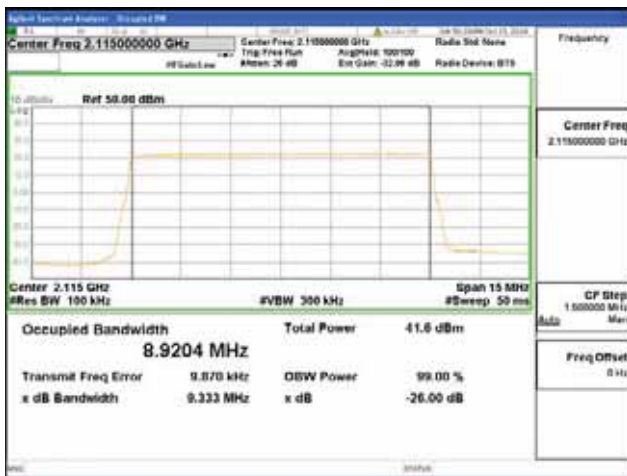

ANT 3

Band 66, BW 10MHz + BW 5MHz, Multi 2 carrier(Non-Contiguous), 4TX, Bottom

64QAM