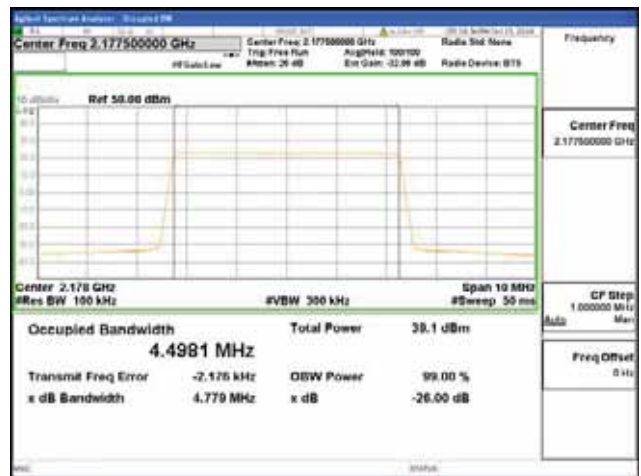

**Band 66, BW 10MHz + BW 5MHz, Multi 2 carrier(Non-Contiguous), 4TX, Top**

QPSK

16QAM

64QAM

256QAM

**ANT 4**

**Band 66, BW 10MHz + BW 5MHz, Multi 2 carrier(Non-Contiguous), 4TX, Bottom**

QPSK