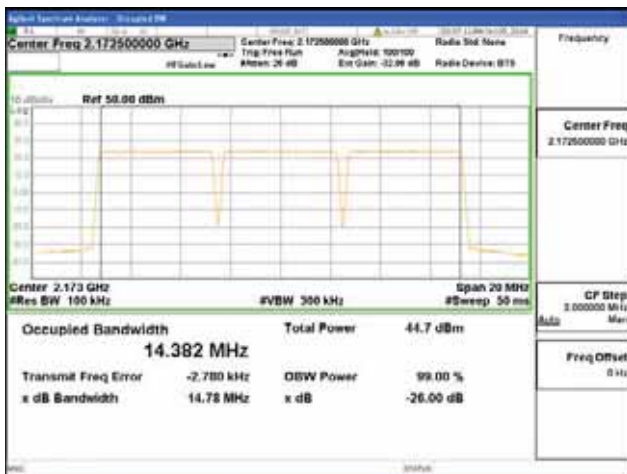

**Band 66, BW 5MHz + BW 5MHz + BW 5MHz, Multi 3 carrier(Contiguous), 4TX, Top**

QPSK

16QAM

64QAM

256QAM

**CTK Co., Ltd.**  
 (Ho-dong), 113, Yejik-ro, Cheoin-gu,  
 Yongin-si, Gyeonggi-do, Korea  
 Tel: +82-31-339-9970  
 Fax: +82-31-624-9501