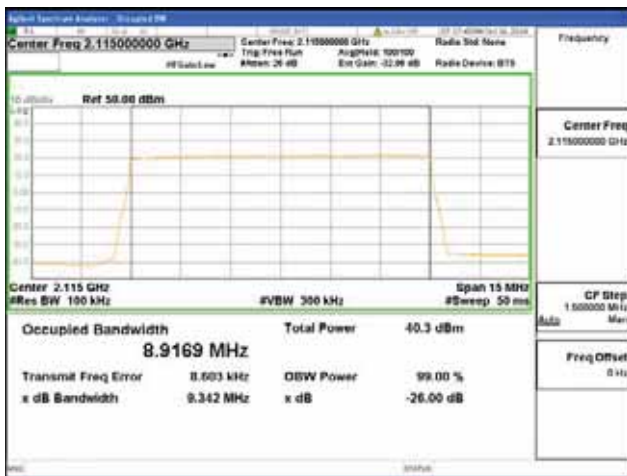

Report No.:  
 CTK-2018-03329  
 Page (578) / (2957)  
 Pages

**ANT 1**

**Band 66, BW 10MHz + BW 10MHz, Multi 2 carrier(Non-Contiguous), 4TX, Bottom**

QPSK

16QAM

64QAM

256QAM

**CTK Co., Ltd.**  
 (Ho-dong), 113, Yejik-ro, Cheoin-gu,  
 Yongin-si, Gyeonggi-do, Korea  
 Tel: +82-31-339-9970  
 Fax: +82-31-624-9501