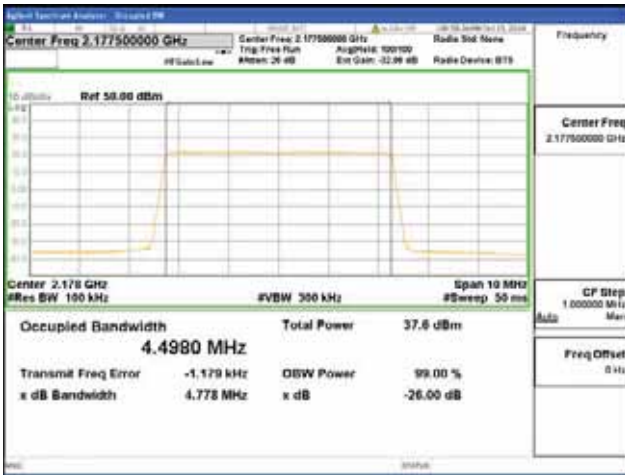

**Band 66, BW 15MHz + BW 5MHz, Multi 2 carrier(Non-Contiguous), 4TX, Top**

QPSK

16QAM

64QAM

256QAM

**ANT 2**

**Band 66, BW 15MHz + BW 5MHz, Multi 2 carrier(Non-Contiguous), 4TX, Bottom**

**QPSK**