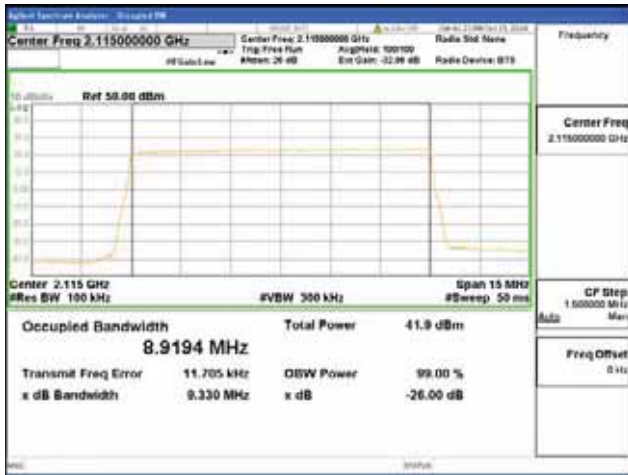

ANT 4

Band 66, BW 10MHz + BW 5MHz, Multi 2 carrier(Non-Contiguous), 4TX, Bottom

64QAM