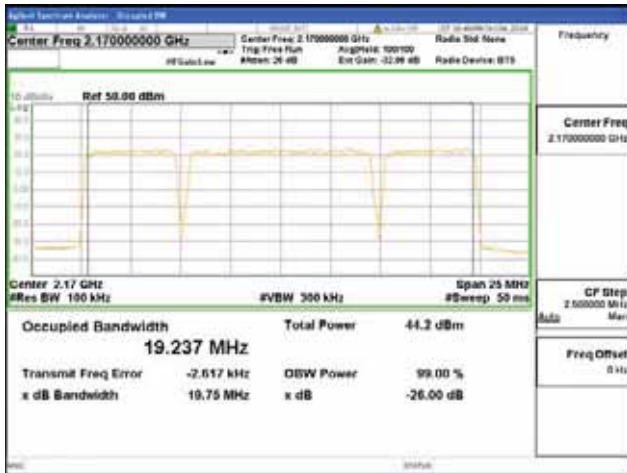

CTK Co., Ltd.
(Ho-dong), 113, Yejik-ro, Cheoin-gu,
Yongin-si, Gyeonggi-do, Korea
Tel: +82-31-339-9970
Fax: +82-31-624-9501

Report No.:
CTK-2018-03329
Page (530) / (2957)
Pages

Band 66, BW 5MHz + BW 10MHz + BW 5MHz, Multi 3 carrier(Contiguous), 4TX, Top

QPSK