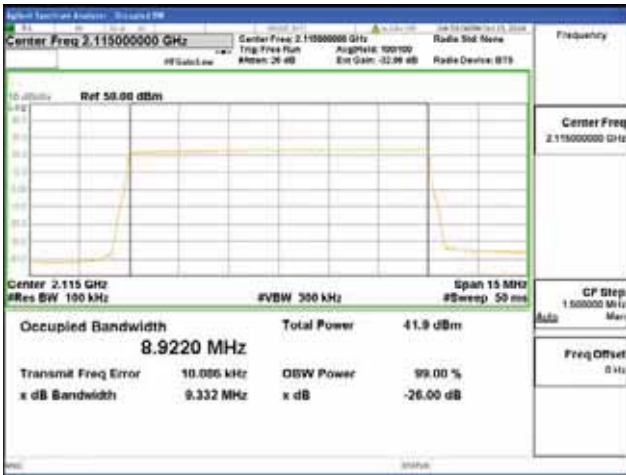

64QAM

256QAM