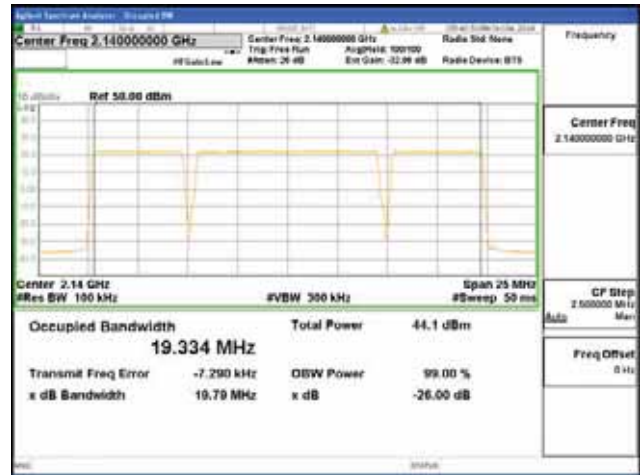

CTK Co., Ltd.
(Ho-dong), 113, Yejik-ro, Cheoin-gu,
Yongin-si, Gyeonggi-do, Korea
Tel: +82-31-339-9970
Fax: +82-31-624-9501

Report No.:
CTK-2018-03329
Page (526) / (2957)
Pages

Band 66, BW 5MHz + BW 10MHz + BW 5MHz, Multi 3 carrier(Contiguous), 4TX, Middle

QPSK

16QAM

64QAM

256QAM