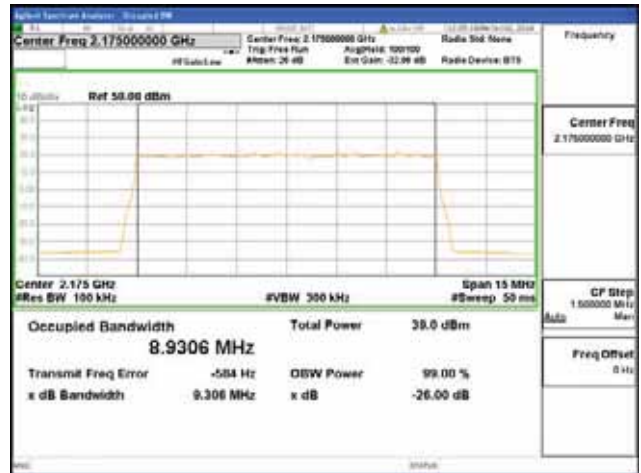

**Band 66, BW 10MHz + BW 10MHz + BW 10MHz, Multi 3 carrier(Non-Contiguous), 4TX, Top**

QPSK

16QAM

64QAM

256QAM

**ANT 2**

**Band 66, BW 10MHz + BW 10MHz + BW 10MHz, Multi 3 carrier(Non-Contiguous), 4TX, Bottom**