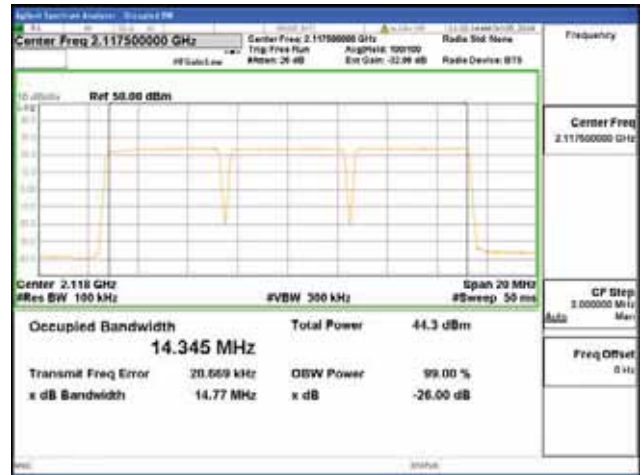

Report No.:  
 CTK-2018-03329  
 Page (534) / (2957)  
 Pages

**ANT 1**

**Band 66, BW 5MHz + BW 5MHz + BW 5MHz, Multi 3 carrier(Contiguous), 4TX, Bottom**

QPSK

16QAM

64QAM

256QAM

**CTK Co., Ltd.**  
 (Ho-dong), 113, Yejik-ro, Cheoin-gu,  
 Yongin-si, Gyeonggi-do, Korea  
 Tel: +82-31-339-9970  
 Fax: +82-31-624-9501