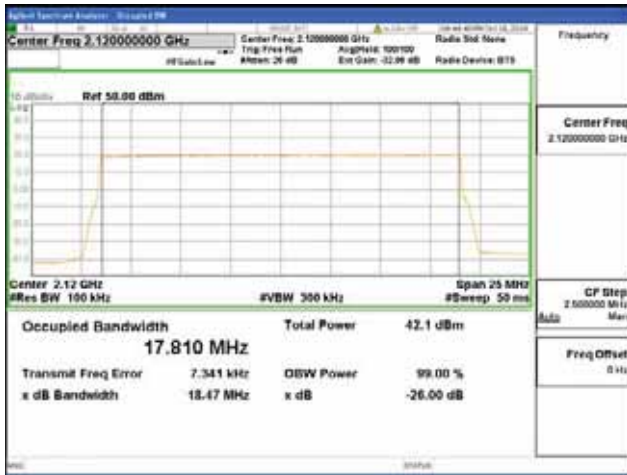

Report No.:  
 CTK-2018-03329  
 Page (548) / (2957)  
 Pages

**ANT 2**

**Band 66, BW 20MHz + BW 10MHz, Multi 2 carrier(Non-Contiguous), 4TX, Bottom**

QPSK

16QAM

64QAM

256QAM

**CTK Co., Ltd.**  
 (Ho-dong), 113, Yejik-ro, Cheoin-gu,  
 Yongin-si, Gyeonggi-do, Korea  
 Tel: +82-31-339-9970  
 Fax: +82-31-624-9501