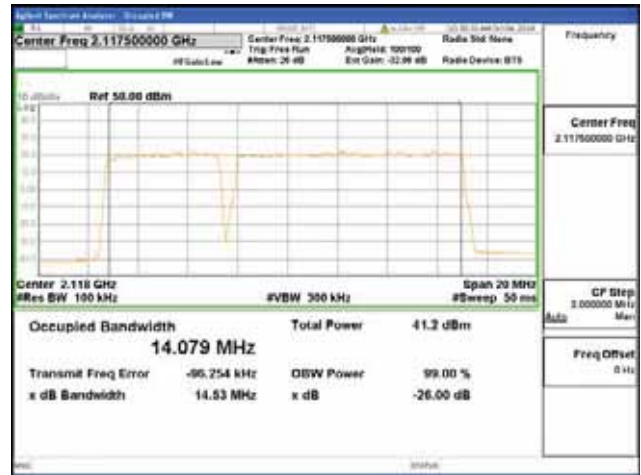

ANT 2

Band 66, BW 5MHz + BW 10MHz + BW 10MHz, Multi 3 carrier(Non-Contiguous), 4TX, Bottom

QPSK

16QAM

64QAM

256QAM