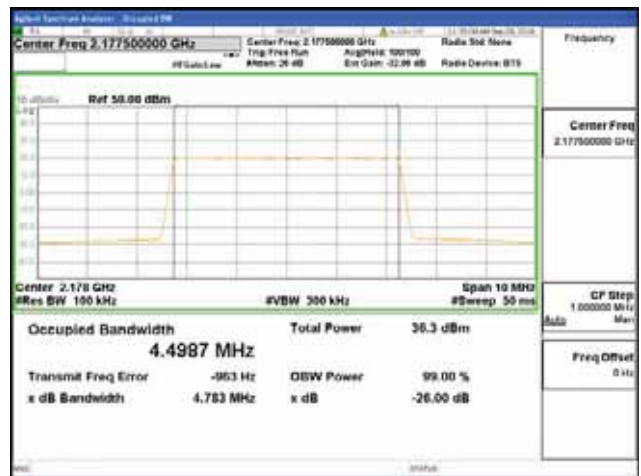

**Band 66, BW 10MHz + BW 15MHz + BW 5MHz, Multi 3 carrier(Non-Contiguous), 4TX, Top**

QPSK

16QAM

64QAM

256QAM

**CTK Co., Ltd.**  
 (Ho-dong), 113, Yejik-ro, Cheoin-gu,  
 Yongin-si, Gyeonggi-do, Korea  
 Tel: +82-31-339-9970  
 Fax: +82-31-624-9501