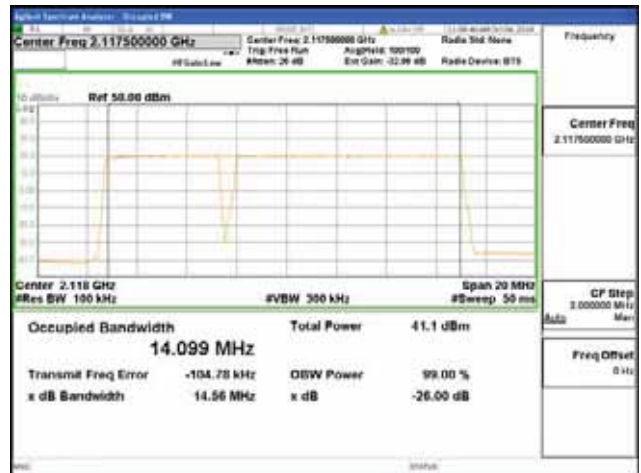

**ANT 1**

**Band 66, BW 5MHz + BW 10MHz + BW 10MHz, Multi 3 carrier(Non-Contiguous), 4TX, Bottom**

QPSK

16QAM

64QAM

256QAM

**CTK Co., Ltd.**  
 (Ho-dong), 113, Yejik-ro, Cheoin-gu,  
 Yongin-si, Gyeonggi-do, Korea  
 Tel: +82-31-339-9970  
 Fax: +82-31-624-9501