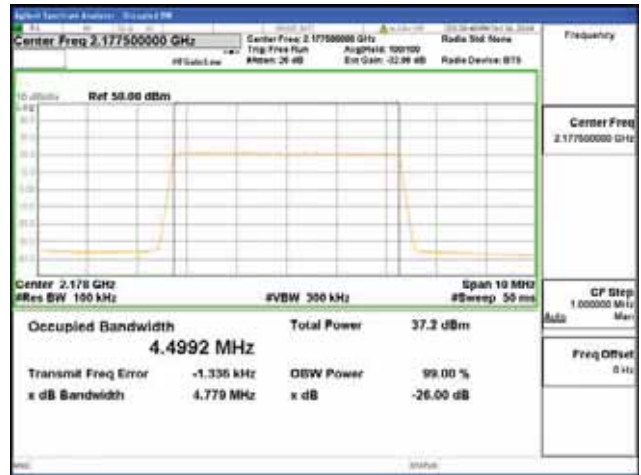

QPSK

16QAM

64QAM

256QAM

**ANT 1**

**Band 66, BW 15MHz + BW 10MHz, Multi 2 carrier(Non-Contiguous), 4TX, Bottom**

QPSK

16QAM