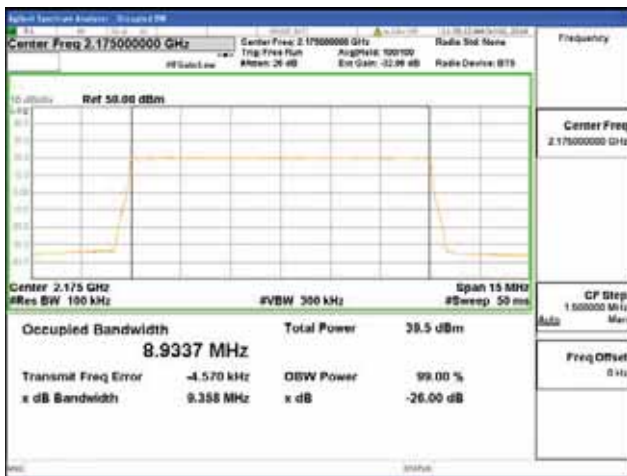

CTK Co., Ltd.
(Ho-dong), 113, Yejik-ro, Cheoin-gu,
Yongin-si, Gyeonggi-do, Korea
Tel: +82-31-339-9970
Fax: +82-31-624-9501

Report No.:
CTK-2018-03329
Page (617) / (2957)
Pages

Band 66, BW 10MHz + BW 10MHz + BW 10MHz, Multi 3 carrier(Non-Contiguous), 4TX, Top

QPSK

16QAM

64QAM

256QAM