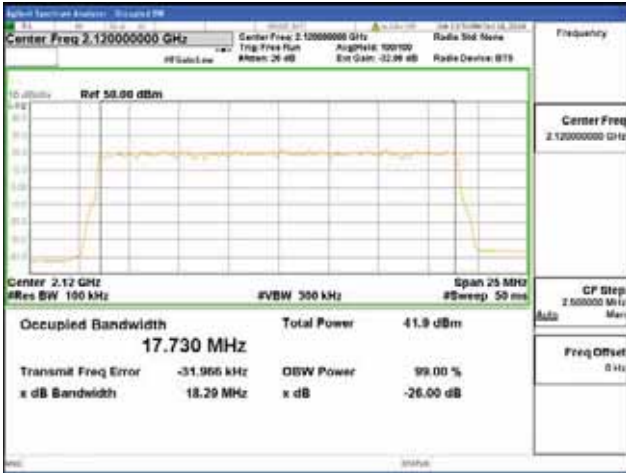

CTK Co., Ltd.
(Ho-dong), 113, Yejik-ro, Cheoin-gu,
Yongin-si, Gyeonggi-do, Korea
Tel: +82-31-339-9970
Fax: +82-31-624-9501

Report No.:
CTK-2018-03329
Page (552) / (2957)
Pages

ANT 4

Band 66, BW 20MHz + BW 10MHz, Multi 2 carrier(Non-Contiguous), 4TX, Bottom

QPSK

16QAM