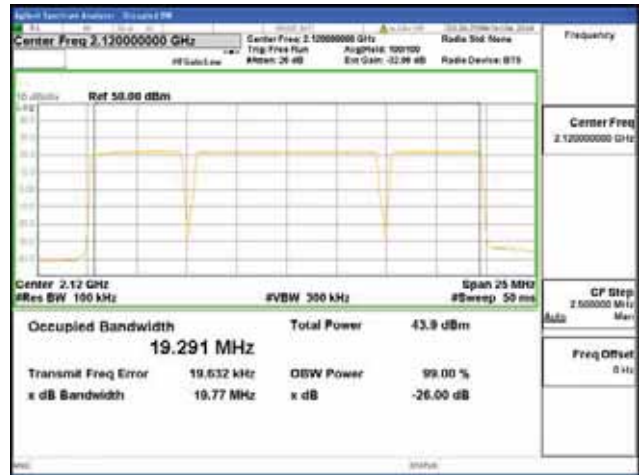

Report No.:  
 CTK-2018-03329  
 Page (531) / (2957)  
 Pages

**ANT 4**

**Band 66, BW 5MHz + BW 10MHz + BW 5MHz, Multi 3 carrier(Contiguous), 4TX, Bottom**

QPSK

16QAM

64QAM

256QAM

**CTK Co., Ltd.**  
 (Ho-dong), 113, Yejik-ro, Cheoin-gu,  
 Yongin-si, Gyeonggi-do, Korea  
 Tel: +82-31-339-9970  
 Fax: +82-31-624-9501