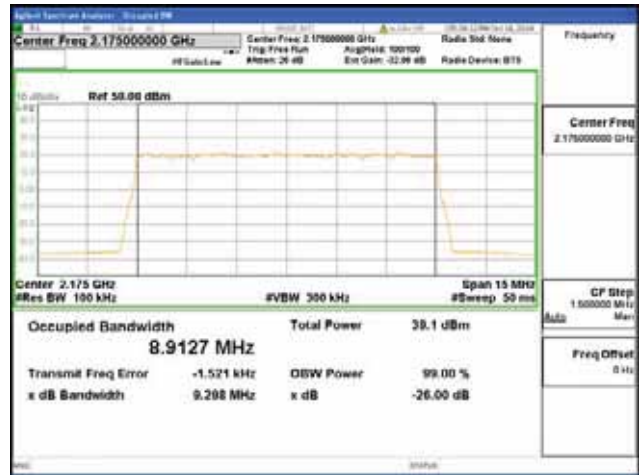

CTK Co., Ltd.
(Ho-dong), 113, Yejik-ro, Cheoin-gu,
Yongin-si, Gyeonggi-do, Korea
Tel: +82-31-339-9970
Fax: +82-31-624-9501

Report No.:
CTK-2018-03329
Page (549) / (2957)
Pages

Band 66, BW 20MHz + BW 10MHz, Multi 2 carrier(Non-Contiguous), 4TX, Top

QPSK

16QAM