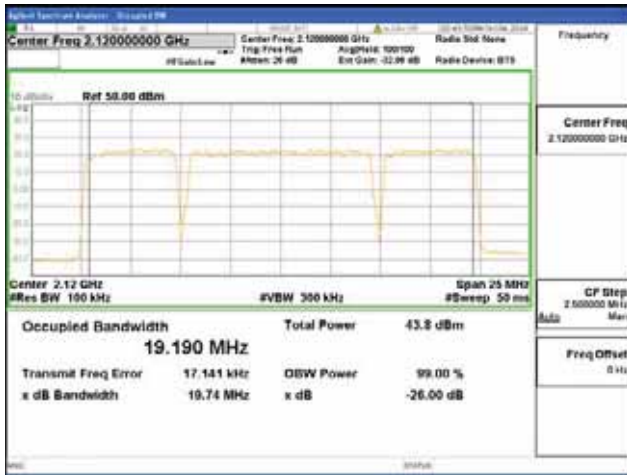

CTK Co., Ltd.
(Ho-dong), 113, Yejik-ro, Cheoin-gu,
Yongin-si, Gyeonggi-do, Korea
Tel: +82-31-339-9970
Fax: +82-31-624-9501

Report No.:
CTK-2018-03329
Page (531) / (2957)
Pages

ANT 4

Band 66, BW 5MHz + BW 10MHz + BW 5MHz, Multi 3 carrier(Contiguous), 4TX, Bottom

QPSK