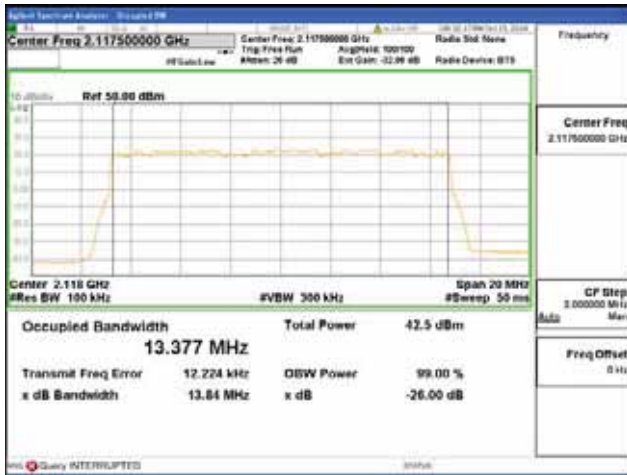

**Band 66, BW 15MHz + BW 5MHz, Multi 2 carrier(Non-Contiguous), 4TX, Top**

QPSK

16QAM

64QAM

256QAM

**ANT 4**

**Band 66, BW 15MHz + BW 5MHz, Multi 2 carrier(Non-Contiguous), 4TX, Bottom**

QPSK