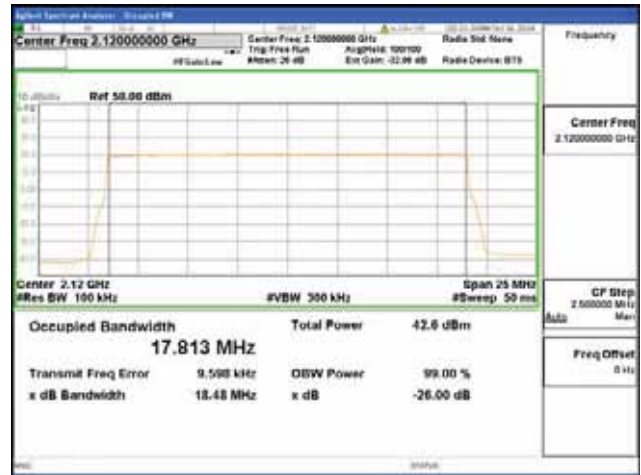

Report No.:  
 CTK-2018-03329  
 Page (560) / (2957)  
 Pages

**ANT 4**

**Band 66, BW 20MHz + BW 5MHz, Multi 2 carrier(Non-Contiguous), 4TX, Bottom**

QPSK

16QAM

64QAM

256QAM

**Band 66, BW 20MHz + BW 5MHz, Multi 2 carrier(Non-Contiguous), 4TX, Top**