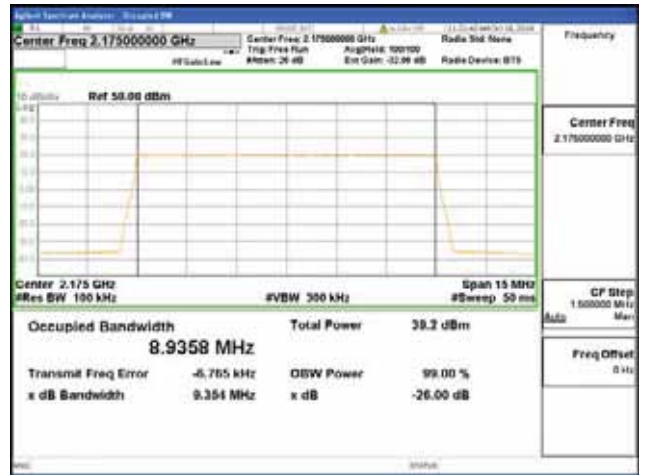

**Band 66, BW 15MHz + BW 10MHz, Multi 2 carrier(Non-Contiguous), 4TX, Top**

QPSK

16QAM

64QAM

256QAM

**CTK Co., Ltd.**  
 (Ho-dong), 113, Yejik-ro, Cheoin-gu,  
 Yongin-si, Gyeonggi-do, Korea  
 Tel: +82-31-339-9970  
 Fax: +82-31-624-9501