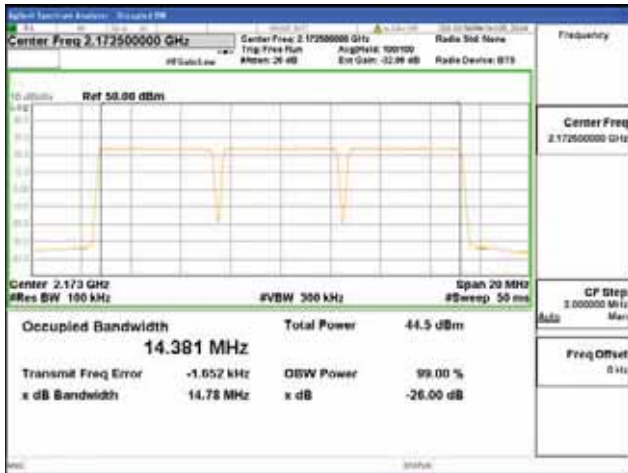

Report No.:  
 CTK-2018-03329  
 Page (539) / (2957)  
 Pages

**Band 66, BW 5MHz + BW 5MHz + BW 5MHz, Multi 3 carrier(Contiguous), 4TX, Top**

QPSK

16QAM

64QAM

256QAM

**CTK Co., Ltd.**  
 (Ho-dong), 113, Yejik-ro, Cheoin-gu,  
 Yongin-si, Gyeonggi-do, Korea  
 Tel: +82-31-339-9970  
 Fax: +82-31-624-9501