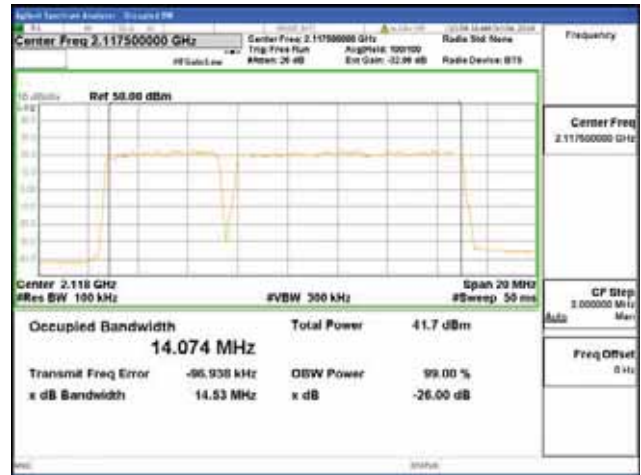

Report No.:  
 CTK-2018-03329  
 Page (624) / (2957)  
 Pages

**ANT 4**

**Band 66, BW 5MHz + BW 10MHz + BW 10MHz, Multi 3 carrier(Non-Contiguous), 4TX, Bottom**

QPSK

16QAM

64QAM

256QAM

**CTK Co., Ltd.**  
 (Ho-dong), 113, Yejik-ro, Cheoin-gu,  
 Yongin-si, Gyeonggi-do, Korea  
 Tel: +82-31-339-9970  
 Fax: +82-31-624-9501