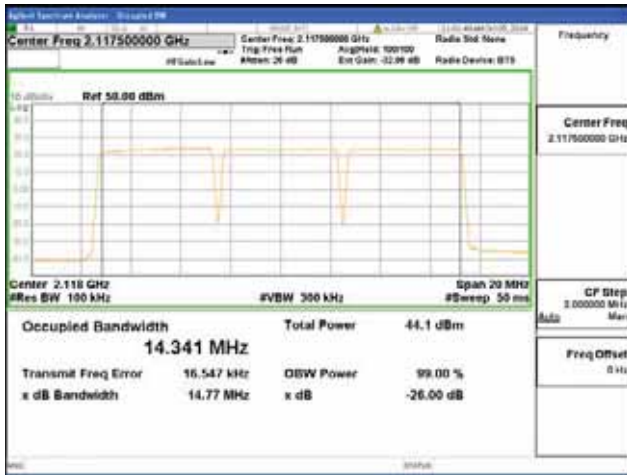

Report No.:  
 CTK-2018-03329  
 Page (543) / (2957)  
 Pages

**ANT 4**

**Band 66, BW 5MHz + BW 5MHz + BW 5MHz, Multi 3 carrier(Contiguous), 4TX, Bottom**

QPSK

16QAM

64QAM

256QAM

**CTK Co., Ltd.**  
 (Ho-dong), 113, Yejik-ro, Cheoin-gu,  
 Yongin-si, Gyeonggi-do, Korea  
 Tel: +82-31-339-9970  
 Fax: +82-31-624-9501