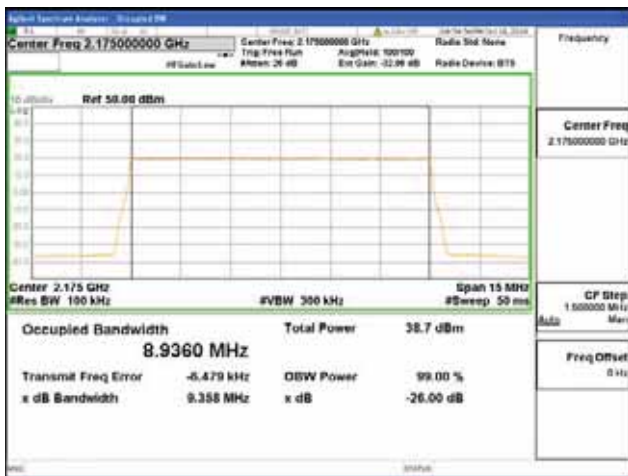

Report No.:  
 CTK-2018-03329  
 Page (547) / (2957)  
 Pages

**Band 66, BW 20MHz + BW 10MHz, Multi 2 carrier(Non-Contiguous), 4TX, Top**

QPSK

16QAM

64QAM

256QAM

**CTK Co., Ltd.**  
 (Ho-dong), 113, Yejik-ro, Cheoin-gu,  
 Yongin-si, Gyeonggi-do, Korea  
 Tel: +82-31-339-9970  
 Fax: +82-31-624-9501