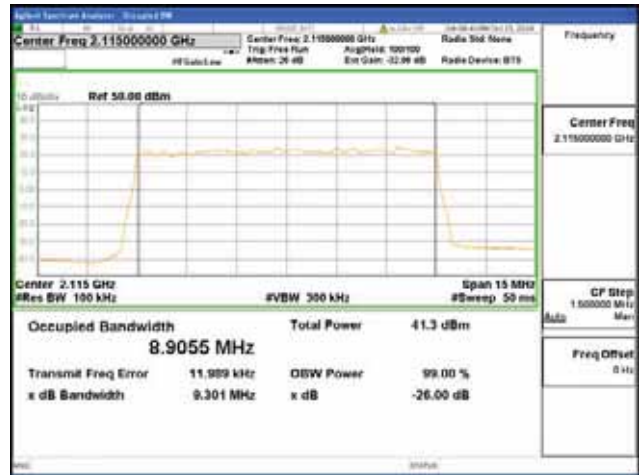

ANT 1

Band 66, BW 10MHz + BW 5MHz, Multi 2 carrier(Non-Contiguous), 4TX, Bottom

16QAM