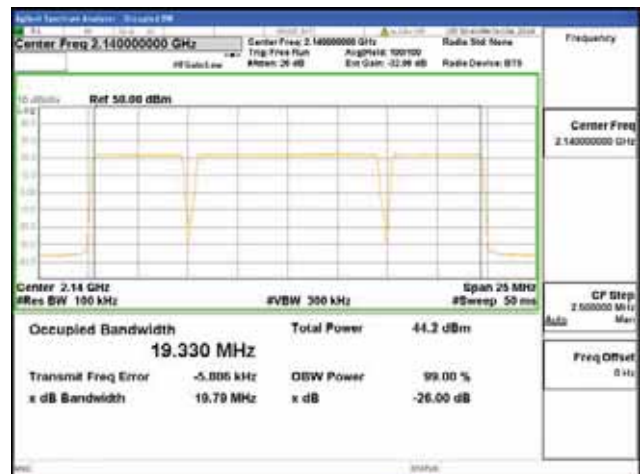

Report No.:  
 CTK-2018-03329  
 Page (529) / (2957)  
 Pages

**Band 66, BW 5MHz + BW 10MHz + BW 5MHz, Multi 3 carrier(Contiguous), 4TX, Middle**

QPSK

16QAM

64QAM

256QAM

**CTK Co., Ltd.**  
 (Ho-dong), 113, Yejik-ro, Cheoin-gu,  
 Yongin-si, Gyeonggi-do, Korea  
 Tel: +82-31-339-9970  
 Fax: +82-31-624-9501