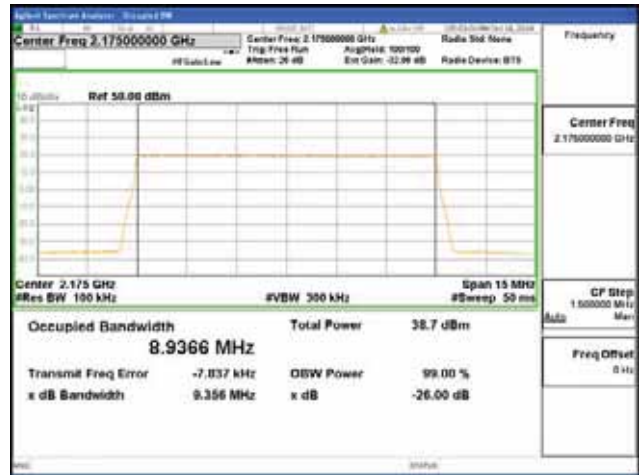

Report No.:  
 CTK-2018-03329  
 Page (551) / (2957)  
 Pages

**Band 66, BW 20MHz + BW 10MHz, Multi 2 carrier(Non-Contiguous), 4TX, Top**

QPSK

16QAM

64QAM

256QAM

**CTK Co., Ltd.**  
 (Ho-dong), 113, Yejik-ro, Cheoin-gu,  
 Yongin-si, Gyeonggi-do, Korea  
 Tel: +82-31-339-9970  
 Fax: +82-31-624-9501