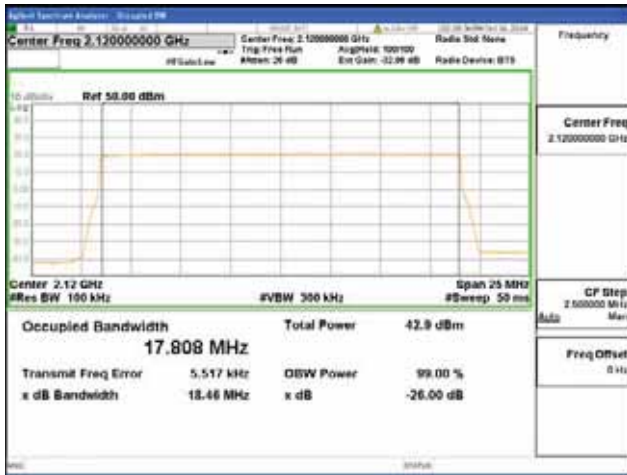

ANT 3

Band 66, BW 20MHz + BW 5MHz, Multi 2 carrier(Non-Contiguous), 4TX, Bottom

64QAM