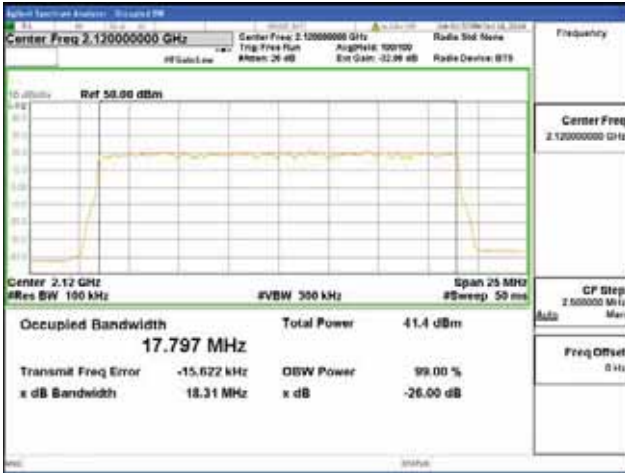

CTK Co., Ltd.
(Ho-dong), 113, Yejik-ro, Cheoin-gu,
Yongin-si, Gyeonggi-do, Korea
Tel: +82-31-339-9970
Fax: +82-31-624-9501

Report No.:
CTK-2018-03329
Page (550) / (2957)
Pages

ANT 3

Band 66, BW 20MHz + BW 10MHz, Multi 2 carrier(Non-Contiguous), 4TX, Bottom

QPSK

16QAM