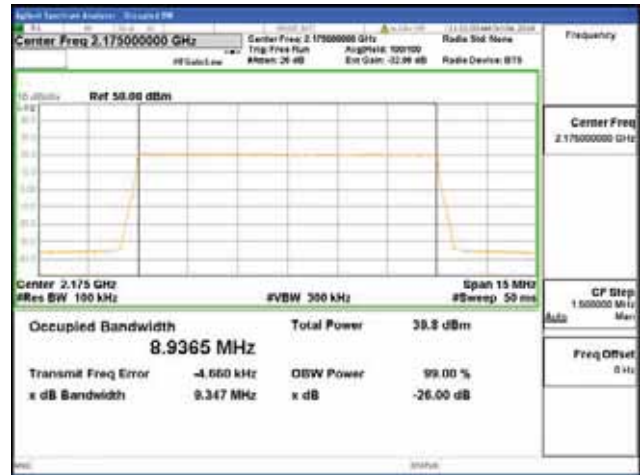

Report No.:  
 CTK-2018-03329  
 Page (623) / (2957)  
 Pages

**Band 66, BW 5MHz + BW 10MHz + BW 10MHz, Multi 3 carrier(Non-Contiguous), 4TX, Top**

QPSK

16QAM

64QAM

256QAM

**CTK Co., Ltd.**  
 (Ho-dong), 113, Yejik-ro, Cheoin-gu,  
 Yongin-si, Gyeonggi-do, Korea  
 Tel: +82-31-339-9970  
 Fax: +82-31-624-9501