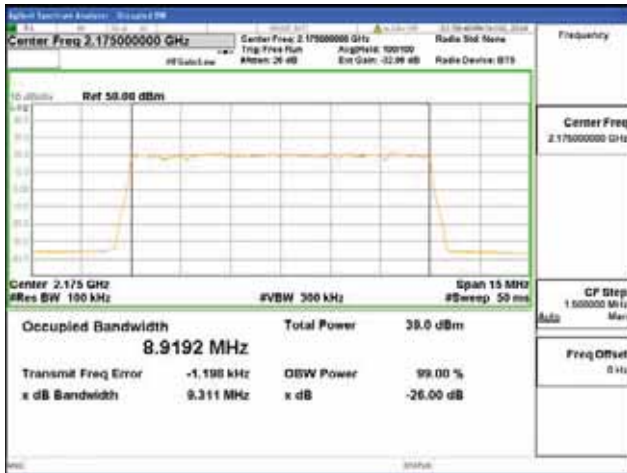

CTK Co., Ltd.
(Ho-dong), 113, Yejik-ro, Cheoin-gu,
Yongin-si, Gyeonggi-do, Korea
Tel: +82-31-339-9970
Fax: +82-31-624-9501

Report No.:
CTK-2018-03329
Page (615) / (2957)
Pages

Band 66, BW 10MHz + BW 10MHz + BW 10MHz, Multi 3 carrier(Non-Contiguous), 4TX, Top

QPSK