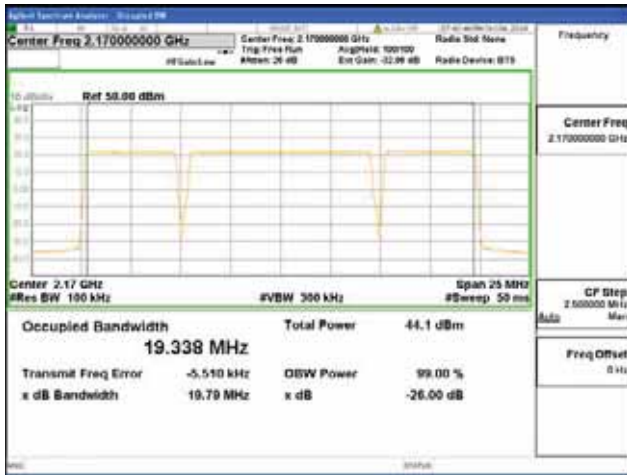

**Band 66, BW 5MHz + BW 10MHz + BW 5MHz, Multi 3 carrier(Contiguous), 4TX, Top**

QPSK

16QAM

64QAM

256QAM

**CTK Co., Ltd.**  
 (Ho-dong), 113, Yejik-ro, Cheoin-gu,  
 Yongin-si, Gyeonggi-do, Korea  
 Tel: +82-31-339-9970  
 Fax: +82-31-624-9501