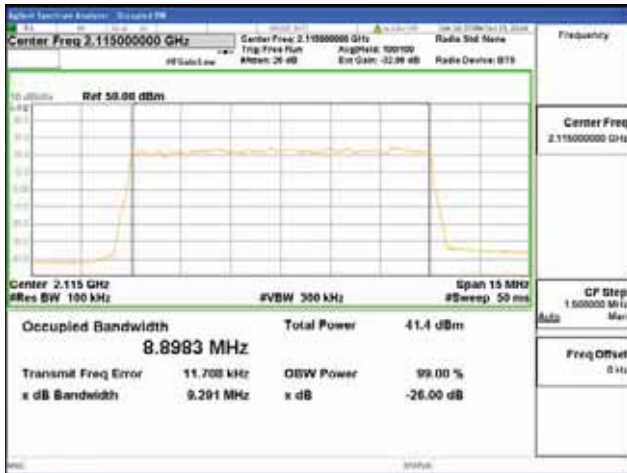

**Band 66, BW 10MHz + BW 5MHz, Multi 2 carrier(Non-Contiguous), 4TX, Top**

QPSK

16QAM

64QAM

256QAM

**ANT 3**

**Band 66, BW 10MHz + BW 5MHz, Multi 2 carrier(Non-Contiguous), 4TX, Bottom**

QPSK