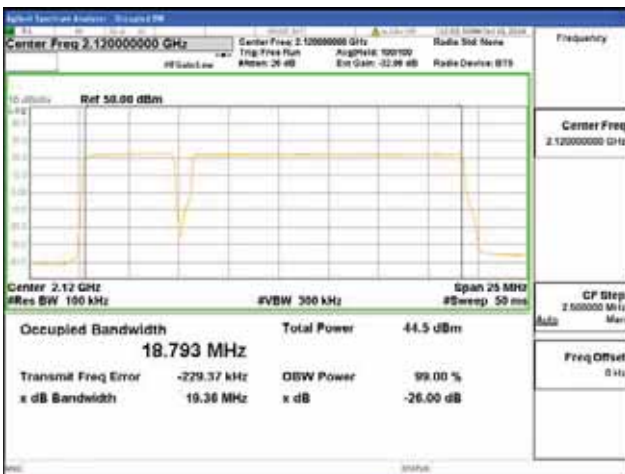

64QAM

256QAM