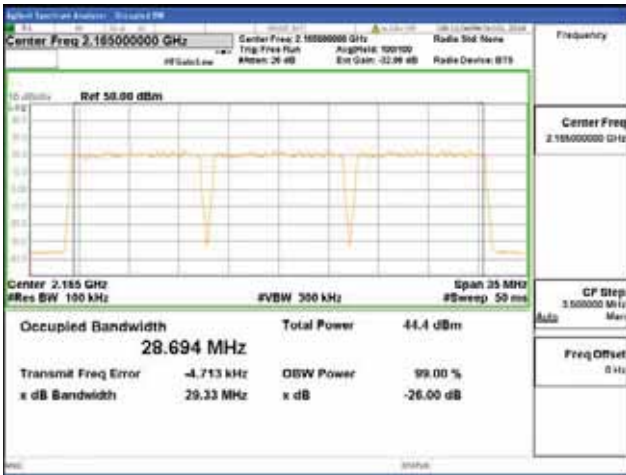

CTK Co., Ltd.
(Ho-dong), 113, Yejik-ro, Cheoin-gu,
Yongin-si, Gyeonggi-do, Korea
Tel: +82-31-339-9970
Fax: +82-31-624-9501

Report No.:
CTK-2018-03329
Page (509) / (2957)
Pages

Band 66, BW 10MHz + BW 10MHz + BW 10MHz, Multi 3 carrier(Contiguous), 4TX, Top

QPSK