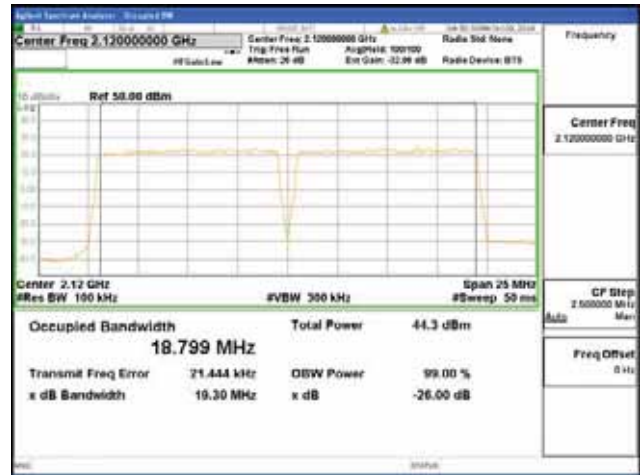

ANT 2

Band 66, BW 10MHz + BW 10MHz, Multi 2 carrier(Contiguous), 4TX, Bottom

QPSK

16QAM