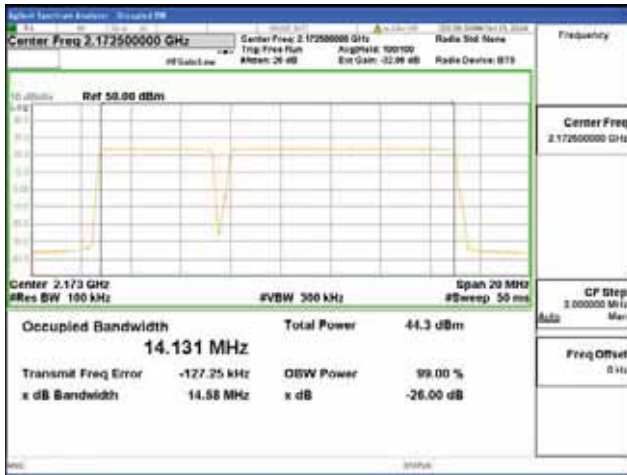

Report No.:  
 CTK-2018-03329  
 Page (445) / (2957)  
 Pages

**Band 66, BW 5MHz + BW 10MHz, Multi 2 carrier(Contiguous), 4TX, Top**

QPSK

16QAM

64QAM

256QAM

**ANT 1**

**Band 66, BW 5MHz + BW 15MHz, Multi 2 carrier(Contiguous), 4TX, Bottom**