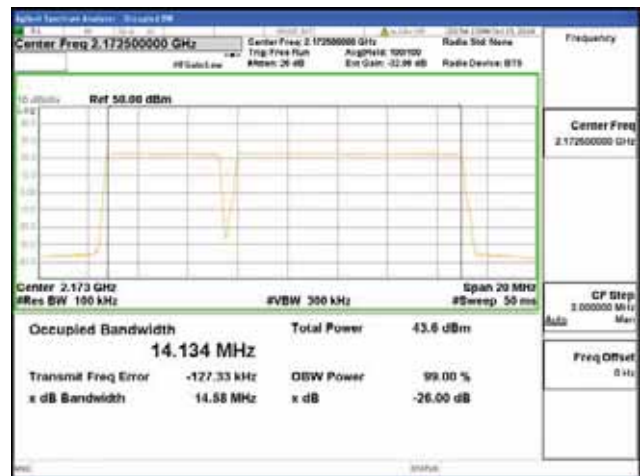

Report No.:  
 CTK-2018-03329  
 Page (439) / (2957)  
 Pages

**Band 66, BW 5MHz + BW 10MHz, Multi 2 carrier(Contiguous), 4TX, Top**

QPSK

16QAM

64QAM

256QAM

**CTK Co., Ltd.**  
 (Ho-dong), 113, Yejik-ro, Cheoin-gu,  
 Yongin-si, Gyeonggi-do, Korea  
 Tel: +82-31-339-9970  
 Fax: +82-31-624-9501