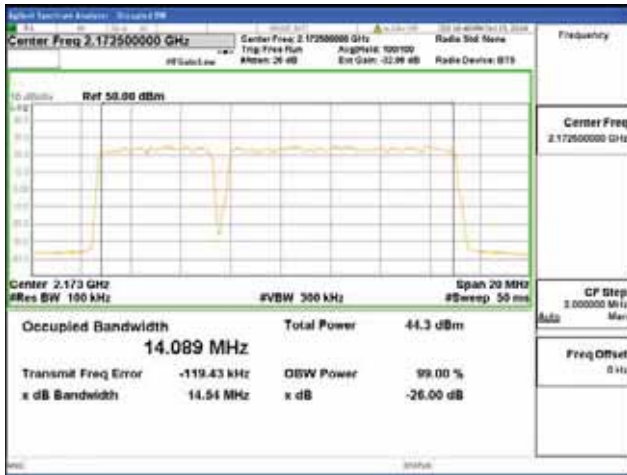

CTK Co., Ltd.
(Ho-dong), 113, Yejik-ro, Cheoin-gu,
Yongin-si, Gyeonggi-do, Korea
Tel: +82-31-339-9970
Fax: +82-31-624-9501

Report No.:
CTK-2018-03329
Page (445) / (2957)
Pages

Band 66, BW 5MHz + BW 10MHz, Multi 2 carrier(Contiguous), 4TX, Top

QPSK