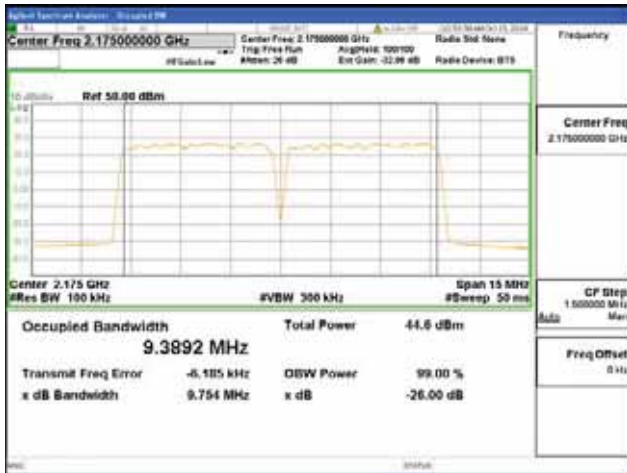

**Band 66, BW 5MHz + BW 5MHz, Multi 2 carrier(Contiguous), 4TX, Top**

QPSK

16QAM

64QAM

256QAM

**CTK Co., Ltd.**  
 (Ho-dong), 113, Yejik-ro, Cheoin-gu,  
 Yongin-si, Gyeonggi-do, Korea  
 Tel: +82-31-339-9970  
 Fax: +82-31-624-9501