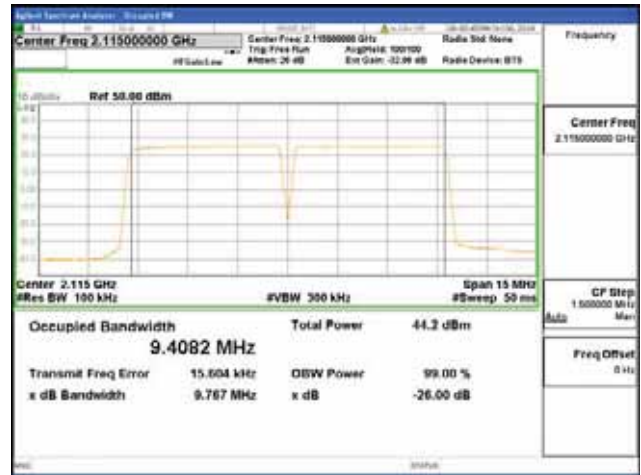

64QAM

256QAM