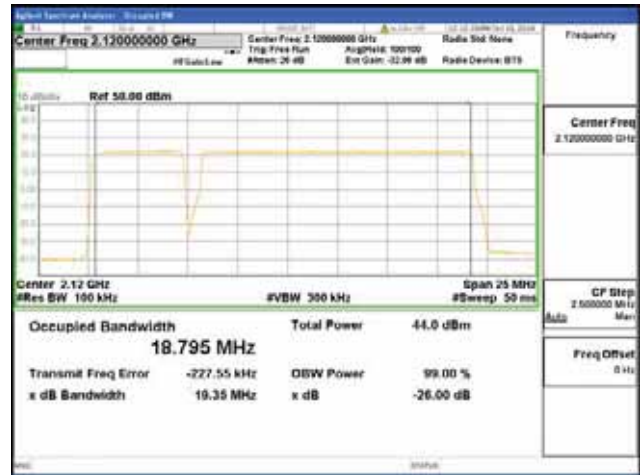

**ANT 4**

**Band 66, BW 5MHz + BW 15MHz, Multi 2 carrier(Contiguous), 4TX, Bottom**

QPSK

16QAM

64QAM

256QAM

**CTK Co., Ltd.**  
 (Ho-dong), 113, Yejik-ro, Cheoin-gu,  
 Yongin-si, Gyeonggi-do, Korea  
 Tel: +82-31-339-9970  
 Fax: +82-31-624-9501