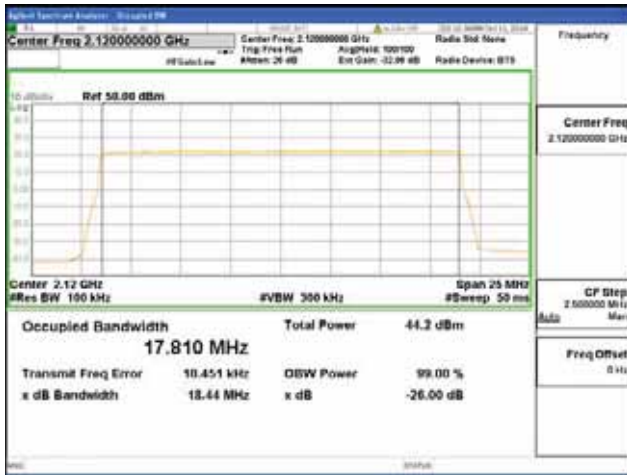

64QAM

256QAM