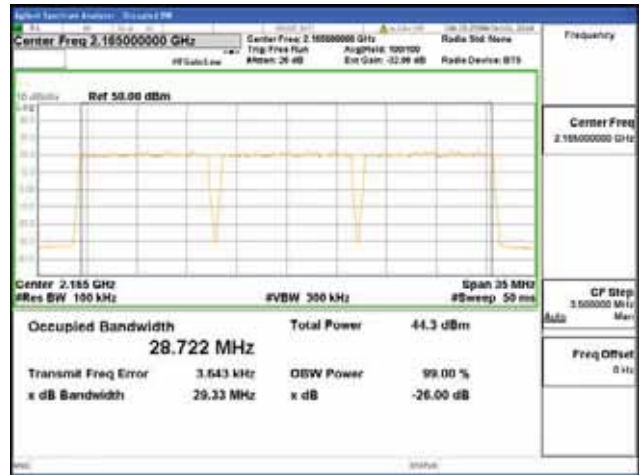

CTK Co., Ltd.
(Ho-dong), 113, Yejik-ro, Cheoin-gu,
Yongin-si, Gyeonggi-do, Korea
Tel: +82-31-339-9970
Fax: +82-31-624-9501

Report No.:
CTK-2018-03329
Page (509) / (2957)
Pages

Band 66, BW 10MHz + BW 10MHz + BW 10MHz, Multi 3 carrier(Contiguous), 4TX, Top

QPSK

16QAM

64QAM

256QAM