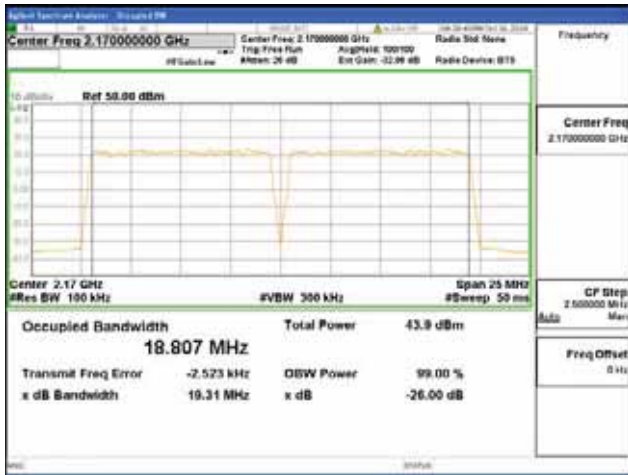

**ANT 3**

**Band 66, BW 10MHz + BW 10MHz, Multi 2 carrier(Contiguous), 4TX, Bottom**

QPSK

16QAM

64QAM

256QAM

**Band 66, BW 10MHz + BW 10MHz, Multi 2 carrier(Contiguous), 4TX, Top**

QPSK