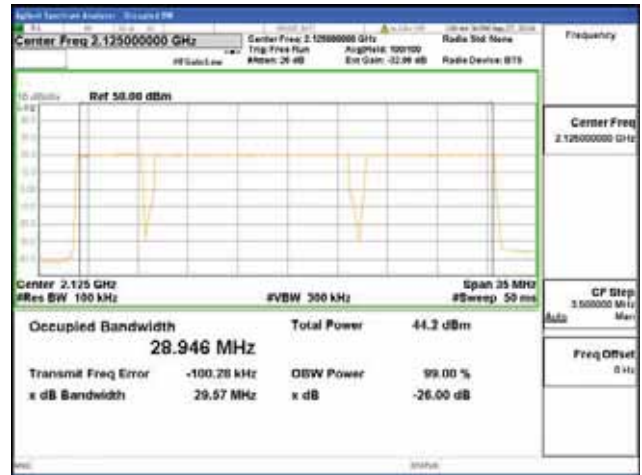

Report No.:  
 CTK-2018-03329  
 Page (492) / (2957)  
 Pages

**ANT 3**

**Band 66, BW 5MHz + BW 15MHz + BW 10MHz, Multi 3 carrier(Contiguous), 4TX, Bottom**

QPSK

16QAM

64QAM

256QAM

**CTK Co., Ltd.**  
 (Ho-dong), 113, Yejik-ro, Cheoin-gu,  
 Yongin-si, Gyeonggi-do, Korea  
 Tel: +82-31-339-9970  
 Fax: +82-31-624-9501