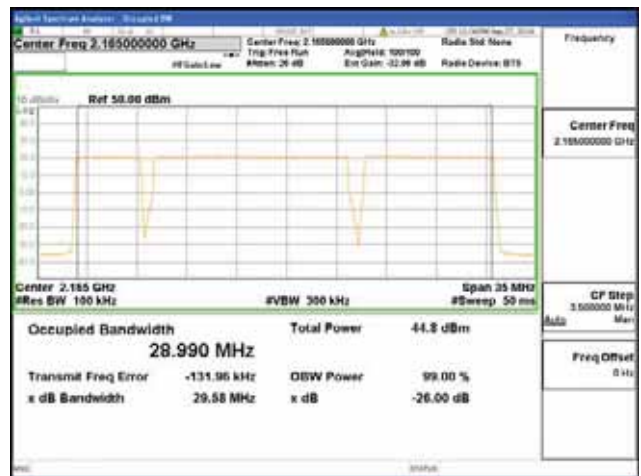

Report No.:  
 CTK-2018-03329  
 Page (494) / (2957)  
 Pages

**Band 66, BW 5MHz + BW 15MHz + BW 10MHz, Multi 3 carrier(Contiguous), 4TX, Top**

QPSK

16QAM

64QAM

256QAM

**CTK Co., Ltd.**  
 (Ho-dong), 113, Yejik-ro, Cheoin-gu,  
 Yongin-si, Gyeonggi-do, Korea  
 Tel: +82-31-339-9970  
 Fax: +82-31-624-9501