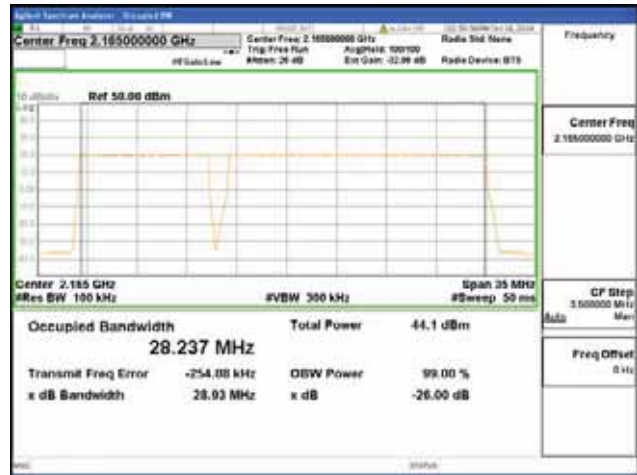

64QAM

256QAM

**Band 66, BW 10MHz + BW 20MHz, Multi 2 carrier(Contiguous), 4TX, Top**

QPSK

16QAM

64QAM

256QAM

**ANT 4**