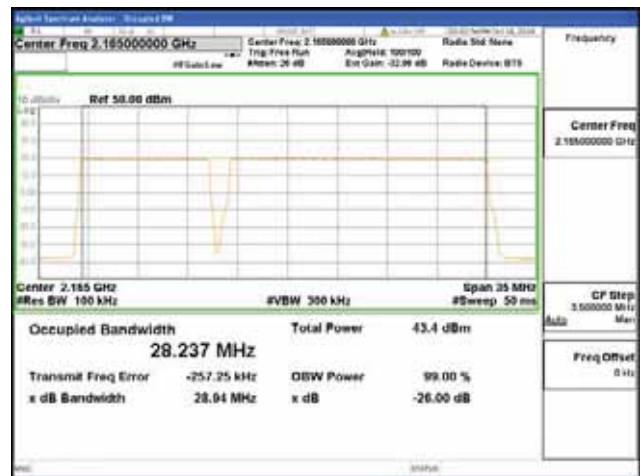

Band 66, BW 10MHz + BW 20MHz, Multi 2 carrier(Contiguous), 4TX, Top

256QAM