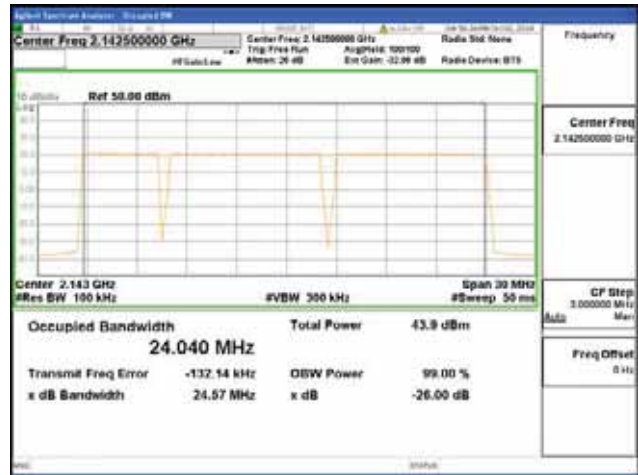

Report No.:  
 CTK-2018-03329  
 Page (511) / (2957)  
 Pages

**Band 66, BW 5MHz + BW 10MHz + BW 10MHz, Multi 3 carrier(Contiguous), 4TX, Middle**

QPSK

16QAM

64QAM

256QAM

**CTK Co., Ltd.**  
 (Ho-dong), 113, Yejik-ro, Cheoin-gu,  
 Yongin-si, Gyeonggi-do, Korea  
 Tel: +82-31-339-9970  
 Fax: +82-31-624-9501