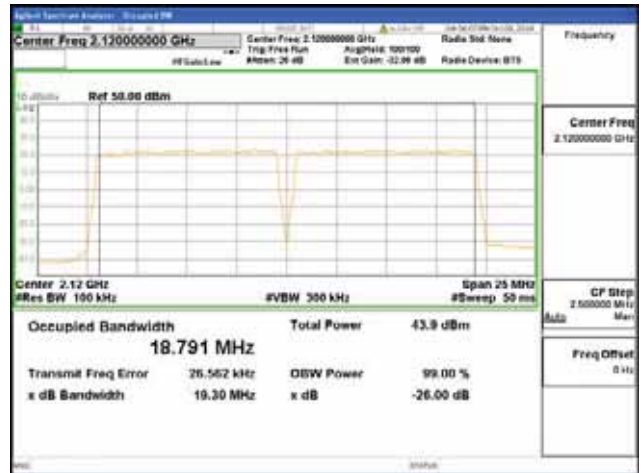

**ANT 4**

**Band 66, BW 10MHz + BW 10MHz, Multi 2 carrier(Contiguous), 4TX, Bottom**

QPSK

16QAM

64QAM

256QAM

**Band 66, BW 10MHz + BW 10MHz, Multi 2 carrier(Contiguous), 4TX, Top**

QPSK