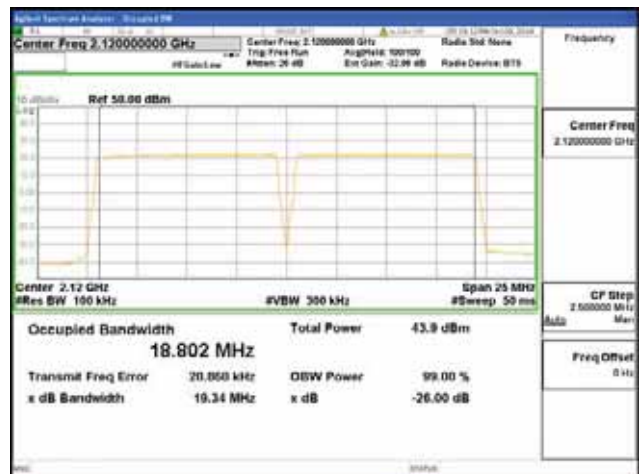

**ANT 4**

**Band 66, BW 10MHz + BW 10MHz, Multi 2 carrier(Contiguous), 4TX, Bottom**

QPSK

16QAM

64QAM

256QAM

**Band 66, BW 10MHz + BW 10MHz, Multi 2 carrier(Contiguous), 4TX, Top**

QPSK