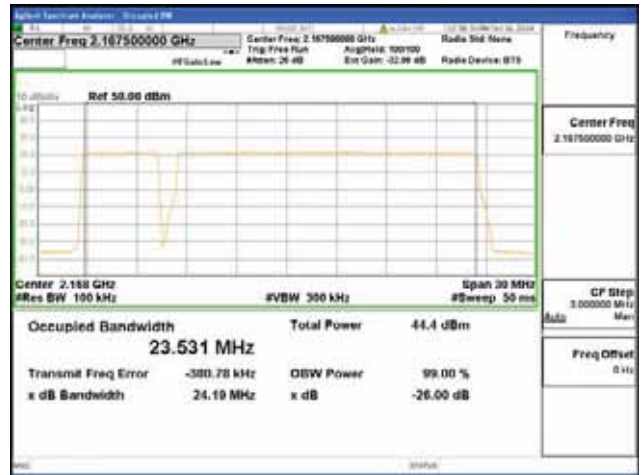

Report No.:  
 CTK-2018-03329  
 Page (459) / (2957)  
 Pages

**Band 66, BW 5MHz + BW 20MHz, Multi 2 carrier(Contiguous), 4TX, Top**

QPSK

16QAM

64QAM

256QAM

**CTK Co., Ltd.**  
 (Ho-dong), 113, Yejik-ro, Cheoin-gu,  
 Yongin-si, Gyeonggi-do, Korea  
 Tel: +82-31-339-9970  
 Fax: +82-31-624-9501