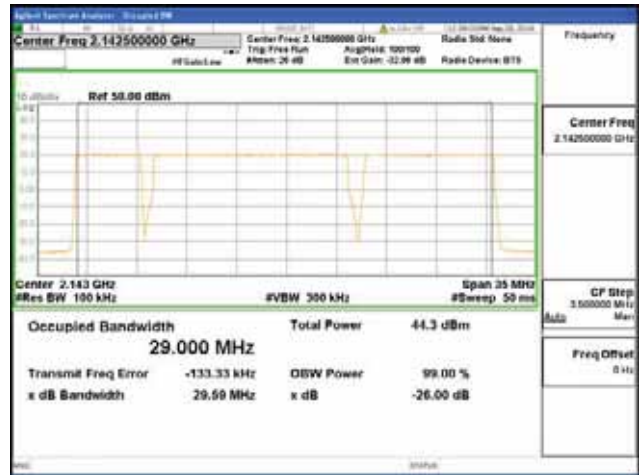

Report No.:  
 CTK-2018-03329  
 Page (490) / (2957)  
 Pages

**Band 66, BW 5MHz + BW 15MHz + BW 10MHz, Multi 3 carrier(Contiguous), 4TX, Middle**

QPSK

16QAM

64QAM

256QAM

**CTK Co., Ltd.**  
 (Ho-dong), 113, Yejik-ro, Cheoin-gu,  
 Yongin-si, Gyeonggi-do, Korea  
 Tel: +82-31-339-9970  
 Fax: +82-31-624-9501