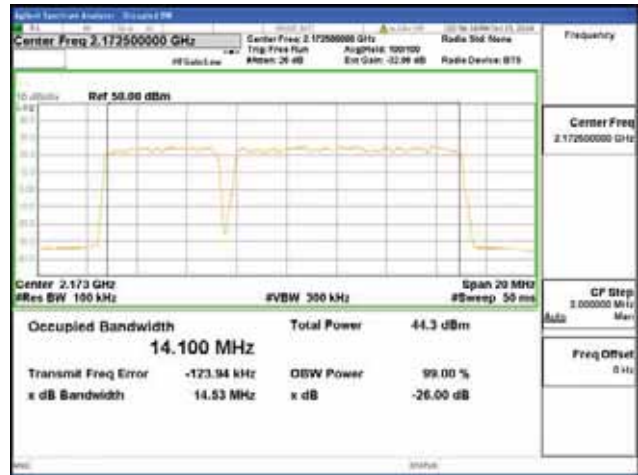

Band 66, BW 5MHz + BW 10MHz, Multi 2 carrier(Contiguous), 4TX, Top

16QAM