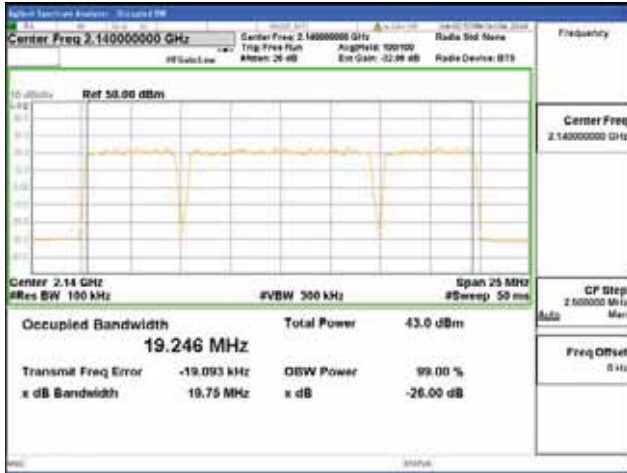

CTK Co., Ltd.
(Ho-dong), 113, Yejik-ro, Cheoin-gu,
Yongin-si, Gyeonggi-do, Korea
Tel: +82-31-339-9970
Fax: +82-31-624-9501

Report No.:
CTK-2018-03329
Page (523) / (2957)
Pages

Band 66, BW 5MHz + BW 10MHz + BW 5MHz, Multi 3 carrier(Contiguous), 4TX, Middle

QPSK