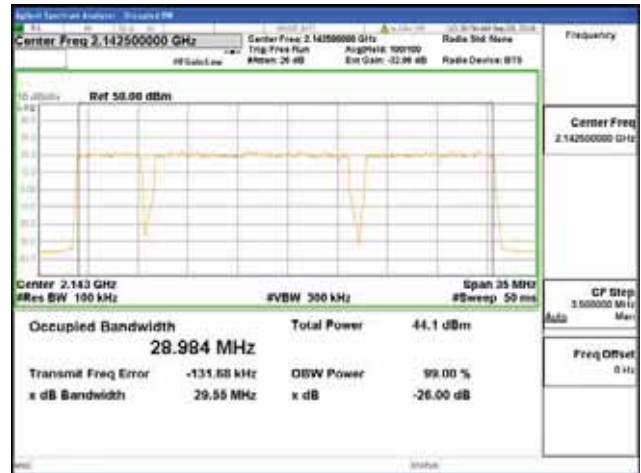

CTK Co., Ltd.
(Ho-dong), 113, Yejik-ro, Cheoin-gu,
Yongin-si, Gyeonggi-do, Korea
Tel: +82-31-339-9970
Fax: +82-31-624-9501

Report No.:
CTK-2018-03329
Page (496) / (2957)
Pages

Band 66, BW 5MHz + BW 15MHz + BW 10MHz, Multi 3 carrier(Contiguous), 4TX, Middle

QPSK

16QAM

64QAM

256QAM