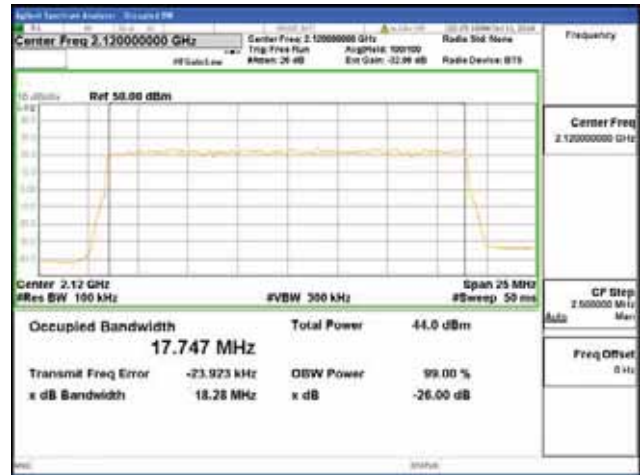

**Band 66, BW 20MHz, Single 1 carrier, 4TX, Top**

QPSK

16QAM

64QAM

256QAM

**ANT 4**  
**Band 66, BW 20MHz, Single 1 carrier, 4TX, Bottom**

QPSK

16QAM