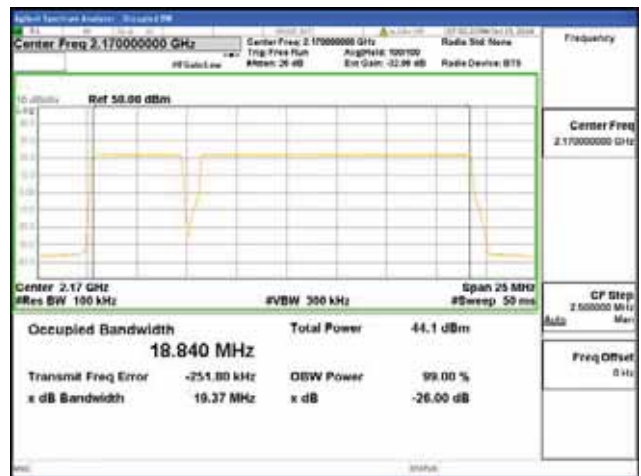

Report No.:  
 CTK-2018-03329  
 Page (449) / (2957)  
 Pages

**Band 66, BW 5MHz + BW 15MHz, Multi 2 carrier(Contiguous), 4TX, Top**

QPSK

16QAM

64QAM

256QAM

**ANT 3**

**Band 66, BW 5MHz + BW 15MHz, Multi 2 carrier(Contiguous), 4TX, Bottom**