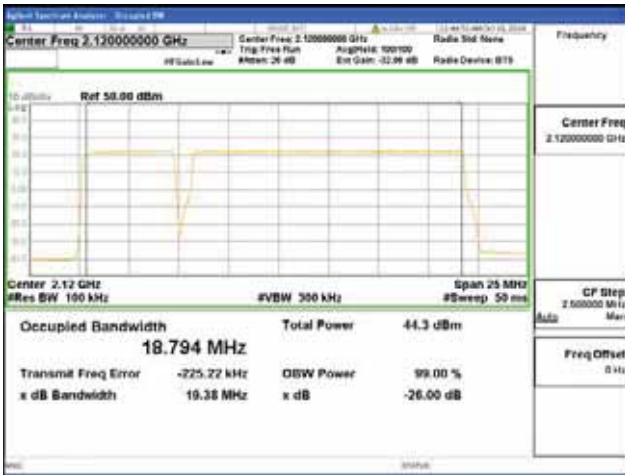

64QAM

256QAM