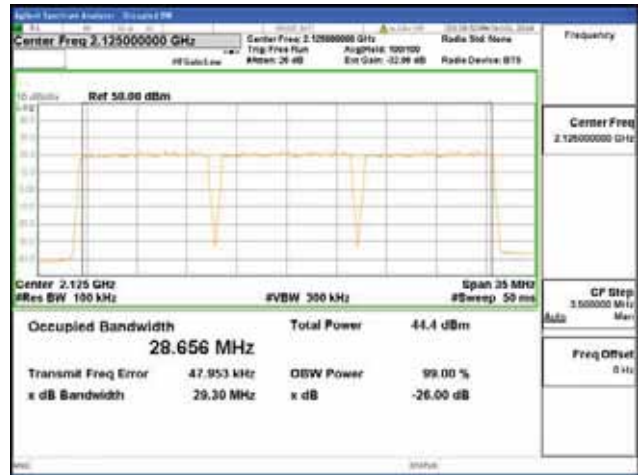

Report No.:  
 CTK-2018-03329  
 Page (501) / (2957)  
 Pages

**ANT 2**

**Band 66, BW 10MHz + BW 10MHz + BW 10MHz, Multi 3 carrier(Contiguous), 4TX, Bottom**

QPSK

16QAM

64QAM

256QAM

**CTK Co., Ltd.**  
 (Ho-dong), 113, Yejik-ro, Cheoin-gu,  
 Yongin-si, Gyeonggi-do, Korea  
 Tel: +82-31-339-9970  
 Fax: +82-31-624-9501