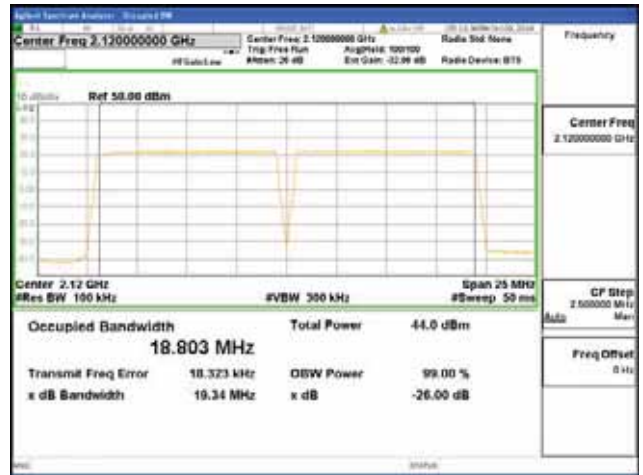

**ANT 3**

**Band 66, BW 10MHz + BW 10MHz, Multi 2 carrier(Contiguous), 4TX, Bottom**

QPSK

16QAM

64QAM

256QAM

**Band 66, BW 10MHz + BW 10MHz, Multi 2 carrier(Contiguous), 4TX, Top**

QPSK