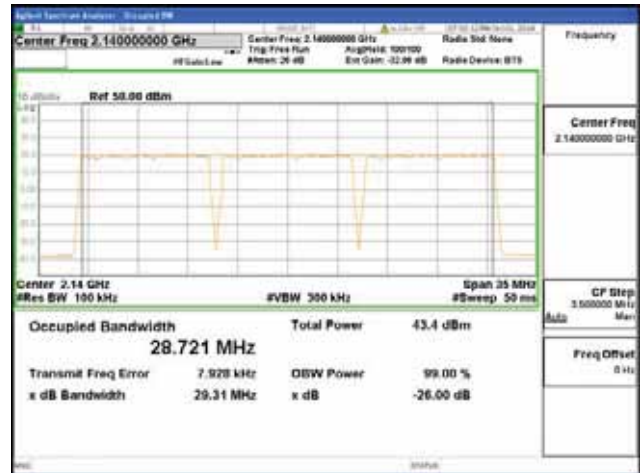

**Band 66, BW 10MHz + BW 10MHz + BW 10MHz, Multi 3 carrier(Contiguous), 4TX, Middle**

QPSK

16QAM

64QAM

256QAM

**CTK Co., Ltd.**  
 (Ho-dong), 113, Yejik-ro, Cheoin-gu,  
 Yongin-si, Gyeonggi-do, Korea  
 Tel: +82-31-339-9970  
 Fax: +82-31-624-9501