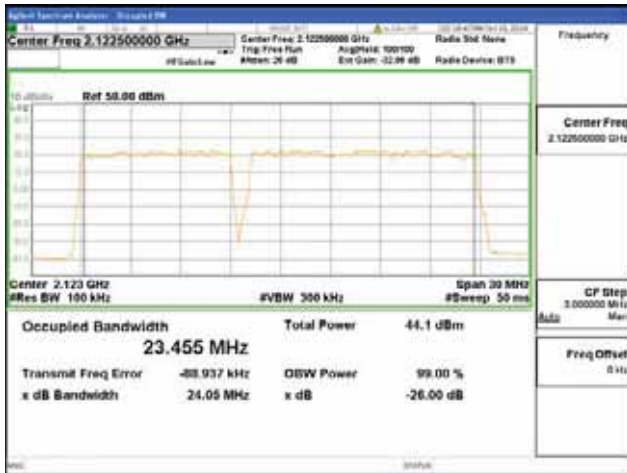

CTK Co., Ltd.
(Ho-dong), 113, Yejik-ro, Cheoin-gu,
Yongin-si, Gyeonggi-do, Korea
Tel: +82-31-339-9970
Fax: +82-31-624-9501

Report No.:
CTK-2018-03329
Page (470) / (2957)
Pages

ANT 1

Band 66, BW 10MHz + BW 15MHz, Multi 2 carrier(Contiguous), 4TX, Bottom

QPSK