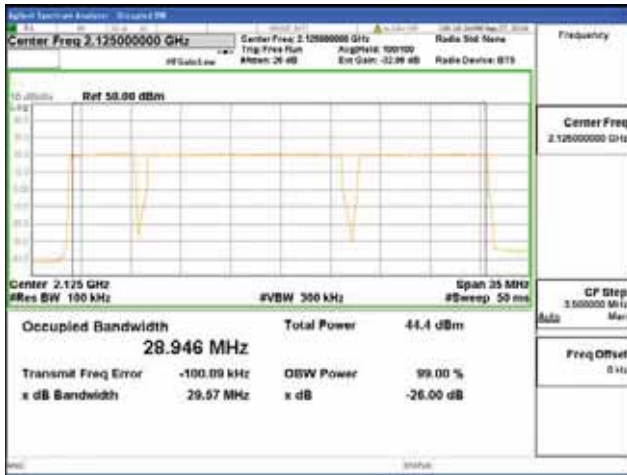

Report No.:  
 CTK-2018-03329  
 Page (492) / (2957)  
 Pages

**ANT 3**

**Band 66, BW 5MHz + BW 15MHz + BW 10MHz, Multi 3 carrier(Contiguous), 4TX, Bottom**

QPSK

16QAM

64QAM

256QAM

**CTK Co., Ltd.**  
 (Ho-dong), 113, Yejik-ro, Cheoin-gu,  
 Yongin-si, Gyeonggi-do, Korea  
 Tel: +82-31-339-9970  
 Fax: +82-31-624-9501