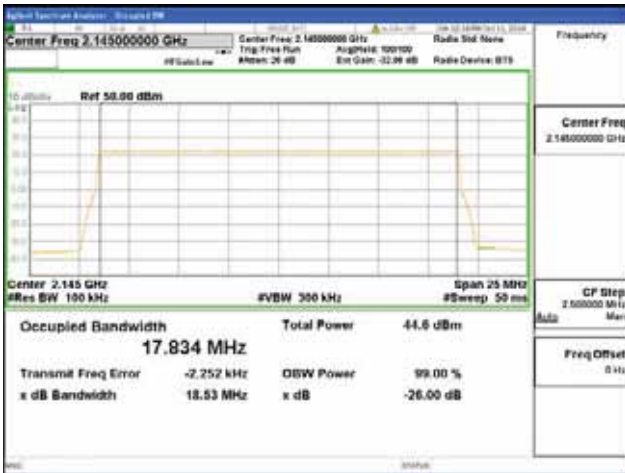

64QAM

256QAM