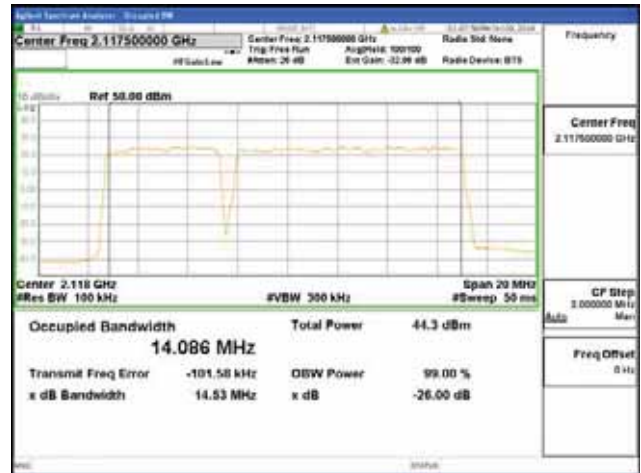

**ANT 3**

**Band 66, BW 5MHz + BW 10MHz, Multi 2 carrier(Contiguous), 4TX, Bottom**

QPSK

16QAM

64QAM

256QAM

**Band 66, BW 5MHz + BW 10MHz, Multi 2 carrier(Contiguous), 4TX, Top**

QPSK