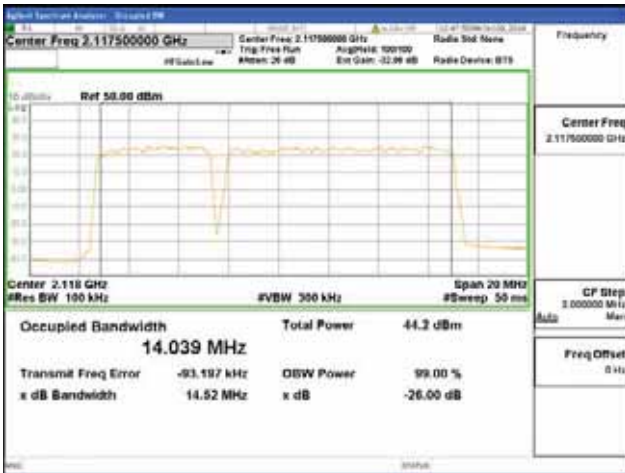

**ANT 3**

**Band 66, BW 5MHz + BW 10MHz, Multi 2 carrier(Contiguous), 4TX, Bottom**

QPSK

16QAM

64QAM

256QAM

**Band 66, BW 5MHz + BW 10MHz, Multi 2 carrier(Contiguous), 4TX, Top**

QPSK