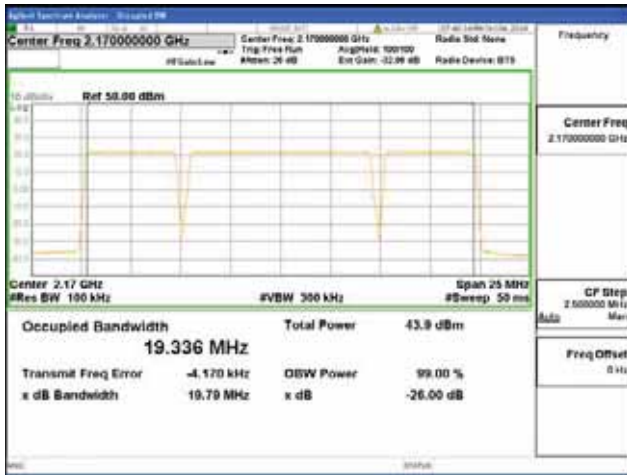

Band 66, BW 5MHz + BW 10MHz + BW 5MHz, Multi 3 carrier(Contiguous), 4TX, Top

64QAM