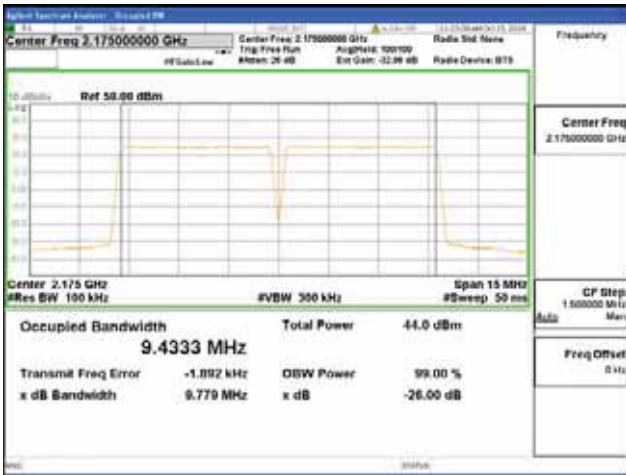

Report No.:  
 CTK-2018-03329  
 Page (433) / (2957)  
 Pages

**Band 66, BW 5MHz + BW 5MHz, Multi 2 carrier(Contiguous), 4TX, Top**

QPSK

16QAM

64QAM

256QAM

**ANT 3**

**Band 66, BW 5MHz + BW 5MHz, Multi 2 carrier(Contiguous), 4TX, Bottom**