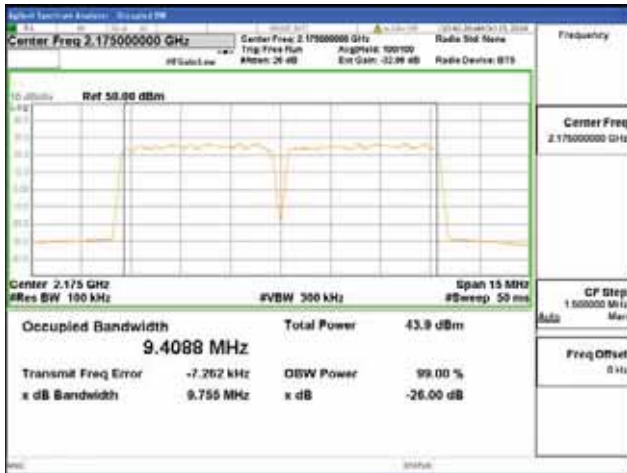

CTK Co., Ltd.
(Ho-dong), 113, Yejik-ro, Cheoin-gu,
Yongin-si, Gyeonggi-do, Korea
Tel: +82-31-339-9970
Fax: +82-31-624-9501

Report No.:
CTK-2018-03329
Page (431) / (2957)
Pages

Band 66, BW 5MHz + BW 5MHz, Multi 2 carrier(Contiguous), 4TX, Top

QPSK