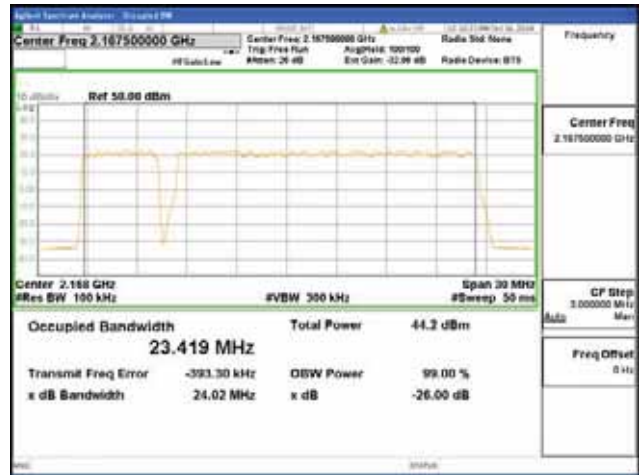

QPSK

16QAM

64QAM

256QAM

**Band 66, BW 5MHz + BW 20MHz, Multi 2 carrier(Contiguous), 4TX, Top**

QPSK

16QAM

64QAM