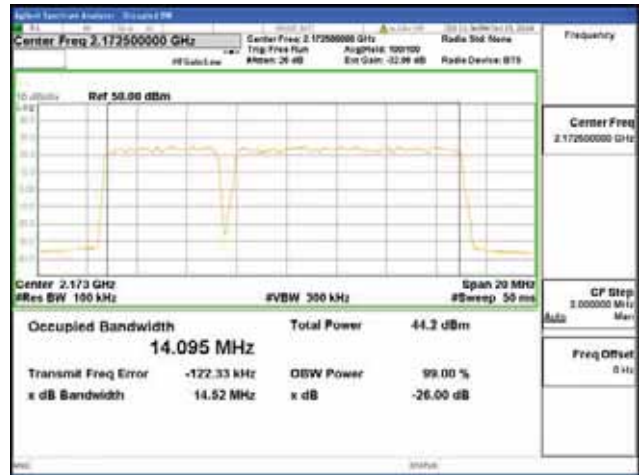

CTK Co., Ltd.
(Ho-dong), 113, Yejik-ro, Cheoin-gu,
Yongin-si, Gyeonggi-do, Korea
Tel: +82-31-339-9970
Fax: +82-31-624-9501

Report No.:
CTK-2018-03329
Page (445) / (2957)
Pages

Band 66, BW 5MHz + BW 10MHz, Multi 2 carrier(Contiguous), 4TX, Top

QPSK

16QAM

64QAM

256QAM