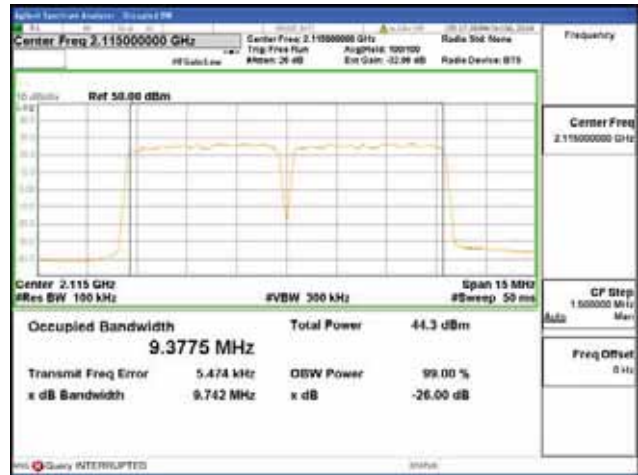

CTK Co., Ltd.
(Ho-dong), 113, Yejik-ro, Cheoin-gu,
Yongin-si, Gyeonggi-do, Korea
Tel: +82-31-339-9970
Fax: +82-31-624-9501

Report No.:
CTK-2018-03329
Page (432) / (2957)
Pages

ANT 2
Band 66, BW 5MHz + BW 5MHz, Multi 2 carrier(Contiguous), 4TX, Bottom

QPSK

16QAM

64QAM

256QAM