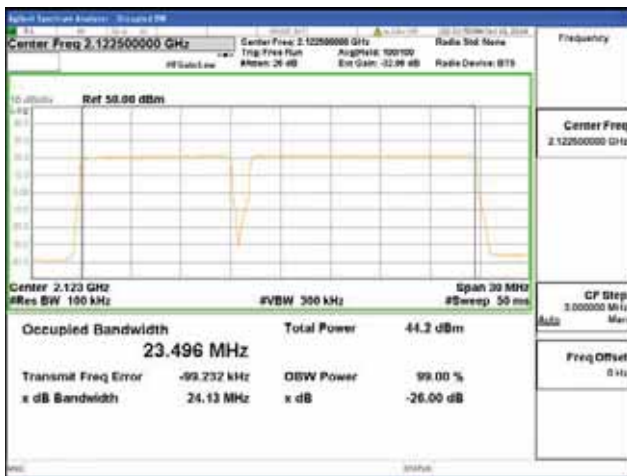

**ANT 1**

**Band 66, BW 10MHz + BW 15MHz, Multi 2 carrier(Contiguous), 4TX, Bottom**

QPSK

16QAM

64QAM

256QAM

**CTK Co., Ltd.**  
 (Ho-dong), 113, Yejik-ro, Cheoin-gu,  
 Yongin-si, Gyeonggi-do, Korea  
 Tel: +82-31-339-9970  
 Fax: +82-31-624-9501