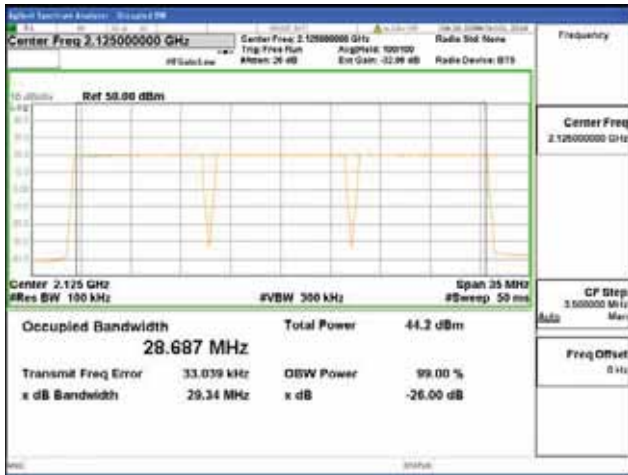

Report No.:  
 CTK-2018-03329  
 Page (501) / (2957)  
 Pages

**ANT 2**

**Band 66, BW 10MHz + BW 10MHz + BW 10MHz, Multi 3 carrier(Contiguous), 4TX, Bottom**

QPSK

16QAM

64QAM

256QAM

**CTK Co., Ltd.**  
 (Ho-dong), 113, Yejik-ro, Cheoin-gu,  
 Yongin-si, Gyeonggi-do, Korea  
 Tel: +82-31-339-9970  
 Fax: +82-31-624-9501