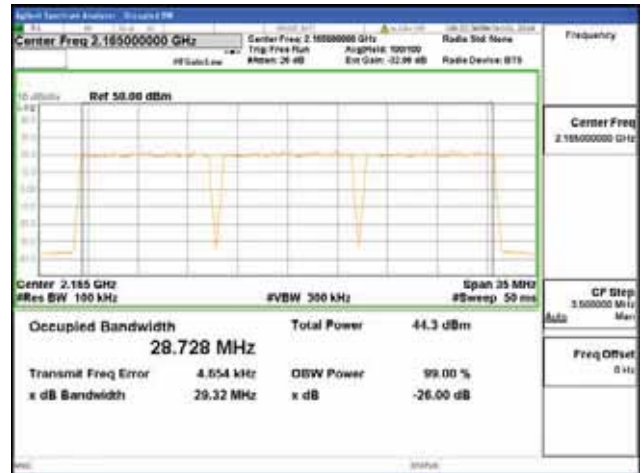

CTK Co., Ltd.
(Ho-dong), 113, Yejik-ro, Cheoin-gu,
Yongin-si, Gyeonggi-do, Korea
Tel: +82-31-339-9970
Fax: +82-31-624-9501

Report No.:
CTK-2018-03329
Page (500) / (2957)
Pages

Band 66, BW 10MHz + BW 10MHz + BW 10MHz, Multi 3 carrier(Contiguous), 4TX, Top

QPSK

16QAM

64QAM

256QAM