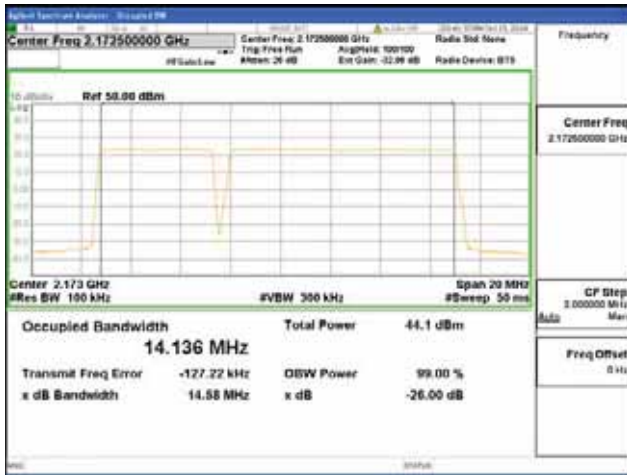

Band 66, BW 5MHz + BW 10MHz, Multi 2 carrier(Contiguous), 4TX, Top

64QAM