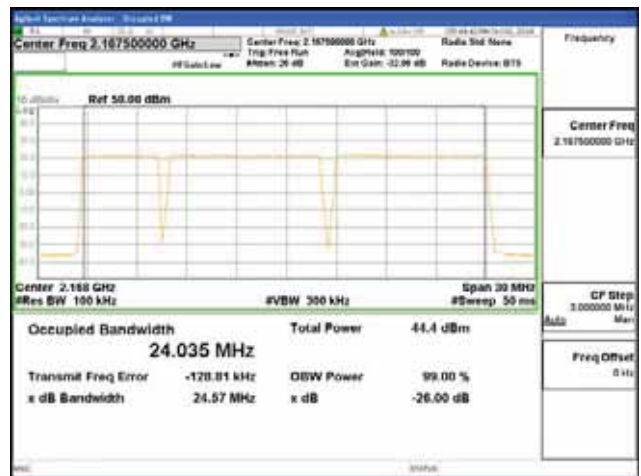

Band 66, BW 5MHz + BW 10MHz + BW 10MHz, Multi 3 carrier(Contiguous), 4TX, Top

256QAM