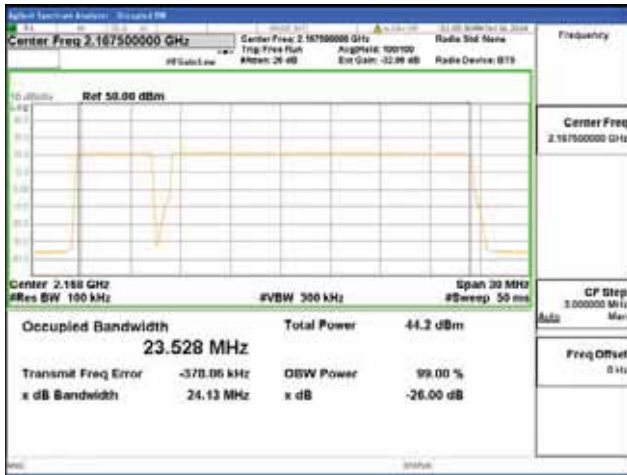

QPSK

16QAM

64QAM

256QAM

**Band 66, BW 5MHz + BW 20MHz, Multi 2 carrier(Contiguous), 4TX, Top**

QPSK

16QAM

64QAM