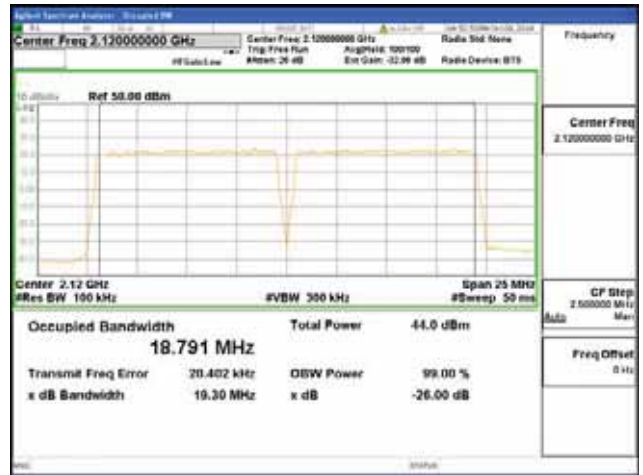

ANT 3

Band 66, BW 10MHz + BW 10MHz, Multi 2 carrier(Contiguous), 4TX, Bottom

16QAM