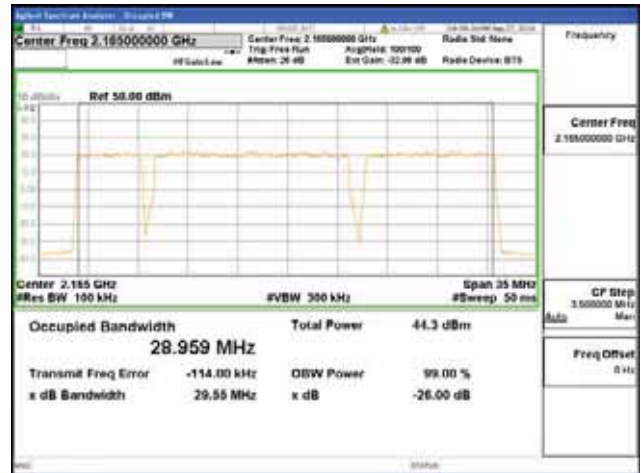

CTK Co., Ltd.
(Ho-dong), 113, Yejik-ro, Cheoin-gu,
Yongin-si, Gyeonggi-do, Korea
Tel: +82-31-339-9970
Fax: +82-31-624-9501

Report No.:
CTK-2018-03329
Page (497) / (2957)
Pages

Band 66, BW 5MHz + BW 15MHz + BW 10MHz, Multi 3 carrier(Contiguous), 4TX, Top

QPSK

16QAM

64QAM

256QAM