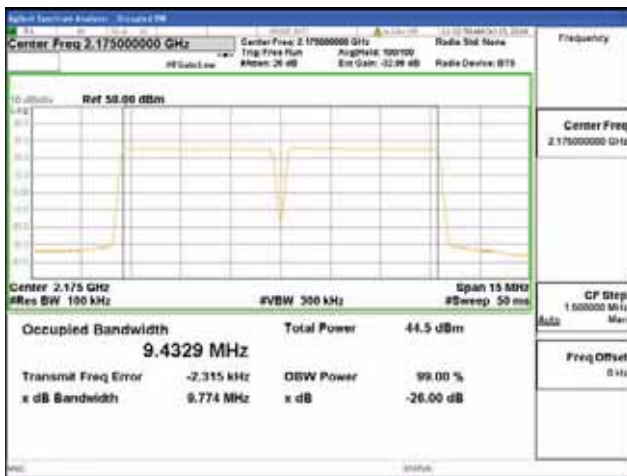

Report No.:  
 CTK-2018-03329  
 Page (437) / (2957)  
 Pages

**Band 66, BW 5MHz + BW 5MHz, Multi 2 carrier(Contiguous), 4TX, Top**

QPSK

16QAM

64QAM

256QAM

**CTK Co., Ltd.**  
 (Ho-dong), 113, Yejik-ro, Cheoin-gu,  
 Yongin-si, Gyeonggi-do, Korea  
 Tel: +82-31-339-9970  
 Fax: +82-31-624-9501