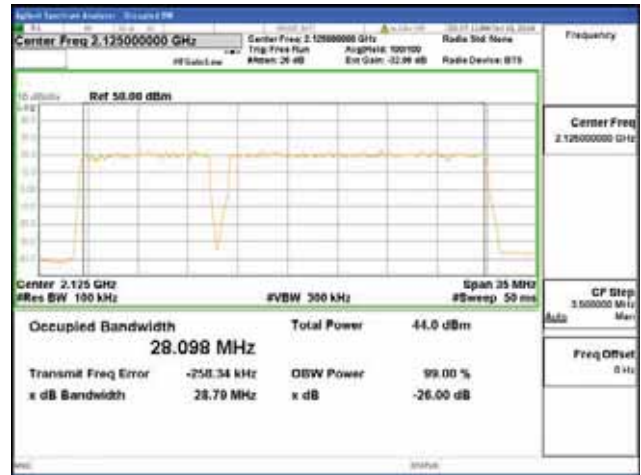

ANT 1

Band 66, BW 10MHz + BW 20MHz, Multi 2 carrier(Contiguous), 4TX, Bottom

QPSK

16QAM