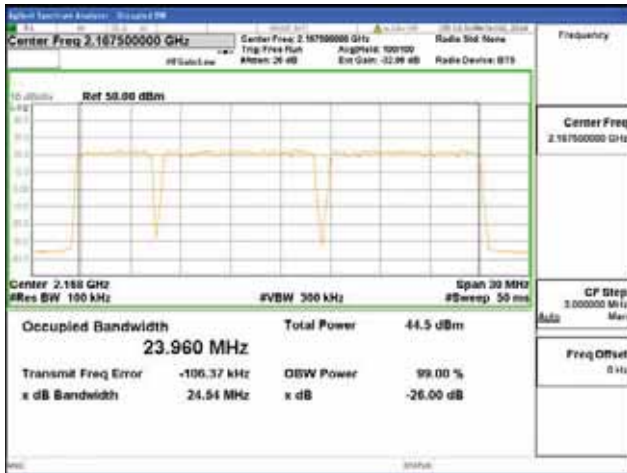

Band 66, BW 5MHz + BW 10MHz + BW 10MHz, Multi 3 carrier(Contiguous), 4TX, Top

QPSK