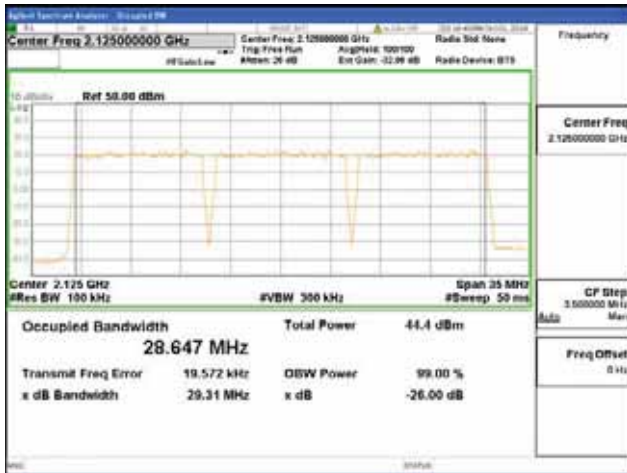

ANT 3

Band 66, BW 10MHz + BW 10MHz + BW 10MHz, Multi 3 carrier(Contiguous), 4TX, Bottom

QPSK