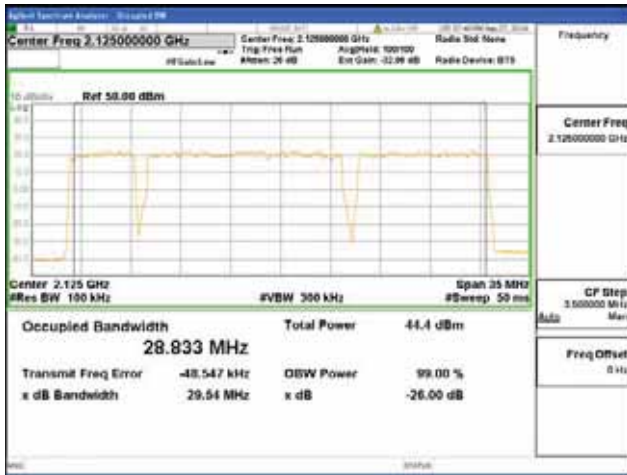

CTK Co., Ltd.
(Ho-dong), 113, Yejik-ro, Cheoin-gu,
Yongin-si, Gyeonggi-do, Korea
Tel: +82-31-339-9970
Fax: +82-31-624-9501

Report No.:
CTK-2018-03329
Page (486) / (2957)
Pages

ANT 1

Band 66, BW 5MHz + BW 15MHz + BW 10MHz, Multi 3 carrier(Contiguous), 4TX, Bottom

QPSK