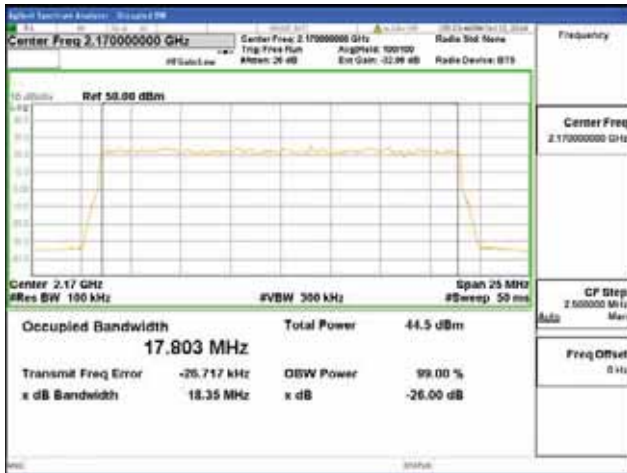

64QAM

256QAM

**Band 66, BW 20MHz, Single 1 carrier, 4TX, Top**

QPSK

16QAM

64QAM

256QAM

**ANT 3**  
**Band 66, BW 20MHz, Single 1 carrier, 4TX, Bottom**