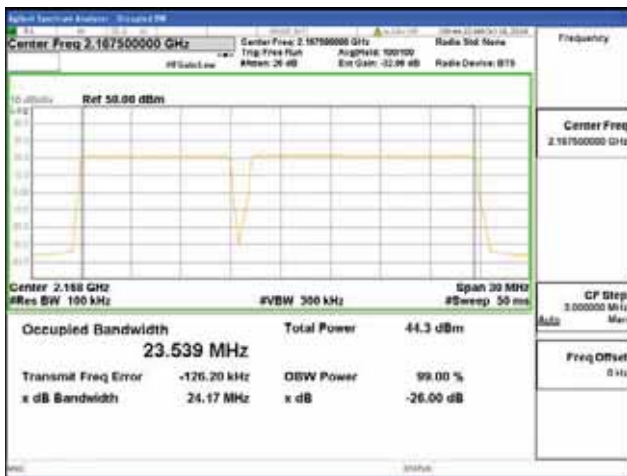

Band 66, BW 10MHz + BW 15MHz, Multi 2 carrier(Contiguous), 4TX, Top

64QAM