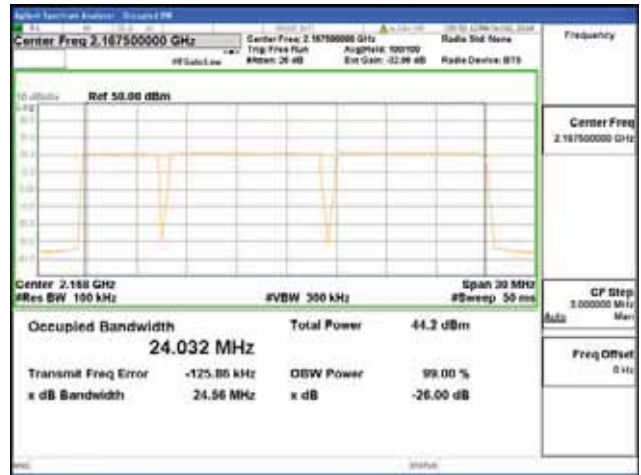

**Band 66, BW 5MHz + BW 10MHz + BW 10MHz, Multi 3 carrier(Contiguous), 4TX, Top**

QPSK

16QAM

64QAM

256QAM

**CTK Co., Ltd.**  
 (Ho-dong), 113, Yejik-ro, Cheoin-gu,  
 Yongin-si, Gyeonggi-do, Korea  
 Tel: +82-31-339-9970  
 Fax: +82-31-624-9501