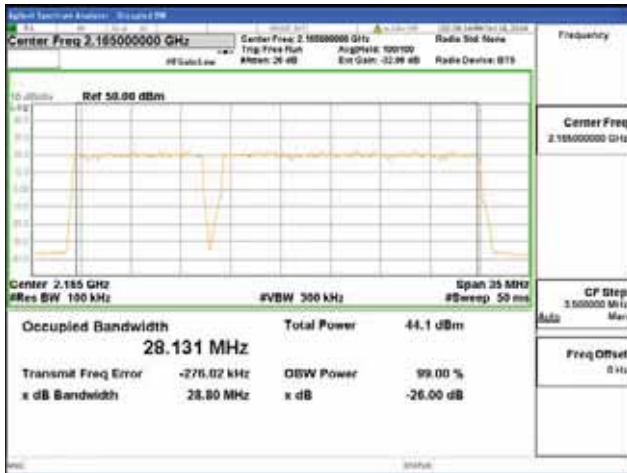

**Band 66, BW 10MHz + BW 20MHz, Multi 2 carrier(Contiguous), 4TX, Bottom**

QPSK

16QAM

64QAM

256QAM

**Band 66, BW 10MHz + BW 20MHz, Multi 2 carrier(Contiguous), 4TX, Top**

QPSK

16QAM