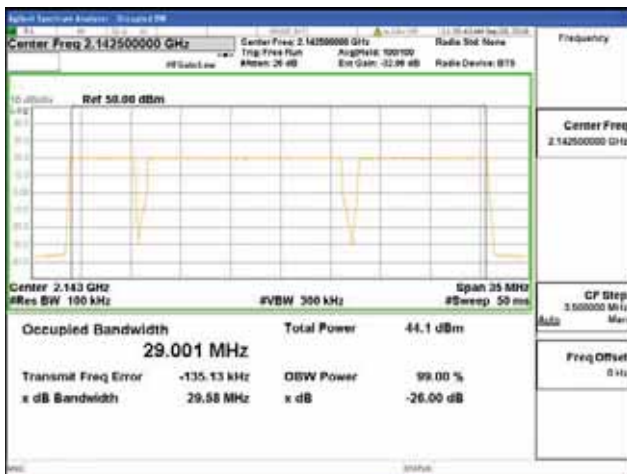

Report No.:  
 CTK-2018-03329  
 Page (496) / (2957)  
 Pages

**Band 66, BW 5MHz + BW 15MHz + BW 10MHz, Multi 3 carrier(Contiguous), 4TX, Middle**

QPSK

16QAM

64QAM

256QAM

**CTK Co., Ltd.**  
 (Ho-dong), 113, Yejik-ro, Cheoin-gu,  
 Yongin-si, Gyeonggi-do, Korea  
 Tel: +82-31-339-9970  
 Fax: +82-31-624-9501