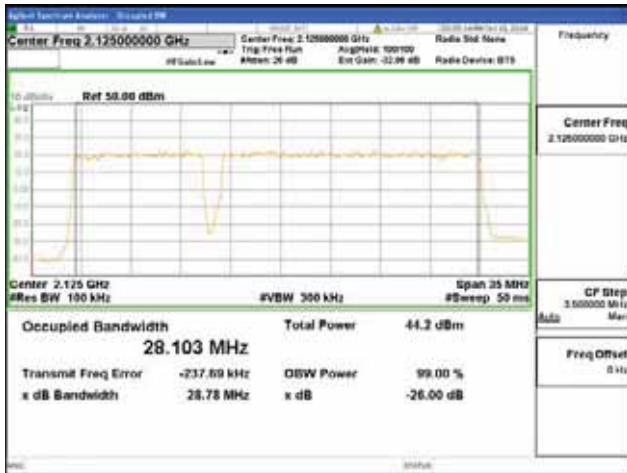

ANT 4

Band 66, BW 10MHz + BW 20MHz, Multi 2 carrier(Contiguous), 4TX, Bottom

QPSK