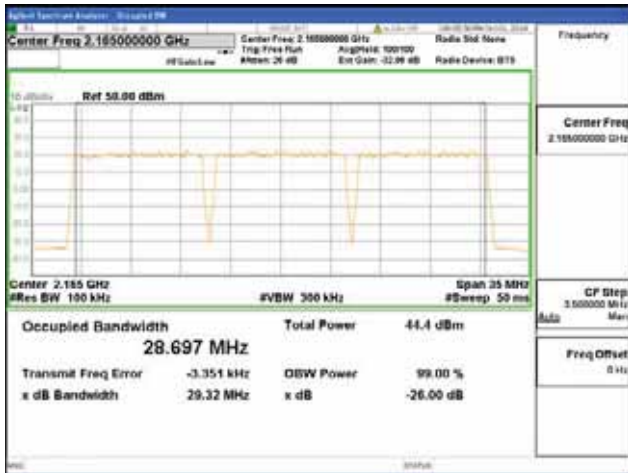

CTK Co., Ltd.
(Ho-dong), 113, Yejik-ro, Cheoin-gu,
Yongin-si, Gyeonggi-do, Korea
Tel: +82-31-339-9970
Fax: +82-31-624-9501

Report No.:
CTK-2018-03329
Page (503) / (2957)
Pages

Band 66, BW 10MHz + BW 10MHz + BW 10MHz, Multi 3 carrier(Contiguous), 4TX, Top

QPSK