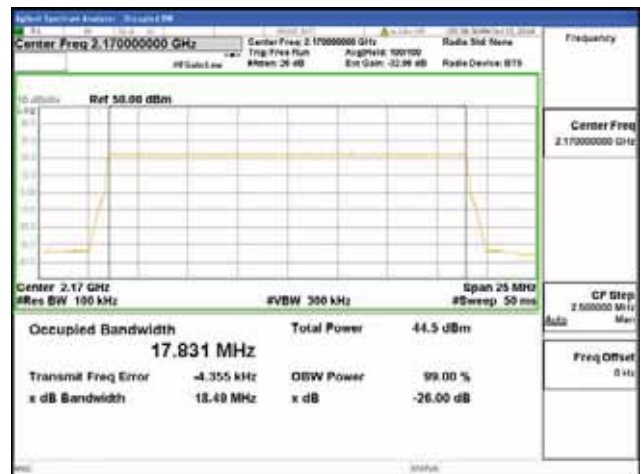

Report No.:  
 CTK-2018-03329  
 Page (429) / (2957)  
 Pages

**Band 66, BW 20MHz, Single 1 carrier, 4TX, Top**

QPSK

16QAM

64QAM

256QAM

**ANT 1**

**Band 66, BW 5MHz + BW 5MHz, Multi 2 carrier(Contiguous), 4TX, Bottom**