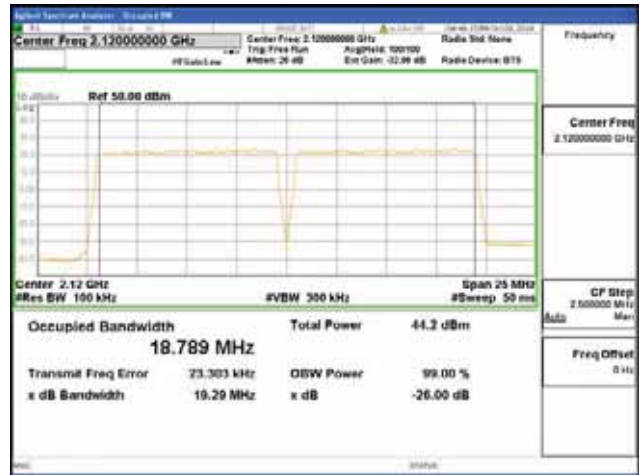

QPSK

16QAM

64QAM

256QAM

**ANT 1**

**Band 66, BW 10MHz + BW 10MHz, Multi 2 carrier(Contiguous), 4TX, Bottom**

QPSK

16QAM