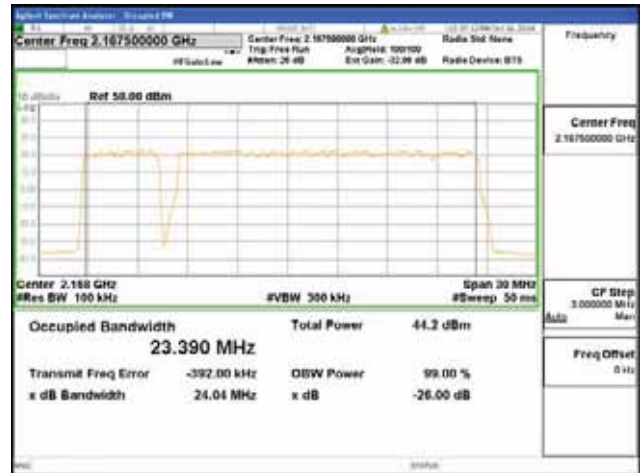

Band 66, BW 5MHz + BW 20MHz, Multi 2 carrier(Contiguous), 4TX, Top

16QAM