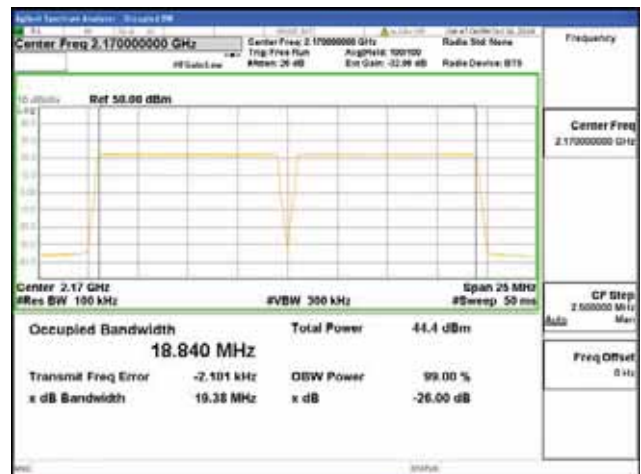

Band 66, BW 10MHz + BW 10MHz, Multi 2 carrier(Contiguous), 4TX, Top

256QAM