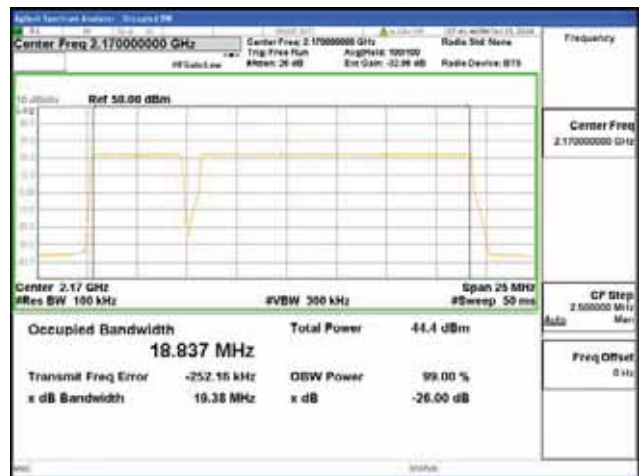

Report No.:  
 CTK-2018-03329  
 Page (453) / (2957)  
 Pages

**Band 66, BW 5MHz + BW 15MHz, Multi 2 carrier(Contiguous), 4TX, Top**

QPSK

16QAM

64QAM

256QAM

**CTK Co., Ltd.**  
 (Ho-dong), 113, Yejik-ro, Cheoin-gu,  
 Yongin-si, Gyeonggi-do, Korea  
 Tel: +82-31-339-9970  
 Fax: +82-31-624-9501