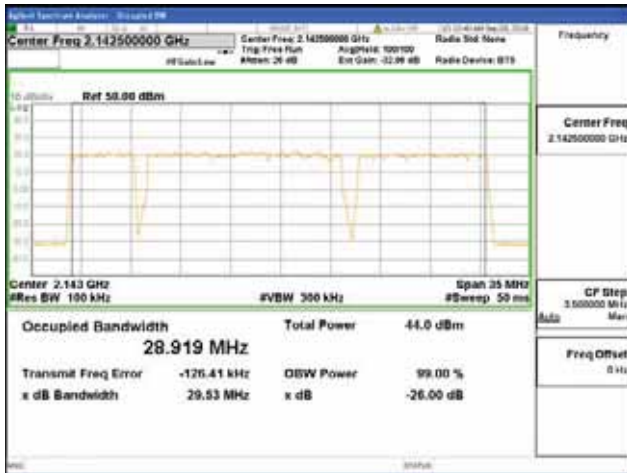

CTK Co., Ltd.
(Ho-dong), 113, Yejik-ro, Cheoin-gu,
Yongin-si, Gyeonggi-do, Korea
Tel: +82-31-339-9970
Fax: +82-31-624-9501

Report No.:
CTK-2018-03329
Page (487) / (2957)
Pages

Band 66, BW 5MHz + BW 15MHz + BW 10MHz, Multi 3 carrier(Contiguous), 4TX, Middle

QPSK