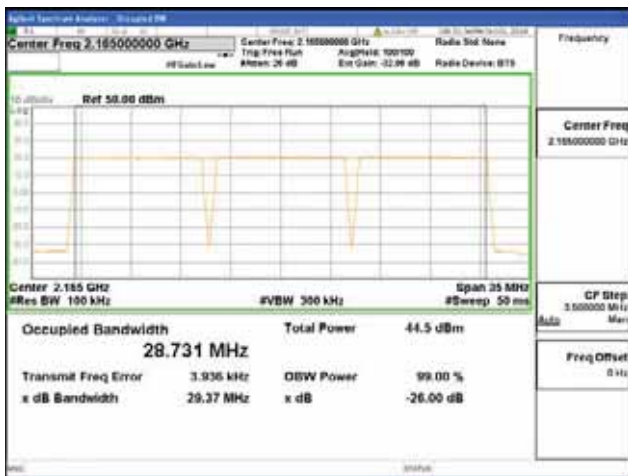

Report No.:  
 CTK-2018-03329  
 Page (503) / (2957)  
 Pages

**Band 66, BW 10MHz + BW 10MHz + BW 10MHz, Multi 3 carrier(Contiguous), 4TX, Top**

QPSK

16QAM

64QAM

256QAM

**ANT 3**

**Band 66, BW 10MHz + BW 10MHz + BW 10MHz, Multi 3 carrier(Contiguous), 4TX, Bottom**