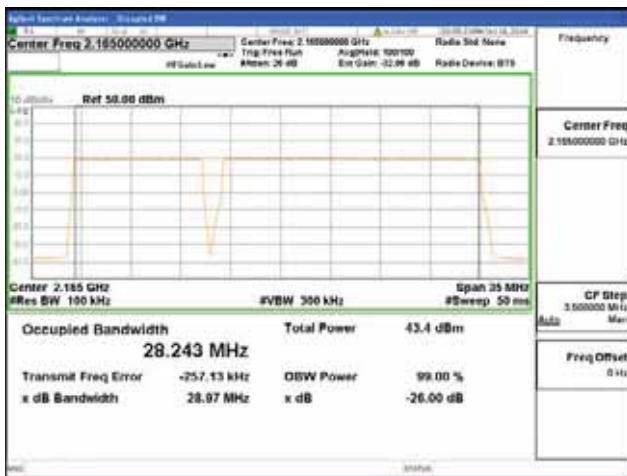

QPSK

16QAM

64QAM

256QAM

**Band 66, BW 10MHz + BW 20MHz, Multi 2 carrier(Contiguous), 4TX, Top**

QPSK

16QAM

64QAM