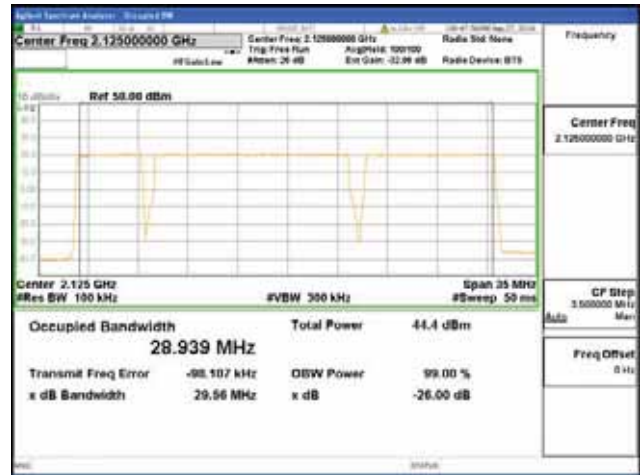

Report No.:  
 CTK-2018-03329  
 Page (489) / (2957)  
 Pages

**ANT 2**

**Band 66, BW 5MHz + BW 15MHz + BW 10MHz, Multi 3 carrier(Contiguous), 4TX, Bottom**

QPSK

16QAM

64QAM

256QAM

**CTK Co., Ltd.**  
 (Ho-dong), 113, Yejik-ro, Cheoin-gu,  
 Yongin-si, Gyeonggi-do, Korea  
 Tel: +82-31-339-9970  
 Fax: +82-31-624-9501