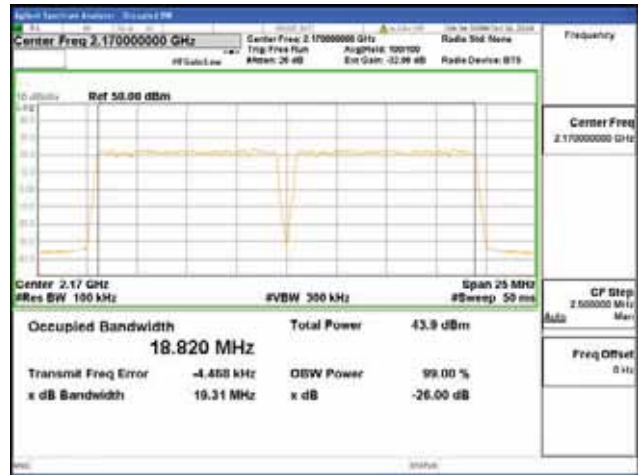

Band 66, BW 10MHz + BW 10MHz, Multi 2 carrier(Contiguous), 4TX, Top

16QAM