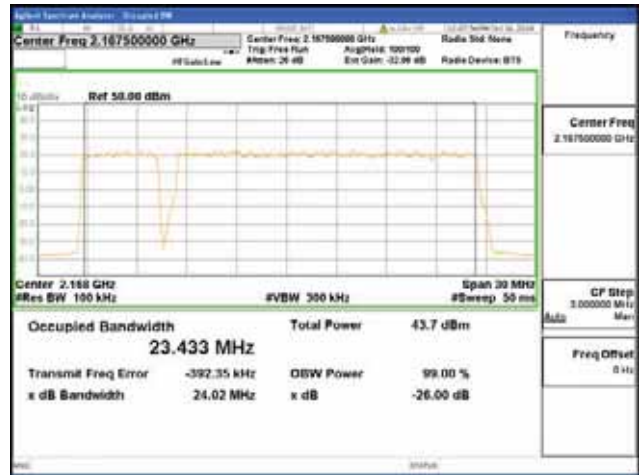

CTK Co., Ltd.
(Ho-dong), 113, Yejik-ro, Cheoin-gu,
Yongin-si, Gyeonggi-do, Korea
Tel: +82-31-339-9970
Fax: +82-31-624-9501

Report No.:
CTK-2018-03329
Page (455) / (2957)
Pages

Band 66, BW 5MHz + BW 20MHz, Multi 2 carrier(Contiguous), 4TX, Top

16QAM