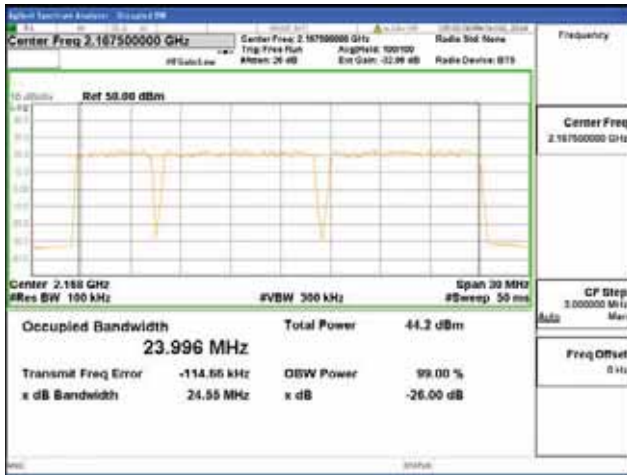

CTK Co., Ltd.
(Ho-dong), 113, Yejik-ro, Cheoin-gu,
Yongin-si, Gyeonggi-do, Korea
Tel: +82-31-339-9970
Fax: +82-31-624-9501

Report No.:
CTK-2018-03329
Page (512) / (2957)
Pages

Band 66, BW 5MHz + BW 10MHz + BW 10MHz, Multi 3 carrier(Contiguous), 4TX, Top

QPSK