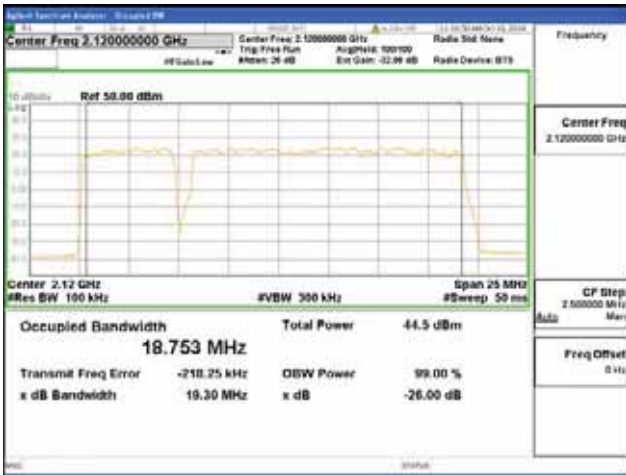

256QAM

**ANT 2**

**Band 66, BW 5MHz + BW 15MHz, Multi 2 carrier(Contiguous), 4TX, Bottom**

QPSK

16QAM

64QAM

256QAM

**CTK Co., Ltd.**  
 (Ho-dong), 113, Yejik-ro, Cheoin-gu,  
 Yongin-si, Gyeonggi-do, Korea  
 Tel: +82-31-339-9970  
 Fax: +82-31-624-9501