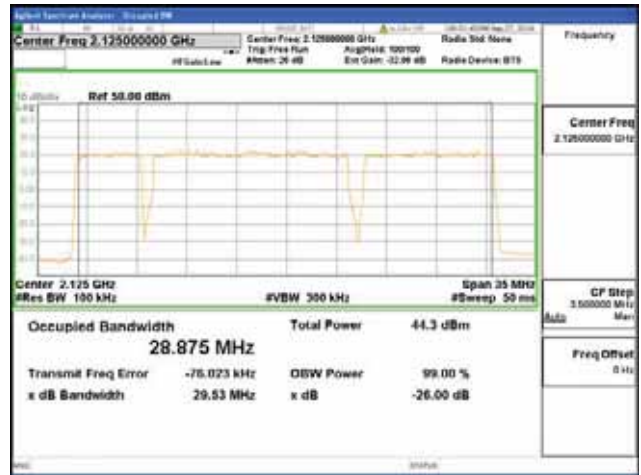

CTK Co., Ltd.
(Ho-dong), 113, Yejik-ro, Cheoin-gu,
Yongin-si, Gyeonggi-do, Korea
Tel: +82-31-339-9970
Fax: +82-31-624-9501

Report No.:
CTK-2018-03329
Page (486) / (2957)
Pages

ANT 1

Band 66, BW 5MHz + BW 15MHz + BW 10MHz, Multi 3 carrier(Contiguous), 4TX, Bottom

QPSK

16QAM

64QAM

256QAM