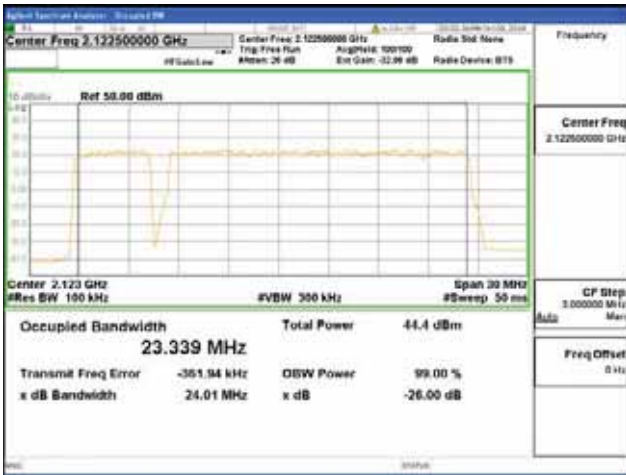

ANT 2

Band 66, BW 5MHz + BW 20MHz, Multi 2 carrier(Contiguous), 4TX, Bottom

QPSK