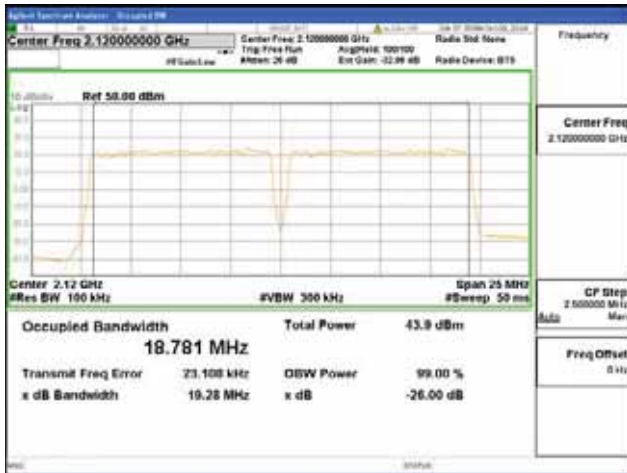

**ANT 4**

**Band 66, BW 10MHz + BW 10MHz, Multi 2 carrier(Contiguous), 4TX, Bottom**

QPSK

16QAM

64QAM

256QAM

**Band 66, BW 10MHz + BW 10MHz, Multi 2 carrier(Contiguous), 4TX, Top**

QPSK