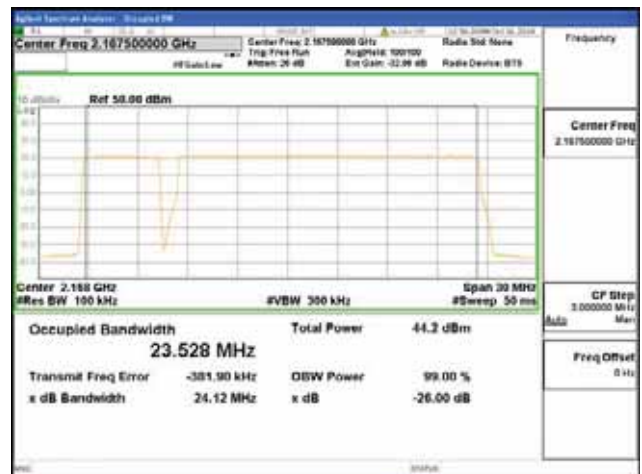

QPSK

16QAM

64QAM

256QAM

**ANT 1**

**Band 66, BW 10MHz + BW 10MHz, Multi 2 carrier(Contiguous), 4TX, Bottom**

QPSK

16QAM