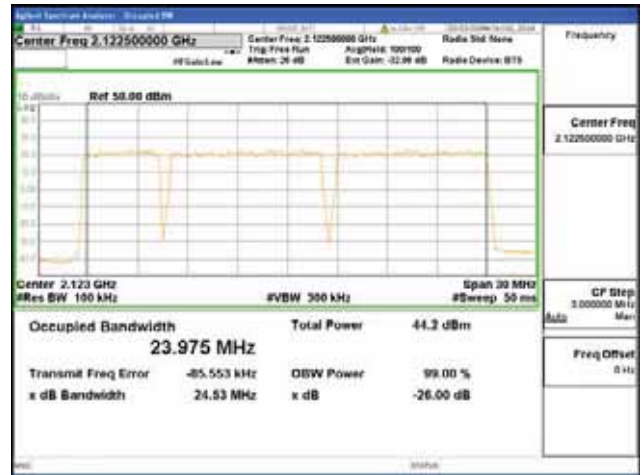

**ANT 4**

**Band 66, BW 5MHz + BW 10MHz + BW 10MHz, Multi 3 carrier(Contiguous), 4TX, Bottom**

QPSK

16QAM

64QAM

256QAM

**Band 66, BW 5MHz + BW 10MHz + BW 10MHz, Multi 3 carrier(Contiguous), 4TX, Middle**

QPSK