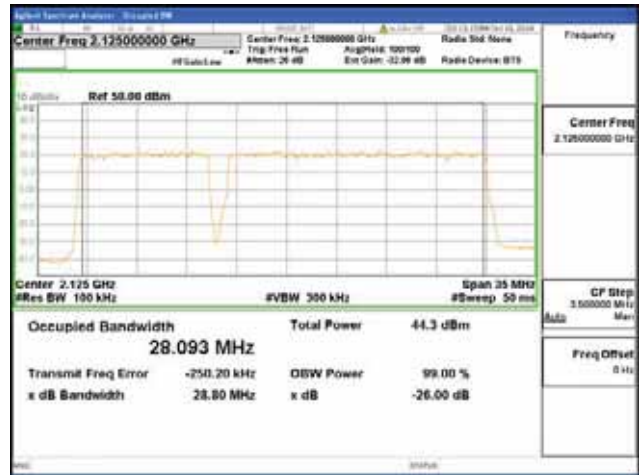

QPSK

16QAM

64QAM

256QAM

**ANT 3**

**Band 66, BW 10MHz + BW 20MHz, Multi 2 carrier(Contiguous), 4TX, Bottom**

QPSK

16QAM