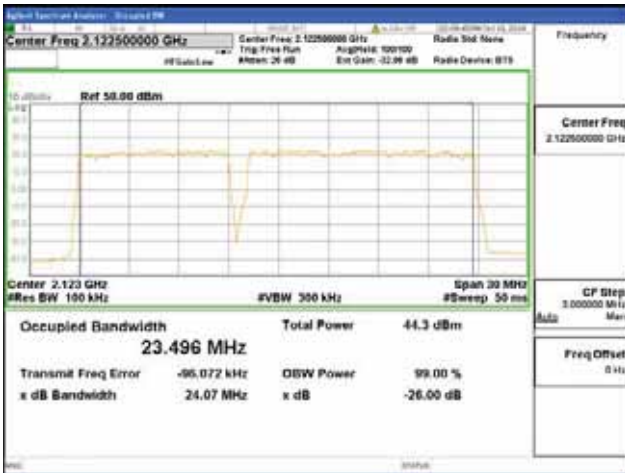

CTK Co., Ltd.
(Ho-dong), 113, Yejik-ro, Cheoin-gu,
Yongin-si, Gyeonggi-do, Korea
Tel: +82-31-339-9970
Fax: +82-31-624-9501

Report No.:
CTK-2018-03329
Page (472) / (2957)
Pages

ANT 2

Band 66, BW 10MHz + BW 15MHz, Multi 2 carrier(Contiguous), 4TX, Bottom

QPSK

16QAM