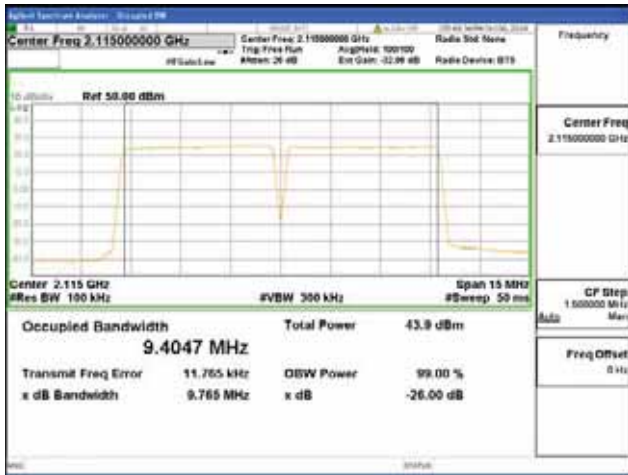

Report No.:  
 CTK-2018-03329  
 Page (436) / (2957)  
 Pages

**ANT 4**

**Band 66, BW 5MHz + BW 5MHz, Multi 2 carrier(Contiguous), 4TX, Bottom**

QPSK

16QAM

64QAM

256QAM

**CTK Co., Ltd.**  
 (Ho-dong), 113, Yejik-ro, Cheoin-gu,  
 Yongin-si, Gyeonggi-do, Korea  
 Tel: +82-31-339-9970  
 Fax: +82-31-624-9501