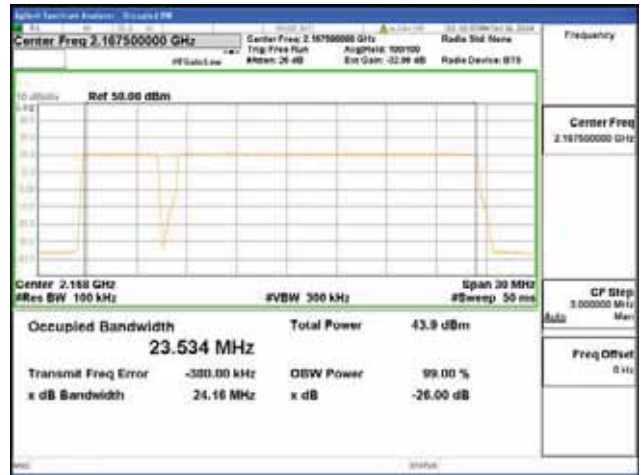

Report No.:  
 CTK-2018-03329  
 Page (455) / (2957)  
 Pages

**Band 66, BW 5MHz + BW 20MHz, Multi 2 carrier(Contiguous), 4TX, Top**

QPSK

16QAM

64QAM

256QAM

**ANT 2**

**Band 66, BW 5MHz + BW 20MHz, Multi 2 carrier(Contiguous), 4TX, Bottom**