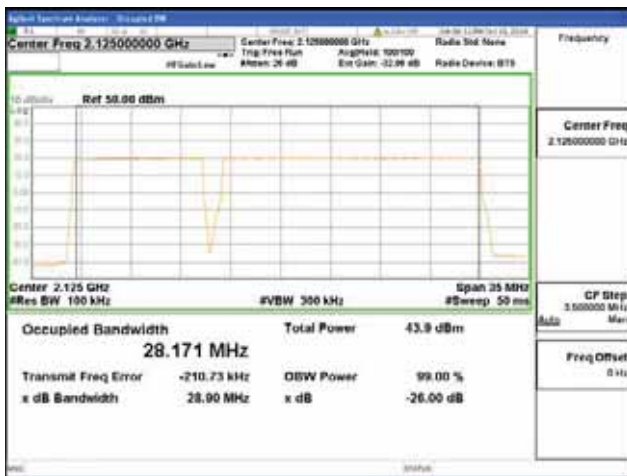

**Band 66, BW 10MHz + BW 20MHz, Multi 2 carrier(Contiguous), 4TX, Bottom**

QPSK

16QAM

64QAM

256QAM

**Band 66, BW 10MHz + BW 20MHz, Multi 2 carrier(Contiguous), 4TX, Top**

QPSK

16QAM