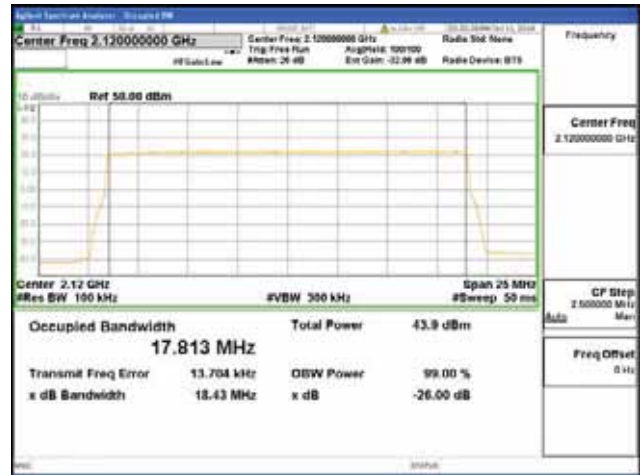

64QAM

256QAM