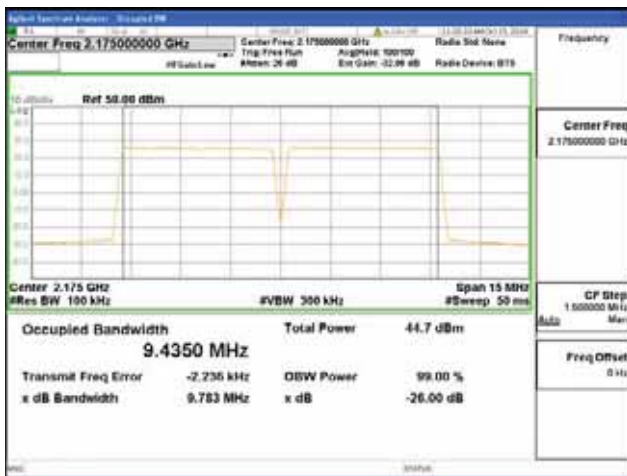

**Band 66, BW 5MHz + BW 5MHz, Multi 2 carrier(Contiguous), 4TX, Top**

QPSK

16QAM

64QAM

256QAM

**CTK Co., Ltd.**  
 (Ho-dong), 113, Yejik-ro, Cheoin-gu,  
 Yongin-si, Gyeonggi-do, Korea  
 Tel: +82-31-339-9970  
 Fax: +82-31-624-9501