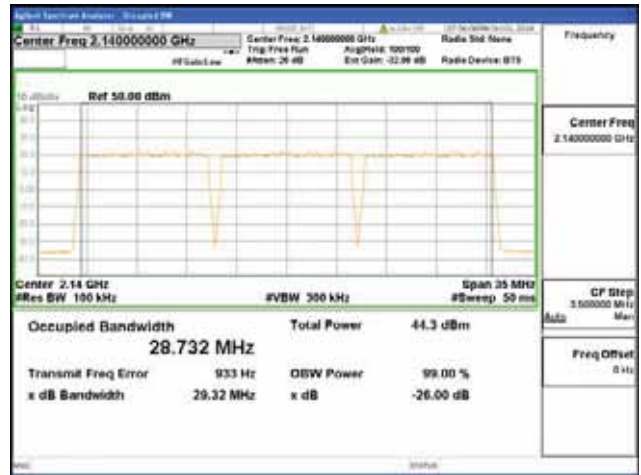

CTK Co., Ltd.
(Ho-dong), 113, Yejik-ro, Cheoin-gu,
Yongin-si, Gyeonggi-do, Korea
Tel: +82-31-339-9970
Fax: +82-31-624-9501

Report No.:
CTK-2018-03329
Page (502) / (2957)
Pages

Band 66, BW 10MHz + BW 10MHz + BW 10MHz, Multi 3 carrier(Contiguous), 4TX, Middle

QPSK

16QAM

64QAM

256QAM