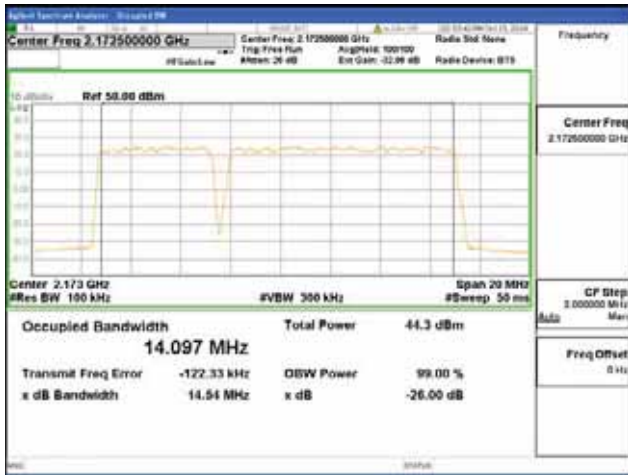

Band 66, BW 5MHz + BW 10MHz, Multi 2 carrier(Contiguous), 4TX, Top

QPSK