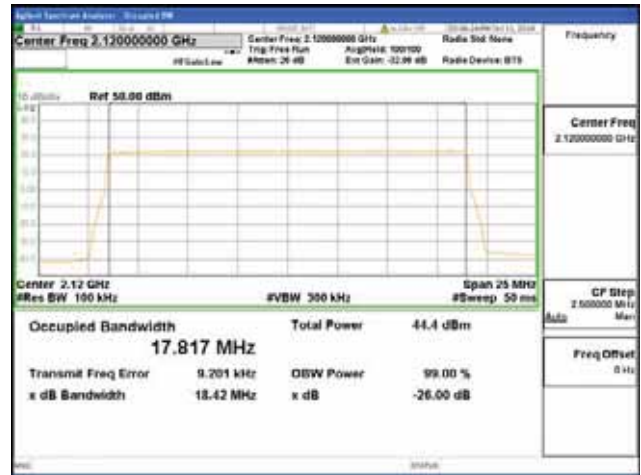

**ANT 2**  
**Band 66, BW 20MHz, Single 1 carrier, 4TX, Bottom**

QPSK

16QAM

64QAM

256QAM

**Band 66, BW 20MHz, Single 1 carrier, 4TX, Middle**

QPSK

16QAM