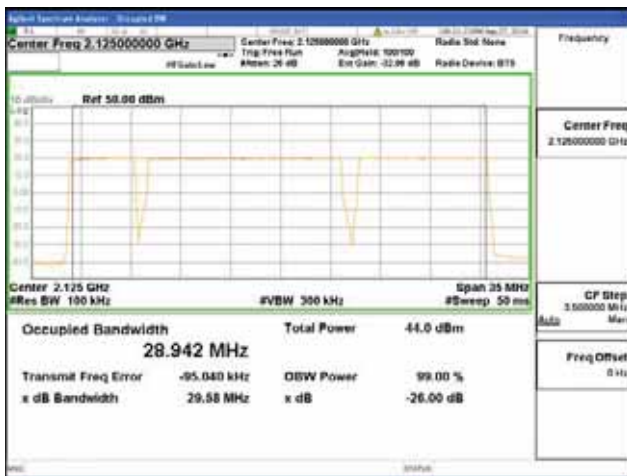

Report No.:  
 CTK-2018-03329  
 Page (495) / (2957)  
 Pages

**ANT 4**

**Band 66, BW 5MHz + BW 15MHz + BW 10MHz, Multi 3 carrier(Contiguous), 4TX, Bottom**

QPSK

16QAM

64QAM

256QAM

**CTK Co., Ltd.**  
 (Ho-dong), 113, Yejik-ro, Cheoin-gu,  
 Yongin-si, Gyeonggi-do, Korea  
 Tel: +82-31-339-9970  
 Fax: +82-31-624-9501