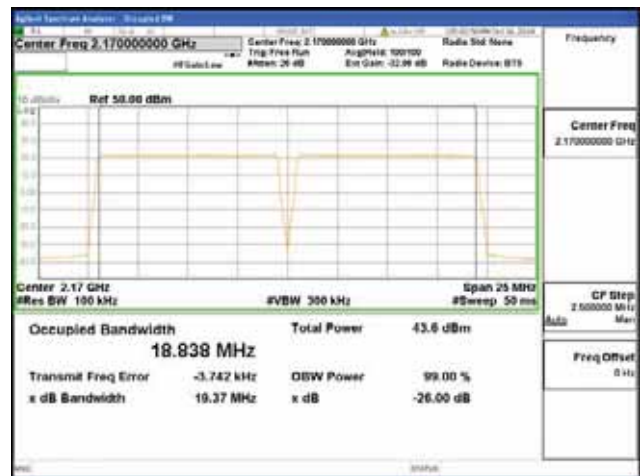

**Band 66, BW 10MHz + BW 10MHz, Multi 2 carrier(Contiguous), 4TX, Top**

QPSK

16QAM

64QAM

256QAM

**ANT 2**

**Band 66, BW 10MHz + BW 10MHz, Multi 2 carrier(Contiguous), 4TX, Bottom**

QPSK