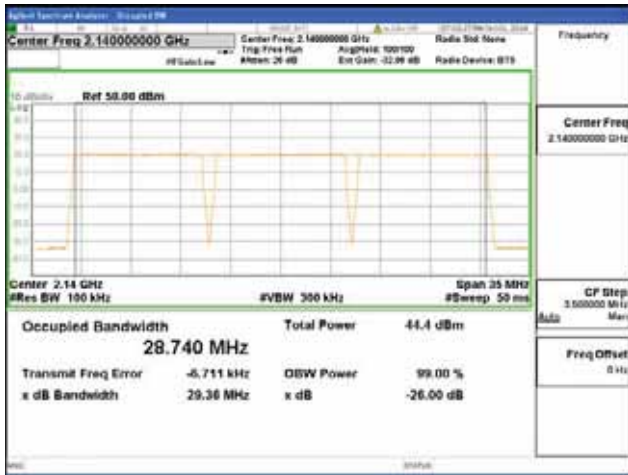

Report No.:  
 CTK-2018-03329  
 Page (502) / (2957)  
 Pages

**Band 66, BW 10MHz + BW 10MHz + BW 10MHz, Multi 3 carrier(Contiguous), 4TX, Middle**

QPSK

16QAM

64QAM

256QAM

**CTK Co., Ltd.**  
 (Ho-dong), 113, Yejik-ro, Cheoin-gu,  
 Yongin-si, Gyeonggi-do, Korea  
 Tel: +82-31-339-9970  
 Fax: +82-31-624-9501