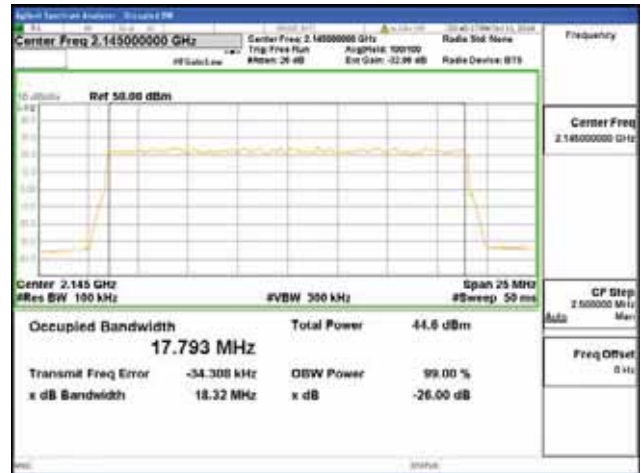

QPSK

16QAM

64QAM

256QAM

**Band 66, BW 20MHz, Single 1 carrier, 4TX, Middle**

QPSK

16QAM

64QAM