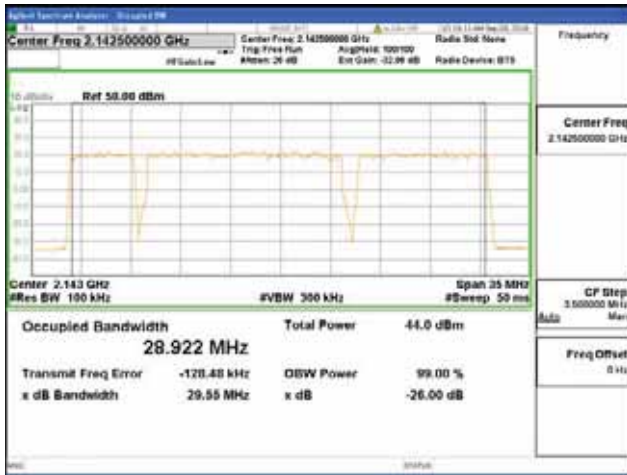

CTK Co., Ltd.
(Ho-dong), 113, Yejik-ro, Cheoin-gu,
Yongin-si, Gyeonggi-do, Korea
Tel: +82-31-339-9970
Fax: +82-31-624-9501

Report No.:
CTK-2018-03329
Page (493) / (2957)
Pages

Band 66, BW 5MHz + BW 15MHz + BW 10MHz, Multi 3 carrier(Contiguous), 4TX, Middle

QPSK