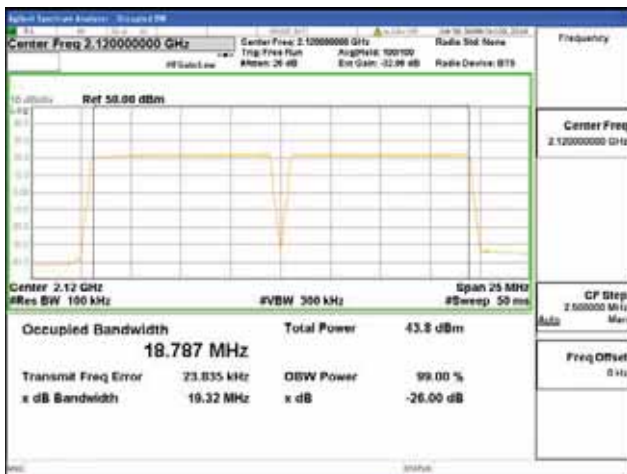

**ANT 4**

**Band 66, BW 10MHz + BW 10MHz, Multi 2 carrier(Contiguous), 4TX, Bottom**

QPSK

16QAM

64QAM

256QAM

**Band 66, BW 10MHz + BW 10MHz, Multi 2 carrier(Contiguous), 4TX, Top**

QPSK