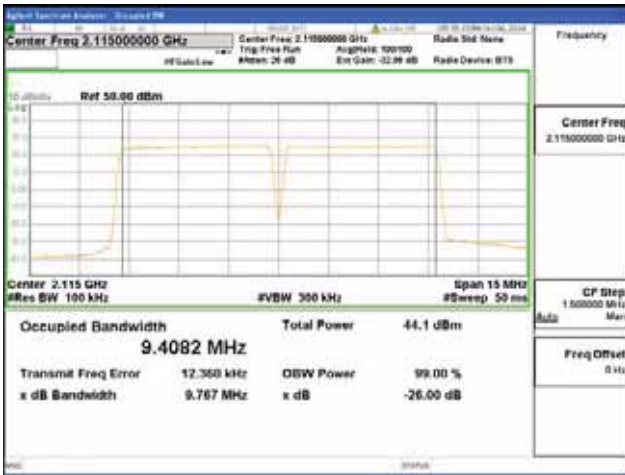

64QAM

256QAM