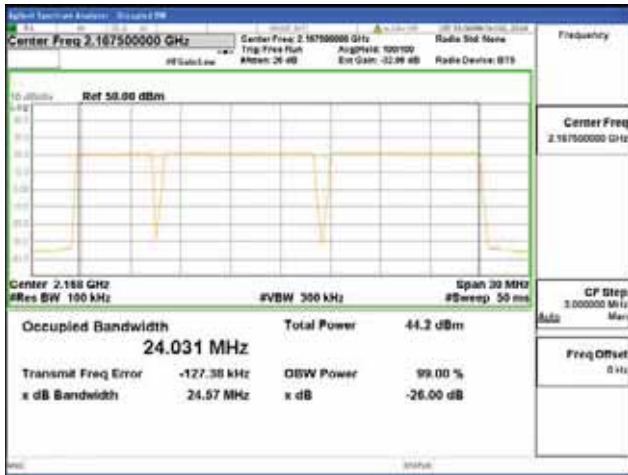

**Band 66, BW 5MHz + BW 10MHz + BW 10MHz, Multi 3 carrier(Contiguous), 4TX, Top**

QPSK

16QAM

64QAM

256QAM

**CTK Co., Ltd.**  
 (Ho-dong), 113, Yejik-ro, Cheoin-gu,  
 Yongin-si, Gyeonggi-do, Korea  
 Tel: +82-31-339-9970  
 Fax: +82-31-624-9501