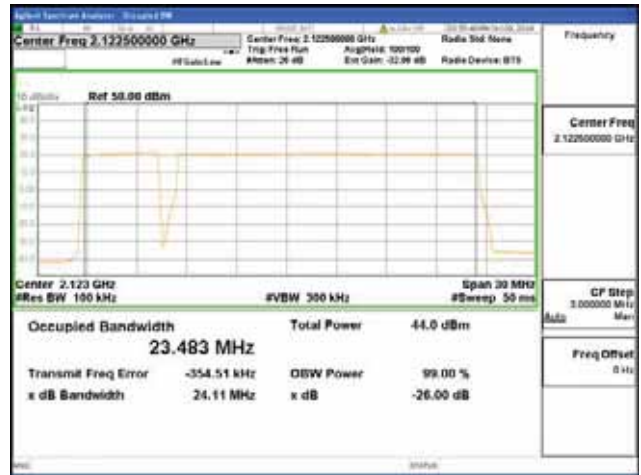

256QAM

**ANT 3**

**Band 66, BW 5MHz + BW 20MHz, Multi 2 carrier(Contiguous), 4TX, Bottom**

QPSK

16QAM

64QAM

256QAM

**CTK Co., Ltd.**  
 (Ho-dong), 113, Yejik-ro, Cheoin-gu,  
 Yongin-si, Gyeonggi-do, Korea  
 Tel: +82-31-339-9970  
 Fax: +82-31-624-9501