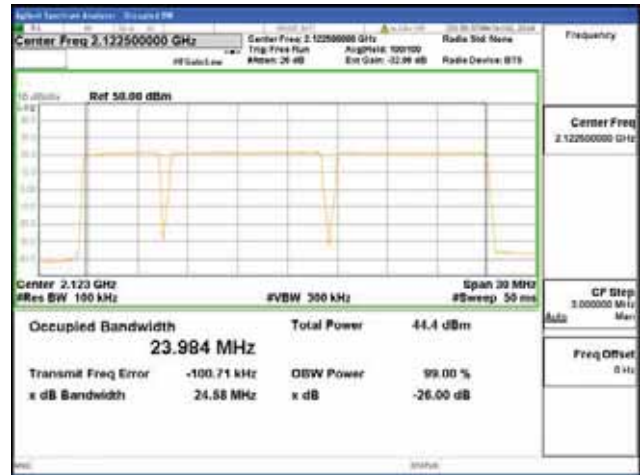

Report No.:  
 CTK-2018-03329  
 Page (513) / (2957)  
 Pages

**ANT 2**

**Band 66, BW 5MHz + BW 10MHz + BW 10MHz, Multi 3 carrier(Contiguous), 4TX, Bottom**

QPSK

16QAM

64QAM

256QAM

**Band 66, BW 5MHz + BW 10MHz + BW 10MHz, Multi 3 carrier(Contiguous), 4TX, Middle**