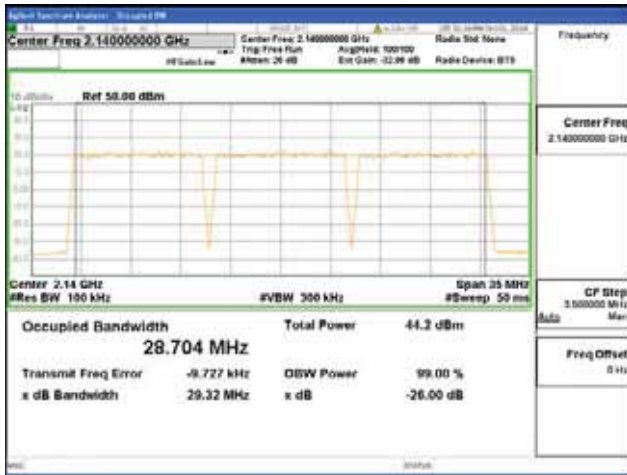

CTK Co., Ltd.
(Ho-dong), 113, Yejik-ro, Cheoin-gu,
Yongin-si, Gyeonggi-do, Korea
Tel: +82-31-339-9970
Fax: +82-31-624-9501

Report No.:
CTK-2018-03329
Page (508) / (2957)
Pages

Band 66, BW 10MHz + BW 10MHz + BW 10MHz, Multi 3 carrier(Contiguous), 4TX, Middle

QPSK