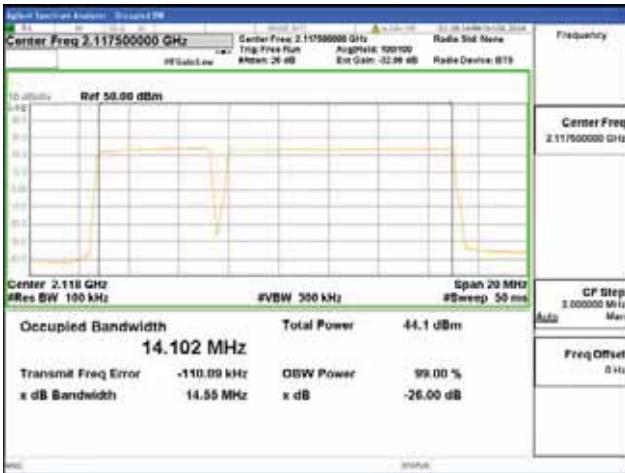

**ANT 3**

**Band 66, BW 5MHz + BW 10MHz, Multi 2 carrier(Contiguous), 4TX, Bottom**

QPSK

16QAM

64QAM

256QAM

**Band 66, BW 5MHz + BW 10MHz, Multi 2 carrier(Contiguous), 4TX, Top**

QPSK