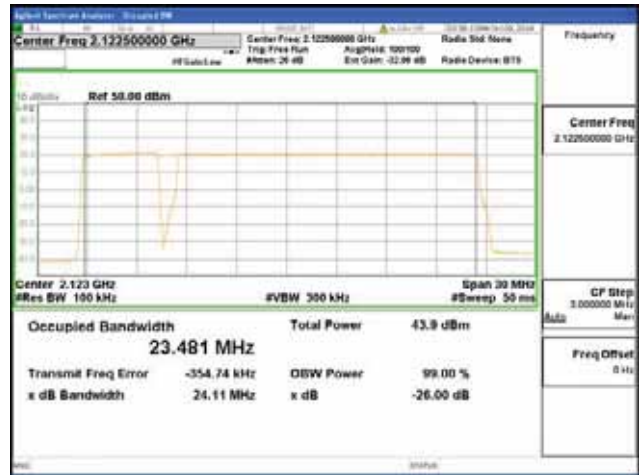

Report No.:  
 CTK-2018-03329  
 Page (460) / (2957)  
 Pages

**ANT 4**

**Band 66, BW 5MHz + BW 20MHz, Multi 2 carrier(Contiguous), 4TX, Bottom**

QPSK

16QAM

64QAM

256QAM

**Band 66, BW 5MHz + BW 20MHz, Multi 2 carrier(Contiguous), 4TX, Top**