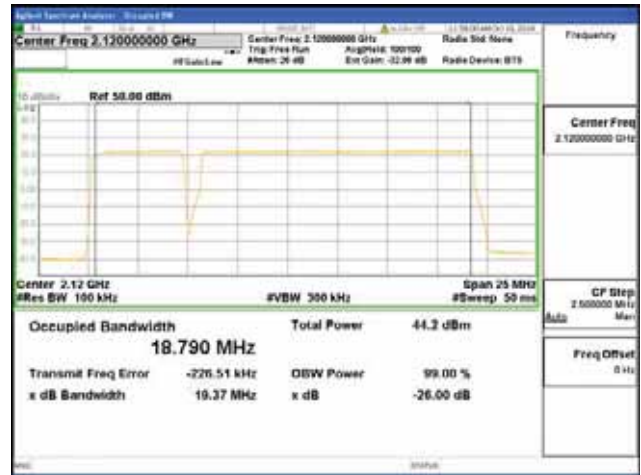

64QAM

256QAM