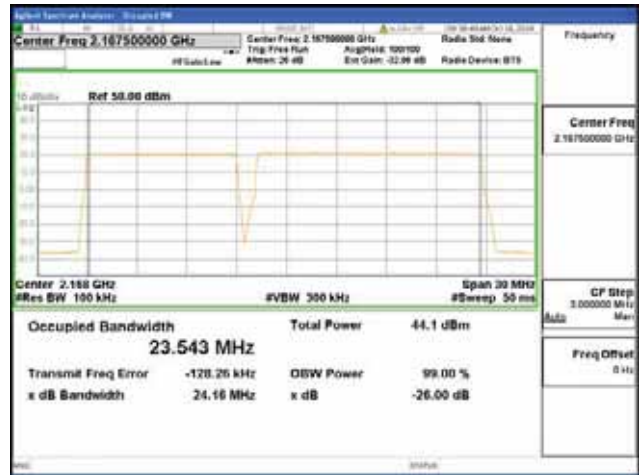

Report No.:  
 CTK-2018-03329  
 Page (477) / (2957)  
 Pages

**Band 66, BW 10MHz + BW 15MHz, Multi 2 carrier(Contiguous), 4TX, Top**

QPSK

16QAM

64QAM

256QAM

**ANT 1**

**Band 66, BW 10MHz + BW 20MHz, Multi 2 carrier(Contiguous), 4TX, Bottom**