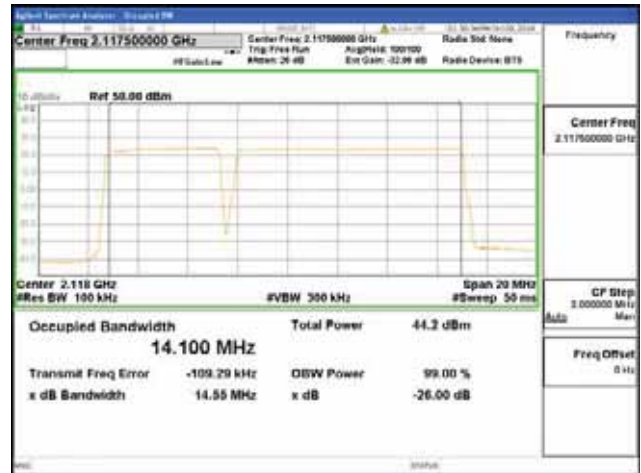

**ANT 3**

**Band 66, BW 5MHz + BW 10MHz, Multi 2 carrier(Contiguous), 4TX, Bottom**

QPSK

16QAM

64QAM

256QAM

**Band 66, BW 5MHz + BW 10MHz, Multi 2 carrier(Contiguous), 4TX, Top**

QPSK