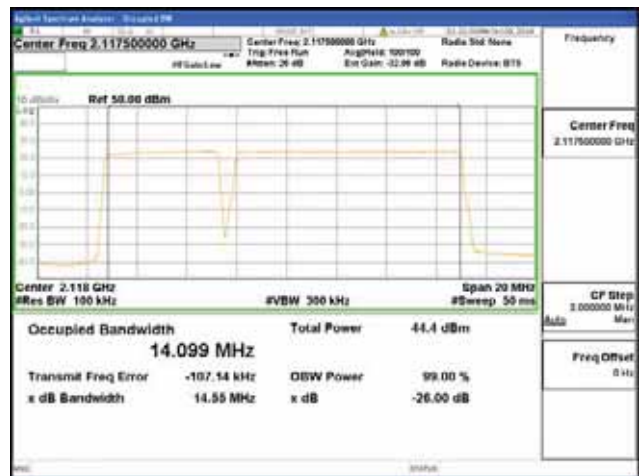

Report No.:  
 CTK-2018-03329  
 Page (440) / (2957)  
 Pages

**ANT 2**

**Band 66, BW 5MHz + BW 10MHz, Multi 2 carrier(Contiguous), 4TX, Bottom**

QPSK

16QAM

64QAM

256QAM

**Band 66, BW 5MHz + BW 10MHz, Multi 2 carrier(Contiguous), 4TX, Top**