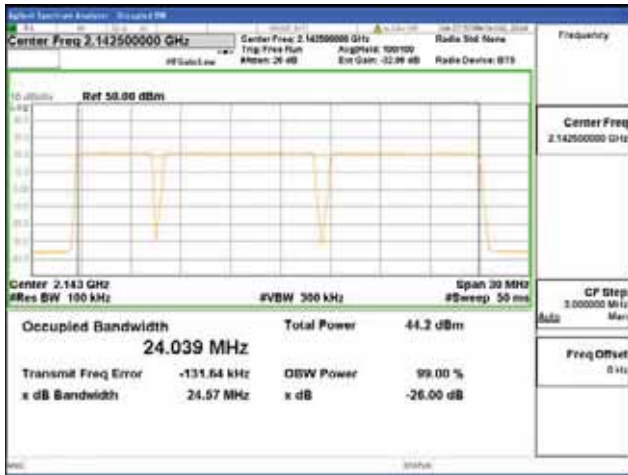

Report No.:  
 CTK-2018-03329  
 Page (511) / (2957)  
 Pages

**Band 66, BW 5MHz + BW 10MHz + BW 10MHz, Multi 3 carrier(Contiguous), 4TX, Middle**

QPSK

16QAM

64QAM

256QAM

**CTK Co., Ltd.**  
 (Ho-dong), 113, Yejik-ro, Cheoin-gu,  
 Yongin-si, Gyeonggi-do, Korea  
 Tel: +82-31-339-9970  
 Fax: +82-31-624-9501