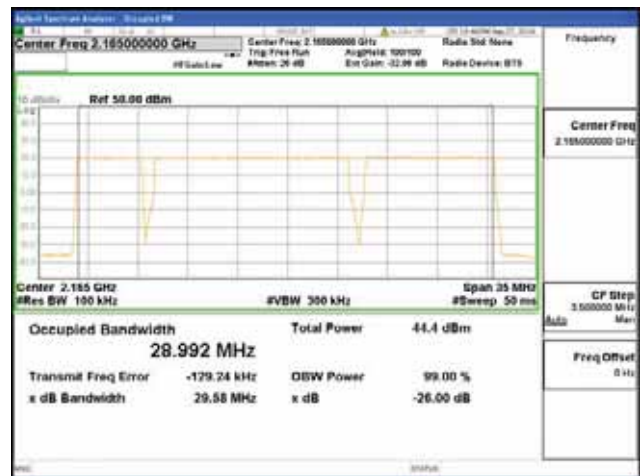

Report No.:  
 CTK-2018-03329  
 Page (488) / (2957)  
 Pages

**Band 66, BW 5MHz + BW 15MHz + BW 10MHz, Multi 3 carrier(Contiguous), 4TX, Top**

QPSK

16QAM

64QAM

256QAM

**CTK Co., Ltd.**  
 (Ho-dong), 113, Yejik-ro, Cheoin-gu,  
 Yongin-si, Gyeonggi-do, Korea  
 Tel: +82-31-339-9970  
 Fax: +82-31-624-9501