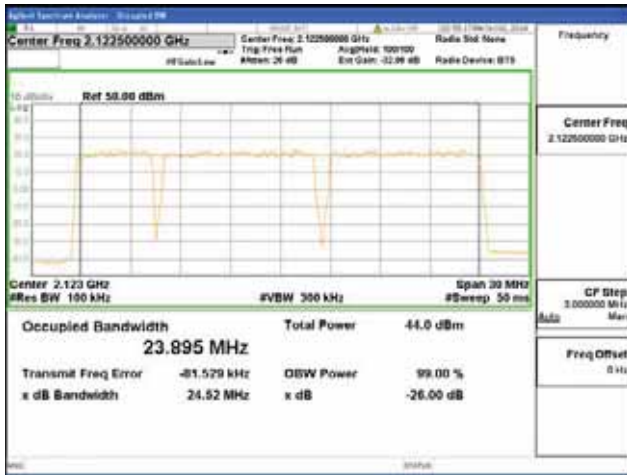

**ANT 4**

**Band 66, BW 5MHz + BW 10MHz + BW 10MHz, Multi 3 carrier(Contiguous), 4TX, Bottom**

QPSK

16QAM

64QAM

256QAM

**Band 66, BW 5MHz + BW 10MHz + BW 10MHz, Multi 3 carrier(Contiguous), 4TX, Middle**

QPSK