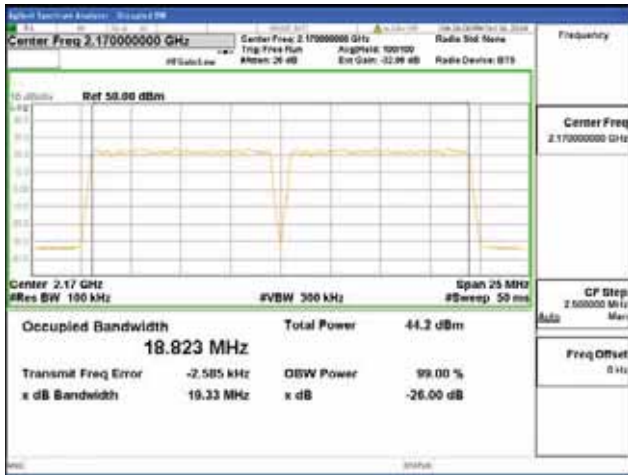

16QAM

64QAM

256QAM

**Band 66, BW 10MHz + BW 10MHz, Multi 2 carrier(Contiguous), 4TX, Top**

QPSK

16QAM

64QAM

256QAM