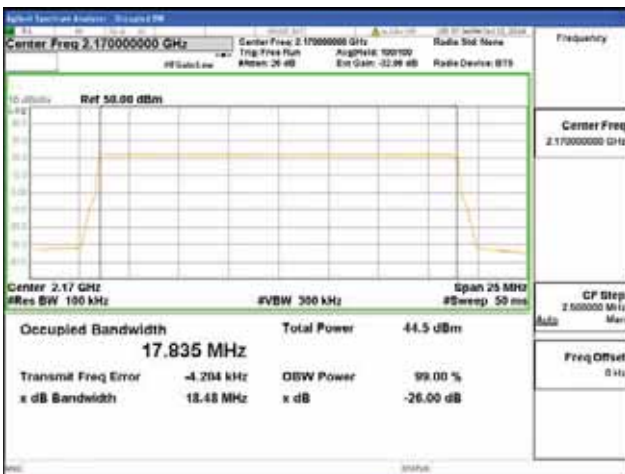

Report No.:  
 CTK-2018-03329  
 Page (429) / (2957)  
 Pages

**Band 66, BW 20MHz, Single 1 carrier, 4TX, Top**

QPSK

16QAM

64QAM

256QAM

**ANT 1**

**Band 66, BW 5MHz + BW 5MHz, Multi 2 carrier(Contiguous), 4TX, Bottom**