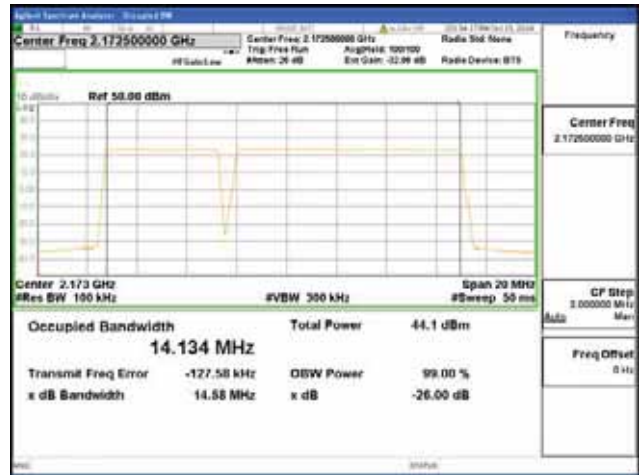

Band 66, BW 5MHz + BW 10MHz, Multi 2 carrier(Contiguous), 4TX, Top

256QAM