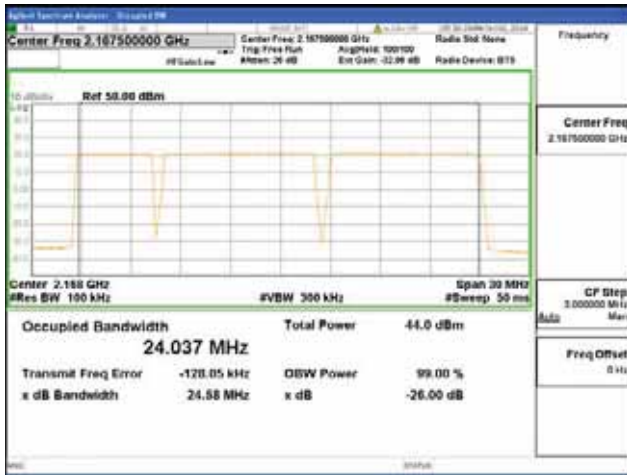

Report No.:  
 CTK-2018-03329  
 Page (512) / (2957)  
 Pages

**Band 66, BW 5MHz + BW 10MHz + BW 10MHz, Multi 3 carrier(Contiguous), 4TX, Top**

QPSK

16QAM

64QAM

256QAM

**CTK Co., Ltd.**  
 (Ho-dong), 113, Yejik-ro, Cheoin-gu,  
 Yongin-si, Gyeonggi-do, Korea  
 Tel: +82-31-339-9970  
 Fax: +82-31-624-9501