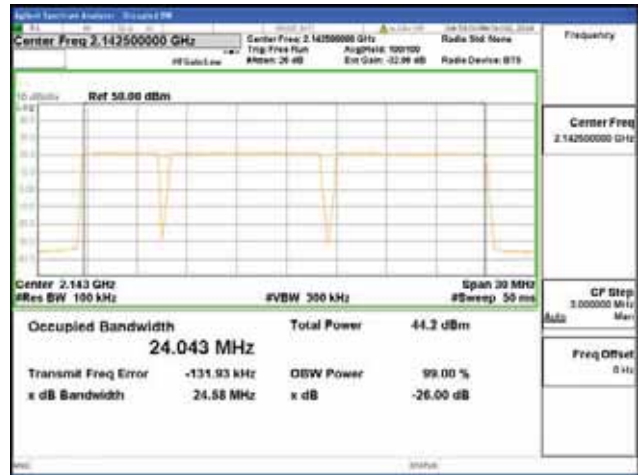

QPSK

16QAM

64QAM

256QAM

**CTK Co., Ltd.**  
 (Ho-dong), 113, Yejik-ro, Cheoin-gu,  
 Yongin-si, Gyeonggi-do, Korea  
 Tel: +82-31-339-9970  
 Fax: +82-31-624-9501

Report No.:  
 CTK-2018-03329  
 Page (515) / (2957)  
 Pages