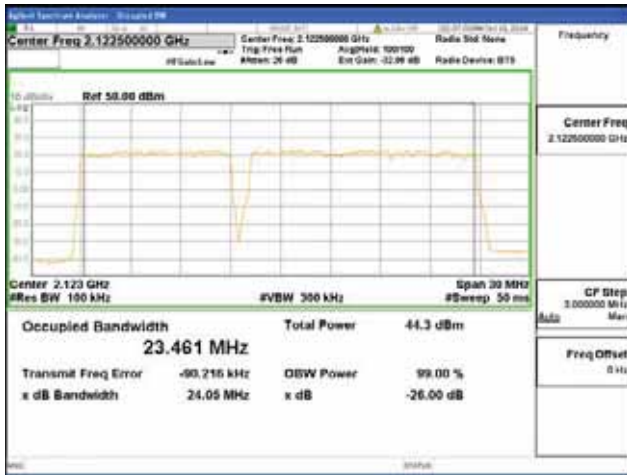

**ANT 3**

**Band 66, BW 10MHz + BW 15MHz, Multi 2 carrier(Contiguous), 4TX, Bottom**

QPSK

16QAM

64QAM

256QAM

**Band 66, BW 10MHz + BW 15MHz, Multi 2 carrier(Contiguous), 4TX, Top**

QPSK