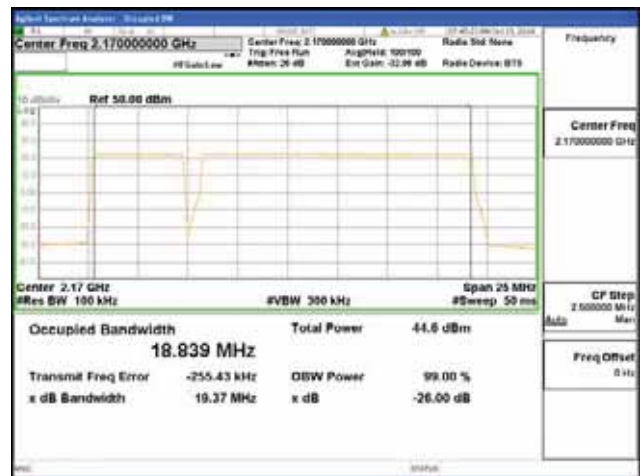

Band 66, BW 5MHz + BW 15MHz, Multi 2 carrier(Contiguous), 4TX, Top

256QAM