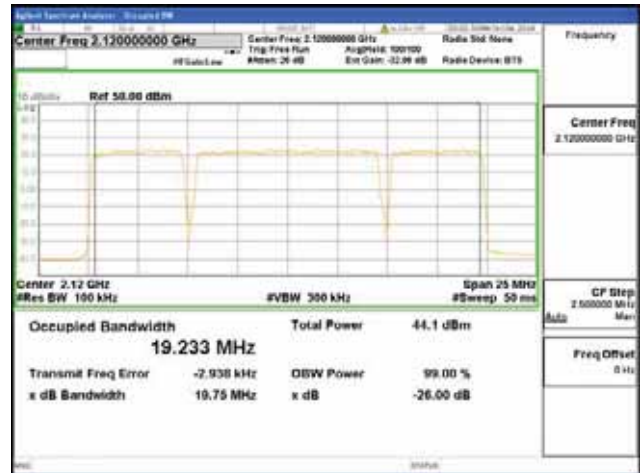

**Band 66, BW 5MHz + BW 10MHz + BW 5MHz, Multi 3 carrier(Contiguous), 4TX, Bottom**

QPSK

16QAM

64QAM

256QAM

**CTK Co., Ltd.**  
 (Ho-dong), 113, Yejik-ro, Cheoin-gu,  
 Yongin-si, Gyeonggi-do, Korea  
 Tel: +82-31-339-9970  
 Fax: +82-31-624-9501