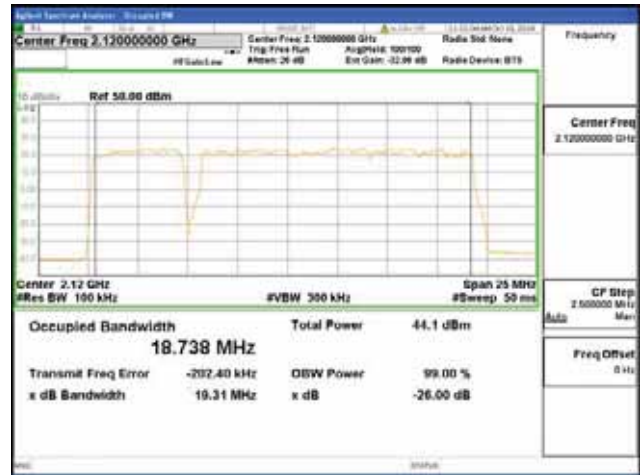

ANT 1

Band 66, BW 5MHz + BW 15MHz, Multi 2 carrier(Contiguous), 4TX, Bottom

QPSK

16QAM