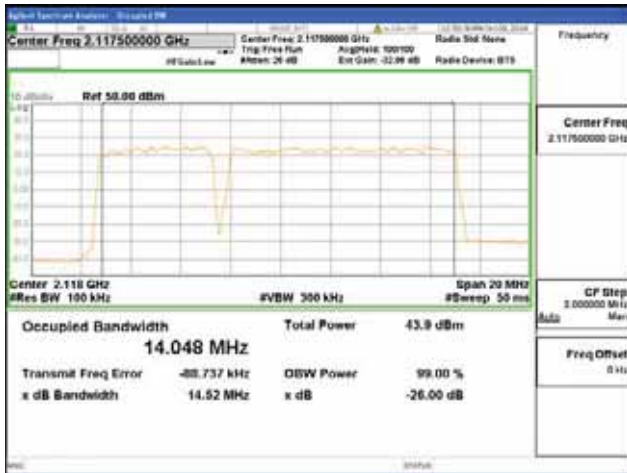

CTK Co., Ltd.
(Ho-dong), 113, Yejik-ro, Cheoin-gu,
Yongin-si, Gyeonggi-do, Korea
Tel: +82-31-339-9970
Fax: +82-31-624-9501

Report No.:
CTK-2018-03329
Page (444) / (2957)
Pages

ANT 4

Band 66, BW 5MHz + BW 10MHz, Multi 2 carrier(Contiguous), 4TX, Bottom

QPSK

16QAM