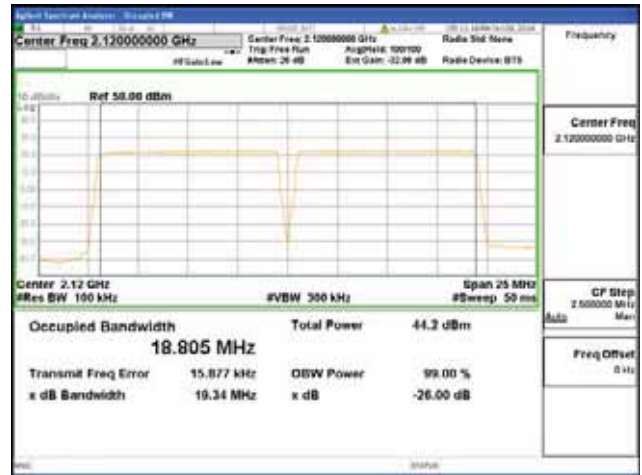

64QAM

256QAM