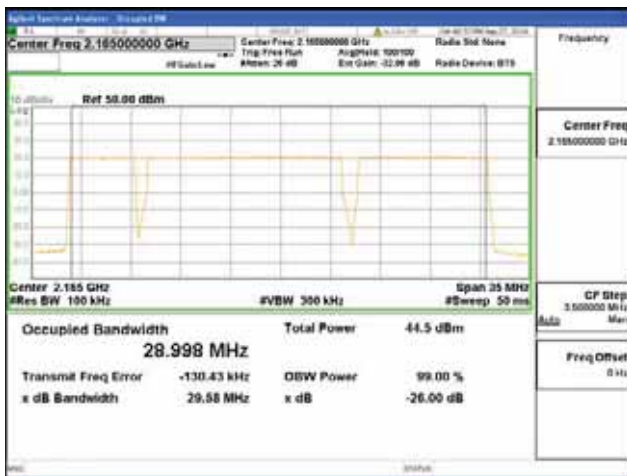

Report No.:  
 CTK-2018-03329  
 Page (488) / (2957)  
 Pages

**Band 66, BW 5MHz + BW 15MHz + BW 10MHz, Multi 3 carrier(Contiguous), 4TX, Top**

QPSK

16QAM

64QAM

256QAM

**CTK Co., Ltd.**  
 (Ho-dong), 113, Yejik-ro, Cheoin-gu,  
 Yongin-si, Gyeonggi-do, Korea  
 Tel: +82-31-339-9970  
 Fax: +82-31-624-9501