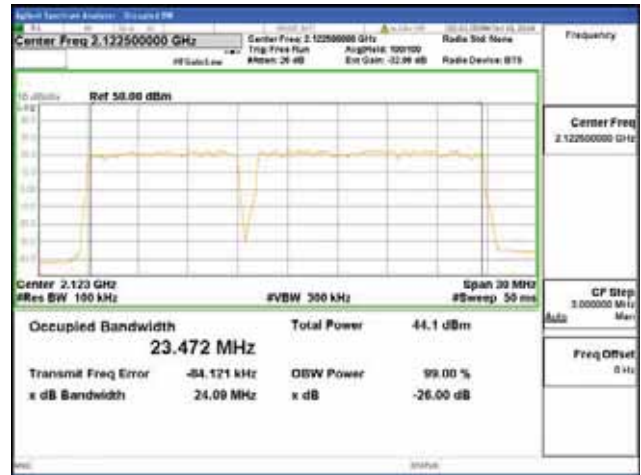

CTK Co., Ltd.
(Ho-dong), 113, Yejik-ro, Cheoin-gu,
Yongin-si, Gyeonggi-do, Korea
Tel: +82-31-339-9970
Fax: +82-31-624-9501

Report No.:
CTK-2018-03329
Page (476) / (2957)
Pages

ANT 4

Band 66, BW 10MHz + BW 15MHz, Multi 2 carrier(Contiguous), 4TX, Bottom

QPSK

16QAM