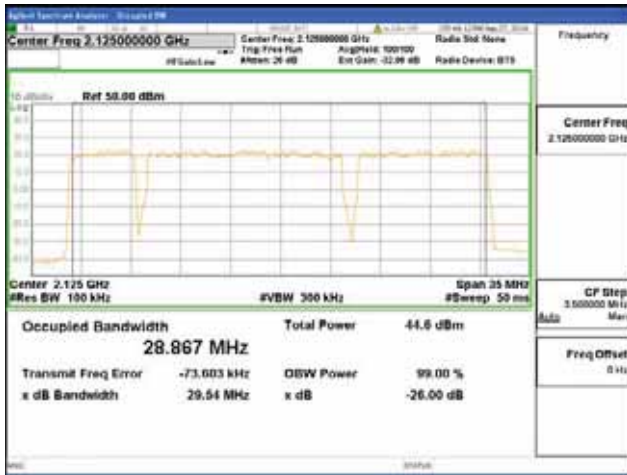

CTK Co., Ltd.
(Ho-dong), 113, Yejik-ro, Cheoin-gu,
Yongin-si, Gyeonggi-do, Korea
Tel: +82-31-339-9970
Fax: +82-31-624-9501

Report No.:
CTK-2018-03329
Page (492) / (2957)
Pages

ANT 3

Band 66, BW 5MHz + BW 15MHz + BW 10MHz, Multi 3 carrier(Contiguous), 4TX, Bottom

QPSK