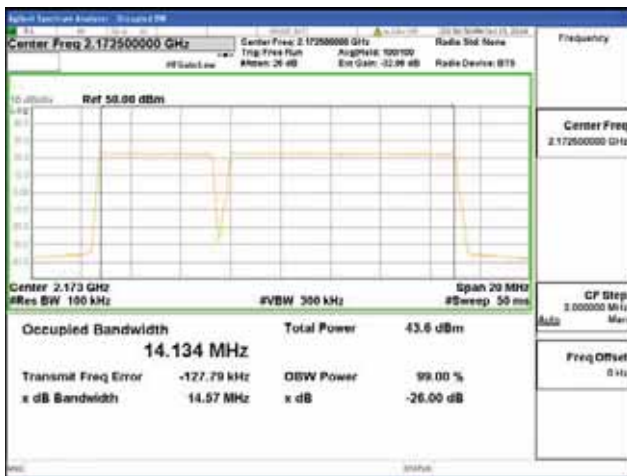

Report No.:  
 CTK-2018-03329  
 Page (439) / (2957)  
 Pages

**Band 66, BW 5MHz + BW 10MHz, Multi 2 carrier(Contiguous), 4TX, Top**

QPSK

16QAM

64QAM

256QAM

**CTK Co., Ltd.**  
 (Ho-dong), 113, Yejik-ro, Cheoin-gu,  
 Yongin-si, Gyeonggi-do, Korea  
 Tel: +82-31-339-9970  
 Fax: +82-31-624-9501