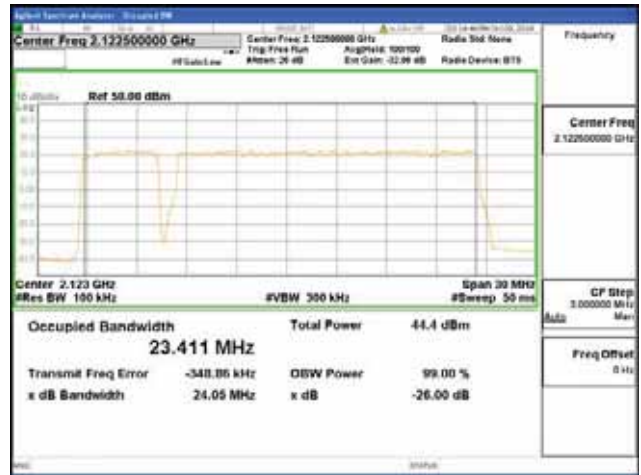

CTK Co., Ltd.
(Ho-dong), 113, Yejik-ro, Cheoin-gu,
Yongin-si, Gyeonggi-do, Korea
Tel: +82-31-339-9970
Fax: +82-31-624-9501

Report No.:
CTK-2018-03329
Page (454) / (2957)
Pages

ANT 1

Band 66, BW 5MHz + BW 20MHz, Multi 2 carrier(Contiguous), 4TX, Bottom

QPSK

16QAM