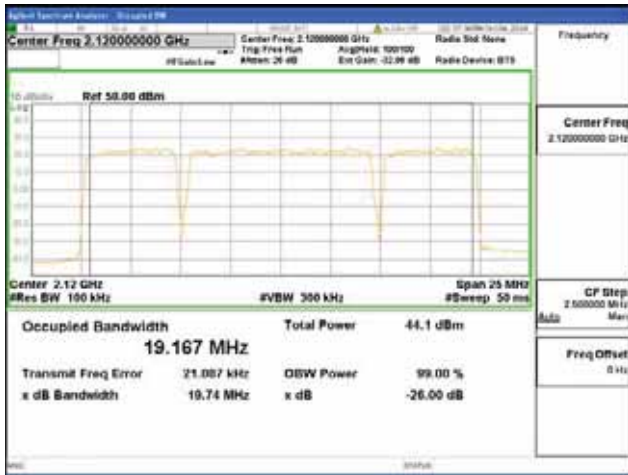

**ANT 2**

**Band 66, BW 5MHz + BW 10MHz + BW 5MHz, Multi 3 carrier(Contiguous), 4TX, Bottom**

QPSK

16QAM

64QAM

256QAM