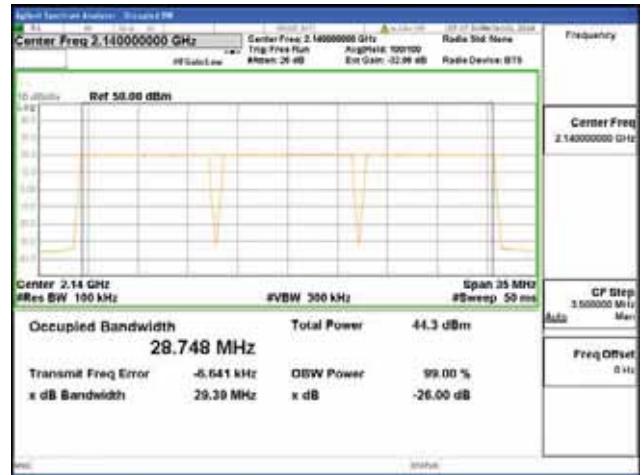

**Band 66, BW 10MHz + BW 10MHz + BW 10MHz, Multi 3 carrier(Contiguous), 4TX, Middle**

QPSK

16QAM

64QAM

256QAM

**CTK Co., Ltd.**  
 (Ho-dong), 113, Yejik-ro, Cheoin-gu,  
 Yongin-si, Gyeonggi-do, Korea  
 Tel: +82-31-339-9970  
 Fax: +82-31-624-9501