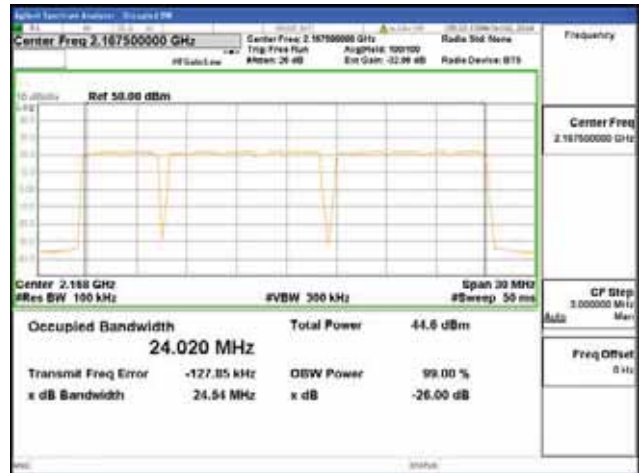

Band 66, BW 5MHz + BW 10MHz + BW 10MHz, Multi 3 carrier(Contiguous), 4TX, Top

16QAM