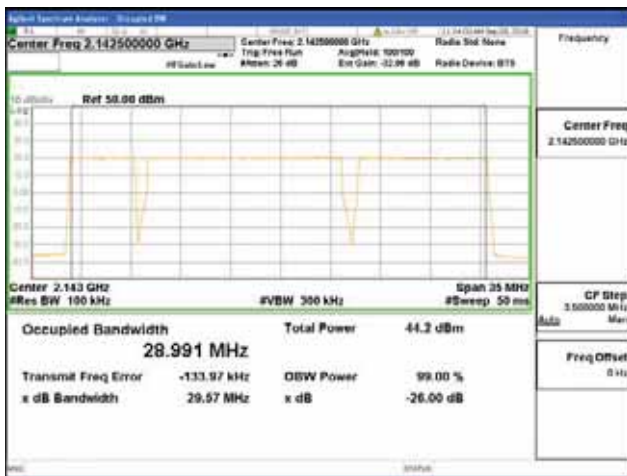

Report No.:  
 CTK-2018-03329  
 Page (487) / (2957)  
 Pages

**Band 66, BW 5MHz + BW 15MHz + BW 10MHz, Multi 3 carrier(Contiguous), 4TX, Middle**

QPSK

16QAM

64QAM

256QAM

**CTK Co., Ltd.**  
 (Ho-dong), 113, Yejik-ro, Cheoin-gu,  
 Yongin-si, Gyeonggi-do, Korea  
 Tel: +82-31-339-9970  
 Fax: +82-31-624-9501