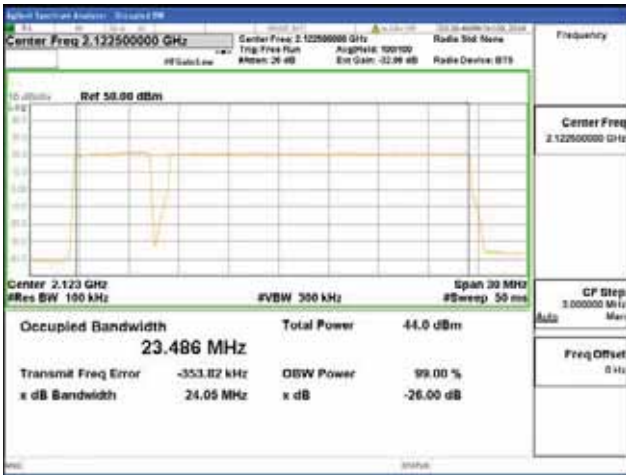

Report No.:  
 CTK-2018-03329  
 Page (460) / (2957)  
 Pages

**ANT 4**

**Band 66, BW 5MHz + BW 20MHz, Multi 2 carrier(Contiguous), 4TX, Bottom**

QPSK

16QAM

64QAM

256QAM

**Band 66, BW 5MHz + BW 20MHz, Multi 2 carrier(Contiguous), 4TX, Top**