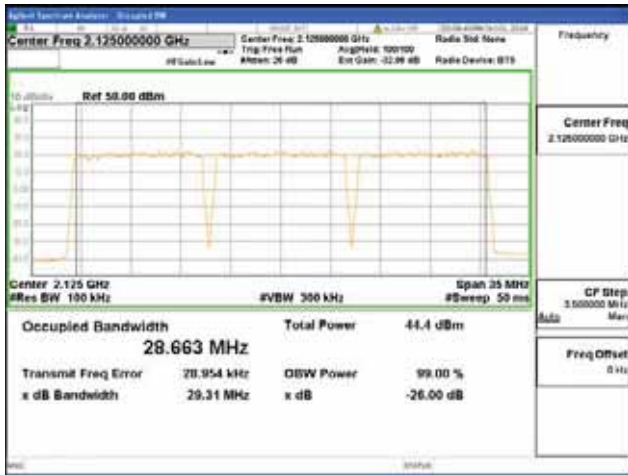

CTK Co., Ltd.
(Ho-dong), 113, Yejik-ro, Cheoin-gu,
Yongin-si, Gyeonggi-do, Korea
Tel: +82-31-339-9970
Fax: +82-31-624-9501

Report No.:
CTK-2018-03329
Page (501) / (2957)
Pages

ANT 2

Band 66, BW 10MHz + BW 10MHz + BW 10MHz, Multi 3 carrier(Contiguous), 4TX, Bottom

QPSK