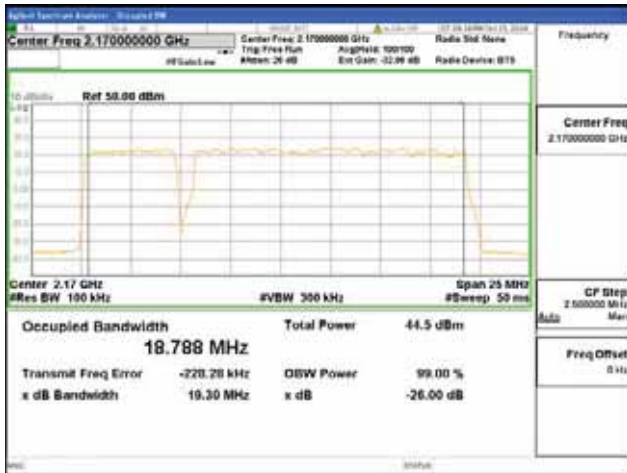

CTK Co., Ltd.
(Ho-dong), 113, Yejik-ro, Cheoin-gu,
Yongin-si, Gyeonggi-do, Korea
Tel: +82-31-339-9970
Fax: +82-31-624-9501

Report No.:
CTK-2018-03329
Page (453) / (2957)
Pages

Band 66, BW 5MHz + BW 15MHz, Multi 2 carrier(Contiguous), 4TX, Top

QPSK