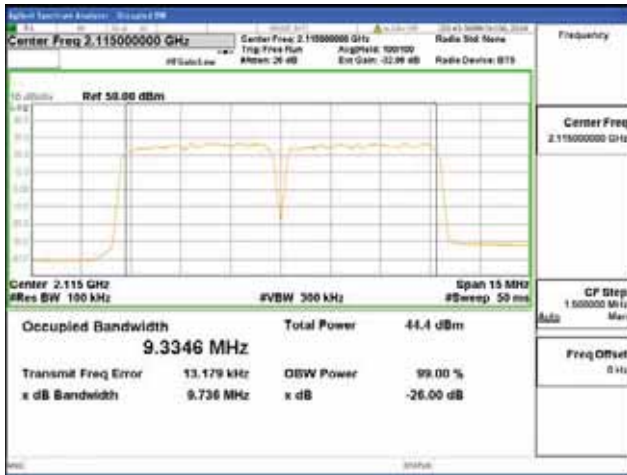

ANT 3

Band 66, BW 5MHz + BW 5MHz, Multi 2 carrier(Contiguous), 4TX, Bottom

QPSK