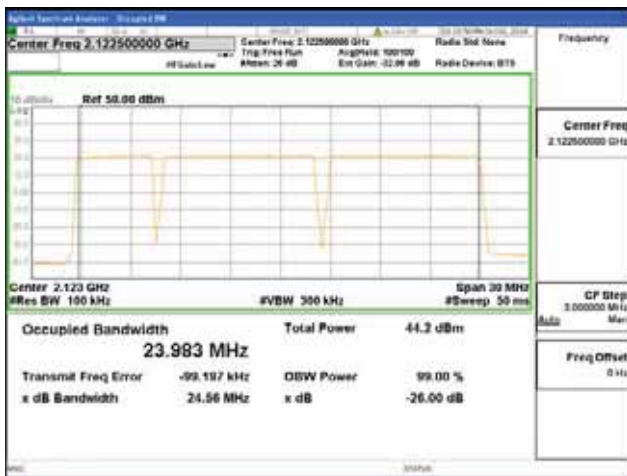

Report No.:  
 CTK-2018-03329  
 Page (510) / (2957)  
 Pages

**ANT 1**

**Band 66, BW 5MHz + BW 10MHz + BW 10MHz, Multi 3 carrier(Contiguous), 4TX, Bottom**

QPSK

16QAM

64QAM

256QAM

**CTK Co., Ltd.**  
 (Ho-dong), 113, Yejik-ro, Cheoin-gu,  
 Yongin-si, Gyeonggi-do, Korea  
 Tel: +82-31-339-9970  
 Fax: +82-31-624-9501