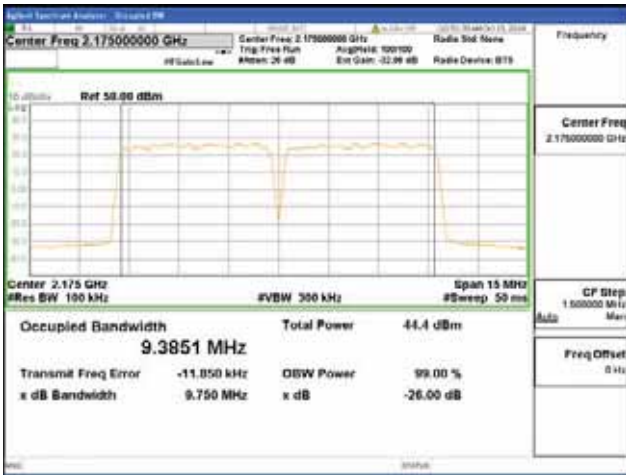

CTK Co., Ltd.
(Ho-dong), 113, Yejik-ro, Cheoin-gu,
Yongin-si, Gyeonggi-do, Korea
Tel: +82-31-339-9970
Fax: +82-31-624-9501

Report No.:
CTK-2018-03329
Page (433) / (2957)
Pages

Band 66, BW 5MHz + BW 5MHz, Multi 2 carrier(Contiguous), 4TX, Top

QPSK

16QAM