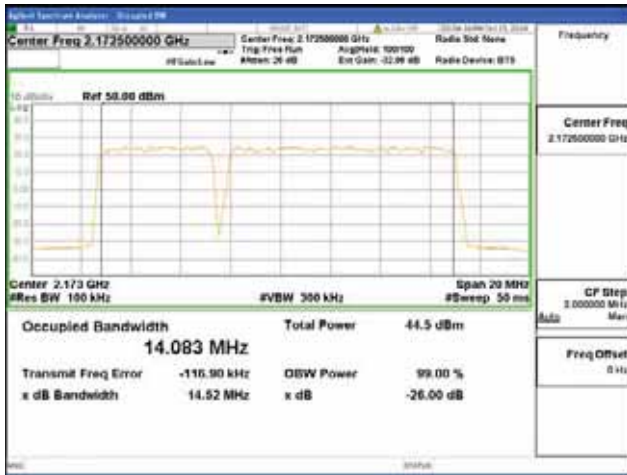

**ANT 3**

**Band 66, BW 5MHz + BW 10MHz, Multi 2 carrier(Contiguous), 4TX, Bottom**

QPSK

16QAM

64QAM

256QAM

**Band 66, BW 5MHz + BW 10MHz, Multi 2 carrier(Contiguous), 4TX, Top**

QPSK