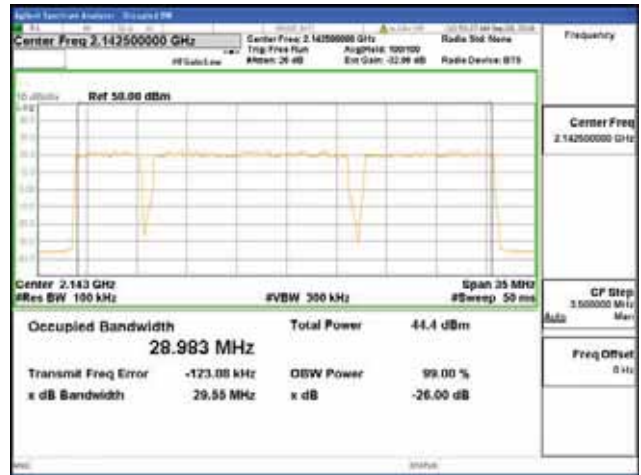

CTK Co., Ltd.
(Ho-dong), 113, Yejik-ro, Cheoin-gu,
Yongin-si, Gyeonggi-do, Korea
Tel: +82-31-339-9970
Fax: +82-31-624-9501

Report No.:
CTK-2018-03329
Page (490) / (2957)
Pages

Band 66, BW 5MHz + BW 15MHz + BW 10MHz, Multi 3 carrier(Contiguous), 4TX, Middle

QPSK

16QAM

64QAM

256QAM