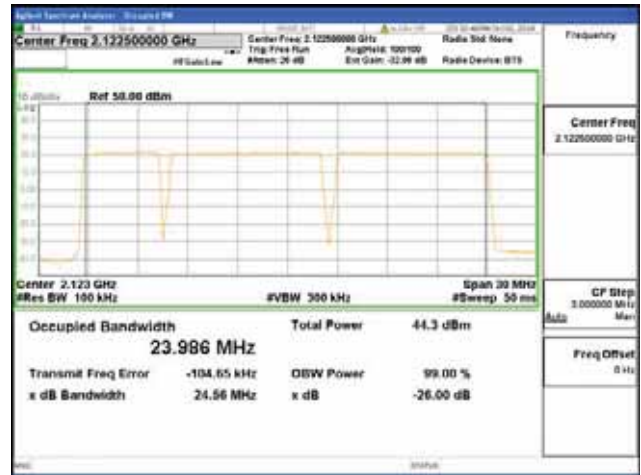

Report No.:  
 CTK-2018-03329  
 Page (516) / (2957)  
 Pages

**ANT 3**

**Band 66, BW 5MHz + BW 10MHz + BW 10MHz, Multi 3 carrier(Contiguous), 4TX, Bottom**

QPSK

16QAM

64QAM

256QAM

**CTK Co., Ltd.**  
 (Ho-dong), 113, Yejik-ro, Cheoin-gu,  
 Yongin-si, Gyeonggi-do, Korea  
 Tel: +82-31-339-9970  
 Fax: +82-31-624-9501