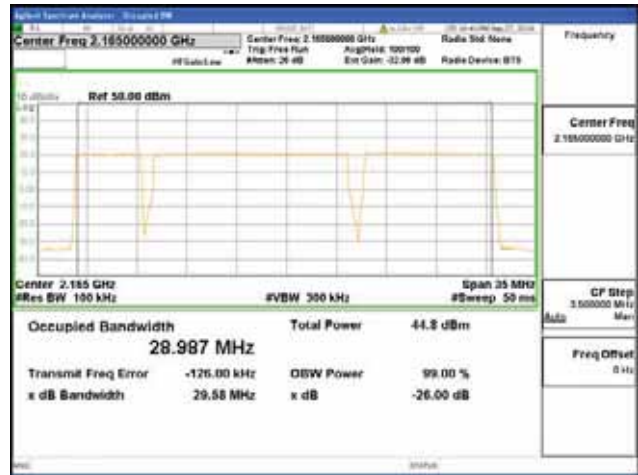

Report No.:  
 CTK-2018-03329  
 Page (491) / (2957)  
 Pages

**Band 66, BW 5MHz + BW 15MHz + BW 10MHz, Multi 3 carrier(Contiguous), 4TX, Top**

QPSK

16QAM

64QAM

256QAM

**CTK Co., Ltd.**  
 (Ho-dong), 113, Yejik-ro, Cheoin-gu,  
 Yongin-si, Gyeonggi-do, Korea  
 Tel: +82-31-339-9970  
 Fax: +82-31-624-9501