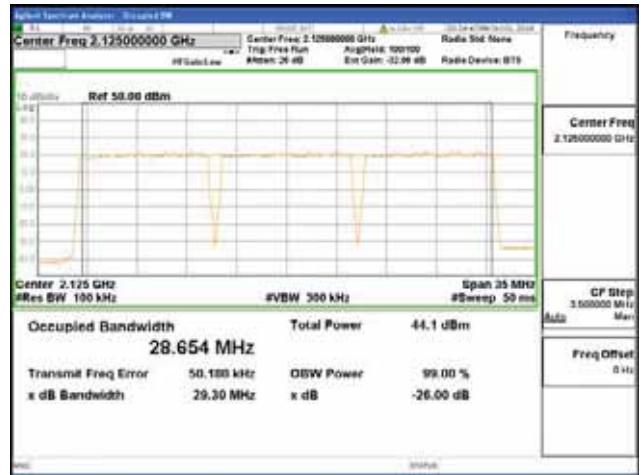

Report No.:  
 CTK-2018-03329  
 Page (507) / (2957)  
 Pages

**ANT 4**

**Band 66, BW 10MHz + BW 10MHz + BW 10MHz, Multi 3 carrier(Contiguous), 4TX, Bottom**

QPSK

16QAM

64QAM

256QAM

**CTK Co., Ltd.**  
 (Ho-dong), 113, Yejik-ro, Cheoin-gu,  
 Yongin-si, Gyeonggi-do, Korea  
 Tel: +82-31-339-9970  
 Fax: +82-31-624-9501