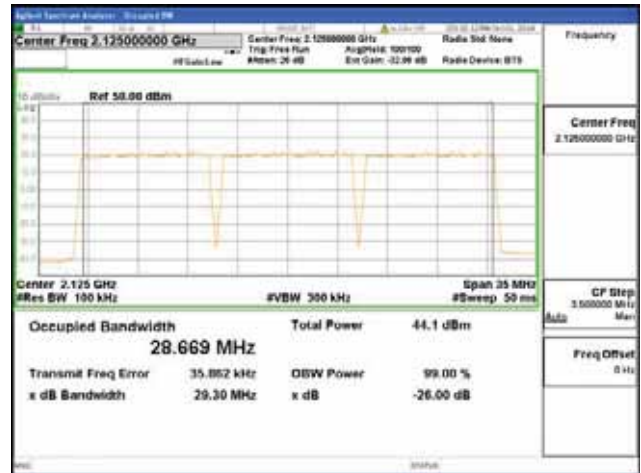

ANT 1

Band 66, BW 10MHz + BW 10MHz + BW 10MHz, Multi 3 carrier(Contiguous), 4TX, Bottom

QPSK

16QAM

64QAM

256QAM