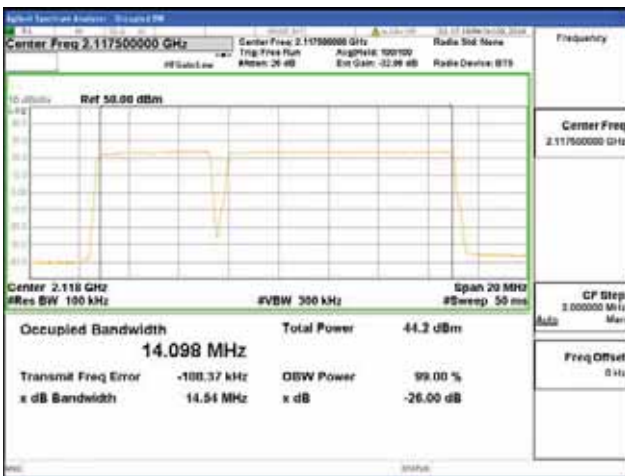

Report No.:  
 CTK-2018-03329  
 Page (438) / (2957)  
 Pages

**ANT 1**

**Band 66, BW 5MHz + BW 10MHz, Multi 2 carrier(Contiguous), 4TX, Bottom**

QPSK

16QAM

64QAM

256QAM

**CTK Co., Ltd.**  
 (Ho-dong), 113, Yejik-ro, Cheoin-gu,  
 Yongin-si, Gyeonggi-do, Korea  
 Tel: +82-31-339-9970  
 Fax: +82-31-624-9501