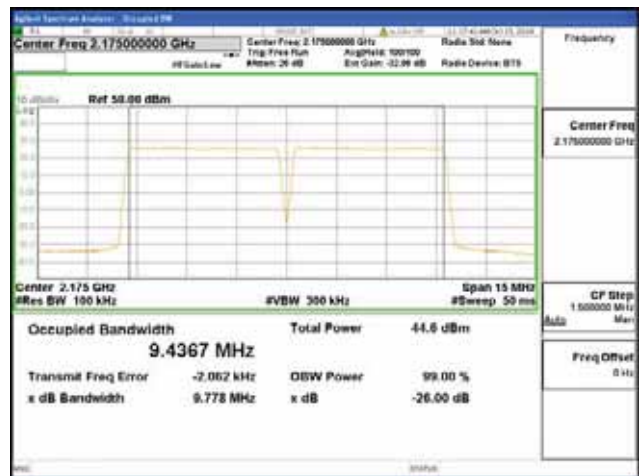

**Band 66, BW 5MHz + BW 5MHz, Multi 2 carrier(Contiguous), 4TX, Top**

QPSK

16QAM

64QAM

256QAM

**CTK Co., Ltd.**  
 (Ho-dong), 113, Yejik-ro, Cheoin-gu,  
 Yongin-si, Gyeonggi-do, Korea  
 Tel: +82-31-339-9970  
 Fax: +82-31-624-9501