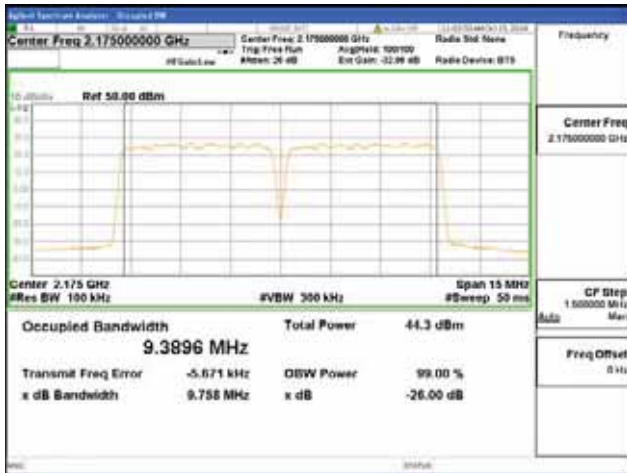

CTK Co., Ltd.
(Ho-dong), 113, Yejik-ro, Cheoin-gu,
Yongin-si, Gyeonggi-do, Korea
Tel: +82-31-339-9970
Fax: +82-31-624-9501

Report No.:
CTK-2018-03329
Page (437) / (2957)
Pages

Band 66, BW 5MHz + BW 5MHz, Multi 2 carrier(Contiguous), 4TX, Top

QPSK