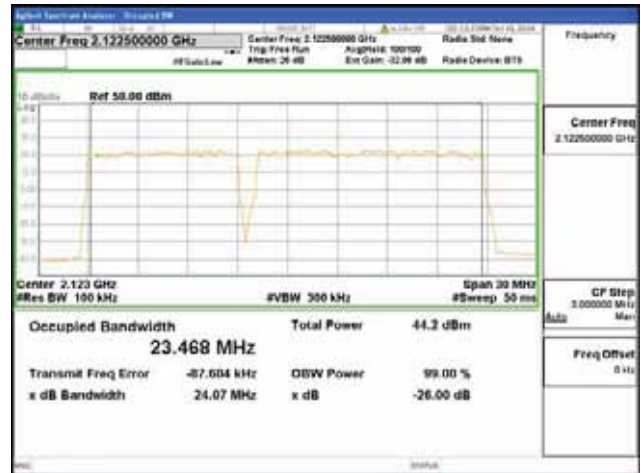

CTK Co., Ltd.
(Ho-dong), 113, Yejik-ro, Cheoin-gu,
Yongin-si, Gyeonggi-do, Korea
Tel: +82-31-339-9970
Fax: +82-31-624-9501

Report No.:
CTK-2018-03329
Page (472) / (2957)
Pages

ANT 2

Band 66, BW 10MHz + BW 15MHz, Multi 2 carrier(Contiguous), 4TX, Bottom

QPSK

16QAM