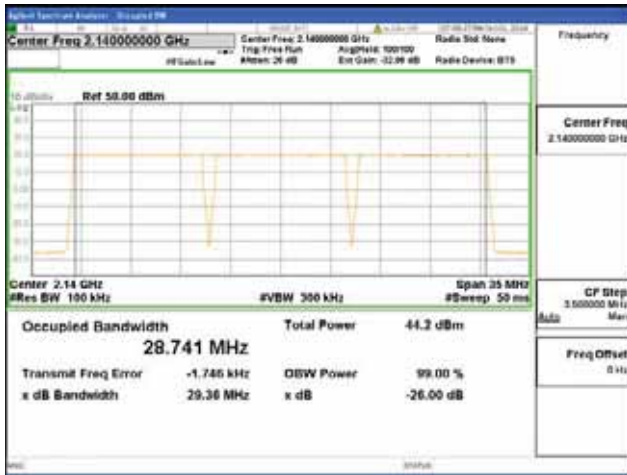

Report No.:  
 CTK-2018-03329  
 Page (508) / (2957)  
 Pages

**Band 66, BW 10MHz + BW 10MHz + BW 10MHz, Multi 3 carrier(Contiguous), 4TX, Middle**

QPSK

16QAM

64QAM

256QAM

**CTK Co., Ltd.**  
 (Ho-dong), 113, Yejik-ro, Cheoin-gu,  
 Yongin-si, Gyeonggi-do, Korea  
 Tel: +82-31-339-9970  
 Fax: +82-31-624-9501