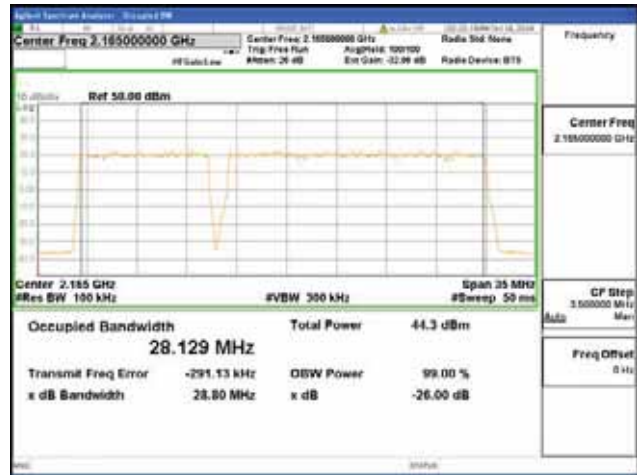

64QAM

256QAM

**Band 66, BW 10MHz + BW 20MHz, Multi 2 carrier(Contiguous), 4TX, Top**

QPSK

16QAM

64QAM

256QAM

**ANT 4**