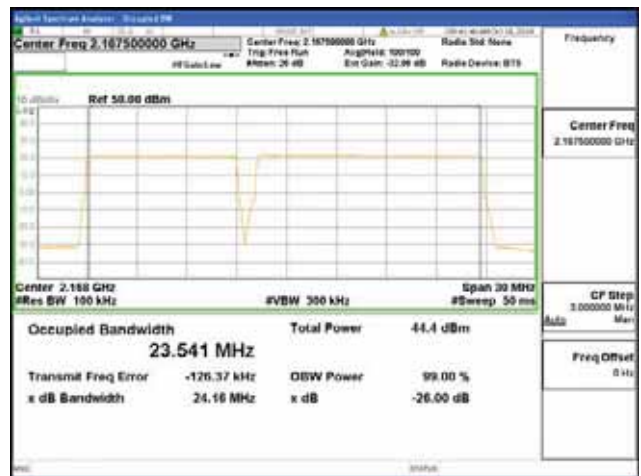

Band 66, BW 10MHz + BW 15MHz, Multi 2 carrier(Contiguous), 4TX, Top

256QAM