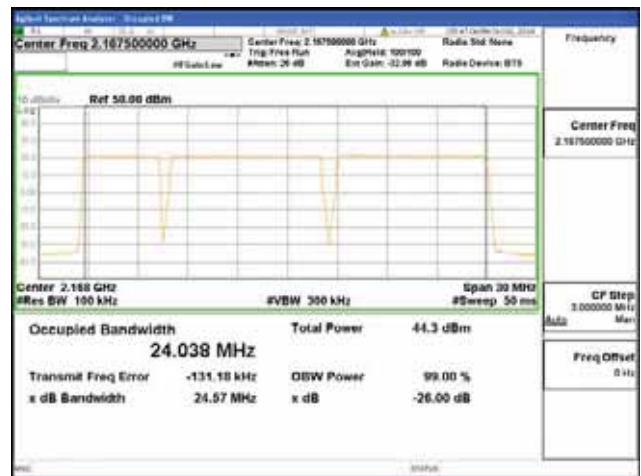

16QAM

64QAM

256QAM

**Band 66, BW 5MHz + BW 10MHz + BW 10MHz, Multi 3 carrier(Contiguous), 4TX, Top**

QPSK

16QAM

64QAM

256QAM