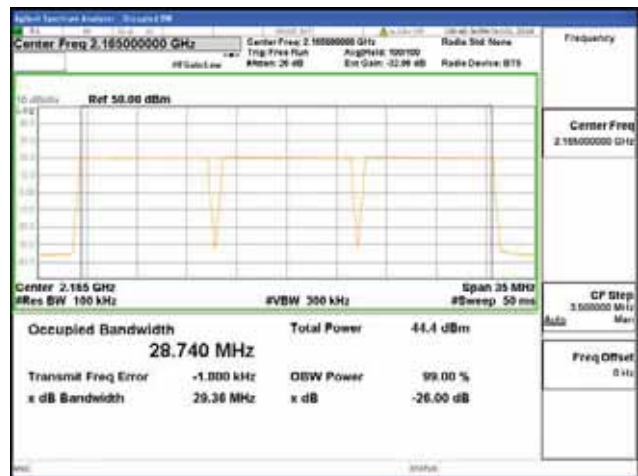

Report No.:  
 CTK-2018-03329  
 Page (503) / (2957)  
 Pages

**Band 66, BW 10MHz + BW 10MHz + BW 10MHz, Multi 3 carrier(Contiguous), 4TX, Top**

QPSK

16QAM

64QAM

256QAM

**ANT 3**

**Band 66, BW 10MHz + BW 10MHz + BW 10MHz, Multi 3 carrier(Contiguous), 4TX, Bottom**