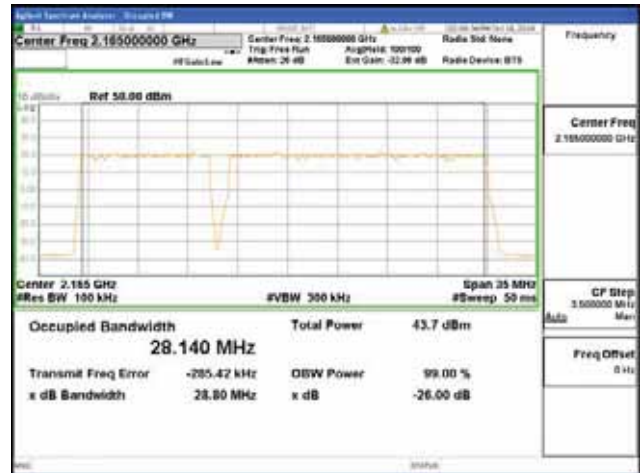

QPSK

16QAM

64QAM

256QAM

**Band 66, BW 10MHz + BW 20MHz, Multi 2 carrier(Contiguous), 4TX, Top**

QPSK

16QAM

64QAM