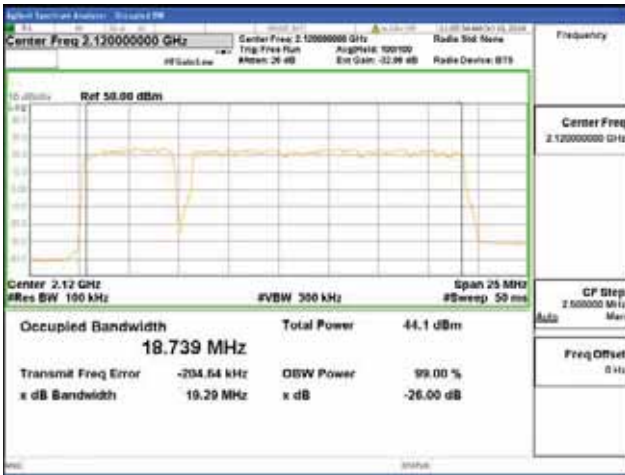

CTK Co., Ltd.
(Ho-dong), 113, Yejik-ro, Cheoin-gu,
Yongin-si, Gyeonggi-do, Korea
Tel: +82-31-339-9970
Fax: +82-31-624-9501

Report No.:
CTK-2018-03329
Page (452) / (2957)
Pages

ANT 4

Band 66, BW 5MHz + BW 15MHz, Multi 2 carrier(Contiguous), 4TX, Bottom

QPSK

16QAM