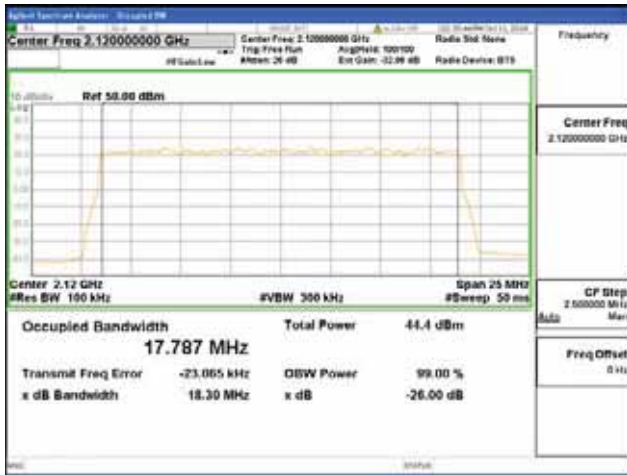

**ANT 2**  
**Band 66, BW 20MHz, Single 1 carrier, 4TX, Bottom**

QPSK

16QAM

64QAM

256QAM

**Band 66, BW 20MHz, Single 1 carrier, 4TX, Middle**

QPSK

16QAM