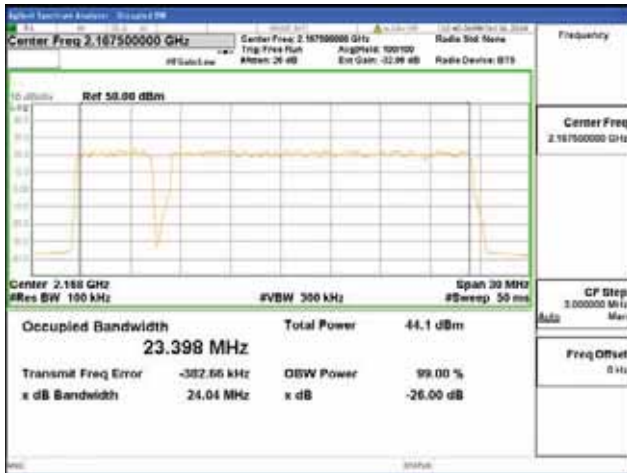

Band 66, BW 5MHz + BW 20MHz, Multi 2 carrier(Contiguous), 4TX, Top

QPSK