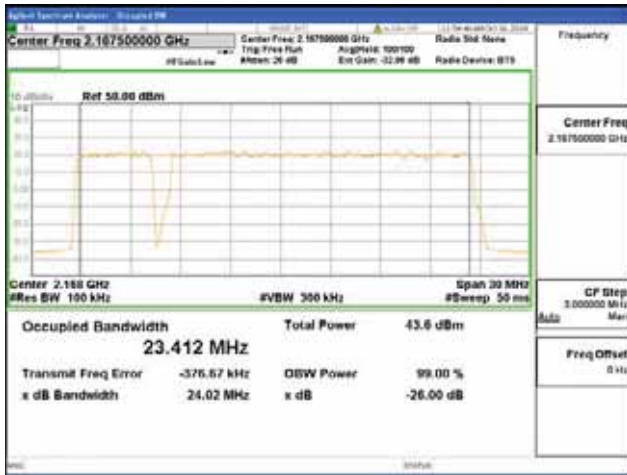

CTK Co., Ltd.
(Ho-dong), 113, Yejik-ro, Cheoin-gu,
Yongin-si, Gyeonggi-do, Korea
Tel: +82-31-339-9970
Fax: +82-31-624-9501

Report No.:
CTK-2018-03329
Page (455) / (2957)
Pages

Band 66, BW 5MHz + BW 20MHz, Multi 2 carrier(Contiguous), 4TX, Top

QPSK