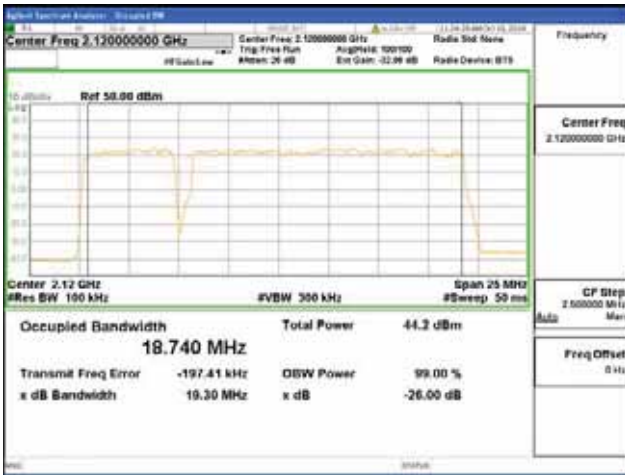

ANT 1

Band 66, BW 5MHz + BW 15MHz, Multi 2 carrier(Contiguous), 4TX, Bottom

QPSK

16QAM