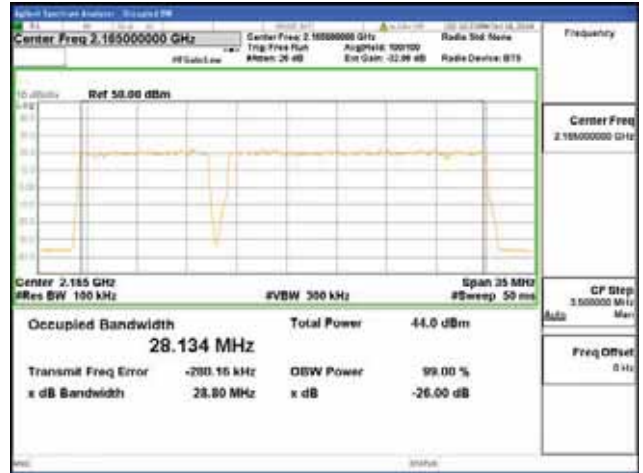

Band 66, BW 10MHz + BW 20MHz, Multi 2 carrier(Contiguous), 4TX, Top

16QAM