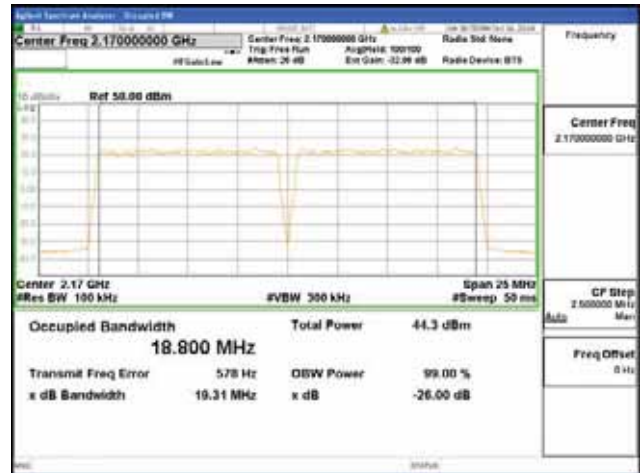

Band 66, BW 10MHz + BW 10MHz, Multi 2 carrier(Contiguous), 4TX, Top

16QAM