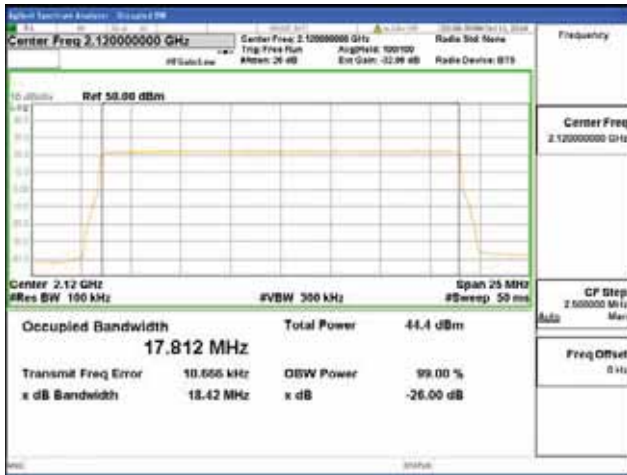

**ANT 2**  
**Band 66, BW 20MHz, Single 1 carrier, 4TX, Bottom**

QPSK

16QAM

64QAM

256QAM

**Band 66, BW 20MHz, Single 1 carrier, 4TX, Middle**

QPSK

16QAM