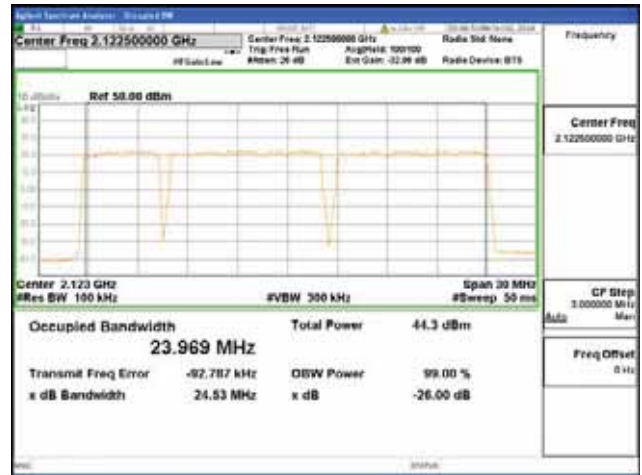

CTK Co., Ltd.
(Ho-dong), 113, Yejik-ro, Cheoin-gu,
Yongin-si, Gyeonggi-do, Korea
Tel: +82-31-339-9970
Fax: +82-31-624-9501

Report No.:
CTK-2018-03329
Page (513) / (2957)
Pages

ANT 2

Band 66, BW 5MHz + BW 10MHz + BW 10MHz, Multi 3 carrier(Contiguous), 4TX, Bottom

QPSK

16QAM