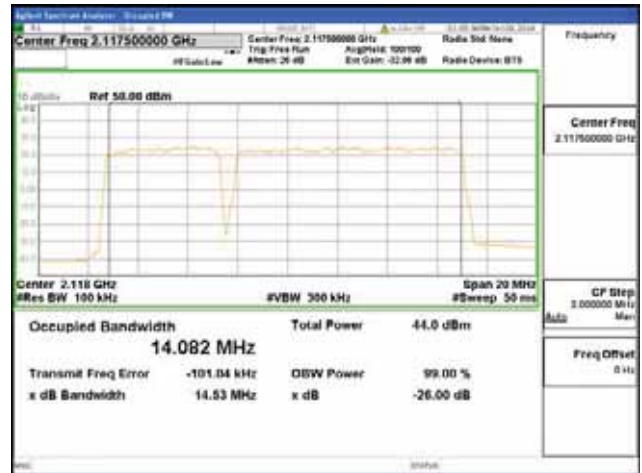

CTK Co., Ltd.
(Ho-dong), 113, Yejik-ro, Cheoin-gu,
Yongin-si, Gyeonggi-do, Korea
Tel: +82-31-339-9970
Fax: +82-31-624-9501

Report No.:
CTK-2018-03329
Page (444) / (2957)
Pages

ANT 4

Band 66, BW 5MHz + BW 10MHz, Multi 2 carrier(Contiguous), 4TX, Bottom

QPSK

16QAM