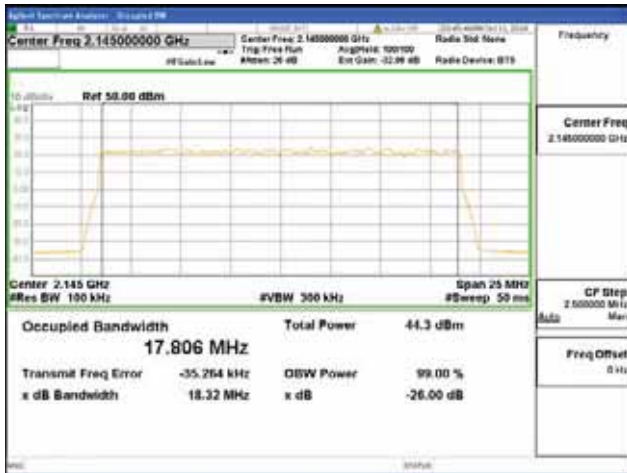

**ANT 2**  
**Band 66, BW 20MHz, Single 1 carrier, 4TX, Bottom**

QPSK

16QAM

64QAM

256QAM

**Band 66, BW 20MHz, Single 1 carrier, 4TX, Middle**

QPSK

16QAM