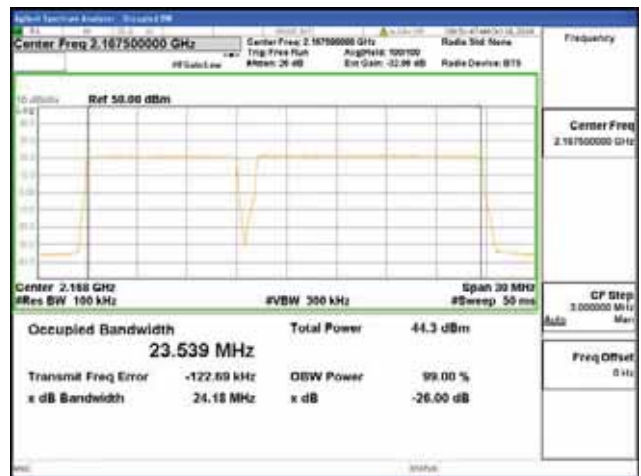

Band 66, BW 10MHz + BW 15MHz, Multi 2 carrier(Contiguous), 4TX, Top

256QAM