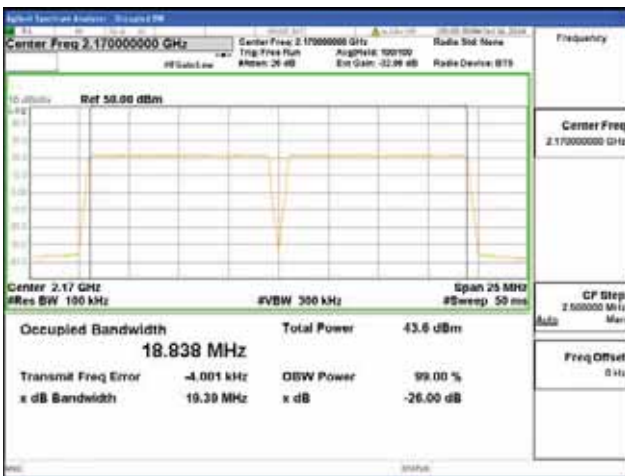

**Band 66, BW 10MHz + BW 10MHz, Multi 2 carrier(Contiguous), 4TX, Top**

QPSK

16QAM

64QAM

256QAM

**ANT 2**

**Band 66, BW 10MHz + BW 10MHz, Multi 2 carrier(Contiguous), 4TX, Bottom**

QPSK