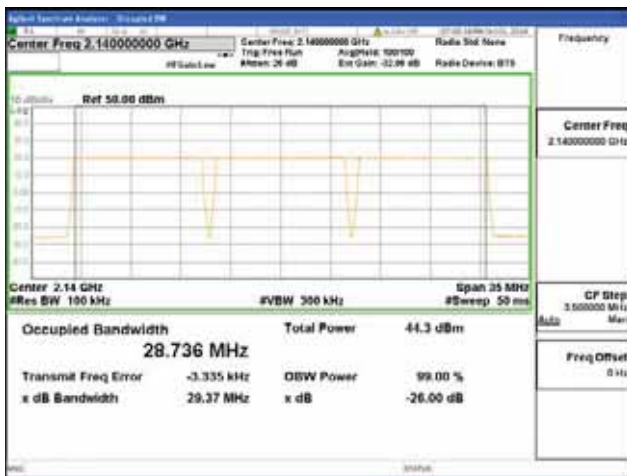

**Band 66, BW 10MHz + BW 10MHz + BW 10MHz, Multi 3 carrier(Contiguous), 4TX, Middle**

QPSK

16QAM

64QAM

256QAM

**CTK Co., Ltd.**  
 (Ho-dong), 113, Yejik-ro, Cheoin-gu,  
 Yongin-si, Gyeonggi-do, Korea  
 Tel: +82-31-339-9970  
 Fax: +82-31-624-9501