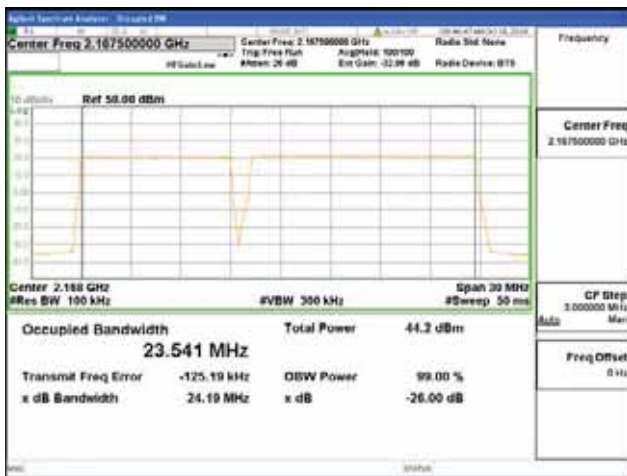

Band 66, BW 10MHz + BW 15MHz, Multi 2 carrier(Contiguous), 4TX, Top

64QAM