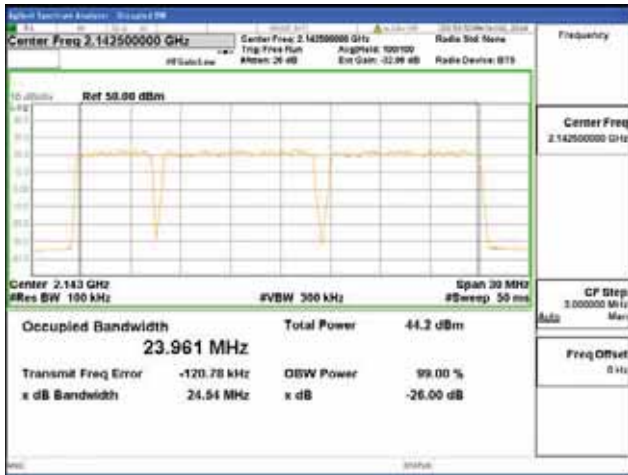

CTK Co., Ltd.
(Ho-dong), 113, Yejik-ro, Cheoin-gu,
Yongin-si, Gyeonggi-do, Korea
Tel: +82-31-339-9970
Fax: +82-31-624-9501

Report No.:
CTK-2018-03329
Page (517) / (2957)
Pages

Band 66, BW 5MHz + BW 10MHz + BW 10MHz, Multi 3 carrier(Contiguous), 4TX, Middle

QPSK