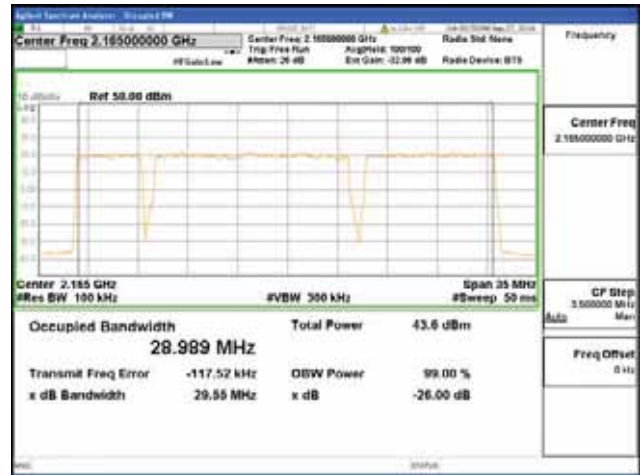

CTK Co., Ltd.
(Ho-dong), 113, Yejik-ro, Cheoin-gu,
Yongin-si, Gyeonggi-do, Korea
Tel: +82-31-339-9970
Fax: +82-31-624-9501

Report No.:
CTK-2018-03329
Page (488) / (2957)
Pages

Band 66, BW 5MHz + BW 15MHz + BW 10MHz, Multi 3 carrier(Contiguous), 4TX, Top

QPSK

16QAM

64QAM

256QAM