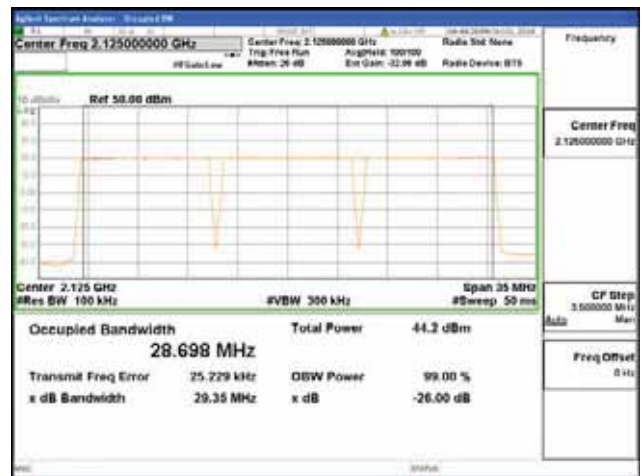

ANT 3

Band 66, BW 10MHz + BW 10MHz + BW 10MHz, Multi 3 carrier(Contiguous), 4TX, Bottom

QPSK

16QAM

64QAM

256QAM