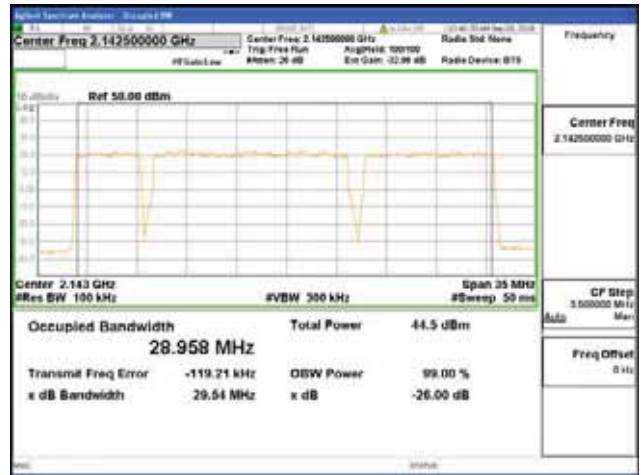

CTK Co., Ltd.
(Ho-dong), 113, Yejik-ro, Cheoin-gu,
Yongin-si, Gyeonggi-do, Korea
Tel: +82-31-339-9970
Fax: +82-31-624-9501

Report No.:
CTK-2018-03329
Page (493) / (2957)
Pages

Band 66, BW 5MHz + BW 15MHz + BW 10MHz, Multi 3 carrier(Contiguous), 4TX, Middle

QPSK

16QAM

64QAM

256QAM