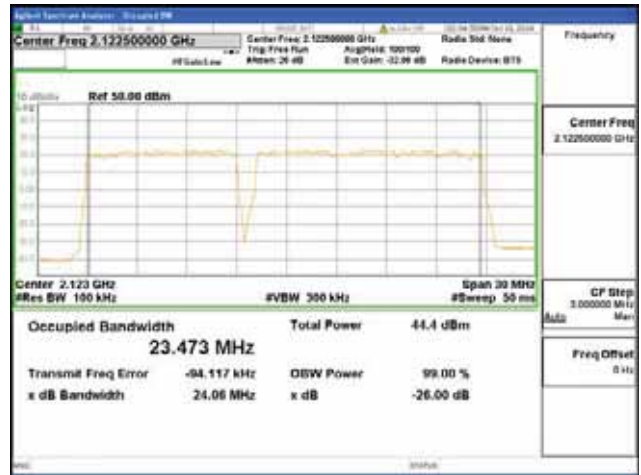

**ANT 3**

**Band 66, BW 10MHz + BW 15MHz, Multi 2 carrier(Contiguous), 4TX, Bottom**

QPSK

16QAM

64QAM

256QAM

**Band 66, BW 10MHz + BW 15MHz, Multi 2 carrier(Contiguous), 4TX, Top**

QPSK