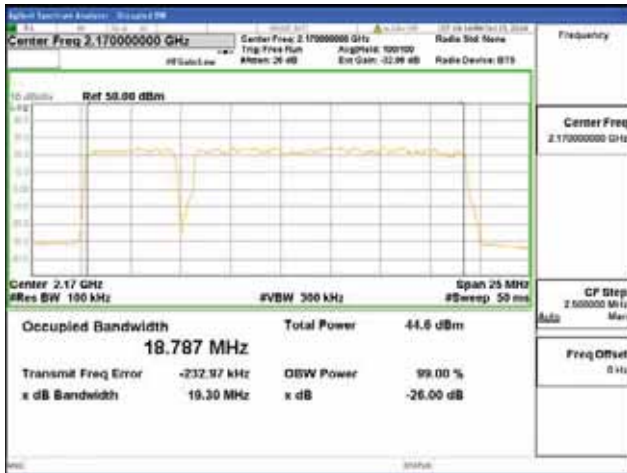

QPSK

16QAM

64QAM

256QAM

**Band 66, BW 5MHz + BW 15MHz, Multi 2 carrier(Contiguous), 4TX, Top**

QPSK

16QAM

64QAM