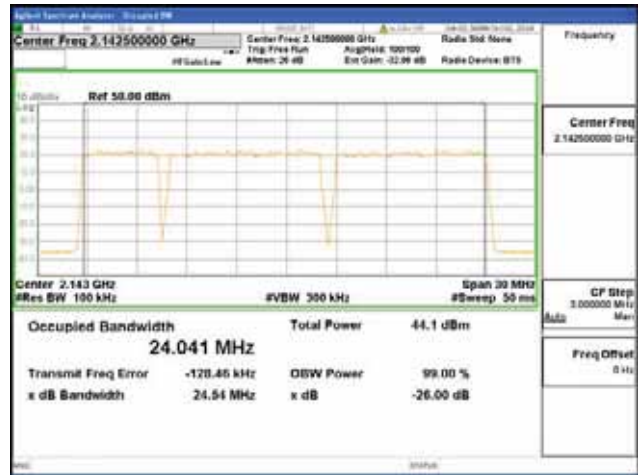

Band 66, BW 5MHz + BW 10MHz + BW 10MHz, Multi 3 carrier(Contiguous), 4TX, Middle

16QAM