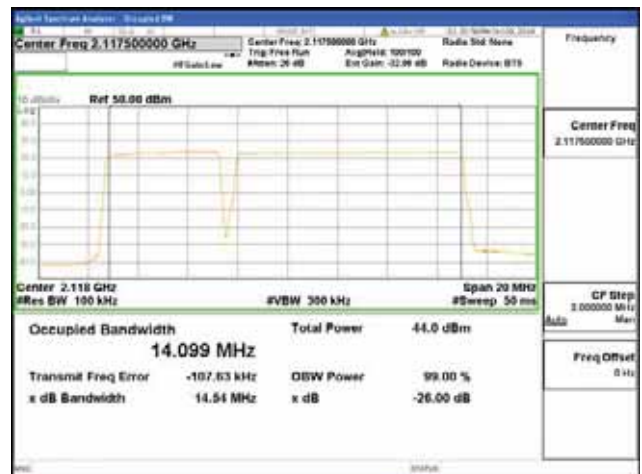

**ANT 4**

**Band 66, BW 5MHz + BW 10MHz, Multi 2 carrier(Contiguous), 4TX, Bottom**

QPSK

16QAM

64QAM

256QAM

**CTK Co., Ltd.**  
 (Ho-dong), 113, Yejik-ro, Cheoin-gu,  
 Yongin-si, Gyeonggi-do, Korea  
 Tel: +82-31-339-9970  
 Fax: +82-31-624-9501