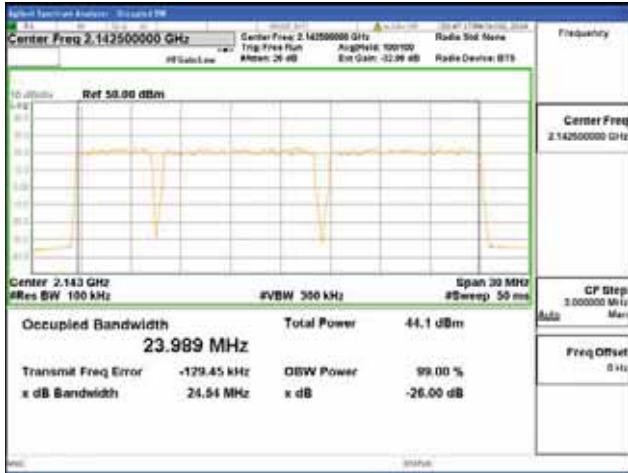

CTK Co., Ltd.
(Ho-dong), 113, Yejik-ro, Cheoin-gu,
Yongin-si, Gyeonggi-do, Korea
Tel: +82-31-339-9970
Fax: +82-31-624-9501

Report No.:
CTK-2018-03329
Page (511) / (2957)
Pages

Band 66, BW 5MHz + BW 10MHz + BW 10MHz, Multi 3 carrier(Contiguous), 4TX, Middle

QPSK