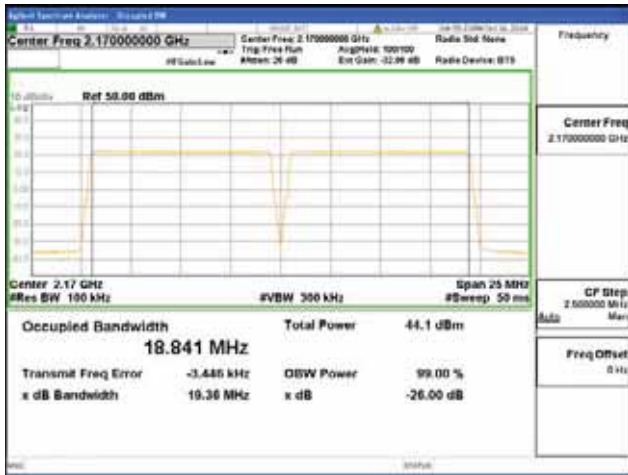

16QAM

64QAM

256QAM

**Band 66, BW 10MHz + BW 10MHz, Multi 2 carrier(Contiguous), 4TX, Top**

QPSK

16QAM

64QAM

256QAM