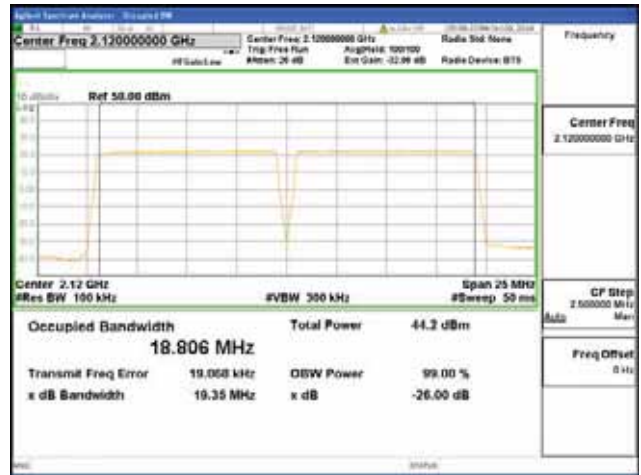

ANT 1

Band 66, BW 10MHz + BW 10MHz, Multi 2 carrier(Contiguous), 4TX, Bottom

256QAM