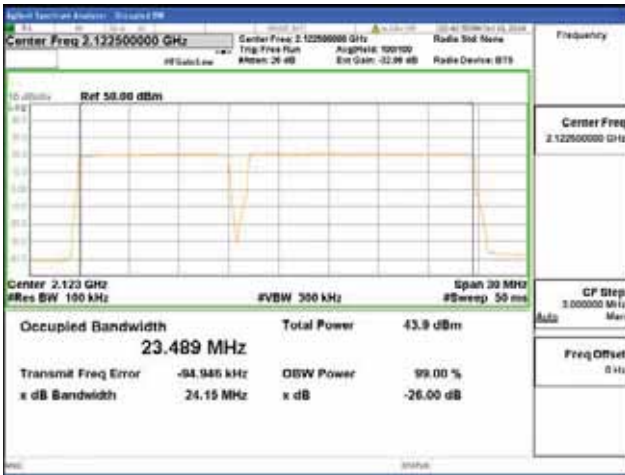

**ANT 4**

**Band 66, BW 10MHz + BW 15MHz, Multi 2 carrier(Contiguous), 4TX, Bottom**

QPSK

16QAM

64QAM

256QAM

**CTK Co., Ltd.**  
 (Ho-dong), 113, Yejik-ro, Cheoin-gu,  
 Yongin-si, Gyeonggi-do, Korea  
 Tel: +82-31-339-9970  
 Fax: +82-31-624-9501