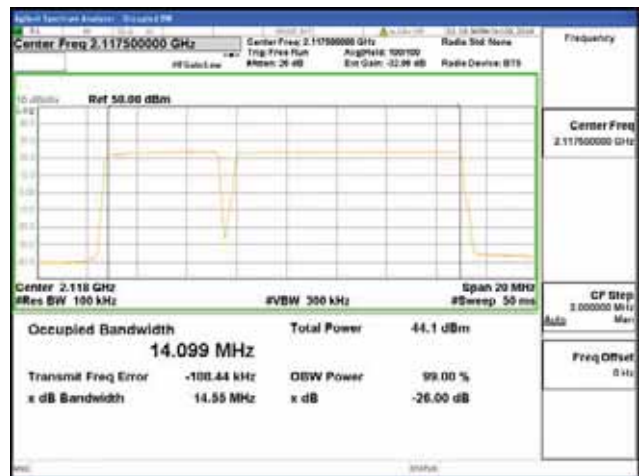

Report No.:  
 CTK-2018-03329  
 Page (438) / (2957)  
 Pages

**ANT 1**

**Band 66, BW 5MHz + BW 10MHz, Multi 2 carrier(Contiguous), 4TX, Bottom**

QPSK

16QAM

64QAM

256QAM

**CTK Co., Ltd.**  
 (Ho-dong), 113, Yejik-ro, Cheoin-gu,  
 Yongin-si, Gyeonggi-do, Korea  
 Tel: +82-31-339-9970  
 Fax: +82-31-624-9501