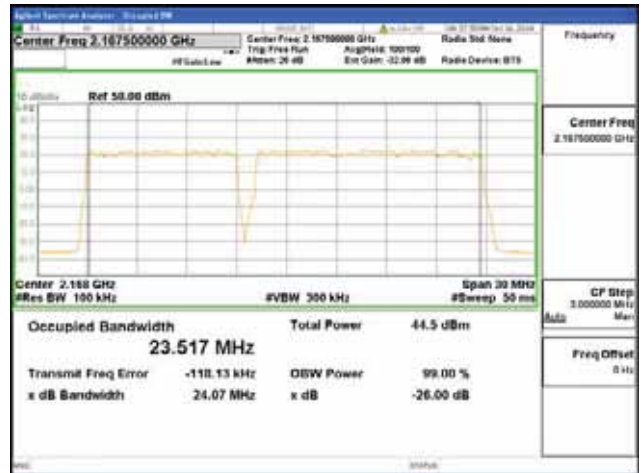

Band 66, BW 10MHz + BW 15MHz, Multi 2 carrier(Contiguous), 4TX, Top

16QAM