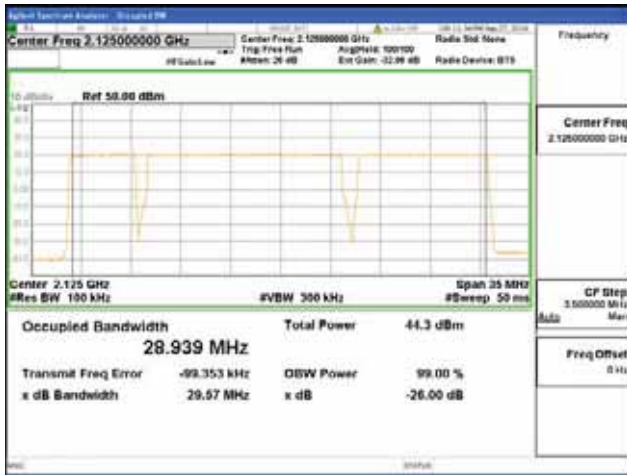

**ANT 1**

**Band 66, BW 5MHz + BW 15MHz + BW 10MHz, Multi 3 carrier(Contiguous), 4TX, Bottom**

QPSK

16QAM

64QAM

256QAM

**CTK Co., Ltd.**  
 (Ho-dong), 113, Yejik-ro, Cheoin-gu,  
 Yongin-si, Gyeonggi-do, Korea  
 Tel: +82-31-339-9970  
 Fax: +82-31-624-9501