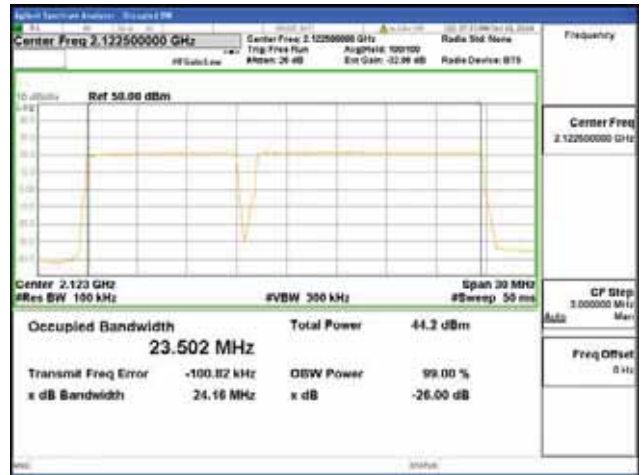

**ANT 3**

**Band 66, BW 10MHz + BW 15MHz, Multi 2 carrier(Contiguous), 4TX, Bottom**

QPSK

16QAM

64QAM

256QAM

**Band 66, BW 10MHz + BW 15MHz, Multi 2 carrier(Contiguous), 4TX, Top**

QPSK