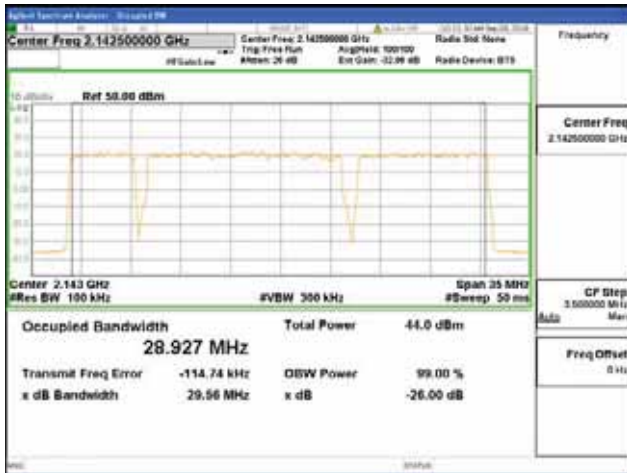

CTK Co., Ltd.
(Ho-dong), 113, Yejik-ro, Cheoin-gu,
Yongin-si, Gyeonggi-do, Korea
Tel: +82-31-339-9970
Fax: +82-31-624-9501

Report No.:
CTK-2018-03329
Page (496) / (2957)
Pages

Band 66, BW 5MHz + BW 15MHz + BW 10MHz, Multi 3 carrier(Contiguous), 4TX, Middle

QPSK