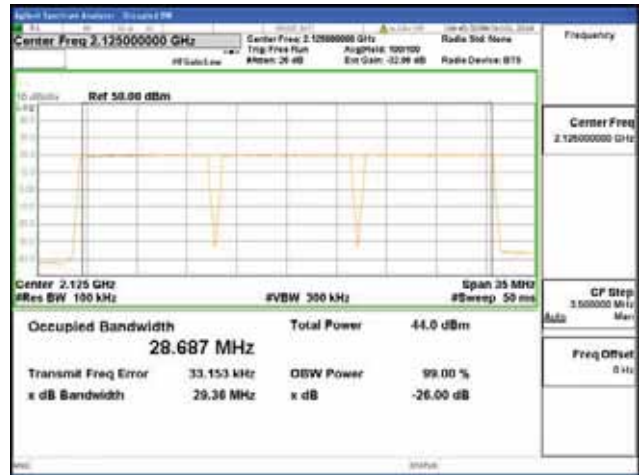

Report No.:  
 CTK-2018-03329  
 Page (507) / (2957)  
 Pages

**ANT 4**

**Band 66, BW 10MHz + BW 10MHz + BW 10MHz, Multi 3 carrier(Contiguous), 4TX, Bottom**

QPSK

16QAM

64QAM

256QAM

**CTK Co., Ltd.**  
 (Ho-dong), 113, Yejik-ro, Cheoin-gu,  
 Yongin-si, Gyeonggi-do, Korea  
 Tel: +82-31-339-9970  
 Fax: +82-31-624-9501