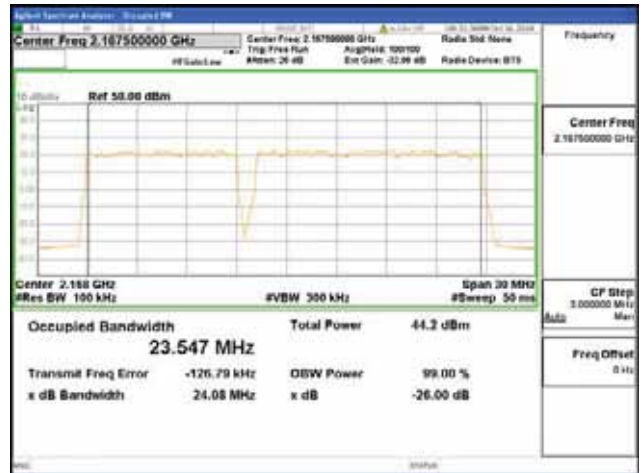

Band 66, BW 10MHz + BW 15MHz, Multi 2 carrier(Contiguous), 4TX, Top

16QAM