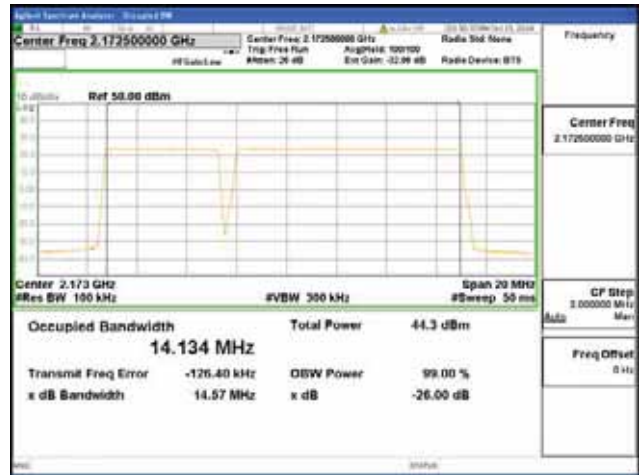

Report No.:  
 CTK-2018-03329  
 Page (445) / (2957)  
 Pages

**Band 66, BW 5MHz + BW 10MHz, Multi 2 carrier(Contiguous), 4TX, Top**

QPSK

16QAM

64QAM

256QAM

**ANT 1**

**Band 66, BW 5MHz + BW 15MHz, Multi 2 carrier(Contiguous), 4TX, Bottom**