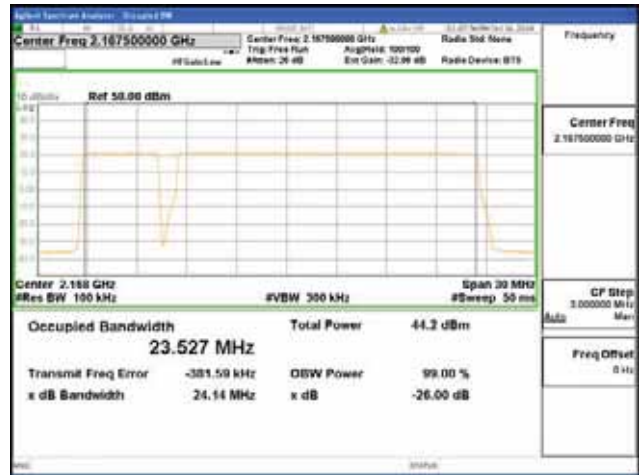

Band 66, BW 5MHz + BW 20MHz, Multi 2 carrier(Contiguous), 4TX, Top

256QAM