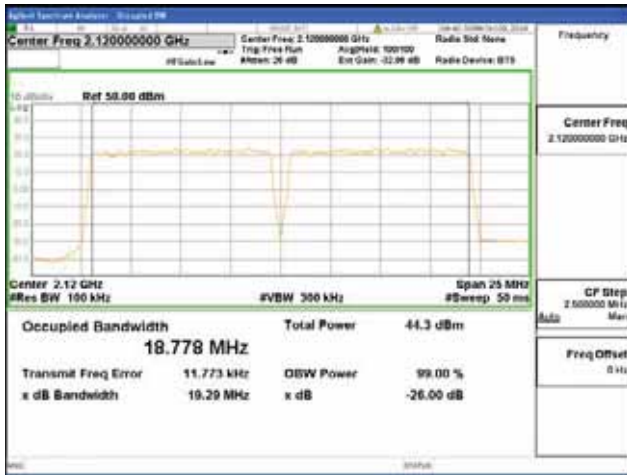

ANT 2

Band 66, BW 10MHz + BW 10MHz, Multi 2 carrier(Contiguous), 4TX, Bottom

QPSK

16QAM