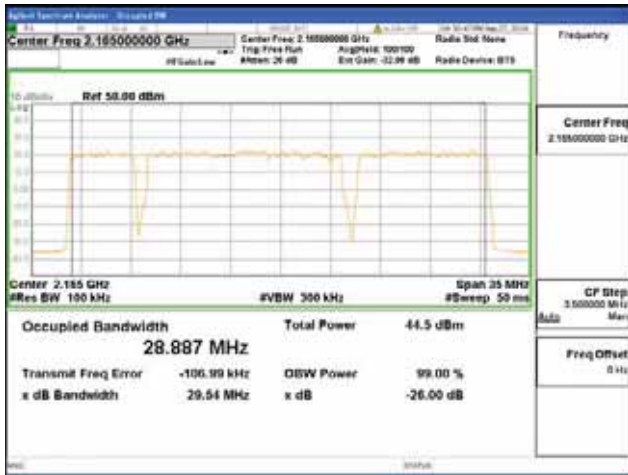

CTK Co., Ltd.
(Ho-dong), 113, Yejik-ro, Cheoin-gu,
Yongin-si, Gyeonggi-do, Korea
Tel: +82-31-339-9970
Fax: +82-31-624-9501

Report No.:
CTK-2018-03329
Page (491) / (2957)
Pages

Band 66, BW 5MHz + BW 15MHz + BW 10MHz, Multi 3 carrier(Contiguous), 4TX, Top

QPSK