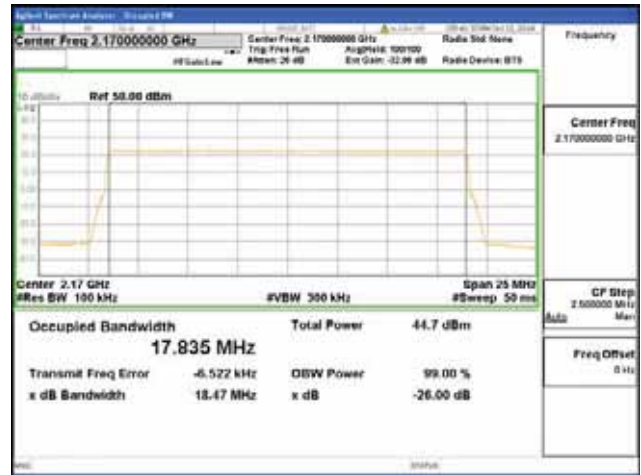

**Band 66, BW 20MHz, Single 1 carrier, 4TX, Top**

QPSK

16QAM

64QAM

256QAM

**ANT 4**  
**Band 66, BW 20MHz, Single 1 carrier, 4TX, Bottom**

QPSK

16QAM