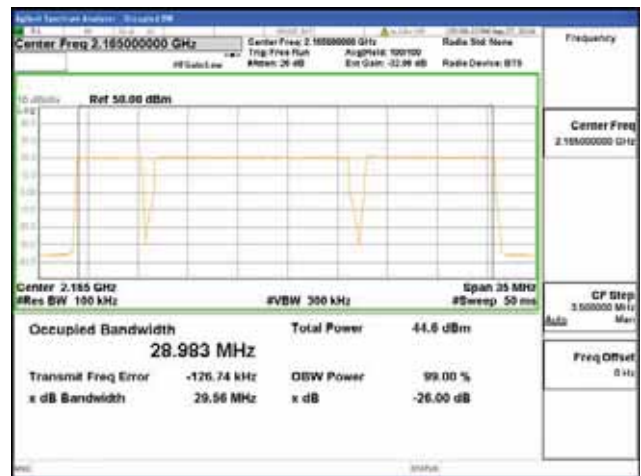

Report No.:  
 CTK-2018-03329  
 Page (497) / (2957)  
 Pages

**Band 66, BW 5MHz + BW 15MHz + BW 10MHz, Multi 3 carrier(Contiguous), 4TX, Top**

QPSK

16QAM

64QAM

256QAM

**ANT 1**

**Band 66, BW 10MHz + BW 10MHz + BW 10MHz, Multi 3 carrier(Contiguous), 4TX, Bottom**