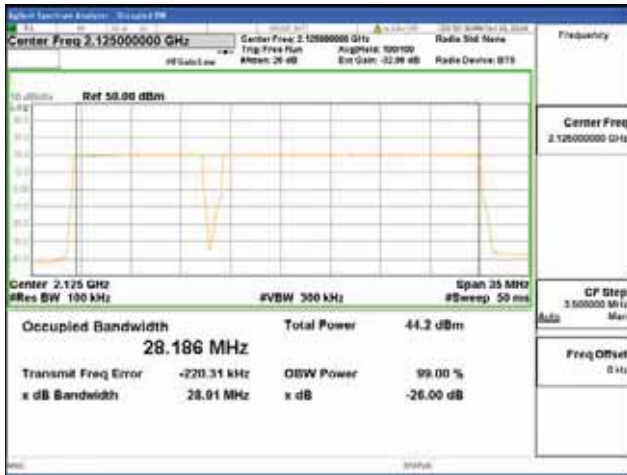

256QAM

**ANT 2**

**Band 66, BW 10MHz + BW 20MHz, Multi 2 carrier(Contiguous), 4TX, Bottom**

QPSK

16QAM

64QAM

256QAM

**Band 66, BW 10MHz + BW 20MHz, Multi 2 carrier(Contiguous), 4TX, Top**