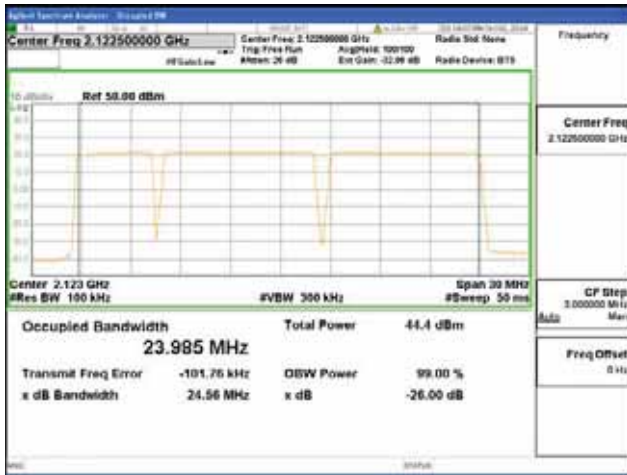

Report No.:  
 CTK-2018-03329  
 Page (513) / (2957)  
 Pages

**ANT 2**

**Band 66, BW 5MHz + BW 10MHz + BW 10MHz, Multi 3 carrier(Contiguous), 4TX, Bottom**

QPSK

16QAM

64QAM

256QAM

**Band 66, BW 5MHz + BW 10MHz + BW 10MHz, Multi 3 carrier(Contiguous), 4TX, Middle**