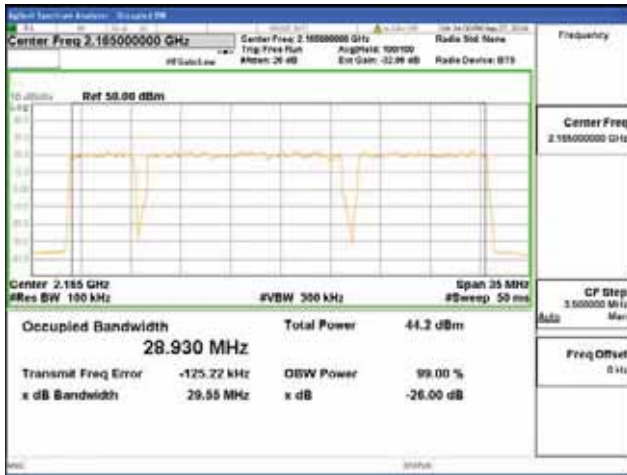

CTK Co., Ltd.
(Ho-dong), 113, Yejik-ro, Cheoin-gu,
Yongin-si, Gyeonggi-do, Korea
Tel: +82-31-339-9970
Fax: +82-31-624-9501

Report No.:
CTK-2018-03329
Page (488) / (2957)
Pages

Band 66, BW 5MHz + BW 15MHz + BW 10MHz, Multi 3 carrier(Contiguous), 4TX, Top

QPSK