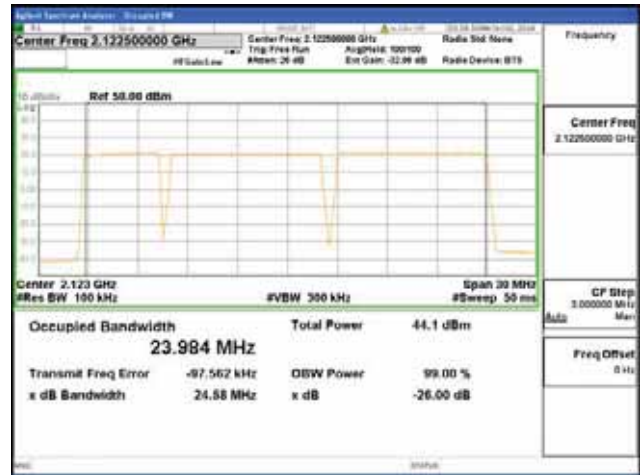

**ANT 4**

**Band 66, BW 5MHz + BW 10MHz + BW 10MHz, Multi 3 carrier(Contiguous), 4TX, Bottom**

QPSK

16QAM

64QAM

256QAM

**Band 66, BW 5MHz + BW 10MHz + BW 10MHz, Multi 3 carrier(Contiguous), 4TX, Middle**

QPSK