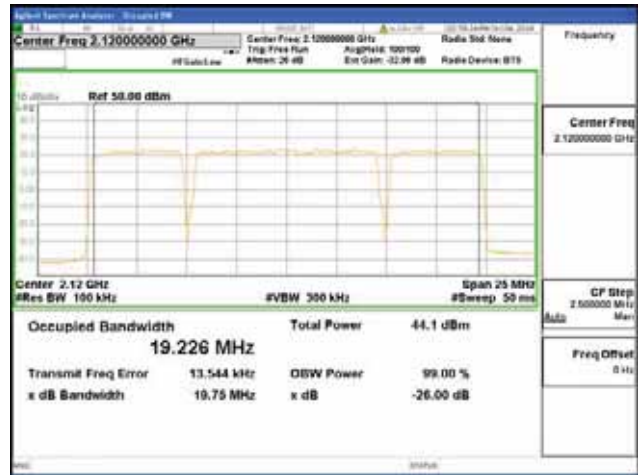

**ANT 2**

**Band 66, BW 5MHz + BW 10MHz + BW 5MHz, Multi 3 carrier(Contiguous), 4TX, Bottom**

QPSK

16QAM

64QAM

256QAM