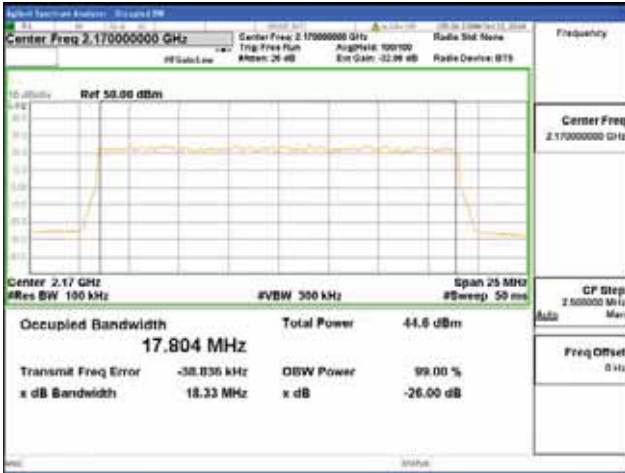

**Band 66, BW 20MHz, Single 1 carrier, 4TX, Top**

QPSK

16QAM

64QAM

256QAM

**ANT 4**  
**Band 66, BW 20MHz, Single 1 carrier, 4TX, Bottom**

QPSK

16QAM