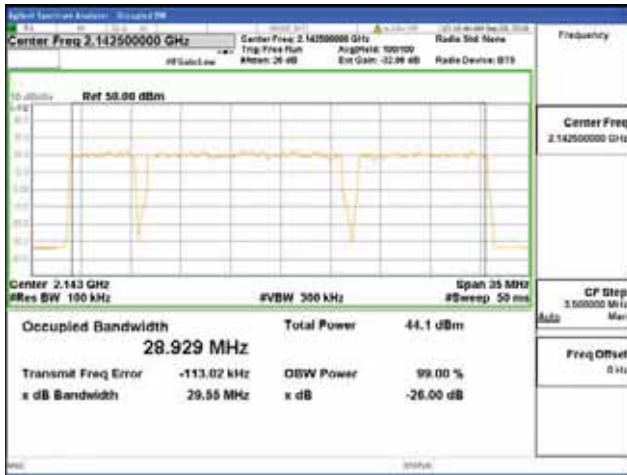

CTK Co., Ltd.
(Ho-dong), 113, Yejik-ro, Cheoin-gu,
Yongin-si, Gyeonggi-do, Korea
Tel: +82-31-339-9970
Fax: +82-31-624-9501

Report No.:
CTK-2018-03329
Page (490) / (2957)
Pages

Band 66, BW 5MHz + BW 15MHz + BW 10MHz, Multi 3 carrier(Contiguous), 4TX, Middle

QPSK