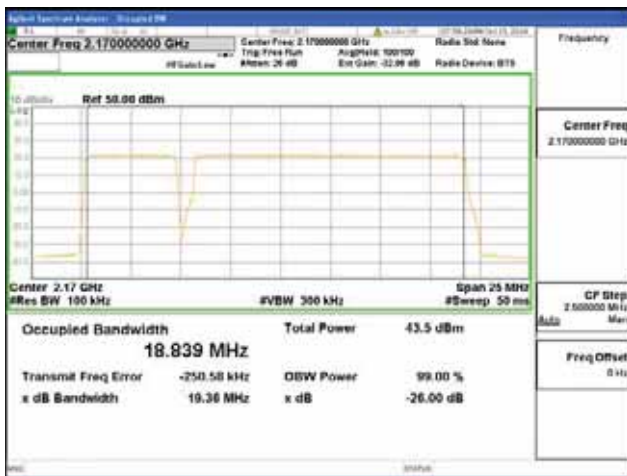

QPSK

16QAM

64QAM

256QAM

**Band 66, BW 5MHz + BW 15MHz, Multi 2 carrier(Contiguous), 4TX, Top**

QPSK

16QAM

64QAM