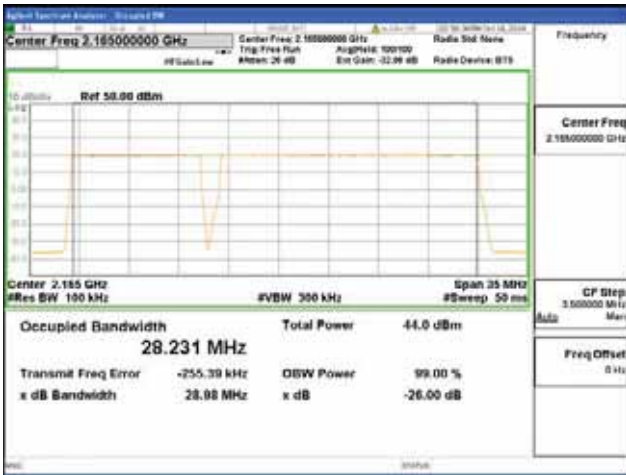

Band 66, BW 10MHz + BW 20MHz, Multi 2 carrier(Contiguous), 4TX, Top

64QAM