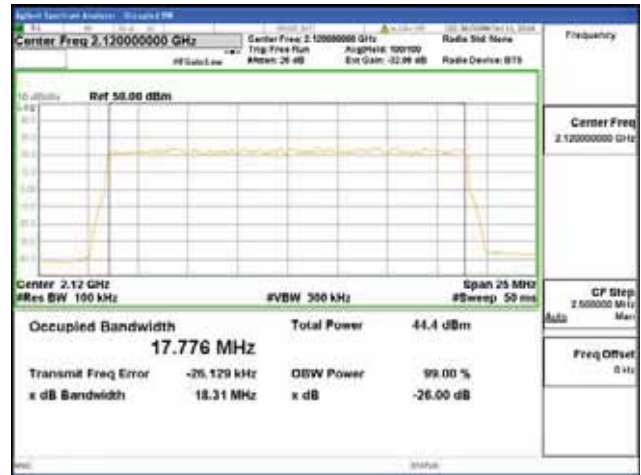

**ANT 2**  
**Band 66, BW 20MHz, Single 1 carrier, 4TX, Bottom**

QPSK

16QAM

64QAM

256QAM

**Band 66, BW 20MHz, Single 1 carrier, 4TX, Middle**

QPSK

16QAM