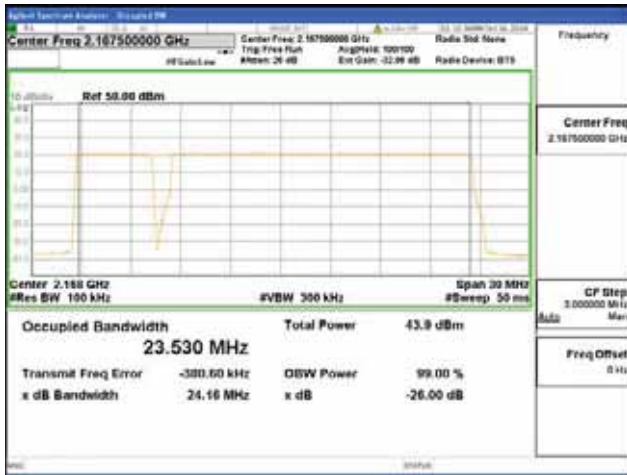

Report No.:  
 CTK-2018-03329  
 Page (455) / (2957)  
 Pages

**Band 66, BW 5MHz + BW 20MHz, Multi 2 carrier(Contiguous), 4TX, Top**

QPSK

16QAM

64QAM

256QAM

**ANT 2**

**Band 66, BW 5MHz + BW 20MHz, Multi 2 carrier(Contiguous), 4TX, Bottom**