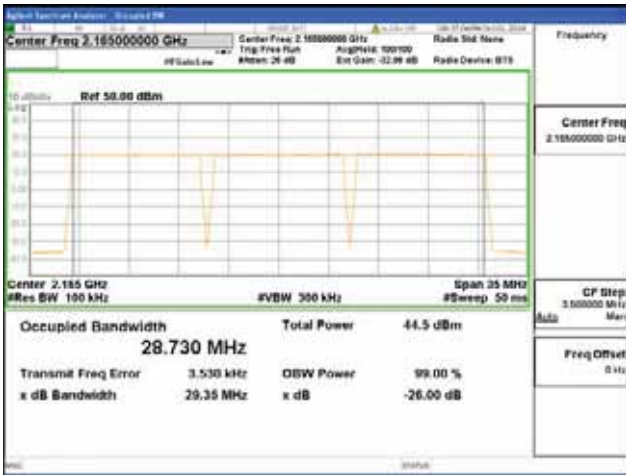

Report No.:  
 CTK-2018-03329  
 Page (509) / (2957)  
 Pages

**Band 66, BW 10MHz + BW 10MHz + BW 10MHz, Multi 3 carrier(Contiguous), 4TX, Top**

QPSK

16QAM

64QAM

256QAM

**CTK Co., Ltd.**  
 (Ho-dong), 113, Yejik-ro, Cheoin-gu,  
 Yongin-si, Gyeonggi-do, Korea  
 Tel: +82-31-339-9970  
 Fax: +82-31-624-9501