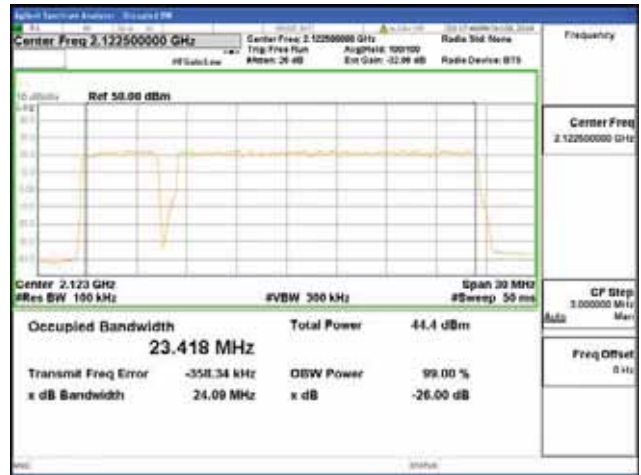

ANT 2

Band 66, BW 5MHz + BW 20MHz, Multi 2 carrier(Contiguous), 4TX, Bottom

16QAM