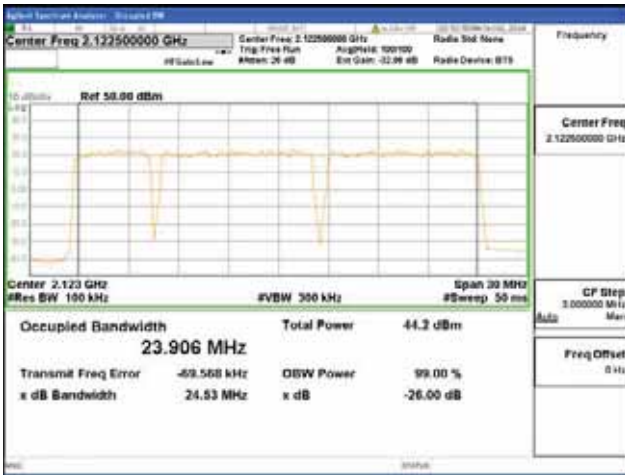

CTK Co., Ltd.
(Ho-dong), 113, Yejik-ro, Cheoin-gu,
Yongin-si, Gyeonggi-do, Korea
Tel: +82-31-339-9970
Fax: +82-31-624-9501

Report No.:
CTK-2018-03329
Page (516) / (2957)
Pages

ANT 3

Band 66, BW 5MHz + BW 10MHz + BW 10MHz, Multi 3 carrier(Contiguous), 4TX, Bottom

QPSK

16QAM