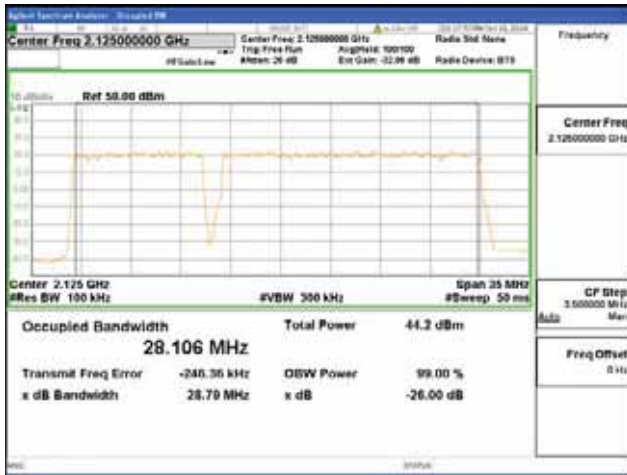

256QAM

**ANT 2**

**Band 66, BW 10MHz + BW 20MHz, Multi 2 carrier(Contiguous), 4TX, Bottom**

QPSK

16QAM

64QAM

256QAM

**Band 66, BW 10MHz + BW 20MHz, Multi 2 carrier(Contiguous), 4TX, Top**