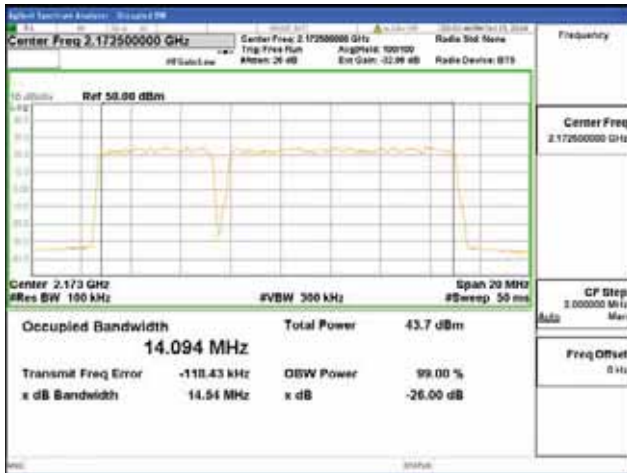

CTK Co., Ltd.
(Ho-dong), 113, Yejik-ro, Cheoin-gu,
Yongin-si, Gyeonggi-do, Korea
Tel: +82-31-339-9970
Fax: +82-31-624-9501

Report No.:
CTK-2018-03329
Page (439) / (2957)
Pages

Band 66, BW 5MHz + BW 10MHz, Multi 2 carrier(Contiguous), 4TX, Top

QPSK