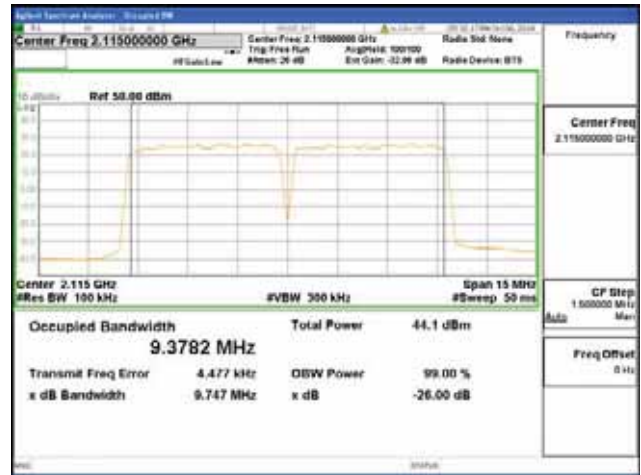

ANT 1

Band 66, BW 5MHz + BW 5MHz, Multi 2 carrier(Contiguous), 4TX, Bottom

QPSK

16QAM