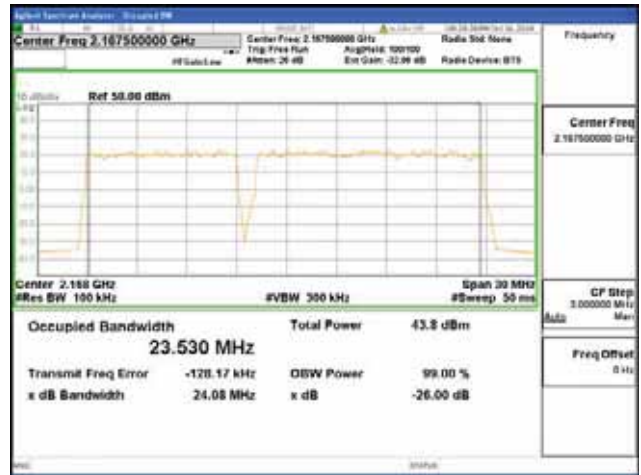

CTK Co., Ltd.
(Ho-dong), 113, Yejik-ro, Cheoin-gu,
Yongin-si, Gyeonggi-do, Korea
Tel: +82-31-339-9970
Fax: +82-31-624-9501

Report No.:
CTK-2018-03329
Page (471) / (2957)
Pages

Band 66, BW 10MHz + BW 15MHz, Multi 2 carrier(Contiguous), 4TX, Top

QPSK

16QAM

64QAM

256QAM