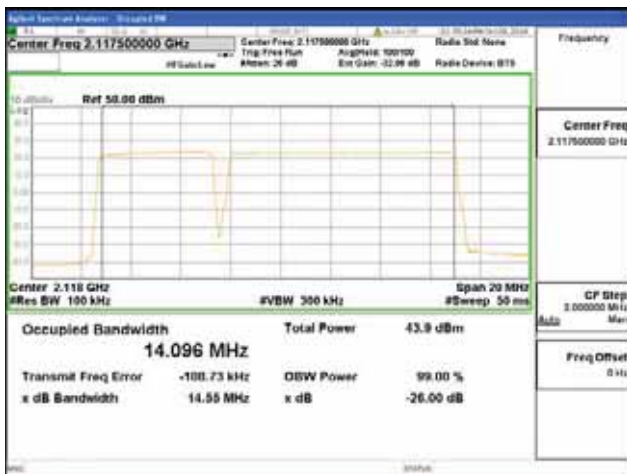

**ANT 4**

**Band 66, BW 5MHz + BW 10MHz, Multi 2 carrier(Contiguous), 4TX, Bottom**

QPSK

16QAM

64QAM

256QAM

**CTK Co., Ltd.**  
 (Ho-dong), 113, Yejik-ro, Cheoin-gu,  
 Yongin-si, Gyeonggi-do, Korea  
 Tel: +82-31-339-9970  
 Fax: +82-31-624-9501