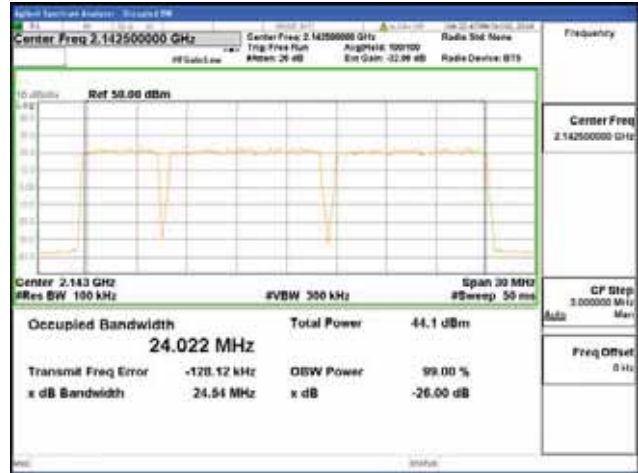

CTK Co., Ltd.
(Ho-dong), 113, Yejik-ro, Cheoin-gu,
Yongin-si, Gyeonggi-do, Korea
Tel: +82-31-339-9970
Fax: +82-31-624-9501

Report No.:
CTK-2018-03329
Page (511) / (2957)
Pages

Band 66, BW 5MHz + BW 10MHz + BW 10MHz, Multi 3 carrier(Contiguous), 4TX, Middle

QPSK

16QAM

64QAM

256QAM