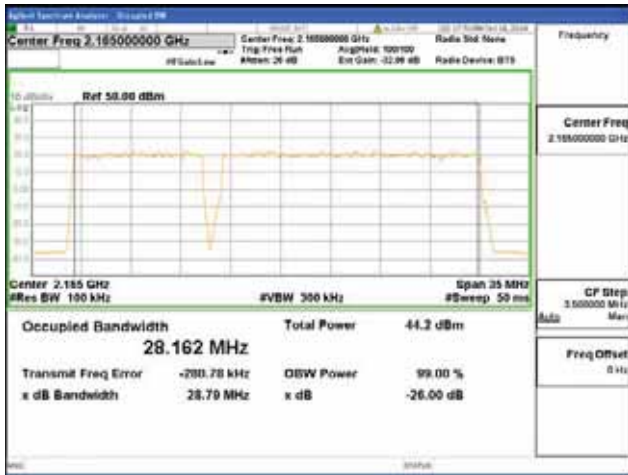

64QAM

256QAM

**Band 66, BW 10MHz + BW 20MHz, Multi 2 carrier(Contiguous), 4TX, Top**

QPSK

16QAM

64QAM

256QAM

**ANT 4**