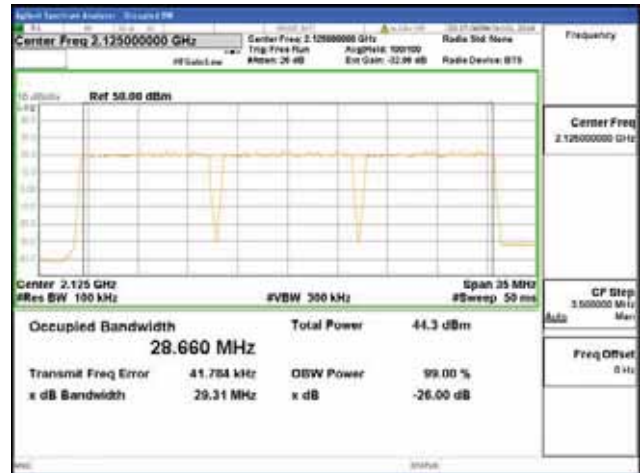

ANT 3

Band 66, BW 10MHz + BW 10MHz + BW 10MHz, Multi 3 carrier(Contiguous), 4TX, Bottom

QPSK

16QAM

64QAM

256QAM