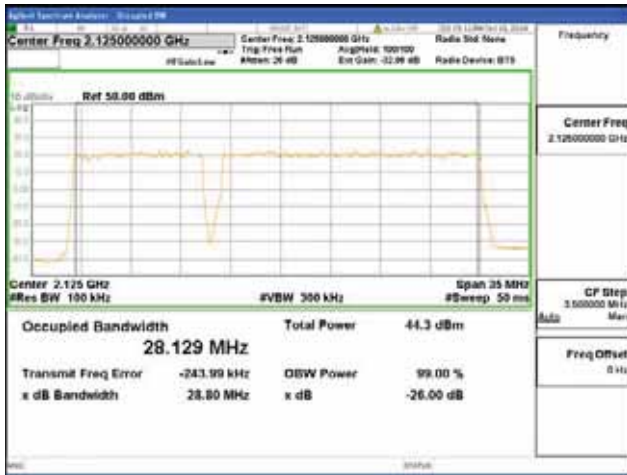

QPSK

16QAM

64QAM

256QAM

**ANT 3**

**Band 66, BW 10MHz + BW 20MHz, Multi 2 carrier(Contiguous), 4TX, Bottom**

QPSK

16QAM