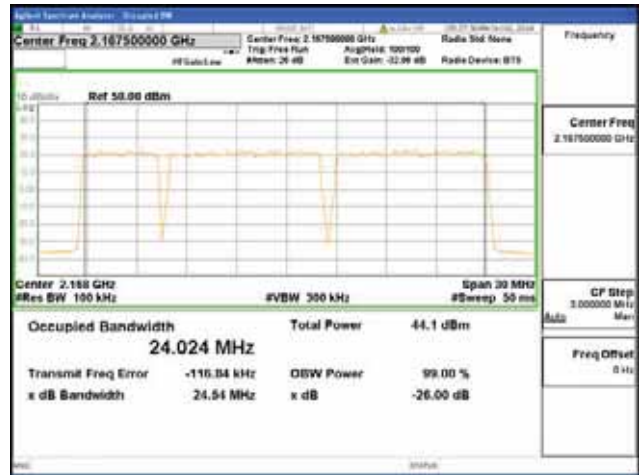

CTK Co., Ltd.
(Ho-dong), 113, Yejik-ro, Cheoin-gu,
Yongin-si, Gyeonggi-do, Korea
Tel: +82-31-339-9970
Fax: +82-31-624-9501

Report No.:
CTK-2018-03329
Page (512) / (2957)
Pages

Band 66, BW 5MHz + BW 10MHz + BW 10MHz, Multi 3 carrier(Contiguous), 4TX, Top

QPSK

16QAM

64QAM

256QAM