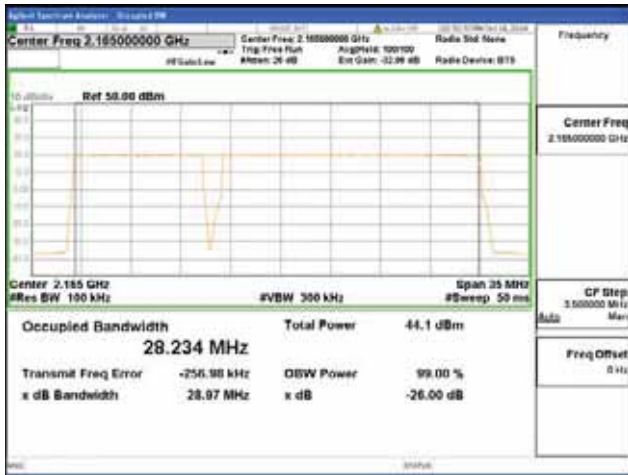

64QAM

256QAM

**Band 66, BW 10MHz + BW 20MHz, Multi 2 carrier(Contiguous), 4TX, Top**

QPSK

16QAM

64QAM

256QAM

**ANT 4**