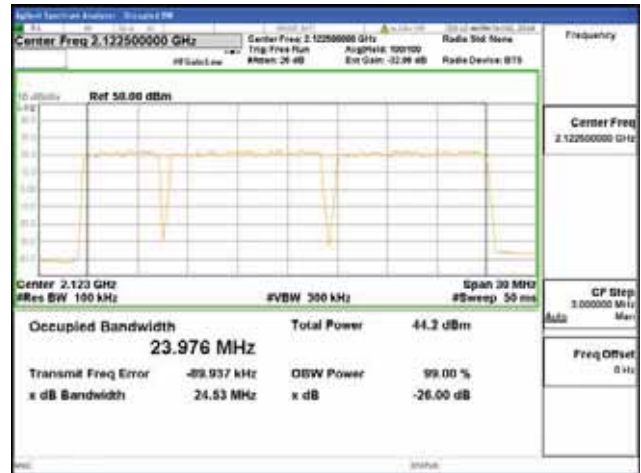

Report No.:  
 CTK-2018-03329  
 Page (510) / (2957)  
 Pages

**ANT 1**

**Band 66, BW 5MHz + BW 10MHz + BW 10MHz, Multi 3 carrier(Contiguous), 4TX, Bottom**

QPSK

16QAM

64QAM

256QAM

**CTK Co., Ltd.**  
 (Ho-dong), 113, Yejik-ro, Cheoin-gu,  
 Yongin-si, Gyeonggi-do, Korea  
 Tel: +82-31-339-9970  
 Fax: +82-31-624-9501