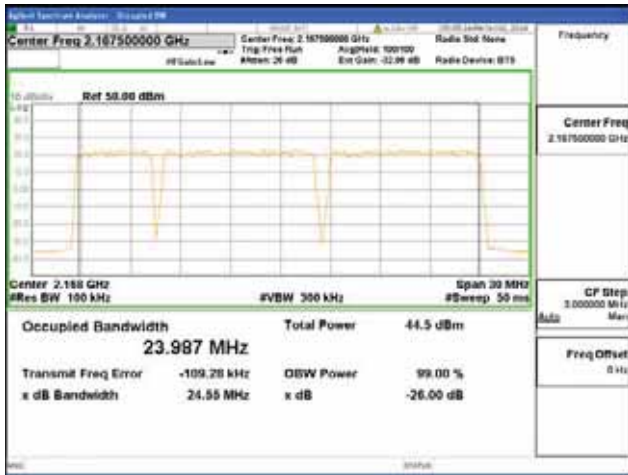

**Band 66, BW 5MHz + BW 10MHz + BW 10MHz, Multi 3 carrier(Contiguous), 4TX, Top**

QPSK

16QAM

64QAM

256QAM

**CTK Co., Ltd.**  
 (Ho-dong), 113, Yejik-ro, Cheoin-gu,  
 Yongin-si, Gyeonggi-do, Korea  
 Tel: +82-31-339-9970  
 Fax: +82-31-624-9501