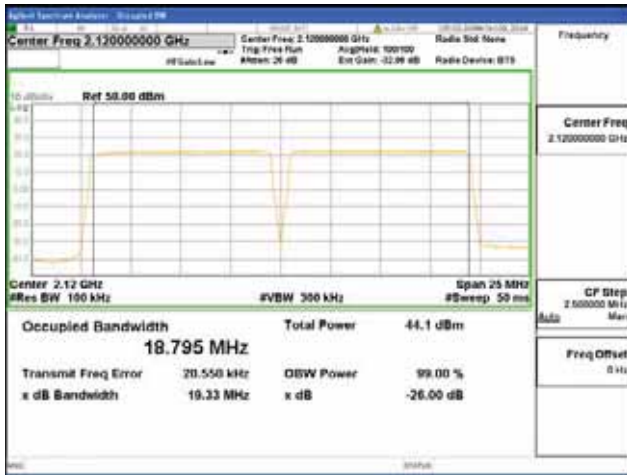

64QAM

256QAM