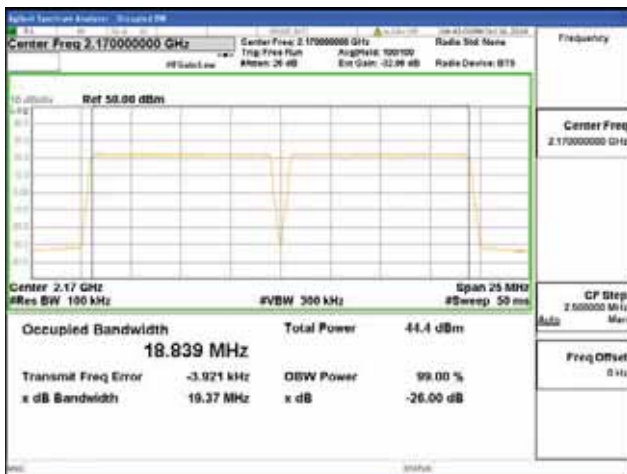

Band 66, BW 10MHz + BW 10MHz, Multi 2 carrier(Contiguous), 4TX, Top

64QAM