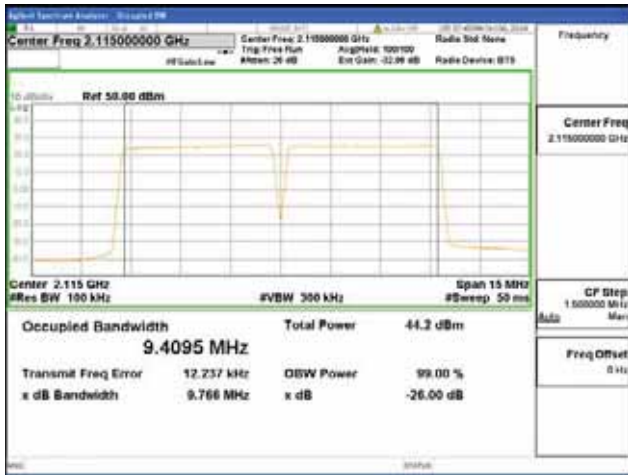

Report No.:  
 CTK-2018-03329  
 Page (432) / (2957)  
 Pages

**ANT 2**  
**Band 66, BW 5MHz + BW 5MHz, Multi 2 carrier(Contiguous), 4TX, Bottom**

QPSK

16QAM

64QAM

256QAM

**CTK Co., Ltd.**  
 (Ho-dong), 113, Yejik-ro, Cheoin-gu,  
 Yongin-si, Gyeonggi-do, Korea  
 Tel: +82-31-339-9970  
 Fax: +82-31-624-9501