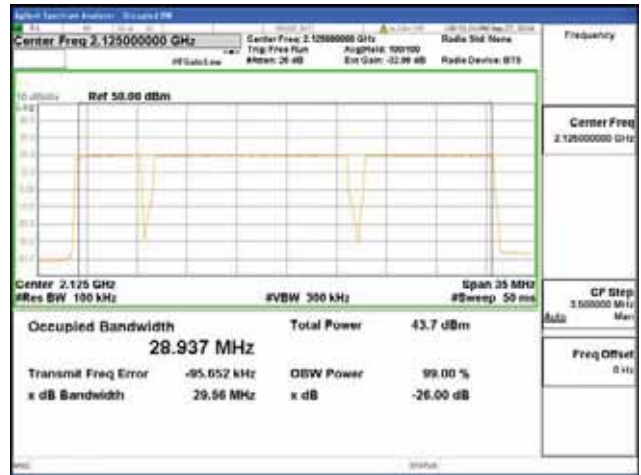

**ANT 1**

**Band 66, BW 5MHz + BW 15MHz + BW 10MHz, Multi 3 carrier(Contiguous), 4TX, Bottom**

QPSK

16QAM

64QAM

256QAM

**CTK Co., Ltd.**  
 (Ho-dong), 113, Yejik-ro, Cheoin-gu,  
 Yongin-si, Gyeonggi-do, Korea  
 Tel: +82-31-339-9970  
 Fax: +82-31-624-9501