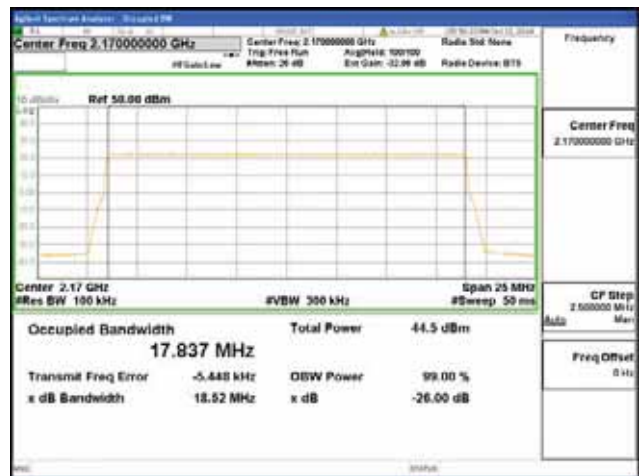

64QAM

256QAM

**Band 66, BW 20MHz, Single 1 carrier, 4TX, Top**

QPSK

16QAM

64QAM

256QAM

**ANT 3**  
**Band 66, BW 20MHz, Single 1 carrier, 4TX, Bottom**