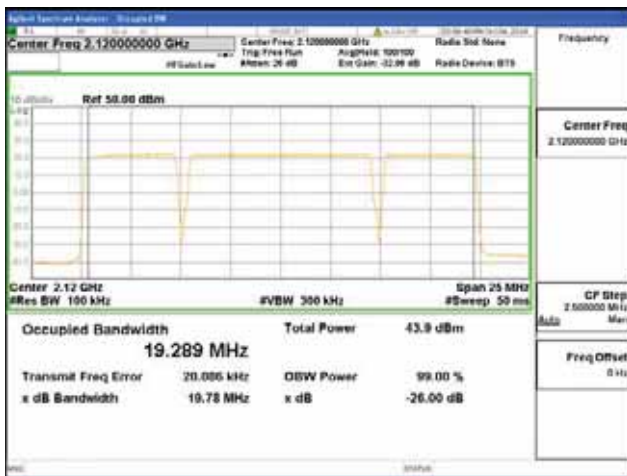

**Band 66, BW 5MHz + BW 10MHz + BW 5MHz, Multi 3 carrier(Contiguous), 4TX, Bottom**

QPSK

16QAM

64QAM

256QAM

**CTK Co., Ltd.**  
 (Ho-dong), 113, Yejik-ro, Cheoin-gu,  
 Yongin-si, Gyeonggi-do, Korea  
 Tel: +82-31-339-9970  
 Fax: +82-31-624-9501