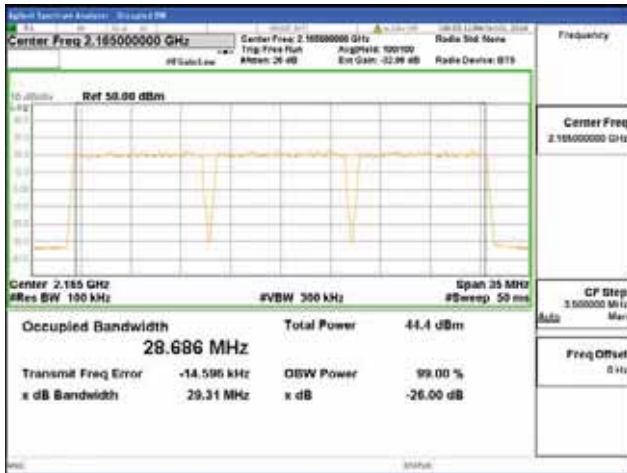

CTK Co., Ltd.
(Ho-dong), 113, Yejik-ro, Cheoin-gu,
Yongin-si, Gyeonggi-do, Korea
Tel: +82-31-339-9970
Fax: +82-31-624-9501

Report No.:
CTK-2018-03329
Page (500) / (2957)
Pages

Band 66, BW 10MHz + BW 10MHz + BW 10MHz, Multi 3 carrier(Contiguous), 4TX, Top

QPSK