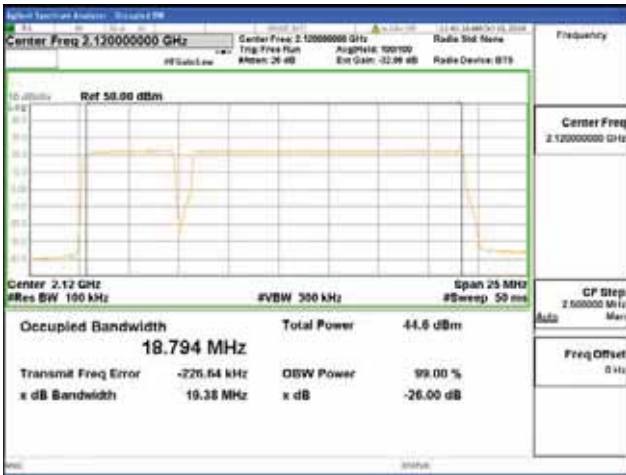

256QAM

**ANT 2**

**Band 66, BW 5MHz + BW 15MHz, Multi 2 carrier(Contiguous), 4TX, Bottom**

QPSK

16QAM

64QAM

256QAM

**CTK Co., Ltd.**  
 (Ho-dong), 113, Yejik-ro, Cheoin-gu,  
 Yongin-si, Gyeonggi-do, Korea  
 Tel: +82-31-339-9970  
 Fax: +82-31-624-9501