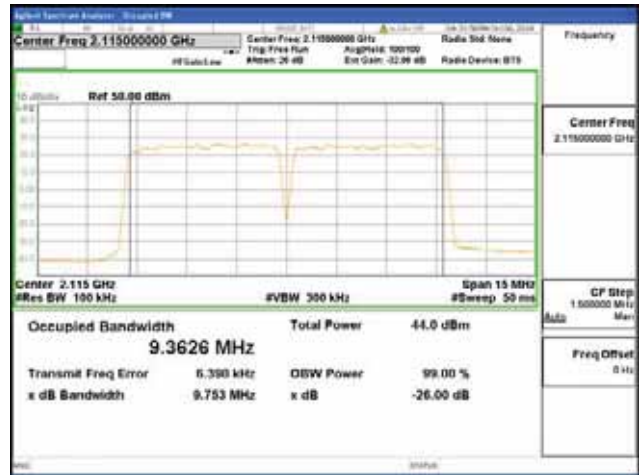

Report No.:  
 CTK-2018-03329  
 Page (436) / (2957)  
 Pages

**ANT 4**

**Band 66, BW 5MHz + BW 5MHz, Multi 2 carrier(Contiguous), 4TX, Bottom**

QPSK

16QAM

64QAM

256QAM

**CTK Co., Ltd.**  
 (Ho-dong), 113, Yejik-ro, Cheoin-gu,  
 Yongin-si, Gyeonggi-do, Korea  
 Tel: +82-31-339-9970  
 Fax: +82-31-624-9501