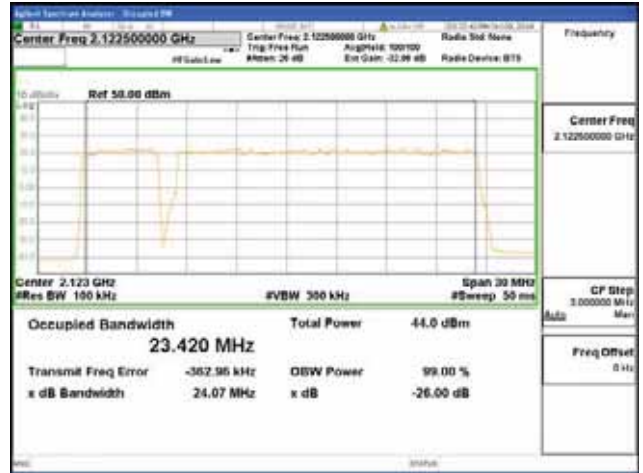

CTK Co., Ltd.
(Ho-dong), 113, Yejik-ro, Cheoin-gu,
Yongin-si, Gyeonggi-do, Korea
Tel: +82-31-339-9970
Fax: +82-31-624-9501

Report No.:
CTK-2018-03329
Page (460) / (2957)
Pages

ANT 4

Band 66, BW 5MHz + BW 20MHz, Multi 2 carrier(Contiguous), 4TX, Bottom

QPSK

16QAM