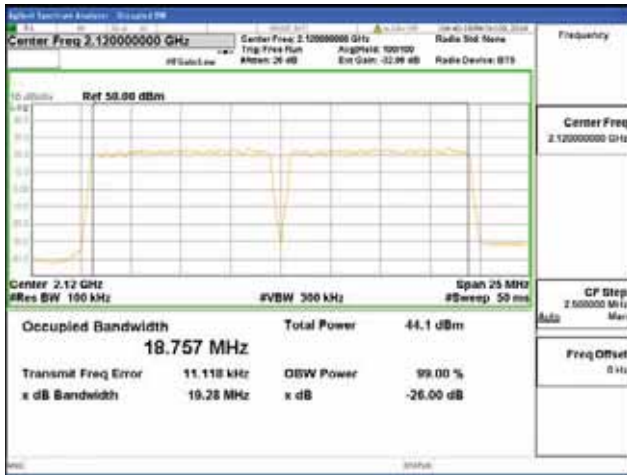

ANT 3

Band 66, BW 10MHz + BW 10MHz, Multi 2 carrier(Contiguous), 4TX, Bottom

QPSK