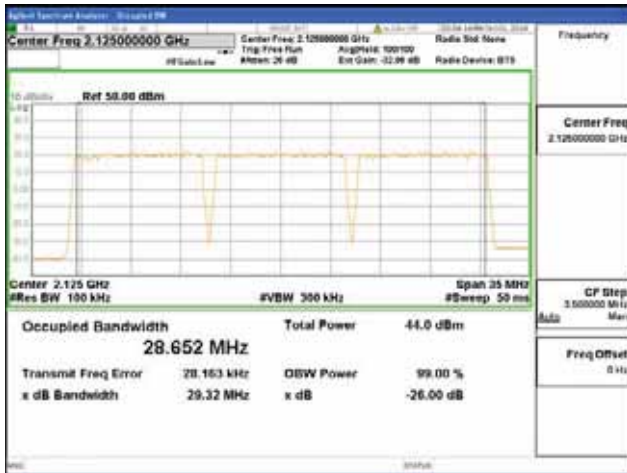

ANT 1

Band 66, BW 10MHz + BW 10MHz + BW 10MHz, Multi 3 carrier(Contiguous), 4TX, Bottom

QPSK