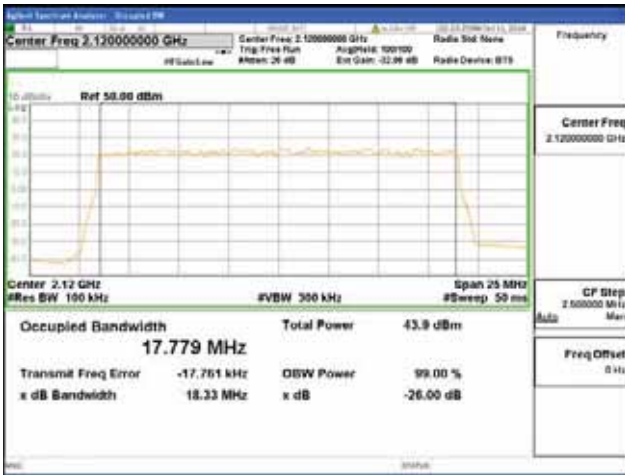

**Band 66, BW 20MHz, Single 1 carrier, 4TX, Top**

QPSK

16QAM

64QAM

256QAM

**ANT 4**  
**Band 66, BW 20MHz, Single 1 carrier, 4TX, Bottom**

QPSK

16QAM