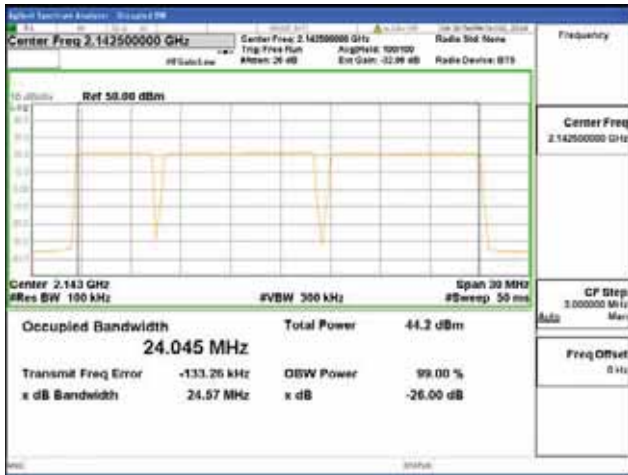

Band 66, BW 5MHz + BW 10MHz + BW 10MHz, Multi 3 carrier(Contiguous), 4TX, Middle

64QAM