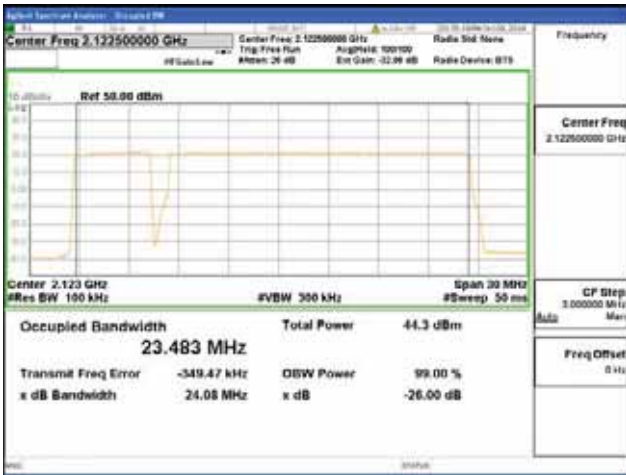

Report No.:  
 CTK-2018-03329  
 Page (454) / (2957)  
 Pages

**ANT 1**

**Band 66, BW 5MHz + BW 20MHz, Multi 2 carrier(Contiguous), 4TX, Bottom**

QPSK

16QAM

64QAM

256QAM

**CTK Co., Ltd.**  
 (Ho-dong), 113, Yejik-ro, Cheoin-gu,  
 Yongin-si, Gyeonggi-do, Korea  
 Tel: +82-31-339-9970  
 Fax: +82-31-624-9501