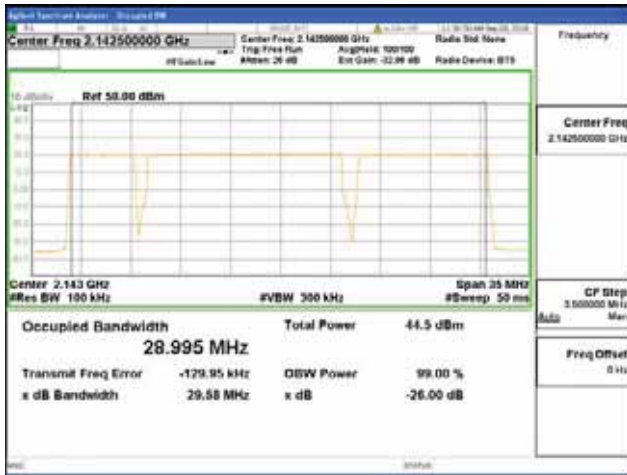

Report No.:  
 CTK-2018-03329  
 Page (493) / (2957)  
 Pages

**Band 66, BW 5MHz + BW 15MHz + BW 10MHz, Multi 3 carrier(Contiguous), 4TX, Middle**

QPSK

16QAM

64QAM

256QAM

**CTK Co., Ltd.**  
 (Ho-dong), 113, Yejik-ro, Cheoin-gu,  
 Yongin-si, Gyeonggi-do, Korea  
 Tel: +82-31-339-9970  
 Fax: +82-31-624-9501