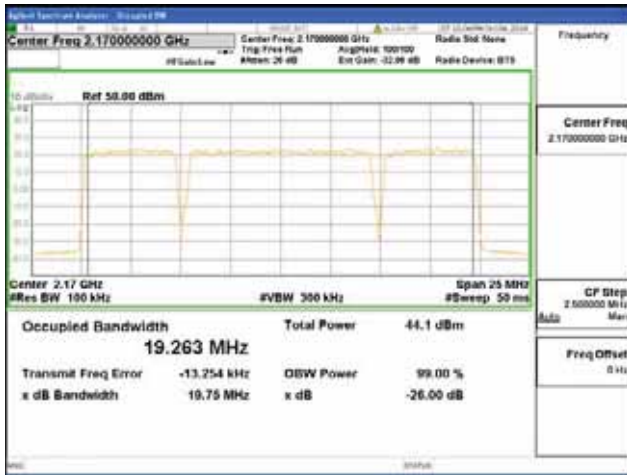

Band 66, BW 5MHz + BW 10MHz + BW 5MHz, Multi 3 carrier(Contiguous), 4TX, Top

QPSK