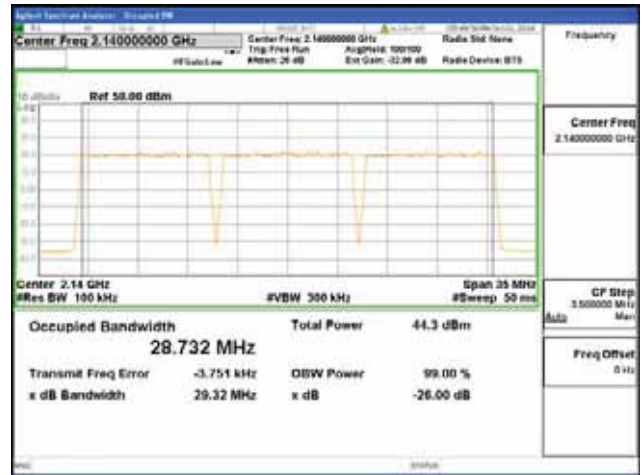

**Band 66, BW 10MHz + BW 10MHz + BW 10MHz, Multi 3 carrier(Contiguous), 4TX, Middle**

QPSK

16QAM

64QAM

256QAM

**CTK Co., Ltd.**  
 (Ho-dong), 113, Yejik-ro, Cheoin-gu,  
 Yongin-si, Gyeonggi-do, Korea  
 Tel: +82-31-339-9970  
 Fax: +82-31-624-9501