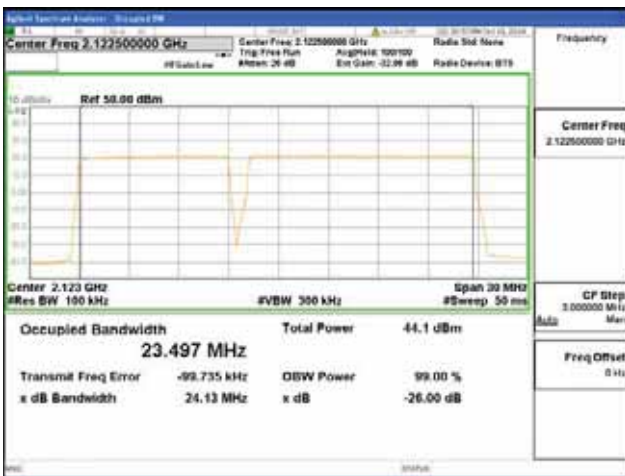

Report No.:  
 CTK-2018-03329  
 Page (472) / (2957)  
 Pages

**ANT 2**

**Band 66, BW 10MHz + BW 15MHz, Multi 2 carrier(Contiguous), 4TX, Bottom**

QPSK

16QAM

64QAM

256QAM

**Band 66, BW 10MHz + BW 15MHz, Multi 2 carrier(Contiguous), 4TX, Top**