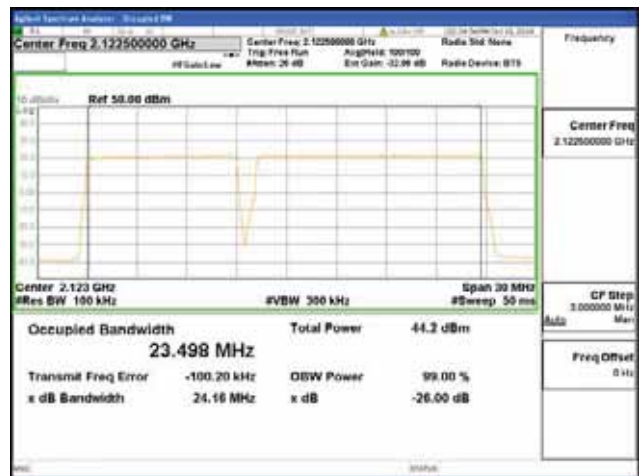

**ANT 1**

**Band 66, BW 10MHz + BW 15MHz, Multi 2 carrier(Contiguous), 4TX, Bottom**

QPSK

16QAM

64QAM

256QAM

**CTK Co., Ltd.**  
 (Ho-dong), 113, Yejik-ro, Cheoin-gu,  
 Yongin-si, Gyeonggi-do, Korea  
 Tel: +82-31-339-9970  
 Fax: +82-31-624-9501