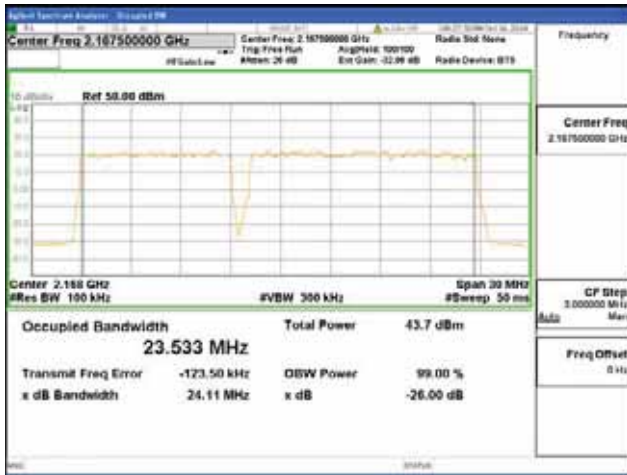

CTK Co., Ltd.
(Ho-dong), 113, Yejik-ro, Cheoin-gu,
Yongin-si, Gyeonggi-do, Korea
Tel: +82-31-339-9970
Fax: +82-31-624-9501

Report No.:
CTK-2018-03329
Page (471) / (2957)
Pages

Band 66, BW 10MHz + BW 15MHz, Multi 2 carrier(Contiguous), 4TX, Top

QPSK