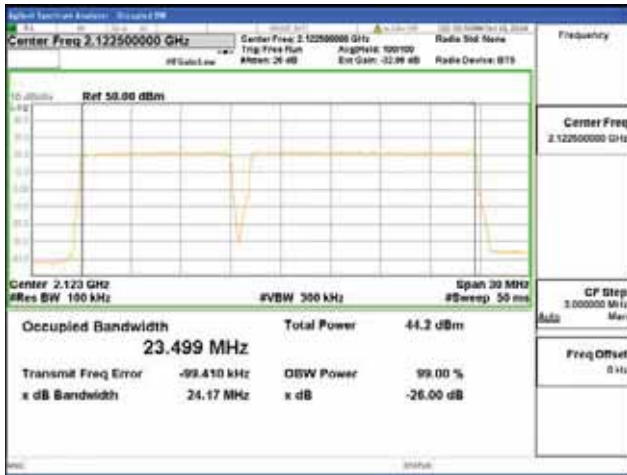

**ANT 3**

**Band 66, BW 10MHz + BW 15MHz, Multi 2 carrier(Contiguous), 4TX, Bottom**

QPSK

16QAM

64QAM

256QAM

**Band 66, BW 10MHz + BW 15MHz, Multi 2 carrier(Contiguous), 4TX, Top**

QPSK