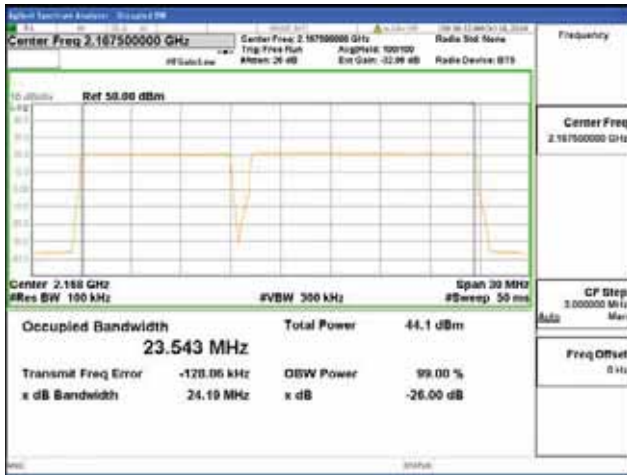

Report No.:  
 CTK-2018-03329  
 Page (477) / (2957)  
 Pages

**Band 66, BW 10MHz + BW 15MHz, Multi 2 carrier(Contiguous), 4TX, Top**

QPSK

16QAM

64QAM

256QAM

**ANT 1**

**Band 66, BW 10MHz + BW 20MHz, Multi 2 carrier(Contiguous), 4TX, Bottom**