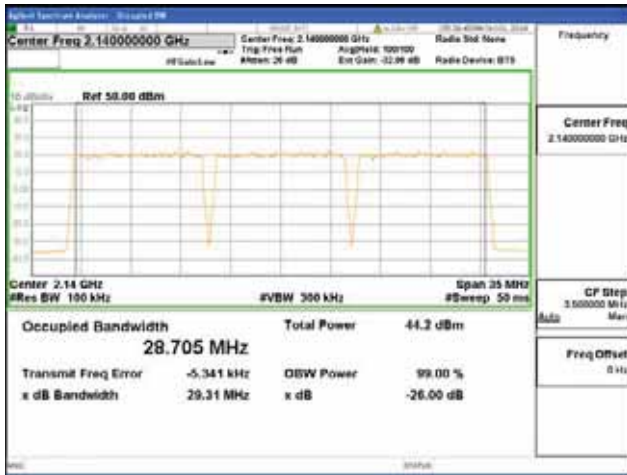

**Band 66, BW 10MHz + BW 10MHz + BW 10MHz, Multi 3 carrier(Contiguous), 4TX, Middle**

QPSK

16QAM

64QAM

256QAM

**CTK Co., Ltd.**  
 (Ho-dong), 113, Yejik-ro, Cheoin-gu,  
 Yongin-si, Gyeonggi-do, Korea  
 Tel: +82-31-339-9970  
 Fax: +82-31-624-9501