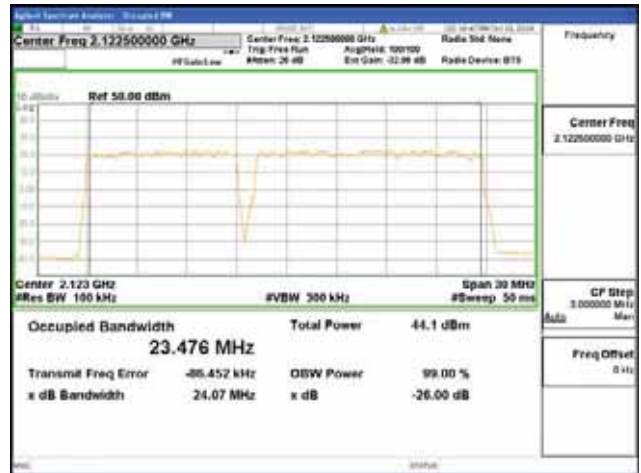

CTK Co., Ltd.
(Ho-dong), 113, Yejik-ro, Cheoin-gu,
Yongin-si, Gyeonggi-do, Korea
Tel: +82-31-339-9970
Fax: +82-31-624-9501

Report No.:
CTK-2018-03329
Page (470) / (2957)
Pages

ANT 1

Band 66, BW 10MHz + BW 15MHz, Multi 2 carrier(Contiguous), 4TX, Bottom

QPSK

16QAM

64QAM

256QAM