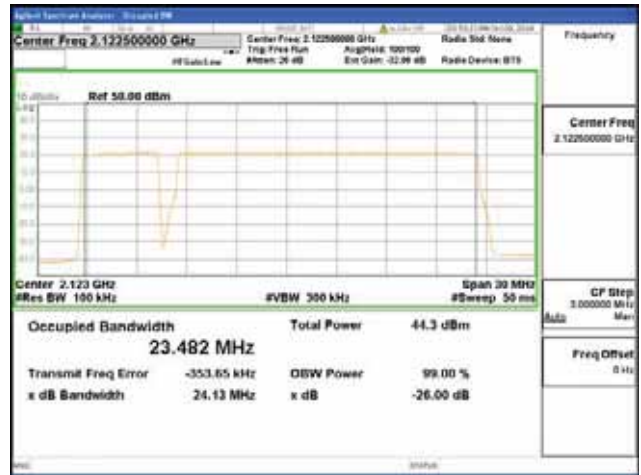

ANT 2

Band 66, BW 5MHz + BW 20MHz, Multi 2 carrier(Contiguous), 4TX, Bottom

256QAM