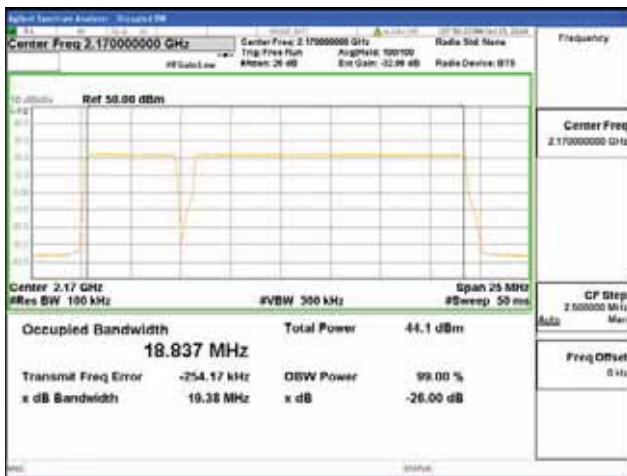

Report No.:  
 CTK-2018-03329  
 Page (449) / (2957)  
 Pages

**Band 66, BW 5MHz + BW 15MHz, Multi 2 carrier(Contiguous), 4TX, Top**

QPSK

16QAM

64QAM

256QAM

**ANT 3**

**Band 66, BW 5MHz + BW 15MHz, Multi 2 carrier(Contiguous), 4TX, Bottom**