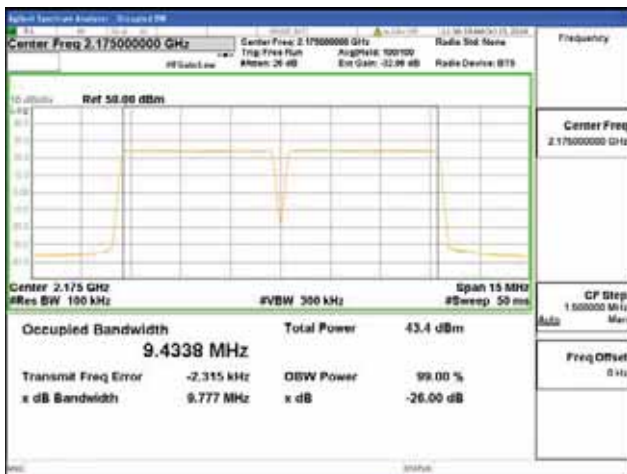

**Band 66, BW 5MHz + BW 5MHz, Multi 2 carrier(Contiguous), 4TX, Top**

QPSK

16QAM

64QAM

256QAM

**CTK Co., Ltd.**  
 (Ho-dong), 113, Yejik-ro, Cheoin-gu,  
 Yongin-si, Gyeonggi-do, Korea  
 Tel: +82-31-339-9970  
 Fax: +82-31-624-9501