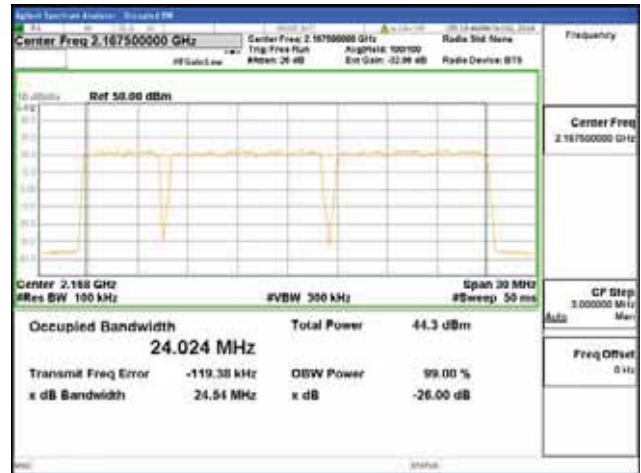

16QAM

64QAM

256QAM

**Band 66, BW 5MHz + BW 10MHz + BW 10MHz, Multi 3 carrier(Contiguous), 4TX, Top**

QPSK

16QAM

64QAM

256QAM