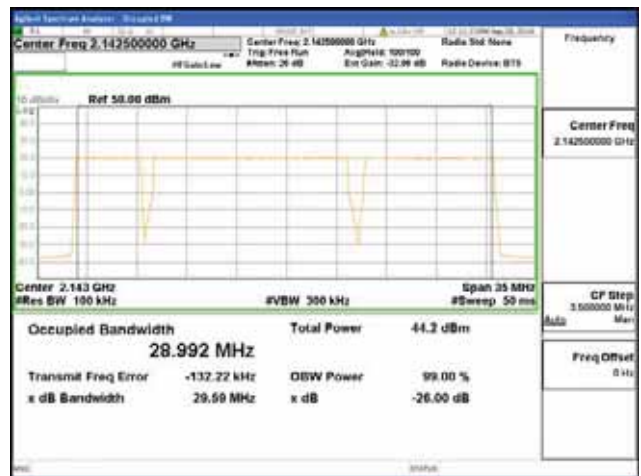

Report No.:  
 CTK-2018-03329  
 Page (487) / (2957)  
 Pages

**Band 66, BW 5MHz + BW 15MHz + BW 10MHz, Multi 3 carrier(Contiguous), 4TX, Middle**

QPSK

16QAM

64QAM

256QAM

**CTK Co., Ltd.**  
 (Ho-dong), 113, Yejik-ro, Cheoin-gu,  
 Yongin-si, Gyeonggi-do, Korea  
 Tel: +82-31-339-9970  
 Fax: +82-31-624-9501