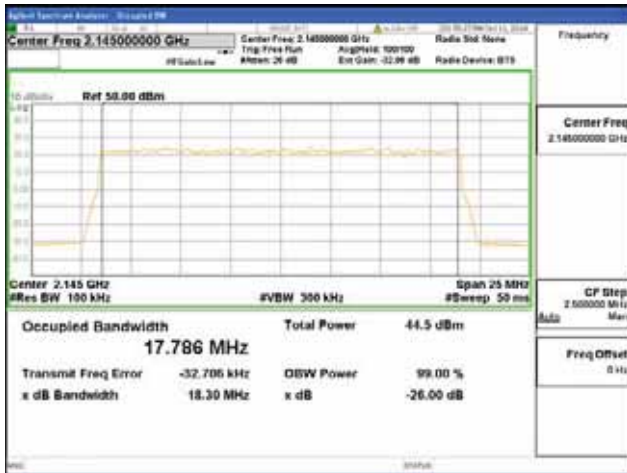

64QAM

256QAM

**Band 66, BW 20MHz, Single 1 carrier, 4TX, Middle**

QPSK

16QAM

64QAM

256QAM

**CTK Co., Ltd.**  
 (Ho-dong), 113, Yejik-ro, Cheoin-gu,  
 Yongin-si, Gyeonggi-do, Korea  
 Tel: +82-31-339-9970  
 Fax: +82-31-624-9501