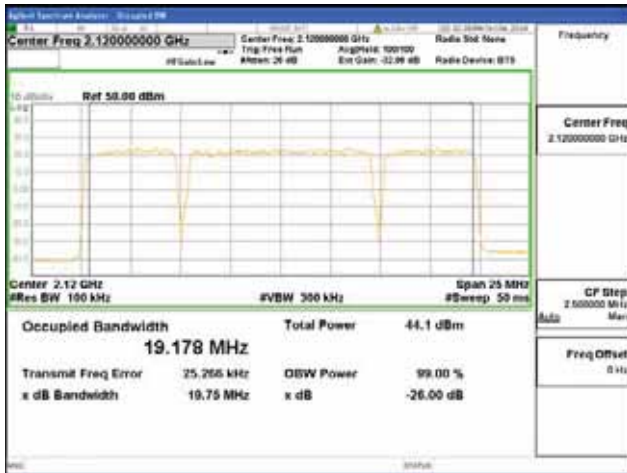

CTK Co., Ltd.
(Ho-dong), 113, Yejik-ro, Cheoin-gu,
Yongin-si, Gyeonggi-do, Korea
Tel: +82-31-339-9970
Fax: +82-31-624-9501

Report No.:
CTK-2018-03329
Page (522) / (2957)
Pages

ANT 1

Band 66, BW 5MHz + BW 10MHz + BW 5MHz, Multi 3 carrier(Contiguous), 4TX, Bottom

QPSK