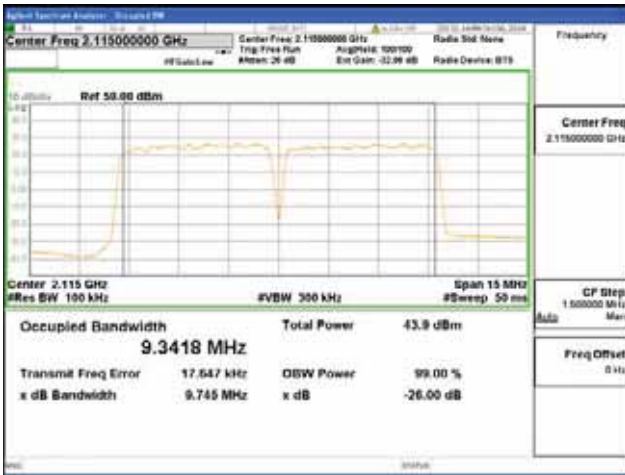

ANT 1

Band 66, BW 5MHz + BW 5MHz, Multi 2 carrier(Contiguous), 4TX, Bottom

QPSK

16QAM