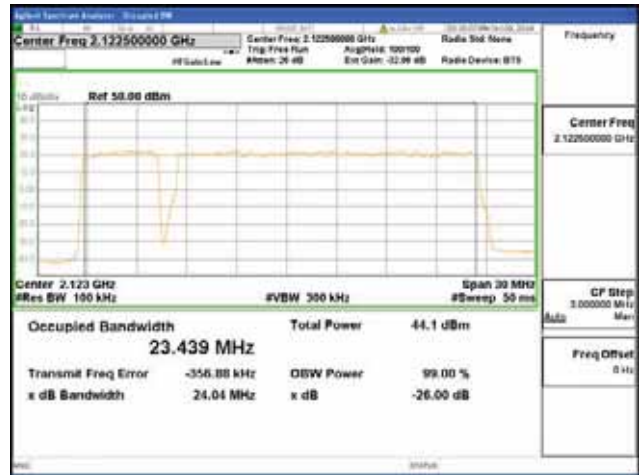

256QAM

**ANT 3**

**Band 66, BW 5MHz + BW 20MHz, Multi 2 carrier(Contiguous), 4TX, Bottom**

QPSK

16QAM

64QAM

256QAM

**CTK Co., Ltd.**  
 (Ho-dong), 113, Yejik-ro, Cheoin-gu,  
 Yongin-si, Gyeonggi-do, Korea  
 Tel: +82-31-339-9970  
 Fax: +82-31-624-9501