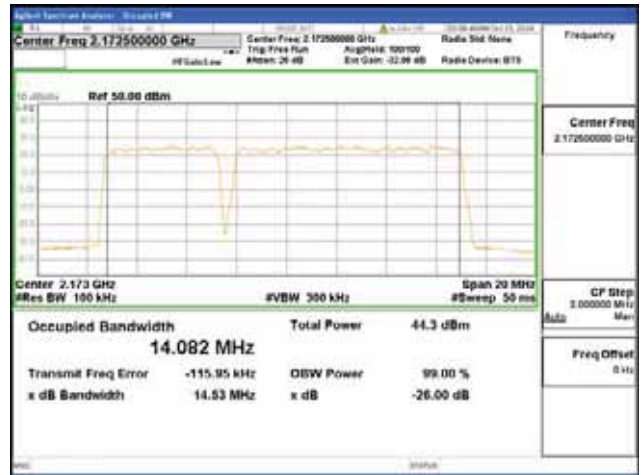

Band 66, BW 5MHz + BW 10MHz, Multi 2 carrier(Contiguous), 4TX, Top

16QAM