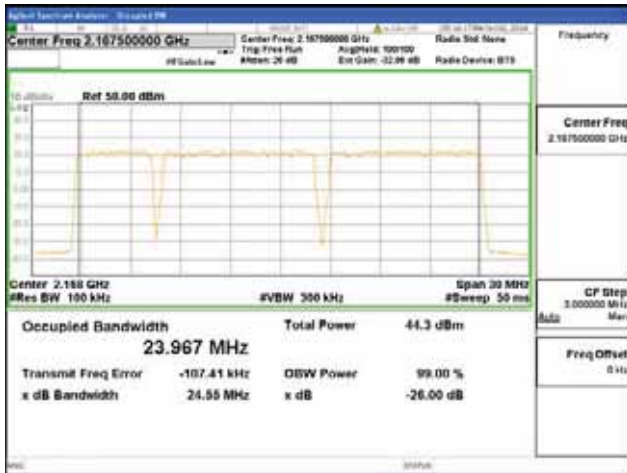

16QAM

64QAM

256QAM

**Band 66, BW 5MHz + BW 10MHz + BW 10MHz, Multi 3 carrier(Contiguous), 4TX, Top**

QPSK

16QAM

64QAM

256QAM