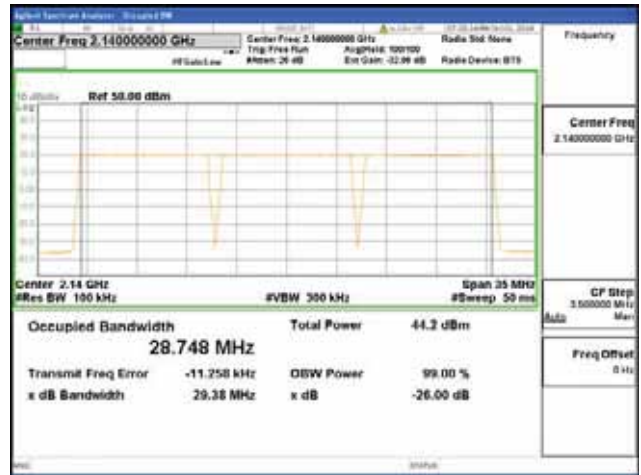

Report No.:  
 CTK-2018-03329  
 Page (502) / (2957)  
 Pages

**Band 66, BW 10MHz + BW 10MHz + BW 10MHz, Multi 3 carrier(Contiguous), 4TX, Middle**

QPSK

16QAM

64QAM

256QAM

**CTK Co., Ltd.**  
 (Ho-dong), 113, Yejik-ro, Cheoin-gu,  
 Yongin-si, Gyeonggi-do, Korea  
 Tel: +82-31-339-9970  
 Fax: +82-31-624-9501