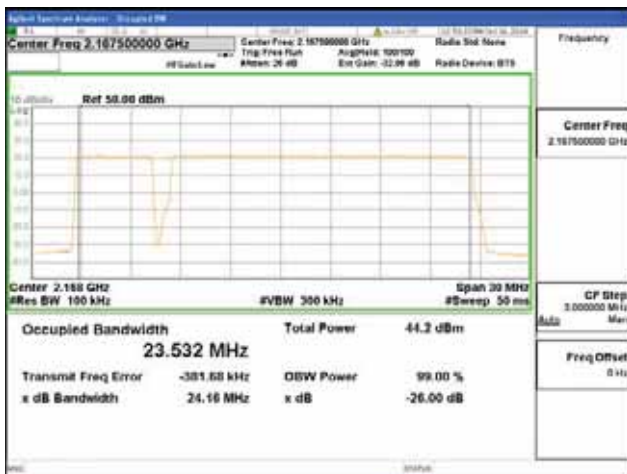

Band 66, BW 5MHz + BW 20MHz, Multi 2 carrier(Contiguous), 4TX, Top

64QAM