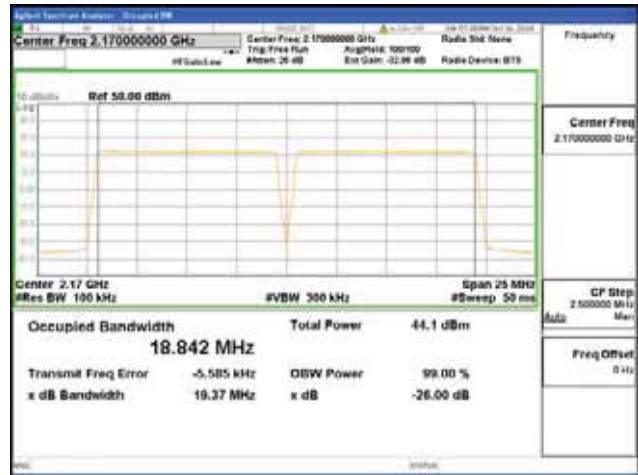

16QAM

64QAM

256QAM

**Band 66, BW 10MHz + BW 10MHz, Multi 2 carrier(Contiguous), 4TX, Top**

QPSK

16QAM

64QAM

256QAM