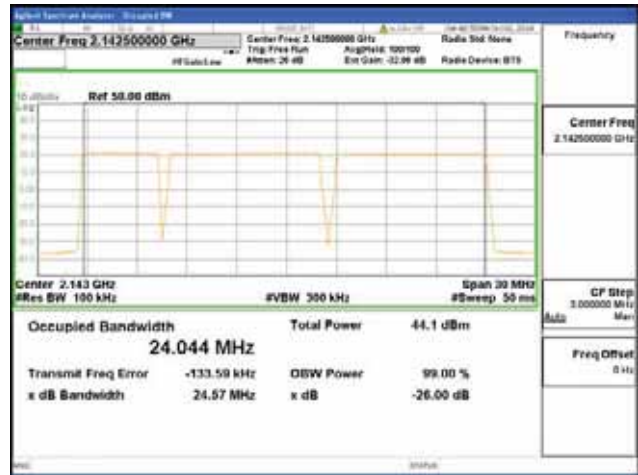

Report No.:  
 CTK-2018-03329  
 Page (517) / (2957)  
 Pages

**Band 66, BW 5MHz + BW 10MHz + BW 10MHz, Multi 3 carrier(Contiguous), 4TX, Middle**

QPSK

16QAM

64QAM

256QAM

**Band 66, BW 5MHz + BW 10MHz + BW 10MHz, Multi 3 carrier(Contiguous), 4TX, Top**