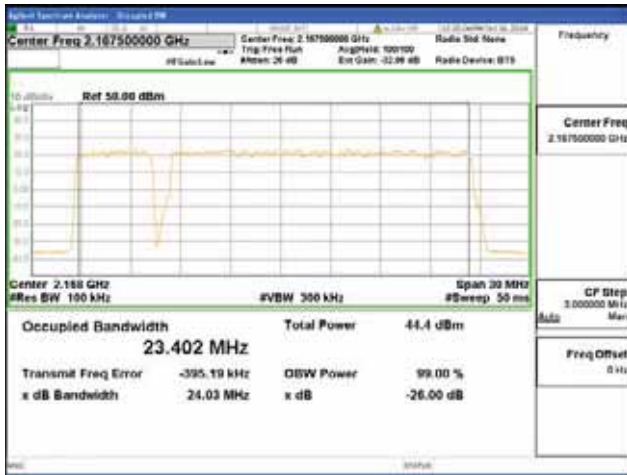

CTK Co., Ltd.
(Ho-dong), 113, Yejik-ro, Cheoin-gu,
Yongin-si, Gyeonggi-do, Korea
Tel: +82-31-339-9970
Fax: +82-31-624-9501

Report No.:
CTK-2018-03329
Page (459) / (2957)
Pages

Band 66, BW 5MHz + BW 20MHz, Multi 2 carrier(Contiguous), 4TX, Top

QPSK