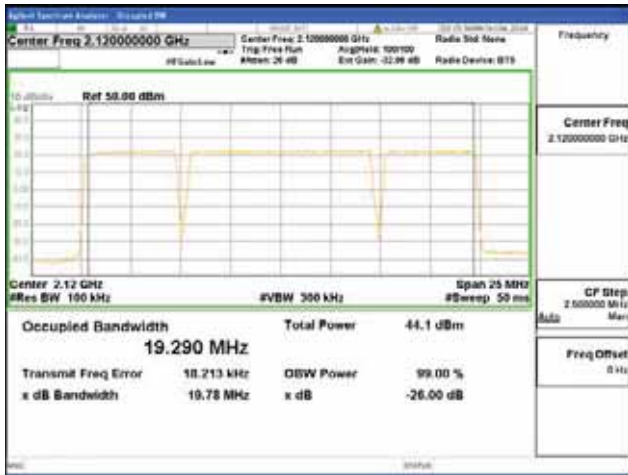

**ANT 2**

**Band 66, BW 5MHz + BW 10MHz + BW 5MHz, Multi 3 carrier(Contiguous), 4TX, Bottom**

QPSK

16QAM

64QAM

256QAM