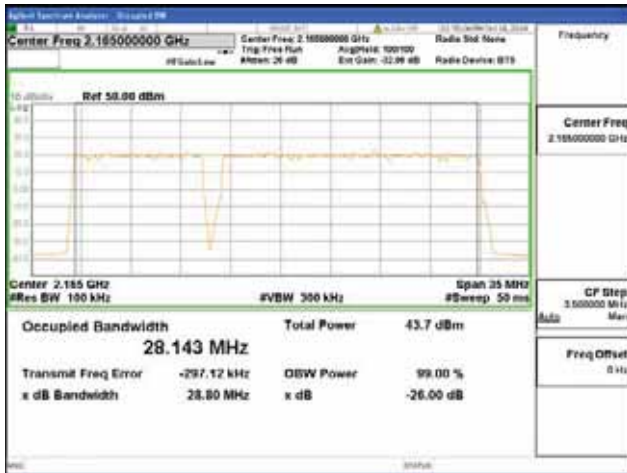

QPSK

16QAM

64QAM

256QAM

**Band 66, BW 10MHz + BW 20MHz, Multi 2 carrier(Contiguous), 4TX, Top**

QPSK

16QAM

64QAM