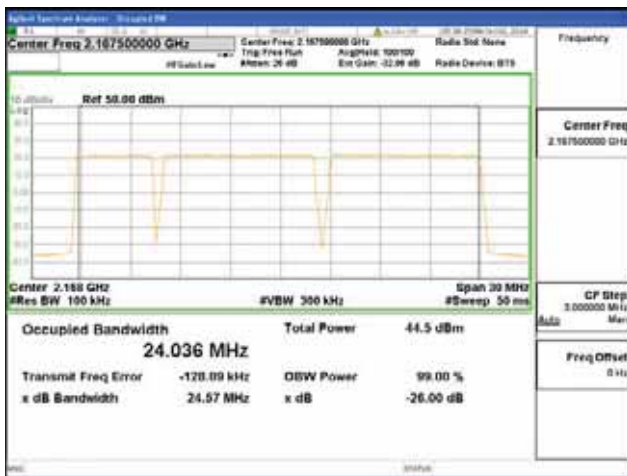

Band 66, BW 5MHz + BW 10MHz + BW 10MHz, Multi 3 carrier(Contiguous), 4TX, Top

64QAM