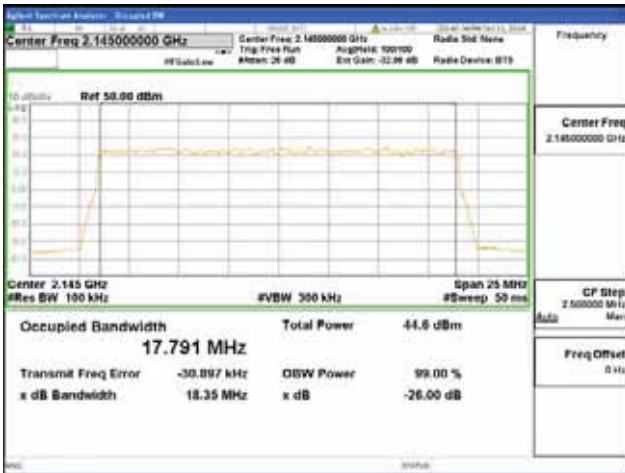

QPSK

16QAM

64QAM

256QAM

**Band 66, BW 20MHz, Single 1 carrier, 4TX, Middle**

QPSK

16QAM

64QAM