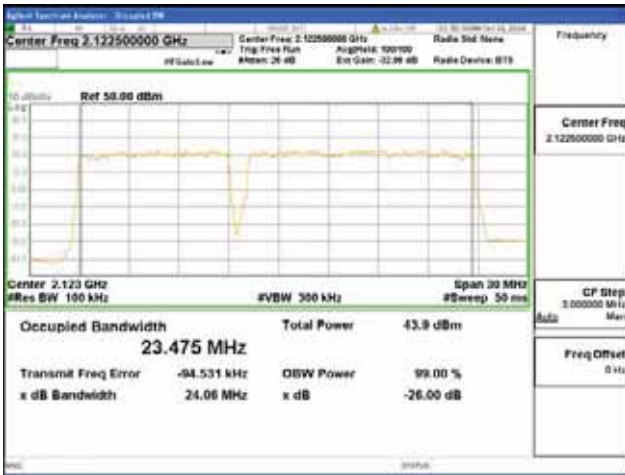

CTK Co., Ltd.
(Ho-dong), 113, Yejik-ro, Cheoin-gu,
Yongin-si, Gyeonggi-do, Korea
Tel: +82-31-339-9970
Fax: +82-31-624-9501

Report No.:
CTK-2018-03329
Page (476) / (2957)
Pages

ANT 4

Band 66, BW 10MHz + BW 15MHz, Multi 2 carrier(Contiguous), 4TX, Bottom

QPSK

16QAM