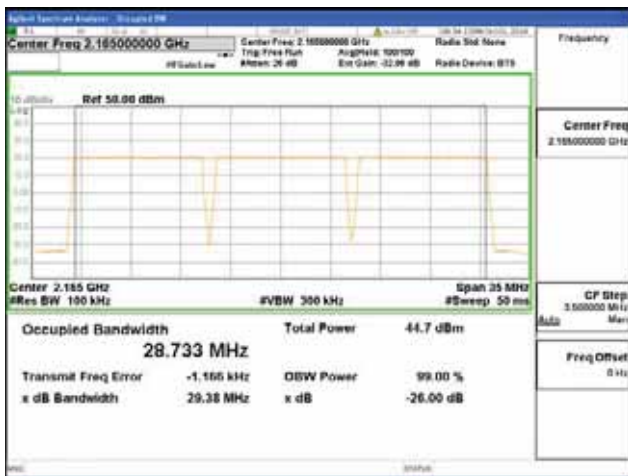

Report No.:  
 CTK-2018-03329  
 Page (506) / (2957)  
 Pages

**Band 66, BW 10MHz + BW 10MHz + BW 10MHz, Multi 3 carrier(Contiguous), 4TX, Top**

QPSK

16QAM

64QAM

256QAM

**CTK Co., Ltd.**  
 (Ho-dong), 113, Yejik-ro, Cheoin-gu,  
 Yongin-si, Gyeonggi-do, Korea  
 Tel: +82-31-339-9970  
 Fax: +82-31-624-9501