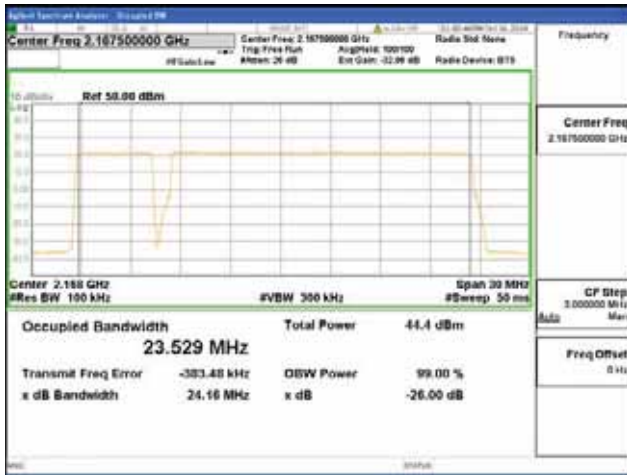

Report No.:  
 CTK-2018-03329  
 Page (459) / (2957)  
 Pages

**Band 66, BW 5MHz + BW 20MHz, Multi 2 carrier(Contiguous), 4TX, Top**

QPSK

16QAM

64QAM

256QAM

**CTK Co., Ltd.**  
 (Ho-dong), 113, Yejik-ro, Cheoin-gu,  
 Yongin-si, Gyeonggi-do, Korea  
 Tel: +82-31-339-9970  
 Fax: +82-31-624-9501