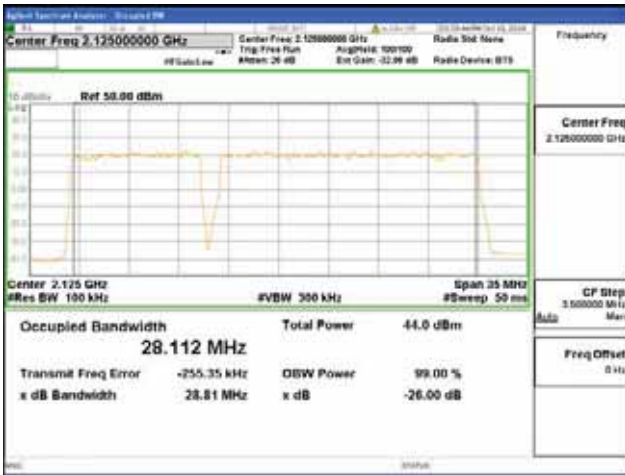

ANT 1

Band 66, BW 10MHz + BW 20MHz, Multi 2 carrier(Contiguous), 4TX, Bottom

QPSK

16QAM