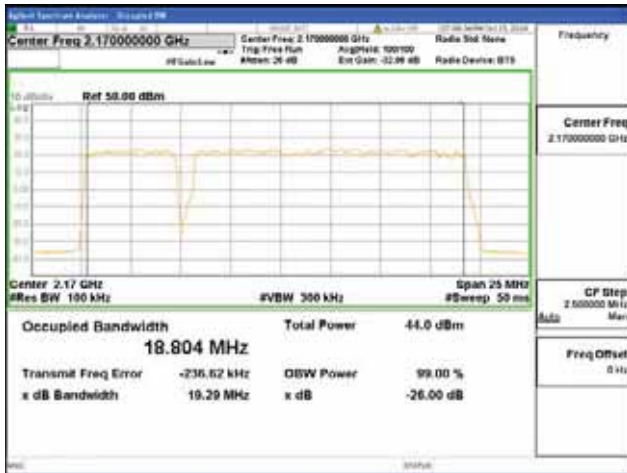

QPSK

16QAM

64QAM

256QAM

**Band 66, BW 5MHz + BW 15MHz, Multi 2 carrier(Contiguous), 4TX, Top**

QPSK

16QAM

64QAM