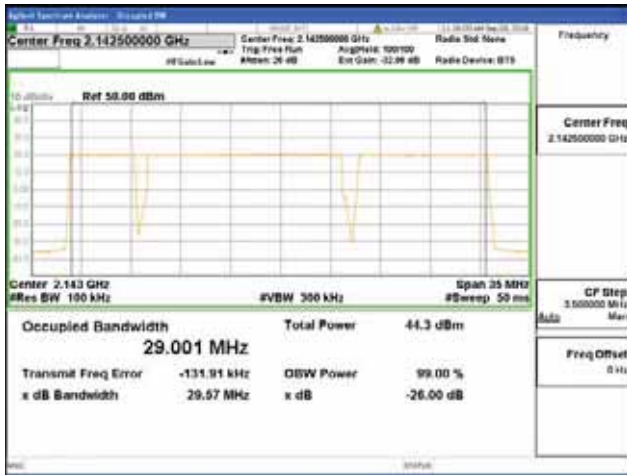

Report No.:  
 CTK-2018-03329  
 Page (490) / (2957)  
 Pages

**Band 66, BW 5MHz + BW 15MHz + BW 10MHz, Multi 3 carrier(Contiguous), 4TX, Middle**

QPSK

16QAM

64QAM

256QAM

**CTK Co., Ltd.**  
 (Ho-dong), 113, Yejik-ro, Cheoin-gu,  
 Yongin-si, Gyeonggi-do, Korea  
 Tel: +82-31-339-9970  
 Fax: +82-31-624-9501