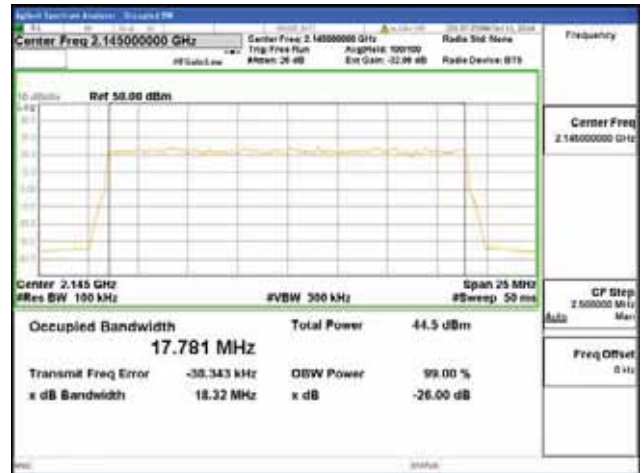

64QAM

256QAM

**Band 66, BW 20MHz, Single 1 carrier, 4TX, Middle**

QPSK

16QAM

64QAM

256QAM

**CTK Co., Ltd.**  
 (Ho-dong), 113, Yejik-ro, Cheoin-gu,  
 Yongin-si, Gyeonggi-do, Korea  
 Tel: +82-31-339-9970  
 Fax: +82-31-624-9501