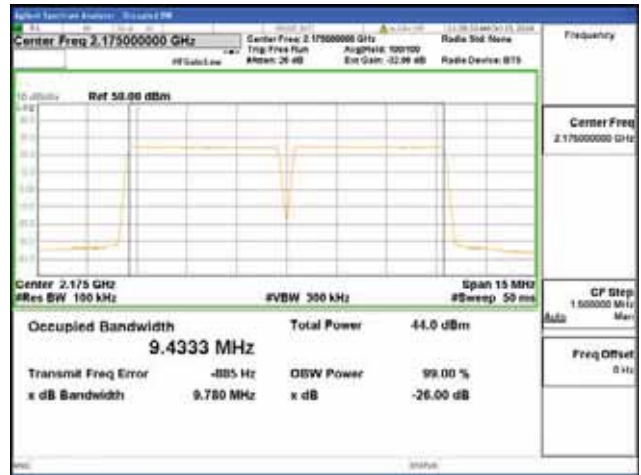

Report No.:  
 CTK-2018-03329  
 Page (433) / (2957)  
 Pages

**Band 66, BW 5MHz + BW 5MHz, Multi 2 carrier(Contiguous), 4TX, Top**

QPSK

16QAM

64QAM

256QAM

**ANT 3**

**Band 66, BW 5MHz + BW 5MHz, Multi 2 carrier(Contiguous), 4TX, Bottom**