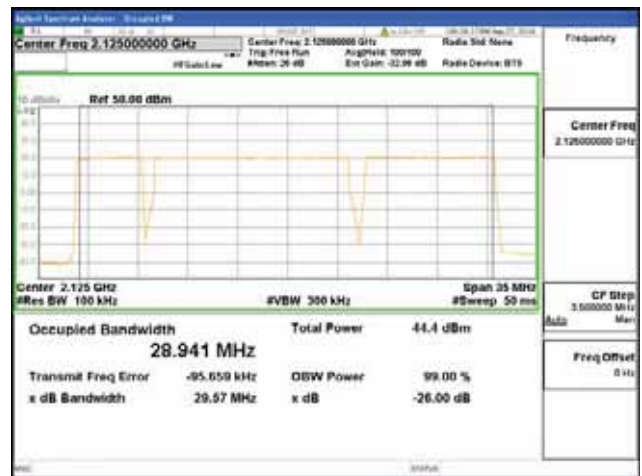

Report No.:  
 CTK-2018-03329  
 Page (495) / (2957)  
 Pages

**ANT 4**

**Band 66, BW 5MHz + BW 15MHz + BW 10MHz, Multi 3 carrier(Contiguous), 4TX, Bottom**

QPSK

16QAM

64QAM

256QAM

**CTK Co., Ltd.**  
 (Ho-dong), 113, Yejik-ro, Cheoin-gu,  
 Yongin-si, Gyeonggi-do, Korea  
 Tel: +82-31-339-9970  
 Fax: +82-31-624-9501