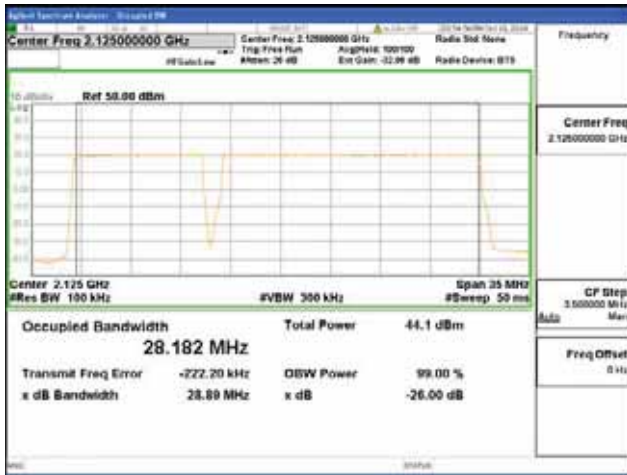

ANT 3

Band 66, BW 10MHz + BW 20MHz, Multi 2 carrier(Contiguous), 4TX, Bottom

64QAM