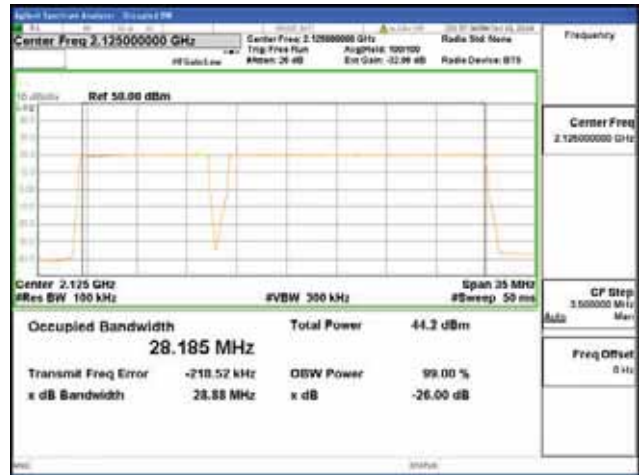

256QAM

**ANT 2**

**Band 66, BW 10MHz + BW 20MHz, Multi 2 carrier(Contiguous), 4TX, Bottom**

QPSK

16QAM

64QAM

256QAM

**Band 66, BW 10MHz + BW 20MHz, Multi 2 carrier(Contiguous), 4TX, Top**