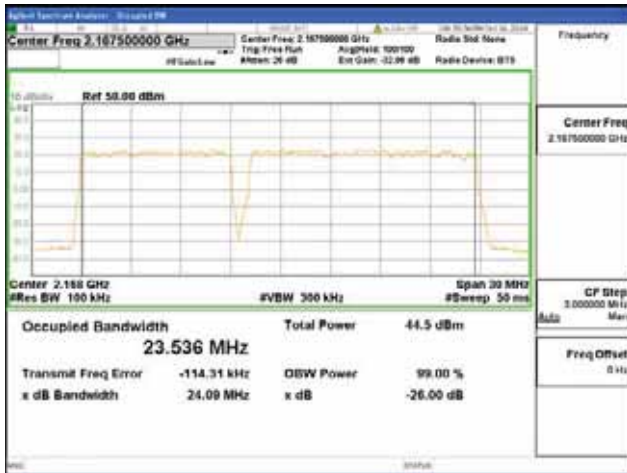

**ANT 3**

**Band 66, BW 10MHz + BW 15MHz, Multi 2 carrier(Contiguous), 4TX, Bottom**

QPSK

16QAM

64QAM

256QAM

**Band 66, BW 10MHz + BW 15MHz, Multi 2 carrier(Contiguous), 4TX, Top**

QPSK