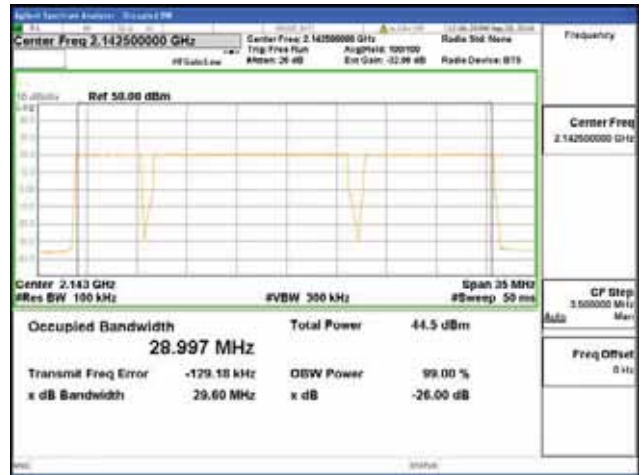

Report No.:  
 CTK-2018-03329  
 Page (493) / (2957)  
 Pages

**Band 66, BW 5MHz + BW 15MHz + BW 10MHz, Multi 3 carrier(Contiguous), 4TX, Middle**

QPSK

16QAM

64QAM

256QAM

**CTK Co., Ltd.**  
 (Ho-dong), 113, Yejik-ro, Cheoin-gu,  
 Yongin-si, Gyeonggi-do, Korea  
 Tel: +82-31-339-9970  
 Fax: +82-31-624-9501