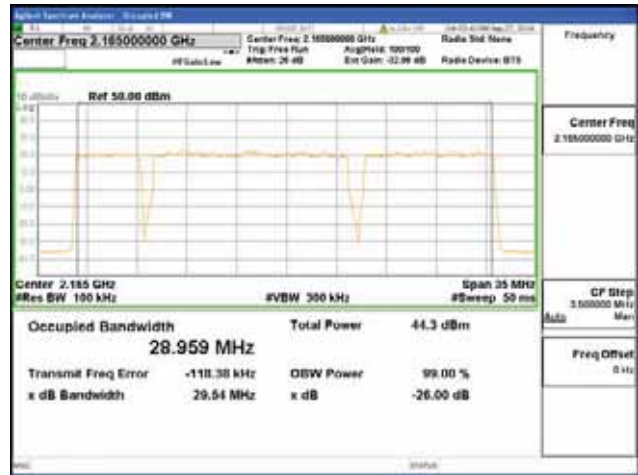

CTK Co., Ltd.
(Ho-dong), 113, Yejik-ro, Cheoin-gu,
Yongin-si, Gyeonggi-do, Korea
Tel: +82-31-339-9970
Fax: +82-31-624-9501

Report No.:
CTK-2018-03329
Page (491) / (2957)
Pages

Band 66, BW 5MHz + BW 15MHz + BW 10MHz, Multi 3 carrier(Contiguous), 4TX, Top

QPSK

16QAM

64QAM

256QAM