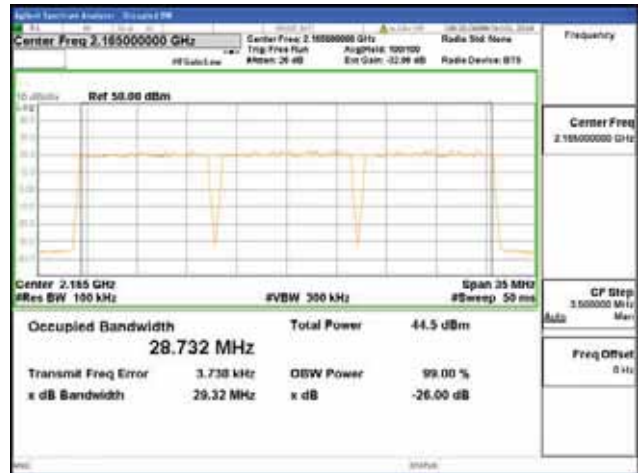

CTK Co., Ltd.
(Ho-dong), 113, Yejik-ro, Cheoin-gu,
Yongin-si, Gyeonggi-do, Korea
Tel: +82-31-339-9970
Fax: +82-31-624-9501

Report No.:
CTK-2018-03329
Page (503) / (2957)
Pages

Band 66, BW 10MHz + BW 10MHz + BW 10MHz, Multi 3 carrier(Contiguous), 4TX, Top

QPSK

16QAM

64QAM

256QAM