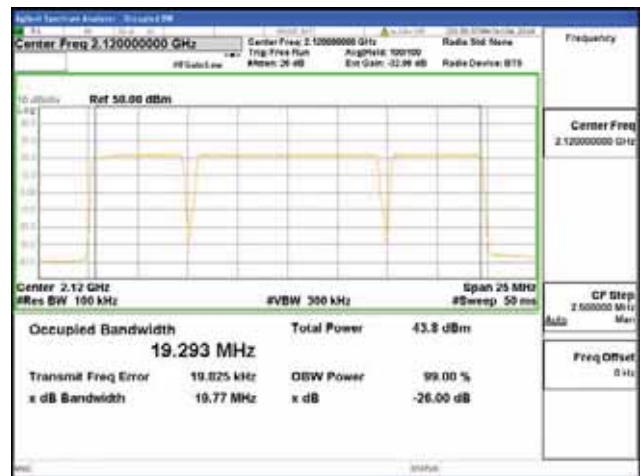

**Band 66, BW 5MHz + BW 10MHz + BW 5MHz, Multi 3 carrier(Contiguous), 4TX, Bottom**

QPSK

16QAM

64QAM

256QAM

**CTK Co., Ltd.**  
 (Ho-dong), 113, Yejik-ro, Cheoin-gu,  
 Yongin-si, Gyeonggi-do, Korea  
 Tel: +82-31-339-9970  
 Fax: +82-31-624-9501