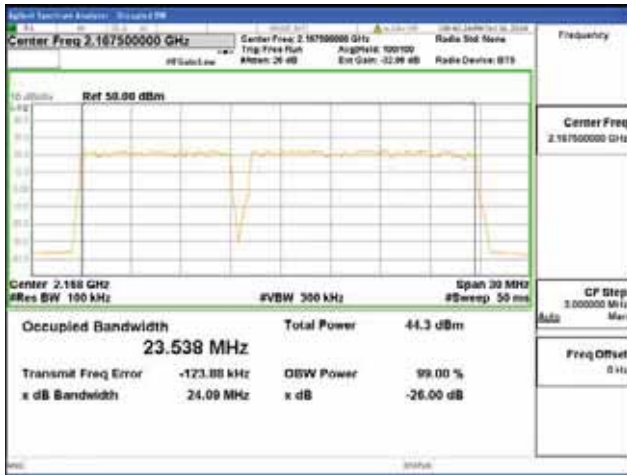

CTK Co., Ltd.
(Ho-dong), 113, Yejik-ro, Cheoin-gu,
Yongin-si, Gyeonggi-do, Korea
Tel: +82-31-339-9970
Fax: +82-31-624-9501

Report No.:
CTK-2018-03329
Page (477) / (2957)
Pages

Band 66, BW 10MHz + BW 15MHz, Multi 2 carrier(Contiguous), 4TX, Top

QPSK