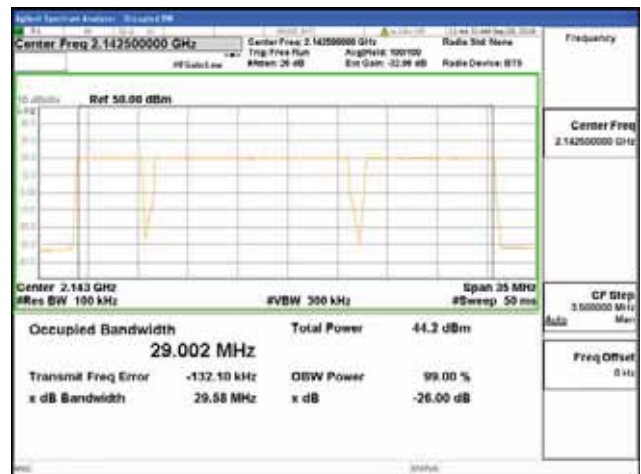

Report No.:  
 CTK-2018-03329  
 Page (496) / (2957)  
 Pages

**Band 66, BW 5MHz + BW 15MHz + BW 10MHz, Multi 3 carrier(Contiguous), 4TX, Middle**

QPSK

16QAM

64QAM

256QAM

**CTK Co., Ltd.**  
 (Ho-dong), 113, Yejik-ro, Cheoin-gu,  
 Yongin-si, Gyeonggi-do, Korea  
 Tel: +82-31-339-9970  
 Fax: +82-31-624-9501