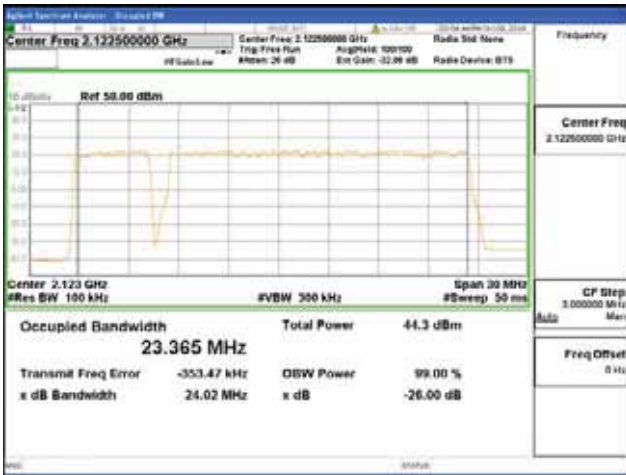

CTK Co., Ltd.
(Ho-dong), 113, Yejik-ro, Cheoin-gu,
Yongin-si, Gyeonggi-do, Korea
Tel: +82-31-339-9970
Fax: +82-31-624-9501

Report No.:
CTK-2018-03329
Page (454) / (2957)
Pages

ANT 1

Band 66, BW 5MHz + BW 20MHz, Multi 2 carrier(Contiguous), 4TX, Bottom

QPSK

16QAM