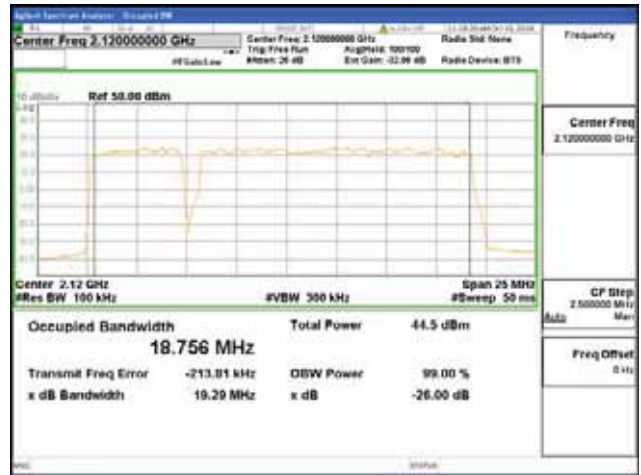

256QAM

**ANT 2**

**Band 66, BW 5MHz + BW 15MHz, Multi 2 carrier(Contiguous), 4TX, Bottom**

QPSK

16QAM

64QAM

256QAM

**CTK Co., Ltd.**  
 (Ho-dong), 113, Yejik-ro, Cheoin-gu,  
 Yongin-si, Gyeonggi-do, Korea  
 Tel: +82-31-339-9970  
 Fax: +82-31-624-9501