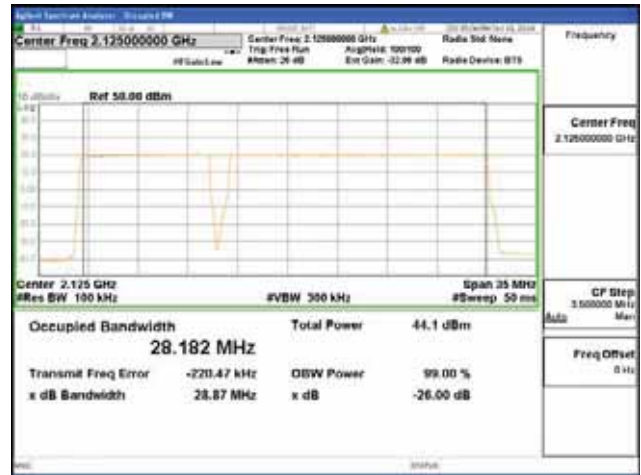

64QAM

256QAM