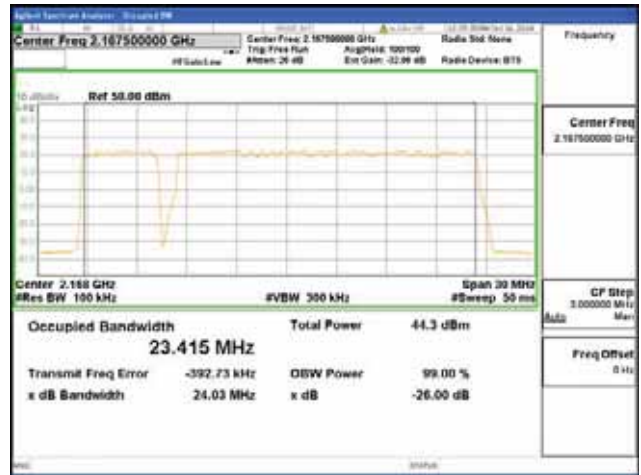

CTK Co., Ltd.
(Ho-dong), 113, Yejik-ro, Cheoin-gu,
Yongin-si, Gyeonggi-do, Korea
Tel: +82-31-339-9970
Fax: +82-31-624-9501

Report No.:
CTK-2018-03329
Page (459) / (2957)
Pages

Band 66, BW 5MHz + BW 20MHz, Multi 2 carrier(Contiguous), 4TX, Top

QPSK

16QAM

64QAM

256QAM