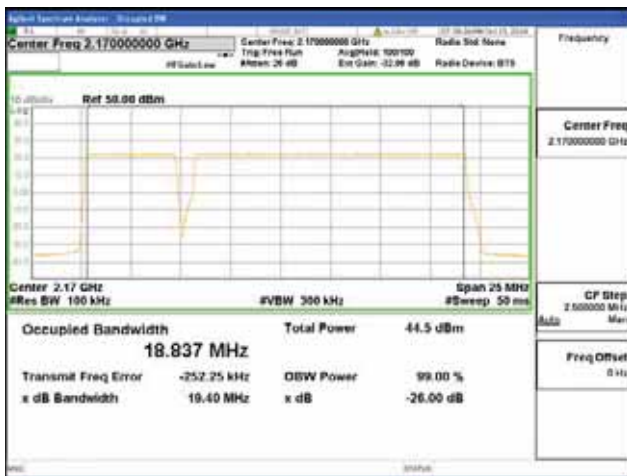

Report No.:  
 CTK-2018-03329  
 Page (453) / (2957)  
 Pages

**Band 66, BW 5MHz + BW 15MHz, Multi 2 carrier(Contiguous), 4TX, Top**

QPSK

16QAM

64QAM

256QAM

**CTK Co., Ltd.**  
 (Ho-dong), 113, Yejik-ro, Cheoin-gu,  
 Yongin-si, Gyeonggi-do, Korea  
 Tel: +82-31-339-9970  
 Fax: +82-31-624-9501