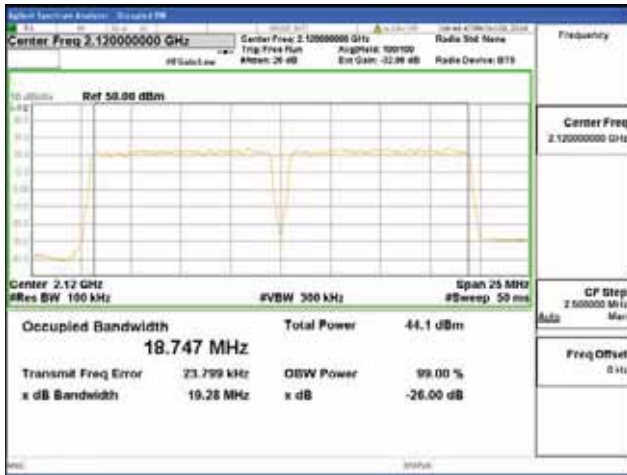

QPSK

16QAM

64QAM

256QAM

**ANT 1**

**Band 66, BW 10MHz + BW 10MHz, Multi 2 carrier(Contiguous), 4TX, Bottom**

QPSK

16QAM