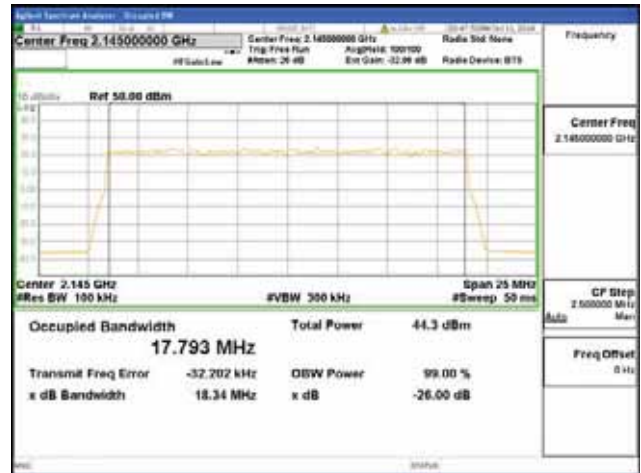

**ANT 2**  
**Band 66, BW 20MHz, Single 1 carrier, 4TX, Bottom**

QPSK

16QAM

64QAM

256QAM

**Band 66, BW 20MHz, Single 1 carrier, 4TX, Middle**

QPSK

16QAM