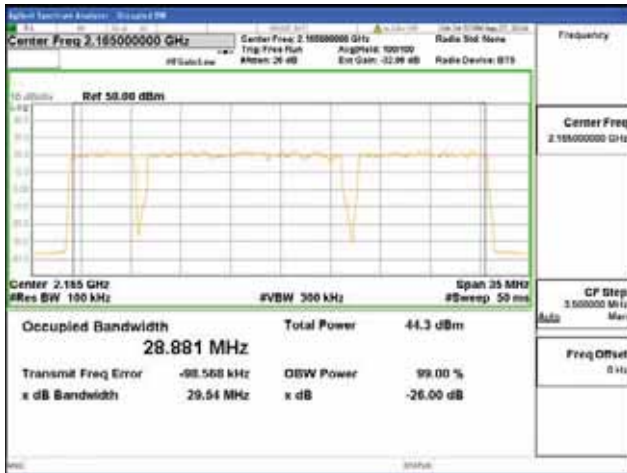

CTK Co., Ltd.
(Ho-dong), 113, Yejik-ro, Cheoin-gu,
Yongin-si, Gyeonggi-do, Korea
Tel: +82-31-339-9970
Fax: +82-31-624-9501

Report No.:
CTK-2018-03329
Page (497) / (2957)
Pages

Band 66, BW 5MHz + BW 15MHz + BW 10MHz, Multi 3 carrier(Contiguous), 4TX, Top

QPSK