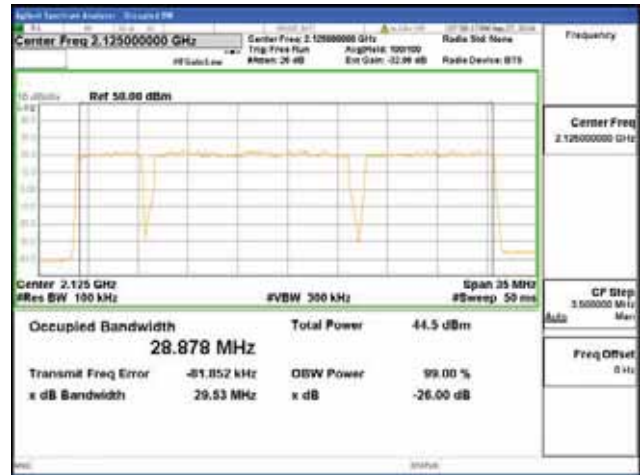

Report No.:  
 CTK-2018-03329  
 Page (489) / (2957)  
 Pages

**ANT 2**

**Band 66, BW 5MHz + BW 15MHz + BW 10MHz, Multi 3 carrier(Contiguous), 4TX, Bottom**

QPSK

16QAM

64QAM

256QAM

**CTK Co., Ltd.**  
 (Ho-dong), 113, Yejik-ro, Cheoin-gu,  
 Yongin-si, Gyeonggi-do, Korea  
 Tel: +82-31-339-9970  
 Fax: +82-31-624-9501