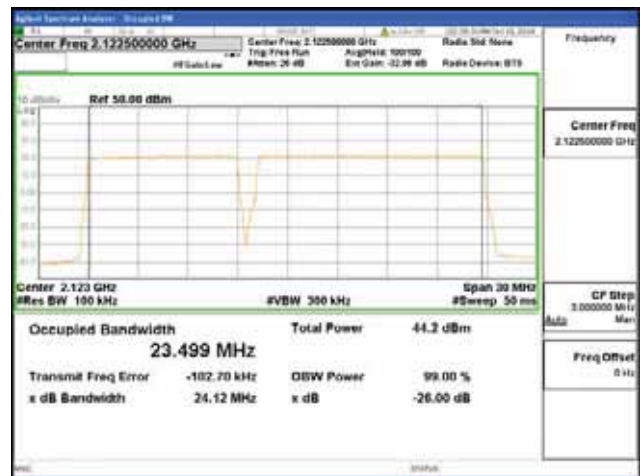

Report No.:  
 CTK-2018-03329  
 Page (472) / (2957)  
 Pages

**ANT 2**

**Band 66, BW 10MHz + BW 15MHz, Multi 2 carrier(Contiguous), 4TX, Bottom**

QPSK

16QAM

64QAM

256QAM

**Band 66, BW 10MHz + BW 15MHz, Multi 2 carrier(Contiguous), 4TX, Top**