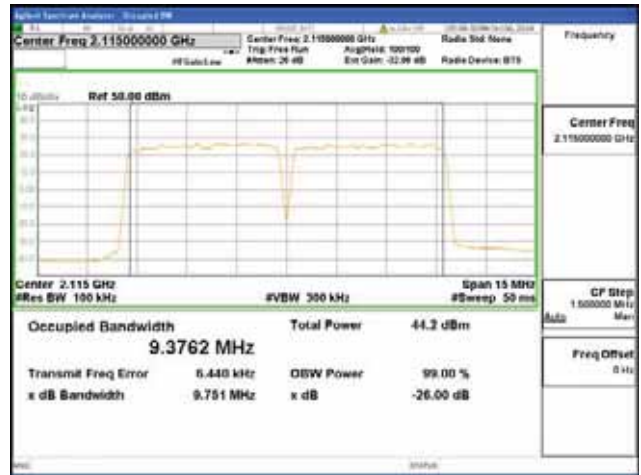

ANT 3

Band 66, BW 5MHz + BW 5MHz, Multi 2 carrier(Contiguous), 4TX, Bottom

QPSK

16QAM

64QAM

256QAM