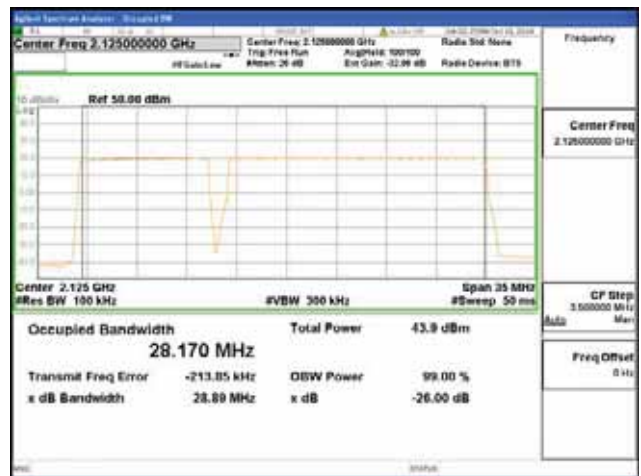

**Band 66, BW 10MHz + BW 20MHz, Multi 2 carrier(Contiguous), 4TX, Bottom**

QPSK

16QAM

64QAM

256QAM

**Band 66, BW 10MHz + BW 20MHz, Multi 2 carrier(Contiguous), 4TX, Top**

QPSK

16QAM