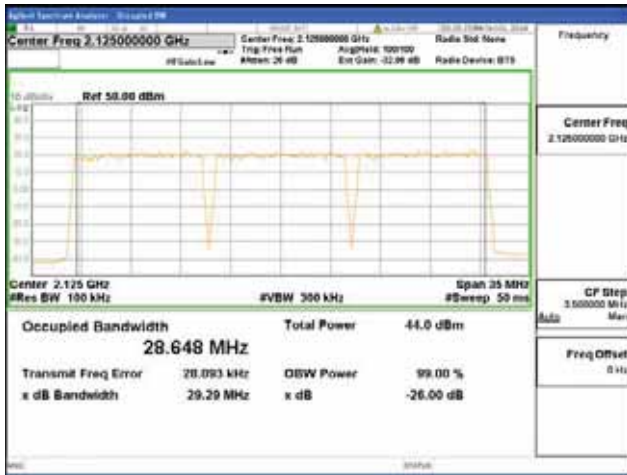

CTK Co., Ltd.
(Ho-dong), 113, Yejik-ro, Cheoin-gu,
Yongin-si, Gyeonggi-do, Korea
Tel: +82-31-339-9970
Fax: +82-31-624-9501

Report No.:
CTK-2018-03329
Page (507) / (2957)
Pages

ANT 4

Band 66, BW 10MHz + BW 10MHz + BW 10MHz, Multi 3 carrier(Contiguous), 4TX, Bottom

QPSK