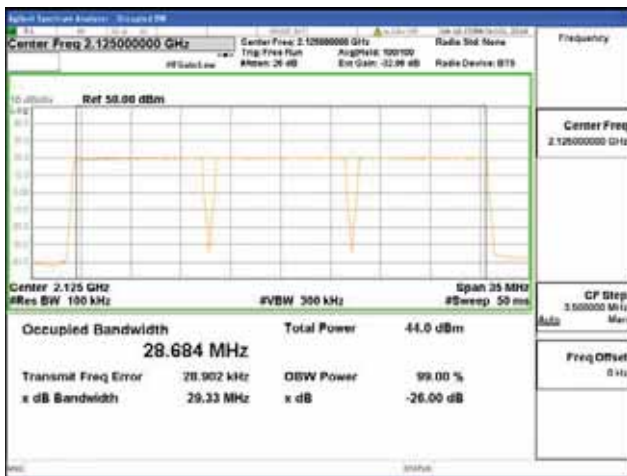

ANT 1

Band 66, BW 10MHz + BW 10MHz + BW 10MHz, Multi 3 carrier(Contiguous), 4TX, Bottom

QPSK

16QAM

64QAM

256QAM