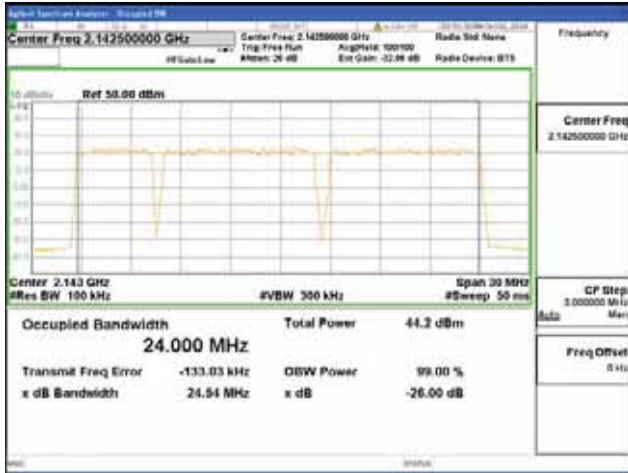

Band 66, BW 5MHz + BW 10MHz + BW 10MHz, Multi 3 carrier(Contiguous), 4TX, Middle

QPSK