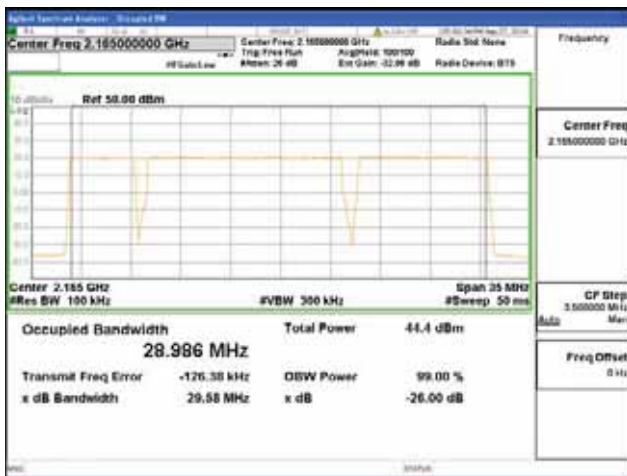

Report No.:  
 CTK-2018-03329  
 Page (497) / (2957)  
 Pages

**Band 66, BW 5MHz + BW 15MHz + BW 10MHz, Multi 3 carrier(Contiguous), 4TX, Top**

QPSK

16QAM

64QAM

256QAM

**ANT 1**

**Band 66, BW 10MHz + BW 10MHz + BW 10MHz, Multi 3 carrier(Contiguous), 4TX, Bottom**