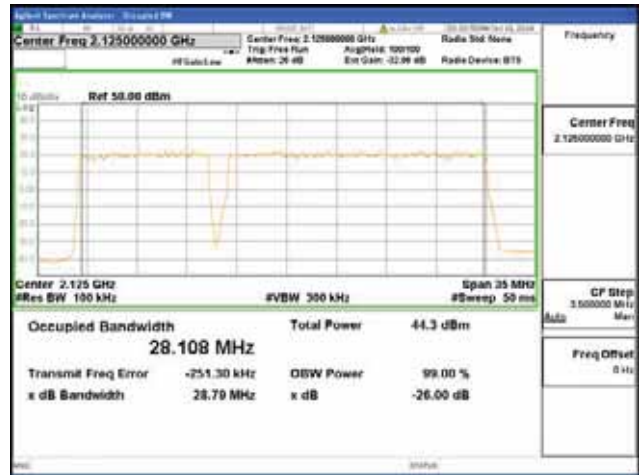

256QAM

**ANT 2**

**Band 66, BW 10MHz + BW 20MHz, Multi 2 carrier(Contiguous), 4TX, Bottom**

QPSK

16QAM

64QAM

256QAM

**Band 66, BW 10MHz + BW 20MHz, Multi 2 carrier(Contiguous), 4TX, Top**