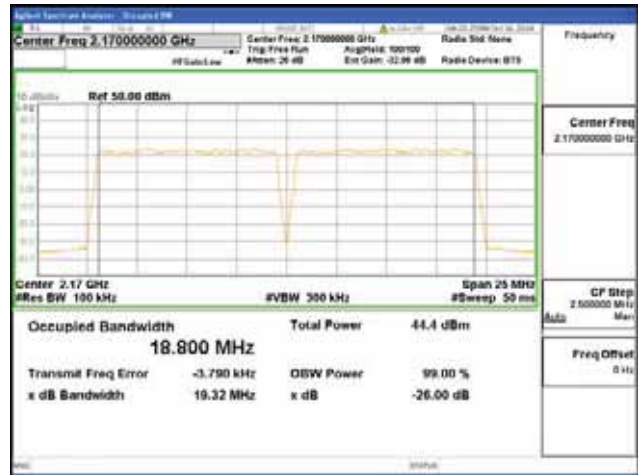

16QAM

64QAM

256QAM

**Band 66, BW 10MHz + BW 10MHz, Multi 2 carrier(Contiguous), 4TX, Top**

QPSK

16QAM

64QAM

256QAM