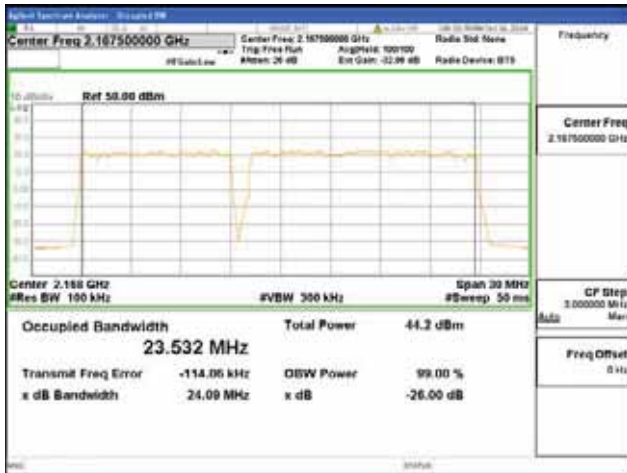

Band 66, BW 10MHz + BW 15MHz, Multi 2 carrier(Contiguous), 4TX, Top

QPSK