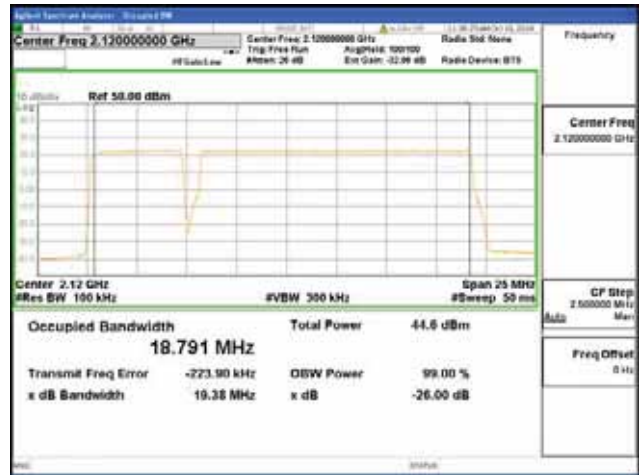

256QAM

**ANT 2**

**Band 66, BW 5MHz + BW 15MHz, Multi 2 carrier(Contiguous), 4TX, Bottom**

QPSK

16QAM

64QAM

256QAM

**CTK Co., Ltd.**  
 (Ho-dong), 113, Yejik-ro, Cheoin-gu,  
 Yongin-si, Gyeonggi-do, Korea  
 Tel: +82-31-339-9970  
 Fax: +82-31-624-9501