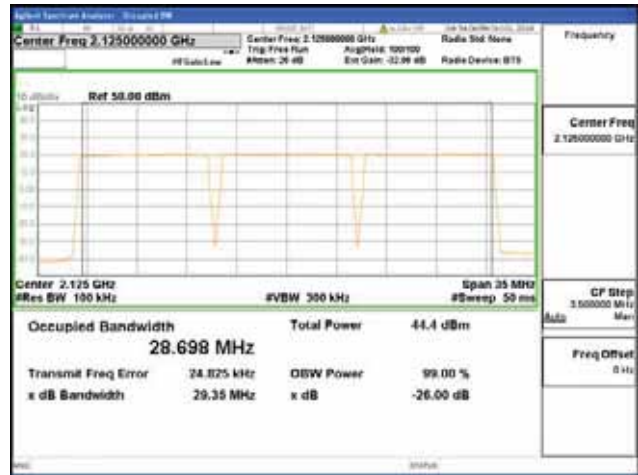

Report No.:  
 CTK-2018-03329  
 Page (501) / (2957)  
 Pages

**ANT 2**

**Band 66, BW 10MHz + BW 10MHz + BW 10MHz, Multi 3 carrier(Contiguous), 4TX, Bottom**

QPSK

16QAM

64QAM

256QAM

**CTK Co., Ltd.**  
 (Ho-dong), 113, Yejik-ro, Cheoin-gu,  
 Yongin-si, Gyeonggi-do, Korea  
 Tel: +82-31-339-9970  
 Fax: +82-31-624-9501