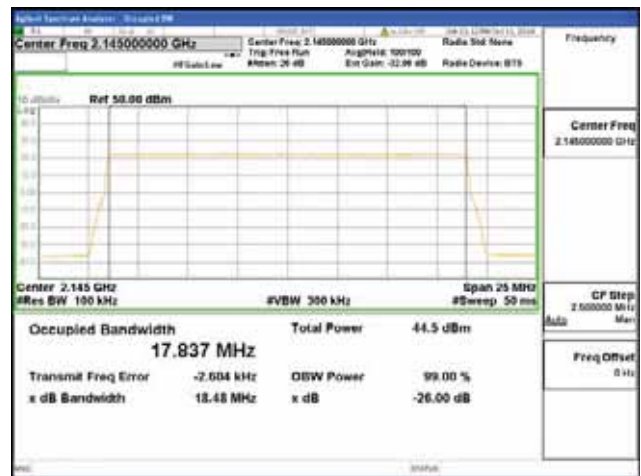

64QAM

256QAM

**Band 66, BW 20MHz, Single 1 carrier, 4TX, Middle**

QPSK

16QAM

64QAM

256QAM

**CTK Co., Ltd.**  
 (Ho-dong), 113, Yejik-ro, Cheoin-gu,  
 Yongin-si, Gyeonggi-do, Korea  
 Tel: +82-31-339-9970  
 Fax: +82-31-624-9501