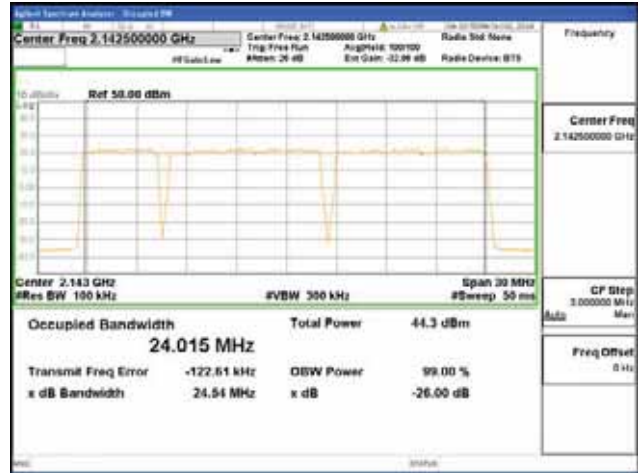

Band 66, BW 5MHz + BW 10MHz + BW 10MHz, Multi 3 carrier(Contiguous), 4TX, Middle

16QAM