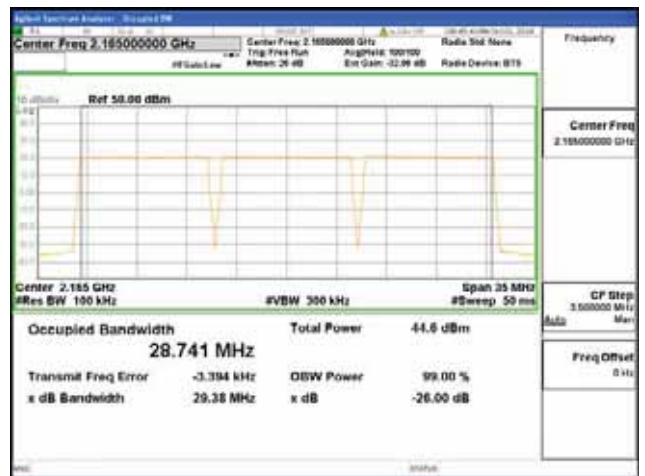

Report No.:  
 CTK-2018-03329  
 Page (506) / (2957)  
 Pages

**Band 66, BW 10MHz + BW 10MHz + BW 10MHz, Multi 3 carrier(Contiguous), 4TX, Top**

QPSK

16QAM

64QAM

256QAM

**CTK Co., Ltd.**  
 (Ho-dong), 113, Yejik-ro, Cheoin-gu,  
 Yongin-si, Gyeonggi-do, Korea  
 Tel: +82-31-339-9970  
 Fax: +82-31-624-9501