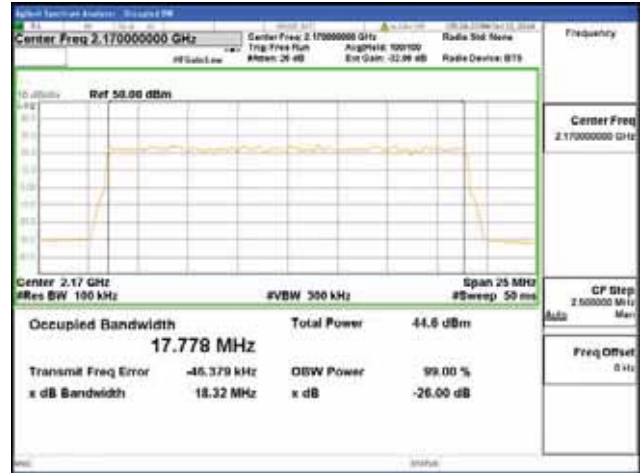

**Band 66, BW 20MHz, Single 1 carrier, 4TX, Top**

QPSK

16QAM

64QAM

256QAM

**ANT 4**  
**Band 66, BW 20MHz, Single 1 carrier, 4TX, Bottom**

QPSK

16QAM