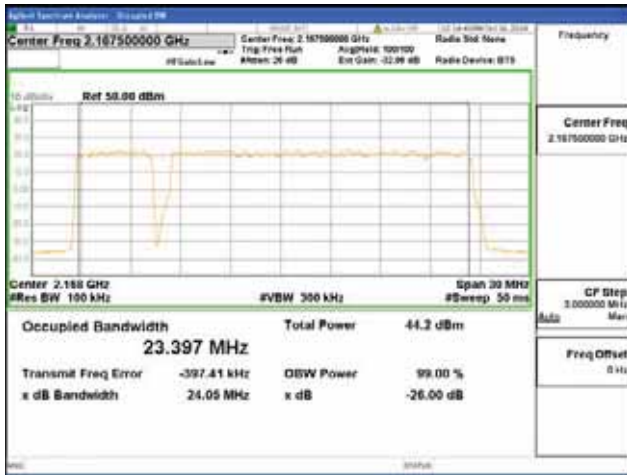

QPSK

16QAM

64QAM

256QAM

**Band 66, BW 5MHz + BW 20MHz, Multi 2 carrier(Contiguous), 4TX, Top**

QPSK

16QAM

64QAM