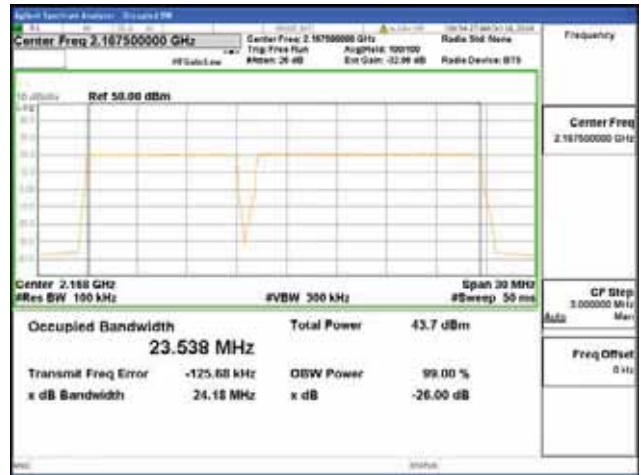

Report No.:  
 CTK-2018-03329  
 Page (471) / (2957)  
 Pages

**Band 66, BW 10MHz + BW 15MHz, Multi 2 carrier(Contiguous), 4TX, Top**

QPSK

16QAM

64QAM

256QAM

**CTK Co., Ltd.**  
 (Ho-dong), 113, Yejik-ro, Cheoin-gu,  
 Yongin-si, Gyeonggi-do, Korea  
 Tel: +82-31-339-9970  
 Fax: +82-31-624-9501