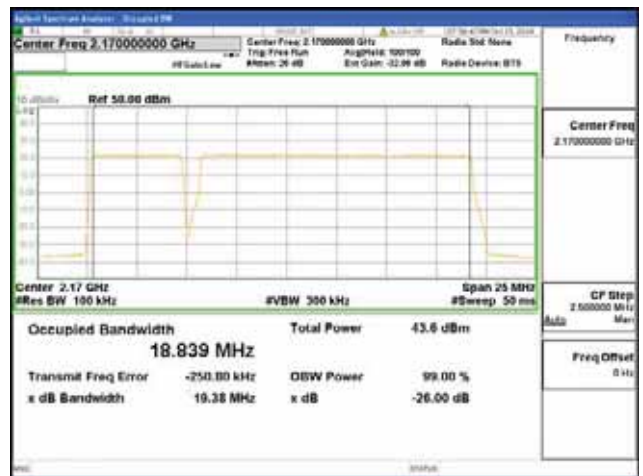

Band 66, BW 5MHz + BW 15MHz, Multi 2 carrier(Contiguous), 4TX, Top

256QAM