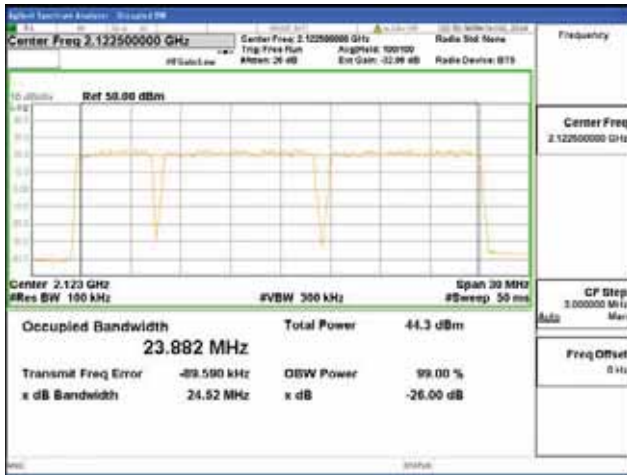

CTK Co., Ltd.
(Ho-dong), 113, Yejik-ro, Cheoin-gu,
Yongin-si, Gyeonggi-do, Korea
Tel: +82-31-339-9970
Fax: +82-31-624-9501

Report No.:
CTK-2018-03329
Page (513) / (2957)
Pages

ANT 2

Band 66, BW 5MHz + BW 10MHz + BW 10MHz, Multi 3 carrier(Contiguous), 4TX, Bottom

QPSK

16QAM