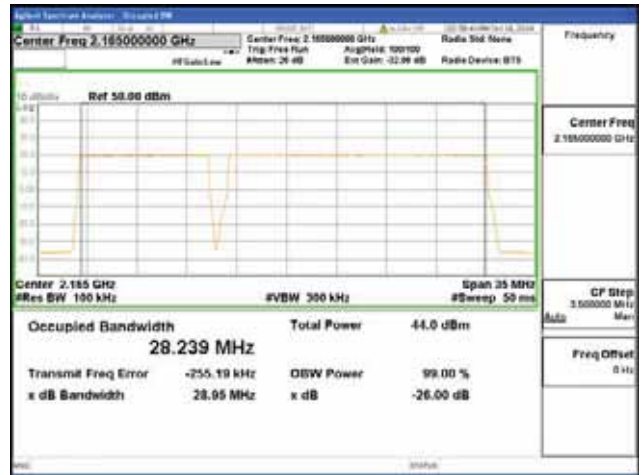

QPSK

16QAM

64QAM

256QAM

**ANT 3**

**Band 66, BW 10MHz + BW 20MHz, Multi 2 carrier(Contiguous), 4TX, Bottom**

QPSK

16QAM