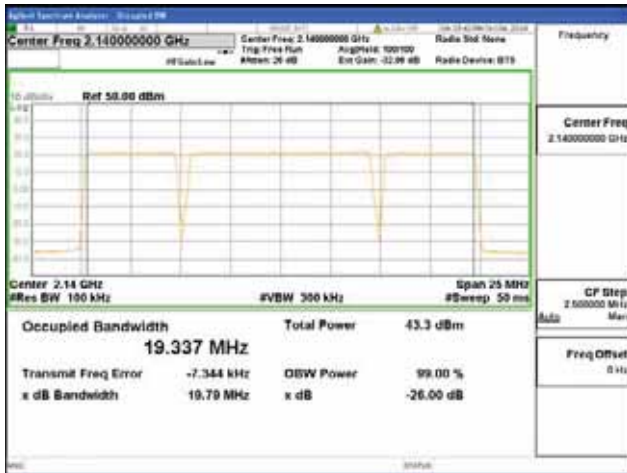

Report No.:  
 CTK-2018-03329  
 Page (523) / (2957)  
 Pages

**Band 66, BW 5MHz + BW 10MHz + BW 5MHz, Multi 3 carrier(Contiguous), 4TX, Middle**

QPSK

16QAM

64QAM

256QAM

**Band 66, BW 5MHz + BW 10MHz + BW 5MHz, Multi 3 carrier(Contiguous), 4TX, Top**