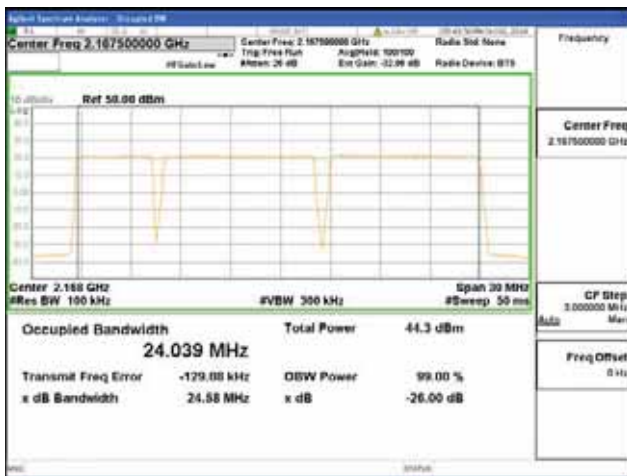

16QAM

64QAM

256QAM

**Band 66, BW 5MHz + BW 10MHz + BW 10MHz, Multi 3 carrier(Contiguous), 4TX, Top**

QPSK

16QAM

64QAM

256QAM