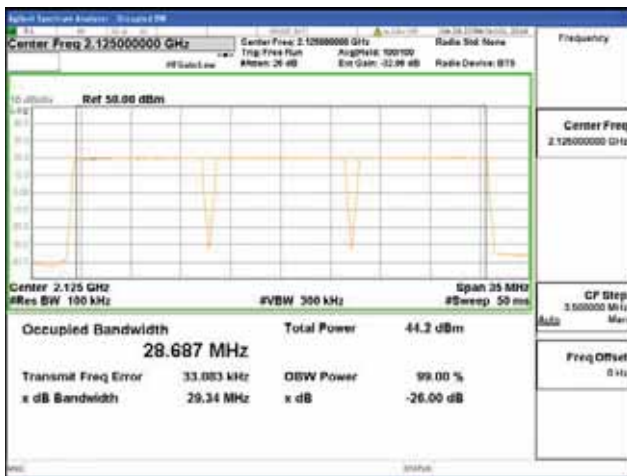

ANT 3

Band 66, BW 10MHz + BW 10MHz + BW 10MHz, Multi 3 carrier(Contiguous), 4TX, Bottom

QPSK

16QAM

64QAM

256QAM