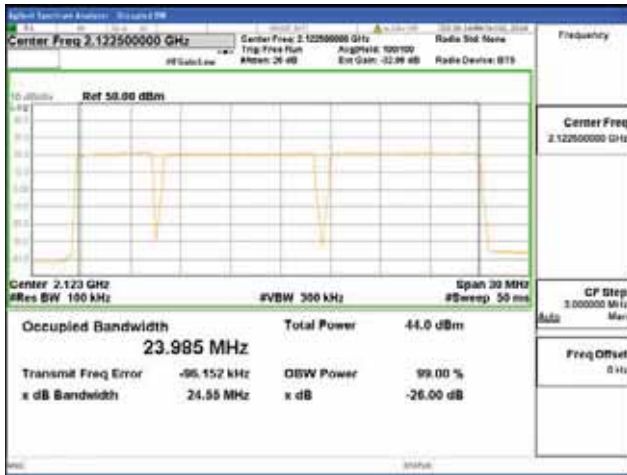

**ANT 4**

**Band 66, BW 5MHz + BW 10MHz + BW 10MHz, Multi 3 carrier(Contiguous), 4TX, Bottom**

QPSK

16QAM

64QAM

256QAM

**Band 66, BW 5MHz + BW 10MHz + BW 10MHz, Multi 3 carrier(Contiguous), 4TX, Middle**

QPSK