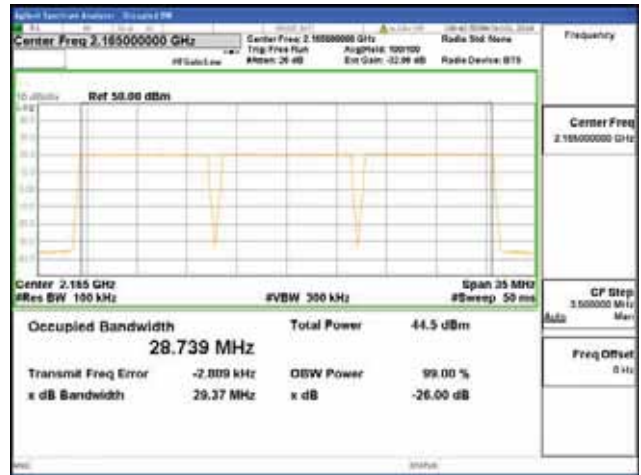

Report No.:  
 CTK-2018-03329  
 Page (509) / (2957)  
 Pages

**Band 66, BW 10MHz + BW 10MHz + BW 10MHz, Multi 3 carrier(Contiguous), 4TX, Top**

QPSK

16QAM

64QAM

256QAM

**CTK Co., Ltd.**  
 (Ho-dong), 113, Yejik-ro, Cheoin-gu,  
 Yongin-si, Gyeonggi-do, Korea  
 Tel: +82-31-339-9970  
 Fax: +82-31-624-9501