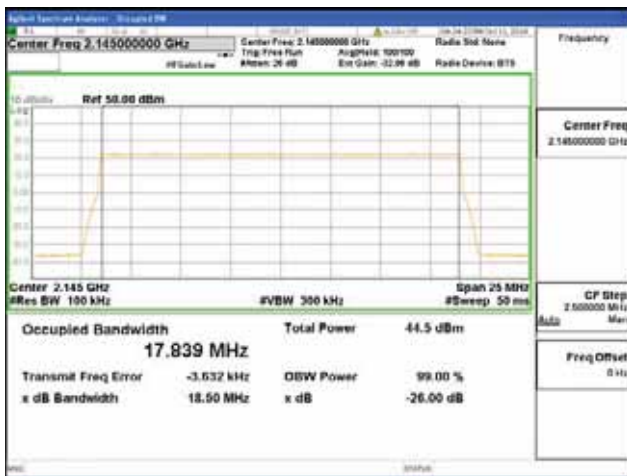

64QAM

256QAM

**Band 66, BW 20MHz, Single 1 carrier, 4TX, Middle**

QPSK

16QAM

64QAM

256QAM

**CTK Co., Ltd.**  
 (Ho-dong), 113, Yejik-ro, Cheoin-gu,  
 Yongin-si, Gyeonggi-do, Korea  
 Tel: +82-31-339-9970  
 Fax: +82-31-624-9501