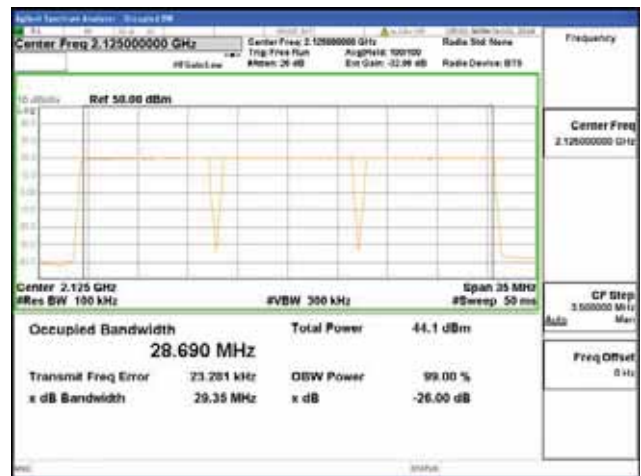

ANT 1

Band 66, BW 10MHz + BW 10MHz + BW 10MHz, Multi 3 carrier(Contiguous), 4TX, Bottom

QPSK

16QAM

64QAM

256QAM