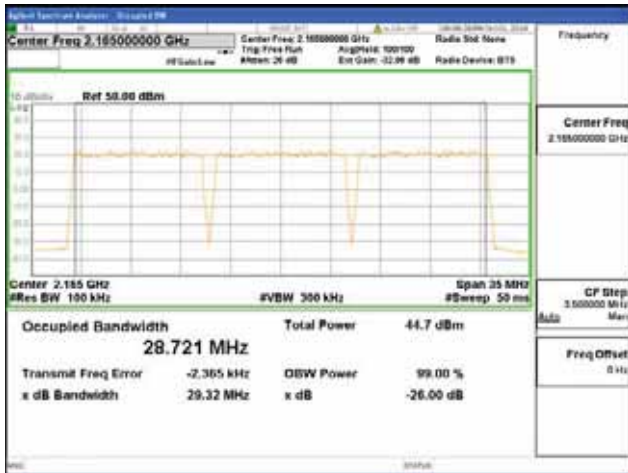

CTK Co., Ltd.
(Ho-dong), 113, Yejik-ro, Cheoin-gu,
Yongin-si, Gyeonggi-do, Korea
Tel: +82-31-339-9970
Fax: +82-31-624-9501

Report No.:
CTK-2018-03329
Page (506) / (2957)
Pages

Band 66, BW 10MHz + BW 10MHz + BW 10MHz, Multi 3 carrier(Contiguous), 4TX, Top

QPSK