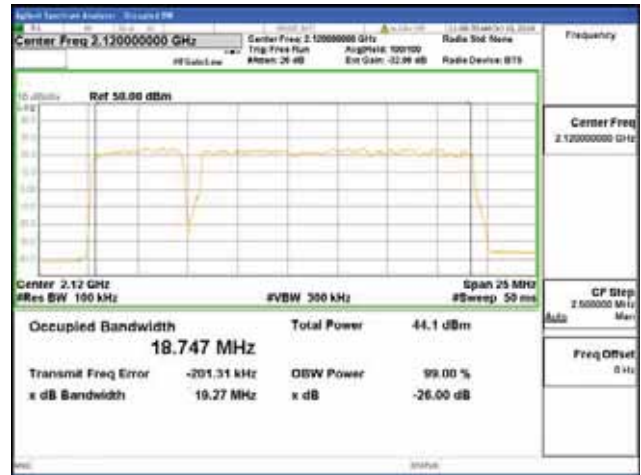

CTK Co., Ltd.
(Ho-dong), 113, Yejik-ro, Cheoin-gu,
Yongin-si, Gyeonggi-do, Korea
Tel: +82-31-339-9970
Fax: +82-31-624-9501

Report No.:
CTK-2018-03329
Page (452) / (2957)
Pages

ANT 4

Band 66, BW 5MHz + BW 15MHz, Multi 2 carrier(Contiguous), 4TX, Bottom

QPSK

16QAM