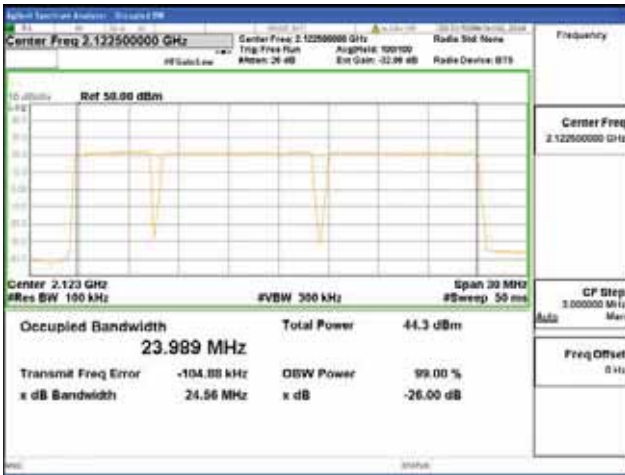

Report No.:  
 CTK-2018-03329  
 Page (516) / (2957)  
 Pages

**ANT 3**

**Band 66, BW 5MHz + BW 10MHz + BW 10MHz, Multi 3 carrier(Contiguous), 4TX, Bottom**

QPSK

16QAM

64QAM

256QAM

**CTK Co., Ltd.**  
 (Ho-dong), 113, Yejik-ro, Cheoin-gu,  
 Yongin-si, Gyeonggi-do, Korea  
 Tel: +82-31-339-9970  
 Fax: +82-31-624-9501