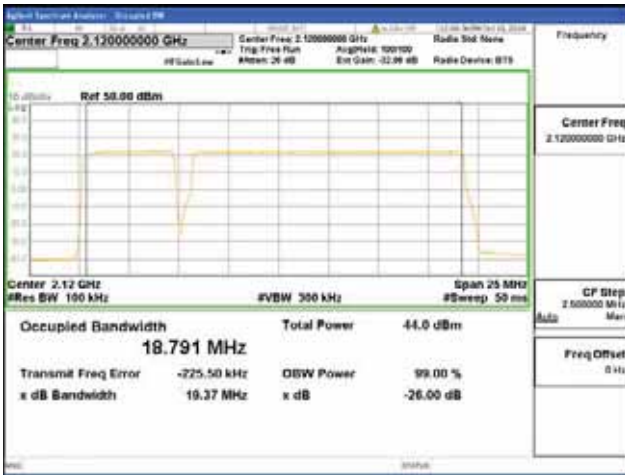

**ANT 4**

**Band 66, BW 5MHz + BW 15MHz, Multi 2 carrier(Contiguous), 4TX, Bottom**

QPSK

16QAM

64QAM

256QAM

**CTK Co., Ltd.**  
 (Ho-dong), 113, Yejik-ro, Cheoin-gu,  
 Yongin-si, Gyeonggi-do, Korea  
 Tel: +82-31-339-9970  
 Fax: +82-31-624-9501