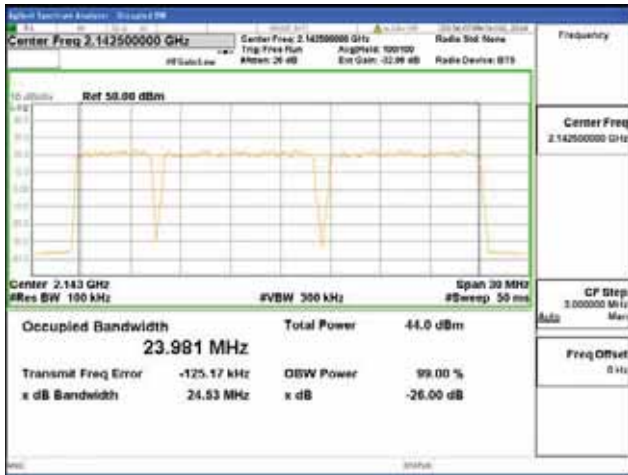

**ANT 4**

**Band 66, BW 5MHz + BW 10MHz + BW 10MHz, Multi 3 carrier(Contiguous), 4TX, Bottom**

QPSK

16QAM

64QAM

256QAM

**Band 66, BW 5MHz + BW 10MHz + BW 10MHz, Multi 3 carrier(Contiguous), 4TX, Middle**

QPSK