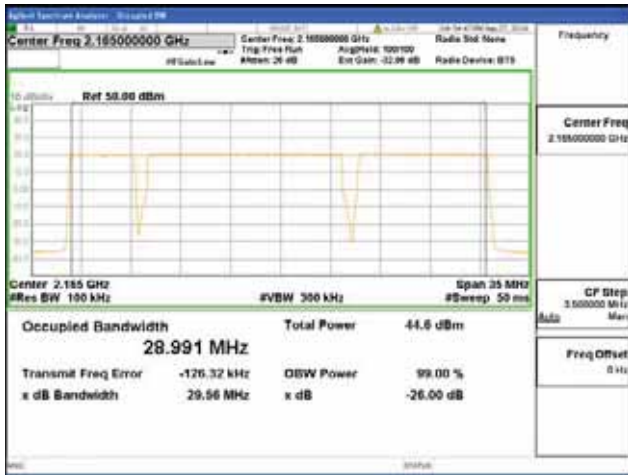

Report No.:  
 CTK-2018-03329  
 Page (491) / (2957)  
 Pages

**Band 66, BW 5MHz + BW 15MHz + BW 10MHz, Multi 3 carrier(Contiguous), 4TX, Top**

QPSK

16QAM

64QAM

256QAM

**CTK Co., Ltd.**  
 (Ho-dong), 113, Yejik-ro, Cheoin-gu,  
 Yongin-si, Gyeonggi-do, Korea  
 Tel: +82-31-339-9970  
 Fax: +82-31-624-9501