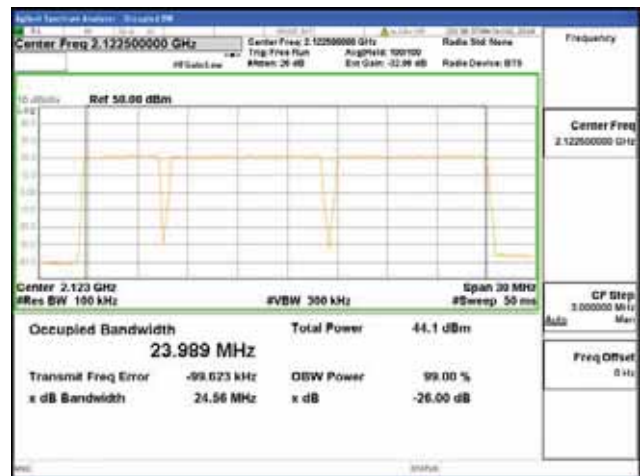

Report No.:  
 CTK-2018-03329  
 Page (510) / (2957)  
 Pages

**ANT 1**

**Band 66, BW 5MHz + BW 10MHz + BW 10MHz, Multi 3 carrier(Contiguous), 4TX, Bottom**

QPSK

16QAM

64QAM

256QAM

**CTK Co., Ltd.**  
 (Ho-dong), 113, Yejik-ro, Cheoin-gu,  
 Yongin-si, Gyeonggi-do, Korea  
 Tel: +82-31-339-9970  
 Fax: +82-31-624-9501