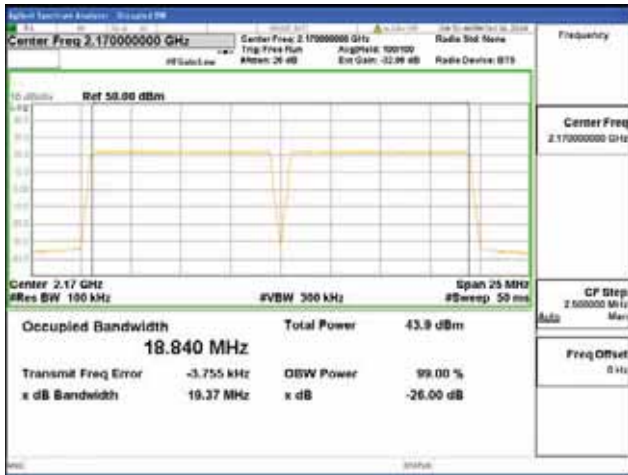

Band 66, BW 10MHz + BW 10MHz, Multi 2 carrier(Contiguous), 4TX, Top

64QAM