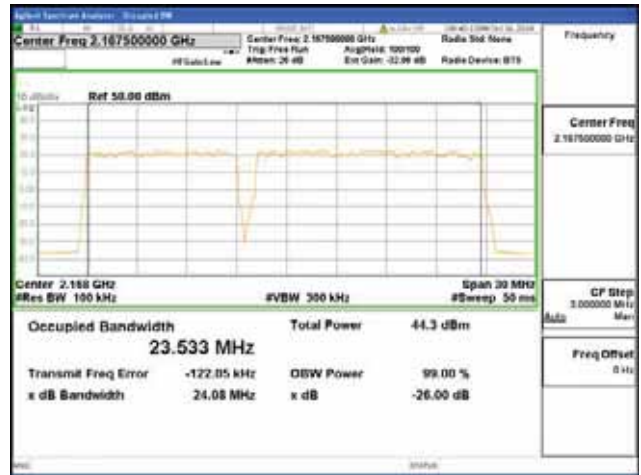

CTK Co., Ltd.
(Ho-dong), 113, Yejik-ro, Cheoin-gu,
Yongin-si, Gyeonggi-do, Korea
Tel: +82-31-339-9970
Fax: +82-31-624-9501

Report No.:
CTK-2018-03329
Page (477) / (2957)
Pages

Band 66, BW 10MHz + BW 15MHz, Multi 2 carrier(Contiguous), 4TX, Top

QPSK

16QAM

64QAM

256QAM