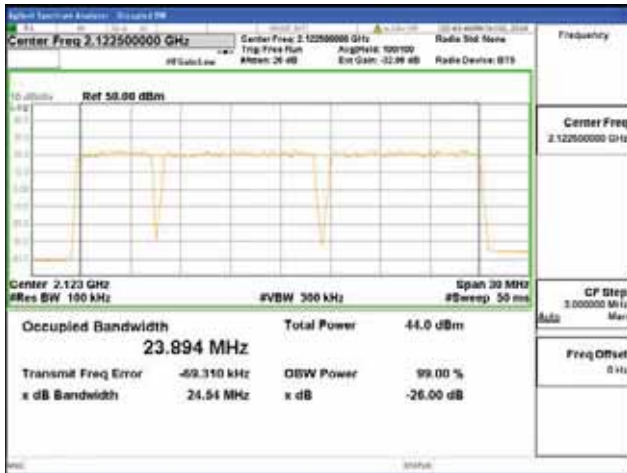

CTK Co., Ltd.
(Ho-dong), 113, Yejik-ro, Cheoin-gu,
Yongin-si, Gyeonggi-do, Korea
Tel: +82-31-339-9970
Fax: +82-31-624-9501

Report No.:
CTK-2018-03329
Page (510) / (2957)
Pages

ANT 1

Band 66, BW 5MHz + BW 10MHz + BW 10MHz, Multi 3 carrier(Contiguous), 4TX, Bottom

QPSK