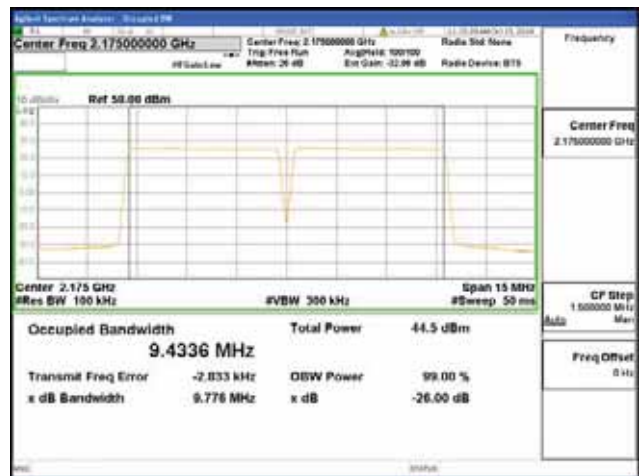

Report No.:  
 CTK-2018-03329  
 Page (437) / (2957)  
 Pages

**Band 66, BW 5MHz + BW 5MHz, Multi 2 carrier(Contiguous), 4TX, Top**

QPSK

16QAM

64QAM

256QAM

**CTK Co., Ltd.**  
 (Ho-dong), 113, Yejik-ro, Cheoin-gu,  
 Yongin-si, Gyeonggi-do, Korea  
 Tel: +82-31-339-9970  
 Fax: +82-31-624-9501