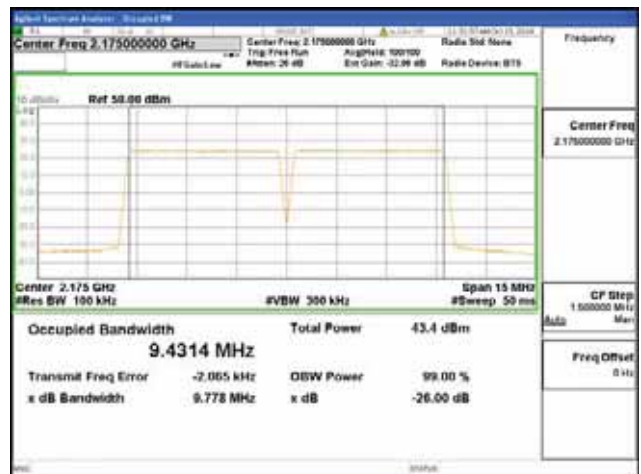

**Band 66, BW 5MHz + BW 5MHz, Multi 2 carrier(Contiguous), 4TX, Top**

QPSK

16QAM

64QAM

256QAM

**CTK Co., Ltd.**  
 (Ho-dong), 113, Yejik-ro, Cheoin-gu,  
 Yongin-si, Gyeonggi-do, Korea  
 Tel: +82-31-339-9970  
 Fax: +82-31-624-9501