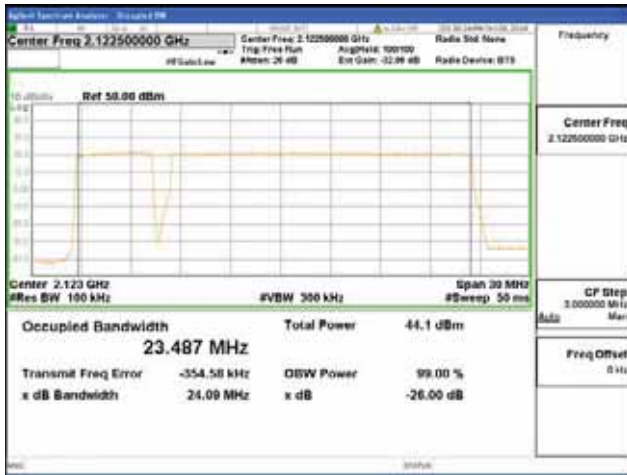

256QAM

**ANT 3**

**Band 66, BW 5MHz + BW 20MHz, Multi 2 carrier(Contiguous), 4TX, Bottom**

QPSK

16QAM

64QAM

256QAM

**CTK Co., Ltd.**  
 (Ho-dong), 113, Yejik-ro, Cheoin-gu,  
 Yongin-si, Gyeonggi-do, Korea  
 Tel: +82-31-339-9970  
 Fax: +82-31-624-9501