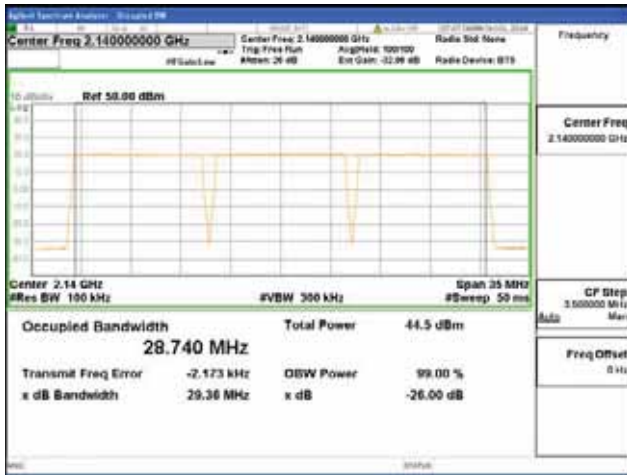

**Band 66, BW 10MHz + BW 10MHz + BW 10MHz, Multi 3 carrier(Contiguous), 4TX, Middle**

QPSK

16QAM

64QAM

256QAM

**CTK Co., Ltd.**  
 (Ho-dong), 113, Yejik-ro, Cheoin-gu,  
 Yongin-si, Gyeonggi-do, Korea  
 Tel: +82-31-339-9970  
 Fax: +82-31-624-9501