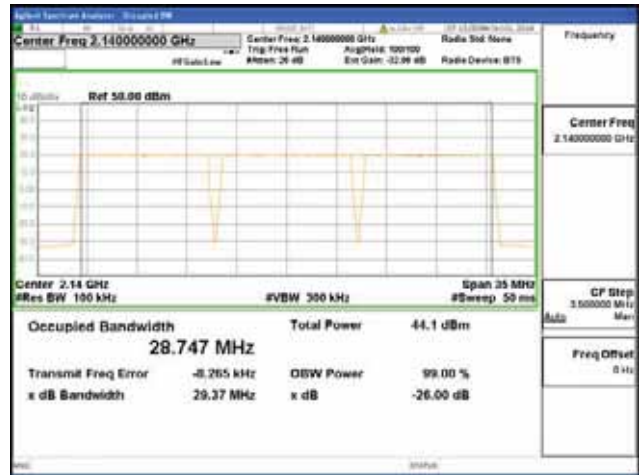

Report No.:  
 CTK-2018-03329  
 Page (508) / (2957)  
 Pages

**Band 66, BW 10MHz + BW 10MHz + BW 10MHz, Multi 3 carrier(Contiguous), 4TX, Middle**

QPSK

16QAM

64QAM

256QAM

**CTK Co., Ltd.**  
 (Ho-dong), 113, Yejik-ro, Cheoin-gu,  
 Yongin-si, Gyeonggi-do, Korea  
 Tel: +82-31-339-9970  
 Fax: +82-31-624-9501