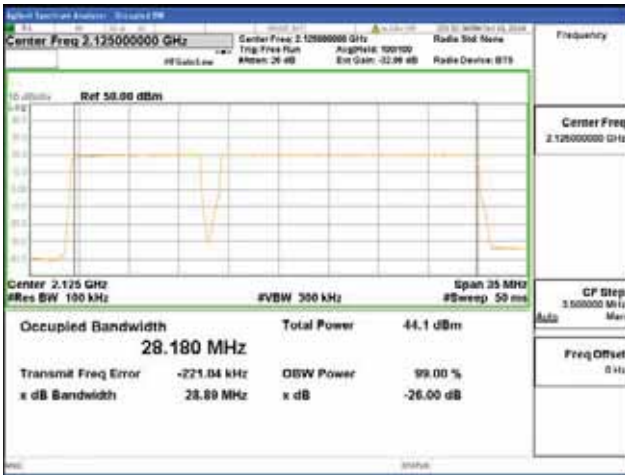

64QAM

256QAM