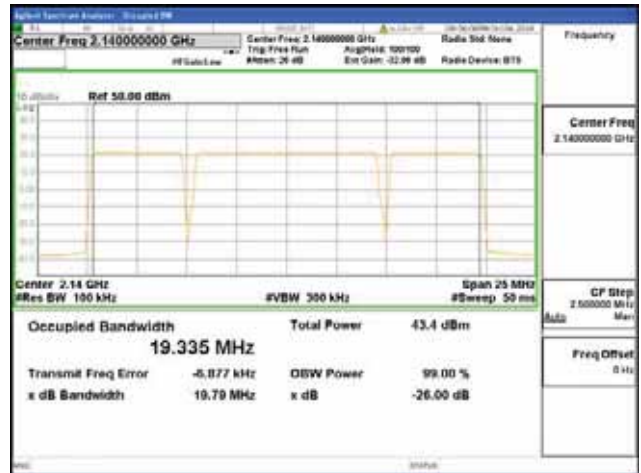

Report No.:  
 CTK-2018-03329  
 Page (523) / (2957)  
 Pages

**Band 66, BW 5MHz + BW 10MHz + BW 5MHz, Multi 3 carrier(Contiguous), 4TX, Middle**

QPSK

16QAM

64QAM

256QAM

**Band 66, BW 5MHz + BW 10MHz + BW 5MHz, Multi 3 carrier(Contiguous), 4TX, Top**