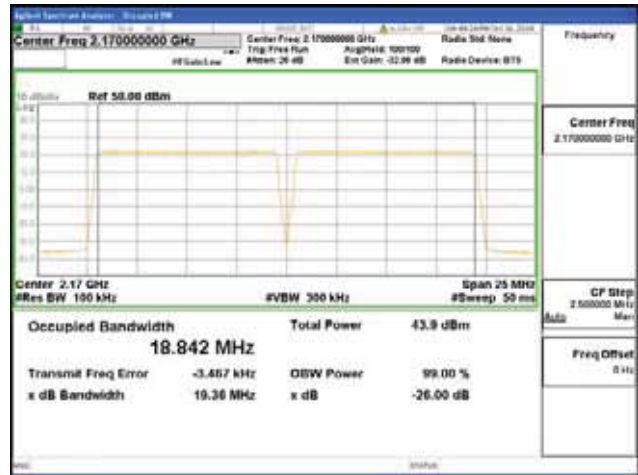

Band 66, BW 10MHz + BW 10MHz, Multi 2 carrier(Contiguous), 4TX, Top

256QAM