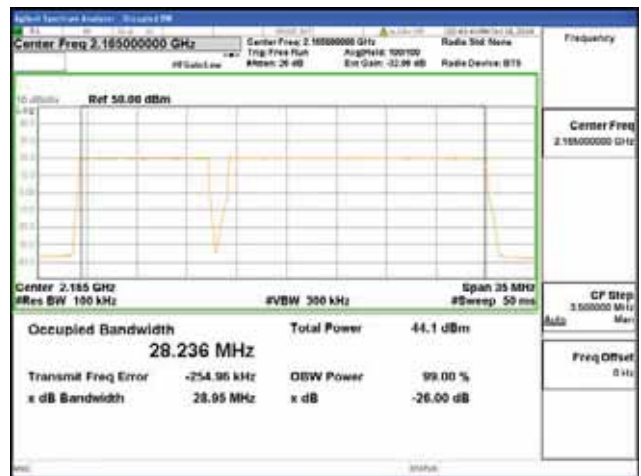

Band 66, BW 10MHz + BW 20MHz, Multi 2 carrier(Contiguous), 4TX, Top

256QAM