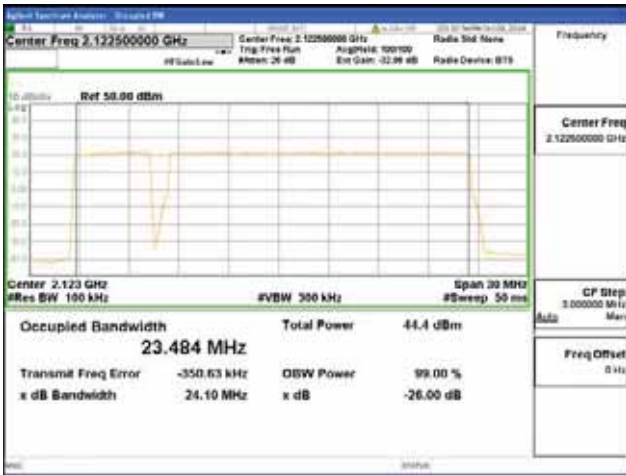

ANT 2

Band 66, BW 5MHz + BW 20MHz, Multi 2 carrier(Contiguous), 4TX, Bottom

64QAM