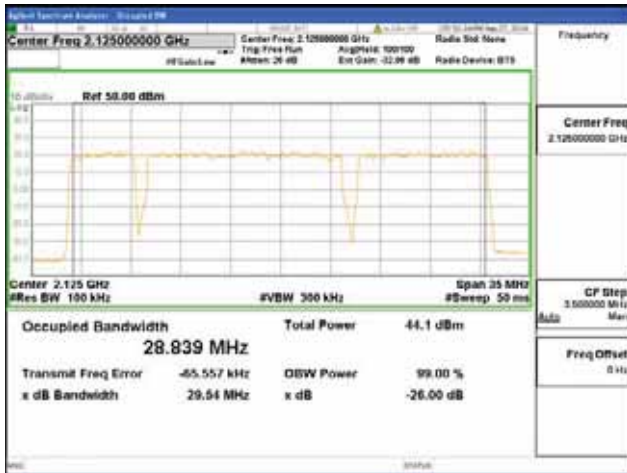

CTK Co., Ltd.
(Ho-dong), 113, Yejik-ro, Cheoin-gu,
Yongin-si, Gyeonggi-do, Korea
Tel: +82-31-339-9970
Fax: +82-31-624-9501

Report No.:
CTK-2018-03329
Page (495) / (2957)
Pages

ANT 4

Band 66, BW 5MHz + BW 15MHz + BW 10MHz, Multi 3 carrier(Contiguous), 4TX, Bottom

QPSK

16QAM