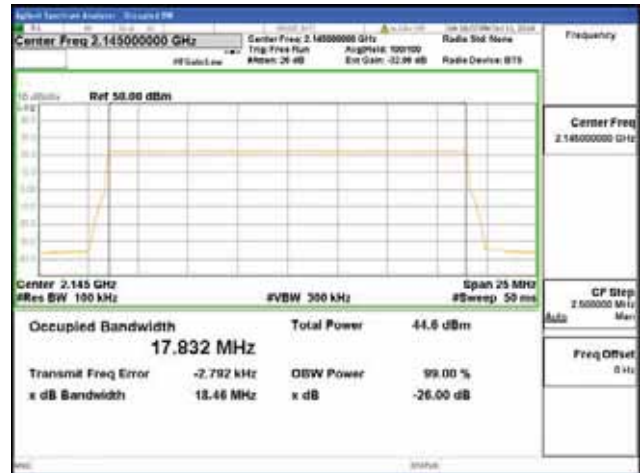

64QAM

256QAM