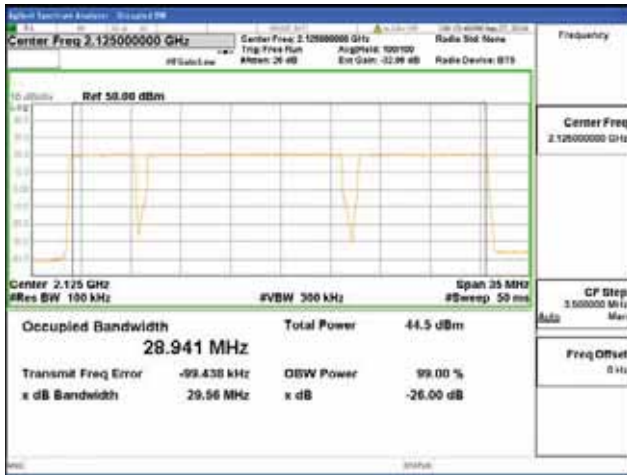

Report No.:  
 CTK-2018-03329  
 Page (489) / (2957)  
 Pages

**ANT 2**

**Band 66, BW 5MHz + BW 15MHz + BW 10MHz, Multi 3 carrier(Contiguous), 4TX, Bottom**

QPSK

16QAM

64QAM

256QAM

**CTK Co., Ltd.**  
 (Ho-dong), 113, Yejik-ro, Cheoin-gu,  
 Yongin-si, Gyeonggi-do, Korea  
 Tel: +82-31-339-9970  
 Fax: +82-31-624-9501