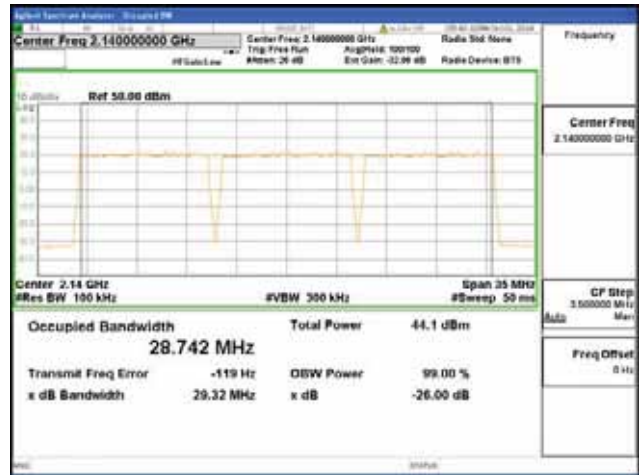

CTK Co., Ltd.
(Ho-dong), 113, Yejik-ro, Cheoin-gu,
Yongin-si, Gyeonggi-do, Korea
Tel: +82-31-339-9970
Fax: +82-31-624-9501

Report No.:
CTK-2018-03329
Page (508) / (2957)
Pages

Band 66, BW 10MHz + BW 10MHz + BW 10MHz, Multi 3 carrier(Contiguous), 4TX, Middle

QPSK

16QAM

64QAM

256QAM