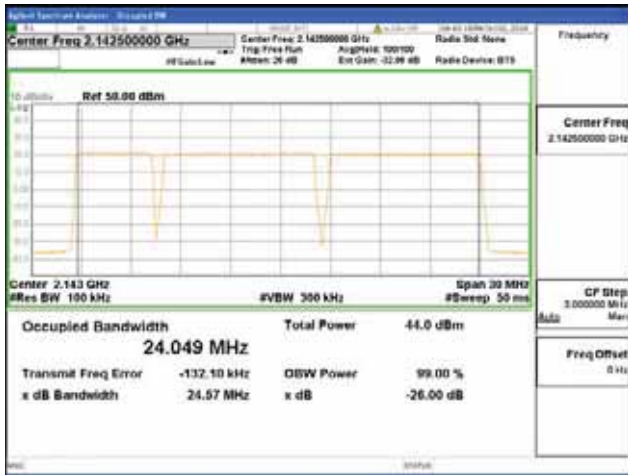

Band 66, BW 5MHz + BW 10MHz + BW 10MHz, Multi 3 carrier(Contiguous), 4TX, Middle

64QAM