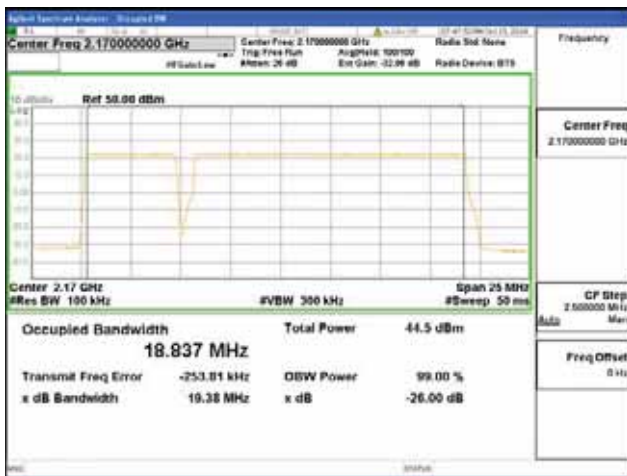

QPSK

16QAM

64QAM

256QAM

**Band 66, BW 5MHz + BW 15MHz, Multi 2 carrier(Contiguous), 4TX, Top**

QPSK

16QAM

64QAM