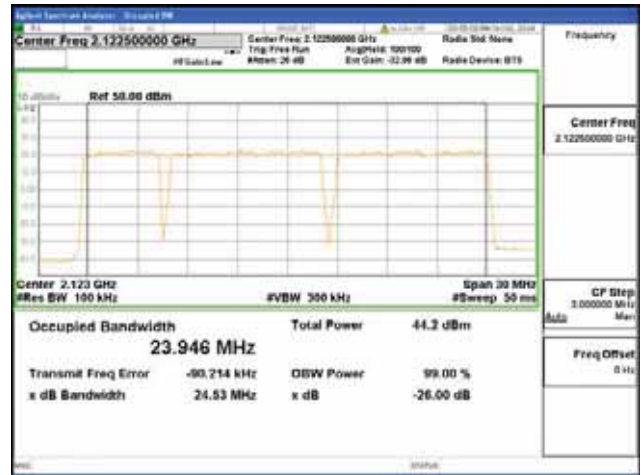

CTK Co., Ltd.
(Ho-dong), 113, Yejik-ro, Cheoin-gu,
Yongin-si, Gyeonggi-do, Korea
Tel: +82-31-339-9970
Fax: +82-31-624-9501

Report No.:
CTK-2018-03329
Page (516) / (2957)
Pages

ANT 3

Band 66, BW 5MHz + BW 10MHz + BW 10MHz, Multi 3 carrier(Contiguous), 4TX, Bottom

QPSK

16QAM