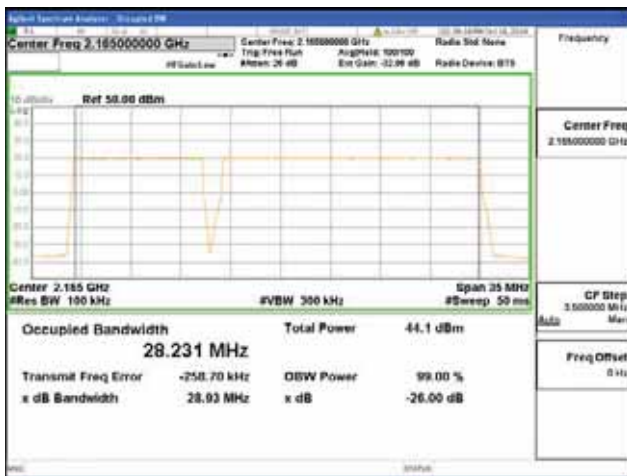

Band 66, BW 10MHz + BW 20MHz, Multi 2 carrier(Contiguous), 4TX, Top

64QAM