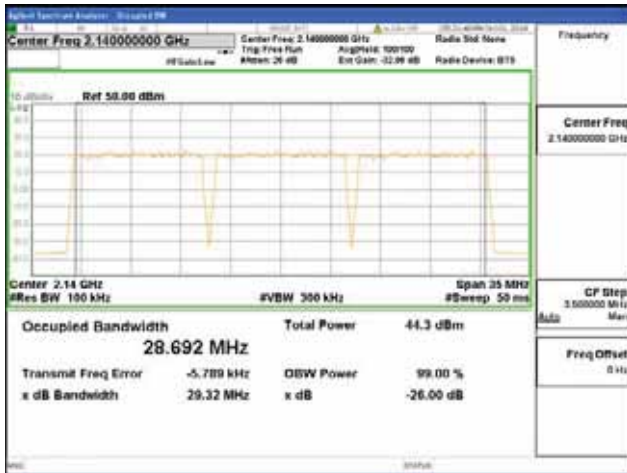

CTK Co., Ltd.
(Ho-dong), 113, Yejik-ro, Cheoin-gu,
Yongin-si, Gyeonggi-do, Korea
Tel: +82-31-339-9970
Fax: +82-31-624-9501

Report No.:
CTK-2018-03329
Page (499) / (2957)
Pages

Band 66, BW 10MHz + BW 10MHz + BW 10MHz, Multi 3 carrier(Contiguous), 4TX, Middle

QPSK