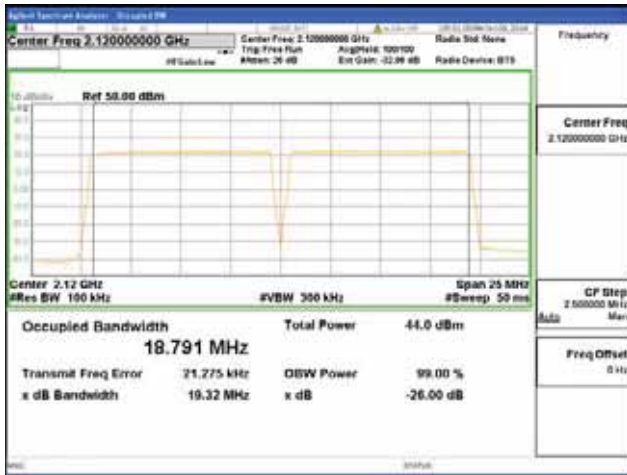

**ANT 3**

**Band 66, BW 10MHz + BW 10MHz, Multi 2 carrier(Contiguous), 4TX, Bottom**

QPSK

16QAM

64QAM

256QAM

**Band 66, BW 10MHz + BW 10MHz, Multi 2 carrier(Contiguous), 4TX, Top**

QPSK