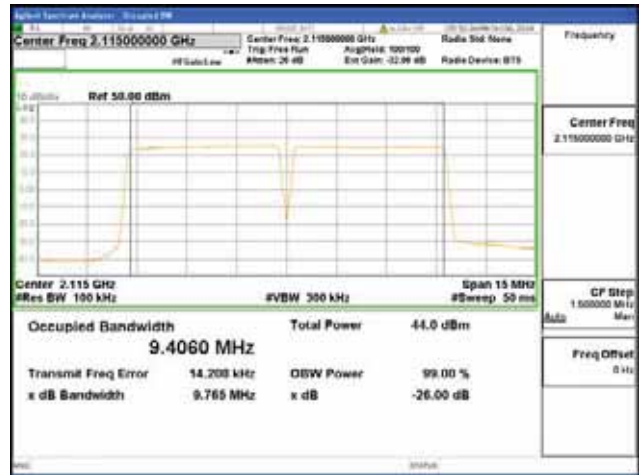

Report No.:  
 CTK-2018-03329  
 Page (436) / (2957)  
 Pages

**ANT 4**

**Band 66, BW 5MHz + BW 5MHz, Multi 2 carrier(Contiguous), 4TX, Bottom**

QPSK

16QAM

64QAM

256QAM

**CTK Co., Ltd.**  
 (Ho-dong), 113, Yejik-ro, Cheoin-gu,  
 Yongin-si, Gyeonggi-do, Korea  
 Tel: +82-31-339-9970  
 Fax: +82-31-624-9501