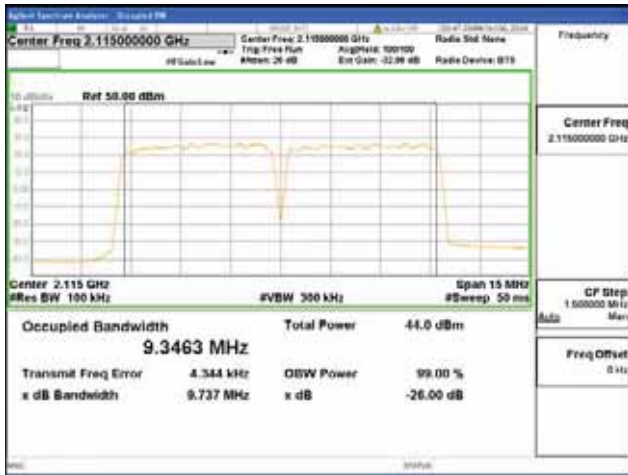

CTK Co., Ltd.
(Ho-dong), 113, Yejik-ro, Cheoin-gu,
Yongin-si, Gyeonggi-do, Korea
Tel: +82-31-339-9970
Fax: +82-31-624-9501

Report No.:
CTK-2018-03329
Page (436) / (2957)
Pages

ANT 4

Band 66, BW 5MHz + BW 5MHz, Multi 2 carrier(Contiguous), 4TX, Bottom

QPSK