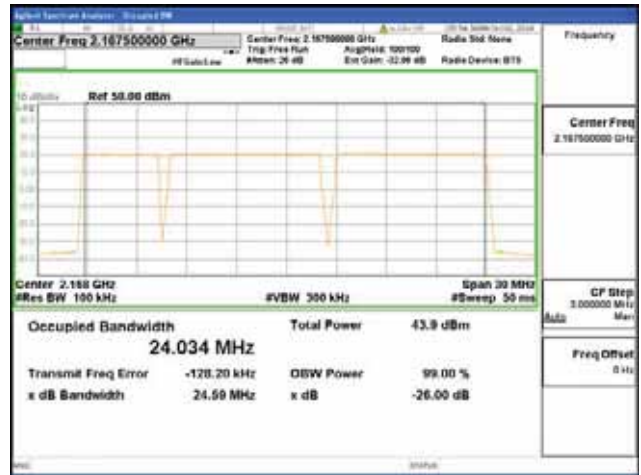

Report No.:  
 CTK-2018-03329  
 Page (512) / (2957)  
 Pages

**Band 66, BW 5MHz + BW 10MHz + BW 10MHz, Multi 3 carrier(Contiguous), 4TX, Top**

QPSK

16QAM

64QAM

256QAM

**CTK Co., Ltd.**  
 (Ho-dong), 113, Yejik-ro, Cheoin-gu,  
 Yongin-si, Gyeonggi-do, Korea  
 Tel: +82-31-339-9970  
 Fax: +82-31-624-9501