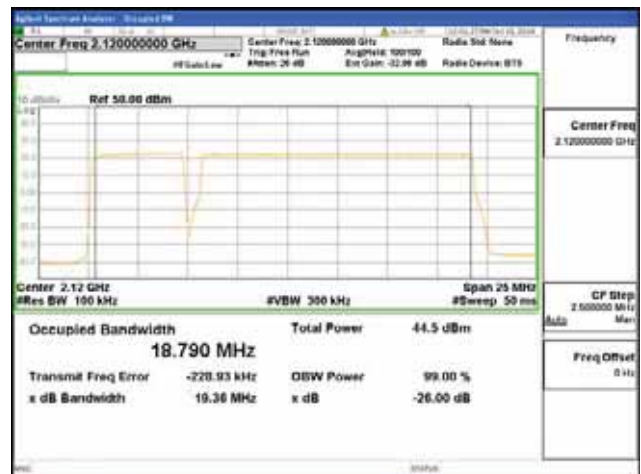

64QAM

256QAM