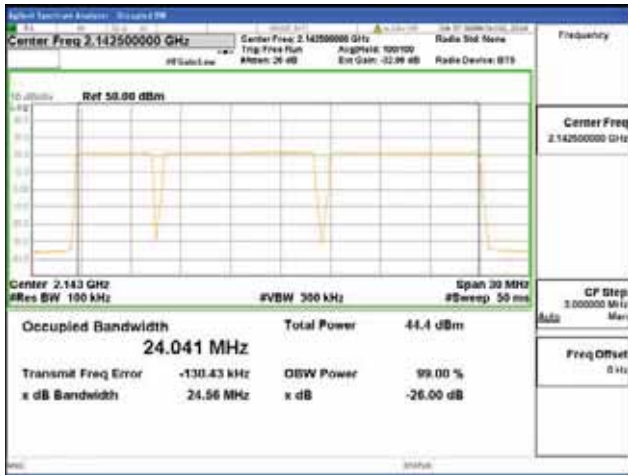

Report No.:  
 CTK-2018-03329  
 Page (517) / (2957)  
 Pages

**Band 66, BW 5MHz + BW 10MHz + BW 10MHz, Multi 3 carrier(Contiguous), 4TX, Middle**

QPSK

16QAM

64QAM

256QAM

**Band 66, BW 5MHz + BW 10MHz + BW 10MHz, Multi 3 carrier(Contiguous), 4TX, Top**