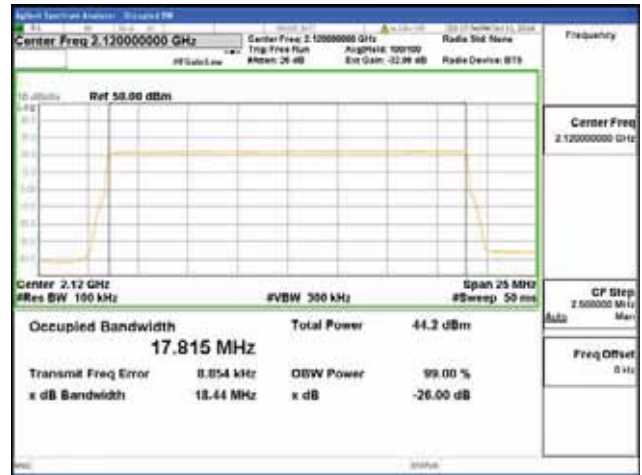

64QAM

256QAM