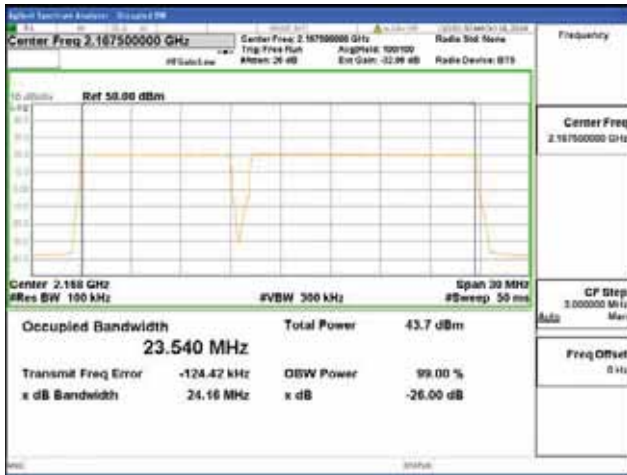

Report No.:  
 CTK-2018-03329  
 Page (471) / (2957)  
 Pages

**Band 66, BW 10MHz + BW 15MHz, Multi 2 carrier(Contiguous), 4TX, Top**

QPSK

16QAM

64QAM

256QAM

**CTK Co., Ltd.**  
 (Ho-dong), 113, Yejik-ro, Cheoin-gu,  
 Yongin-si, Gyeonggi-do, Korea  
 Tel: +82-31-339-9970  
 Fax: +82-31-624-9501