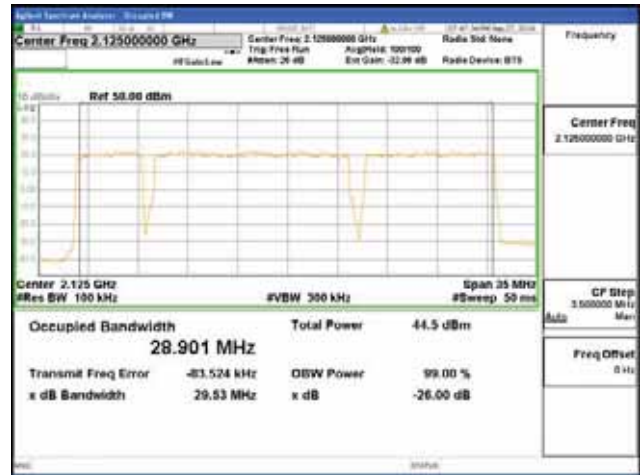

Report No.:  
 CTK-2018-03329  
 Page (492) / (2957)  
 Pages

**ANT 3**

**Band 66, BW 5MHz + BW 15MHz + BW 10MHz, Multi 3 carrier(Contiguous), 4TX, Bottom**

QPSK

16QAM

64QAM

256QAM

**CTK Co., Ltd.**  
 (Ho-dong), 113, Yejik-ro, Cheoin-gu,  
 Yongin-si, Gyeonggi-do, Korea  
 Tel: +82-31-339-9970  
 Fax: +82-31-624-9501