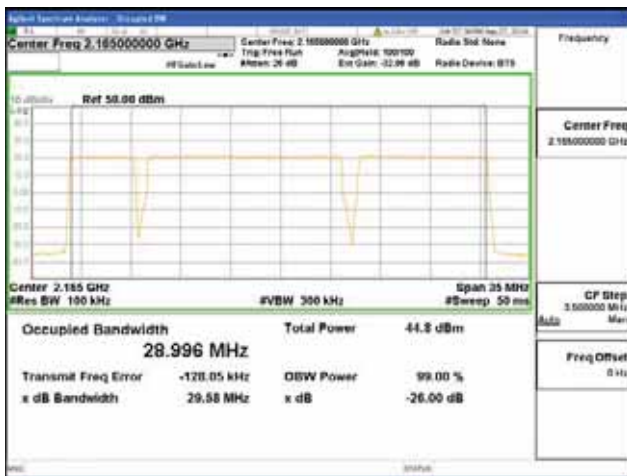

Report No.:  
 CTK-2018-03329  
 Page (494) / (2957)  
 Pages

**Band 66, BW 5MHz + BW 15MHz + BW 10MHz, Multi 3 carrier(Contiguous), 4TX, Top**

QPSK

16QAM

64QAM

256QAM

**CTK Co., Ltd.**  
 (Ho-dong), 113, Yejik-ro, Cheoin-gu,  
 Yongin-si, Gyeonggi-do, Korea  
 Tel: +82-31-339-9970  
 Fax: +82-31-624-9501