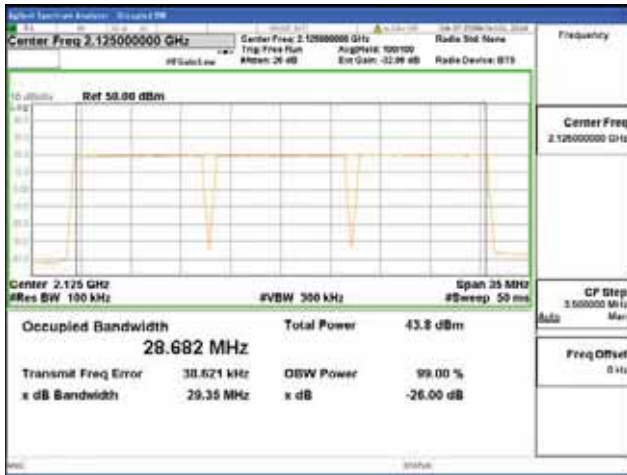

Report No.:  
 CTK-2018-03329  
 Page (507) / (2957)  
 Pages

**ANT 4**

**Band 66, BW 10MHz + BW 10MHz + BW 10MHz, Multi 3 carrier(Contiguous), 4TX, Bottom**

QPSK

16QAM

64QAM

256QAM

**CTK Co., Ltd.**  
 (Ho-dong), 113, Yejik-ro, Cheoin-gu,  
 Yongin-si, Gyeonggi-do, Korea  
 Tel: +82-31-339-9970  
 Fax: +82-31-624-9501