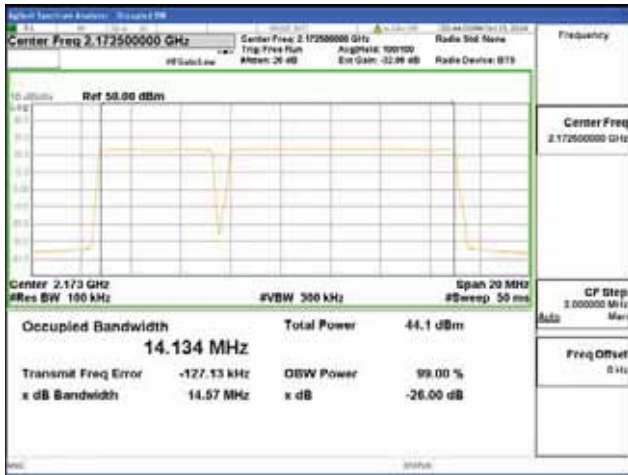

Band 66, BW 5MHz + BW 10MHz, Multi 2 carrier(Contiguous), 4TX, Top

64QAM