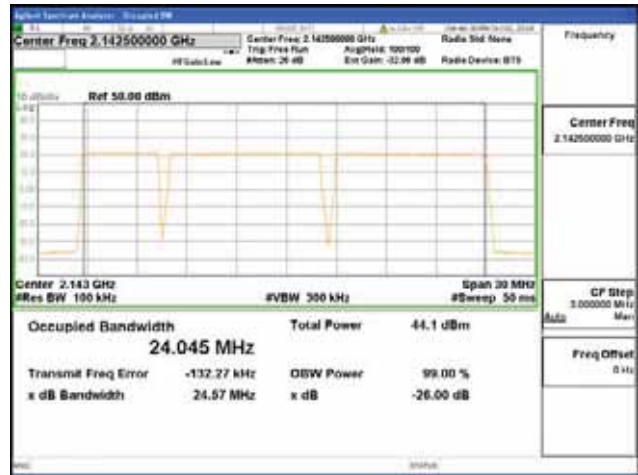

Band 66, BW 5MHz + BW 10MHz + BW 10MHz, Multi 3 carrier(Contiguous), 4TX, Middle

256QAM