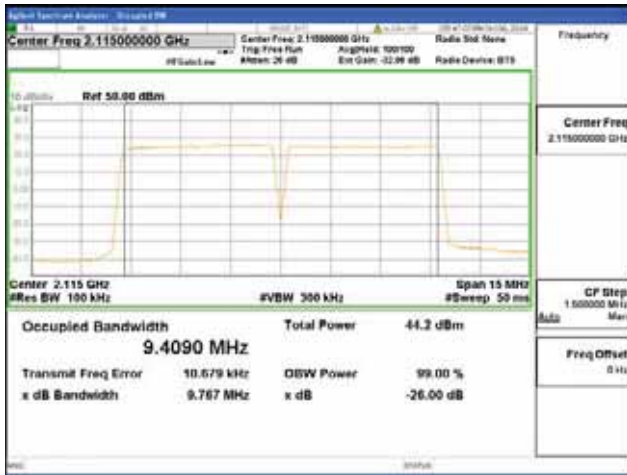

ANT 3

Band 66, BW 5MHz + BW 5MHz, Multi 2 carrier(Contiguous), 4TX, Bottom

QPSK

16QAM

64QAM

256QAM