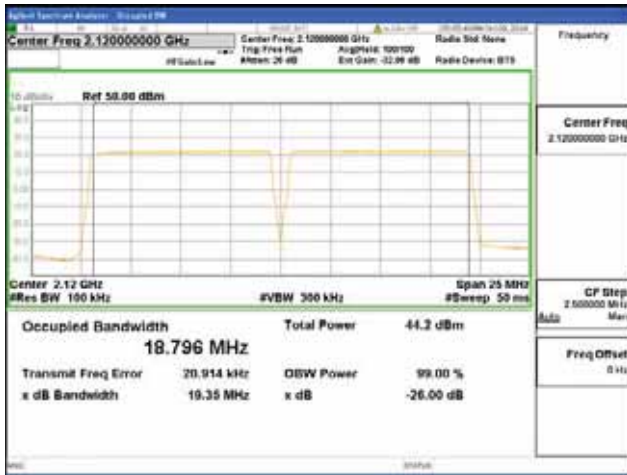

ANT 1

Band 66, BW 10MHz + BW 10MHz, Multi 2 carrier(Contiguous), 4TX, Bottom

64QAM