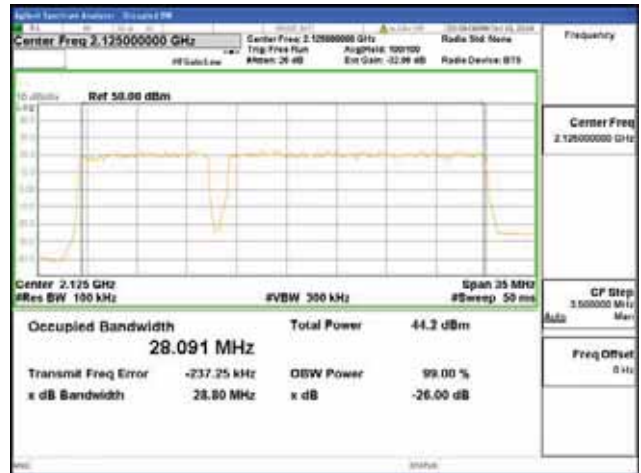

ANT 4

Band 66, BW 10MHz + BW 20MHz, Multi 2 carrier(Contiguous), 4TX, Bottom

16QAM