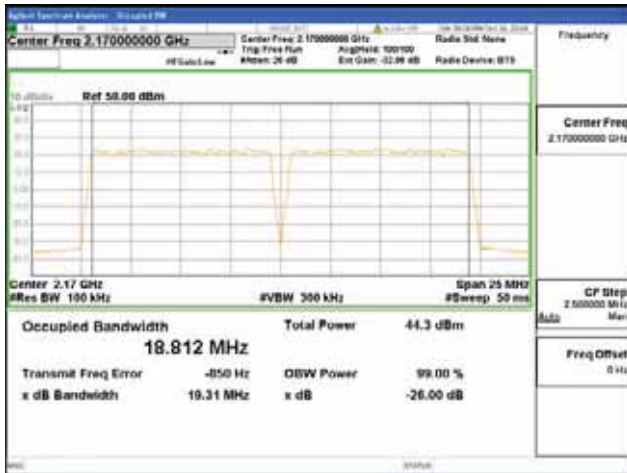

**ANT 4**

**Band 66, BW 10MHz + BW 10MHz, Multi 2 carrier(Contiguous), 4TX, Bottom**

QPSK

16QAM

64QAM

256QAM

**Band 66, BW 10MHz + BW 10MHz, Multi 2 carrier(Contiguous), 4TX, Top**

QPSK