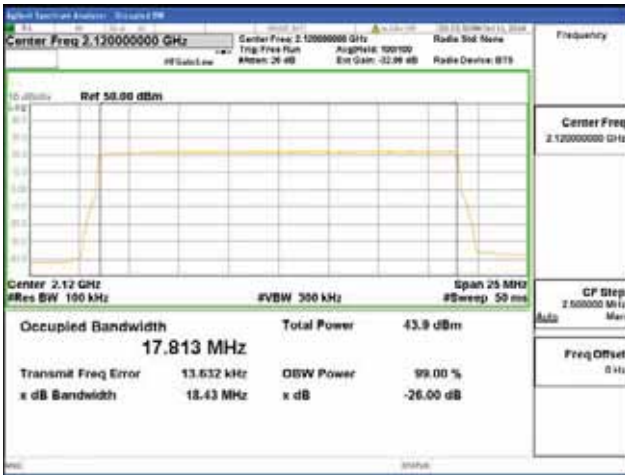

64QAM

256QAM