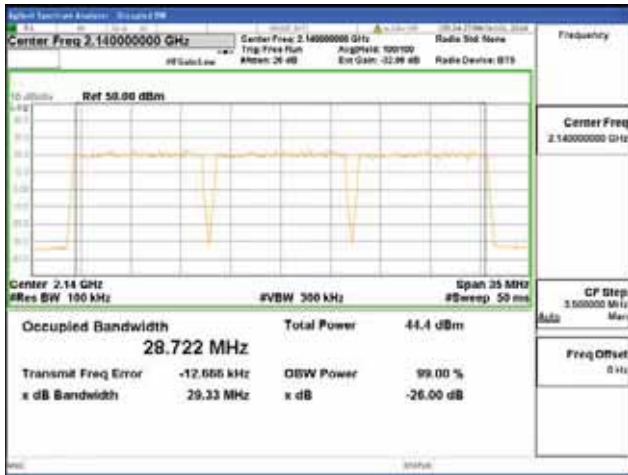

CTK Co., Ltd.
(Ho-dong), 113, Yejik-ro, Cheoin-gu,
Yongin-si, Gyeonggi-do, Korea
Tel: +82-31-339-9970
Fax: +82-31-624-9501

Report No.:
CTK-2018-03329
Page (502) / (2957)
Pages

Band 66, BW 10MHz + BW 10MHz + BW 10MHz, Multi 3 carrier(Contiguous), 4TX, Middle

QPSK