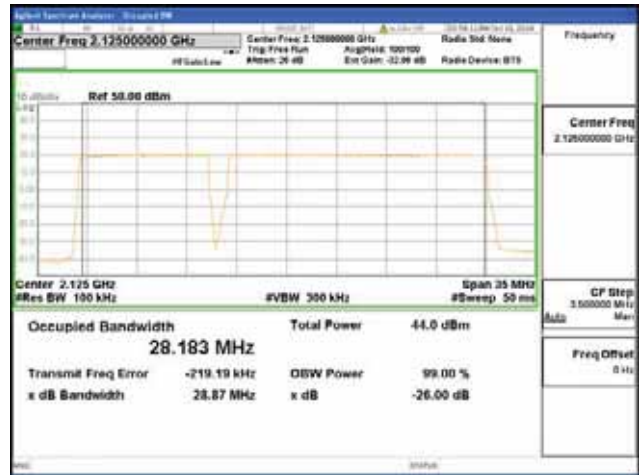

ANT 3

Band 66, BW 10MHz + BW 20MHz, Multi 2 carrier(Contiguous), 4TX, Bottom

256QAM