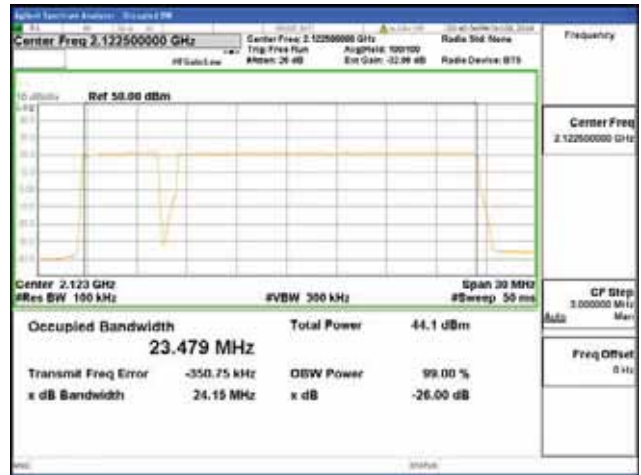

Report No.:  
 CTK-2018-03329  
 Page (454) / (2957)  
 Pages

**ANT 1**

**Band 66, BW 5MHz + BW 20MHz, Multi 2 carrier(Contiguous), 4TX, Bottom**

QPSK

16QAM

64QAM

256QAM

**CTK Co., Ltd.**  
 (Ho-dong), 113, Yejik-ro, Cheoin-gu,  
 Yongin-si, Gyeonggi-do, Korea  
 Tel: +82-31-339-9970  
 Fax: +82-31-624-9501