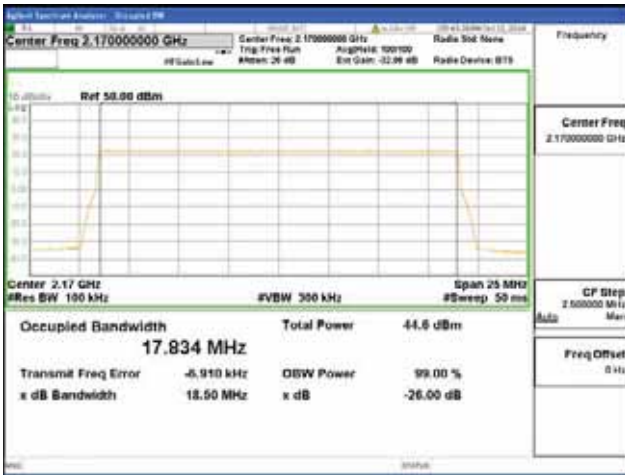

**Band 66, BW 20MHz, Single 1 carrier, 4TX, Top**

QPSK

16QAM

64QAM

256QAM

**ANT 4**  
**Band 66, BW 20MHz, Single 1 carrier, 4TX, Bottom**

QPSK

16QAM