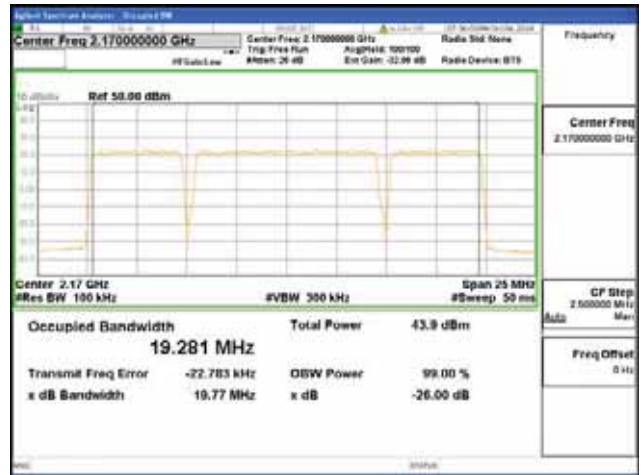

Band 66, BW 5MHz + BW 10MHz + BW 5MHz, Multi 3 carrier(Contiguous), 4TX, Top

16QAM