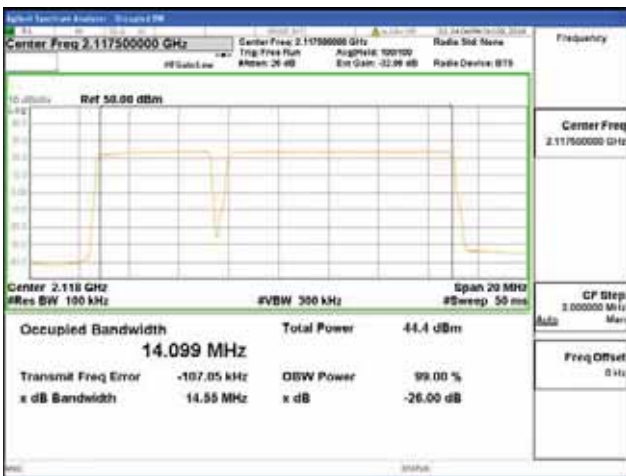

Report No.:  
 CTK-2018-03329  
 Page (440) / (2957)  
 Pages

**ANT 2**

**Band 66, BW 5MHz + BW 10MHz, Multi 2 carrier(Contiguous), 4TX, Bottom**

QPSK

16QAM

64QAM

256QAM

**Band 66, BW 5MHz + BW 10MHz, Multi 2 carrier(Contiguous), 4TX, Top**