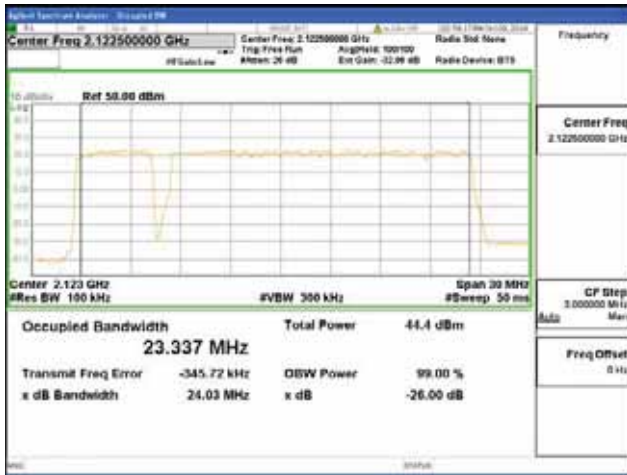

256QAM

**ANT 3**

**Band 66, BW 5MHz + BW 20MHz, Multi 2 carrier(Contiguous), 4TX, Bottom**

QPSK

16QAM

64QAM

256QAM

**CTK Co., Ltd.**  
 (Ho-dong), 113, Yejik-ro, Cheoin-gu,  
 Yongin-si, Gyeonggi-do, Korea  
 Tel: +82-31-339-9970  
 Fax: +82-31-624-9501