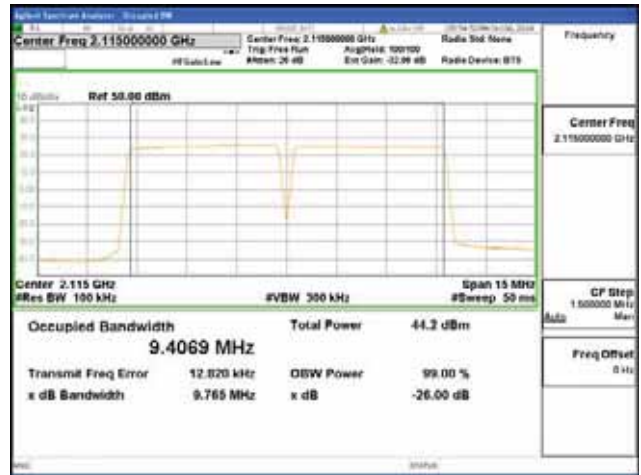

ANT 3

Band 66, BW 5MHz + BW 5MHz, Multi 2 carrier(Contiguous), 4TX, Bottom

QPSK

16QAM

64QAM

256QAM