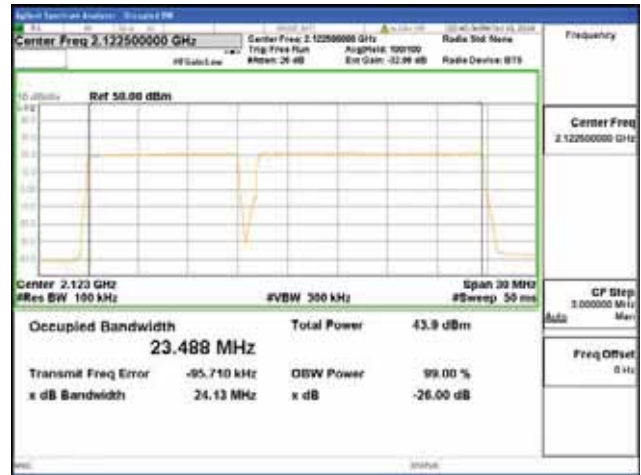

**ANT 4**

**Band 66, BW 10MHz + BW 15MHz, Multi 2 carrier(Contiguous), 4TX, Bottom**

QPSK

16QAM

64QAM

256QAM

**CTK Co., Ltd.**  
 (Ho-dong), 113, Yejik-ro, Cheoin-gu,  
 Yongin-si, Gyeonggi-do, Korea  
 Tel: +82-31-339-9970  
 Fax: +82-31-624-9501