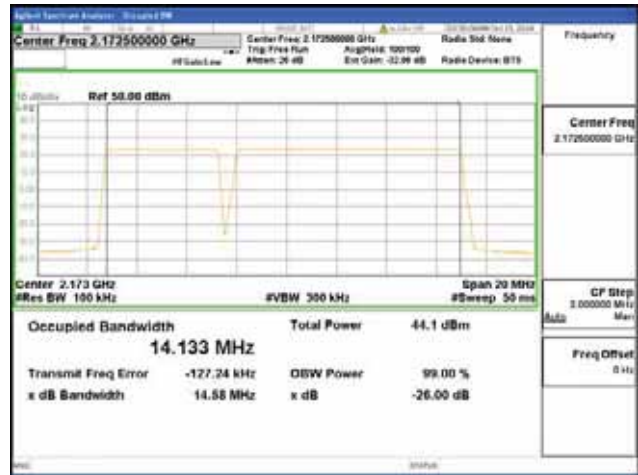

Band 66, BW 5MHz + BW 10MHz, Multi 2 carrier(Contiguous), 4TX, Top

256QAM