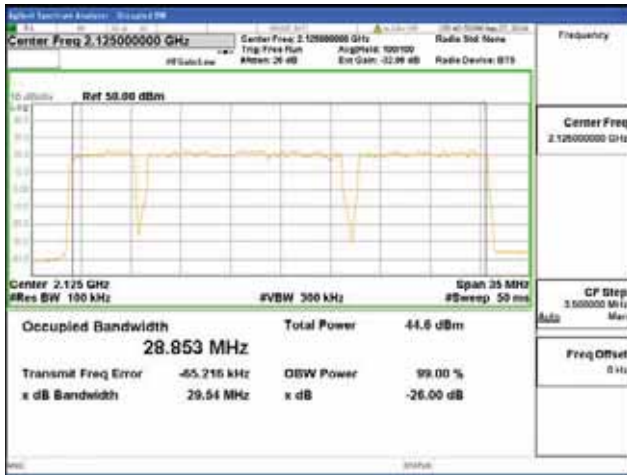

CTK Co., Ltd.
(Ho-dong), 113, Yejik-ro, Cheoin-gu,
Yongin-si, Gyeonggi-do, Korea
Tel: +82-31-339-9970
Fax: +82-31-624-9501

Report No.:
CTK-2018-03329
Page (489) / (2957)
Pages

ANT 2

Band 66, BW 5MHz + BW 15MHz + BW 10MHz, Multi 3 carrier(Contiguous), 4TX, Bottom

QPSK