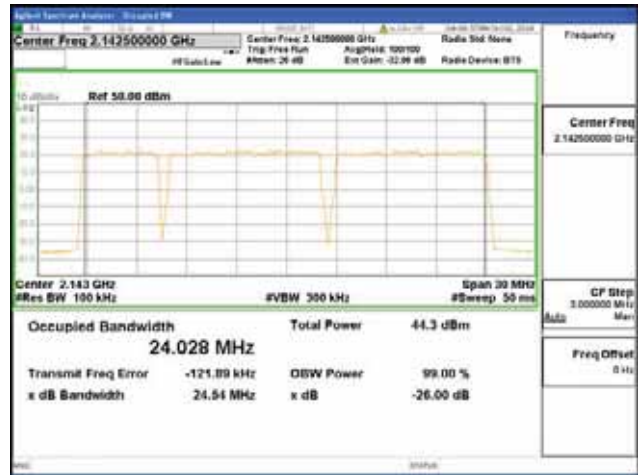

CTK Co., Ltd.
(Ho-dong), 113, Yejik-ro, Cheoin-gu,
Yongin-si, Gyeonggi-do, Korea
Tel: +82-31-339-9970
Fax: +82-31-624-9501

Report No.:
CTK-2018-03329
Page (517) / (2957)
Pages

Band 66, BW 5MHz + BW 10MHz + BW 10MHz, Multi 3 carrier(Contiguous), 4TX, Middle

QPSK

16QAM

64QAM

256QAM