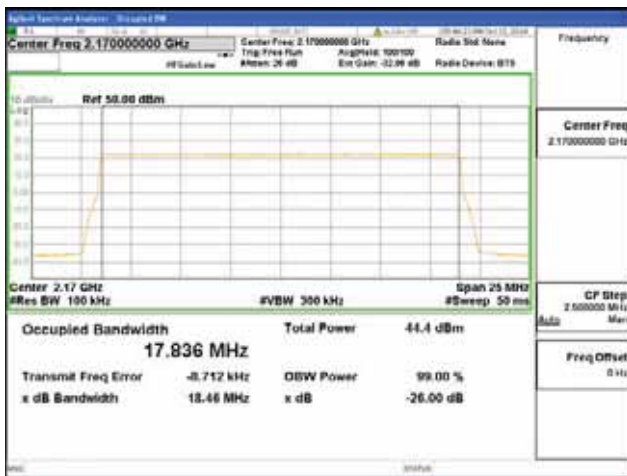

64QAM

256QAM

**Band 66, BW 20MHz, Single 1 carrier, 4TX, Top**

QPSK

16QAM

64QAM

256QAM

**ANT 3**  
**Band 66, BW 20MHz, Single 1 carrier, 4TX, Bottom**