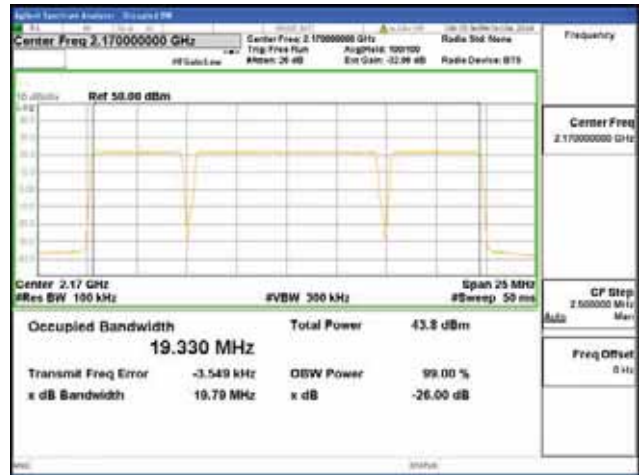

Band 66, BW 5MHz + BW 10MHz + BW 5MHz, Multi 3 carrier(Contiguous), 4TX, Top

256QAM