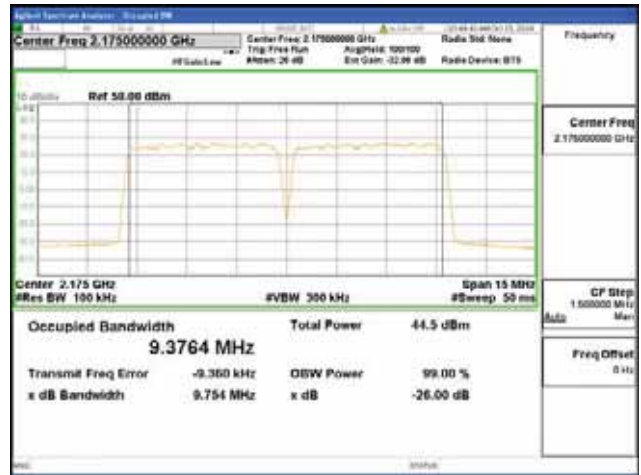

CTK Co., Ltd.
(Ho-dong), 113, Yejik-ro, Cheoin-gu,
Yongin-si, Gyeonggi-do, Korea
Tel: +82-31-339-9970
Fax: +82-31-624-9501

Report No.:
CTK-2018-03329
Page (433) / (2957)
Pages

Band 66, BW 5MHz + BW 5MHz, Multi 2 carrier(Contiguous), 4TX, Top

QPSK

16QAM