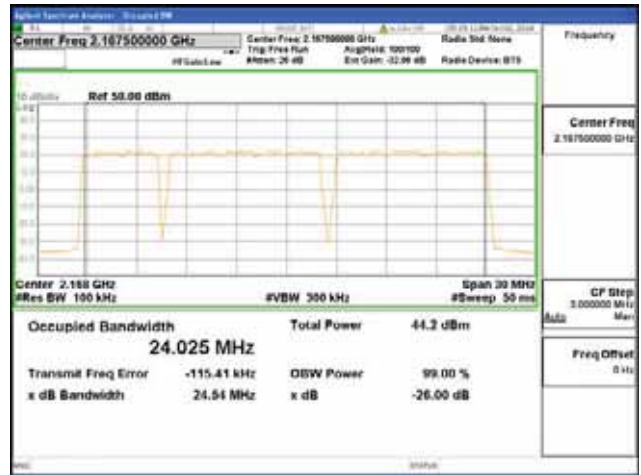

**Band 66, BW 5MHz + BW 10MHz + BW 10MHz, Multi 3 carrier(Contiguous), 4TX, Top**

QPSK

16QAM

64QAM

256QAM

**CTK Co., Ltd.**  
 (Ho-dong), 113, Yejik-ro, Cheoin-gu,  
 Yongin-si, Gyeonggi-do, Korea  
 Tel: +82-31-339-9970  
 Fax: +82-31-624-9501