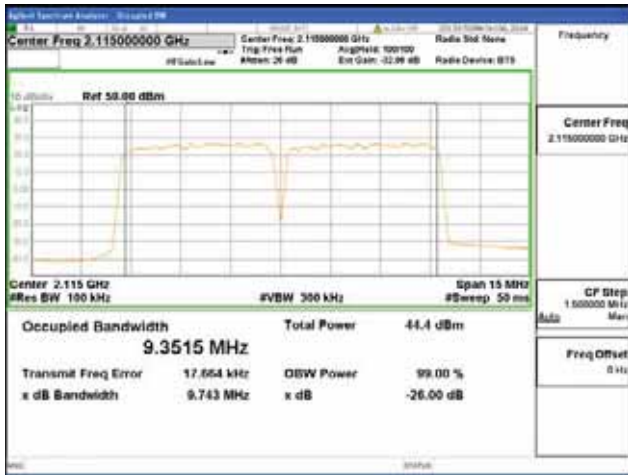

CTK Co., Ltd.
(Ho-dong), 113, Yejik-ro, Cheoin-gu,
Yongin-si, Gyeonggi-do, Korea
Tel: +82-31-339-9970
Fax: +82-31-624-9501

Report No.:
CTK-2018-03329
Page (432) / (2957)
Pages

ANT 2
Band 66, BW 5MHz + BW 5MHz, Multi 2 carrier(Contiguous), 4TX, Bottom

QPSK