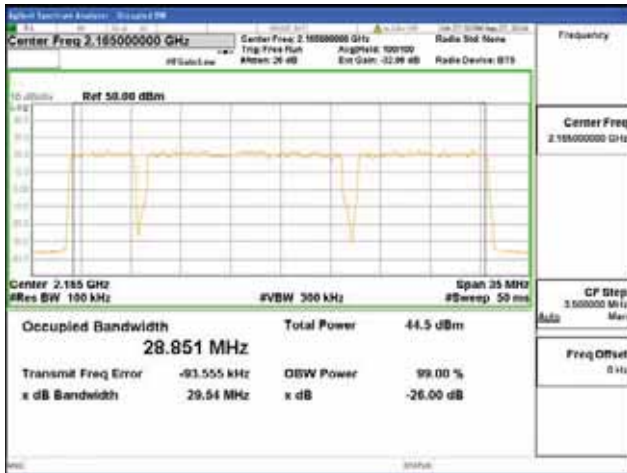

CTK Co., Ltd.
(Ho-dong), 113, Yejik-ro, Cheoin-gu,
Yongin-si, Gyeonggi-do, Korea
Tel: +82-31-339-9970
Fax: +82-31-624-9501

Report No.:
CTK-2018-03329
Page (494) / (2957)
Pages

Band 66, BW 5MHz + BW 15MHz + BW 10MHz, Multi 3 carrier(Contiguous), 4TX, Top

QPSK