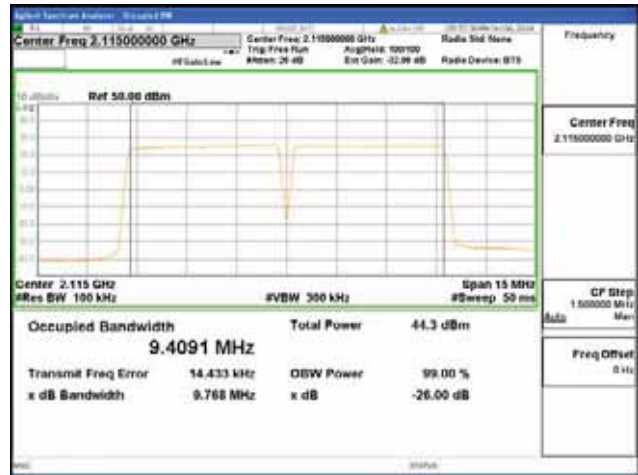

Report No.:  
 CTK-2018-03329  
 Page (432) / (2957)  
 Pages

**ANT 2**  
**Band 66, BW 5MHz + BW 5MHz, Multi 2 carrier(Contiguous), 4TX, Bottom**

QPSK

16QAM

64QAM

256QAM

**CTK Co., Ltd.**  
 (Ho-dong), 113, Yejik-ro, Cheoin-gu,  
 Yongin-si, Gyeonggi-do, Korea  
 Tel: +82-31-339-9970  
 Fax: +82-31-624-9501