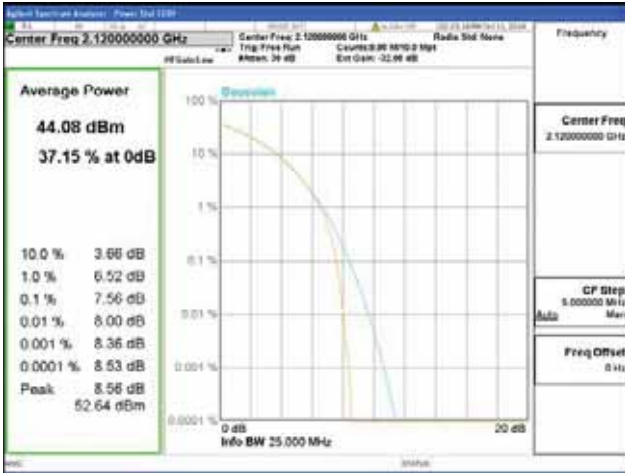

64QAM

256QAM

ANT 4
Band 66, BW 20MHz, Single carrier, 4TX, Bottom

QPSK

16QAM

64QAM

256QAM

CTK Co., Ltd.
 (Ho-dong), 113, Yejik-ro, Cheoin-gu,
 Yongin-si, Gyeonggi-do, Korea
 Tel: +82-31-339-9970
 Fax: +82-31-624-9501