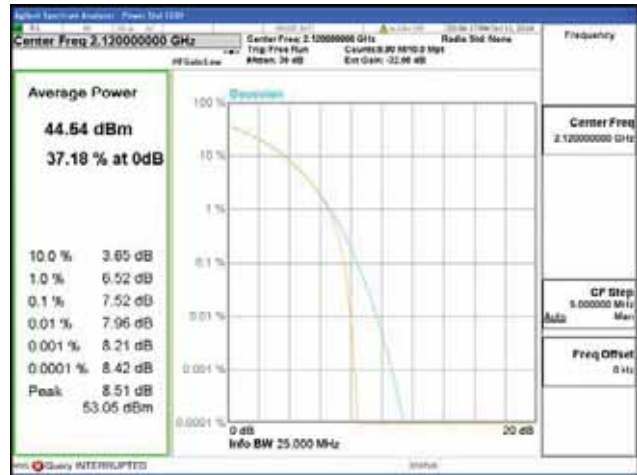

QPSK

16QAM

64QAM

256QAM

CTK Co., Ltd.
 (Ho-dong), 113, Yejik-ro, Cheoin-gu,
 Yongin-si, Gyeonggi-do, Korea
 Tel: +82-31-339-9970
 Fax: +82-31-624-9501

Report No.:
 CTK-2018-03329
 Page (345) / (2957)
 Pages