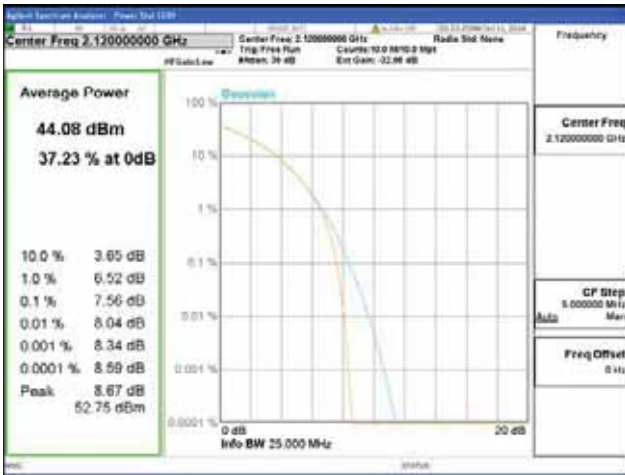

64QAM

256QAM

ANT 4
Band 66, BW 20MHz, Single carrier, 4TX, Bottom

QPSK

16QAM

64QAM

256QAM

CTK Co., Ltd.
 (Ho-dong), 113, Yejik-ro, Cheoin-gu,
 Yongin-si, Gyeonggi-do, Korea
 Tel: +82-31-339-9970
 Fax: +82-31-624-9501