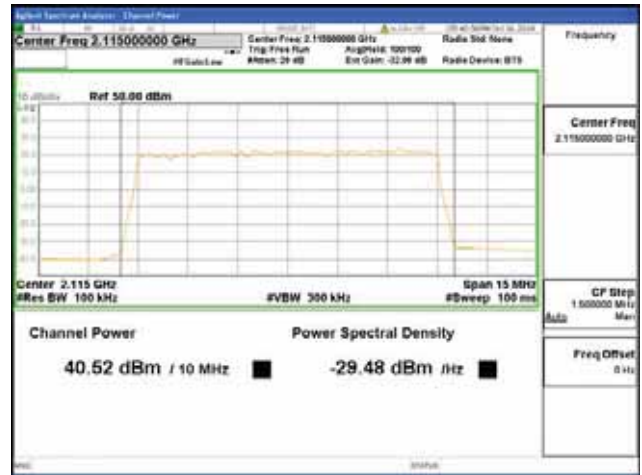

CTK Co., Ltd.
(Ho-dong), 113, Yejik-ro, Cheoin-gu,
Yongin-si, Gyeonggi-do, Korea
Tel: +82-31-339-9970
Fax: +82-31-624-9501

Report No.:
CTK-2018-03329
Page (247) / (2957)
Pages

ANT 4

Band 66, BW 10MHz + BW 10MHz, Multi 2 carrier(Non-Contiguous), 4TX, Bottom

QPSK

16QAM