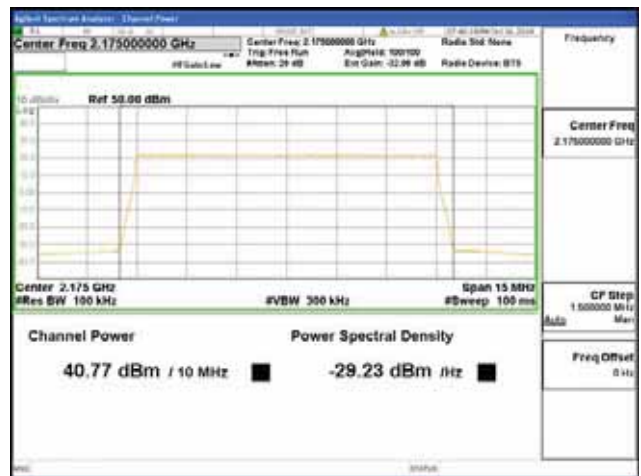

Report No.:
CTK-2018-03329
Page (246) / (2957)
Pages

Band 66, BW 10MHz + BW 10MHz, Multi 2 carrier(Non-Contiguous), 4TX, Top

QPSK

16QAM

64QAM

256QAM

CTK Co., Ltd.
 (Ho-dong), 113, Yejik-ro, Cheoin-gu,
 Yongin-si, Gyeonggi-do, Korea
 Tel: +82-31-339-9970
 Fax: +82-31-624-9501