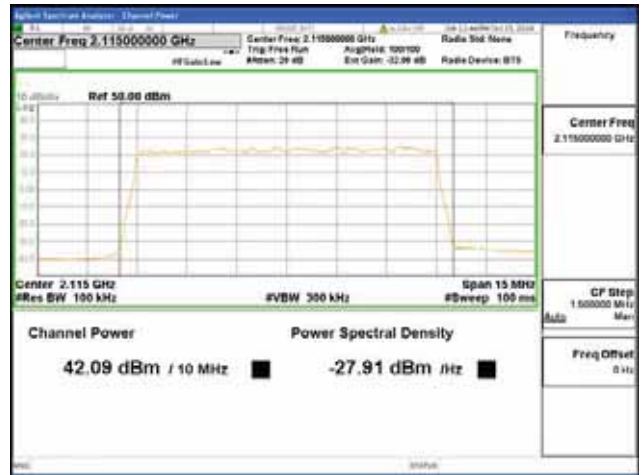

Report No.:
 CTK-2018-03329
 Page (251) / (2957)
 Pages

ANT 2

Band 66, BW 10MHz + BW 5MHz, Multi 2 carrier(Non-Contiguous), 4TX, Bottom

QPSK

16QAM

64QAM

256QAM

CTK Co., Ltd.
 (Ho-dong), 113, Yejik-ro, Cheoin-gu,
 Yongin-si, Gyeonggi-do, Korea
 Tel: +82-31-339-9970
 Fax: +82-31-624-9501