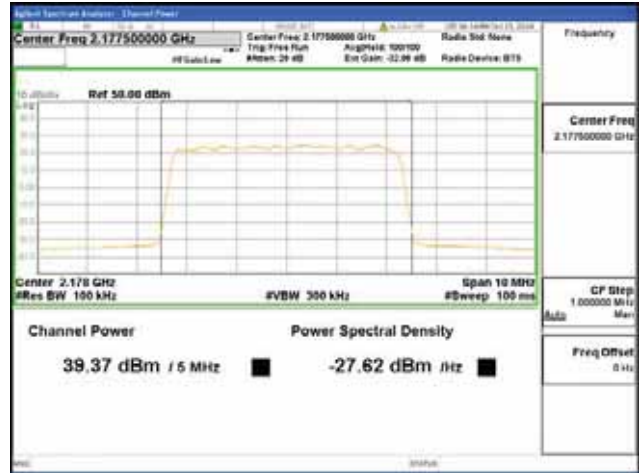

CTK Co., Ltd.
(Ho-dong), 113, Yejik-ro, Cheoin-gu,
Yongin-si, Gyeonggi-do, Korea
Tel: +82-31-339-9970
Fax: +82-31-624-9501

Report No.:
CTK-2018-03329
Page (252) / (2957)
Pages

Band 66, BW 10MHz + BW 5MHz, Multi 2 carrier(Non-Contiguous), 4TX, Top

QPSK

16QAM

64QAM

256QAM