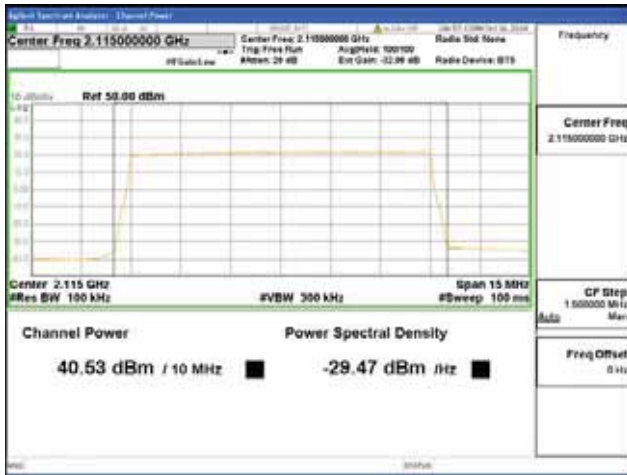

Report No.:
 CTK-2018-03329
 Page (247) / (2957)
 Pages

ANT 4

Band 66, BW 10MHz + BW 10MHz, Multi 2 carrier(Non-Contiguous), 4TX, Bottom

QPSK

16QAM

64QAM

256QAM

CTK Co., Ltd.
 (Ho-dong), 113, Yejik-ro, Cheoin-gu,
 Yongin-si, Gyeonggi-do, Korea
 Tel: +82-31-339-9970
 Fax: +82-31-624-9501