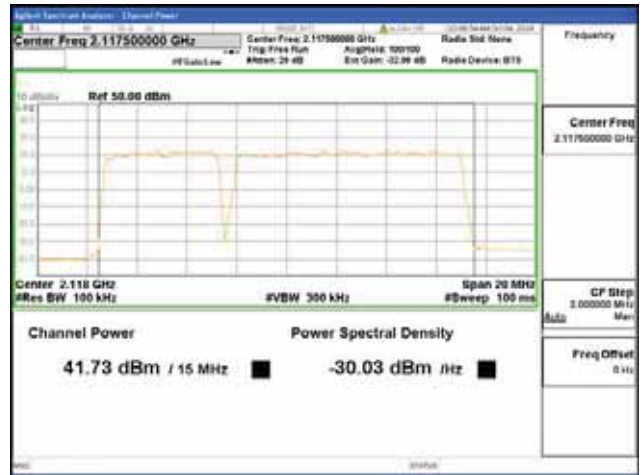

Report No.:
 CTK-2018-03329
 Page (287) / (2957)
 Pages

ANT 4

Band 66, BW 5MHz + BW 10MHz + BW 10MHz, Multi 3 carrier(Non-Contiguous), 4TX, Bottom

QPSK

16QAM

64QAM

256QAM

CTK Co., Ltd.
 (Ho-dong), 113, Yejik-ro, Cheoin-gu,
 Yongin-si, Gyeonggi-do, Korea
 Tel: +82-31-339-9970
 Fax: +82-31-624-9501