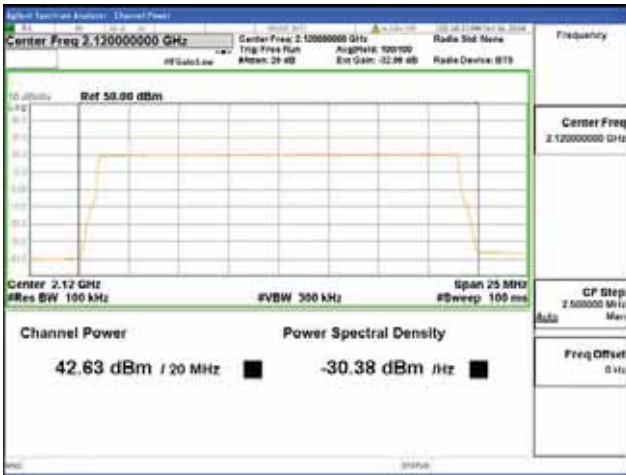

Report No.:
 CTK-2018-03329
 Page (223) / (2957)
 Pages

ANT 4

Band 66, BW 20MHz + BW 5MHz, Multi 2 carrier(Non-Contiguous), 4TX, Bottom

QPSK

16QAM

64QAM

256QAM

CTK Co., Ltd.
(Ho-dong), 113, Yejik-ro, Cheoin-gu,
Yongin-si, Gyeonggi-do, Korea
Tel: +82-31-339-9970
Fax: +82-31-624-9501