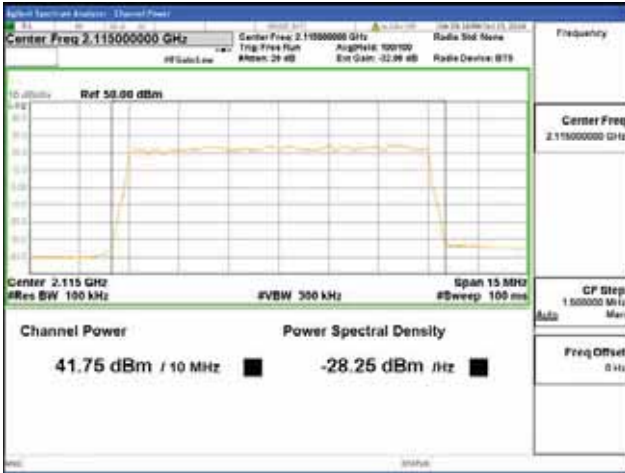

CTK Co., Ltd.
(Ho-dong), 113, Yejik-ro, Cheoin-gu,
Yongin-si, Gyeonggi-do, Korea
Tel: +82-31-339-9970
Fax: +82-31-624-9501

Report No.:
CTK-2018-03329
Page (255) / (2957)
Pages

ANT 4

Band 66, BW 10MHz + BW 5MHz, Multi 2 carrier(Non-Contiguous), 4TX, Bottom

QPSK

16QAM