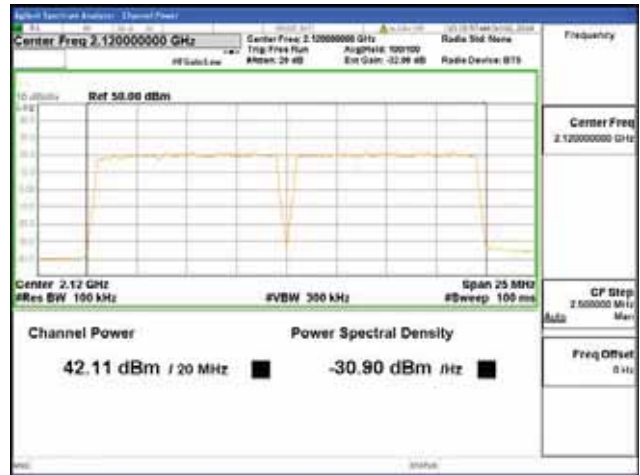

Report No.:
CTK-2018-03329
Page (273) / (2957)
Pages

ANT 1

Band 66, BW 10MHz + BW 10MHz + BW 10MHz, Multi 3 carrier(Non-Contiguous), 4TX, Bottom

QPSK

16QAM

64QAM

256QAM

CTK Co., Ltd.
 (Ho-dong), 113, Yejik-ro, Cheoin-gu,
 Yongin-si, Gyeonggi-do, Korea
 Tel: +82-31-339-9970
 Fax: +82-31-624-9501