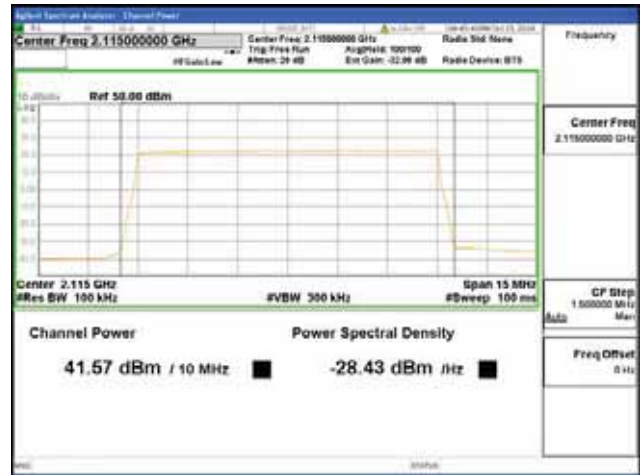

Report No.:
 CTK-2018-03329
 Page (255) / (2957)
 Pages

ANT 4

Band 66, BW 10MHz + BW 5MHz, Multi 2 carrier(Non-Contiguous), 4TX, Bottom

QPSK

16QAM

64QAM

256QAM

CTK Co., Ltd.
 (Ho-dong), 113, Yejik-ro, Cheoin-gu,
 Yongin-si, Gyeonggi-do, Korea
 Tel: +82-31-339-9970
 Fax: +82-31-624-9501