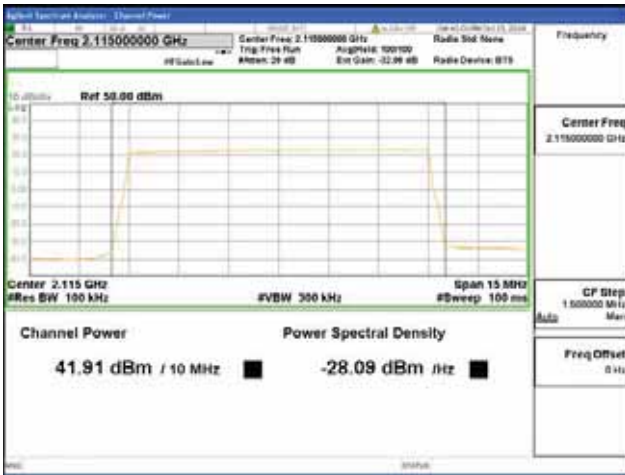

Report No.:
 CTK-2018-03329
 Page (255) / (2957)
 Pages

ANT 4

Band 66, BW 10MHz + BW 5MHz, Multi 2 carrier(Non-Contiguous), 4TX, Bottom

QPSK

16QAM

64QAM

256QAM

CTK Co., Ltd.
 (Ho-dong), 113, Yejik-ro, Cheoin-gu,
 Yongin-si, Gyeonggi-do, Korea
 Tel: +82-31-339-9970
 Fax: +82-31-624-9501