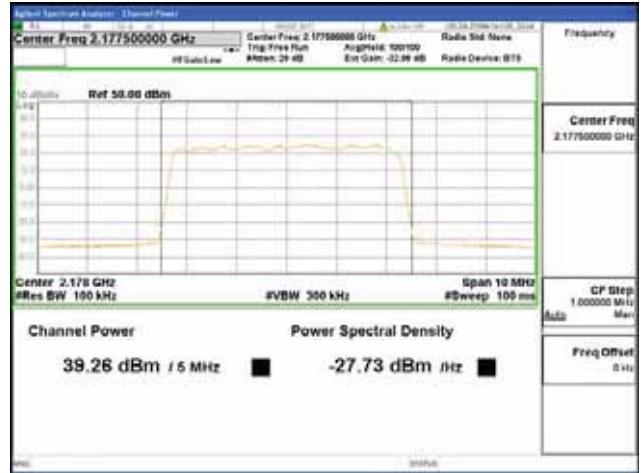

CTK Co., Ltd.
(Ho-dong), 113, Yejik-ro, Cheoin-gu,
Yongin-si, Gyeonggi-do, Korea
Tel: +82-31-339-9970
Fax: +82-31-624-9501

Report No.:
CTK-2018-03329
Page (304) / (2957)
Pages

Band 66, BW 5MHz + BW 5MHz + BW 5MHz, Multi 3 carrier(Non-Contiguous), 4TX, Top

QPSK

16QAM

64QAM

256QAM