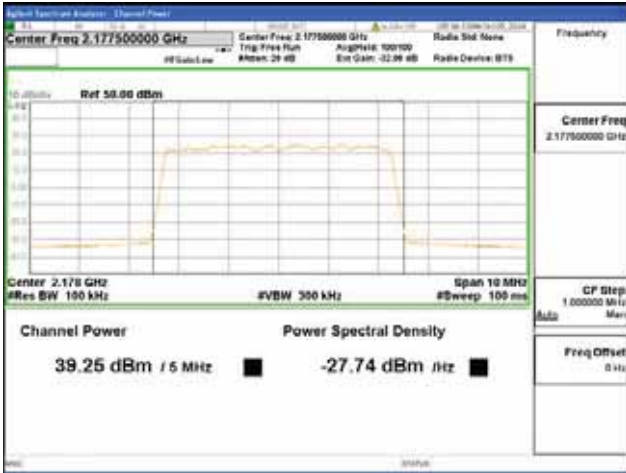

CTK Co., Ltd.
(Ho-dong), 113, Yejik-ro, Cheoin-gu,
Yongin-si, Gyeonggi-do, Korea
Tel: +82-31-339-9970
Fax: +82-31-624-9501

Report No.:
CTK-2018-03329
Page (300) / (2957)
Pages

Band 66, BW 5MHz + BW 5MHz + BW 5MHz, Multi 3 carrier(Non-Contiguous), 4TX, Top

QPSK

16QAM