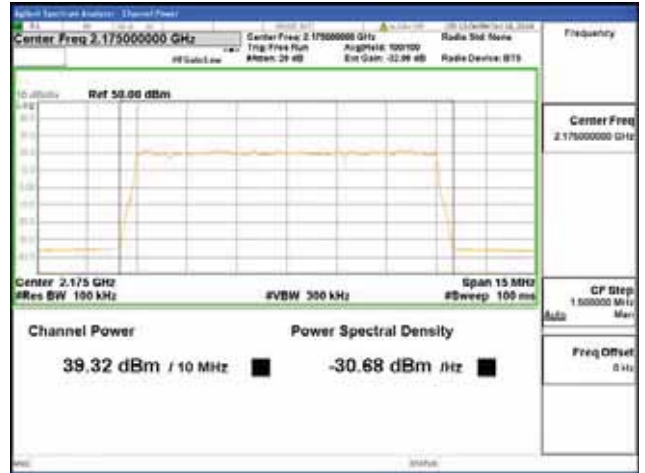

CTK Co., Ltd.
(Ho-dong), 113, Yejik-ro, Cheoin-gu,
Yongin-si, Gyeonggi-do, Korea
Tel: +82-31-339-9970
Fax: +82-31-624-9501

Report No.:
CTK-2018-03329
Page (216) / (2957)
Pages

Band 66, BW 20MHz + BW 10MHz, Multi 2 carrier(Non-Contiguous), 4TX, Top

QPSK

16QAM

64QAM

256QAM