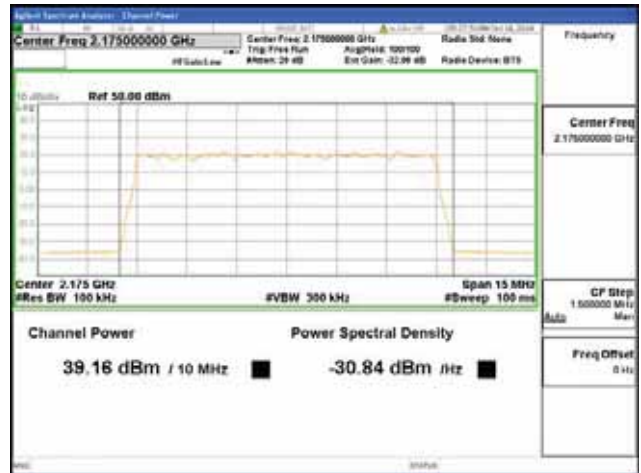

CTK Co., Ltd.
(Ho-dong), 113, Yejik-ro, Cheoin-gu,
Yongin-si, Gyeonggi-do, Korea
Tel: +82-31-339-9970
Fax: +82-31-624-9501

Report No.:
CTK-2018-03329
Page (212) / (2957)
Pages

Band 66, BW 20MHz + BW 10MHz, Multi 2 carrier(Non-Contiguous), 4TX, Top

QPSK

16QAM

64QAM

256QAM