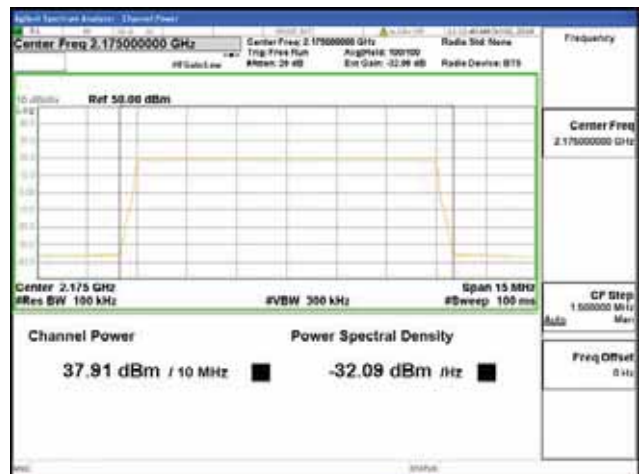

Report No.:
 CTK-2018-03329
 Page (274) / (2957)
 Pages

Band 66, BW 10MHz + BW 10MHz + BW 10MHz, Multi 3 carrier(Non-Contiguous), 4TX, Top

QPSK

16QAM

64QAM

256QAM

CTK Co., Ltd.
 (Ho-dong), 113, Yejik-ro, Cheoin-gu,
 Yongin-si, Gyeonggi-do, Korea
 Tel: +82-31-339-9970
 Fax: +82-31-624-9501