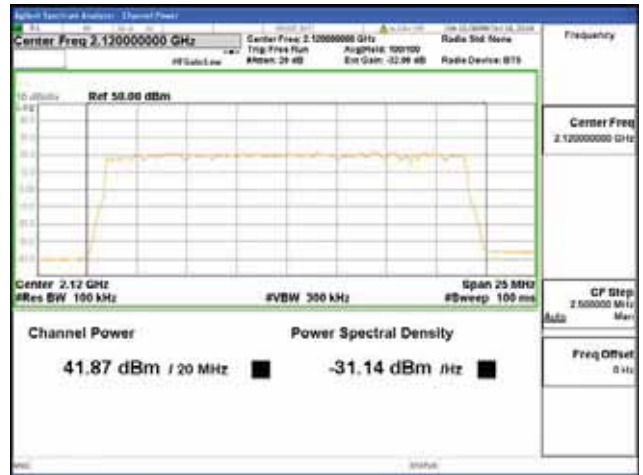

Report No.:
 CTK-2018-03329
 Page (215) / (2957)
 Pages

ANT 4

Band 66, BW 20MHz + BW 10MHz, Multi 2 carrier(Non-Contiguous), 4TX, Bottom

QPSK

16QAM

64QAM

256QAM

CTK Co., Ltd.
 (Ho-dong), 113, Yejik-ro, Cheoin-gu,
 Yongin-si, Gyeonggi-do, Korea
 Tel: +82-31-339-9970
 Fax: +82-31-624-9501