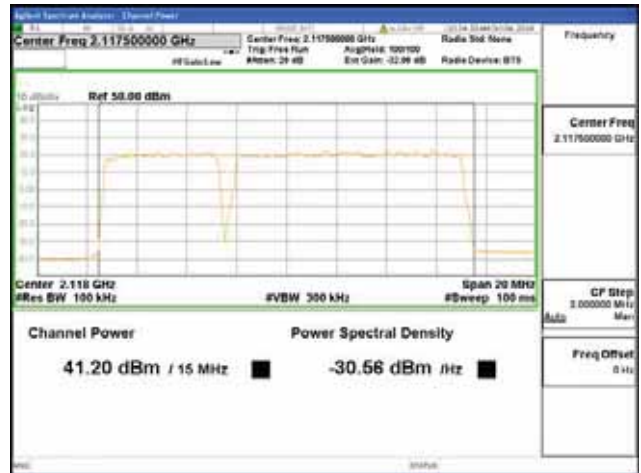

ANT 3

Band 66, BW 5MHz + BW 10MHz + BW 10MHz, Multi 3 carrier(Non-Contiguous), 4TX, Bottom

QPSK

16QAM

64QAM

256QAM

CTK Co., Ltd.
 (Ho-dong), 113, Yejik-ro, Cheoin-gu,
 Yongin-si, Gyeonggi-do, Korea
 Tel: +82-31-339-9970
 Fax: +82-31-624-9501