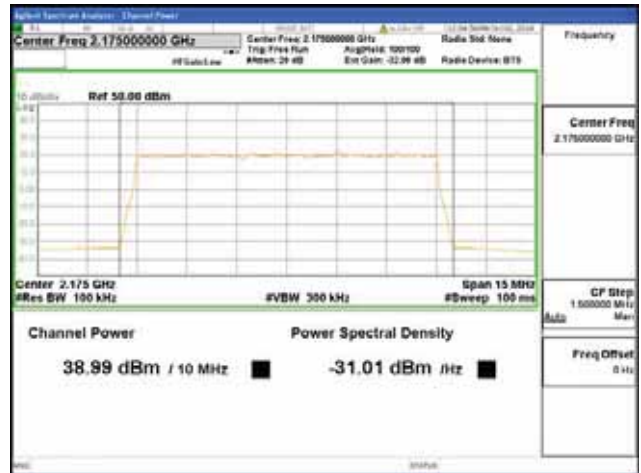

CTK Co., Ltd.
(Ho-dong), 113, Yejik-ro, Cheoin-gu,
Yongin-si, Gyeonggi-do, Korea
Tel: +82-31-339-9970
Fax: +82-31-624-9501

Report No.:
CTK-2018-03329
Page (274) / (2957)
Pages

Band 66, BW 10MHz + BW 10MHz + BW 10MHz, Multi 3 carrier(Non-Contiguous), 4TX, Top

QPSK

16QAM

64QAM

256QAM