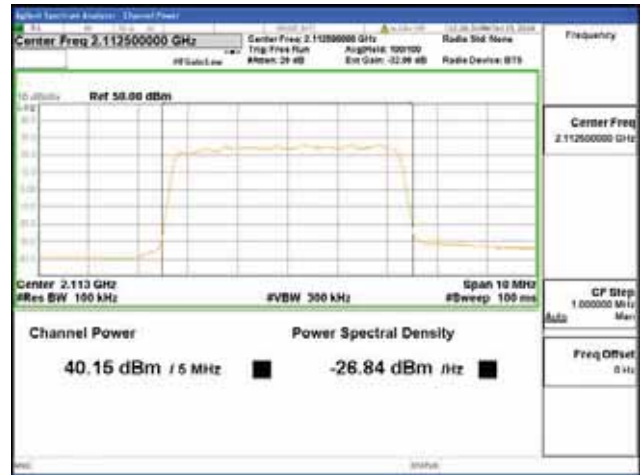

Report No.:
CTK-2018-03329
Page (257) / (2957)
Pages

ANT 1

Band 66, BW 5MHz + BW 5MHz, Multi 2 carrier(Non-Contiguous), 4TX, Bottom

QPSK

16QAM

64QAM

256QAM

CTK Co., Ltd.
 (Ho-dong), 113, Yejik-ro, Cheoin-gu,
 Yongin-si, Gyeonggi-do, Korea
 Tel: +82-31-339-9970
 Fax: +82-31-624-9501