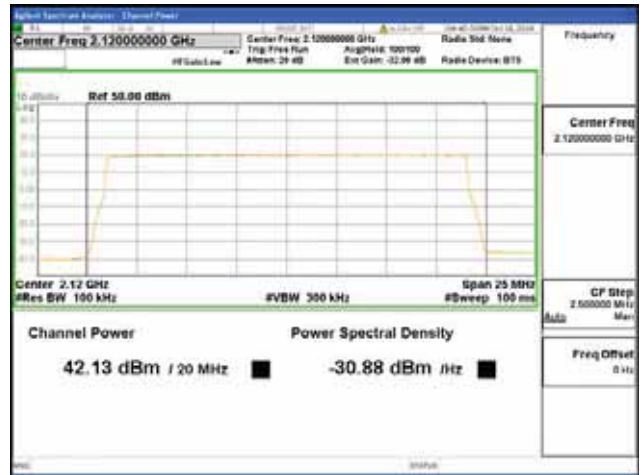

QPSK

16QAM

64QAM

256QAM

CTK Co., Ltd.
(Ho-dong), 113, Yejik-ro, Cheoin-gu,
Yongin-si, Gyeonggi-do, Korea
Tel: +82-31-339-9970
Fax: +82-31-624-9501

Report No.:
CTK-2018-03329
Page (212) / (2957)
Pages

Band 66, BW 20MHz + BW 10MHz, Multi 2 carrier(Non-Contiguous), 4TX, Top