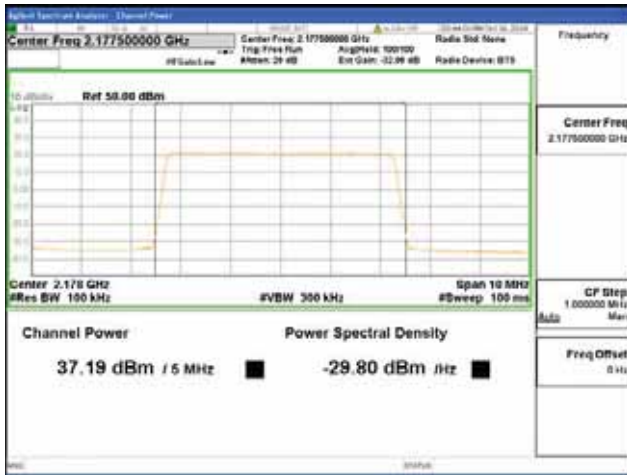

Report No.:
 CTK-2018-03329
 Page (220) / (2957)
 Pages

Band 66, BW 20MHz + BW 5MHz, Multi 2 carrier(Non-Contiguous), 4TX, Top

QPSK

16QAM

64QAM

256QAM

CTK Co., Ltd.
 (Ho-dong), 113, Yejik-ro, Cheoin-gu,
 Yongin-si, Gyeonggi-do, Korea
 Tel: +82-31-339-9970
 Fax: +82-31-624-9501