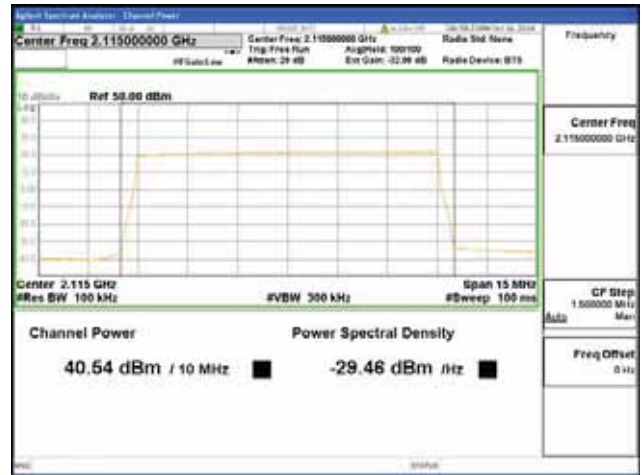

Report No.:
 CTK-2018-03329
 Page (247) / (2957)
 Pages

ANT 4

Band 66, BW 10MHz + BW 10MHz, Multi 2 carrier(Non-Contiguous), 4TX, Bottom

QPSK

16QAM

64QAM

256QAM

CTK Co., Ltd.
 (Ho-dong), 113, Yejik-ro, Cheoin-gu,
 Yongin-si, Gyeonggi-do, Korea
 Tel: +82-31-339-9970
 Fax: +82-31-624-9501