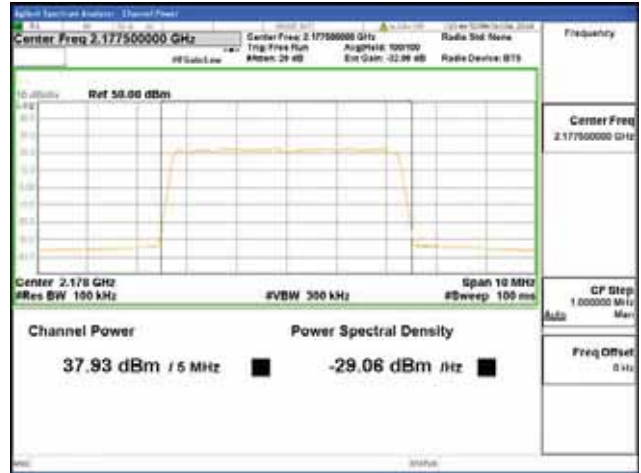

Band 66, BW 5MHz + BW 10MHz + BW 5MHz, Multi 3 carrier(Non-Contiguous), 4TX, Top

QPSK

16QAM

64QAM

256QAM

CTK Co., Ltd.
 (Ho-dong), 113, Yejik-ro, Cheoin-gu,
 Yongin-si, Gyeonggi-do, Korea
 Tel: +82-31-339-9970
 Fax: +82-31-624-9501