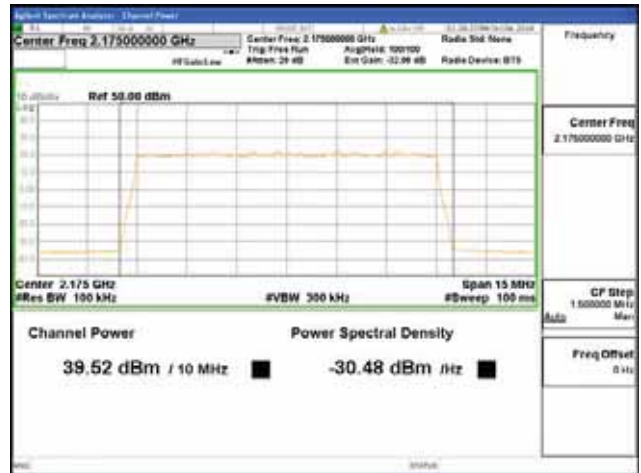

CTK Co., Ltd.
(Ho-dong), 113, Yejik-ro, Cheoin-gu,
Yongin-si, Gyeonggi-do, Korea
Tel: +82-31-339-9970
Fax: +82-31-624-9501

Report No.:
CTK-2018-03329
Page (284) / (2957)
Pages

Band 66, BW 5MHz + BW 10MHz + BW 10MHz, Multi 3 carrier(Non-Contiguous), 4TX, Top

QPSK

16QAM

64QAM

256QAM