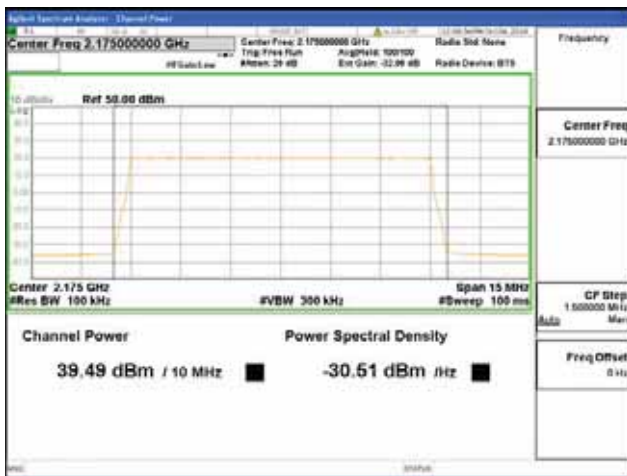

CTK Co., Ltd.
(Ho-dong), 113, Yejik-ro, Cheoin-gu,
Yongin-si, Gyeonggi-do, Korea
Tel: +82-31-339-9970
Fax: +82-31-624-9501

Report No.:
CTK-2018-03329
Page (284) / (2957)
Pages

Band 66, BW 5MHz + BW 10MHz + BW 10MHz, Multi 3 carrier(Non-Contiguous), 4TX, Top

QPSK

16QAM

64QAM

256QAM