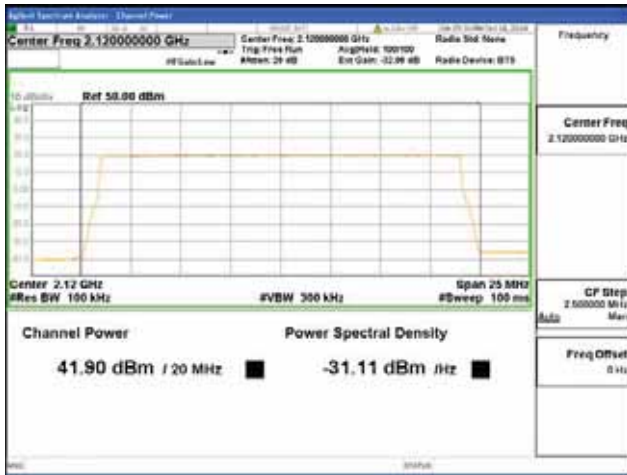

Report No.:
 CTK-2018-03329
 Page (215) / (2957)
 Pages

ANT 4

Band 66, BW 20MHz + BW 10MHz, Multi 2 carrier(Non-Contiguous), 4TX, Bottom

QPSK

16QAM

64QAM

256QAM

CTK Co., Ltd.
 (Ho-dong), 113, Yejik-ro, Cheoin-gu,
 Yongin-si, Gyeonggi-do, Korea
 Tel: +82-31-339-9970
 Fax: +82-31-624-9501