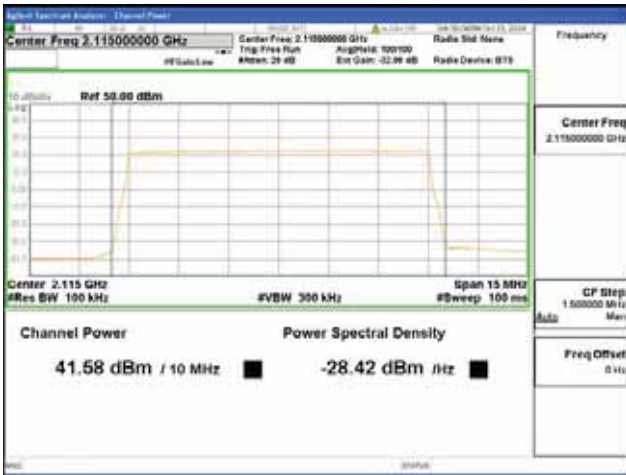

Report No.:
 CTK-2018-03329
 Page (253) / (2957)
 Pages

ANT 3

Band 66, BW 10MHz + BW 5MHz, Multi 2 carrier(Non-Contiguous), 4TX, Bottom

QPSK

16QAM

64QAM

256QAM

CTK Co., Ltd.
 (Ho-dong), 113, Yejik-ro, Cheoin-gu,
 Yongin-si, Gyeonggi-do, Korea
 Tel: +82-31-339-9970
 Fax: +82-31-624-9501