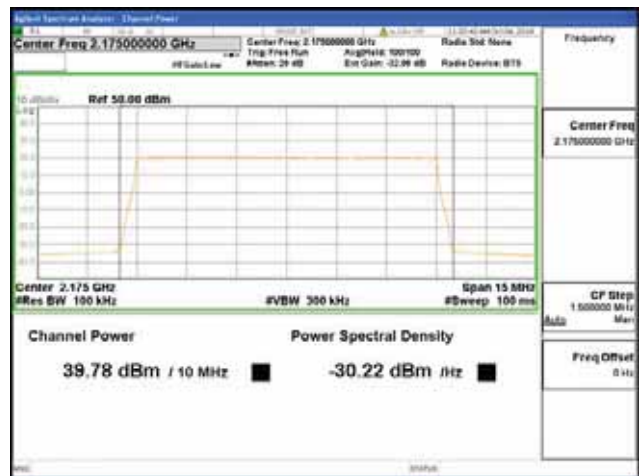

Report No.:
 CTK-2018-03329
 Page (286) / (2957)
 Pages

Band 66, BW 5MHz + BW 10MHz + BW 10MHz, Multi 3 carrier(Non-Contiguous), 4TX, Top

QPSK

16QAM

64QAM

256QAM

CTK Co., Ltd.
 (Ho-dong), 113, Yejik-ro, Cheoin-gu,
 Yongin-si, Gyeonggi-do, Korea
 Tel: +82-31-339-9970
 Fax: +82-31-624-9501