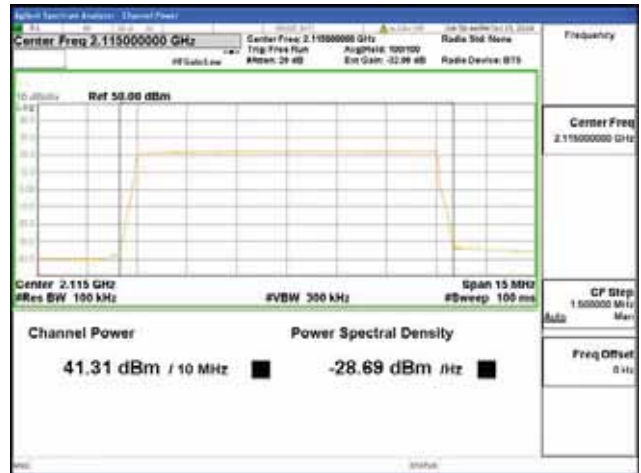

Report No.:
 CTK-2018-03329
 Page (249) / (2957)
 Pages

ANT 1

Band 66, BW 10MHz + BW 5MHz, Multi 2 carrier(Non-Contiguous), 4TX, Bottom

QPSK

16QAM

64QAM

256QAM

CTK Co., Ltd.
 (Ho-dong), 113, Yejik-ro, Cheoin-gu,
 Yongin-si, Gyeonggi-do, Korea
 Tel: +82-31-339-9970
 Fax: +82-31-624-9501