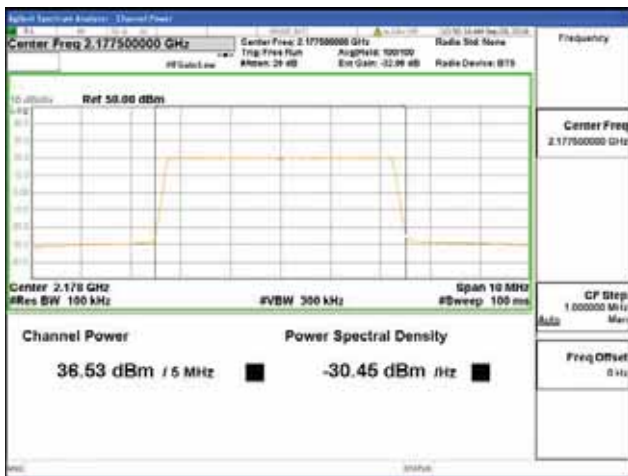

Report No.:
 CTK-2018-03329
 Page (266) / (2957)
 Pages

Band 66, BW 10MHz + BW 15MHz + BW 5MHz, Multi 3 carrier(Non-Contiguous), 4TX, Top

QPSK

16QAM

64QAM

256QAM

CTK Co., Ltd.
 (Ho-dong), 113, Yejik-ro, Cheoin-gu,
 Yongin-si, Gyeonggi-do, Korea
 Tel: +82-31-339-9970
 Fax: +82-31-624-9501