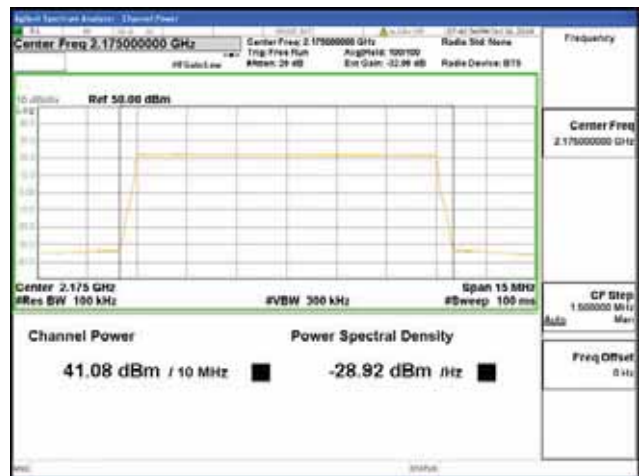

Report No.:
 CTK-2018-03329
 Page (248) / (2957)
 Pages

Band 66, BW 10MHz + BW 10MHz, Multi 2 carrier(Non-Contiguous), 4TX, Top

QPSK

16QAM

64QAM

256QAM

CTK Co., Ltd.
 (Ho-dong), 113, Yejik-ro, Cheoin-gu,
 Yongin-si, Gyeonggi-do, Korea
 Tel: +82-31-339-9970
 Fax: +82-31-624-9501