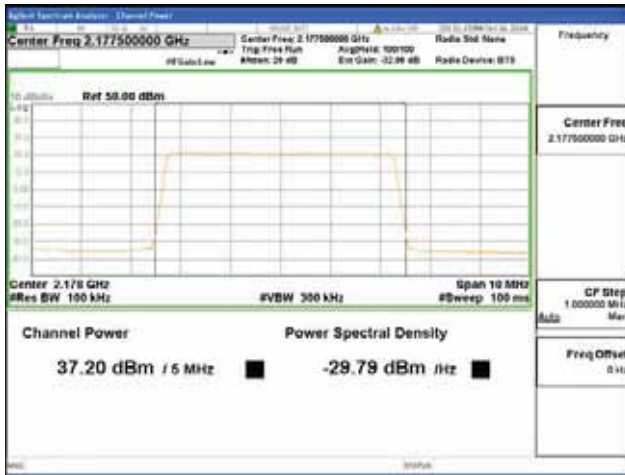

Report No.:
CTK-2018-03329
Page (224) / (2957)
Pages

Band 66, BW 20MHz + BW 5MHz, Multi 2 carrier(Non-Contiguous), 4TX, Top

QPSK

16QAM

64QAM

256QAM

CTK Co., Ltd.
 (Ho-dong), 113, Yejik-ro, Cheoin-gu,
 Yongin-si, Gyeonggi-do, Korea
 Tel: +82-31-339-9970
 Fax: +82-31-624-9501