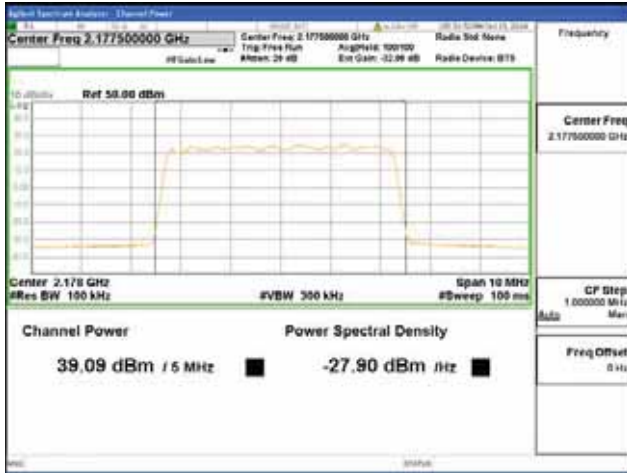

CTK Co., Ltd.
(Ho-dong), 113, Yejik-ro, Cheoin-gu,
Yongin-si, Gyeonggi-do, Korea
Tel: +82-31-339-9970
Fax: +82-31-624-9501

Report No.:
CTK-2018-03329
Page (254) / (2957)
Pages

Band 66, BW 10MHz + BW 5MHz, Multi 2 carrier(Non-Contiguous), 4TX, Top

QPSK