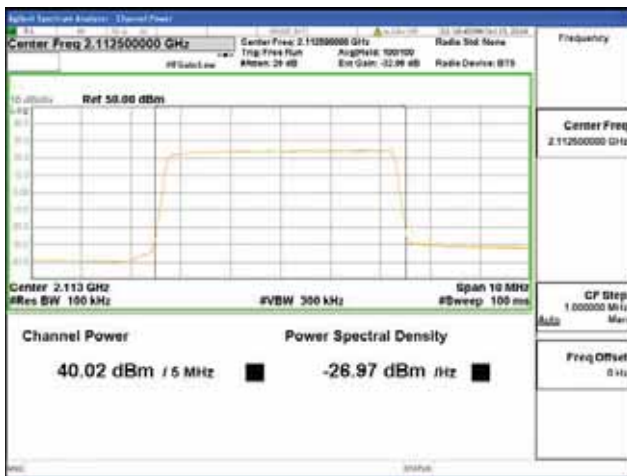

Report No.:
CTK-2018-03329
Page (257) / (2957)
Pages

ANT 1

Band 66, BW 5MHz + BW 5MHz, Multi 2 carrier(Non-Contiguous), 4TX, Bottom

QPSK

16QAM

64QAM

256QAM

CTK Co., Ltd.
 (Ho-dong), 113, Yejik-ro, Cheoin-gu,
 Yongin-si, Gyeonggi-do, Korea
 Tel: +82-31-339-9970
 Fax: +82-31-624-9501