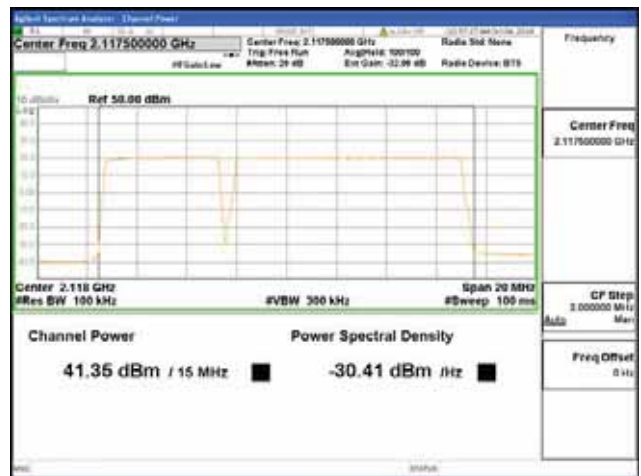

ANT 3

Band 66, BW 5MHz + BW 10MHz + BW 10MHz, Multi 3 carrier(Non-Contiguous), 4TX, Bottom

QPSK

16QAM

64QAM

256QAM

CTK Co., Ltd.
 (Ho-dong), 113, Yejik-ro, Cheoin-gu,
 Yongin-si, Gyeonggi-do, Korea
 Tel: +82-31-339-9970
 Fax: +82-31-624-9501