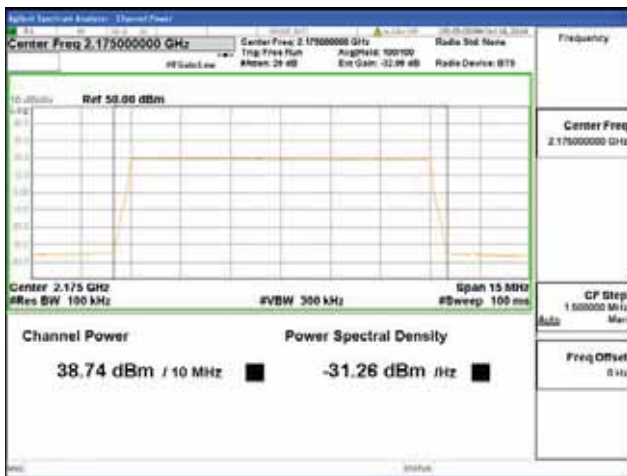

Report No.:
 CTK-2018-03329
 Page (214) / (2957)
 Pages

Band 66, BW 20MHz + BW 10MHz, Multi 2 carrier(Non-Contiguous), 4TX, Top

QPSK

16QAM

64QAM

256QAM

CTK Co., Ltd.
 (Ho-dong), 113, Yejik-ro, Cheoin-gu,
 Yongin-si, Gyeonggi-do, Korea
 Tel: +82-31-339-9970
 Fax: +82-31-624-9501