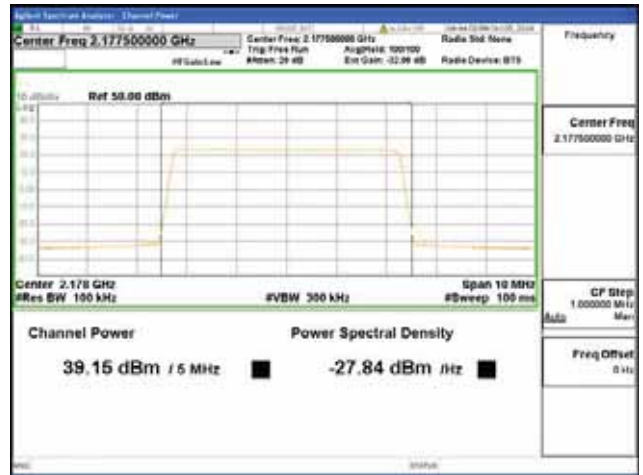

Report No.:
 CTK-2018-03329
 Page (300) / (2957)
 Pages

Band 66, BW 5MHz + BW 5MHz + BW 5MHz, Multi 3 carrier(Non-Contiguous), 4TX, Top

QPSK

16QAM

64QAM

256QAM

CTK Co., Ltd.
(Ho-dong), 113, Yejik-ro, Cheoin-gu,
Yongin-si, Gyeonggi-do, Korea
Tel: +82-31-339-9970
Fax: +82-31-624-9501