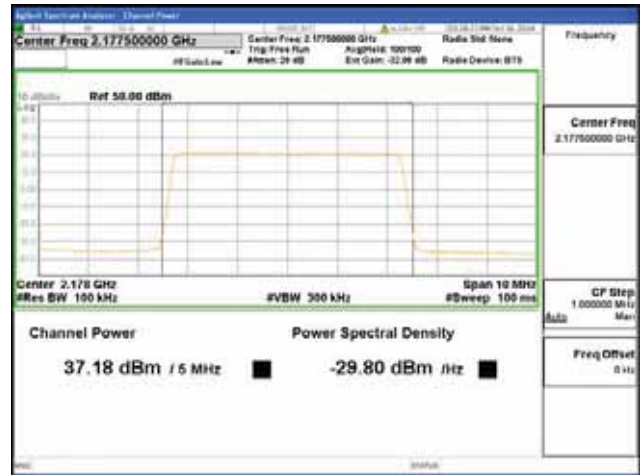

Report No.:
CTK-2018-03329
Page (224) / (2957)
Pages

Band 66, BW 20MHz + BW 5MHz, Multi 2 carrier(Non-Contiguous), 4TX, Top

QPSK

16QAM

64QAM

256QAM

CTK Co., Ltd.
 (Ho-dong), 113, Yejik-ro, Cheoin-gu,
 Yongin-si, Gyeonggi-do, Korea
 Tel: +82-31-339-9970
 Fax: +82-31-624-9501