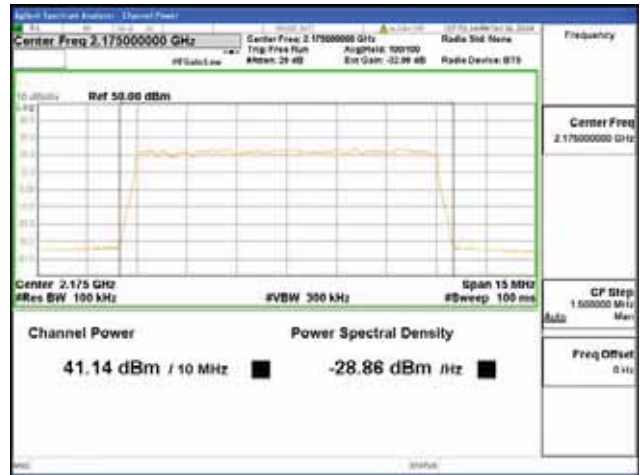

CTK Co., Ltd.
(Ho-dong), 113, Yejik-ro, Cheoin-gu,
Yongin-si, Gyeonggi-do, Korea
Tel: +82-31-339-9970
Fax: +82-31-624-9501

Report No.:
CTK-2018-03329
Page (248) / (2957)
Pages

Band 66, BW 10MHz + BW 10MHz, Multi 2 carrier(Non-Contiguous), 4TX, Top

QPSK

16QAM

64QAM

256QAM