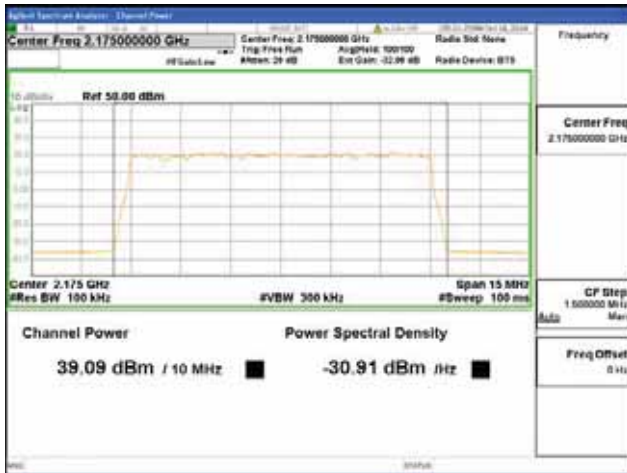

CTK Co., Ltd.
(Ho-dong), 113, Yejik-ro, Cheoin-gu,
Yongin-si, Gyeonggi-do, Korea
Tel: +82-31-339-9970
Fax: +82-31-624-9501

Report No.:
CTK-2018-03329
Page (212) / (2957)
Pages

Band 66, BW 20MHz + BW 10MHz, Multi 2 carrier(Non-Contiguous), 4TX, Top

QPSK