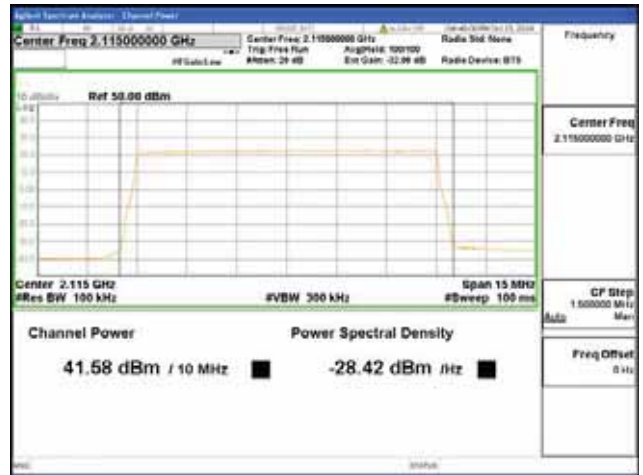

Report No.:
 CTK-2018-03329
 Page (253) / (2957)
 Pages

ANT 3

Band 66, BW 10MHz + BW 5MHz, Multi 2 carrier(Non-Contiguous), 4TX, Bottom

QPSK

16QAM

64QAM

256QAM

CTK Co., Ltd.
 (Ho-dong), 113, Yejik-ro, Cheoin-gu,
 Yongin-si, Gyeonggi-do, Korea
 Tel: +82-31-339-9970
 Fax: +82-31-624-9501