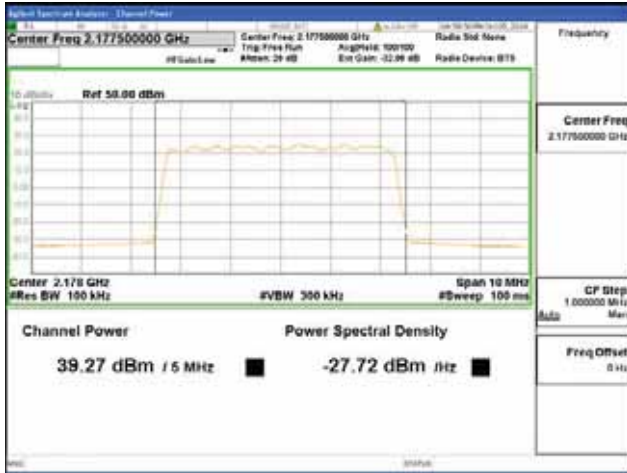

CTK Co., Ltd.
(Ho-dong), 113, Yejik-ro, Cheoin-gu,
Yongin-si, Gyeonggi-do, Korea
Tel: +82-31-339-9970
Fax: +82-31-624-9501

Report No.:
CTK-2018-03329
Page (304) / (2957)
Pages

Band 66, BW 5MHz + BW 5MHz + BW 5MHz, Multi 3 carrier(Non-Contiguous), 4TX, Top

QPSK