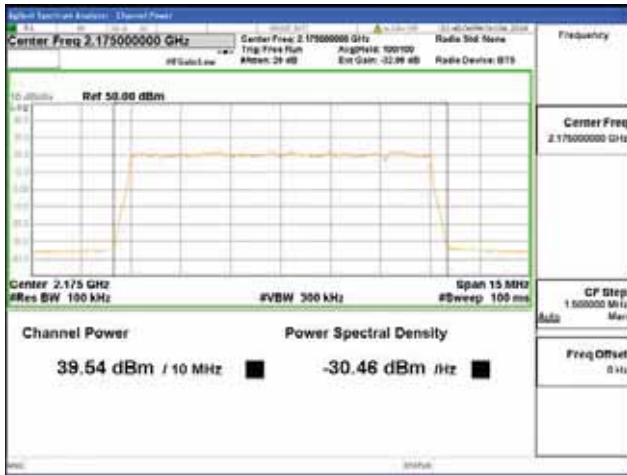

CTK Co., Ltd.
(Ho-dong), 113, Yejik-ro, Cheoin-gu,
Yongin-si, Gyeonggi-do, Korea
Tel: +82-31-339-9970
Fax: +82-31-624-9501

Report No.:
CTK-2018-03329
Page (286) / (2957)
Pages

Band 66, BW 5MHz + BW 10MHz + BW 10MHz, Multi 3 carrier(Non-Contiguous), 4TX, Top

QPSK