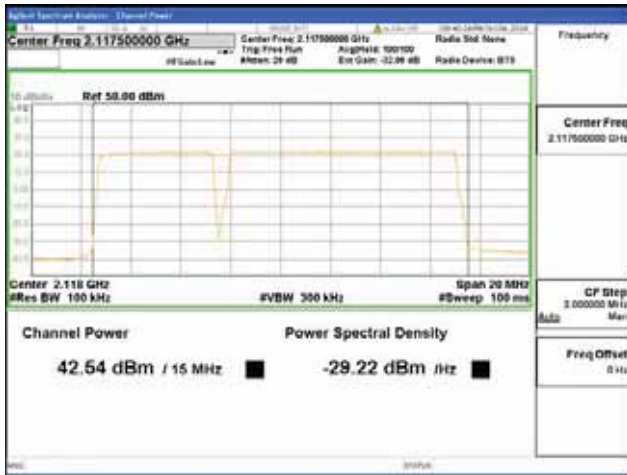

CTK Co., Ltd.
(Ho-dong), 113, Yejik-ro, Cheoin-gu,
Yongin-si, Gyeonggi-do, Korea
Tel: +82-31-339-9970
Fax: +82-31-624-9501

Report No.:
CTK-2018-03329
Page (289) / (2957)
Pages

ANT 1

Band 66, BW 5MHz + BW 10MHz + BW 5MHz, Multi 3 carrier(Non-Contiguous), 4TX, Bottom

QPSK

16QAM

64QAM

256QAM