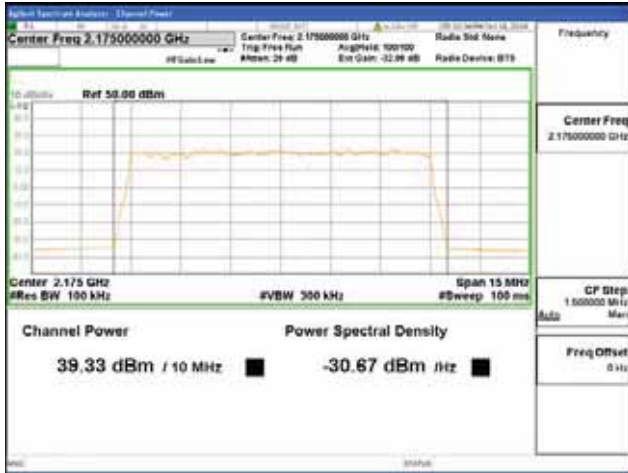

CTK Co., Ltd.
(Ho-dong), 113, Yejik-ro, Cheoin-gu,
Yongin-si, Gyeonggi-do, Korea
Tel: +82-31-339-9970
Fax: +82-31-624-9501

Report No.:
CTK-2018-03329
Page (216) / (2957)
Pages

Band 66, BW 20MHz + BW 10MHz, Multi 2 carrier(Non-Contiguous), 4TX, Top

QPSK