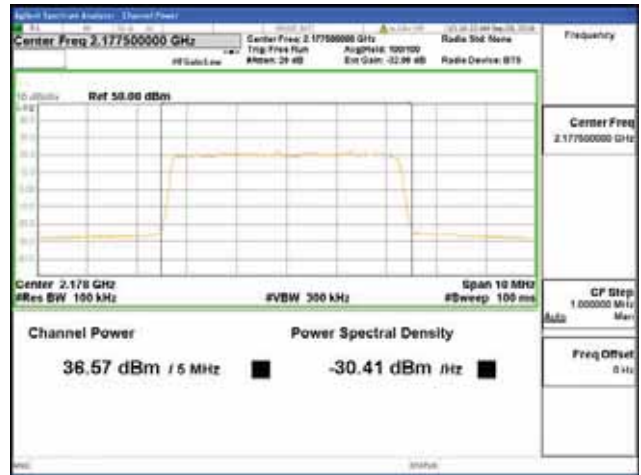

CTK Co., Ltd.
(Ho-dong), 113, Yejik-ro, Cheoin-gu,
Yongin-si, Gyeonggi-do, Korea
Tel: +82-31-339-9970
Fax: +82-31-624-9501

Report No.:
CTK-2018-03329
Page (266) / (2957)
Pages

Band 66, BW 10MHz + BW 15MHz + BW 5MHz, Multi 3 carrier(Non-Contiguous), 4TX, Top

QPSK

16QAM

64QAM

256QAM