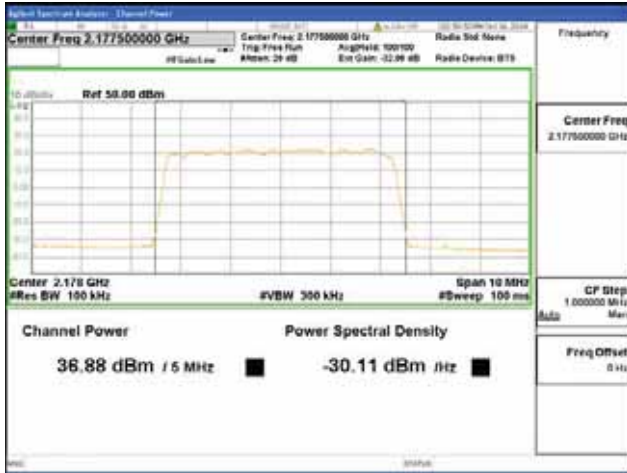

CTK Co., Ltd.
(Ho-dong), 113, Yejik-ro, Cheoin-gu,
Yongin-si, Gyeonggi-do, Korea
Tel: +82-31-339-9970
Fax: +82-31-624-9501

Report No.:
CTK-2018-03329
Page (218) / (2957)
Pages

Band 66, BW 20MHz + BW 5MHz, Multi 2 carrier(Non-Contiguous), 4TX, Top

QPSK