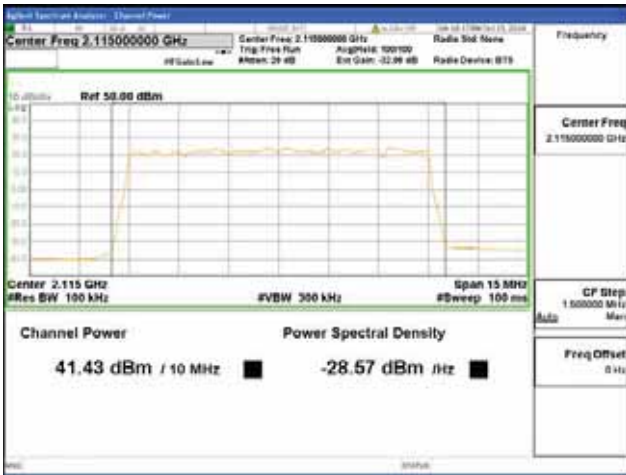

CTK Co., Ltd.
(Ho-dong), 113, Yejik-ro, Cheoin-gu,
Yongin-si, Gyeonggi-do, Korea
Tel: +82-31-339-9970
Fax: +82-31-624-9501

Report No.:
CTK-2018-03329
Page (253) / (2957)
Pages

ANT 3

Band 66, BW 10MHz + BW 5MHz, Multi 2 carrier(Non-Contiguous), 4TX, Bottom

QPSK

16QAM