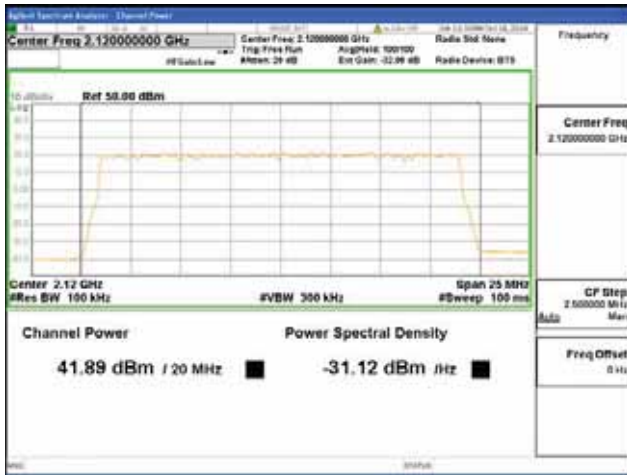

CTK Co., Ltd.
(Ho-dong), 113, Yejik-ro, Cheoin-gu,
Yongin-si, Gyeonggi-do, Korea
Tel: +82-31-339-9970
Fax: +82-31-624-9501

Report No.:
CTK-2018-03329
Page (215) / (2957)
Pages

ANT 4

Band 66, BW 20MHz + BW 10MHz, Multi 2 carrier(Non-Contiguous), 4TX, Bottom

QPSK