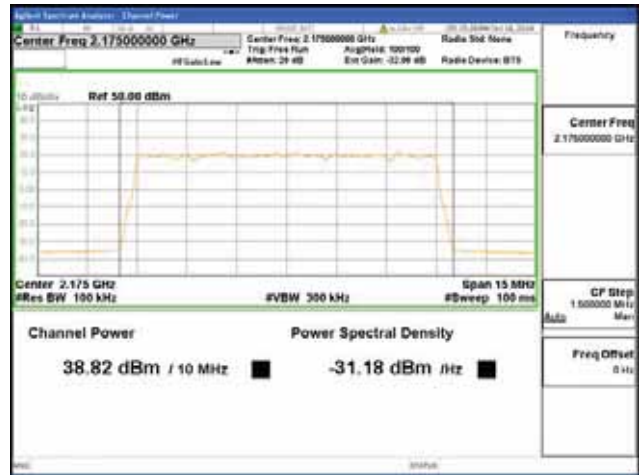

CTK Co., Ltd.
(Ho-dong), 113, Yejik-ro, Cheoin-gu,
Yongin-si, Gyeonggi-do, Korea
Tel: +82-31-339-9970
Fax: +82-31-624-9501

Report No.:
CTK-2018-03329
Page (214) / (2957)
Pages

Band 66, BW 20MHz + BW 10MHz, Multi 2 carrier(Non-Contiguous), 4TX, Top

QPSK

16QAM

64QAM

256QAM