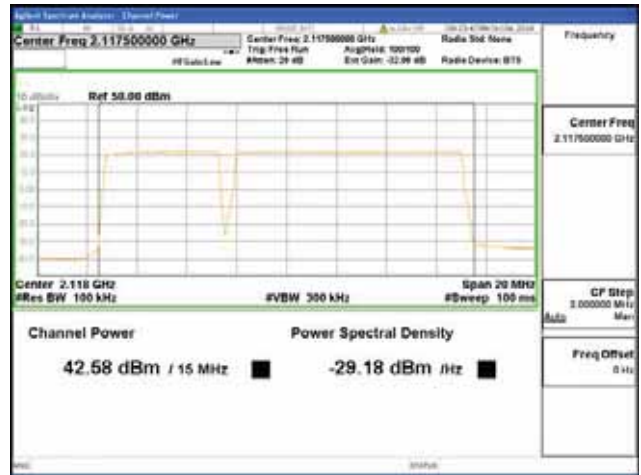

Report No.:
 CTK-2018-03329
 Page (295) / (2957)
 Pages

ANT 4

Band 66, BW 5MHz + BW 10MHz + BW 5MHz, Multi 3 carrier(Non-Contiguous), 4TX, Bottom

QPSK

16QAM

64QAM

256QAM

CTK Co., Ltd.
 (Ho-dong), 113, Yejik-ro, Cheoin-gu,
 Yongin-si, Gyeonggi-do, Korea
 Tel: +82-31-339-9970
 Fax: +82-31-624-9501