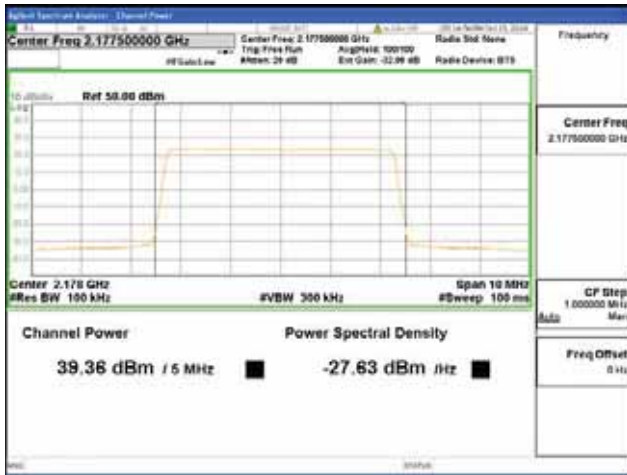

Report No.:
 CTK-2018-03329
 Page (252) / (2957)
 Pages

Band 66, BW 10MHz + BW 5MHz, Multi 2 carrier(Non-Contiguous), 4TX, Top

QPSK

16QAM

64QAM

256QAM

CTK Co., Ltd.
 (Ho-dong), 113, Yejik-ro, Cheoin-gu,
 Yongin-si, Gyeonggi-do, Korea
 Tel: +82-31-339-9970
 Fax: +82-31-624-9501