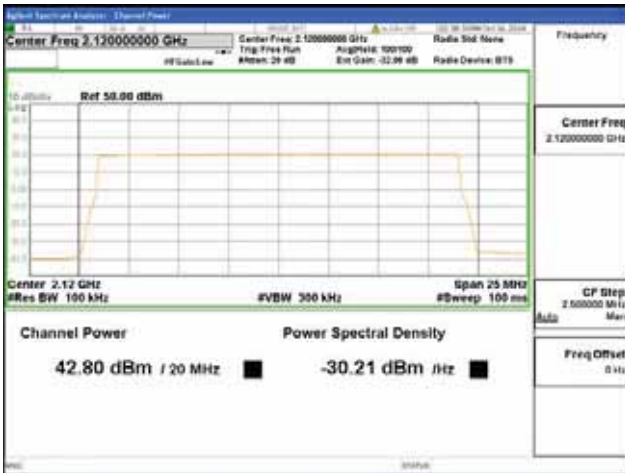

Report No.:
 CTK-2018-03329
 Page (217) / (2957)
 Pages

ANT 1

Band 66, BW 20MHz + BW 5MHz, Multi 2 carrier(Non-Contiguous), 4TX, Bottom

QPSK

16QAM

64QAM

256QAM

CTK Co., Ltd.
 (Ho-dong), 113, Yejik-ro, Cheoin-gu,
 Yongin-si, Gyeonggi-do, Korea
 Tel: +82-31-339-9970
 Fax: +82-31-624-9501