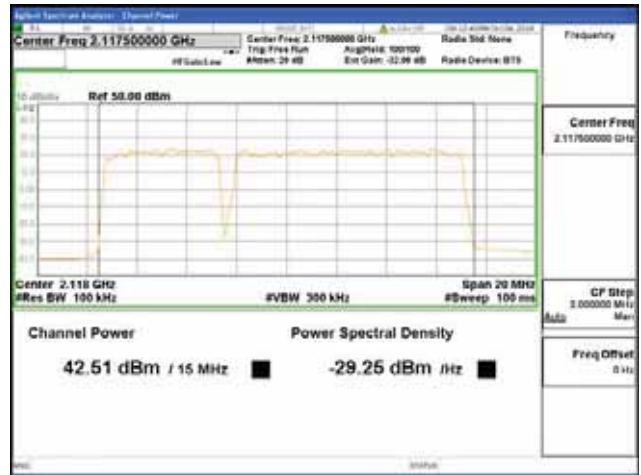

Report No.:
 CTK-2018-03329
 Page (295) / (2957)
 Pages

ANT 4

Band 66, BW 5MHz + BW 10MHz + BW 5MHz, Multi 3 carrier(Non-Contiguous), 4TX, Bottom

QPSK

16QAM

64QAM

256QAM

CTK Co., Ltd.
 (Ho-dong), 113, Yejik-ro, Cheoin-gu,
 Yongin-si, Gyeonggi-do, Korea
 Tel: +82-31-339-9970
 Fax: +82-31-624-9501