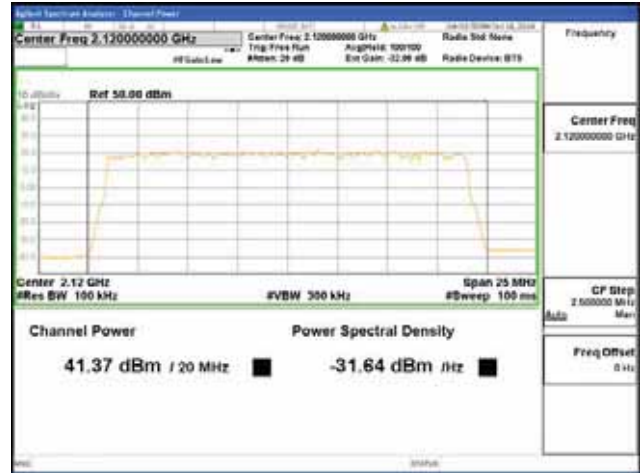

CTK Co., Ltd.
(Ho-dong), 113, Yejik-ro, Cheoin-gu,
Yongin-si, Gyeonggi-do, Korea
Tel: +82-31-339-9970
Fax: +82-31-624-9501

Report No.:
CTK-2018-03329
Page (213) / (2957)
Pages

ANT 3

Band 66, BW 20MHz + BW 10MHz, Multi 2 carrier(Non-Contiguous), 4TX, Bottom

QPSK

16QAM