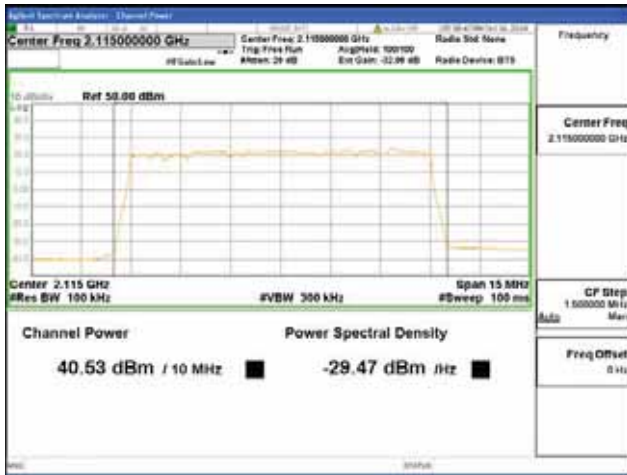

CTK Co., Ltd.
(Ho-dong), 113, Yejik-ro, Cheoin-gu,
Yongin-si, Gyeonggi-do, Korea
Tel: +82-31-339-9970
Fax: +82-31-624-9501

Report No.:
CTK-2018-03329
Page (247) / (2957)
Pages

ANT 4

Band 66, BW 10MHz + BW 10MHz, Multi 2 carrier(Non-Contiguous), 4TX, Bottom

QPSK

16QAM