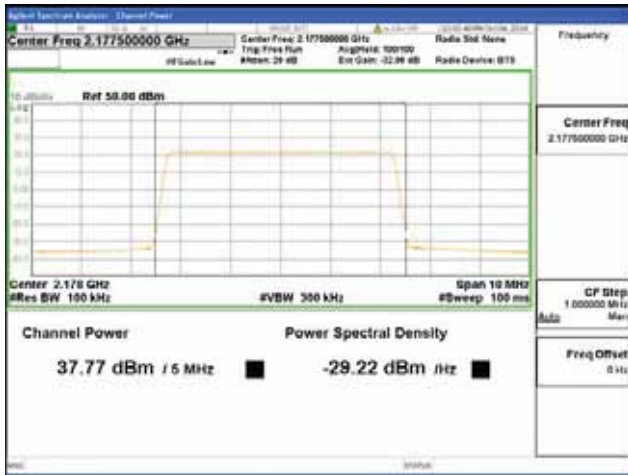

Report No.:
 CTK-2018-03329
 Page (292) / (2957)
 Pages

Band 66, BW 5MHz + BW 10MHz + BW 5MHz, Multi 3 carrier(Non-Contiguous), 4TX, Top

QPSK

16QAM

64QAM

256QAM

CTK Co., Ltd.
 (Ho-dong), 113, Yejik-ro, Cheoin-gu,
 Yongin-si, Gyeonggi-do, Korea
 Tel: +82-31-339-9970
 Fax: +82-31-624-9501