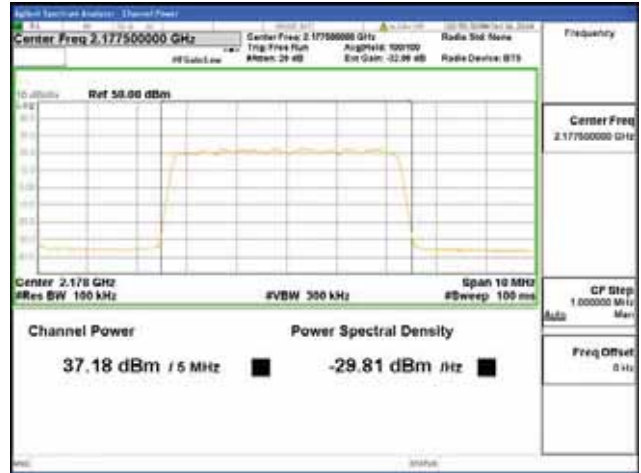

CTK Co., Ltd.
(Ho-dong), 113, Yejik-ro, Cheoin-gu,
Yongin-si, Gyeonggi-do, Korea
Tel: +82-31-339-9970
Fax: +82-31-624-9501

Report No.:
CTK-2018-03329
Page (220) / (2957)
Pages

Band 66, BW 20MHz + BW 5MHz, Multi 2 carrier(Non-Contiguous), 4TX, Top

QPSK

16QAM

64QAM

256QAM