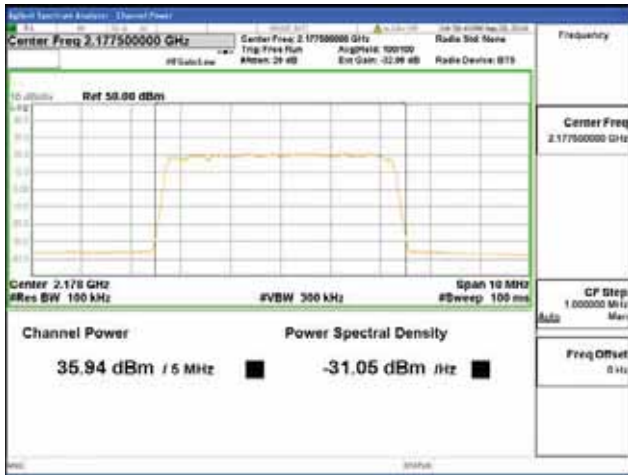

CTK Co., Ltd.
(Ho-dong), 113, Yejik-ro, Cheoin-gu,
Yongin-si, Gyeonggi-do, Korea
Tel: +82-31-339-9970
Fax: +82-31-624-9501

Report No.:
CTK-2018-03329
Page (266) / (2957)
Pages

Band 66, BW 10MHz + BW 15MHz + BW 5MHz, Multi 3 carrier(Non-Contiguous), 4TX, Top

QPSK