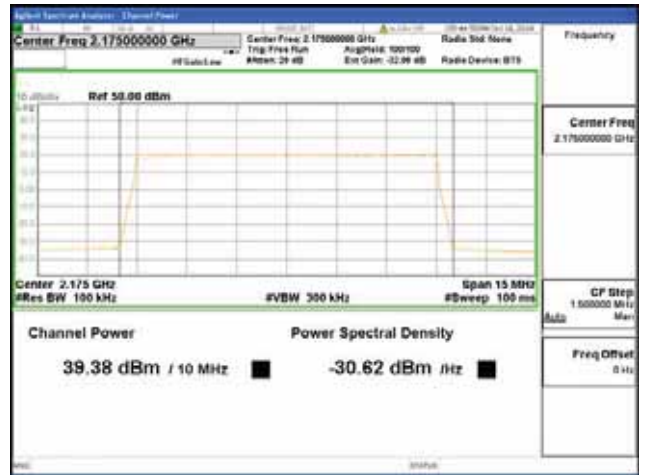

Report No.:
 CTK-2018-03329
 Page (216) / (2957)
 Pages

Band 66, BW 20MHz + BW 10MHz, Multi 2 carrier(Non-Contiguous), 4TX, Top

QPSK

16QAM

64QAM

256QAM

CTK Co., Ltd.
 (Ho-dong), 113, Yejik-ro, Cheoin-gu,
 Yongin-si, Gyeonggi-do, Korea
 Tel: +82-31-339-9970
 Fax: +82-31-624-9501