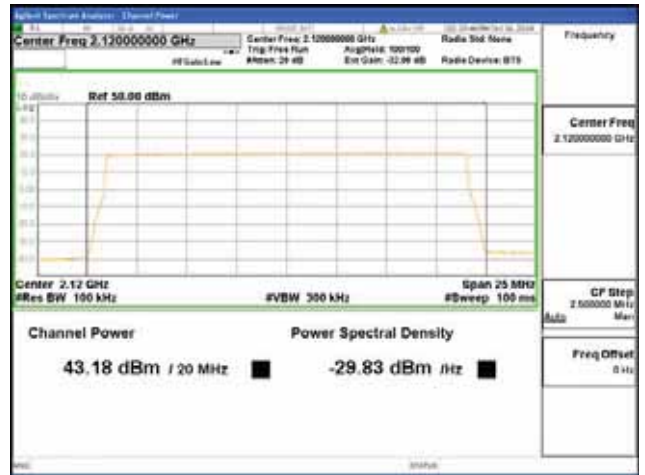

Report No.:
 CTK-2018-03329
 Page (219) / (2957)
 Pages

ANT 2

Band 66, BW 20MHz + BW 5MHz, Multi 2 carrier(Non-Contiguous), 4TX, Bottom

QPSK

16QAM

64QAM

256QAM

CTK Co., Ltd.
 (Ho-dong), 113, Yejik-ro, Cheoin-gu,
 Yongin-si, Gyeonggi-do, Korea
 Tel: +82-31-339-9970
 Fax: +82-31-624-9501