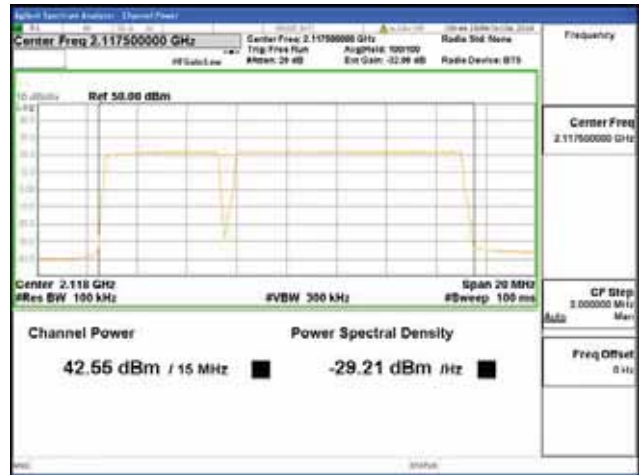

CTK Co., Ltd.
(Ho-dong), 113, Yejik-ro, Cheoin-gu,
Yongin-si, Gyeonggi-do, Korea
Tel: +82-31-339-9970
Fax: +82-31-624-9501

Report No.:
CTK-2018-03329
Page (289) / (2957)
Pages

ANT 1

Band 66, BW 5MHz + BW 10MHz + BW 5MHz, Multi 3 carrier(Non-Contiguous), 4TX, Bottom

QPSK

16QAM

64QAM

256QAM