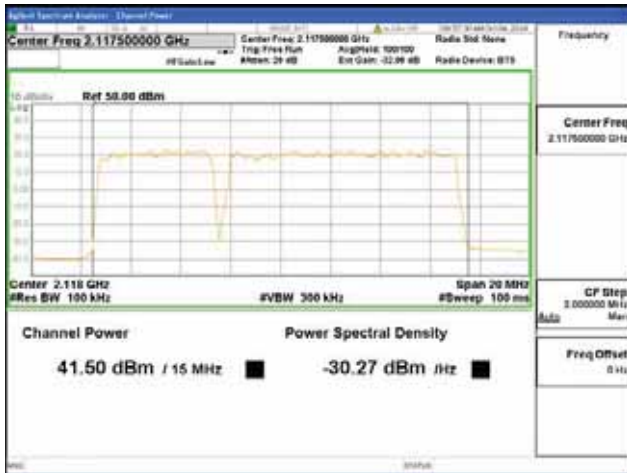

ANT 3

Band 66, BW 5MHz + BW 10MHz + BW 10MHz, Multi 3 carrier(Non-Contiguous), 4TX, Bottom

QPSK

16QAM

64QAM

256QAM

CTK Co., Ltd.
 (Ho-dong), 113, Yejik-ro, Cheoin-gu,
 Yongin-si, Gyeonggi-do, Korea
 Tel: +82-31-339-9970
 Fax: +82-31-624-9501