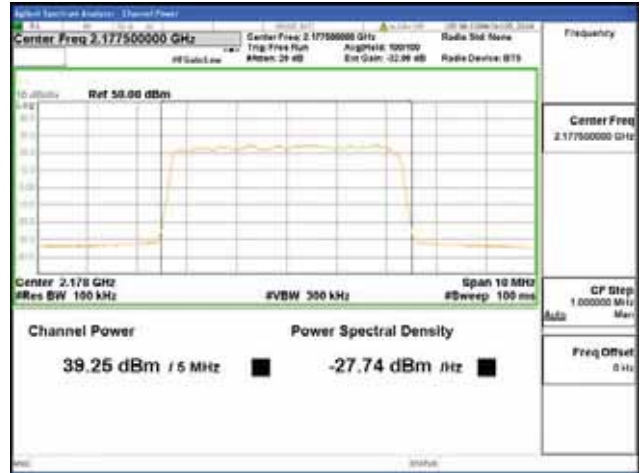

CTK Co., Ltd.
(Ho-dong), 113, Yejik-ro, Cheoin-gu,
Yongin-si, Gyeonggi-do, Korea
Tel: +82-31-339-9970
Fax: +82-31-624-9501

Report No.:
CTK-2018-03329
Page (300) / (2957)
Pages

Band 66, BW 5MHz + BW 5MHz + BW 5MHz, Multi 3 carrier(Non-Contiguous), 4TX, Top

QPSK

16QAM