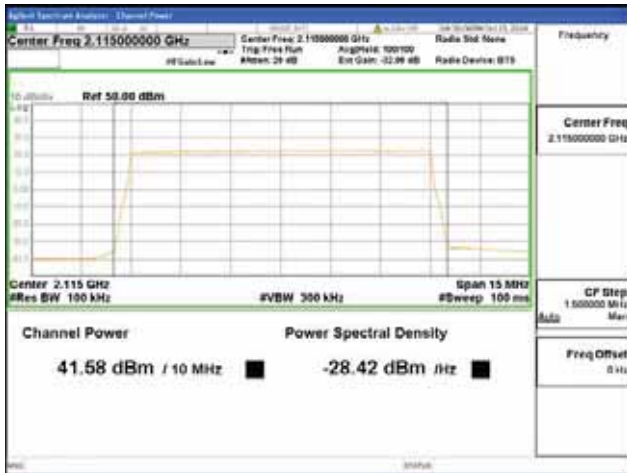

Report No.:
 CTK-2018-03329
 Page (254) / (2957)
 Pages

Band 66, BW 10MHz + BW 5MHz, Multi 2 carrier(Non-Contiguous), 4TX, Top

QPSK

16QAM

64QAM

256QAM

CTK Co., Ltd.
 (Ho-dong), 113, Yejik-ro, Cheoin-gu,
 Yongin-si, Gyeonggi-do, Korea
 Tel: +82-31-339-9970
 Fax: +82-31-624-9501