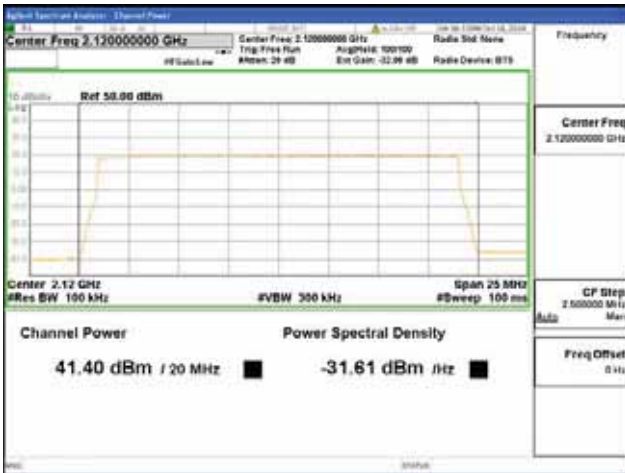

ANT 3

Band 66, BW 20MHz + BW 10MHz, Multi 2 carrier(Non-Contiguous), 4TX, Bottom

QPSK

16QAM

64QAM

256QAM

CTK Co., Ltd.
 (Ho-dong), 113, Yejik-ro, Cheoin-gu,
 Yongin-si, Gyeonggi-do, Korea
 Tel: +82-31-339-9970
 Fax: +82-31-624-9501