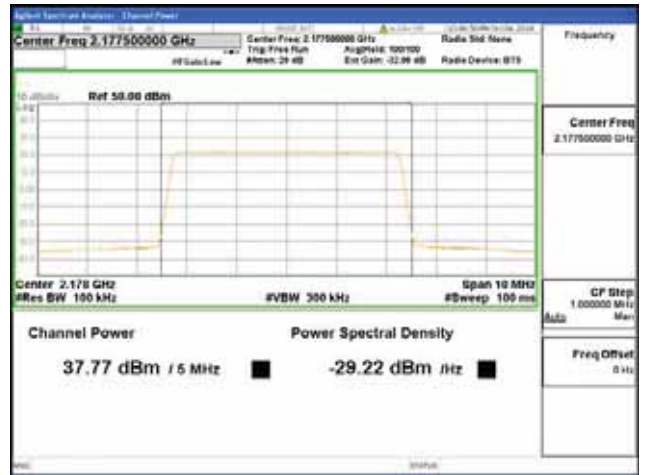

Report No.:
 CTK-2018-03329
 Page (292) / (2957)
 Pages

Band 66, BW 5MHz + BW 10MHz + BW 5MHz, Multi 3 carrier(Non-Contiguous), 4TX, Top

QPSK

16QAM

64QAM

256QAM

CTK Co., Ltd.
 (Ho-dong), 113, Yejik-ro, Cheoin-gu,
 Yongin-si, Gyeonggi-do, Korea
 Tel: +82-31-339-9970
 Fax: +82-31-624-9501