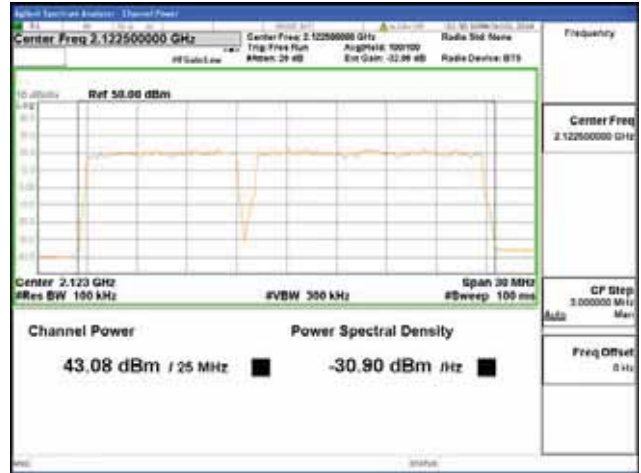

Report No.:
 CTK-2018-03329
 Page (265) / (2957)
 Pages

ANT 1

Band 66, BW 10MHz + BW 15MHz + BW 5MHz, Multi 3 carrier(Non-Contiguous), 4TX, Bottom

QPSK

16QAM

64QAM

256QAM

CTK Co., Ltd.
 (Ho-dong), 113, Yejik-ro, Cheoin-gu,
 Yongin-si, Gyeonggi-do, Korea
 Tel: +82-31-339-9970
 Fax: +82-31-624-9501