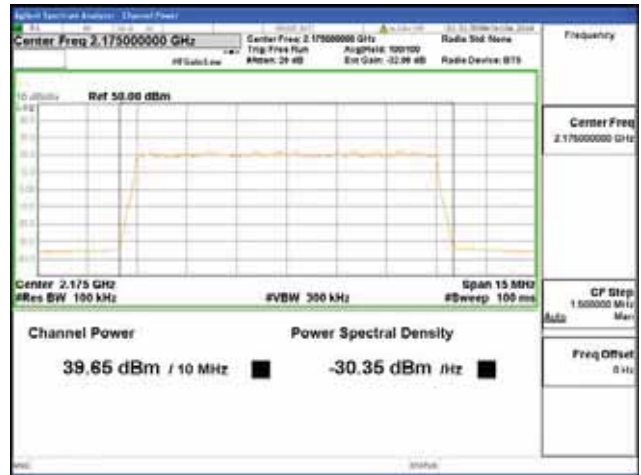

CTK Co., Ltd.
(Ho-dong), 113, Yejik-ro, Cheoin-gu,
Yongin-si, Gyeonggi-do, Korea
Tel: +82-31-339-9970
Fax: +82-31-624-9501

Report No.:
CTK-2018-03329
Page (286) / (2957)
Pages

Band 66, BW 5MHz + BW 10MHz + BW 10MHz, Multi 3 carrier(Non-Contiguous), 4TX, Top

QPSK

16QAM

64QAM

256QAM