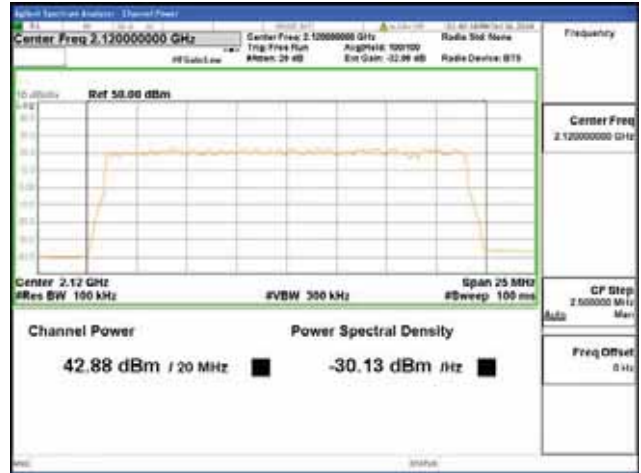

CTK Co., Ltd.
(Ho-dong), 113, Yejik-ro, Cheoin-gu,
Yongin-si, Gyeonggi-do, Korea
Tel: +82-31-339-9970
Fax: +82-31-624-9501

Report No.:
CTK-2018-03329
Page (217) / (2957)
Pages

ANT 1

Band 66, BW 20MHz + BW 5MHz, Multi 2 carrier(Non-Contiguous), 4TX, Bottom

QPSK

16QAM