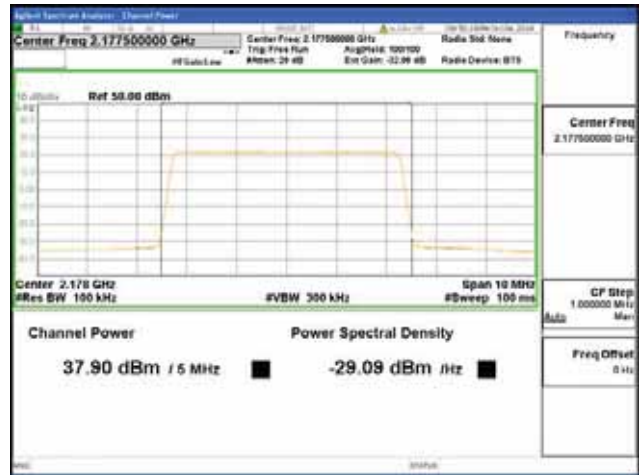

Band 66, BW 5MHz + BW 10MHz + BW 5MHz, Multi 3 carrier(Non-Contiguous), 4TX, Top

QPSK

16QAM

64QAM

256QAM

CTK Co., Ltd.
 (Ho-dong), 113, Yejik-ro, Cheoin-gu,
 Yongin-si, Gyeonggi-do, Korea
 Tel: +82-31-339-9970
 Fax: +82-31-624-9501