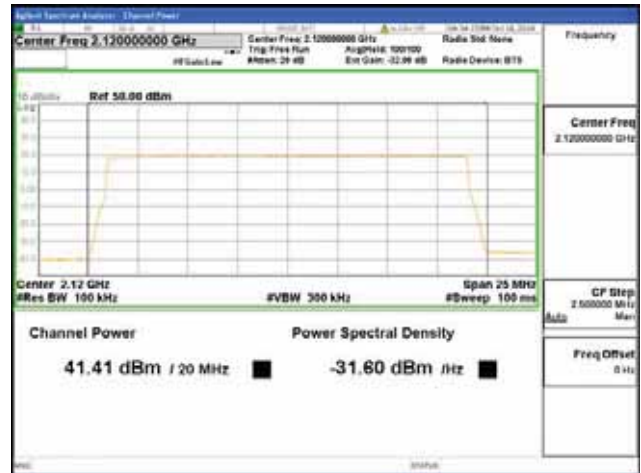

ANT 3

Band 66, BW 20MHz + BW 10MHz, Multi 2 carrier(Non-Contiguous), 4TX, Bottom

QPSK

16QAM

64QAM

256QAM

CTK Co., Ltd.
 (Ho-dong), 113, Yejik-ro, Cheoin-gu,
 Yongin-si, Gyeonggi-do, Korea
 Tel: +82-31-339-9970
 Fax: +82-31-624-9501