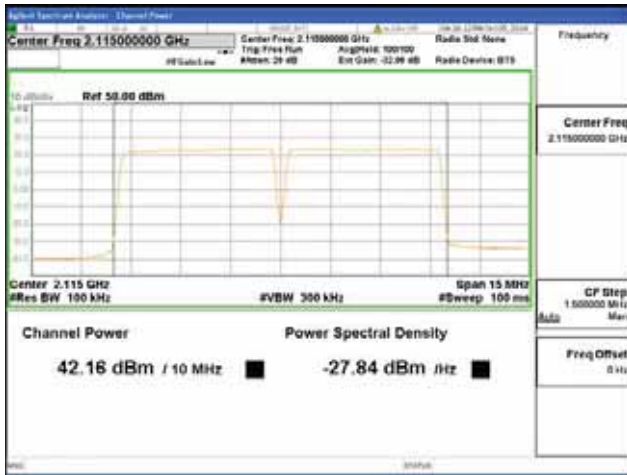

Report No.:
 CTK-2018-03329
 Page (299) / (2957)
 Pages

ANT 2

Band 66, BW 5MHz + BW 5MHz + BW 5MHz, Multi 3 carrier(Non-Contiguous), 4TX, Bottom

QPSK

16QAM

64QAM

256QAM

CTK Co., Ltd.
 (Ho-dong), 113, Yejik-ro, Cheoin-gu,
 Yongin-si, Gyeonggi-do, Korea
 Tel: +82-31-339-9970
 Fax: +82-31-624-9501