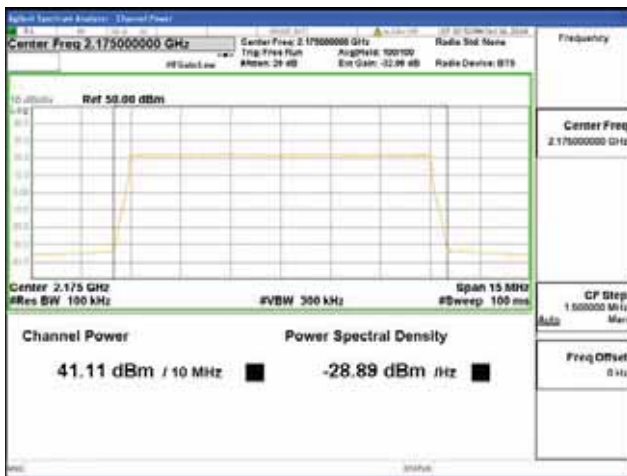

Report No.:
CTK-2018-03329
Page (244) / (2957)
Pages

Band 66, BW 10MHz + BW 10MHz, Multi 2 carrier(Non-Contiguous), 4TX, Top

QPSK

16QAM

64QAM

256QAM

CTK Co., Ltd.
 (Ho-dong), 113, Yejik-ro, Cheoin-gu,
 Yongin-si, Gyeonggi-do, Korea
 Tel: +82-31-339-9970
 Fax: +82-31-624-9501