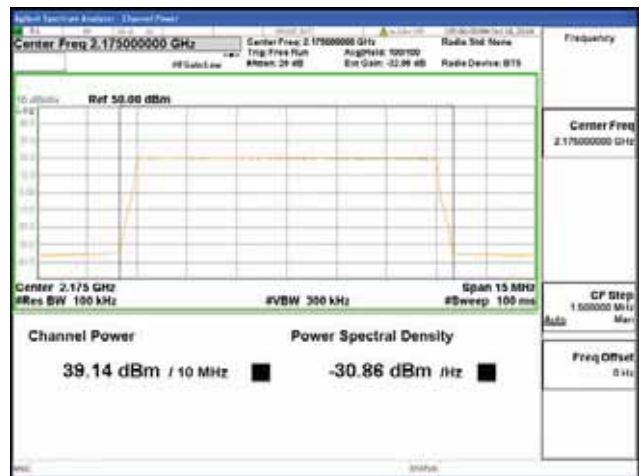

CTK Co., Ltd.
(Ho-dong), 113, Yejik-ro, Cheoin-gu,
Yongin-si, Gyeonggi-do, Korea
Tel: +82-31-339-9970
Fax: +82-31-624-9501

Report No.:
CTK-2018-03329
Page (212) / (2957)
Pages

Band 66, BW 20MHz + BW 10MHz, Multi 2 carrier(Non-Contiguous), 4TX, Top

QPSK

16QAM

64QAM

256QAM