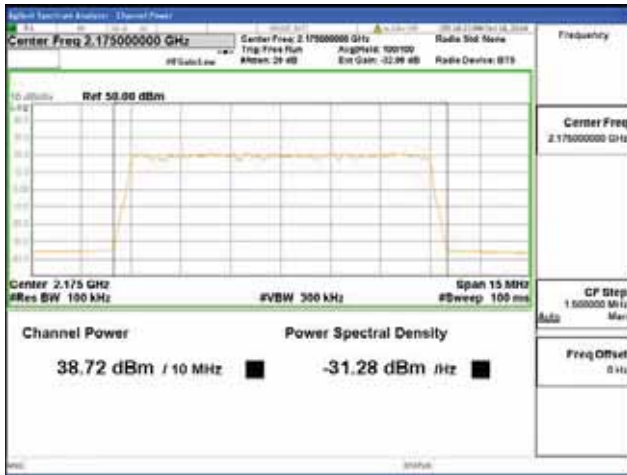

CTK Co., Ltd.
(Ho-dong), 113, Yejik-ro, Cheoin-gu,
Yongin-si, Gyeonggi-do, Korea
Tel: +82-31-339-9970
Fax: +82-31-624-9501

Report No.:
CTK-2018-03329
Page (214) / (2957)
Pages

Band 66, BW 20MHz + BW 10MHz, Multi 2 carrier(Non-Contiguous), 4TX, Top

QPSK