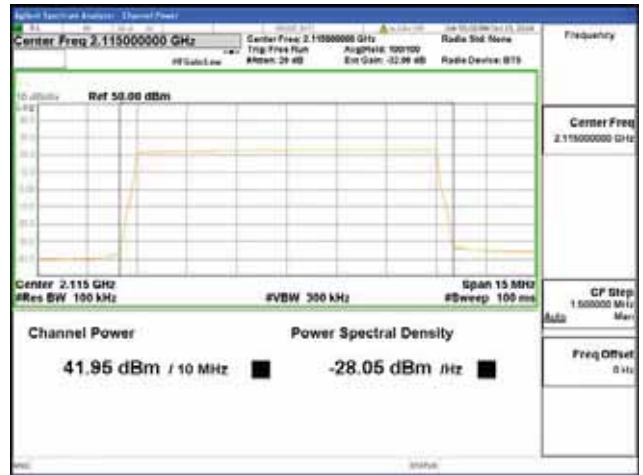

Report No.:
 CTK-2018-03329
 Page (251) / (2957)
 Pages

ANT 2

Band 66, BW 10MHz + BW 5MHz, Multi 2 carrier(Non-Contiguous), 4TX, Bottom

QPSK

16QAM

64QAM

256QAM

CTK Co., Ltd.
 (Ho-dong), 113, Yejik-ro, Cheoin-gu,
 Yongin-si, Gyeonggi-do, Korea
 Tel: +82-31-339-9970
 Fax: +82-31-624-9501