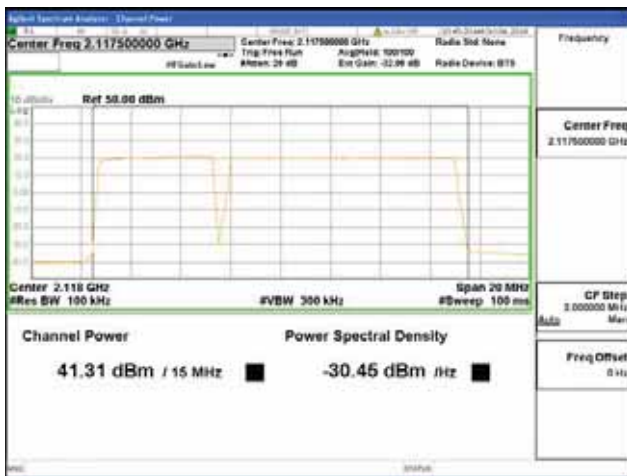

ANT 3

Band 66, BW 5MHz + BW 10MHz + BW 10MHz, Multi 3 carrier(Non-Contiguous), 4TX, Bottom

QPSK

16QAM

64QAM

256QAM

CTK Co., Ltd.
 (Ho-dong), 113, Yejik-ro, Cheoin-gu,
 Yongin-si, Gyeonggi-do, Korea
 Tel: +82-31-339-9970
 Fax: +82-31-624-9501