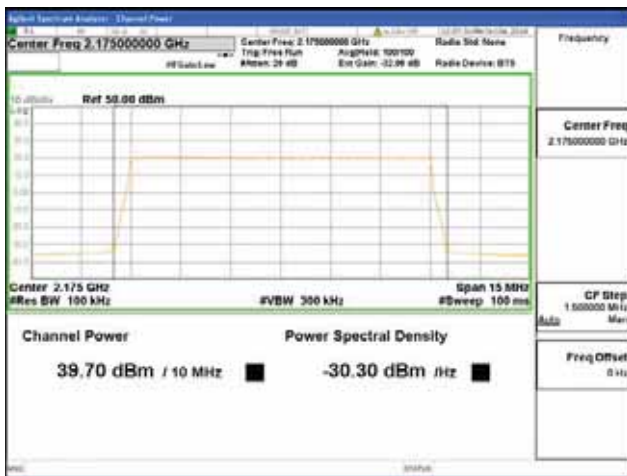

Report No.:
 CTK-2018-03329
 Page (286) / (2957)
 Pages

Band 66, BW 5MHz + BW 10MHz + BW 10MHz, Multi 3 carrier(Non-Contiguous), 4TX, Top

QPSK

16QAM

64QAM

256QAM

CTK Co., Ltd.
 (Ho-dong), 113, Yejik-ro, Cheoin-gu,
 Yongin-si, Gyeonggi-do, Korea
 Tel: +82-31-339-9970
 Fax: +82-31-624-9501