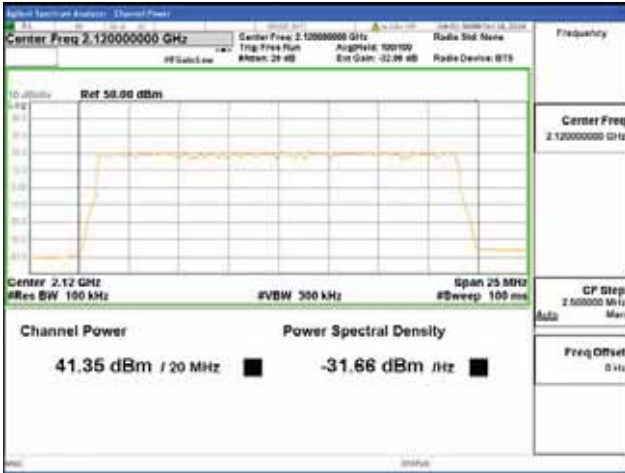

ANT 3

Band 66, BW 20MHz + BW 10MHz, Multi 2 carrier(Non-Contiguous), 4TX, Bottom

QPSK

16QAM

64QAM

256QAM

CTK Co., Ltd.
 (Ho-dong), 113, Yejik-ro, Cheoin-gu,
 Yongin-si, Gyeonggi-do, Korea
 Tel: +82-31-339-9970
 Fax: +82-31-624-9501