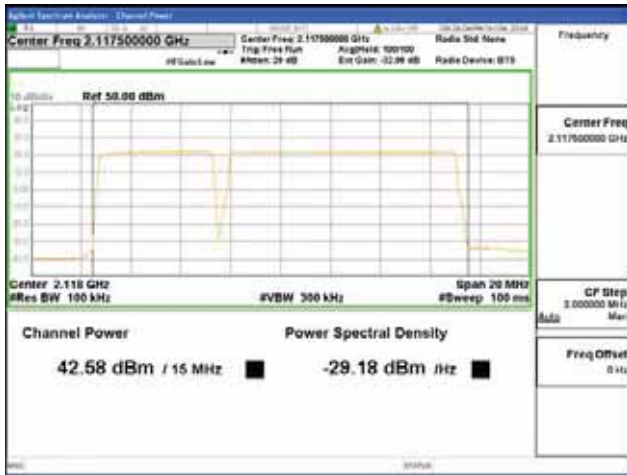

Report No.:
 CTK-2018-03329
 Page (295) / (2957)
 Pages

ANT 4

Band 66, BW 5MHz + BW 10MHz + BW 5MHz, Multi 3 carrier(Non-Contiguous), 4TX, Bottom

QPSK

16QAM

64QAM

256QAM

CTK Co., Ltd.
 (Ho-dong), 113, Yejik-ro, Cheoin-gu,
 Yongin-si, Gyeonggi-do, Korea
 Tel: +82-31-339-9970
 Fax: +82-31-624-9501