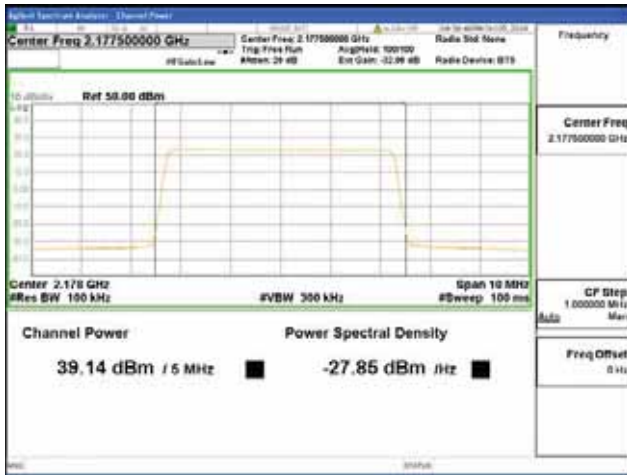

Report No.:
 CTK-2018-03329
 Page (304) / (2957)
 Pages

Band 66, BW 5MHz + BW 5MHz + BW 5MHz, Multi 3 carrier(Non-Contiguous), 4TX, Top

QPSK

16QAM

64QAM

256QAM

CTK Co., Ltd.
 (Ho-dong), 113, Yejik-ro, Cheoin-gu,
 Yongin-si, Gyeonggi-do, Korea
 Tel: +82-31-339-9970
 Fax: +82-31-624-9501