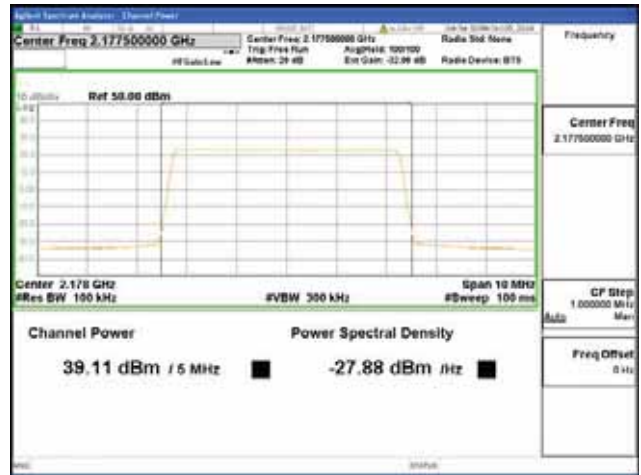

Report No.:
 CTK-2018-03329
 Page (304) / (2957)
 Pages

Band 66, BW 5MHz + BW 5MHz + BW 5MHz, Multi 3 carrier(Non-Contiguous), 4TX, Top

QPSK

16QAM

64QAM

256QAM

CTK Co., Ltd.
 (Ho-dong), 113, Yejik-ro, Cheoin-gu,
 Yongin-si, Gyeonggi-do, Korea
 Tel: +82-31-339-9970
 Fax: +82-31-624-9501