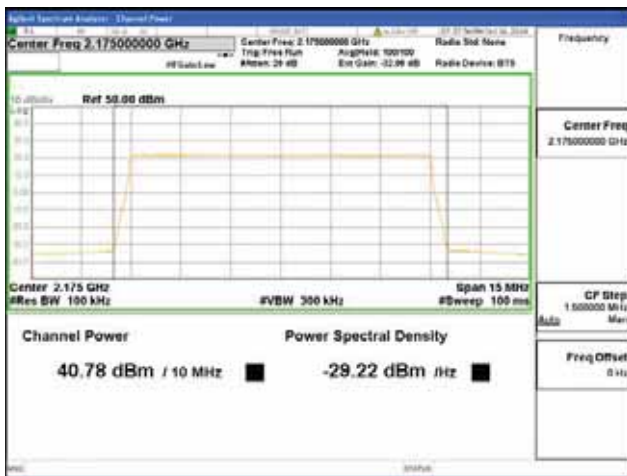

Report No.:
CTK-2018-03329
Page (246) / (2957)
Pages

Band 66, BW 10MHz + BW 10MHz, Multi 2 carrier(Non-Contiguous), 4TX, Top

QPSK

16QAM

64QAM

256QAM

CTK Co., Ltd.
 (Ho-dong), 113, Yejik-ro, Cheoin-gu,
 Yongin-si, Gyeonggi-do, Korea
 Tel: +82-31-339-9970
 Fax: +82-31-624-9501