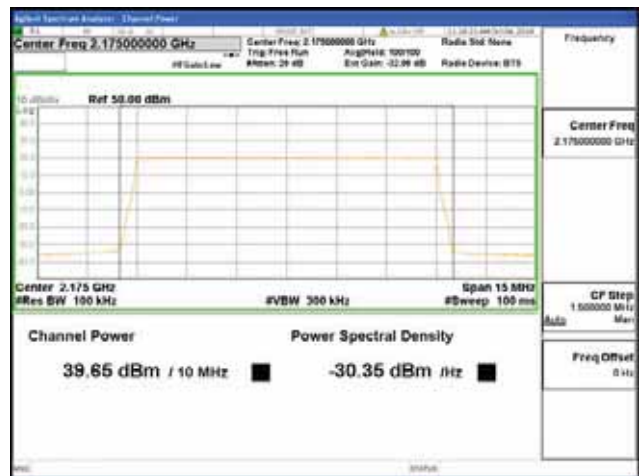

CTK Co., Ltd.
(Ho-dong), 113, Yejik-ro, Cheoin-gu,
Yongin-si, Gyeonggi-do, Korea
Tel: +82-31-339-9970
Fax: +82-31-624-9501

Report No.:
CTK-2018-03329
Page (284) / (2957)
Pages

Band 66, BW 5MHz + BW 10MHz + BW 10MHz, Multi 3 carrier(Non-Contiguous), 4TX, Top

QPSK

16QAM

64QAM

256QAM