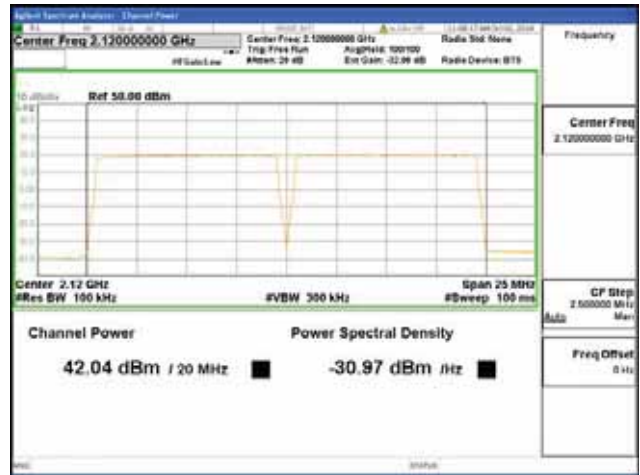

Report No.:
CTK-2018-03329
Page (273) / (2957)
Pages

ANT 1

Band 66, BW 10MHz + BW 10MHz + BW 10MHz, Multi 3 carrier(Non-Contiguous), 4TX, Bottom

QPSK

16QAM

64QAM

256QAM

CTK Co., Ltd.
 (Ho-dong), 113, Yejik-ro, Cheoin-gu,
 Yongin-si, Gyeonggi-do, Korea
 Tel: +82-31-339-9970
 Fax: +82-31-624-9501