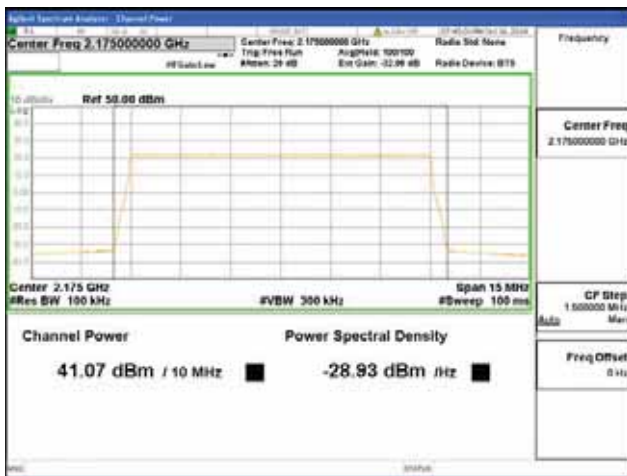

Report No.:
 CTK-2018-03329
 Page (248) / (2957)
 Pages

Band 66, BW 10MHz + BW 10MHz, Multi 2 carrier(Non-Contiguous), 4TX, Top

QPSK

16QAM

64QAM

256QAM

CTK Co., Ltd.
 (Ho-dong), 113, Yejik-ro, Cheoin-gu,
 Yongin-si, Gyeonggi-do, Korea
 Tel: +82-31-339-9970
 Fax: +82-31-624-9501