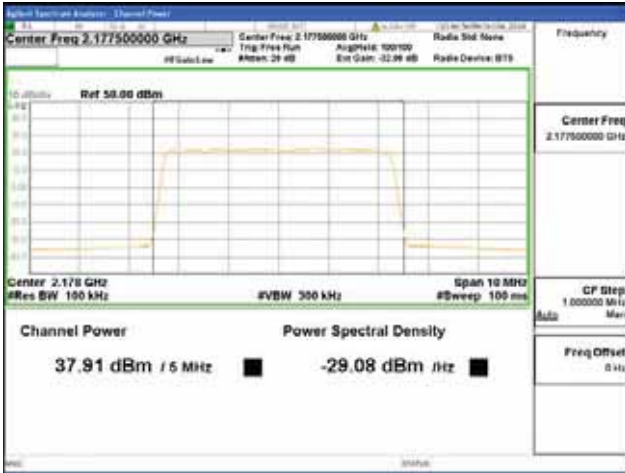

Band 66, BW 5MHz + BW 10MHz + BW 5MHz, Multi 3 carrier(Non-Contiguous), 4TX, Top

QPSK

16QAM

64QAM

256QAM

CTK Co., Ltd.
 (Ho-dong), 113, Yejik-ro, Cheoin-gu,
 Yongin-si, Gyeonggi-do, Korea
 Tel: +82-31-339-9970
 Fax: +82-31-624-9501