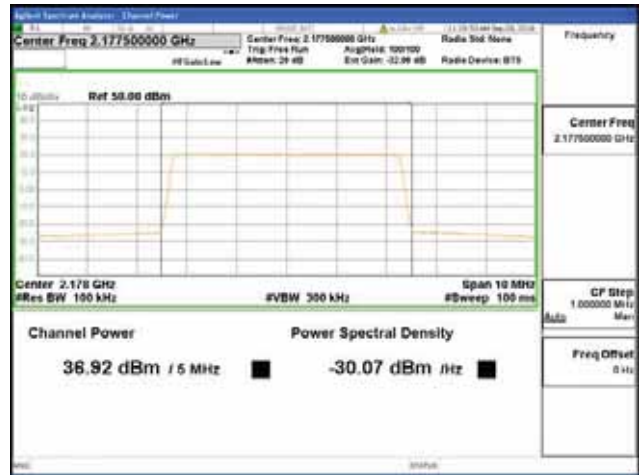

Report No.:
 CTK-2018-03329
 Page (268) / (2957)
 Pages

Band 66, BW 10MHz + BW 15MHz + BW 5MHz, Multi 3 carrier(Non-Contiguous), 4TX, Top

QPSK

16QAM

64QAM

256QAM

CTK Co., Ltd.
 (Ho-dong), 113, Yejik-ro, Cheoin-gu,
 Yongin-si, Gyeonggi-do, Korea
 Tel: +82-31-339-9970
 Fax: +82-31-624-9501