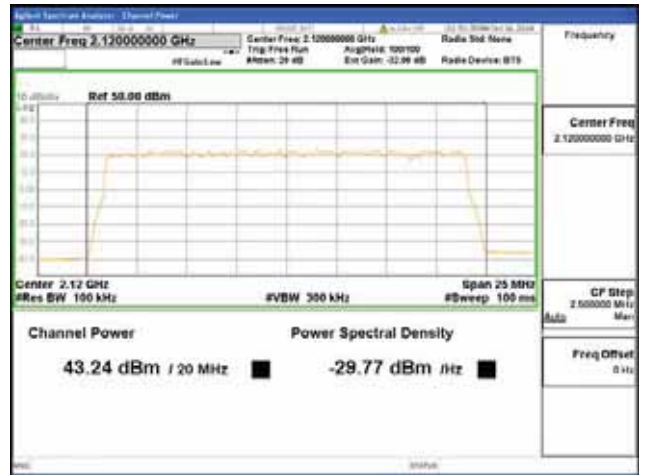

Report No.:
 CTK-2018-03329
 Page (219) / (2957)
 Pages

ANT 2

Band 66, BW 20MHz + BW 5MHz, Multi 2 carrier(Non-Contiguous), 4TX, Bottom

QPSK

16QAM

64QAM

256QAM

CTK Co., Ltd.
 (Ho-dong), 113, Yejik-ro, Cheoin-gu,
 Yongin-si, Gyeonggi-do, Korea
 Tel: +82-31-339-9970
 Fax: +82-31-624-9501