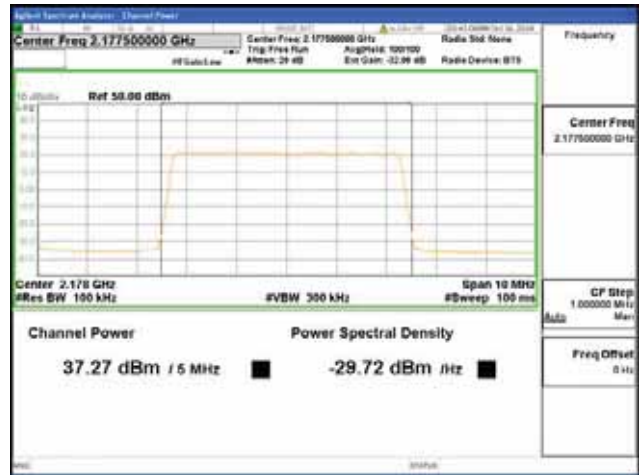

Report No.:
 CTK-2018-03329
 Page (220) / (2957)
 Pages

Band 66, BW 20MHz + BW 5MHz, Multi 2 carrier(Non-Contiguous), 4TX, Top

QPSK

16QAM

64QAM

256QAM

CTK Co., Ltd.
 (Ho-dong), 113, Yejik-ro, Cheoin-gu,
 Yongin-si, Gyeonggi-do, Korea
 Tel: +82-31-339-9970
 Fax: +82-31-624-9501