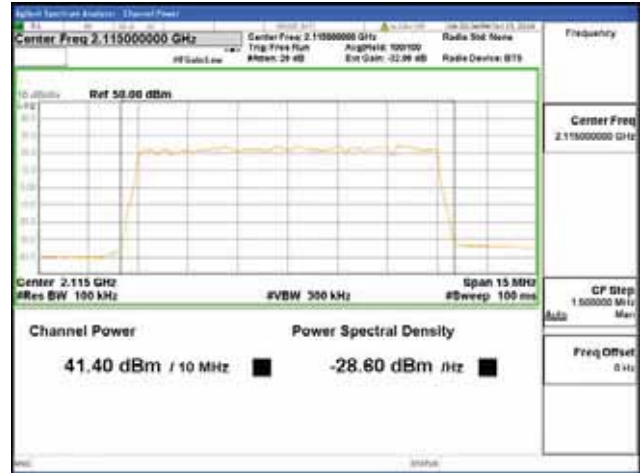

CTK Co., Ltd.
(Ho-dong), 113, Yejik-ro, Cheoin-gu,
Yongin-si, Gyeonggi-do, Korea
Tel: +82-31-339-9970
Fax: +82-31-624-9501

Report No.:
CTK-2018-03329
Page (254) / (2957)
Pages

Band 66, BW 10MHz + BW 5MHz, Multi 2 carrier(Non-Contiguous), 4TX, Top

QPSK

16QAM

64QAM

256QAM