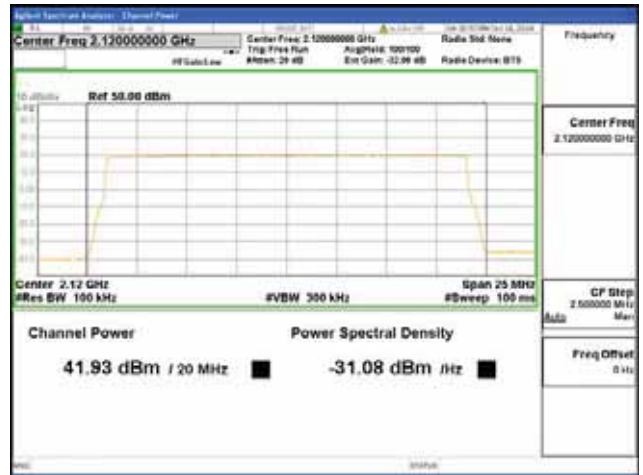

Report No.:
 CTK-2018-03329
 Page (215) / (2957)
 Pages

ANT 4

Band 66, BW 20MHz + BW 10MHz, Multi 2 carrier(Non-Contiguous), 4TX, Bottom

QPSK

16QAM

64QAM

256QAM

CTK Co., Ltd.
 (Ho-dong), 113, Yejik-ro, Cheoin-gu,
 Yongin-si, Gyeonggi-do, Korea
 Tel: +82-31-339-9970
 Fax: +82-31-624-9501