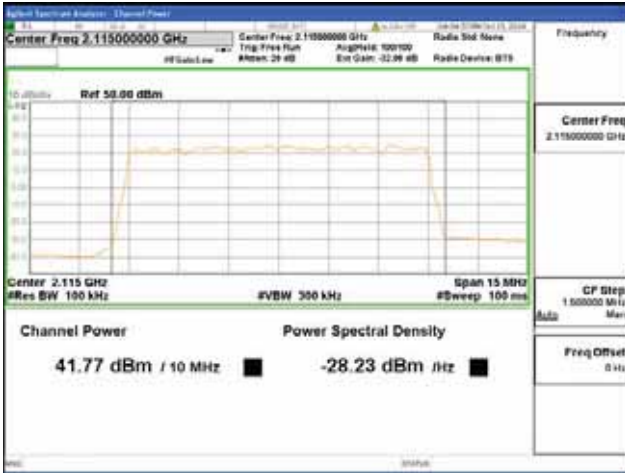

CTK Co., Ltd.
(Ho-dong), 113, Yejik-ro, Cheoin-gu,
Yongin-si, Gyeonggi-do, Korea
Tel: +82-31-339-9970
Fax: +82-31-624-9501

Report No.:
CTK-2018-03329
Page (249) / (2957)
Pages

ANT 1

Band 66, BW 10MHz + BW 5MHz, Multi 2 carrier(Non-Contiguous), 4TX, Bottom

QPSK

16QAM