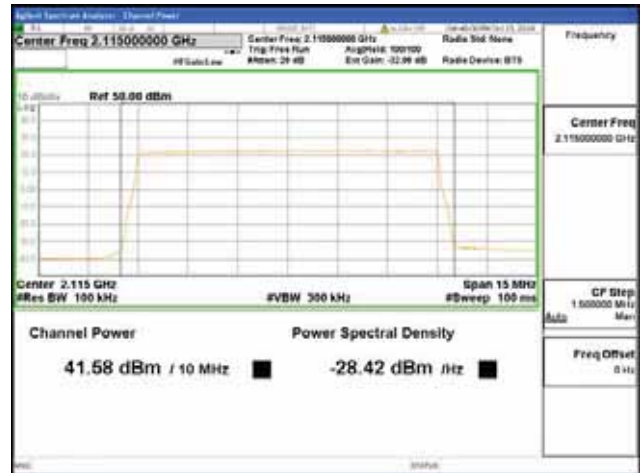

Report No.:
 CTK-2018-03329
 Page (254) / (2957)
 Pages

Band 66, BW 10MHz + BW 5MHz, Multi 2 carrier(Non-Contiguous), 4TX, Top

QPSK

16QAM

64QAM

256QAM

CTK Co., Ltd.
 (Ho-dong), 113, Yejik-ro, Cheoin-gu,
 Yongin-si, Gyeonggi-do, Korea
 Tel: +82-31-339-9970
 Fax: +82-31-624-9501