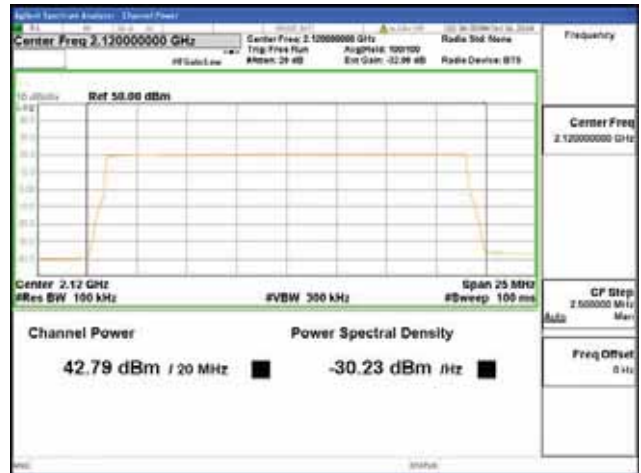

Report No.:
 CTK-2018-03329
 Page (217) / (2957)
 Pages

ANT 1

Band 66, BW 20MHz + BW 5MHz, Multi 2 carrier(Non-Contiguous), 4TX, Bottom

QPSK

16QAM

64QAM

256QAM

CTK Co., Ltd.
 (Ho-dong), 113, Yejik-ro, Cheoin-gu,
 Yongin-si, Gyeonggi-do, Korea
 Tel: +82-31-339-9970
 Fax: +82-31-624-9501