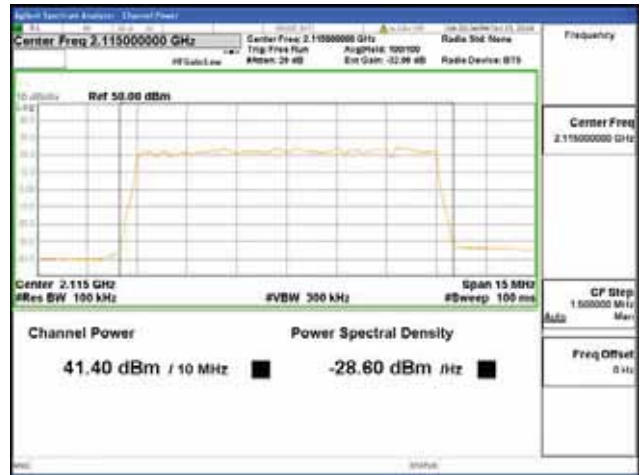

CTK Co., Ltd.
(Ho-dong), 113, Yejik-ro, Cheoin-gu,
Yongin-si, Gyeonggi-do, Korea
Tel: +82-31-339-9970
Fax: +82-31-624-9501

Report No.:
CTK-2018-03329
Page (253) / (2957)
Pages

ANT 3

Band 66, BW 10MHz + BW 5MHz, Multi 2 carrier(Non-Contiguous), 4TX, Bottom

QPSK

16QAM