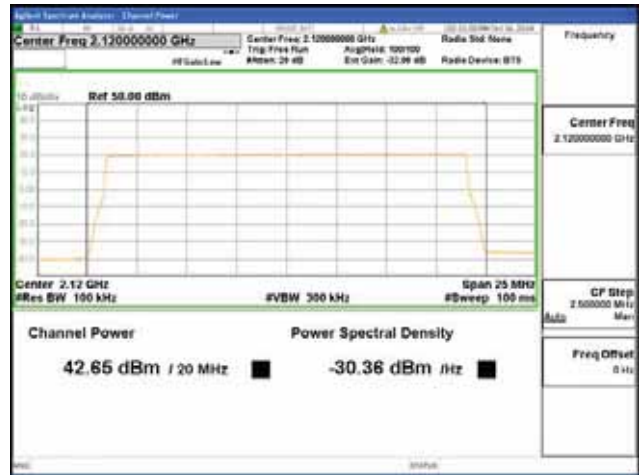

Report No.:
 CTK-2018-03329
 Page (223) / (2957)
 Pages

ANT 4

Band 66, BW 20MHz + BW 5MHz, Multi 2 carrier(Non-Contiguous), 4TX, Bottom

QPSK

16QAM

64QAM

256QAM

CTK Co., Ltd.
(Ho-dong), 113, Yejik-ro, Cheoin-gu,
Yongin-si, Gyeonggi-do, Korea
Tel: +82-31-339-9970
Fax: +82-31-624-9501