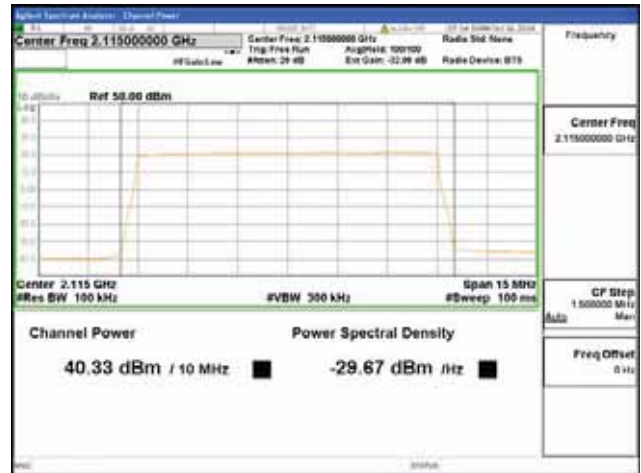

Report No.:
 CTK-2018-03329
 Page (241) / (2957)
 Pages

ANT 1

Band 66, BW 10MHz + BW 10MHz, Multi 2 carrier(Non-Contiguous), 4TX, Bottom

QPSK

16QAM

64QAM

256QAM

CTK Co., Ltd.
 (Ho-dong), 113, Yejik-ro, Cheoin-gu,
 Yongin-si, Gyeonggi-do, Korea
 Tel: +82-31-339-9970
 Fax: +82-31-624-9501