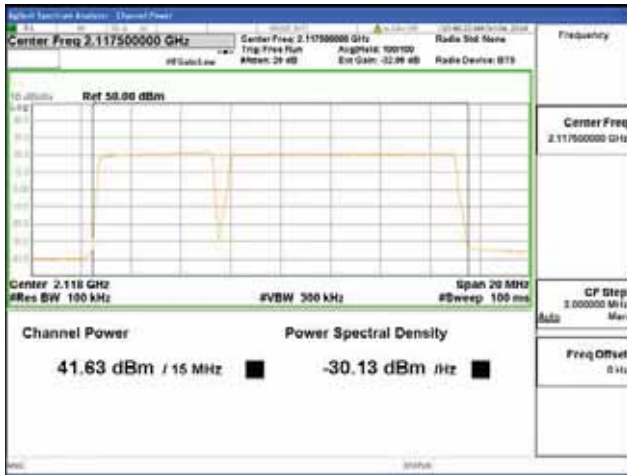

Report No.:
 CTK-2018-03329
 Page (287) / (2957)
 Pages

ANT 4

Band 66, BW 5MHz + BW 10MHz + BW 10MHz, Multi 3 carrier(Non-Contiguous), 4TX, Bottom

QPSK

16QAM

64QAM

256QAM

CTK Co., Ltd.
 (Ho-dong), 113, Yejik-ro, Cheoin-gu,
 Yongin-si, Gyeonggi-do, Korea
 Tel: +82-31-339-9970
 Fax: +82-31-624-9501