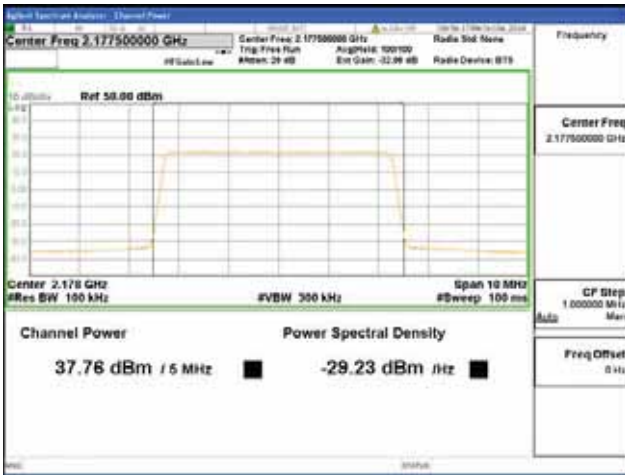

Band 66, BW 5MHz + BW 10MHz + BW 5MHz, Multi 3 carrier(Non-Contiguous), 4TX, Top

QPSK

16QAM

64QAM

256QAM

CTK Co., Ltd.
 (Ho-dong), 113, Yejik-ro, Cheoin-gu,
 Yongin-si, Gyeonggi-do, Korea
 Tel: +82-31-339-9970
 Fax: +82-31-624-9501