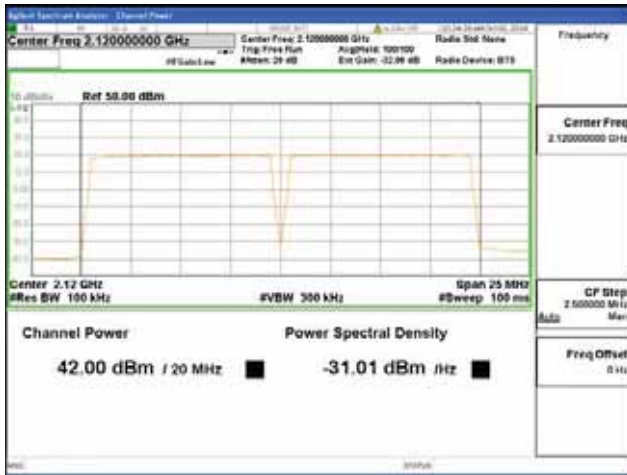

Report No.:
CTK-2018-03329
Page (273) / (2957)
Pages

ANT 1

Band 66, BW 10MHz + BW 10MHz + BW 10MHz, Multi 3 carrier(Non-Contiguous), 4TX, Bottom

QPSK

16QAM

64QAM

256QAM

CTK Co., Ltd.
 (Ho-dong), 113, Yejik-ro, Cheoin-gu,
 Yongin-si, Gyeonggi-do, Korea
 Tel: +82-31-339-9970
 Fax: +82-31-624-9501