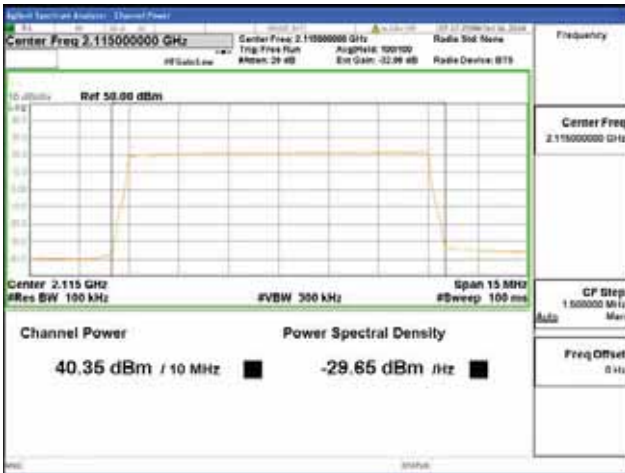

Report No.:
 CTK-2018-03329
 Page (241) / (2957)
 Pages

ANT 1

Band 66, BW 10MHz + BW 10MHz, Multi 2 carrier(Non-Contiguous), 4TX, Bottom

QPSK

16QAM

64QAM

256QAM

CTK Co., Ltd.
 (Ho-dong), 113, Yejik-ro, Cheoin-gu,
 Yongin-si, Gyeonggi-do, Korea
 Tel: +82-31-339-9970
 Fax: +82-31-624-9501