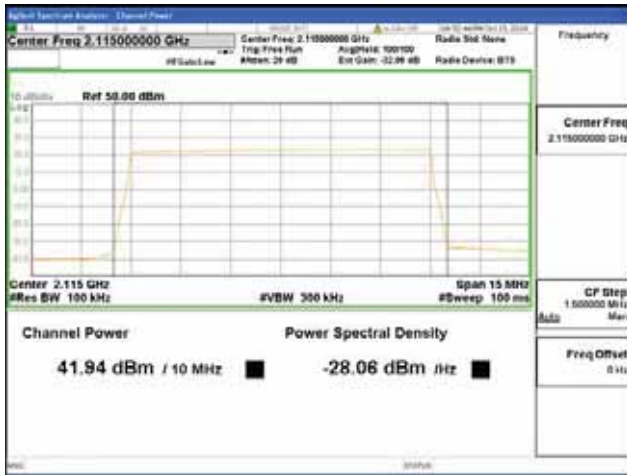

Report No.:
 CTK-2018-03329
 Page (251) / (2957)
 Pages

ANT 2

Band 66, BW 10MHz + BW 5MHz, Multi 2 carrier(Non-Contiguous), 4TX, Bottom

QPSK

16QAM

64QAM

256QAM

CTK Co., Ltd.
 (Ho-dong), 113, Yejik-ro, Cheoin-gu,
 Yongin-si, Gyeonggi-do, Korea
 Tel: +82-31-339-9970
 Fax: +82-31-624-9501