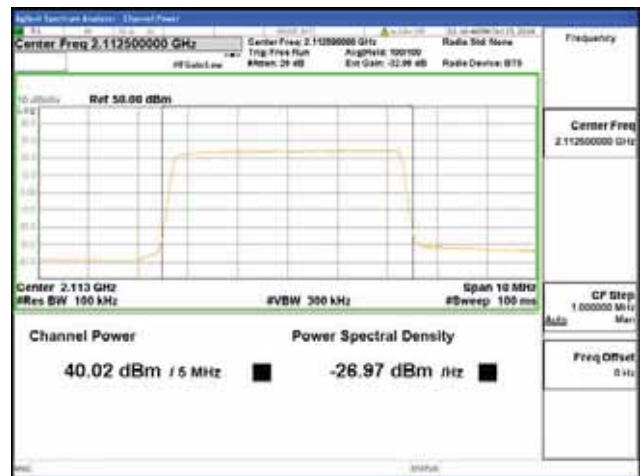

Report No.:
CTK-2018-03329
Page (257) / (2957)
Pages

ANT 1

Band 66, BW 5MHz + BW 5MHz, Multi 2 carrier(Non-Contiguous), 4TX, Bottom

QPSK

16QAM

64QAM

256QAM

CTK Co., Ltd.
 (Ho-dong), 113, Yejik-ro, Cheoin-gu,
 Yongin-si, Gyeonggi-do, Korea
 Tel: +82-31-339-9970
 Fax: +82-31-624-9501