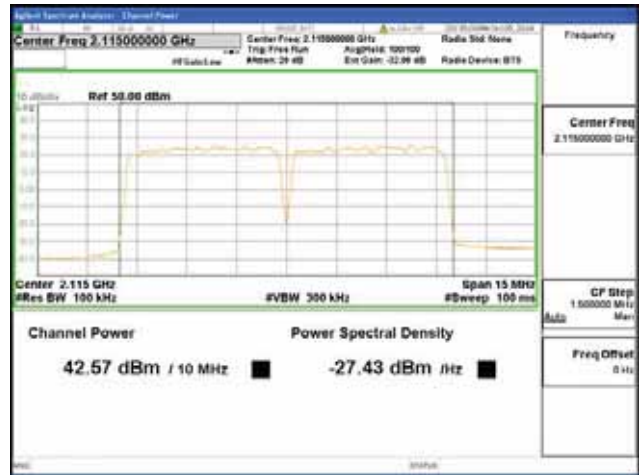

Report No.:
 CTK-2018-03329
 Page (299) / (2957)
 Pages

ANT 2

Band 66, BW 5MHz + BW 5MHz + BW 5MHz, Multi 3 carrier(Non-Contiguous), 4TX, Bottom

QPSK

16QAM

64QAM

256QAM

CTK Co., Ltd.
 (Ho-dong), 113, Yejik-ro, Cheoin-gu,
 Yongin-si, Gyeonggi-do, Korea
 Tel: +82-31-339-9970
 Fax: +82-31-624-9501