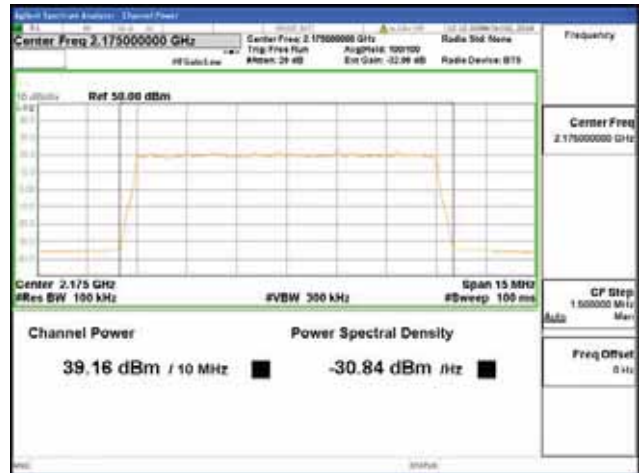

CTK Co., Ltd.
(Ho-dong), 113, Yejik-ro, Cheoin-gu,
Yongin-si, Gyeonggi-do, Korea
Tel: +82-31-339-9970
Fax: +82-31-624-9501

Report No.:
CTK-2018-03329
Page (278) / (2957)
Pages

Band 66, BW 10MHz + BW 10MHz + BW 10MHz, Multi 3 carrier(Non-Contiguous), 4TX, Top

QPSK

16QAM

64QAM

256QAM