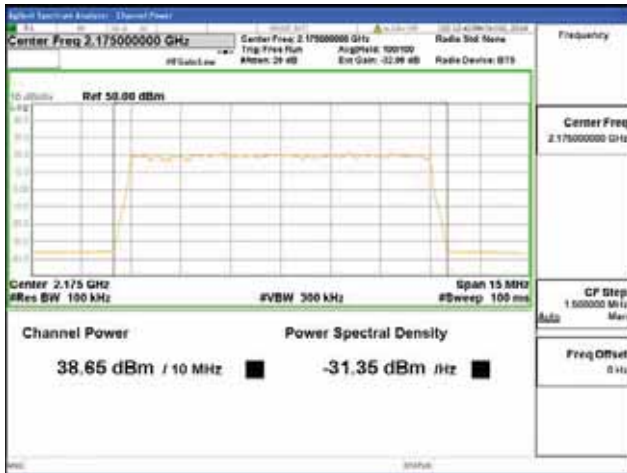

CTK Co., Ltd.
(Ho-dong), 113, Yejik-ro, Cheoin-gu,
Yongin-si, Gyeonggi-do, Korea
Tel: +82-31-339-9970
Fax: +82-31-624-9501

Report No.:
CTK-2018-03329
Page (274) / (2957)
Pages

Band 66, BW 10MHz + BW 10MHz + BW 10MHz, Multi 3 carrier(Non-Contiguous), 4TX, Top

QPSK