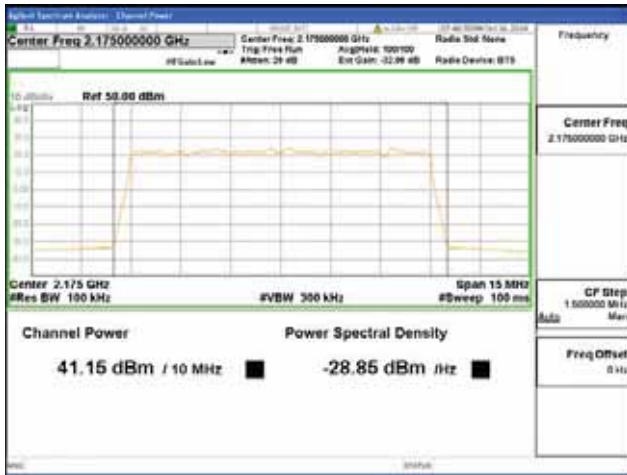

CTK Co., Ltd.
(Ho-dong), 113, Yejik-ro, Cheoin-gu,
Yongin-si, Gyeonggi-do, Korea
Tel: +82-31-339-9970
Fax: +82-31-624-9501

Report No.:
CTK-2018-03329
Page (248) / (2957)
Pages

Band 66, BW 10MHz + BW 10MHz, Multi 2 carrier(Non-Contiguous), 4TX, Top

QPSK