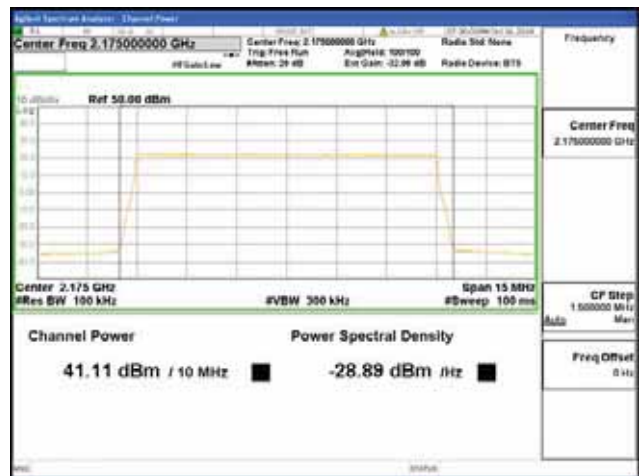

Report No.:
CTK-2018-03329
Page (244) / (2957)
Pages

Band 66, BW 10MHz + BW 10MHz, Multi 2 carrier(Non-Contiguous), 4TX, Top

QPSK

16QAM

64QAM

256QAM

CTK Co., Ltd.
 (Ho-dong), 113, Yejik-ro, Cheoin-gu,
 Yongin-si, Gyeonggi-do, Korea
 Tel: +82-31-339-9970
 Fax: +82-31-624-9501