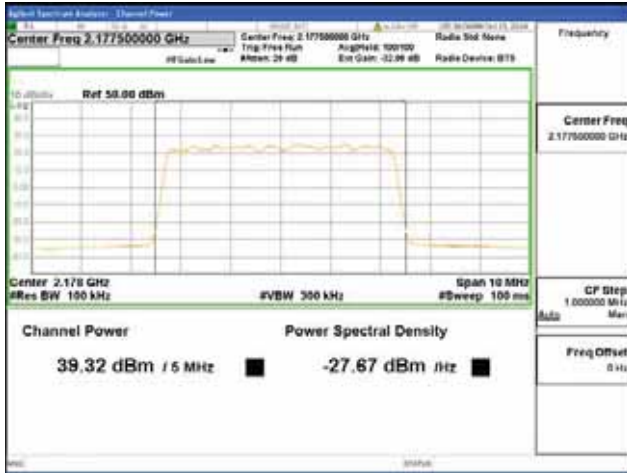

CTK Co., Ltd.
(Ho-dong), 113, Yejik-ro, Cheoin-gu,
Yongin-si, Gyeonggi-do, Korea
Tel: +82-31-339-9970
Fax: +82-31-624-9501

Report No.:
CTK-2018-03329
Page (252) / (2957)
Pages

Band 66, BW 10MHz + BW 5MHz, Multi 2 carrier(Non-Contiguous), 4TX, Top

QPSK