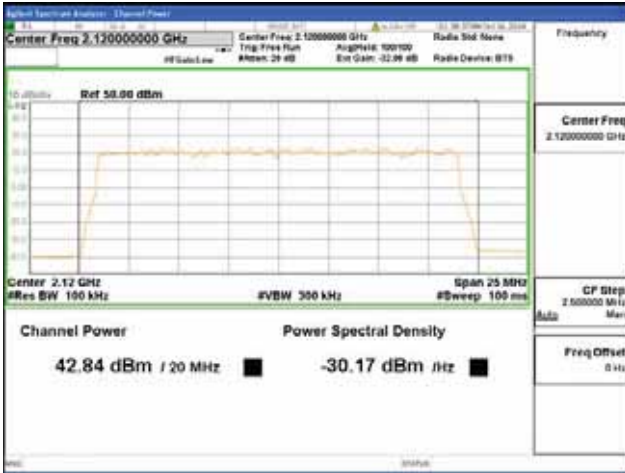

CTK Co., Ltd.
(Ho-dong), 113, Yejik-ro, Cheoin-gu,
Yongin-si, Gyeonggi-do, Korea
Tel: +82-31-339-9970
Fax: +82-31-624-9501

Report No.:
CTK-2018-03329
Page (217) / (2957)
Pages

ANT 1

Band 66, BW 20MHz + BW 5MHz, Multi 2 carrier(Non-Contiguous), 4TX, Bottom

QPSK

16QAM