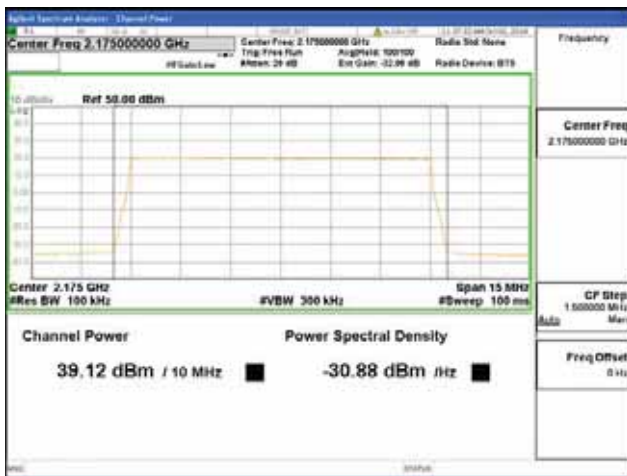

CTK Co., Ltd.
(Ho-dong), 113, Yejik-ro, Cheoin-gu,
Yongin-si, Gyeonggi-do, Korea
Tel: +82-31-339-9970
Fax: +82-31-624-9501

Report No.:
CTK-2018-03329
Page (278) / (2957)
Pages

Band 66, BW 10MHz + BW 10MHz + BW 10MHz, Multi 3 carrier(Non-Contiguous), 4TX, Top

QPSK

16QAM

64QAM

256QAM