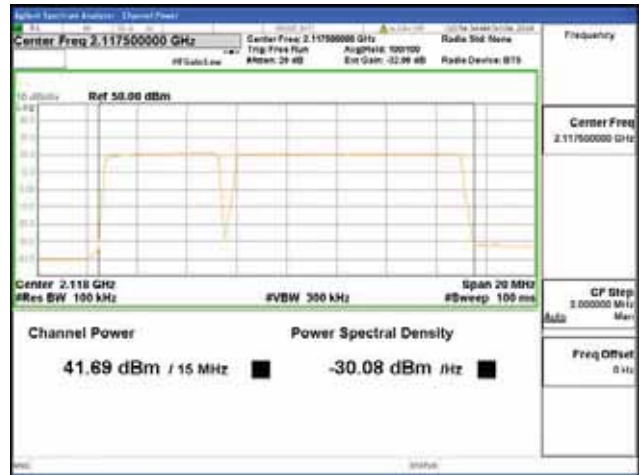

Report No.:
 CTK-2018-03329
 Page (287) / (2957)
 Pages

ANT 4

Band 66, BW 5MHz + BW 10MHz + BW 10MHz, Multi 3 carrier(Non-Contiguous), 4TX, Bottom

QPSK

16QAM

64QAM

256QAM

CTK Co., Ltd.
 (Ho-dong), 113, Yejik-ro, Cheoin-gu,
 Yongin-si, Gyeonggi-do, Korea
 Tel: +82-31-339-9970
 Fax: +82-31-624-9501