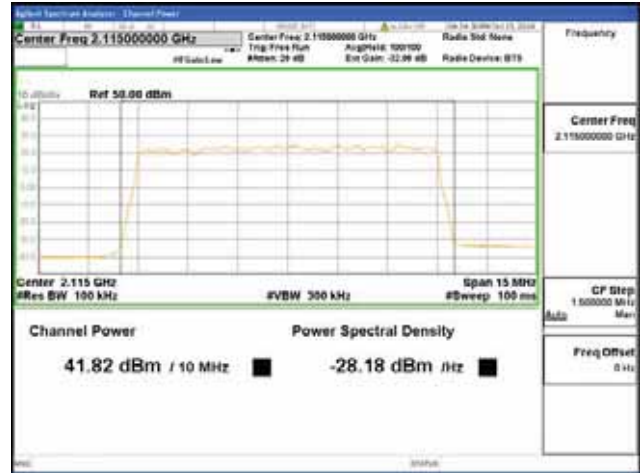

CTK Co., Ltd.
(Ho-dong), 113, Yejik-ro, Cheoin-gu,
Yongin-si, Gyeonggi-do, Korea
Tel: +82-31-339-9970
Fax: +82-31-624-9501

Report No.:
CTK-2018-03329
Page (255) / (2957)
Pages

ANT 4

Band 66, BW 10MHz + BW 5MHz, Multi 2 carrier(Non-Contiguous), 4TX, Bottom

QPSK

16QAM