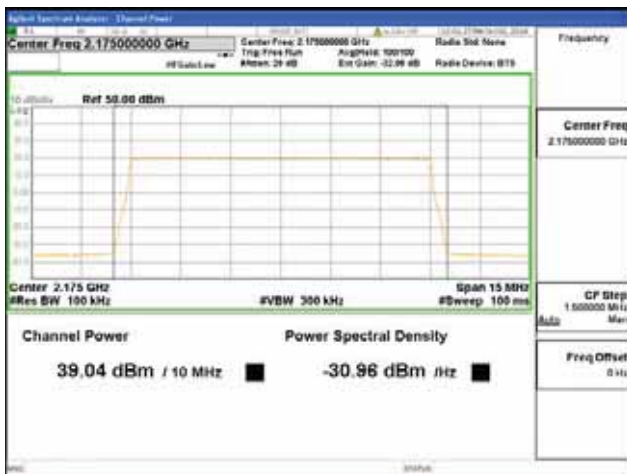

Report No.:
 CTK-2018-03329
 Page (274) / (2957)
 Pages

Band 66, BW 10MHz + BW 10MHz + BW 10MHz, Multi 3 carrier(Non-Contiguous), 4TX, Top

QPSK

16QAM

64QAM

256QAM

CTK Co., Ltd.
 (Ho-dong), 113, Yejik-ro, Cheoin-gu,
 Yongin-si, Gyeonggi-do, Korea
 Tel: +82-31-339-9970
 Fax: +82-31-624-9501