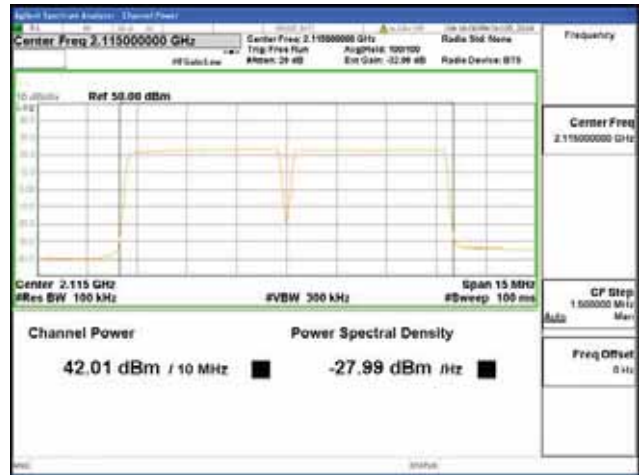

Report No.:
CTK-2018-03329
Page (303) / (2957)
Pages

ANT 4

Band 66, BW 5MHz + BW 5MHz + BW 5MHz, Multi 3 carrier(Non-Contiguous), 4TX, Bottom

QPSK

16QAM

64QAM

256QAM

CTK Co., Ltd.
 (Ho-dong), 113, Yejik-ro, Cheoin-gu,
 Yongin-si, Gyeonggi-do, Korea
 Tel: +82-31-339-9970
 Fax: +82-31-624-9501