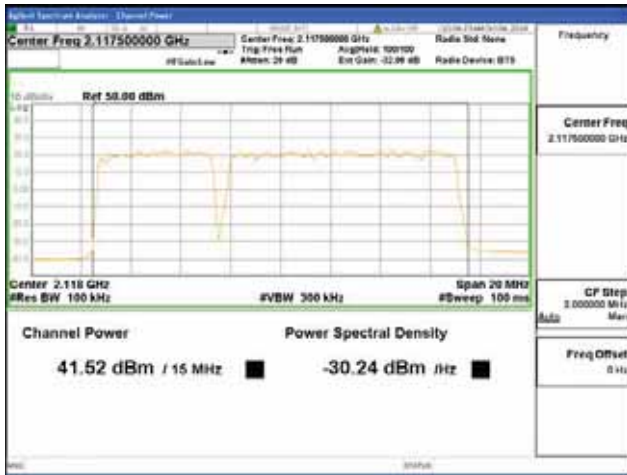

CTK Co., Ltd.
(Ho-dong), 113, Yejik-ro, Cheoin-gu,
Yongin-si, Gyeonggi-do, Korea
Tel: +82-31-339-9970
Fax: +82-31-624-9501

Report No.:
CTK-2018-03329
Page (287) / (2957)
Pages

ANT 4

Band 66, BW 5MHz + BW 10MHz + BW 10MHz, Multi 3 carrier(Non-Contiguous), 4TX, Bottom

QPSK