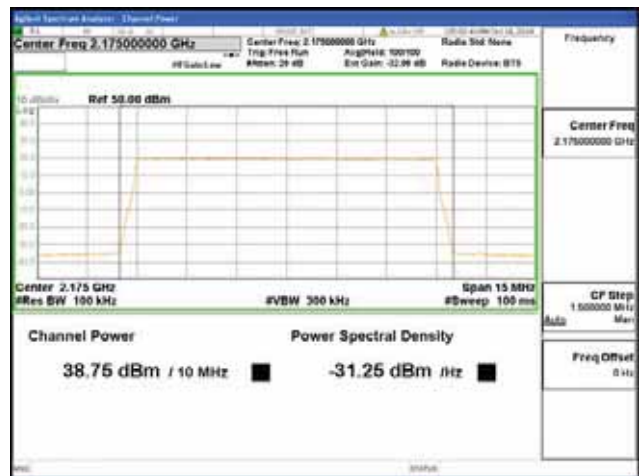

Report No.:
 CTK-2018-03329
 Page (214) / (2957)
 Pages

Band 66, BW 20MHz + BW 10MHz, Multi 2 carrier(Non-Contiguous), 4TX, Top

QPSK

16QAM

64QAM

256QAM

CTK Co., Ltd.
 (Ho-dong), 113, Yejik-ro, Cheoin-gu,
 Yongin-si, Gyeonggi-do, Korea
 Tel: +82-31-339-9970
 Fax: +82-31-624-9501