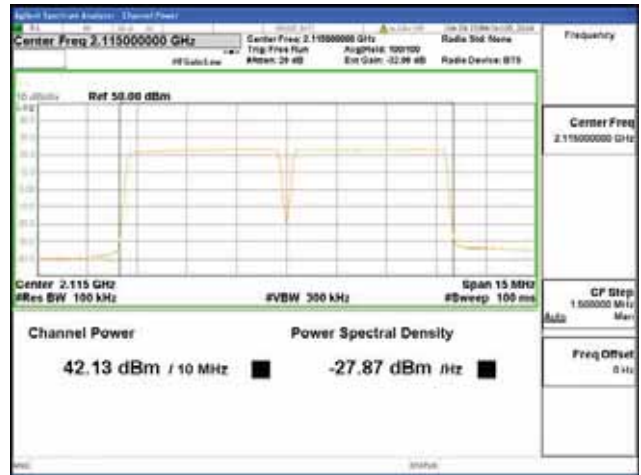

Report No.:
 CTK-2018-03329
 Page (299) / (2957)
 Pages

ANT 2

Band 66, BW 5MHz + BW 5MHz + BW 5MHz, Multi 3 carrier(Non-Contiguous), 4TX, Bottom

QPSK

16QAM

64QAM

256QAM

CTK Co., Ltd.
 (Ho-dong), 113, Yejik-ro, Cheoin-gu,
 Yongin-si, Gyeonggi-do, Korea
 Tel: +82-31-339-9970
 Fax: +82-31-624-9501