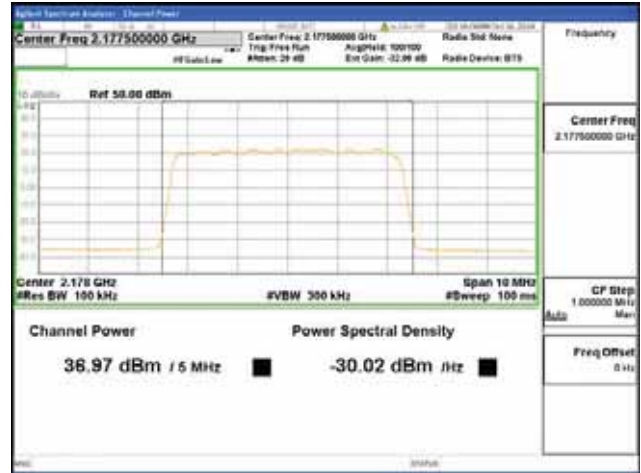

CTK Co., Ltd.
(Ho-dong), 113, Yejik-ro, Cheoin-gu,
Yongin-si, Gyeonggi-do, Korea
Tel: +82-31-339-9970
Fax: +82-31-624-9501

Report No.:
CTK-2018-03329
Page (224) / (2957)
Pages

Band 66, BW 20MHz + BW 5MHz, Multi 2 carrier(Non-Contiguous), 4TX, Top

QPSK

16QAM

64QAM

256QAM