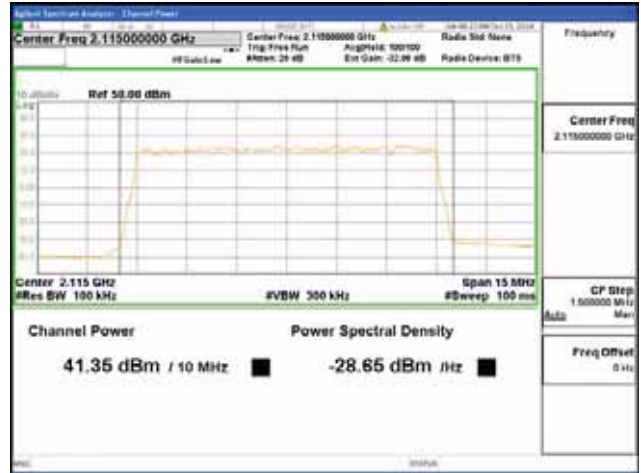

CTK Co., Ltd.
(Ho-dong), 113, Yejik-ro, Cheoin-gu,
Yongin-si, Gyeonggi-do, Korea
Tel: +82-31-339-9970
Fax: +82-31-624-9501

Report No.:
CTK-2018-03329
Page (249) / (2957)
Pages

ANT 1

Band 66, BW 10MHz + BW 5MHz, Multi 2 carrier(Non-Contiguous), 4TX, Bottom

QPSK

16QAM