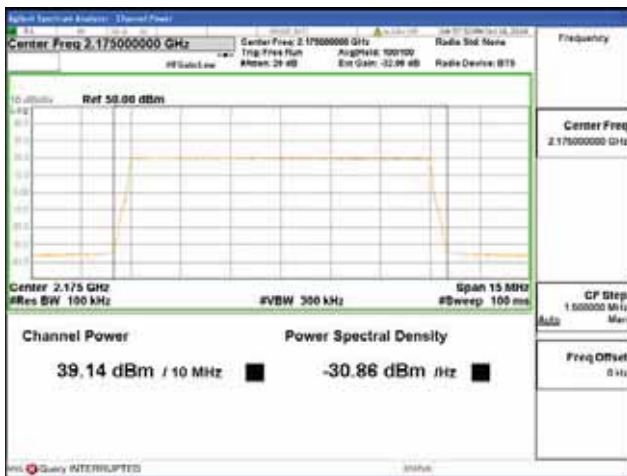

CTK Co., Ltd.
(Ho-dong), 113, Yejik-ro, Cheoin-gu,
Yongin-si, Gyeonggi-do, Korea
Tel: +82-31-339-9970
Fax: +82-31-624-9501

Report No.:
CTK-2018-03329
Page (212) / (2957)
Pages

Band 66, BW 20MHz + BW 10MHz, Multi 2 carrier(Non-Contiguous), 4TX, Top

QPSK

16QAM

64QAM

256QAM