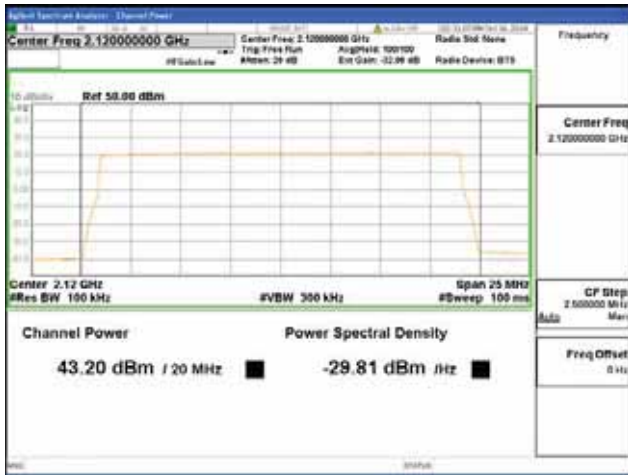

Report No.:
 CTK-2018-03329
 Page (219) / (2957)
 Pages

ANT 2

Band 66, BW 20MHz + BW 5MHz, Multi 2 carrier(Non-Contiguous), 4TX, Bottom

QPSK

16QAM

64QAM

256QAM

CTK Co., Ltd.
 (Ho-dong), 113, Yejik-ro, Cheoin-gu,
 Yongin-si, Gyeonggi-do, Korea
 Tel: +82-31-339-9970
 Fax: +82-31-624-9501