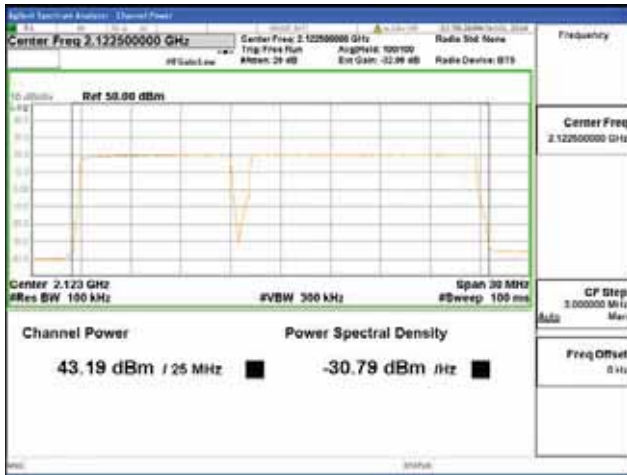

Report No.:
 CTK-2018-03329
 Page (271) / (2957)
 Pages

ANT 4

Band 66, BW 10MHz + BW 15MHz + BW 5MHz, Multi 3 carrier(Non-Contiguous), 4TX, Bottom

QPSK

16QAM

64QAM

256QAM

CTK Co., Ltd.
 (Ho-dong), 113, Yejik-ro, Cheoin-gu,
 Yongin-si, Gyeonggi-do, Korea
 Tel: +82-31-339-9970
 Fax: +82-31-624-9501