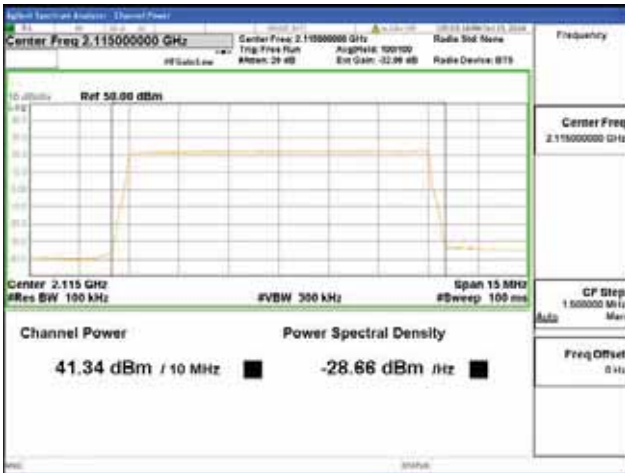

Report No.:
 CTK-2018-03329
 Page (249) / (2957)
 Pages

ANT 1

Band 66, BW 10MHz + BW 5MHz, Multi 2 carrier(Non-Contiguous), 4TX, Bottom

QPSK

16QAM

64QAM

256QAM

CTK Co., Ltd.
 (Ho-dong), 113, Yejik-ro, Cheoin-gu,
 Yongin-si, Gyeonggi-do, Korea
 Tel: +82-31-339-9970
 Fax: +82-31-624-9501