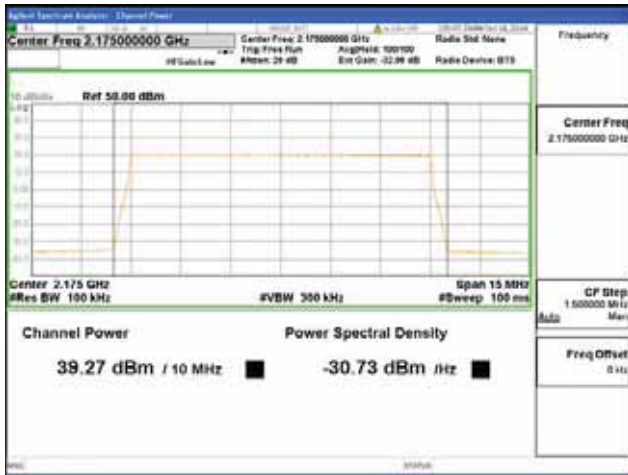

Report No.:
 CTK-2018-03329
 Page (216) / (2957)
 Pages

Band 66, BW 20MHz + BW 10MHz, Multi 2 carrier(Non-Contiguous), 4TX, Top

QPSK

16QAM

64QAM

256QAM

CTK Co., Ltd.
 (Ho-dong), 113, Yejik-ro, Cheoin-gu,
 Yongin-si, Gyeonggi-do, Korea
 Tel: +82-31-339-9970
 Fax: +82-31-624-9501