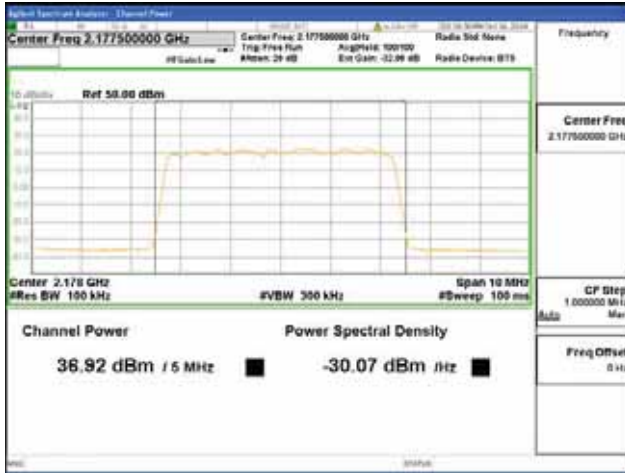

CTK Co., Ltd.
(Ho-dong), 113, Yejik-ro, Cheoin-gu,
Yongin-si, Gyeonggi-do, Korea
Tel: +82-31-339-9970
Fax: +82-31-624-9501

Report No.:
CTK-2018-03329
Page (224) / (2957)
Pages

Band 66, BW 20MHz + BW 5MHz, Multi 2 carrier(Non-Contiguous), 4TX, Top

QPSK