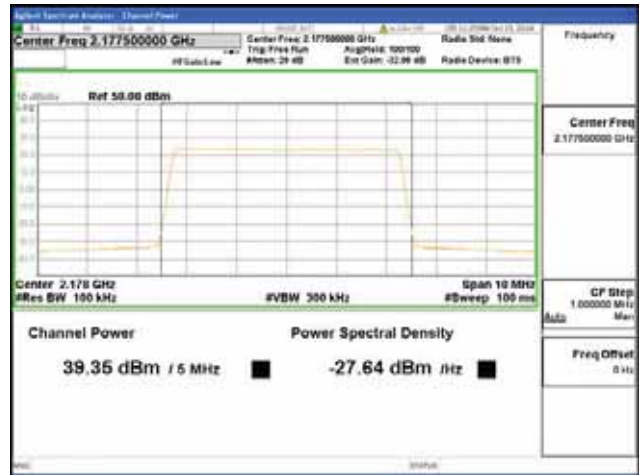

Report No.:
 CTK-2018-03329
 Page (252) / (2957)
 Pages

Band 66, BW 10MHz + BW 5MHz, Multi 2 carrier(Non-Contiguous), 4TX, Top

QPSK

16QAM

64QAM

256QAM

CTK Co., Ltd.
 (Ho-dong), 113, Yejik-ro, Cheoin-gu,
 Yongin-si, Gyeonggi-do, Korea
 Tel: +82-31-339-9970
 Fax: +82-31-624-9501