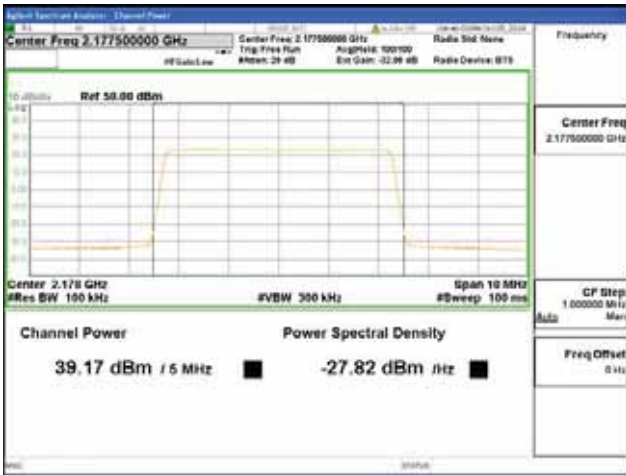

Report No.:
 CTK-2018-03329
 Page (300) / (2957)
 Pages

Band 66, BW 5MHz + BW 5MHz + BW 5MHz, Multi 3 carrier(Non-Contiguous), 4TX, Top

QPSK

16QAM

64QAM

256QAM

CTK Co., Ltd.
(Ho-dong), 113, Yejik-ro, Cheoin-gu,
Yongin-si, Gyeonggi-do, Korea
Tel: +82-31-339-9970
Fax: +82-31-624-9501