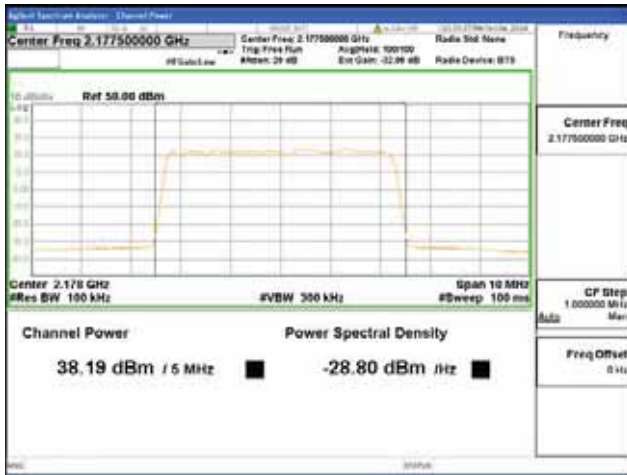

CTK Co., Ltd.
(Ho-dong), 113, Yejik-ro, Cheoin-gu,
Yongin-si, Gyeonggi-do, Korea
Tel: +82-31-339-9970
Fax: +82-31-624-9501

Report No.:
CTK-2018-03329
Page (296) / (2957)
Pages

Band 66, BW 5MHz + BW 10MHz + BW 5MHz, Multi 3 carrier(Non-Contiguous), 4TX, Top

QPSK