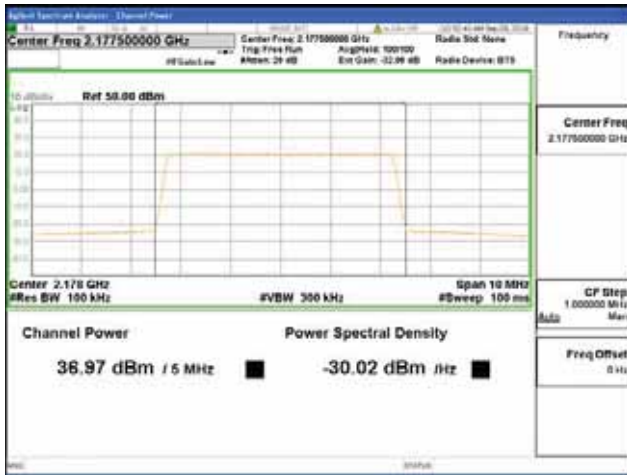

Report No.:
 CTK-2018-03329
 Page (268) / (2957)
 Pages

Band 66, BW 10MHz + BW 15MHz + BW 5MHz, Multi 3 carrier(Non-Contiguous), 4TX, Top

QPSK

16QAM

64QAM

256QAM

CTK Co., Ltd.
 (Ho-dong), 113, Yejik-ro, Cheoin-gu,
 Yongin-si, Gyeonggi-do, Korea
 Tel: +82-31-339-9970
 Fax: +82-31-624-9501