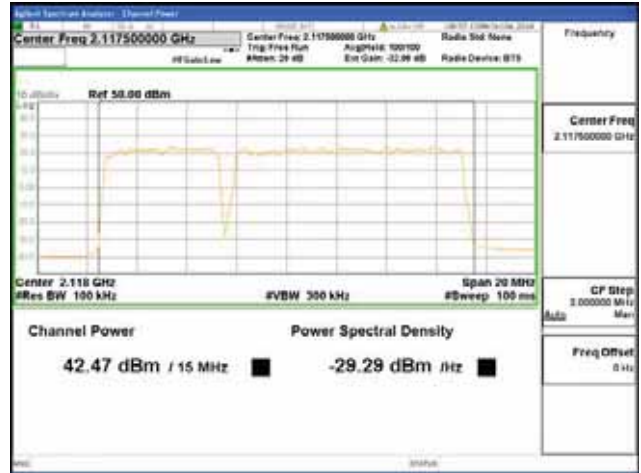

CTK Co., Ltd.
(Ho-dong), 113, Yejik-ro, Cheoin-gu,
Yongin-si, Gyeonggi-do, Korea
Tel: +82-31-339-9970
Fax: +82-31-624-9501

Report No.:
CTK-2018-03329
Page (289) / (2957)
Pages

ANT 1

Band 66, BW 5MHz + BW 10MHz + BW 5MHz, Multi 3 carrier(Non-Contiguous), 4TX, Bottom

QPSK

16QAM

64QAM

256QAM