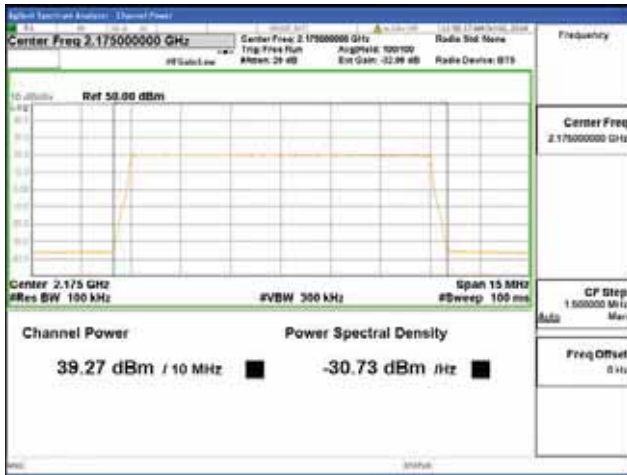

CTK Co., Ltd.
(Ho-dong), 113, Yejik-ro, Cheoin-gu,
Yongin-si, Gyeonggi-do, Korea
Tel: +82-31-339-9970
Fax: +82-31-624-9501

Report No.:
CTK-2018-03329
Page (276) / (2957)
Pages

Band 66, BW 10MHz + BW 10MHz + BW 10MHz, Multi 3 carrier(Non-Contiguous), 4TX, Top

QPSK

16QAM

64QAM

256QAM