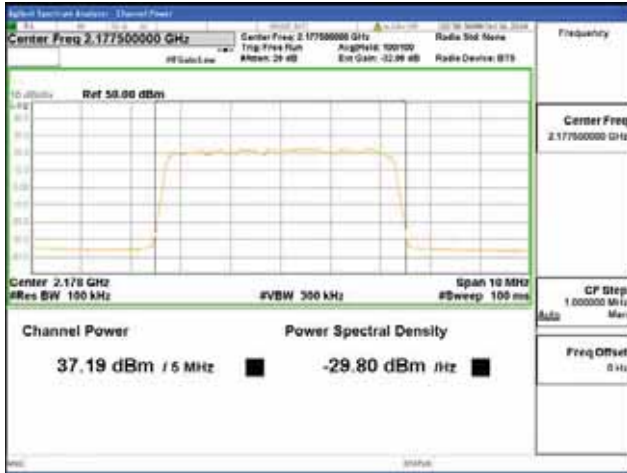

CTK Co., Ltd.
(Ho-dong), 113, Yejik-ro, Cheoin-gu,
Yongin-si, Gyeonggi-do, Korea
Tel: +82-31-339-9970
Fax: +82-31-624-9501

Report No.:
CTK-2018-03329
Page (220) / (2957)
Pages

Band 66, BW 20MHz + BW 5MHz, Multi 2 carrier(Non-Contiguous), 4TX, Top

QPSK