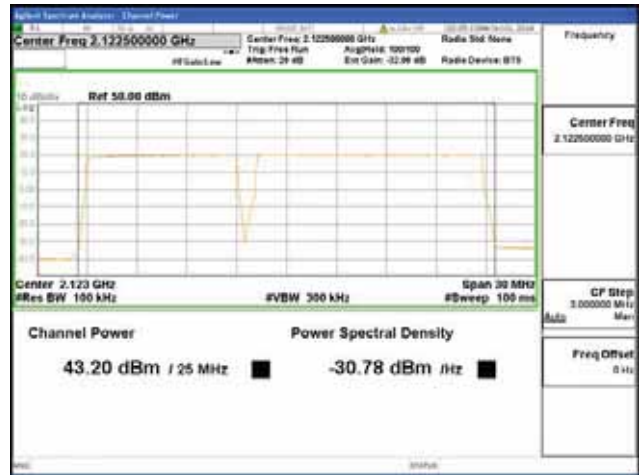

Report No.:
 CTK-2018-03329
 Page (271) / (2957)
 Pages

ANT 4

Band 66, BW 10MHz + BW 15MHz + BW 5MHz, Multi 3 carrier(Non-Contiguous), 4TX, Bottom

QPSK

16QAM

64QAM

256QAM

CTK Co., Ltd.
 (Ho-dong), 113, Yejik-ro, Cheoin-gu,
 Yongin-si, Gyeonggi-do, Korea
 Tel: +82-31-339-9970
 Fax: +82-31-624-9501