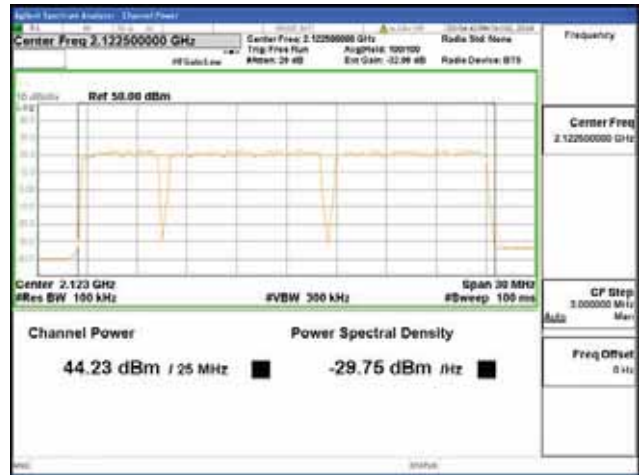

Report No.:
 CTK-2018-03329
 Page (179) / (2957)
 Pages

ANT 3

Band 66, BW 5MHz + BW 10MHz + BW 10MHz, Multi 3 carrier(Contiguous), 4TX, Bottom

QPSK

16QAM

64QAM

256QAM

CTK Co., Ltd.
 (Ho-dong), 113, Yejik-ro, Cheoin-gu,
 Yongin-si, Gyeonggi-do, Korea
 Tel: +82-31-339-9970
 Fax: +82-31-624-9501