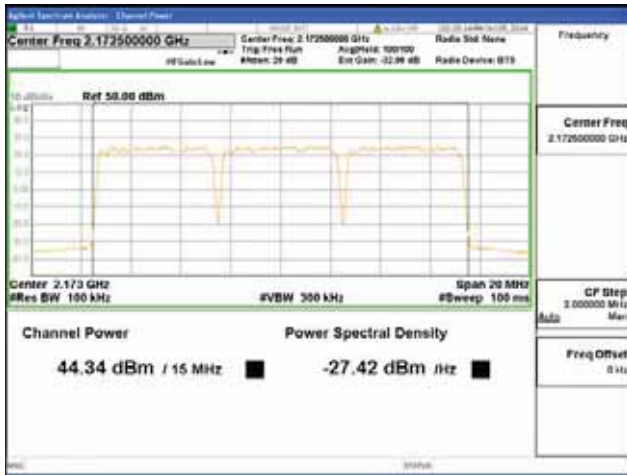

CTK Co., Ltd.
(Ho-dong), 113, Yejik-ro, Cheoin-gu,
Yongin-si, Gyeonggi-do, Korea
Tel: +82-31-339-9970
Fax: +82-31-624-9501

Report No.:
CTK-2018-03329
Page (208) / (2957)
Pages

Band 66, BW 5MHz + BW 5MHz + BW 5MHz, Multi 3 carrier(Contiguous), 4TX, Top

QPSK