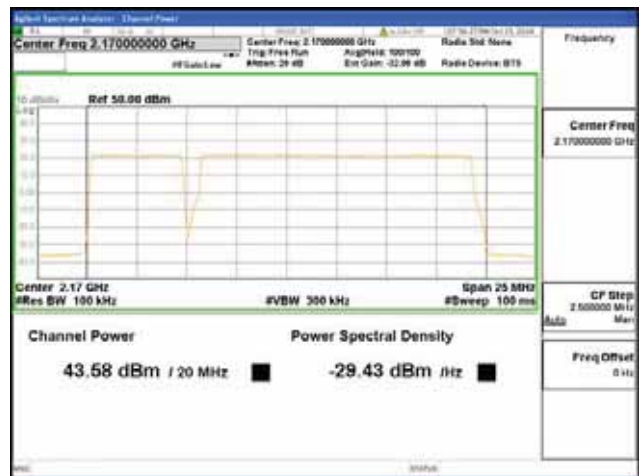

QPSK

16QAM

64QAM

256QAM

ANT 2
Band 66, BW 5MHz + BW 15MHz, Multi 2 carrier(Contiguous), 4TX, Bottom

QPSK

16QAM

64QAM