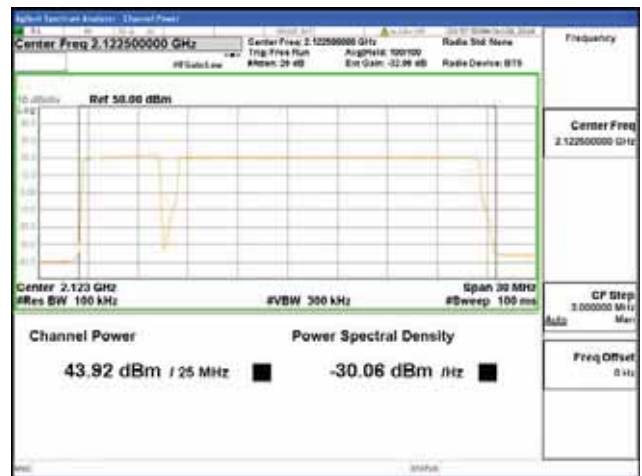

ANT 4

Band 66, BW 5MHz + BW 20MHz, Multi 2 carrier(Contiguous), 4TX, Bottom

QPSK

16QAM

64QAM

256QAM

Band 66, BW 5MHz + BW 20MHz, Multi 2 carrier(Contiguous), 4TX, Top

QPSK