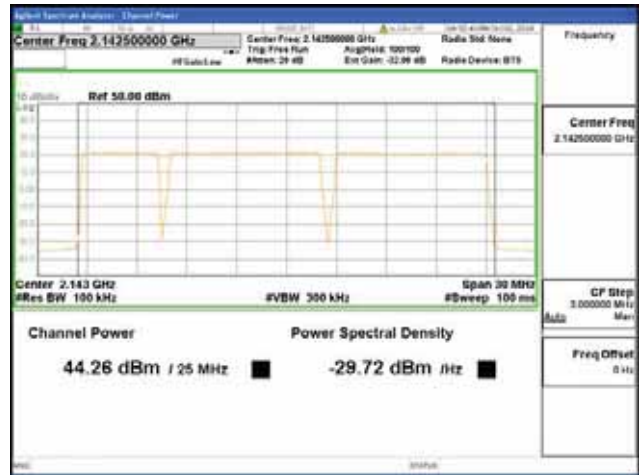

Report No.:
 CTK-2018-03329
 Page (177) / (2957)
 Pages

Band 66, BW 5MHz + BW 10MHz + BW 10MHz, Multi 3 carrier(Contiguous), 4TX, Middle

QPSK

16QAM

64QAM

256QAM

CTK Co., Ltd.
 (Ho-dong), 113, Yejik-ro, Cheoin-gu,
 Yongin-si, Gyeonggi-do, Korea
 Tel: +82-31-339-9970
 Fax: +82-31-624-9501