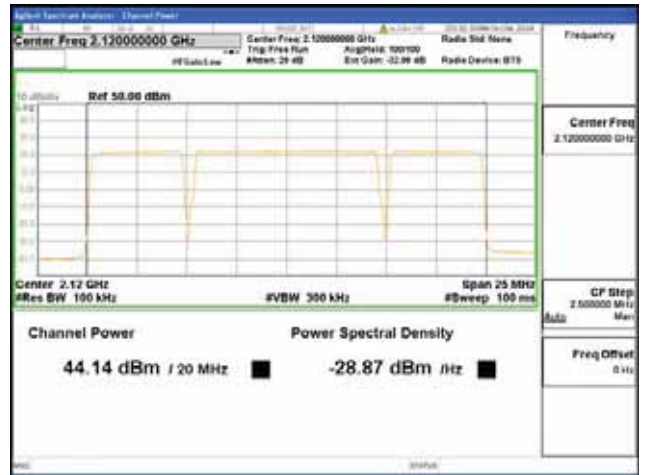

Report No.:
 CTK-2018-03329
 Page (188) / (2957)
 Pages

ANT 2

Band 66, BW 5MHz + BW 10MHz + BW 5MHz, Multi 3 carrier(Contiguous), 4TX, Bottom

QPSK

16QAM

64QAM

256QAM

CTK Co., Ltd.
 (Ho-dong), 113, Yejik-ro, Cheoin-gu,
 Yongin-si, Gyeonggi-do, Korea
 Tel: +82-31-339-9970
 Fax: +82-31-624-9501