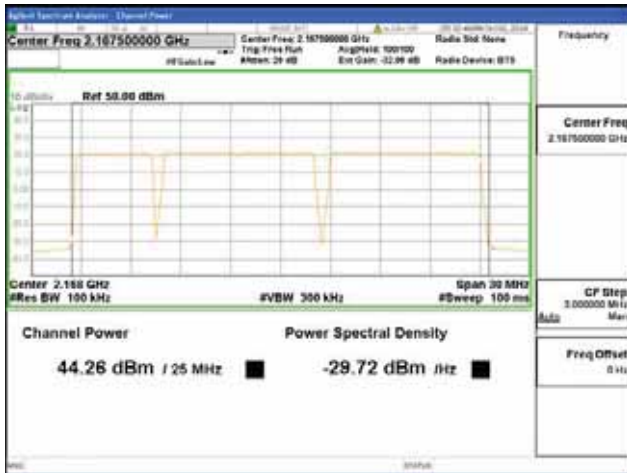

Report No.:
 CTK-2018-03329
 Page (178) / (2957)
 Pages

Band 66, BW 5MHz + BW 10MHz + BW 10MHz, Multi 3 carrier(Contiguous), 4TX, Top

QPSK

16QAM

64QAM

256QAM

CTK Co., Ltd.
 (Ho-dong), 113, Yejik-ro, Cheoin-gu,
 Yongin-si, Gyeonggi-do, Korea
 Tel: +82-31-339-9970
 Fax: +82-31-624-9501