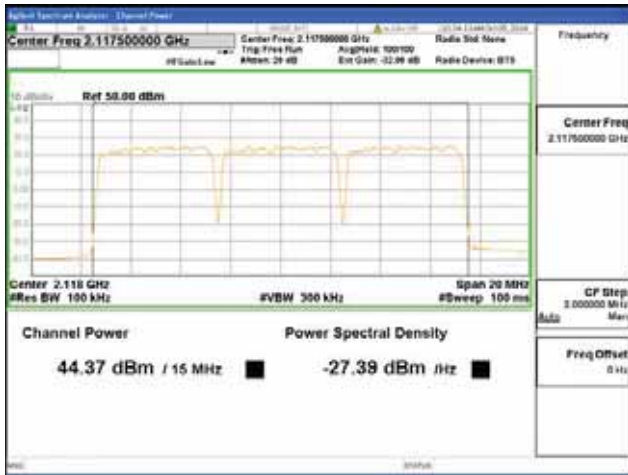

CTK Co., Ltd.
(Ho-dong), 113, Yejik-ro, Cheoin-gu,
Yongin-si, Gyeonggi-do, Korea
Tel: +82-31-339-9970
Fax: +82-31-624-9501

Report No.:
CTK-2018-03329
Page (200) / (2957)
Pages

ANT 2

Band 66, BW 5MHz + BW 5MHz + BW 5MHz, Multi 3 carrier(Contiguous), 4TX, Bottom

QPSK