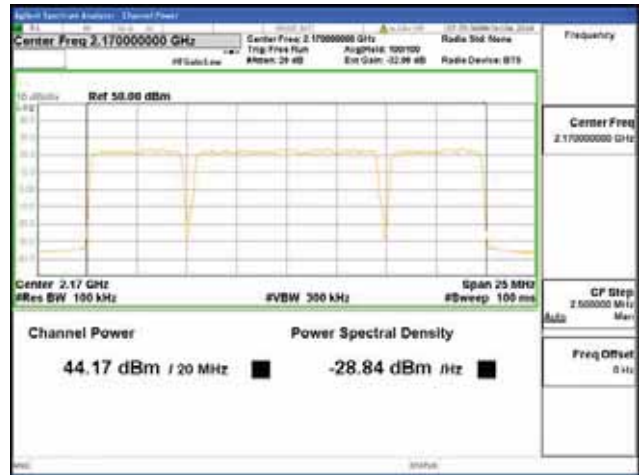

CTK Co., Ltd.
(Ho-dong), 113, Yejik-ro, Cheoin-gu,
Yongin-si, Gyeonggi-do, Korea
Tel: +82-31-339-9970
Fax: +82-31-624-9501

Report No.:
CTK-2018-03329
Page (193) / (2957)
Pages

Band 66, BW 5MHz + BW 10MHz + BW 5MHz, Multi 3 carrier(Contiguous), 4TX, Top

QPSK

16QAM

64QAM

256QAM