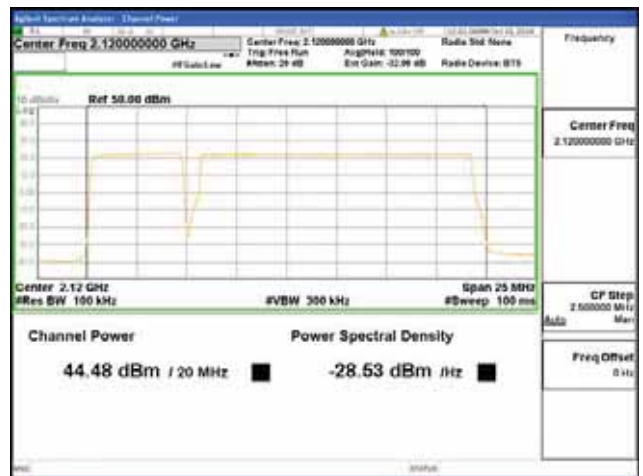

64QAM

256QAM