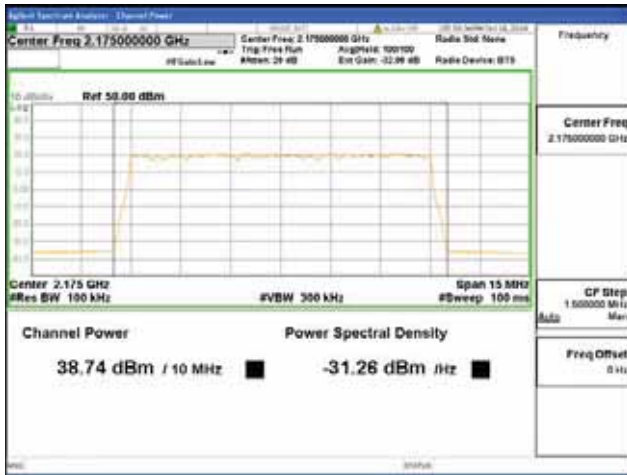

CTK Co., Ltd.
(Ho-dong), 113, Yejik-ro, Cheoin-gu,
Yongin-si, Gyeonggi-do, Korea
Tel: +82-31-339-9970
Fax: +82-31-624-9501

Report No.:
CTK-2018-03329
Page (210) / (2957)
Pages

Band 66, BW 20MHz + BW 10MHz, Multi 2 carrier(Non-Contiguous), 4TX, Top

QPSK