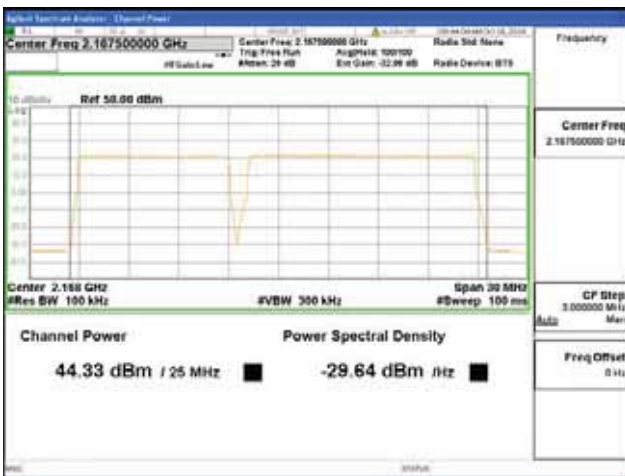

64QAM

256QAM