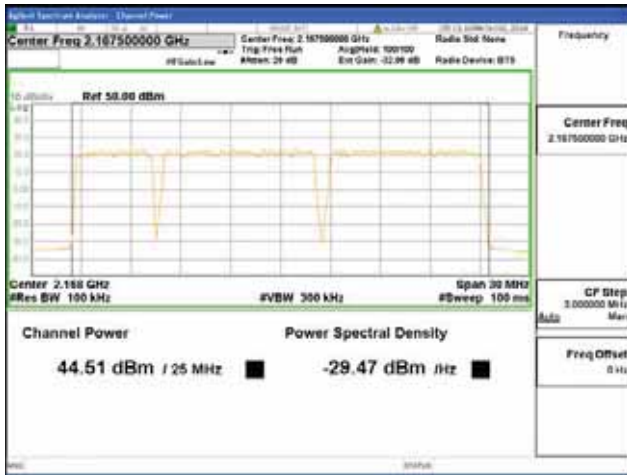

Band 66, BW 5MHz + BW 10MHz + BW 10MHz, Multi 3 carrier(Contiguous), 4TX, Top

QPSK