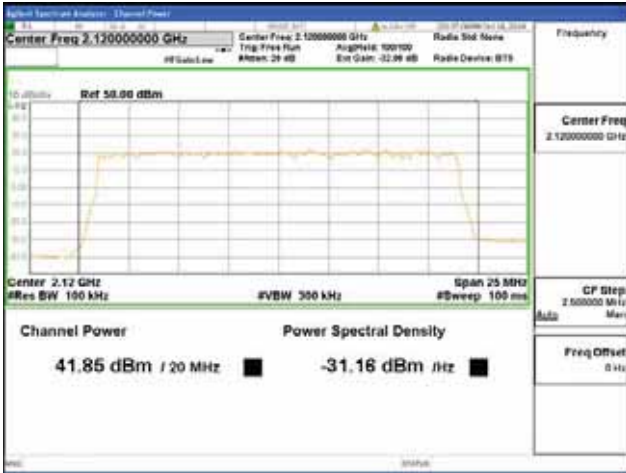

CTK Co., Ltd.
(Ho-dong), 113, Yejik-ro, Cheoin-gu,
Yongin-si, Gyeonggi-do, Korea
Tel: +82-31-339-9970
Fax: +82-31-624-9501

Report No.:
CTK-2018-03329
Page (209) / (2957)
Pages

ANT 1

Band 66, BW 20MHz + BW 10MHz, Multi 2 carrier(Non-Contiguous), 4TX, Bottom

QPSK

16QAM