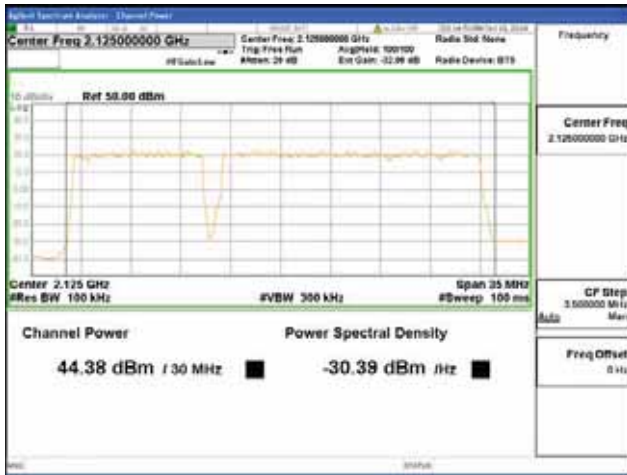

CTK Co., Ltd.
(Ho-dong), 113, Yejik-ro, Cheoin-gu,
Yongin-si, Gyeonggi-do, Korea
Tel: +82-31-339-9970
Fax: +82-31-624-9501

Report No.:
CTK-2018-03329
Page (145) / (2957)
Pages

ANT 3

Band 66, BW 10MHz + BW 20MHz, Multi 2 carrier(Contiguous), 4TX, Bottom

QPSK