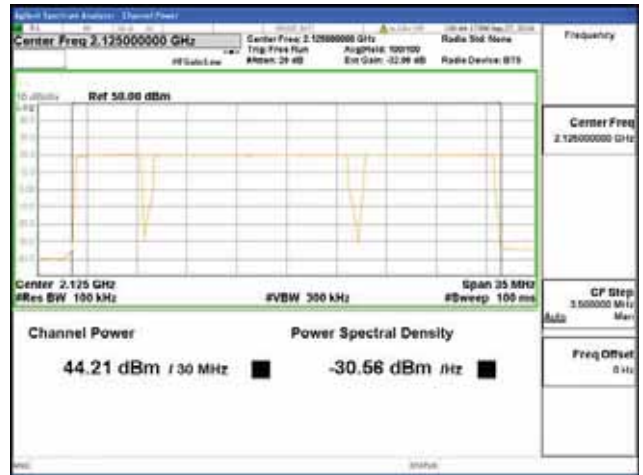

Report No.:
 CTK-2018-03329
 Page (155) / (2957)
 Pages

ANT 3

Band 66, BW 5MHz + BW 15MHz + BW 10MHz, Multi 3 carrier(Contiguous), 4TX, Bottom

QPSK

16QAM

64QAM

256QAM

CTK Co., Ltd.
 (Ho-dong), 113, Yejik-ro, Cheoin-gu,
 Yongin-si, Gyeonggi-do, Korea
 Tel: +82-31-339-9970
 Fax: +82-31-624-9501