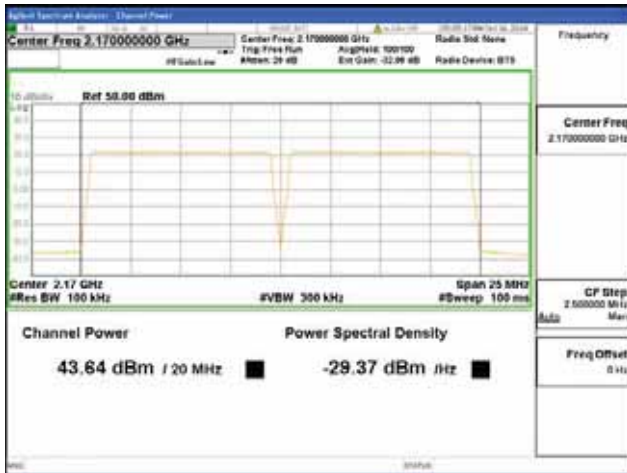

Band 66, BW 10MHz + BW 10MHz, Multi 2 carrier(Contiguous), 4TX, Top

QPSK

16QAM

64QAM

256QAM