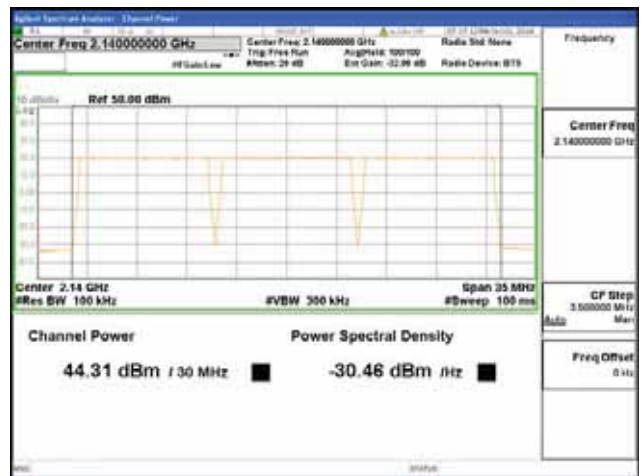

Report No.:
 CTK-2018-03329
 Page (168) / (2957)
 Pages

Band 66, BW 10MHz + BW 10MHz + BW 10MHz, Multi 3 carrier(Contiguous), 4TX, Middle

QPSK

16QAM

64QAM

256QAM

CTK Co., Ltd.
 (Ho-dong), 113, Yejik-ro, Cheoin-gu,
 Yongin-si, Gyeonggi-do, Korea
 Tel: +82-31-339-9970
 Fax: +82-31-624-9501