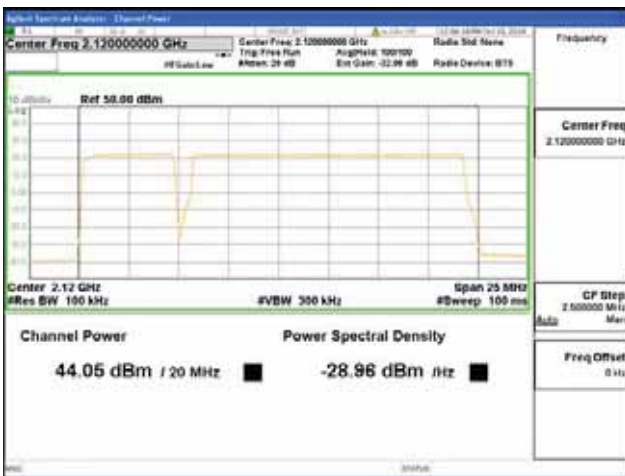

Report No.:
 CTK-2018-03329
 Page (115) / (2957)
 Pages

ANT 4

Band 66, BW 5MHz + BW 15MHz, Multi 2 carrier(Contiguous), 4TX, Bottom

QPSK

16QAM

64QAM

256QAM

Band 66, BW 5MHz + BW 15MHz, Multi 2 carrier(Contiguous), 4TX, Top