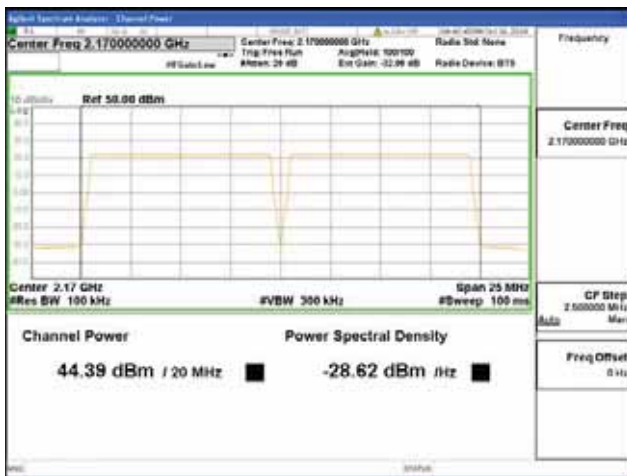

Report No.:
 CTK-2018-03329
 Page (132) / (2957)
 Pages

Band 66, BW 10MHz + BW 10MHz, Multi 2 carrier(Contiguous), 4TX, Top

QPSK

16QAM

64QAM

256QAM

CTK Co., Ltd.
 (Ho-dong), 113, Yejik-ro, Cheoin-gu,
 Yongin-si, Gyeonggi-do, Korea
 Tel: +82-31-339-9970
 Fax: +82-31-624-9501