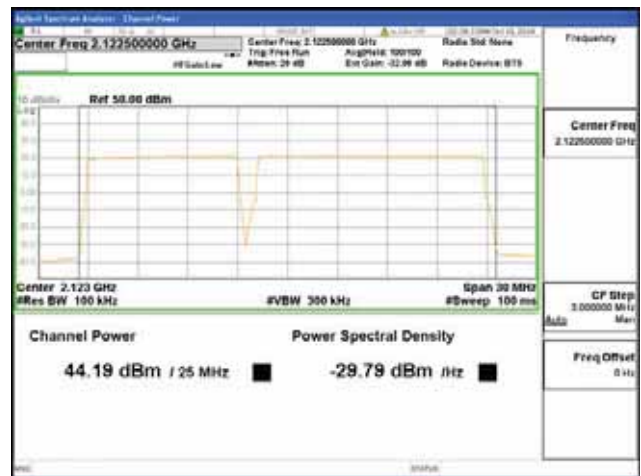

64QAM

256QAM