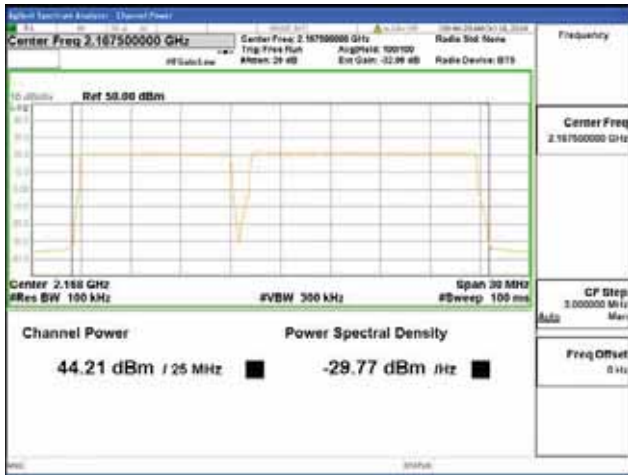

64QAM

256QAM

Band 66, BW 10MHz + BW 15MHz, Multi 2 carrier(Contiguous), 4TX, Top

QPSK

16QAM

64QAM

256QAM

CTK Co., Ltd.
 (Ho-dong), 113, Yejik-ro, Cheoin-gu,
 Yongin-si, Gyeonggi-do, Korea
 Tel: +82-31-339-9970
 Fax: +82-31-624-9501