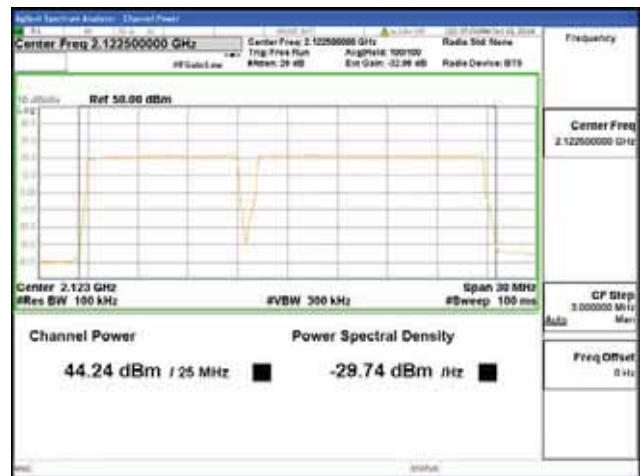

Report No.:
 CTK-2018-03329
 Page (137) / (2957)
 Pages

ANT 3

Band 66, BW 10MHz + BW 15MHz, Multi 2 carrier(Contiguous), 4TX, Bottom

QPSK

16QAM

64QAM

256QAM

Band 66, BW 10MHz + BW 15MHz, Multi 2 carrier(Contiguous), 4TX, Top