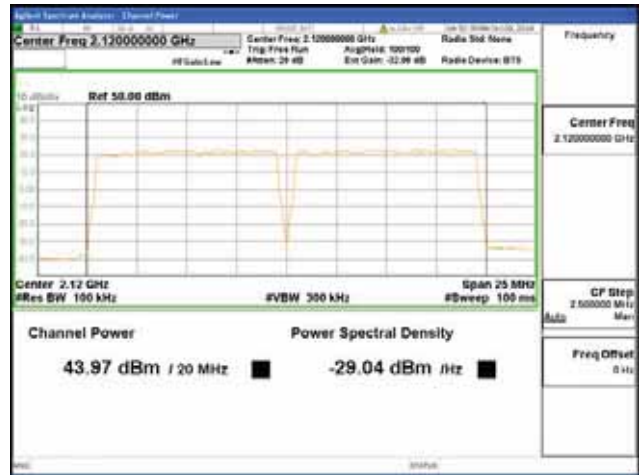

CTK Co., Ltd.
(Ho-dong), 113, Yejik-ro, Cheoin-gu,
Yongin-si, Gyeonggi-do, Korea
Tel: +82-31-339-9970
Fax: +82-31-624-9501

Report No.:
CTK-2018-03329
Page (129) / (2957)
Pages

ANT 3

Band 66, BW 10MHz + BW 10MHz, Multi 2 carrier(Contiguous), 4TX, Bottom

QPSK

16QAM

64QAM

256QAM