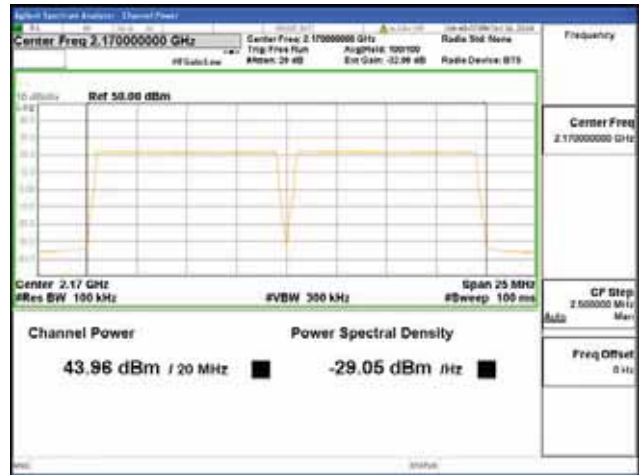

Report No.:
CTK-2018-03329
Page (130) / (2957)
Pages

Band 66, BW 10MHz + BW 10MHz, Multi 2 carrier(Contiguous), 4TX, Top

QPSK

16QAM

64QAM

256QAM

CTK Co., Ltd.
 (Ho-dong), 113, Yejik-ro, Cheoin-gu,
 Yongin-si, Gyeonggi-do, Korea
 Tel: +82-31-339-9970
 Fax: +82-31-624-9501