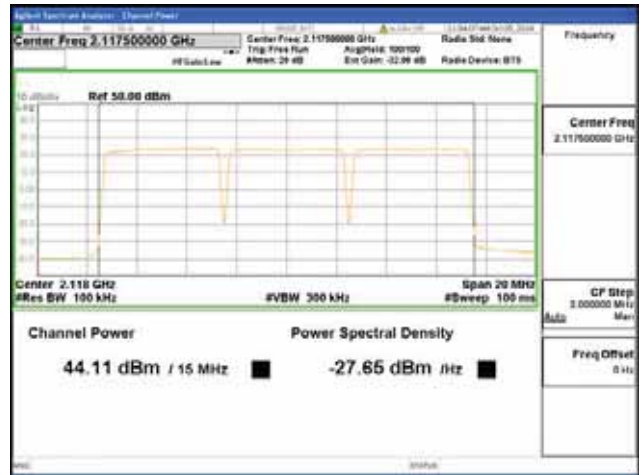

Report No.:
 CTK-2018-03329
 Page (206) / (2957)
 Pages

ANT 4

Band 66, BW 5MHz + BW 5MHz + BW 5MHz, Multi 3 carrier(Contiguous), 4TX, Bottom

QPSK

16QAM

64QAM

256QAM

CTK Co., Ltd.
(Ho-dong), 113, Yejik-ro, Cheoin-gu,
Yongin-si, Gyeonggi-do, Korea
Tel: +82-31-339-9970
Fax: +82-31-624-9501