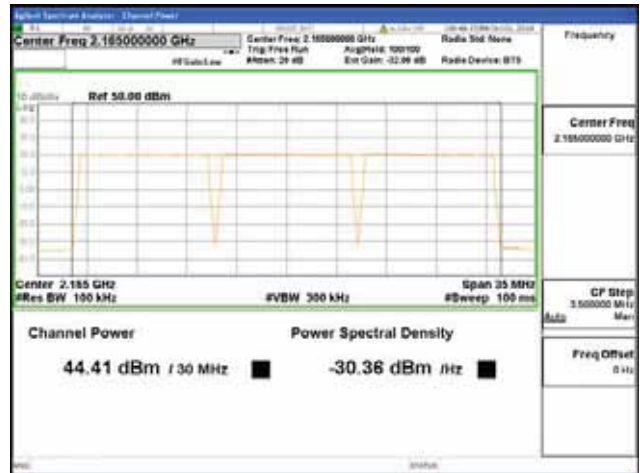

Band 66, BW 10MHz + BW 10MHz + BW 10MHz, Multi 3 carrier(Contiguous), 4TX, Top

QPSK

16QAM

64QAM

256QAM

CTK Co., Ltd.
 (Ho-dong), 113, Yejik-ro, Cheoin-gu,
 Yongin-si, Gyeonggi-do, Korea
 Tel: +82-31-339-9970
 Fax: +82-31-624-9501