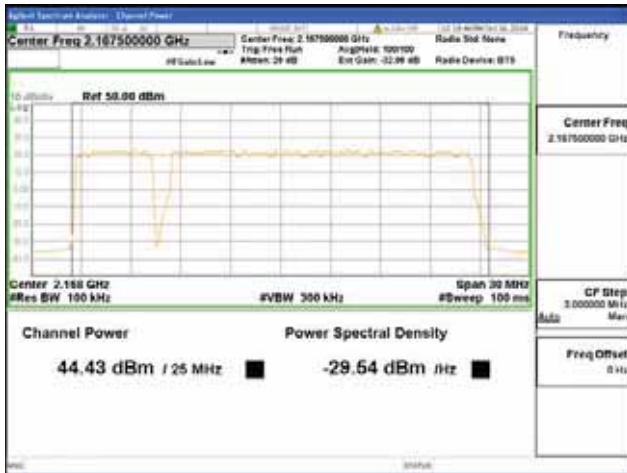

CTK Co., Ltd.
(Ho-dong), 113, Yejik-ro, Cheoin-gu,
Yongin-si, Gyeonggi-do, Korea
Tel: +82-31-339-9970
Fax: +82-31-624-9501

Report No.:
CTK-2018-03329
Page (122) / (2957)
Pages

Band 66, BW 5MHz + BW 20MHz, Multi 2 carrier(Contiguous), 4TX, Top

QPSK