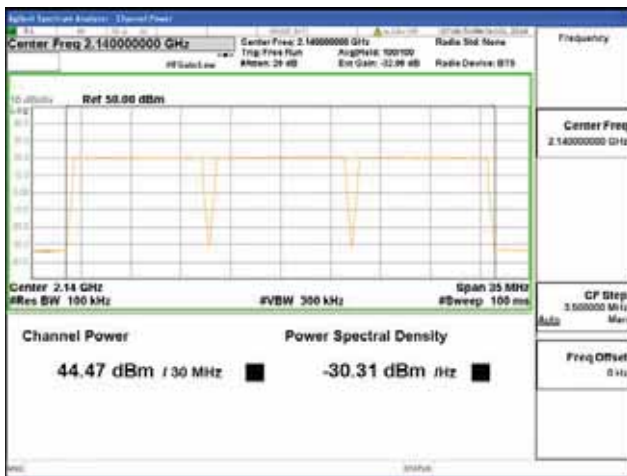

Report No.:
 CTK-2018-03329
 Page (168) / (2957)
 Pages

Band 66, BW 10MHz + BW 10MHz + BW 10MHz, Multi 3 carrier(Contiguous), 4TX, Middle

QPSK

16QAM

64QAM

256QAM

CTK Co., Ltd.
 (Ho-dong), 113, Yejik-ro, Cheoin-gu,
 Yongin-si, Gyeonggi-do, Korea
 Tel: +82-31-339-9970
 Fax: +82-31-624-9501