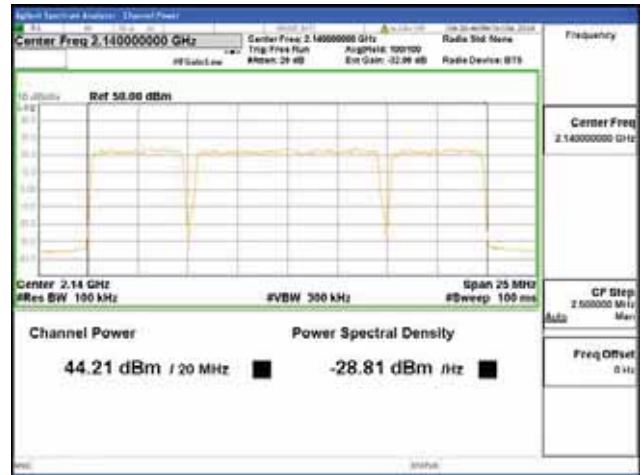

CTK Co., Ltd.
(Ho-dong), 113, Yejik-ro, Cheoin-gu,
Yongin-si, Gyeonggi-do, Korea
Tel: +82-31-339-9970
Fax: +82-31-624-9501

Report No.:
CTK-2018-03329
Page (189) / (2957)
Pages

Band 66, BW 5MHz + BW 10MHz + BW 5MHz, Multi 3 carrier(Contiguous), 4TX, Middle

QPSK

16QAM

64QAM

256QAM