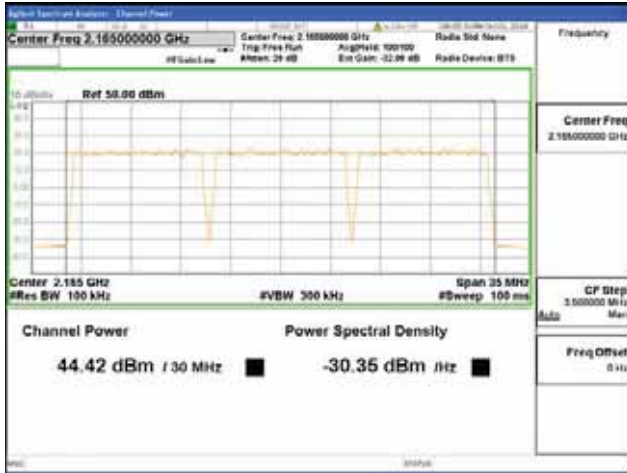

CTK Co., Ltd.
(Ho-dong), 113, Yejik-ro, Cheoin-gu,
Yongin-si, Gyeonggi-do, Korea
Tel: +82-31-339-9970
Fax: +82-31-624-9501

Report No.:
CTK-2018-03329
Page (166) / (2957)
Pages

Band 66, BW 10MHz + BW 10MHz + BW 10MHz, Multi 3 carrier(Contiguous), 4TX, Top

QPSK