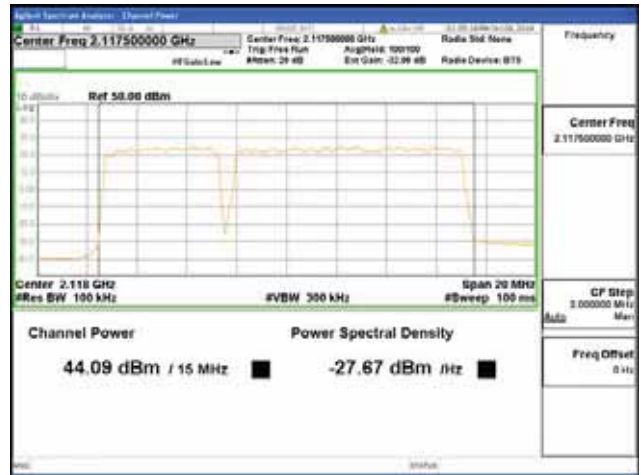

QPSK

16QAM

64QAM

256QAM

ANT 4

Band 66, BW 5MHz + BW 10MHz, Multi 2 carrier(Contiguous), 4TX, Bottom

QPSK

16QAM