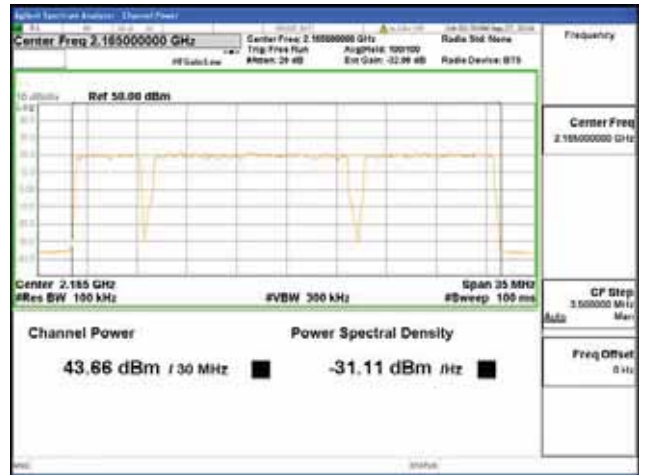

CTK Co., Ltd.
(Ho-dong), 113, Yejik-ro, Cheoin-gu,
Yongin-si, Gyeonggi-do, Korea
Tel: +82-31-339-9970
Fax: +82-31-624-9501

Report No.:
CTK-2018-03329
Page (151) / (2957)
Pages

Band 66, BW 5MHz + BW 15MHz + BW 10MHz, Multi 3 carrier(Contiguous), 4TX, Top

QPSK

16QAM

64QAM

256QAM