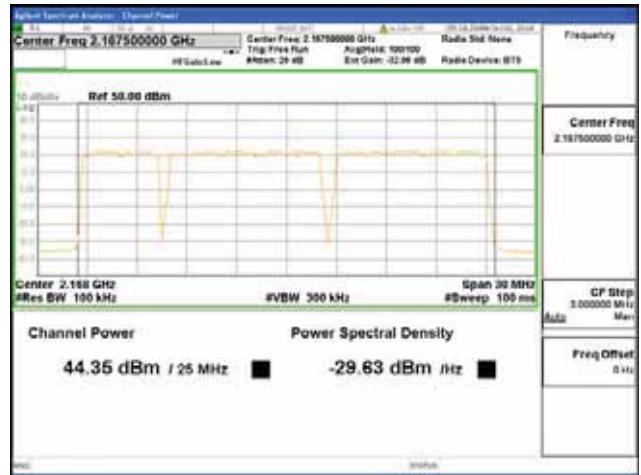

CTK Co., Ltd.
(Ho-dong), 113, Yejik-ro, Cheoin-gu,
Yongin-si, Gyeonggi-do, Korea
Tel: +82-31-339-9970
Fax: +82-31-624-9501

Report No.:
CTK-2018-03329
Page (184) / (2957)
Pages

Band 66, BW 5MHz + BW 10MHz + BW 10MHz, Multi 3 carrier(Contiguous), 4TX, Top

QPSK

16QAM

64QAM

256QAM