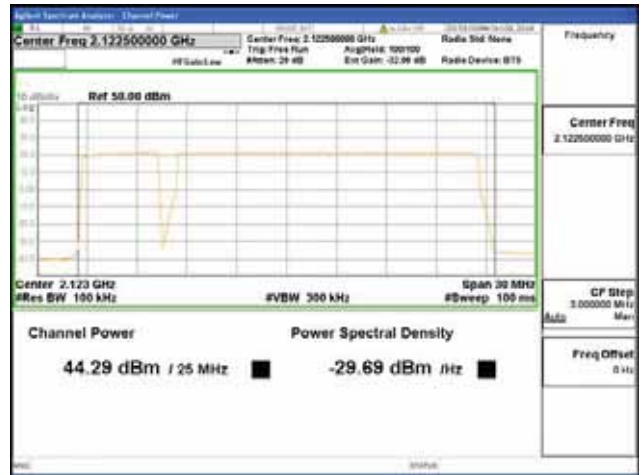

Report No.:
 CTK-2018-03329
 Page (119) / (2957)
 Pages

ANT 2
Band 66, BW 5MHz + BW 20MHz, Multi 2 carrier(Contiguous), 4TX, Bottom

QPSK

16QAM

64QAM

256QAM

Band 66, BW 5MHz + BW 20MHz, Multi 2 carrier(Contiguous), 4TX, Top