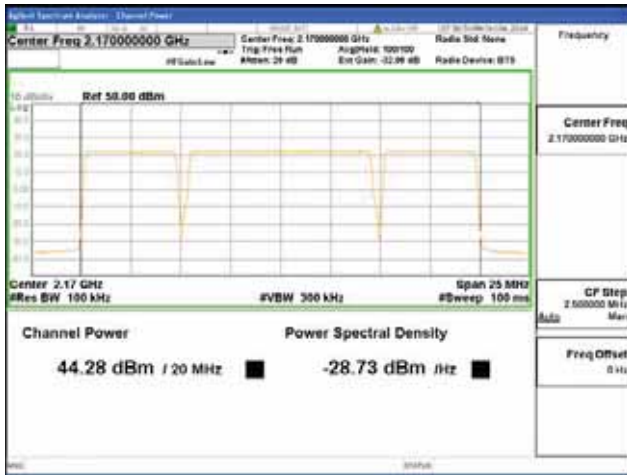

Report No.:
 CTK-2018-03329
 Page (196) / (2957)
 Pages

Band 66, BW 5MHz + BW 10MHz + BW 5MHz, Multi 3 carrier(Contiguous), 4TX, Top

QPSK

16QAM

64QAM

256QAM

CTK Co., Ltd.
 (Ho-dong), 113, Yejik-ro, Cheoin-gu,
 Yongin-si, Gyeonggi-do, Korea
 Tel: +82-31-339-9970
 Fax: +82-31-624-9501