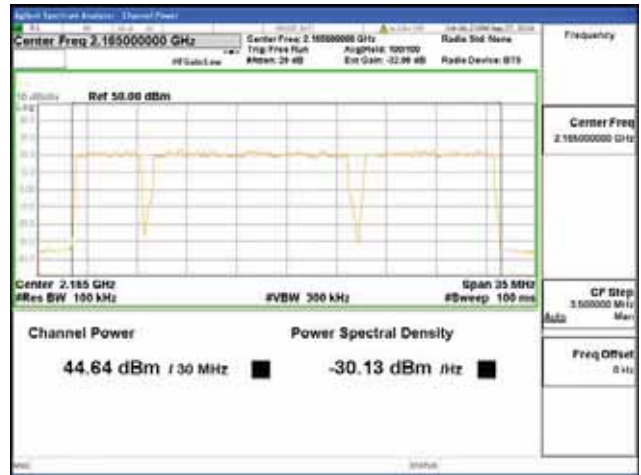

CTK Co., Ltd.
(Ho-dong), 113, Yejik-ro, Cheoin-gu,
Yongin-si, Gyeonggi-do, Korea
Tel: +82-31-339-9970
Fax: +82-31-624-9501

Report No.:
CTK-2018-03329
Page (157) / (2957)
Pages

Band 66, BW 5MHz + BW 15MHz + BW 10MHz, Multi 3 carrier(Contiguous), 4TX, Top

QPSK

16QAM

64QAM

256QAM