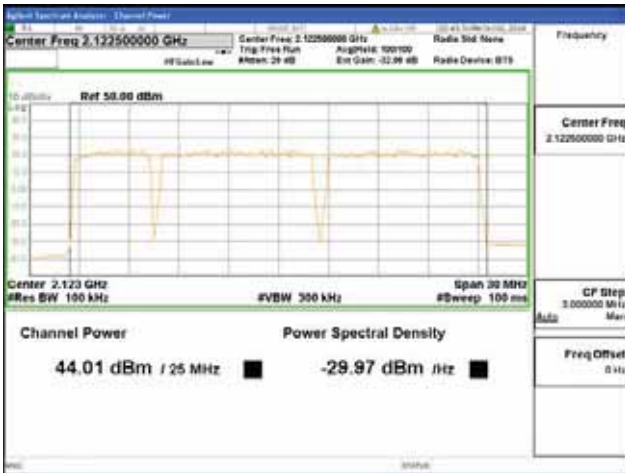

CTK Co., Ltd.
(Ho-dong), 113, Yejik-ro, Cheoin-gu,
Yongin-si, Gyeonggi-do, Korea
Tel: +82-31-339-9970
Fax: +82-31-624-9501

Report No.:
CTK-2018-03329
Page (173) / (2957)
Pages

ANT 1

Band 66, BW 5MHz + BW 10MHz + BW 10MHz, Multi 3 carrier(Contiguous), 4TX, Bottom

QPSK

16QAM