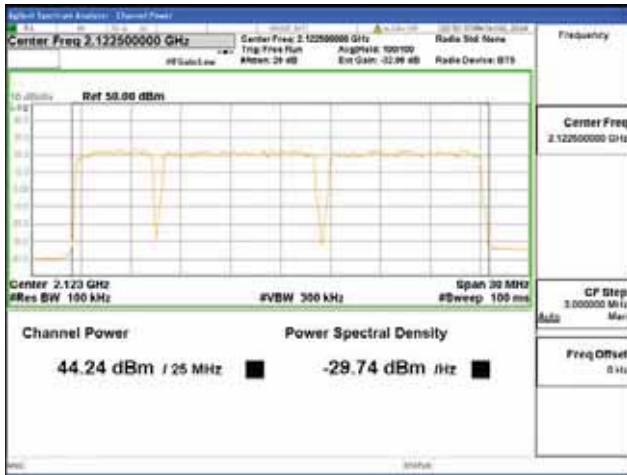

CTK Co., Ltd.
(Ho-dong), 113, Yejik-ro, Cheoin-gu,
Yongin-si, Gyeonggi-do, Korea
Tel: +82-31-339-9970
Fax: +82-31-624-9501

Report No.:
CTK-2018-03329
Page (179) / (2957)
Pages

ANT 3

Band 66, BW 5MHz + BW 10MHz + BW 10MHz, Multi 3 carrier(Contiguous), 4TX, Bottom

QPSK