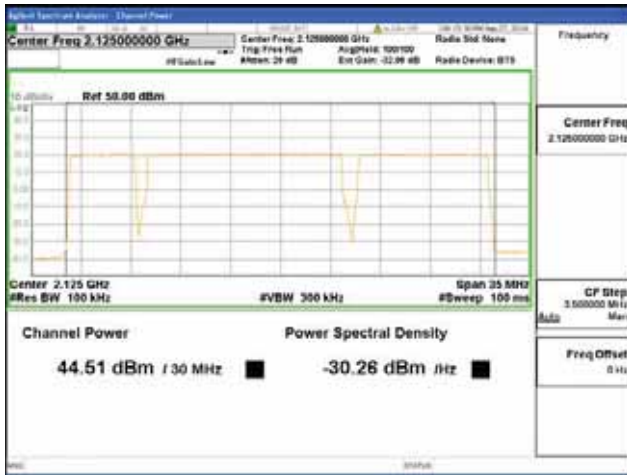

Report No.:
 CTK-2018-03329
 Page (152) / (2957)
 Pages

ANT 2

Band 66, BW 5MHz + BW 15MHz + BW 10MHz, Multi 3 carrier(Contiguous), 4TX, Bottom

QPSK

16QAM

64QAM

256QAM

CTK Co., Ltd.
 (Ho-dong), 113, Yejik-ro, Cheoin-gu,
 Yongin-si, Gyeonggi-do, Korea
 Tel: +82-31-339-9970
 Fax: +82-31-624-9501