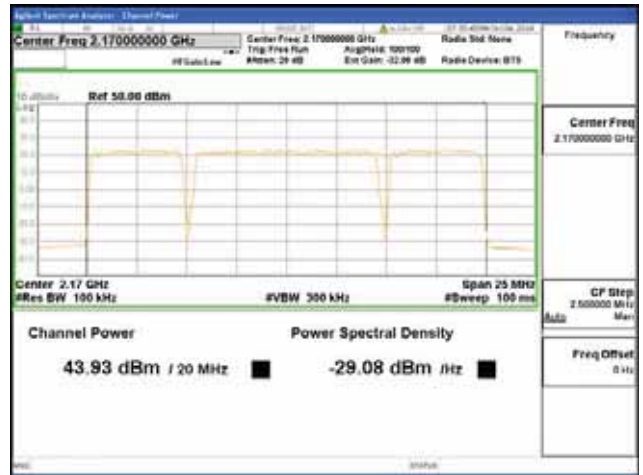

CTK Co., Ltd.
(Ho-dong), 113, Yejik-ro, Cheoin-gu,
Yongin-si, Gyeonggi-do, Korea
Tel: +82-31-339-9970
Fax: +82-31-624-9501

Report No.:
CTK-2018-03329
Page (187) / (2957)
Pages

Band 66, BW 5MHz + BW 10MHz + BW 5MHz, Multi 3 carrier(Contiguous), 4TX, Top

QPSK

16QAM

64QAM

256QAM