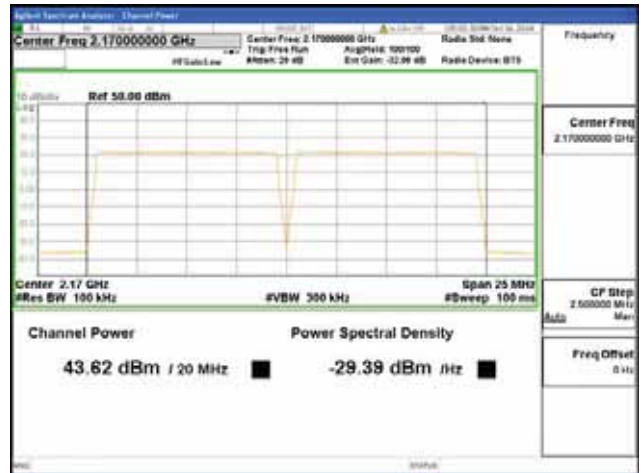

Band 66, BW 10MHz + BW 10MHz, Multi 2 carrier(Contiguous), 4TX, Top

QPSK

16QAM

64QAM

256QAM