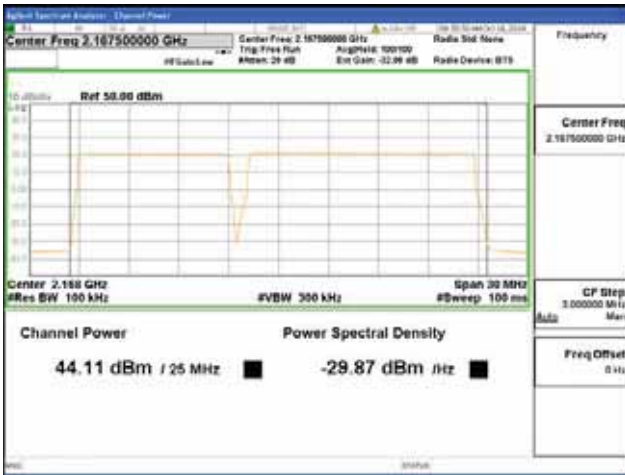

Report No.:
CTK-2018-03329
Page (140) / (2957)
Pages

Band 66, BW 10MHz + BW 15MHz, Multi 2 carrier(Contiguous), 4TX, Top

QPSK

16QAM

64QAM

256QAM

ANT 1

Band 66, BW 10MHz + BW 20MHz, Multi 2 carrier(Contiguous), 4TX, Bottom