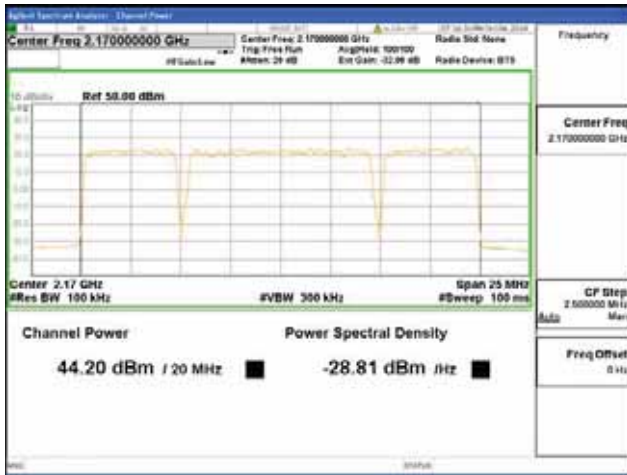

CTK Co., Ltd.
(Ho-dong), 113, Yejik-ro, Cheoin-gu,
Yongin-si, Gyeonggi-do, Korea
Tel: +82-31-339-9970
Fax: +82-31-624-9501

Report No.:
CTK-2018-03329
Page (193) / (2957)
Pages

Band 66, BW 5MHz + BW 10MHz + BW 5MHz, Multi 3 carrier(Contiguous), 4TX, Top

QPSK