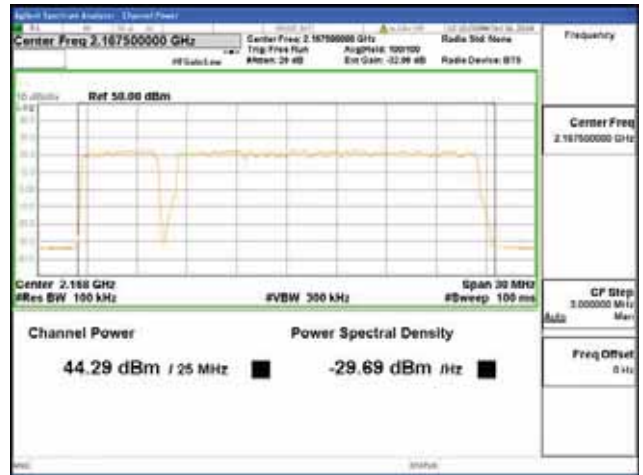

Band 66, BW 5MHz + BW 20MHz, Multi 2 carrier(Contiguous), 4TX, Top

QPSK

16QAM

64QAM

256QAM