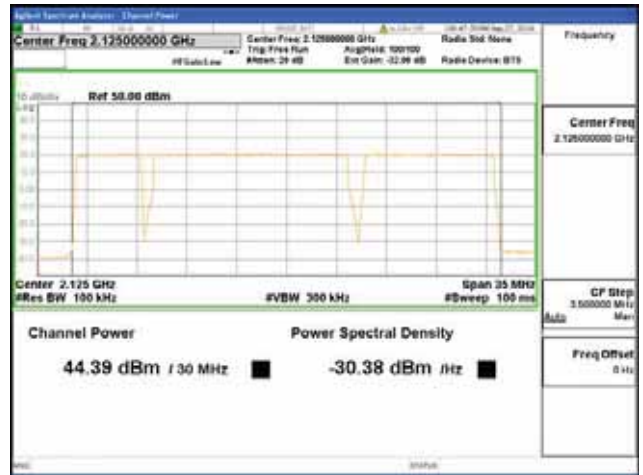

Report No.:
 CTK-2018-03329
 Page (152) / (2957)
 Pages

ANT 2

Band 66, BW 5MHz + BW 15MHz + BW 10MHz, Multi 3 carrier(Contiguous), 4TX, Bottom

QPSK

16QAM

64QAM

256QAM

CTK Co., Ltd.
 (Ho-dong), 113, Yejik-ro, Cheoin-gu,
 Yongin-si, Gyeonggi-do, Korea
 Tel: +82-31-339-9970
 Fax: +82-31-624-9501