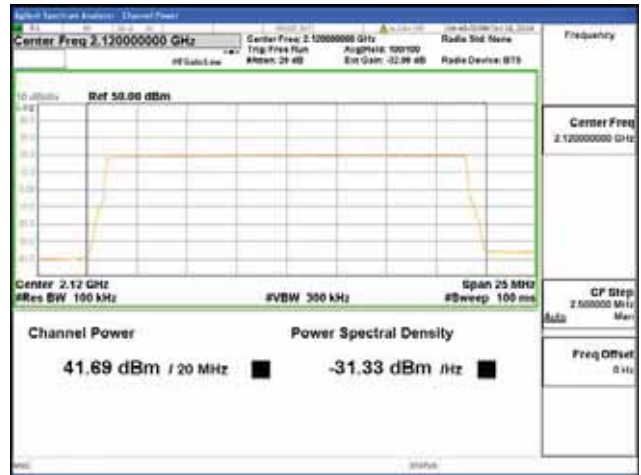

Report No.:
 CTK-2018-03329
 Page (209) / (2957)
 Pages

ANT 1

Band 66, BW 20MHz + BW 10MHz, Multi 2 carrier(Non-Contiguous), 4TX, Bottom

QPSK

16QAM

64QAM

256QAM

CTK Co., Ltd.
 (Ho-dong), 113, Yejik-ro, Cheoin-gu,
 Yongin-si, Gyeonggi-do, Korea
 Tel: +82-31-339-9970
 Fax: +82-31-624-9501