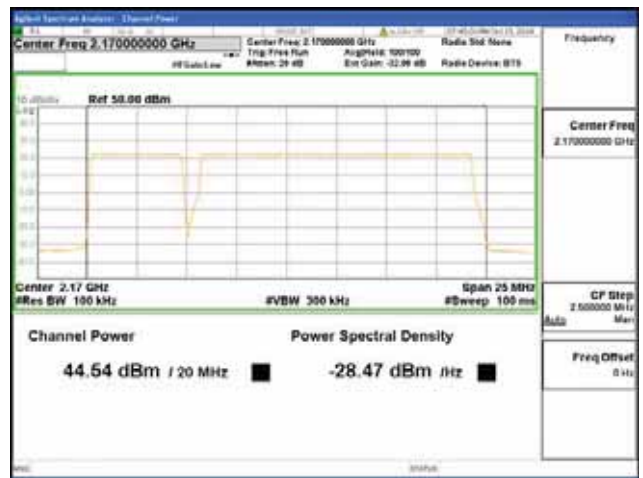

Band 66, BW 5MHz + BW 15MHz, Multi 2 carrier(Contiguous), 4TX, Top

QPSK

16QAM

64QAM

256QAM

CTK Co., Ltd.
 (Ho-dong), 113, Yejik-ro, Cheoin-gu,
 Yongin-si, Gyeonggi-do, Korea
 Tel: +82-31-339-9970
 Fax: +82-31-624-9501