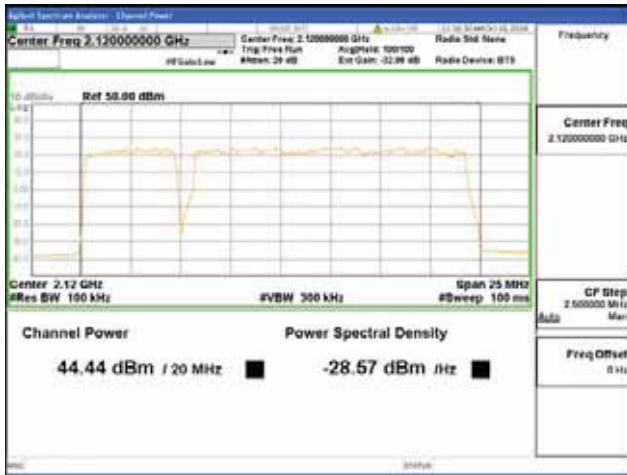

QPSK

16QAM

64QAM

256QAM

ANT 2
Band 66, BW 5MHz + BW 15MHz, Multi 2 carrier(Contiguous), 4TX, Bottom

QPSK

16QAM

64QAM