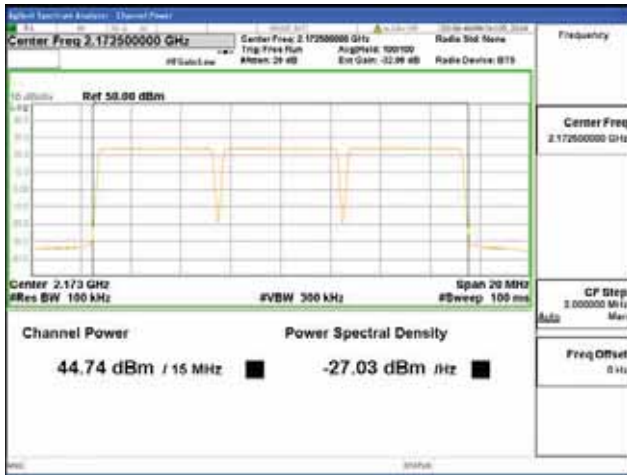

Report No.:
 CTK-2018-03329
 Page (205) / (2957)
 Pages

Band 66, BW 5MHz + BW 5MHz + BW 5MHz, Multi 3 carrier(Contiguous), 4TX, Top

QPSK

16QAM

64QAM

256QAM

CTK Co., Ltd.
 (Ho-dong), 113, Yejik-ro, Cheoin-gu,
 Yongin-si, Gyeonggi-do, Korea
 Tel: +82-31-339-9970
 Fax: +82-31-624-9501