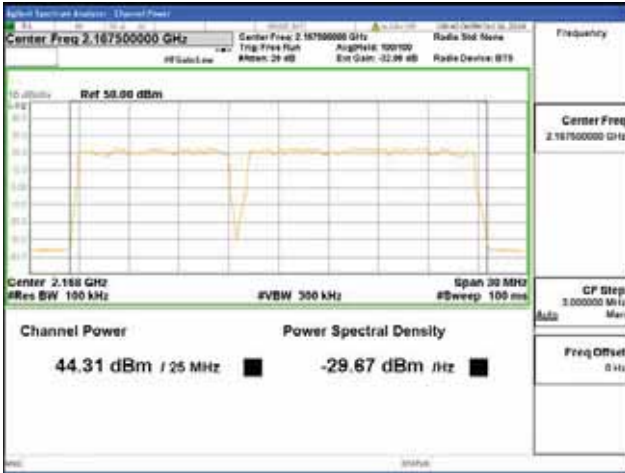

CTK Co., Ltd.
(Ho-dong), 113, Yejik-ro, Cheoin-gu,
Yongin-si, Gyeonggi-do, Korea
Tel: +82-31-339-9970
Fax: +82-31-624-9501

Report No.:
CTK-2018-03329
Page (140) / (2957)
Pages

Band 66, BW 10MHz + BW 15MHz, Multi 2 carrier(Contiguous), 4TX, Top

QPSK

16QAM