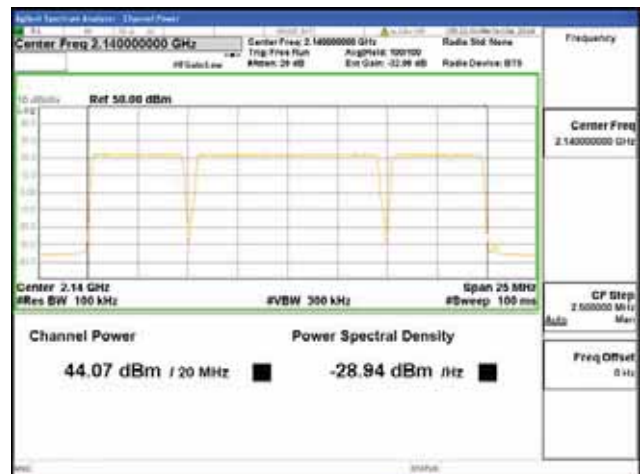

Report No.:
 CTK-2018-03329
 Page (195) / (2957)
 Pages

Band 66, BW 5MHz + BW 10MHz + BW 5MHz, Multi 3 carrier(Contiguous), 4TX, Middle

QPSK

16QAM

64QAM

256QAM

CTK Co., Ltd.
 (Ho-dong), 113, Yejik-ro, Cheoin-gu,
 Yongin-si, Gyeonggi-do, Korea
 Tel: +82-31-339-9970
 Fax: +82-31-624-9501