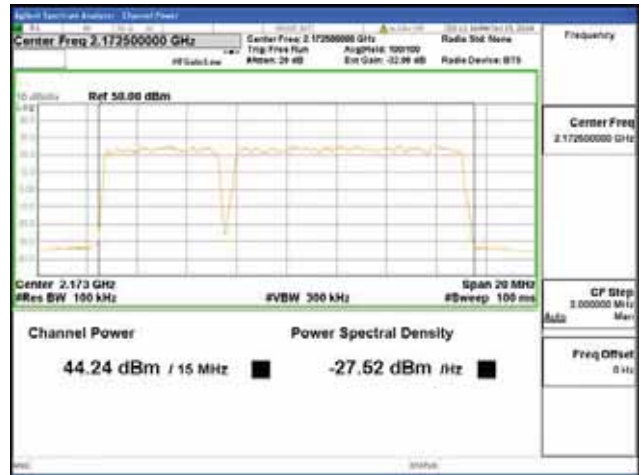

CTK Co., Ltd.
(Ho-dong), 113, Yejik-ro, Cheoin-gu,
Yongin-si, Gyeonggi-do, Korea
Tel: +82-31-339-9970
Fax: +82-31-624-9501

Report No.:
CTK-2018-03329
Page (108) / (2957)
Pages

Band 66, BW 5MHz + BW 10MHz, Multi 2 carrier(Contiguous), 4TX, Top

QPSK

16QAM

64QAM

256QAM