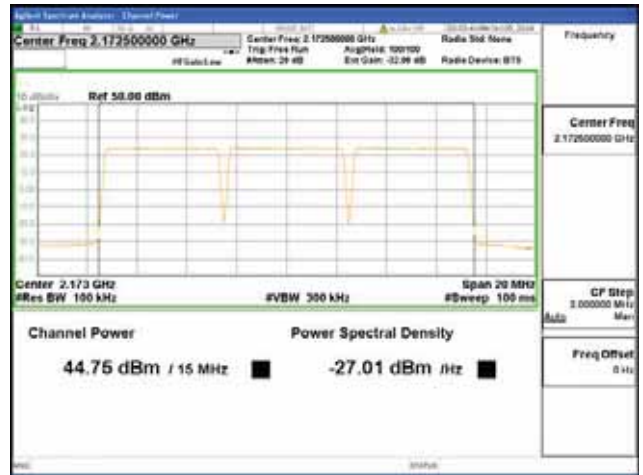

Report No.:
 CTK-2018-03329
 Page (205) / (2957)
 Pages

Band 66, BW 5MHz + BW 5MHz + BW 5MHz, Multi 3 carrier(Contiguous), 4TX, Top

QPSK

16QAM

64QAM

256QAM

CTK Co., Ltd.
 (Ho-dong), 113, Yejik-ro, Cheoin-gu,
 Yongin-si, Gyeonggi-do, Korea
 Tel: +82-31-339-9970
 Fax: +82-31-624-9501