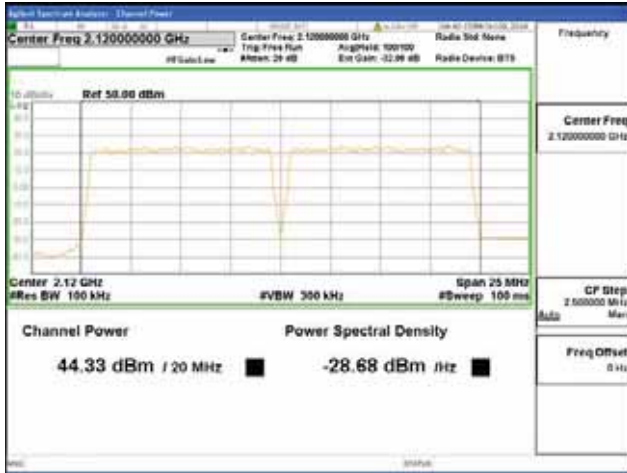

CTK Co., Ltd.
(Ho-dong), 113, Yejik-ro, Cheoin-gu,
Yongin-si, Gyeonggi-do, Korea
Tel: +82-31-339-9970
Fax: +82-31-624-9501

Report No.:
CTK-2018-03329
Page (127) / (2957)
Pages

ANT 2

Band 66, BW 10MHz + BW 10MHz, Multi 2 carrier(Contiguous), 4TX, Bottom

QPSK