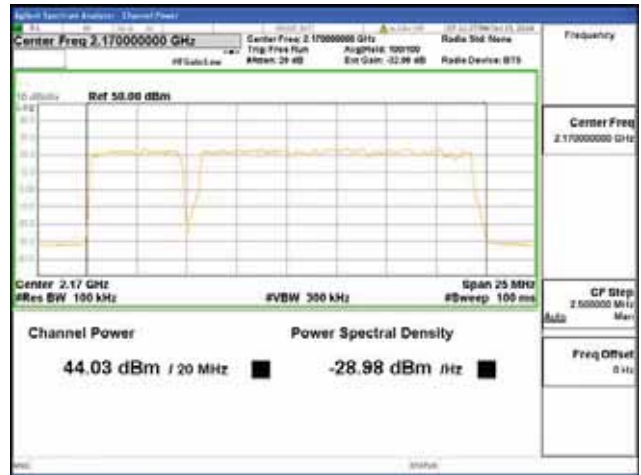

CTK Co., Ltd.
(Ho-dong), 113, Yejik-ro, Cheoin-gu,
Yongin-si, Gyeonggi-do, Korea
Tel: +82-31-339-9970
Fax: +82-31-624-9501

Report No.:
CTK-2018-03329
Page (110) / (2957)
Pages

Band 66, BW 5MHz + BW 15MHz, Multi 2 carrier(Contiguous), 4TX, Top

QPSK

16QAM

64QAM

256QAM