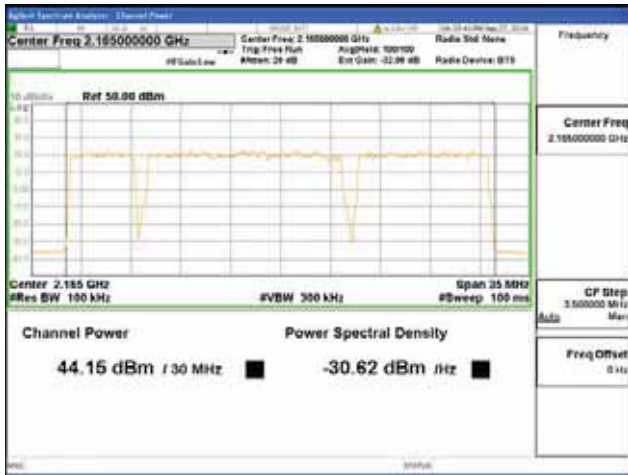

CTK Co., Ltd.
(Ho-dong), 113, Yejik-ro, Cheoin-gu,
Yongin-si, Gyeonggi-do, Korea
Tel: +82-31-339-9970
Fax: +82-31-624-9501

Report No.:
CTK-2018-03329
Page (151) / (2957)
Pages

Band 66, BW 5MHz + BW 15MHz + BW 10MHz, Multi 3 carrier(Contiguous), 4TX, Top

QPSK