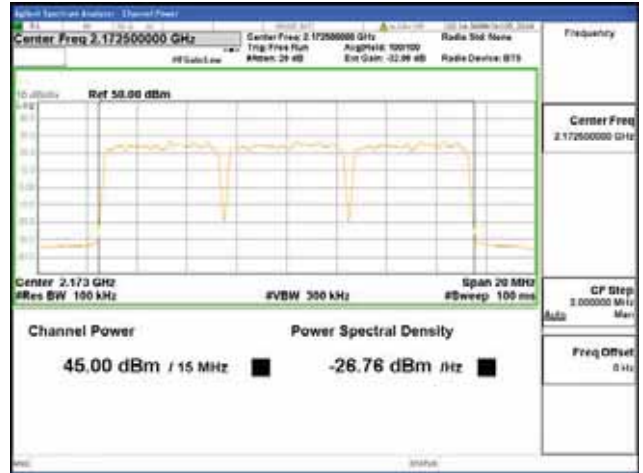

CTK Co., Ltd.
(Ho-dong), 113, Yejik-ro, Cheoin-gu,
Yongin-si, Gyeonggi-do, Korea
Tel: +82-31-339-9970
Fax: +82-31-624-9501

Report No.:
CTK-2018-03329
Page (205) / (2957)
Pages

Band 66, BW 5MHz + BW 5MHz + BW 5MHz, Multi 3 carrier(Contiguous), 4TX, Top

QPSK

16QAM

64QAM

256QAM