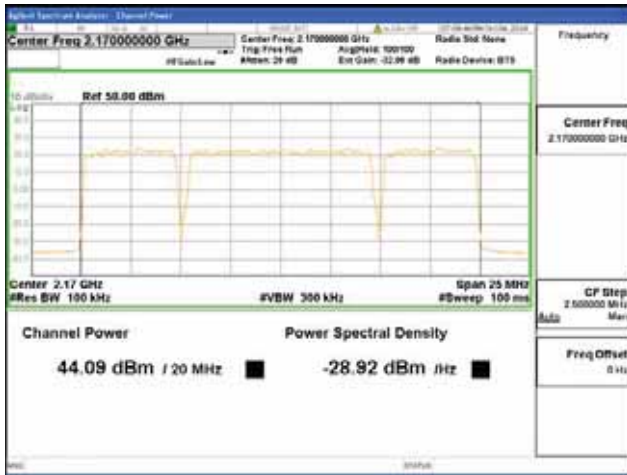

CTK Co., Ltd.
(Ho-dong), 113, Yejik-ro, Cheoin-gu,
Yongin-si, Gyeonggi-do, Korea
Tel: +82-31-339-9970
Fax: +82-31-624-9501

Report No.:
CTK-2018-03329
Page (187) / (2957)
Pages

Band 66, BW 5MHz + BW 10MHz + BW 5MHz, Multi 3 carrier(Contiguous), 4TX, Top

QPSK