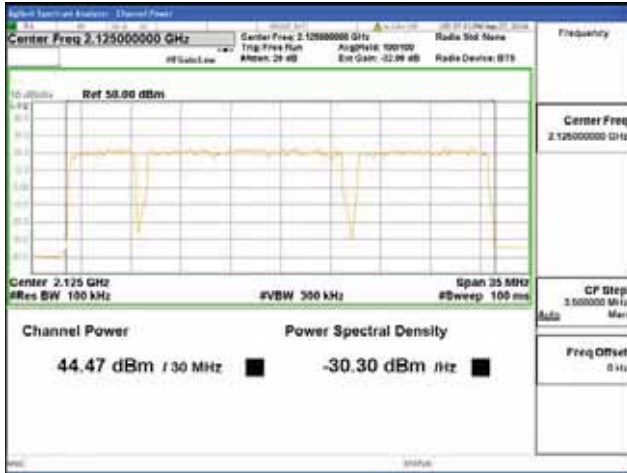

CTK Co., Ltd.
(Ho-dong), 113, Yejik-ro, Cheoin-gu,
Yongin-si, Gyeonggi-do, Korea
Tel: +82-31-339-9970
Fax: +82-31-624-9501

Report No.:
CTK-2018-03329
Page (149) / (2957)
Pages

ANT 1

Band 66, BW 5MHz + BW 15MHz + BW 10MHz, Multi 3 carrier(Contiguous), 4TX, Bottom

QPSK