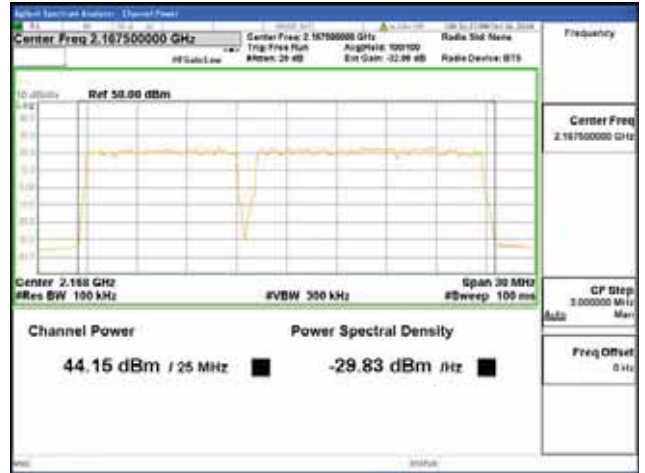

64QAM

256QAM

Band 66, BW 10MHz + BW 15MHz, Multi 2 carrier(Contiguous), 4TX, Top

QPSK

16QAM

64QAM

256QAM

CTK Co., Ltd.
 (Ho-dong), 113, Yejik-ro, Cheoin-gu,
 Yongin-si, Gyeonggi-do, Korea
 Tel: +82-31-339-9970
 Fax: +82-31-624-9501