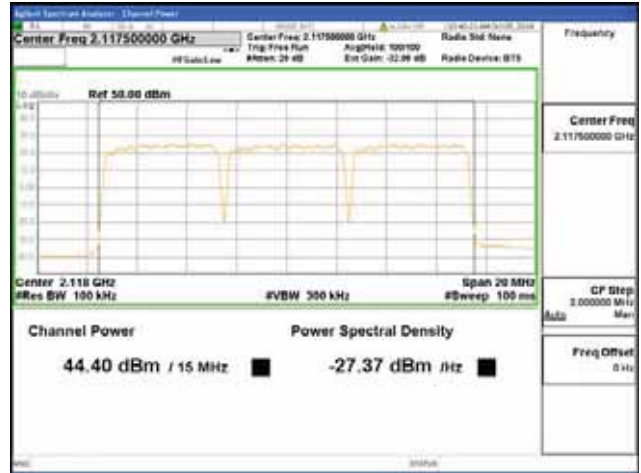

CTK Co., Ltd.
(Ho-dong), 113, Yejik-ro, Cheoin-gu,
Yongin-si, Gyeonggi-do, Korea
Tel: +82-31-339-9970
Fax: +82-31-624-9501

Report No.:
CTK-2018-03329
Page (203) / (2957)
Pages

ANT 3

Band 66, BW 5MHz + BW 5MHz + BW 5MHz, Multi 3 carrier(Contiguous), 4TX, Bottom

QPSK

16QAM