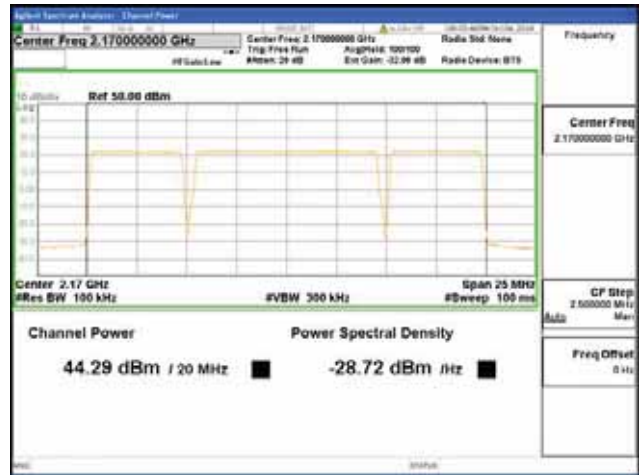

Report No.:
 CTK-2018-03329
 Page (196) / (2957)
 Pages

Band 66, BW 5MHz + BW 10MHz + BW 5MHz, Multi 3 carrier(Contiguous), 4TX, Top

QPSK

16QAM

64QAM

256QAM

CTK Co., Ltd.
 (Ho-dong), 113, Yejik-ro, Cheoin-gu,
 Yongin-si, Gyeonggi-do, Korea
 Tel: +82-31-339-9970
 Fax: +82-31-624-9501