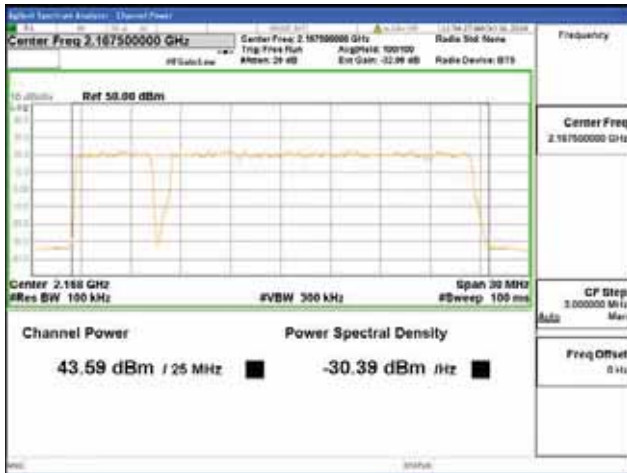

CTK Co., Ltd.
(Ho-dong), 113, Yejik-ro, Cheoin-gu,
Yongin-si, Gyeonggi-do, Korea
Tel: +82-31-339-9970
Fax: +82-31-624-9501

Report No.:
CTK-2018-03329
Page (118) / (2957)
Pages

Band 66, BW 5MHz + BW 20MHz, Multi 2 carrier(Contiguous), 4TX, Top

QPSK