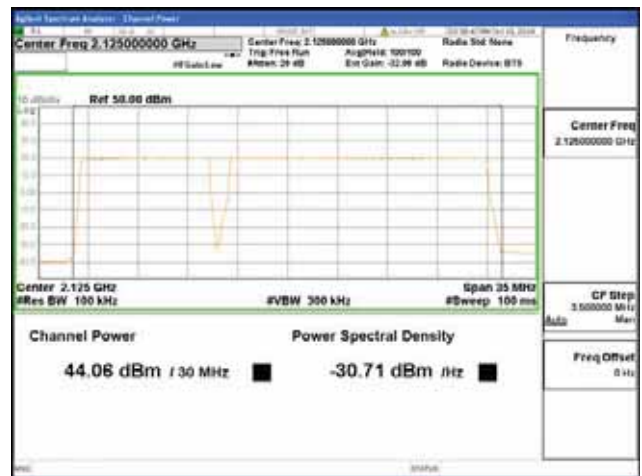

ANT 3

Band 66, BW 10MHz + BW 20MHz, Multi 2 carrier(Contiguous), 4TX, Bottom

QPSK

16QAM

64QAM

256QAM

CTK Co., Ltd.
 (Ho-dong), 113, Yejik-ro, Cheoin-gu,
 Yongin-si, Gyeonggi-do, Korea
 Tel: +82-31-339-9970
 Fax: +82-31-624-9501