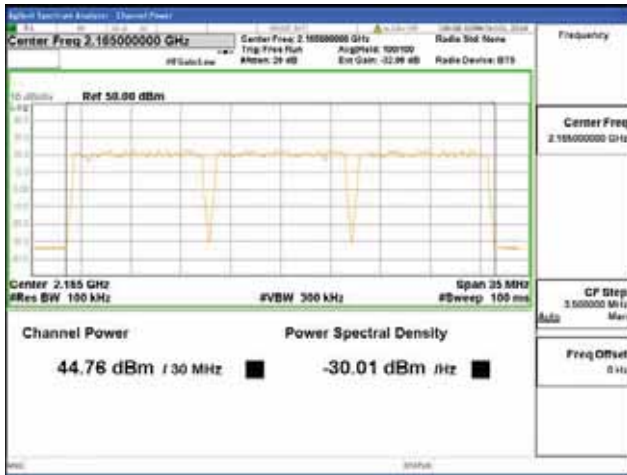

CTK Co., Ltd.
(Ho-dong), 113, Yejik-ro, Cheoin-gu,
Yongin-si, Gyeonggi-do, Korea
Tel: +82-31-339-9970
Fax: +82-31-624-9501

Report No.:
CTK-2018-03329
Page (169) / (2957)
Pages

Band 66, BW 10MHz + BW 10MHz + BW 10MHz, Multi 3 carrier(Contiguous), 4TX, Top

QPSK