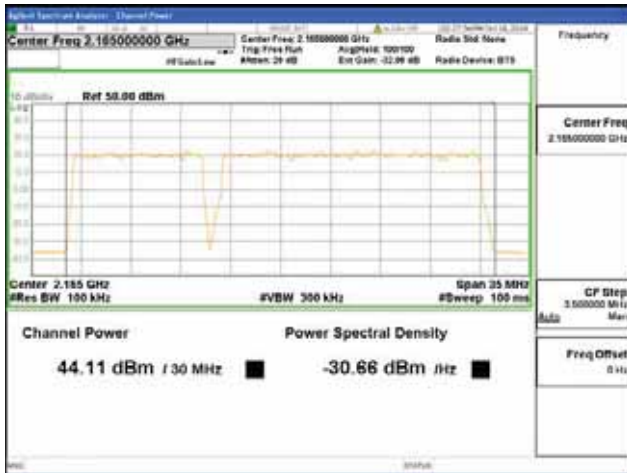

CTK Co., Ltd.
(Ho-dong), 113, Yejik-ro, Cheoin-gu,
Yongin-si, Gyeonggi-do, Korea
Tel: +82-31-339-9970
Fax: +82-31-624-9501

Report No.:
CTK-2018-03329
Page (148) / (2957)
Pages

Band 66, BW 10MHz + BW 20MHz, Multi 2 carrier(Contiguous), 4TX, Top

QPSK