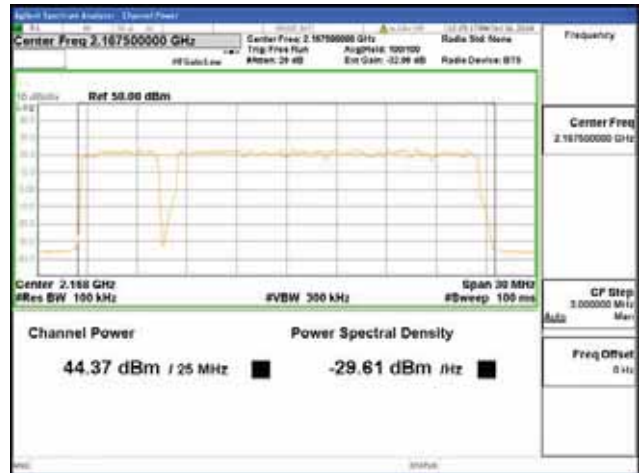

CTK Co., Ltd.
(Ho-dong), 113, Yejik-ro, Cheoin-gu,
Yongin-si, Gyeonggi-do, Korea
Tel: +82-31-339-9970
Fax: +82-31-624-9501

Report No.:
CTK-2018-03329
Page (122) / (2957)
Pages

Band 66, BW 5MHz + BW 20MHz, Multi 2 carrier(Contiguous), 4TX, Top

QPSK

16QAM

64QAM

256QAM