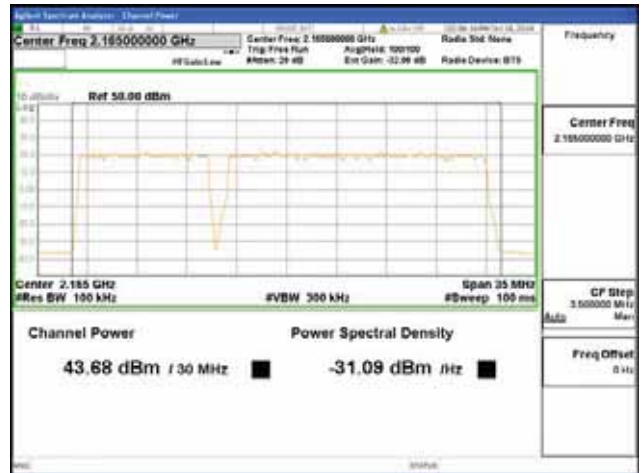

CTK Co., Ltd.
(Ho-dong), 113, Yejik-ro, Cheoin-gu,
Yongin-si, Gyeonggi-do, Korea
Tel: +82-31-339-9970
Fax: +82-31-624-9501

Report No.:
CTK-2018-03329
Page (142) / (2957)
Pages

Band 66, BW 10MHz + BW 20MHz, Multi 2 carrier(Contiguous), 4TX, Top

QPSK

16QAM

64QAM

256QAM