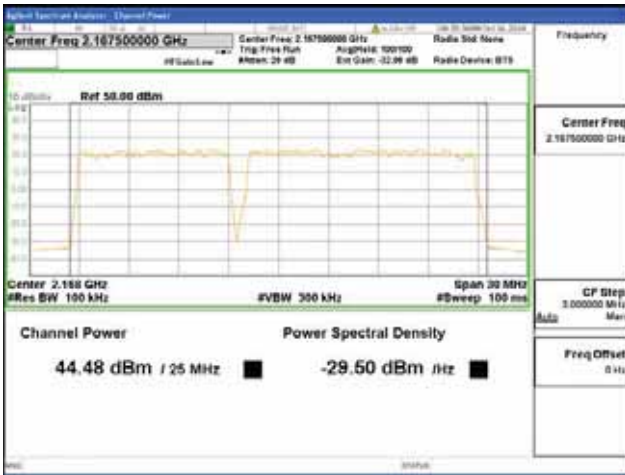

Band 66, BW 10MHz + BW 15MHz, Multi 2 carrier(Contiguous), 4TX, Top

QPSK

16QAM