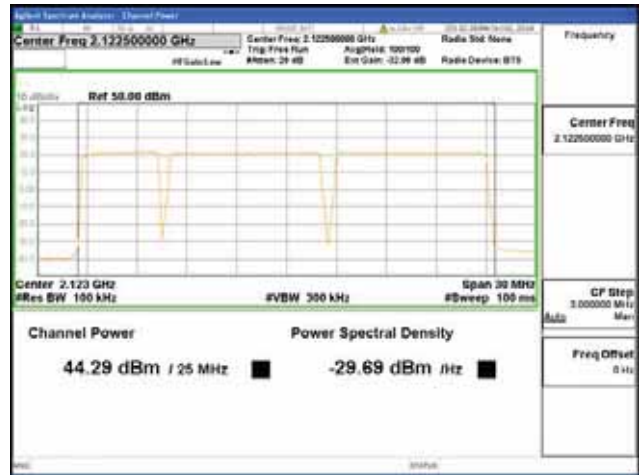

Report No.:
 CTK-2018-03329
 Page (179) / (2957)
 Pages

ANT 3

Band 66, BW 5MHz + BW 10MHz + BW 10MHz, Multi 3 carrier(Contiguous), 4TX, Bottom

QPSK

16QAM

64QAM

256QAM

CTK Co., Ltd.
 (Ho-dong), 113, Yejik-ro, Cheoin-gu,
 Yongin-si, Gyeonggi-do, Korea
 Tel: +82-31-339-9970
 Fax: +82-31-624-9501