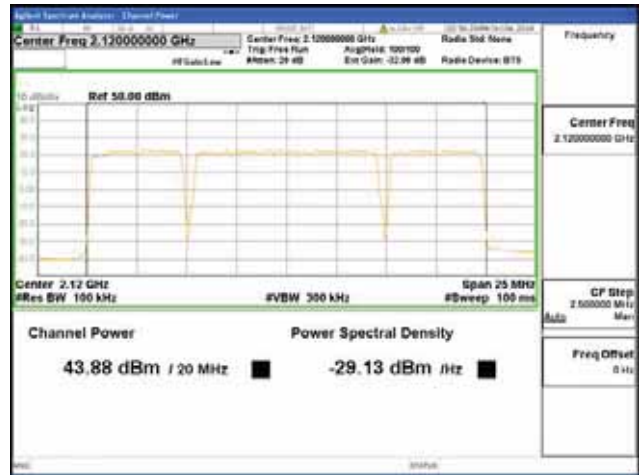

Report No.:
 CTK-2018-03329
 Page (191) / (2957)
 Pages

ANT 3

Band 66, BW 5MHz + BW 10MHz + BW 5MHz, Multi 3 carrier(Contiguous), 4TX, Bottom

QPSK

16QAM

64QAM

256QAM

CTK Co., Ltd.
 (Ho-dong), 113, Yejik-ro, Cheoin-gu,
 Yongin-si, Gyeonggi-do, Korea
 Tel: +82-31-339-9970
 Fax: +82-31-624-9501