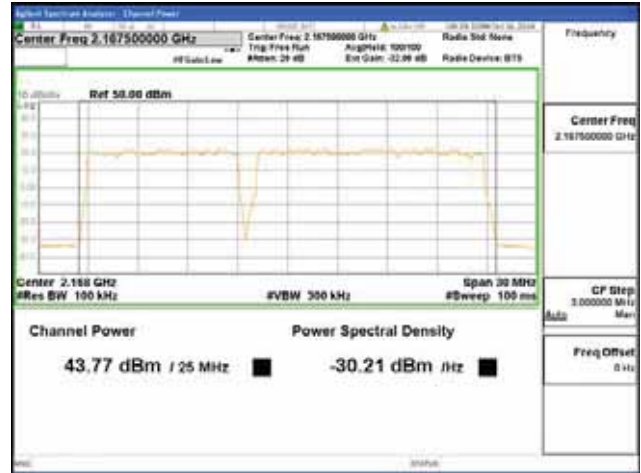

Band 66, BW 10MHz + BW 15MHz, Multi 2 carrier(Contiguous), 4TX, Top

QPSK

16QAM