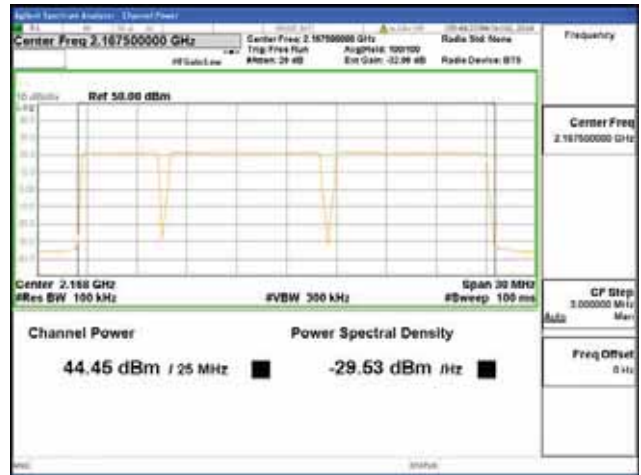

QPSK

16QAM

64QAM

256QAM

CTK Co., Ltd.
 (Ho-dong), 113, Yejik-ro, Cheoin-gu,
 Yongin-si, Gyeonggi-do, Korea
 Tel: +82-31-339-9970
 Fax: +82-31-624-9501

Report No.:
 CTK-2018-03329
 Page (182) / (2957)
 Pages