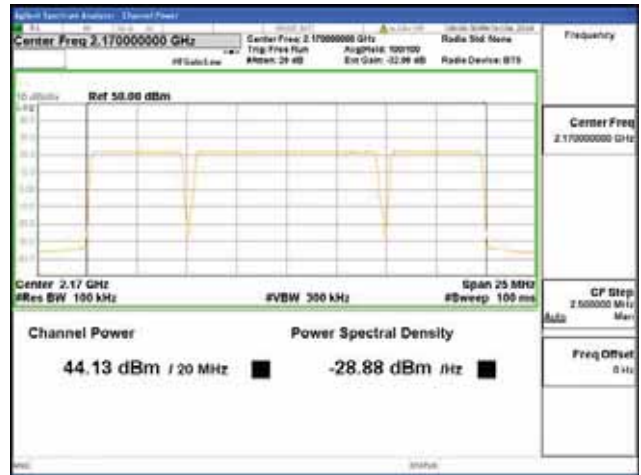

Report No.:
 CTK-2018-03329
 Page (193) / (2957)
 Pages

Band 66, BW 5MHz + BW 10MHz + BW 5MHz, Multi 3 carrier(Contiguous), 4TX, Top

QPSK

16QAM

64QAM

256QAM

CTK Co., Ltd.
(Ho-dong), 113, Yejik-ro, Cheoin-gu,
Yongin-si, Gyeonggi-do, Korea
Tel: +82-31-339-9970
Fax: +82-31-624-9501