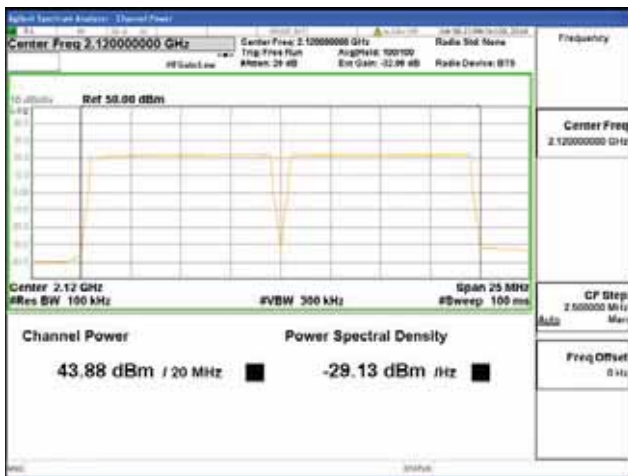

Report No.:
 CTK-2018-03329
 Page (131) / (2957)
 Pages

ANT 4

Band 66, BW 10MHz + BW 10MHz, Multi 2 carrier(Contiguous), 4TX, Bottom

QPSK

16QAM

64QAM

256QAM

CTK Co., Ltd.
 (Ho-dong), 113, Yejik-ro, Cheoin-gu,
 Yongin-si, Gyeonggi-do, Korea
 Tel: +82-31-339-9970
 Fax: +82-31-624-9501