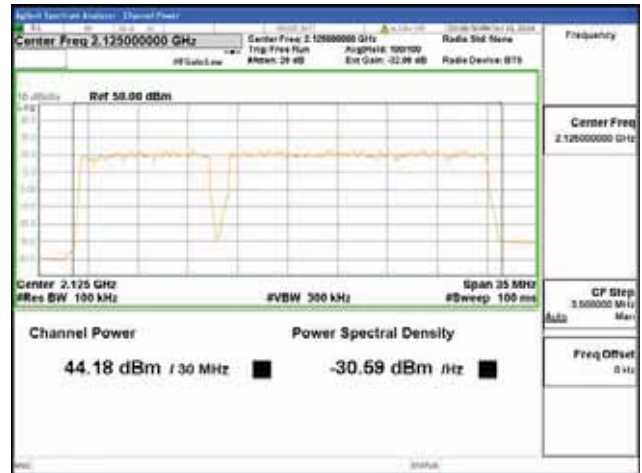

CTK Co., Ltd.
(Ho-dong), 113, Yejik-ro, Cheoin-gu,
Yongin-si, Gyeonggi-do, Korea
Tel: +82-31-339-9970
Fax: +82-31-624-9501

Report No.:
CTK-2018-03329
Page (147) / (2957)
Pages

ANT 4

Band 66, BW 10MHz + BW 20MHz, Multi 2 carrier(Contiguous), 4TX, Bottom

QPSK

16QAM