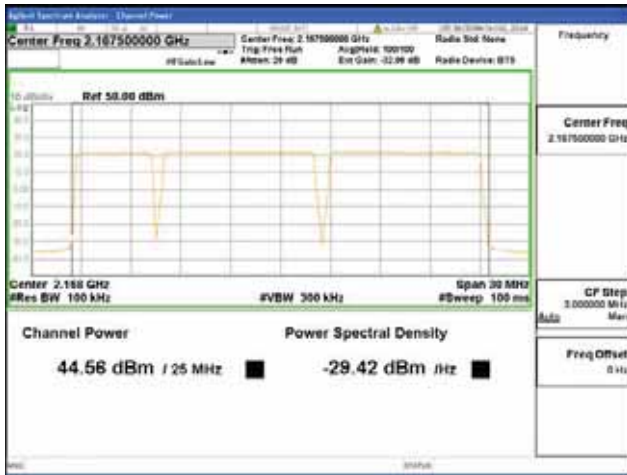

Band 66, BW 5MHz + BW 10MHz + BW 10MHz, Multi 3 carrier(Contiguous), 4TX, Top

64QAM