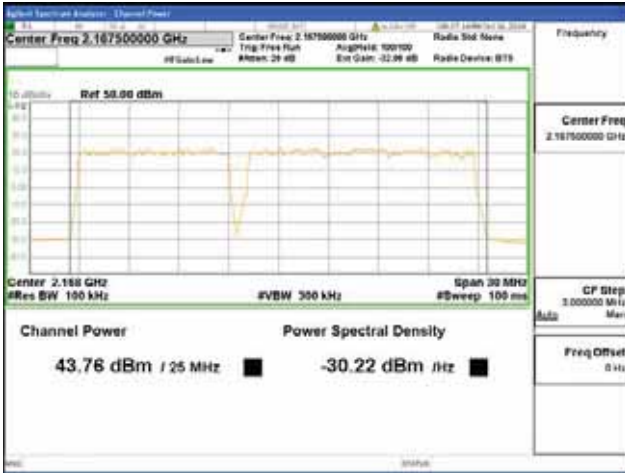

Band 66, BW 10MHz + BW 15MHz, Multi 2 carrier(Contiguous), 4TX, Top

QPSK

16QAM