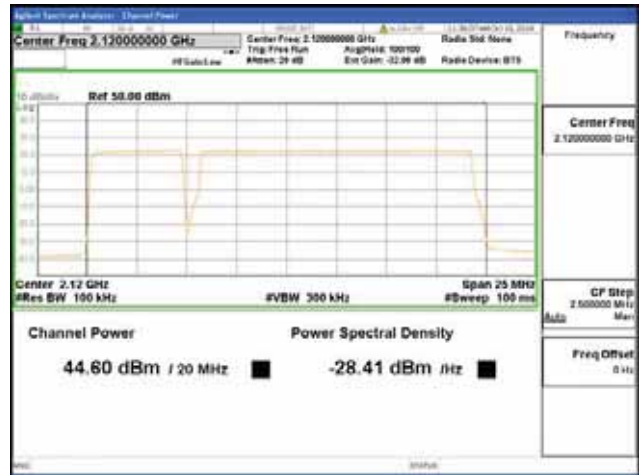

ANT 2
Band 66, BW 5MHz + BW 15MHz, Multi 2 carrier(Contiguous), 4TX, Bottom

QPSK

16QAM

64QAM

256QAM