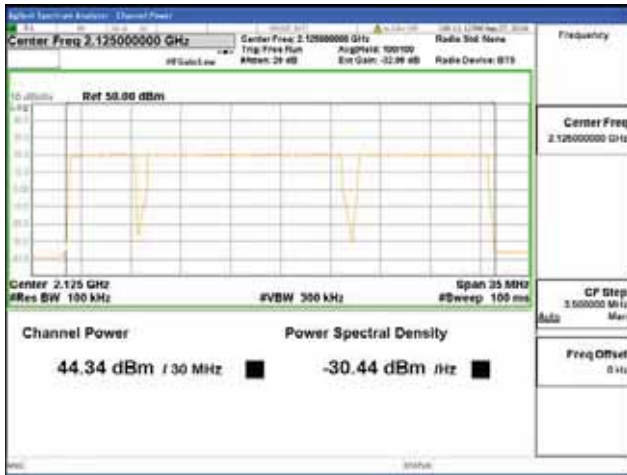

Report No.:
 CTK-2018-03329
 Page (149) / (2957)
 Pages

ANT 1

Band 66, BW 5MHz + BW 15MHz + BW 10MHz, Multi 3 carrier(Contiguous), 4TX, Bottom

QPSK

16QAM

64QAM

256QAM

CTK Co., Ltd.
(Ho-dong), 113, Yejik-ro, Cheoin-gu,
Yongin-si, Gyeonggi-do, Korea
Tel: +82-31-339-9970
Fax: +82-31-624-9501