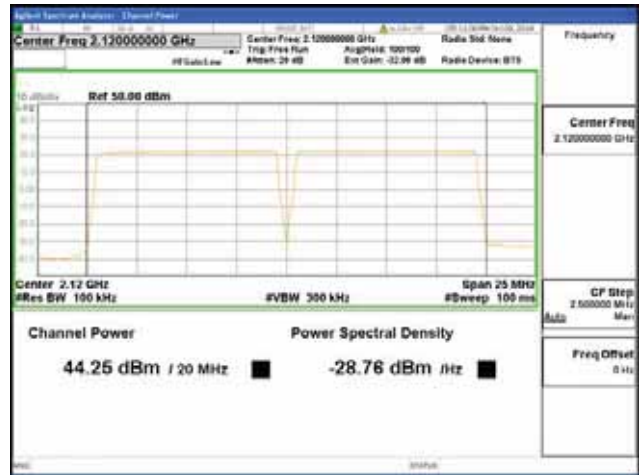

QPSK

16QAM

64QAM

256QAM

CTK Co., Ltd.
(Ho-dong), 113, Yejik-ro, Cheoin-gu,
Yongin-si, Gyeonggi-do, Korea
Tel: +82-31-339-9970
Fax: +82-31-624-9501

Report No.:
CTK-2018-03329
Page (128) / (2957)
Pages

Band 66, BW 10MHz + BW 10MHz, Multi 2 carrier(Contiguous), 4TX, Top