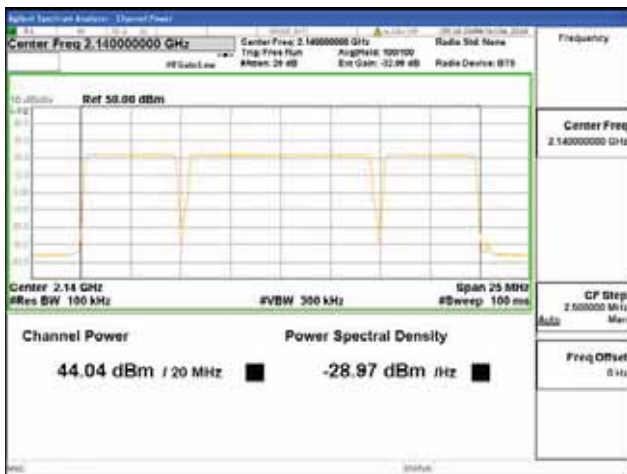

Report No.:
 CTK-2018-03329
 Page (195) / (2957)
 Pages

Band 66, BW 5MHz + BW 10MHz + BW 5MHz, Multi 3 carrier(Contiguous), 4TX, Middle

QPSK

16QAM

64QAM

256QAM

CTK Co., Ltd.
 (Ho-dong), 113, Yejik-ro, Cheoin-gu,
 Yongin-si, Gyeonggi-do, Korea
 Tel: +82-31-339-9970
 Fax: +82-31-624-9501