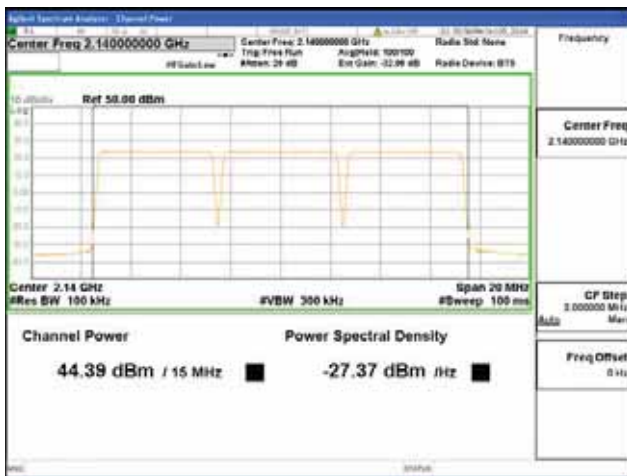

Report No.:
CTK-2018-03329
Page (198) / (2957)
Pages

Band 66, BW 5MHz + BW 5MHz + BW 5MHz, Multi 3 carrier(Contiguous), 4TX, Middle

QPSK

16QAM

64QAM

256QAM

CTK Co., Ltd.
 (Ho-dong), 113, Yejik-ro, Cheoin-gu,
 Yongin-si, Gyeonggi-do, Korea
 Tel: +82-31-339-9970
 Fax: +82-31-624-9501