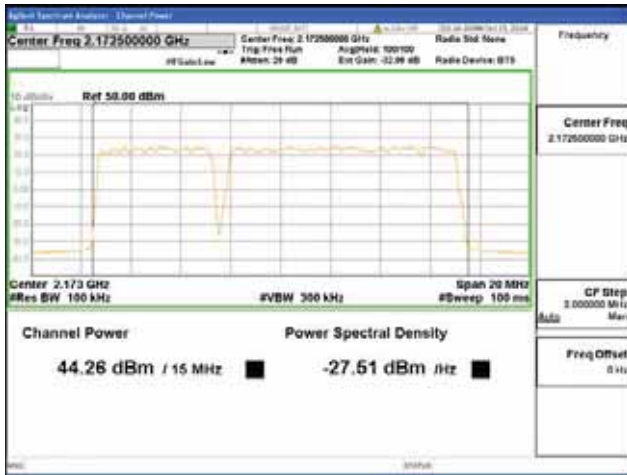

CTK Co., Ltd.
(Ho-dong), 113, Yejik-ro, Cheoin-gu,
Yongin-si, Gyeonggi-do, Korea
Tel: +82-31-339-9970
Fax: +82-31-624-9501

Report No.:
CTK-2018-03329
Page (108) / (2957)
Pages

Band 66, BW 5MHz + BW 10MHz, Multi 2 carrier(Contiguous), 4TX, Top

QPSK