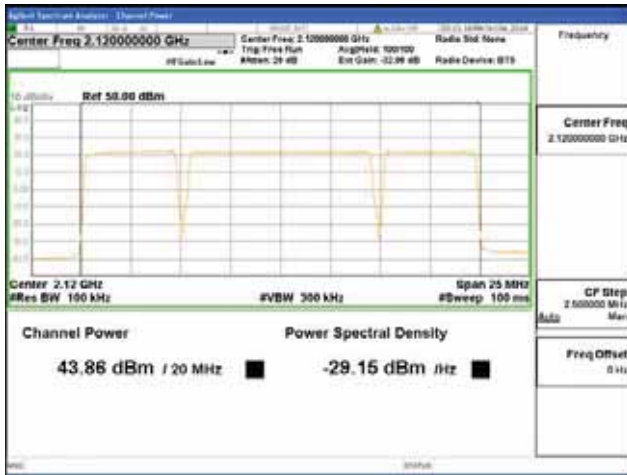

Report No.:
CTK-2018-03329
Page (194) / (2957)
Pages

ANT 4

Band 66, BW 5MHz + BW 10MHz + BW 5MHz, Multi 3 carrier(Contiguous), 4TX, Bottom

QPSK

16QAM

64QAM

256QAM

CTK Co., Ltd.
 (Ho-dong), 113, Yejik-ro, Cheoin-gu,
 Yongin-si, Gyeonggi-do, Korea
 Tel: +82-31-339-9970
 Fax: +82-31-624-9501