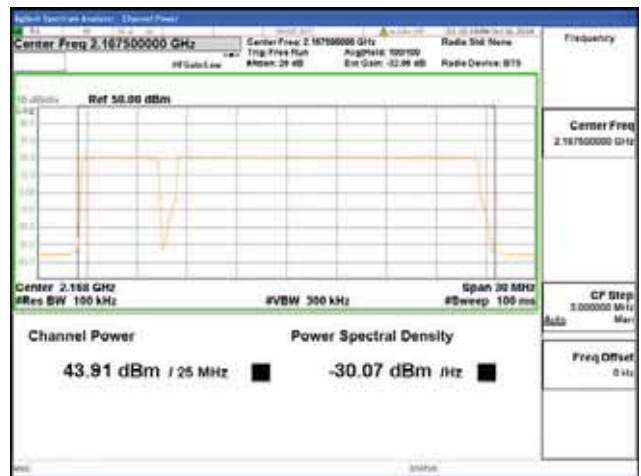

Report No.:
 CTK-2018-03329
 Page (118) / (2957)
 Pages

Band 66, BW 5MHz + BW 20MHz, Multi 2 carrier(Contiguous), 4TX, Top

QPSK

16QAM

64QAM

256QAM

CTK Co., Ltd.
 (Ho-dong), 113, Yejik-ro, Cheoin-gu,
 Yongin-si, Gyeonggi-do, Korea
 Tel: +82-31-339-9970
 Fax: +82-31-624-9501