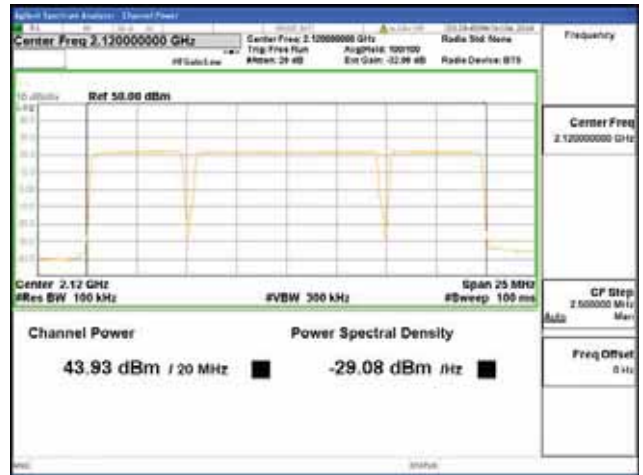

Report No.:
 CTK-2018-03329
 Page (191) / (2957)
 Pages

ANT 3

Band 66, BW 5MHz + BW 10MHz + BW 5MHz, Multi 3 carrier(Contiguous), 4TX, Bottom

QPSK

16QAM

64QAM

256QAM

CTK Co., Ltd.
 (Ho-dong), 113, Yejik-ro, Cheoin-gu,
 Yongin-si, Gyeonggi-do, Korea
 Tel: +82-31-339-9970
 Fax: +82-31-624-9501