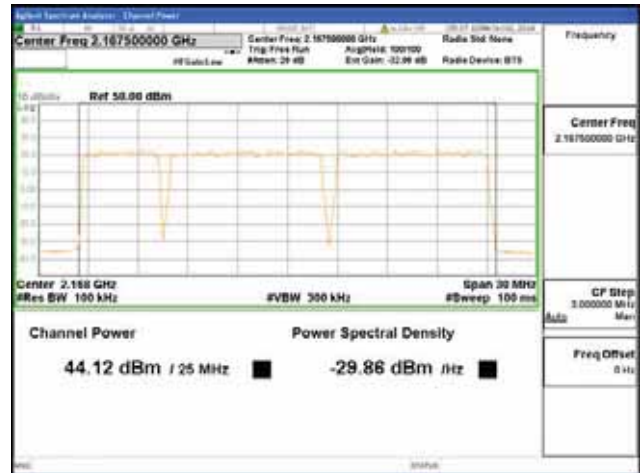

CTK Co., Ltd.
(Ho-dong), 113, Yejik-ro, Cheoin-gu,
Yongin-si, Gyeonggi-do, Korea
Tel: +82-31-339-9970
Fax: +82-31-624-9501

Report No.:
CTK-2018-03329
Page (175) / (2957)
Pages

Band 66, BW 5MHz + BW 10MHz + BW 10MHz, Multi 3 carrier(Contiguous), 4TX, Top

QPSK

16QAM

64QAM

256QAM