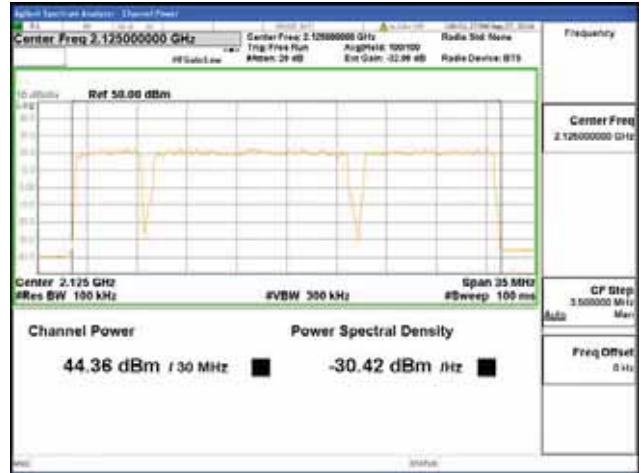

Report No.:
 CTK-2018-03329
 Page (149) / (2957)
 Pages

ANT 1

Band 66, BW 5MHz + BW 15MHz + BW 10MHz, Multi 3 carrier(Contiguous), 4TX, Bottom

QPSK

16QAM

64QAM

256QAM

CTK Co., Ltd.
(Ho-dong), 113, Yejik-ro, Cheoin-gu,
Yongin-si, Gyeonggi-do, Korea
Tel: +82-31-339-9970
Fax: +82-31-624-9501