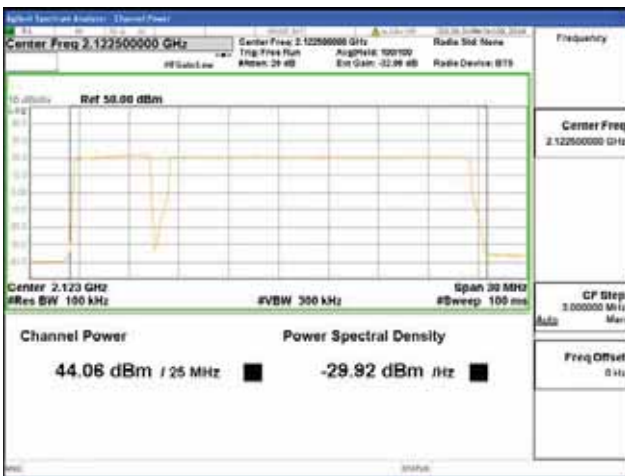

ANT 4

Band 66, BW 5MHz + BW 20MHz, Multi 2 carrier(Contiguous), 4TX, Bottom

QPSK

16QAM

64QAM

256QAM

Band 66, BW 5MHz + BW 20MHz, Multi 2 carrier(Contiguous), 4TX, Top

QPSK