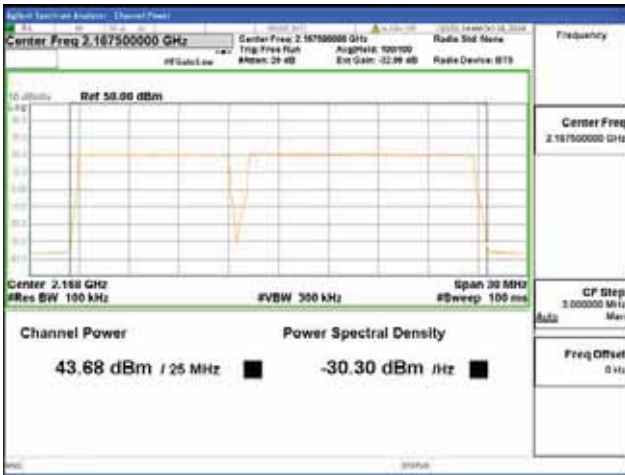

64QAM

256QAM