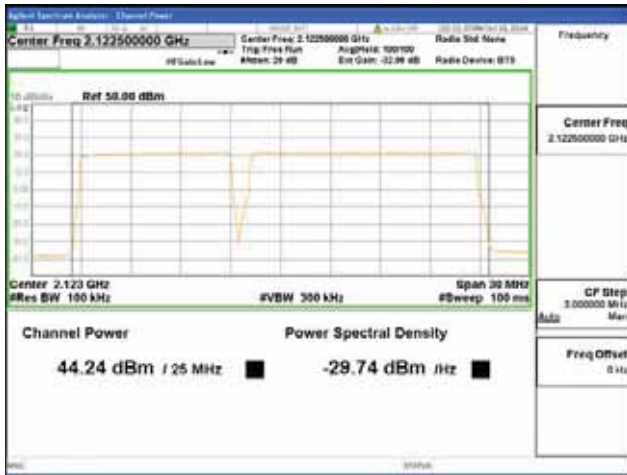

Report No.:
 CTK-2018-03329
 Page (133) / (2957)
 Pages

ANT 1

Band 66, BW 10MHz + BW 15MHz, Multi 2 carrier(Contiguous), 4TX, Bottom

QPSK

16QAM

64QAM

256QAM

Band 66, BW 10MHz + BW 15MHz, Multi 2 carrier(Contiguous), 4TX, Top