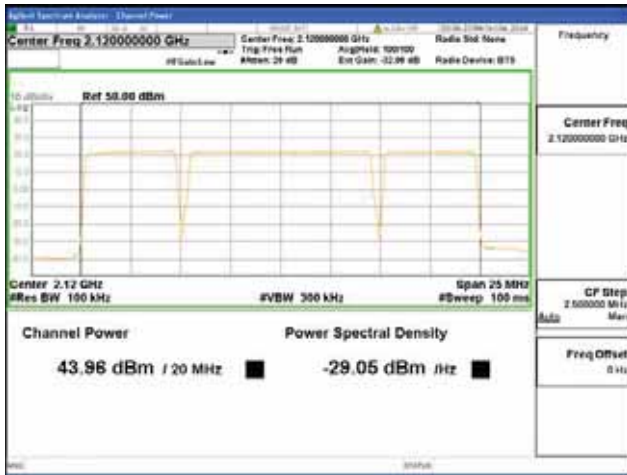

Report No.:
 CTK-2018-03329
 Page (185) / (2957)
 Pages

ANT 1

Band 66, BW 5MHz + BW 10MHz + BW 5MHz, Multi 3 carrier(Contiguous), 4TX, Bottom

QPSK

16QAM

64QAM

256QAM

CTK Co., Ltd.
 (Ho-dong), 113, Yejik-ro, Cheoin-gu,
 Yongin-si, Gyeonggi-do, Korea
 Tel: +82-31-339-9970
 Fax: +82-31-624-9501