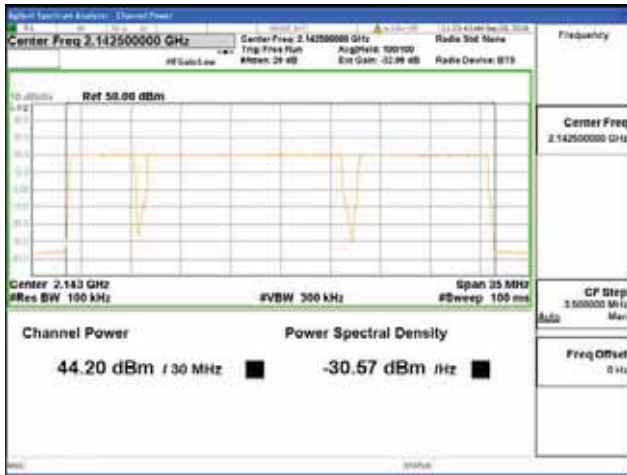

Report No.:
CTK-2018-03329
Page (150) / (2957)
Pages

Band 66, BW 5MHz + BW 15MHz + BW 10MHz, Multi 3 carrier(Contiguous), 4TX, Middle

QPSK

16QAM

64QAM

256QAM

CTK Co., Ltd.
 (Ho-dong), 113, Yejik-ro, Cheoin-gu,
 Yongin-si, Gyeonggi-do, Korea
 Tel: +82-31-339-9970
 Fax: +82-31-624-9501