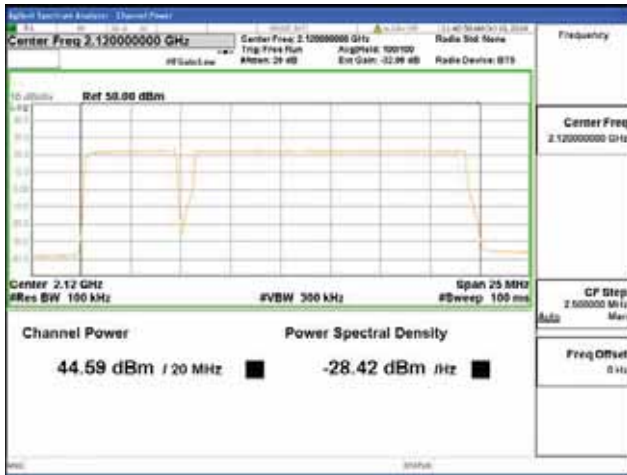

QPSK

16QAM

64QAM

256QAM

ANT 2
Band 66, BW 5MHz + BW 15MHz, Multi 2 carrier(Contiguous), 4TX, Bottom

QPSK

16QAM

64QAM