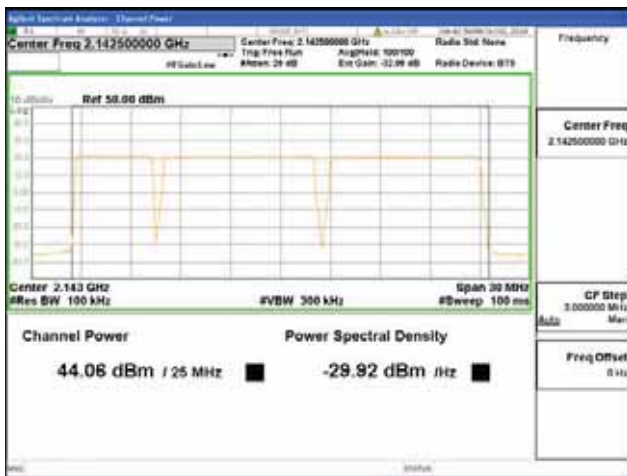

Report No.:
 CTK-2018-03329
 Page (183) / (2957)
 Pages

Band 66, BW 5MHz + BW 10MHz + BW 10MHz, Multi 3 carrier(Contiguous), 4TX, Middle

QPSK

16QAM

64QAM

256QAM

CTK Co., Ltd.
 (Ho-dong), 113, Yejik-ro, Cheoin-gu,
 Yongin-si, Gyeonggi-do, Korea
 Tel: +82-31-339-9970
 Fax: +82-31-624-9501