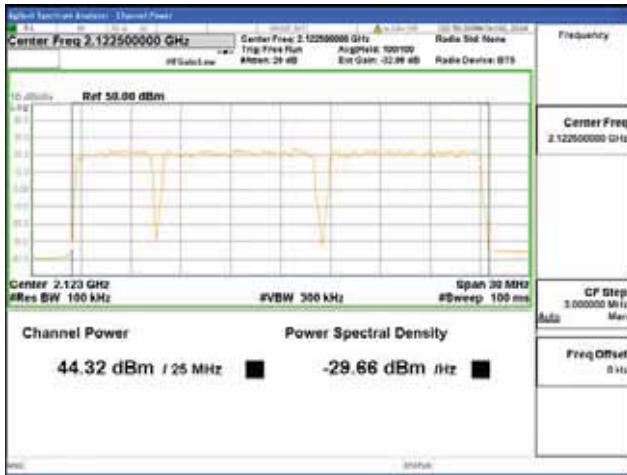

CTK Co., Ltd.
(Ho-dong), 113, Yejik-ro, Cheoin-gu,
Yongin-si, Gyeonggi-do, Korea
Tel: +82-31-339-9970
Fax: +82-31-624-9501

Report No.:
CTK-2018-03329
Page (176) / (2957)
Pages

ANT 2

Band 66, BW 5MHz + BW 10MHz + BW 10MHz, Multi 3 carrier(Contiguous), 4TX, Bottom

QPSK