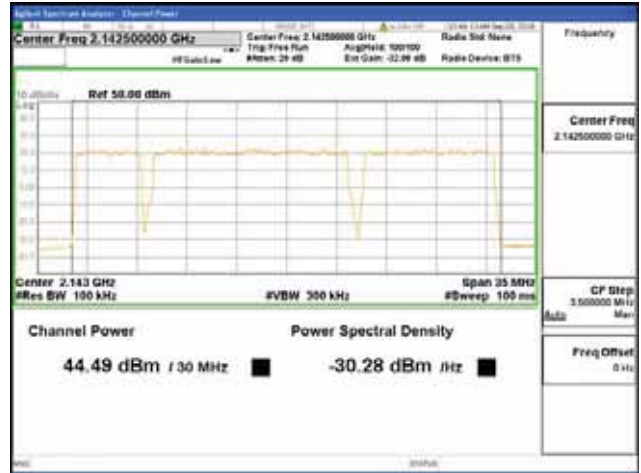

CTK Co., Ltd.
(Ho-dong), 113, Yejik-ro, Cheoin-gu,
Yongin-si, Gyeonggi-do, Korea
Tel: +82-31-339-9970
Fax: +82-31-624-9501

Report No.:
CTK-2018-03329
Page (156) / (2957)
Pages

Band 66, BW 5MHz + BW 15MHz + BW 10MHz, Multi 3 carrier(Contiguous), 4TX, Middle

QPSK

16QAM

64QAM

256QAM