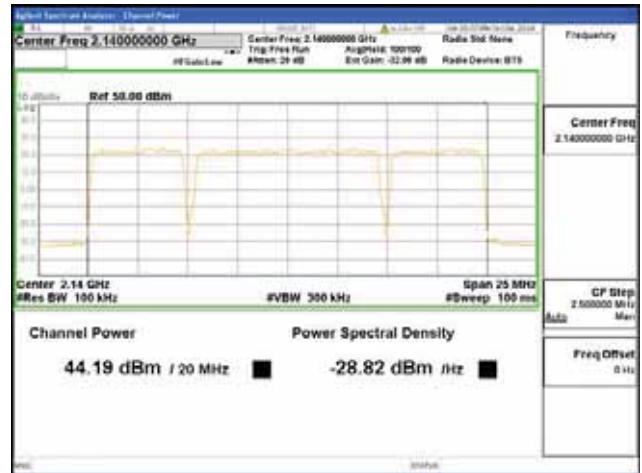

CTK Co., Ltd.
(Ho-dong), 113, Yejik-ro, Cheoin-gu,
Yongin-si, Gyeonggi-do, Korea
Tel: +82-31-339-9970
Fax: +82-31-624-9501

Report No.:
CTK-2018-03329
Page (195) / (2957)
Pages

Band 66, BW 5MHz + BW 10MHz + BW 5MHz, Multi 3 carrier(Contiguous), 4TX, Middle

QPSK

16QAM

64QAM

256QAM