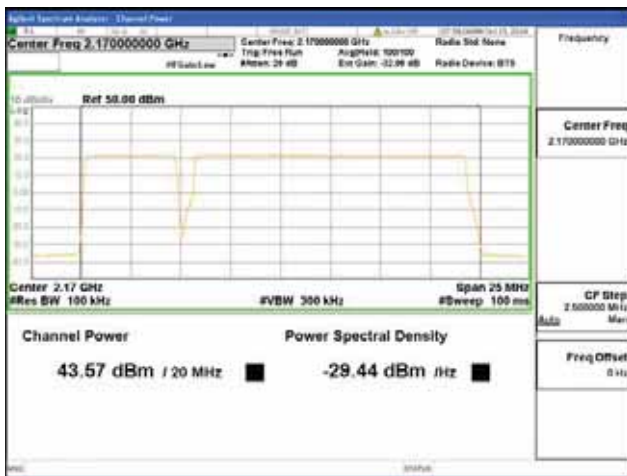

CTK Co., Ltd.
(Ho-dong), 113, Yejik-ro, Cheoin-gu,
Yongin-si, Gyeonggi-do, Korea
Tel: +82-31-339-9970
Fax: +82-31-624-9501

Report No.:
CTK-2018-03329
Page (110) / (2957)
Pages

Band 66, BW 5MHz + BW 15MHz, Multi 2 carrier(Contiguous), 4TX, Top

QPSK

16QAM

64QAM

256QAM