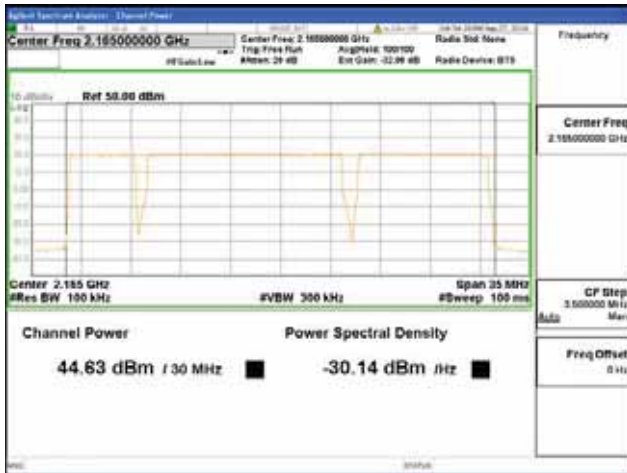

Report No.:
CTK-2018-03329
Page (154) / (2957)
Pages

Band 66, BW 5MHz + BW 15MHz + BW 10MHz, Multi 3 carrier(Contiguous), 4TX, Top

QPSK

16QAM

64QAM

256QAM

CTK Co., Ltd.
 (Ho-dong), 113, Yejik-ro, Cheoin-gu,
 Yongin-si, Gyeonggi-do, Korea
 Tel: +82-31-339-9970
 Fax: +82-31-624-9501