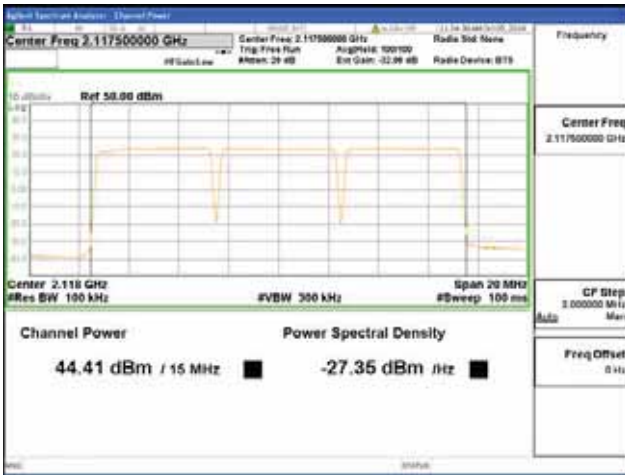

Report No.:
 CTK-2018-03329
 Page (203) / (2957)
 Pages

ANT 3

Band 66, BW 5MHz + BW 5MHz + BW 5MHz, Multi 3 carrier(Contiguous), 4TX, Bottom

QPSK

16QAM

64QAM

256QAM

CTK Co., Ltd.
(Ho-dong), 113, Yejik-ro, Cheoin-gu,
Yongin-si, Gyeonggi-do, Korea
Tel: +82-31-339-9970
Fax: +82-31-624-9501