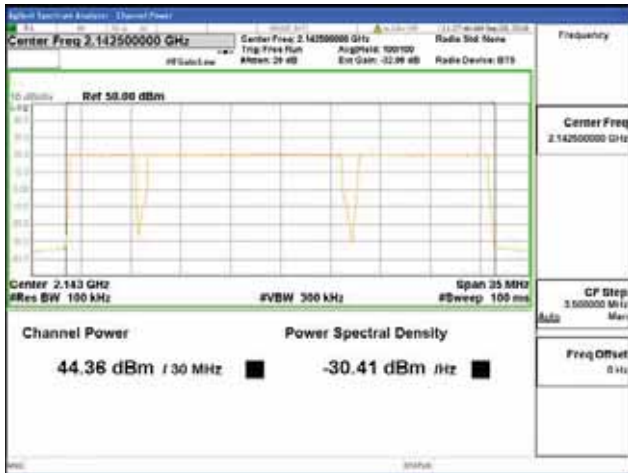

Report No.:
 CTK-2018-03329
 Page (153) / (2957)
 Pages

Band 66, BW 5MHz + BW 15MHz + BW 10MHz, Multi 3 carrier(Contiguous), 4TX, Middle

QPSK

16QAM

64QAM

256QAM

CTK Co., Ltd.
(Ho-dong), 113, Yejik-ro, Cheoin-gu,
Yongin-si, Gyeonggi-do, Korea
Tel: +82-31-339-9970
Fax: +82-31-624-9501