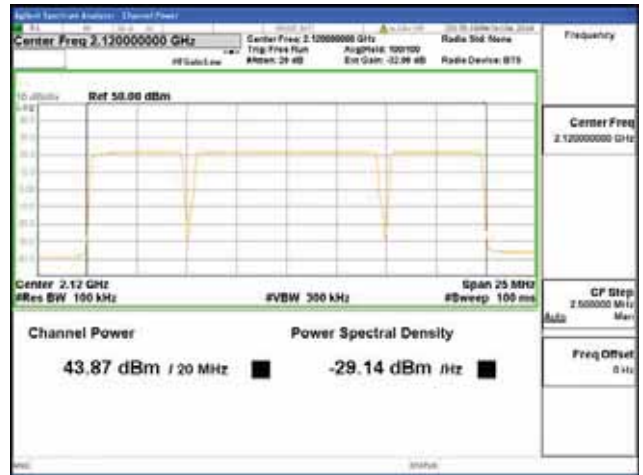

Report No.:
 CTK-2018-03329
 Page (185) / (2957)
 Pages

ANT 1

Band 66, BW 5MHz + BW 10MHz + BW 5MHz, Multi 3 carrier(Contiguous), 4TX, Bottom

QPSK

16QAM

64QAM

256QAM

CTK Co., Ltd.
 (Ho-dong), 113, Yejik-ro, Cheoin-gu,
 Yongin-si, Gyeonggi-do, Korea
 Tel: +82-31-339-9970
 Fax: +82-31-624-9501