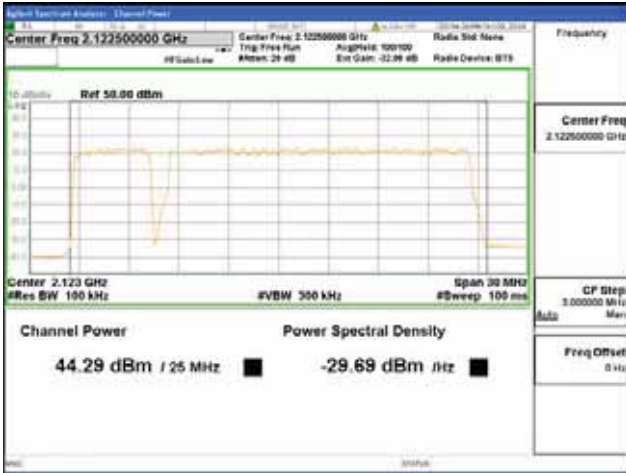

CTK Co., Ltd.
(Ho-dong), 113, Yejik-ro, Cheoin-gu,
Yongin-si, Gyeonggi-do, Korea
Tel: +82-31-339-9970
Fax: +82-31-624-9501

Report No.:
CTK-2018-03329
Page (117) / (2957)
Pages

ANT 1

Band 66, BW 5MHz + BW 20MHz, Multi 2 carrier(Contiguous), 4TX, Bottom

QPSK