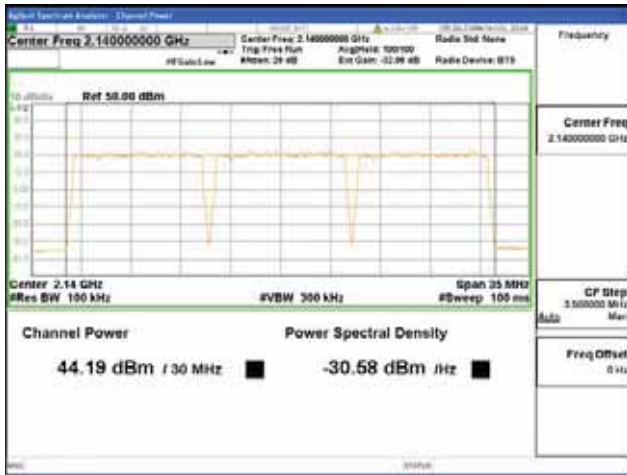

CTK Co., Ltd.
(Ho-dong), 113, Yejik-ro, Cheoin-gu,
Yongin-si, Gyeonggi-do, Korea
Tel: +82-31-339-9970
Fax: +82-31-624-9501

Report No.:
CTK-2018-03329
Page (168) / (2957)
Pages

Band 66, BW 10MHz + BW 10MHz + BW 10MHz, Multi 3 carrier(Contiguous), 4TX, Middle

QPSK