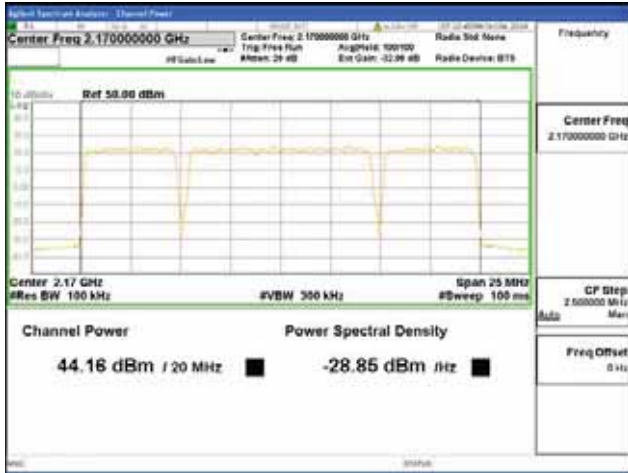

CTK Co., Ltd.
(Ho-dong), 113, Yejik-ro, Cheoin-gu,
Yongin-si, Gyeonggi-do, Korea
Tel: +82-31-339-9970
Fax: +82-31-624-9501

Report No.:
CTK-2018-03329
Page (190) / (2957)
Pages

Band 66, BW 5MHz + BW 10MHz + BW 5MHz, Multi 3 carrier(Contiguous), 4TX, Top

QPSK