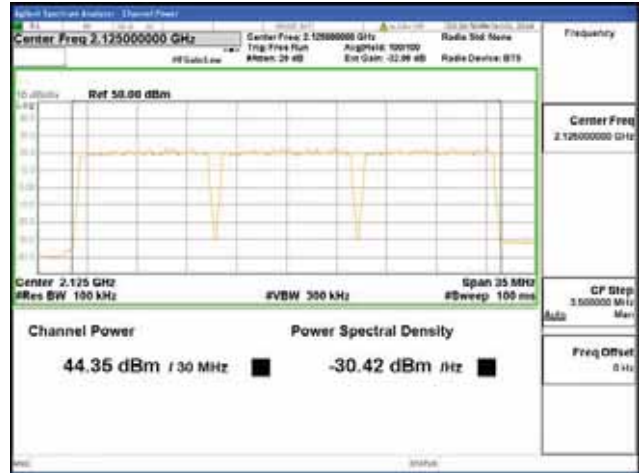

CTK Co., Ltd.
(Ho-dong), 113, Yejik-ro, Cheoin-gu,
Yongin-si, Gyeonggi-do, Korea
Tel: +82-31-339-9970
Fax: +82-31-624-9501

Report No.:
CTK-2018-03329
Page (167) / (2957)
Pages

ANT 3

Band 66, BW 10MHz + BW 10MHz + BW 10MHz, Multi 3 carrier(Contiguous), 4TX, Bottom

QPSK

16QAM