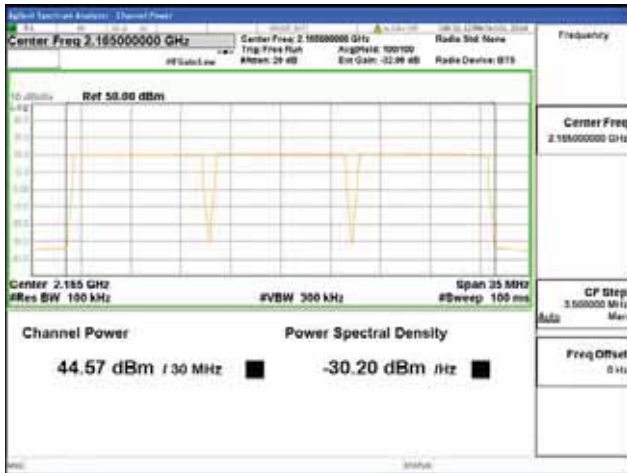

Band 66, BW 10MHz + BW 10MHz + BW 10MHz, Multi 3 carrier(Contiguous), 4TX, Top

QPSK

16QAM

64QAM

256QAM

CTK Co., Ltd.
 (Ho-dong), 113, Yejik-ro, Cheoin-gu,
 Yongin-si, Gyeonggi-do, Korea
 Tel: +82-31-339-9970
 Fax: +82-31-624-9501