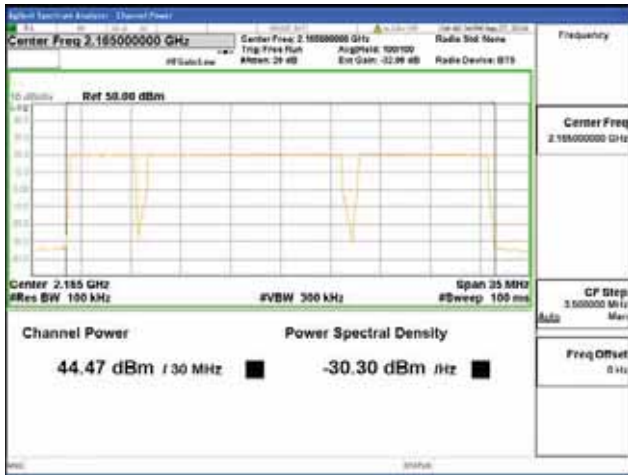

Report No.:
 CTK-2018-03329
 Page (151) / (2957)
 Pages

Band 66, BW 5MHz + BW 15MHz + BW 10MHz, Multi 3 carrier(Contiguous), 4TX, Top

QPSK

16QAM

64QAM

256QAM

CTK Co., Ltd.
 (Ho-dong), 113, Yejik-ro, Cheoin-gu,
 Yongin-si, Gyeonggi-do, Korea
 Tel: +82-31-339-9970
 Fax: +82-31-624-9501