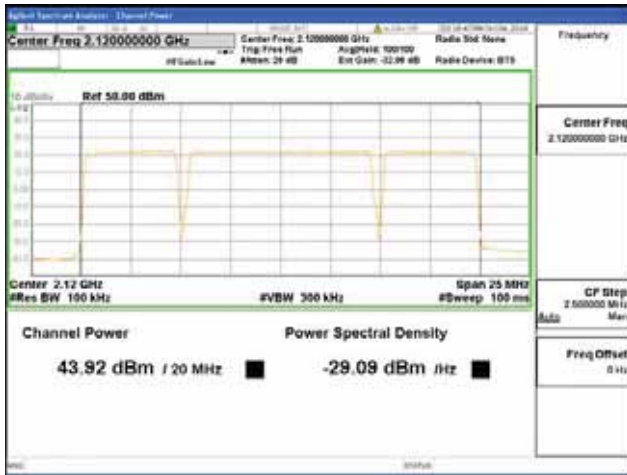

Report No.:
 CTK-2018-03329
 Page (191) / (2957)
 Pages

ANT 3

Band 66, BW 5MHz + BW 10MHz + BW 5MHz, Multi 3 carrier(Contiguous), 4TX, Bottom

QPSK

16QAM

64QAM

256QAM

CTK Co., Ltd.
 (Ho-dong), 113, Yejik-ro, Cheoin-gu,
 Yongin-si, Gyeonggi-do, Korea
 Tel: +82-31-339-9970
 Fax: +82-31-624-9501