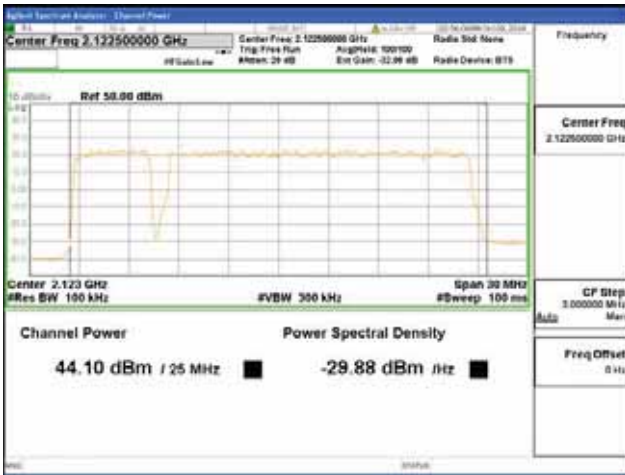

ANT 4

Band 66, BW 5MHz + BW 20MHz, Multi 2 carrier(Contiguous), 4TX, Bottom

QPSK

16QAM

64QAM

256QAM

Band 66, BW 5MHz + BW 20MHz, Multi 2 carrier(Contiguous), 4TX, Top

QPSK