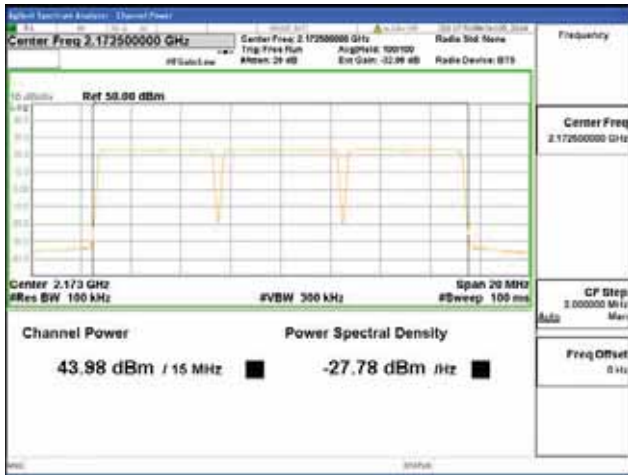

Report No.:
 CTK-2018-03329
 Page (199) / (2957)
 Pages

Band 66, BW 5MHz + BW 5MHz + BW 5MHz, Multi 3 carrier(Contiguous), 4TX, Top

QPSK

16QAM

64QAM

256QAM

CTK Co., Ltd.
 (Ho-dong), 113, Yejik-ro, Cheoin-gu,
 Yongin-si, Gyeonggi-do, Korea
 Tel: +82-31-339-9970
 Fax: +82-31-624-9501