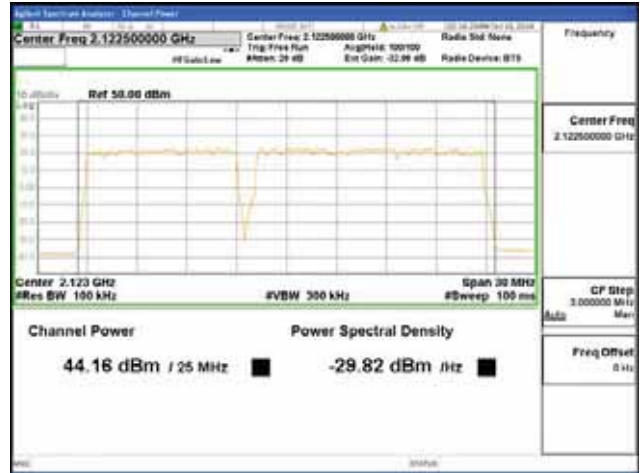

Report No.:
 CTK-2018-03329
 Page (133) / (2957)
 Pages

ANT 1

Band 66, BW 10MHz + BW 15MHz, Multi 2 carrier(Contiguous), 4TX, Bottom

QPSK

16QAM

64QAM

256QAM

Band 66, BW 10MHz + BW 15MHz, Multi 2 carrier(Contiguous), 4TX, Top