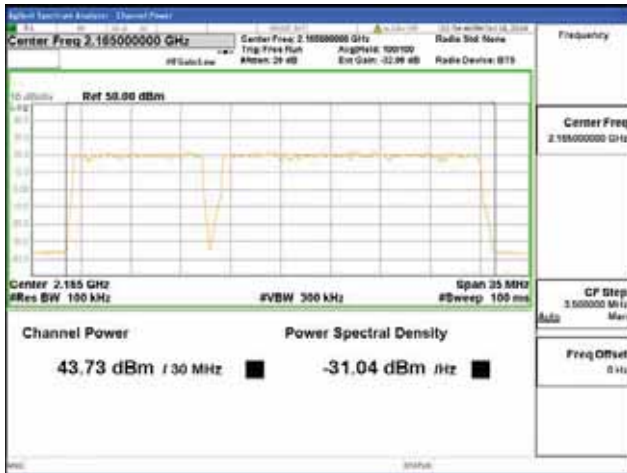

CTK Co., Ltd.
(Ho-dong), 113, Yejik-ro, Cheoin-gu,
Yongin-si, Gyeonggi-do, Korea
Tel: +82-31-339-9970
Fax: +82-31-624-9501

Report No.:
CTK-2018-03329
Page (142) / (2957)
Pages

Band 66, BW 10MHz + BW 20MHz, Multi 2 carrier(Contiguous), 4TX, Top

QPSK