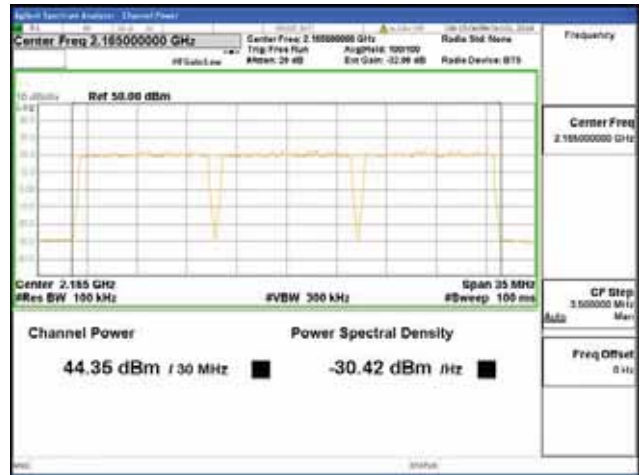

Band 66, BW 10MHz + BW 10MHz + BW 10MHz, Multi 3 carrier(Contiguous), 4TX, Top

QPSK

16QAM

64QAM

256QAM

CTK Co., Ltd.
(Ho-dong), 113, Yejik-ro, Cheoin-gu,
Yongin-si, Gyeonggi-do, Korea
Tel: +82-31-339-9970
Fax: +82-31-624-9501