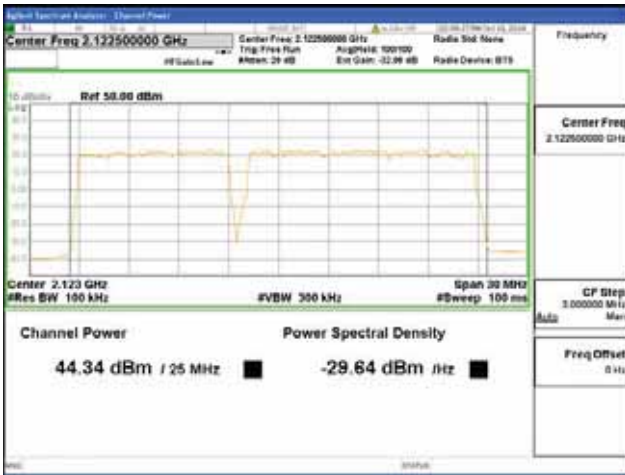

QPSK

16QAM

64QAM

256QAM

ANT 2

Band 66, BW 10MHz + BW 15MHz, Multi 2 carrier(Contiguous), 4TX, Bottom

QPSK

16QAM