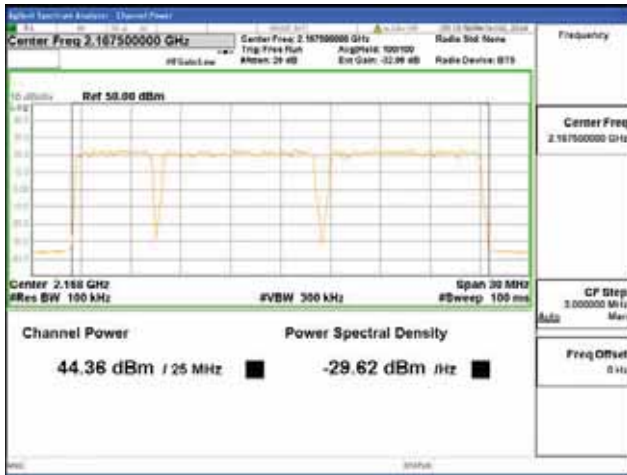

CTK Co., Ltd.
(Ho-dong), 113, Yejik-ro, Cheoin-gu,
Yongin-si, Gyeonggi-do, Korea
Tel: +82-31-339-9970
Fax: +82-31-624-9501

Report No.:
CTK-2018-03329
Page (184) / (2957)
Pages

Band 66, BW 5MHz + BW 10MHz + BW 10MHz, Multi 3 carrier(Contiguous), 4TX, Top

QPSK