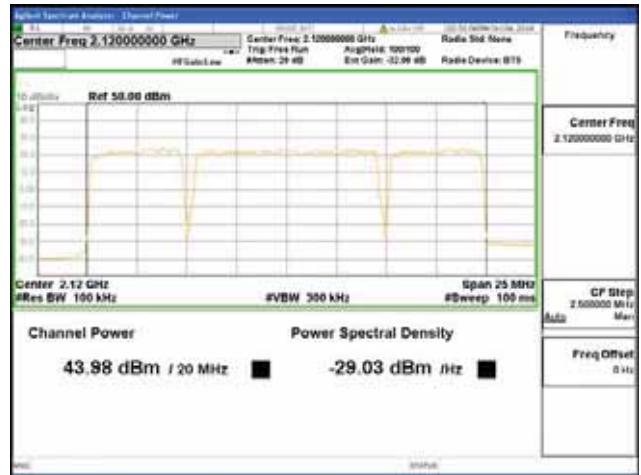

Report No.:
CTK-2018-03329
Page (194) / (2957)
Pages

ANT 4

Band 66, BW 5MHz + BW 10MHz + BW 5MHz, Multi 3 carrier(Contiguous), 4TX, Bottom

QPSK

16QAM

64QAM

256QAM

CTK Co., Ltd.
 (Ho-dong), 113, Yejik-ro, Cheoin-gu,
 Yongin-si, Gyeonggi-do, Korea
 Tel: +82-31-339-9970
 Fax: +82-31-624-9501