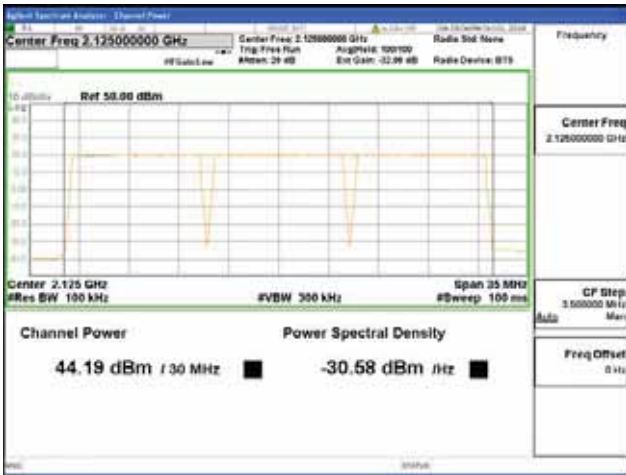

Report No.:
 CTK-2018-03329
 Page (167) / (2957)
 Pages

ANT 3

Band 66, BW 10MHz + BW 10MHz + BW 10MHz, Multi 3 carrier(Contiguous), 4TX, Bottom

QPSK

16QAM

64QAM

256QAM

CTK Co., Ltd.
 (Ho-dong), 113, Yejik-ro, Cheoin-gu,
 Yongin-si, Gyeonggi-do, Korea
 Tel: +82-31-339-9970
 Fax: +82-31-624-9501