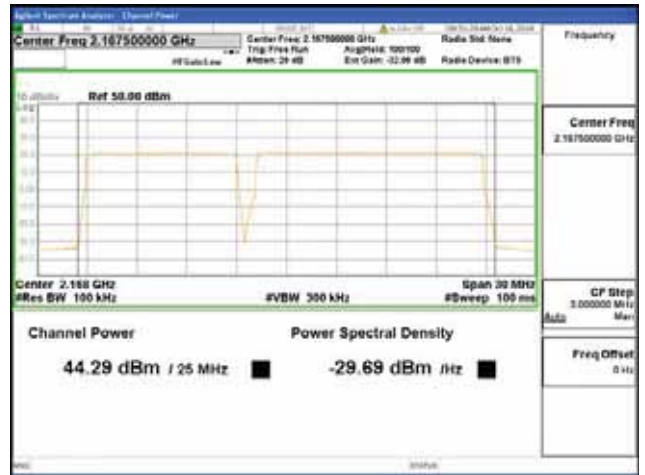

64QAM

256QAM

Band 66, BW 10MHz + BW 15MHz, Multi 2 carrier(Contiguous), 4TX, Top

QPSK

16QAM

64QAM

256QAM

CTK Co., Ltd.
 (Ho-dong), 113, Yejik-ro, Cheoin-gu,
 Yongin-si, Gyeonggi-do, Korea
 Tel: +82-31-339-9970
 Fax: +82-31-624-9501