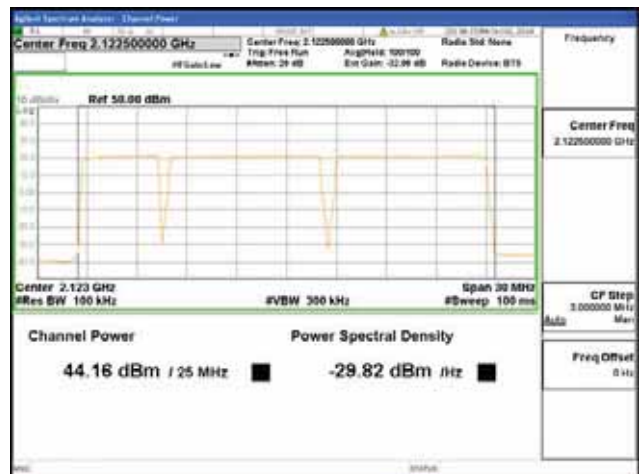

Report No.:
CTK-2018-03329
Page (173) / (2957)
Pages

ANT 1

Band 66, BW 5MHz + BW 10MHz + BW 10MHz, Multi 3 carrier(Contiguous), 4TX, Bottom

QPSK

16QAM

64QAM

256QAM

CTK Co., Ltd.
(Ho-dong), 113, Yejik-ro, Cheoin-gu,
Yongin-si, Gyeonggi-do, Korea
Tel: +82-31-339-9970
Fax: +82-31-624-9501