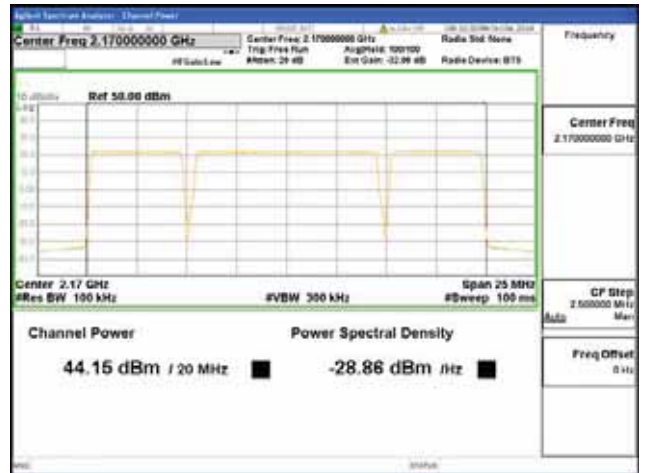

Report No.:
 CTK-2018-03329
 Page (190) / (2957)
 Pages

Band 66, BW 5MHz + BW 10MHz + BW 5MHz, Multi 3 carrier(Contiguous), 4TX, Top

QPSK

16QAM

64QAM

256QAM

CTK Co., Ltd.
 (Ho-dong), 113, Yejik-ro, Cheoin-gu,
 Yongin-si, Gyeonggi-do, Korea
 Tel: +82-31-339-9970
 Fax: +82-31-624-9501