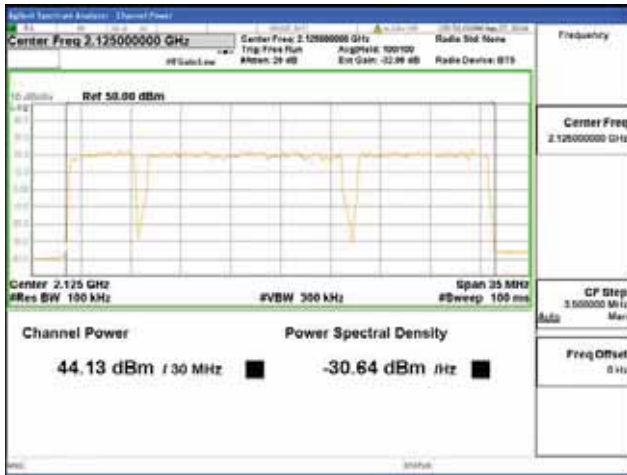

CTK Co., Ltd.
(Ho-dong), 113, Yejik-ro, Cheoin-gu,
Yongin-si, Gyeonggi-do, Korea
Tel: +82-31-339-9970
Fax: +82-31-624-9501

Report No.:
CTK-2018-03329
Page (158) / (2957)
Pages

ANT 4

Band 66, BW 5MHz + BW 15MHz + BW 10MHz, Multi 3 carrier(Contiguous), 4TX, Bottom

QPSK