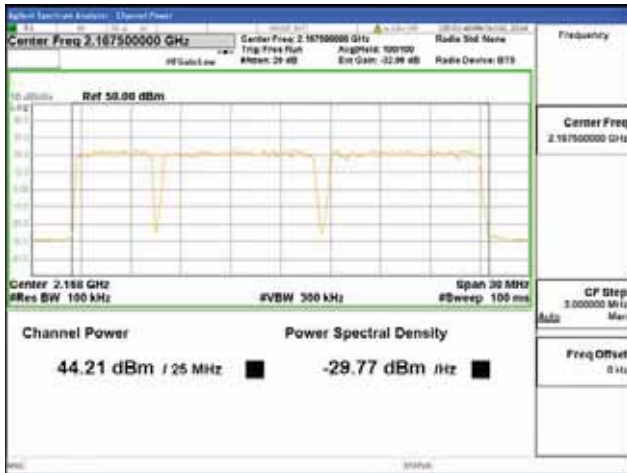

CTK Co., Ltd.
(Ho-dong), 113, Yejik-ro, Cheoin-gu,
Yongin-si, Gyeonggi-do, Korea
Tel: +82-31-339-9970
Fax: +82-31-624-9501

Report No.:
CTK-2018-03329
Page (175) / (2957)
Pages

Band 66, BW 5MHz + BW 10MHz + BW 10MHz, Multi 3 carrier(Contiguous), 4TX, Top

QPSK