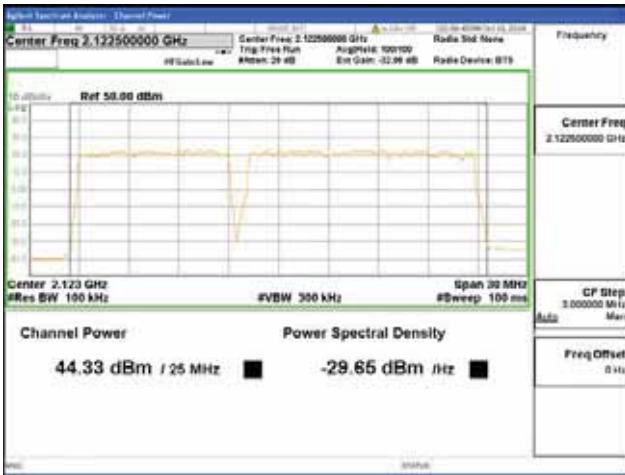

CTK Co., Ltd.
(Ho-dong), 113, Yejik-ro, Cheoin-gu,
Yongin-si, Gyeonggi-do, Korea
Tel: +82-31-339-9970
Fax: +82-31-624-9501

Report No.:
CTK-2018-03329
Page (137) / (2957)
Pages

ANT 3

Band 66, BW 10MHz + BW 15MHz, Multi 2 carrier(Contiguous), 4TX, Bottom

QPSK

16QAM