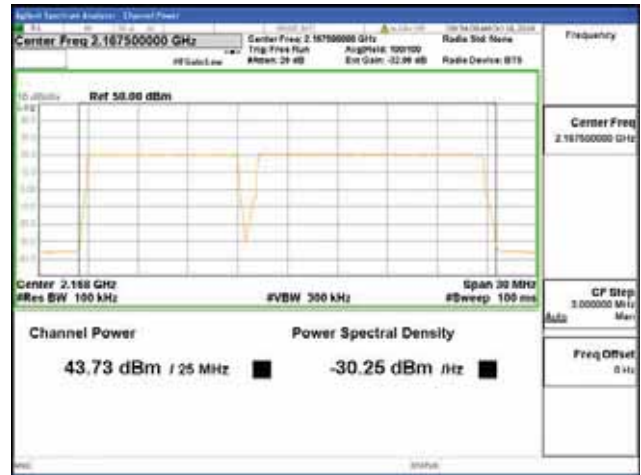

64QAM

256QAM