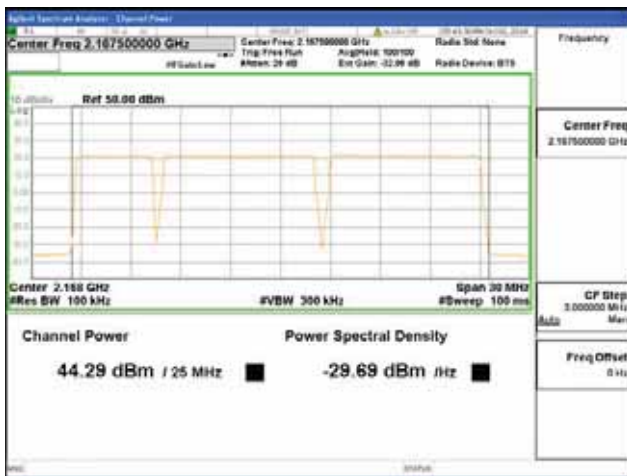

Report No.:
 CTK-2018-03329
 Page (184) / (2957)
 Pages

Band 66, BW 5MHz + BW 10MHz + BW 10MHz, Multi 3 carrier(Contiguous), 4TX, Top

QPSK

16QAM

64QAM

256QAM

CTK Co., Ltd.
 (Ho-dong), 113, Yejik-ro, Cheoin-gu,
 Yongin-si, Gyeonggi-do, Korea
 Tel: +82-31-339-9970
 Fax: +82-31-624-9501