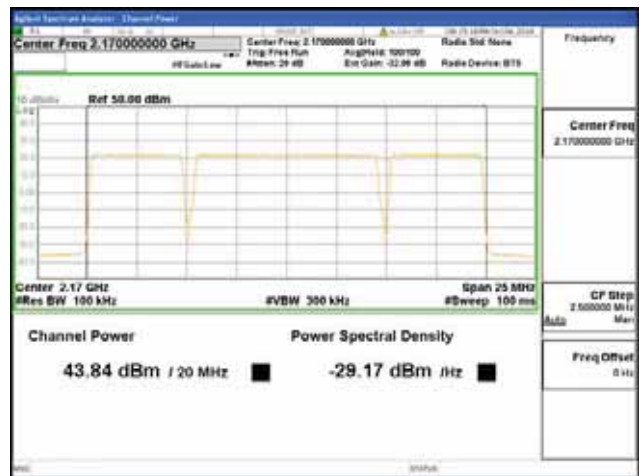

Report No.:
 CTK-2018-03329
 Page (187) / (2957)
 Pages

Band 66, BW 5MHz + BW 10MHz + BW 5MHz, Multi 3 carrier(Contiguous), 4TX, Top

QPSK

16QAM

64QAM

256QAM

CTK Co., Ltd.
 (Ho-dong), 113, Yejik-ro, Cheoin-gu,
 Yongin-si, Gyeonggi-do, Korea
 Tel: +82-31-339-9970
 Fax: +82-31-624-9501