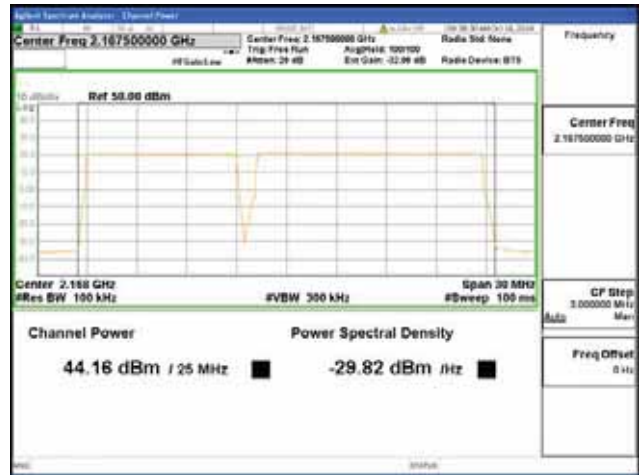

Report No.:
CTK-2018-03329
Page (140) / (2957)
Pages

Band 66, BW 10MHz + BW 15MHz, Multi 2 carrier(Contiguous), 4TX, Top

QPSK

16QAM

64QAM

256QAM

ANT 1

Band 66, BW 10MHz + BW 20MHz, Multi 2 carrier(Contiguous), 4TX, Bottom