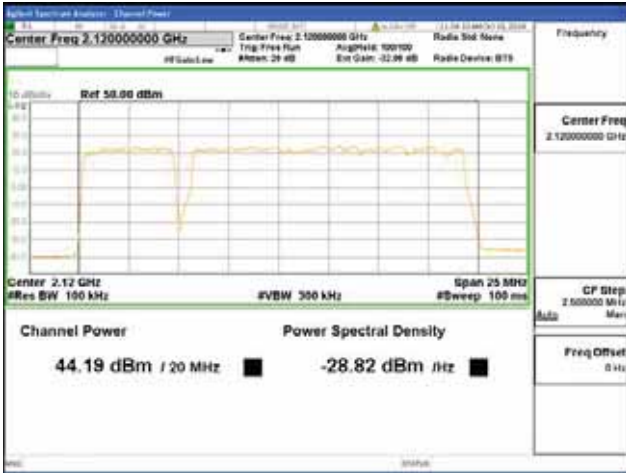

QPSK

16QAM

64QAM

256QAM

ANT 1

Band 66, BW 5MHz + BW 15MHz, Multi 2 carrier(Contiguous), 4TX, Bottom

QPSK

16QAM