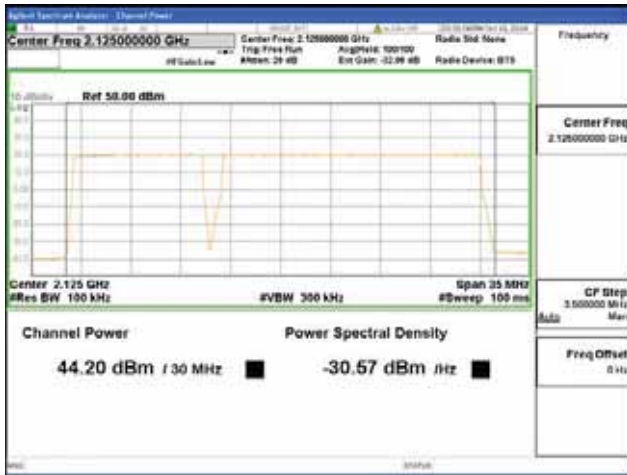

Report No.:
 CTK-2018-03329
 Page (143) / (2957)
 Pages

ANT 2
Band 66, BW 10MHz + BW 20MHz, Multi 2 carrier(Contiguous), 4TX, Bottom

QPSK

16QAM

64QAM

256QAM

Band 66, BW 10MHz + BW 20MHz, Multi 2 carrier(Contiguous), 4TX, Top