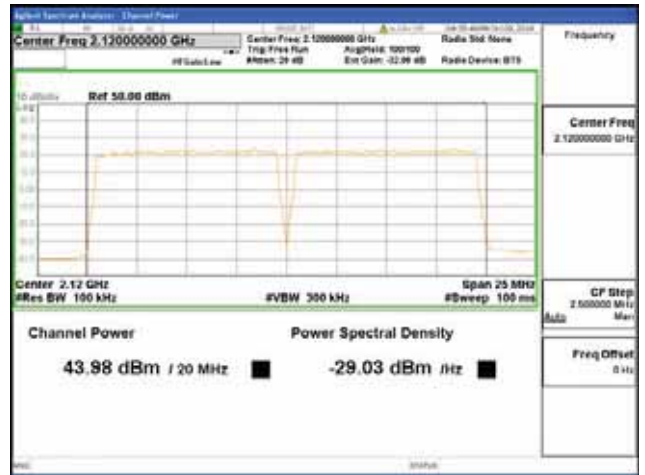

Report No.:
 CTK-2018-03329
 Page (131) / (2957)
 Pages

ANT 4

Band 66, BW 10MHz + BW 10MHz, Multi 2 carrier(Contiguous), 4TX, Bottom

QPSK

16QAM

64QAM

256QAM

CTK Co., Ltd.
 (Ho-dong), 113, Yejik-ro, Cheoin-gu,
 Yongin-si, Gyeonggi-do, Korea
 Tel: +82-31-339-9970
 Fax: +82-31-624-9501