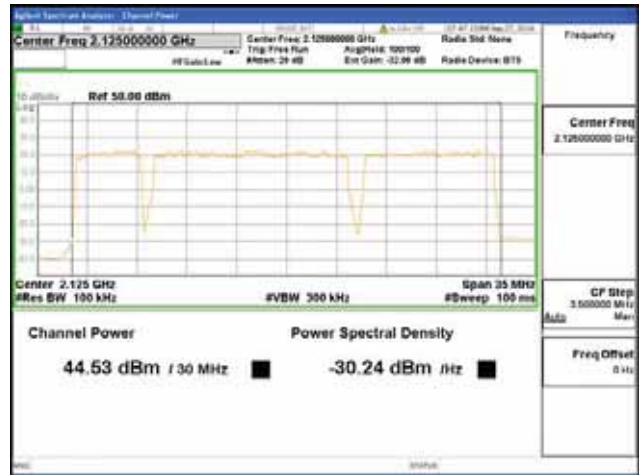

Report No.:
 CTK-2018-03329
 Page (155) / (2957)
 Pages

ANT 3

Band 66, BW 5MHz + BW 15MHz + BW 10MHz, Multi 3 carrier(Contiguous), 4TX, Bottom

QPSK

16QAM

64QAM

256QAM

CTK Co., Ltd.
 (Ho-dong), 113, Yejik-ro, Cheoin-gu,
 Yongin-si, Gyeonggi-do, Korea
 Tel: +82-31-339-9970
 Fax: +82-31-624-9501