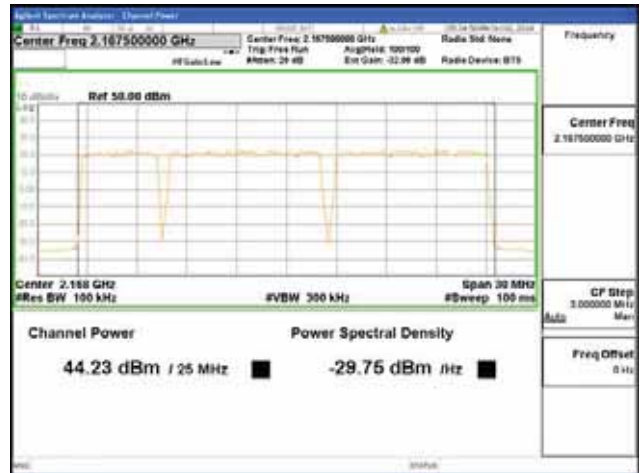

CTK Co., Ltd.
(Ho-dong), 113, Yejik-ro, Cheoin-gu,
Yongin-si, Gyeonggi-do, Korea
Tel: +82-31-339-9970
Fax: +82-31-624-9501

Report No.:
CTK-2018-03329
Page (178) / (2957)
Pages

Band 66, BW 5MHz + BW 10MHz + BW 10MHz, Multi 3 carrier(Contiguous), 4TX, Top

QPSK

16QAM

64QAM

256QAM