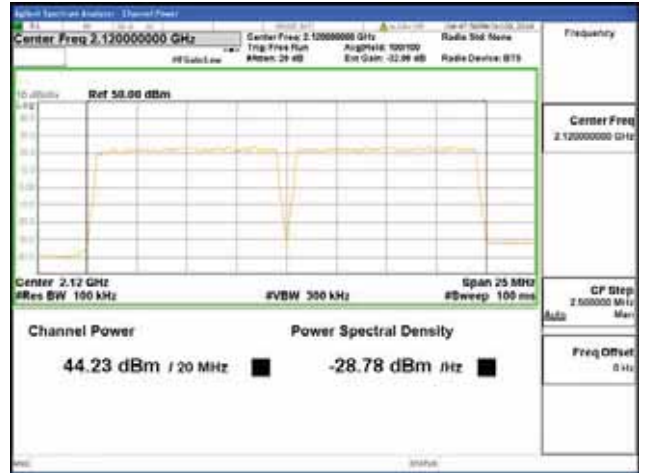

Band 66, BW 10MHz + BW 10MHz, Multi 2 carrier(Contiguous), 4TX, Bottom

QPSK

16QAM

64QAM

256QAM

Band 66, BW 10MHz + BW 10MHz, Multi 2 carrier(Contiguous), 4TX, Top

QPSK

16QAM