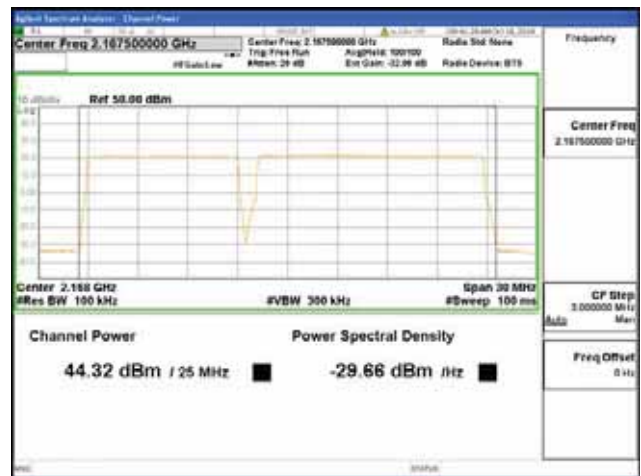

64QAM

256QAM