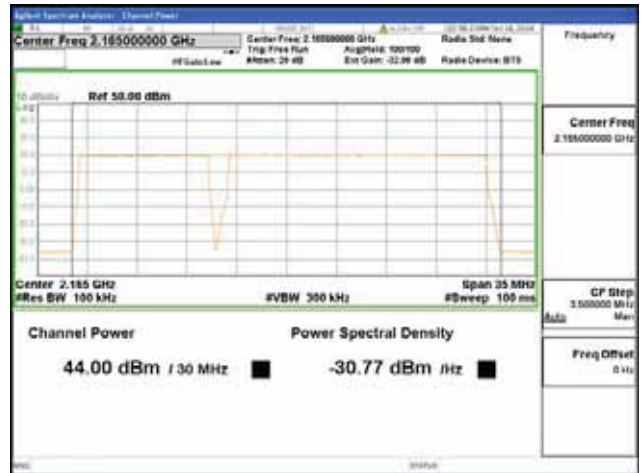

QPSK

16QAM

64QAM

256QAM

CTK Co., Ltd.
 (Ho-dong), 113, Yejik-ro, Cheoin-gu,
 Yongin-si, Gyeonggi-do, Korea
 Tel: +82-31-339-9970
 Fax: +82-31-624-9501

Report No.:
 CTK-2018-03329
 Page (145) / (2957)
 Pages