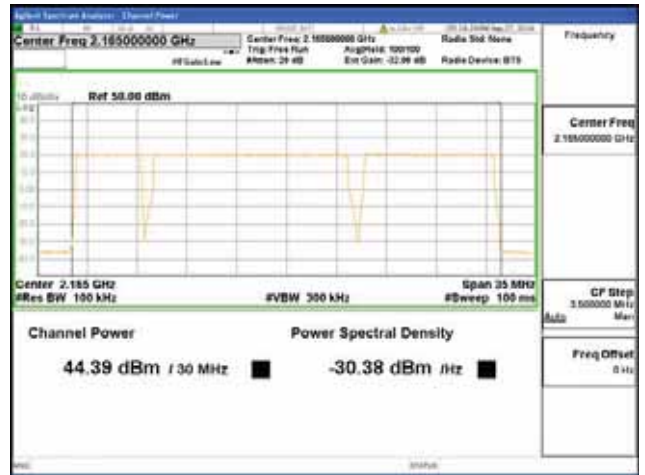

Report No.:
 CTK-2018-03329
 Page (151) / (2957)
 Pages

Band 66, BW 5MHz + BW 15MHz + BW 10MHz, Multi 3 carrier(Contiguous), 4TX, Top

QPSK

16QAM

64QAM

256QAM

CTK Co., Ltd.
 (Ho-dong), 113, Yejik-ro, Cheoin-gu,
 Yongin-si, Gyeonggi-do, Korea
 Tel: +82-31-339-9970
 Fax: +82-31-624-9501