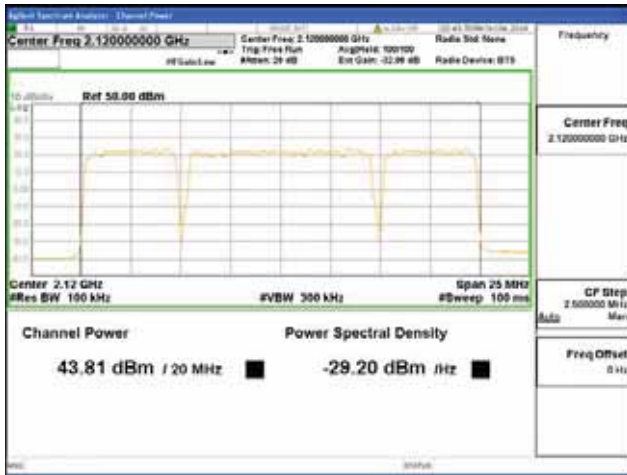

CTK Co., Ltd.
(Ho-dong), 113, Yejik-ro, Cheoin-gu,
Yongin-si, Gyeonggi-do, Korea
Tel: +82-31-339-9970
Fax: +82-31-624-9501

Report No.:
CTK-2018-03329
Page (194) / (2957)
Pages

ANT 4

Band 66, BW 5MHz + BW 10MHz + BW 5MHz, Multi 3 carrier(Contiguous), 4TX, Bottom

QPSK