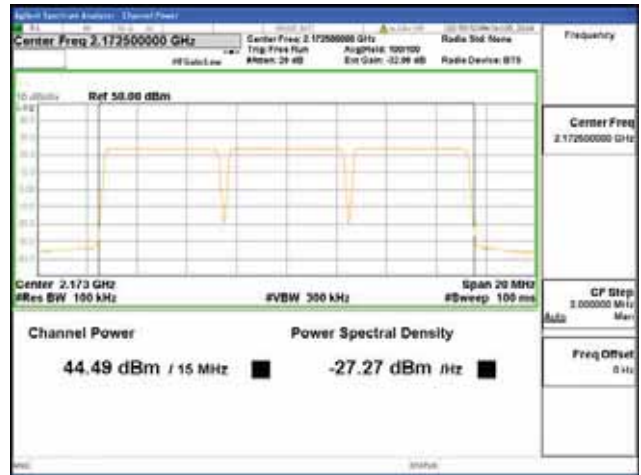

Report No.:
 CTK-2018-03329
 Page (208) / (2957)
 Pages

Band 66, BW 5MHz + BW 5MHz + BW 5MHz, Multi 3 carrier(Contiguous), 4TX, Top

QPSK

16QAM

64QAM

256QAM

CTK Co., Ltd.
 (Ho-dong), 113, Yejik-ro, Cheoin-gu,
 Yongin-si, Gyeonggi-do, Korea
 Tel: +82-31-339-9970
 Fax: +82-31-624-9501