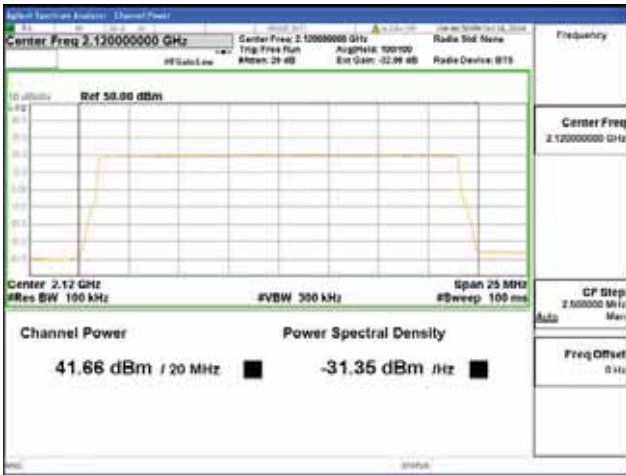

Report No.:
 CTK-2018-03329
 Page (209) / (2957)
 Pages

ANT 1

Band 66, BW 20MHz + BW 10MHz, Multi 2 carrier(Non-Contiguous), 4TX, Bottom

QPSK

16QAM

64QAM

256QAM

CTK Co., Ltd.
 (Ho-dong), 113, Yejik-ro, Cheoin-gu,
 Yongin-si, Gyeonggi-do, Korea
 Tel: +82-31-339-9970
 Fax: +82-31-624-9501