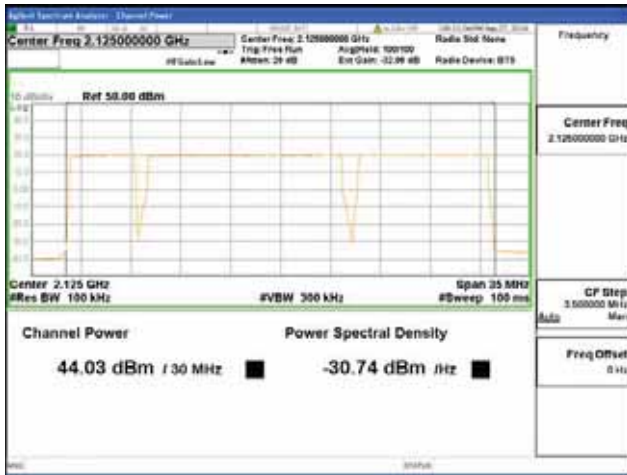

Report No.:
 CTK-2018-03329
 Page (158) / (2957)
 Pages

ANT 4

Band 66, BW 5MHz + BW 15MHz + BW 10MHz, Multi 3 carrier(Contiguous), 4TX, Bottom

QPSK

16QAM

64QAM

256QAM

CTK Co., Ltd.
 (Ho-dong), 113, Yejik-ro, Cheoin-gu,
 Yongin-si, Gyeonggi-do, Korea
 Tel: +82-31-339-9970
 Fax: +82-31-624-9501