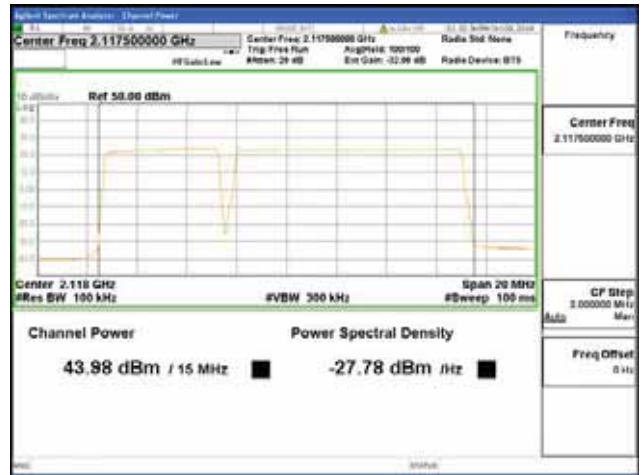

ANT 4

Band 66, BW 5MHz + BW 10MHz, Multi 2 carrier(Contiguous), 4TX, Bottom

QPSK

16QAM

64QAM

256QAM