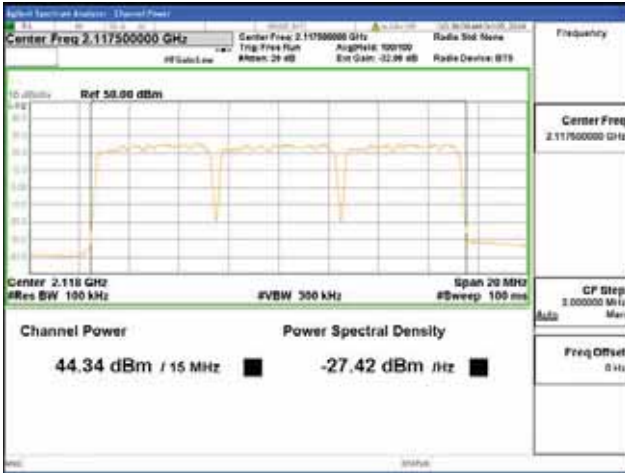

CTK Co., Ltd.
(Ho-dong), 113, Yejik-ro, Cheoin-gu,
Yongin-si, Gyeonggi-do, Korea
Tel: +82-31-339-9970
Fax: +82-31-624-9501

Report No.:
CTK-2018-03329
Page (203) / (2957)
Pages

ANT 3

Band 66, BW 5MHz + BW 5MHz + BW 5MHz, Multi 3 carrier(Contiguous), 4TX, Bottom

QPSK

16QAM