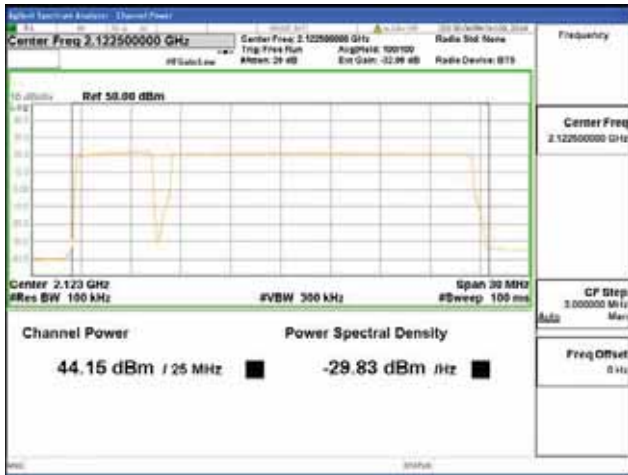

ANT 3

Band 66, BW 5MHz + BW 20MHz, Multi 2 carrier(Contiguous), 4TX, Bottom

QPSK

16QAM

64QAM

256QAM