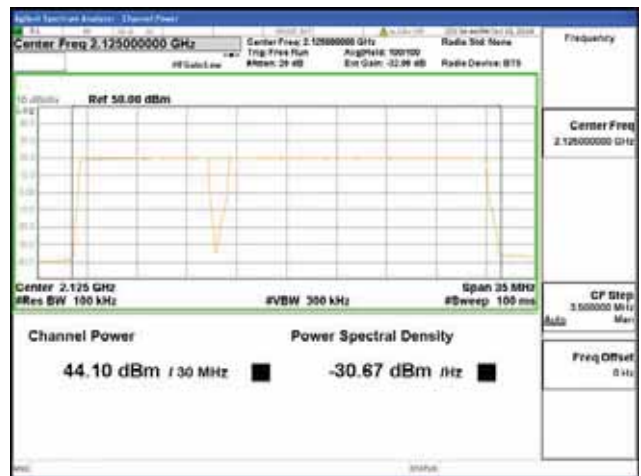

QPSK

16QAM

64QAM

256QAM

CTK Co., Ltd.
 (Ho-dong), 113, Yejik-ro, Cheoin-gu,
 Yongin-si, Gyeonggi-do, Korea
 Tel: +82-31-339-9970
 Fax: +82-31-624-9501

Report No.:
 CTK-2018-03329
 Page (142) / (2957)
 Pages