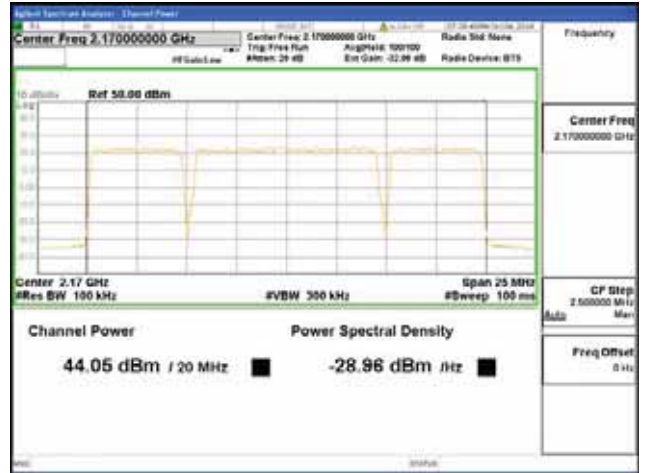

CTK Co., Ltd.
(Ho-dong), 113, Yejik-ro, Cheoin-gu,
Yongin-si, Gyeonggi-do, Korea
Tel: +82-31-339-9970
Fax: +82-31-624-9501

Report No.:
CTK-2018-03329
Page (190) / (2957)
Pages

Band 66, BW 5MHz + BW 10MHz + BW 5MHz, Multi 3 carrier(Contiguous), 4TX, Top

QPSK

16QAM

64QAM

256QAM