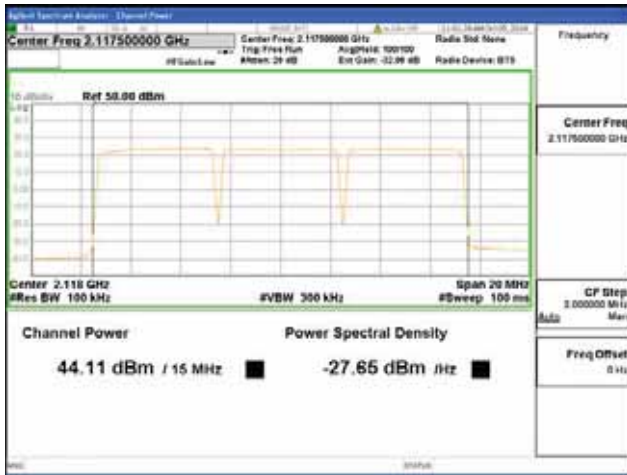

Report No.:
 CTK-2018-03329
 Page (206) / (2957)
 Pages

ANT 4

Band 66, BW 5MHz + BW 5MHz + BW 5MHz, Multi 3 carrier(Contiguous), 4TX, Bottom

QPSK

16QAM

64QAM

256QAM

CTK Co., Ltd.
(Ho-dong), 113, Yejik-ro, Cheoin-gu,
Yongin-si, Gyeonggi-do, Korea
Tel: +82-31-339-9970
Fax: +82-31-624-9501