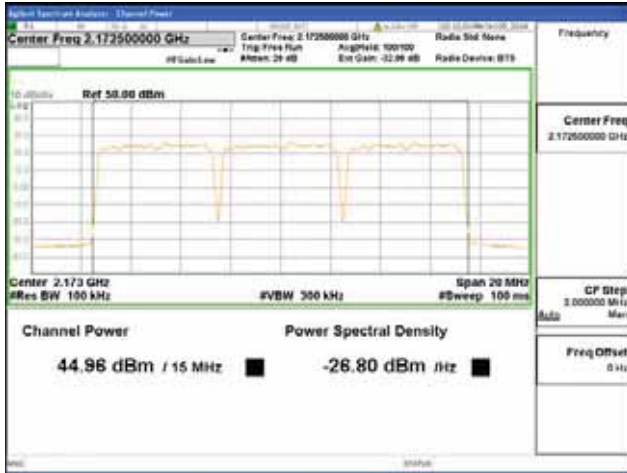

CTK Co., Ltd.
(Ho-dong), 113, Yejik-ro, Cheoin-gu,
Yongin-si, Gyeonggi-do, Korea
Tel: +82-31-339-9970
Fax: +82-31-624-9501

Report No.:
CTK-2018-03329
Page (205) / (2957)
Pages

Band 66, BW 5MHz + BW 5MHz + BW 5MHz, Multi 3 carrier(Contiguous), 4TX, Top

QPSK