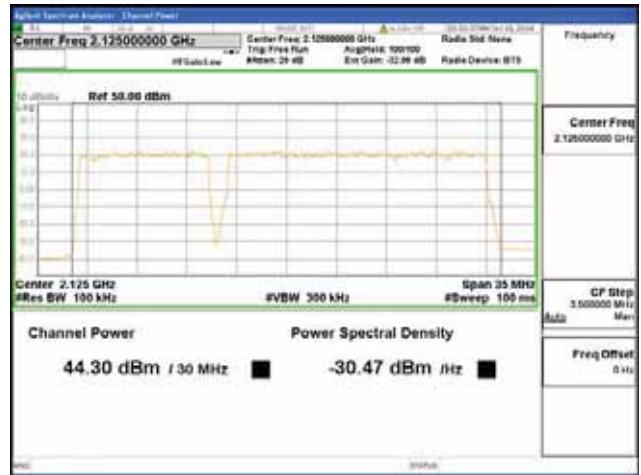

CTK Co., Ltd.
(Ho-dong), 113, Yejik-ro, Cheoin-gu,
Yongin-si, Gyeonggi-do, Korea
Tel: +82-31-339-9970
Fax: +82-31-624-9501

Report No.:
CTK-2018-03329
Page (143) / (2957)
Pages

ANT 2
Band 66, BW 10MHz + BW 20MHz, Multi 2 carrier(Contiguous), 4TX, Bottom

QPSK

16QAM

64QAM

256QAM