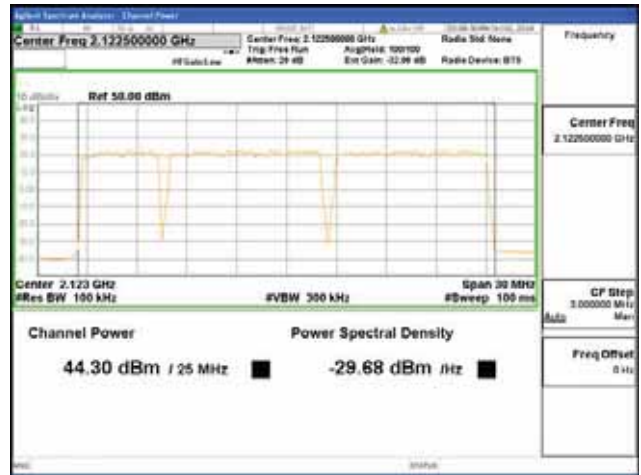

Report No.:
 CTK-2018-03329
 Page (176) / (2957)
 Pages

ANT 2

Band 66, BW 5MHz + BW 10MHz + BW 10MHz, Multi 3 carrier(Contiguous), 4TX, Bottom

QPSK

16QAM

64QAM

256QAM

CTK Co., Ltd.
 (Ho-dong), 113, Yejik-ro, Cheoin-gu,
 Yongin-si, Gyeonggi-do, Korea
 Tel: +82-31-339-9970
 Fax: +82-31-624-9501