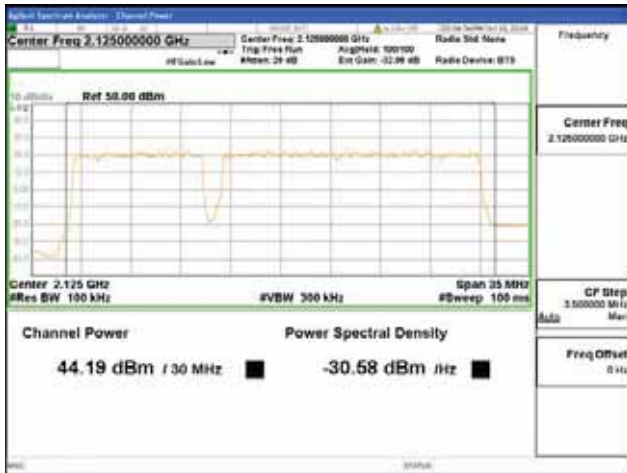

CTK Co., Ltd.
(Ho-dong), 113, Yejik-ro, Cheoin-gu,
Yongin-si, Gyeonggi-do, Korea
Tel: +82-31-339-9970
Fax: +82-31-624-9501

Report No.:
CTK-2018-03329
Page (147) / (2957)
Pages

ANT 4

Band 66, BW 10MHz + BW 20MHz, Multi 2 carrier(Contiguous), 4TX, Bottom

QPSK

16QAM