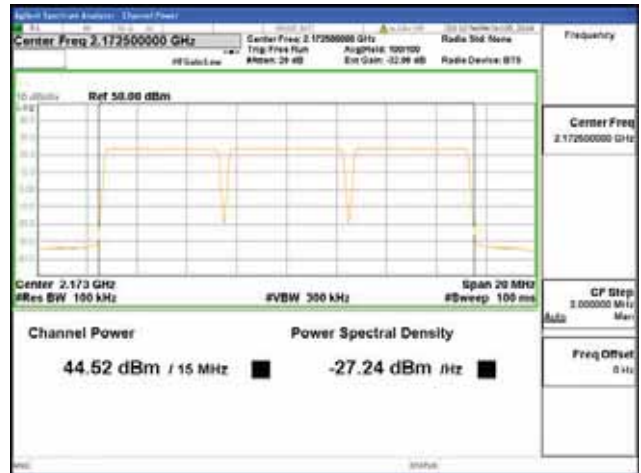

Report No.:
 CTK-2018-03329
 Page (202) / (2957)
 Pages

Band 66, BW 5MHz + BW 5MHz + BW 5MHz, Multi 3 carrier(Contiguous), 4TX, Top

QPSK

16QAM

64QAM

256QAM

CTK Co., Ltd.
 (Ho-dong), 113, Yejik-ro, Cheoin-gu,
 Yongin-si, Gyeonggi-do, Korea
 Tel: +82-31-339-9970
 Fax: +82-31-624-9501