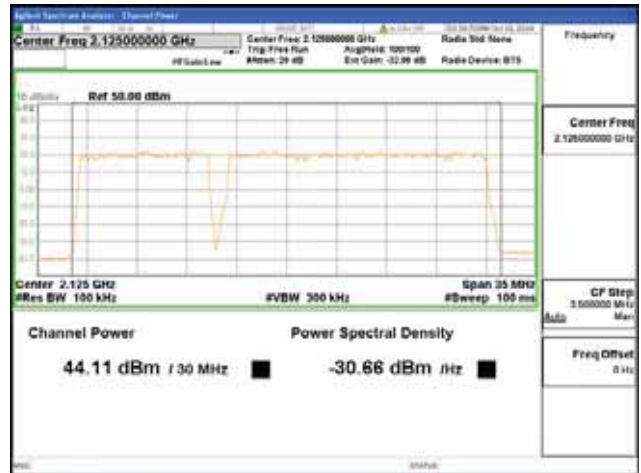

ANT 1

Band 66, BW 10MHz + BW 20MHz, Multi 2 carrier(Contiguous), 4TX, Bottom

QPSK

16QAM

64QAM

256QAM