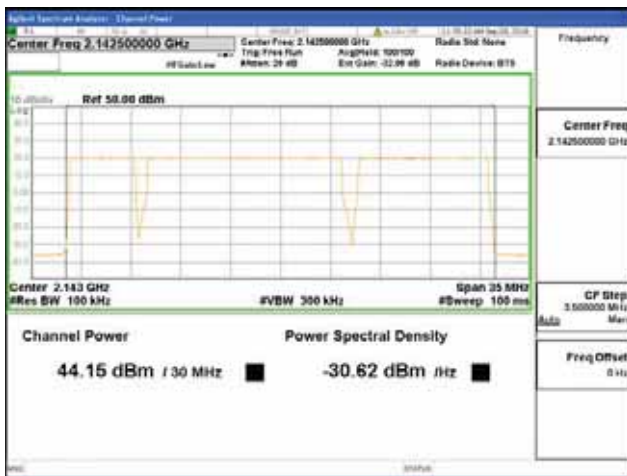

Report No.:
 CTK-2018-03329
 Page (159) / (2957)
 Pages

Band 66, BW 5MHz + BW 15MHz + BW 10MHz, Multi 3 carrier(Contiguous), 4TX, Middle

QPSK

16QAM

64QAM

256QAM

CTK Co., Ltd.
 (Ho-dong), 113, Yejik-ro, Cheoin-gu,
 Yongin-si, Gyeonggi-do, Korea
 Tel: +82-31-339-9970
 Fax: +82-31-624-9501