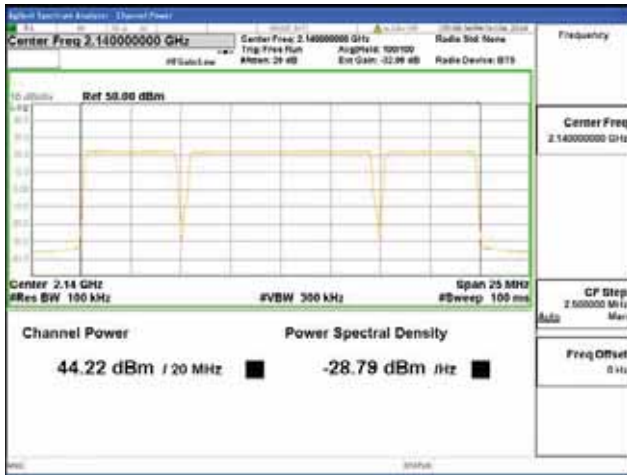

Report No.:
 CTK-2018-03329
 Page (189) / (2957)
 Pages

Band 66, BW 5MHz + BW 10MHz + BW 5MHz, Multi 3 carrier(Contiguous), 4TX, Middle

QPSK

16QAM

64QAM

256QAM

CTK Co., Ltd.
 (Ho-dong), 113, Yejik-ro, Cheoin-gu,
 Yongin-si, Gyeonggi-do, Korea
 Tel: +82-31-339-9970
 Fax: +82-31-624-9501