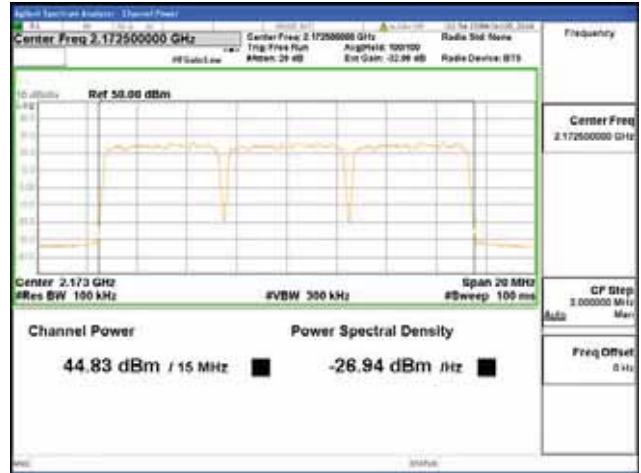

CTK Co., Ltd.
(Ho-dong), 113, Yejik-ro, Cheoin-gu,
Yongin-si, Gyeonggi-do, Korea
Tel: +82-31-339-9970
Fax: +82-31-624-9501

Report No.:
CTK-2018-03329
Page (202) / (2957)
Pages

Band 66, BW 5MHz + BW 5MHz + BW 5MHz, Multi 3 carrier(Contiguous), 4TX, Top

QPSK

16QAM

64QAM

256QAM