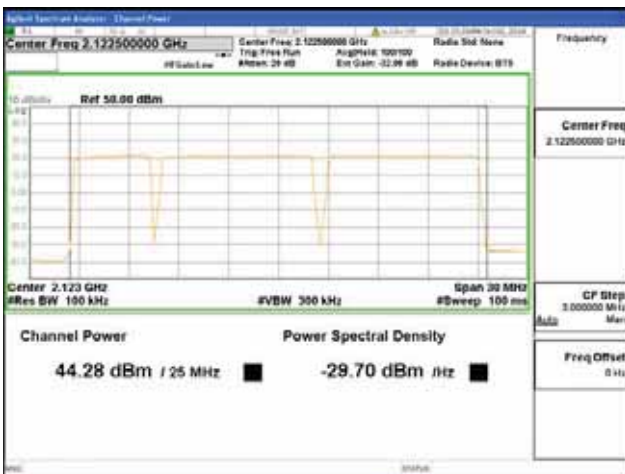

Report No.:
CTK-2018-03329
Page (173) / (2957)
Pages

ANT 1

Band 66, BW 5MHz + BW 10MHz + BW 10MHz, Multi 3 carrier(Contiguous), 4TX, Bottom

QPSK

16QAM

64QAM

256QAM

CTK Co., Ltd.
(Ho-dong), 113, Yejik-ro, Cheoin-gu,
Yongin-si, Gyeonggi-do, Korea
Tel: +82-31-339-9970
Fax: +82-31-624-9501