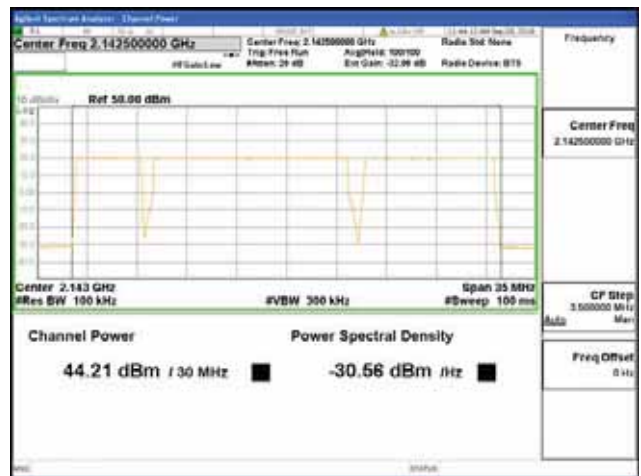

Report No.:
 CTK-2018-03329
 Page (159) / (2957)
 Pages

Band 66, BW 5MHz + BW 15MHz + BW 10MHz, Multi 3 carrier(Contiguous), 4TX, Middle

QPSK

16QAM

64QAM

256QAM

CTK Co., Ltd.
 (Ho-dong), 113, Yejik-ro, Cheoin-gu,
 Yongin-si, Gyeonggi-do, Korea
 Tel: +82-31-339-9970
 Fax: +82-31-624-9501