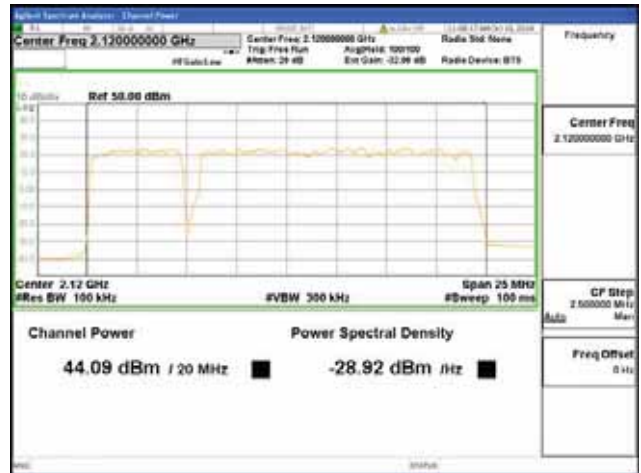

CTK Co., Ltd.
(Ho-dong), 113, Yejik-ro, Cheoin-gu,
Yongin-si, Gyeonggi-do, Korea
Tel: +82-31-339-9970
Fax: +82-31-624-9501

Report No.:
CTK-2018-03329
Page (115) / (2957)
Pages

ANT 4

Band 66, BW 5MHz + BW 15MHz, Multi 2 carrier(Contiguous), 4TX, Bottom

QPSK

16QAM