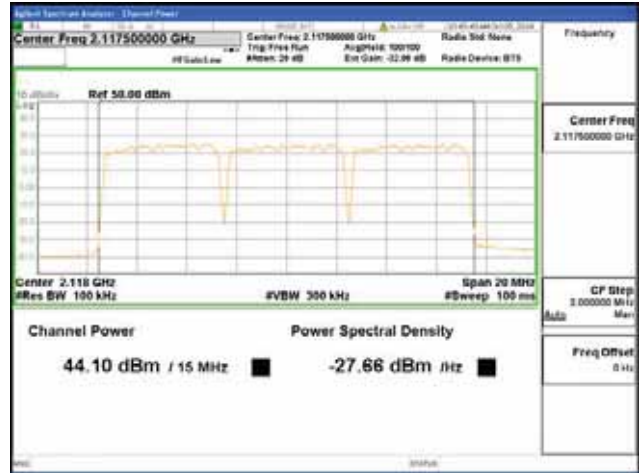

Report No.:
 CTK-2018-03329
 Page (206) / (2957)
 Pages

ANT 4

Band 66, BW 5MHz + BW 5MHz + BW 5MHz, Multi 3 carrier(Contiguous), 4TX, Bottom

QPSK

16QAM

64QAM

256QAM

CTK Co., Ltd.
(Ho-dong), 113, Yejik-ro, Cheoin-gu,
Yongin-si, Gyeonggi-do, Korea
Tel: +82-31-339-9970
Fax: +82-31-624-9501