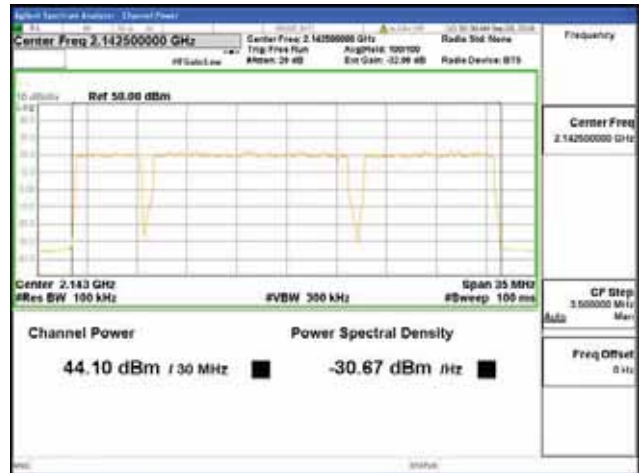

CTK Co., Ltd.
(Ho-dong), 113, Yejik-ro, Cheoin-gu,
Yongin-si, Gyeonggi-do, Korea
Tel: +82-31-339-9970
Fax: +82-31-624-9501

Report No.:
CTK-2018-03329
Page (159) / (2957)
Pages

Band 66, BW 5MHz + BW 15MHz + BW 10MHz, Multi 3 carrier(Contiguous), 4TX, Middle

QPSK

16QAM

64QAM

256QAM