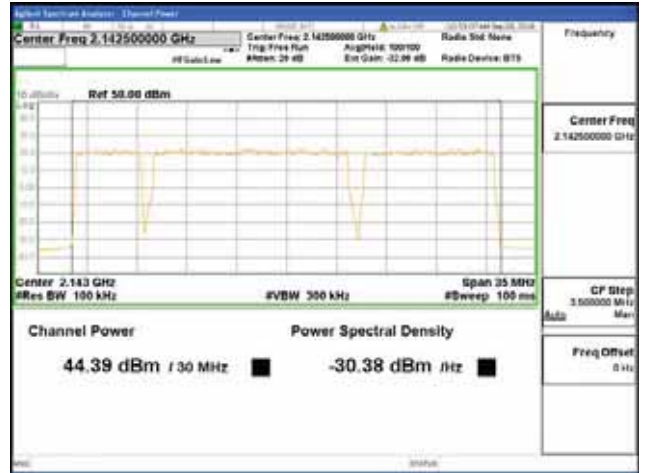

CTK Co., Ltd.
(Ho-dong), 113, Yejik-ro, Cheoin-gu,
Yongin-si, Gyeonggi-do, Korea
Tel: +82-31-339-9970
Fax: +82-31-624-9501

Report No.:
CTK-2018-03329
Page (153) / (2957)
Pages

Band 66, BW 5MHz + BW 15MHz + BW 10MHz, Multi 3 carrier(Contiguous), 4TX, Middle

QPSK

16QAM

64QAM

256QAM