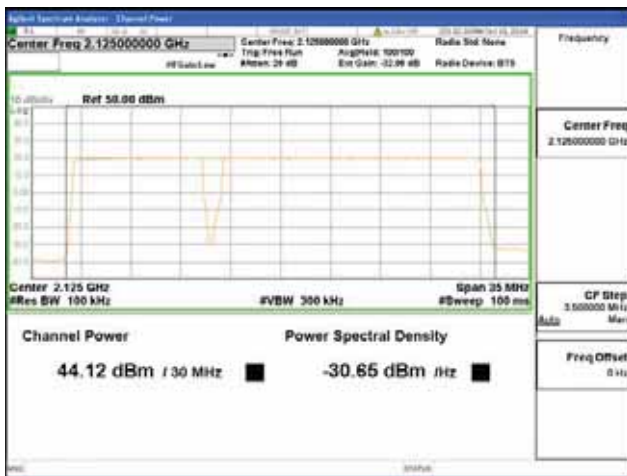

ANT 1

Band 66, BW 10MHz + BW 20MHz, Multi 2 carrier(Contiguous), 4TX, Bottom

QPSK

16QAM

64QAM

256QAM