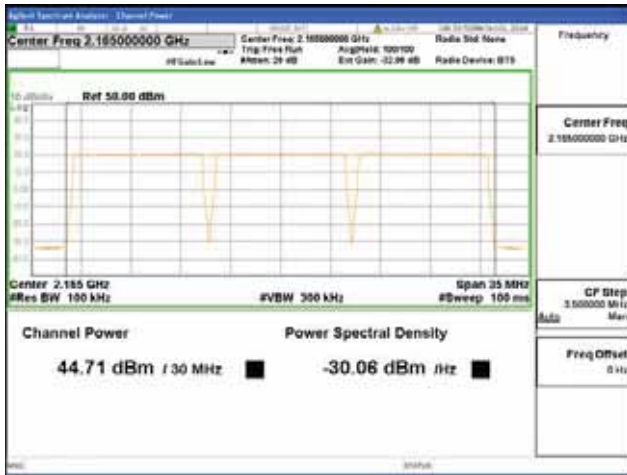

Report No.:
 CTK-2018-03329
 Page (169) / (2957)
 Pages

Band 66, BW 10MHz + BW 10MHz + BW 10MHz, Multi 3 carrier(Contiguous), 4TX, Top

QPSK

16QAM

64QAM

256QAM

CTK Co., Ltd.
 (Ho-dong), 113, Yejik-ro, Cheoin-gu,
 Yongin-si, Gyeonggi-do, Korea
 Tel: +82-31-339-9970
 Fax: +82-31-624-9501