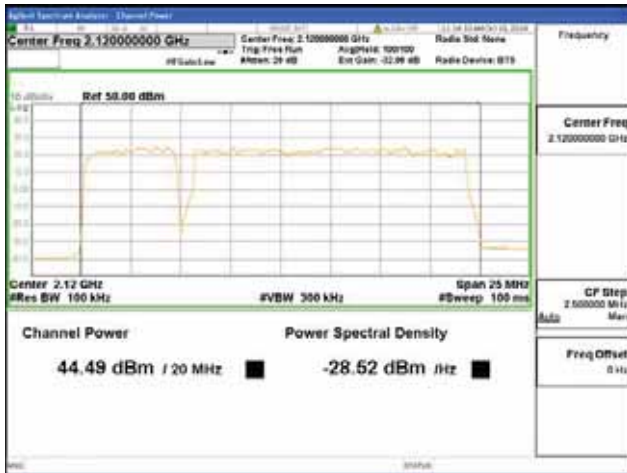

CTK Co., Ltd.
(Ho-dong), 113, Yejik-ro, Cheoin-gu,
Yongin-si, Gyeonggi-do, Korea
Tel: +82-31-339-9970
Fax: +82-31-624-9501

Report No.:
CTK-2018-03329
Page (113) / (2957)
Pages

ANT 3

Band 66, BW 5MHz + BW 15MHz, Multi 2 carrier(Contiguous), 4TX, Bottom

QPSK

16QAM