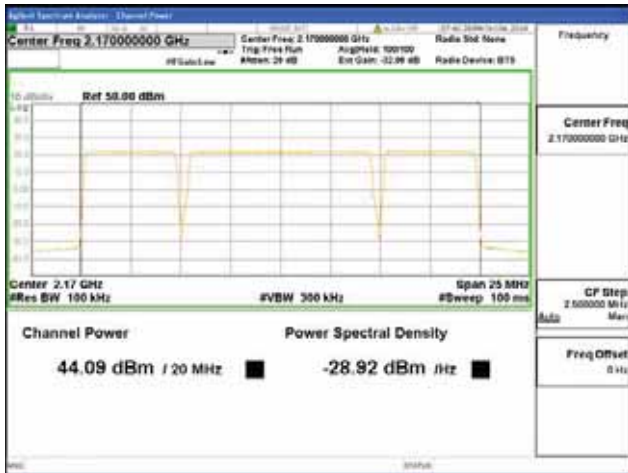

Report No.:
 CTK-2018-03329
 Page (190) / (2957)
 Pages

Band 66, BW 5MHz + BW 10MHz + BW 5MHz, Multi 3 carrier(Contiguous), 4TX, Top

QPSK

16QAM

64QAM

256QAM

CTK Co., Ltd.
 (Ho-dong), 113, Yejik-ro, Cheoin-gu,
 Yongin-si, Gyeonggi-do, Korea
 Tel: +82-31-339-9970
 Fax: +82-31-624-9501