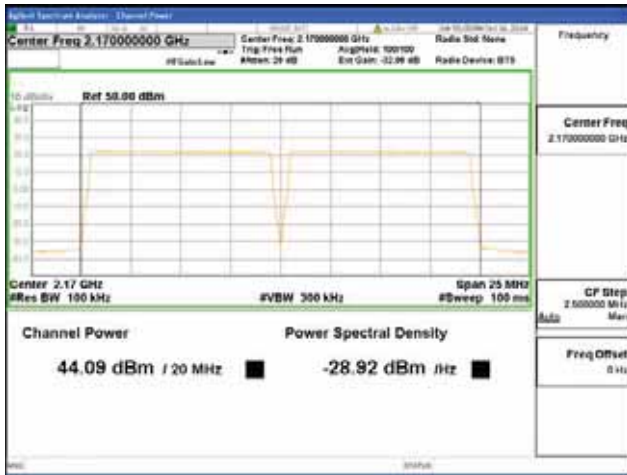

CTK Co., Ltd.
(Ho-dong), 113, Yejik-ro, Cheoin-gu,
Yongin-si, Gyeonggi-do, Korea
Tel: +82-31-339-9970
Fax: +82-31-624-9501

Report No.:
CTK-2018-03329
Page (128) / (2957)
Pages

Band 66, BW 10MHz + BW 10MHz, Multi 2 carrier(Contiguous), 4TX, Top

QPSK

16QAM

64QAM

256QAM