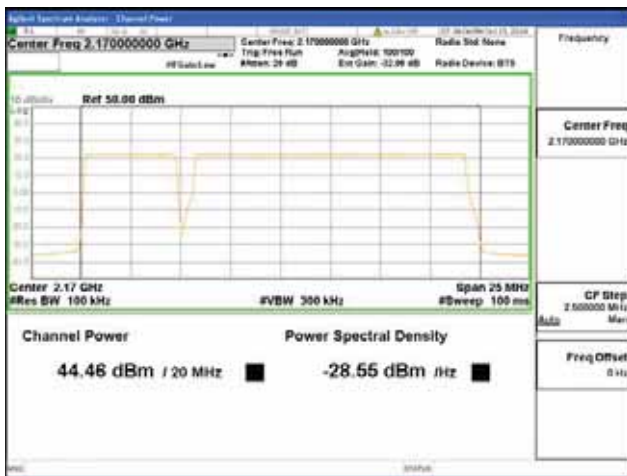

Band 66, BW 5MHz + BW 15MHz, Multi 2 carrier(Contiguous), 4TX, Top

64QAM