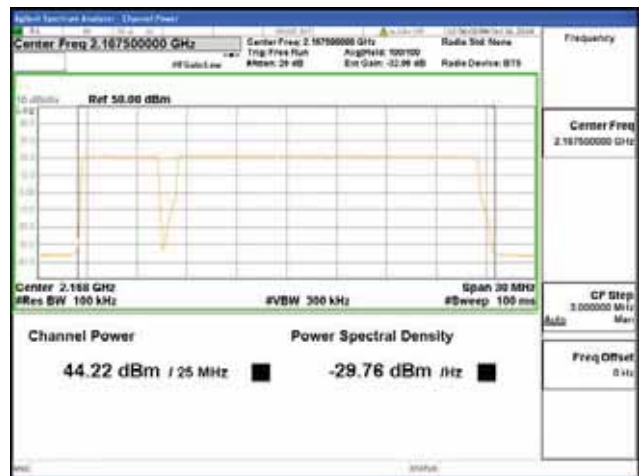

Band 66, BW 5MHz + BW 20MHz, Multi 2 carrier(Contiguous), 4TX, Top

256QAM