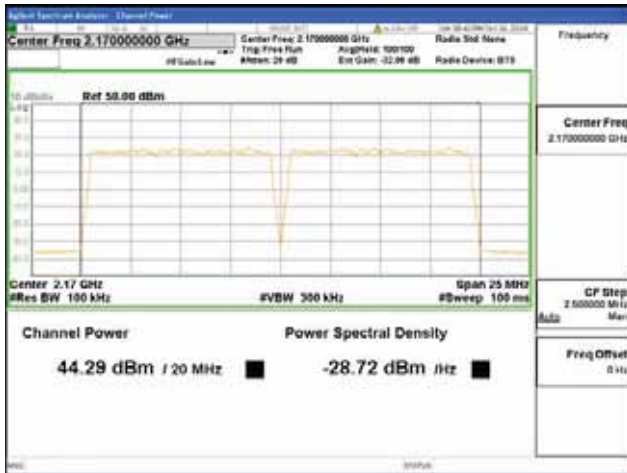

CTK Co., Ltd.
(Ho-dong), 113, Yejik-ro, Cheoin-gu,
Yongin-si, Gyeonggi-do, Korea
Tel: +82-31-339-9970
Fax: +82-31-624-9501

Report No.:
CTK-2018-03329
Page (132) / (2957)
Pages

Band 66, BW 10MHz + BW 10MHz, Multi 2 carrier(Contiguous), 4TX, Top

QPSK