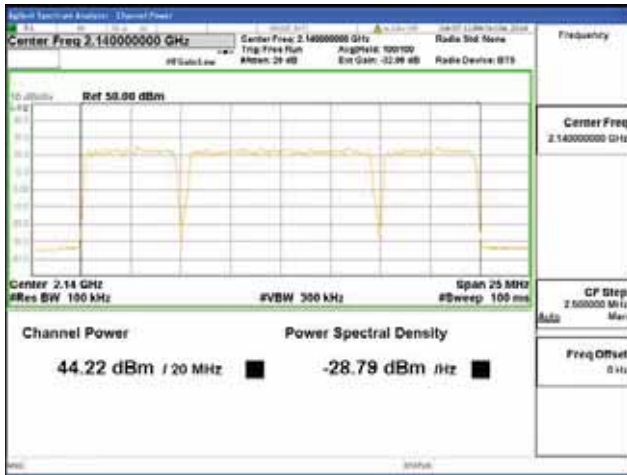

CTK Co., Ltd.
(Ho-dong), 113, Yejik-ro, Cheoin-gu,
Yongin-si, Gyeonggi-do, Korea
Tel: +82-31-339-9970
Fax: +82-31-624-9501

Report No.:
CTK-2018-03329
Page (189) / (2957)
Pages

Band 66, BW 5MHz + BW 10MHz + BW 5MHz, Multi 3 carrier(Contiguous), 4TX, Middle

QPSK