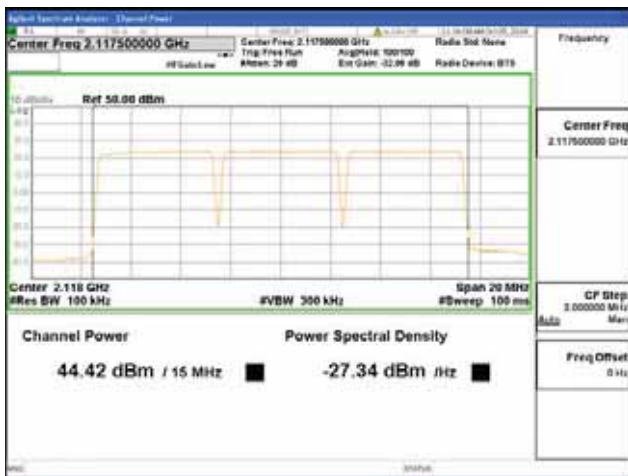

Report No.:
 CTK-2018-03329
 Page (200) / (2957)
 Pages

ANT 2

Band 66, BW 5MHz + BW 5MHz + BW 5MHz, Multi 3 carrier(Contiguous), 4TX, Bottom

QPSK

16QAM

64QAM

256QAM

CTK Co., Ltd.
 (Ho-dong), 113, Yejik-ro, Cheoin-gu,
 Yongin-si, Gyeonggi-do, Korea
 Tel: +82-31-339-9970
 Fax: +82-31-624-9501