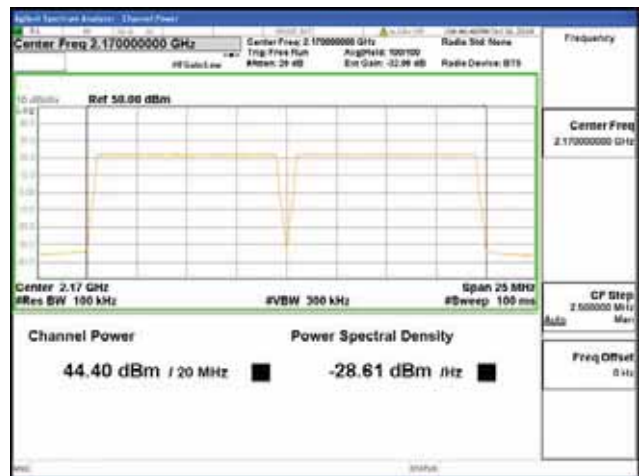

Report No.:
 CTK-2018-03329
 Page (132) / (2957)
 Pages

Band 66, BW 10MHz + BW 10MHz, Multi 2 carrier(Contiguous), 4TX, Top

QPSK

16QAM

64QAM

256QAM

CTK Co., Ltd.
 (Ho-dong), 113, Yejik-ro, Cheoin-gu,
 Yongin-si, Gyeonggi-do, Korea
 Tel: +82-31-339-9970
 Fax: +82-31-624-9501