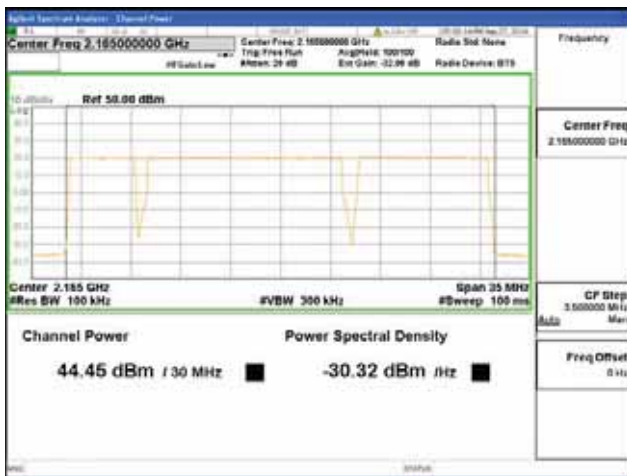

Report No.:
 CTK-2018-03329
 Page (160) / (2957)
 Pages

Band 66, BW 5MHz + BW 15MHz + BW 10MHz, Multi 3 carrier(Contiguous), 4TX, Top

QPSK

16QAM

64QAM

256QAM

CTK Co., Ltd.
 (Ho-dong), 113, Yejik-ro, Cheoin-gu,
 Yongin-si, Gyeonggi-do, Korea
 Tel: +82-31-339-9970
 Fax: +82-31-624-9501