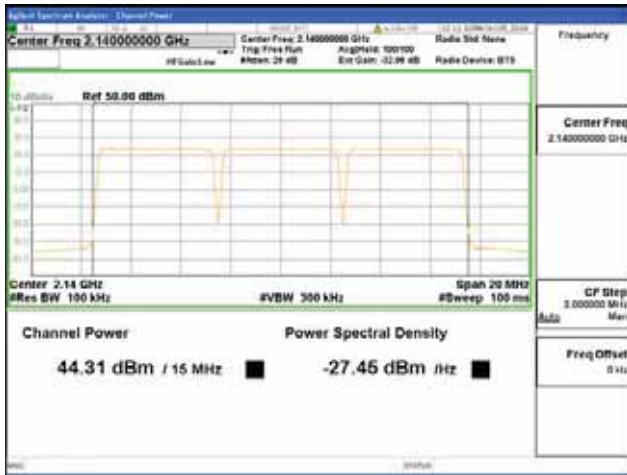

Report No.:
CTK-2018-03329
Page (207) / (2957)
Pages

Band 66, BW 5MHz + BW 5MHz + BW 5MHz, Multi 3 carrier(Contiguous), 4TX, Middle

QPSK

16QAM

64QAM

256QAM

CTK Co., Ltd.
 (Ho-dong), 113, Yejik-ro, Cheoin-gu,
 Yongin-si, Gyeonggi-do, Korea
 Tel: +82-31-339-9970
 Fax: +82-31-624-9501