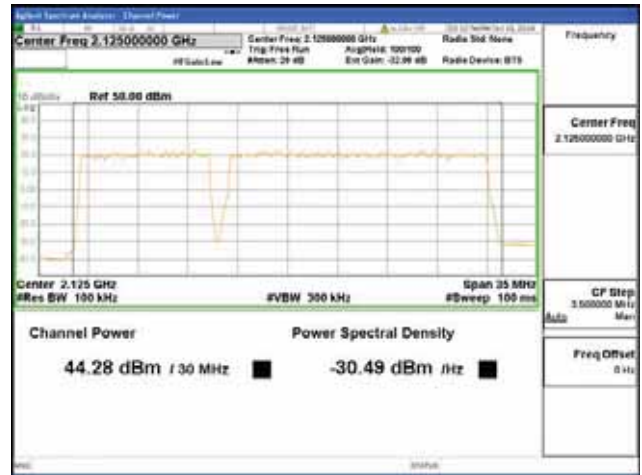

CTK Co., Ltd.
(Ho-dong), 113, Yejik-ro, Cheoin-gu,
Yongin-si, Gyeonggi-do, Korea
Tel: +82-31-339-9970
Fax: +82-31-624-9501

Report No.:
CTK-2018-03329
Page (145) / (2957)
Pages

ANT 3

Band 66, BW 10MHz + BW 20MHz, Multi 2 carrier(Contiguous), 4TX, Bottom

QPSK

16QAM

64QAM

256QAM