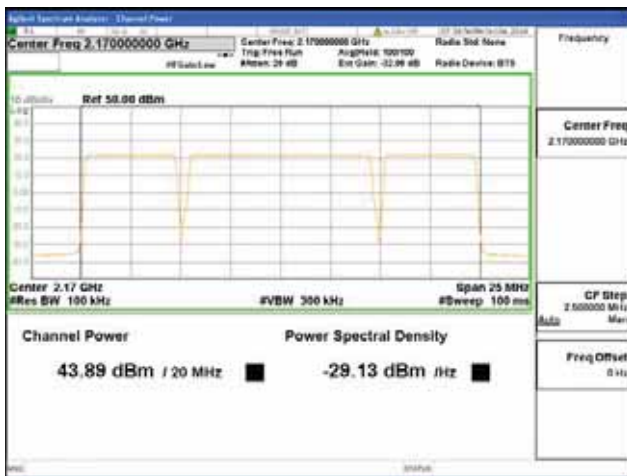

Report No.:
 CTK-2018-03329
 Page (187) / (2957)
 Pages

Band 66, BW 5MHz + BW 10MHz + BW 5MHz, Multi 3 carrier(Contiguous), 4TX, Top

QPSK

16QAM

64QAM

256QAM

CTK Co., Ltd.
 (Ho-dong), 113, Yejik-ro, Cheoin-gu,
 Yongin-si, Gyeonggi-do, Korea
 Tel: +82-31-339-9970
 Fax: +82-31-624-9501