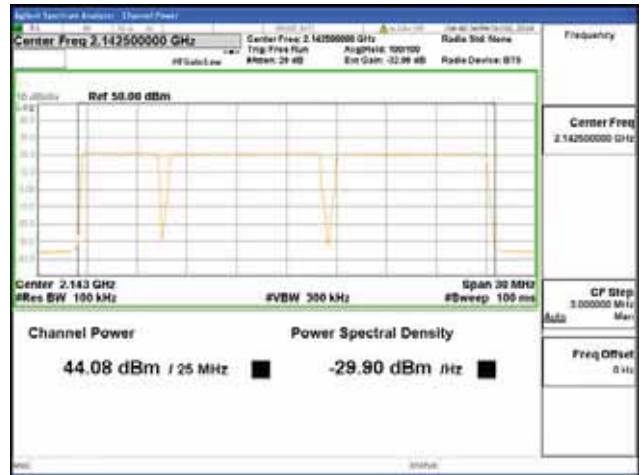

Report No.:
 CTK-2018-03329
 Page (180) / (2957)
 Pages

Band 66, BW 5MHz + BW 10MHz + BW 10MHz, Multi 3 carrier(Contiguous), 4TX, Middle

QPSK

16QAM

64QAM

256QAM

Band 66, BW 5MHz + BW 10MHz + BW 10MHz, Multi 3 carrier(Contiguous), 4TX, Top