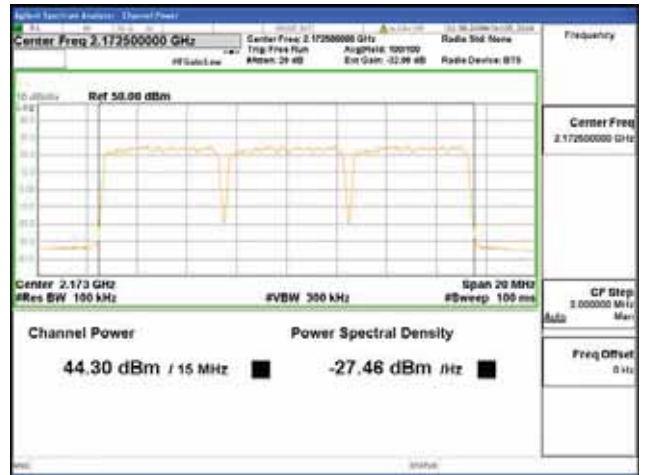

CTK Co., Ltd.
(Ho-dong), 113, Yejik-ro, Cheoin-gu,
Yongin-si, Gyeonggi-do, Korea
Tel: +82-31-339-9970
Fax: +82-31-624-9501

Report No.:
CTK-2018-03329
Page (199) / (2957)
Pages

Band 66, BW 5MHz + BW 5MHz + BW 5MHz, Multi 3 carrier(Contiguous), 4TX, Top

QPSK

16QAM

64QAM

256QAM