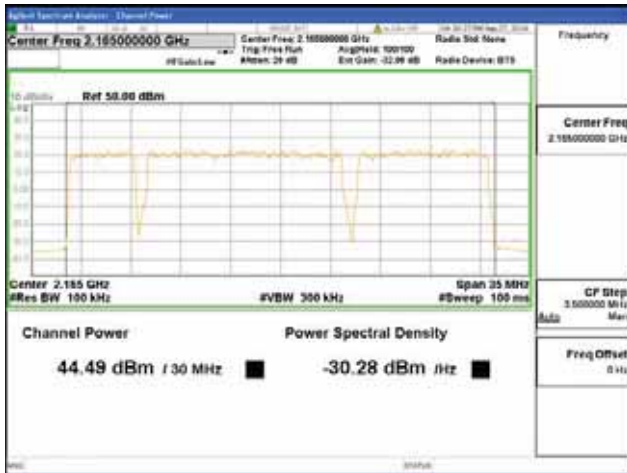

CTK Co., Ltd.
(Ho-dong), 113, Yejik-ro, Cheoin-gu,
Yongin-si, Gyeonggi-do, Korea
Tel: +82-31-339-9970
Fax: +82-31-624-9501

Report No.:
CTK-2018-03329
Page (154) / (2957)
Pages

Band 66, BW 5MHz + BW 15MHz + BW 10MHz, Multi 3 carrier(Contiguous), 4TX, Top

QPSK