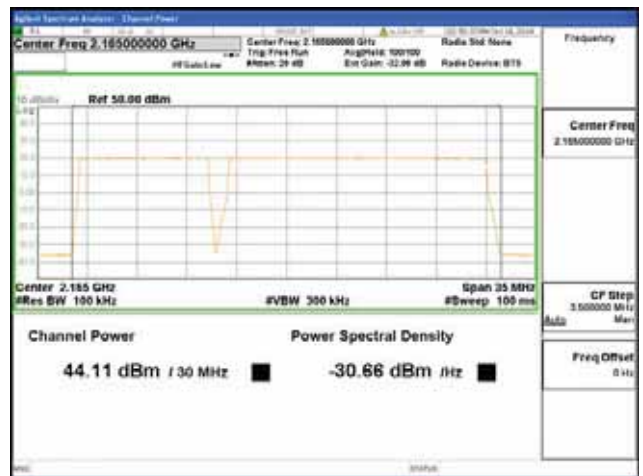

Report No.:
 CTK-2018-03329
 Page (146) / (2957)
 Pages

Band 66, BW 10MHz + BW 20MHz, Multi 2 carrier(Contiguous), 4TX, Top

QPSK

16QAM

64QAM

256QAM

CTK Co., Ltd.
(Ho-dong), 113, Yejik-ro, Cheoin-gu,
Yongin-si, Gyeonggi-do, Korea
Tel: +82-31-339-9970
Fax: +82-31-624-9501