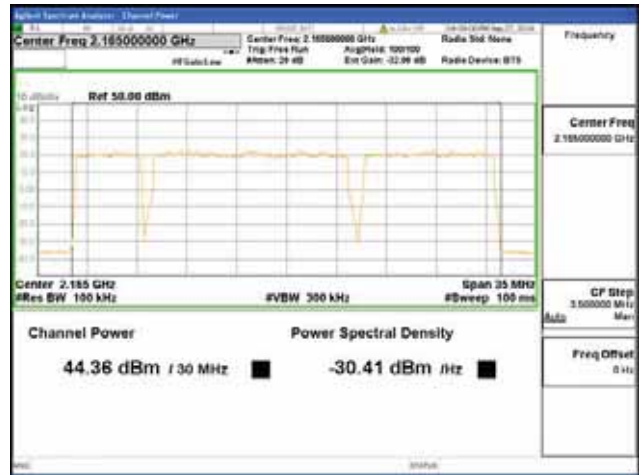

CTK Co., Ltd.
(Ho-dong), 113, Yejik-ro, Cheoin-gu,
Yongin-si, Gyeonggi-do, Korea
Tel: +82-31-339-9970
Fax: +82-31-624-9501

Report No.:
CTK-2018-03329
Page (160) / (2957)
Pages

Band 66, BW 5MHz + BW 15MHz + BW 10MHz, Multi 3 carrier(Contiguous), 4TX, Top

QPSK

16QAM

64QAM

256QAM