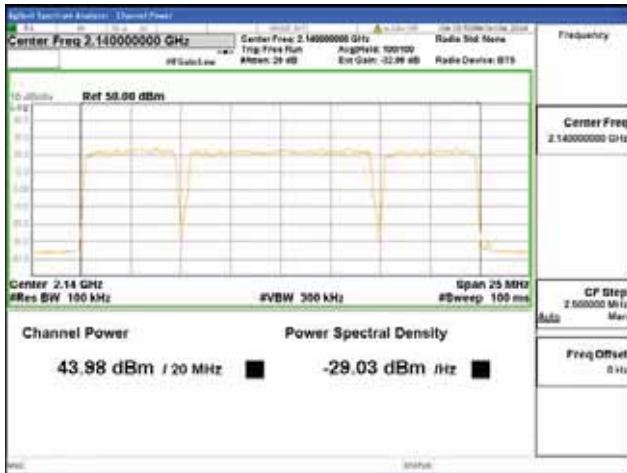

CTK Co., Ltd.
(Ho-dong), 113, Yejik-ro, Cheoin-gu,
Yongin-si, Gyeonggi-do, Korea
Tel: +82-31-339-9970
Fax: +82-31-624-9501

Report No.:
CTK-2018-03329
Page (195) / (2957)
Pages

Band 66, BW 5MHz + BW 10MHz + BW 5MHz, Multi 3 carrier(Contiguous), 4TX, Middle

QPSK