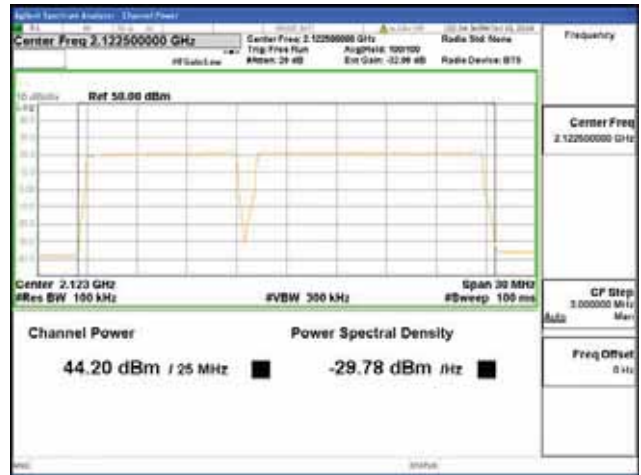

Report No.:
 CTK-2018-03329
 Page (133) / (2957)
 Pages

ANT 1

Band 66, BW 10MHz + BW 15MHz, Multi 2 carrier(Contiguous), 4TX, Bottom

QPSK

16QAM

64QAM

256QAM

Band 66, BW 10MHz + BW 15MHz, Multi 2 carrier(Contiguous), 4TX, Top