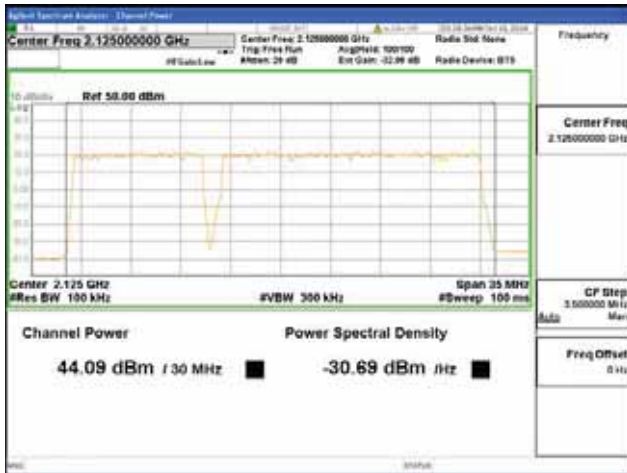

ANT 1

Band 66, BW 10MHz + BW 20MHz, Multi 2 carrier(Contiguous), 4TX, Bottom

QPSK