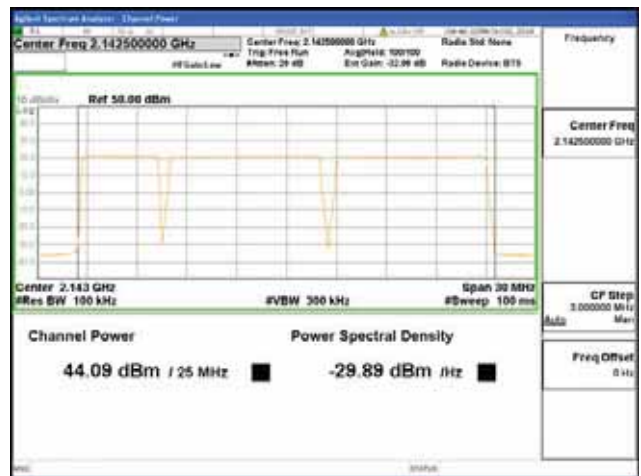

Report No.:
 CTK-2018-03329
 Page (183) / (2957)
 Pages

Band 66, BW 5MHz + BW 10MHz + BW 10MHz, Multi 3 carrier(Contiguous), 4TX, Middle

QPSK

16QAM

64QAM

256QAM

CTK Co., Ltd.
 (Ho-dong), 113, Yejik-ro, Cheoin-gu,
 Yongin-si, Gyeonggi-do, Korea
 Tel: +82-31-339-9970
 Fax: +82-31-624-9501