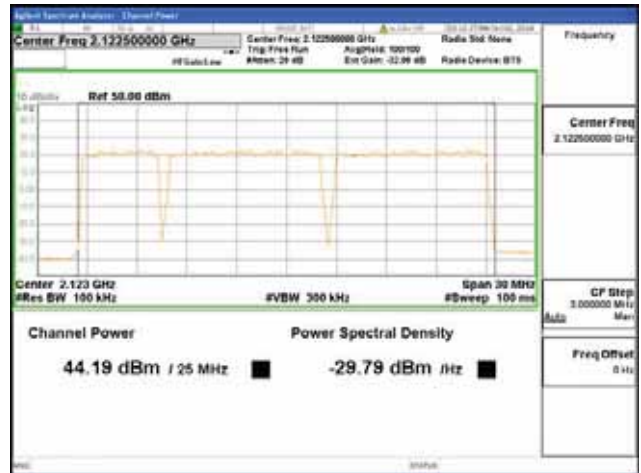

CTK Co., Ltd.
(Ho-dong), 113, Yejik-ro, Cheoin-gu,
Yongin-si, Gyeonggi-do, Korea
Tel: +82-31-339-9970
Fax: +82-31-624-9501

Report No.:
CTK-2018-03329
Page (173) / (2957)
Pages

ANT 1

Band 66, BW 5MHz + BW 10MHz + BW 10MHz, Multi 3 carrier(Contiguous), 4TX, Bottom

QPSK

16QAM