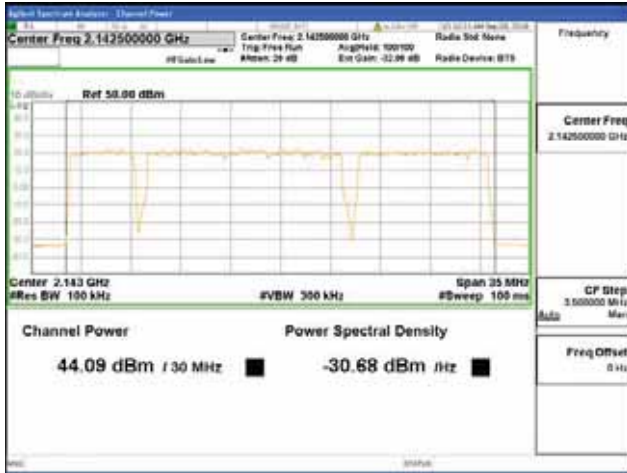

CTK Co., Ltd.
(Ho-dong), 113, Yejik-ro, Cheoin-gu,
Yongin-si, Gyeonggi-do, Korea
Tel: +82-31-339-9970
Fax: +82-31-624-9501

Report No.:
CTK-2018-03329
Page (150) / (2957)
Pages

Band 66, BW 5MHz + BW 15MHz + BW 10MHz, Multi 3 carrier(Contiguous), 4TX, Middle

QPSK