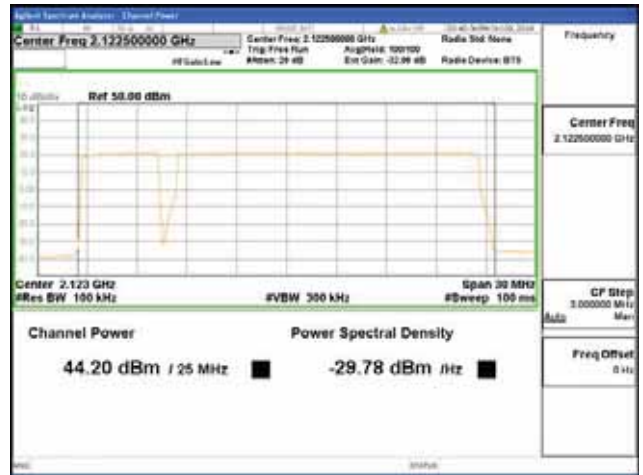

ANT 1

Band 66, BW 5MHz + BW 20MHz, Multi 2 carrier(Contiguous), 4TX, Bottom

QPSK

16QAM

64QAM

256QAM

CTK Co., Ltd.
 (Ho-dong), 113, Yejik-ro, Cheoin-gu,
 Yongin-si, Gyeonggi-do, Korea
 Tel: +82-31-339-9970
 Fax: +82-31-624-9501