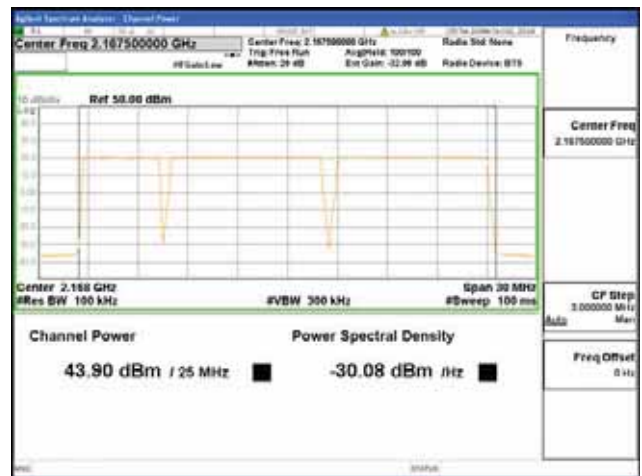

Report No.:
 CTK-2018-03329
 Page (175) / (2957)
 Pages

Band 66, BW 5MHz + BW 10MHz + BW 10MHz, Multi 3 carrier(Contiguous), 4TX, Top

QPSK

16QAM

64QAM

256QAM

CTK Co., Ltd.
 (Ho-dong), 113, Yejik-ro, Cheoin-gu,
 Yongin-si, Gyeonggi-do, Korea
 Tel: +82-31-339-9970
 Fax: +82-31-624-9501