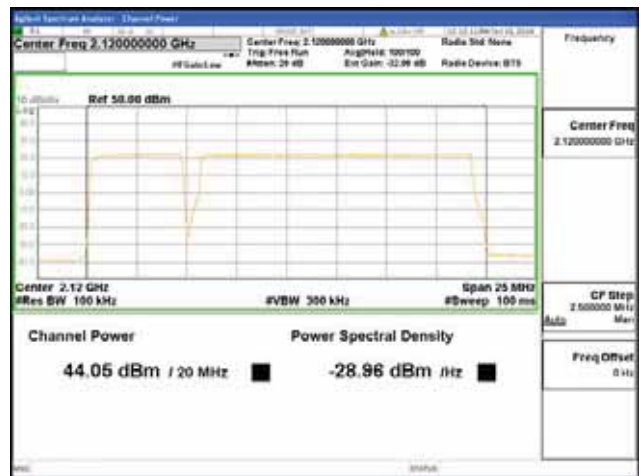

Report No.:
 CTK-2018-03329
 Page (115) / (2957)
 Pages

ANT 4

Band 66, BW 5MHz + BW 15MHz, Multi 2 carrier(Contiguous), 4TX, Bottom

QPSK

16QAM

64QAM

256QAM

Band 66, BW 5MHz + BW 15MHz, Multi 2 carrier(Contiguous), 4TX, Top