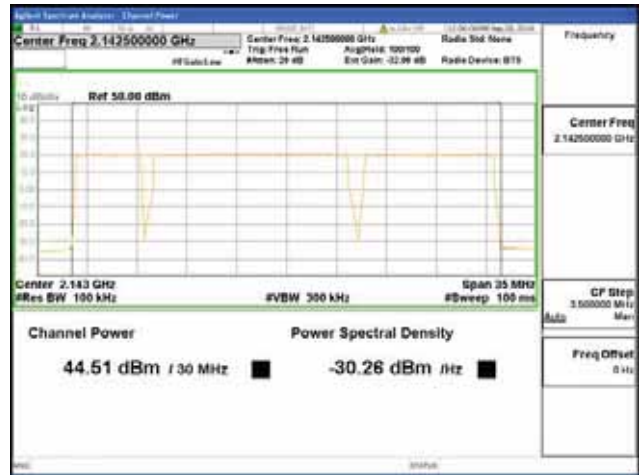

Report No.:
 CTK-2018-03329
 Page (156) / (2957)
 Pages

Band 66, BW 5MHz + BW 15MHz + BW 10MHz, Multi 3 carrier(Contiguous), 4TX, Middle

QPSK

16QAM

64QAM

256QAM

CTK Co., Ltd.
 (Ho-dong), 113, Yejik-ro, Cheoin-gu,
 Yongin-si, Gyeonggi-do, Korea
 Tel: +82-31-339-9970
 Fax: +82-31-624-9501