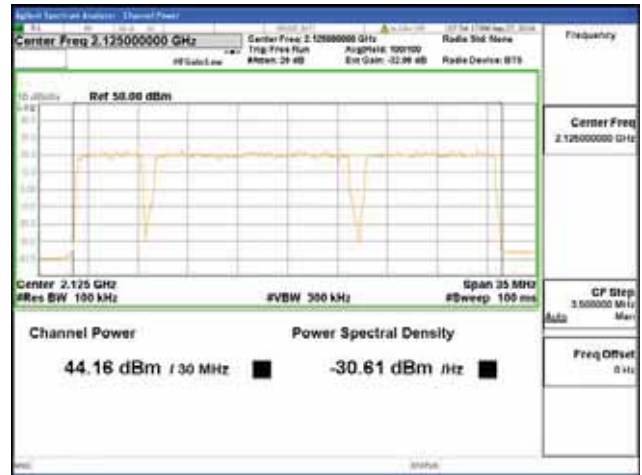

Report No.:
 CTK-2018-03329
 Page (158) / (2957)
 Pages

ANT 4

Band 66, BW 5MHz + BW 15MHz + BW 10MHz, Multi 3 carrier(Contiguous), 4TX, Bottom

QPSK

16QAM

64QAM

256QAM

CTK Co., Ltd.
 (Ho-dong), 113, Yejik-ro, Cheoin-gu,
 Yongin-si, Gyeonggi-do, Korea
 Tel: +82-31-339-9970
 Fax: +82-31-624-9501