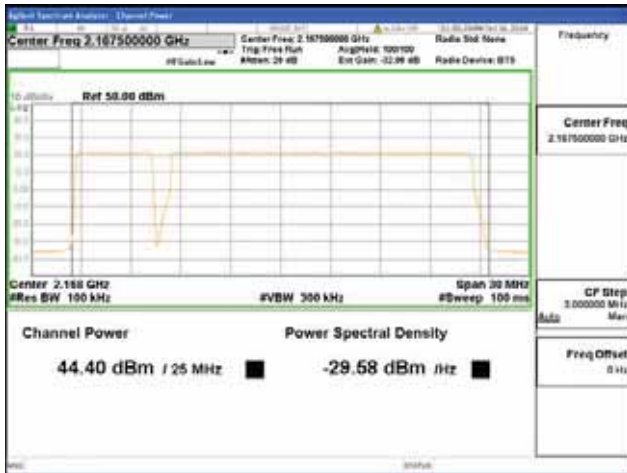

CTK Co., Ltd.
(Ho-dong), 113, Yejik-ro, Cheoin-gu,
Yongin-si, Gyeonggi-do, Korea
Tel: +82-31-339-9970
Fax: +82-31-624-9501

Report No.:
CTK-2018-03329
Page (122) / (2957)
Pages

Band 66, BW 5MHz + BW 20MHz, Multi 2 carrier(Contiguous), 4TX, Top

QPSK

16QAM

64QAM

256QAM