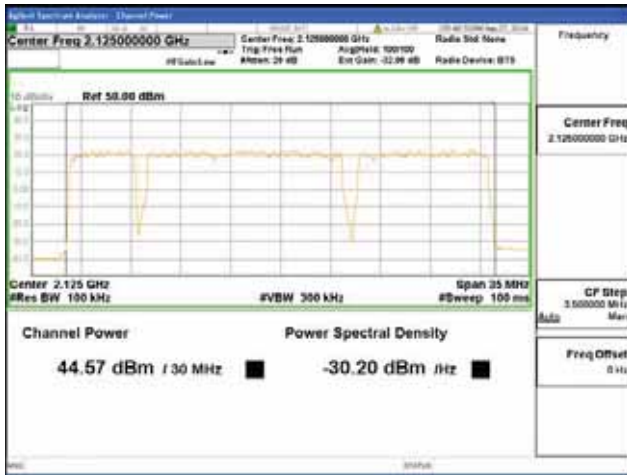

CTK Co., Ltd.
(Ho-dong), 113, Yejik-ro, Cheoin-gu,
Yongin-si, Gyeonggi-do, Korea
Tel: +82-31-339-9970
Fax: +82-31-624-9501

Report No.:
CTK-2018-03329
Page (155) / (2957)
Pages

ANT 3

Band 66, BW 5MHz + BW 15MHz + BW 10MHz, Multi 3 carrier(Contiguous), 4TX, Bottom

QPSK