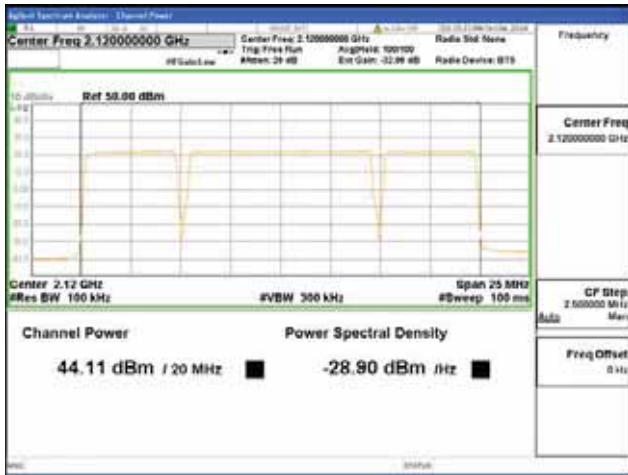

Report No.:
 CTK-2018-03329
 Page (188) / (2957)
 Pages

ANT 2

Band 66, BW 5MHz + BW 10MHz + BW 5MHz, Multi 3 carrier(Contiguous), 4TX, Bottom

QPSK

16QAM

64QAM

256QAM

CTK Co., Ltd.
 (Ho-dong), 113, Yejik-ro, Cheoin-gu,
 Yongin-si, Gyeonggi-do, Korea
 Tel: +82-31-339-9970
 Fax: +82-31-624-9501