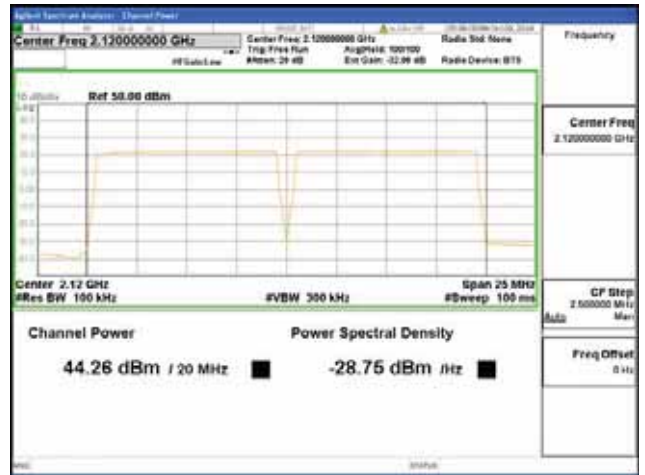

Band 66, BW 10MHz + BW 10MHz, Multi 2 carrier(Contiguous), 4TX, Bottom

QPSK

16QAM

64QAM

256QAM

Band 66, BW 10MHz + BW 10MHz, Multi 2 carrier(Contiguous), 4TX, Top

QPSK

16QAM