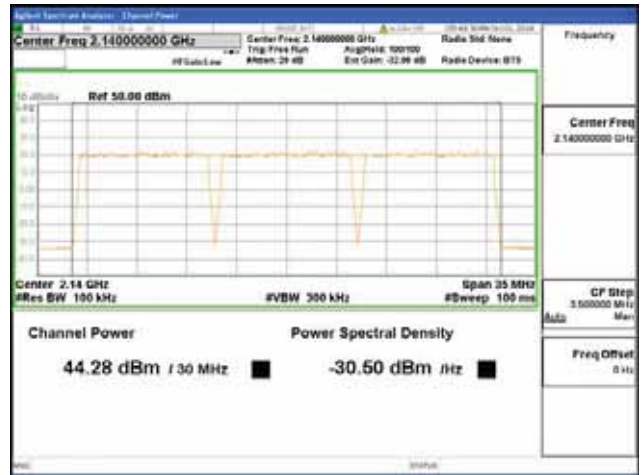

CTK Co., Ltd.
(Ho-dong), 113, Yejik-ro, Cheoin-gu,
Yongin-si, Gyeonggi-do, Korea
Tel: +82-31-339-9970
Fax: +82-31-624-9501

Report No.:
CTK-2018-03329
Page (168) / (2957)
Pages

Band 66, BW 10MHz + BW 10MHz + BW 10MHz, Multi 3 carrier(Contiguous), 4TX, Middle

QPSK

16QAM

64QAM

256QAM