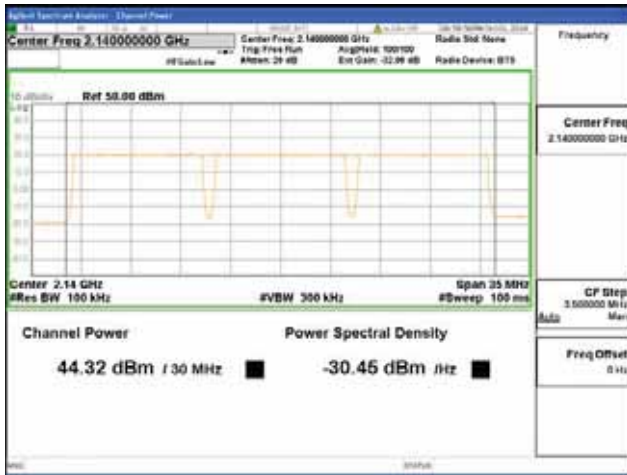

CTK Co., Ltd.
(Ho-dong), 113, Yejik-ro, Cheoin-gu,
Yongin-si, Gyeonggi-do, Korea
Tel: +82-31-339-9970
Fax: +82-31-624-9501

Report No.:
CTK-2018-03329
Page (162) / (2957)
Pages

Band 66, BW 10MHz + BW 10MHz + BW 10MHz, Multi 3 carrier(Contiguous), 4TX, Middle

QPSK

16QAM

64QAM

256QAM