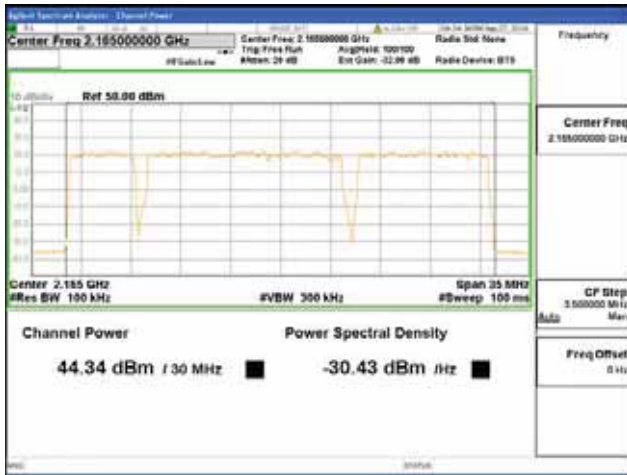

CTK Co., Ltd.
(Ho-dong), 113, Yejik-ro, Cheoin-gu,
Yongin-si, Gyeonggi-do, Korea
Tel: +82-31-339-9970
Fax: +82-31-624-9501

Report No.:
CTK-2018-03329
Page (160) / (2957)
Pages

Band 66, BW 5MHz + BW 15MHz + BW 10MHz, Multi 3 carrier(Contiguous), 4TX, Top

QPSK