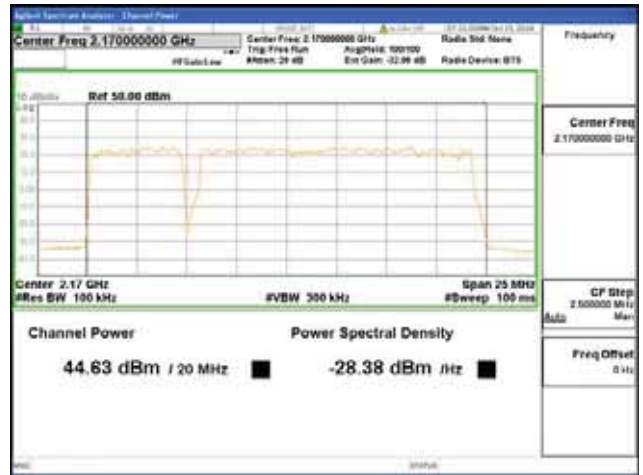

CTK Co., Ltd.
(Ho-dong), 113, Yejik-ro, Cheoin-gu,
Yongin-si, Gyeonggi-do, Korea
Tel: +82-31-339-9970
Fax: +82-31-624-9501

Report No.:
CTK-2018-03329
Page (114) / (2957)
Pages

Band 66, BW 5MHz + BW 15MHz, Multi 2 carrier(Contiguous), 4TX, Top

QPSK

16QAM

64QAM

256QAM