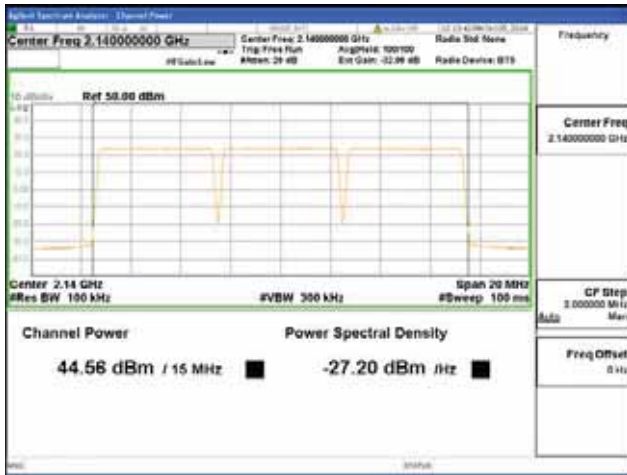

Report No.:
CTK-2018-03329
Page (204) / (2957)
Pages

Band 66, BW 5MHz + BW 5MHz + BW 5MHz, Multi 3 carrier(Contiguous), 4TX, Middle

QPSK

16QAM

64QAM

256QAM

CTK Co., Ltd.
 (Ho-dong), 113, Yejik-ro, Cheoin-gu,
 Yongin-si, Gyeonggi-do, Korea
 Tel: +82-31-339-9970
 Fax: +82-31-624-9501