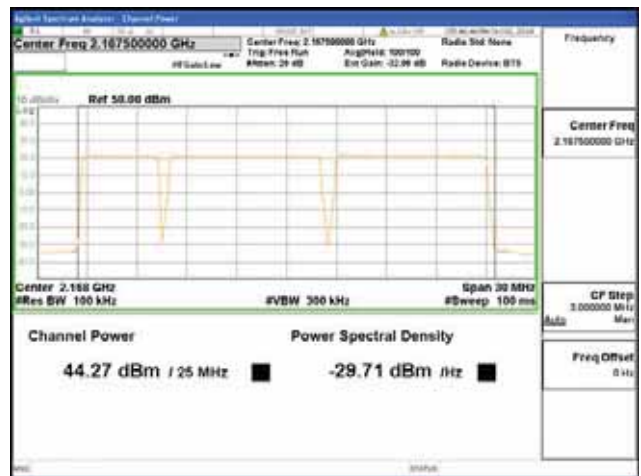

Report No.:
 CTK-2018-03329
 Page (184) / (2957)
 Pages

Band 66, BW 5MHz + BW 10MHz + BW 10MHz, Multi 3 carrier(Contiguous), 4TX, Top

QPSK

16QAM

64QAM

256QAM

CTK Co., Ltd.
 (Ho-dong), 113, Yejik-ro, Cheoin-gu,
 Yongin-si, Gyeonggi-do, Korea
 Tel: +82-31-339-9970
 Fax: +82-31-624-9501