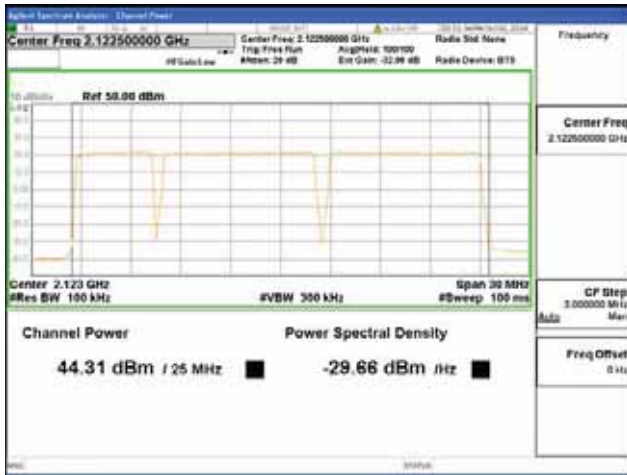

Report No.:
 CTK-2018-03329
 Page (179) / (2957)
 Pages

ANT 3

Band 66, BW 5MHz + BW 10MHz + BW 10MHz, Multi 3 carrier(Contiguous), 4TX, Bottom

QPSK

16QAM

64QAM

256QAM

CTK Co., Ltd.
 (Ho-dong), 113, Yejik-ro, Cheoin-gu,
 Yongin-si, Gyeonggi-do, Korea
 Tel: +82-31-339-9970
 Fax: +82-31-624-9501