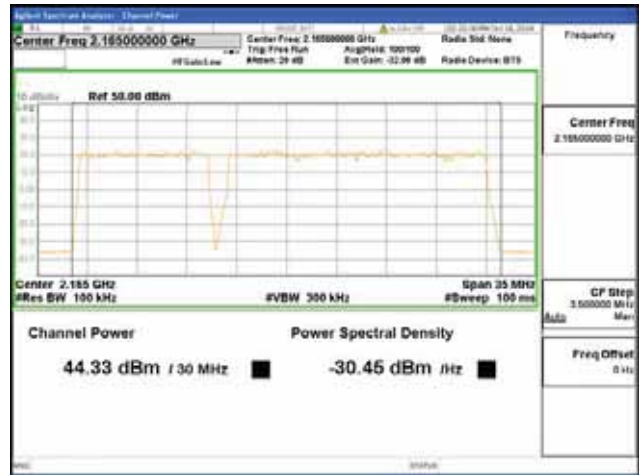

CTK Co., Ltd.
(Ho-dong), 113, Yejik-ro, Cheoin-gu,
Yongin-si, Gyeonggi-do, Korea
Tel: +82-31-339-9970
Fax: +82-31-624-9501

Report No.:
CTK-2018-03329
Page (146) / (2957)
Pages

Band 66, BW 10MHz + BW 20MHz, Multi 2 carrier(Contiguous), 4TX, Top

QPSK

16QAM

64QAM

256QAM