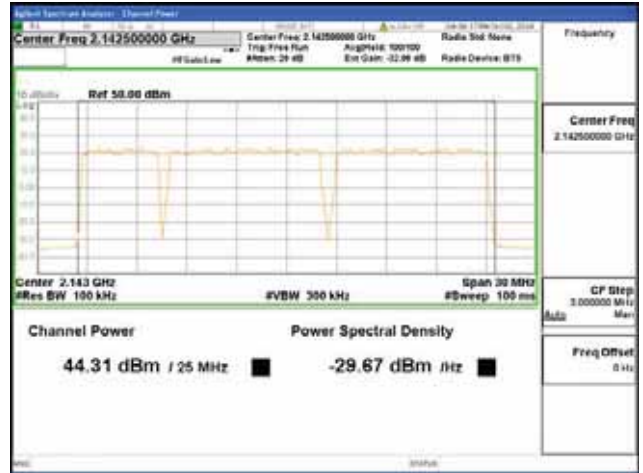

CTK Co., Ltd.
(Ho-dong), 113, Yejik-ro, Cheoin-gu,
Yongin-si, Gyeonggi-do, Korea
Tel: +82-31-339-9970
Fax: +82-31-624-9501

Report No.:
CTK-2018-03329
Page (180) / (2957)
Pages

Band 66, BW 5MHz + BW 10MHz + BW 10MHz, Multi 3 carrier(Contiguous), 4TX, Middle

QPSK

16QAM

64QAM

256QAM