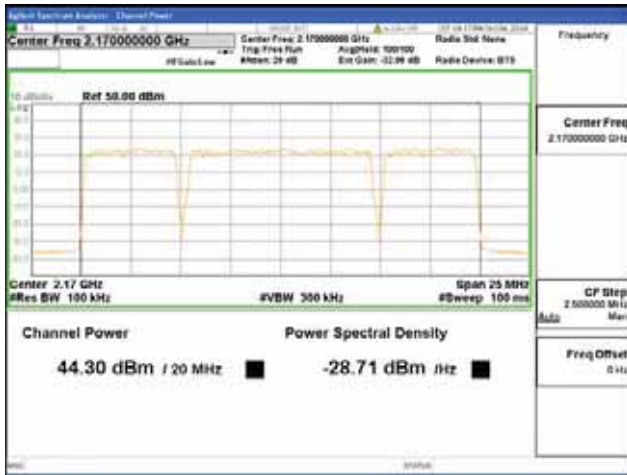

CTK Co., Ltd.
(Ho-dong), 113, Yejik-ro, Cheoin-gu,
Yongin-si, Gyeonggi-do, Korea
Tel: +82-31-339-9970
Fax: +82-31-624-9501

Report No.:
CTK-2018-03329
Page (196) / (2957)
Pages

Band 66, BW 5MHz + BW 10MHz + BW 5MHz, Multi 3 carrier(Contiguous), 4TX, Top

QPSK