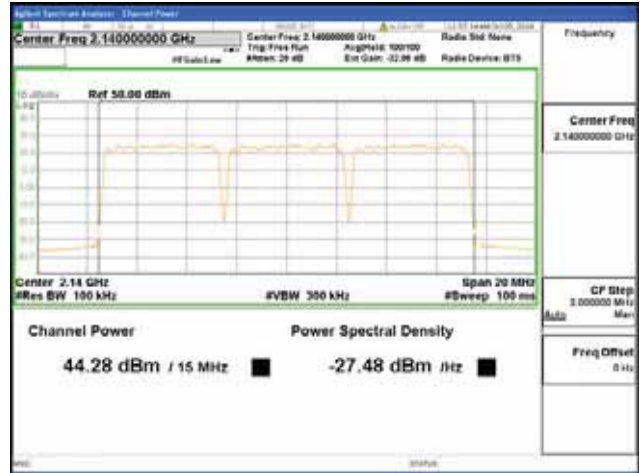

CTK Co., Ltd.
(Ho-dong), 113, Yejik-ro, Cheoin-gu,
Yongin-si, Gyeonggi-do, Korea
Tel: +82-31-339-9970
Fax: +82-31-624-9501

Report No.:
CTK-2018-03329
Page (204) / (2957)
Pages

Band 66, BW 5MHz + BW 5MHz + BW 5MHz, Multi 3 carrier(Contiguous), 4TX, Middle

QPSK

16QAM

64QAM

256QAM