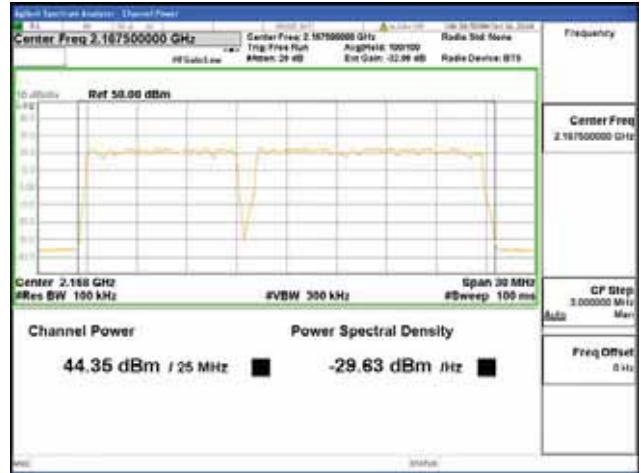

CTK Co., Ltd.
(Ho-dong), 113, Yejik-ro, Cheoin-gu,
Yongin-si, Gyeonggi-do, Korea
Tel: +82-31-339-9970
Fax: +82-31-624-9501

Report No.:
CTK-2018-03329
Page (140) / (2957)
Pages

Band 66, BW 10MHz + BW 15MHz, Multi 2 carrier(Contiguous), 4TX, Top

QPSK

16QAM