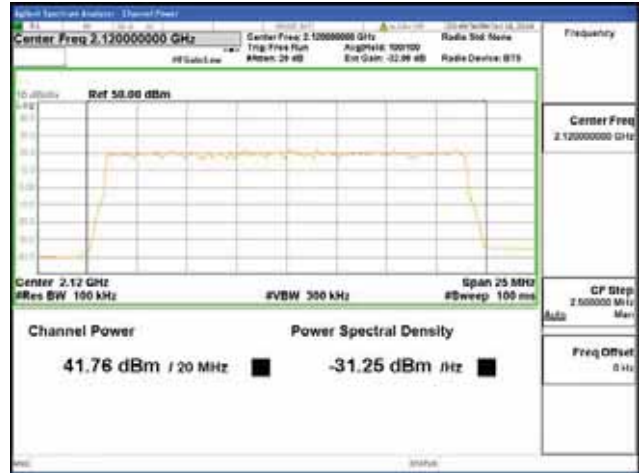

CTK Co., Ltd.
(Ho-dong), 113, Yejik-ro, Cheoin-gu,
Yongin-si, Gyeonggi-do, Korea
Tel: +82-31-339-9970
Fax: +82-31-624-9501

Report No.:
CTK-2018-03329
Page (209) / (2957)
Pages

ANT 1

Band 66, BW 20MHz + BW 10MHz, Multi 2 carrier(Non-Contiguous), 4TX, Bottom

QPSK

16QAM