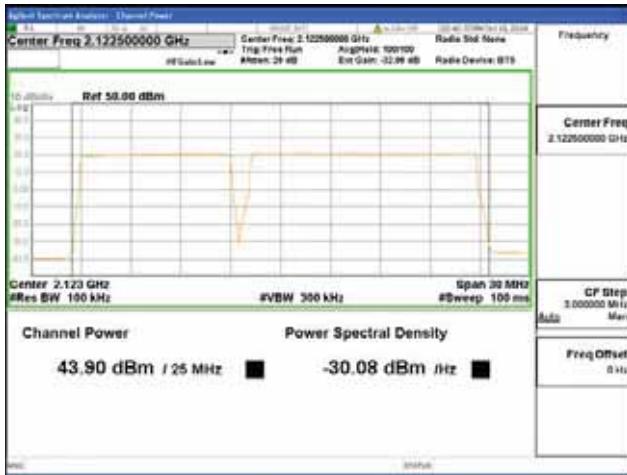

ANT 4

Band 66, BW 10MHz + BW 15MHz, Multi 2 carrier(Contiguous), 4TX, Bottom

QPSK

16QAM

64QAM

256QAM

CTK Co., Ltd.
(Ho-dong), 113, Yejik-ro, Cheoin-gu,
Yongin-si, Gyeonggi-do, Korea
Tel: +82-31-339-9970
Fax: +82-31-624-9501