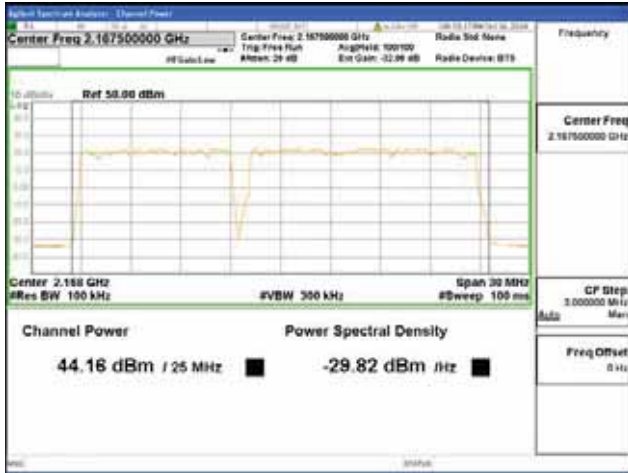

64QAM

256QAM

Band 66, BW 10MHz + BW 15MHz, Multi 2 carrier(Contiguous), 4TX, Top

QPSK

16QAM

64QAM

256QAM

CTK Co., Ltd.
 (Ho-dong), 113, Yejik-ro, Cheoin-gu,
 Yongin-si, Gyeonggi-do, Korea
 Tel: +82-31-339-9970
 Fax: +82-31-624-9501