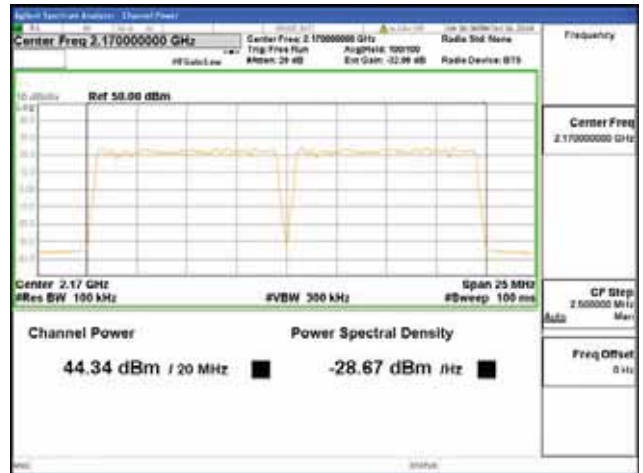

CTK Co., Ltd.
(Ho-dong), 113, Yejik-ro, Cheoin-gu,
Yongin-si, Gyeonggi-do, Korea
Tel: +82-31-339-9970
Fax: +82-31-624-9501

Report No.:
CTK-2018-03329
Page (132) / (2957)
Pages

Band 66, BW 10MHz + BW 10MHz, Multi 2 carrier(Contiguous), 4TX, Top

QPSK

16QAM

64QAM

256QAM