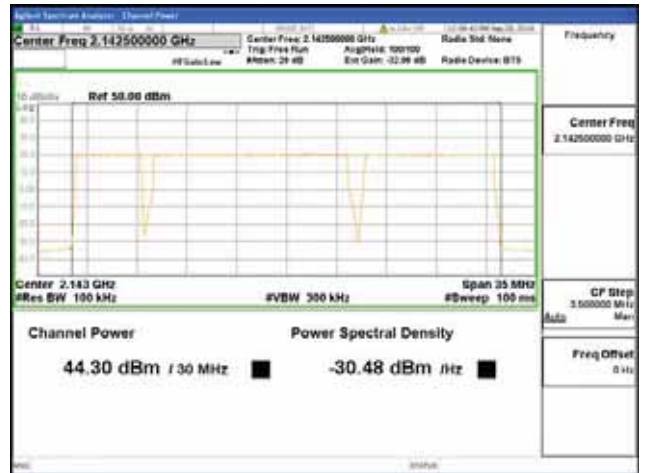

Report No.:
 CTK-2018-03329
 Page (153) / (2957)
 Pages

Band 66, BW 5MHz + BW 15MHz + BW 10MHz, Multi 3 carrier(Contiguous), 4TX, Middle

QPSK

16QAM

64QAM

256QAM

CTK Co., Ltd.
(Ho-dong), 113, Yejik-ro, Cheoin-gu,
Yongin-si, Gyeonggi-do, Korea
Tel: +82-31-339-9970
Fax: +82-31-624-9501