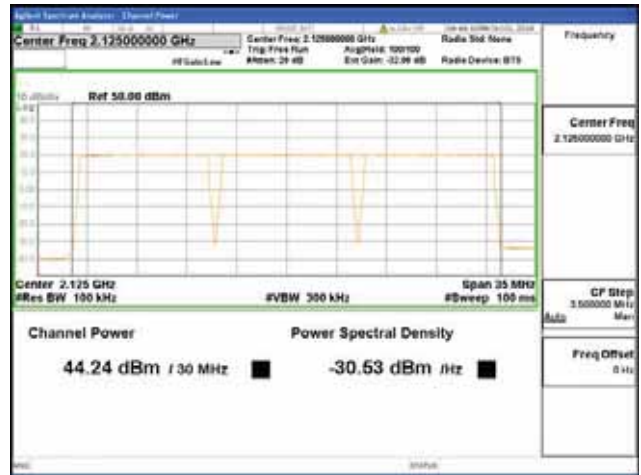

Report No.:
 CTK-2018-03329
 Page (167) / (2957)
 Pages

ANT 3

Band 66, BW 10MHz + BW 10MHz + BW 10MHz, Multi 3 carrier(Contiguous), 4TX, Bottom

QPSK

16QAM

64QAM

256QAM

CTK Co., Ltd.
 (Ho-dong), 113, Yejik-ro, Cheoin-gu,
 Yongin-si, Gyeonggi-do, Korea
 Tel: +82-31-339-9970
 Fax: +82-31-624-9501