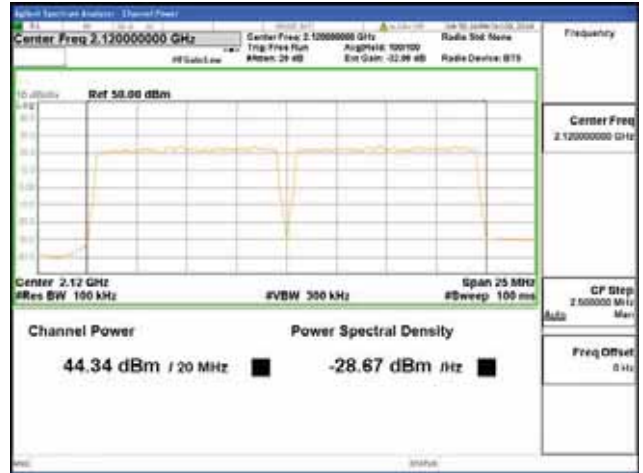

CTK Co., Ltd.
(Ho-dong), 113, Yejik-ro, Cheoin-gu,
Yongin-si, Gyeonggi-do, Korea
Tel: +82-31-339-9970
Fax: +82-31-624-9501

Report No.:
CTK-2018-03329
Page (127) / (2957)
Pages

ANT 2

Band 66, BW 10MHz + BW 10MHz, Multi 2 carrier(Contiguous), 4TX, Bottom

QPSK

16QAM

64QAM

256QAM