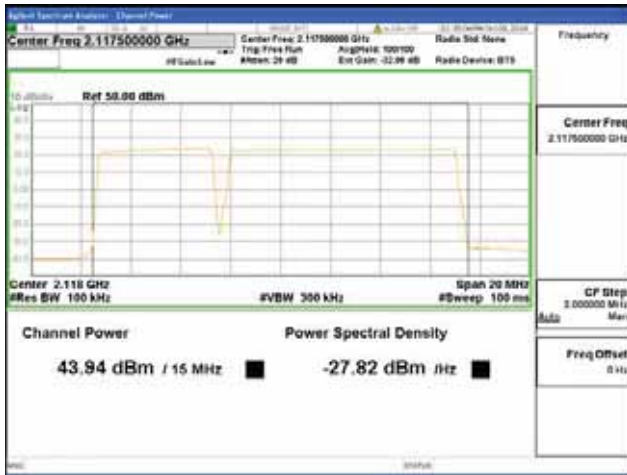

ANT 4

Band 66, BW 5MHz + BW 10MHz, Multi 2 carrier(Contiguous), 4TX, Bottom

QPSK

16QAM

64QAM

256QAM