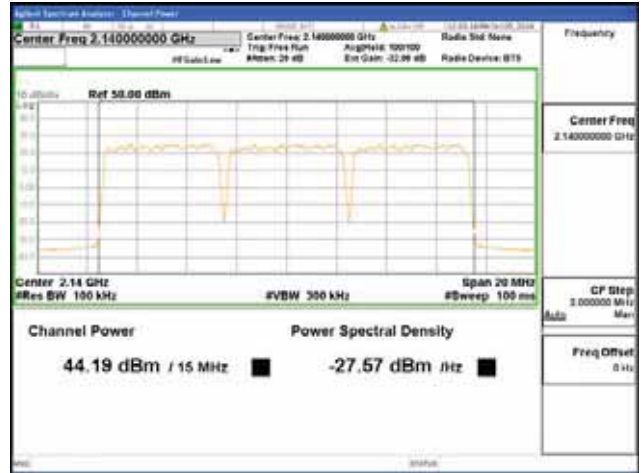

CTK Co., Ltd.
(Ho-dong), 113, Yejik-ro, Cheoin-gu,
Yongin-si, Gyeonggi-do, Korea
Tel: +82-31-339-9970
Fax: +82-31-624-9501

Report No.:
CTK-2018-03329
Page (207) / (2957)
Pages

Band 66, BW 5MHz + BW 5MHz + BW 5MHz, Multi 3 carrier(Contiguous), 4TX, Middle

QPSK

16QAM

64QAM

256QAM