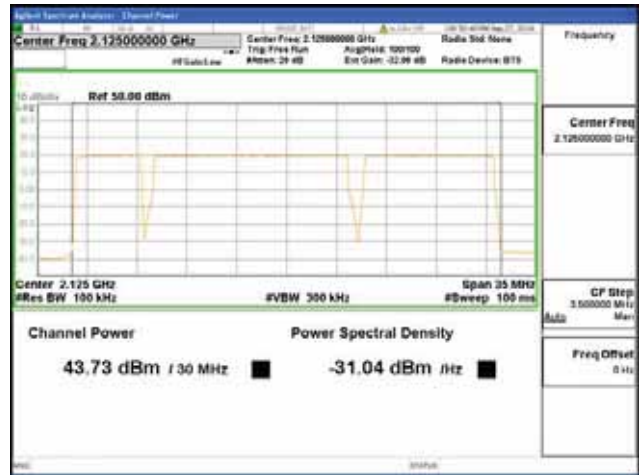

Report No.:
 CTK-2018-03329
 Page (149) / (2957)
 Pages

ANT 1

Band 66, BW 5MHz + BW 15MHz + BW 10MHz, Multi 3 carrier(Contiguous), 4TX, Bottom

QPSK

16QAM

64QAM

256QAM

CTK Co., Ltd.
(Ho-dong), 113, Yejik-ro, Cheoin-gu,
Yongin-si, Gyeonggi-do, Korea
Tel: +82-31-339-9970
Fax: +82-31-624-9501