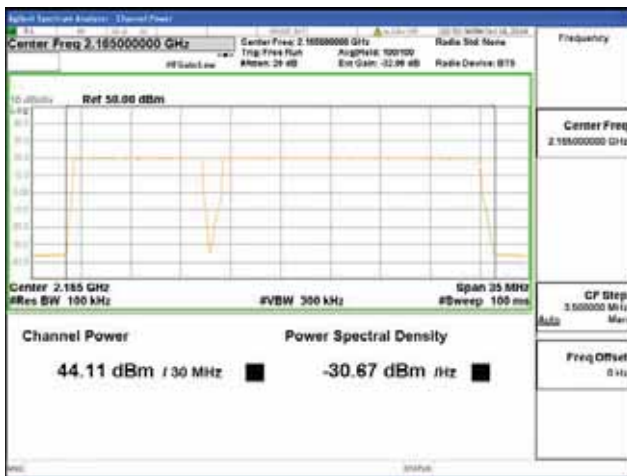

Report No.:
 CTK-2018-03329
 Page (146) / (2957)
 Pages

Band 66, BW 10MHz + BW 20MHz, Multi 2 carrier(Contiguous), 4TX, Top

QPSK

16QAM

64QAM

256QAM

CTK Co., Ltd.
(Ho-dong), 113, Yejik-ro, Cheoin-gu,
Yongin-si, Gyeonggi-do, Korea
Tel: +82-31-339-9970
Fax: +82-31-624-9501