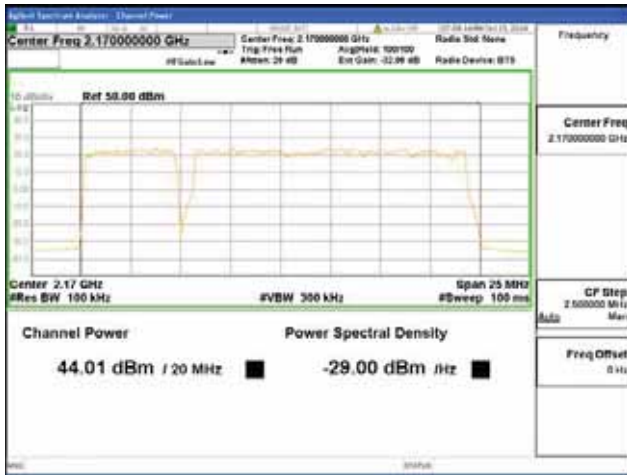

CTK Co., Ltd.
(Ho-dong), 113, Yejik-ro, Cheoin-gu,
Yongin-si, Gyeonggi-do, Korea
Tel: +82-31-339-9970
Fax: +82-31-624-9501

Report No.:
CTK-2018-03329
Page (110) / (2957)
Pages

Band 66, BW 5MHz + BW 15MHz, Multi 2 carrier(Contiguous), 4TX, Top

QPSK