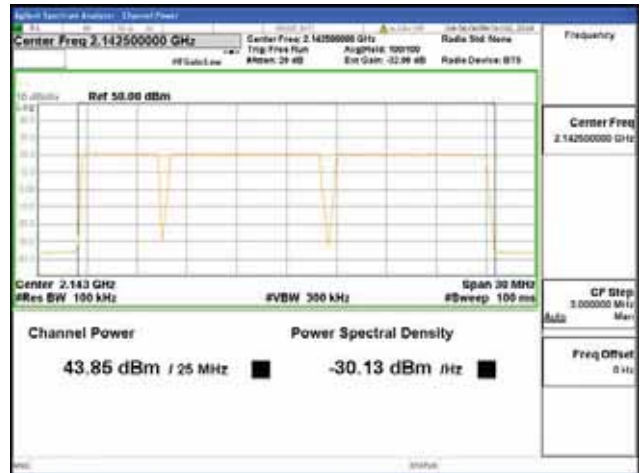

Report No.:
CTK-2018-03329
Page (174) / (2957)
Pages

Band 66, BW 5MHz + BW 10MHz + BW 10MHz, Multi 3 carrier(Contiguous), 4TX, Middle

QPSK

16QAM

64QAM

256QAM

CTK Co., Ltd.
 (Ho-dong), 113, Yejik-ro, Cheoin-gu,
 Yongin-si, Gyeonggi-do, Korea
 Tel: +82-31-339-9970
 Fax: +82-31-624-9501