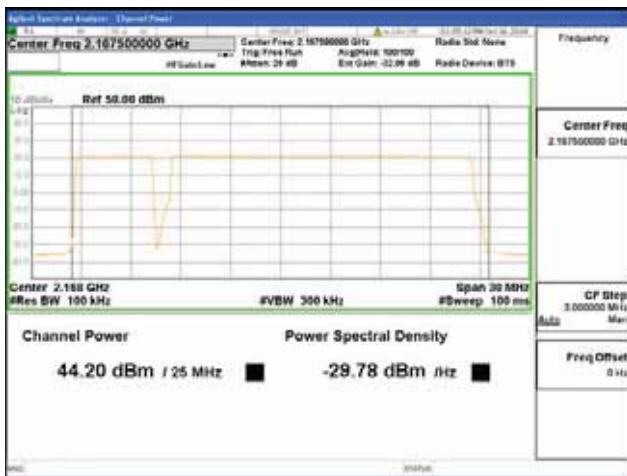

Band 66, BW 5MHz + BW 20MHz, Multi 2 carrier(Contiguous), 4TX, Top

QPSK

16QAM

64QAM

256QAM