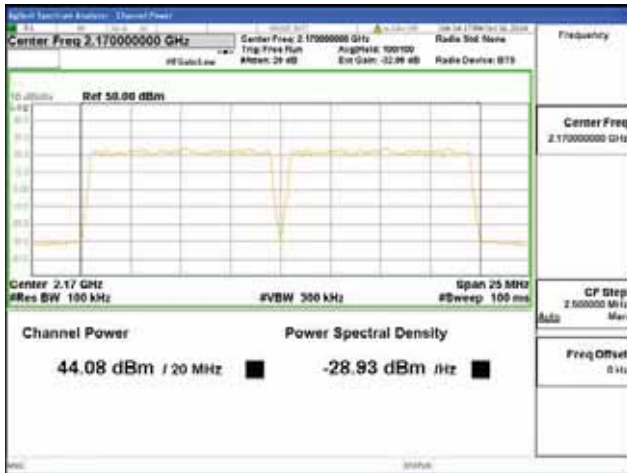

Band 66, BW 10MHz + BW 10MHz, Multi 2 carrier(Contiguous), 4TX, Bottom

QPSK

16QAM

64QAM

256QAM

Band 66, BW 10MHz + BW 10MHz, Multi 2 carrier(Contiguous), 4TX, Top

QPSK

16QAM