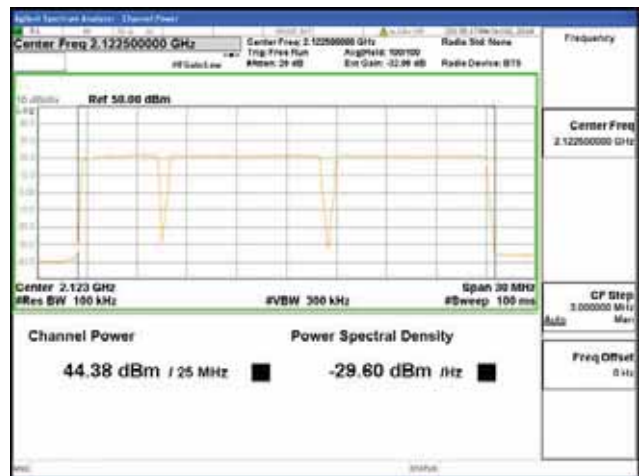

Report No.:
 CTK-2018-03329
 Page (176) / (2957)
 Pages

ANT 2

Band 66, BW 5MHz + BW 10MHz + BW 10MHz, Multi 3 carrier(Contiguous), 4TX, Bottom

QPSK

16QAM

64QAM

256QAM

CTK Co., Ltd.
 (Ho-dong), 113, Yejik-ro, Cheoin-gu,
 Yongin-si, Gyeonggi-do, Korea
 Tel: +82-31-339-9970
 Fax: +82-31-624-9501