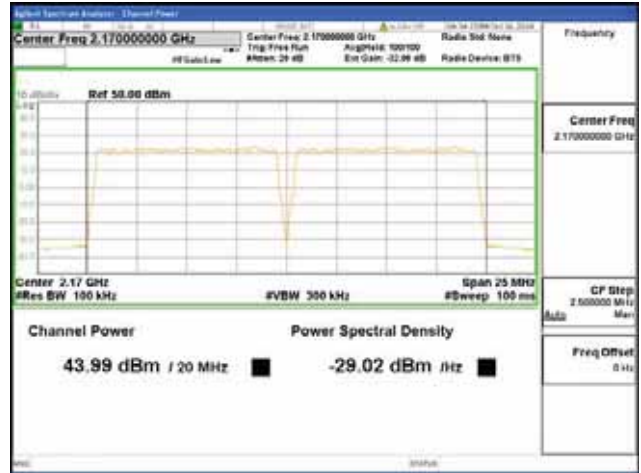

CTK Co., Ltd.
(Ho-dong), 113, Yejik-ro, Cheoin-gu,
Yongin-si, Gyeonggi-do, Korea
Tel: +82-31-339-9970
Fax: +82-31-624-9501

Report No.:
CTK-2018-03329
Page (130) / (2957)
Pages

Band 66, BW 10MHz + BW 10MHz, Multi 2 carrier(Contiguous), 4TX, Top

QPSK

16QAM

64QAM

256QAM