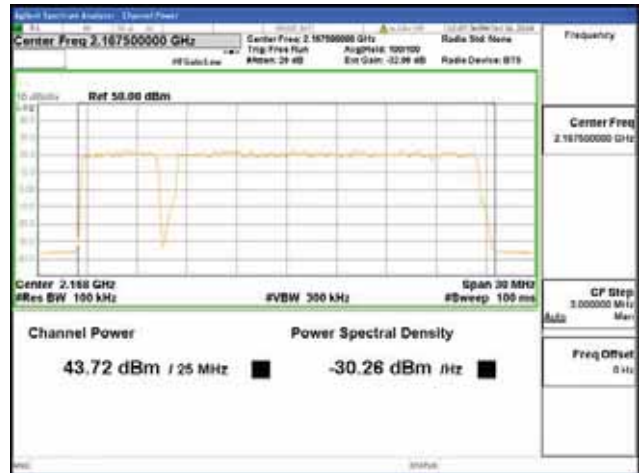

CTK Co., Ltd.
(Ho-dong), 113, Yejik-ro, Cheoin-gu,
Yongin-si, Gyeonggi-do, Korea
Tel: +82-31-339-9970
Fax: +82-31-624-9501

Report No.:
CTK-2018-03329
Page (118) / (2957)
Pages

Band 66, BW 5MHz + BW 20MHz, Multi 2 carrier(Contiguous), 4TX, Top

QPSK

16QAM

64QAM

256QAM