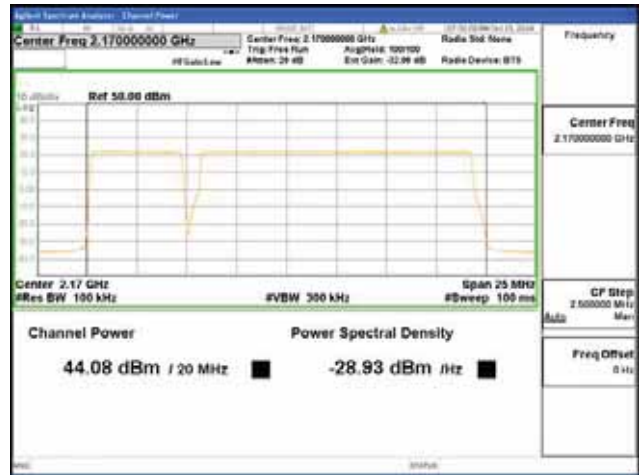

QPSK

16QAM

64QAM

256QAM

CTK Co., Ltd.
(Ho-dong), 113, Yejik-ro, Cheoin-gu,
Yongin-si, Gyeonggi-do, Korea
Tel: +82-31-339-9970
Fax: +82-31-624-9501

Report No.:
CTK-2018-03329
Page (113) / (2957)
Pages

ANT 3

Band 66, BW 5MHz + BW 15MHz, Multi 2 carrier(Contiguous), 4TX, Bottom