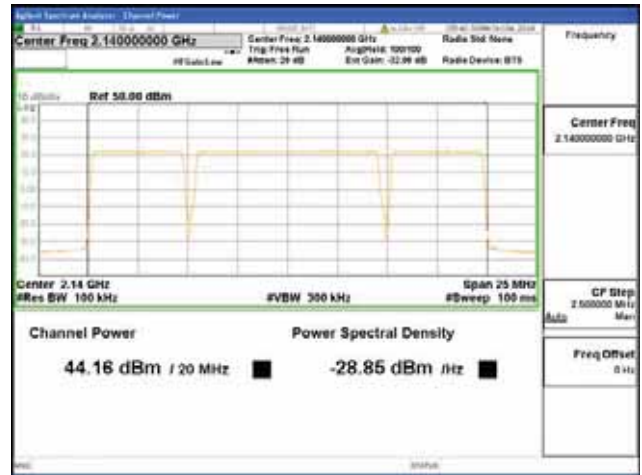

Report No.:
 CTK-2018-03329
 Page (189) / (2957)
 Pages

Band 66, BW 5MHz + BW 10MHz + BW 5MHz, Multi 3 carrier(Contiguous), 4TX, Middle

QPSK

16QAM

64QAM

256QAM

CTK Co., Ltd.
 (Ho-dong), 113, Yejik-ro, Cheoin-gu,
 Yongin-si, Gyeonggi-do, Korea
 Tel: +82-31-339-9970
 Fax: +82-31-624-9501