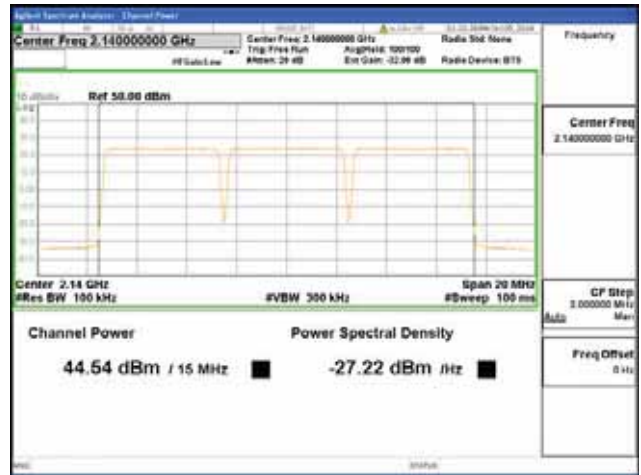

Report No.:
CTK-2018-03329
Page (204) / (2957)
Pages

Band 66, BW 5MHz + BW 5MHz + BW 5MHz, Multi 3 carrier(Contiguous), 4TX, Middle

QPSK

16QAM

64QAM

256QAM

CTK Co., Ltd.
 (Ho-dong), 113, Yejik-ro, Cheoin-gu,
 Yongin-si, Gyeonggi-do, Korea
 Tel: +82-31-339-9970
 Fax: +82-31-624-9501