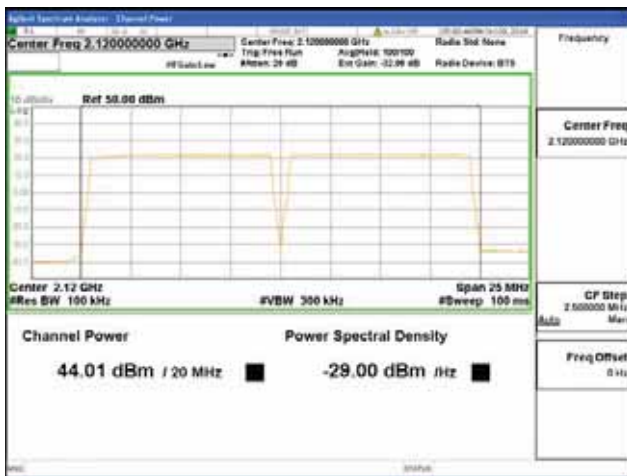

ANT 3

Band 66, BW 10MHz + BW 10MHz, Multi 2 carrier(Contiguous), 4TX, Bottom

QPSK

16QAM

64QAM

256QAM

CTK Co., Ltd.
(Ho-dong), 113, Yejik-ro, Cheoin-gu,
Yongin-si, Gyeonggi-do, Korea
Tel: +82-31-339-9970
Fax: +82-31-624-9501