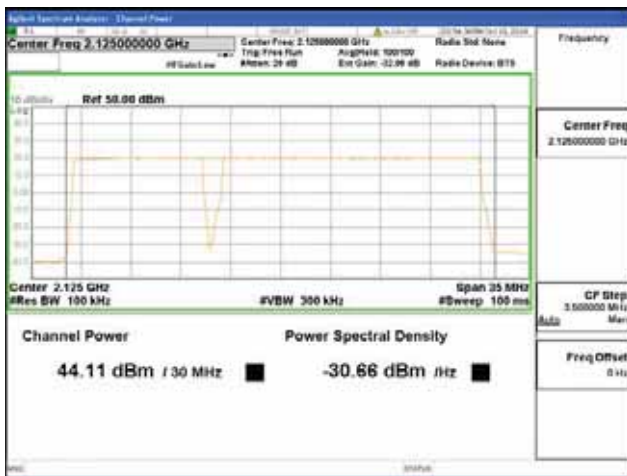

ANT 3

Band 66, BW 10MHz + BW 20MHz, Multi 2 carrier(Contiguous), 4TX, Bottom

QPSK

16QAM

64QAM

256QAM

CTK Co., Ltd.
 (Ho-dong), 113, Yejik-ro, Cheoin-gu,
 Yongin-si, Gyeonggi-do, Korea
 Tel: +82-31-339-9970
 Fax: +82-31-624-9501