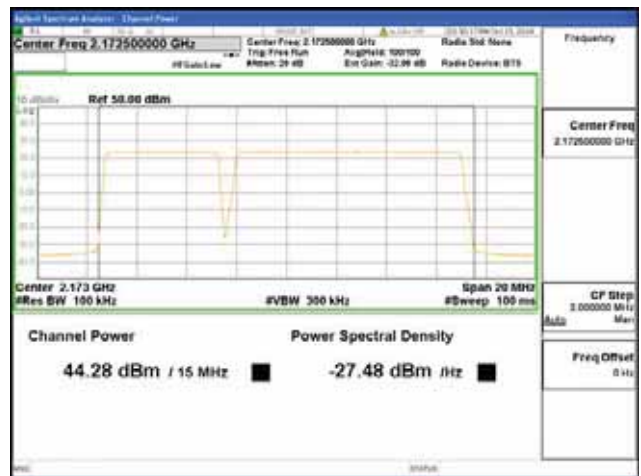

QPSK

16QAM

64QAM

256QAM

ANT 1

Band 66, BW 5MHz + BW 15MHz, Multi 2 carrier(Contiguous), 4TX, Bottom

QPSK

16QAM