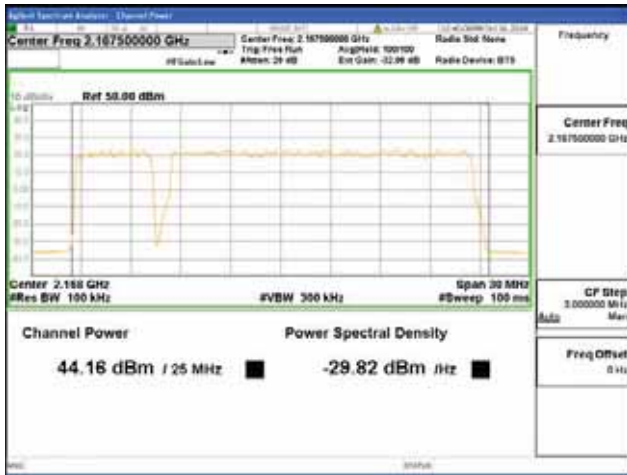

ANT 4

Band 66, BW 5MHz + BW 20MHz, Multi 2 carrier(Contiguous), 4TX, Bottom

QPSK

16QAM

64QAM

256QAM

Band 66, BW 5MHz + BW 20MHz, Multi 2 carrier(Contiguous), 4TX, Top

QPSK