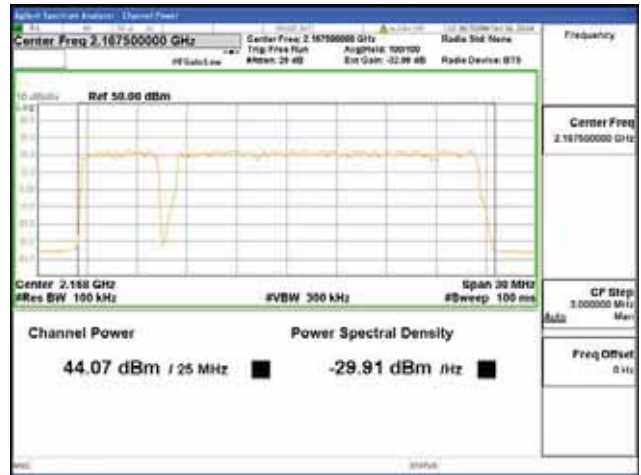

Band 66, BW 5MHz + BW 20MHz, Multi 2 carrier(Contiguous), 4TX, Top

16QAM