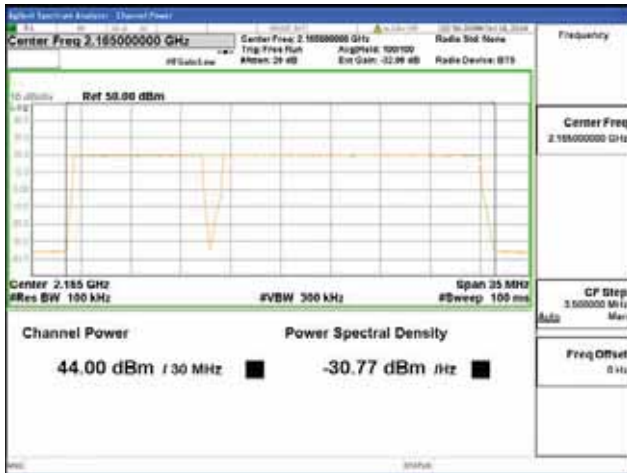

Band 66, BW 10MHz + BW 20MHz, Multi 2 carrier(Contiguous), 4TX, Top

QPSK

16QAM

64QAM

256QAM