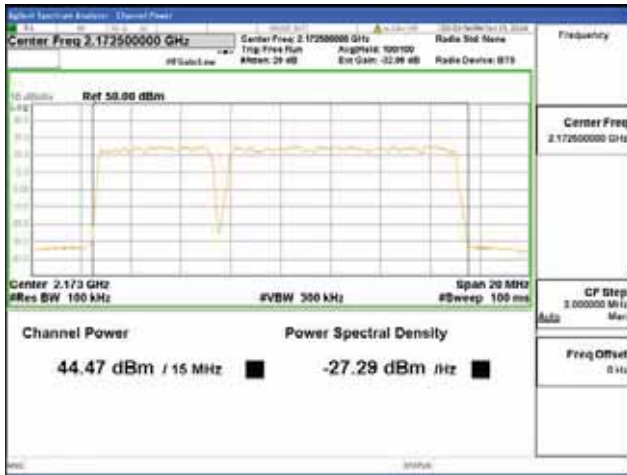

CTK Co., Ltd.
(Ho-dong), 113, Yejik-ro, Cheoin-gu,
Yongin-si, Gyeonggi-do, Korea
Tel: +82-31-339-9970
Fax: +82-31-624-9501

Report No.:
CTK-2018-03329
Page (106) / (2957)
Pages

Band 66, BW 5MHz + BW 10MHz, Multi 2 carrier(Contiguous), 4TX, Top

QPSK