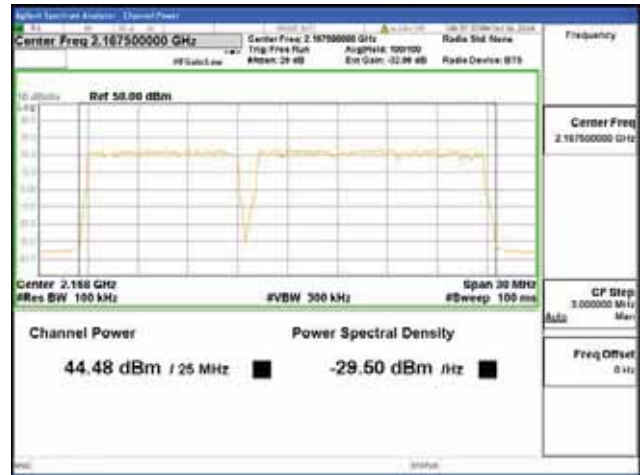

Band 66, BW 10MHz + BW 15MHz, Multi 2 carrier(Contiguous), 4TX, Top

QPSK

16QAM