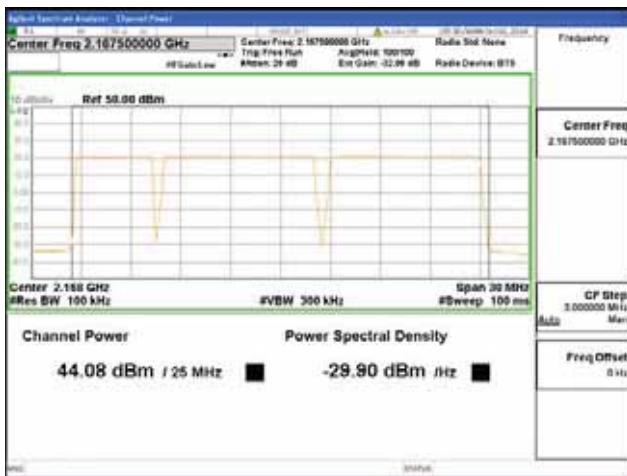

Report No.:
 CTK-2018-03329
 Page (175) / (2957)
 Pages

Band 66, BW 5MHz + BW 10MHz + BW 10MHz, Multi 3 carrier(Contiguous), 4TX, Top

QPSK

16QAM

64QAM

256QAM

CTK Co., Ltd.
 (Ho-dong), 113, Yejik-ro, Cheoin-gu,
 Yongin-si, Gyeonggi-do, Korea
 Tel: +82-31-339-9970
 Fax: +82-31-624-9501