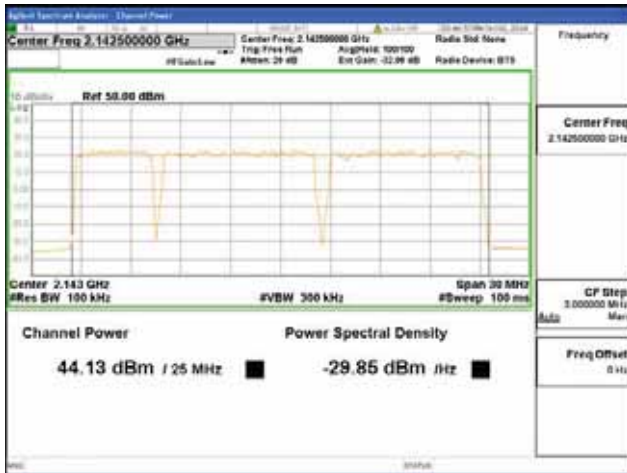

CTK Co., Ltd.
(Ho-dong), 113, Yejik-ro, Cheoin-gu,
Yongin-si, Gyeonggi-do, Korea
Tel: +82-31-339-9970
Fax: +82-31-624-9501

Report No.:
CTK-2018-03329
Page (174) / (2957)
Pages

Band 66, BW 5MHz + BW 10MHz + BW 10MHz, Multi 3 carrier(Contiguous), 4TX, Middle

QPSK