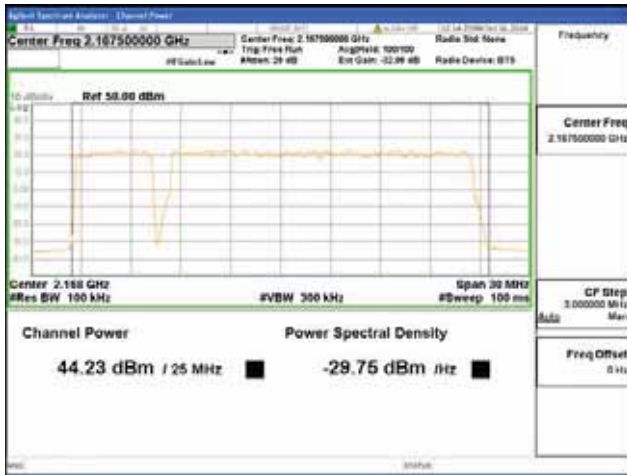

Band 66, BW 5MHz + BW 20MHz, Multi 2 carrier(Contiguous), 4TX, Top

QPSK