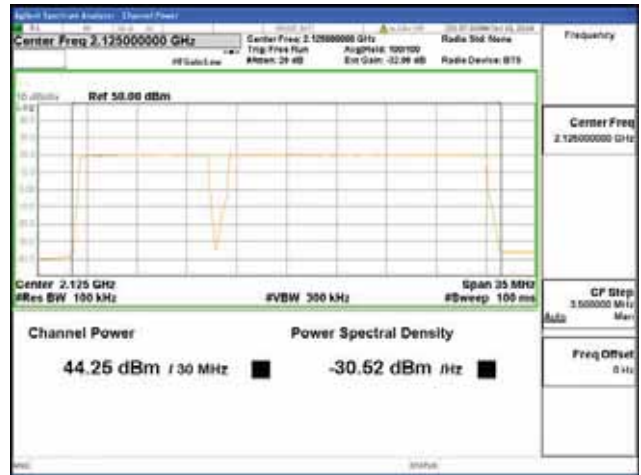

Report No.:
 CTK-2018-03329
 Page (143) / (2957)
 Pages

ANT 2
Band 66, BW 10MHz + BW 20MHz, Multi 2 carrier(Contiguous), 4TX, Bottom

QPSK

16QAM

64QAM

256QAM

Band 66, BW 10MHz + BW 20MHz, Multi 2 carrier(Contiguous), 4TX, Top