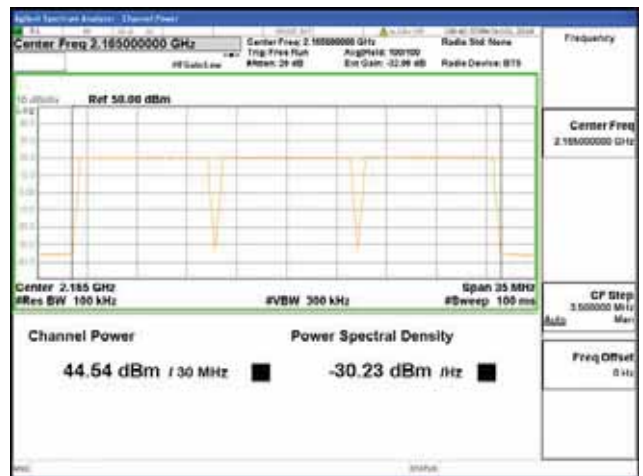

Band 66, BW 10MHz + BW 10MHz + BW 10MHz, Multi 3 carrier(Contiguous), 4TX, Top

QPSK

16QAM

64QAM

256QAM

CTK Co., Ltd.
(Ho-dong), 113, Yejik-ro, Cheoin-gu,
Yongin-si, Gyeonggi-do, Korea
Tel: +82-31-339-9970
Fax: +82-31-624-9501