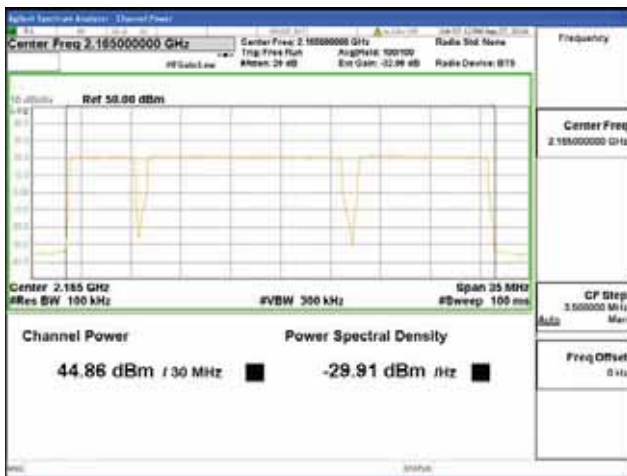

Report No.:
 CTK-2018-03329
 Page (157) / (2957)
 Pages

Band 66, BW 5MHz + BW 15MHz + BW 10MHz, Multi 3 carrier(Contiguous), 4TX, Top

QPSK

16QAM

64QAM

256QAM

CTK Co., Ltd.
 (Ho-dong), 113, Yejik-ro, Cheoin-gu,
 Yongin-si, Gyeonggi-do, Korea
 Tel: +82-31-339-9970
 Fax: +82-31-624-9501