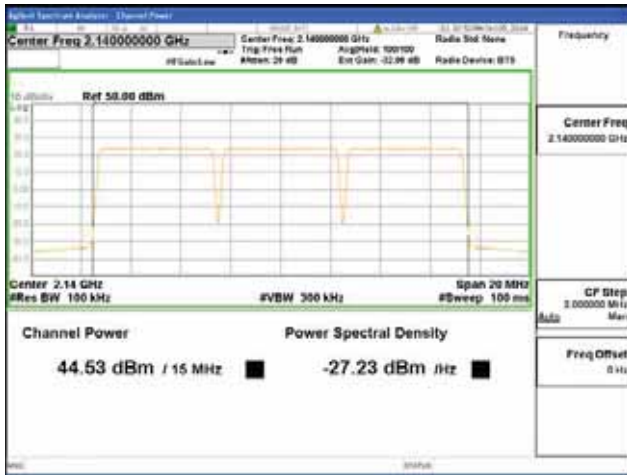

Report No.:
 CTK-2018-03329
 Page (201) / (2957)
 Pages

Band 66, BW 5MHz + BW 5MHz + BW 5MHz, Multi 3 carrier(Contiguous), 4TX, Middle

QPSK

16QAM

64QAM

256QAM

CTK Co., Ltd.
 (Ho-dong), 113, Yejik-ro, Cheoin-gu,
 Yongin-si, Gyeonggi-do, Korea
 Tel: +82-31-339-9970
 Fax: +82-31-624-9501