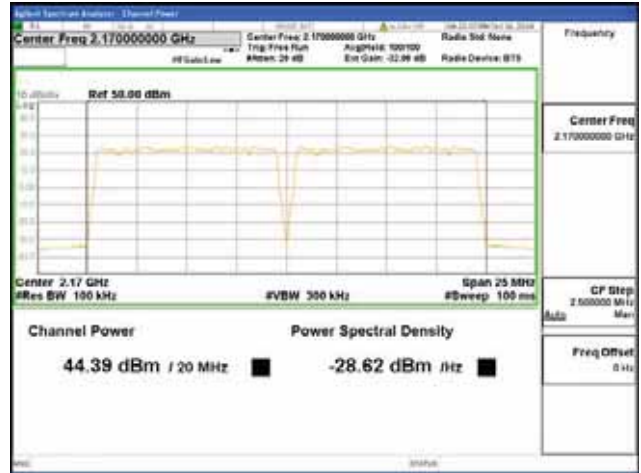

CTK Co., Ltd.
(Ho-dong), 113, Yejik-ro, Cheoin-gu,
Yongin-si, Gyeonggi-do, Korea
Tel: +82-31-339-9970
Fax: +82-31-624-9501

Report No.:
CTK-2018-03329
Page (128) / (2957)
Pages

Band 66, BW 10MHz + BW 10MHz, Multi 2 carrier(Contiguous), 4TX, Top

QPSK

16QAM

64QAM

256QAM