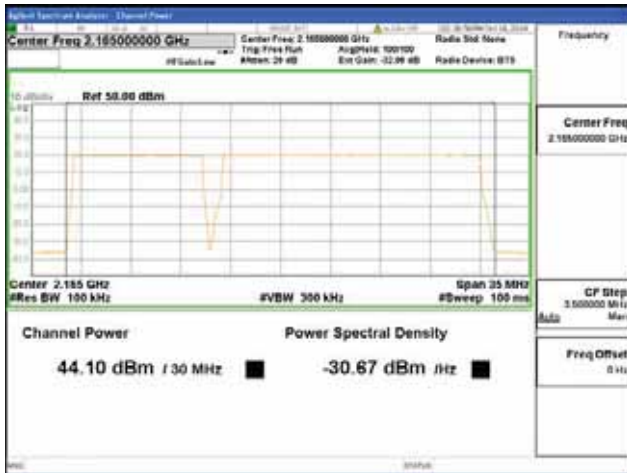

Report No.:
 CTK-2018-03329
 Page (148) / (2957)
 Pages

Band 66, BW 10MHz + BW 20MHz, Multi 2 carrier(Contiguous), 4TX, Top

QPSK

16QAM

64QAM

256QAM

CTK Co., Ltd.
 (Ho-dong), 113, Yejik-ro, Cheoin-gu,
 Yongin-si, Gyeonggi-do, Korea
 Tel: +82-31-339-9970
 Fax: +82-31-624-9501