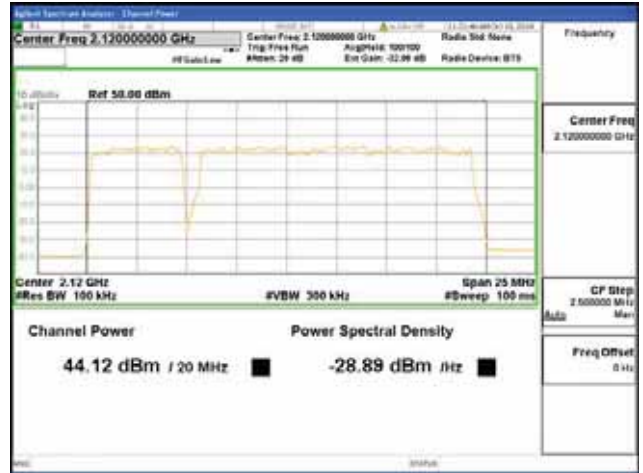

QPSK

16QAM

64QAM

256QAM

ANT 1

Band 66, BW 5MHz + BW 15MHz, Multi 2 carrier(Contiguous), 4TX, Bottom

QPSK

16QAM