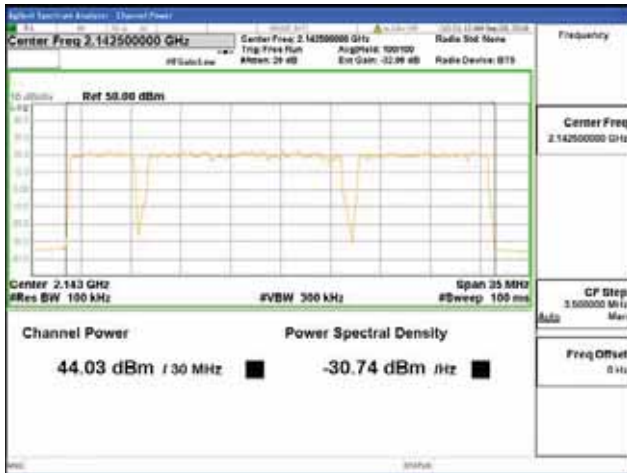

CTK Co., Ltd.
(Ho-dong), 113, Yejik-ro, Cheoin-gu,
Yongin-si, Gyeonggi-do, Korea
Tel: +82-31-339-9970
Fax: +82-31-624-9501

Report No.:
CTK-2018-03329
Page (159) / (2957)
Pages

Band 66, BW 5MHz + BW 15MHz + BW 10MHz, Multi 3 carrier(Contiguous), 4TX, Middle

QPSK