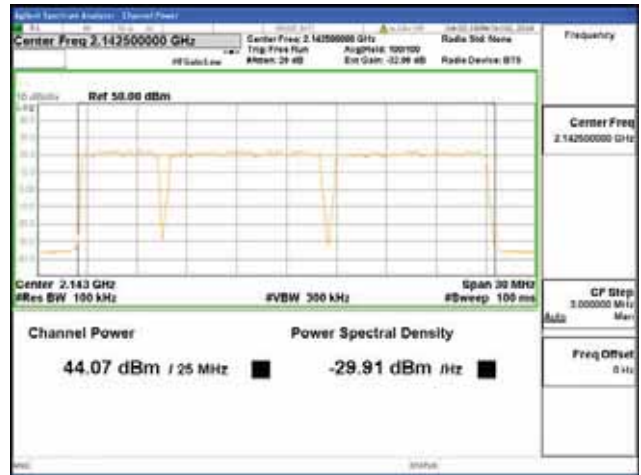

CTK Co., Ltd.
(Ho-dong), 113, Yejik-ro, Cheoin-gu,
Yongin-si, Gyeonggi-do, Korea
Tel: +82-31-339-9970
Fax: +82-31-624-9501

Report No.:
CTK-2018-03329
Page (183) / (2957)
Pages

Band 66, BW 5MHz + BW 10MHz + BW 10MHz, Multi 3 carrier(Contiguous), 4TX, Middle

QPSK

16QAM

64QAM

256QAM