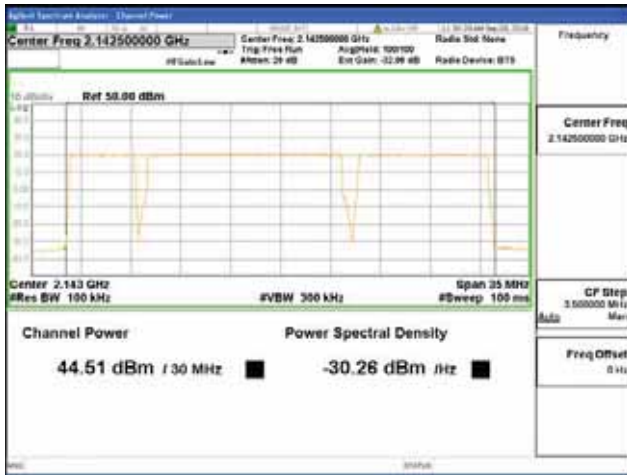

Report No.:
 CTK-2018-03329
 Page (156) / (2957)
 Pages

Band 66, BW 5MHz + BW 15MHz + BW 10MHz, Multi 3 carrier(Contiguous), 4TX, Middle

QPSK

16QAM

64QAM

256QAM

CTK Co., Ltd.
 (Ho-dong), 113, Yejik-ro, Cheoin-gu,
 Yongin-si, Gyeonggi-do, Korea
 Tel: +82-31-339-9970
 Fax: +82-31-624-9501