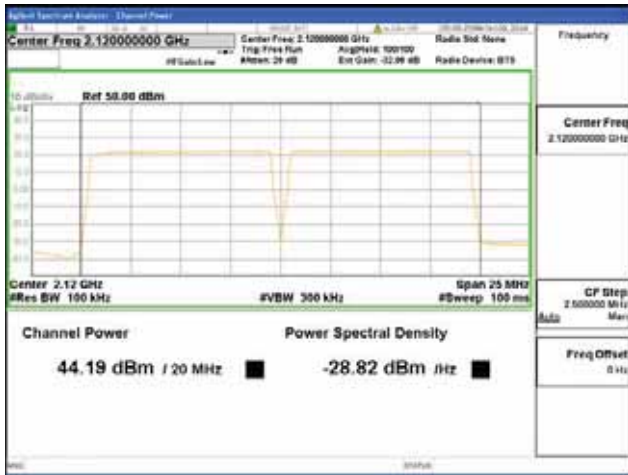

Band 66, BW 10MHz + BW 10MHz, Multi 2 carrier(Contiguous), 4TX, Bottom

QPSK

16QAM

64QAM

256QAM

Band 66, BW 10MHz + BW 10MHz, Multi 2 carrier(Contiguous), 4TX, Top

QPSK

16QAM