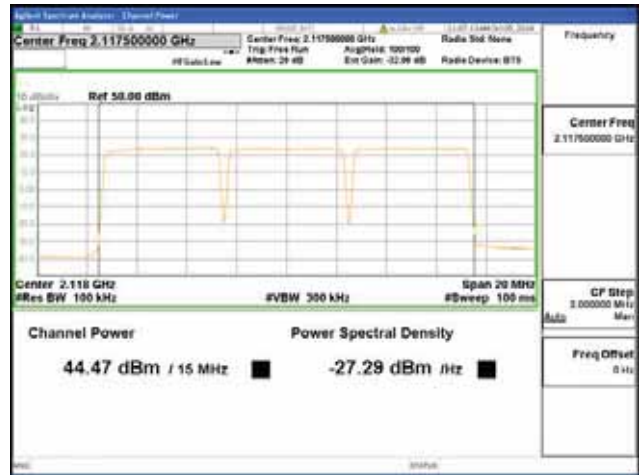

Report No.:
 CTK-2018-03329
 Page (203) / (2957)
 Pages

ANT 3

Band 66, BW 5MHz + BW 5MHz + BW 5MHz, Multi 3 carrier(Contiguous), 4TX, Bottom

QPSK

16QAM

64QAM

256QAM

CTK Co., Ltd.
(Ho-dong), 113, Yejik-ro, Cheoin-gu,
Yongin-si, Gyeonggi-do, Korea
Tel: +82-31-339-9970
Fax: +82-31-624-9501