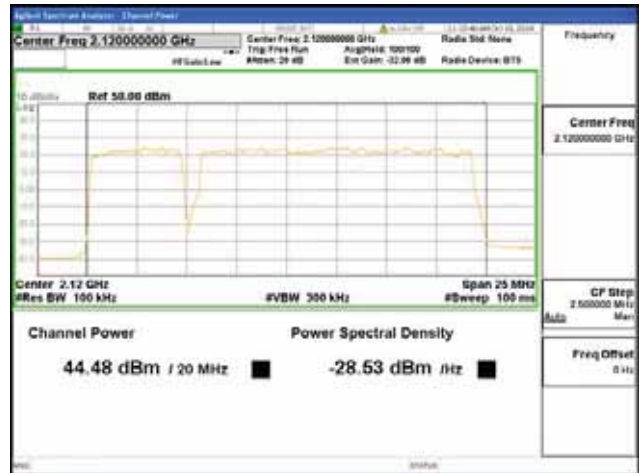

CTK Co., Ltd.
(Ho-dong), 113, Yejik-ro, Cheoin-gu,
Yongin-si, Gyeonggi-do, Korea
Tel: +82-31-339-9970
Fax: +82-31-624-9501

Report No.:
CTK-2018-03329
Page (113) / (2957)
Pages

ANT 3

Band 66, BW 5MHz + BW 15MHz, Multi 2 carrier(Contiguous), 4TX, Bottom

QPSK

16QAM