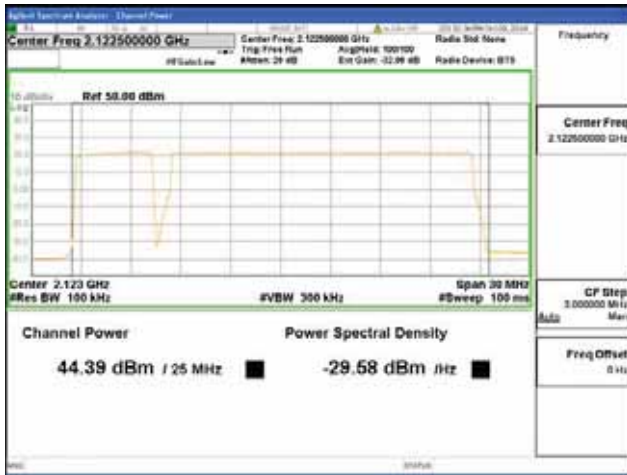

Report No.:
 CTK-2018-03329
 Page (119) / (2957)
 Pages

ANT 2
Band 66, BW 5MHz + BW 20MHz, Multi 2 carrier(Contiguous), 4TX, Bottom

QPSK

16QAM

64QAM

256QAM

Band 66, BW 5MHz + BW 20MHz, Multi 2 carrier(Contiguous), 4TX, Top