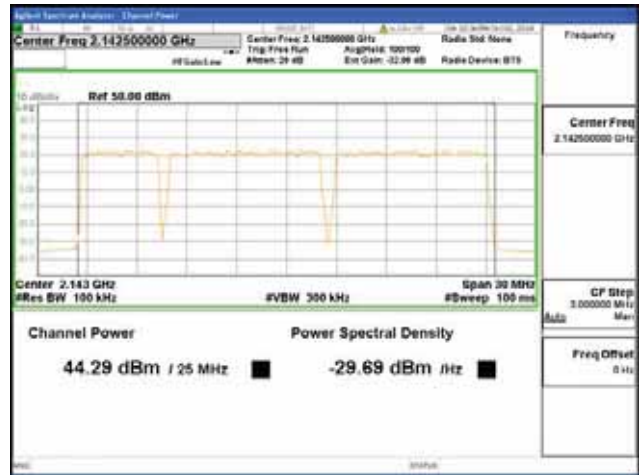

CTK Co., Ltd.
(Ho-dong), 113, Yejik-ro, Cheoin-gu,
Yongin-si, Gyeonggi-do, Korea
Tel: +82-31-339-9970
Fax: +82-31-624-9501

Report No.:
CTK-2018-03329
Page (177) / (2957)
Pages

Band 66, BW 5MHz + BW 10MHz + BW 10MHz, Multi 3 carrier(Contiguous), 4TX, Middle

QPSK

16QAM

64QAM

256QAM