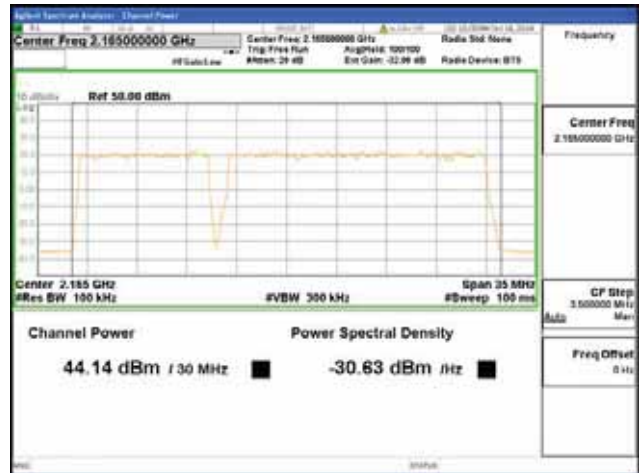

Band 66, BW 10MHz + BW 20MHz, Multi 2 carrier(Contiguous), 4TX, Top

QPSK

16QAM

64QAM

256QAM