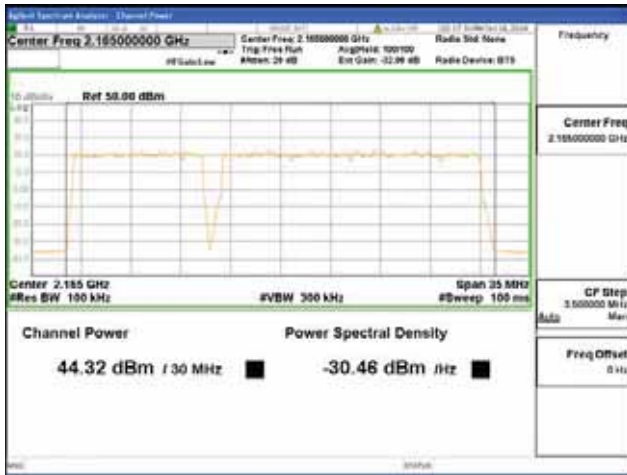

CTK Co., Ltd.
(Ho-dong), 113, Yejik-ro, Cheoin-gu,
Yongin-si, Gyeonggi-do, Korea
Tel: +82-31-339-9970
Fax: +82-31-624-9501

Report No.:
CTK-2018-03329
Page (146) / (2957)
Pages

Band 66, BW 10MHz + BW 20MHz, Multi 2 carrier(Contiguous), 4TX, Top

QPSK