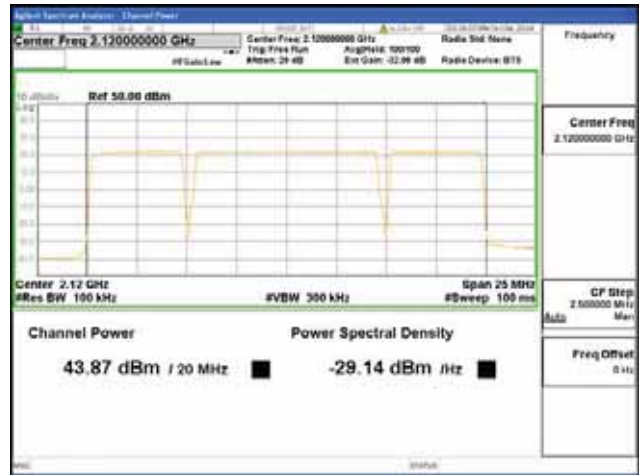

Report No.:
CTK-2018-03329
Page (194) / (2957)
Pages

ANT 4

Band 66, BW 5MHz + BW 10MHz + BW 5MHz, Multi 3 carrier(Contiguous), 4TX, Bottom

QPSK

16QAM

64QAM

256QAM

CTK Co., Ltd.
 (Ho-dong), 113, Yejik-ro, Cheoin-gu,
 Yongin-si, Gyeonggi-do, Korea
 Tel: +82-31-339-9970
 Fax: +82-31-624-9501