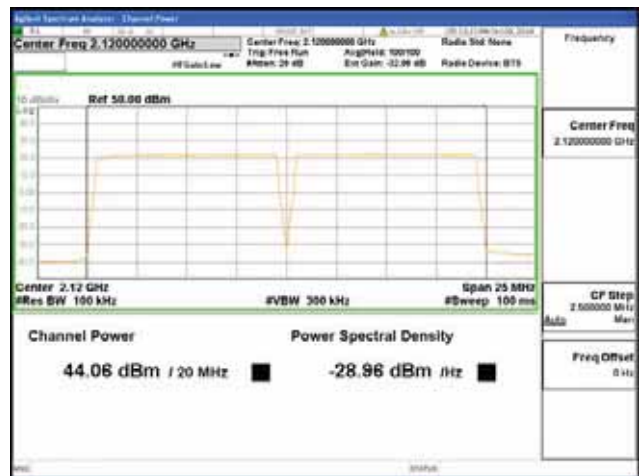

ANT 3

Band 66, BW 10MHz + BW 10MHz, Multi 2 carrier(Contiguous), 4TX, Bottom

QPSK

16QAM

64QAM

256QAM

CTK Co., Ltd.
(Ho-dong), 113, Yejik-ro, Cheoin-gu,
Yongin-si, Gyeonggi-do, Korea
Tel: +82-31-339-9970
Fax: +82-31-624-9501