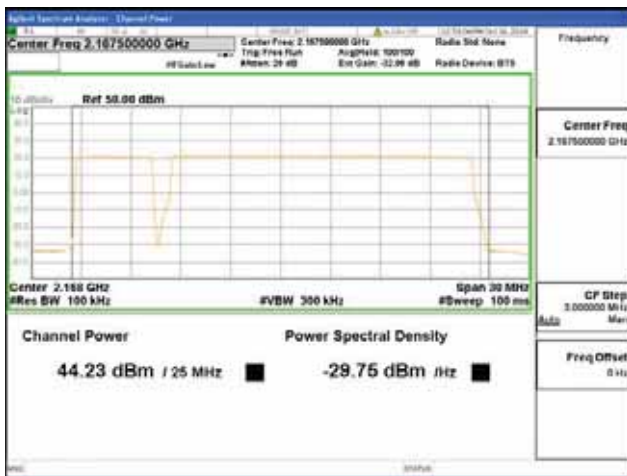

Band 66, BW 5MHz + BW 20MHz, Multi 2 carrier(Contiguous), 4TX, Top

64QAM