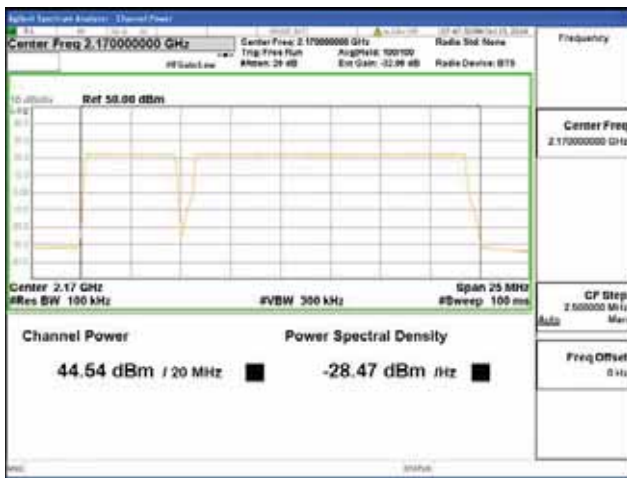

Band 66, BW 5MHz + BW 15MHz, Multi 2 carrier(Contiguous), 4TX, Top

QPSK

16QAM

64QAM

256QAM

CTK Co., Ltd.
 (Ho-dong), 113, Yejik-ro, Cheoin-gu,
 Yongin-si, Gyeonggi-do, Korea
 Tel: +82-31-339-9970
 Fax: +82-31-624-9501