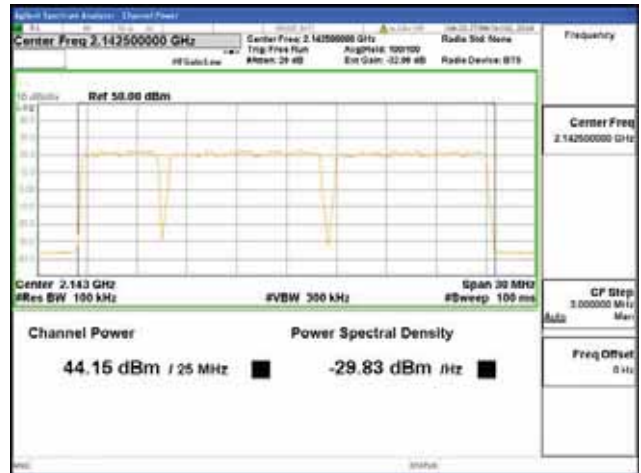

CTK Co., Ltd.
(Ho-dong), 113, Yejik-ro, Cheoin-gu,
Yongin-si, Gyeonggi-do, Korea
Tel: +82-31-339-9970
Fax: +82-31-624-9501

Report No.:
CTK-2018-03329
Page (174) / (2957)
Pages

Band 66, BW 5MHz + BW 10MHz + BW 10MHz, Multi 3 carrier(Contiguous), 4TX, Middle

QPSK

16QAM

64QAM

256QAM