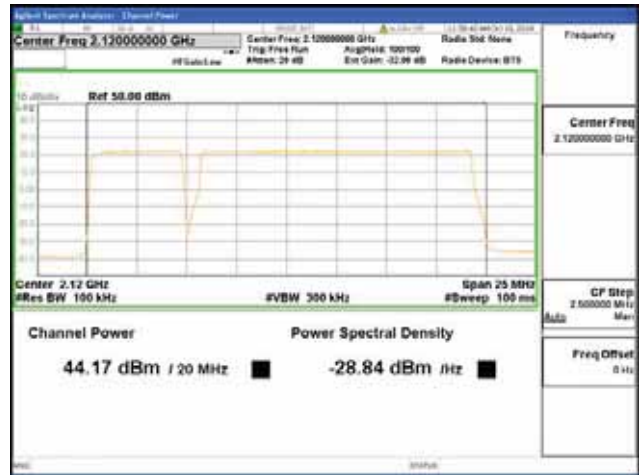

64QAM

256QAM