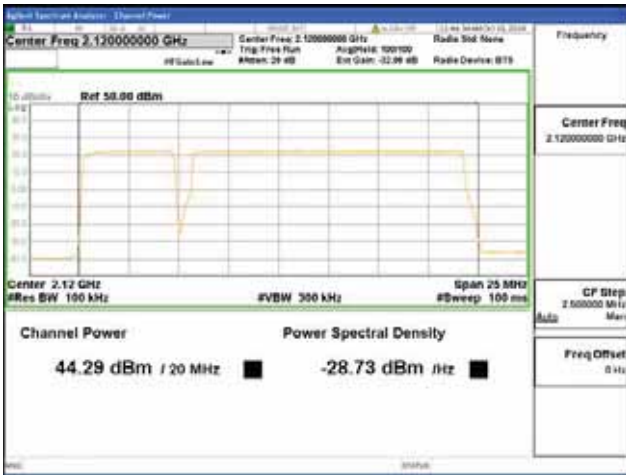

64QAM

256QAM