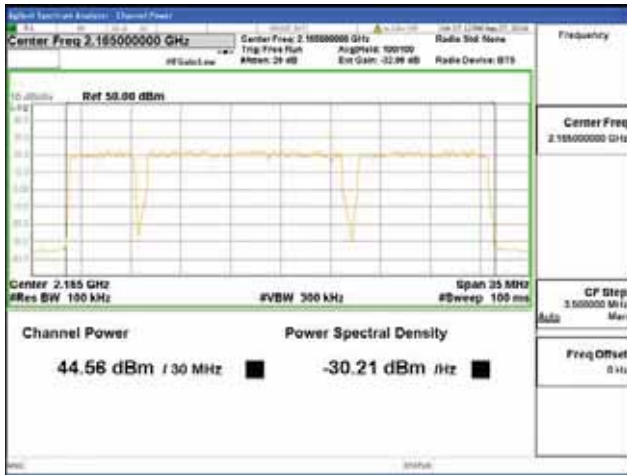

CTK Co., Ltd.
(Ho-dong), 113, Yejik-ro, Cheoin-gu,
Yongin-si, Gyeonggi-do, Korea
Tel: +82-31-339-9970
Fax: +82-31-624-9501

Report No.:
CTK-2018-03329
Page (157) / (2957)
Pages

Band 66, BW 5MHz + BW 15MHz + BW 10MHz, Multi 3 carrier(Contiguous), 4TX, Top

QPSK