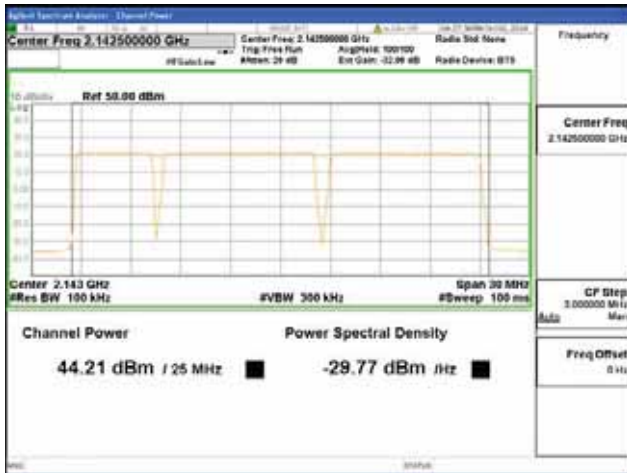

Report No.:
CTK-2018-03329
Page (174) / (2957)
Pages

Band 66, BW 5MHz + BW 10MHz + BW 10MHz, Multi 3 carrier(Contiguous), 4TX, Middle

QPSK

16QAM

64QAM

256QAM

CTK Co., Ltd.
 (Ho-dong), 113, Yejik-ro, Cheoin-gu,
 Yongin-si, Gyeonggi-do, Korea
 Tel: +82-31-339-9970
 Fax: +82-31-624-9501