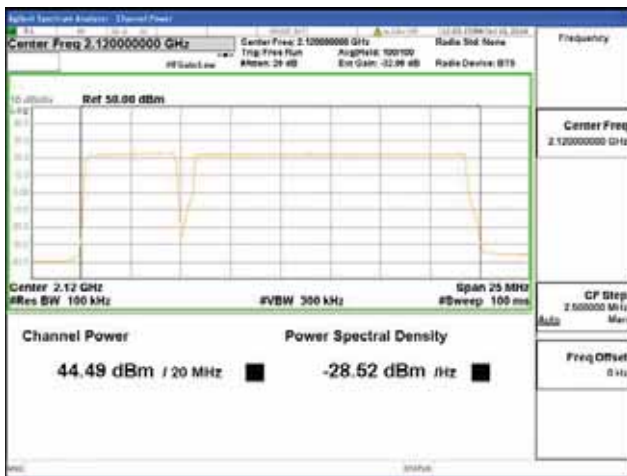

64QAM

256QAM