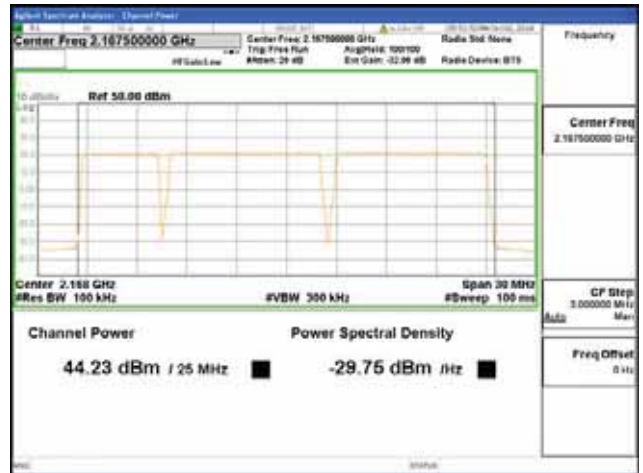

Report No.:
 CTK-2018-03329
 Page (178) / (2957)
 Pages

Band 66, BW 5MHz + BW 10MHz + BW 10MHz, Multi 3 carrier(Contiguous), 4TX, Top

QPSK

16QAM

64QAM

256QAM

CTK Co., Ltd.
 (Ho-dong), 113, Yejik-ro, Cheoin-gu,
 Yongin-si, Gyeonggi-do, Korea
 Tel: +82-31-339-9970
 Fax: +82-31-624-9501