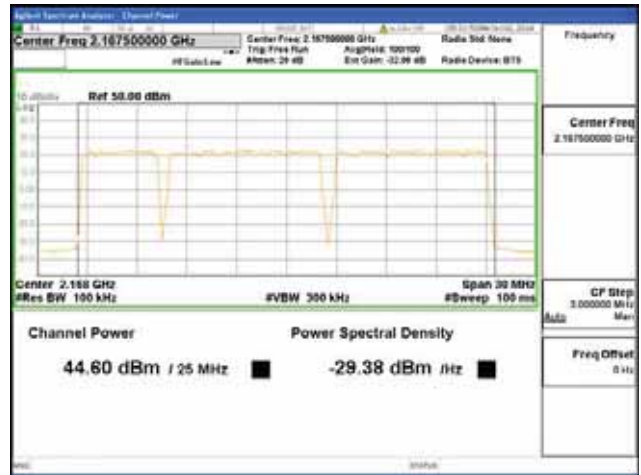

Band 66, BW 5MHz + BW 10MHz + BW 10MHz, Multi 3 carrier(Contiguous), 4TX, Top

16QAM