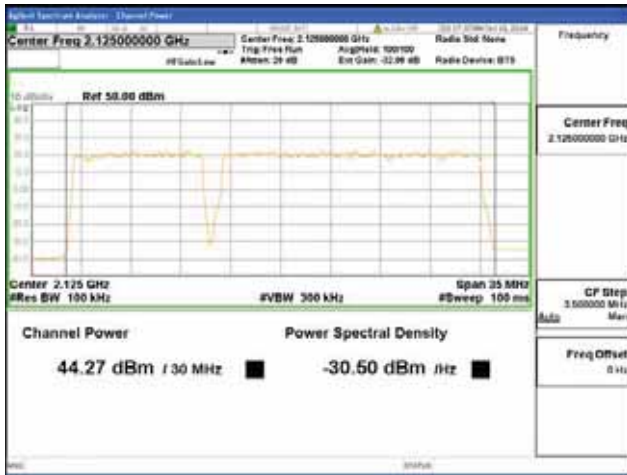

CTK Co., Ltd.
(Ho-dong), 113, Yejik-ro, Cheoin-gu,
Yongin-si, Gyeonggi-do, Korea
Tel: +82-31-339-9970
Fax: +82-31-624-9501

Report No.:
CTK-2018-03329
Page (143) / (2957)
Pages

ANT 2
Band 66, BW 10MHz + BW 20MHz, Multi 2 carrier(Contiguous), 4TX, Bottom

QPSK