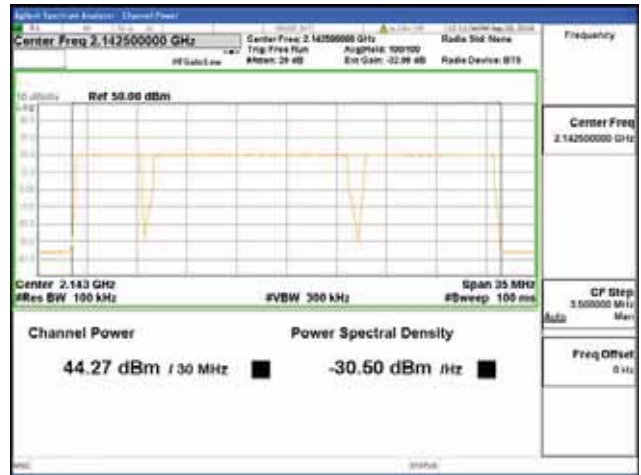

Report No.:
CTK-2018-03329
Page (150) / (2957)
Pages

Band 66, BW 5MHz + BW 15MHz + BW 10MHz, Multi 3 carrier(Contiguous), 4TX, Middle

QPSK

16QAM

64QAM

256QAM

CTK Co., Ltd.
 (Ho-dong), 113, Yejik-ro, Cheoin-gu,
 Yongin-si, Gyeonggi-do, Korea
 Tel: +82-31-339-9970
 Fax: +82-31-624-9501