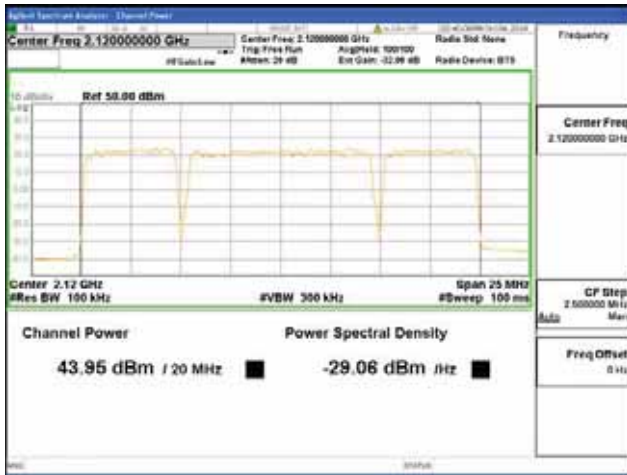

CTK Co., Ltd.
(Ho-dong), 113, Yejik-ro, Cheoin-gu,
Yongin-si, Gyeonggi-do, Korea
Tel: +82-31-339-9970
Fax: +82-31-624-9501

Report No.:
CTK-2018-03329
Page (191) / (2957)
Pages

ANT 3

Band 66, BW 5MHz + BW 10MHz + BW 5MHz, Multi 3 carrier(Contiguous), 4TX, Bottom

QPSK