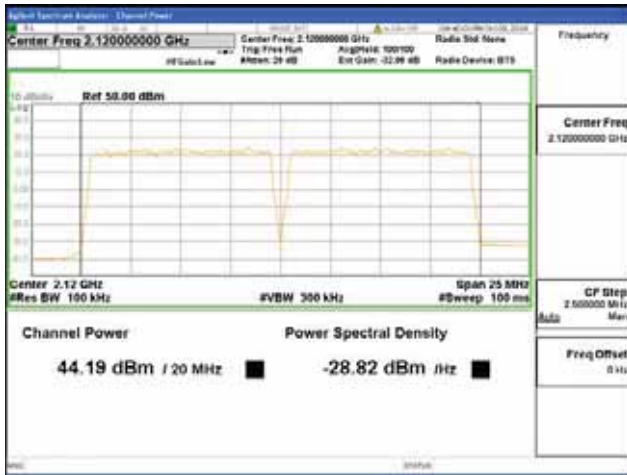

CTK Co., Ltd.
(Ho-dong), 113, Yejik-ro, Cheoin-gu,
Yongin-si, Gyeonggi-do, Korea
Tel: +82-31-339-9970
Fax: +82-31-624-9501

Report No.:
CTK-2018-03329
Page (129) / (2957)
Pages

ANT 3

Band 66, BW 10MHz + BW 10MHz, Multi 2 carrier(Contiguous), 4TX, Bottom

QPSK