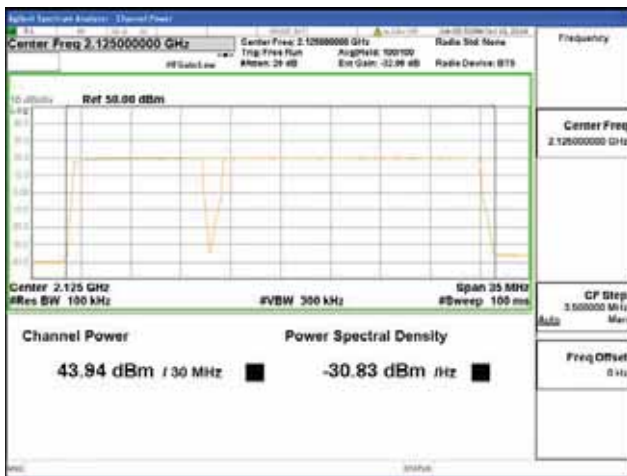

Report No.:
CTK-2018-03329
Page (147) / (2957)
Pages

ANT 4

Band 66, BW 10MHz + BW 20MHz, Multi 2 carrier(Contiguous), 4TX, Bottom

QPSK

16QAM

64QAM

256QAM

CTK Co., Ltd.
 (Ho-dong), 113, Yejik-ro, Cheoin-gu,
 Yongin-si, Gyeonggi-do, Korea
 Tel: +82-31-339-9970
 Fax: +82-31-624-9501