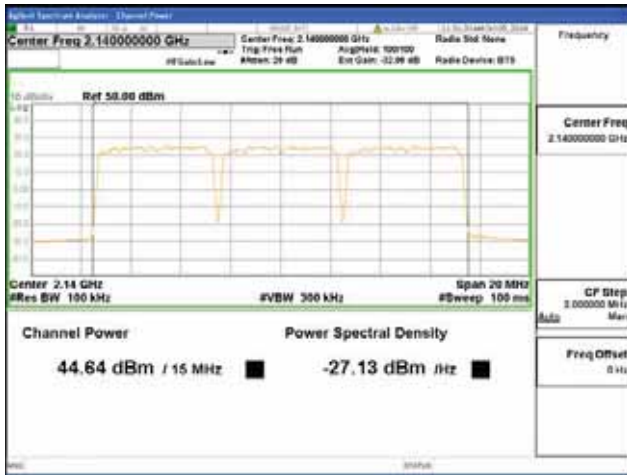

CTK Co., Ltd.
(Ho-dong), 113, Yejik-ro, Cheoin-gu,
Yongin-si, Gyeonggi-do, Korea
Tel: +82-31-339-9970
Fax: +82-31-624-9501

Report No.:
CTK-2018-03329
Page (198) / (2957)
Pages

Band 66, BW 5MHz + BW 5MHz + BW 5MHz, Multi 3 carrier(Contiguous), 4TX, Middle

QPSK