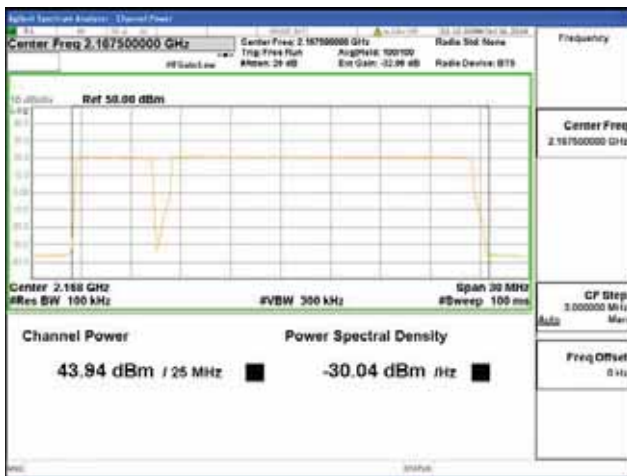

Report No.:
 CTK-2018-03329
 Page (118) / (2957)
 Pages

Band 66, BW 5MHz + BW 20MHz, Multi 2 carrier(Contiguous), 4TX, Top

QPSK

16QAM

64QAM

256QAM

CTK Co., Ltd.
 (Ho-dong), 113, Yejik-ro, Cheoin-gu,
 Yongin-si, Gyeonggi-do, Korea
 Tel: +82-31-339-9970
 Fax: +82-31-624-9501