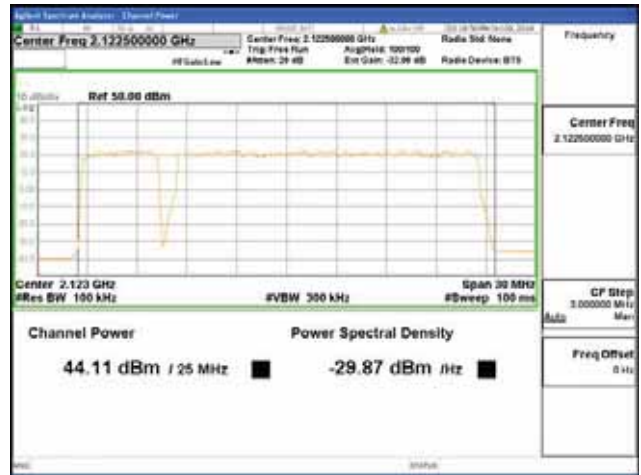

QPSK

16QAM

64QAM

256QAM

ANT 3

Band 66, BW 5MHz + BW 20MHz, Multi 2 carrier(Contiguous), 4TX, Bottom

QPSK

16QAM