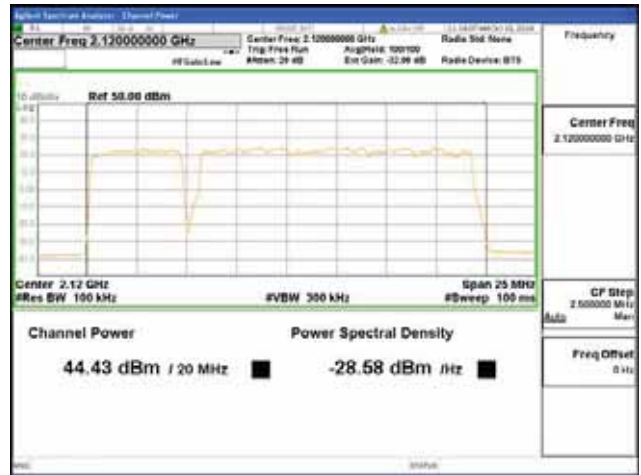

QPSK

16QAM

64QAM

256QAM

ANT 2
Band 66, BW 5MHz + BW 15MHz, Multi 2 carrier(Contiguous), 4TX, Bottom

QPSK

16QAM

64QAM