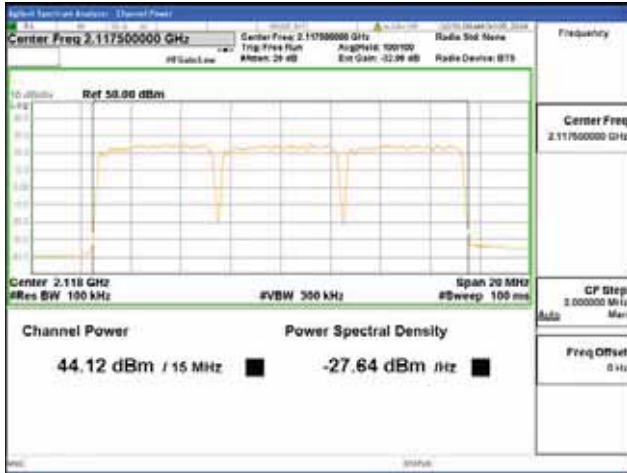

CTK Co., Ltd.
(Ho-dong), 113, Yejik-ro, Cheoin-gu,
Yongin-si, Gyeonggi-do, Korea
Tel: +82-31-339-9970
Fax: +82-31-624-9501

Report No.:
CTK-2018-03329
Page (206) / (2957)
Pages

ANT 4

Band 66, BW 5MHz + BW 5MHz + BW 5MHz, Multi 3 carrier(Contiguous), 4TX, Bottom

QPSK