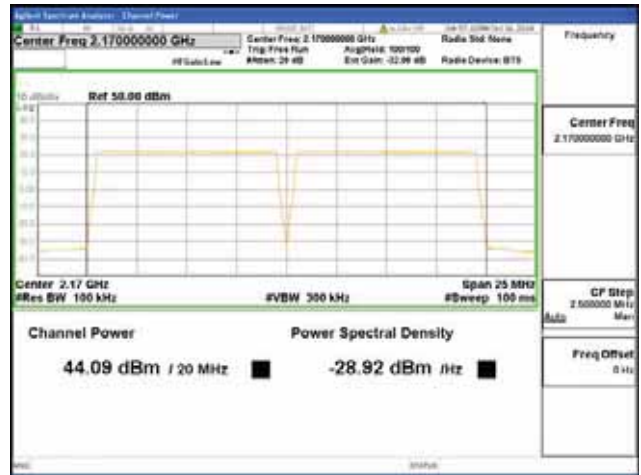

QPSK

16QAM

64QAM

256QAM

CTK Co., Ltd.
 (Ho-dong), 113, Yejik-ro, Cheoin-gu,
 Yongin-si, Gyeonggi-do, Korea
 Tel: +82-31-339-9970
 Fax: +82-31-624-9501

Report No.:
 CTK-2018-03329
 Page (129) / (2957)
 Pages