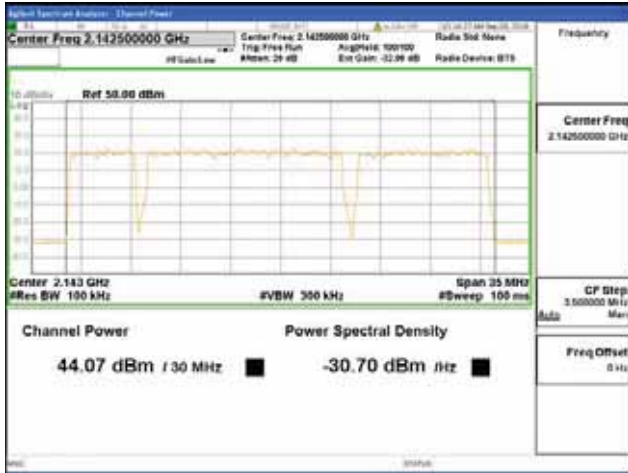

CTK Co., Ltd.
(Ho-dong), 113, Yejik-ro, Cheoin-gu,
Yongin-si, Gyeonggi-do, Korea
Tel: +82-31-339-9970
Fax: +82-31-624-9501

Report No.:
CTK-2018-03329
Page (153) / (2957)
Pages

Band 66, BW 5MHz + BW 15MHz + BW 10MHz, Multi 3 carrier(Contiguous), 4TX, Middle

QPSK