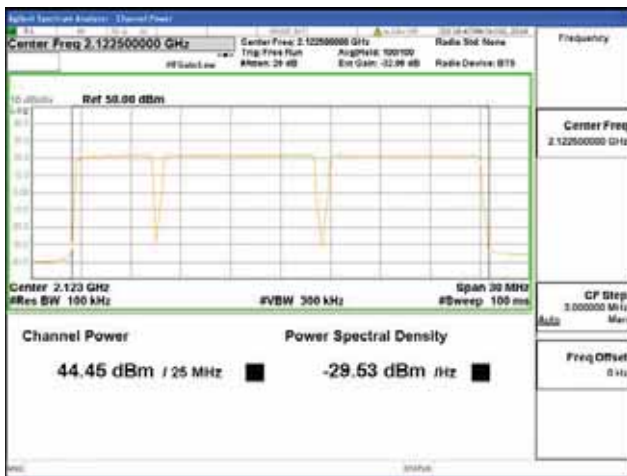

Report No.:
 CTK-2018-03329
 Page (176) / (2957)
 Pages

ANT 2

Band 66, BW 5MHz + BW 10MHz + BW 10MHz, Multi 3 carrier(Contiguous), 4TX, Bottom

QPSK

16QAM

64QAM

256QAM

CTK Co., Ltd.
 (Ho-dong), 113, Yejik-ro, Cheoin-gu,
 Yongin-si, Gyeonggi-do, Korea
 Tel: +82-31-339-9970
 Fax: +82-31-624-9501