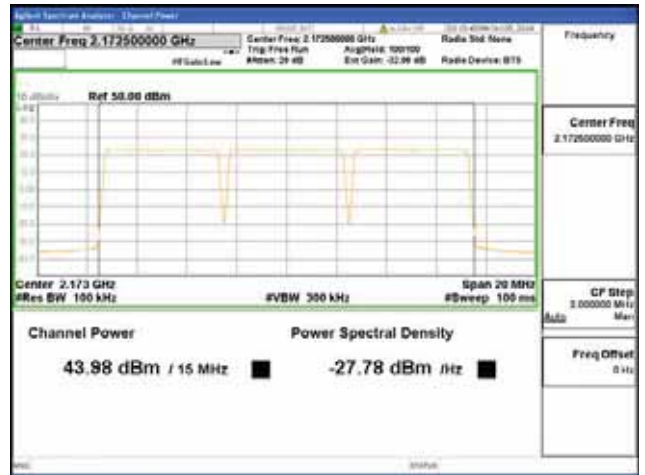

Report No.:
 CTK-2018-03329
 Page (199) / (2957)
 Pages

Band 66, BW 5MHz + BW 5MHz + BW 5MHz, Multi 3 carrier(Contiguous), 4TX, Top

QPSK

16QAM

64QAM

256QAM

CTK Co., Ltd.
 (Ho-dong), 113, Yejik-ro, Cheoin-gu,
 Yongin-si, Gyeonggi-do, Korea
 Tel: +82-31-339-9970
 Fax: +82-31-624-9501