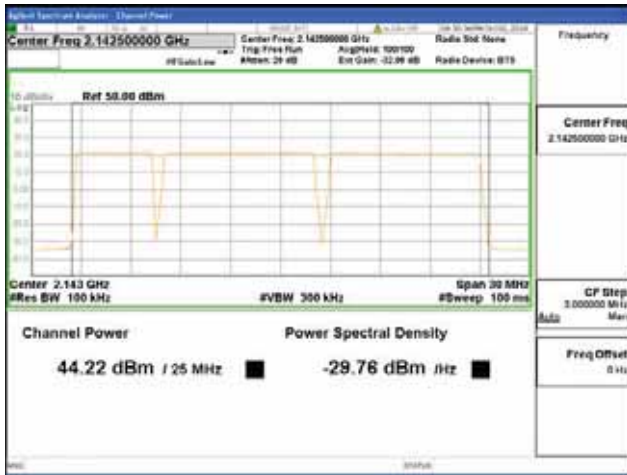

Report No.:
 CTK-2018-03329
 Page (177) / (2957)
 Pages

Band 66, BW 5MHz + BW 10MHz + BW 10MHz, Multi 3 carrier(Contiguous), 4TX, Middle

QPSK

16QAM

64QAM

256QAM

CTK Co., Ltd.
 (Ho-dong), 113, Yejik-ro, Cheoin-gu,
 Yongin-si, Gyeonggi-do, Korea
 Tel: +82-31-339-9970
 Fax: +82-31-624-9501