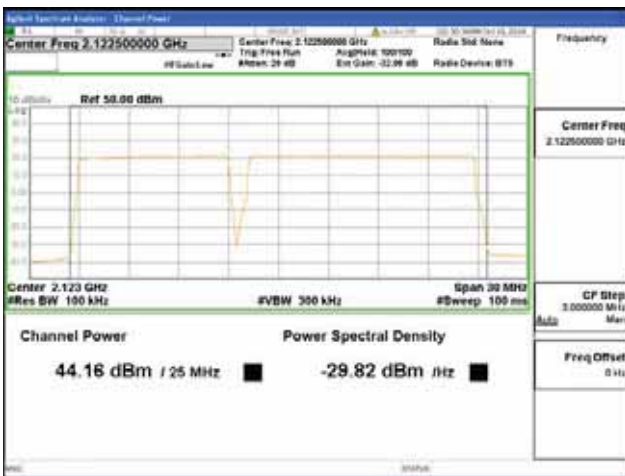

64QAM

256QAM