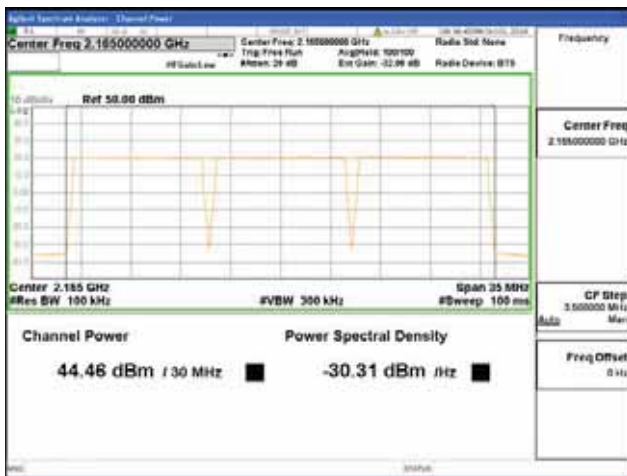

Band 66, BW 10MHz + BW 10MHz + BW 10MHz, Multi 3 carrier(Contiguous), 4TX, Top

QPSK

16QAM

64QAM

256QAM

CTK Co., Ltd.
(Ho-dong), 113, Yejik-ro, Cheoin-gu,
Yongin-si, Gyeonggi-do, Korea
Tel: +82-31-339-9970
Fax: +82-31-624-9501