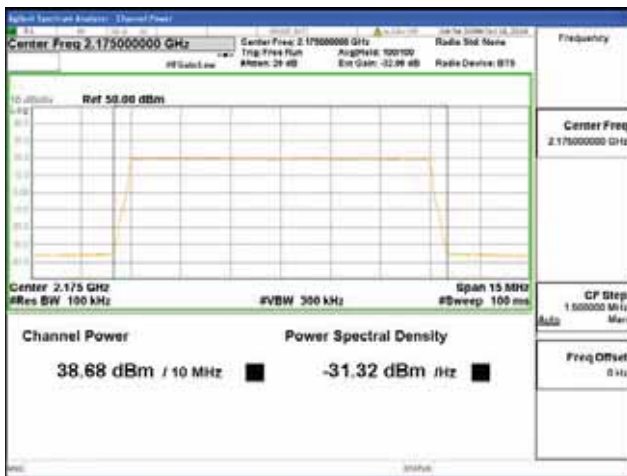

Report No.:
 CTK-2018-03329
 Page (210) / (2957)
 Pages

Band 66, BW 20MHz + BW 10MHz, Multi 2 carrier(Non-Contiguous), 4TX, Top

QPSK

16QAM

64QAM

256QAM