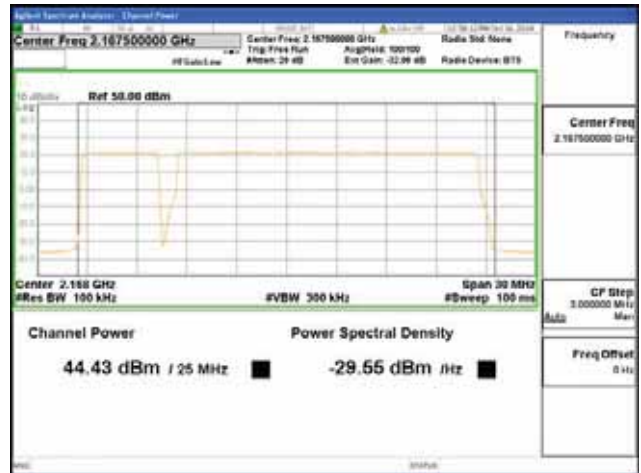

CTK Co., Ltd.
(Ho-dong), 113, Yejik-ro, Cheoin-gu,
Yongin-si, Gyeonggi-do, Korea
Tel: +82-31-339-9970
Fax: +82-31-624-9501

Report No.:
CTK-2018-03329
Page (122) / (2957)
Pages

Band 66, BW 5MHz + BW 20MHz, Multi 2 carrier(Contiguous), 4TX, Top

QPSK

16QAM

64QAM

256QAM