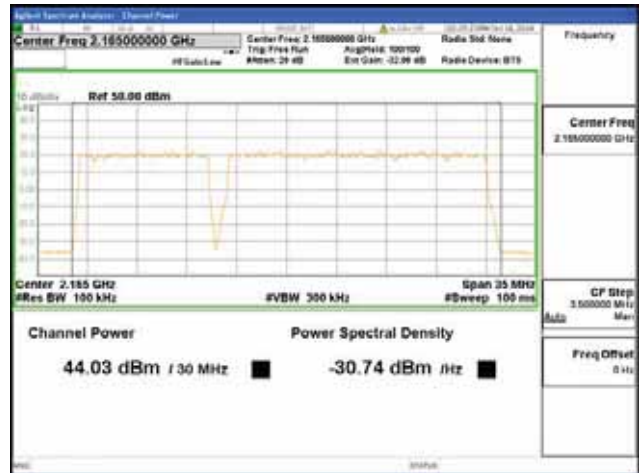

CTK Co., Ltd.
(Ho-dong), 113, Yejik-ro, Cheoin-gu,
Yongin-si, Gyeonggi-do, Korea
Tel: +82-31-339-9970
Fax: +82-31-624-9501

Report No.:
CTK-2018-03329
Page (148) / (2957)
Pages

Band 66, BW 10MHz + BW 20MHz, Multi 2 carrier(Contiguous), 4TX, Top

QPSK

16QAM

64QAM

256QAM