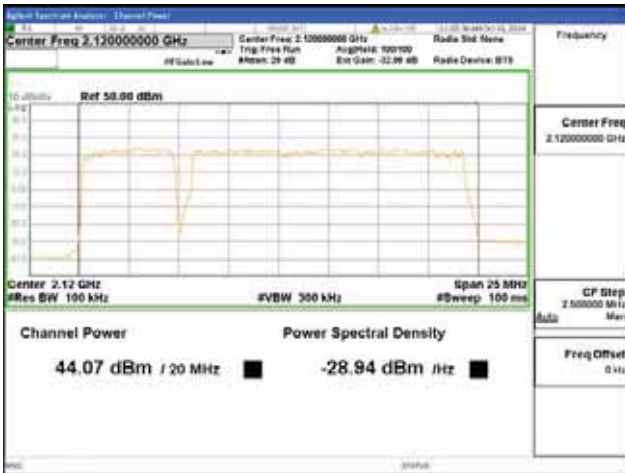

CTK Co., Ltd.
(Ho-dong), 113, Yejik-ro, Cheoin-gu,
Yongin-si, Gyeonggi-do, Korea
Tel: +82-31-339-9970
Fax: +82-31-624-9501

Report No.:
CTK-2018-03329
Page (115) / (2957)
Pages

ANT 4

Band 66, BW 5MHz + BW 15MHz, Multi 2 carrier(Contiguous), 4TX, Bottom

QPSK

16QAM