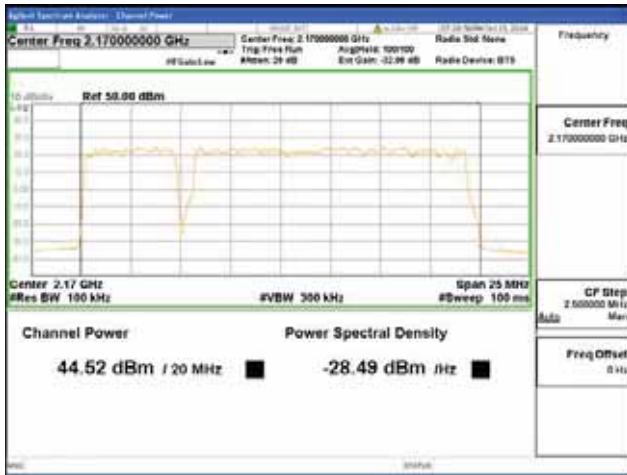

Band 66, BW 5MHz + BW 15MHz, Multi 2 carrier(Contiguous), 4TX, Top

QPSK