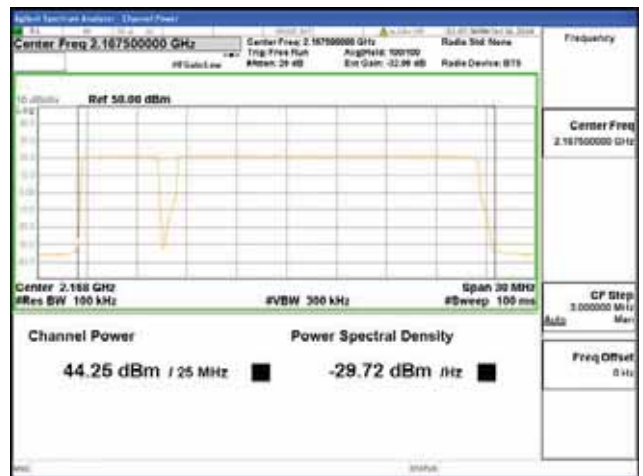

QPSK

16QAM

64QAM

256QAM

ANT 3

Band 66, BW 5MHz + BW 20MHz, Multi 2 carrier(Contiguous), 4TX, Bottom

QPSK

16QAM