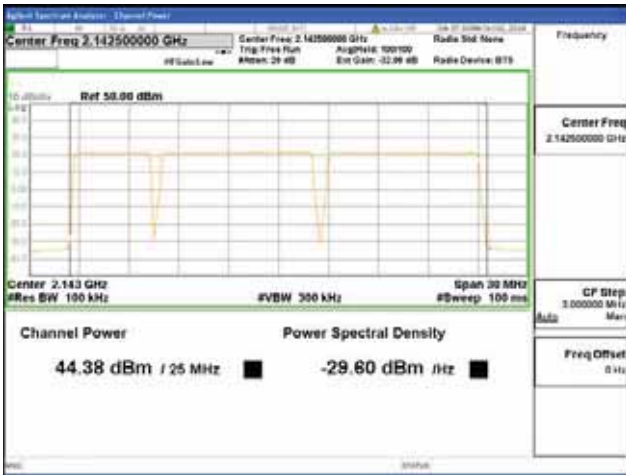

Report No.:
 CTK-2018-03329
 Page (180) / (2957)
 Pages

Band 66, BW 5MHz + BW 10MHz + BW 10MHz, Multi 3 carrier(Contiguous), 4TX, Middle

QPSK

16QAM

64QAM

256QAM

Band 66, BW 5MHz + BW 10MHz + BW 10MHz, Multi 3 carrier(Contiguous), 4TX, Top