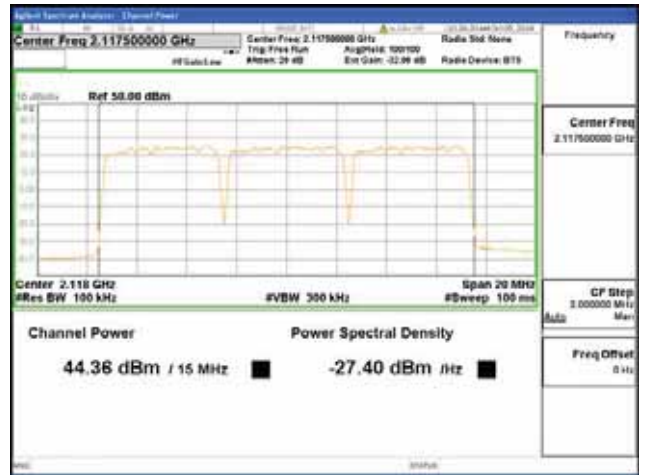

Report No.:
 CTK-2018-03329
 Page (200) / (2957)
 Pages

ANT 2

Band 66, BW 5MHz + BW 5MHz + BW 5MHz, Multi 3 carrier(Contiguous), 4TX, Bottom

QPSK

16QAM

64QAM

256QAM

CTK Co., Ltd.
 (Ho-dong), 113, Yejik-ro, Cheoin-gu,
 Yongin-si, Gyeonggi-do, Korea
 Tel: +82-31-339-9970
 Fax: +82-31-624-9501