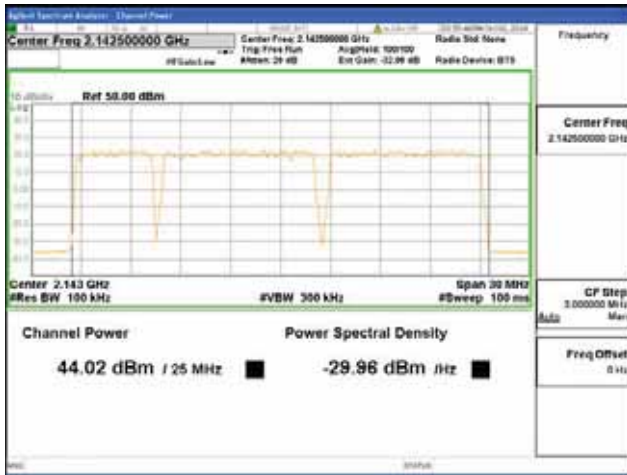

CTK Co., Ltd.
(Ho-dong), 113, Yejik-ro, Cheoin-gu,
Yongin-si, Gyeonggi-do, Korea
Tel: +82-31-339-9970
Fax: +82-31-624-9501

Report No.:
CTK-2018-03329
Page (183) / (2957)
Pages

Band 66, BW 5MHz + BW 10MHz + BW 10MHz, Multi 3 carrier(Contiguous), 4TX, Middle

QPSK