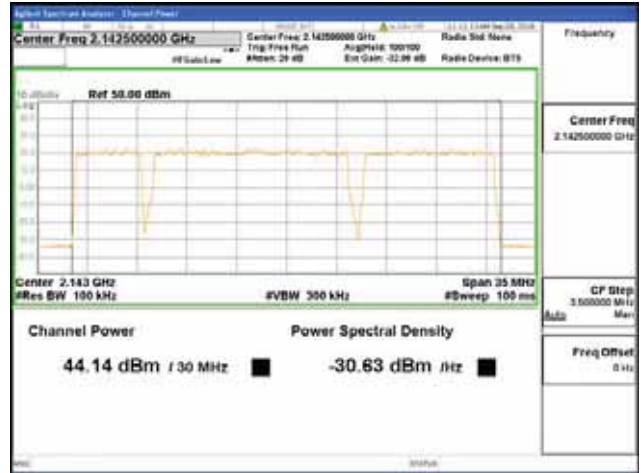

CTK Co., Ltd.
(Ho-dong), 113, Yejik-ro, Cheoin-gu,
Yongin-si, Gyeonggi-do, Korea
Tel: +82-31-339-9970
Fax: +82-31-624-9501

Report No.:
CTK-2018-03329
Page (150) / (2957)
Pages

Band 66, BW 5MHz + BW 15MHz + BW 10MHz, Multi 3 carrier(Contiguous), 4TX, Middle

QPSK

16QAM

64QAM

256QAM