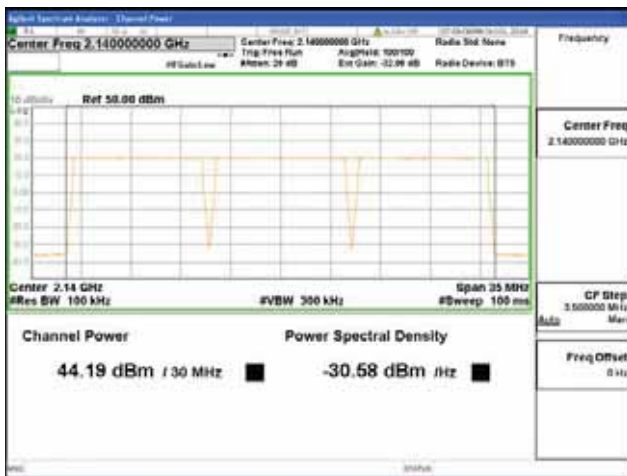

CTK Co., Ltd.
(Ho-dong), 113, Yejik-ro, Cheoin-gu,
Yongin-si, Gyeonggi-do, Korea
Tel: +82-31-339-9970
Fax: +82-31-624-9501

Report No.:
CTK-2018-03329
Page (171) / (2957)
Pages

Band 66, BW 10MHz + BW 10MHz + BW 10MHz, Multi 3 carrier(Contiguous), 4TX, Middle

QPSK

16QAM

64QAM

256QAM