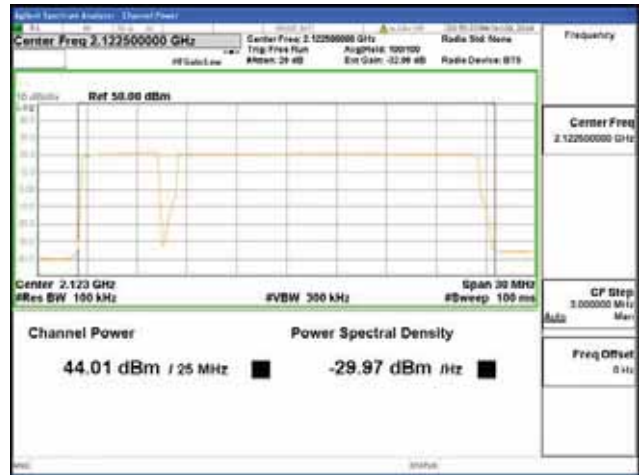

ANT 3

Band 66, BW 5MHz + BW 20MHz, Multi 2 carrier(Contiguous), 4TX, Bottom

QPSK

16QAM

64QAM

256QAM