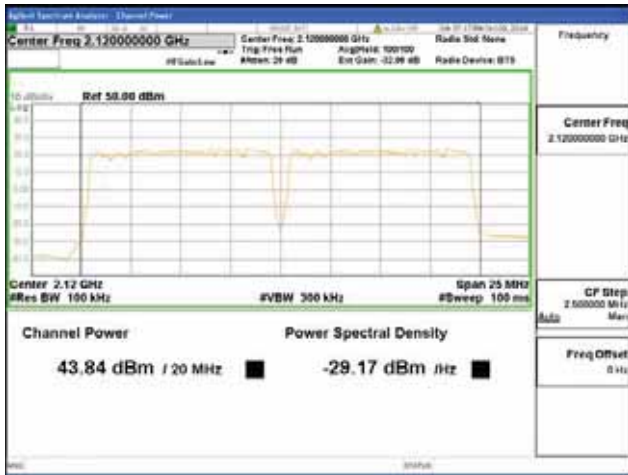

CTK Co., Ltd.
(Ho-dong), 113, Yejik-ro, Cheoin-gu,
Yongin-si, Gyeonggi-do, Korea
Tel: +82-31-339-9970
Fax: +82-31-624-9501

Report No.:
CTK-2018-03329
Page (131) / (2957)
Pages

ANT 4

Band 66, BW 10MHz + BW 10MHz, Multi 2 carrier(Contiguous), 4TX, Bottom

QPSK