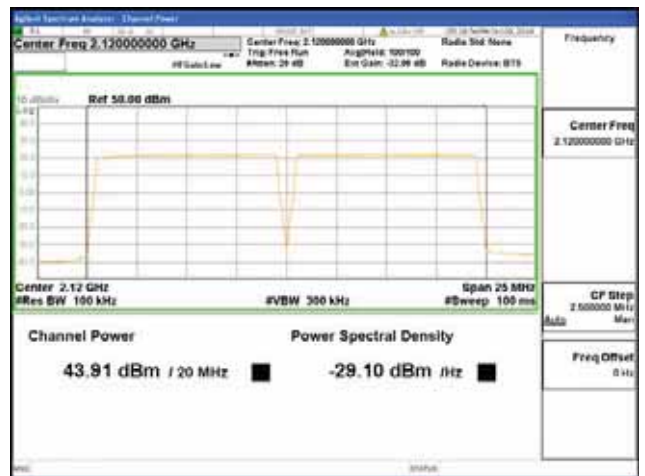

Report No.:
 CTK-2018-03329
 Page (131) / (2957)
 Pages

ANT 4

Band 66, BW 10MHz + BW 10MHz, Multi 2 carrier(Contiguous), 4TX, Bottom

QPSK

16QAM

64QAM

256QAM

CTK Co., Ltd.
 (Ho-dong), 113, Yejik-ro, Cheoin-gu,
 Yongin-si, Gyeonggi-do, Korea
 Tel: +82-31-339-9970
 Fax: +82-31-624-9501