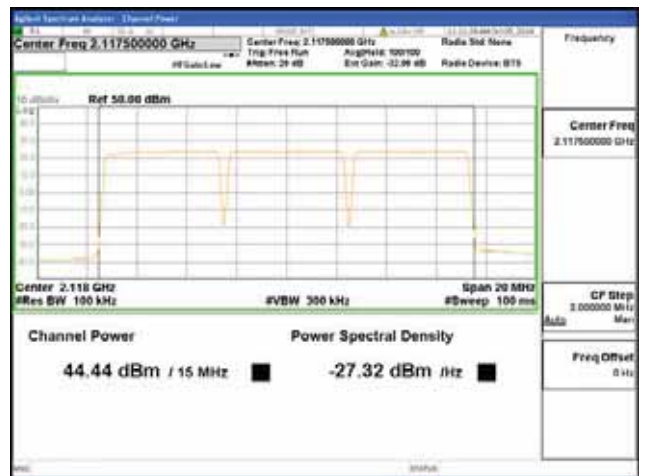

Report No.:
 CTK-2018-03329
 Page (200) / (2957)
 Pages

ANT 2

Band 66, BW 5MHz + BW 5MHz + BW 5MHz, Multi 3 carrier(Contiguous), 4TX, Bottom

QPSK

16QAM

64QAM

256QAM

CTK Co., Ltd.
 (Ho-dong), 113, Yejik-ro, Cheoin-gu,
 Yongin-si, Gyeonggi-do, Korea
 Tel: +82-31-339-9970
 Fax: +82-31-624-9501