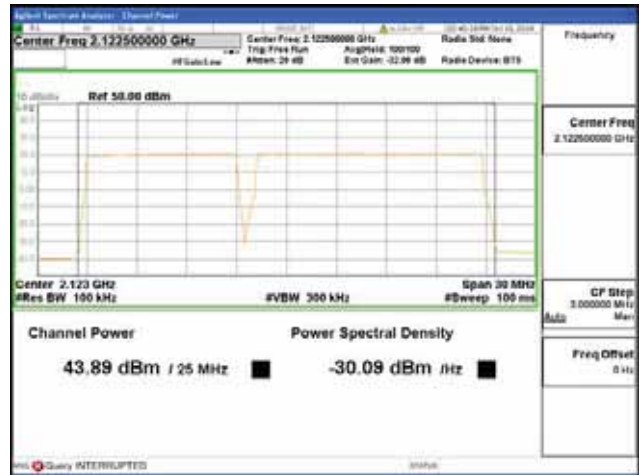

ANT 4

Band 66, BW 10MHz + BW 15MHz, Multi 2 carrier(Contiguous), 4TX, Bottom

QPSK

16QAM

64QAM

256QAM

CTK Co., Ltd.
(Ho-dong), 113, Yejik-ro, Cheoin-gu,
Yongin-si, Gyeonggi-do, Korea
Tel: +82-31-339-9970
Fax: +82-31-624-9501