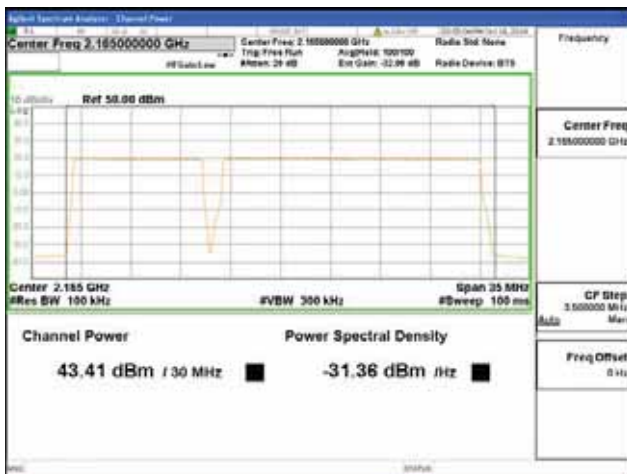

Band 66, BW 10MHz + BW 20MHz, Multi 2 carrier(Contiguous), 4TX, Top

QPSK

16QAM

64QAM

256QAM

CTK Co., Ltd.
 (Ho-dong), 113, Yejik-ro, Cheoin-gu,
 Yongin-si, Gyeonggi-do, Korea
 Tel: +82-31-339-9970
 Fax: +82-31-624-9501