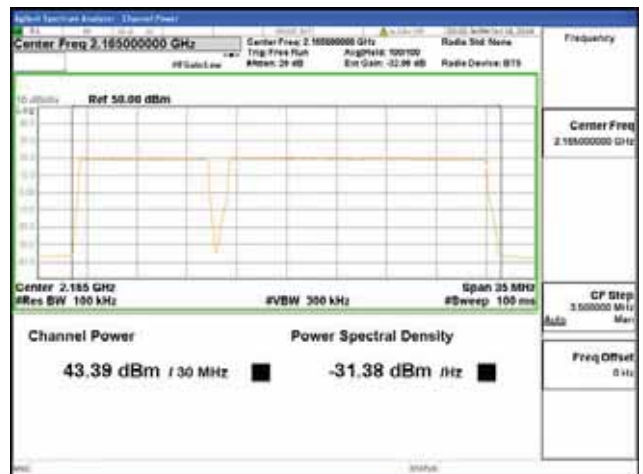

Band 66, BW 10MHz + BW 20MHz, Multi 2 carrier(Contiguous), 4TX, Top

QPSK

16QAM

64QAM

256QAM

CTK Co., Ltd.
 (Ho-dong), 113, Yejik-ro, Cheoin-gu,
 Yongin-si, Gyeonggi-do, Korea
 Tel: +82-31-339-9970
 Fax: +82-31-624-9501