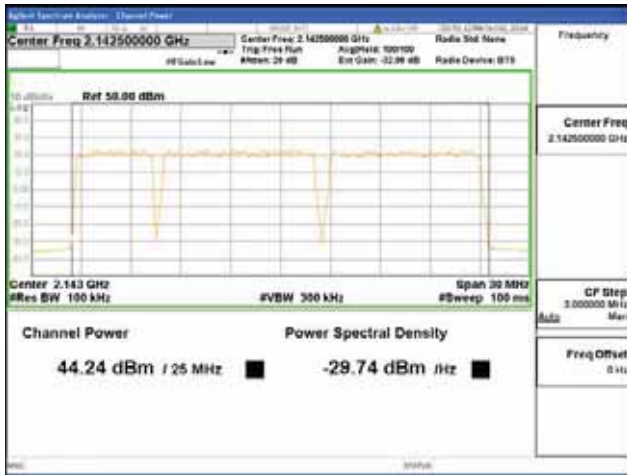

CTK Co., Ltd.
(Ho-dong), 113, Yejik-ro, Cheoin-gu,
Yongin-si, Gyeonggi-do, Korea
Tel: +82-31-339-9970
Fax: +82-31-624-9501

Report No.:
CTK-2018-03329
Page (177) / (2957)
Pages

Band 66, BW 5MHz + BW 10MHz + BW 10MHz, Multi 3 carrier(Contiguous), 4TX, Middle

QPSK