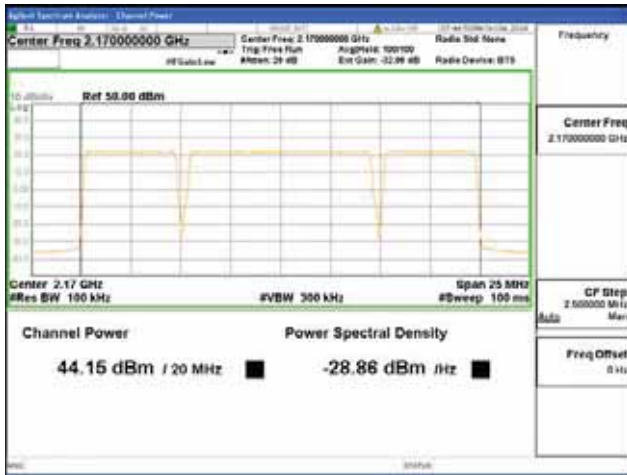

Report No.:
 CTK-2018-03329
 Page (193) / (2957)
 Pages

Band 66, BW 5MHz + BW 10MHz + BW 5MHz, Multi 3 carrier(Contiguous), 4TX, Top

QPSK

16QAM

64QAM

256QAM

CTK Co., Ltd.
(Ho-dong), 113, Yejik-ro, Cheoin-gu,
Yongin-si, Gyeonggi-do, Korea
Tel: +82-31-339-9970
Fax: +82-31-624-9501