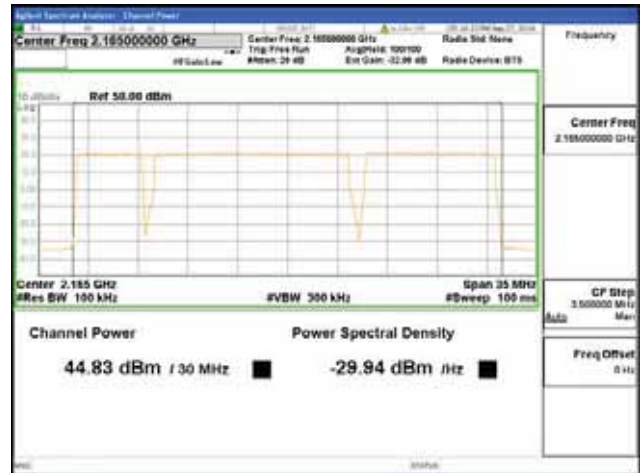

Report No.:
CTK-2018-03329
Page (154) / (2957)
Pages

Band 66, BW 5MHz + BW 15MHz + BW 10MHz, Multi 3 carrier(Contiguous), 4TX, Top

QPSK

16QAM

64QAM

256QAM

CTK Co., Ltd.
 (Ho-dong), 113, Yejik-ro, Cheoin-gu,
 Yongin-si, Gyeonggi-do, Korea
 Tel: +82-31-339-9970
 Fax: +82-31-624-9501