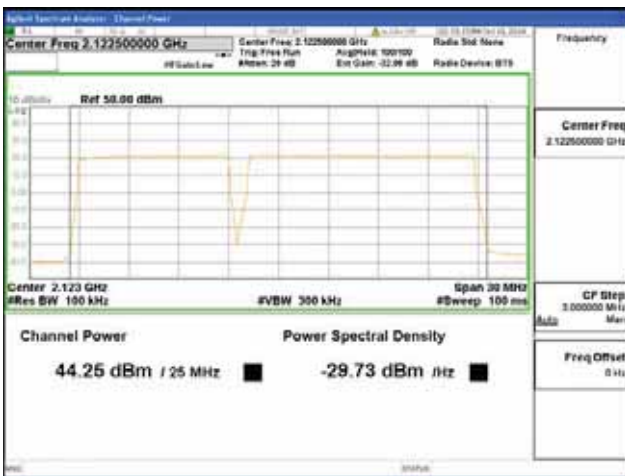

Report No.:
 CTK-2018-03329
 Page (137) / (2957)
 Pages

ANT 3

Band 66, BW 10MHz + BW 15MHz, Multi 2 carrier(Contiguous), 4TX, Bottom

QPSK

16QAM

64QAM

256QAM

Band 66, BW 10MHz + BW 15MHz, Multi 2 carrier(Contiguous), 4TX, Top