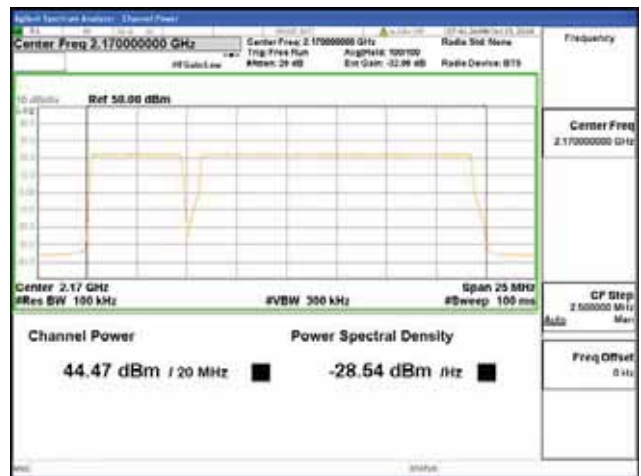

QPSK

16QAM

64QAM

256QAM

CTK Co., Ltd.
 (Ho-dong), 113, Yejik-ro, Cheoin-gu,
 Yongin-si, Gyeonggi-do, Korea
 Tel: +82-31-339-9970
 Fax: +82-31-624-9501

Report No.:
 CTK-2018-03329
 Page (117) / (2957)
 Pages