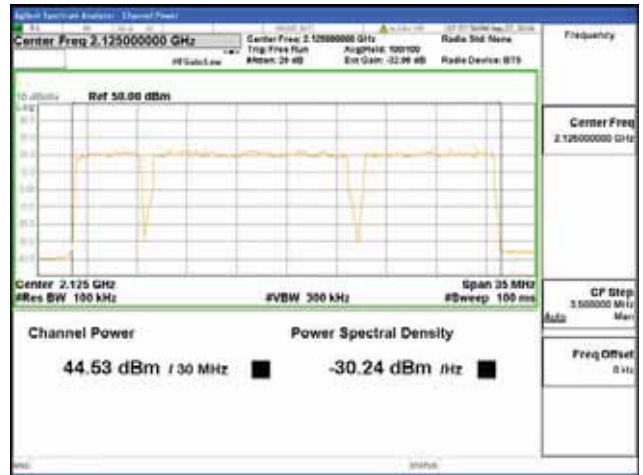

Report No.:
 CTK-2018-03329
 Page (152) / (2957)
 Pages

ANT 2

Band 66, BW 5MHz + BW 15MHz + BW 10MHz, Multi 3 carrier(Contiguous), 4TX, Bottom

QPSK

16QAM

64QAM

256QAM

CTK Co., Ltd.
 (Ho-dong), 113, Yejik-ro, Cheoin-gu,
 Yongin-si, Gyeonggi-do, Korea
 Tel: +82-31-339-9970
 Fax: +82-31-624-9501