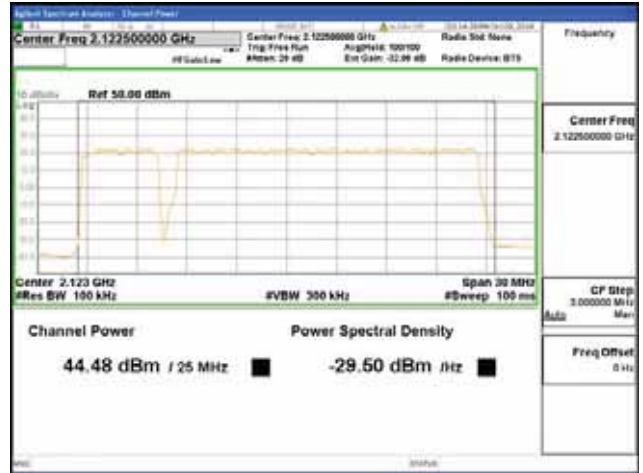

CTK Co., Ltd.
(Ho-dong), 113, Yejik-ro, Cheoin-gu,
Yongin-si, Gyeonggi-do, Korea
Tel: +82-31-339-9970
Fax: +82-31-624-9501

Report No.:
CTK-2018-03329
Page (117) / (2957)
Pages

ANT 1

Band 66, BW 5MHz + BW 20MHz, Multi 2 carrier(Contiguous), 4TX, Bottom

QPSK

16QAM

64QAM

256QAM