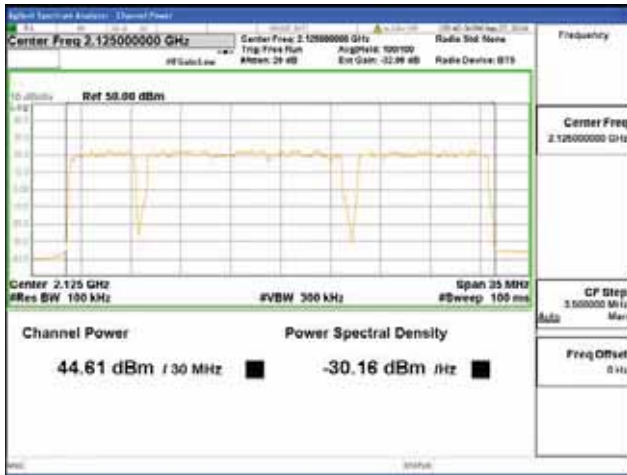

CTK Co., Ltd.
(Ho-dong), 113, Yejik-ro, Cheoin-gu,
Yongin-si, Gyeonggi-do, Korea
Tel: +82-31-339-9970
Fax: +82-31-624-9501

Report No.:
CTK-2018-03329
Page (152) / (2957)
Pages

ANT 2

Band 66, BW 5MHz + BW 15MHz + BW 10MHz, Multi 3 carrier(Contiguous), 4TX, Bottom

QPSK