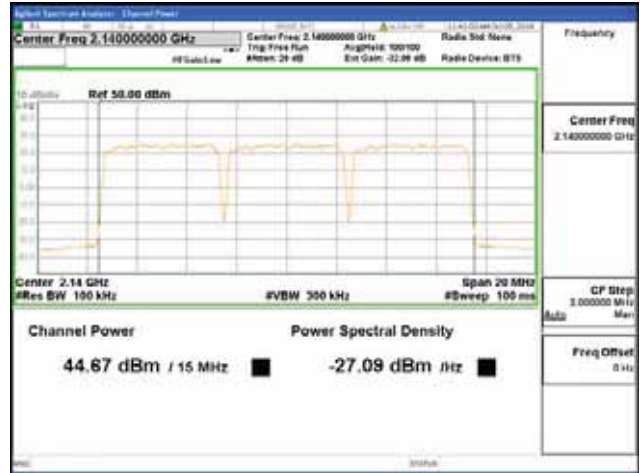

CTK Co., Ltd.
(Ho-dong), 113, Yejik-ro, Cheoin-gu,
Yongin-si, Gyeonggi-do, Korea
Tel: +82-31-339-9970
Fax: +82-31-624-9501

Report No.:
CTK-2018-03329
Page (201) / (2957)
Pages

Band 66, BW 5MHz + BW 5MHz + BW 5MHz, Multi 3 carrier(Contiguous), 4TX, Middle

QPSK

16QAM

64QAM

256QAM