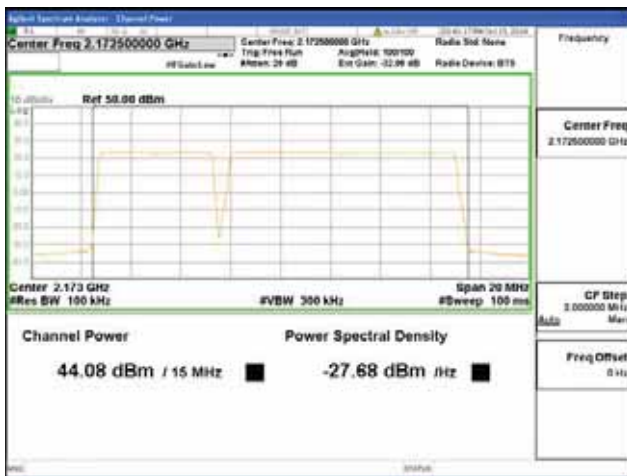

CTK Co., Ltd.
(Ho-dong), 113, Yejik-ro, Cheoin-gu,
Yongin-si, Gyeonggi-do, Korea
Tel: +82-31-339-9970
Fax: +82-31-624-9501

Report No.:
CTK-2018-03329
Page (106) / (2957)
Pages

Band 66, BW 5MHz + BW 10MHz, Multi 2 carrier(Contiguous), 4TX, Top

QPSK

16QAM

64QAM

256QAM