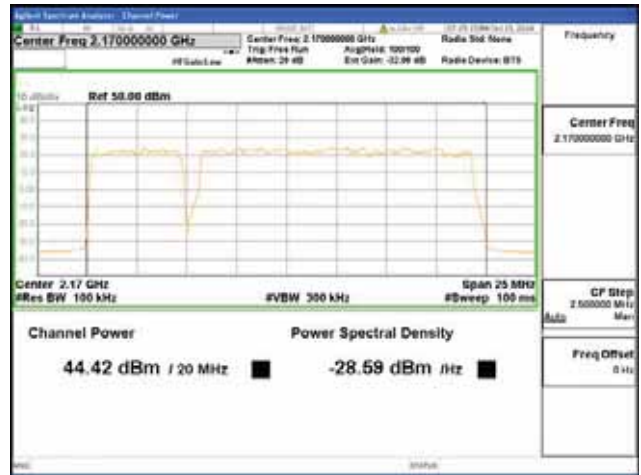

Band 66, BW 5MHz + BW 15MHz, Multi 2 carrier(Contiguous), 4TX, Top

16QAM