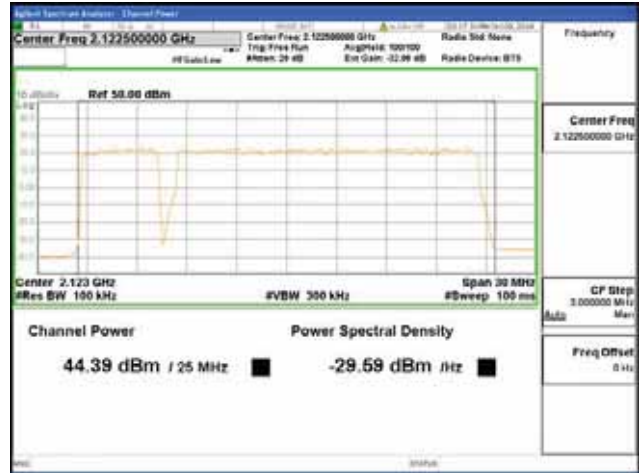

CTK Co., Ltd.
(Ho-dong), 113, Yejik-ro, Cheoin-gu,
Yongin-si, Gyeonggi-do, Korea
Tel: +82-31-339-9970
Fax: +82-31-624-9501

Report No.:
CTK-2018-03329
Page (119) / (2957)
Pages

ANT 2
Band 66, BW 5MHz + BW 20MHz, Multi 2 carrier(Contiguous), 4TX, Bottom

QPSK

16QAM

64QAM

256QAM