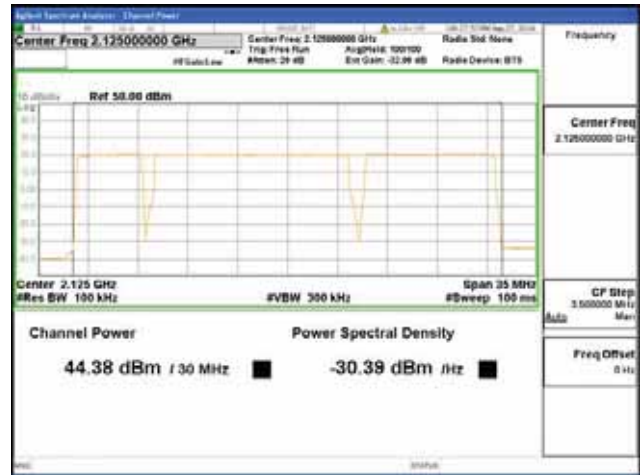

Report No.:
 CTK-2018-03329
 Page (158) / (2957)
 Pages

ANT 4

Band 66, BW 5MHz + BW 15MHz + BW 10MHz, Multi 3 carrier(Contiguous), 4TX, Bottom

QPSK

16QAM

64QAM

256QAM

CTK Co., Ltd.
 (Ho-dong), 113, Yejik-ro, Cheoin-gu,
 Yongin-si, Gyeonggi-do, Korea
 Tel: +82-31-339-9970
 Fax: +82-31-624-9501