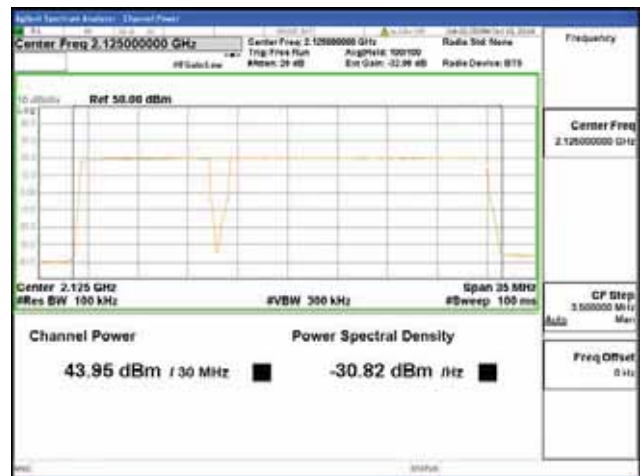

Report No.:
CTK-2018-03329
Page (147) / (2957)
Pages

ANT 4

Band 66, BW 10MHz + BW 20MHz, Multi 2 carrier(Contiguous), 4TX, Bottom

QPSK

16QAM

64QAM

256QAM

CTK Co., Ltd.
 (Ho-dong), 113, Yejik-ro, Cheoin-gu,
 Yongin-si, Gyeonggi-do, Korea
 Tel: +82-31-339-9970
 Fax: +82-31-624-9501