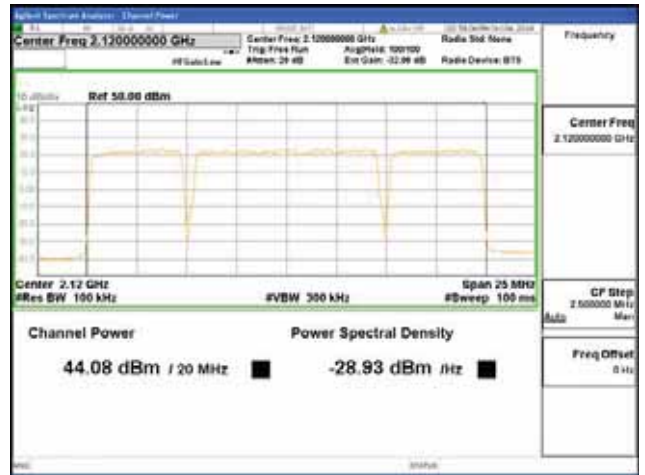

Report No.:
 CTK-2018-03329
 Page (188) / (2957)
 Pages

ANT 2

Band 66, BW 5MHz + BW 10MHz + BW 5MHz, Multi 3 carrier(Contiguous), 4TX, Bottom

QPSK

16QAM

64QAM

256QAM

CTK Co., Ltd.
 (Ho-dong), 113, Yejik-ro, Cheoin-gu,
 Yongin-si, Gyeonggi-do, Korea
 Tel: +82-31-339-9970
 Fax: +82-31-624-9501