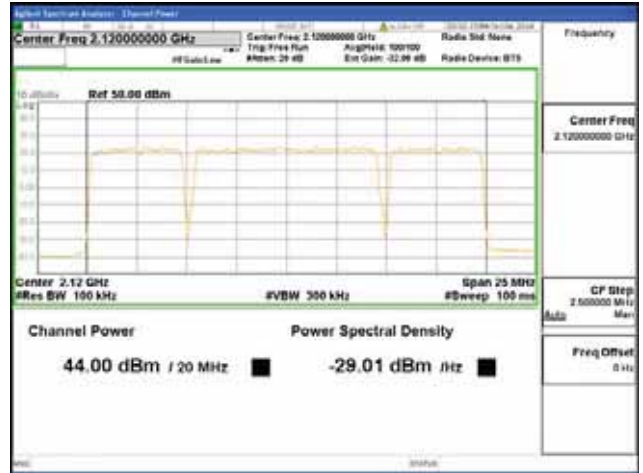

Report No.:
 CTK-2018-03329
 Page (185) / (2957)
 Pages

ANT 1

Band 66, BW 5MHz + BW 10MHz + BW 5MHz, Multi 3 carrier(Contiguous), 4TX, Bottom

QPSK

16QAM

64QAM

256QAM

CTK Co., Ltd.
 (Ho-dong), 113, Yejik-ro, Cheoin-gu,
 Yongin-si, Gyeonggi-do, Korea
 Tel: +82-31-339-9970
 Fax: +82-31-624-9501