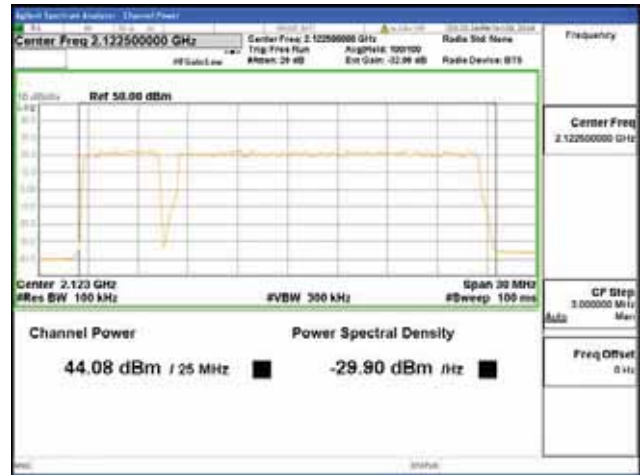

ANT 4

Band 66, BW 5MHz + BW 20MHz, Multi 2 carrier(Contiguous), 4TX, Bottom

QPSK

16QAM

64QAM

256QAM

Band 66, BW 5MHz + BW 20MHz, Multi 2 carrier(Contiguous), 4TX, Top

QPSK