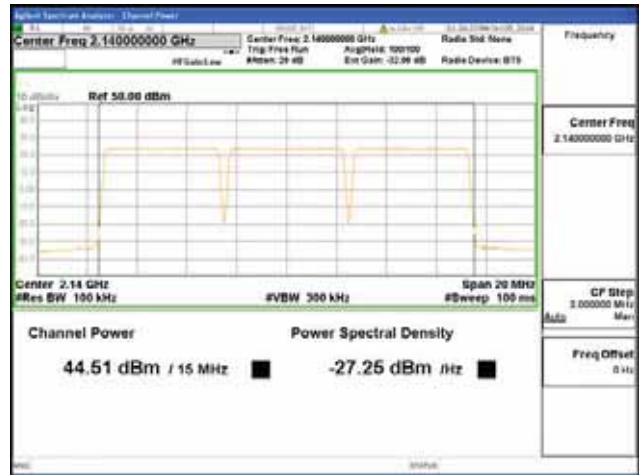

Report No.:
 CTK-2018-03329
 Page (201) / (2957)
 Pages

Band 66, BW 5MHz + BW 5MHz + BW 5MHz, Multi 3 carrier(Contiguous), 4TX, Middle

QPSK

16QAM

64QAM

256QAM

CTK Co., Ltd.
 (Ho-dong), 113, Yejik-ro, Cheoin-gu,
 Yongin-si, Gyeonggi-do, Korea
 Tel: +82-31-339-9970
 Fax: +82-31-624-9501