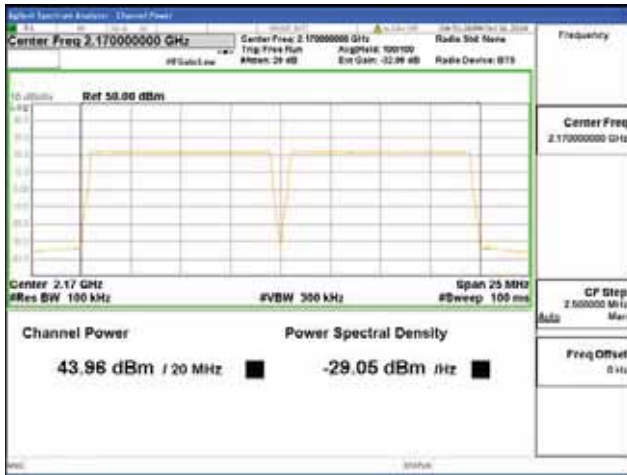

Report No.:
CTK-2018-03329
Page (130) / (2957)
Pages

Band 66, BW 10MHz + BW 10MHz, Multi 2 carrier(Contiguous), 4TX, Top

QPSK

16QAM

64QAM

256QAM

CTK Co., Ltd.
 (Ho-dong), 113, Yejik-ro, Cheoin-gu,
 Yongin-si, Gyeonggi-do, Korea
 Tel: +82-31-339-9970
 Fax: +82-31-624-9501