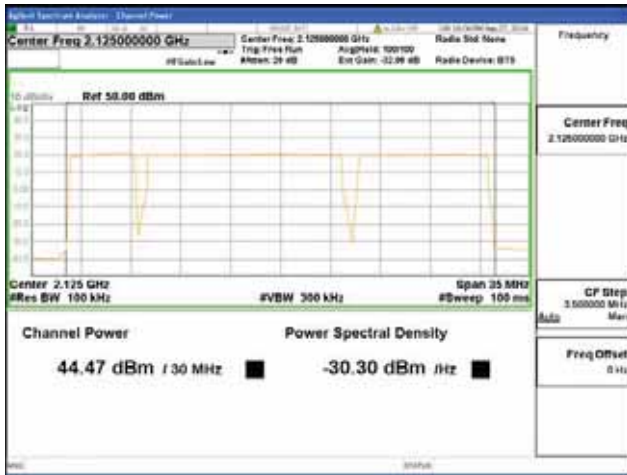

Report No.:
 CTK-2018-03329
 Page (155) / (2957)
 Pages

ANT 3

Band 66, BW 5MHz + BW 15MHz + BW 10MHz, Multi 3 carrier(Contiguous), 4TX, Bottom

QPSK

16QAM

64QAM

256QAM

CTK Co., Ltd.
 (Ho-dong), 113, Yejik-ro, Cheoin-gu,
 Yongin-si, Gyeonggi-do, Korea
 Tel: +82-31-339-9970
 Fax: +82-31-624-9501