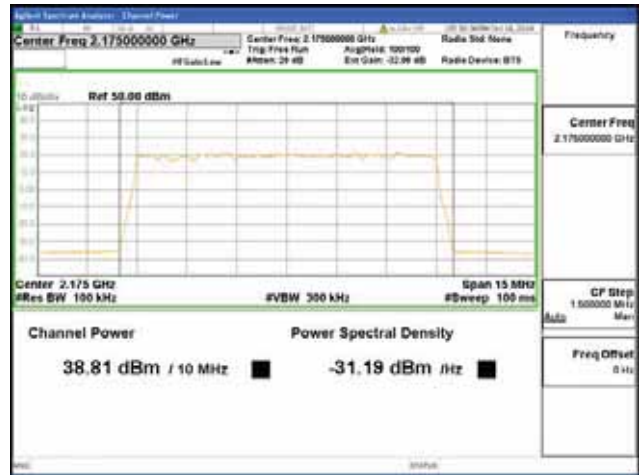

CTK Co., Ltd.
(Ho-dong), 113, Yejik-ro, Cheoin-gu,
Yongin-si, Gyeonggi-do, Korea
Tel: +82-31-339-9970
Fax: +82-31-624-9501

Report No.:
CTK-2018-03329
Page (210) / (2957)
Pages

Band 66, BW 20MHz + BW 10MHz, Multi 2 carrier(Non-Contiguous), 4TX, Top

QPSK

16QAM

64QAM

256QAM