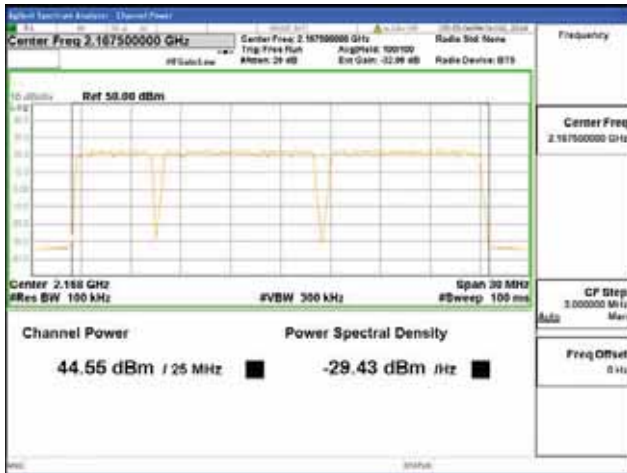

CTK Co., Ltd.
(Ho-dong), 113, Yejik-ro, Cheoin-gu,
Yongin-si, Gyeonggi-do, Korea
Tel: +82-31-339-9970
Fax: +82-31-624-9501

Report No.:
CTK-2018-03329
Page (178) / (2957)
Pages

Band 66, BW 5MHz + BW 10MHz + BW 10MHz, Multi 3 carrier(Contiguous), 4TX, Top

QPSK