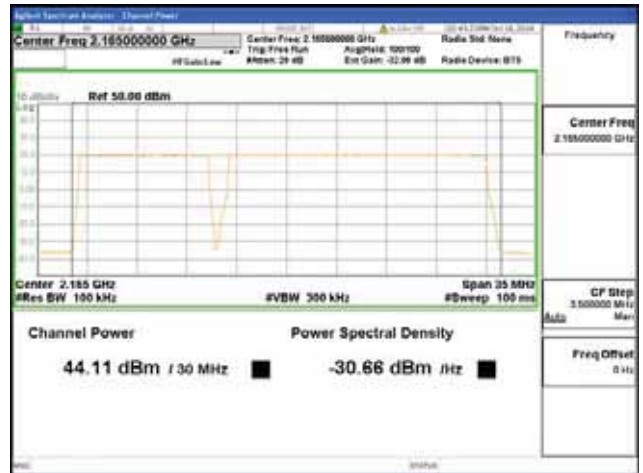

Report No.:
 CTK-2018-03329
 Page (148) / (2957)
 Pages

Band 66, BW 10MHz + BW 20MHz, Multi 2 carrier(Contiguous), 4TX, Top

QPSK

16QAM

64QAM

256QAM

CTK Co., Ltd.
 (Ho-dong), 113, Yejik-ro, Cheoin-gu,
 Yongin-si, Gyeonggi-do, Korea
 Tel: +82-31-339-9970
 Fax: +82-31-624-9501