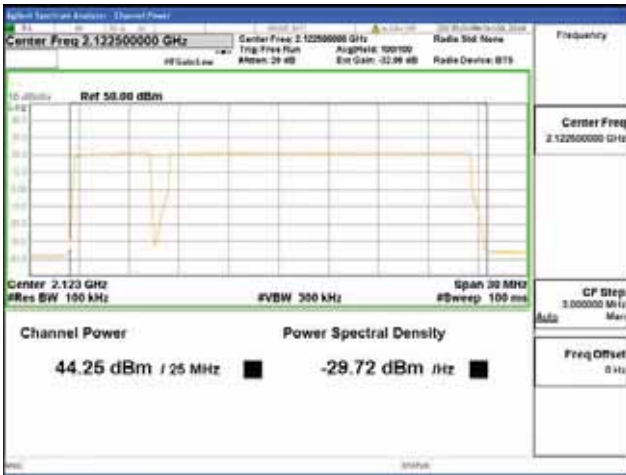

ANT 1

Band 66, BW 5MHz + BW 20MHz, Multi 2 carrier(Contiguous), 4TX, Bottom

QPSK

16QAM

64QAM

256QAM

CTK Co., Ltd.
 (Ho-dong), 113, Yejik-ro, Cheoin-gu,
 Yongin-si, Gyeonggi-do, Korea
 Tel: +82-31-339-9970
 Fax: +82-31-624-9501