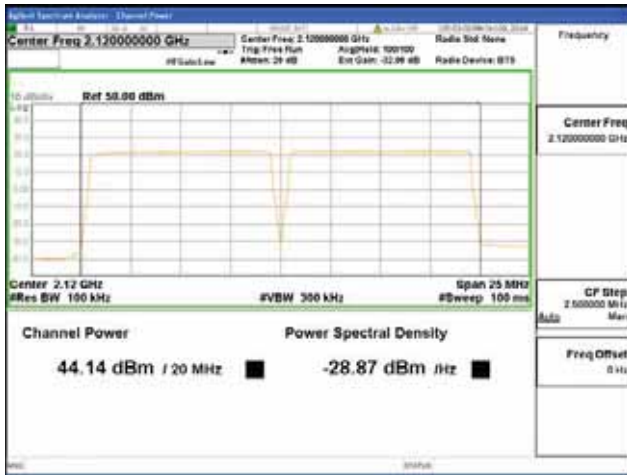

CTK Co., Ltd.
(Ho-dong), 113, Yejik-ro, Cheoin-gu,
Yongin-si, Gyeonggi-do, Korea
Tel: +82-31-339-9970
Fax: +82-31-624-9501

Report No.:
CTK-2018-03329
Page (127) / (2957)
Pages

ANT 2

Band 66, BW 10MHz + BW 10MHz, Multi 2 carrier(Contiguous), 4TX, Bottom

QPSK

16QAM

64QAM

256QAM