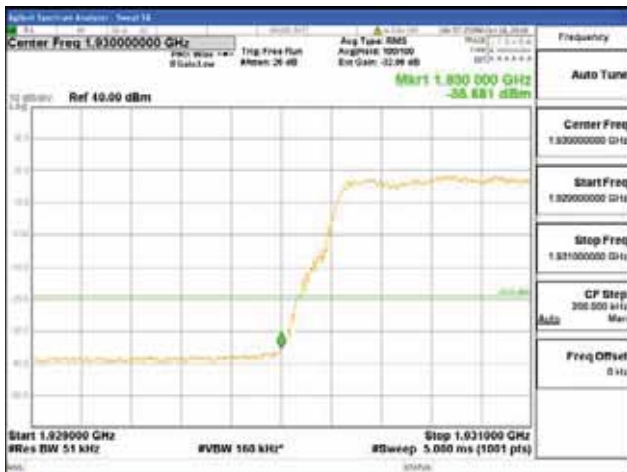

CTK Co., Ltd.
(Ho-dong), 113, Yejik-ro, Cheoin-gu,
Yongin-si, Gyeonggi-do, Korea
Tel: +82-31-339-9970
Fax: +82-31-624-9501

Report No.:
CTK-2018-03328
Page (1248) / (1312)
Pages

ANT 1
Band 2, BW 5MHz + BW 10MHz, Multi carrier(Contiguous), 4TX

QPSK

16QAM