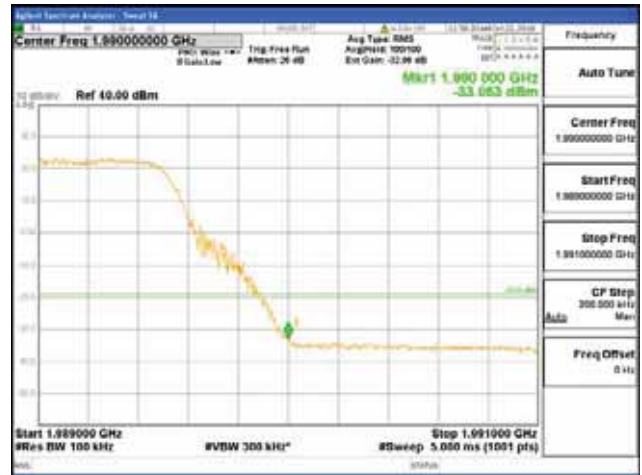

Report No.:  
 CTK-2018-03328  
 Page (1219) / (1312)  
 Pages

64QAM

256QAM

**ANT 3**  
**Band 2, BW 10MHz, Single carrier, 4TX**

**QPSK**

**16QAM**

**CTK Co., Ltd.**  
 (Ho-dong), 113, Yejik-ro, Cheoin-gu,  
 Yongin-si, Gyeonggi-do, Korea  
 Tel: +82-31-339-9970  
 Fax: +82-31-624-9501