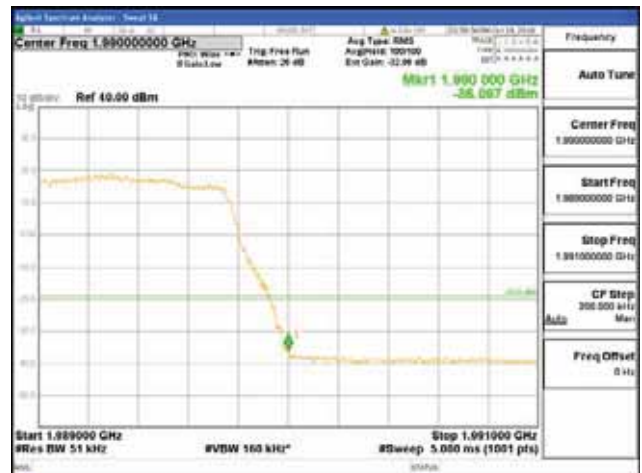

64QAM

256QAM

**ANT 4**  
**Band 2, BW 15MHz + BW 5MHz, Multi carrier(Non-contiguous), 4TX**

**QPSK**

**16QAM**

**CTK Co., Ltd.**  
 (Ho-dong), 113, Yejik-ro, Cheoin-gu,  
 Yongin-si, Gyeonggi-do, Korea  
 Tel: +82-31-339-9970  
 Fax: +82-31-624-9501