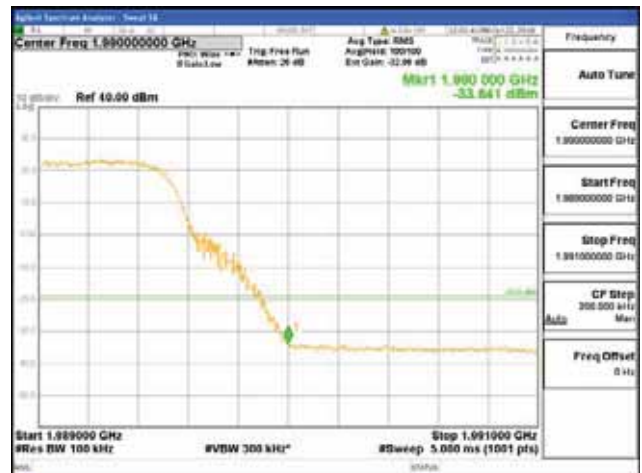

Report No.:  
 CTK-2018-03328  
 Page (1219) / (1312)  
 Pages

64QAM

256QAM

**ANT 3**  
**Band 2, BW 10MHz, Single carrier, 4TX**

**QPSK**

**16QAM**

**CTK Co., Ltd.**  
 (Ho-dong), 113, Yejik-ro, Cheoin-gu,  
 Yongin-si, Gyeonggi-do, Korea  
 Tel: +82-31-339-9970  
 Fax: +82-31-624-9501