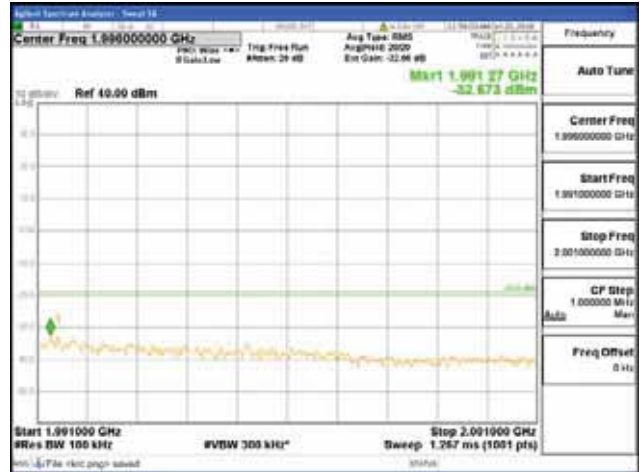

1919 MHz - 1929 MHz

1991 MHz - 2001 MHz

2001 MHz - 12.75 GHz

12.75 GHz - 26.5 GHz

**CTK Co., Ltd.**  
 (Ho-dong), 113, Yejik-ro, Cheoin-gu,  
 Yongin-si, Gyeonggi-do, Korea  
 Tel: +82-31-339-9970  
 Fax: +82-31-624-9501