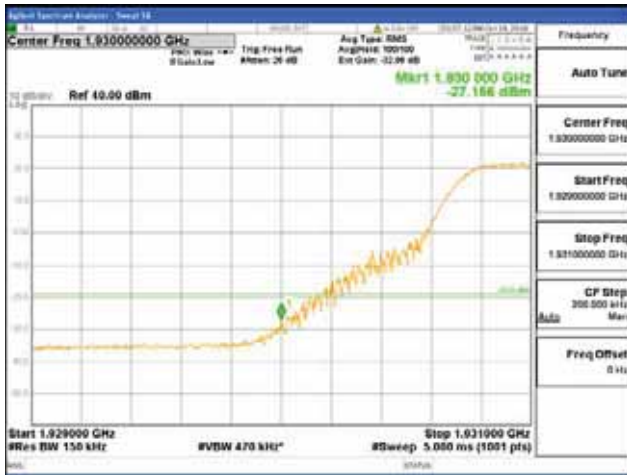

64QAM

256QAM

**ANT 4**  
**Band 2, BW 15MHz + BW 5MHz, Multi carrier(Non-contiguous), 4TX**

**QPSK**

**16QAM**

**CTK Co., Ltd.**  
 (Ho-dong), 113, Yejik-ro, Cheoin-gu,  
 Yongin-si, Gyeonggi-do, Korea  
 Tel: +82-31-339-9970  
 Fax: +82-31-624-9501