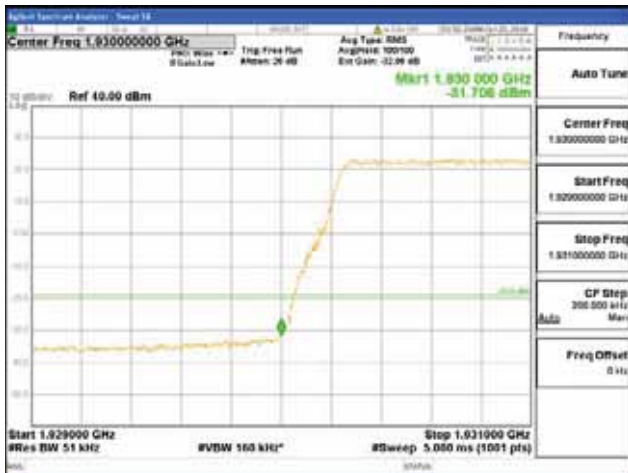

Report No.:  
CTK-2018-03328  
Page (1208) / (1312)  
Pages

**ANT 1**  
**Band 2, BW 5MHz, Single carrier, 4TX**

**QPSK**

**16QAM**

64QAM

256QAM

**CTK Co., Ltd.**  
(Ho-dong), 113, Yejik-ro, Cheoin-gu,  
Yongin-si, Gyeonggi-do, Korea  
Tel: +82-31-339-9970  
Fax: +82-31-624-9501