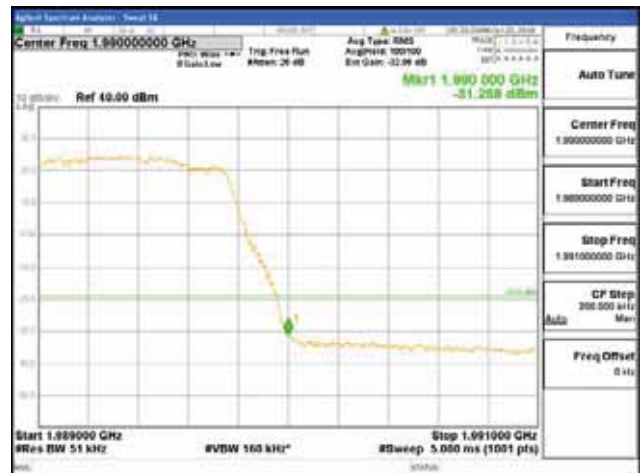

Report No.:  
 CTK-2018-03328  
 Page (1213) / (1312)  
 Pages

64QAM

256QAM

**ANT 4**  
**Band 2, BW 5MHz, Single carrier, 4TX**

QPSK

16QAM

**CTK Co., Ltd.**  
 (Ho-dong), 113, Yejik-ro, Cheoin-gu,  
 Yongin-si, Gyeonggi-do, Korea  
 Tel: +82-31-339-9970  
 Fax: +82-31-624-9501