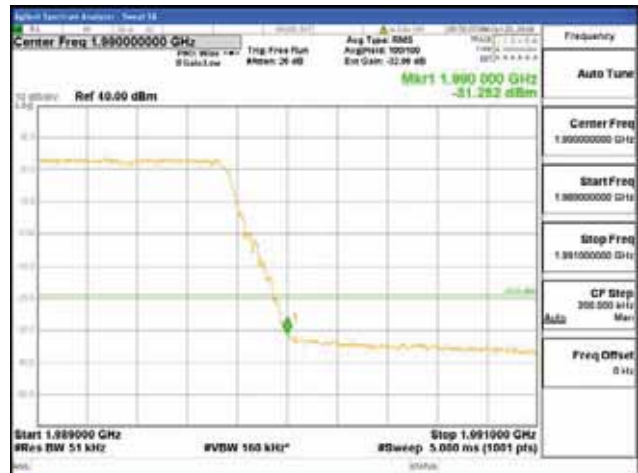

Report No.:  
CTK-2018-03328  
Page (1208) / (1312)  
Pages

**ANT 1**  
**Band 2, BW 5MHz, Single carrier, 4TX**

**QPSK**

**16QAM**

64QAM

256QAM

**CTK Co., Ltd.**  
(Ho-dong), 113, Yejik-ro, Cheoin-gu,  
Yongin-si, Gyeonggi-do, Korea  
Tel: +82-31-339-9970  
Fax: +82-31-624-9501