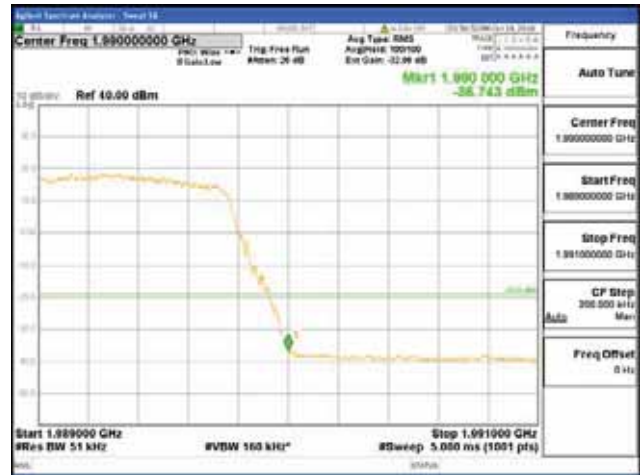

64QAM

256QAM

**ANT 4**  
**Band 2, BW 15MHz + BW 5MHz, Multi carrier(Non-contiguous), 4TX**

**QPSK**

**16QAM**

**CTK Co., Ltd.**  
 (Ho-dong), 113, Yejik-ro, Cheoin-gu,  
 Yongin-si, Gyeonggi-do, Korea  
 Tel: +82-31-339-9970  
 Fax: +82-31-624-9501