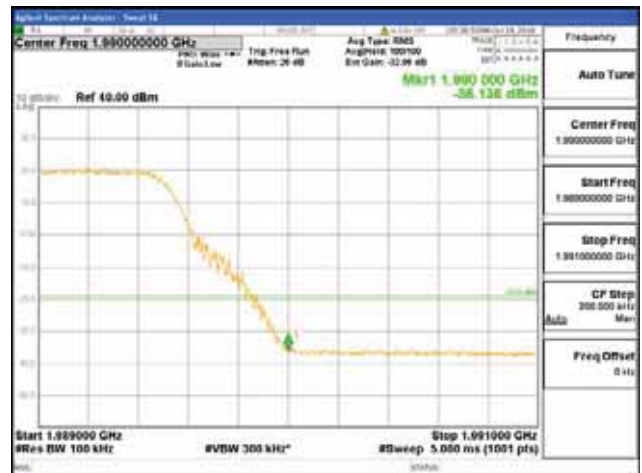

### 256QAM

**ANT 3**  
**Band 2, BW 10MHz + BW 10MHz, Multi carrier(Contiguous), 4TX**

**QPSK**

**16QAM**

64QAM

256QAM

**CTK Co., Ltd.**  
 (Ho-dong), 113, Yejik-ro, Cheoin-gu,  
 Yongin-si, Gyeonggi-do, Korea  
 Tel: +82-31-339-9970  
 Fax: +82-31-624-9501