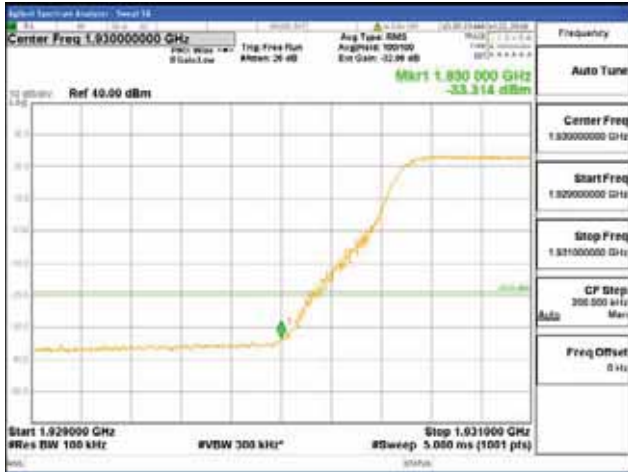

Report No.:  
 CTK-2018-03328  
 Page (1219) / (1312)  
 Pages

64QAM

256QAM

**ANT 3**  
**Band 2, BW 10MHz, Single carrier, 4TX**

**QPSK**

**16QAM**

**CTK Co., Ltd.**  
 (Ho-dong), 113, Yejik-ro, Cheoin-gu,  
 Yongin-si, Gyeonggi-do, Korea  
 Tel: +82-31-339-9970  
 Fax: +82-31-624-9501