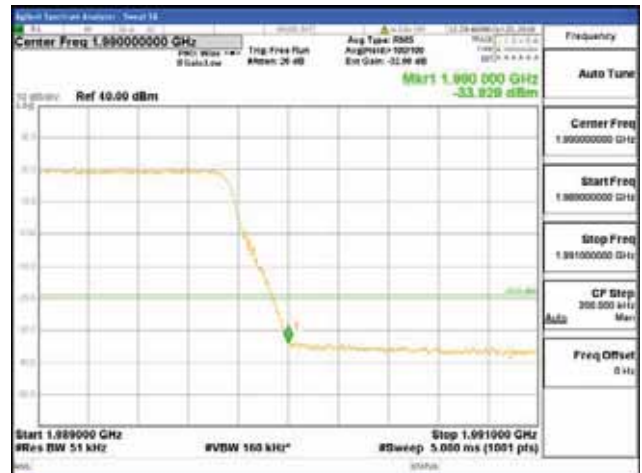

**16QAM**

64QAM

256QAM

**ANT 2**  
**Band 2, BW 5MHz + BW 5MHz, Multi carrier(Non-contiguous), 4TX**

**QPSK**

**16QAM**

**CTK Co., Ltd.**  
 (Ho-dong), 113, Yejik-ro, Cheoin-gu,  
 Yongin-si, Gyeonggi-do, Korea  
 Tel: +82-31-339-9970  
 Fax: +82-31-624-9501