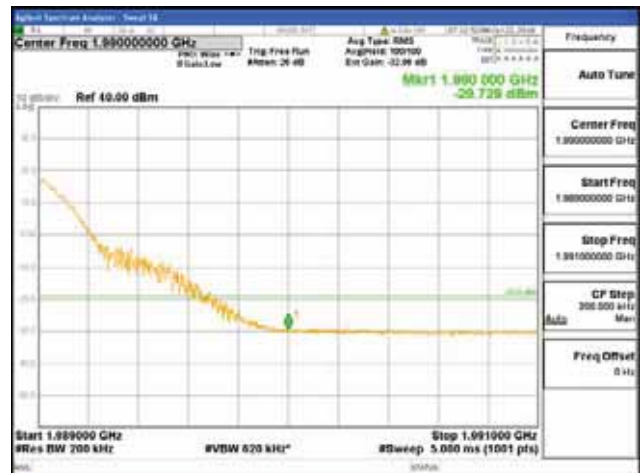

### 256QAM

**ANT 4**  
**Band 2, BW 20MHz, Single carrier, 4TX**

**QPSK**

**16QAM**

**CTK Co., Ltd.**  
(Ho-dong), 113, Yejik-ro, Cheoin-gu,  
Yongin-si, Gyeonggi-do, Korea  
Tel: +82-31-339-9970  
Fax: +82-31-624-9501