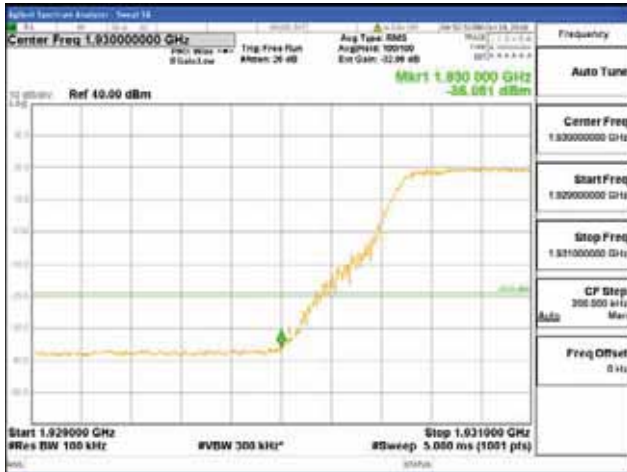

CTK Co., Ltd.
(Ho-dong), 113, Yejik-ro, Cheoin-gu,
Yongin-si, Gyeonggi-do, Korea
Tel: +82-31-339-9970
Fax: +82-31-624-9501

Report No.:
CTK-2018-03328
Page (1270) / (1312)
Pages

ANT 4
Band 2, BW 10MHz + BW 10MHz, Multi carrier(Contiguous), 4TX

QPSK

16QAM