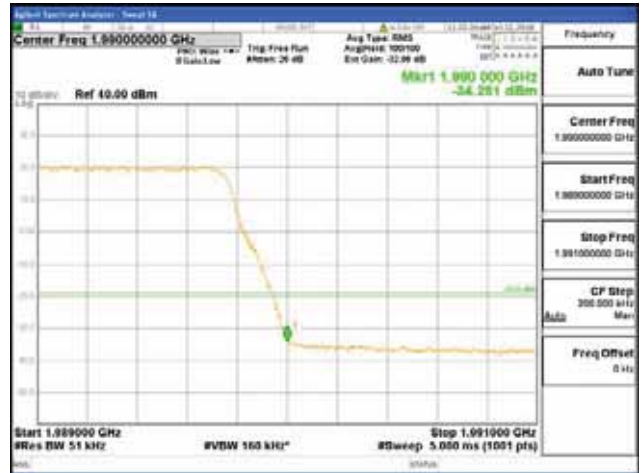

Report No.:  
 CTK-2018-03328  
 Page (1245) / (1312)  
 Pages

64QAM

256QAM

**ANT 4**  
**Band 2, BW 5MHz + BW 5MHz, Multi carrier(Contiguous), 4TX**

**QPSK**

**16QAM**

64QAM

256QAM