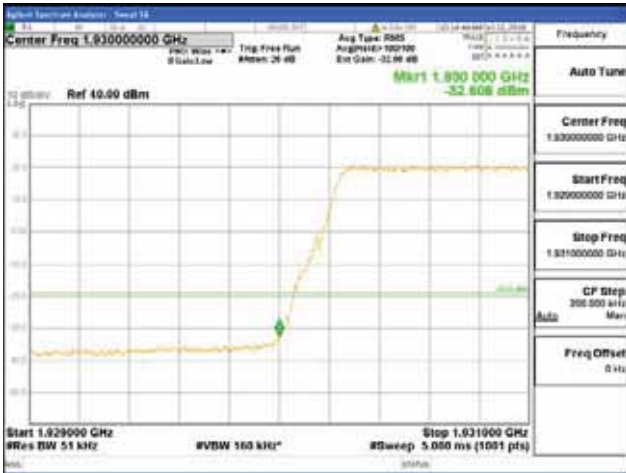

Report No.:  
 CTK-2018-03328  
 Page (1245) / (1312)  
 Pages

64QAM

256QAM

**ANT 4**  
**Band 2, BW 5MHz + BW 5MHz, Multi carrier(Contiguous), 4TX**

**QPSK**

**16QAM**

64QAM

256QAM