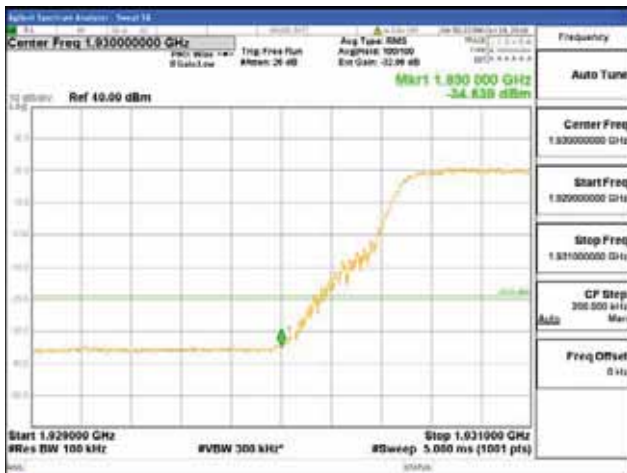

### 256QAM

**ANT 3**  
**Band 2, BW 10MHz + BW 10MHz, Multi carrier(Contiguous), 4TX**

**QPSK**

**16QAM**

64QAM

256QAM

**CTK Co., Ltd.**  
 (Ho-dong), 113, Yejik-ro, Cheoin-gu,  
 Yongin-si, Gyeonggi-do, Korea  
 Tel: +82-31-339-9970  
 Fax: +82-31-624-9501