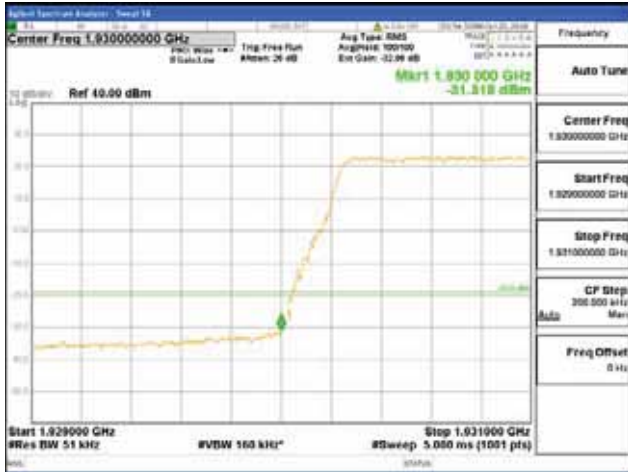

Report No.:  
CTK-2018-03328  
Page (1208) / (1312)  
Pages

**ANT 1**  
**Band 2, BW 5MHz, Single carrier, 4TX**

**QPSK**

**16QAM**

64QAM

256QAM

**CTK Co., Ltd.**  
(Ho-dong), 113, Yejik-ro, Cheoin-gu,  
Yongin-si, Gyeonggi-do, Korea  
Tel: +82-31-339-9970  
Fax: +82-31-624-9501