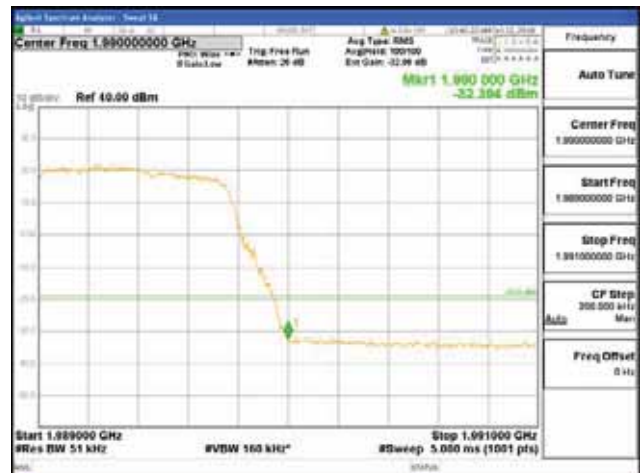

### 256QAM

**ANT 1**  
**Band 2, BW 5MHz + BW 5MHz, Multi carrier(Contiguous), 4TX**

**QPSK**

**16QAM**

**CTK Co., Ltd.**  
 (Ho-dong), 113, Yejik-ro, Cheoin-gu,  
 Yongin-si, Gyeonggi-do, Korea  
 Tel: +82-31-339-9970  
 Fax: +82-31-624-9501