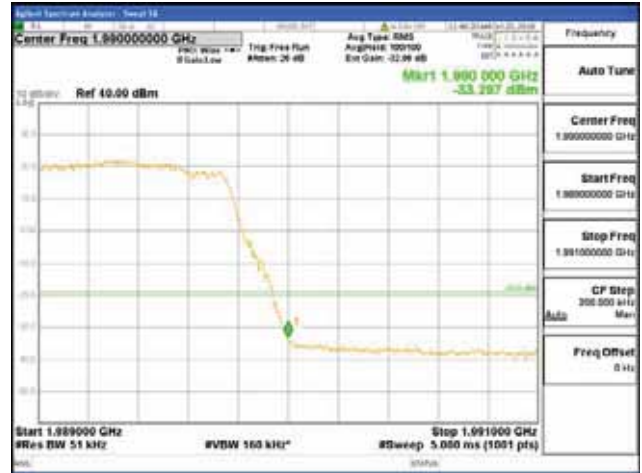

**16QAM**

64QAM

256QAM

**ANT 2**  
**Band 2, BW 5MHz + BW 5MHz, Multi carrier(Non-contiguous), 4TX**

**QPSK**

**16QAM**

**CTK Co., Ltd.**  
 (Ho-dong), 113, Yejik-ro, Cheoin-gu,  
 Yongin-si, Gyeonggi-do, Korea  
 Tel: +82-31-339-9970  
 Fax: +82-31-624-9501