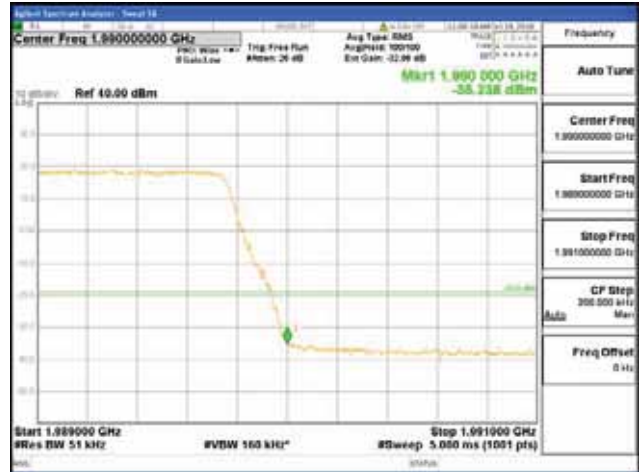

CTK Co., Ltd.
(Ho-dong), 113, Yejik-ro, Cheoin-gu,
Yongin-si, Gyeonggi-do, Korea
Tel: +82-31-339-9970
Fax: +82-31-624-9501

Report No.:
CTK-2018-03328
Page (1291) / (1312)
Pages

64QAM