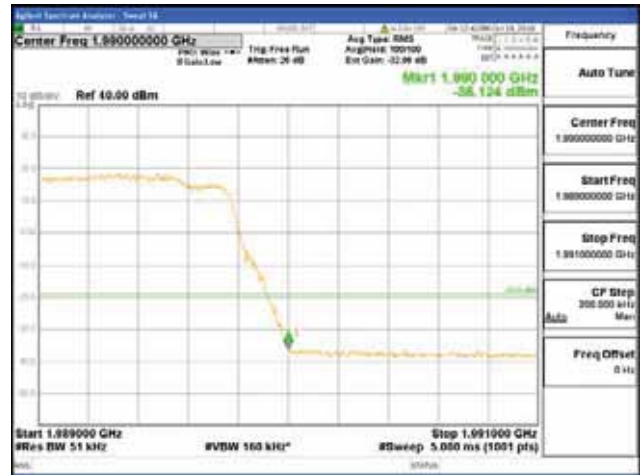

Report No.:  
 CTK-2018-03328  
 Page (1271) / (1312)  
 Pages

64QAM

256QAM

**ANT 1**  
**Band 2, BW 15MHz + BW 5MHz, Multi carrier(Non-contiguous), 4TX**

**QPSK**

**16QAM**

**CTK Co., Ltd.**  
 (Ho-dong), 113, Yejik-ro, Cheoin-gu,  
 Yongin-si, Gyeonggi-do, Korea  
 Tel: +82-31-339-9970  
 Fax: +82-31-624-9501