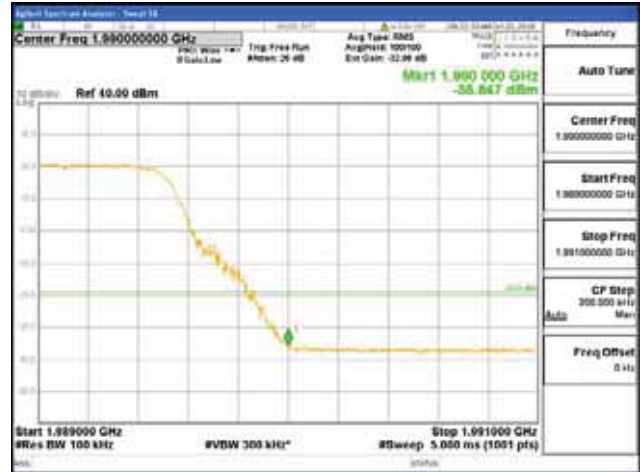

### 256QAM

**ANT 3**  
**Band 2, BW 10MHz + BW 10MHz, Multi carrier(Contiguous), 4TX**

**QPSK**

**16QAM**

64QAM

256QAM

**CTK Co., Ltd.**  
 (Ho-dong), 113, Yejik-ro, Cheoin-gu,  
 Yongin-si, Gyeonggi-do, Korea  
 Tel: +82-31-339-9970  
 Fax: +82-31-624-9501