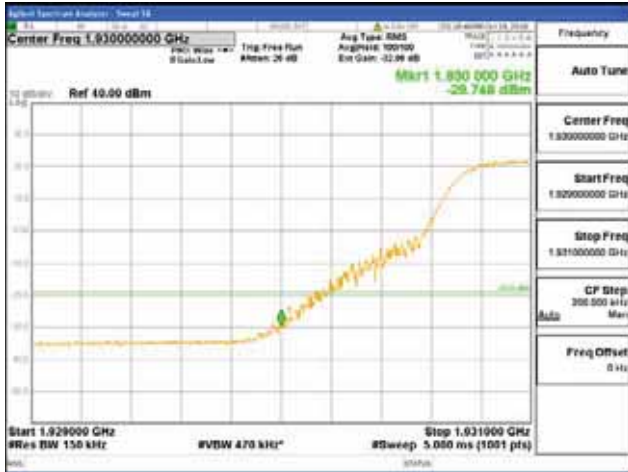

64QAM

256QAM

**ANT 4**  
**Band 2, BW 15MHz + BW 5MHz, Multi carrier(Non-contiguous), 4TX**

**QPSK**

**16QAM**

**CTK Co., Ltd.**  
 (Ho-dong), 113, Yejik-ro, Cheoin-gu,  
 Yongin-si, Gyeonggi-do, Korea  
 Tel: +82-31-339-9970  
 Fax: +82-31-624-9501