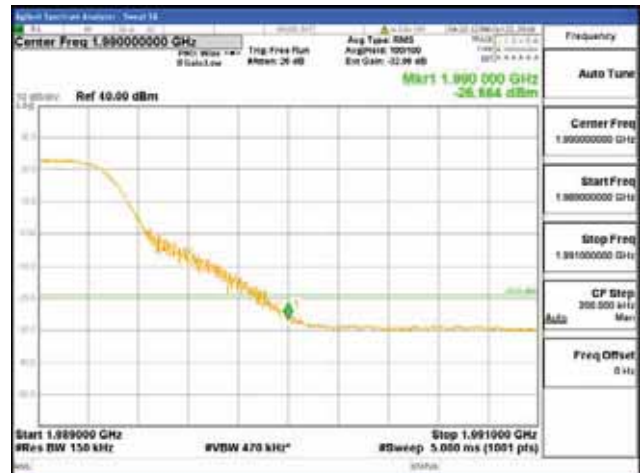

CTK Co., Ltd.
(Ho-dong), 113, Yejik-ro, Cheoin-gu,
Yongin-si, Gyeonggi-do, Korea
Tel: +82-31-339-9970
Fax: +82-31-624-9501

Report No.:
CTK-2018-03328
Page (1227) / (1312)
Pages

64QAM

256QAM