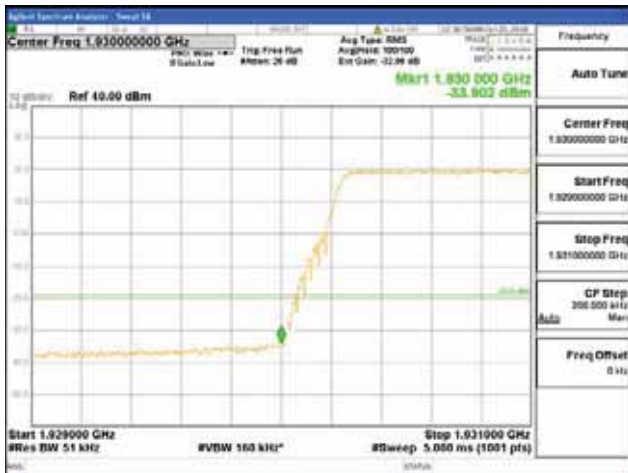

**16QAM**

64QAM

256QAM

**ANT 2**  
**Band 2, BW 5MHz + BW 5MHz, Multi carrier(Non-contiguous), 4TX**

**QPSK**

**16QAM**

**CTK Co., Ltd.**  
 (Ho-dong), 113, Yejik-ro, Cheoin-gu,  
 Yongin-si, Gyeonggi-do, Korea  
 Tel: +82-31-339-9970  
 Fax: +82-31-624-9501