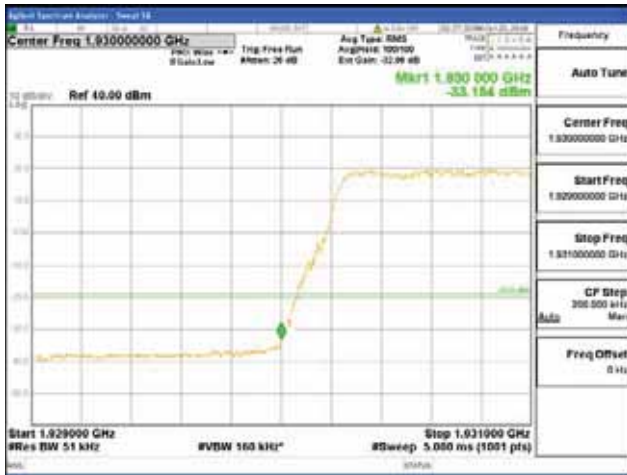

Report No.:  
 CTK-2018-03328  
 Page (1299) / (1312)  
 Pages

64QAM

256QAM

**ANT 3**  
**Band 2, BW 5MHz + BW 5MHz, Multi carrier(Non-contiguous), 4TX**

**QPSK**

**16QAM**