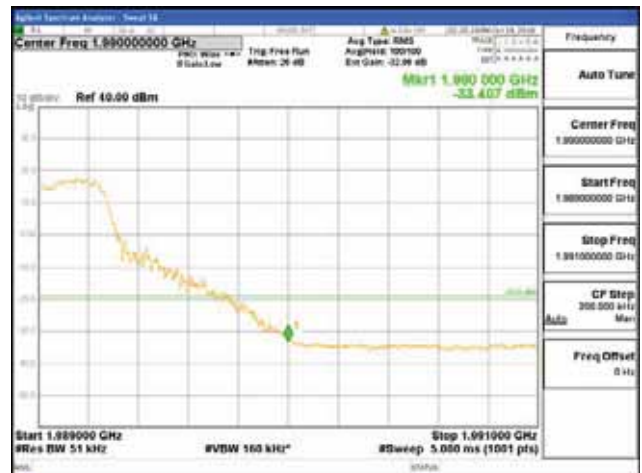

### 256QAM

**ANT 4**  
**Band 2, BW 5MHz + BW 15MHz, Multi carrier(Contiguous), 4TX**

**QPSK**

**16QAM**

**CTK Co., Ltd.**  
(Ho-dong), 113, Yejik-ro, Cheoin-gu,  
Yongin-si, Gyeonggi-do, Korea  
Tel: +82-31-339-9970  
Fax: +82-31-624-9501