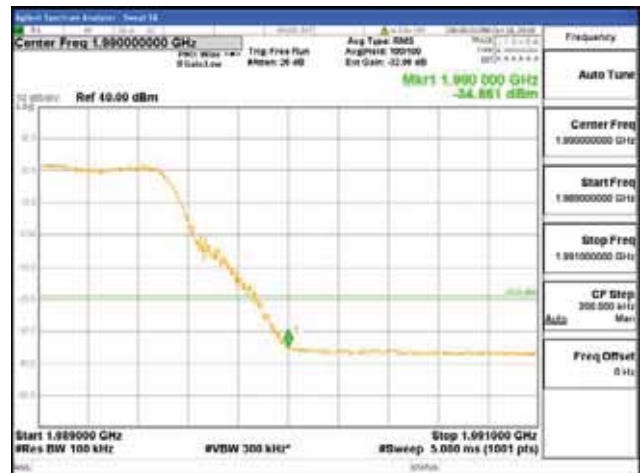

CTK Co., Ltd.
(Ho-dong), 113, Yejik-ro, Cheoin-gu,
Yongin-si, Gyeonggi-do, Korea
Tel: +82-31-339-9970
Fax: +82-31-624-9501

Report No.:
CTK-2018-03328
Page (1252) / (1312)
Pages

ANT 3

Band 2, BW 5MHz + BW 10MHz, Multi carrier(Contiguous), 4TX

QPSK

16QAM