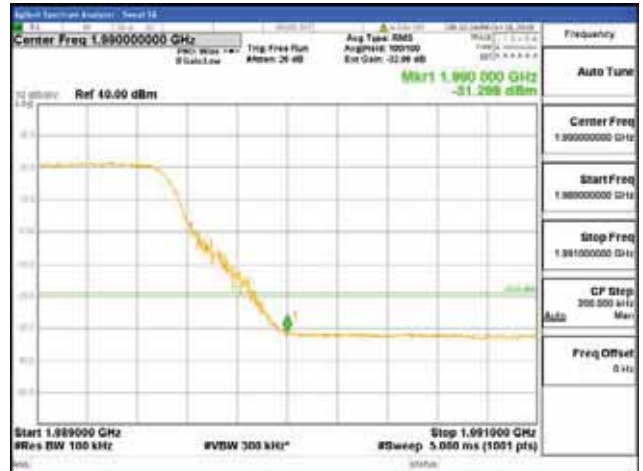

### 256QAM

**ANT 4**  
**Band 2, BW 5MHz + BW 10MHz, Multi carrier(Contiguous), 4TX**

**QPSK**

**16QAM**

64QAM

256QAM

**CTK Co., Ltd.**  
(Ho-dong), 113, Yejik-ro, Cheoin-gu,  
Yongin-si, Gyeonggi-do, Korea  
Tel: +82-31-339-9970  
Fax: +82-31-624-9501