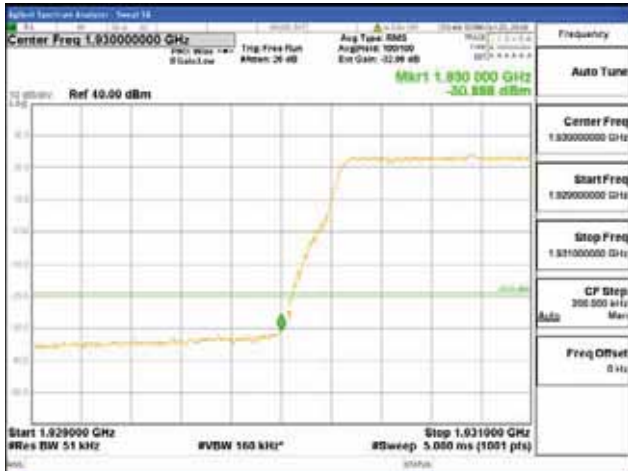

CTK Co., Ltd.
(Ho-dong), 113, Yejik-ro, Cheoin-gu,
Yongin-si, Gyeonggi-do, Korea
Tel: +82-31-339-9970
Fax: +82-31-624-9501

Report No.:
CTK-2018-03328
Page (1211) / (1312)
Pages

64QAM

256QAM