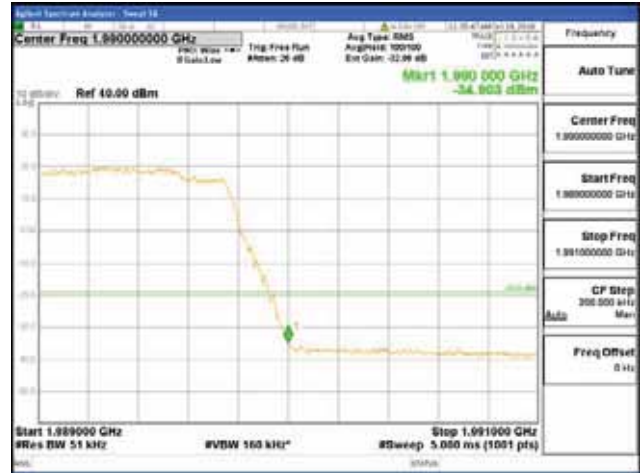

64QAM

256QAM

**ANT 2**  
**Band 2, BW 10MHz + BW 5MHz, Multi carrier(Non-contiguous), 4TX**

**QPSK**

**16QAM**

**CTK Co., Ltd.**  
(Ho-dong), 113, Yejik-ro, Cheoin-gu,  
Yongin-si, Gyeonggi-do, Korea  
Tel: +82-31-339-9970  
Fax: +82-31-624-9501