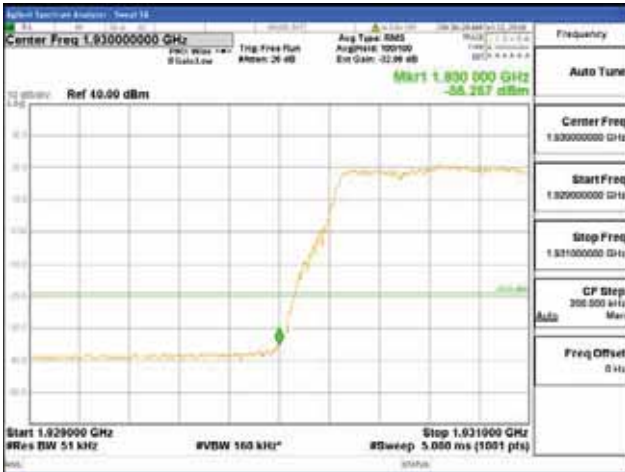

Report No.:  
 CTK-2018-03328  
 Page (1241) / (1312)  
 Pages

64QAM

256QAM

**ANT 2**  
**Band 2, BW 5MHz + BW 5MHz, Multi carrier(Contiguous), 4TX**

**QPSK**

**16QAM**

**CTK Co., Ltd.**  
 (Ho-dong), 113, Yejik-ro, Cheoin-gu,  
 Yongin-si, Gyeonggi-do, Korea  
 Tel: +82-31-339-9970  
 Fax: +82-31-624-9501