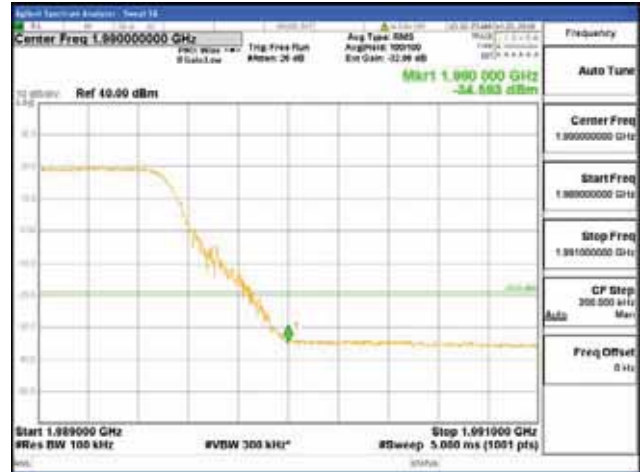

CTK Co., Ltd.
(Ho-dong), 113, Yejik-ro, Cheoin-gu,
Yongin-si, Gyeonggi-do, Korea
Tel: +82-31-339-9970
Fax: +82-31-624-9501

Report No.:
CTK-2018-03328
Page (1281) / (1312)
Pages

64QAM