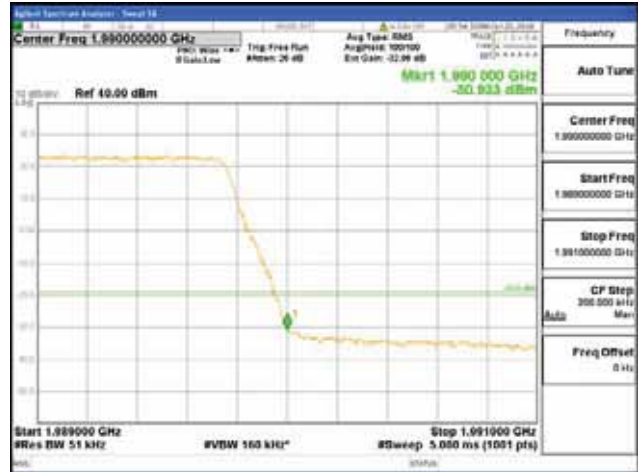

Report No.:  
CTK-2018-03328  
Page (1208) / (1312)  
Pages

**ANT 1**  
**Band 2, BW 5MHz, Single carrier, 4TX**

**QPSK**

**16QAM**

64QAM

256QAM

**CTK Co., Ltd.**  
(Ho-dong), 113, Yejik-ro, Cheoin-gu,  
Yongin-si, Gyeonggi-do, Korea  
Tel: +82-31-339-9970  
Fax: +82-31-624-9501