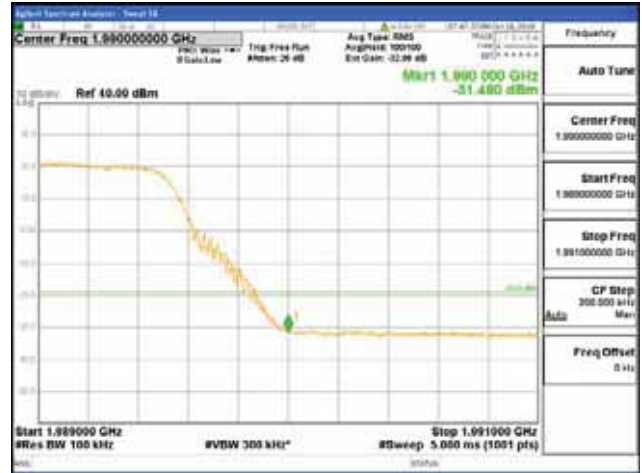

CTK Co., Ltd.
(Ho-dong), 113, Yejik-ro, Cheoin-gu,
Yongin-si, Gyeonggi-do, Korea
Tel: +82-31-339-9970
Fax: +82-31-624-9501

Report No.:
CTK-2018-03328
Page (1248) / (1312)
Pages

ANT 1
Band 2, BW 5MHz + BW 10MHz, Multi carrier(Contiguous), 4TX

QPSK