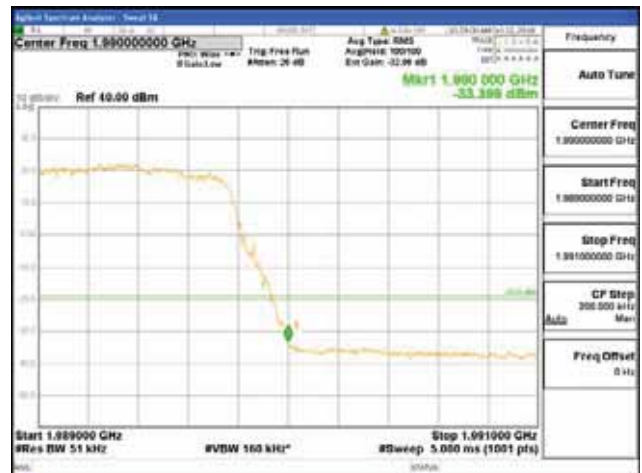

Report No.:  
 CTK-2018-03328  
 Page (1245) / (1312)  
 Pages

64QAM

256QAM

**ANT 4**  
**Band 2, BW 5MHz + BW 5MHz, Multi carrier(Contiguous), 4TX**

**QPSK**

**16QAM**

64QAM

256QAM