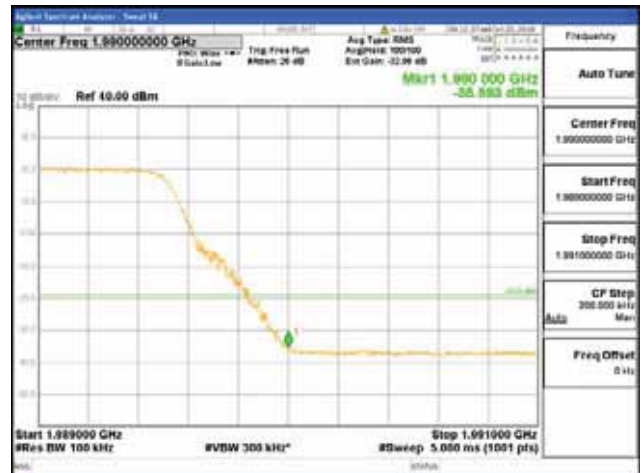

### 256QAM

**ANT 3**  
**Band 2, BW 10MHz + BW 10MHz, Multi carrier(Contiguous), 4TX**

**QPSK**

**16QAM**

64QAM

256QAM

**CTK Co., Ltd.**  
 (Ho-dong), 113, Yejik-ro, Cheoin-gu,  
 Yongin-si, Gyeonggi-do, Korea  
 Tel: +82-31-339-9970  
 Fax: +82-31-624-9501