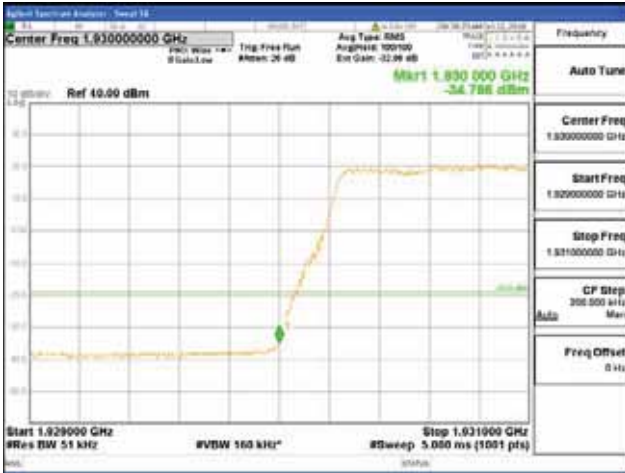

Report No.:  
 CTK-2018-03328  
 Page (1241) / (1312)  
 Pages

64QAM

256QAM

**ANT 2**  
**Band 2, BW 5MHz + BW 5MHz, Multi carrier(Contiguous), 4TX**

**QPSK**

**16QAM**

**CTK Co., Ltd.**  
 (Ho-dong), 113, Yejik-ro, Cheoin-gu,  
 Yongin-si, Gyeonggi-do, Korea  
 Tel: +82-31-339-9970  
 Fax: +82-31-624-9501