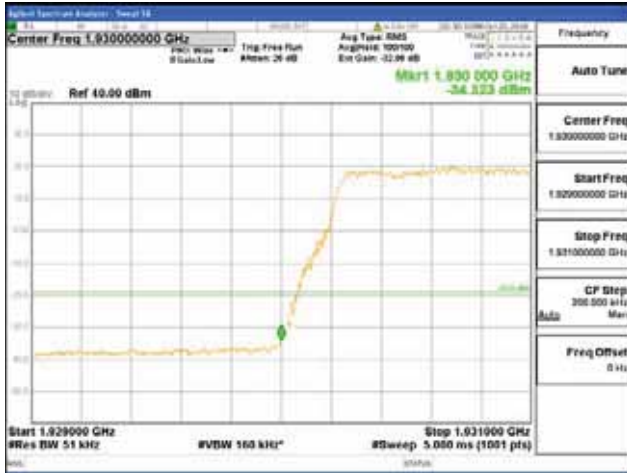

**16QAM**

64QAM

256QAM

**ANT 2**  
**Band 2, BW 5MHz + BW 5MHz, Multi carrier(Non-contiguous), 4TX**

**QPSK**

**16QAM**

**CTK Co., Ltd.**  
 (Ho-dong), 113, Yejik-ro, Cheoin-gu,  
 Yongin-si, Gyeonggi-do, Korea  
 Tel: +82-31-339-9970  
 Fax: +82-31-624-9501