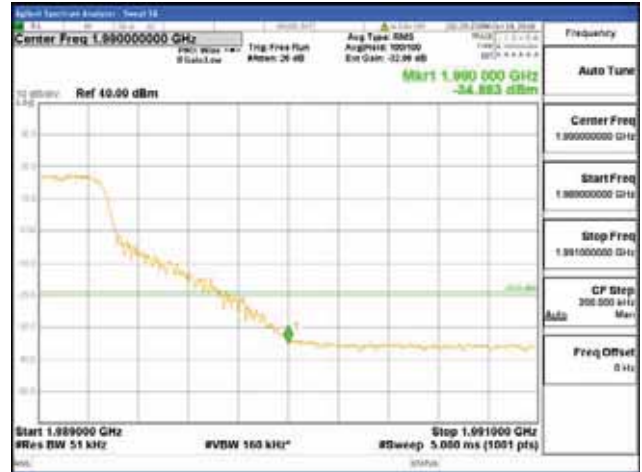

CTK Co., Ltd.
(Ho-dong), 113, Yejik-ro, Cheoin-gu,
Yongin-si, Gyeonggi-do, Korea
Tel: +82-31-339-9970
Fax: +82-31-624-9501

Report No.:
CTK-2018-03328
Page (1263) / (1312)
Pages

64QAM