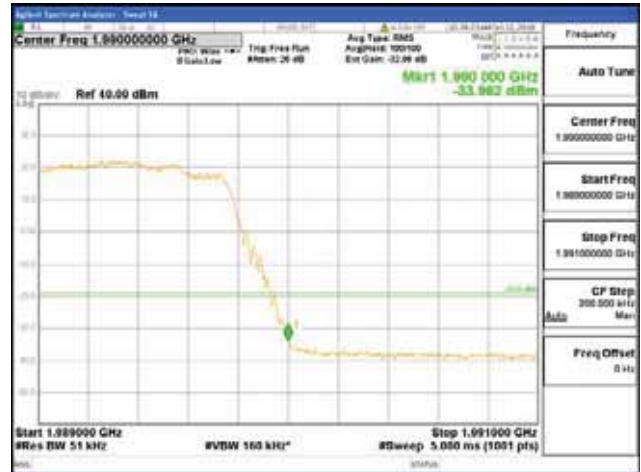

Report No.:  
 CTK-2018-03328  
 Page (1241) / (1312)  
 Pages

64QAM

256QAM

**ANT 2**  
**Band 2, BW 5MHz + BW 5MHz, Multi carrier(Contiguous), 4TX**

**QPSK**

**16QAM**

**CTK Co., Ltd.**  
 (Ho-dong), 113, Yejik-ro, Cheoin-gu,  
 Yongin-si, Gyeonggi-do, Korea  
 Tel: +82-31-339-9970  
 Fax: +82-31-624-9501