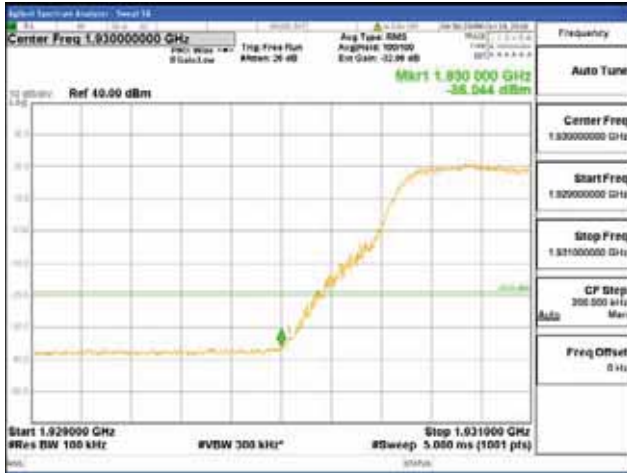

CTK Co., Ltd.
(Ho-dong), 113, Yejik-ro, Cheoin-gu,
Yongin-si, Gyeonggi-do, Korea
Tel: +82-31-339-9970
Fax: +82-31-624-9501

Report No.:
CTK-2018-03328
Page (1270) / (1312)
Pages

ANT 4
Band 2, BW 10MHz + BW 10MHz, Multi carrier(Contiguous), 4TX

QPSK