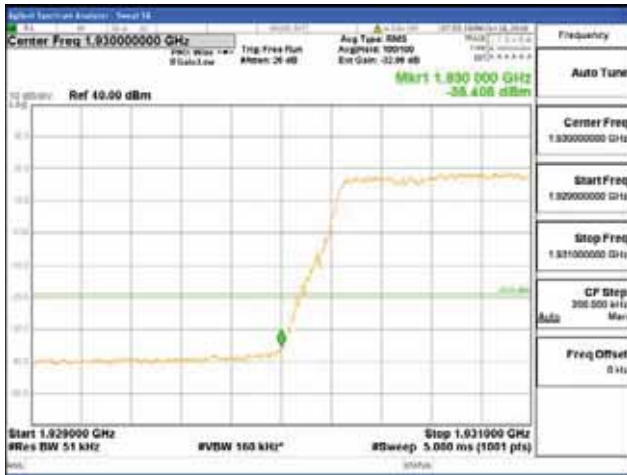

64QAM

256QAM

**ANT 2**  
**Band 2, BW 5MHz + BW 10MHz, Multi carrier(Contiguous), 4TX**

**QPSK**

**16QAM**

**CTK Co., Ltd.**  
 (Ho-dong), 113, Yejik-ro, Cheoin-gu,  
 Yongin-si, Gyeonggi-do, Korea  
 Tel: +82-31-339-9970  
 Fax: +82-31-624-9501