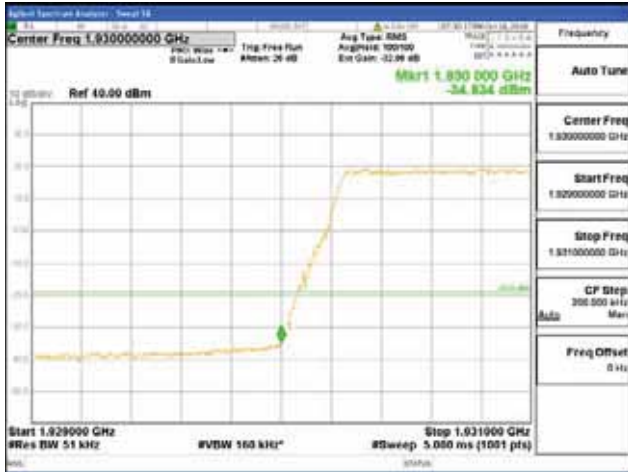

CTK Co., Ltd.
(Ho-dong), 113, Yejik-ro, Cheoin-gu,
Yongin-si, Gyeonggi-do, Korea
Tel: +82-31-339-9970
Fax: +82-31-624-9501

Report No.:
CTK-2018-03328
Page (1251) / (1312)
Pages

64QAM