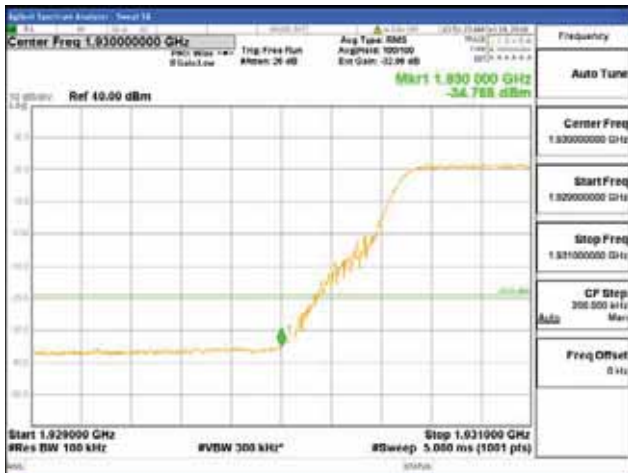

CTK Co., Ltd.
(Ho-dong), 113, Yejik-ro, Cheoin-gu,
Yongin-si, Gyeonggi-do, Korea
Tel: +82-31-339-9970
Fax: +82-31-624-9501

Report No.:
CTK-2018-03328
Page (1291) / (1312)
Pages

64QAM

256QAM