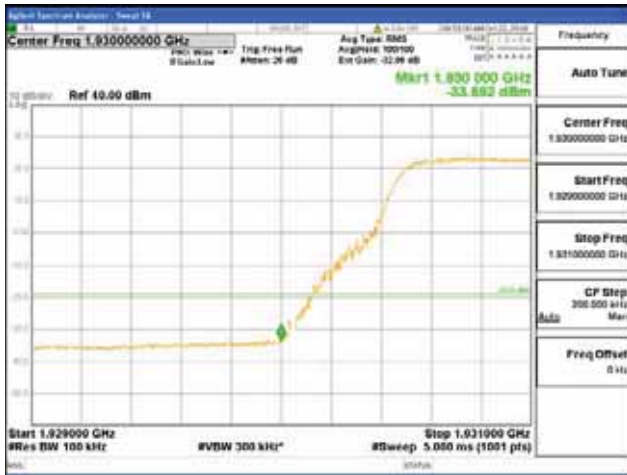

Report No.:  
 CTK-2018-03328  
 Page (1219) / (1312)  
 Pages

64QAM

256QAM

**ANT 3**  
**Band 2, BW 10MHz, Single carrier, 4TX**

**QPSK**

**16QAM**

**CTK Co., Ltd.**  
 (Ho-dong), 113, Yejik-ro, Cheoin-gu,  
 Yongin-si, Gyeonggi-do, Korea  
 Tel: +82-31-339-9970  
 Fax: +82-31-624-9501