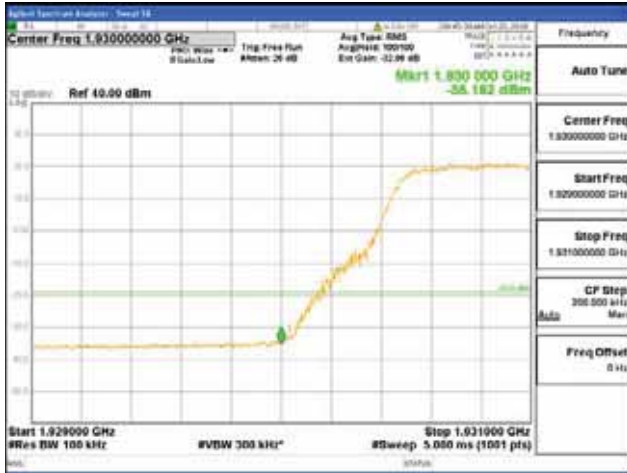

Report No.:  
 CTK-2018-03328  
 Page (1281) / (1312)  
 Pages

64QAM

256QAM

**ANT 2**  
**Band 2, BW 10MHz + BW 10MHz, Multi carrier(Non-contiguous), 4TX**

**QPSK**

**16QAM**

**CTK Co., Ltd.**  
(Ho-dong), 113, Yejik-ro, Cheoin-gu,  
Yongin-si, Gyeonggi-do, Korea  
Tel: +82-31-339-9970  
Fax: +82-31-624-9501