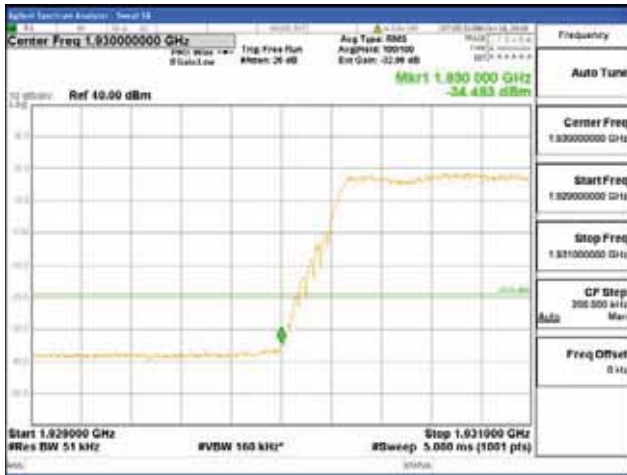

CTK Co., Ltd.
(Ho-dong), 113, Yejik-ro, Cheoin-gu,
Yongin-si, Gyeonggi-do, Korea
Tel: +82-31-339-9970
Fax: +82-31-624-9501

Report No.:
CTK-2018-03328
Page (1252) / (1312)
Pages

ANT 3

Band 2, BW 5MHz + BW 10MHz, Multi carrier(Contiguous), 4TX

QPSK