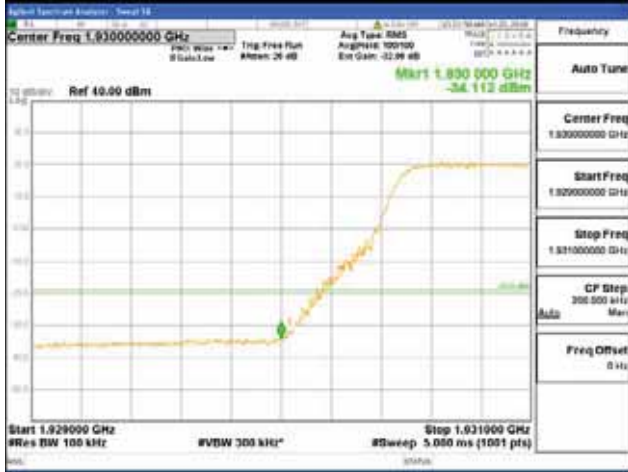

CTK Co., Ltd.
(Ho-dong), 113, Yejik-ro, Cheoin-gu,
Yongin-si, Gyeonggi-do, Korea
Tel: +82-31-339-9970
Fax: +82-31-624-9501

Report No.:
CTK-2018-03328
Page (1283) / (1312)
Pages

64QAM