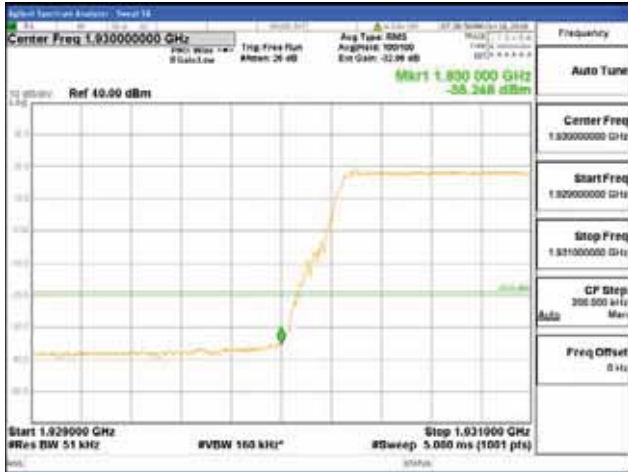

64QAM

256QAM

**ANT 2**  
**Band 2, BW 5MHz + BW 10MHz, Multi carrier(Contiguous), 4TX**

**QPSK**

**16QAM**

**CTK Co., Ltd.**  
 (Ho-dong), 113, Yejik-ro, Cheoin-gu,  
 Yongin-si, Gyeonggi-do, Korea  
 Tel: +82-31-339-9970  
 Fax: +82-31-624-9501