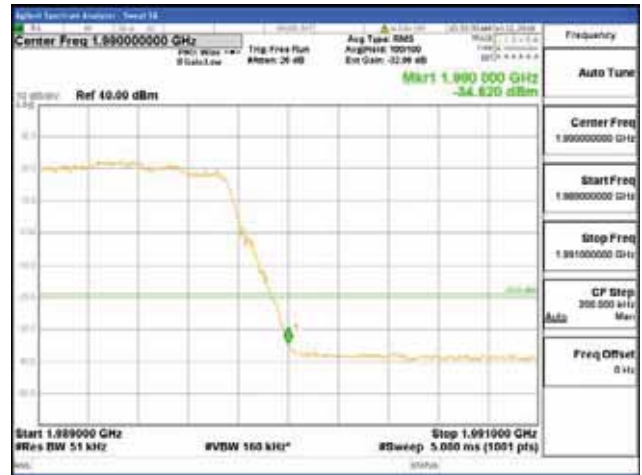

Report No.:  
 CTK-2018-03328  
 Page (1243) / (1312)  
 Pages

64QAM

256QAM

**ANT 3**  
**Band 2, BW 5MHz + BW 5MHz, Multi carrier(Contiguous), 4TX**

**QPSK**

**16QAM**

**CTK Co., Ltd.**  
 (Ho-dong), 113, Yejik-ro, Cheoin-gu,  
 Yongin-si, Gyeonggi-do, Korea  
 Tel: +82-31-339-9970  
 Fax: +82-31-624-9501