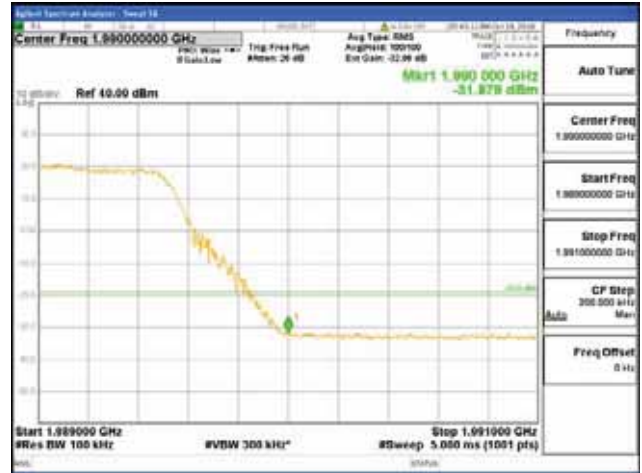

CTK Co., Ltd.
(Ho-dong), 113, Yejik-ro, Cheoin-gu,
Yongin-si, Gyeonggi-do, Korea
Tel: +82-31-339-9970
Fax: +82-31-624-9501

Report No.:
CTK-2018-03328
Page (1270) / (1312)
Pages

ANT 4
Band 2, BW 10MHz + BW 10MHz, Multi carrier(Contiguous), 4TX

QPSK