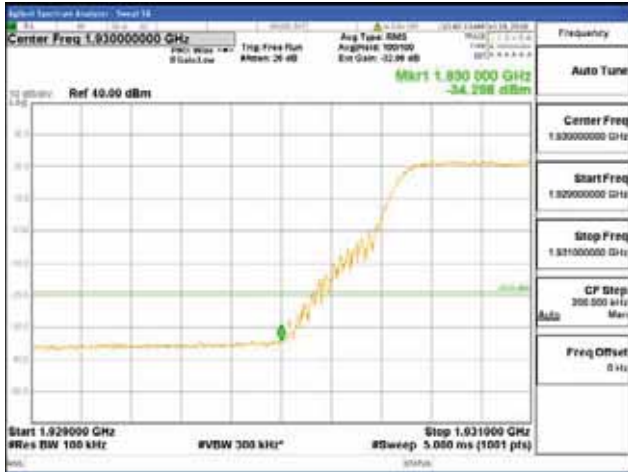

CTK Co., Ltd.
(Ho-dong), 113, Yejik-ro, Cheoin-gu,
Yongin-si, Gyeonggi-do, Korea
Tel: +82-31-339-9970
Fax: +82-31-624-9501

Report No.:
CTK-2018-03328
Page (1291) / (1312)
Pages

64QAM