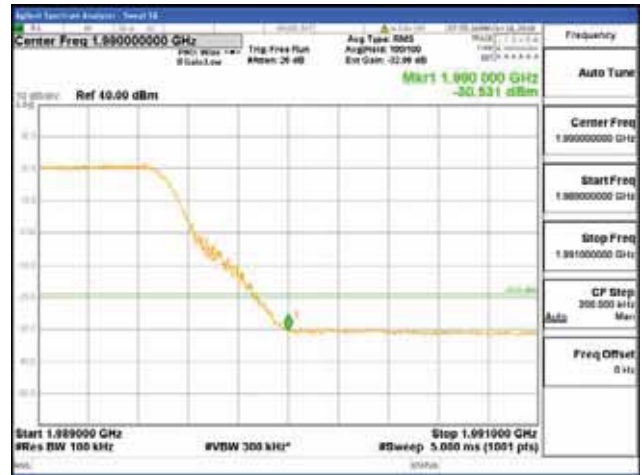

64QAM

256QAM

**ANT 2**  
**Band 2, BW 5MHz + BW 10MHz, Multi carrier(Contiguous), 4TX**

**QPSK**

**16QAM**

**CTK Co., Ltd.**  
 (Ho-dong), 113, Yejik-ro, Cheoin-gu,  
 Yongin-si, Gyeonggi-do, Korea  
 Tel: +82-31-339-9970  
 Fax: +82-31-624-9501