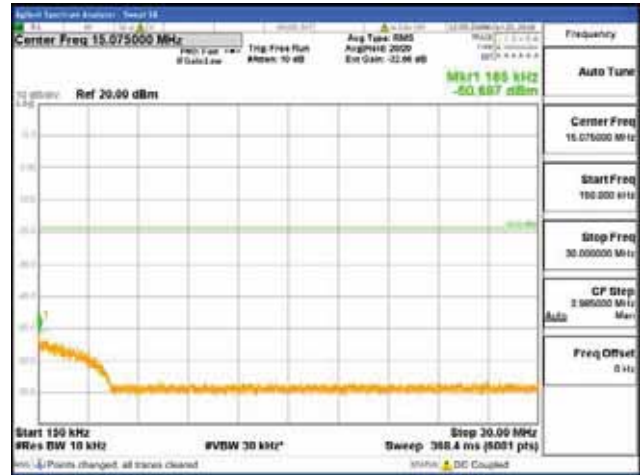

150 kHz - 30 MHz