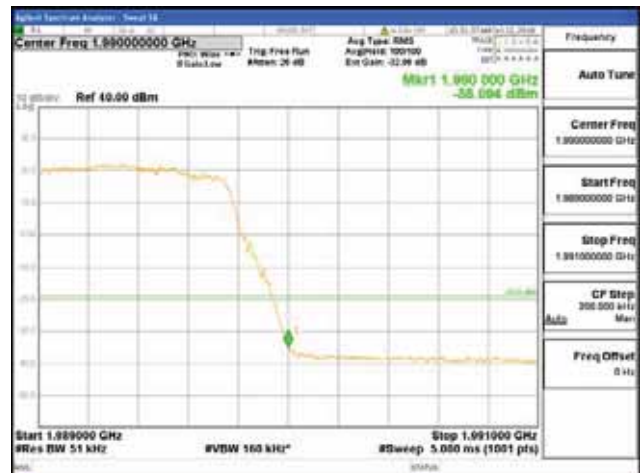

Report No.:  
 CTK-2018-03328  
 Page (1243) / (1312)  
 Pages

64QAM

256QAM

**ANT 3**  
**Band 2, BW 5MHz + BW 5MHz, Multi carrier(Contiguous), 4TX**

**QPSK**

**16QAM**

**CTK Co., Ltd.**  
 (Ho-dong), 113, Yejik-ro, Cheoin-gu,  
 Yongin-si, Gyeonggi-do, Korea  
 Tel: +82-31-339-9970  
 Fax: +82-31-624-9501