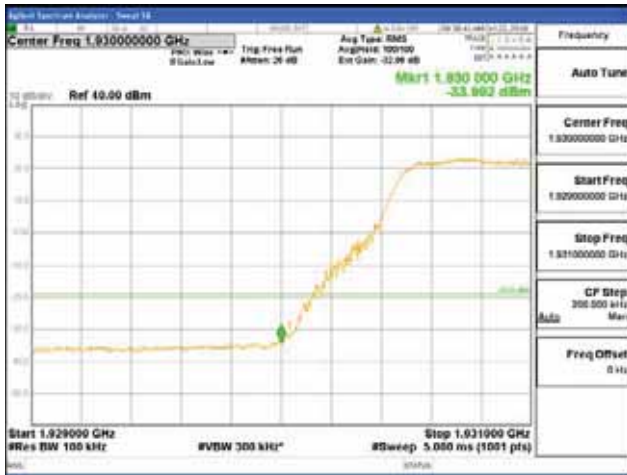

Report No.:  
CTK-2018-03328  
Page (1216) / (1312)  
Pages

**ANT 1**  
**Band 2, BW 10MHz, Single carrier, 4TX**

**QPSK**

**16QAM**

**CTK Co., Ltd.**  
(Ho-dong), 113, Yejik-ro, Cheoin-gu,  
Yongin-si, Gyeonggi-do, Korea  
Tel: +82-31-339-9970  
Fax: +82-31-624-9501