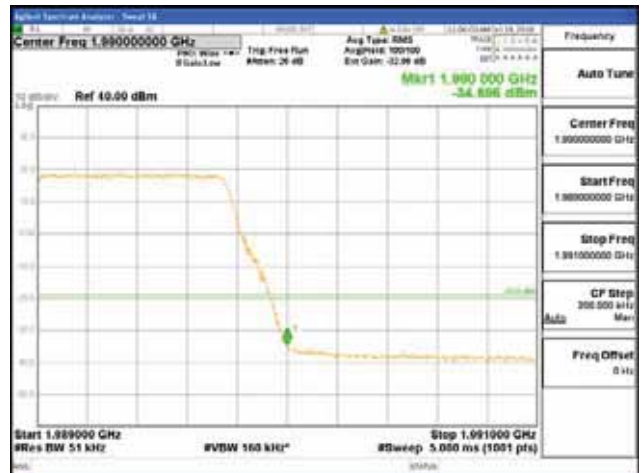

CTK Co., Ltd.
(Ho-dong), 113, Yejik-ro, Cheoin-gu,
Yongin-si, Gyeonggi-do, Korea
Tel: +82-31-339-9970
Fax: +82-31-624-9501

Report No.:
CTK-2018-03328
Page (1291) / (1312)
Pages

64QAM

256QAM