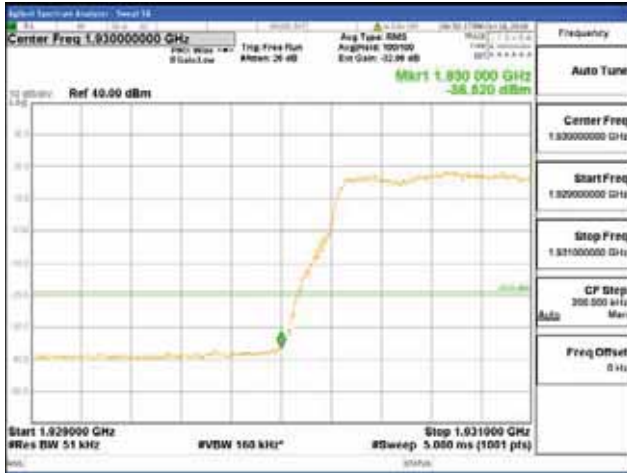

CTK Co., Ltd.
(Ho-dong), 113, Yejik-ro, Cheoin-gu,
Yongin-si, Gyeonggi-do, Korea
Tel: +82-31-339-9970
Fax: +82-31-624-9501

Report No.:
CTK-2018-03328
Page (1248) / (1312)
Pages

ANT 1
Band 2, BW 5MHz + BW 10MHz, Multi carrier(Contiguous), 4TX

QPSK