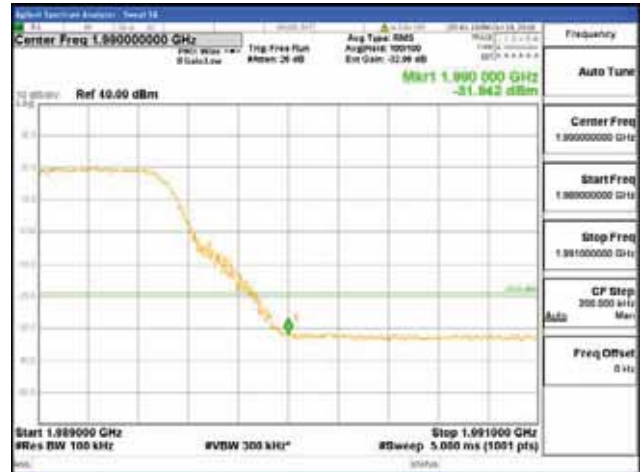

CTK Co., Ltd.
(Ho-dong), 113, Yejik-ro, Cheoin-gu,
Yongin-si, Gyeonggi-do, Korea
Tel: +82-31-339-9970
Fax: +82-31-624-9501

Report No.:
CTK-2018-03328
Page (1270) / (1312)
Pages

ANT 4
Band 2, BW 10MHz + BW 10MHz, Multi carrier(Contiguous), 4TX

QPSK

16QAM