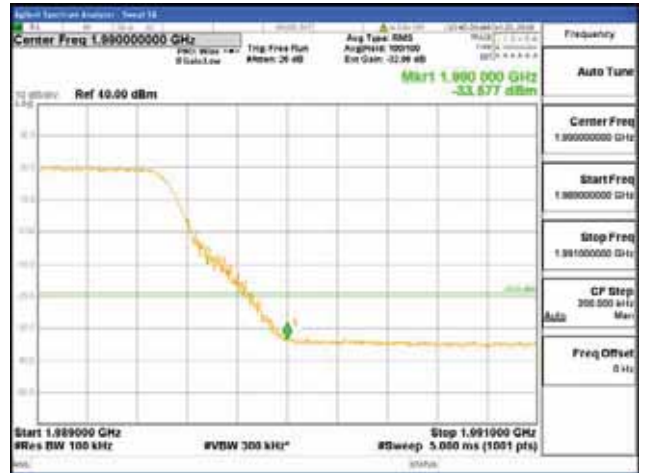

CTK Co., Ltd.
(Ho-dong), 113, Yejik-ro, Cheoin-gu,
Yongin-si, Gyeonggi-do, Korea
Tel: +82-31-339-9970
Fax: +82-31-624-9501

Report No.:
CTK-2018-03328
Page (1283) / (1312)
Pages

64QAM

256QAM