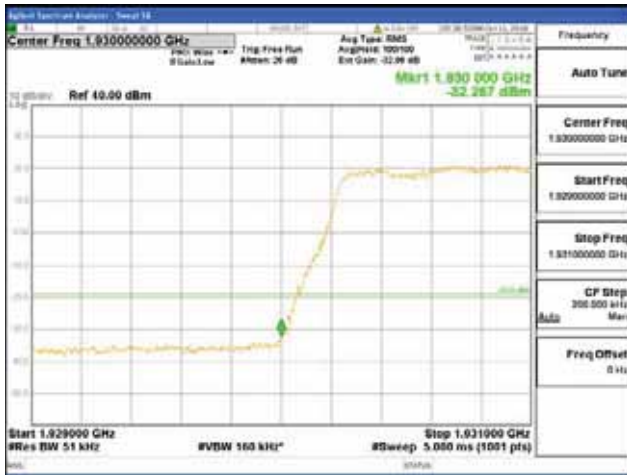

Report No.:  
 CTK-2018-03328  
 Page (1243) / (1312)  
 Pages

64QAM

256QAM

**ANT 3**  
**Band 2, BW 5MHz + BW 5MHz, Multi carrier(Contiguous), 4TX**

**QPSK**

**16QAM**

**CTK Co., Ltd.**  
 (Ho-dong), 113, Yejik-ro, Cheoin-gu,  
 Yongin-si, Gyeonggi-do, Korea  
 Tel: +82-31-339-9970  
 Fax: +82-31-624-9501