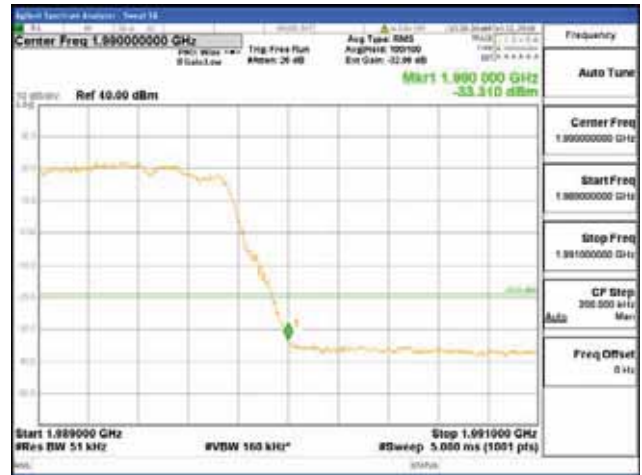

Report No.:  
 CTK-2018-03328  
 Page (1245) / (1312)  
 Pages

64QAM

256QAM

**ANT 4**  
**Band 2, BW 5MHz + BW 5MHz, Multi carrier(Contiguous), 4TX**

**QPSK**

**16QAM**

64QAM

256QAM