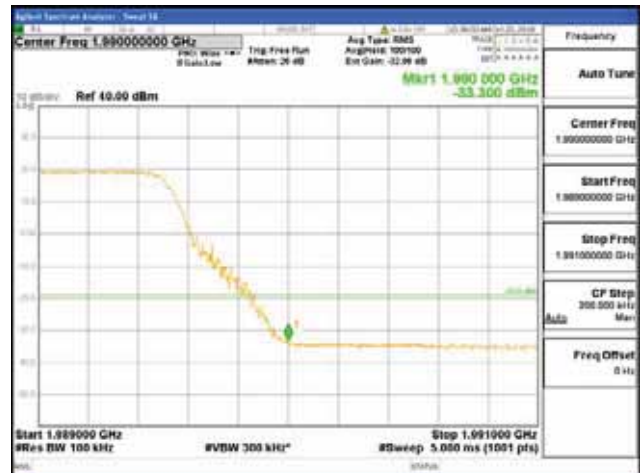

CTK Co., Ltd.
(Ho-dong), 113, Yejik-ro, Cheoin-gu,
Yongin-si, Gyeonggi-do, Korea
Tel: +82-31-339-9970
Fax: +82-31-624-9501

Report No.:
CTK-2018-03328
Page (1281) / (1312)
Pages

64QAM

256QAM