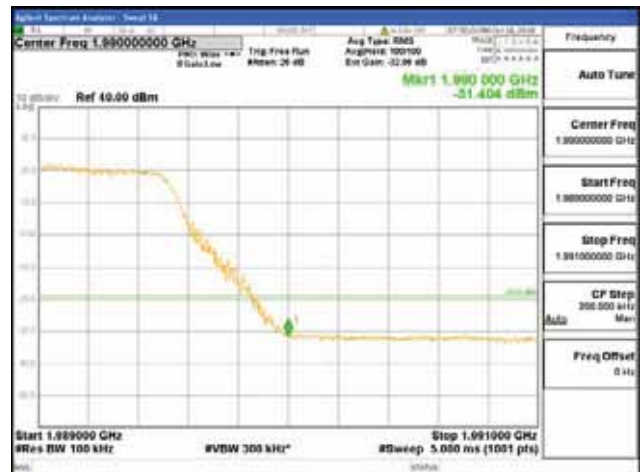

CTK Co., Ltd.
(Ho-dong), 113, Yejik-ro, Cheoin-gu,
Yongin-si, Gyeonggi-do, Korea
Tel: +82-31-339-9970
Fax: +82-31-624-9501

Report No.:
CTK-2018-03328
Page (1248) / (1312)
Pages

ANT 1
Band 2, BW 5MHz + BW 10MHz, Multi carrier(Contiguous), 4TX

QPSK

16QAM