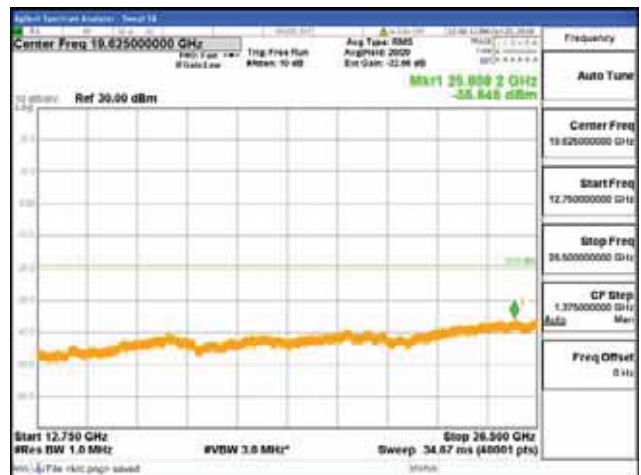

Report No.:  
 CTK-2018-03328  
 Page (1207) / (1312)  
 Pages

1919 MHz - 1929 MHz

1991 MHz - 2001 MHz

2001 MHz - 12.75 GHz

12.75 GHz - 26.5 GHz

**CTK Co., Ltd.**  
(Ho-dong), 113, Yejik-ro, Cheoin-gu,  
Yongin-si, Gyeonggi-do, Korea  
Tel: +82-31-339-9970  
Fax: +82-31-624-9501