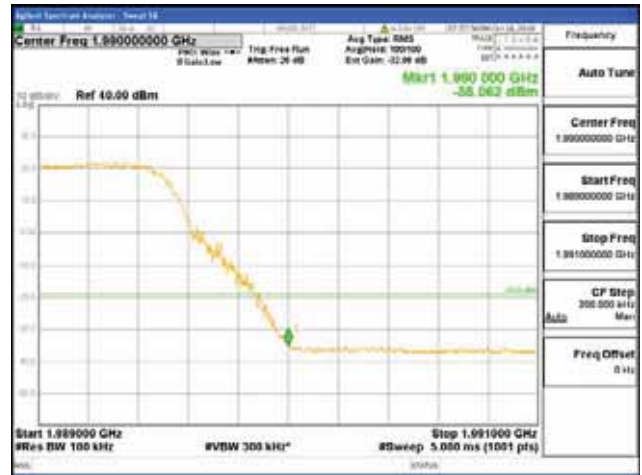

CTK Co., Ltd.
(Ho-dong), 113, Yejik-ro, Cheoin-gu,
Yongin-si, Gyeonggi-do, Korea
Tel: +82-31-339-9970
Fax: +82-31-624-9501

Report No.:
CTK-2018-03328
Page (1252) / (1312)
Pages

ANT 3

Band 2, BW 5MHz + BW 10MHz, Multi carrier(Contiguous), 4TX

QPSK