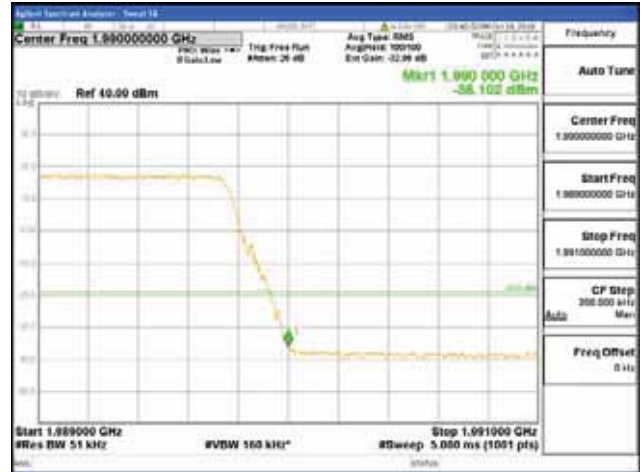

64QAM

256QAM

**ANT 4**  
**Band 2, BW 15MHz + BW 5MHz, Multi carrier(Non-contiguous), 4TX**

**QPSK**

**16QAM**

**CTK Co., Ltd.**  
 (Ho-dong), 113, Yejik-ro, Cheoin-gu,  
 Yongin-si, Gyeonggi-do, Korea  
 Tel: +82-31-339-9970  
 Fax: +82-31-624-9501