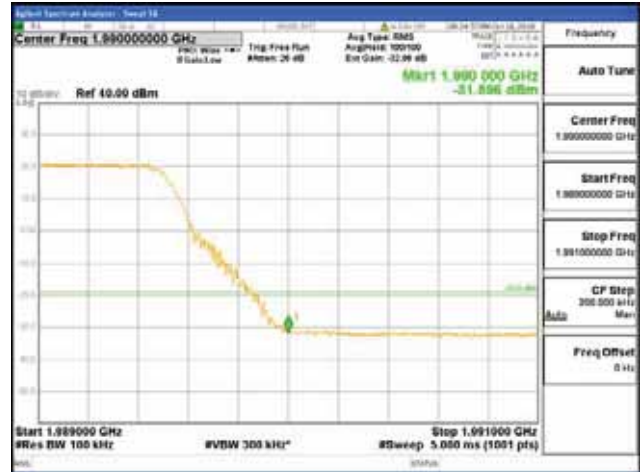

64QAM

256QAM

**ANT 2**  
**Band 2, BW 5MHz + BW 10MHz, Multi carrier(Contiguous), 4TX**

**QPSK**

**16QAM**

**CTK Co., Ltd.**  
 (Ho-dong), 113, Yejik-ro, Cheoin-gu,  
 Yongin-si, Gyeonggi-do, Korea  
 Tel: +82-31-339-9970  
 Fax: +82-31-624-9501