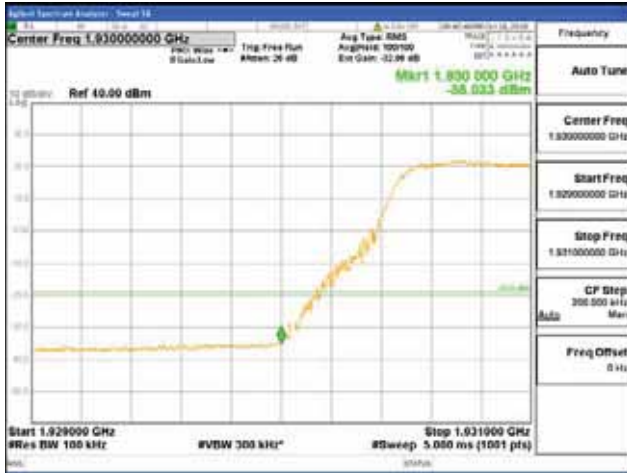

64QAM

256QAM

**ANT 2**  
**Band 2, BW 10MHz + BW 5MHz, Multi carrier(Non-contiguous), 4TX**

**QPSK**

**16QAM**

**CTK Co., Ltd.**  
(Ho-dong), 113, Yejik-ro, Cheoin-gu,  
Yongin-si, Gyeonggi-do, Korea  
Tel: +82-31-339-9970  
Fax: +82-31-624-9501