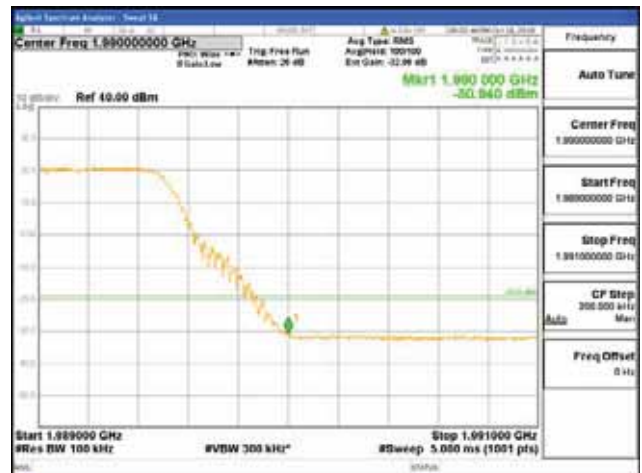

### 256QAM

**ANT 4**  
**Band 2, BW 5MHz + BW 10MHz, Multi carrier(Contiguous), 4TX**

**QPSK**

**16QAM**

64QAM

256QAM

**CTK Co., Ltd.**  
(Ho-dong), 113, Yejik-ro, Cheoin-gu,  
Yongin-si, Gyeonggi-do, Korea  
Tel: +82-31-339-9970  
Fax: +82-31-624-9501