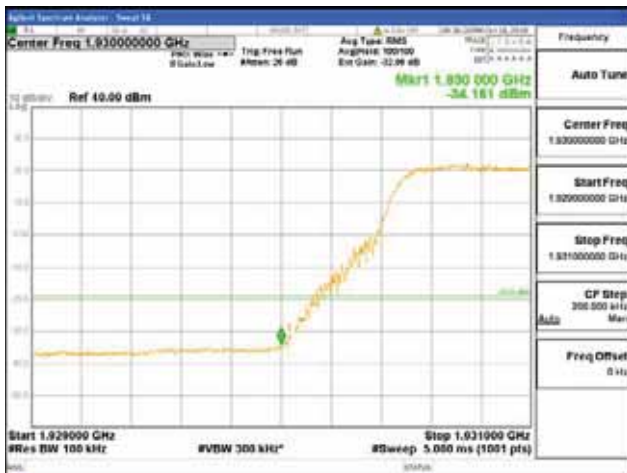

64QAM

256QAM

**ANT 2**  
**Band 2, BW 10MHz + BW 5MHz, Multi carrier(Non-contiguous), 4TX**

**QPSK**

**16QAM**

**CTK Co., Ltd.**  
(Ho-dong), 113, Yejik-ro, Cheoin-gu,  
Yongin-si, Gyeonggi-do, Korea  
Tel: +82-31-339-9970  
Fax: +82-31-624-9501