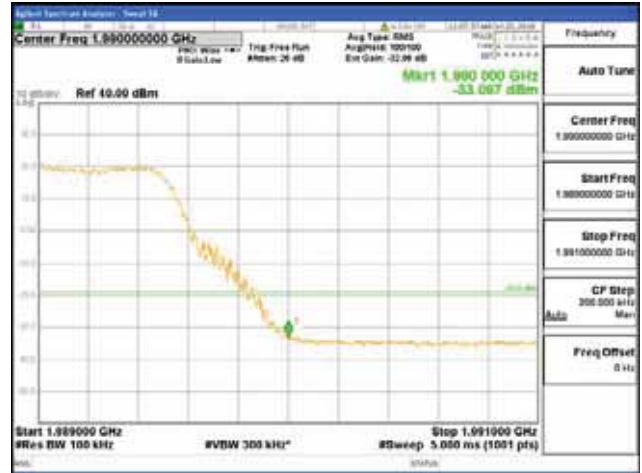

Report No.:  
 CTK-2018-03328  
 Page (1281) / (1312)  
 Pages

64QAM

256QAM

**ANT 2**  
**Band 2, BW 10MHz + BW 10MHz, Multi carrier(Non-contiguous), 4TX**

**QPSK**

**16QAM**

**CTK Co., Ltd.**  
(Ho-dong), 113, Yejik-ro, Cheoin-gu,  
Yongin-si, Gyeonggi-do, Korea  
Tel: +82-31-339-9970  
Fax: +82-31-624-9501