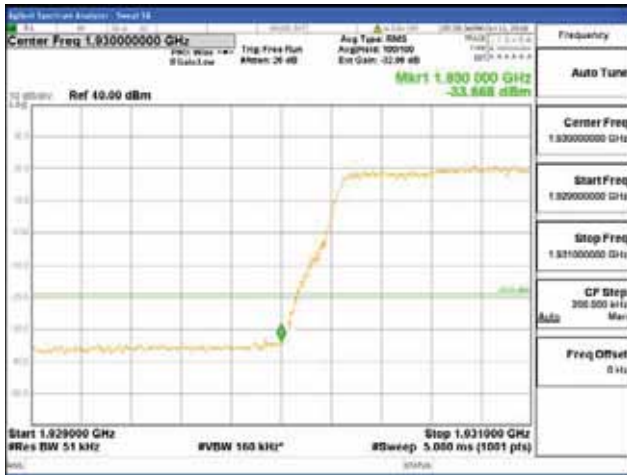

Report No.:  
 CTK-2018-03328  
 Page (1245) / (1312)  
 Pages

64QAM

256QAM

**ANT 4**  
**Band 2, BW 5MHz + BW 5MHz, Multi carrier(Contiguous), 4TX**

**QPSK**

**16QAM**

64QAM

256QAM