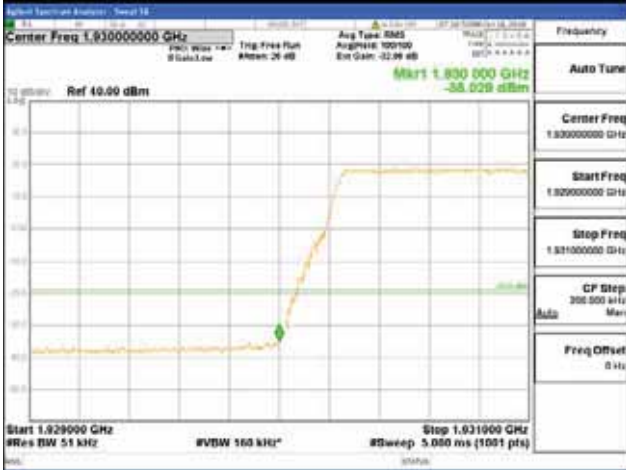

### 256QAM

**ANT 4**  
**Band 2, BW 5MHz + BW 10MHz, Multi carrier(Contiguous), 4TX**

**QPSK**

**16QAM**

64QAM

256QAM

**CTK Co., Ltd.**  
(Ho-dong), 113, Yejik-ro, Cheoin-gu,  
Yongin-si, Gyeonggi-do, Korea  
Tel: +82-31-339-9970  
Fax: +82-31-624-9501