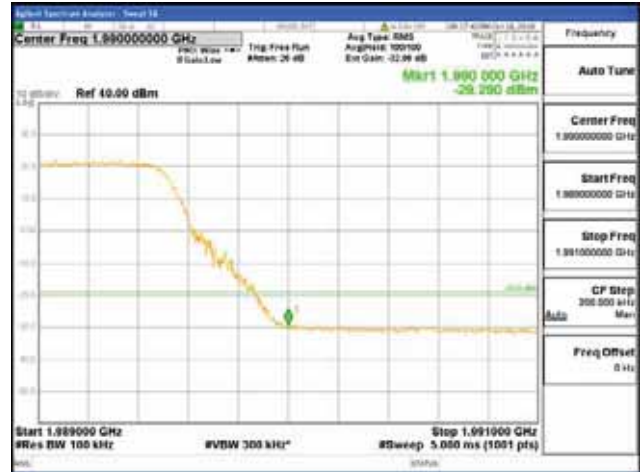

CTK Co., Ltd.
(Ho-dong), 113, Yejik-ro, Cheoin-gu,
Yongin-si, Gyeonggi-do, Korea
Tel: +82-31-339-9970
Fax: +82-31-624-9501

Report No.:
CTK-2018-03328
Page (1251) / (1312)
Pages

64QAM