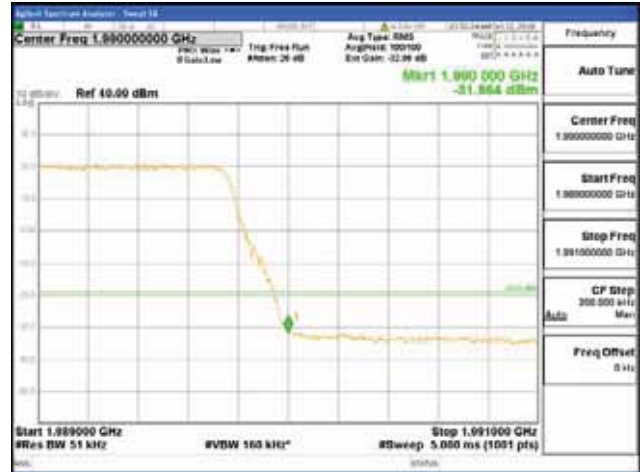

CTK Co., Ltd.
(Ho-dong), 113, Yejik-ro, Cheoin-gu,
Yongin-si, Gyeonggi-do, Korea
Tel: +82-31-339-9970
Fax: +82-31-624-9501

Report No.:
CTK-2018-03328
Page (1241) / (1312)
Pages

64QAM