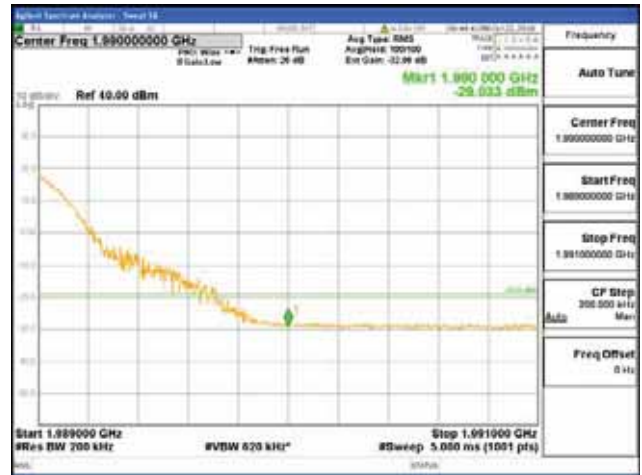

Report No.:  
CTK-2018-03328  
Page (1232) / (1312)  
Pages

**ANT 1**  
**Band 2, BW 20MHz, Single carrier, 4TX**

**QPSK**

**16QAM**

**CTK Co., Ltd.**  
(Ho-dong), 113, Yejik-ro, Cheoin-gu,  
Yongin-si, Gyeonggi-do, Korea  
Tel: +82-31-339-9970  
Fax: +82-31-624-9501