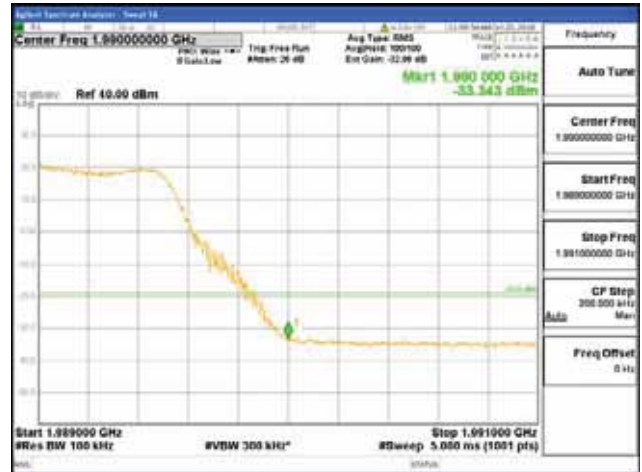

Report No.:  
 CTK-2018-03328  
 Page (1281) / (1312)  
 Pages

64QAM

256QAM

**ANT 2**  
**Band 2, BW 10MHz + BW 10MHz, Multi carrier(Non-contiguous), 4TX**

**QPSK**

**16QAM**

**CTK Co., Ltd.**  
(Ho-dong), 113, Yejik-ro, Cheoin-gu,  
Yongin-si, Gyeonggi-do, Korea  
Tel: +82-31-339-9970  
Fax: +82-31-624-9501