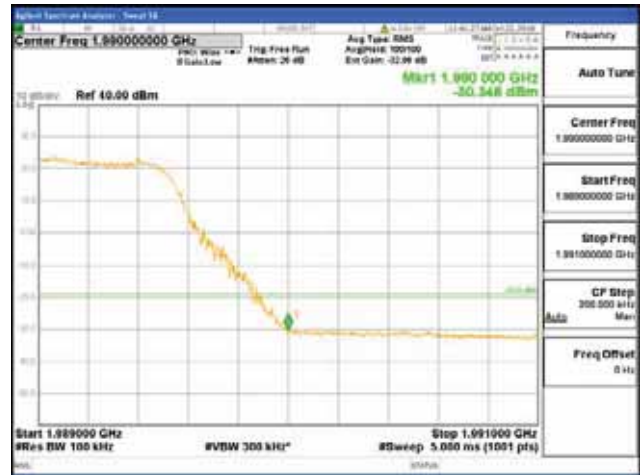

Report No.:  
CTK-2018-03328  
Page (1216) / (1312)  
Pages

**ANT 1**  
**Band 2, BW 10MHz, Single carrier, 4TX**

**QPSK**

**16QAM**

**CTK Co., Ltd.**  
(Ho-dong), 113, Yejik-ro, Cheoin-gu,  
Yongin-si, Gyeonggi-do, Korea  
Tel: +82-31-339-9970  
Fax: +82-31-624-9501