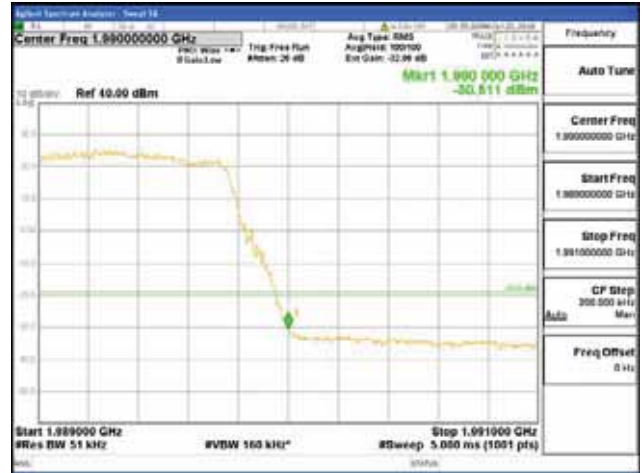

Report No.:  
 CTK-2018-03328  
 Page (1213) / (1312)  
 Pages

64QAM

256QAM

**ANT 4**  
**Band 2, BW 5MHz, Single carrier, 4TX**

QPSK

16QAM

**CTK Co., Ltd.**  
 (Ho-dong), 113, Yejik-ro, Cheoin-gu,  
 Yongin-si, Gyeonggi-do, Korea  
 Tel: +82-31-339-9970  
 Fax: +82-31-624-9501