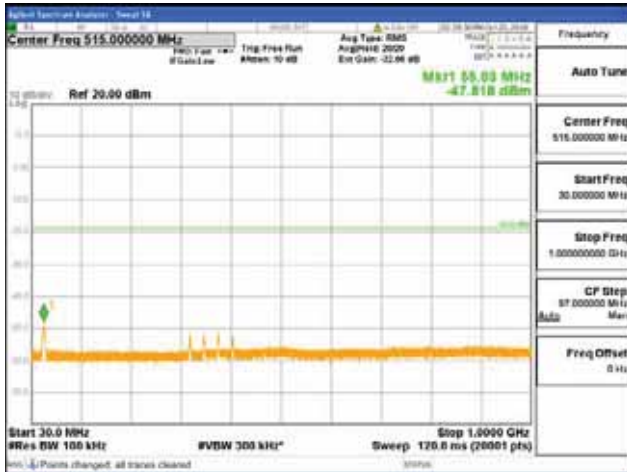

Report No.:
 CTK-2018-03328
 Page (1160) / (1312)
 Pages

ANT 2
Band 2, BW 5MHz + BW 5MHz, Multi carrier(Non-Contiguous), 4TX, Bottom
[QPSK]

9 kHz - 150 kHz

150 kHz - 30 MHz

30 MHz - 1000 MHz

1000 MHz - 1919 MHz