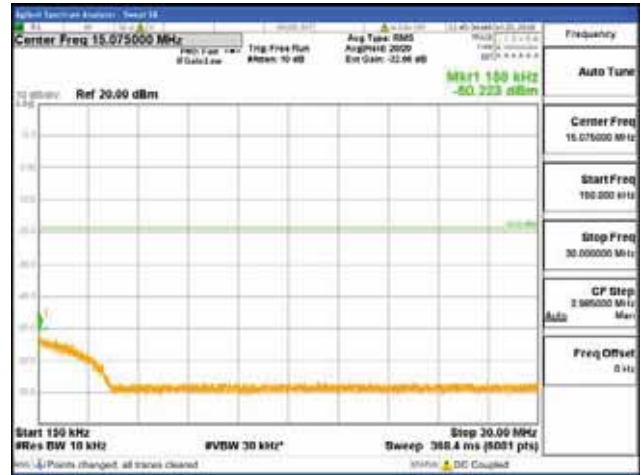

150 kHz - 30 MHz