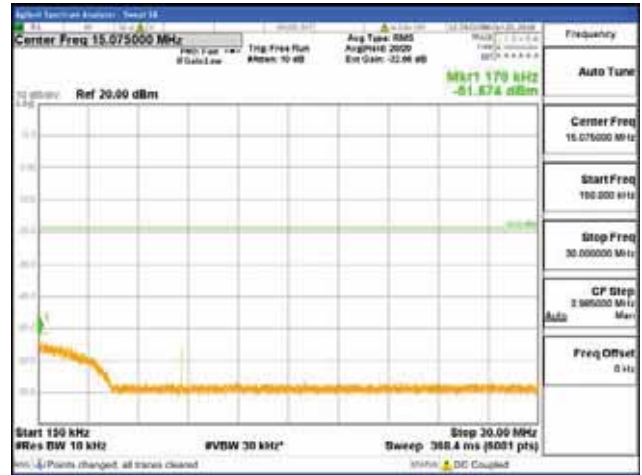

150 kHz - 30 MHz