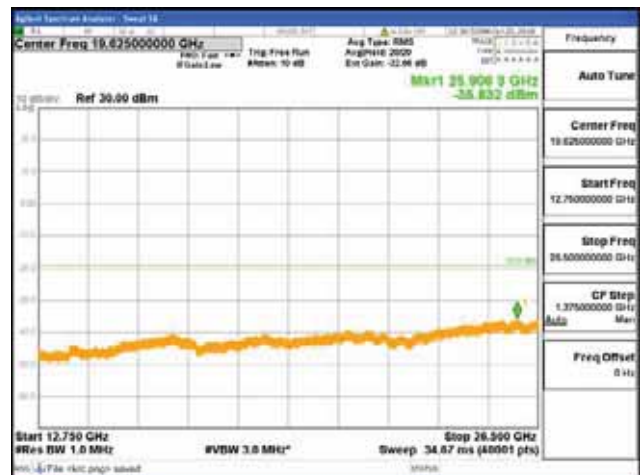

Report No.:
 CTK-2018-03328
 Page (1151) / (1312)
 Pages

1919 MHz - 1929 MHz

1991 MHz - 2001 MHz

2001 MHz - 12.75 GHz

12.75 GHz - 26.5 GHz

CTK Co., Ltd.
 (Ho-dong), 113, Yejik-ro, Cheoin-gu,
 Yongin-si, Gyeonggi-do, Korea
 Tel: +82-31-339-9970
 Fax: +82-31-624-9501