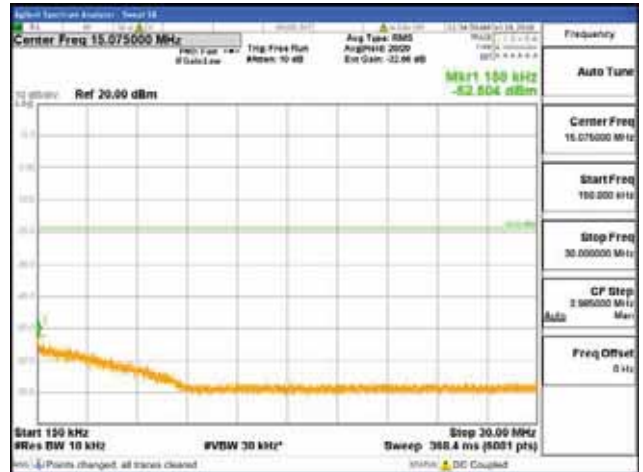

150 kHz - 30 MHz