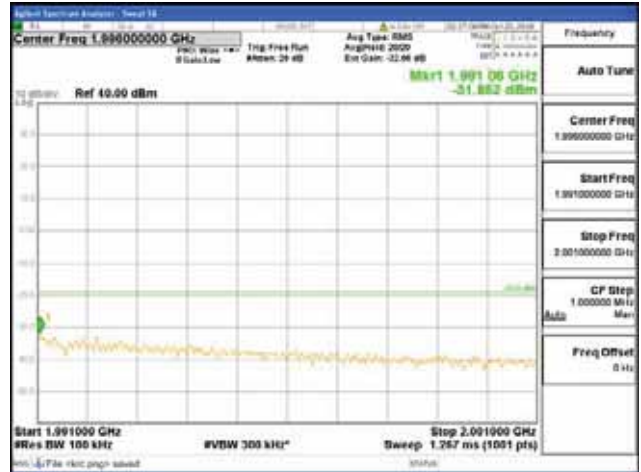

1991 MHz - 2001 MHz