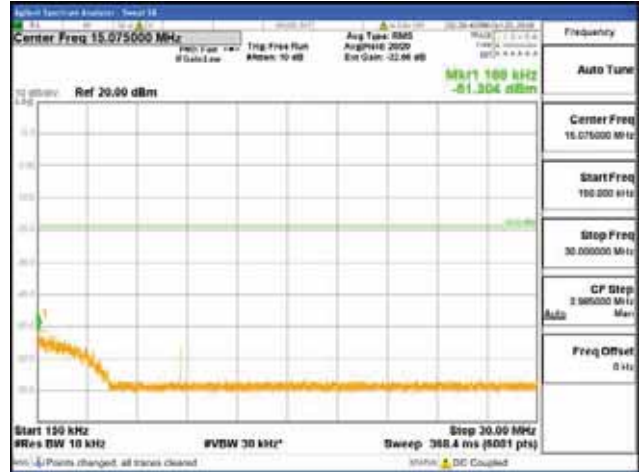

150 kHz - 30 MHz