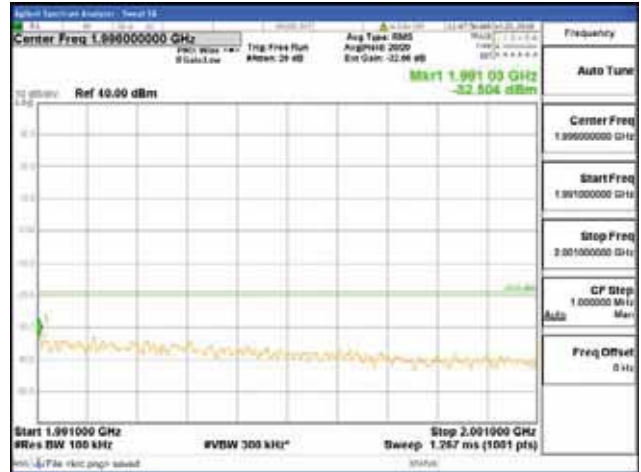

1991 MHz - 2001 MHz