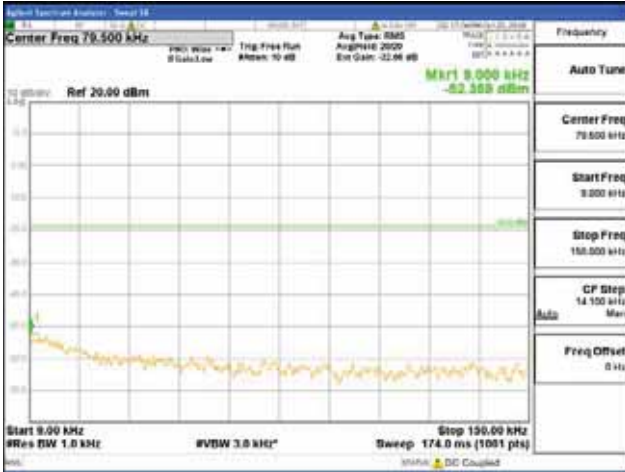

CTK Co., Ltd.
(Ho-dong), 113, Yejik-ro, Cheoin-gu,
Yongin-si, Gyeonggi-do, Korea
Tel: +82-31-339-9970
Fax: +82-31-624-9501

Report No.:
CTK-2018-03328
Page (1192) / (1312)
Pages

ANT 4
Band 2, BW 5MHz + BW 5MHz, Multi carrier(Non-Contiguous), 4TX, Bottom
[QPSK]

9 kHz - 150 kHz