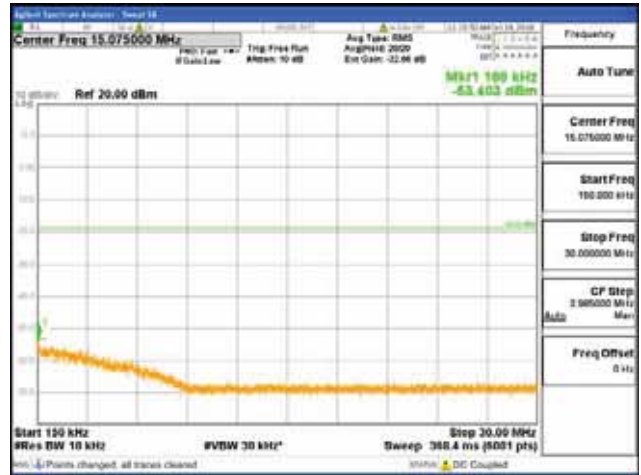

150 kHz - 30 MHz