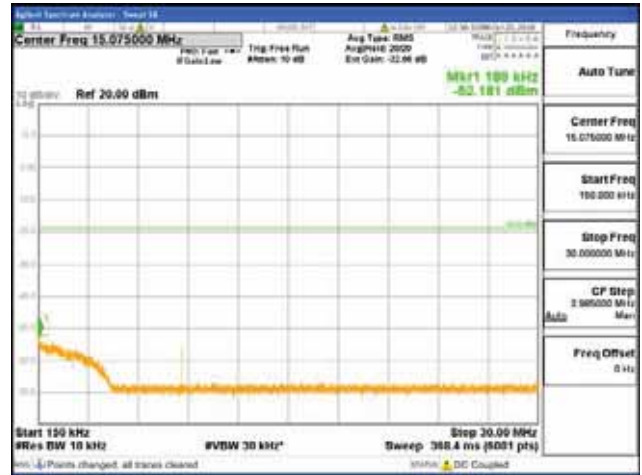

150 kHz - 30 MHz