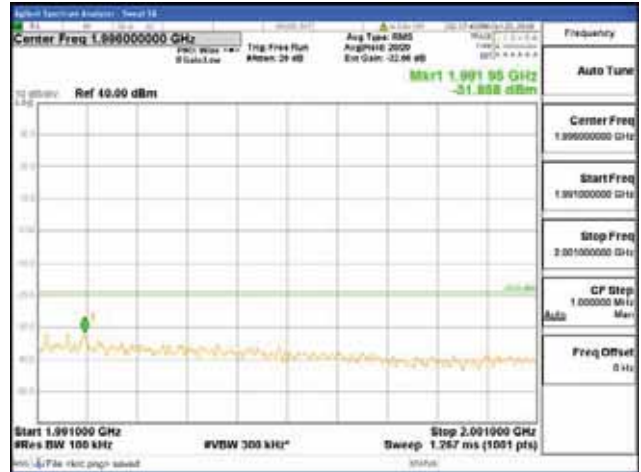

1991 MHz - 2001 MHz