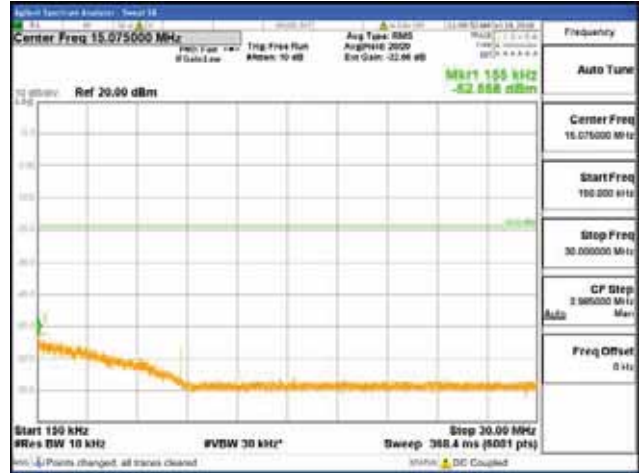

150 kHz - 30 MHz