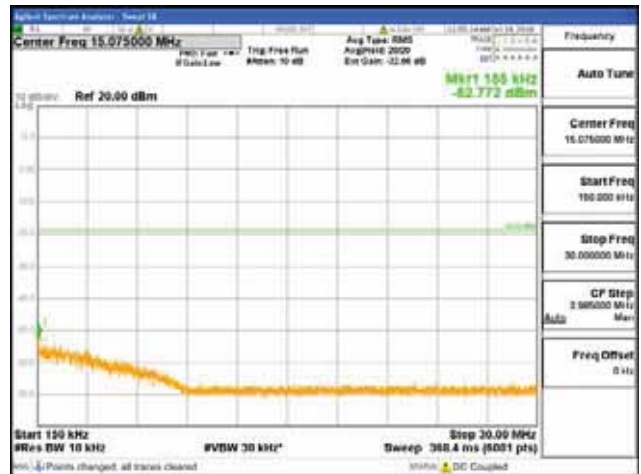

150 kHz - 30 MHz