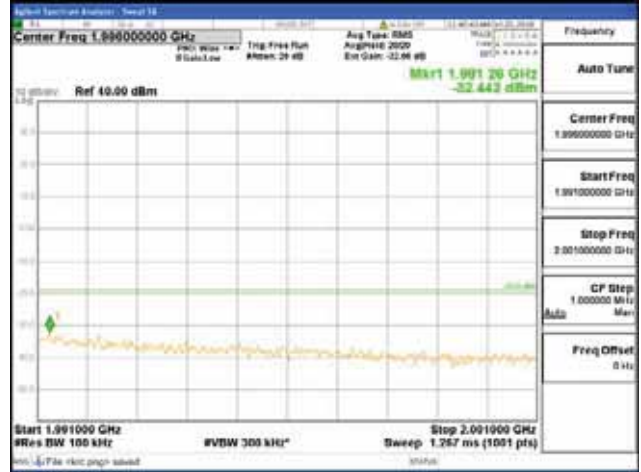

1991 MHz - 2001 MHz