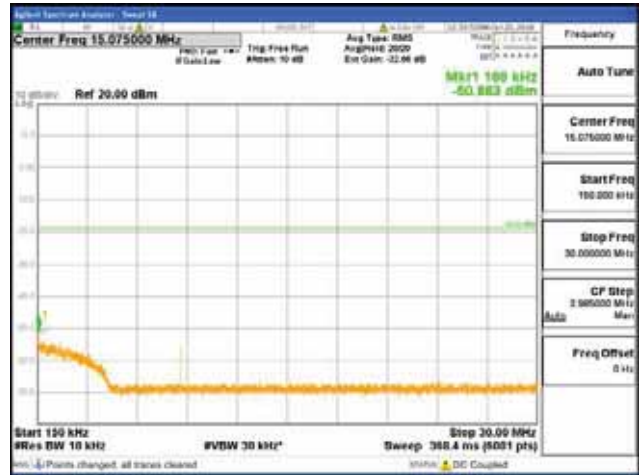

150 kHz - 30 MHz