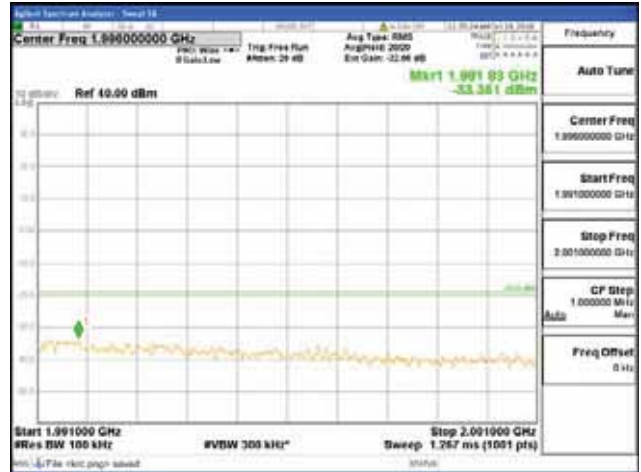

1991 MHz - 2001 MHz