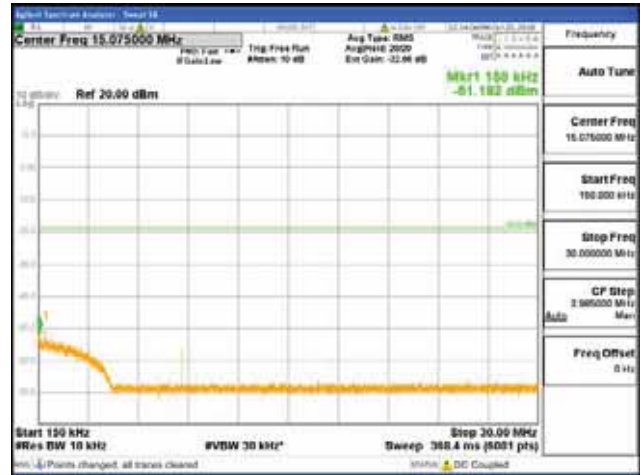

150 kHz - 30 MHz