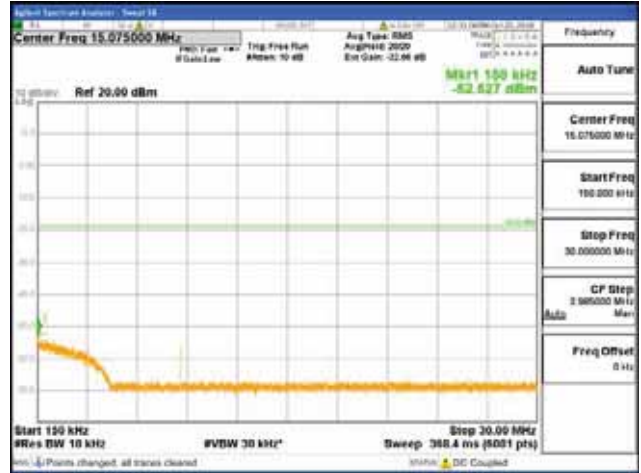

150 kHz - 30 MHz