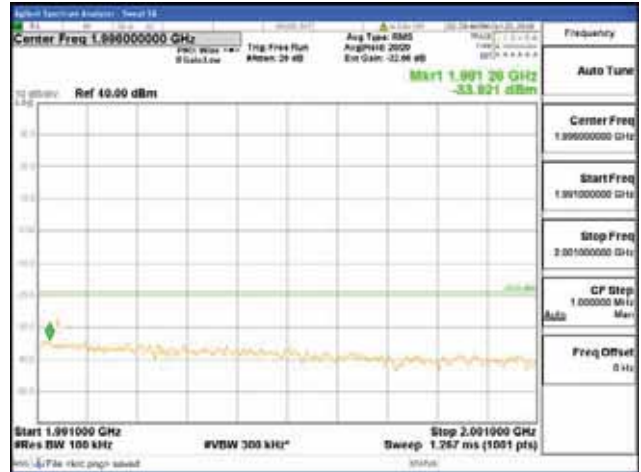

1991 MHz - 2001 MHz