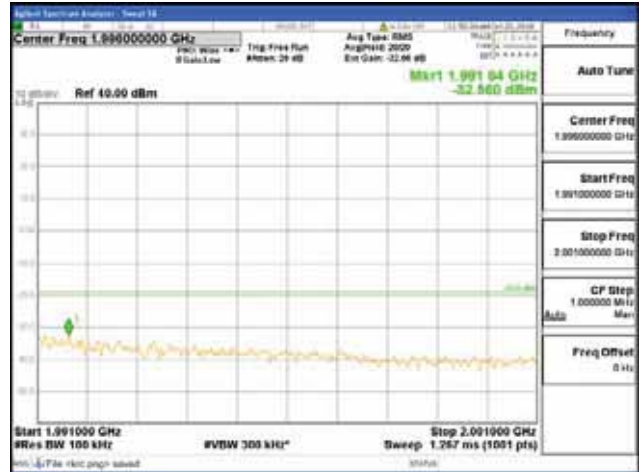

1991 MHz - 2001 MHz