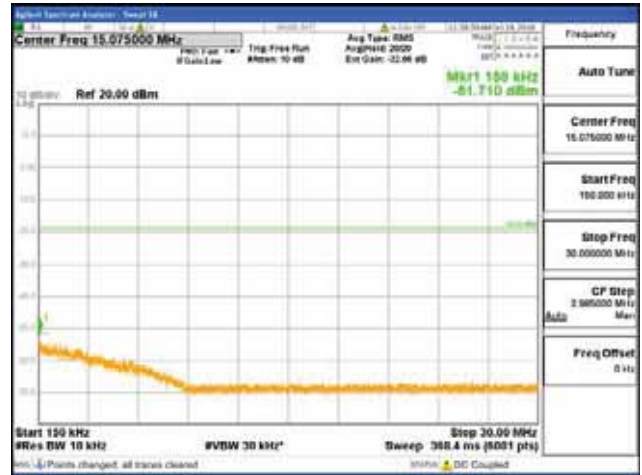

150 kHz - 30 MHz