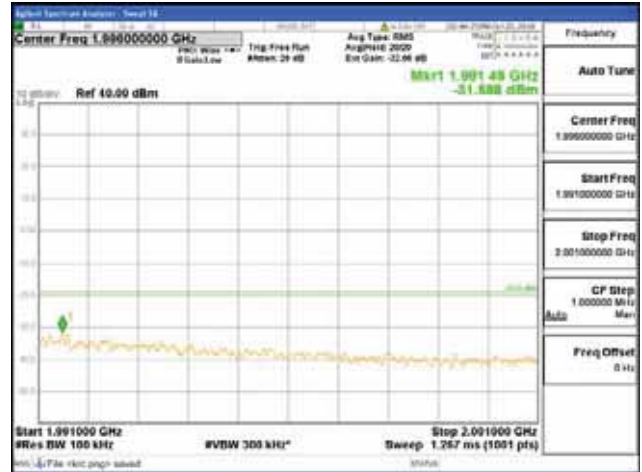

1991 MHz - 2001 MHz