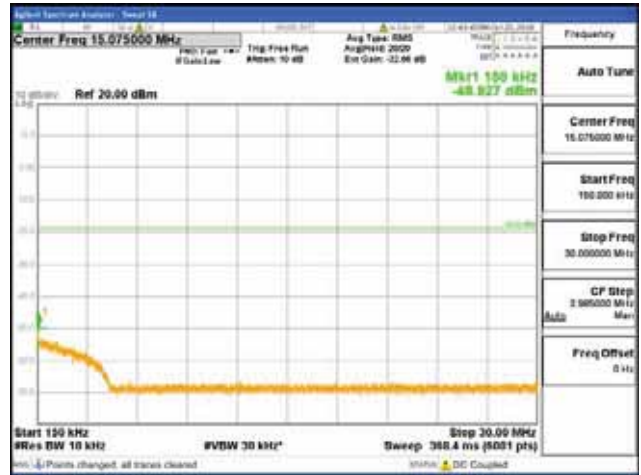

150 kHz - 30 MHz