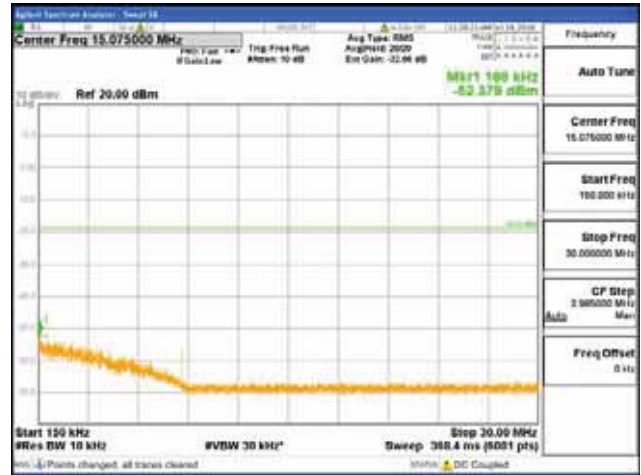

150 kHz - 30 MHz