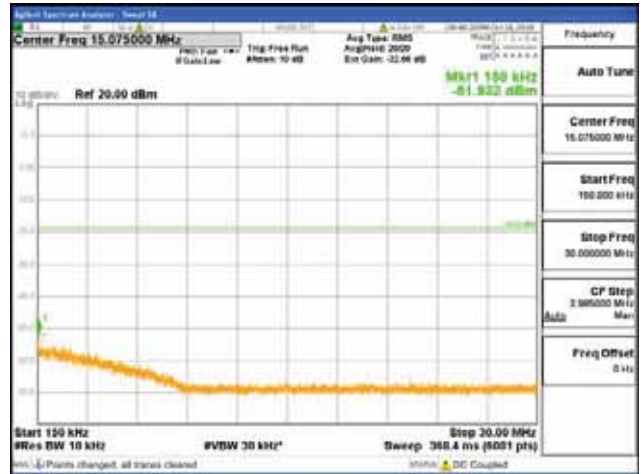

150 kHz - 30 MHz