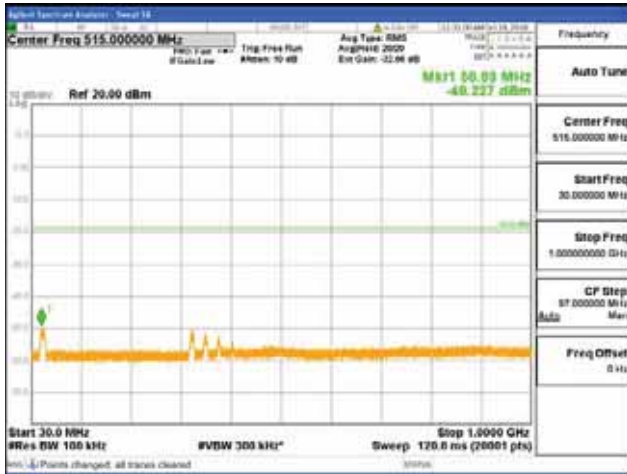

Report No.:
 CTK-2018-03328
 Page (1120) / (1312)
 Pages

Band 2, BW 10MHz + BW 5MHz, Multi carrier(Non-Contiguous), 4TX, Top
 [QPSK]

9 kHz - 150 kHz

150 kHz - 30 MHz

30 MHz - 1000 MHz

1000 MHz - 1919 MHz

CTK Co., Ltd.
 (Ho-dong), 113, Yejik-ro, Cheoin-gu,
 Yongin-si, Gyeonggi-do, Korea
 Tel: +82-31-339-9970
 Fax: +82-31-624-9501