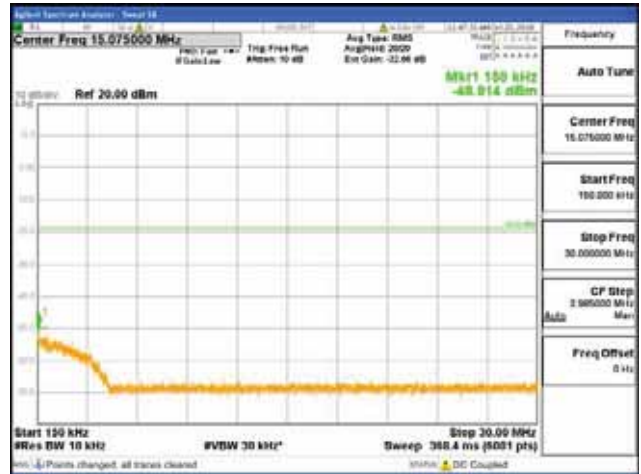

150 kHz - 30 MHz