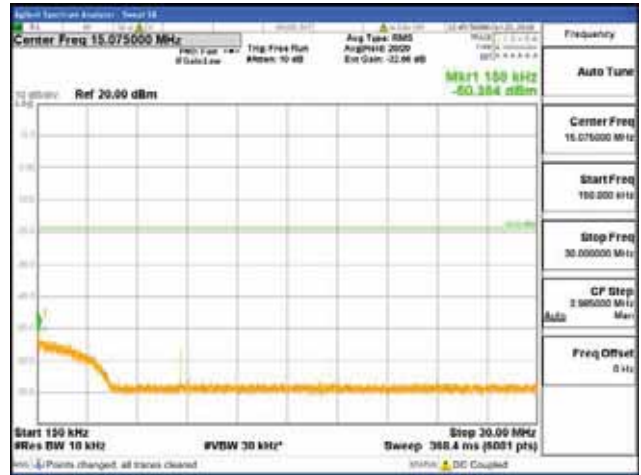

150 kHz - 30 MHz