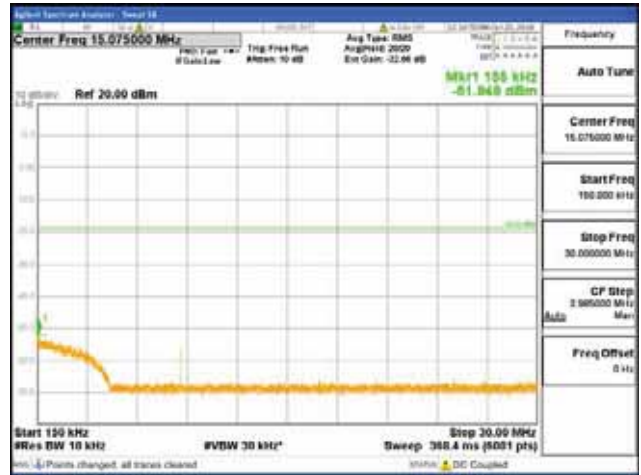

150 kHz - 30 MHz