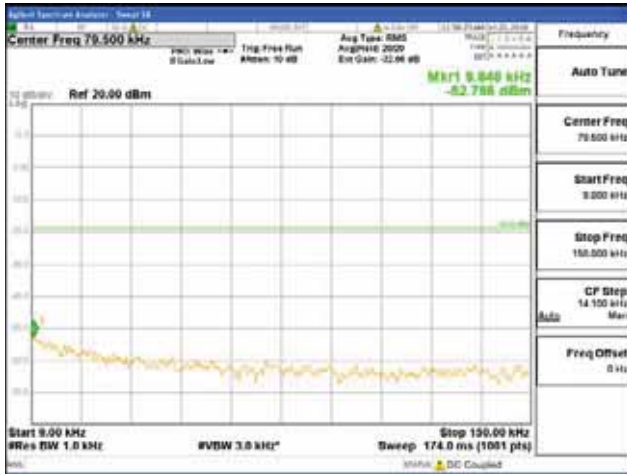

CTK Co., Ltd.
(Ho-dong), 113, Yejik-ro, Cheoin-gu,
Yongin-si, Gyeonggi-do, Korea
Tel: +82-31-339-9970
Fax: +82-31-624-9501

Report No.:
CTK-2018-03328
Page (1200) / (1312)
Pages

Band 2, BW 5MHz + BW 5MHz, Multi carrier(Non-Contiguous), 4TX, Top
[QPSK]

9 kHz - 150 kHz