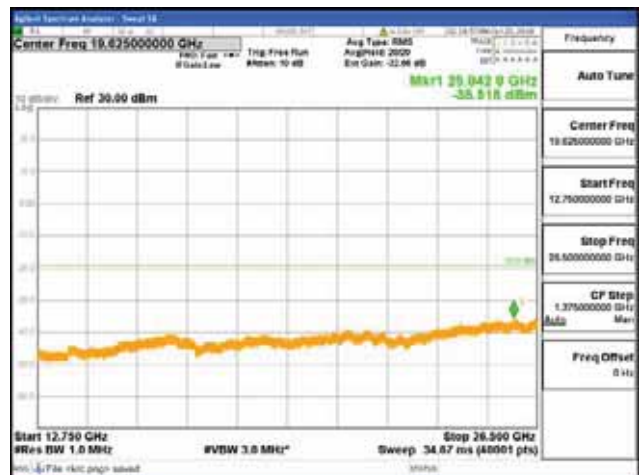

Report No.:
 CTK-2018-03328
 Page (1195) / (1312)
 Pages

1919 MHz - 1929 MHz

1991 MHz - 2001 MHz

2001 MHz - 12.75 GHz

12.75 GHz - 26.5 GHz

CTK Co., Ltd.
 (Ho-dong), 113, Yejik-ro, Cheoin-gu,
 Yongin-si, Gyeonggi-do, Korea
 Tel: +82-31-339-9970
 Fax: +82-31-624-9501