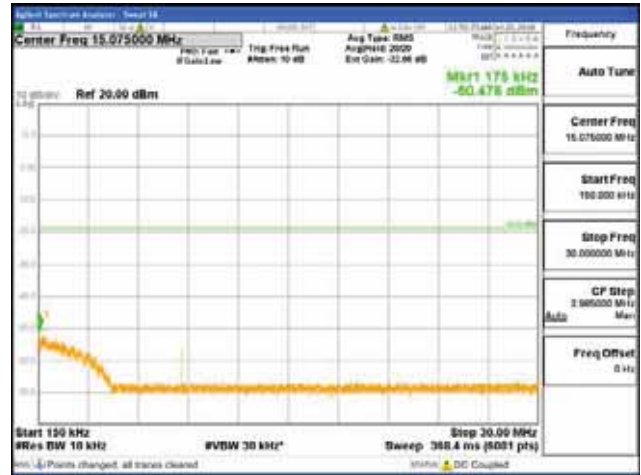

150 kHz - 30 MHz