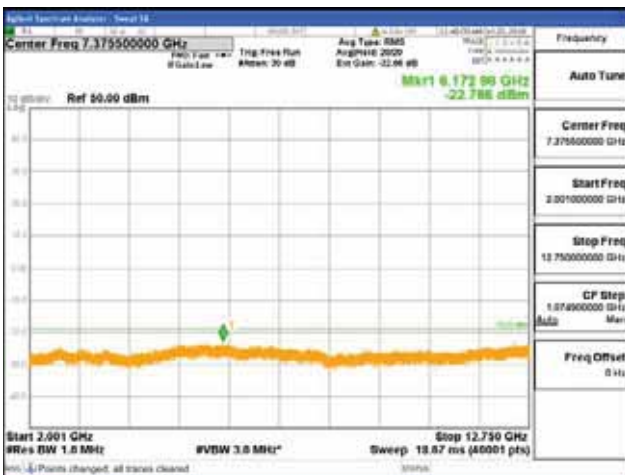

Report No.:
 CTK-2018-03328
 Page (1169) / (1312)
 Pages

1919 MHz - 1929 MHz

1991 MHz - 2001 MHz

2001 MHz - 12.75 GHz

12.75 GHz - 26.5 GHz

CTK Co., Ltd.
 (Ho-dong), 113, Yejik-ro, Cheoin-gu,
 Yongin-si, Gyeonggi-do, Korea
 Tel: +82-31-339-9970
 Fax: +82-31-624-9501