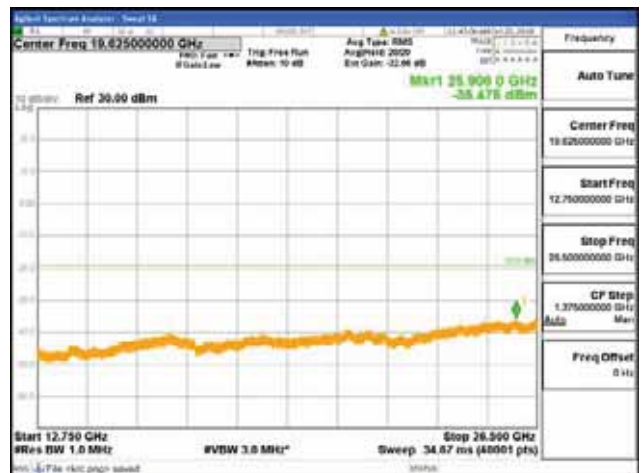

Report No.:
 CTK-2018-03328
 Page (1155) / (1312)
 Pages

1919 MHz - 1929 MHz

1991 MHz - 2001 MHz

2001 MHz - 12.75 GHz

12.75 GHz - 26.5 GHz

CTK Co., Ltd.
 (Ho-dong), 113, Yejik-ro, Cheoin-gu,
 Yongin-si, Gyeonggi-do, Korea
 Tel: +82-31-339-9970
 Fax: +82-31-624-9501