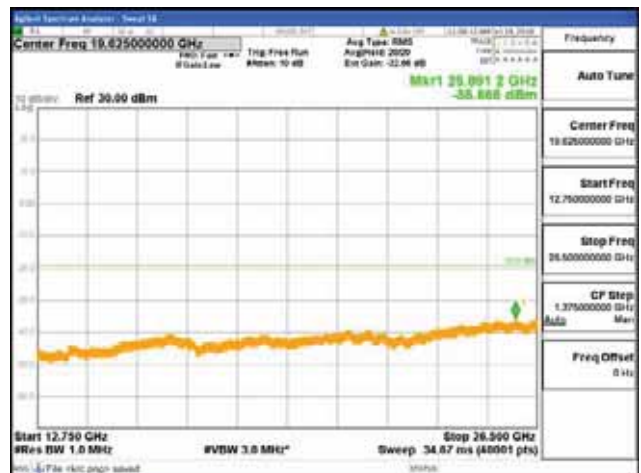

Report No.:
 CTK-2018-03328
 Page (1109) / (1312)
 Pages

1919 MHz - 1929 MHz

1991 MHz - 2001 MHz

2001 MHz - 12.75 GHz

12.75 GHz - 26.5 GHz

CTK Co., Ltd.
 (Ho-dong), 113, Yejik-ro, Cheoin-gu,
 Yongin-si, Gyeonggi-do, Korea
 Tel: +82-31-339-9970
 Fax: +82-31-624-9501