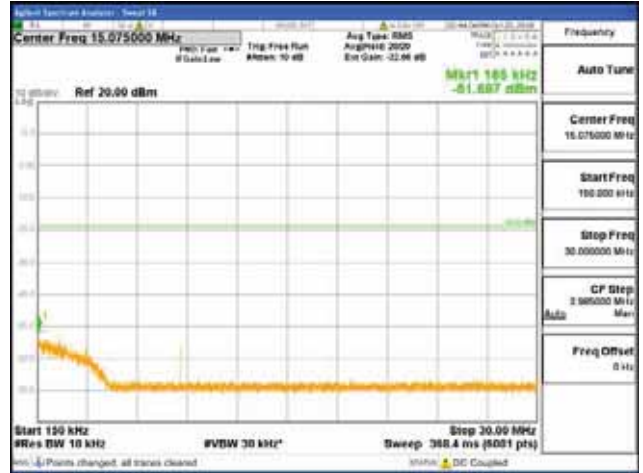

150 kHz - 30 MHz