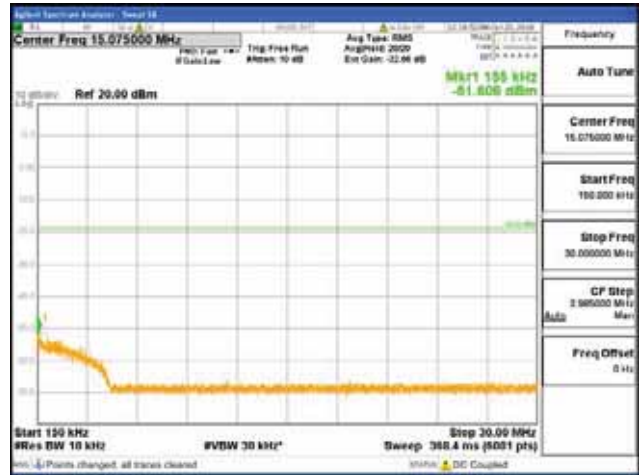

150 kHz - 30 MHz