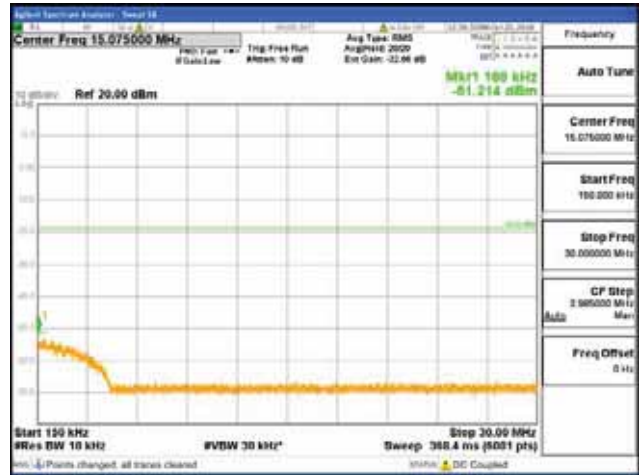

150 kHz - 30 MHz