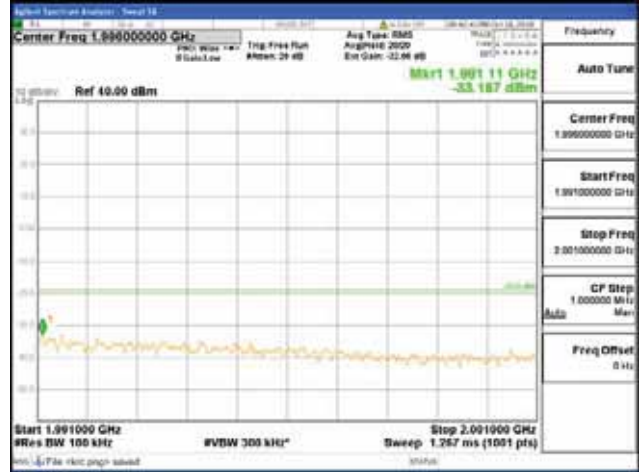

1991 MHz - 2001 MHz