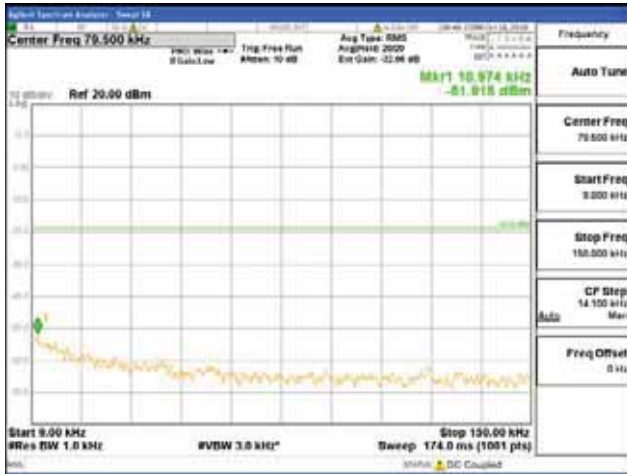

CTK Co., Ltd.
(Ho-dong), 113, Yejik-ro, Cheoin-gu,
Yongin-si, Gyeonggi-do, Korea
Tel: +82-31-339-9970
Fax: +82-31-624-9501

Report No.:
CTK-2018-03328
Page (1128) / (1312)
Pages

ANT 4
Band 2, BW 10MHz + BW 5MHz, Multi carrier(Non-Contiguous), 4TX, Bottom
[QPSK]

9 kHz - 150 kHz