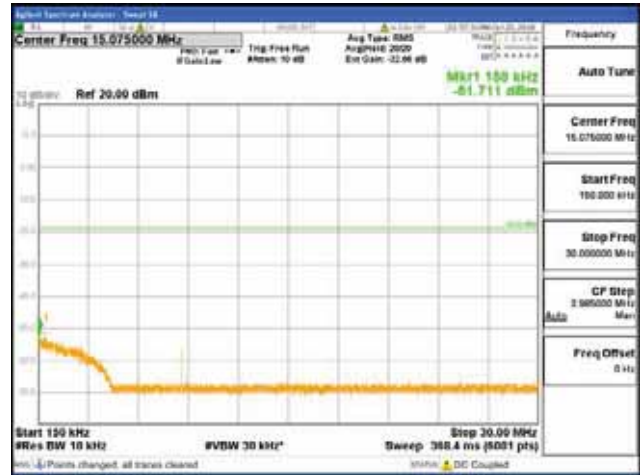

150 kHz - 30 MHz