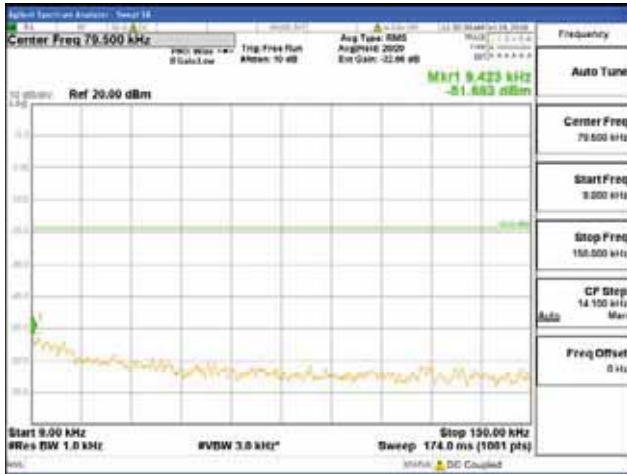

CTK Co., Ltd.
(Ho-dong), 113, Yejik-ro, Cheoin-gu,
Yongin-si, Gyeonggi-do, Korea
Tel: +82-31-339-9970
Fax: +82-31-624-9501

Report No.:
CTK-2018-03328
Page (1120) / (1312)
Pages

Band 2, BW 10MHz + BW 5MHz, Multi carrier(Non-Contiguous), 4TX, Top
[QPSK]

9 kHz - 150 kHz