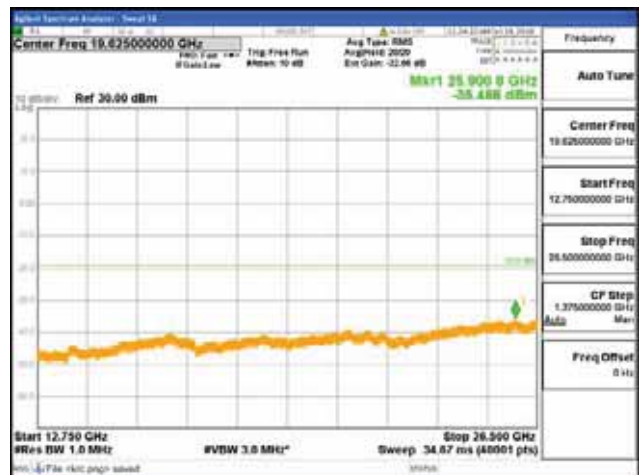

Report No.:
 CTK-2018-03328
 Page (1137) / (1312)
 Pages

1919 MHz - 1929 MHz

1991 MHz - 2001 MHz

2001 MHz - 12.75 GHz

12.75 GHz - 26.5 GHz

CTK Co., Ltd.
 (Ho-dong), 113, Yejik-ro, Cheoin-gu,
 Yongin-si, Gyeonggi-do, Korea
 Tel: +82-31-339-9970
 Fax: +82-31-624-9501