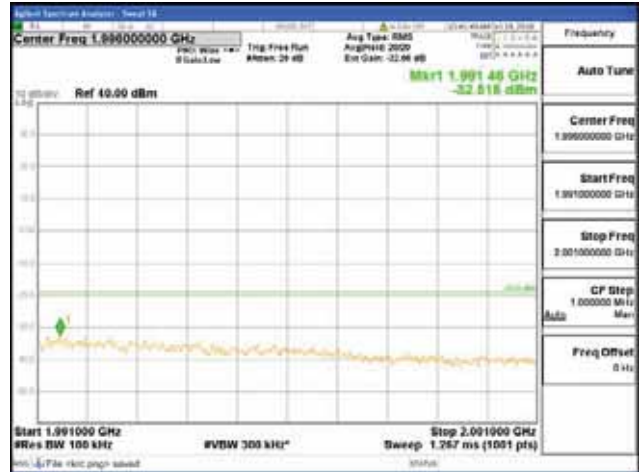

1991 MHz - 2001 MHz

2001 MHz - 12.75 GHz

12.75 GHz - 26.5 GHz

CTK Co., Ltd.
 (Ho-dong), 113, Yejik-ro, Cheoin-gu,
 Yongin-si, Gyeonggi-do, Korea
 Tel: +82-31-339-9970
 Fax: +82-31-624-9501

Report No.:
 CTK-2018-03328
 Page (1102) / (1312)
 Pages