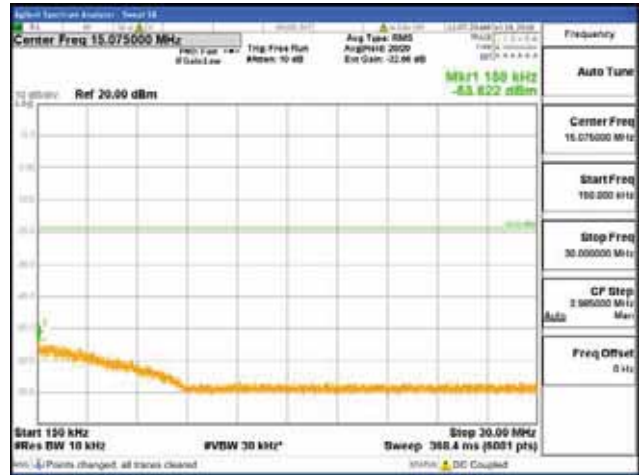

150 kHz - 30 MHz