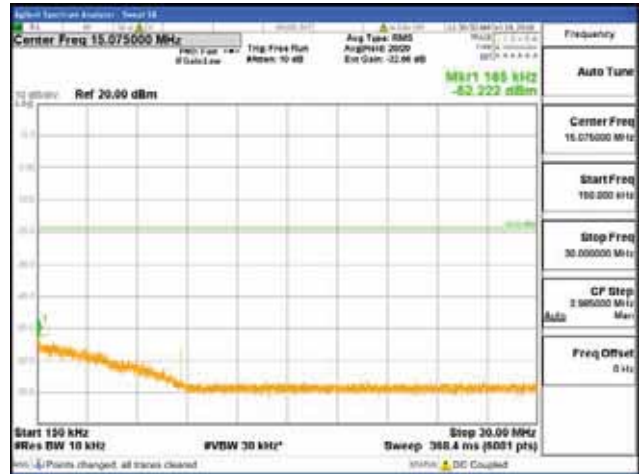

150 kHz - 30 MHz