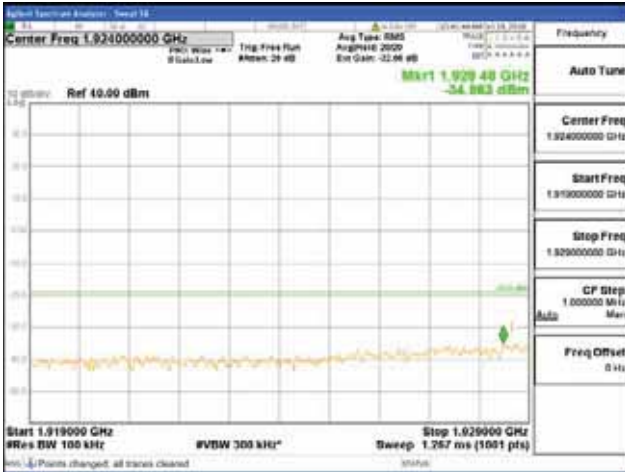

1991 MHz - 2001 MHz

2001 MHz - 12.75 GHz

12.75 GHz - 26.5 GHz

CTK Co., Ltd.
 (Ho-dong), 113, Yejik-ro, Cheoin-gu,
 Yongin-si, Gyeonggi-do, Korea
 Tel: +82-31-339-9970
 Fax: +82-31-624-9501

Report No.:
 CTK-2018-03328
 Page (1102) / (1312)
 Pages