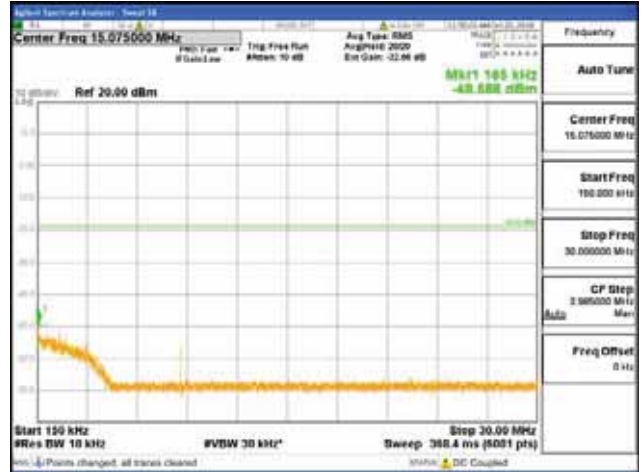

150 kHz - 30 MHz