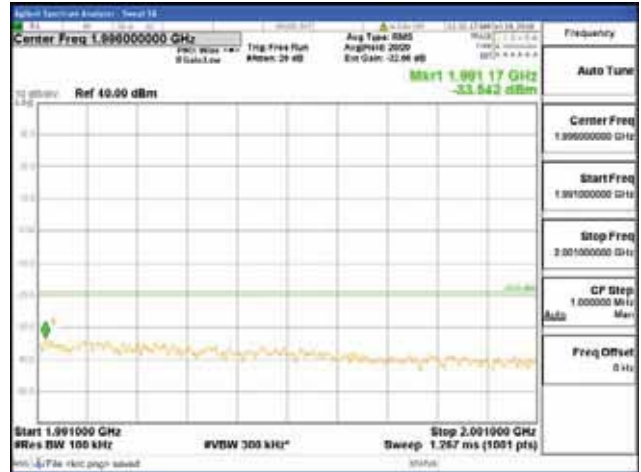

1991 MHz - 2001 MHz