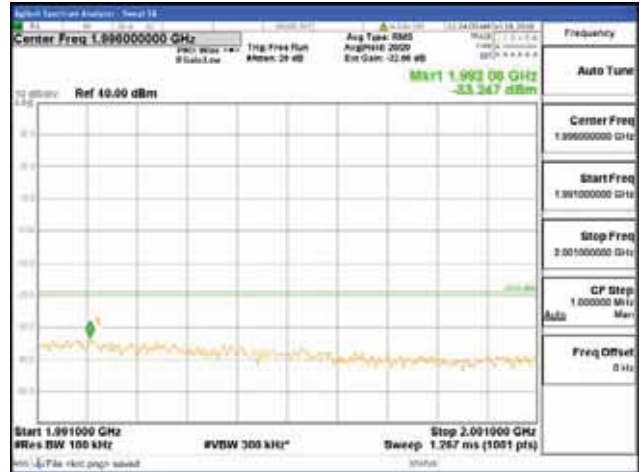

1991 MHz - 2001 MHz