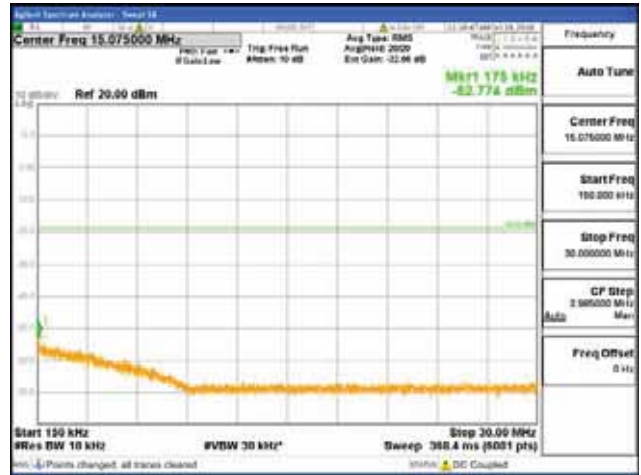

150 kHz - 30 MHz