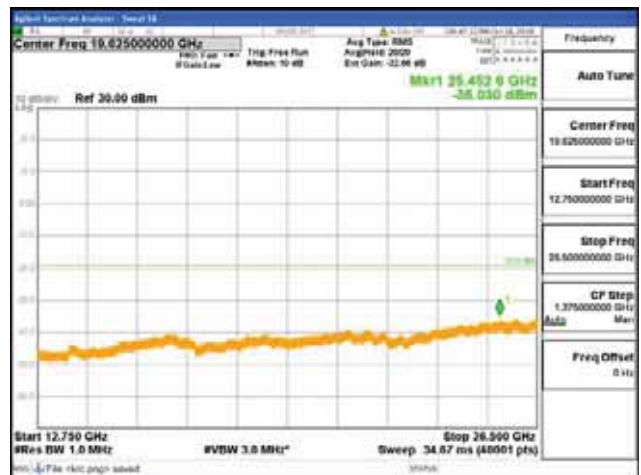

Report No.:
 CTK-2018-03328
 Page (1131) / (1312)
 Pages

1919 MHz - 1929 MHz

1991 MHz - 2001 MHz

2001 MHz - 12.75 GHz

12.75 GHz - 26.5 GHz

CTK Co., Ltd.
 (Ho-dong), 113, Yejik-ro, Cheoin-gu,
 Yongin-si, Gyeonggi-do, Korea
 Tel: +82-31-339-9970
 Fax: +82-31-624-9501