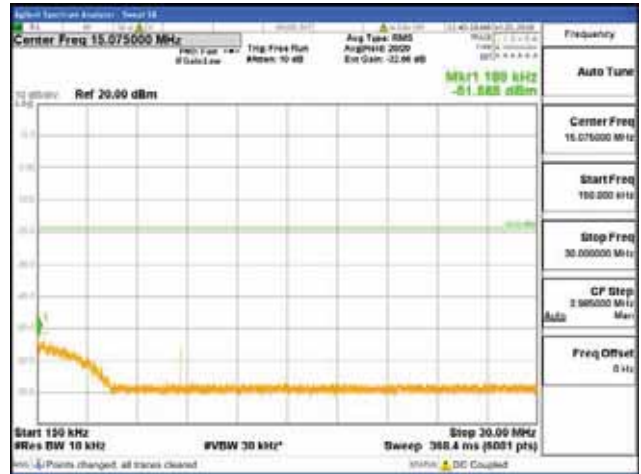

150 kHz - 30 MHz