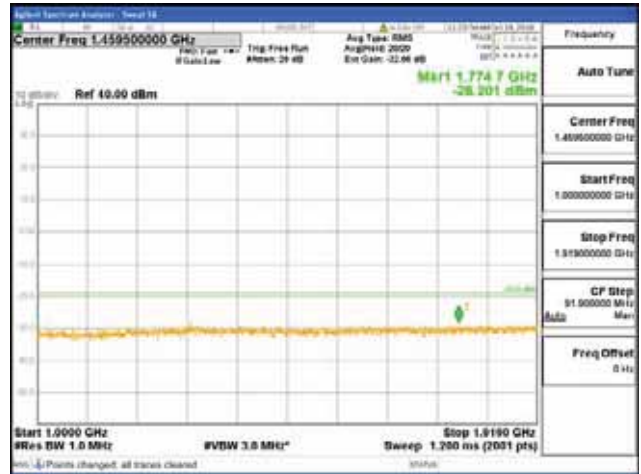

Report No.:
 CTK-2018-03328
 Page (1136) / (1312)
 Pages

Band 2, BW 10MHz + BW 5MHz, Multi carrier(Non-Contiguous), 4TX, Top
 [QPSK]

9 kHz - 150 kHz

150 kHz - 30 MHz

30 MHz - 1000 MHz

1000 MHz - 1919 MHz

CTK Co., Ltd.
 (Ho-dong), 113, Yejik-ro, Cheoin-gu,
 Yongin-si, Gyeonggi-do, Korea
 Tel: +82-31-339-9970
 Fax: +82-31-624-9501