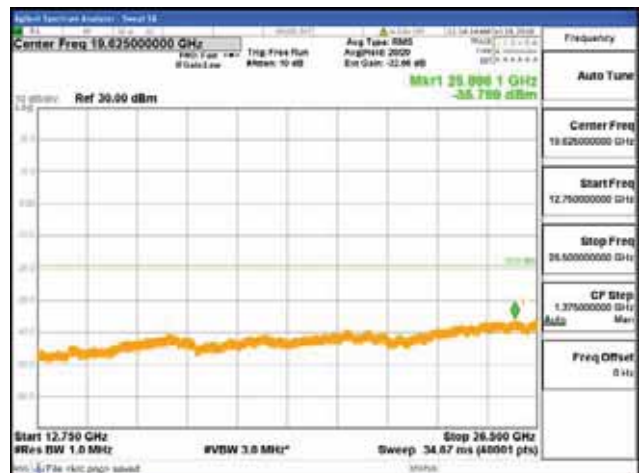

Report No.:
 CTK-2018-03328
 Page (1127) / (1312)
 Pages

1919 MHz - 1929 MHz

1991 MHz - 2001 MHz

2001 MHz - 12.75 GHz

12.75 GHz - 26.5 GHz

CTK Co., Ltd.
 (Ho-dong), 113, Yejik-ro, Cheoin-gu,
 Yongin-si, Gyeonggi-do, Korea
 Tel: +82-31-339-9970
 Fax: +82-31-624-9501