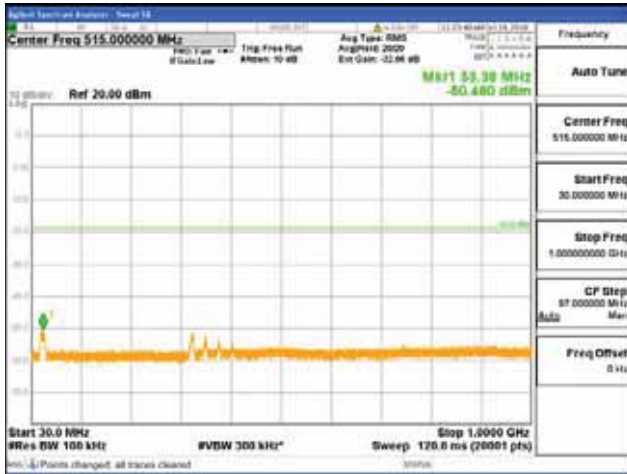

Report No.:
 CTK-2018-03328
 Page (1136) / (1312)
 Pages

Band 2, BW 10MHz + BW 5MHz, Multi carrier(Non-Contiguous), 4TX, Top
 [QPSK]

9 kHz - 150 kHz

150 kHz - 30 MHz

30 MHz - 1000 MHz

1000 MHz - 1919 MHz

CTK Co., Ltd.
 (Ho-dong), 113, Yejik-ro, Cheoin-gu,
 Yongin-si, Gyeonggi-do, Korea
 Tel: +82-31-339-9970
 Fax: +82-31-624-9501