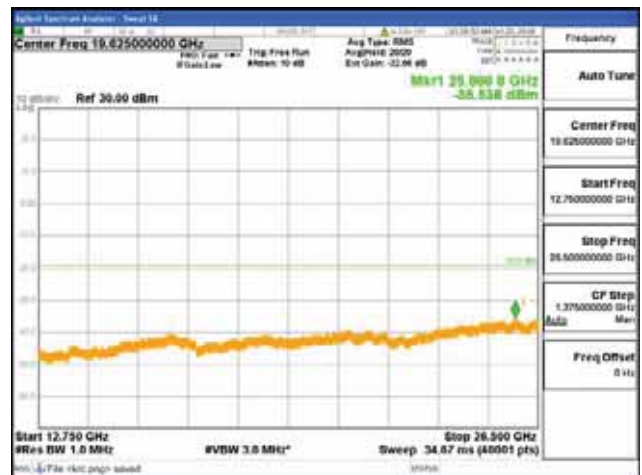

Report No.:
 CTK-2018-03328
 Page (1021) / (1312)
 Pages

1919 MHz - 1929 MHz

1991 MHz - 2001 MHz

2001 MHz - 12.75 GHz

12.75 GHz - 26.5 GHz

CTK Co., Ltd.
 (Ho-dong), 113, Yejik-ro, Cheoin-gu,
 Yongin-si, Gyeonggi-do, Korea
 Tel: +82-31-339-9970
 Fax: +82-31-624-9501