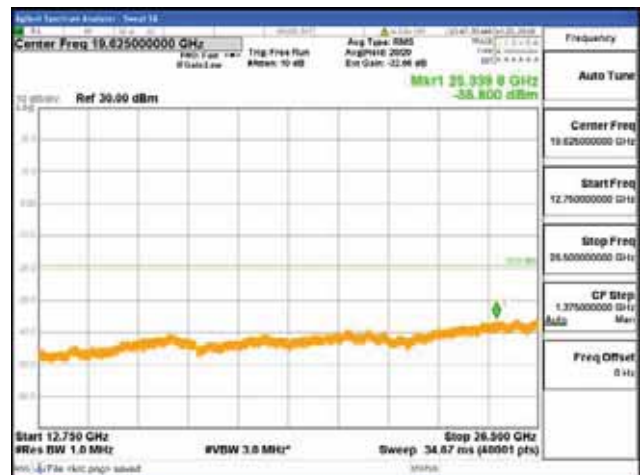

Report No.:
 CTK-2018-03328
 Page (1063) / (1312)
 Pages

1919 MHz - 1929 MHz

1991 MHz - 2001 MHz

2001 MHz - 12.75 GHz

12.75 GHz - 26.5 GHz

ANT 4
Band 2, BW 10MHz + BW 10MHz, Multi carrier(Non-Contiguous), 4TX, Bottom
[QPSK]