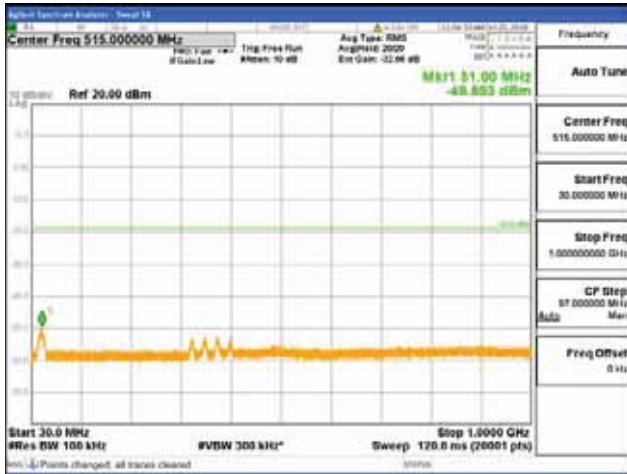

Report No.:
 CTK-2018-03328
 Page (1056) / (1312)
 Pages

Band 2, BW 10MHz + BW 10MHz, Multi carrier(Non-Contiguous), 4TX, Top
 [QPSK]

9 kHz - 150 kHz

150 kHz - 30 MHz

30 MHz - 1000 MHz

1000 MHz - 1919 MHz

CTK Co., Ltd.
 (Ho-dong), 113, Yejik-ro, Cheoin-gu,
 Yongin-si, Gyeonggi-do, Korea
 Tel: +82-31-339-9970
 Fax: +82-31-624-9501