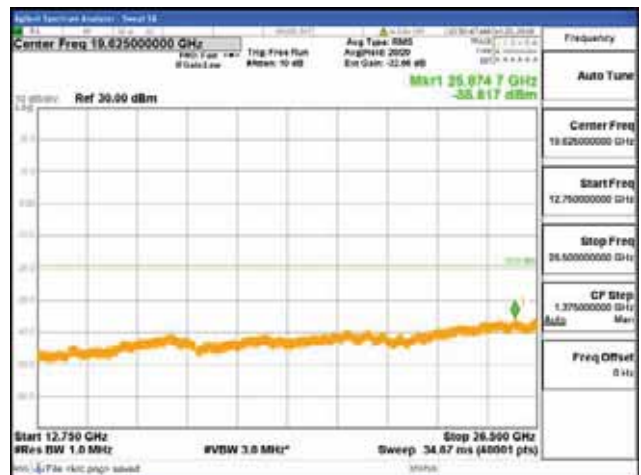

Report No.:
 CTK-2018-03328
 Page (1079) / (1312)
 Pages

1919 MHz - 1929 MHz

1991 MHz - 2001 MHz

2001 MHz - 12.75 GHz

12.75 GHz - 26.5 GHz

CTK Co., Ltd.
 (Ho-dong), 113, Yejik-ro, Cheoin-gu,
 Yongin-si, Gyeonggi-do, Korea
 Tel: +82-31-339-9970
 Fax: +82-31-624-9501