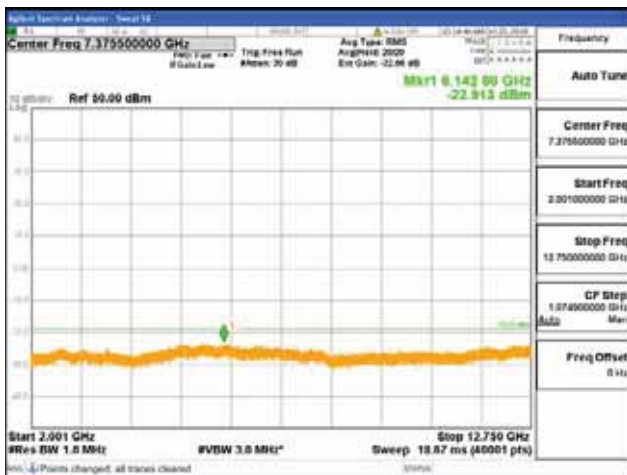

Report No.:
 CTK-2018-03328
 Page (1071) / (1312)
 Pages

1919 MHz - 1929 MHz

1991 MHz - 2001 MHz

2001 MHz - 12.75 GHz

12.75 GHz - 26.5 GHz

Band 2, BW 10MHz + BW 10MHz, Multi carrier(Non-Contiguous), 4TX, Top
 [QPSK]