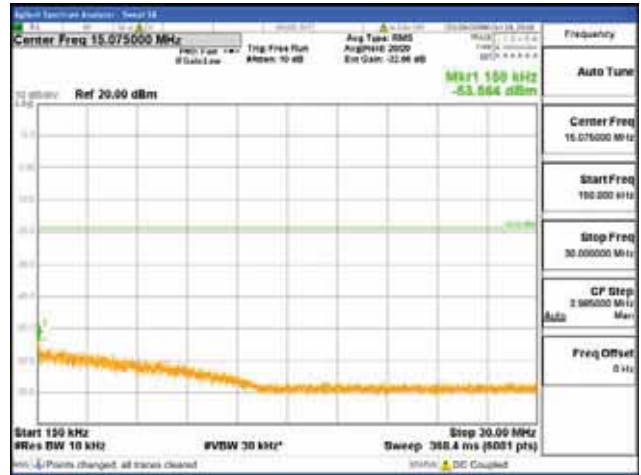

150 kHz - 30 MHz