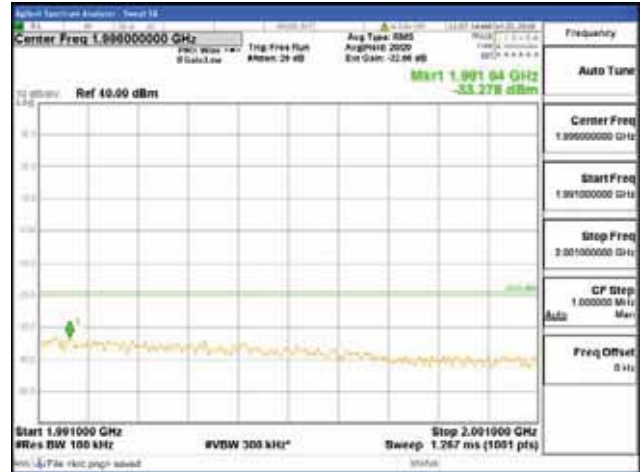

1991 MHz - 2001 MHz