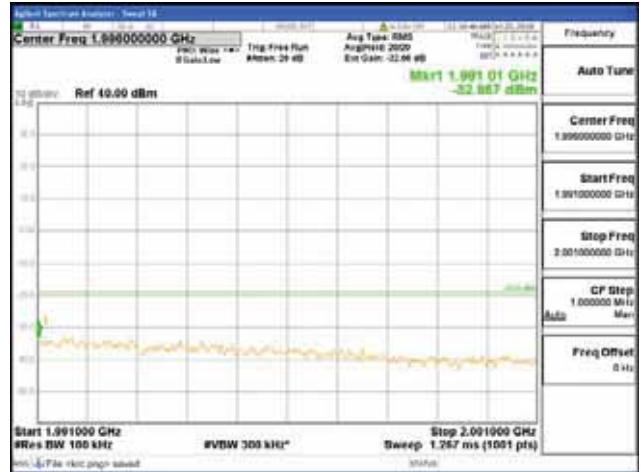

1991 MHz - 2001 MHz