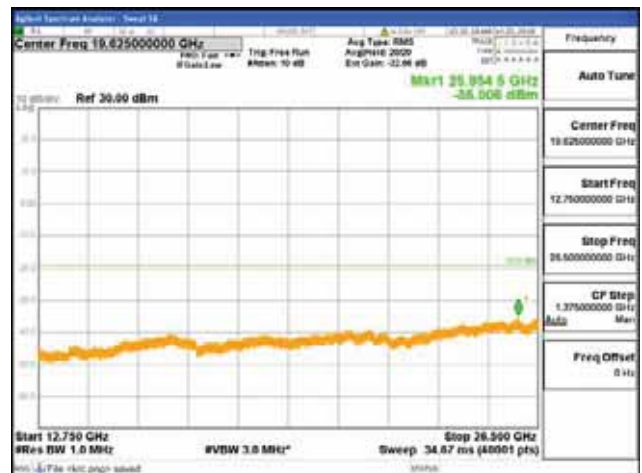

Report No.:
 CTK-2018-03328
 Page (1029) / (1312)
 Pages

1919 MHz - 1929 MHz

1991 MHz - 2001 MHz

2001 MHz - 12.75 GHz

12.75 GHz - 26.5 GHz

CTK Co., Ltd.
 (Ho-dong), 113, Yejik-ro, Cheoin-gu,
 Yongin-si, Gyeonggi-do, Korea
 Tel: +82-31-339-9970
 Fax: +82-31-624-9501