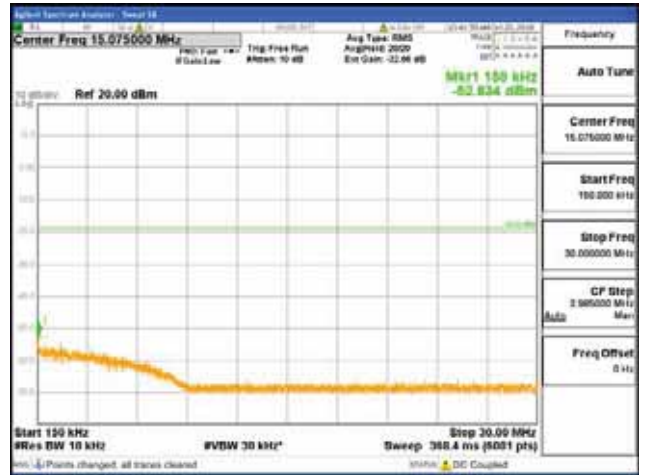

150 kHz - 30 MHz