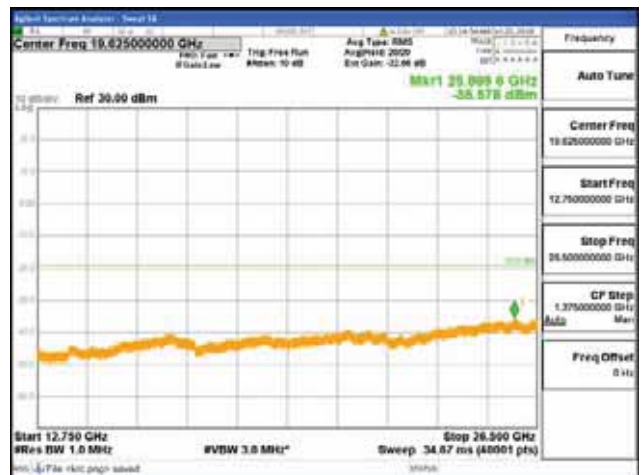

Report No.:
 CTK-2018-03328
 Page (1071) / (1312)
 Pages

1919 MHz - 1929 MHz

1991 MHz - 2001 MHz

2001 MHz - 12.75 GHz

12.75 GHz - 26.5 GHz

Band 2, BW 10MHz + BW 10MHz, Multi carrier(Non-Contiguous), 4TX, Top
 [QPSK]