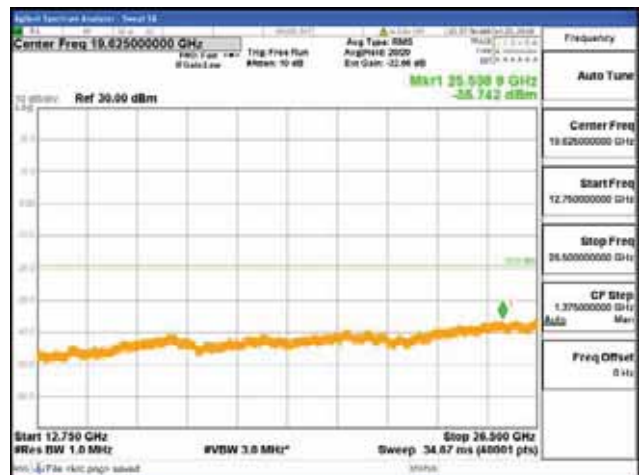

Report No.:
 CTK-2018-03328
 Page (1031) / (1312)
 Pages

1919 MHz - 1929 MHz

1991 MHz - 2001 MHz

2001 MHz - 12.75 GHz

12.75 GHz - 26.5 GHz

CTK Co., Ltd.
 (Ho-dong), 113, Yejik-ro, Cheoin-gu,
 Yongin-si, Gyeonggi-do, Korea
 Tel: +82-31-339-9970
 Fax: +82-31-624-9501