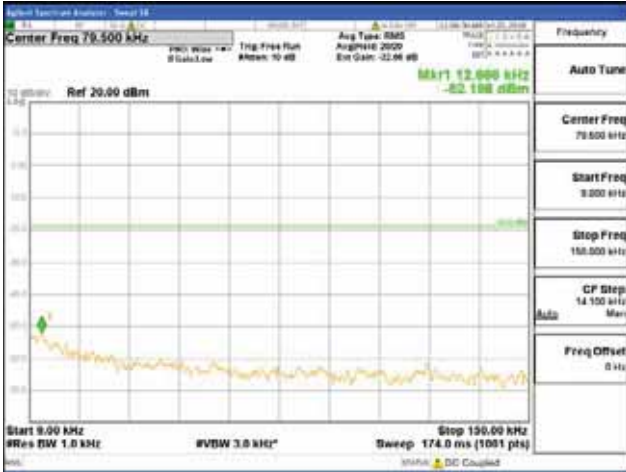

CTK Co., Ltd.
(Ho-dong), 113, Yejik-ro, Cheoin-gu,
Yongin-si, Gyeonggi-do, Korea
Tel: +82-31-339-9970
Fax: +82-31-624-9501

Report No.:
CTK-2018-03328
Page (1040) / (1312)
Pages

Band 2, BW 10MHz + BW 10MHz, Multi carrier(Non-Contiguous), 4TX, Top
[QPSK]

9 kHz - 150 kHz