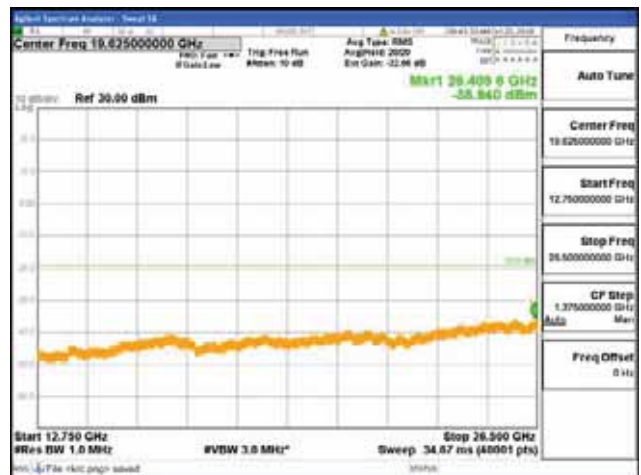

Report No.:
 CTK-2018-03328
 Page (1035) / (1312)
 Pages

1919 MHz - 1929 MHz

1991 MHz - 2001 MHz

2001 MHz - 12.75 GHz

12.75 GHz - 26.5 GHz

CTK Co., Ltd.
 (Ho-dong), 113, Yejik-ro, Cheoin-gu,
 Yongin-si, Gyeonggi-do, Korea
 Tel: +82-31-339-9970
 Fax: +82-31-624-9501