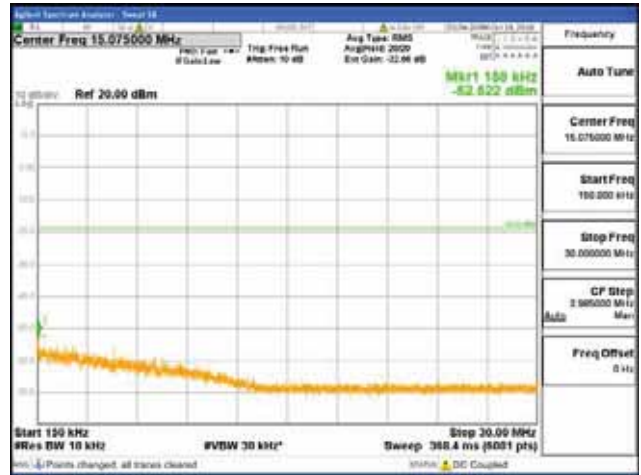

150 kHz - 30 MHz