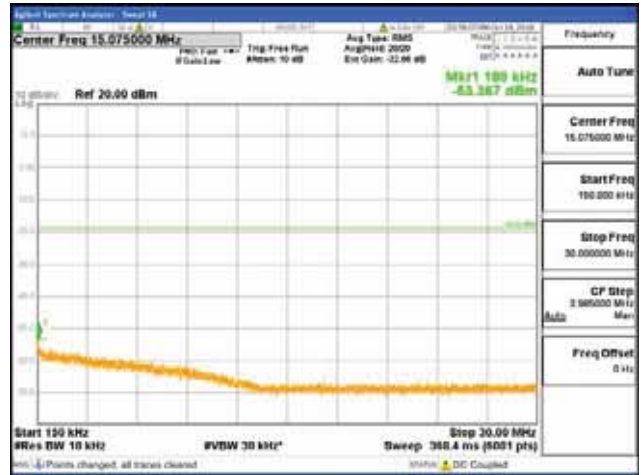

150 kHz - 30 MHz