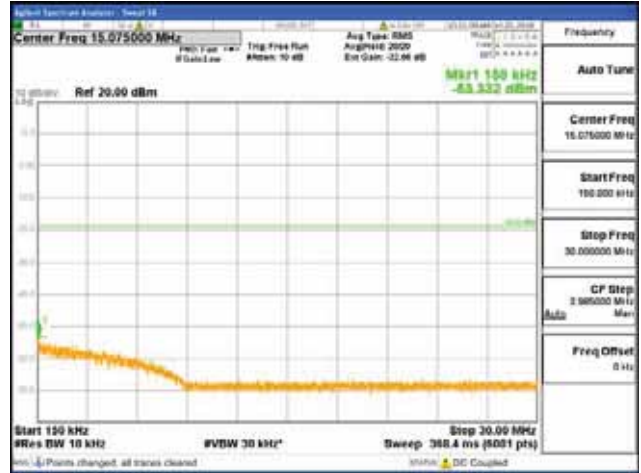

150 kHz - 30 MHz