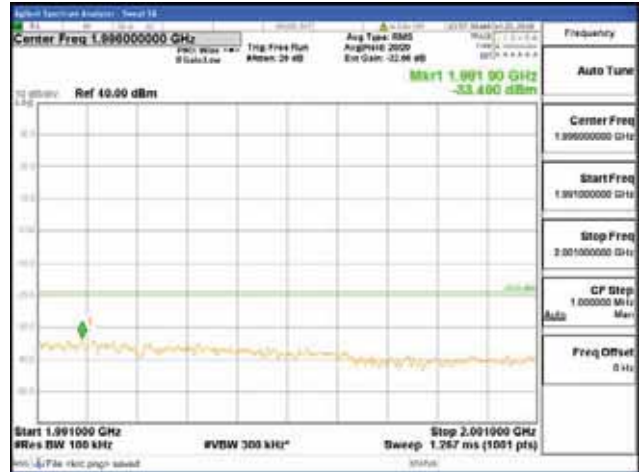

1991 MHz - 2001 MHz