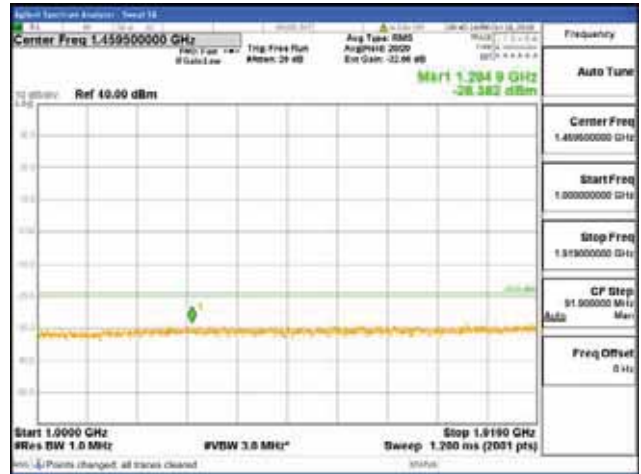

Report No.:
 CTK-2018-03328
 Page (1096) / (1312)
 Pages

ANT 2
Band 2, BW 10MHz + BW 5MHz, Multi carrier(Non-Contiguous), 4TX, Bottom
[QPSK]

9 kHz - 150 kHz

150 kHz - 30 MHz

30 MHz - 1000 MHz

1000 MHz - 1919 MHz