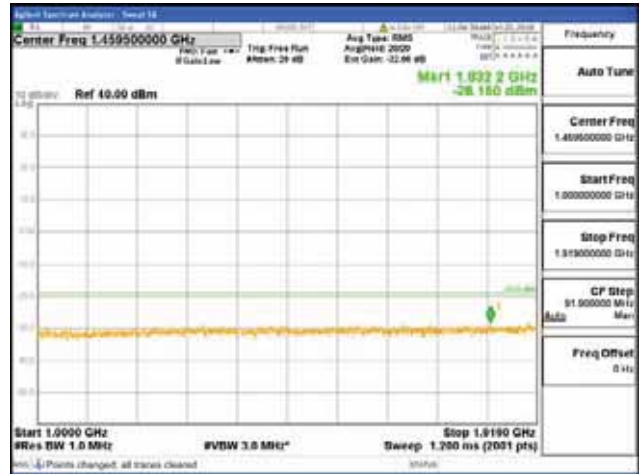

Report No.:
 CTK-2018-03328
 Page (1056) / (1312)
 Pages

Band 2, BW 10MHz + BW 10MHz, Multi carrier(Non-Contiguous), 4TX, Top
 [QPSK]

9 kHz - 150 kHz

150 kHz - 30 MHz

30 MHz - 1000 MHz

1000 MHz - 1919 MHz

CTK Co., Ltd.
 (Ho-dong), 113, Yejik-ro, Cheoin-gu,
 Yongin-si, Gyeonggi-do, Korea
 Tel: +82-31-339-9970
 Fax: +82-31-624-9501