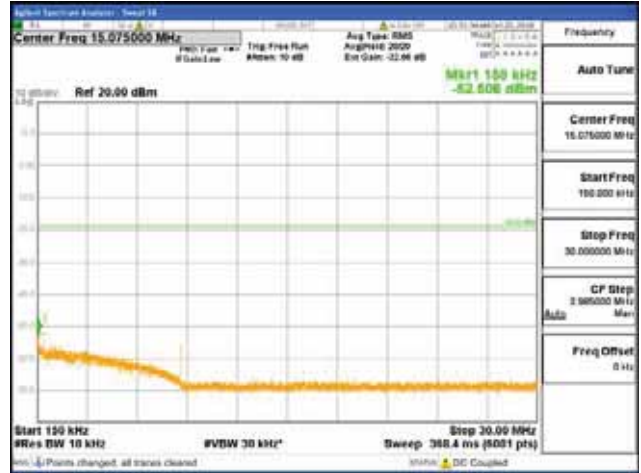

150 kHz - 30 MHz