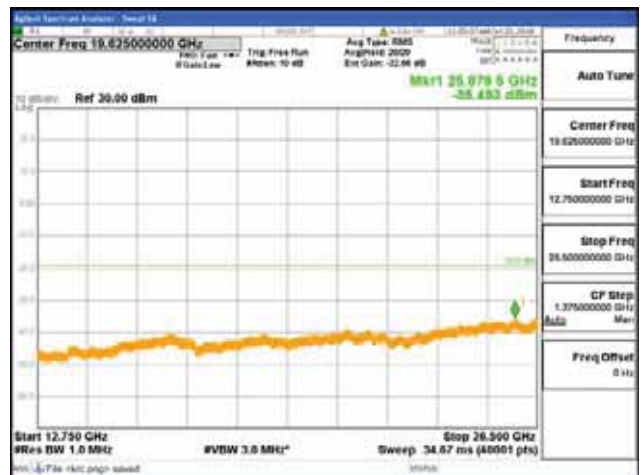

Report No.:
 CTK-2018-03328
 Page (1057) / (1312)
 Pages

1919 MHz - 1929 MHz

1991 MHz - 2001 MHz

2001 MHz - 12.75 GHz

12.75 GHz - 26.5 GHz

CTK Co., Ltd.
 (Ho-dong), 113, Yejik-ro, Cheoin-gu,
 Yongin-si, Gyeonggi-do, Korea
 Tel: +82-31-339-9970
 Fax: +82-31-624-9501