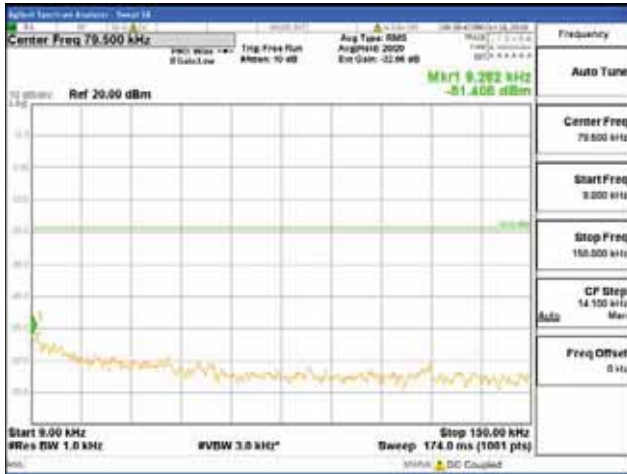

CTK Co., Ltd.
(Ho-dong), 113, Yejik-ro, Cheoin-gu,
Yongin-si, Gyeonggi-do, Korea
Tel: +82-31-339-9970
Fax: +82-31-624-9501

Report No.:
CTK-2018-03328
Page (1096) / (1312)
Pages

ANT 2
Band 2, BW 10MHz + BW 5MHz, Multi carrier(Non-Contiguous), 4TX, Bottom
[QPSK]

9 kHz - 150 kHz