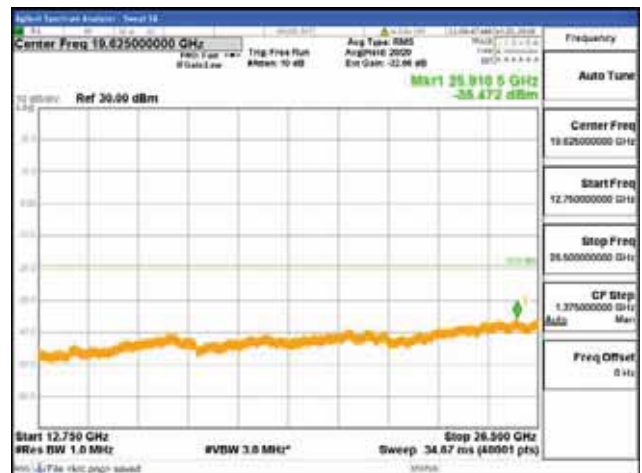

Report No.:
 CTK-2018-03328
 Page (1043) / (1312)
 Pages

1919 MHz - 1929 MHz

1991 MHz - 2001 MHz

2001 MHz - 12.75 GHz

12.75 GHz - 26.5 GHz

CTK Co., Ltd.
 (Ho-dong), 113, Yejik-ro, Cheoin-gu,
 Yongin-si, Gyeonggi-do, Korea
 Tel: +82-31-339-9970
 Fax: +82-31-624-9501