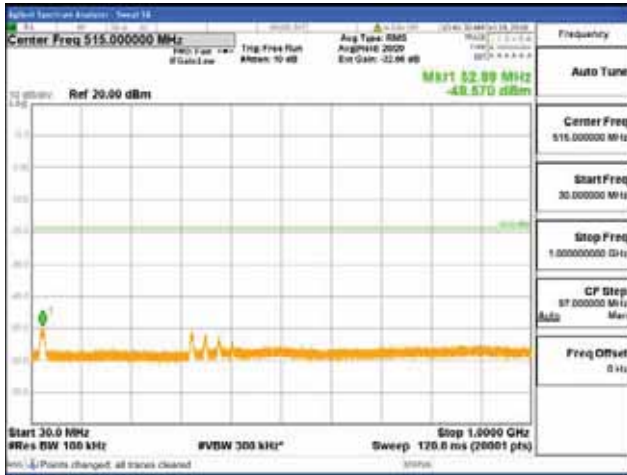

30 MHz - 1000 MHz