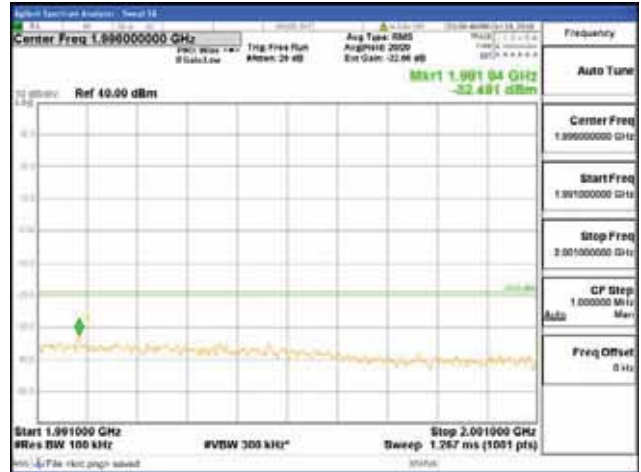

1991 MHz - 2001 MHz

2001 MHz - 12.75 GHz

12.75 GHz - 26.5 GHz

CTK Co., Ltd.
 (Ho-dong), 113, Yejik-ro, Cheoin-gu,
 Yongin-si, Gyeonggi-do, Korea
 Tel: +82-31-339-9970
 Fax: +82-31-624-9501

Report No.:
 CTK-2018-03328
 Page (1002) / (1312)
 Pages