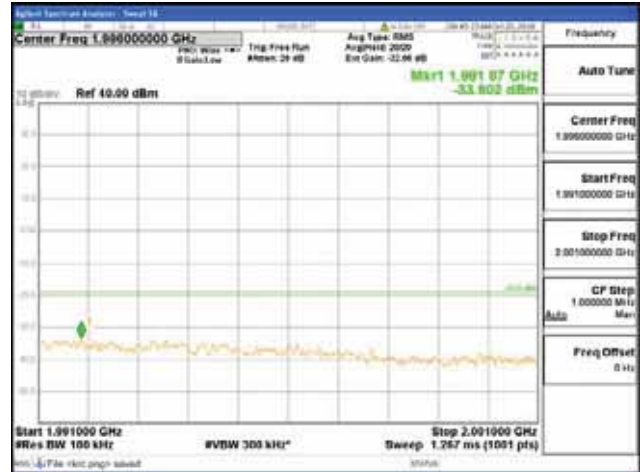

1991 MHz - 2001 MHz