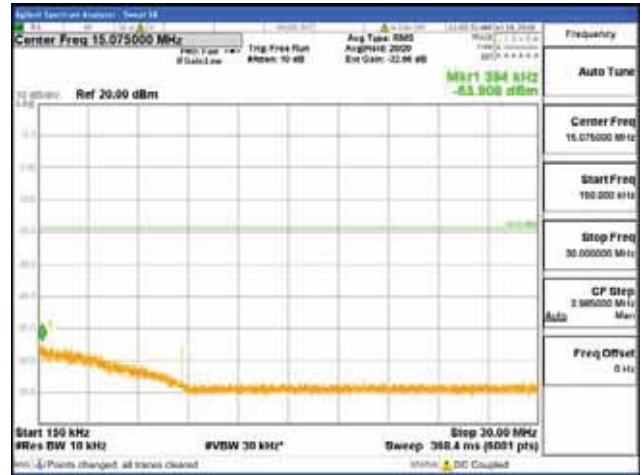

150 kHz - 30 MHz