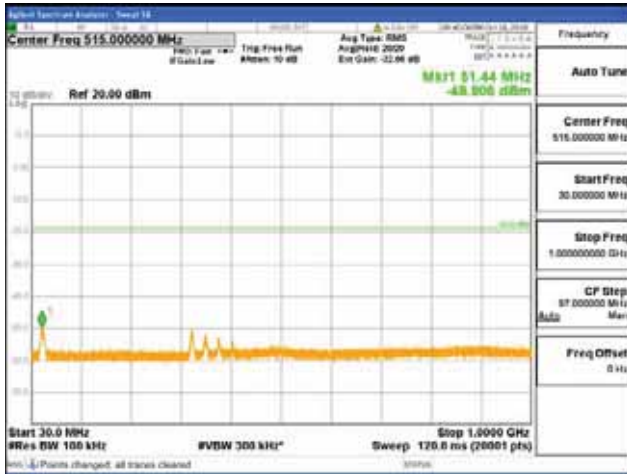

Report No.:
 CTK-2018-03328
 Page (1096) / (1312)
 Pages

ANT 2
Band 2, BW 10MHz + BW 5MHz, Multi carrier(Non-Contiguous), 4TX, Bottom
[QPSK]

9 kHz - 150 kHz

150 kHz - 30 MHz

30 MHz - 1000 MHz

1000 MHz - 1919 MHz