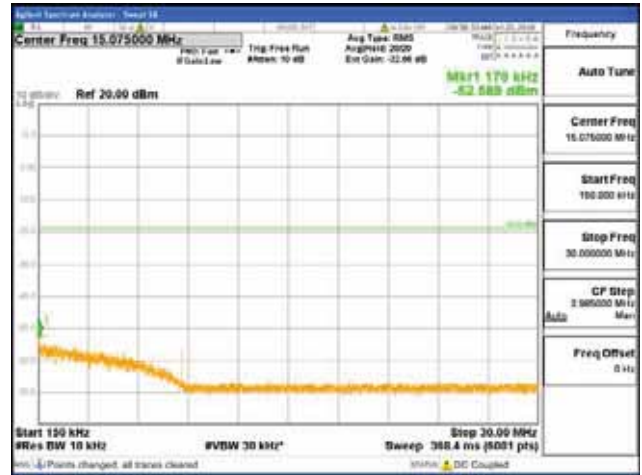

150 kHz - 30 MHz