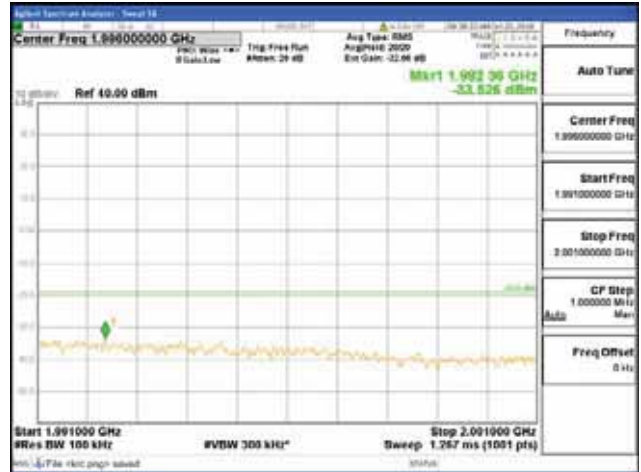

1991 MHz - 2001 MHz