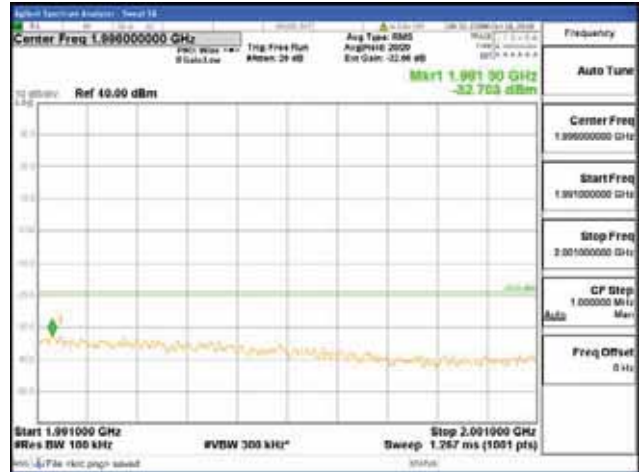

1991 MHz - 2001 MHz