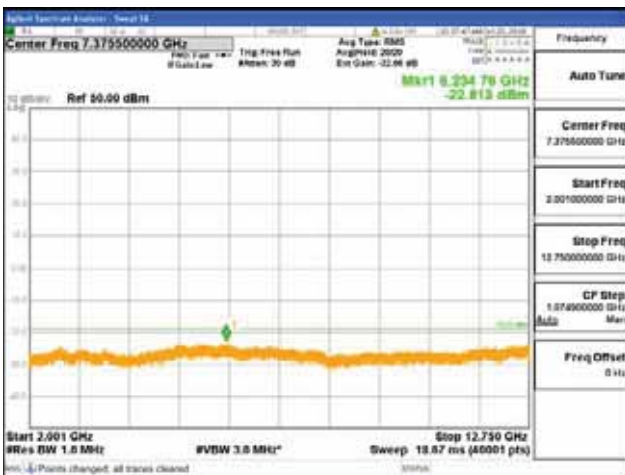

Report No.:
 CTK-2018-03328
 Page (1031) / (1312)
 Pages

1919 MHz - 1929 MHz

1991 MHz - 2001 MHz

2001 MHz - 12.75 GHz

12.75 GHz - 26.5 GHz

CTK Co., Ltd.
 (Ho-dong), 113, Yejik-ro, Cheoin-gu,
 Yongin-si, Gyeonggi-do, Korea
 Tel: +82-31-339-9970
 Fax: +82-31-624-9501