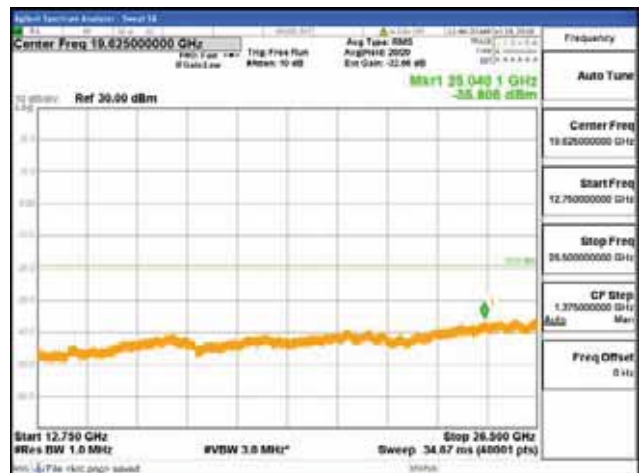

Report No.:
 CTK-2018-03328
 Page (1089) / (1312)
 Pages

1919 MHz - 1929 MHz

1991 MHz - 2001 MHz

2001 MHz - 12.75 GHz

12.75 GHz - 26.5 GHz

CTK Co., Ltd.
 (Ho-dong), 113, Yejik-ro, Cheoin-gu,
 Yongin-si, Gyeonggi-do, Korea
 Tel: +82-31-339-9970
 Fax: +82-31-624-9501