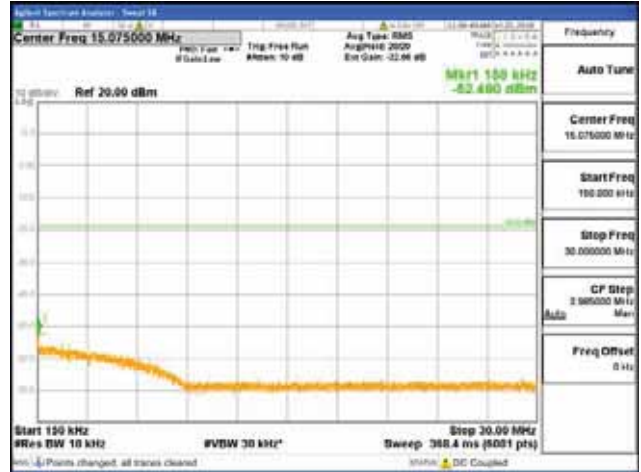

150 kHz - 30 MHz