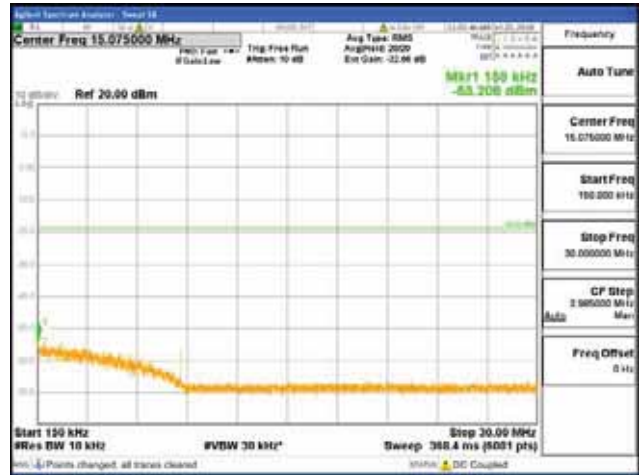

150 kHz - 30 MHz