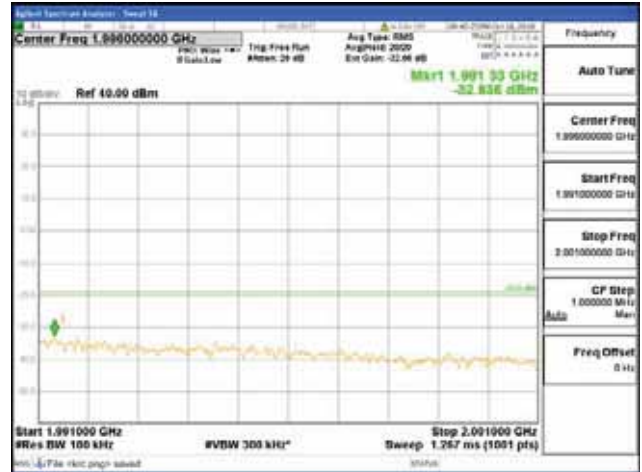

1991 MHz - 2001 MHz