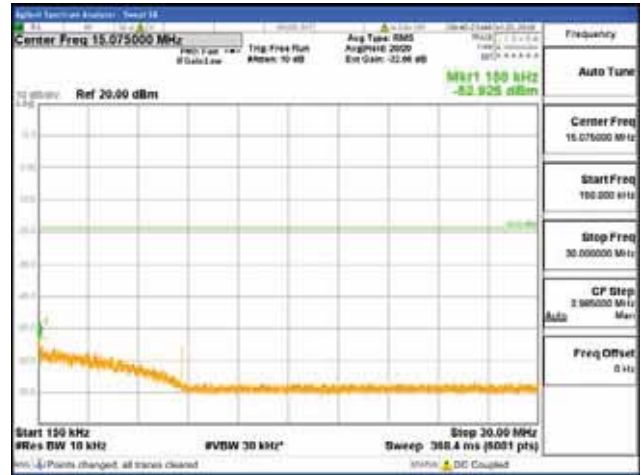

150 kHz - 30 MHz