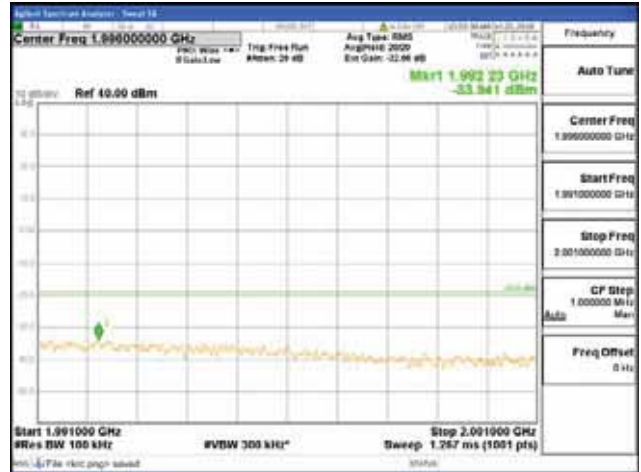

1991 MHz - 2001 MHz