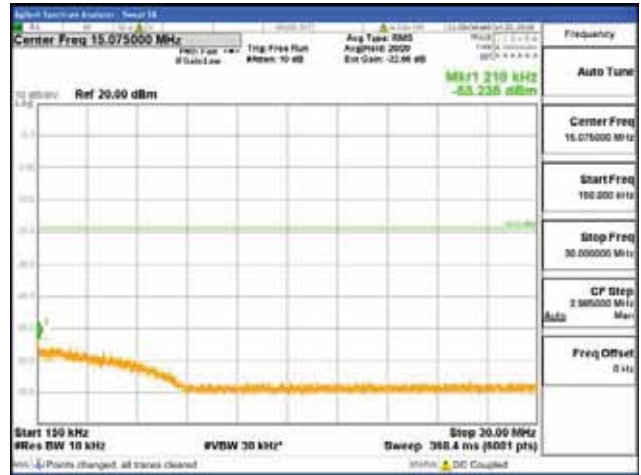

150 kHz - 30 MHz