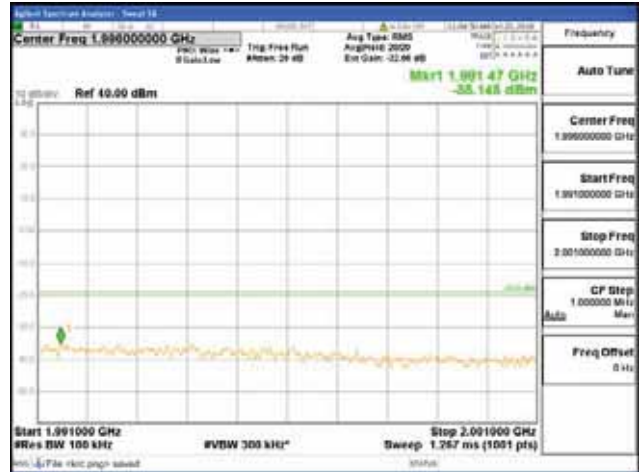

1991 MHz - 2001 MHz