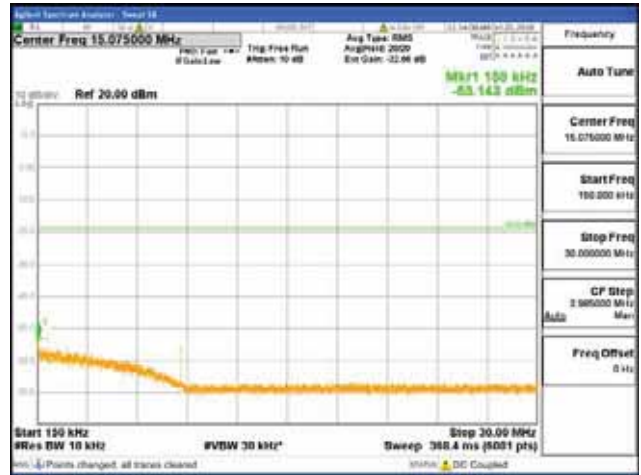

150 kHz - 30 MHz