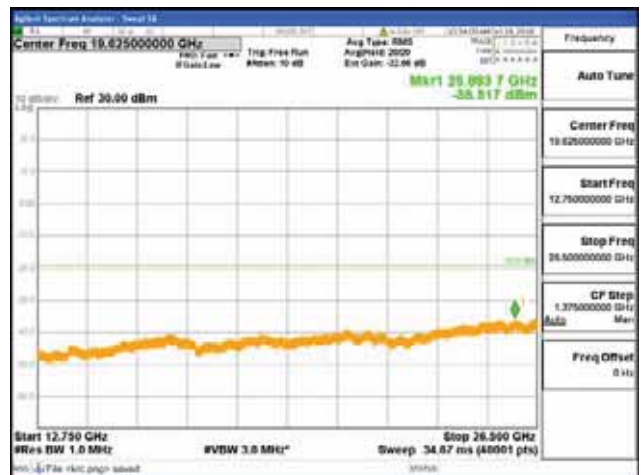

Report No.:
 CTK-2018-03328
 Page (1087) / (1312)
 Pages

1919 MHz - 1929 MHz

1991 MHz - 2001 MHz

2001 MHz - 12.75 GHz

12.75 GHz - 26.5 GHz

CTK Co., Ltd.
 (Ho-dong), 113, Yejik-ro, Cheoin-gu,
 Yongin-si, Gyeonggi-do, Korea
 Tel: +82-31-339-9970
 Fax: +82-31-624-9501