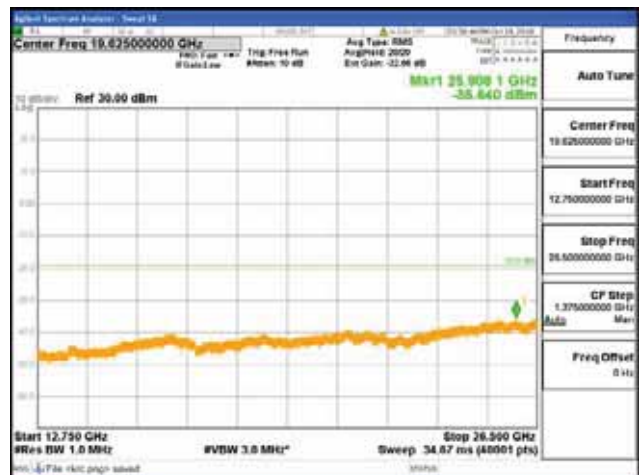

Report No.:
 CTK-2018-03328
 Page (1009) / (1312)
 Pages

1919 MHz - 1929 MHz

1991 MHz - 2001 MHz

2001 MHz - 12.75 GHz

12.75 GHz - 26.5 GHz

CTK Co., Ltd.
 (Ho-dong), 113, Yejik-ro, Cheoin-gu,
 Yongin-si, Gyeonggi-do, Korea
 Tel: +82-31-339-9970
 Fax: +82-31-624-9501