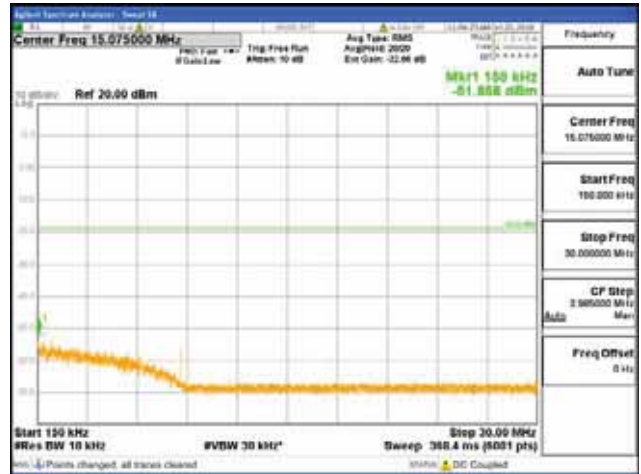

150 kHz - 30 MHz