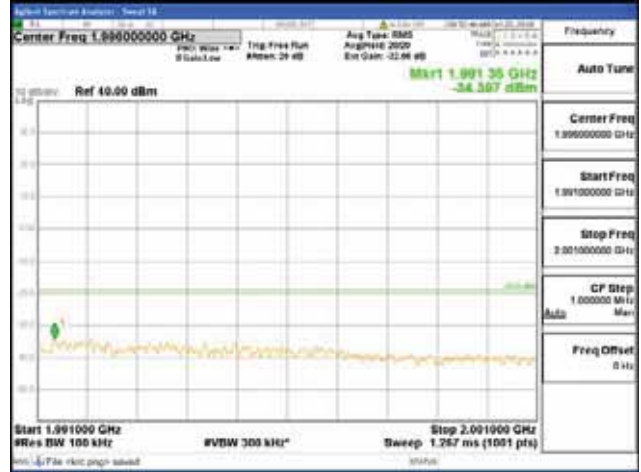

1991 MHz - 2001 MHz