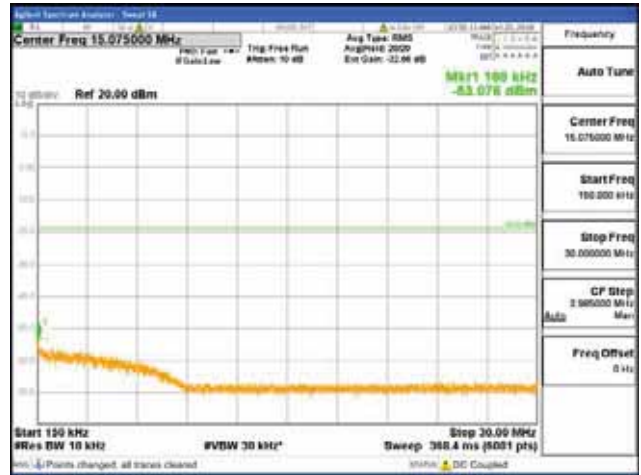

150 kHz - 30 MHz