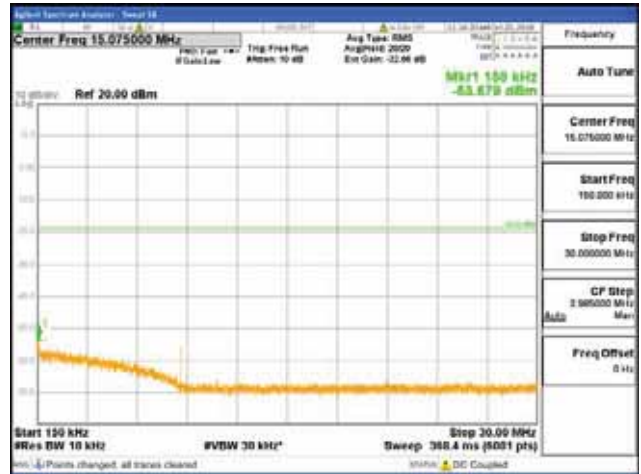

150 kHz - 30 MHz