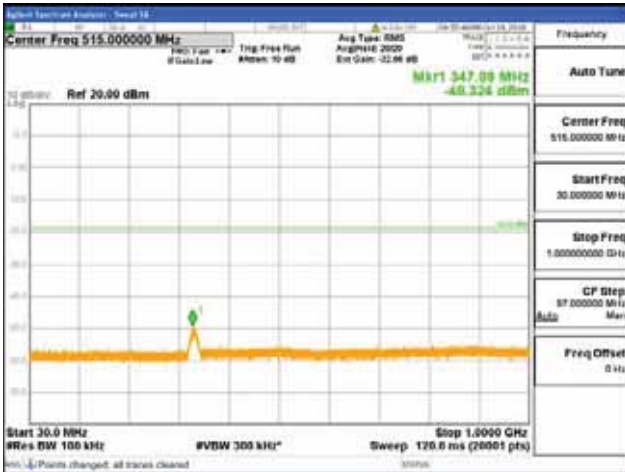

Report No.:
 CTK-2018-03328
 Page (936) / (1312)
 Pages

ANT 4
Band 2, BW 10MHz + BW 10MHz, Multi carrier(Contiguous), 4TX, Bottom
[QPSK]

9 kHz - 150 kHz

150 kHz - 30 MHz

30 MHz - 1000 MHz

1000 MHz - 1919 MHz