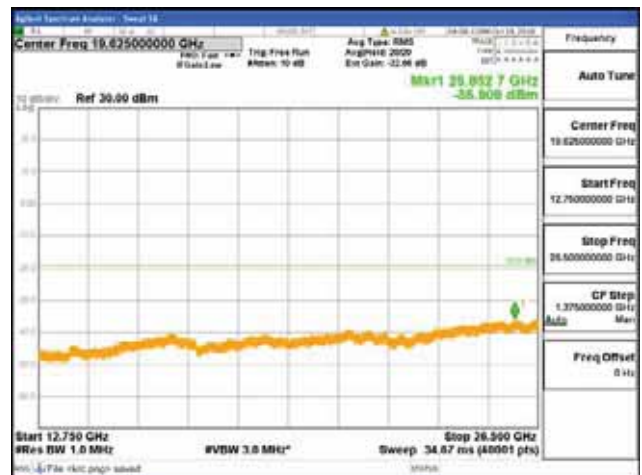

Report No.:
 CTK-2018-03328
 Page (979) / (1312)
 Pages

1919 MHz - 1929 MHz

1991 MHz - 2001 MHz

2001 MHz - 12.75 GHz

12.75 GHz - 26.5 GHz

CTK Co., Ltd.
 (Ho-dong), 113, Yejik-ro, Cheoin-gu,
 Yongin-si, Gyeonggi-do, Korea
 Tel: +82-31-339-9970
 Fax: +82-31-624-9501