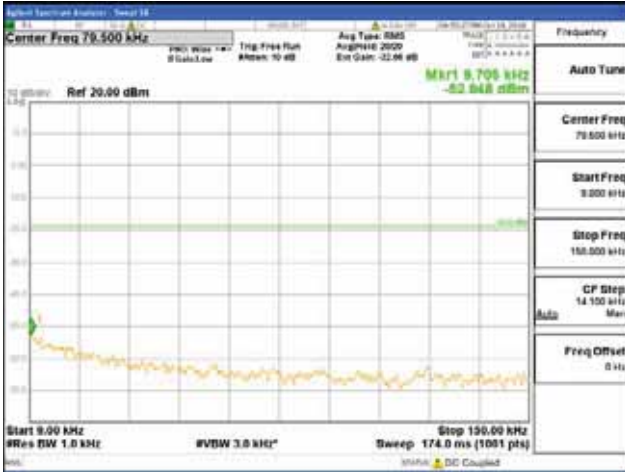

CTK Co., Ltd.
(Ho-dong), 113, Yejik-ro, Cheoin-gu,
Yongin-si, Gyeonggi-do, Korea
Tel: +82-31-339-9970
Fax: +82-31-624-9501

Report No.:
CTK-2018-03328
Page (936) / (1312)
Pages

ANT 4
Band 2, BW 10MHz + BW 10MHz, Multi carrier(Contiguous), 4TX, Bottom
[QPSK]

9 kHz - 150 kHz