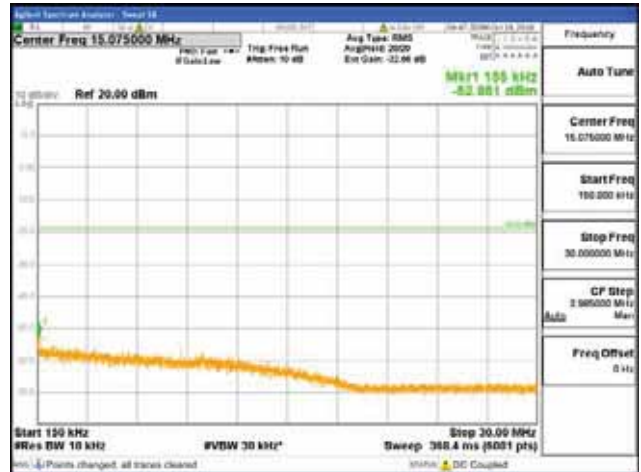

150 kHz - 30 MHz