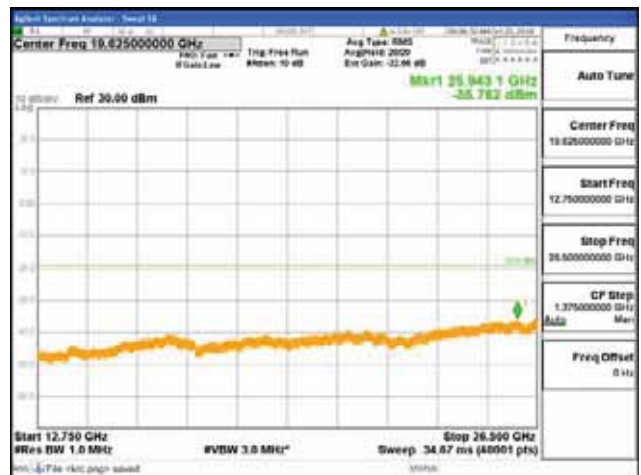

Report No.:
 CTK-2018-03328
 Page (951) / (1312)
 Pages

1919 MHz - 1929 MHz

1991 MHz - 2001 MHz

2001 MHz - 12.75 GHz

12.75 GHz - 26.5 GHz

CTK Co., Ltd.
 (Ho-dong), 113, Yejik-ro, Cheoin-gu,
 Yongin-si, Gyeonggi-do, Korea
 Tel: +82-31-339-9970
 Fax: +82-31-624-9501