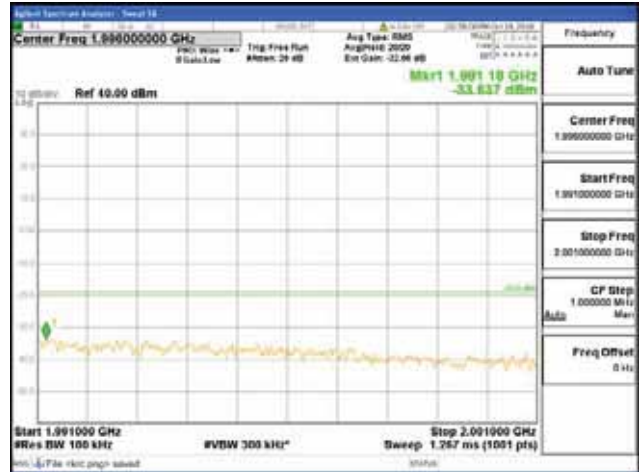

1991 MHz - 2001 MHz