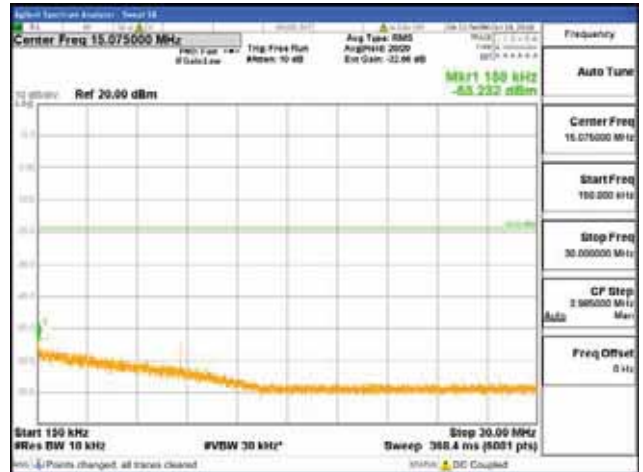

150 kHz - 30 MHz