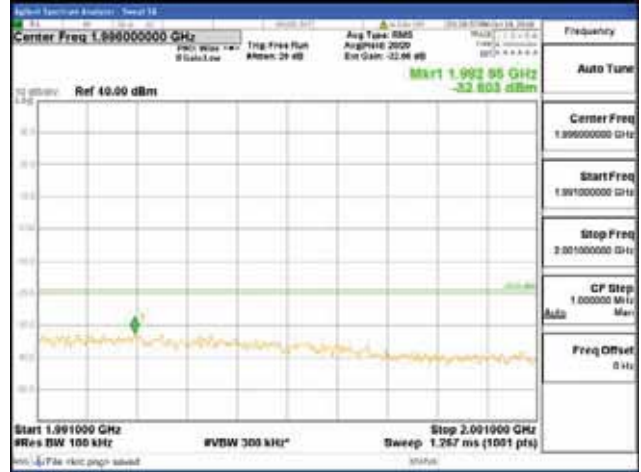

1991 MHz - 2001 MHz