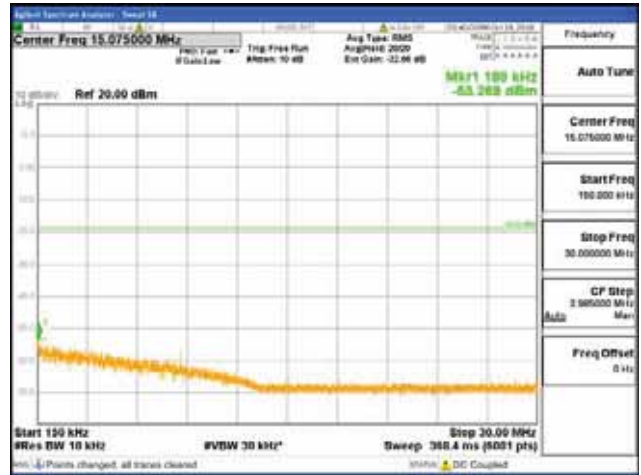

150 kHz - 30 MHz