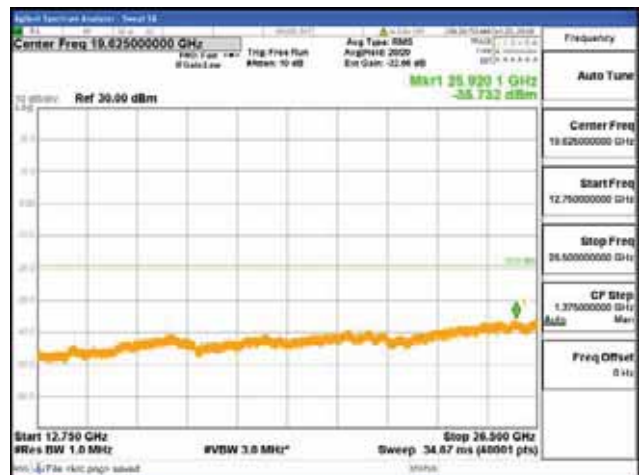

Report No.:
 CTK-2018-03328
 Page (919) / (1312)
 Pages

1919 MHz - 1929 MHz

1991 MHz - 2001 MHz

2001 MHz - 12.75 GHz

12.75 GHz - 26.5 GHz

CTK Co., Ltd.
 (Ho-dong), 113, Yejik-ro, Cheoin-gu,
 Yongin-si, Gyeonggi-do, Korea
 Tel: +82-31-339-9970
 Fax: +82-31-624-9501