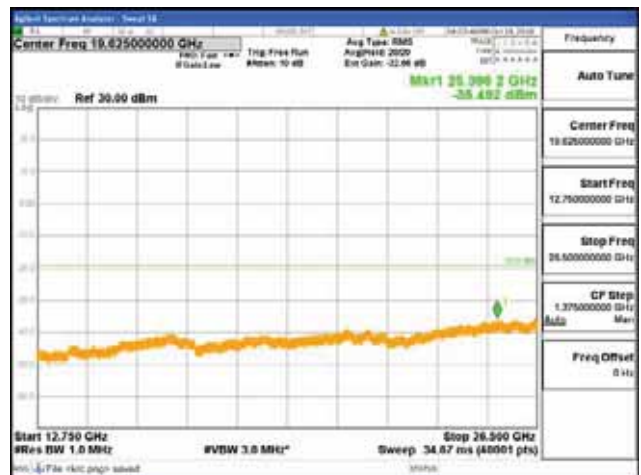

Report No.:
 CTK-2018-03328
 Page (993) / (1312)
 Pages

1919 MHz - 1929 MHz

1991 MHz - 2001 MHz

2001 MHz - 12.75 GHz

12.75 GHz - 26.5 GHz

CTK Co., Ltd.
 (Ho-dong), 113, Yejik-ro, Cheoin-gu,
 Yongin-si, Gyeonggi-do, Korea
 Tel: +82-31-339-9970
 Fax: +82-31-624-9501