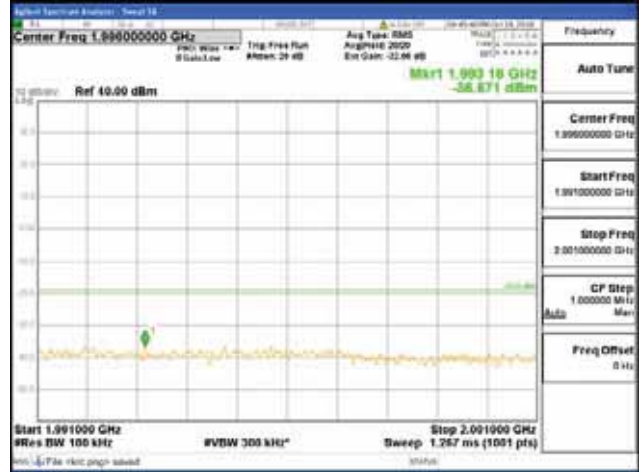

1991 MHz - 2001 MHz