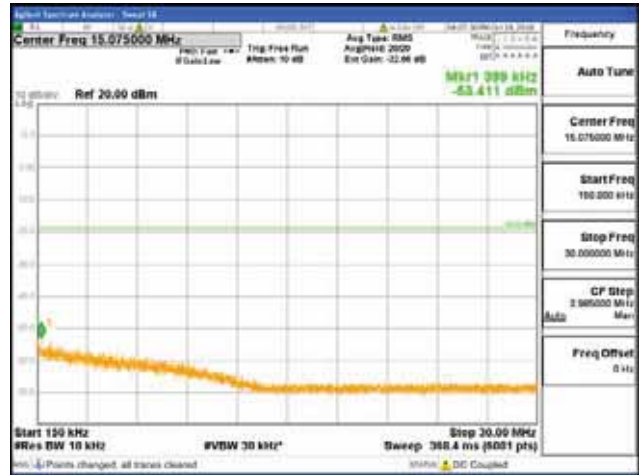

150 kHz - 30 MHz