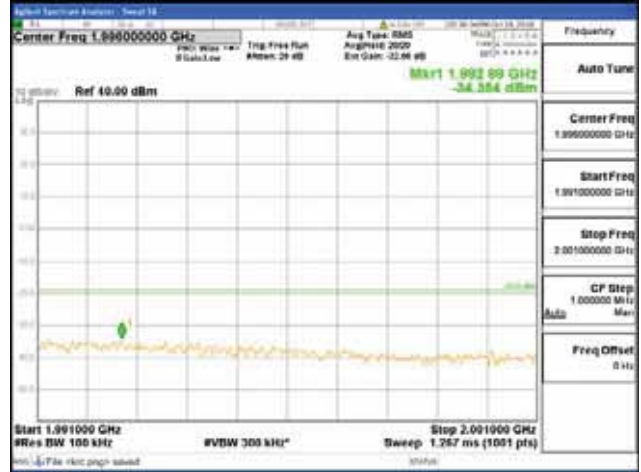

1991 MHz - 2001 MHz