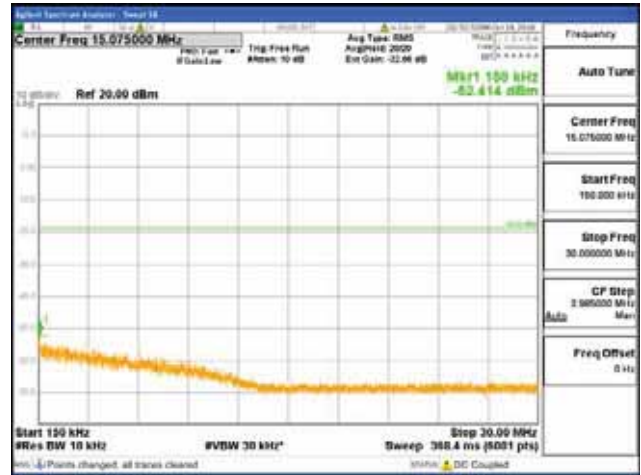

150 kHz - 30 MHz