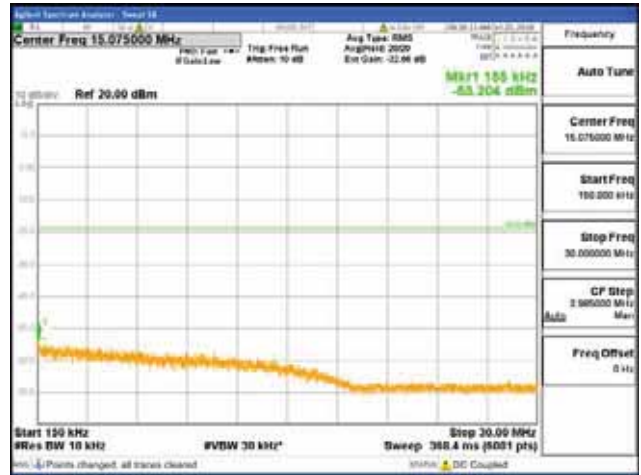

150 kHz - 30 MHz