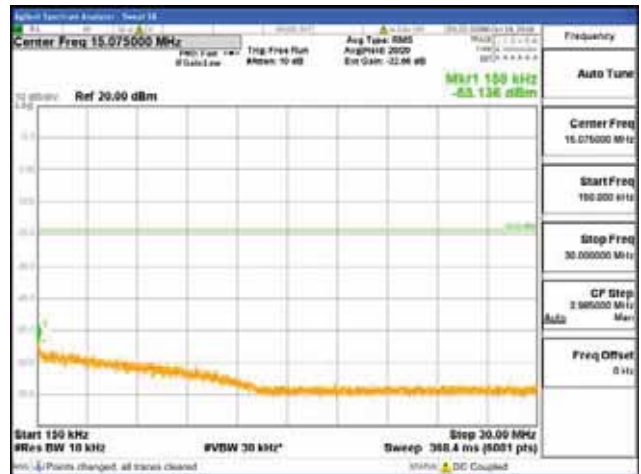

150 kHz - 30 MHz