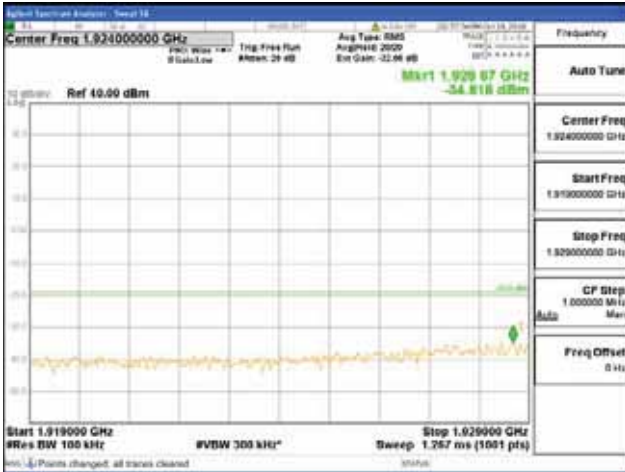

CTK Co., Ltd.
(Ho-dong), 113, Yejik-ro, Cheoin-gu,
Yongin-si, Gyeonggi-do, Korea
Tel: +82-31-339-9970
Fax: +82-31-624-9501

Report No.:
CTK-2018-03328
Page (969) / (1312)
Pages

1919 MHz - 1929 MHz