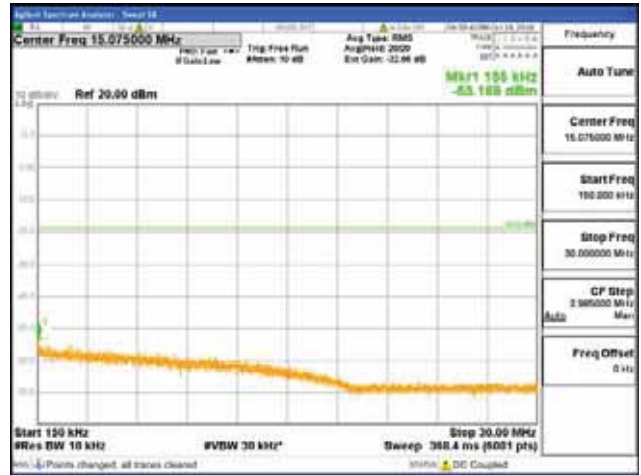

150 kHz - 30 MHz