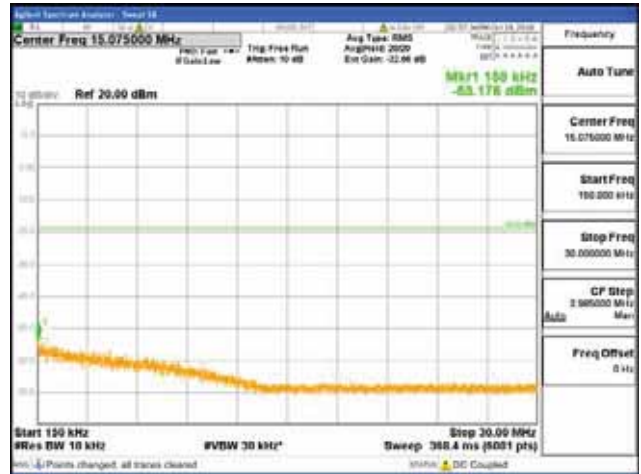

150 kHz - 30 MHz