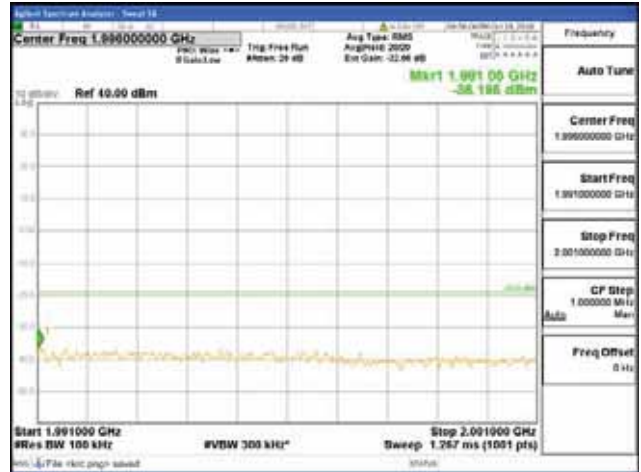

1991 MHz - 2001 MHz