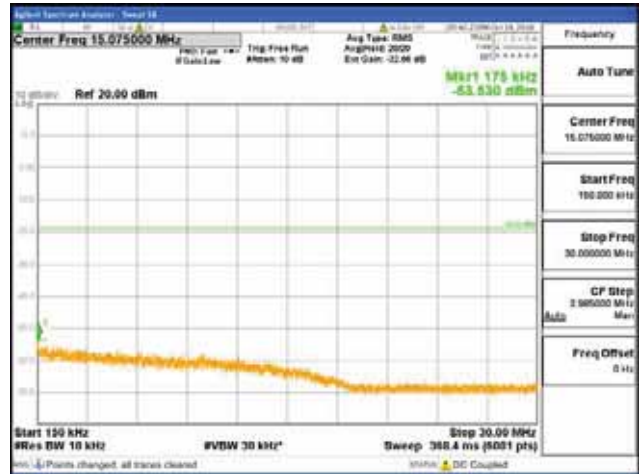

150 kHz - 30 MHz