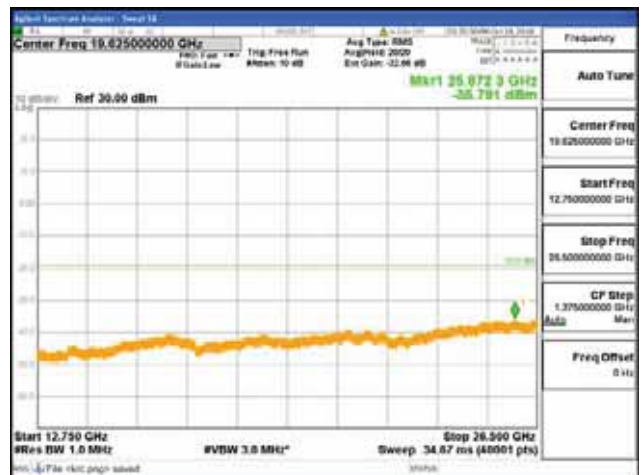

Report No.:
 CTK-2018-03328
 Page (983) / (1312)
 Pages

1919 MHz - 1929 MHz

1991 MHz - 2001 MHz

2001 MHz - 12.75 GHz

12.75 GHz - 26.5 GHz

CTK Co., Ltd.
 (Ho-dong), 113, Yejik-ro, Cheoin-gu,
 Yongin-si, Gyeonggi-do, Korea
 Tel: +82-31-339-9970
 Fax: +82-31-624-9501