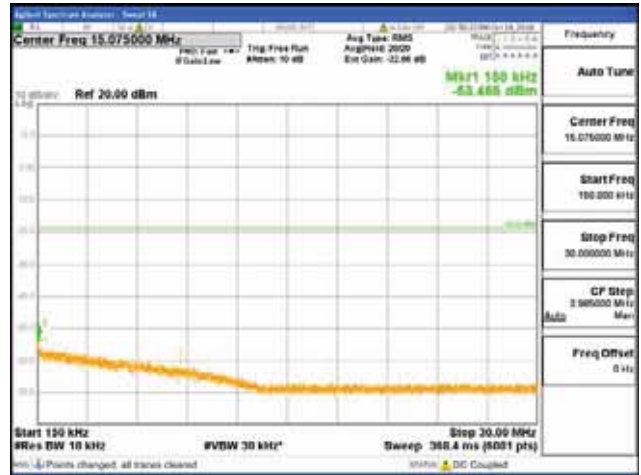

150 kHz - 30 MHz