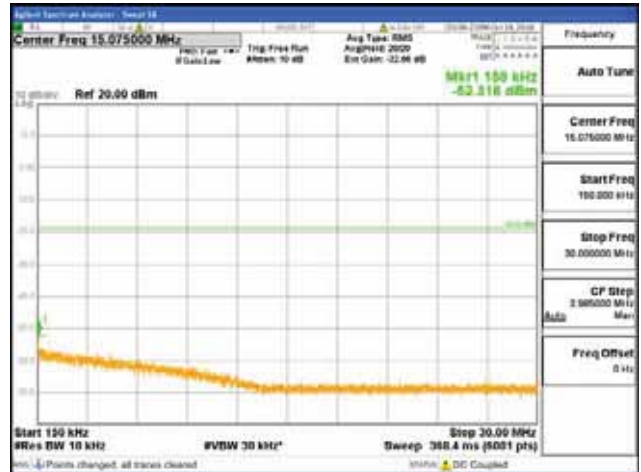

150 kHz - 30 MHz