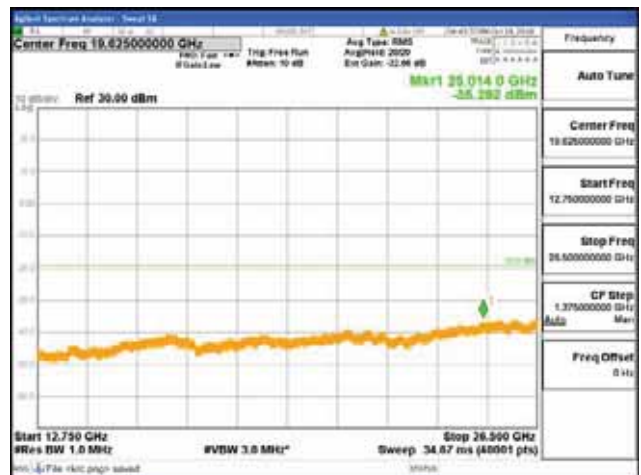

Report No.:
 CTK-2018-03328
 Page (907) / (1312)
 Pages

1919 MHz - 1929 MHz

1991 MHz - 2001 MHz

2001 MHz - 12.75 GHz

12.75 GHz - 26.5 GHz

CTK Co., Ltd.
 (Ho-dong), 113, Yejik-ro, Cheoin-gu,
 Yongin-si, Gyeonggi-do, Korea
 Tel: +82-31-339-9970
 Fax: +82-31-624-9501