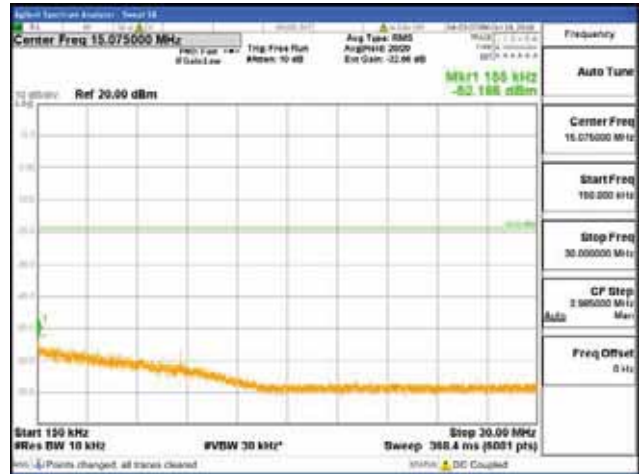

150 kHz - 30 MHz