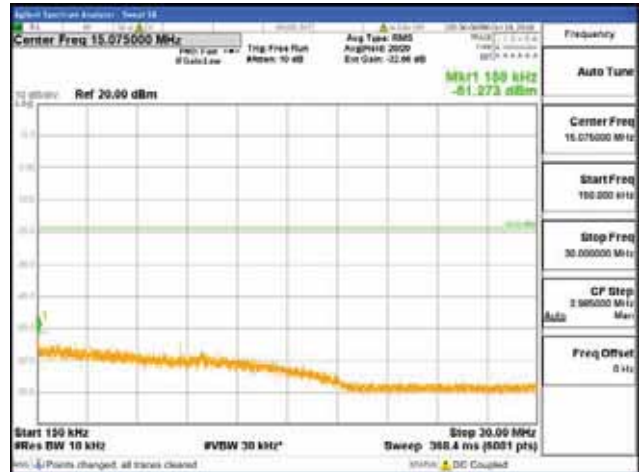

150 kHz - 30 MHz