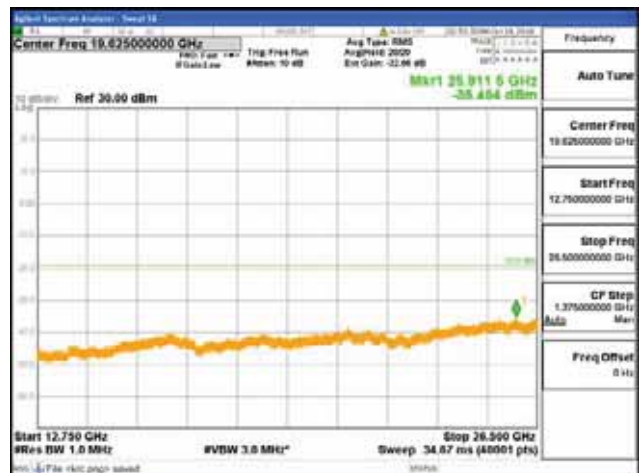

Report No.:
 CTK-2018-03328
 Page (971) / (1312)
 Pages

1919 MHz - 1929 MHz

1991 MHz - 2001 MHz

2001 MHz - 12.75 GHz

12.75 GHz - 26.5 GHz

CTK Co., Ltd.
 (Ho-dong), 113, Yejik-ro, Cheoin-gu,
 Yongin-si, Gyeonggi-do, Korea
 Tel: +82-31-339-9970
 Fax: +82-31-624-9501