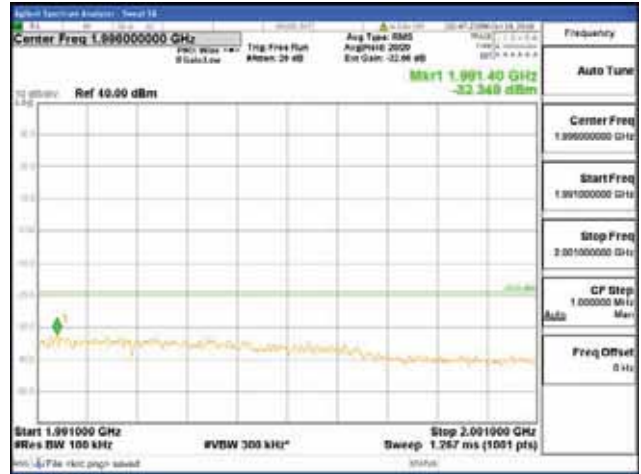

1991 MHz - 2001 MHz