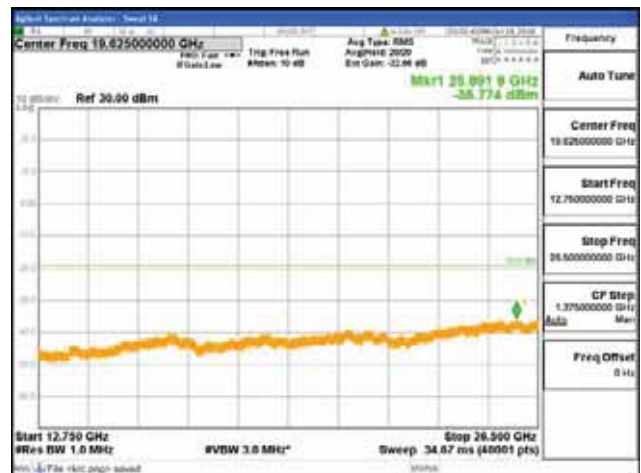

Report No.:
 CTK-2018-03328
 Page (987) / (1312)
 Pages

1919 MHz - 1929 MHz

1991 MHz - 2001 MHz

2001 MHz - 12.75 GHz

12.75 GHz - 26.5 GHz

CTK Co., Ltd.
 (Ho-dong), 113, Yejik-ro, Cheoin-gu,
 Yongin-si, Gyeonggi-do, Korea
 Tel: +82-31-339-9970
 Fax: +82-31-624-9501