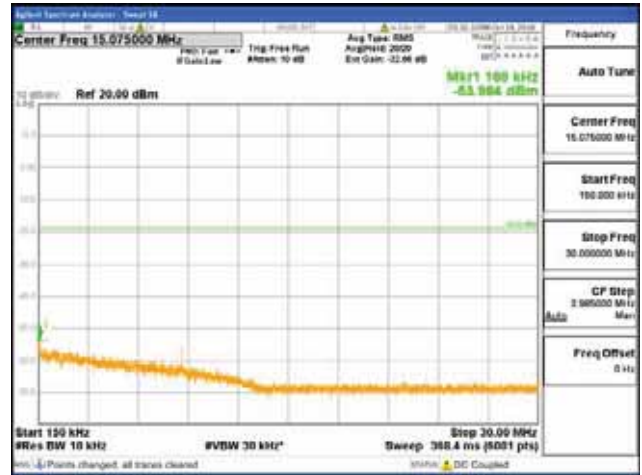

150 kHz - 30 MHz