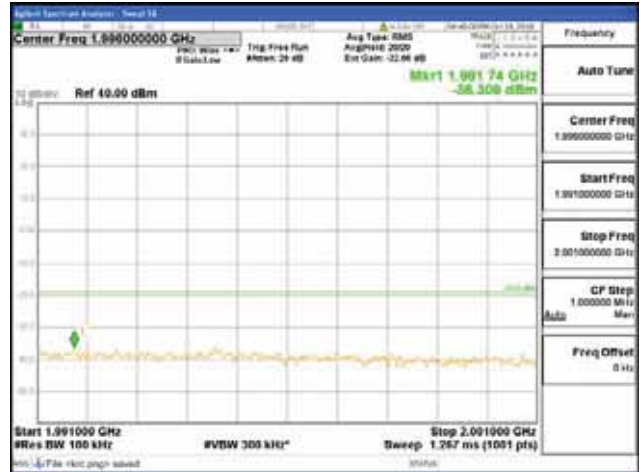

1991 MHz - 2001 MHz