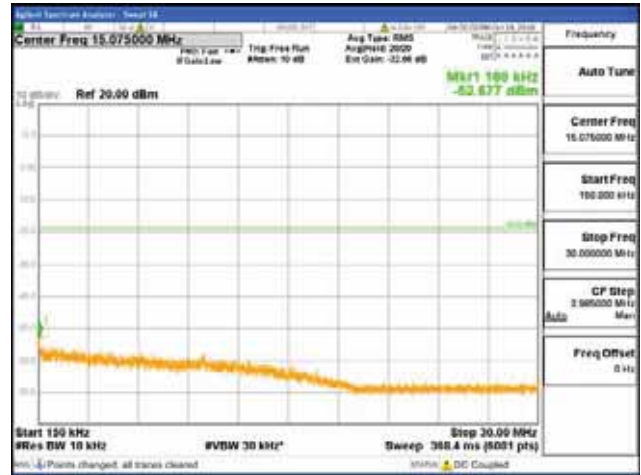

150 kHz - 30 MHz