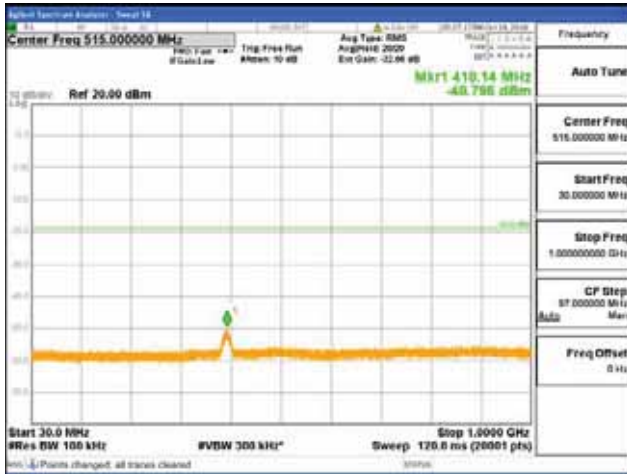

Report No.:  
 CTK-2018-03328  
 Page (896) / (1312)  
 Pages

**Band 2, BW 10MHz + BW 10MHz, Multi carrier(Contiguous), 4TX, Top**  
 [QPSK]

9 kHz - 150 kHz

150 kHz - 30 MHz

30 MHz - 1000 MHz

1000 MHz - 1919 MHz