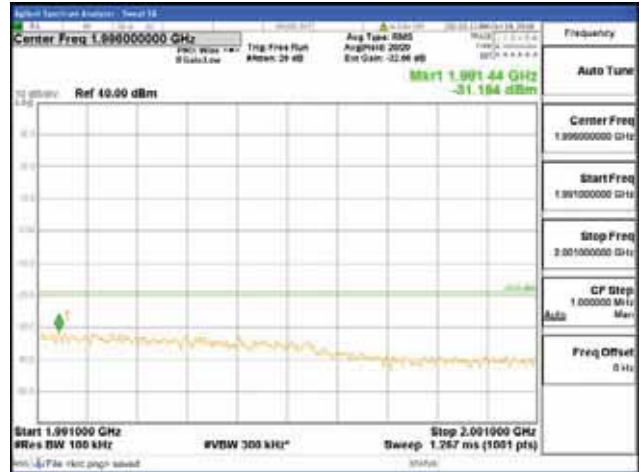

1991 MHz - 2001 MHz