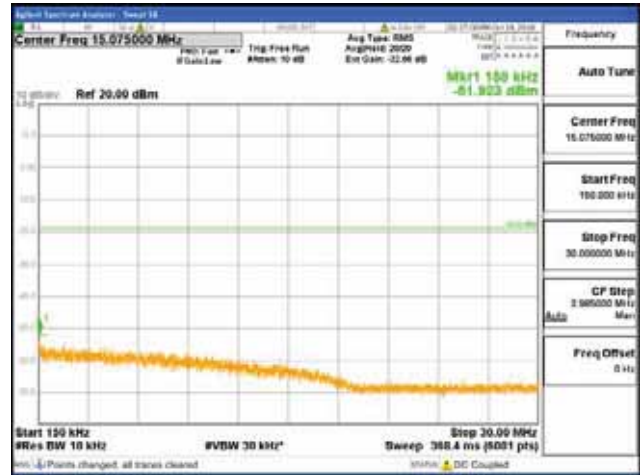

150 kHz - 30 MHz