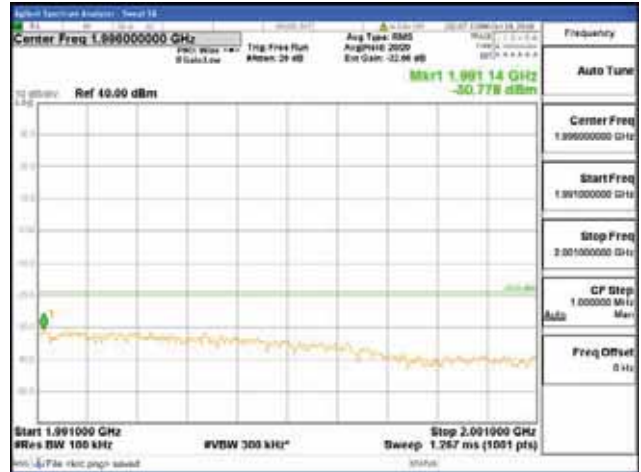

1991 MHz - 2001 MHz