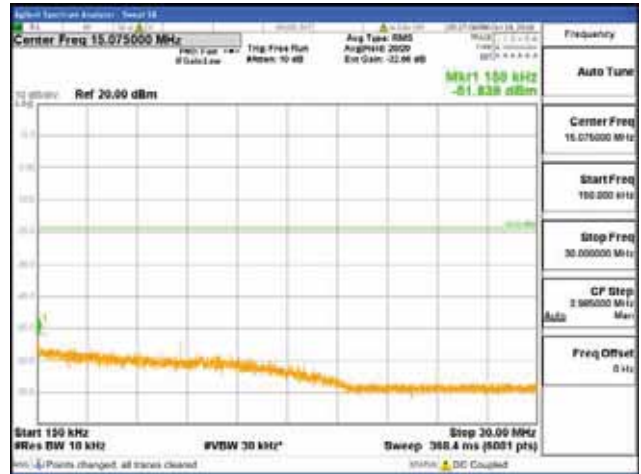

150 kHz - 30 MHz