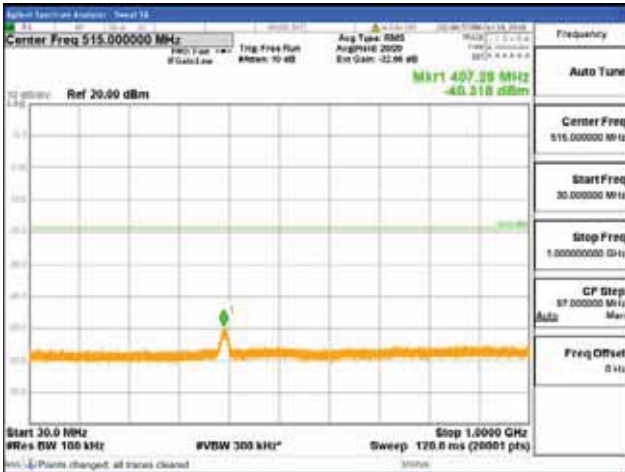

Report No.:  
 CTK-2018-03328  
 Page (832) / (1312)  
 Pages

**Band 2, BW 5MHz + BW 15MHz, Multi carrier(Contiguous), 4TX, Top [QPSK]**

9 kHz - 150 kHz

150 kHz - 30 MHz

30 MHz - 1000 MHz

1000 MHz - 1919 MHz