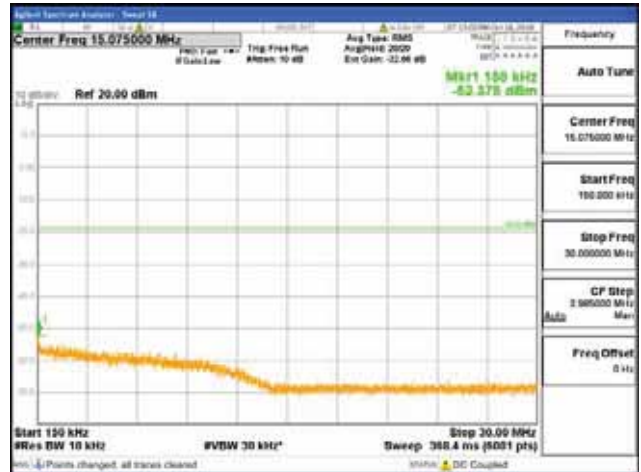

150 kHz - 30 MHz