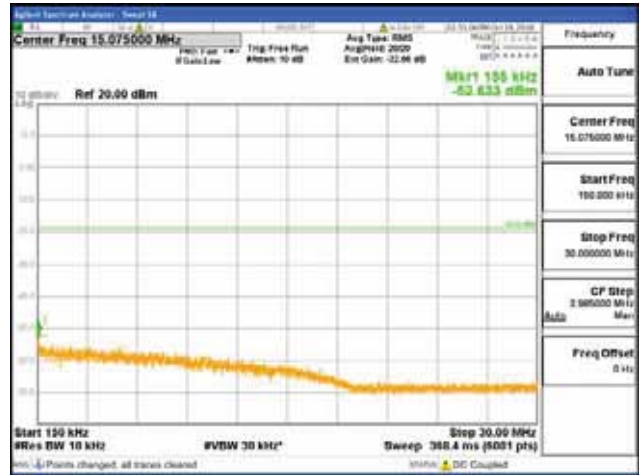

150 kHz - 30 MHz