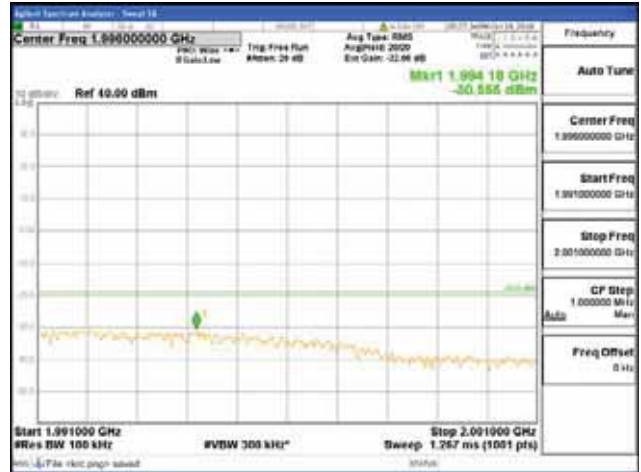

1991 MHz - 2001 MHz