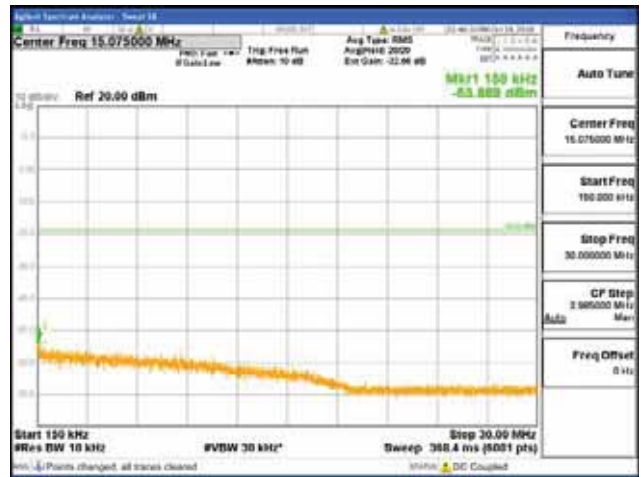

150 kHz - 30 MHz