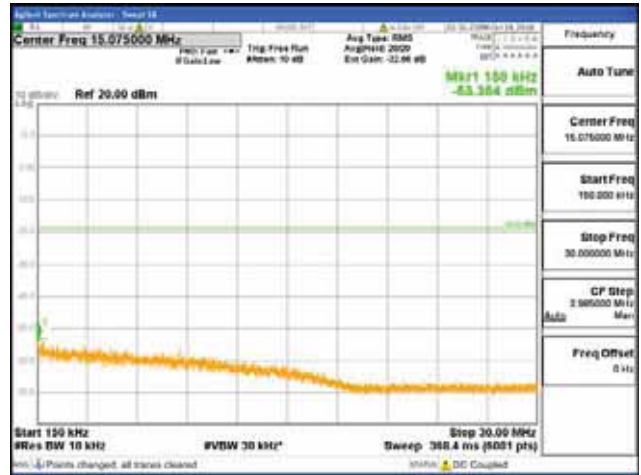

150 kHz - 30 MHz