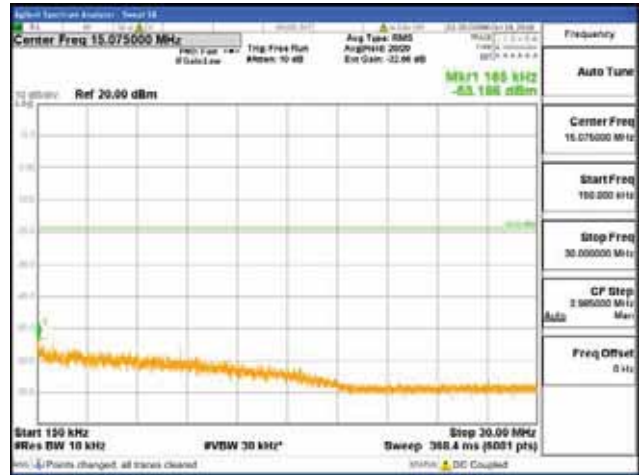

150 kHz - 30 MHz