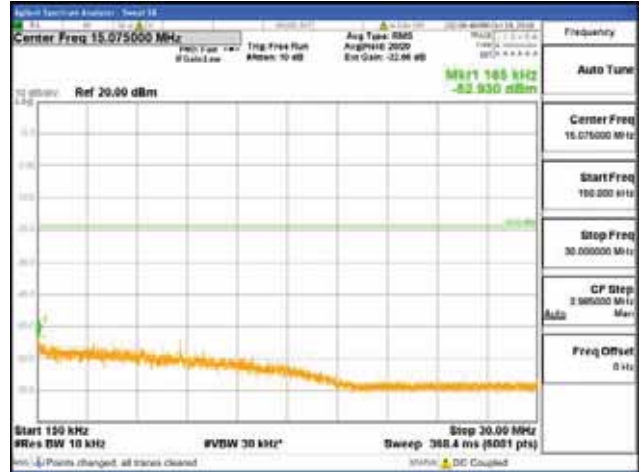

150 kHz - 30 MHz