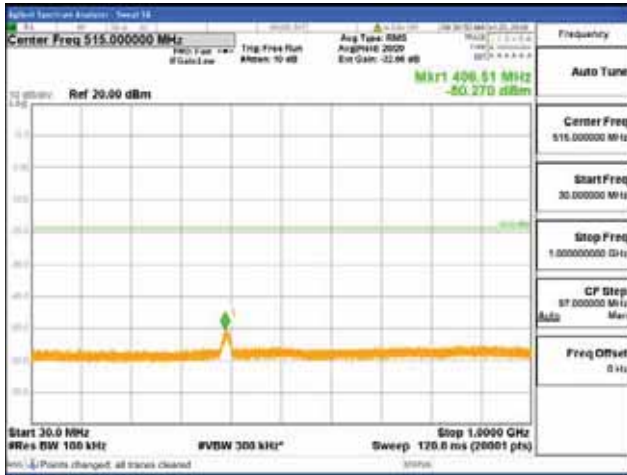

30 MHz - 1000 MHz