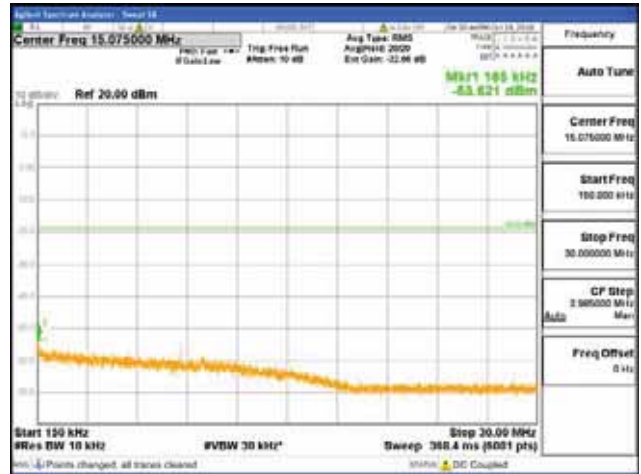

150 kHz - 30 MHz