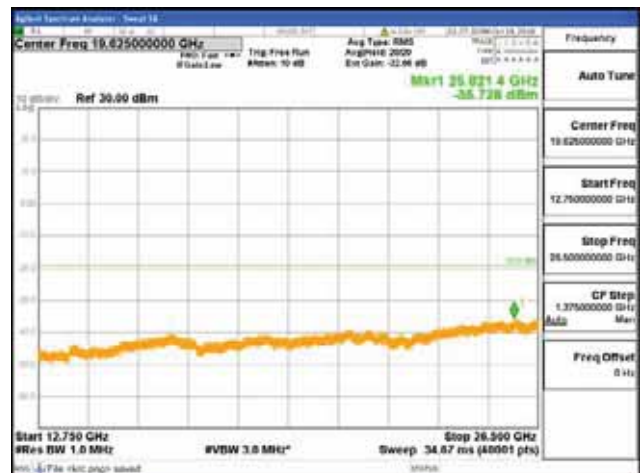

1919 MHz - 1929 MHz

1991 MHz - 2001 MHz

2001 MHz - 12.75 GHz

12.75 GHz - 26.5 GHz

**CTK Co., Ltd.**  
 (Ho-dong), 113, Yejik-ro, Cheoin-gu,  
 Yongin-si, Gyeonggi-do, Korea  
 Tel: +82-31-339-9970  
 Fax: +82-31-624-9501