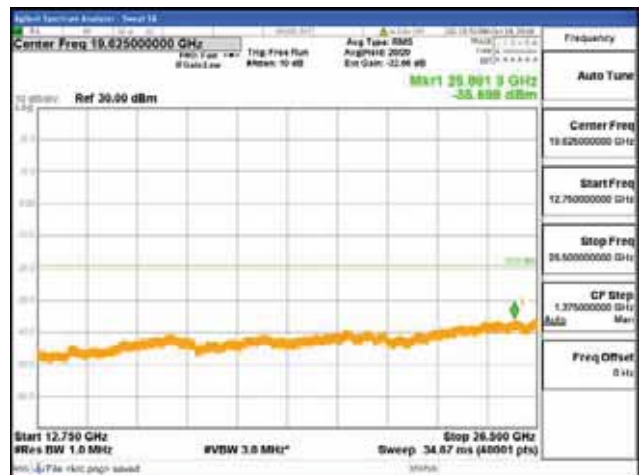

1991 MHz - 2001 MHz

2001 MHz - 12.75 GHz

12.75 GHz - 26.5 GHz

**CTK Co., Ltd.**  
 (Ho-dong), 113, Yejik-ro, Cheoin-gu,  
 Yongin-si, Gyeonggi-do, Korea  
 Tel: +82-31-339-9970  
 Fax: +82-31-624-9501

Report No.:  
 CTK-2018-03328  
 Page (866) / (1312)  
 Pages