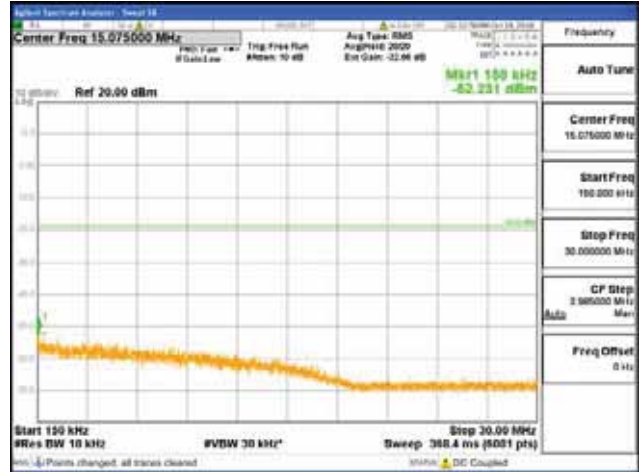

150 kHz - 30 MHz