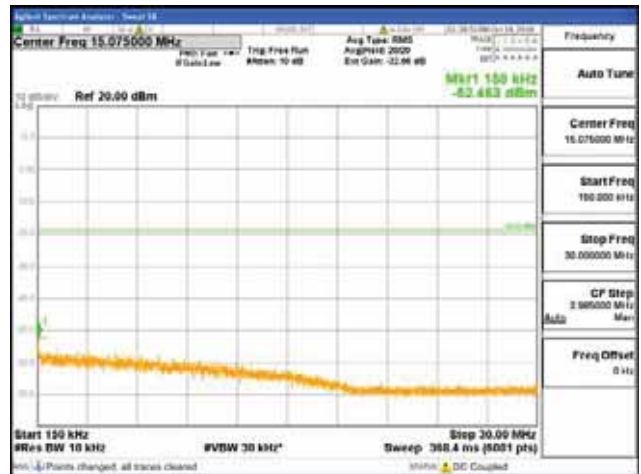

150 kHz - 30 MHz