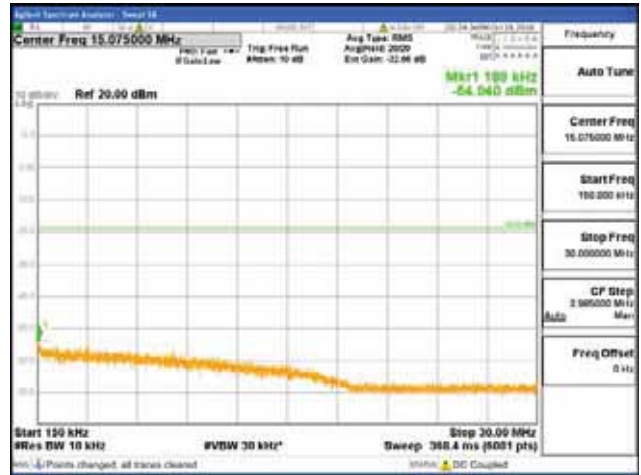

150 kHz - 30 MHz