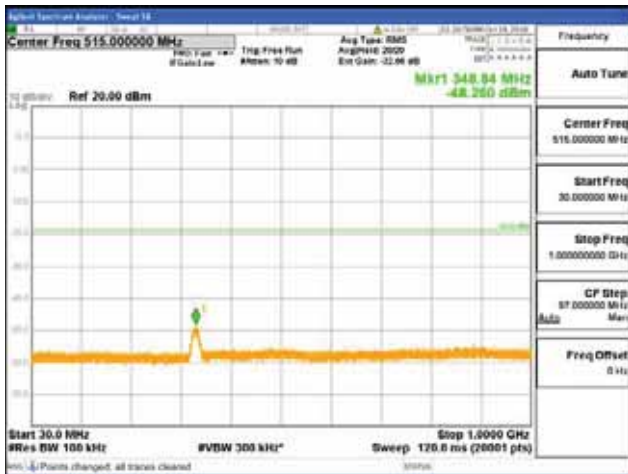

Report No.:  
 CTK-2018-03328  
 Page (840) / (1312)  
 Pages

**ANT 2**  
**Band 2, BW 5MHz + BW 15MHz, Multi carrier(Contiguous), 4TX, Bottom**  
**[QPSK]**

9 kHz - 150 kHz

150 kHz - 30 MHz

30 MHz - 1000 MHz