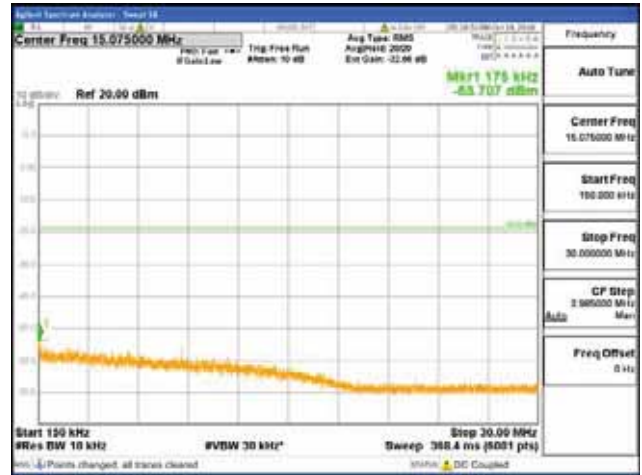

150 kHz - 30 MHz