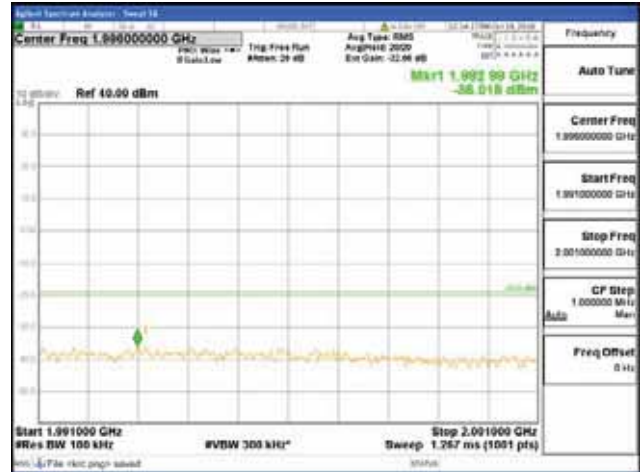

1991 MHz - 2001 MHz