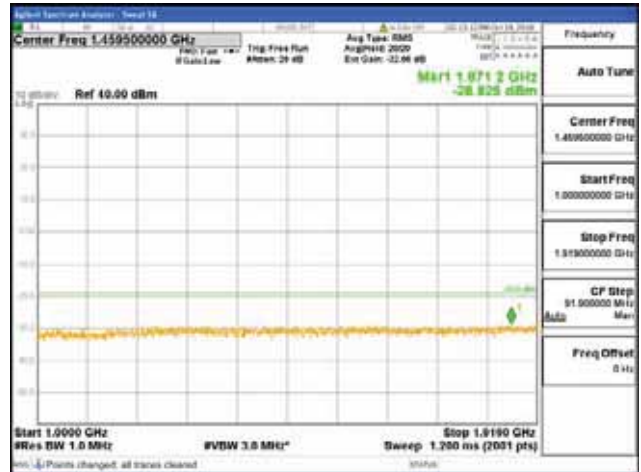

Report No.:  
 CTK-2018-03328  
 Page (848) / (1312)  
 Pages

**Band 2, BW 5MHz + BW 15MHz, Multi carrier(Contiguous), 4TX, Top [QPSK]**

9 kHz - 150 kHz

150 kHz - 30 MHz

30 MHz - 1000 MHz

1000 MHz - 1919 MHz