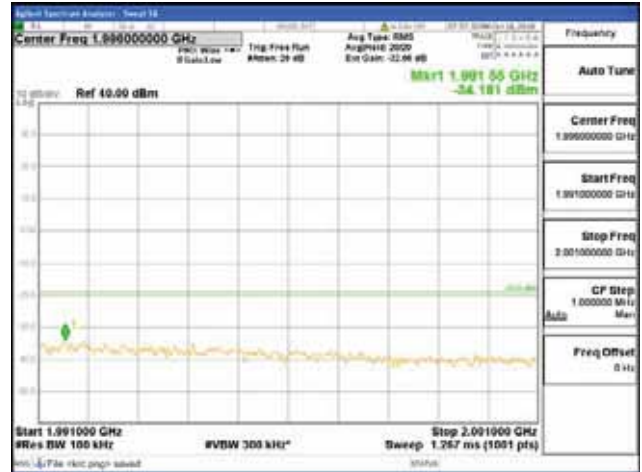

1991 MHz - 2001 MHz

2001 MHz - 12.75 GHz

12.75 GHz - 26.5 GHz

**CTK Co., Ltd.**  
 (Ho-dong), 113, Yejik-ro, Cheoin-gu,  
 Yongin-si, Gyeonggi-do, Korea  
 Tel: +82-31-339-9970  
 Fax: +82-31-624-9501

Report No.:  
 CTK-2018-03328  
 Page (802) / (1312)  
 Pages