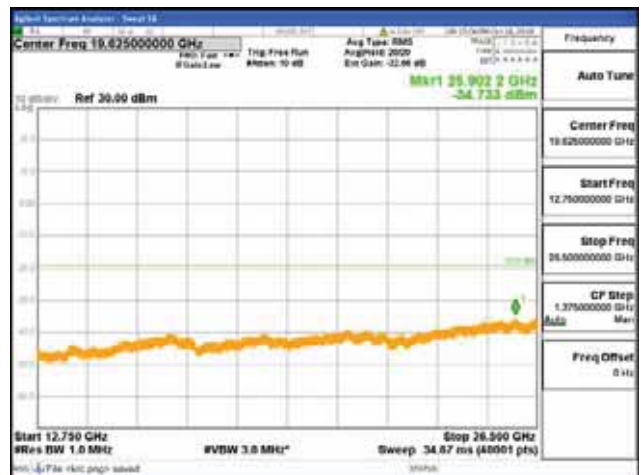

Report No.:  
 CTK-2018-03328  
 Page (805) / (1312)  
 Pages

1919 MHz - 1929 MHz

1991 MHz - 2001 MHz

2001 MHz - 12.75 GHz

12.75 GHz - 26.5 GHz

**CTK Co., Ltd.**  
 (Ho-dong), 113, Yejik-ro, Cheoin-gu,  
 Yongin-si, Gyeonggi-do, Korea  
 Tel: +82-31-339-9970  
 Fax: +82-31-624-9501