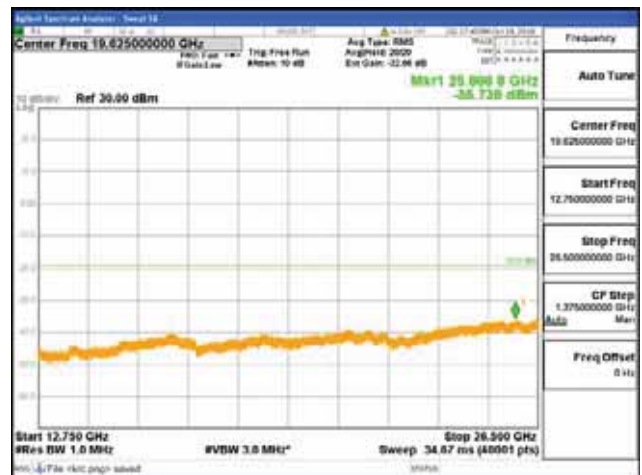

Report No.:  
 CTK-2018-03328  
 Page (867) / (1312)  
 Pages

1919 MHz - 1929 MHz

1991 MHz - 2001 MHz

2001 MHz - 12.75 GHz

12.75 GHz - 26.5 GHz

**CTK Co., Ltd.**  
 (Ho-dong), 113, Yejik-ro, Cheoin-gu,  
 Yongin-si, Gyeonggi-do, Korea  
 Tel: +82-31-339-9970  
 Fax: +82-31-624-9501