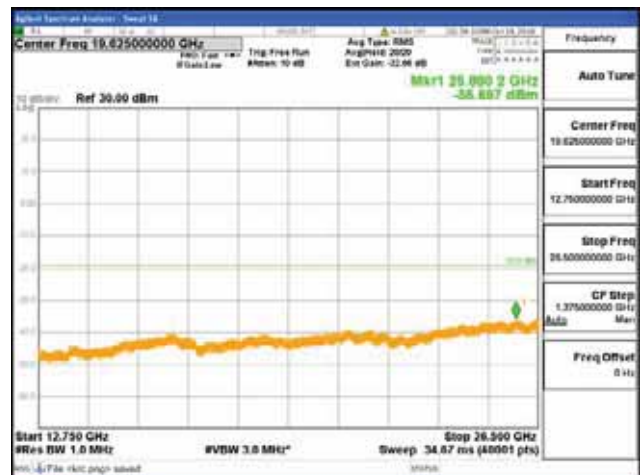

Report No.:  
 CTK-2018-03328  
 Page (839) / (1312)  
 Pages

1919 MHz - 1929 MHz

1991 MHz - 2001 MHz

2001 MHz - 12.75 GHz

12.75 GHz - 26.5 GHz

**CTK Co., Ltd.**  
 (Ho-dong), 113, Yejik-ro, Cheoin-gu,  
 Yongin-si, Gyeonggi-do, Korea  
 Tel: +82-31-339-9970  
 Fax: +82-31-624-9501