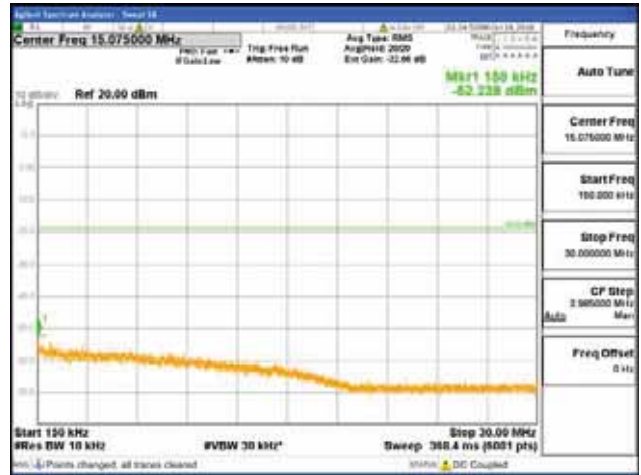

150 kHz - 30 MHz