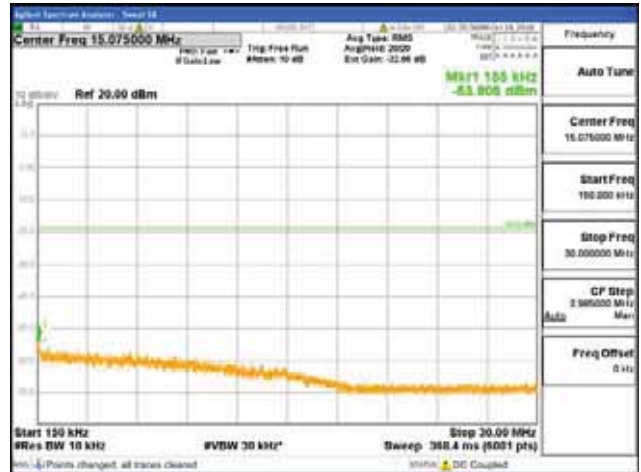

150 kHz - 30 MHz