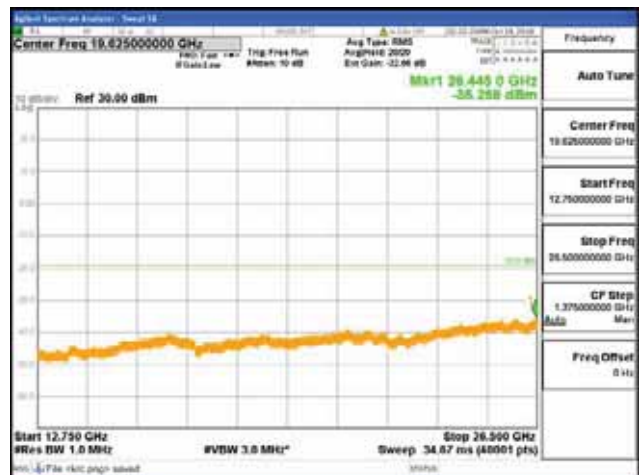

1991 MHz - 2001 MHz

2001 MHz - 12.75 GHz

12.75 GHz - 26.5 GHz

**CTK Co., Ltd.**  
 (Ho-dong), 113, Yejik-ro, Cheoin-gu,  
 Yongin-si, Gyeonggi-do, Korea  
 Tel: +82-31-339-9970  
 Fax: +82-31-624-9501

Report No.:  
 CTK-2018-03328  
 Page (882) / (1312)  
 Pages