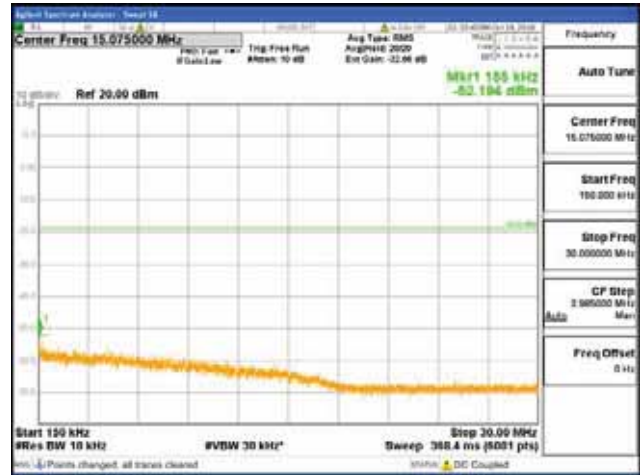

150 kHz - 30 MHz