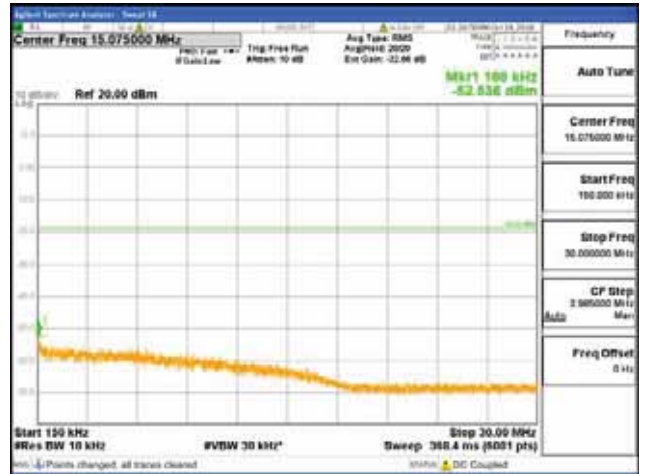

150 kHz - 30 MHz