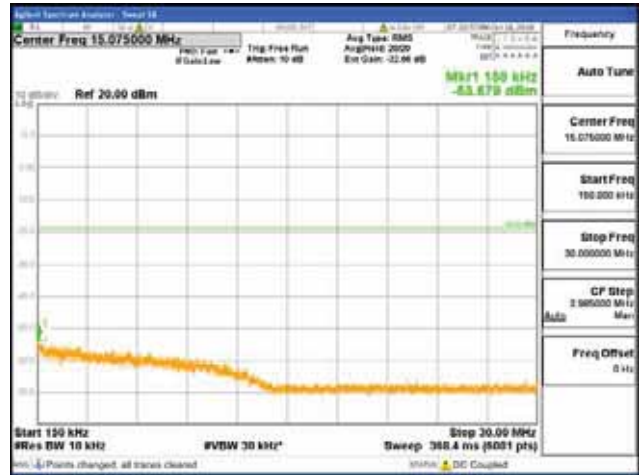

150 kHz - 30 MHz