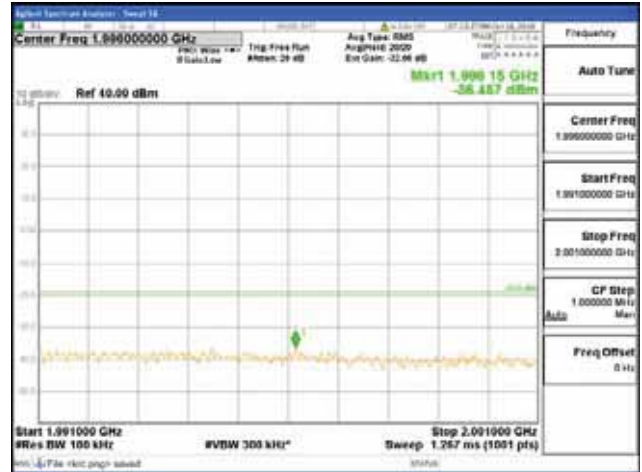

1991 MHz - 2001 MHz