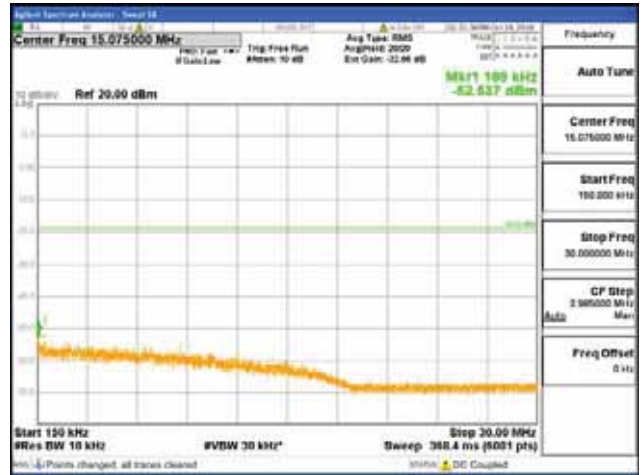

150 kHz - 30 MHz