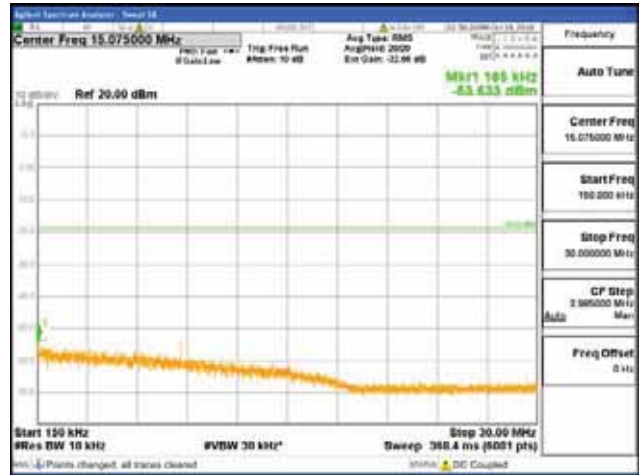

150 kHz - 30 MHz