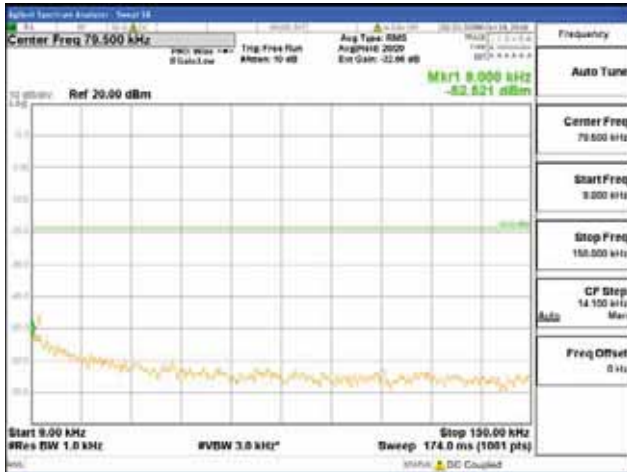

CTK Co., Ltd.
(Ho-dong), 113, Yejik-ro, Cheoin-gu,
Yongin-si, Gyeonggi-do, Korea
Tel: +82-31-339-9970
Fax: +82-31-624-9501

Report No.:
CTK-2018-03328
Page (880) / (1312)
Pages

Band 2, BW 5MHz + BW 15MHz, Multi carrier(Contiguous), 4TX, Top [QPSK]

9 kHz - 150 kHz