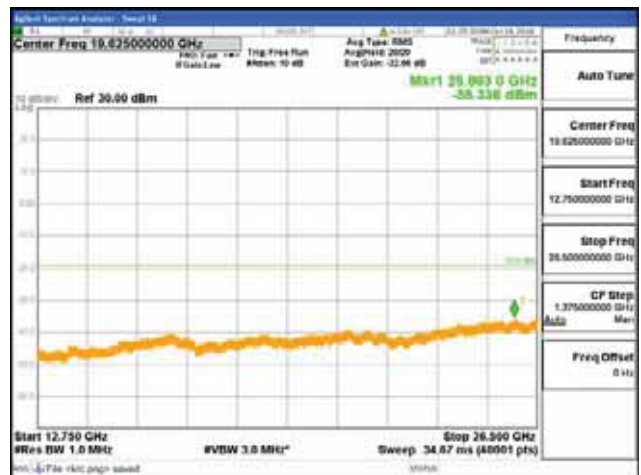

Report No.:  
 CTK-2018-03328  
 Page (843) / (1312)  
 Pages

1919 MHz - 1929 MHz

1991 MHz - 2001 MHz

2001 MHz - 12.75 GHz

12.75 GHz - 26.5 GHz

**CTK Co., Ltd.**  
 (Ho-dong), 113, Yejik-ro, Cheoin-gu,  
 Yongin-si, Gyeonggi-do, Korea  
 Tel: +82-31-339-9970  
 Fax: +82-31-624-9501