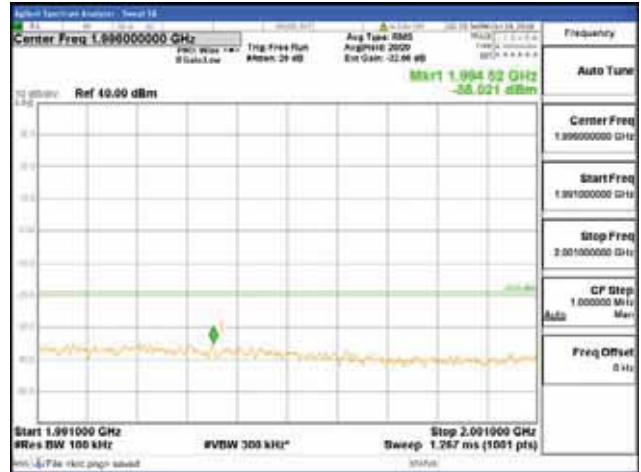

1991 MHz - 2001 MHz