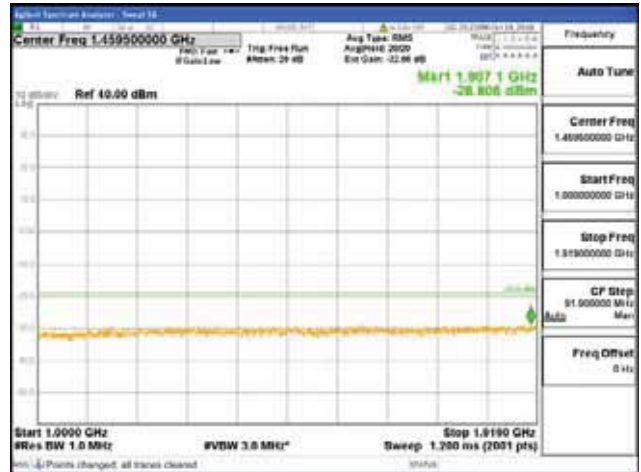

Report No.:  
 CTK-2018-03328  
 Page (864) / (1312)  
 Pages

**Band 2, BW 5MHz + BW 15MHz, Multi carrier(Contiguous), 4TX, Top [QPSK]**

9 kHz - 150 kHz

150 kHz - 30 MHz

30 MHz - 1000 MHz

1000 MHz - 1919 MHz