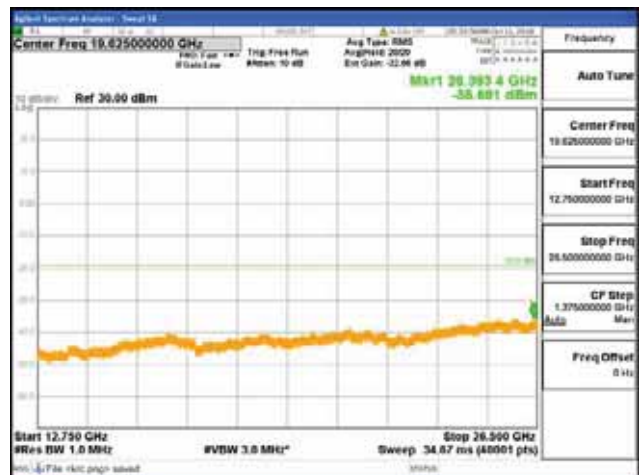

Report No.:  
 CTK-2018-03328  
 Page (859) / (1312)  
 Pages

1919 MHz - 1929 MHz

1991 MHz - 2001 MHz

2001 MHz - 12.75 GHz

12.75 GHz - 26.5 GHz

**CTK Co., Ltd.**  
 (Ho-dong), 113, Yejik-ro, Cheoin-gu,  
 Yongin-si, Gyeonggi-do, Korea  
 Tel: +82-31-339-9970  
 Fax: +82-31-624-9501