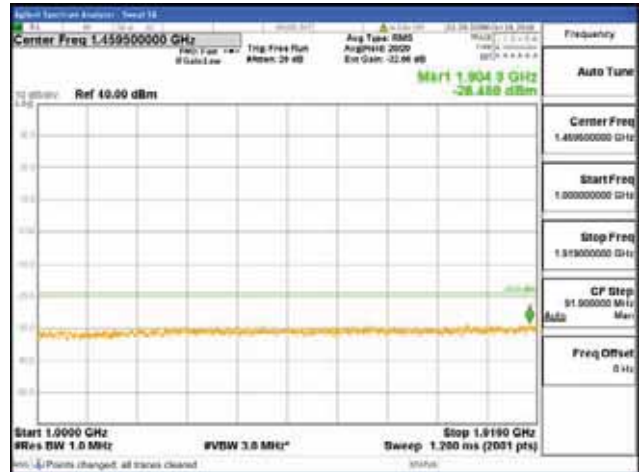

1000 MHz - 1919 MHz