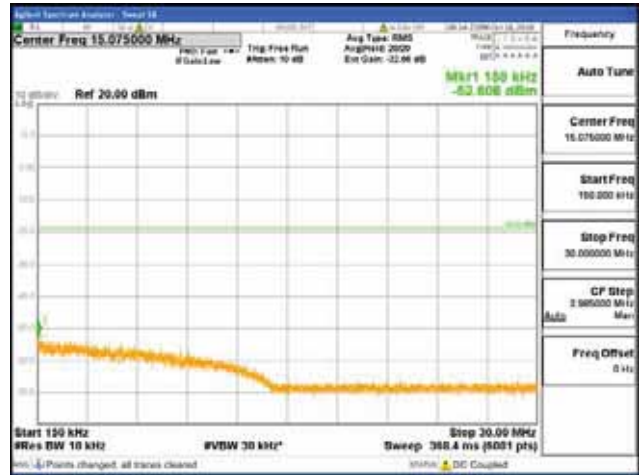

150 kHz - 30 MHz