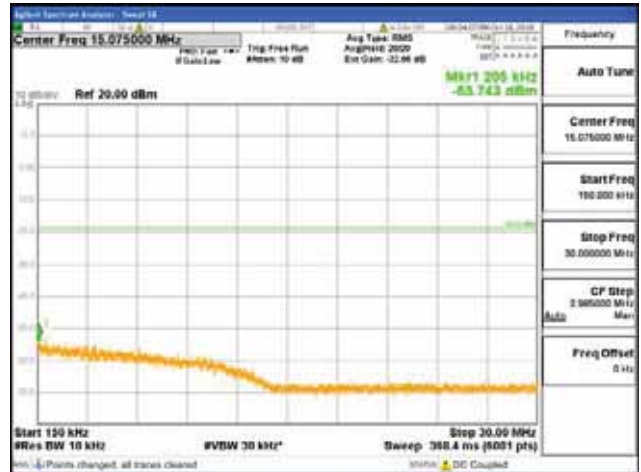

150 kHz - 30 MHz