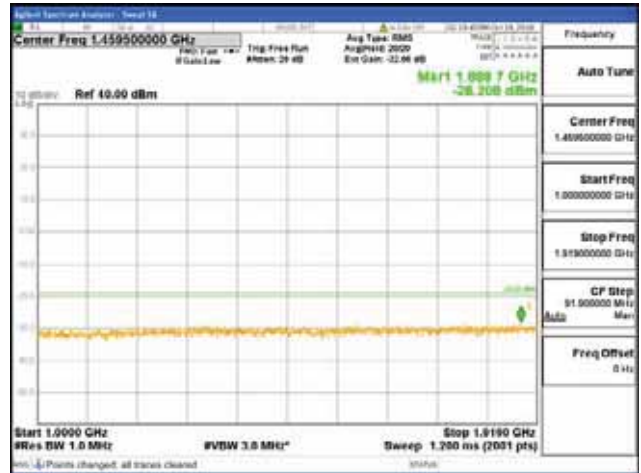

1000 MHz - 1919 MHz