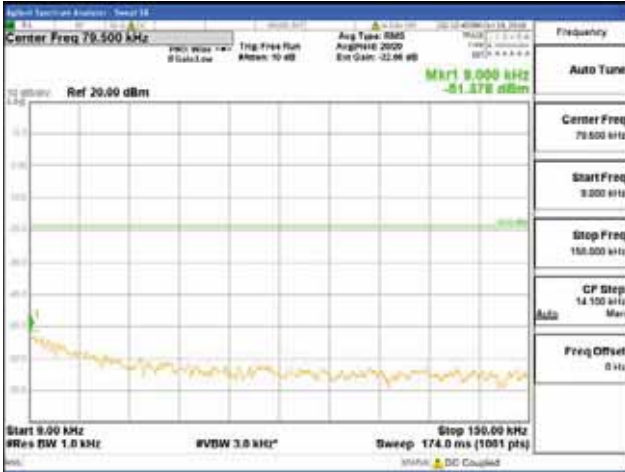

CTK Co., Ltd.
(Ho-dong), 113, Yejik-ro, Cheoin-gu,
Yongin-si, Gyeonggi-do, Korea
Tel: +82-31-339-9970
Fax: +82-31-624-9501

Report No.:
CTK-2018-03328
Page (848) / (1312)
Pages

Band 2, BW 5MHz + BW 15MHz, Multi carrier(Contiguous), 4TX, Top [QPSK]

9 kHz - 150 kHz