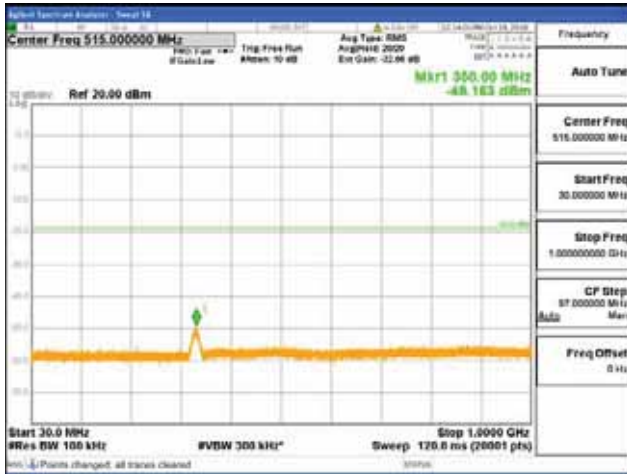

Report No.:  
 CTK-2018-03328  
 Page (824) / (1312)  
 Pages

**ANT 1**  
**Band 2, BW 5MHz + BW 15MHz, Multi carrier(Contiguous), 4TX, Bottom**  
**[QPSK]**

9 kHz - 150 kHz

150 kHz - 30 MHz

30 MHz - 1000 MHz