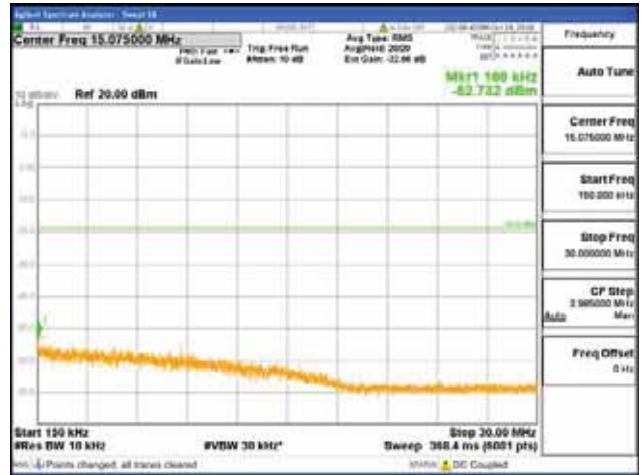

150 kHz - 30 MHz