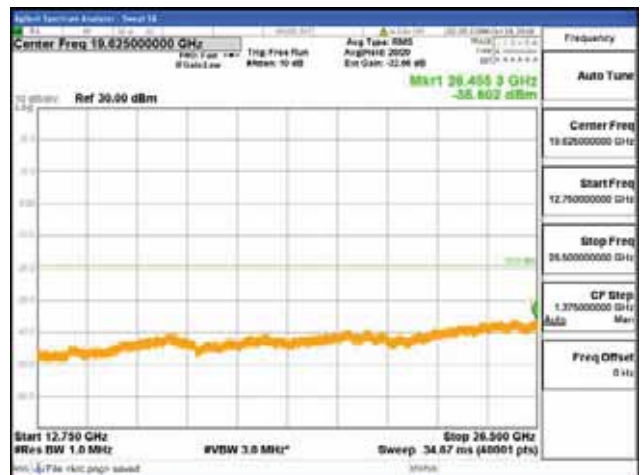

Report No.:  
 CTK-2018-03328  
 Page (883) / (1312)  
 Pages

1919 MHz - 1929 MHz

1991 MHz - 2001 MHz

2001 MHz - 12.75 GHz

12.75 GHz - 26.5 GHz

**CTK Co., Ltd.**  
 (Ho-dong), 113, Yejik-ro, Cheoin-gu,  
 Yongin-si, Gyeonggi-do, Korea  
 Tel: +82-31-339-9970  
 Fax: +82-31-624-9501