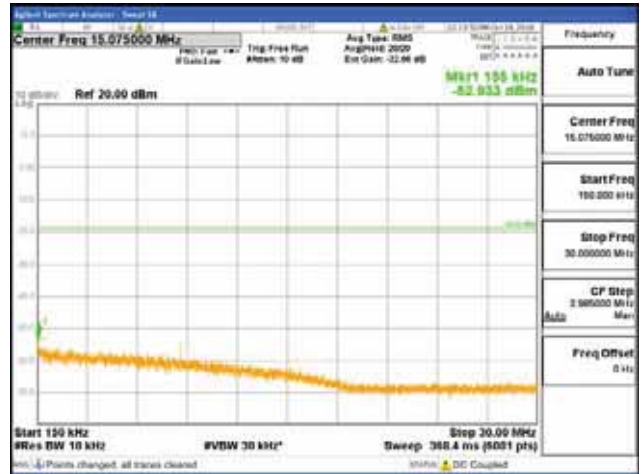

150 kHz - 30 MHz