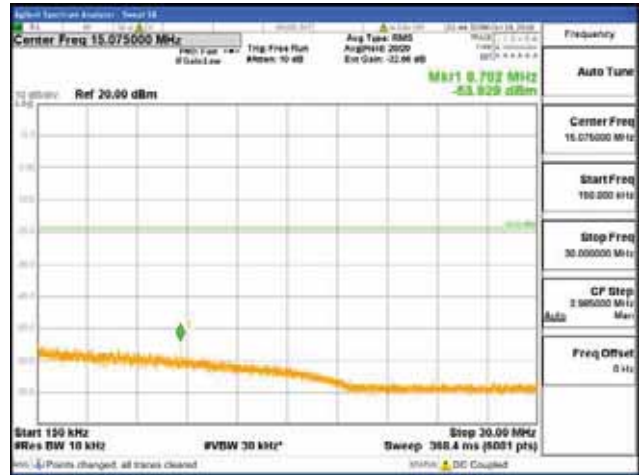

150 kHz - 30 MHz