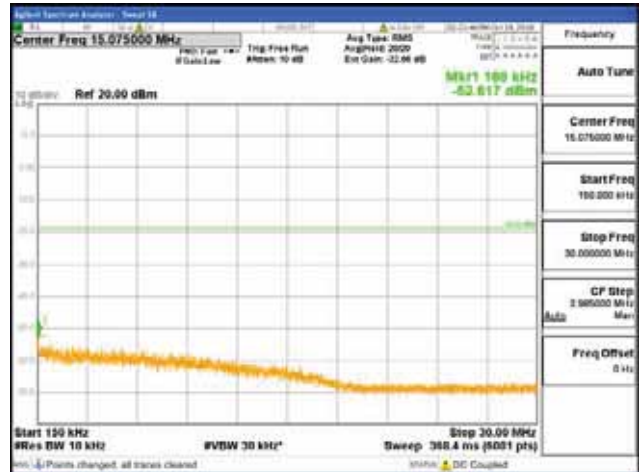

150 kHz - 30 MHz