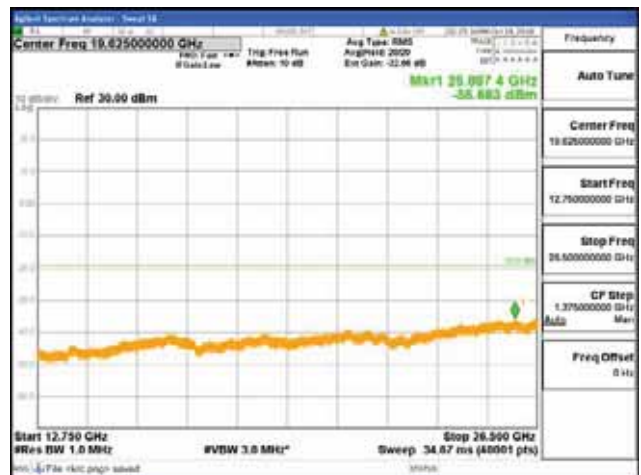

Report No.:  
 CTK-2018-03328  
 Page (885) / (1312)  
 Pages

1919 MHz - 1929 MHz

1991 MHz - 2001 MHz

2001 MHz - 12.75 GHz

12.75 GHz - 26.5 GHz

**CTK Co., Ltd.**  
 (Ho-dong), 113, Yejik-ro, Cheoin-gu,  
 Yongin-si, Gyeonggi-do, Korea  
 Tel: +82-31-339-9970  
 Fax: +82-31-624-9501