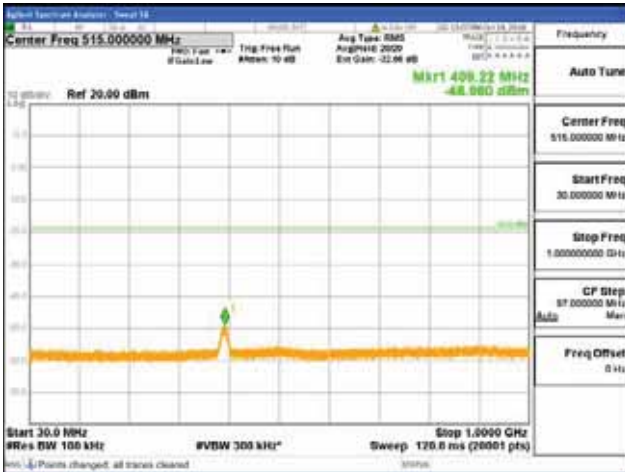

Report No.:  
 CTK-2018-03328  
 Page (848) / (1312)  
 Pages

**Band 2, BW 5MHz + BW 15MHz, Multi carrier(Contiguous), 4TX, Top [QPSK]**

9 kHz - 150 kHz

150 kHz - 30 MHz

30 MHz - 1000 MHz

1000 MHz - 1919 MHz