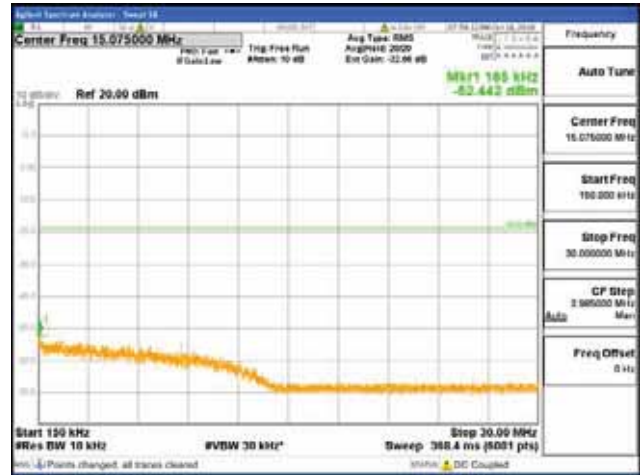

150 kHz - 30 MHz