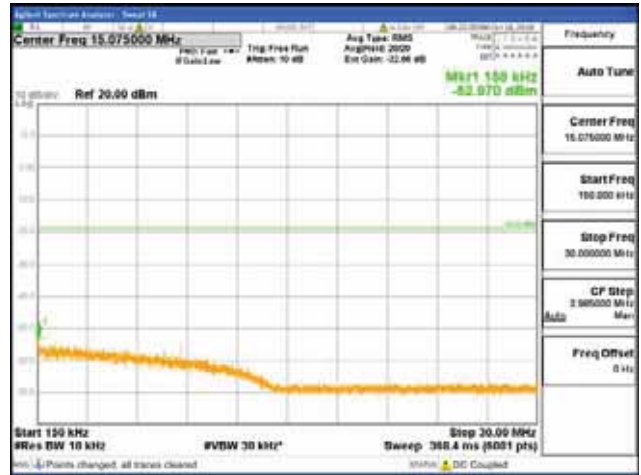

150 kHz - 30 MHz