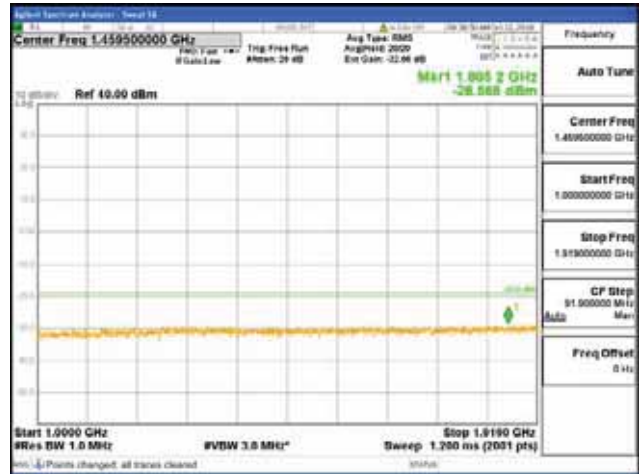

1000 MHz - 1919 MHz