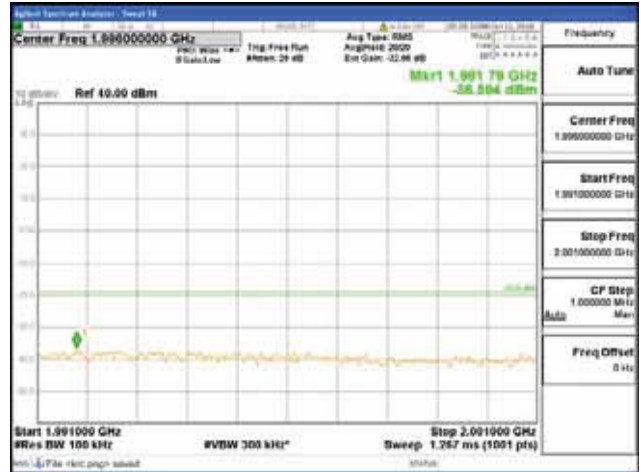

1991 MHz - 2001 MHz