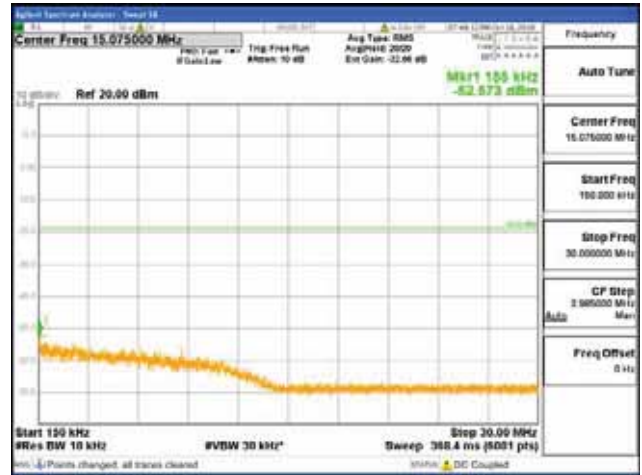

150 kHz - 30 MHz