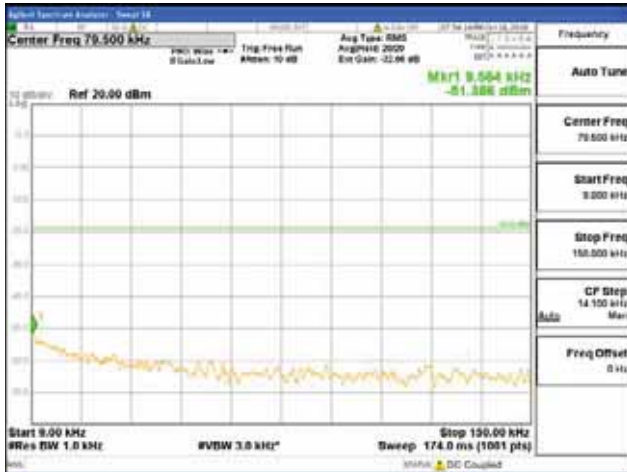

CTK Co., Ltd.
(Ho-dong), 113, Yejik-ro, Cheoin-gu,
Yongin-si, Gyeonggi-do, Korea
Tel: +82-31-339-9970
Fax: +82-31-624-9501

Report No.:
CTK-2018-03328
Page (784) / (1312)
Pages

Band 2, BW 5MHz + BW 10MHz, Multi carrier(Contiguous), 4TX, Top [QPSK]

9 kHz - 150 kHz