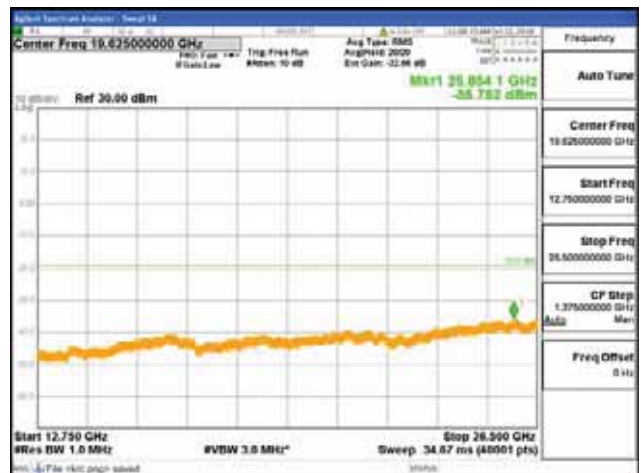

Report No.:  
 CTK-2018-03328  
 Page (725) / (1312)  
 Pages

1919 MHz - 1929 MHz

1991 MHz - 2001 MHz

2001 MHz - 12.75 GHz

12.75 GHz - 26.5 GHz

**CTK Co., Ltd.**  
 (Ho-dong), 113, Yejik-ro, Cheoin-gu,  
 Yongin-si, Gyeonggi-do, Korea  
 Tel: +82-31-339-9970  
 Fax: +82-31-624-9501