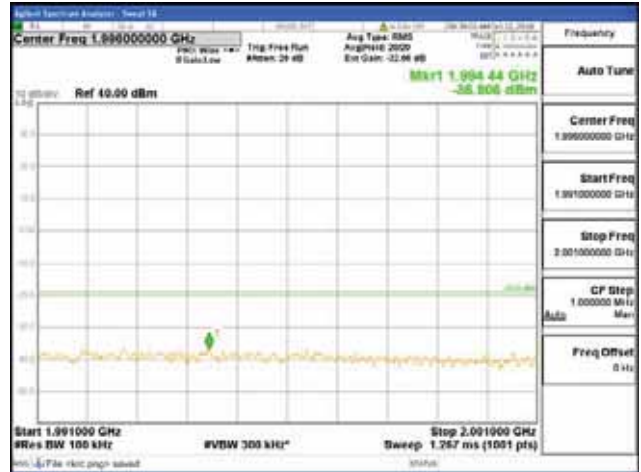

1991 MHz - 2001 MHz