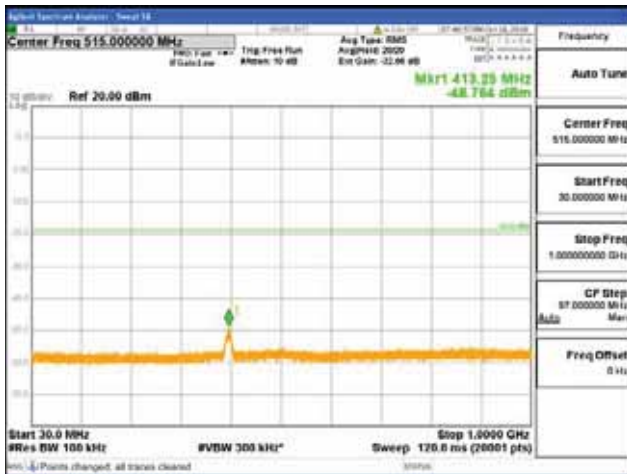

Report No.:  
 CTK-2018-03328  
 Page (768) / (1312)  
 Pages

**Band 2, BW 5MHz + BW 10MHz, Multi carrier(Contiguous), 4TX, Top [QPSK]**

9 kHz - 150 kHz

150 kHz - 30 MHz

30 MHz - 1000 MHz

1000 MHz - 1919 MHz