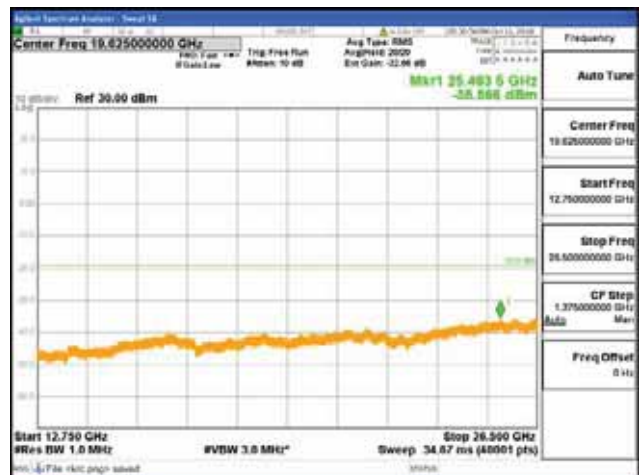

Report No.:  
 CTK-2018-03328  
 Page (747) / (1312)  
 Pages

1919 MHz - 1929 MHz

1991 MHz - 2001 MHz

2001 MHz - 12.75 GHz

12.75 GHz - 26.5 GHz

**CTK Co., Ltd.**  
 (Ho-dong), 113, Yejik-ro, Cheoin-gu,  
 Yongin-si, Gyeonggi-do, Korea  
 Tel: +82-31-339-9970  
 Fax: +82-31-624-9501