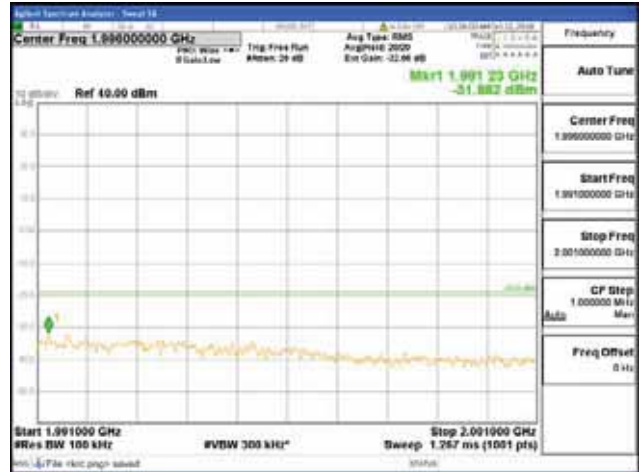

1991 MHz - 2001 MHz