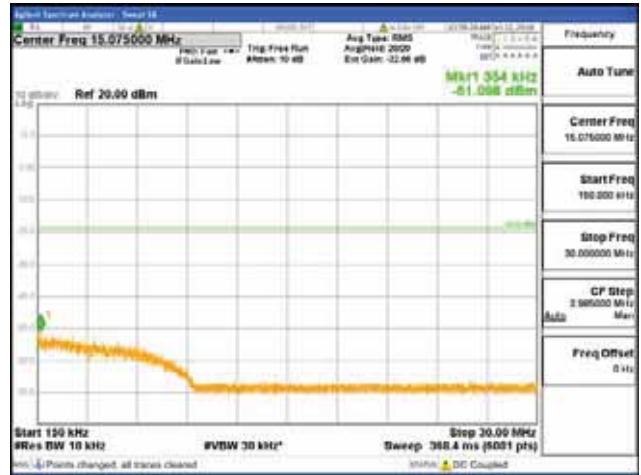

150 kHz - 30 MHz