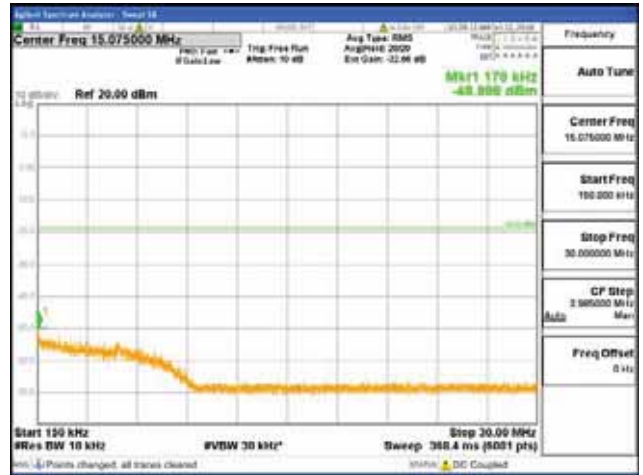

150 kHz - 30 MHz