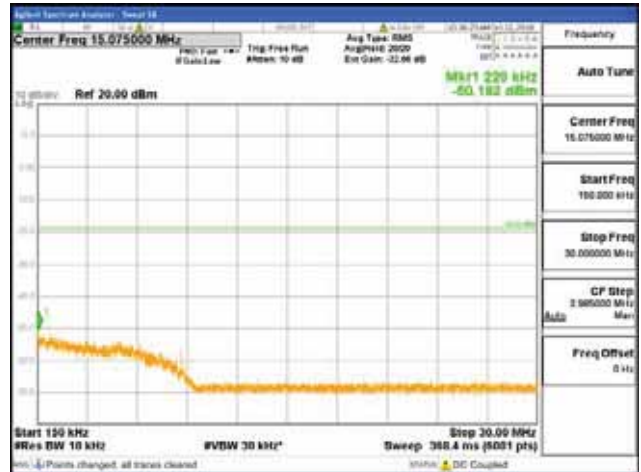

150 kHz - 30 MHz