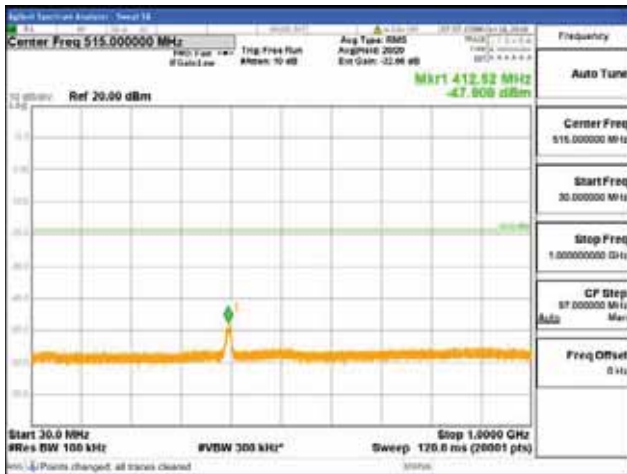

Report No.:  
 CTK-2018-03328  
 Page (800) / (1312)  
 Pages

**Band 2, BW 5MHz + BW 10MHz, Multi carrier(Contiguous), 4TX, Top [QPSK]**

9 kHz - 150 kHz

150 kHz - 30 MHz

30 MHz - 1000 MHz

1000 MHz - 1919 MHz