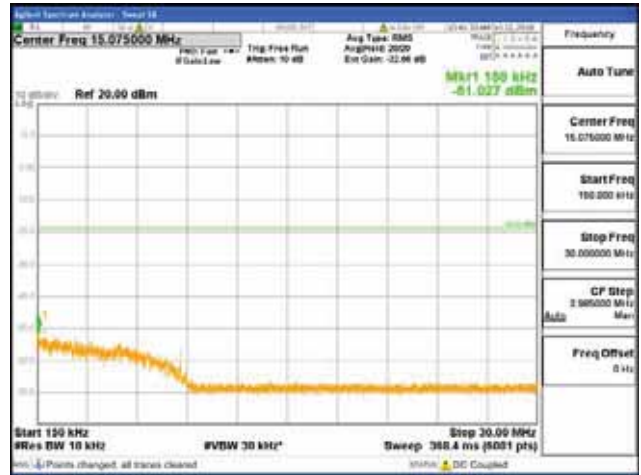

150 kHz - 30 MHz