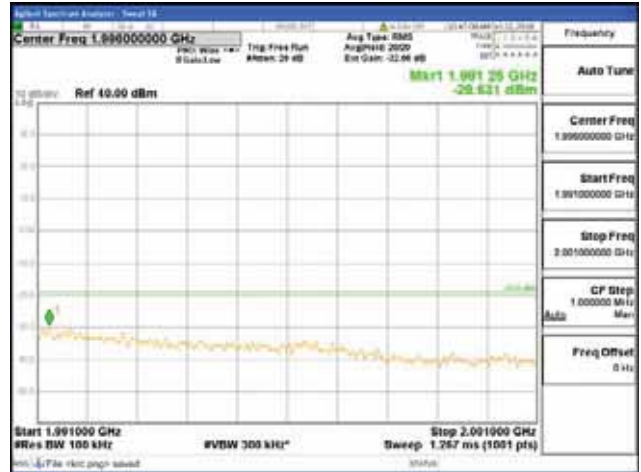

1991 MHz - 2001 MHz