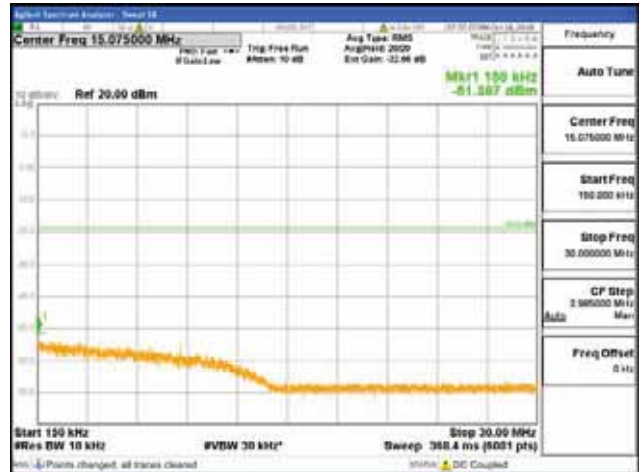

150 kHz - 30 MHz