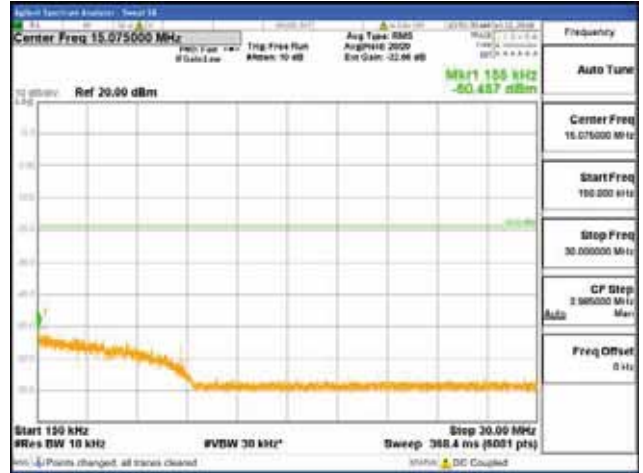

150 kHz - 30 MHz