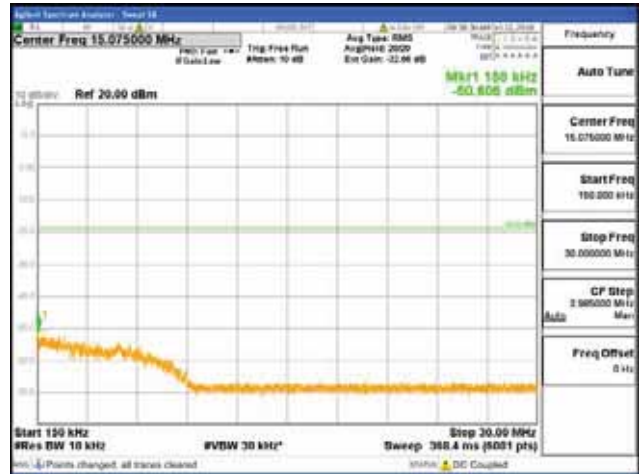

150 kHz - 30 MHz