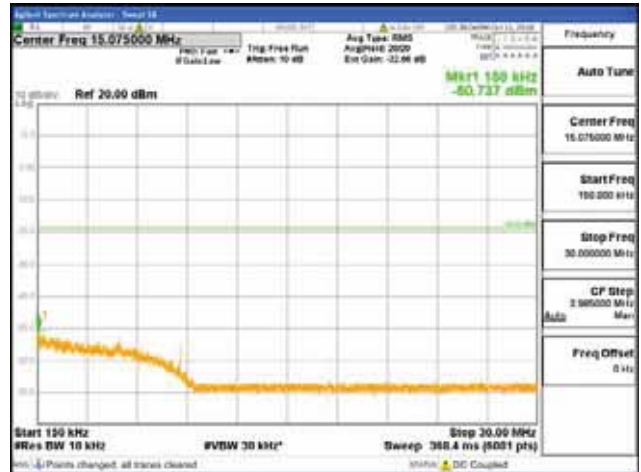

150 kHz - 30 MHz