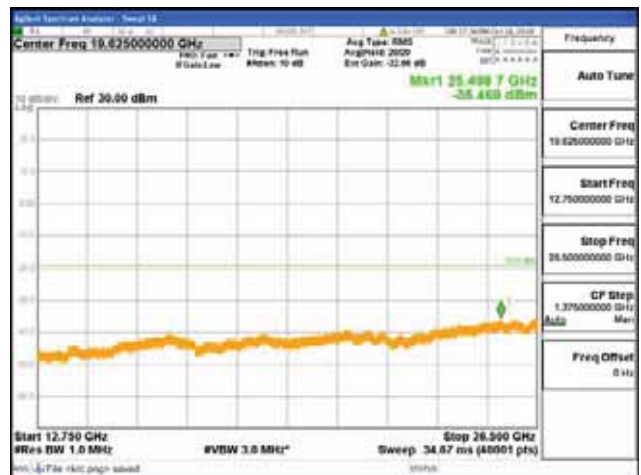

Report No.:  
 CTK-2018-03328  
 Page (789) / (1312)  
 Pages

1919 MHz - 1929 MHz

1991 MHz - 2001 MHz

2001 MHz - 12.75 GHz

12.75 GHz - 26.5 GHz

**CTK Co., Ltd.**  
 (Ho-dong), 113, Yejik-ro, Cheoin-gu,  
 Yongin-si, Gyeonggi-do, Korea  
 Tel: +82-31-339-9970  
 Fax: +82-31-624-9501