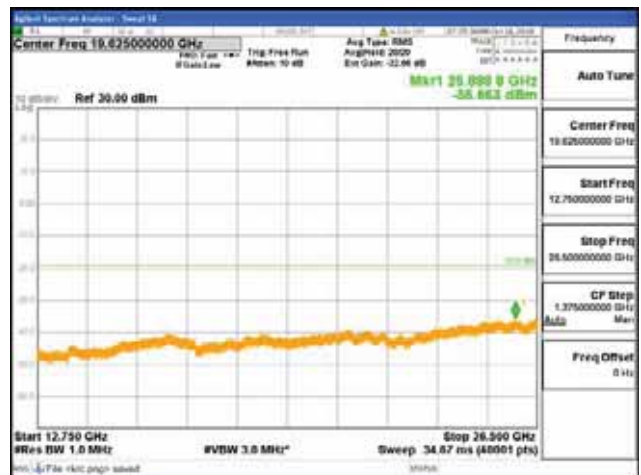

Report No.:  
 CTK-2018-03328  
 Page (799) / (1312)  
 Pages

1919 MHz - 1929 MHz

1991 MHz - 2001 MHz

2001 MHz - 12.75 GHz

12.75 GHz - 26.5 GHz

**CTK Co., Ltd.**  
 (Ho-dong), 113, Yejik-ro, Cheoin-gu,  
 Yongin-si, Gyeonggi-do, Korea  
 Tel: +82-31-339-9970  
 Fax: +82-31-624-9501