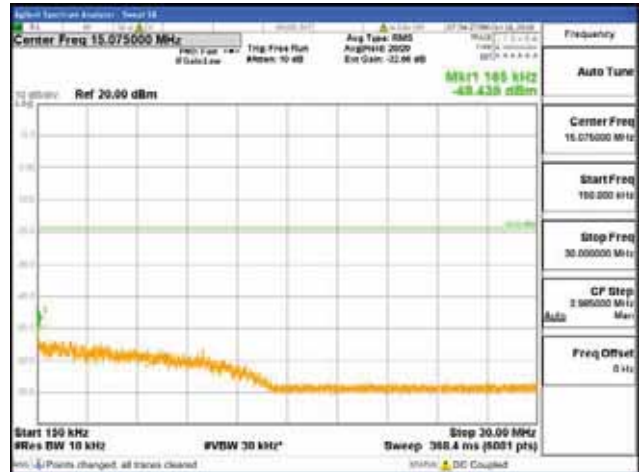

150 kHz - 30 MHz