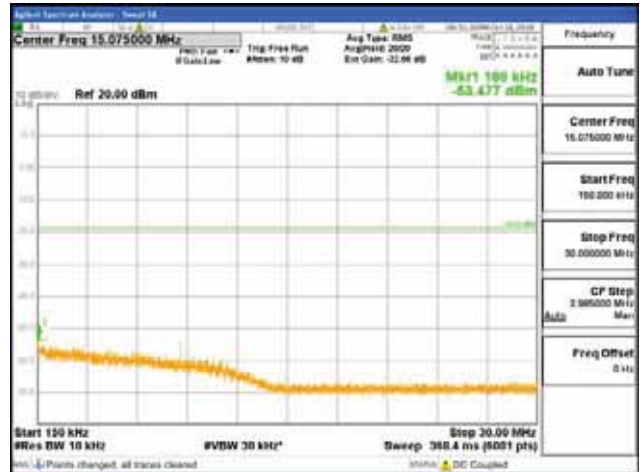

150 kHz - 30 MHz