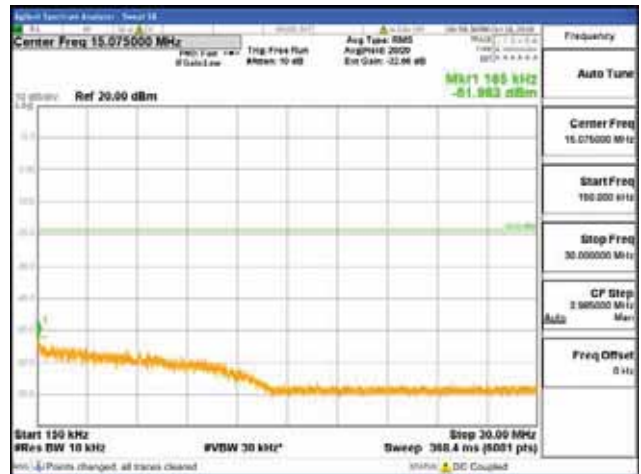

150 kHz - 30 MHz