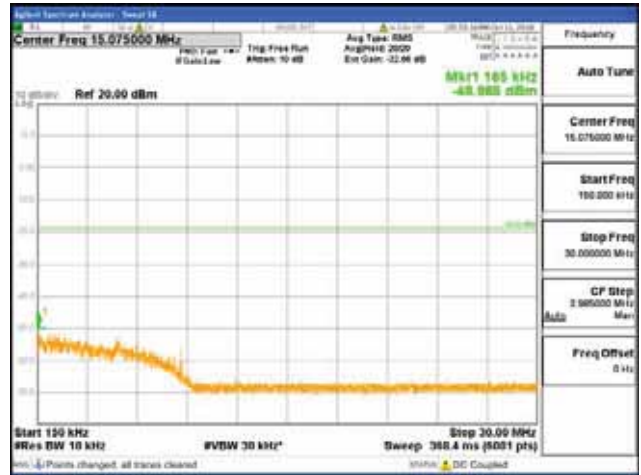

150 kHz - 30 MHz