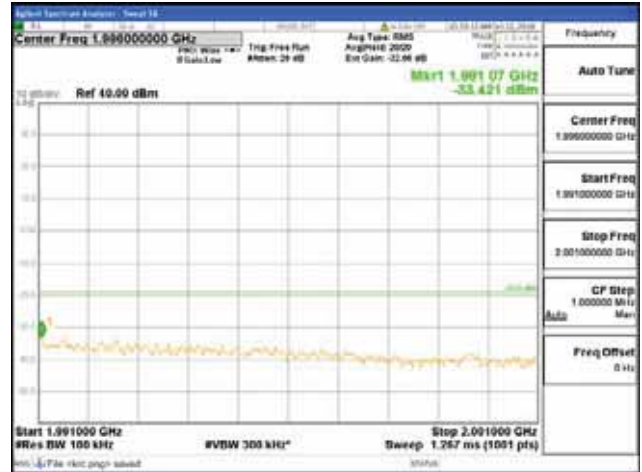

1991 MHz - 2001 MHz