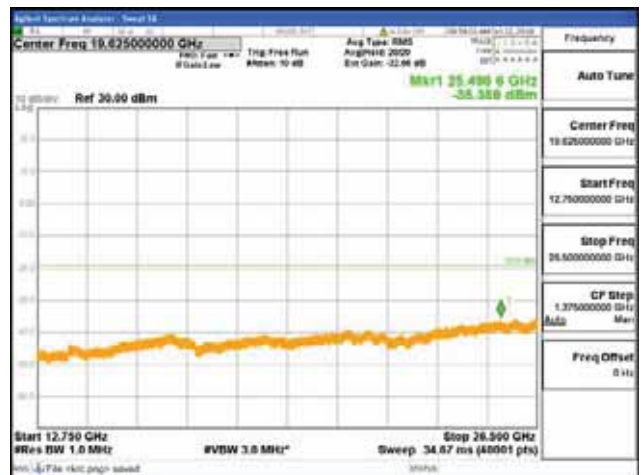

Report No.:  
 CTK-2018-03328  
 Page (703) / (1312)  
 Pages

1919 MHz - 1929 MHz

1991 MHz - 2001 MHz

2001 MHz - 12.75 GHz

12.75 GHz - 26.5 GHz

**CTK Co., Ltd.**  
 (Ho-dong), 113, Yejik-ro, Cheoin-gu,  
 Yongin-si, Gyeonggi-do, Korea  
 Tel: +82-31-339-9970  
 Fax: +82-31-624-9501