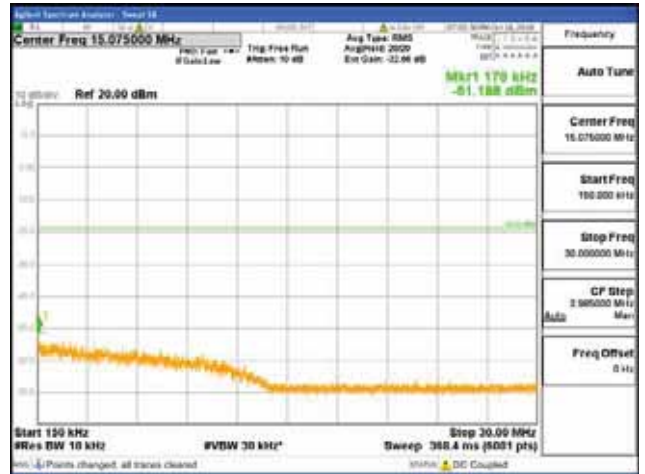

150 kHz - 30 MHz