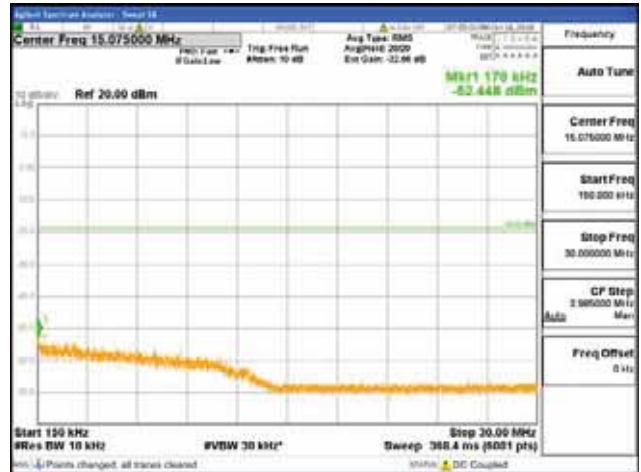

150 kHz - 30 MHz