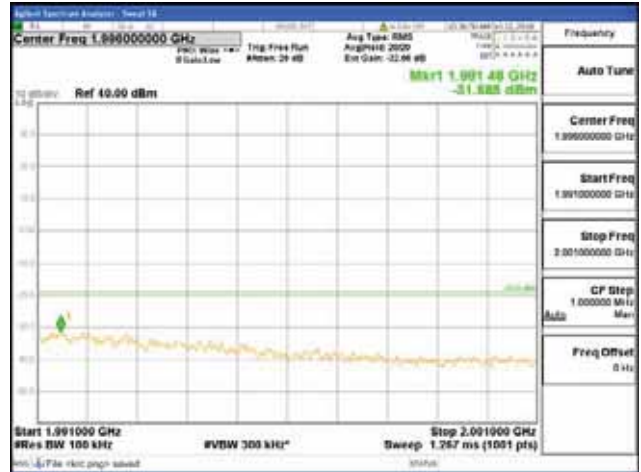

1991 MHz - 2001 MHz