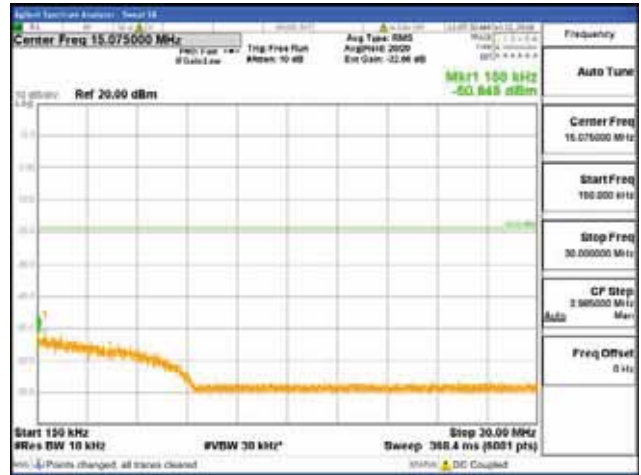

150 kHz - 30 MHz