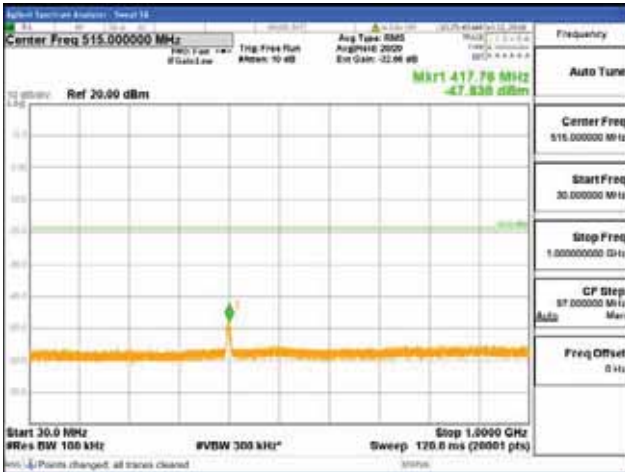

Report No.:  
 CTK-2018-03328  
 Page (752) / (1312)  
 Pages

**Band 2, BW 5MHz + BW 5MHz, Multi carrier(Contiguous), 4TX, Top**  
 [QPSK]

9 kHz - 150 kHz

150 kHz - 30 MHz

30 MHz - 1000 MHz

1000 MHz - 1919 MHz