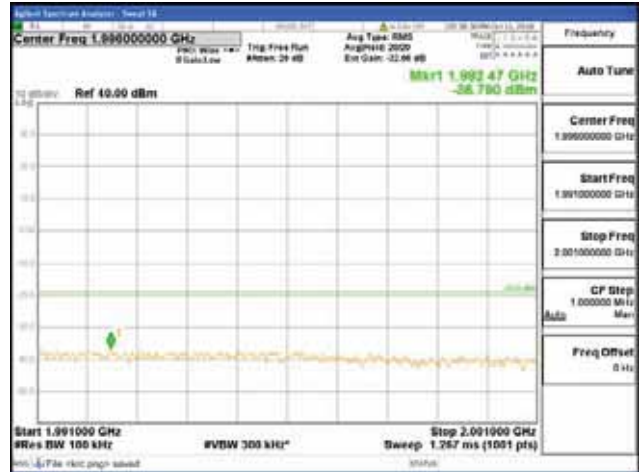

1991 MHz - 2001 MHz