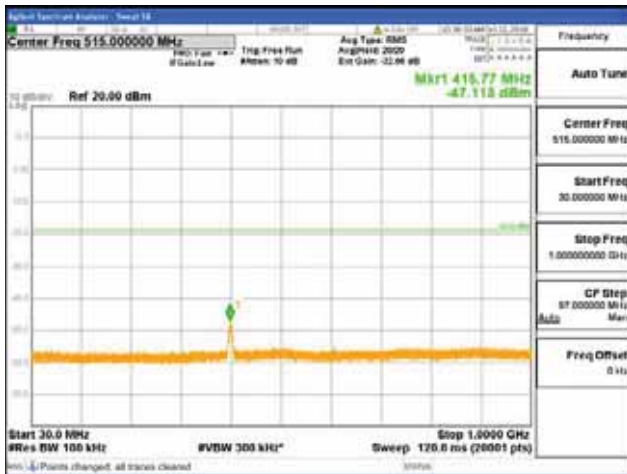

30 MHz - 1000 MHz