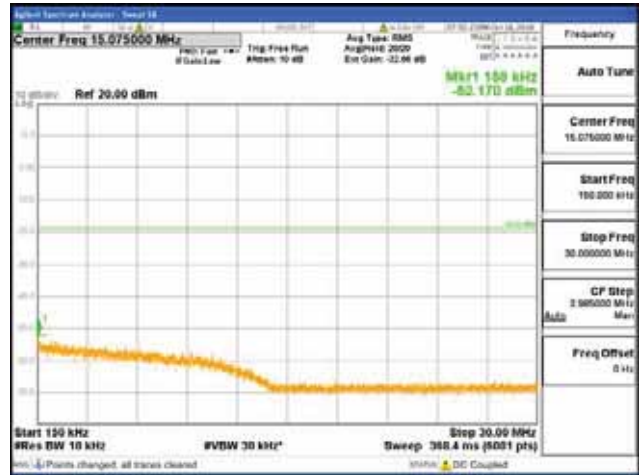

150 kHz - 30 MHz