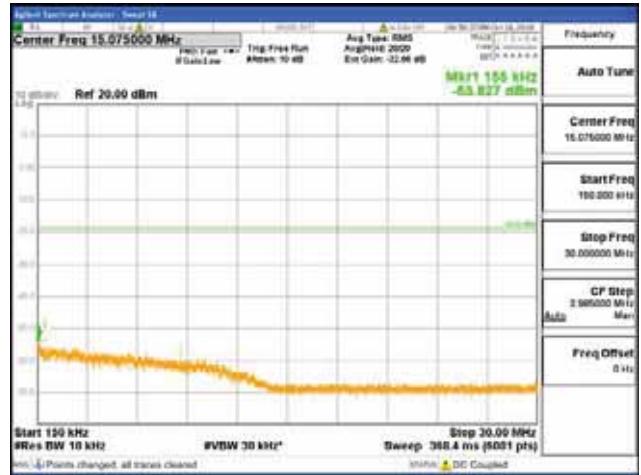

150 kHz - 30 MHz