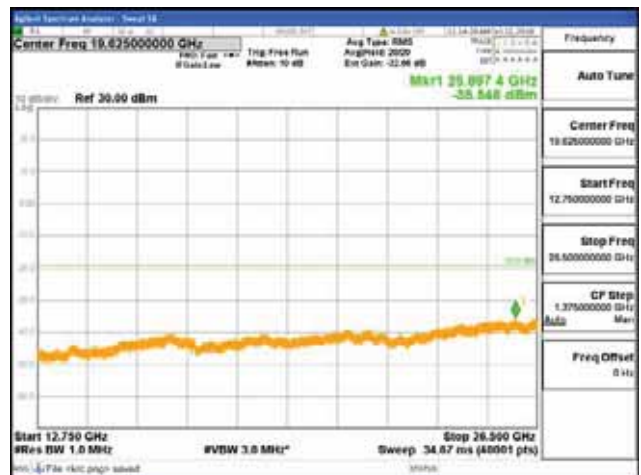

Report No.:  
 CTK-2018-03328  
 Page (741) / (1312)  
 Pages

1919 MHz - 1929 MHz

1991 MHz - 2001 MHz

2001 MHz - 12.75 GHz

12.75 GHz - 26.5 GHz

**CTK Co., Ltd.**  
 (Ho-dong), 113, Yejik-ro, Cheoin-gu,  
 Yongin-si, Gyeonggi-do, Korea  
 Tel: +82-31-339-9970  
 Fax: +82-31-624-9501