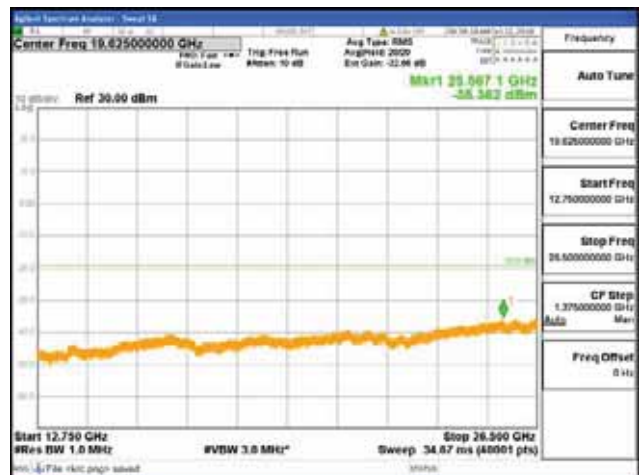

1919 MHz - 1929 MHz

1991 MHz - 2001 MHz

2001 MHz - 12.75 GHz

12.75 GHz - 26.5 GHz

**CTK Co., Ltd.**  
 (Ho-dong), 113, Yejik-ro, Cheoin-gu,  
 Yongin-si, Gyeonggi-do, Korea  
 Tel: +82-31-339-9970  
 Fax: +82-31-624-9501