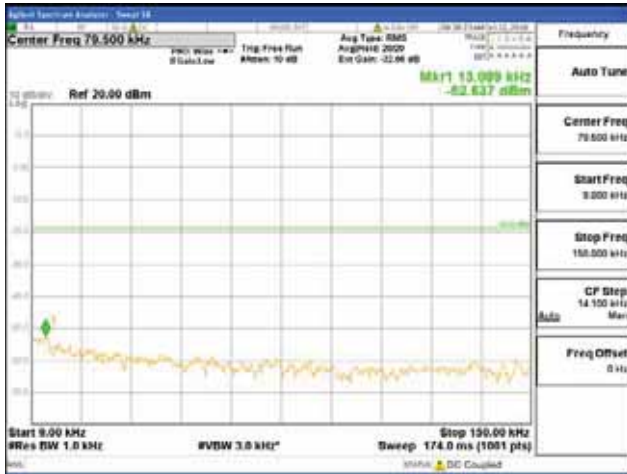

CTK Co., Ltd.
(Ho-dong), 113, Yejik-ro, Cheoin-gu,
Yongin-si, Gyeonggi-do, Korea
Tel: +82-31-339-9970
Fax: +82-31-624-9501

Report No.:
CTK-2018-03328
Page (712) / (1312)
Pages

ANT 2
Band 2, BW 5MHz + BW 5MHz, Multi carrier(Contiguous), 4TX, Bottom
[QPSK]

9 kHz - 150 kHz