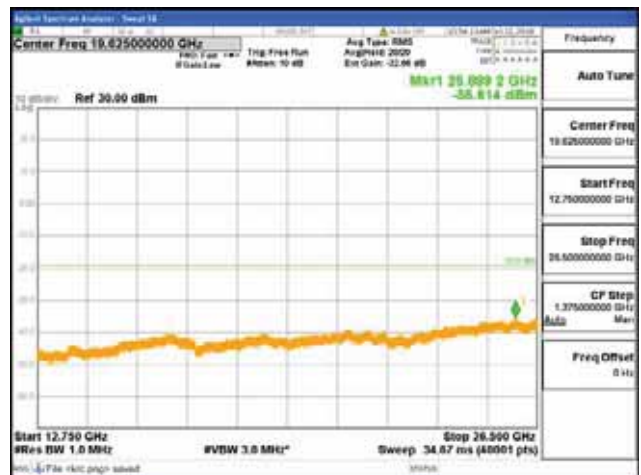

Report No.:  
 CTK-2018-03328  
 Page (711) / (1312)  
 Pages

1919 MHz - 1929 MHz

1991 MHz - 2001 MHz

2001 MHz - 12.75 GHz

12.75 GHz - 26.5 GHz

**CTK Co., Ltd.**  
 (Ho-dong), 113, Yejik-ro, Cheoin-gu,  
 Yongin-si, Gyeonggi-do, Korea  
 Tel: +82-31-339-9970  
 Fax: +82-31-624-9501