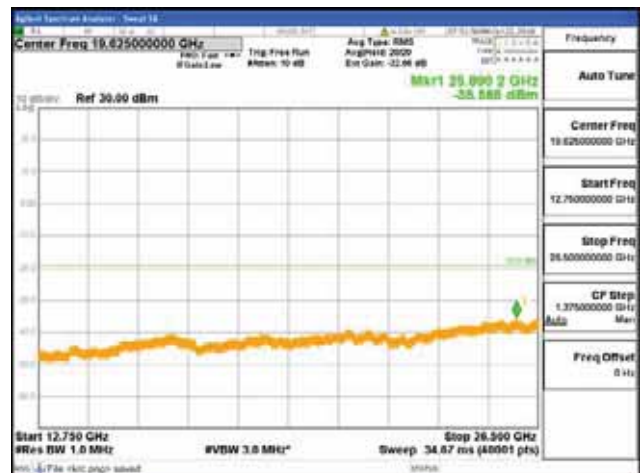

Report No.:  
 CTK-2018-03328  
 Page (621) / (1312)  
 Pages

1919 MHz - 1929 MHz

1991 MHz - 2001 MHz

2001 MHz - 12.75 GHz

12.75 GHz - 26.5 GHz

**CTK Co., Ltd.**  
 (Ho-dong), 113, Yejik-ro, Cheoin-gu,  
 Yongin-si, Gyeonggi-do, Korea  
 Tel: +82-31-339-9970  
 Fax: +82-31-624-9501