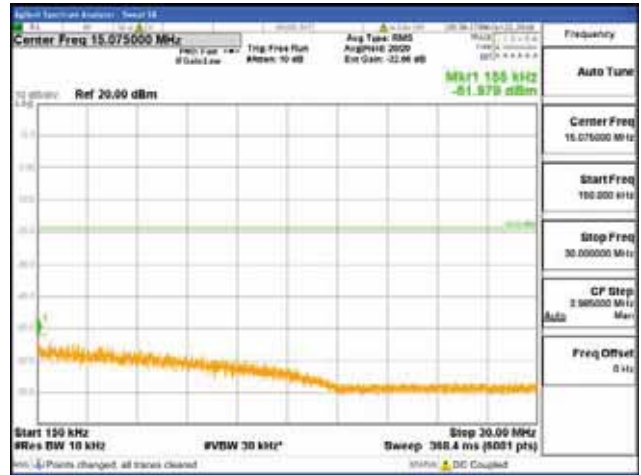

150 kHz - 30 MHz