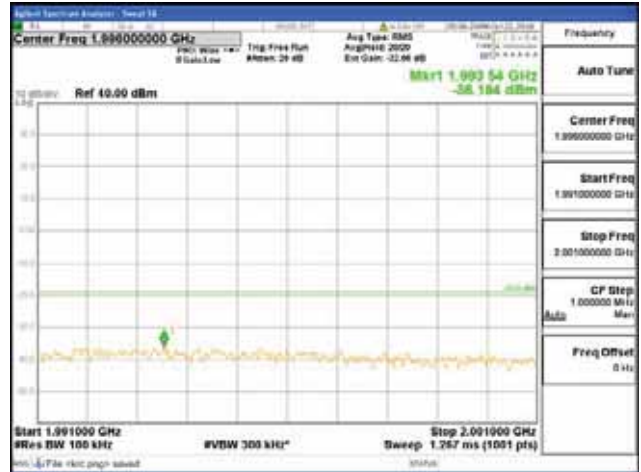

1991 MHz - 2001 MHz

2001 MHz - 12.75 GHz

12.75 GHz - 26.5 GHz

**CTK Co., Ltd.**  
 (Ho-dong), 113, Yejik-ro, Cheoin-gu,  
 Yongin-si, Gyeonggi-do, Korea  
 Tel: +82-31-339-9970  
 Fax: +82-31-624-9501

Report No.:  
 CTK-2018-03328  
 Page (602) / (1312)  
 Pages