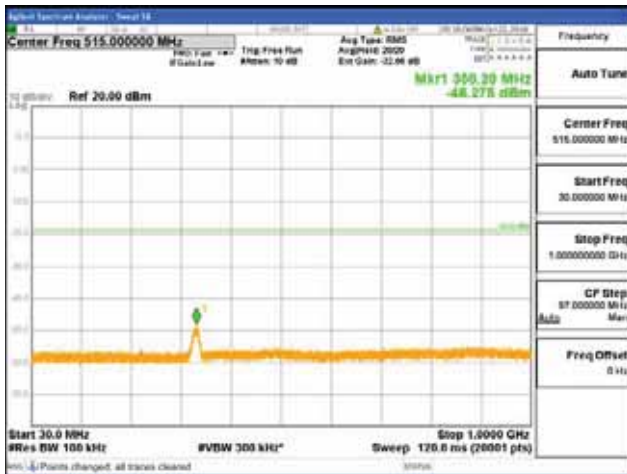

Report No.:  
 CTK-2018-03328  
 Page (648) / (1312)  
 Pages

**ANT 3**  
**Band 2, BW 20MHz, Single 1 carrier, 4TX, Bottom**  
**[QPSK]**

9 kHz - 150 kHz

150 kHz - 30 MHz

30 MHz - 1000 MHz

1000 MHz - 1919 MHz