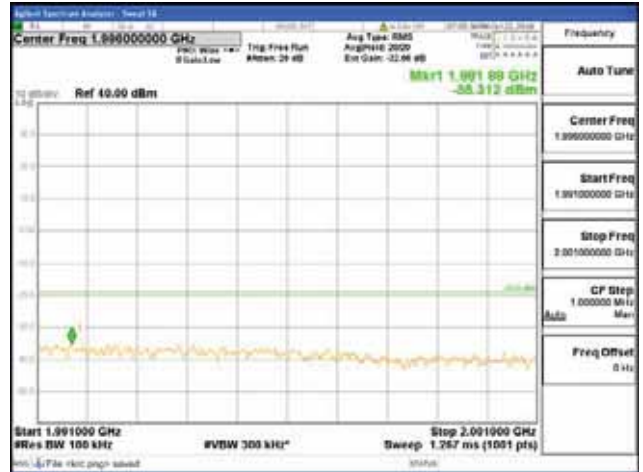

1991 MHz - 2001 MHz