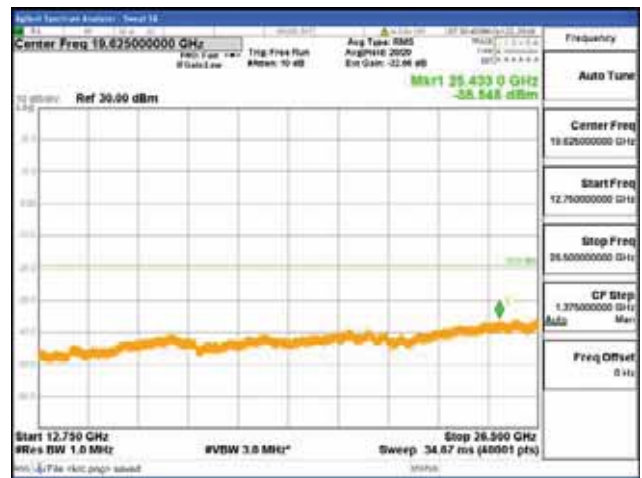

Report No.:  
 CTK-2018-03328  
 Page (669) / (1312)  
 Pages

1919 MHz - 1929 MHz

1991 MHz - 2001 MHz

2001 MHz - 12.75 GHz

12.75 GHz - 26.5 GHz

**CTK Co., Ltd.**  
 (Ho-dong), 113, Yejik-ro, Cheoin-gu,  
 Yongin-si, Gyeonggi-do, Korea  
 Tel: +82-31-339-9970  
 Fax: +82-31-624-9501