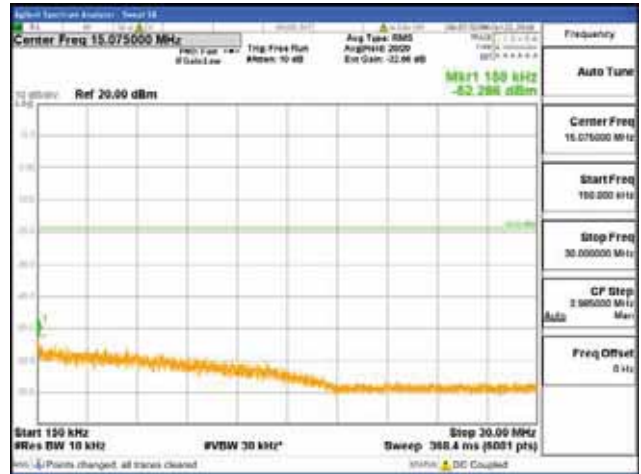

150 kHz - 30 MHz