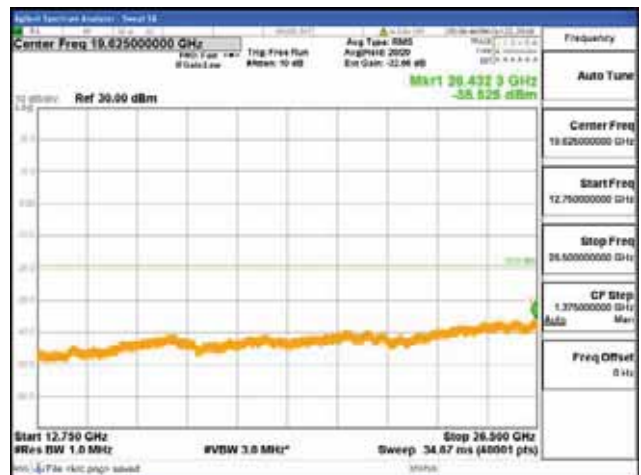

1991 MHz - 2001 MHz

2001 MHz - 12.75 GHz

12.75 GHz - 26.5 GHz

**CTK Co., Ltd.**  
 (Ho-dong), 113, Yejik-ro, Cheoin-gu,  
 Yongin-si, Gyeonggi-do, Korea  
 Tel: +82-31-339-9970  
 Fax: +82-31-624-9501

Report No.:  
 CTK-2018-03328  
 Page (602) / (1312)  
 Pages