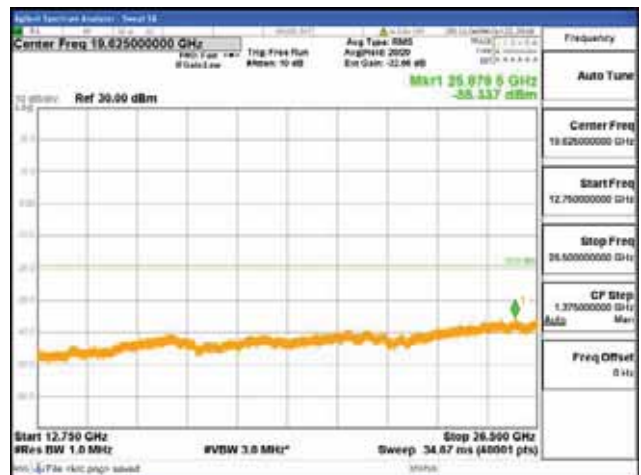

Report No.:  
 CTK-2018-03328  
 Page (625) / (1312)  
 Pages

1919 MHz - 1929 MHz

1991 MHz - 2001 MHz

2001 MHz - 12.75 GHz

12.75 GHz - 26.5 GHz

**CTK Co., Ltd.**  
 (Ho-dong), 113, Yejik-ro, Cheoin-gu,  
 Yongin-si, Gyeonggi-do, Korea  
 Tel: +82-31-339-9970  
 Fax: +82-31-624-9501