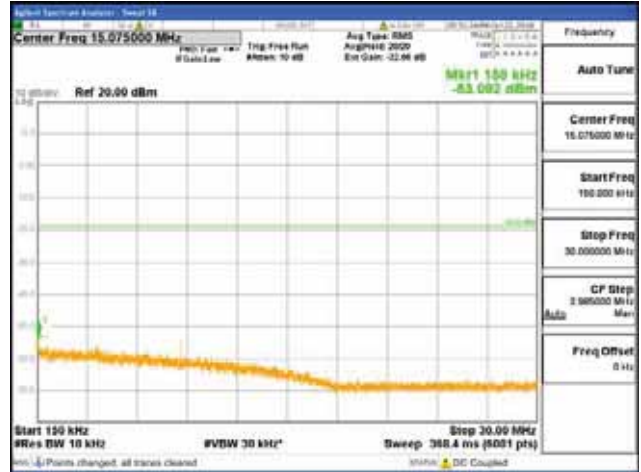

150 kHz - 30 MHz