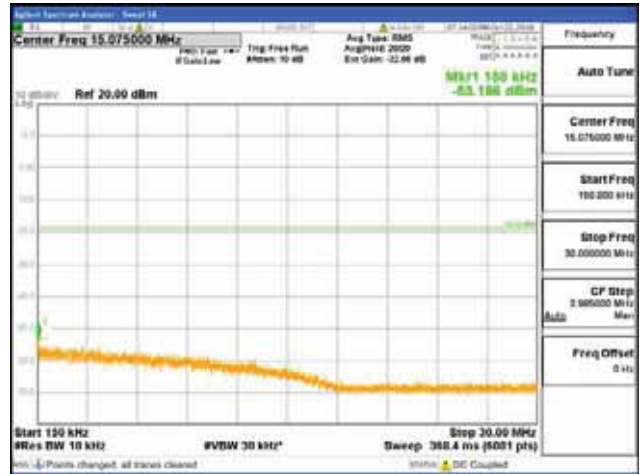

150 kHz - 30 MHz