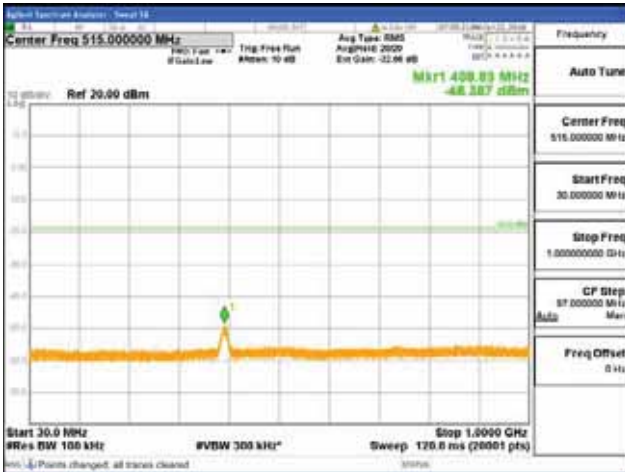

30 MHz - 1000 MHz