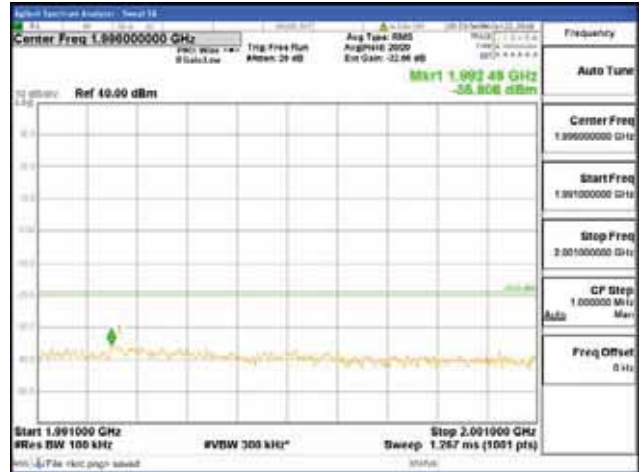

1991 MHz - 2001 MHz