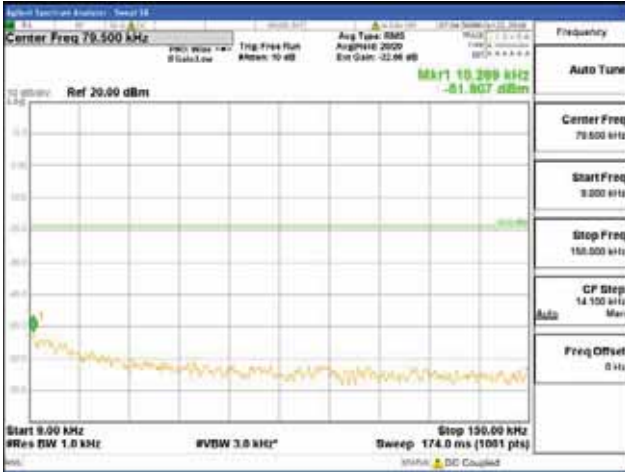

Report No.:  
 CTK-2018-03328  
 Page (663) / (1312)  
 Pages

1919 MHz - 1929 MHz

1991 MHz - 2001 MHz

2001 MHz - 12.75 GHz

12.75 GHz - 26.5 GHz

**Band 2, BW 20MHz, Single 1 carrier, 4TX, Top**  
 [QPSK]

9 kHz - 150 kHz