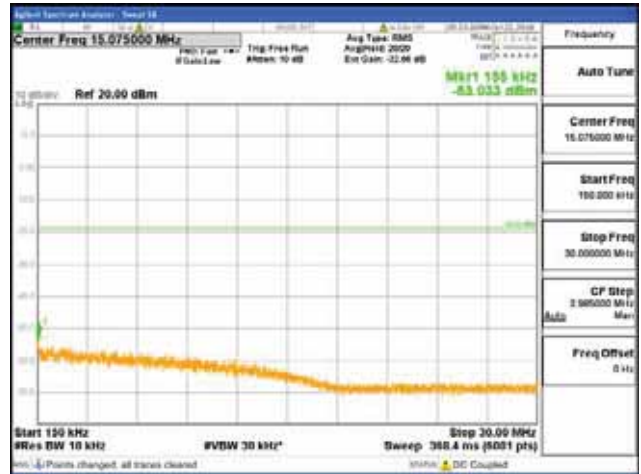

150 kHz - 30 MHz