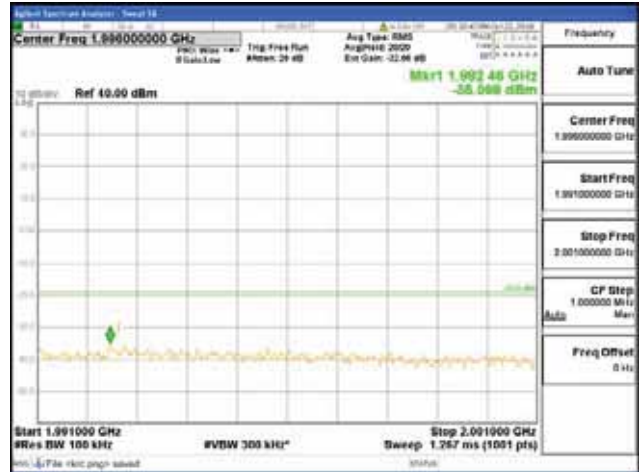

1991 MHz - 2001 MHz