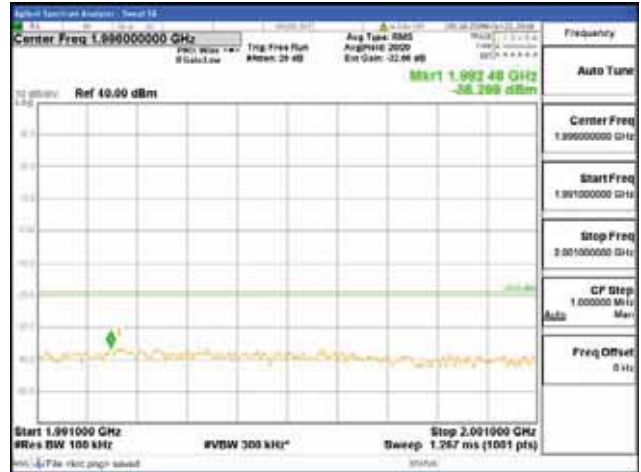

1991 MHz - 2001 MHz