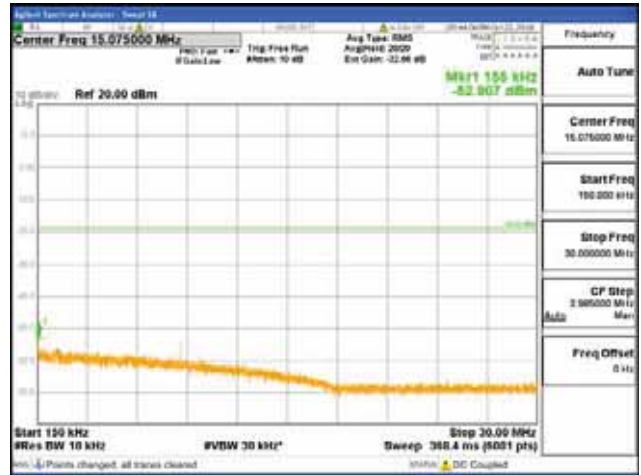

150 kHz - 30 MHz