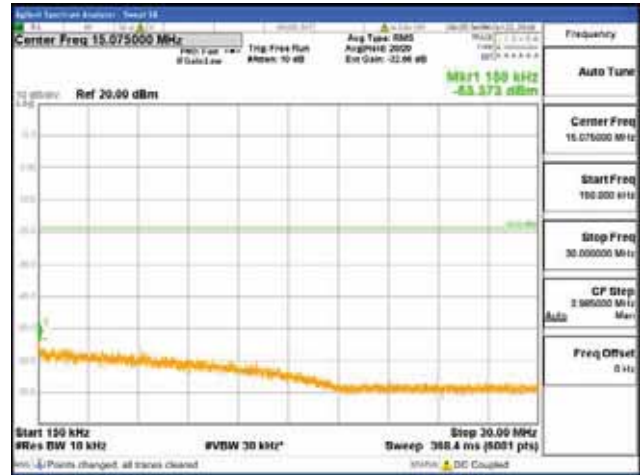

150 kHz - 30 MHz