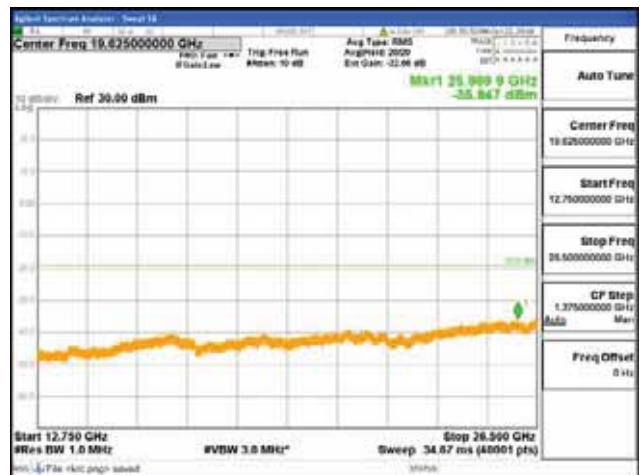

Report No.:  
 CTK-2018-03328  
 Page (655) / (1312)  
 Pages

1919 MHz - 1929 MHz

1991 MHz - 2001 MHz

2001 MHz - 12.75 GHz

12.75 GHz - 26.5 GHz

**Band 2, BW 20MHz, Single 1 carrier, 4TX, Middle**  
[QPSK]

9 kHz - 150 kHz