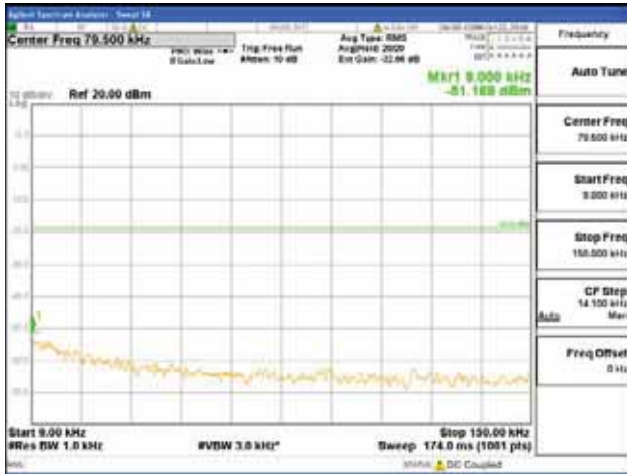

Report No.:  
 CTK-2018-03328  
 Page (655) / (1312)  
 Pages

1919 MHz - 1929 MHz

1991 MHz - 2001 MHz

2001 MHz - 12.75 GHz

12.75 GHz - 26.5 GHz

**Band 2, BW 20MHz, Single 1 carrier, 4TX, Middle**  
[QPSK]

9 kHz - 150 kHz