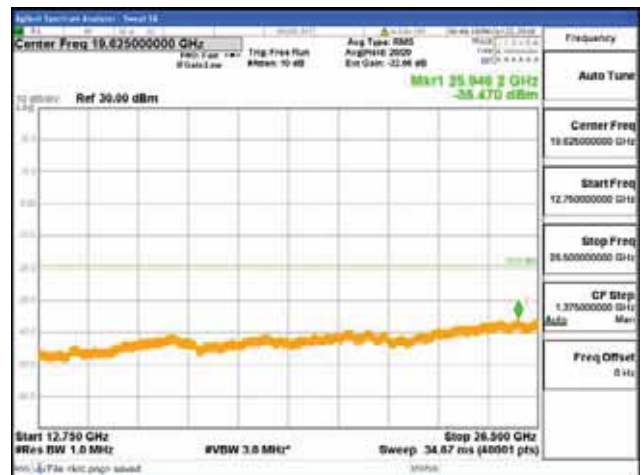

Report No.:  
 CTK-2018-03328  
 Page (643) / (1312)  
 Pages

1919 MHz - 1929 MHz

1991 MHz - 2001 MHz

2001 MHz - 12.75 GHz

12.75 GHz - 26.5 GHz

**CTK Co., Ltd.**  
 (Ho-dong), 113, Yejik-ro, Cheoin-gu,  
 Yongin-si, Gyeonggi-do, Korea  
 Tel: +82-31-339-9970  
 Fax: +82-31-624-9501