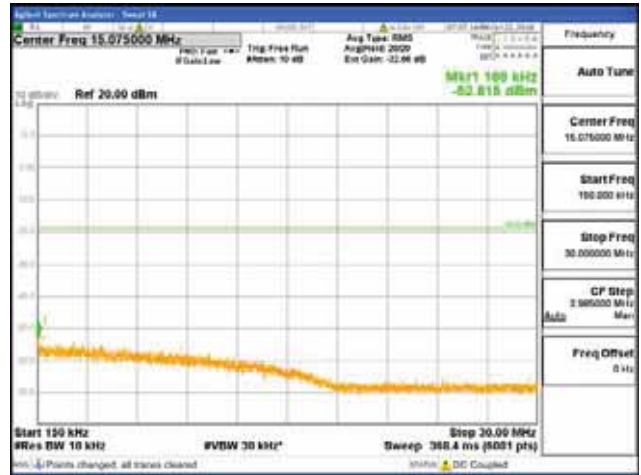

150 kHz - 30 MHz