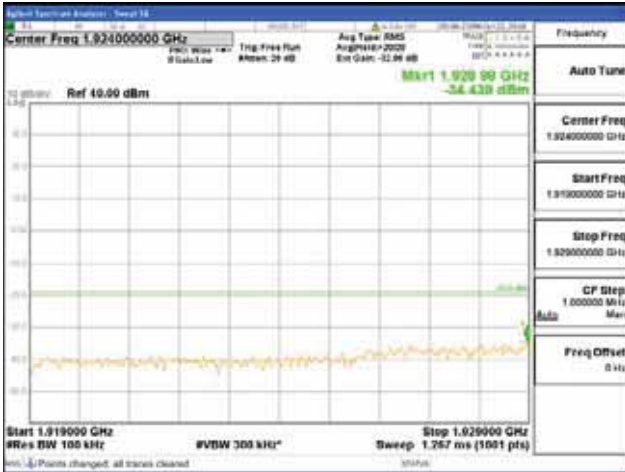

1991 MHz - 2001 MHz

2001 MHz - 12.75 GHz

12.75 GHz - 26.5 GHz

**CTK Co., Ltd.**  
 (Ho-dong), 113, Yejik-ro, Cheoin-gu,  
 Yongin-si, Gyeonggi-do, Korea  
 Tel: +82-31-339-9970  
 Fax: +82-31-624-9501

Report No.:  
 CTK-2018-03328  
 Page (602) / (1312)  
 Pages