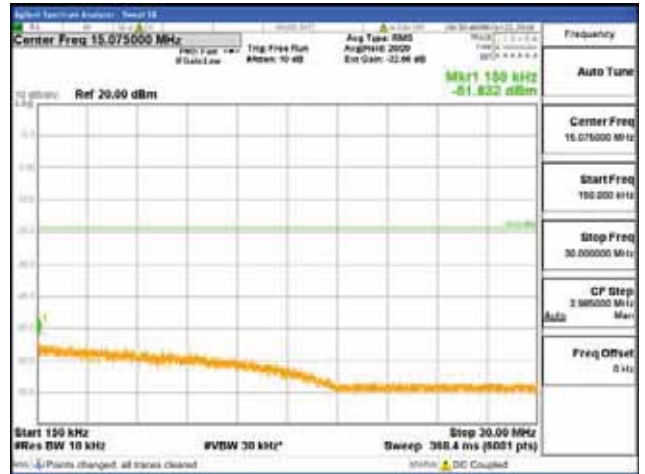

150 kHz - 30 MHz