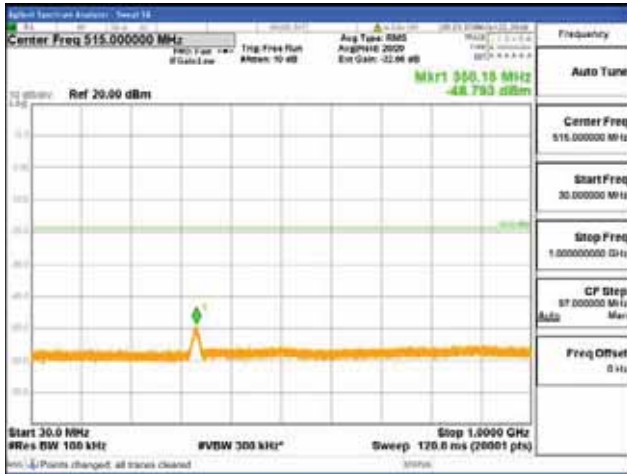

30 MHz - 1000 MHz