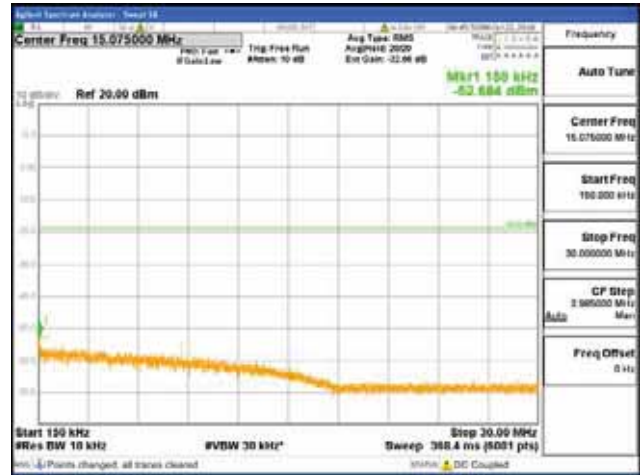

150 kHz - 30 MHz