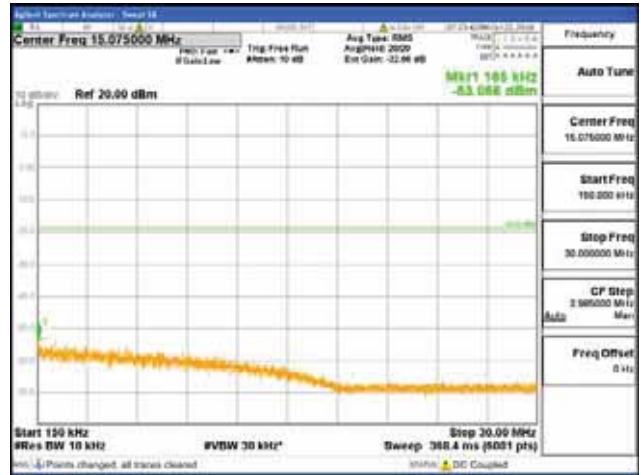

150 kHz - 30 MHz