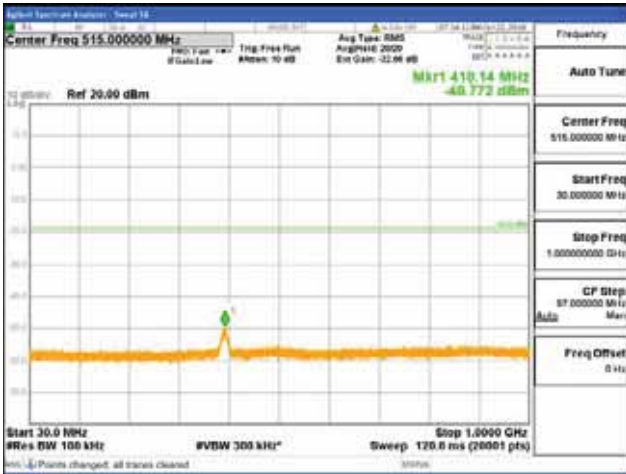

Report No.:  
 CTK-2018-03328  
 Page (688) / (1312)  
 Pages

**Band 2, BW 20MHz, Single 1 carrier, 4TX, Top**  
 [QPSK]

9 kHz - 150 kHz

150 kHz - 30 MHz

30 MHz - 1000 MHz

1000 MHz - 1919 MHz

**CTK Co., Ltd.**  
 (Ho-dong), 113, Yejik-ro, Cheoin-gu,  
 Yongin-si, Gyeonggi-do, Korea  
 Tel: +82-31-339-9970  
 Fax: +82-31-624-9501