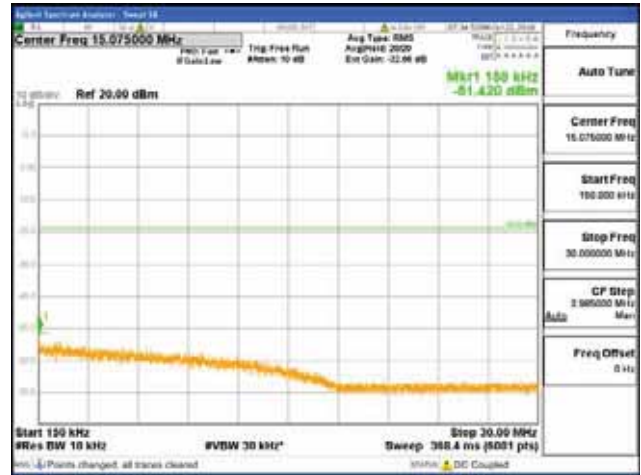

150 kHz - 30 MHz