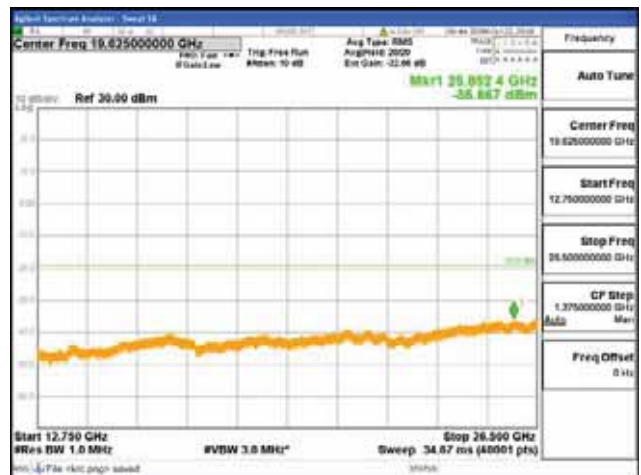

Report No.:  
 CTK-2018-03328  
 Page (617) / (1312)  
 Pages

1919 MHz - 1929 MHz

1991 MHz - 2001 MHz

2001 MHz - 12.75 GHz

12.75 GHz - 26.5 GHz

**CTK Co., Ltd.**  
 (Ho-dong), 113, Yejik-ro, Cheoin-gu,  
 Yongin-si, Gyeonggi-do, Korea  
 Tel: +82-31-339-9970  
 Fax: +82-31-624-9501