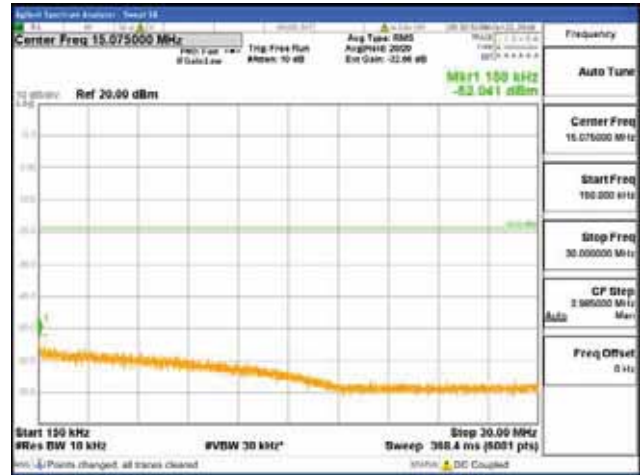

150 kHz - 30 MHz