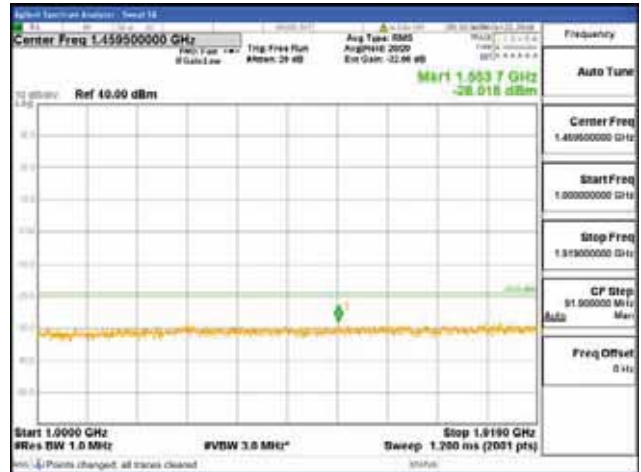

9 kHz - 150 kHz

150 kHz - 30 MHz

30 MHz - 1000 MHz

1000 MHz - 1919 MHz

**CTK Co., Ltd.**  
 (Ho-dong), 113, Yejik-ro, Cheoin-gu,  
 Yongin-si, Gyeonggi-do, Korea  
 Tel: +82-31-339-9970  
 Fax: +82-31-624-9501