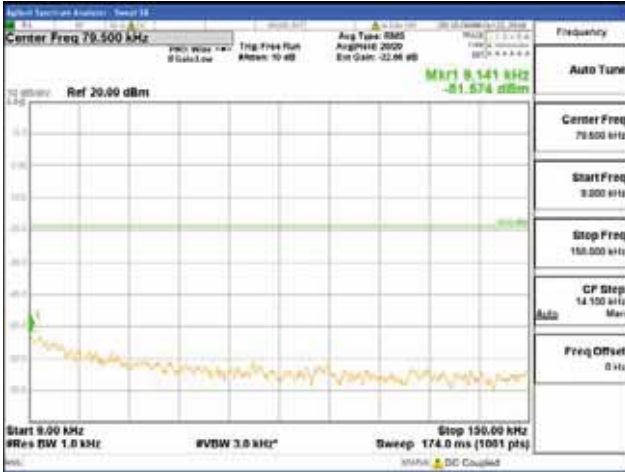

ANT 2
Band 2, BW 20MHz, Single 1 carrier, 4TX, Bottom
[QPSK]

9 kHz - 150 kHz