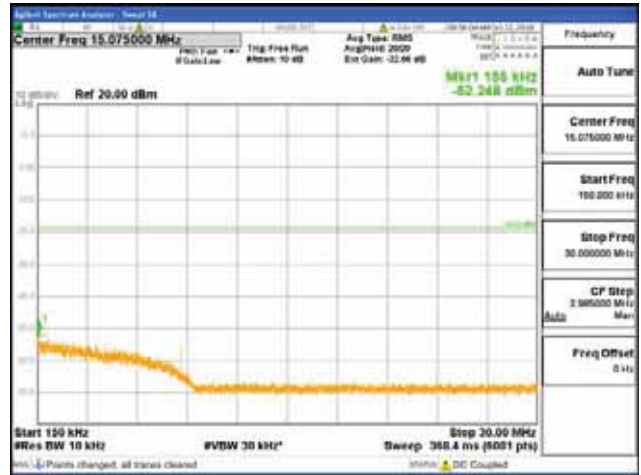

150 kHz - 30 MHz