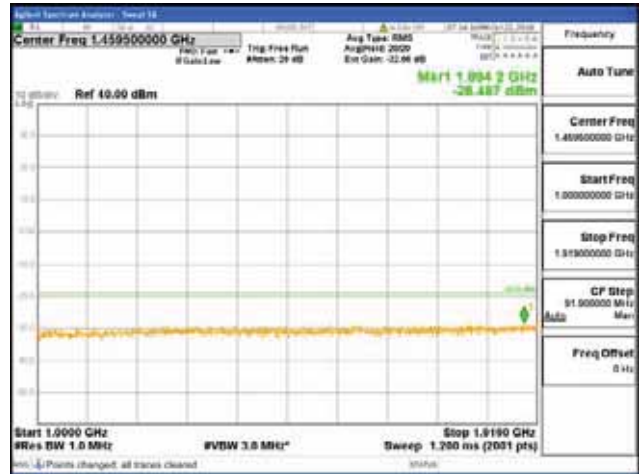

Report No.:  
 CTK-2018-03328  
 Page (688) / (1312)  
 Pages

**Band 2, BW 20MHz, Single 1 carrier, 4TX, Top**  
 [QPSK]

9 kHz - 150 kHz

150 kHz - 30 MHz

30 MHz - 1000 MHz

1000 MHz - 1919 MHz

**CTK Co., Ltd.**  
 (Ho-dong), 113, Yejik-ro, Cheoin-gu,  
 Yongin-si, Gyeonggi-do, Korea  
 Tel: +82-31-339-9970  
 Fax: +82-31-624-9501