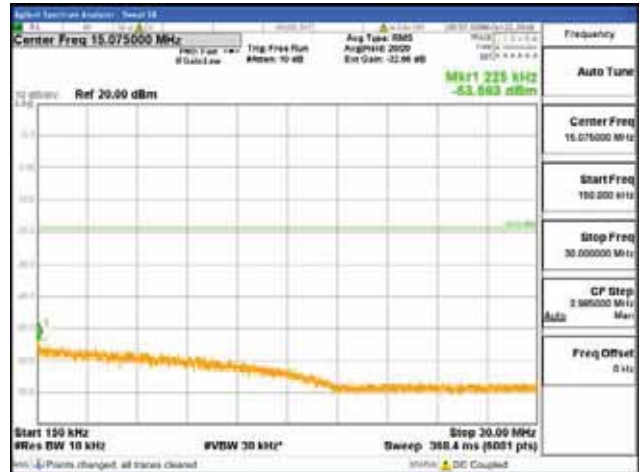

150 kHz - 30 MHz