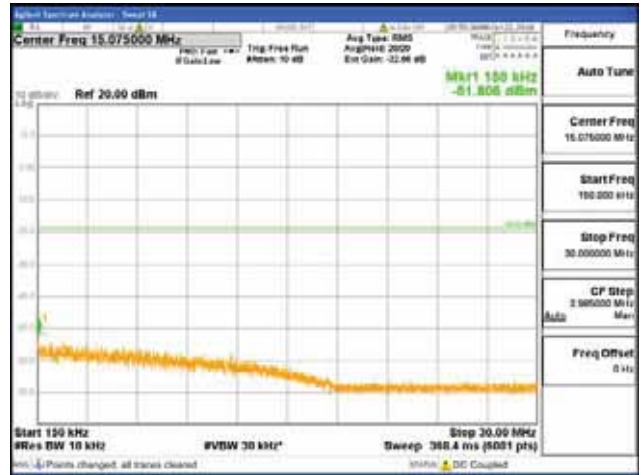

150 kHz - 30 MHz