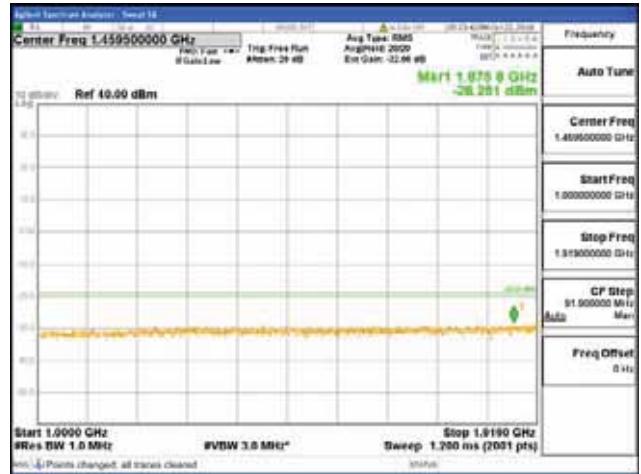

9 kHz - 150 kHz

150 kHz - 30 MHz

30 MHz - 1000 MHz

1000 MHz - 1919 MHz

**CTK Co., Ltd.**  
 (Ho-dong), 113, Yejik-ro, Cheoin-gu,  
 Yongin-si, Gyeonggi-do, Korea  
 Tel: +82-31-339-9970  
 Fax: +82-31-624-9501