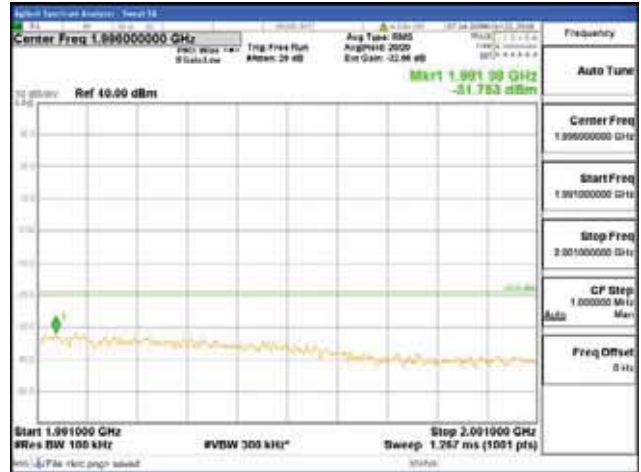

1991 MHz - 2001 MHz