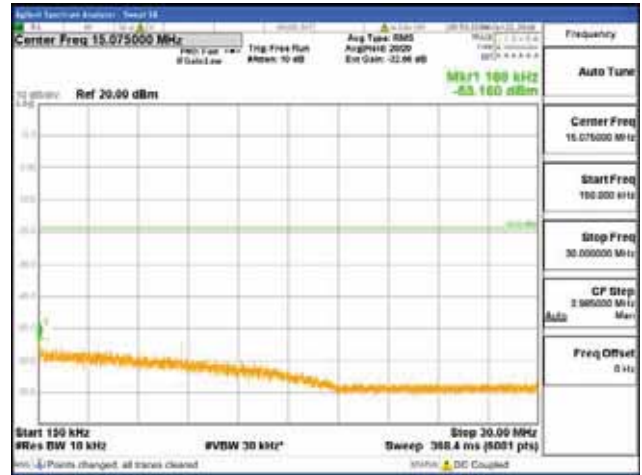

150 kHz - 30 MHz