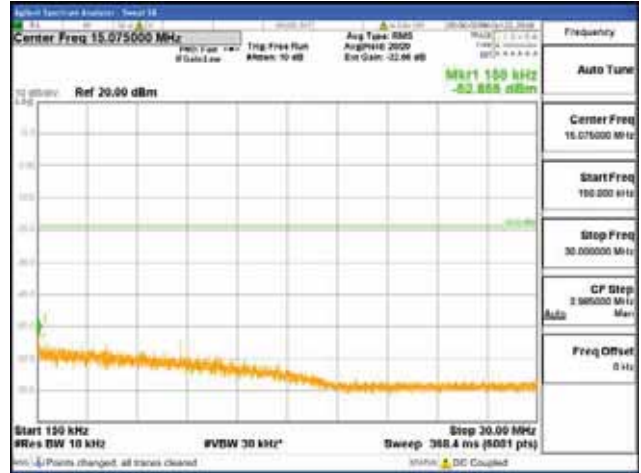

150 kHz - 30 MHz