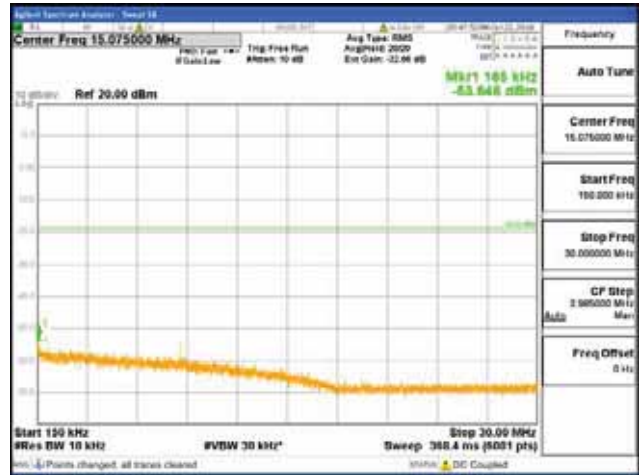

150 kHz - 30 MHz