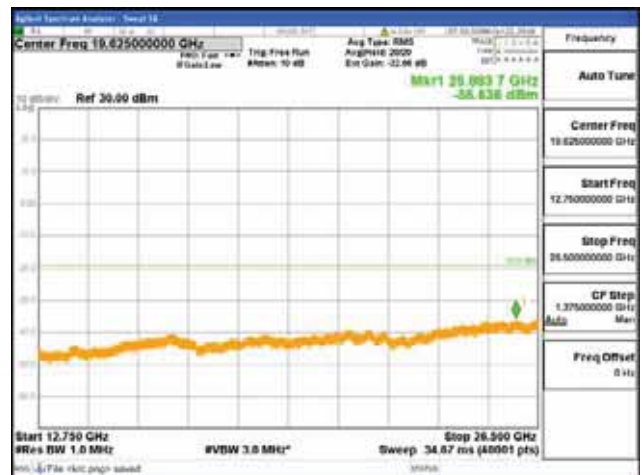

Report No.:  
 CTK-2018-03328  
 Page (645) / (1312)  
 Pages

1919 MHz - 1929 MHz

1991 MHz - 2001 MHz

2001 MHz - 12.75 GHz

12.75 GHz - 26.5 GHz

**CTK Co., Ltd.**  
 (Ho-dong), 113, Yejik-ro, Cheoin-gu,  
 Yongin-si, Gyeonggi-do, Korea  
 Tel: +82-31-339-9970  
 Fax: +82-31-624-9501