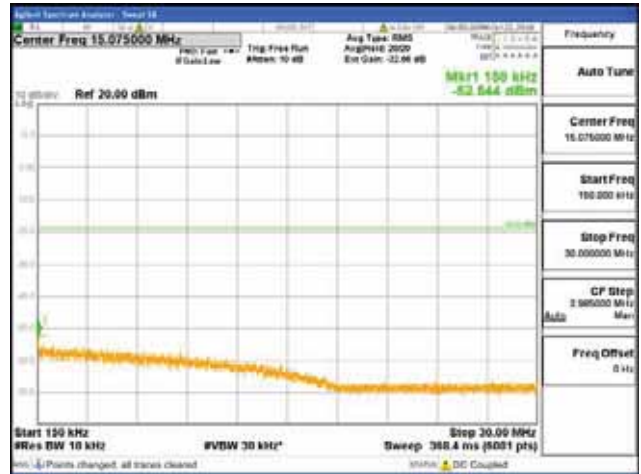

150 kHz - 30 MHz