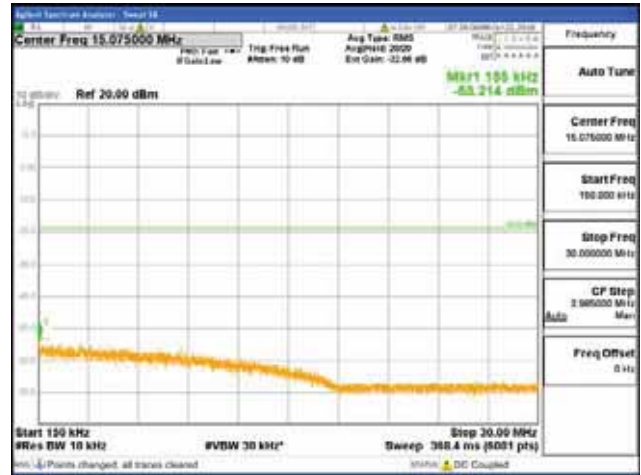

150 kHz - 30 MHz