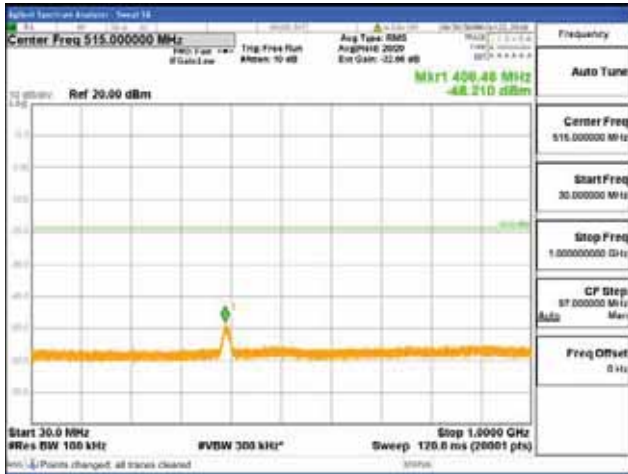

Report No.:  
 CTK-2018-03328  
 Page (640) / (1312)  
 Pages

**Band 2, BW 20MHz, Single 1 carrier, 4TX, Top**  
 [QPSK]

9 kHz - 150 kHz

150 kHz - 30 MHz

30 MHz - 1000 MHz

1000 MHz - 1919 MHz

**CTK Co., Ltd.**  
 (Ho-dong), 113, Yejik-ro, Cheoin-gu,  
 Yongin-si, Gyeonggi-do, Korea  
 Tel: +82-31-339-9970  
 Fax: +82-31-624-9501