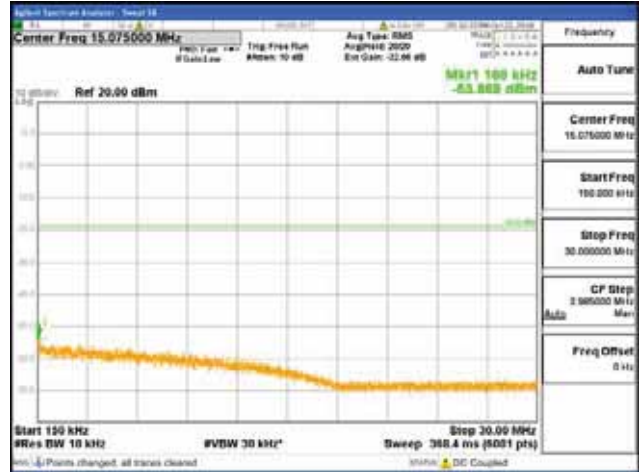

150 kHz - 30 MHz