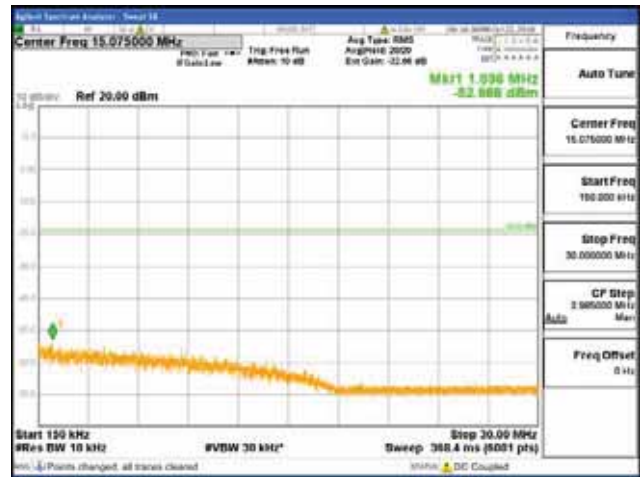

150 kHz - 30 MHz