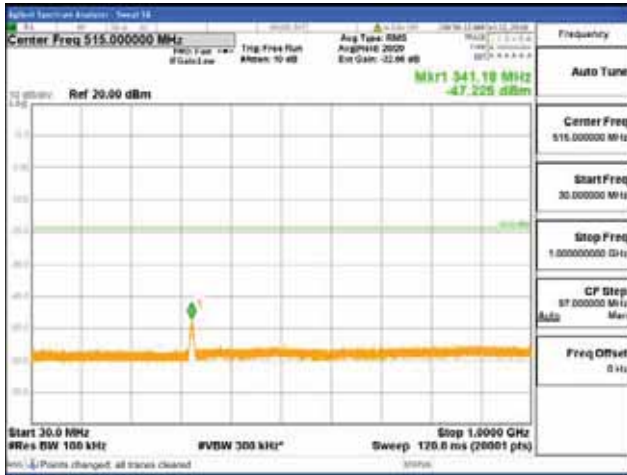

30 MHz - 1000 MHz