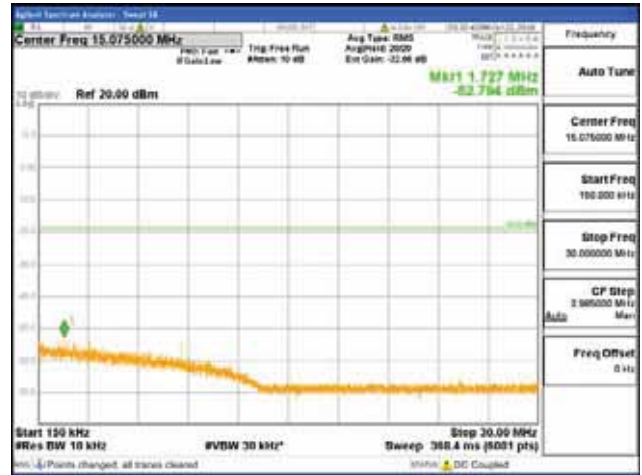

150 kHz - 30 MHz