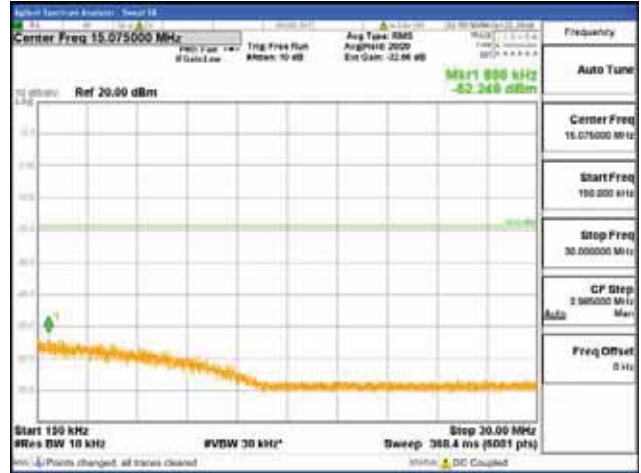

150 kHz - 30 MHz