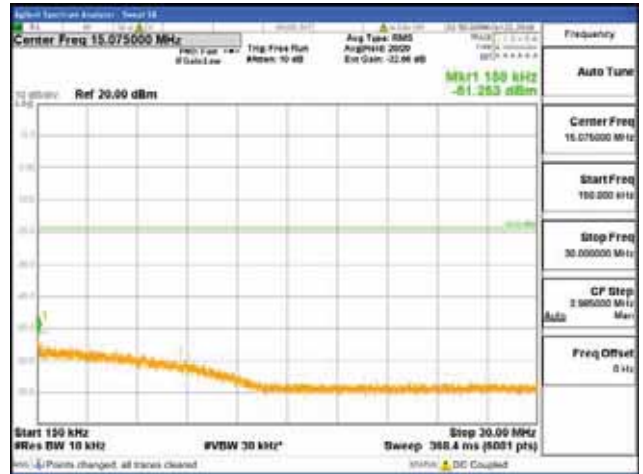

150 kHz - 30 MHz