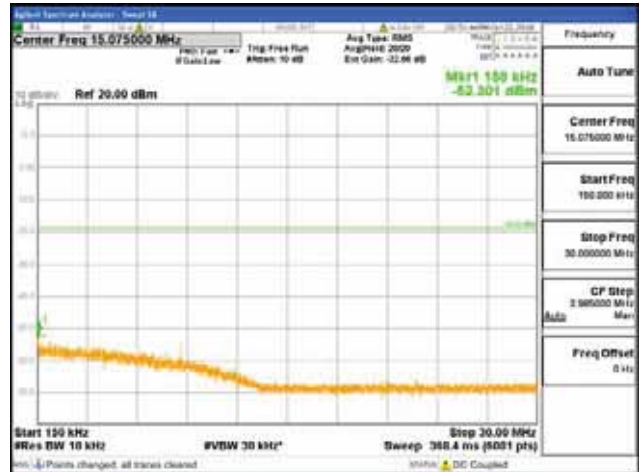

150 kHz - 30 MHz