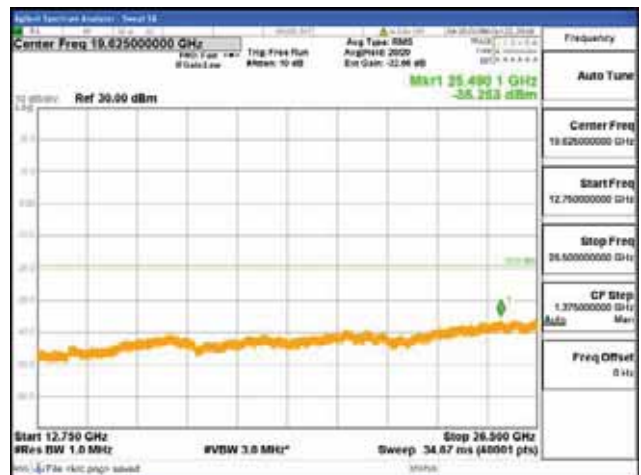

Report No.:
 CTK-2018-03328
 Page (549) / (1312)
 Pages

1919 MHz - 1929 MHz

1991 MHz - 2001 MHz

2001 MHz - 12.75 GHz

12.75 GHz - 26.5 GHz

CTK Co., Ltd.
 (Ho-dong), 113, Yejik-ro, Cheoin-gu,
 Yongin-si, Gyeonggi-do, Korea
 Tel: +82-31-339-9970
 Fax: +82-31-624-9501