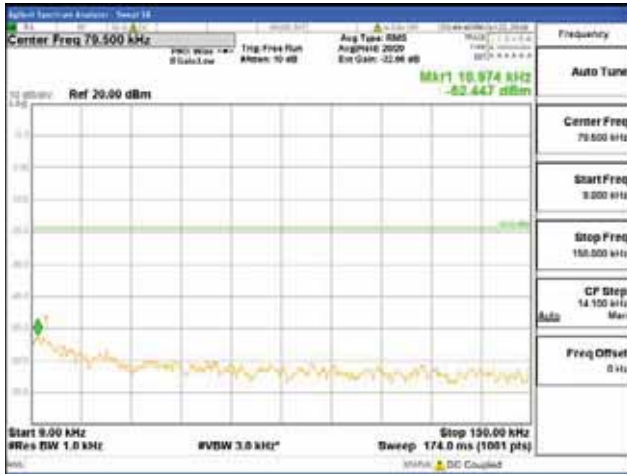

Report No.:
 CTK-2018-03328
 Page (543) / (1312)
 Pages

1919 MHz - 1929 MHz

1991 MHz - 2001 MHz

2001 MHz - 12.75 GHz

12.75 GHz - 26.5 GHz

Band 2, BW 15MHz, Single 1 carrier, 4TX, Top
 [QPSK]

9 kHz - 150 kHz