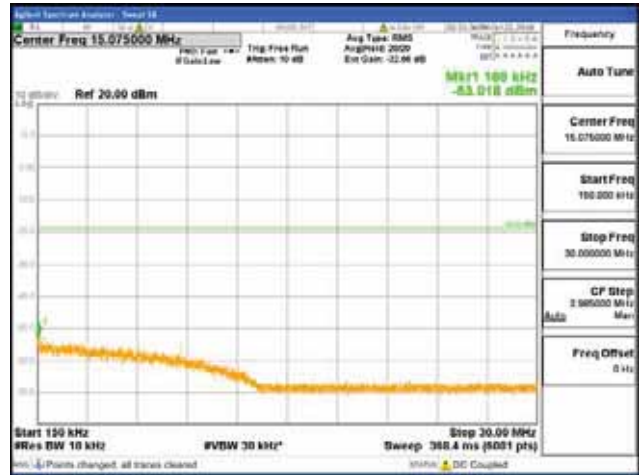

150 kHz - 30 MHz