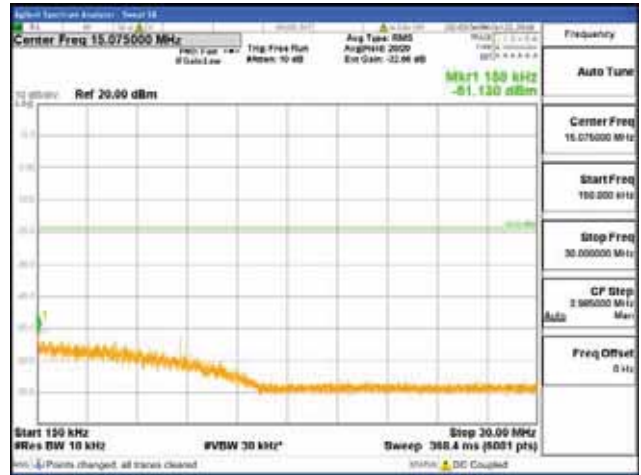

150 kHz - 30 MHz