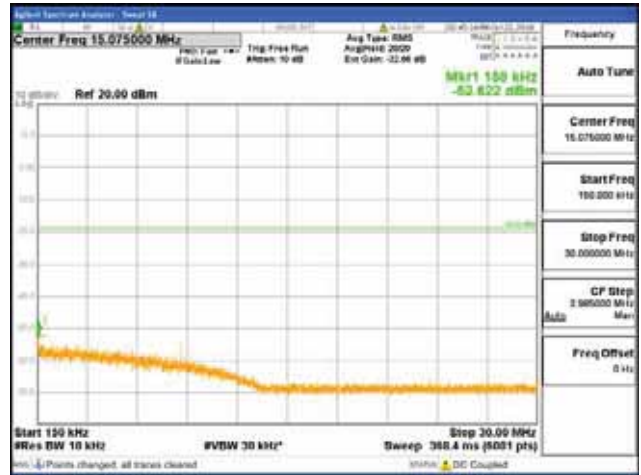

150 kHz - 30 MHz