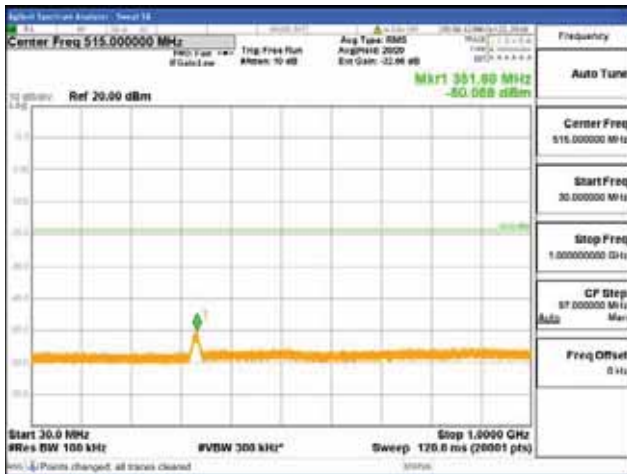

30 MHz - 1000 MHz