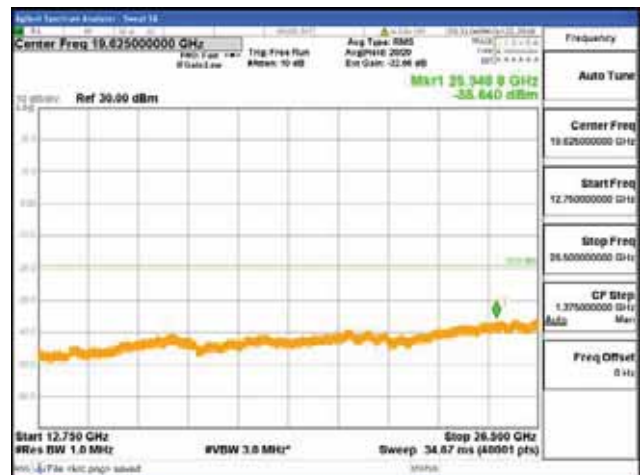

Report No.:
 CTK-2018-03328
 Page (543) / (1312)
 Pages

1919 MHz - 1929 MHz

1991 MHz - 2001 MHz

2001 MHz - 12.75 GHz

12.75 GHz - 26.5 GHz

Band 2, BW 15MHz, Single 1 carrier, 4TX, Top
 [QPSK]

9 kHz - 150 kHz