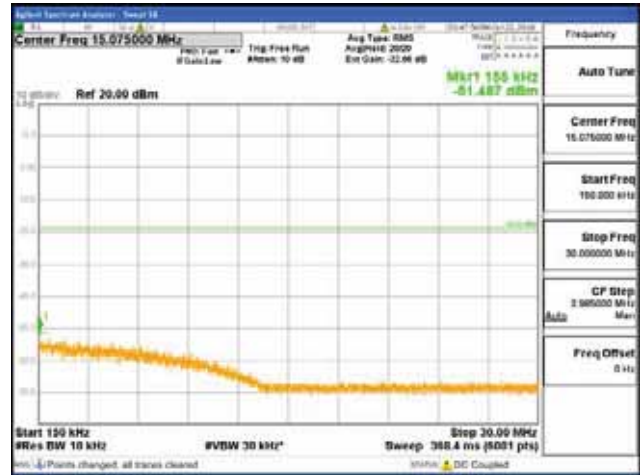

150 kHz - 30 MHz