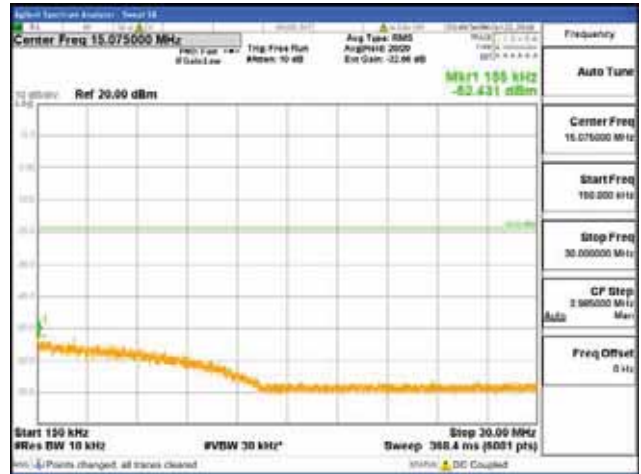

150 kHz - 30 MHz