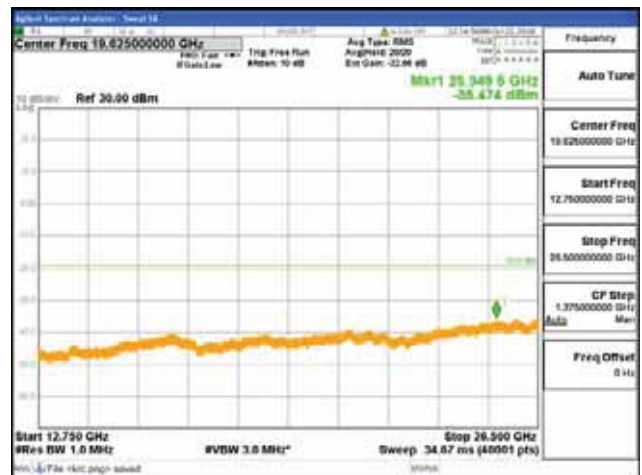

Report No.:
 CTK-2018-03328
 Page (503) / (1312)
 Pages

1919 MHz - 1929 MHz

1991 MHz - 2001 MHz

2001 MHz - 12.75 GHz

12.75 GHz - 26.5 GHz

CTK Co., Ltd.
 (Ho-dong), 113, Yejik-ro, Cheoin-gu,
 Yongin-si, Gyeonggi-do, Korea
 Tel: +82-31-339-9970
 Fax: +82-31-624-9501