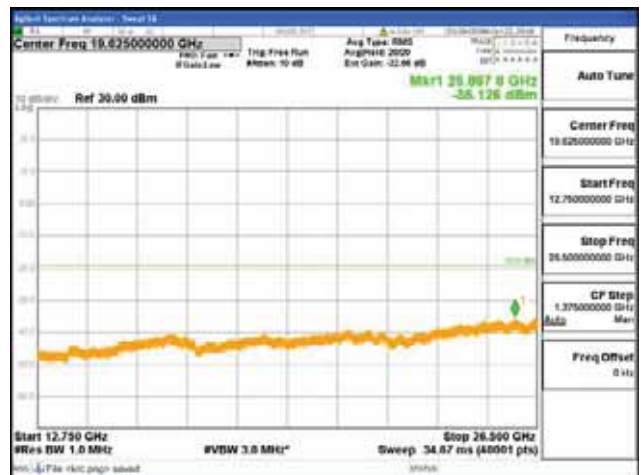

1919 MHz - 1929 MHz

1991 MHz - 2001 MHz

2001 MHz - 12.75 GHz

12.75 GHz - 26.5 GHz

CTK Co., Ltd.
 (Ho-dong), 113, Yejik-ro, Cheoin-gu,
 Yongin-si, Gyeonggi-do, Korea
 Tel: +82-31-339-9970
 Fax: +82-31-624-9501