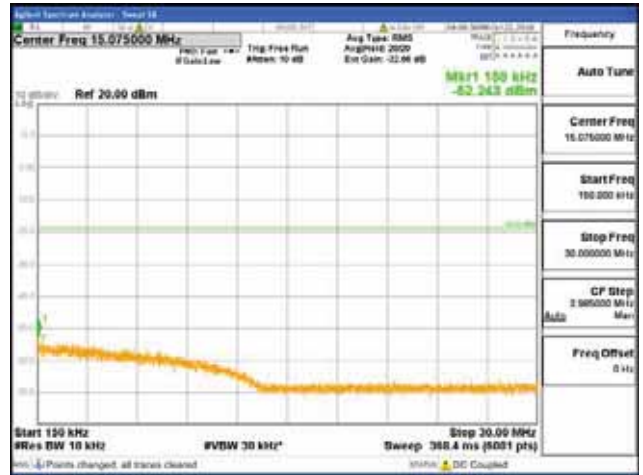

150 kHz - 30 MHz