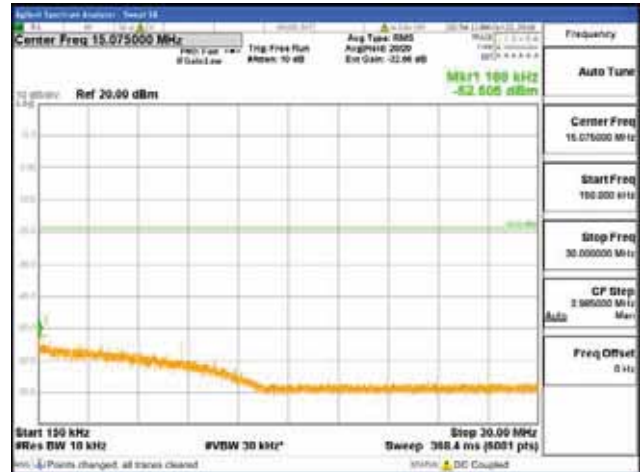

150 kHz - 30 MHz