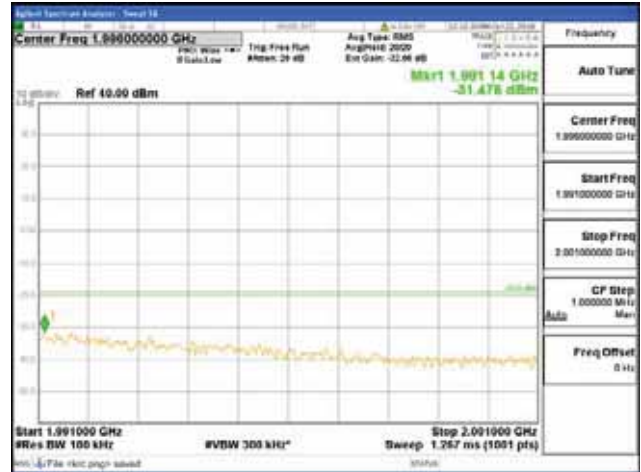

1991 MHz - 2001 MHz

2001 MHz - 12.75 GHz

12.75 GHz - 26.5 GHz

CTK Co., Ltd.
 (Ho-dong), 113, Yejik-ro, Cheoin-gu,
 Yongin-si, Gyeonggi-do, Korea
 Tel: +82-31-339-9970
 Fax: +82-31-624-9501

Report No.:
 CTK-2018-03328
 Page (502) / (1312)
 Pages