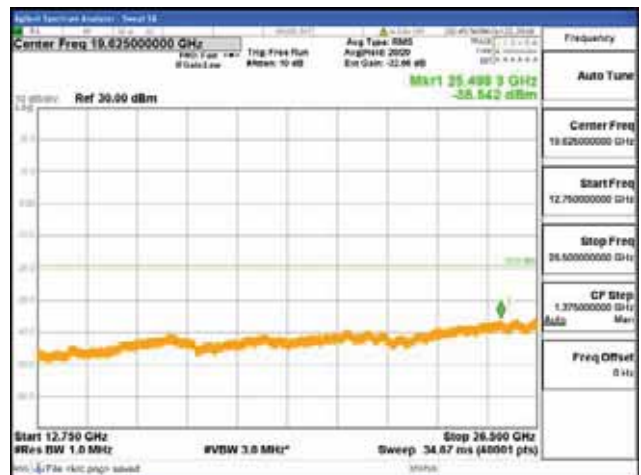

Report No.:
 CTK-2018-03328
 Page (509) / (1312)
 Pages

1919 MHz - 1929 MHz

1991 MHz - 2001 MHz

2001 MHz - 12.75 GHz

12.75 GHz - 26.5 GHz

CTK Co., Ltd.
 (Ho-dong), 113, Yejik-ro, Cheoin-gu,
 Yongin-si, Gyeonggi-do, Korea
 Tel: +82-31-339-9970
 Fax: +82-31-624-9501