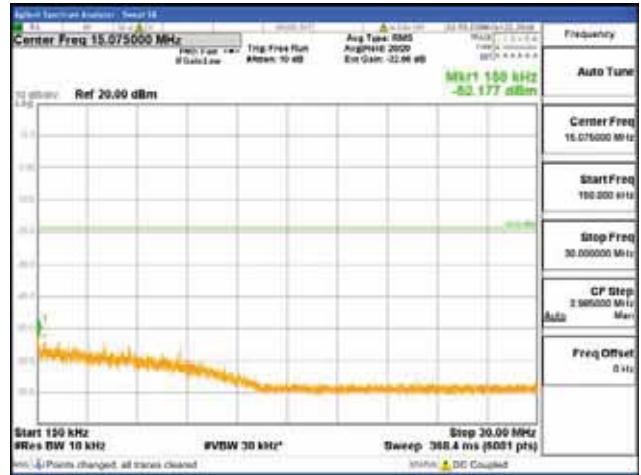

150 kHz - 30 MHz