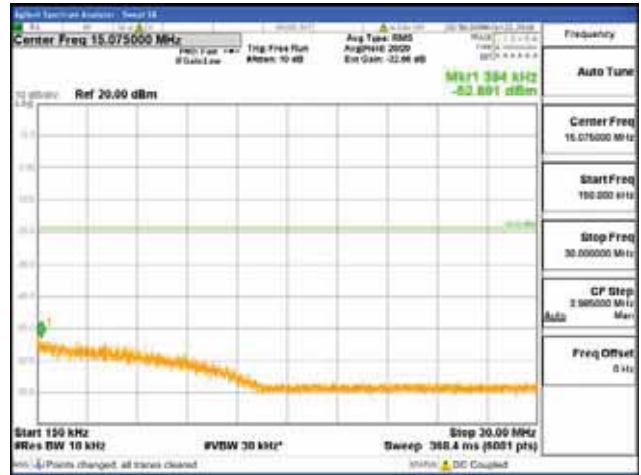

150 kHz - 30 MHz