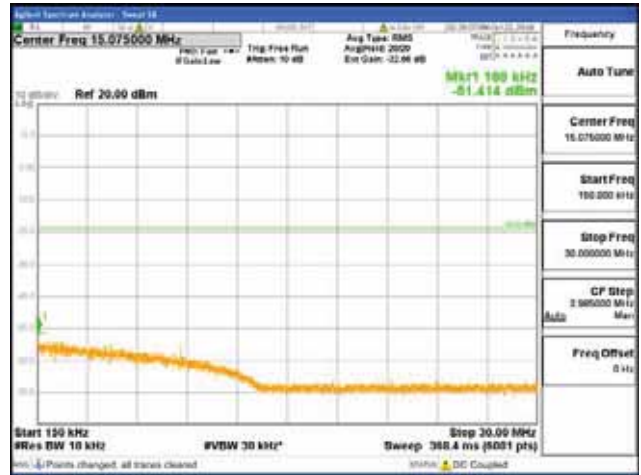

150 kHz - 30 MHz