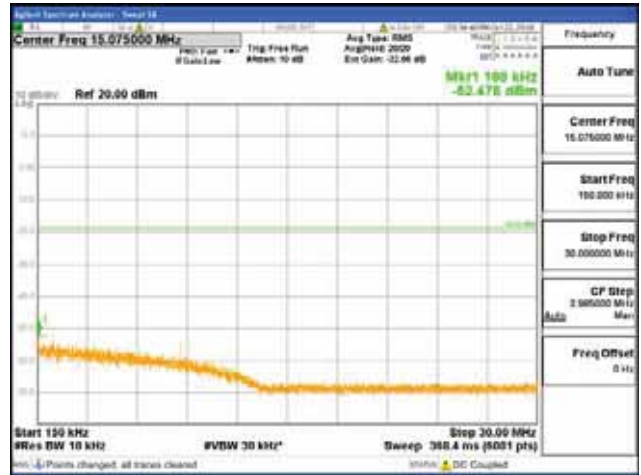

150 kHz - 30 MHz