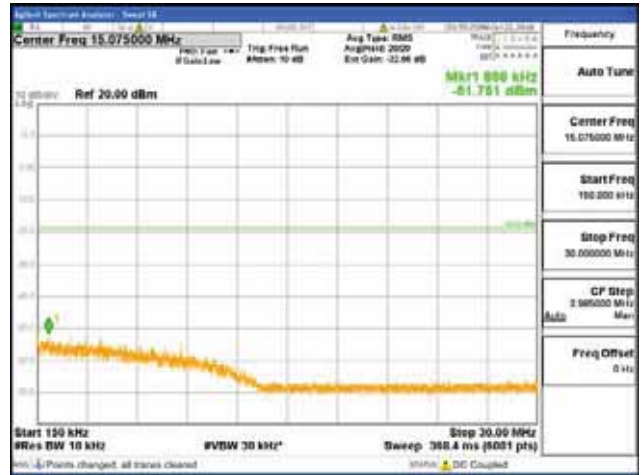

150 kHz - 30 MHz