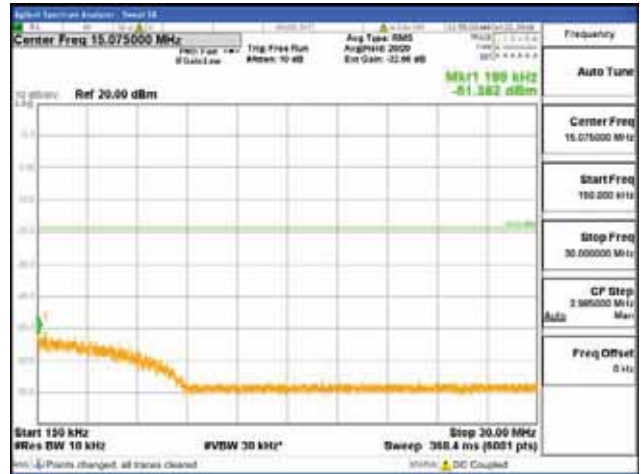

150 kHz - 30 MHz