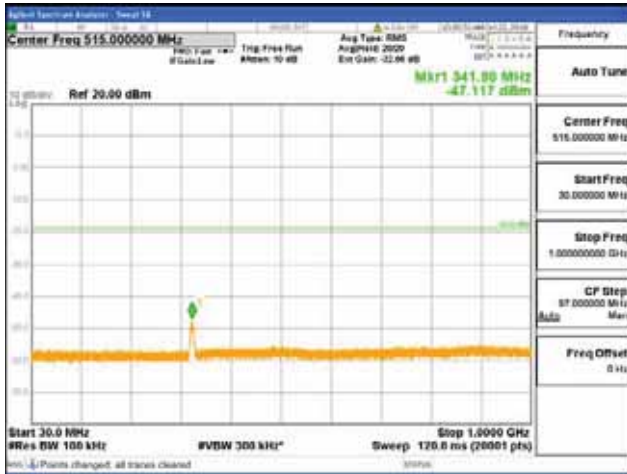

Report No.:
 CTK-2018-03328
 Page (480) / (1312)
 Pages

ANT 4
Band 2, BW 10MHz, Single 1 carrier, 4TX, Bottom
[QPSK]

9 kHz - 150 kHz

150 kHz - 30 MHz

30 MHz - 1000 MHz

1000 MHz - 1919 MHz

CTK Co., Ltd.
 (Ho-dong), 113, Yejik-ro, Cheoin-gu,
 Yongin-si, Gyeonggi-do, Korea
 Tel: +82-31-339-9970
 Fax: +82-31-624-9501