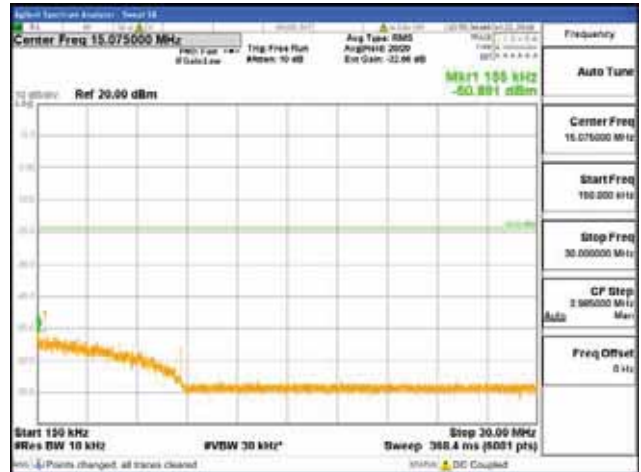

150 kHz - 30 MHz