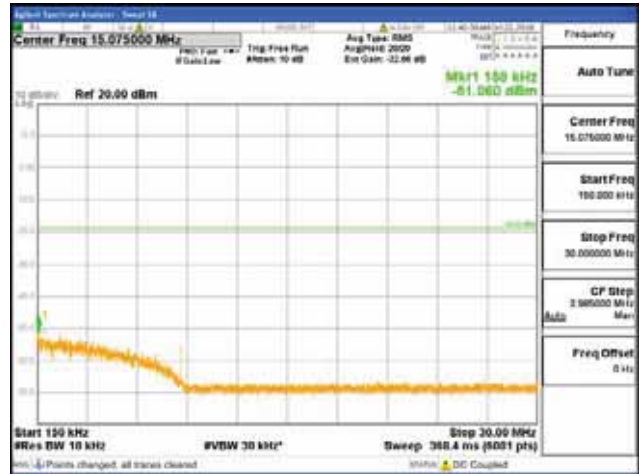

150 kHz - 30 MHz