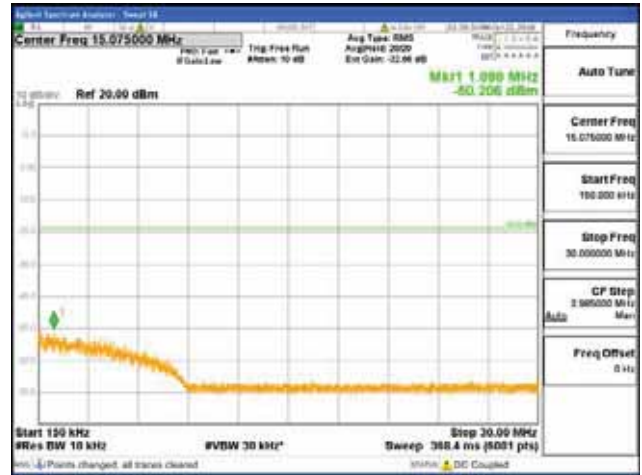

150 kHz - 30 MHz