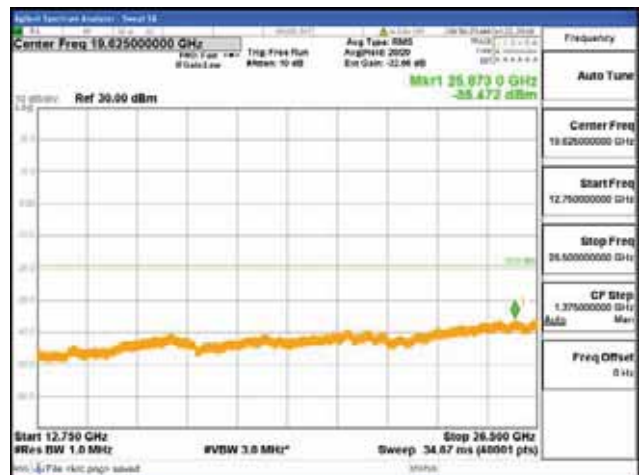

Report No.:
 CTK-2018-03328
 Page (459) / (1312)
 Pages

1919 MHz - 1929 MHz

1991 MHz - 2001 MHz

2001 MHz - 12.75 GHz

12.75 GHz - 26.5 GHz

CTK Co., Ltd.
 (Ho-dong), 113, Yejik-ro, Cheoin-gu,
 Yongin-si, Gyeonggi-do, Korea
 Tel: +82-31-339-9970
 Fax: +82-31-624-9501