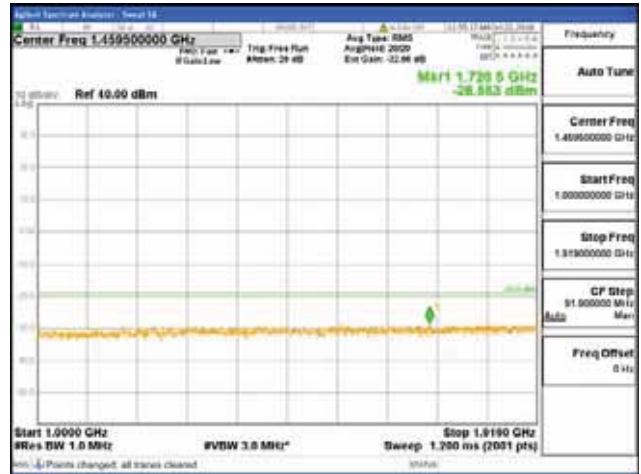

1000 MHz - 1919 MHz