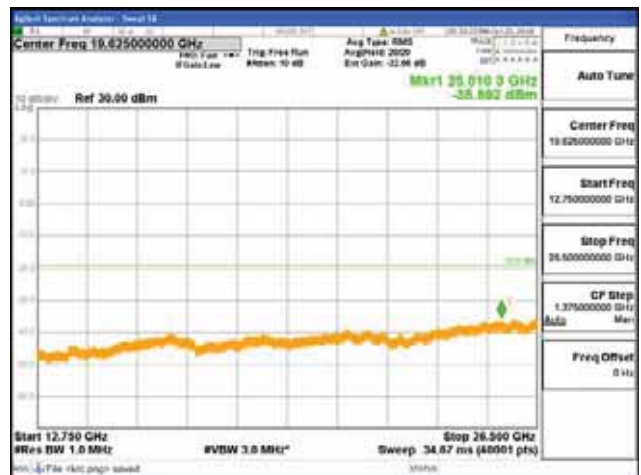

12.75 GHz - 26.5 GHz