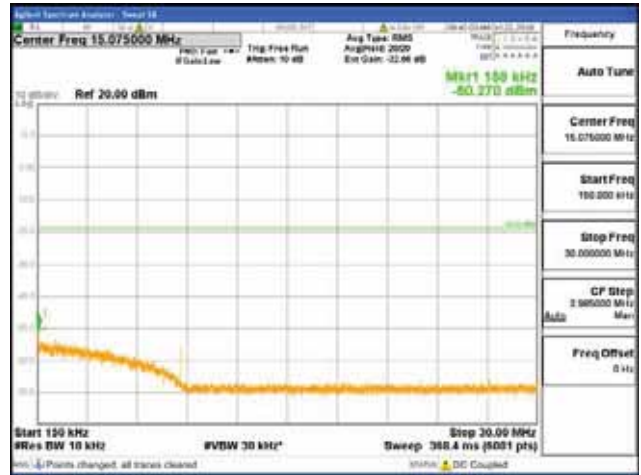

150 kHz - 30 MHz