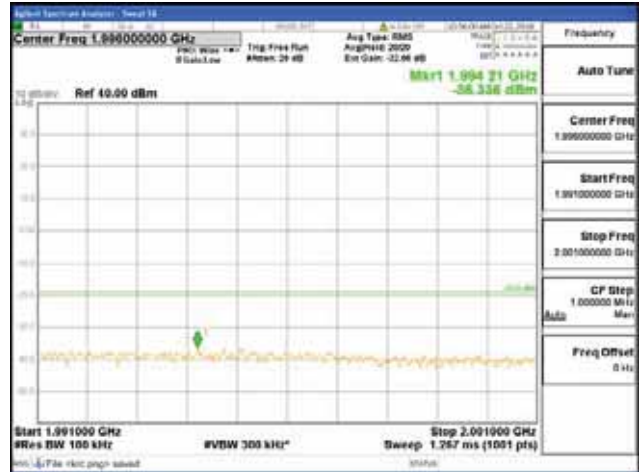

1991 MHz - 2001 MHz