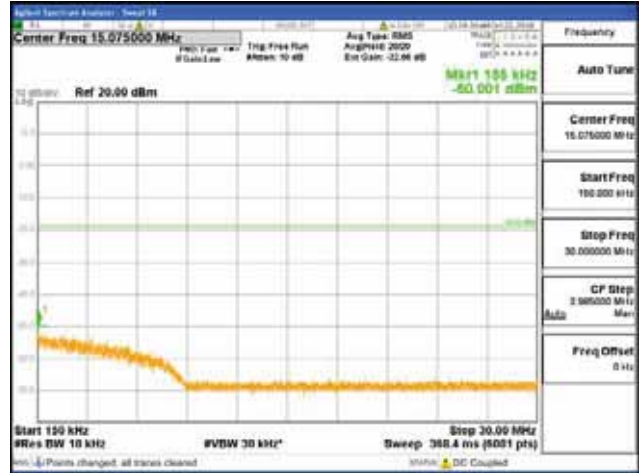

150 kHz - 30 MHz