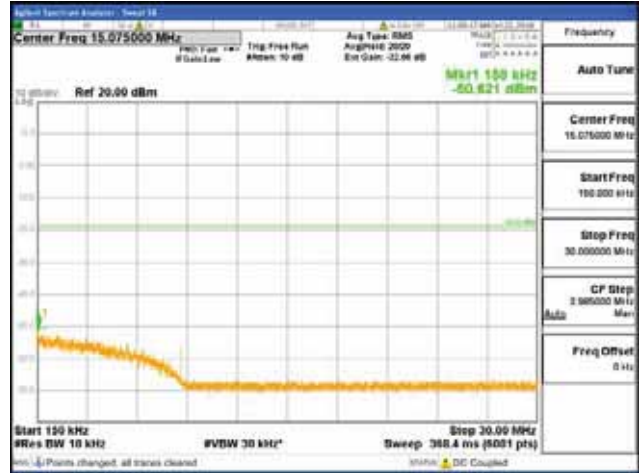

150 kHz - 30 MHz