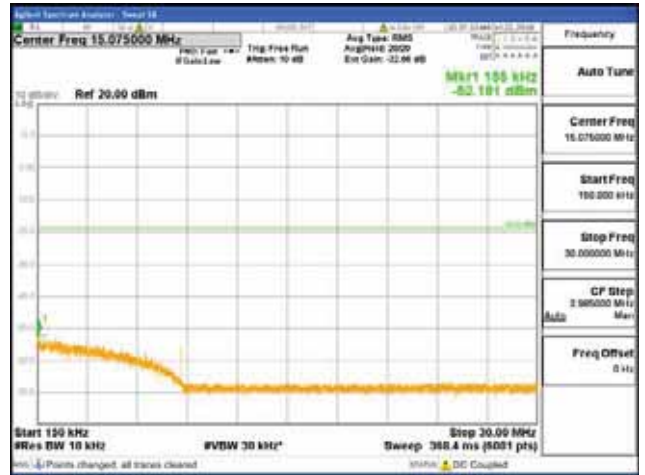

150 kHz - 30 MHz