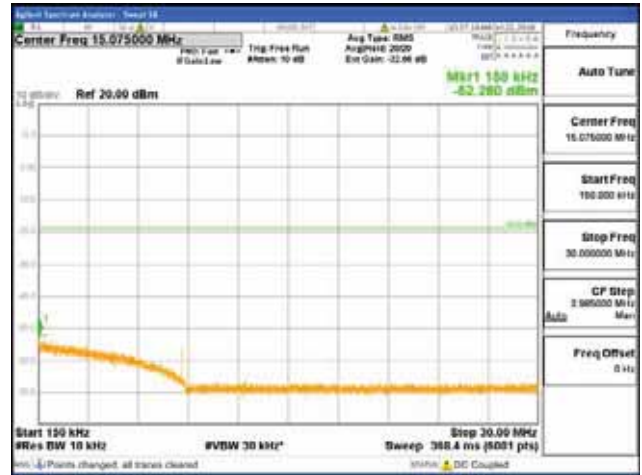

150 kHz - 30 MHz