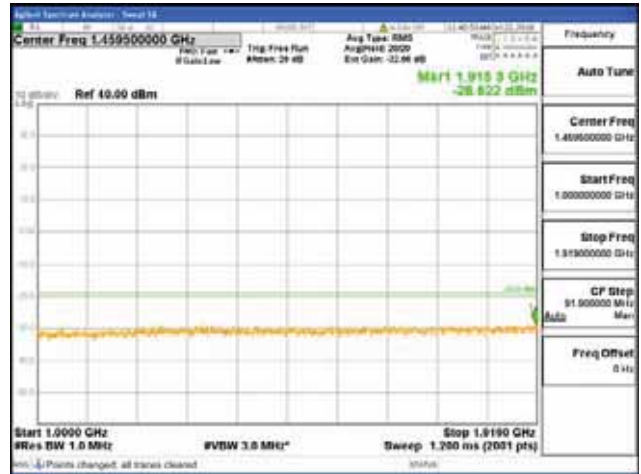

1000 MHz - 1919 MHz