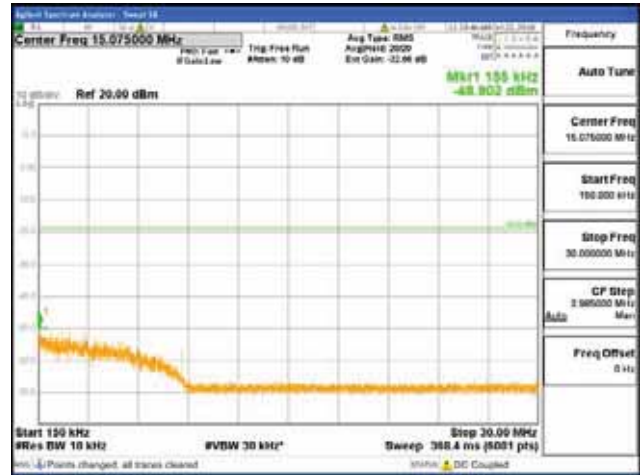

150 kHz - 30 MHz