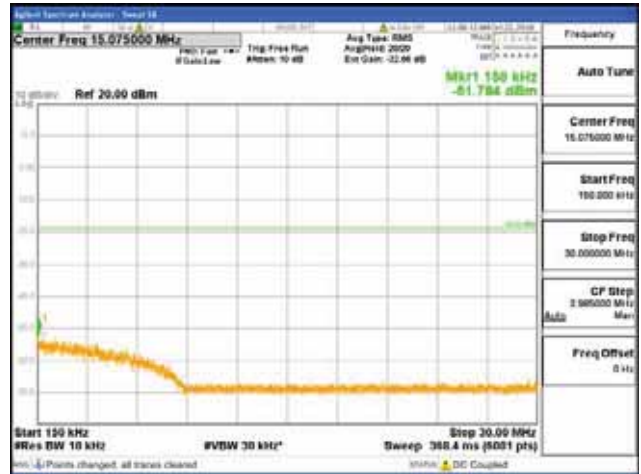

150 kHz - 30 MHz