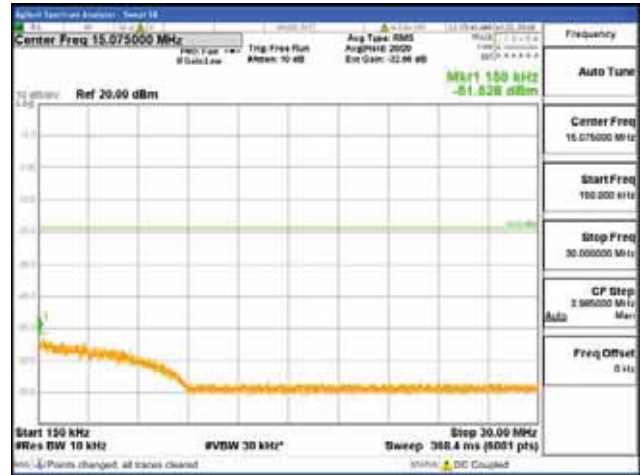

150 kHz - 30 MHz