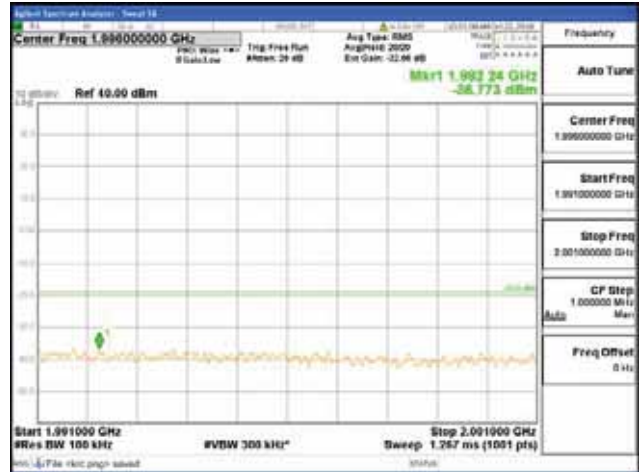

1991 MHz - 2001 MHz