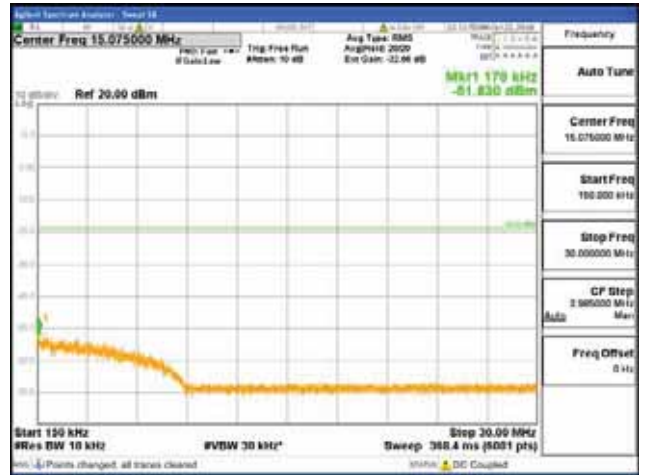

150 kHz - 30 MHz