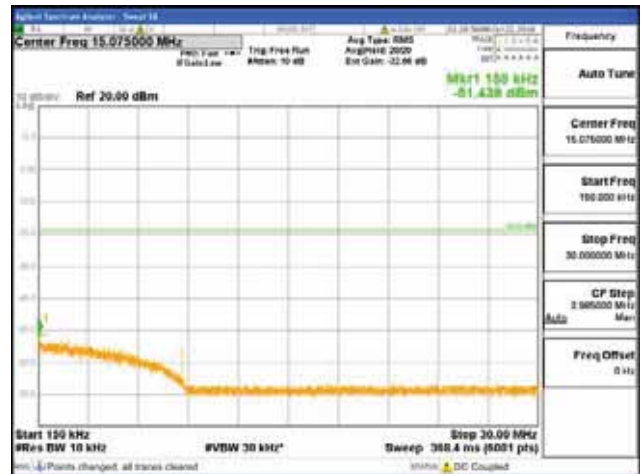

150 kHz - 30 MHz