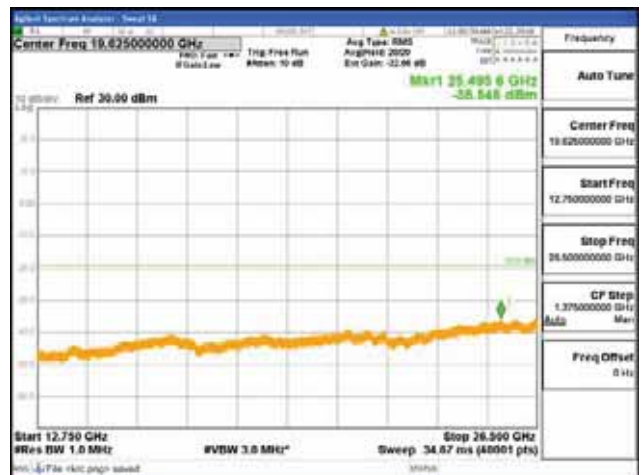

Report No.:
 CTK-2018-03328
 Page (467) / (1312)
 Pages

1919 MHz - 1929 MHz

1991 MHz - 2001 MHz

2001 MHz - 12.75 GHz

12.75 GHz - 26.5 GHz

CTK Co., Ltd.
 (Ho-dong), 113, Yejik-ro, Cheoin-gu,
 Yongin-si, Gyeonggi-do, Korea
 Tel: +82-31-339-9970
 Fax: +82-31-624-9501