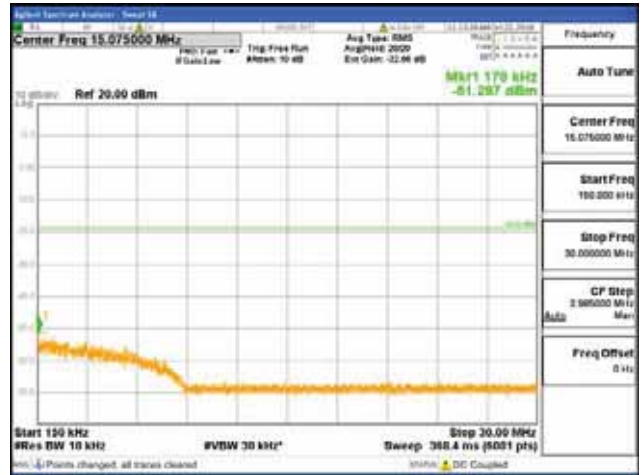

150 kHz - 30 MHz