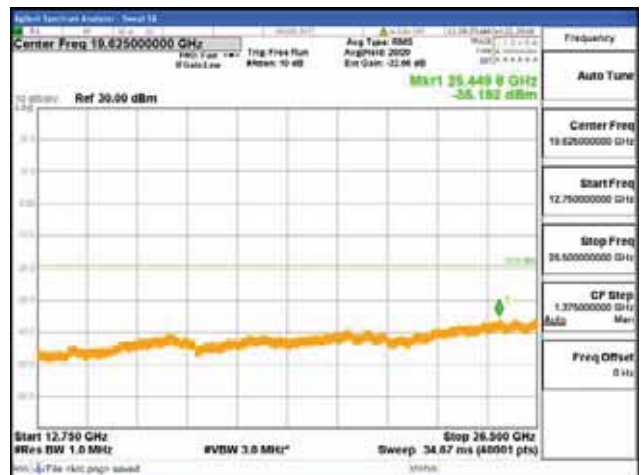

Report No.:
 CTK-2018-03328
 Page (447) / (1312)
 Pages

1919 MHz - 1929 MHz

1991 MHz - 2001 MHz

2001 MHz - 12.75 GHz

12.75 GHz - 26.5 GHz

Band 2, BW 10MHz, Single 1 carrier, 4TX, Top
 [QPSK]

9 kHz - 150 kHz