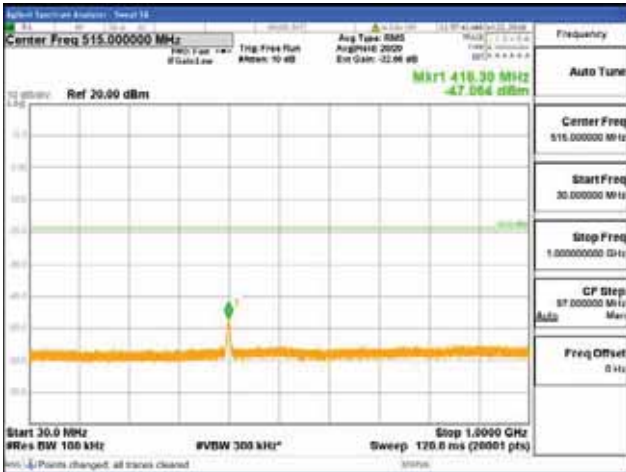

30 MHz - 1000 MHz