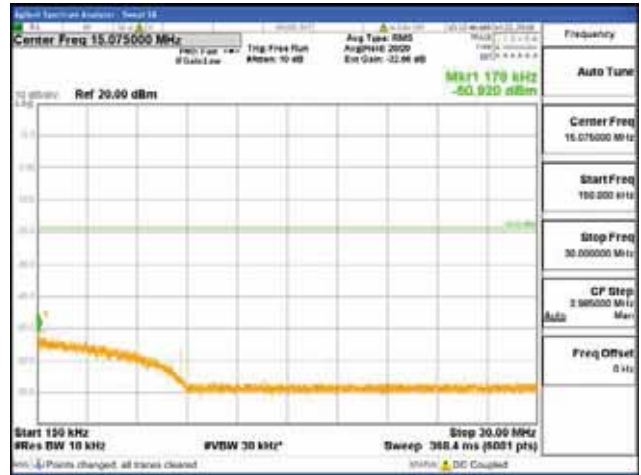

150 kHz - 30 MHz