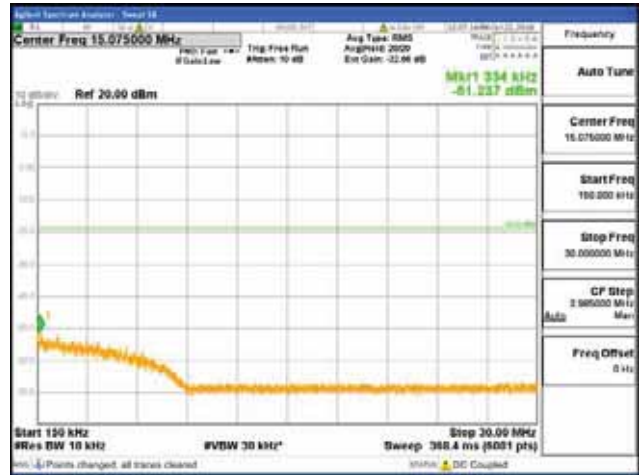

150 kHz - 30 MHz