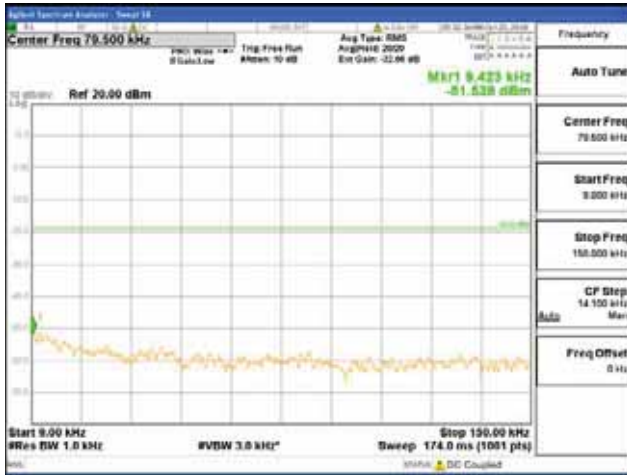

1991 MHz - 2001 MHz

2001 MHz - 12.75 GHz

12.75 GHz - 26.5 GHz

[16QAM]

9 kHz - 150 kHz

150 kHz - 30 MHz

30 MHz - 1000 MHz

1000 MHz - 1919 MHz