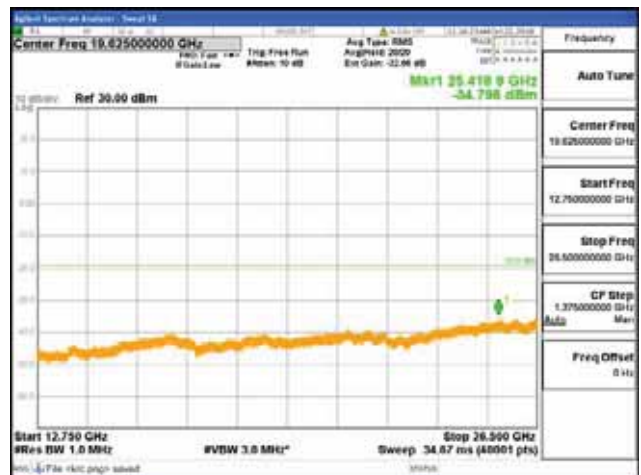

Report No.:
 CTK-2018-03328
 Page (495) / (1312)
 Pages

1919 MHz - 1929 MHz

1991 MHz - 2001 MHz

2001 MHz - 12.75 GHz

12.75 GHz - 26.5 GHz

Band 2, BW 10MHz, Single 1 carrier, 4TX, Top
 [QPSK]

9 kHz - 150 kHz