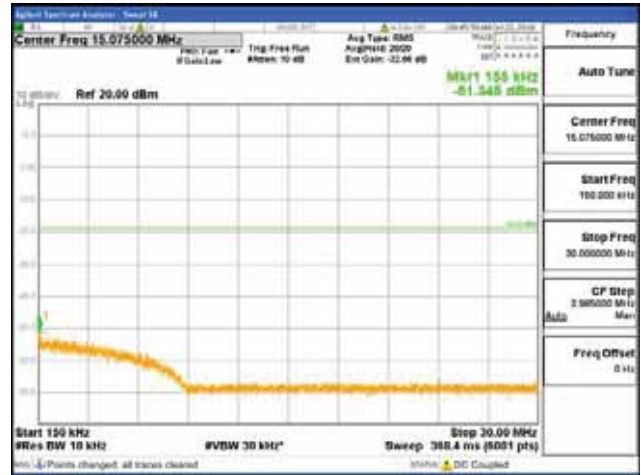

150 kHz - 30 MHz