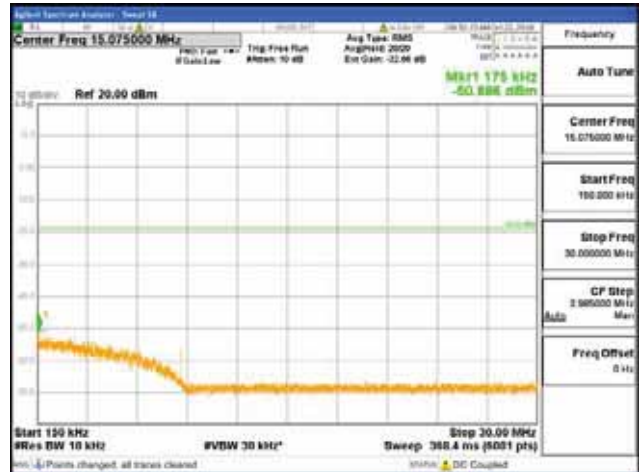

150 kHz - 30 MHz