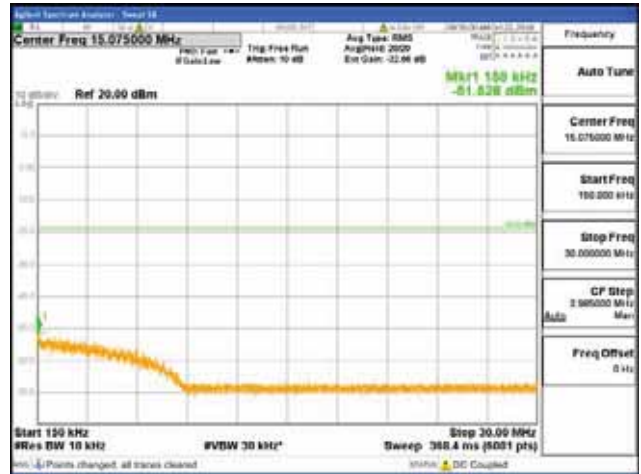

150 kHz - 30 MHz