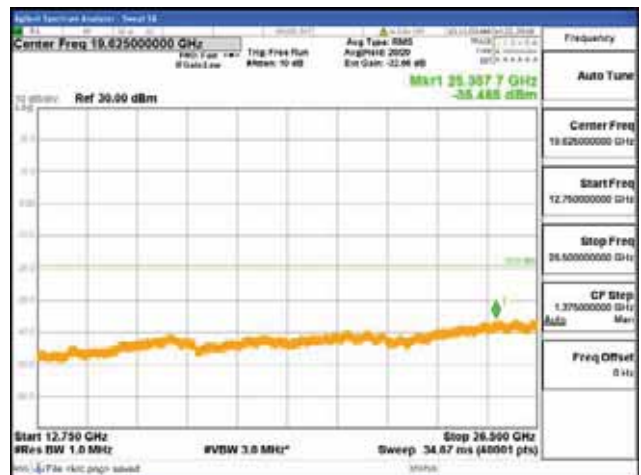

Report No.:
 CTK-2018-03328
 Page (487) / (1312)
 Pages

1919 MHz - 1929 MHz

1991 MHz - 2001 MHz

2001 MHz - 12.75 GHz

12.75 GHz - 26.5 GHz

CTK Co., Ltd.
 (Ho-dong), 113, Yejik-ro, Cheoin-gu,
 Yongin-si, Gyeonggi-do, Korea
 Tel: +82-31-339-9970
 Fax: +82-31-624-9501