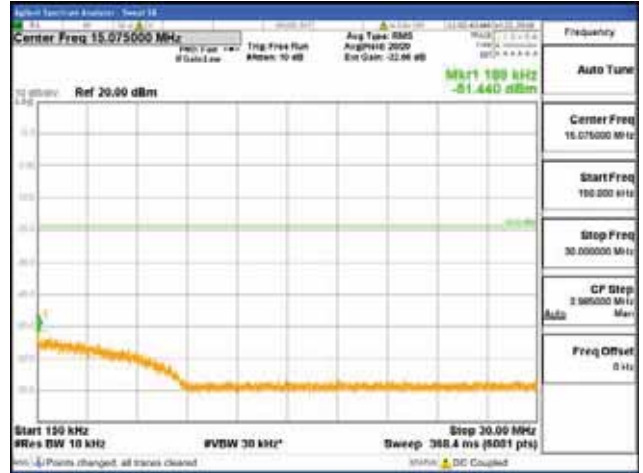

150 kHz - 30 MHz