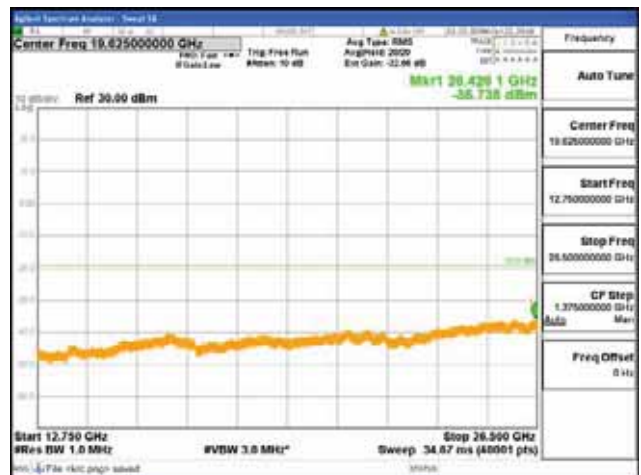

Report No.:
 CTK-2018-03328
 Page (453) / (1312)
 Pages

1919 MHz - 1929 MHz

1991 MHz - 2001 MHz

2001 MHz - 12.75 GHz

12.75 GHz - 26.5 GHz

CTK Co., Ltd.
 (Ho-dong), 113, Yejik-ro, Cheoin-gu,
 Yongin-si, Gyeonggi-do, Korea
 Tel: +82-31-339-9970
 Fax: +82-31-624-9501