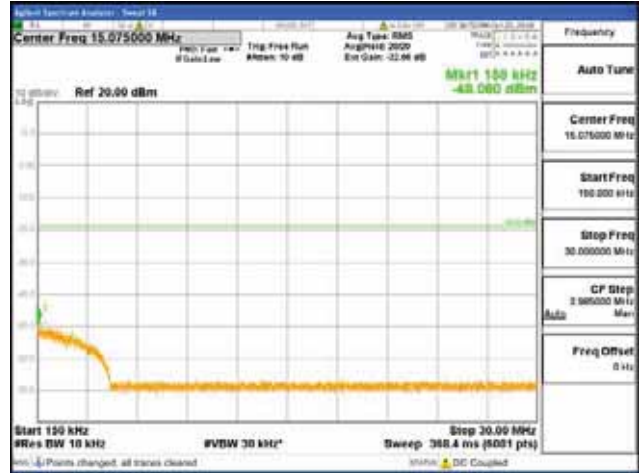

150 kHz - 30 MHz