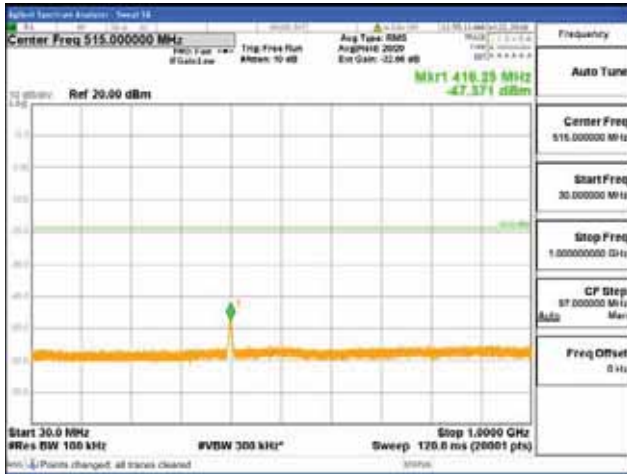

30 MHz - 1000 MHz