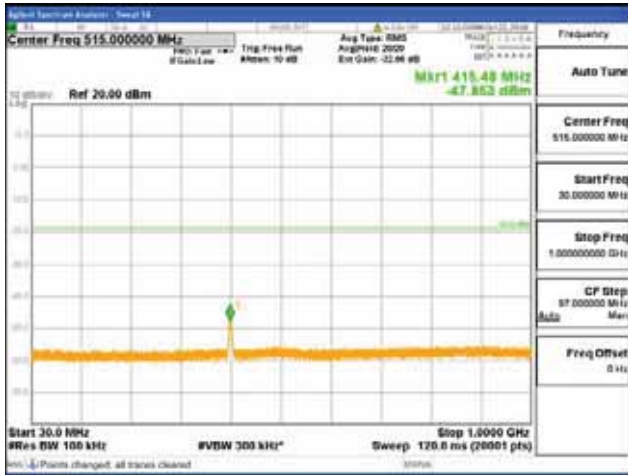

30 MHz - 1000 MHz