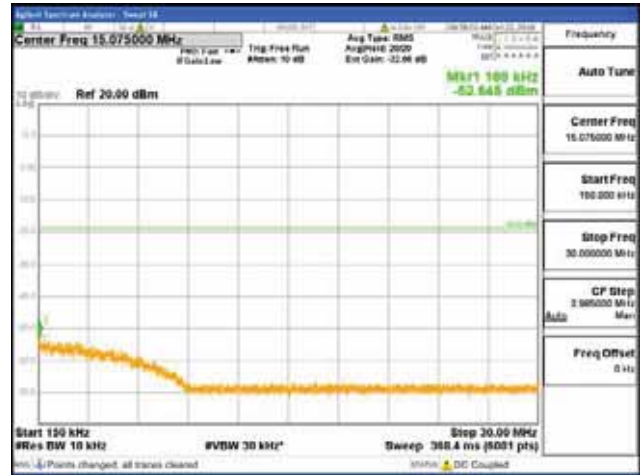

150 kHz - 30 MHz