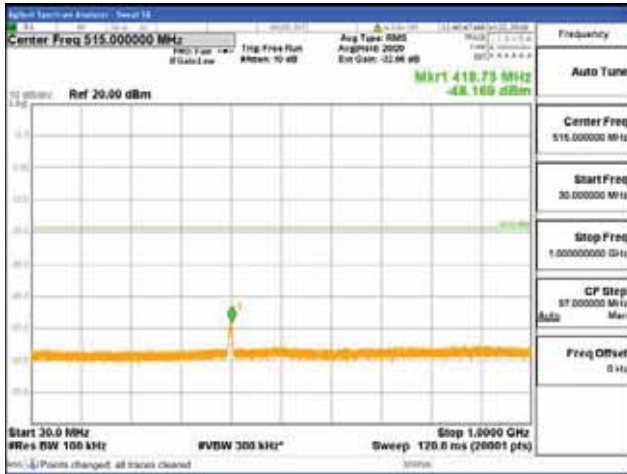

30 MHz - 1000 MHz