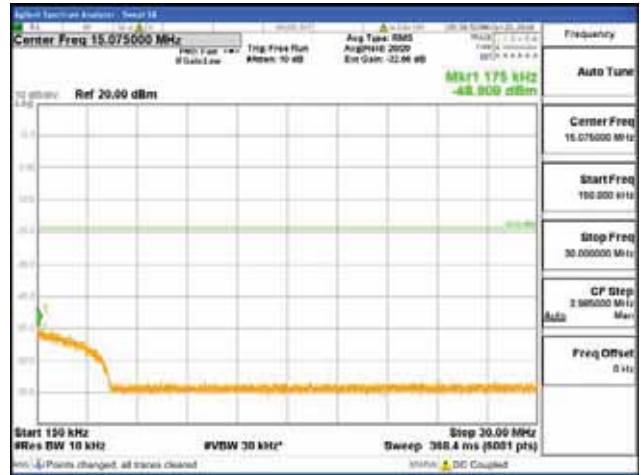

150 kHz - 30 MHz