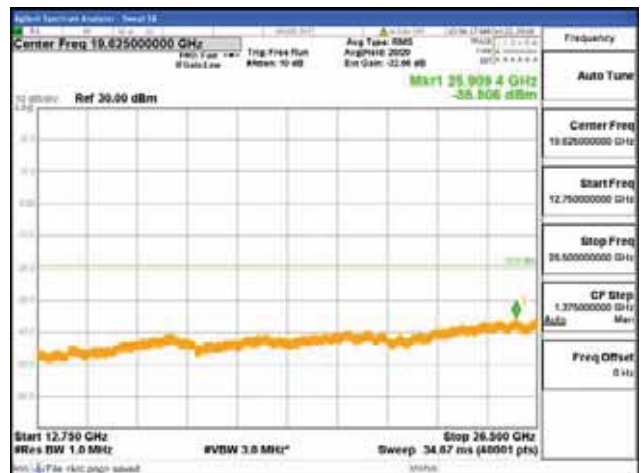

1919 MHz - 1929 MHz

1991 MHz - 2001 MHz

2001 MHz - 12.75 GHz

12.75 GHz - 26.5 GHz

CTK Co., Ltd.
 (Ho-dong), 113, Yejik-ro, Cheoin-gu,
 Yongin-si, Gyeonggi-do, Korea
 Tel: +82-31-339-9970
 Fax: +82-31-624-9501