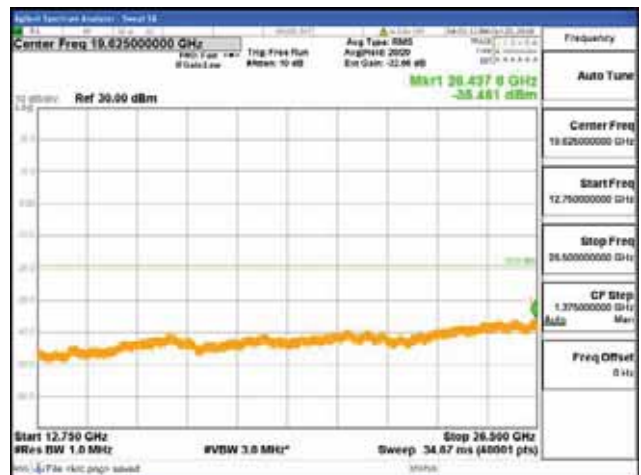

Report No.:  
CTK-2018-03328  
Page (321) / (1312)  
Pages

1919 MHz - 1929 MHz

1991 MHz - 2001 MHz

2001 MHz - 12.75 GHz

12.75 GHz - 26.5 GHz

**CTK Co., Ltd.**  
 (Ho-dong), 113, Yejik-ro, Cheoin-gu,  
 Yongin-si, Gyeonggi-do, Korea  
 Tel: +82-31-339-9970  
 Fax: +82-31-624-9501