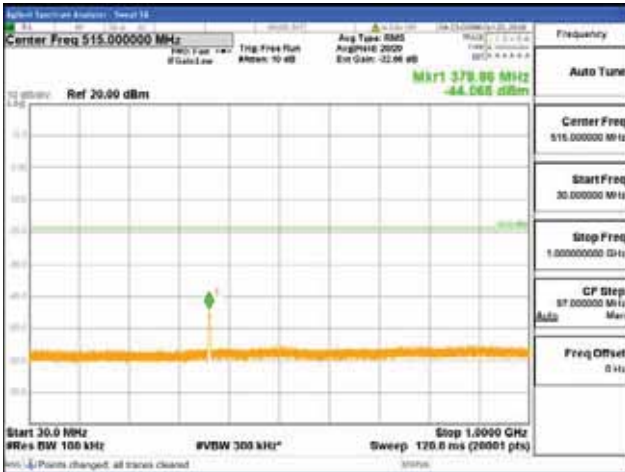

30 MHz - 1000 MHz