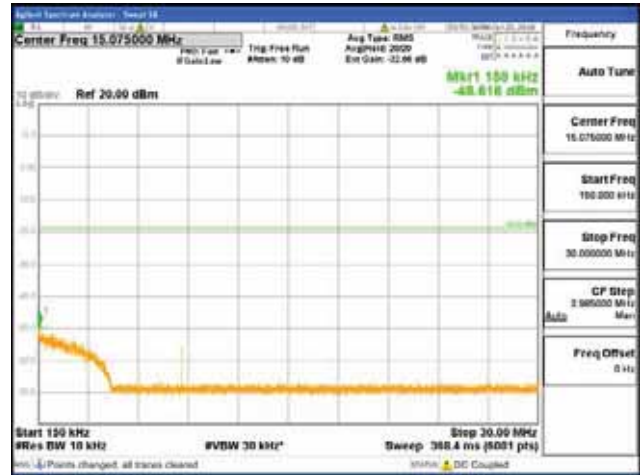

150 kHz - 30 MHz