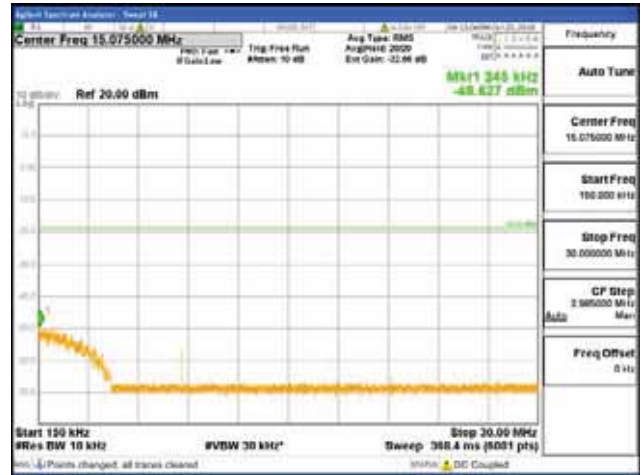

150 kHz - 30 MHz