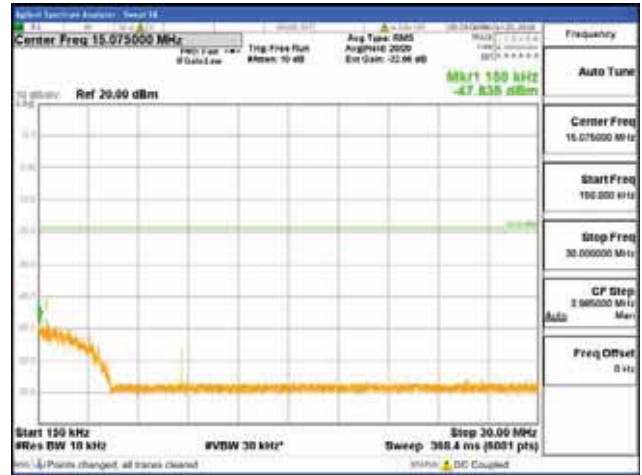

150 kHz - 30 MHz