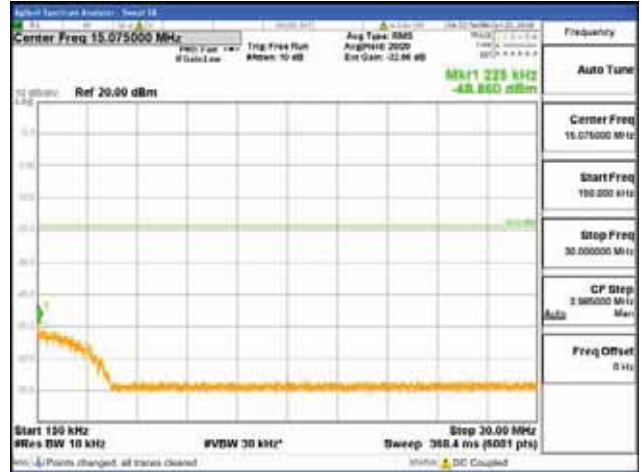

150 kHz - 30 MHz

30 MHz - 1000 MHz

1000 MHz - 1919 MHz

**CTK Co., Ltd.**  
 (Ho-dong), 113, Yejik-ro, Cheoin-gu,  
 Yongin-si, Gyeonggi-do, Korea  
 Tel: +82-31-339-9970  
 Fax: +82-31-624-9501

Report No.:  
 CTK-2018-03328  
 Page (393) / (1312)  
 Pages