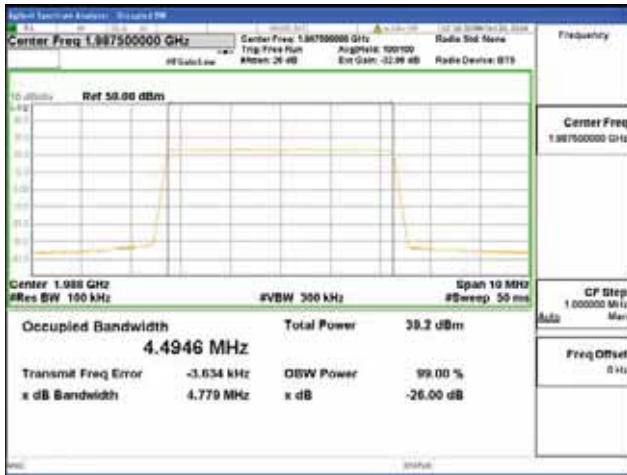

Report No.:  
 CTK-2018-03328  
 Page (307) / (1312)  
 Pages

**Band 2, BW 5MHz + BW 5MHz, Multi carrier(Non-Contiguous), 4TX, Top**

QPSK

16QAM

64QAM

256QAM

**CTK Co., Ltd.**  
 (Ho-dong), 113, Yejik-ro, Cheoin-gu,  
 Yongin-si, Gyeonggi-do, Korea  
 Tel: +82-31-339-9970  
 Fax: +82-31-624-9501