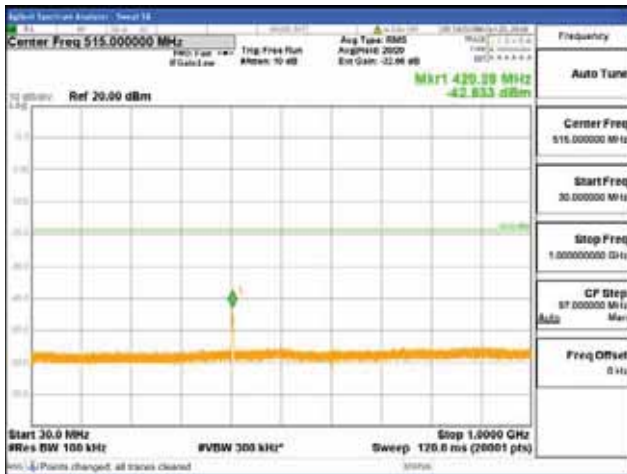

30 MHz - 1000 MHz