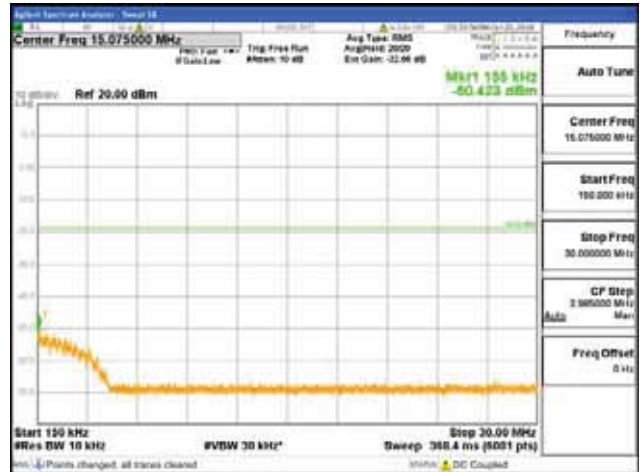

150 kHz - 30 MHz