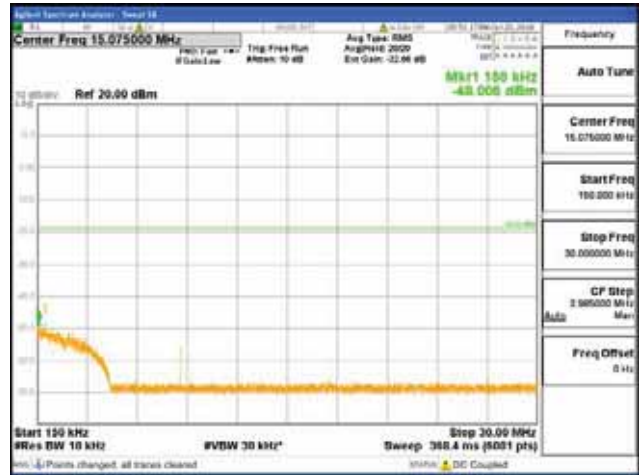

150 kHz - 30 MHz