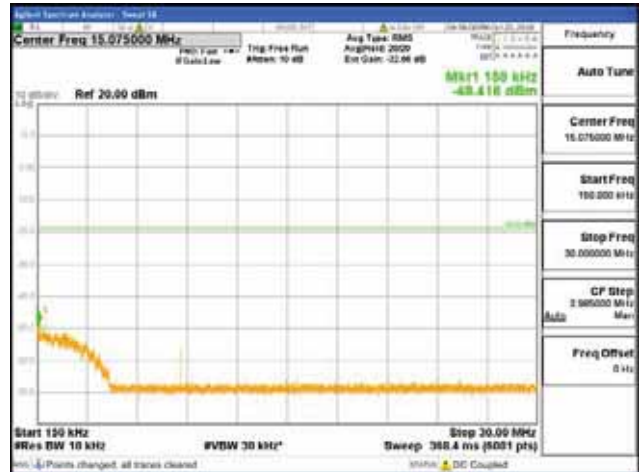

150 kHz - 30 MHz