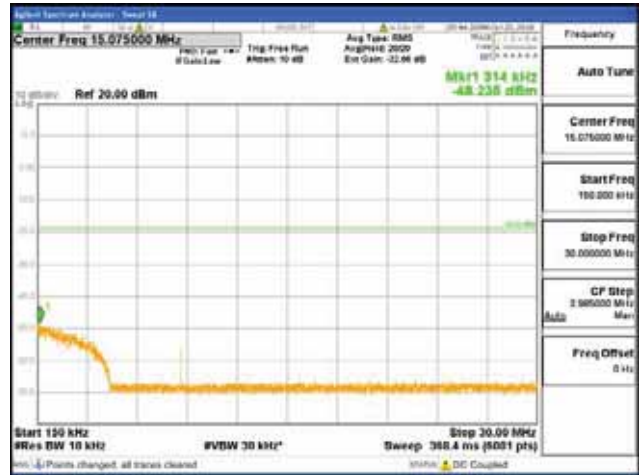

150 kHz - 30 MHz