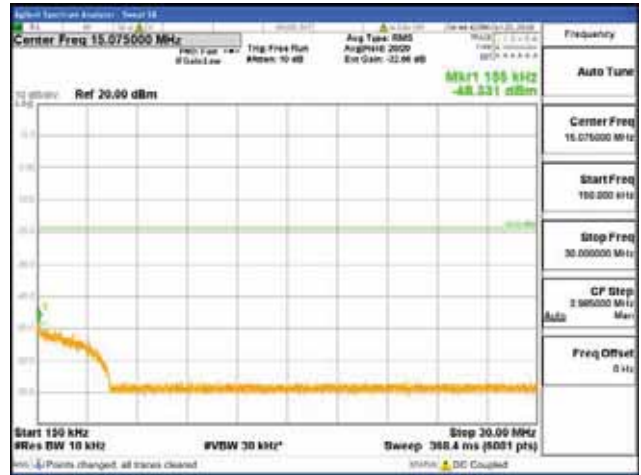

150 kHz - 30 MHz