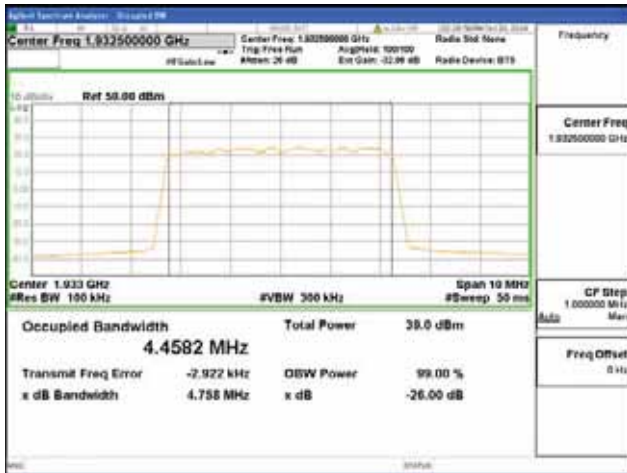

CTK Co., Ltd.
(Ho-dong), 113, Yejik-ro, Cheoin-gu,
Yongin-si, Gyeonggi-do, Korea
Tel: +82-31-339-9970
Fax: +82-31-624-9501

Report No.:
CTK-2018-03328
Page (304) / (1312)
Pages

ANT 2

Band 2, BW 5MHz + BW 5MHz, Multi carrier(Non-Contiguous), 4TX, Bottom

QPSK

16QAM