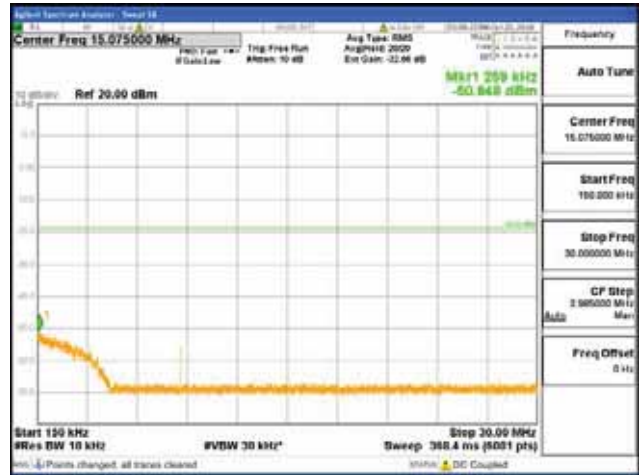

150 kHz - 30 MHz