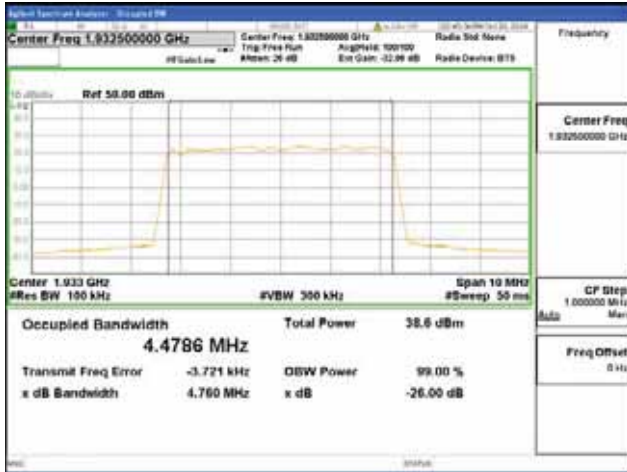

QPSK

16QAM

64QAM

256QAM

**ANT 1**

**Band 2, BW 5MHz + BW 5MHz, Multi carrier(Non-Contiguous), 4TX, Bottom**

QPSK

16QAM