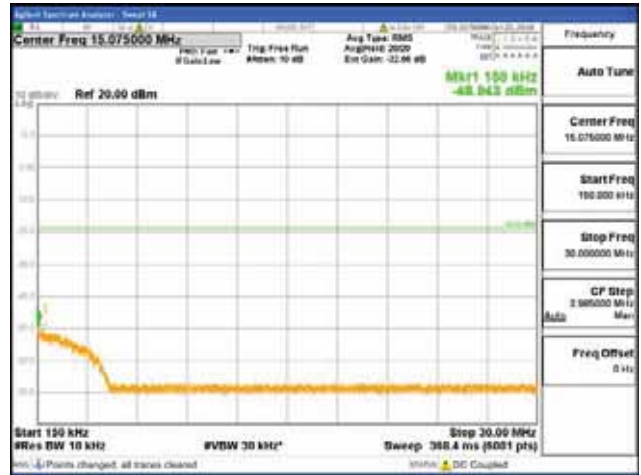

150 kHz - 30 MHz