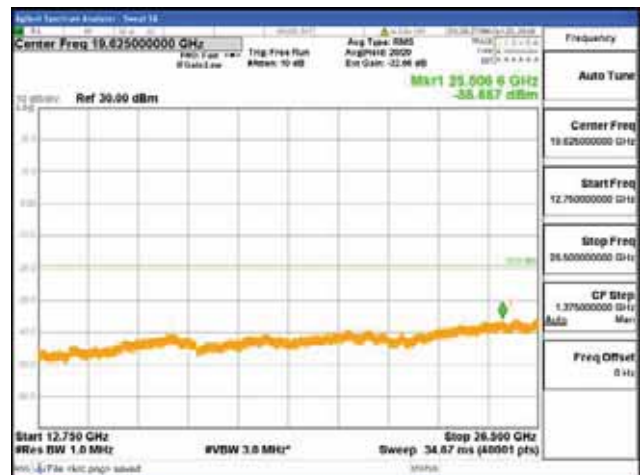

Report No.:  
 CTK-2018-03328  
 Page (363) / (1312)  
 Pages

1919 MHz - 1929 MHz

1991 MHz - 2001 MHz

2001 MHz - 12.75 GHz

12.75 GHz - 26.5 GHz

**CTK Co., Ltd.**  
 (Ho-dong), 113, Yejik-ro, Cheoin-gu,  
 Yongin-si, Gyeonggi-do, Korea  
 Tel: +82-31-339-9970  
 Fax: +82-31-624-9501