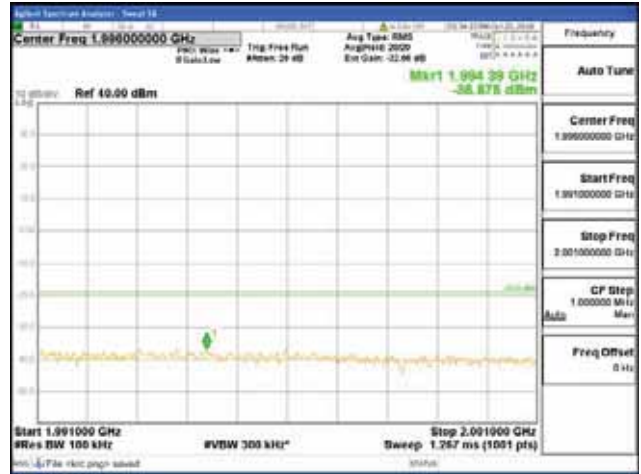

1991 MHz - 2001 MHz