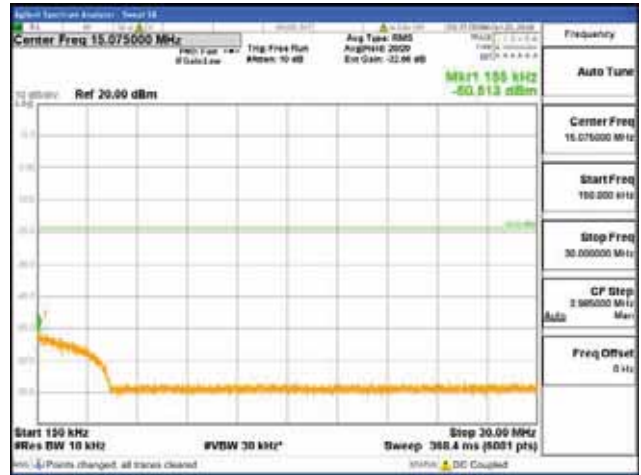

150 kHz - 30 MHz