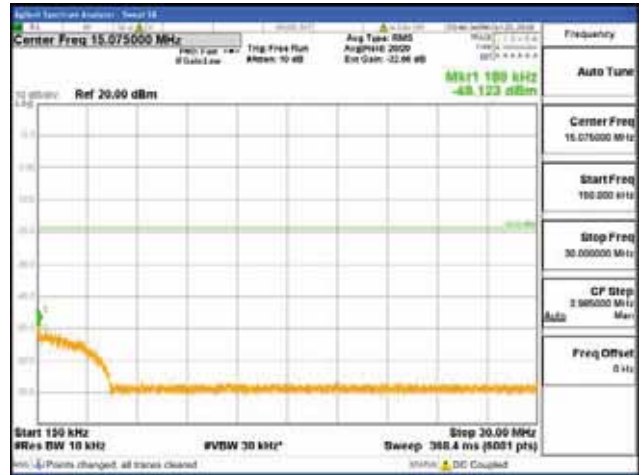

150 kHz - 30 MHz