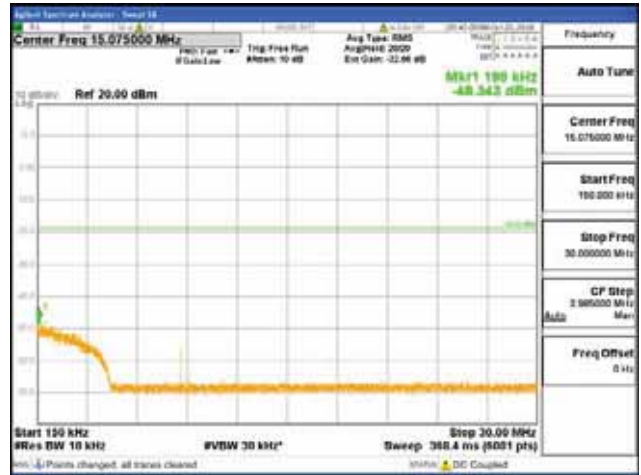

150 kHz - 30 MHz