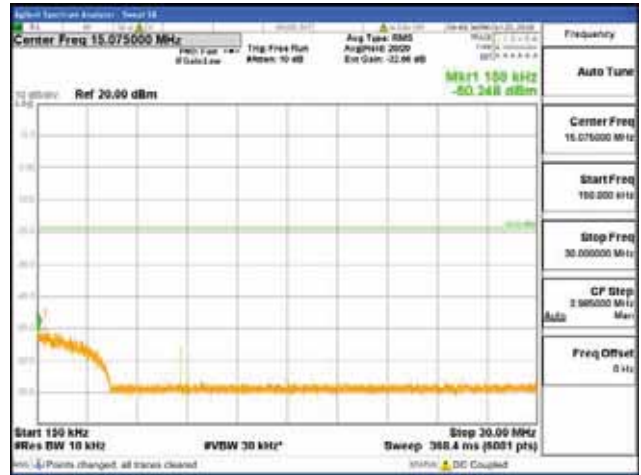

150 kHz - 30 MHz