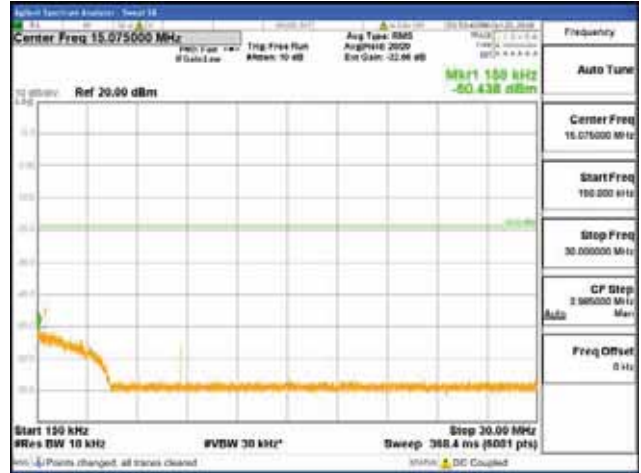

150 kHz - 30 MHz