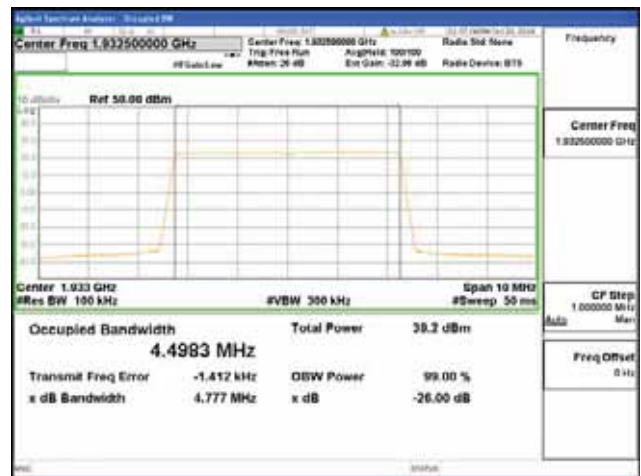

Report No.:  
 CTK-2018-03328  
 Page (306) / (1312)  
 Pages

**ANT 3**

**Band 2, BW 5MHz + BW 5MHz, Multi carrier(Non-Contiguous), 4TX, Bottom**

QPSK

16QAM

64QAM

256QAM

**CTK Co., Ltd.**  
 (Ho-dong), 113, Yejik-ro, Cheoin-gu,  
 Yongin-si, Gyeonggi-do, Korea  
 Tel: +82-31-339-9970  
 Fax: +82-31-624-9501