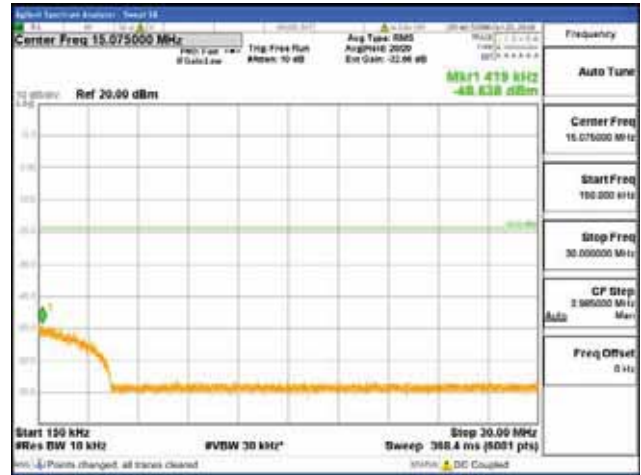

150 kHz - 30 MHz