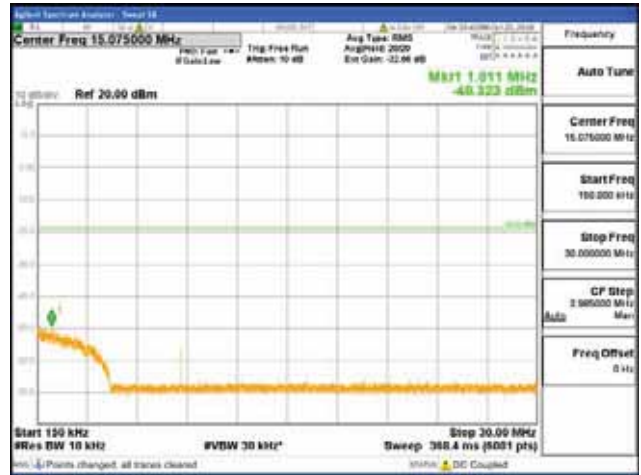

150 kHz - 30 MHz