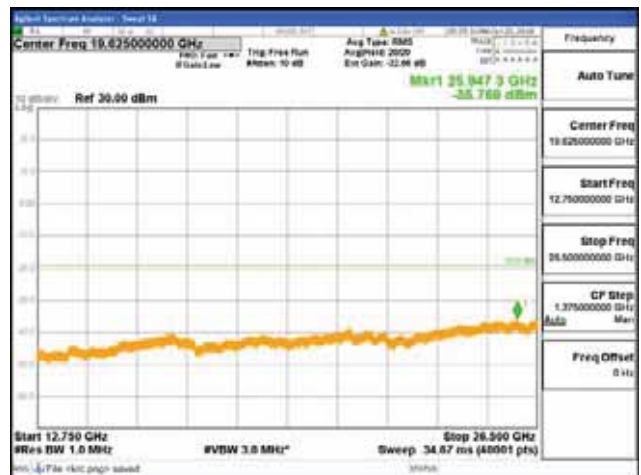

Report No.:  
 CTK-2018-03328  
 Page (377) / (1312)  
 Pages

1919 MHz - 1929 MHz

1991 MHz - 2001 MHz

2001 MHz - 12.75 GHz

12.75 GHz - 26.5 GHz

**CTK Co., Ltd.**  
 (Ho-dong), 113, Yejik-ro, Cheoin-gu,  
 Yongin-si, Gyeonggi-do, Korea  
 Tel: +82-31-339-9970  
 Fax: +82-31-624-9501