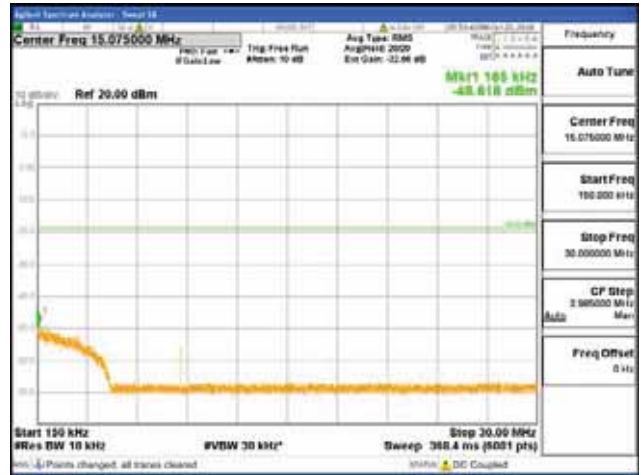

150 kHz - 30 MHz