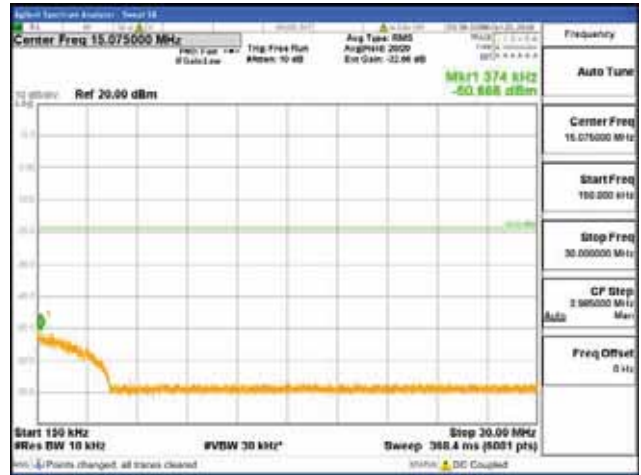

150 kHz - 30 MHz