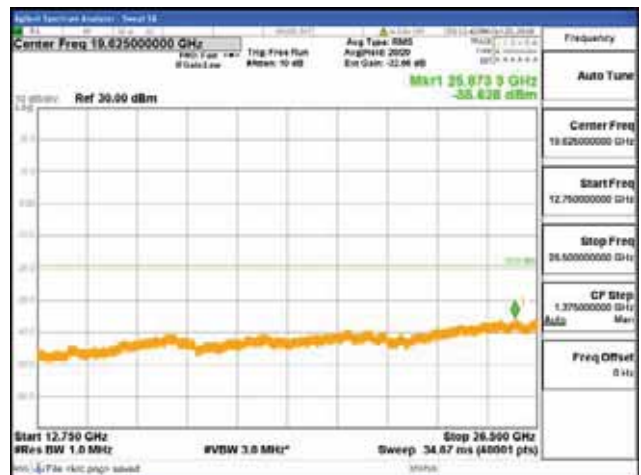

Report No.:  
 CTK-2018-03328  
 Page (339) / (1312)  
 Pages

1919 MHz - 1929 MHz

1991 MHz - 2001 MHz

2001 MHz - 12.75 GHz

12.75 GHz - 26.5 GHz

**CTK Co., Ltd.**  
 (Ho-dong), 113, Yejik-ro, Cheoin-gu,  
 Yongin-si, Gyeonggi-do, Korea  
 Tel: +82-31-339-9970  
 Fax: +82-31-624-9501