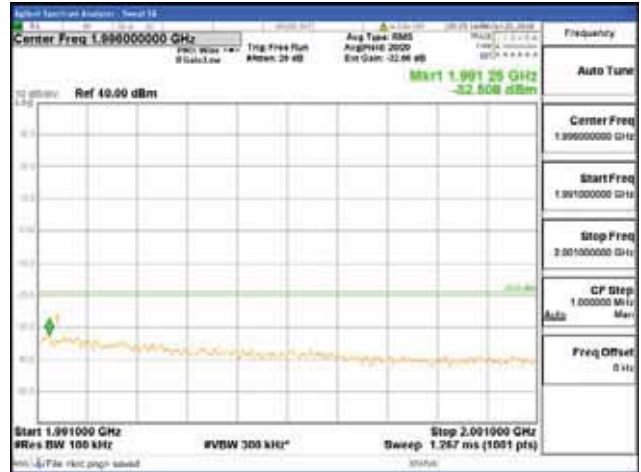

1991 MHz - 2001 MHz