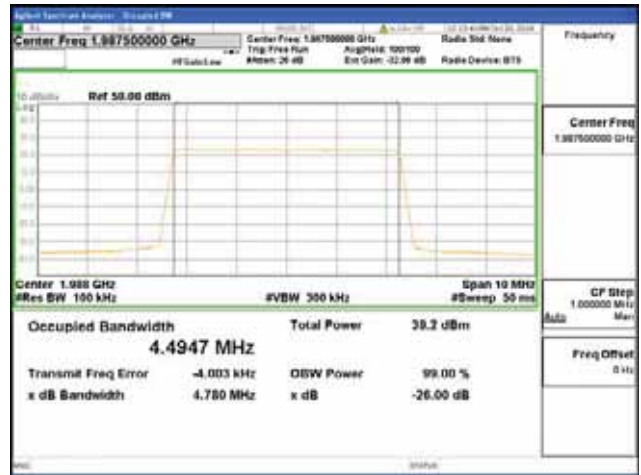

Report No.:  
 CTK-2018-03328  
 Page (307) / (1312)  
 Pages

**Band 2, BW 5MHz + BW 5MHz, Multi carrier(Non-Contiguous), 4TX, Top**

QPSK

16QAM

64QAM

256QAM

**CTK Co., Ltd.**  
 (Ho-dong), 113, Yejik-ro, Cheoin-gu,  
 Yongin-si, Gyeonggi-do, Korea  
 Tel: +82-31-339-9970  
 Fax: +82-31-624-9501