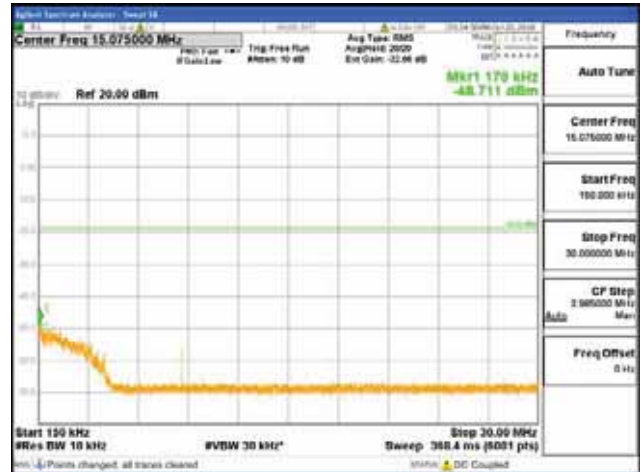

150 kHz - 30 MHz