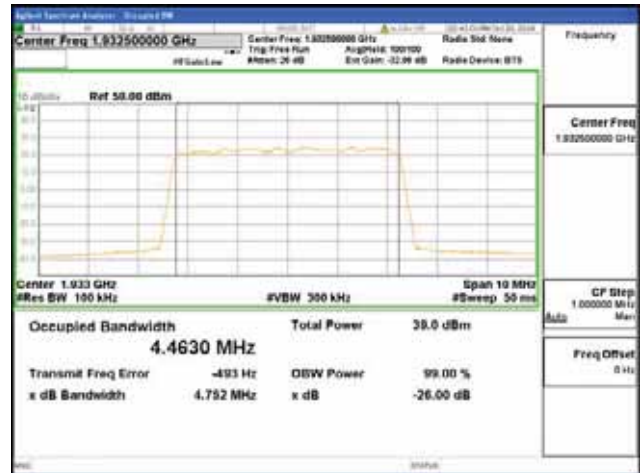

CTK Co., Ltd.
(Ho-dong), 113, Yejik-ro, Cheoin-gu,
Yongin-si, Gyeonggi-do, Korea
Tel: +82-31-339-9970
Fax: +82-31-624-9501

Report No.:
CTK-2018-03328
Page (304) / (1312)
Pages

ANT 2

Band 2, BW 5MHz + BW 5MHz, Multi carrier(Non-Contiguous), 4TX, Bottom

QPSK

16QAM