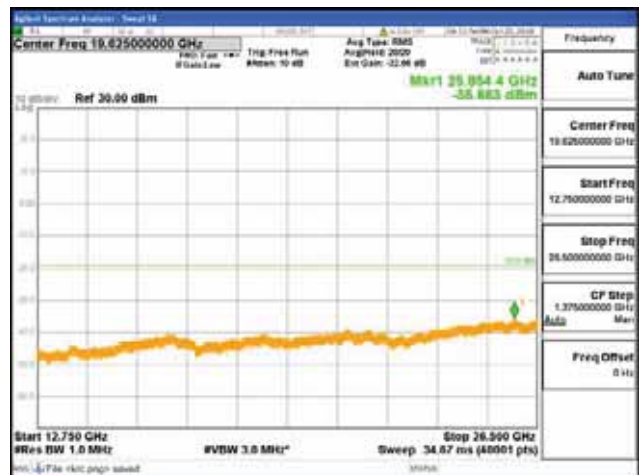

1919 MHz - 1929 MHz

1991 MHz - 2001 MHz

2001 MHz - 12.75 GHz

12.75 GHz - 26.5 GHz

**CTK Co., Ltd.**  
 (Ho-dong), 113, Yejik-ro, Cheoin-gu,  
 Yongin-si, Gyeonggi-do, Korea  
 Tel: +82-31-339-9970  
 Fax: +82-31-624-9501