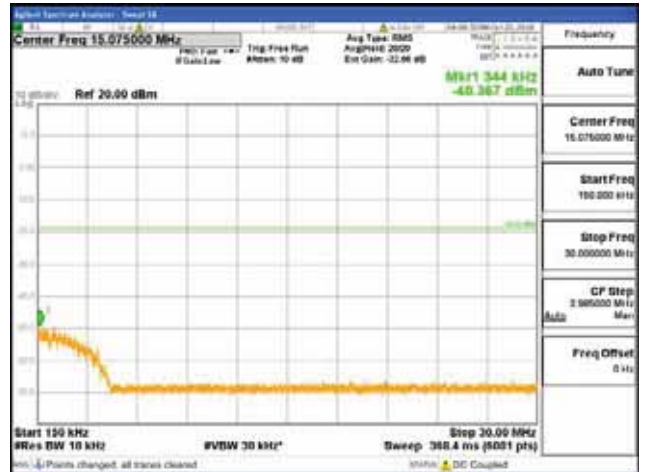

150 kHz - 30 MHz