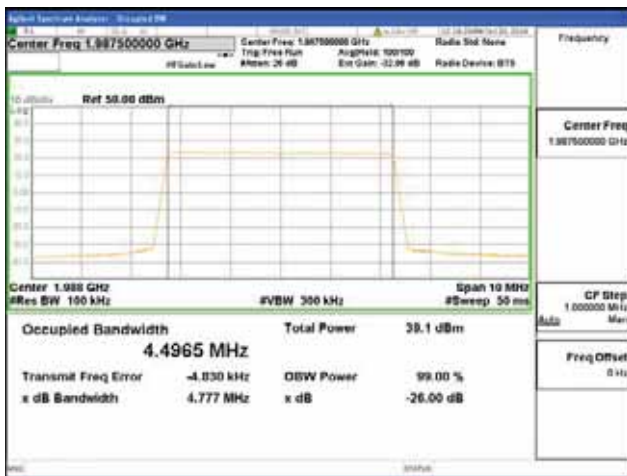

Report No.:  
 CTK-2018-03328  
 Page (305) / (1312)  
 Pages

**Band 2, BW 5MHz + BW 5MHz, Multi carrier(Non-Contiguous), 4TX, Top**

QPSK

16QAM

64QAM

256QAM

**CTK Co., Ltd.**  
 (Ho-dong), 113, Yejik-ro, Cheoin-gu,  
 Yongin-si, Gyeonggi-do, Korea  
 Tel: +82-31-339-9970  
 Fax: +82-31-624-9501