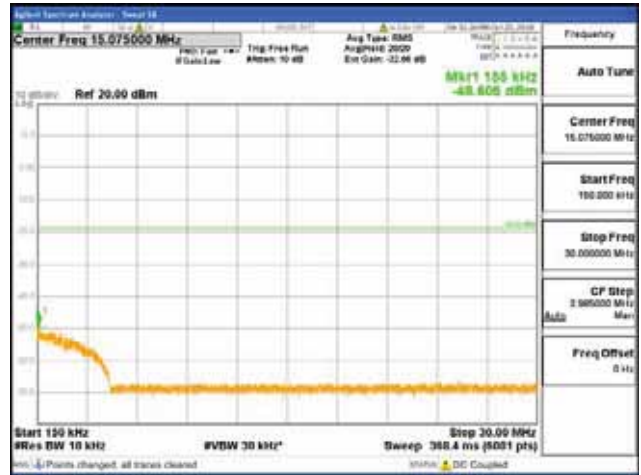

150 kHz - 30 MHz