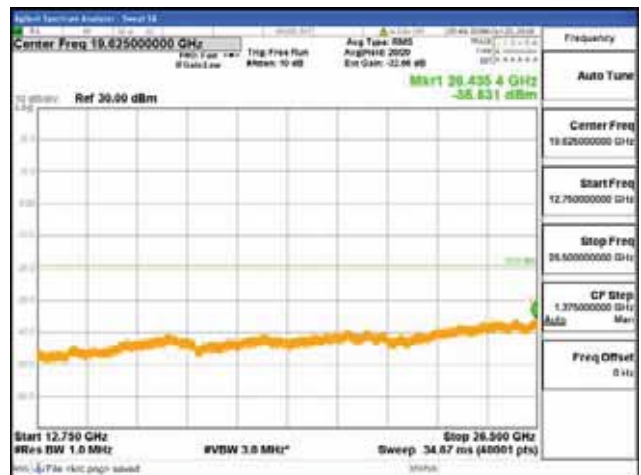

Report No.:  
 CTK-2018-03328  
 Page (359) / (1312)  
 Pages

1919 MHz - 1929 MHz

1991 MHz - 2001 MHz

2001 MHz - 12.75 GHz

12.75 GHz - 26.5 GHz

**ANT 3**  
**Band 2, BW 5MHz, Single 1 carrier, 4TX, Bottom**  
 [QPSK]