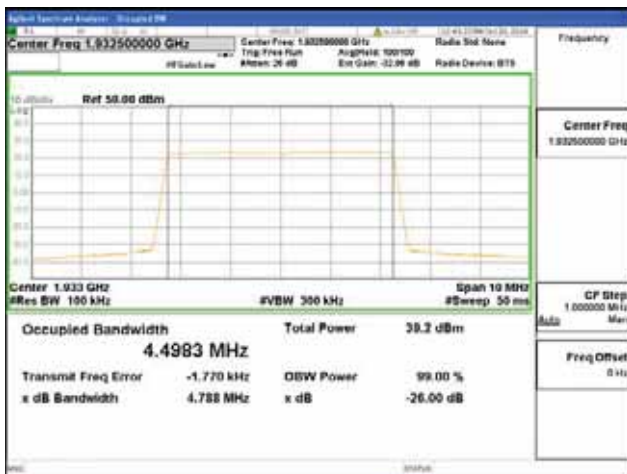

Report No.:  
 CTK-2018-03328  
 Page (304) / (1312)  
 Pages

**ANT 2**

**Band 2, BW 5MHz + BW 5MHz, Multi carrier(Non-Contiguous), 4TX, Bottom**

QPSK

16QAM

64QAM

256QAM

**CTK Co., Ltd.**  
 (Ho-dong), 113, Yejik-ro, Cheoin-gu,  
 Yongin-si, Gyeonggi-do, Korea  
 Tel: +82-31-339-9970  
 Fax: +82-31-624-9501