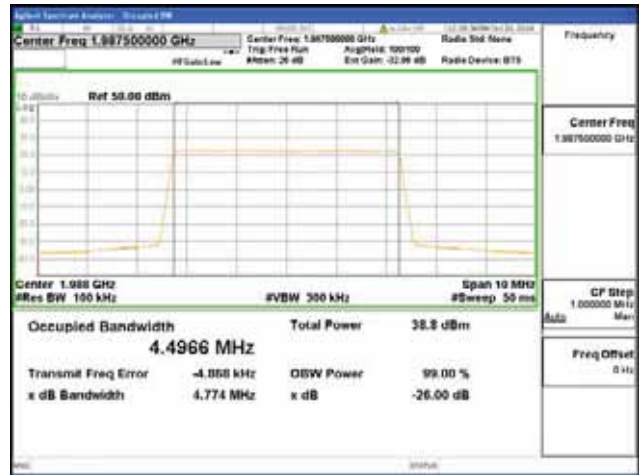

**Band 2, BW 5MHz + BW 5MHz, Multi carrier(Non-Contiguous), 4TX, Top**

QPSK

16QAM

64QAM

256QAM

**CTK Co., Ltd.**  
 (Ho-dong), 113, Yejik-ro, Cheoin-gu,  
 Yongin-si, Gyeonggi-do, Korea  
 Tel: +82-31-339-9970  
 Fax: +82-31-624-9501