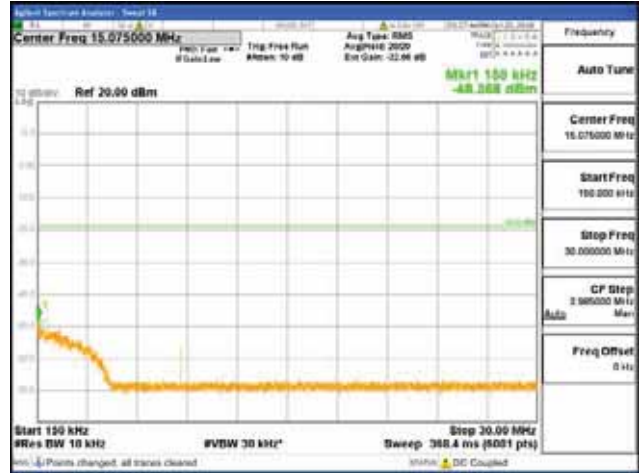

150 kHz - 30 MHz