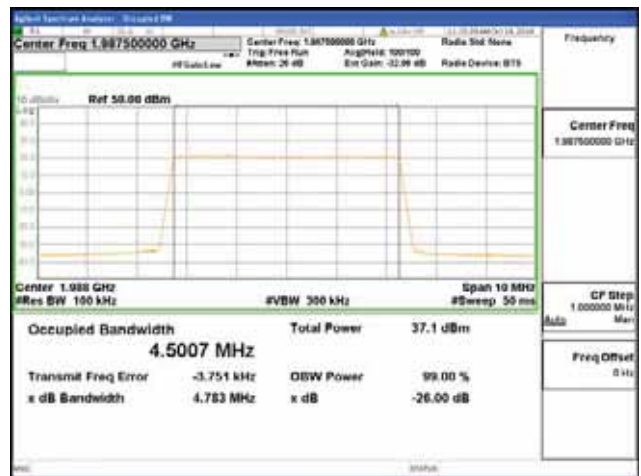

QPSK

16QAM

64QAM

256QAM

**ANT 1**

**Band 2, BW 5MHz + BW 5MHz, Multi carrier(Non-Contiguous), 4TX, Bottom**

QPSK

16QAM