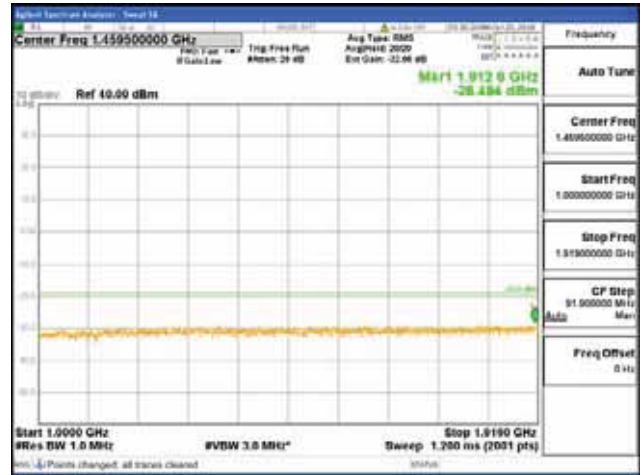

1000 MHz - 1919 MHz