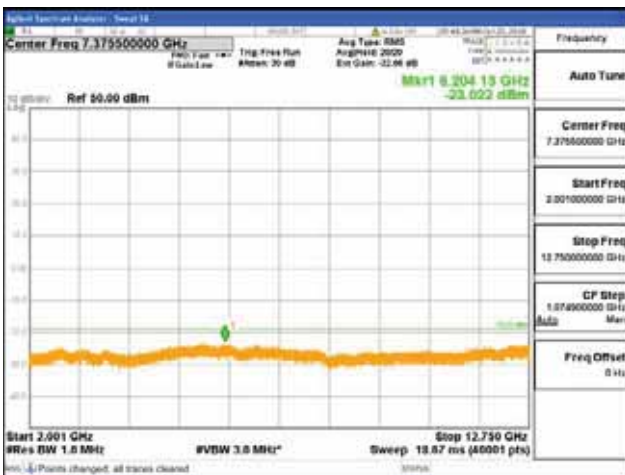

Report No.:  
 CTK-2018-03328  
 Page (359) / (1312)  
 Pages

1919 MHz - 1929 MHz

1991 MHz - 2001 MHz

2001 MHz - 12.75 GHz

12.75 GHz - 26.5 GHz

**ANT 3**  
**Band 2, BW 5MHz, Single 1 carrier, 4TX, Bottom**  
 [QPSK]