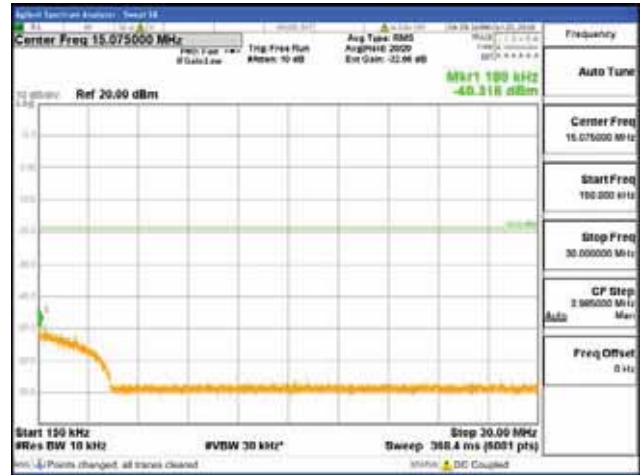

150 kHz - 30 MHz