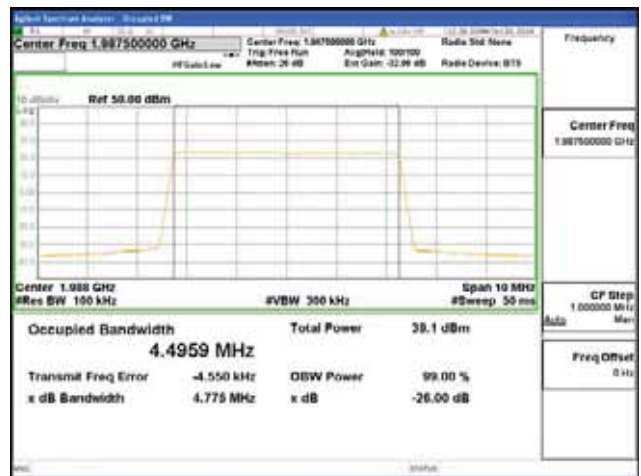

Report No.:  
 CTK-2018-03328  
 Page (305) / (1312)  
 Pages

**Band 2, BW 5MHz + BW 5MHz, Multi carrier(Non-Contiguous), 4TX, Top**

QPSK

16QAM

64QAM

256QAM

**CTK Co., Ltd.**  
 (Ho-dong), 113, Yejik-ro, Cheoin-gu,  
 Yongin-si, Gyeonggi-do, Korea  
 Tel: +82-31-339-9970  
 Fax: +82-31-624-9501