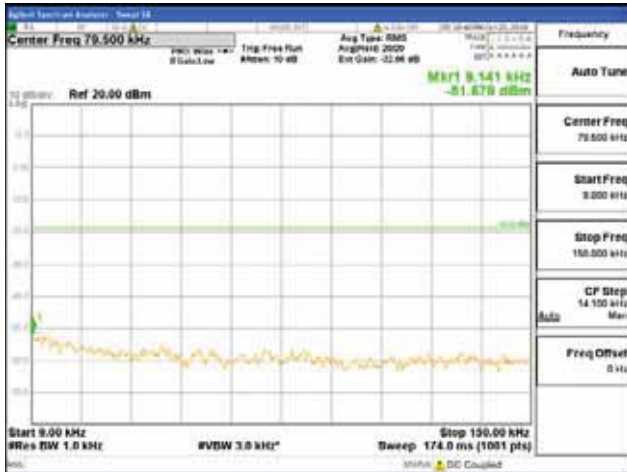

Report No.:  
 CTK-2018-03328  
 Page (351) / (1312)  
 Pages

1919 MHz - 1929 MHz

1991 MHz - 2001 MHz

2001 MHz - 12.75 GHz

12.75 GHz - 26.5 GHz

**Band 2, BW 5MHz, Single 1 carrier, 4TX, Top**  
 [QPSK]

9 kHz - 150 kHz