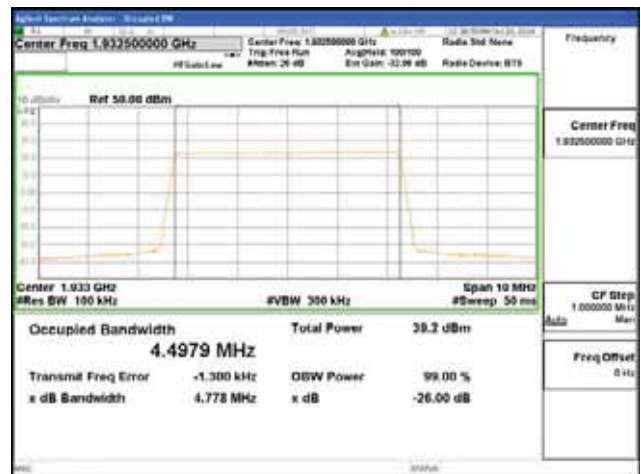

Report No.:  
 CTK-2018-03328  
 Page (304) / (1312)  
 Pages

**ANT 2**

**Band 2, BW 5MHz + BW 5MHz, Multi carrier(Non-Contiguous), 4TX, Bottom**

QPSK

16QAM

64QAM

256QAM

**CTK Co., Ltd.**  
 (Ho-dong), 113, Yejik-ro, Cheoin-gu,  
 Yongin-si, Gyeonggi-do, Korea  
 Tel: +82-31-339-9970  
 Fax: +82-31-624-9501