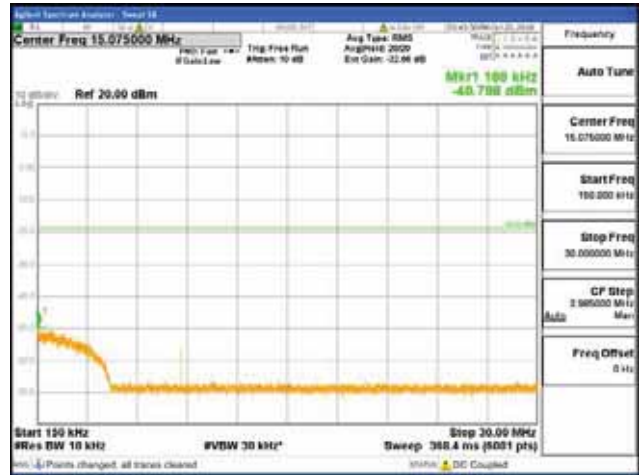

150 kHz - 30 MHz