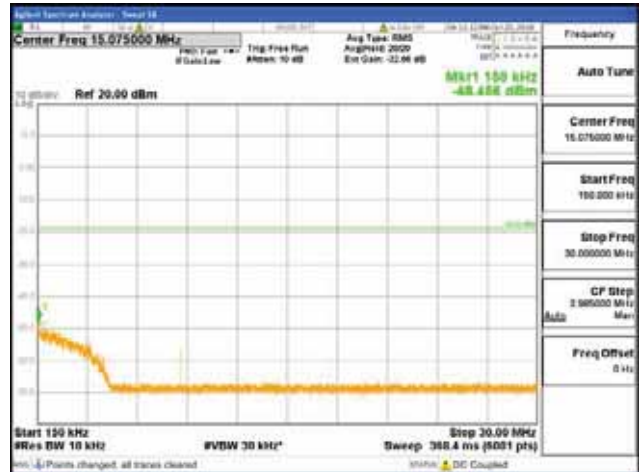

150 kHz - 30 MHz