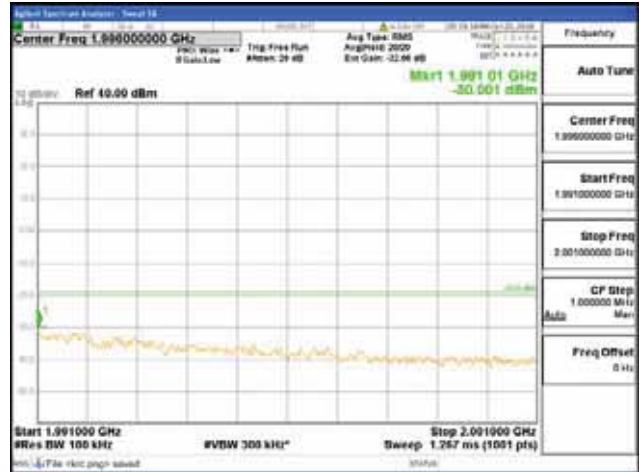

1991 MHz - 2001 MHz