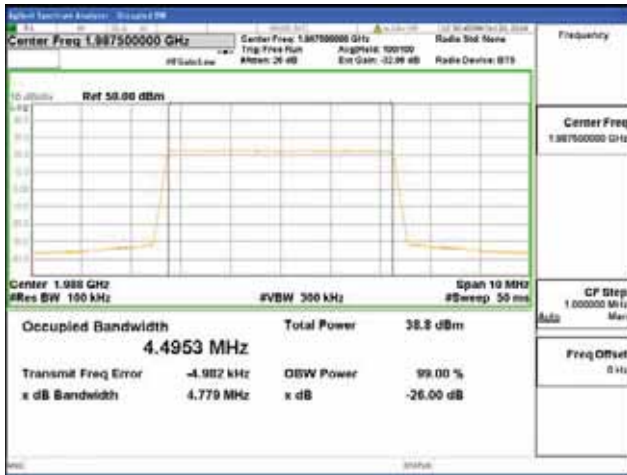

**Band 2, BW 5MHz + BW 5MHz, Multi carrier(Non-Contiguous), 4TX, Top**

QPSK

16QAM

64QAM

256QAM

**CTK Co., Ltd.**  
 (Ho-dong), 113, Yejik-ro, Cheoin-gu,  
 Yongin-si, Gyeonggi-do, Korea  
 Tel: +82-31-339-9970  
 Fax: +82-31-624-9501