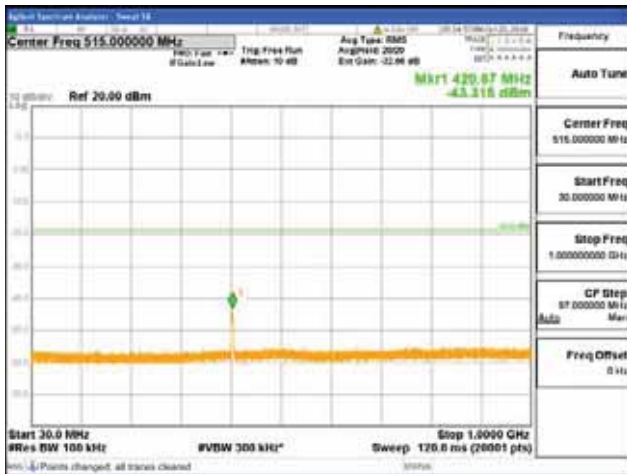

Report No.:  
 CTK-2018-03328  
 Page (376) / (1312)  
 Pages

**Band 2, BW 5MHz, Single 1 carrier, 4TX, Top**  
 [QPSK]

9 kHz - 150 kHz

150 kHz - 30 MHz

30 MHz - 1000 MHz

1000 MHz - 1919 MHz

**CTK Co., Ltd.**  
 (Ho-dong), 113, Yejik-ro, Cheoin-gu,  
 Yongin-si, Gyeonggi-do, Korea  
 Tel: +82-31-339-9970  
 Fax: +82-31-624-9501