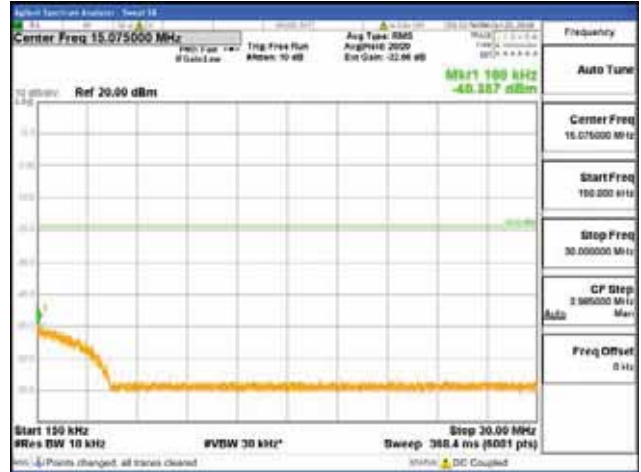

150 kHz - 30 MHz