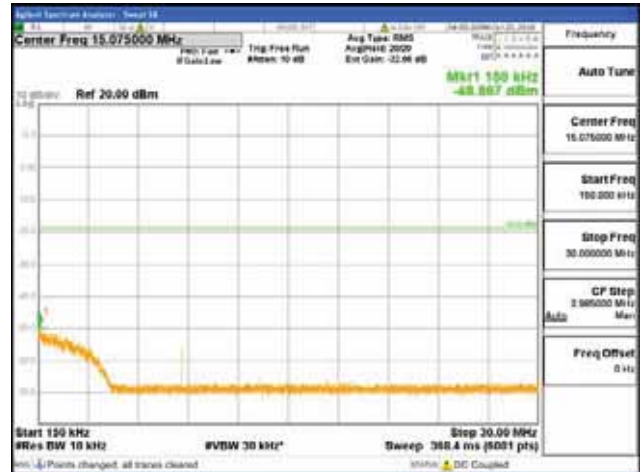

150 kHz - 30 MHz