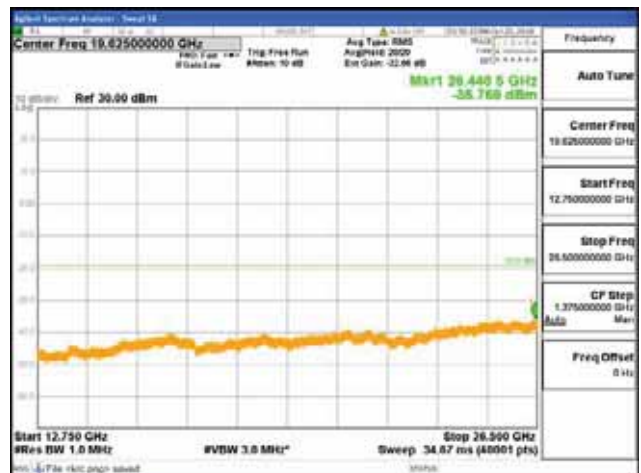

Report No.:  
 CTK-2018-03328  
 Page (319) / (1312)  
 Pages

1919 MHz - 1929 MHz

1991 MHz - 2001 MHz

2001 MHz - 12.75 GHz

12.75 GHz - 26.5 GHz

**CTK Co., Ltd.**  
 (Ho-dong), 113, Yejik-ro, Cheoin-gu,  
 Yongin-si, Gyeonggi-do, Korea  
 Tel: +82-31-339-9970  
 Fax: +82-31-624-9501