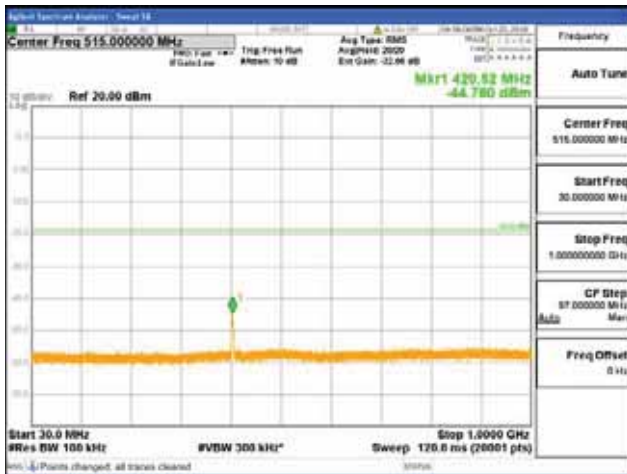

30 MHz - 1000 MHz