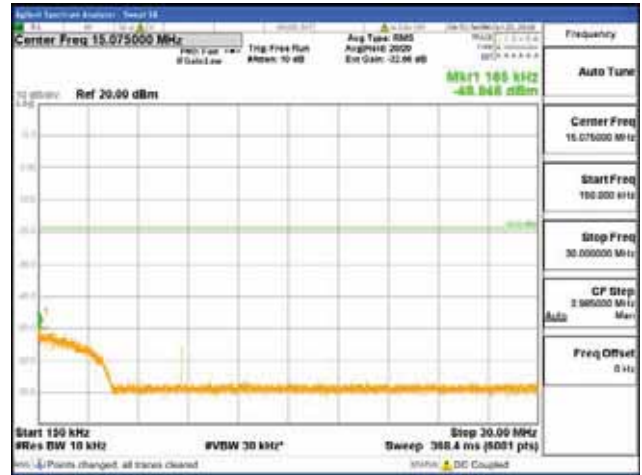

150 kHz - 30 MHz