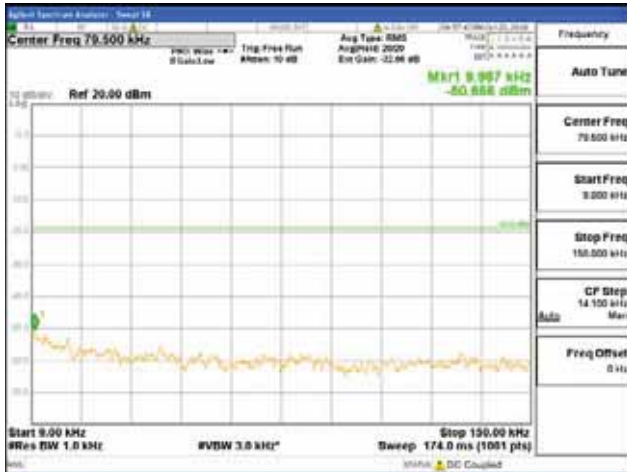

Report No.:  
 CTK-2018-03328  
 Page (327) / (1312)  
 Pages

1919 MHz - 1929 MHz

1991 MHz - 2001 MHz

2001 MHz - 12.75 GHz

12.75 GHz - 26.5 GHz

**Band 2, BW 5MHz, Single 1 carrier, 4TX, Top**  
 [QPSK]

9 kHz - 150 kHz