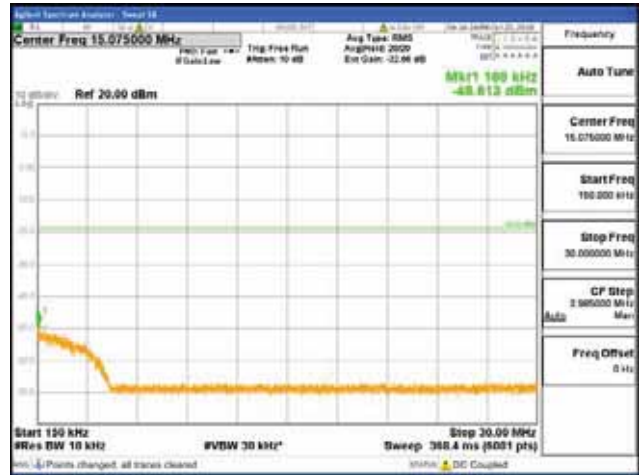

150 kHz - 30 MHz