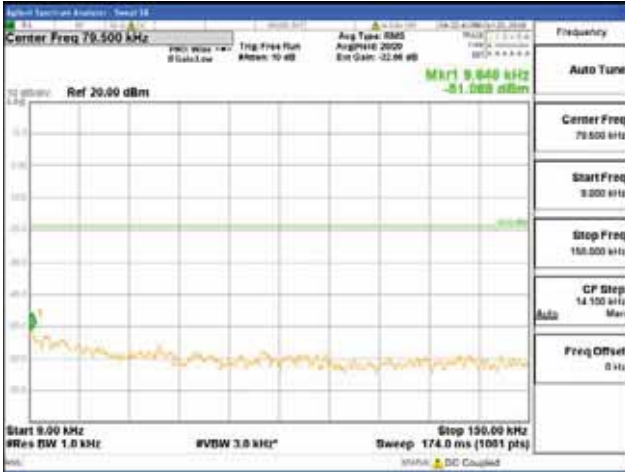

150 kHz - 30 MHz

30 MHz - 1000 MHz

1000 MHz - 1919 MHz

**CTK Co., Ltd.**  
 (Ho-dong), 113, Yejik-ro, Cheoin-gu,  
 Yongin-si, Gyeonggi-do, Korea  
 Tel: +82-31-339-9970  
 Fax: +82-31-624-9501

Report No.:  
 CTK-2018-03328  
 Page (393) / (1312)  
 Pages