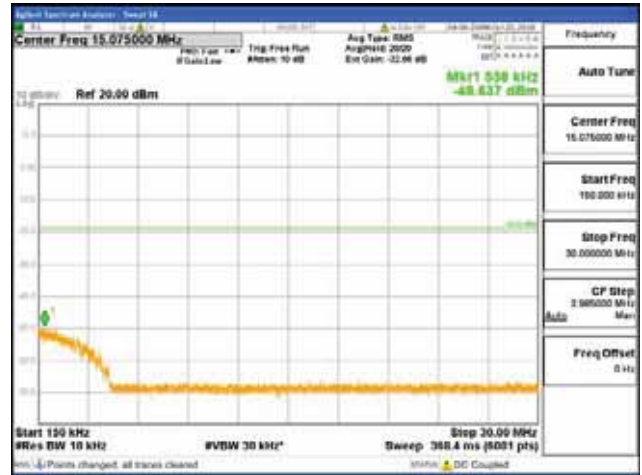

150 kHz - 30 MHz