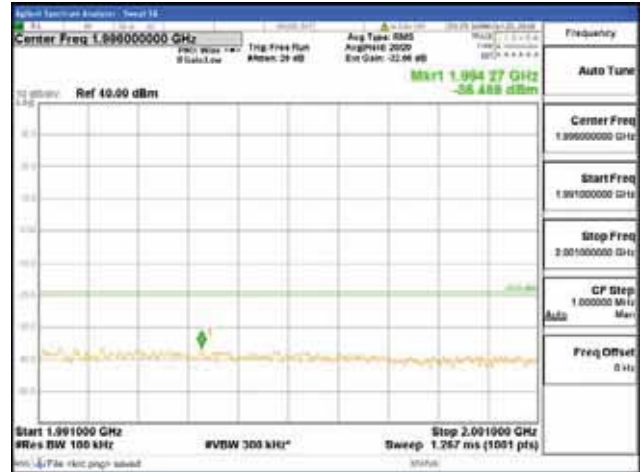

1991 MHz - 2001 MHz