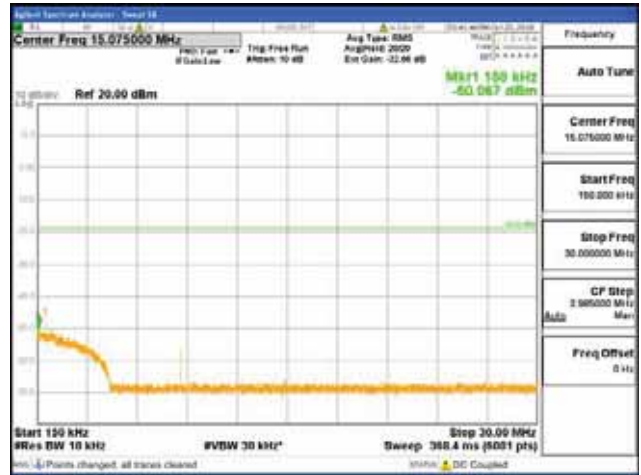

150 kHz - 30 MHz